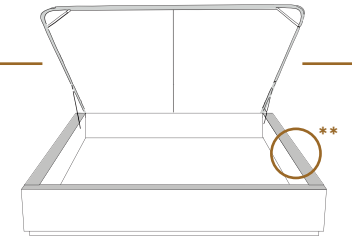

Avec rangement | With Storage
****1" plus large | **1" wider
K 530 - Q 531**

1 position de matelas à 10,25" du plancher
1 mattress position at 10,25" from floor