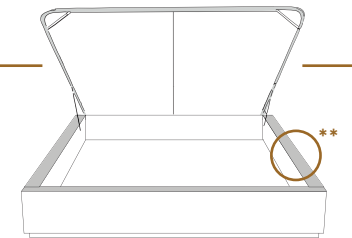

Avec rangement | With Storage
****1" plus large | **1" wider
K 530 - Q 531**

1 position de matelas à 10,25" du plancher
1 mattress position at 10,25" from floor