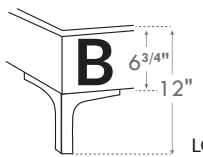

ALONZO

Jaymar

Conçu et fabriqué fièrement au Canada
Proudly designed and made in Canada

OPTION DE CLOUS NAIL OPTIONS

Silver - Copper - Brass
1/2" diamètre

*Choix de pattes

(Seulement pour base avec pattes)

*Leg choices

(Only for Bed base with legs)

LG182 Bois | Wood

LG60 Metal

LG189 Metal

N.B.

La hauteur du pied et longeron varie selon la patte choisie.
Foot & siderail height varies according to leg choice.

4" Base contour LARGE | WIDE contour Base

DIMENSIONS

Lit grandeur complète
Complete bed size

Base: 12" Haut | Height

K
Q
D
S

L x P/D x H
87" x 91" x 56"
69" x 91" x 56"
64" x 87" x 56"
49" x 87" x 56"

*Avec pattes | *With Legs
K 410 - Q 411 - D 412 - S 413

2 positions de matelas à 9,75" ou 6,5" du plancher
2 mattress position from 9,75" or 6,5" from the floor

Anti-poussière | No Dust
K 420 - Q 421 - D 422 - S 423

2 positions de matelas à 9,75" ou 6,5" du plancher
2 mattress position from 9,75" or 6,5" from the floor

Avec rangement | With Storage
K 430 - Q 431

1 position de matelas à 10,25" du plancher
1 mattress position at 10,25" from floor

Rangement à tiroir frontal
With Front Drawer
K 440 - Q 441 - D 442

1 position de matelas à 10,25" du plancher
1 mattress position at 10,25" from floor

Rangement à tiroir latéraux
With Side Drawers
**K 450 - Q 451 (2 tiroirs | drawers)
D 452 - S 453 (1 tiroir | drawer)**

1 position de matelas à 10,25" du plancher
1 mattress position at 10,25" from floor

2" Base contour MINCE | NARROW contour Base

DIMENSIONS

Lit grandeur complète
Complete bed size

Base: 12" Haut | Height

K
Q
D
S

L x P/D x H
87" x 89" x 56"
69" x 89" x 56"
64" x 85" x 56"
49" x 85" x 56"

*Avec pattes | *With Legs
K 510 - Q 511 - D 512 - S 513

1 position de matelas à 10,25" du plancher
1 mattress position at 10,25" from floor

Anti-poussière | No Dust
K 520 - Q 521 - D 522 - S 523