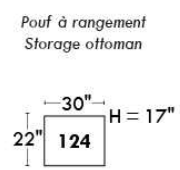

Autres | Others

Siège 23" de large | 23" Seat Width

Fauteuil berçant, pivotant et inclinable
Swivel rocking motion chair

Autres | Others

www.jaymar.ca

Toutes les dimensions indiquées sont au pouce près. Nos produits sont fabriqués à la main et des variations mineures peuvent survenir. All dimensions indicated are to the nearest inch. Our product is hand-made and minor variations can occur.