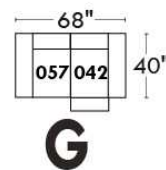

Autres | Others

Siège 23" de large | 23" Seat Width

Fauteuil berçant,
pivotant et inclinable

Swivel rocking
motion chair

Autres | Others

Coin carré
Square corner

Pouf à rangement
Storage ottoman

Table à angle rembourrée
Upholstered Angular Table