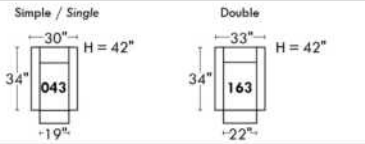

MARSEILLE

OPTIMA

Spécifications | Specifications

- ☐ Appui-tête levé Headrest up
- ☐ Appui-tête baissé Headrest down
- ☐ Complètement incliné Fully reclined
- (A) Hauteur complète 40" Total Height
- (B) Hauteur appui-tête baissé 33" Height headrest down
- (C) Hauteur du bras 24" Arm Height
- (D) Hauteur du siège 19,5" Seat height
- (E) Profondeur inclinée 65" Depth fully reclined
- (F) Profondeur d'assise 20" ou/ou 22" Seat depth
- (G) Profondeur appui-tête monté 36" Depth with headrest up

Siège 30" de large | 30" Seat Width

Siège 23" de large | 23" Seat Width

Autres | Others

Fauteuil berçant, pivotant et inclinable

N'est pas un mécanisme protège-mur
Dégagement mural: 16"

Swivel, rocking motion chair

Not a wall hugger mechanism
Wall clearance: 16"

30" Populaires | Popular CONFIGURATIONS 23"