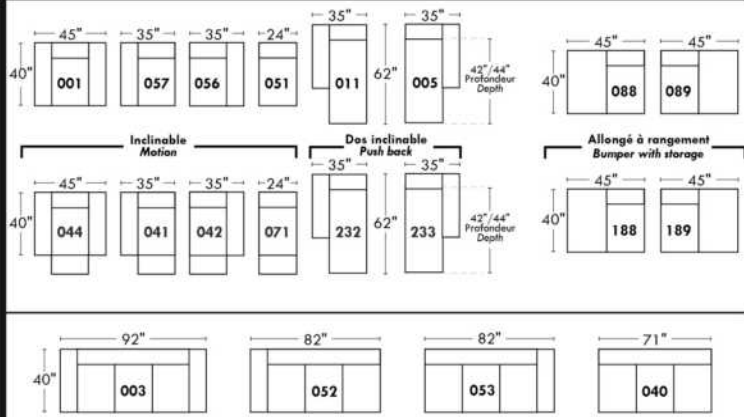

Siège 23" de large | 23" Seat Width