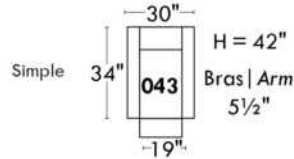

Fauteuil berçant, pivotant et inclinable
Swivel rocking motion chair