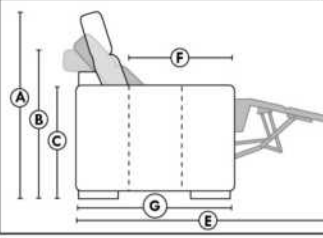

Spécifications | Specifications