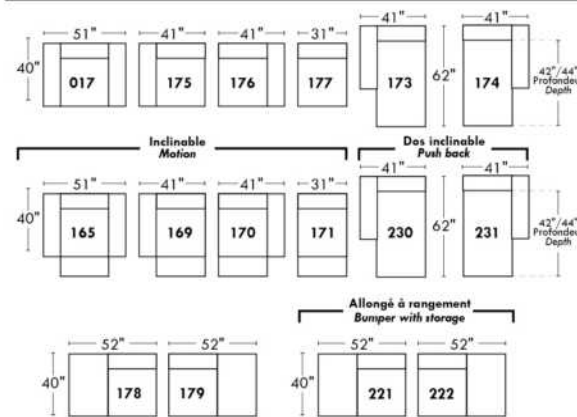

Siège 23" de large | 23" Seat Width