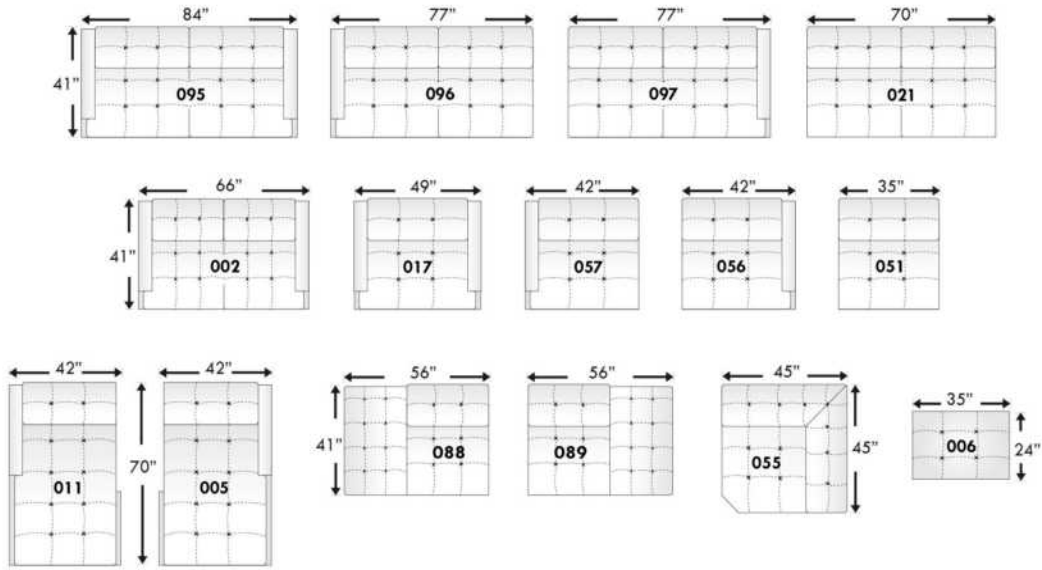

Configurations

Toutes les dimensions indiquées sont au pouce près. Nos produits sont fabriqués à la main et des variations mineures peuvent survenir.
All dimensions indicated are to the nearest inch. Our product is hand-made and minor variations can occur.

RZ012-02