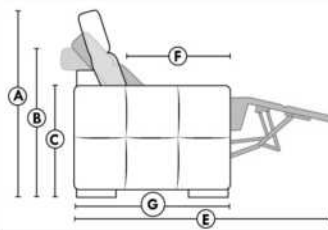

Spécifications | Specifications