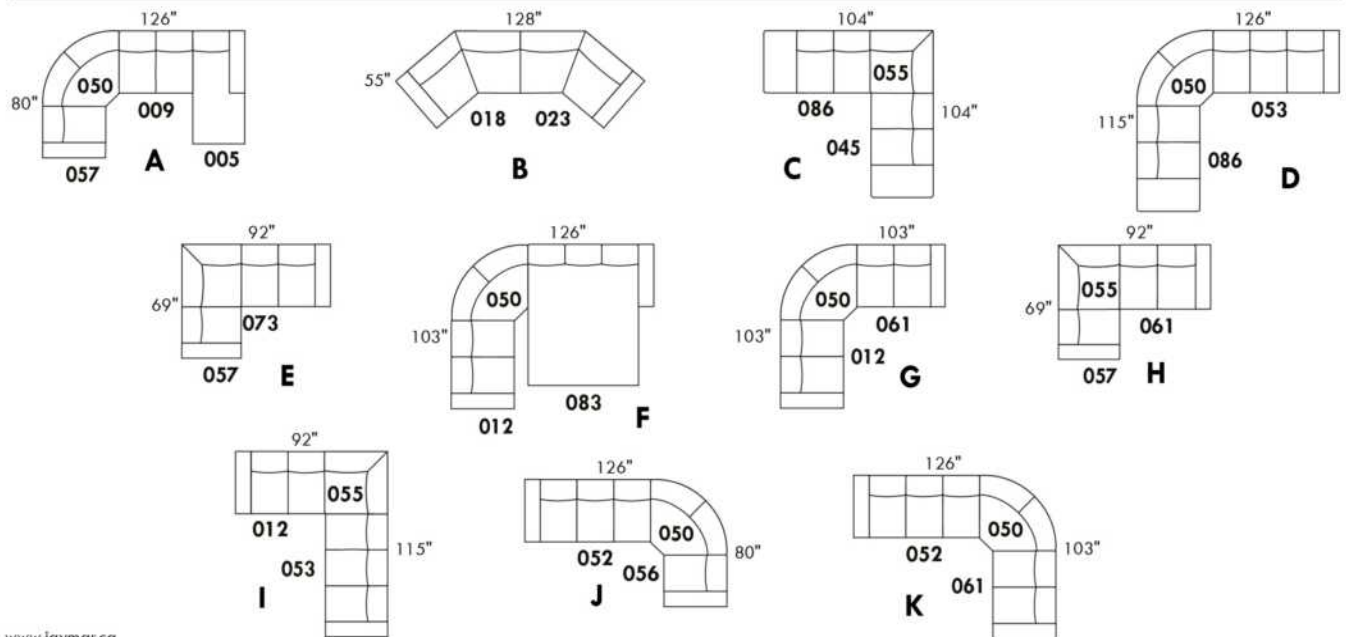

CONFIGURATIONS