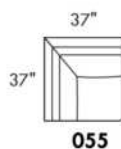

Hauteur complète 35" | Hauteur de siège 19" | Profondeur d'assise 21"/22"
Total Height 35" | Seat Height 19" | Seat Depth 21"/22"