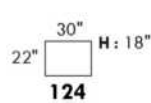

SIÈGE 23" DE LARGE | 23" SEAT WIDTH

CONFIGURATIONS