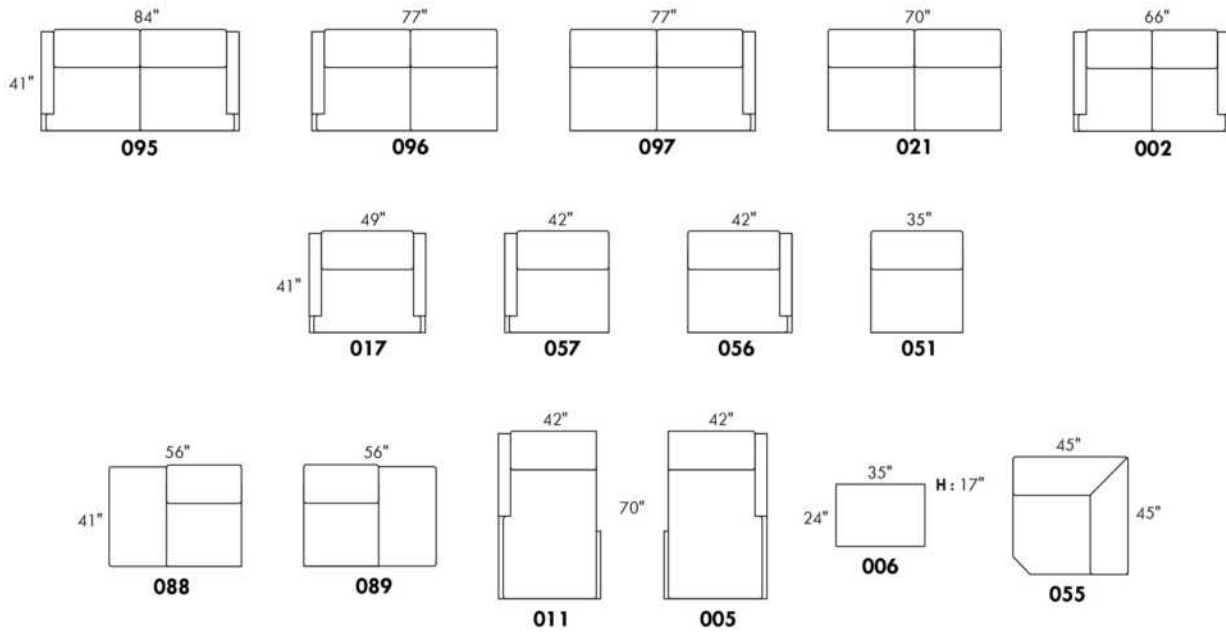

WINSLOW

Hauteur complète 34" | Hauteur de siège 18" | Hauteur devant bras 22½" | Profondeur d'assise 24"
Total Height 34" | Seat Height 18" | Arm Height 22½" | Seat Depth 24"