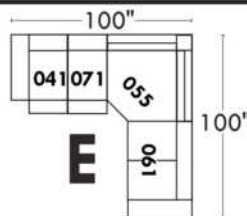

Autres | Others