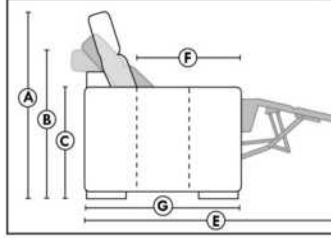

Spécifications | Specifications