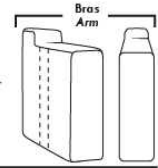

CORRADO

LINEA 30

Siège 30" de large | 30" Seat Width

Spécifications | Specifications

- ☐ Appui-tête levé / Headrest up
- ☐ Appui-tête baissé / Headrest down
- ☐ Complètement incliné / Fully reclined

- (A) Hauteur complète 39" Total Height
- (B) Hauteur appui-tête baissé 30" Height headrest down
- (C) Hauteur du bras 23" Arm Height
- (D) Hauteur du siège 19,5" Seat height
- (E) Profondeur incliné 63" Depth fully reclined
- (F) Profondeur d'assise 20" Seat depth

Autres | Others

www.jaymar.ca