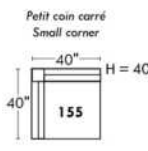

SAN FRANCISCO

OPTIMA

Spécifications | Specifications

1. ☐ Appui-tête levé / Headrest up
   - ☐ Appui-tête baissé / Headrest down
   - ☐ Complètement incliné / Fully reclined
2. **(A)** Hauteur complète 40" Total Height
   (B) Hauteur appui-tête baissé 33" Height headrest down
   (C) Hauteur du bras 25" Arm Height
   (D) Hauteur du siège 19,5" Seat height
   (E) Profondeur inclinée 65" Depth fully reclined
   (F) Profondeur d'assise 20" ou/ou 22" Seat depth
   (G) Profondeur appui-tête monté 36" Depth with headrest up

Siège 30" de large | 30" Seat Width

Siège 23" de large | 23" Seat Width

Autres | Others

Fauteuil berçant, pivotant et inclinable

N'est pas un mécanisme protège-mur
Dégagement mural: 16"

Swivel, rocking motion chair

Not a wall hugger mechanism
Wall clearance: 16"

Simple / Single

Double