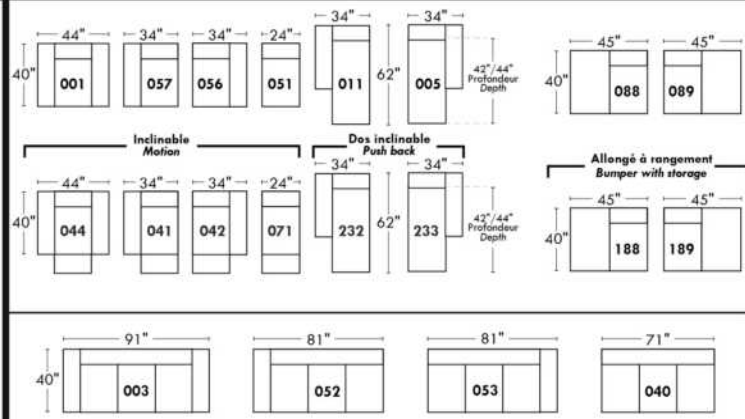

Siège 23" de large | 23" Seat Width

Autres | Others

Fauteuil berçant, pivotant et inclinable

N'est pas un mécanisme protège-mur
Dégagement mural: 16"

Swivel, rocking motion chair

Not a wall hugger mechanism
Wall clearance: 16"