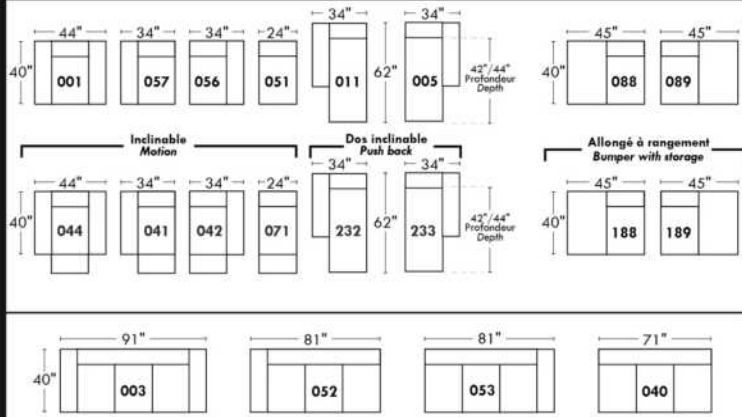

Siège 23" de large | 23" Seat Width