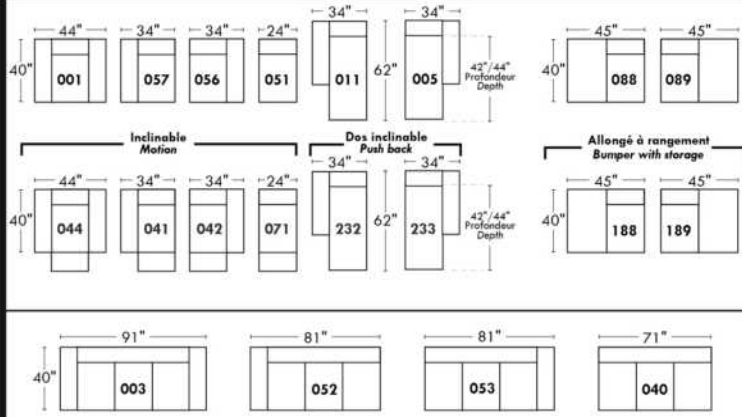

Siège 23" de large | 23" Seat Width