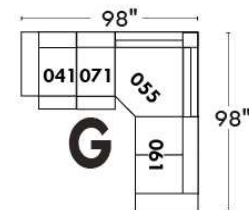

Autres | Others