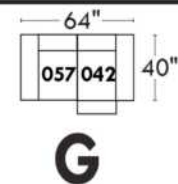

Autres | Others