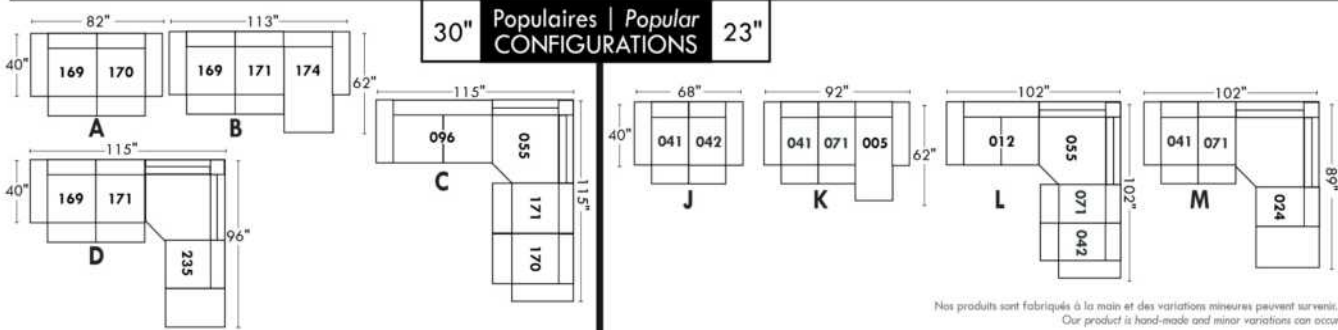

30" Populaires | Popular CONFIGURATIONS 23"