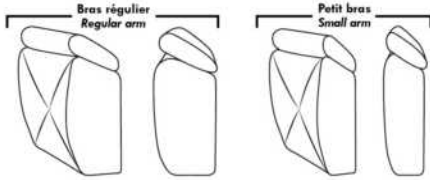

SORRENTO

OPTIMA

Spécifications | Specifications

☐ Appui-tête levé / Headrest up
☐ Appui-tête baissé / Headrest down
☐ Complètement incliné / Fully reclined

(A) Hauteur complète 40" Total Height
(B) Hauteur appui-tête baissé 33" Height headrest down
(C) Hauteur du bras 22,5" Arm Height
(D) Hauteur du siège 19,5" Seat height
(E) Profondeur inclinée 65" Depth fully reclined
(F) Profondeur d'assise 20" ou/ or 22" Seat depth
(G) Profondeur appui-tête monté 36" Depth with headrest up

Siège 30" de large | 30" Seat Width

83" 72" 72" 61"
40" 095 096 097 021
96" 82" 82"
40" 234 167 168
44"
96" 82" 82"
44" 235 223 224
Allongé à rangement / Bumper with storage
42" 42"
40" 017 175 176 177 173 174
42" / 44" Profondeur Depth
Inclinable / Motion   Dos inclinable / Push back
53" 42" 42" 31" 42" 42"
40" 165 169 170 171 230 231
42" / 44" Profondeur Depth
Allongé à rangement / Bumper with storage
52" 52" 52" 52"
40" 178 179 221 222

Siège 23" de large | 23" Seat Width

69" 58" 58" 47"
40" 002 012 061 009
68" 68" 89" 89"
40" 086 045 048 024
44"
68" 68"
40" 186 187
Allongé à rangement / Bumper with storage
46" 35" 35" 24" 35" 35"
40" 001 057 056 051 011 005
42" / 44" Profondeur Depth
45" 45"
40" 088 089
Inclinable / Motion   Allongé à rangement / Bumper with storage
46" 35" 35" 24" 35" 35"
40" 044 041 042 071 232 233
42" / 44" Profondeur Depth
45" 45"
40" 188 189
93" 82" 82" 71"
40" 003 052 053 040

Autres | Others

Fauteuil berçant, pivotant et inclinable / **Swivel, rocking motion chair**
N'est pas un mécanisme protège-mur / Not a wall hugger mechanism
Dégagement mural: 16" / Wall clearance: 16"

30" Populaires | Popular CONFIGURATIONS 23"

Nos produits sont fabriqués à la main et des variations mineures peuvent survenir. Our product is hand-made and minor variations can occur.