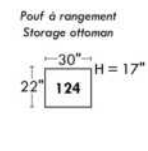

SAN FRANCISCO

OPTIMA

Spécifications | Specifications

1. ☐ Appui-tête levé / Headrest up
   - ☐ Appui-tête baissé / Headrest down
   - ☐ Complètement incliné / Fully reclined
2. **(A)** Hauteur complète 40" Total Height
   (B) Hauteur appui-tête baissé 33" Height headrest down
   (C) Hauteur du bras 25" Arm Height
   (D) Hauteur du siège 19,5" Seat height
   (E) Profondeur inclinée 65" Depth fully reclined
   (F) Profondeur d'assise 20" ou/ou 22" Seat depth
   (G) Profondeur appui-tête monté 36" Depth with headrest up

Siège 30" de large | 30" Seat Width

Siège 23" de large | 23" Seat Width

Autres | Others

Fauteuil berçant, pivotant et inclinable

N'est pas un mécanisme protège-mur
Dégagement mural: 16"

Swivel, rocking motion chair

Not a wall hugger mechanism
Wall clearance: 16"

Simple / Single

Double