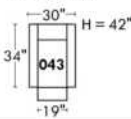

Autres | Others

Fauteuil berçant, pivotant et inclinable

N'est pas un mécanisme protège-mur
Dégagement mural: 16"

Swivel, rocking motion chair

Not a wall hugger mechanism
Wall clearance: 16"

Simple / Single