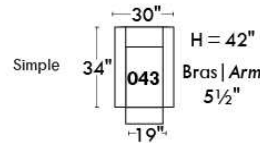

MONTE-CARLO

LINEA 30

Siège 23" de large | 23" Seat Width

**Fauteuil berçant,
pivotant et inclinable**
*Swivel rocking
motion chair*

Autres | Others

www.jaymar.ca