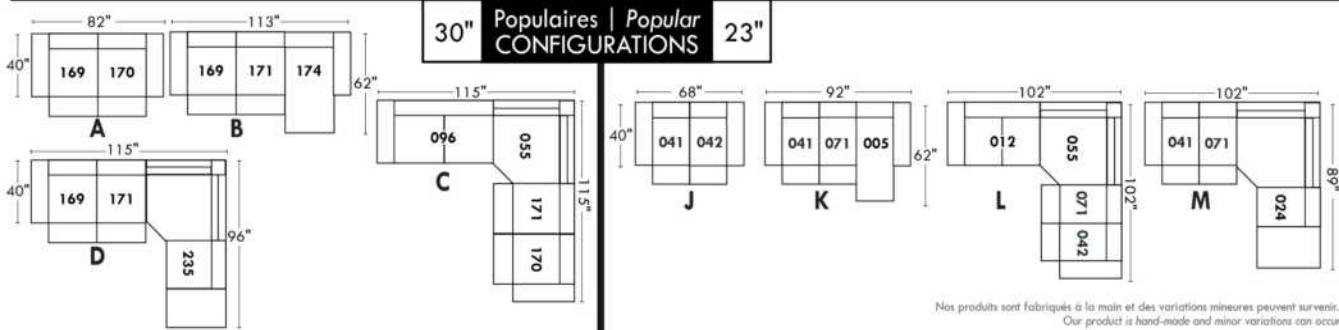

30" Populaires | Popular CONFIGURATIONS 23"