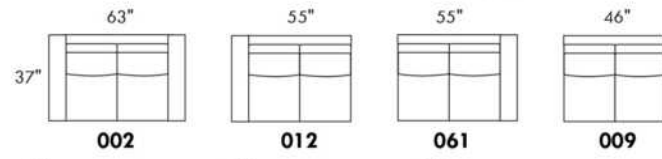

ODESSA

Hauteur complète 35" | Hauteur de siège 19" | Hauteur devant bras 25" | Profondeur d'assise 21"/22"
Total Height 35" | Seat Height 19" | Arm Height 25" | Seat Depth 21"/22"

www.jaymar.ca
Toutes les dimensions indiquées sont au pouce près. Nos produits sont fabriqués à la main et des variations mineures peuvent survenir.
All dimensions indicated are to the nearest inch. Our product is hand-made and minor variations can occur.