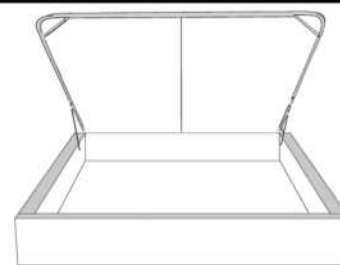

Avec rangement | With Storage
430-431-432-433