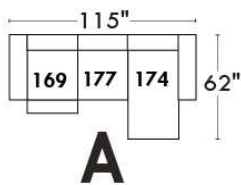

Autres | Others

Siège 23" de large | 23" Seat Width

Fauteuil berçant,
pivotant et inclinable

Swivel rocking
motion chair

Autres | Others

www.jaymar.ca

Toutes les dimensions indiquées sont au pouce près. Nos produits sont fabriqués à la main et des variations mineures peuvent survenir.
All dimensions indicated are to the nearest inch. Our product is hand-made and minor variations can occur.