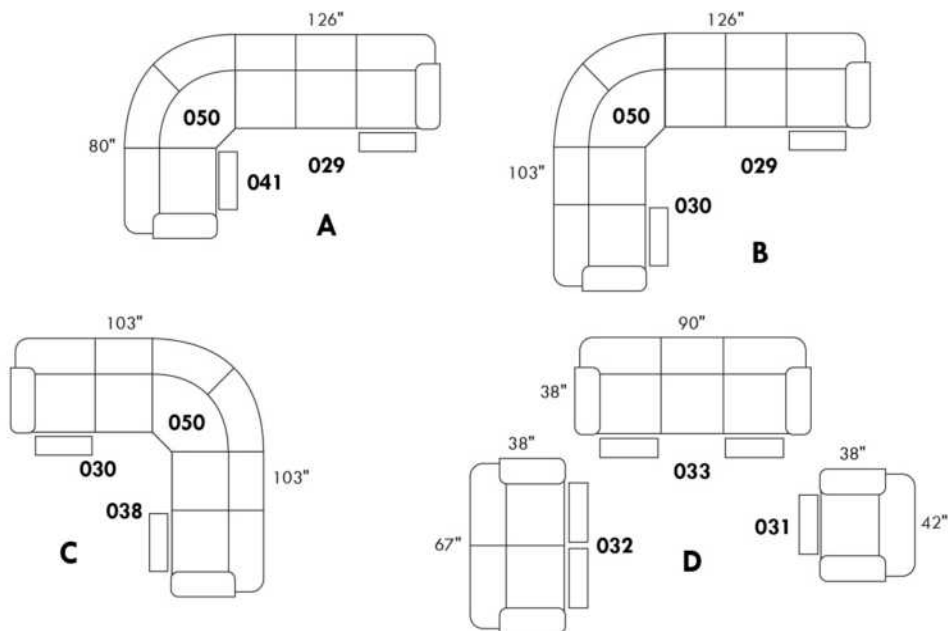

CONFIGURATIONS