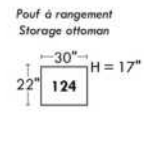

LYON

OPTIMA

Spécifications | Specifications

1. ☐ Appui-tête levé / Headrest up
   - ☐ Appui-tête baissé / Headrest down
   - ☐ Complètement incliné / Fully reclined
2. **(A)** Hauteur complète 40" / Total Height
   (B) Hauteur appui-tête baissé 33" / Height headrest down
   (C) Hauteur du bras 23" / Arm Height
   (D) Hauteur du siège 19,5" / Seat height
   (E) Profondeur inclinée 65" / Depth fully reclined
   (F) Profondeur d'assise 20" ou/ou 22" / Seat depth
   (G) Profondeur appui-tête monté 36" / Depth with headrest up

Siège 30" de large | 30" Seat Width

Siège 23" de large | 23" Seat Width

Autres | Others

Fauteuil berçant, pivotant et inclinable

N'est pas un mécanisme protège-mur
Dégagement mural: 16"

Swivel, rocking motion chair

Not a wall hugger mechanism
Wall clearance: 16"

Simple / Single

Double