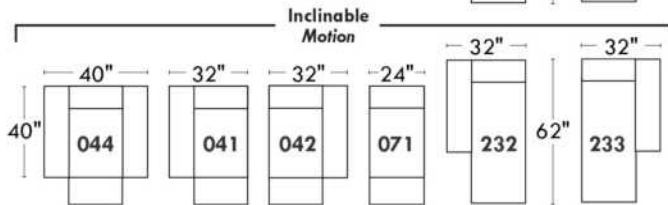

Items avec siège de 23" | Items with 23" seat