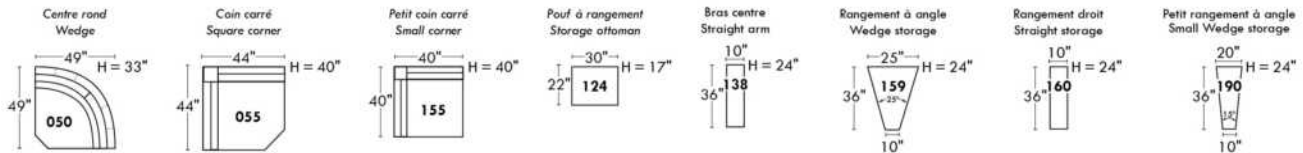

MARSEILLE

OPTIMA

Spécifications | Specifications

- ☐ Appui-tête levé Headrest up
- ☐ Appui-tête baissé Headrest down
- ☐ Complètement incliné Fully reclined
- (A) Hauteur complète 40" Total Height
- (B) Hauteur appui-tête baissé 33" Height headrest down
- (C) Hauteur du bras 24" Arm Height
- (D) Hauteur du siège 19,5" Seat height
- (E) Profondeur inclinée 65" Depth fully reclined
- (F) Profondeur d'assise 20" ou/ou 22" Seat depth
- (G) Profondeur appui-tête monté 36" Depth with headrest up

Siège 30" de large | 30" Seat Width

Siège 23" de large | 23" Seat Width

Autres | Others

Fauteuil berçant, pivotant et inclinable

N'est pas un mécanisme protège-mur
Dégagement mural: 16"

Swivel, rocking motion chair

Not a wall hugger mechanism
Wall clearance: 16"

30" Populaires | Popular CONFIGURATIONS 23"