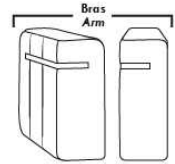

Motorized reclining mechanism add \$140/mech. For WIRELESS (Battery) add \$280.

NOTE: 2 recliner seats SEPARATED by a square corner or table cannot be opened at the same time.

Description	L x D x H	Leather						Fabric		
		10	20 Madras Softy	30 Hugo Fantasy Illusion Tucson Utah Vintage Wild Laredo Yukon	40 Diamond Elegance Princess Santiago Sensation Sunset Trina Victoria	50 Bull Cassiope Dublin	60 Caress Ultrasued	A	B COM	C alta
176 DOUBLE CHAIR RIGHT ARM	41X40X30/39	1295	1370	1460	1530	1605	1685	990	1075	1120
177 ARMLESS DOUBLE CHAIR	31X40X30/39	965	1030	1105	1150	1215	1275	735	790	840
178 ARMLESS DOUBLE CHAIR BUMPER LEFT	52X40X30/39	1240	1320	1400	1495	1565	1655	945	990	1075
179 ARMLESS DOUBLE CHAIR BUMPER RIGHT	52X40X30/39	1240	1320	1400	1495	1565	1655	945	990	1075
230 DBLE LOUNGE CHAIR RECLINING BACK L-ARM	41X62X30/39	1685	1770	1860	1965	2055	2130	1295	1370	1450
231 DBLE LOUNGE CHAIR RECLINING BACK R-ARM	41X62X30/39	1685	1770	1860	1965	2055	2130	1295	1370	1450
232 LOUNGE CHAIR RECLINING BACK LEFT ARM	34X62X30/39	1550	1630	1695	1765	1830	1895	1200	1260	1325
233 LOUNGE CHAIR RECLINING BACK RIGHT ARM	34X62X30/39	1550	1630	1695	1765	1830	1895	1200	1260	1325
234 SECTIONAL APT SOFA BUMPER LEFT	96x40/44x30/39	2505	2650	2820	2960	3110	3260	1780	1890	1995
235 SECTIONAL APT SOFA BUMPER RIGHT	96x40/44x30/39	2505	2650	2820	2960	3110	3260	1780	1890	1995
CONFIGURATIONS										
A CONFIG. (169-177-174)	113X62X30/39	3940	4170	4425	4625	4860	5085	3055	3260	3445
B CONFIG. (096-055-177-170)	115X116X30/39	6085	6440	6790	7110	7465	7805	4700	4950	5200
C CONFIG. (173-177-055-179)	116X96X30/39	5320	5650	5995	6295	6635	6965	4075	4310	4575
D CONFIG. (011-009-005)	115X62X30/39	4325	4535	4755	4960	5160	5365	3335	3515	3705
E CONFIG. (041-071-055-061)	102X101X30/39	5845	6165	6475	6730	7060	7340	4585	4800	5015
F CONFIG. (041-061)	91X40X30/39	3225	3395	3575	3705	3880	4025	2540	2645	2740
G CONFIG. (057-042)	68X40X30/39	2575	2710	2865	2990	3140	3260	2040	2115	2200