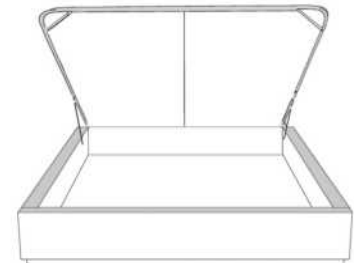

Avec rangement | With Storage
430-431-432-433