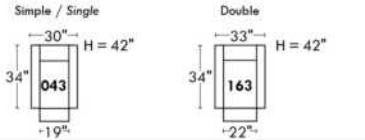

BUDAPEST

OPTIMA

Spécifications | Specifications

1. ☐ Appui-tête levé / Headrest up
   - ☐ Appui-tête baissé / Headrest down
   - ☐ Complètement incliné / Fully reclined
2. **(A)** Hauteur complète 40" / Total Height
   (B) Hauteur appui-tête baissé 33" / Height headrest down
   (C) Hauteur du bras 24" / Arm Height
   (D) Hauteur du siège 19,5" / Seat height
   (E) Profondeur inclinée 65" / Depth fully reclined
   (F) Profondeur d'assise 20" ou/ou 22" / Seat depth
   (G) Profondeur appui-tête monté 36" / Depth with headrest up

Siège 30" de large | 30" Seat Width

Siège 23" de large | 23" Seat Width

Autres | Others

Fauteuil berçant, pivotant et inclinable

N'est pas un mécanisme protège-mur
Dégagement mural: 16"

Swivel, rocking motion chair

Not a wall hugger mechanism
Wall clearance: 16"

30" Populaires | Popular CONFIGURATIONS 23"