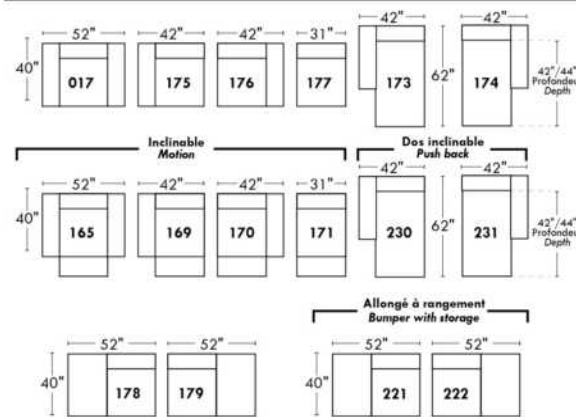

Siège 23" de large | 23" Seat Width