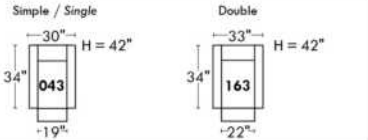

SYDNEY

OPTIMA

Spécifications | Specifications

1. ☐ Appui-tête levé / Headrest up
   - ☐ Appui-tête baissé / Headrest down
   - ☐ Complètement incliné / Fully reclined
2. **(A)** Hauteur complète 40" Total Height
   (B) Hauteur appui-tête baissé 33" Height headrest down
   (C) Hauteur du bras 22,5" Arm Height
   (D) Hauteur du siège 19,5" Seat height
   (E) Profondeur inclinée 65" Depth fully reclined
   (F) Profondeur d'assise 20" ou/ou 22" Seat depth
   (G) Profondeur appui-tête monté 36" Depth with headrest up

Siège 30" de large | 30" Seat Width

Siège 23" de large | 23" Seat Width

Autres | Others

Fauteuil berçant, pivotant et inclinable

N'est pas un mécanisme protège-mur
Dégagement mural: 16"

Swivel, rocking motion chair

Not a wall hugger mechanism
Wall clearance: 16"

30" Populaires | Popular CONFIGURATIONS 23"