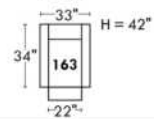

LYON

OPTIMA

Spécifications | Specifications

1. ☐ Appui-tête levé / Headrest up
   - ☐ Appui-tête baissé / Headrest down
   - ☐ Complètement incliné / Fully reclined
2. **(A)** Hauteur complète 40" / Total Height
   (B) Hauteur appui-tête baissé 33" / Height headrest down
   (C) Hauteur du bras 23" / Arm Height
   (D) Hauteur du siège 19,5" / Seat height
   (E) Profondeur inclinée 65" / Depth fully reclined
   (F) Profondeur d'assise 20" ou/ou 22" / Seat depth
   (G) Profondeur appui-tête monté 36" / Depth with headrest up

Siège 30" de large | 30" Seat Width

Siège 23" de large | 23" Seat Width

Autres | Others

Fauteuil berçant, pivotant et inclinable

N'est pas un mécanisme protège-mur
Dégagement mural: 16"

Swivel, rocking motion chair

Not a wall hugger mechanism
Wall clearance: 16"

Simple / Single

Double