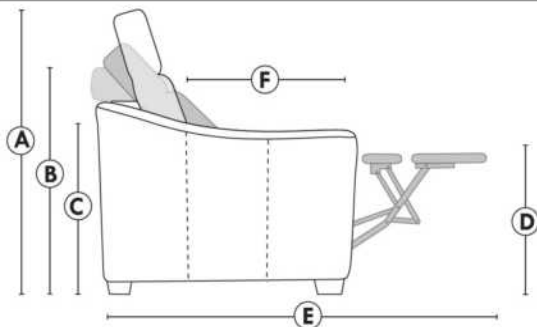

Spécifications | Specifications