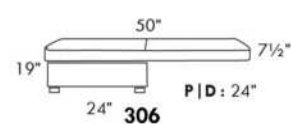

JADE

Hauteur complète 35" | Hauteur de siège 19" | Profondeur d'assise 21"/22"
Total Height 35" | Seat Height 19" | Seat Depth 21"/22"

www.jaymar.ca