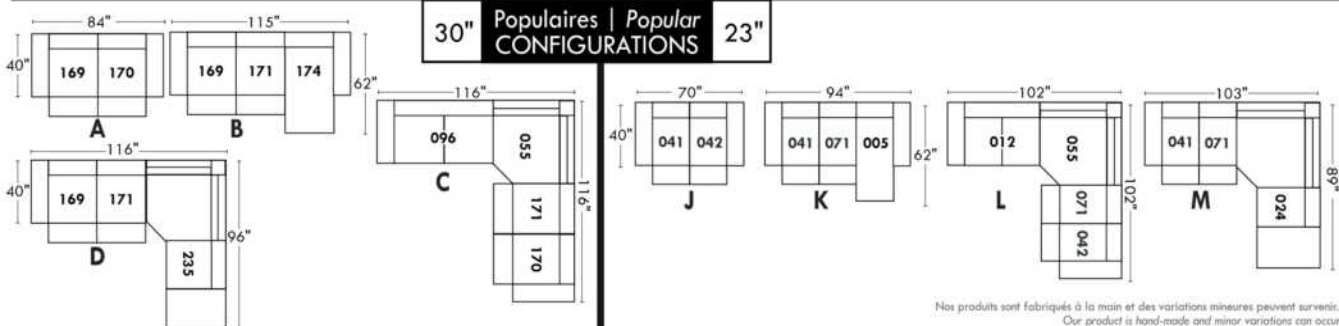

WASHINGTON

OPTIMA

Spécifications | Specifications

1. ☐ Appui-tête levé / Headrest up
   - ☐ Appui-tête baissé / Headrest down
   - ☐ Complètement incliné / Fully reclined
2. **(A)** Hauteur complète 40" / Total Height
   (B) Hauteur appui-tête baissé 33" / Height headrest down
   (C) Hauteur du bras 24" / Arm Height
   (D) Hauteur du siège 19,5" / Seat height
   (E) Profondeur inclinée 65" / Depth fully reclined
   (F) Profondeur d'assise 20" ou/ou 22" / Seat depth
   (G) Profondeur appui-tête monté 36" / Depth with headrest up

Siège 30" de large | 30" Seat Width

Siège 23" de large | 23" Seat Width

Autres | Others

Fauteuil berçant, pivotant et inclinable

N'est pas un mécanisme protège-mur
Dégagement mural: 16"

Swivel, rocking motion chair

Not a wall hugger mechanism
Wall clearance: 16"

Simple / Single

Double