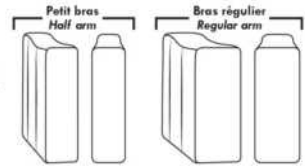

Items avec siège de 23" | Items with 23" seat

Fauteuil berçant, pivotant et inclinable
Swivel rocking motion chair

Simple: 30" wide, 34" high, H = 42", Bras | Arm 5 1/2", -19"

Double: 33" wide, 34" high, H = 42", Bras | Arm 5 1/2", -22"