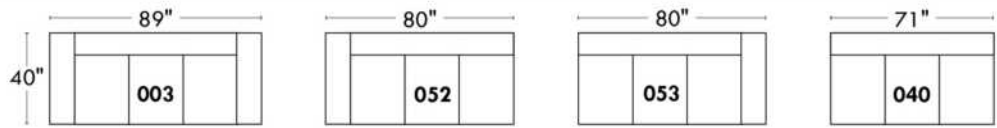

Items avec siège de 23" | Items with 23" seat

Fauteuil berçant, pivotant et inclinable
Swivel rocking motion chair

Simple: 30" x 34" x 19" (H=42", Bras | Arm 5 1/2")

Double: 33" x 34" x 22" (H=42", Bras | Arm 5 1/2")