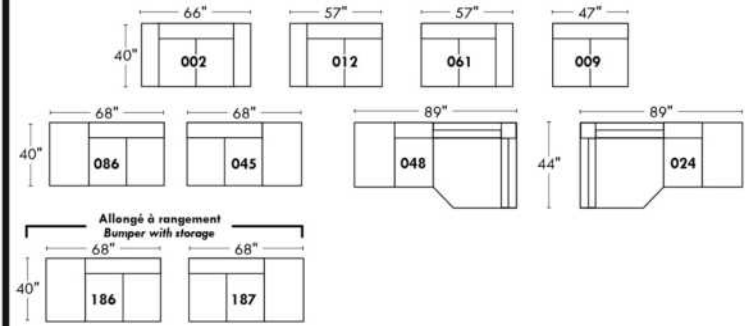

Siège 23" de large | 23" Seat Width