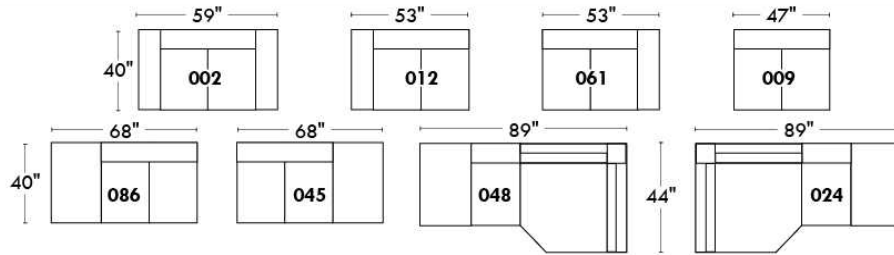

MONTE-CARLO

LINEA 30

Siège 23" de large | 23" Seat Width

**Fauteuil berçant,
pivotant et inclinable**
*Swivel rocking
motion chair*

Autres | Others