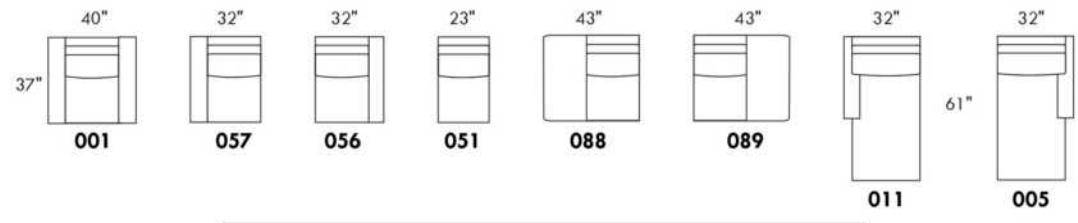

ODESSA

Hauteur complète 35" | Hauteur de siège 19" | Hauteur devant bras 25" | Profondeur d'assise 21"/22"
Total Height 35" | Seat Height 19" | Arm Height 25" | Seat Depth 21"/22"

www.jaymar.ca
Toutes les dimensions indiquées sont au pouce près. Nos produits sont fabriqués à la main et des variations mineures peuvent survenir.
All dimensions indicated are to the nearest inch. Our product is hand-made and minor variations can occur.