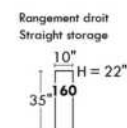

OPTIMA

Siège 30" de large | 30" Seat Width

Siège 23" de large | 23" Seat Width

Autres | Others

Fauteuil berçant, pivotant et inclinable

N'est pas un mécanisme protège-mur
Dégagement mural: 16"

Swivel, rocking motion chair

Not a wall hugger mechanism
Wall clearance: 16"

Simple / Single

Double