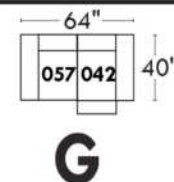

Autres | Others