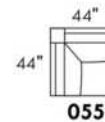

SIÈGE 23" DE LARGE | 23" SEAT WIDTH

CONFIGURATIONS