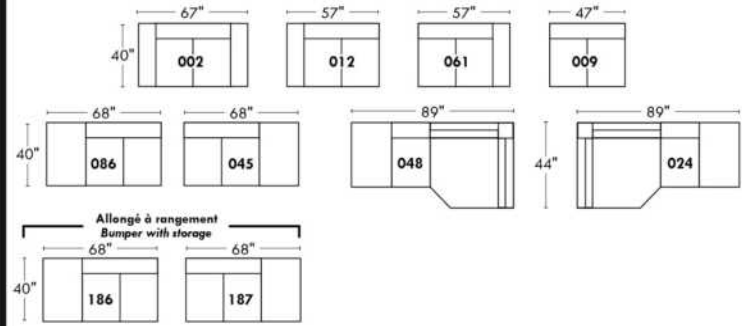

Siège 23" de large | 23" Seat Width