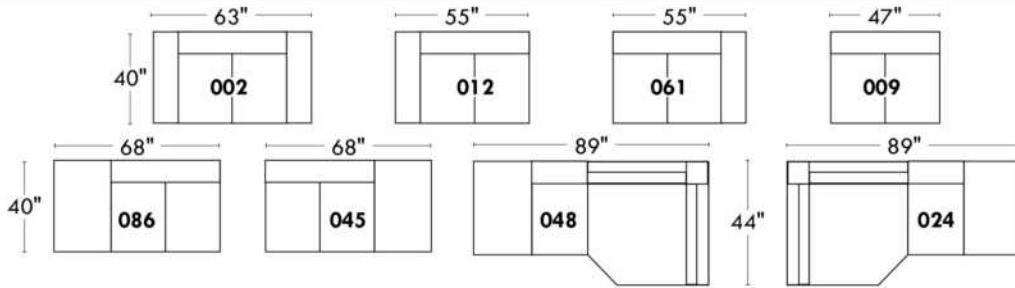

JULIANNE

PARALLELE

33

Items avec siège de 23" | Items with 23" seat