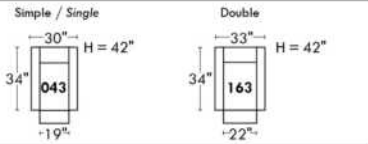

AMSTERDAM

OPTIMA

Spécifications | Specifications

1. ☐ Appui-tête levé / Headrest up
   - ☐ Appui-tête baissé / Headrest down
   - ☐ Complètement incliné / Fully reclined
2. **(A)** Hauteur complète 40" / Total Height
   (B) Hauteur appui-tête baissé 33" / Height headrest down
   (C) Hauteur du bras 24,5" / Arm Height
   (D) Hauteur du siège 19,5" / Seat height
   (E) Profondeur inclinée 65" / Depth fully reclined
   (F) Profondeur d'assise 20" ou/ou 22" / Seat depth
   (G) Profondeur appui-tête monté 36" / Depth with headrest up

Siège 30" de large | 30" Seat Width

Siège 23" de large | 23" Seat Width

Autres | Others

Fauteuil berçant, pivotant et inclinable

N'est pas un mécanisme protège-mur
Dégagement mural: 16"

Swivel, rocking motion chair

Not a wall hugger mechanism
Wall clearance: 16"

30" Populaires | Popular CONFIGURATIONS 23"