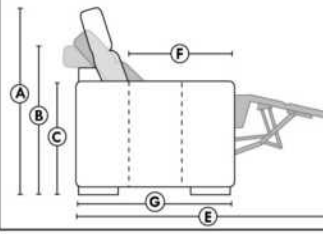

Spécifications | Specifications