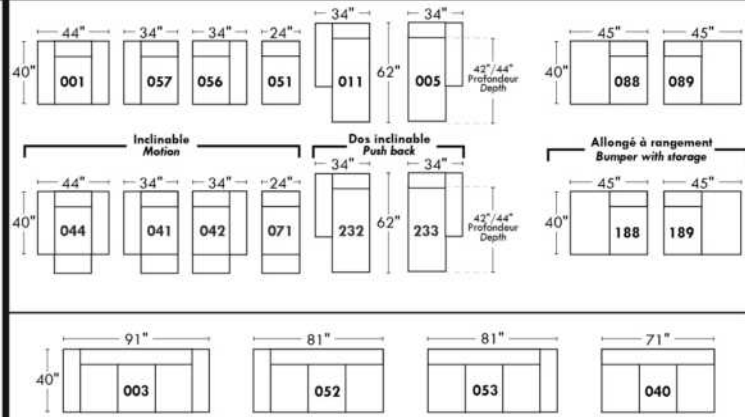

Siège 23" de large | 23" Seat Width