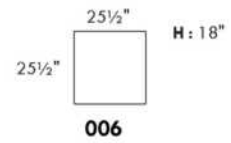

SURF

Hauteur complète 36" | Hauteur de siège 22" | Hauteur devant bras 28½" | Profondeur d'assise 21½"
Total Height 36" | Seat Height 22" | Arm Height 28½" | Seat Depth 21½"

www.jaymar.ca