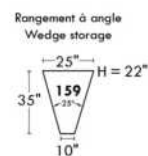

OPTIMA

Siège 30" de large | 30" Seat Width

Siège 23" de large | 23" Seat Width

Autres | Others

Fauteuil berçant, pivotant et inclinable

N'est pas un mécanisme protège-mur
Dégagement mural: 16"

Swivel, rocking motion chair

Not a wall hugger mechanism
Wall clearance: 16"

Simple / Single

Double