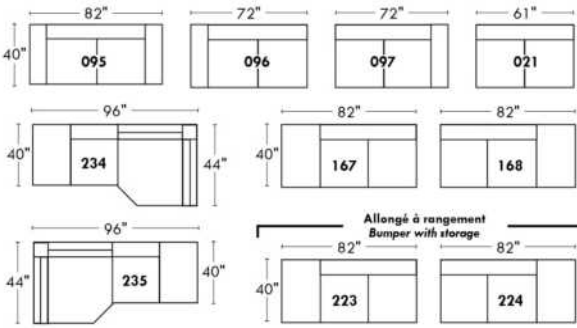

Siège 30" de large | 30" Seat Width