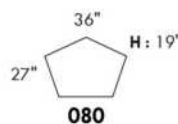

Hauteur complète 35" | Hauteur de siège 19" | Profondeur d'assise 21"/22"
Total Height 35" | Seat Height 19" | Seat Depth 21"/22"