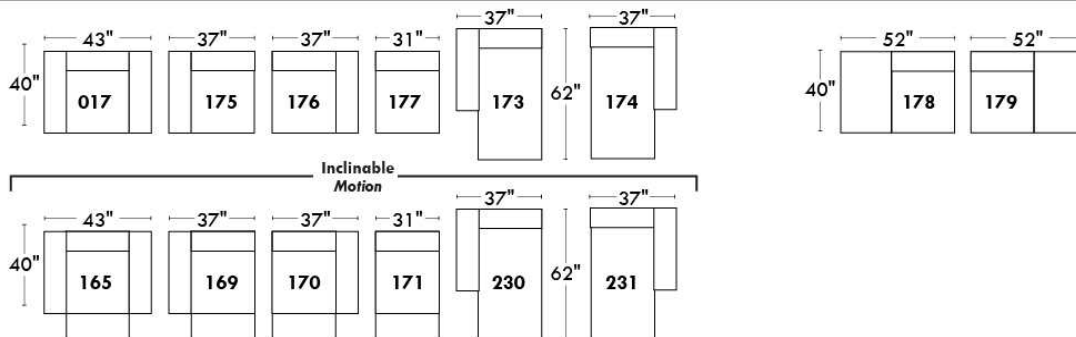

MONTE-CARLO

LINEA 30

Siège 30" de large | 30" Seat Width