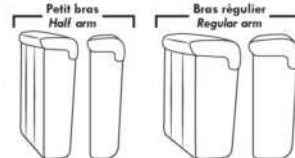

Items avec siège de 23" | Items with 23" seat

Fauteuil berçant, pivotant et inclinable
Swivel rocking motion chair

Simple: 30" x 34" x 19" (H=42", Bras | Arm 5 1/2")

Double: 33" x 34" x 22" (H=42", Bras | Arm 5 1/2")