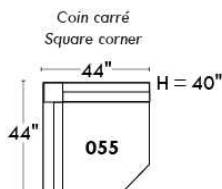

Autres | Others

Siège 23" de large | 23" Seat Width

Fauteuil berçant,
pivotant et inclinable

Swivel rocking
motion chair

Autres | Others

www.jaymar.ca

Toutes les dimensions indiquées sont au pouce près. Nos produits sont fabriqués à la main et des variations mineures peuvent survenir.
All dimensions indicated are to the nearest inch. Our product is hand-made and minor variations can occur.