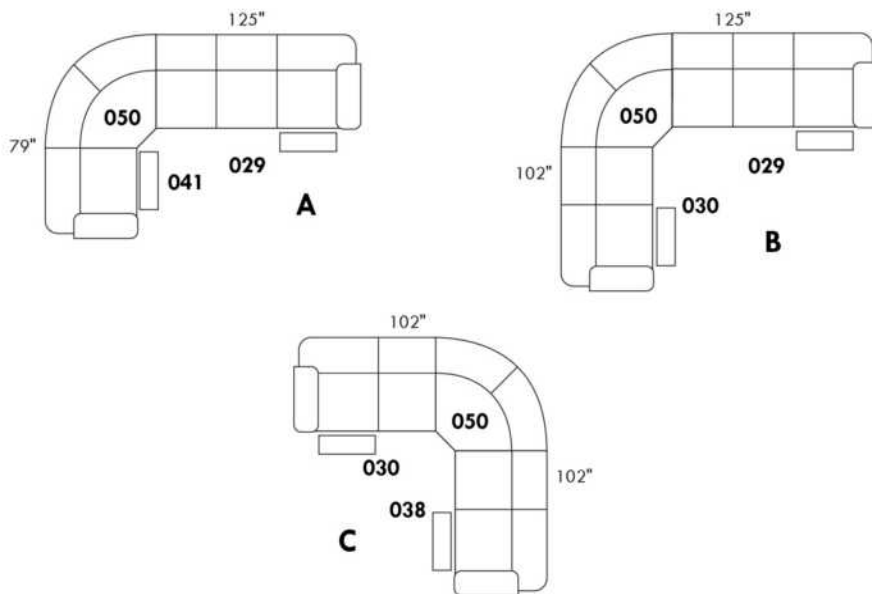

CONFIGURATIONS