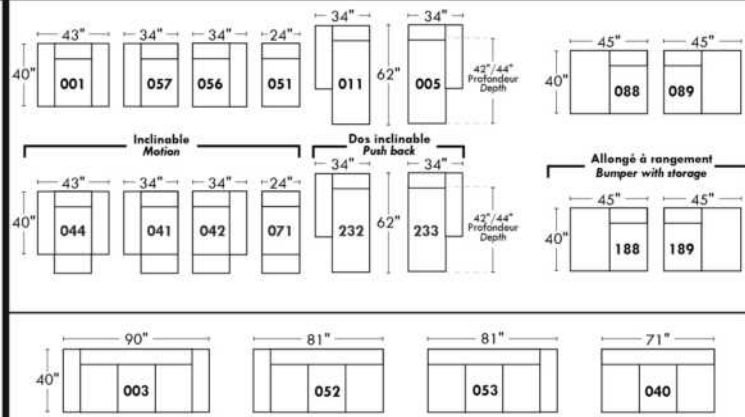

Siège 23" de large | 23" Seat Width