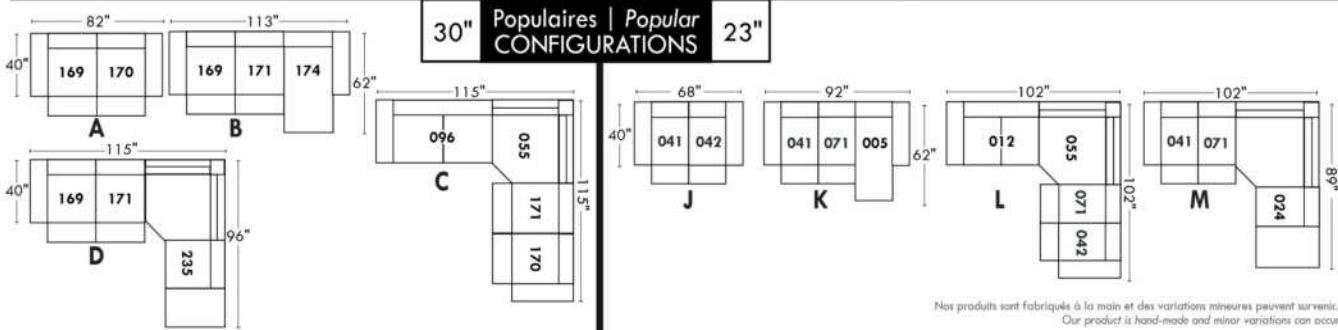

30" Populaires | Popular CONFIGURATIONS 23"