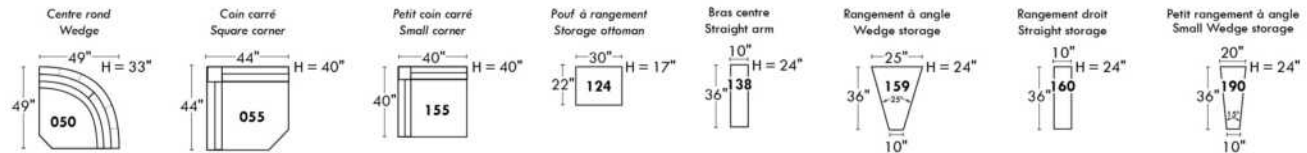

Autres | Others

Fauteuil berçant, pivotant et inclinable

N'est pas un mécanisme protège-mur
Dégagement mural: 16"

Swivel, rocking motion chair

Not a wall hugger mechanism
Wall clearance: 16"