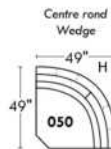

LYON

OPTIMA

Spécifications | Specifications

1. ☐ Appui-tête levé / Headrest up
   - ☐ Appui-tête baissé / Headrest down
   - ☐ Complètement incliné / Fully reclined
2. **(A)** Hauteur complète 40" / Total Height
   (B) Hauteur appui-tête baissé 33" / Height headrest down
   (C) Hauteur du bras 23" / Arm Height
   (D) Hauteur du siège 19,5" / Seat height
   (E) Profondeur inclinée 65" / Depth fully reclined
   (F) Profondeur d'assise 20" ou/ou 22" / Seat depth
   (G) Profondeur appui-tête monté 36" / Depth with headrest up

Siège 30" de large | 30" Seat Width

Siège 23" de large | 23" Seat Width

Autres | Others

Fauteuil berçant, pivotant et inclinable

N'est pas un mécanisme protège-mur
Dégagement mural: 16"

Swivel, rocking motion chair

Not a wall hugger mechanism
Wall clearance: 16"

Simple / Single

Double