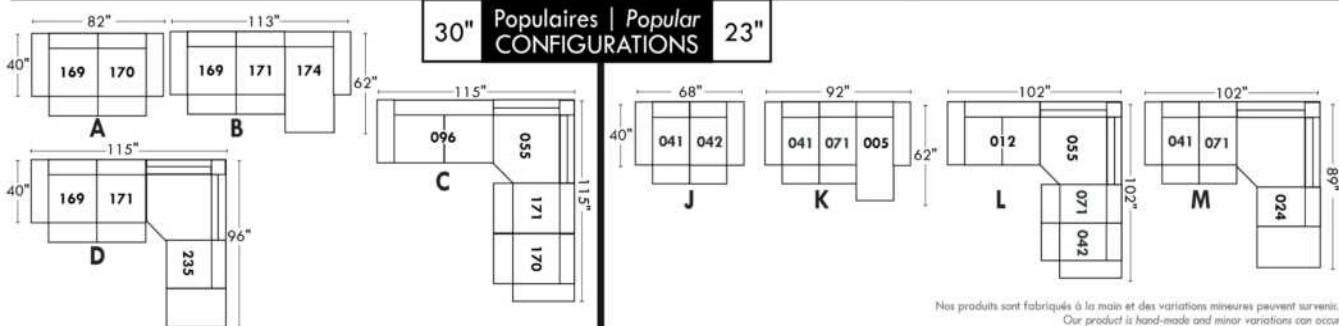

30" Populaires | Popular CONFIGURATIONS 23"