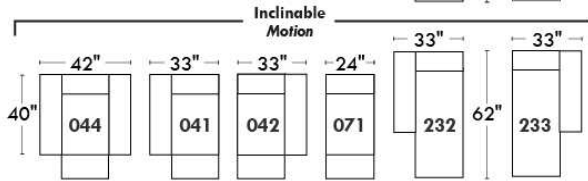

Siège 23" de large | 23" Seat Width