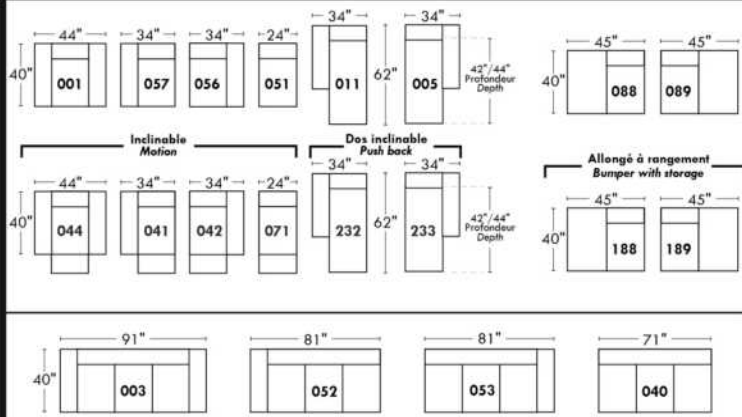

Siège 23" de large | 23" Seat Width