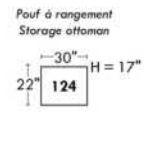

VALENCE

OPTIMA

Spécifications | Specifications

1. ☐ Appui-tête levé / Headrest up
   - ☐ Appui-tête baissé / Headrest down
   - ☐ Complètement incliné / Fully reclined
2. **(A)** Hauteur complète 40" / Total Height
   (B) Hauteur appui-tête baissé 33" / Height headrest down
   (C) Hauteur du bras 23" / Arm Height
   (D) Hauteur du siège 19,5" / Seat height
   (E) Profondeur inclinée 65" / Depth fully reclined
   (F) Profondeur d'assise 20" ou/ou 22" / Seat depth
   (G) Profondeur appui-tête monté 36" / Depth with headrest up

Siège 30" de large | 30" Seat Width

Siège 23" de large | 23" Seat Width

Autres | Others

Fauteuil berçant, pivotant et inclinable

N'est pas un mécanisme protège-mur
Dégagement mural: 16"

Swivel, rocking motion chair

Not a wall hugger mechanism
Wall clearance: 16"

Simple / Single

Double