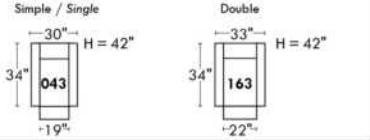

HAMBOURG

OPTIMA

Spécifications | Specifications

1. ☐ Appui-tête levé / Headrest up
   - ☐ Appui-tête baissé / Headrest down
   - ☐ Complètement incliné / Fully reclined
2. **(A)** Hauteur complète 40" / Total Height
   (B) Hauteur appui-tête baissé 33" / Height headrest down
   (C) Hauteur du bras 24,5" / Arm Height
   (D) Hauteur du siège 19,5" / Seat height
   (E) Profondeur inclinée 65" / Depth fully reclined
   (F) Profondeur d'assise 20" ou/ou 22" / Seat depth
   (G) Profondeur appui-tête monté 36" / Depth with headrest up

Siège 30" de large | 30" Seat Width

Siège 23" de large | 23" Seat Width

Autres | Others

Fauteuil berçant, pivotant et inclinable

N'est pas un mécanisme protège-mur
Dégagement mural: 16"

Swivel, rocking motion chair

Not a wall hugger mechanism
Wall clearance: 16"

30" Populaires | Popular CONFIGURATIONS 23"