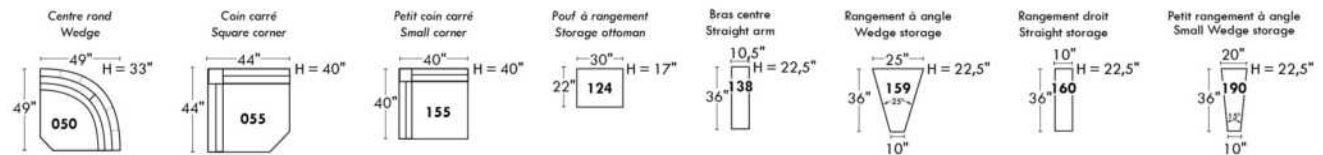

Autres | Others

Fauteuil berçant, pivotant et inclinable

N'est pas un mécanisme protège-mur
Dégagement mural: 16"

Swivel, rocking motion chair

Not a wall hugger mechanism
Wall clearance: 16"