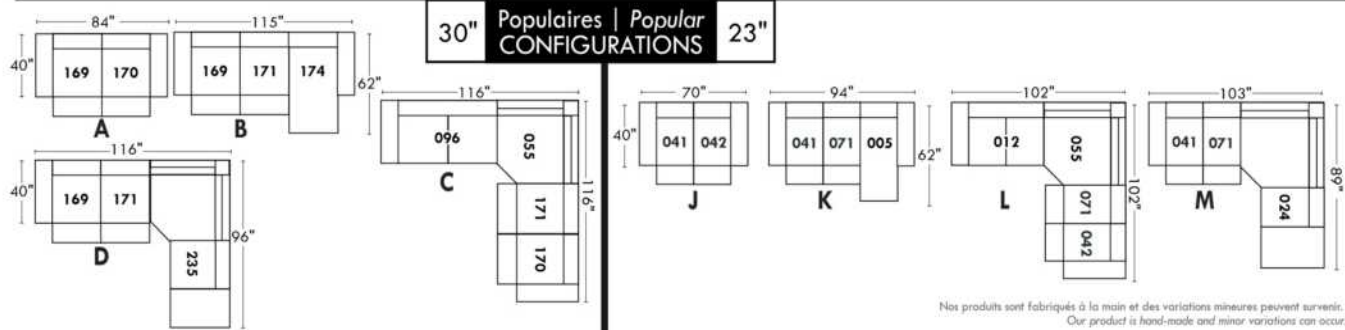

30" Populaires | Popular CONFIGURATIONS 23"