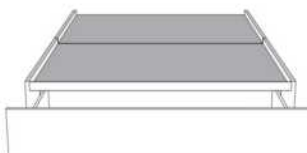

**Rangement à tiroir frontal
With Front Drawer**
540-541-542
Base lit simple N/D | Single base N/A