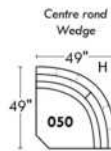

VALENCE

OPTIMA

Spécifications | Specifications

1. ☐ Appui-tête levé / Headrest up
   - ☐ Appui-tête baissé / Headrest down
   - ☐ Complètement incliné / Fully reclined
2. **(A)** Hauteur complète 40" / Total Height
   (B) Hauteur appui-tête baissé 33" / Height headrest down
   (C) Hauteur du bras 23" / Arm Height
   (D) Hauteur du siège 19,5" / Seat height
   (E) Profondeur inclinée 65" / Depth fully reclined
   (F) Profondeur d'assise 20" ou/ou 22" / Seat depth
   (G) Profondeur appui-tête monté 36" / Depth with headrest up

Siège 30" de large | 30" Seat Width

Siège 23" de large | 23" Seat Width

Autres | Others

Fauteuil berçant, pivotant et inclinable

N'est pas un mécanisme protège-mur
Dégagement mural: 16"

Swivel, rocking motion chair

Not a wall hugger mechanism
Wall clearance: 16"

Simple / Single

Double