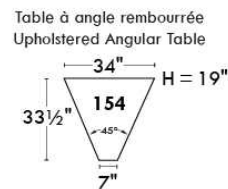

Autres | Others

Siège 23" de large | 23" Seat Width

Fauteuil berçant,
pivotant et inclinable

Swivel rocking
motion chair

Autres | Others

www.jaymar.ca

Toutes les dimensions indiquées sont au pouce près. Nos produits sont fabriqués à la main et des variations mineures peuvent survenir.
All dimensions indicated are to the nearest inch. Our product is hand-made and minor variations can occur.