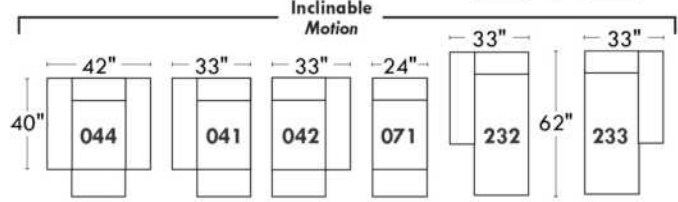

Items avec siège de 23" | Items with 23" seat

Fauteuil berçant, pivotant et inclinable
Swivel rocking motion chair

Simple: 30" x 34" x 19" (H=42", Bras | Arm 5 1/2")

Double: 33" x 34" x 22" (H=42", Bras | Arm 5 1/2")