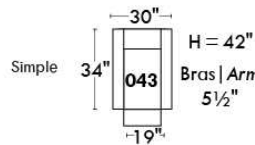

Siège 23" de large | 23" Seat Width

Fauteuil berçant,
pivotant et inclinable

Swivel rocking
motion chair

Autres | Others

www.jaymar.ca