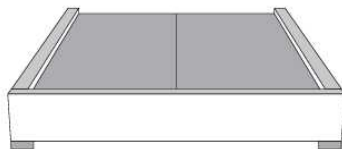

Avec pattes | With Legs
410-411