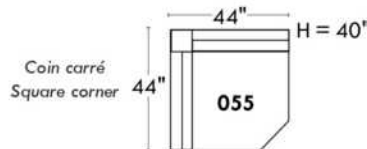

Autres | Others