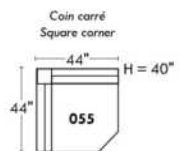

SAN FRANCISCO

OPTIMA

Spécifications | Specifications

1. ☐ Appui-tête levé / Headrest up
   - ☐ Appui-tête baissé / Headrest down
   - ☐ Complètement incliné / Fully reclined
2. **(A)** Hauteur complète 40" Total Height
   (B) Hauteur appui-tête baissé 33" Height headrest down
   (C) Hauteur du bras 25" Arm Height
   (D) Hauteur du siège 19,5" Seat height
   (E) Profondeur inclinée 65" Depth fully reclined
   (F) Profondeur d'assise 20" ou/ou 22" Seat depth
   (G) Profondeur appui-tête monté 36" Depth with headrest up

Siège 30" de large | 30" Seat Width

Siège 23" de large | 23" Seat Width

Autres | Others

Fauteuil berçant, pivotant et inclinable

N'est pas un mécanisme protège-mur
Dégagement mural: 16"

Swivel, rocking motion chair

Not a wall hugger mechanism
Wall clearance: 16"

Simple / Single

Double