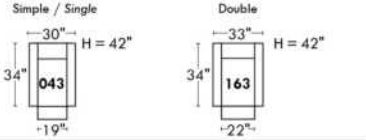

ROTTERDAM

OPTIMA

Spécifications | Specifications

- ☐ Appui-tête levé / Headrest up
- ☐ Appui-tête baissé / Headrest down
- ☐ Complètement incliné / Fully reclined
- (A) Hauteur complète 40" / Total Height
- (B) Hauteur appui-tête baissé 33" / Height headrest down
- (C) Hauteur du bras 24,5" / Arm Height
- (D) Hauteur du siège 19,5" / Seat height
- (E) Profondeur inclinée 65" / Depth fully reclined
- (F) Profondeur d'assise 20" ou/ou 22" / Seat depth
- (G) Profondeur appui-tête monté 36" / Depth with headrest up

Siège 30" de large | 30" Seat Width

Siège 23" de large | 23" Seat Width

Autres | Others

Fauteuil berçant, pivotant et inclinable

N'est pas un mécanisme protège-mur
Dégagement mural: 16"

Swivel, rocking motion chair

Not a wall hugger mechanism
Wall clearance: 16"

30" Populaires | Popular CONFIGURATIONS 23"