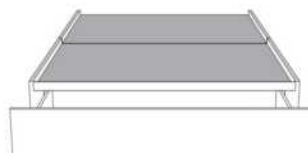

Rangement à tiroir frontal
With Front Drawer
540-541-542
Base lit simple N/D | Single base N/A