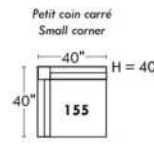

LYON

OPTIMA

Spécifications | Specifications

1. ☐ Appui-tête levé / Headrest up
   - ☐ Appui-tête baissé / Headrest down
   - ☐ Complètement incliné / Fully reclined
2. **(A)** Hauteur complète 40" / Total Height
   (B) Hauteur appui-tête baissé 33" / Height headrest down
   (C) Hauteur du bras 23" / Arm Height
   (D) Hauteur du siège 19,5" / Seat height
   (E) Profondeur inclinée 65" / Depth fully reclined
   (F) Profondeur d'assise 20" ou/ou 22" / Seat depth
   (G) Profondeur appui-tête monté 36" / Depth with headrest up

Siège 30" de large | 30" Seat Width

Siège 23" de large | 23" Seat Width

Autres | Others

Fauteuil berçant, pivotant et inclinable

N'est pas un mécanisme protège-mur
Dégagement mural: 16"

Swivel, rocking motion chair

Not a wall hugger mechanism
Wall clearance: 16"

Simple / Single

Double