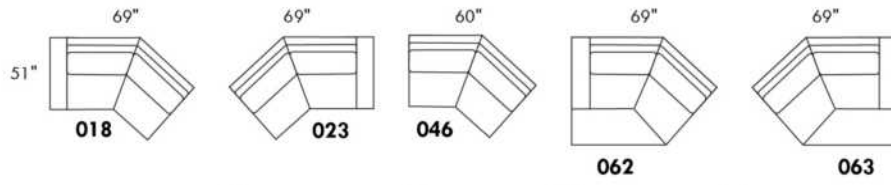

ODESSA

Hauteur complète 35" | Hauteur de siège 19" | Hauteur devant bras 25" | Profondeur d'assise 21"/22"
Total Height 35" | Seat Height 19" | Arm Height 25" | Seat Depth 21"/22"

www.jaymar.ca
Toutes les dimensions indiquées sont au pouce près. Nos produits sont fabriqués à la main et des variations mineures peuvent survenir.
All dimensions indicated are to the nearest inch. Our product is hand-made and minor variations can occur.