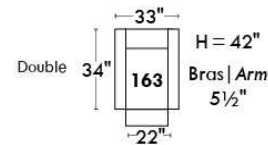

Siège 23" de large | 23" Seat Width

Fauteuil berçant,
pivotant et inclinable

Swivel rocking
motion chair

Autres | Others

www.jaymar.ca