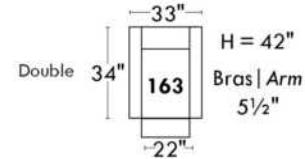

Fauteuil berçant, pivotant et inclinable
Swivel rocking motion chair