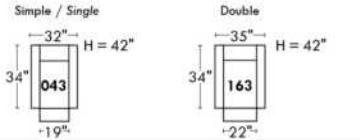

MONTEREY

OPTIMA

Spécifications | Specifications

1. ☐ Appui-tête levé
     Headrest up
   - ☐ Appui-tête baissé
     Headrest down
   - ☐ Complètement incliné
     Fully reclined
- (A) Hauteur complète 40" Total Height
  (B) Hauteur appui-tête baissé 33" Height headrest down
  (C) Hauteur du bras 24" Arm Height
  (D) Hauteur du siège 19,5" Seat height
  (E) Profondeur inclinée 65" Depth fully reclined
  (F) Profondeur d'assise 20" ou/ or 22" Seat depth
  (G) Profondeur appui-tête monté 36" Depth with headrest up

Siège 30" de large | 30" Seat Width

Siège 23" de large | 23" Seat Width

Autres | Others

Fauteuil berçant,
pivotant et inclinable

N'est pas un mécanisme protège-mur
Dégagement mural: 16"

Swivel, rocking
motion chair

Not a wall hugger mechanism
Wall clearance: 16"

30" Populaires | Popular CONFIGURATIONS 23"