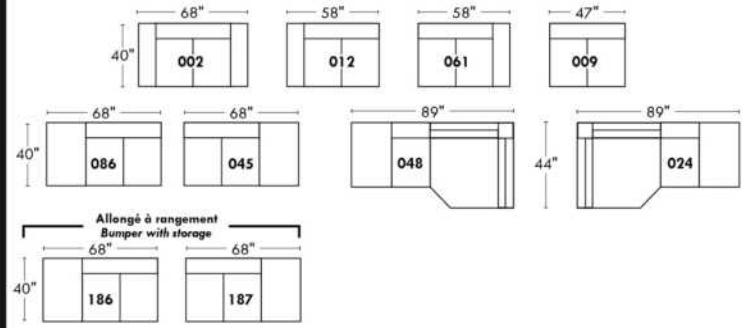

Siège 23" de large | 23" Seat Width

Autres | Others

Fauteuil berçant, pivotant et inclinable

N'est pas un mécanisme protège-mur
Dégagement mural: 16"

Swivel, rocking motion chair

Not a wall hugger mechanism
Wall clearance: 16"