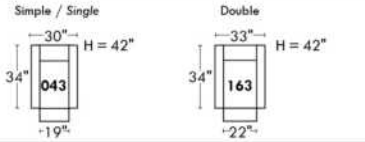

ALEXANDRA

OPTIMA

Spécifications | Specifications

1. ☐ Appui-tête levé / Headrest up
   - ☐ Appui-tête baissé / Headrest down
   - ☐ Complètement incliné / Fully reclined
2. **(A)** Hauteur complète 40" / Total Height
   (B) Hauteur appui-tête baissé 33" / Height headrest down
   (C) Hauteur du bras 24,5" / Arm Height
   (D) Hauteur du siège 19,5" / Seat height
   (E) Profondeur inclinée 65" / Depth fully reclined
   (F) Profondeur d'assise 20" ou/ou 22" / Seat depth
   (G) Profondeur appui-tête monté 36" / Depth with headrest up

Siège 30" de large | 30" Seat Width

Siège 23" de large | 23" Seat Width

Autres | Others

Fauteuil berçant, pivotant et inclinable

N'est pas un mécanisme protège-mur
Dégagement mural: 16"

Swivel, rocking motion chair

Not a wall hugger mechanism
Wall clearance: 16"

30" Populaires | Popular CONFIGURATIONS 23"