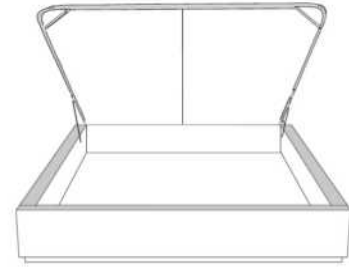

Avec rangement | With Storage
430-431-432-433