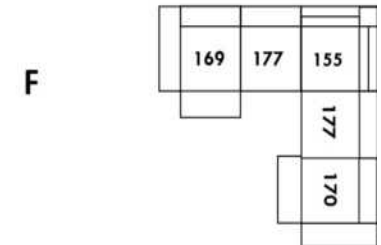

30" Seat Width | Siège 30" de large

Home Theatre CONFIGURATIONS Cinéma maison

23" Seat Width | Siège 23" de large

Home Theatre CONFIGURATIONS Cinéma maison

OPTIMA

Siège 30" de large | 30" Seat Width

Siège 23" de large | 23" Seat Width