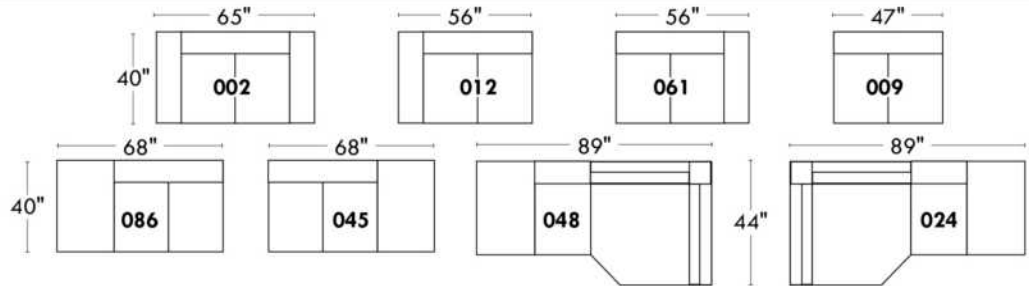

Items avec siège de 23" | Items with 23" seat

Fauteuil berçant, pivotant et inclinable
Swivel rocking motion chair

Simple: 30" x 34" x 19" (H=42", Bras | Arm 5 1/2")

Double: 33" x 34" x 22" (H=42", Bras | Arm 5 1/2")