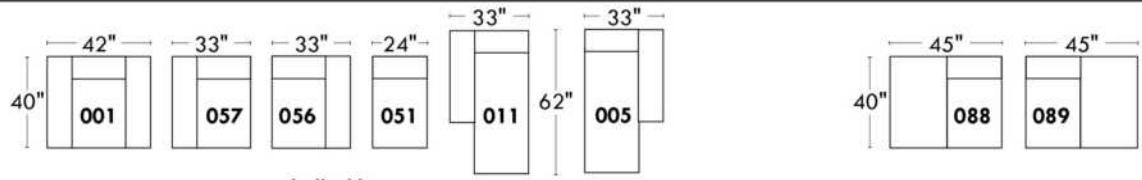

Items avec siège de 23" | Items with 23" seat

Fauteuil berçant, pivotant et inclinable
Swivel rocking motion chair

Simple: 30" x 34" x 19" (H=42", Bras | Arm 5 1/2")

Double: 33" x 34" x 22" (H=42", Bras | Arm 5 1/2")