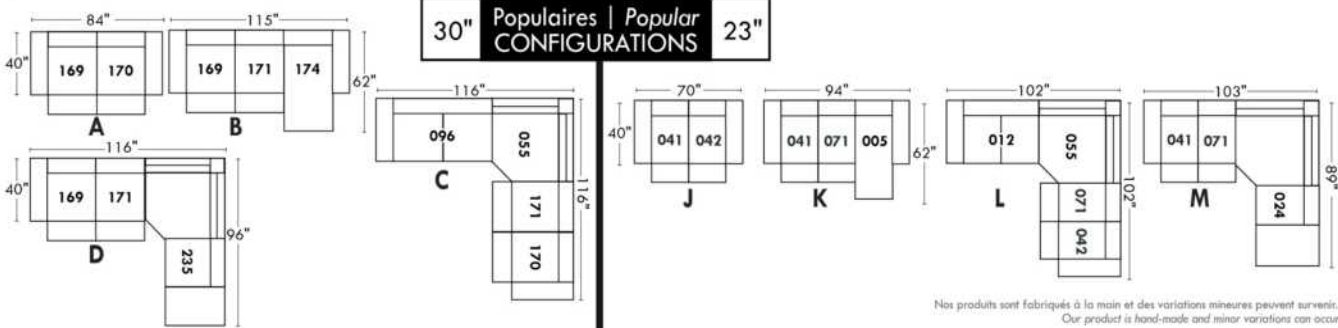

30" Populaires | Popular CONFIGURATIONS 23"