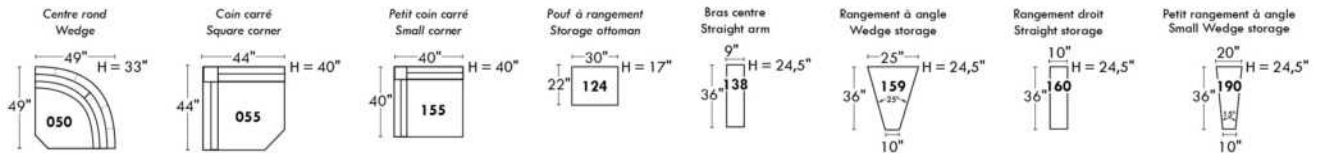

AMSTERDAM

OPTIMA

Spécifications | Specifications

1. ☐ Appui-tête levé / Headrest up
   - ☐ Appui-tête baissé / Headrest down
   - ☐ Complètement incliné / Fully reclined
2. **(A)** Hauteur complète 40" / Total Height
   (B) Hauteur appui-tête baissé 33" / Height headrest down
   (C) Hauteur du bras 24,5" / Arm Height
   (D) Hauteur du siège 19,5" / Seat height
   (E) Profondeur inclinée 65" / Depth fully reclined
   (F) Profondeur d'assise 20" ou/ou 22" / Seat depth
   (G) Profondeur appui-tête monté 36" / Depth with headrest up

Siège 30" de large | 30" Seat Width

Siège 23" de large | 23" Seat Width

Autres | Others

Fauteuil berçant, pivotant et inclinable

N'est pas un mécanisme protège-mur
Dégagement mural: 16"

Swivel, rocking motion chair

Not a wall hugger mechanism
Wall clearance: 16"

30" Populaires | Popular CONFIGURATIONS 23"