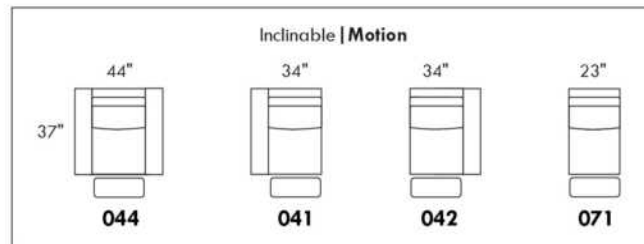

JADE

Hauteur complète 35" | Hauteur de siège 19" | Profondeur d'assise 21"/22"
Total Height 35" | Seat Height 19" | Seat Depth 21"/22"

www.jaymar.ca