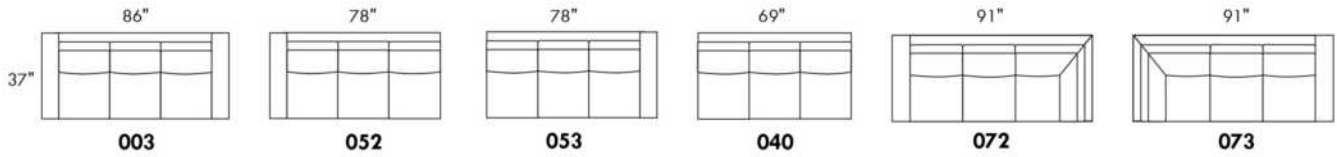

ODESSA

Hauteur complète 35" | Hauteur de siège 19" | Hauteur devant bras 25" | Profondeur d'assise 21"/22"
Total Height 35" | Seat Height 19" | Arm Height 25" | Seat Depth 21"/22"

www.jaymar.ca
Toutes les dimensions indiquées sont au pouce près. Nos produits sont fabriqués à la main et des variations mineures peuvent survenir.
All dimensions indicated are to the nearest inch. Our product is hand-made and minor variations can occur.