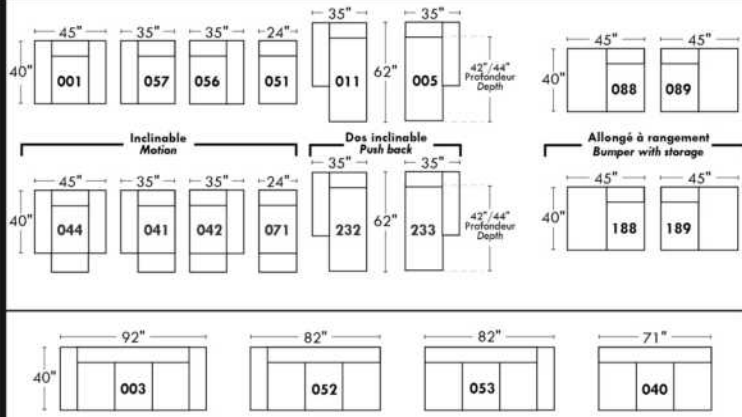

Siège 23" de large | 23" Seat Width

Autres | Others

Fauteuil berçant, pivotant et inclinable

N'est pas un mécanisme protège-mur
Dégagement mural: 16"

Swivel, rocking motion chair

Not a wall hugger mechanism
Wall clearance: 16"