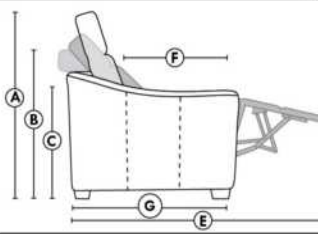

Spécifications | Specifications