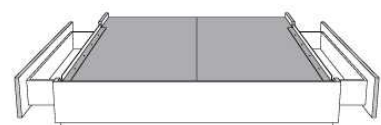

Rangement à tiroir latéraux
With Side Drawers
550-551 (2 tiroirs | drawers)

www.jaymar.ca

Les illustrations sont génériques et n'indiquent pas tous les détails de coutures.
The sketches are generic and do not reflect all sewing details.