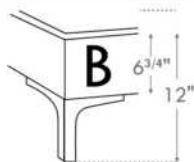

99905 BASE pour tête de lit AVEC oreilles

Bed base for headboard WITH wings

Base avec contour LARGE 4" | Base with WIDE contour 4"

Grandeur | Size King: 87 x 79 x 12 | Queen: 69 x 79 x 12 | Double: 64 x 75 x 12 | Simple/Single: 49 x 75 x 12

* Voir les choix de pattes en bas de page | See leg choices at bottom of page

Base avec contour MINCE 2" | Base with NARROW contour 2"

Grandeur | Size King: 82 x 77 x 12 | Queen: 64 x 77 x 12 | Double: 59 x 73 x 12 | Simple/Single: 44 x 73 x 12

Pattes en bois seulement
Wood legs only

Grandeur | Size

	King	Queen	Simple | Single
Extérieur | Outside:	82x76x12	65x76x12	44x76x12
Intérieur | Inside:	78x74x12	61x74x12	40x74x12

*Choix de pattes (Seulement pour base avec pattes) | Leg choices (Only for Bed base with legs)

LG60 Metal

N.B.

La hauteur du pied et longeron varie selon la patte choisie.
Foot & siderail height varies according to leg choice.

www.jaymar.ca