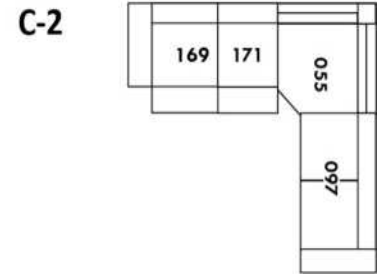

30" Seat Width | Siège 30" de large

Home Theatre CONFIGURATIONS Cinéma maison

23" Seat Width | Siège 23" de large

Home Theatre CONFIGURATIONS Cinéma maison

OPTIMA

Siège 30" de large | 30" Seat Width

Siège 23" de large | 23" Seat Width