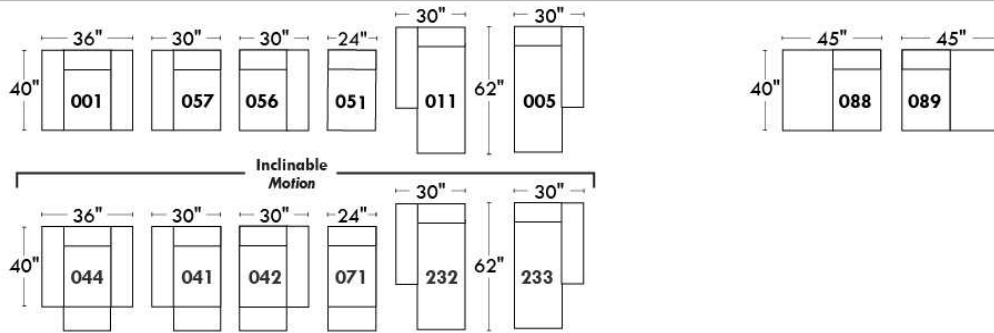

MONTE-CARLO

LINEA 30

Siège 23" de large | 23" Seat Width

**Fauteuil berçant,
pivotant et inclinable**
*Swivel rocking
motion chair*

Autres | Others