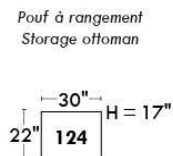

Autres | Others

Siège 23" de large | 23" Seat Width

Fauteuil berçant,
pivotant et inclinable

Swivel rocking
motion chair

Autres | Others

www.jaymar.ca

Toutes les dimensions indiquées sont au pouce près. Nos produits sont fabriqués à la main et des variations mineures peuvent survenir.
All dimensions indicated are to the nearest inch. Our product is hand-made and minor variations can occur.