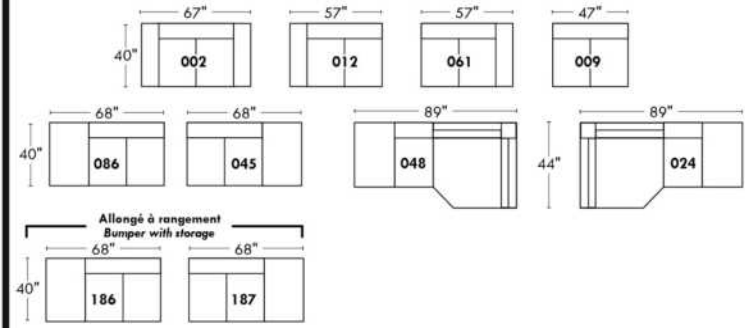

Siège 23" de large | 23" Seat Width

Autres | Others

Fauteuil berçant, pivotant et inclinable

N'est pas un mécanisme protège-mur
Dégagement mural: 16"

Swivel, rocking motion chair

Not a wall hugger mechanism
Wall clearance: 16"