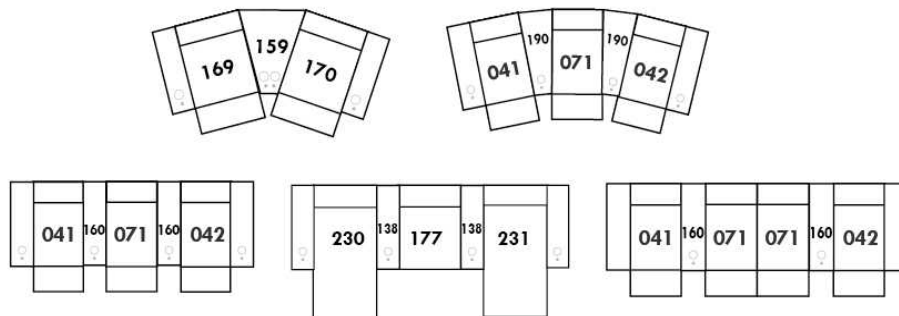

SUGGESTED CONFIGURATIONS