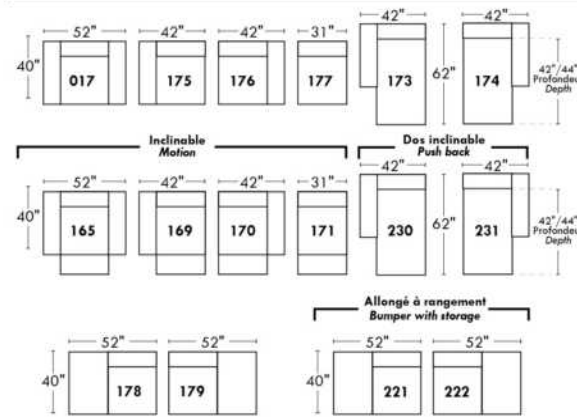

Siège 23" de large | 23" Seat Width

Autres | Others

Fauteuil berçant, pivotant et inclinable

N'est pas un mécanisme protège-mur
Dégagement mural: 16"

Swivel, rocking motion chair

Not a wall hugger mechanism
Wall clearance: 16"