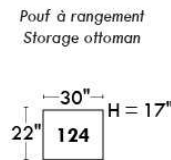

Autres | Others