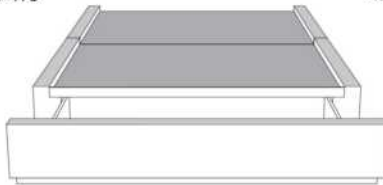

**Rangement à tiroir frontal
With Front Drawer**
440-441-442
Base lit simple N/D | Single base N/A