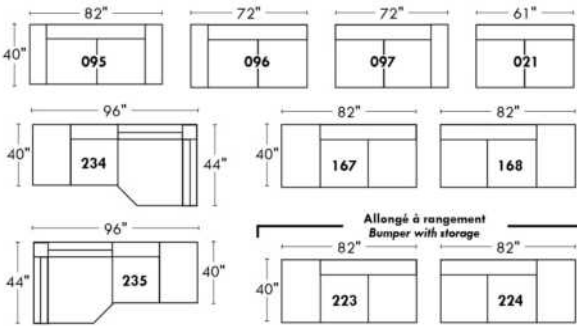

Siège 30" de large | 30" Seat Width