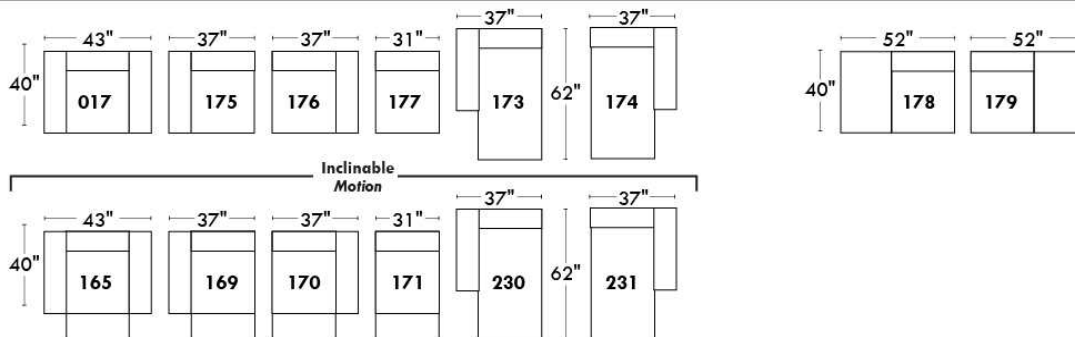

MONTE-CARLO

LINEA 30

Siège 30" de large | 30" Seat Width