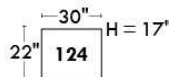

Pouf à rangement
Storage ottoman