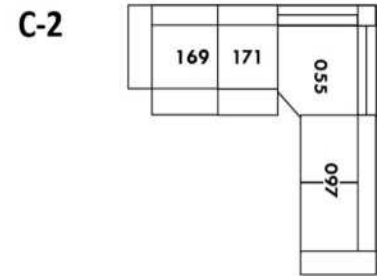

30" Seat Width | Siège 30" de large