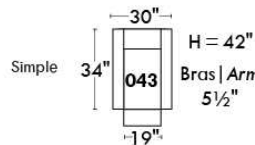

### Siège 23" de large | 23" Seat Width

**Fauteuil berçant, pivotant et inclinable**

**Swivel rocking motion chair**