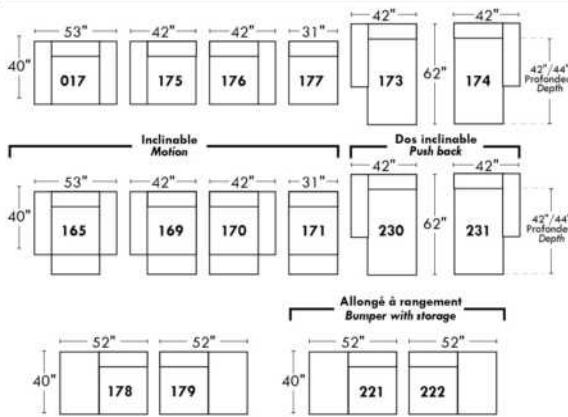

Siège 23" de large | 23" Seat Width