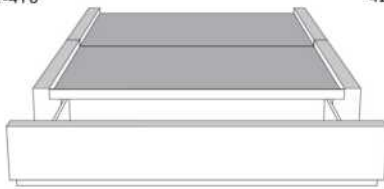

**Rangement à tiroir frontal
With Front Drawer**
440-441-442
Base lit simple N/D | Single base N/A