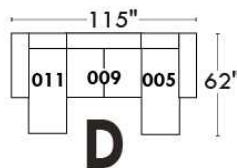

Autres | Others