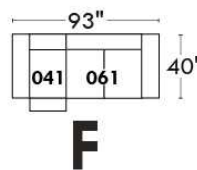

Autres | Others