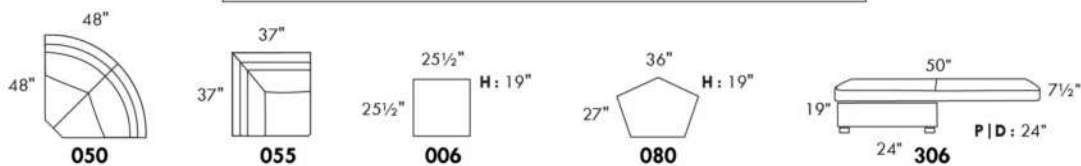

ODESSA

Hauteur complète 35" | Hauteur de siège 19" | Hauteur devant bras 25" | Profondeur d'assise 21"/22"
Total Height 35" | Seat Height 19" | Arm Height 25" | Seat Depth 21"/22"

www.jaymar.ca