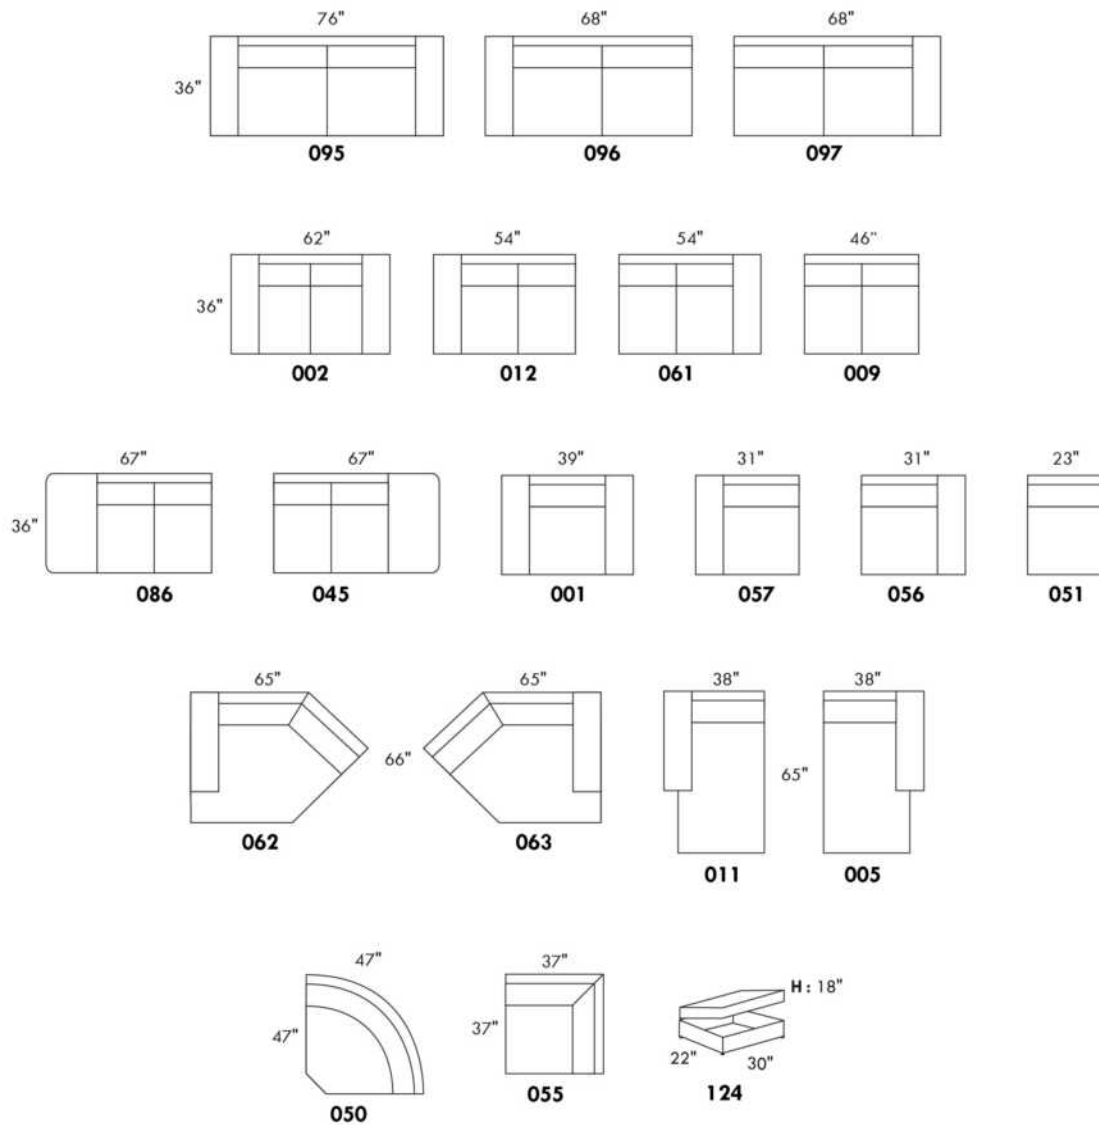

CONDO

Hauteur complète 36" | Hauteur de siège 20" | Hauteur devant bras 25" | Profondeur d'assise 21"
Total Height 36" | Seat Height 20" | Arm Height 25" | Seat Depth 21"

www.jaymar.ca