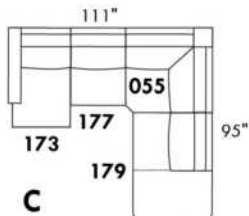

CONFIGURATIONS