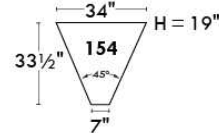

Table à angle rembourrée
Upholstered Angular Table