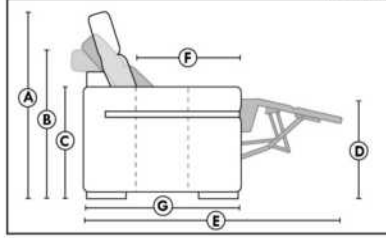

Spécifications | Specifications