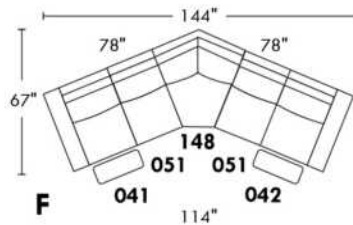

CONFIGURATIONS