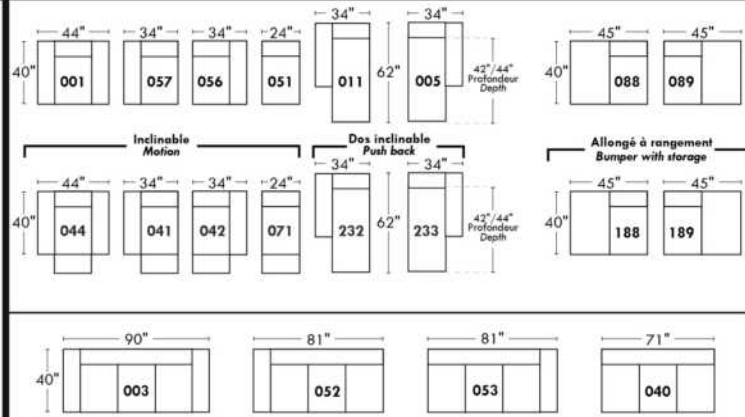

Siège 23" de large | 23" Seat Width

Autres | Others

Fauteuil berçant, pivotant et inclinable
N'est pas un mécanisme protège-mur
Dégagement mural: 16"

Swivel, rocking motion chair
Not a wall hugger mechanism
Wall clearance: 16"