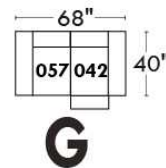

Table à angle rembourrée
Upholstered Angular Table