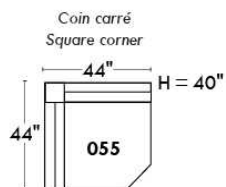

Autres | Others