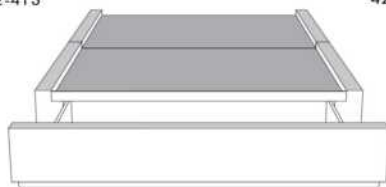

Rangement à tiroir frontal
With Front Drawer
440-441-442
Base lit simple N/D | Single base N/A