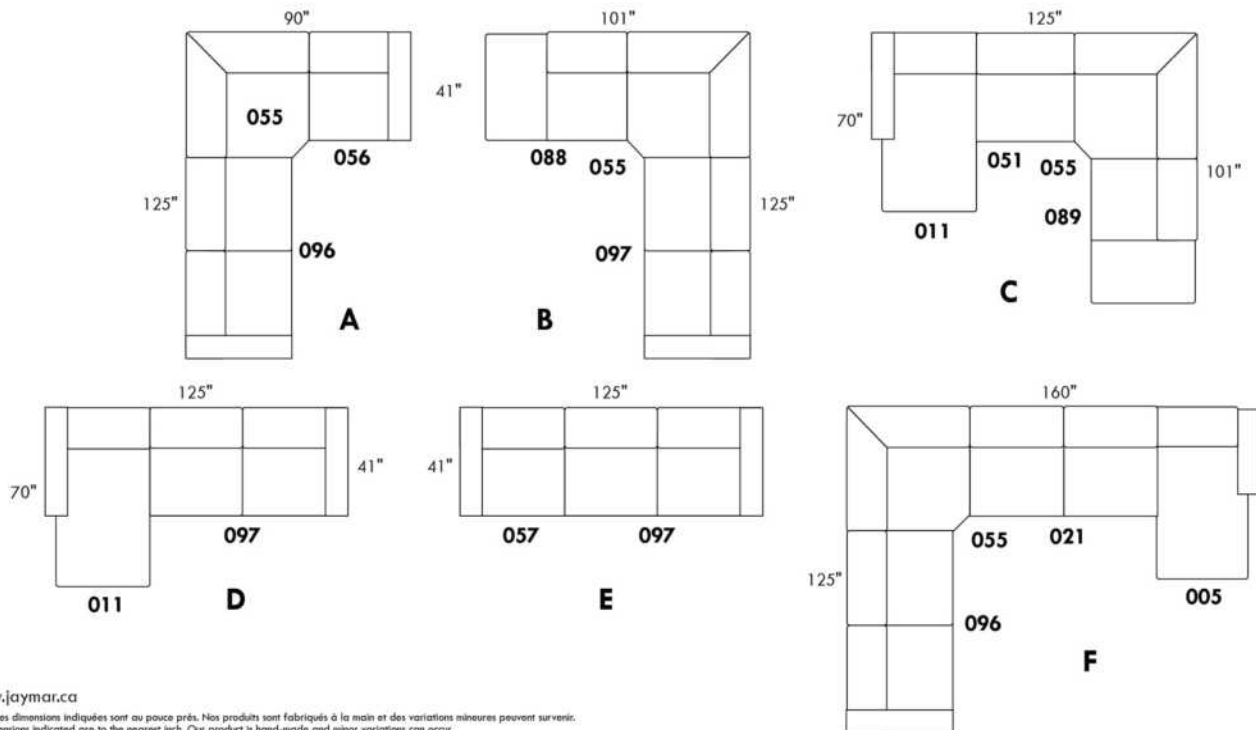

CONFIGURATIONS