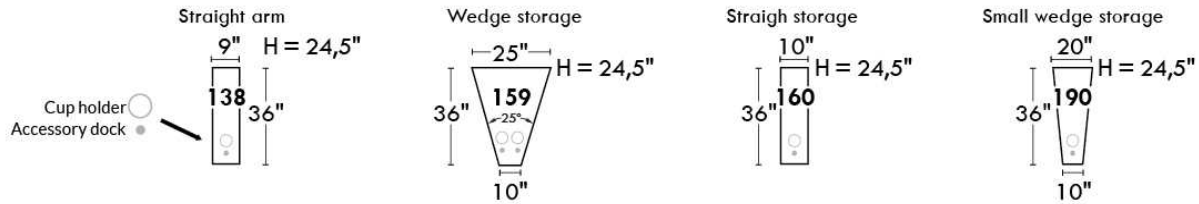

Items 138-159-160-190 and large arm.

Accessory docks and cups are Optional. *Not available on small arms*

Please specify on which arms you want the accessory docks and cup holders.

NB: Item 138-159-160-190 are unfinished on the sides, must be used between 2 seats.

Each storage item has 2 USB ports and one electrical outlet inside the storage.