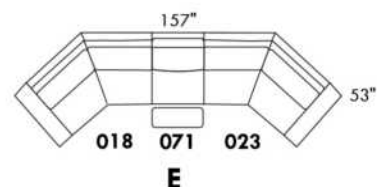

CONFIGURATIONS