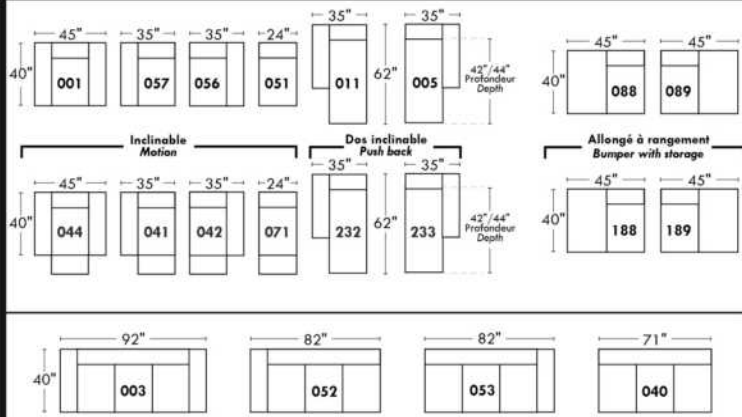

Siège 23" de large | 23" Seat Width

Autres | Others

Fauteuil berçant, pivotant et inclinable

N'est pas un mécanisme protège-mur
Dégagement mural: 16"

Swivel, rocking motion chair

Not a wall hugger mechanism
Wall clearance: 16"