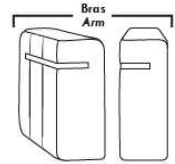

Motorized reclining mechanism add \$140/mech. For WIRELESS (Battery) add \$280.

NOTE: 2 recliner seats SEPARATED by a square corner or table cannot be opened at the same time.

Description	L x D x H	Leather						Fabric		
		10	20 Madras Softy	30 Hugo Fantasy Illusion Tucson Utah Vintage Wild Laredo Yukon	40 Diamond Elegance Princess Santiago Sensation Sunset Trina Victoria	50 Bull Cassiope Dublin	60 Caress Ultrasued	A	B COM	C alta
176 DOUBLE CHAIR RIGHT ARM	41X40X30/39	1295	1370	1460	1530	1605	1685	990	1075	1120
177 ARMLESS DOUBLE CHAIR	31X40X30/39	965	1030	1105	1150	1215	1275	735	790	840
178 ARMLESS DOUBLE CHAIR BUMPER LEFT	52X40X30/39	1240	1320	1400	1495	1565	1655	945	990	1075
179 ARMLESS DOUBLE CHAIR BUMPER RIGHT	52X40X30/39	1240	1320	1400	1495	1565	1655	945	990	1075
230 DBLE LOUNGE CHAIR RECLINING BACK L-ARM	41X62X30/39	1685	1770	1860	1965	2055	2130	1295	1370	1450
231 DBLE LOUNGE CHAIR RECLINING BACK R-ARM	41X62X30/39	1685	1770	1860	1965	2055	2130	1295	1370	1450
232 LOUNGE CHAIR RECLINING BACK LEFT ARM	34X62X30/39	1550	1630	1695	1765	1830	1895	1200	1260	1325
233 LOUNGE CHAIR RECLINING BACK RIGHT ARM	34X62X30/39	1550	1630	1695	1765	1830	1895	1200	1260	1325
234 SECTIONAL APT SOFA BUMPER LEFT	96x40/44x30/39	2505	2650	2820	2960	3110	3260	1780	1890	1995
235 SECTIONAL APT SOFA BUMPER RIGHT	96x40/44x30/39	2505	2650	2820	2960	3110	3260	1780	1890	1995
<b>CONFIGURATIONS</b>										
A CONFIG. (169-177-174)	113X62X30/39	3940	4170	4425	4625	4860	5085	3055	3260	3445
B CONFIG. (096-055-177-170)	115X116X30/39	6085	6440	6790	7110	7465	7805	4700	4950	5200
C CONFIG. (173-177-055-179)	116X96X30/39	5320	5650	5995	6295	6635	6965	4075	4310	4575
D CONFIG. (011-009-005)	115X62X30/39	4325	4535	4755	4960	5160	5365	3335	3515	3705
E CONFIG. (041-071-055-061)	102X101X30/39	5845	6165	6475	6730	7060	7340	4585	4800	5015
F CONFIG. (041-061)	91X40X30/39	3225	3395	3575	3705	3880	4025	2540	2645	2740
G CONFIG. (057-042)	68X40X30/39	2575	2710	2865	2990	3140	3260	2040	2115	2200