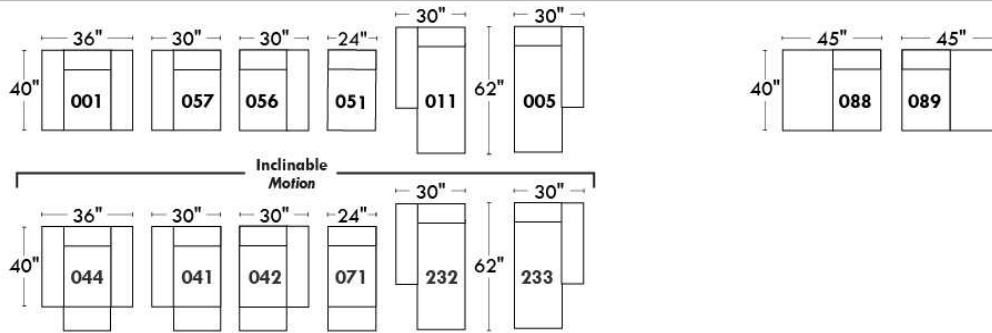

MONTE-CARLO

LINEA 30

Siège 23" de large | 23" Seat Width

Fauteuil berçant, pivotant et inclinable
Swivel rocking motion chair

Autres | Others