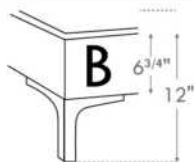

99905 BASE pour tête de lit AVEC oreilles

Bed base for headboard WITH wings

Base avec contour LARGE 4" | Base with WIDE contour 4"

Grandeur | Size King: 87 x 79 x 12 | Queen: 69 x 79 x 12 | Double: 64 x 75 x 12 | Simple/Single: 49 x 75 x 12

* Voir les choix de pattes en bas de page | See leg choices at bottom of page

Base avec contour MINCE 2" | Base with NARROW contour 2"

Grandeur | Size King: 82 x 77 x 12 | Queen: 64 x 77 x 12 | Double: 59 x 73 x 12 | Simple/Single: 44 x 73 x 12

560-561-563

Pattes en bois seulement
Wood legs only

Grandeur | Size

	King	Queen	Simple | Single
Extérieur | Outside:	82x76x12	65x76x12	44x76x12
Intérieur | Inside:	78x74x12	61x74x12	40x74x12

*Choix de pattes (Seulement pour base avec pattes) | Leg choices (Only for Bed base with legs)

LG60 Metal

N.B.

La hauteur du pied et longeron varie selon la patte choisie.
Foot & siderail height varies according to leg choice.

www.jaymar.ca