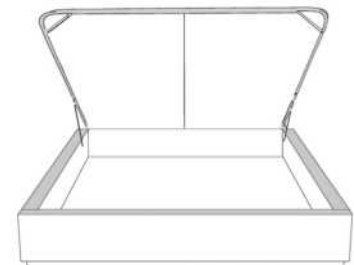

Avec rangement | With Storage
430-431-432-433