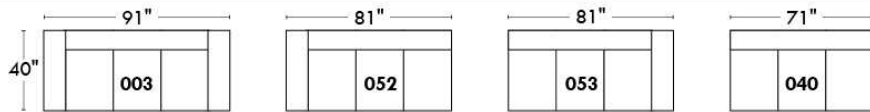

### Siège 23" de large | 23" Seat Width

Inclinable Motion

Fauteuil berçant, pivotant et inclinable  
Swivel rocking motion chair