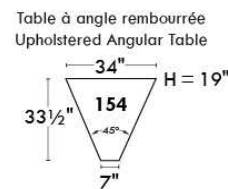

Autres | Others