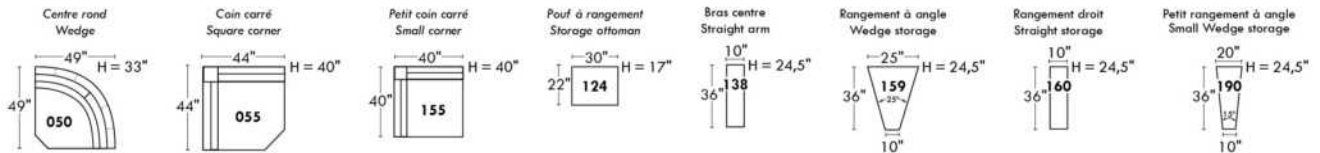

Autres | Others

Fauteuil berçant, pivotant et inclinable

N'est pas un mécanisme protège-mur
Dégagement mural: 16"

Swivel, rocking motion chair

Not a wall hugger mechanism
Wall clearance: 16"