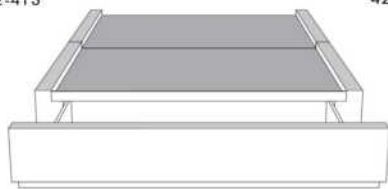

Rangement à tiroir frontal
With Front Drawer
440-441-442
Base lit simple N/D | Single base N/A