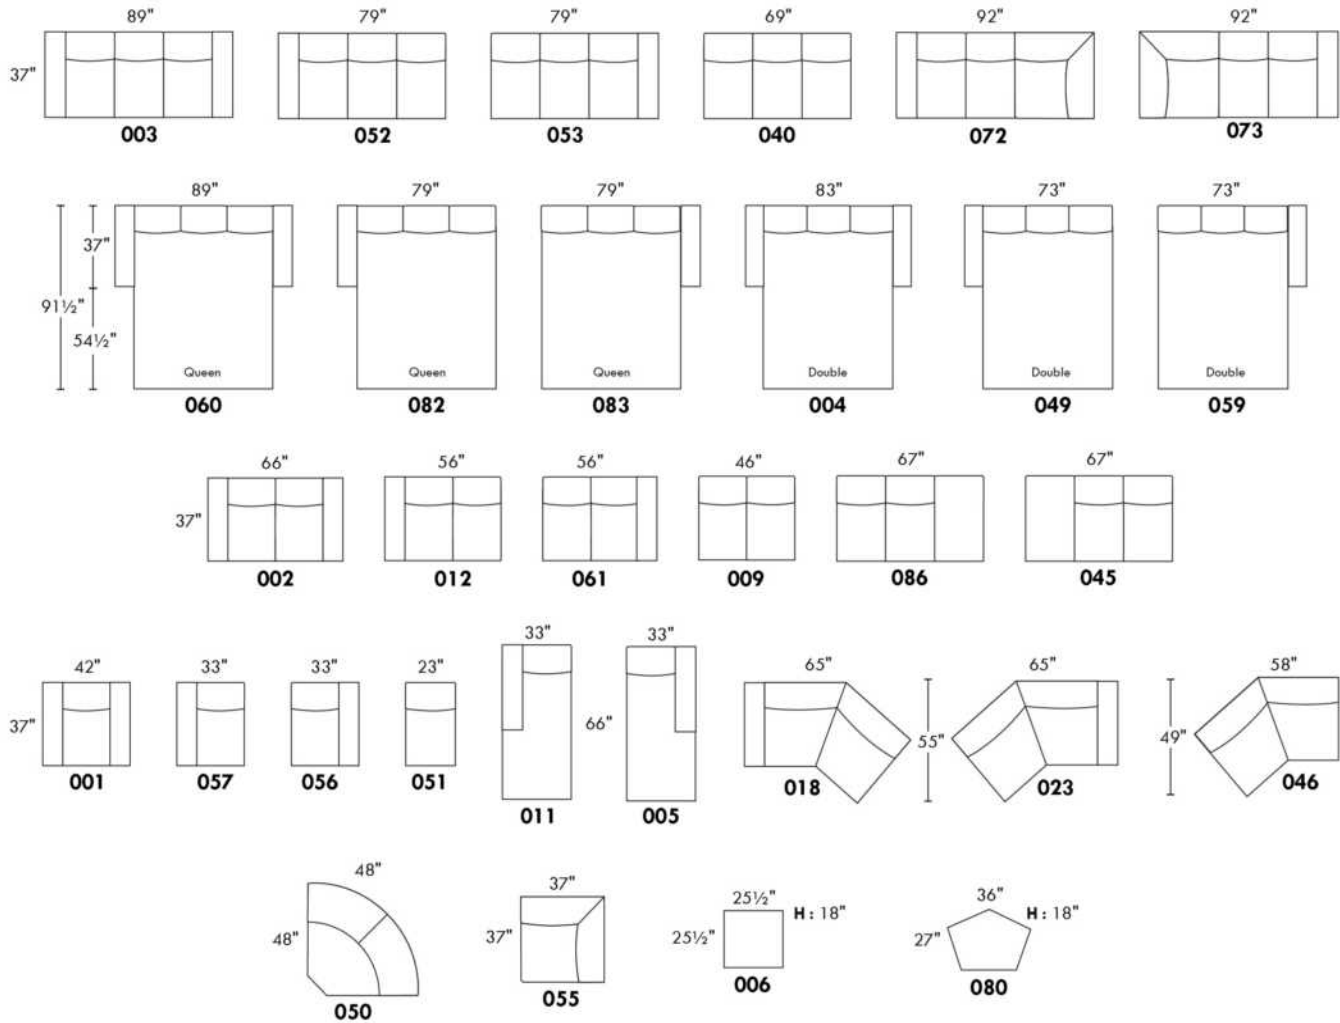

HUNTINGTON

Hauteur complète 35" | Hauteur de siège 19" | Hauteur devant bras 25" | Profondeur d'assise 21"
Total Height 35" | Seat Height 19" | Arm Height 25" | Seat Depth 21"