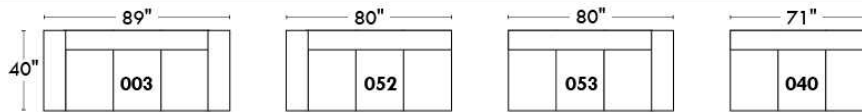

Siège 23" de large | 23" Seat Width