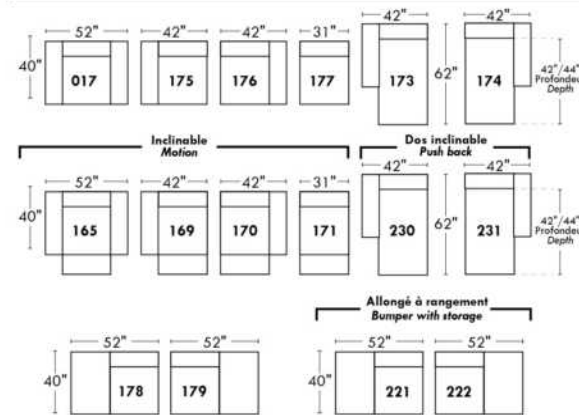

Siège 23" de large | 23" Seat Width

Autres | Others

Fauteuil berçant, pivotant et inclinable

N'est pas un mécanisme protège-mur
Dégagement mural: 16"

Swivel, rocking motion chair

Not a wall hugger mechanism
Wall clearance: 16"

Simple / Single

Double