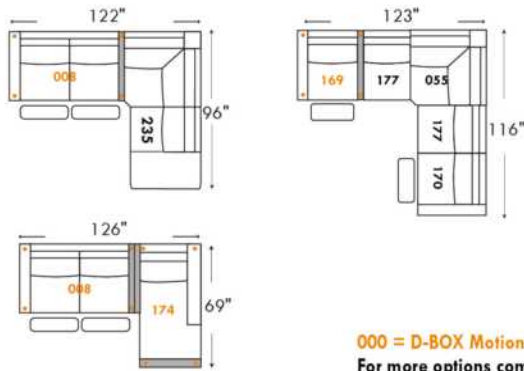

Items avec siège de 30" | Items with 30" seat

Items avec siège de 30" | Items with 30" seat

000 = D-BOX Motion-Enabled | 000 = Parallele Collection item
For more options combine D-BOX and Parallele Collection items

D-BOX Extension
7" de large / 7" Wide