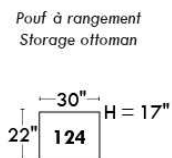

Autres | Others