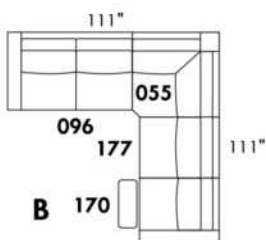

CONFIGURATIONS