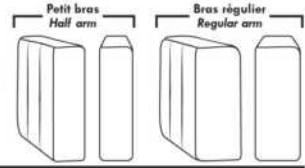

D-BOX ENABLED COSTS: For details, see page 14 of "Product Knowledge" booklet.

Description	L x D x H	Leather						Fabric		
		10	20 Madras Softy	30 Hugo Fantasy Illusion Tucson Utah Vintage Wild Laredo Yukon	40 Diamond Elegance Princess Santiago Sensation Sunset Trina Victoria	50 Bull Cassiope Dublin	60 Caress Ultrasued	A	B COM	C alta
234 SECTIONAL APT SOFA BUMPER LEFT	96X40/44X33/40	2470	2620	2770	2915	3075	3220	1720	1825	1930
235 SECTIONAL APT SOFA BUMPER RIGHT	96X40/44X33/40	2470	2620	2770	2915	3075	3220	1720	1825	1930
605 ITEMS D-BOX MOTION ENABLED ONLY-30" SEAT										
606 ITEMS D-BOX MOTION ENABLED ONLY-23" SEAT										
<b>CONFIGURATIONS</b>										
A CONFIG. (169-177-174)	113X62X33/40	3770	3985	4245	4445	4660	4875	2870	3045	3260
B CONFIG. (96-55-177-170)	116X116X33/40	5860	6195	6575	6875	7210	7525	4420	4660	4920
C CONFIG. (173-177-055-179)	115X96X33/40	5185	5505	5860	6160	6465	6775	3880	4120	4400
D CONFIG. (011-009-005)	115X62X33/40	4160	4350	4585	4780	4980	5180	3055	3240	3460
E CONFIG. (41-71-55-061)	102X101X33/40	5620	5935	6240	6540	6810	7120	4270	4500	4735
F CONFIG. (41-61)	91X40X33/40	3045	3205	3375	3550	3680	3860	2305	2415	2540
G CONFIG. (57-42)	68X40X33/40	2400	2545	2680	2840	2950	3100	1825	1915	2015