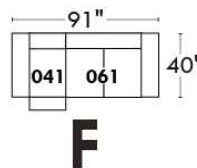

Autres | Others