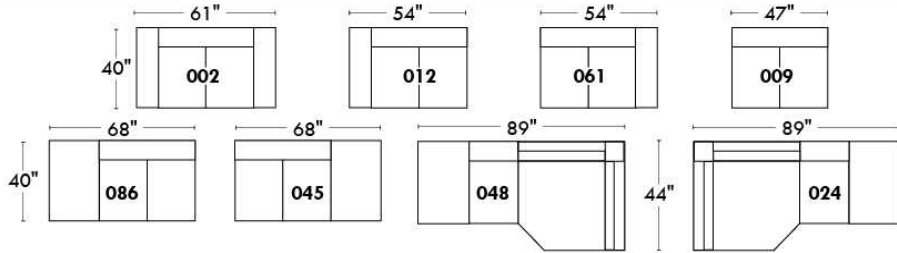

CORRADO

LINEA 30

Siège 23" de large | 23" Seat Width

**Fauteuil berçant,
pivotant et inclinable**
*Swivel rocking
motion chair*

Autres | Others

www.jaymar.ca