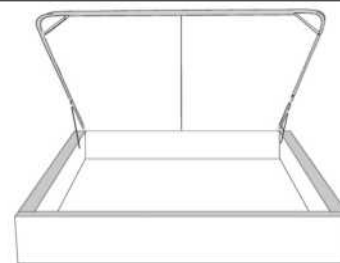

Avec rangement | With Storage
430-431-432-433