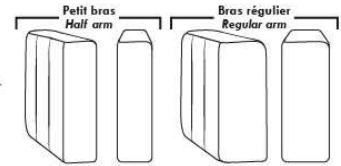

### Siège 23" de large | 23" Seat Width

**Fauteuil berçant, pivotant et inclinable**

**Swivel rocking motion chair**