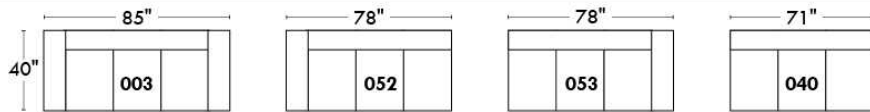

CORRADO

LINEA 30

Siège 23" de large | 23" Seat Width