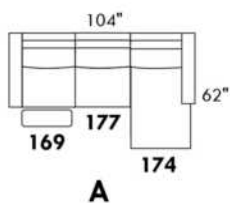

CONFIGURATIONS