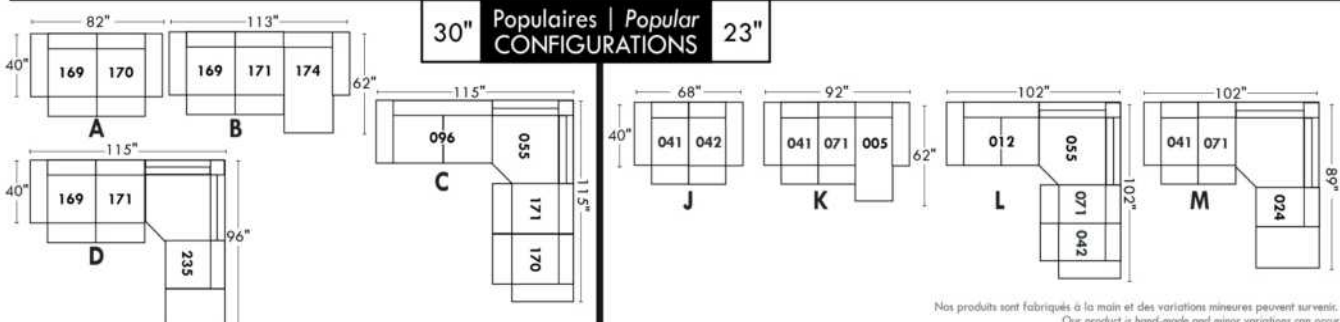

30" Populaires | Popular CONFIGURATIONS 23"