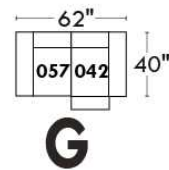

Autres | Others