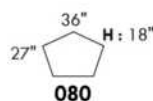

SIÈGE 23" DE LARGE | 23" SEAT WIDTH

CONFIGURATIONS