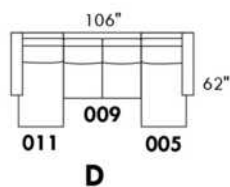

CONFIGURATIONS