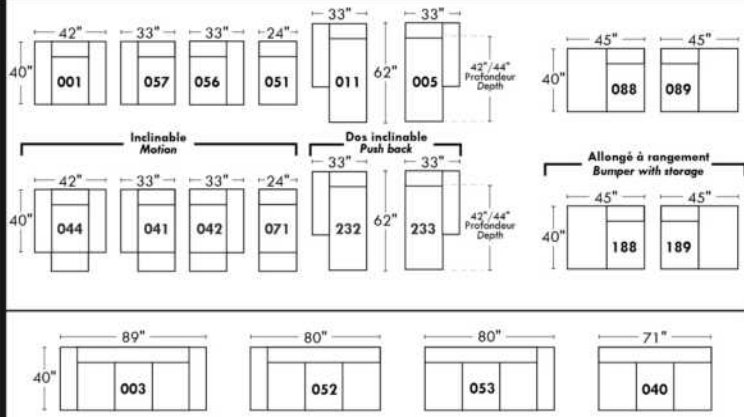

Siège 23" de large | 23" Seat Width