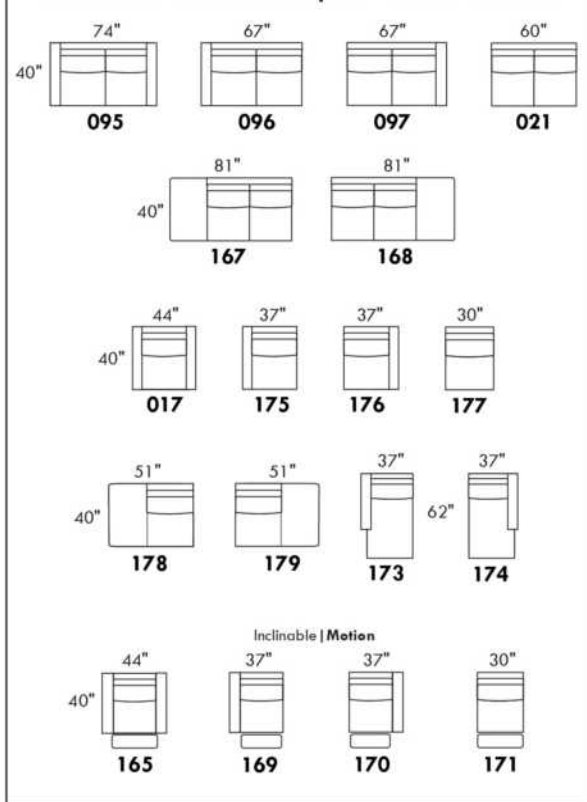

SILVANO

Hauteur complète 36½"/43" | Hauteur de siège 18" | Profondeur d'assise 20"
Total Height 36½"/43" | Seat Height 18" | Seat Depth 20"

SIÈGE 30" DE LARGE | 30" SEAT WIDTH