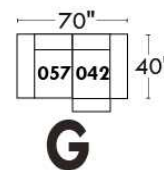

Autres | Others