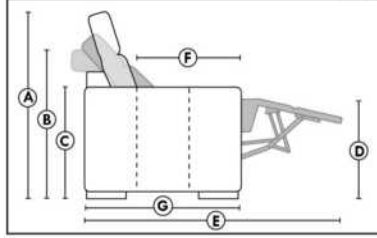

Spécifications | Specifications