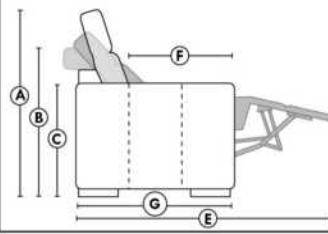

Spécifications | Specifications