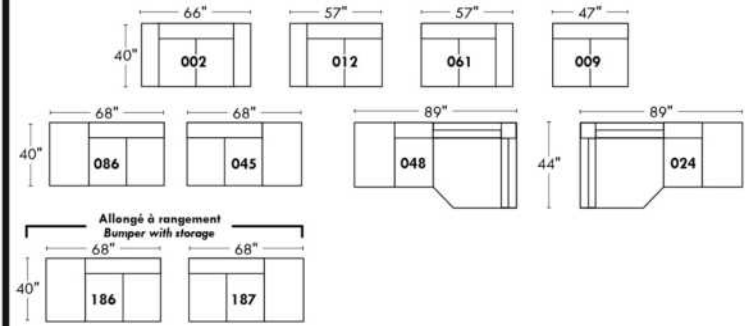

Siège 23" de large | 23" Seat Width

Autres | Others

Fauteuil berçant, pivotant et inclinable
N'est pas un mécanisme protège-mur
Dégagement mural: 16"

Swivel, rocking motion chair
Not a wall hugger mechanism
Wall clearance: 16"