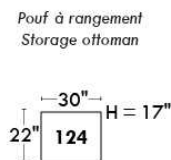

Autres | Others