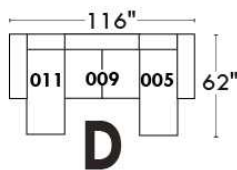

Autres | Others