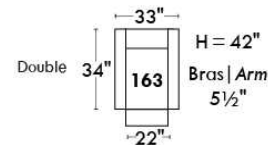

### Siège 23" de large | 23" Seat Width

**Fauteuil berçant, pivotant et inclinable**

**Swivel rocking motion chair**