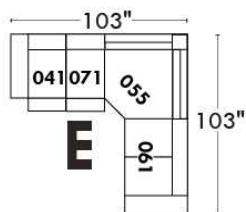

Autres | Others