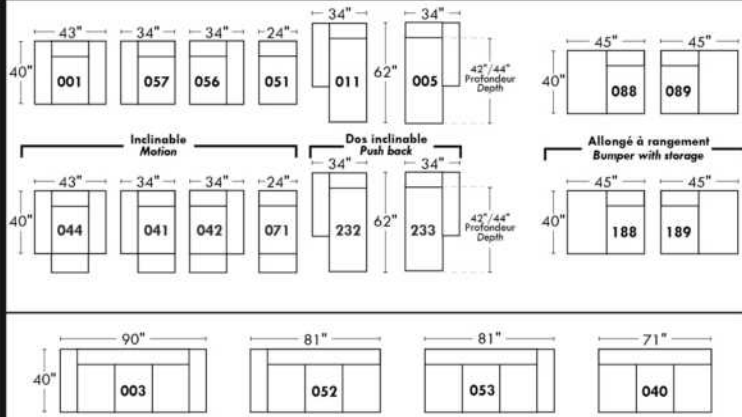

Siège 23" de large | 23" Seat Width