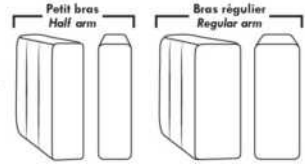

Items avec siège de 23" | Items with 23" seat

Fauteuil berçant, pivotant et inclinable
Swivel rocking motion chair

Simple: 30" x 34" x 19" (seat 23") H = 42" Bras | Arm 5 1/2"

Double: 33" x 34" x 22" (seat 23") H = 42" Bras | Arm 5 1/2"

Autres | Others

www.jaymar.ca