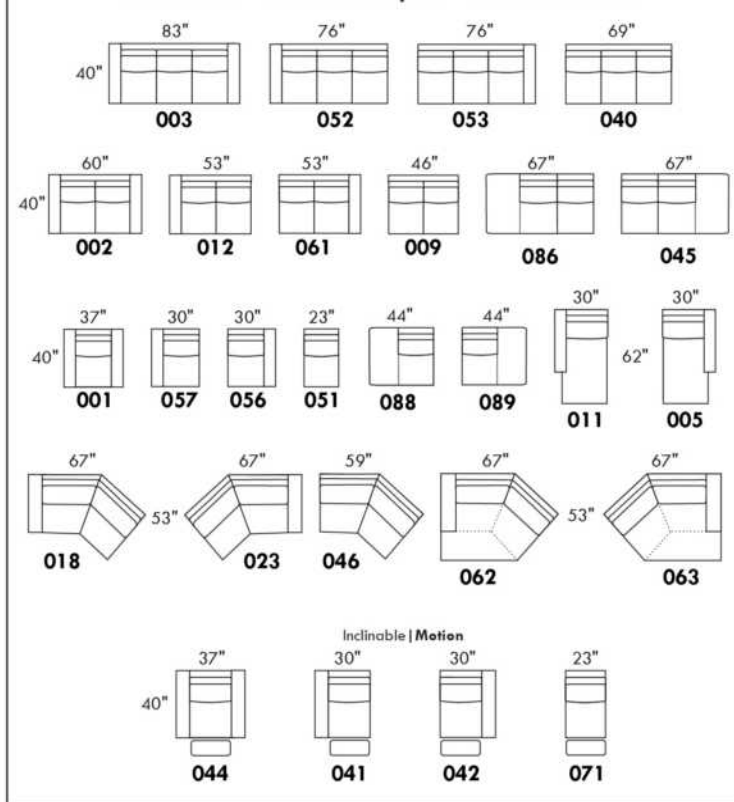

SIÈGE 23" DE LARGE | 23" SEAT WIDTH