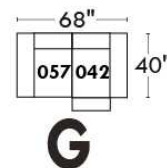

Autres | Others