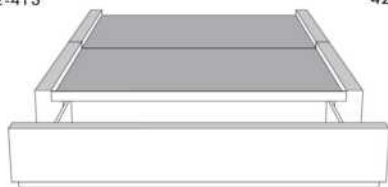

Rangement à tiroir frontal
With Front Drawer
440-441-442
Base lit simple N/D | Single base N/A