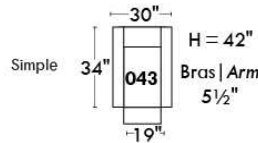

CORRADO

LINEA 30

Siège 23" de large | 23" Seat Width

**Fauteuil berçant,
pivotant et inclinable**
*Swivel rocking
motion chair*

Autres | Others

www.jaymar.ca