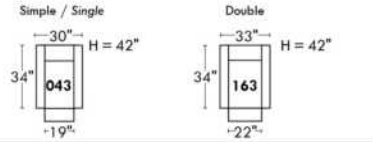

1. ☐ Appui-tête levé Headrest up
   - ☐ Appui-tête baissé Headrest down
   - ☐ Complètement incliné Fully reclined
2. **(A)** Hauteur complète 40" Total Height
   (B) Hauteur appui-tête baissé 33" Height headrest down
   (C) Hauteur du bras 24,5" Arm Height
   (D) Hauteur du siège 19,5" Seat height
   (E) Profondeur inclinée 65" Depth fully reclined
   (F) Profondeur d'assise 20" ou/ou 22" Seat depth
   (G) Profondeur appui-tête monté 36" Depth with headrest up

Siège 30" de large | 30" Seat Width

Siège 23" de large | 23" Seat Width

Autres | Others

Fauteuil berçant, pivotant et inclinable
N'est pas un mécanisme protège-mur
Dégagement mural: 16"

Swivel, rocking motion chair
Not a wall hugger mechanism
Wall clearance: 16"

30" Populaires | Popular CONFIGURATIONS 23"