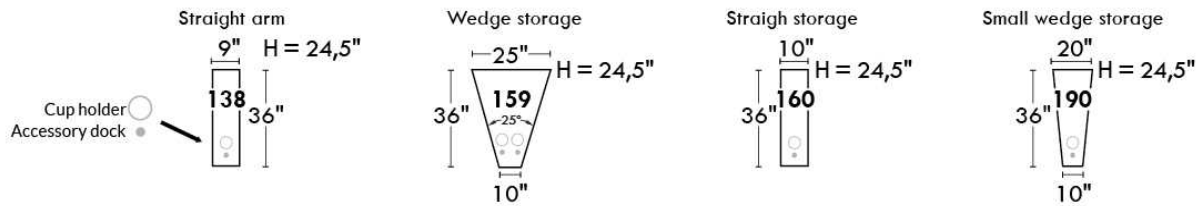

Items 138-159-160-190 and large arm.

Accessory docks and cups are Optional. *Not available on small arms*

Please specify on which arms you want the accessory docks and cup holders.

NB: Item 138-159-160-190 are unfinished on the sides, must be used between 2 seats.

Each storage item has 2 USB ports and one electrical outlet inside the storage.