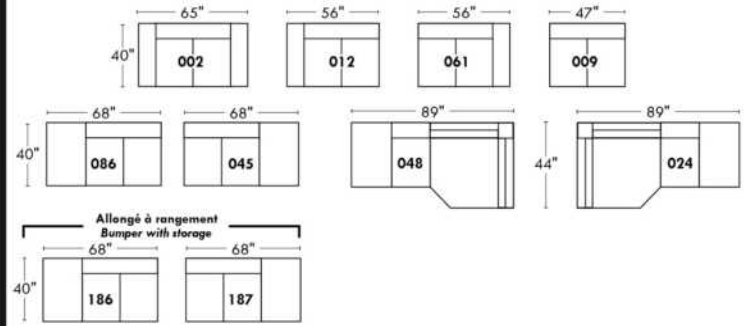

Siège 23" de large | 23" Seat Width