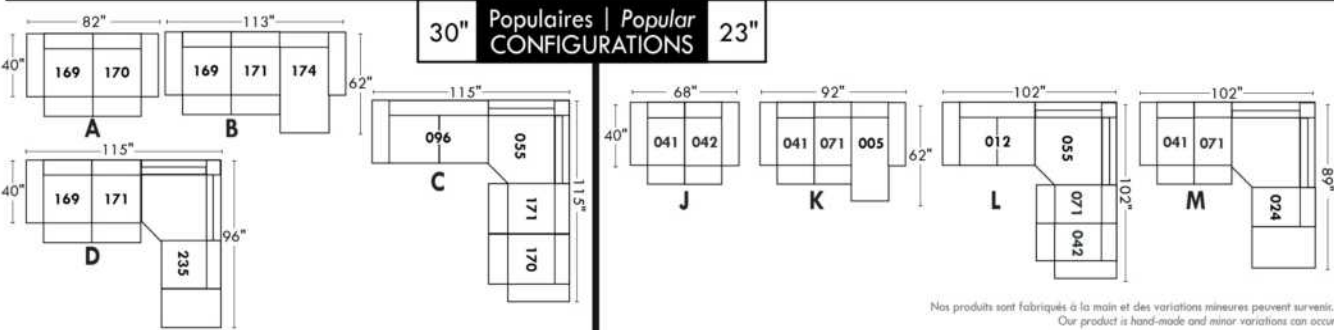

30" Populaires | Popular CONFIGURATIONS 23"