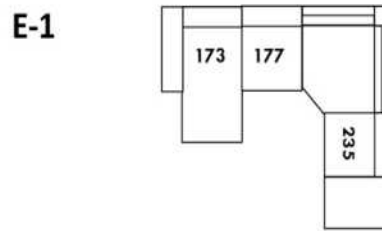

30" Seat Width | Siège 30" de large