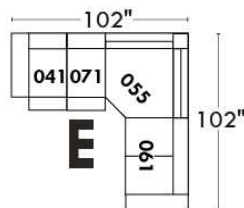

Autres | Others