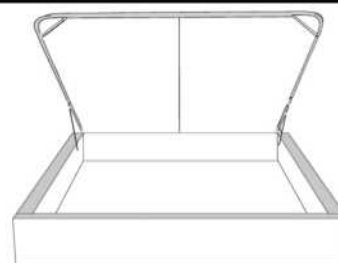

Avec rangement | With Storage
430-431-432-433