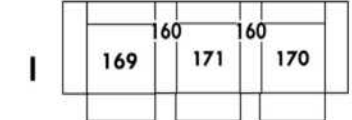

Home Theatre CONFIGURATIONS Cinéma maison