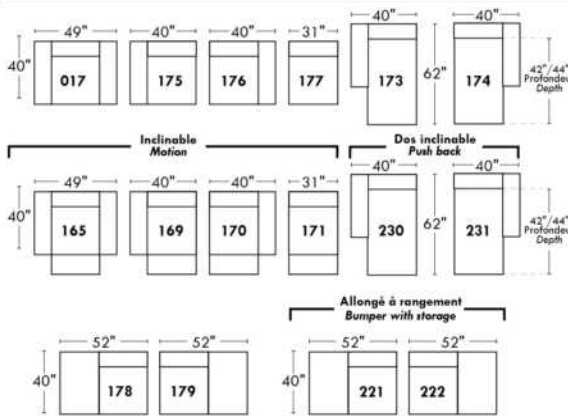

Siège 23" de large | 23" Seat Width