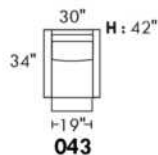

Fauteuil berçant, pivotant et inclinable
Swivel and rocking motion chair