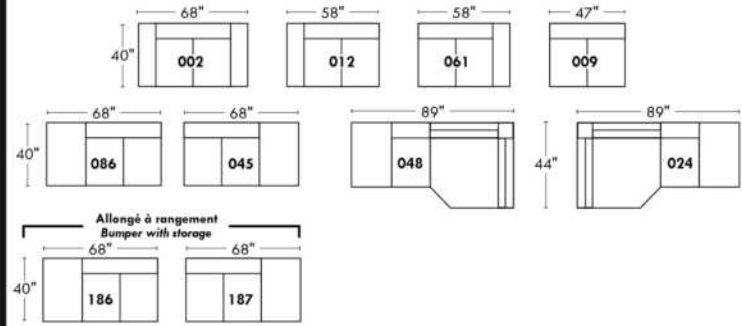

Siège 23" de large | 23" Seat Width

Autres | Others

Fauteuil berçant, pivotant et inclinable

N'est pas un mécanisme protège-mur
Dégagement mural: 16"

Swivel, rocking motion chair

Not a wall hugger mechanism
Wall clearance: 16"