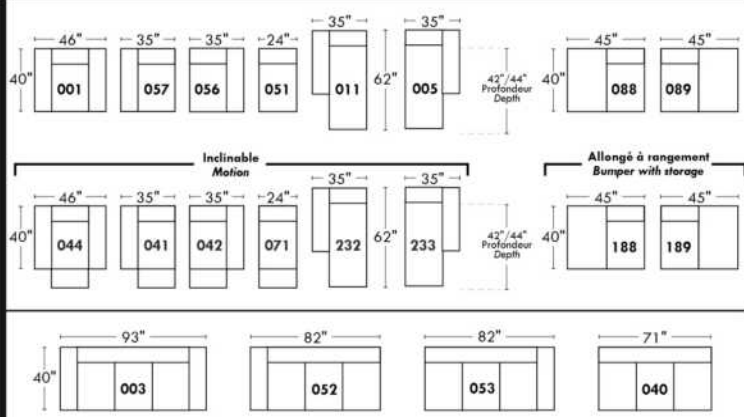

Siège 23" de large | 23" Seat Width