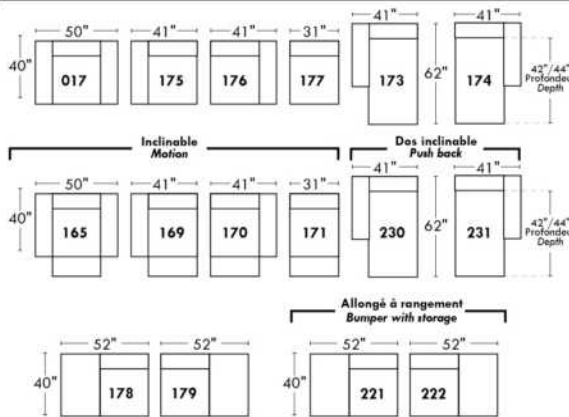

Siège 23" de large | 23" Seat Width