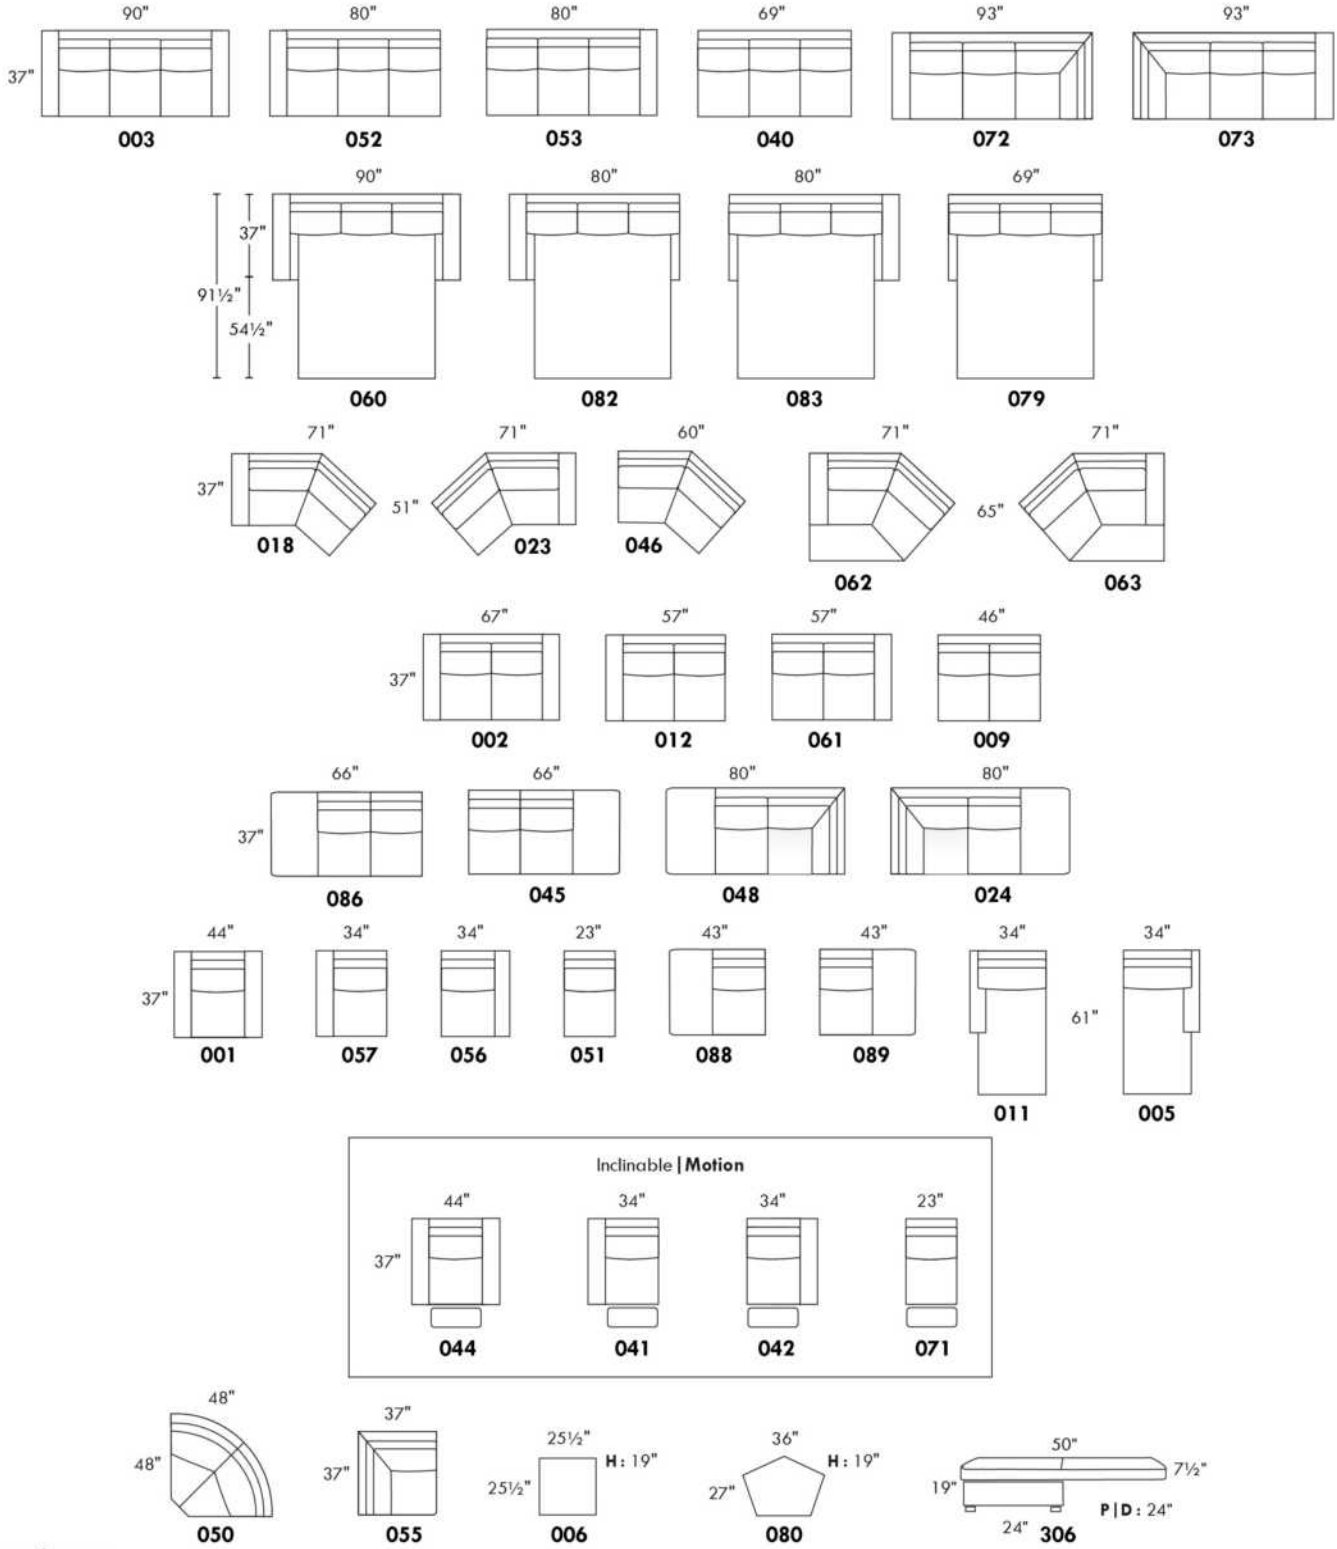

JADE

Hauteur complète 35" | Hauteur de siège 19" | Profondeur d'assise 21"/22"
Total Height 35" | Seat Height 19" | Seat Depth 21"/22"

www.jaymar.ca