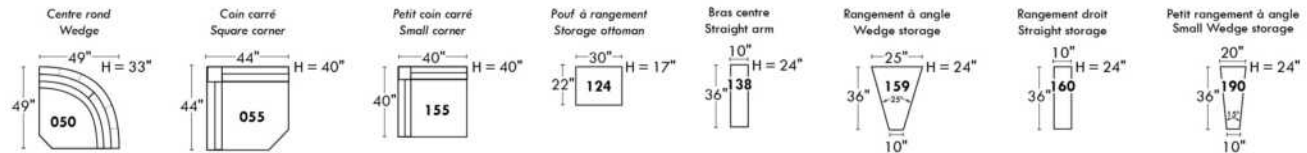

BUDAPEST

OPTIMA

Spécifications | Specifications

1. ☐ Appui-tête levé / Headrest up
   - ☐ Appui-tête baissé / Headrest down
   - ☐ Complètement incliné / Fully reclined
2. **(A)** Hauteur complète 40" / Total Height
   (B) Hauteur appui-tête baissé 33" / Height headrest down
   (C) Hauteur du bras 24" / Arm Height
   (D) Hauteur du siège 19,5" / Seat height
   (E) Profondeur inclinée 65" / Depth fully reclined
   (F) Profondeur d'assise 20" ou/ou 22" / Seat depth
   (G) Profondeur appui-tête monté 36" / Depth with headrest up

Siège 30" de large | 30" Seat Width

Siège 23" de large | 23" Seat Width

Autres | Others

Fauteuil berçant, pivotant et inclinable

N'est pas un mécanisme protège-mur
Dégagement mural: 16"

Swivel, rocking motion chair

Not a wall hugger mechanism
Wall clearance: 16"

30" Populaires | Popular CONFIGURATIONS 23"