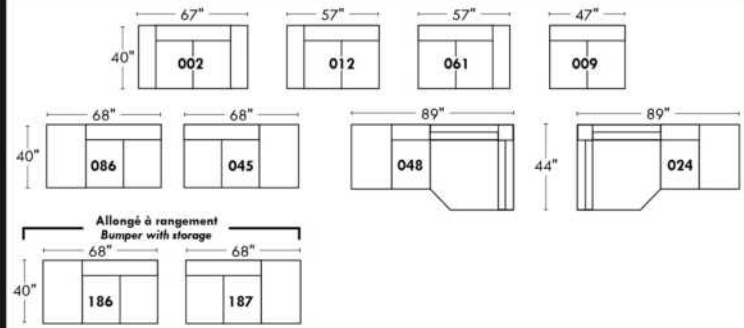

Siège 23" de large | 23" Seat Width