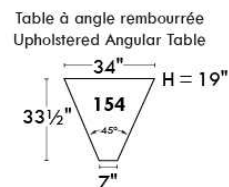

Autres | Others