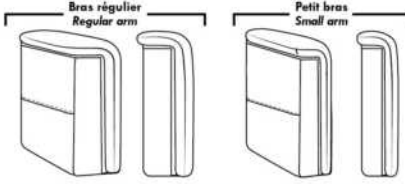

MELBOURNE

OPTIMA

Spécifications | Specifications

- Appui-tête levé / Headrest up
- Appui-tête baissé / Headrest down
- Complètement incliné / Fully reclined

(A) Hauteur complète 40" / Total Height
(B) Hauteur appui-tête baissé 33" / Height headrest down
(C) Hauteur du bras 24,5" / Arm Height
(D) Hauteur du siège 19,5" / Seat height
(E) Profondeur inclinée 65" / Depth fully reclined
(F) Profondeur d'assise 20" ou/ou 22" / Seat depth
(G) Profondeur appui-tête monté 36" / Depth with headrest up

Siège 30" de large | 30" Seat Width

Allongé à rangement / Bumper with storage
Inclinable / Motion
Dos inclinable / Push back
Allongé à rangement / Bumper with storage

Siège 23" de large | 23" Seat Width

Allongé à rangement / Bumper with storage
Inclinable / Motion
Dos inclinable / Push back
Allongé à rangement / Bumper with storage

Autres | Others

Fauteuil berçant, pivotant et inclinable / **Swivel, rocking motion chair**
N'est pas un mécanisme protège-mur / Not a wall hugger mechanism
Dégagement mural: 16" / Wall clearance: 16"

30" Populaires | Popular CONFIGURATIONS 23"

A 82" x 40" / 113" x 62"
B 115" x 40" / 113" x 62"
C 115" x 40" / 115" x 62"
D 115" x 40" / 96" x 62"
J 68" x 40" / 92" x 62"
K 92" x 40" / 102" x 62"
L 102" x 40" / 102" x 62"
M 102" x 40" / 89" x 62"

Nos produits sont fabriqués à la main et des variations mineures peuvent survenir. Our product is hand-made and minor variations can occur.