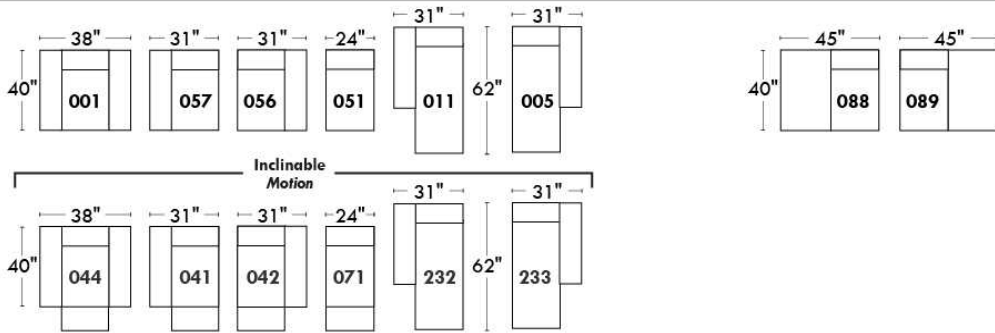

CORRADO

LINEA 30

Siège 23" de large | 23" Seat Width

**Fauteuil berçant,
pivotant et inclinable**
*Swivel rocking
motion chair*

Autres | Others

www.jaymar.ca