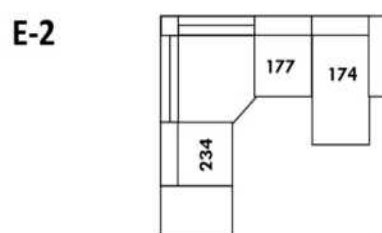

30" Seat Width | Siège 30" de large