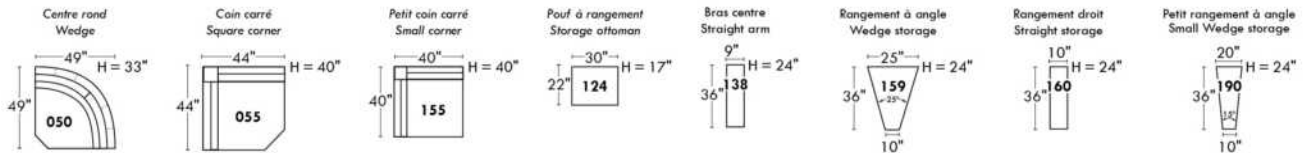

CHAMONIX

OPTIMA

Spécifications | Specifications

1. ☐ Appui-tête levé / Headrest up
   - ☐ Appui-tête baissé / Headrest down
   - ☐ Complètement incliné / Fully reclined
- (A) Hauteur complète 40" / Total Height
  - (B) Hauteur appui-tête baissé 33" / Height headrest down
  - (C) Hauteur du bras 24" / Arm Height
  - (D) Hauteur du siège 19,5" / Seat height
  - (E) Profondeur inclinée 65" / Depth fully reclined
  - (F) Profondeur d'assise 20" ou/ou 22" / Seat depth
  - (G) Profondeur appui-tête monté 36" / Depth with headrest up

Siège 30" de large | 30" Seat Width

Siège 23" de large | 23" Seat Width

Autres | Others

Fauteuil berçant, pivotant et inclinable

N'est pas un mécanisme protège-mur
Dégagement mural: 16"

Swivel, rocking motion chair

Not a wall hugger mechanism
Wall clearance: 16"

30" Populaires | Popular CONFIGURATIONS 23"