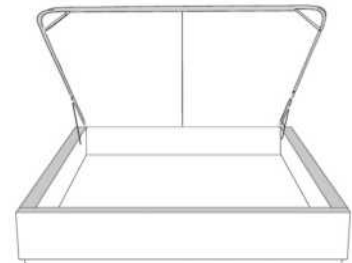

Avec rangement | With Storage
430-431-432-433