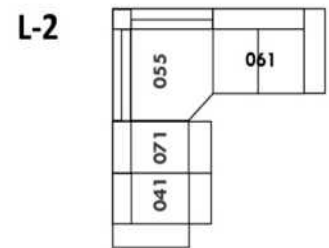

23" Seat Width | Siège 23" de large