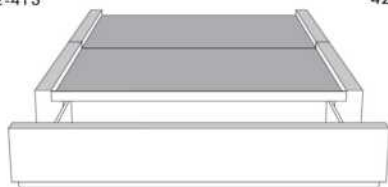

Rangement à tiroir frontal
With Front Drawer
440-441-442
Base lit simple N/D | Single base N/A