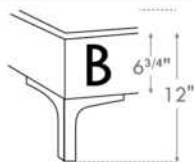

99900 BASE pour tête de lit SANS oreilles

Bed base for headboard WITHOUT wings

Base avec contour LARGE 4" | Base with WIDE contour 4"

Grandeur | Size King: 87 x 86 x 12 | Queen: 69 x 86 x 12 | Double: 64 x 82 x 12 | Simple/Single: 49 x 82 x 12

* Voir les choix de pattes en bas de page | See leg choices at bottom of page

Base lit simple N/D | Single base N/A

450-451 (2 tiroirs | drawers)
452-453 (1 tiroir | drawer)

Base avec contour MINCE 2" | Base with NARROW contour 2"

Grandeur | Size King: 82 x 84 x 12 | Queen: 64 x 84 x 12 | Double: 59 x 80 x 12 | Simple/Single: 44 x 80 x 12

Lit réglable
Adjustable bed
560-561-563
Pattes en bois seulement
Wood legs only

Grandeur | Size	King	Queen	Simple | Single
Extérieur | Outside:	82x84x12	65x84x12	44x84x12
Intérieur | Inside:	78x82x12	61x82x12	40x82x12

* Voir les choix de pattes en bas de page
See leg choices at bottom of page

Base lit simple N/D | Single base N/A

550-551 (2 tiroirs | drawers)
552-553 (1 tiroir | drawer)

*Choix de pattes (Seulement pour base avec pattes) | Leg choices (Only for Bed base with legs)

LG60 Metal

N.B.

La hauteur du pied et longeron varie selon la patte choisie.
Foot & siderail height varies according to leg choice.

www.jaymar.ca