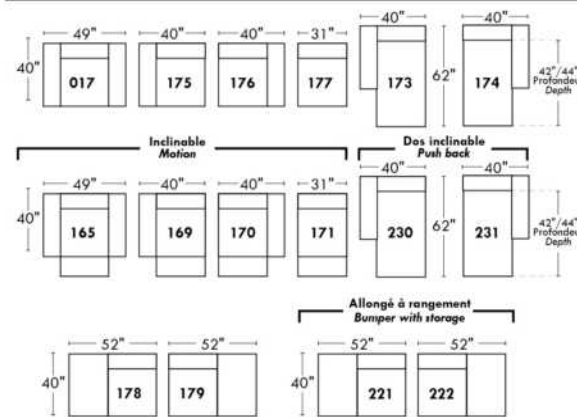

Siège 23" de large | 23" Seat Width