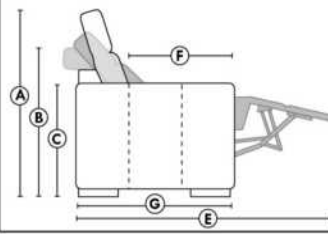

Spécifications | Specifications