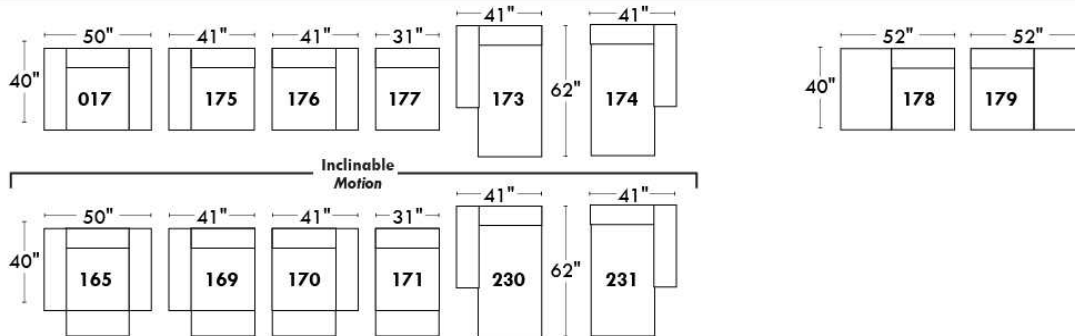

Siège 30" de large | 30" Seat Width