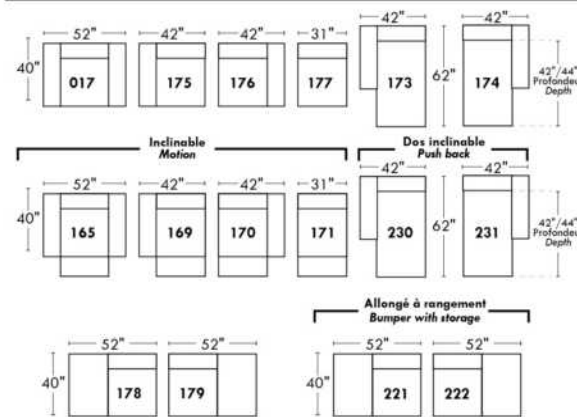

Siège 23" de large | 23" Seat Width

Autres | Others

Fauteuil berçant, pivotant et inclinable

N'est pas un mécanisme protège-mur
Dégagement mural: 16"

Swivel, rocking motion chair

Not a wall hugger mechanism
Wall clearance: 16"