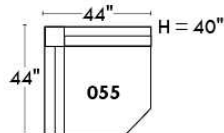

Autres | Others

Coin carré
Square corner