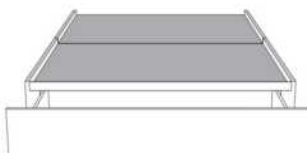

Rangement à tiroir frontal
With Front Drawer
540-541-542
Base lit simple N/D | Single base N/A