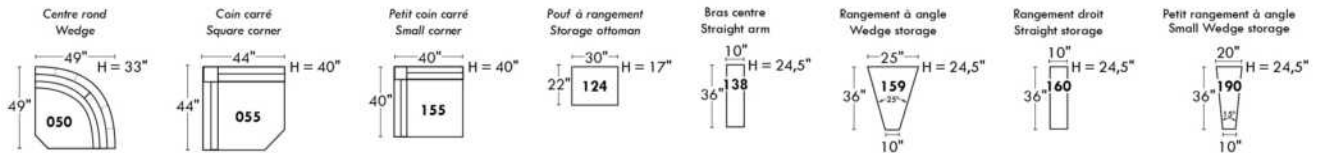

1. ☐ Appui-tête levé Headrest up
   - ☐ Appui-tête baissé Headrest down
   - ☐ Complètement incliné Fully reclined
2. **(A)** Hauteur complète 40" Total Height
   (B) Hauteur appui-tête baissé 33" Height headrest down
   (C) Hauteur du bras 24,5" Arm Height
   (D) Hauteur du siège 19,5" Seat height
   (E) Profondeur inclinée 65" Depth fully reclined
   (F) Profondeur d'assise 20" ou/ou 22" Seat depth
   (G) Profondeur appui-tête monté 36" Depth with headrest up

Siège 30" de large | 30" Seat Width

Siège 23" de large | 23" Seat Width

Autres | Others

Fauteuil berçant, pivotant et inclinable
N'est pas un mécanisme protège-mur
Dégagement mural: 16"

Swivel, rocking motion chair
Not a wall hugger mechanism
Wall clearance: 16"

30" Populaires | Popular CONFIGURATIONS 23"