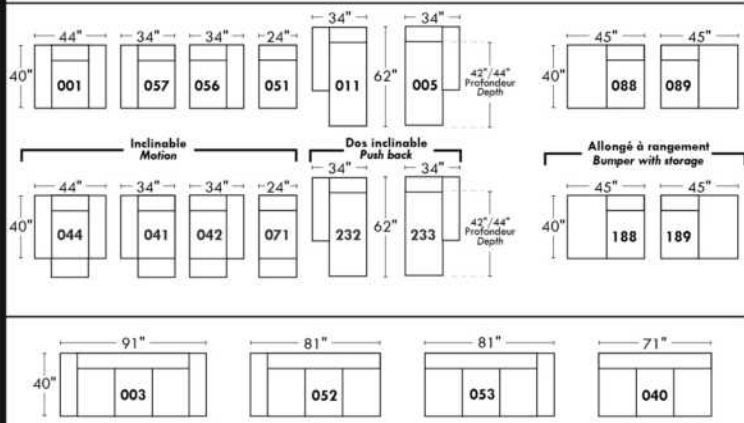

Siège 23" de large | 23" Seat Width