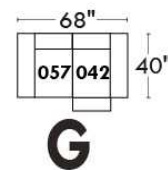

Autres | Others