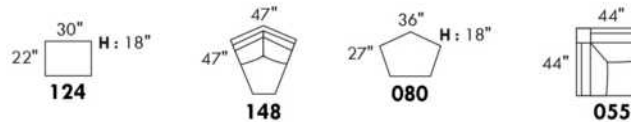

## SIÈGE 23" DE LARGE | 23" SEAT WIDTH