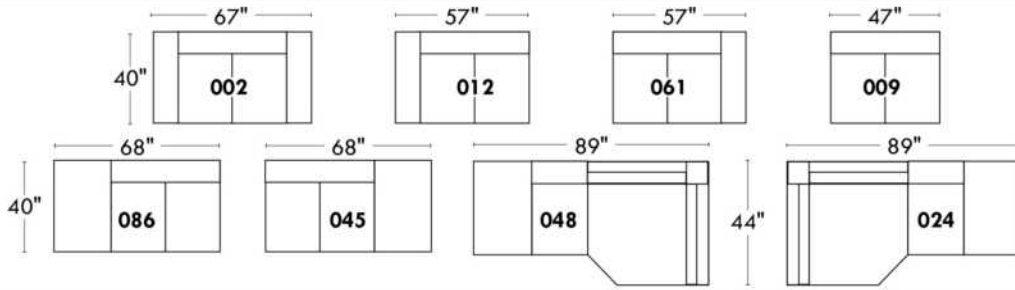

### Items avec siège de 23" | Items with 23" seat

**Fauteuil berçant, pivotant et inclinable**  
*Swivel rocking motion chair*

Simple: 30" wide, 34" high, H = 42", Bras | Arm 5 1/2", -19"

Double: 33" wide, 34" high, H = 42", Bras | Arm 5 1/2", -22"