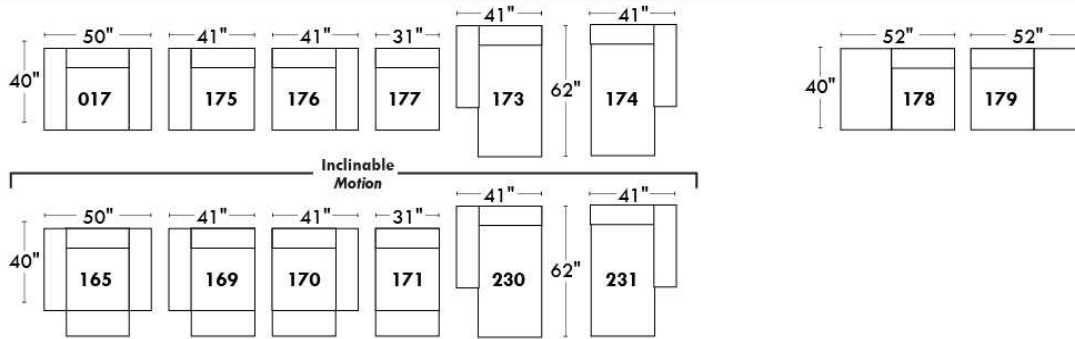

Siège 30" de large | 30" Seat Width