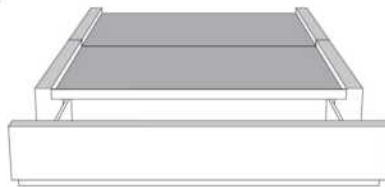

Rangement à tiroir frontal
With Front Drawer
440-441

Base lit simple N/D | Single base N/A