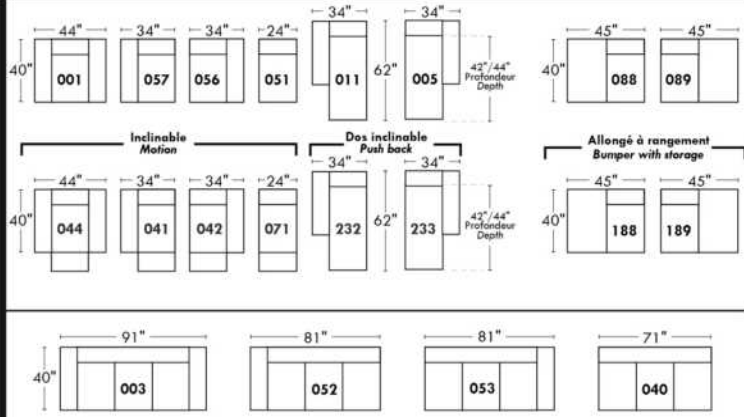

Siège 23" de large | 23" Seat Width