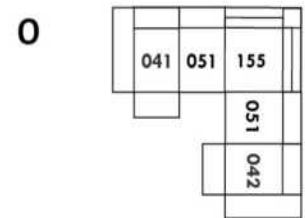

23" Seat Width | Siège 23" de large