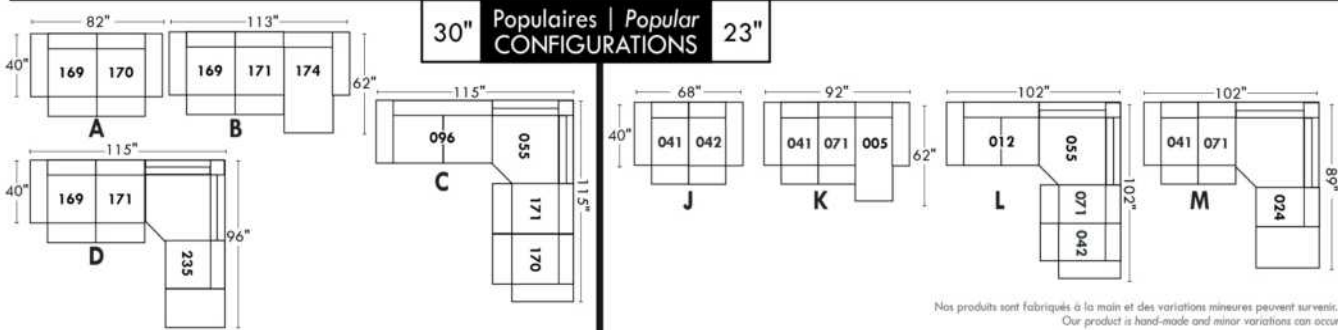

30" Populaires | Popular CONFIGURATIONS 23"