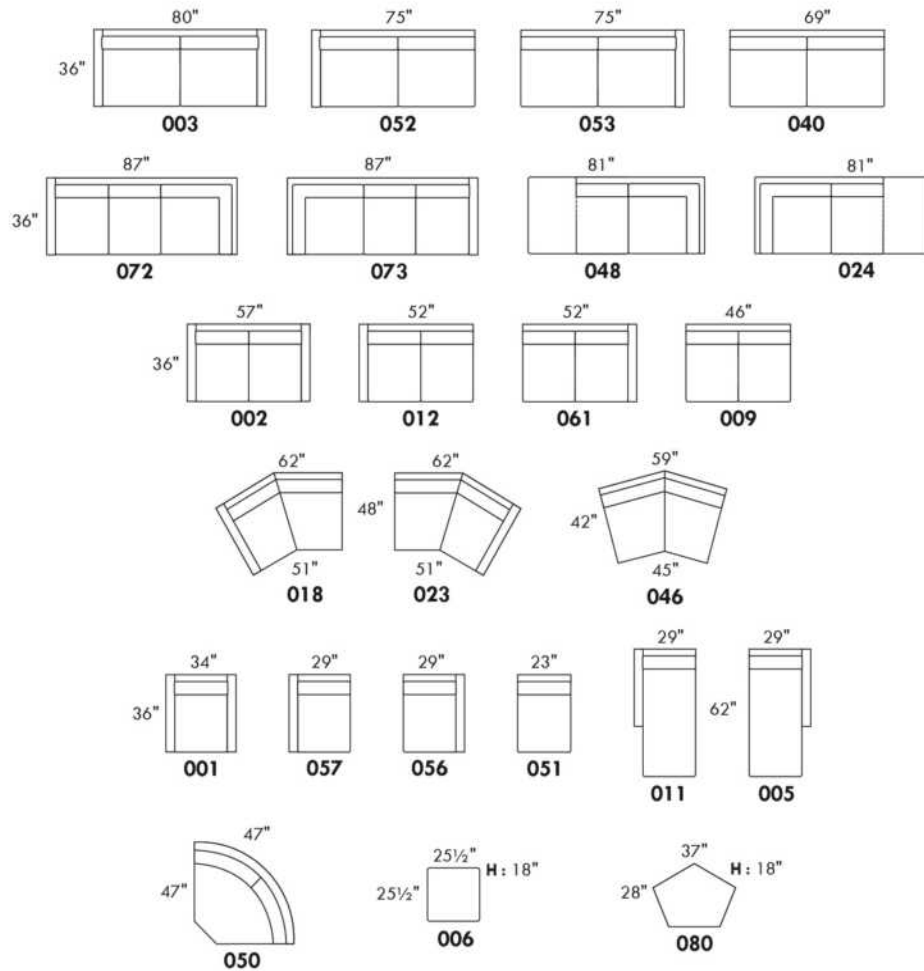

SHIRAZ

Hauteur complète 35" | Hauteur de siège 20" | Hauteur devant bras 27" | Profondeur d'assise 20"
Total Height 35" | Seat Height 20" | Arm Height 27" | Seat Depth 20"