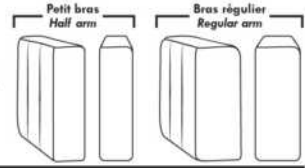

D-BOX ENABLED COSTS: For details, see page 14 of "Product Knowledge" booklet.

Description	L x D x H	Leather						Fabric		
		10	20 Madras Softy	30 Hugo Fantasy Illusion Tucson Utah Vintage Wild Laredo Yukon	40 Diamond Elegance Princess Santiago Sensation Sunset Trina Victoria	50 Bull Cassiope Dublin	60 Caress Ultrasued	A	B COM	C alta
234 SECTIONAL APT SOFA BUMPER LEFT	96X40/44X33/40	6175	6550	6925	7290	7690	8050	4300	4565	4825
235 SECTIONAL APT SOFA BUMPER RIGHT	96X40/44X33/40	6175	6550	6925	7290	7690	8050	4300	4565	4825
605 ITEMS D-BOX MOTION ENABLED ONLY-30" SEAT										
606 ITEMS D-BOX MOTION ENABLED ONLY-23" SEAT										
<b>CONFIGURATIONS</b>										
A CONFIG. (169-177-174)	113X62X33/40	9430	9965	10615	11115	11655	12195	7180	7615	8155
B CONFIG. (96-55-177-170)	116X116X33/40	14655	15495	16440	17190	18030	18820	11055	11655	12305
C CONFIG. (173-177-055-179)	115X96X33/40	12970	13770	14655	15400	16165	16945	9705	10305	11010
D CONFIG. (011-009-005)	115X62X33/40	10405	10875	11470	11950	12450	12955	7640	8105	8655
E CONFIG. (41-71-55-061)	102X101X33/40	14055	14845	15605	16355	17025	17800	10680	11255	11840
F CONFIG. (41-61)	91X40X33/40	7615	8015	8440	8880	9200	9650	5765	6040	6350
G CONFIG. (57-42)	68X40X33/40	6005	6365	6700	7105	7375	7750	4565	4790	5040