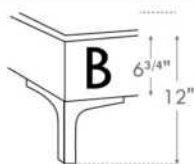

99905 BASE pour tête de lit AVEC oreilles

Bed base for headboard WITH wings

Base avec contour LARGE 4" | Base with WIDE contour 4"

Grandeur | Size King: 87 x 79 x 12 | Queen: 69 x 79 x 12 | Double: 64 x 75 x 12 | Simple/Single: 49 x 75 x 12

* Voir les choix de pattes en bas de page | See leg choices at bottom of page

Base lit simple N/D | Single base N/A

450-451 (2 tiroirs | drawers)
452-453 (1 tiroir | drawer)

Base avec contour MINCE 2" | Base with NARROW contour 2"

Grandeur | Size King: 82 x 77 x 12 | Queen: 64 x 77 x 12 | Double: 59 x 73 x 12 | Simple/Single: 44 x 73 x 12

Lit réglable
Adjustable bed
560-561-563

Pattes en bois seulement
Wood legs only

Grandeur | Size

	King	Queen	Simple | Single
Extérieur | Outside:	82x76x12	65x76x12	44x76x12
Intérieur | Inside:	78x74x12	61x74x12	40x74x12

540-541-542
Base lit simple N/D | Single base N/A

550-551 (2 tiroirs | drawers)
552-553 (1 tiroir | drawer)

*Choix de pattes (Seulement pour base avec pattes) | Leg choices (Only for Bed base with legs)

LG60 Metal

N.B.

La hauteur du pied et longeron varie selon la patte choisie.
Foot & siderail height varies according to leg choice.

www.jaymar.ca