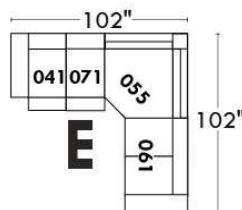

Autres | Others