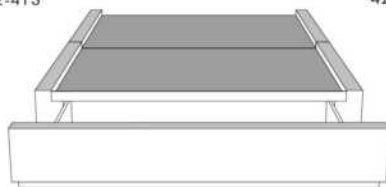

**Rangement à tiroir frontal
With Front Drawer**
440-441-442
Base lit simple N/D | Single base N/A