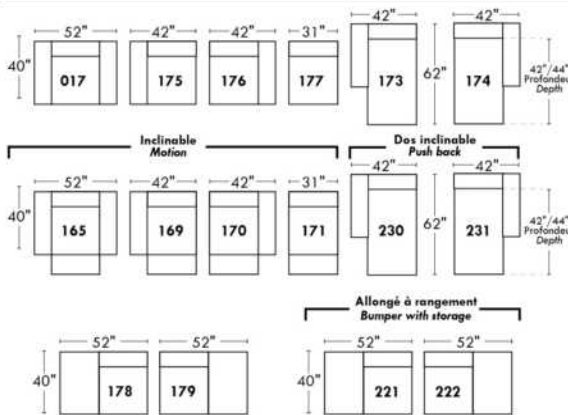

Siège 23" de large | 23" Seat Width

Autres | Others

Fauteuil berçant, pivotant et inclinable

N'est pas un mécanisme protège-mur
Dégagement mural: 16"

Swivel, rocking motion chair

Not a wall hugger mechanism
Wall clearance: 16"

Simple / Single

Double