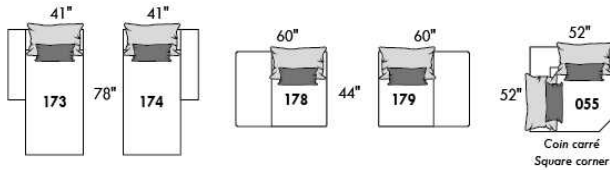

Mélanger & agencer!
Mix & Match!

Populaires | Popular CONFIGURATIONS