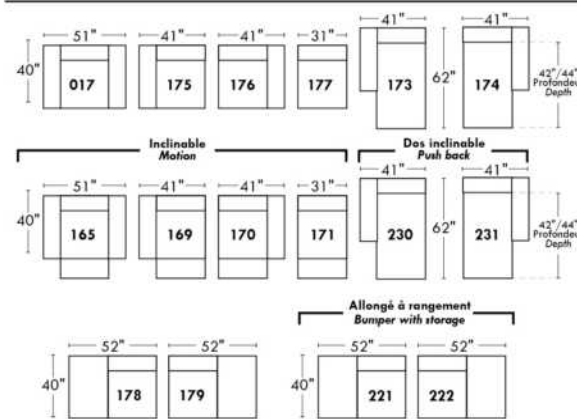

Siège 23" de large | 23" Seat Width