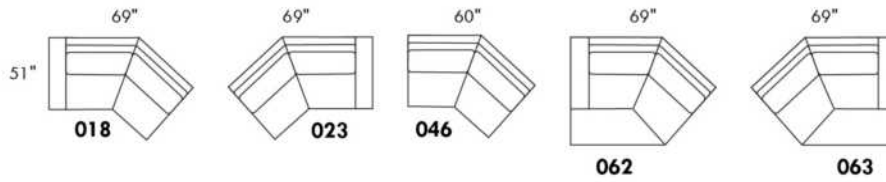

ODESSA

Hauteur complète 35" | Hauteur de siège 19" | Hauteur devant bras 25" | Profondeur d'assise 21"/22"
Total Height 35" | Seat Height 19" | Arm Height 25" | Seat Depth 21"/22"

www.jaymar.ca