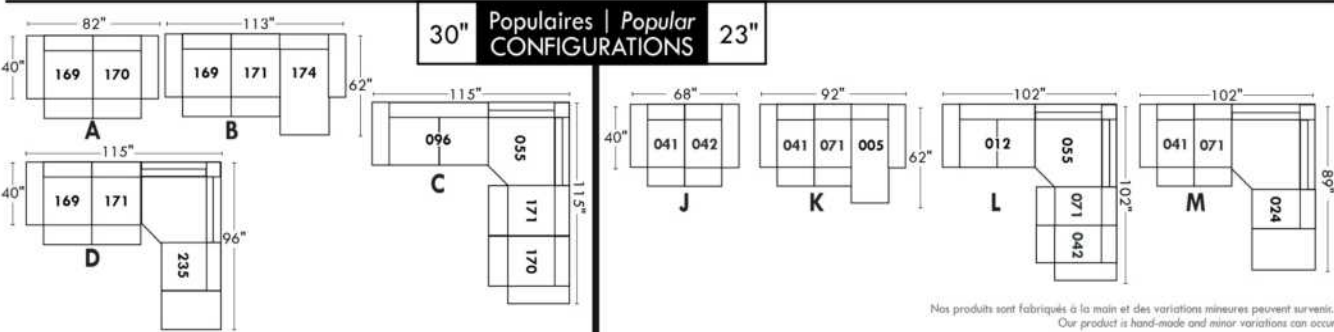

30" Populaires | Popular CONFIGURATIONS 23"