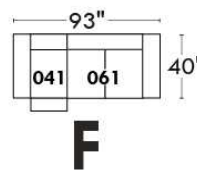

Autres | Others