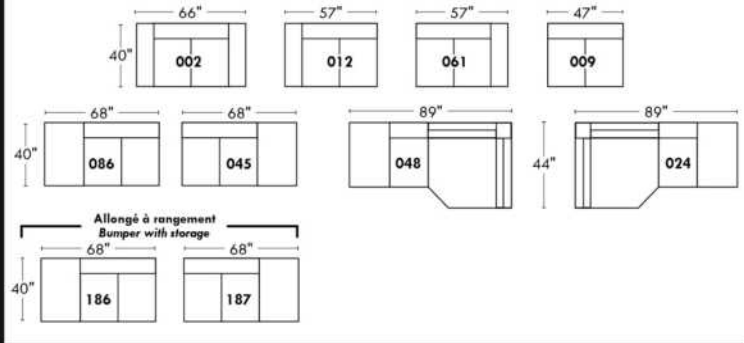

Siège 23" de large | 23" Seat Width

Autres | Others

Fauteuil berçant, pivotant et inclinable
N'est pas un mécanisme protège-mur
Dégagement mural: 16"

Swivel, rocking motion chair
Not a wall hugger mechanism
Wall clearance: 16"

Simple / Single: 32" H = 42", 34" 043, -19"
Double: 35" H = 42", 34" 163, -22"