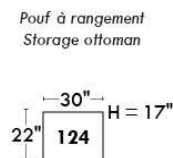

Autres | Others