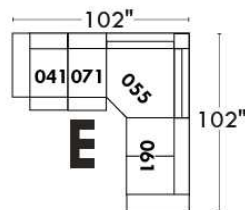

Autres | Others