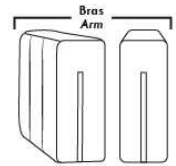

Siège 23" de large | 23" Seat Width

Fauteuil berçant,
pivotant et inclinable

Swivel rocking
motion chair

Autres | Others

www.jaymar.ca