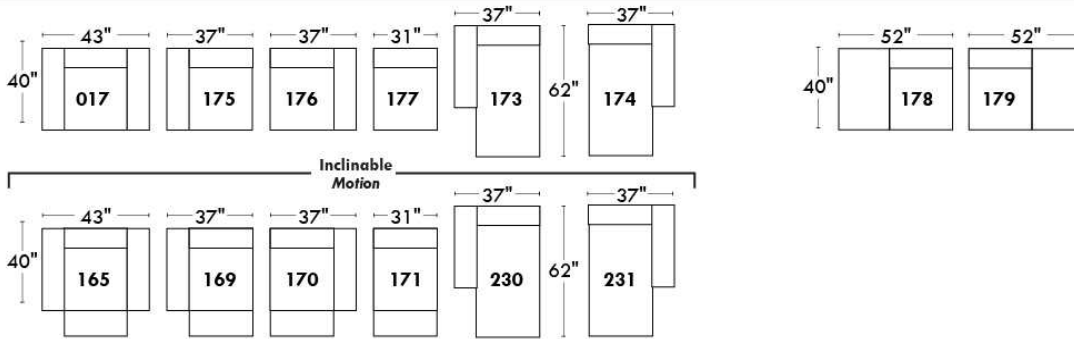

MONTE-CARLO

LINEA 30

Siège 30" de large | 30" Seat Width