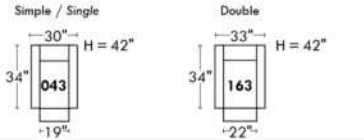

1. ☐ Appui-tête levé / Headrest up
   - ☐ Appui-tête baissé / Headrest down
   - ☐ Complètement incliné / Fully reclined
- (A) Hauteur complète 40" / Total Height
  - (B) Hauteur appui-tête baissé 33" / Height headrest down
  - (C) Hauteur du bras 24,5" / Arm Height
  - (D) Hauteur du siège 19,5" / Seat height
  - (E) Profondeur inclinée 65" / Depth fully reclined
  - (F) Profondeur d'assise 20" ou/ou 22" / Seat depth
  - (G) Profondeur appui-tête monté 36" / Depth with headrest up

Siège 30" de large | 30" Seat Width

Siège 23" de large | 23" Seat Width

Autres | Others

Fauteuil berçant, pivotant et inclinable

N'est pas un mécanisme protège-mur
Dégagement mural: 16"

Swivel, rocking motion chair

Not a wall hugger mechanism
Wall clearance: 16"

30" Populaires | Popular CONFIGURATIONS 23"