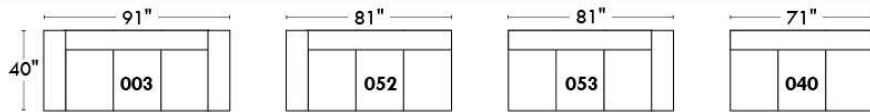

Siège 23" de large | 23" Seat Width

Fauteuil berçant,
pivotant et inclinable

Swivel rocking
motion chair