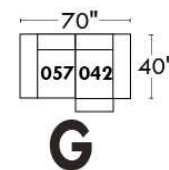

Autres | Others