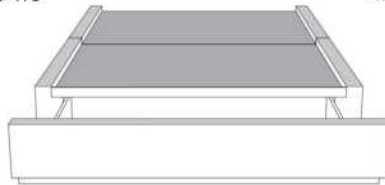

**Rangement à tiroir frontal
With Front Drawer**
440-441-442
Base lit simple N/D | Single base N/A