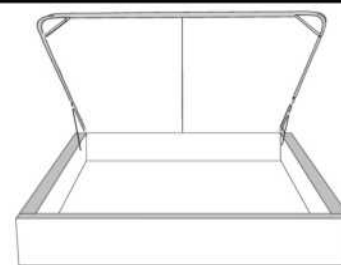

Avec rangement | With Storage
430-431-432-433