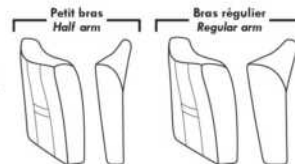

JULIANNE

PARALLELE

33