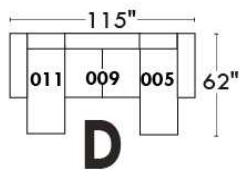

Autres | Others