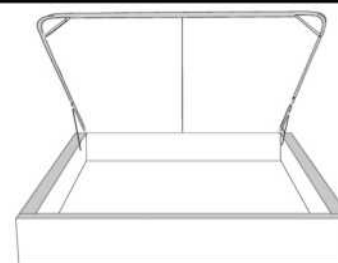

Avec rangement | With Storage
430-431-432-433