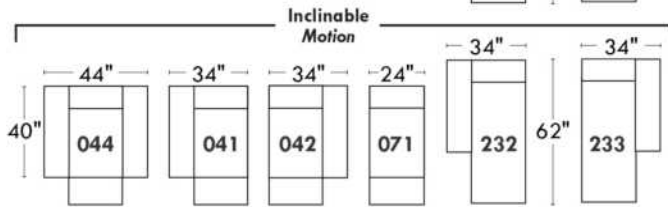

### Items avec siège de 23" | Items with 23" seat

**Fauteuil berçant, pivotant et inclinable**  
*Swivel rocking motion chair*

Simple: 30" wide, 34" high, H = 42", Bras | Arm 5 1/2", -19"

Double: 33" wide, 34" high, H = 42", Bras | Arm 5 1/2", -22"