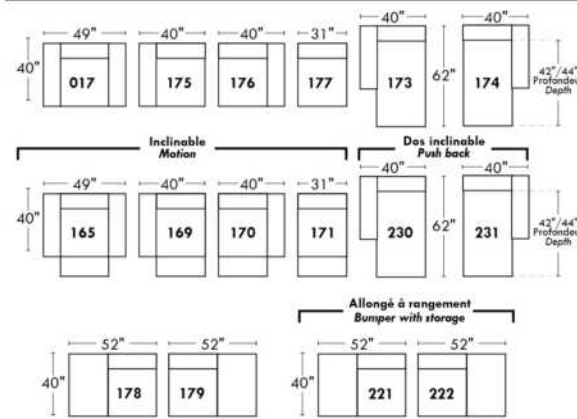

Siège 23" de large | 23" Seat Width

Autres | Others

Fauteuil berçant, pivotant et inclinable

N'est pas un mécanisme protège-mur
Dégagement mural: 16"

Swivel, rocking motion chair

Not a wall hugger mechanism
Wall clearance: 16"