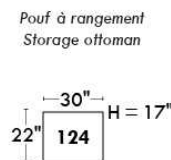

Autres | Others