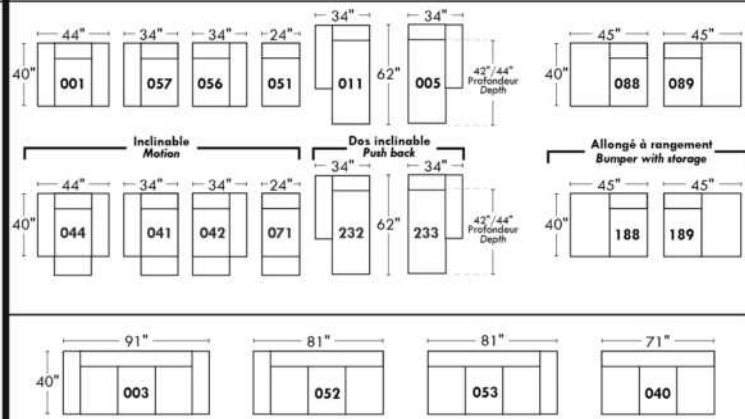

Siège 23" de large | 23" Seat Width