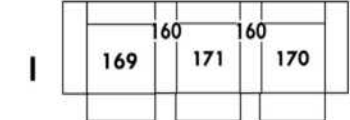

Home Theatre CONFIGURATIONS Cinéma maison