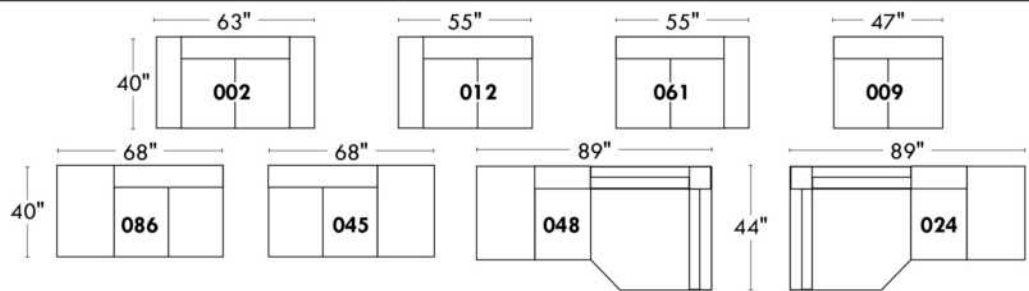

JULIANNE

PARALLELE

33

Items avec siège de 23" | Items with 23" seat

Fauteuil berçant, pivotant et inclinable
Swivel rocking motion chair

Simple: 30" wide, 34" high, H = 42", Bras | Arm 5 1/2", -19"

Double: 33" wide, 34" high, H = 42", Bras | Arm 5 1/2", -22"