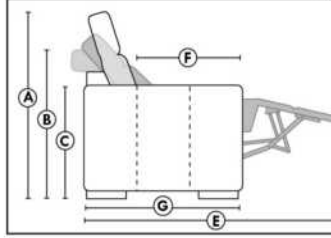

Spécifications | Specifications