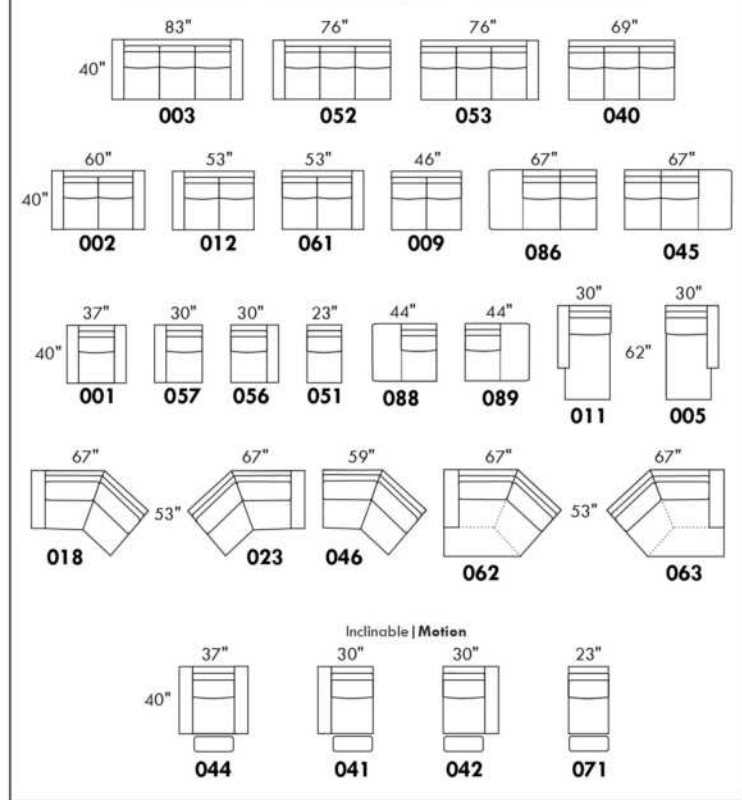

## SIÈGE 23" DE LARGE | 23" SEAT WIDTH