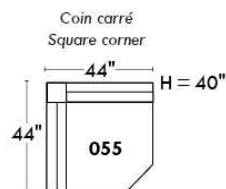

Autres | Others