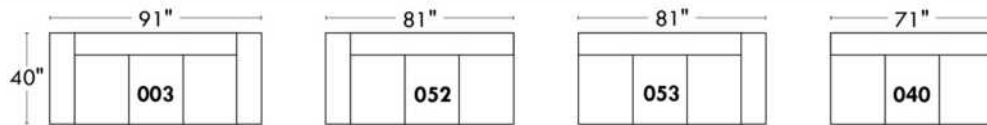

### Items avec siège de 23" | Items with 23" seat

**Fauteuil berçant, pivotant et inclinable**  
*Swivel rocking motion chair*

Simple: 30" wide, 34" high, H = 42", Bras | Arm 5 1/2", -19"

Double: 33" wide, 34" high, H = 42", Bras | Arm 5 1/2", -22"