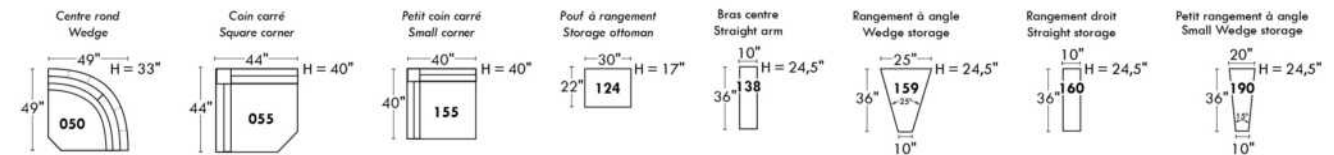

Autres | Others

Fauteuil berçant, pivotant et inclinable

N'est pas un mécanisme protège-mur
Dégagement mural: 16"

Swivel, rocking motion chair

Not a wall hugger mechanism
Wall clearance: 16"