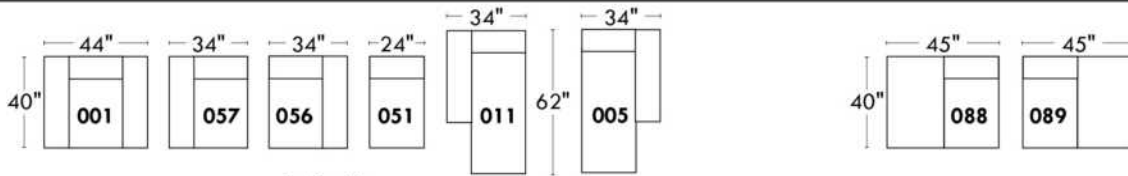

### Items avec siège de 23" | Items with 23" seat

**Fauteuil berçant, pivotant et inclinable**  
*Swivel rocking motion chair*

Simple: 30" wide, 34" high, H = 42", Bras | Arm 5 1/2", -19"

Double: 33" wide, 34" high, H = 42", Bras | Arm 5 1/2", -22"