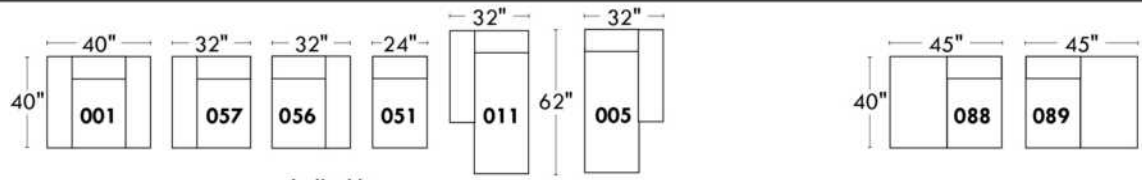

JULIANNE

PARALLELE

33

Items avec siège de 23" | Items with 23" seat

Fauteuil berçant, pivotant et inclinable
Swivel rocking motion chair

Simple: 30" wide, 34" high, H = 42", Bras | Arm 5 1/2", -19"

Double: 33" wide, 34" high, H = 42", Bras | Arm 5 1/2", -22"