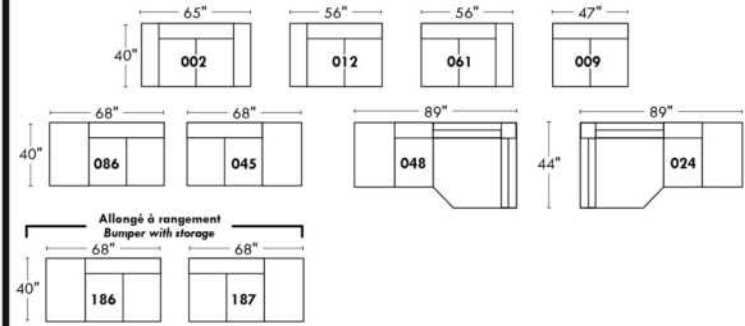

Siège 23" de large | 23" Seat Width