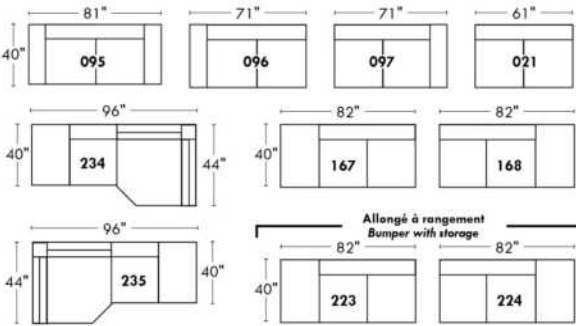

Siège 30" de large | 30" Seat Width