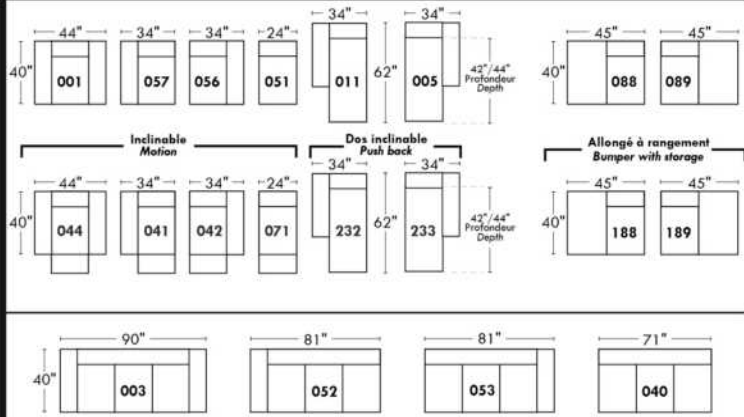

Siège 23" de large | 23" Seat Width