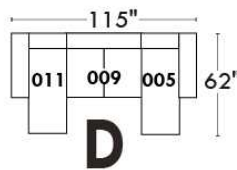

Autres | Others