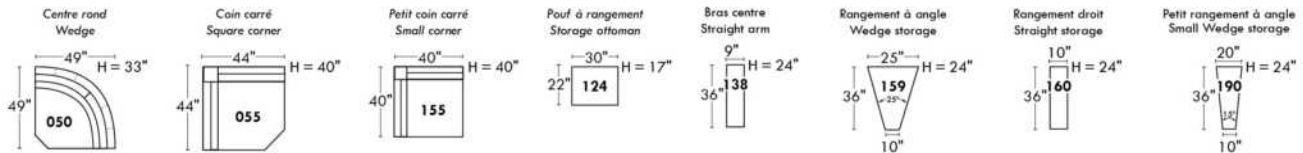

Autres | Others

Fauteuil berçant, pivotant et inclinable

N'est pas un mécanisme protège-mur
Dégagement mural: 16"

Swivel, rocking motion chair

Not a wall hugger mechanism
Wall clearance: 16"