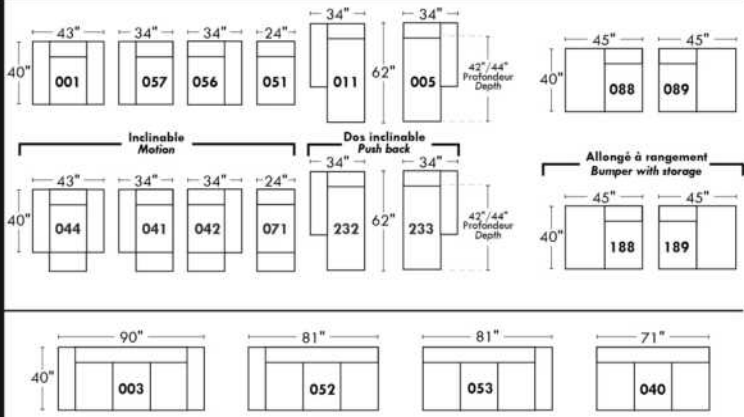

Siège 23" de large | 23" Seat Width

Autres | Others

Fauteuil berçant, pivotant et inclinable
N'est pas un mécanisme protège-mur
Dégagement mural: 16"

Swivel, rocking motion chair
Not a wall hugger mechanism
Wall clearance: 16"

Simple / Single: 32" H = 42", 34" 043, -19"
Double: 35" H = 42", 34" 163, -22"