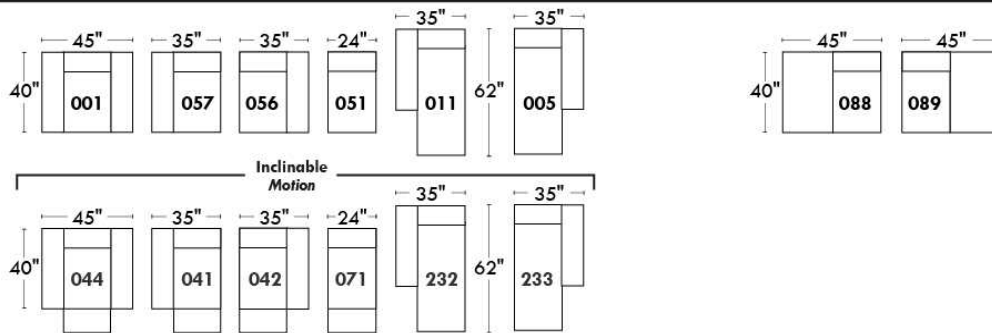

Siège 23" de large | 23" Seat Width

Fauteuil berçant,
pivotant et inclinable

Swivel rocking
motion chair

Autres | Others