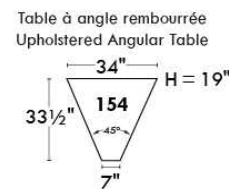

Autres | Others