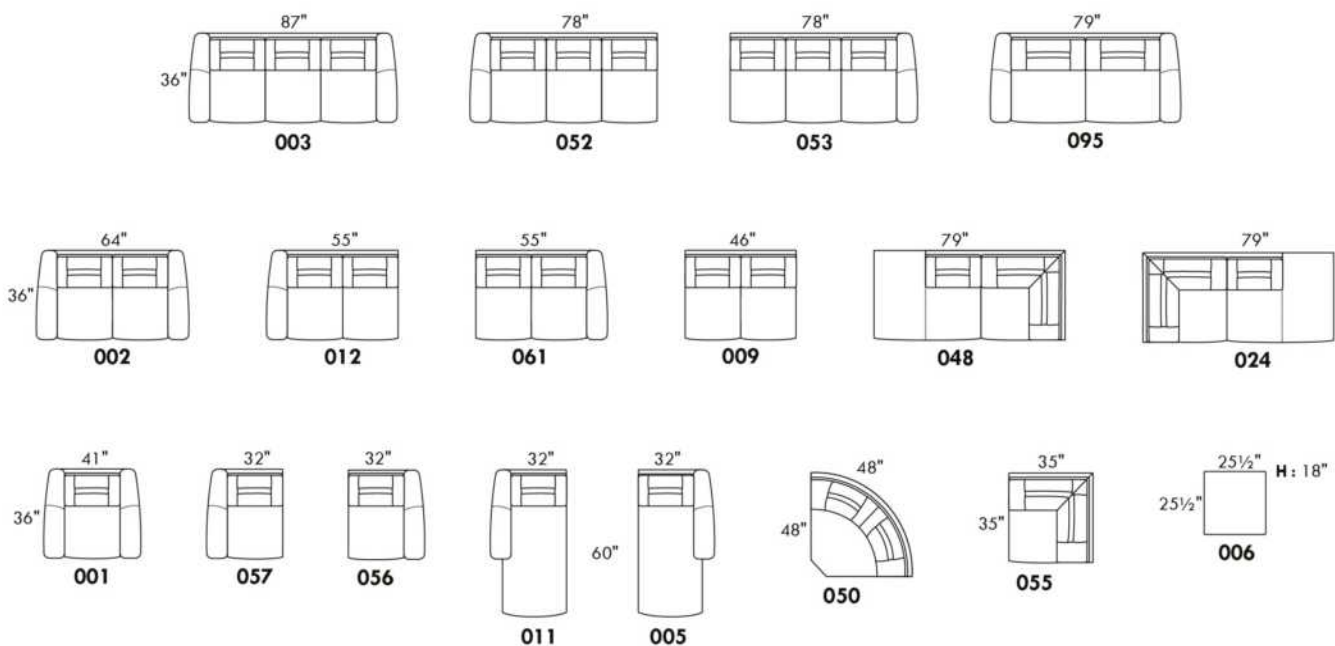

LIMBO

Hauteur complète 34" | Hauteur de siège 18" | Profondeur d'assise 21"
Total Height 34" | Seat Height 18" | Seat Depth 21"