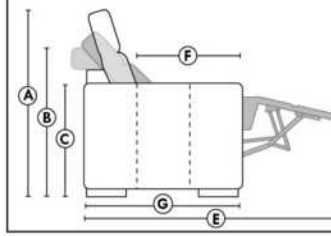

Spécifications | Specifications