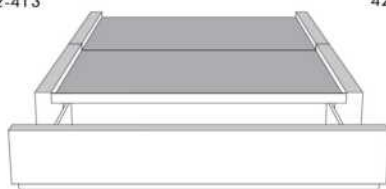

Rangement à tiroir frontal
With Front Drawer
440-441-442
Base lit simple N/D | Single base N/A