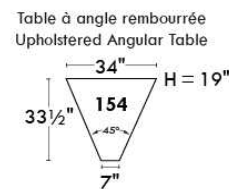

Autres | Others