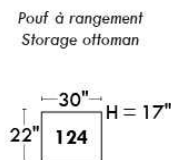

Autres | Others