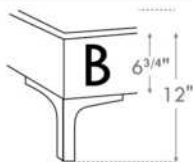

99900 BASE pour tête de lit SANS oreilles

Bed base for headboard WITHOUT wings

Base avec contour LARGE 4" | Base with WIDE contour 4"

Grandeur | Size King: 87 x 86 x 12 | Queen: 69 x 86 x 12 | Double: 64 x 82 x 12 | Simple/Single: 49 x 82 x 12

* Voir les choix de pattes en bas de page | See leg choices at bottom of page

Base lit simple N/D | Single base N/A

450-451 (2 tiroirs | drawers)
452-453 (1 tiroir | drawer)

Base avec contour MINCE 2" | Base with NARROW contour 2"

Grandeur | Size King: 82 x 84 x 12 | Queen: 64 x 84 x 12 | Double: 59 x 80 x 12 | Simple/Single: 44 x 80 x 12

Pattes en bois seulement
Wood legs only

Grandeur | Size

	King	Queen	Simple | Single
Extérieur | Outside:	82x84x12	65x84x12	44x84x12
Intérieur | Inside:	78x82x12	61x82x12	40x82x12

540-541-542
Base lit simple N/D | Single base N/A

550-551 (2 tiroirs | drawers)
552-553 (1 tiroir | drawer)

*Choix de pattes (Seulement pour base avec pattes) | Leg choices (Only for Bed base with legs)

LG60 Metal

N.B.

La hauteur du pied et longeron varie selon la patte choisie.
Foot & siderail height varies according to leg choice.

www.jaymar.ca