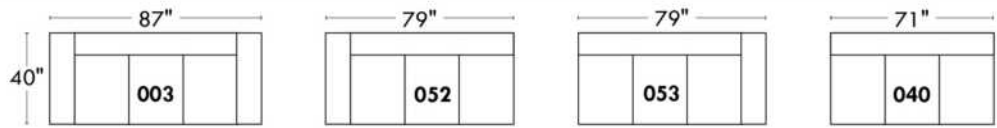

JULIANNE

PARALLELE

33

Items avec siège de 23" | Items with 23" seat

Fauteuil berçant, pivotant et inclinable
Swivel rocking motion chair

Simple: 30" wide, 34" high, H = 42", Bras | Arm 5 1/2", -19"

Double: 33" wide, 34" high, H = 42", Bras | Arm 5 1/2", -22"