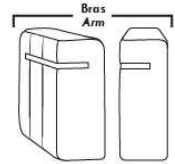

Motorized reclining mechanism add \$350/mech. For WIRELESS (Battery) add \$700.

NOTE: 2 recliner seats SEPARATED by a square corner or table cannot be opened at the same time.

Description	L x D x H	Leather						Fabric		
		10	20 Madras Softy	30 Hugo Fantasy Illusion Tucson Utah Vintage Wild Laredo Yukon	40 Diamond Elegance Princess Santiago Sensation Sunset Trina Victoria	50 Bull Cassiope Dublin	60 Caress Ultrasued	A	B COM	C alta
176 DOUBLE CHAIR RIGHT ARM	41X40X30/39	3240	3425	3650	3825	4015	4215	2475	2690	2800
177 ARMLESS DOUBLE CHAIR	31X40X30/39	2415	2575	2765	2875	3040	3190	1840	1975	2100
178 ARMLESS DOUBLE CHAIR BUMPER LEFT	52X40X30/39	3100	3300	3500	3740	3915	4140	2365	2475	2690
179 ARMLESS DOUBLE CHAIR BUMPER RIGHT	52X40X30/39	3100	3300	3500	3740	3915	4140	2365	2475	2690
230 DBLE LOUNGE CHAIR RECLINING BACK L-ARM	41X62X30/39	4215	4425	4650	4915	5140	5325	3240	3425	3625
231 DBLE LOUNGE CHAIR RECLINING BACK R-ARM	41X62X30/39	4215	4425	4650	4915	5140	5325	3240	3425	3625
232 LOUNGE CHAIR RECLINING BACK LEFT ARM	34X62X30/39	3875	4075	4240	4415	4575	4740	3000	3150	3315
233 LOUNGE CHAIR RECLINING BACK RIGHT ARM	34X62X30/39	3875	4075	4240	4415	4575	4740	3000	3150	3315
234 SECTIONAL APT SOFA BUMPER LEFT	96x40/44x30/39	6265	6625	7050	7400	7775	8150	4450	4725	4990
235 SECTIONAL APT SOFA BUMPER RIGHT	96x40/44x30/39	6265	6625	7050	7400	7775	8150	4450	4725	4990
<b>CONFIGURATIONS</b>										
A CONFIG. (169-177-174)	113X62X30/39	9855	10430	11070	11565	12155	12715	7640	8155	8615
B CONFIG. (096-055-177-170)	115X116X30/39	15215	16105	16985	17780	18670	19520	11755	12380	13005
C CONFIG. (173-177-055-179)	116X96X30/39	13305	14130	14995	15740	16595	17420	10195	10780	11440
D CONFIG. (011-009-005)	115X62X30/39	10820	11345	11895	12405	12900	13420	8345	8795	9270
E CONFIG. (041-071-055-061)	102X101X30/39	14615	15420	16195	16830	17655	18355	11470	12005	12540
F CONFIG. (041-061)	91X40X30/39	8065	8490	8940	9265	9700	10065	6355	6615	6850
G CONFIG. (057-042)	68X40X30/39	6440	6780	7165	7480	7850	8150	5105	5290	5500