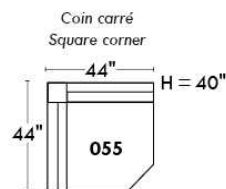

Autres | Others