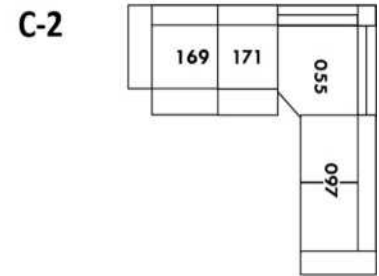

30" Seat Width | Siège 30" de large