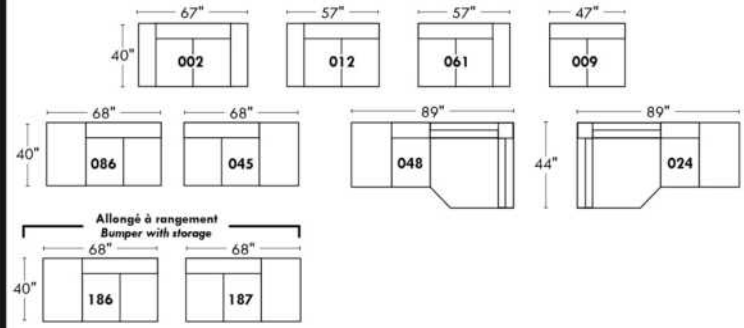

Siège 23" de large | 23" Seat Width