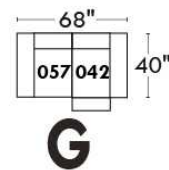

Autres | Others