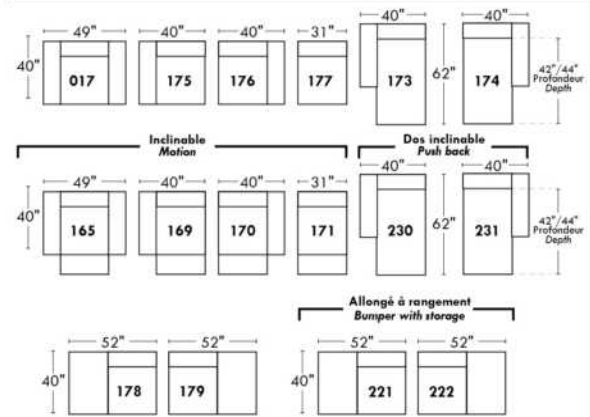

## Siège 23" de large | 23" Seat Width