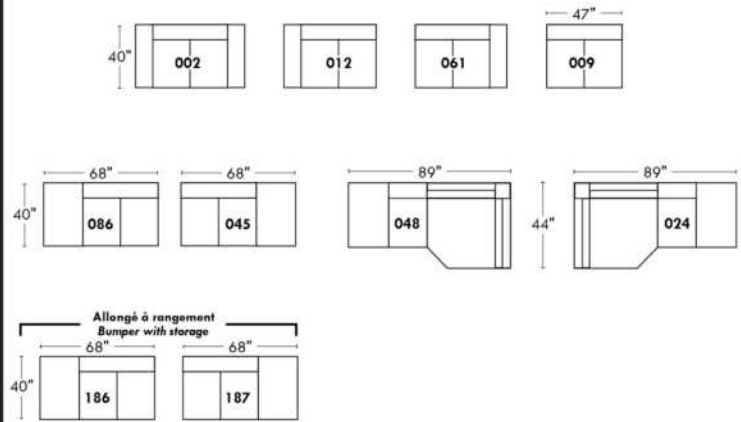

OPTIMA

Siège 30" de large | 30" Seat Width

Siège 23" de large | 23" Seat Width

Autres | Others

Fauteuil berçant, pivotant et inclinable

N'est pas un mécanisme protège-mur
Dégagement mural: 16"

Swivel, rocking motion chair

Not a wall hugger mechanism
Wall clearance: 16"

Simple / Single

Double