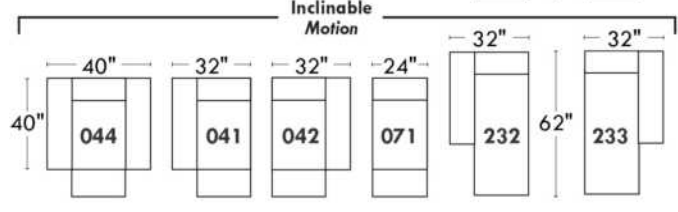

JULIANNE

PARALLELE

33

Items avec siège de 23" | Items with 23" seat

Fauteuil berçant, pivotant et inclinable
Swivel rocking motion chair

Simple: 30" wide, 34" high, H = 42", Bras | Arm 5 1/2", -19"

Double: 33" wide, 34" high, H = 42", Bras | Arm 5 1/2", -22"