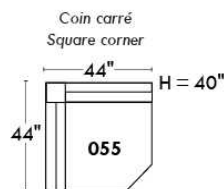

Autres | Others