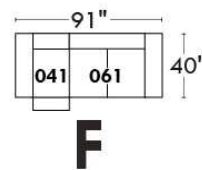

Autres | Others