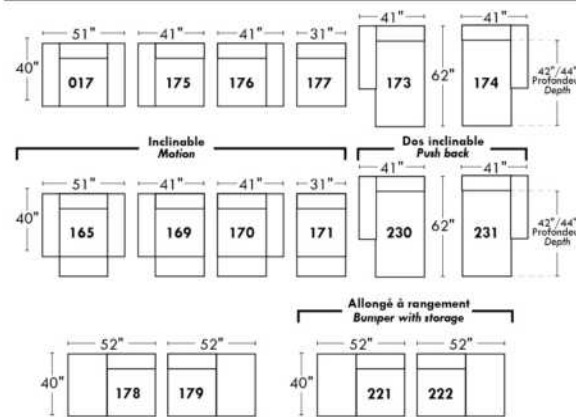

Siège 23" de large | 23" Seat Width