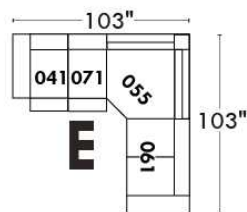

Autres | Others