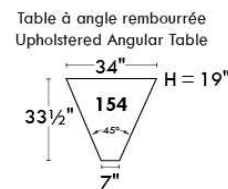

Autres | Others