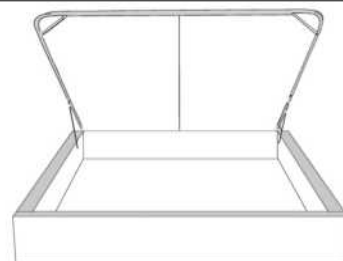

Avec rangement | With Storage
430-431-432-433