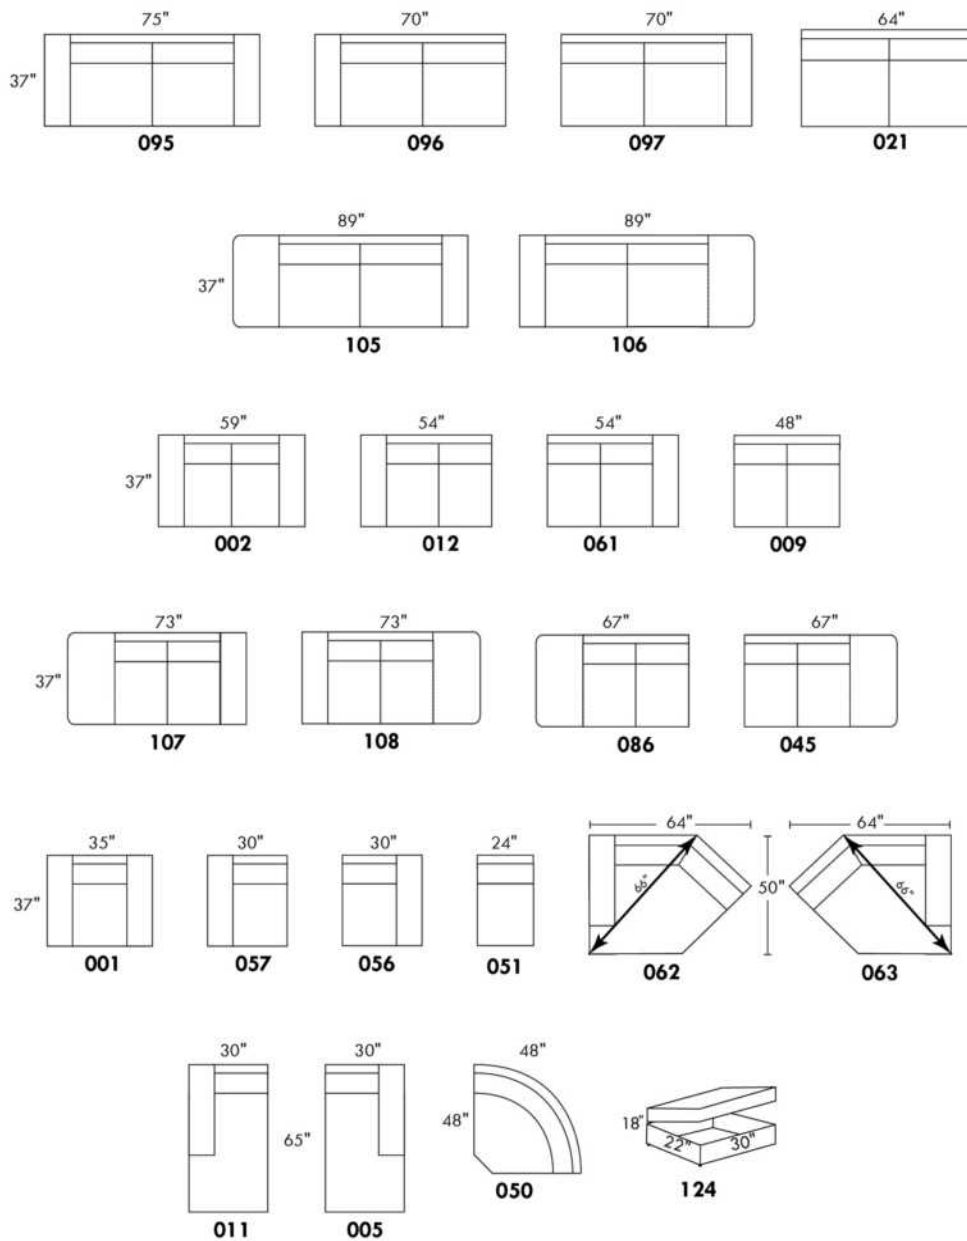

BRASILIA

Hauteur complète 33" | Hauteur de siège 19" | Hauteur devant bras 25" | Profondeur d'assise 21"
Total Height 33" | Seat Height 19" | Arm Height 25" | Seat Depth 21"

www.jaymar.ca