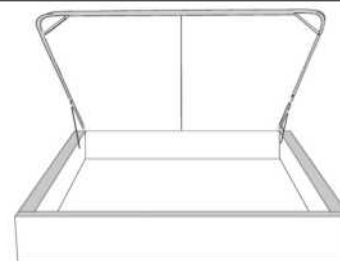

Avec rangement | With Storage
430-431-432-433