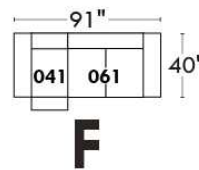

Autres | Others