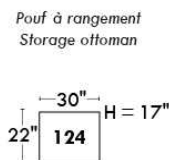

Autres | Others