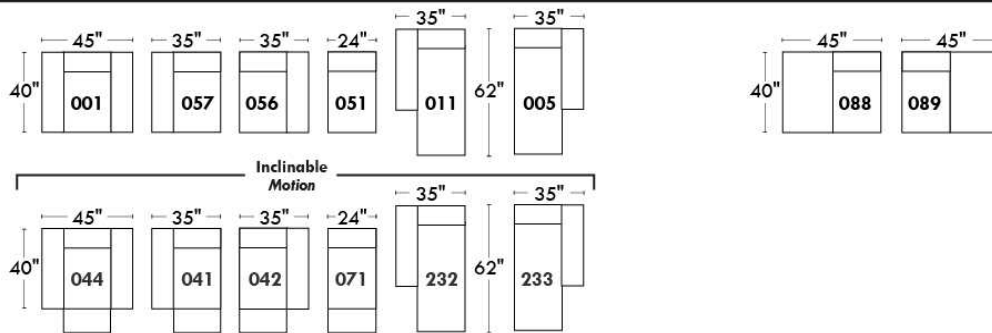

Siège 23" de large | 23" Seat Width