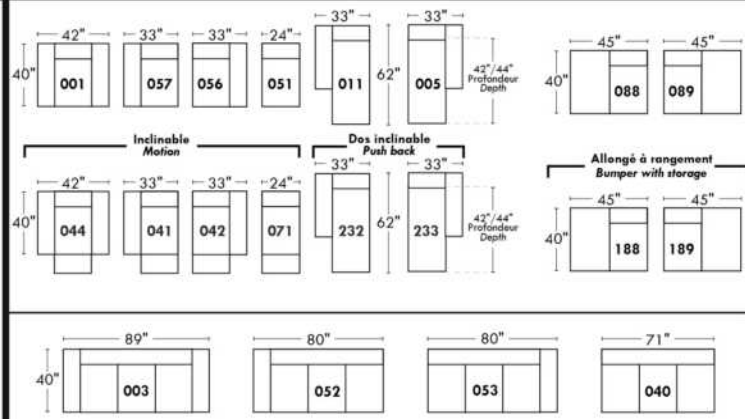

Siège 23" de large | 23" Seat Width