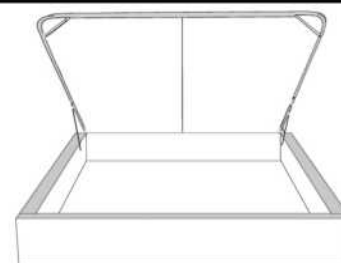

Avec rangement | With Storage
430-431-432-433