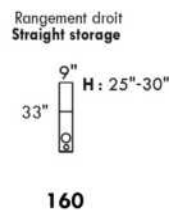

SIÈGE 22" DE LARGE | 22" SEAT WIDTH