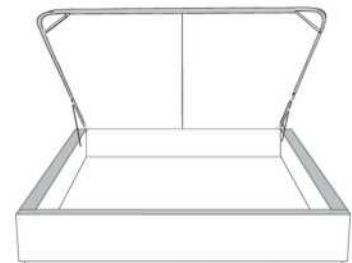

Avec rangement | With Storage
430-431-432-433