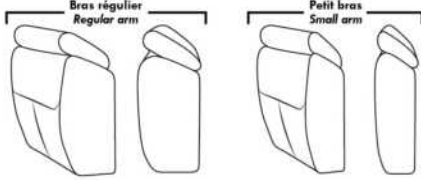

VENICE

OPTIMA

Spécifications | Specifications

☐ Appui-tête levé / Headrest up
☐ Appui-tête baissé / Headrest down
☐ Complètement incliné / Fully reclined

(A) Hauteur complète 40" Total Height
(B) Hauteur appui-tête baissé 33" Height headrest down
(C) Hauteur du bras 22,5" Arm Height
(D) Hauteur du siège 19,5" Seat height
(E) Profondeur inclinée 65" Depth fully reclined
(F) Profondeur d'assise 20" ou/ ou 22" Seat depth
(G) Profondeur appui-tête monté 36" Depth with headrest up

Siège 30" de large | 30" Seat Width

Allongé à rangement / Bumper with storage
223, 224, 235

Inclinable / Motion
165, 169, 170, 171

Dos inclinable / Push back
230, 231

Allongé à rangement / Bumper with storage
178, 179, 221, 222

Siège 23" de large | 23" Seat Width

Allongé à rangement / Bumper with storage
186, 187

Inclinable / Motion
044, 041, 042, 071, 232, 233

Allongé à rangement / Bumper with storage
188, 189

Autres | Others

Fauteuil berçant, pivotant et inclinable / Swivel, rocking motion chair
N'est pas un mécanisme protège-mur / Not a wall hugger mechanism
Dégagement mural: 16" / Wall clearance: 16"

Simple / Single: 043 (H=42", W=30", D=19")
Double: 163 (H=42", W=33", D=22")

Centre rond / Wedge: 050 (H=33", W=49")
Coin carré / Square corner: 055 (H=40", W=44")
Petit coin carré / Small corner: 155 (H=40", W=40")
Pouf à rangement / Storage ottoman: 124 (H=17", W=30", D=22")

30" Populaires | Popular CONFIGURATIONS 23"

A: 84" x 40" x 62"
B: 115" x 40" x 62"
C: 116" x 40" x 16"
D: 116" x 40" x 96"
J: 70" x 40" x 62"
K: 94" x 40" x 62"
L: 102" x 40" x 102"
M: 103" x 40" x 89"

Nos produits sont fabriqués à la main et des variations mineures peuvent survenir. Our product is hand-made and minor variations can occur.