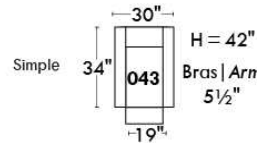

MONTE-CARLO

LINEA 30

Siège 23" de large | 23" Seat Width

**Fauteuil berçant,
pivotant et inclinable**
**Swivel rocking
motion chair**

Autres | Others

www.jaymar.ca