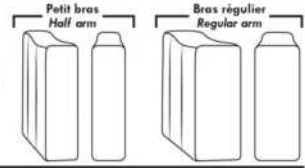

Items avec siège de 23" | Items with 23" seat

Fauteuil berçant, pivotant et inclinable
Swivel rocking motion chair

Simple: 30" x 34" x 19" (seat 23") H = 42" Bras | Arm 5 1/2"

Double: 33" x 34" x 22" (seat 23") H = 42" Bras | Arm 5 1/2"

Autres | Others

www.jaymar.ca