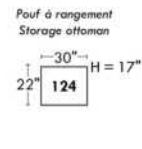

VALENCE

OPTIMA

Spécifications | Specifications

1. ☐ Appui-tête levé / Headrest up
   - ☐ Appui-tête baissé / Headrest down
   - ☐ Complètement incliné / Fully reclined
2. **(A)** Hauteur complète 40" / Total Height
   (B) Hauteur appui-tête baissé 33" / Height headrest down
   (C) Hauteur du bras 23" / Arm Height
   (D) Hauteur du siège 19,5" / Seat height
   (E) Profondeur inclinée 65" / Depth fully reclined
   (F) Profondeur d'assise 20" ou/ou 22" / Seat depth
   (G) Profondeur appui-tête monté 36" / Depth with headrest up

Siège 30" de large | 30" Seat Width

Siège 23" de large | 23" Seat Width

Autres | Others

Fauteuil berçant, pivotant et inclinable

N'est pas un mécanisme protège-mur
Dégagement mural: 16"

Swivel, rocking motion chair

Not a wall hugger mechanism
Wall clearance: 16"

Simple / Single

Double