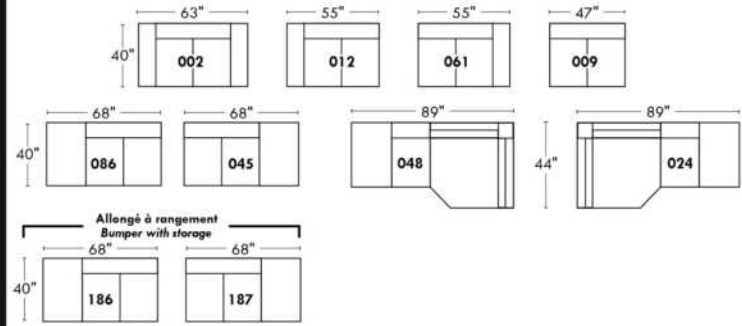

Siège 23" de large | 23" Seat Width

Autres | Others

Fauteuil berçant, pivotant et inclinable

N'est pas un mécanisme protège-mur
Dégagement mural: 16"

Swivel, rocking motion chair

Not a wall hugger mechanism
Wall clearance: 16"

Simple / Single

Double