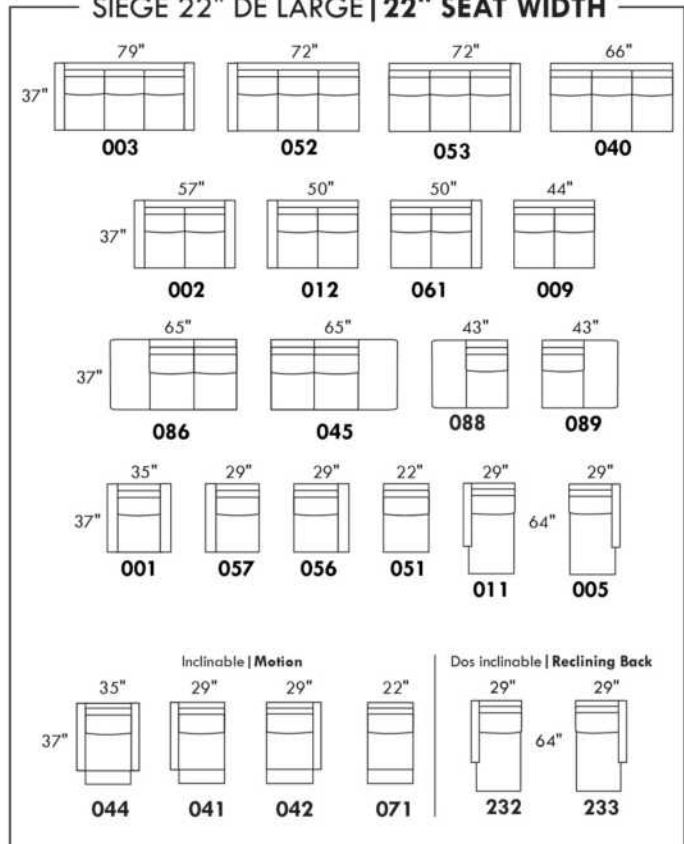

SIÈGE 22" DE LARGE | 22" SEAT WIDTH

www.jaymar.ca