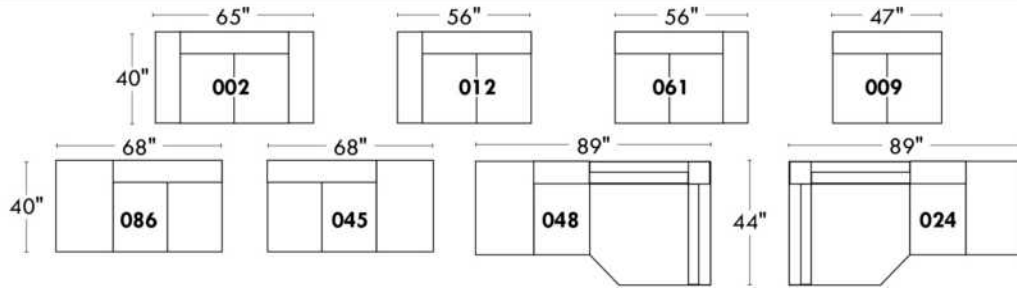

Items avec siège de 23" | Items with 23" seat

Fauteuil berçant, pivotant et inclinable
Swivel rocking motion chair

Simple: 30" x 34" x 19" (H=42", Bras | Arm 5 1/2")

Double: 33" x 34" x 22" (H=42", Bras | Arm 5 1/2")