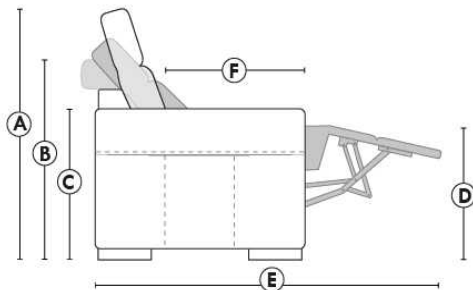

Spécifications | Specifications

- ☐ Appui-tête levé / Headrest up
- ☐ Appui-tête baissé / Headrest down
- ☐ Complètement incliné / Fully reclined

- (A) Hauteur complète 39" Total Height
- (B) Hauteur appui-tête baissé 30" Height headrest down
- (C) Hauteur du bras 24" Arm Height
- (D) Hauteur du siège 19,5" Seat height
- (E) Profondeur incliné 63" Depth fully reclined
- (F) Profondeur d'assise 20" Seat depth

Autres | Others