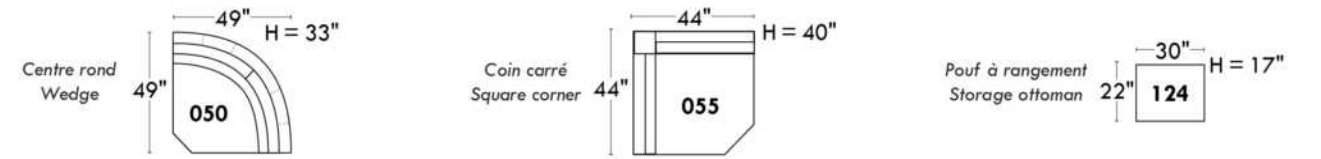

Autres | Others

www.jaymar.ca
Toutes les dimensions indiquées sont au pouce près. Nos produits sont fabriqués à la main et des variations mineures peuvent survenir.
All dimensions indicated are to the nearest inch. Our product is hand-made and minor variations can occur.