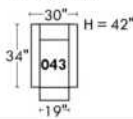

Autres | Others

Fauteuil berçant, pivotant et inclinable

N'est pas un mécanisme protège-mur
Dégagement mural: 16"

Swivel, rocking motion chair

Not a wall hugger mechanism
Wall clearance: 16"

Simple / Single