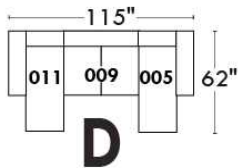

Autres | Others