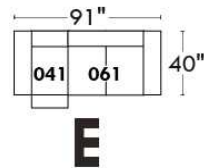

Autres | Others