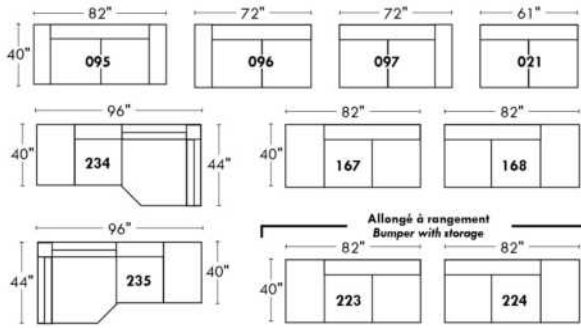

Siège 30" de large | 30" Seat Width