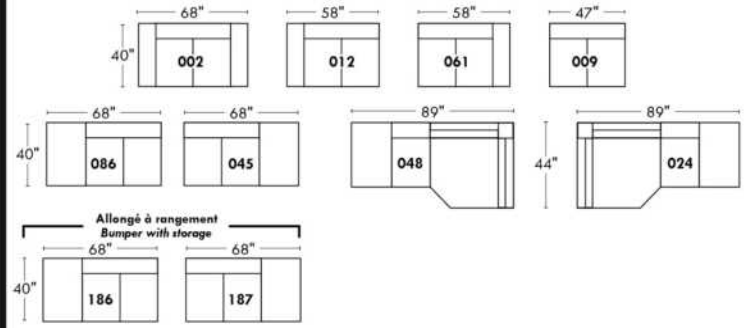

Siège 23" de large | 23" Seat Width