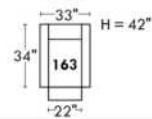

VALENCE

OPTIMA

Spécifications | Specifications

1. ☐ Appui-tête levé / Headrest up
   - ☐ Appui-tête baissé / Headrest down
   - ☐ Complètement incliné / Fully reclined
2. **(A)** Hauteur complète 40" / Total Height
   (B) Hauteur appui-tête baissé 33" / Height headrest down
   (C) Hauteur du bras 23" / Arm Height
   (D) Hauteur du siège 19,5" / Seat height
   (E) Profondeur inclinée 65" / Depth fully reclined
   (F) Profondeur d'assise 20" ou/ou 22" / Seat depth
   (G) Profondeur appui-tête monté 36" / Depth with headrest up

Siège 30" de large | 30" Seat Width

Siège 23" de large | 23" Seat Width

Autres | Others

Fauteuil berçant, pivotant et inclinable

N'est pas un mécanisme protège-mur
Dégagement mural: 16"

Swivel, rocking motion chair

Not a wall hugger mechanism
Wall clearance: 16"

Simple / Single

Double