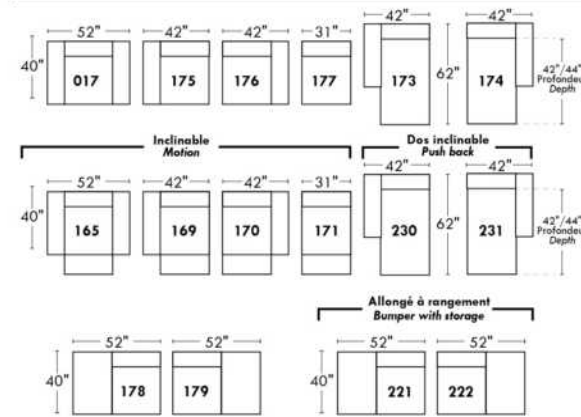

Siège 23" de large | 23" Seat Width