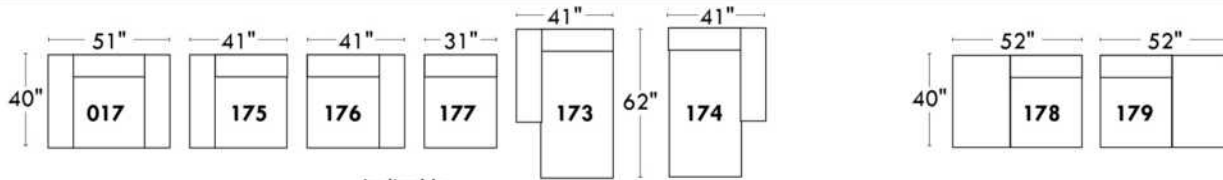

Items avec siège de 30" | Items with 30" seat