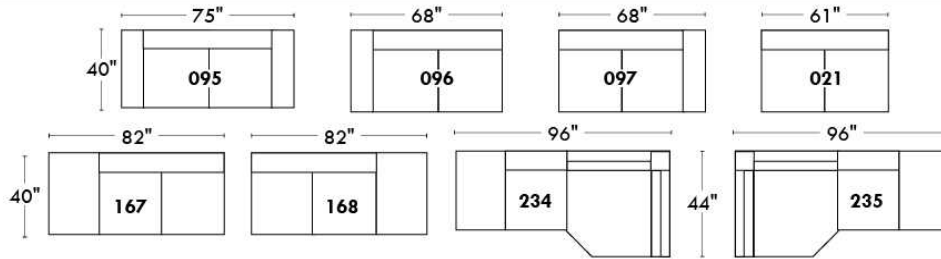

CORRADO

LINEA 30

Siège 30" de large | 30" Seat Width