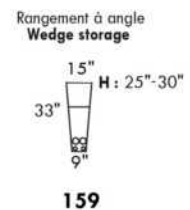

SIÈGE 22" DE LARGE | 22" SEAT WIDTH