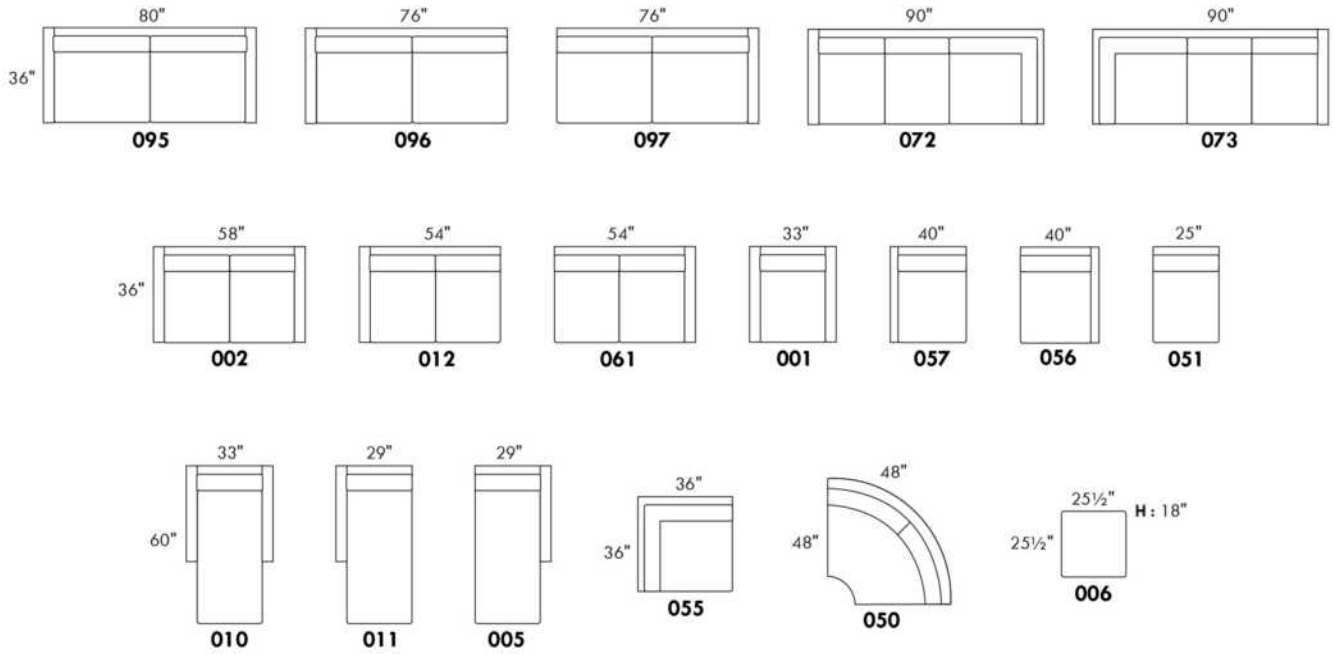

Hauteur complète 35" | Hauteur de siège 19" | Hauteur devant bras 24" | Profondeur d'assise 21"
Total Height 35" | Seat Height 19" | Arm Height 24" | Seat Depth 21"