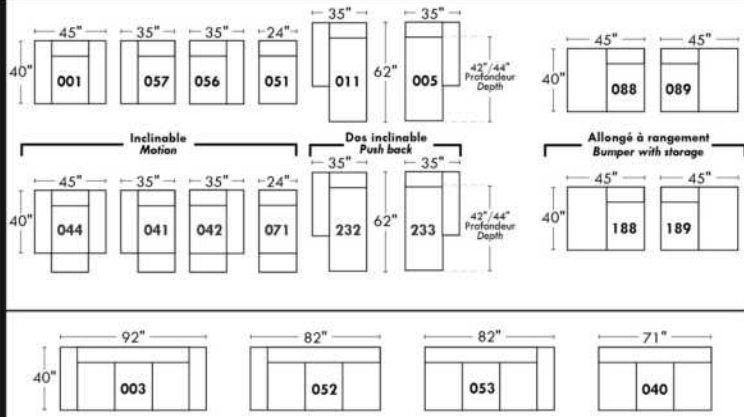

Siège 23" de large | 23" Seat Width