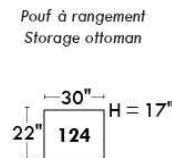

Autres | Others