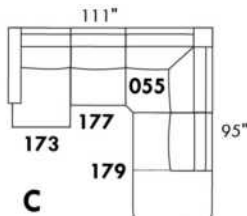

www.jaymar.ca
Toutes les dimensions indiquées sont au pouce près. Nos produits sont fabriqués à la main et des variations mineures peuvent survenir.
All dimensions indicated are to the nearest inch. Our product is hand-made and minor variations can occur.