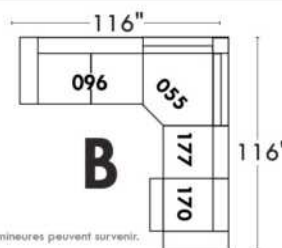

Autres | Others