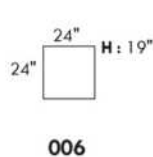

SIÈGE 22" DE LARGE | 22" SEAT WIDTH