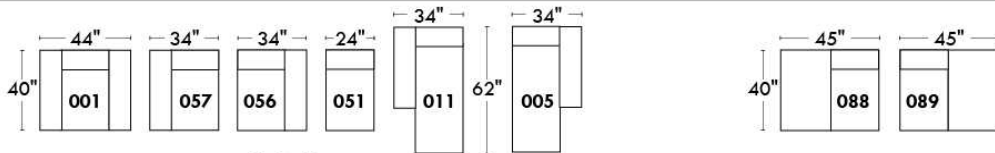

Siège 23" de large | 23" Seat Width

Fauteuil berçant, pivotant et inclinable
Swivel rocking motion chair

Autres | Others