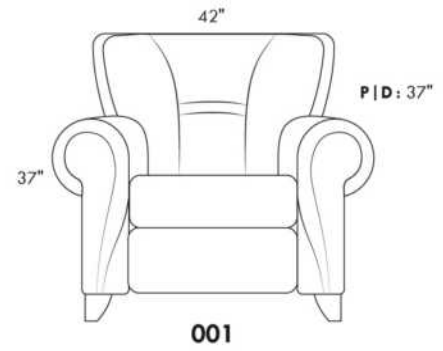

ERICA

Hauteur de siège 20" | Hauteur devant bras 26" | Profondeur d'assise 21"
Seat Height 20" | Arm Height 26" | Seat Depth 21"

www.jaymar.ca