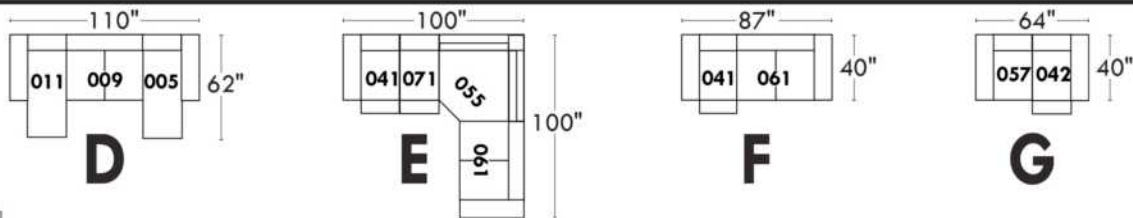

Autres | Others