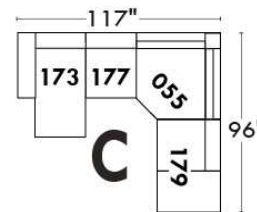

Autres | Others

Siège 23" de large | 23" Seat Width

**Fauteuil berçant,
pivotant et inclinable**
*Swivel rocking
motion chair*

Autres | Others

www.jaymar.ca

Toutes les dimensions indiquées sont au pouce près. Nos produits sont fabriqués à la main et des variations mineures peuvent survenir. All dimensions indicated are to the nearest inch. Our product is hand-made and minor variations can occur.