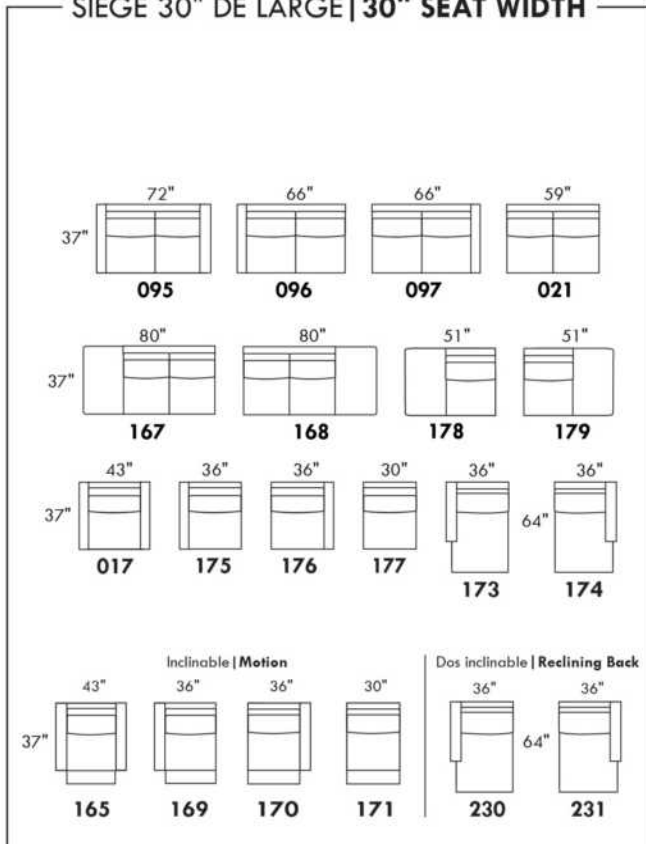

TRENDY

Hauteur complète 42" | Hauteur de siège 19"/20" | Hauteur devant bras 24" | Profondeur d'assise 21"
Total Height 42" | Seat Height 19"/20" | Arm Height 24" | Seat Depth 21"

SIÈGE 30" DE LARGE | 30" SEAT WIDTH