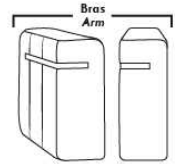

Siège 23" de large | 23" Seat Width

Fauteuil berçant, pivotant et inclinable
Swivel rocking motion chair

Autres | Others