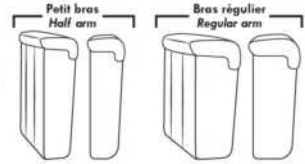

Items avec siège de 23" | Items with 23" seat

Fauteuil berçant, pivotant et inclinable
Swivel rocking motion chair

Simple: 30" x 34" x 19" (H=42", Bras | Arm 5 1/2")

Double: 33" x 34" x 22" (H=42", Bras | Arm 5 1/2")