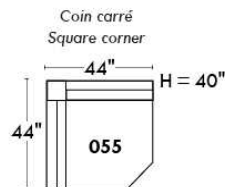

Autres | Others