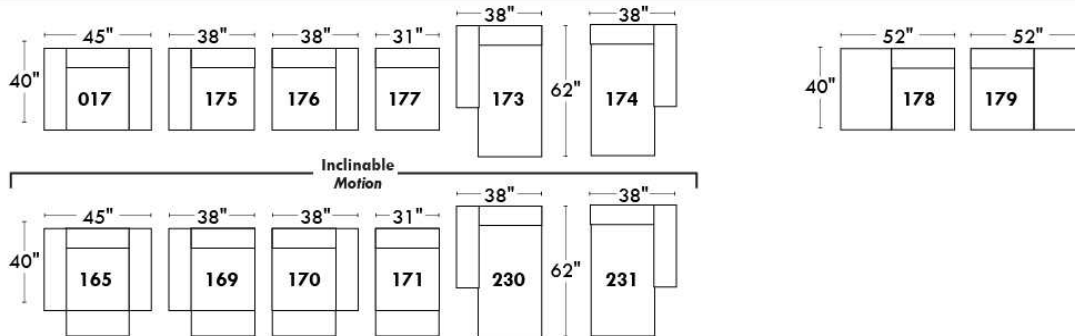

CORRADO

LINEA 30

Siège 30" de large | 30" Seat Width