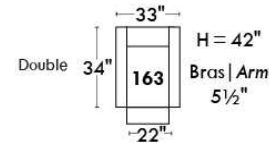

MONTE-CARLO

LINEA 30

Siège 23" de large | 23" Seat Width

**Fauteuil berçant,
pivotant et inclinable**
**Swivel rocking
motion chair**

Autres | Others

www.jaymar.ca