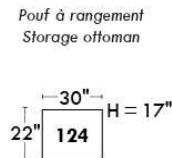

Autres | Others

Siège 23" de large | 23" Seat Width

**Fauteuil berçant,
pivotant et inclinable**
*Swivel rocking
motion chair*

Autres | Others

www.jaymar.ca

Toutes les dimensions indiquées sont au pouce près. Nos produits sont fabriqués à la main et des variations mineures peuvent survenir. All dimensions indicated are to the nearest inch. Our product is hand-made and minor variations can occur.