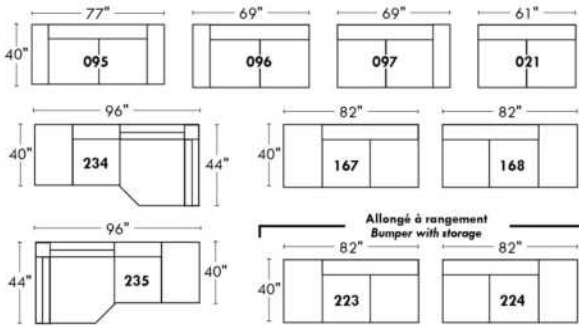

Siège 30" de large | 30" Seat Width