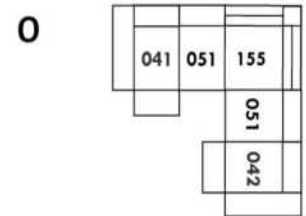

23" Seat Width | Siège 23" de large