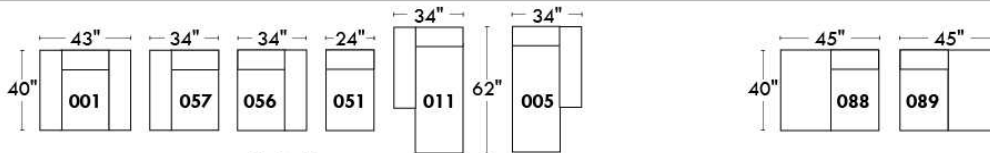

Siège 23" de large | 23" Seat Width

Fauteuil berçant, pivotant et inclinable
Swivel rocking motion chair

Autres | Others