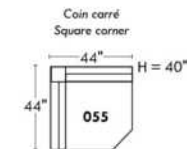

VALENCE

OPTIMA

Spécifications | Specifications

1. ☐ Appui-tête levé / Headrest up
   - ☐ Appui-tête baissé / Headrest down
   - ☐ Complètement incliné / Fully reclined
2. **(A)** Hauteur complète 40" / Total Height
   (B) Hauteur appui-tête baissé 33" / Height headrest down
   (C) Hauteur du bras 23" / Arm Height
   (D) Hauteur du siège 19,5" / Seat height
   (E) Profondeur inclinée 65" / Depth fully reclined
   (F) Profondeur d'assise 20" ou/ou 22" / Seat depth
   (G) Profondeur appui-tête monté 36" / Depth with headrest up

Siège 30" de large | 30" Seat Width

Siège 23" de large | 23" Seat Width

Autres | Others

Fauteuil berçant, pivotant et inclinable

N'est pas un mécanisme protège-mur
Dégagement mural: 16"

Swivel, rocking motion chair

Not a wall hugger mechanism
Wall clearance: 16"

Simple / Single

Double