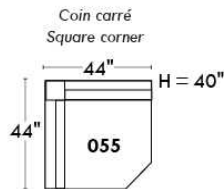

Autres | Others

Siège 23" de large | 23" Seat Width

**Fauteuil berçant,
pivotant et inclinable**
*Swivel rocking
motion chair*

Autres | Others

www.jaymar.ca

Toutes les dimensions indiquées sont au pouce près. Nos produits sont fabriqués à la main et des variations mineures peuvent survenir. All dimensions indicated are to the nearest inch. Our product is hand-made and minor variations can occur.