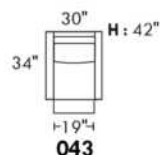

Fauteuil berçant, pivotant et inclinable
Swivel and rocking motion chair