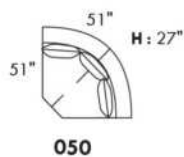

SIÈGE 22" DE LARGE | 22" SEAT WIDTH