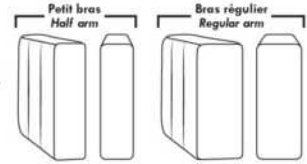

Items avec siège de 23" | Items with 23" seat

Fauteuil berçant, pivotant et inclinable
Swivel rocking motion chair

Simple: 30" x 34" x 19" H = 42" Bras | Arm 5 1/2"

Double: 33" x 34" x 22" H = 42" Bras | Arm 5 1/2"

Autres | Others

www.jaymar.ca