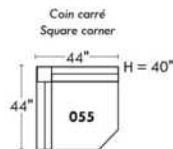

LYON

OPTIMA

Spécifications | Specifications

1. ☐ Appui-tête levé / Headrest up
   - ☐ Appui-tête baissé / Headrest down
   - ☐ Complètement incliné / Fully reclined
2. **(A)** Hauteur complète 40" / Total Height
   (B) Hauteur appui-tête baissé 33" / Height headrest down
   (C) Hauteur du bras 23" / Arm Height
   (D) Hauteur du siège 19,5" / Seat height
   (E) Profondeur inclinée 65" / Depth fully reclined
   (F) Profondeur d'assise 20" ou/ou 22" / Seat depth
   (G) Profondeur appui-tête monté 36" / Depth with headrest up

Siège 30" de large | 30" Seat Width

Siège 23" de large | 23" Seat Width

Autres | Others

Fauteuil berçant, pivotant et inclinable

N'est pas un mécanisme protège-mur
Dégagement mural: 16"

Swivel, rocking motion chair

Not a wall hugger mechanism
Wall clearance: 16"

Simple / Single

Double