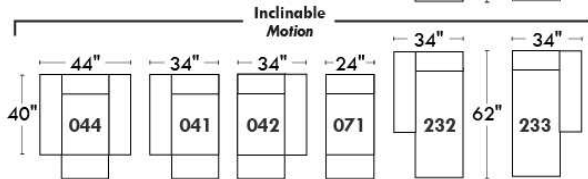

Siège 23" de large | 23" Seat Width