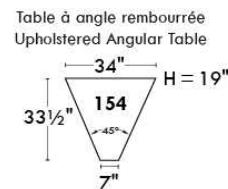

Autres | Others