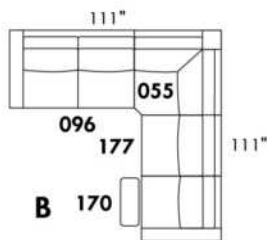

www.jaymar.ca
Toutes les dimensions indiquées sont au pouce près. Nos produits sont fabriqués à la main et des variations mineures peuvent survenir.
All dimensions indicated are to the nearest inch. Our product is hand-made and minor variations can occur.