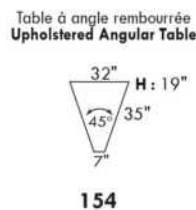

SIÈGE 22" DE LARGE | 22" SEAT WIDTH