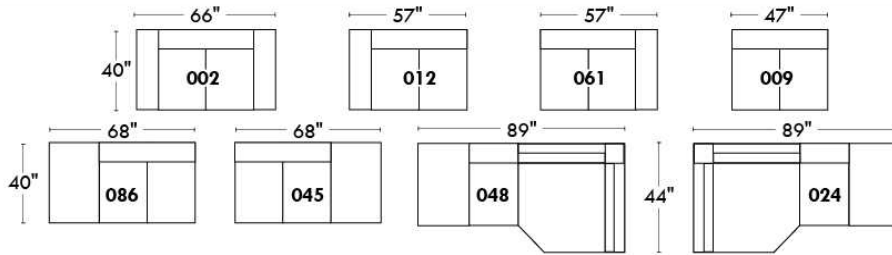

Siège 23" de large | 23" Seat Width

Fauteuil berçant, pivotant et inclinable
Swivel rocking motion chair

Autres | Others