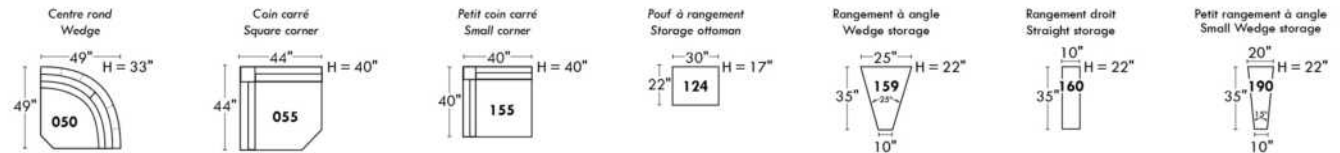

Autres | Others

Fauteuil berçant, pivotant et inclinable

N'est pas un mécanisme protège-mur
Dégagement mural: 16"

Swivel, rocking motion chair

Not a wall hugger mechanism
Wall clearance: 16"