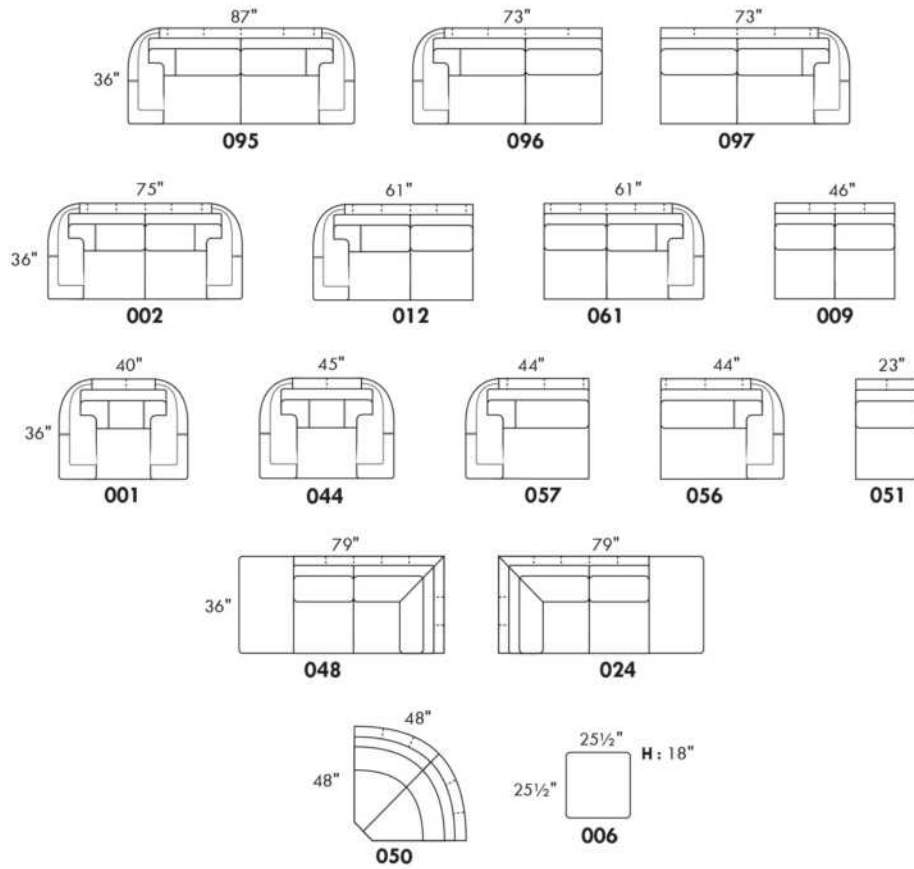

Hauteur complète 35" | Hauteur de siège 19" | Hauteur devant bras 23" | Profondeur d'assise 20"
Total Height 35" | Seat Height 19" | Arm Height 23" | Seat Depth 20"