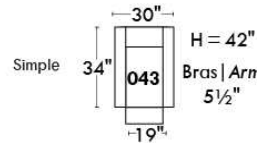

CORRADO

LINEA 30

Siège 23" de large | 23" Seat Width

**Fauteuil berçant,
pivotant et inclinable**
**Swivel rocking
motion chair**

Autres | Others

www.jaymar.ca