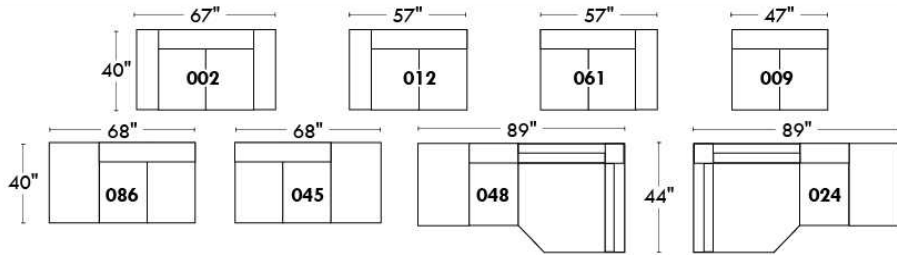

Siège 23" de large | 23" Seat Width

Fauteuil berçant, pivotant et inclinable
Swivel rocking motion chair

Autres | Others