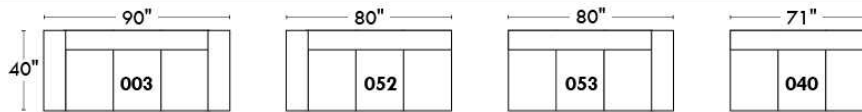

Siège 23" de large | 23" Seat Width