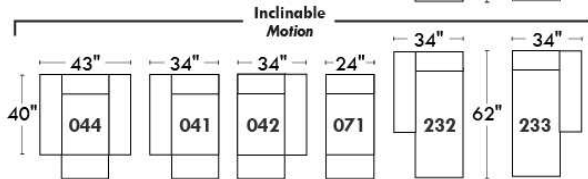

Siège 23" de large | 23" Seat Width