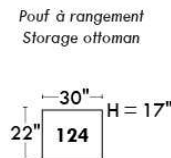

Autres | Others