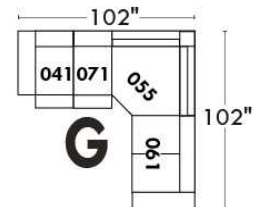

Autres | Others