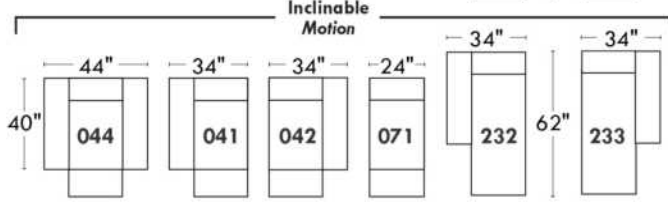

Items avec siège de 23" | Items with 23" seat