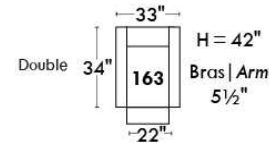

CORRADO

LINEA 30

Siège 23" de large | 23" Seat Width

**Fauteuil berçant,
pivotant et inclinable**
**Swivel rocking
motion chair**

Autres | Others

www.jaymar.ca