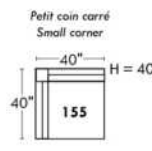

SAN FRANCISCO

OPTIMA

Spécifications | Specifications

1. ☐ Appui-tête levé / Headrest up
   - ☐ Appui-tête baissé / Headrest down
   - ☐ Complètement incliné / Fully reclined
2. **(A)** Hauteur complète 40" / Total Height
   (B) Hauteur appui-tête baissé 33" / Height headrest down
   (C) Hauteur du bras 25" / Arm Height
   (D) Hauteur du siège 19,5" / Seat height
   (E) Profondeur inclinée 65" / Depth fully reclined
   (F) Profondeur d'assise 20" ou/ou 22" / Seat depth
   (G) Profondeur appui-tête monté 36" / Depth with headrest up

Siège 30" de large | 30" Seat Width

Siège 23" de large | 23" Seat Width

Autres | Others

Fauteuil berçant, pivotant et inclinable

N'est pas un mécanisme protège-mur
Dégagement mural: 16"

Swivel, rocking motion chair

Not a wall hugger mechanism
Wall clearance: 16"

Simple / Single

Double