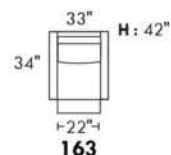

Fauteuil double berçant, pivotant et inclinable
Double swivel and rocking motion chair