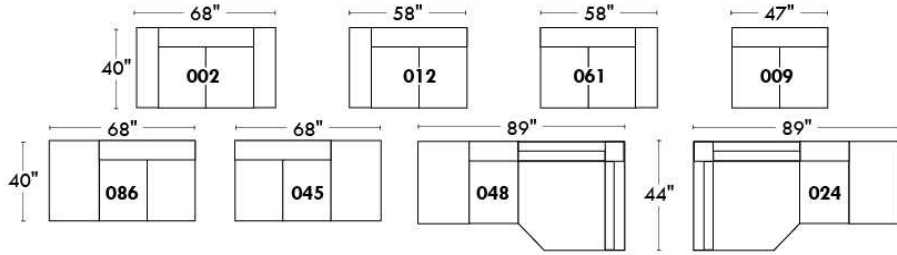

Siège 23" de large | 23" Seat Width

**Fauteuil berçant,
pivotant et inclinable**
*Swivel rocking
motion chair*

Autres | Others