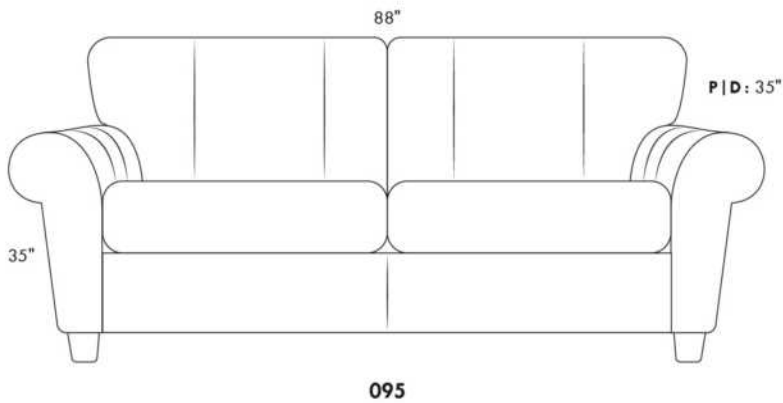

ORLEANS

Hauteur de siège 21" | Hauteur devant bras 26" | Profondeur d'assise 20"
Seat Height 21" | Arm Height 26" | Seat Depth 20"

www.jaymar.ca