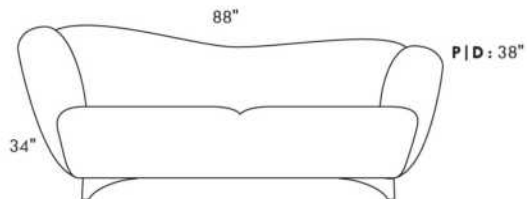

SCORPIO

Hauteur de siège 18" | Hauteur devant bras 34" | Profondeur d'assise 21"
Seat Height 18" | Arm Height 34" | Seat Depth 21"

095*