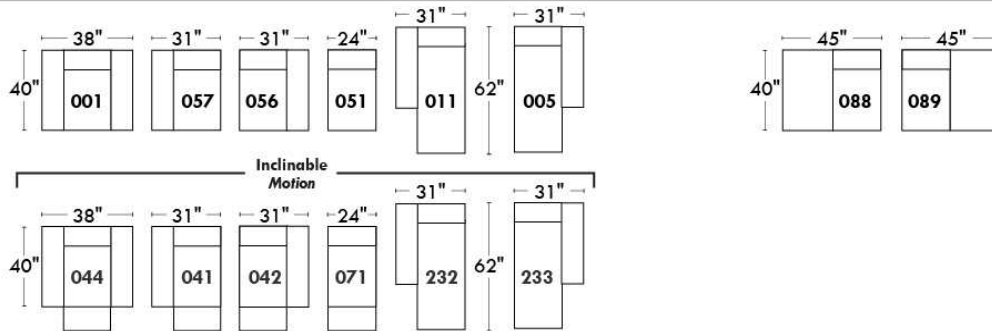

CORRADO

LINEA 30

Siège 23" de large | 23" Seat Width

**Fauteuil berçant,
pivotant et inclinable**
**Swivel rocking
motion chair**

Autres | Others

www.jaymar.ca