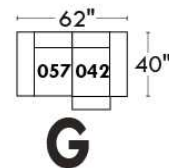

Autres | Others