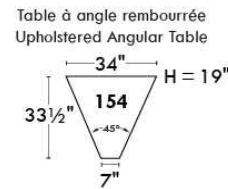

Autres | Others

Siège 23" de large | 23" Seat Width

**Fauteuil berçant,
pivotant et inclinable**
*Swivel rocking
motion chair*

Autres | Others

www.jaymar.ca

Toutes les dimensions indiquées sont au pouce près. Nos produits sont fabriqués à la main et des variations mineures peuvent survenir. All dimensions indicated are to the nearest inch. Our product is hand-made and minor variations can occur.