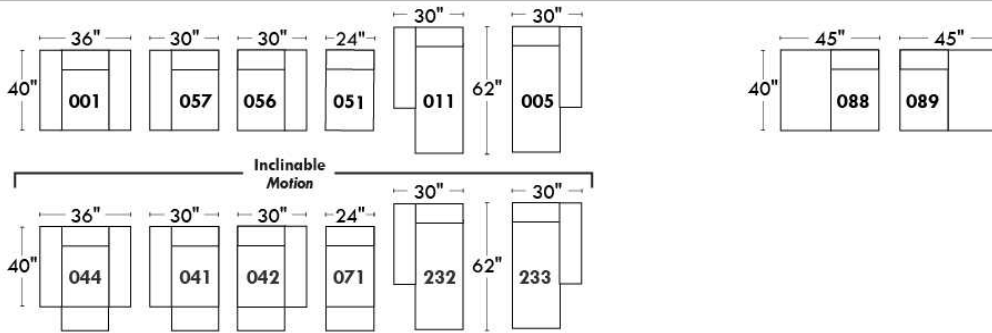

MONTE-CARLO

LINEA 30

Siège 23" de large | 23" Seat Width

**Fauteuil berçant,
pivotant et inclinable**
**Swivel rocking
motion chair**

Autres | Others

www.jaymar.ca