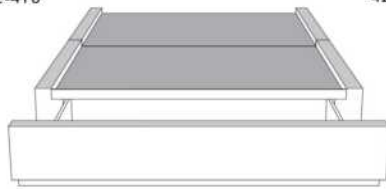

**Rangement à tiroir frontal
With Front Drawer**
440-441-442
Base lit simple N/D | Single base N/A