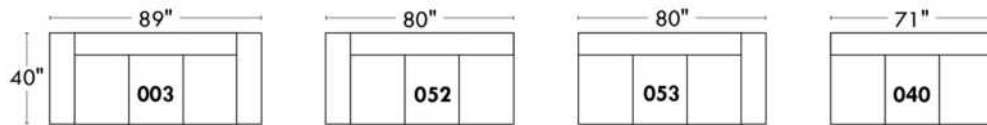

Items avec siège de 23" | Items with 23" seat

Fauteuil berçant, pivotant et inclinable
Swivel rocking motion chair

Simple: 30" x 34" x 19" (H=42", Bras | Arm 5 1/2")

Double: 33" x 34" x 22" (H=42", Bras | Arm 5 1/2")