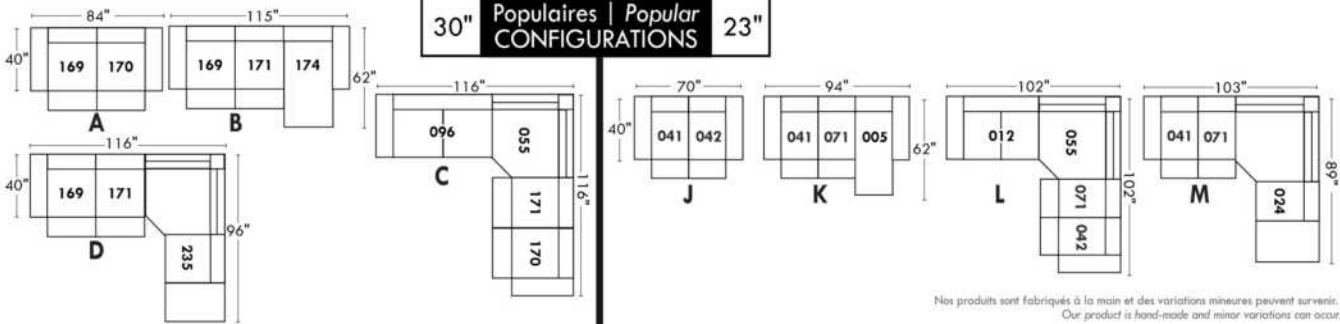

30" Populaires | Popular CONFIGURATIONS 23"