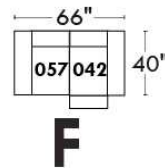

Autres | Others