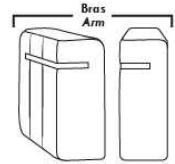

Motorized reclining mechanism add \$160/mech. For WIRELESS (Battery) add \$315.

NOTE: 2 recliner seats SEPARATED by a square corner or table cannot be opened at the same time.

Description	L x D x H	Leather						Fabric		
		10	20 Hugo Madras Softy	30 Fantasy Illusion Rio Tucson Utah Vintage Wild Laredo Yukon	40 Diamond Elegance Princess Santiago Sensation Sunset Trina Victoria	50 Bull Cassiope Dublin	60 Caress Ultrasued	A	B COM	C alta
176 DOUBLE CHAIR RIGHT ARM	41X40X30/39	1220	1290	1365	1435	1495	1575	935	1000	1050
177 ARMLESS DOUBLE CHAIR	31X40X30/39	910	960	1035	1075	1125	1195	675	735	790
178 ARMLESS DOUBLE CHAIR BUMPER LEFT	52X40X30/39	1160	1235	1315	1390	1470	1535	890	935	1000
179 ARMLESS DOUBLE CHAIR BUMPER RIGHT	52X40X30/39	1160	1235	1315	1390	1470	1535	890	935	1000
230 DBLE LOUNGE CHAIR RECLINING BACK L-ARM	41X62X30/39	1575	1660	1740	1835	1915	1995	1220	1290	1350
231 DBLE LOUNGE CHAIR RECLINING BACK R-ARM	41X62X30/39	1575	1660	1740	1835	1915	1995	1220	1290	1350
232 LOUNGE CHAIR RECLINING BACK LEFT ARM	34X62X30/39	1450	1515	1590	1650	1715	1765	1120	1175	1240
233 LOUNGE CHAIR RECLINING BACK RIGHT ARM	34X62X30/39	1450	1515	1590	1650	1715	1765	1120	1175	1240
234 SECTIONAL APT SOFA BUMPER LEFT	96x40/44x30/39	2335	2475	2625	2760	2900	3045	1670	1760	1865
235 SECTIONAL APT SOFA BUMPER RIGHT	96x40/44x30/39	2335	2475	2625	2760	2900	3045	1670	1760	1865
CONFIGURATIONS										
A CONFIG. (169-177-174)	113X62X30/39	3685	3885	4130	4325	4525	4760	2845	3030	3230
B CONFIG. (096-055-177-170)	115X116X30/39	5690	6010	6345	6655	6970	7290	4375	4620	4870
C CONFIG. (173-177-055-179)	116X96X30/39	4980	5270	5615	5880	6190	6495	3800	4035	4280
D CONFIG. (011-009-005)	115X62X30/39	4060	4225	4455	4630	4830	5020	3130	3285	3455
E CONFIG. (041-071-055-061)	102X101X30/39	5460	5760	6060	6310	6580	6855	4285	4485	4705
F CONFIG. (041-061)	91X40X30/39	3015	3165	3335	3480	3620	3765	2370	2470	2570
G CONFIG. (057-042)	68X40X30/39	2395	2525	2670	2795	2920	3060	1915	1980	2055