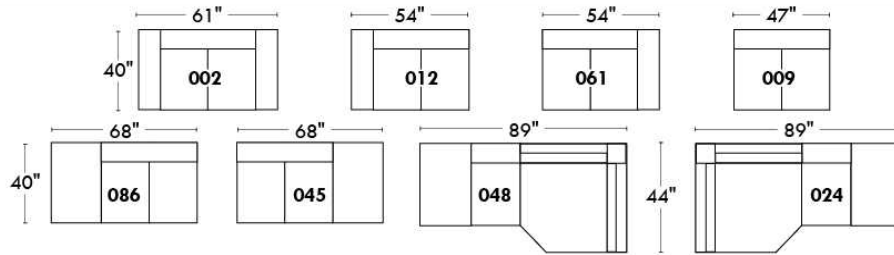

CORRADO

LINEA 30

Siège 23" de large | 23" Seat Width

**Fauteuil berçant,
pivotant et inclinable**
**Swivel rocking
motion chair**

Autres | Others

www.jaymar.ca