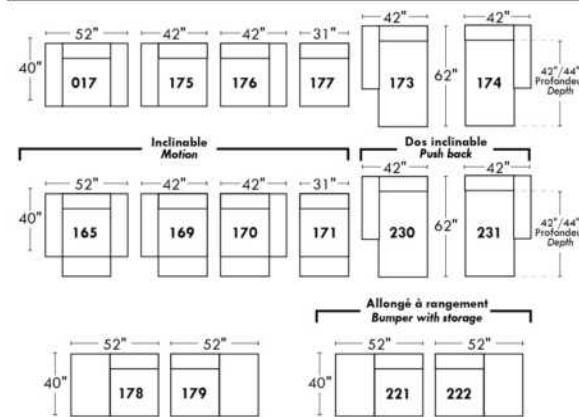

Siège 23" de large | 23" Seat Width

Autres | Others

Fauteuil berçant, pivotant et inclinable

N'est pas un mécanisme protège-mur
Dégagement mural: 16"

Swivel, rocking motion chair

Not a wall hugger mechanism
Wall clearance: 16"

Simple / Single

Double