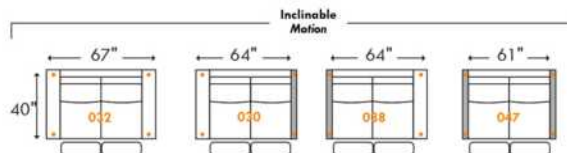

Items avec siège de 30" | Items with 30" seat

000 = D-BOX Motion-Enabled | 000 = Parallele Collection item
For more options combine D-BOX and Parallele Collection items

D-BOX Extension
7" de large / 7" Wide