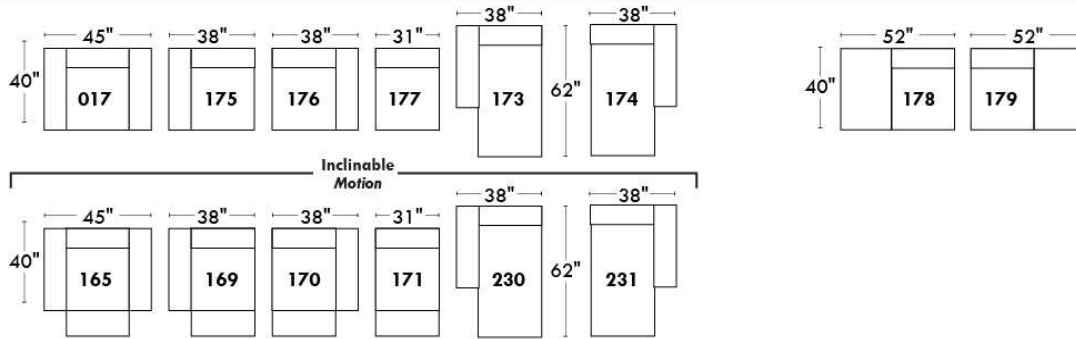

CORRADO

LINEA 30

Siège 30" de large | 30" Seat Width