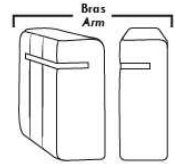

Motorized reclining mechanism add \$145/mech. For WIRELESS (Battery) add \$285.

NOTE: 2 recliner seats SEPARATED by a square corner or table cannot be opened at the same time.

Description	L x D x H	Leather						Fabric		
		10	20 Hugo Madras Softy	30 Fantasy Illusion Rio Tucson Utah Vintage Wild Laredo Yukon	40 Diamond Elegance Princess Santiago Sensation Sunset Trina Victoria	50 Bull Cassiope Dublin	60 Caress Ultrasued	A	B COM	C alta
176 DOUBLE CHAIR RIGHT ARM	41X40X30/39	1105	1165	1235	1295	1355	1425	845	905	950
177 ARMLESS DOUBLE CHAIR	31X40X30/39	820	865	935	975	1020	1080	615	665	715
178 ARMLESS DOUBLE CHAIR BUMPER LEFT	52X40X30/39	1050	1115	1190	1255	1330	1385	805	845	905
179 ARMLESS DOUBLE CHAIR BUMPER RIGHT	52X40X30/39	1050	1115	1190	1255	1330	1385	805	845	905
230 DBLE LOUNGE CHAIR RECLINING BACK L-ARM	41X62X30/39	1425	1500	1575	1660	1730	1805	1105	1165	1225
231 DBLE LOUNGE CHAIR RECLINING BACK R-ARM	41X62X30/39	1425	1500	1575	1660	1730	1805	1105	1165	1225
232 LOUNGE CHAIR RECLINING BACK LEFT ARM	34X62X30/39	1315	1370	1440	1495	1550	1595	1015	1065	1120
233 LOUNGE CHAIR RECLINING BACK RIGHT ARM	34X62X30/39	1315	1370	1440	1495	1550	1595	1015	1065	1120
234 SECTIONAL APT SOFA BUMPER LEFT	96x40/44x30/39	2110	2240	2375	2495	2625	2755	1510	1590	1685
235 SECTIONAL APT SOFA BUMPER RIGHT	96x40/44x30/39	2110	2240	2375	2495	2625	2755	1510	1590	1685
CONFIGURATIONS										
A CONFIG. (169-177-174)	113X62X30/39	3335	3515	3740	3915	4095	4305	2580	2745	2920
B CONFIG. (096-055-177-170)	115X116X30/39	5145	5435	5740	6025	6310	6590	3960	4180	4405
C CONFIG. (173-177-055-179)	116X96X30/39	4500	4765	5080	5320	5600	5870	3440	3650	3870
D CONFIG. (011-009-005)	115X62X30/39	3670	3825	4025	4195	4370	4535	2835	2965	3130
E CONFIG. (041-071-055-061)	102X101X30/39	4935	5215	5480	5705	5955	6205	3880	4055	4255
F CONFIG. (041-061)	91X40X30/39	2730	2865	3020	3145	3275	3410	2145	2230	2325
G CONFIG. (057-042)	68X40X30/39	2170	2285	2420	2530	2645	2770	1735	1790	1855