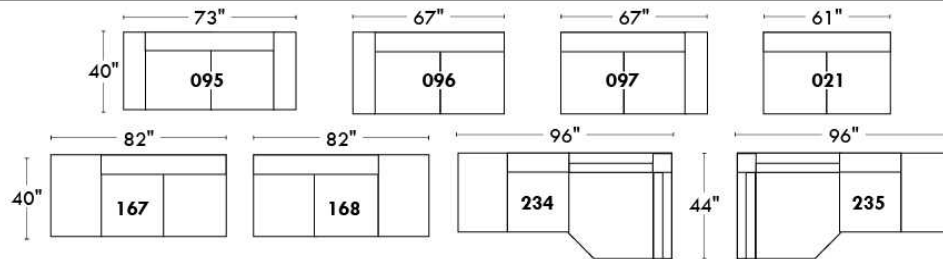

MONTE-CARLO

LINEA 30

Siège 30" de large | 30" Seat Width