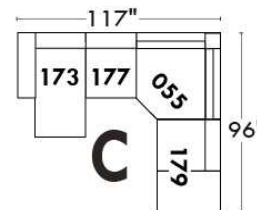

Autres | Others