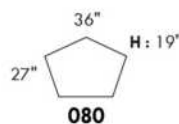

Hauteur complète 35" | Hauteur de siège 19" | Profondeur d'assise 21"/22"
Total Height 35" | Seat Height 19" | Seat Depth 21"/22"