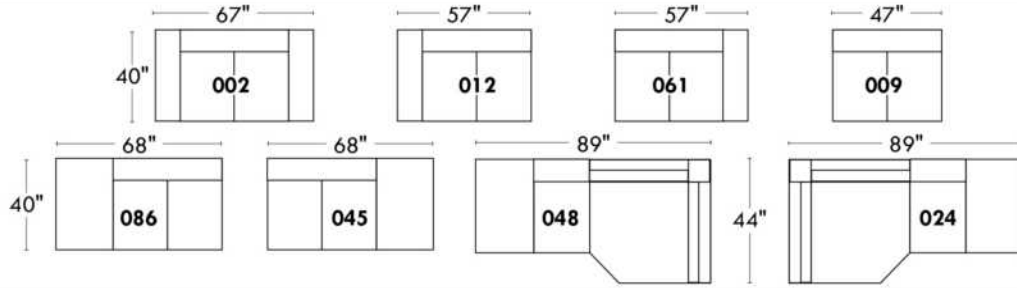

Items avec siège de 23" | Items with 23" seat