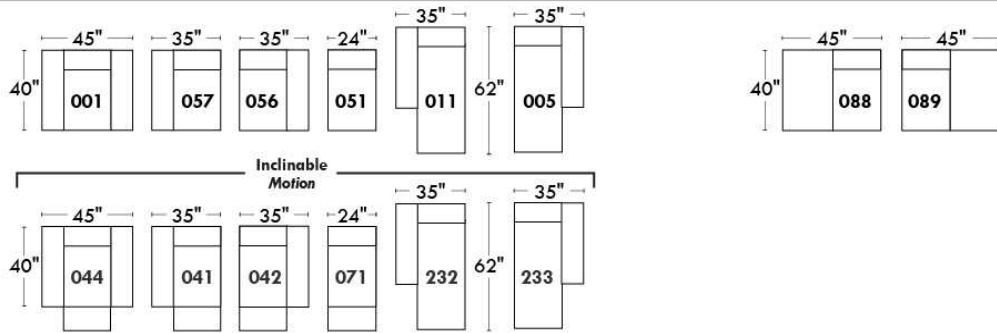

Siège 23" de large | 23" Seat Width

Fauteuil berçant, pivotant et inclinable
Swivel rocking motion chair

Autres | Others