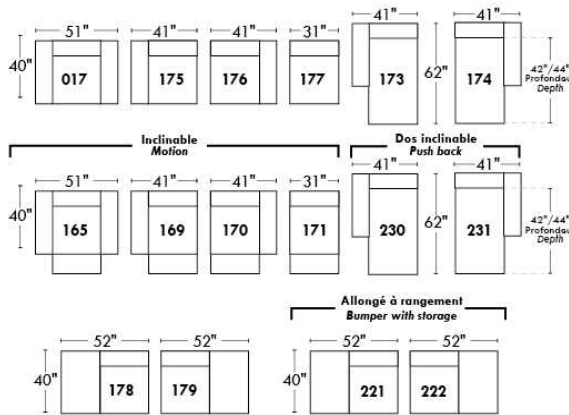

Siège 23" de large | 23" Seat Width