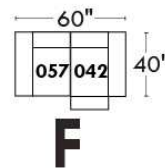

Autres | Others