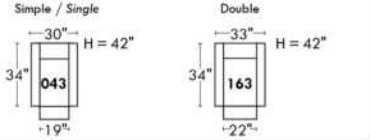

SYDNEY

OPTIMA

Spécifications | Specifications

1. ☐ Appui-tête levé / Headrest up
   - ☐ Appui-tête baissé / Headrest down
   - ☐ Complètement incliné / Fully reclined
2. **(A)** Hauteur complète 40" / Total Height
   (B) Hauteur appui-tête baissé 33" / Height headrest down
   (C) Hauteur du bras 22,5" / Arm Height
   (D) Hauteur du siège 19,5" / Seat height
   (E) Profondeur inclinée 65" / Depth fully reclined
   (F) Profondeur d'assise 20" ou/ou 22" / Seat depth
   (G) Profondeur appui-tête monté 36" / Depth with headrest up

Siège 30" de large | 30" Seat Width

Siège 23" de large | 23" Seat Width

Autres | Others

Fauteuil berçant, pivotant et inclinable

N'est pas un mécanisme protège-mur
Dégagement mural: 16"

Swivel, rocking motion chair

Not a wall hugger mechanism
Wall clearance: 16"

30" Populaires | Popular CONFIGURATIONS 23"