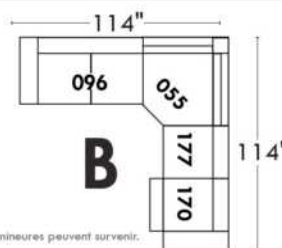

Autres | Others