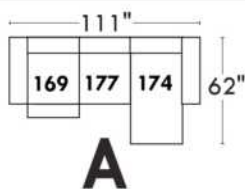

Autres | Others