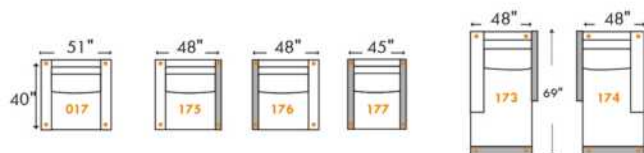

Items avec siège de 30" | Items with 30" seat

000 = D-BOX Motion-Enabled | 000 = Parallele Collection item
For more options combine D-BOX and Parallele Collection items

D-BOX Extension
7" de large / 7" Wide