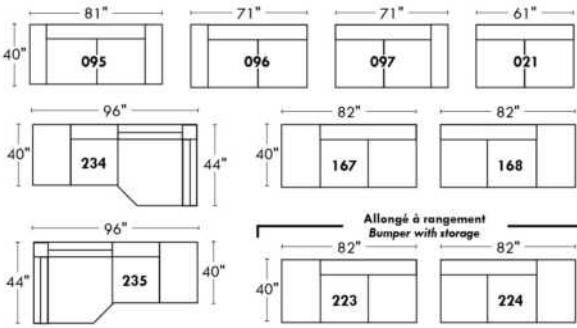

Siège 30" de large | 30" Seat Width