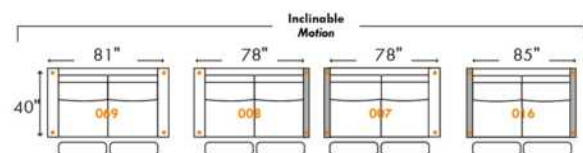

Items avec siège de 30" | Items with 30" seat