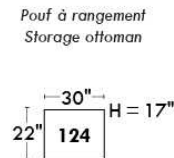

Autres | Others