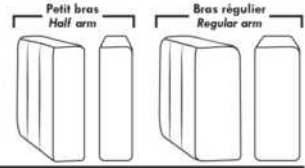

Items avec siège de 23" | Items with 23" seat

Fauteuil berçant, pivotant et inclinable
Swivel rocking motion chair

Simple 34" H = 42" Bras | Arm 5 1/2"

Double 34" H = 42" Bras | Arm 5 1/2"

Autres | Others

www.jaymar.ca