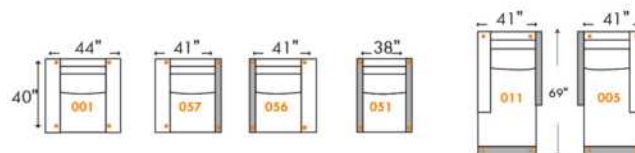

Items avec siège de 30" | Items with 30" seat

000 = D-BOX Motion-Enabled | 000 = Parallele Collection item
For more options combine D-BOX and Parallele Collection items

D-BOX Extension
7" de large / 7" Wide