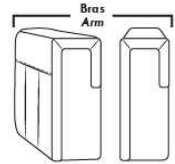

Siège 30" de large | 30" Seat Width

Spécifications | Specifications

- ☐ Appui-tête levé / Headrest up
- ☐ Appui-tête baissé / Headrest down
- ☐ Complètement incliné / Fully reclined

- (A) Hauteur complète 39" / Total Height
- (B) Hauteur appui-tête baissé 30" / Height headrest down
- (C) Hauteur du bras 24" / Arm Height
- (D) Hauteur du siège 19,5" / Seat height
- (E) Profondeur incliné 63" / Depth fully reclined
- (F) Profondeur d'assise 20" / Seat depth

Autres | Others