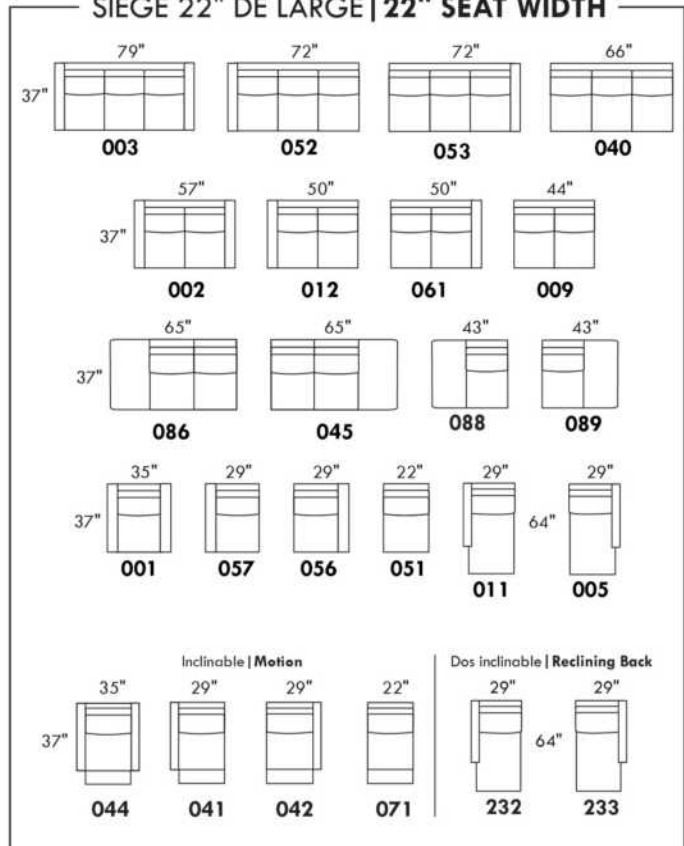

SIÈGE 22" DE LARGE | 22" SEAT WIDTH

www.jaymar.ca