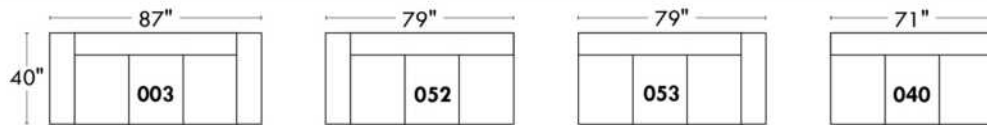

Items avec siège de 23" | Items with 23" seat