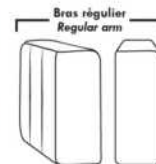

Items avec siège de 30" | Items with 30" seat

Items avec siège de 30" | Items with 30" seat

000 = D-BOX Motion-Enabled | 000 = Parallele Collection item
For more options combine D-BOX and Parallele Collection items

D-BOX Extension
7" de large / 7" Wide

Spécifications | Specifications

- ☐ Appui-tête levé / Headrest up
- ☐ Appui-tête baissé / Headrest down
- ☐ Complètement incliné / Fully reclined

- (A) Hauteur complète 40" / Total Height
- (B) Hauteur appui-tête baissé 33" / Height headrest down
- (C) Hauteur du bras 24" / Arm Height
- (D) Hauteur du siège 19,5" / Seat height
- (E) Profondeur incliné 65" / Depth fully reclined
- (F) Profondeur d'assise 20" ou/or 22" / Seat depth

www.jaymar.ca