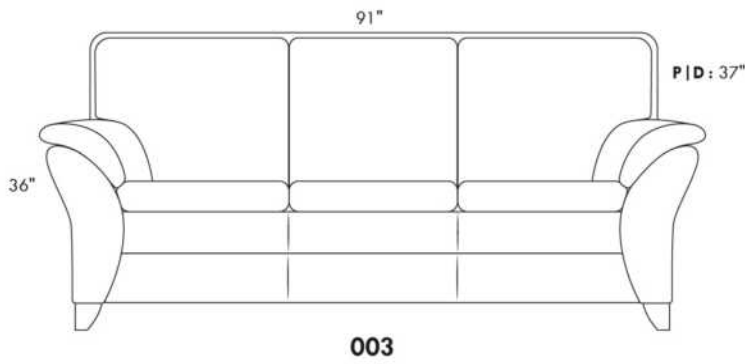

GARBO

Hauteur de siège 18" | Hauteur devant bras 27" | Profondeur d'assise 21"
Seat Height 18" | Arm Height 27" | Seat Depth 21"

www.jaymar.ca