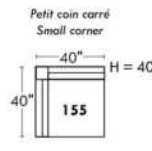

WASHINGTON

OPTIMA

Spécifications | Specifications

1. ☐ Appui-tête levé / Headrest up
   - ☐ Appui-tête baissé / Headrest down
   - ☐ Complètement incliné / Fully reclined
2. **(A)** Hauteur complète 40" / Total Height
   (B) Hauteur appui-tête baissé 33" / Height headrest down
   (C) Hauteur du bras 24" / Arm Height
   (D) Hauteur du siège 19,5" / Seat height
   (E) Profondeur inclinée 65" / Depth fully reclined
   (F) Profondeur d'assise 20" ou/ou 22" / Seat depth
   (G) Profondeur appui-tête monté 36" / Depth with headrest up

Siège 30" de large | 30" Seat Width

Siège 23" de large | 23" Seat Width

Autres | Others

Fauteuil berçant, pivotant et inclinable

N'est pas un mécanisme protège-mur
Dégagement mural: 16"

Swivel, rocking motion chair

Not a wall hugger mechanism
Wall clearance: 16"

Simple / Single

Double