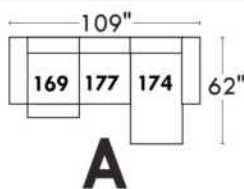

Autres | Others