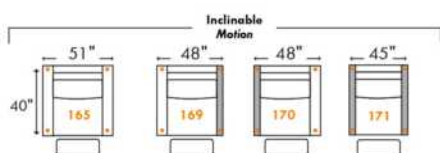

Items avec siège de 30" | Items with 30" seat

000 = D-BOX Motion-Enabled | 000 = Parallele Collection item
For more options combine D-BOX and Parallele Collection items

D-BOX Extension
7" de large / 7" Wide