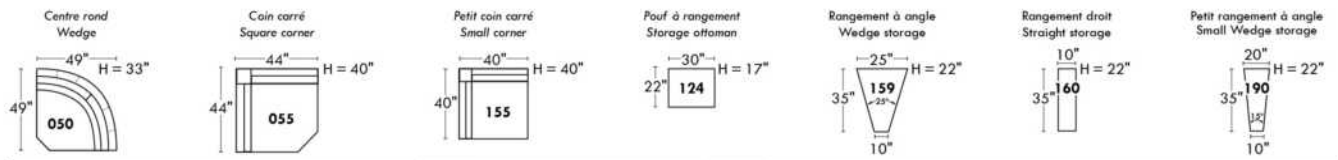

Autres | Others

Fauteuil berçant, pivotant et inclinable / **Swivel, rocking motion chair**

N'est pas un mécanisme protège-mur / Not a wall hugger mechanism
Dégagement mural: 16" / Wall clearance: 16"

Simple / Single: 30" width, H=42", depth 19"

Double: 33" width, H=42", depth 22"