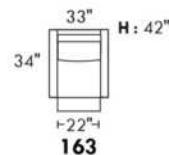

Fauteuil double berçant, pivotant et inclinable
Double swivel and rocking motion chair