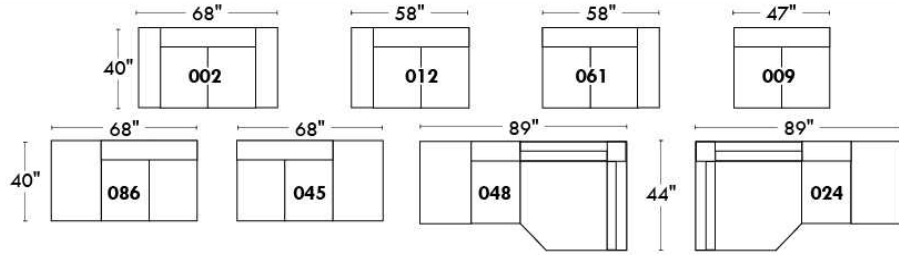

Siège 23" de large | 23" Seat Width

Fauteuil berçant, pivotant et inclinable
Swivel rocking motion chair

Autres | Others