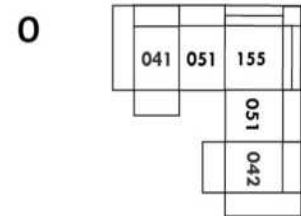

23" Seat Width | Siège 23" de large