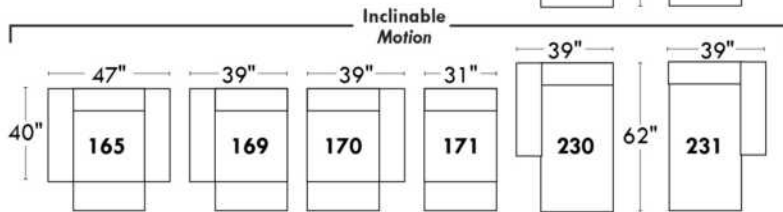

Items avec siège de 30" | Items with 30" seat