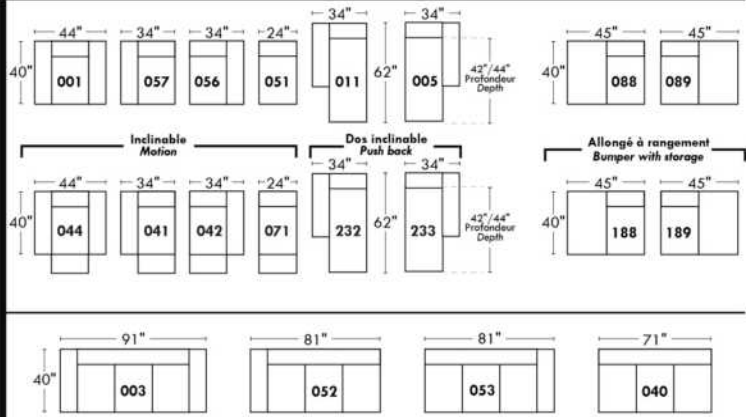

Siège 23" de large | 23" Seat Width