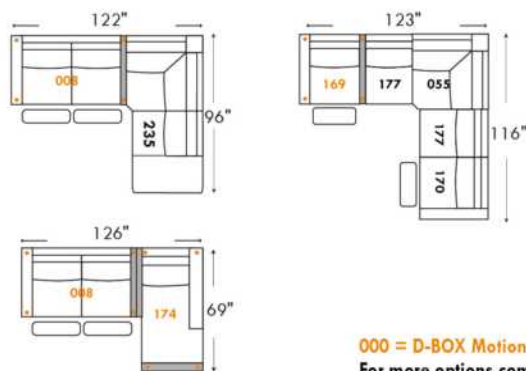

Items avec siège de 30" | Items with 30" seat

000 = D-BOX Motion-Enabled | 000 = Parallele Collection item
For more options combine D-BOX and Parallele Collection items

D-BOX Extension
7" de large / 7" Wide