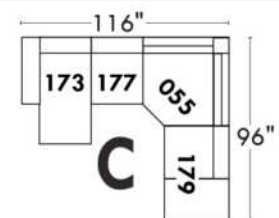

Autres | Others