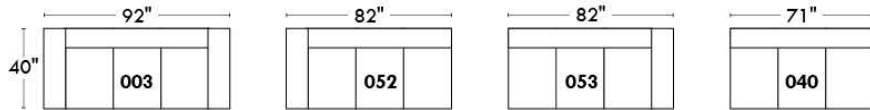

Siège 23" de large | 23" Seat Width

Fauteuil berçant, pivotant et inclinable
Swivel rocking motion chair