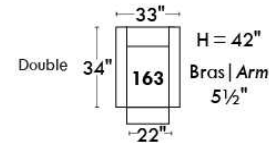

CORRADO

LINEA 30

Siège 23" de large | 23" Seat Width

Fauteuil berçant,
pivotant et inclinable
*Swivel rocking
motion chair*

Autres | Others

www.jaymar.ca