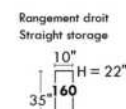

OPTIMA

Siège 30" de large | 30" Seat Width

Siège 23" de large | 23" Seat Width

Autres | Others

Fauteuil berçant, pivotant et inclinable

N'est pas un mécanisme protège-mur
Dégagement mural: 16"

Swivel, rocking motion chair

Not a wall hugger mechanism
Wall clearance: 16"

Simple / Single

Double