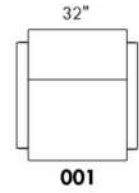

www.jaymar.ca