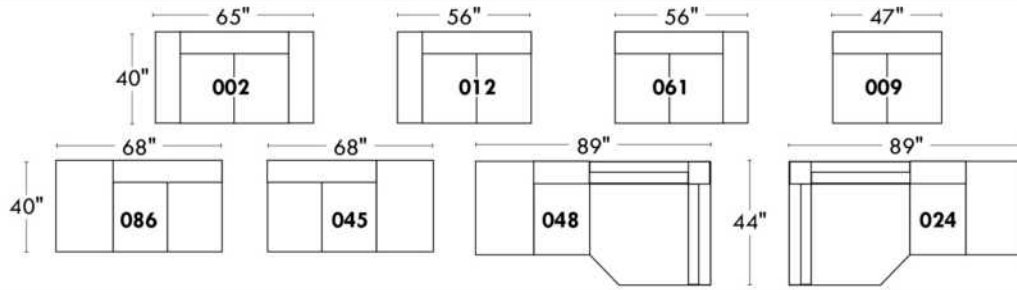

Items avec siège de 23" | Items with 23" seat