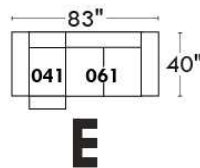

Autres | Others