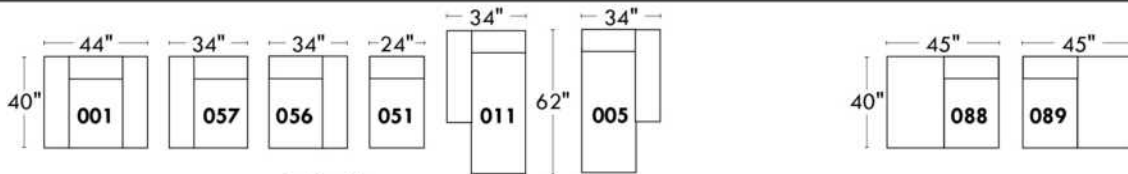

Items avec siège de 23" | Items with 23" seat

Fauteuil berçant, pivotant et inclinable
Swivel rocking motion chair

Simple: 30" x 34" x 19" (seat 23") H = 42" Bras | Arm 5 1/2"

Double: 33" x 34" x 22" (seat 23") H = 42" Bras | Arm 5 1/2"