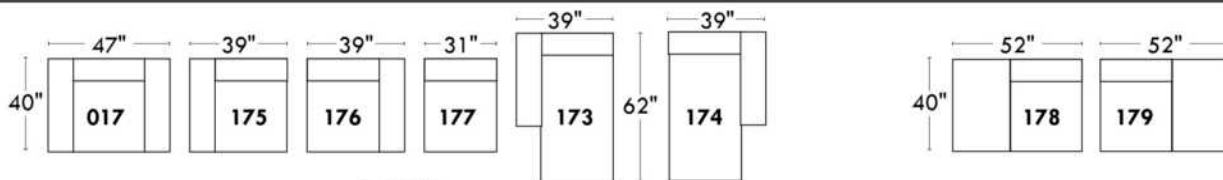

JULIANNE

PARALLELE

33

Items avec siège de 30" | Items with 30" seat