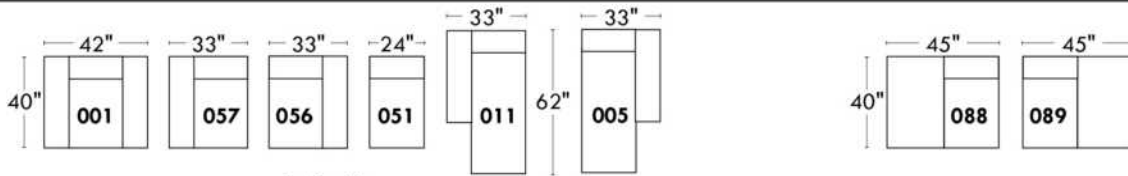

Items avec siège de 23" | Items with 23" seat