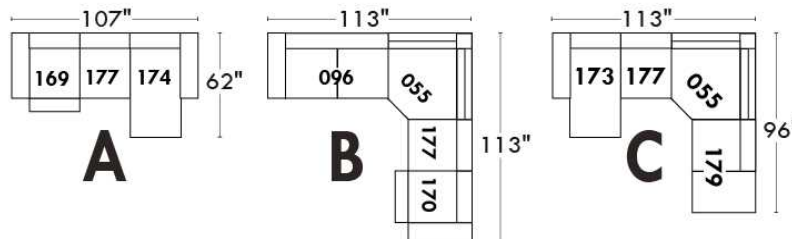

www.jaymar.ca