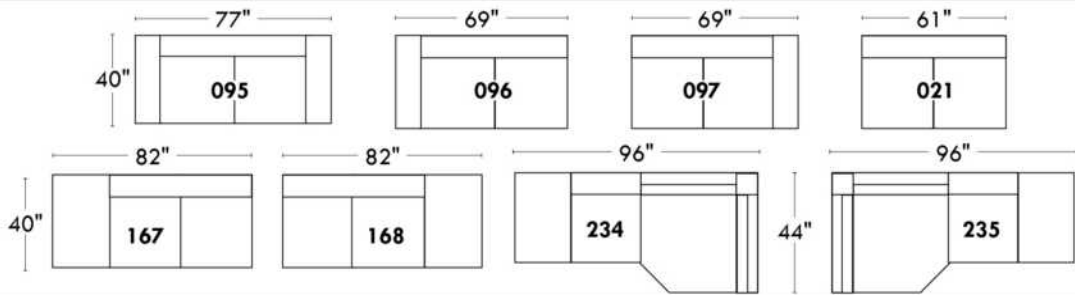

Items avec siège de 30" | Items with 30" seat