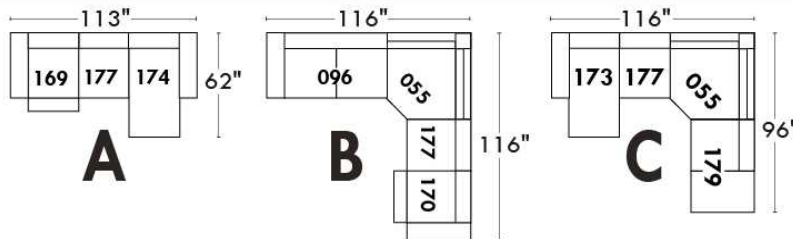

Siège 30" de large | 30" Seat Width

Spécifications | Specifications

- ☐ Appui-tête levé / Headrest up
- ☐ Appui-tête baissé / Headrest down
- ☐ Complètement incliné / Fully reclined

- (A) Hauteur complète 39" / Total Height
- (B) Hauteur appui-tête baissé 30" / Height headrest down
- (C) Hauteur du bras 24" / Arm Height
- (D) Hauteur du siège 19,5" / Seat height
- (E) Profondeur incliné 63" / Depth fully reclined
- (F) Profondeur d'assise 20" / Seat depth

Autres | Others