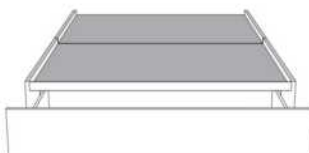

Rangement à tiroir frontal
With Front Drawer

540-541
Base lit simple N/D | Single base N/A