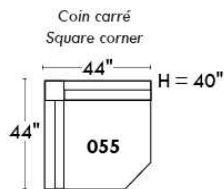

Autres | Others