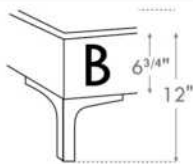

99900 BASE pour tête de lit SANS oreilles

Bed base for headboard WITHOUT wings

Base avec contour LARGE 4" | Base with WIDE contour 4"

Grandeur | Size King: 87 x 86 x 12 | Queen: 69 x 86 x 12 | Double: 64 x 82 x 12 | Simple/Single: 49 x 82 x 12

* Voir les choix de pattes en bas de page | See leg choices at bottom of page

Base avec contour MINCE 2" | Base with NARROW contour 2"

Grandeur | Size King: 82 x 84 x 12 | Queen: 64 x 84 x 12 | Double: 59 x 80 x 12 | Simple/Single: 44 x 80 x 12

Pattes en bois seulement
Wood legs only

Grandeur | Size

	King	Queen	Simple | Single
Extérieur | Outside:	82x84x12	65x84x12	44x84x12
Intérieur | Inside:	78x82x12	61x82x12	40x82x12

*Choix de pattes (Seulement pour base avec pattes) | Leg choices (Only for Bed base with legs)

LG60 Metal

N.B.

La hauteur du pied et longeron varie selon la patte choisie.
Foot & siderail height varies according to leg choice.

www.jaymar.ca