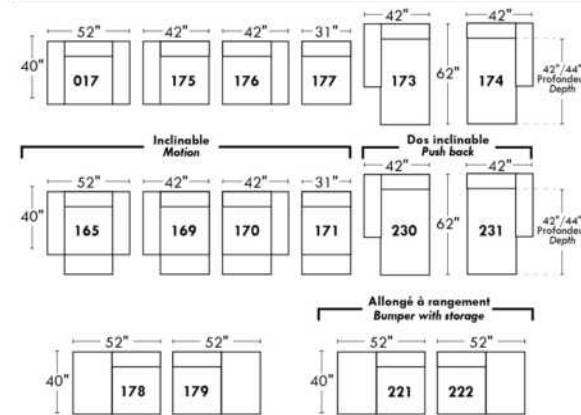

Siège 23" de large | 23" Seat Width