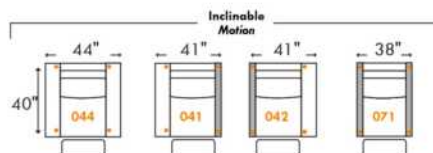

Items avec siège de 30" | Items with 30" seat

000 = D-BOX Motion-Enabled | 000 = Parallele Collection item
For more options combine D-BOX and Parallele Collection items

D-BOX Extension
7" de large / 7" Wide