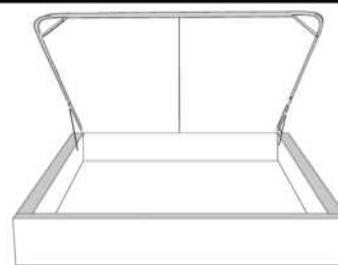

Avec rangement | With Storage
430-431-432-433