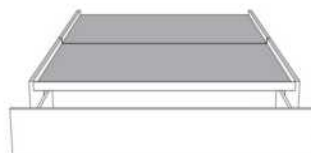

Rangement à tiroir frontal
With Front Drawer
540-541-542
Base lit simple N/D | Single base N/A