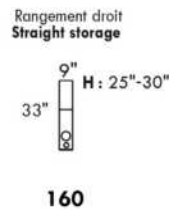

SIÈGE 22" DE LARGE | 22" SEAT WIDTH