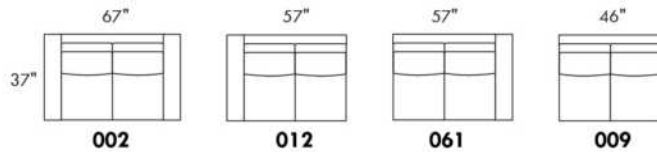

JADE

Hauteur complète 35" | Hauteur de siège 19" | Profondeur d'assise 21"/22"
Total Height 35" | Seat Height 19" | Seat Depth 21"/22"

www.jaymar.ca