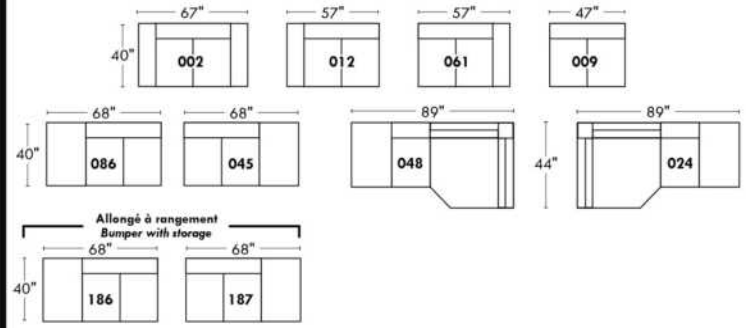

Siège 23" de large | 23" Seat Width