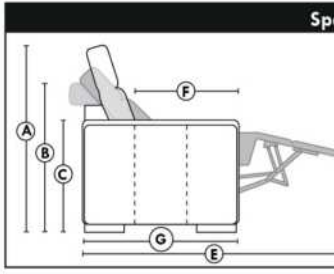

Spécifications | Specifications

1. ☐ Appui-tête levé / Headrest up
   - ☐ Appui-tête baissé / Headrest down
   - ☐ Complètement incliné / Fully reclined
- (A) Hauteur complète 40" Total Height
  (B) Hauteur appui-tête baissé 33" Height headrest down
  (C) Hauteur du bras 22,5" Arm Height
  (D) Hauteur du siège 19,5" Seat height
  (E) Profondeur inclinée 65" Depth fully reclined
  (F) Profondeur d'assise 20" ou/ or 22" Seat depth
  (G) Profondeur appui-tête monté 36" Depth with headrest up