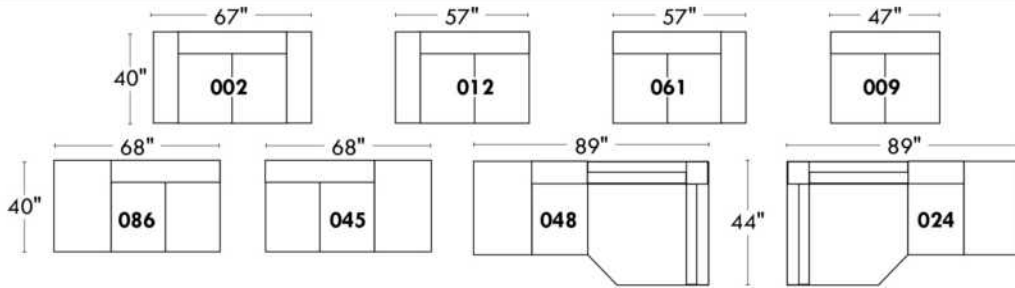

Items avec siège de 23" | Items with 23" seat

Fauteuil berçant, pivotant et inclinable
Swivel rocking motion chair

Simple: 30" x 34" x 19" (seat 23") H = 42" Bras | Arm 5 1/2"

Double: 33" x 34" x 22" (seat 23") H = 42" Bras | Arm 5 1/2"