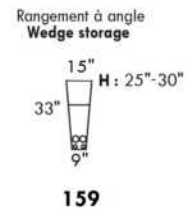

SIÈGE 22" DE LARGE | 22" SEAT WIDTH