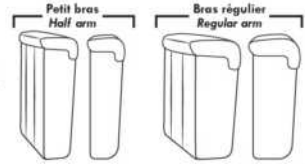

Items avec siège de 23" | Items with 23" seat

Fauteuil berçant, pivotant et inclinable
Swivel rocking motion chair

Simple: 30" x 34" x 19" (H=42", Bras | Arm 5 1/2")

Double: 33" x 34" x 22" (H=42", Bras | Arm 5 1/2")

Autres | Others

www.jaymar.ca