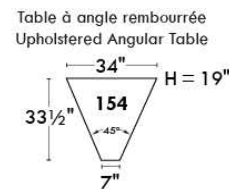

Autres | Others