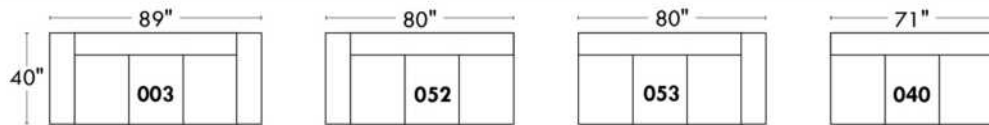

Items avec siège de 23" | Items with 23" seat