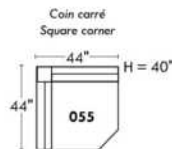

LONDON

OPTIMA

Spécifications | Specifications

1. ☐ Appui-tête levé / Headrest up
   - ☐ Appui-tête baissé / Headrest down
   - ☐ Complètement incliné / Fully reclined
- (A) Hauteur complète 40" Total Height
  (B) Hauteur appui-tête baissé 33" Height headrest down
  (C) Hauteur du bras 22,5" Arm Height
  (D) Hauteur du siège 19,5" Seat height
  (E) Profondeur inclinée 65" Depth fully reclined
  (F) Profondeur d'assise 20" ou/ or 22" Seat depth
  (G) Profondeur appui-tête monté 36" Depth with headrest up

Siège 30" de large | 30" Seat Width

Siège 23" de large | 23" Seat Width

Autres | Others

Fauteuil berçant, pivotant et inclinable

N'est pas un mécanisme protège-mur
Dégagement mural: 16"

Swivel, rocking motion chair

Not a wall hugger mechanism
Wall clearance: 16"

Simple / Single

Double