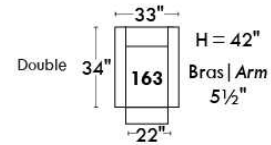

Siège 23" de large | 23" Seat Width

Fauteuil berçant, pivotant et inclinable
Swivel rocking motion chair

Autres | Others

www.jaymar.ca