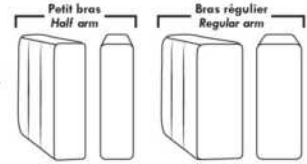

Items avec siège de 23" | Items with 23" seat

Fauteuil berçant, pivotant et inclinable
Swivel rocking motion chair

Simple: 30" x 34" x 19" (seat 23") H = 42" Bras | Arm 5 1/2"

Double: 33" x 34" x 22" (seat 23") H = 42" Bras | Arm 5 1/2"

Autres | Others