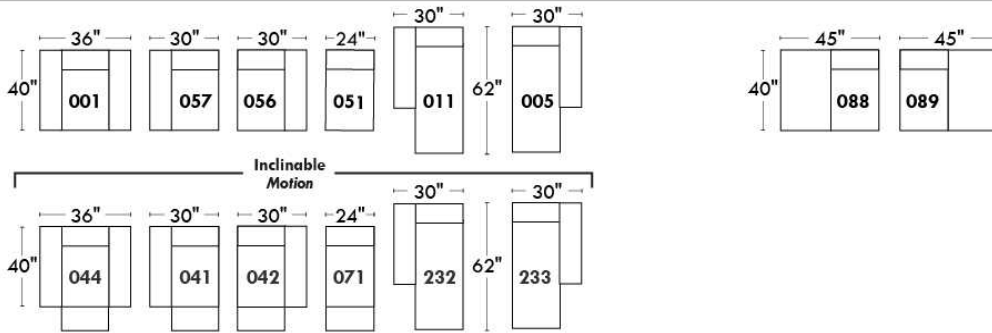

MONTE-CARLO

LINEA 30

Siège 23" de large | 23" Seat Width

**Fauteuil berçant,
pivotant et inclinable**
*Swivel rocking
motion chair*

Autres | Others

www.jaymar.ca