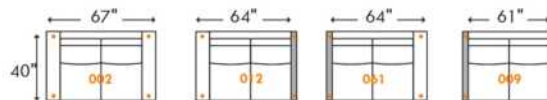

Items avec siège de 30" | Items with 30" seat

000 = D-BOX Motion-Enabled | 000 = Parallele Collection item
For more options combine D-BOX and Parallele Collection items

D-BOX Extension
7" de large / 7" Wide