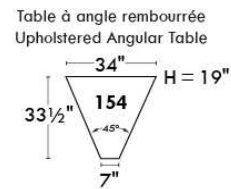

Autres | Others