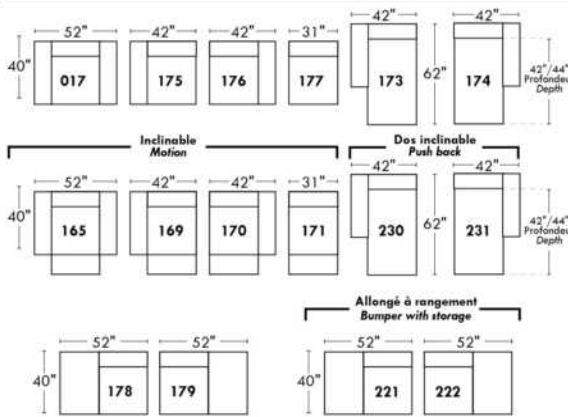

Siège 23" de large | 23" Seat Width

Autres | Others

Fauteuil berçant, pivotant et inclinable

N'est pas un mécanisme protège-mur
Dégagement mural: 16"

Swivel, rocking motion chair

Not a wall hugger mechanism
Wall clearance: 16"

Simple / Single

Double