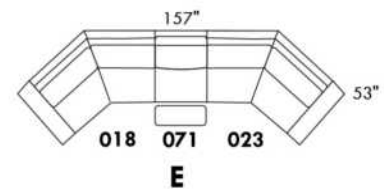

CONFIGURATIONS