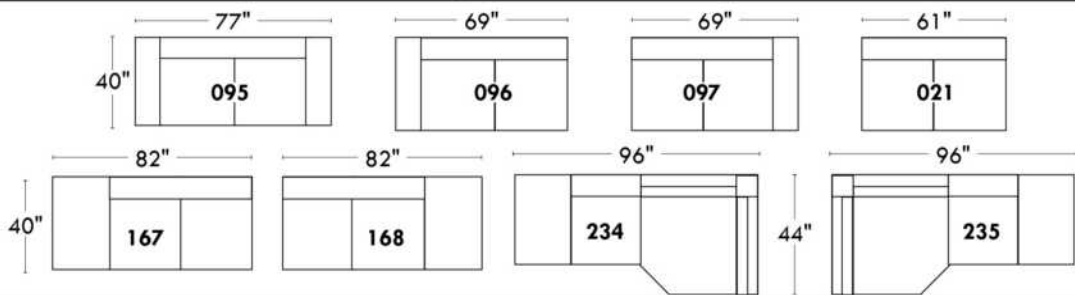

JULIANNE

PARALLELE

33

Items avec siège de 30" | Items with 30" seat