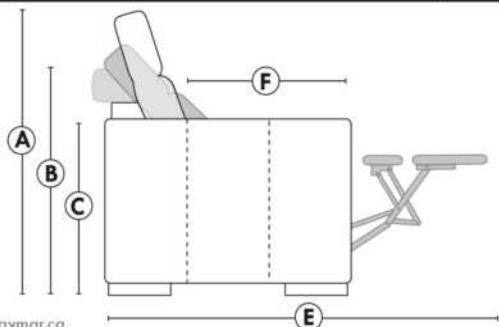

Spécifications | Specifications

- ☐ Appui-tête levé / Headrest up
- ☐ Appui-tête baissé / Headrest down
- ☐ Complètement incliné / Fully reclined

- (A) Hauteur complète 40" / Total Height
- (B) Hauteur appui-tête baissé 33" / Height headrest down
- (C) Hauteur du bras 24" / Arm Height
- (D) Hauteur du siège 19,5" / Seat height
- (E) Profondeur incliné 65" / Depth fully reclined
- (F) Profondeur d'assise 20" ou/or 22" / Seat depth

www.jaymar.ca