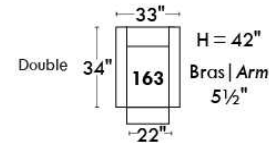

MONTE-CARLO

LINEA 30

Siège 23" de large | 23" Seat Width

**Fauteuil berçant,
pivotant et inclinable**
*Swivel rocking
motion chair*

Autres | Others

www.jaymar.ca