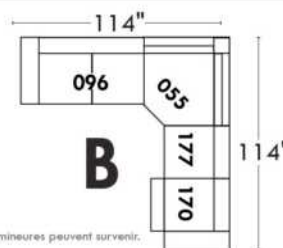

Autres | Others