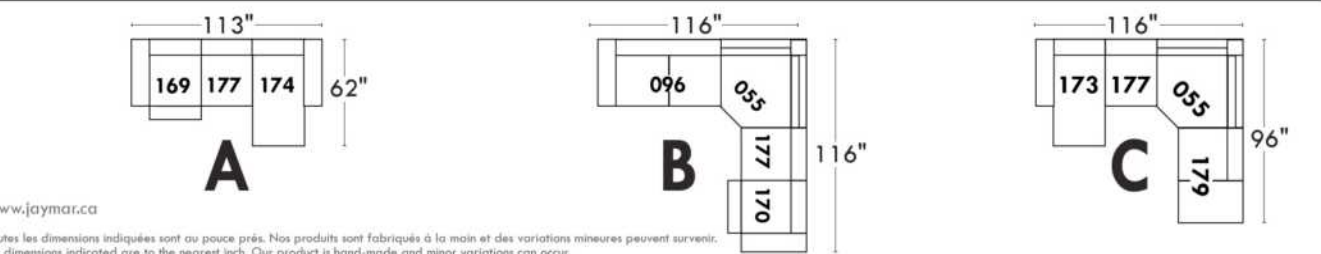

Autres | Others

www.jaymar.ca
Toutes les dimensions indiquées sont au pouce près. Nos produits sont fabriqués à la main et des variations mineures peuvent survenir.
All dimensions indicated are to the nearest inch. Our product is hand-made and minor variations can occur.