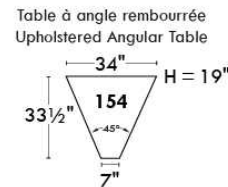

Autres | Others