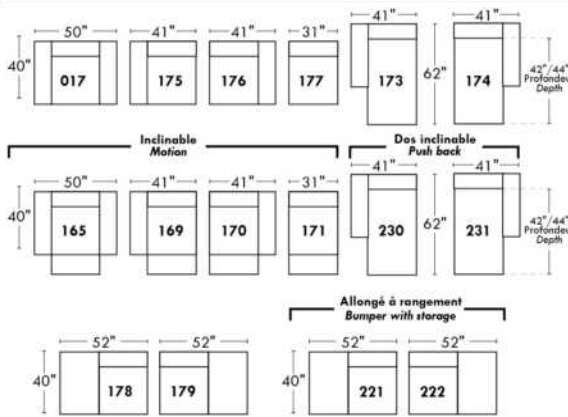

Siège 23" de large | 23" Seat Width