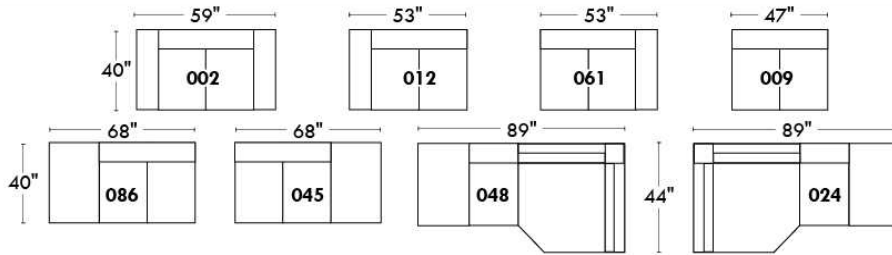

MONTE-CARLO

LINEA 30

Siège 23" de large | 23" Seat Width

**Fauteuil berçant,
pivotant et inclinable**
*Swivel rocking
motion chair*

Autres | Others

www.jaymar.ca