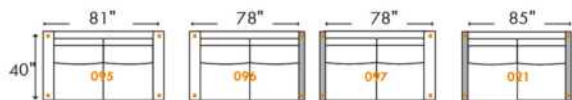

Items avec siège de 30" | Items with 30" seat