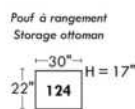

OPTIMA

Siège 30" de large | 30" Seat Width

Siège 23" de large | 23" Seat Width

Autres | Others

Fauteuil berçant, pivotant et inclinable

N'est pas un mécanisme protège-mur
Dégagement mural: 16"

Swivel, rocking motion chair

Not a wall hugger mechanism
Wall clearance: 16"

Simple / Single

Double