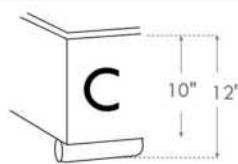

LG189 Metal

N.B.

La hauteur du pied et longeron varie selon la patte choisie.
Foot & siderail height varies according to leg choice.

www.jaymar.ca