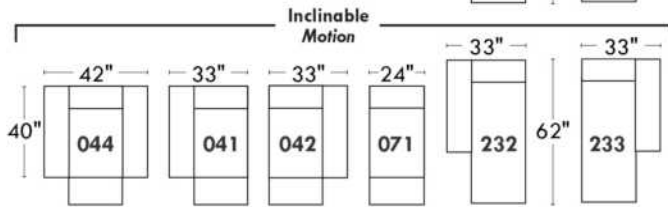

Items avec siège de 23" | Items with 23" seat