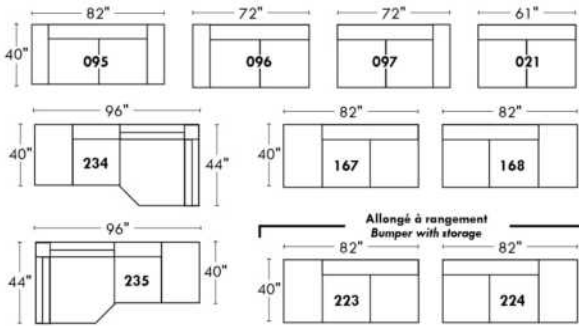

Siège 30" de large | 30" Seat Width