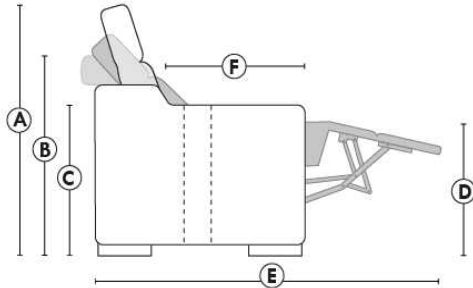

Spécifications | Specifications

- ☐ Appui-tête levé / Headrest up
- ☐ Appui-tête baissé / Headrest down
- ☐ Complètement incliné / Fully reclined

- (A) Hauteur complète 39" Total Height
- (B) Hauteur appui-tête baissé 30" Height headrest down
- (C) Hauteur du bras 23" Arm Height
- (D) Hauteur du siège 19,5" Seat height
- (E) Profondeur incliné 63" Depth fully reclined
- (F) Profondeur d'assise 20" Seat depth

Autres | Others