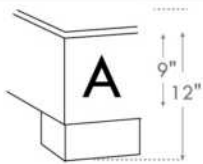

*Choix de pattes (Seulement pour base avec pattes) | Leg choices (Only for Bed base with legs)

LG182 Bois