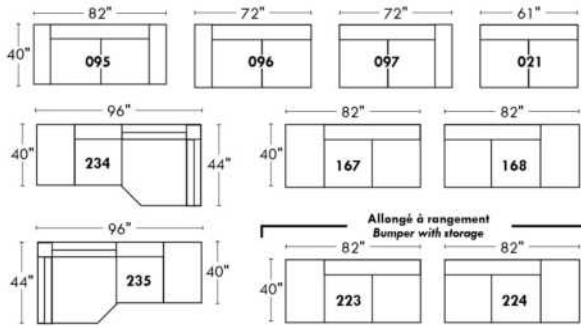

Siège 30" de large | 30" Seat Width