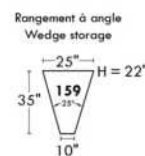

OPTIMA

Siège 30" de large | 30" Seat Width

Siège 23" de large | 23" Seat Width

Autres | Others

Fauteuil berçant, pivotant et inclinable

N'est pas un mécanisme protège-mur
Dégagement mural: 16"

Swivel, rocking motion chair

Not a wall hugger mechanism
Wall clearance: 16"

Simple / Single

Double