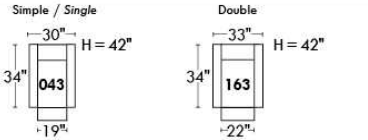

BUDAPEST

OPTIMA

Spécifications | Specifications

1. ☐ Appui-tête levé / Headrest up
   - ☐ Appui-tête baissé / Headrest down
   - ☐ Complètement incliné / Fully reclined
- (A) Hauteur complète 40" / Total Height
  - (B) Hauteur appui-tête baissé 33" / Height headrest down
  - (C) Hauteur du bras 24,5" / Arm Height
  - (D) Hauteur du siège 19,5" / Seat height
  - (E) Profondeur inclinée 65" / Depth fully reclined
  - (F) Profondeur d'assise 20" ou/ou 22" / Seat depth
  - (G) Profondeur appui-tête monté 36" / Depth with headrest up

Siège 30" de large | 30" Seat Width

Siège 23" de large | 23" Seat Width

Autres | Others

Fauteuil berçant, pivotant et inclinable

N'est pas un mécanisme protège-mur
Dégagement mural: 16"

Swivel, rocking motion chair

Not a wall hugger mechanism
Wall clearance: 16"

30" Populaires | Popular CONFIGURATIONS 23"