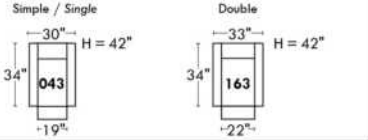

ALEXANDRA

OPTIMA

Spécifications | Specifications

1. Appui-tête levé / Headrest up
   - Appui-tête baissé / Headrest down
   - Complètement incliné / Fully reclined
2. **(A)** Hauteur complète 40" / Total Height
   (B) Hauteur appui-tête baissé 33" / Height headrest down
   (C) Hauteur du bras 24" / Arm Height
   (D) Hauteur du siège 19,5" / Seat height
   (E) Profondeur inclinée 65" / Depth fully reclined
   (F) Profondeur d'assise 20" ou/ou 22" / Seat depth
   (G) Profondeur appui-tête monté 36" / Depth with headrest up

Siège 30" de large | 30" Seat Width

Siège 23" de large | 23" Seat Width

Autres | Others

Fauteuil berçant, pivotant et inclinable

N'est pas un mécanisme protège-mur
Dégagement mural: 16"

Swivel, rocking motion chair

Not a wall hugger mechanism
Wall clearance: 16"

30" Populaires | Popular CONFIGURATIONS 23"