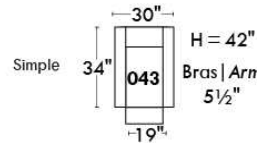

MONTE-CARLO

LINEA 30

Siège 23" de large | 23" Seat Width

**Fauteuil berçant,
pivotant et inclinable**
*Swivel rocking
motion chair*

Autres | Others

www.jaymar.ca