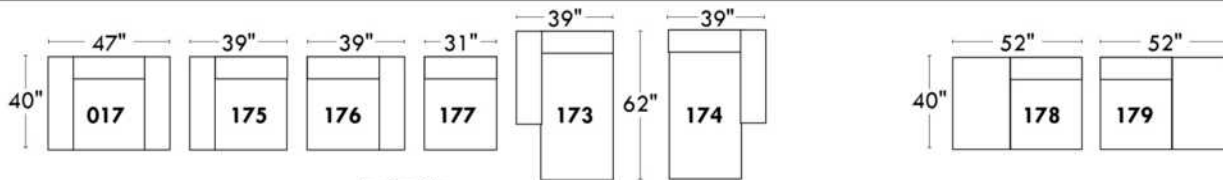

Items avec siège de 30" | Items with 30" seat