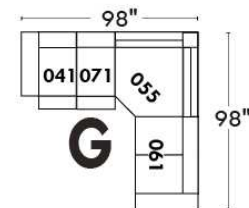

Autres | Others