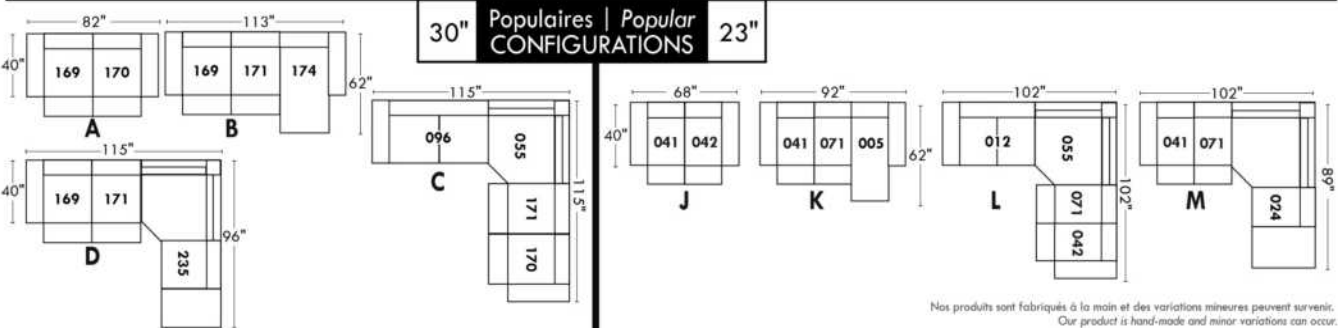

30" Populaires | Popular CONFIGURATIONS 23"