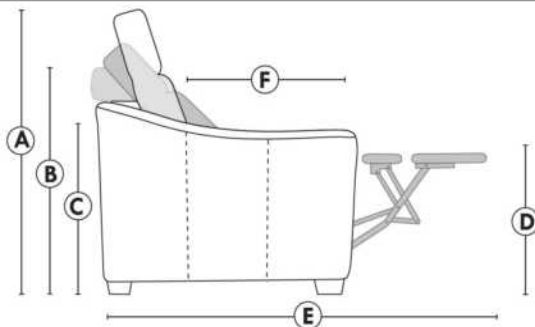

Spécifications | Specifications