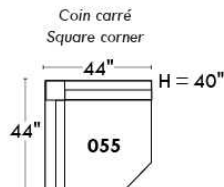

Autres | Others