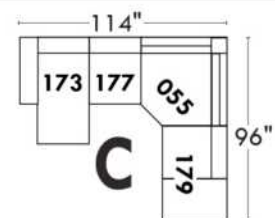

Autres | Others