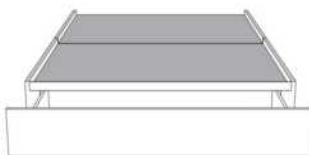

**Rangement à tiroir frontal
With Front Drawer**
540-541-542
Base lit simple N/D | Single base N/A