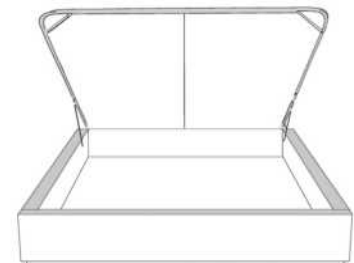

Avec rangement | With Storage
430-431-432-433