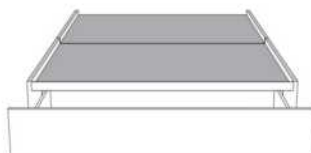

**Rangement à tiroir frontal
With Front Drawer**

540-541
Base lit simple N/D | Single base N/A