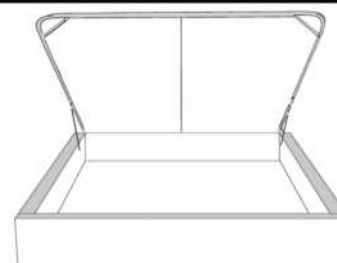

Avec rangement | With Storage
430-431-432-433