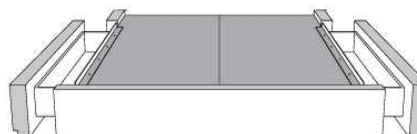

Rangement à tiroir latéraux
With Side Drawers
450-451 (2 tiroirs | drawers)

Base avec contour MINCE 2" | Base with NARROW contour 2"

Grandeur | Size King: 82 x 84 x 12 | Queen: 64 x 84 x 12

Avec pattes - Lit réglable
With Legs - Adjustable bed
560-561

Grandeur | Size

King Queen

Lit grandeur complète : 87x102x45/38 69x102x45/38
Complete Bed Size :
Intérieur | Inside : 78x82x12 61x82x12