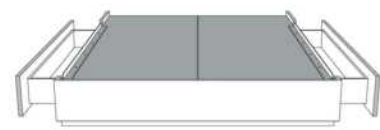

Rangement à tiroir latéraux
With Side Drawers
550-551 (2 tiroirs | drawers)
552-553 (1 tiroir | drawer)