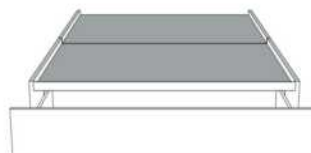

**Rangement à tiroir frontal
With Front Drawer**
540-541-542
Base lit simple N/D | Single base N/A