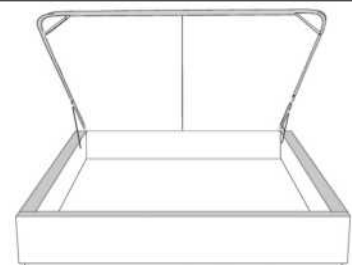

Avec rangement | With Storage
430-431