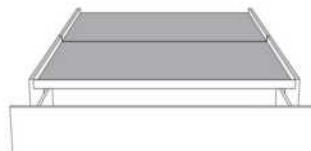

**Rangement à tiroir frontal
With Front Drawer**
540-541-542
Base lit simple N/D | Single base N/A