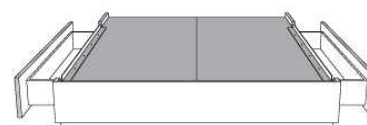

Rangement à tiroir latéraux
With Side Drawers
550-551 (2 tiroirs | drawers)

www.jaymar.ca