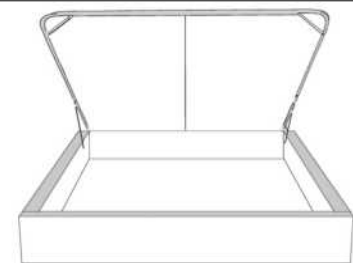

Avec rangement | With Storage
430-431-432-433