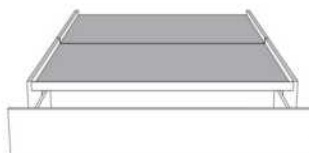

Rangement à tiroir frontal
With Front Drawer
540-541-542
Base lit simple N/D | Single base N/A