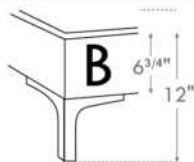

99900 BASE pour tête de lit SANS oreilles

Bed base for headboard WITHOUT wings

Base avec contour LARGE 4" | Base with WIDE contour 4"

Grandeur | Size King: 87 x 86 x 12 | Queen: 69 x 86 x 12 | Double: 64 x 82 x 12 | Simple/Single: 49 x 82 x 12

* Voir les choix de pattes en bas de page | See leg choices at bottom of page

Base lit simple N/D | Single base N/A

450-451 (2 tiroirs | drawers)
452-453 (1 tiroir | drawer)

Base avec contour MINCE 2" | Base with NARROW contour 2"

Grandeur | Size King: 82 x 84 x 12 | Queen: 64 x 84 x 12 | Double: 59 x 80 x 12 | Simple/Single: 44 x 80 x 12

Lit réglable
Adjustable bed
560-561-563
Pattes en bois seulement
Wood legs only

Grandeur | Size	King	Queen	Simple | Single
Extérieur | Outside:	82x84x12	65x84x12	44x84x12
Intérieur | Inside:	78x82x12	61x82x12	40x82x12

Base lit simple N/D | Single base N/A

550-551 (2 tiroirs | drawers)
552-553 (1 tiroir | drawer)

*Choix de pattes (Seulement pour base avec pattes) | Leg choices (Only for Bed base with legs)

LG60 Metal

N.B.

La hauteur du pied et longeron varie selon la patte choisie.
Foot & siderail height varies according to leg choice.

www.jaymar.ca