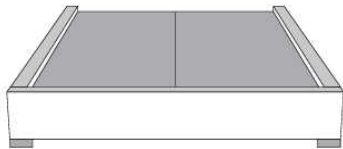

Avec pattes | With Legs
410-411