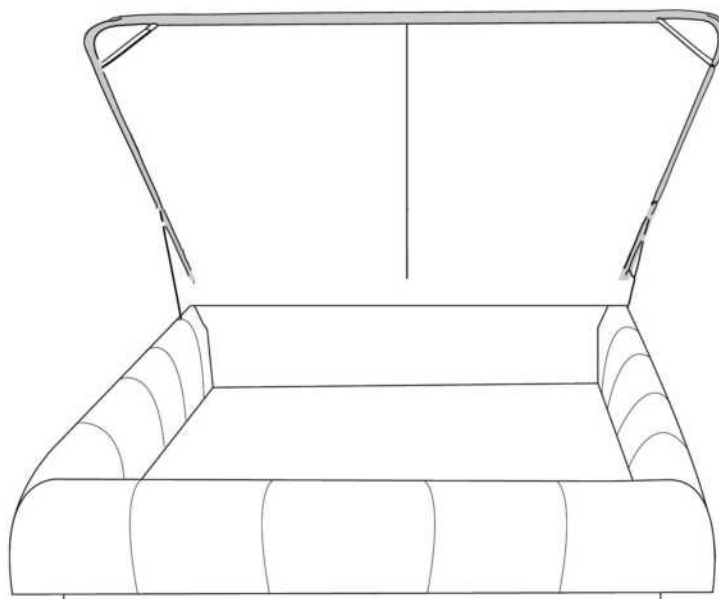

Lit avec rangement | Bed with storage

365 King | 366 Queen | 367 Double | 368 Simple/ Single

www.jaymar.ca

Les illustrations sont génériques et n'indiquent pas tous les détails de coutures.
The sketches are generic and do not reflect all sewing details.

R: 2016-02