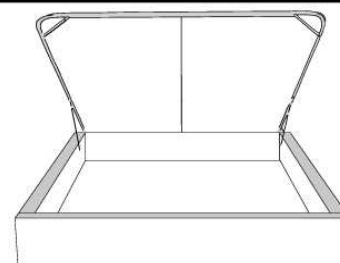

Avec rangement | With Storage
430-431