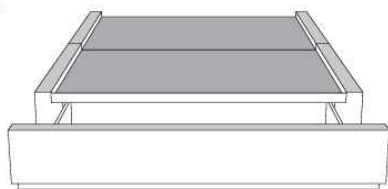

Rangement à tiroir frontal
With Front Drawer
440-441

Base lit simple N/D | Single base N/A