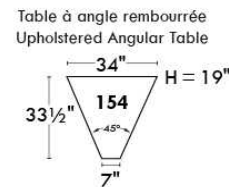

Autres | Others