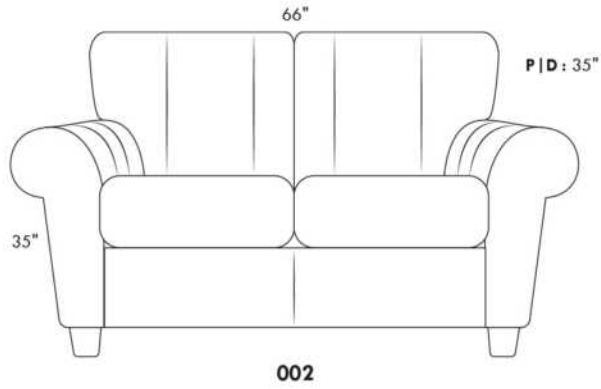

ORLEANS

Hauteur de siège 21" | Hauteur devant bras 26" | Profondeur d'assise 20"
Seat Height 21" | Arm Height 26" | Seat Depth 20"

www.jaymar.ca