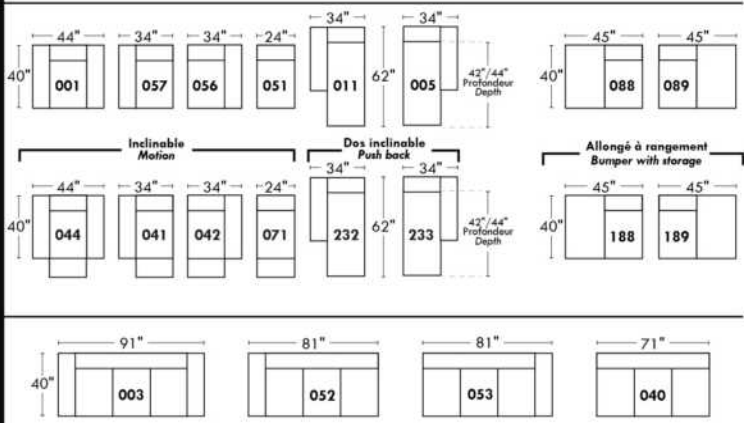

Siège 23" de large | 23" Seat Width