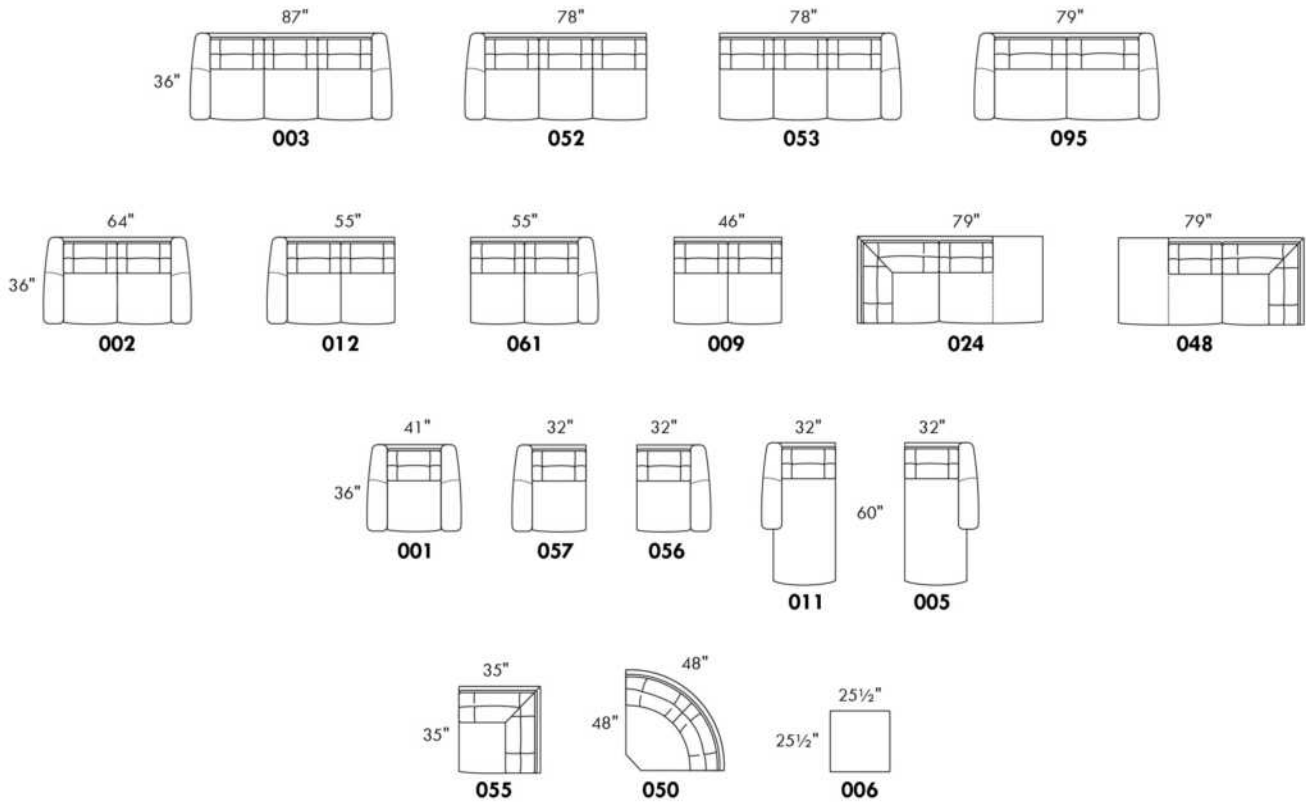

ALLEGRO

Hauteur complète 34" | Hauteur de siège 18" | Hauteur devant bras 24" | Profondeur d'assise 21"
Total Height 34" | Seat Height 18" | Arm Height 24" | Seat Depth 21"