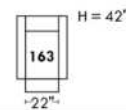

OPTIMA

Siège 30" de large | 30" Seat Width

Siège 23" de large | 23" Seat Width

Autres | Others

Fauteuil berçant, pivotant et inclinable

N'est pas un mécanisme protège-mur
Dégagement mural: 16"

Swivel, rocking motion chair

Not a wall hugger mechanism
Wall clearance: 16"

Simple / Single

Double