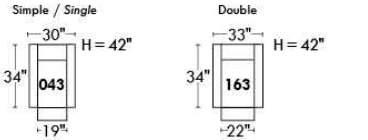

PORTOFINO

OPTIMA

Spécifications | Specifications

1. ☐ Appui-tête levé / Headrest up
   - ☐ Appui-tête baissé / Headrest down
   - ☐ Complètement incliné / Fully reclined
2. **(A)** Hauteur complète 40" / Total Height
   (B) Hauteur appui-tête baissé 33" / Height headrest down
   (C) Hauteur du bras 24,5" / Arm Height
   (D) Hauteur du siège 19,5" / Seat height
   (E) Profondeur inclinée 65" / Depth fully reclined
   (F) Profondeur d'assise 20" ou/ou 22" / Seat depth
   (G) Profondeur appui-tête monté 36" / Depth with headrest up

Siège 30" de large | 30" Seat Width

Siège 23" de large | 23" Seat Width

Autres | Others

Fauteuil berçant, pivotant et inclinable

N'est pas un mécanisme protège-mur
Dégagement mural: 16"

Swivel, rocking motion chair

Not a wall hugger mechanism
Wall clearance: 16"

30" Populaires | Popular CONFIGURATIONS 23"