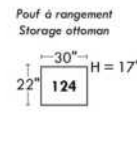

BROOKLYN

OPTIMA

Spécifications | Specifications

1. ☐ Appui-tête levé / Headrest up
   - ☐ Appui-tête baissé / Headrest down
   - ☐ Complètement incliné / Fully reclined
2. **(A)** Hauteur complète 40" / Total Height
   (B) Hauteur appui-tête baissé 33" / Height headrest down
   (C) Hauteur du bras 24" / Arm Height
   (D) Hauteur du siège 19,5" / Seat height
   (E) Profondeur inclinée 65" / Depth fully reclined
   (F) Profondeur d'assise 20" ou/ou 22" / Seat depth
   (G) Profondeur appui-tête monté 36" / Depth with headrest up

Siège 30" de large | 30" Seat Width

Siège 23" de large | 23" Seat Width

Autres | Others

Fauteuil berçant, pivotant et inclinable

N'est pas un mécanisme protège-mur
Dégagement mural: 16"

Swivel, rocking motion chair

Not a wall hugger mechanism
Wall clearance: 16"

Simple / Single

Double

30" Populaires | Popular CONFIGURATIONS 23"