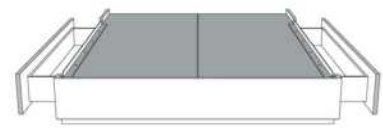

Rangement à tiroir latéraux
With Side Drawers
550-551 (2 tiroirs | drawers)
552-553 (1 tiroir | drawer)