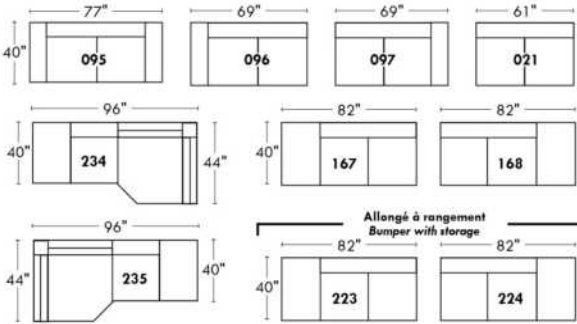

Siège 30" de large | 30" Seat Width