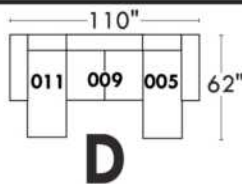

Autres | Others