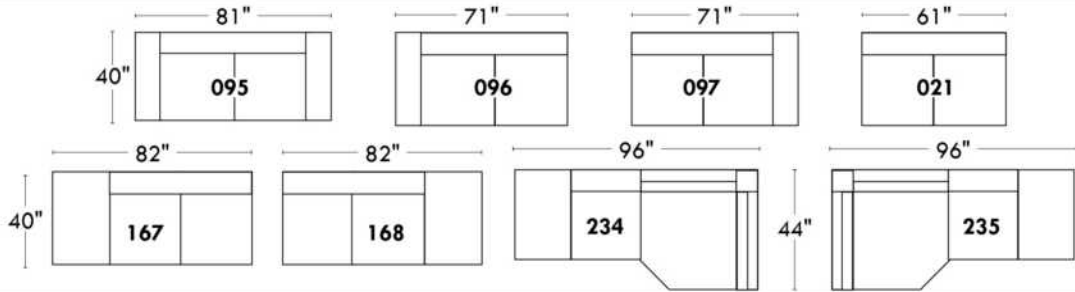

Items avec siège de 30" | Items with 30" seat