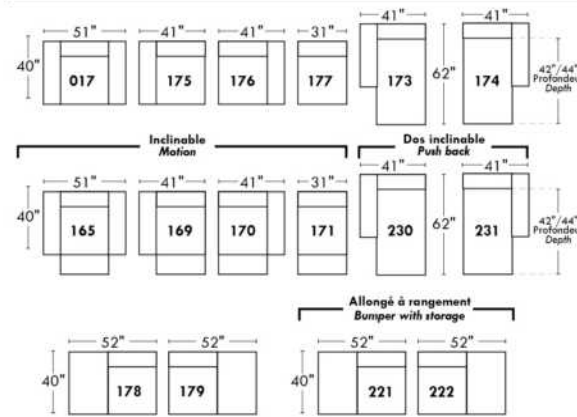

Siège 23" de large | 23" Seat Width