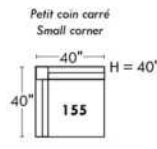

LONDON

OPTIMA

Spécifications | Specifications

- ☐ Appui-tête levé / Headrest up
- ☐ Appui-tête baissé / Headrest down
- ☐ Complètement incliné / Fully reclined

- (A) Hauteur complète 40" Total Height
- (B) Hauteur appui-tête baissé 33" Height headrest down
- (C) Hauteur du bras 22,5" Arm Height
- (D) Hauteur du siège 19,5" Seat height
- (E) Profondeur inclinée 65" Depth fully reclined
- (F) Profondeur d'assise 20" ou/ or 22" Seat depth
- (G) Profondeur appui-tête monté 36" Depth with headrest up

Siège 30" de large | 30" Seat Width

Siège 23" de large | 23" Seat Width

Autres | Others

Fauteuil berçant, pivotant et inclinable

N'est pas un mécanisme protège-mur
Dégagement mural: 16"

Swivel, rocking motion chair

Not a wall hugger mechanism
Wall clearance: 16"

Simple / Single

Double