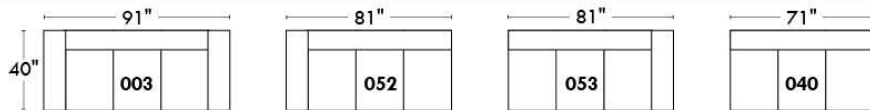

Siège 23" de large | 23" Seat Width

**Fauteuil berçant,
pivotant et inclinable**

**Swivel rocking
motion chair**