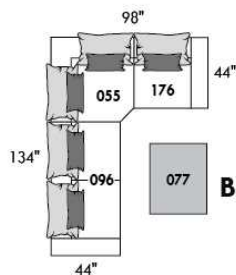

www.jaymar.ca