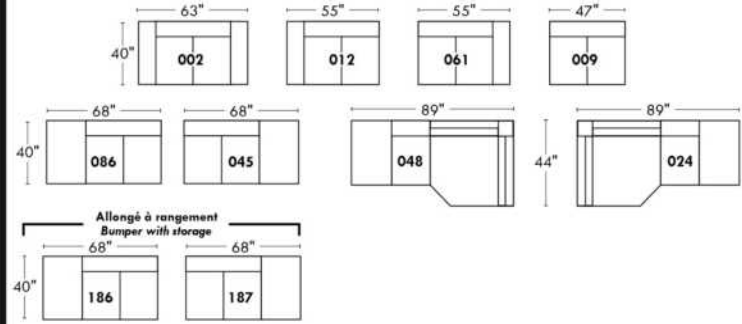

Siège 23" de large | 23" Seat Width

Autres | Others

Fauteuil berçant, pivotant et inclinable

N'est pas un mécanisme protège-mur
Dégagement mural: 16"

Swivel, rocking motion chair

Not a wall hugger mechanism
Wall clearance: 16"

Simple / Single

Double