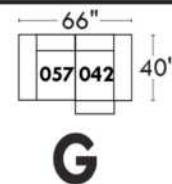

Autres | Others