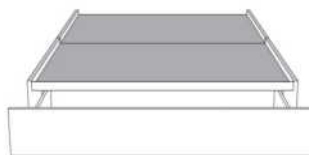

Rangement à tiroir frontal
With Front Drawer
540-541-542
Base lit simple N/D | Single base N/A