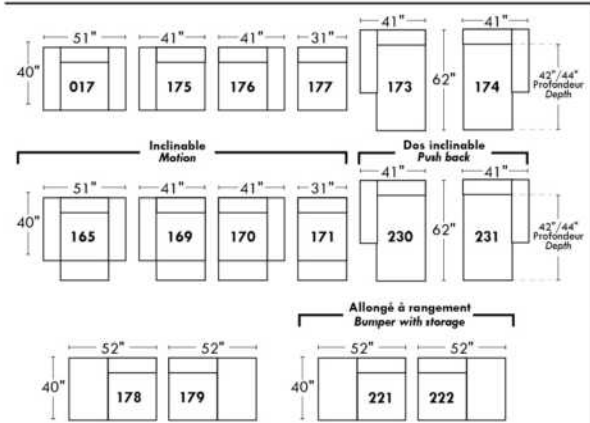

Siège 23" de large | 23" Seat Width