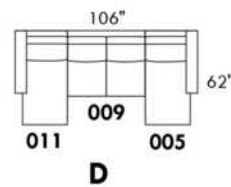

CONFIGURATIONS