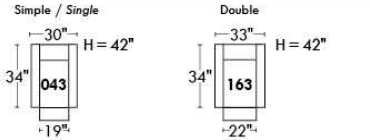

BUDAPEST

OPTIMA

Spécifications | Specifications

1. ☐ Appui-tête levé / Headrest up
   - ☐ Appui-tête baissé / Headrest down
   - ☐ Complètement incliné / Fully reclined
- (A) Hauteur complète 40" / Total Height
  (B) Hauteur appui-tête baissé 33" / Height headrest down
  (C) Hauteur du bras 24,5" / Arm Height
  (D) Hauteur du siège 19,5" / Seat height
  (E) Profondeur inclinée 65" / Depth fully reclined
  (F) Profondeur d'assise 20" ou/ou 22" / Seat depth
  (G) Profondeur appui-tête monté 36" / Depth with headrest up

Siège 30" de large | 30" Seat Width

Siège 23" de large | 23" Seat Width

Autres | Others

Fauteuil berçant, pivotant et inclinable

N'est pas un mécanisme protège-mur
Dégagement mural: 16"

Swivel, rocking motion chair

Not a wall hugger mechanism
Wall clearance: 16"

30" Populaires | Popular CONFIGURATIONS 23"