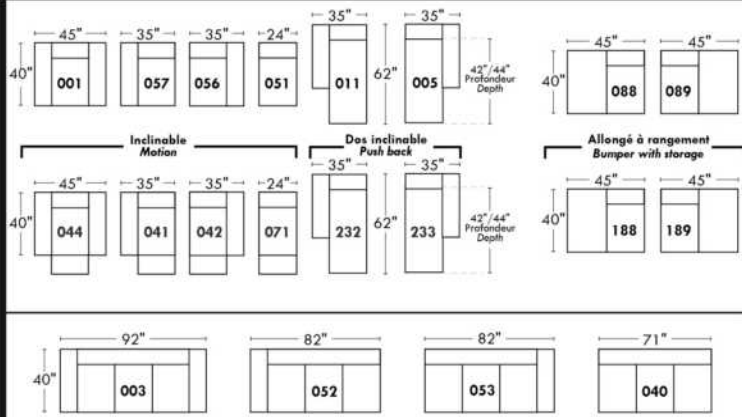

Siège 23" de large | 23" Seat Width