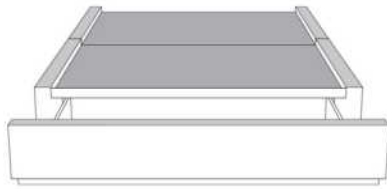

Rangement à tiroir frontal
With Front Drawer
440-441-442
Base lit simple N/D | Single base N/A