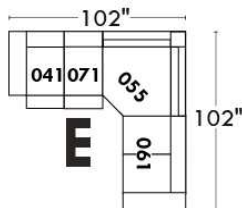

Autres | Others

Siège 23" de large | 23" Seat Width

**Fauteuil berçant,
pivotant et inclinable**

**Swivel rocking
motion chair**

Autres | Others

Coin carré
Square corner

Pouf à rangement
Storage ottoman

Table à angle rembourrée
Upholstered Angular Table