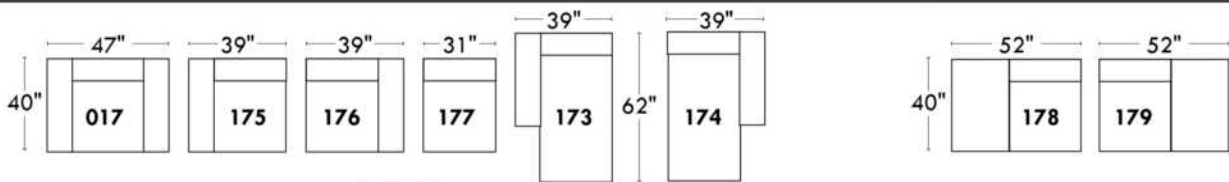

Items avec siège de 30" | Items with 30" seat