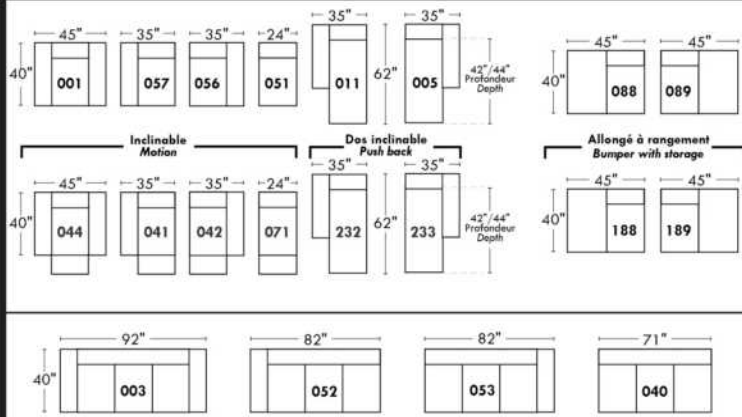

Siège 23" de large | 23" Seat Width

Autres | Others

Fauteuil berçant, pivotant et inclinable

N'est pas un mécanisme protège-mur
Dégagement mural: 16"

Swivel, rocking motion chair

Not a wall hugger mechanism
Wall clearance: 16"