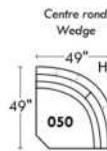

WASHINGTON

OPTIMA

Spécifications | Specifications

1. ☐ Appui-tête levé / Headrest up
   - ☐ Appui-tête baissé / Headrest down
   - ☐ Complètement incliné / Fully reclined
2. **(A)** Hauteur complète 40" / Total Height
   (B) Hauteur appui-tête baissé 33" / Height headrest down
   (C) Hauteur du bras 24" / Arm Height
   (D) Hauteur du siège 19,5" / Seat height
   (E) Profondeur inclinée 65" / Depth fully reclined
   (F) Profondeur d'assise 20" ou/ou 22" / Seat depth
   (G) Profondeur appui-tête monté 36" / Depth with headrest up

Siège 30" de large | 30" Seat Width

Siège 23" de large | 23" Seat Width

Autres | Others

Fauteuil berçant, pivotant et inclinable

N'est pas un mécanisme protège-mur
Dégagement mural: 16"

Swivel, rocking motion chair

Not a wall hugger mechanism
Wall clearance: 16"

Simple / Single

Double