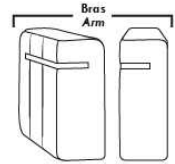

Siège 30" de large | 30" Seat Width

Spécifications | Specifications

- ☐ Appui-tête levé / Headrest up
- ☐ Appui-tête baissé / Headrest down
- ☐ Complètement incliné / Fully reclined

- (A) Hauteur complète 39" / Total Height
- (B) Hauteur appui-tête baissé 30" / Height headrest down
- (C) Hauteur du bras 24" / Arm Height
- (D) Hauteur du siège 19,5" / Seat height
- (E) Profondeur incliné 63" / Depth fully reclined
- (F) Profondeur d'assise 20" / Seat depth

Autres | Others