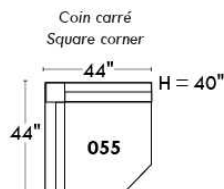

Autres | Others

CORRADO

LINEA 30

Siège 23" de large | 23" Seat Width

**Fauteuil berçant,
pivotant et inclinable**
*Swivel rocking
motion chair*

Autres | Others

www.jaymar.ca

Toutes les dimensions indiquées sont au pouce près. Nos produits sont fabriqués à la main et des variations mineures peuvent survenir. All dimensions indicated are to the nearest inch. Our product is hand-made and minor variations can occur.