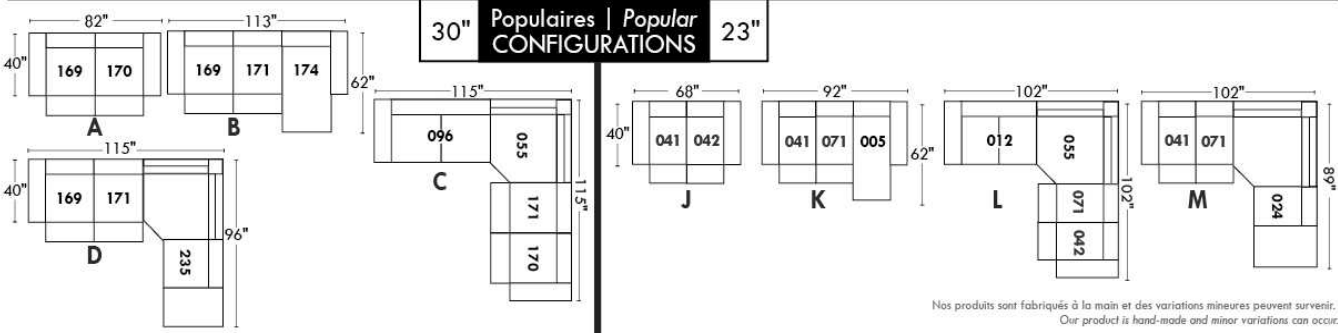

30" Populaires | Popular CONFIGURATIONS 23"