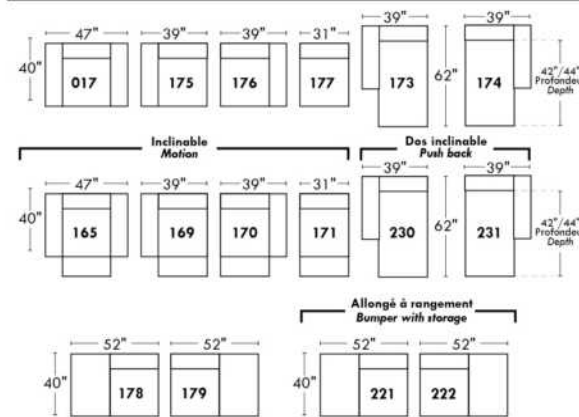

Siège 23" de large | 23" Seat Width

Autres | Others

Fauteuil berçant, pivotant et inclinable

N'est pas un mécanisme protège-mur
Dégagement mural: 16"

Swivel, rocking motion chair

Not a wall hugger mechanism
Wall clearance: 16"

Simple / Single

Double