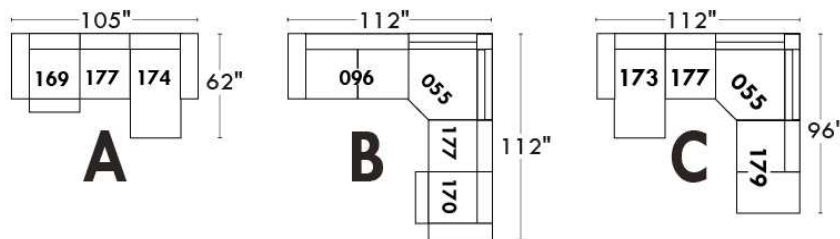

www.jaymar.ca