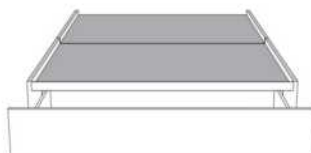

**Rangement à tiroir frontal
With Front Drawer**
540-541-542
Base lit simple N/D | Single base N/A