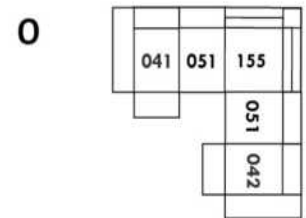

30" Seat Width | Siège 30" de large

Home Theatre CONFIGURATIONS Cinéma maison

23" Seat Width | Siège 23" de large

Home Theatre CONFIGURATIONS Cinéma maison

OPTIMA

Siège 30" de large | 30" Seat Width

Siège 23" de large | 23" Seat Width