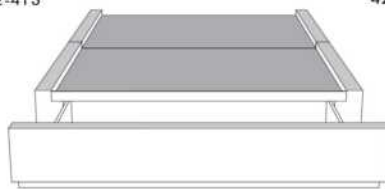

**Rangement à tiroir frontal
With Front Drawer**
440-441-442
Base lit simple N/D | Single base N/A