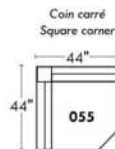

LONDON

OPTIMA

Spécifications | Specifications

- ☐ Appui-tête levé / Headrest up
- ☐ Appui-tête baissé / Headrest down
- ☐ Complètement incliné / Fully reclined

- (A) Hauteur complète 40" Total Height
- (B) Hauteur appui-tête baissé 33" Height headrest down
- (C) Hauteur du bras 22,5" Arm Height
- (D) Hauteur du siège 19,5" Seat height
- (E) Profondeur inclinée 65" Depth fully reclined
- (F) Profondeur d'assise 20" ou/ or 22" Seat depth
- (G) Profondeur appui-tête monté 36" Depth with headrest up

Siège 30" de large | 30" Seat Width

Siège 23" de large | 23" Seat Width

Autres | Others

Fauteuil berçant, pivotant et inclinable

N'est pas un mécanisme protège-mur
Dégagement mural: 16"

Swivel, rocking motion chair

Not a wall hugger mechanism
Wall clearance: 16"

Simple / Single

Double