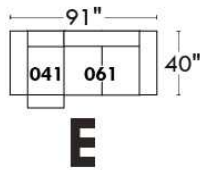

Autres | Others