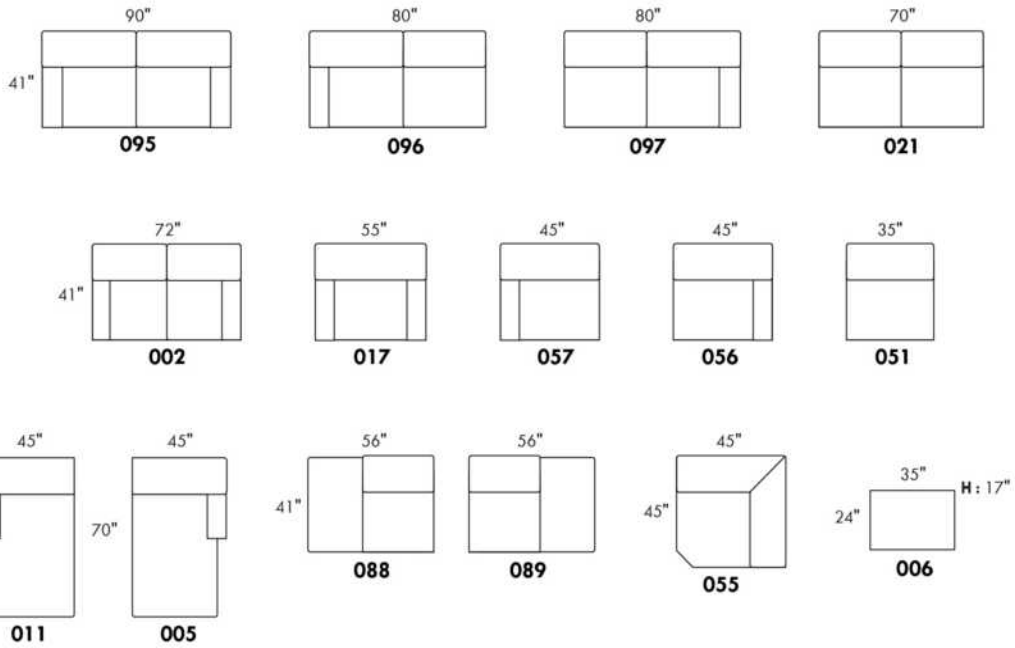

CAPE COD

Hauteur complète 34" | Hauteur de siège 18" | Hauteur devant bras 24" | Profondeur d'assise 24"
Total Height 34" | Seat Height 18" | Arm Height 24" | Seat Depth 24"