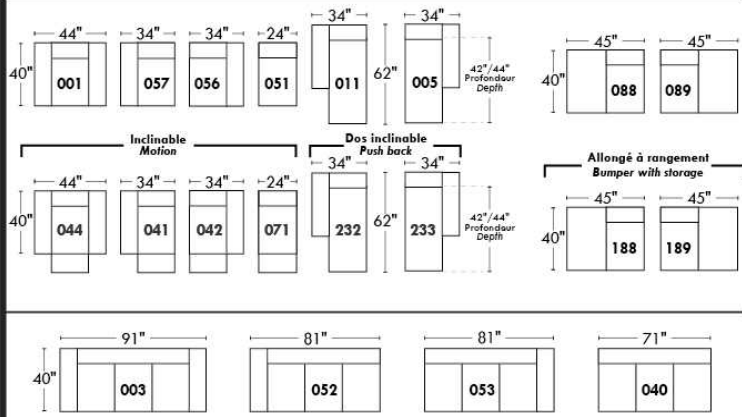

Siège 23" de large | 23" Seat Width