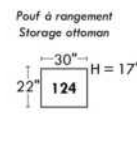

LYON

OPTIMA

Spécifications | Specifications

1. ☐ Appui-tête levé / Headrest up
   - ☐ Appui-tête baissé / Headrest down
   - ☐ Complètement incliné / Fully reclined
2. **(A)** Hauteur complète 40" / Total Height
   (B) Hauteur appui-tête baissé 33" / Height headrest down
   (C) Hauteur du bras 23" / Arm Height
   (D) Hauteur du siège 19,5" / Seat height
   (E) Profondeur inclinée 65" / Depth fully reclined
   (F) Profondeur d'assise 20" ou/ou 22" / Seat depth
   (G) Profondeur appui-tête monté 36" / Depth with headrest up

Siège 30" de large | 30" Seat Width

Siège 23" de large | 23" Seat Width

Autres | Others

Fauteuil berçant, pivotant et inclinable

N'est pas un mécanisme protège-mur
Dégagement mural: 16"

Swivel, rocking motion chair

Not a wall hugger mechanism
Wall clearance: 16"

Simple / Single

Double