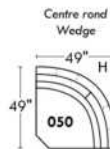

VALENCE

OPTIMA

Spécifications | Specifications

- ☐ Appui-tête levé / Headrest up
- ☐ Appui-tête baissé / Headrest down
- ☐ Complètement incliné / Fully reclined
- (A) Hauteur complète 40" / Total Height
- (B) Hauteur appui-tête baissé 33" / Height headrest down
- (C) Hauteur du bras 23" / Arm Height
- (D) Hauteur du siège 19,5" / Seat height
- (E) Profondeur inclinée 65" / Depth fully reclined
- (F) Profondeur d'assise 20" ou/ou 22" / Seat depth
- (G) Profondeur appui-tête monté 36" / Depth with headrest up

Siège 30" de large | 30" Seat Width

Siège 23" de large | 23" Seat Width

Autres | Others

Fauteuil berçant, pivotant et inclinable

N'est pas un mécanisme protège-mur
Dégagement mural: 16"

Swivel, rocking motion chair

Not a wall hugger mechanism
Wall clearance: 16"

Simple / Single

Double