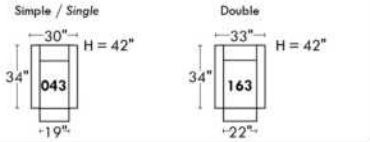

AMSTERDAM

OPTIMA

Spécifications | Specifications

1. ☐ Appui-tête levé / Headrest up
   - ☐ Appui-tête baissé / Headrest down
   - ☐ Complètement incliné / Fully reclined
2. **(A)** Hauteur complète 40" Total Height
   (B) Hauteur appui-tête baissé 33" Height headrest down
   (C) Hauteur du bras 24" Arm Height
   (D) Hauteur du siège 19,5" Seat height
   (E) Profondeur inclinée 65" Depth fully reclined
   (F) Profondeur d'assise 20" ou/ou 22" Seat depth
   (G) Profondeur appui-tête monté 36" Depth with headrest up

Siège 30" de large | 30" Seat Width

Siège 23" de large | 23" Seat Width

Autres | Others

Fauteuil berçant, pivotant et inclinable

N'est pas un mécanisme protège-mur
Dégagement mural: 16"

Swivel, rocking motion chair

Not a wall hugger mechanism
Wall clearance: 16"

30" Populaires | Popular CONFIGURATIONS 23"