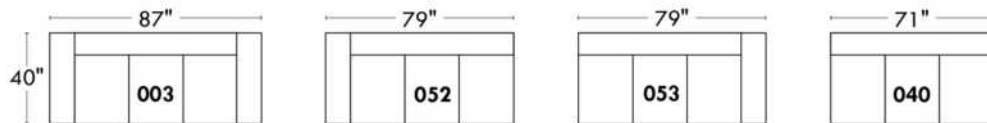

Items avec siège de 23" | Items with 23" seat

<p>Fauteuil berçant, pivotant et inclinable</p> <p>NE viens PAS avec un mécanisme protège-mur Dégagement mural: 16"</p>	<p>Swivel and rocking motion chair</p> <p>NOT Wall hugger Wall clearance: 16"</p>	<p>Simple 34" x 30" x 19" H = 42" Bras Arm 5 1/2"</p> <p>Double 34" x 33" x 22" H = 42" Bras Arm 5 1/2"</p>
--	--	---