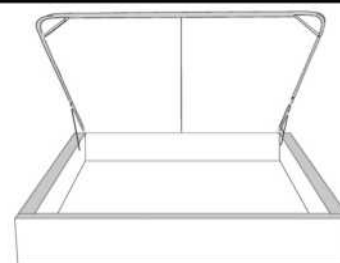

Avec rangement | With Storage
430-431-432-433