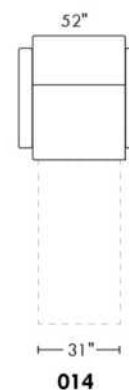

SURF

Hauteur complète 36" | Hauteur de siège 22" | Hauteur devant bras 28½" | Profondeur d'assise 21½"
Total Height 36" | Seat Height 22" | Arm Height 28½" | Seat Depth 21½"

www.jaymar.ca