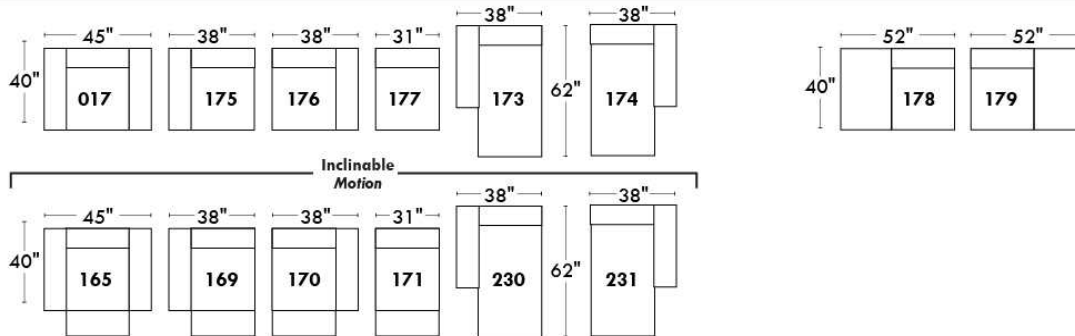

Siège 30" de large | 30" Seat Width