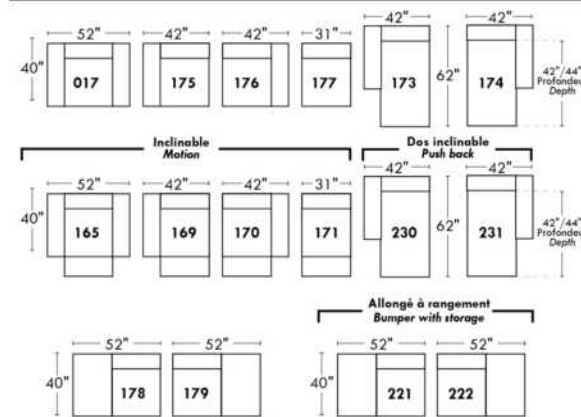

Siège 23" de large | 23" Seat Width