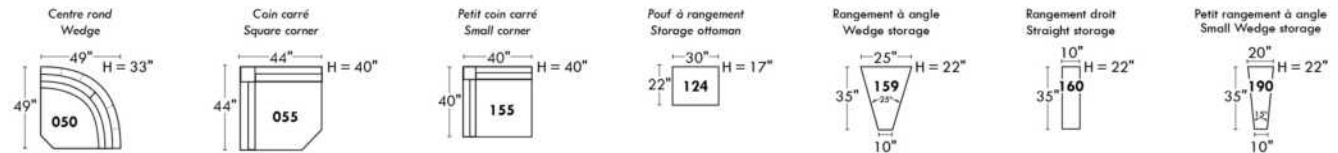

Autres | Others

Fauteuil berçant, pivotant et inclinable

N'est pas un mécanisme protège-mur
Dégagement mural: 16"

Swivel, rocking motion chair

Not a wall hugger mechanism
Wall clearance: 16"