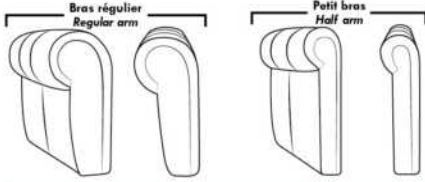

WASHINGTON

OPTIMA