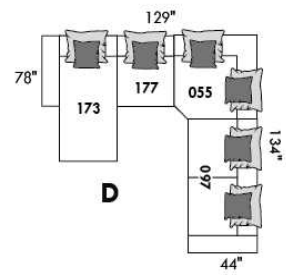

www.jaymar.ca