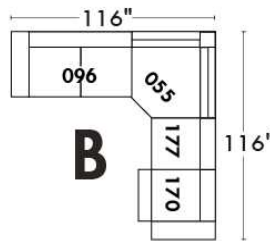

Autres | Others