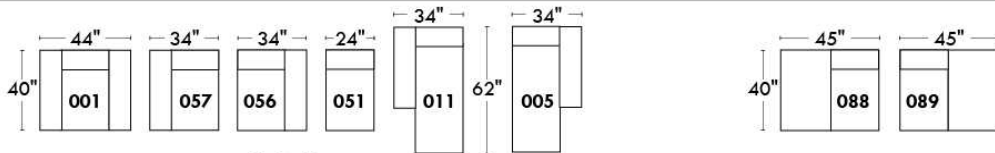

Siège 23" de large | 23" Seat Width

**Fauteuil berçant,
pivotant et inclinable**

**Swivel rocking
motion chair**

Autres | Others