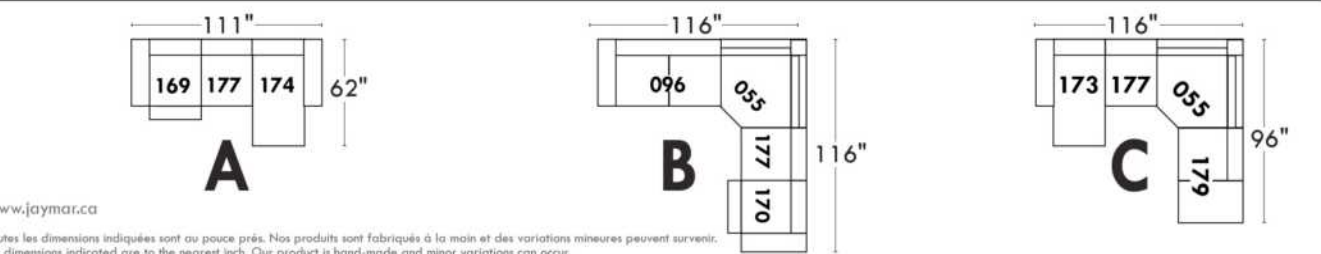

Autres | Others

www.jaymar.ca
Toutes les dimensions indiquées sont au pouce près. Nos produits sont fabriqués à la main et des variations mineures peuvent survenir.
All dimensions indicated are to the nearest inch. Our product is hand-made and minor variations can occur.