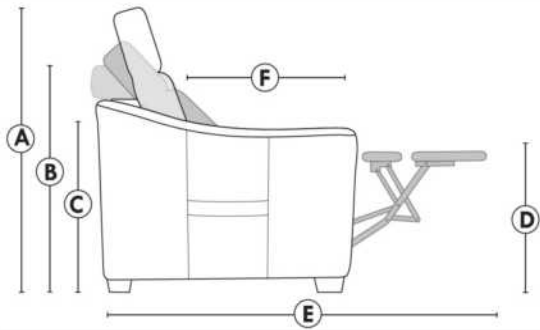

JULIANNE

PARALLELE

33

Items avec siège de 30" | Items with 30" seat

Spécifications | Specifications

- Appui-tête levé / Headrest up
- Appui-tête baissé / Headrest down
- Complètement incliné / Fully reclined
- (A) Hauteur complète 40" / Total Height
- (B) Hauteur appui-tête baissé 33" / Height headrest down
- (C) Hauteur du bras 23" / Arm Height
- (D) Hauteur du siège 19,5" / Seat height
- (E) Profondeur incliné 65" / Depth fully reclined
- (F) Profondeur d'assise 20" ou/ou 22" / Seat depth