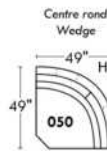

BROOKLYN

OPTIMA

Spécifications | Specifications

1. ☐ Appui-tête levé / Headrest up
   - ☐ Appui-tête baissé / Headrest down
   - ☐ Complètement incliné / Fully reclined
2. **(A)** Hauteur complète 40" / Total Height
   (B) Hauteur appui-tête baissé 33" / Height headrest down
   (C) Hauteur du bras 24" / Arm Height
   (D) Hauteur du siège 19,5" / Seat height
   (E) Profondeur inclinée 65" / Depth fully reclined
   (F) Profondeur d'assise 20" ou/ou 22" / Seat depth
   (G) Profondeur appui-tête monté 36" / Depth with headrest up

Siège 30" de large | 30" Seat Width

Siège 23" de large | 23" Seat Width

Autres | Others

Fauteuil berçant, pivotant et inclinable

N'est pas un mécanisme protège-mur
Dégagement mural: 16"

Swivel, rocking motion chair

Not a wall hugger mechanism
Wall clearance: 16"

Simple / Single

Double

30" Populaires | Popular CONFIGURATIONS 23"