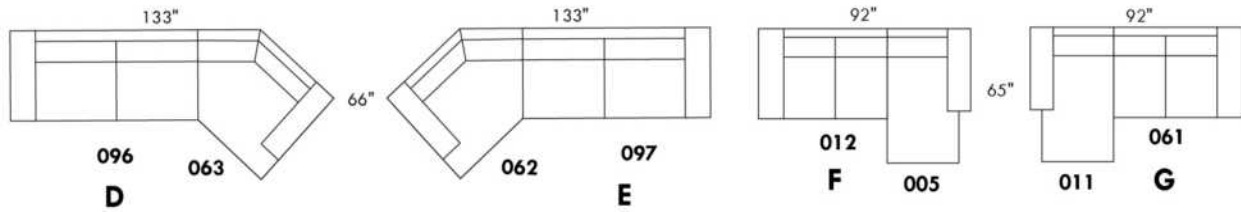

CONDO

Hauteur complète 36" | Hauteur de siège 20" | Hauteur devant bras 25" | Profondeur d'assise 21"
 Total Height 36" | Seat Height 20" | Arm Height 25" | Seat Depth 21"

www.jaymar.ca

Toutes les dimensions indiquées sont au pouce près. Nos produits sont fabriqués à la main et des variations mineures peuvent survenir.
 All dimensions indicated are to the nearest inch. Our product is hand-made and minor variations can occur.