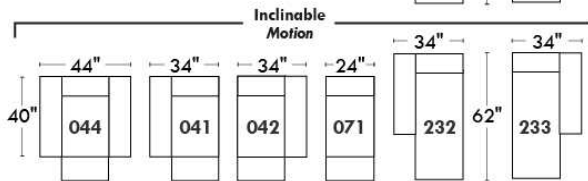

Autres | Others

Siège 23" de large | 23" Seat Width

**Fauteuil berçant,
pivotant et inclinable**

**Swivel rocking
motion chair**

Autres | Others

Coin carré
Square corner

Pouf à rangement
Storage ottoman

Table à angle rembourrée
Upholstered Angular Table