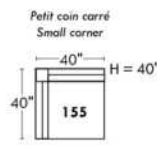

LYON

OPTIMA

Spécifications | Specifications

1. ☐ Appui-tête levé / Headrest up
   - ☐ Appui-tête baissé / Headrest down
   - ☐ Complètement incliné / Fully reclined
2. **(A)** Hauteur complète 40" / Total Height
   (B) Hauteur appui-tête baissé 33" / Height headrest down
   (C) Hauteur du bras 23" / Arm Height
   (D) Hauteur du siège 19,5" / Seat height
   (E) Profondeur inclinée 65" / Depth fully reclined
   (F) Profondeur d'assise 20" ou/ou 22" / Seat depth
   (G) Profondeur appui-tête monté 36" / Depth with headrest up

Siège 30" de large | 30" Seat Width

Siège 23" de large | 23" Seat Width

Autres | Others

Fauteuil berçant, pivotant et inclinable

N'est pas un mécanisme protège-mur
Dégagement mural: 16"

Swivel, rocking motion chair

Not a wall hugger mechanism
Wall clearance: 16"

Simple / Single

Double