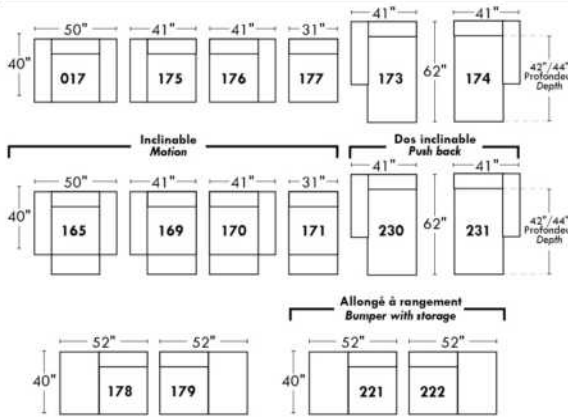

Siège 23" de large | 23" Seat Width