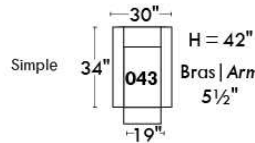

MONTE-CARLO

LINEA 30

Siège 23" de large | 23" Seat Width

Fauteuil berçant, pivotant et inclinable
Swivel rocking motion chair

Autres | Others

www.jaymar.ca