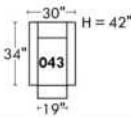

Autres | Others

Fauteuil berçant, pivotant et inclinable

N'est pas un mécanisme protège-mur
Dégagement mural: 16"

Swivel, rocking motion chair

Not a wall hugger mechanism
Wall clearance: 16"

Simple / Single