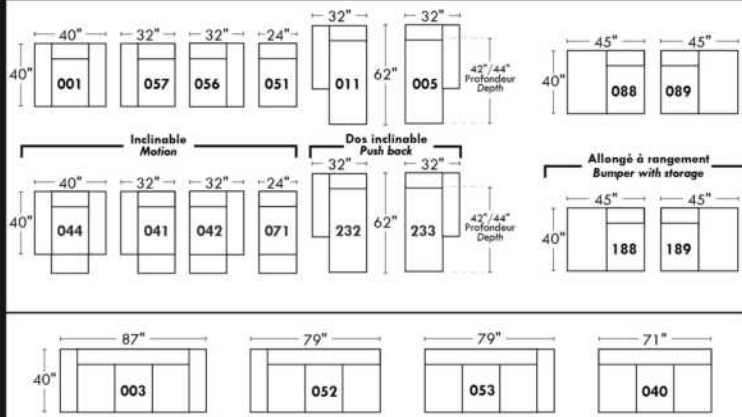

Siège 23" de large | 23" Seat Width

Autres | Others

Fauteuil berçant, pivotant et inclinable

N'est pas un mécanisme protège-mur
Dégagement mural: 16"

Swivel, rocking motion chair

Not a wall hugger mechanism
Wall clearance: 16"

Simple / Single

Double