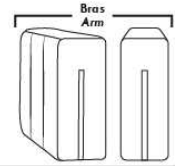

Siège 30" de large | 30" Seat Width

Spécifications | Specifications

- ☐ Appui-tête levé / Headrest up
- ☐ Appui-tête baissé / Headrest down
- ☐ Complètement incliné / Fully reclined

- (A) Hauteur complète 39" / Total Height
- (B) Hauteur appui-tête baissé 30" / Height headrest down
- (C) Hauteur du bras 24" / Arm Height
- (D) Hauteur du siège 19,5" / Seat height
- (E) Profondeur inclinée 63" / Depth fully reclined
- (F) Profondeur d'assise 20" / Seat depth

Autres | Others