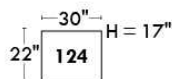

Autres | Others

Siège 23" de large | 23" Seat Width

**Fauteuil berçant,
pivotant et inclinable**

**Swivel rocking
motion chair**

Autres | Others

Coin carré
Square corner

Pouf à rangement
Storage ottoman

Table à angle rembourrée
Upholstered Angular Table