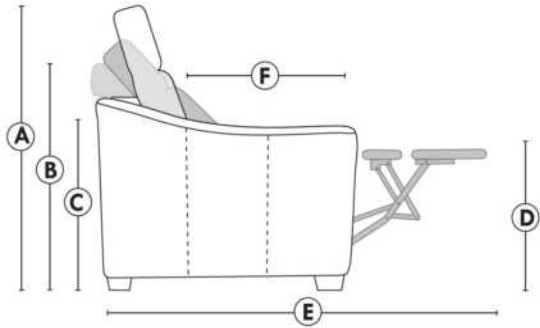

Spécifications | Specifications