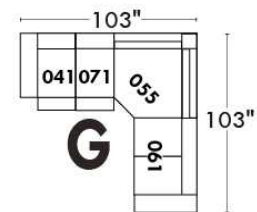

Autres | Others