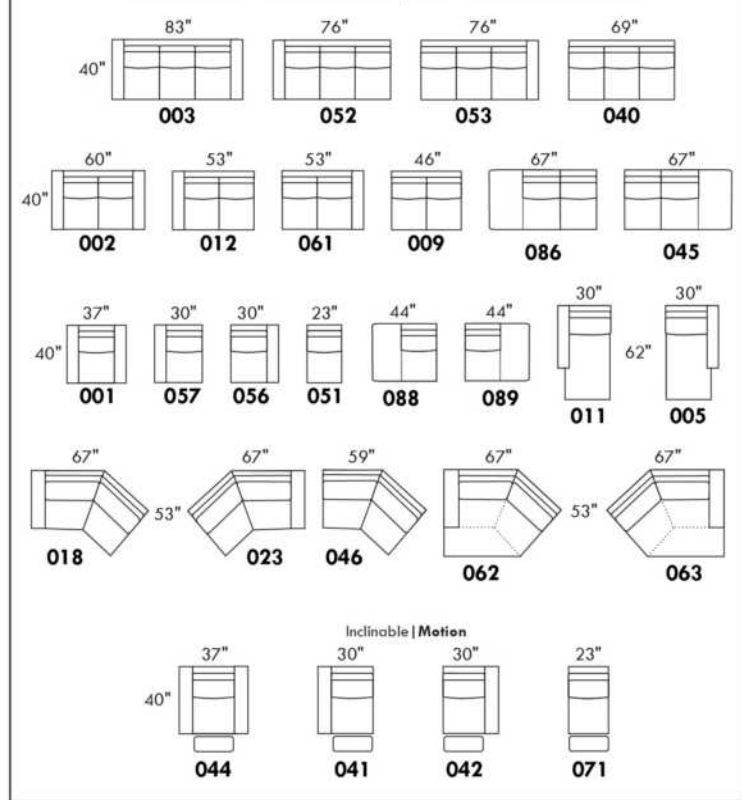

SIÈGE 23" DE LARGE | 23" SEAT WIDTH