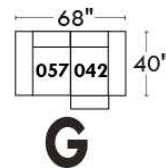

Autres | Others

Siège 23" de large | 23" Seat Width

**Fauteuil berçant,
pivotant et inclinable**

**Swivel rocking
motion chair**

Autres | Others

Coin carré
Square corner

Pouf à rangement
Storage ottoman

Table à angle rembourrée
Upholstered Angular Table