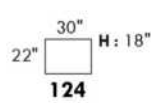

SIÈGE 23" DE LARGE | 23" SEAT WIDTH

CONFIGURATIONS