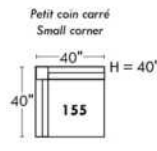

WASHINGTON

OPTIMA

Spécifications | Specifications

1. ☐ Appui-tête levé / Headrest up
   - ☐ Appui-tête baissé / Headrest down
   - ☐ Complètement incliné / Fully reclined
2. **(A)** Hauteur complète 40" / Total Height
   (B) Hauteur appui-tête baissé 33" / Height headrest down
   (C) Hauteur du bras 24" / Arm Height
   (D) Hauteur du siège 19,5" / Seat height
   (E) Profondeur inclinée 65" / Depth fully reclined
   (F) Profondeur d'assise 20" ou/ou 22" / Seat depth
   (G) Profondeur appui-tête monté 36" / Depth with headrest up

Siège 30" de large | 30" Seat Width

Siège 23" de large | 23" Seat Width

Autres | Others

Fauteuil berçant, pivotant et inclinable

N'est pas un mécanisme protège-mur
Dégagement mural: 16"

Swivel, rocking motion chair

Not a wall hugger mechanism
Wall clearance: 16"

Simple / Single

Double