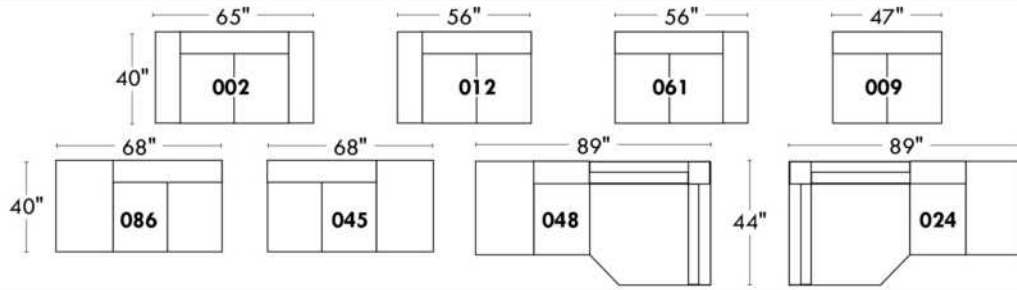

Items avec siège de 23" | Items with 23" seat

Fauteuil berçant, pivotant et inclinable
Swivel rocking motion chair

Simple: 30" x 34" x 19" (seat 23") H = 42" Bras | Arm 5 1/2"

Double: 33" x 34" x 22" (seat 23") H = 42" Bras | Arm 5 1/2"