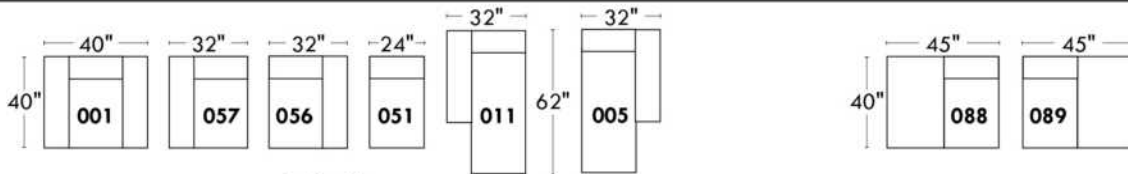

JULIANNE

PARALLELE

33

Items avec siège de 23" | Items with 23" seat