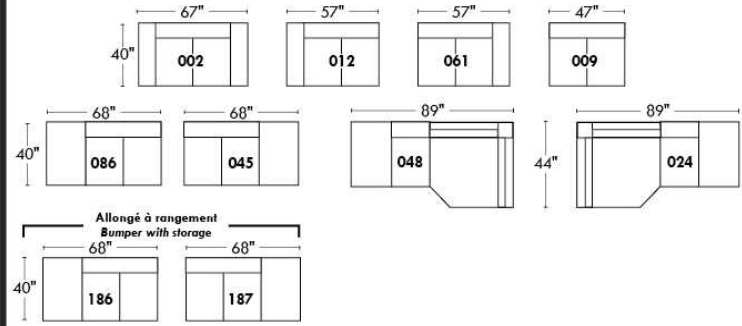

Siège 23" de large | 23" Seat Width