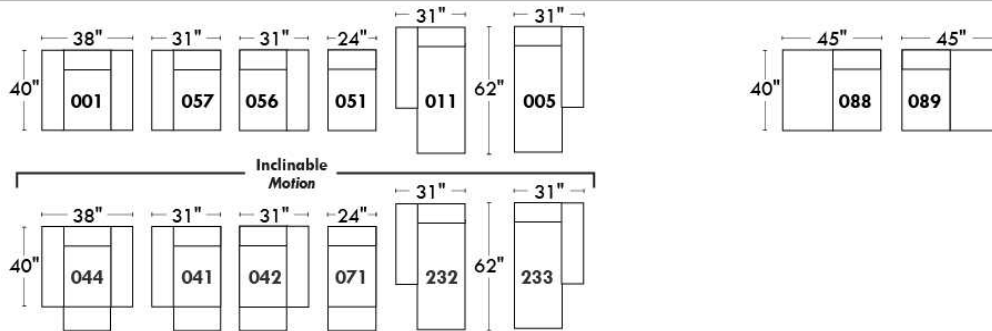

CORRADO

LINEA 30

Siège 23" de large | 23" Seat Width

**Fauteuil berçant,
pivotant et inclinable**
*Swivel rocking
motion chair*

Autres | Others

www.jaymar.ca