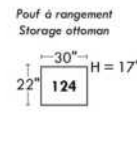

LONDON

OPTIMA

Spécifications | Specifications

- ☐ Appui-tête levé / Headrest up
- ☐ Appui-tête baissé / Headrest down
- ☐ Complètement incliné / Fully reclined

- (A) Hauteur complète 40" Total Height
- (B) Hauteur appui-tête baissé 33" Height headrest down
- (C) Hauteur du bras 22,5" Arm Height
- (D) Hauteur du siège 19,5" Seat height
- (E) Profondeur inclinée 65" Depth fully reclined
- (F) Profondeur d'assise 20" ou/ or 22" Seat depth
- (G) Profondeur appui-tête monté 36" Depth with headrest up

Siège 30" de large | 30" Seat Width

Siège 23" de large | 23" Seat Width

Autres | Others

Fauteuil berçant, pivotant et inclinable

N'est pas un mécanisme protège-mur
Dégagement mural: 16"

Swivel, rocking motion chair

Not a wall hugger mechanism
Wall clearance: 16"

Simple / Single

Double