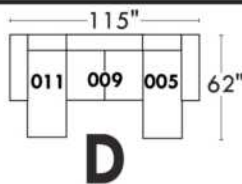

Autres | Others