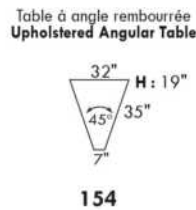

SIÈGE 22" DE LARGE | 22" SEAT WIDTH