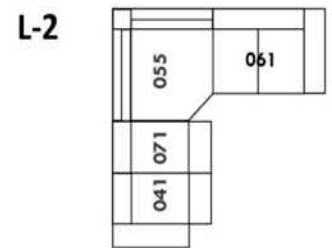

30" Seat Width | Siège 30" de large

Home Theatre CONFIGURATIONS Cinéma maison

23" Seat Width | Siège 23" de large

Home Theatre CONFIGURATIONS Cinéma maison

OPTIMA

Siège 30" de large | 30" Seat Width

Siège 23" de large | 23" Seat Width