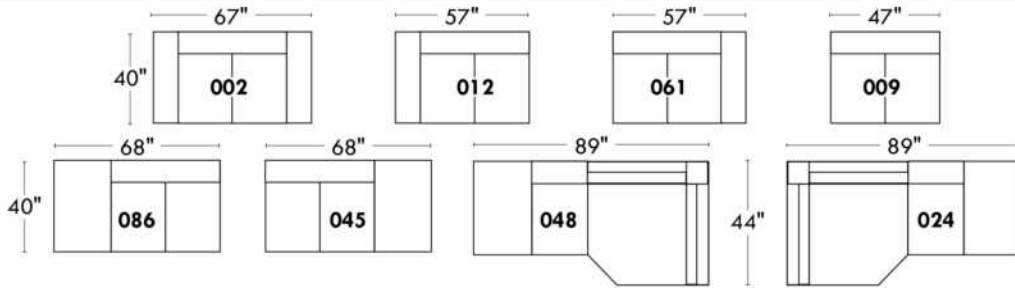

Items avec siège de 23" | Items with 23" seat

Fauteuil berçant, pivotant et inclinable
Swivel rocking motion chair

Simple: 30" x 34" x 19" (H=42", Bras | Arm 5 1/2")

Double: 33" x 34" x 22" (H=42", Bras | Arm 5 1/2")