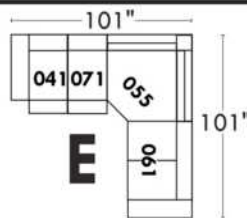

Autres | Others