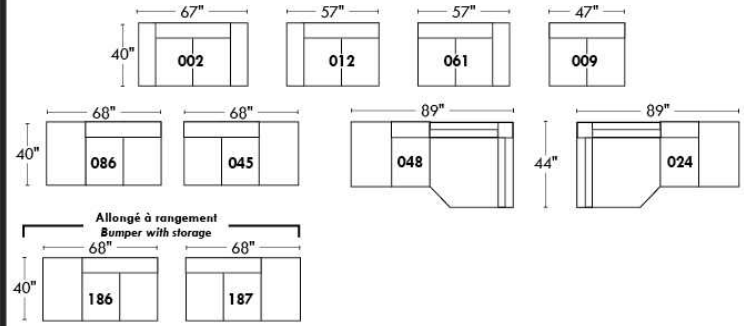

Siège 23" de large | 23" Seat Width