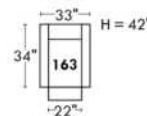

LYON

OPTIMA

Spécifications | Specifications

1. ☐ Appui-tête levé / Headrest up
   - ☐ Appui-tête baissé / Headrest down
   - ☐ Complètement incliné / Fully reclined
2. **(A)** Hauteur complète 40" / Total Height
   (B) Hauteur appui-tête baissé 33" / Height headrest down
   (C) Hauteur du bras 23" / Arm Height
   (D) Hauteur du siège 19,5" / Seat height
   (E) Profondeur inclinée 65" / Depth fully reclined
   (F) Profondeur d'assise 20" ou/ou 22" / Seat depth
   (G) Profondeur appui-tête monté 36" / Depth with headrest up

Siège 30" de large | 30" Seat Width

Siège 23" de large | 23" Seat Width

Autres | Others

Fauteuil berçant, pivotant et inclinable

N'est pas un mécanisme protège-mur
Dégagement mural: 16"

Swivel, rocking motion chair

Not a wall hugger mechanism
Wall clearance: 16"

Simple / Single

Double