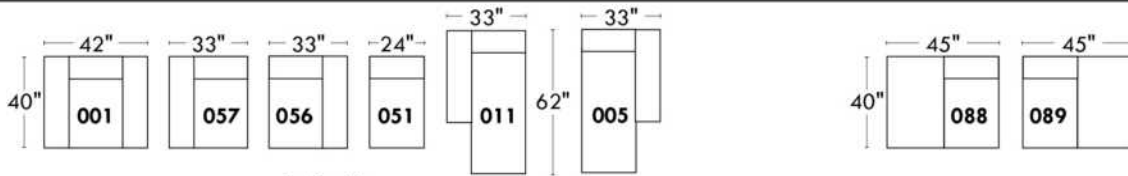

Items avec siège de 23" | Items with 23" seat

Fauteuil berçant, pivotant et inclinable
Swivel rocking motion chair

Simple: 30" x 34" x 19" (seat 23") H = 42" Bras | Arm 5 1/2"

Double: 33" x 34" x 22" (seat 23") H = 42" Bras | Arm 5 1/2"