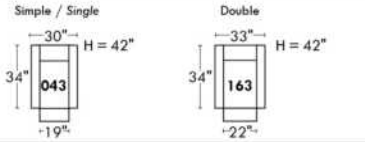

MARSEILLE

OPTIMA

Spécifications | Specifications

- ☐ Appui-tête levé / Headrest up
- ☐ Appui-tête baissé / Headrest down
- ☐ Complètement incliné / Fully reclined
- (A) Hauteur complète 40" / Total Height
- (B) Hauteur appui-tête baissé 33" / Height headrest down
- (C) Hauteur du bras 24,5" / Arm Height
- (D) Hauteur du siège 19,5" / Seat height
- (E) Profondeur inclinée 65" / Depth fully reclined
- (F) Profondeur d'assise 20" ou/ou 22" / Seat depth
- (G) Profondeur appui-tête monté 36" / Depth with headrest up

Siège 30" de large | 30" Seat Width

Siège 23" de large | 23" Seat Width

Autres | Others

Fauteuil berçant, pivotant et inclinable

N'est pas un mécanisme protège-mur
Dégagement mural: 16"

Swivel, rocking motion chair

Not a wall hugger mechanism
Wall clearance: 16"

30" Populaires | Popular CONFIGURATIONS 23"