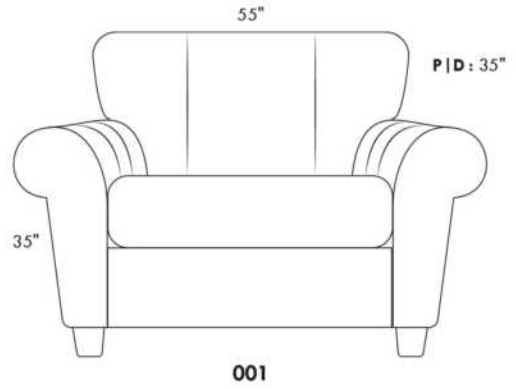

ORLEANS

Hauteur de siège 21" | Hauteur devant bras 26" | Profondeur d'assise 20"
Seat Height 21" | Arm Height 26" | Seat Depth 20"

www.jaymar.ca