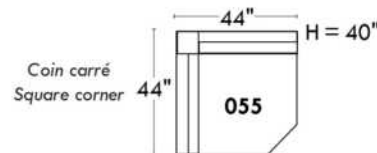

Autres | Others