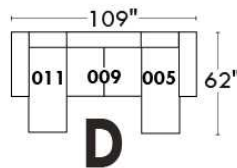

Autres | Others