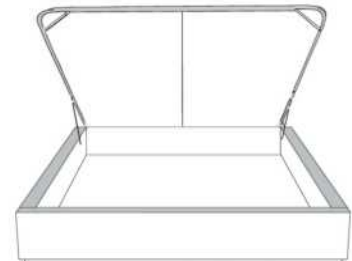

Avec rangement | With Storage
430-431-432-433