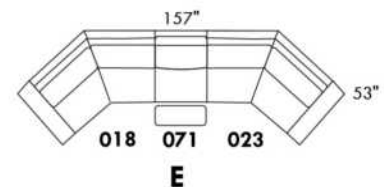

CONFIGURATIONS