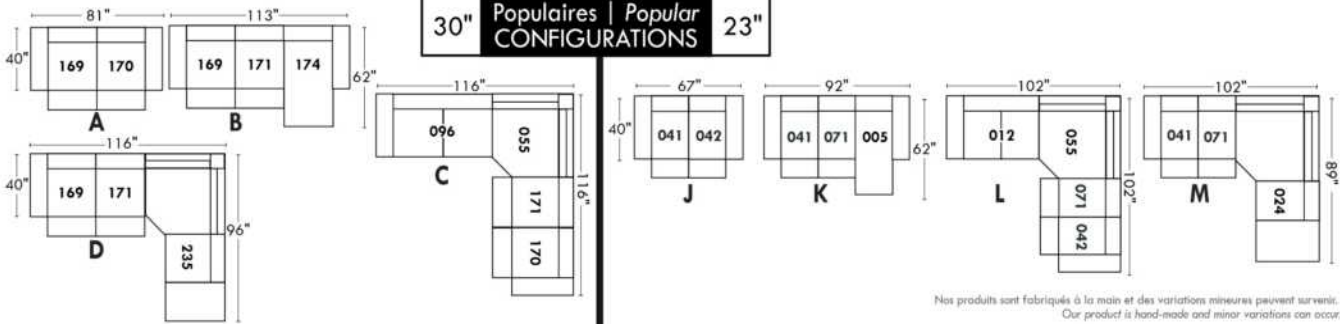

30" Populaires | Popular CONFIGURATIONS 23"