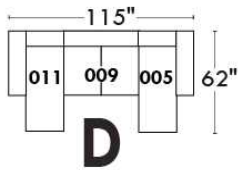

Autres | Others