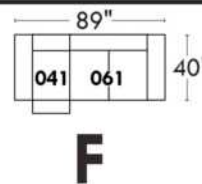

Autres | Others