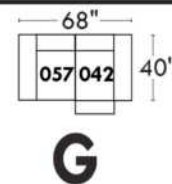

Autres | Others