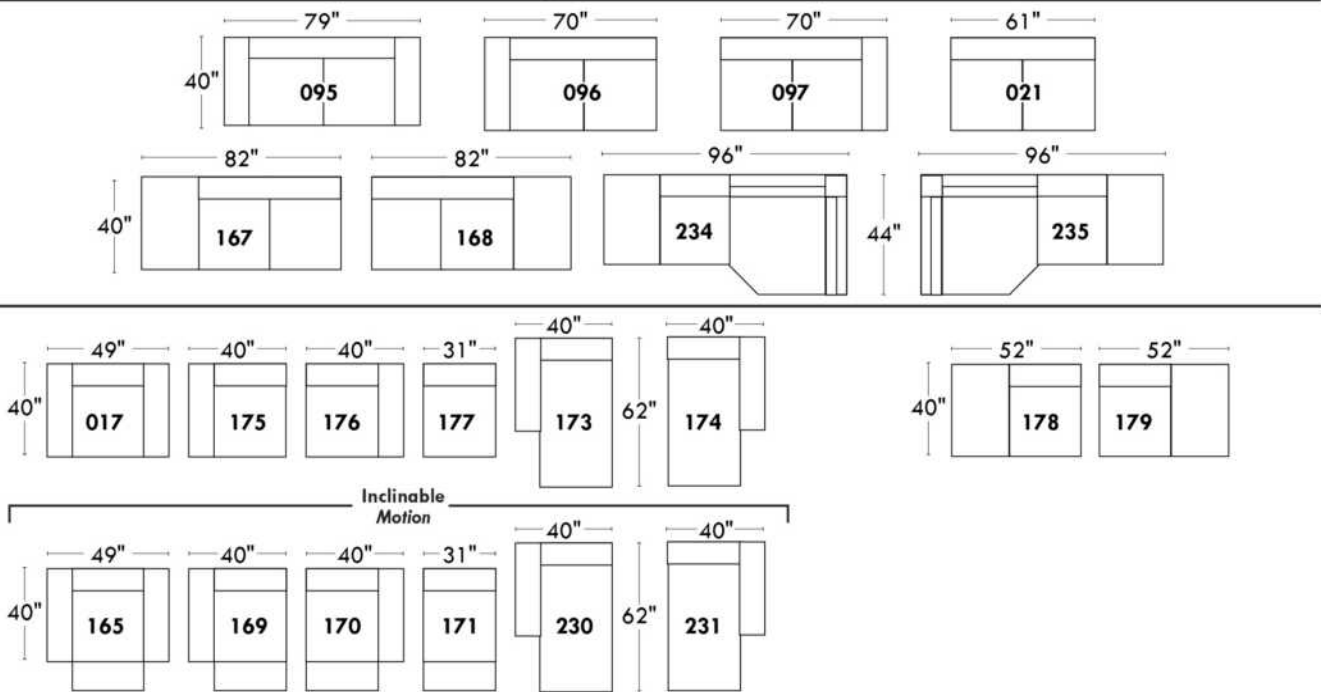

Items avec siège de 30" | Items with 30" seat