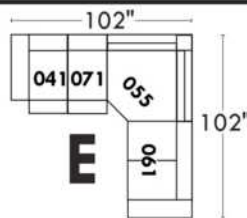

Autres | Others