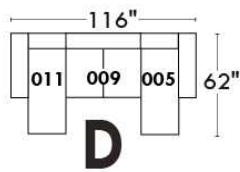

Autres | Others