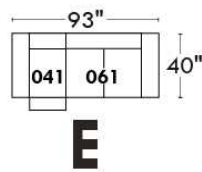

Autres | Others