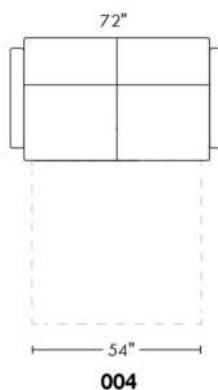

SURF

Hauteur complète 36" | Hauteur de siège 22" | Hauteur devant bras 28½" | Profondeur d'assise 21½"
Total Height 36" | Seat Height 22" | Arm Height 28½" | Seat Depth 21½"

www.jaymar.ca