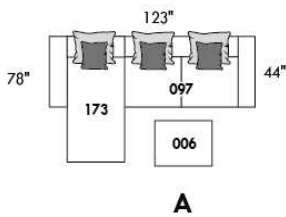

www.jaymar.ca