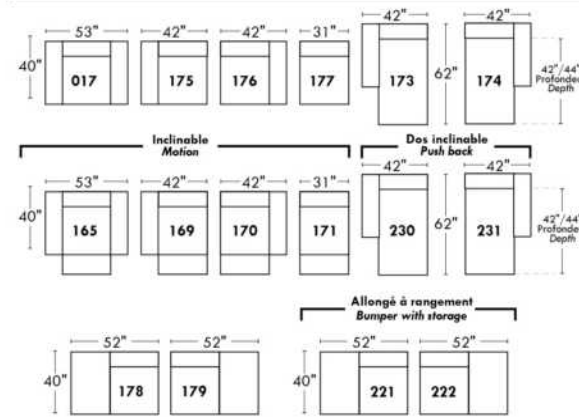

Siège 23" de large | 23" Seat Width

Autres | Others

Fauteuil berçant, pivotant et inclinable

N'est pas un mécanisme protège-mur
Dégagement mural: 16"

Swivel, rocking motion chair

Not a wall hugger mechanism
Wall clearance: 16"

Simple / Single

Double