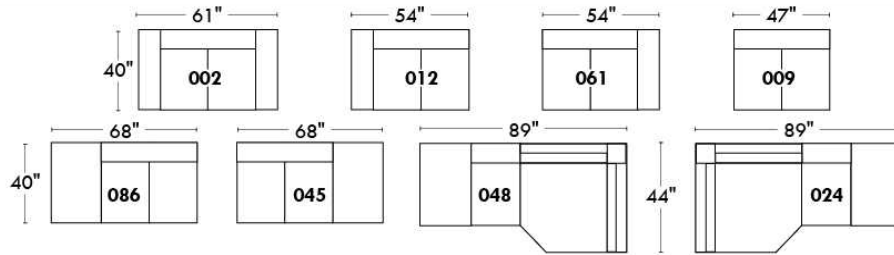

CORRADO

LINEA 30

Siège 23" de large | 23" Seat Width

**Fauteuil berçant,
pivotant et inclinable**
*Swivel rocking
motion chair*

Autres | Others

www.jaymar.ca