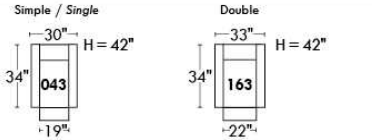

CHAMONIX

OPTIMA

Spécifications | Specifications

1. ☐ Appui-tête levé / Headrest up
   - ☐ Appui-tête baissé / Headrest down
   - ☐ Complètement incliné / Fully reclined
2. **(A)** Hauteur complète 40" / Total Height
   (B) Hauteur appui-tête baissé 33" / Height headrest down
   (C) Hauteur du bras 24" / Arm Height
   (D) Hauteur du siège 19,5" / Seat height
   (E) Profondeur inclinée 65" / Depth fully reclined
   (F) Profondeur d'assise 20" ou/ou 22" / Seat depth
   (G) Profondeur appui-tête monté 36" / Depth with headrest up

Siège 30" de large | 30" Seat Width

Siège 23" de large | 23" Seat Width

Autres | Others

Fauteuil berçant, pivotant et inclinable

N'est pas un mécanisme protège-mur
Dégagement mural: 16"

Swivel, rocking motion chair

Not a wall hugger mechanism
Wall clearance: 16"

30" Populaires | Popular CONFIGURATIONS 23"