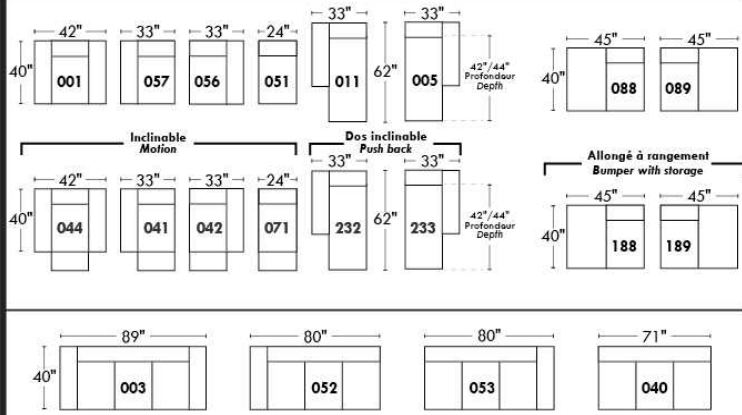

Siège 23" de large | 23" Seat Width

Autres | Others

Fauteuil berçant, pivotant et inclinable

N'est pas un mécanisme protège-mur
Dégagement mural: 16"

Swivel, rocking motion chair

Not a wall hugger mechanism
Wall clearance: 16"