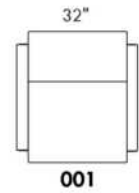

www.jaymar.ca