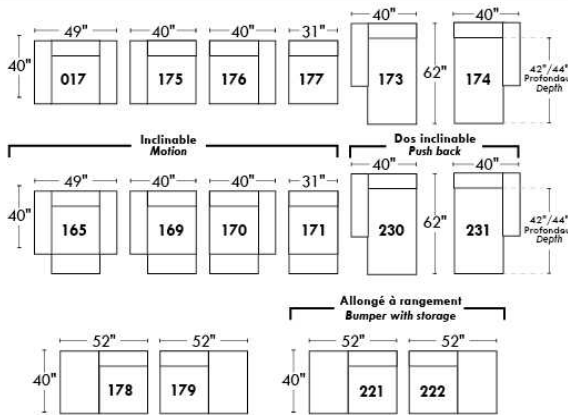

Siège 23" de large | 23" Seat Width

Autres | Others

Fauteuil berçant, pivotant et inclinable

N'est pas un mécanisme protège-mur
Dégagement mural: 16"

Swivel, rocking motion chair

Not a wall hugger mechanism
Wall clearance: 16"