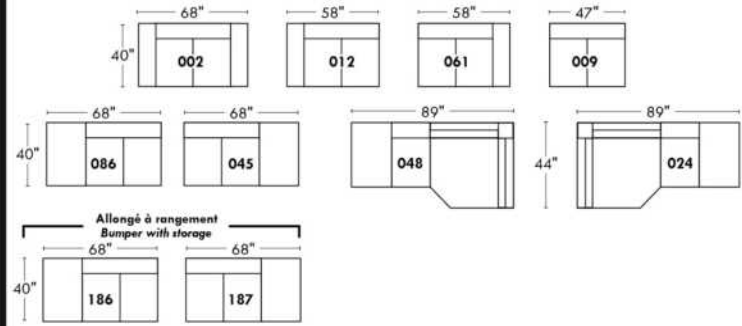

Siège 23" de large | 23" Seat Width