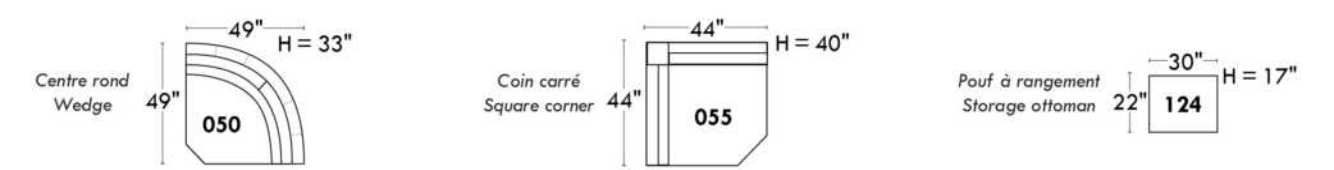

Autres | Others

www.jaymar.ca
Toutes les dimensions indiquées sont au pouce près. Nos produits sont fabriqués à la main et des variations mineures peuvent survenir.
All dimensions indicated are to the nearest inch. Our product is hand-made and minor variations can occur.