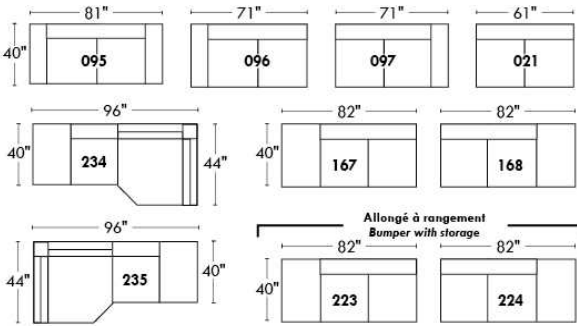

Siège 30" de large | 30" Seat Width