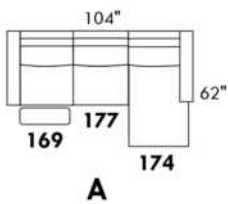

CONFIGURATIONS