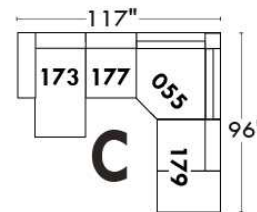

Autres | Others

Siège 23" de large | 23" Seat Width

**Fauteuil berçant,
pivotant et inclinable**
*Swivel rocking
motion chair*

Autres | Others

www.jaymar.ca

Toutes les dimensions indiquées sont au pouce près. Nos produits sont fabriqués à la main et des variations mineures peuvent survenir.
All dimensions indicated are to the nearest inch. Our product is hand-made and minor variations can occur.