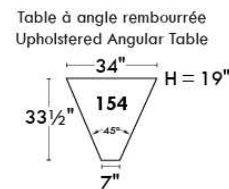

Autres | Others

Siège 23" de large | 23" Seat Width

**Fauteuil berçant,
pivotant et inclinable**

**Swivel rocking
motion chair**

Autres | Others

Coin carré
Square corner

Pouf à rangement
Storage ottoman

Table à angle rembourrée
Upholstered Angular Table