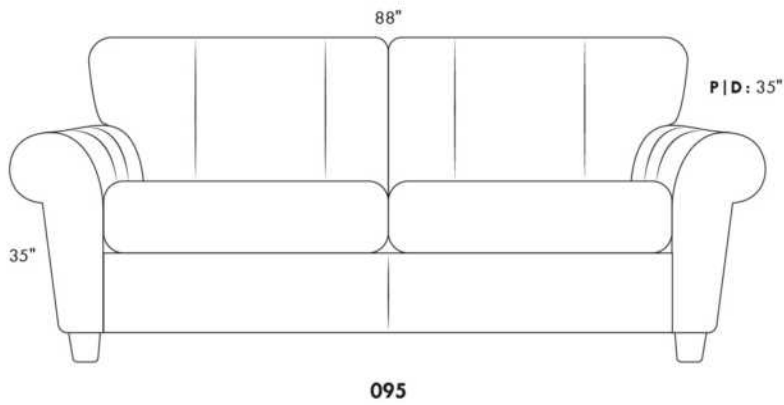

ORLEANS

Hauteur de siège 21" | Hauteur devant bras 26" | Profondeur d'assise 20"
Seat Height 21" | Arm Height 26" | Seat Depth 20"

www.jaymar.ca