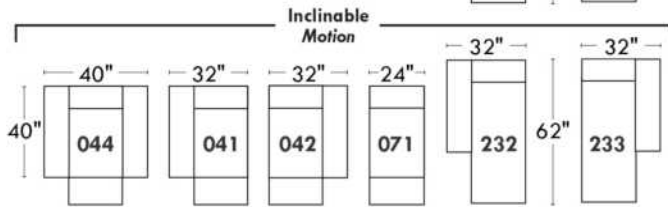

JULIANNE

PARALLELE

33

Items avec siège de 23" | Items with 23" seat