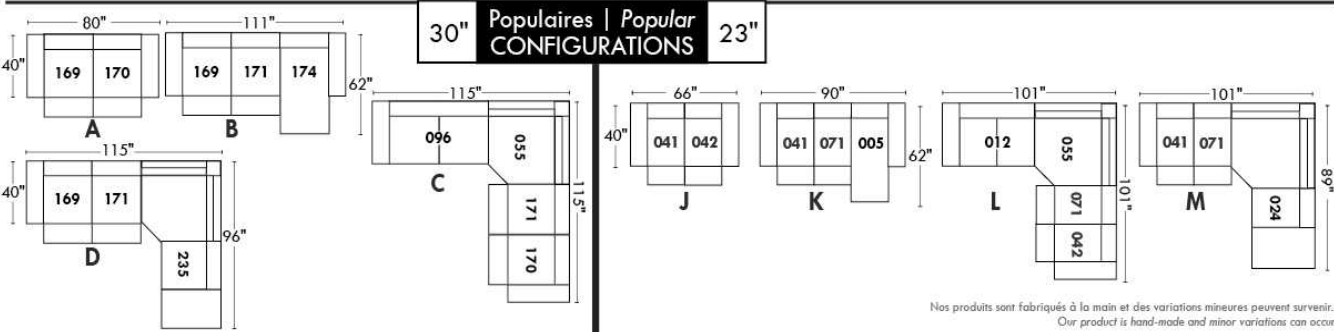

30" Populaires | Popular CONFIGURATIONS 23"