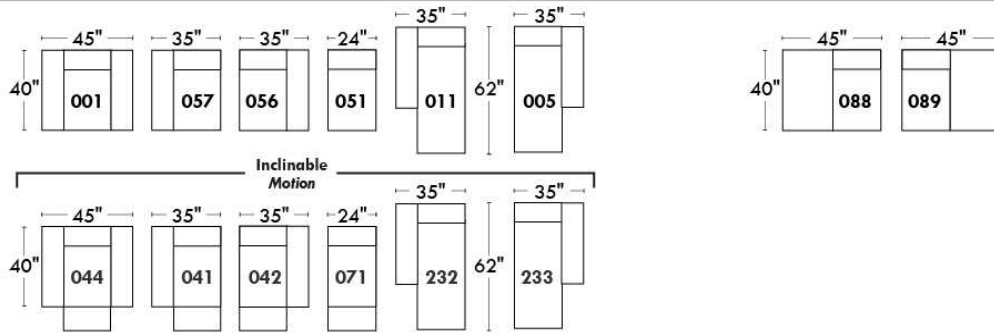

Siège 23" de large | 23" Seat Width

**Fauteuil berçant,
pivotant et inclinable**
*Swivel rocking
motion chair*

Autres | Others