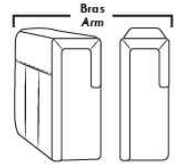

Siège 30" de large | 30" Seat Width

Spécifications | Specifications

- ☐ Appui-tête levé / Headrest up
- ☐ Appui-tête baissé / Headrest down
- ☐ Complètement incliné / Fully reclined

- (A) Hauteur complète 39" Total Height
- (B) Hauteur appui-tête baissé 30" Height headrest down
- (C) Hauteur du bras 24" Arm Height
- (D) Hauteur du siège 19,5" Seat height
- (E) Profondeur incliné 63" Depth fully reclined
- (F) Profondeur d'assise 20" Seat depth

Autres | Others