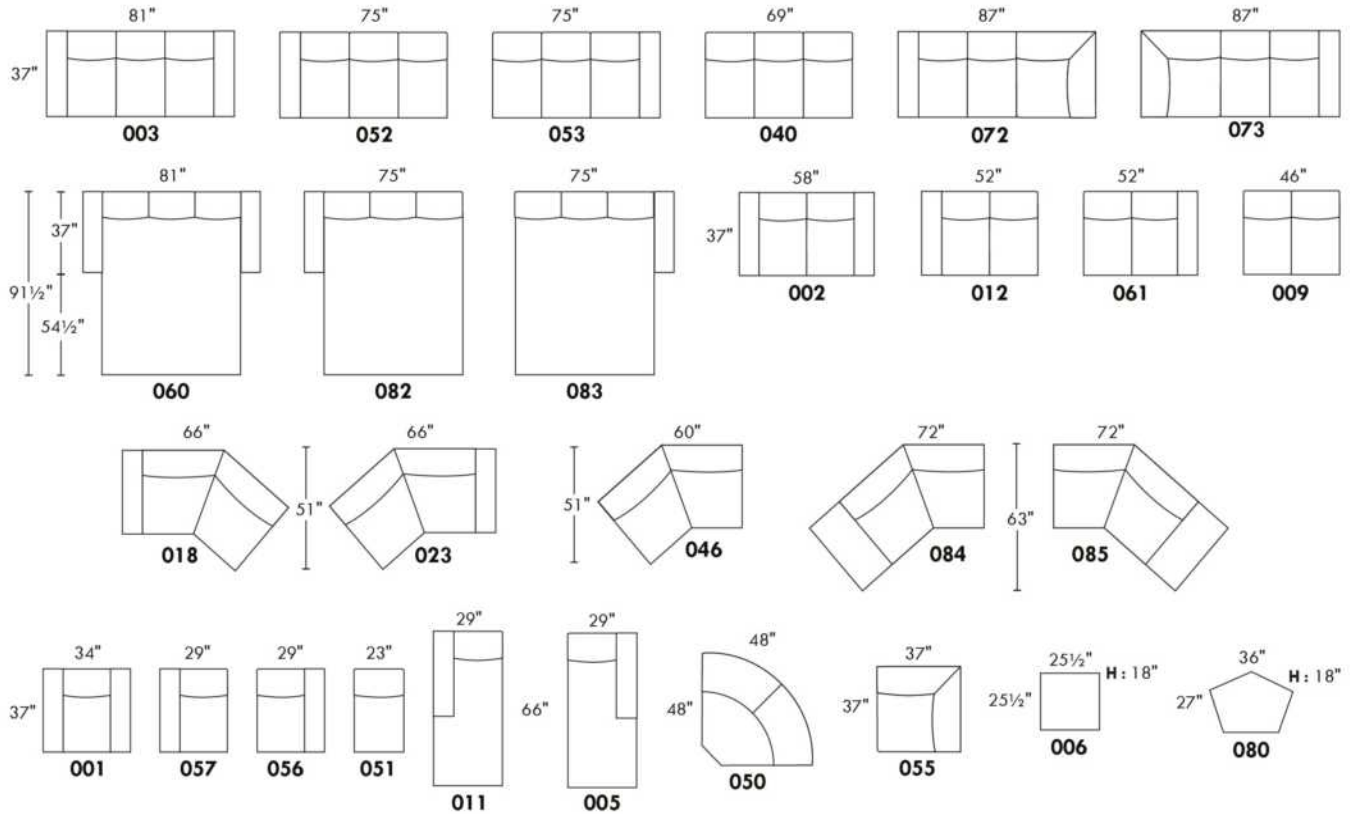

HIGH POINT

Hauteur complète 35" | Hauteur de siège 19" | Hauteur devant bras 25" | Profondeur d'assise 20"
Total Height 35" | Seat Height 19" | Arm Height 25" | Seat Depth 20"