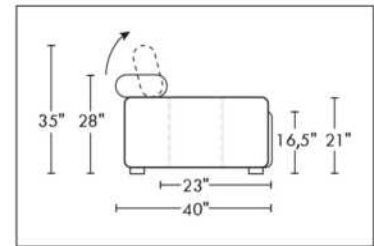

TOULOUSE

Hauteur complète 28"/35" | Hauteur de siège 16½" | Hauteur devant bras 21" | Profondeur d'assise 23"
Total Height 28"/35" | Seat Height 16½" | Arm Height 21" | Seat Depth 23"