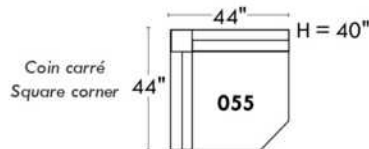

Autres | Others