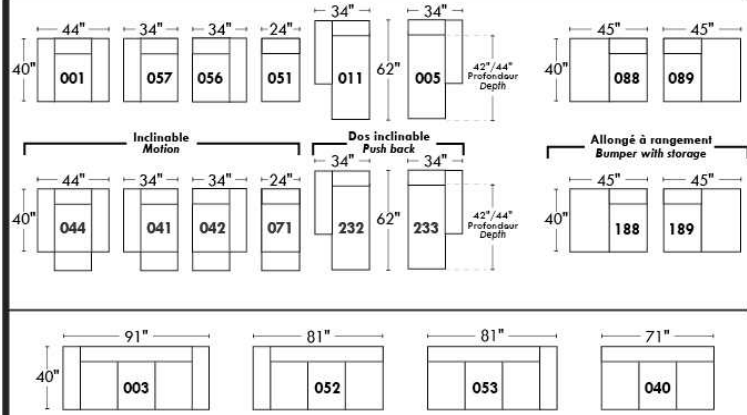

Siège 23" de large | 23" Seat Width