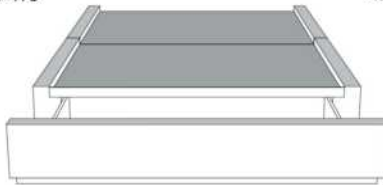

**Rangement à tiroir frontal
With Front Drawer**
440-441-442
Base lit simple N/D | Single base N/A