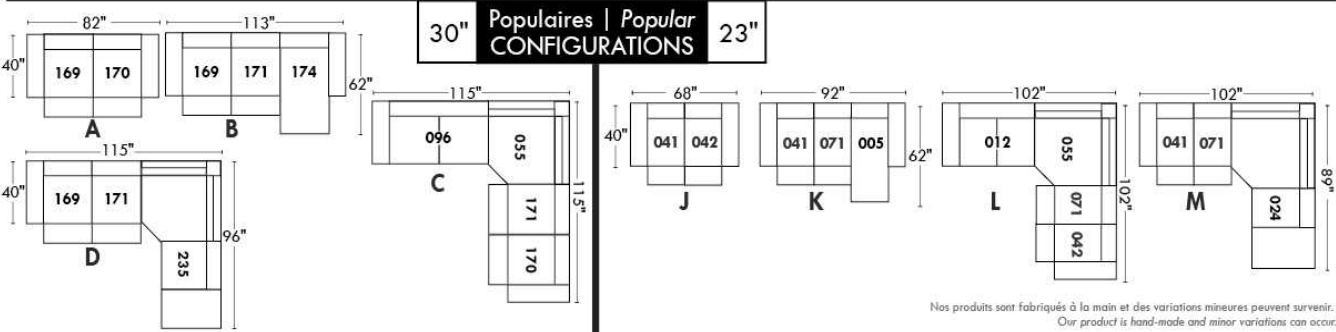

30" Populaires | Popular CONFIGURATIONS 23"