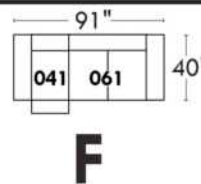

Autres | Others