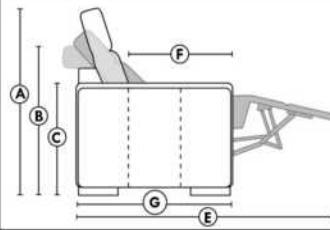

Spécifications | Specifications