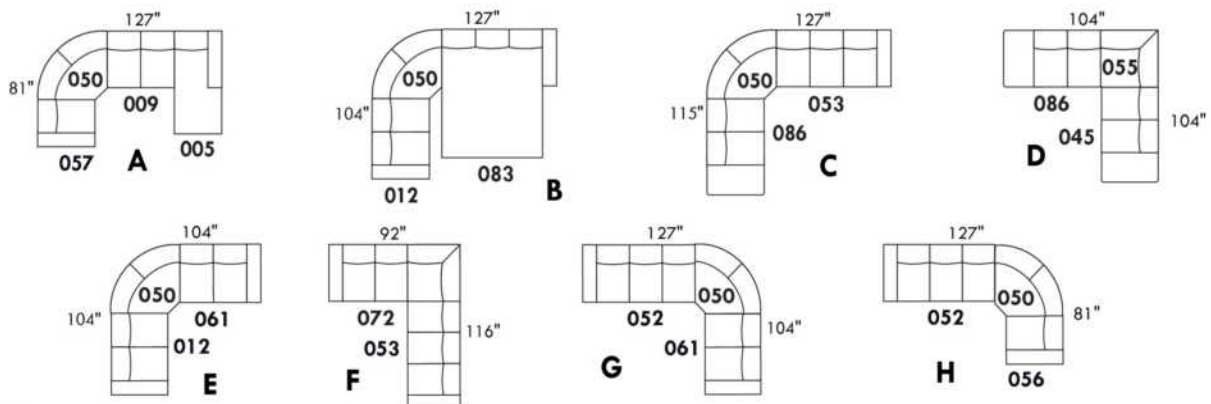

CONFIGURATIONS