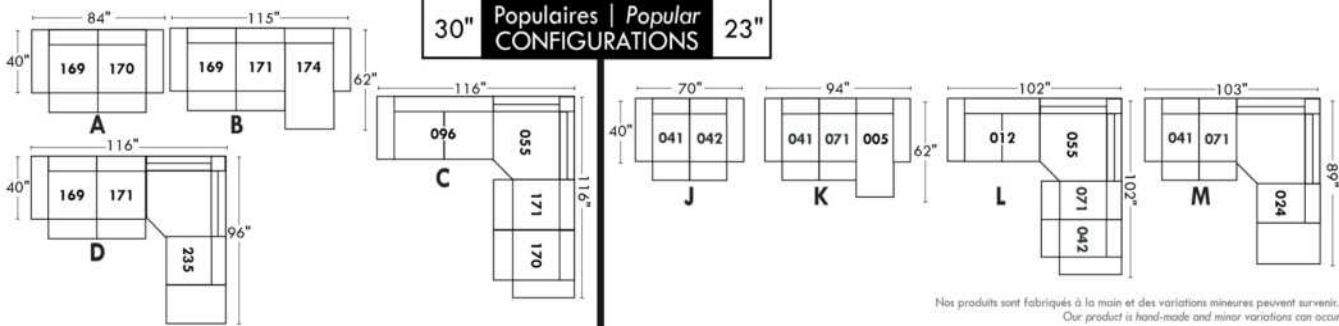

WASHINGTON

OPTIMA

Spécifications | Specifications

1. ☐ Appui-tête levé / Headrest up
   - ☐ Appui-tête baissé / Headrest down
   - ☐ Complètement incliné / Fully reclined
2. **(A)** Hauteur complète 40" / Total Height
   (B) Hauteur appui-tête baissé 33" / Height headrest down
   (C) Hauteur du bras 24" / Arm Height
   (D) Hauteur du siège 19,5" / Seat height
   (E) Profondeur inclinée 65" / Depth fully reclined
   (F) Profondeur d'assise 20" ou/ou 22" / Seat depth
   (G) Profondeur appui-tête monté 36" / Depth with headrest up

Siège 30" de large | 30" Seat Width

Siège 23" de large | 23" Seat Width

Autres | Others

Fauteuil berçant, pivotant et inclinable

N'est pas un mécanisme protège-mur
Dégagement mural: 16"

Swivel, rocking motion chair

Not a wall hugger mechanism
Wall clearance: 16"

Simple / Single

Double