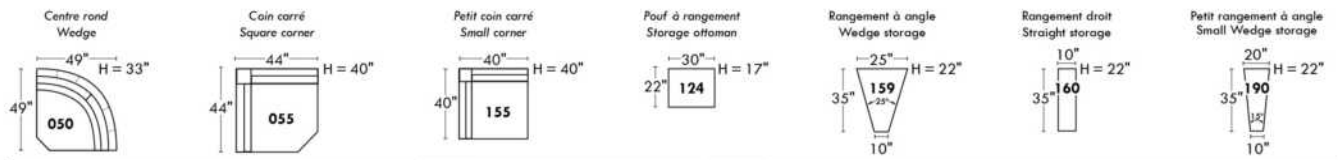

Autres | Others

Fauteuil berçant, pivotant et inclinable / **Swivel, rocking motion chair**

N'est pas un mécanisme protège-mur / Not a wall hugger mechanism
Dégagement mural: 16" / Wall clearance: 16"

Simple / Single: 30" x 34" x 19" H=42" (Model 043)

Double: 33" x 34" x 22" H=42" (Model 163)