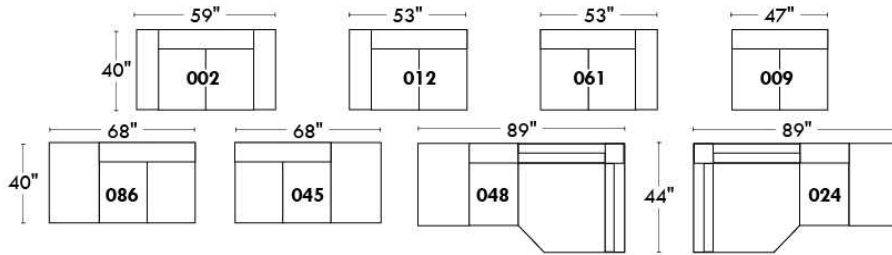

MONTE-CARLO

LINEA 30

Siège 23" de large | 23" Seat Width

Fauteuil berçant, pivotant et inclinable
Swivel rocking motion chair

Autres | Others

www.jaymar.ca