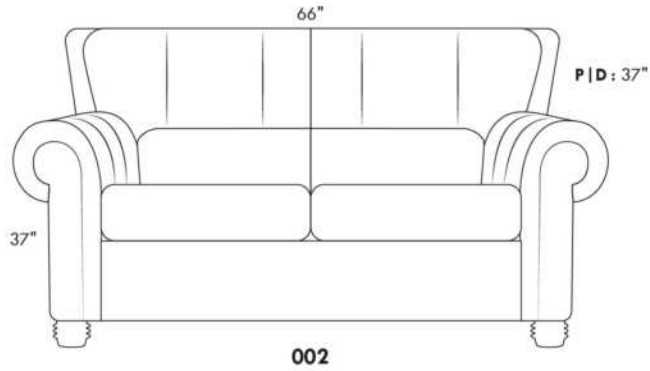

WINDSOR

Hauteur de siège 19" | Hauteur devant bras 26" | Profondeur d'assise 20"
Seat Height 19" | Arm Height 26" | Seat Depth 20"

www.jaymar.ca