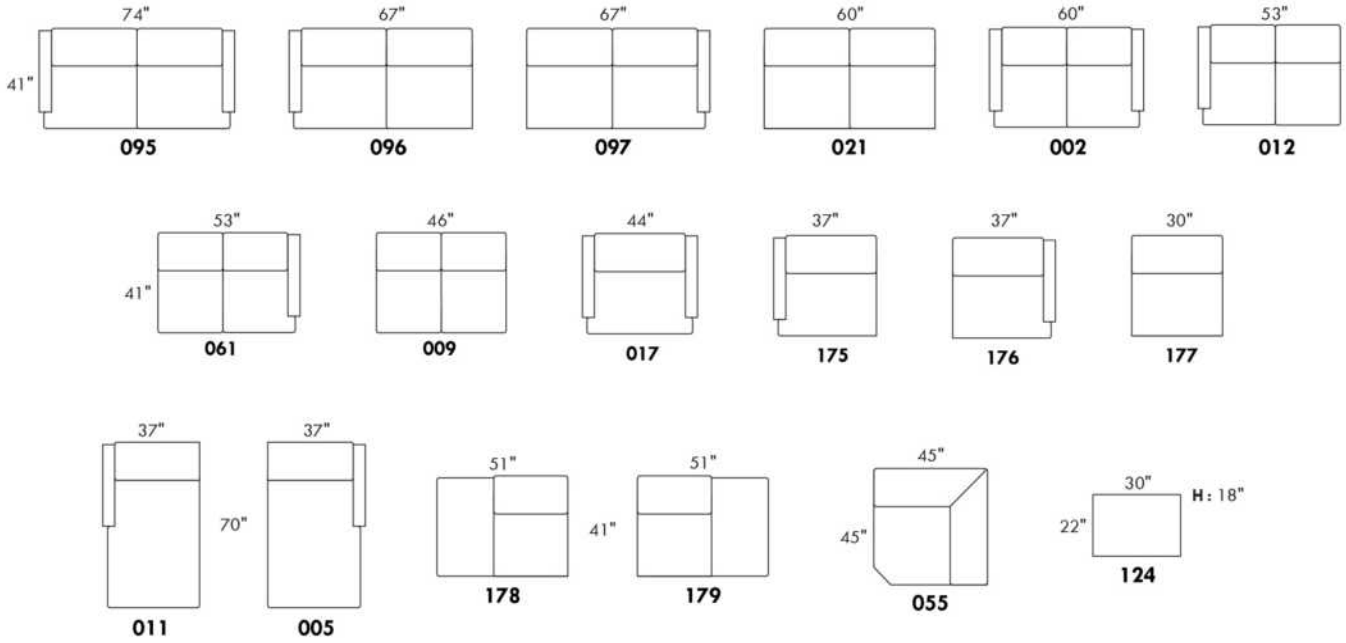

PURE

Hauteur complète 34" | Hauteur de siège 18" | Profondeur d'assise 24"
Total Height 34" | Seat Height 18" | Seat Depth 24"