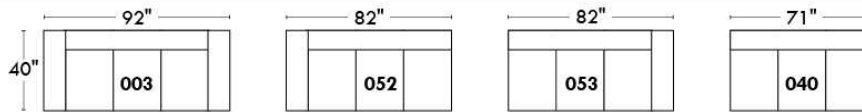

Siège 23" de large | 23" Seat Width