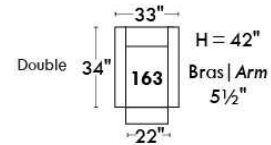

Autres | Others

Siège 23" de large | 23" Seat Width

**Fauteuil berçant,
pivotant et inclinable**

**Swivel rocking
motion chair**

Autres | Others

Coin carré
Square corner

Pouf à rangement
Storage ottoman

Table à angle rembourrée
Upholstered Angular Table