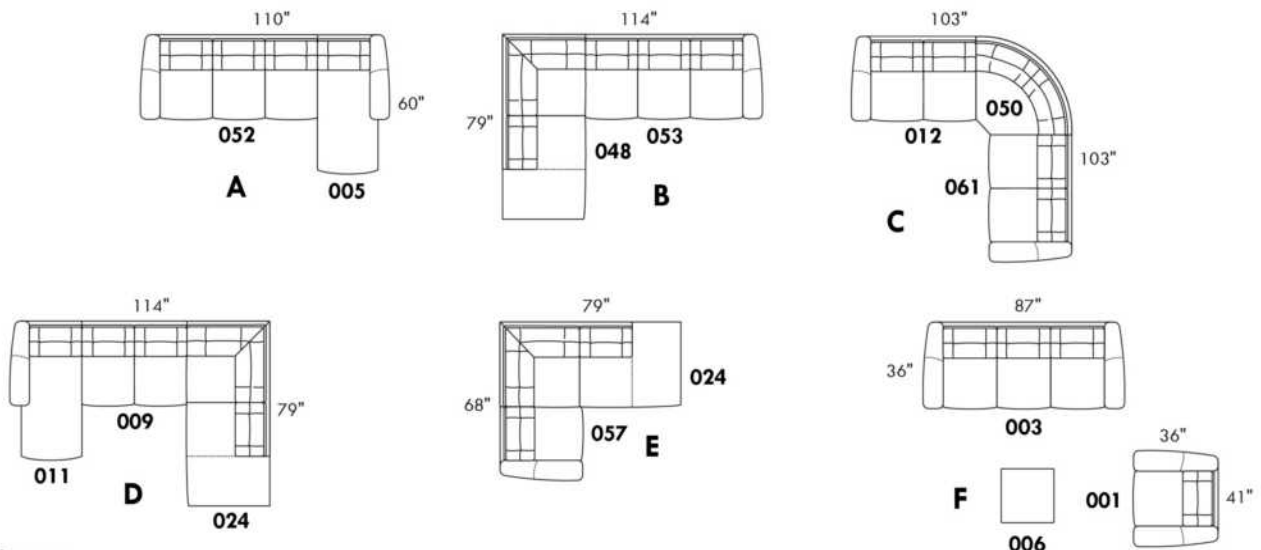

CONFIGURATIONS