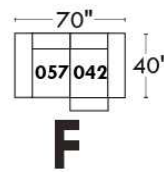

Autres | Others