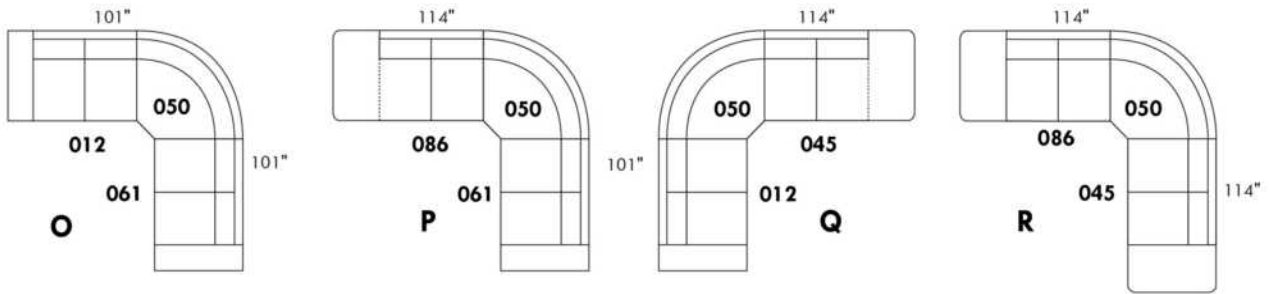

CONDO

Hauteur complète 36" | Hauteur de siège 20" | Hauteur devant bras 25" | Profondeur d'assise 21"
 Total Height 36" | Seat Height 20" | Arm Height 25" | Seat Depth 21"

www.jaymar.ca

Toutes les dimensions indiquées sont au pouce près. Nos produits sont fabriqués à la main et des variations mineures peuvent survenir.
 All dimensions indicated are to the nearest inch. Our product is hand-made and minor variations can occur.