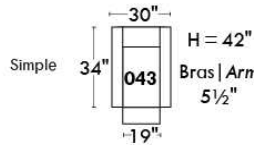

Autres | Others

Siège 23" de large | 23" Seat Width

**Fauteuil berçant,
pivotant et inclinable**

**Swivel rocking
motion chair**

Autres | Others

Coin carré
Square corner

Pouf à rangement
Storage ottoman

Table à angle rembourrée
Upholstered Angular Table