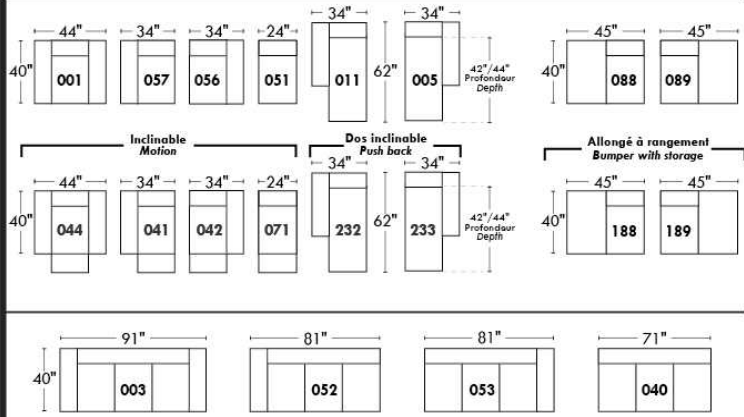

Siège 23" de large | 23" Seat Width