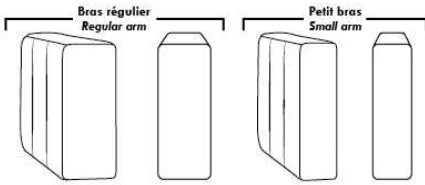

CHAMONIX

OPTIMA