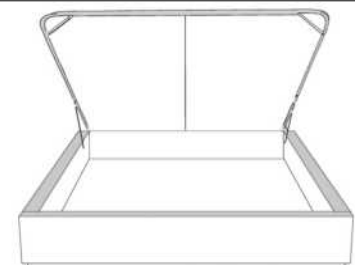

Avec rangement | With Storage
430-431-432-433