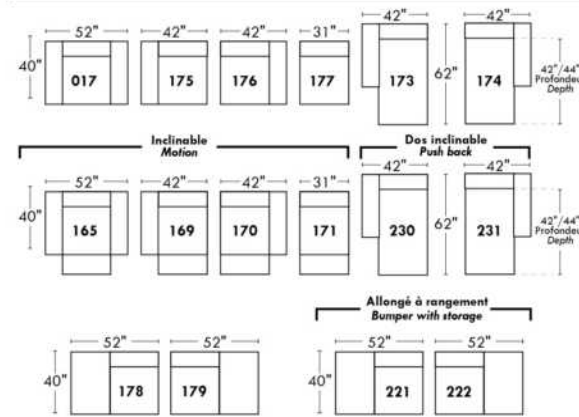

Siège 23" de large | 23" Seat Width

Autres | Others

Fauteuil berçant, pivotant et inclinable

N'est pas un mécanisme protège-mur
Dégagement mural: 16"

Swivel, rocking motion chair

Not a wall hugger mechanism
Wall clearance: 16"

Simple / Single

Double