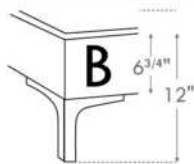

99905 BASE pour tête de lit AVEC oreilles

Bed base for headboard WITH wings

Base avec contour LARGE 4" | Base with WIDE contour 4"

Grandeur | Size King: 87 x 79 x 12 | Queen: 69 x 79 x 12 | Double: 64 x 75 x 12 | Simple/Single: 49 x 75 x 12

Base lit simple N/D | Single base N/A

450-451 (2 tiroirs | drawers)
452-453 (1 tiroir | drawer)

Base avec contour MINCE 2" | Base with NARROW contour 2"

Grandeur | Size King: 82 x 77 x 12 | Queen: 64 x 77 x 12 | Double: 59 x 73 x 12 | Simple/Single: 44 x 73 x 12

560-561-563

Pattes en bois seulement
Wood legs only

Grandeur | Size

	King	Queen	Simple | Single
Extérieur | Outside:	82x76x12	65x76x12	44x76x12
Intérieur | Inside:	78x74x12	61x74x12	40x74x12

540-541-542
Base lit simple N/D | Single base N/A

550-551 (2 tiroirs | drawers)
552-553 (1 tiroir | drawer)

*Choix de pattes (Seulement pour base avec pattes) | Leg choices (Only for Bed base with legs)

LG60 Metal

N.B.

La hauteur du pied et longeron varie selon la patte choisie.
Foot & siderail height varies according to leg choice.

www.jaymar.ca