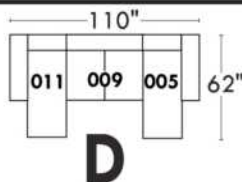

Autres | Others