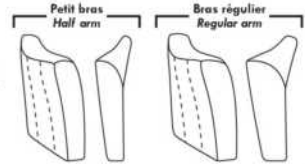

Items avec siège de 23" | Items with 23" seat

<p>Fauteuil berçant, pivotant et inclinable</p> <p>NE viens PAS avec un mécanisme protège-mur Dégagement mural: 16"</p>	<p>Swivel and rocking motion chair</p> <p>NOT Wall hugger Wall clearance: 16"</p>	<p>Simple 34" x 30" x 19" H = 42" Bras Arm 5 1/2"</p> <p>Double 34" x 33" x 22" H = 42" Bras Arm 5 1/2"</p>
--	--	---