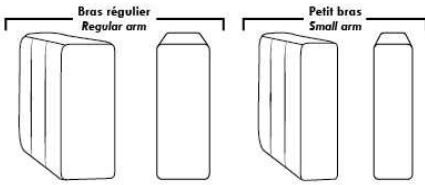

MANHATTAN

OPTIMA

Spécifications | Specifications

☐ Appui-tête levé / Headrest up
☐ Appui-tête baissé / Headrest down
☐ Complètement incliné / Fully reclined

(A) Hauteur complète 40" / Total Height
(B) Hauteur appui-tête baissé 33" / Height headrest down
(C) Hauteur du bras 24" / Arm Height
(D) Hauteur du siège 19,5" / Seat height
(E) Profondeur inclinée 65" / Depth fully reclined
(F) Profondeur d'assise 20" ou/ou 22" / Seat depth
(G) Profondeur appui-tête monté 36" / Depth with headrest up

Siège 30" de large | 30" Seat Width

Siège 23" de large | 23" Seat Width

Autres | Others

Fauteuil berçant, pivotant et inclinable / **Swivel, rocking motion chair**
N'est pas un mécanisme protège-mur / Not a wall hugger mechanism
Dégagement mural: 16" / Wall clearance: 16"

30" Populaires | Popular CONFIGURATIONS 23"