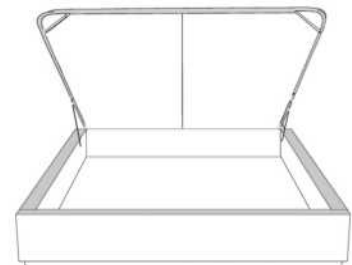

Avec rangement | With Storage
430-431-432-433