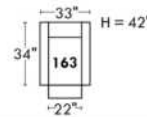

WASHINGTON

OPTIMA

Spécifications | Specifications

1. ☐ Appui-tête levé / Headrest up
   - ☐ Appui-tête baissé / Headrest down
   - ☐ Complètement incliné / Fully reclined
2. **(A)** Hauteur complète 40" / Total Height
   (B) Hauteur appui-tête baissé 33" / Height headrest down
   (C) Hauteur du bras 24" / Arm Height
   (D) Hauteur du siège 19,5" / Seat height
   (E) Profondeur inclinée 65" / Depth fully reclined
   (F) Profondeur d'assise 20" ou/ou 22" / Seat depth
   (G) Profondeur appui-tête monté 36" / Depth with headrest up

Siège 30" de large | 30" Seat Width

Siège 23" de large | 23" Seat Width

Autres | Others

Fauteuil berçant, pivotant et inclinable

N'est pas un mécanisme protège-mur
Dégagement mural: 16"

Swivel, rocking motion chair

Not a wall hugger mechanism
Wall clearance: 16"

Simple / Single

Double