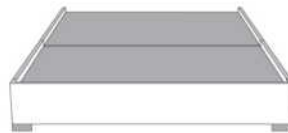

Avec pattes | With Legs
510-511-512-513