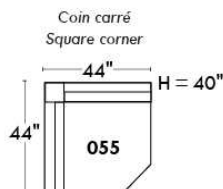

Autres | Others

Siège 23" de large | 23" Seat Width

**Fauteuil berçant,
pivotant et inclinable**

**Swivel rocking
motion chair**

Autres | Others

Coin carré
Square corner

Pouf à rangement
Storage ottoman

Table à angle rembourrée
Upholstered Angular Table