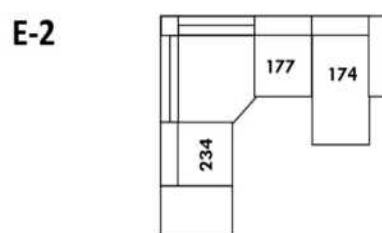

30" Seat Width | Siège 30" de large

Home Theatre CONFIGURATIONS Cinéma maison

23" Seat Width | Siège 23" de large

Home Theatre CONFIGURATIONS Cinéma maison

OPTIMA

Siège 30" de large | 30" Seat Width

Siège 23" de large | 23" Seat Width