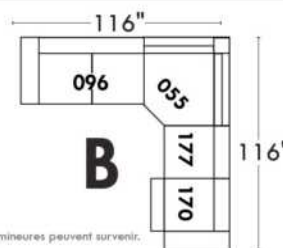

Autres | Others