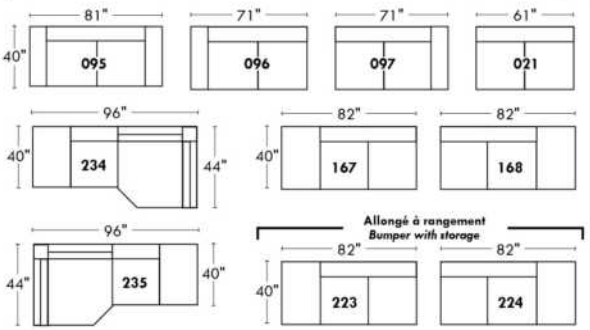

Siège 30" de large | 30" Seat Width