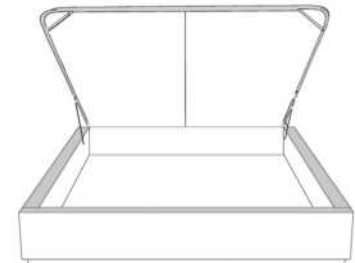

Avec rangement | With Storage
430-431-432-433