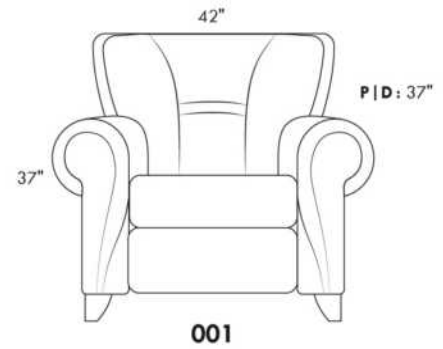

ERICA

Hauteur de siège 20" | Hauteur devant bras 26" | Profondeur d'assise 21"
Seat Height 20" | Arm Height 26" | Seat Depth 21"

www.jaymar.ca