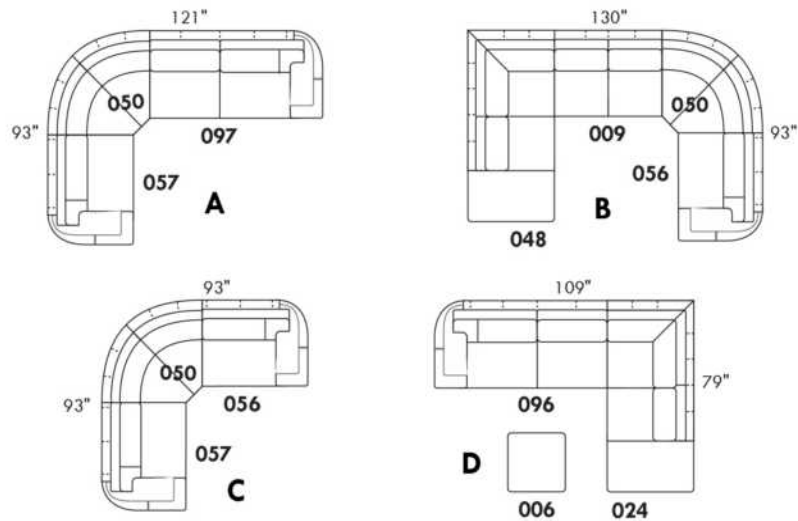

CONFIGURATIONS