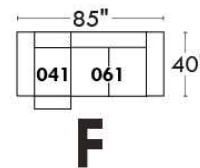

Autres | Others