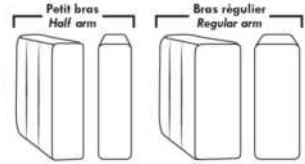

Items avec siège de 23" | Items with 23" seat

Fauteuil berçant, pivotant et inclinable
Swivel rocking motion chair

Simple: 30" x 34" x 19" (H=42", Bras | Arm 5 1/2")

Double: 33" x 34" x 22" (H=42", Bras | Arm 5 1/2")

Autres | Others