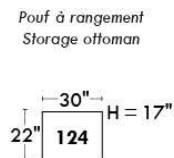

Autres | Others

CORRADO

LINEA 30

Siège 23" de large | 23" Seat Width

**Fauteuil berçant,
pivotant et inclinable**
*Swivel rocking
motion chair*

Autres | Others

www.jaymar.ca

Toutes les dimensions indiquées sont au pouce près. Nos produits sont fabriqués à la main et des variations mineures peuvent survenir. All dimensions indicated are to the nearest inch. Our product is hand-made and minor variations can occur.