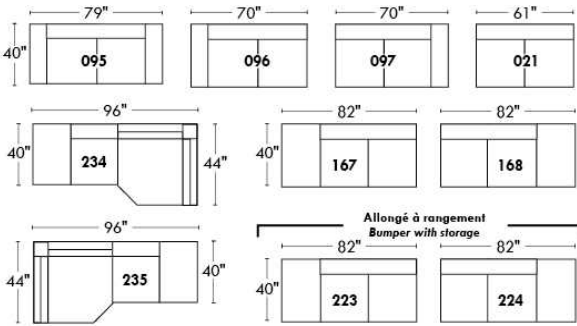

Siège 30" de large | 30" Seat Width