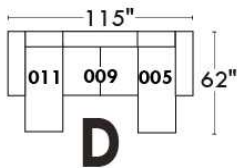

Autres | Others

Siège 23" de large | 23" Seat Width

**Fauteuil berçant,
pivotant et inclinable**

**Swivel rocking
motion chair**

Autres | Others

Coin carré
Square corner

Pouf à rangement
Storage ottoman

Table à angle rembourrée
Upholstered Angular Table