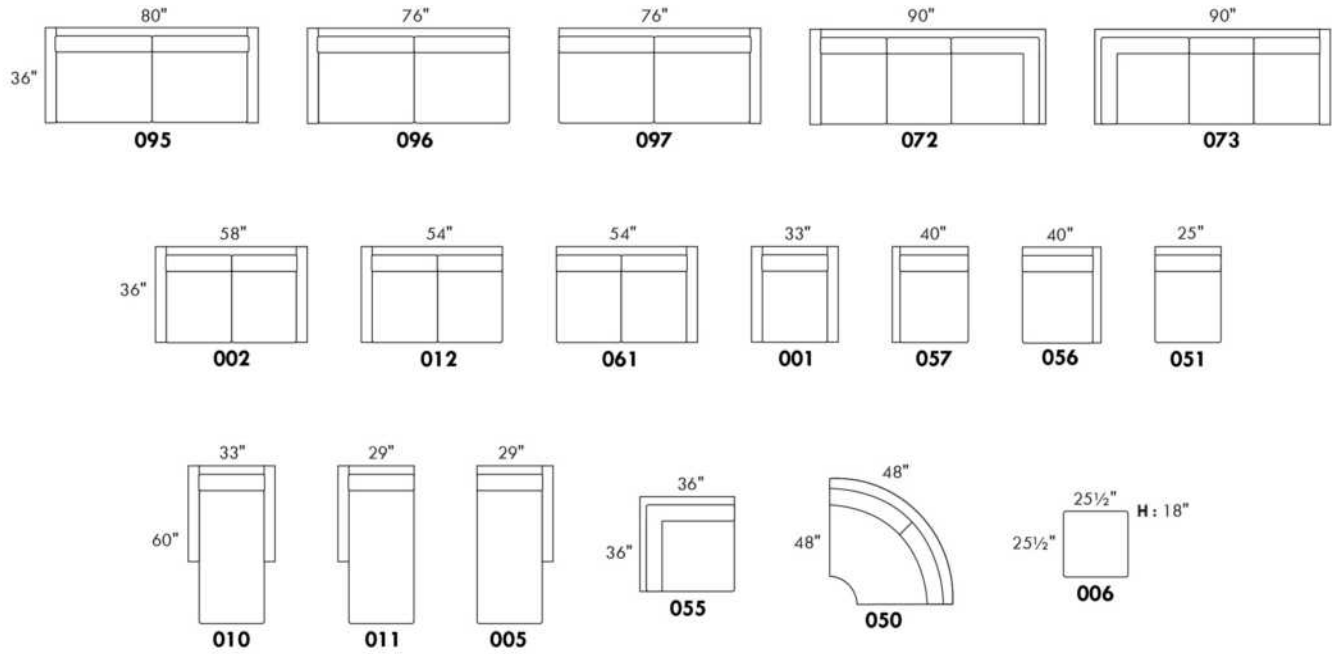

Hauteur complète 35" | Hauteur de siège 19" | Hauteur devant bras 24" | Profondeur d'assise 21"
Total Height 35" | Seat Height 19" | Arm Height 24" | Seat Depth 21"