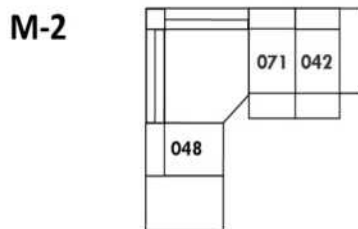

30" Seat Width | Siège 30" de large

Home Theatre CONFIGURATIONS Cinéma maison

23" Seat Width | Siège 23" de large

Home Theatre CONFIGURATIONS Cinéma maison

OPTIMA

Siège 30" de large | 30" Seat Width

Siège 23" de large | 23" Seat Width