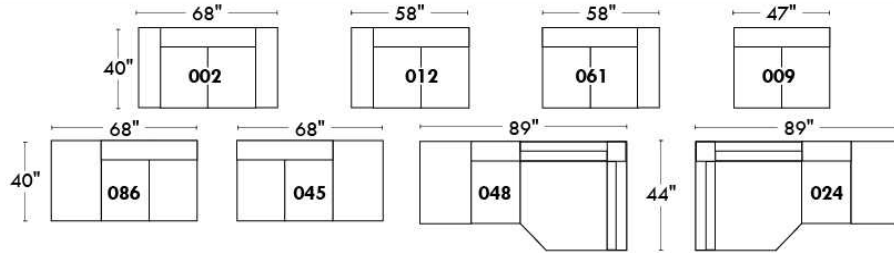

Siège 23" de large | 23" Seat Width

**Fauteuil berçant,
pivotant et inclinable**
*Swivel rocking
motion chair*

Autres | Others