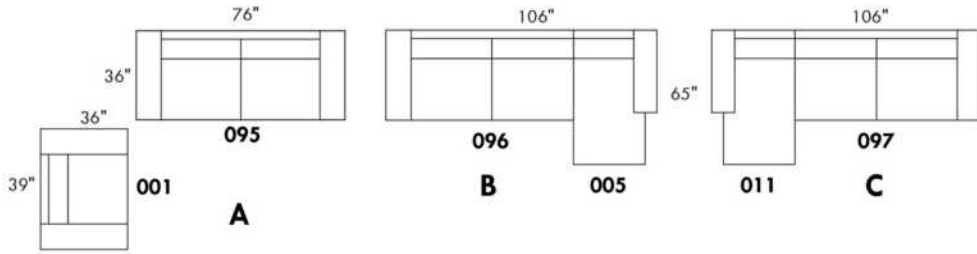

CONDO

Hauteur complète 36" | Hauteur de siège 20" | Hauteur devant bras 25" | Profondeur d'assise 21"
 Total Height 36" | Seat Height 20" | Arm Height 25" | Seat Depth 21"

www.jaymar.ca

Toutes les dimensions indiquées sont au pouce près. Nos produits sont fabriqués à la main et des variations mineures peuvent survenir.
 All dimensions indicated are to the nearest inch. Our product is hand-made and minor variations can occur.