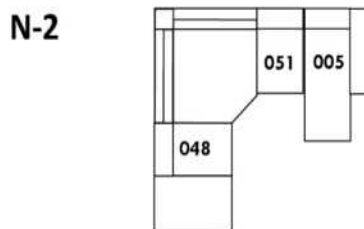

30" Seat Width | Siège 30" de large

Home Theatre CONFIGURATIONS Cinéma maison

23" Seat Width | Siège 23" de large

Home Theatre CONFIGURATIONS Cinéma maison

OPTIMA

Siège 30" de large | 30" Seat Width

Siège 23" de large | 23" Seat Width