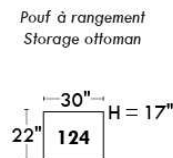

Autres | Others

Siège 23" de large | 23" Seat Width

**Fauteuil berçant,
pivotant et inclinable**

**Swivel rocking
motion chair**

Autres | Others

Coin carré
Square corner

Pouf à rangement
Storage ottoman

Table à angle rembourrée
Upholstered Angular Table