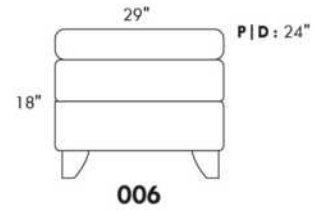

GARBO

Hauteur de siège 18" | Hauteur devant bras 27" | Profondeur d'assise 21"
Seat Height 18" | Arm Height 27" | Seat Depth 21"

www.jaymar.ca