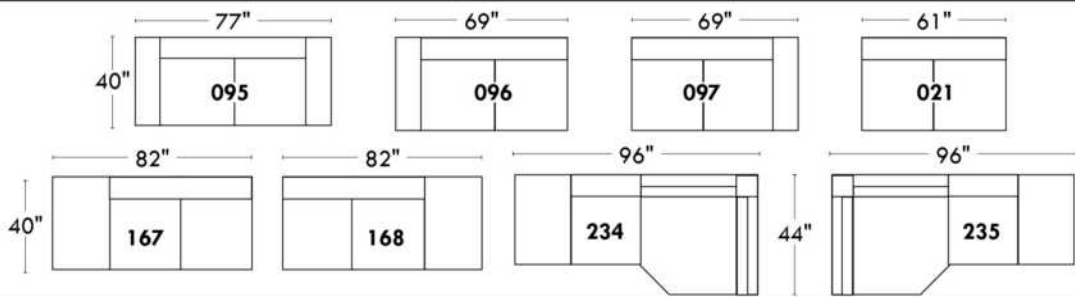

Items avec siège de 30" | Items with 30" seat