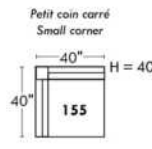

VALENCE

OPTIMA

Spécifications | Specifications

- ☐ Appui-tête levé / Headrest up
- ☐ Appui-tête baissé / Headrest down
- ☐ Complètement incliné / Fully reclined
- (A) Hauteur complète 40" / Total Height
- (B) Hauteur appui-tête baissé 33" / Height headrest down
- (C) Hauteur du bras 23" / Arm Height
- (D) Hauteur du siège 19,5" / Seat height
- (E) Profondeur inclinée 65" / Depth fully reclined
- (F) Profondeur d'assise 20" ou/ou 22" / Seat depth
- (G) Profondeur appui-tête monté 36" / Depth with headrest up

Siège 30" de large | 30" Seat Width

Siège 23" de large | 23" Seat Width

Autres | Others

Fauteuil berçant, pivotant et inclinable

N'est pas un mécanisme protège-mur
Dégagement mural: 16"

Swivel, rocking motion chair

Not a wall hugger mechanism
Wall clearance: 16"

Simple / Single

Double