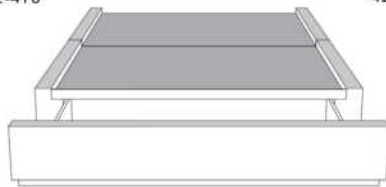

**Rangement à tiroir frontal
With Front Drawer**
440-441-442
Base lit simple N/D | Single base N/A