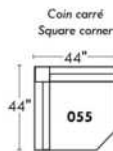

BROOKLYN

OPTIMA

Spécifications | Specifications

1. ☐ Appui-tête levé / Headrest up
   - ☐ Appui-tête baissé / Headrest down
   - ☐ Complètement incliné / Fully reclined
2. **(A)** Hauteur complète 40" / Total Height
   (B) Hauteur appui-tête baissé 33" / Height headrest down
   (C) Hauteur du bras 24" / Arm Height
   (D) Hauteur du siège 19,5" / Seat height
   (E) Profondeur inclinée 65" / Depth fully reclined
   (F) Profondeur d'assise 20" ou/ou 22" / Seat depth
   (G) Profondeur appui-tête monté 36" / Depth with headrest up

Siège 30" de large | 30" Seat Width

Siège 23" de large | 23" Seat Width

Autres | Others

Fauteuil berçant, pivotant et inclinable

N'est pas un mécanisme protège-mur
Dégagement mural: 16"

Swivel, rocking motion chair

Not a wall hugger mechanism
Wall clearance: 16"

Simple / Single

Double

30" Populaires | Popular CONFIGURATIONS 23"