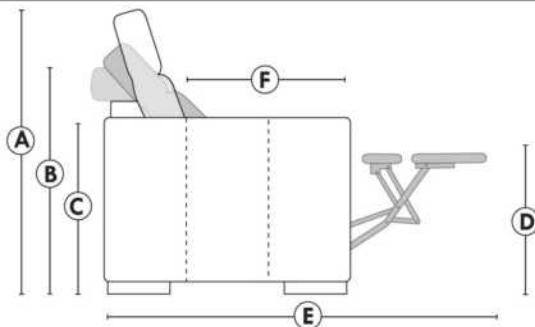

Spécifications | Specifications