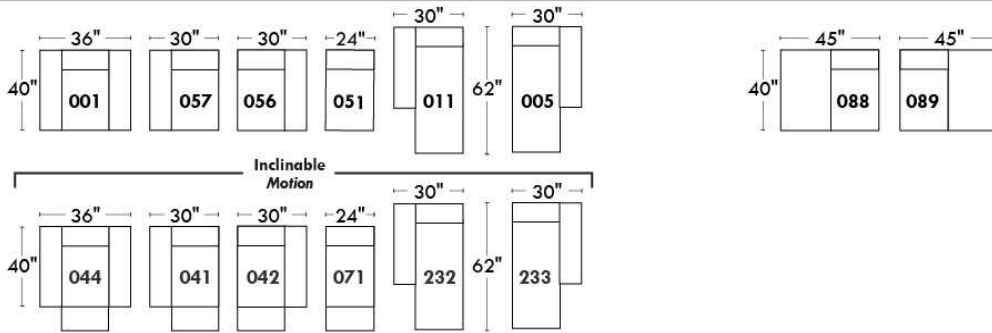

MONTE-CARLO

LINEA 30

Siège 23" de large | 23" Seat Width

Fauteuil berçant, pivotant et inclinable
Swivel rocking motion chair

Autres | Others

www.jaymar.ca