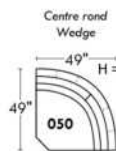

LYON

OPTIMA

Spécifications | Specifications

1. ☐ Appui-tête levé / Headrest up
   - ☐ Appui-tête baissé / Headrest down
   - ☐ Complètement incliné / Fully reclined
2. **(A)** Hauteur complète 40" / Total Height
   (B) Hauteur appui-tête baissé 33" / Height headrest down
   (C) Hauteur du bras 23" / Arm Height
   (D) Hauteur du siège 19,5" / Seat height
   (E) Profondeur inclinée 65" / Depth fully reclined
   (F) Profondeur d'assise 20" ou/ou 22" / Seat depth
   (G) Profondeur appui-tête monté 36" / Depth with headrest up

Siège 30" de large | 30" Seat Width

Siège 23" de large | 23" Seat Width

Autres | Others

Fauteuil berçant, pivotant et inclinable

N'est pas un mécanisme protège-mur
Dégagement mural: 16"

Swivel, rocking motion chair

Not a wall hugger mechanism
Wall clearance: 16"

Simple / Single

Double