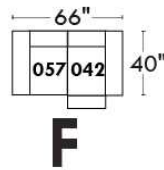

Autres | Others