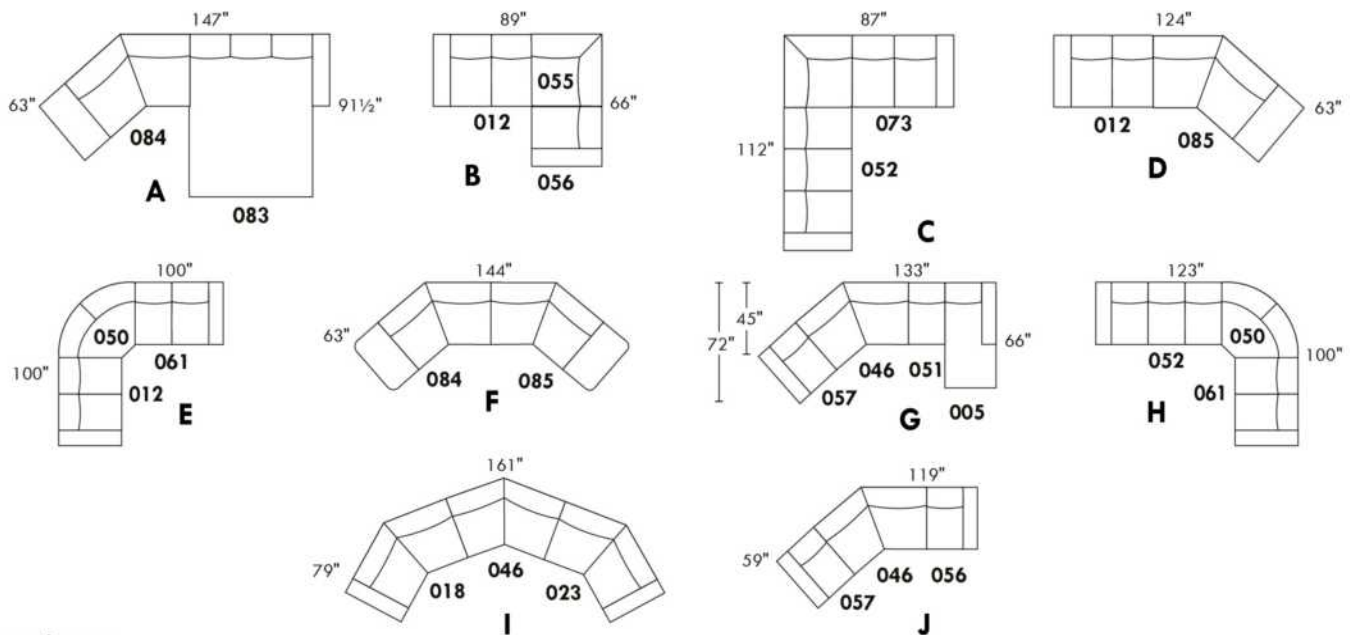

CONFIGURATIONS