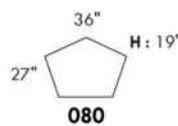

Hauteur complète 35" | Hauteur de siège 19" | Hauteur devant bras 25" | Profondeur d'assise 21"/22"
Total Height 35" | Seat Height 19" | Arm Height 25" | Seat Depth 21"/22"