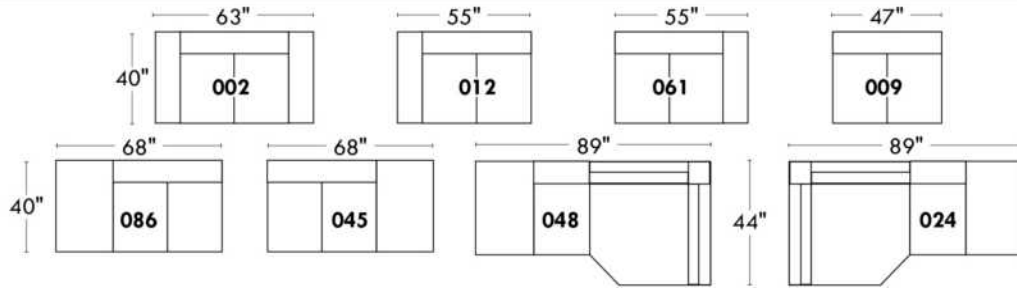

Items avec siège de 23" | Items with 23" seat

<p>Fauteuil berçant, pivotant et inclinable</p> <p>NE viens PAS avec un mécanisme protège-mur Dégagement mural: 16"</p>	<p>Swivel and rocking motion chair</p> <p>NOT Wall hugger Wall clearance: 16"</p>	<p>Simple 34" x 30" x 19" H = 42" Bras Arm 5 1/2"</p> <p>Double 34" x 33" x 22" H = 42" Bras Arm 5 1/2"</p>
--	--	---