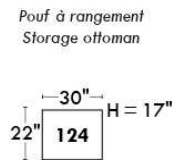

Autres | Others