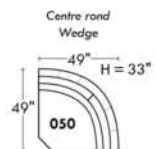

OPTIMA

Siège 30" de large | 30" Seat Width

Siège 23" de large | 23" Seat Width

Autres | Others

Fauteuil berçant, pivotant et inclinable

N'est pas un mécanisme protège-mur
Dégagement mural: 16"

Swivel, rocking motion chair

Not a wall hugger mechanism
Wall clearance: 16"

Simple / Single

Double