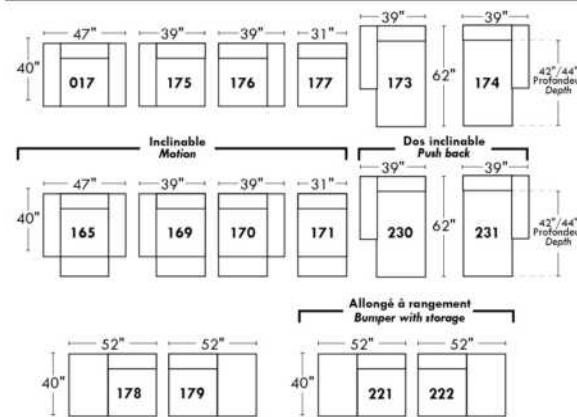

Siège 23" de large | 23" Seat Width

Autres | Others

Fauteuil berçant, pivotant et inclinable

N'est pas un mécanisme protège-mur
Dégagement mural: 16"

Swivel, rocking motion chair

Not a wall hugger mechanism
Wall clearance: 16"

Simple / Single

Double