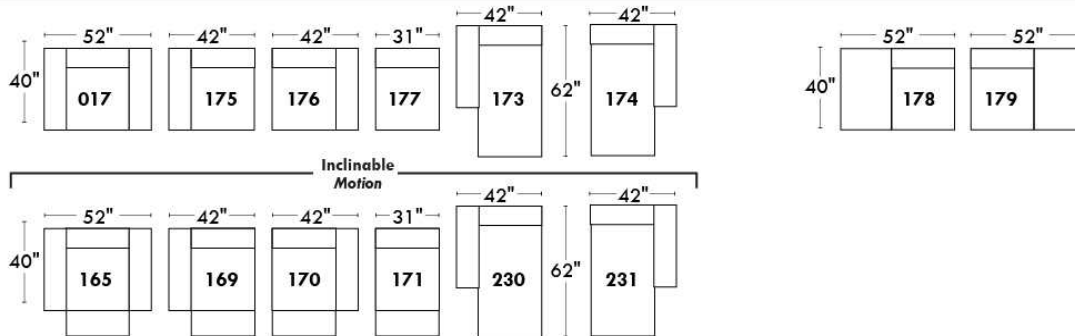

Siège 30" de large | 30" Seat Width