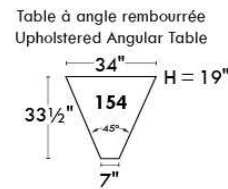

Autres | Others