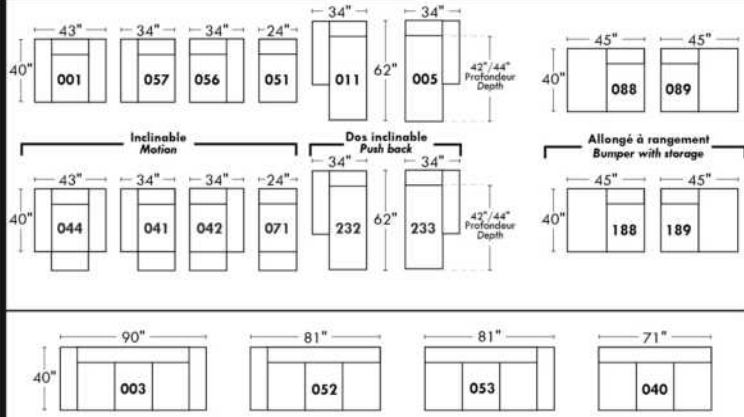

Siège 23" de large | 23" Seat Width