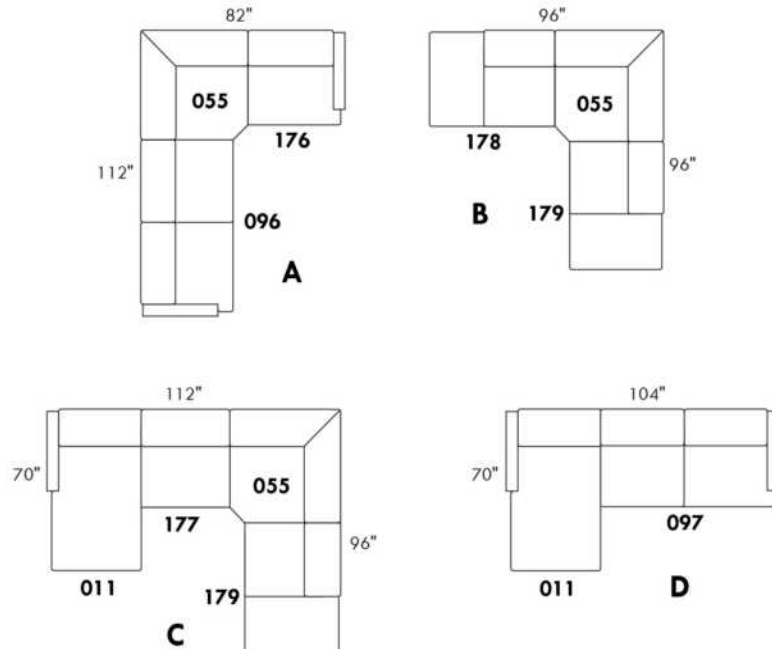

CONFIGURATIONS