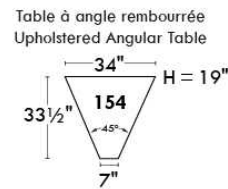

Autres | Others