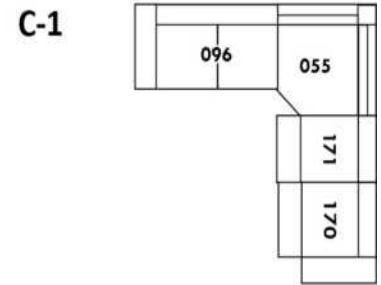

30" Seat Width | Siège 30" de large

Home Theatre CONFIGURATIONS Cinéma maison

23" Seat Width | Siège 23" de large

Home Theatre CONFIGURATIONS Cinéma maison

OPTIMA

Siège 30" de large | 30" Seat Width

Siège 23" de large | 23" Seat Width