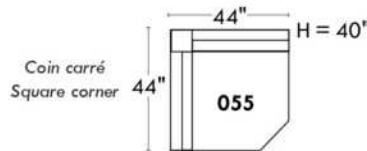

Autres | Others