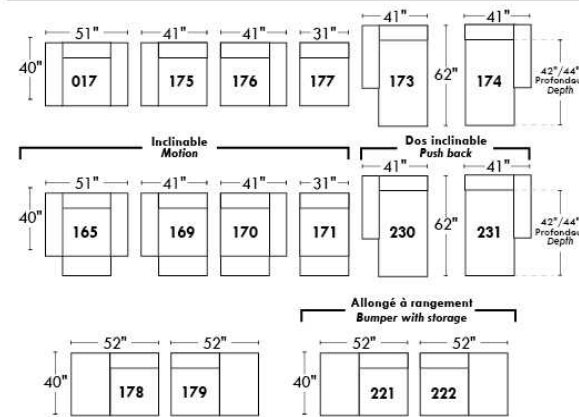

Siège 23" de large | 23" Seat Width