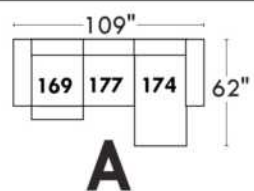

Autres | Others