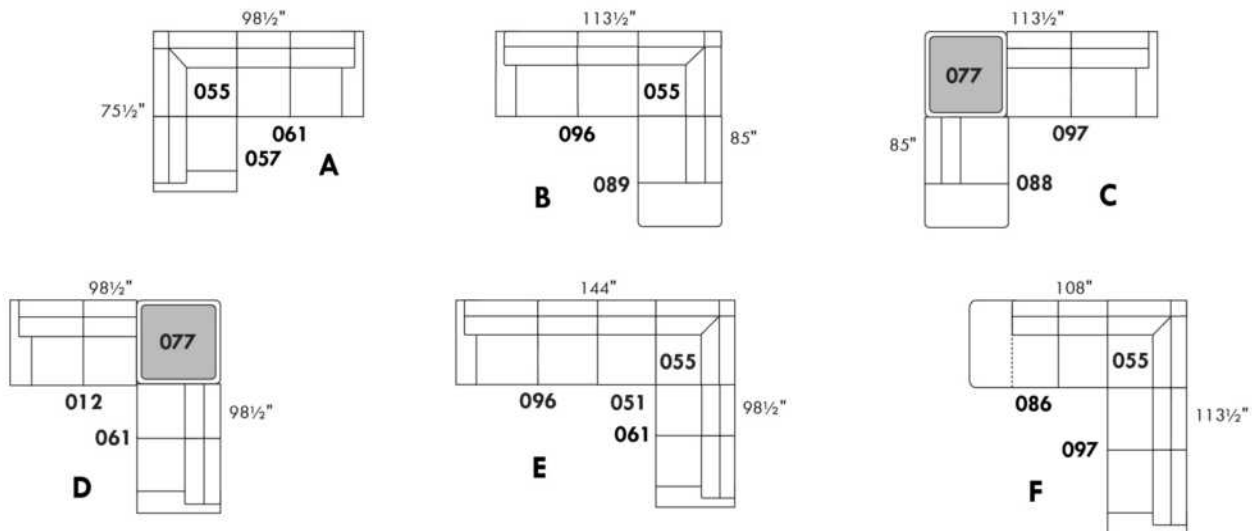

CONFIGURATIONS