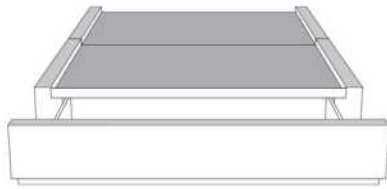

Rangement à tiroir frontal
With Front Drawer
440-441-442

Base lit simple N/D | Single base N/A