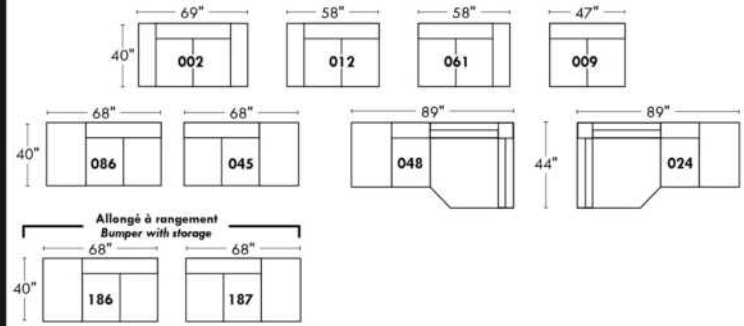

Siège 23" de large | 23" Seat Width

Autres | Others

Fauteuil berçant, pivotant et inclinable

N'est pas un mécanisme protège-mur
Dégagement mural: 16"

Swivel, rocking motion chair

Not a wall hugger mechanism
Wall clearance: 16"

Simple / Single

Double