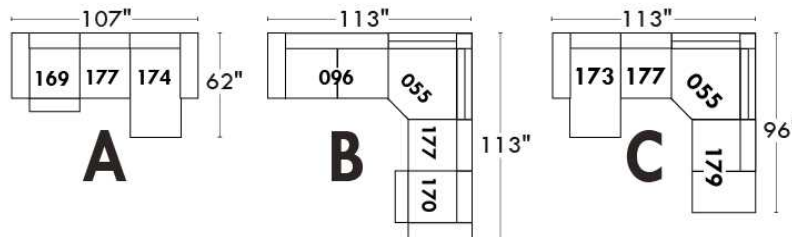

Autres | Others

CORRADO

LINEA 30

Siège 23" de large | 23" Seat Width

**Fauteuil berçant,
pivotant et inclinable**
*Swivel rocking
motion chair*

Autres | Others

www.jaymar.ca

Toutes les dimensions indiquées sont au pouce près. Nos produits sont fabriqués à la main et des variations mineures peuvent survenir. All dimensions indicated are to the nearest inch. Our product is hand-made and minor variations can occur.