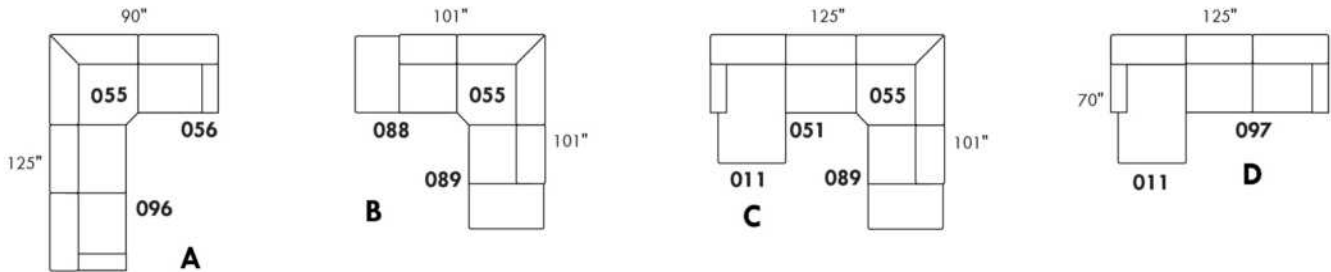

CONFIGURATIONS