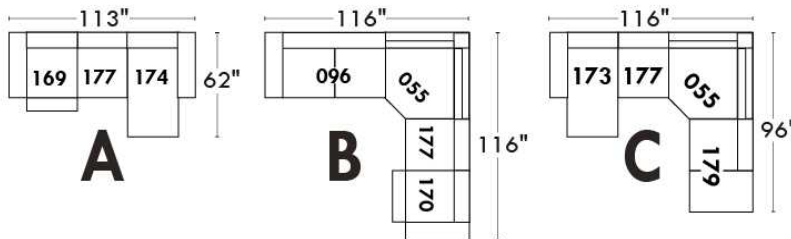

Siège 30" de large | 30" Seat Width

Spécifications | Specifications

- ☐ Appui-tête levé / Headrest up
- ☐ Appui-tête baissé / Headrest down
- ☐ Complètement incliné / Fully reclined

- (A) Hauteur complète 39" / Total Height
- (B) Hauteur appui-tête baissé 30" / Height headrest down
- (C) Hauteur du bras 24" / Arm Height
- (D) Hauteur du siège 19,5" / Seat height
- (E) Profondeur incliné 63" / Depth fully reclined
- (F) Profondeur d'assise 20" / Seat depth

Autres | Others