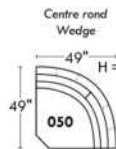

LONDON

OPTIMA

Spécifications | Specifications

- ☐ Appui-tête levé / Headrest up
- ☐ Appui-tête baissé / Headrest down
- ☐ Complètement incliné / Fully reclined

- (A) Hauteur complète 40" Total Height
- (B) Hauteur appui-tête baissé 33" Height headrest down
- (C) Hauteur du bras 22,5" Arm Height
- (D) Hauteur du siège 19,5" Seat height
- (E) Profondeur inclinée 65" Depth fully reclined
- (F) Profondeur d'assise 20" ou/ or 22" Seat depth
- (G) Profondeur appui-tête monté 36" Depth with headrest up

Siège 30" de large | 30" Seat Width

Siège 23" de large | 23" Seat Width

Autres | Others

Fauteuil berçant, pivotant et inclinable

N'est pas un mécanisme protège-mur
Dégagement mural: 16"

Swivel, rocking motion chair

Not a wall hugger mechanism
Wall clearance: 16"

Simple / Single

Double