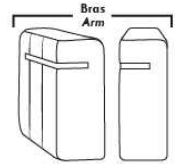

Siège 23" de large | 23" Seat Width

**Fauteuil berçant,
pivotant et inclinable**

**Swivel rocking
motion chair**

Autres | Others