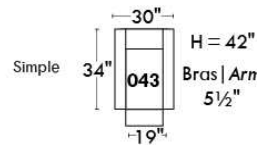

CORRADO

LINEA 30

Siège 23" de large | 23" Seat Width

**Fauteuil berçant,
pivotant et inclinable**
*Swivel rocking
motion chair*

Autres | Others

www.jaymar.ca