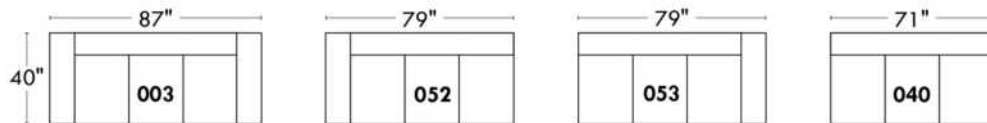

Items avec siège de 23" | Items with 23" seat