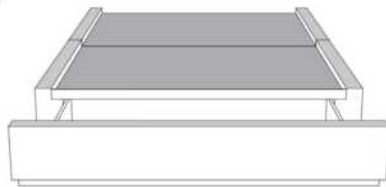

Rangement à tiroir frontal
With Front Drawer
440-441

Base lit simple N/D | Single base N/A