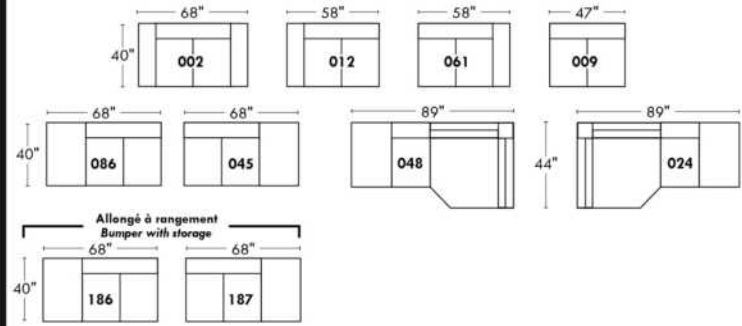

Siège 23" de large | 23" Seat Width

Autres | Others

Fauteuil berçant, pivotant et inclinable

N'est pas un mécanisme protège-mur
Dégagement mural: 16"

Swivel, rocking motion chair

Not a wall hugger mechanism
Wall clearance: 16"

Simple / Single

Double