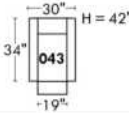

Autres | Others

Fauteuil berçant, pivotant et inclinable

N'est pas un mécanisme protège-mur
Dégagement mural: 16"

Swivel, rocking motion chair

Not a wall hugger mechanism
Wall clearance: 16"

Simple / Single