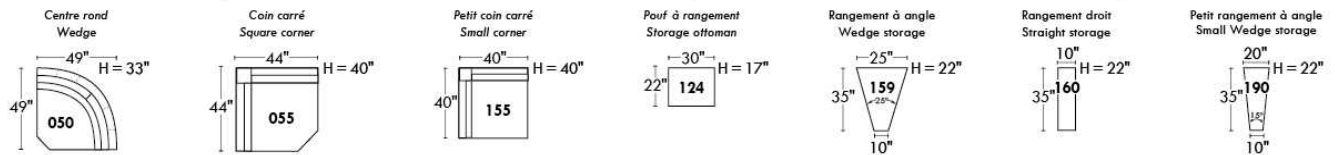

Autres | Others

Fauteuil berçant, pivotant et inclinable

N'est pas un mécanisme protège-mur
Dégagement mural: 16"

Swivel, rocking motion chair

Not a wall hugger mechanism
Wall clearance: 16"