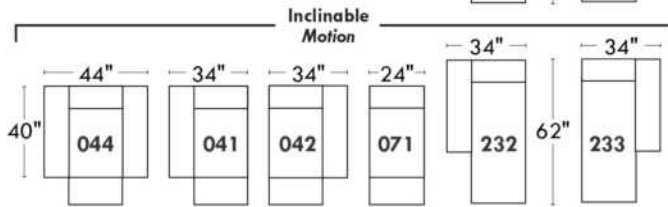

Items avec siège de 23" | Items with 23" seat

Fauteuil berçant, pivotant et inclinable
Swivel rocking motion chair

Simple: 30" x 34" x 19" (H=42", Bras | Arm 5 1/2")

Double: 33" x 34" x 22" (H=42", Bras | Arm 5 1/2")