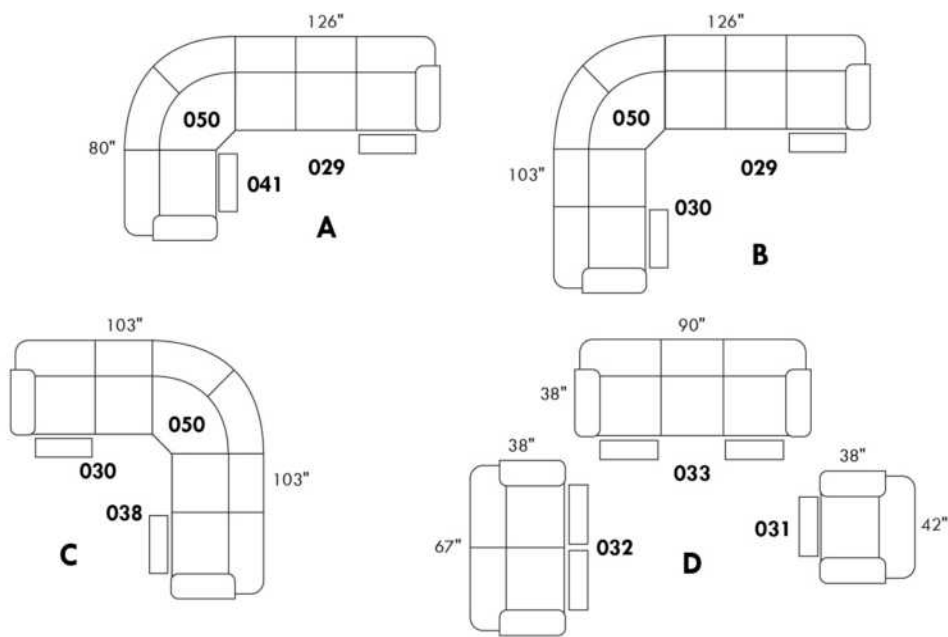

CONFIGURATIONS