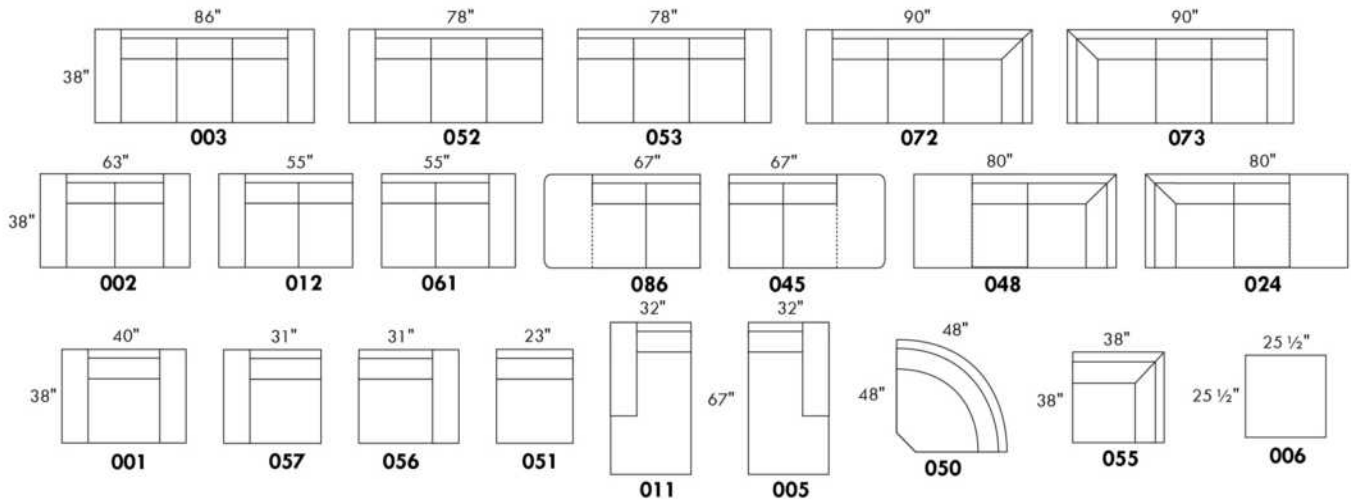

ALVARO

Hauteur complète 34" | Hauteur de siège 19" | Hauteur devant bras 24" | Profondeur d'assise 21"
Total Height 34" | Seat Height 19" | Arm Height 24" | Seat Depth 21"