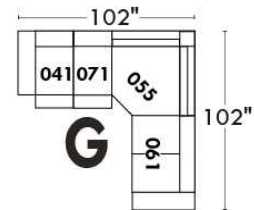

Autres | Others