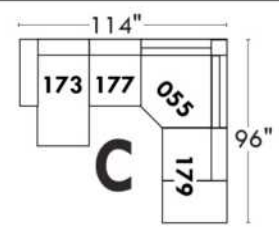

Autres | Others