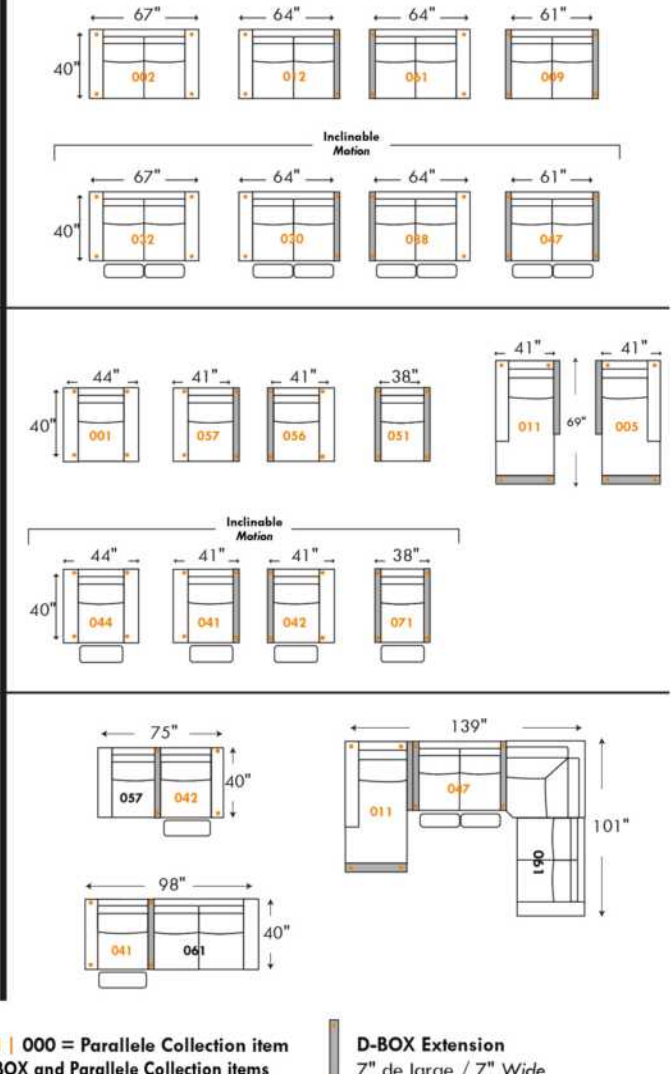

Items avec siège de 30" | Items with 30" seat

Items avec siège de 30" | Items with 30" seat

000 = D-BOX Motion-Enabled | 000 = Parallele Collection item
For more options combine D-BOX and Parallele Collection items

D-BOX Extension
7" de large / 7" Wide