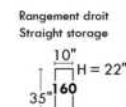

OPTIMA

Siège 30" de large | 30" Seat Width

Siège 23" de large | 23" Seat Width

Autres | Others

Fauteuil berçant, pivotant et inclinable

N'est pas un mécanisme protège-mur
Dégagement mural: 16"

Swivel, rocking motion chair

Not a wall hugger mechanism
Wall clearance: 16"

Simple / Single

Double