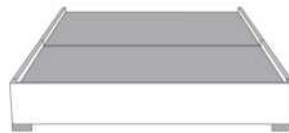

Avec pattes | With Legs
510-511-512-513