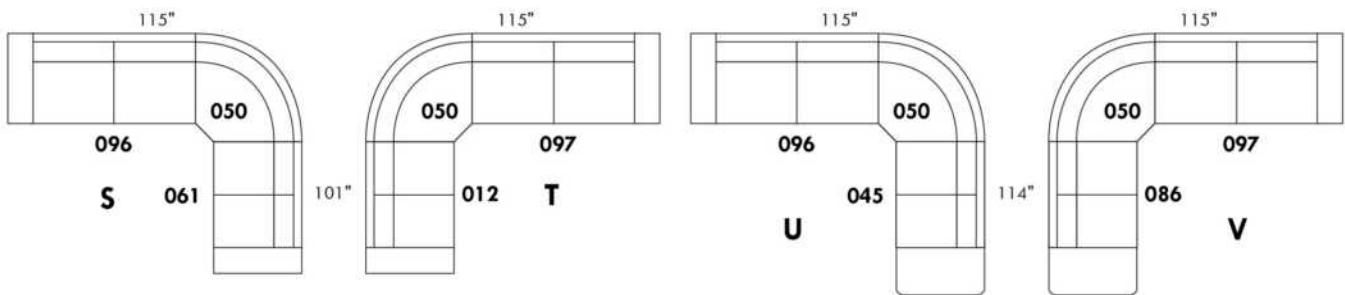

CONDO

Hauteur complète 36" | Hauteur de siège 20" | Hauteur devant bras 25" | Profondeur d'assise 21"
 Total Height 36" | Seat Height 20" | Arm Height 25" | Seat Depth 21"

www.jaymar.ca

Toutes les dimensions indiquées sont au pouce près. Nos produits sont fabriqués à la main et des variations mineures peuvent survenir.
 All dimensions indicated are to the nearest inch. Our product is hand-made and minor variations can occur.