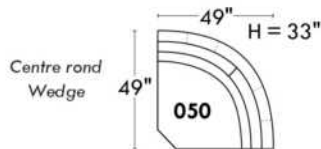

Autres | Others