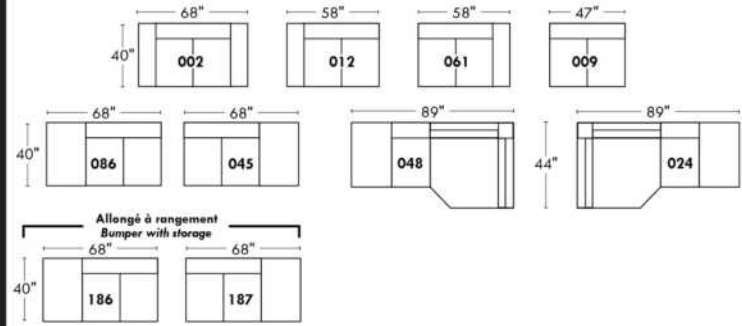

Siège 23" de large | 23" Seat Width

Autres | Others

Fauteuil berçant, pivotant et inclinable

N'est pas un mécanisme protège-mur
Dégagement mural: 16"

Swivel, rocking motion chair

Not a wall hugger mechanism
Wall clearance: 16"