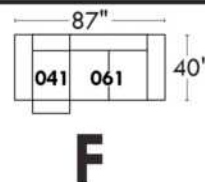

Autres | Others