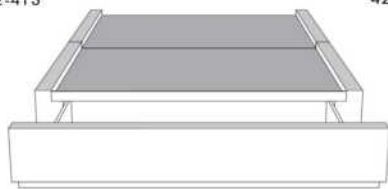

**Rangement à tiroir frontal
With Front Drawer**
440-441-442
Base lit simple N/D | Single base N/A