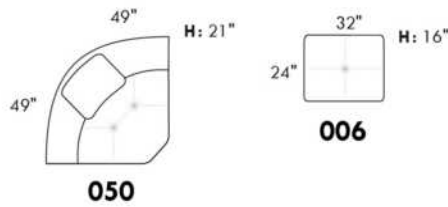

TOULOUSE

Hauteur complète 28"/35" | Hauteur de siège 16½" | Hauteur devant bras 21" | Profondeur d'assise 23"
Total Height 28"/35" | Seat Height 16½" | Arm Height 21" | Seat Depth 23"