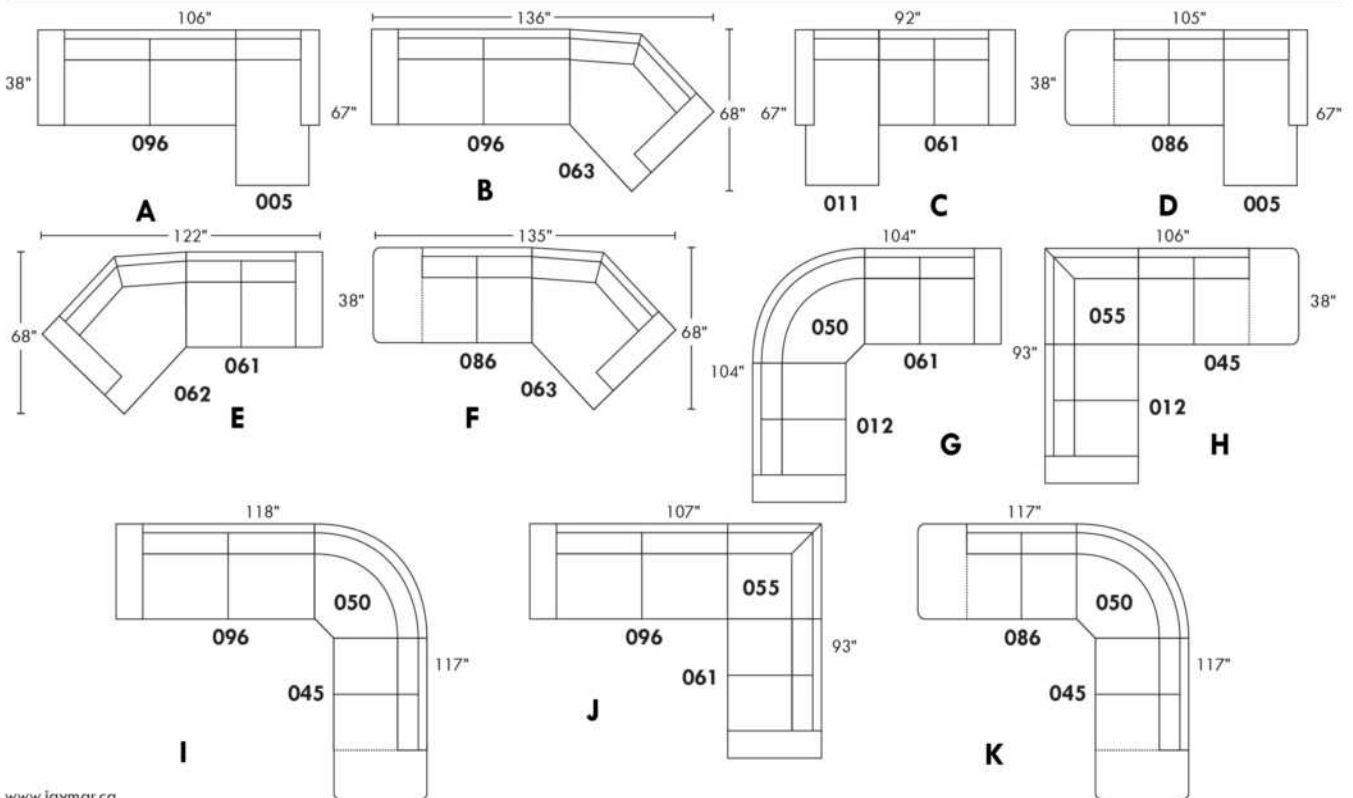

CONFIGURATIONS