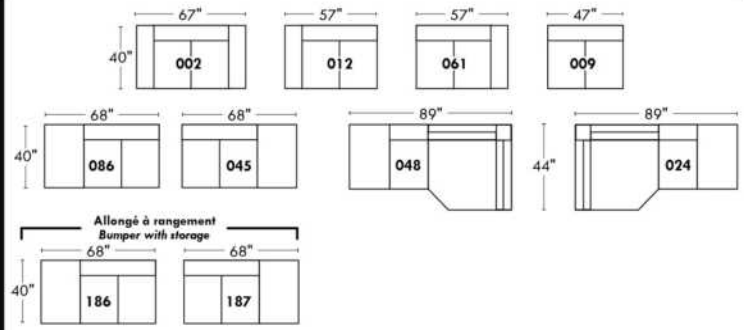

Siège 23" de large | 23" Seat Width