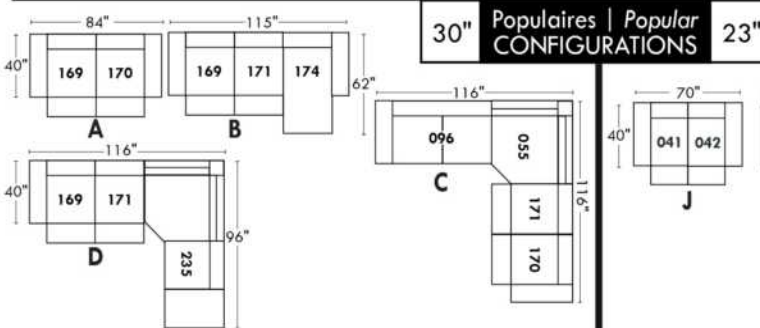

LONDON

OPTIMA

Spécifications | Specifications

- ☐ Appui-tête levé / Headrest up
- ☐ Appui-tête baissé / Headrest down
- ☐ Complètement incliné / Fully reclined

- (A) Hauteur complète 40" Total Height
- (B) Hauteur appui-tête baissé 33" Height headrest down
- (C) Hauteur du bras 22,5" Arm Height
- (D) Hauteur du siège 19,5" Seat height
- (E) Profondeur inclinée 65" Depth fully reclined
- (F) Profondeur d'assise 20" ou/ or 22" Seat depth
- (G) Profondeur appui-tête monté 36" Depth with headrest up

Siège 30" de large | 30" Seat Width

Siège 23" de large | 23" Seat Width

Autres | Others

Fauteuil berçant, pivotant et inclinable

N'est pas un mécanisme protège-mur
Dégagement mural: 16"

Swivel, rocking motion chair

Not a wall hugger mechanism
Wall clearance: 16"

Simple / Single

Double