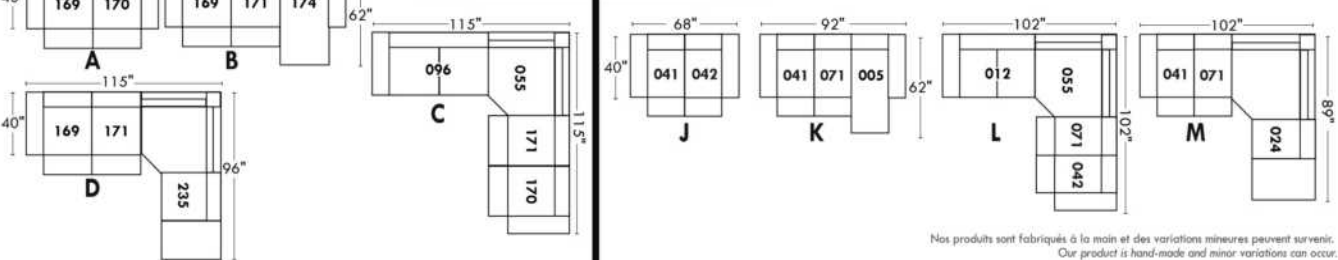

30" Populaires | Popular CONFIGURATIONS 23"