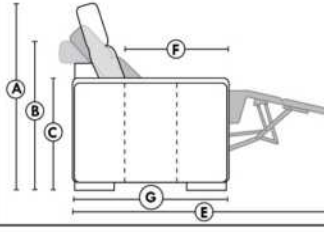

Spécifications | Specifications

- ☐ Appui-tête levé / Headrest up
- ☐ Appui-tête baissé / Headrest down
- ☐ Complètement incliné / Fully reclined