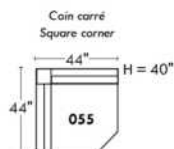

OPTIMA

Siège 30" de large | 30" Seat Width

Siège 23" de large | 23" Seat Width

Autres | Others

Fauteuil berçant, pivotant et inclinable

N'est pas un mécanisme protège-mur
Dégagement mural: 16"

Swivel, rocking motion chair

Not a wall hugger mechanism
Wall clearance: 16"

Simple / Single

Double