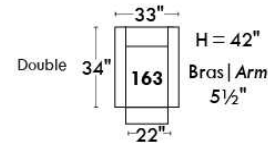

MONTE-CARLO

LINEA 30

Siège 23" de large | 23" Seat Width

Fauteuil berçant, pivotant et inclinable
Swivel rocking motion chair

Autres | Others

www.jaymar.ca