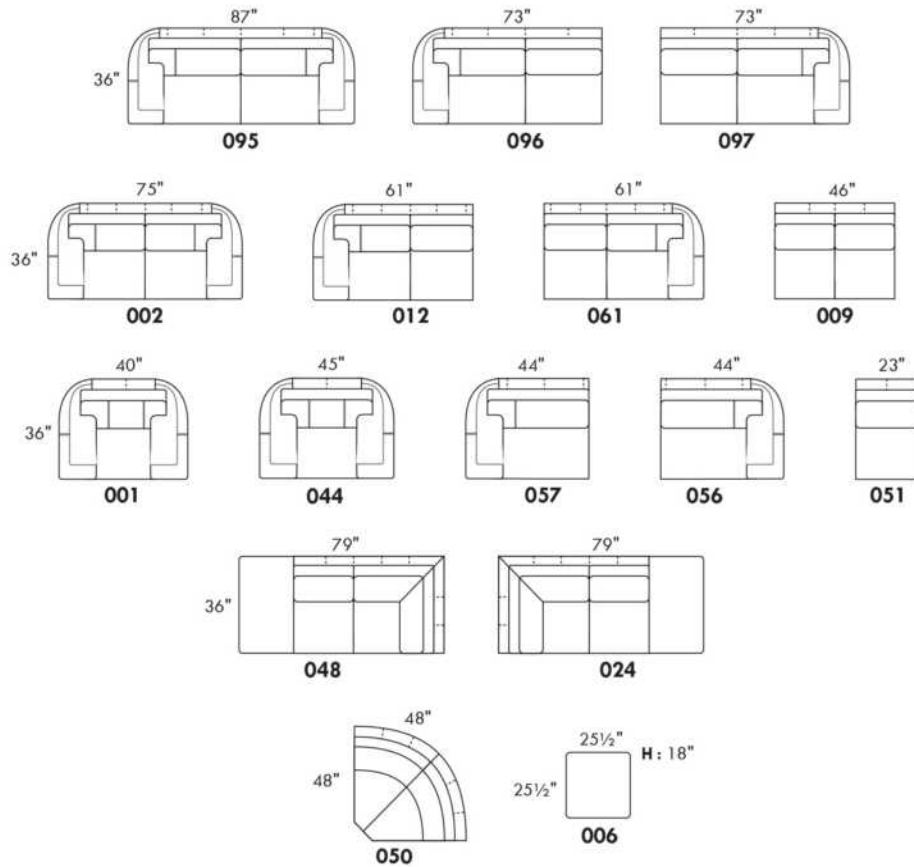

Hauteur complète 35" | Hauteur de siège 19" | Hauteur devant bras 23" | Profondeur d'assise 20"
Total Height 35" | Seat Height 19" | Arm Height 23" | Seat Depth 20"