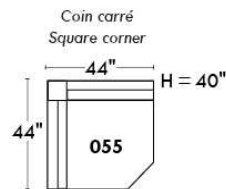

Autres | Others