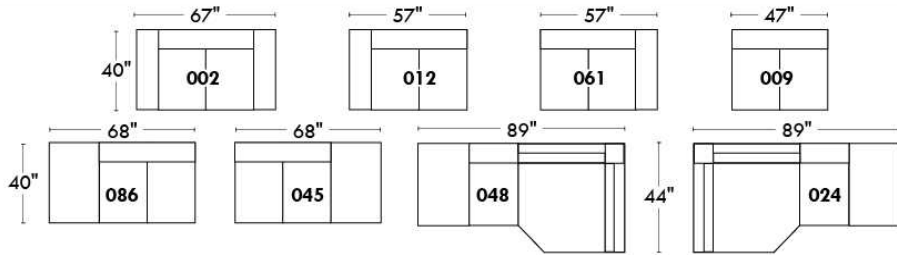

Siège 23" de large | 23" Seat Width

**Fauteuil berçant,
pivotant et inclinable**

**Swivel rocking
motion chair**

Autres | Others