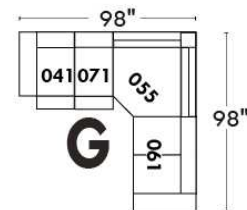

Autres | Others