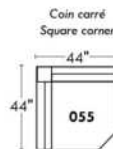

VALENCE

OPTIMA

Spécifications | Specifications

- ☐ Appui-tête levé / Headrest up
- ☐ Appui-tête baissé / Headrest down
- ☐ Complètement incliné / Fully reclined
- (A) Hauteur complète 40" / Total Height
- (B) Hauteur appui-tête baissé 33" / Height headrest down
- (C) Hauteur du bras 23" / Arm Height
- (D) Hauteur du siège 19,5" / Seat height
- (E) Profondeur inclinée 65" / Depth fully reclined
- (F) Profondeur d'assise 20" ou/ou 22" / Seat depth
- (G) Profondeur appui-tête monté 36" / Depth with headrest up

Siège 30" de large | 30" Seat Width

Siège 23" de large | 23" Seat Width

Autres | Others

Fauteuil berçant, pivotant et inclinable

N'est pas un mécanisme protège-mur
Dégagement mural: 16"

Swivel, rocking motion chair

Not a wall hugger mechanism
Wall clearance: 16"

Simple / Single

Double