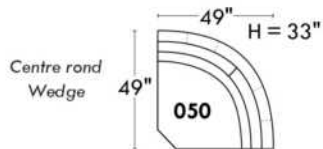

Autres | Others