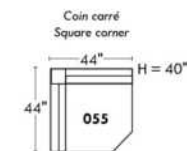

LYON

OPTIMA

Spécifications | Specifications

1. ☐ Appui-tête levé / Headrest up
   - ☐ Appui-tête baissé / Headrest down
   - ☐ Complètement incliné / Fully reclined
2. **(A)** Hauteur complète 40" / Total Height
   (B) Hauteur appui-tête baissé 33" / Height headrest down
   (C) Hauteur du bras 23" / Arm Height
   (D) Hauteur du siège 19,5" / Seat height
   (E) Profondeur inclinée 65" / Depth fully reclined
   (F) Profondeur d'assise 20" ou/ou 22" / Seat depth
   (G) Profondeur appui-tête monté 36" / Depth with headrest up

Siège 30" de large | 30" Seat Width

Siège 23" de large | 23" Seat Width

Autres | Others

Fauteuil berçant, pivotant et inclinable

N'est pas un mécanisme protège-mur
Dégagement mural: 16"

Swivel, rocking motion chair

Not a wall hugger mechanism
Wall clearance: 16"

Simple / Single

Double