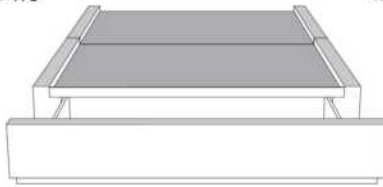

Rangement à tiroir frontal
With Front Drawer
440-441-442
Base lit simple N/D | Single base N/A