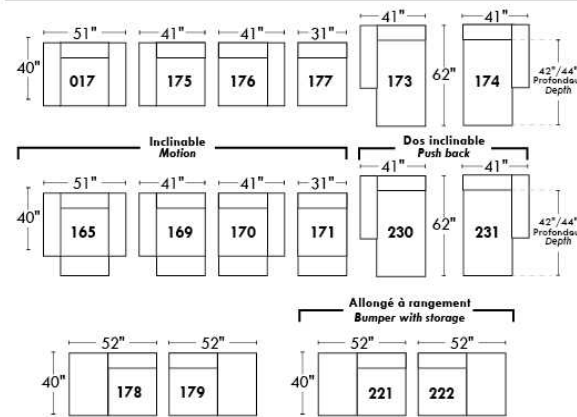

Siège 23" de large | 23" Seat Width