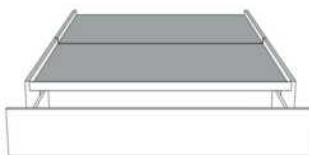

**Rangement à tiroir frontal
With Front Drawer**
540-541-542
Base lit simple N/D | Single base N/A