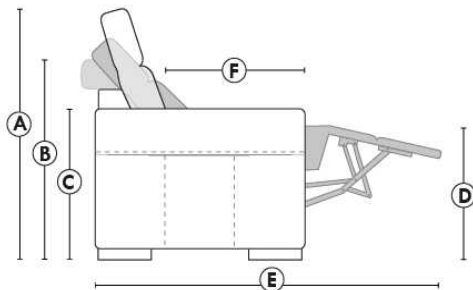

Spécifications | Specifications

- ☐ Appui-tête levé / Headrest up
- ☐ Appui-tête baissé / Headrest down
- ☐ Complètement incliné / Fully reclined

- (A) Hauteur complète 39" / Total Height
- (B) Hauteur appui-tête baissé 30" / Height headrest down
- (C) Hauteur du bras 24" / Arm Height
- (D) Hauteur du siège 19,5" / Seat height
- (E) Profondeur incliné 63" / Depth fully reclined
- (F) Profondeur d'assise 20" / Seat depth

Autres | Others