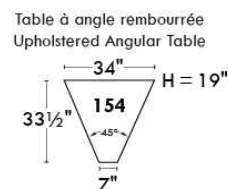

Autres | Others