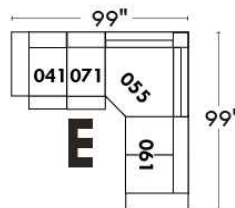

Autres | Others