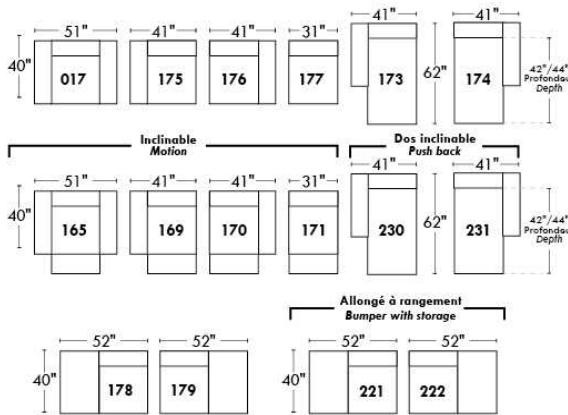

Siège 23" de large | 23" Seat Width