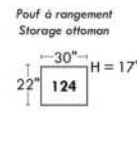

WASHINGTON

OPTIMA

Spécifications | Specifications

1. ☐ Appui-tête levé / Headrest up
   - ☐ Appui-tête baissé / Headrest down
   - ☐ Complètement incliné / Fully reclined
2. **(A)** Hauteur complète 40" / Total Height
   (B) Hauteur appui-tête baissé 33" / Height headrest down
   (C) Hauteur du bras 24" / Arm Height
   (D) Hauteur du siège 19,5" / Seat height
   (E) Profondeur inclinée 65" / Depth fully reclined
   (F) Profondeur d'assise 20" ou/ou 22" / Seat depth
   (G) Profondeur appui-tête monté 36" / Depth with headrest up

Siège 30" de large | 30" Seat Width

Siège 23" de large | 23" Seat Width

Autres | Others

Fauteuil berçant, pivotant et inclinable

N'est pas un mécanisme protège-mur
Dégagement mural: 16"

Swivel, rocking motion chair

Not a wall hugger mechanism
Wall clearance: 16"

Simple / Single

Double