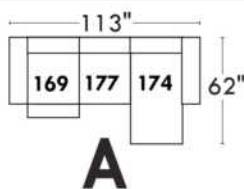

Autres | Others