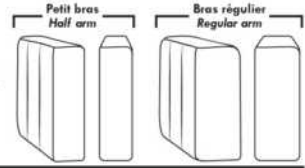

Items avec siège de 23" | Items with 23" seat

Fauteuil berçant, pivotant et inclinable
Swivel rocking motion chair

Simple 043

Double 163

Autres | Others

www.jaymar.ca