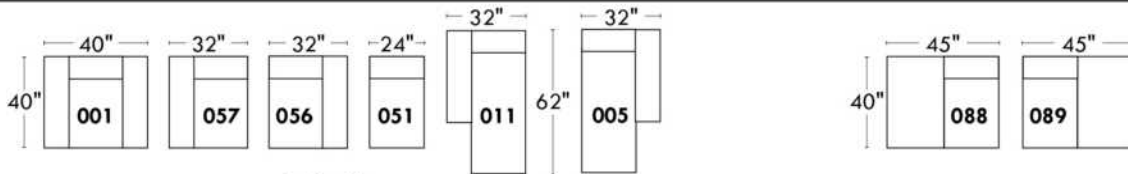

Items avec siège de 23" | Items with 23" seat

<p>Fauteuil berçant, pivotant et inclinable</p> <p>NE viens PAS avec un mécanisme protège-mur Dégagement mural: 16"</p>	<p>Swivel and rocking motion chair</p> <p>NOT Wall hugger Wall clearance: 16"</p>	<p>Simple 34" x 30" x 19" H = 42" Bras Arm 5 1/2"</p> <p>Double 34" x 33" x 22" H = 42" Bras Arm 5 1/2"</p>
--	--	---