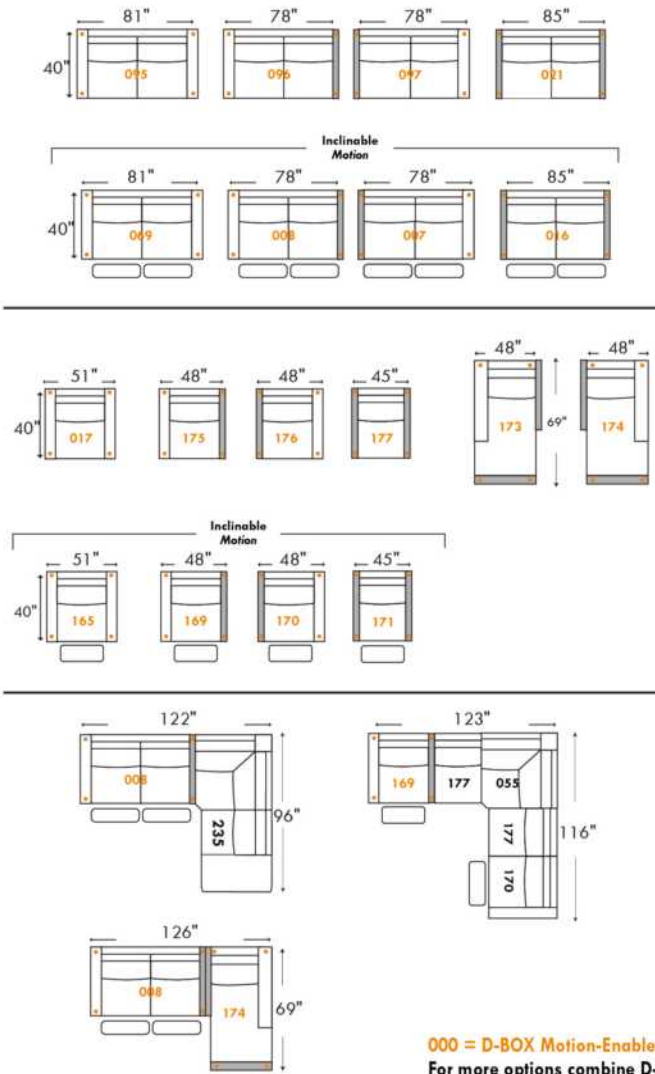

Items avec siège de 30" | Items with 30" seat

Items avec siège de 30" | Items with 30" seat

000 = D-BOX Motion-Enabled | 000 = Parallele Collection item
For more options combine D-BOX and Parallele Collection items

D-BOX Extension
7" de large / 7" Wide