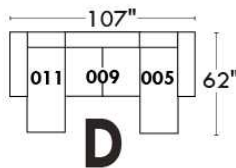

Autres | Others