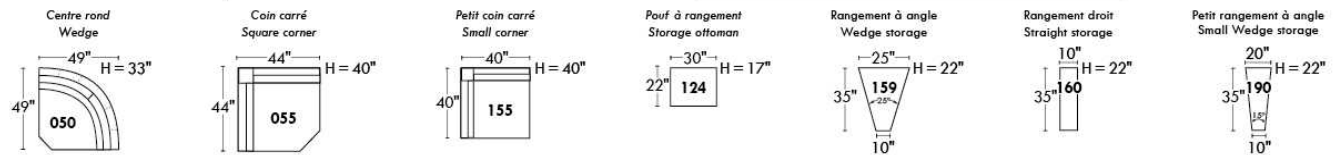

Autres | Others

Fauteuil berçant, pivotant et inclinable

N'est pas un mécanisme protège-mur
Dégagement mural: 16"

Swivel, rocking motion chair

Not a wall hugger mechanism
Wall clearance: 16"