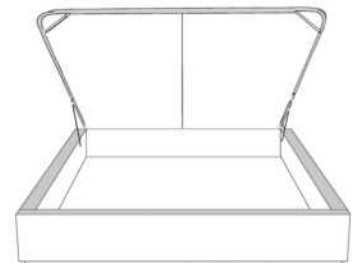

Avec rangement | With Storage
430-431