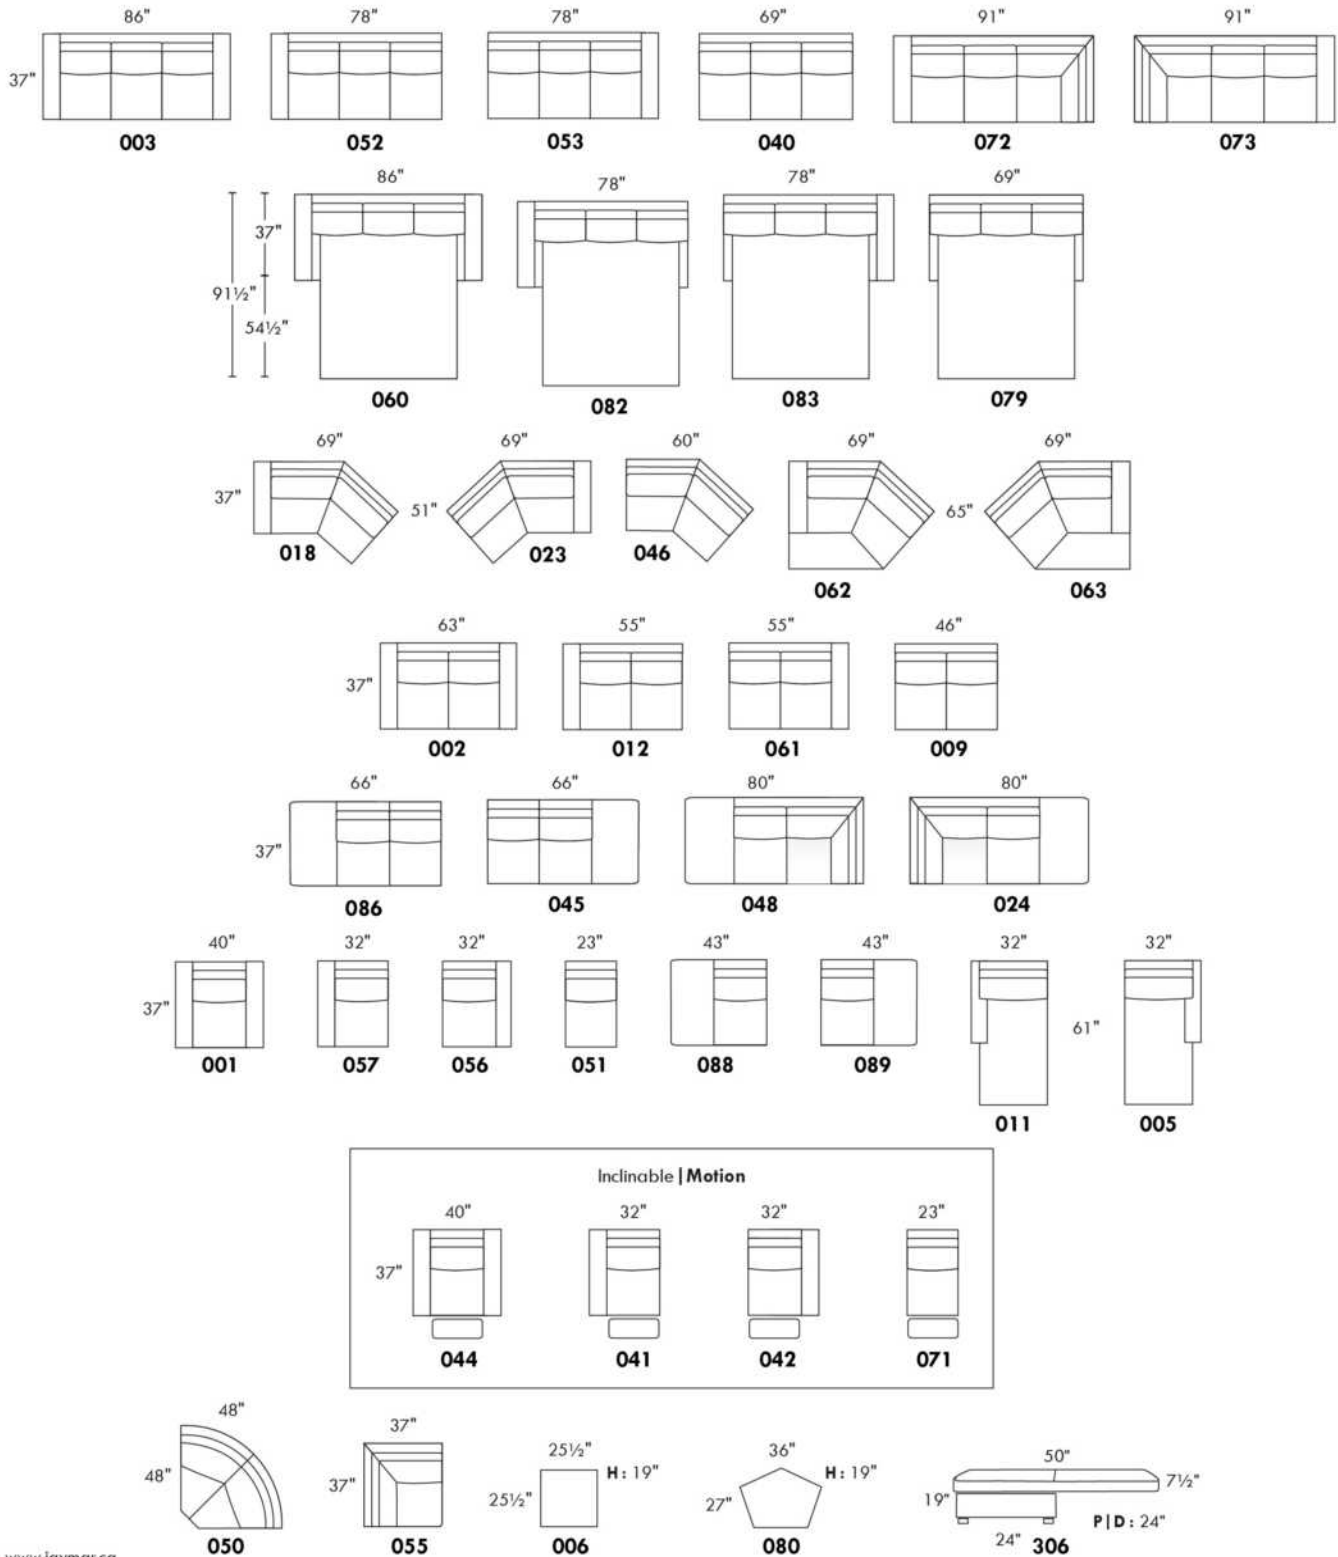

Hauteur complète 35" | Hauteur de siège 19" | Profondeur d'assise 21"/22"
Total Height 35" | Seat Height 19" | Seat Depth 21"/22"

www.jaymar.ca