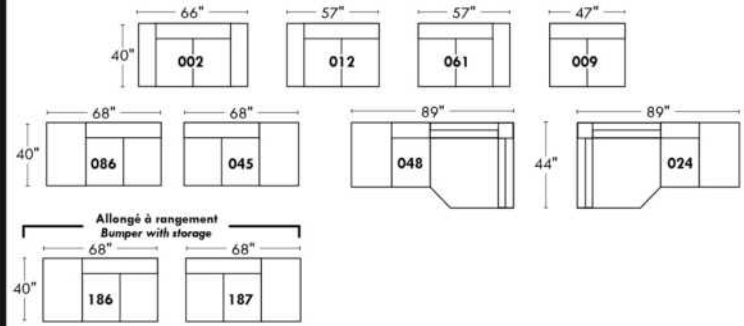

Siège 23" de large | 23" Seat Width