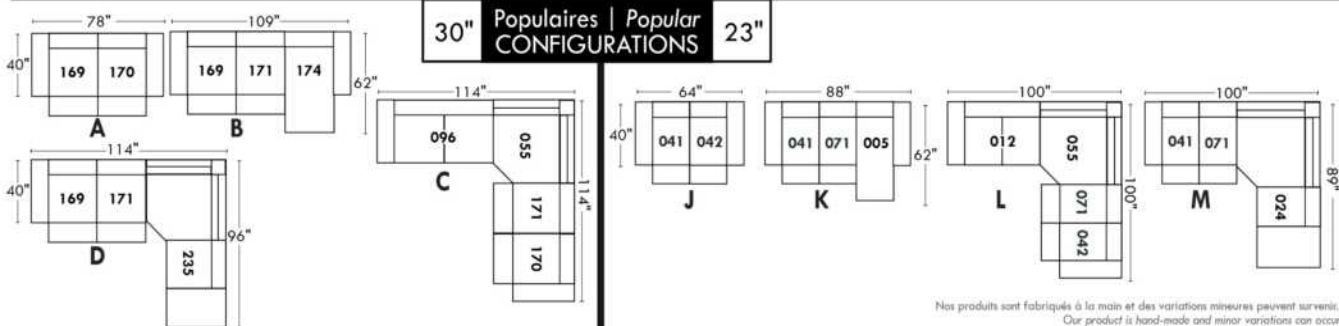

LYON

OPTIMA

Spécifications | Specifications

1. ☐ Appui-tête levé / Headrest up
   - ☐ Appui-tête baissé / Headrest down
   - ☐ Complètement incliné / Fully reclined
2. **(A)** Hauteur complète 40" / Total Height
   (B) Hauteur appui-tête baissé 33" / Height headrest down
   (C) Hauteur du bras 23" / Arm Height
   (D) Hauteur du siège 19,5" / Seat height
   (E) Profondeur inclinée 65" / Depth fully reclined
   (F) Profondeur d'assise 20" ou/ou 22" / Seat depth
   (G) Profondeur appui-tête monté 36" / Depth with headrest up

Siège 30" de large | 30" Seat Width

Siège 23" de large | 23" Seat Width

Autres | Others

Fauteuil berçant, pivotant et inclinable

N'est pas un mécanisme protège-mur
Dégagement mural: 16"

Swivel, rocking motion chair

Not a wall hugger mechanism
Wall clearance: 16"

Simple / Single

Double