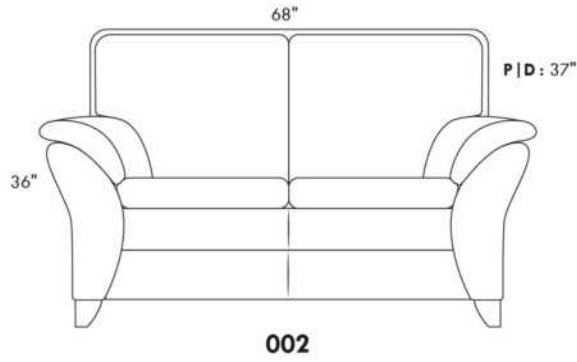

GARBO

Hauteur de siège 18" | Hauteur devant bras 27" | Profondeur d'assise 21"
Seat Height 18" | Arm Height 27" | Seat Depth 21"

www.jaymar.ca