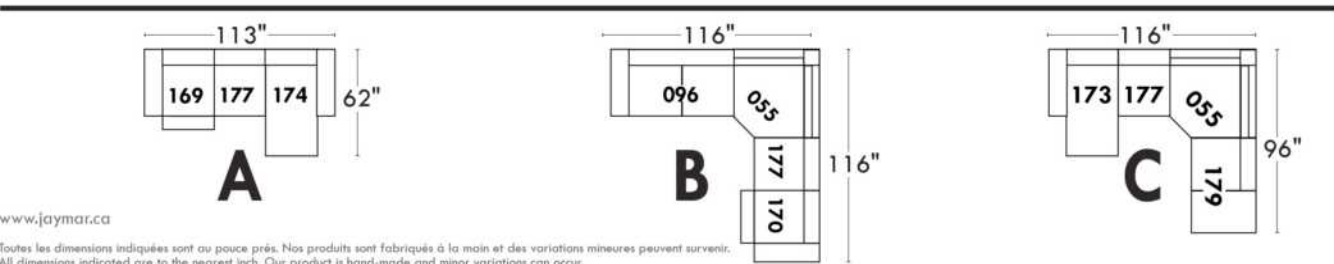

Autres | Others

www.jaymar.ca
Toutes les dimensions indiquées sont au pouce près. Nos produits sont fabriqués à la main et des variations mineures peuvent survenir.
All dimensions indicated are to the nearest inch. Our product is hand-made and minor variations can occur.