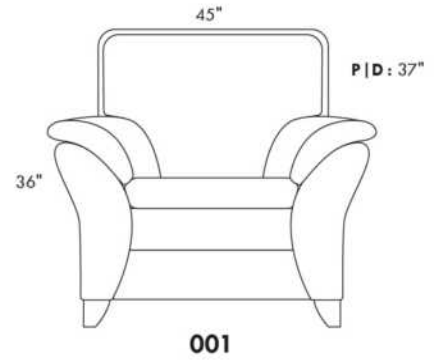

GARBO

Hauteur de siège 18" | Hauteur devant bras 27" | Profondeur d'assise 21"
Seat Height 18" | Arm Height 27" | Seat Depth 21"

www.jaymar.ca