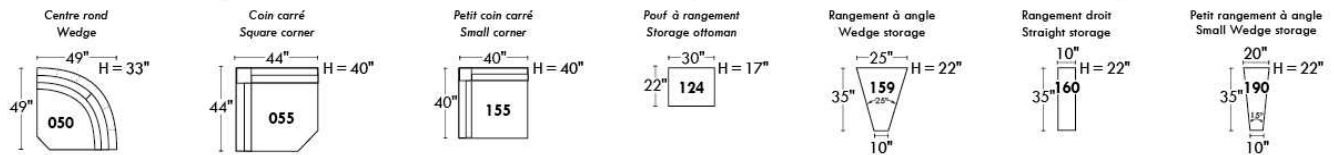

CHAMONIX

OPTIMA

Spécifications | Specifications

1. ☐ Appui-tête levé / Headrest up
   - ☐ Appui-tête baissé / Headrest down
   - ☐ Complètement incliné / Fully reclined
2. **(A)** Hauteur complète 40" / Total Height
   (B) Hauteur appui-tête baissé 33" / Height headrest down
   (C) Hauteur du bras 24" / Arm Height
   (D) Hauteur du siège 19,5" / Seat height
   (E) Profondeur inclinée 65" / Depth fully reclined
   (F) Profondeur d'assise 20" ou/ou 22" / Seat depth
   (G) Profondeur appui-tête monté 36" / Depth with headrest up

Siège 30" de large | 30" Seat Width

Siège 23" de large | 23" Seat Width

Autres | Others

Fauteuil berçant, pivotant et inclinable

N'est pas un mécanisme protège-mur
Dégagement mural: 16"

Swivel, rocking motion chair

Not a wall hugger mechanism
Wall clearance: 16"

30" Populaires | Popular CONFIGURATIONS 23"