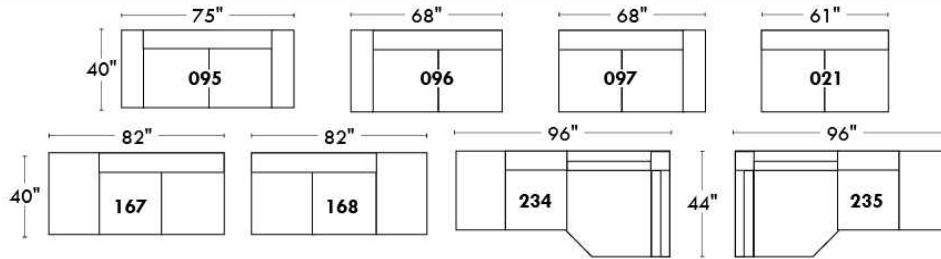

Siège 30" de large | 30" Seat Width