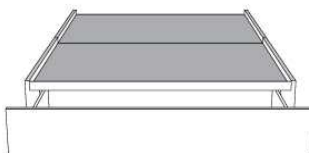

Rangement à tiroir frontal
With Front Drawer
540-541

Base lit simple N/D | Single base N/A