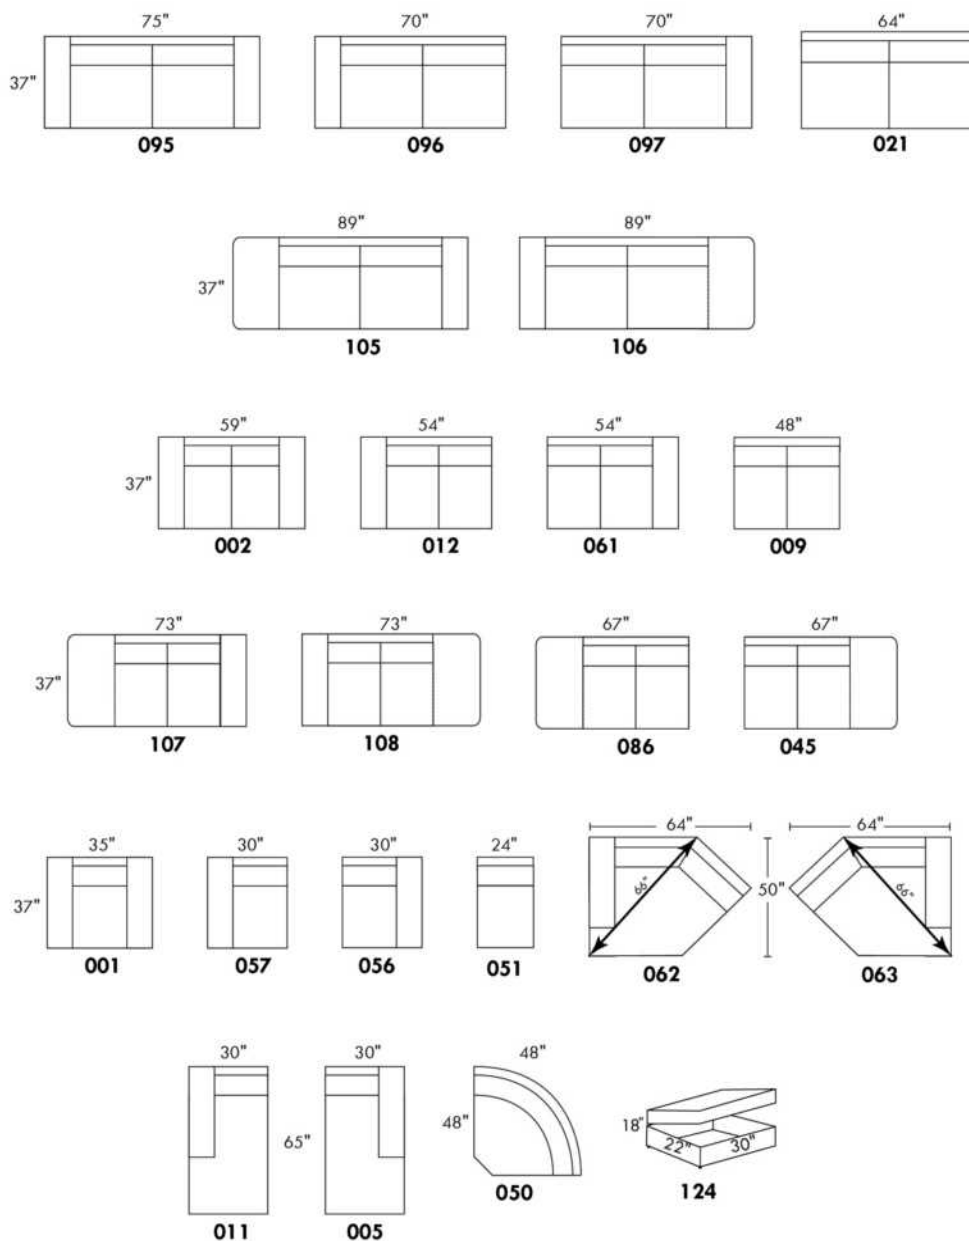

BRASILIA

Hauteur complète 33" | Hauteur de siège 19" | Hauteur devant bras 25" | Profondeur d'assise 21"
Total Height 33" | Seat Height 19" | Arm Height 25" | Seat Depth 21"

www.jaymar.ca