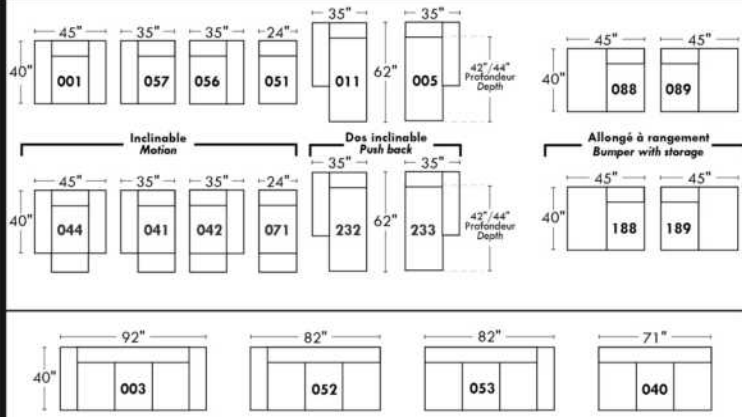

Siège 23" de large | 23" Seat Width

Autres | Others

Fauteuil berçant, pivotant et inclinable

N'est pas un mécanisme protège-mur
Dégagement mural: 16"

Swivel, rocking motion chair

Not a wall hugger mechanism
Wall clearance: 16"

Simple / Single

Double