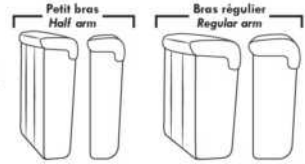

Items avec siège de 23" | Items with 23" seat

Fauteuil berçant, pivotant et inclinable
Swivel rocking motion chair

Simple: 30" x 34" x 19" (seat 23") H = 42" Bras | Arm 5 1/2"

Double: 33" x 34" x 22" (seat 23") H = 42" Bras | Arm 5 1/2"