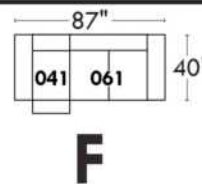

Autres | Others