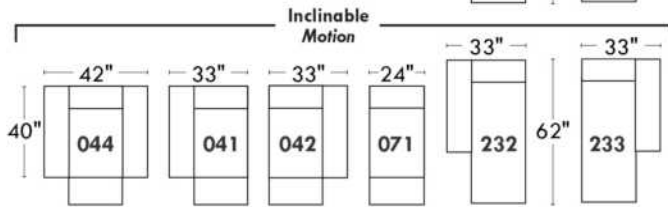

Items avec siège de 23" | Items with 23" seat

Fauteuil berçant, pivotant et inclinable
Swivel rocking motion chair

Simple: 30" x 34" x 19" (seat 23") H = 42" Bras | Arm 5 1/2"

Double: 33" x 34" x 22" (seat 23") H = 42" Bras | Arm 5 1/2"