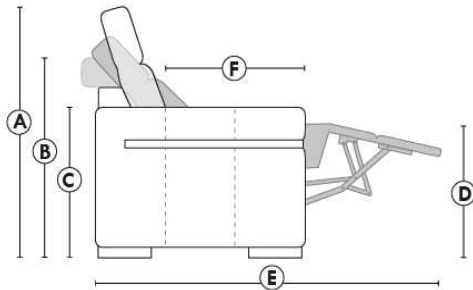

Spécifications | Specifications

- ☐ Appui-tête levé / Headrest up
- ☐ Appui-tête baissé / Headrest down
- ☐ Complètement incliné / Fully reclined

- (A) Hauteur complète 39" / Total Height
- (B) Hauteur appui-tête baissé 30" / Height headrest down
- (C) Hauteur du bras 24" / Arm Height
- (D) Hauteur du siège 19,5" / Seat height
- (E) Profondeur incliné 63" / Depth fully reclined
- (F) Profondeur d'assise 20" / Seat depth

Autres | Others