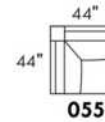

SIÈGE 23" DE LARGE | 23" SEAT WIDTH

CONFIGURATIONS