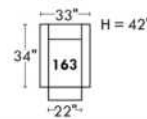

LONDON

OPTIMA

Spécifications | Specifications

- ☐ Appui-tête levé / Headrest up
- ☐ Appui-tête baissé / Headrest down
- ☐ Complètement incliné / Fully reclined

- (A) Hauteur complète 40" Total Height
- (B) Hauteur appui-tête baissé 33" Height headrest down
- (C) Hauteur du bras 22,5" Arm Height
- (D) Hauteur du siège 19,5" Seat height
- (E) Profondeur inclinée 65" Depth fully reclined
- (F) Profondeur d'assise 20" ou/ or 22" Seat depth
- (G) Profondeur appui-tête monté 36" Depth with headrest up

Siège 30" de large | 30" Seat Width

Siège 23" de large | 23" Seat Width

Autres | Others

Fauteuil berçant, pivotant et inclinable

N'est pas un mécanisme protège-mur
Dégagement mural: 16"

Swivel, rocking motion chair

Not a wall hugger mechanism
Wall clearance: 16"

Simple / Single

Double