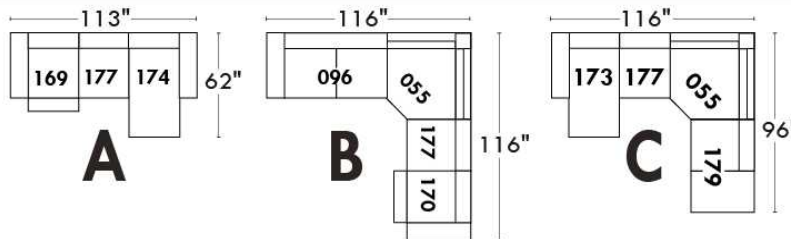

Autres | Others

Siège 23" de large | 23" Seat Width

**Fauteuil berçant,
pivotant et inclinable**

**Swivel rocking
motion chair**

Autres | Others

Coin carré
Square corner

Pouf à rangement
Storage ottoman

Table à angle rembourrée
Upholstered Angular Table