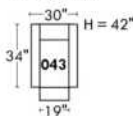

Autres | Others

Fauteuil berçant, pivotant et inclinable

N'est pas un mécanisme protège-mur
Dégagement mural: 16"

Swivel, rocking motion chair

Not a wall hugger mechanism
Wall clearance: 16"

Simple / Single