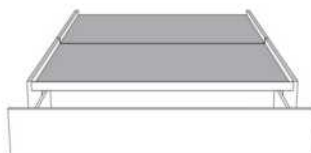

Rangement à tiroir frontal
With Front Drawer

540-541
Base lit simple N/D | Single base N/A