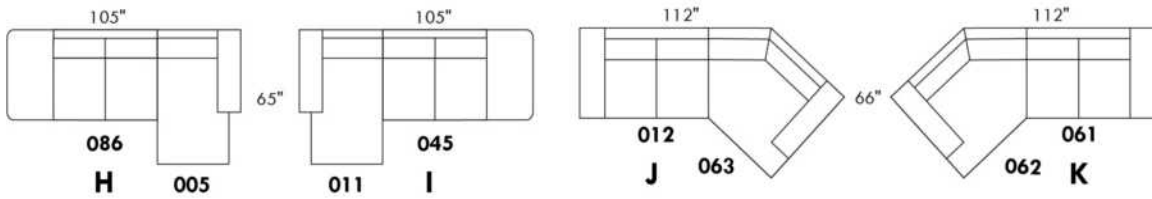

CONDO

Hauteur complète 36" | Hauteur de siège 20" | Hauteur devant bras 25" | Profondeur d'assise 21"
 Total Height 36" | Seat Height 20" | Arm Height 25" | Seat Depth 21"

www.jaymar.ca

Toutes les dimensions indiquées sont au pouce près. Nos produits sont fabriqués à la main et des variations mineures peuvent survenir.
 All dimensions indicated are to the nearest inch. Our product is hand-made and minor variations can occur.