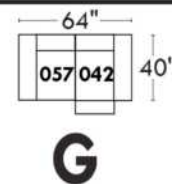

Autres | Others