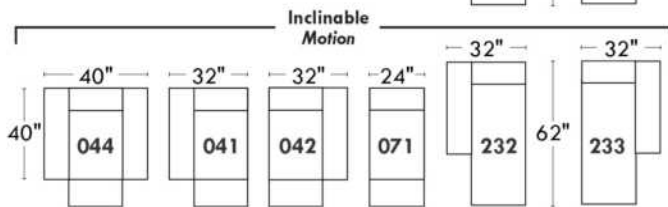

Items avec siège de 23" | Items with 23" seat

<p>Fauteuil berçant, pivotant et inclinable</p> <p>NE viens PAS avec un mécanisme protège-mur Dégagement mural: 16"</p>	<p>Swivel and rocking motion chair</p> <p>NOT Wall hugger Wall clearance: 16"</p>	<p>Simple 34" x 30" x 19" H = 42" Bras Arm 5 1/2"</p> <p>Double 34" x 33" x 22" H = 42" Bras Arm 5 1/2"</p>
--	--	---