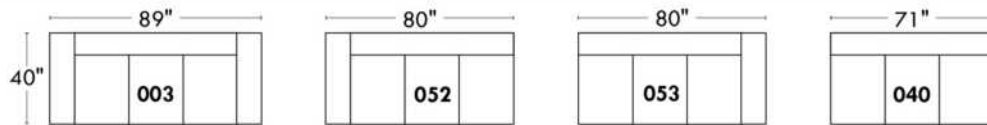

Items avec siège de 23" | Items with 23" seat

Fauteuil berçant, pivotant et inclinable
Swivel rocking motion chair

Simple: 30" x 34" x 19" (seat 23") H = 42" Bras | Arm 5 1/2"

Double: 33" x 34" x 22" (seat 23") H = 42" Bras | Arm 5 1/2"