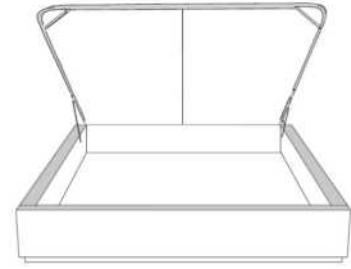

Avec rangement | With Storage
430-431-432-433