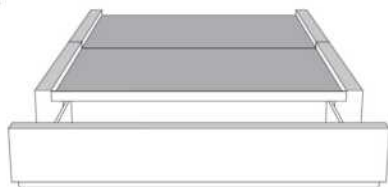

Rangement à tiroir frontal
With Front Drawer

440-441
Base lit simple N/D | Single base N/A