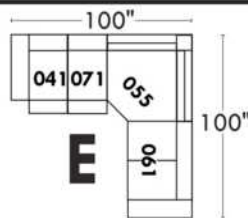

Autres | Others