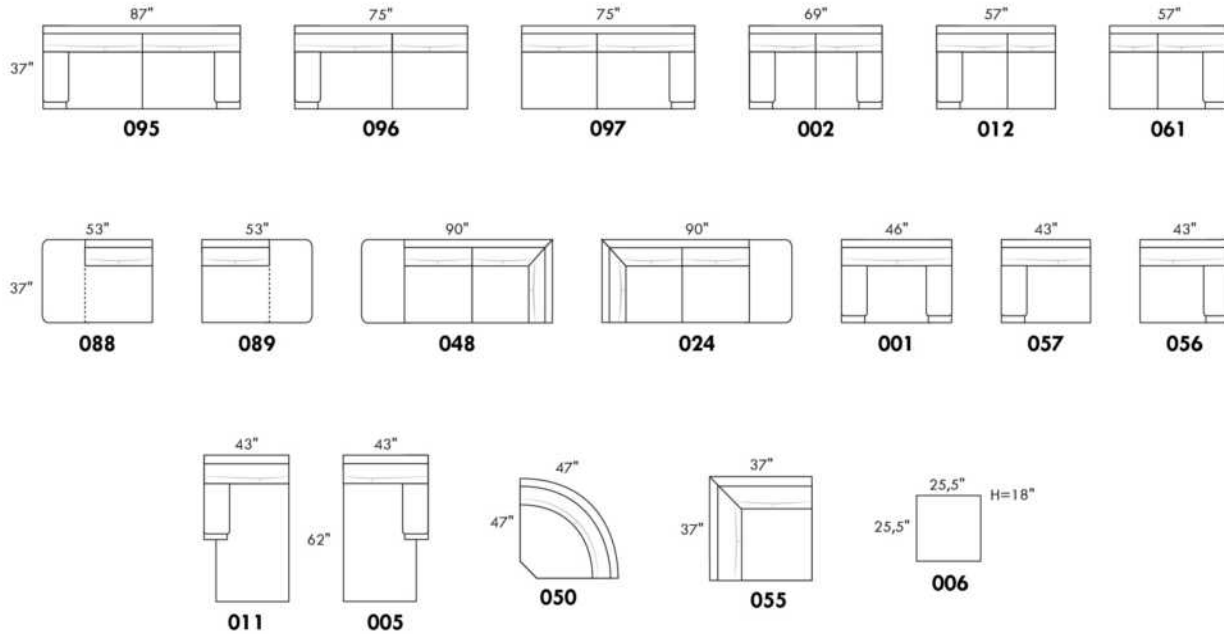

Hauteur complète 34" | Hauteur de siège 18" | Hauteur devant bras 24" | Profondeur d'assise 21"
Total Height 34" | Seat Height 18" | Arm Height 24" | Seat Depth 21"