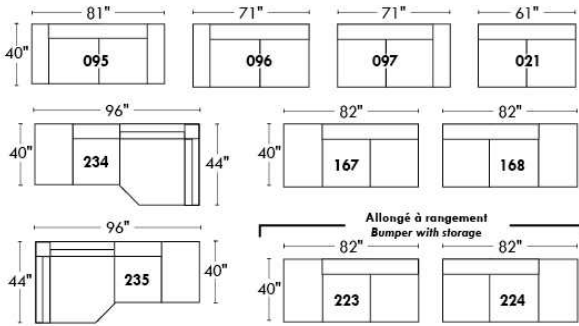

Siège 30" de large | 30" Seat Width