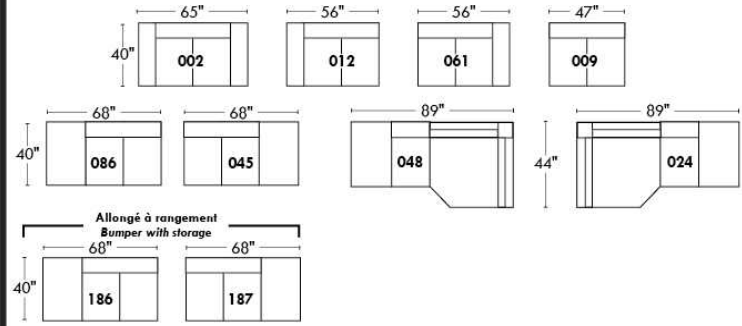

Siège 23" de large | 23" Seat Width

Autres | Others

Fauteuil berçant, pivotant et inclinable

N'est pas un mécanisme protège-mur
Dégagement mural: 16"

Swivel, rocking motion chair

Not a wall hugger mechanism
Wall clearance: 16"