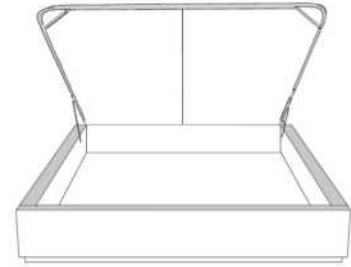

Avec rangement | With Storage
430-431-432-433

* Voir les choix de pattes en bas de page | See leg choices at bottom of page