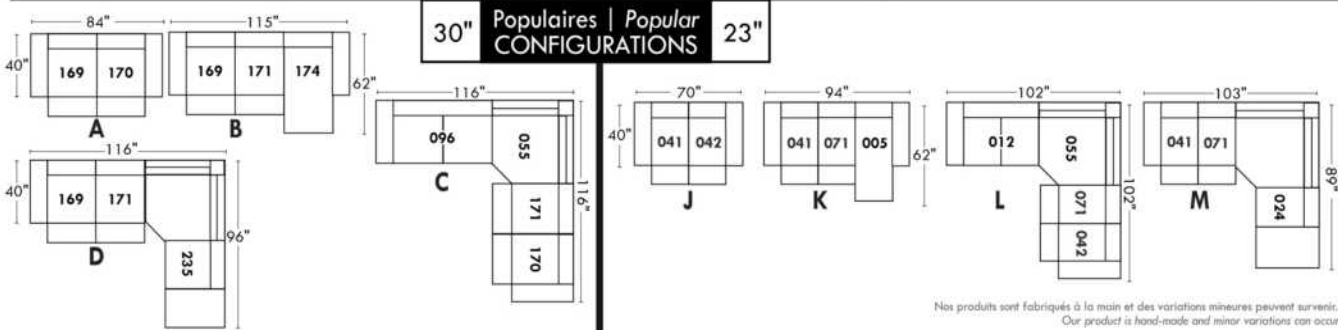

30" Populaires | Popular CONFIGURATIONS 23"