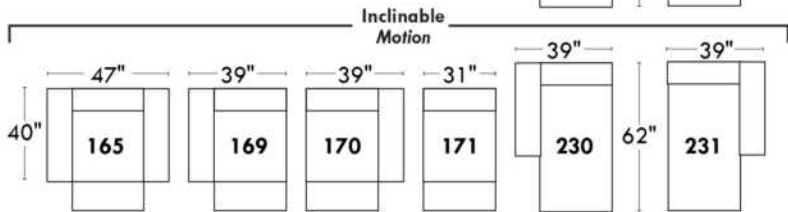

Items avec siège de 30" | Items with 30" seat