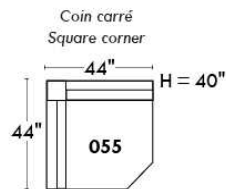

Autres | Others