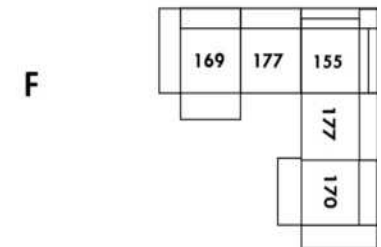

30" Seat Width | Siège 30" de large

Home Theatre CONFIGURATIONS Cinéma maison

23" Seat Width | Siège 23" de large

Home Theatre CONFIGURATIONS Cinéma maison

OPTIMA

Siège 30" de large | 30" Seat Width

Siège 23" de large | 23" Seat Width