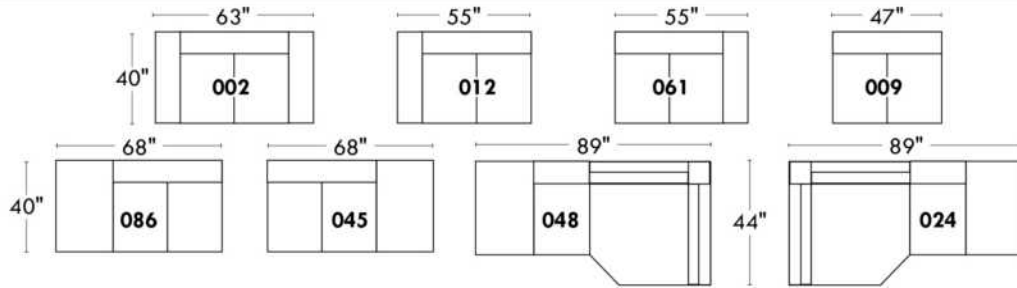

JULIANNE

PARALLELE

33

Items avec siège de 23" | Items with 23" seat