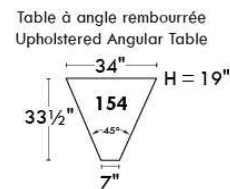

Autres | Others

CORRADO

LINEA 30

Siège 23" de large | 23" Seat Width

**Fauteuil berçant,
pivotant et inclinable**
*Swivel rocking
motion chair*

Autres | Others

www.jaymar.ca

Toutes les dimensions indiquées sont au pouce près. Nos produits sont fabriqués à la main et des variations mineures peuvent survenir. All dimensions indicated are to the nearest inch. Our product is hand-made and minor variations can occur.