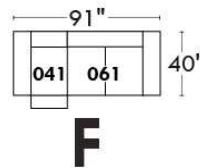

Autres | Others

Siège 23" de large | 23" Seat Width

**Fauteuil berçant,
pivotant et inclinable**

**Swivel rocking
motion chair**

Autres | Others

Coin carré
Square corner

Pouf à rangement
Storage ottoman

Table à angle rembourrée
Upholstered Angular Table