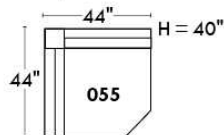

Autres | Others

Siège 23" de large | 23" Seat Width

**Fauteuil berçant,
pivotant et inclinable**

**Swivel rocking
motion chair**

Autres | Others

Coin carré
Square corner

Pouf à rangement
Storage ottoman

Table à angle rembourrée
Upholstered Angular Table