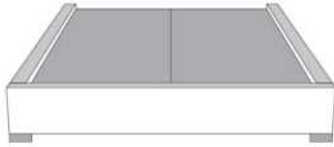

Base avec contour LARGE 4" | Base with WIDE contour 4"

Grandeur | Size King: 87 x 86 x 12 | Queen: 69 x 86 x 12 | Double: 64 x 82 x 12 | Simple/Single: 49 x 82 x 12

*Avec pattes | With Legs
410-411-412-413