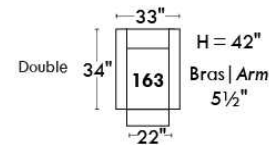

CORRADO

LINEA 30

Siège 23" de large | 23" Seat Width

**Fauteuil berçant,
pivotant et inclinable**
*Swivel rocking
motion chair*

Autres | Others

www.jaymar.ca