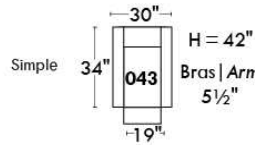

Siège 23" de large | 23" Seat Width

**Fauteuil berçant,
pivotant et inclinable**
*Swivel rocking
motion chair*

Autres | Others

www.jaymar.ca