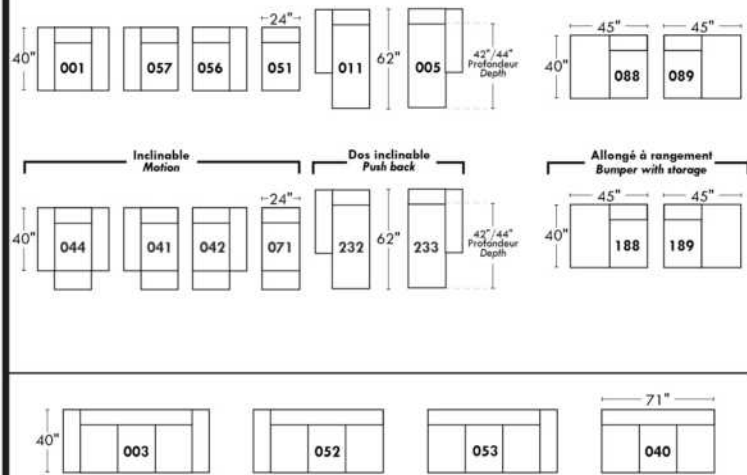

Siège 23" de large | 23" Seat Width

Autres | Others

Fauteuil berçant, pivotant et inclinable

N'est pas un mécanisme protège-mur
Dégagement mural: 16"

Swivel, rocking motion chair

Not a wall hugger mechanism
Wall clearance: 16"

Simple / Single

Double