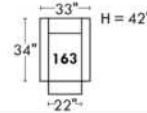

BROOKLYN

OPTIMA

Spécifications | Specifications

1. ☐ Appui-tête levé / Headrest up
   - ☐ Appui-tête baissé / Headrest down
   - ☐ Complètement incliné / Fully reclined
2. **(A)** Hauteur complète 40" / Total Height
   (B) Hauteur appui-tête baissé 33" / Height headrest down
   (C) Hauteur du bras 24" / Arm Height
   (D) Hauteur du siège 19,5" / Seat height
   (E) Profondeur inclinée 65" / Depth fully reclined
   (F) Profondeur d'assise 20" ou/ou 22" / Seat depth
   (G) Profondeur appui-tête monté 36" / Depth with headrest up

Siège 30" de large | 30" Seat Width

Siège 23" de large | 23" Seat Width

Autres | Others

Fauteuil berçant, pivotant et inclinable

N'est pas un mécanisme protège-mur
Dégagement mural: 16"

Swivel, rocking motion chair

Not a wall hugger mechanism
Wall clearance: 16"

Simple / Single

Double

30" Populaires | Popular CONFIGURATIONS 23"