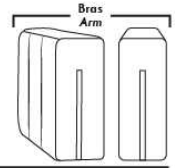

Siège 23" de large | 23" Seat Width

**Fauteuil berçant,
pivotant et inclinable**
*Swivel rocking
motion chair*

Autres | Others

www.jaymar.ca