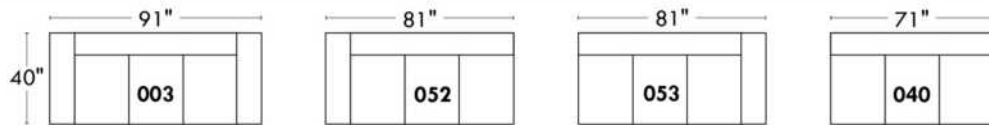

Items avec siège de 23" | Items with 23" seat

Fauteuil berçant, pivotant et inclinable
Swivel rocking motion chair

Simple: 30" x 34" x 19" (H=42", Bras | Arm 5 1/2")

Double: 33" x 34" x 22" (H=42", Bras | Arm 5 1/2")