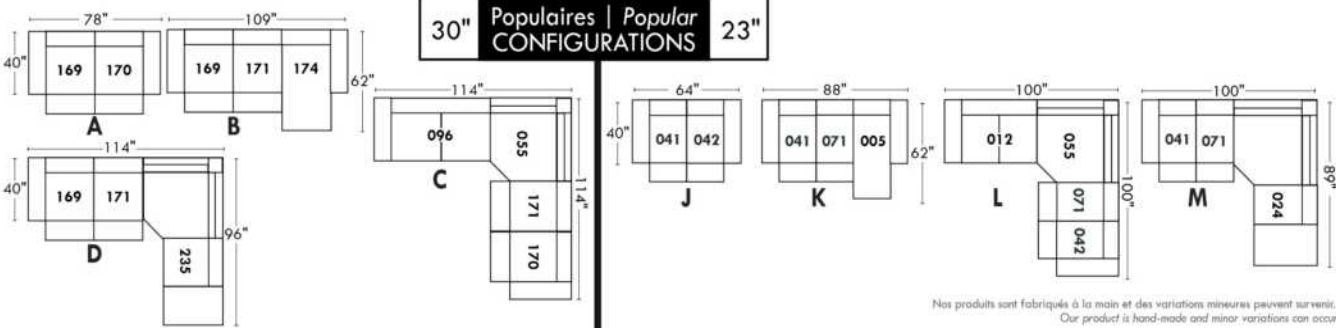

VALENCE

OPTIMA

Spécifications | Specifications

- ☐ Appui-tête levé / Headrest up
- ☐ Appui-tête baissé / Headrest down
- ☐ Complètement incliné / Fully reclined
- (A) Hauteur complète 40" / Total Height
- (B) Hauteur appui-tête baissé 33" / Height headrest down
- (C) Hauteur du bras 23" / Arm Height
- (D) Hauteur du siège 19,5" / Seat height
- (E) Profondeur inclinée 65" / Depth fully reclined
- (F) Profondeur d'assise 20" ou/ou 22" / Seat depth
- (G) Profondeur appui-tête monté 36" / Depth with headrest up

Siège 30" de large | 30" Seat Width

Siège 23" de large | 23" Seat Width

Autres | Others

Fauteuil berçant, pivotant et inclinable

N'est pas un mécanisme protège-mur
Dégagement mural: 16"

Swivel, rocking motion chair

Not a wall hugger mechanism
Wall clearance: 16"

Simple / Single

Double