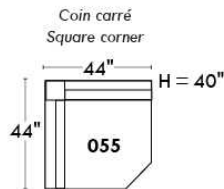

Autres | Others

Siège 23" de large | 23" Seat Width

**Fauteuil berçant,
pivotant et inclinable**
*Swivel rocking
motion chair*

Autres | Others

www.jaymar.ca

Toutes les dimensions indiquées sont au pouce près. Nos produits sont fabriqués à la main et des variations mineures peuvent survenir.
All dimensions indicated are to the nearest inch. Our product is hand-made and minor variations can occur.