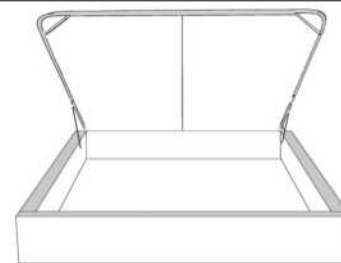

Avec rangement | With Storage
430-431-432-433