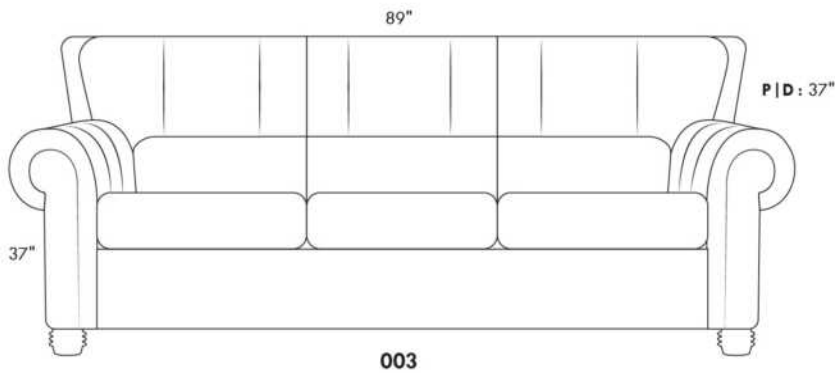

WINDSOR

Hauteur de siège 19" | Hauteur devant bras 26" | Profondeur d'assise 20"
Seat Height 19" | Arm Height 26" | Seat Depth 20"

www.jaymar.ca