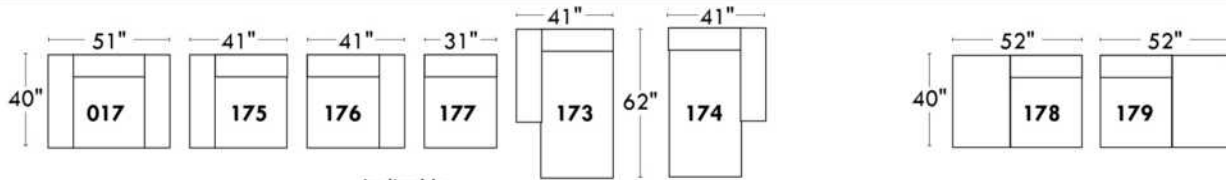

Items avec siège de 30" | Items with 30" seat