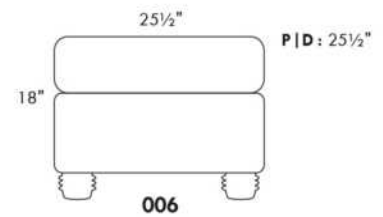

WINDSOR

Hauteur de siège 19" | Hauteur devant bras 26" | Profondeur d'assise 20"
Seat Height 19" | Arm Height 26" | Seat Depth 20"

www.jaymar.ca