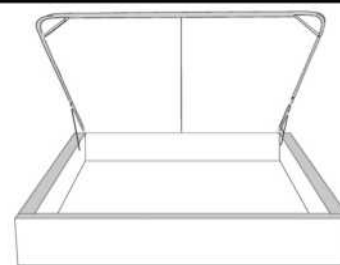

Avec rangement | With Storage
430-431-432-433