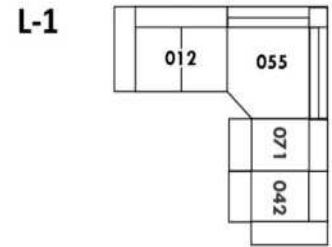

30" Seat Width | Siège 30" de large

Home Theatre CONFIGURATIONS Cinéma maison

23" Seat Width | Siège 23" de large

Home Theatre CONFIGURATIONS Cinéma maison

OPTIMA

Siège 30" de large | 30" Seat Width

Siège 23" de large | 23" Seat Width