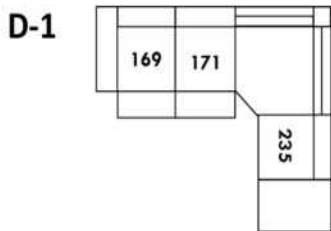

30" Seat Width | Siège 30" de large

Home Theatre CONFIGURATIONS Cinéma maison

23" Seat Width | Siège 23" de large

Home Theatre CONFIGURATIONS Cinéma maison

OPTIMA

Siège 30" de large | 30" Seat Width

Siège 23" de large | 23" Seat Width