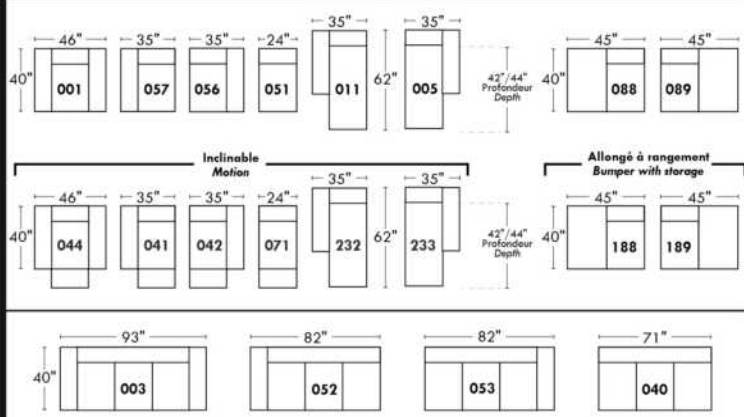

Siège 23" de large | 23" Seat Width

Autres | Others

Fauteuil berçant, pivotant et inclinable

N'est pas un mécanisme protège-mur
Dégagement mural: 16"

Swivel, rocking motion chair

Not a wall hugger mechanism
Wall clearance: 16"

Simple / Single

Double