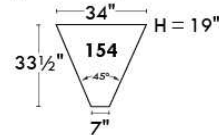

Autres | Others

Siège 23" de large | 23" Seat Width

**Fauteuil berçant,
pivotant et inclinable**

**Swivel rocking
motion chair**

Autres | Others

Coin carré
Square corner

Pouf à rangement
Storage ottoman

Table à angle rembourrée
Upholstered Angular Table