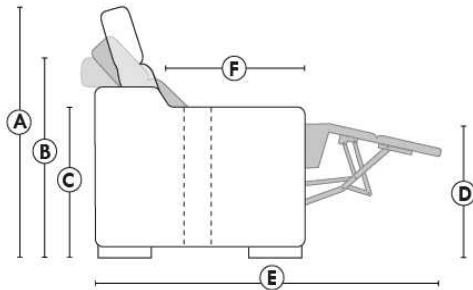

Spécifications | Specifications

- ☐ Appui-tête levé / Headrest up
- ☐ Appui-tête baissé / Headrest down
- ☐ Complètement incliné / Fully reclined

- (A) Hauteur complète 39" Total Height
- (B) Hauteur appui-tête baissé 30" Height headrest down
- (C) Hauteur du bras 23" Arm Height
- (D) Hauteur du siège 19,5" Seat height
- (E) Profondeur incliné 63" Depth fully reclined
- (F) Profondeur d'assise 20" Seat depth

Autres | Others