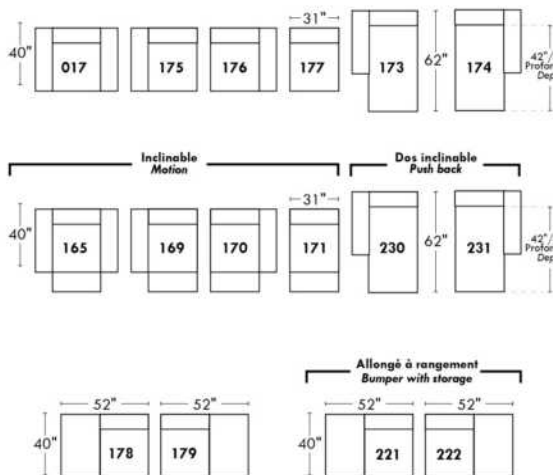

Siège 23" de large | 23" Seat Width

Autres | Others

Fauteuil berçant, pivotant et inclinable

N'est pas un mécanisme protège-mur
Dégagement mural: 16"

Swivel, rocking motion chair

Not a wall hugger mechanism
Wall clearance: 16"

Simple / Single

Double