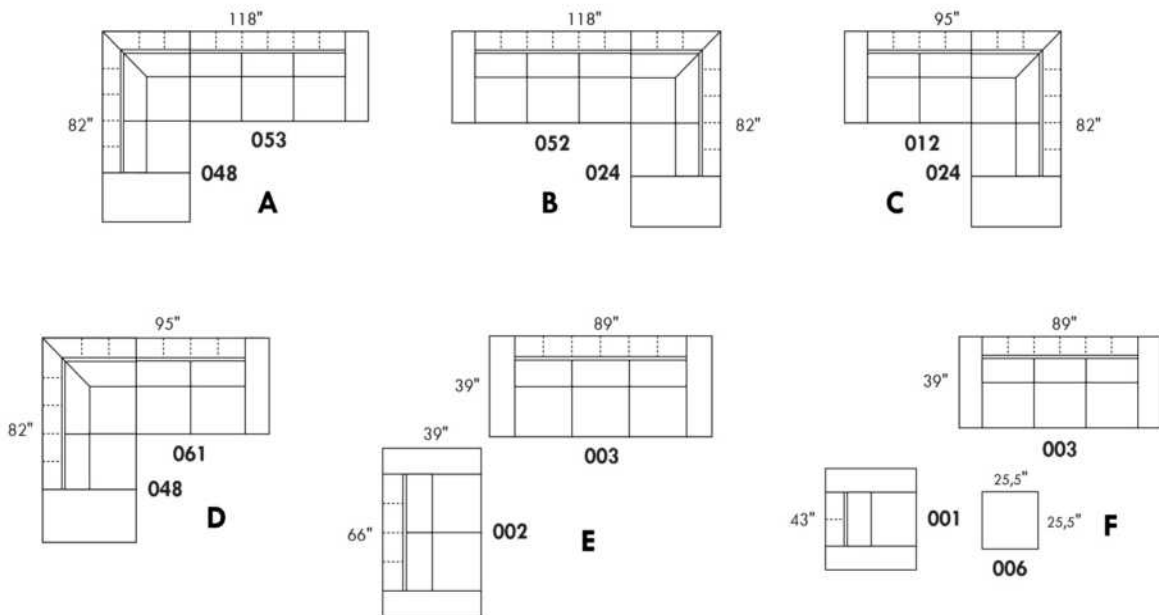

CONFIGURATIONS