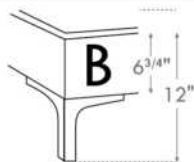

99900 BASE pour tête de lit SANS oreilles

Bed base for headboard WITHOUT wings

Base avec contour LARGE 4" | Base with WIDE contour 4"

Grandeur | Size King: 87 x 86 x 12 | Queen: 69 x 86 x 12 | Double: 64 x 82 x 12 | Simple/Single: 49 x 82 x 12

* Voir les choix de pattes en bas de page | See leg choices at bottom of page

Base avec contour MINCE 2" | Base with NARROW contour 2"

Grandeur | Size King: 82 x 84 x 12 | Queen: 64 x 84 x 12 | Double: 59 x 80 x 12 | Simple/Single: 44 x 80 x 12

Lit réglable
Adjustable bed
560-561-563
Pattes en bois seulement
Wood legs only

Grandeur | Size	King	Queen	Simple | Single
Extérieur | Outside:	82x84x12	65x84x12	44x84x12
Intérieur | Inside:	78x82x12	61x82x12	40x82x12

*Choix de pattes (Seulement pour base avec pattes) | Leg choices (Only for Bed base with legs)

LG60 Metal

N.B.

La hauteur du pied et longeron varie selon la patte choisie.
Foot & siderail height varies according to leg choice.

www.jaymar.ca