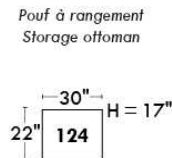

Autres | Others

Siège 23" de large | 23" Seat Width

**Fauteuil berçant,
pivotant et inclinable**
*Swivel rocking
motion chair*

Autres | Others

www.jaymar.ca

Toutes les dimensions indiquées sont au pouce près. Nos produits sont fabriqués à la main et des variations mineures peuvent survenir.
All dimensions indicated are to the nearest inch. Our product is hand-made and minor variations can occur.