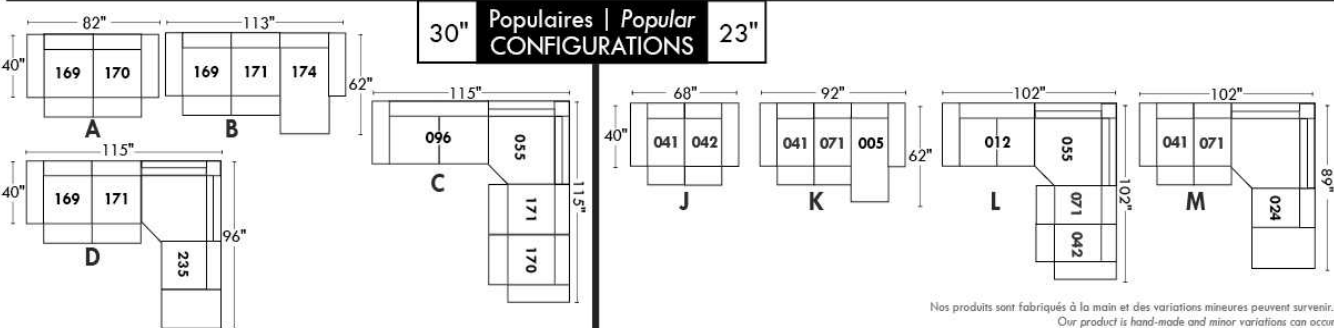

30" Populaires | Popular CONFIGURATIONS 23"