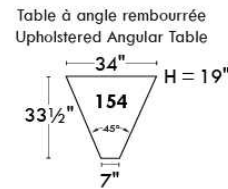

Autres | Others

Siège 23" de large | 23" Seat Width

**Fauteuil berçant,
pivotant et inclinable**
*Swivel rocking
motion chair*

Autres | Others

www.jaymar.ca

Toutes les dimensions indiquées sont au pouce près. Nos produits sont fabriqués à la main et des variations mineures peuvent survenir.
All dimensions indicated are to the nearest inch. Our product is hand-made and minor variations can occur.