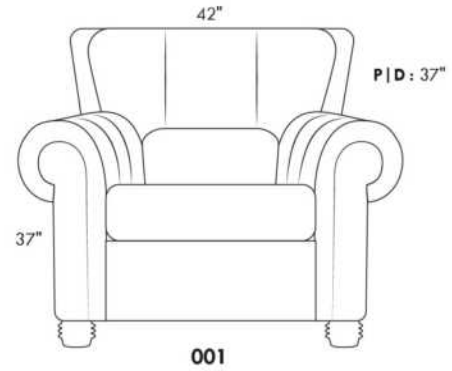

WINDSOR

Hauteur de siège 19" | Hauteur devant bras 26" | Profondeur d'assise 20"
Seat Height 19" | Arm Height 26" | Seat Depth 20"

www.jaymar.ca