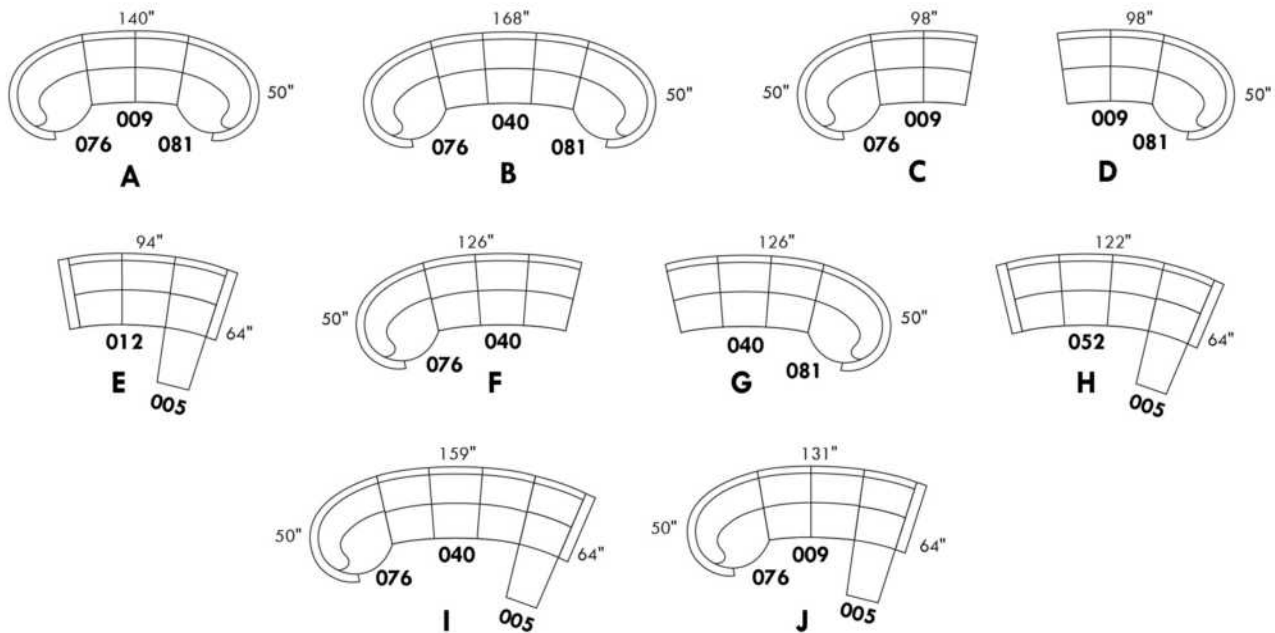

CONFIGURATIONS