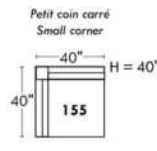

BROOKLYN

OPTIMA

Spécifications | Specifications

1. ☐ Appui-tête levé / Headrest up
   - ☐ Appui-tête baissé / Headrest down
   - ☐ Complètement incliné / Fully reclined
2. **(A)** Hauteur complète 40" / Total Height
   (B) Hauteur appui-tête baissé 33" / Height headrest down
   (C) Hauteur du bras 24" / Arm Height
   (D) Hauteur du siège 19,5" / Seat height
   (E) Profondeur inclinée 65" / Depth fully reclined
   (F) Profondeur d'assise 20" ou/ou 22" / Seat depth
   (G) Profondeur appui-tête monté 36" / Depth with headrest up

Siège 30" de large | 30" Seat Width

Siège 23" de large | 23" Seat Width

Autres | Others

Fauteuil berçant, pivotant et inclinable

N'est pas un mécanisme protège-mur
Dégagement mural: 16"

Swivel, rocking motion chair

Not a wall hugger mechanism
Wall clearance: 16"

Simple / Single

Double

30" Populaires | Popular CONFIGURATIONS 23"