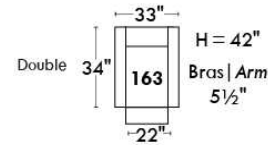

Siège 23" de large | 23" Seat Width

**Fauteuil berçant,
pivotant et inclinable**
*Swivel rocking
motion chair*

Autres | Others

www.jaymar.ca