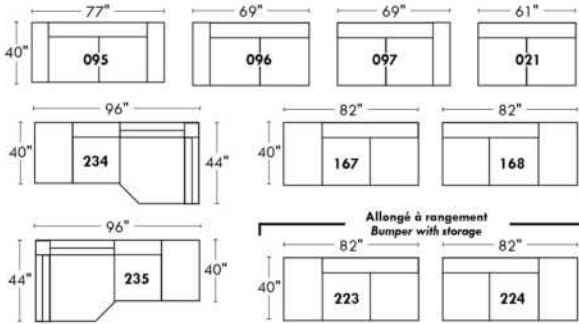

Siège 30" de large | 30" Seat Width