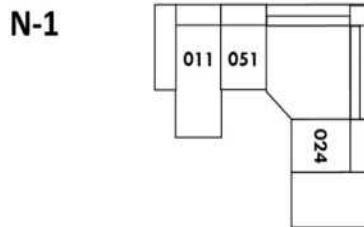

30" Seat Width | Siège 30" de large

Home Theatre CONFIGURATIONS Cinéma maison

23" Seat Width | Siège 23" de large

Home Theatre CONFIGURATIONS Cinéma maison

OPTIMA

Siège 30" de large | 30" Seat Width

Siège 23" de large | 23" Seat Width