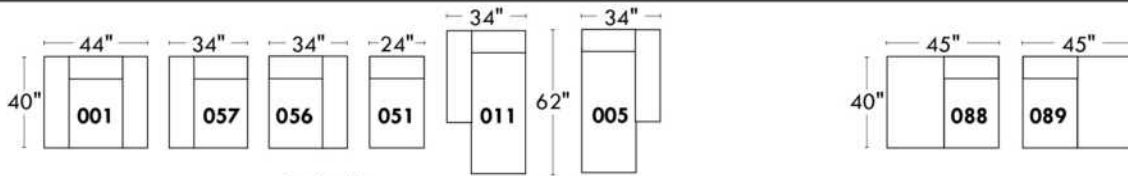

Items avec siège de 23" | Items with 23" seat

Fauteuil berçant, pivotant et inclinable
Swivel rocking motion chair

Simple: 30" x 34" x 19" (H=42", Bras | Arm 5 1/2")

Double: 33" x 34" x 22" (H=42", Bras | Arm 5 1/2")