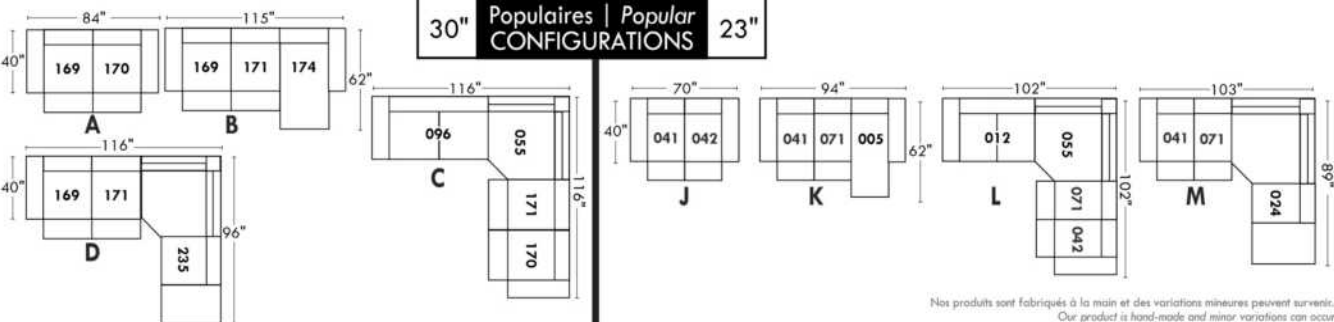

30" Populaires | Popular CONFIGURATIONS 23"