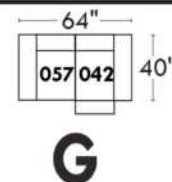

Autres | Others