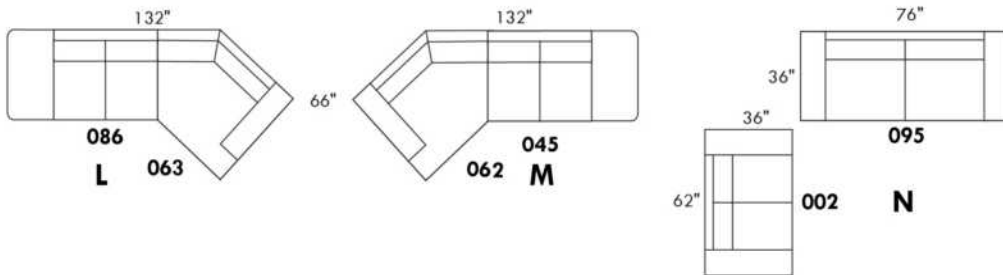

CONDO

Hauteur complète 36" | Hauteur de siège 20" | Hauteur devant bras 25" | Profondeur d'assise 21"
 Total Height 36" | Seat Height 20" | Arm Height 25" | Seat Depth 21"

www.jaymar.ca

Toutes les dimensions indiquées sont au pouce près. Nos produits sont fabriqués à la main et des variations mineures peuvent survenir.
 All dimensions indicated are to the nearest inch. Our product is hand-made and minor variations can occur.