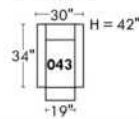

Autres | Others

Fauteuil berçant, pivotant et inclinable

N'est pas un mécanisme protège-mur
Dégagement mural: 16"

Swivel, rocking motion chair

Not a wall hugger mechanism
Wall clearance: 16"

Simple / Single