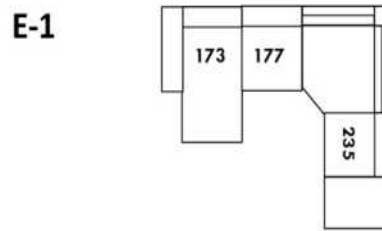

30" Seat Width | Siège 30" de large

Home Theatre CONFIGURATIONS Cinéma maison

23" Seat Width | Siège 23" de large

Home Theatre CONFIGURATIONS Cinéma maison

OPTIMA

Siège 30" de large | 30" Seat Width

Siège 23" de large | 23" Seat Width