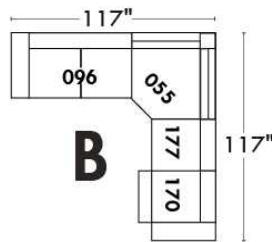

Autres | Others