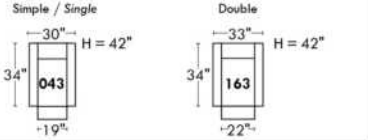

SYDNEY

OPTIMA

Spécifications | Specifications

1. ☐ Appui-tête levé Headrest up
   - ☐ Appui-tête baissé Headrest down
   - ☐ Complètement incliné Fully reclined
2. **(A)** Hauteur complète 40" Total Height
   (B) Hauteur appui-tête baissé 33" Height headrest down
   (C) Hauteur du bras 22,5" Arm Height
   (D) Hauteur du siège 19,5" Seat height
   (E) Profondeur inclinée 65" Depth fully reclined
   (F) Profondeur d'assise 20" ou/ou 22" Seat depth
   (G) Profondeur appui-tête monté 36" Depth with headrest up

Siège 30" de large | 30" Seat Width

Siège 23" de large | 23" Seat Width

Autres | Others

Fauteuil berçant, pivotant et inclinable

N'est pas un mécanisme protège-mur
Dégagement mural: 16"

Swivel, rocking motion chair

Not a wall hugger mechanism
Wall clearance: 16"

30" Populaires | Popular CONFIGURATIONS 23"