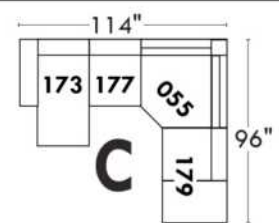

Autres | Others