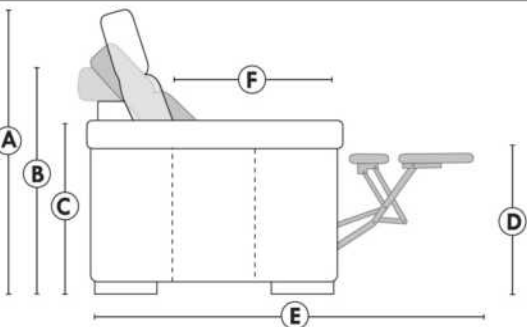

Spécifications | Specifications

1. ☐ Appui-tête levé / Headrest up
   - ☐ Appui-tête baissé / Headrest down
   - ☐ Complètement incliné / Fully reclined
- (A) Hauteur complète 40" / Total Height
  - (B) Hauteur appui-tête baissé 33" / Height headrest down
  - (C) Hauteur du bras 24" / Arm Height
  - (D) Hauteur du siège 19,5" / Seat height
  - (E) Profondeur incliné 65" / Depth fully reclined
  - (F) Profondeur d'assise 20" ou/ou 22" / Seat depth