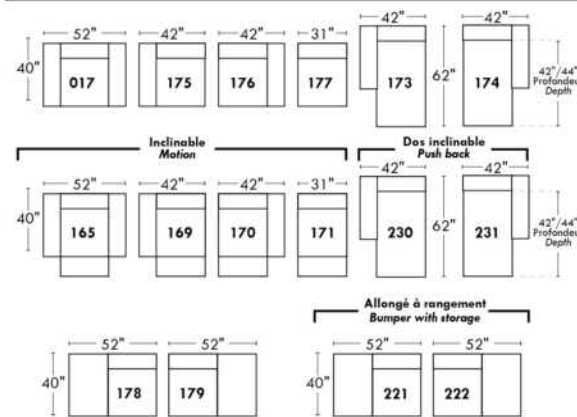

Siège 23" de large | 23" Seat Width

Autres | Others

Fauteuil berçant, pivotant et inclinable

N'est pas un mécanisme protège-mur
Dégagement mural: 16"

Swivel, rocking motion chair

Not a wall hugger mechanism
Wall clearance: 16"