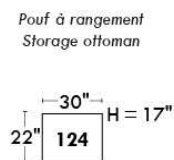

Autres | Others