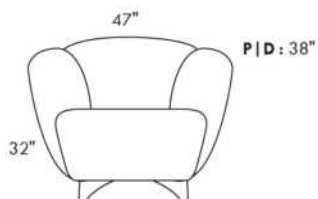

SCORPIO

Hauteur de siège 18" | Hauteur devant bras 34" | Profondeur d'assise 21"
Seat Height 18" | Arm Height 34" | Seat Depth 21"

095*

002*

001

006

COUSSIN DÉCORATIF INCLU
ARM BOLSTER INCLUDED

www.jaymar.ca