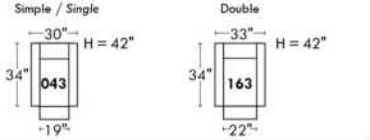

AMSTERDAM

OPTIMA

Spécifications | Specifications

1. ☐ Appui-tête levé / Headrest up
   - ☐ Appui-tête baissé / Headrest down
   - ☐ Complètement incliné / Fully reclined
- (A) Hauteur complète 40" / Total Height
  - (B) Hauteur appui-tête baissé 33" / Height headrest down
  - (C) Hauteur du bras 24" / Arm Height
  - (D) Hauteur du siège 19,5" / Seat height
  - (E) Profondeur inclinée 65" / Depth fully reclined
  - (F) Profondeur d'assise 20" ou/ou 22" / Seat depth
  - (G) Profondeur appui-tête monté 36" / Depth with headrest up

Siège 30" de large | 30" Seat Width

Siège 23" de large | 23" Seat Width

Autres | Others

Fauteuil berçant, pivotant et inclinable

N'est pas un mécanisme protège-mur
Dégagement mural: 16"

Swivel, rocking motion chair

Not a wall hugger mechanism
Wall clearance: 16"

30" Populaires | Popular CONFIGURATIONS 23"