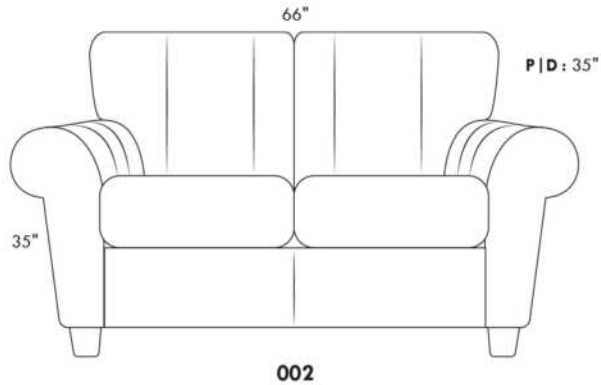

ORLEANS

Hauteur de siège 21" | Hauteur devant bras 26" | Profondeur d'assise 20"
Seat Height 21" | Arm Height 26" | Seat Depth 20"

www.jaymar.ca