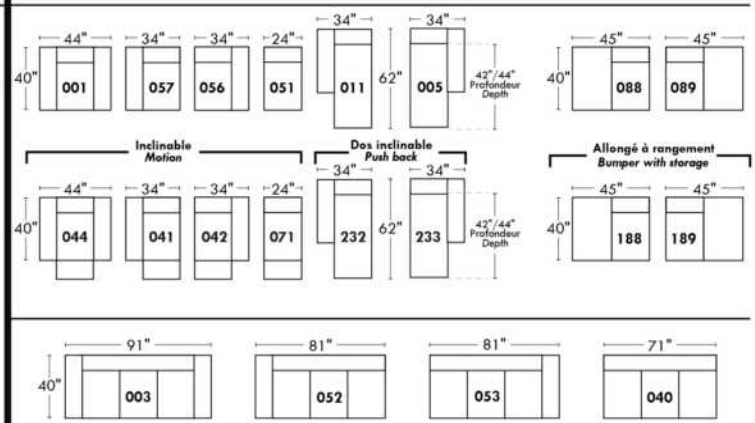

Siège 23" de large | 23" Seat Width