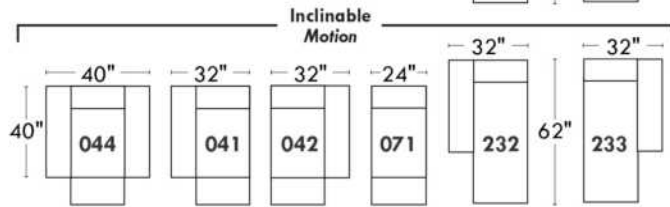

JULIANNE

PARALLELE

33

Items avec siège de 23" | Items with 23" seat