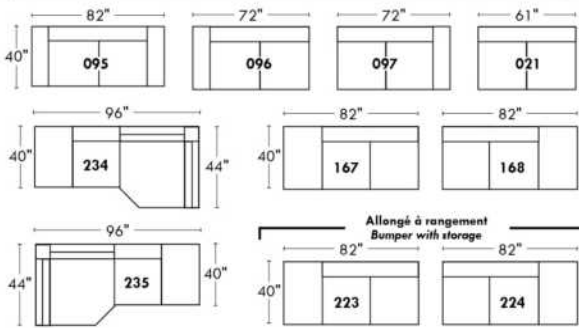

Siège 30" de large | 30" Seat Width