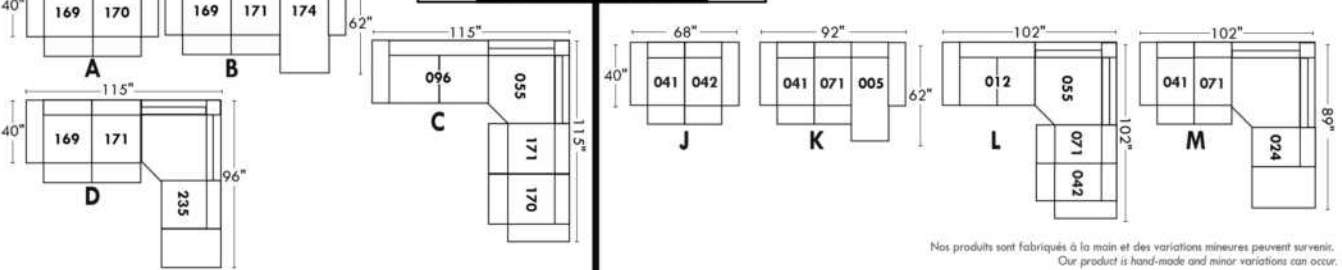

30" Populaires | Popular CONFIGURATIONS 23"