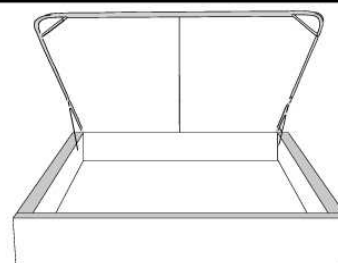

Avec rangement | With Storage
430-431