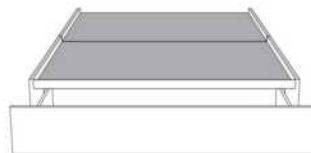

Rangement à tiroir frontal
With Front Drawer
540-541

Base lit simple N/D | Single base N/A