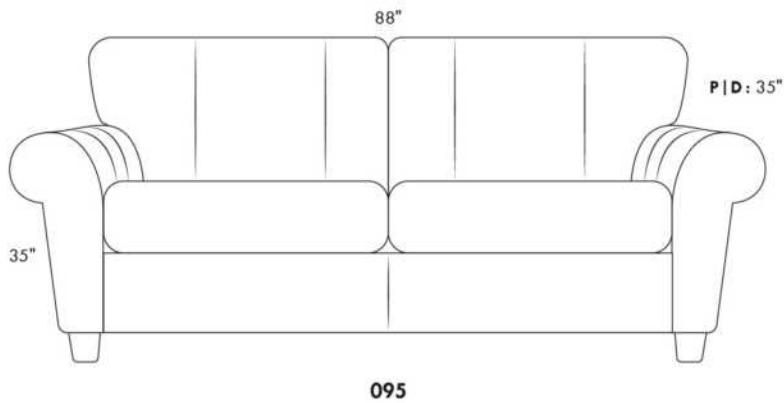

ORLEANS

Hauteur de siège 21" | Hauteur devant bras 26" | Profondeur d'assise 20"
Seat Height 21" | Arm Height 26" | Seat Depth 20"

www.jaymar.ca