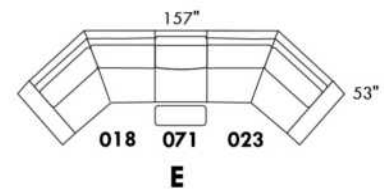

www.jaymar.ca
Toutes les dimensions indiquées sont au pouce près. Nos produits sont fabriqués à la main et des variations mineures peuvent survenir.
All dimensions indicated are to the nearest inch. Our product is hand-made and minor variations can occur.