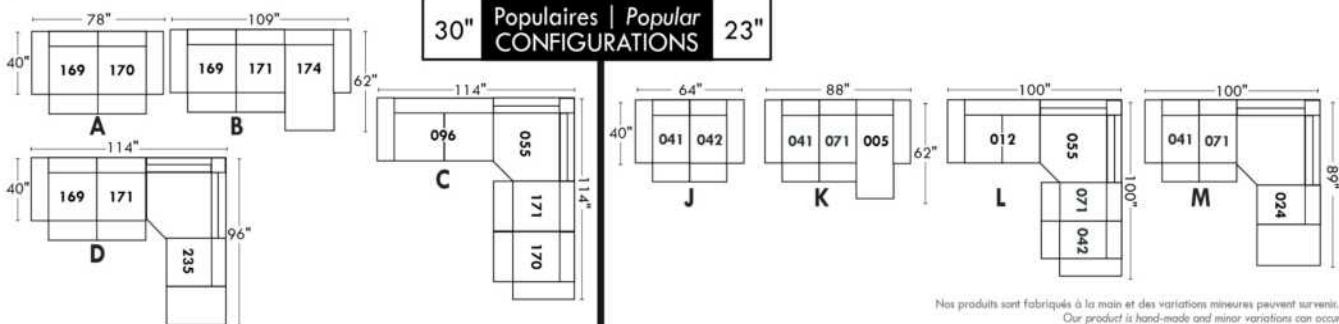

LYON

OPTIMA

Spécifications | Specifications

1. ☐ Appui-tête levé / Headrest up
   - ☐ Appui-tête baissé / Headrest down
   - ☐ Complètement incliné / Fully reclined
2. **(A)** Hauteur complète 40" / Total Height
   (B) Hauteur appui-tête baissé 33" / Height headrest down
   (C) Hauteur du bras 23" / Arm Height
   (D) Hauteur du siège 19,5" / Seat height
   (E) Profondeur inclinée 65" / Depth fully reclined
   (F) Profondeur d'assise 20" ou/ou 22" / Seat depth
   (G) Profondeur appui-tête monté 36" / Depth with headrest up

Siège 30" de large | 30" Seat Width

Siège 23" de large | 23" Seat Width

Autres | Others

Fauteuil berçant, pivotant et inclinable

N'est pas un mécanisme protège-mur
Dégagement mural: 16"

Swivel, rocking motion chair

Not a wall hugger mechanism
Wall clearance: 16"

Simple / Single

Double