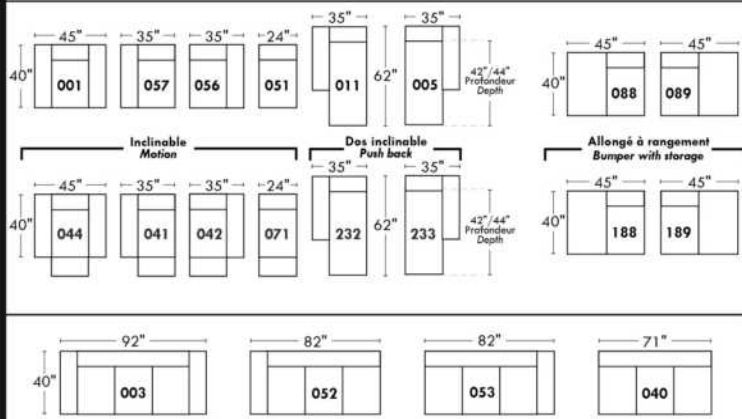

Siège 23" de large | 23" Seat Width

Autres | Others

Fauteuil berçant, pivotant et inclinable

N'est pas un mécanisme protège-mur
Dégagement mural: 16"

Swivel, rocking motion chair

Not a wall hugger mechanism
Wall clearance: 16"

Simple / Single

Double