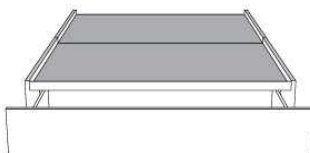

Rangement à tiroir frontal
With Front Drawer
540-541

Base lit simple N/D | Single base N/A