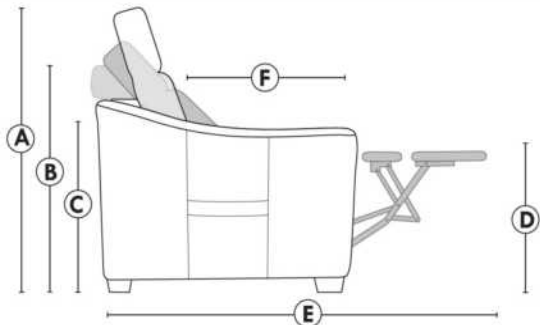

Spécifications | Specifications