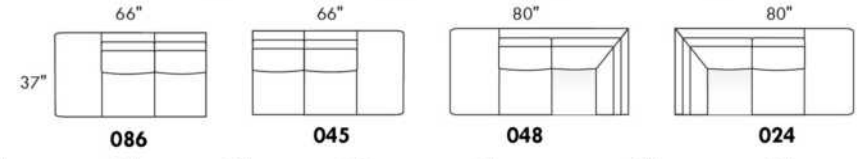

RIOPEL

Hauteur complète 35" | Hauteur de siège 19" | Profondeur d'assise 21"/22"
Total Height 35" | Seat Height 19" | Seat Depth 21"/22"

www.jaymar.ca
Toutes les dimensions indiquées sont au pouce près. Nos produits sont fabriqués à la main et des variations mineures peuvent survenir.
All dimensions indicated are to the nearest inch. Our product is hand-made and minor variations can occur.