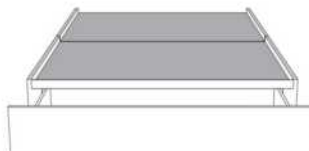

Rangement à tiroir frontal
With Front Drawer
540-541-542
Base lit simple N/D | Single base N/A