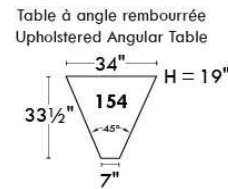

Autres | Others

Siège 23" de large | 23" Seat Width

Fauteuil berçant, pivotant et inclinable
Swivel rocking motion chair

Autres | Others

www.jaymar.ca

Toutes les dimensions indiquées sont au pouce près. Nos produits sont fabriqués à la main et des variations mineures peuvent survenir. All dimensions indicated are to the nearest inch. Our product is hand-made and minor variations can occur.