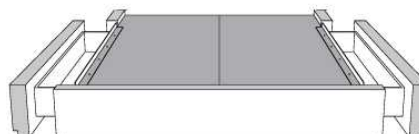

Rangement à tiroir latéraux
With Side Drawers

450-451 (2 tiroirs | drawers)