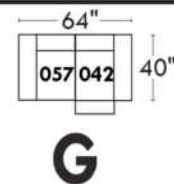

Autres | Others