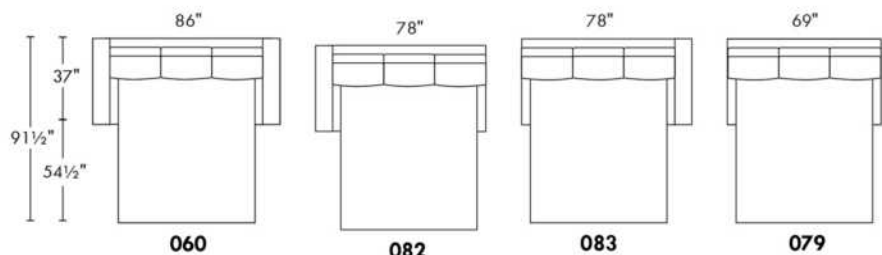

RIOPEL

Hauteur complète 35" | Hauteur de siège 19" | Profondeur d'assise 21"/22"
Total Height 35" | Seat Height 19" | Seat Depth 21"/22"

www.jaymar.ca
Toutes les dimensions indiquées sont au pouce près. Nos produits sont fabriqués à la main et des variations mineures peuvent survenir.
All dimensions indicated are to the nearest inch. Our product is hand-made and minor variations can occur.