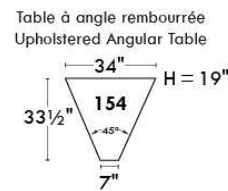

Autres | Others