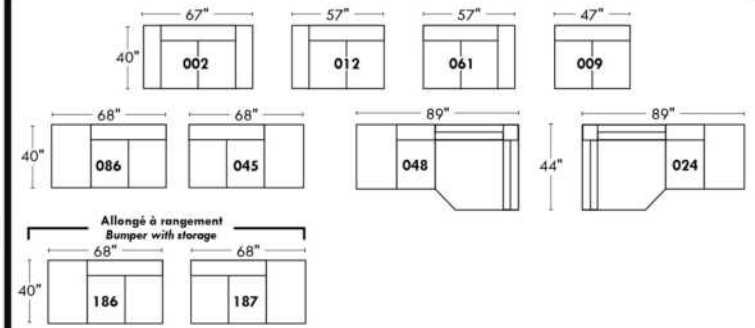

Siège 23" de large | 23" Seat Width