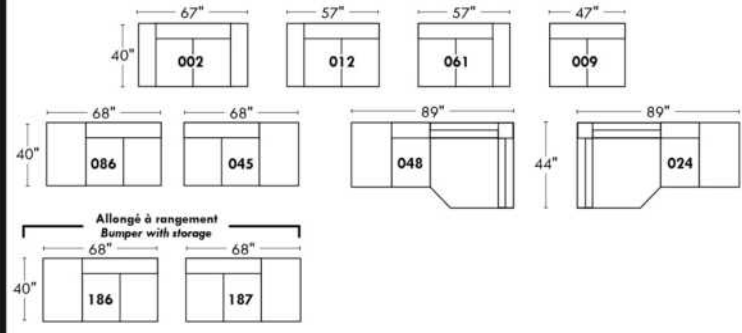

Siège 23" de large | 23" Seat Width