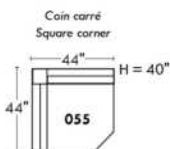

OPTIMA

Siège 30" de large | 30" Seat Width

Siège 23" de large | 23" Seat Width

Autres | Others

Fauteuil berçant, pivotant et inclinable

N'est pas un mécanisme protège-mur
Dégagement mural: 16"

Swivel, rocking motion chair

Not a wall hugger mechanism
Wall clearance: 16"

Simple / Single

Double