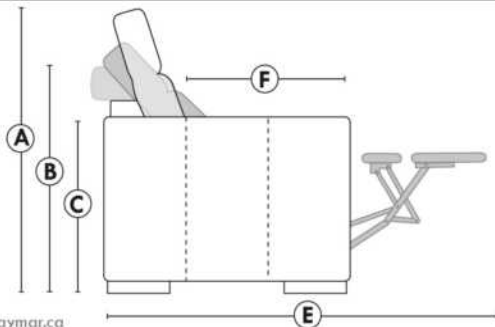

Items avec siège de 30" | Items with 30" seat

Items avec siège de 30" | Items with 30" seat

Spécifications | Specifications

- ☐ Appui-tête levé / Headrest up
- ☐ Appui-tête baissé / Headrest down
- ☐ Complètement incliné / Fully reclined
- (A) Hauteur complète 40" / Total Height
- (B) Hauteur appui-tête baissé 33" / Height headrest down
- (C) Hauteur du bras 24" / Arm Height
- (D) Hauteur du siège 19,5" / Seat height
- (E) Profondeur incliné 65" / Depth fully reclined
- (F) Profondeur d'assise 20" ou/or 22" / Seat depth

www.jaymar.ca