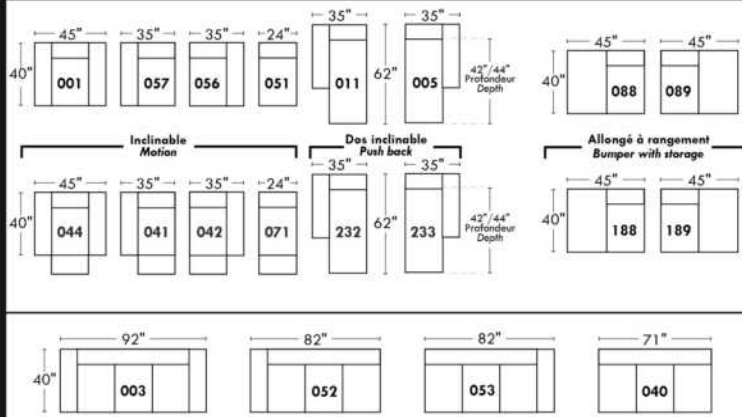

Siège 23" de large | 23" Seat Width

Autres | Others

Fauteuil berçant, pivotant et inclinable

N'est pas un mécanisme protège-mur
Dégagement mural: 16"

Swivel, rocking motion chair

Not a wall hugger mechanism
Wall clearance: 16"

Simple / Single

Double