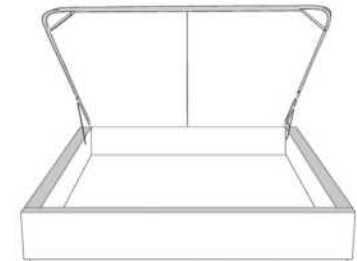

Avec rangement | With Storage
430-431-432-433