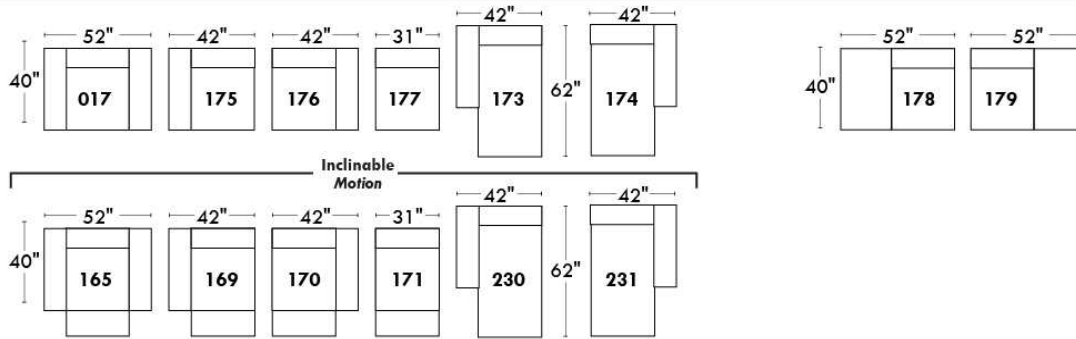

Siège 30" de large | 30" Seat Width