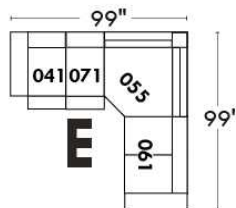

Autres | Others