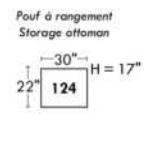

SAN FRANCISCO

OPTIMA

Spécifications | Specifications

1. ☐ Appui-tête levé / Headrest up
   - ☐ Appui-tête baissé / Headrest down
   - ☐ Complètement incliné / Fully reclined
2. **(A)** Hauteur complète 40" / Total Height
   (B) Hauteur appui-tête baissé 33" / Height headrest down
   (C) Hauteur du bras 25" / Arm Height
   (D) Hauteur du siège 19,5" / Seat height
   (E) Profondeur inclinée 65" / Depth fully reclined
   (F) Profondeur d'assise 20" ou/ou 22" / Seat depth
   (G) Profondeur appui-tête monté 36" / Depth with headrest up

Siège 30" de large | 30" Seat Width

Siège 23" de large | 23" Seat Width

Autres | Others

Fauteuil berçant, pivotant et inclinable

N'est pas un mécanisme protège-mur
Dégagement mural: 16"

Swivel, rocking motion chair

Not a wall hugger mechanism
Wall clearance: 16"

Simple / Single

Double