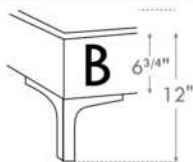

99900 BASE pour tête de lit SANS oreilles

Bed base for headboard WITHOUT wings

Base avec contour LARGE 4" | Base with WIDE contour 4"

Grandeur | Size King: 87 x 86 x 12 | Queen: 69 x 86 x 12 | Double: 64 x 82 x 12 | Simple/Single: 49 x 82 x 12

* Voir les choix de pattes en bas de page | See leg choices at bottom of page

Base avec contour MINCE 2" | Base with NARROW contour 2"

Grandeur | Size King: 82 x 84 x 12 | Queen: 64 x 84 x 12 | Double: 59 x 80 x 12 | Simple/Single: 44 x 80 x 12

Pattes en bois seulement
Wood legs only

Grandeur | Size

	King	Queen	Simple | Single
Extérieur | Outside:	82x84x12	65x84x12	44x84x12
Intérieur | Inside:	78x82x12	61x82x12	40x82x12

*Choix de pattes (Seulement pour base avec pattes) | Leg choices (Only for Bed base with legs)

LG60 Metal

N.B.

La hauteur du pied et longeron varie selon la patte choisie.
Foot & siderail height varies according to leg choice.

www.jaymar.ca