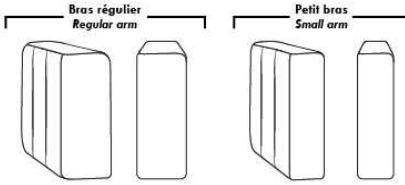

BUDAPEST

OPTIMA