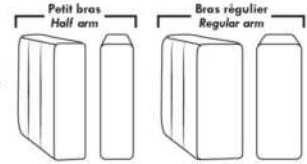

Items avec siège de 23" | Items with 23" seat

Fauteuil berçant, pivotant et inclinable
Swivel rocking motion chair

Simple: 30" wide, 34" high, H = 42", Bras | Arm 5 1/2", -19"

Double: 33" wide, 34" high, H = 42", Bras | Arm 5 1/2", -22"

Autres | Others

www.jaymar.ca