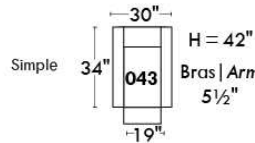

RODOLFO

LINEA 30

Siège 23" de large | 23" Seat Width

Fauteuil berçant, pivotant et inclinable

Swivel rocking motion chair

Autres | Others

www.jaymar.ca