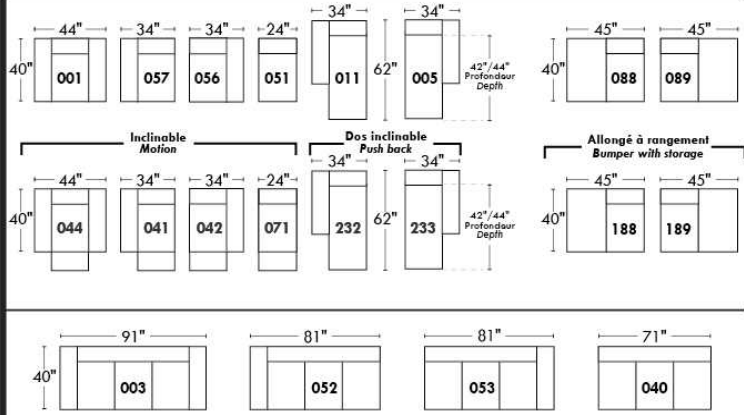

Siège 23" de large | 23" Seat Width

Autres | Others

Fauteuil berçant, pivotant et inclinable

N'est pas un mécanisme protège-mur
Dégagement mural: 16"

Swivel, rocking motion chair

Not a wall hugger mechanism
Wall clearance: 16"