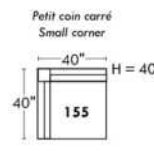

SAN FRANCISCO

OPTIMA

Spécifications | Specifications

1. ☐ Appui-tête levé / Headrest up
   - ☐ Appui-tête baissé / Headrest down
   - ☐ Complètement incliné / Fully reclined
2. **(A)** Hauteur complète 40" / Total Height
   (B) Hauteur appui-tête baissé 33" / Height headrest down
   (C) Hauteur du bras 25" / Arm Height
   (D) Hauteur du siège 19,5" / Seat height
   (E) Profondeur inclinée 65" / Depth fully reclined
   (F) Profondeur d'assise 20" ou/ou 22" / Seat depth
   (G) Profondeur appui-tête monté 36" / Depth with headrest up

Siège 30" de large | 30" Seat Width

Siège 23" de large | 23" Seat Width

Autres | Others

Fauteuil berçant, pivotant et inclinable

N'est pas un mécanisme protège-mur
Dégagement mural: 16"

Swivel, rocking motion chair

Not a wall hugger mechanism
Wall clearance: 16"

Simple / Single

Double