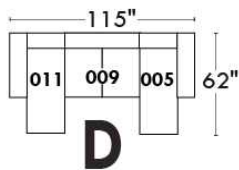

Autres | Others