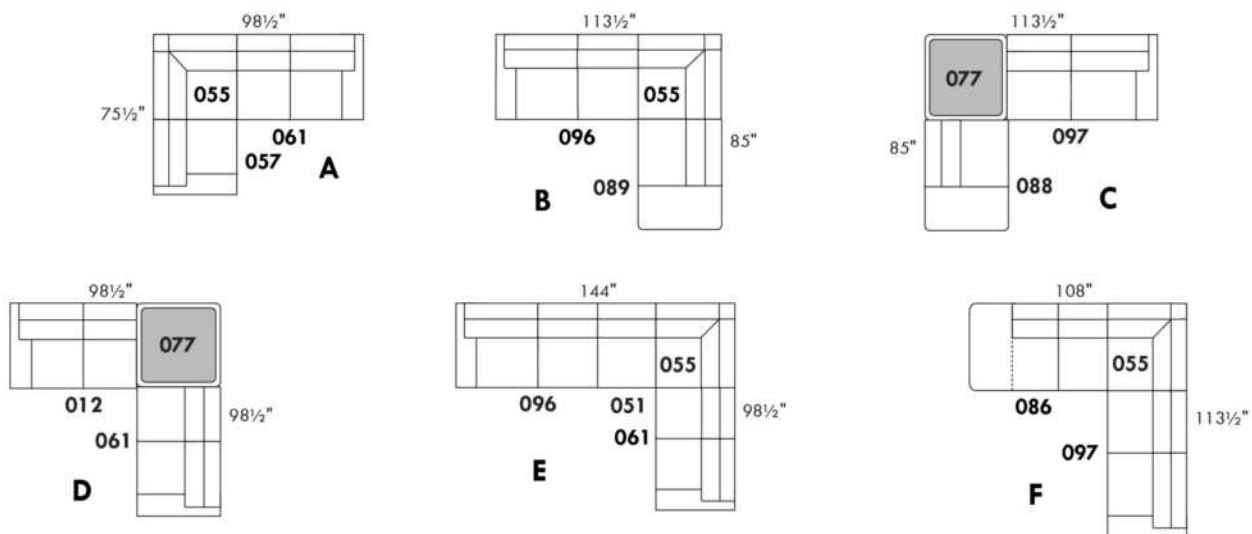

CONFIGURATIONS