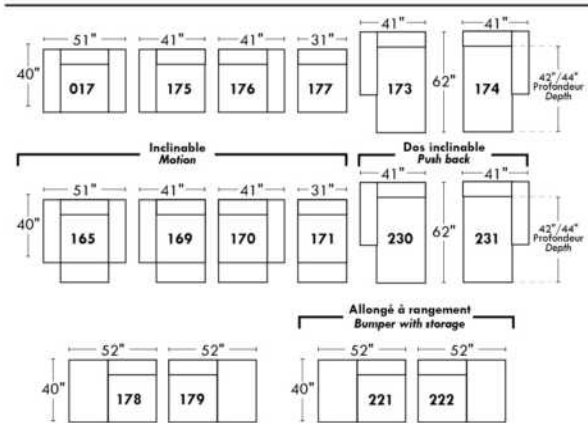

Siège 23" de large | 23" Seat Width