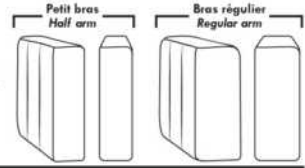

Items avec siège de 23" | Items with 23" seat

Fauteuil berçant, pivotant et inclinable
Swivel rocking motion chair

Simple: 30" x 34" x 19" H = 42" Bras | Arm 5 1/2"

Double: 33" x 34" x 22" H = 42" Bras | Arm 5 1/2"

Autres | Others

www.jaymar.ca