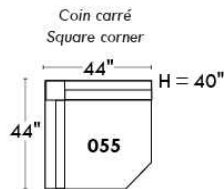

Autres | Others

Siège 23" de large | 23" Seat Width

Fauteuil berçant, pivotant et inclinable
Swivel rocking motion chair

Autres | Others

www.jaymar.ca

Toutes les dimensions indiquées sont au pouce près. Nos produits sont fabriqués à la main et des variations mineures peuvent survenir. All dimensions indicated are to the nearest inch. Our product is hand-made and minor variations can occur.