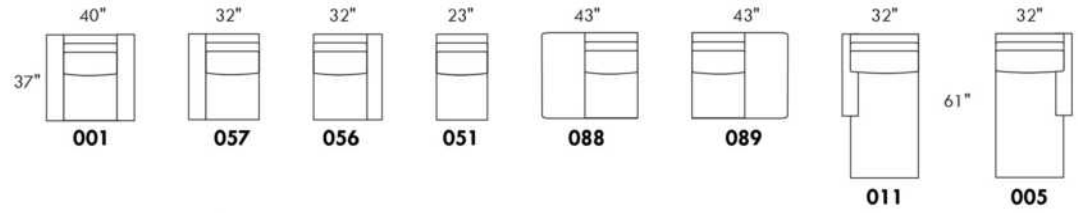

RIOPEL

Hauteur complète 35" | Hauteur de siège 19" | Profondeur d'assise 21"/22"
Total Height 35" | Seat Height 19" | Seat Depth 21"/22"

www.jaymar.ca
Toutes les dimensions indiquées sont au pouce près. Nos produits sont fabriqués à la main et des variations mineures peuvent survenir.
All dimensions indicated are to the nearest inch. Our product is hand-made and minor variations can occur.