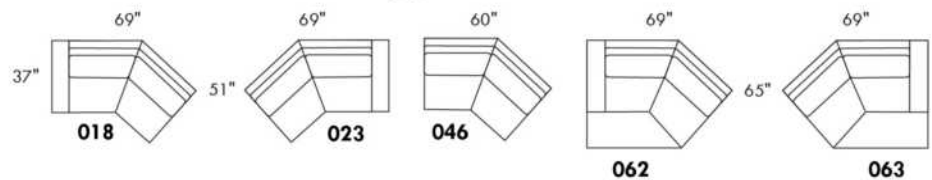

RIOPEL

Hauteur complète 35" | Hauteur de siège 19" | Profondeur d'assise 21"/22"
Total Height 35" | Seat Height 19" | Seat Depth 21"/22"

www.jaymar.ca
Toutes les dimensions indiquées sont au pouce près. Nos produits sont fabriqués à la main et des variations mineures peuvent survenir.
All dimensions indicated are to the nearest inch. Our product is hand-made and minor variations can occur.