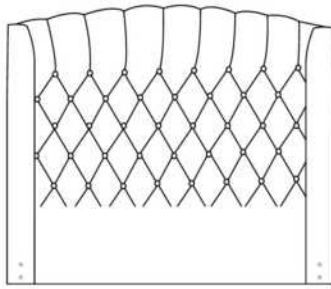

Tête de lit **MELANIE** Headboard

(voir la liste de prix 99905) | (See Price list 99905)

TÊTE DE LIT | HEADBOARD

Option de clous | Nail options

Tête de lit avec oreilles | Headboard with wings
400 - 401 - 402 - 403

Lit grandeur complète | Complete bed size

	Large | Wide L x P/D x H	Mince | Narrow L x P/D x H
K	87 x 90 x 56	87 x 88 x 56
Q	69 x 90 x 56	69 x 88 x 56
D	64 x 86 x 56	64 x 84 x 56
S	49 x 86 x 56	49 x 84 x 56