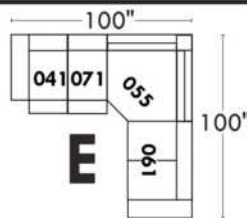

Autres | Others