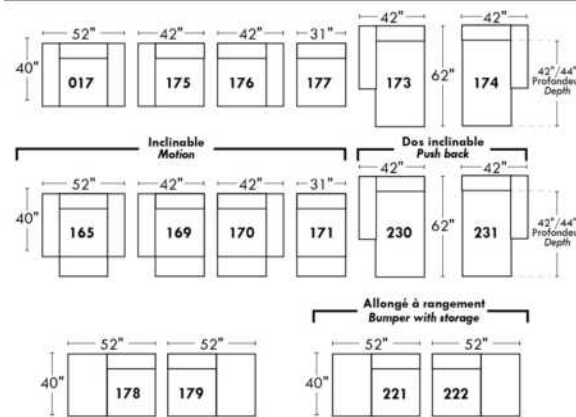

Siège 23" de large | 23" Seat Width