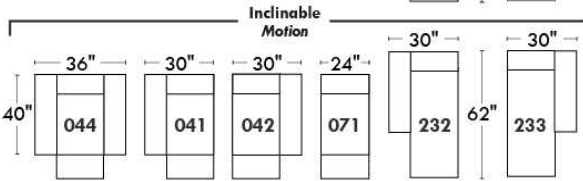

MONTE-CARLO

LINEA 30

Siège 23" de large | 23" Seat Width