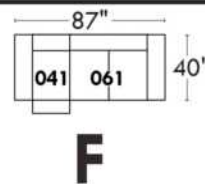

Autres | Others