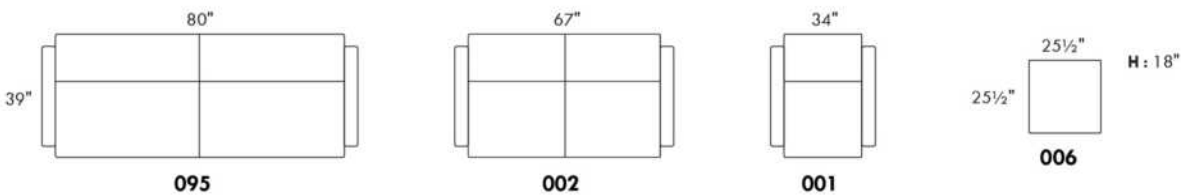

SURF

Hauteur complète 36" | Hauteur de siège 22" | Hauteur devant bras 28½" | Profondeur d'assise 21½"
Total Height 36" | Seat Height 22" | Arm Height 28½" | Seat Depth 21½"

www.jaymar.ca