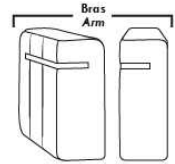

Motorized reclining mechanism add \$440/mech. For WIRELESS (Battery) add \$875.

NOTE: 2 recliner seats SEPARATED by a square corner or table cannot be opened at the same time.

Description	L x D x H	Leather						Fabric		
		10	20 Hugo Madras Softy	30 Fantasy Illusion Rio Tucson Utah Vintage Wild Laredo Yukon	40 Diamond Elegance Princess Santiago Sensation Sunset Trina Victoria	50 Bull Cassiope Dublin	60 Caress Ultrasued	A	B COM	C alta
176 DOUBLE CHAIR RIGHT ARM	41X40X30/39	3415	3605	3815	4010	4185	4410	2610	2800	2940
177 ARMLESS DOUBLE CHAIR	31X40X30/39	2540	2680	2890	3010	3150	3345	1890	2050	2205
178 ARMLESS DOUBLE CHAIR BUMPER LEFT	52X40X30/39	3240	3450	3675	3885	4115	4290	2485	2610	2800
179 ARMLESS DOUBLE CHAIR BUMPER RIGHT	52X40X30/39	3240	3450	3675	3885	4115	4290	2485	2610	2800
230 DBLE LOUNGE CHAIR RECLINING BACK L-ARM	41X62X30/39	4410	4640	4865	5130	5355	5585	3415	3605	3780
231 DBLE LOUNGE CHAIR RECLINING BACK R-ARM	41X62X30/39	4410	4640	4865	5130	5355	5585	3415	3605	3780
232 LOUNGE CHAIR RECLINING BACK LEFT ARM	34X62X30/39	4060	4235	4445	4620	4795	4935	3135	3290	3465
233 LOUNGE CHAIR RECLINING BACK RIGHT ARM	34X62X30/39	4060	4235	4445	4620	4795	4935	3135	3290	3465
234 SECTIONAL APT SOFA BUMPER LEFT	96x40/44x30/39	6530	6930	7350	7720	8120	8525	4675	4920	5215
235 SECTIONAL APT SOFA BUMPER RIGHT	96x40/44x30/39	6530	6930	7350	7720	8120	8525	4675	4920	5215
CONFIGURATIONS										
A CONFIG. (169-177-174)	113X62X30/39	10310	10870	11555	12110	12655	13320	7965	8475	9035
B CONFIG. (096-055-177-170)	115X116X30/39	15915	16820	17750	18620	19500	20390	12235	12920	13620
C CONFIG. (173-177-055-179)	116X96X30/39	13920	14740	15700	16450	17315	18170	10625	11280	11975
D CONFIG. (011-009-005)	115X62X30/39	11345	11815	12460	12955	13510	14040	8755	9175	9660
E CONFIG. (041-071-055-061)	102X101X30/39	15270	16120	16945	17645	18415	19185	11990	12540	13165
F CONFIG. (041-061)	91X40X30/39	8440	8855	9330	9735	10135	10540	6635	6900	7195
G CONFIG. (057-042)	68X40X30/39	6705	7070	7475	7825	8175	8560	5355	5535	5745