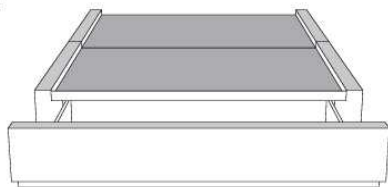

Rangement à tiroir frontal
With Front Drawer
440-441

Base lit simple N/D | Single base N/A