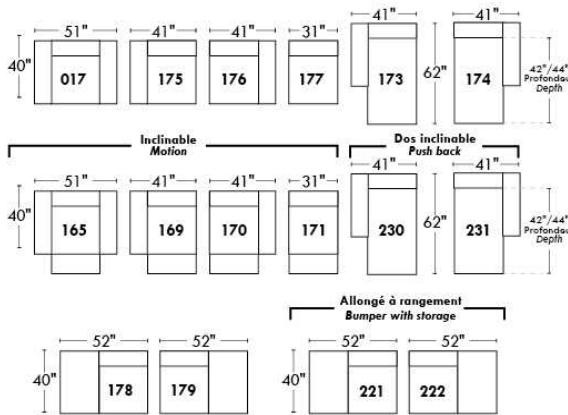

Siège 23" de large | 23" Seat Width

Autres | Others

Fauteuil berçant, pivotant et inclinable

N'est pas un mécanisme protège-mur
Dégagement mural: 16"

Swivel, rocking motion chair

Not a wall hugger mechanism
Wall clearance: 16"