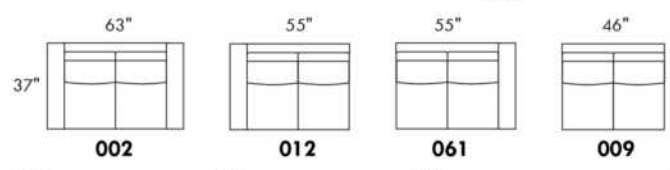

RIOPEL

Hauteur complète 35" | Hauteur de siège 19" | Profondeur d'assise 21"/22"
Total Height 35" | Seat Height 19" | Seat Depth 21"/22"

www.jaymar.ca
Toutes les dimensions indiquées sont au pouce près. Nos produits sont fabriqués à la main et des variations mineures peuvent survenir.
All dimensions indicated are to the nearest inch. Our product is hand-made and minor variations can occur.