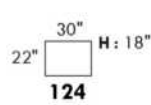

SILVANO

Hauteur complète 36½"/43" | Hauteur de siège 18" | Profondeur d'assise 20"
 Total Height 36½"/43" | Seat Height 18" | Seat Depth 20"

SIÈGE 30" DE LARGE | 30" SEAT WIDTH

SIÈGE 23" DE LARGE | 23" SEAT WIDTH