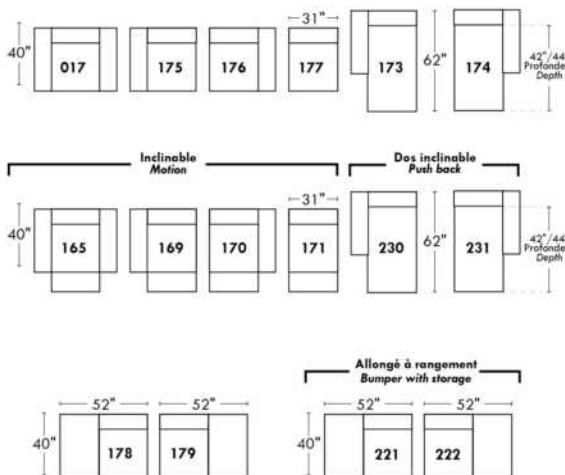

OPTIMA

Siège 30" de large | 30" Seat Width

Siège 23" de large | 23" Seat Width

Autres | Others

Fauteuil berçant, pivotant et inclinable

N'est pas un mécanisme protège-mur
Dégagement mural: 16"

Swivel, rocking motion chair

Not a wall hugger mechanism
Wall clearance: 16"

Simple / Single

Double