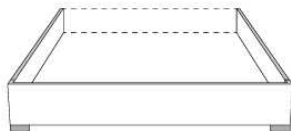

Base avec contour MINCE 2" | Base with NARROW contour 2"

Grandeur | Size King: 82 x 84 x 12 | Queen: 64 x 84 x 12

Avec pattes - Lit réglable
With Legs - Adjustable bed
560-561

	King	Queen
Lit grandeur complète : Complete Bed Size :	87x102x45/38	69x102x45/38
Intérieur | Inside :	78x82x12	61x82x12