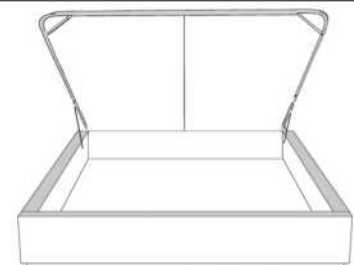

Avec rangement | With Storage
430-431-432-433