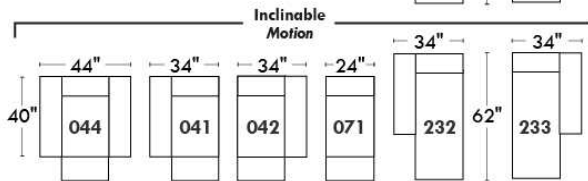

Autres | Others

Siège 23" de large | 23" Seat Width

Fauteuil berçant,
pivotant et inclinable

Swivel rocking
motion chair

Autres | Others

Coin carré
Square corner

Pouf à rangement
Storage ottoman

Table à angle rembourrée
Upholstered Angular Table