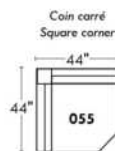

SAN FRANCISCO

OPTIMA

Spécifications | Specifications

1. ☐ Appui-tête levé / Headrest up
   - ☐ Appui-tête baissé / Headrest down
   - ☐ Complètement incliné / Fully reclined
2. **(A)** Hauteur complète 40" / Total Height
   (B) Hauteur appui-tête baissé 33" / Height headrest down
   (C) Hauteur du bras 25" / Arm Height
   (D) Hauteur du siège 19,5" / Seat height
   (E) Profondeur inclinée 65" / Depth fully reclined
   (F) Profondeur d'assise 20" ou/ou 22" / Seat depth
   (G) Profondeur appui-tête monté 36" / Depth with headrest up

Siège 30" de large | 30" Seat Width

Siège 23" de large | 23" Seat Width

Autres | Others

Fauteuil berçant, pivotant et inclinable

N'est pas un mécanisme protège-mur
Dégagement mural: 16"

Swivel, rocking motion chair

Not a wall hugger mechanism
Wall clearance: 16"

Simple / Single

Double