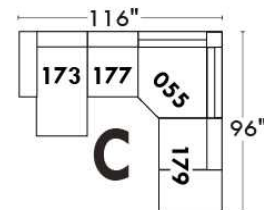

Autres | Others