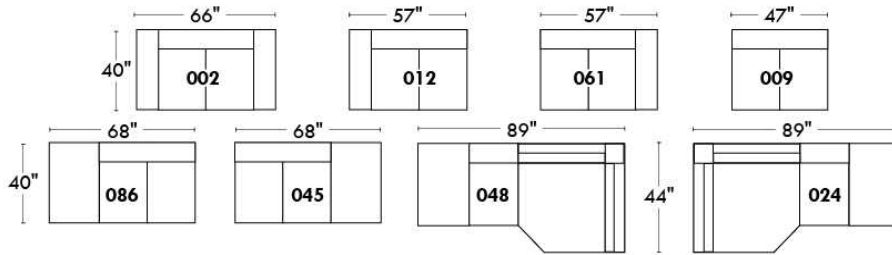

Siège 23" de large | 23" Seat Width

Fauteuil berçant, pivotant et inclinable

Swivel rocking motion chair

Autres | Others