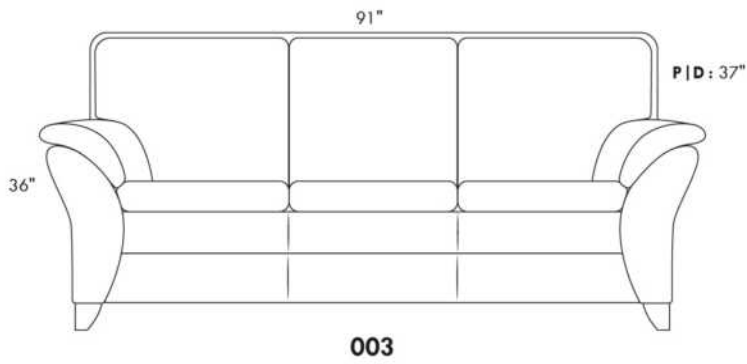

GARBO

Hauteur de siège 18" | Hauteur devant bras 27" | Profondeur d'assise 21"
Seat Height 18" | Arm Height 27" | Seat Depth 21"

www.jaymar.ca