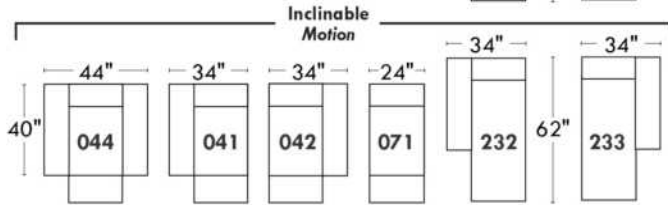

Items avec siège de 23" | Items with 23" seat