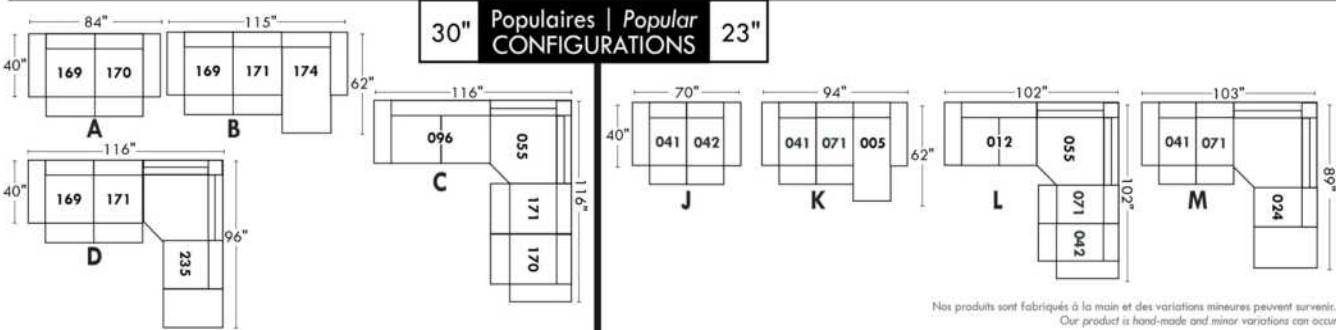

SAN FRANCISCO

OPTIMA

Spécifications | Specifications

1. ☐ Appui-tête levé / Headrest up
   - ☐ Appui-tête baissé / Headrest down
   - ☐ Complètement incliné / Fully reclined
2. **(A)** Hauteur complète 40" / Total Height
   (B) Hauteur appui-tête baissé 33" / Height headrest down
   (C) Hauteur du bras 25" / Arm Height
   (D) Hauteur du siège 19,5" / Seat height
   (E) Profondeur inclinée 65" / Depth fully reclined
   (F) Profondeur d'assise 20" ou/ou 22" / Seat depth
   (G) Profondeur appui-tête monté 36" / Depth with headrest up

Siège 30" de large | 30" Seat Width

Siège 23" de large | 23" Seat Width

Autres | Others

Fauteuil berçant, pivotant et inclinable

N'est pas un mécanisme protège-mur
Dégagement mural: 16"

Swivel, rocking motion chair

Not a wall hugger mechanism
Wall clearance: 16"

Simple / Single

Double