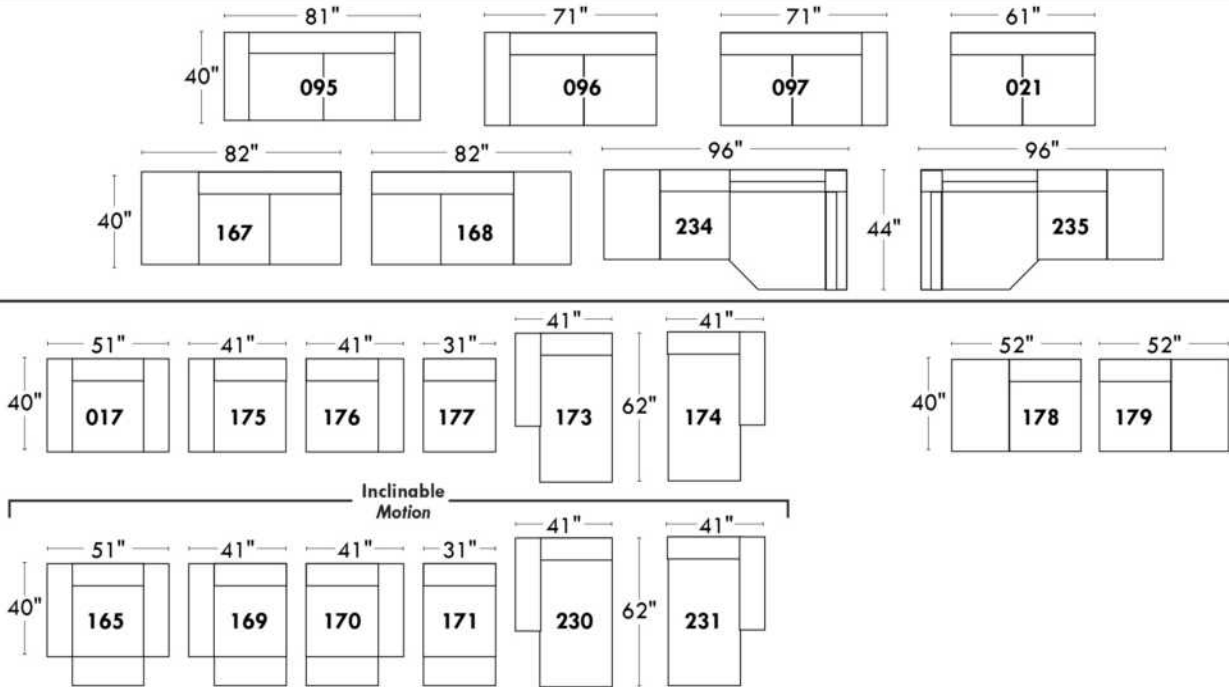

Items avec siège de 30" | Items with 30" seat