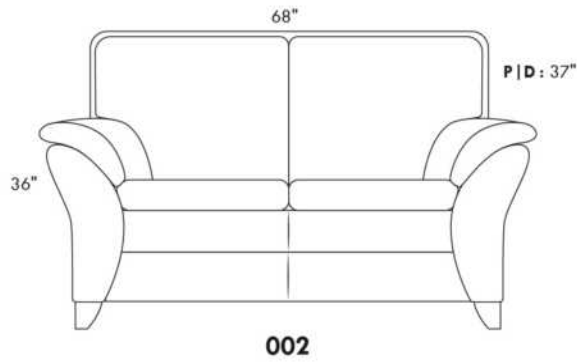

GARBO

Hauteur de siège 18" | Hauteur devant bras 27" | Profondeur d'assise 21"
Seat Height 18" | Arm Height 27" | Seat Depth 21"

www.jaymar.ca