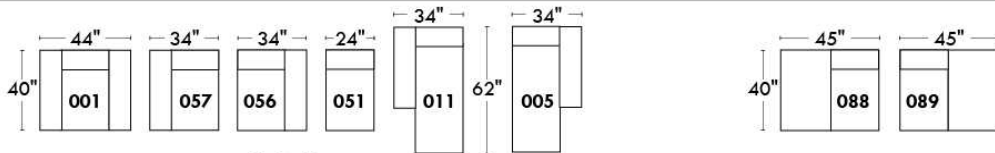

Siège 23" de large | 23" Seat Width

Fauteuil berçant,
pivotant et inclinable

Swivel rocking
motion chair

Autres | Others