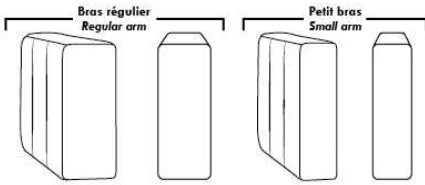

CHAMONIX

OPTIMA

Spécifications | Specifications

☐ Appui-tête levé / Headrest up
☐ Appui-tête baissé / Headrest down
☐ Complètement incliné / Fully reclined

(A) Hauteur complète 40" / Total Height
(B) Hauteur appui-tête baissé 33" / Height headrest down
(C) Hauteur du bras 24" / Arm Height
(D) Hauteur du siège 19,5" / Seat height
(E) Profondeur inclinée 65" / Depth fully reclined
(F) Profondeur d'assise 20" ou/ou 22" / Seat depth
(G) Profondeur appui-tête monté 36" / Depth with headrest up

Siège 30" de large | 30" Seat Width

79" 40" 095
70" 40" 096
70" 40" 097
61" 40" 021
96" 40" 234
44" 40" 167
82" 40" 168
96" 44" 235
82" 40" 223
82" 40" 224
49" 40" 017
40" 40" 175
40" 40" 176
31" 40" 177
40" 62" 173
40" 42"/44" Profondeur Depth 174
49" 40" 165
40" 40" 169
40" 40" 170
31" 40" 171
40" 62" 230
40" 42"/44" Profondeur Depth 231
52" 40" 178
52" 40" 179
52" 40" 221
52" 40" 222

Siège 23" de large | 23" Seat Width

65" 40" 002
56" 40" 012
56" 40" 061
47" 40" 009
68" 40" 086
68" 40" 045
89" 40" 048
89" 44" 024
68" 40" 186
68" 40" 187
42" 40" 001
33" 40" 057
33" 40" 056
24" 40" 051
33" 62" 011
33" 62" 005
42"/44" Profondeur Depth
45" 40" 088
45" 40" 089
42" 40" 044
33" 40" 041
33" 40" 042
24" 40" 071
33" 62" 232
33" 62" 233
42"/44" Profondeur Depth
45" 40" 188
45" 40" 189
89" 40" 003
80" 40" 052
80" 40" 053
71" 40" 040

Autres | Others

Fauteuil berçant, pivotant et inclinable / **Swivel, rocking motion chair**

N'est pas un mécanisme protège-mur / Not a wall hugger mechanism
Dégagement mural: 16" / Wall clearance: 16"

Simple / Single: 30" H=42", 34" 043, 19"
Double: 33" H=42", 34" 163, 22"

Centre rond / Wedge: 49" H=33", 49" 050
Coin carré / Square corner: 44" H=40", 44" 055
Petit coin carré / Small corner: 40" H=40", 40" 155
Pouf à rangement / Storage ottoman: 30" H=17", 22" 124
Rangement à angle / Wedge storage: 25" H=22", 35" 159, 10"
Rangement droit / Straight storage: 10" H=22", 35" 160
Petit rangement à angle / Small Wedge storage: 20" H=22", 35" 190, 10"

30" Populaires | Popular CONFIGURATIONS 23"

80" 40" 169 170
111" 40" 169 171 174
115" 40" 096 055 171 170
66" 40" 041 042
90" 40" 041 071 005
101" 40" 012 055 071 042
101" 40" 041 071 024
89"