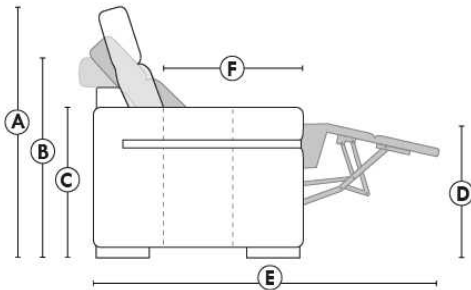

Spécifications | Specifications

- ☐ Appui-tête levé / Headrest up
- ☐ Appui-tête baissé / Headrest down
- ☐ Complètement incliné / Fully reclined

- (A) Hauteur complète 39" / Total Height
- (B) Hauteur appui-tête baissé 30" / Height headrest down
- (C) Hauteur du bras 24" / Arm Height
- (D) Hauteur du siège 19,5" / Seat height
- (E) Profondeur inclinée 63" / Depth fully reclined
- (F) Profondeur d'assise 20" / Seat depth

Autres | Others