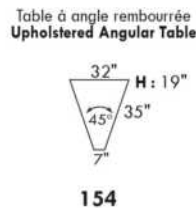

SIÈGE 22" DE LARGE | 22" SEAT WIDTH