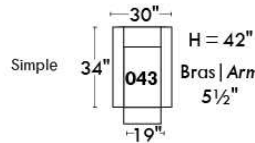

CORRADO

LINEA 30

Siège 23" de large | 23" Seat Width

Fauteuil berçant, pivotant et inclinable
Swivel rocking motion chair

Autres | Others

www.jaymar.ca