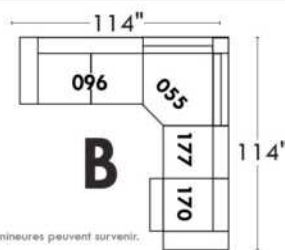

Autres | Others