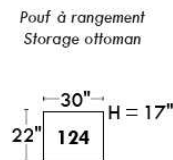

Autres | Others