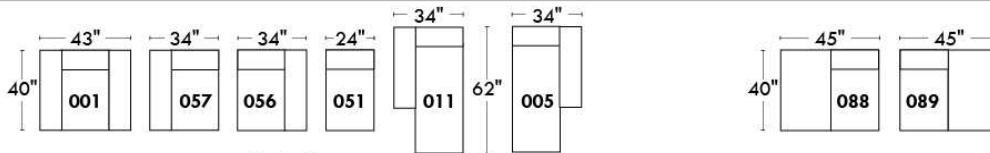

Siège 23" de large | 23" Seat Width

Fauteuil berçant, pivotant et inclinable

Swivel rocking motion chair

Autres | Others