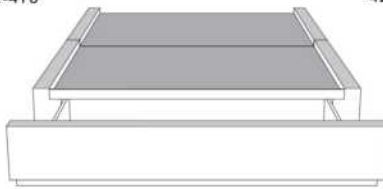

Rangement à tiroir frontal
With Front Drawer
440-441-442
Base lit simple N/D | Single base N/A