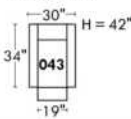

Autres | Others

Fauteuil berçant, pivotant et inclinable

N'est pas un mécanisme protège-mur
Dégagement mural: 16"

Swivel, rocking motion chair

Not a wall hugger mechanism
Wall clearance: 16"

Simple / Single