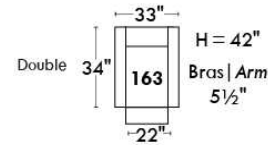

Siège 23" de large | 23" Seat Width

Fauteuil berçant, pivotant et inclinable
Swivel rocking motion chair

Autres | Others

www.jaymar.ca