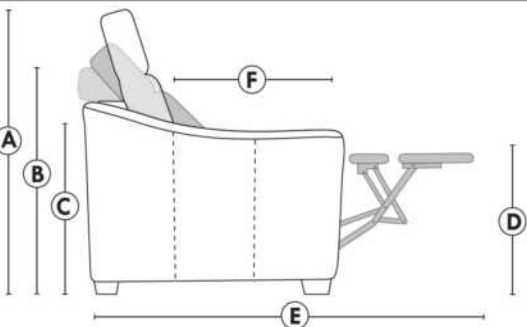

Items avec siège de 30" | Items with 30" seat

Spécifications | Specifications

- Appui-tête levé / Headrest up
 - Appui-tête baissé / Headrest down
 - Complètement incliné / Fully reclined
- (A) Hauteur complète 40" / Total Height
 - (B) Hauteur appui-tête baissé 33" / Height headrest down
 - (C) Hauteur du bras 23" / Arm Height
 - (D) Hauteur du siège 19,5" / Seat height
 - (E) Profondeur incliné 65" / Depth fully reclined
 - (F) Profondeur d'assise 20" ou/ou 22" / Seat depth