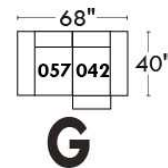

Autres | Others

Siège 23" de large | 23" Seat Width

Fauteuil berçant,
pivotant et inclinable

Swivel rocking
motion chair

Autres | Others

Coin carré
Square corner

Pouf à rangement
Storage ottoman

Table à angle rembourrée
Upholstered Angular Table