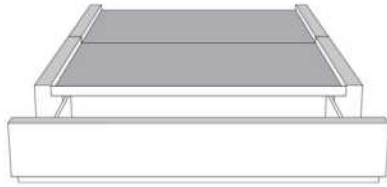

Rangement à tiroir frontal
With Front Drawer
440-441-442
Base lit simple N/D | Single base N/A