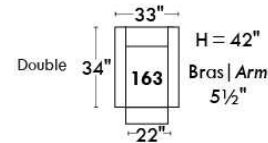

RODOLFO

LINEA 30

Siège 23" de large | 23" Seat Width

Fauteuil berçant, pivotant et inclinable

Swivel rocking motion chair

Autres | Others

www.jaymar.ca