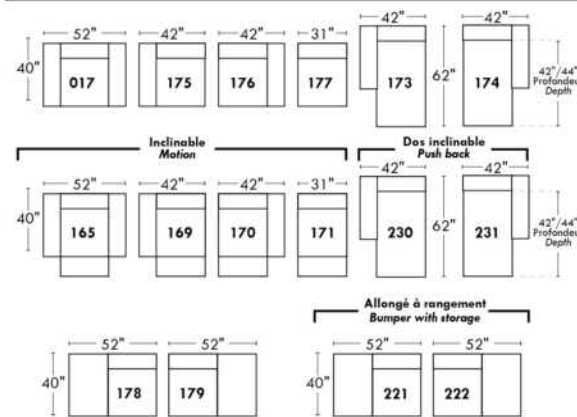

Siège 23" de large | 23" Seat Width