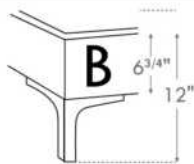

99905 BASE pour tête de lit AVEC oreilles

Bed base for headboard WITH wings

Base avec contour LARGE 4" | Base with WIDE contour 4"

Grandeur | Size King: 87 x 79 x 12 | Queen: 69 x 79 x 12 | Double: 64 x 75 x 12 | Simple/Single: 49 x 75 x 12

Base avec contour MINCE 2" | Base with NARROW contour 2"

Grandeur | Size King: 82 x 77 x 12 | Queen: 64 x 77 x 12 | Double: 59 x 73 x 12 | Simple/Single: 44 x 73 x 12

Pattes en bois seulement
Wood legs only

Grandeur | Size

	King	Queen	Simple | Single
Extérieur | Outside:	82x76x12	65x76x12	44x76x12
Intérieur | Inside:	78x74x12	61x74x12	40x74x12

*Choix de pattes (Seulement pour base avec pattes) | Leg choices (Only for Bed base with legs)

LG60 Metal

N.B.

La hauteur du pied et longeron varie selon la patte choisie.
Foot & siderail height varies according to leg choice.

www.jaymar.ca