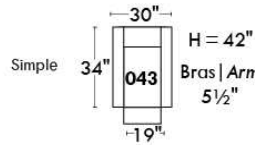

Siège 23" de large | 23" Seat Width

Fauteuil berçant, pivotant et inclinable
Swivel rocking motion chair

Autres | Others

www.jaymar.ca