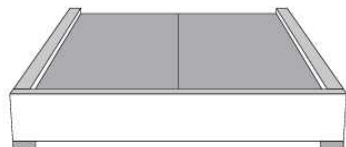

Avec pattes | With Legs
410-411