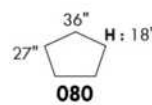

SIÈGE 23" DE LARGE | 23" SEAT WIDTH

CONFIGURATIONS