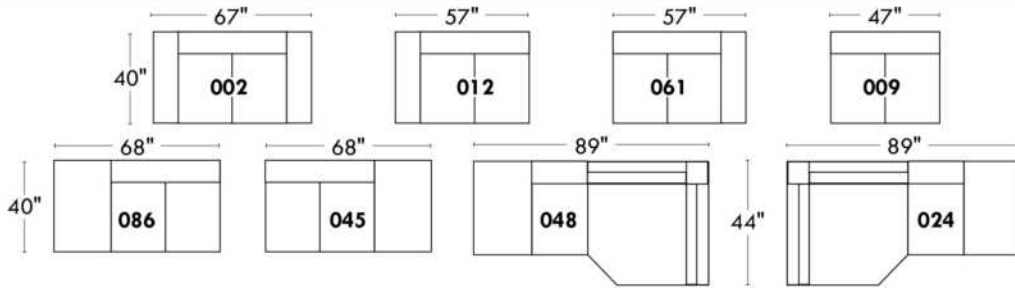

Items avec siège de 23" | Items with 23" seat