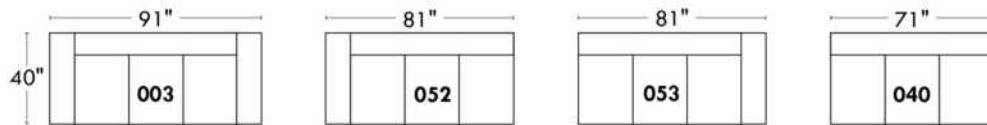

Items avec siège de 23" | Items with 23" seat