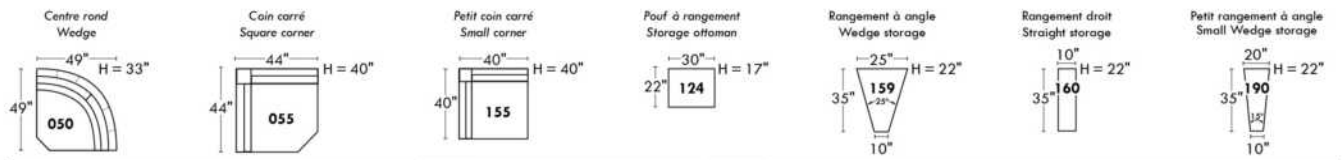

Autres | Others

Fauteuil berçant, pivotant et inclinable / **Swivel, rocking motion chair**

N'est pas un mécanisme protège-mur / Not a wall hugger mechanism
Dégagement mural: 16" / Wall clearance: 16"

Simple / Single: 30" width, H=42", depth 19"

Double: 33" width, H=42", depth 22"