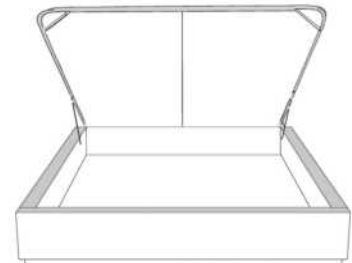

Avec rangement | With Storage
430-431