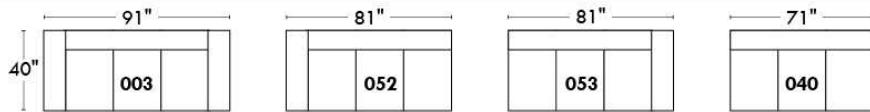

Siège 23" de large | 23" Seat Width

Fauteuil berçant,
pivotant et inclinable

Swivel rocking
motion chair

Autres | Others