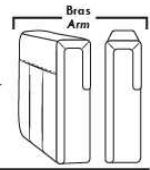

MONTE-CARLO