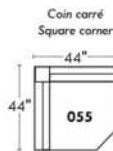

WASHINGTON

OPTIMA

Spécifications | Specifications

1. ☐ Appui-tête levé / Headrest up
   - ☐ Appui-tête baissé / Headrest down
   - ☐ Complètement incliné / Fully reclined
2. **(A)** Hauteur complète 40" / Total Height
   (B) Hauteur appui-tête baissé 33" / Height headrest down
   (C) Hauteur du bras 24" / Arm Height
   (D) Hauteur du siège 19,5" / Seat height
   (E) Profondeur inclinée 65" / Depth fully reclined
   (F) Profondeur d'assise 20" ou/ou 22" / Seat depth
   (G) Profondeur appui-tête monté 36" / Depth with headrest up

Siège 30" de large | 30" Seat Width

Siège 23" de large | 23" Seat Width

Autres | Others

Fauteuil berçant, pivotant et inclinable

N'est pas un mécanisme protège-mur
Dégagement mural: 16"

Swivel, rocking motion chair

Not a wall hugger mechanism
Wall clearance: 16"

Simple / Single

Double