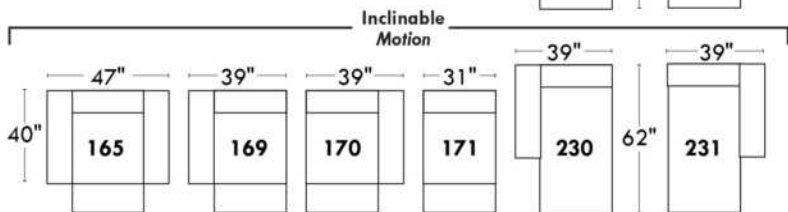

JULIANNE

PARALLELE

33

Items avec siège de 30" | Items with 30" seat