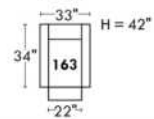

SAN FRANCISCO

OPTIMA

Spécifications | Specifications

1. ☐ Appui-tête levé / Headrest up
   - ☐ Appui-tête baissé / Headrest down
   - ☐ Complètement incliné / Fully reclined
2. **(A)** Hauteur complète 40" / Total Height
   (B) Hauteur appui-tête baissé 33" / Height headrest down
   (C) Hauteur du bras 25" / Arm Height
   (D) Hauteur du siège 19,5" / Seat height
   (E) Profondeur inclinée 65" / Depth fully reclined
   (F) Profondeur d'assise 20" ou/ou 22" / Seat depth
   (G) Profondeur appui-tête monté 36" / Depth with headrest up

Siège 30" de large | 30" Seat Width

Siège 23" de large | 23" Seat Width

Autres | Others

Fauteuil berçant, pivotant et inclinable

N'est pas un mécanisme protège-mur
Dégagement mural: 16"

Swivel, rocking motion chair

Not a wall hugger mechanism
Wall clearance: 16"

Simple / Single

Double