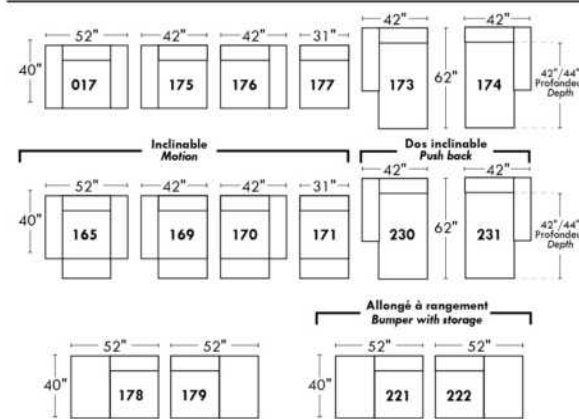

Siège 23" de large | 23" Seat Width

Autres | Others

Fauteuil berçant, pivotant et inclinable

N'est pas un mécanisme protège-mur
Dégagement mural: 16"

Swivel, rocking motion chair

Not a wall hugger mechanism
Wall clearance: 16"

Simple / Single

Double