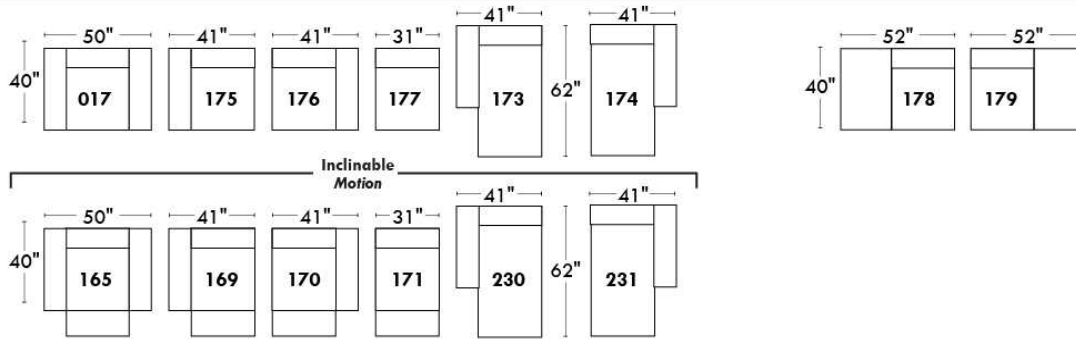

Siège 30" de large | 30" Seat Width