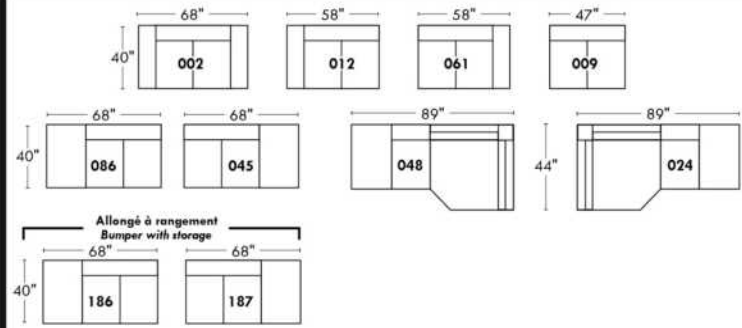

Siège 23" de large | 23" Seat Width

Autres | Others

Fauteuil berçant, pivotant et inclinable

N'est pas un mécanisme protège-mur
Dégagement mural: 16"

Swivel, rocking motion chair

Not a wall hugger mechanism
Wall clearance: 16"

Simple / Single

Double