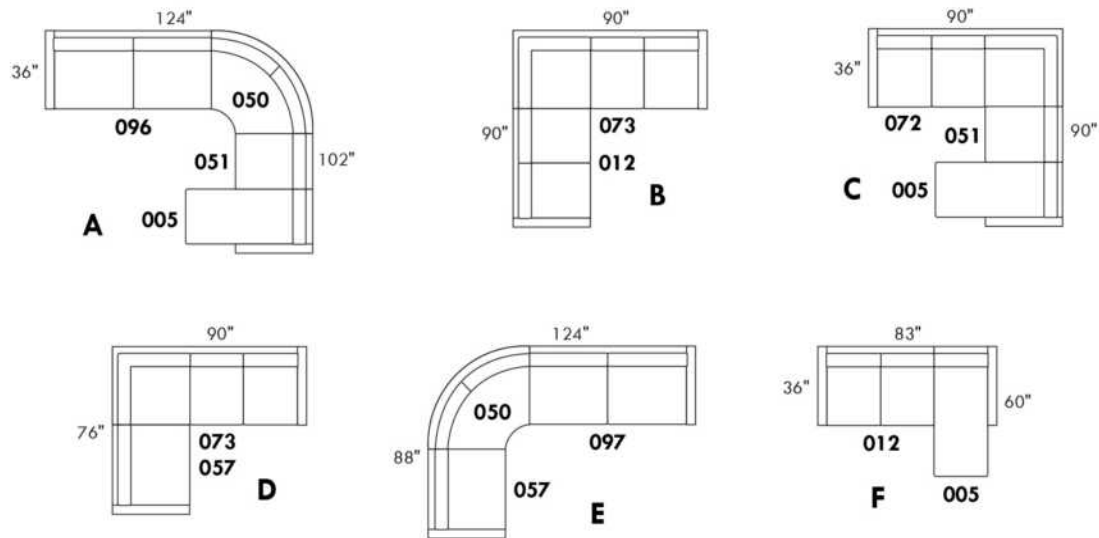

CONFIGURATIONS