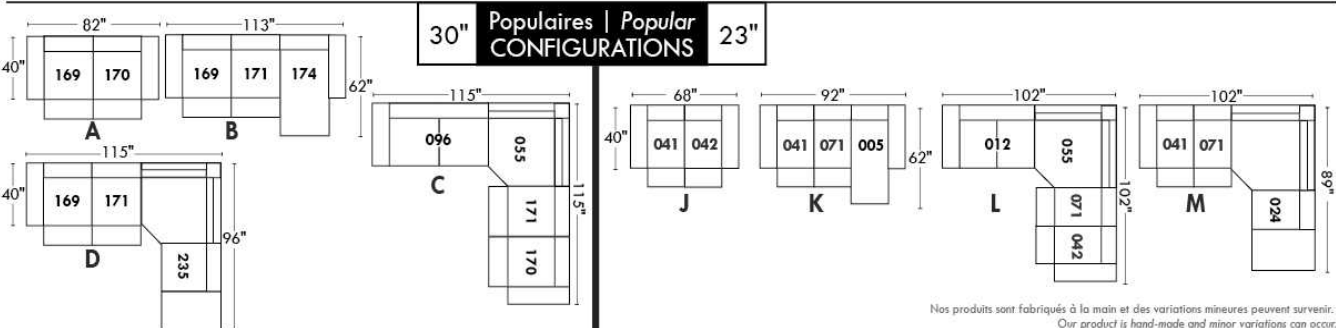

30" Populaires | Popular CONFIGURATIONS 23"