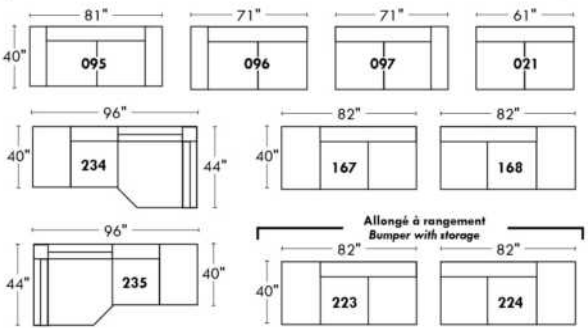

Siège 30" de large | 30" Seat Width