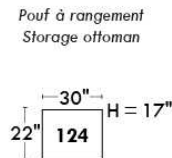

Autres | Others

Siège 23" de large | 23" Seat Width

Fauteuil berçant, pivotant et inclinable
Swivel rocking motion chair

Autres | Others

www.jaymar.ca

Toutes les dimensions indiquées sont au pouce près. Nos produits sont fabriqués à la main et des variations mineures peuvent survenir. All dimensions indicated are to the nearest inch. Our product is hand-made and minor variations can occur.