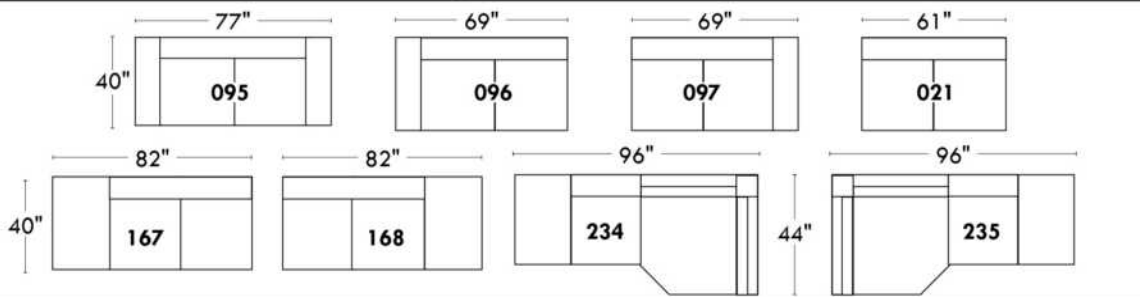

JULIANNE

PARALLELE

33

Items avec siège de 30" | Items with 30" seat