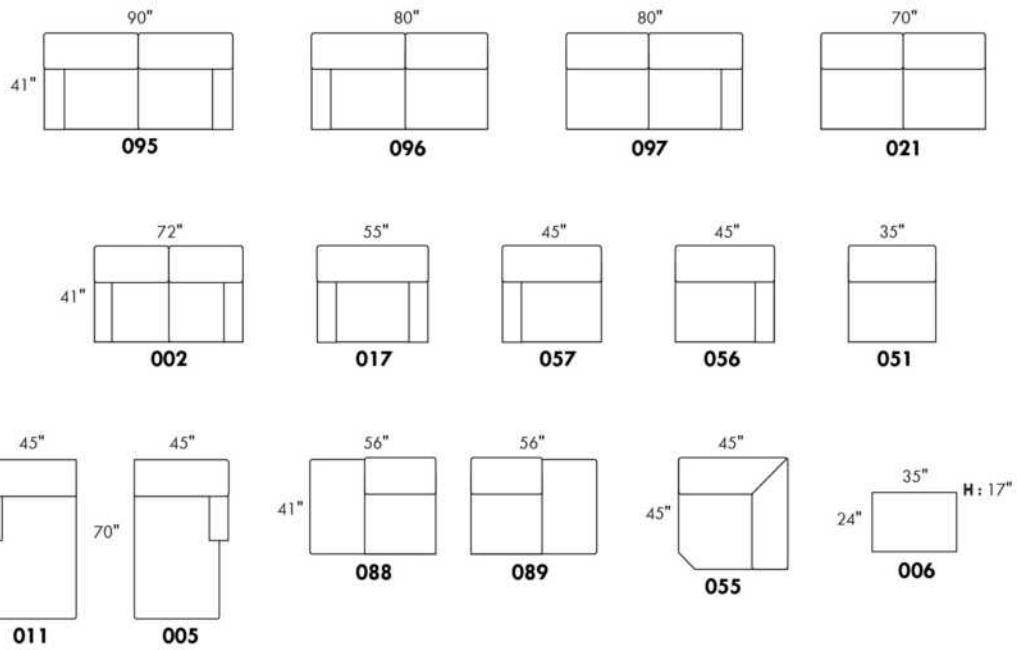

CAPE COD

Hauteur complète 34" | Hauteur de siège 18" | Hauteur devant bras 24" | Profondeur d'assise 24"
Total Height 34" | Seat Height 18" | Arm Height 24" | Seat Depth 24"