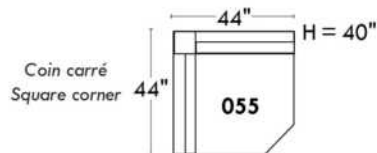

Autres | Others