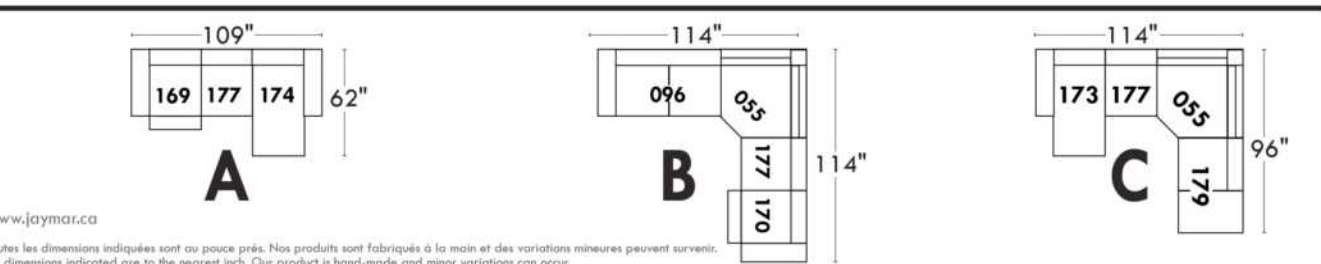

Autres | Others

www.jaymar.ca
Toutes les dimensions indiquées sont au pouce près. Nos produits sont fabriqués à la main et des variations mineures peuvent survenir.
All dimensions indicated are to the nearest inch. Our product is hand-made and minor variations can occur.