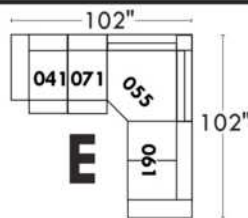

Autres | Others