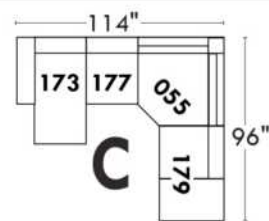

Autres | Others