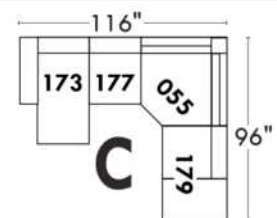

Autres | Others