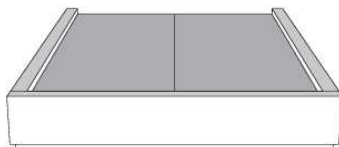

Anti-poussière | No Dust
420-421