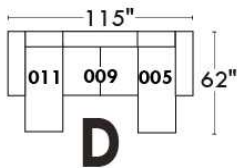

Autres | Others

Siège 23" de large | 23" Seat Width

Fauteuil berçant,
pivotant et inclinable

Swivel rocking
motion chair

Autres | Others

Coin carré
Square corner

Pouf à rangement
Storage ottoman

Table à angle rembourrée
Upholstered Angular Table