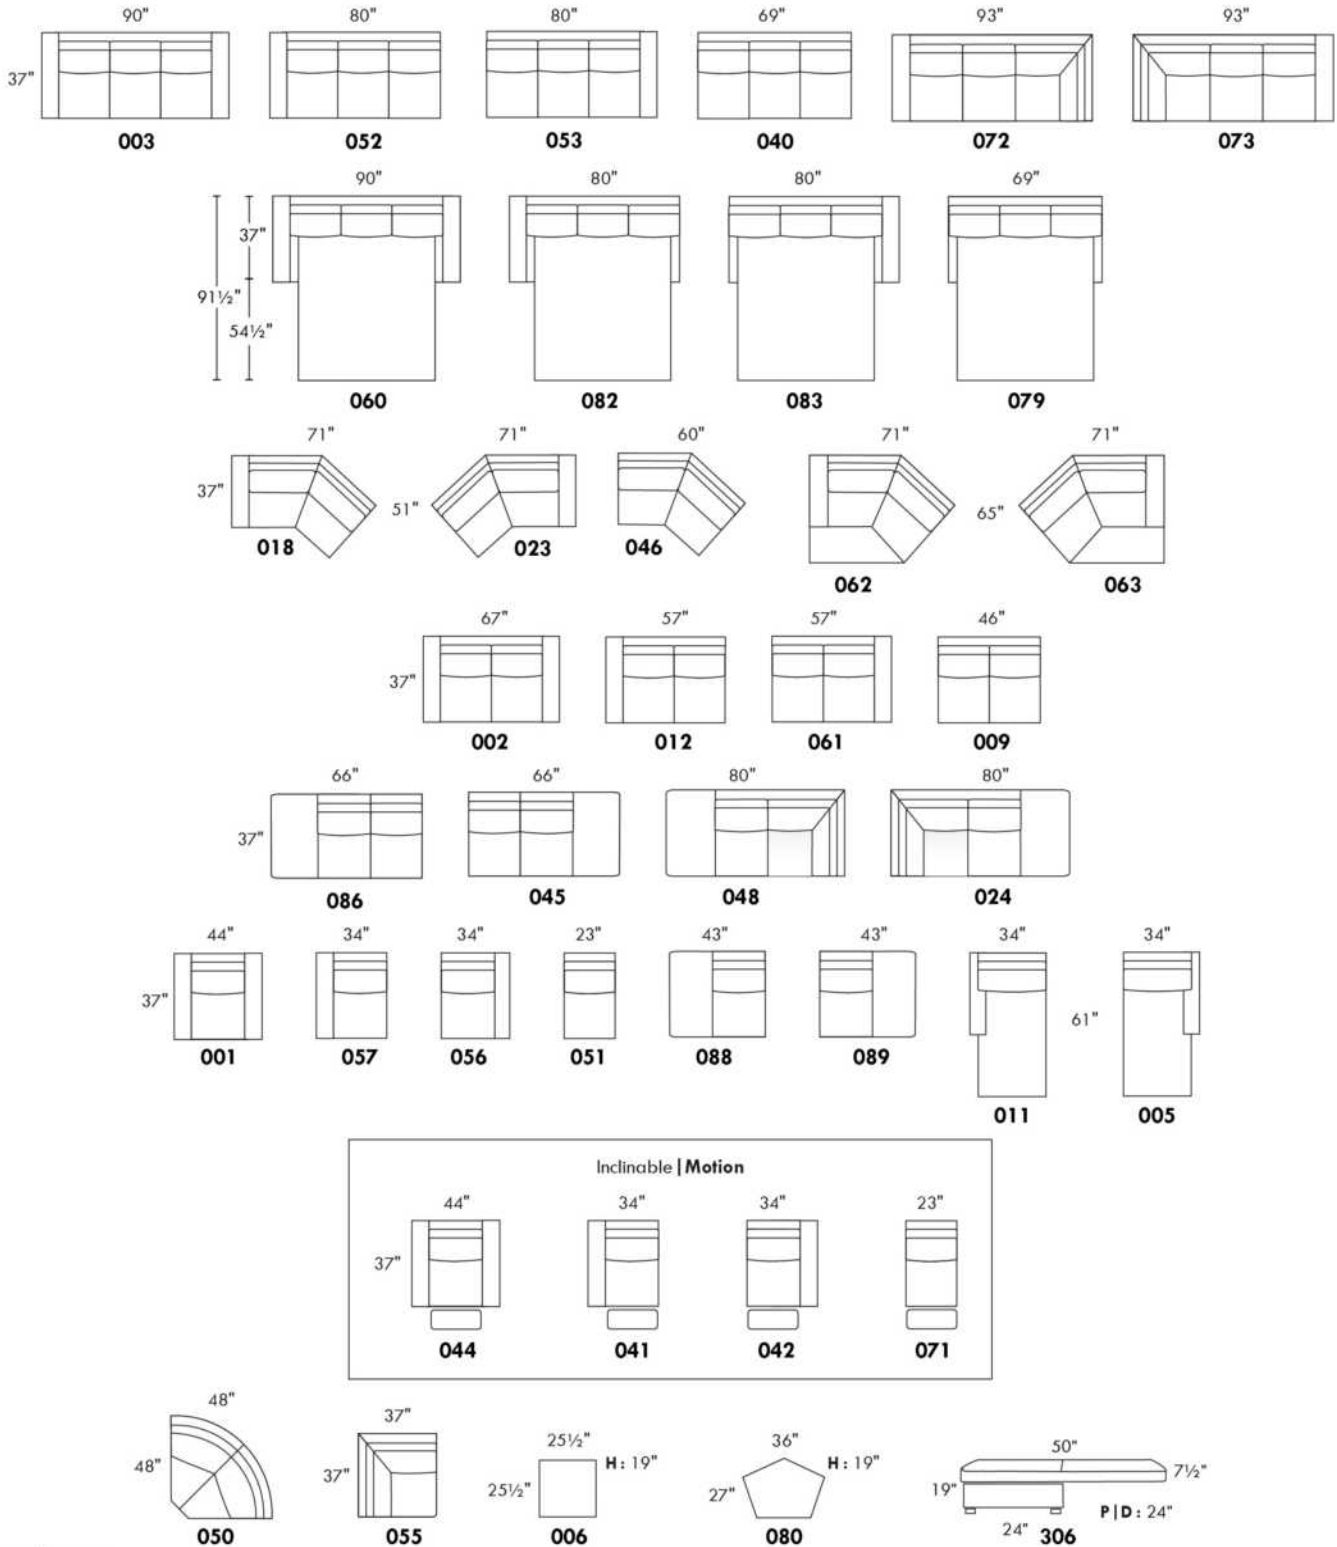

JADE

Hauteur complète 35" | Hauteur de siège 19" | Profondeur d'assise 21"/22"
Total Height 35" | Seat Height 19" | Seat Depth 21"/22"

www.jaymar.ca