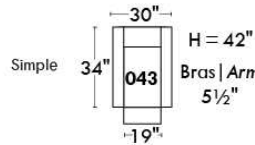

Autres | Others

Siège 23" de large | 23" Seat Width

Fauteuil berçant,
pivotant et inclinable

Swivel rocking
motion chair

Autres | Others

Coin carré
Square corner

Pouf à rangement
Storage ottoman

Table à angle rembourrée
Upholstered Angular Table