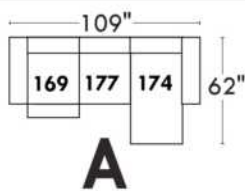

Autres | Others