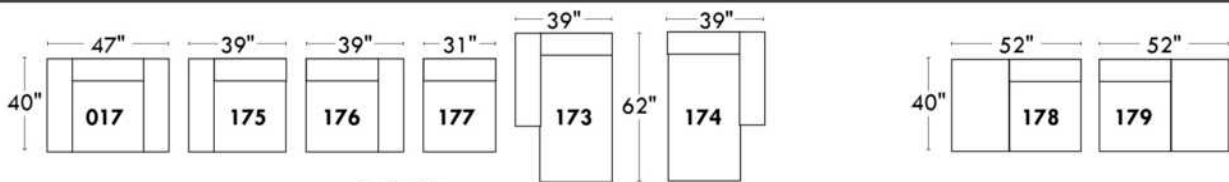

JULIANNE

PARALLELE

33

Items avec siège de 30" | Items with 30" seat