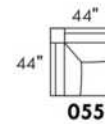

SIÈGE 23" DE LARGE | 23" SEAT WIDTH

CONFIGURATIONS