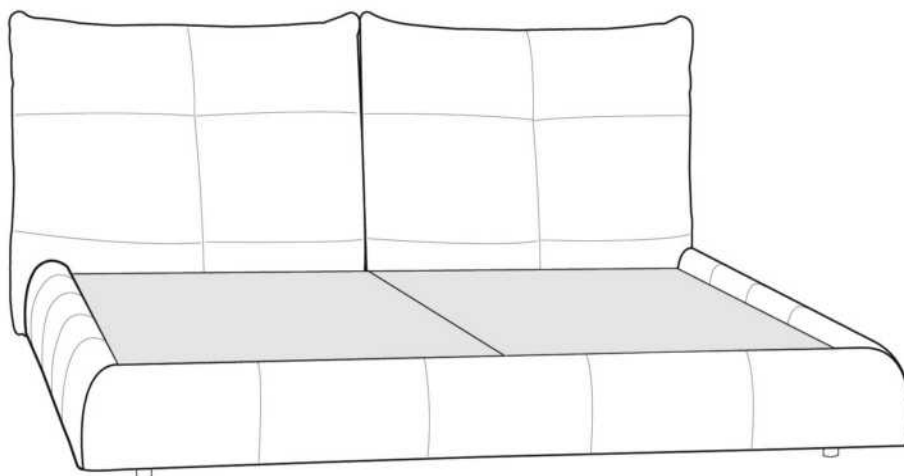

Lit **WAVE** Bed

Lit régulier | *Regular Bed*

380 King | 360 Queen | 304 Double | 314 Simple/ *Single*