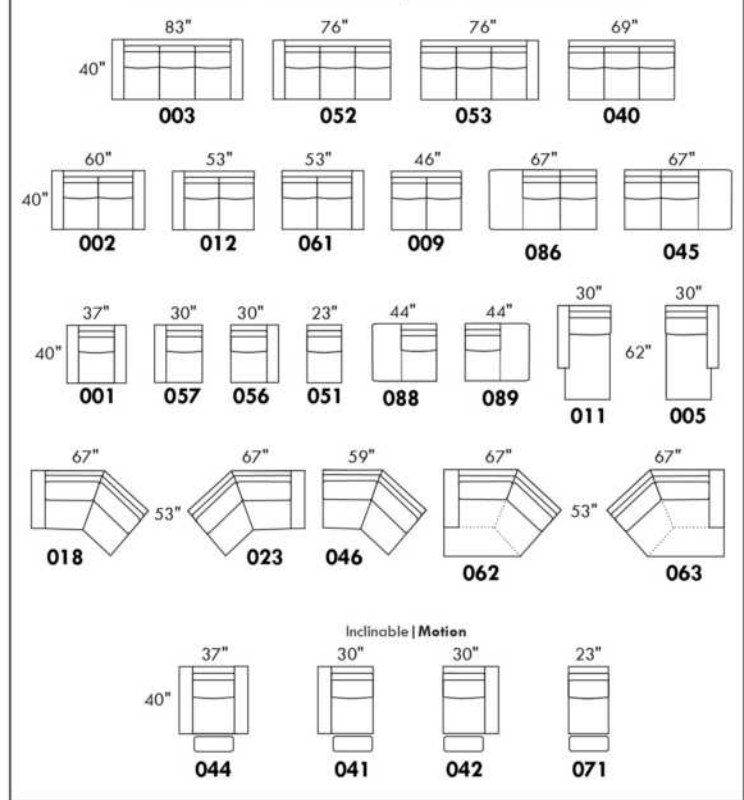

SILVANO

Hauteur complète 36½"/43" | Hauteur de siège 18" | Profondeur d'assise 20"
 Total Height 36½"/43" | Seat Height 18" | Seat Depth 20"

SIÈGE 30" DE LARGE | 30" SEAT WIDTH

SIÈGE 23" DE LARGE | 23" SEAT WIDTH