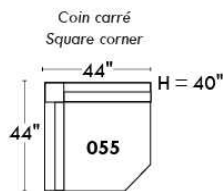

Autres | Others