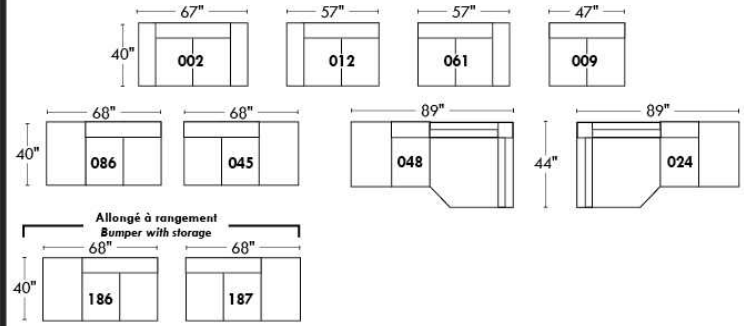

Siège 23" de large | 23" Seat Width

Autres | Others

Fauteuil berçant, pivotant et inclinable

N'est pas un mécanisme protège-mur
Dégagement mural: 16"

Swivel, rocking motion chair

Not a wall hugger mechanism
Wall clearance: 16"