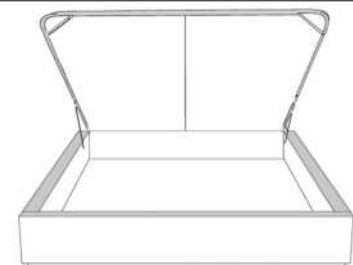

Avec rangement | With Storage
430-431-432-433