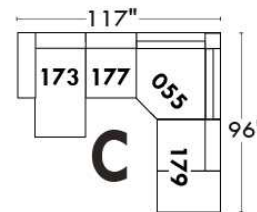

Autres | Others