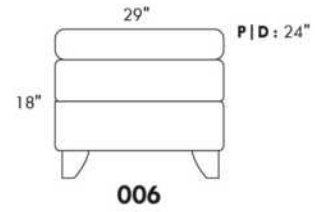

GARBO

Hauteur de siège 18" | Hauteur devant bras 27" | Profondeur d'assise 21"
Seat Height 18" | Arm Height 27" | Seat Depth 21"

www.jaymar.ca