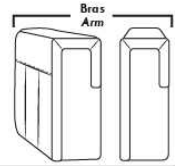

Siège 30" de large | 30" Seat Width

Spécifications | Specifications

- ☐ Appui-tête levé / Headrest up
- ☐ Appui-tête baissé / Headrest down
- ☐ Complètement incliné / Fully reclined

- (A) Hauteur complète 39" / Total Height
- (B) Hauteur appui-tête baissé 30" / Height headrest down
- (C) Hauteur du bras 24" / Arm Height
- (D) Hauteur du siège 19,5" / Seat height
- (E) Profondeur incliné 63" / Depth fully reclined
- (F) Profondeur d'assise 20" / Seat depth

Autres | Others