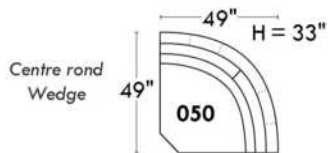

Autres | Others