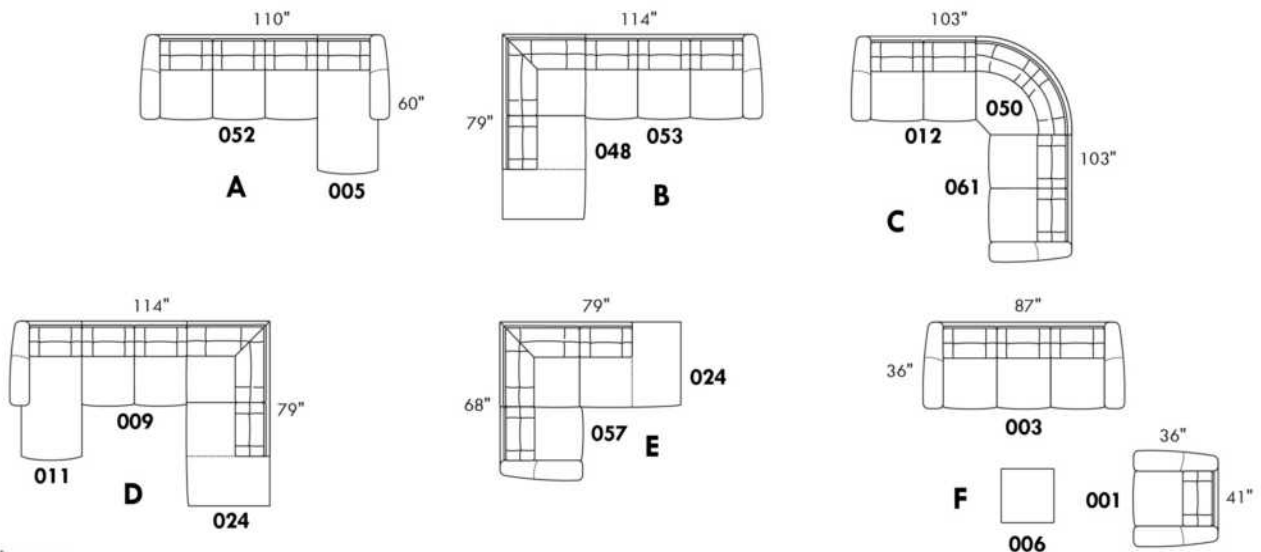

CONFIGURATIONS