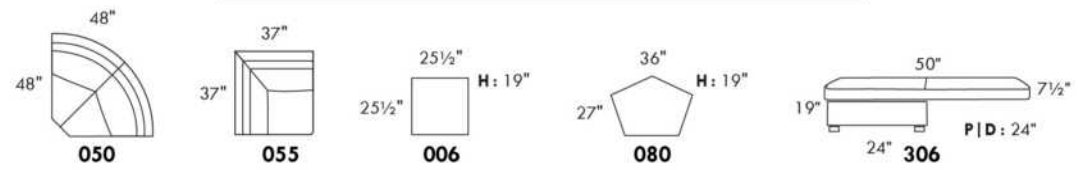

RIOPEL

Hauteur complète 35" | Hauteur de siège 19" | Profondeur d'assise 21"/22"
Total Height 35" | Seat Height 19" | Seat Depth 21"/22"

www.jaymar.ca
Toutes les dimensions indiquées sont au pouce près. Nos produits sont fabriqués à la main et des variations mineures peuvent survenir.
All dimensions indicated are to the nearest inch. Our product is hand-made and minor variations can occur.