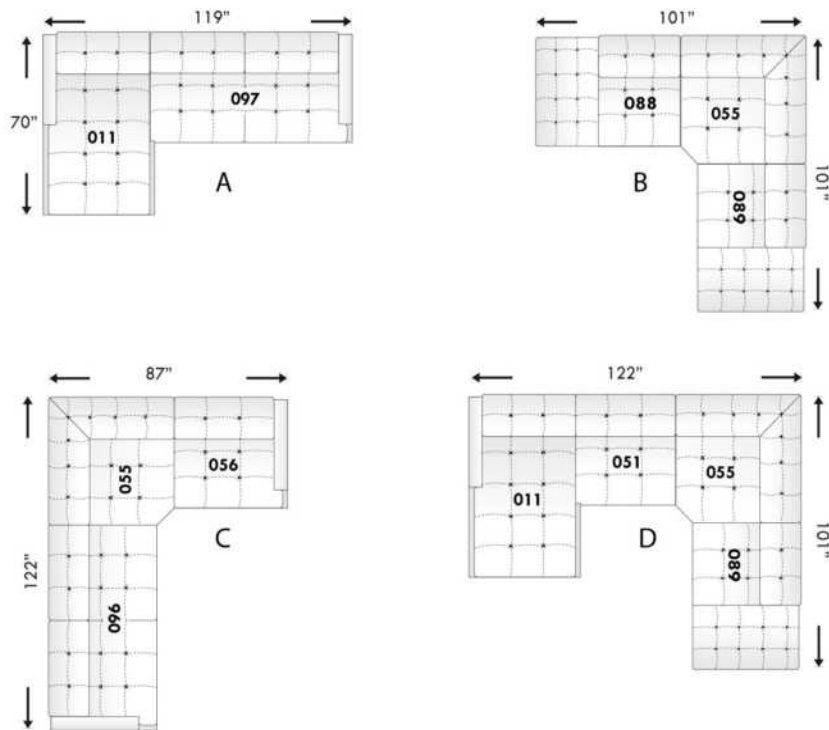

Configurations

Toutes les dimensions indiquées sont au pouce près. Nos produits sont fabriqués à la main et des variations mineures peuvent survenir.
All dimensions indicated are to the nearest inch. Our product is hand-made and minor variations can occur.

RZ012-02