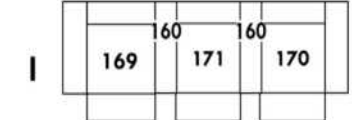

30" Seat Width | Siège 30" de large

Home Theatre CONFIGURATIONS Cinéma maison

23" Seat Width | Siège 23" de large

Home Theatre CONFIGURATIONS Cinéma maison

OPTIMA

Siège 30" de large | 30" Seat Width

Siège 23" de large | 23" Seat Width