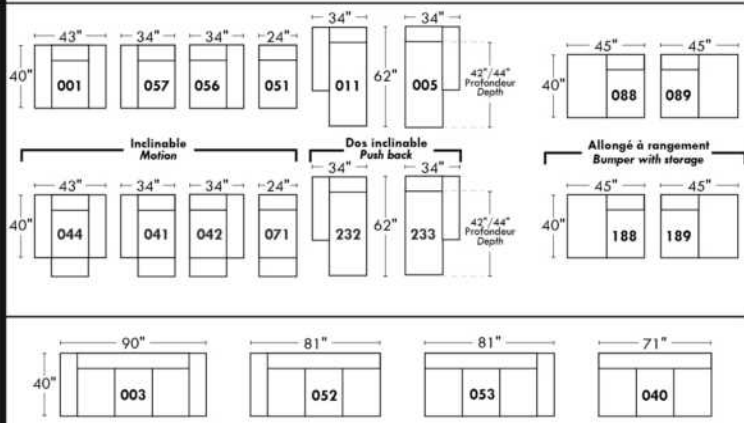

Siège 23" de large | 23" Seat Width