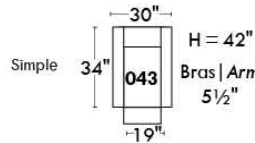

RODOLFO

LINEA 30

Siège 23" de large | 23" Seat Width

Fauteuil berçant, pivotant et inclinable
Swivel rocking motion chair

Autres | Others

www.jaymar.ca