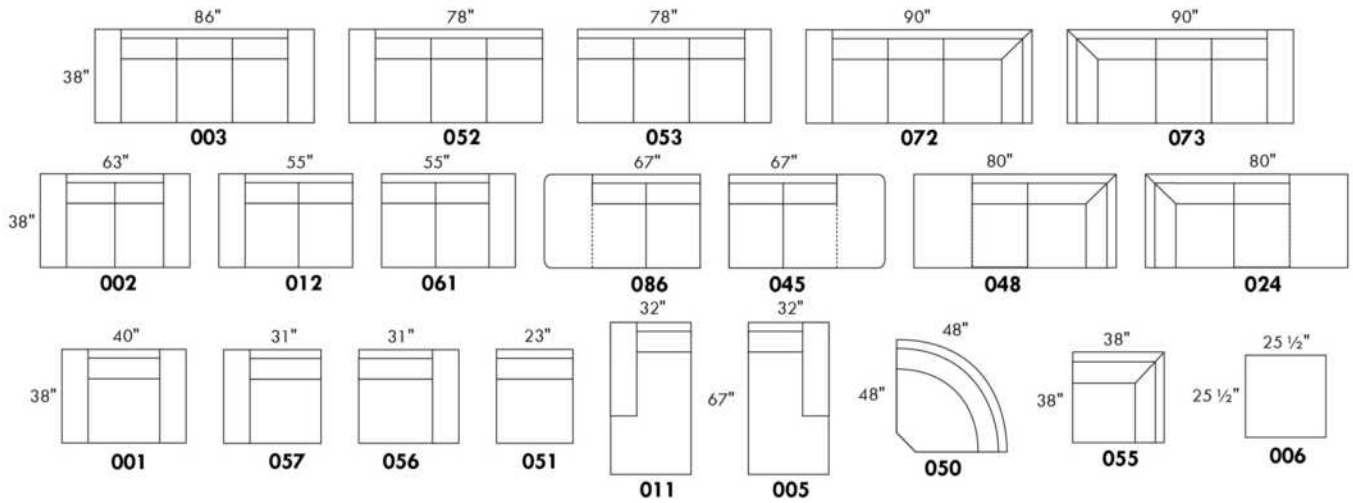

ALVARO

Hauteur complète 34" | Hauteur de siège 19" | Hauteur devant bras 24" | Profondeur d'assise 21"
Total Height 34" | Seat Height 19" | Arm Height 24" | Seat Depth 21"