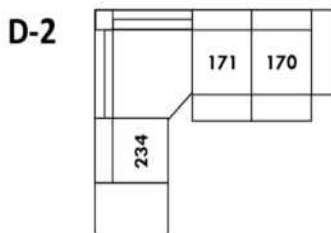

30" Seat Width | Siège 30" de large

Home Theatre CONFIGURATIONS Cinéma maison

23" Seat Width | Siège 23" de large

Home Theatre CONFIGURATIONS Cinéma maison

OPTIMA

Siège 30" de large | 30" Seat Width

Siège 23" de large | 23" Seat Width