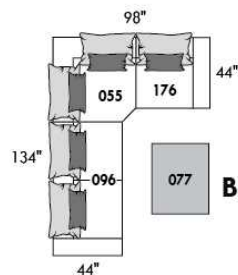

www.jaymar.ca