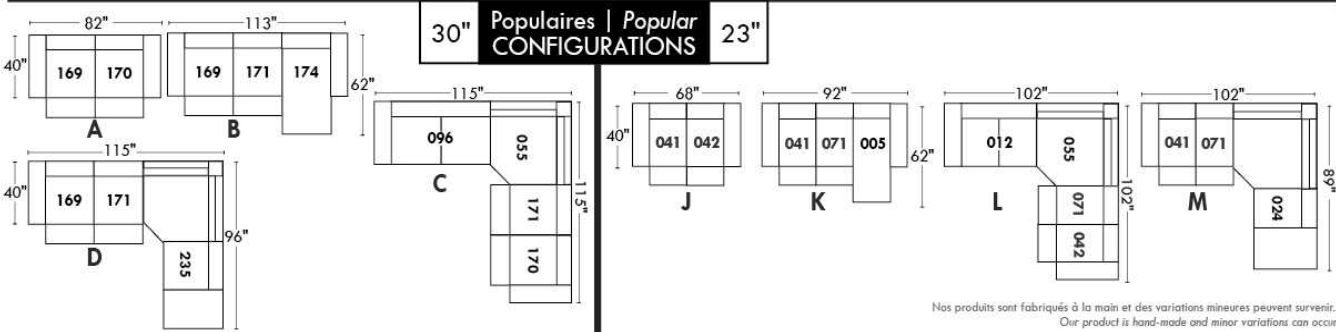

30" Populaires | Popular CONFIGURATIONS 23"