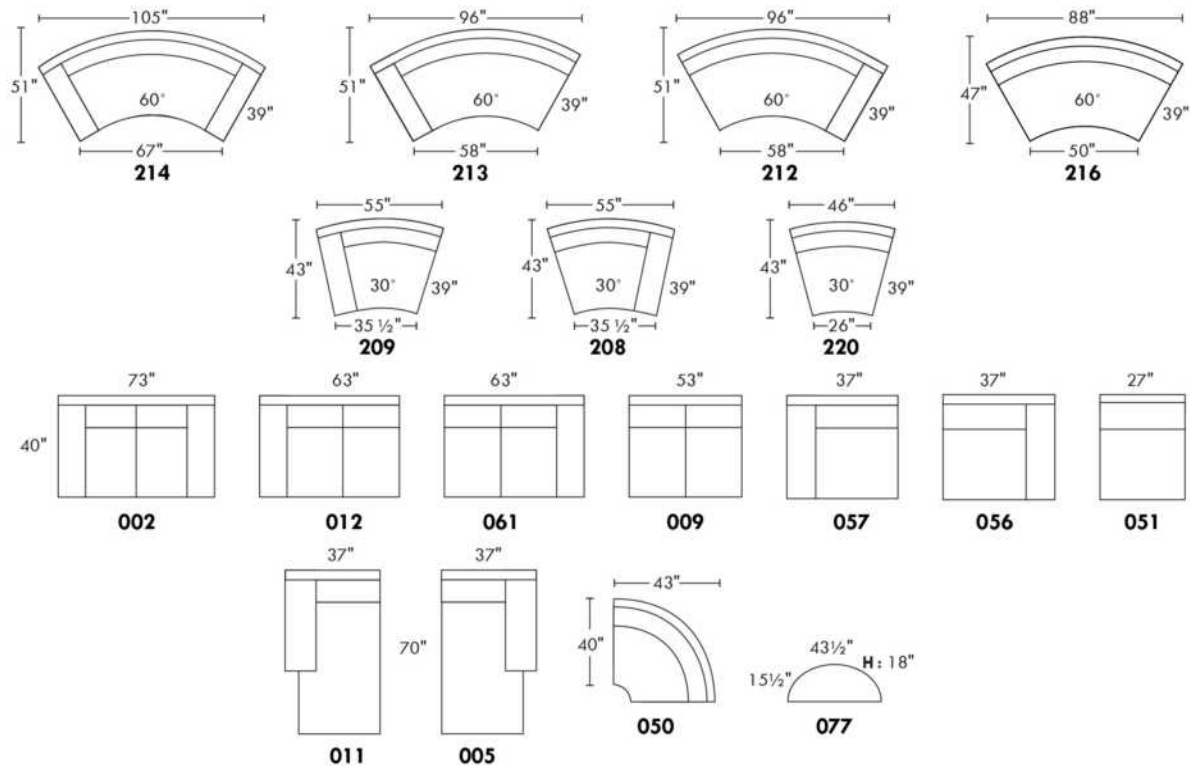

Hauteur complète 34" | Hauteur de siège 17 3/4" | Hauteur devant bras 24" | Profondeur d'assise 23"
Total Height 34" | Seat Height 17 3/4" | Arm Height 24" | Seat Depth 23"