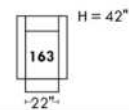

OPTIMA

Siège 30" de large | 30" Seat Width

Siège 23" de large | 23" Seat Width

Autres | Others

Fauteuil berçant, pivotant et inclinable

N'est pas un mécanisme protège-mur
Dégagement mural: 16"

Swivel, rocking motion chair

Not a wall hugger mechanism
Wall clearance: 16"

Simple / Single

Double