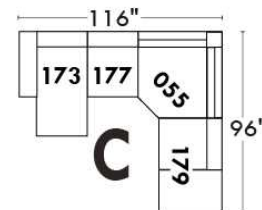

Autres | Others