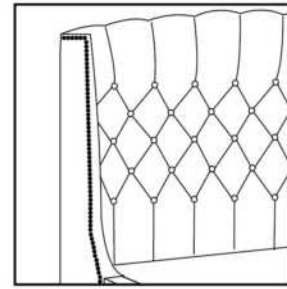

Silver - Copper - Pewter - Brass
7/8" diamètre

Base avec contour LARGE 4" | Base with WIDE contour 4"

Grandeur | Size King: 87 x 79 x 12 | Queen: 69 x 79 x 12 | Double: 64 x 75 x 12 | Simple/Single: 49 x 75 x 12