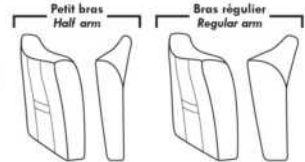

JULIANNE

PARALLELE

33