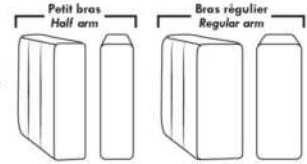

Items avec siège de 23" | Items with 23" seat

Fauteuil berçant, pivotant et inclinable
Swivel rocking motion chair

Simple: 30" x 34" x 19" (seat 23") H = 42" Bras | Arm 5 1/2"

Double: 33" x 34" x 22" (seat 23") H = 42" Bras | Arm 5 1/2"

Autres | Others

www.jaymar.ca