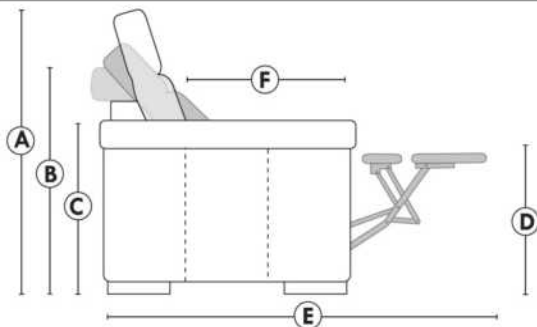

Spécifications | Specifications