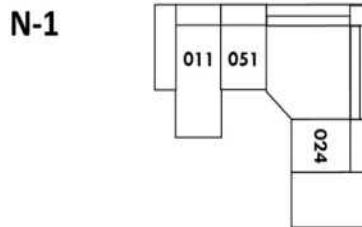

23" Seat Width | Siège 23" de large