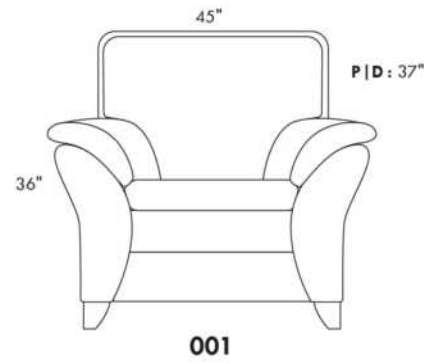

GARBO

Hauteur de siège 18" | Hauteur devant bras 27" | Profondeur d'assise 21"
Seat Height 18" | Arm Height 27" | Seat Depth 21"

www.jaymar.ca