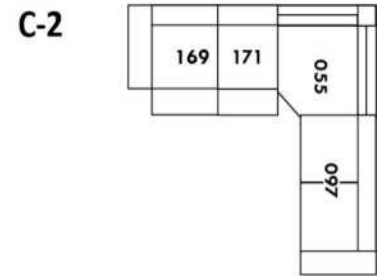

30" Seat Width | Siège 30" de large

Home Theatre CONFIGURATIONS Cinéma maison

23" Seat Width | Siège 23" de large

Home Theatre CONFIGURATIONS Cinéma maison

OPTIMA

Siège 30" de large | 30" Seat Width

Siège 23" de large | 23" Seat Width