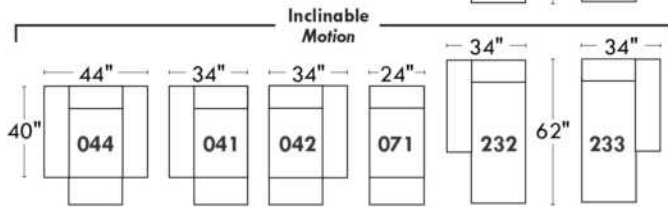

Items avec siège de 23" | Items with 23" seat