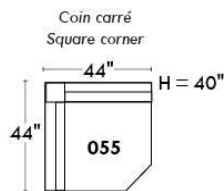

Autres | Others

Siège 23" de large | 23" Seat Width

Fauteuil berçant,
pivotant et inclinable

Swivel rocking
motion chair

Autres | Others

www.jaymar.ca

Toutes les dimensions indiquées sont au pouce près. Nos produits sont fabriqués à la main et des variations mineures peuvent survenir.
 All dimensions indicated are to the nearest inch. Our product is hand-made and minor variations can occur.