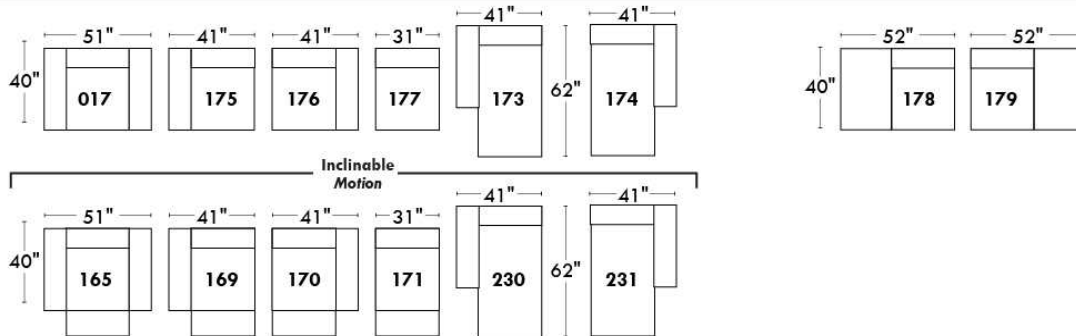

Siège 30" de large | 30" Seat Width