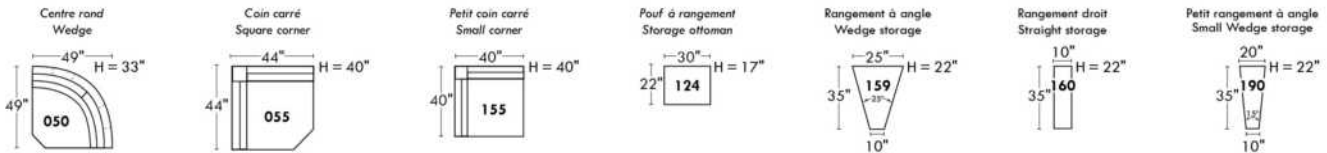

LONDON

OPTIMA

Spécifications | Specifications

1. ☐ Appui-tête levé / Headrest up
   - ☐ Appui-tête baissé / Headrest down
   - ☐ Complètement incliné / Fully reclined
- (A) Hauteur complète 40" Total Height
  (B) Hauteur appui-tête baissé 33" Height headrest down
  (C) Hauteur du bras 22,5" Arm Height
  (D) Hauteur du siège 19,5" Seat height
  (E) Profondeur inclinée 65" Depth fully reclined
  (F) Profondeur d'assise 20" ou/ or 22" Seat depth
  (G) Profondeur appui-tête monté 36" Depth with headrest up

Siège 30" de large | 30" Seat Width

Siège 23" de large | 23" Seat Width

Autres | Others

Fauteuil berçant, pivotant et inclinable

N'est pas un mécanisme protège-mur
Dégagement mural: 16"

Swivel, rocking motion chair

Not a wall hugger mechanism
Wall clearance: 16"

30" Populaires | Popular CONFIGURATIONS 23"