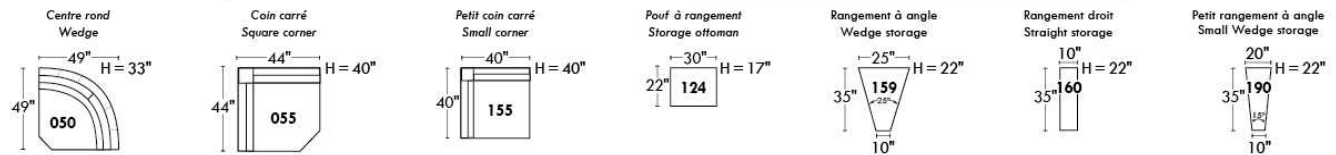

HAMBOURG

OPTIMA

Spécifications | Specifications

1. ☐ Appui-tête levé / Headrest up
   - ☐ Appui-tête baissé / Headrest down
   - ☐ Complètement incliné / Fully reclined
- (A) Hauteur complète 40" / Total Height
  - (B) Hauteur appui-tête baissé 33" / Height headrest down
  - (C) Hauteur du bras 24" / Arm Height
  - (D) Hauteur du siège 19,5" / Seat height
  - (E) Profondeur inclinée 65" / Depth fully reclined
  - (F) Profondeur d'assise 20" ou/ou 22" / Seat depth
  - (G) Profondeur appui-tête monté 36" / Depth with headrest up

Siège 30" de large | 30" Seat Width

Siège 23" de large | 23" Seat Width

Autres | Others

Fauteuil berçant, pivotant et inclinable

N'est pas un mécanisme protège-mur
Dégagement mural: 16"

Swivel, rocking motion chair

Not a wall hugger mechanism
Wall clearance: 16"

30" Populaires | Popular CONFIGURATIONS 23"