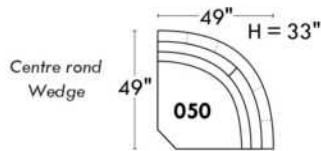

Autres | Others