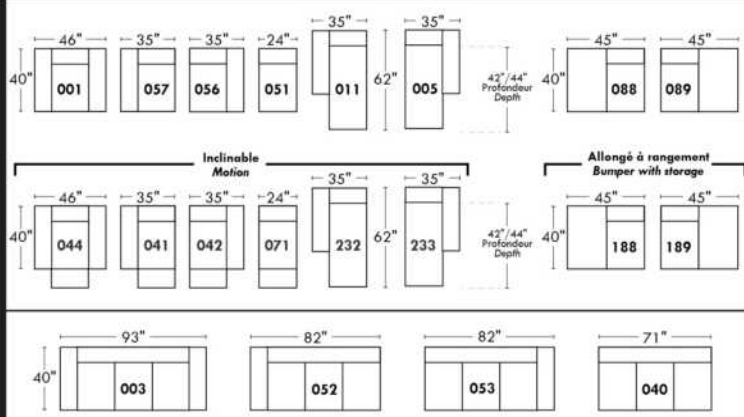

Siège 23" de large | 23" Seat Width

Autres | Others

Fauteuil berçant, pivotant et inclinable

N'est pas un mécanisme protège-mur
Dégagement mural: 16"

Swivel, rocking motion chair

Not a wall hugger mechanism
Wall clearance: 16"