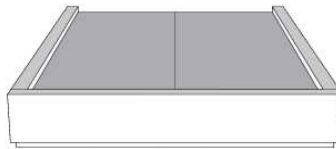

Anti-poussière | No Dust
420-421-422-423