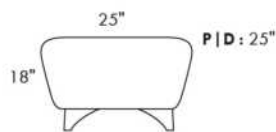

SCORPIO

Hauteur de siège 18" | Hauteur devant bras 34" | Profondeur d'assise 21"
Seat Height 18" | Arm Height 34" | Seat Depth 21"

095*

002*

001

006

COUSSIN DÉCORATIF INCLU
ARM BOLSTER INCLUDED

www.jaymar.ca