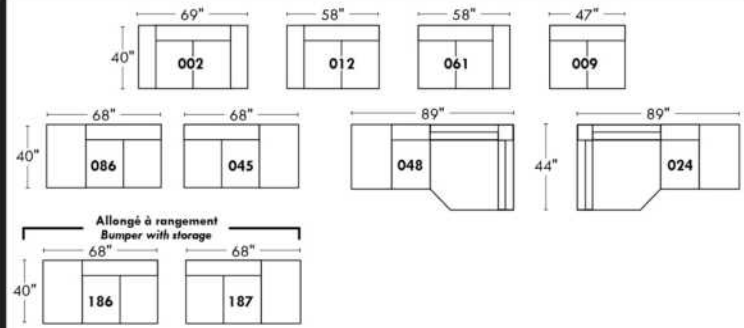

Siège 23" de large | 23" Seat Width

Autres | Others

Fauteuil berçant, pivotant et inclinable

N'est pas un mécanisme protège-mur
Dégagement mural: 16"

Swivel, rocking motion chair

Not a wall hugger mechanism
Wall clearance: 16"