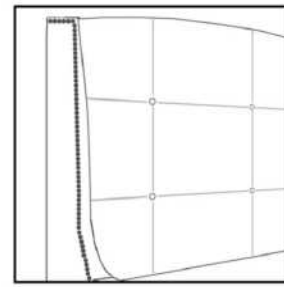

Silver - Copper - Pewter - Brass
7/8" diamètre

Base avec contour LARGE 4" | Base with WIDE contour 4"

Grandeur | Size King: 87 x 79 x 12 | Queen: 69 x 79 x 12 | Double: 64 x 75 x 12 | Simple/Single: 49 x 75 x 12