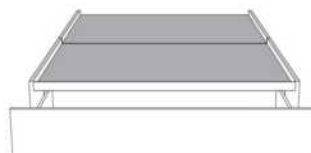

Rangement à tiroir frontal
With Front Drawer
540-541

Base lit simple N/D | Single base N/A