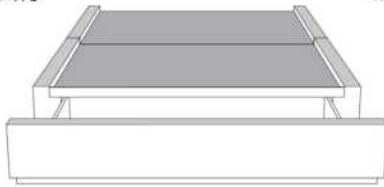

**Rangement à tiroir frontal
With Front Drawer**
440-441-442
Base lit simple N/D | Single base N/A