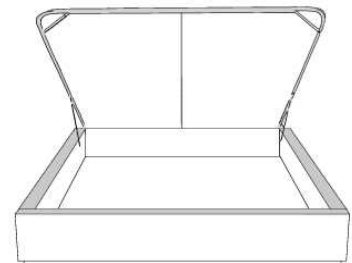

Avec rangement | With Storage
430-431-432-433