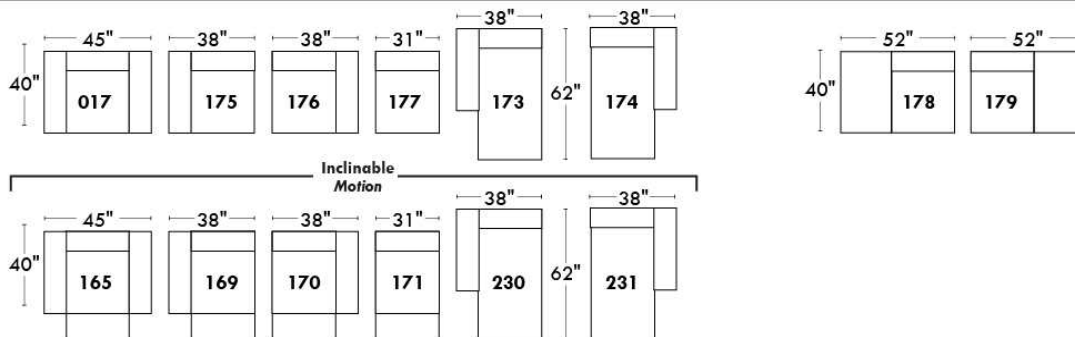

CORRADO

LINEA 30

Siège 30" de large | 30" Seat Width