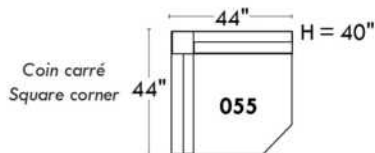

Autres | Others

Items avec siège de 23" | Items with 23" seat

Fauteuil berçant, pivotant et inclinable
Swivel rocking motion chair

Simple: 30" x 34" x 19" (seat 23") H = 42" Bras | Arm 5 1/2"

Double: 33" x 34" x 22" (seat 23") H = 42" Bras | Arm 5 1/2"