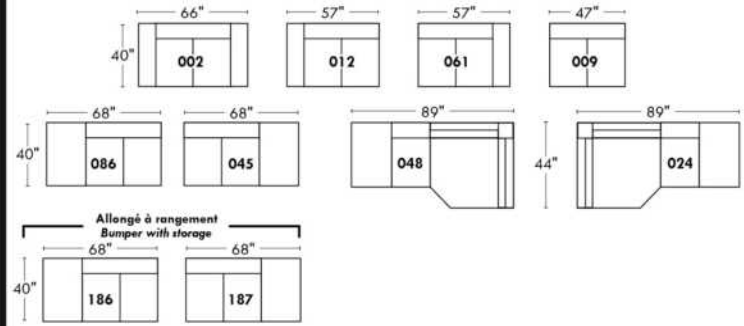

Siège 23" de large | 23" Seat Width