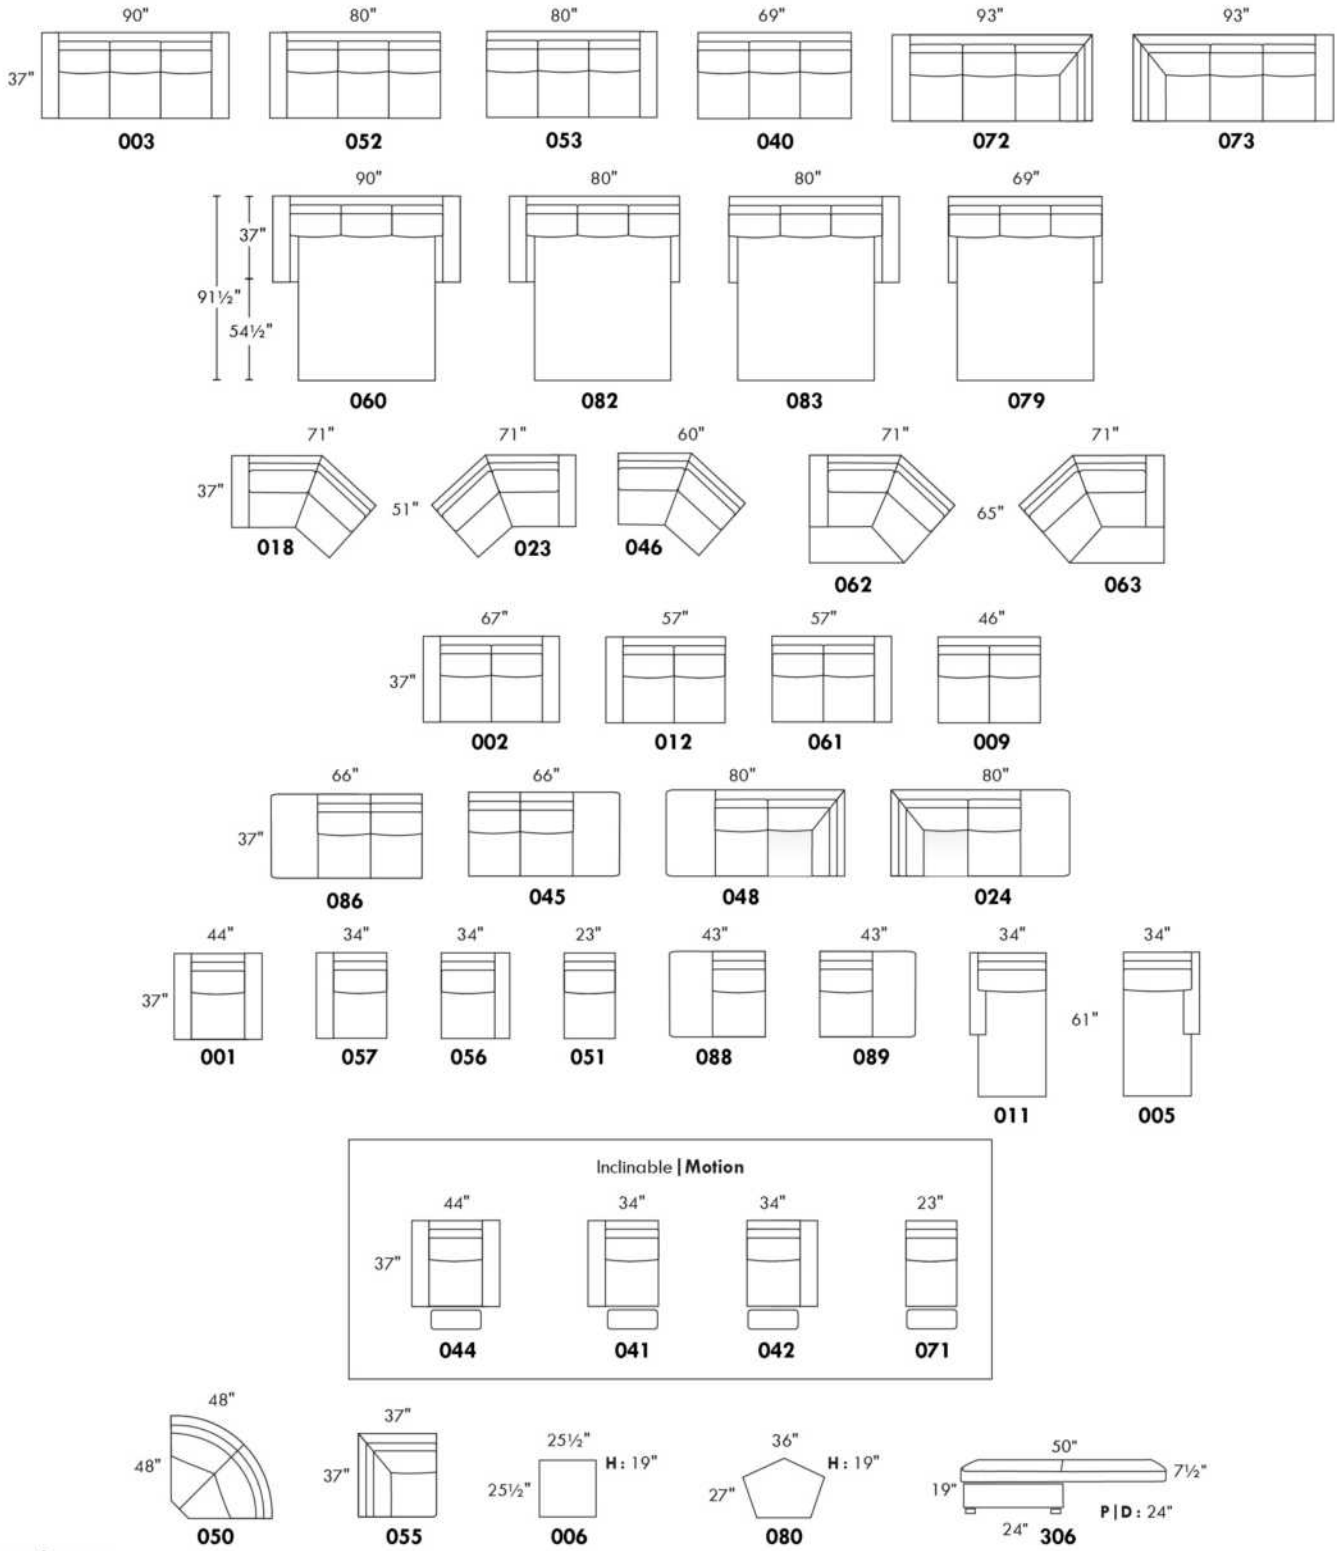

JADE

Hauteur complète 35" | Hauteur de siège 19" | Profondeur d'assise 21"/22"
Total Height 35" | Seat Height 19" | Seat Depth 21"/22"

www.jaymar.ca