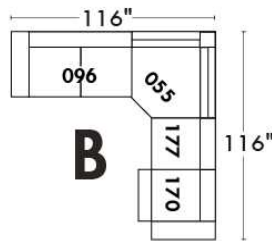

Autres | Others