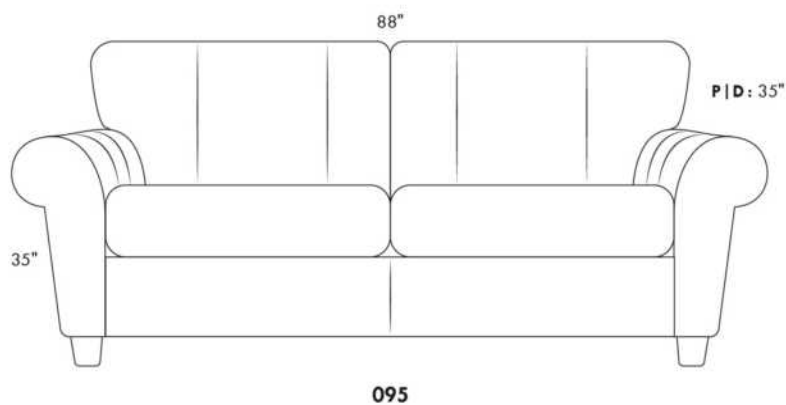

ORLEANS

Hauteur de siège 21" | Hauteur devant bras 26" | Profondeur d'assise 20"
Seat Height 21" | Arm Height 26" | Seat Depth 20"

www.jaymar.ca