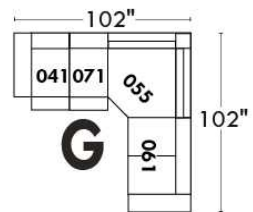

Autres | Others