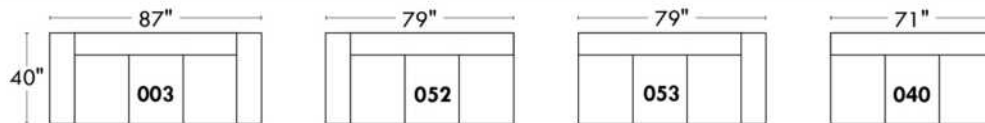

Items avec siège de 23" | Items with 23" seat

Fauteuil berçant, pivotant et inclinable
Swivel rocking motion chair