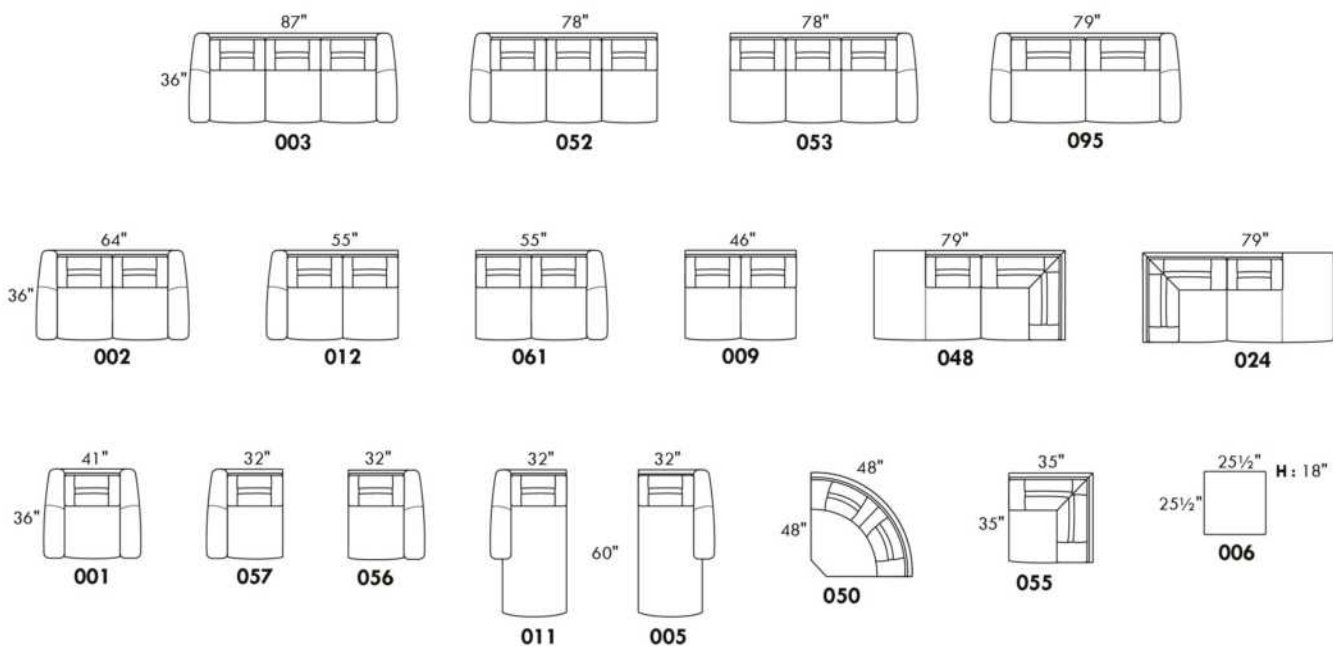

LIMBO

Hauteur complète 34" | Hauteur de siège 18" | Profondeur d'assise 21"
Total Height 34" | Seat Height 18" | Seat Depth 21"