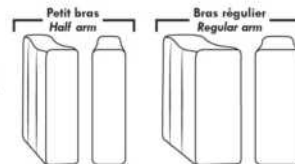

Items avec siège de 30" | Items with 30" seat

Spécifications | Specifications

- ☐ Appui-tête levé / Headrest up
- ☐ Appui-tête baissé / Headrest down
- ☐ Complètement incliné / Fully reclined

- (A) Hauteur complète 40" / Total Height
- (B) Hauteur appui-tête baissé 33" / Height headrest down
- (C) Hauteur du bras 24" / Arm Height
- (D) Hauteur du siège 19,5" / Seat height
- (E) Profondeur incliné 65" / Depth fully reclined
- (F) Profondeur d'assise 20" ou/ou 22" / Seat depth

Autres | Others