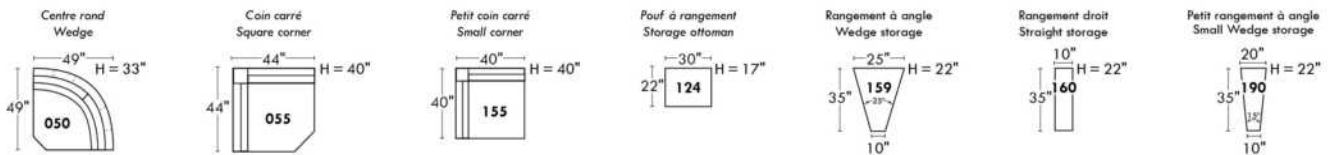

SORRENTO

OPTIMA

Spécifications | Specifications

1. ☐ Appui-tête levé / Headrest up
   - ☐ Appui-tête baissé / Headrest down
   - ☐ Complètement incliné / Fully reclined
- (A) Hauteur complète 40" Total Height
  (B) Hauteur appui-tête baissé 33" Height headrest down
  (C) Hauteur du bras 22,5" Arm Height
  (D) Hauteur du siège 19,5" Seat height
  (E) Profondeur inclinée 65" Depth fully reclined
  (F) Profondeur d'assise 20" ou/ or 22" Seat depth
  (G) Profondeur appui-tête montée 36" Depth with headrest up

Siège 30" de large | 30" Seat Width

Siège 23" de large | 23" Seat Width

Autres | Others

Fauteuil berçant, pivotant et inclinable

N'est pas un mécanisme protège-mur
Dégagement mural: 16"

Swivel, rocking motion chair

Not a wall hugger mechanism
Wall clearance: 16"

30" Populaires | Popular CONFIGURATIONS 23"