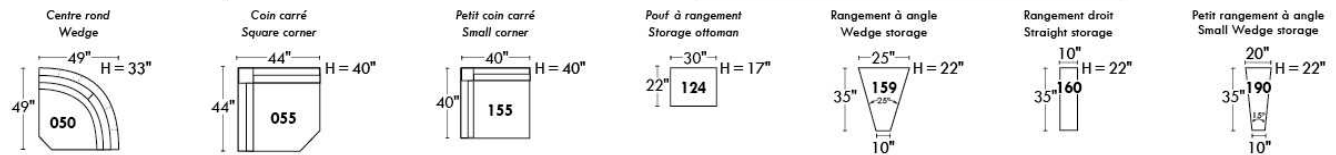

Autres | Others

Fauteuil berçant, pivotant et inclinable

N'est pas un mécanisme protège-mur
Dégagement mural: 16"

Swivel, rocking motion chair

Not a wall hugger mechanism
Wall clearance: 16"