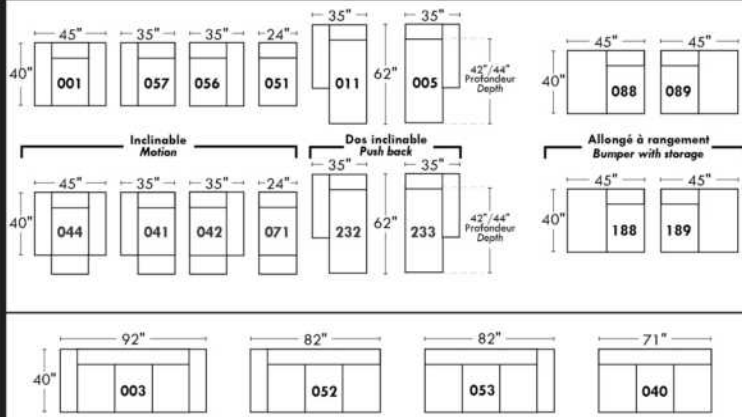

Siège 23" de large | 23" Seat Width