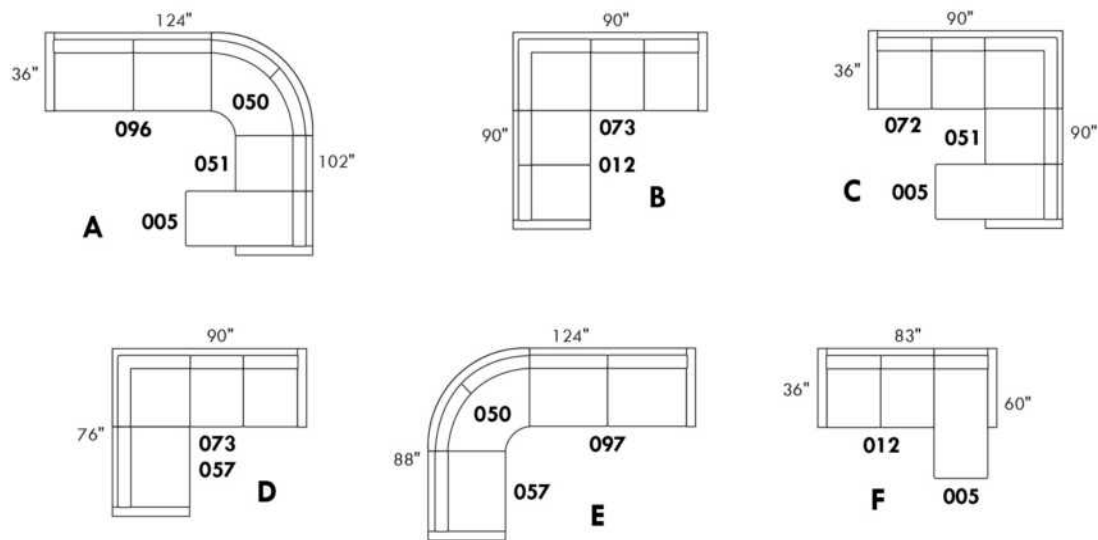

CONFIGURATIONS