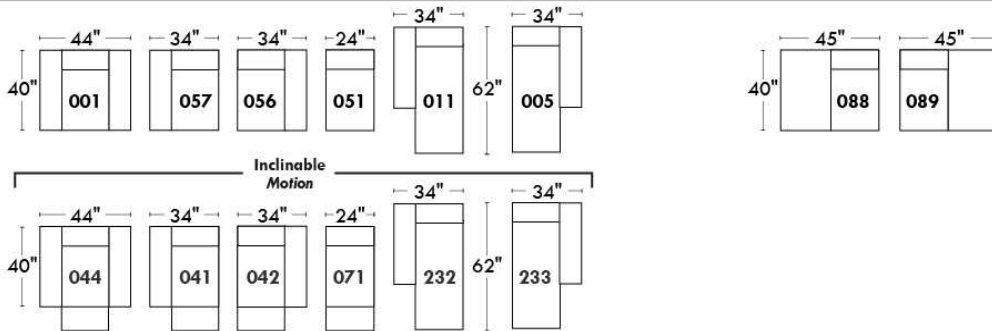

Siège 23" de large | 23" Seat Width

Fauteuil berçant,
pivotant et inclinable

Swivel rocking
motion chair

Autres | Others