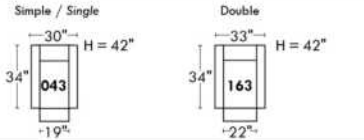

BROOKLYN

OPTIMA

Spécifications | Specifications

1. ☐ Appui-tête levé / Headrest up
   - ☐ Appui-tête baissé / Headrest down
   - ☐ Complètement incliné / Fully reclined
2. **(A)** Hauteur complète 40" / Total Height
   (B) Hauteur appui-tête baissé 33" / Height headrest down
   (C) Hauteur du bras 24" / Arm Height
   (D) Hauteur du siège 19,5" / Seat height
   (E) Profondeur inclinée 65" / Depth fully reclined
   (F) Profondeur d'assise 20" ou/ou 22" / Seat depth
   (G) Profondeur appui-tête monté 36" / Depth with headrest up

Siège 30" de large | 30" Seat Width

Siège 23" de large | 23" Seat Width

Autres | Others

Fauteuil berçant, pivotant et inclinable

N'est pas un mécanisme protège-mur
Dégagement mural: 16"

Swivel, rocking motion chair

Not a wall hugger mechanism
Wall clearance: 16"

30" Populaires | Popular CONFIGURATIONS 23"