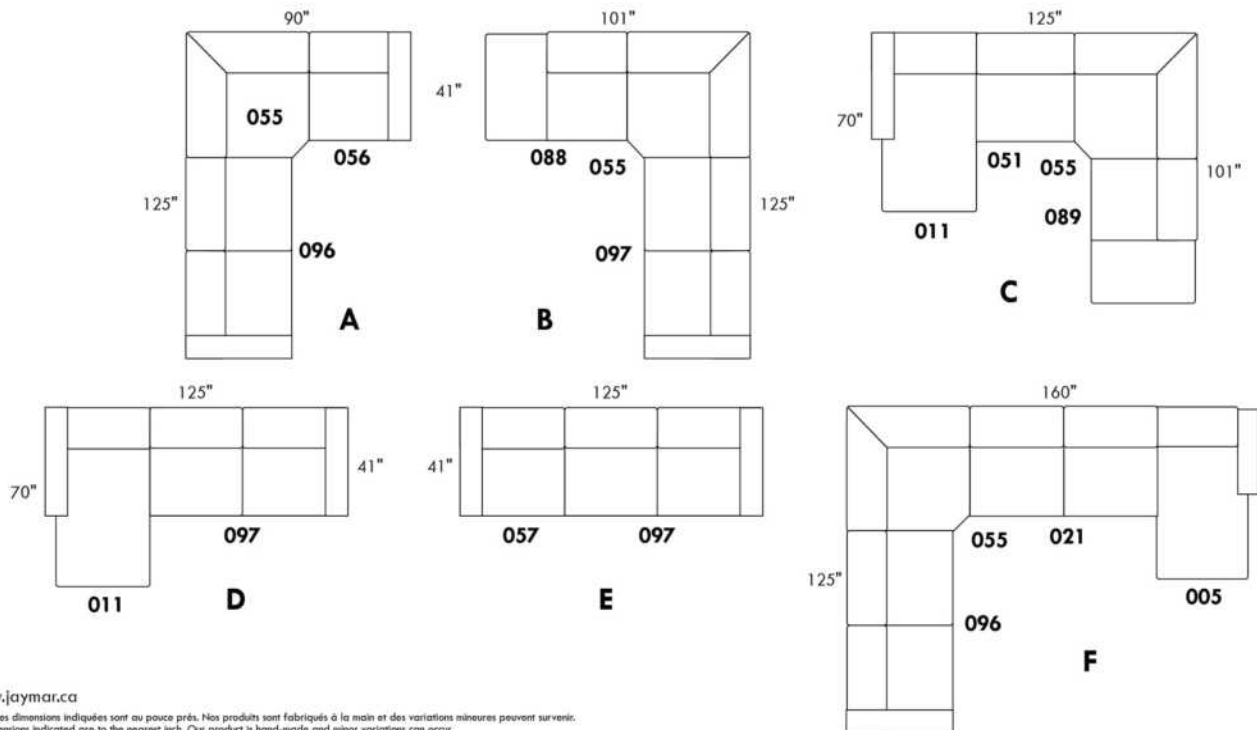

CONFIGURATIONS