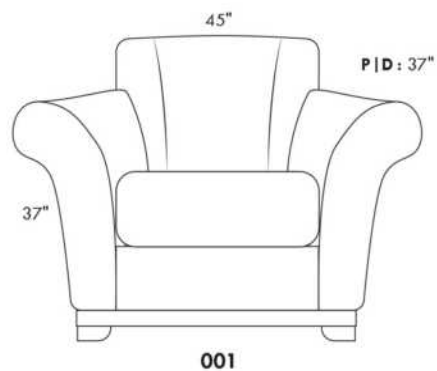

Hauteur de siège 20" | Hauteur devant bras 28" | Profondeur d'assise 20"
Seat Height 20" | Arm Height 28" | Seat Depth 20"