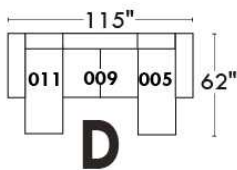

Autres | Others

Siège 23" de large | 23" Seat Width

Fauteuil berçant,
pivotant et inclinable

Swivel rocking
motion chair

Autres | Others

Coin carré
Square corner

Pouf à rangement
Storage ottoman

Table à angle rembourrée
Upholstered Angular Table