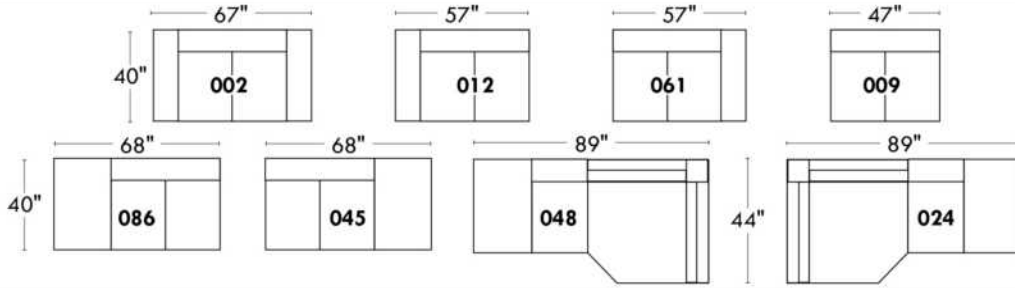

Items avec siège de 23" | Items with 23" seat