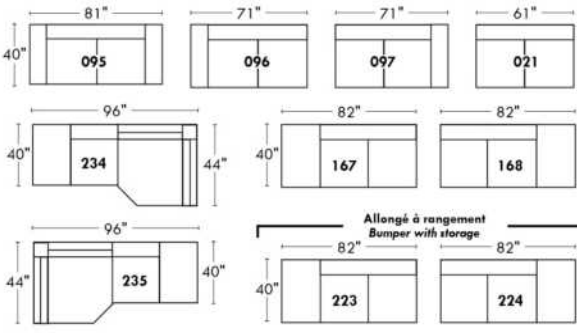

Siège 30" de large | 30" Seat Width