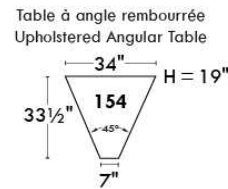

Autres | Others