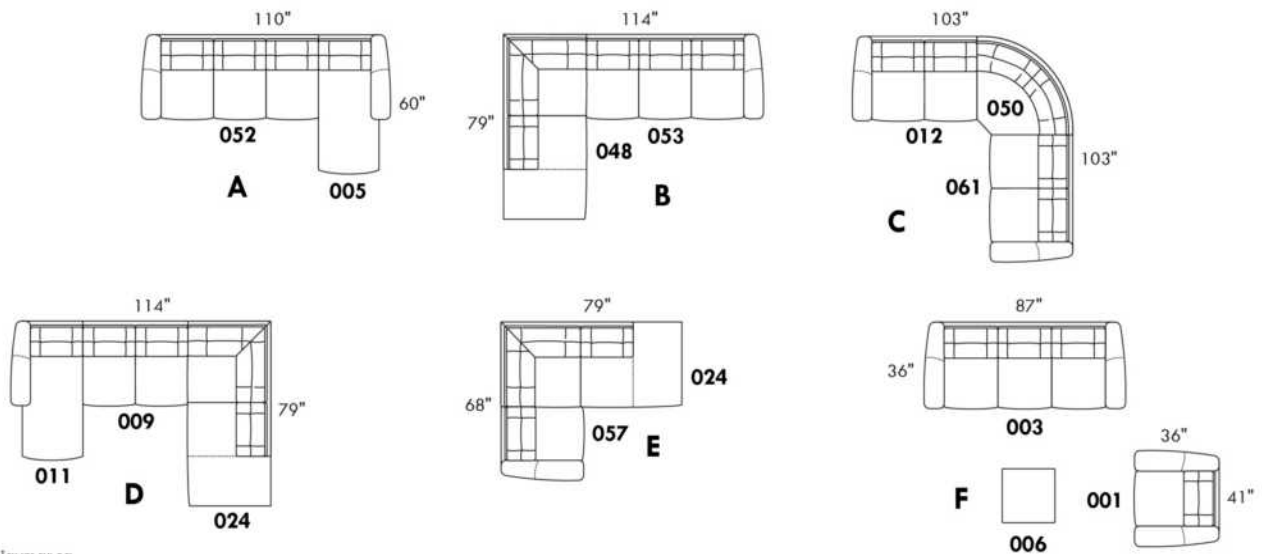

CONFIGURATIONS