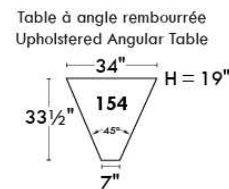

Autres | Others

Siège 23" de large | 23" Seat Width

Fauteuil berçant,
pivotant et inclinable

Swivel rocking
motion chair

Autres | Others

Coin carré
Square corner

Pouf à rangement
Storage ottoman

Table à angle rembourrée
Upholstered Angular Table