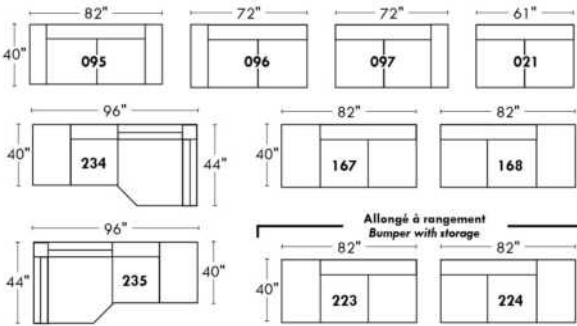

Siège 30" de large | 30" Seat Width