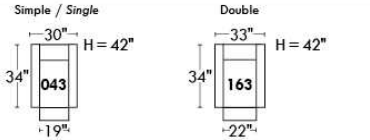

VALENCE

OPTIMA

Spécifications | Specifications

1. ☐ Appui-tête levé / Headrest up
   - ☐ Appui-tête baissé / Headrest down
   - ☐ Complètement incliné / Fully reclined
2. **(A)** Hauteur complète 40" / Total Height
   (B) Hauteur appui-tête baissé 33" / Height headrest down
   (C) Hauteur du bras 23" / Arm Height
   (D) Hauteur du siège 19,5" / Seat height
   (E) Profondeur inclinée 65" / Depth fully reclined
   (F) Profondeur d'assise 20" ou/ou 22" / Seat depth
   (G) Profondeur appui-tête monté 36" / Depth with headrest up

Siège 30" de large | 30" Seat Width

Siège 23" de large | 23" Seat Width

Autres | Others

Fauteuil berçant, pivotant et inclinable

N'est pas un mécanisme protège-mur
Dégagement mural: 16"

Swivel, rocking motion chair

Not a wall hugger mechanism
Wall clearance: 16"

30" Populaires | Popular CONFIGURATIONS 23"