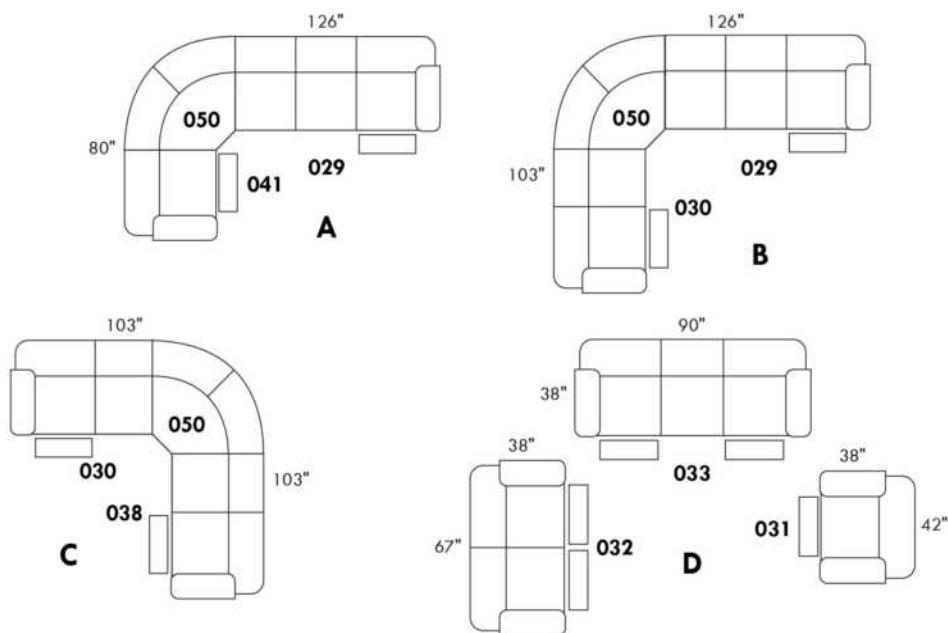

CONFIGURATIONS