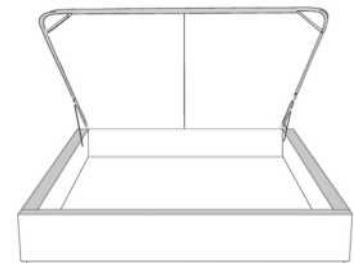

Base avec contour LARGE 4" | Base with WIDE contour 4"

Grandeur | Size King: 87 x 86 x 12 | Queen: 69 x 86 x 12

Avec pattes | With Legs
410-411

Anti-poussière | No Dust
420-421

Avec rangement | With Storage
430-431-432-433