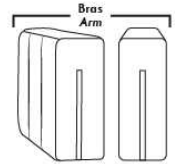

Siège 23" de large | 23" Seat Width

Fauteuil berçant,
pivotant et inclinable

Swivel rocking
motion chair

Autres | Others

www.jaymar.ca