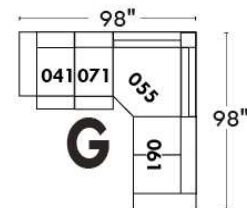

Autres | Others