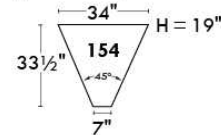

Autres | Others

Siège 23" de large | 23" Seat Width

Fauteuil berçant,
pivotant et inclinable

Swivel rocking
motion chair

Autres | Others

Coin carré
Square corner

Pouf à rangement
Storage ottoman

Table à angle rembourrée
Upholstered Angular Table