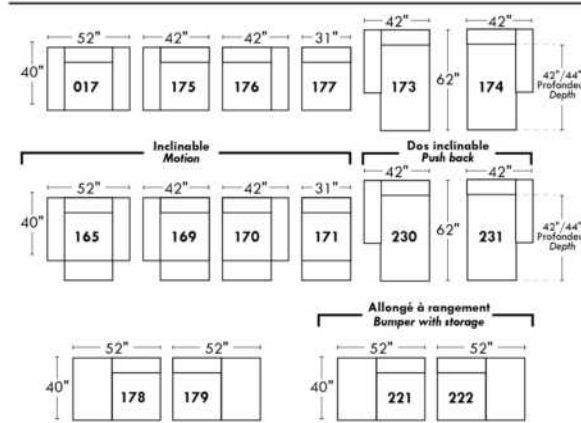

Siège 23" de large | 23" Seat Width

Autres | Others

Fauteuil berçant, pivotant et inclinable

N'est pas un mécanisme protège-mur
Dégagement mural: 16"

Swivel, rocking motion chair

Not a wall hugger mechanism
Wall clearance: 16"