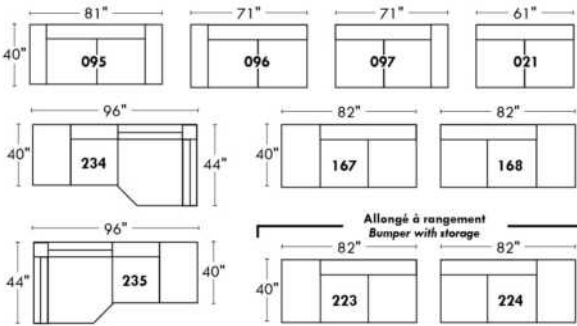

Siège 30" de large | 30" Seat Width