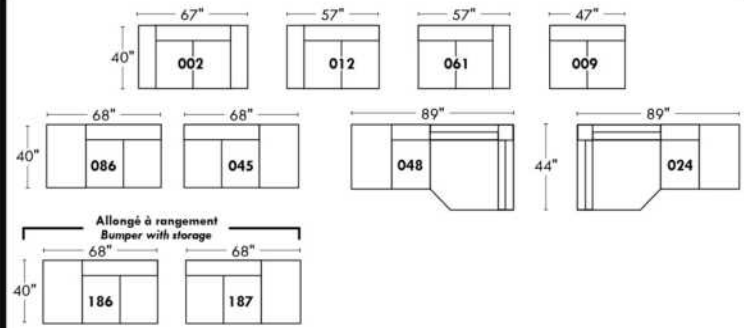

Siège 23" de large | 23" Seat Width