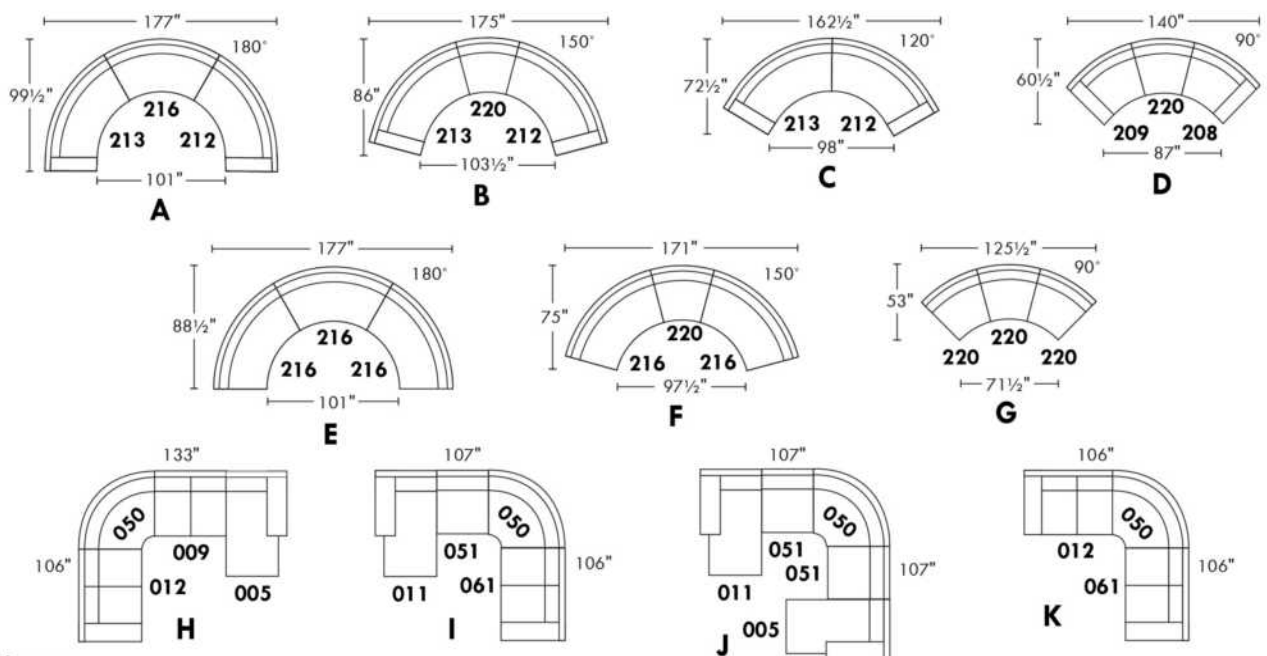

CONFIGURATIONS