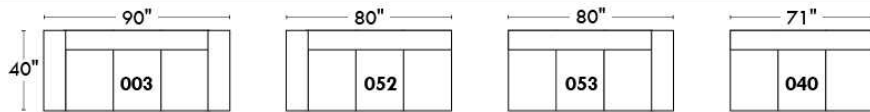

Siège 23" de large | 23" Seat Width