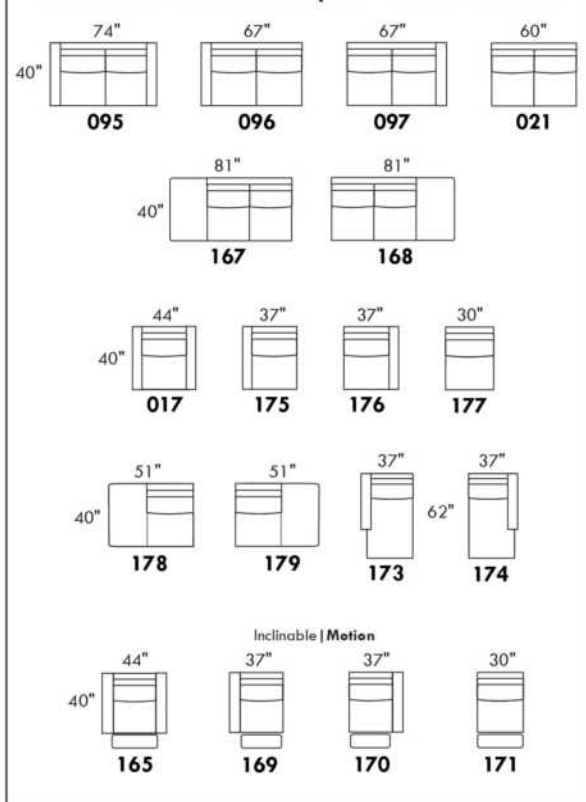

SILVANO

Hauteur complète 36½"/43" | Hauteur de siège 18" | Profondeur d'assise 20"
Total Height 36½"/43" | Seat Height 18" | Seat Depth 20"

SIÈGE 30" DE LARGE | 30" SEAT WIDTH