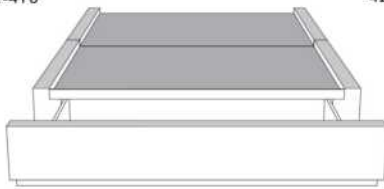

**Rangement à tiroir frontal
With Front Drawer**
440-441-442
Base lit simple N/D | Single base N/A