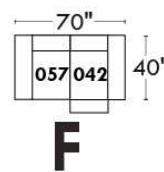

Autres | Others