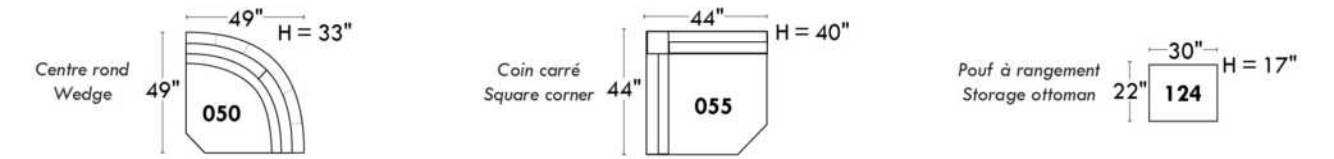

Autres | Others