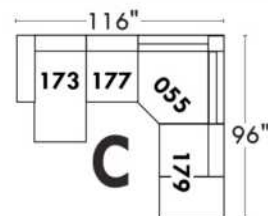

Autres | Others

Items avec siège de 23" | Items with 23" seat

Fauteuil berçant, pivotant et inclinable
Swivel rocking motion chair

Simple: 30" x 34" x 19" (seat 23") H = 42" Bras | Arm 5 1/2"

Double: 33" x 34" x 22" (seat 23") H = 42" Bras | Arm 5 1/2"