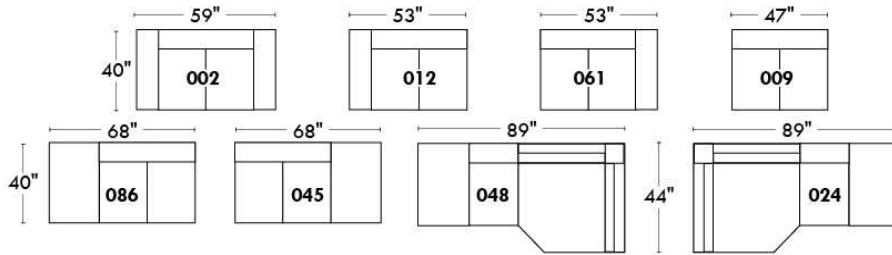

MONTE-CARLO

LINEA 30

Siège 23" de large | 23" Seat Width

**Fauteuil berçant,
pivotant et inclinable**
**Swivel rocking
motion chair**

Autres | Others

www.jaymar.ca