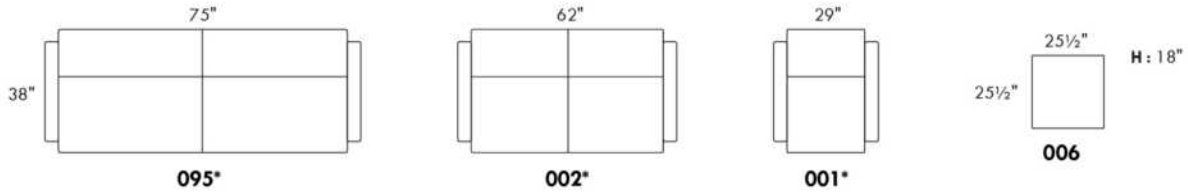

SCARSDALE

Hauteur complète 35" | Hauteur de siège 19" | Hauteur devant bras 27" | Profondeur d'assise 20"
Total Height 35" | Seat Height 19" | Arm Height 27" | Seat Depth 20"

2 COUSSINS DÉCORATIFS INCLUS

2 ARM BOLSTER INCLUDED

PL31

20" x 9" x 2"
rectangulaire | **rectangular**

www.jaymar.ca