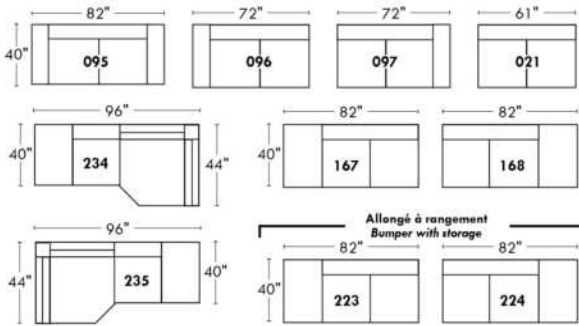

Siège 30" de large | 30" Seat Width