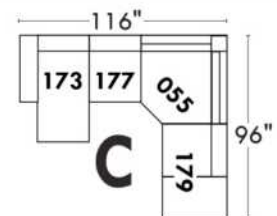

Autres | Others