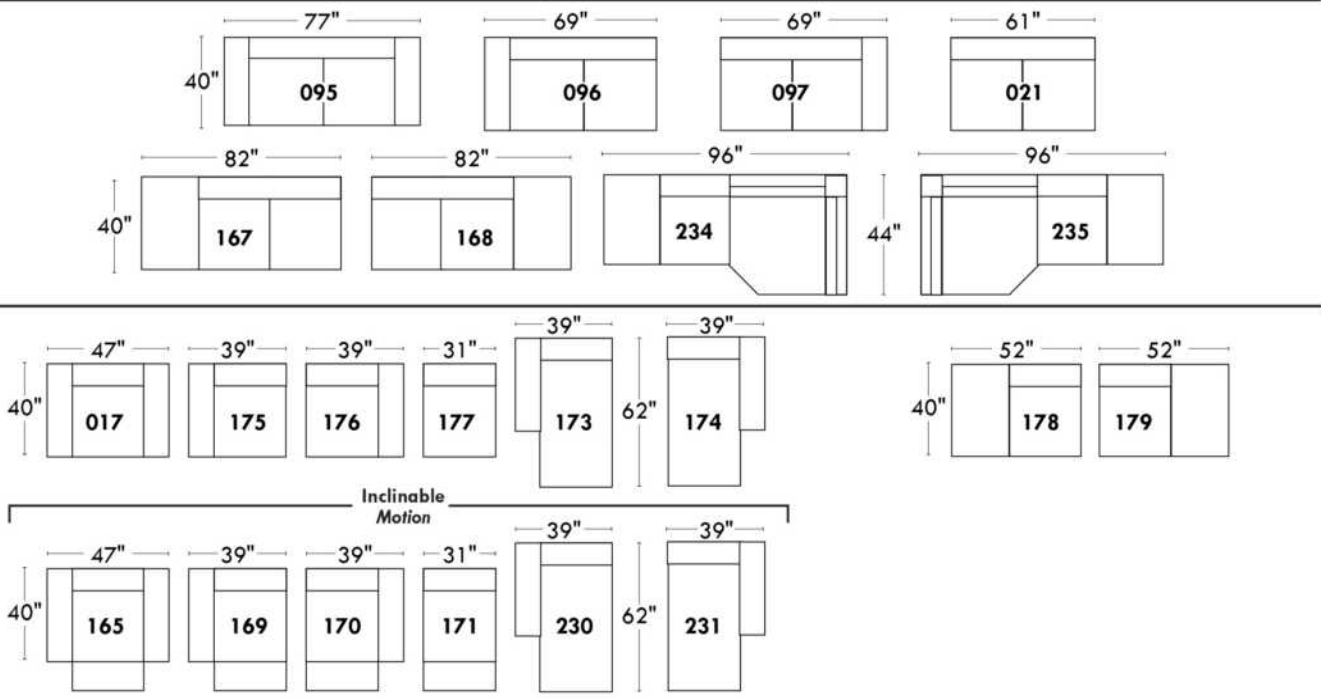

Items avec siège de 30" | Items with 30" seat