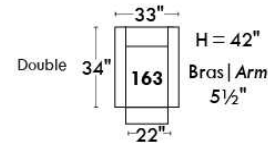

CORRADO

LINEA 30

Siège 23" de large | 23" Seat Width

**Fauteuil berçant,
pivotant et inclinable**
*Swivel rocking
motion chair*

Autres | Others

www.jaymar.ca