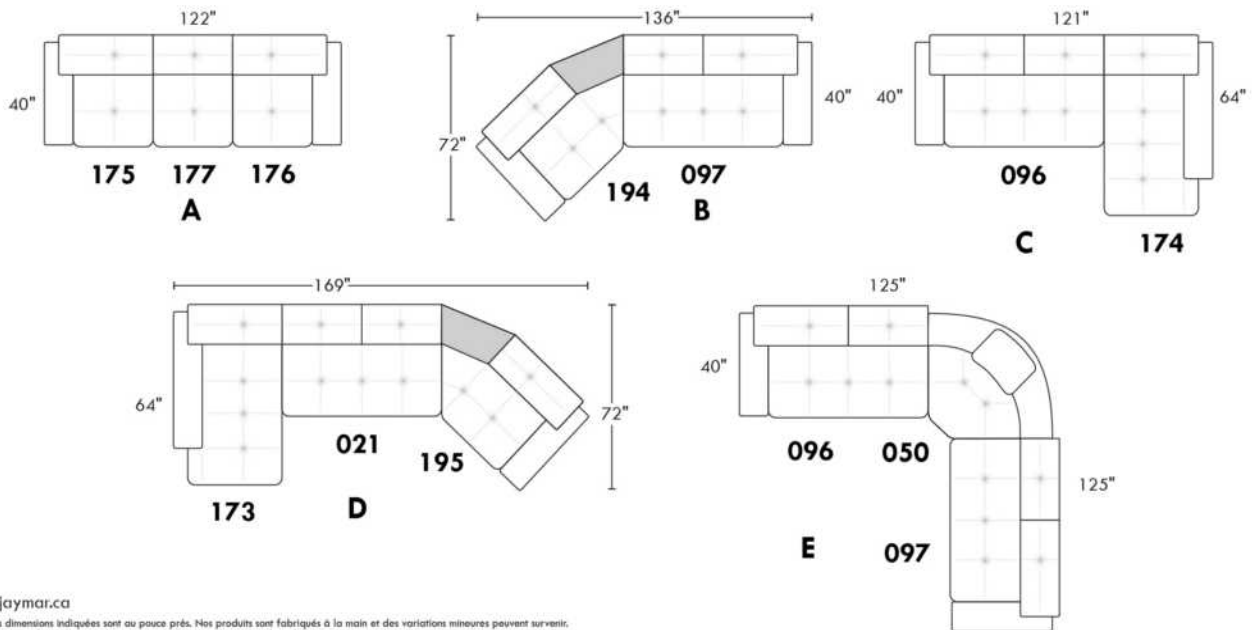

CONFIGURATIONS