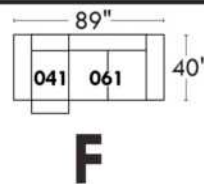

Autres | Others