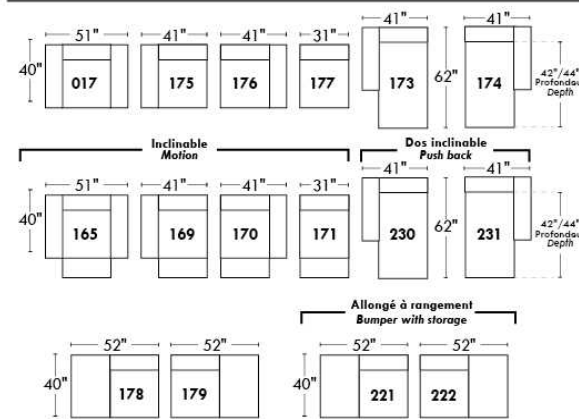

Siège 23" de large | 23" Seat Width

Autres | Others

Fauteuil berçant, pivotant et inclinable

N'est pas un mécanisme protège-mur
Dégagement mural: 16"

Swivel, rocking motion chair

Not a wall hugger mechanism
Wall clearance: 16"