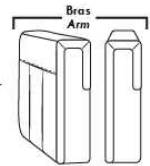

MONTE-CARLO