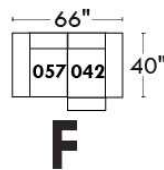

Autres | Others