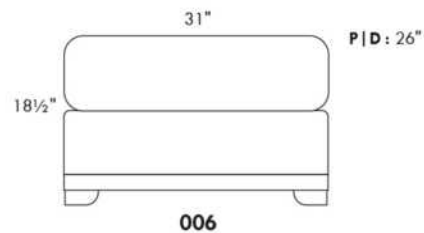

Hauteur de siège 20" | Hauteur devant bras 28" | Profondeur d'assise 20"
Seat Height 20" | Arm Height 28" | Seat Depth 20"