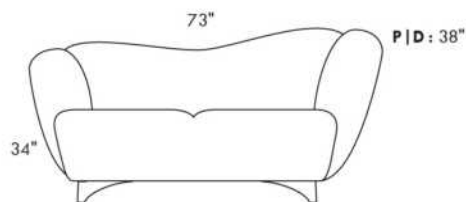

SCORPIO

Hauteur de siège 18" | Hauteur devant bras 34" | Profondeur d'assise 21"
Seat Height 18" | Arm Height 34" | Seat Depth 21"

095*

002*

001

006

COUSSIN DÉCORATIF INCLU
ARM BOLSTER INCLUDED

www.jaymar.ca