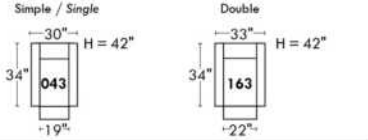

WASHINGTON

OPTIMA

Spécifications | Specifications

1. ☐ Appui-tête levé / Headrest up
   - ☐ Appui-tête baissé / Headrest down
   - ☐ Complètement incliné / Fully reclined
2. **(A)** Hauteur complète 40" / Total Height
   (B) Hauteur appui-tête baissé 33" / Height headrest down
   (C) Hauteur du bras 24" / Arm Height
   (D) Hauteur du siège 19,5" / Seat height
   (E) Profondeur inclinée 65" / Depth fully reclined
   (F) Profondeur d'assise 20" ou/ou 22" / Seat depth
   (G) Profondeur appui-tête monté 36" / Depth with headrest up

Siège 30" de large | 30" Seat Width

Siège 23" de large | 23" Seat Width

Autres | Others

Fauteuil berçant, pivotant et inclinable

N'est pas un mécanisme protège-mur
Dégagement mural: 16"

Swivel, rocking motion chair

Not a wall hugger mechanism
Wall clearance: 16"

30" Populaires | Popular CONFIGURATIONS 23"