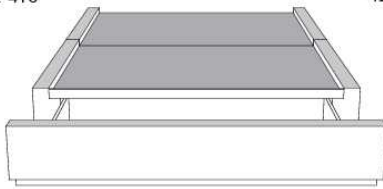

Rangement à tiroir frontal
With Front Drawer
440-441-442
Base lit simple N/D | Single base N/A