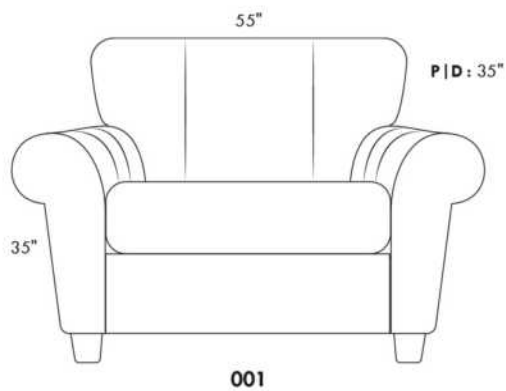

ORLEANS

Hauteur de siège 21" | Hauteur devant bras 26" | Profondeur d'assise 20"
Seat Height 21" | Arm Height 26" | Seat Depth 20"

www.jaymar.ca