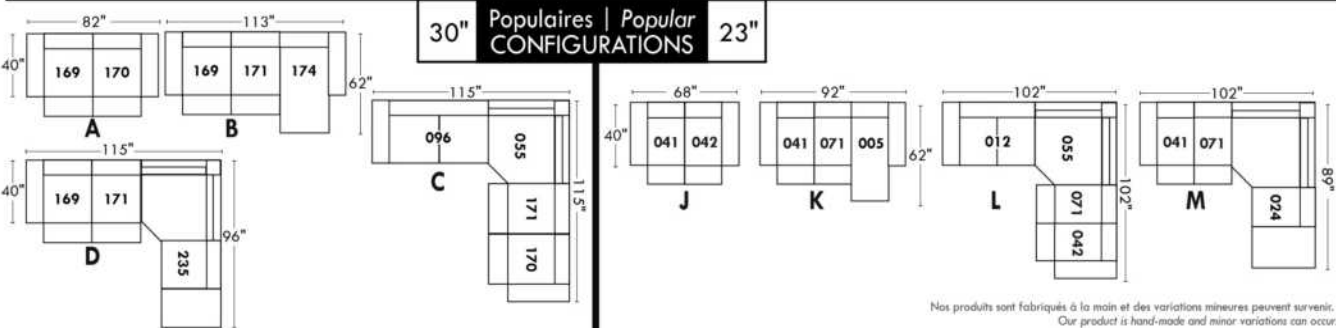

30" Populaires | Popular CONFIGURATIONS 23"