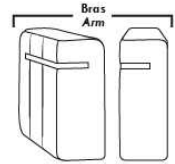

Motorized reclining mechanism add \$125/mech. For WIRELESS (Battery) add \$250.

NOTE: 2 recliner seats SEPARATED by a square corner or table cannot be opened at the same time.

Description	L x D x H	Leather						Fabric		
		10	20 Hugo Madras Softy	30 Empire Fantasy Illusion Tucson Utah Vintage Wild Laredo Yukon	40 Diamond Elegance Princess Santiago Sensation Sunset Trina Victoria	50 Bull Cassiope Dublin	60 Caress Ultrasued	A	B COM	C alta
176 DOUBLE CHAIR RIGHT ARM	41X40X30/39	1175	1245	1325	1385	1455	1530	900	975	1015
177 ARMLESS DOUBLE CHAIR	31X40X30/39	875	935	1000	1045	1100	1155	665	715	760
178 ARMLESS DOUBLE CHAIR BUMPER LEFT	52X40X30/39	1125	1195	1270	1355	1420	1500	855	900	975
179 ARMLESS DOUBLE CHAIR BUMPER RIGHT	52X40X30/39	1125	1195	1270	1355	1420	1500	855	900	975
230 DBLE LOUNGE CHAIR RECLINING BACK L-ARM	41X62X30/39	1530	1605	1685	1780	1860	1935	1175	1245	1315
231 DBLE LOUNGE CHAIR RECLINING BACK R-ARM	41X62X30/39	1530	1605	1685	1780	1860	1935	1175	1245	1315
232 LOUNGE CHAIR RECLINING BACK LEFT ARM	34X62X30/39	1405	1475	1540	1600	1660	1720	1090	1145	1200
233 LOUNGE CHAIR RECLINING BACK RIGHT ARM	34X62X30/39	1405	1475	1540	1600	1660	1720	1090	1145	1200
234 SECTIONAL APT SOFA BUMPER LEFT	96x40/44x30/39	2270	2405	2555	2685	2820	2955	1615	1715	1810
235 SECTIONAL APT SOFA BUMPER RIGHT	96x40/44x30/39	2270	2405	2555	2685	2820	2955	1615	1715	1810
CONFIGURATIONS										
A CONFIG. (169-177-174)	113X62X30/39	3570	3780	4010	4200	4405	4610	2770	2955	3120
B CONFIG. (096-055-177-170)	115X116X30/39	5520	5840	6155	6450	6765	7075	4265	4485	4710
C CONFIG. (173-177-055-179)	116X96X30/39	4825	5125	5435	5710	6015	6310	3690	3910	4145
D CONFIG. (011-009-005)	115X62X30/39	3920	4115	4310	4495	4680	4860	3025	3190	3360
E CONFIG. (041-071-055-061)	102X101X30/39	5305	5590	5870	6105	6400	6660	4160	4355	4545
F CONFIG. (041-061)	91X40X30/39	2925	3075	3240	3365	3520	3655	2305	2400	2485
G CONFIG. (057-042)	68X40X30/39	2335	2455	2600	2710	2845	2960	1850	1920	1995