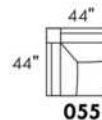

SIÈGE 23" DE LARGE | 23" SEAT WIDTH

CONFIGURATIONS