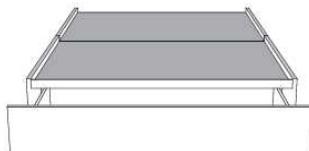

Rangement à tiroir frontal
With Front Drawer
540-541-542
Base lit simple N/D | Single base N/A