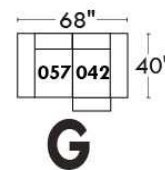

Autres | Others

Siège 23" de large | 23" Seat Width

Fauteuil berçant,
pivotant et inclinable

Swivel rocking
motion chair

Autres | Others

Coin carré
Square corner

Pouf à rangement
Storage ottoman

Table à angle rembourrée
Upholstered Angular Table