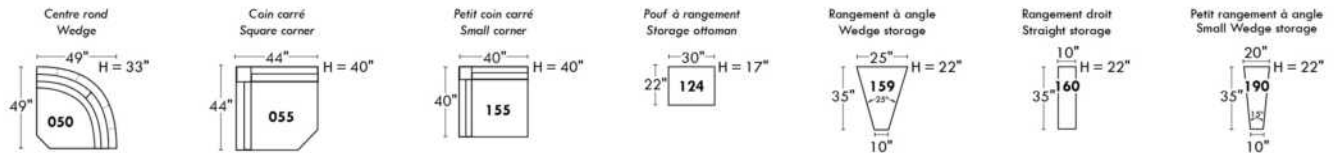

PORTLAND

OPTIMA

Spécifications | Specifications

1. ☐ Appui-tête levé / Headrest up
   - ☐ Appui-tête baissé / Headrest down
   - ☐ Complètement incliné / Fully reclined
2. **(A)** Hauteur complète 40" / Total Height
   (B) Hauteur appui-tête baissé 33" / Height headrest down
   (C) Hauteur du bras 24" / Arm Height
   (D) Hauteur du siège 19,5" / Seat height
   (E) Profondeur inclinée 65" / Depth fully reclined
   (F) Profondeur d'assise 20" ou/ou 22" / Seat depth
   (G) Profondeur appui-tête monté 36" / Depth with headrest up

Siège 30" de large | 30" Seat Width

Siège 23" de large | 23" Seat Width

Autres | Others

Fauteuil berçant, pivotant et inclinable

N'est pas un mécanisme protège-mur
Dégagement mural: 16"

Swivel, rocking motion chair

Not a wall hugger mechanism
Wall clearance: 16"

30" Populaires | Popular CONFIGURATIONS 23"