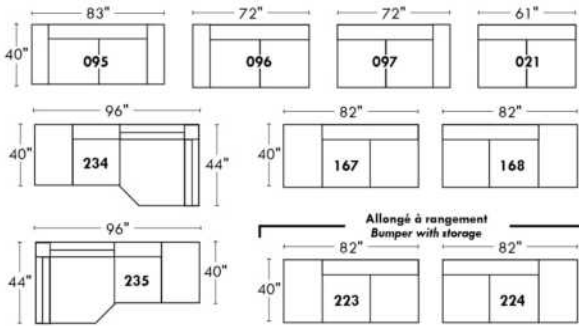

Siège 30" de large | 30" Seat Width