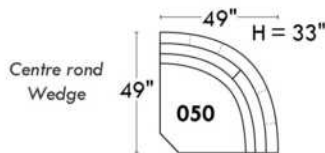

Autres | Others