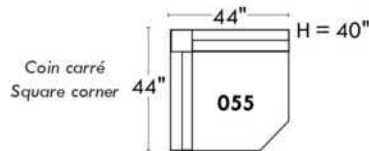

Autres | Others