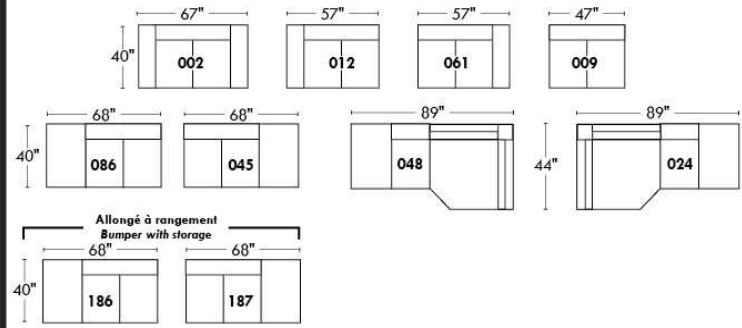

Siège 23" de large | 23" Seat Width

Autres | Others

Fauteuil berçant, pivotant et inclinable

N'est pas un mécanisme protège-mur
Dégagement mural: 16"

Swivel, rocking motion chair

Not a wall hugger mechanism
Wall clearance: 16"