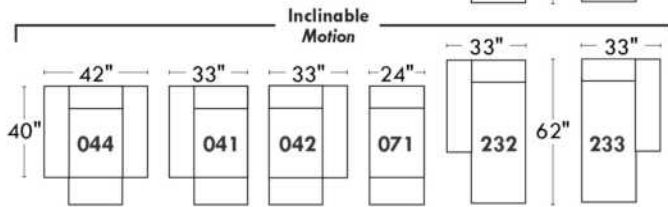

Items avec siège de 23" | Items with 23" seat

Fauteuil berçant, pivotant et inclinable
Swivel rocking motion chair

Simple 34" **043** H = 42" Bras | Arm 5 1/2"

Double 34" **163** H = 42" Bras | Arm 5 1/2"