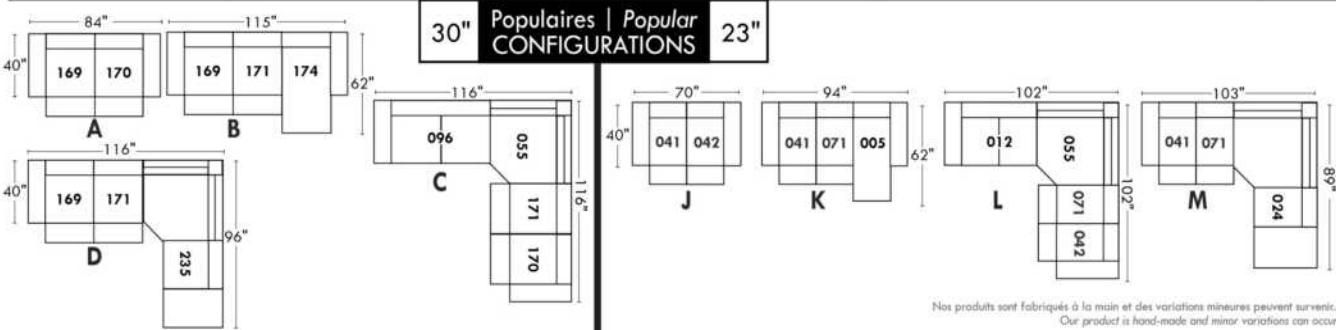

30" Populaires | Popular CONFIGURATIONS 23"