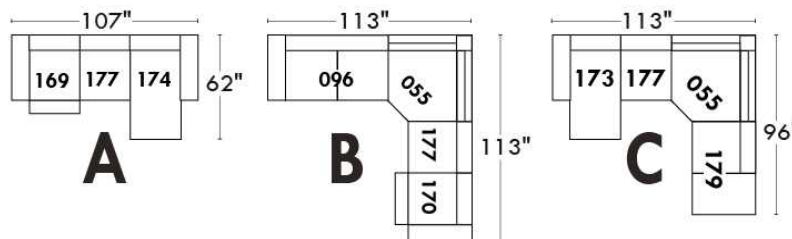

www.jaymar.ca