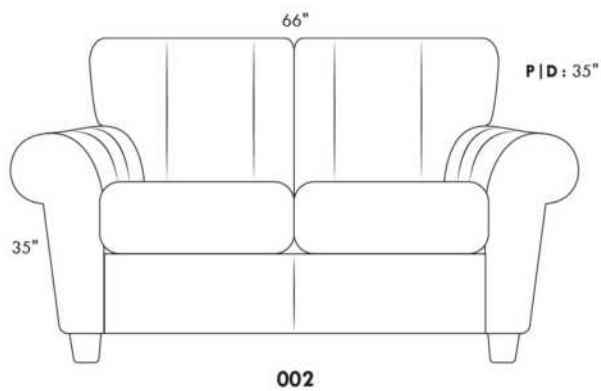

ORLEANS

Hauteur de siège 21" | Hauteur devant bras 26" | Profondeur d'assise 20"
Seat Height 21" | Arm Height 26" | Seat Depth 20"

www.jaymar.ca