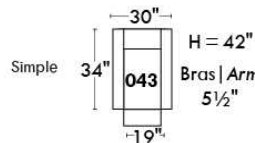

Siège 23" de large | 23" Seat Width

Fauteuil berçant,
pivotant et inclinable

Swivel rocking
motion chair

Autres | Others

www.jaymar.ca