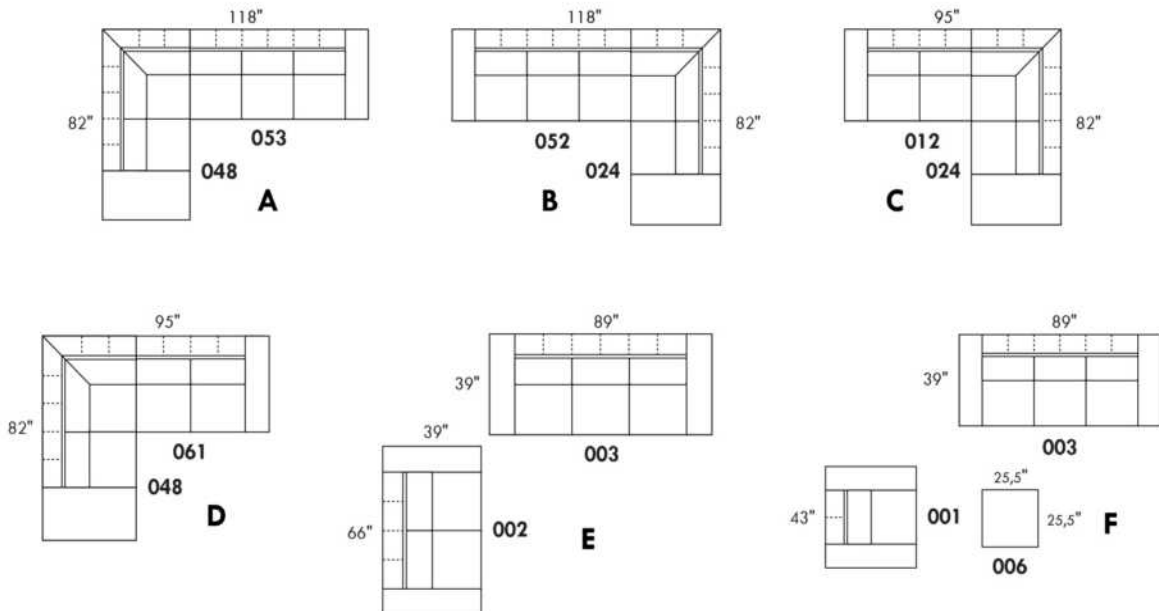

CONFIGURATIONS