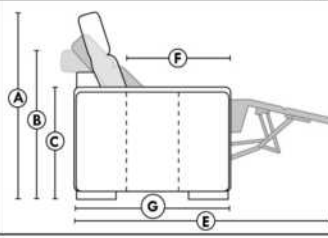

Spécifications | Specifications