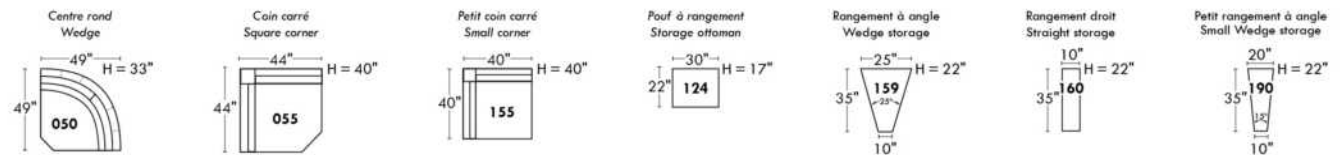

SYDNEY

OPTIMA

Spécifications | Specifications

1. ☐ Appui-tête levé / Headrest up
   - ☐ Appui-tête baissé / Headrest down
   - ☐ Complètement incliné / Fully reclined
2. **(A)** Hauteur complète 40" / Total Height
   (B) Hauteur appui-tête baissé 33" / Height headrest down
   (C) Hauteur du bras 22,5" / Arm Height
   (D) Hauteur du siège 19,5" / Seat height
   (E) Profondeur inclinée 65" / Depth fully reclined
   (F) Profondeur d'assise 20" ou/ou 22" / Seat depth
   (G) Profondeur appui-tête monté 36" / Depth with headrest up

Siège 30" de large | 30" Seat Width

Siège 23" de large | 23" Seat Width

Autres | Others

Fauteuil berçant, pivotant et inclinable

N'est pas un mécanisme protège-mur
Dégagement mural: 16"

Swivel, rocking motion chair

Not a wall hugger mechanism
Wall clearance: 16"

30" Populaires | Popular CONFIGURATIONS 23"