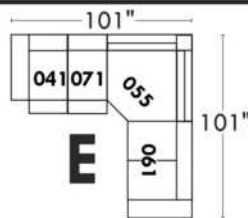

Autres | Others