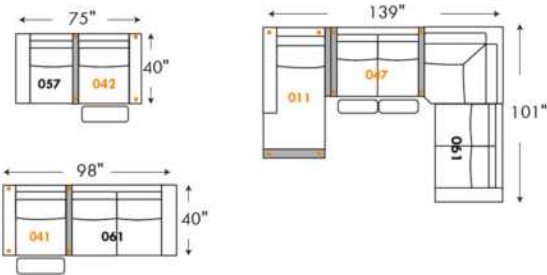

Items avec siège de 30" | Items with 30" seat

Items avec siège de 30" | Items with 30" seat

000 = D-BOX Motion-Enabled | 000 = Parallele Collection item
For more options combine D-BOX and Parallele Collection items

D-BOX Extension
7" de large / 7" Wide