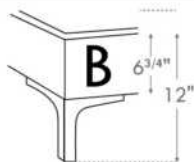

99905 BASE pour tête de lit AVEC oreilles

Bed base for headboard WITH wings

Base avec contour LARGE 4" | Base with WIDE contour 4"

Grandeur | Size King: 87 x 79 x 12 | Queen: 69 x 79 x 12 | Double: 64 x 75 x 12 | Simple/Single: 49 x 75 x 12

* Voir les choix de pattes en bas de page | See leg choices at bottom of page

Base lit simple N/D | Single base N/A

450-451 (2 tiroirs | drawers)
452-453 (1 tiroir | drawer)

Base avec contour MINCE 2" | Base with NARROW contour 2"

Grandeur | Size King: 82 x 77 x 12 | Queen: 64 x 77 x 12 | Double: 59 x 73 x 12 | Simple/Single: 44 x 73 x 12

560-561-563

Pattes en bois seulement
Wood legs only

Grandeur | Size

	King	Queen	Simple | Single
Extérieur | Outside:	82x76x12	65x76x12	44x76x12
Intérieur | Inside:	78x74x12	61x74x12	40x74x12

540-541-542
Base lit simple N/D | Single base N/A

550-551 (2 tiroirs | drawers)
552-553 (1 tiroir | drawer)

*Choix de pattes (Seulement pour base avec pattes) | Leg choices (Only for Bed base with legs)

LG60 Metal

N.B.

La hauteur du pied et longeron varie selon la patte choisie.
Foot & siderail height varies according to leg choice.

www.jaymar.ca