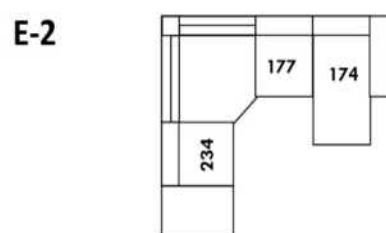

30" Seat Width | Siège 30" de large

Home Theatre CONFIGURATIONS Cinéma maison

23" Seat Width | Siège 23" de large

Home Theatre CONFIGURATIONS Cinéma maison

OPTIMA

Siège 30" de large | 30" Seat Width

Siège 23" de large | 23" Seat Width