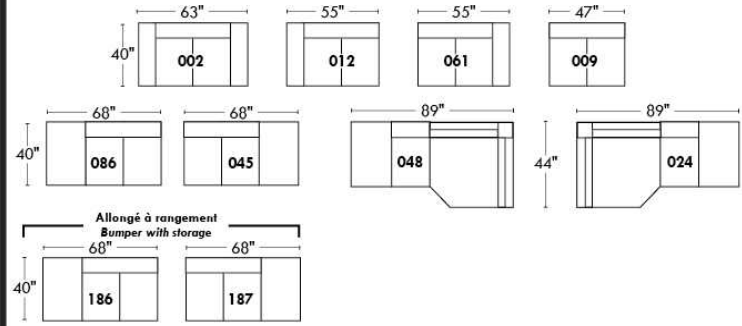

Siège 23" de large | 23" Seat Width