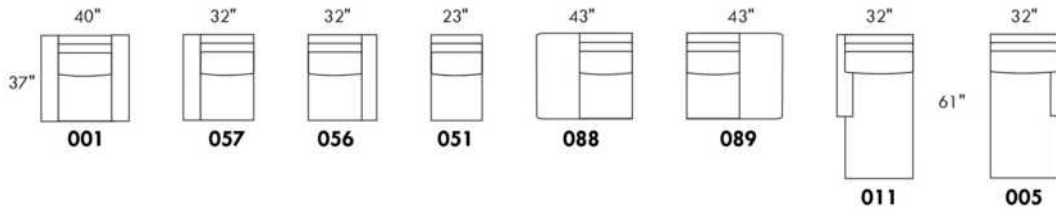

ODESSA

Hauteur complète 35" | Hauteur de siège 19" | Hauteur devant bras 25" | Profondeur d'assise 21"/22"
Total Height 35" | Seat Height 19" | Arm Height 25" | Seat Depth 21"/22"

www.jaymar.ca