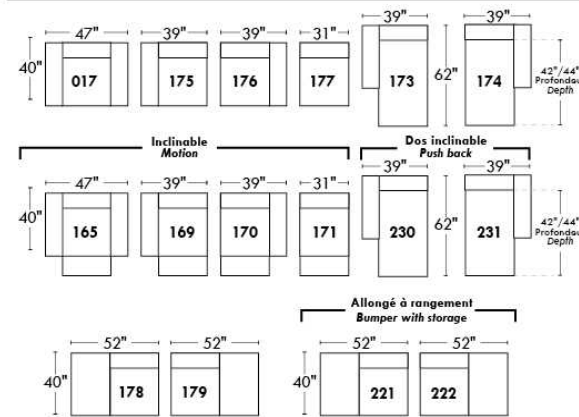

Siège 23" de large | 23" Seat Width