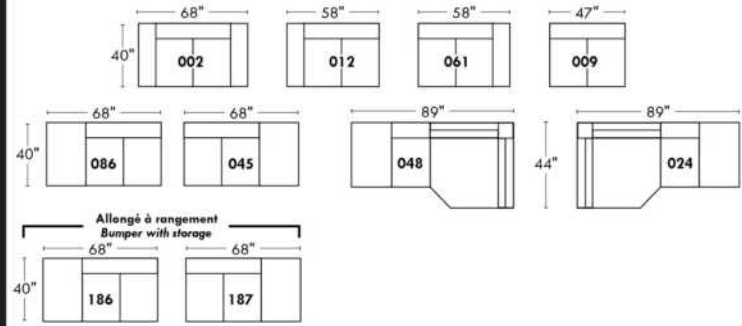

Siège 23" de large | 23" Seat Width