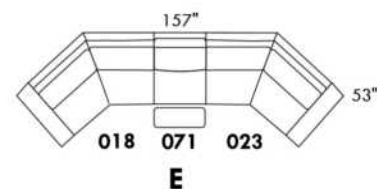

CONFIGURATIONS