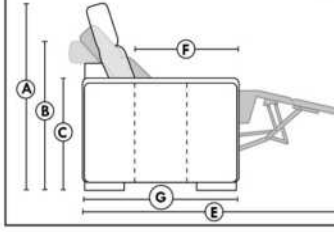

Spécifications | Specifications

1. ☐ Appui-tête levé / Headrest up
   - ☐ Appui-tête baissé / Headrest down
   - ☐ Complètement incliné / Fully reclined
- (A) Hauteur complète 40" Total Height
  (B) Hauteur appui-tête baissé 33" Height headrest down
  (C) Hauteur du bras 22,5" Arm Height
  (D) Hauteur du siège 19,5" Seat height
  (E) Profondeur inclinée 65" Depth fully reclined
  (F) Profondeur d'assise 20" ou/ or 22" Seat depth
  (G) Profondeur appui-tête monté 36" Depth with headrest up