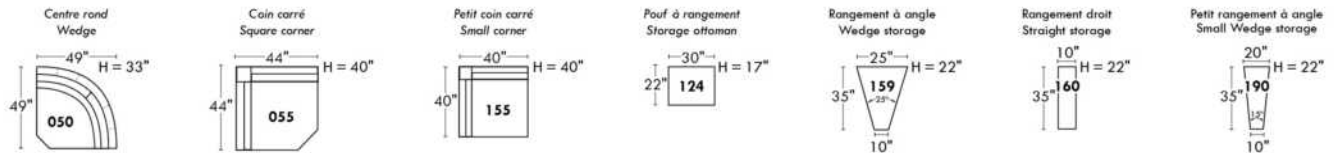

Autres | Others

Fauteuil berçant, pivotant et inclinable

N'est pas un mécanisme protège-mur
Dégagement mural: 16"

Swivel, rocking motion chair

Not a wall hugger mechanism
Wall clearance: 16"