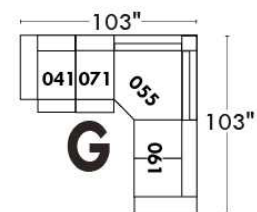

Autres | Others