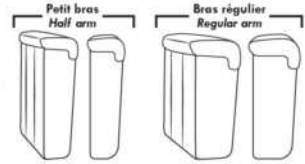

Items avec siège de 23" | Items with 23" seat

Fauteuil berçant, pivotant et inclinable
Swivel rocking motion chair

Simple 34" **043** H = 42" Bras | Arm 5 1/2"

Double 34" **163** H = 42" Bras | Arm 5 1/2"

Autres | Others