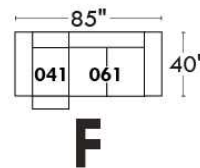

Autres | Others