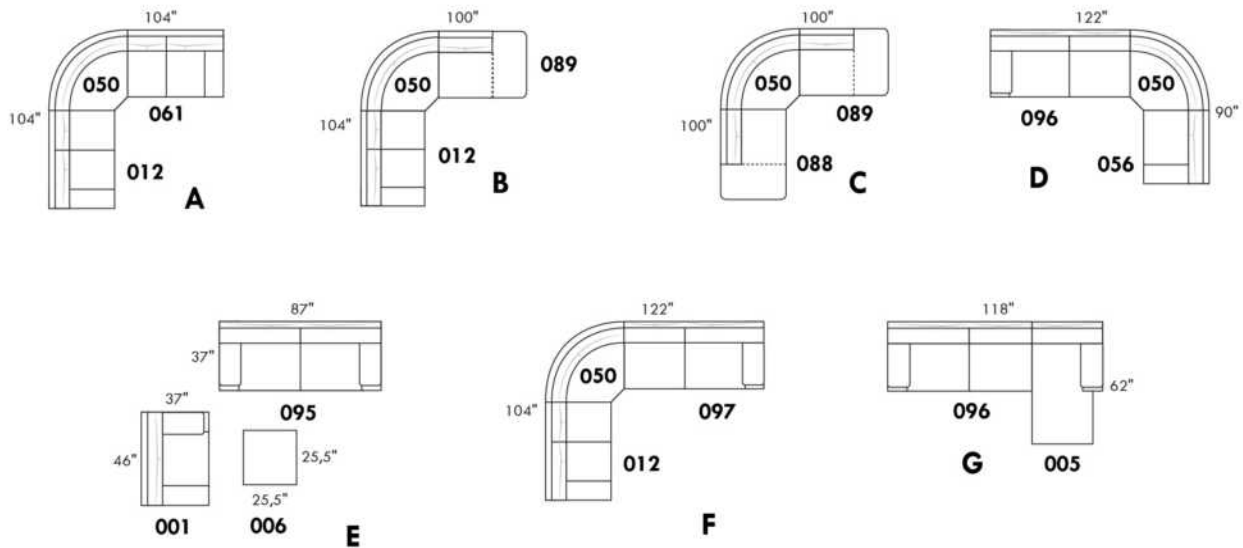

CONFIGURATIONS