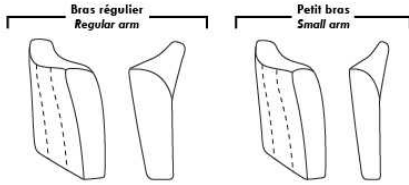

VALENCE

OPTIMA