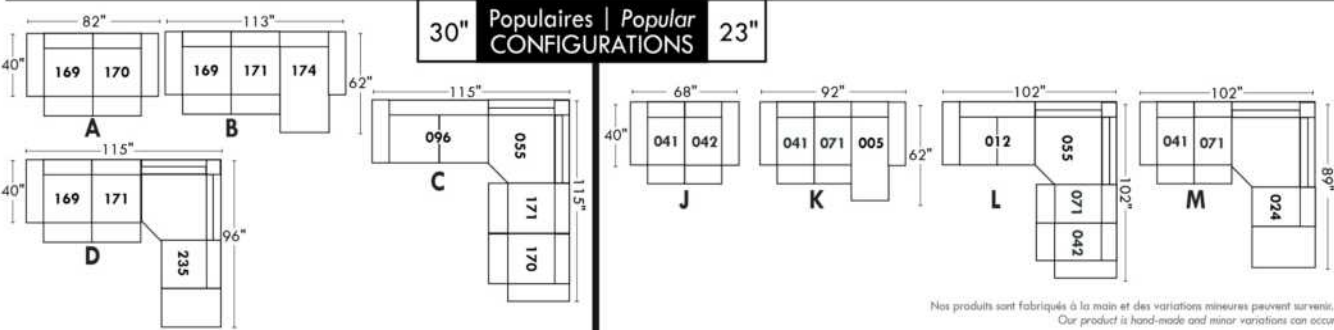

30" Populaires | Popular CONFIGURATIONS 23"