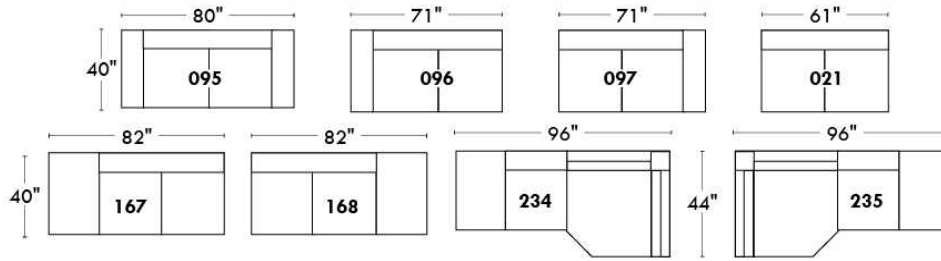

Siège 30" de large | 30" Seat Width