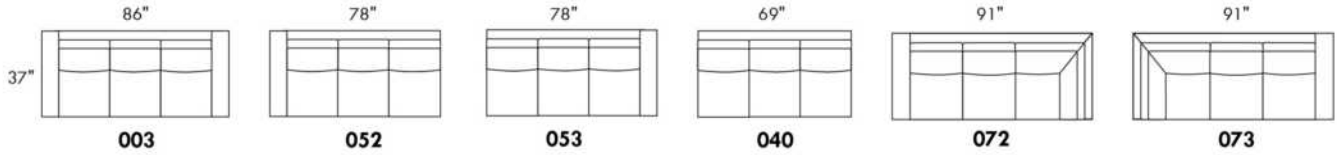

ODESSA

Hauteur complète 35" | Hauteur de siège 19" | Hauteur devant bras 25" | Profondeur d'assise 21"/22"
Total Height 35" | Seat Height 19" | Arm Height 25" | Seat Depth 21"/22"

www.jaymar.ca