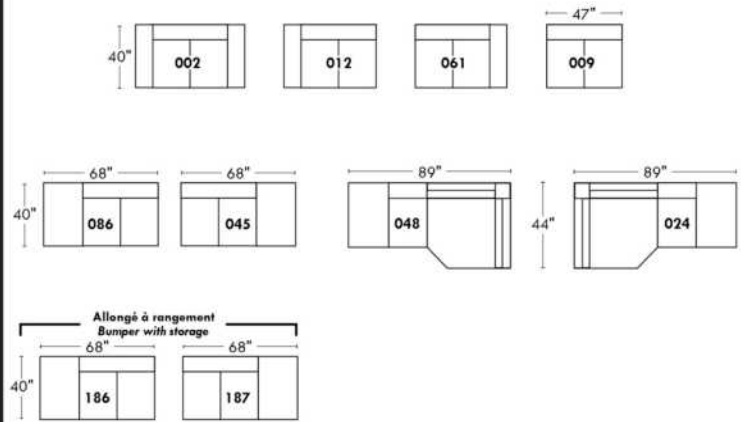

Siège 23" de large | 23" Seat Width

Autres | Others

Fauteuil berçant, pivotant et inclinable

N'est pas un mécanisme protège-mur
Dégagement mural: 16"

Swivel, rocking motion chair

Not a wall hugger mechanism
Wall clearance: 16"

Simple / Single

Double