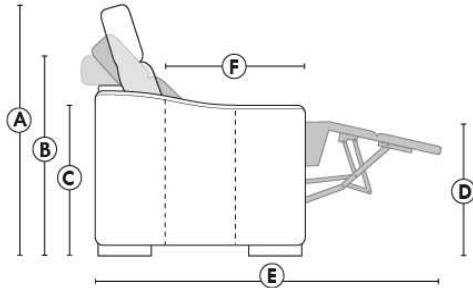

Spécifications | Specifications

- ☐ Appui-tête levé / Headrest up
- ☐ Appui-tête baissé / Headrest down
- ☐ Complètement incliné / Fully reclined

- (A) Hauteur complète 39" / Total Height
- (B) Hauteur appui-tête baissé 30" / Height headrest down
- (C) Hauteur du bras 24" / Arm Height
- (D) Hauteur du siège 19,5" / Seat height
- (E) Profondeur inclinée 63" / Depth fully reclined
- (F) Profondeur d'assise 20" / Seat depth

Autres | Others