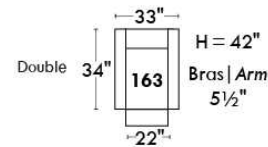

Autres | Others

Siège 23" de large | 23" Seat Width

Fauteuil berçant,
pivotant et inclinable

Swivel rocking
motion chair

Autres | Others

Coin carré
Square corner

Pouf à rangement
Storage ottoman

Table à angle rembourrée
Upholstered Angular Table