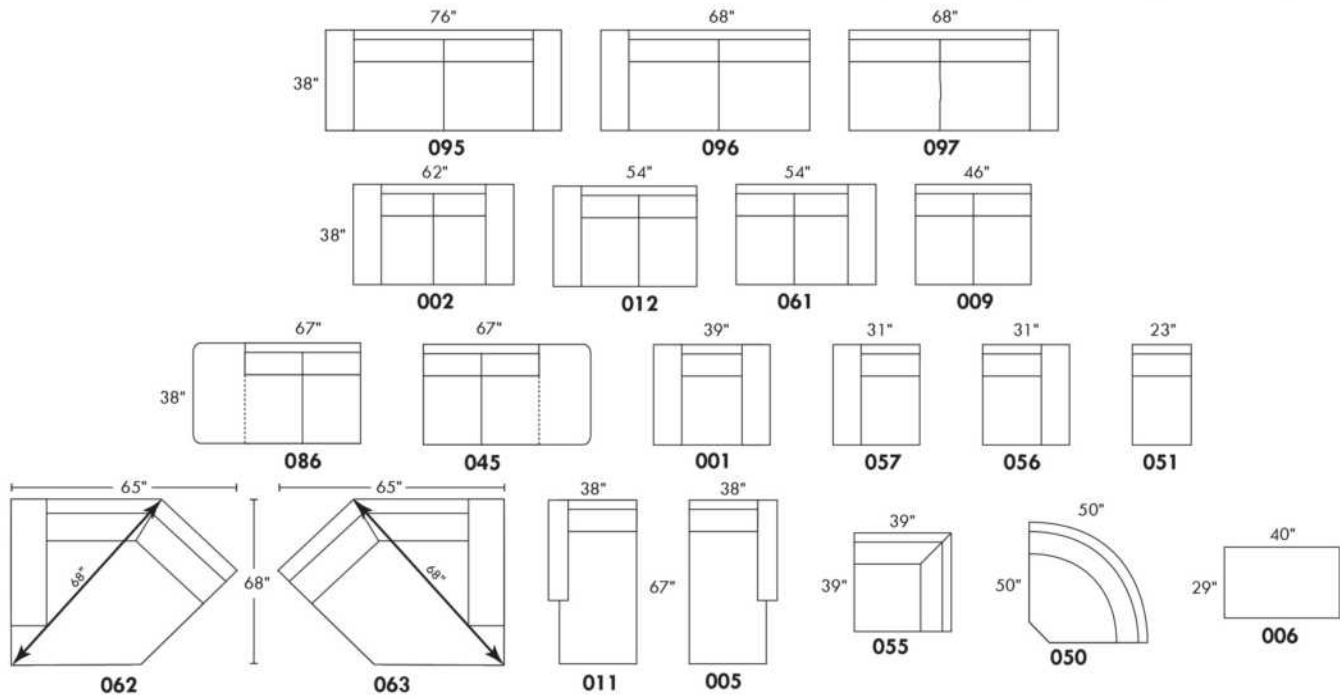

Hauteur complète 36" | Hauteur de siège 18" | Hauteur devant bras 24" | Profondeur d'assise 22"
Total Height 36" | Seat Height 18" | Arm Height 24" | Seat Depth 22"