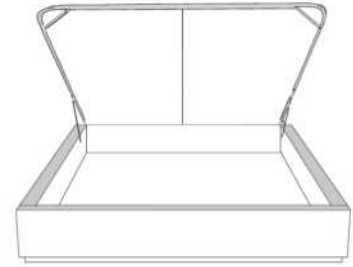

Avec rangement | With Storage
430-431-432-433