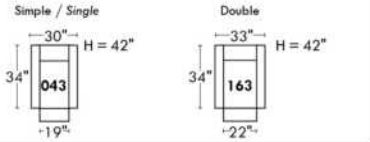

SYDNEY

OPTIMA

Spécifications | Specifications

1. ☐ Appui-tête levé / Headrest up
   - ☐ Appui-tête baissé / Headrest down
   - ☐ Complètement incliné / Fully reclined
2. **(A)** Hauteur complète 40" / Total Height
   (B) Hauteur appui-tête baissé 33" / Height headrest down
   (C) Hauteur du bras 22,5" / Arm Height
   (D) Hauteur du siège 19,5" / Seat height
   (E) Profondeur inclinée 65" / Depth fully reclined
   (F) Profondeur d'assise 20" ou/ou 22" / Seat depth
   (G) Profondeur appui-tête monté 36" / Depth with headrest up

Siège 30" de large | 30" Seat Width

Siège 23" de large | 23" Seat Width

Autres | Others

Fauteuil berçant, pivotant et inclinable

N'est pas un mécanisme protège-mur
Dégagement mural: 16"

Swivel, rocking motion chair

Not a wall hugger mechanism
Wall clearance: 16"

30" Populaires | Popular CONFIGURATIONS 23"