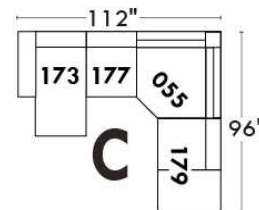

Autres | Others