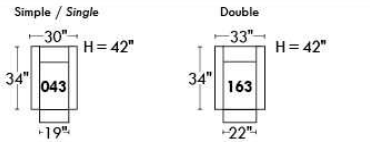

HAMBOURG

OPTIMA

Spécifications | Specifications

1. ☐ Appui-tête levé / Headrest up
   - ☐ Appui-tête baissé / Headrest down
   - ☐ Complètement incliné / Fully reclined
- (A) Hauteur complète 40" / Total Height
  - (B) Hauteur appui-tête baissé 33" / Height headrest down
  - (C) Hauteur du bras 24" / Arm Height
  - (D) Hauteur du siège 19,5" / Seat height
  - (E) Profondeur inclinée 65" / Depth fully reclined
  - (F) Profondeur d'assise 20" ou/ou 22" / Seat depth
  - (G) Profondeur appui-tête monté 36" / Depth with headrest up

Siège 30" de large | 30" Seat Width

Siège 23" de large | 23" Seat Width

Autres | Others

Fauteuil berçant, pivotant et inclinable

N'est pas un mécanisme protège-mur
Dégagement mural: 16"

Swivel, rocking motion chair

Not a wall hugger mechanism
Wall clearance: 16"

30" Populaires | Popular CONFIGURATIONS 23"