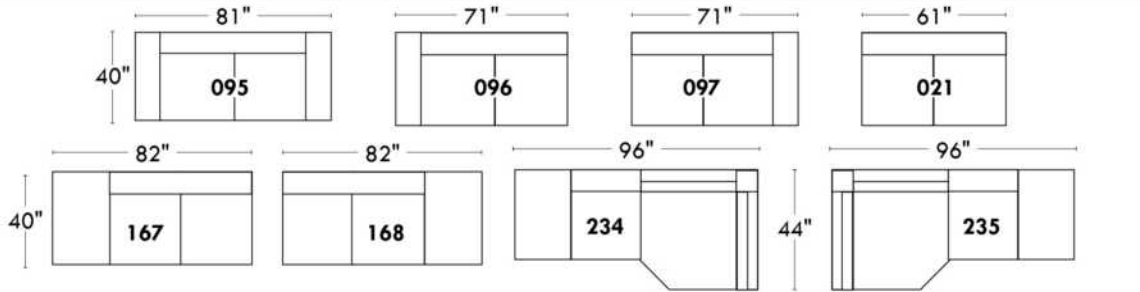

Items avec siège de 30" | Items with 30" seat