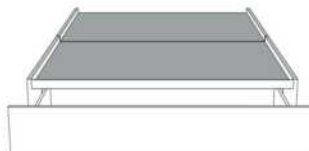

**Rangement à tiroir frontal
With Front Drawer**
540-541-542
Base lit simple N/D | Single base N/A