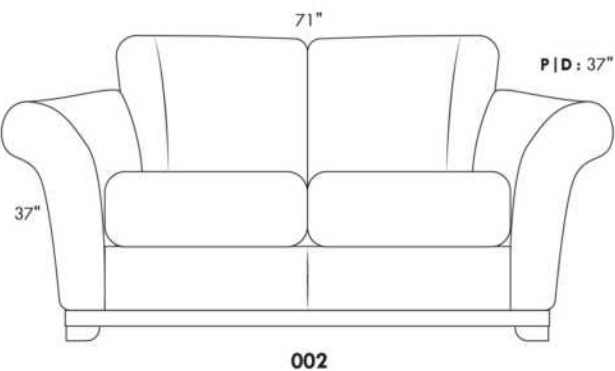

Hauteur de siège 20" | Hauteur devant bras 28" | Profondeur d'assise 20"
Seat Height 20" | Arm Height 28" | Seat Depth 20"