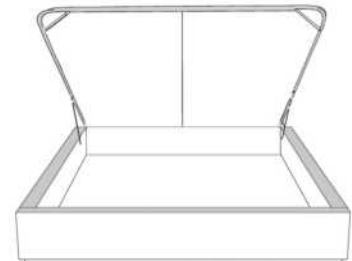

Avec rangement | With Storage
430-431-432-433