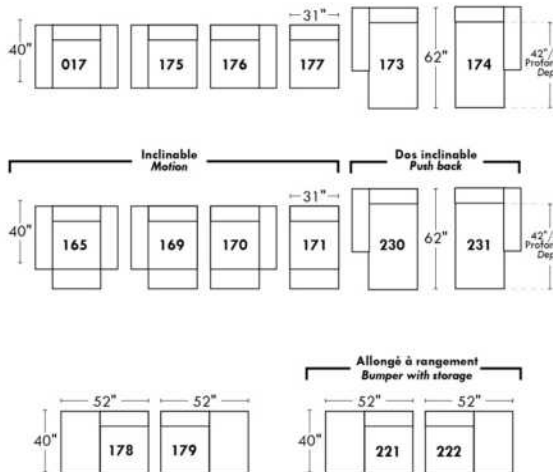

Siège 23" de large | 23" Seat Width

Autres | Others

Fauteuil berçant, pivotant et inclinable

N'est pas un mécanisme protège-mur
Dégagement mural: 16"

Swivel, rocking motion chair

Not a wall hugger mechanism
Wall clearance: 16"

Simple / Single

Double