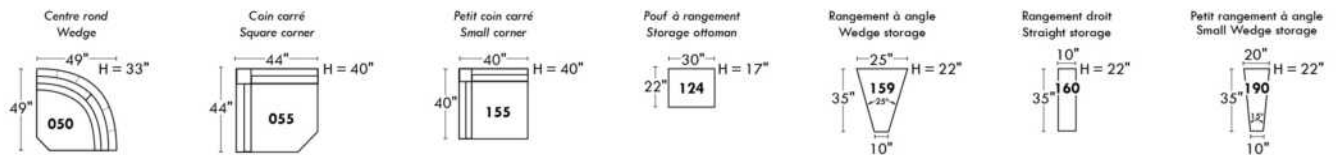

Autres | Others

Fauteuil berçant, pivotant et inclinable

N'est pas un mécanisme protège-mur
Dégagement mural: 16"

Swivel, rocking motion chair

Not a wall hugger mechanism
Wall clearance: 16"