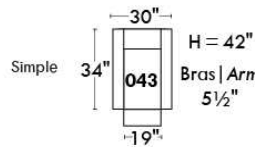

Autres | Others

Siège 23" de large | 23" Seat Width

Fauteuil berçant,
pivotant et inclinable

Swivel rocking
motion chair

Autres | Others

Coin carré
Square corner

Pouf à rangement
Storage ottoman

Table à angle rembourrée
Upholstered Angular Table