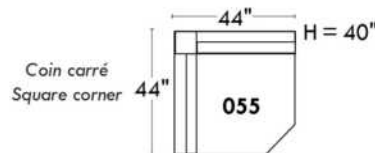

Autres | Others