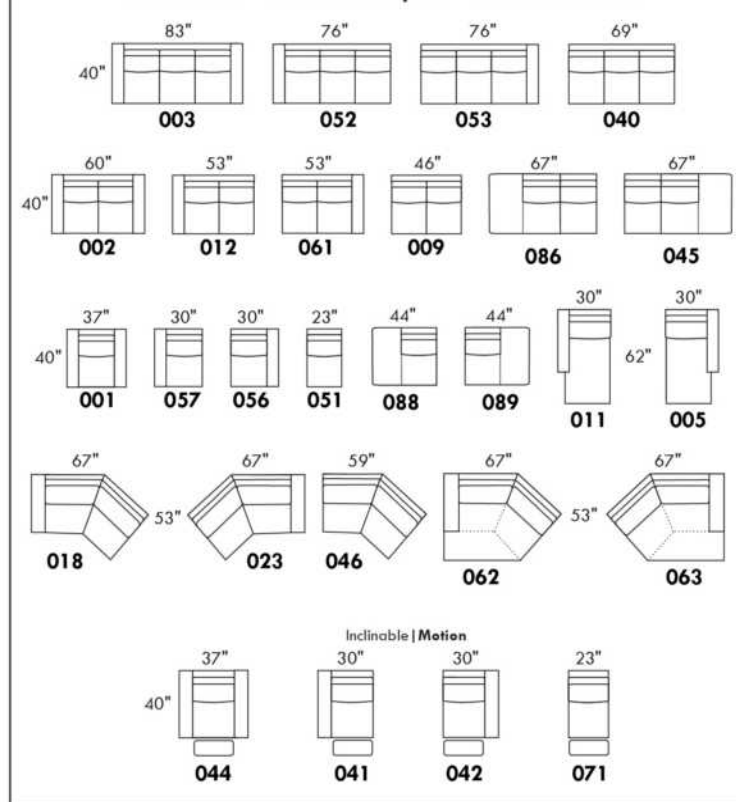

SIÈGE 23" DE LARGE | 23" SEAT WIDTH