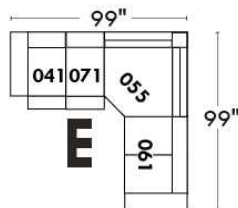

Autres | Others