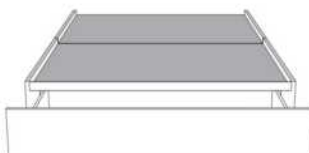

**Rangement à tiroir frontal
With Front Drawer**
540-541-542
Base lit simple N/D | Single base N/A