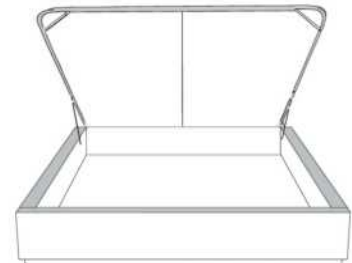

Avec rangement | With Storage
430-431-432-433