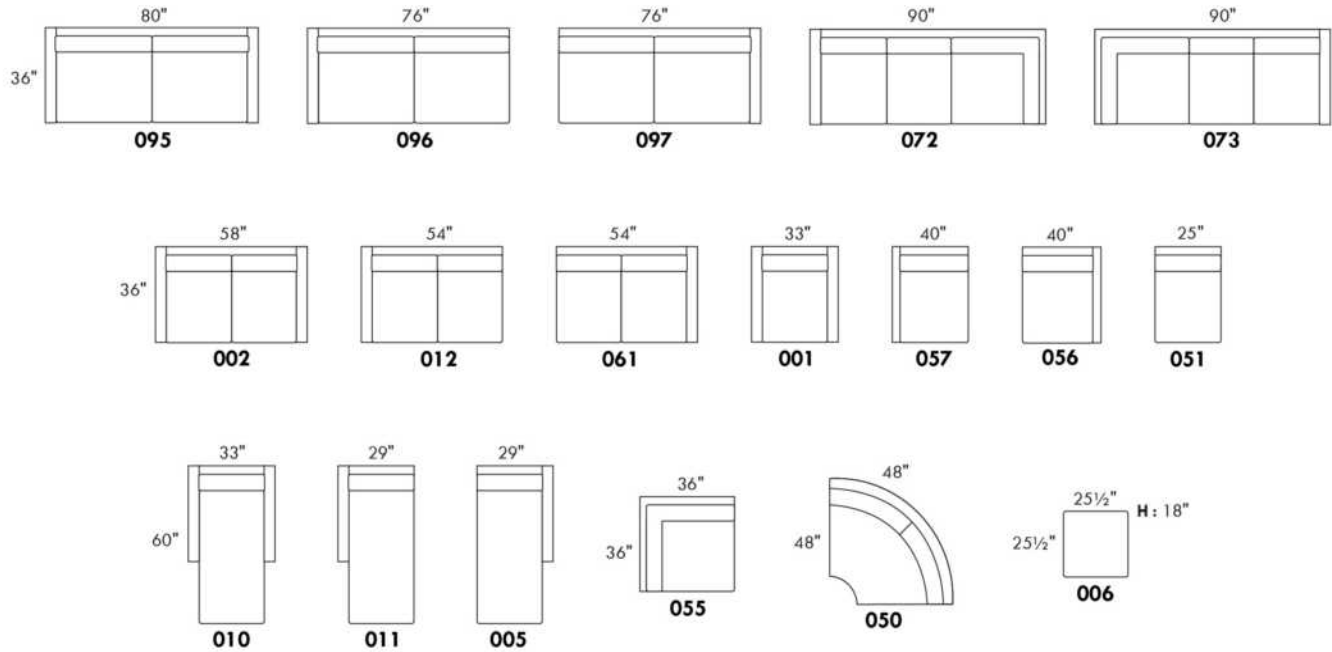

Hauteur complète 35" | Hauteur de siège 19" | Hauteur devant bras 24" | Profondeur d'assise 21"
Total Height 35" | Seat Height 19" | Arm Height 24" | Seat Depth 21"