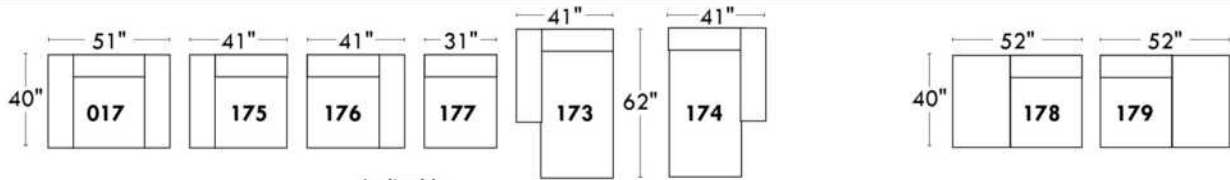

Items avec siège de 30" | Items with 30" seat