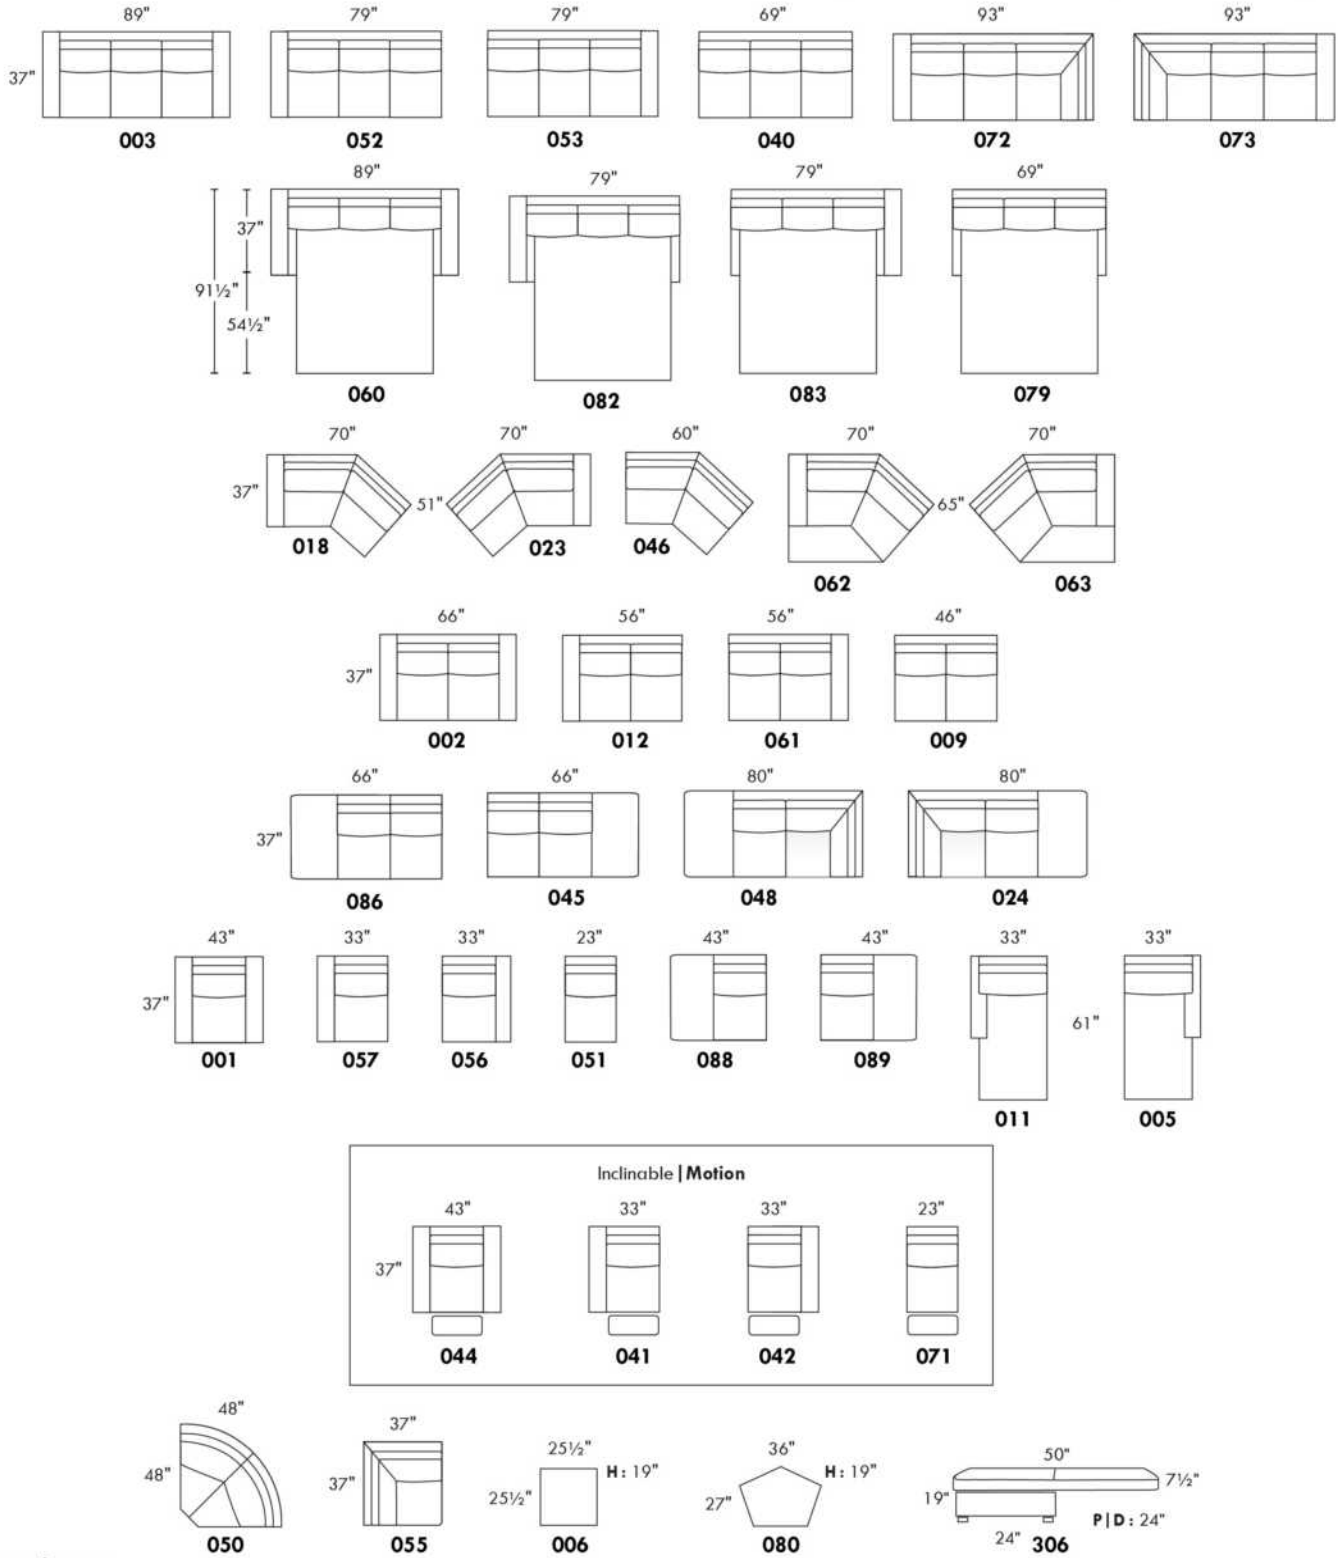

FELIX

Hauteur complète 35" | Hauteur de siège 19" | Hauteur devant bras 25" | Profondeur d'assise 21"/22"
Total Height 35" | Seat Height 19" | Arm Height 25" | Seat Depth 21"/22"

www.jaymar.ca