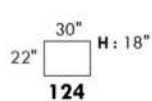

SIÈGE 23" DE LARGE | 23" SEAT WIDTH

CONFIGURATIONS