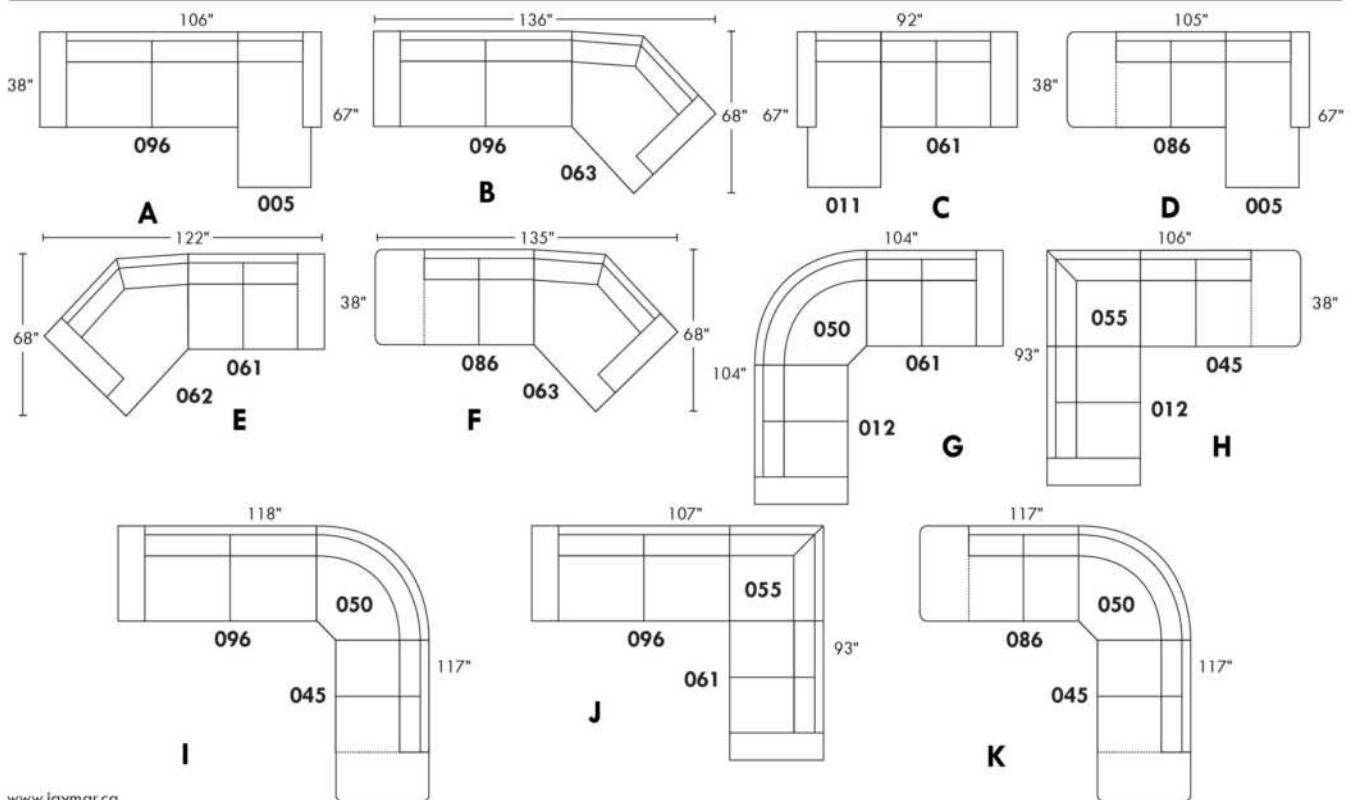

CONFIGURATIONS