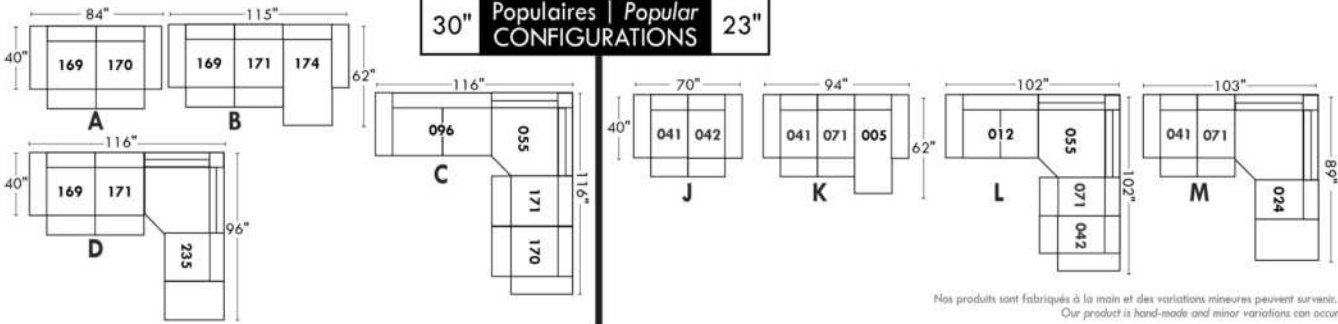

30" Populaires | Popular CONFIGURATIONS 23"