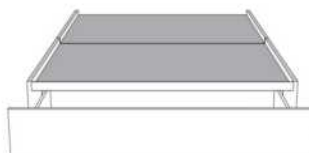

**Rangement à tiroir frontal
With Front Drawer**
540-541-542
Base lit simple N/D | Single base N/A