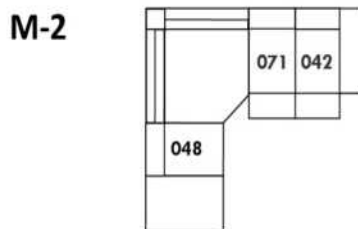

23" Seat Width | Siège 23" de large