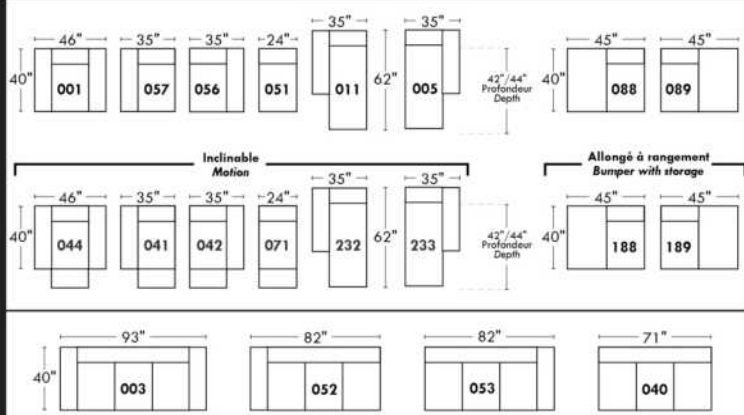

Siège 23" de large | 23" Seat Width

Autres | Others

Fauteuil berçant, pivotant et inclinable

N'est pas un mécanisme protège-mur
Dégagement mural: 16"

Swivel, rocking motion chair

Not a wall hugger mechanism
Wall clearance: 16"