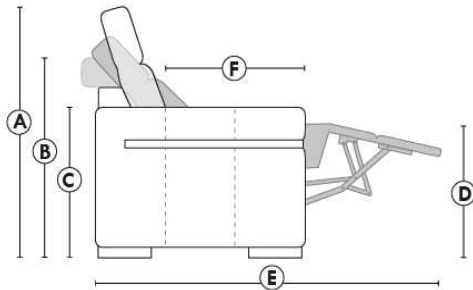

Spécifications | Specifications

- ☐ Appui-tête levé / Headrest up
- ☐ Appui-tête baissé / Headrest down
- ☐ Complètement incliné / Fully reclined

- (A) Hauteur complète 39" / Total Height
- (B) Hauteur appui-tête baissé 30" / Height headrest down
- (C) Hauteur du bras 24" / Arm Height
- (D) Hauteur du siège 19,5" / Seat height
- (E) Profondeur inclinée 63" / Depth fully reclined
- (F) Profondeur d'assise 20" / Seat depth

Autres | Others