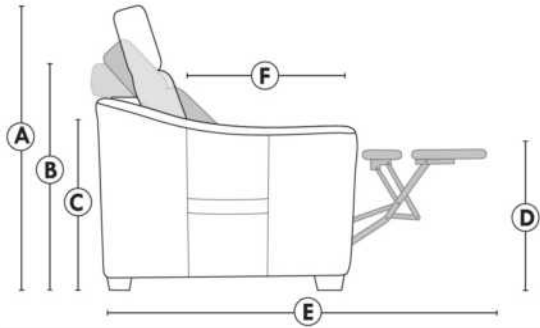

JULIANNE

PARALLELE

33

Items avec siège de 30" | Items with 30" seat

Spécifications | Specifications

- Appui-tête levé / Headrest up
- Appui-tête baissé / Headrest down
- Complètement incliné / Fully reclined
- (A) Hauteur complète 40" / Total Height
- (B) Hauteur appui-tête baissé 33" / Height headrest down
- (C) Hauteur du bras 23" / Arm Height
- (D) Hauteur du siège 19,5" / Seat height
- (E) Profondeur incliné 65" / Depth fully reclined
- (F) Profondeur d'assise 20" ou/ou 22" / Seat depth