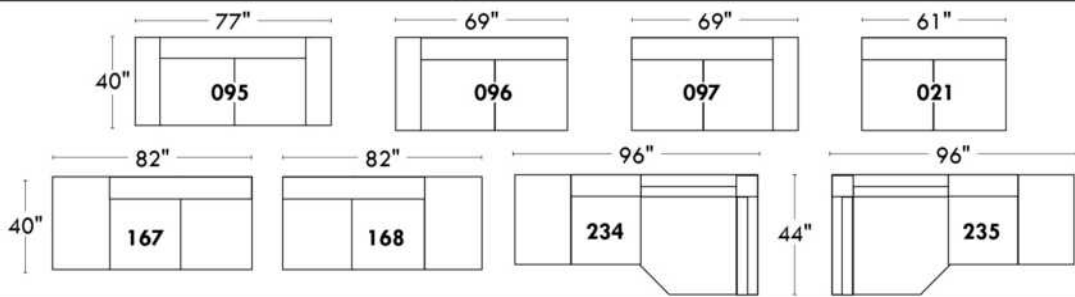

JULIANNE

PARALLELE

33

Items avec siège de 30" | Items with 30" seat