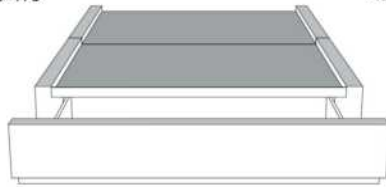

**Rangement à tiroir frontal
With Front Drawer**
440-441-442
Base lit simple N/D | Single base N/A