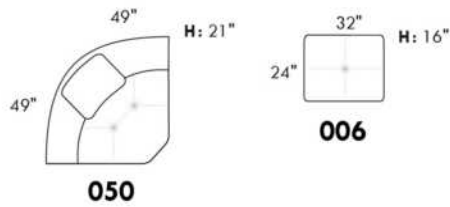

TOULOUSE

Hauteur complète 28"/35" | Hauteur de siège 16½" | Hauteur devant bras 21" | Profondeur d'assise 23"
Total Height 28"/35" | Seat Height 16½" | Arm Height 21" | Seat Depth 23"