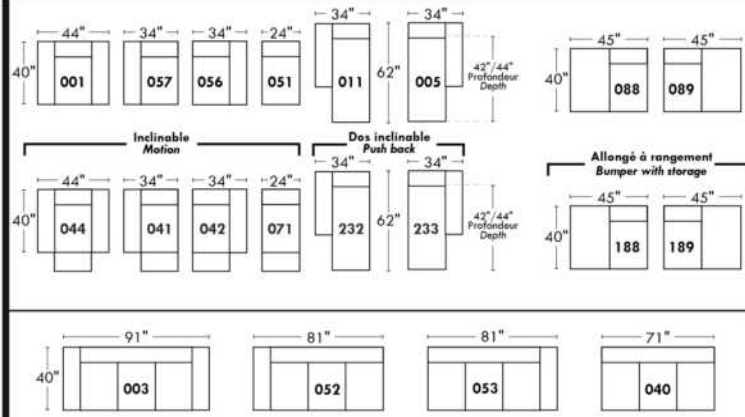

Siège 23" de large | 23" Seat Width