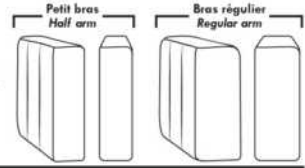

Items avec siège de 23" | Items with 23" seat

Fauteuil berçant, pivotant et inclinable
Swivel rocking motion chair

Simple: 30" wide, 34" high, H = 42", Bras | Arm 5 1/2", -19"

Double: 33" wide, 34" high, H = 42", Bras | Arm 5 1/2", -22"

Autres | Others

www.jaymar.ca