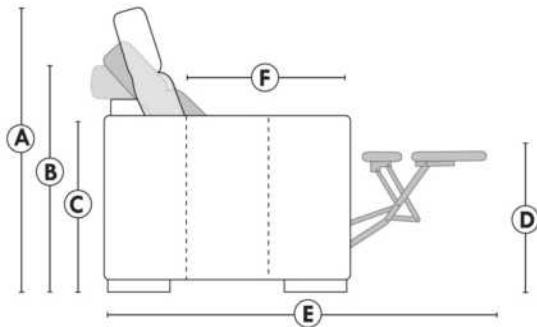

Spécifications | Specifications