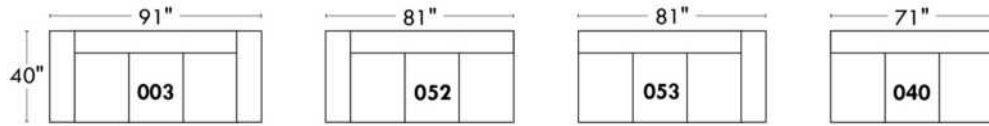

Items avec siège de 23" | Items with 23" seat