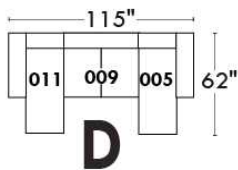

Autres | Others