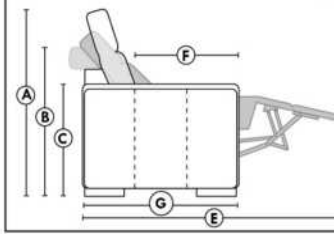

Spécifications | Specifications

1. ☐ Appui-tête levé / Headrest up
   - ☐ Appui-tête baissé / Headrest down
   - ☐ Complètement incliné / Fully reclined
- (A) Hauteur complète 40" Total Height
  (B) Hauteur appui-tête baissé 33" Height headrest down
  (C) Hauteur du bras 22,5" Arm Height
  (D) Hauteur du siège 19,5" Seat height
  (E) Profondeur inclinée 65" Depth fully reclined
  (F) Profondeur d'assise 20" ou/ or 22" Seat depth
  (G) Profondeur appui-tête montée 36" Depth with headrest up