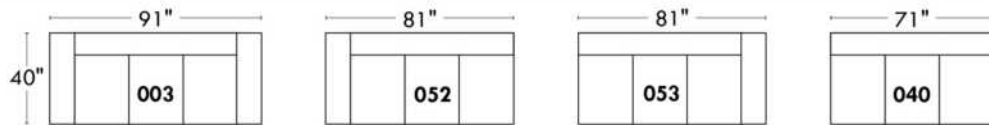

Items avec siège de 23" | Items with 23" seat