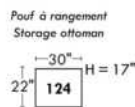

OPTIMA

Siège 30" de large | 30" Seat Width

Siège 23" de large | 23" Seat Width

Autres | Others

Fauteuil berçant, pivotant et inclinable

N'est pas un mécanisme protège-mur
Dégagement mural: 16"

Swivel, rocking motion chair

Not a wall hugger mechanism
Wall clearance: 16"

Simple / Single

Double