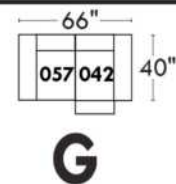

Autres | Others