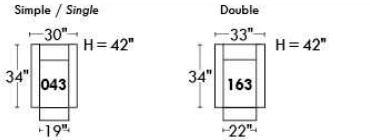

1. ☐ Appui-tête levé / Headrest up
   - ☐ Appui-tête baissé / Headrest down
   - ☐ Complètement incliné / Fully reclined
- (A) Hauteur complète 40" / Total Height
  (B) Hauteur appui-tête baissé 33" / Height headrest down
  (C) Hauteur du bras 24,5" / Arm Height
  (D) Hauteur du siège 19,5" / Seat height
  (E) Profondeur inclinée 65" / Depth fully reclined
  (F) Profondeur d'assise 20" ou/ou 22" / Seat depth
  (G) Profondeur appui-tête monté 36" / Depth with headrest up

Siège 30" de large | 30" Seat Width

Siège 23" de large | 23" Seat Width

Autres | Others

Fauteuil berçant, pivotant et inclinable

N'est pas un mécanisme protège-mur
Dégagement mural: 16"

Swivel, rocking motion chair

Not a wall hugger mechanism
Wall clearance: 16"

30" Populaires | Popular CONFIGURATIONS 23"