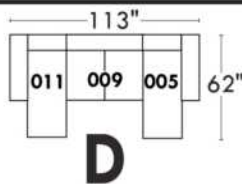

Autres | Others