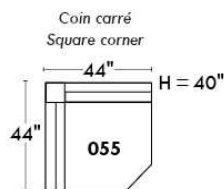

Autres | Others