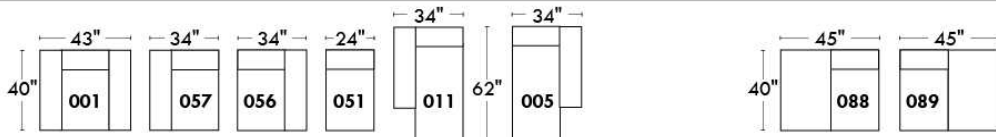

Siège 23" de large | 23" Seat Width

Fauteuil berçant, pivotant et inclinable
Swivel rocking motion chair

Autres | Others