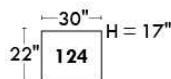

Autres | Others

Siège 23" de large | 23" Seat Width

Fauteuil berçant,
pivotant et inclinable

Swivel rocking
motion chair

Autres | Others

Coin carré
Square corner

Pouf à rangement
Storage ottoman

Table à angle rembourrée
Upholstered Angular Table