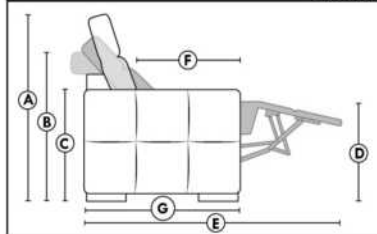

Spécifications | Specifications