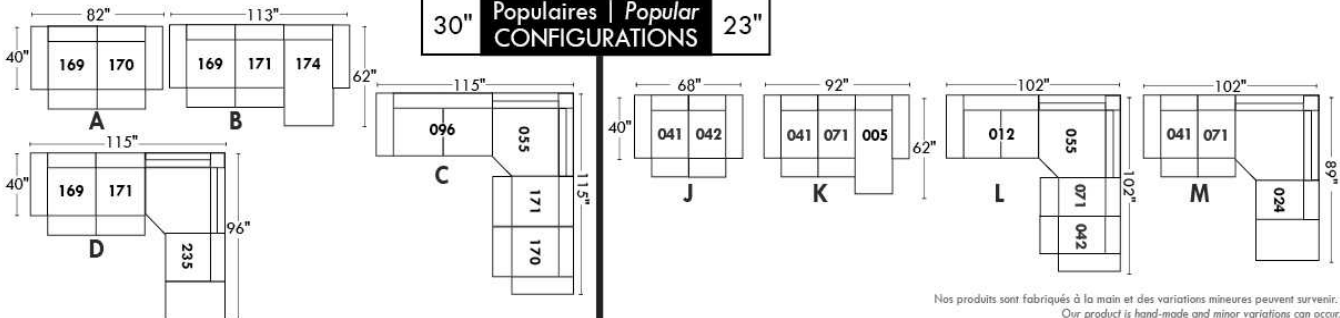

30" Populaires | Popular CONFIGURATIONS 23"