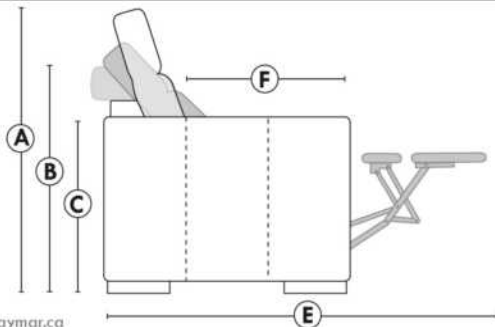

Spécifications | Specifications

- ☐ Appui-tête levé / Headrest up
- ☐ Appui-tête baissé / Headrest down
- ☐ Complètement incliné / Fully reclined

- (A) Hauteur complète 40" / Total Height
- (B) Hauteur appui-tête baissé 33" / Height headrest down
- (C) Hauteur du bras 24" / Arm Height
- (D) Hauteur du siège 19,5" / Seat height
- (E) Profondeur incliné 65" / Depth fully reclined
- (F) Profondeur d'assise 20" ou/or 22" / Seat depth

www.jaymar.ca