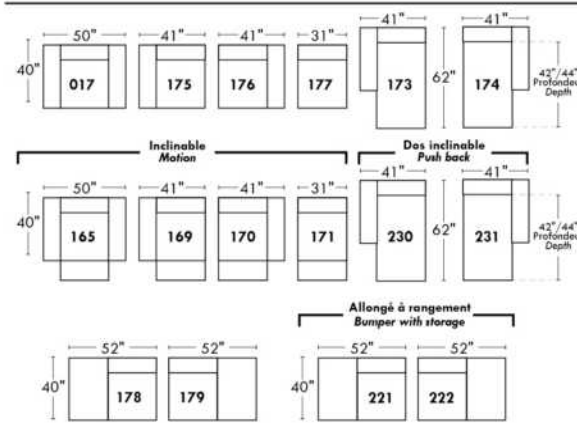

Siège 23" de large | 23" Seat Width