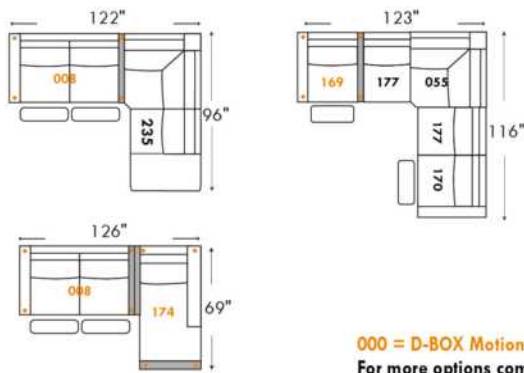

Items avec siège de 30" | Items with 30" seat

Items avec siège de 30" | Items with 30" seat

000 = D-BOX Motion-Enabled | 000 = Parallele Collection item
For more options combine D-BOX and Parallele Collection items

D-BOX Extension
7" de large / 7" Wide