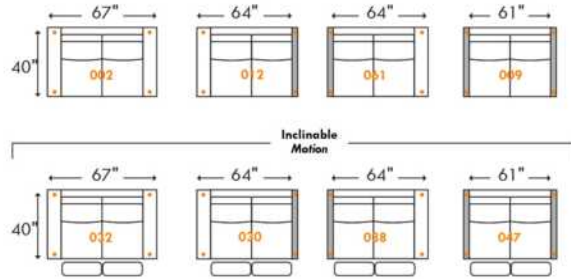

Items avec siège de 30" | Items with 30" seat

Items avec siège de 30" | Items with 30" seat

000 = D-BOX Motion-Enabled | 000 = Parallele Collection item
For more options combine D-BOX and Parallele Collection items

D-BOX Extension
7" de large / 7" Wide