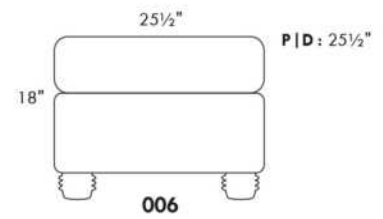

WINDSOR

Hauteur de siège 19" | Hauteur devant bras 26" | Profondeur d'assise 20"
Seat Height 19" | Arm Height 26" | Seat Depth 20"

www.jaymar.ca