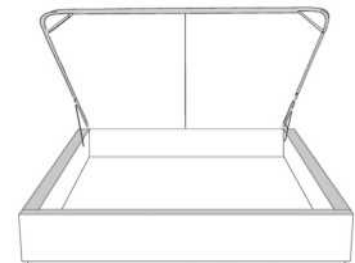

Avec rangement | With Storage
430-431-432-433