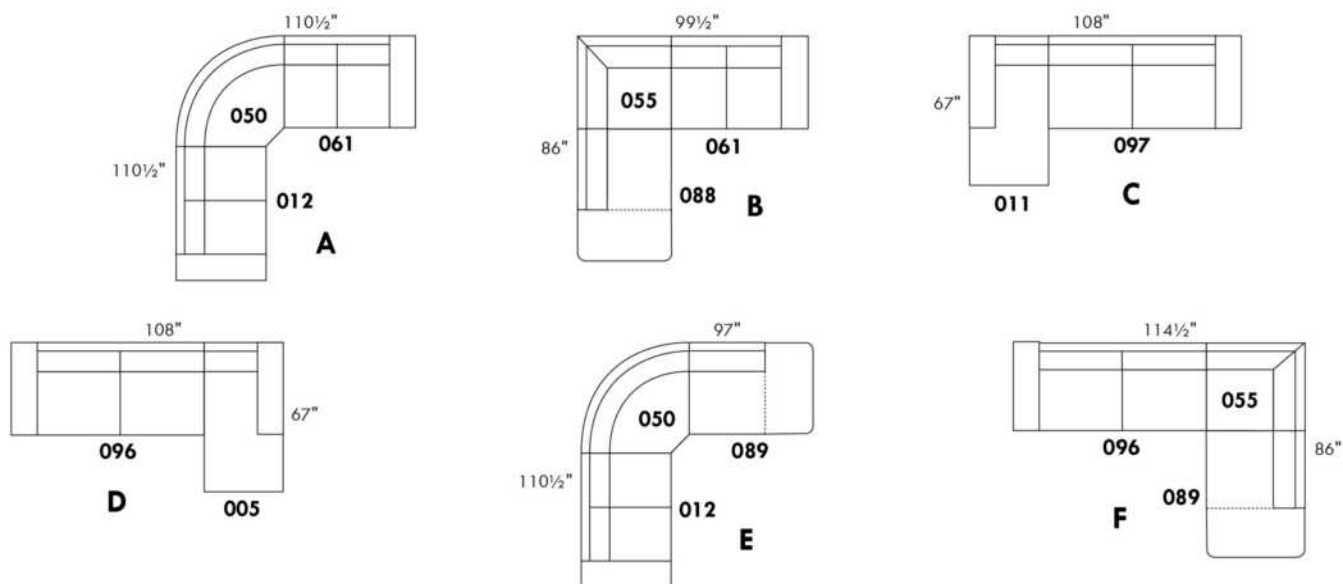

CONFIGURATIONS