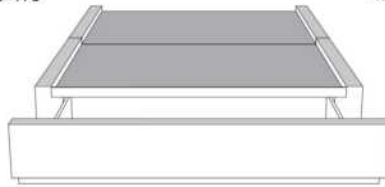

Rangement à tiroir frontal
With Front Drawer
440-441-442
Base lit simple N/D | Single base N/A