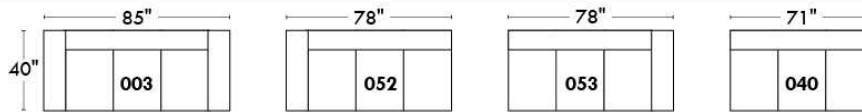

CORRADO

LINEA 30

Siège 23" de large | 23" Seat Width