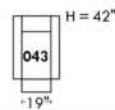

Swivel, rocking motion chair

Not a wall hugger mechanism
Wall clearance: 16"

Simple / Single