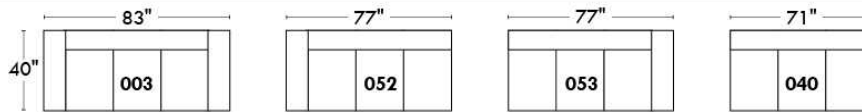

MONTE-CARLO

LINEA 30

Siège 23" de large | 23" Seat Width