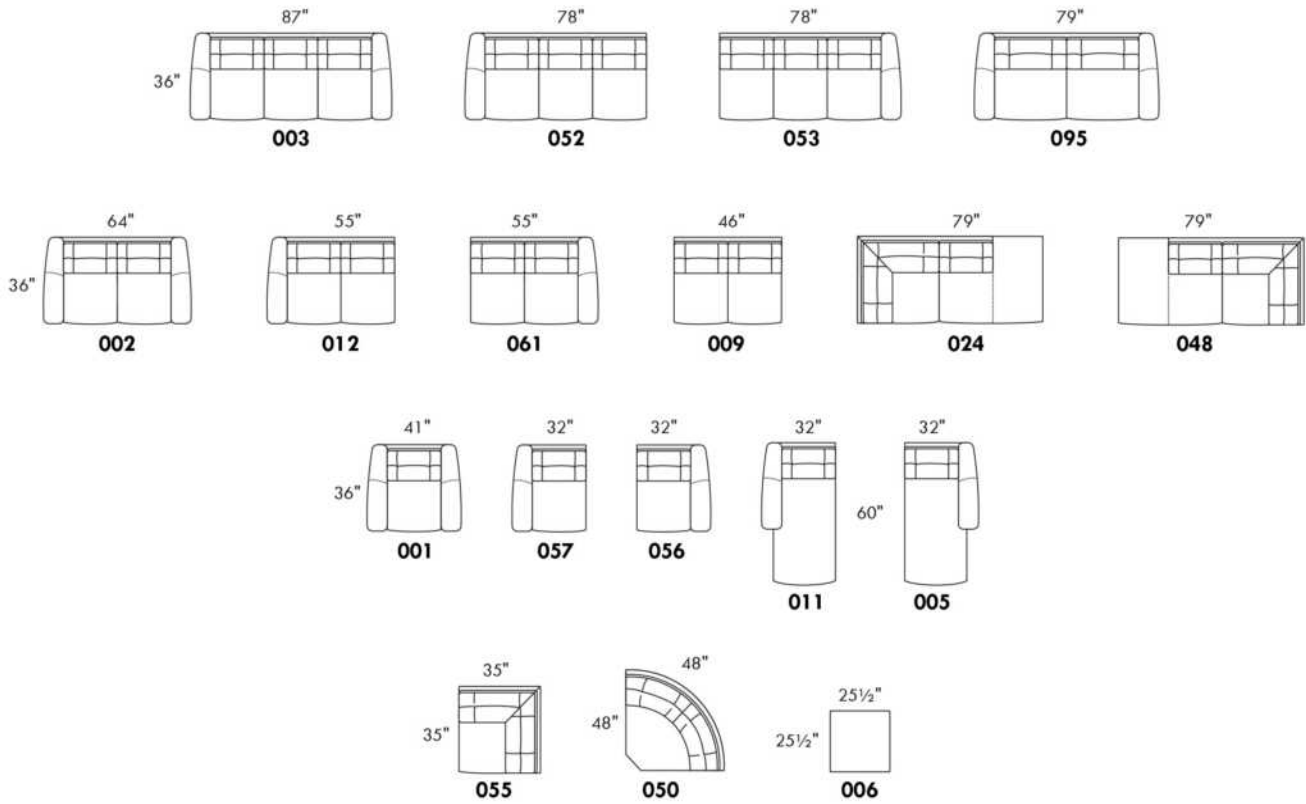

ALLEGRO

Hauteur complète 34" | Hauteur de siège 18" | Hauteur devant bras 24" | Profondeur d'assise 21"
Total Height 34" | Seat Height 18" | Arm Height 24" | Seat Depth 21"