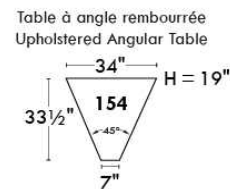

Autres | Others