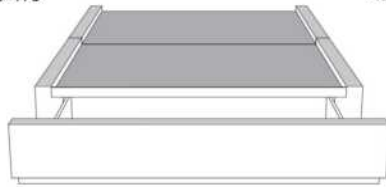

**Rangement à tiroir frontal
With Front Drawer**
440-441-442
Base lit simple N/D | Single base N/A