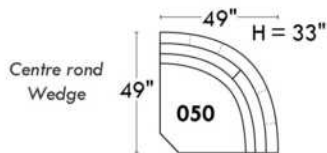

Autres | Others

Items avec siège de 23" | Items with 23" seat

Fauteuil berçant, pivotant et inclinable
Swivel rocking motion chair

Simple: 30" x 34" x 19" (seat 23") H = 42" Bras | Arm 5 1/2"

Double: 33" x 34" x 22" (seat 23") H = 42" Bras | Arm 5 1/2"