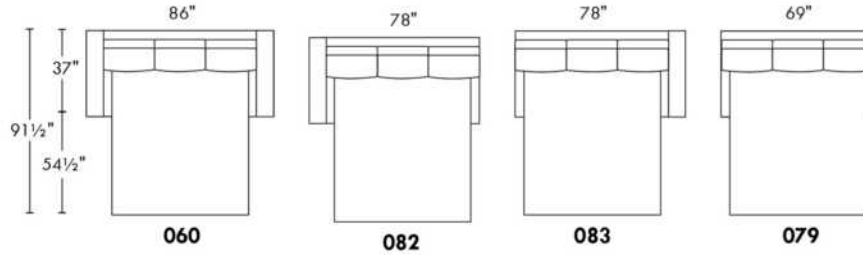

ODESSA

Hauteur complète 35" | Hauteur de siège 19" | Hauteur devant bras 25" | Profondeur d'assise 21"/22"
Total Height 35" | Seat Height 19" | Arm Height 25" | Seat Depth 21"/22"

www.jaymar.ca