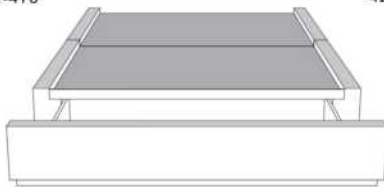

**Rangement à tiroir frontal
With Front Drawer**
440-441-442
Base lit simple N/D | Single base N/A