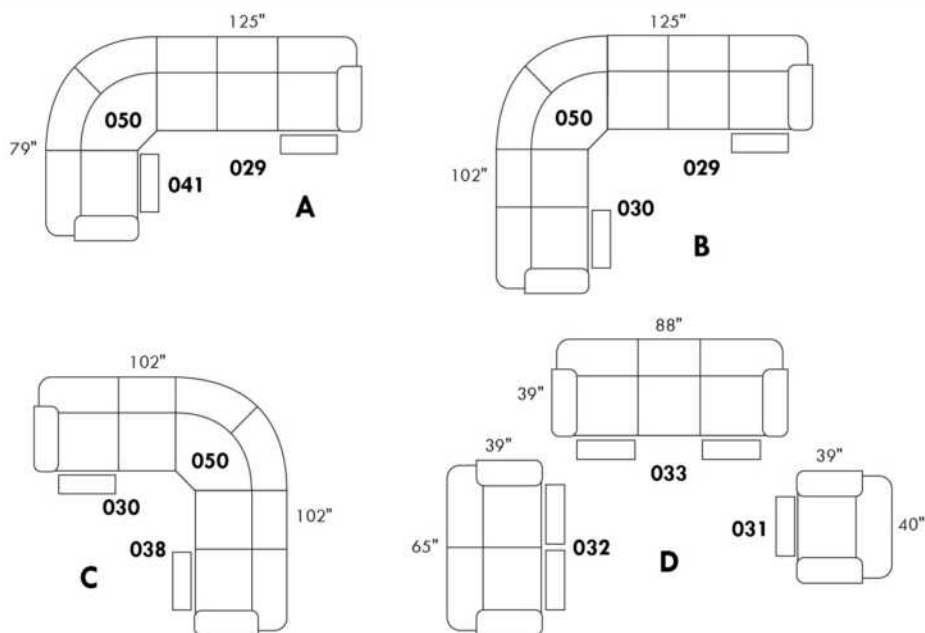

CONFIGURATIONS