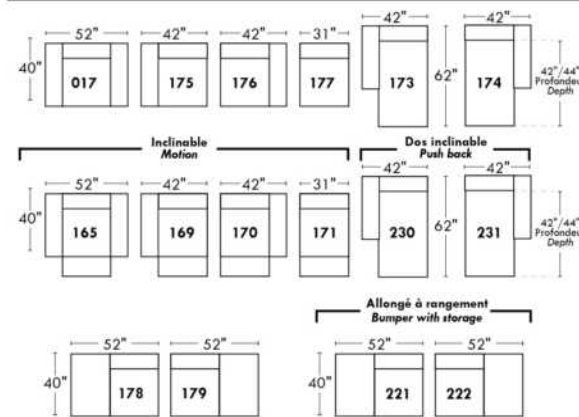

Siège 23" de large | 23" Seat Width