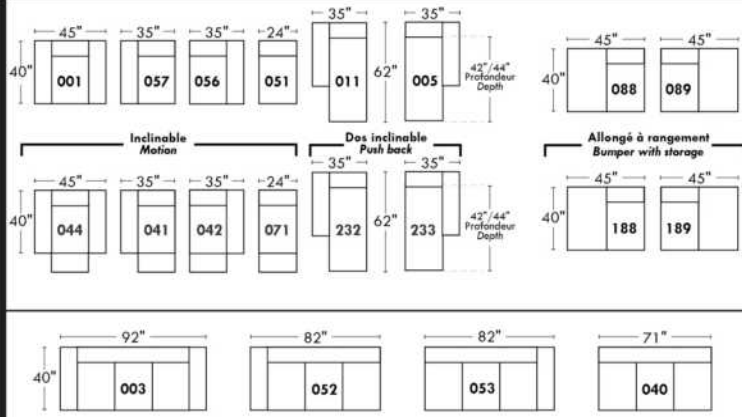

Siège 23" de large | 23" Seat Width