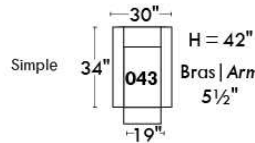

CORRADO

LINEA 30

Siège 23" de large | 23" Seat Width

**Fauteuil berçant,
pivotant et inclinable**
*Swivel rocking
motion chair*

Autres | Others

www.jaymar.ca