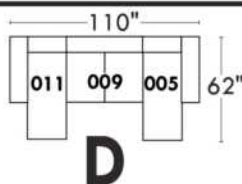

www.jaymar.ca