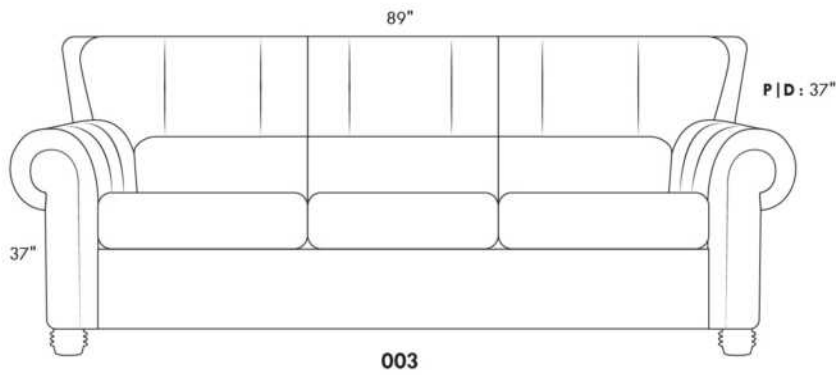

WINDSOR

Hauteur de siège 19" | Hauteur devant bras 26" | Profondeur d'assise 20"
Seat Height 19" | Arm Height 26" | Seat Depth 20"

www.jaymar.ca