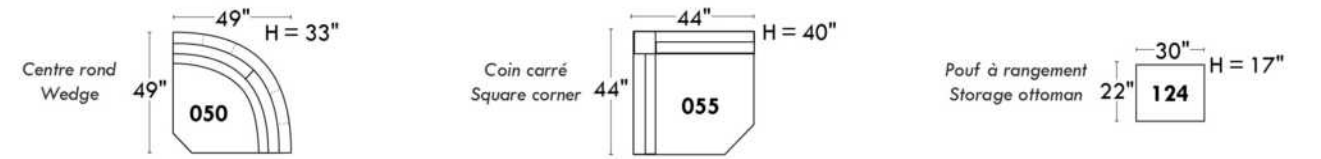

Autres | Others