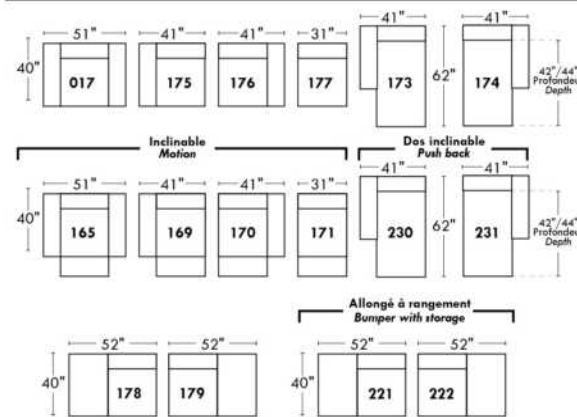

Siège 23" de large | 23" Seat Width