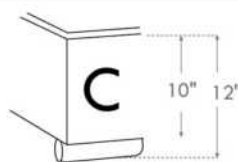

LG189 Metal

N.B.

La hauteur du pied et longeron varie selon la patte choisie.
Foot & siderail height varies according to leg choice.

www.jaymar.ca