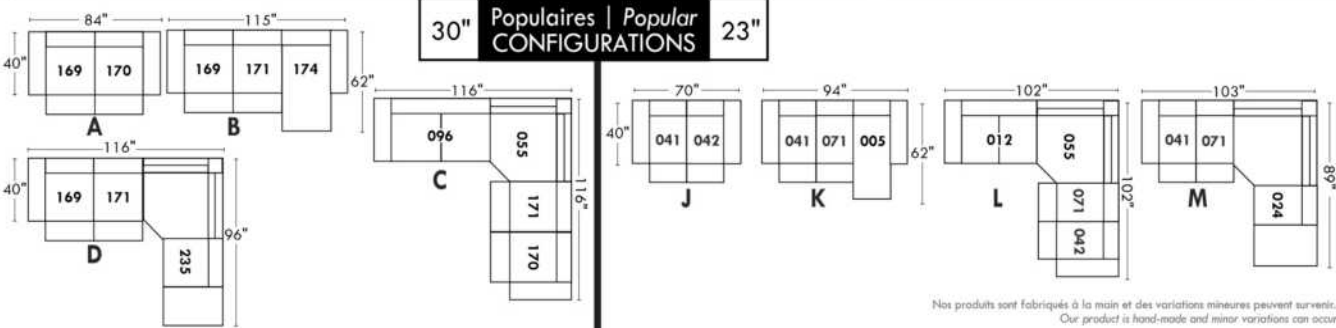

30" Populaires | Popular CONFIGURATIONS 23"