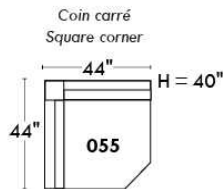

Autres | Others