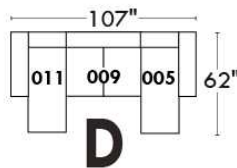

Autres | Others