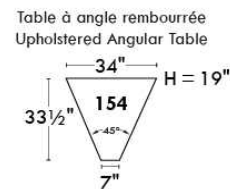

Autres | Others

Siège 23" de large | 23" Seat Width

Fauteuil berçant,
pivotant et inclinable

Swivel rocking
motion chair

Autres | Others

www.jaymar.ca

Toutes les dimensions indiquées sont au pouce près. Nos produits sont fabriqués à la main et des variations mineures peuvent survenir.
 All dimensions indicated are to the nearest inch. Our product is hand-made and minor variations can occur.