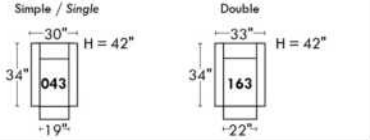

AMSTERDAM

OPTIMA

Spécifications | Specifications

1. ☐ Appui-tête levé / Headrest up
   - ☐ Appui-tête baissé / Headrest down
   - ☐ Complètement incliné / Fully reclined
2. **(A)** Hauteur complète 40" / Total Height
   (B) Hauteur appui-tête baissé 33" / Height headrest down
   (C) Hauteur du bras 24" / Arm Height
   (D) Hauteur du siège 19,5" / Seat height
   (E) Profondeur inclinée 65" / Depth fully reclined
   (F) Profondeur d'assise 20" ou/ou 22" / Seat depth
   (G) Profondeur appui-tête monté 36" / Depth with headrest up

Siège 30" de large | 30" Seat Width

Siège 23" de large | 23" Seat Width

Autres | Others

Fauteuil berçant, pivotant et inclinable

N'est pas un mécanisme protège-mur
Dégagement mural: 16"

Swivel, rocking motion chair

Not a wall hugger mechanism
Wall clearance: 16"

30" Populaires | Popular CONFIGURATIONS 23"