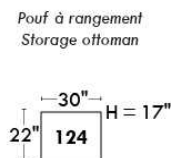

Autres | Others