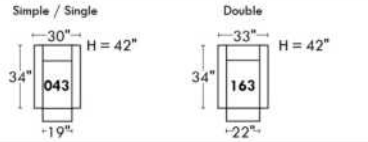

LONDON

OPTIMA

Spécifications | Specifications

1. ☐ Appui-tête levé / Headrest up
   - ☐ Appui-tête baissé / Headrest down
   - ☐ Complètement incliné / Fully reclined
- (A) Hauteur complète 40" Total Height
  (B) Hauteur appui-tête baissé 33" Height headrest down
  (C) Hauteur du bras 22,5" Arm Height
  (D) Hauteur du siège 19,5" Seat height
  (E) Profondeur inclinée 65" Depth fully reclined
  (F) Profondeur d'assise 20" ou/ or 22" Seat depth
  (G) Profondeur appui-tête monté 36" Depth with headrest up

Siège 30" de large | 30" Seat Width

Siège 23" de large | 23" Seat Width

Autres | Others

Fauteuil berçant, pivotant et inclinable

N'est pas un mécanisme protège-mur
Dégagement mural: 16"

Swivel, rocking motion chair

Not a wall hugger mechanism
Wall clearance: 16"

30" Populaires | Popular CONFIGURATIONS 23"