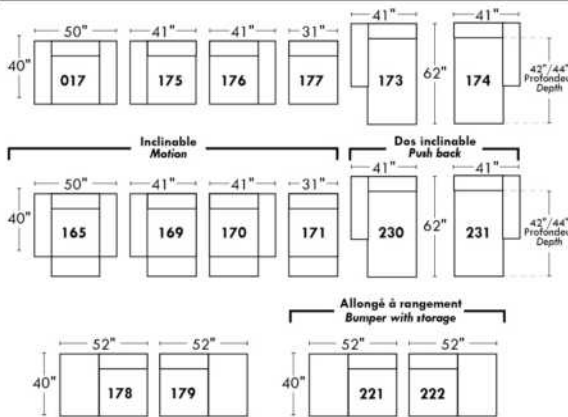

Siège 23" de large | 23" Seat Width

Autres | Others

Fauteuil berçant, pivotant et inclinable

N'est pas un mécanisme protège-mur
Dégagement mural: 16"

Swivel, rocking motion chair

Not a wall hugger mechanism
Wall clearance: 16"