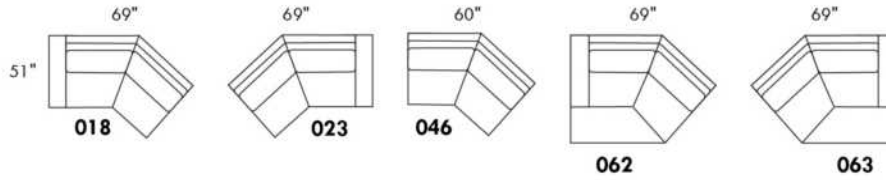

ODESSA

Hauteur complète 35" | Hauteur de siège 19" | Hauteur devant bras 25" | Profondeur d'assise 21"/22"
Total Height 35" | Seat Height 19" | Arm Height 25" | Seat Depth 21"/22"

www.jaymar.ca