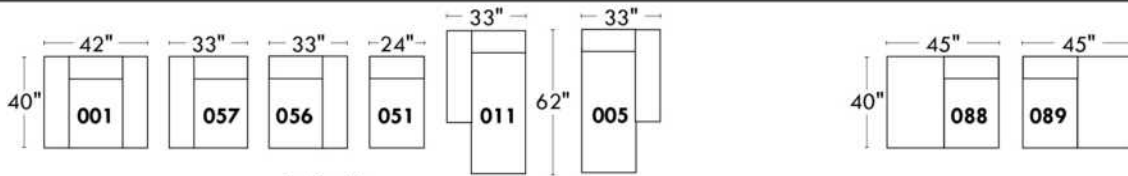

Items avec siège de 23" | Items with 23" seat

Fauteuil berçant, pivotant et inclinable
Swivel rocking motion chair

Simple 34" **043** H = 42" Bras | Arm 5 1/2"

Double 34" **163** H = 42" Bras | Arm 5 1/2"