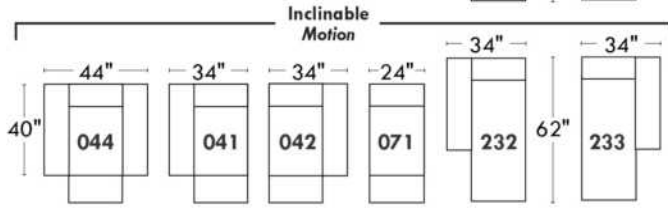

Items avec siège de 23" | Items with 23" seat