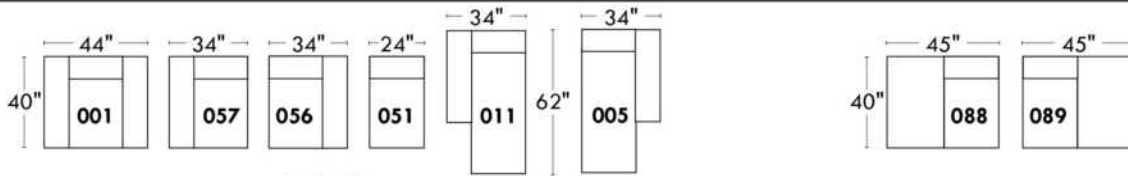

Items avec siège de 23" | Items with 23" seat