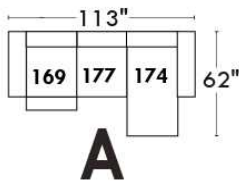

Autres | Others