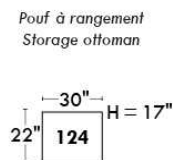

Autres | Others