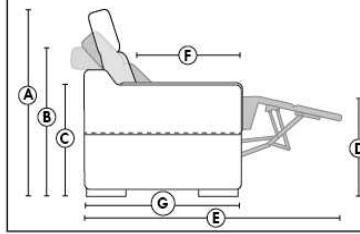

1. ☐ Appui-tête levé / Headrest up
   - ☐ Appui-tête baissé / Headrest down
   - ☐ Complètement incliné / Fully reclined
- (A) Hauteur complète 40" / Total Height
  (B) Hauteur appui-tête baissé 33" / Height headrest down
  (C) Hauteur du bras 24,5" / Arm Height
  (D) Hauteur du siège 19,5" / Seat height
  (E) Profondeur inclinée 65" / Depth fully reclined
  (F) Profondeur d'assise 20" ou/ou 22" / Seat depth
  (G) Profondeur appui-tête monté 36" / Depth with headrest up

Siège 30" de large | 30" Seat Width

Siège 23" de large | 23" Seat Width

Autres | Others

Fauteuil berçant, pivotant et inclinable

N'est pas un mécanisme protège-mur
Dégagement mural: 16"

Swivel, rocking motion chair

Not a wall hugger mechanism
Wall clearance: 16"

30" Populaires | Popular CONFIGURATIONS 23"