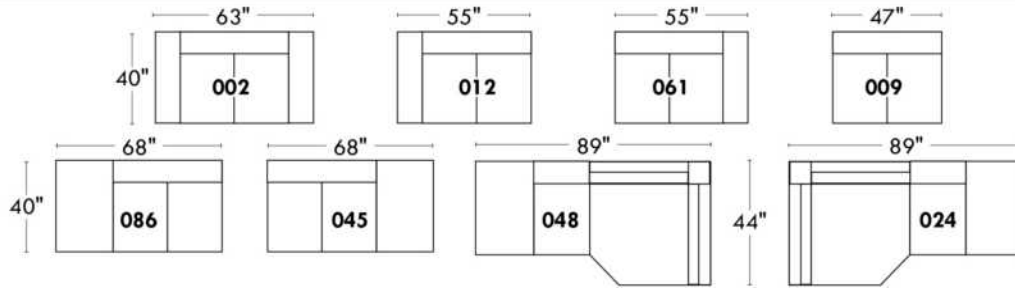

JULIANNE

PARALLELE

33

Items avec siège de 23" | Items with 23" seat