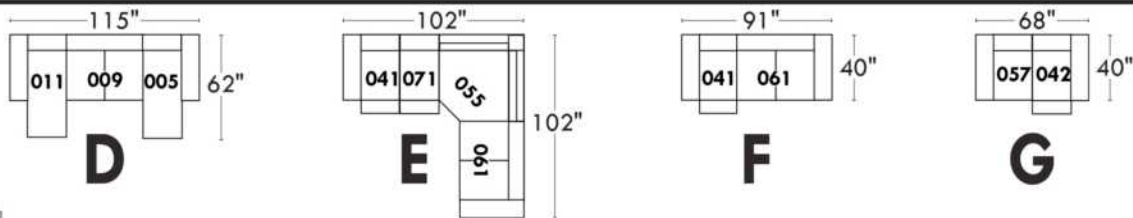

Autres | Others