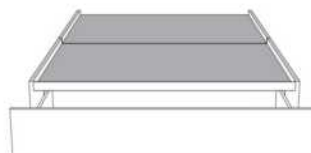

**Rangement à tiroir frontal
With Front Drawer**
540-541-542
Base lit simple N/D | Single base N/A