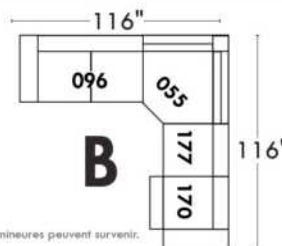

Autres | Others