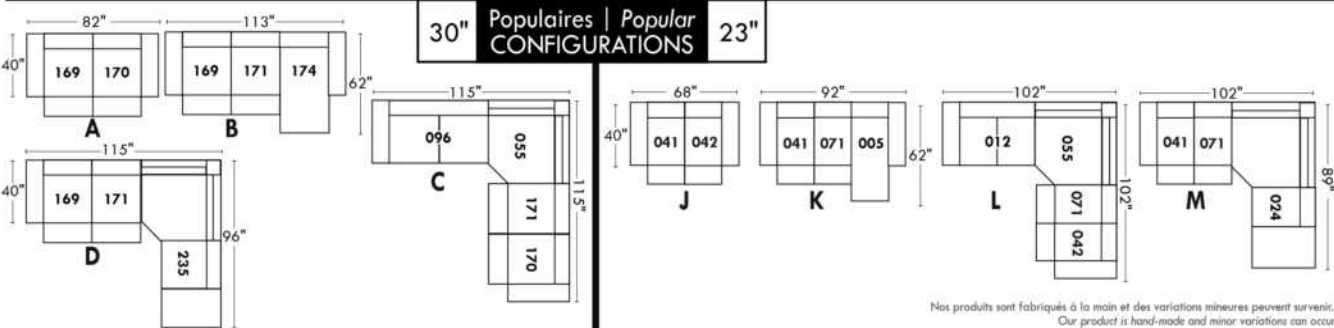

30" Populaires | Popular CONFIGURATIONS 23"