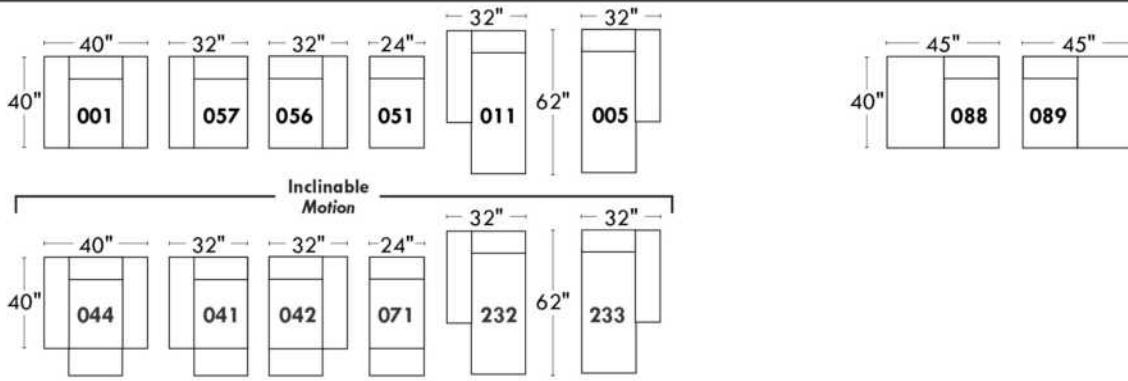

Items avec siège de 23" | Items with 23" seat