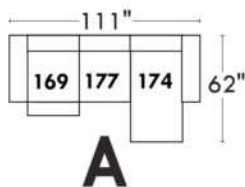

Autres | Others