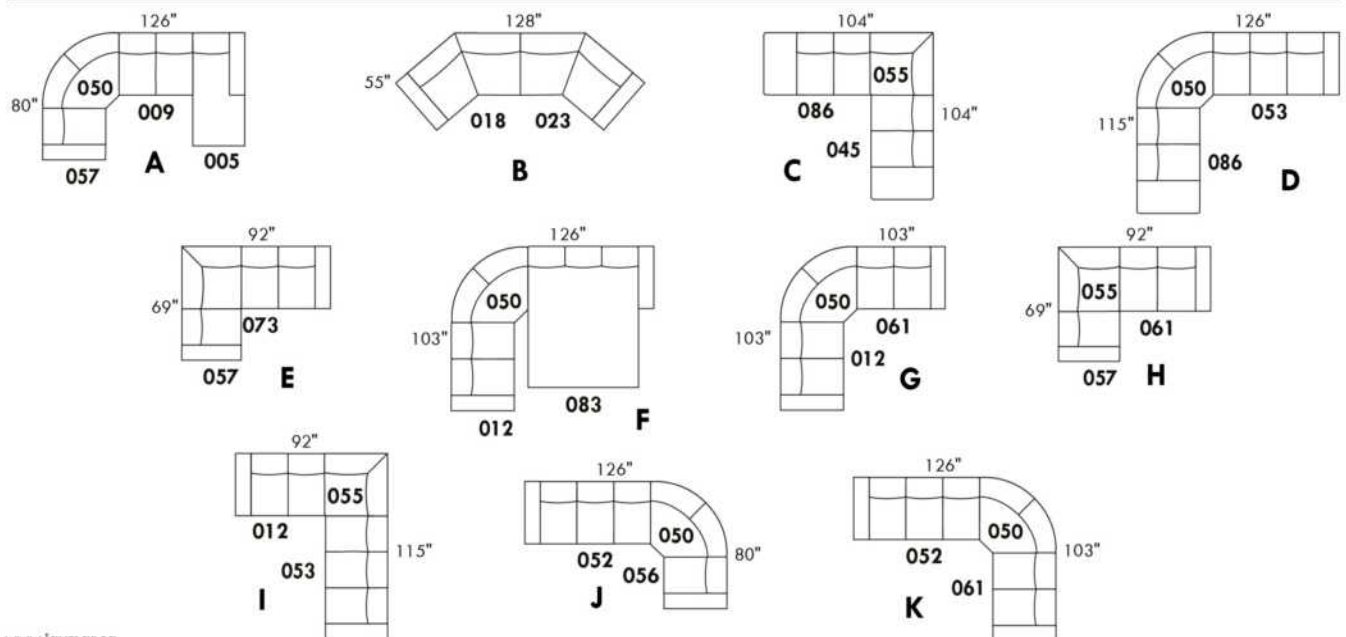

CONFIGURATIONS