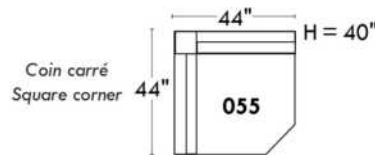

Autres | Others