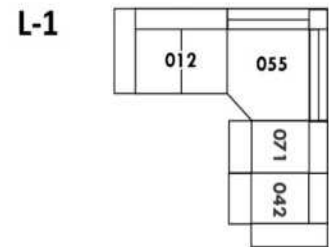

30" Seat Width | Siège 30" de large

Home Theatre CONFIGURATIONS Cinéma maison

23" Seat Width | Siège 23" de large

Home Theatre CONFIGURATIONS Cinéma maison

OPTIMA

Siège 30" de large | 30" Seat Width

Siège 23" de large | 23" Seat Width