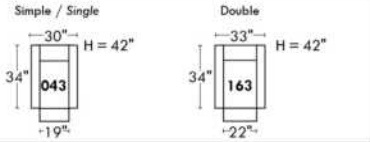

PORTLAND

OPTIMA

Spécifications | Specifications

1. ☐ Appui-tête levé / Headrest up
   - ☐ Appui-tête baissé / Headrest down
   - ☐ Complètement incliné / Fully reclined
2. **(A)** Hauteur complète 40" / Total Height
   (B) Hauteur appui-tête baissé 33" / Height headrest down
   (C) Hauteur du bras 24" / Arm Height
   (D) Hauteur du siège 19,5" / Seat height
   (E) Profondeur inclinée 65" / Depth fully reclined
   (F) Profondeur d'assise 20" ou/ou 22" / Seat depth
   (G) Profondeur appui-tête monté 36" / Depth with headrest up

Siège 30" de large | 30" Seat Width

Siège 23" de large | 23" Seat Width

Autres | Others

Fauteuil berçant, pivotant et inclinable

N'est pas un mécanisme protège-mur
Dégagement mural: 16"

Swivel, rocking motion chair

Not a wall hugger mechanism
Wall clearance: 16"

30" Populaires | Popular CONFIGURATIONS 23"