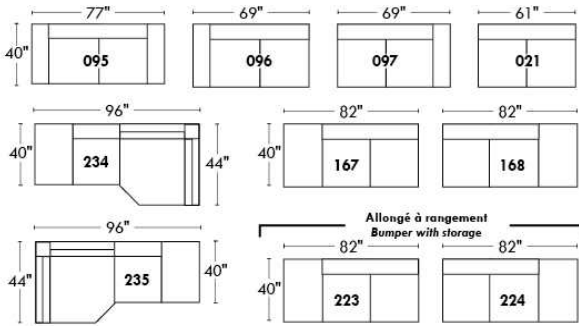

Siège 30" de large | 30" Seat Width