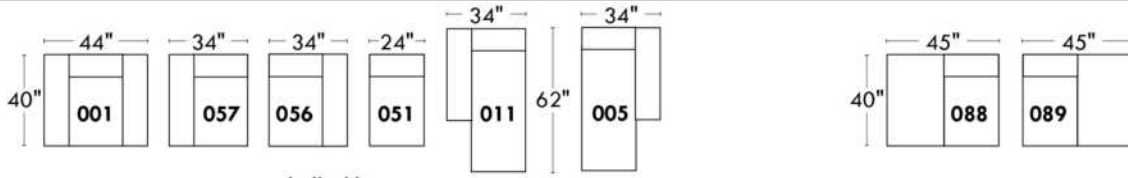

Items avec siège de 23" | Items with 23" seat