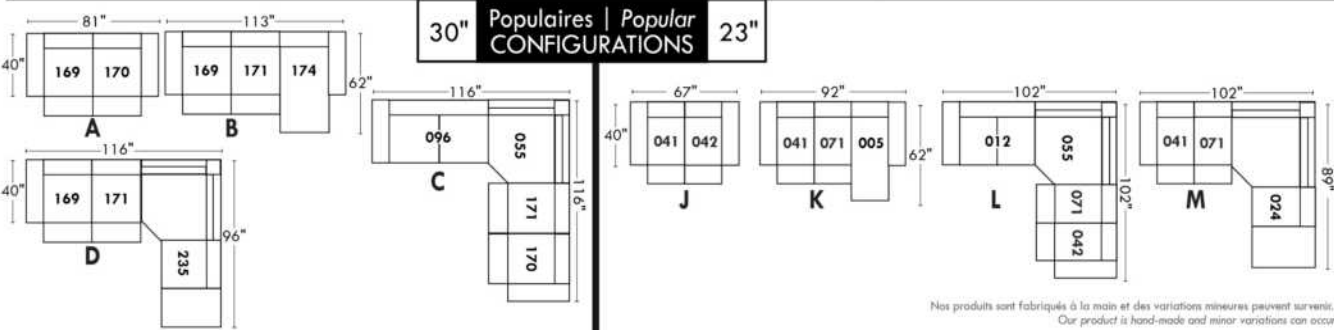

30" Populaires | Popular CONFIGURATIONS 23"