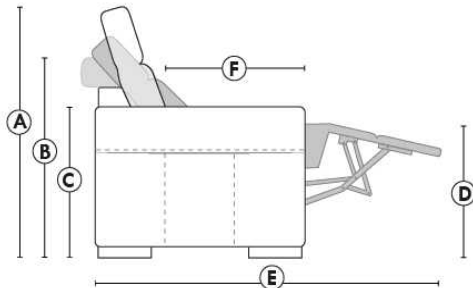

Spécifications | Specifications

- ☐ Appui-tête levé / Headrest up
- ☐ Appui-tête baissé / Headrest down
- ☐ Complètement incliné / Fully reclined

- (A) Hauteur complète 39" / Total Height
- (B) Hauteur appui-tête baissé 30" / Height headrest down
- (C) Hauteur du bras 24" / Arm Height
- (D) Hauteur du siège 19,5" / Seat height
- (E) Profondeur inclinée 63" / Depth fully reclined
- (F) Profondeur d'assise 20" / Seat depth

Autres | Others