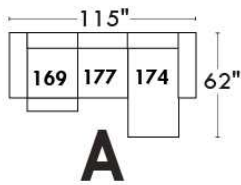

Autres | Others