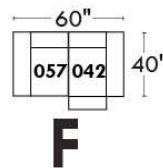

Autres | Others