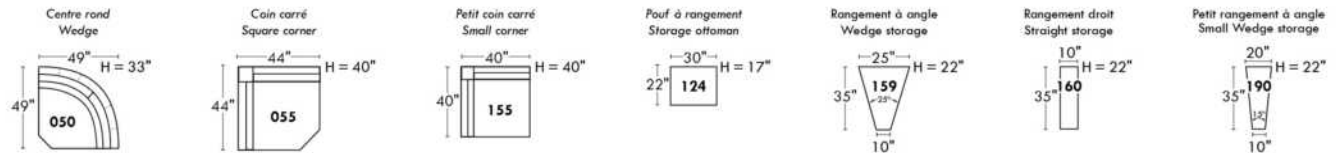

Autres | Others

Fauteuil berçant, pivotant et inclinable

N'est pas un mécanisme protège-mur
Dégagement mural: 16"

Swivel, rocking motion chair

Not a wall hugger mechanism
Wall clearance: 16"