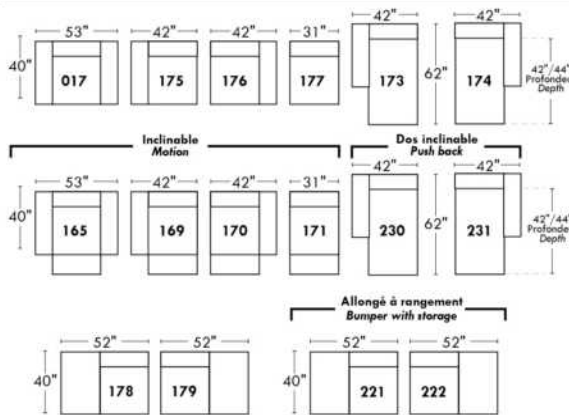

Siège 23" de large | 23" Seat Width

Autres | Others

Fauteuil berçant, pivotant et inclinable

N'est pas un mécanisme protège-mur
Dégagement mural: 16"

Swivel, rocking motion chair

Not a wall hugger mechanism
Wall clearance: 16"