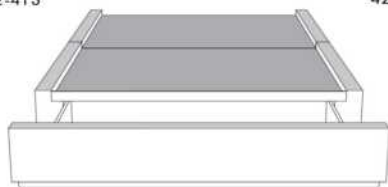

**Rangement à tiroir frontal
With Front Drawer**
440-441-442
Base lit simple N/D | Single base N/A