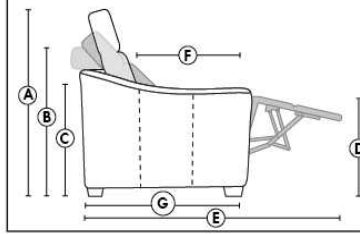

Spécifications | Specifications