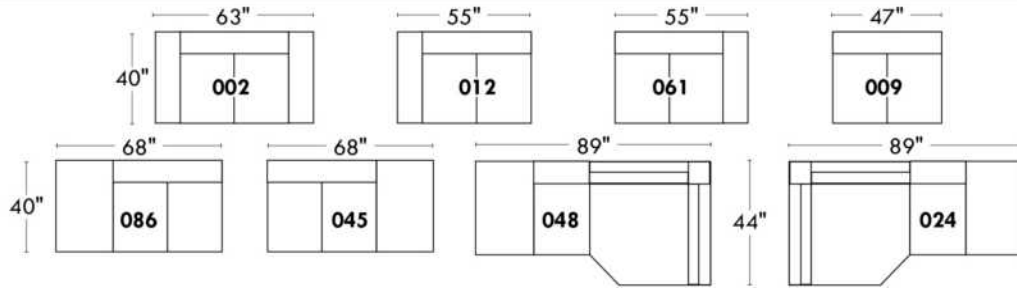

Items avec siège de 23" | Items with 23" seat