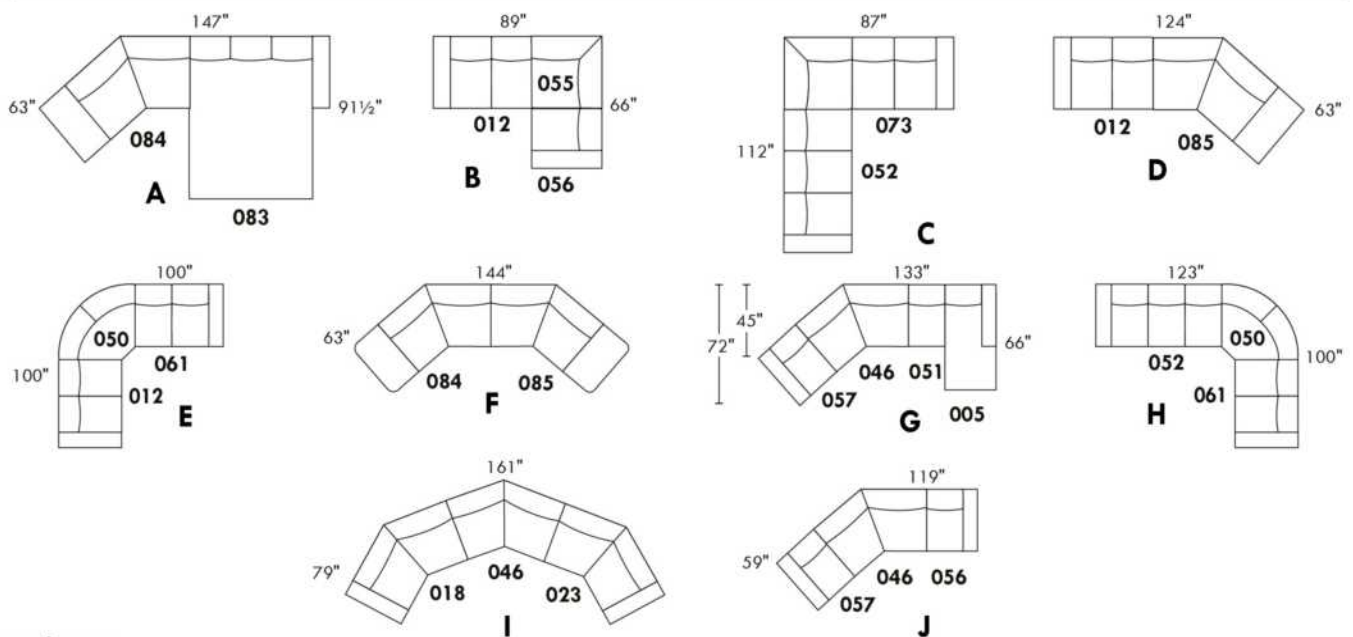

CONFIGURATIONS