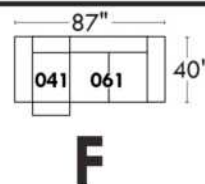

www.jaymar.ca