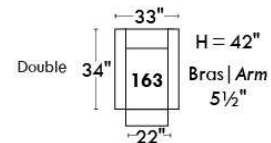

Siège 23" de large | 23" Seat Width

Fauteuil berçant,
pivotant et inclinable

Swivel rocking
motion chair

Autres | Others

www.jaymar.ca