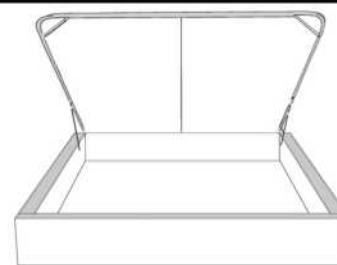

Avec rangement | With Storage
430-431-432-433