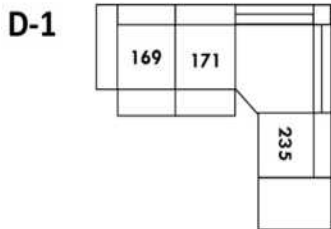

30" Seat Width | Siège 30" de large

Home Theatre CONFIGURATIONS Cinéma maison

23" Seat Width | Siège 23" de large

Home Theatre CONFIGURATIONS Cinéma maison

OPTIMA

Siège 30" de large | 30" Seat Width

Siège 23" de large | 23" Seat Width