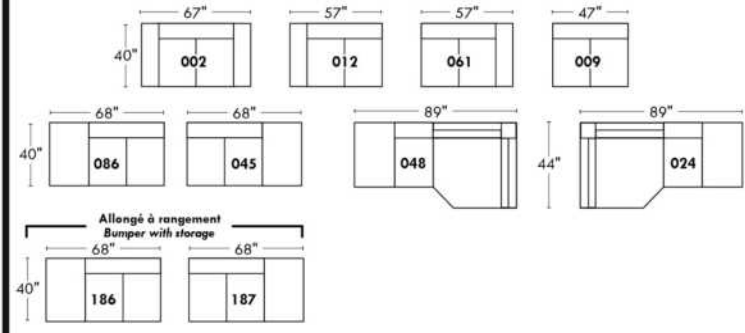

Siège 23" de large | 23" Seat Width