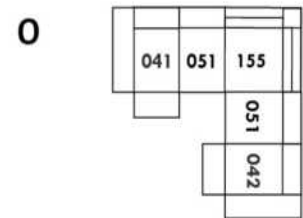

23" Seat Width | Siège 23" de large