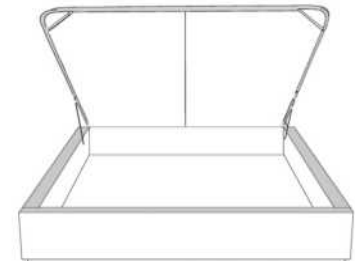

Avec rangement | With Storage
430-431-432-433