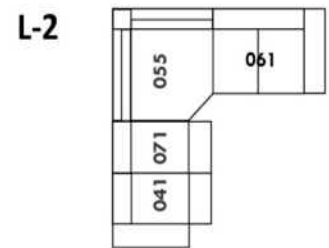

30" Seat Width | Siège 30" de large

Home Theatre CONFIGURATIONS Cinéma maison

23" Seat Width | Siège 23" de large

Home Theatre CONFIGURATIONS Cinéma maison

OPTIMA

Siège 30" de large | 30" Seat Width

Siège 23" de large | 23" Seat Width