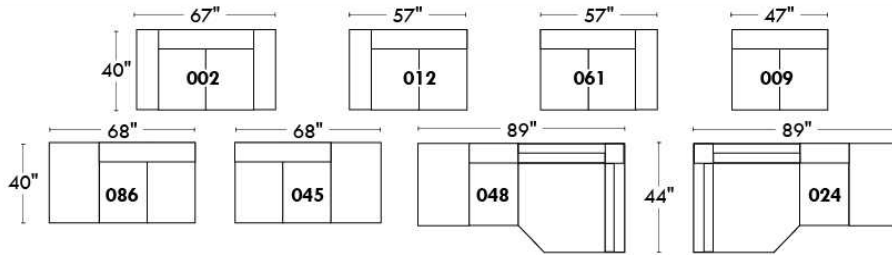

Siège 23" de large | 23" Seat Width

Fauteuil berçant,
pivotant et inclinable

Swivel rocking
motion chair

Autres | Others