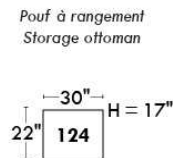

Autres | Others