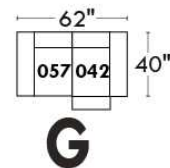

Autres | Others