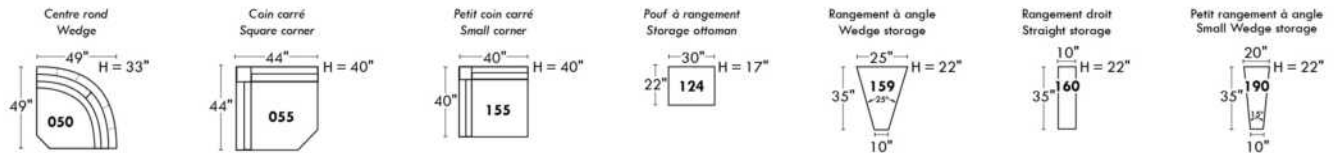

Autres | Others

Fauteuil berçant, pivotant et inclinable

N'est pas un mécanisme protège-mur
Dégagement mural: 16"

Swivel, rocking motion chair

Not a wall hugger mechanism
Wall clearance: 16"