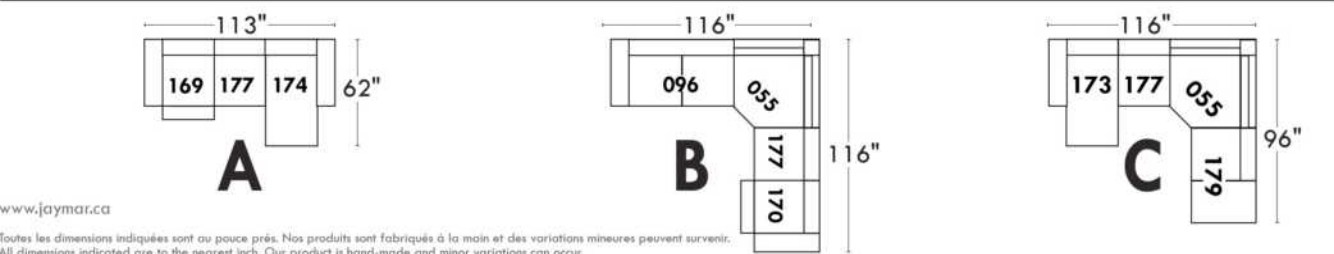

Autres | Others