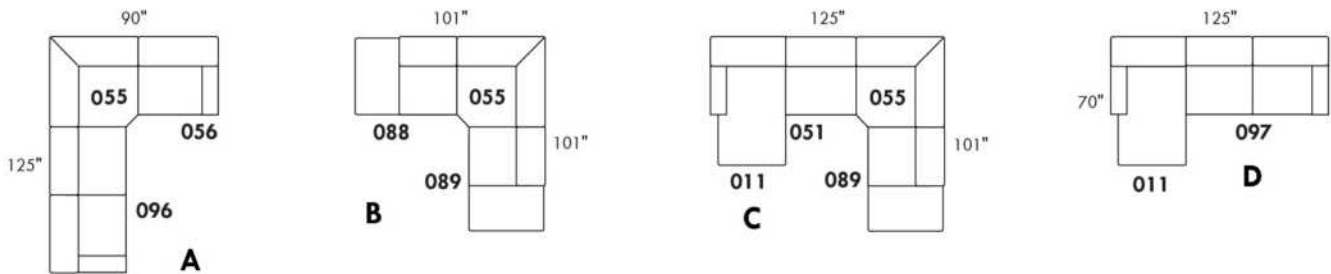

CONFIGURATIONS