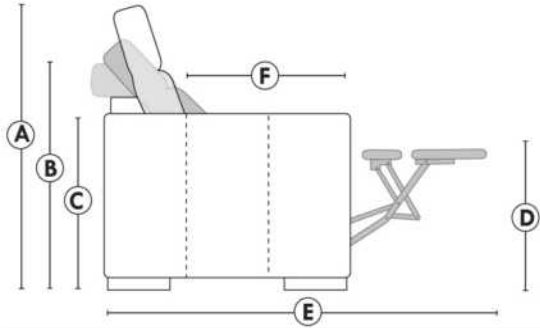

Spécifications | Specifications