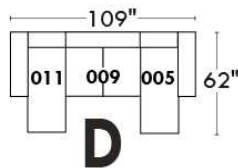

Autres | Others