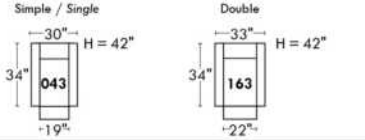

MARSEILLE

OPTIMA

Spécifications | Specifications

1. ☐ Appui-tête levé / Headrest up
   - ☐ Appui-tête baissé / Headrest down
   - ☐ Complètement incliné / Fully reclined
2. **(A)** Hauteur complète 40" / Total Height
   (B) Hauteur appui-tête baissé 33" / Height headrest down
   (C) Hauteur du bras 24,5" / Arm Height
   (D) Hauteur du siège 19,5" / Seat height
   (E) Profondeur inclinée 65" / Depth fully reclined
   (F) Profondeur d'assise 20" ou/ou 22" / Seat depth
   (G) Profondeur appui-tête monté 36" / Depth with headrest up

Siège 30" de large | 30" Seat Width

Siège 23" de large | 23" Seat Width

Autres | Others

Fauteuil berçant, pivotant et inclinable

N'est pas un mécanisme protège-mur
Dégagement mural: 16"

Swivel, rocking motion chair

Not a wall hugger mechanism
Wall clearance: 16"

30" Populaires | Popular CONFIGURATIONS 23"