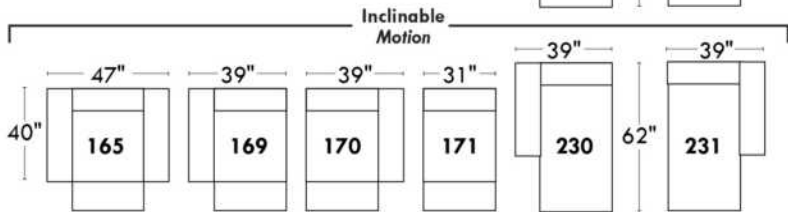

JULIANNE

PARALLELE

33

Items avec siège de 30" | Items with 30" seat