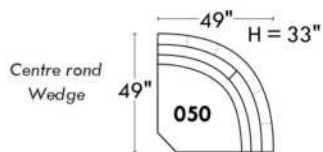

www.jaymar.ca