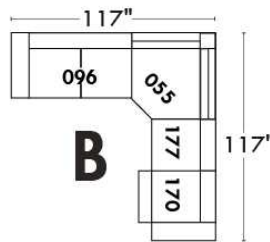

Autres | Others