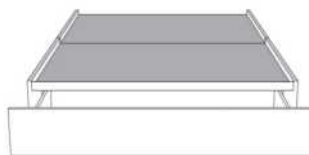

Rangement à tiroir frontal
With Front Drawer

540-541-542
Base lit simple N/D | Single base N/A