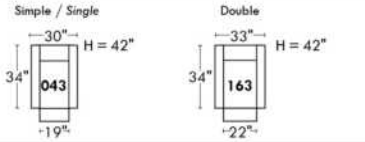

SAN FRANCISCO

OPTIMA

Spécifications | Specifications

1. ☐ Appui-tête levé / Headrest up
   - ☐ Appui-tête baissé / Headrest down
   - ☐ Complètement incliné / Fully reclined
2. **(A)** Hauteur complète 40" Total Height
   (B) Hauteur appui-tête baissé 33" Height headrest down
   (C) Hauteur du bras 25" Arm Height
   (D) Hauteur du siège 19,5" Seat height
   (E) Profondeur inclinée 65" Depth fully reclined
   (F) Profondeur d'assise 20" ou/ou 22" Seat depth
   (G) Profondeur appui-tête monté 36" Depth with headrest up

Siège 30" de large | 30" Seat Width

Siège 23" de large | 23" Seat Width

Autres | Others

Fauteuil berçant, pivotant et inclinable

N'est pas un mécanisme protège-mur
Dégagement mural: 16"

Swivel, rocking motion chair

Not a wall hugger mechanism
Wall clearance: 16"

30" Populaires | Popular CONFIGURATIONS 23"