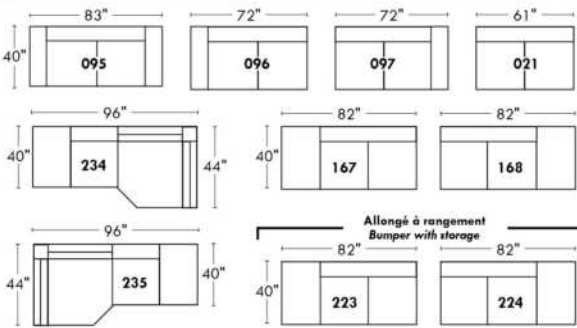

Siège 30" de large | 30" Seat Width