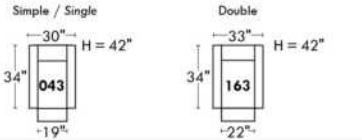

ALEXANDRA

OPTIMA

Spécifications | Specifications

1. ☐ Appui-tête levé / Headrest up
   - ☐ Appui-tête baissé / Headrest down
   - ☐ Complètement incliné / Fully reclined
2. **(A)** Hauteur complète 40" / Total Height
   (B) Hauteur appui-tête baissé 33" / Height headrest down
   (C) Hauteur du bras 24" / Arm Height
   (D) Hauteur du siège 19,5" / Seat height
   (E) Profondeur inclinée 65" / Depth fully reclined
   (F) Profondeur d'assise 20" ou/ou 22" / Seat depth
   (G) Profondeur appui-tête monté 36" / Depth with headrest up

Siège 30" de large | 30" Seat Width

Siège 23" de large | 23" Seat Width

Autres | Others

Fauteuil berçant, pivotant et inclinable

N'est pas un mécanisme protège-mur
Dégagement mural: 16"

Swivel, rocking motion chair

Not a wall hugger mechanism
Wall clearance: 16"

30" Populaires | Popular CONFIGURATIONS 23"