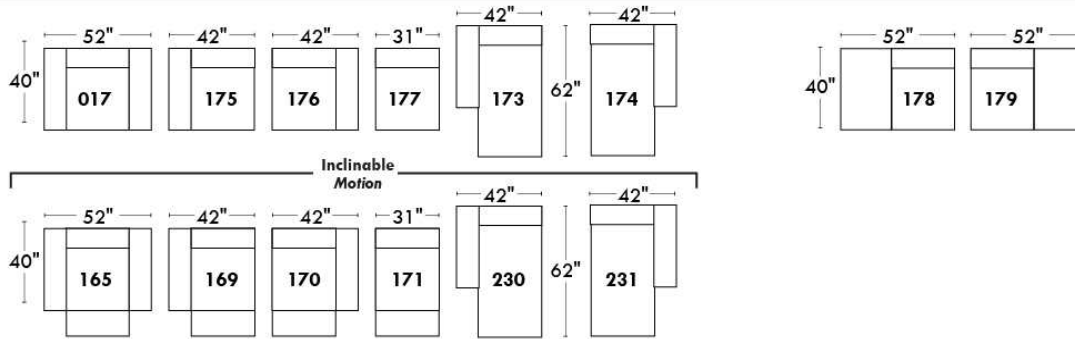

Siège 30" de large | 30" Seat Width