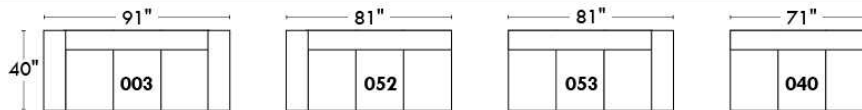

Siège 23" de large | 23" Seat Width

Fauteuil berçant,
pivotant et inclinable

Swivel rocking
motion chair