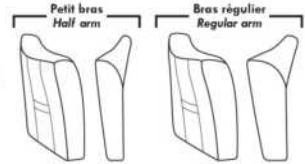

JULIANNE

PARALLELE

33