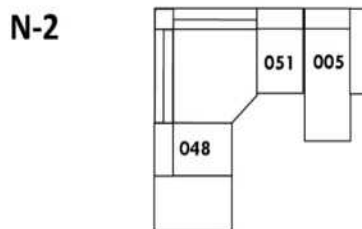

23" Seat Width | Siège 23" de large