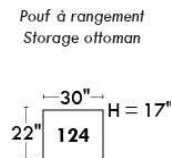

Autres | Others