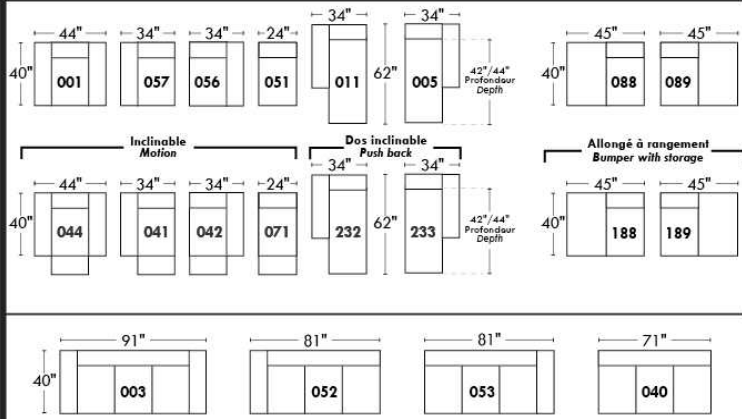

Siège 23" de large | 23" Seat Width

Autres | Others

Fauteuil berçant, pivotant et inclinable

N'est pas un mécanisme protège-mur
Dégagement mural: 16"

Swivel, rocking motion chair

Not a wall hugger mechanism
Wall clearance: 16"