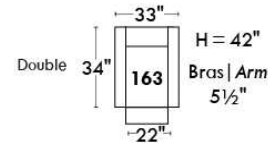

MONTE-CARLO

LINEA 30

Siège 23" de large | 23" Seat Width

**Fauteuil berçant,
pivotant et inclinable**
**Swivel rocking
motion chair**

Autres | Others

www.jaymar.ca