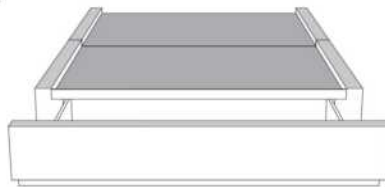

Base avec contour LARGE 4" | Base with WIDE contour 4"

Grandeur | Size King: 87 x 86 x 12 | Queen: 69 x 86 x 12

Avec pattes | With Legs
410-411

Anti-poussière | No Dust
420-421

Avec rangement | With Storage
430-431-432-433