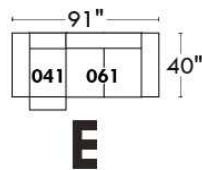

Autres | Others