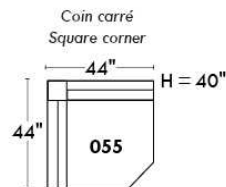

Autres | Others