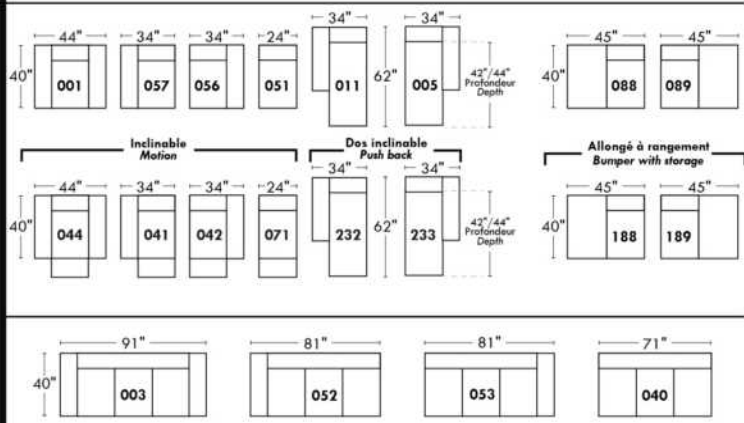

Siège 23" de large | 23" Seat Width