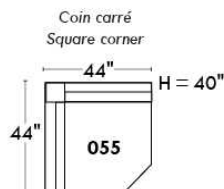

Autres | Others