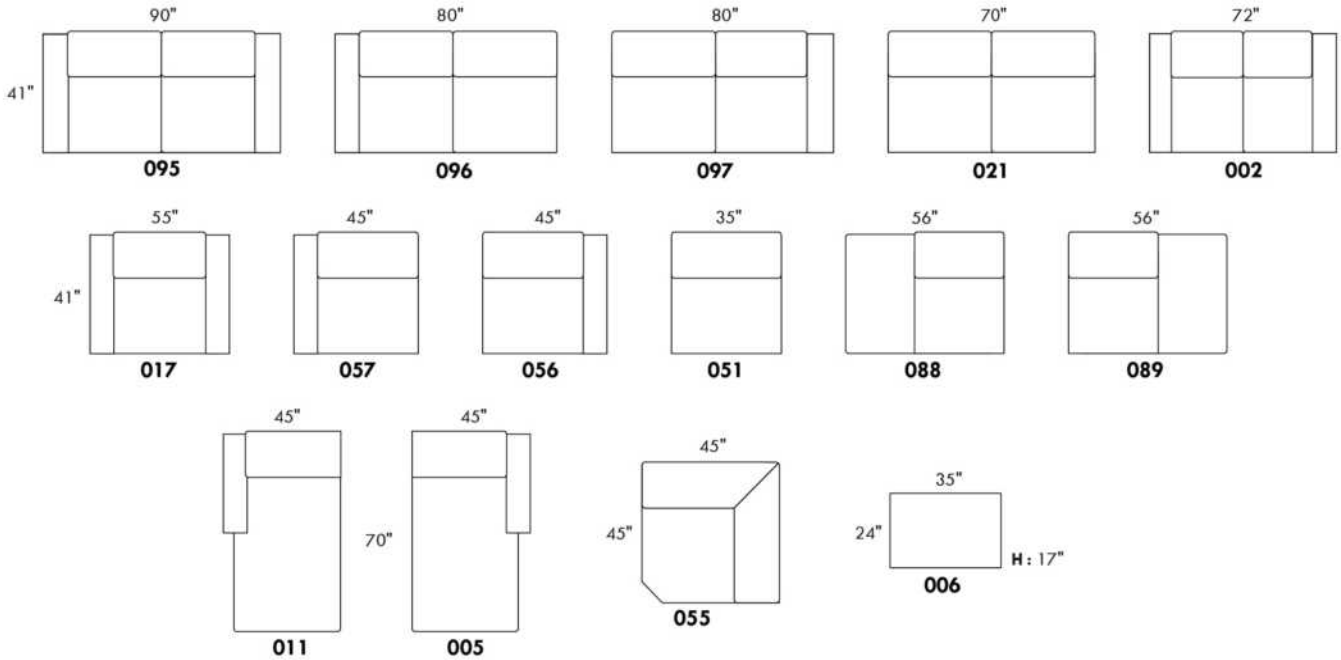

ECLIPSE

Hauteur complète 34" | Hauteur de siège 18" | Hauteur devant bras 24" | Profondeur d'assise 24"
Total Height 34" | Seat Height 18" | Arm Height 24" | Seat Depth 24"