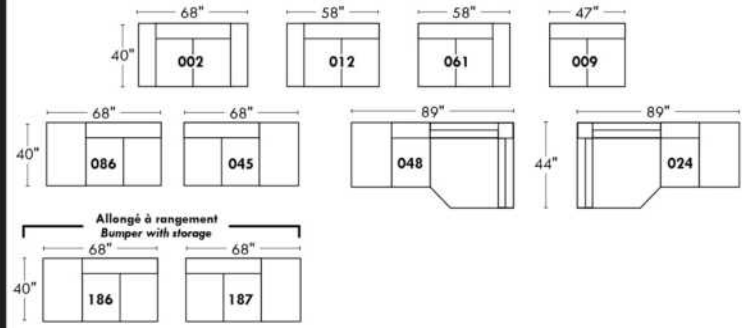

Siège 23" de large | 23" Seat Width