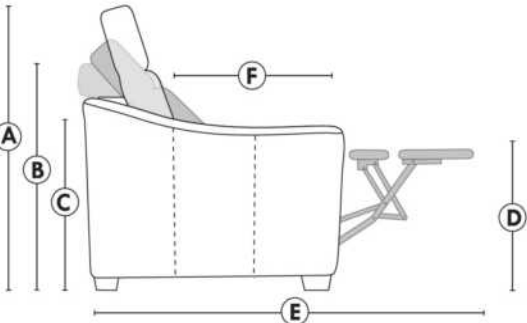

Spécifications | Specifications