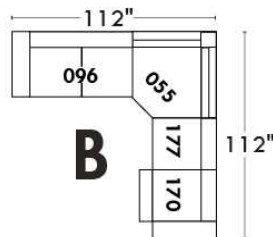

Autres | Others