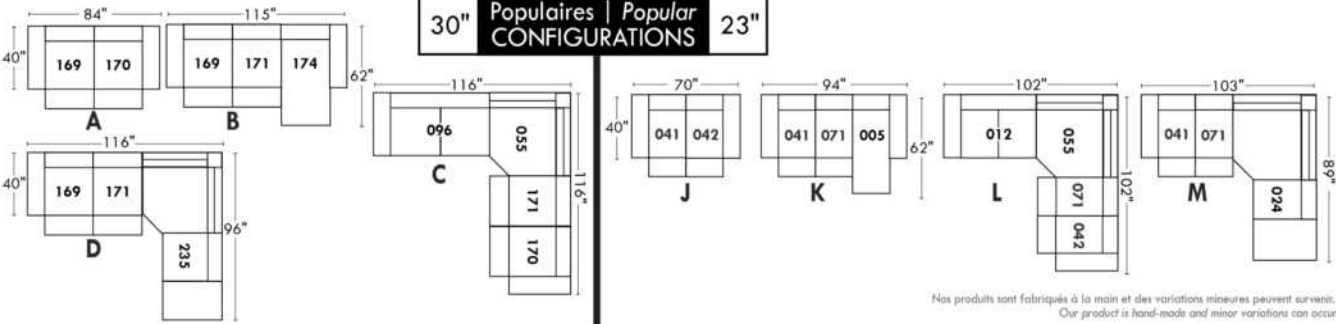

30" Populaires | Popular CONFIGURATIONS 23"