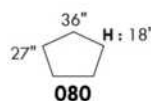

SIÈGE 23" DE LARGE | 23" SEAT WIDTH

CONFIGURATIONS