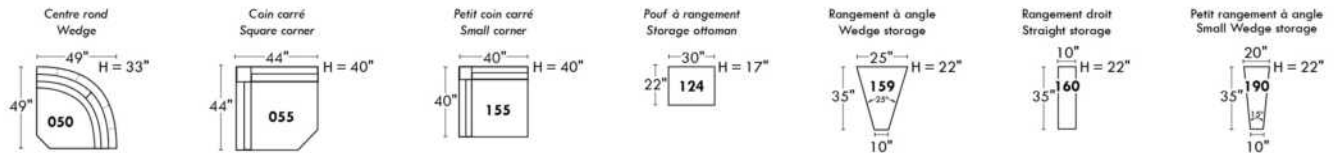

Autres | Others

Fauteuil berçant, pivotant et inclinable

N'est pas un mécanisme protège-mur
Dégagement mural: 16"

Swivel, rocking motion chair

Not a wall hugger mechanism
Wall clearance: 16"