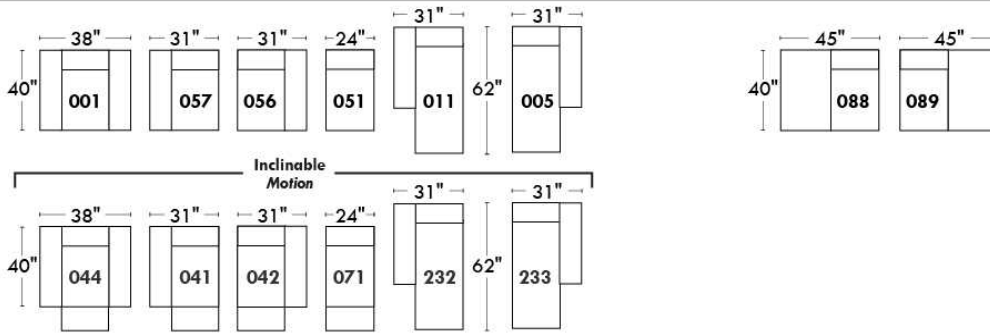

CORRADO

LINEA 30

Siège 23" de large | 23" Seat Width

**Fauteuil berçant,
pivotant et inclinable**
*Swivel rocking
motion chair*

Autres | Others

www.jaymar.ca