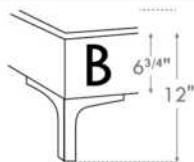

99900 BASE pour tête de lit SANS oreilles

Bed base for headboard WITHOUT wings

Base avec contour LARGE 4" | Base with WIDE contour 4"

Grandeur | Size King: 87 x 86 x 12 | Queen: 69 x 86 x 12 | Double: 64 x 82 x 12 | Simple/Single: 49 x 82 x 12

* Voir les choix de pattes en bas de page | See leg choices at bottom of page

Base lit simple N/D | Single base N/A

450-451 (2 tiroirs | drawers)
452-453 (1 tiroir | drawer)

Base avec contour MINCE 2" | Base with NARROW contour 2"

Grandeur | Size King: 82 x 84 x 12 | Queen: 64 x 84 x 12 | Double: 59 x 80 x 12 | Simple/Single: 44 x 80 x 12

Pattes en bois seulement
Wood legs only

Grandeur | Size

	King	Queen	Simple | Single
Extérieur | Outside:	82x84x12	65x84x12	44x84x12
Intérieur | Inside:	78x82x12	61x82x12	40x82x12

540-541-542
Base lit simple N/D | Single base N/A

550-551 (2 tiroirs | drawers)
552-553 (1 tiroir | drawer)

*Choix de pattes (Seulement pour base avec pattes) | Leg choices (Only for Bed base with legs)

LG60 Metal

N.B.

La hauteur du pied et longeron varie selon la patte choisie.
Foot & siderail height varies according to leg choice.

www.jaymar.ca