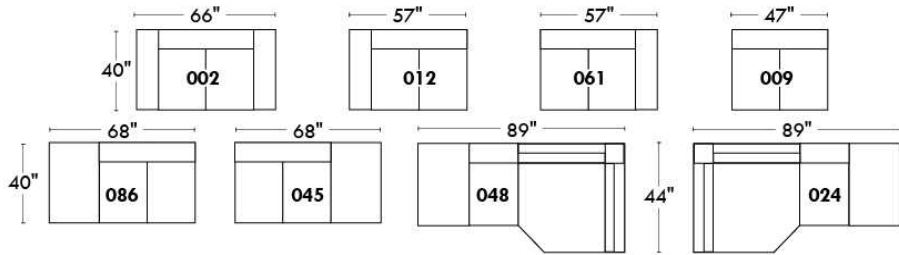

Siège 23" de large | 23" Seat Width

Fauteuil berçant, pivotant et inclinable
Swivel rocking motion chair

Autres | Others