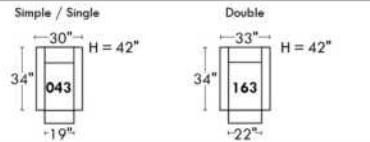

SORRENTO

OPTIMA

Spécifications | Specifications

1. ☐ Appui-tête levé / Headrest up
   - ☐ Appui-tête baissé / Headrest down
   - ☐ Complètement incliné / Fully reclined
- (A) Hauteur complète 40" Total Height
  (B) Hauteur appui-tête baissé 33" Height headrest down
  (C) Hauteur du bras 22,5" Arm Height
  (D) Hauteur du siège 19,5" Seat height
  (E) Profondeur inclinée 65" Depth fully reclined
  (F) Profondeur d'assise 20" ou/ or 22" Seat depth
  (G) Profondeur appui-tête montée 36" Depth with headrest up

Siège 30" de large | 30" Seat Width

Siège 23" de large | 23" Seat Width

Autres | Others

Fauteuil berçant, pivotant et inclinable

N'est pas un mécanisme protège-mur
Dégagement mural: 16"

Swivel, rocking motion chair

Not a wall hugger mechanism
Wall clearance: 16"

30" Populaires | Popular CONFIGURATIONS 23"