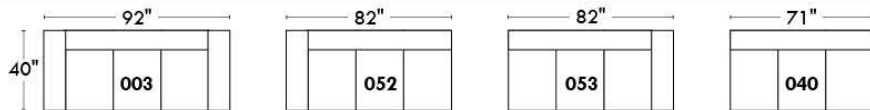

Siège 23" de large | 23" Seat Width

Fauteuil berçant,
pivotant et inclinable

Swivel rocking
motion chair