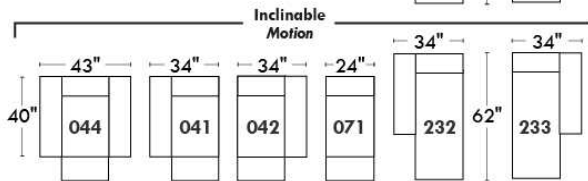

Siège 23" de large | 23" Seat Width