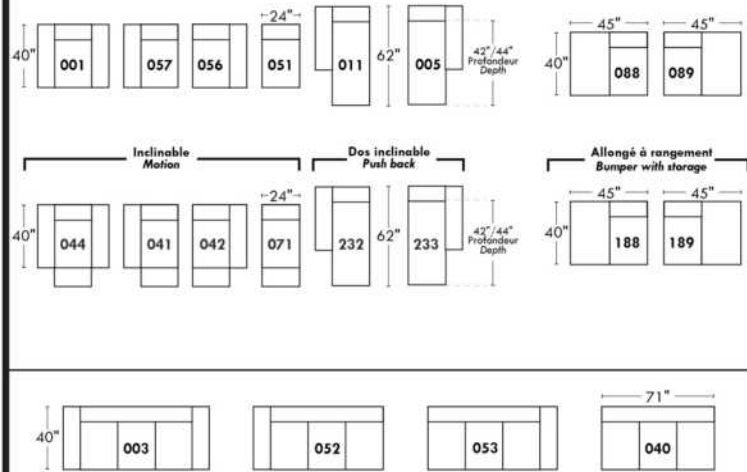

Siège 23" de large | 23" Seat Width

Autres | Others

Fauteuil berçant, pivotant et inclinable

N'est pas un mécanisme protège-mur
Dégagement mural: 16"

Swivel, rocking motion chair

Not a wall hugger mechanism
Wall clearance: 16"

Simple / Single

Double