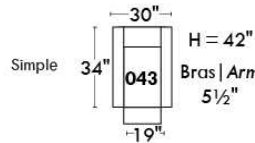

MONTE-CARLO

LINEA 30

Siège 23" de large | 23" Seat Width

**Fauteuil berçant,
pivotant et inclinable**
**Swivel rocking
motion chair**

Autres | Others

www.jaymar.ca