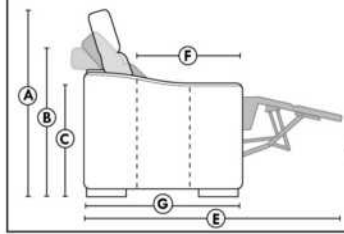

Spécifications | Specifications