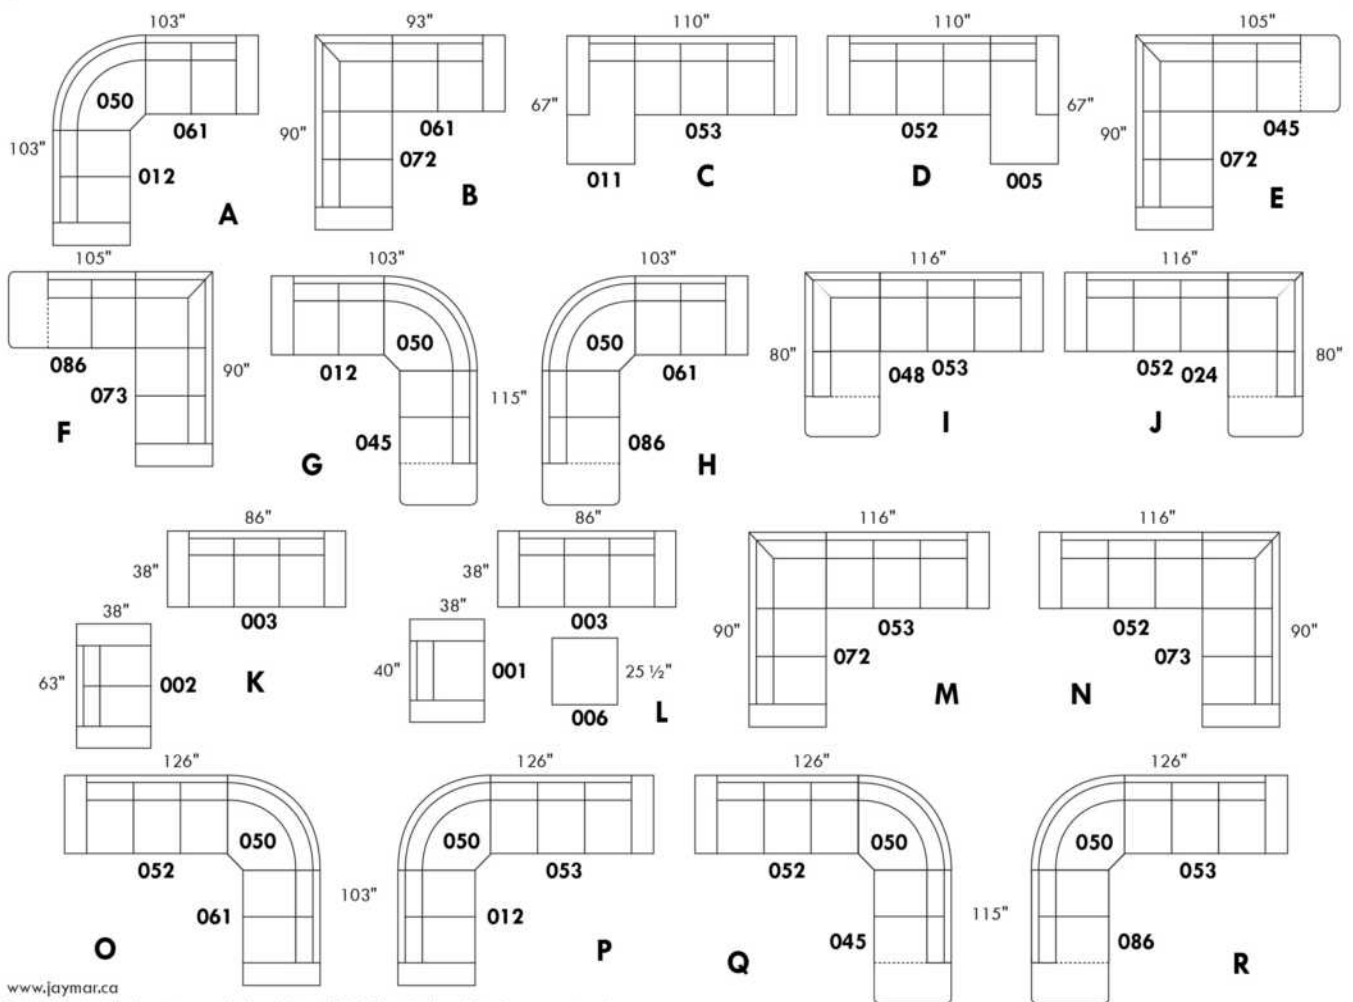

CONFIGURATIONS