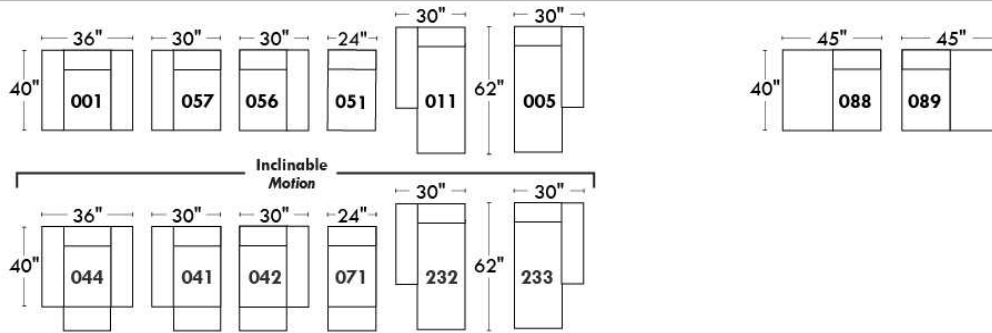

MONTE-CARLO

LINEA 30

Siège 23" de large | 23" Seat Width

**Fauteuil berçant,
pivotant et inclinable**
**Swivel rocking
motion chair**

Autres | Others

www.jaymar.ca