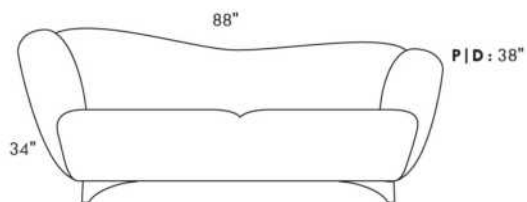

SCORPIO

Hauteur de siège 18" | Hauteur devant bras 34" | Profondeur d'assise 21"
Seat Height 18" | Arm Height 34" | Seat Depth 21"

095*