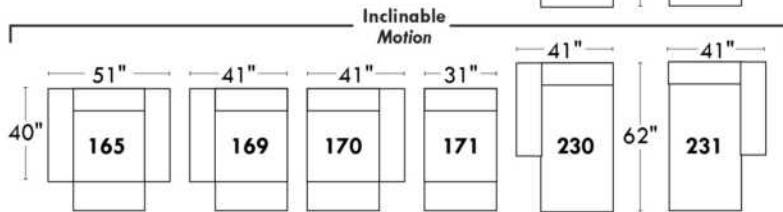

Items avec siège de 30" | Items with 30" seat