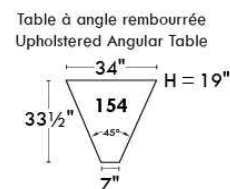

Autres | Others