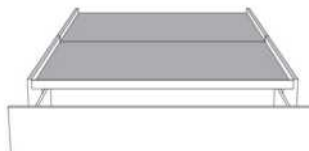

Rangement à tiroir frontal
With Front Drawer

540-541-542
Base lit simple N/D | Single base N/A