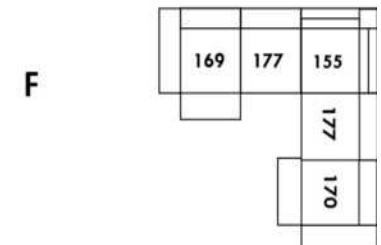

30" Seat Width | Siège 30" de large

Home Theatre CONFIGURATIONS Cinéma maison

23" Seat Width | Siège 23" de large

Home Theatre CONFIGURATIONS Cinéma maison

OPTIMA

Siège 30" de large | 30" Seat Width

Siège 23" de large | 23" Seat Width