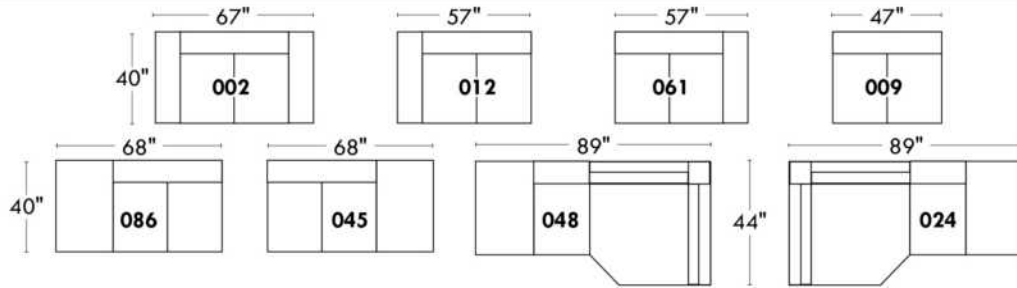

Items avec siège de 23" | Items with 23" seat