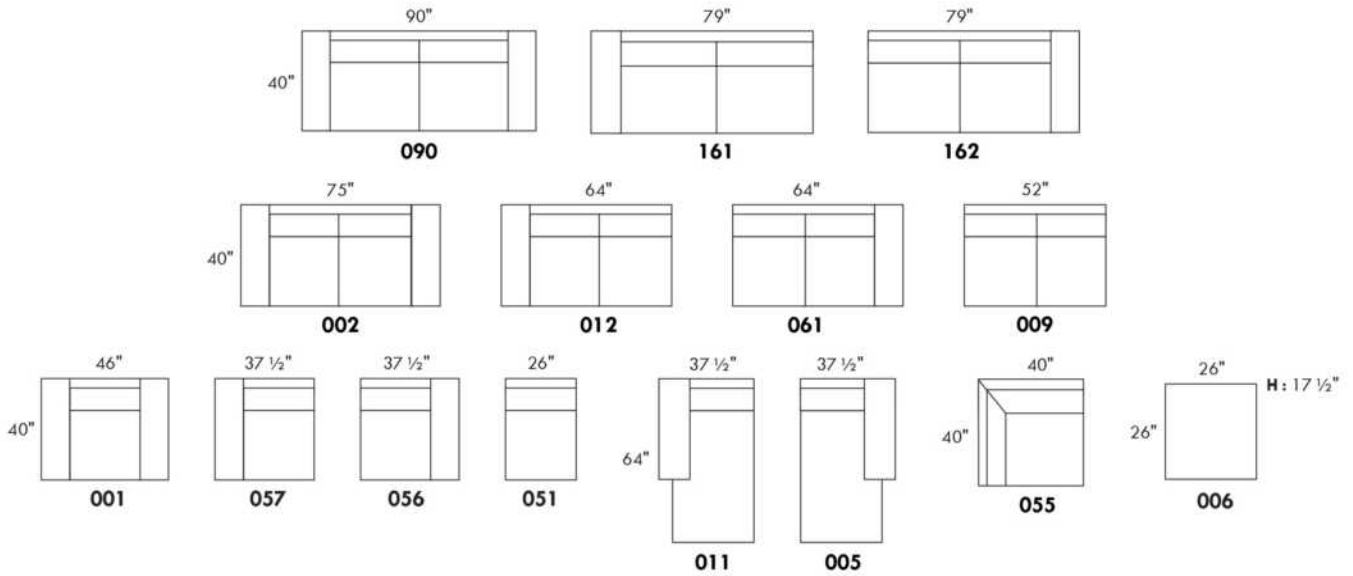

BARON

Hauteur complète 31" | Hauteur de siège 17½" | Profondeur d'assise 22"
Total Height 31" | Seat Height 17½" | Seat Depth 22"