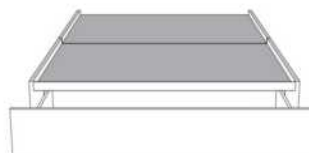

Rangement à tiroir frontal
With Front Drawer
540-541-542
Base lit simple N/D | Single base N/A