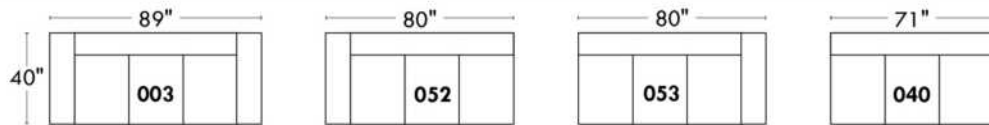

Items avec siège de 23" | Items with 23" seat

Fauteuil berçant, pivotant et inclinable
Swivel rocking motion chair

Simple 34" **043** H = 42" Bras | Arm 5 1/2"

Double 34" **163** H = 42" Bras | Arm 5 1/2"