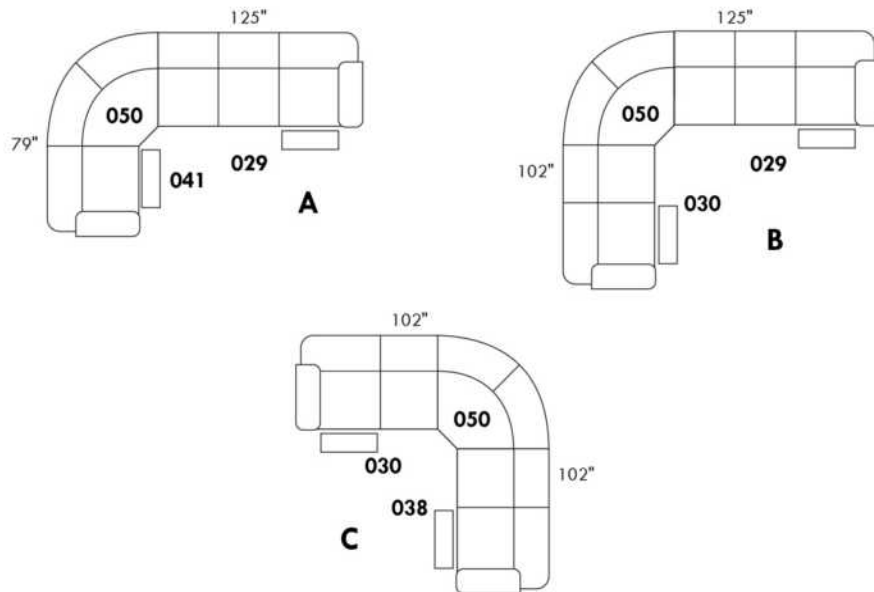

CONFIGURATIONS