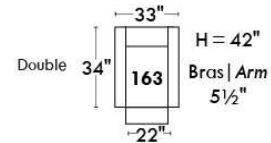

RODOLFO

LINEA 30

Siège 23" de large | 23" Seat Width

Fauteuil berçant, pivotant et inclinable
Swivel rocking motion chair

Autres | Others

www.jaymar.ca