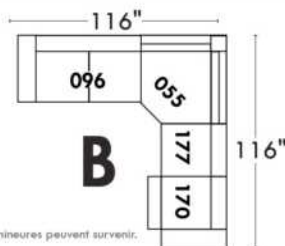

Autres | Others

Items avec siège de 23" | Items with 23" seat

Fauteuil berçant, pivotant et inclinable
Swivel rocking motion chair

Simple: 30" x 34" x 19" (seat 23") H = 42" Bras | Arm 5 1/2"

Double: 33" x 34" x 22" (seat 23") H = 42" Bras | Arm 5 1/2"