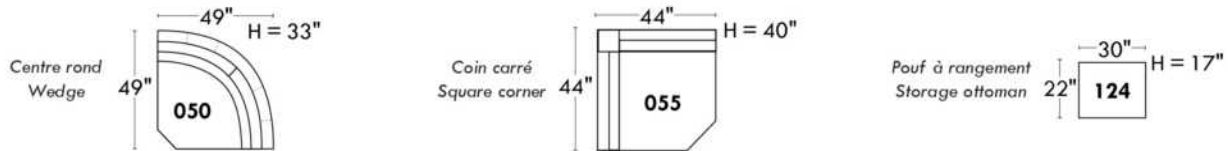

Autres | Others