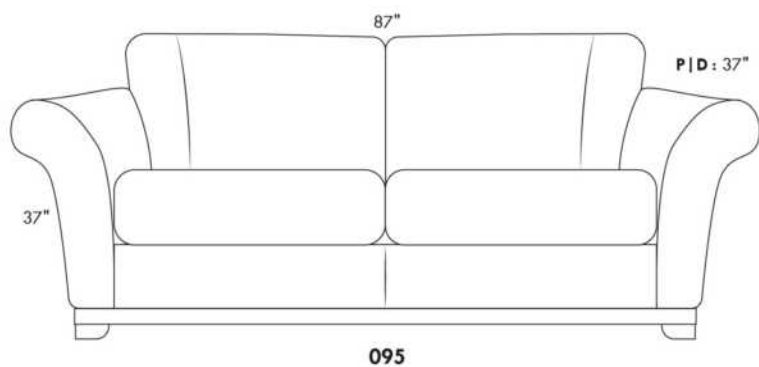

Hauteur de siège 20" | Hauteur devant bras 28" | Profondeur d'assise 20"
Seat Height 20" | Arm Height 28" | Seat Depth 20"