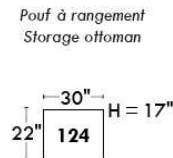

Autres | Others