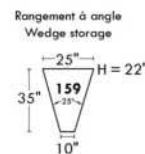

OPTIMA

Siège 30" de large | 30" Seat Width

Siège 23" de large | 23" Seat Width

Autres | Others

Fauteuil berçant, pivotant et inclinable

N'est pas un mécanisme protège-mur
Dégagement mural: 16"

Swivel, rocking motion chair

Not a wall hugger mechanism
Wall clearance: 16"

Simple / Single

Double