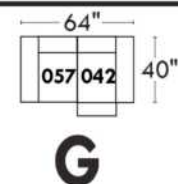

www.jaymar.ca