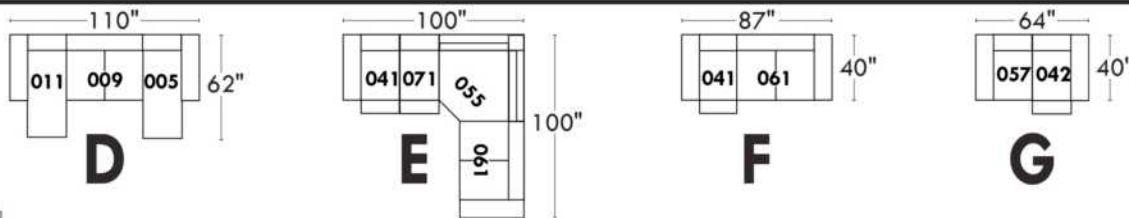

Autres | Others