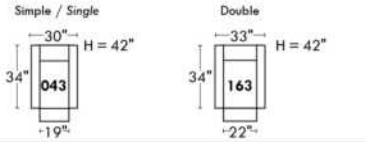

ROTTERDAM

OPTIMA

Spécifications | Specifications

- ☐ Appui-tête levé / Headrest up
- ☐ Appui-tête baissé / Headrest down
- ☐ Complètement incliné / Fully reclined
- (A) Hauteur complète 40" / Total Height
- (B) Hauteur appui-tête baissé 33" / Height headrest down
- (C) Hauteur du bras 24" / Arm Height
- (D) Hauteur du siège 19,5" / Seat height
- (E) Profondeur inclinée 65" / Depth fully reclined
- (F) Profondeur d'assise 20" ou/ou 22" / Seat depth
- (G) Profondeur appui-tête monté 36" / Depth with headrest up

Siège 30" de large | 30" Seat Width

Siège 23" de large | 23" Seat Width

Autres | Others

Fauteuil berçant, pivotant et inclinable

N'est pas un mécanisme protège-mur
Dégagement mural: 16"

Swivel, rocking motion chair

Not a wall hugger mechanism
Wall clearance: 16"

30" Populaires | Popular CONFIGURATIONS 23"