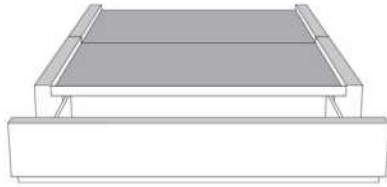

Rangement à tiroir frontal
With Front Drawer
440-441-442

Base lit simple N/D | Single base N/A