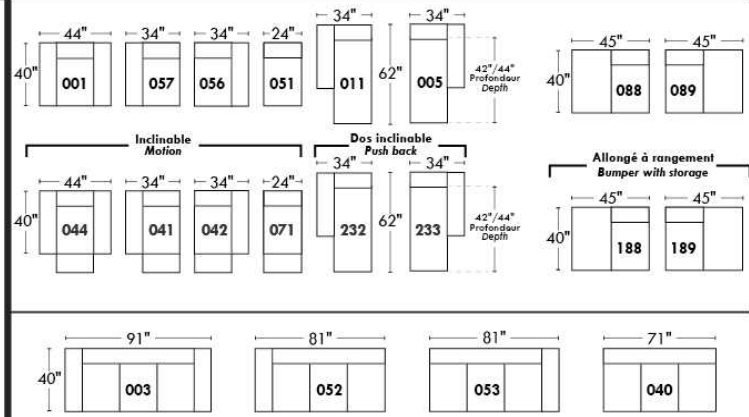

Siège 23" de large | 23" Seat Width