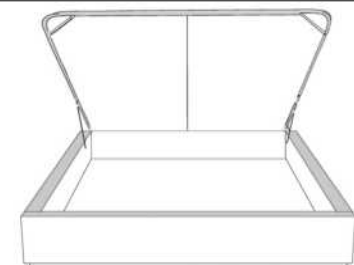

Avec rangement | With Storage
430-431-432-433