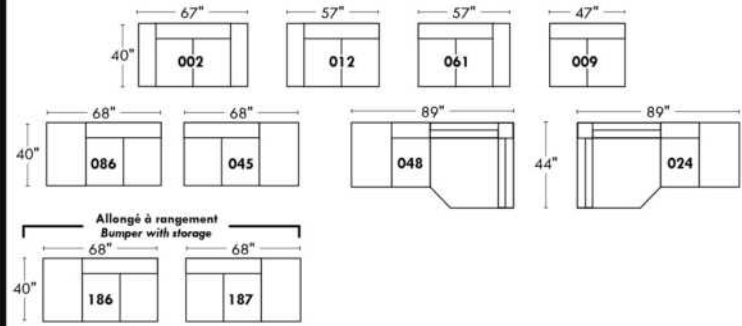

Siège 23" de large | 23" Seat Width