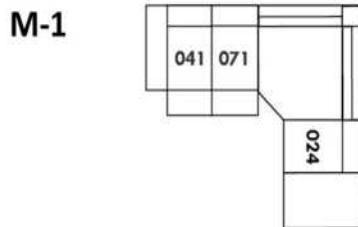

30" Seat Width | Siège 30" de large

Home Theatre CONFIGURATIONS Cinéma maison

23" Seat Width | Siège 23" de large

Home Theatre CONFIGURATIONS Cinéma maison

OPTIMA

Siège 30" de large | 30" Seat Width

Siège 23" de large | 23" Seat Width