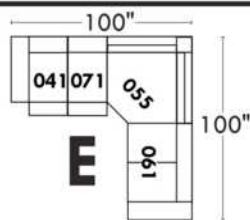

www.jaymar.ca