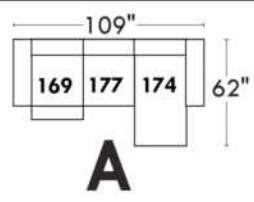

Autres | Others