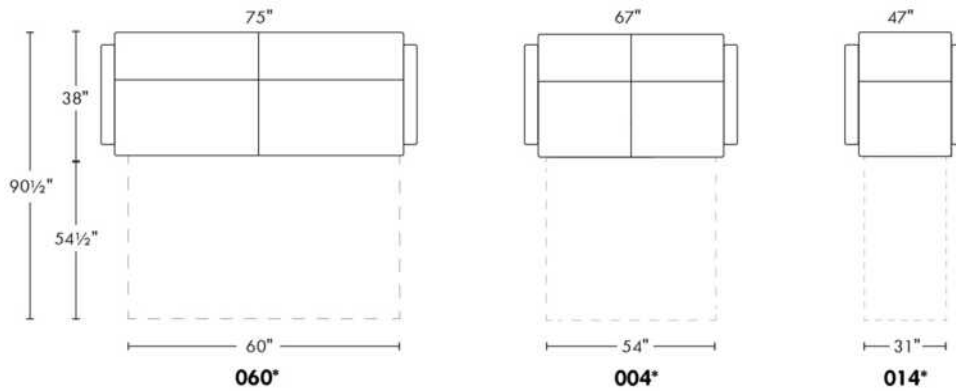

SCARSDALE

Hauteur complète 35" | Hauteur de siège 19" | Hauteur devant bras 27" | Profondeur d'assise 20"
Total Height 35" | Seat Height 19" | Arm Height 27" | Seat Depth 20"

2 COUSSINS DÉCORATIFS INCLUS

2 ARM BOLSTER INCLUDED

PL31

20" x 9" x 2"
rectangulaire | **rectangular**

www.jaymar.ca