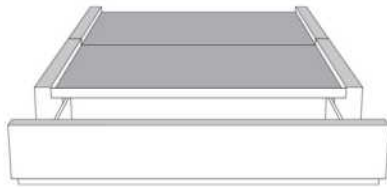

Rangement à tiroir frontal
With Front Drawer
440-441-442

Base lit simple N/D | Single base N/A