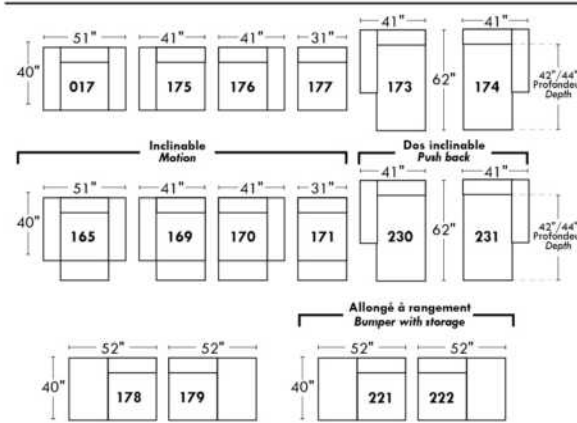

Siège 23" de large | 23" Seat Width