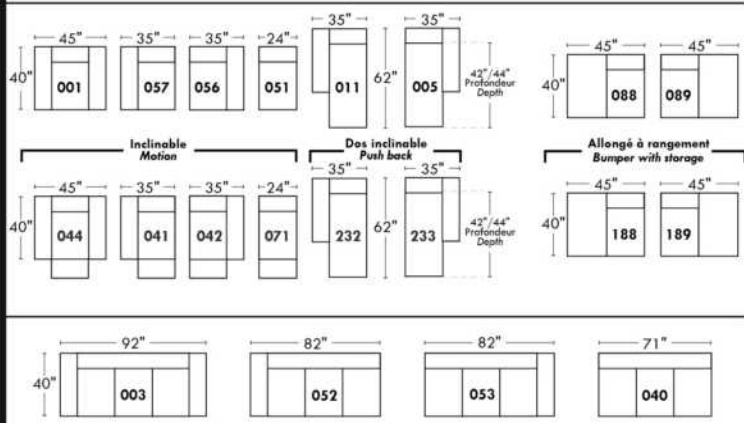

Siège 23" de large | 23" Seat Width

Autres | Others

Fauteuil berçant, pivotant et inclinable

N'est pas un mécanisme protège-mur
Dégagement mural: 16"

Swivel, rocking motion chair

Not a wall hugger mechanism
Wall clearance: 16"