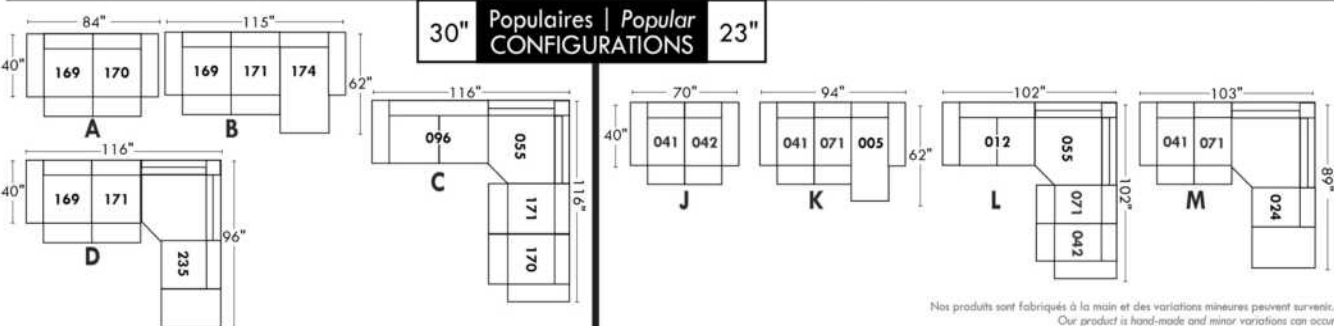

30" Populaires | Popular CONFIGURATIONS 23"