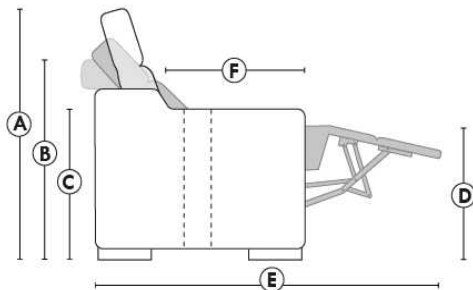

Spécifications | Specifications

- ☐ Appui-tête levé / Headrest up
- ☐ Appui-tête baissé / Headrest down
- ☐ Complètement incliné / Fully reclined

- (A) Hauteur complète 39" Total Height
- (B) Hauteur appui-tête baissé 30" Height headrest down
- (C) Hauteur du bras 23" Arm Height
- (D) Hauteur du siège 19,5" Seat height
- (E) Profondeur incliné 63" Depth fully reclined
- (F) Profondeur d'assise 20" Seat depth

Autres | Others