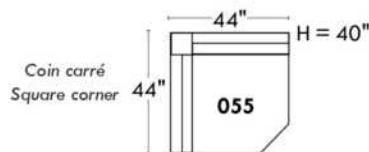

www.jaymar.ca