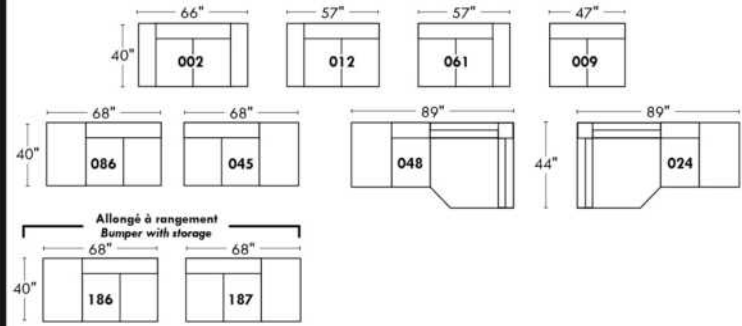

Siège 23" de large | 23" Seat Width

Autres | Others

Fauteuil berçant, pivotant et inclinable

N'est pas un mécanisme protège-mur
Dégagement mural: 16"

Swivel, rocking motion chair

Not a wall hugger mechanism
Wall clearance: 16"