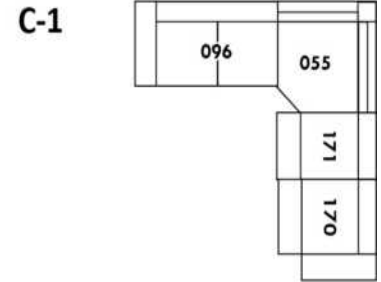

30" Seat Width | Siège 30" de large

Home Theatre CONFIGURATIONS Cinéma maison

23" Seat Width | Siège 23" de large

Home Theatre CONFIGURATIONS Cinéma maison

OPTIMA

Siège 30" de large | 30" Seat Width

Siège 23" de large | 23" Seat Width