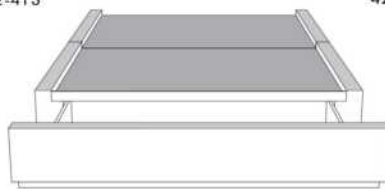

Rangement à tiroir frontal
With Front Drawer
440-441-442
Base lit simple N/D | Single base N/A