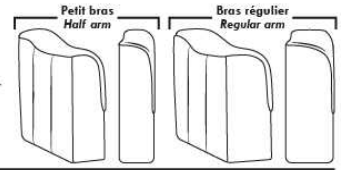

RODOLFO

LINEA 30