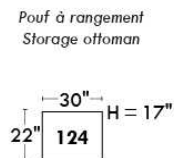

Autres | Others