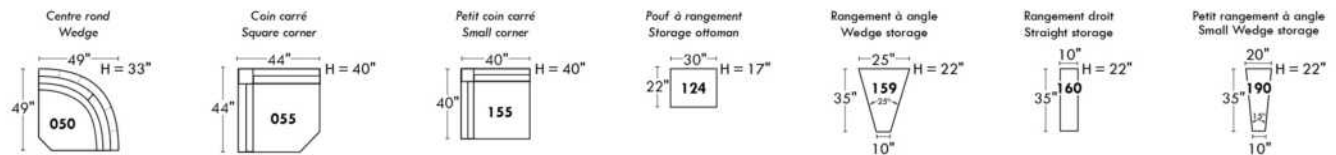

Autres | Others

Fauteuil berçant, pivotant et inclinable

N'est pas un mécanisme protège-mur
Dégagement mural: 16"

Swivel, rocking motion chair

Not a wall hugger mechanism
Wall clearance: 16"