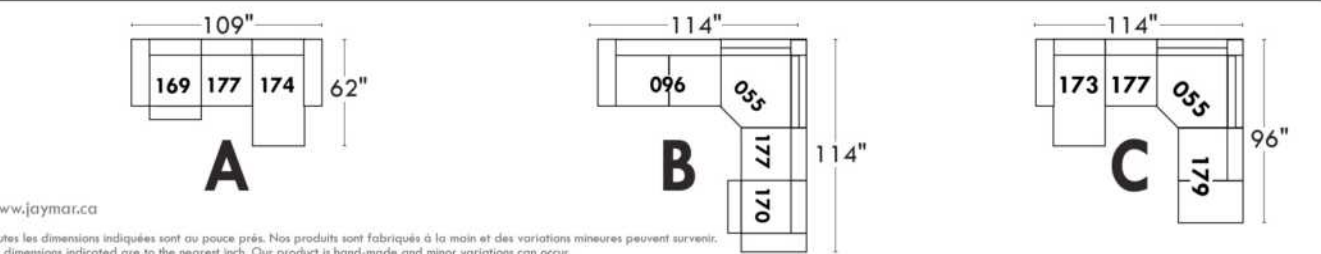

Autres | Others