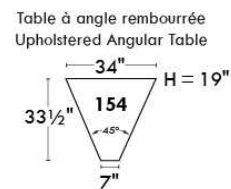

Autres | Others