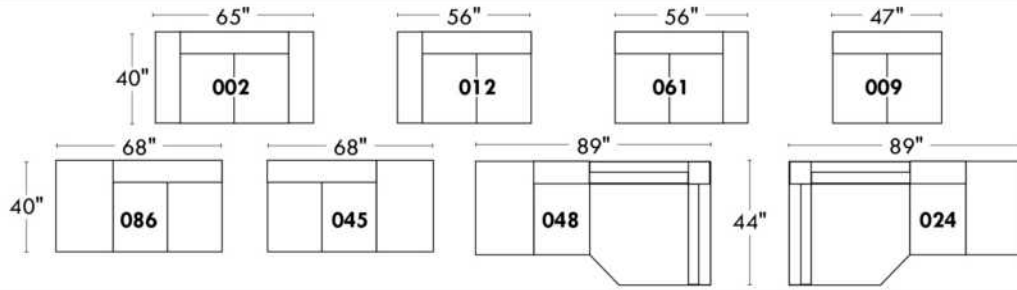

Items avec siège de 23" | Items with 23" seat

Fauteuil berçant, pivotant et inclinable
Swivel rocking motion chair

Simple 34" **043** H = 42" Bras | Arm 5 1/2"

Double 34" **163** H = 42" Bras | Arm 5 1/2"