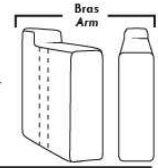

CORRADO

LINEA 30

Siège 23" de large | 23" Seat Width

**Fauteuil berçant,
pivotant et inclinable**
*Swivel rocking
motion chair*

Autres | Others

www.jaymar.ca