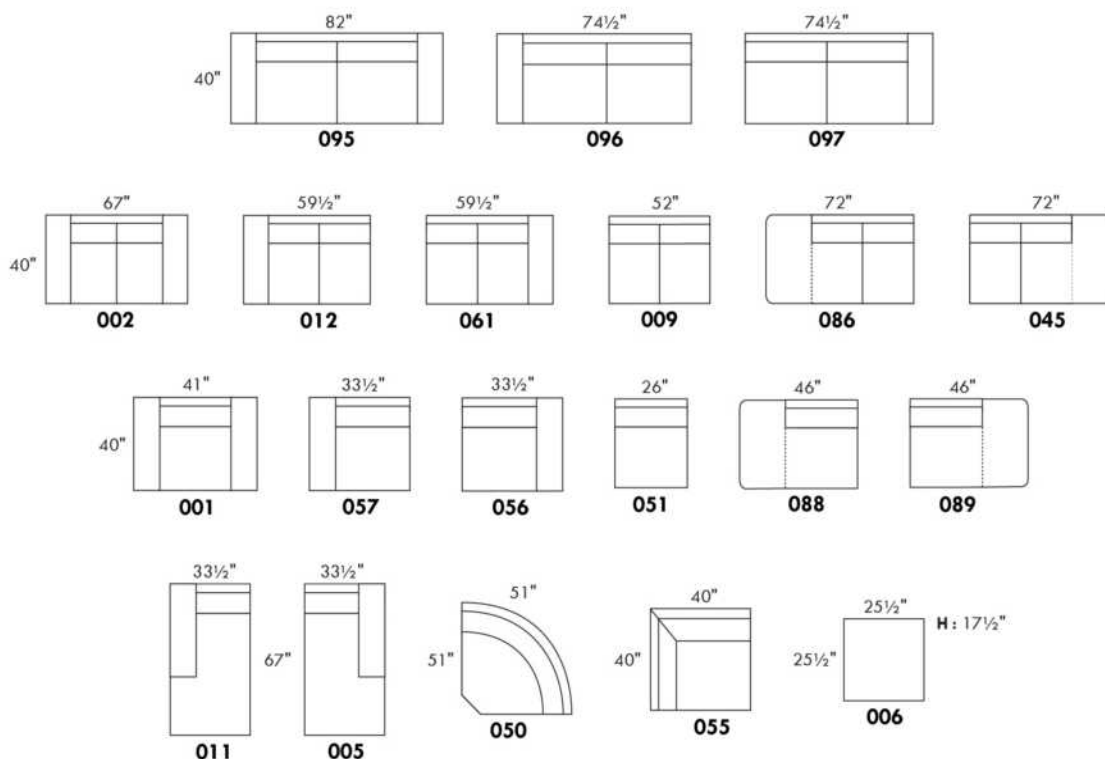

Hauteur complète 34" | Hauteur de siège 17" | Profondeur d'assise 21"
Total Height 34" | Seat Height 17" | Seat Depth 21"