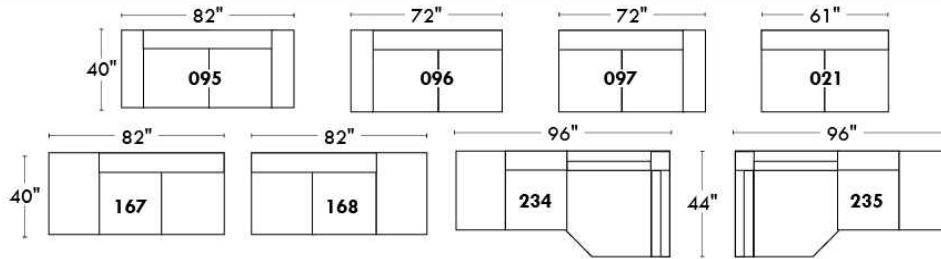

Siège 30" de large | 30" Seat Width