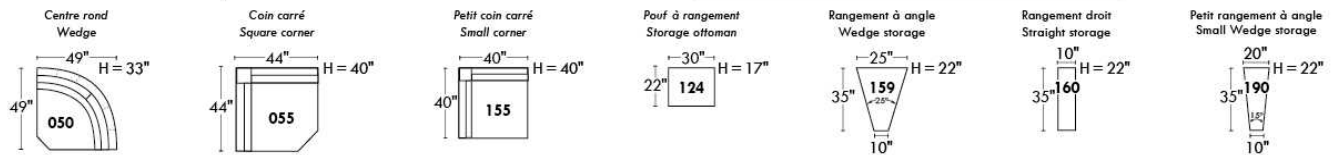

Autres | Others

Fauteuil berçant, pivotant et inclinable

N'est pas un mécanisme protège-mur
Dégagement mural: 16"

Swivel, rocking motion chair

Not a wall hugger mechanism
Wall clearance: 16"