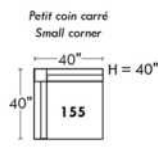

OPTIMA

Siège 30" de large | 30" Seat Width

Siège 23" de large | 23" Seat Width

Autres | Others

Fauteuil berçant, pivotant et inclinable

N'est pas un mécanisme protège-mur
Dégagement mural: 16"

Swivel, rocking motion chair

Not a wall hugger mechanism
Wall clearance: 16"

Simple / Single

Double