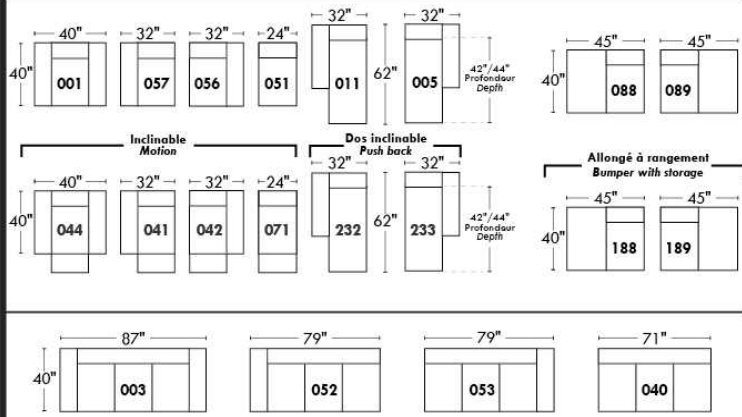

Siège 23" de large | 23" Seat Width