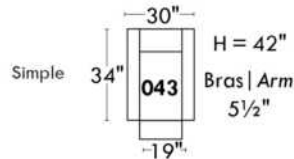

Fauteuil berçant, pivotant et inclinable
Swivel rocking motion chair

Autres | Others