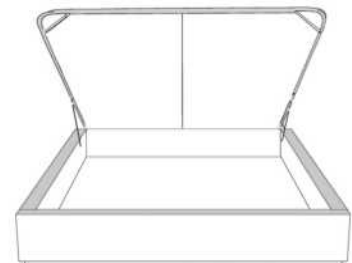

Avec rangement | With Storage
430-431-432-433