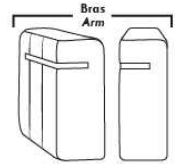

Siège 23" de large | 23" Seat Width

Fauteuil berçant,
pivotant et inclinable

Swivel rocking
motion chair

Autres | Others