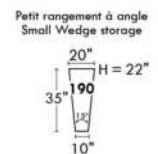

OPTIMA

Siège 30" de large | 30" Seat Width

Siège 23" de large | 23" Seat Width

Autres | Others

Fauteuil berçant, pivotant et inclinable

N'est pas un mécanisme protège-mur
Dégagement mural: 16"

Swivel, rocking motion chair

Not a wall hugger mechanism
Wall clearance: 16"

Simple / Single

Double