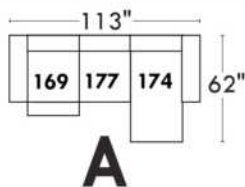

Autres | Others

Items avec siège de 23" | Items with 23" seat

Fauteuil berçant, pivotant et inclinable
Swivel rocking motion chair

Simple: 30" x 34" x 19" (seat 23") H = 42" Bras | Arm 5 1/2"

Double: 33" x 34" x 22" (seat 23") H = 42" Bras | Arm 5 1/2"