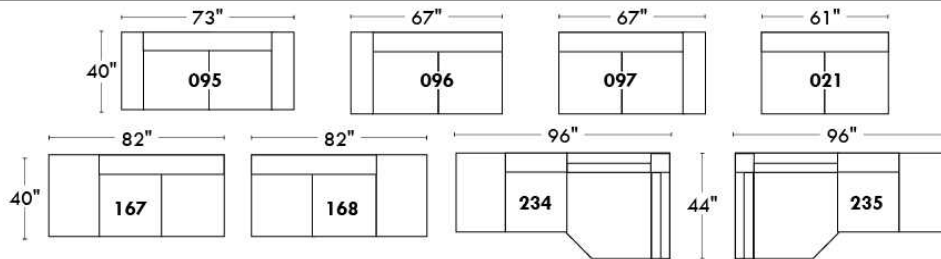

MONTE-CARLO

LINEA 30

Siège 30" de large | 30" Seat Width