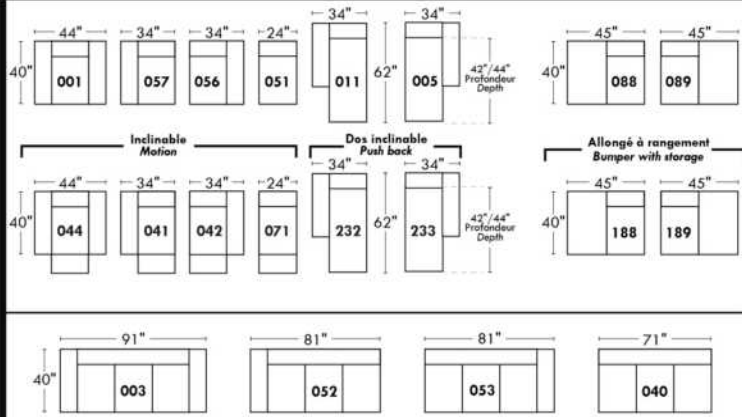

Siège 23" de large | 23" Seat Width