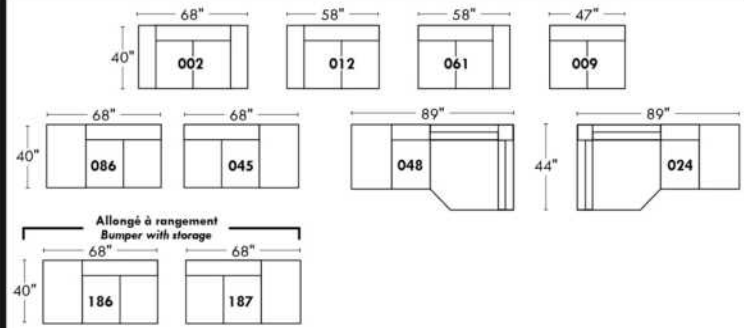

Siège 23" de large | 23" Seat Width

Autres | Others

Fauteuil berçant, pivotant et inclinable

N'est pas un mécanisme protège-mur
Dégagement mural: 16"

Swivel, rocking motion chair

Not a wall hugger mechanism
Wall clearance: 16"