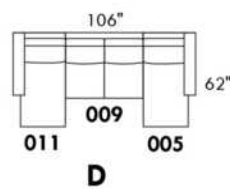

CONFIGURATIONS