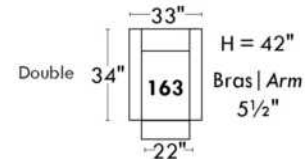

Fauteuil berçant, pivotant et inclinable
Swivel rocking motion chair

Autres | Others