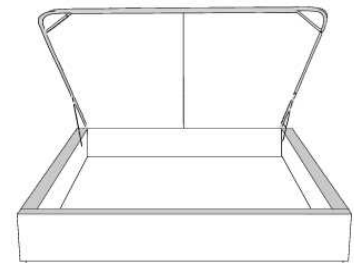

Avec rangement | With Storage
430-431-432-433