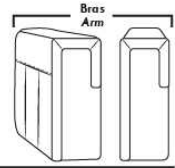

Siège 30" de large | 30" Seat Width

Spécifications | Specifications

- ☐ Appui-tête levé / Headrest up
- ☐ Appui-tête baissé / Headrest down
- ☐ Complètement incliné / Fully reclined

- (A) Hauteur complète 39" Total Height
- (B) Hauteur appui-tête baissé 30" Height headrest down
- (C) Hauteur du bras 24" Arm Height
- (D) Hauteur du siège 19,5" Seat height
- (E) Profondeur incliné 63" Depth fully reclined
- (F) Profondeur d'assise 20" Seat depth

Autres | Others