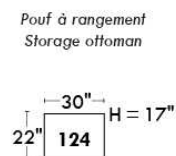

Autres | Others