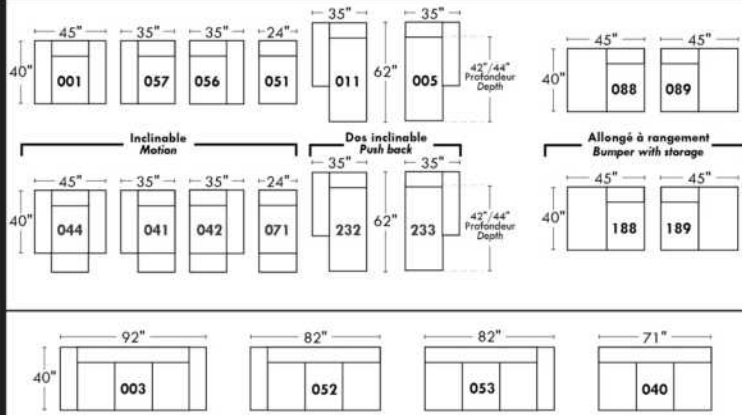

Siège 23" de large | 23" Seat Width