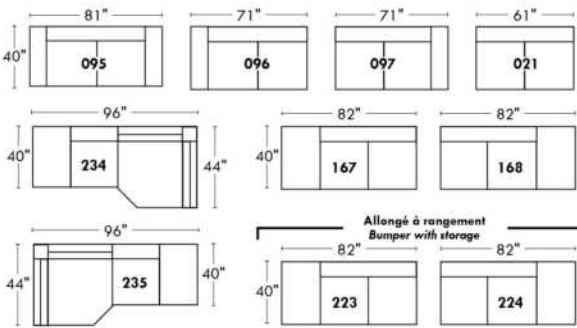

Siège 30" de large | 30" Seat Width