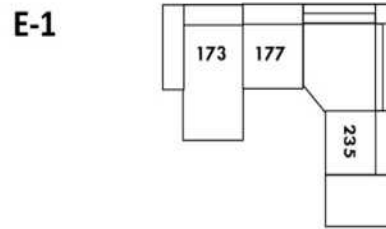

30" Seat Width | Siège 30" de large

Home Theatre CONFIGURATIONS Cinéma maison

23" Seat Width | Siège 23" de large

Home Theatre CONFIGURATIONS Cinéma maison

OPTIMA

Siège 30" de large | 30" Seat Width

Siège 23" de large | 23" Seat Width