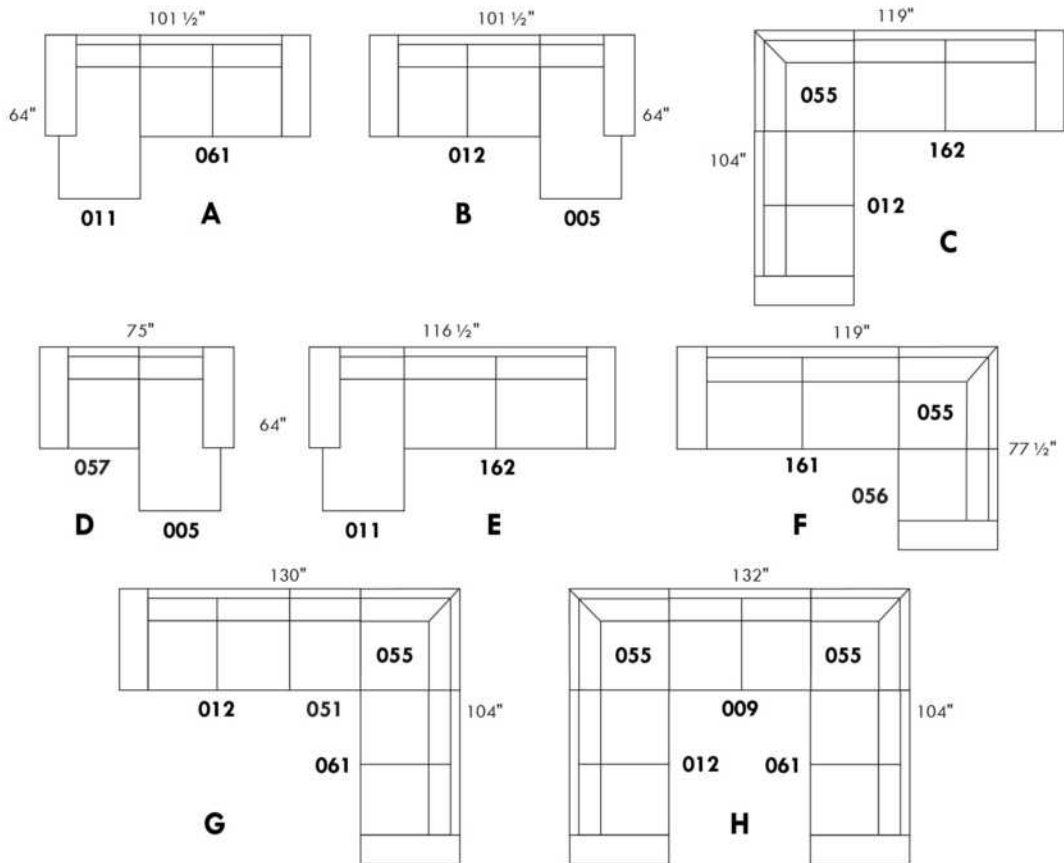

CONFIGURATIONS