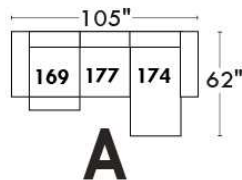

Autres | Others