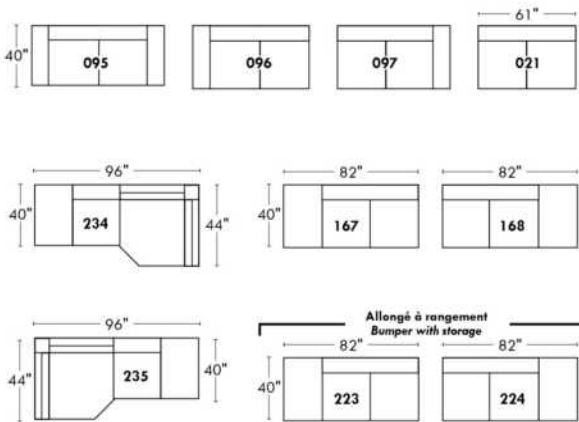

OPTIMA

Siège 30" de large | 30" Seat Width