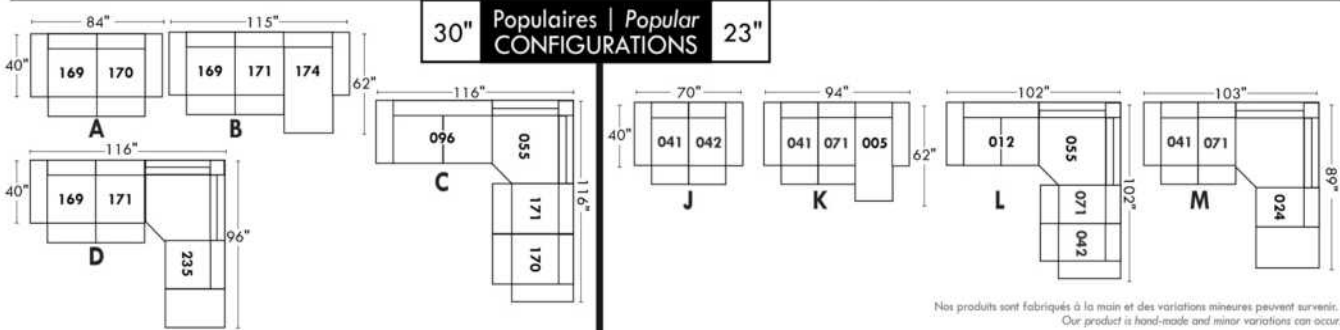

30" Populaires | Popular CONFIGURATIONS 23"