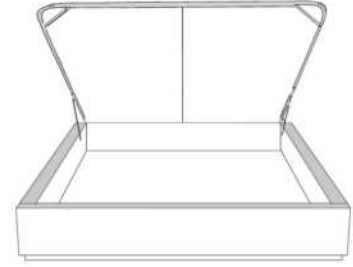

Avec rangement | With Storage
430-431-432-433