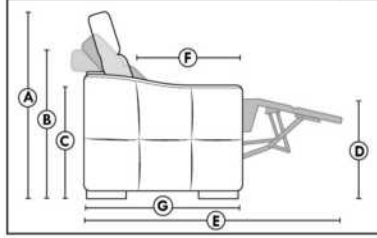

Spécifications | Specifications