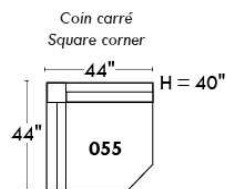

Autres | Others