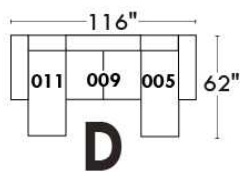

Autres | Others