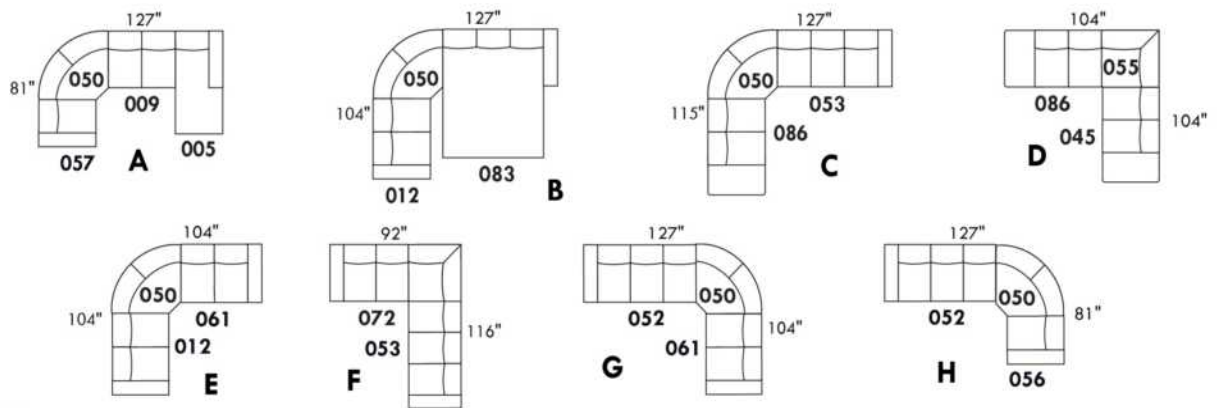

CONFIGURATIONS