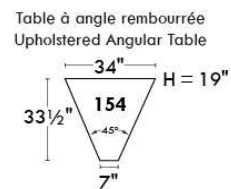

Autres | Others