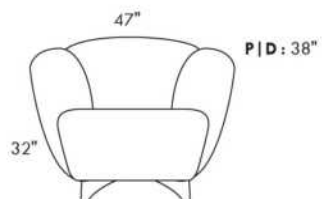

SCORPIO

Hauteur de siège 18" | Hauteur devant bras 34" | Profondeur d'assise 21"
Seat Height 18" | Arm Height 34" | Seat Depth 21"

095*

002*

001

006

COUSSIN DÉCORATIF INCLU
ARM BOLSTER INCLUDED

www.jaymar.ca