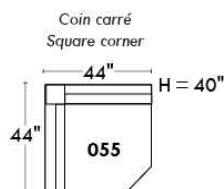

Autres | Others