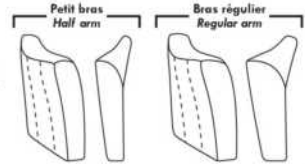

Items avec siège de 23" | Items with 23" seat

Fauteuil berçant, pivotant et inclinable NE viens PAS avec un mécanisme protège-mur Dégagement mural: 16"	Swivel and rocking motion chair NOT Wall hugger Wall clearance: 16"	Simple 34" x 30" x 19" H = 42" Bras | Arm 5 1/2" 043 Double 34" x 33" x 22" H = 42" Bras | Arm 5 1/2" 163

Autres | Others

www.jaymar.ca