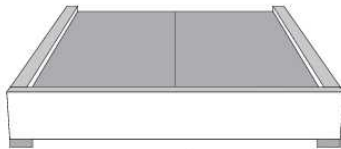

Avec pattes | With Legs
410-411-412-413