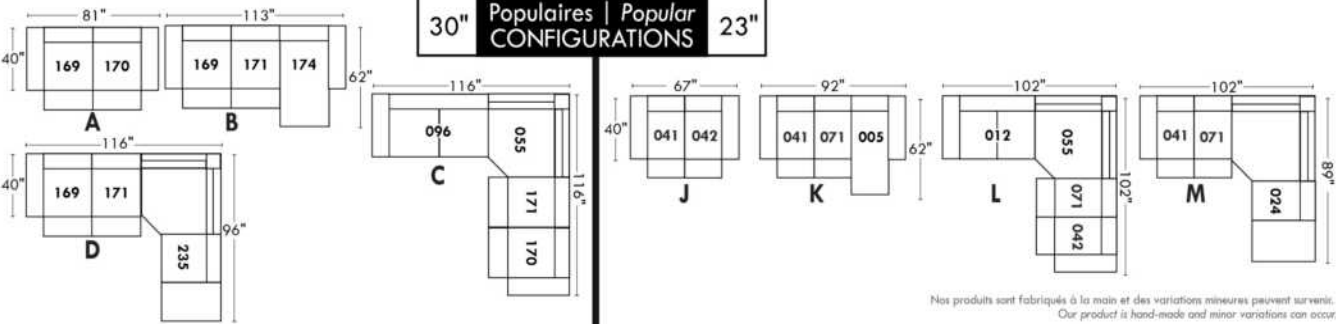

30" Populaires | Popular CONFIGURATIONS 23"