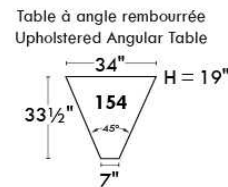

Autres | Others