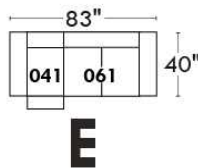

Autres | Others