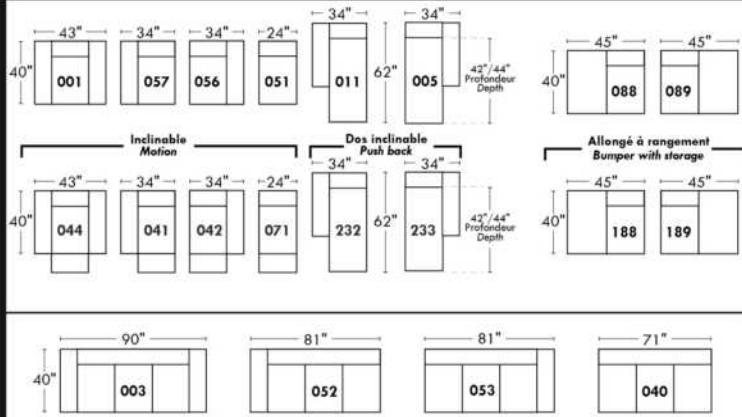

Siège 23" de large | 23" Seat Width

Autres | Others

Fauteuil berçant, pivotant et inclinable

N'est pas un mécanisme protège-mur
Dégagement mural: 16"

Swivel, rocking motion chair

Not a wall hugger mechanism
Wall clearance: 16"