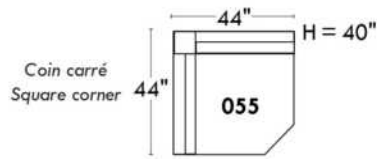

Autres | Others