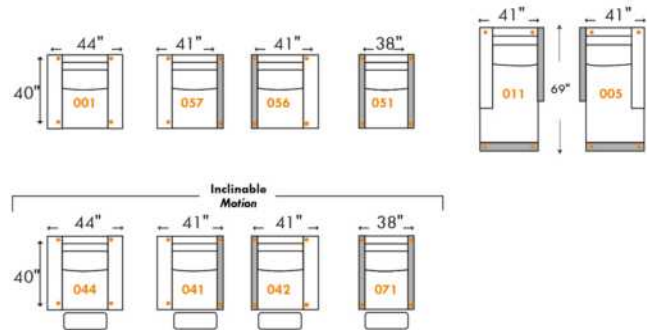

Items avec siège de 30" | Items with 30" seat

Items avec siège de 30" | Items with 30" seat

000 = D-BOX Motion-Enabled | 000 = Parallele Collection item
For more options combine D-BOX and Parallele Collection items

D-BOX Extension
7" de large / 7" Wide