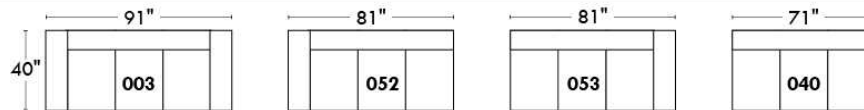

Siège 23" de large | 23" Seat Width

Fauteuil berçant,
pivotant et inclinable

Swivel rocking
motion chair