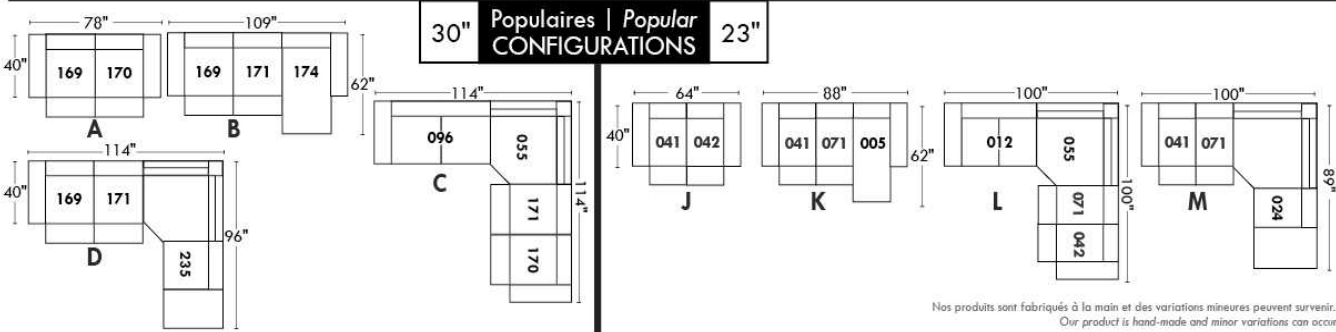

30" Populaires | Popular CONFIGURATIONS 23"