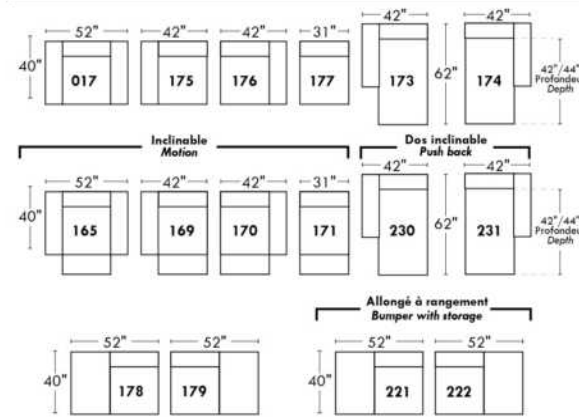

Siège 23" de large | 23" Seat Width