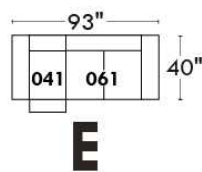

Autres | Others