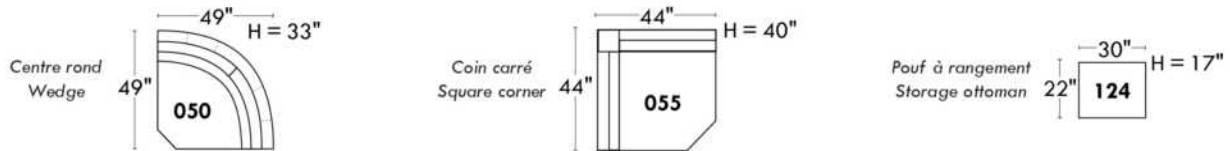

Autres | Others