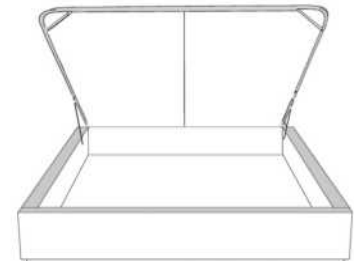

Avec rangement | With Storage
430-431-432-433