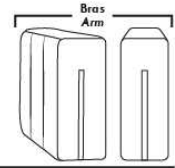

Siège 30" de large | 30" Seat Width

Spécifications | Specifications

- ☐ Appui-tête levé / Headrest up
- ☐ Appui-tête baissé / Headrest down
- ☐ Complètement incliné / Fully reclined

- (A) Hauteur complète 39" Total Height
- (B) Hauteur appui-tête baissé 30" Height headrest down
- (C) Hauteur du bras 24" Arm Height
- (D) Hauteur du siège 19,5" Seat height
- (E) Profondeur inclinée 63" Depth fully reclined
- (F) Profondeur d'assise 20" Seat depth

Autres | Others