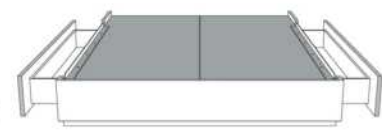

Rangement à tiroir latéraux
With Side Drawers
550-551 (2 tiroirs | drawers)
552-553 (1 tiroir | drawer)