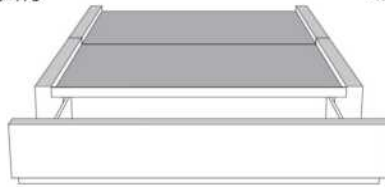

**Rangement à tiroir frontal
With Front Drawer**
440-441-442
Base lit simple N/D | Single base N/A