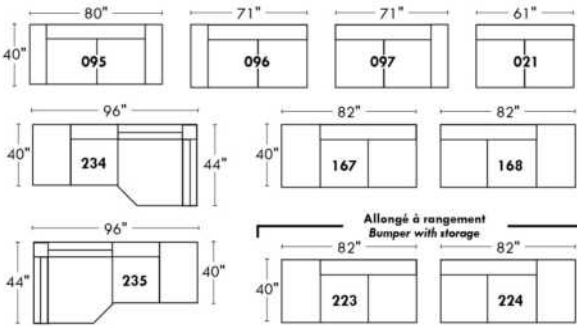

Siège 30" de large | 30" Seat Width