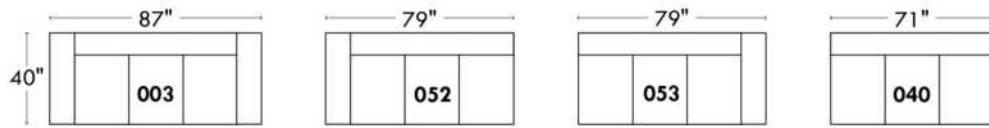

Items avec siège de 23" | Items with 23" seat