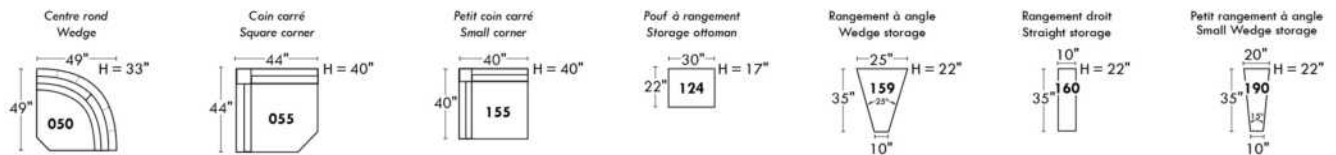

Autres | Others

Fauteuil berçant, pivotant et inclinable

N'est pas un mécanisme protège-mur
Dégagement mural: 16"

Swivel, rocking motion chair

Not a wall hugger mechanism
Wall clearance: 16"