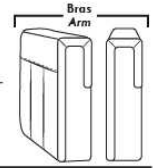

MONTE-CARLO