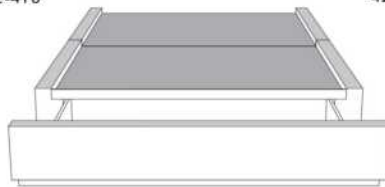

**Rangement à tiroir frontal
With Front Drawer**
440-441-442
Base lit simple N/D | Single base N/A