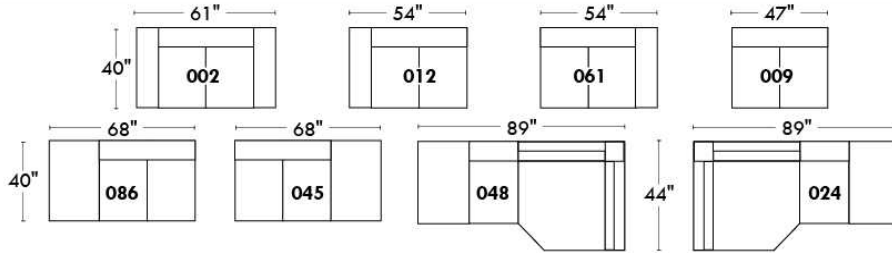

CORRADO

LINEA 30

Siège 23" de large | 23" Seat Width

**Fauteuil berçant,
pivotant et inclinable**
*Swivel rocking
motion chair*

Autres | Others

www.jaymar.ca