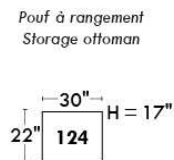

Autres | Others

Siège 23" de large | 23" Seat Width

Fauteuil berçant,
pivotant et inclinable

Swivel rocking
motion chair

Autres | Others

www.jaymar.ca

Toutes les dimensions indiquées sont au pouce près. Nos produits sont fabriqués à la main et des variations mineures peuvent survenir.
 All dimensions indicated are to the nearest inch. Our product is hand-made and minor variations can occur.