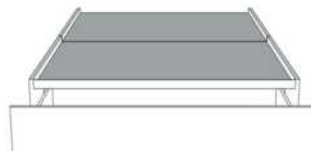

**Rangement à tiroir frontal
With Front Drawer**
540-541-542
Base lit simple N/D | Single base N/A