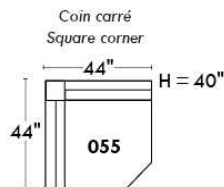

Autres | Others