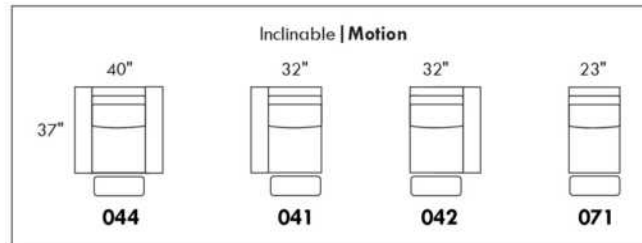

ODESSA

Hauteur complète 35" | Hauteur de siège 19" | Hauteur devant bras 25" | Profondeur d'assise 21"/22"
Total Height 35" | Seat Height 19" | Arm Height 25" | Seat Depth 21"/22"

www.jaymar.ca