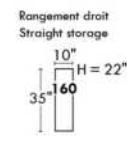

OPTIMA

Siège 30" de large | 30" Seat Width

Siège 23" de large | 23" Seat Width

Autres | Others

Fauteuil berçant, pivotant et inclinable

N'est pas un mécanisme protège-mur
Dégagement mural: 16"

Swivel, rocking motion chair

Not a wall hugger mechanism
Wall clearance: 16"

Simple / Single

Double