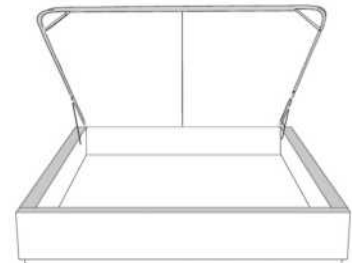

Avec rangement | With Storage
430-431-432-433