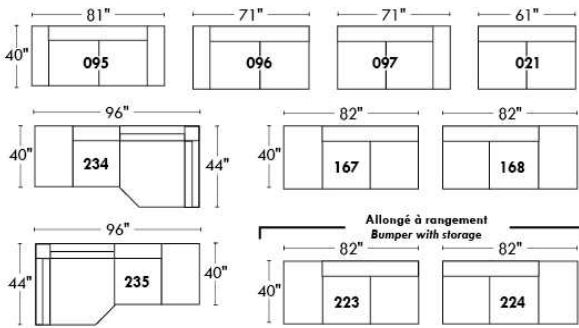

Siège 30" de large | 30" Seat Width