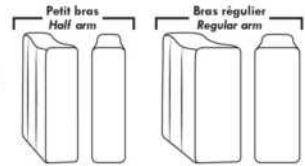

Items avec siège de 23" | Items with 23" seat

Fauteuil berçant, pivotant et inclinable
Swivel rocking motion chair

Simple: 30" x 34" x 19" (seat 23") H = 42" Bras | Arm 5 1/2"

Double: 33" x 34" x 22" (seat 23") H = 42" Bras | Arm 5 1/2"

Autres | Others

www.jaymar.ca