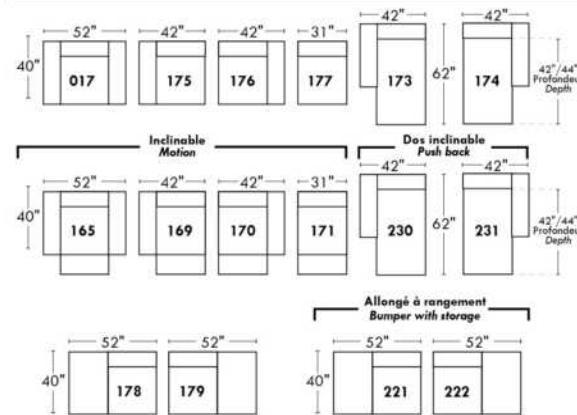

Siège 23" de large | 23" Seat Width