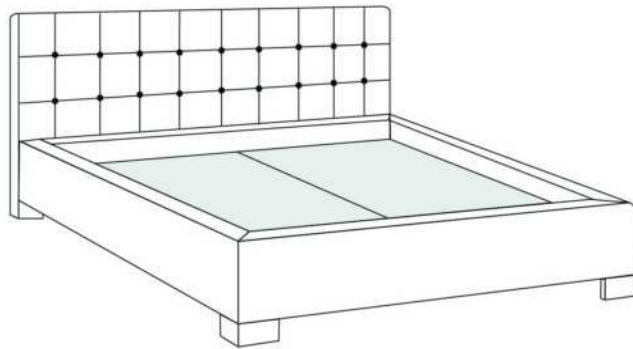

MELODY

items

Lit/Bed

380 King | 360 Queen | 304 Double | 314 Simple/ Single

Les illustrations sont génériques et n'indiquent pas tous les détails de coutures.
The sketches are generic and do not reflect all sewing details.