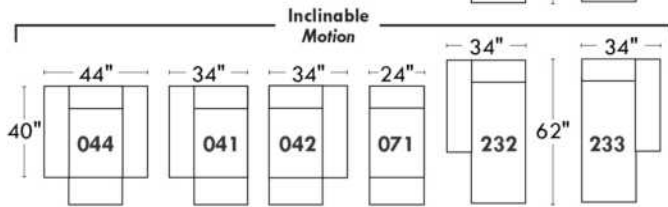

Items avec siège de 23" | Items with 23" seat

Fauteuil berçant, pivotant et inclinable
Swivel rocking motion chair

Simple: 30" wide, 34" high, H = 42", Bras | Arm 5 1/2", -19"

Double: 33" wide, 34" high, H = 42", Bras | Arm 5 1/2", -22"