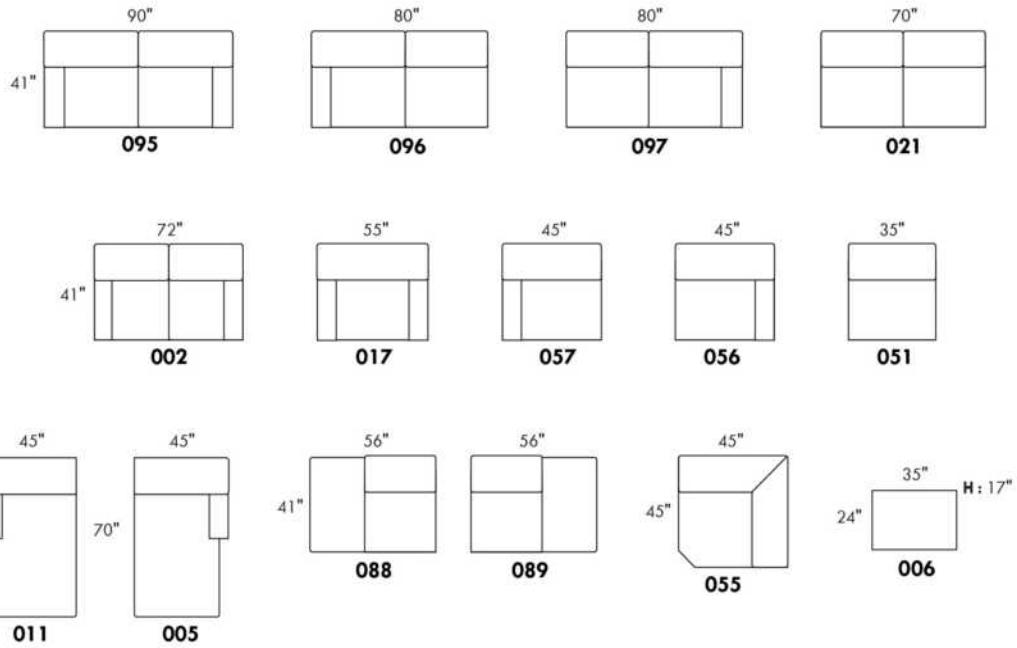

CAPE COD

Hauteur complète 34" | Hauteur de siège 18" | Hauteur devant bras 24" | Profondeur d'assise 24"
Total Height 34" | Seat Height 18" | Arm Height 24" | Seat Depth 24"