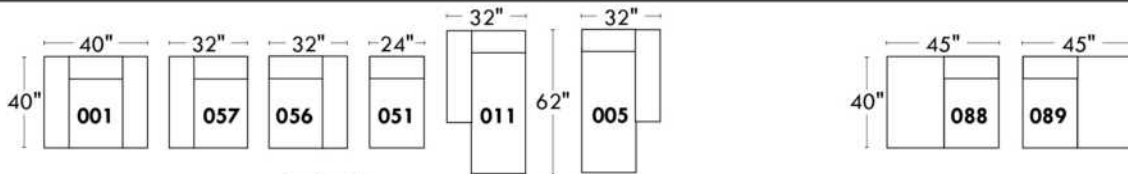

Items avec siège de 23" | Items with 23" seat