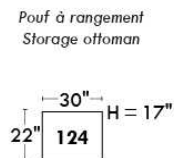

Autres | Others

CORRADO

LINEA 30

Siège 23" de large | 23" Seat Width

Fauteuil berçant, pivotant et inclinable
Swivel rocking motion chair

Autres | Others

www.jaymar.ca

Toutes les dimensions indiquées sont au pouce près. Nos produits sont fabriqués à la main et des variations mineures peuvent survenir. All dimensions indicated are to the nearest inch. Our product is hand-made and minor variations can occur.