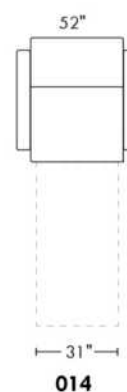

SURF

Hauteur complète 36" | Hauteur de siège 22" | Hauteur devant bras 28½" | Profondeur d'assise 21½"
Total Height 36" | Seat Height 22" | Arm Height 28½" | Seat Depth 21½"

www.jaymar.ca