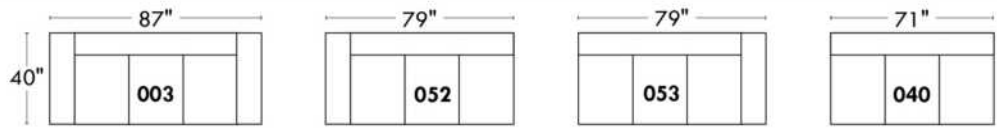

JULIANNE

PARALLELE

33

Items avec siège de 23" | Items with 23" seat

Fauteuil berçant, pivotant et inclinable
Swivel rocking motion chair

Simple: 30" x 34" x 19" H = 42" Bras | Arm 5 1/2"

Double: 33" x 34" x 22" H = 42" Bras | Arm 5 1/2"