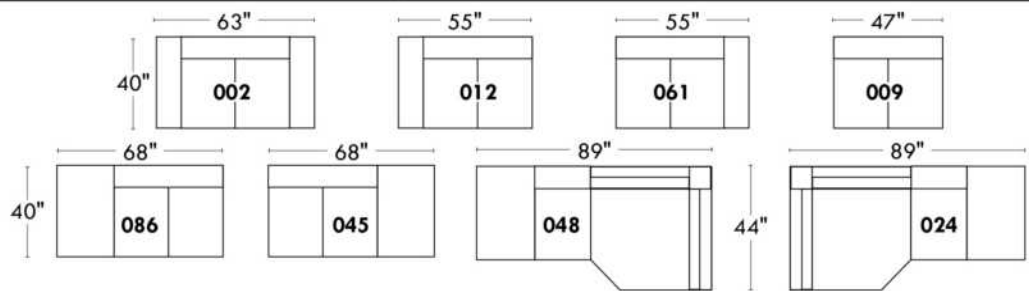

JULIANNE

PARALLELE

33

Items avec siège de 23" | Items with 23" seat

Fauteuil berçant, pivotant et inclinable
Swivel rocking motion chair

Simple: 30" x 34" x 19" H = 42" Bras | Arm 5 1/2"

Double: 33" x 34" x 22" H = 42" Bras | Arm 5 1/2"