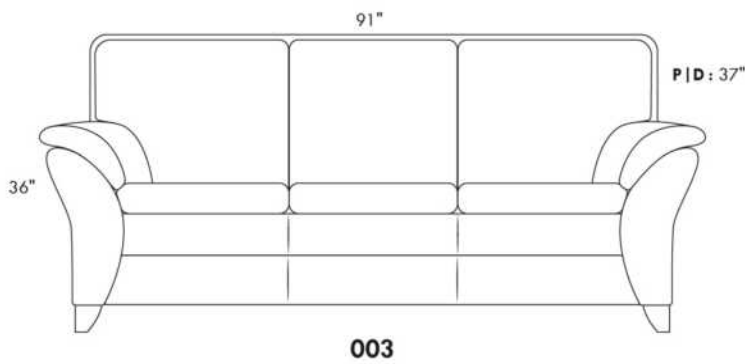

GARBO

Hauteur de siège 18" | Hauteur devant bras 27" | Profondeur d'assise 21"
Seat Height 18" | Arm Height 27" | Seat Depth 21"

www.jaymar.ca