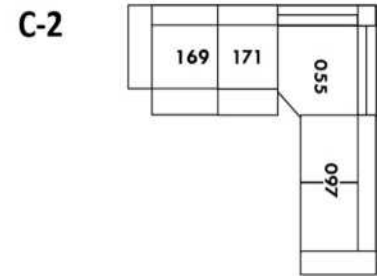

30" Seat Width | Siège 30" de large

Home Theatre CONFIGURATIONS Cinéma maison

23" Seat Width | Siège 23" de large

Home Theatre CONFIGURATIONS Cinéma maison

OPTIMA

Siège 30" de large | 30" Seat Width

Siège 23" de large | 23" Seat Width