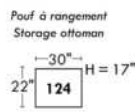

OPTIMA

Siège 30" de large | 30" Seat Width

Siège 23" de large | 23" Seat Width

Autres | Others

Fauteuil berçant, pivotant et inclinable

N'est pas un mécanisme protège-mur
Dégagement mural: 16"

Swivel, rocking motion chair

Not a wall hugger mechanism
Wall clearance: 16"

Simple / Single

Double