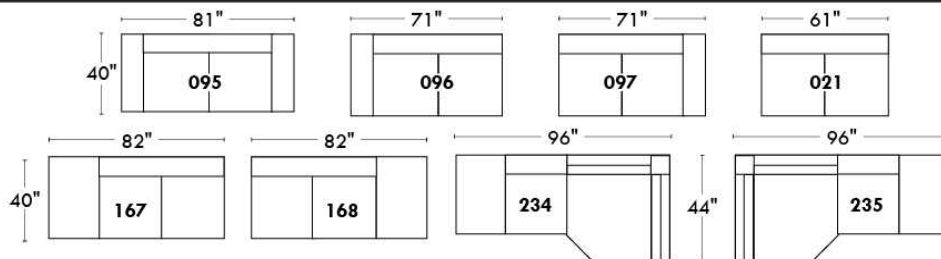

Siège 30" de large | 30" Seat Width