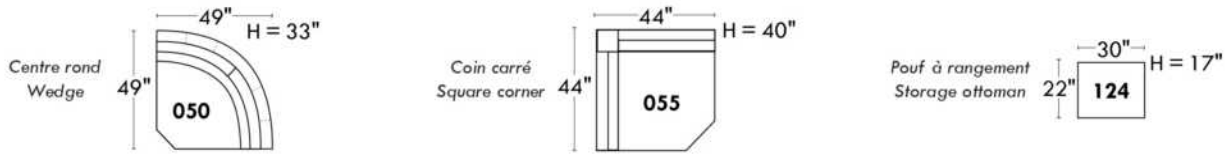

Autres | Others

www.jaymar.ca
Toutes les dimensions indiquées sont au pouce près. Nos produits sont fabriqués à la main et des variations mineures peuvent survenir.
All dimensions indicated are to the nearest inch. Our product is hand-made and minor variations can occur.