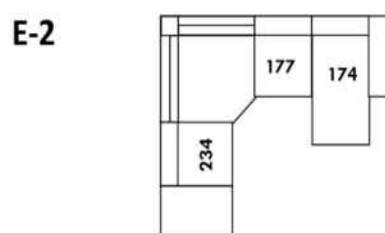

30" Seat Width | Siège 30" de large