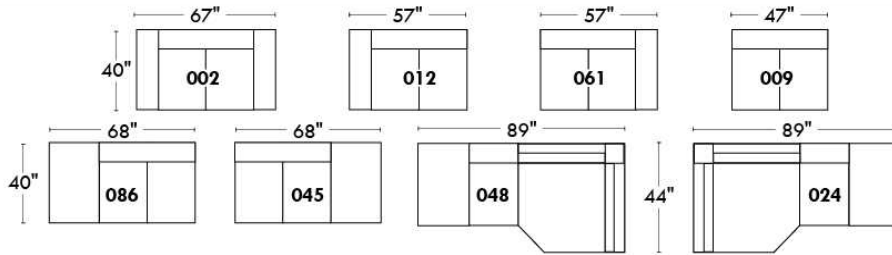

Siège 23" de large | 23" Seat Width

Fauteuil berçant, pivotant et inclinable

Swivel rocking motion chair

Autres | Others