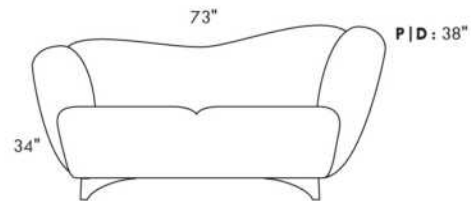

SCORPIO

Hauteur de siège 18" | Hauteur devant bras 34" | Profondeur d'assise 21"
Seat Height 18" | Arm Height 34" | Seat Depth 21"

095*

002*

001

006

COUSSIN DÉCORATIF INCLU
ARM BOLSTER INCLUDED

PL12