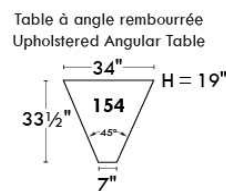

Autres | Others