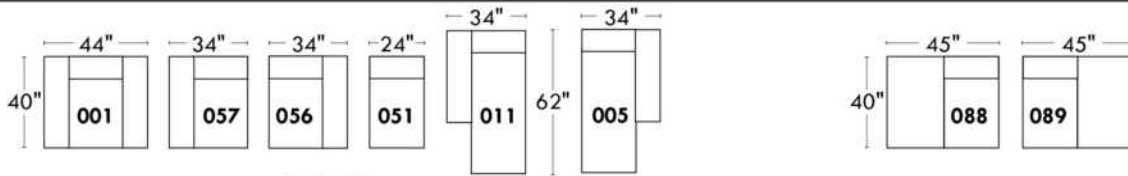

Items avec siège de 23" | Items with 23" seat

Fauteuil berçant, pivotant et inclinable
Swivel rocking motion chair

Simple: 30" wide, 34" high, H = 42", Bras | Arm 5 1/2", -19"

Double: 33" wide, 34" high, H = 42", Bras | Arm 5 1/2", -22"