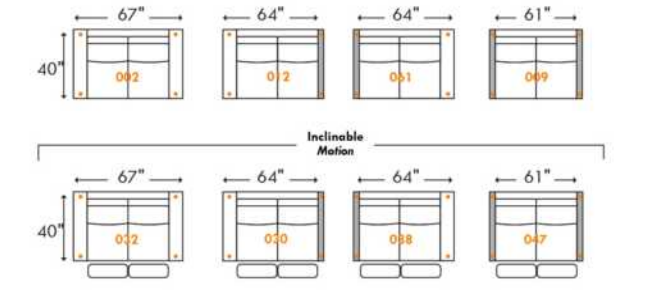

Items avec siège de 30" | Items with 30" seat

Items avec siège de 30" | Items with 30" seat

000 = D-BOX Motion-Enabled | 000 = Parallele Collection item
For more options combine D-BOX and Parallele Collection items

D-BOX Extension
7" de large / 7" Wide