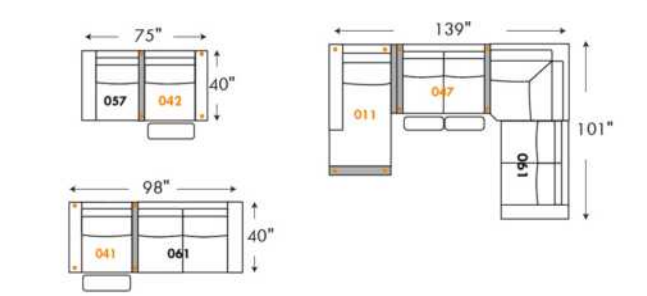

Items avec siège de 30" | Items with 30" seat

Items avec siège de 30" | Items with 30" seat

000 = D-BOX Motion-Enabled | 000 = Parallele Collection item
For more options combine D-BOX and Parallele Collection items

D-BOX Extension
7" de large / 7" Wide