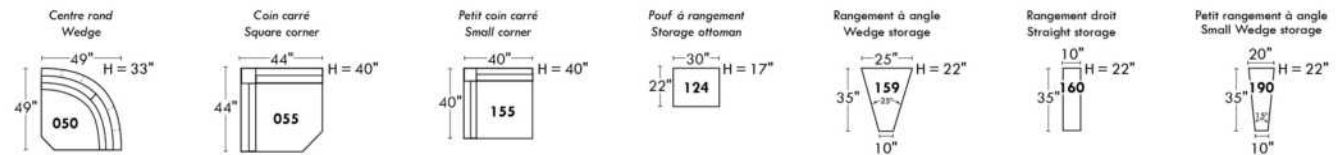

SORRENTO

OPTIMA

Spécifications | Specifications

- ☐ Appui-tête levé / Headrest up
- ☐ Appui-tête baissé / Headrest down
- ☐ Complètement incliné / Fully reclined

- (A) Hauteur complète 40" Total Height
- (B) Hauteur appui-tête baissé 33" Height headrest down
- (C) Hauteur du bras 22,5" Arm Height
- (D) Hauteur du siège 19,5" Seat height
- (E) Profondeur inclinée 65" Depth fully reclined
- (F) Profondeur d'assise 20" ou/ or 22" Seat depth
- (G) Profondeur appui-tête monté 36" Depth with headrest up

Siège 30" de large | 30" Seat Width

Siège 23" de large | 23" Seat Width

Autres | Others

Fauteuil berçant, pivotant et inclinable

N'est pas un mécanisme protège-mur
Dégagement mural: 16"

Swivel, rocking motion chair

Not a wall hugger mechanism
Wall clearance: 16"

30" Populaires | Popular CONFIGURATIONS 23"