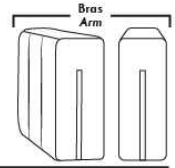

Siège 23" de large | 23" Seat Width

Fauteuil berçant, pivotant et inclinable
Swivel rocking motion chair

Autres | Others

www.jaymar.ca