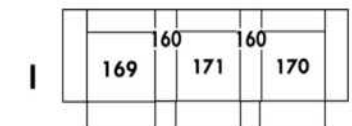

30" Seat Width | Siège 30" de large

Home Theatre CONFIGURATIONS Cinéma maison

23" Seat Width | Siège 23" de large

Home Theatre CONFIGURATIONS Cinéma maison

OPTIMA

Siège 30" de large | 30" Seat Width

Siège 23" de large | 23" Seat Width