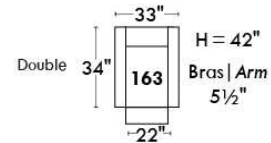

Siège 23" de large | 23" Seat Width

Fauteuil berçant, pivotant et inclinable
Swivel rocking motion chair

Autres | Others

www.jaymar.ca