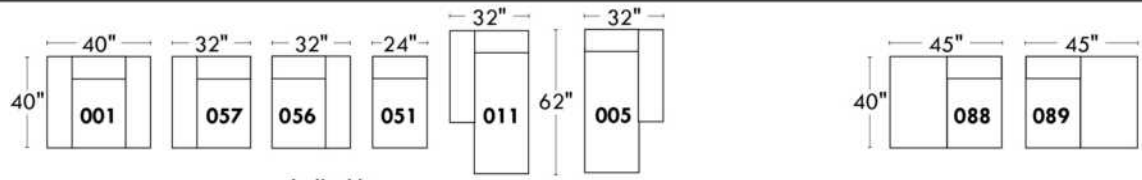

JULIANNE

PARALLELE

33

Items avec siège de 23" | Items with 23" seat

Fauteuil berçant, pivotant et inclinable
Swivel rocking motion chair

Simple: 30" x 34" x 19" H = 42" Bras | Arm 5 1/2"

Double: 33" x 34" x 22" H = 42" Bras | Arm 5 1/2"