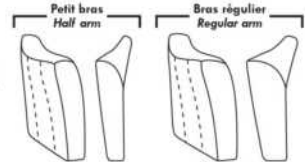

Items avec siège de 30" | Items with 30" seat

Spécifications | Specifications

- ☐ Appui-tête levé / Headrest up
- ☐ Appui-tête baissé / Headrest down
- ☐ Complètement incliné / Fully reclined
- (A) Hauteur complète 40" / Total Height
- (B) Hauteur appui-tête baissé 33" / Height headrest down
- (C) Hauteur du bras 23" / Arm Height
- (D) Hauteur du siège 19,5" / Seat height
- (E) Profondeur incliné 65" / Depth fully reclined
- (F) Profondeur d'assise 20" ou/ou 22" / Seat depth

Autres | Others

www.jaymar.ca
Toutes les dimensions indiquées sont au pouce près. Nos produits sont fabriqués à la main et des variations mineures peuvent survenir.
All dimensions indicated are to the nearest inch. Our product is hand-made and minor variations can occur.