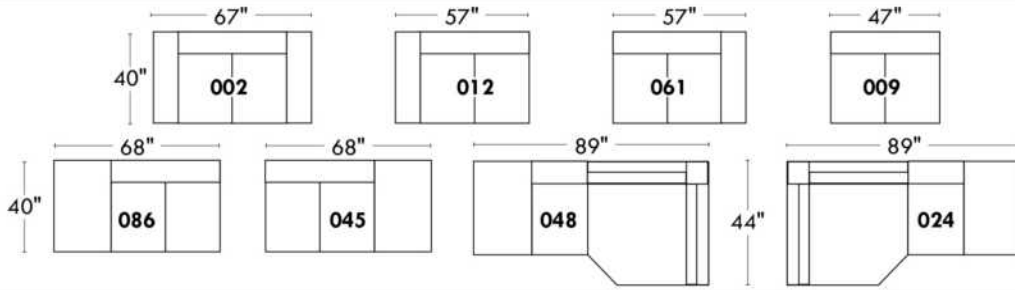

Items avec siège de 23" | Items with 23" seat

Fauteuil berçant, pivotant et inclinable
Swivel rocking motion chair

Simple: 30" x 34" x 19" H = 42" Bras | Arm 5 1/2"

Double: 33" x 34" x 22" H = 42" Bras | Arm 5 1/2"