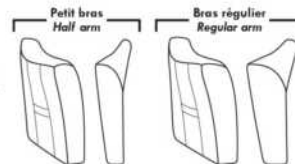

JULIANNE

PARALLELE

33

Items avec siège de 23" | Items with 23" seat

Fauteuil berçant, pivotant et inclinable
Swivel rocking motion chair

Simple: 30" x 34" x 19" H = 42" Bras | Arm 5 1/2"

Double: 33" x 34" x 22" H = 42" Bras | Arm 5 1/2"