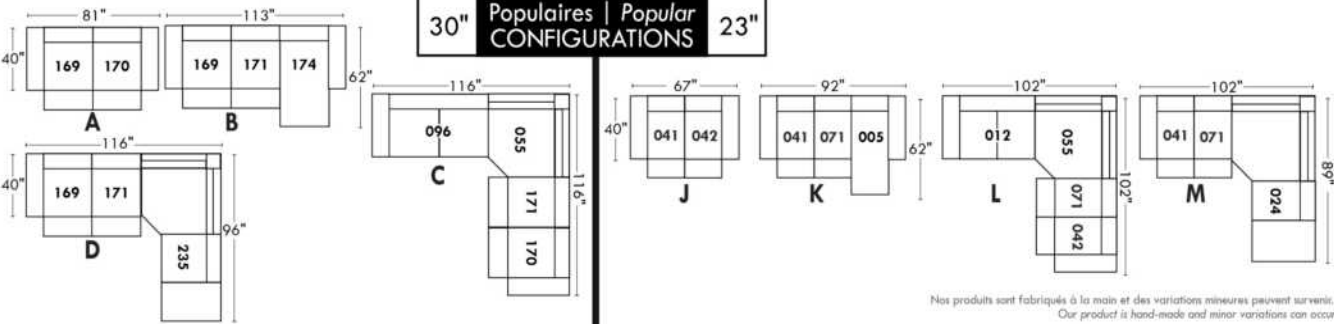

30" Populaires | Popular CONFIGURATIONS 23"