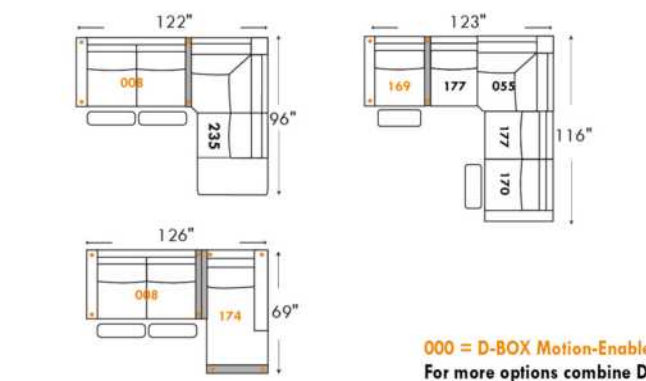

Items avec siège de 30" | Items with 30" seat

Items avec siège de 30" | Items with 30" seat

000 = D-BOX Motion-Enabled | 000 = Parallele Collection item
For more options combine D-BOX and Parallele Collection items

D-BOX Extension
7" de large / 7" Wide