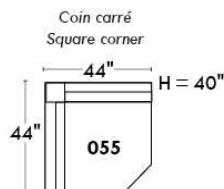

Autres | Others

Siège 23" de large | 23" Seat Width

Fauteuil berçant, pivotant et inclinable
Swivel rocking motion chair

Autres | Others

www.jaymar.ca

Toutes les dimensions indiquées sont au pouce près. Nos produits sont fabriqués à la main et des variations mineures peuvent survenir. All dimensions indicated are to the nearest inch. Our product is hand-made and minor variations can occur.