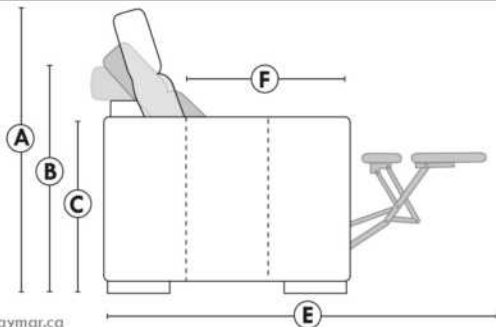

Spécifications | Specifications

- ☐ Appui-tête levé / Headrest up
- ☐ Appui-tête baissé / Headrest down
- ☐ Complètement incliné / Fully reclined

- (A) Hauteur complète 40" / Total Height
- (B) Hauteur appui-tête baissé 33" / Height headrest down
- (C) Hauteur du bras 24" / Arm Height
- (D) Hauteur du siège 19,5" / Seat height
- (E) Profondeur incliné 65" / Depth fully reclined
- (F) Profondeur d'assise 20" ou/or 22" / Seat depth

www.jaymar.ca