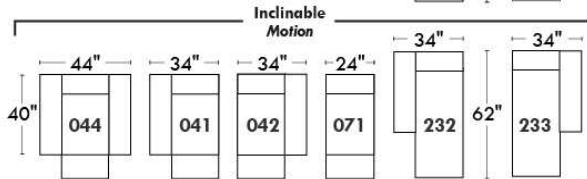

Siège 23" de large | 23" Seat Width