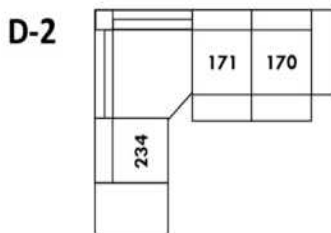

30" Seat Width | Siège 30" de large