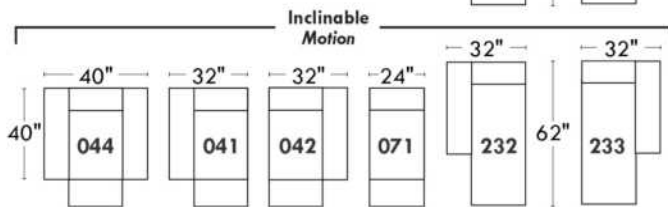

Items avec siège de 23" | Items with 23" seat