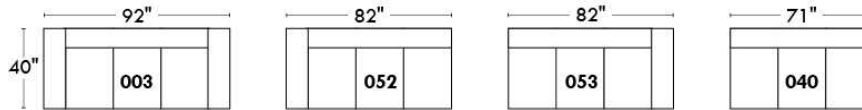

Siège 23" de large | 23" Seat Width