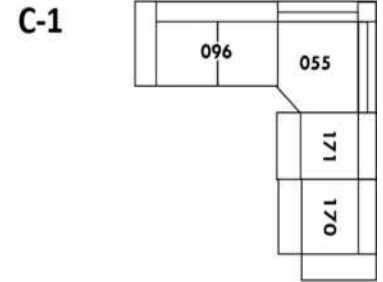

30" Seat Width | Siège 30" de large