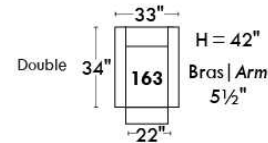

CORRADO

LINEA 30

Siège 23" de large | 23" Seat Width

Fauteuil berçant, pivotant et inclinable
Swivel rocking motion chair

Autres | Others

www.jaymar.ca