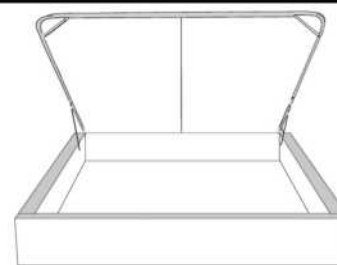

Avec rangement | With Storage
430-431