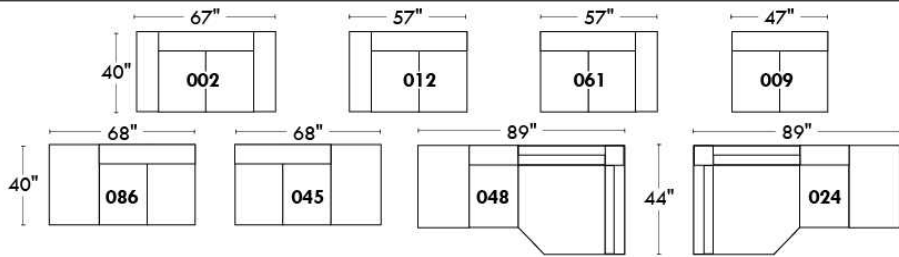

Siège 23" de large | 23" Seat Width

Fauteuil berçant,
pivotant et inclinable

Swivel rocking
motion chair

Autres | Others