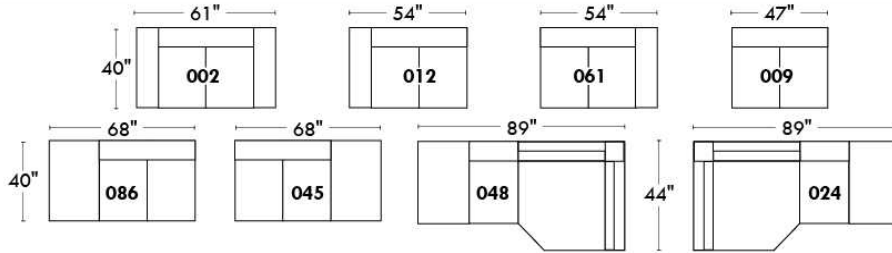

CORRADO

LINEA 30

Siège 23" de large | 23" Seat Width

Fauteuil berçant, pivotant et inclinable
Swivel rocking motion chair

Autres | Others

www.jaymar.ca