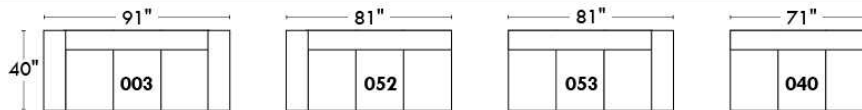

Siège 23" de large | 23" Seat Width

Fauteuil berçant, pivotant et inclinable

Swivel rocking motion chair