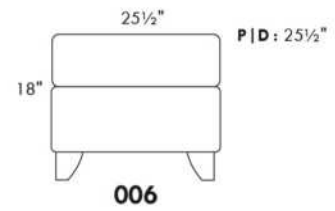

ERICA

Hauteur de siège 20" | Hauteur devant bras 26" | Profondeur d'assise 21"
Seat Height 20" | Arm Height 26" | Seat Depth 21"

www.jaymar.ca