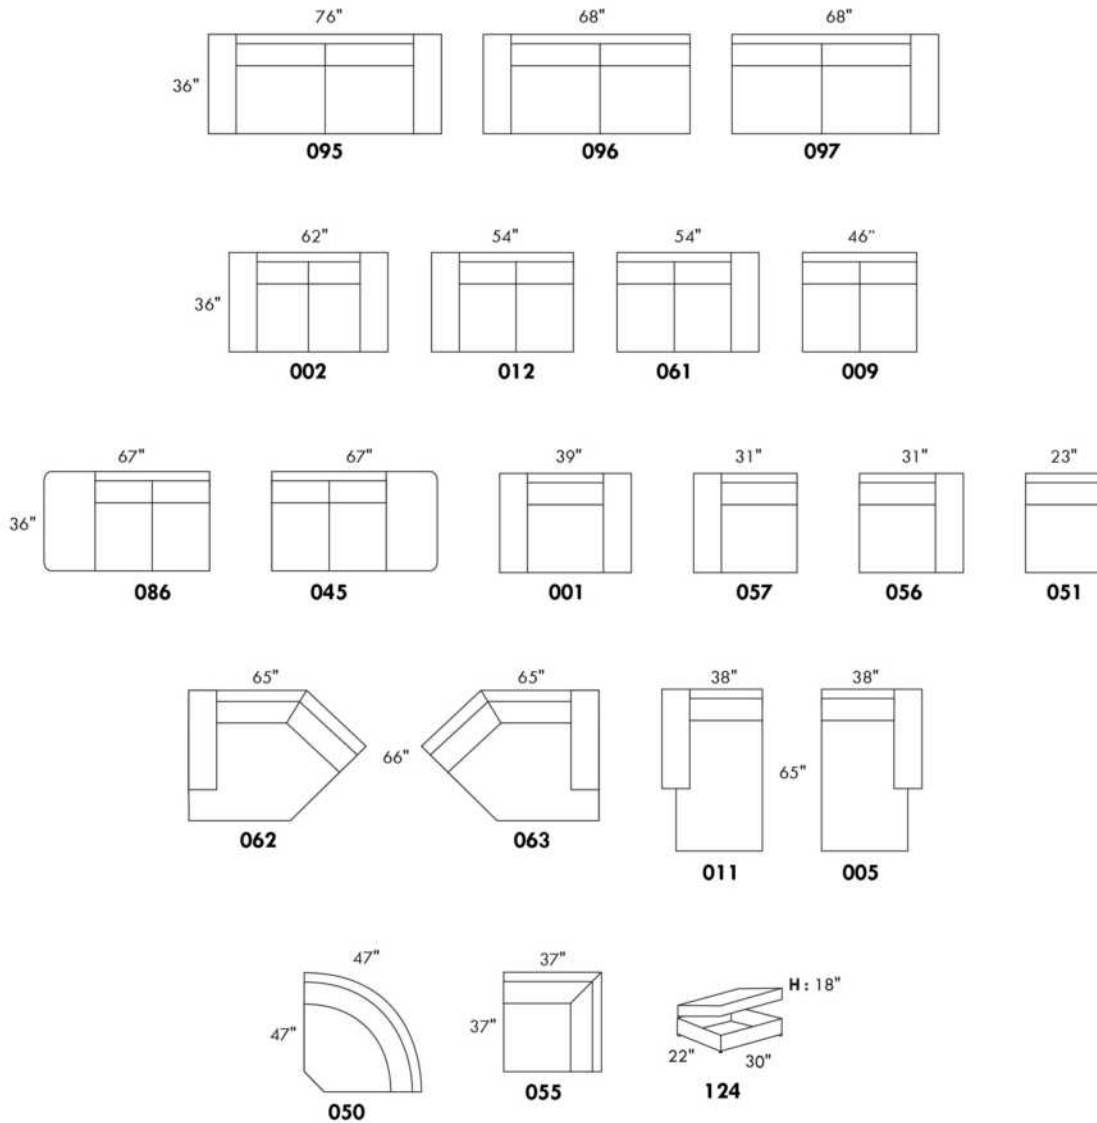

CONDO

Hauteur complète 36" | Hauteur de siège 20" | Hauteur devant bras 25" | Profondeur d'assise 21"
Total Height 36" | Seat Height 20" | Arm Height 25" | Seat Depth 21"

www.jaymar.ca