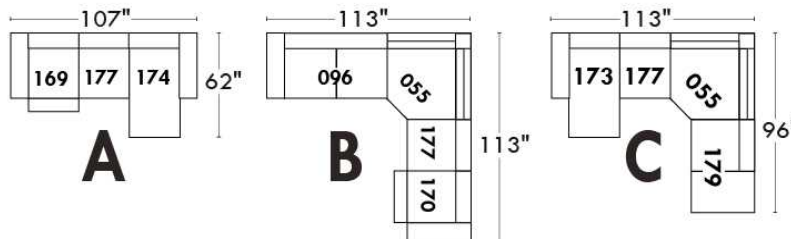

Autres | Others

CORRADO

LINEA 30

Siège 23" de large | 23" Seat Width

Fauteuil berçant, pivotant et inclinable
Swivel rocking motion chair

Autres | Others

www.jaymar.ca

Toutes les dimensions indiquées sont au pouce près. Nos produits sont fabriqués à la main et des variations mineures peuvent survenir. All dimensions indicated are to the nearest inch. Our product is hand-made and minor variations can occur.