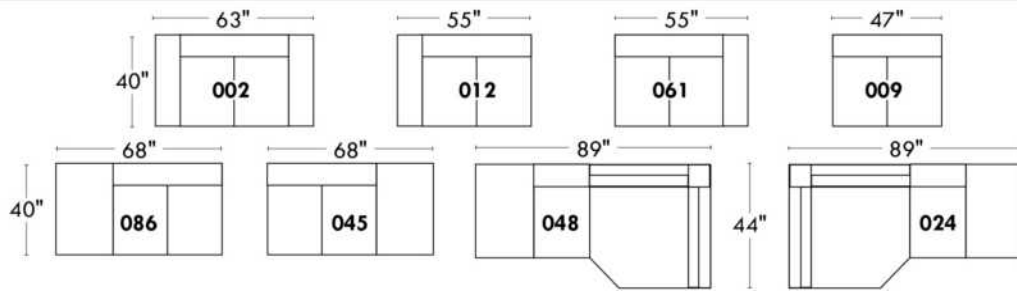

Items avec siège de 23" | Items with 23" seat