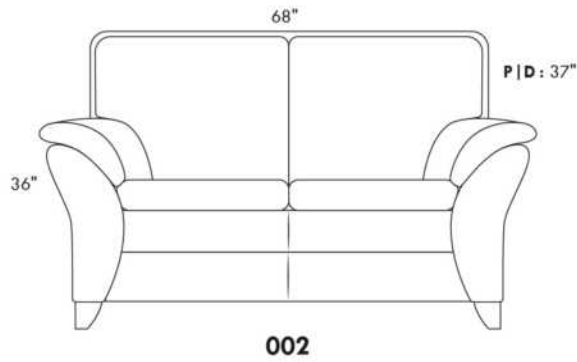

GARBO

Hauteur de siège 18" | Hauteur devant bras 27" | Profondeur d'assise 21"
Seat Height 18" | Arm Height 27" | Seat Depth 21"

www.jaymar.ca