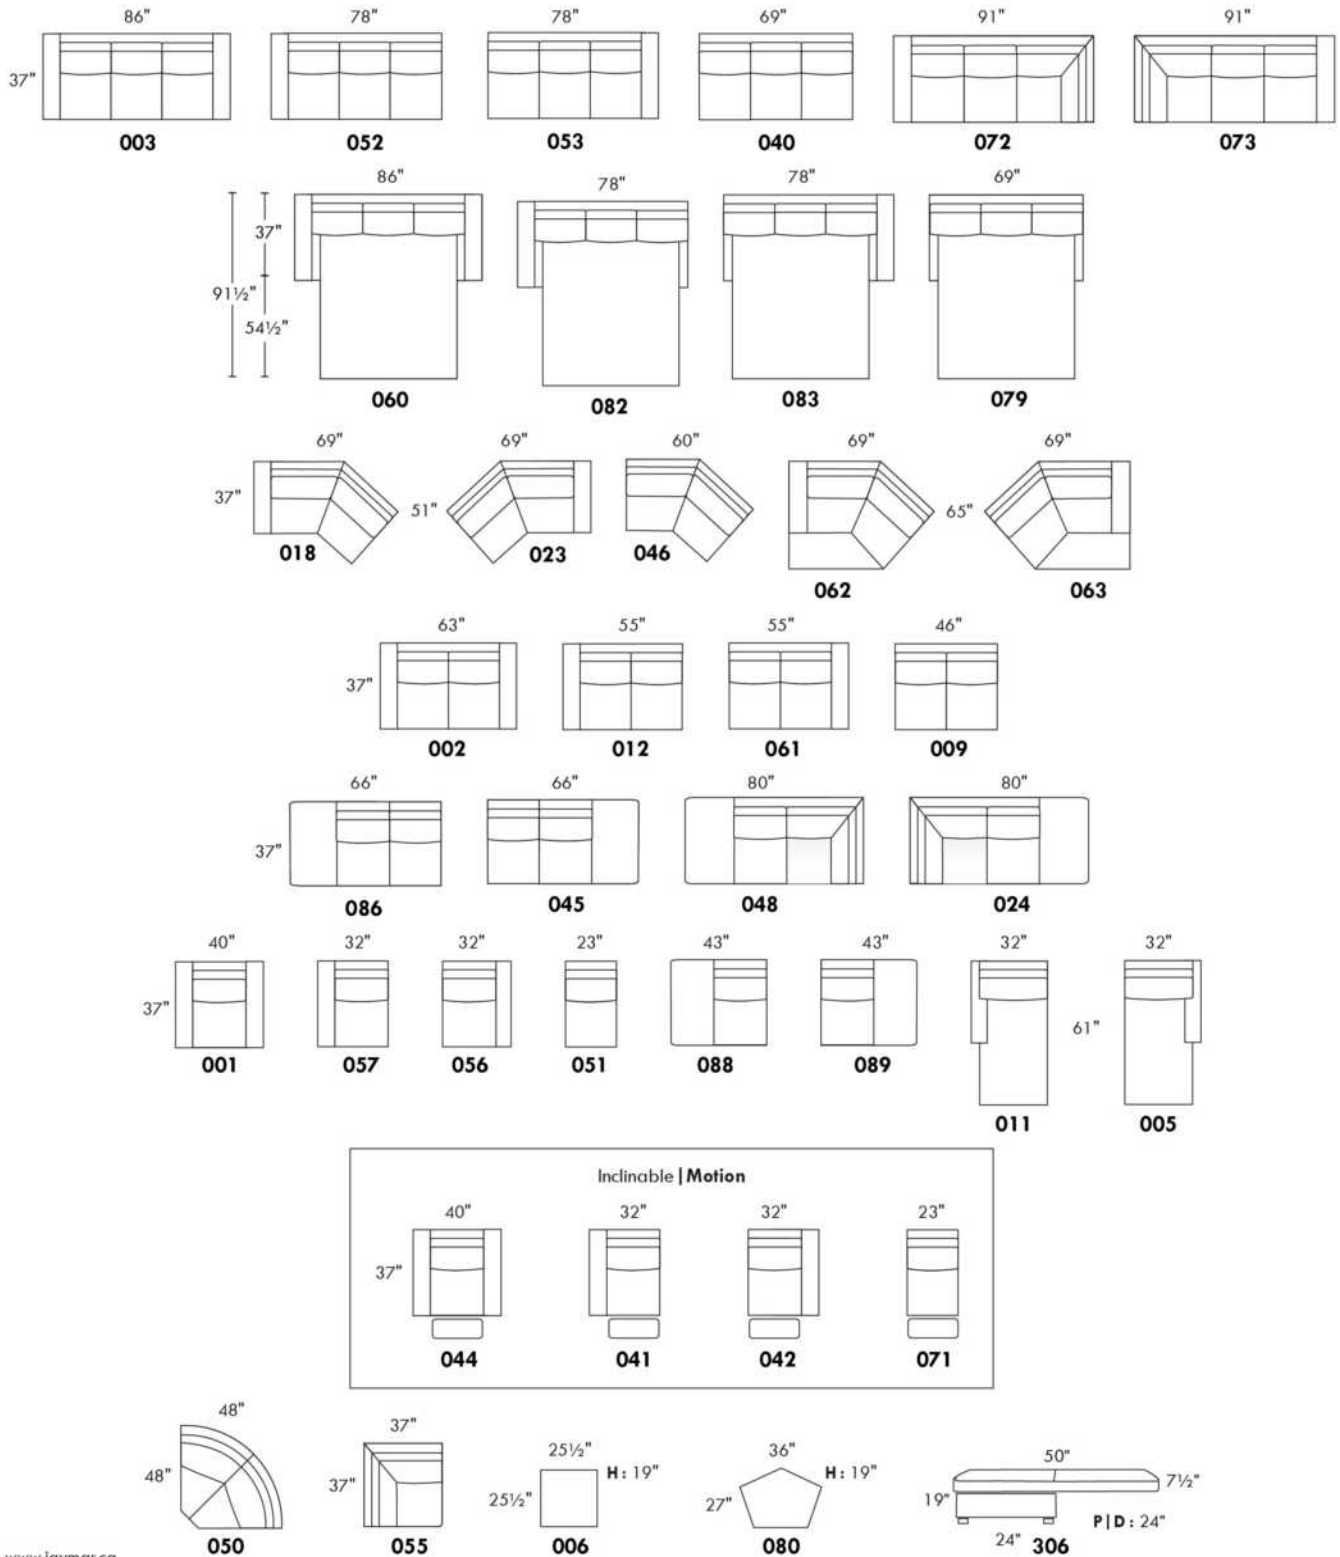

Hauteur complète 35" | Hauteur de siège 19" | Profondeur d'assise 21"/22"
Total Height 35" | Seat Height 19" | Seat Depth 21"/22"

www.jaymar.ca