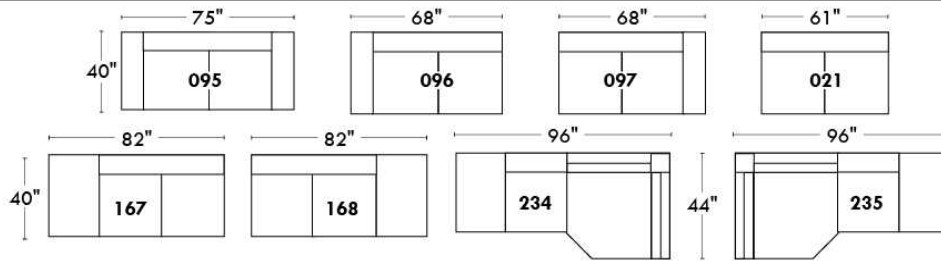

Siège 30" de large | 30" Seat Width