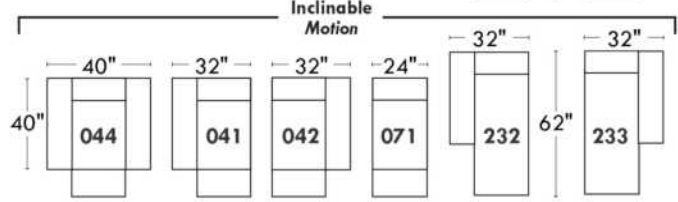

JULIANNE

PARALLELE

33

Items avec siège de 23" | Items with 23" seat

Fauteuil berçant, pivotant et inclinable
Swivel rocking motion chair

Simple: 30" x 34" x 19" H = 42" Bras | Arm 5 1/2"

Double: 33" x 34" x 22" H = 42" Bras | Arm 5 1/2"