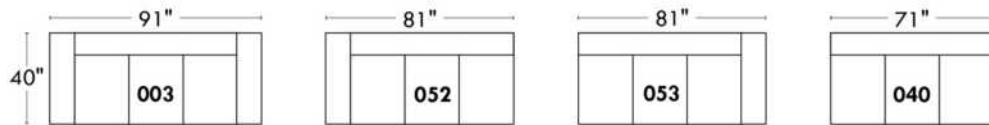

Items avec siège de 23" | Items with 23" seat

Fauteuil berçant, pivotant et inclinable
Swivel rocking motion chair

Simple: 30" wide, 34" high, H = 42", Bras | Arm 5 1/2", -19"

Double: 33" wide, 34" high, H = 42", Bras | Arm 5 1/2", -22"