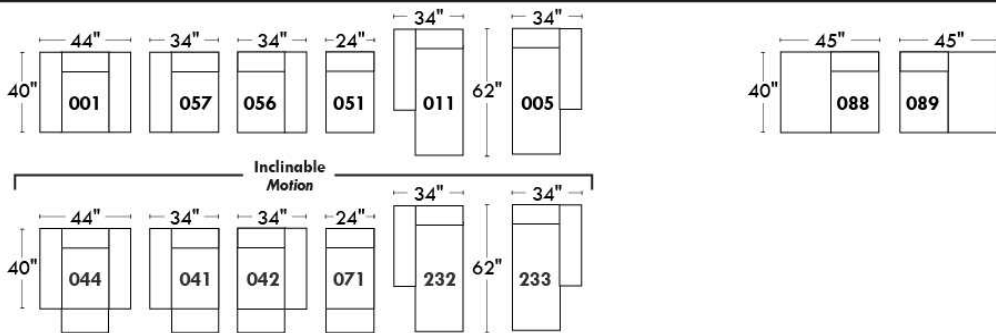

Siège 23" de large | 23" Seat Width

Fauteuil berçant,
pivotant et inclinable

Swivel rocking
motion chair

Autres | Others