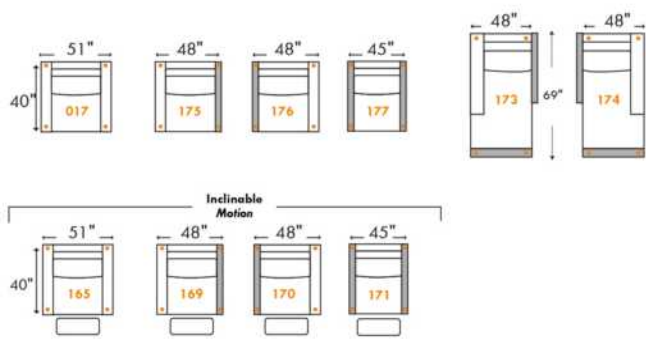

Items avec siège de 30" | Items with 30" seat

Items avec siège de 30" | Items with 30" seat

000 = D-BOX Motion-Enabled | 000 = Parallele Collection item
For more options combine D-BOX and Parallele Collection items

D-BOX Extension
7" de large / 7" Wide