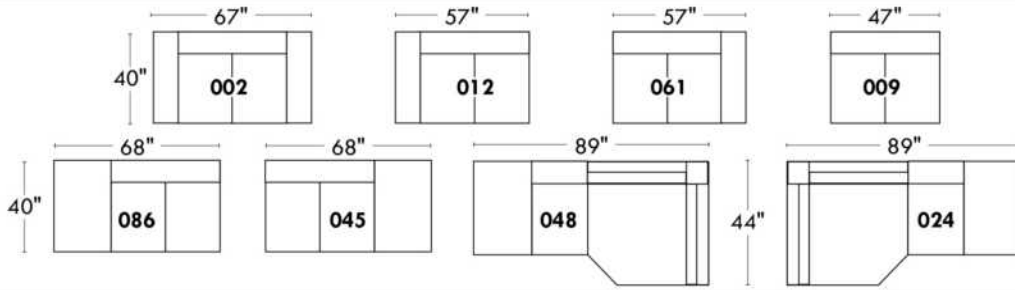

Items avec siège de 23" | Items with 23" seat

Fauteuil berçant, pivotant et inclinable
Swivel rocking motion chair

Simple: 30" wide, 34" high, H = 42", Bras | Arm 5 1/2", -19"

Double: 33" wide, 34" high, H = 42", Bras | Arm 5 1/2", -22"