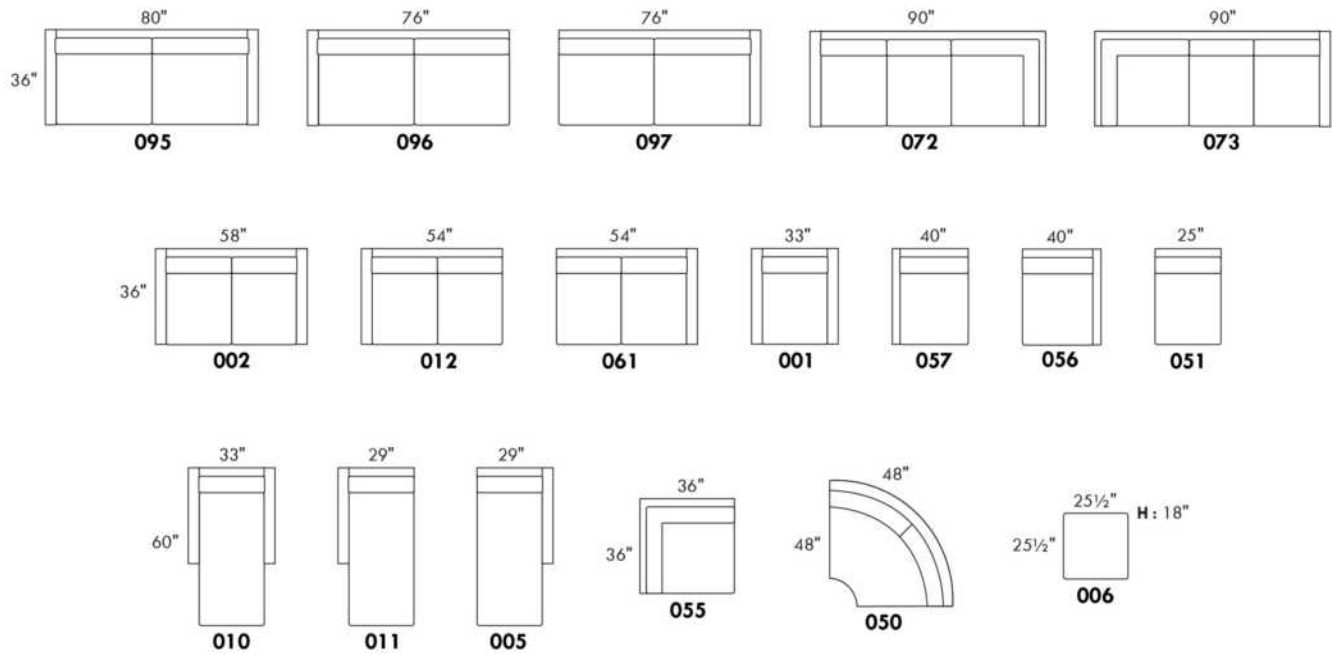

TALBOT

Hauteur complète 35" | Hauteur de siège 19" | Hauteur devant bras 24" | Profondeur d'assise 21"
Total Height 35" | Seat Height 19" | Arm Height 24" | Seat Depth 21"