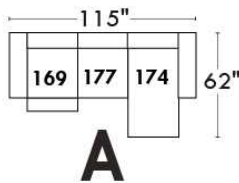

Autres | Others