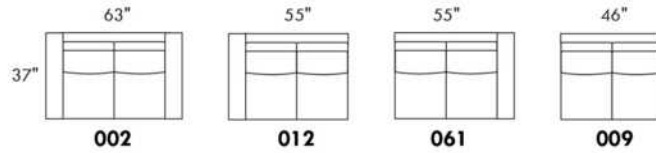

ODESSA

Hauteur complète 35" | Hauteur de siège 19" | Hauteur devant bras 25" | Profondeur d'assise 21"/22"
Total Height 35" | Seat Height 19" | Arm Height 25" | Seat Depth 21"/22"

www.jaymar.ca