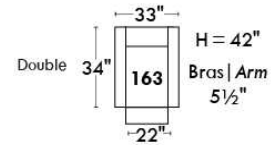

RODOLFO

LINEA 30

Siège 23" de large | 23" Seat Width

Fauteuil berçant, pivotant et inclinable
Swivel rocking motion chair

Autres | Others

www.jaymar.ca