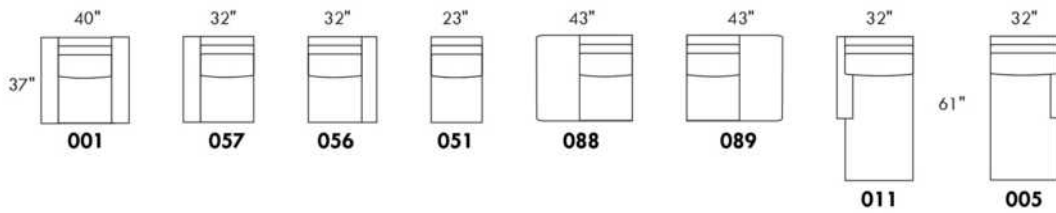

ODESSA

Hauteur complète 35" | Hauteur de siège 19" | Hauteur devant bras 25" | Profondeur d'assise 21"/22"
Total Height 35" | Seat Height 19" | Arm Height 25" | Seat Depth 21"/22"

www.jaymar.ca