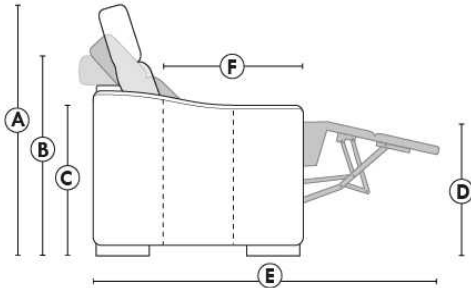

Spécifications | Specifications

- ☐ Appui-tête levé / Headrest up
- ☐ Appui-tête baissé / Headrest down
- ☐ Complètement incliné / Fully reclined

- (A) Hauteur complète 39" / Total Height
- (B) Hauteur appui-tête baissé 30" / Height headrest down
- (C) Hauteur du bras 24" / Arm Height
- (D) Hauteur du siège 19,5" / Seat height
- (E) Profondeur inclinée 63" / Depth fully reclined
- (F) Profondeur d'assise 20" / Seat depth

Autres | Others