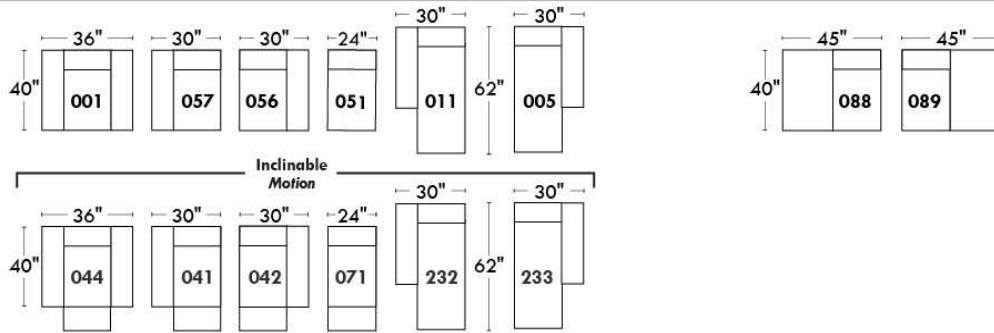

MONTE-CARLO

LINEA 30

Siège 23" de large | 23" Seat Width

Fauteuil berçant, pivotant et inclinable
Swivel rocking motion chair

Autres | Others

www.jaymar.ca