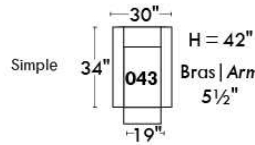

RODOLFO

LINEA 30

Siège 23" de large | 23" Seat Width

Fauteuil berçant, pivotant et inclinable
Swivel rocking motion chair

Autres | Others

www.jaymar.ca