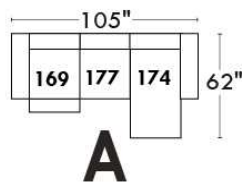

Autres | Others