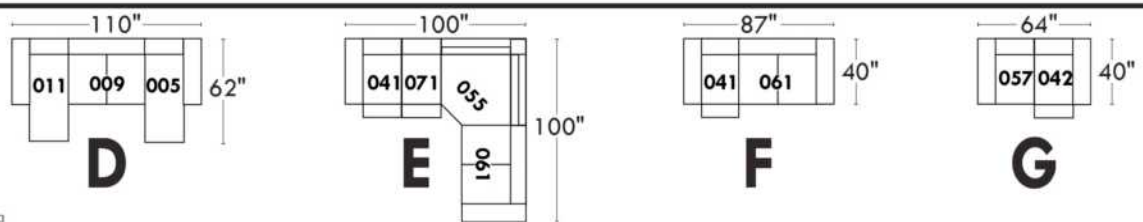

Autres | Others

www.jaymar.ca
Toutes les dimensions indiquées sont au pouce près. Nos produits sont fabriqués à la main et des variations mineures peuvent survenir.
All dimensions indicated are to the nearest inch. Our product is hand-made and minor variations can occur.