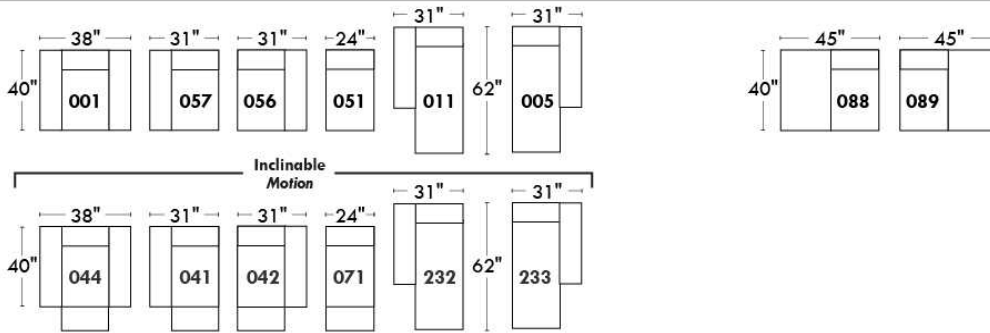

CORRADO

LINEA 30

Siège 23" de large | 23" Seat Width

Fauteuil berçant, pivotant et inclinable
Swivel rocking motion chair

Autres | Others

www.jaymar.ca