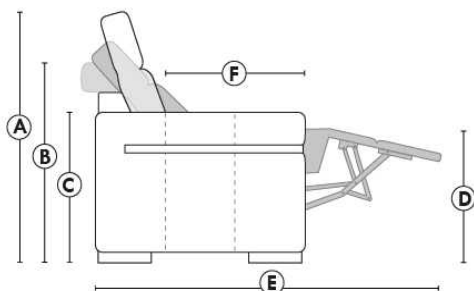

Spécifications | Specifications

- ☐ Appui-tête levé / Headrest up
- ☐ Appui-tête baissé / Headrest down
- ☐ Complètement incliné / Fully reclined

- (A) Hauteur complète 39" / Total Height
- (B) Hauteur appui-tête baissé 30" / Height headrest down
- (C) Hauteur du bras 24" / Arm Height
- (D) Hauteur du siège 19,5" / Seat height
- (E) Profondeur incliné 63" / Depth fully reclined
- (F) Profondeur d'assise 20" / Seat depth

Autres | Others