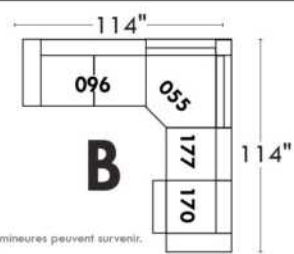

Autres | Others