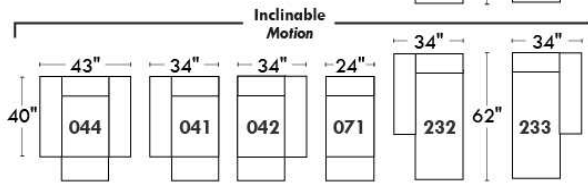

Siège 23" de large | 23" Seat Width

Fauteuil berçant, pivotant et inclinable
Swivel rocking motion chair

Autres | Others