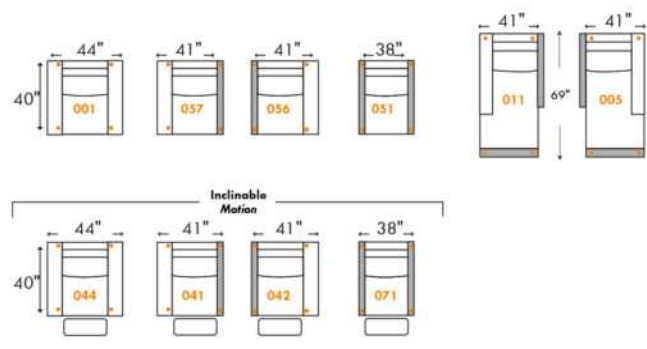

Items avec siège de 30" | Items with 30" seat

Items avec siège de 30" | Items with 30" seat

000 = D-BOX Motion-Enabled | 000 = Parallele Collection item
For more options combine D-BOX and Parallele Collection items

D-BOX Extension
7" de large / 7" Wide