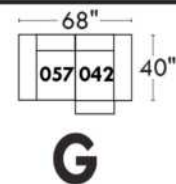

Autres | Others