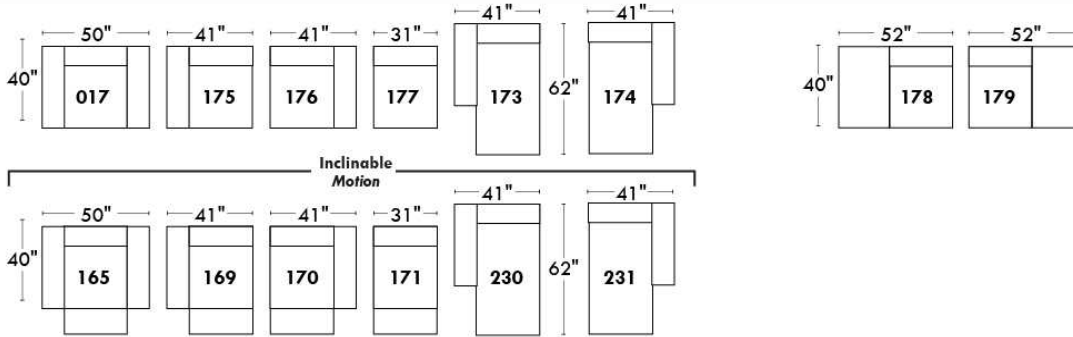

Siège 30" de large | 30" Seat Width