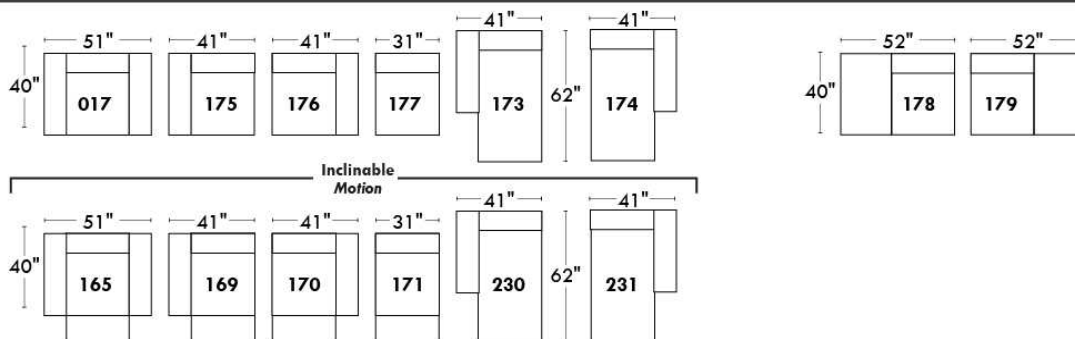

Siège 30" de large | 30" Seat Width