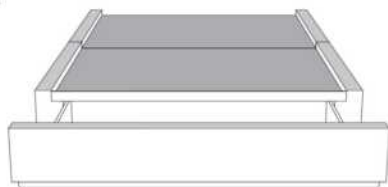

Rangement à tiroir frontal
With Front Drawer
440-441

Base lit simple N/D | Single base N/A