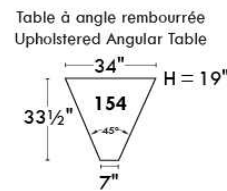

Autres | Others