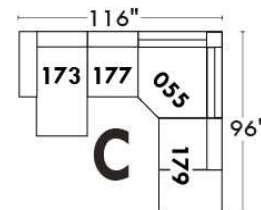

Autres | Others