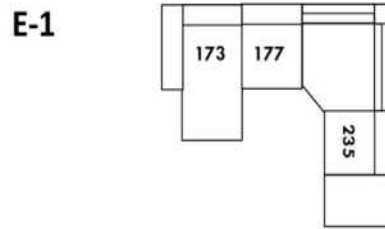

30" Seat Width | Siège 30" de large

Home Theatre CONFIGURATIONS Cinéma maison

23" Seat Width | Siège 23" de large

Home Theatre CONFIGURATIONS Cinéma maison

OPTIMA

Siège 30" de large | 30" Seat Width

Siège 23" de large | 23" Seat Width