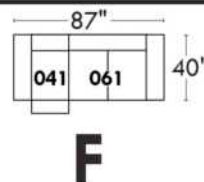

Autres | Others