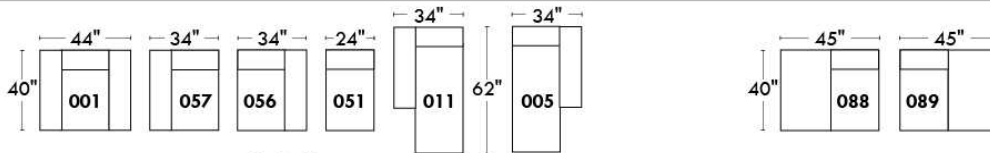

Siège 23" de large | 23" Seat Width

Fauteuil berçant, pivotant et inclinable

Swivel rocking motion chair

Autres | Others