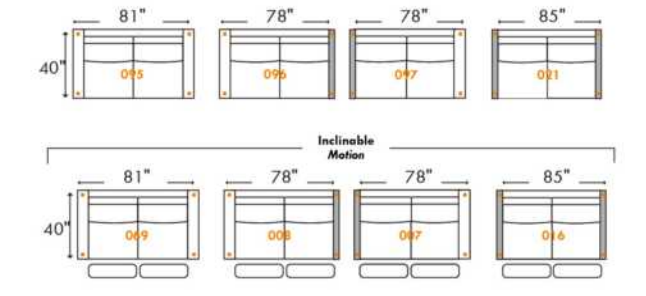

Items avec siège de 30" | Items with 30" seat

Items avec siège de 30" | Items with 30" seat

000 = D-BOX Motion-Enabled | 000 = Parallele Collection item
For more options combine D-BOX and Parallele Collection items

D-BOX Extension
7" de large / 7" Wide