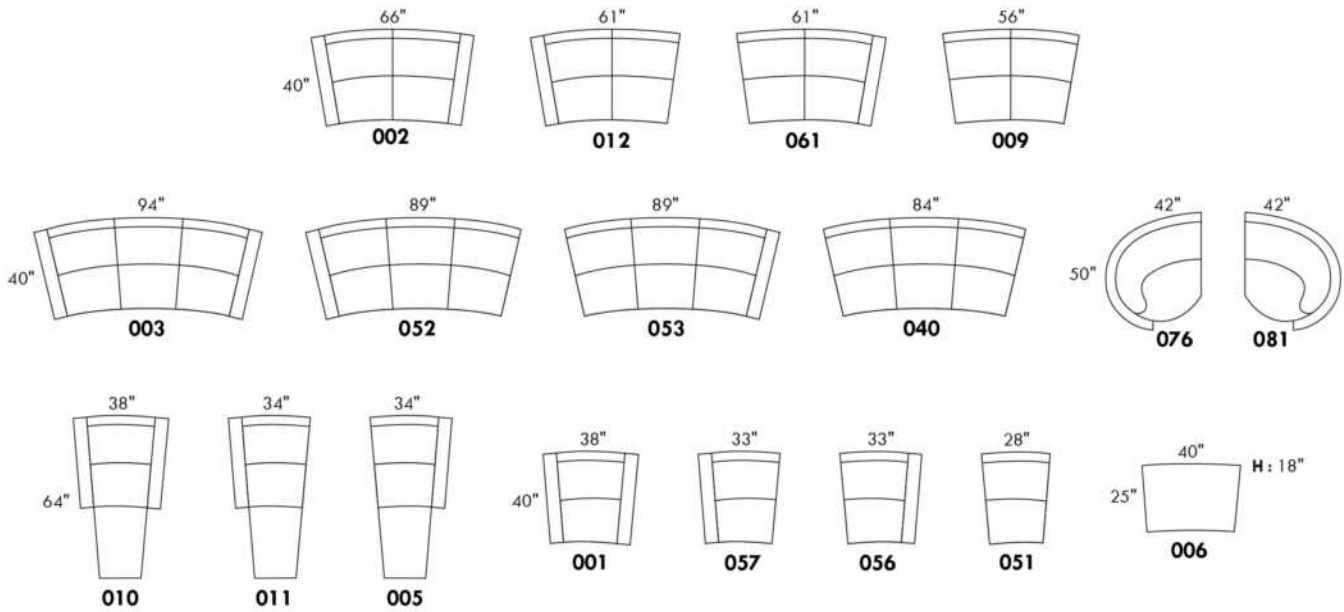

TAURUS

Hauteur complète 36" | Hauteur de siège 18" | Hauteur devant bras 27" | Profondeur d'assise 21"
Total Height 36" | Seat Height 18" | Arm Height 27" | Seat Depth 21"