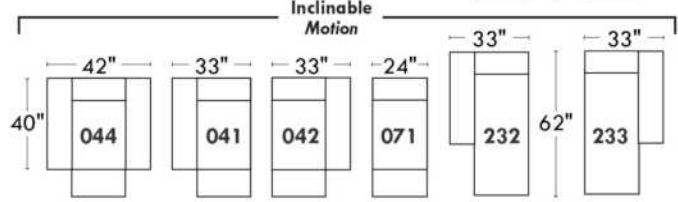

Items avec siège de 23" | Items with 23" seat

Fauteuil berçant, pivotant et inclinable
Swivel rocking motion chair

Simple: 30" x 34" x 19" (seat 23") H = 42" Bras | Arm 5 1/2"

Double: 33" x 34" x 22" (seat 23") H = 42" Bras | Arm 5 1/2"