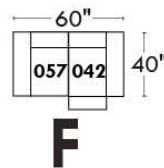

Autres | Others