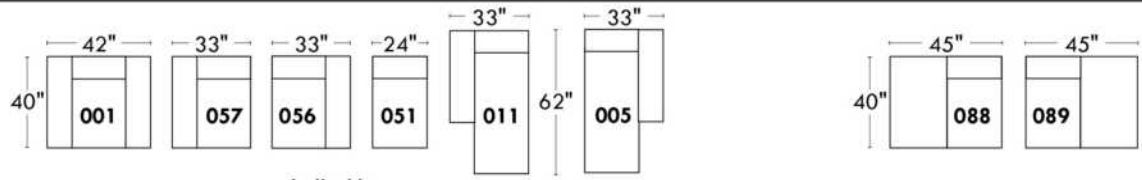

Items avec siège de 23" | Items with 23" seat

Fauteuil berçant, pivotant et inclinable
Swivel rocking motion chair

Simple: 30" x 34" x 19" (seat 23") H = 42" Bras | Arm 5 1/2"

Double: 33" x 34" x 22" (seat 23") H = 42" Bras | Arm 5 1/2"