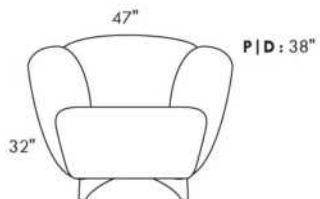

SCORPIO

Hauteur de siège 18" | Hauteur devant bras 34" | Profondeur d'assise 21"
Seat Height 18" | Arm Height 34" | Seat Depth 21"

095*

002*

001

006

COUSSIN DÉCORATIF INCLU
ARM BOLSTER INCLUDED

PL12