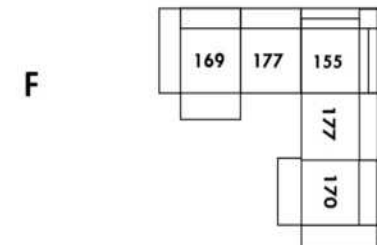

30" Seat Width | Siège 30" de large

Home Theatre CONFIGURATIONS Cinéma maison

23" Seat Width | Siège 23" de large

Home Theatre CONFIGURATIONS Cinéma maison

OPTIMA

Siège 30" de large | 30" Seat Width

Siège 23" de large | 23" Seat Width