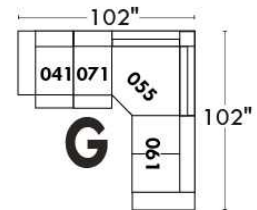

Autres | Others