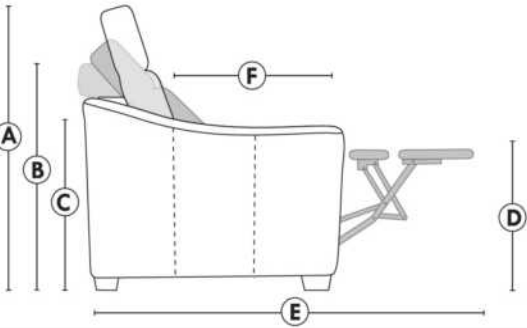

Items avec siège de 30" | Items with 30" seat

Spécifications | Specifications

- Appui-tête levé / Headrest up
- Appui-tête baissé / Headrest down
- Complètement incliné / Fully reclined
- (A) Hauteur complète 40" / Total Height
- (B) Hauteur appui-tête baissé 33" / Height headrest down
- (C) Hauteur du bras 23" / Arm Height
- (D) Hauteur du siège 19,5" / Seat height
- (E) Profondeur incliné 65" / Depth fully reclined
- (F) Profondeur d'assise 20" ou/ou 22" / Seat depth