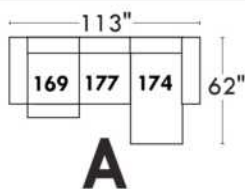

Autres | Others