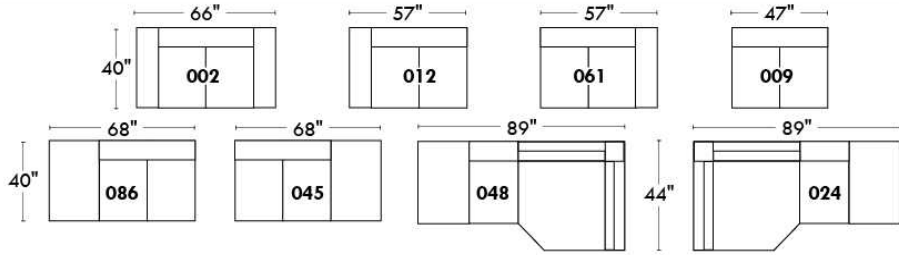

Siège 23" de large | 23" Seat Width

Fauteuil berçant, pivotant et inclinable
Swivel rocking motion chair

Autres | Others