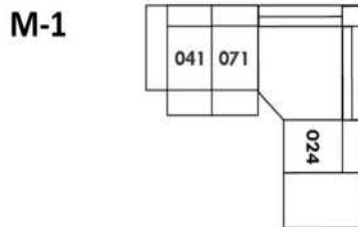

23" Seat Width | Siège 23" de large