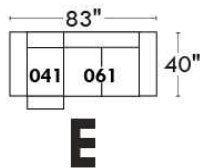

Autres | Others