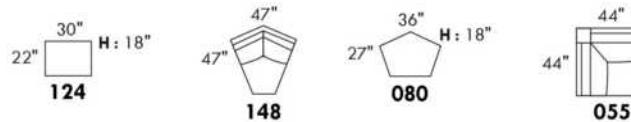

SILVANO

Hauteur complète 36½"/43" | Hauteur de siège 18" | Profondeur d'assise 20"
 Total Height 36½"/43" | Seat Height 18" | Seat Depth 20"

SIÈGE 30" DE LARGE | 30" SEAT WIDTH

SIÈGE 23" DE LARGE | 23" SEAT WIDTH