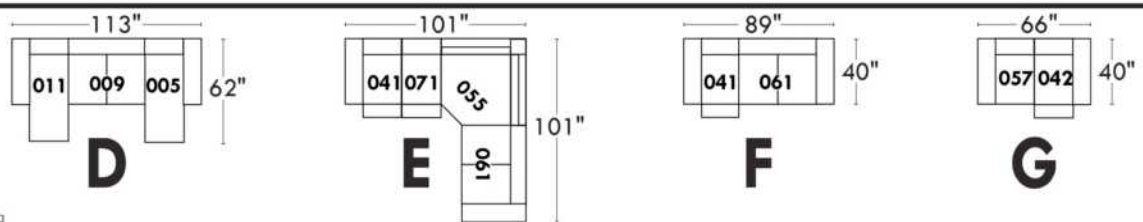

Autres | Others

www.jaymar.ca
Toutes les dimensions indiquées sont au pouce près. Nos produits sont fabriqués à la main et des variations mineures peuvent survenir.
All dimensions indicated are to the nearest inch. Our product is hand-made and minor variations can occur.