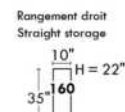

OPTIMA

Siège 30" de large | 30" Seat Width

Siège 23" de large | 23" Seat Width

Autres | Others

Fauteuil berçant, pivotant et inclinable

N'est pas un mécanisme protège-mur
Dégagement mural: 16"

Swivel, rocking motion chair

Not a wall hugger mechanism
Wall clearance: 16"

Simple / Single

Double