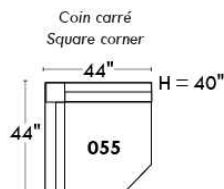

Autres | Others

CORRADO

LINEA 30

Siège 23" de large | 23" Seat Width

Fauteuil berçant, pivotant et inclinable
Swivel rocking motion chair

Autres | Others

www.jaymar.ca

Toutes les dimensions indiquées sont au pouce près. Nos produits sont fabriqués à la main et des variations mineures peuvent survenir. All dimensions indicated are to the nearest inch. Our product is hand-made and minor variations can occur.