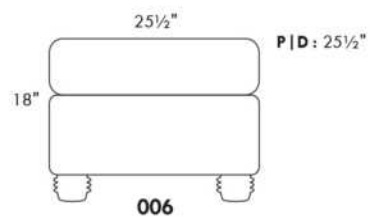

WINDSOR

Hauteur de siège 19" | Hauteur devant bras 26" | Profondeur d'assise 20"
Seat Height 19" | Arm Height 26" | Seat Depth 20"

www.jaymar.ca