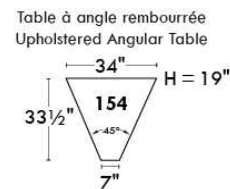

Autres | Others

Siège 23" de large | 23" Seat Width

Fauteuil berçant, pivotant et inclinable
Swivel rocking motion chair

Autres | Others

www.jaymar.ca

Toutes les dimensions indiquées sont au pouce près. Nos produits sont fabriqués à la main et des variations mineures peuvent survenir. All dimensions indicated are to the nearest inch. Our product is hand-made and minor variations can occur.