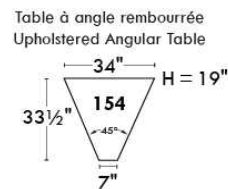

Autres | Others

CORRADO

LINEA 30

Siège 23" de large | 23" Seat Width

Fauteuil berçant, pivotant et inclinable
Swivel rocking motion chair

Autres | Others

www.jaymar.ca

Toutes les dimensions indiquées sont au pouce près. Nos produits sont fabriqués à la main et des variations mineures peuvent survenir. All dimensions indicated are to the nearest inch. Our product is hand-made and minor variations can occur.