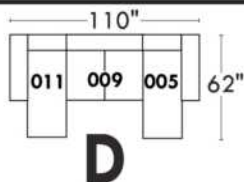

Autres | Others