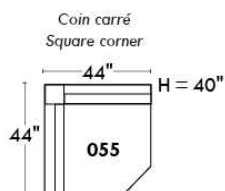

Autres | Others