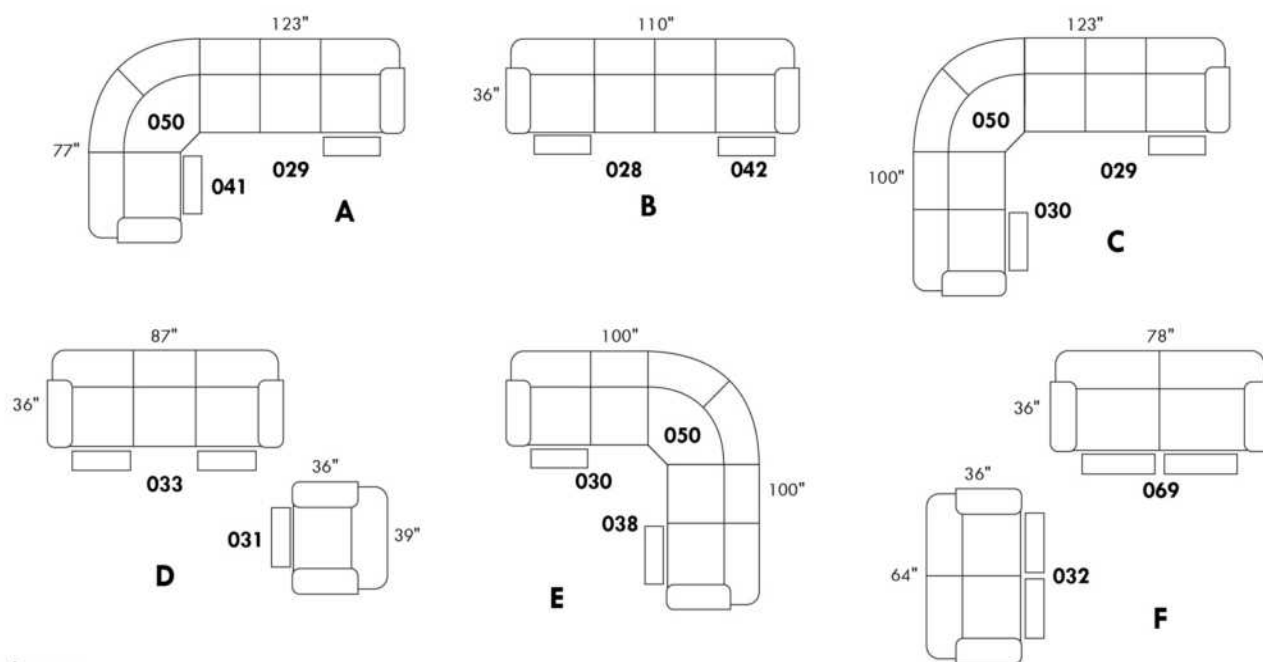

CONFIGURATIONS