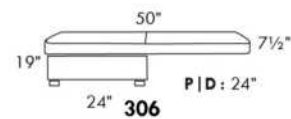

ODESSA

Hauteur complète 35" | Hauteur de siège 19" | Hauteur devant bras 25" | Profondeur d'assise 21"/22"
Total Height 35" | Seat Height 19" | Arm Height 25" | Seat Depth 21"/22"

www.jaymar.ca