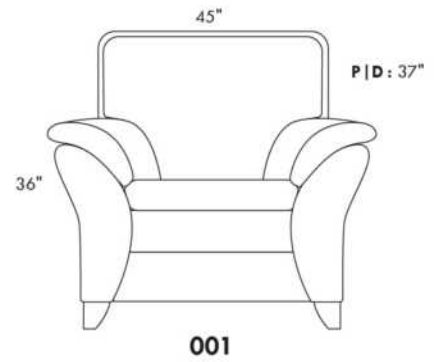

GARBO

Hauteur de siège 18" | Hauteur devant bras 27" | Profondeur d'assise 21"
Seat Height 18" | Arm Height 27" | Seat Depth 21"

www.jaymar.ca