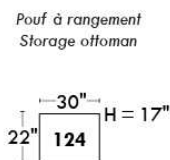

Autres | Others