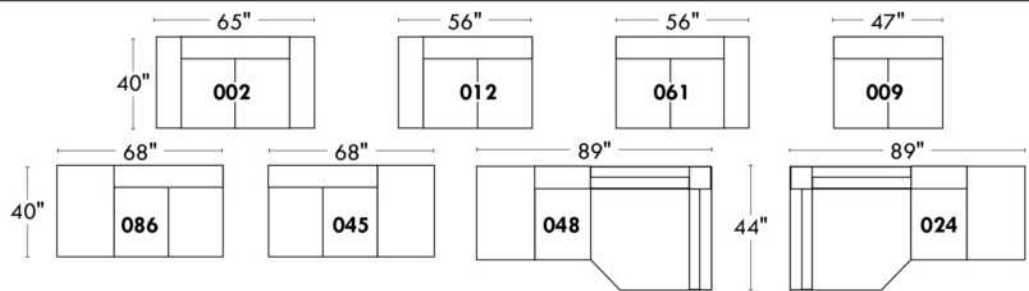

Items avec siège de 23" | Items with 23" seat

Fauteuil berçant, pivotant et inclinable
Swivel rocking motion chair

Simple: 30" x 34" x 19" (seat 23") H = 42" Bras | Arm 5 1/2"

Double: 33" x 34" x 22" (seat 23") H = 42" Bras | Arm 5 1/2"