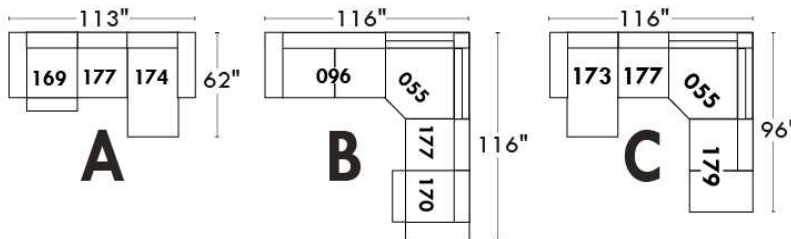

Siège 30" de large | 30" Seat Width

Spécifications | Specifications

- ☐ Appui-tête levé / Headrest up
- ☐ Appui-tête baissé / Headrest down
- ☐ Complètement incliné / Fully reclined

- (A) Hauteur complète 39" / Total Height
- (B) Hauteur appui-tête baissé 30" / Height headrest down
- (C) Hauteur du bras 24" / Arm Height
- (D) Hauteur du siège 19,5" / Seat height
- (E) Profondeur inclinée 63" / Depth fully reclined
- (F) Profondeur d'assise 20" / Seat depth

Autres | Others