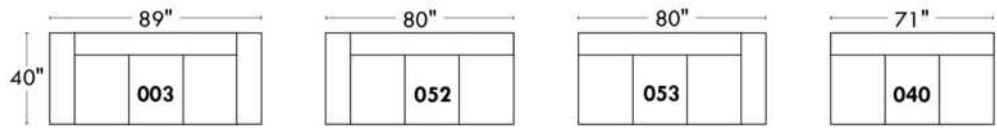

Items avec siège de 23" | Items with 23" seat

Fauteuil berçant, pivotant et inclinable
Swivel rocking motion chair

Simple: 30" x 34" x 19" (seat 23") H = 42" Bras | Arm 5 1/2"

Double: 33" x 34" x 22" (seat 23") H = 42" Bras | Arm 5 1/2"