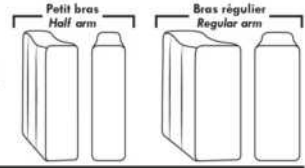

Items avec siège de 23" | Items with 23" seat

Fauteuil berçant, pivotant et inclinable
Swivel rocking motion chair

Simple: 30" wide, 34" high, H = 42", Bras | Arm 5 1/2", -19"

Double: 33" wide, 34" high, H = 42", Bras | Arm 5 1/2", -22"