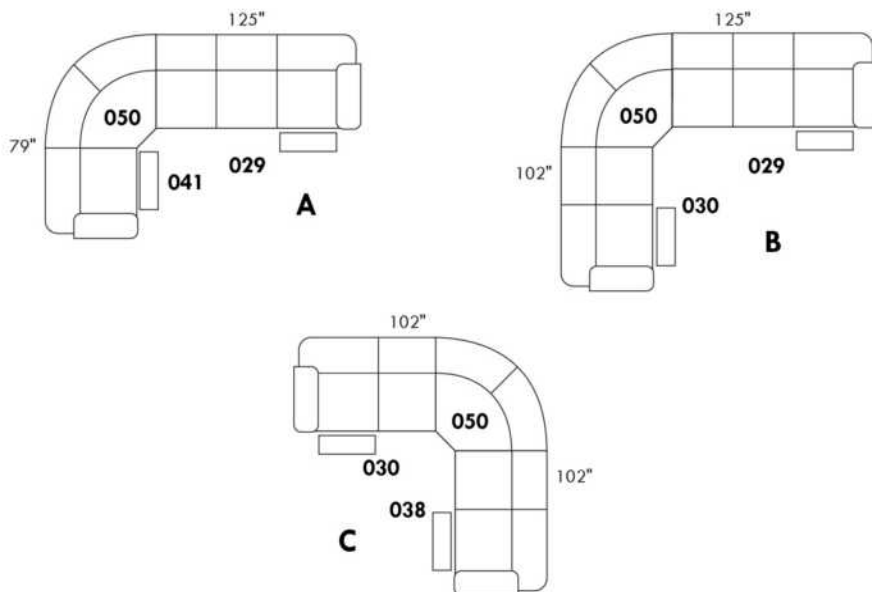

CONFIGURATIONS