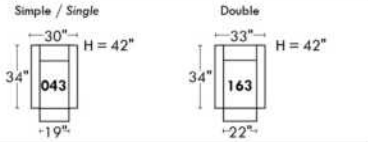

WASHINGTON

OPTIMA

Spécifications | Specifications

1. ☐ Appui-tête levé / Headrest up
   - ☐ Appui-tête baissé / Headrest down
   - ☐ Complètement incliné / Fully reclined
2. **(A)** Hauteur complète 40" / Total Height
   (B) Hauteur appui-tête baissé 33" / Height headrest down
   (C) Hauteur du bras 24" / Arm Height
   (D) Hauteur du siège 19,5" / Seat height
   (E) Profondeur inclinée 65" / Depth fully reclined
   (F) Profondeur d'assise 20" ou/ou 22" / Seat depth
   (G) Profondeur appui-tête monté 36" / Depth with headrest up

Siège 30" de large | 30" Seat Width

Siège 23" de large | 23" Seat Width

Autres | Others

Fauteuil berçant, pivotant et inclinable

N'est pas un mécanisme protège-mur
Dégagement mural: 16"

Swivel, rocking motion chair

Not a wall hugger mechanism
Wall clearance: 16"

30" Populaires | Popular CONFIGURATIONS 23"