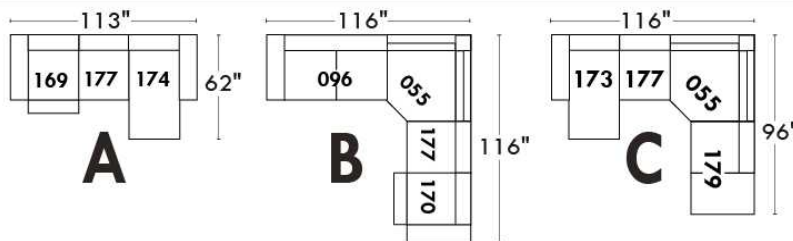

Siège 30" de large | 30" Seat Width

Spécifications | Specifications

- ☐ Appui-tête levé / Headrest up
- ☐ Appui-tête baissé / Headrest down
- ☐ Complètement incliné / Fully reclined

- (A) Hauteur complète 39" / Total Height
- (B) Hauteur appui-tête baissé 30" / Height headrest down
- (C) Hauteur du bras 24" / Arm Height
- (D) Hauteur du siège 19,5" / Seat height
- (E) Profondeur incliné 63" / Depth fully reclined
- (F) Profondeur d'assise 20" / Seat depth

Autres | Others