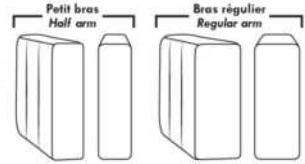

Items avec siège de 23" | Items with 23" seat

Fauteuil berçant, pivotant et inclinable
Swivel rocking motion chair

Simple: 30" x 34" x 19" H = 42" Bras | Arm 5 1/2"

Double: 33" x 34" x 22" H = 42" Bras | Arm 5 1/2"

Autres | Others