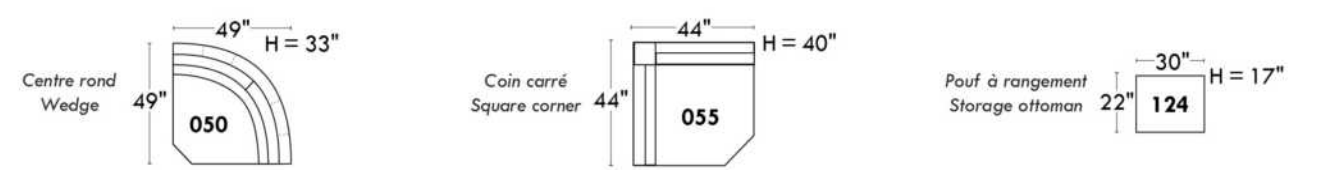

Autres | Others

www.jaymar.ca
Toutes les dimensions indiquées sont au pouce près. Nos produits sont fabriqués à la main et des variations mineures peuvent survenir.
All dimensions indicated are to the nearest inch. Our product is hand-made and minor variations can occur.