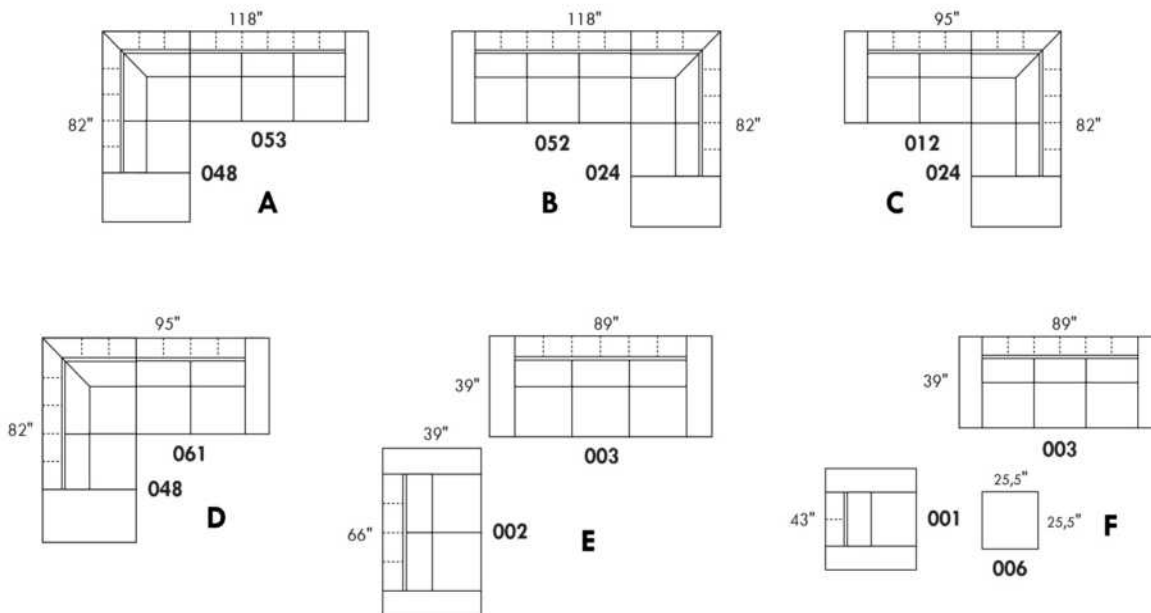

CONFIGURATIONS