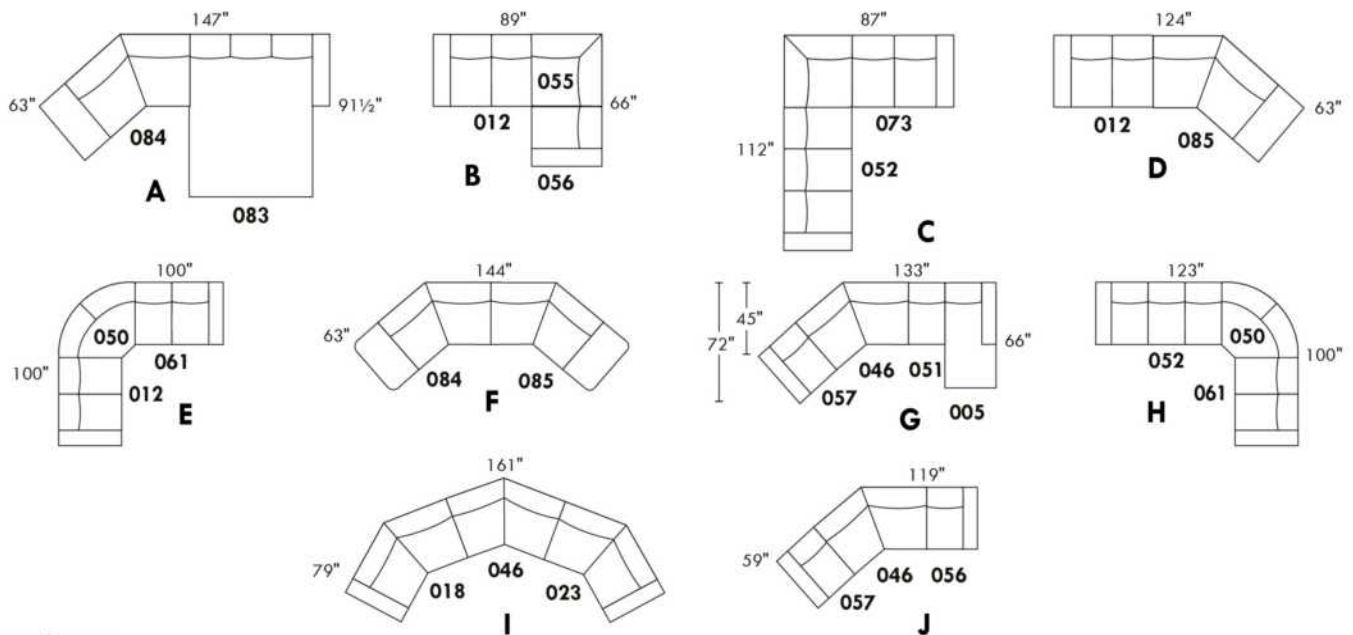

CONFIGURATIONS