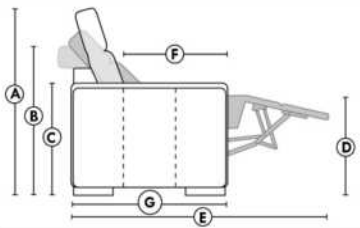

Spécifications | Specifications