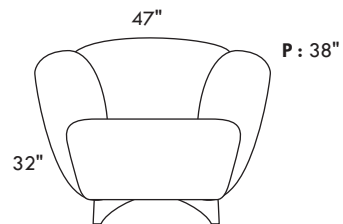

SCORPIO

Toutes les dimensions indiquées sont au pouce près. Nos produits sont fabriqués à la main et des variations mineures peuvent survenir.
All dimensions indicated are to the nearest inch. Our product is hand-made and minor variations can occur.

095*

002*

COUSSIN DÉCORATIF INCLU
ARM BOLSTER INCLUDED

PL12
Diam.: 17"
rond | round

001

006