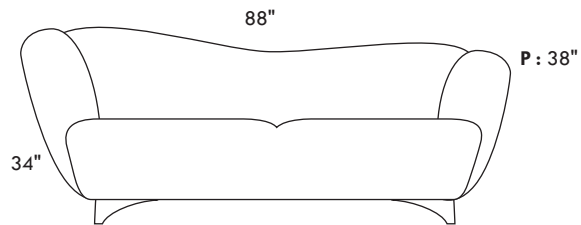

SCORPIO

Toutes les dimensions indiquées sont au pouce près. Nos produits sont fabriqués à la main et des variations mineures peuvent survenir.
All dimensions indicated are to the nearest inch. Our product is hand-made and minor variations can occur.

095*

002*

COUSSIN DÉCORATIF INCLU
ARM BOLSTER INCLUDED

PL12
Diam.: 17"
rond | round

001

006