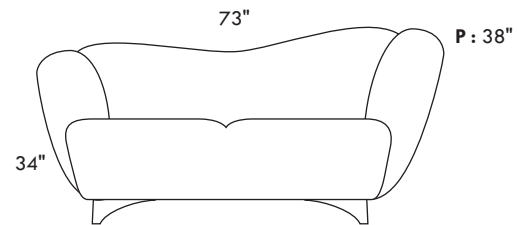

SCORPIO

Toutes les dimensions indiquées sont au pouce près. Nos produits sont fabriqués à la main et des variations mineures peuvent survenir.
All dimensions indicated are to the nearest inch. Our product is hand-made and minor variations can occur.

095*

002*

COUSSIN DÉCORATIF INCLU
ARM BOLSTER INCLUDED

PL12
Diam.: 17"
rond | round

001

006