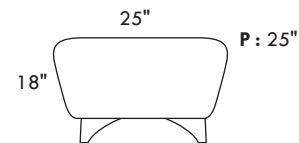

SCORPIO

Toutes les dimensions indiquées sont au pouce près. Nos produits sont fabriqués à la main et des variations mineures peuvent survenir.
All dimensions indicated are to the nearest inch. Our product is hand-made and minor variations can occur.

095*

002*

COUSSIN DÉCORATIF INCLU
ARM BOLSTER INCLUDED

PL12
Diam.: 17"
rond | round

001

006