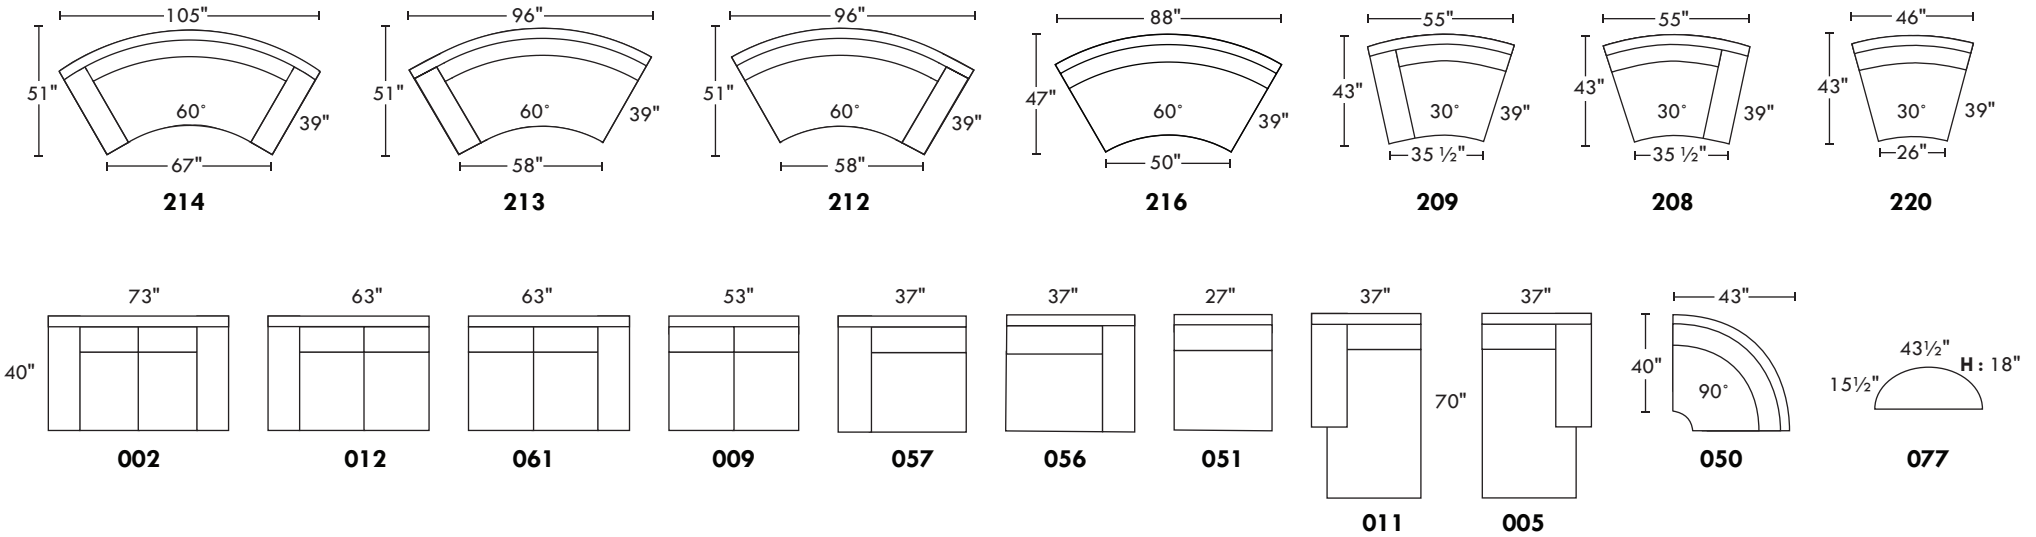

EXPO

Hauteur complète 34" | Hauteur de siège 17¾" | Hauteur devant bras 24" | Profondeur d'assise 23"
 Total Height 34" | Seat Height 17¾" | Arm Height 24" | Seat Depth 23"

CONFIGURATIONS