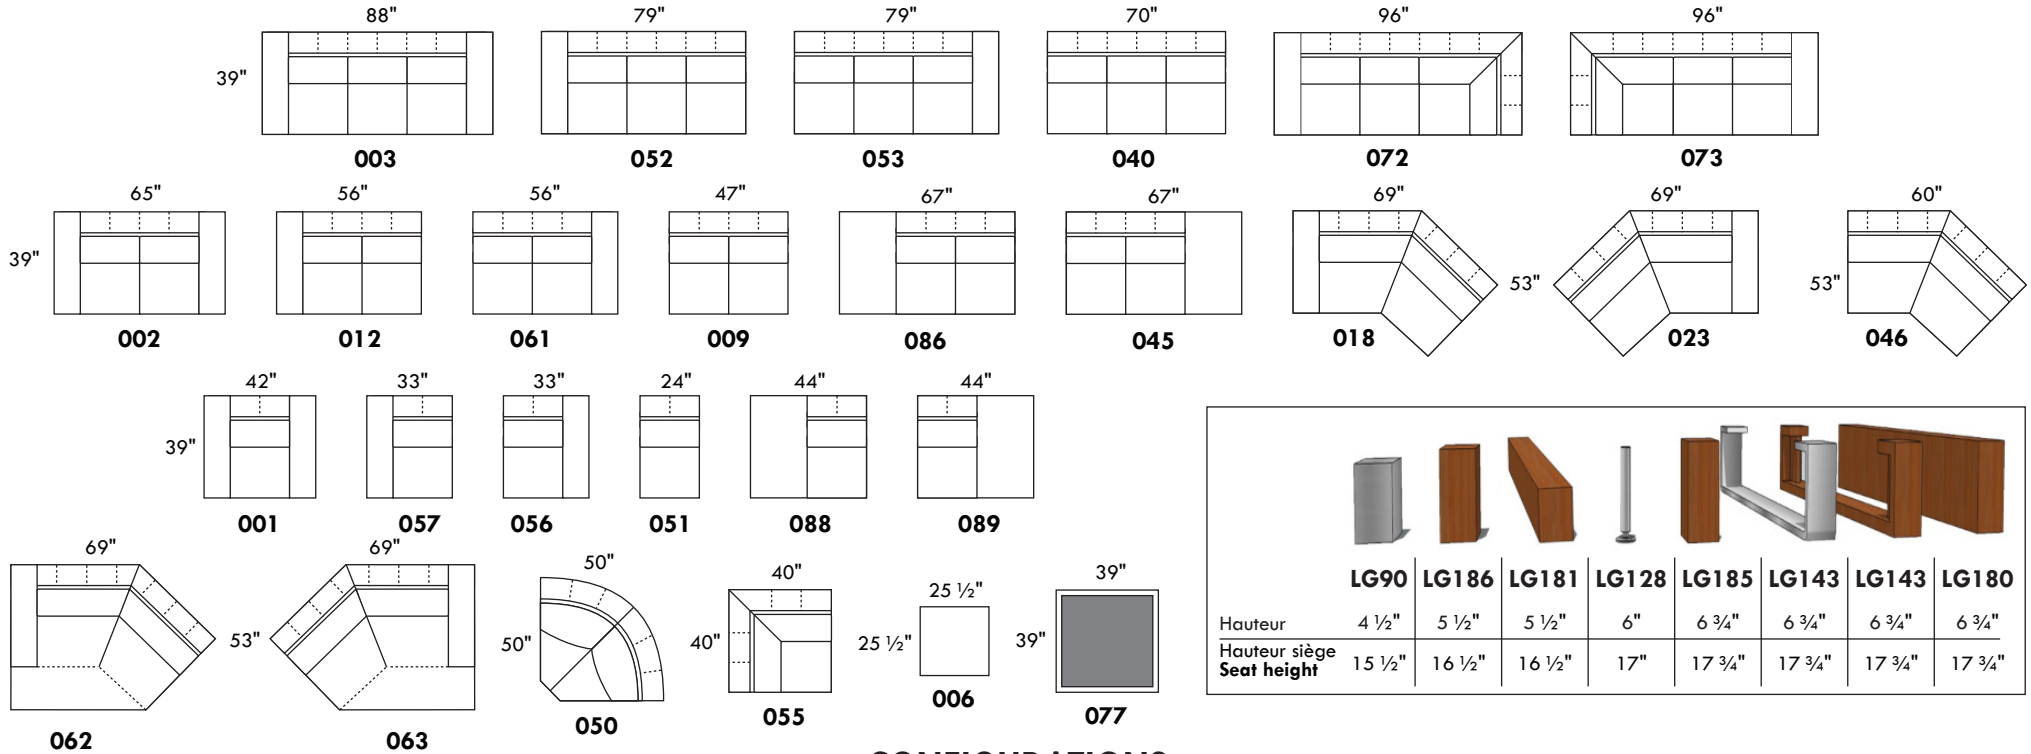

EXCALIBUR

www.jaymar.ca

Toutes les dimensions indiquées sont au pouce près. Nos produits sont fabriqués à la main et des variations mineures peuvent survenir.
All dimensions indicated are to the nearest inch. Our product is hand-made and minor variations can occur.

	LG90	LG186	LG181	LG128	LG185	LG143	LG143	LG180
Hauteur	4 1/2"	5 1/2"	5 1/2"	6"	6 3/4"	6 3/4"	6 3/4"	6 3/4"
Hauteur siège Seat height	15 1/2"	16 1/2"	16 1/2"	17"	17 3/4"	17 3/4"	17 3/4"	17 3/4"

CONFIGURATIONS