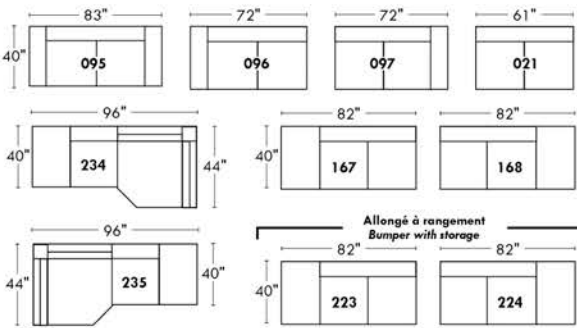

Siège 30" de large | 30" Seat Width