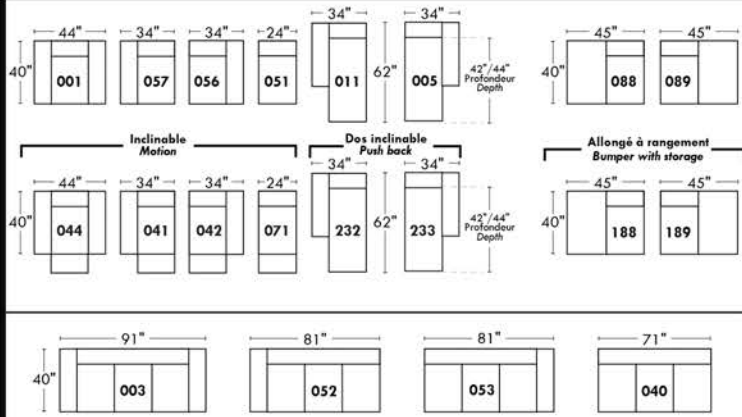

Siège 23" de large | 23" Seat Width

Autres | Others

Fauteuil berçant, pivotant et inclinable

N'est pas un mécanisme protège-mur
Dégagement mural: 16"

Swivel, rocking motion chair

Not a wall hugger mechanism
Wall clearance: 16"