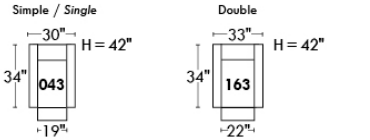

HAMBOURG

OPTIMA

Spécifications | Specifications

1. ☐ Appui-tête levé Headrest up
   - ☐ Appui-tête baissé Headrest down
   - ☐ Complètement incliné Fully reclined
2. **(A)** Hauteur complète 40" Total Height
   (B) Hauteur appui-tête baissé 33" Height headrest down
   (C) Hauteur du bras 24" Arm Height
   (D) Hauteur du siège 19,5" Seat height
   (E) Profondeur inclinée 65" Depth fully reclined
   (F) Profondeur d'assise 20" ou/ or 22" Seat depth
   (G) Profondeur appui-tête monté 36" Depth with headrest up

Siège 30" de large | 30" Seat Width

Siège 23" de large | 23" Seat Width

Autres | Others

Fauteuil berçant, pivotant et inclinable

N'est pas un mécanisme protège-mur
Dégagement mural: 16"

Swivel, rocking motion chair

Not a wall hugger mechanism
Wall clearance: 16"

30" Populaires | Popular CONFIGURATIONS 23"