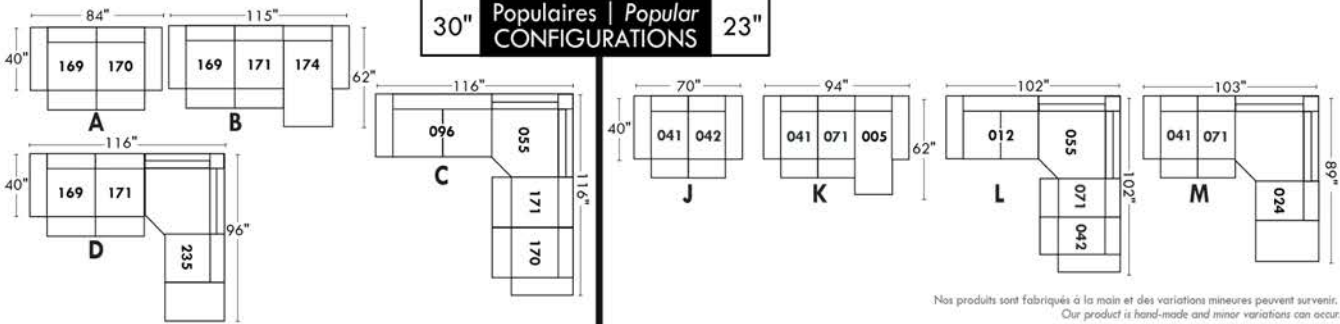

30" Populaires | Popular CONFIGURATIONS 23"