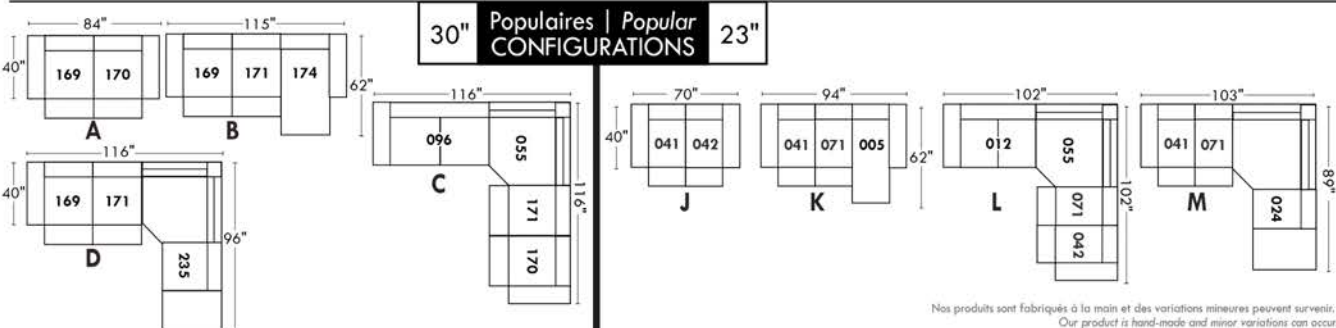

30" Populaires | Popular CONFIGURATIONS 23"