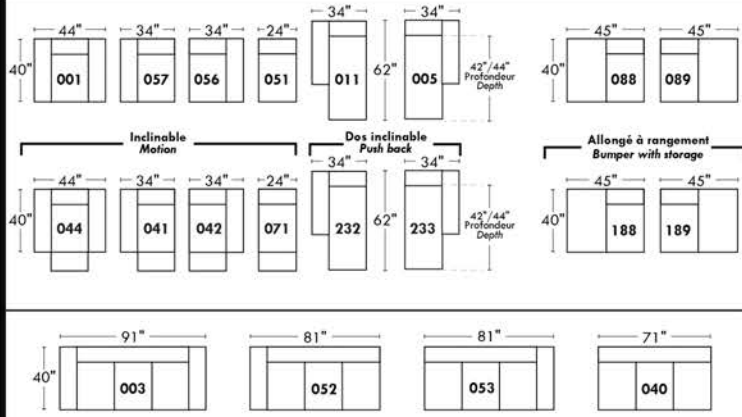

Siège 23" de large | 23" Seat Width