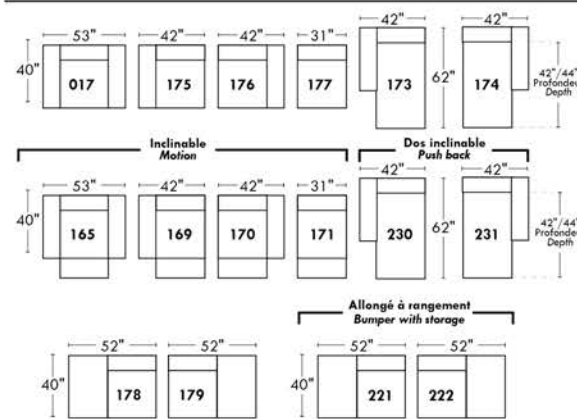

Siège 23" de large | 23" Seat Width

Autres | Others

Fauteuil berçant, pivotant et inclinable

N'est pas un mécanisme protège-mur
Dégagement mural: 16"

Swivel, rocking motion chair

Not a wall hugger mechanism
Wall clearance: 16"