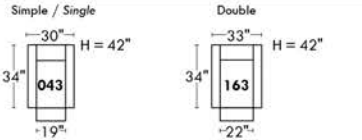

BRUXELLES

OPTIMA

Spécifications | Specifications

1. ☐ Appui-tête levé / Headrest up
   - ☐ Appui-tête baissé / Headrest down
   - ☐ Complètement incliné / Fully reclined
2. **(A)** Hauteur complète 40" / Total Height
   (B) Hauteur appui-tête baissé 33" / Height headrest down
   (C) Hauteur du bras 24" / Arm Height
   (D) Hauteur du siège 19,5" / Seat height
   (E) Profondeur inclinée 65" / Depth fully reclined
   (F) Profondeur d'assise 20" ou/ou 22" / Seat depth
   (G) Profondeur appui-tête monté 36" / Depth with headrest up

Siège 30" de large | 30" Seat Width

Siège 23" de large | 23" Seat Width

Autres | Others

Fauteuil berçant, pivotant et inclinable

N'est pas un mécanisme protège-mur
Dégagement mural: 16"

Swivel, rocking motion chair

Not a wall hugger mechanism
Wall clearance: 16"

30" Populaires | Popular CONFIGURATIONS 23"