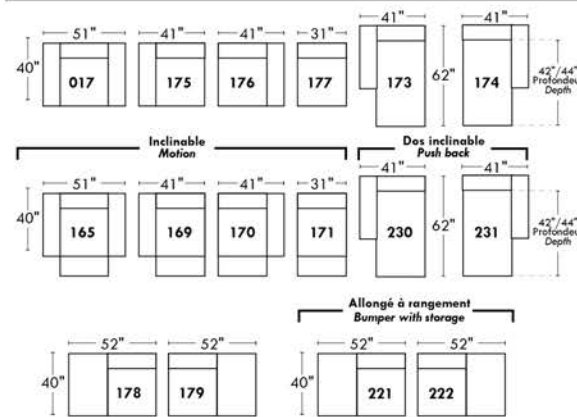

Description	L x D x H	Leather						Fabric		
		10	20 Hugo Madras Softy	30 Empire Fantasy Illusion Tucson Utah Vintage Wild Laredo Yukon	40 Diamond Elegance Princess Santiago Sensation Sunset Trina Victoria	50 Bull Cassiope Dublin	60 Caress Ultrasued	A	B COM	C alta
234 SECTIONAL APT SOFA BUMPER LEFT	96x40/44x33/40	2380	2515	2640	2775	2905	3040	1735	1820	1900
235 SECTIONAL APT SOFA BUMPER RIGHT	96x40/44x33/40	2380	2515	2640	2775	2905	3040	1735	1820	1900
CONFIGURATIONS										
A CONFIG (169-170)	82X40X40	3050	3180	3320	3460	3590	3730	2500	2640	2770
B CONFIG (169-171-174)	113X62X40	4205	4395	4600	4800	4995	5190	3400	3590	3775
C CONFIG (096-055-171-170)	115X115X40	6195	6485	6795	7100	7400	7695	4920	5160	5395
D CONFIG (169-171-235)	115X96X40	5105	5350	5595	5845	6085	6335	3970	4175	4370
J CONFIG (041-042)	68X40X40	2890	3010	3120	3230	3350	3470	2400	2470	2540
K CONFIG (041-071-005)	92X62X40	3930	4090	4260	4415	4580	4745	3210	3345	3470
L CONFIG (012-055-071-042)	102X102X40	5840	6115	6390	6670	6950	7225	4690	4885	5060
M CONFIG (041-071-024)	102X89X40	4865	5110	5360	5600	5855	6100	3795	3965	4130

ALEXANDRA

OPTIMA

Spécifications | Specifications

- Appui-tête levé / Headrest up
 - Appui-tête baissé / Headrest down
 - Complètement incliné / Fully reclined
- (A)** Hauteur complète 40" / Total Height
(B) Hauteur appui-tête baissé 33" / Height headrest down
(C) Hauteur du bras 24" / Arm Height
(D) Hauteur du siège 19,5" / Seat height
(E) Profondeur inclinée 65" / Depth fully reclined
(F) Profondeur d'assise 20" ou/ou 22" / Seat depth
(G) Profondeur appui-tête monté 36" / Depth with headrest up

Siège 30" de large | 30" Seat Width

Siège 23" de large | 23" Seat Width

Autres | Others

Fauteuil berçant, pivotant et inclinable

N'est pas un mécanisme protège-mur
Dégagement mural: 16"

Swivel, rocking motion chair