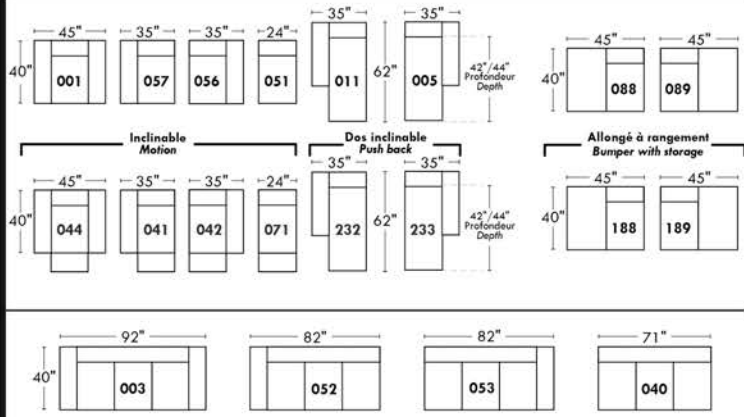

Siège 23" de large | 23" Seat Width

Autres | Others

Fauteuil berçant, pivotant et inclinable

N'est pas un mécanisme protège-mur
Dégagement mural: 16"

Swivel, rocking motion chair

Not a wall hugger mechanism
Wall clearance: 16"