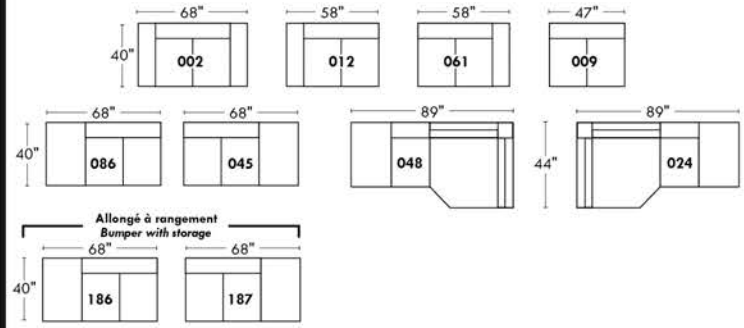

Siège 23" de large | 23" Seat Width

Autres | Others

Fauteuil berçant, pivotant et inclinable

N'est pas un mécanisme protège-mur
Dégagement mural: 16"

Swivel, rocking motion chair

Not a wall hugger mechanism
Wall clearance: 16"