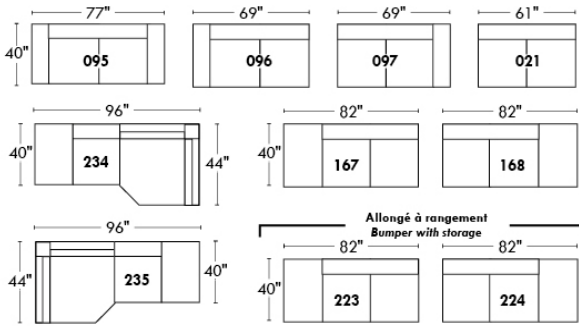

Siège 30" de large | 30" Seat Width