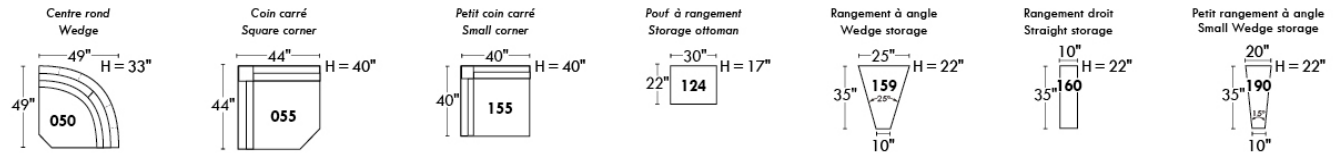

VALENCE

OPTIMA

Spécifications | Specifications

1. ☐ Appui-tête levé / Headrest up
   - ☐ Appui-tête baissé / Headrest down
   - ☐ Complètement incliné / Fully reclined
2. **(A)** Hauteur complète 40" / Total Height
   (B) Hauteur appui-tête baissé 33" / Height headrest down
   (C) Hauteur du bras 23" / Arm Height
   (D) Hauteur du siège 19,5" / Seat height
   (E) Profondeur inclinée 65" / Depth fully reclined
   (F) Profondeur d'assise 20" ou/ou 22" / Seat depth
   (G) Profondeur appui-tête monté 36" / Depth with headrest up

Siège 30" de large | 30" Seat Width

Siège 23" de large | 23" Seat Width

Autres | Others

Fauteuil berçant, pivotant et inclinable

N'est pas un mécanisme protège-mur
Dégagement mural: 16"

Swivel, rocking motion chair

Not a wall hugger mechanism
Wall clearance: 16"

30" Populaires | Popular CONFIGURATIONS 23"