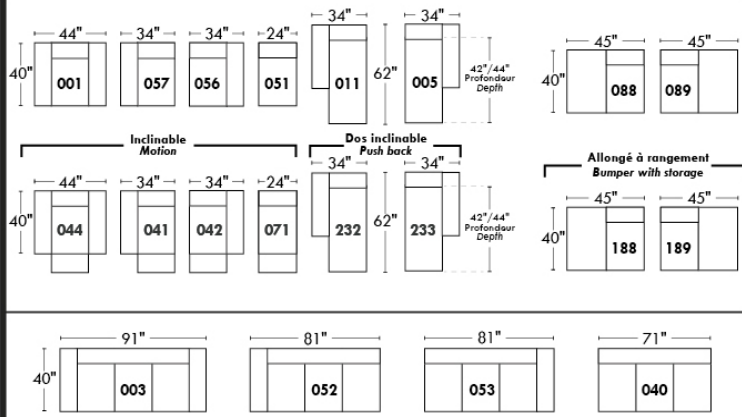

Siège 23" de large | 23" Seat Width