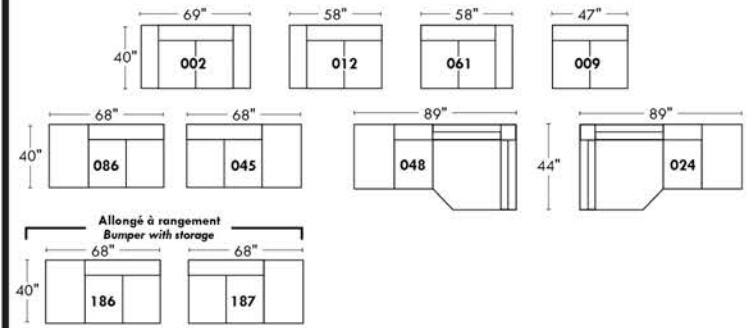

Siège 23" de large | 23" Seat Width

Autres | Others

Fauteuil berçant, pivotant et inclinable

N'est pas un mécanisme protège-mur
Dégagement mural: 16"

Swivel, rocking motion chair

Not a wall hugger mechanism
Wall clearance: 16"