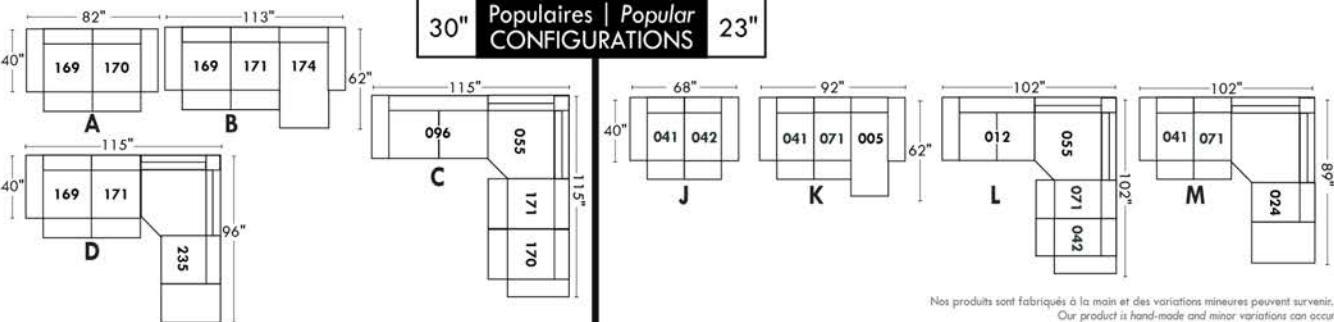

30" Populaires | Popular CONFIGURATIONS 23"