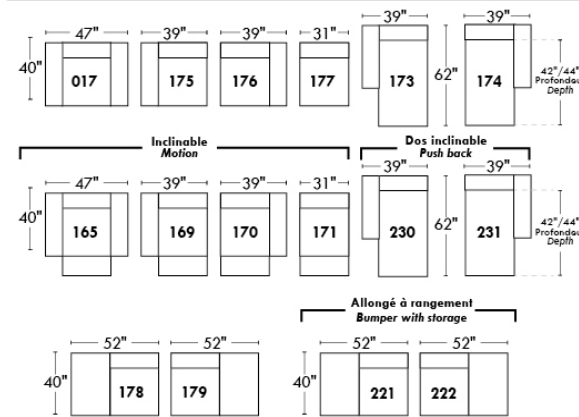

Siège 23" de large | 23" Seat Width

Autres | Others

Fauteuil berçant, pivotant et inclinable

N'est pas un mécanisme protège-mur
Dégagement mural: 16"

Swivel, rocking motion chair

Not a wall hugger mechanism
Wall clearance: 16"