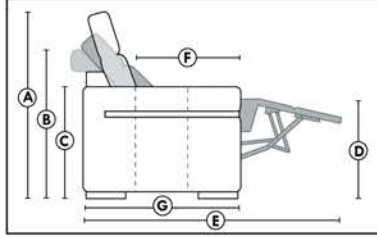

ALEXANDRA

OPTIMA

Spécifications | Specifications

- Appui-tête levé / Headrest up
 - Appui-tête baissé / Headrest down
 - Complètement incliné / Fully reclined
- (A)** Hauteur complète 40" / Total Height
(B) Hauteur appui-tête baissé 33" / Height headrest down
(C) Hauteur du bras 24" / Arm Height
(D) Hauteur du siège 19,5" / Seat height
(E) Profondeur inclinée 65" / Depth fully reclined
(F) Profondeur d'assise 20" ou/ou 22" / Seat depth
(G) Profondeur appui-tête monté 36" / Depth with headrest up