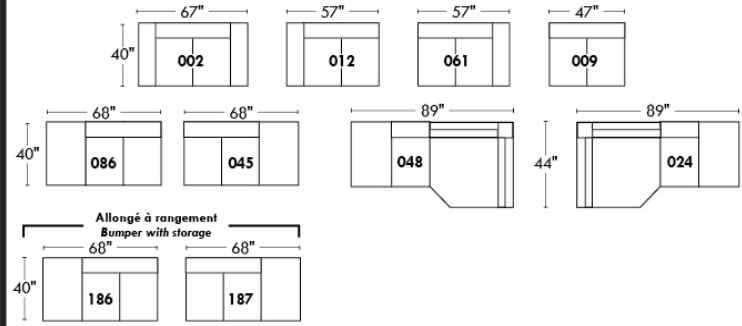

Siège 23" de large | 23" Seat Width