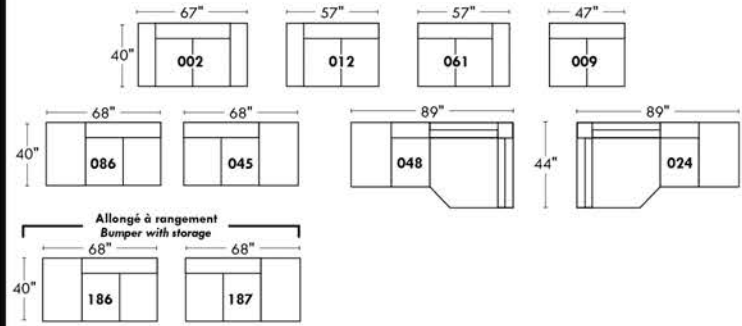

Siège 23" de large | 23" Seat Width