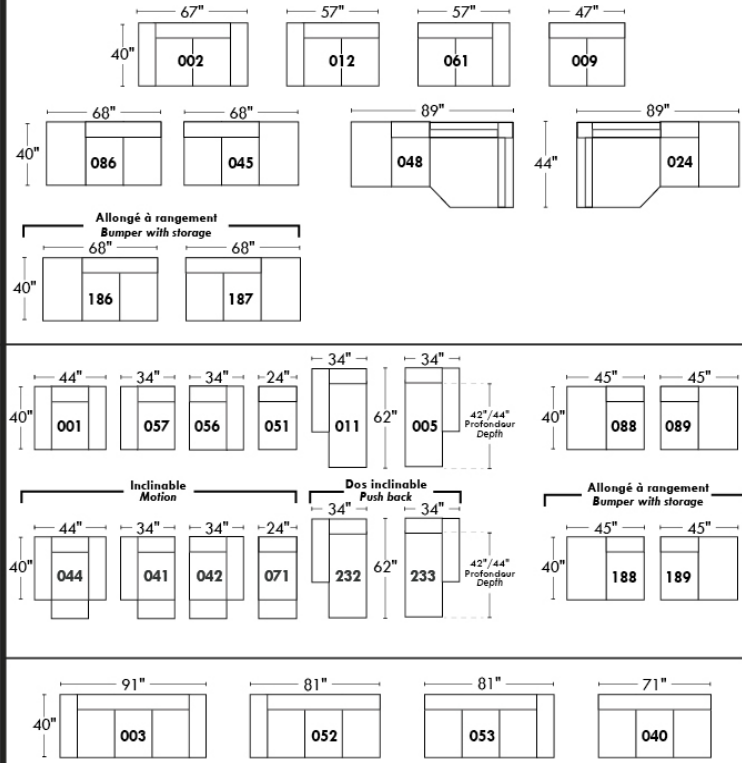

Siège 23" de large | 23" Seat Width