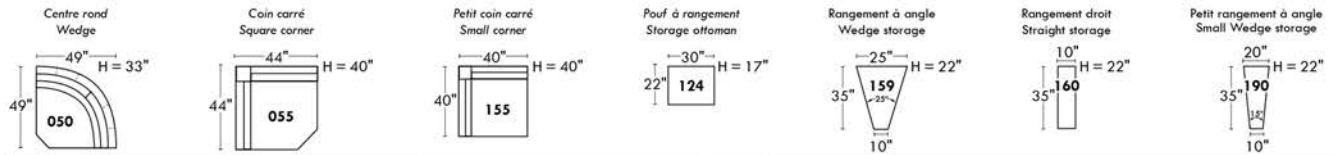

Autres | Others

Fauteuil berçant, pivotant et inclinable

N'est pas un mécanisme protège-mur
Dégagement mural: 16"

Swivel, rocking motion chair

Not a wall hugger mechanism
Wall clearance: 16"