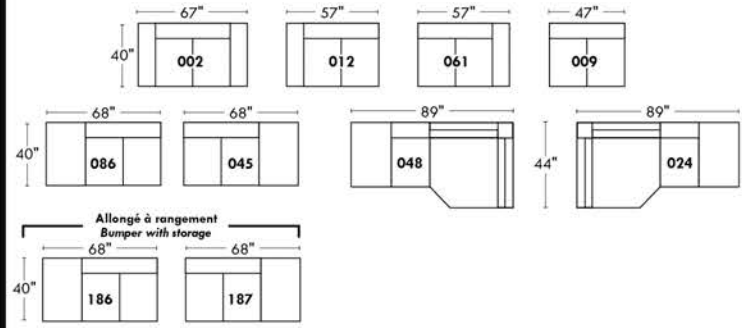

Siège 23" de large | 23" Seat Width