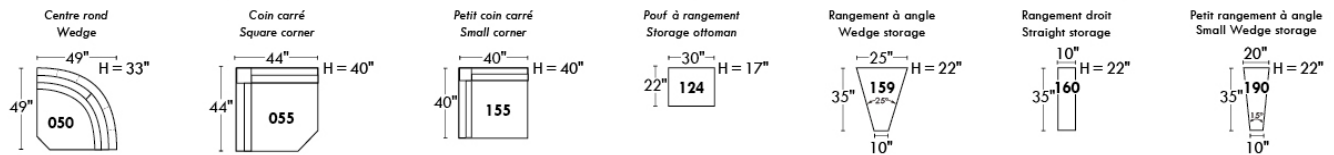

CHAMONIX

OPTIMA

Spécifications | Specifications

1. ☐ Appui-tête levé / Headrest up
   - ☐ Appui-tête baissé / Headrest down
   - ☐ Complètement incliné / Fully reclined
- (A) Hauteur complète 40" / Total Height
  (B) Hauteur appui-tête baissé 33" / Height headrest down
  (C) Hauteur du bras 24" / Arm Height
  (D) Hauteur du siège 19,5" / Seat height
  (E) Profondeur inclinée 65" / Depth fully reclined
  (F) Profondeur d'assise 20" ou/ou 22" / Seat depth
  (G) Profondeur appui-tête monté 36" / Depth with headrest up

Siège 30" de large | 30" Seat Width

Siège 23" de large | 23" Seat Width

Autres | Others

Fauteuil berçant, pivotant et inclinable

N'est pas un mécanisme protège-mur
Dégagement mural: 16"

Swivel, rocking motion chair

Not a wall hugger mechanism
Wall clearance: 16"

30" Populaires | Popular CONFIGURATIONS 23"