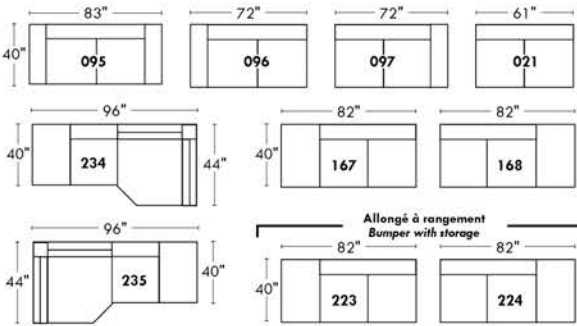

Siège 30" de large | 30" Seat Width