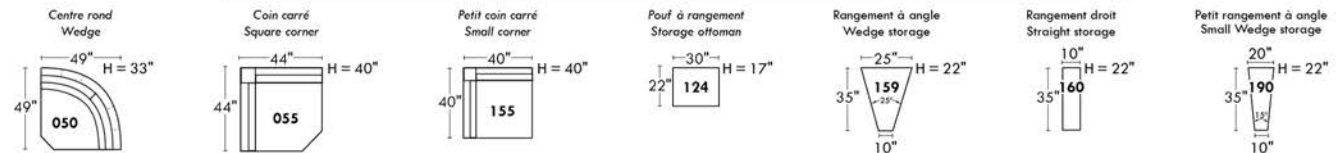

LONDON

OPTIMA

Spécifications | Specifications

1. ☐ Appui-tête levé / Headrest up
   - ☐ Appui-tête baissé / Headrest down
   - ☐ Complètement incliné / Fully reclined
- (A) Hauteur complète 40" Total Height
  - (B) Hauteur appui-tête baissé 33" Height headrest down
  - (C) Hauteur du bras 22,5" Arm Height
  - (D) Hauteur du siège 19,5" Seat height
  - (E) Profondeur inclinée 65" Depth fully reclined
  - (F) Profondeur d'assise 20" ou/ or 22" Seat depth
  - (G) Profondeur appui-tête monté 36" Depth with headrest up

Siège 30" de large | 30" Seat Width

Siège 23" de large | 23" Seat Width

Autres | Others

Fauteuil berçant, pivotant et inclinable

N'est pas un mécanisme protège-mur

Dégagement mural: 16"

Swivel, rocking motion chair

Not a wall hugger mechanism

Wall clearance: 16"

30" Populaires | Popular CONFIGURATIONS 23"