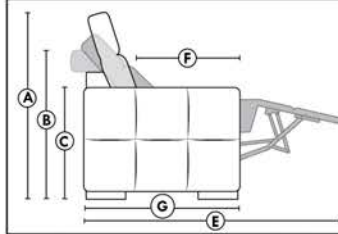

Spécifications | Specifications