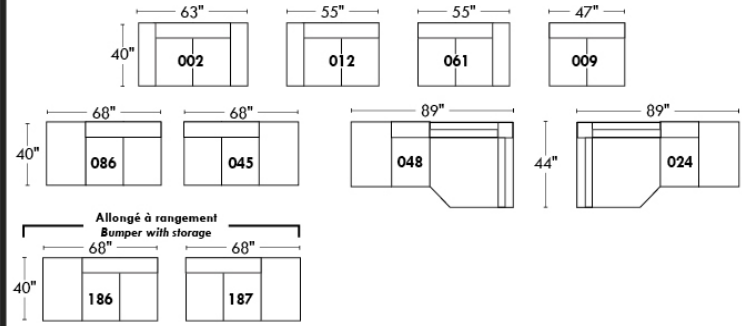

Siège 23" de large | 23" Seat Width

Autres | Others

Fauteuil berçant, pivotant et inclinable

N'est pas un mécanisme protège-mur
Dégagement mural: 16"

Swivel, rocking motion chair

Not a wall hugger mechanism
Wall clearance: 16"