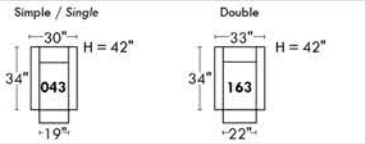

SYDNEY

OPTIMA

Spécifications | Specifications

- ☐ Appui-tête levé Headrest up
- ☐ Appui-tête baissé Headrest down
- ☐ Complètement incliné Fully reclined
- Ⓐ Hauteur complète 40" Total Height
- Ⓑ Hauteur appui-tête baissé 33" Height headrest down
- Ⓒ Hauteur du bras 22,5" Arm Height
- Ⓓ Hauteur du siège 19,5" Seat height
- Ⓔ Profondeur inclinée 65" Depth fully reclined
- Ⓕ Profondeur d'assise 20" ou/ or 22" Seat depth
- Ⓖ Profondeur appui-tête monté 36" Depth with headrest up

Siège 30" de large | 30" Seat Width

Siège 23" de large | 23" Seat Width

Autres | Others

Fauteuil berçant, pivotant et inclinable

N'est pas un mécanisme protège-mur
Dégagement mural: 16"

Swivel, rocking motion chair

Not a wall hugger mechanism
Wall clearance: 16"

30" Populaires | Popular CONFIGURATIONS 23"