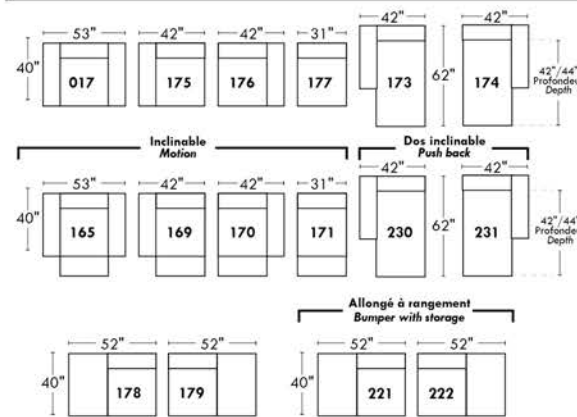

Siège 23" de large | 23" Seat Width

Autres | Others

Fauteuil berçant, pivotant et inclinable

N'est pas un mécanisme protège-mur

Dégagement mural: 16"

Swivel, rocking motion chair

Not a wall hugger mechanism

Wall clearance: 16"