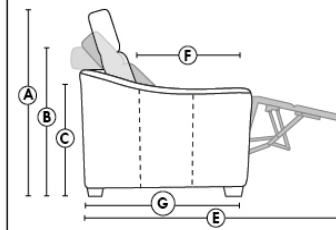

Spécifications | Specifications