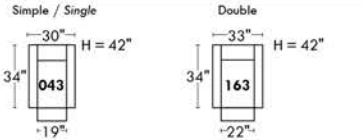

ALEXANDRA

OPTIMA

Spécifications | Specifications

1. ☐ Appui-tête levé / Headrest up
   - ☐ Appui-tête baissé / Headrest down
   - ☐ Complètement incliné / Fully reclined
2. **(A)** Hauteur complète 40" / Total Height
   (B) Hauteur appui-tête baissé 33" / Height headrest down
   (C) Hauteur du bras 24" / Arm Height
   (D) Hauteur du siège 19,5" / Seat height
   (E) Profondeur inclinée 65" / Depth fully reclined
   (F) Profondeur d'assise 20" ou/ou 22" / Seat depth
   (G) Profondeur appui-tête monté 36" / Depth with headrest up

Siège 30" de large | 30" Seat Width

Siège 23" de large | 23" Seat Width

Autres | Others

Fauteuil berçant, pivotant et inclinable

N'est pas un mécanisme protège-mur
Dégagement mural: 16"

Swivel, rocking motion chair

Not a wall hugger mechanism
Wall clearance: 16"

30" Populaires | Popular CONFIGURATIONS 23"

Not products are hand-made and minor variations can occur.
Our product is hand-made and minor variations can occur.