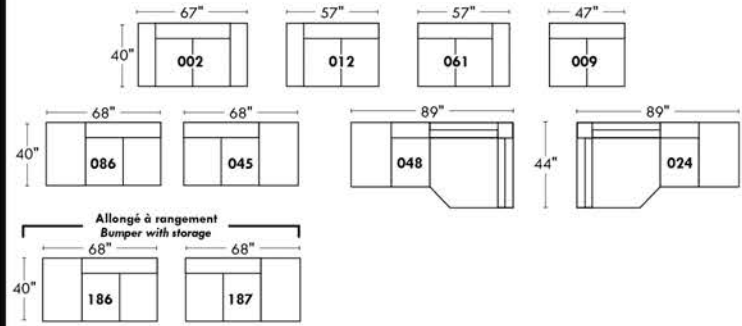

Siège 23" de large | 23" Seat Width

Autres | Others

Fauteuil berçant, pivotant et inclinable

N'est pas un mécanisme protège-mur
Dégagement mural: 16"

Swivel, rocking motion chair

Not a wall hugger mechanism
Wall clearance: 16"