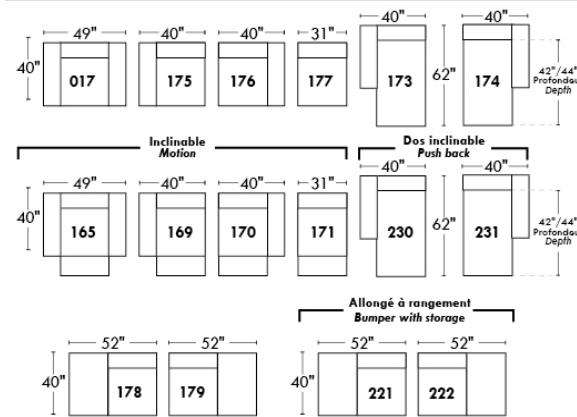

Siège 23" de large | 23" Seat Width

Autres | Others

Fauteuil berçant, pivotant et inclinable

N'est pas un mécanisme protège-mur
Dégagement mural: 16"

Swivel, rocking motion chair

Not a wall hugger mechanism
Wall clearance: 16"