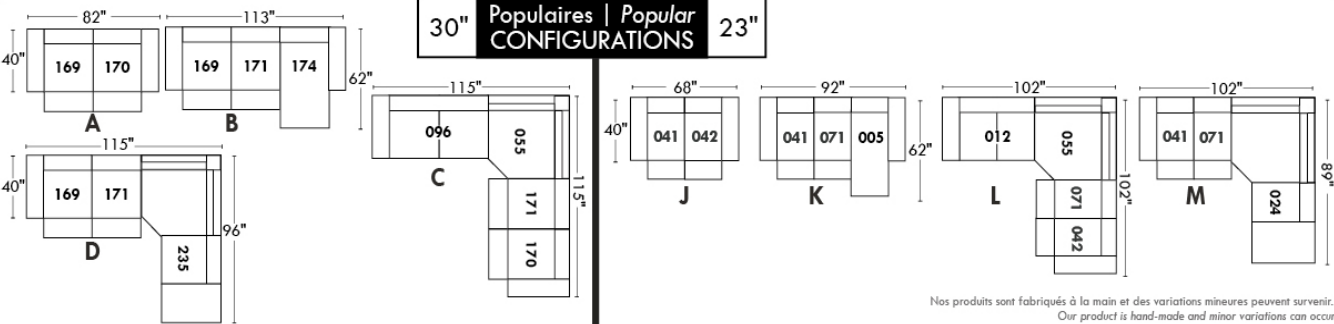

30" Populaires | Popular CONFIGURATIONS 23"