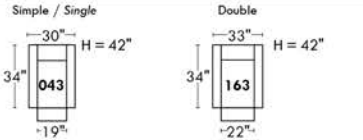

MARSEILLE

OPTIMA

Spécifications | Specifications

1. ☐ Appui-tête levé / Headrest up
   - ☐ Appui-tête baissé / Headrest down
   - ☐ Complètement incliné / Fully reclined
2. **(A)** Hauteur complète 40" / Total Height
   (B) Hauteur appui-tête baissé 33" / Height headrest down
   (C) Hauteur du bras 24,5" / Arm Height
   (D) Hauteur du siège 19,5" / Seat height
   (E) Profondeur inclinée 65" / Depth fully reclined
   (F) Profondeur d'assise 20" ou/ou 22" / Seat depth
   (G) Profondeur appui-tête monté 36" / Depth with headrest up

Siège 30" de large | 30" Seat Width

Siège 23" de large | 23" Seat Width

Autres | Others

Fauteuil berçant, pivotant et inclinable

N'est pas un mécanisme protège-mur
Dégagement mural: 16"

Swivel, rocking motion chair

Not a wall hugger mechanism
Wall clearance: 16"

30" Populaires | Popular CONFIGURATIONS 23"