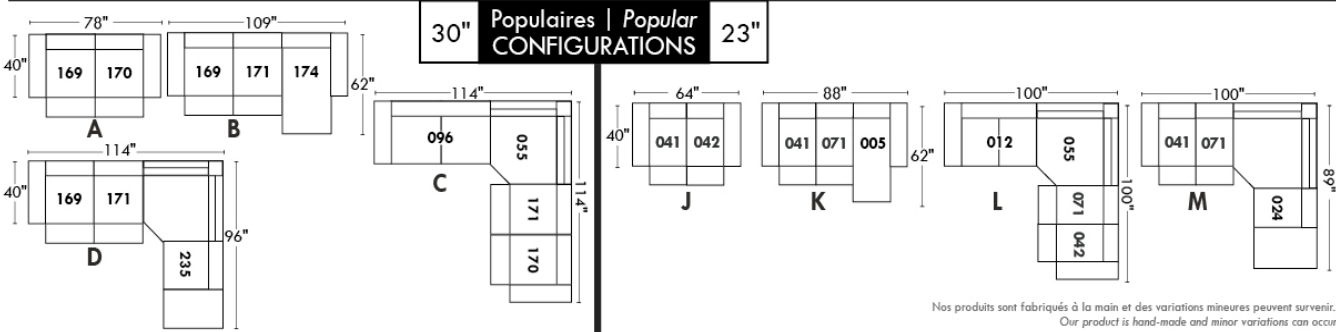

30" Populaires | Popular CONFIGURATIONS 23"