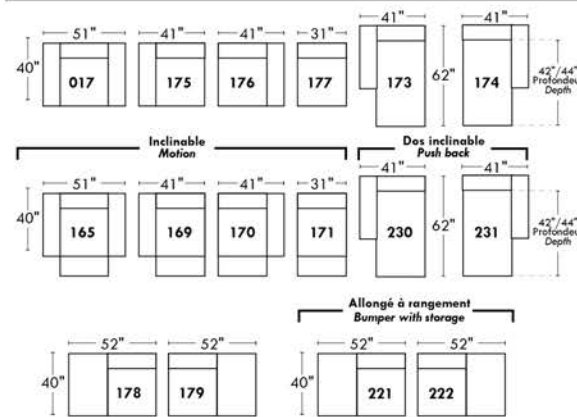

Siège 23" de large | 23" Seat Width