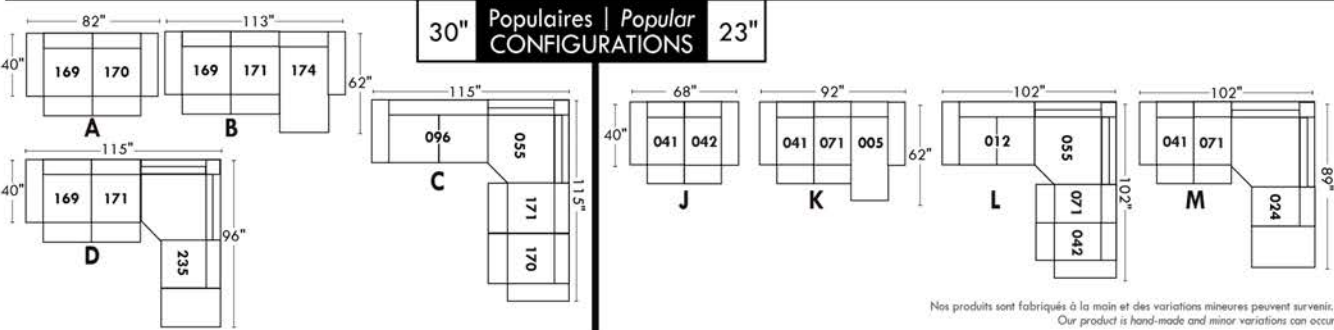

30" Populaires | Popular CONFIGURATIONS 23"