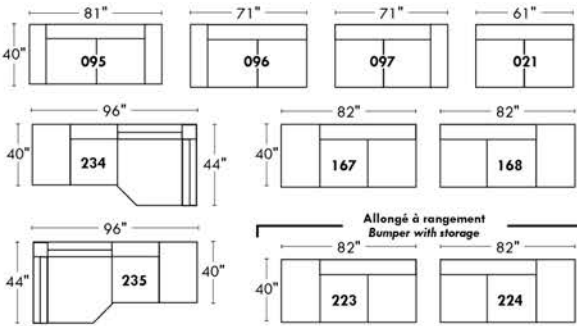

Siège 30" de large | 30" Seat Width