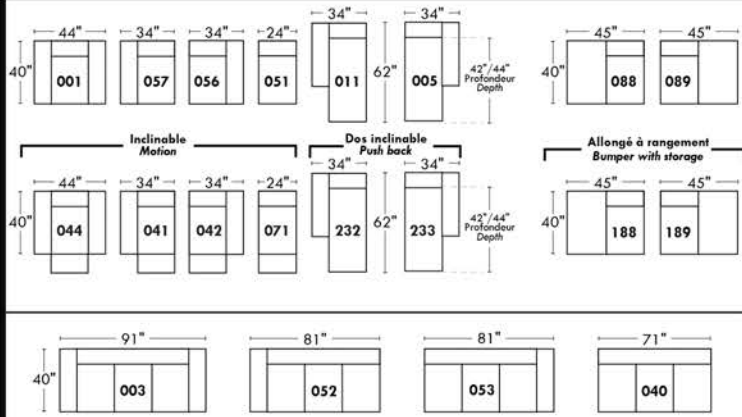

Siège 23" de large | 23" Seat Width