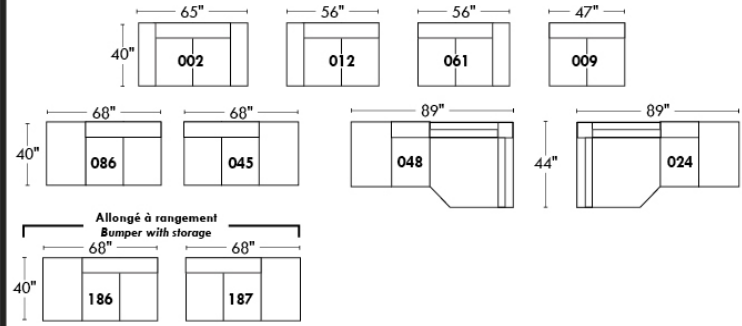

Siège 23" de large | 23" Seat Width

Autres | Others

Fauteuil berçant, pivotant et inclinable

N'est pas un mécanisme protège-mur
Dégagement mural: 16"

Swivel, rocking motion chair

Not a wall hugger mechanism
Wall clearance: 16"