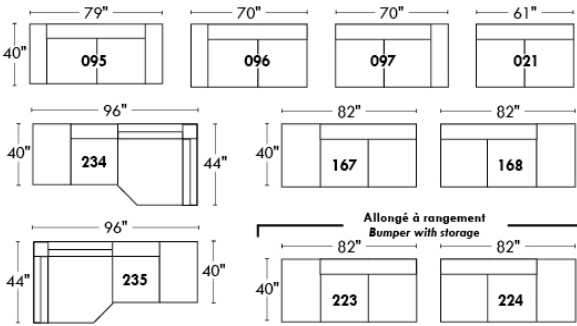

Siège 30" de large | 30" Seat Width