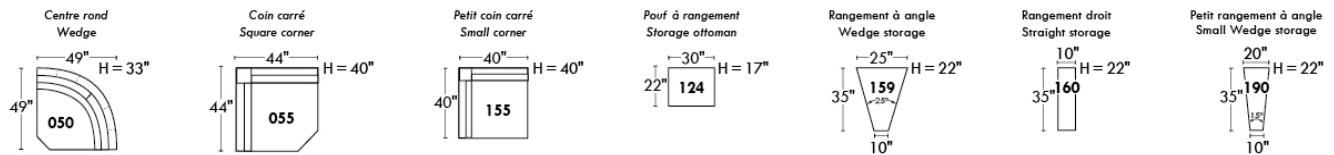

Autres | Others

Fauteuil berçant, pivotant et inclinable

N'est pas un mécanisme protège-mur
Dégagement mural: 16"

Swivel, rocking motion chair

Not a wall hugger mechanism
Wall clearance: 16"