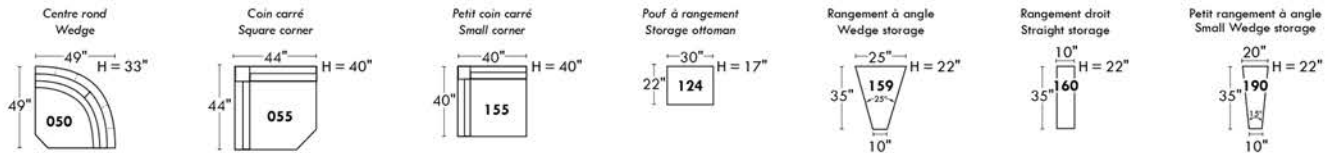

SYDNEY

OPTIMA

Spécifications | Specifications

- ☐ Appui-tête levé Headrest up
- ☐ Appui-tête baissé Headrest down
- ☐ Complètement incliné Fully reclined
- Ⓐ Hauteur complète 40" Total Height
- Ⓑ Hauteur appui-tête baissé 33" Height headrest down
- Ⓒ Hauteur du bras 22,5" Arm Height
- Ⓓ Hauteur du siège 19,5" Seat height
- Ⓔ Profondeur inclinée 65" Depth fully reclined
- Ⓕ Profondeur d'assise 20" ou/ or 22" Seat depth
- Ⓖ Profondeur appui-tête monté 36" Depth with headrest up

Siège 30" de large | 30" Seat Width

Siège 23" de large | 23" Seat Width

Autres | Others

Fauteuil berçant, pivotant et inclinable

N'est pas un mécanisme protège-mur
Dégagement mural: 16"

Swivel, rocking motion chair

Not a wall hugger mechanism
Wall clearance: 16"

30" Populaires | Popular CONFIGURATIONS 23"