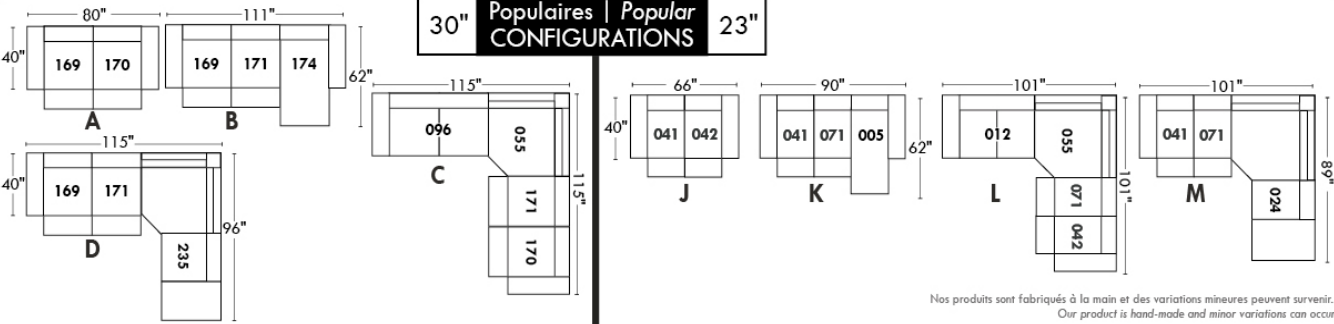

30" Populaires | Popular CONFIGURATIONS 23"