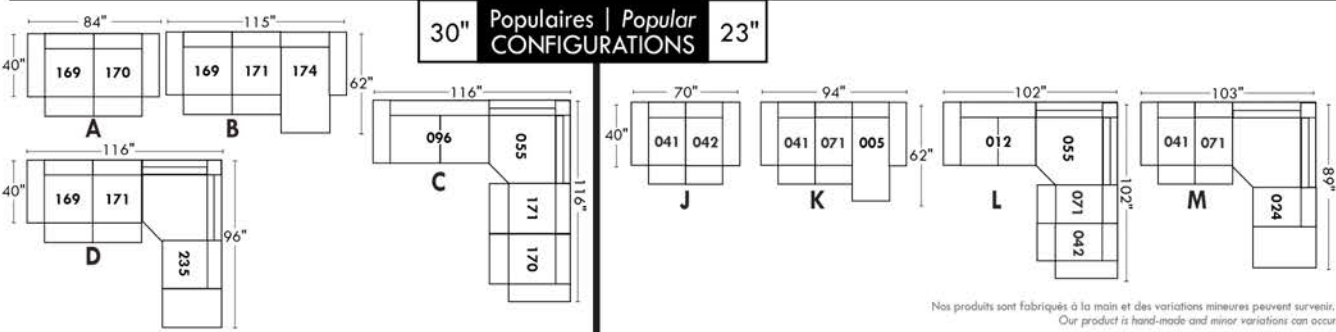

30" Populaires | Popular CONFIGURATIONS 23"