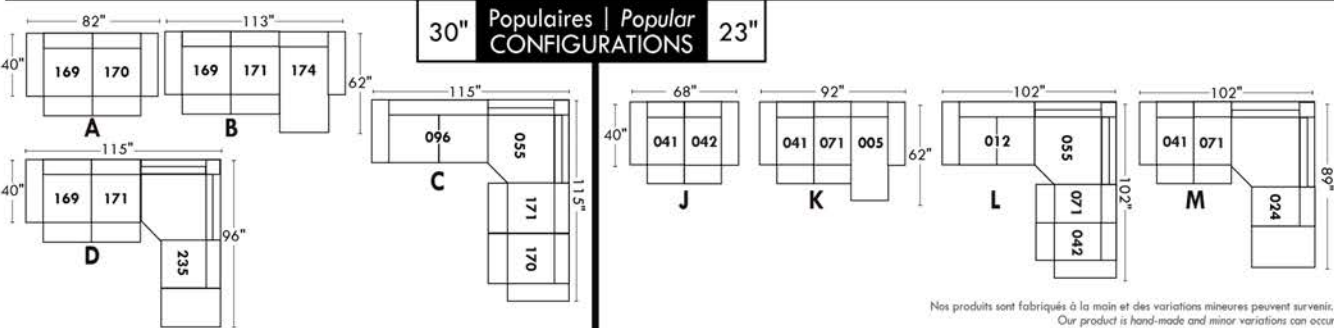

30" Populaires | Popular CONFIGURATIONS 23"