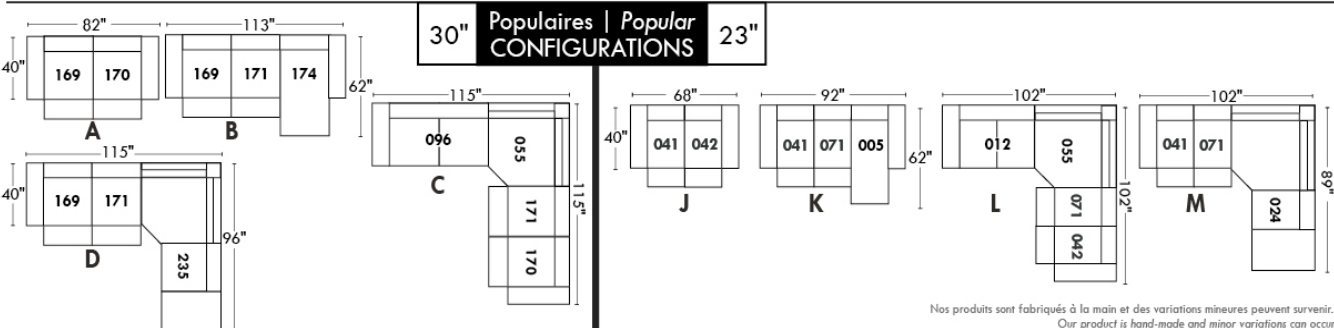

30" Populaires | Popular CONFIGURATIONS 23"