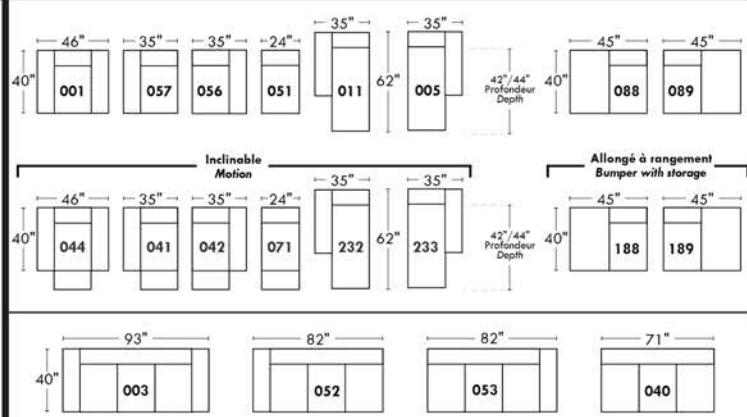

Siège 23" de large | 23" Seat Width

Autres | Others

Fauteuil berçant, pivotant et inclinable

N'est pas un mécanisme protège-mur

Dégagement mural: 16"

Swivel, rocking motion chair

Not a wall hugger mechanism

Wall clearance: 16"