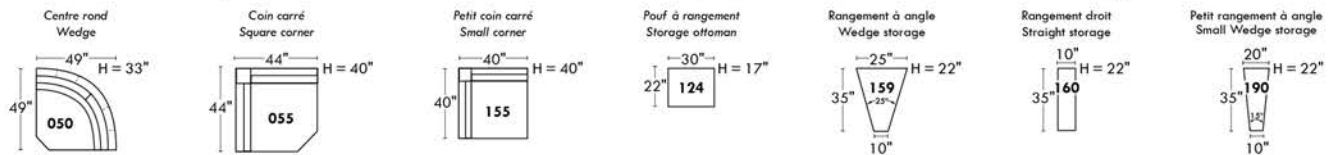

Autres | Others

Fauteuil berçant, pivotant et inclinable

N'est pas un mécanisme protège-mur
Dégagement mural: 16"

Swivel, rocking motion chair

Not a wall hugger mechanism
Wall clearance: 16"