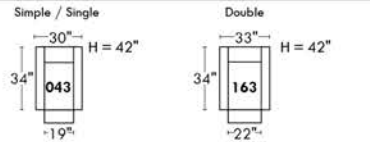

SORRENTO

OPTIMA

Spécifications | Specifications

Siège 30" de large | 30" Seat Width

Siège 23" de large | 23" Seat Width

Autres | Others

Fauteuil berçant, pivotant et inclinable

N'est pas un mécanisme protège-mur
Dégagement mural: 16"

Swivel, rocking motion chair

Not a wall hugger mechanism
Wall clearance: 16"

30" Populaires | Popular CONFIGURATIONS 23"