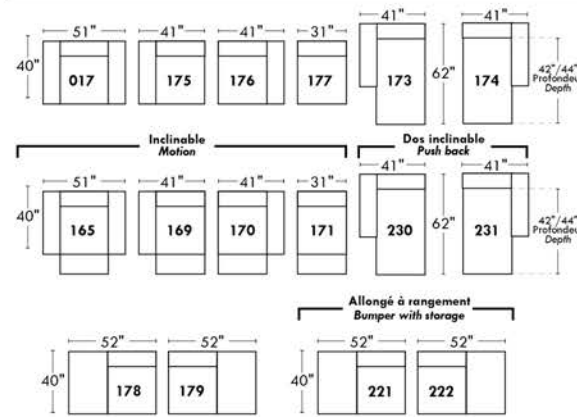

Siège 23" de large | 23" Seat Width