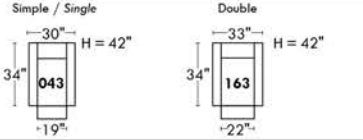

ROTTERDAM

OPTIMA

Spécifications | Specifications

1. ☐ Appui-tête levé / Headrest up
   - ☐ Appui-tête baissé / Headrest down
   - ☐ Complètement incliné / Fully reclined
2. **(A)** Hauteur complète 40" / Total Height
   (B) Hauteur appui-tête baissé 33" / Height headrest down
   (C) Hauteur du bras 24" / Arm Height
   (D) Hauteur du siège 19,5" / Seat height
   (E) Profondeur inclinée 65" / Depth fully reclined
   (F) Profondeur d'assise 20" ou/ou 22" / Seat depth
   (G) Profondeur appui-tête monté 36" / Depth with headrest up

Siège 30" de large | 30" Seat Width

Siège 23" de large | 23" Seat Width

Autres | Others

Fauteuil berçant, pivotant et inclinable

N'est pas un mécanisme protège-mur
Dégagement mural: 16"

Swivel, rocking motion chair

Not a wall hugger mechanism
Wall clearance: 16"

30" Populaires | Popular CONFIGURATIONS 23"