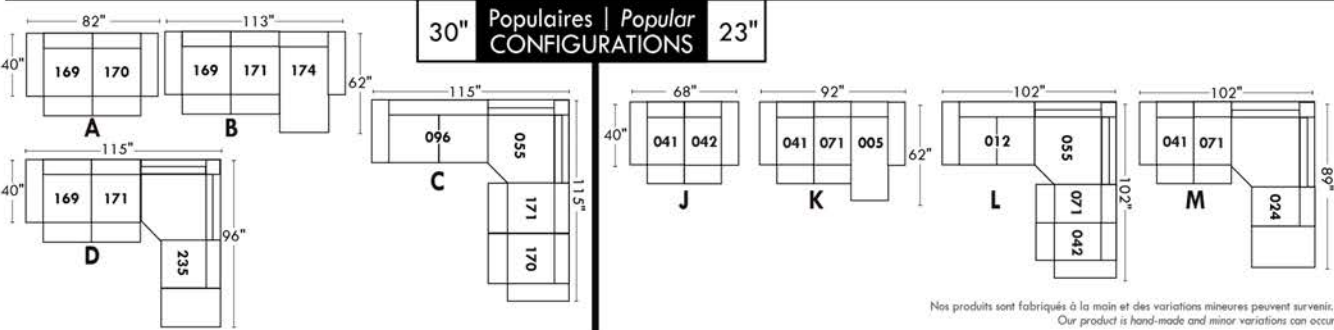

30" Populaires | Popular CONFIGURATIONS 23"

Not products are hand-made and minor variations can occur.
Our product is hand-made and minor variations can occur.