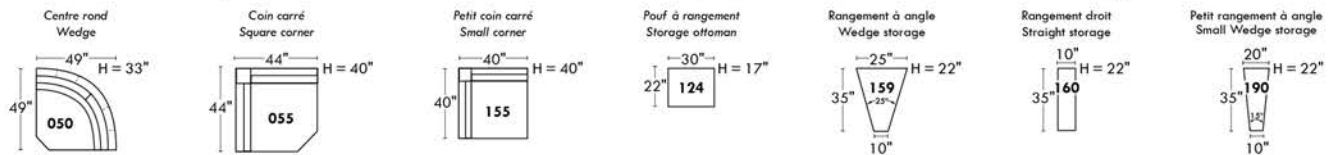

ALEXANDRA

OPTIMA

Spécifications | Specifications

1. ☐ Appui-tête levé / Headrest up
   - ☐ Appui-tête baissé / Headrest down
   - ☐ Complètement incliné / Fully reclined
2. **(A)** Hauteur complète 40" / Total Height
   (B) Hauteur appui-tête baissé 33" / Height headrest down
   (C) Hauteur du bras 24" / Arm Height
   (D) Hauteur du siège 19,5" / Seat height
   (E) Profondeur inclinée 65" / Depth fully reclined
   (F) Profondeur d'assise 20" ou/ou 22" / Seat depth
   (G) Profondeur appui-tête monté 36" / Depth with headrest up

Siège 30" de large | 30" Seat Width

Siège 23" de large | 23" Seat Width

Autres | Others

Fauteuil berçant, pivotant et inclinable

N'est pas un mécanisme protège-mur
Dégagement mural: 16"

Swivel, rocking motion chair

Not a wall hugger mechanism
Wall clearance: 16"

30" Populaires | Popular CONFIGURATIONS 23"

Not products are hand-made and minor variations can occur.
Our product is hand-made and minor variations can occur.