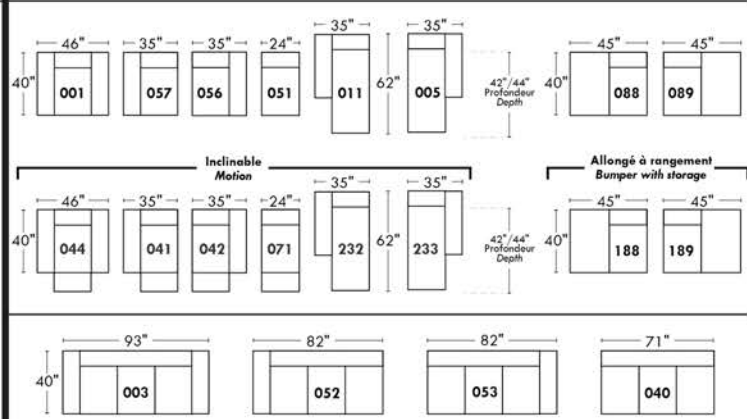

Siège 23" de large | 23" Seat Width

Autres | Others

Fauteuil berçant, pivotant et inclinable

N'est pas un mécanisme protège-mur
Dégagement mural: 16"

Swivel, rocking motion chair

Not a wall hugger mechanism
Wall clearance: 16"