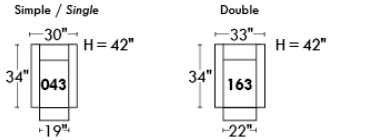

VALENCE

OPTIMA

Spécifications | Specifications

1. ☐ Appui-tête levé / Headrest up
   - ☐ Appui-tête baissé / Headrest down
   - ☐ Complètement incliné / Fully reclined
2. **(A)** Hauteur complète 40" / Total Height
   (B) Hauteur appui-tête baissé 33" / Height headrest down
   (C) Hauteur du bras 23" / Arm Height
   (D) Hauteur du siège 19,5" / Seat height
   (E) Profondeur inclinée 65" / Depth fully reclined
   (F) Profondeur d'assise 20" ou/ou 22" / Seat depth
   (G) Profondeur appui-tête monté 36" / Depth with headrest up

Siège 30" de large | 30" Seat Width

Siège 23" de large | 23" Seat Width

Autres | Others

Fauteuil berçant, pivotant et inclinable

N'est pas un mécanisme protège-mur
Dégagement mural: 16"

Swivel, rocking motion chair

Not a wall hugger mechanism
Wall clearance: 16"

30" Populaires | Popular CONFIGURATIONS 23"