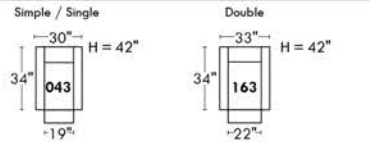

LONDON

OPTIMA

Spécifications | Specifications

1. ☐ Appui-tête levé / Headrest up
   - ☐ Appui-tête baissé / Headrest down
   - ☐ Complètement incliné / Fully reclined
- (A) Hauteur complète 40" Total Height
  - (B) Hauteur appui-tête baissé 33" Height headrest down
  - (C) Hauteur du bras 22,5" Arm Height
  - (D) Hauteur du siège 19,5" Seat height
  - (E) Profondeur inclinée 65" Depth fully reclined
  - (F) Profondeur d'assise 20" ou/ or 22" Seat depth
  - (G) Profondeur appui-tête monté 36" Depth with headrest up

Siège 30" de large | 30" Seat Width

Siège 23" de large | 23" Seat Width

Autres | Others

Fauteuil berçant, pivotant et inclinable

N'est pas un mécanisme protège-mur

Dégagement mural: 16"

Swivel, rocking motion chair

Not a wall hugger mechanism

Wall clearance: 16"

30" Populaires | Popular CONFIGURATIONS 23"