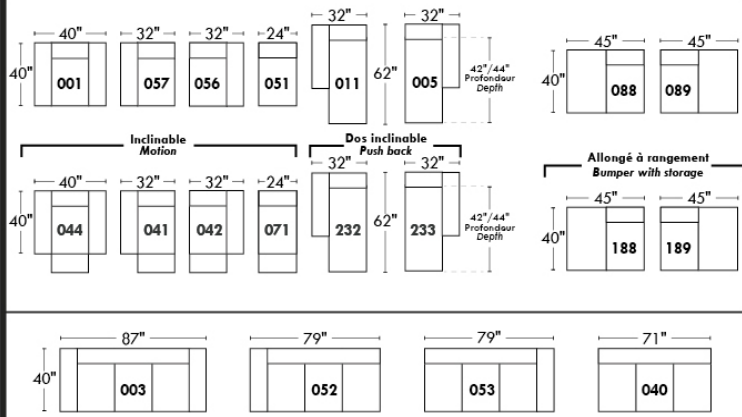

Siège 23" de large | 23" Seat Width

Autres | Others

Fauteuil berçant, pivotant et inclinable

N'est pas un mécanisme protège-mur
Dégagement mural: 16"

Swivel, rocking motion chair

Not a wall hugger mechanism
Wall clearance: 16"