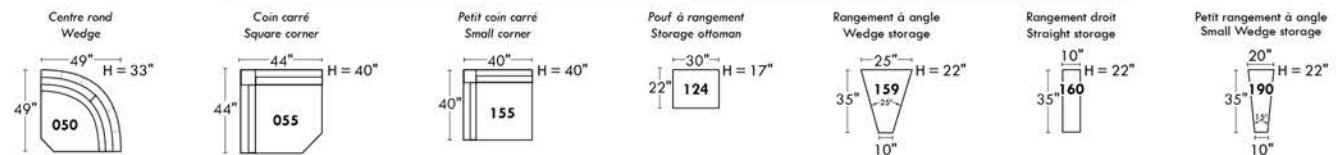

SORRENTO

OPTIMA

Spécifications | Specifications

Siège 30" de large | 30" Seat Width

Siège 23" de large | 23" Seat Width

Autres | Others

Fauteuil berçant, pivotant et inclinable

N'est pas un mécanisme protège-mur
Dégagement mural: 16"

Swivel, rocking motion chair

Not a wall hugger mechanism
Wall clearance: 16"

30" Populaires | Popular CONFIGURATIONS 23"