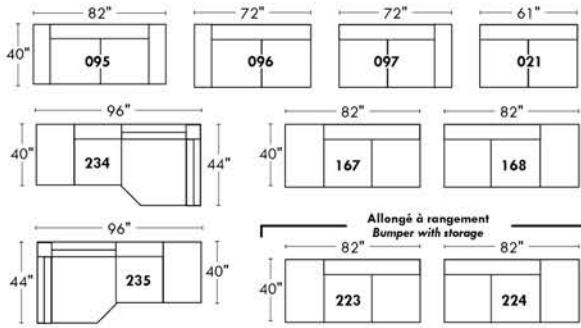

Siège 30" de large | 30" Seat Width