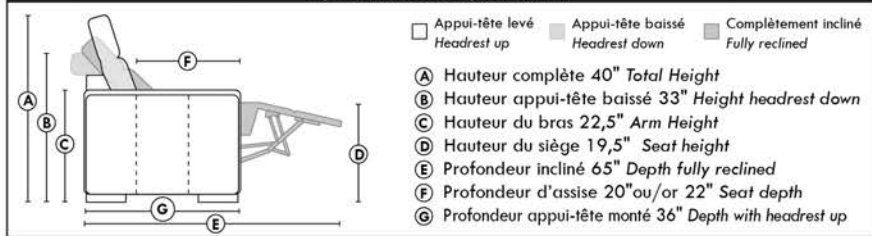

Spécifications | Specifications