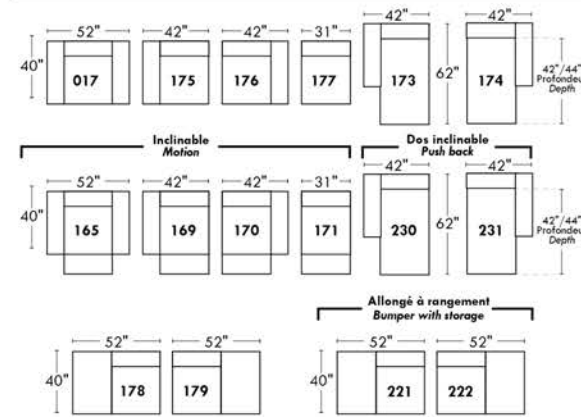

Siège 23" de large | 23" Seat Width

Autres | Others

Fauteuil berçant, pivotant et inclinable

N'est pas un mécanisme protège-mur
Dégagement mural: 16"

Swivel, rocking motion chair

Not a wall hugger mechanism
Wall clearance: 16"