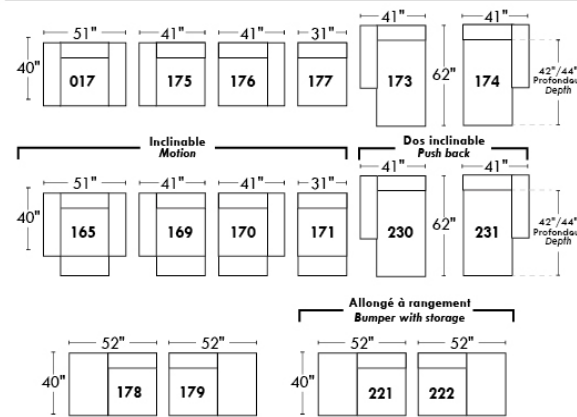

Siège 23" de large | 23" Seat Width