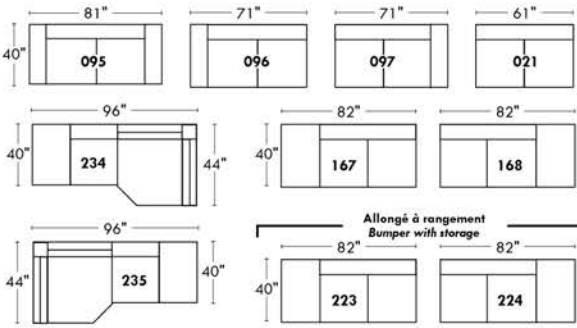

Siège 30" de large | 30" Seat Width