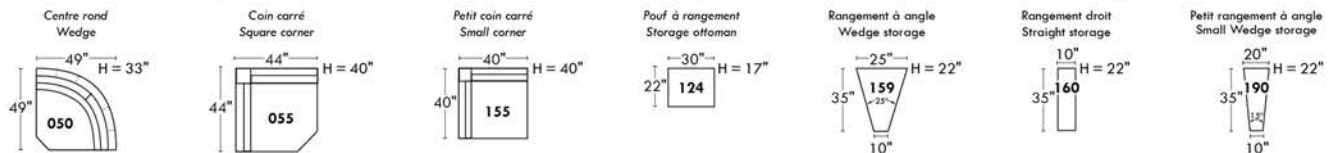

Autres | Others

Fauteuil berçant, pivotant et inclinable

N'est pas un mécanisme protège-mur
Dégagement mural: 16"

Swivel, rocking motion chair

Not a wall hugger mechanism
Wall clearance: 16"