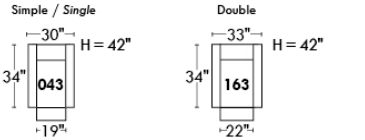

1. ☐ Appui-tête levé Headrest up
   - ☐ Appui-tête baissé Headrest down
   - ☐ Complètement incliné Fully reclined
- (A) Hauteur complète 40" Total Height
  (B) Hauteur appui-tête baissé 33" Height headrest down
  (C) Hauteur du bras 24,5" Arm Height
  (D) Hauteur du siège 19,5" Seat height
  (E) Profondeur inclinée 65" Depth fully reclined
  (F) Profondeur d'assise 20" ou/ou 22" Seat depth
  (G) Profondeur appui-tête monté 36" Depth with headrest up

Siège 30" de large | 30" Seat Width

Siège 23" de large | 23" Seat Width

Autres | Others

Fauteuil berçant, pivotant et inclinable

N'est pas un mécanisme protège-mur
Dégagement mural: 16"

Swivel, rocking motion chair

Not a wall hugger mechanism
Wall clearance: 16"

30" Populaires | Popular CONFIGURATIONS 23"