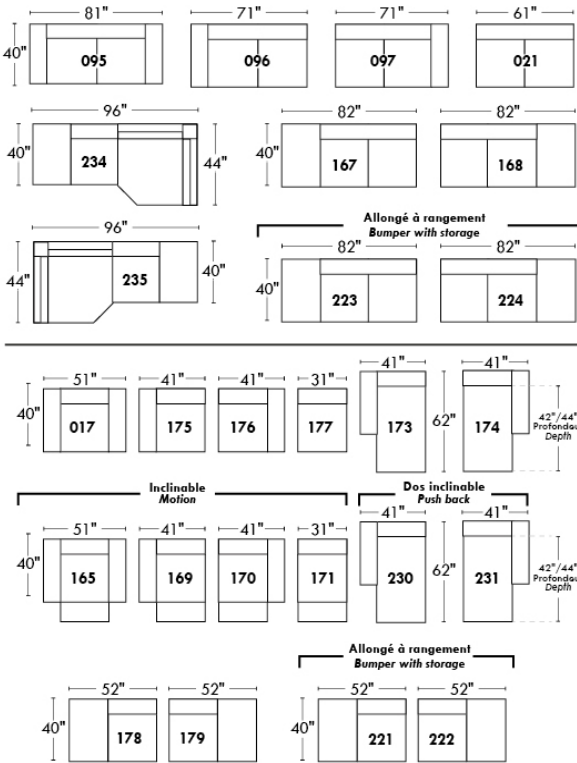

Siège 30" de large | 30" Seat Width