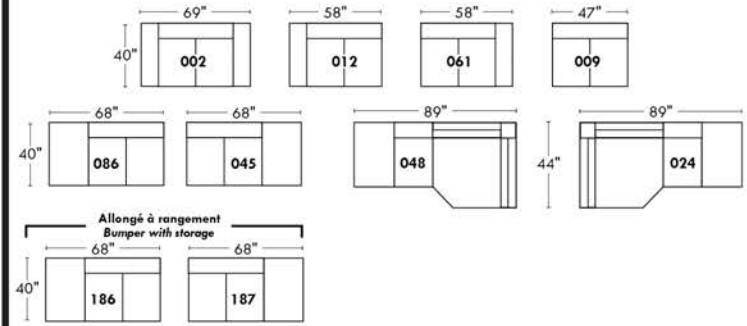

Siège 23" de large | 23" Seat Width

Autres | Others

Fauteuil berçant, pivotant et inclinable

N'est pas un mécanisme protège-mur

Dégagement mural: 16"

Swivel, rocking motion chair

Not a wall hugger mechanism

Wall clearance: 16"