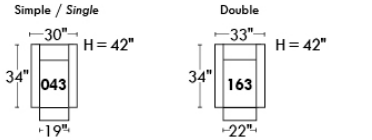

CHAMONIX

OPTIMA

Spécifications | Specifications

1. ☐ Appui-tête levé / Headrest up
   - ☐ Appui-tête baissé / Headrest down
   - ☐ Complètement incliné / Fully reclined
- (A) Hauteur complète 40" / Total Height
  (B) Hauteur appui-tête baissé 33" / Height headrest down
  (C) Hauteur du bras 24" / Arm Height
  (D) Hauteur du siège 19,5" / Seat height
  (E) Profondeur inclinée 65" / Depth fully reclined
  (F) Profondeur d'assise 20" ou/ou 22" / Seat depth
  (G) Profondeur appui-tête monté 36" / Depth with headrest up

Siège 30" de large | 30" Seat Width

Siège 23" de large | 23" Seat Width

Autres | Others

Fauteuil berçant, pivotant et inclinable

N'est pas un mécanisme protège-mur
Dégagement mural: 16"

Swivel, rocking motion chair

Not a wall hugger mechanism
Wall clearance: 16"

30" Populaires | Popular CONFIGURATIONS 23"