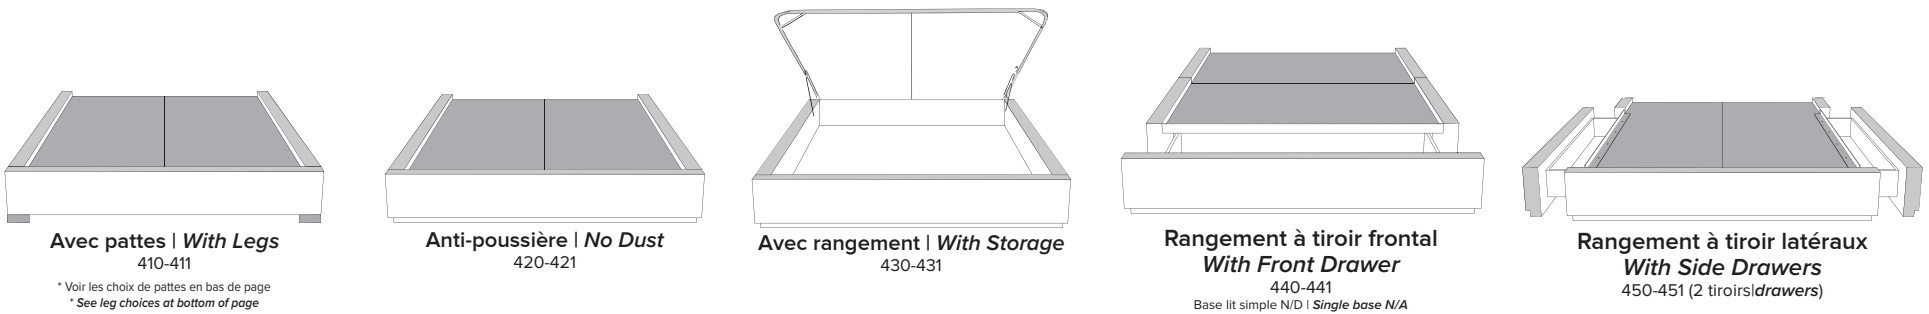

## Base avec contour LARGE 4" | Base with WIDE contour 4"

Lit grandeur complète | Complete Bed Size - King: 88 x 95 x 46 | Queen: 74 x 95 x 46

## Base avec contour MINCE 2" | Base with NARROW contour 2"

Lit grandeur complète | Complete Bed Size King: 88 x 93 x 46 | Queen: 74 x 93 x 46