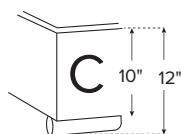

## Base avec contour MINCE 2" | Base with NARROW contour 2"

Lit grandeur complète | Complete Bed Size King: 88 x 93 x 46 | Queen: 74 x 93 x 46

## TOUCHE FINALE | FINAL TOUCH: \*Choix de pattes | Leg choices

\*\*Sur les lits avec pattes seulement | On Beds with legs only

LG182 Bois - Wood 3"H

LG60 Metal 5 1/4"H

LG189 Metal 2"H

N.B. La hauteur du pied et longeron varient selon la patte choisie. / Foot & siderail height varies according to leg choice.