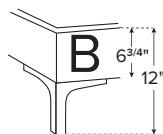

## Base avec contour LARGE 4" | Base with WIDE contour 4"

Lit grandeur complète | Complete Bed Size - King: 88 x 95 x 46 | Queen: 74 x 95 x 46

## Base avec contour MINCE 2" | Base with NARROW contour 2"

Lit grandeur complète | Complete Bed Size King: 88 x 93 x 46 | Queen: 74 x 93 x 46

## TOUCHE FINALE | FINAL TOUCH: \*Choix de pattes | Leg choices

\*\*Sur les lits avec pattes seulement | On Beds with legs only

LG182 Bois - Wood 3"H

LG60 Metal 5 1/4"H

LG189 Metal 2"H

N.B. La hauteur du pied et longeron varient selon la patte choisie. / Foot & siderail height varies according to leg choice.