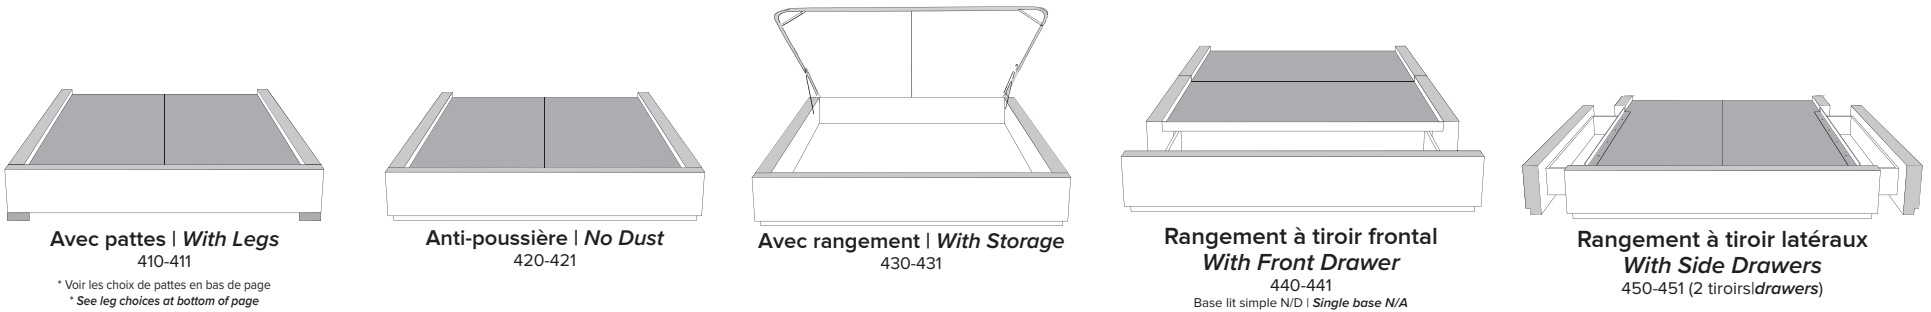

LUCIE

Jaymar.

Fabriqué au Canada | Made in Canada

Base avec contour LARGE 4" | Base with WIDE contour 4"

Lit grandeur complète | Complete Bed Size - King: 98 x 102 x 48 | Queen: 81 x 102 x 48

Base avec contour MINCE 2" | Base with NARROW contour 2"

Lit grandeur complète | Complete Bed Size King: 98 x 100 x 48 | Queen: 81 x 100 x 48

TOUCHE FINALE | FINAL TOUCH: *Choix de pattes | Leg choices

**Sur les lits avec pattes seulement | On Beds with legs only