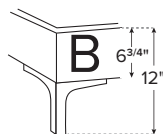

LUCIE

Jaymar.

Fabriqué au Canada | Made in Canada

Base avec contour LARGE 4" | Base with WIDE contour 4"

Lit grandeur complète | Complete Bed Size - King: 98 x 102 x 48 | Queen: 81 x 102 x 48

Base avec contour MINCE 2" | Base with NARROW contour 2"

Lit grandeur complète | Complete Bed Size King: 98 x 100 x 48 | Queen: 81 x 100 x 48

TOUCHE FINALE | FINAL TOUCH: *Choix de pattes | Leg choices

**Sur les lits avec pattes seulement | On Beds with legs only

LG182 Bois - Wood 3"H

LG60 Metal 5 1/4"H

LG189 Metal 2"H

N.B. La hauteur du pied et longeron varient selon la patte choisie. / Foot & siderail height varies according to leg choice.

RECOUUREMENTS | COVERS