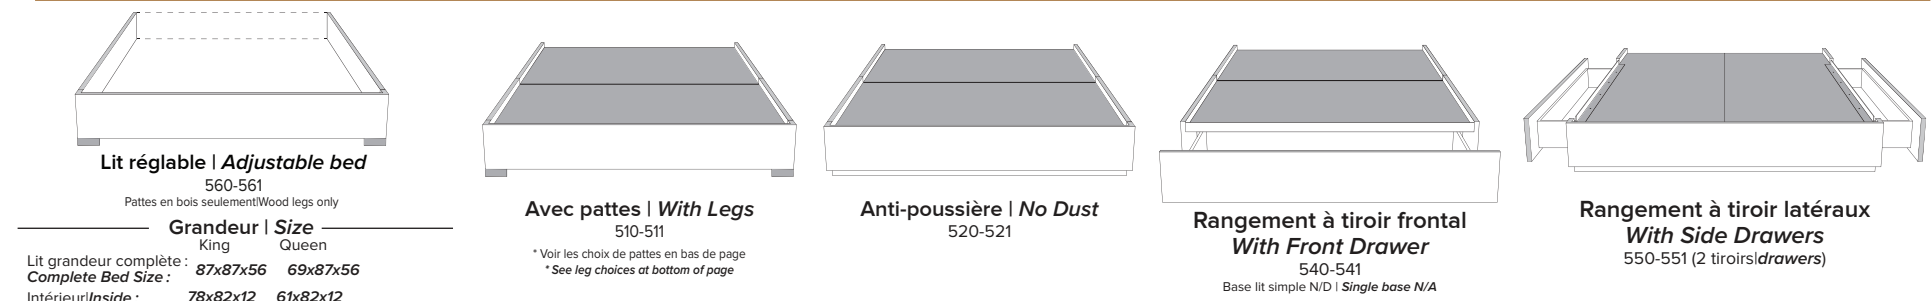

LUCIE

Jaymar.

Fabriqué au Canada | Made in Canada

Base avec contour LARGE 4" | Base with WIDE contour 4"

Lit grandeur complète | Complete Bed Size - King: 98 x 102 x 48 | Queen: 81 x 102 x 48

Base avec contour MINCE 2" | Base with NARROW contour 2"

Lit grandeur complète | Complete Bed Size King: 98 x 100 x 48 | Queen: 81 x 100 x 48

TOUCHE FINALE | FINAL TOUCH: *Choix de pattes | Leg choices

**Sur les lits avec pattes seulement | On Beds with legs only