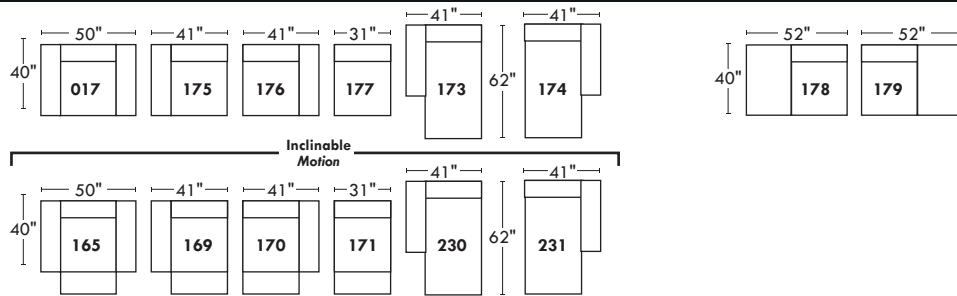

# RODOLFO

LINEA 30

## Siège 30" de large | 30" Seat Width

## Siège 23" de large | 23" Seat Width

## Spécifications | Specifications

- Appui-tête levé Headrest up
- Appui-tête baissé Headrest down
- Complètement incliné Fully reclined

- (A) Hauteur complète 39" Total Height
- (B) Hauteur appui-tête baissé 30" Height headrest down
- (C) Hauteur du bras 24" Arm Height
- (D) Hauteur du siège 19,5" Seat height
- (E) Profondeur inclinée 63" Depth fully reclined
- (F) Profondeur d'assise 20" Seat depth