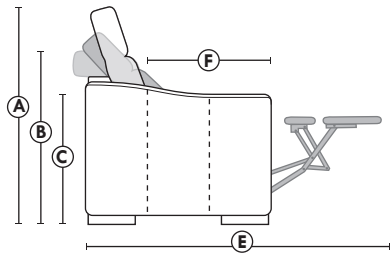

## Siège 30" de large | 30" Seat Width

## Siège 23" de large | 23" Seat Width

## Spécifications | Specifications

- Appui-tête levé Headrest up
- Appui-tête baissé Headrest down
- Complètement incliné Fully reclined

- (A) Hauteur complète 39" Total Height
- (B) Hauteur appui-tête baissé 30" Height headrest down
- (C) Hauteur du bras 24" Arm Height
- (D) Hauteur du siège 19,5" Seat height
- (E) Profondeur inclinée 63" Depth fully reclined
- (F) Profondeur d'assise 20" Seat depth