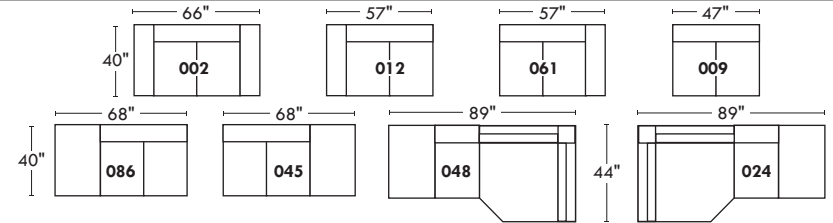

# RODOLFO

LINEA 30

## Siège 30" de large | 30" Seat Width

## Siège 23" de large | 23" Seat Width

## Spécifications | Specifications

- Appui-tête levé Headrest up
- Appui-tête baissé Headrest down
- Complètement incliné Fully reclined

- (A) Hauteur complète 39" Total Height
- (B) Hauteur appui-tête baissé 30" Height headrest down
- (C) Hauteur du bras 24" Arm Height
- (D) Hauteur du siège 19,5" Seat height
- (E) Profondeur inclinée 63" Depth fully reclined
- (F) Profondeur d'assise 20" Seat depth