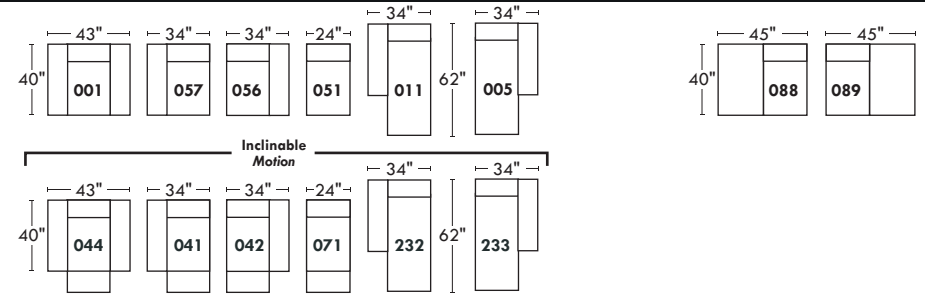

# RODOLFO

LINEA 30

## Siège 30" de large | 30" Seat Width

## Siège 23" de large | 23" Seat Width

## Spécifications | Specifications

- Appui-tête levé Headrest up
- Appui-tête baissé Headrest down
- Complètement incliné Fully reclined

- (A) Hauteur complète 39" Total Height
- (B) Hauteur appui-tête baissé 30" Height headrest down
- (C) Hauteur du bras 24" Arm Height
- (D) Hauteur du siège 19,5" Seat height
- (E) Profondeur inclinée 63" Depth fully reclined
- (F) Profondeur d'assise 20" Seat depth