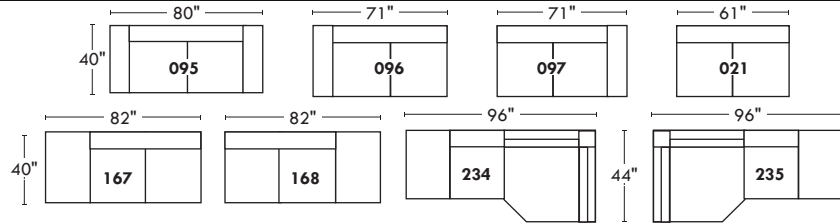

# RODOLFO

LINEA 30

## Siège 30" de large | 30" Seat Width

## Siège 23" de large | 23" Seat Width

## Spécifications | Specifications

- Appui-tête levé Headrest up
- Appui-tête baissé Headrest down
- Complètement incliné Fully reclined

- (A) Hauteur complète 39" Total Height
- (B) Hauteur appui-tête baissé 30" Height headrest down
- (C) Hauteur du bras 24" Arm Height
- (D) Hauteur du siège 19,5" Seat height
- (E) Profondeur inclinée 63" Depth fully reclined
- (F) Profondeur d'assise 20" Seat depth