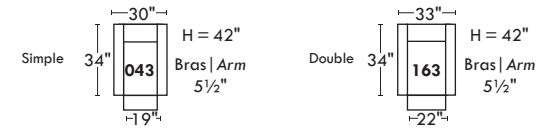

- ☐ Appui-tête levé Headrest up
- ☐ Appui-tête baissé Headrest down
- ☐ Complètement incliné Fully reclined

- (A) Hauteur complète 39" Total Height
- (B) Hauteur appui-tête baissé 30" Height headrest down
- (C) Hauteur du bras 24" Arm Height
- (D) Hauteur du siège 19,5" Seat height
- (E) Profondeur inclinée 63" Depth fully reclined
- (F) Profondeur d'assise 20" Seat depth

Fauteuil berçant, pivotant et inclinable
Swivel rocking motion chair