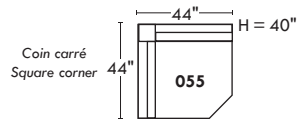

Autres | Others