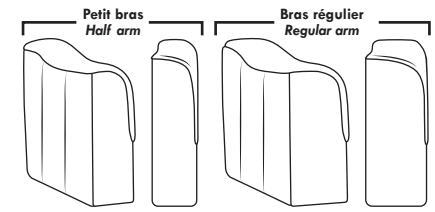

# RODOLFO

LINEA 30

## Siège 30" de large | 30" Seat Width

## Spécifications | Specifications

- Appui-tête levé Headrest up
- Appui-tête baissé Headrest down
- Complètement incliné Fully reclined

- (A) Hauteur complète 39" Total Height
- (B) Hauteur appui-tête baissé 30" Height headrest down
- (C) Hauteur du bras 24" Arm Height
- (D) Hauteur du siège 19,5" Seat height
- (E) Profondeur inclinée 63" Depth fully reclined
- (F) Profondeur d'assise 20" Seat depth