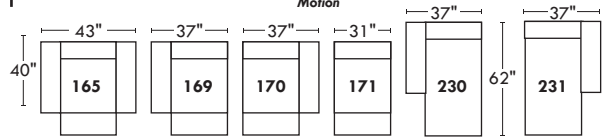

## Siège 30" de large | 30" Seat Width

Inclinable Motion

## Siège 23" de large | 23" Seat Width

Inclinable Motion

## Spécifications | Specifications

- Appui-tête levé Headrest up
- Appui-tête baissé Headrest down
- Complètement incliné Fully reclined

- (A) Hauteur complète 39" Total Height
- (B) Hauteur appui-tête baissé 30" Height headrest down
- (C) Hauteur du bras 24" Arm Height
- (D) Hauteur du siège 19,5" Seat height
- (E) Profondeur inclinée 63" Depth fully reclined
- (F) Profondeur d'assise 20" Seat depth