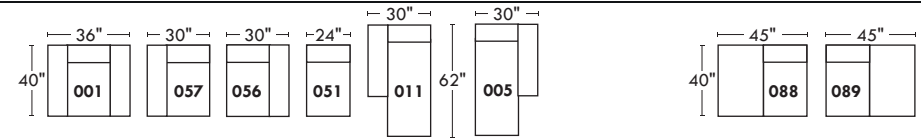

## Siège 30" de large | 30" Seat Width

Inclinable Motion

## Siège 23" de large | 23" Seat Width

Inclinable Motion

## Spécifications | Specifications

- Appui-tête levé Headrest up
- Appui-tête baissé Headrest down
- Complètement incliné Fully reclined

- (A) Hauteur complète 39" Total Height
- (B) Hauteur appui-tête baissé 30" Height headrest down
- (C) Hauteur du bras 24" Arm Height
- (D) Hauteur du siège 19,5" Seat height
- (E) Profondeur inclinée 63" Depth fully reclined
- (F) Profondeur d'assise 20" Seat depth