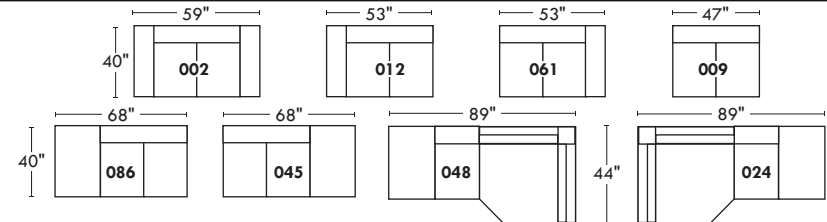

## Siège 30" de large | 30" Seat Width

Inclinable Motion

## Siège 23" de large | 23" Seat Width

Inclinable Motion

## Spécifications | Specifications

- Appui-tête levé Headrest up
- Appui-tête baissé Headrest down
- Complètement incliné Fully reclined

- (A) Hauteur complète 39" Total Height
- (B) Hauteur appui-tête baissé 30" Height headrest down
- (C) Hauteur du bras 24" Arm Height
- (D) Hauteur du siège 19,5" Seat height
- (E) Profondeur inclinée 63" Depth fully reclined
- (F) Profondeur d'assise 20" Seat depth