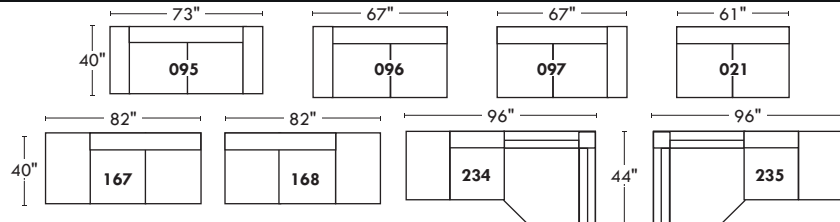

## Siège 30" de large | 30" Seat Width

Inclinable Motion

## Siège 23" de large | 23" Seat Width

Inclinable Motion

## Spécifications | Specifications

- Appui-tête levé Headrest up
- Appui-tête baissé Headrest down
- Complètement incliné Fully reclined

- (A) Hauteur complète 39" Total Height
- (B) Hauteur appui-tête baissé 30" Height headrest down
- (C) Hauteur du bras 24" Arm Height
- (D) Hauteur du siège 19,5" Seat height
- (E) Profondeur inclinée 63" Depth fully reclined
- (F) Profondeur d'assise 20" Seat depth