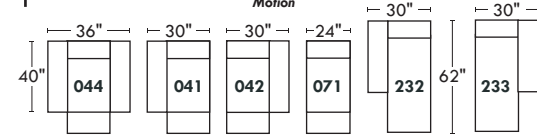

## Siège 30" de large | 30" Seat Width

Inclinable Motion

## Siège 23" de large | 23" Seat Width

Inclinable Motion

## Spécifications | Specifications

- Appui-tête levé Headrest up
- Appui-tête baissé Headrest down
- Complètement incliné Fully reclined

- (A) Hauteur complète 39" Total Height
- (B) Hauteur appui-tête baissé 30" Height headrest down
- (C) Hauteur du bras 24" Arm Height
- (D) Hauteur du siège 19,5" Seat height
- (E) Profondeur inclinée 63" Depth fully reclined
- (F) Profondeur d'assise 20" Seat depth