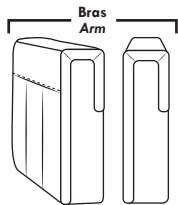

## Siège 30" de large | 30" Seat Width

Inclinable Motion

## Spécifications | Specifications

- Appui-tête levé Headrest up
- Appui-tête baissé Headrest down
- Complètement incliné Fully reclined

- (A) Hauteur complète 39" Total Height
- (B) Hauteur appui-tête baissé 30" Height headrest down
- (C) Hauteur du bras 24" Arm Height
- (D) Hauteur du siège 19,5" Seat height
- (E) Profondeur inclinée 63" Depth fully reclined
- (F) Profondeur d'assise 20" Seat depth