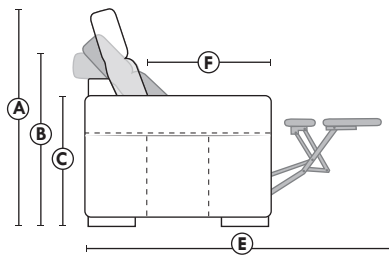

## Siège 30" de large | 30" Seat Width

Inclinable Motion

## Spécifications | Specifications

- Appui-tête levé Headrest up
- Appui-tête baissé Headrest down
- Complètement incliné Fully reclined

- (A) Hauteur complète 39" Total Height
- (B) Hauteur appui-tête baissé 30" Height headrest down
- (C) Hauteur du bras 24" Arm Height
- (D) Hauteur du siège 19,5" Seat height
- (E) Profondeur inclinée 63" Depth fully reclined
- (F) Profondeur d'assise 20" Seat depth