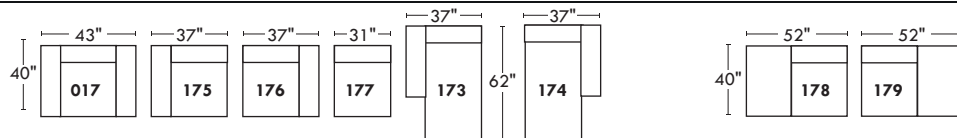

## Siège 30" de large | 30" Seat Width

Inclinable Motion

## Siège 23" de large | 23" Seat Width

Inclinable Motion

## Spécifications | Specifications

- Appui-tête levé Headrest up
- Appui-tête baissé Headrest down
- Complètement incliné Fully reclined

- (A) Hauteur complète 39" Total Height
- (B) Hauteur appui-tête baissé 30" Height headrest down
- (C) Hauteur du bras 24" Arm Height
- (D) Hauteur du siège 19,5" Seat height
- (E) Profondeur inclinée 63" Depth fully reclined
- (F) Profondeur d'assise 20" Seat depth