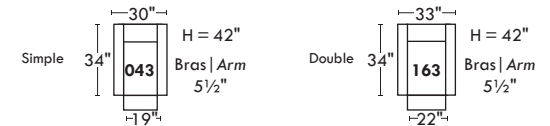

- ☐ Appui-tête levé Headrest up
- ☐ Appui-tête baissé Headrest down
- ☐ Complètement incliné Fully reclined

- (A) Hauteur complète 39" Total Height
- (B) Hauteur appui-tête baissé 30" Height headrest down
- (C) Hauteur du bras 24" Arm Height
- (D) Hauteur du siège 19,5" Seat height
- (E) Profondeur inclinée 63" Depth fully reclined
- (F) Profondeur d'assise 20" Seat depth

Fauteuil berçant, pivotant et inclinable
Swivel rocking motion chair