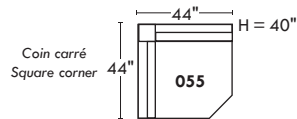

Autres | Others