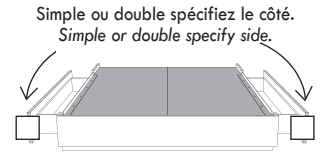

**Rangement à tiroir latéraux
With Side Drawers**

King 550	Queen 551	Double 552	Simple 553