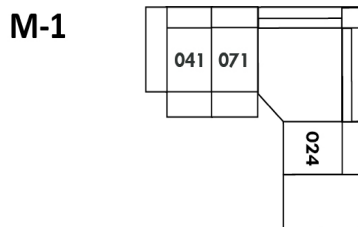

23" Seat Width | Siège 23" de large