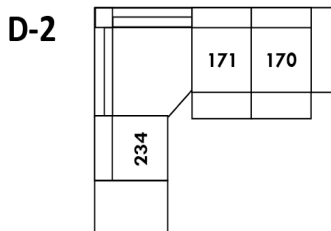

30" Seat Width | Siège 30" de large