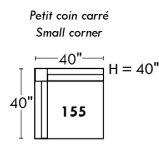

OPTIMA

Siège 30" de large | 30" Seat Width

Siège 23" de large | 23" Seat Width

Autres | Others

Fauteuil berçant, pivotant et inclinable

N'est pas un mécanisme protège-mur
Dégagement mural: 16"

Swivel, rocking motion chair

Not a wall hugger mechanism
Wall clearance: 16"

Simple / Single

Double