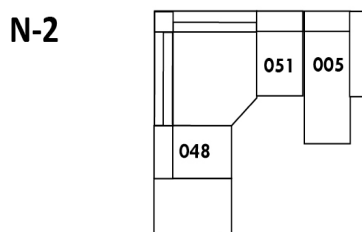

23" Seat Width | Siège 23" de large