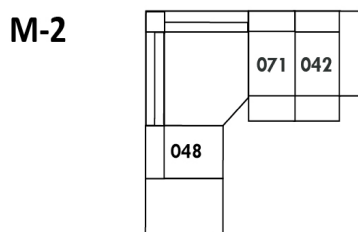

23" Seat Width | Siège 23" de large