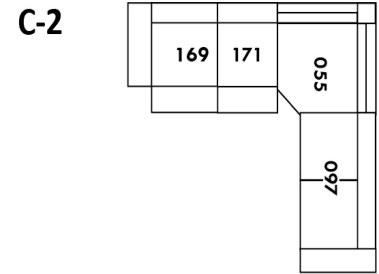

30" Seat Width | Siège 30" de large