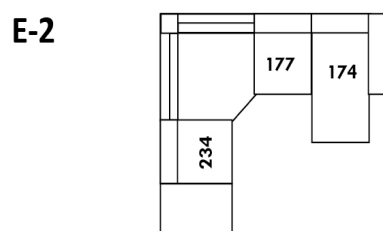

30" Seat Width | Siège 30" de large