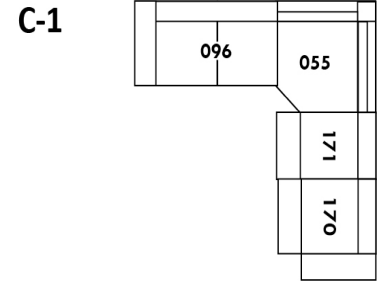

30" Seat Width | Siège 30" de large