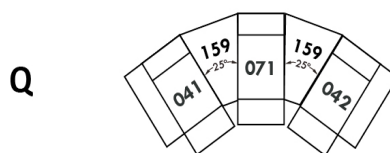

30" Seat Width | Siège 30" de large

Home Theatre CONFIGURATIONS Cinéma maison

23" Seat Width | Siège 23" de large

Home Theatre CONFIGURATIONS Cinéma maison

OPTIMA

Siège 30" de large | 30" Seat Width

Siège 23" de large | 23" Seat Width