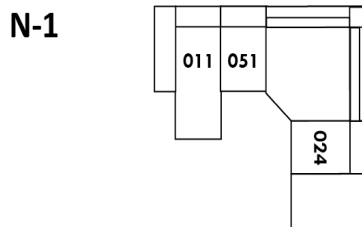

23" Seat Width | Siège 23" de large