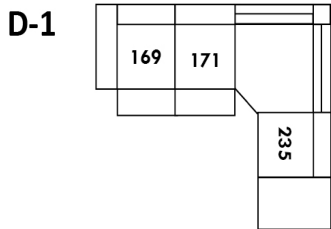

30" Seat Width | Siège 30" de large