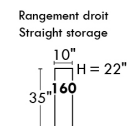

OPTIMA

Siège 30" de large | 30" Seat Width

Siège 23" de large | 23" Seat Width

Autres | Others

Fauteuil berçant, pivotant et inclinable

N'est pas un mécanisme protège-mur
Dégagement mural: 16"

Swivel, rocking motion chair

Not a wall hugger mechanism
Wall clearance: 16"

Simple / Single

Double