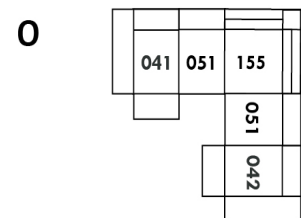

23" Seat Width | Siège 23" de large