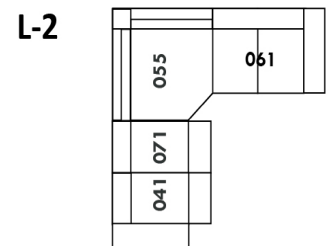

23" Seat Width | Siège 23" de large