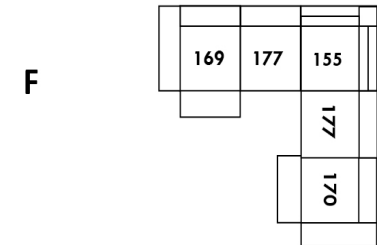

30" Seat Width | Siège 30" de large