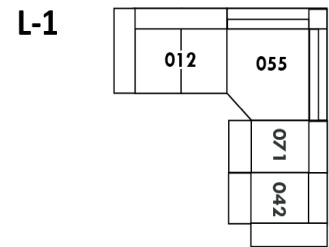

23" Seat Width | Siège 23" de large