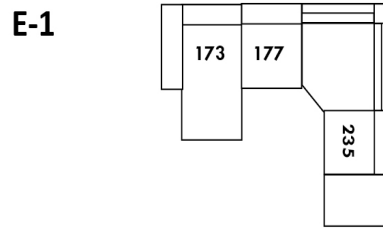

30" Seat Width | Siège 30" de large