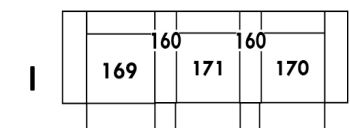

Home Theatre CONFIGURATIONS Cinéma maison