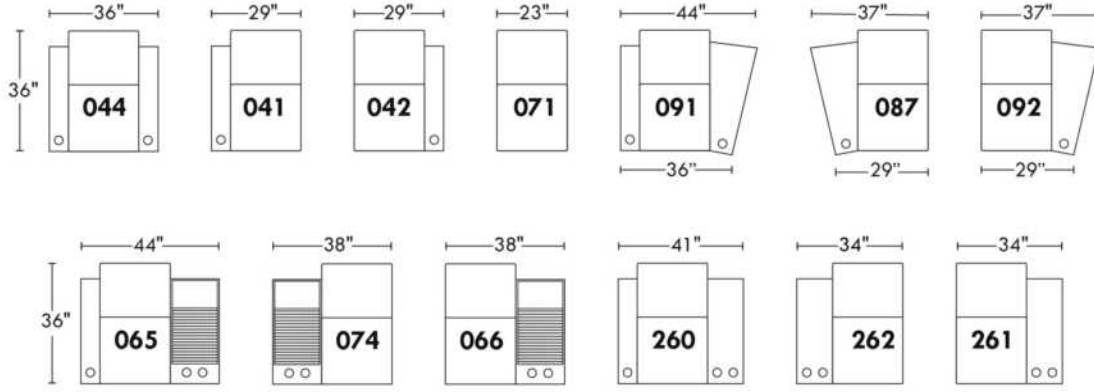

57000

home
theatre series

Hauteur avant bras : 26"
Hauteur siège : 20"
Profondeur d'assise : 22"
Arm Height : 26"
Seat Height : 20"
Seat Depth : 22"