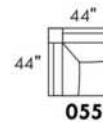

SIÈGE 23" DE LARGE | 23" SEAT WIDTH

CONFIGURATIONS