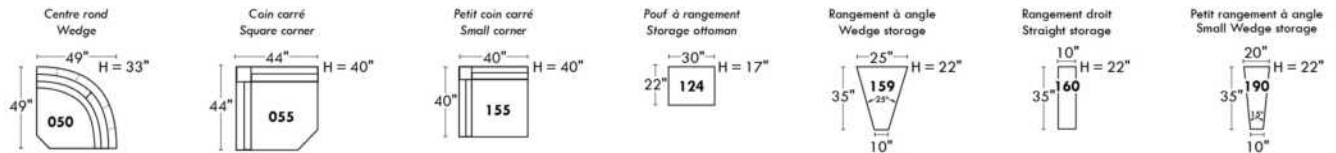

ROTTERDAM

OPTIMA

Spécifications | Specifications

1. ☐ Appui-tête levé / Headrest up
   - ☐ Appui-tête baissé / Headrest down
   - ☐ Complètement incliné / Fully reclined
2. **(A)** Hauteur complète 40" / Total Height
   (B) Hauteur appui-tête baissé 33" / Height headrest down
   (C) Hauteur du bras 24" / Arm Height
   (D) Hauteur du siège 19,5" / Seat height
   (E) Profondeur inclinée 65" / Depth fully reclined
   (F) Profondeur d'assise 20" ou/ou 22" / Seat depth
   (G) Profondeur appui-tête monté 36" / Depth with headrest up

Siège 30" de large | 30" Seat Width

Siège 23" de large | 23" Seat Width

Autres | Others

Fauteuil berçant, pivotant et inclinable

N'est pas un mécanisme protège-mur
Dégagement mural: 16"

Swivel, rocking motion chair

Not a wall hugger mechanism
Wall clearance: 16"

30" Populaires | Popular CONFIGURATIONS 23"