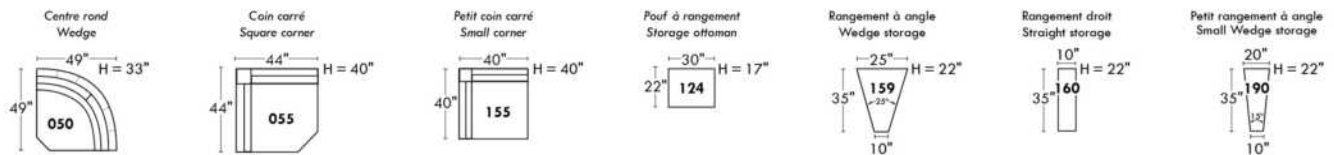

Autres | Others

Fauteuil berçant, pivotant et inclinable

N'est pas un mécanisme protège-mur
Dégagement mural: 16"

Swivel, rocking motion chair

Not a wall hugger mechanism
Wall clearance: 16"