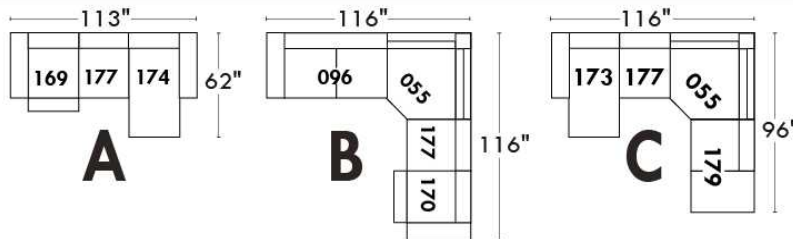

Siège 30" de large | 30" Seat Width

Spécifications | Specifications

- ☐ Appui-tête levé / Headrest up
- ☐ Appui-tête baissé / Headrest down
- ☐ Complètement incliné / Fully reclined

- (A) Hauteur complète 39" / Total Height
- (B) Hauteur appui-tête baissé 30" / Height headrest down
- (C) Hauteur du bras 24" / Arm Height
- (D) Hauteur du siège 19,5" / Seat height
- (E) Profondeur inclinée 63" / Depth fully reclined
- (F) Profondeur d'assise 20" / Seat depth

Autres | Others