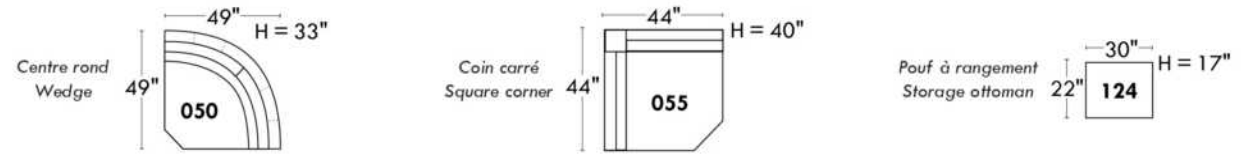

Autres | Others

www.jaymar.ca

Toutes les dimensions indiquées sont au pouce près. Nos produits sont fabriqués à la main et des variations mineures peuvent survenir. All dimensions indicated are to the nearest inch. Our product is hand-made and minor variations can occur.