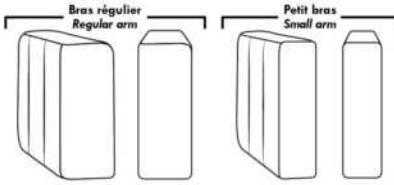

BRUXELLES

OPTIMA

Spécifications | Specifications

☐ Appui-tête levé / Headrest up
☐ Appui-tête baissé / Headrest down
☐ Complètement incliné / Fully reclined

(A) Hauteur complète 40" / Total Height
(B) Hauteur appui-tête baissé 33" / Height headrest down
(C) Hauteur du bras 24" / Arm Height
(D) Hauteur du siège 19,5" / Seat height
(E) Profondeur inclinée 65" / Depth fully reclined
(F) Profondeur d'assise 20" ou/ou 22" / Seat depth
(G) Profondeur appui-tête monté 36" / Depth with headrest up

Siège 30" de large | 30" Seat Width

Siège 23" de large | 23" Seat Width

Autres | Others

Fauteuil berçant, pivotant et inclinable / Swivel, rocking motion chair

N'est pas un mécanisme protège-mur / Not a wall hugger mechanism
Dégagement mural: 16" / Wall clearance: 16"

30" Populaires | Popular CONFIGURATIONS 23"