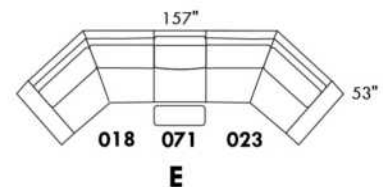

www.jaymar.ca
Toutes les dimensions indiquées sont au pouce près. Nos produits sont fabriqués à la main et des variations mineures peuvent survenir.
All dimensions indicated are to the nearest inch. Our product is hand-made and minor variations can occur.