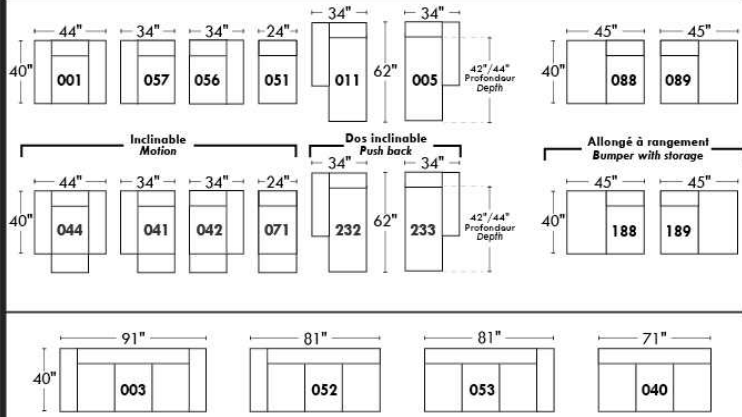

Siège 23" de large | 23" Seat Width