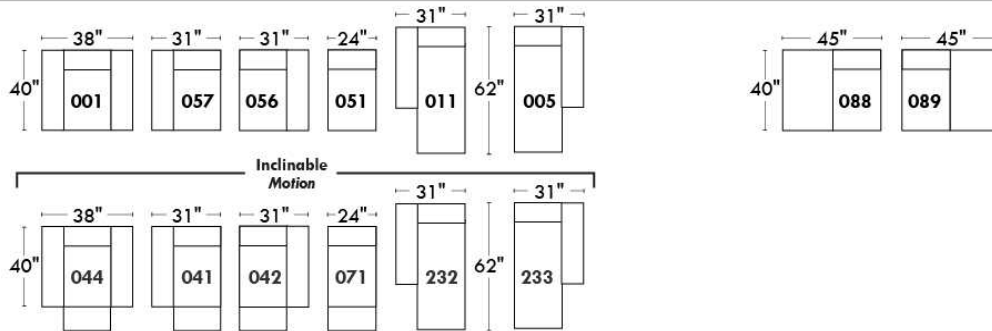

CORRADO

LINEA 30

Siège 23" de large | 23" Seat Width

Fauteuil berçant, pivotant et inclinable
Swivel rocking motion chair

Autres | Others

www.jaymar.ca