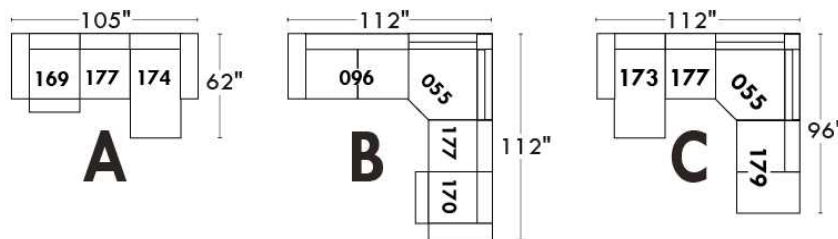

www.jaymar.ca