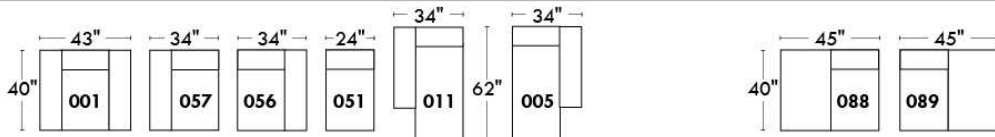

Siège 23" de large | 23" Seat Width

Fauteuil berçant,
pivotant et inclinable
*Swivel rocking
motion chair*

Autres | Others