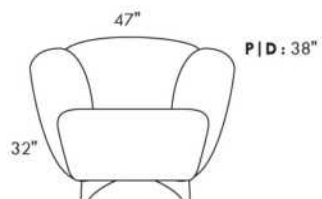

SCORPIO

Hauteur de siège 18" | Hauteur devant bras 34" | Profondeur d'assise 21"
Seat Height 18" | Arm Height 34" | Seat Depth 21"

095*

002*

001

006

COUSSIN DÉCORATIF INCLU
ARM BOLSTER INCLUDED

PL12