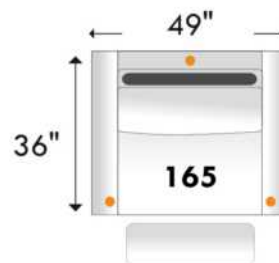

Fauteuil double inclinable / Double Chair Motion

Siège 23" de large | 23" Seat Width

Hauteur: avec appui-tête baissé 35" & avec appui-tête relevé 42"
Height: With headrest down 35" & With headrest up 42"