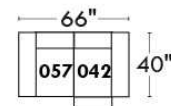

Autres | Others