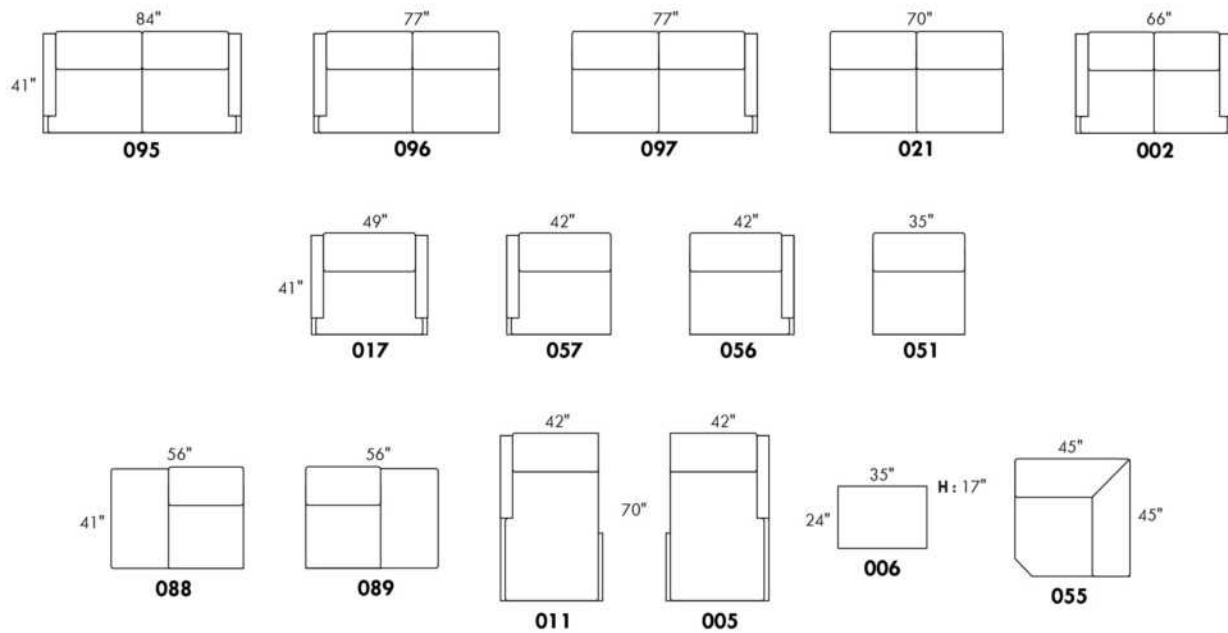

WINSLOW

Hauteur complète 34" | Hauteur de siège 18" | Hauteur devant bras 22½" | Profondeur d'assise 24"
Total Height 34" | Seat Height 18" | Arm Height 22½" | Seat Depth 24"