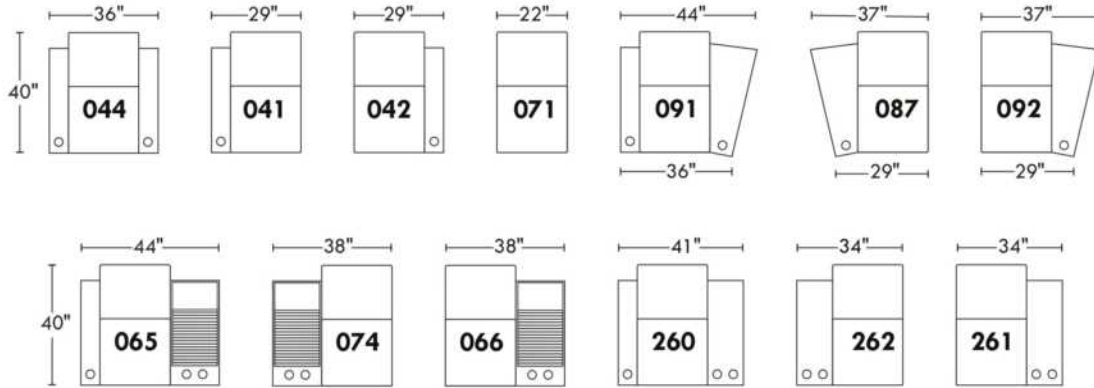

359

home
theatre series

Hauteur avant bras : 26"
Hauteur siège : 19"
Profondeur d'assise : 21"
Arm Height : 26"
Seat Height : 19"
Seat Depth : 21"