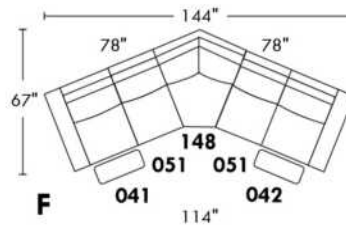

www.jaymar.ca
Toutes les dimensions indiquées sont au pouce près. Nos produits sont fabriqués à la main et des variations mineures peuvent survenir.
All dimensions indicated are to the nearest inch. Our product is hand-made and minor variations can occur.