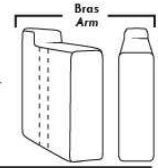

CORRADO

LINEA 30

Siège 23" de large | 23" Seat Width

Fauteuil berçant, pivotant et inclinable
Swivel rocking motion chair

Autres | Others

www.jaymar.ca