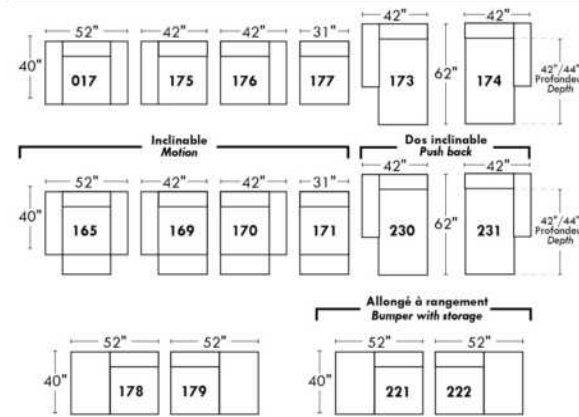

Siège 23" de large | 23" Seat Width

Autres | Others

Fauteuil berçant, pivotant et inclinable

N'est pas un mécanisme protège-mur
Dégagement mural: 16"

Swivel, rocking motion chair

Not a wall hugger mechanism
Wall clearance: 16"