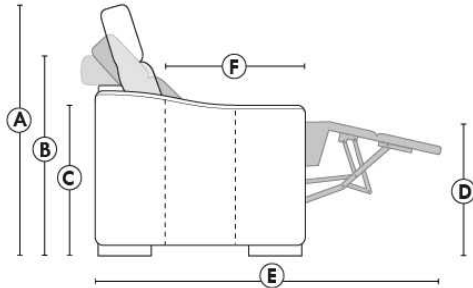

Spécifications | Specifications

- ☐ Appui-tête levé / Headrest up
- ☐ Appui-tête baissé / Headrest down
- ☐ Complètement incliné / Fully reclined

- (A) Hauteur complète 39" / Total Height
- (B) Hauteur appui-tête baissé 30" / Height headrest down
- (C) Hauteur du bras 24" / Arm Height
- (D) Hauteur du siège 19,5" / Seat height
- (E) Profondeur incliné 63" / Depth fully reclined
- (F) Profondeur d'assise 20" / Seat depth

Autres | Others