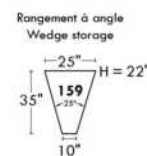

OPTIMA

Siège 30" de large | 30" Seat Width

Siège 23" de large | 23" Seat Width

Autres | Others

Fauteuil berçant, pivotant et inclinable

N'est pas un mécanisme protège-mur
Dégagement mural: 16"

Swivel, rocking motion chair

Not a wall hugger mechanism
Wall clearance: 16"

Simple / Single

Double