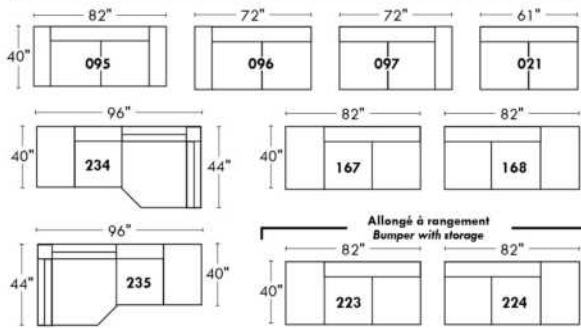

Siège 30" de large | 30" Seat Width