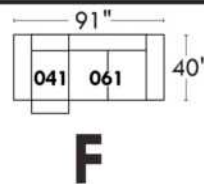

Autres | Others