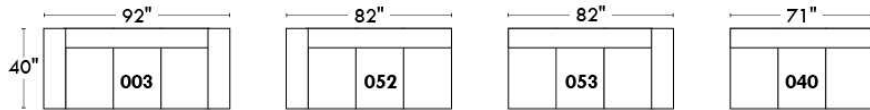

Siège 23" de large | 23" Seat Width