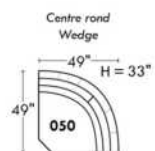

OPTIMA

Siège 30" de large | 30" Seat Width

Siège 23" de large | 23" Seat Width

Autres | Others

Fauteuil berçant, pivotant et inclinable

N'est pas un mécanisme protège-mur
Dégagement mural: 16"

Swivel, rocking motion chair

Not a wall hugger mechanism
Wall clearance: 16"

Simple / Single

Double