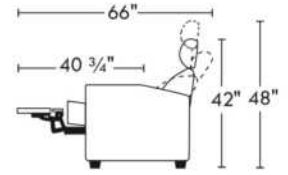

60000

home
theatre series

Hauteur avant bras : 26"
 Hauteur siège : 19"
 Profondeur d'assise : 22"
 Arm Height : 26"
 Seat Height : 19"
 Seat Depth : 22"

Configurations

BOND

THIS STYLE IS "D-BOX READY". Actuators not included. Installation of actuators: Upcharge of \$60/piece.