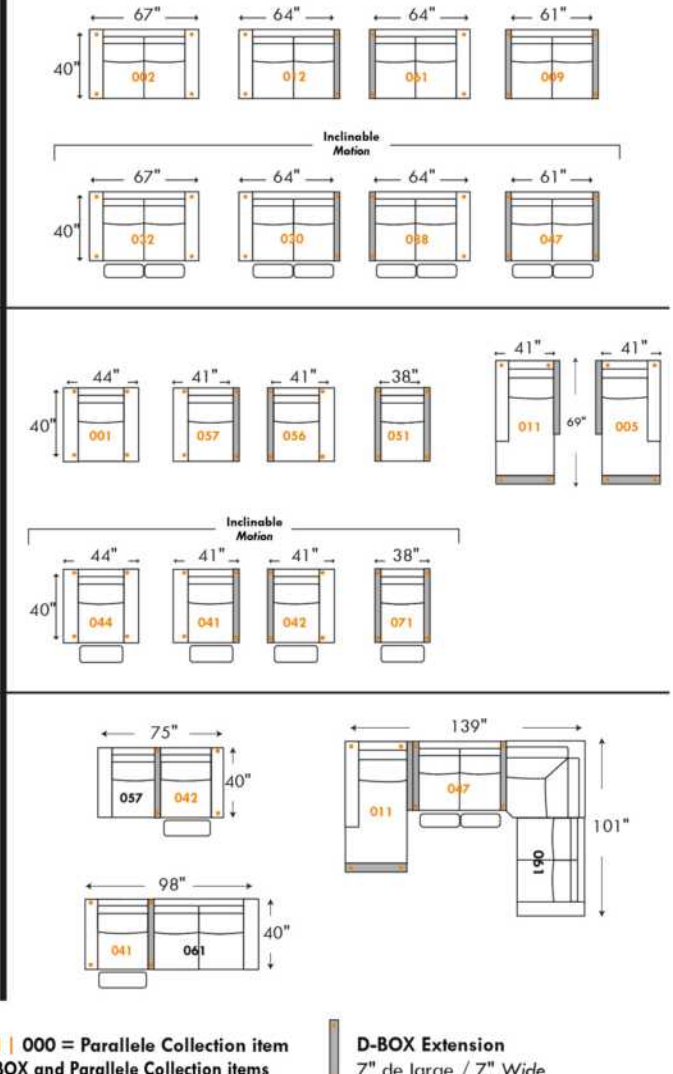

Items avec siège de 30" | Items with 30" seat

Items avec siège de 30" | Items with 30" seat

000 = D-BOX Motion-Enabled | 000 = Parallele Collection item
For more options combine D-BOX and Parallele Collection items

D-BOX Extension
7" de large / 7" Wide