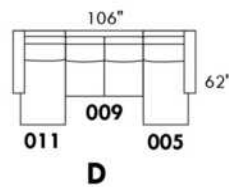

www.jaymar.ca
Toutes les dimensions indiquées sont au pouce près. Nos produits sont fabriqués à la main et des variations mineures peuvent survenir.
All dimensions indicated are to the nearest inch. Our product is hand-made and minor variations can occur.