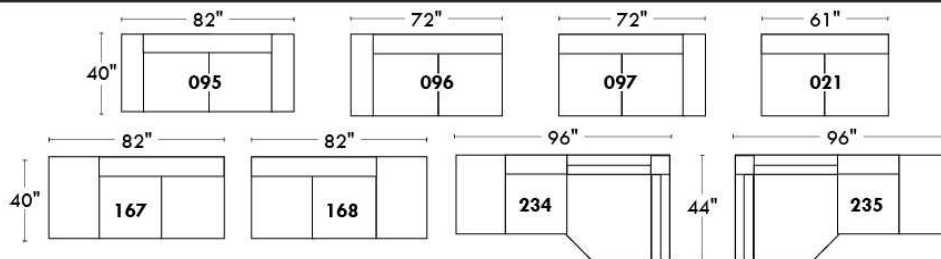

Siège 30" de large | 30" Seat Width