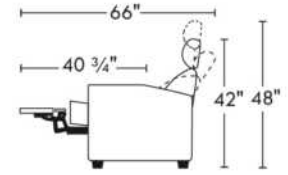

57000

home
theatre series

Hauteur avant bras : 26"
Hauteur siège : 20"
Profondeur d'assise : 22"
Arm Height : 26"
Seat Height : 20"
Seat Depth : 22"