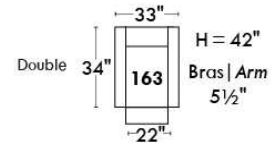

RODOLFO

LINEA 30

Siège 23" de large | 23" Seat Width

Fauteuil berçant,
pivotant et inclinable
*Swivel rocking
motion chair*

Autres | Others

www.jaymar.ca