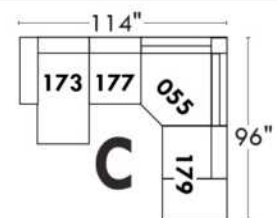

Autres | Others