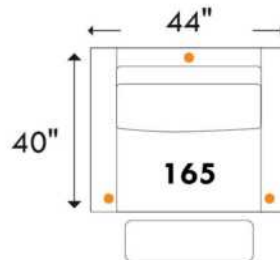

Fauteuil double inclinable / Motion Double Chair
3 actuators / 3 actuators