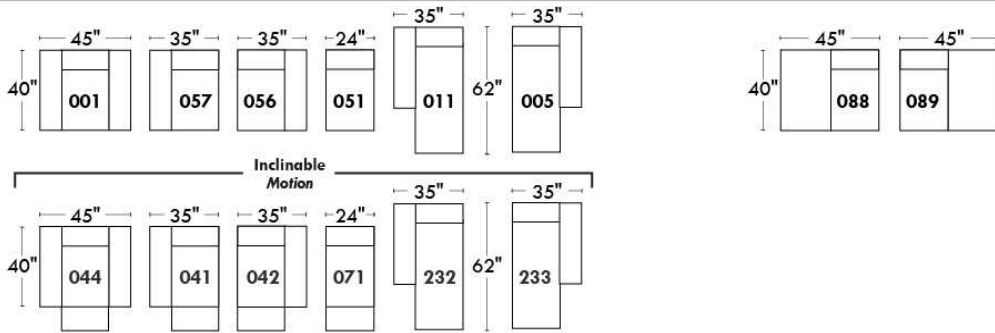

Siège 23" de large | 23" Seat Width

Fauteuil berçant, pivotant et inclinable
Swivel rocking motion chair

Autres | Others