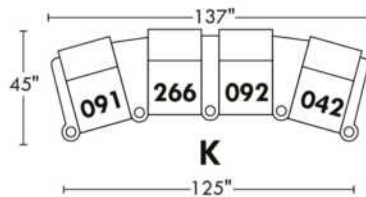

Configurations