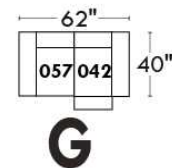

Autres | Others