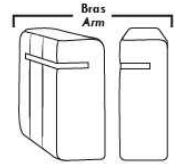

Motorized reclining mechanism add \$145/mech. For WIRELESS (Battery) add \$285.

NOTE: 2 recliner seats SEPARATED by a square corner or table cannot be opened at the same time.

Description	L x D x H	Leather						Fabric		
		10	20 Hugo Madras Softy	30 Empire Fantasy Illusion Tucson Utah Vintage Yukon	40 Diamond Elegance Princess Santiago Sensation Sunset Trina Victoria	50 Bull Cassiope Dublin	60 Caress Ultrasued	A	B COM	C alta
176 DOUBLE CHAIR RIGHT ARM	41X40X30/39	1020	1075	1145	1195	1250	1320	780	840	880
177 ARMLESS DOUBLE CHAIR	31X40X30/39	760	805	860	900	945	995	565	620	660
178 ARMLESS DOUBLE CHAIR BUMPER LEFT	52X40X30/39	970	1030	1100	1165	1230	1285	745	780	840
179 ARMLESS DOUBLE CHAIR BUMPER RIGHT	52X40X30/39	970	1030	1100	1165	1230	1285	745	780	840
230 DBLE LOUNGE CHAIR RECLINING BACK L-ARM	41X62X30/39	1320	1385	1455	1530	1600	1670	1020	1075	1130
231 DBLE LOUNGE CHAIR RECLINING BACK R-ARM	41X62X30/39	1320	1385	1455	1530	1600	1670	1020	1075	1130
232 LOUNGE CHAIR RECLINING BACK LEFT ARM	34X62X30/39	1210	1270	1330	1380	1430	1475	940	985	1035
233 LOUNGE CHAIR RECLINING BACK RIGHT ARM	34X62X30/39	1210	1270	1330	1380	1430	1475	940	985	1035
234 SECTIONAL APT SOFA BUMPER LEFT	96x40/44x30/39	1950	2070	2200	2310	2425	2545	1400	1470	1555
235 SECTIONAL APT SOFA BUMPER RIGHT	96x40/44x30/39	1950	2070	2200	2310	2425	2545	1400	1470	1555
CONFIGURATIONS										
A CONFIG. (169-177-174)	113X62X30/39	3080	3250	3450	3625	3785	3970	2385	2545	2695
B CONFIG. (096-055-177-170)	115X116X30/39	4760	5030	5300	5565	5825	6090	3660	3870	4065
C CONFIG. (173-177-055-179)	116X96X30/39	4160	4410	4690	4925	5175	5425	3185	3375	3580
D CONFIG. (011-009-005)	115X62X30/39	3390	3540	3720	3870	4040	4195	2610	2745	2895
E CONFIG. (041-071-055-061)	102X101X30/39	4570	4815	5065	5275	5505	5735	3580	3745	3940
F CONFIG. (041-061)	91X40X30/39	2525	2645	2790	2910	3030	3150	1980	2065	2155
G CONFIG. (057-042)	68X40X30/39	2010	2115	2235	2340	2445	2560	1600	1655	1725