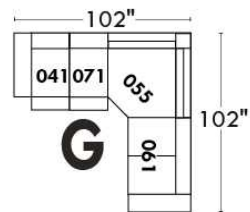

Autres | Others