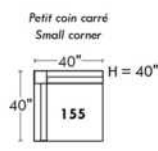

OPTIMA

Siège 30" de large | 30" Seat Width

Siège 23" de large | 23" Seat Width

Autres | Others

Fauteuil berçant, pivotant et inclinable

N'est pas un mécanisme protège-mur
Dégagement mural: 16"

Swivel, rocking motion chair

Not a wall hugger mechanism
Wall clearance: 16"

Simple / Single

Double