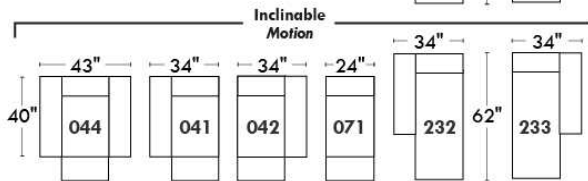

Siège 23" de large | 23" Seat Width

Fauteuil berçant,
pivotant et inclinable
*Swivel rocking
motion chair*

Autres | Others