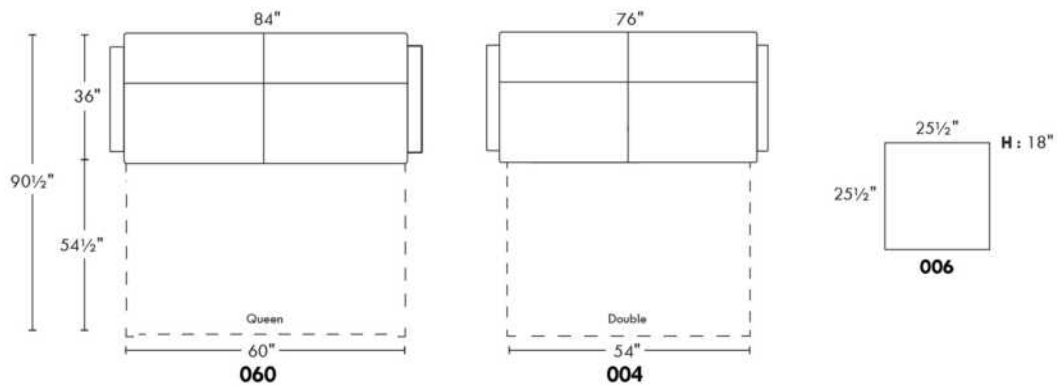

NEW YORK

Hauteur complète 33" | Hauteur de siège 17" | Hauteur devant bras 24" | Profondeur d'assise 21"
Total Height 33" | Seat Height 17" | Arm Height 24" | Seat Depth 21"

www.jaymar.ca