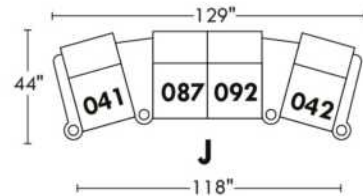

Configurations