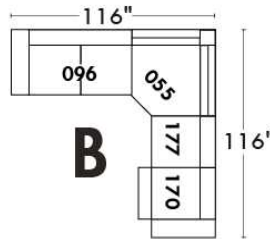

Autres | Others