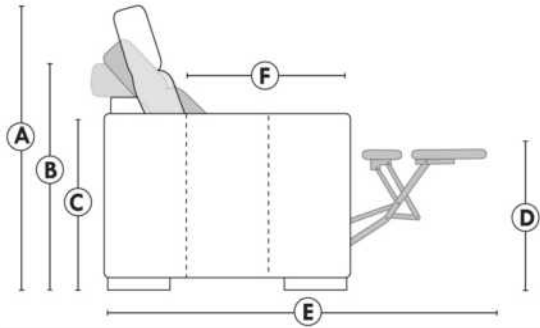

Items avec siège de 30" | Items with 30" seat

Spécifications | Specifications

- Appui-tête levé / Headrest up
- Appui-tête baissé / Headrest down
- Complètement incliné / Fully reclined
- (A) Hauteur complète 40" / Total Height
- (B) Hauteur appui-tête baissé 33" / Height headrest down
- (C) Hauteur du bras 24" / Arm Height
- (D) Hauteur du siège 19,5" / Seat height
- (E) Profondeur incliné 65" / Depth fully reclined
- (F) Profondeur d'assise 20" ou/ou 22" / Seat depth