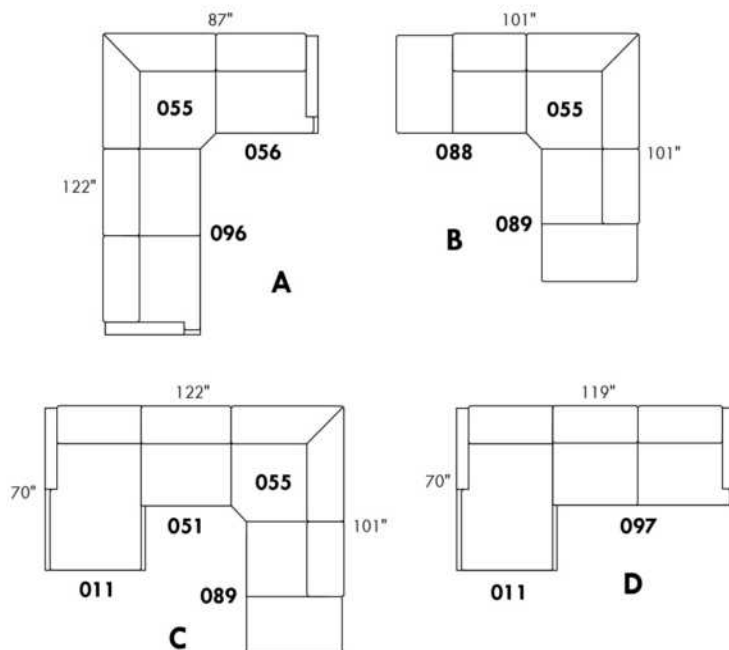

CONFIGURATIONS