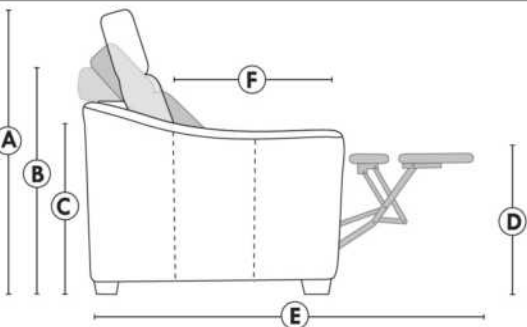

Spécifications | Specifications

1. ☐ Appui-tête levé / Headrest up
   - ☐ Appui-tête baissé / Headrest down
   - ☐ Complètement incliné / Fully reclined
- (A) Hauteur complète 40" / Total Height
  - (B) Hauteur appui-tête baissé 33" / Height headrest down
  - (C) Hauteur du bras 23" / Arm Height
  - (D) Hauteur du siège 19,5" / Seat height
  - (E) Profondeur incliné 65" / Depth fully reclined
  - (F) Profondeur d'assise 20" ou/ou 22" / Seat depth