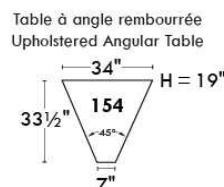

Autres | Others

Siège 23" de large | 23" Seat Width

Fauteuil berçant, pivotant et inclinable
Swivel rocking motion chair

Autres | Others

www.jaymar.ca

Toutes les dimensions indiquées sont au pouce près. Nos produits sont fabriqués à la main et des variations mineures peuvent survenir. All dimensions indicated are to the nearest inch. Our product is hand-made and minor variations can occur.