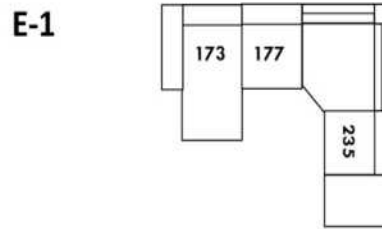

30" Seat Width | Siège 30" de large

Home Theatre CONFIGURATIONS Cinéma maison

23" Seat Width | Siège 23" de large

Home Theatre CONFIGURATIONS Cinéma maison

OPTIMA

Siège 30" de large | 30" Seat Width

Siège 23" de large | 23" Seat Width