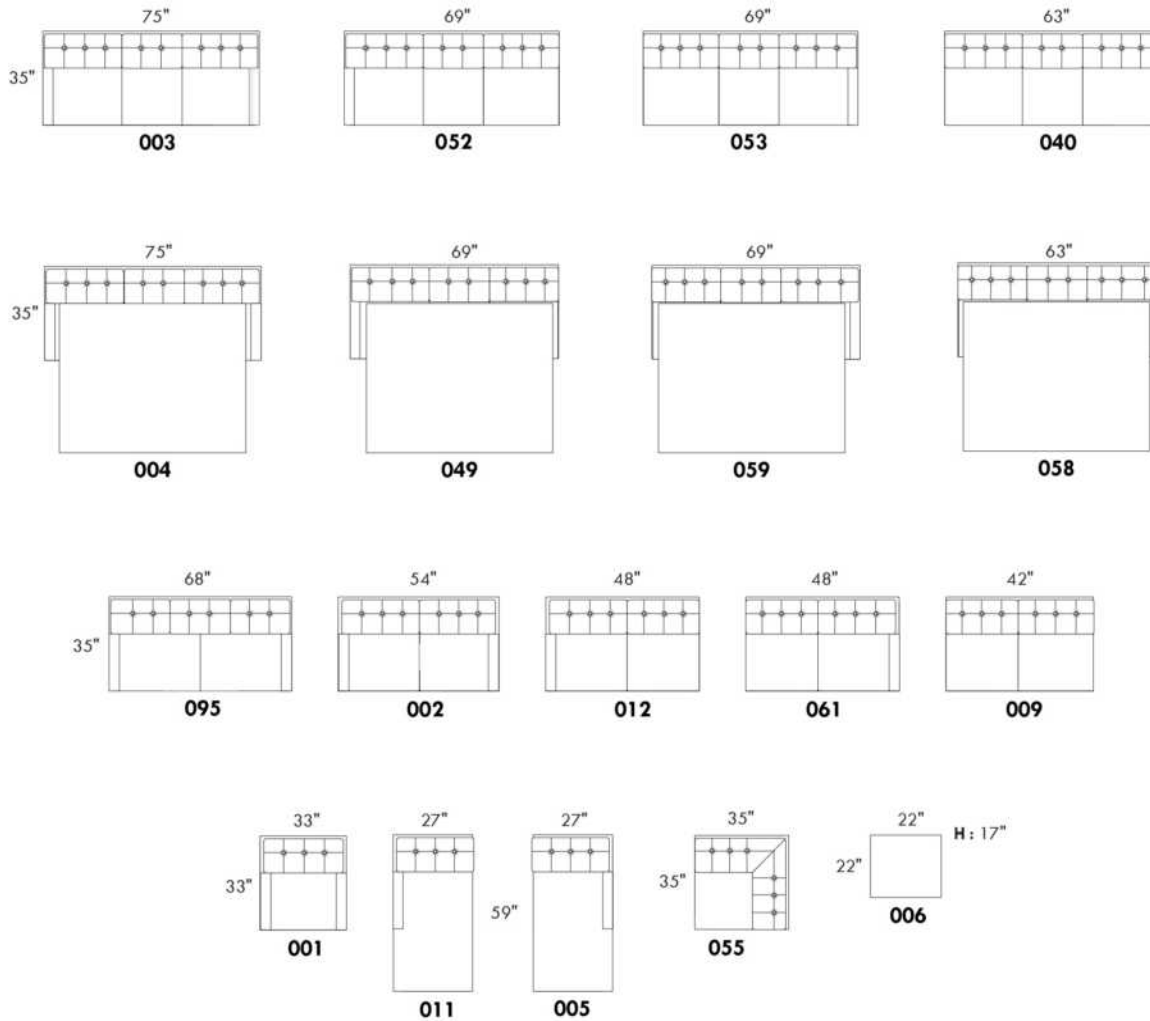

Hauteur complète 33" | Hauteur de siège 18½" | Profondeur d'assise 21"
Total Height 33" | Seat Height 18½" | Seat Depth 21"