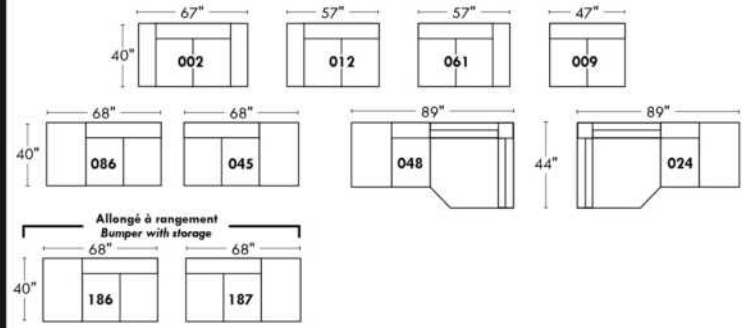

Siège 23" de large | 23" Seat Width