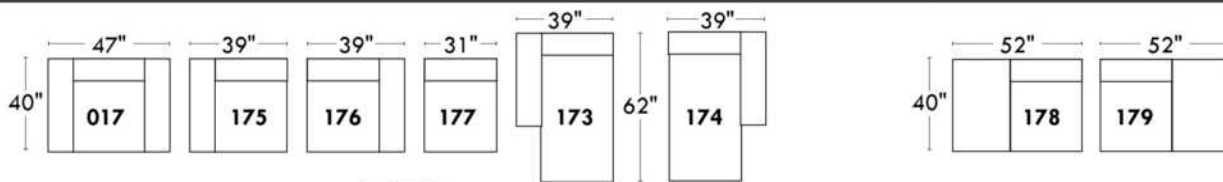

JULIANNE

PARALLELE

33

Items avec siège de 30" | Items with 30" seat