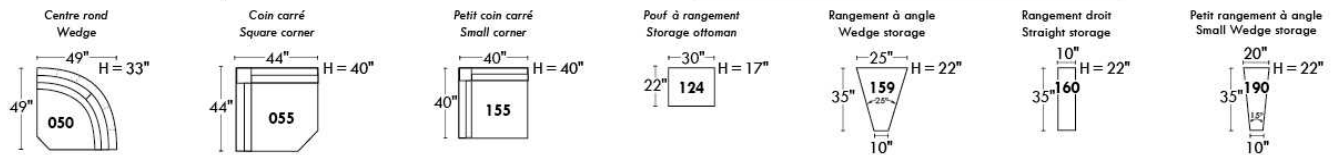

1. ☐ Appui-tête levé Headrest up
   - ☐ Appui-tête baissé Headrest down
   - ☐ Complètement incliné Fully reclined
- (A) Hauteur complète 40" Total Height
  (B) Hauteur appui-tête baissé 33" Height headrest down
  (C) Hauteur du bras 24,5" Arm Height
  (D) Hauteur du siège 19,5" Seat height
  (E) Profondeur inclinée 65" Depth fully reclined
  (F) Profondeur d'assise 20" ou/ou 22" Seat depth
  (G) Profondeur appui-tête monté 36" Depth with headrest up

Siège 30" de large | 30" Seat Width

Siège 23" de large | 23" Seat Width

Autres | Others

Fauteuil berçant, pivotant et inclinable

N'est pas un mécanisme protège-mur
Dégagement mural: 16"

Swivel, rocking motion chair

Not a wall hugger mechanism
Wall clearance: 16"

30" Populaires | Popular CONFIGURATIONS 23"