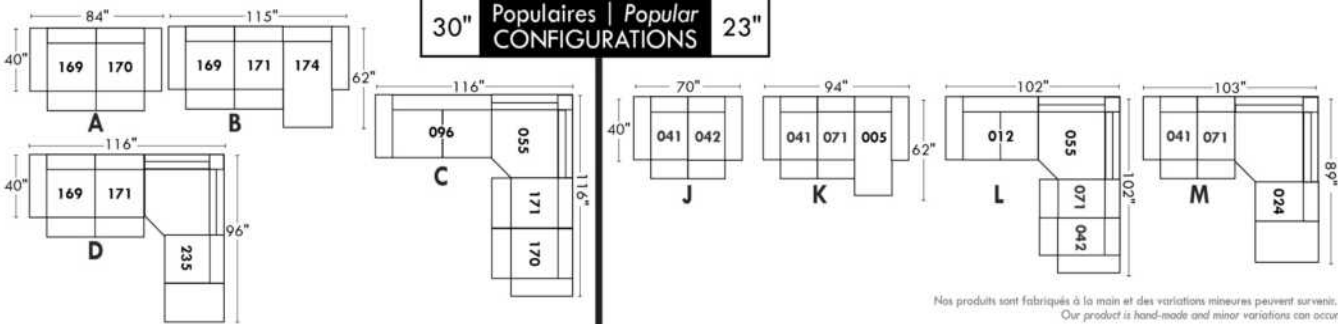

30" Populaires | Popular CONFIGURATIONS 23"