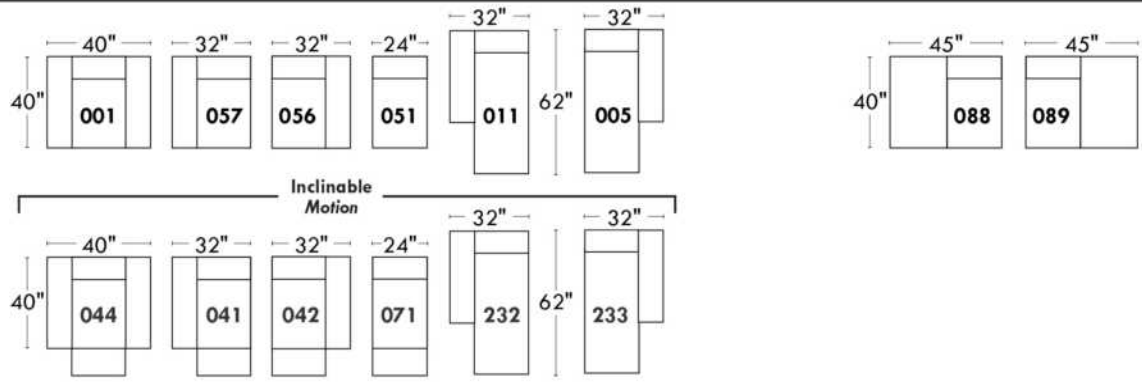

Items avec siège de 23" | Items with 23" seat

<p>Fauteuil berçant, pivotant et inclinable</p> <p>NE viens PAS avec un mécanisme protège-mur</p> <p>Dégagement mural: 16"</p>	<p>Swivel and rocking motion chair</p> <p>NOT Wall hugger</p> <p>Wall clearance: 16"</p>	<p>Simple 34" x 30" x 19" H = 42" Bras Arm 5 1/2"</p> <p>Double 34" x 33" x 22" H = 42" Bras Arm 5 1/2"</p>
---	---	---