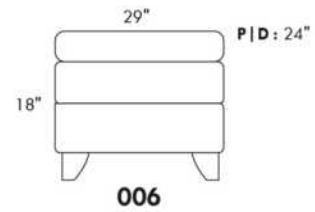

GARBO

Hauteur de siège 18" | Hauteur devant bras 27" | Profondeur d'assise 21"
Seat Height 18" | Arm Height 27" | Seat Depth 21"

www.jaymar.ca