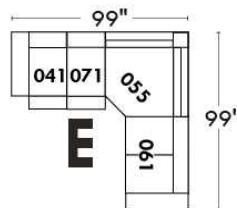

Autres | Others