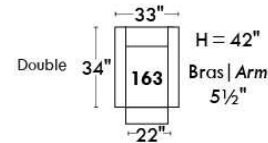

Siège 23" de large | 23" Seat Width

Fauteuil berçant, pivotant et inclinable
Swivel rocking motion chair

Autres | Others

www.jaymar.ca