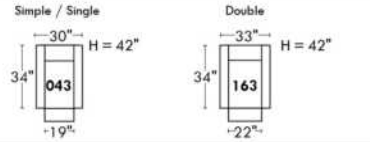

LONDON

OPTIMA

Spécifications | Specifications

- ☐ Appui-tête levé / Headrest up
- ☐ Appui-tête baissé / Headrest down
- ☐ Complètement incliné / Fully reclined

- (A) Hauteur complète 40" Total Height
- (B) Hauteur appui-tête baissé 33" Height headrest down
- (C) Hauteur du bras 22,5" Arm Height
- (D) Hauteur du siège 19,5" Seat height
- (E) Profondeur inclinée 65" Depth fully reclined
- (F) Profondeur d'assise 20" ou/ or 22" Seat depth
- (G) Profondeur appui-tête monté 36" Depth with headrest up

Siège 30" de large | 30" Seat Width

Siège 23" de large | 23" Seat Width

Autres | Others

Fauteuil berçant, pivotant et inclinable

N'est pas un mécanisme protège-mur
Dégagement mural: 16"

Swivel, rocking motion chair

Not a wall hugger mechanism
Wall clearance: 16"

30" Populaires | Popular CONFIGURATIONS 23"