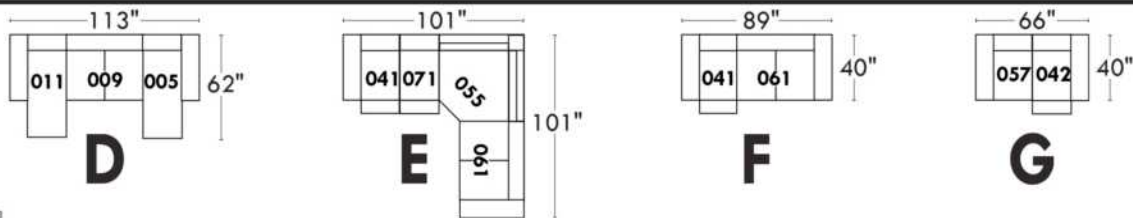

Autres | Others