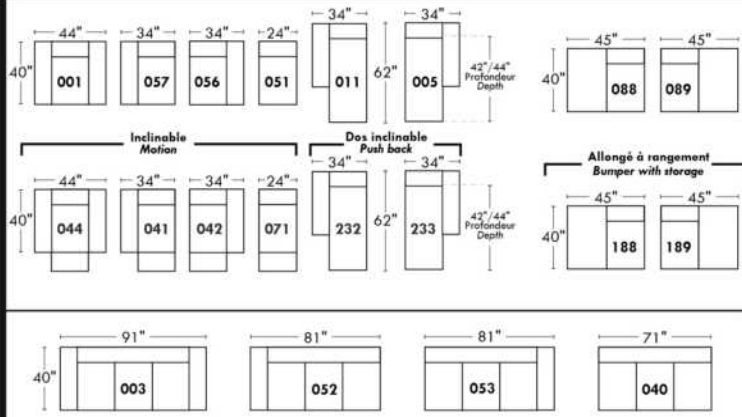

Siège 23" de large | 23" Seat Width