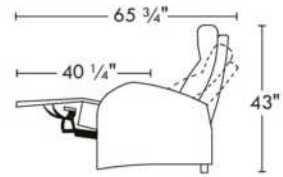

359

home
theatre series

Hauteur avant bras : 26"
Hauteur siège : 19"
Profondeur d'assise : 21"
Arm Height : 26"
Seat Height : 19"
Seat Depth : 21"