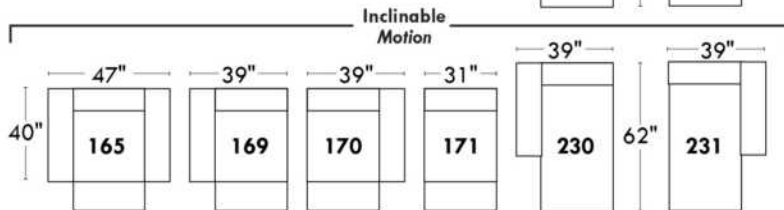

JULIANNE

PARALLELE

33

Items avec siège de 30" | Items with 30" seat