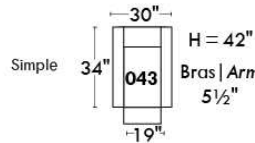

RODOLFO

LINEA 30

Siège 23" de large | 23" Seat Width

Fauteuil berçant,
pivotant et inclinable
*Swivel rocking
motion chair*

Autres | Others

www.jaymar.ca