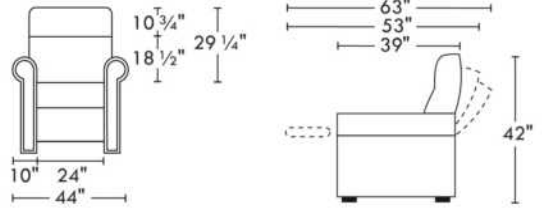

40111

home
theatreseries

Hauteur avant bras : 25"
Hauteur siège : 19"
Profondeur d'assise : 22"

Arm Height : 25"
Seat Height : 19"
Seat Depth : 22"

Configurations

42444

PLAIN FABRIC RECOMMENDED FOR THIS STYLE.