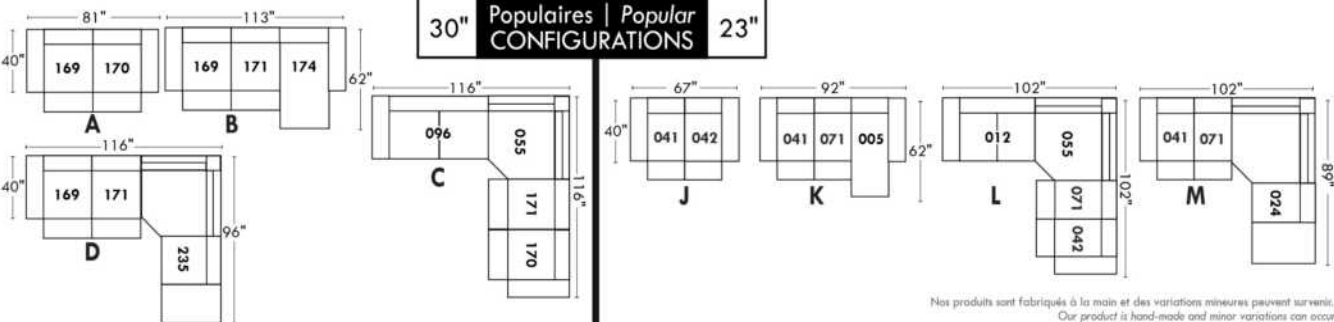

30" Populaires | Popular CONFIGURATIONS 23"