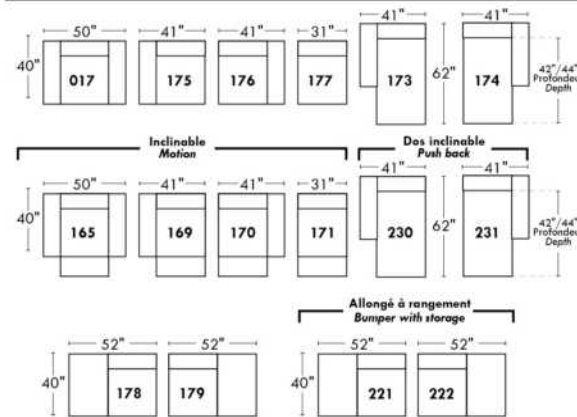

Siège 23" de large | 23" Seat Width