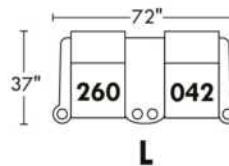

Configurations