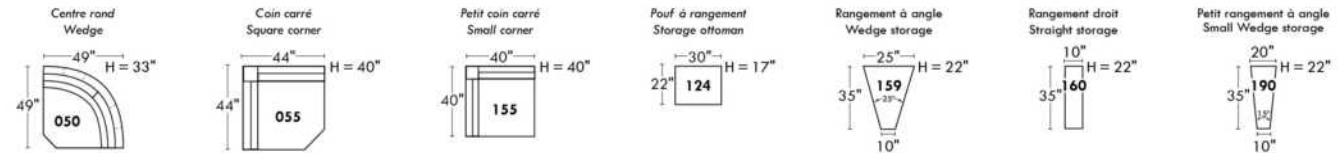

LONDON

OPTIMA

Spécifications | Specifications

- ☐ Appui-tête levé / Headrest up
- ☐ Appui-tête baissé / Headrest down
- ☐ Complètement incliné / Fully reclined

- (A) Hauteur complète 40" Total Height
- (B) Hauteur appui-tête baissé 33" Height headrest down
- (C) Hauteur du bras 22,5" Arm Height
- (D) Hauteur du siège 19,5" Seat height
- (E) Profondeur inclinée 65" Depth fully reclined
- (F) Profondeur d'assise 20" ou/ or 22" Seat depth
- (G) Profondeur appui-tête monté 36" Depth with headrest up

Siège 30" de large | 30" Seat Width

Siège 23" de large | 23" Seat Width

Autres | Others

Fauteuil berçant, pivotant et inclinable

N'est pas un mécanisme protège-mur
Dégagement mural: 16"

Swivel, rocking motion chair

Not a wall hugger mechanism
Wall clearance: 16"

30" Populaires | Popular CONFIGURATIONS 23"