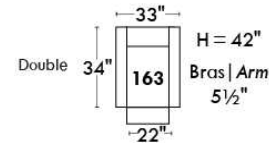

CORRADO

LINEA 30

Siège 23" de large | 23" Seat Width

Fauteuil berçant, pivotant et inclinable
Swivel rocking motion chair

Autres | Others

www.jaymar.ca