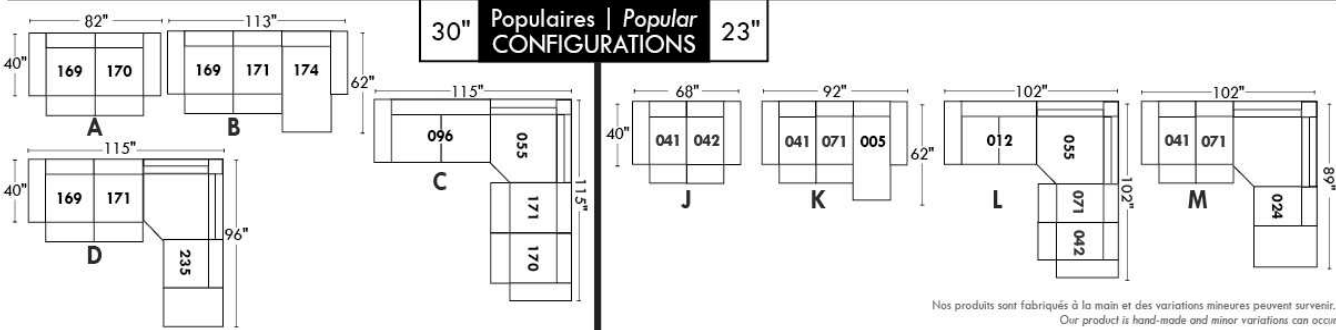

30" Populaires | Popular CONFIGURATIONS 23"