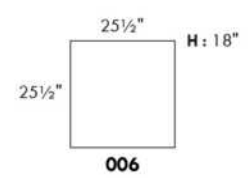

ESTHER

Hauteur complète 35" | Hauteur de siège 19" | Hauteur devant bras 26" | Profondeur d'assise 21"
Total Height 35" | Seat Height 19" | Arm Height 26" | Seat Depth 21"

www.jaymar.ca