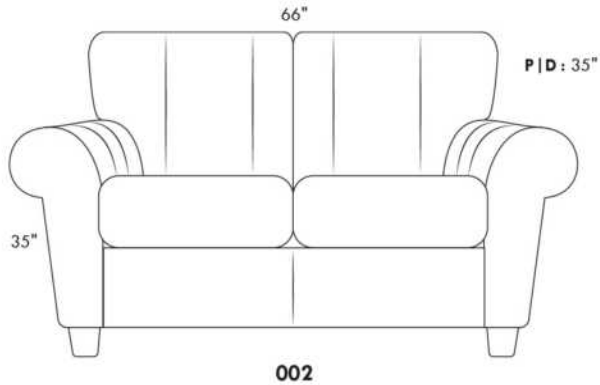

ORLEANS

Hauteur de siège 21" | Hauteur devant bras 26" | Profondeur d'assise 20"
Seat Height 21" | Arm Height 26" | Seat Depth 20"

www.jaymar.ca