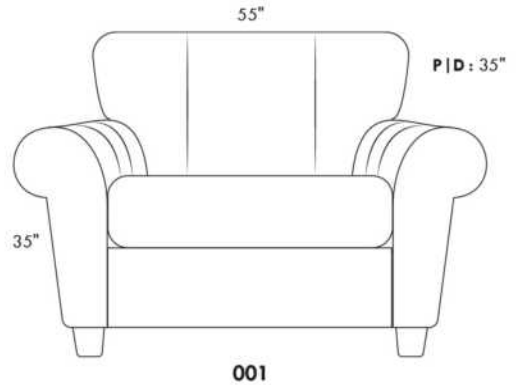

ORLEANS

Hauteur de siège 21" | Hauteur devant bras 26" | Profondeur d'assise 20"
Seat Height 21" | Arm Height 26" | Seat Depth 20"

www.jaymar.ca