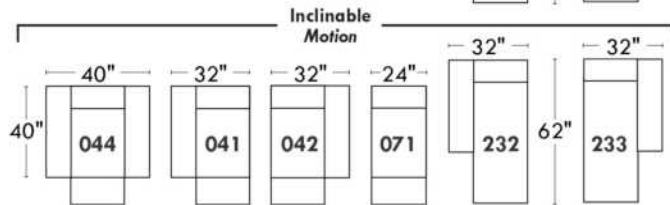

JULIANNE

PARALLELE

33

Items avec siège de 23" | Items with 23" seat