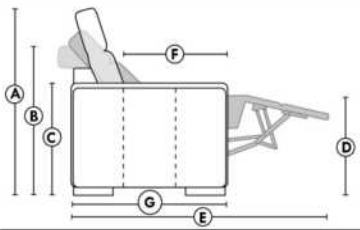

Spécifications | Specifications