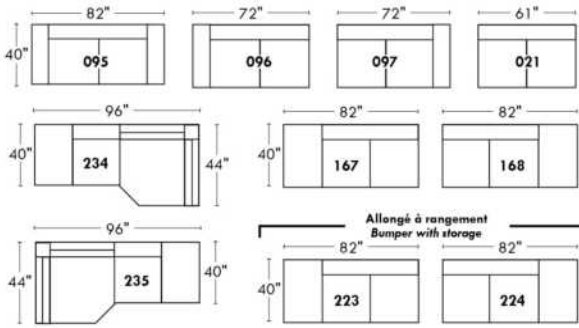

Siège 30" de large | 30" Seat Width