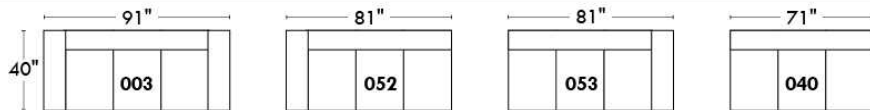

Siège 23" de large | 23" Seat Width

Fauteuil berçant,
pivotant et inclinable

Swivel rocking
motion chair