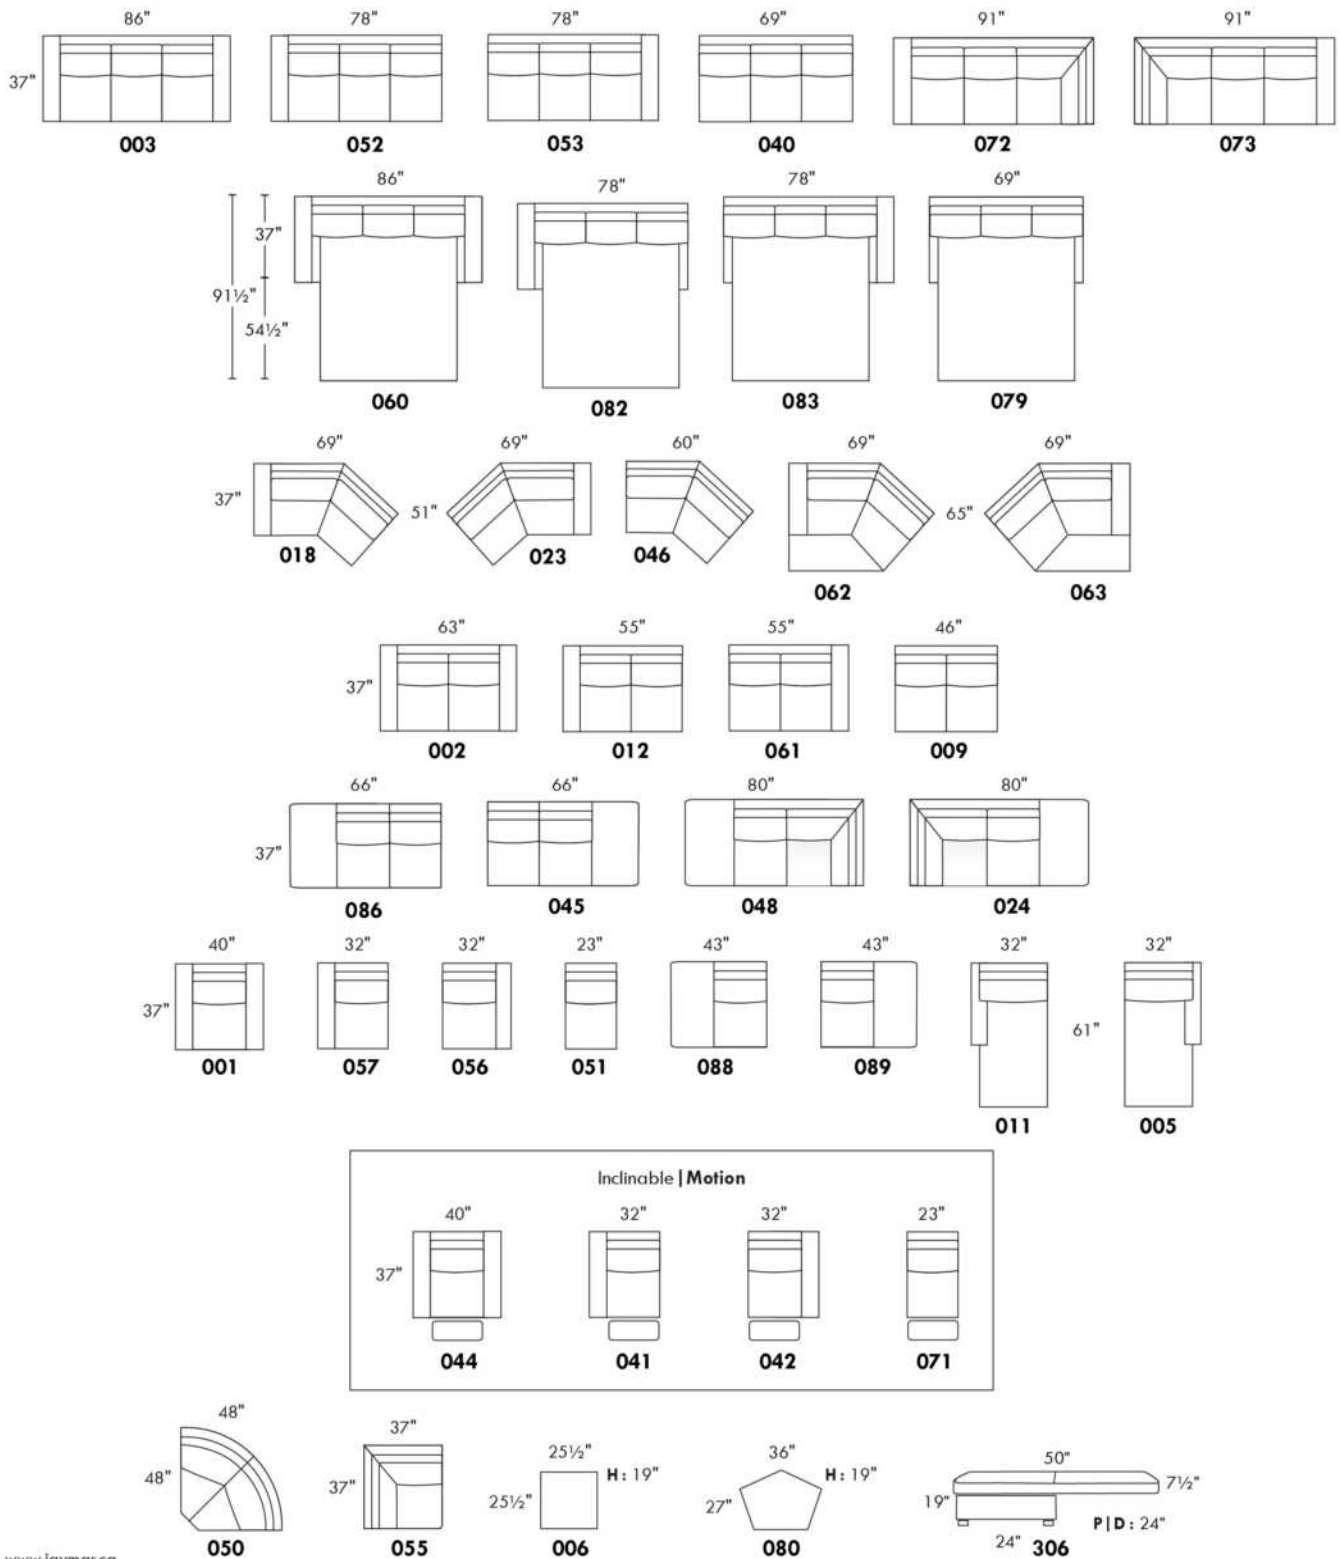

RIOPEL

Hauteur complète 35" | Hauteur de siège 19" | Profondeur d'assise 21"/22"
Total Height 35" | Seat Height 19" | Seat Depth 21"/22"

www.jaymar.ca