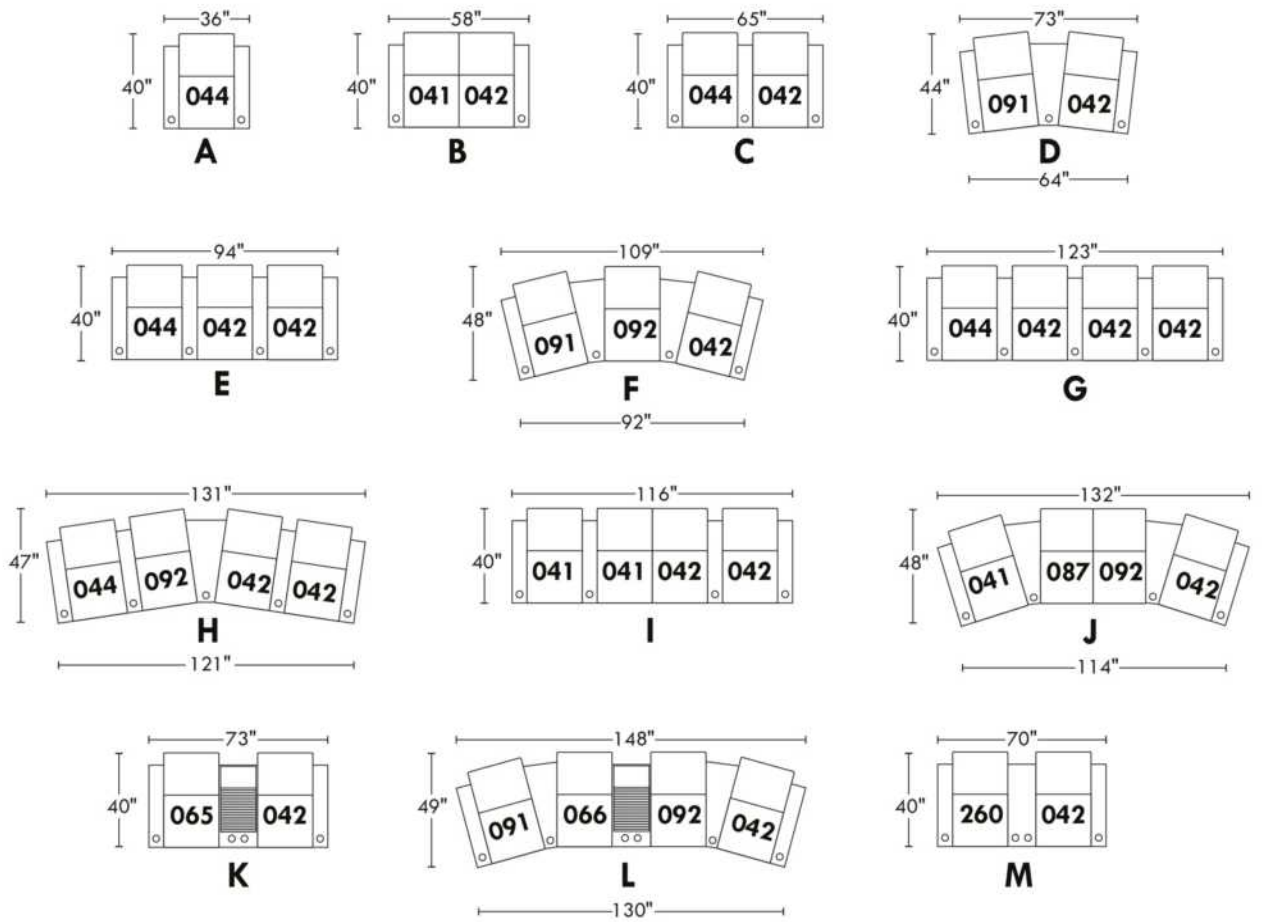

Configurations