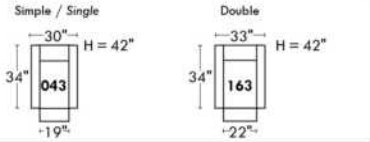

ROTTERDAM

OPTIMA

Spécifications | Specifications

1. ☐ Appui-tête levé / Headrest up
   - ☐ Appui-tête baissé / Headrest down
   - ☐ Complètement incliné / Fully reclined
2. **(A)** Hauteur complète 40" / Total Height
   (B) Hauteur appui-tête baissé 33" / Height headrest down
   (C) Hauteur du bras 24" / Arm Height
   (D) Hauteur du siège 19,5" / Seat height
   (E) Profondeur inclinée 65" / Depth fully reclined
   (F) Profondeur d'assise 20" ou/ou 22" / Seat depth
   (G) Profondeur appui-tête monté 36" / Depth with headrest up

Siège 30" de large | 30" Seat Width

Siège 23" de large | 23" Seat Width

Autres | Others

Fauteuil berçant, pivotant et inclinable

N'est pas un mécanisme protège-mur
Dégagement mural: 16"

Swivel, rocking motion chair

Not a wall hugger mechanism
Wall clearance: 16"

30" Populaires | Popular CONFIGURATIONS 23"