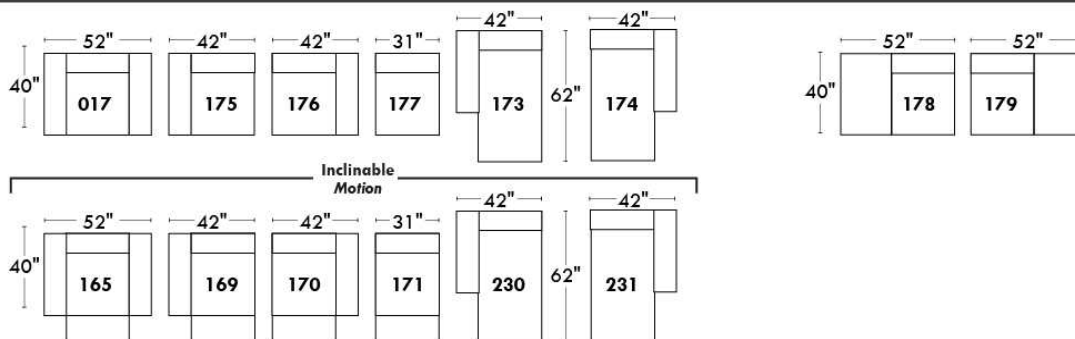

Siège 30" de large | 30" Seat Width