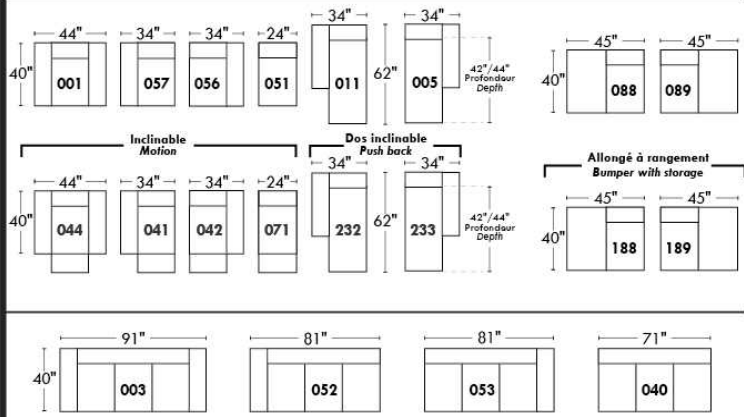

Siège 23" de large | 23" Seat Width

Autres | Others

Fauteuil berçant, pivotant et inclinable

N'est pas un mécanisme protège-mur
Dégagement mural: 16"

Swivel, rocking motion chair

Not a wall hugger mechanism
Wall clearance: 16"