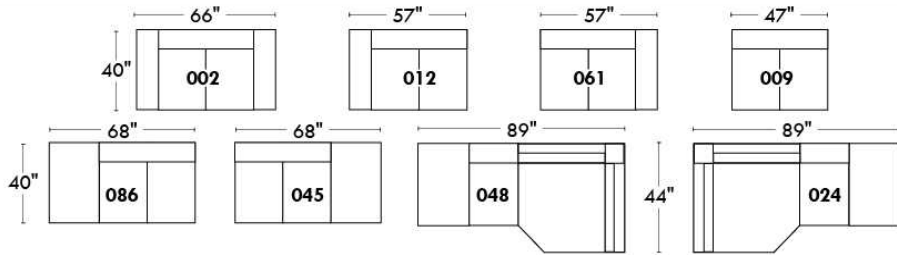

Siège 23" de large | 23" Seat Width

Fauteuil berçant,
pivotant et inclinable
*Swivel rocking
motion chair*

Autres | Others