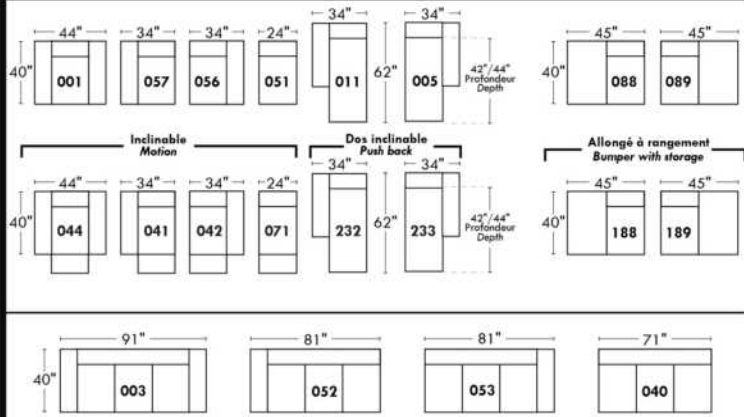

Siège 23" de large | 23" Seat Width

Autres | Others

Fauteuil berçant, pivotant et inclinable

N'est pas un mécanisme protège-mur
Dégagement mural: 16"

Swivel, rocking motion chair

Not a wall hugger mechanism
Wall clearance: 16"