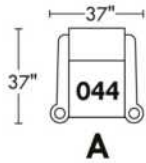

60000

home
theatre series

Hauteur avant bras : 26"
 Hauteur siège : 19"
 Profondeur d'assise : 22"
 Arm Height : 26"
 Seat Height : 19"
 Seat Depth : 22"

Configurations

BOND

THIS STYLE IS "D-BOX READY". Actuators not included. Installation of actuators: Upcharge of \$60/piece.