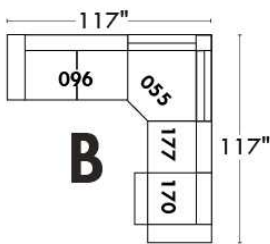

Autres | Others