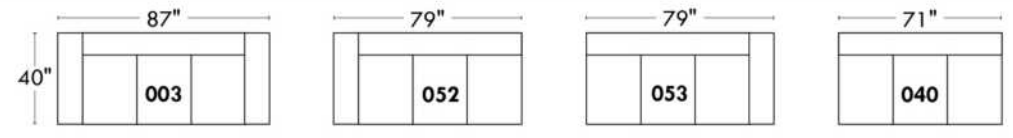

Items avec siège de 23" | Items with 23" seat

Fauteuil berçant, pivotant et inclinable NE viens PAS avec un mécanisme protège-mur Dégagement mural: 16"	Swivel and rocking motion chair NOT Wall hugger Wall clearance: 16"	Simple 34" x 30" x 19" H = 42" Bras | Arm 5 1/2" Double 34" x 33" x 22" H = 42" Bras | Arm 5 1/2"