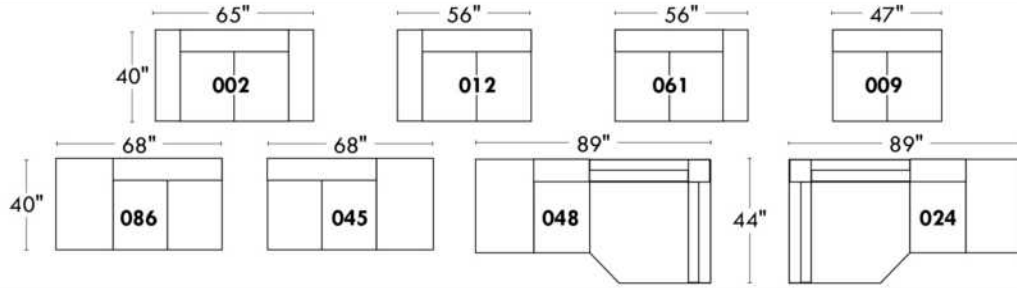

Items avec siège de 23" | Items with 23" seat