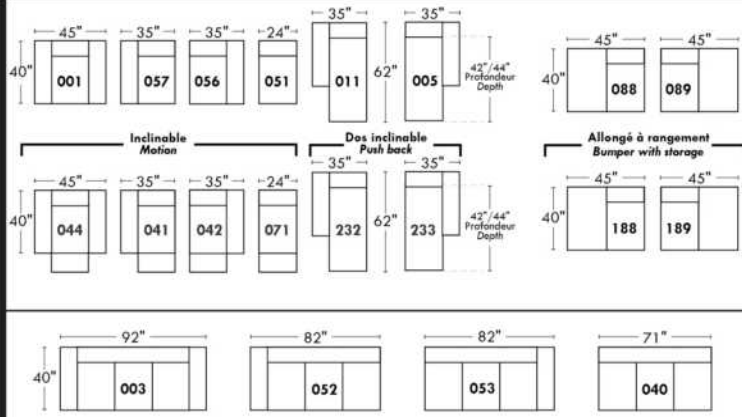

Siège 23" de large | 23" Seat Width

Autres | Others

Fauteuil berçant, pivotant et inclinable

N'est pas un mécanisme protège-mur
Dégagement mural: 16"

Swivel, rocking motion chair

Not a wall hugger mechanism
Wall clearance: 16"