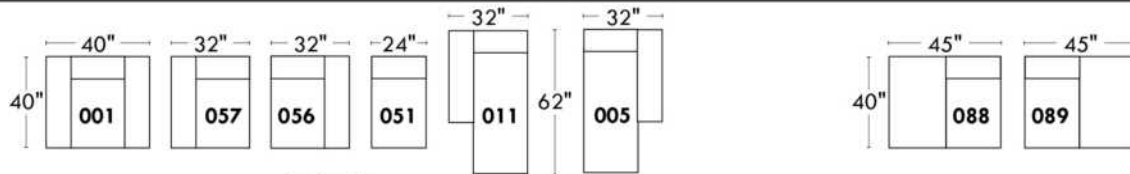

JULIANNE

PARALLELE

33

Items avec siège de 23" | Items with 23" seat