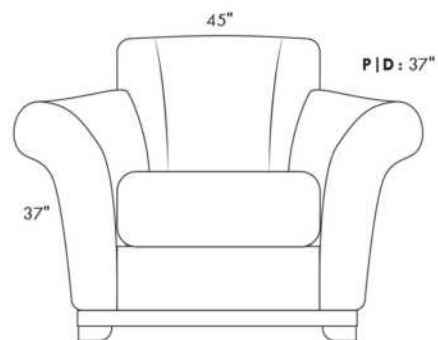

Hauteur de siège 20" | Hauteur devant bras 28" | Profondeur d'assise 20"
Seat Height 20" | Arm Height 28" | Seat Depth 20"