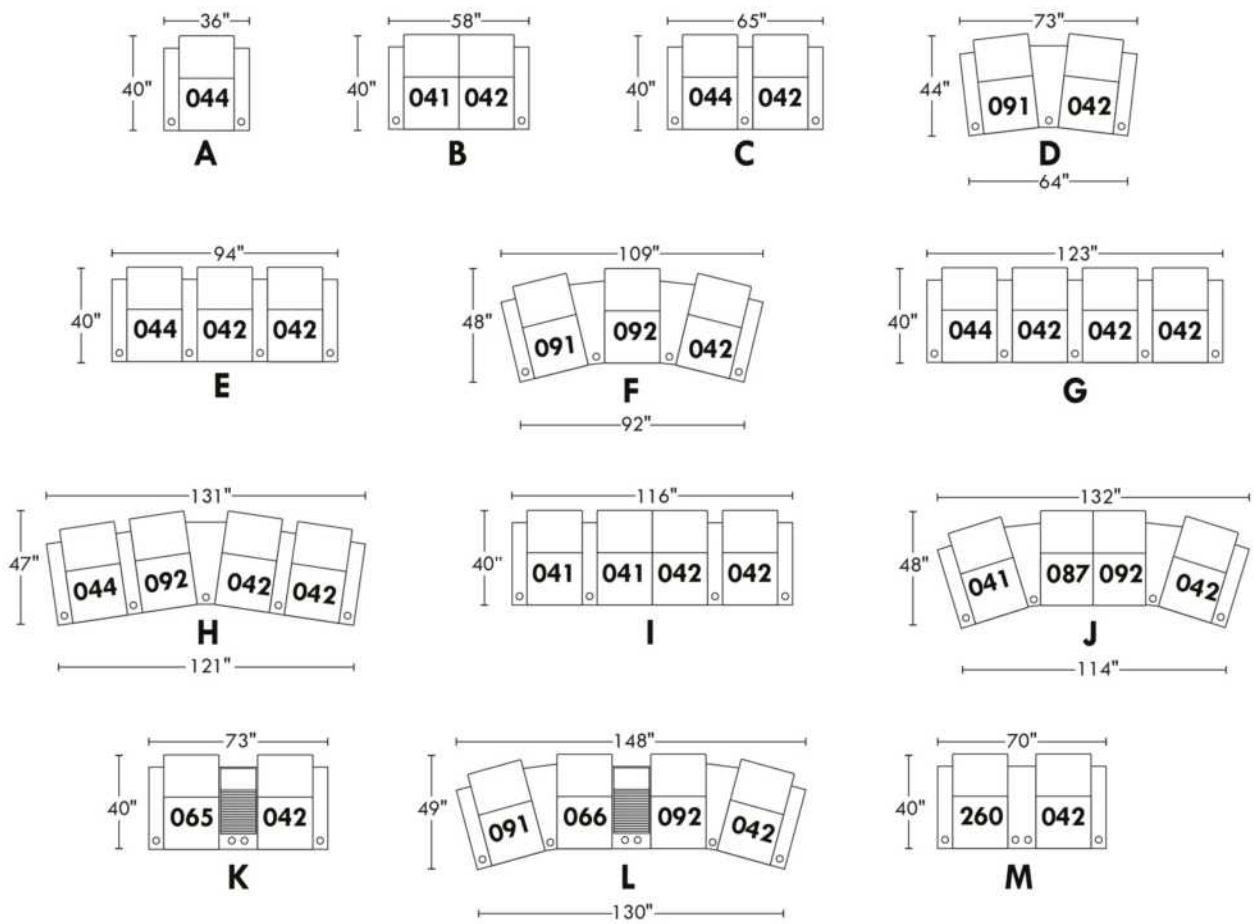

Configurations