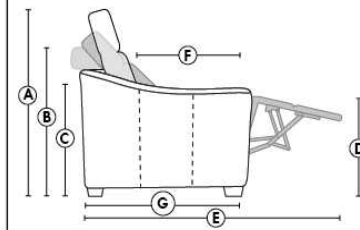

Spécifications | Specifications