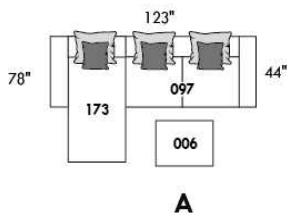

www.jaymar.ca