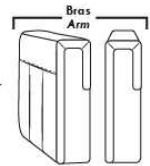

MONTE-CARLO

LINEA 30