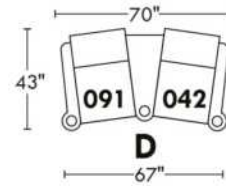

Configurations