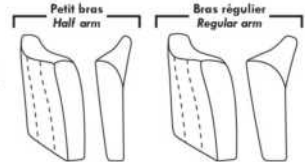

Items avec siège de 23" | Items with 23" seat

<p>Fauteuil berçant, pivotant et inclinable</p> <p>NE viens PAS avec un mécanisme protège-mur</p> <p>Dégagement mural: 16"</p>	<p>Swivel and rocking motion chair</p> <p>NOT Wall hugger</p> <p>Wall clearance: 16"</p>	<p>Simple 34" x 30" x 19" H = 42" Bras Arm 5 1/2"</p> <p>Double 34" x 33" x 22" H = 42" Bras Arm 5 1/2"</p>
---	---	---