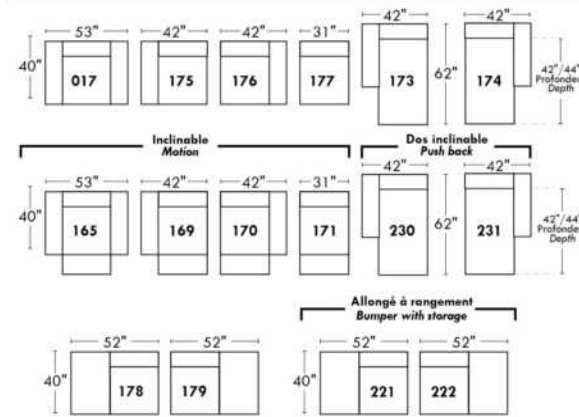

Siège 23" de large | 23" Seat Width

Autres | Others

Fauteuil berçant, pivotant et inclinable

N'est pas un mécanisme protège-mur
Dégagement mural: 16"

Swivel, rocking motion chair

Not a wall hugger mechanism
Wall clearance: 16"