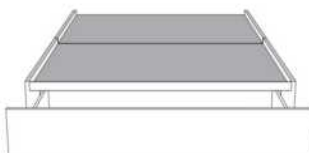

Rangement à tiroir frontal
With Front Drawer
540-541-542
Base lit simple N/D | Single base N/A