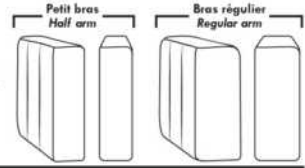

Items avec siège de 23" | Items with 23" seat

Fauteuil berçant, pivotant et inclinable
Swivel rocking motion chair

Simple: 30" x 34" x 19" (H = 42", Bras | Arm 5 1/2")

Double: 33" x 34" x 22" (H = 42", Bras | Arm 5 1/2")

Autres | Others

www.jaymar.ca