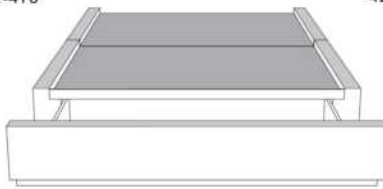

**Rangement à tiroir frontal
With Front Drawer**
440-441-442
Base lit simple N/D | Single base N/A