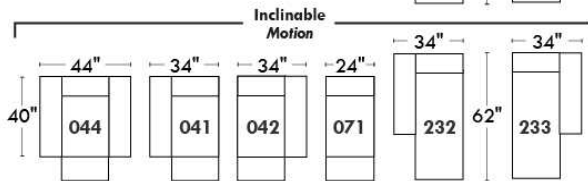

Siège 23" de large | 23" Seat Width