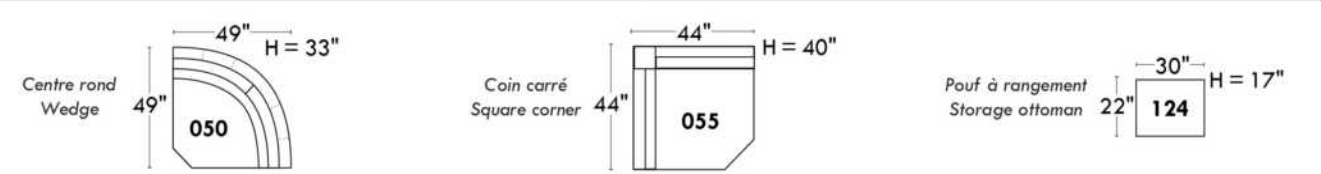

Autres | Others

www.jaymar.ca
Toutes les dimensions indiquées sont au pouce près. Nos produits sont fabriqués à la main et des variations mineures peuvent survenir.
All dimensions indicated are to the nearest inch. Our product is hand-made and minor variations can occur.