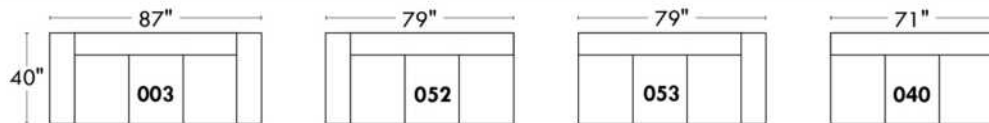

Items avec siège de 23" | Items with 23" seat