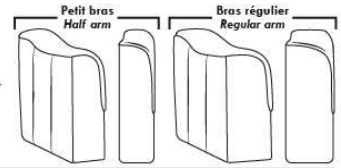

RODOLFO

LINEA 30