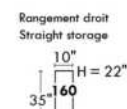

OPTIMA

Siège 30" de large | 30" Seat Width

Siège 23" de large | 23" Seat Width

Autres | Others

Fauteuil berçant, pivotant et inclinable

N'est pas un mécanisme protège-mur
Dégagement mural: 16"

Swivel, rocking motion chair

Not a wall hugger mechanism
Wall clearance: 16"

Simple / Single

Double