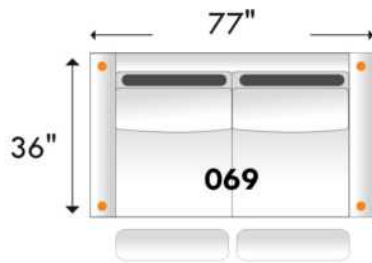

VENTURA

D-BOX
PRÊT / READY

Hauteur complète: 42" | Hauteur siège: 20" | Hauteur devant bras: 24" | Profondeur d'assise: 22,5"

Total Height: 42" | Seat Height: 20" | Arm Height: 24" | Seat Depth: 22,5"

Siège 28" de large | 28" Seat Width

Hauteur: avec appui-tête baissé 35" & avec appui-tête relevé 42"
Height: With headrest down 35" & With headrest up 42"

Sofa App. inclinable / Apt. Sofa Motion