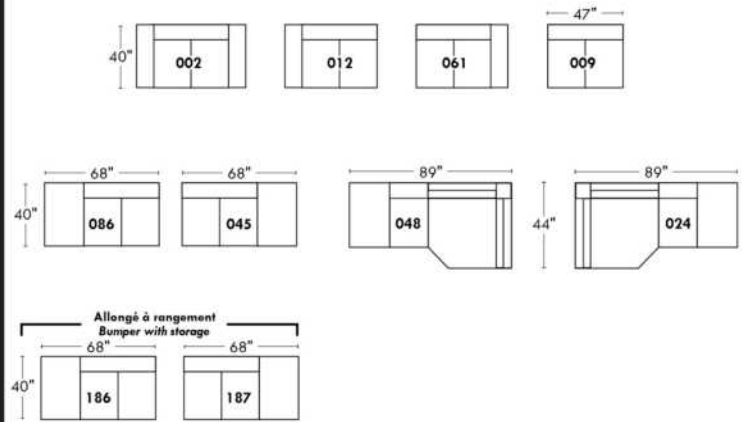

Siège 23" de large | 23" Seat Width

Autres | Others

Fauteuil berçant, pivotant et inclinable

N'est pas un mécanisme protège-mur
Dégagement mural: 16"

Swivel, rocking motion chair

Not a wall hugger mechanism
Wall clearance: 16"

Simple / Single

Double