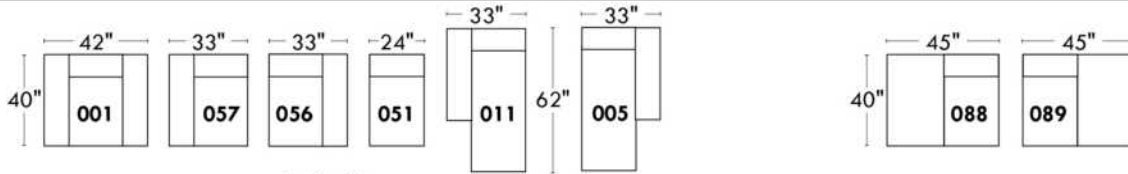

Items avec siège de 23" | Items with 23" seat