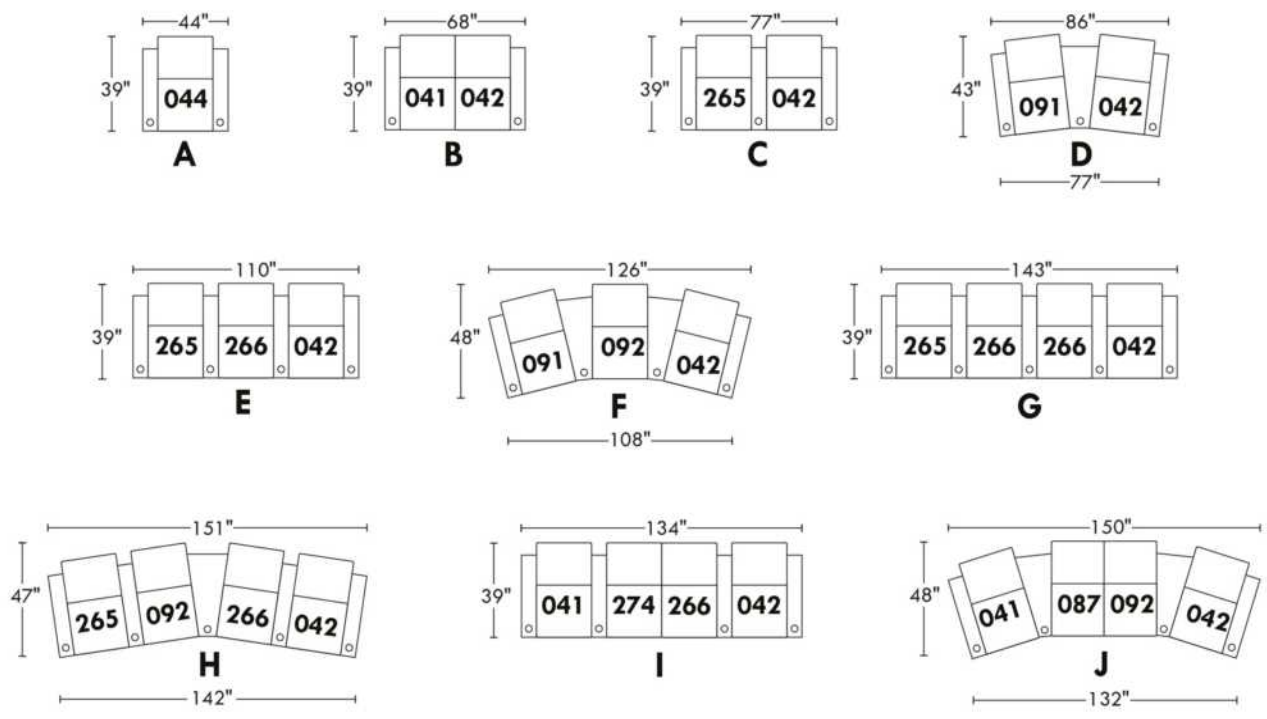

40111

home
theatreseries

Hauteur avant bras : 25"
Hauteur siège : 19"
Profondeur d'assise : 22"

Arm Height : 25"
Seat Height : 19"
Seat Depth : 22"

Configurations

42444

PLAIN FABRIC RECOMMENDED FOR THIS STYLE.