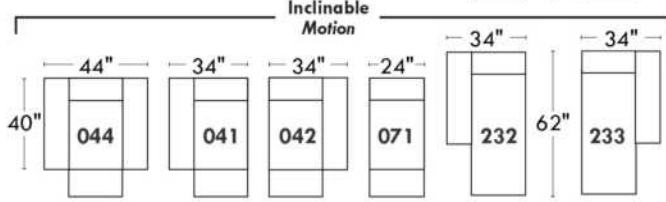

Items avec siège de 23" | Items with 23" seat