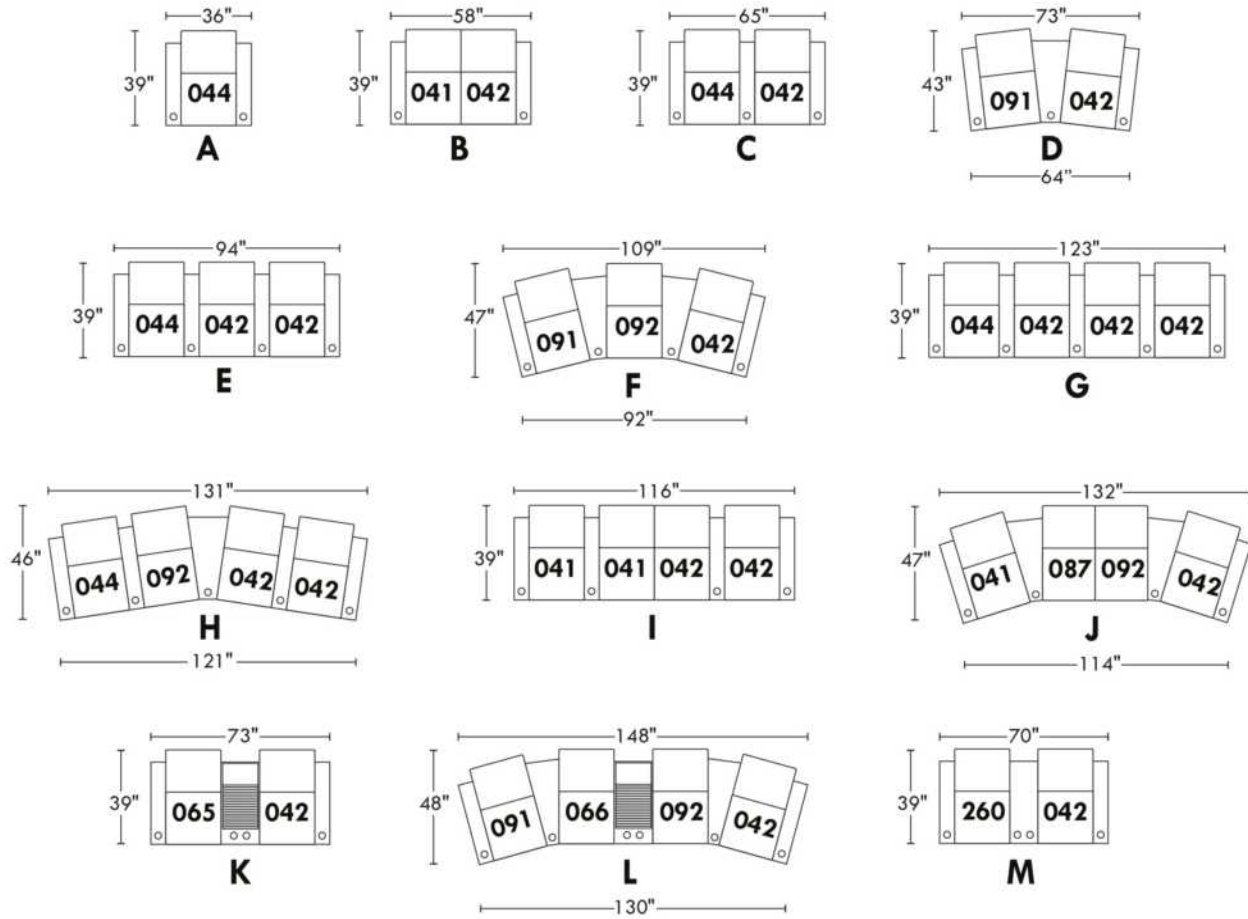

Configurations