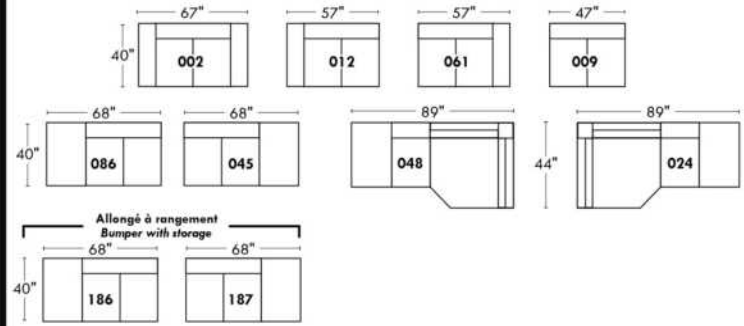

Siège 23" de large | 23" Seat Width

Autres | Others

Fauteuil berçant, pivotant et inclinable

N'est pas un mécanisme protège-mur
Dégagement mural: 16"

Swivel, rocking motion chair

Not a wall hugger mechanism
Wall clearance: 16"