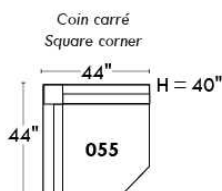

Autres | Others

Siège 23" de large | 23" Seat Width

Fauteuil berçant, pivotant et inclinable
Swivel rocking motion chair

Autres | Others

www.jaymar.ca

Toutes les dimensions indiquées sont au pouce près. Nos produits sont fabriqués à la main et des variations mineures peuvent survenir. All dimensions indicated are to the nearest inch. Our product is hand-made and minor variations can occur.