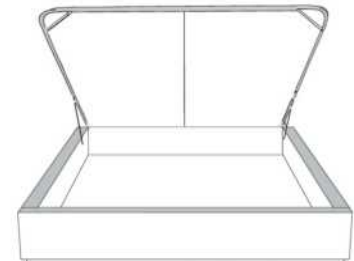

Avec rangement | With Storage
430-431-432-433