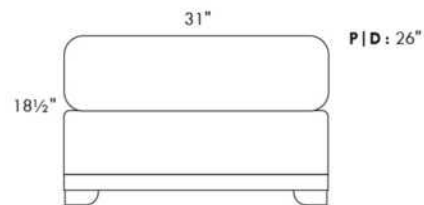

Hauteur de siège 20" | Hauteur devant bras 28" | Profondeur d'assise 20"
Seat Height 20" | Arm Height 28" | Seat Depth 20"