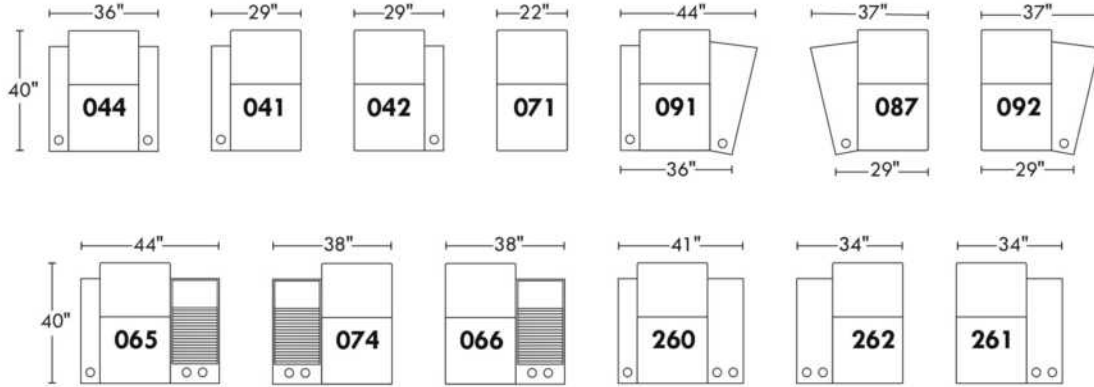

360

Aussi disponible avec activateurs D-Box - voir modèle 352
Available with D-Box actuators - see model 352

home
theatre series

Hauteur avant bras : 26"
Hauteur siège : 19"
Profondeur d'assise : 22"
Arm Height : 26"
Seat Height : 19"
Seat Depth : 22"