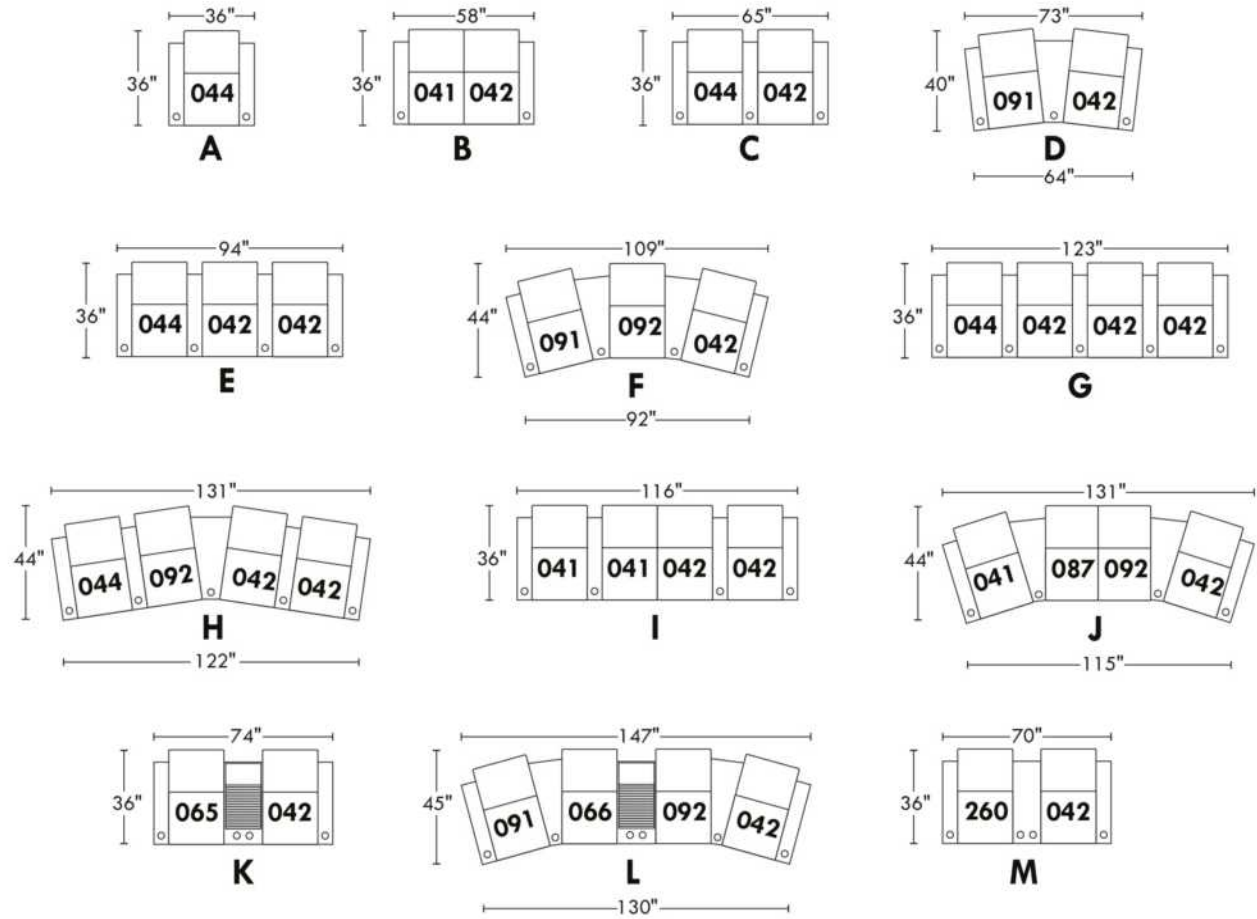

Configurations