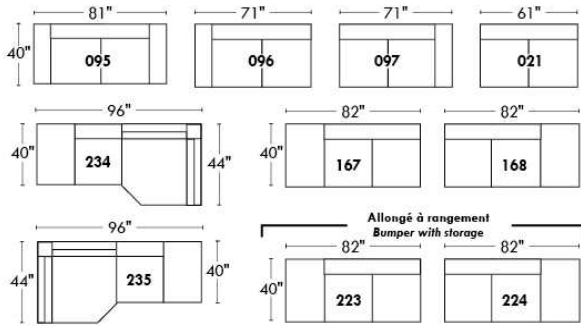

Siège 30" de large | 30" Seat Width