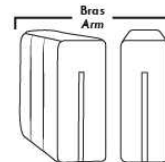

Siège 30" de large | 30" Seat Width

Spécifications | Specifications

- ☐ Appui-tête levé / Headrest up
- ☐ Appui-tête baissé / Headrest down
- ☐ Complètement incliné / Fully reclined

- (A) Hauteur complète 39" / Total Height
- (B) Hauteur appui-tête baissé 30" / Height headrest down
- (C) Hauteur du bras 24" / Arm Height
- (D) Hauteur du siège 19,5" / Seat height
- (E) Profondeur inclinée 63" / Depth fully reclined
- (F) Profondeur d'assise 20" / Seat depth

Autres | Others