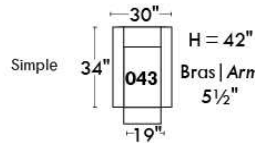

Siège 23" de large | 23" Seat Width

Fauteuil berçant, pivotant et inclinable
Swivel rocking motion chair

Autres | Others

www.jaymar.ca