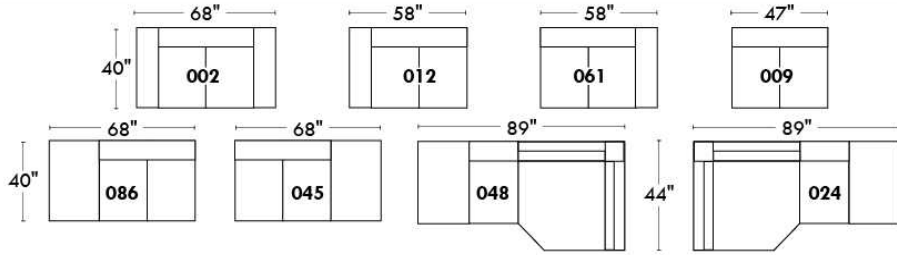

Siège 23" de large | 23" Seat Width

Fauteuil berçant, pivotant et inclinable
Swivel rocking motion chair

Autres | Others