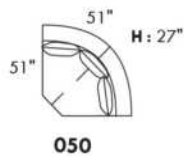

SIÈGE 22" DE LARGE | 22" SEAT WIDTH