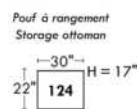

OPTIMA

Siège 30" de large | 30" Seat Width

Siège 23" de large | 23" Seat Width

Autres | Others

Fauteuil berçant, pivotant et inclinable

N'est pas un mécanisme protège-mur
Dégagement mural: 16"

Swivel, rocking motion chair

Not a wall hugger mechanism
Wall clearance: 16"

Simple / Single

Double