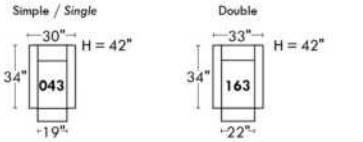

SAN FRANCISCO

OPTIMA

Spécifications | Specifications

1. ☐ Appui-tête levé / Headrest up
   - ☐ Appui-tête baissé / Headrest down
   - ☐ Complètement incliné / Fully reclined
2. **(A)** Hauteur complète 40" Total Height
   (B) Hauteur appui-tête baissé 33" Height headrest down
   (C) Hauteur du bras 25" Arm Height
   (D) Hauteur du siège 19,5" Seat height
   (E) Profondeur inclinée 65" Depth fully reclined
   (F) Profondeur d'assise 20" ou/ou 22" Seat depth
   (G) Profondeur appui-tête monté 36" Depth with headrest up

Siège 30" de large | 30" Seat Width

Siège 23" de large | 23" Seat Width

Autres | Others

Fauteuil berçant, pivotant et inclinable

N'est pas un mécanisme protège-mur
Dégagement mural: 16"

Swivel, rocking motion chair

Not a wall hugger mechanism
Wall clearance: 16"

30" Populaires | Popular CONFIGURATIONS 23"