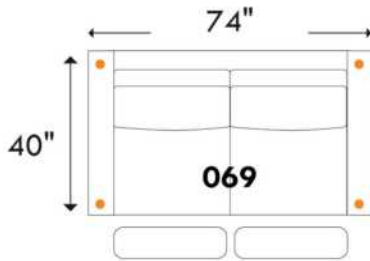

BOURNE

D-BOX
PRÊT / READY

Hauteur complète: 40" | Hauteur siège: 19,5" | Hauteur devant bras: 24" | Profondeur d'assise: 22"

Total Height: 40" | Seat Height: 19,5" | Arm Height: 24" | Seat Depth: 22"

Siège 30" de large | 30" Seat Width