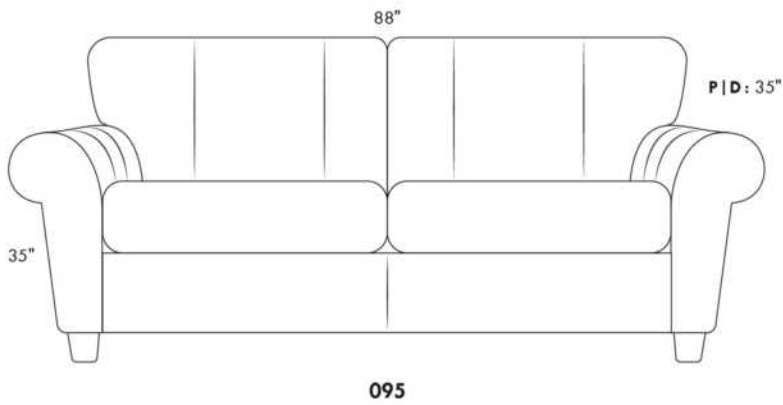

ORLEANS

Hauteur de siège 21" | Hauteur devant bras 26" | Profondeur d'assise 20"
Seat Height 21" | Arm Height 26" | Seat Depth 20"

www.jaymar.ca