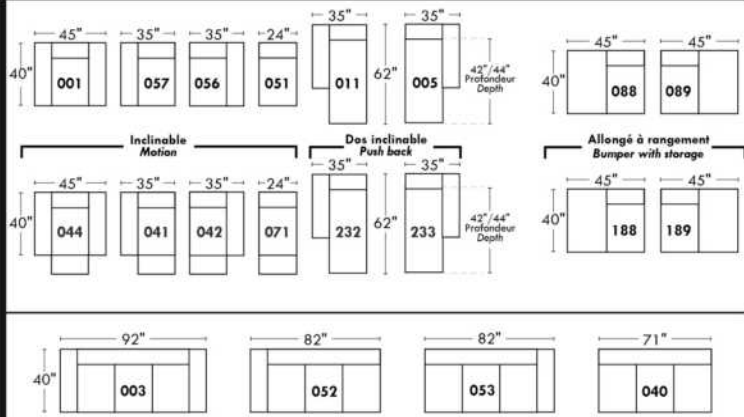

Siège 23" de large | 23" Seat Width

Autres | Others

Fauteuil berçant, pivotant et inclinable

N'est pas un mécanisme protège-mur
Dégagement mural: 16"

Swivel, rocking motion chair

Not a wall hugger mechanism
Wall clearance: 16"