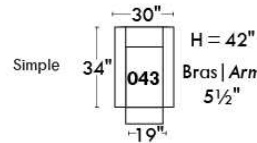

CORRADO

LINEA 30

Siège 23" de large | 23" Seat Width

Fauteuil berçant, pivotant et inclinable
Swivel rocking motion chair

Autres | Others

www.jaymar.ca