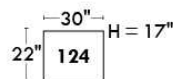

Autres | Others

Siège 23" de large | 23" Seat Width

Fauteuil berçant,
pivotant et inclinable

Swivel rocking
motion chair

Autres | Others

Coin carré
Square corner

Pouf à rangement
Storage ottoman

Table à angle rembourrée
Upholstered Angular Table