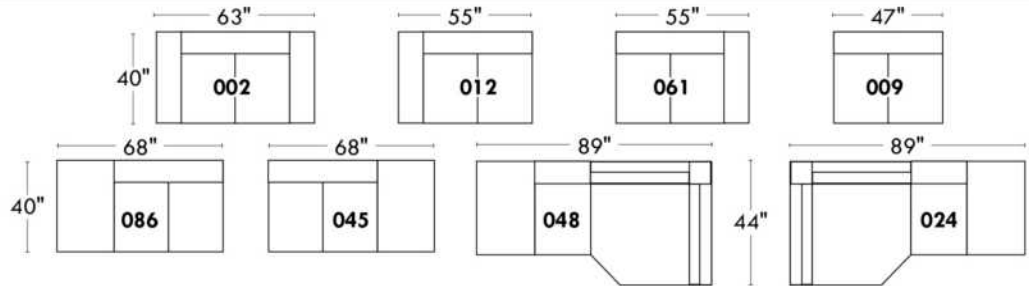

Items avec siège de 23" | Items with 23" seat

<p>Fauteuil berçant, pivotant et inclinable</p> <p>NE viens PAS avec un mécanisme protège-mur</p> <p>Dégagement mural: 16"</p>	<p>Swivel and rocking motion chair</p> <p>NOT Wall hugger</p> <p>Wall clearance: 16"</p>	<p>Simple 34" x 30" x 19" H = 42" Bras Arm 5 1/2"</p> <p>Double 34" x 33" x 22" H = 42" Bras Arm 5 1/2"</p>
---	---	---