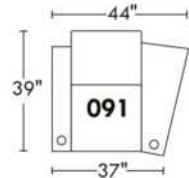

42444

home
theatre series

Hauteur avant bras : 24"
Hauteur siège : 18"
Profondeur d'assise : 22 1/2"
Arm Height : 24"
Seat Height : 18"
Seat Depth : 22 1/2"