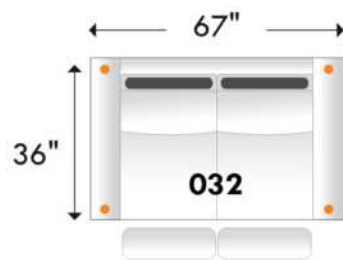

Causeuse inclinable / Loveseat-Motion