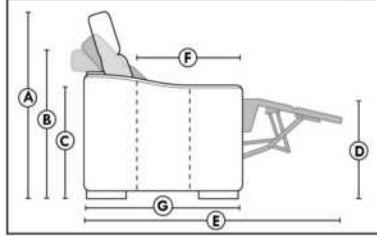

Spécifications | Specifications