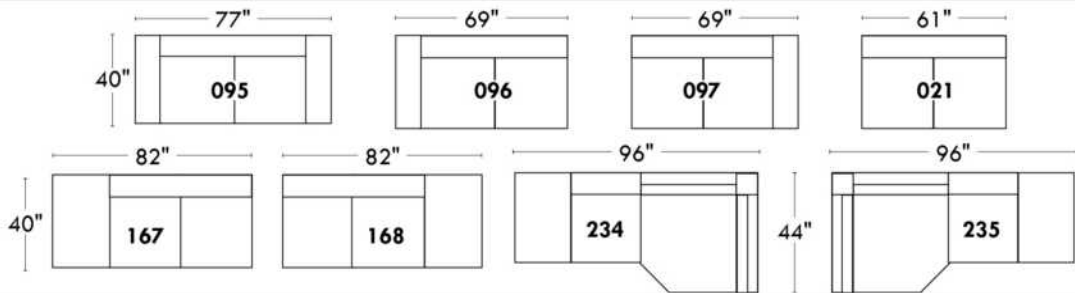

JULIANNE

PARALLELE

33

Items avec siège de 30" | Items with 30" seat