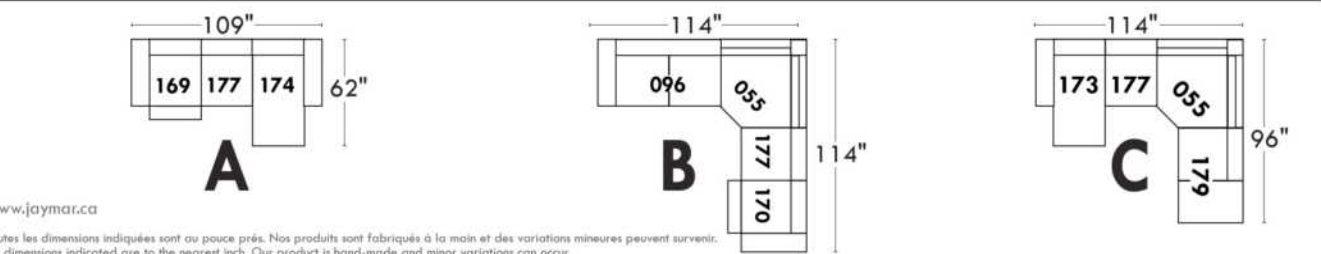

Autres | Others

www.jaymar.ca
Toutes les dimensions indiquées sont au pouce près. Nos produits sont fabriqués à la main et des variations mineures peuvent survenir.
All dimensions indicated are to the nearest inch. Our product is hand-made and minor variations can occur.