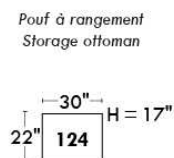

Autres | Others