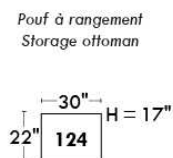

Autres | Others

Siège 23" de large | 23" Seat Width

Fauteuil berçant, pivotant et inclinable
Swivel rocking motion chair

Autres | Others

www.jaymar.ca

Toutes les dimensions indiquées sont au pouce près. Nos produits sont fabriqués à la main et des variations mineures peuvent survenir. All dimensions indicated are to the nearest inch. Our product is hand-made and minor variations can occur.