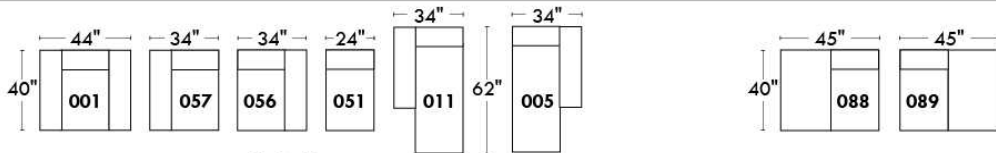

Siège 23" de large | 23" Seat Width

Fauteuil berçant,
pivotant et inclinable

Swivel rocking
motion chair

Autres | Others