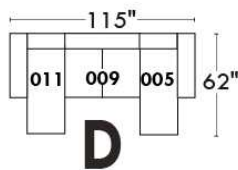

Autres | Others

Siège 23" de large | 23" Seat Width

Fauteuil berçant,
pivotant et inclinable

Swivel rocking
motion chair

Autres | Others

Coin carré
Square corner

Pouf à rangement
Storage ottoman

Table à angle rembourrée
Upholstered Angular Table