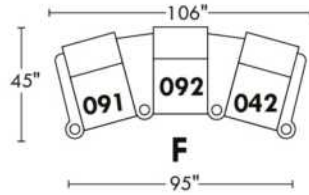

Configurations