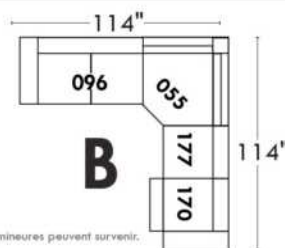

Autres | Others