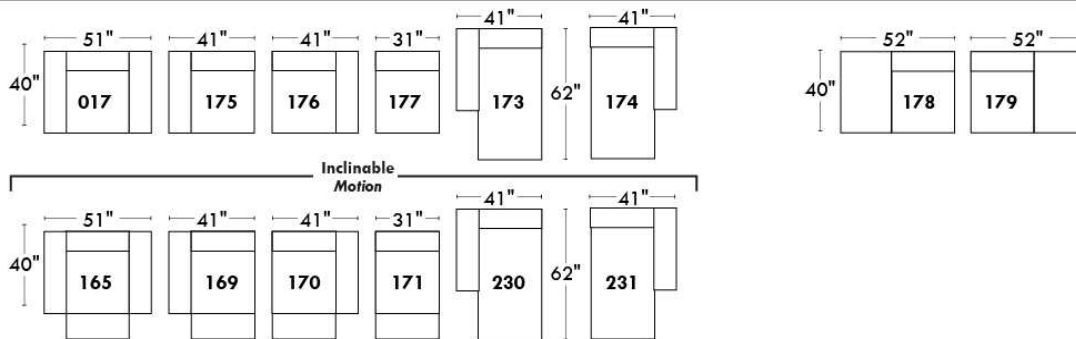

Siège 30" de large | 30" Seat Width