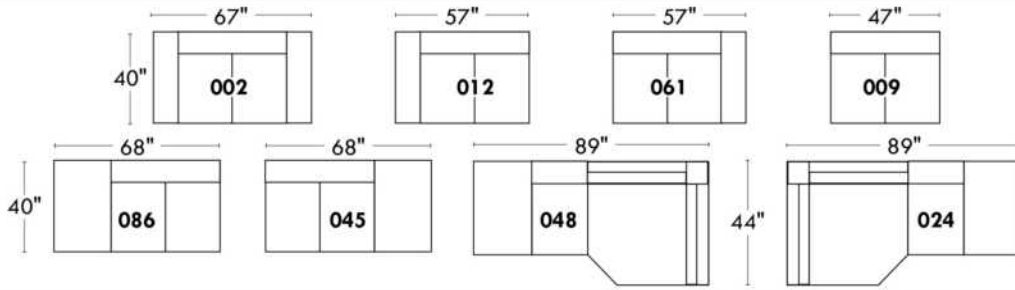

Items avec siège de 23" | Items with 23" seat

Fauteuil berçant, pivotant et inclinable
Swivel rocking motion chair

Simple: 30" x 34" x 19" (seat 23") H = 42" Bras | Arm 5 1/2"

Double: 33" x 34" x 22" (seat 23") H = 42" Bras | Arm 5 1/2"