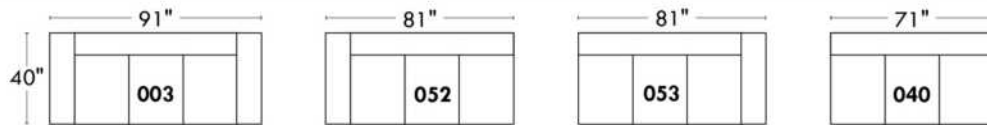

Items avec siège de 23" | Items with 23" seat

Fauteuil berçant, pivotant et inclinable
Swivel rocking motion chair

Simple: 30" x 34" x 19" (seat 23") H = 42" Bras | Arm 5 1/2"

Double: 33" x 34" x 22" (seat 23") H = 42" Bras | Arm 5 1/2"