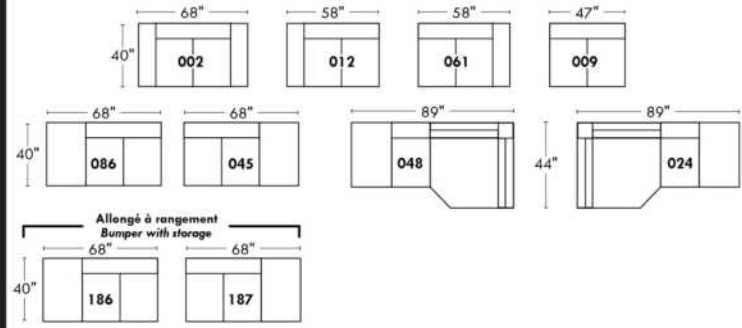

Siège 23" de large | 23" Seat Width

Autres | Others

Fauteuil berçant, pivotant et inclinable

N'est pas un mécanisme protège-mur
Dégagement mural: 16"

Swivel, rocking motion chair

Not a wall hugger mechanism
Wall clearance: 16"