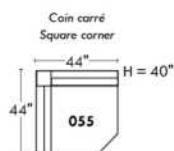

OPTIMA

Siège 30" de large | 30" Seat Width

Siège 23" de large | 23" Seat Width

Autres | Others

Fauteuil berçant, pivotant et inclinable

N'est pas un mécanisme protège-mur
Dégagement mural: 16"

Swivel, rocking motion chair

Not a wall hugger mechanism
Wall clearance: 16"

Simple / Single

Double