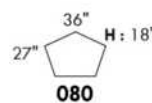

SIÈGE 23" DE LARGE | 23" SEAT WIDTH

CONFIGURATIONS