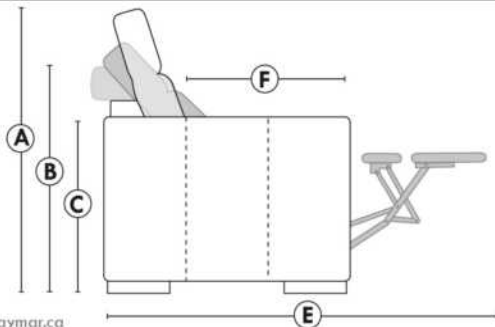

Spécifications | Specifications

- ☐ Appui-tête levé / Headrest up
- ☐ Appui-tête baissé / Headrest down
- ☐ Complètement incliné / Fully reclined
- (A) Hauteur complète 40" / Total Height
- (B) Hauteur appui-tête baissé 33" / Height headrest down
- (C) Hauteur du bras 24" / Arm Height
- (D) Hauteur du siège 19,5" / Seat height
- (E) Profondeur incliné 65" / Depth fully reclined
- (F) Profondeur d'assise 20" ou/or 22" / Seat depth

www.jaymar.ca