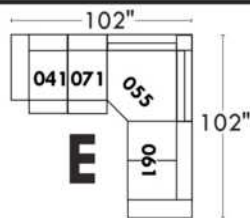

Autres | Others