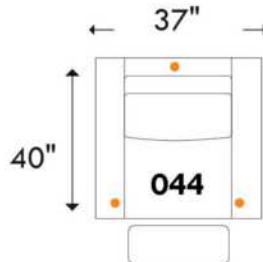

Fauteuil inclinable / Motion Chair
3 actuators / 3 actuators

• = Actuateurs D-BOX / D-BOX Actuators

www.jaymar.ca

Toutes les dimensions indiquées sont au pouce près. Nos produits sont fabriqués à la main et des variations mineures peuvent survenir.
All dimensions indicated are to the nearest inch. Our product is hand-made and minor variations can occur.

Jaymar

2017-08