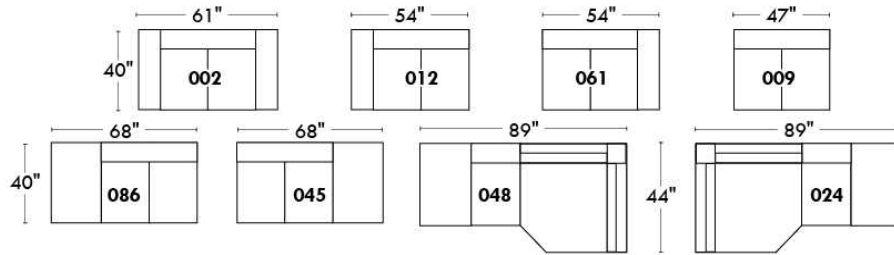

CORRADO

LINEA 30

Siège 23" de large | 23" Seat Width

Fauteuil berçant, pivotant et inclinable
Swivel rocking motion chair

Autres | Others

www.jaymar.ca