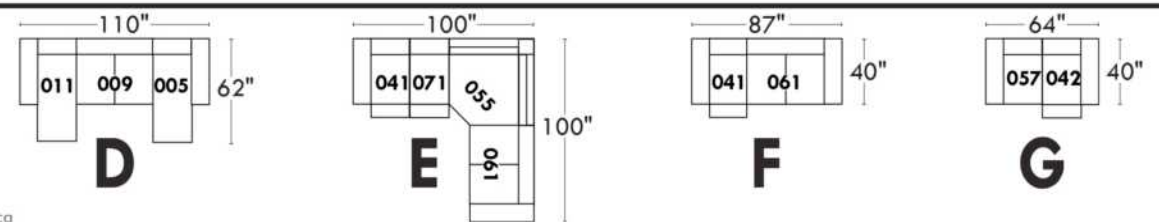

Autres | Others

www.jaymar.ca

Toutes les dimensions indiquées sont au pouce près. Nos produits sont fabriqués à la main et des variations mineures peuvent survenir. All dimensions indicated are to the nearest inch. Our product is hand-made and minor variations can occur.