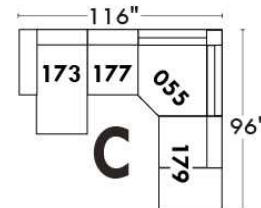

Autres | Others