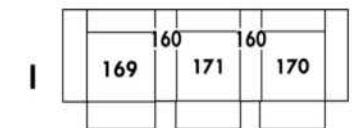

30" Seat Width | Siège 30" de large

Home Theatre CONFIGURATIONS Cinéma maison

23" Seat Width | Siège 23" de large

Home Theatre CONFIGURATIONS Cinéma maison

OPTIMA

Siège 30" de large | 30" Seat Width

Siège 23" de large | 23" Seat Width