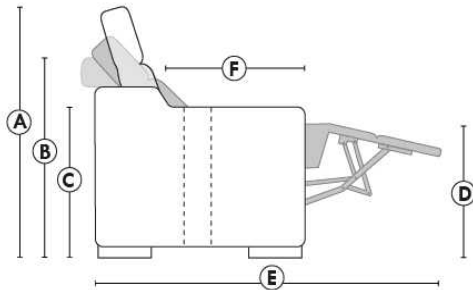

Spécifications | Specifications

- ☐ Appui-tête levé / Headrest up
- ☐ Appui-tête baissé / Headrest down
- ☐ Complètement incliné / Fully reclined

- (A) Hauteur complète 39" / Total Height
- (B) Hauteur appui-tête baissé 30" / Height headrest down
- (C) Hauteur du bras 23" / Arm Height
- (D) Hauteur du siège 19,5" / Seat height
- (E) Profondeur inclinée 63" / Depth fully reclined
- (F) Profondeur d'assise 20" / Seat depth

Autres | Others