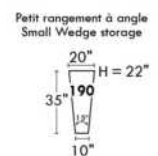

OPTIMA

Siège 30" de large | 30" Seat Width

Siège 23" de large | 23" Seat Width

Autres | Others

Fauteuil berçant, pivotant et inclinable

N'est pas un mécanisme protège-mur
Dégagement mural: 16"

Swivel, rocking motion chair

Not a wall hugger mechanism
Wall clearance: 16"

Simple / Single

Double