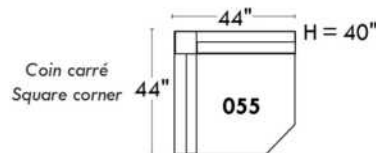

Autres | Others