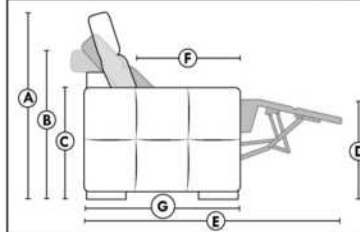

Spécifications | Specifications