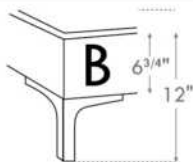

99900 BASE pour tête de lit SANS oreilles

Bed base for headboard WITHOUT wings

Base avec contour LARGE 4" | Base with WIDE contour 4"

Grandeur | Size King: 87 x 86 x 12 | Queen: 69 x 86 x 12 | Double: 64 x 82 x 12 | Simple/Single: 49 x 82 x 12

* Voir les choix de pattes en bas de page | See leg choices at bottom of page

Base lit simple N/D | Single base N/A

450-451 (2 tiroirs | drawers)
452-453 (1 tiroir | drawer)

Base avec contour MINCE 2" | Base with NARROW contour 2"

Grandeur | Size King: 82 x 84 x 12 | Queen: 64 x 84 x 12 | Double: 59 x 80 x 12 | Simple/Single: 44 x 80 x 12

Lit réglable
Adjustable bed
560-561-563
Pattes en bois seulement
Wood legs only

Grandeur | Size	King	Queen	Simple | Single
Extérieur | Outside:	82x84x12	65x84x12	44x84x12
Intérieur | Inside:	78x82x12	61x82x12	40x82x12

Base lit simple N/D | Single base N/A

550-551 (2 tiroirs | drawers)
552-553 (1 tiroir | drawer)

*Choix de pattes (Seulement pour base avec pattes) | Leg choices (Only for Bed base with legs)

LG60 Metal

N.B.

La hauteur du pied et longeron varie selon la patte choisie.
Foot & siderail height varies according to leg choice.

www.jaymar.ca