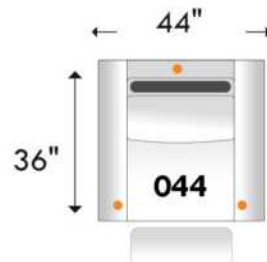

Fauteuil inclinable / Chair Motion

• = Actuateurs D-BOX / D-BOX Actuators

www.jaymar.ca

Toutes les dimensions indiquées sont au pouce près. Nos produits sont fabriqués à la main et des variations mineures peuvent survenir.
All dimensions indicated are to the nearest inch. Our product is hand-made and minor variations can occur.

Jaymar

R2015-09