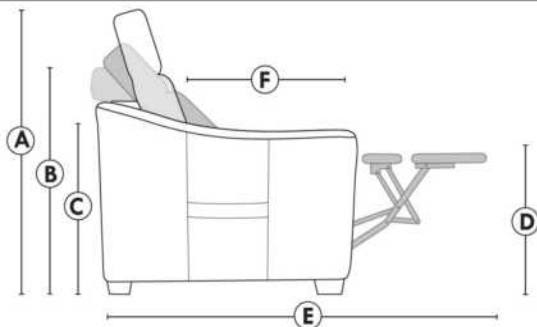

Spécifications | Specifications