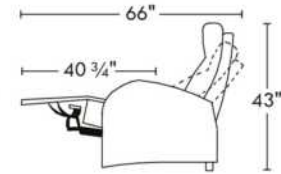

59000

home
theatre series

Hauteur avant bras : 26"
Hauteur siège : 19"
Profondeur d'assise : 20"
Arm Height : 26"
Seat Height : 19"
Seat Depth : 20"