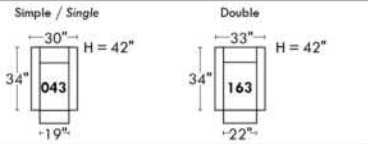

WASHINGTON

OPTIMA

Spécifications | Specifications

1. ☐ Appui-tête levé / Headrest up
   - ☐ Appui-tête baissé / Headrest down
   - ☐ Complètement incliné / Fully reclined
2. **(A)** Hauteur complète 40" / Total Height
   (B) Hauteur appui-tête baissé 33" / Height headrest down
   (C) Hauteur du bras 24" / Arm Height
   (D) Hauteur du siège 19,5" / Seat height
   (E) Profondeur inclinée 65" / Depth fully reclined
   (F) Profondeur d'assise 20" ou/ou 22" / Seat depth
   (G) Profondeur appui-tête monté 36" / Depth with headrest up

Siège 30" de large | 30" Seat Width

Siège 23" de large | 23" Seat Width

Autres | Others

Fauteuil berçant, pivotant et inclinable

N'est pas un mécanisme protège-mur
Dégagement mural: 16"

Swivel, rocking motion chair

Not a wall hugger mechanism
Wall clearance: 16"

30" Populaires | Popular CONFIGURATIONS 23"