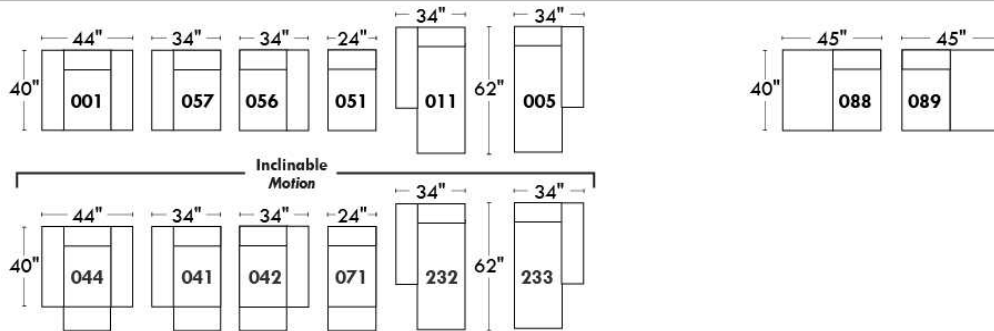

Siège 23" de large | 23" Seat Width

Fauteuil berçant,
pivotant et inclinable

Swivel rocking
motion chair

Autres | Others