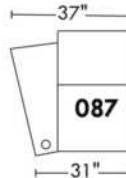

42444

home
theatre series

Hauteur avant bras : 24"
Hauteur siège : 18"
Profondeur d'assise : 22 1/2"
Arm Height : 24"
Seat Height : 18"
Seat Depth : 22 1/2"