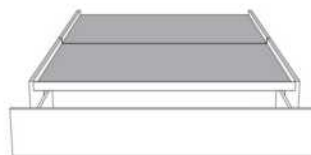

**Rangement à tiroir frontal
With Front Drawer**
540-541-542
Base lit simple N/D | Single base N/A