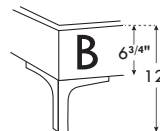

Base avec contour MINCE 2" | Base with NARROW contour 2" | Lit grandeur complète | Complete Bed Size King: 87 x 88 x 72 | Queen: 69 x 88 x 72 | Double: 64 x 84 x 72 | Simple/Single: 49 x 84 x 72

Touche finale | Final touch: *Choix de pattes | Leg choices

**Sur les lits avec pattes seulement | On Beds with legs only

LG182 Bois 3"H

LG60 Metal 5 1/4"H

LG189 Metal 2"H

N.B. La hauteur du pied et longeron varient selon la patte choisie. / Foot & siderail height varies according to leg choice.