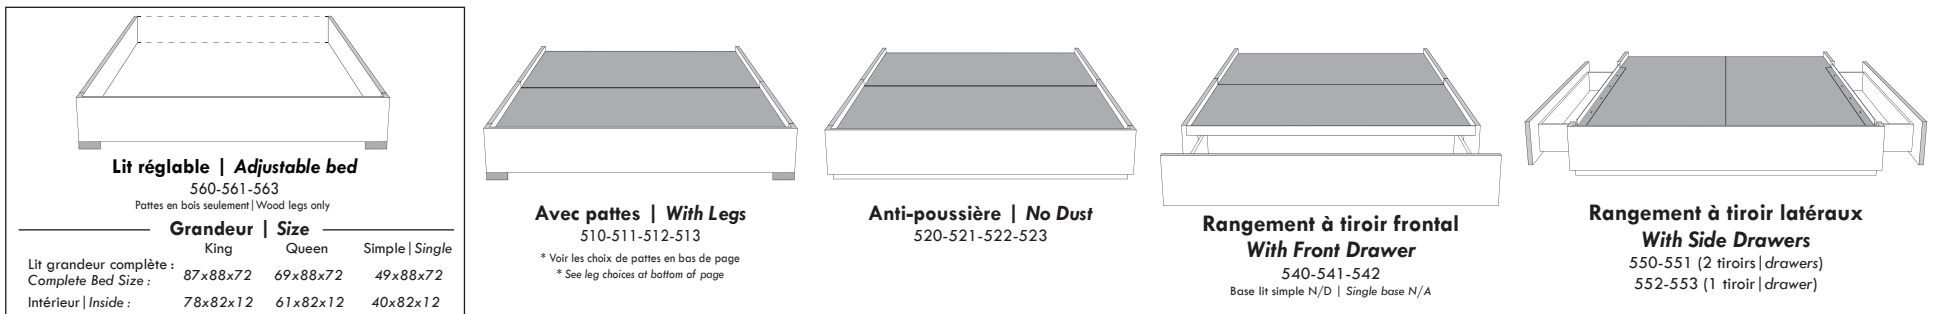

NATHALIE

Base avec contour LARGE 4" | Base with WIDE contour 4" | Lit grandeur complète | Complete Bed Size King: 87 x 90 x 72 | Queen: 69 x 90 x 72 | Double: 64 x 86 x 72 | Simple/Single: 49 x 86 x 72

Base avec contour MINCE 2" | Base with NARROW contour 2" | Lit grandeur complète | Complete Bed Size King: 87 x 88 x 72 | Queen: 69 x 88 x 72 | Double: 64 x 84 x 72 | Simple/Single: 49 x 84 x 72

Touche finale | Final touch: *Choix de pattes | Leg choices

**Sur les lits avec pattes seulement | On Beds with legs only

LG182 Bois 3"H

LG60 Metal 5 1/4"H

LG189 Metal 2"H

N.B. La hauteur du pied et longeron varient selon la patte choisie. / Foot & siderail height varies according to leg choice.