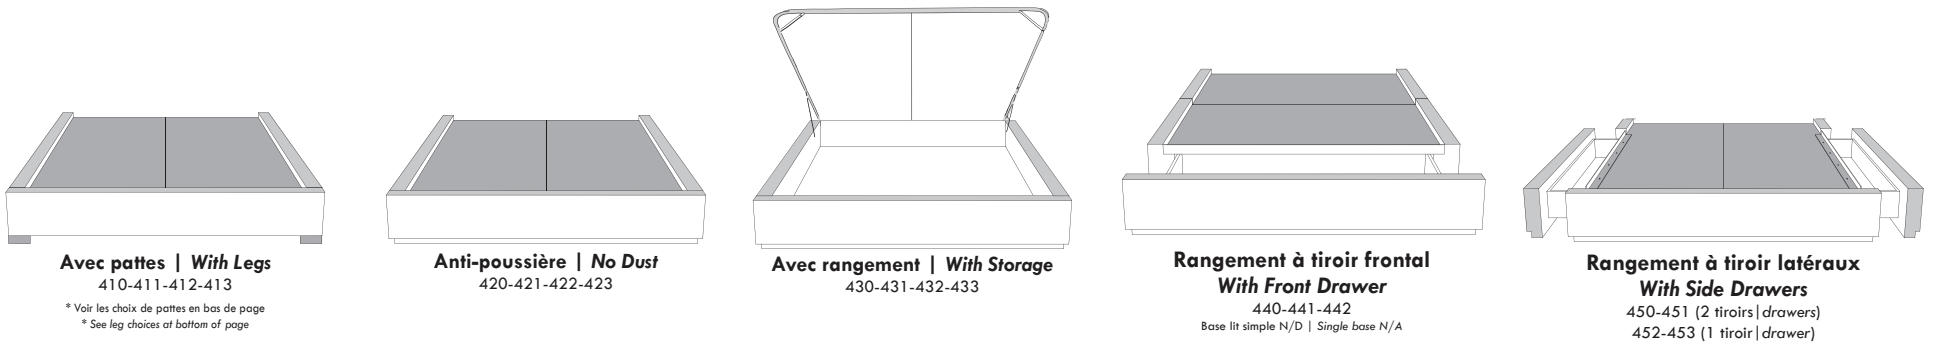

NATHALIE

Base avec contour LARGE 4" | Base with WIDE contour 4" | Lit grandeur complète | Complete Bed Size King: 87 x 90 x 72 | Queen: 69 x 90 x 72 | Double: 64 x 86 x 72 | Simple/Single: 49 x 86 x 72

Base avec contour MINCE 2" | Base with NARROW contour 2" | Lit grandeur complète | Complete Bed Size King: 87 x 88 x 72 | Queen: 69 x 88 x 72 | Double: 64 x 84 x 72 | Simple/Single: 49 x 84 x 72

Touche finale | Final touch: *Choix de pattes | Leg choices

**Sur les lits avec pattes seulement | On Beds with legs only

LG182 Bois 3"H

LG60 Metal 5 1/4"H

LG189 Metal 2"H

N.B. La hauteur du pied et longeron varient selon la patte choisie. / Foot & siderail height varies according to leg choice.