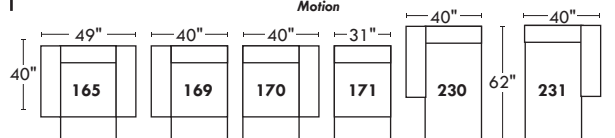

## Siège 30" de large | 30" Seat Width

Inclinable Motion

## Siège 23" de large | 23" Seat Width

Inclinable Motion

## Spécifications | Specifications

- Appui-tête levé Headrest up
- Appui-tête baissé Headrest down
- Complètement incliné Fully reclined

- (A) Hauteur complète 39" Total Height
- (B) Hauteur appui-tête baissé 30" Height headrest down
- (C) Hauteur du bras 24" Arm Height
- (D) Hauteur du siège 19,5" Seat height
- (E) Profondeur inclinée 63" Depth fully reclined
- (F) Profondeur d'assise 20" Seat depth