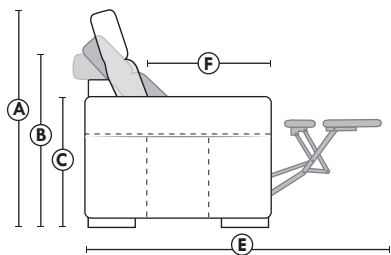

## Siège 30" de large | 30" Seat Width

Inclinable Motion

## Spécifications | Specifications

- Appui-tête levé Headrest up
- Appui-tête baissé Headrest down
- Complètement incliné Fully reclined

- (A) Hauteur complète 39" Total Height
- (B) Hauteur appui-tête baissé 30" Height headrest down
- (C) Hauteur du bras 24" Arm Height
- (D) Hauteur du siège 19,5" Seat height
- (E) Profondeur inclinée 63" Depth fully reclined
- (F) Profondeur d'assise 20" Seat depth