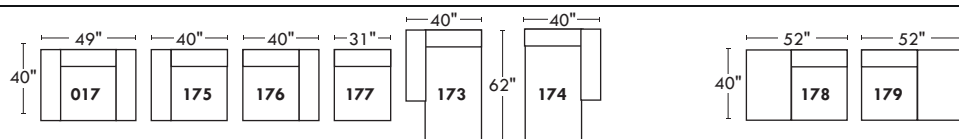

# MONACO

LINEA 30

## Siège 30" de large | 30" Seat Width

Inclinable Motion

## Siège 23" de large | 23" Seat Width

Inclinable Motion

## Spécifications | Specifications

- Appui-tête levé Headrest up
- Appui-tête baissé Headrest down
- Complètement incliné Fully reclined

- (A) Hauteur complète 39" Total Height
- (B) Hauteur appui-tête baissé 30" Height headrest down
- (C) Hauteur du bras 24" Arm Height
- (D) Hauteur du siège 19,5" Seat height
- (E) Profondeur inclinée 63" Depth fully reclined
- (F) Profondeur d'assise 20" Seat depth