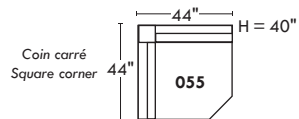

Autres | Others