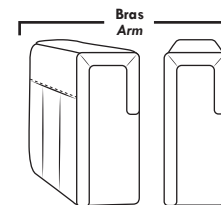

## Siège 30" de large | 30" Seat Width

Inclinable Motion

## Spécifications | Specifications

- Appui-tête levé Headrest up
- Appui-tête baissé Headrest down
- Complètement incliné Fully reclined

- (A) Hauteur complète 39" Total Height
- (B) Hauteur appui-tête baissé 30" Height headrest down
- (C) Hauteur du bras 24" Arm Height
- (D) Hauteur du siège 19,5" Seat height
- (E) Profondeur inclinée 63" Depth fully reclined
- (F) Profondeur d'assise 20" Seat depth