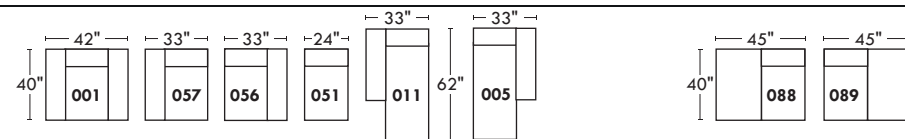

## Siège 30" de large | 30" Seat Width

Inclinable Motion

## Siège 23" de large | 23" Seat Width

Inclinable Motion

## Spécifications | Specifications

- Appui-tête levé Headrest up
- Appui-tête baissé Headrest down
- Complètement incliné Fully reclined

- (A) Hauteur complète 39" Total Height
- (B) Hauteur appui-tête baissé 30" Height headrest down
- (C) Hauteur du bras 24" Arm Height
- (D) Hauteur du siège 19,5" Seat height
- (E) Profondeur inclinée 63" Depth fully reclined
- (F) Profondeur d'assise 20" Seat depth