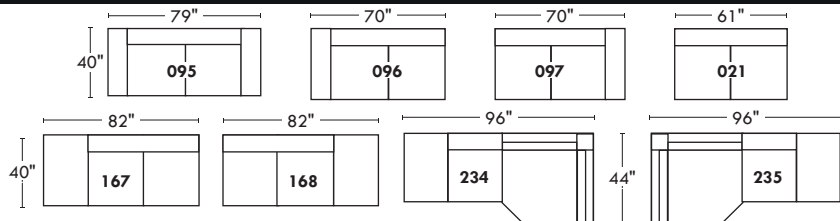

# MONACO

LINEA 30

## Siège 30" de large | 30" Seat Width

Inclinable Motion

## Siège 23" de large | 23" Seat Width

Inclinable Motion

## Spécifications | Specifications

- Appui-tête levé Headrest up
- Appui-tête baissé Headrest down
- Complètement incliné Fully reclined

- (A) Hauteur complète 39" Total Height
- (B) Hauteur appui-tête baissé 30" Height headrest down
- (C) Hauteur du bras 24" Arm Height
- (D) Hauteur du siège 19,5" Seat height
- (E) Profondeur inclinée 63" Depth fully reclined
- (F) Profondeur d'assise 20" Seat depth