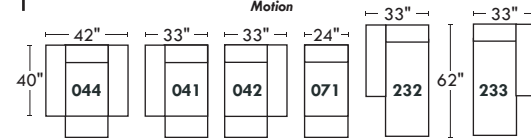

## Siège 30" de large | 30" Seat Width

Inclinable Motion

## Siège 23" de large | 23" Seat Width

Inclinable Motion

## Spécifications | Specifications

- Appui-tête levé Headrest up
- Appui-tête baissé Headrest down
- Complètement incliné Fully reclined

- (A) Hauteur complète 39" Total Height
- (B) Hauteur appui-tête baissé 30" Height headrest down
- (C) Hauteur du bras 24" Arm Height
- (D) Hauteur du siège 19,5" Seat height
- (E) Profondeur inclinée 63" Depth fully reclined
- (F) Profondeur d'assise 20" Seat depth