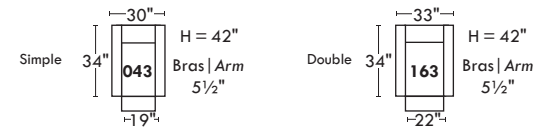

- ☐ Appui-tête levé Headrest up
- ☐ Appui-tête baissé Headrest down
- ☐ Complètement incliné Fully reclined

- (A) Hauteur complète 39" Total Height
- (B) Hauteur appui-tête baissé 30" Height headrest down
- (C) Hauteur du bras 24" Arm Height
- (D) Hauteur du siège 19,5" Seat height
- (E) Profondeur inclinée 63" Depth fully reclined
- (F) Profondeur d'assise 20" Seat depth

Fauteuil berçant, pivotant et inclinable
Swivel rocking motion chair