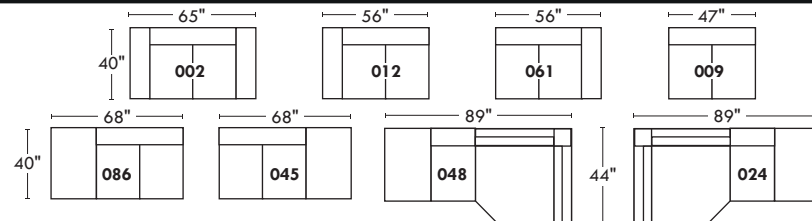

# MONACO

LINEA 30

## Siège 30" de large | 30" Seat Width

Inclinable Motion

## Siège 23" de large | 23" Seat Width

Inclinable Motion

## Spécifications | Specifications

- Appui-tête levé Headrest up
- Appui-tête baissé Headrest down
- Complètement incliné Fully reclined

- (A) Hauteur complète 39" Total Height
- (B) Hauteur appui-tête baissé 30" Height headrest down
- (C) Hauteur du bras 24" Arm Height
- (D) Hauteur du siège 19,5" Seat height
- (E) Profondeur inclinée 63" Depth fully reclined
- (F) Profondeur d'assise 20" Seat depth