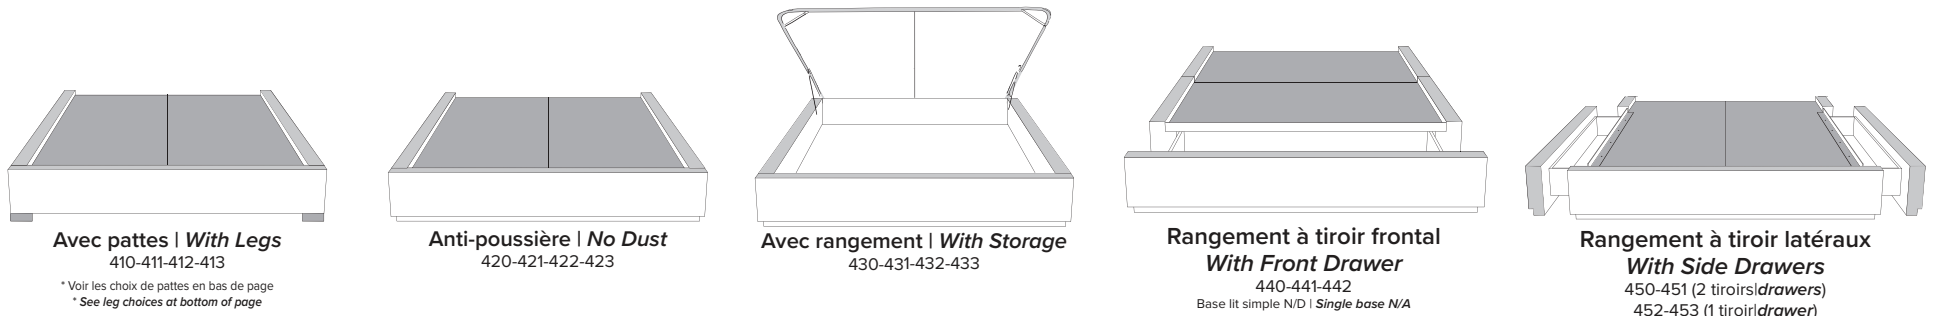

Base avec contour LARGE 4" | Base with WIDE contour 4"

Lit grandeur complète | Complete Bed Size King: 87 x 90 x 56 | Queen: 69 x 90 x 56 | Double: 64 x 86 x 56 | Simple/Single: 49 x 86 x 56

Avec pattes | With Legs
410-411-412-413

Anti-poussière | No Dust
420-421-422-423

Avec rangement | With Storage
430-431-432-433

**Rangement à tiroir frontal
With Front Drawer**

440-441-442
Base lit simple N/D | Single base N/A

**Rangement à tiroir latéraux
With Side Drawers**

450-451 (2 tiroirs/drawers)
452-453 (1 tiroir/drawer)

Base avec contour MINCE 2" | Base with NARROW contour 2"

Lit grandeur complète | Complete Bed Size King: 87 x 88 x 56 | Queen: 69 x 88 x 56 | Double: 64 x 84 x 56 | Simple/Single: 49 x 84 x 56