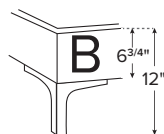

Vaste choix de recouvrements
Vast choice of fabrics