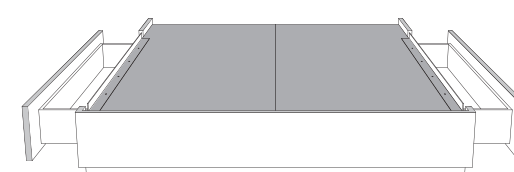

# KIANA

Jaymar

Base avec contour MINCE 2" | Base with NARROW contour 2"

Lit grandeur complète | Complete Bed Size King: 82 x 88 x 65 | Queen: 64 x 88 x 65 | Double: 59 x 84 x 65 | Simple/Single: 44 x 84 x 65

540-541-542

Base lit simple N/D | Single base N/A

Rangement à tiroir latéraux  
With Side Drawers

550-551 (2 tiroirs/drawers)

552-553 (1 tiroir/drawer)