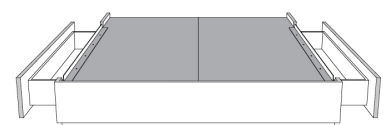

Rangement à tiroir latéraux
With Side Drawers
550-551 (2 tiroirs | drawers)
552-553 (1 tiroir | drawer)

www.jaymar.ca