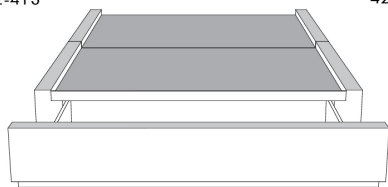

**Rangement à tiroir frontal
With Front Drawer**
440-441-442
Base lit simple N/D | Single base N/A