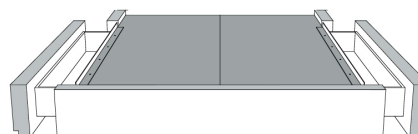

**Rangement à tiroir latéraux
With Side Drawers**
450-451 (2 tiroirs | drawers)
452-453 (1 tiroir | drawer)

Base avec contour MINCE 2" | Base with NARROW contour 2"

Grandeur | Size King: 82 x 84 x 12 | Queen: 64 x 84 x 12 | Double: 59 x 80 x 12 | Simple/Single: 44 x 80 x 12

Avec pattes de bois - Lit réglable
With wood legs - Adjustable bed
560-561-563

	King	Queen	Simple | Single
Lit grandeur complète : Complete Bed Size :	87x88x47	69x88x47	49x88x47
Intérieur | Inside :	78x82x12	61x82x12	40x82x12