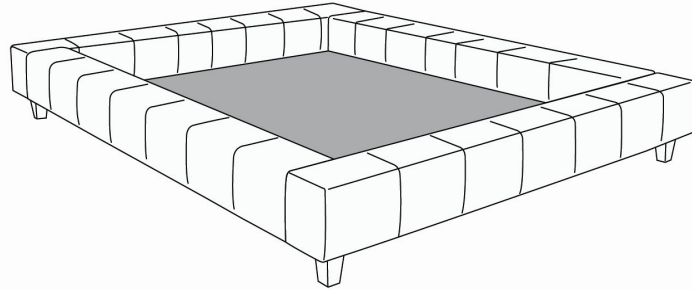

VOILÀ

Lit voilà Bed items

Base de Lit/Bed base

372 California King (US only/seulement) | 380 King | 360 Queen | 314 Simple/ Single