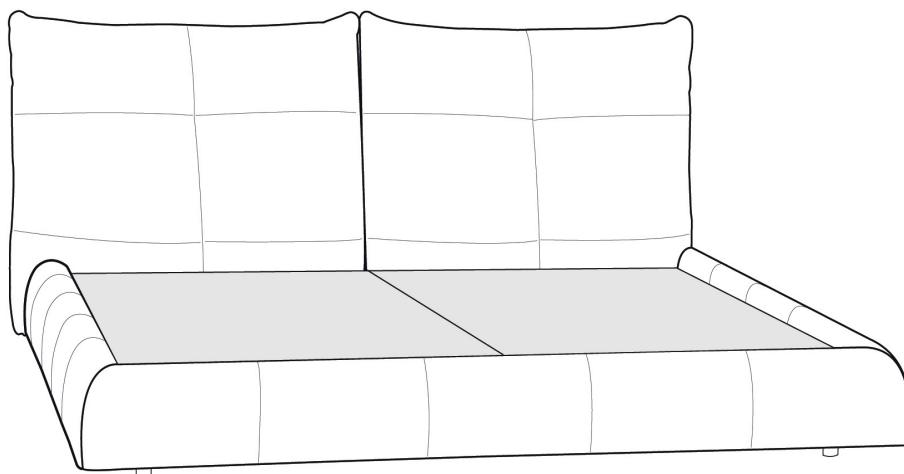

Lit **WAVE** Bed

Lit régulier | Regular Bed

380 King | 360 Queen | 304 Double | 314 Simple/ Single