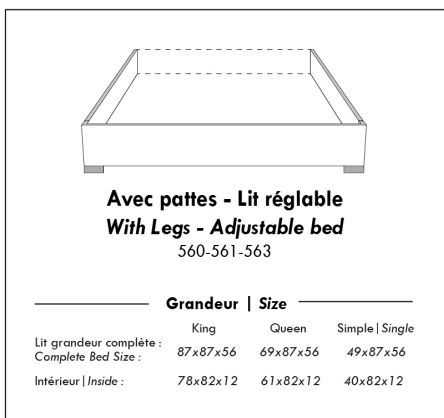

www.jaymar.ca