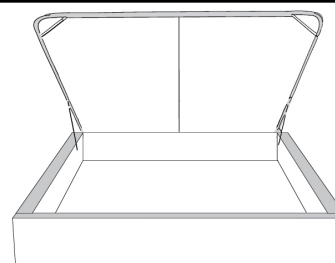

Avec rangement | With Storage
430-431-432-433