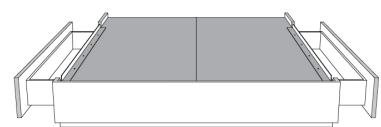

**Rangement à tiroir latéraux
With Side Drawers**
550-551 (2 tiroirs | drawers)
552-553 (1 tiroir | drawer)

www.jaymar.ca