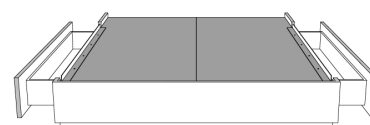

**Rangement à tiroir latéraux
With Side Drawers**
550-551 (2 tiroirs | drawers)
552-553 (1 tiroir | drawer)

www.jaymar.ca