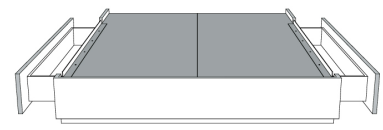

Rangement à tiroir latéraux
With Side Drawers
550-551 (2 tiroirs | drawers)
552-553 (1 tiroir | drawer)