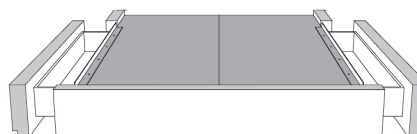

**Rangement à tiroir latéraux
With Side Drawers**
450-451 (2 tiroirs | drawers)
452-453 (1 tiroir | drawer)

Base avec contour MINCE 2" | Base with NARROW contour 2"

Grandeur | Size King: 82 x 84 x 12 | Queen: 64 x 84 x 12 | Double: 59 x 80 x 12 | Simple/Single: 44 x 80 x 12

**Avec pattes - Lit réglable
With Legs - Adjustable bed**
560-561-563

	King	Queen	Simple | Single
Lit grandeur complète : Complete Bed Size :	87x88x49	69x88x49	49x88x49
Intérieur | Inside :	78x82x12	61x82x12	40x82x12