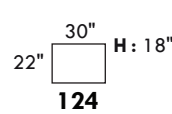

SILVANO

Hauteur complète 36½"/43" | Hauteur de siège 18" | Profondeur d'assise 20"
 Total Height 36½"/43" | Seat Height 18" | Seat Depth 20"

SIÈGE 30" DE LARGE | 30" SEAT WIDTH

SIÈGE 23" DE LARGE | 23" SEAT WIDTH