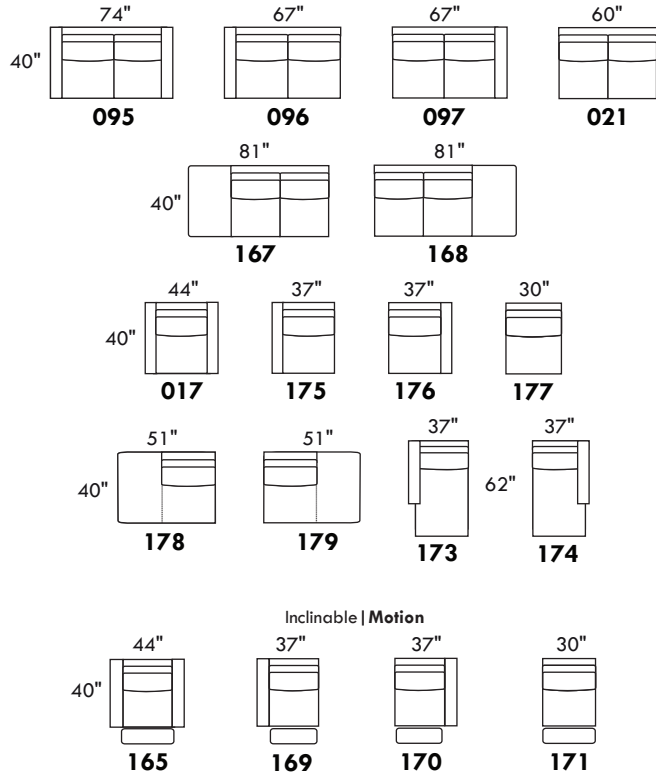

SILVANO

Hauteur complète 36½"/43" | Hauteur de siège 18" | Profondeur d'assise 20"
 Total Height 36½"/43" | Seat Height 18" | Seat Depth 20"

SIÈGE 30" DE LARGE | 30" SEAT WIDTH

SIÈGE 23" DE LARGE | 23" SEAT WIDTH

CONFIGURATIONS