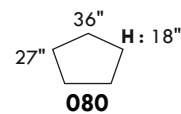

SILVANO

Hauteur complète 36½"/43" | Hauteur de siège 18" | Profondeur d'assise 20"
 Total Height 36½"/43" | Seat Height 18" | Seat Depth 20"

SIÈGE 30" DE LARGE | 30" SEAT WIDTH

SIÈGE 23" DE LARGE | 23" SEAT WIDTH