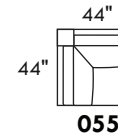

SILVANO

Hauteur complète 36½"/43" | Hauteur de siège 18" | Profondeur d'assise 20"
 Total Height 36½"/43" | Seat Height 18" | Seat Depth 20"

SIÈGE 30" DE LARGE | 30" SEAT WIDTH

SIÈGE 23" DE LARGE | 23" SEAT WIDTH