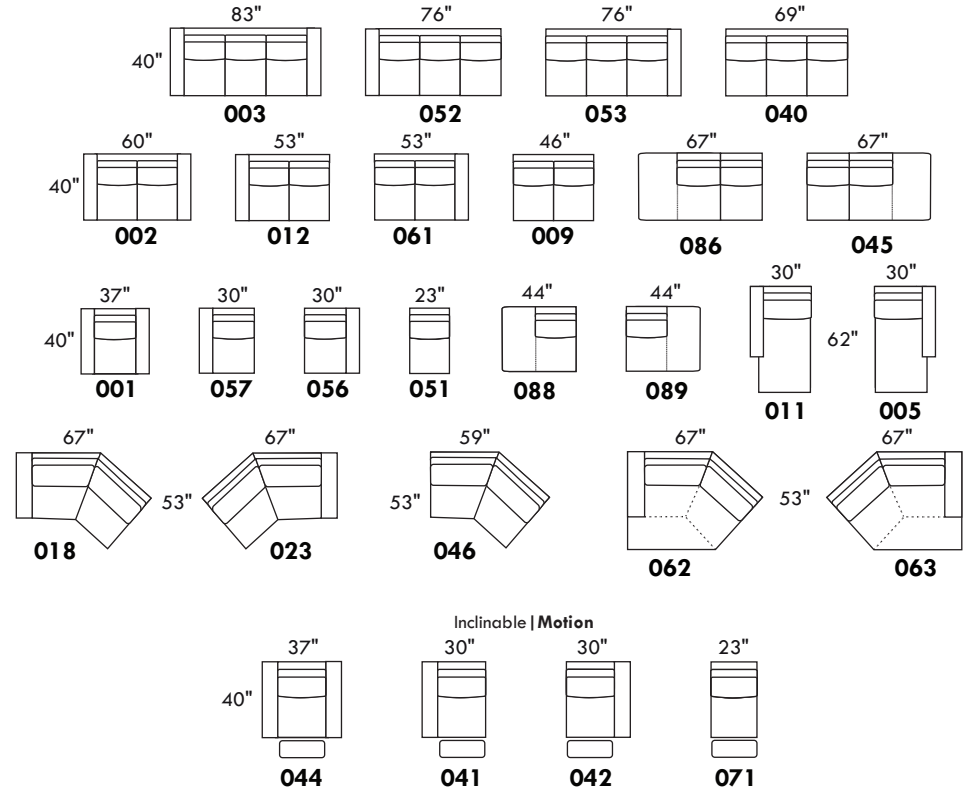

SILVANO

Hauteur complète 36½"/43" | Hauteur de siège 18" | Profondeur d'assise 20"
 Total Height 36½"/43" | Seat Height 18" | Seat Depth 20"

SIÈGE 30" DE LARGE | 30" SEAT WIDTH

SIÈGE 23" DE LARGE | 23" SEAT WIDTH

CONFIGURATIONS