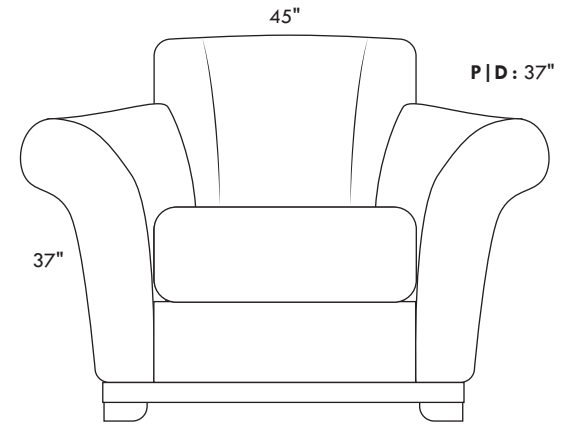

NICOLAS

Hauteur de siège 20" | Hauteur devant bras 28" | Profondeur d'assise 20"
Seat Height 20" | Arm Height 28" | Seat Depth 20"

002

001

095

006