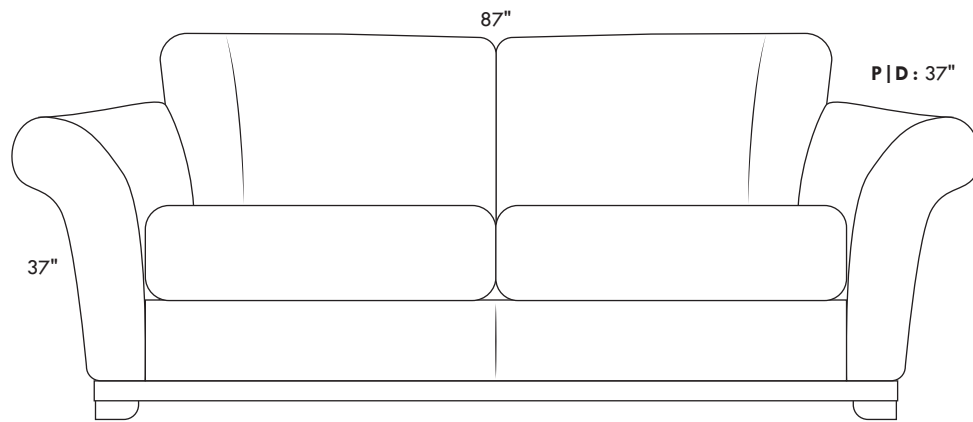

NICOLAS

Hauteur de siège 20" | Hauteur devant bras 28" | Profondeur d'assise 20"
Seat Height 20" | Arm Height 28" | Seat Depth 20"

002

001

095

006