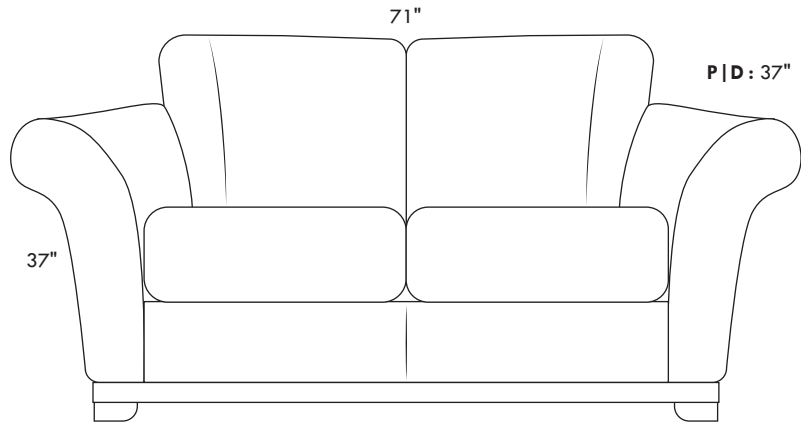

NICOLAS

Hauteur de siège 20" | Hauteur devant bras 28" | Profondeur d'assise 20"
Seat Height 20" | Arm Height 28" | Seat Depth 20"

002

001

095

006