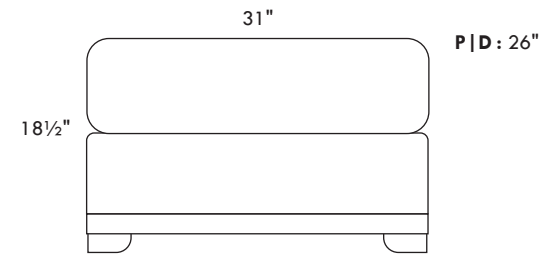

NICOLAS

Hauteur de siège 20" | Hauteur devant bras 28" | Profondeur d'assise 20"
Seat Height 20" | Arm Height 28" | Seat Depth 20"

002

001

095

006