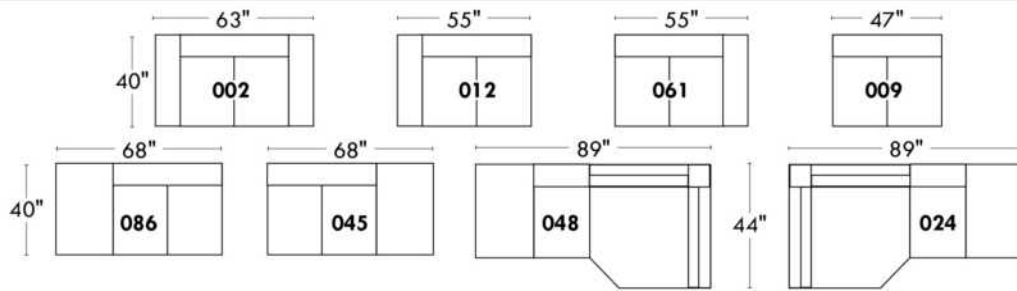

JULIANNE

PARALLELE

33

Items avec siège de 23" | Items with 23" seat