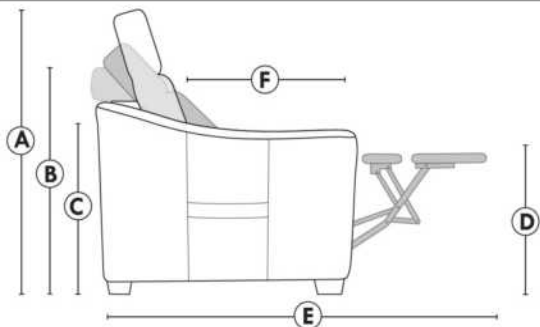

Spécifications | Specifications