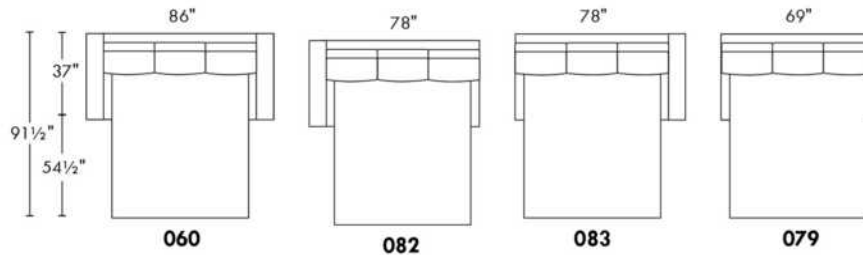

ODESSA

Hauteur complète 35" | Hauteur de siège 19" | Hauteur devant bras 25" | Profondeur d'assise 21"/22"
Total Height 35" | Seat Height 19" | Arm Height 25" | Seat Depth 21"/22"

www.jaymar.ca