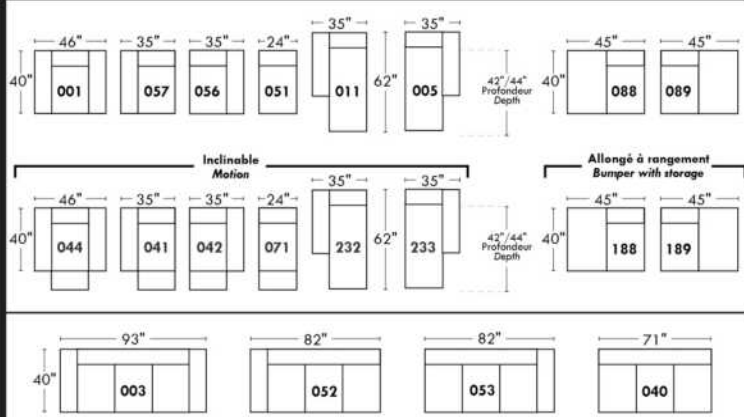

Siège 23" de large | 23" Seat Width

Autres | Others

Fauteuil berçant, pivotant et inclinable

N'est pas un mécanisme protège-mur
Dégagement mural: 16"

Swivel, rocking motion chair

Not a wall hugger mechanism
Wall clearance: 16"