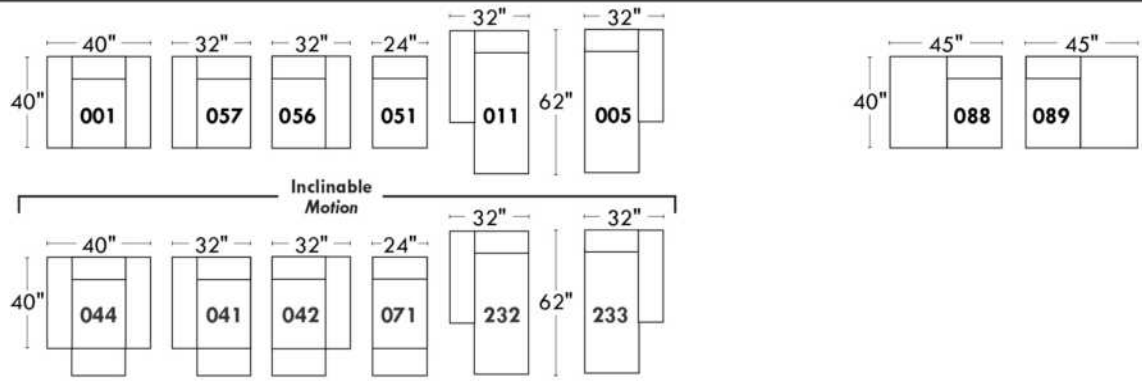

Items avec siège de 23" | Items with 23" seat

<p>Fauteuil berçant, pivotant et inclinable NE viens PAS avec un mécanisme protège-mur Dégagement mural: 16"</p>	<p>Swivel and rocking motion chair NOT Wall hugger Wall clearance: 16"</p>	<p>Simple 34" x 30" x 19" H = 42" Bras Arm 5 1/2" 043</p> <p>Double 34" x 33" x 22" H = 42" Bras Arm 5 1/2" 163</p>
---	---	---