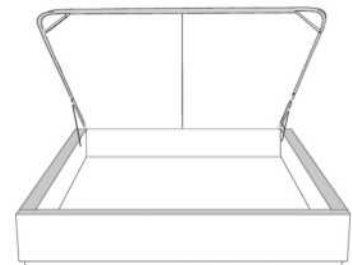

Avec rangement | With Storage
430-431