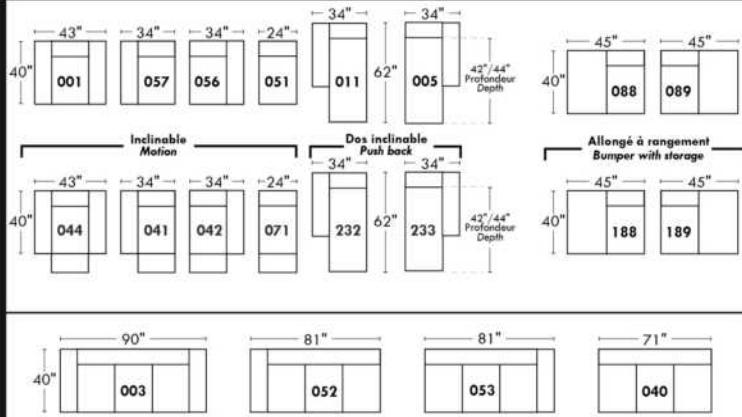

Siège 23" de large | 23" Seat Width