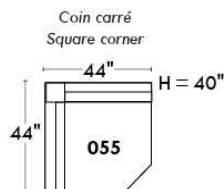

Autres | Others

Siège 23" de large | 23" Seat Width

**Fauteuil berçant,
pivotant et inclinable**
*Swivel rocking
motion chair*

Autres | Others

www.jaymar.ca

Toutes les dimensions indiquées sont au pouce près. Nos produits sont fabriqués à la main et des variations mineures peuvent survenir. All dimensions indicated are to the nearest inch. Our product is hand-made and minor variations can occur.