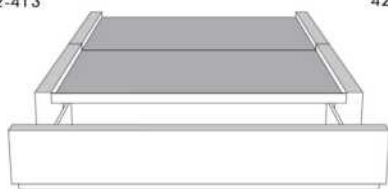

**Rangement à tiroir frontal
With Front Drawer**
440-441-442
Base lit simple N/D | Single base N/A