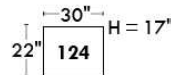

Pouf à rangement / Storage ottoman