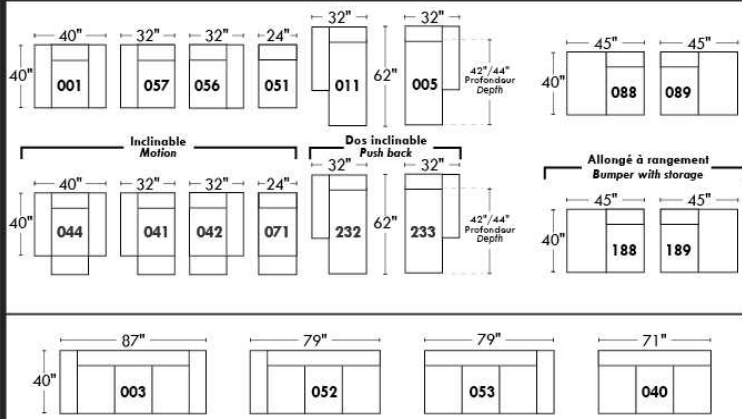

Siège 23" de large | 23" Seat Width

Autres | Others

Fauteuil berçant, pivotant et inclinable

N'est pas un mécanisme protège-mur
Dégagement mural: 16"

Swivel, rocking motion chair

Not a wall hugger mechanism
Wall clearance: 16"