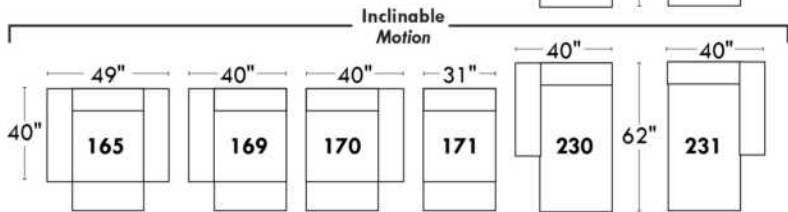

Items avec siège de 30" | Items with 30" seat