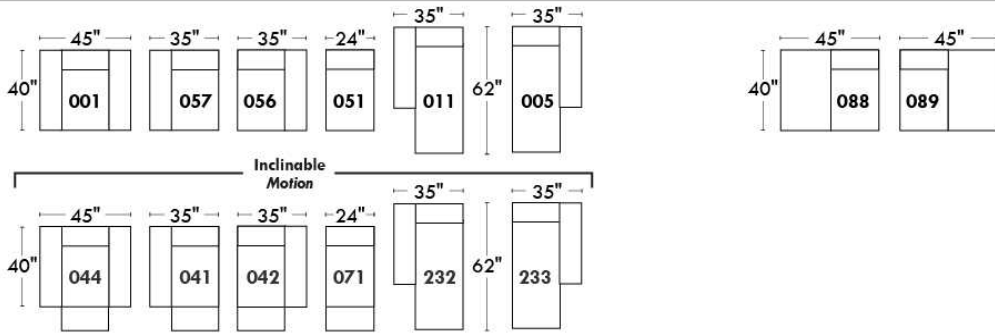

Siège 23" de large | 23" Seat Width

**Fauteuil berçant,
pivotant et inclinable**
*Swivel rocking
motion chair*

Autres | Others