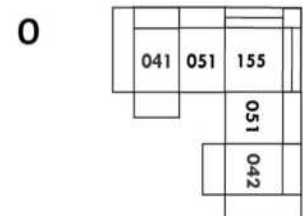

23" Seat Width | Siège 23" de large