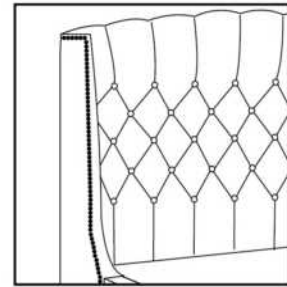

Silver - Copper - Pewter - Brass
7/8" diamètre

Base avec contour LARGE 4" | Base with WIDE contour 4"

Grandeur | Size King: 87 x 79 x 12 | Queen: 69 x 79 x 12 | Double: 64 x 75 x 12 | Simple/Single: 49 x 75 x 12