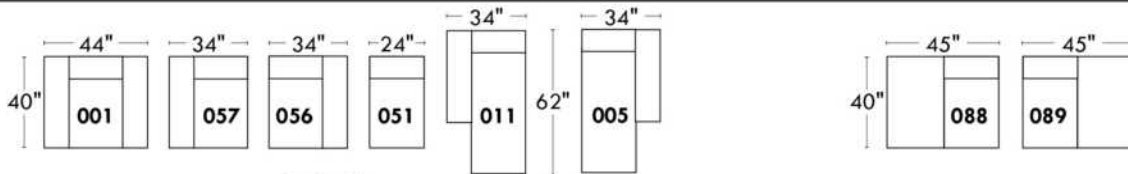

Items avec siège de 23" | Items with 23" seat