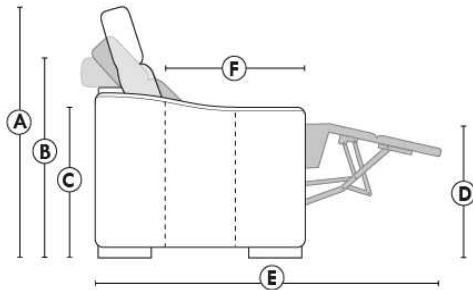

Spécifications | Specifications