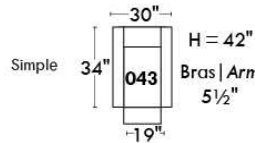

CORRADO

LINEA 30

Siège 23" de large | 23" Seat Width

Fauteuil berçant,
pivotant et inclinable
Swivel rocking
motion chair

Autres | Others

www.jaymar.ca