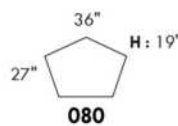

Hauteur complète 35" | Hauteur de siège 19" | Profondeur d'assise 21"/22"
Total Height 35" | Seat Height 19" | Seat Depth 21"/22"