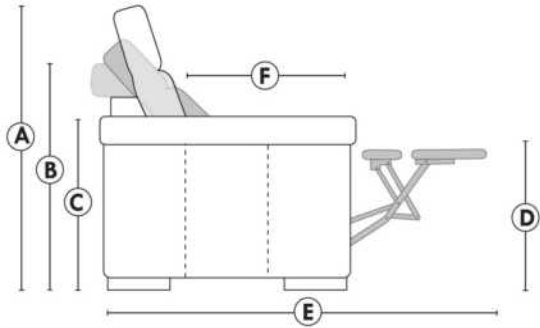

Spécifications | Specifications