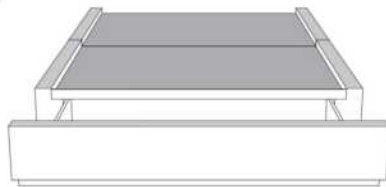

**Rangement à tiroir frontal
With Front Drawer**
440-441

Base lit simple N/D | Single base N/A