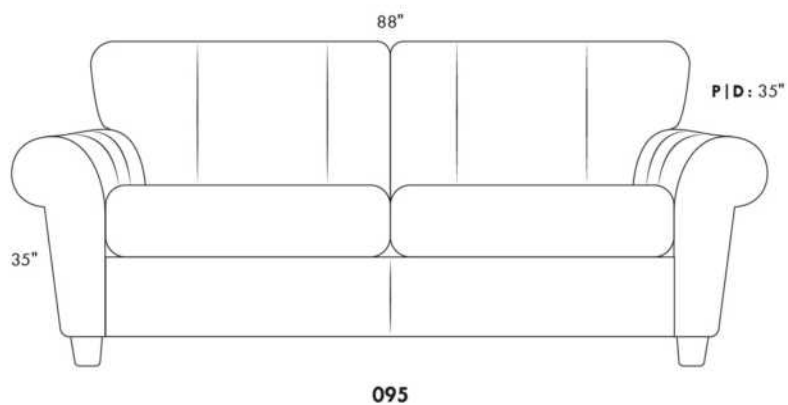

ORLEANS

Hauteur de siège 21" | Hauteur devant bras 26" | Profondeur d'assise 20"
Seat Height 21" | Arm Height 26" | Seat Depth 20"

www.jaymar.ca