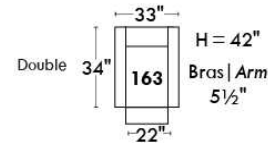

CORRADO

LINEA 30

Siège 23" de large | 23" Seat Width

Fauteuil berçant,
pivotant et inclinable
Swivel rocking
motion chair

Autres | Others

www.jaymar.ca