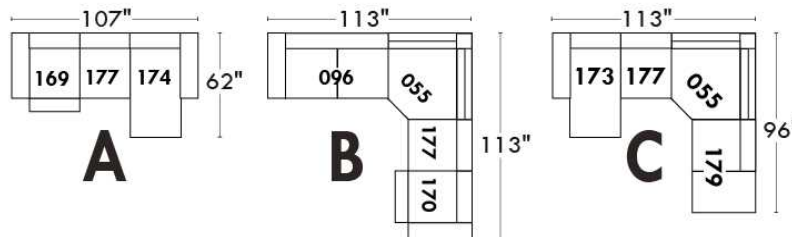

www.jaymar.ca