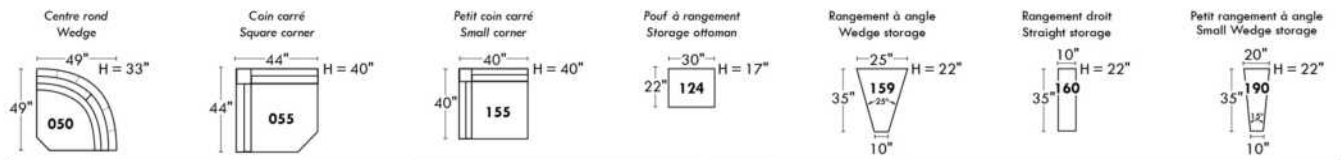

Autres | Others

Fauteuil berçant, pivotant et inclinable
N'est pas un mécanisme protège-mur
Dégagement mural: 16"

Swivel, rocking motion chair
Not a wall hugger mechanism
Wall clearance: 16"