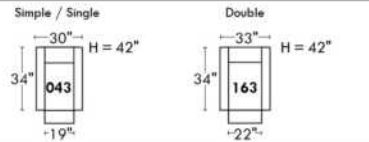

SORRENTO

OPTIMA

Spécifications | Specifications

- ☐ Appui-tête levé / Headrest up
- ☐ Appui-tête baissé / Headrest down
- ☐ Complètement incliné / Fully reclined

- (A) Hauteur complète 40" / Total Height
- (B) Hauteur appui-tête baissé 33" / Height headrest down
- (C) Hauteur du bras 22,5" / Arm Height
- (D) Hauteur du siège 19,5" / Seat height
- (E) Profondeur inclinée 65" / Depth fully reclined
- (F) Profondeur d'assise 20" ou/ or 22" / Seat depth
- (G) Profondeur appui-tête monté 36" / Depth with headrest up

Siège 30" de large | 30" Seat Width

Siège 23" de large | 23" Seat Width

Autres | Others

Fauteuil berçant, pivotant et inclinable

N'est pas un mécanisme protège-mur
Dégagement mural: 16"

Swivel, rocking motion chair

Not a wall hugger mechanism
Wall clearance: 16"

30" Populaires | Popular CONFIGURATIONS 23"