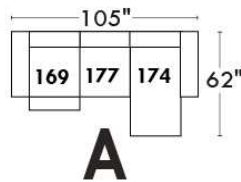

Autres | Others