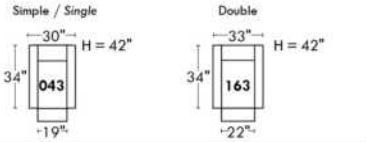

WASHINGTON

OPTIMA

Spécifications | Specifications

1. ☐ Appui-tête levé / Headrest up
   - ☐ Appui-tête baissé / Headrest down
   - ☐ Complètement incliné / Fully reclined
2. **(A)** Hauteur complète 40" / Total Height
   (B) Hauteur appui-tête baissé 33" / Height headrest down
   (C) Hauteur du bras 24" / Arm Height
   (D) Hauteur du siège 19,5" / Seat height
   (E) Profondeur inclinée 65" / Depth fully reclined
   (F) Profondeur d'assise 20" ou/ou 22" / Seat depth
   (G) Profondeur appui-tête monté 36" / Depth with headrest up

Siège 30" de large | 30" Seat Width

Siège 23" de large | 23" Seat Width

Autres | Others

Fauteuil berçant, pivotant et inclinable

N'est pas un mécanisme protège-mur
Dégagement mural: 16"

Swivel, rocking motion chair

Not a wall hugger mechanism
Wall clearance: 16"

30" Populaires | Popular CONFIGURATIONS 23"