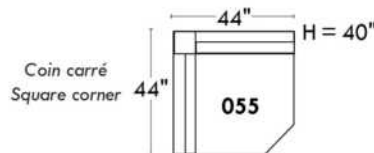

Autres | Others