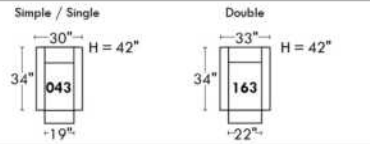

LONDON

OPTIMA

Spécifications | Specifications

- ☐ Appui-tête levé / Headrest up
- ☐ Appui-tête baissé / Headrest down
- ☐ Complètement incliné / Fully reclined

- (A) Hauteur complète 40" Total Height
- (B) Hauteur appui-tête baissé 33" Height headrest down
- (C) Hauteur du bras 22,5" Arm Height
- (D) Hauteur du siège 19,5" Seat height
- (E) Profondeur inclinée 65" Depth fully reclined
- (F) Profondeur d'assise 20" ou/ or 22" Seat depth
- (G) Profondeur appui-tête monté 36" Depth with headrest up

Siège 30" de large | 30" Seat Width

Siège 23" de large | 23" Seat Width

Autres | Others

Fauteuil berçant, pivotant et inclinable

N'est pas un mécanisme protège-mur
Dégagement mural: 16"

Swivel, rocking motion chair

Not a wall hugger mechanism
Wall clearance: 16"

30" Populaires | Popular CONFIGURATIONS 23"