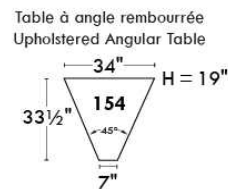

Autres | Others

Siège 23" de large | 23" Seat Width

**Fauteuil berçant,
pivotant et inclinable**
*Swivel rocking
motion chair*

Autres | Others

www.jaymar.ca

Toutes les dimensions indiquées sont au pouce près. Nos produits sont fabriqués à la main et des variations mineures peuvent survenir. All dimensions indicated are to the nearest inch. Our product is hand-made and minor variations can occur.