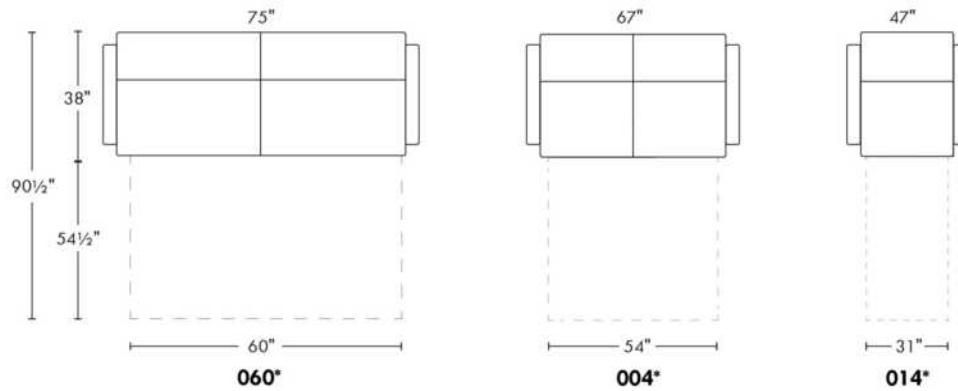

SCARSDALE

Hauteur complète 35" | Hauteur de siège 19" | Hauteur devant bras 27" | Profondeur d'assise 20"
Total Height 35" | Seat Height 19" | Arm Height 27" | Seat Depth 20"

2 COUSSINS DÉCORATIFS INCLUS

2 ARM BOLSTER INCLUDED

PL31

20" x 9" x 2"
rectangulaire | **rectangular**

www.jaymar.ca