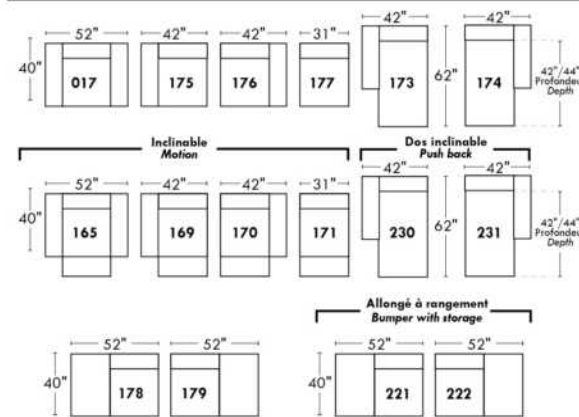

Siège 23" de large | 23" Seat Width

Autres | Others

Fauteuil berçant, pivotant et inclinable

N'est pas un mécanisme protège-mur
Dégagement mural: 16"

Swivel, rocking motion chair

Not a wall hugger mechanism
Wall clearance: 16"