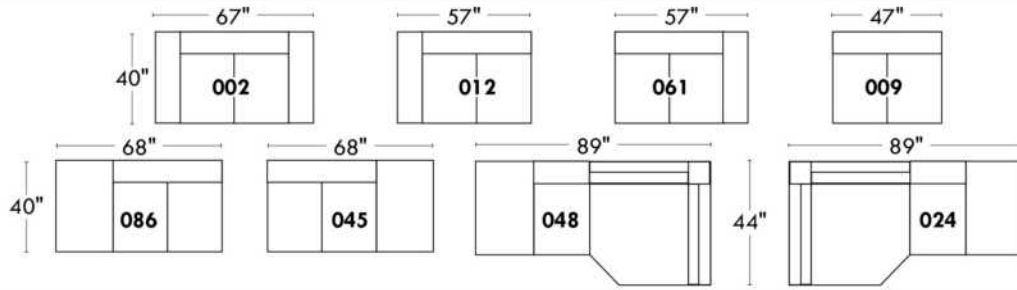

Items avec siège de 23" | Items with 23" seat