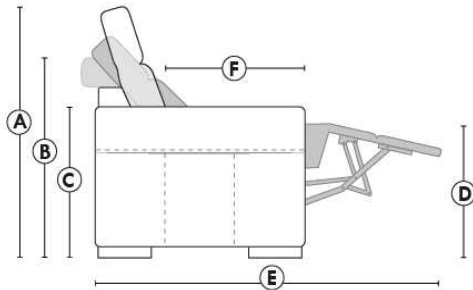

Spécifications | Specifications

- ☐ Appui-tête levé / Headrest up
- ☐ Appui-tête baissé / Headrest down
- ☐ Complètement incliné / Fully reclined

- (A) Hauteur complète 39" / Total Height
- (B) Hauteur appui-tête baissé 30" / Height headrest down
- (C) Hauteur du bras 24" / Arm Height
- (D) Hauteur du siège 19,5" / Seat height
- (E) Profondeur incliné 63" / Depth fully reclined
- (F) Profondeur d'assise 20" / Seat depth

Autres | Others