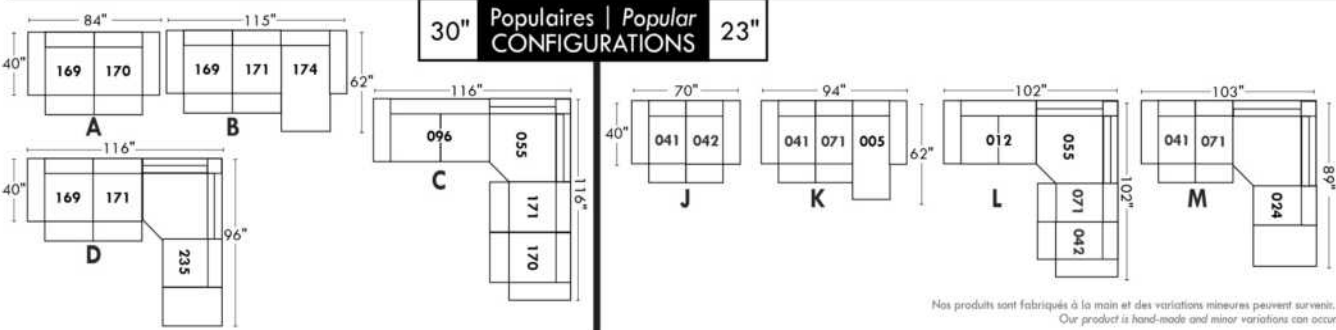

30" Populaires | Popular CONFIGURATIONS 23"