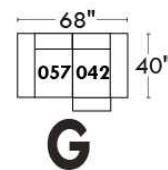

Autres | Others

Siège 23" de large | 23" Seat Width

Fauteuil berçant,
pivotant et inclinable

Swivel rocking
motion chair

Autres | Others

Coin carré
Square corner

Pouf à rangement
Storage ottoman

Table à angle rembourrée
Upholstered Angular Table