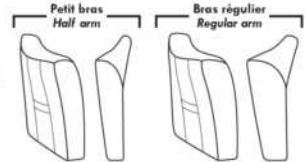

JULIANNE

PARALLELE

33