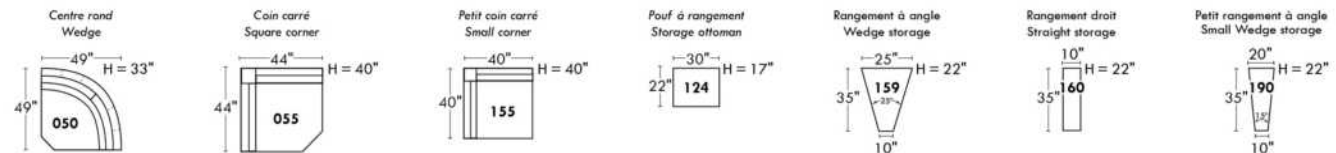

SORRENTO

OPTIMA

Spécifications | Specifications

- ☐ Appui-tête levé / Headrest up
- ☐ Appui-tête baissé / Headrest down
- ☐ Complètement incliné / Fully reclined

- (A) Hauteur complète 40" / Total Height
- (B) Hauteur appui-tête baissé 33" / Height headrest down
- (C) Hauteur du bras 22,5" / Arm Height
- (D) Hauteur du siège 19,5" / Seat height
- (E) Profondeur inclinée 65" / Depth fully reclined
- (F) Profondeur d'assise 20" ou/ or 22" / Seat depth
- (G) Profondeur appui-tête monté 36" / Depth with headrest up

Siège 30" de large | 30" Seat Width

Siège 23" de large | 23" Seat Width

Autres | Others

Fauteuil berçant, pivotant et inclinable

N'est pas un mécanisme protège-mur
Dégagement mural: 16"

Swivel, rocking motion chair

Not a wall hugger mechanism
Wall clearance: 16"

30" Populaires | Popular CONFIGURATIONS 23"