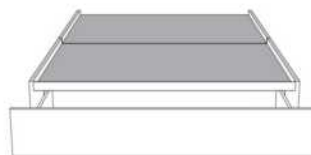

Rangement à tiroir frontal
With Front Drawer
540-541-542
Base lit simple N/D | Single base N/A