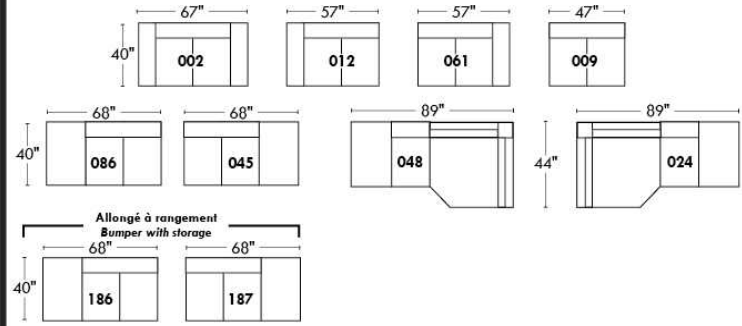

Siège 23" de large | 23" Seat Width

Autres | Others

Fauteuil berçant, pivotant et inclinable

N'est pas un mécanisme protège-mur
Dégagement mural: 16"

Swivel, rocking motion chair

Not a wall hugger mechanism
Wall clearance: 16"