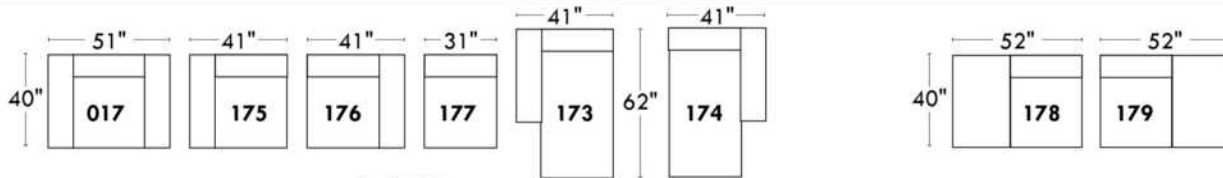

Items avec siège de 30" | Items with 30" seat