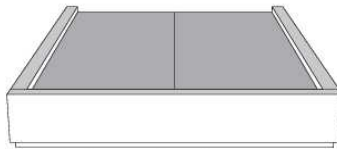

Anti-poussière | No Dust
420-421