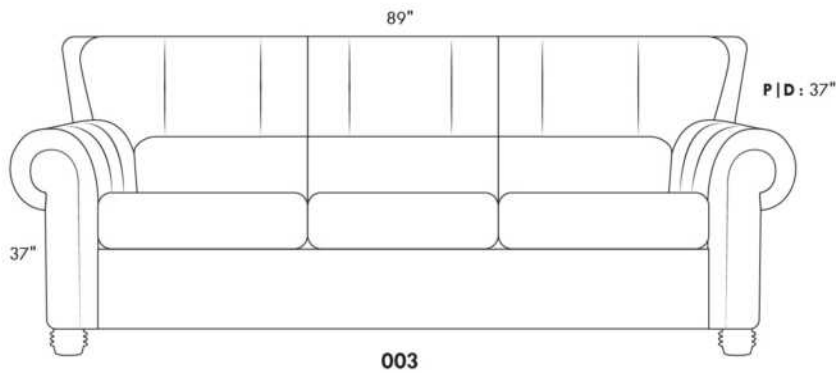

WINDSOR

Hauteur de siège 19" | Hauteur devant bras 26" | Profondeur d'assise 20"
Seat Height 19" | Arm Height 26" | Seat Depth 20"

www.jaymar.ca