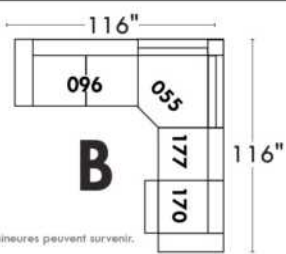

Autres | Others