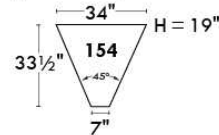

Autres | Others

Siège 23" de large | 23" Seat Width

Fauteuil berçant,
pivotant et inclinable

Swivel rocking
motion chair

Autres | Others

Coin carré
Square corner

Pouf à rangement
Storage ottoman

Table à angle rembourrée
Upholstered Angular Table