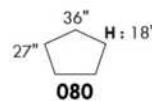

SIÈGE 23" DE LARGE | 23" SEAT WIDTH

CONFIGURATIONS