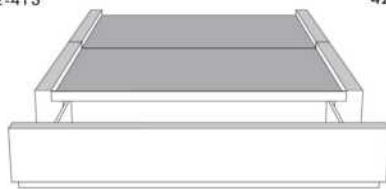

Rangement à tiroir frontal
With Front Drawer
440-441-442
Base lit simple N/D | Single base N/A