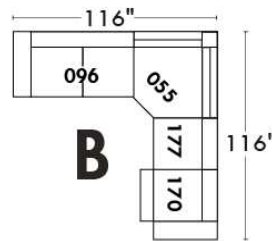

Table à angle rembourrée / Upholstered Angular Table