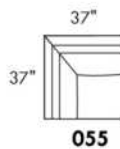

Hauteur complète 35" | Hauteur de siège 19" | Hauteur devant bras 25" | Profondeur d'assise 21"/22"
Total Height 35" | Seat Height 19" | Arm Height 25" | Seat Depth 21"/22"