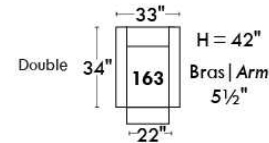

MONTE-CARLO

LINEA 30

Siège 23" de large | 23" Seat Width

Fauteuil berçant, pivotant et inclinable
Swivel rocking motion chair

Autres | Others

www.jaymar.ca