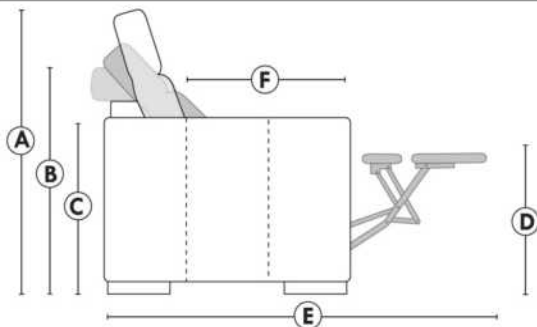

Spécifications | Specifications