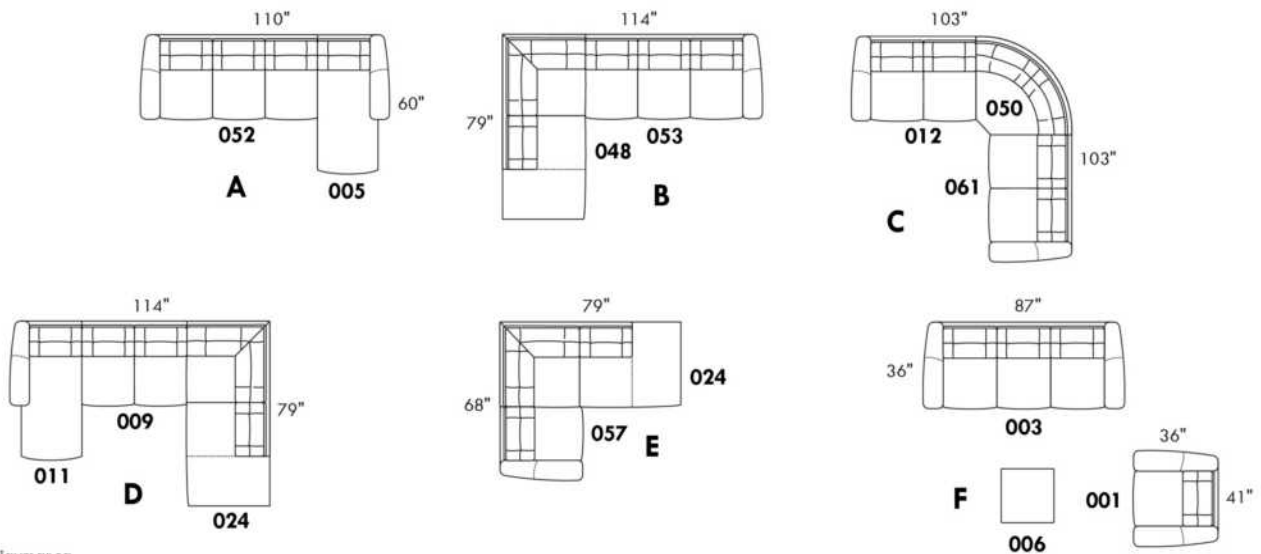

CONFIGURATIONS