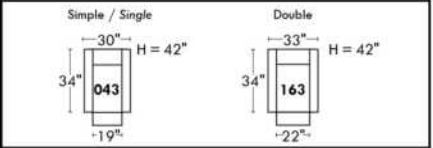

Autres | Others

Fauteuil berçant, pivotant et inclinable
Swivel, rocking motion chair
N'est pas un mécanisme protège-mur / Not a wall hugger mechanism
Dégagement mural: 16" / Wall clearance: 16"