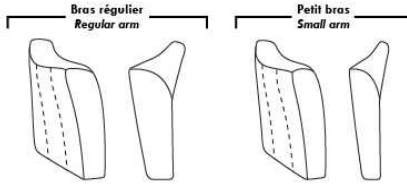

VALENCE

OPTIMA