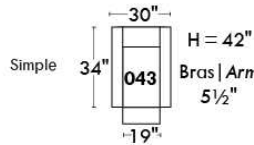

Autres | Others

Siège 23" de large | 23" Seat Width

Fauteuil berçant,
pivotant et inclinable

Swivel rocking
motion chair

Autres | Others

Coin carré
Square corner

Pouf à rangement
Storage ottoman

Table à angle rembourrée
Upholstered Angular Table