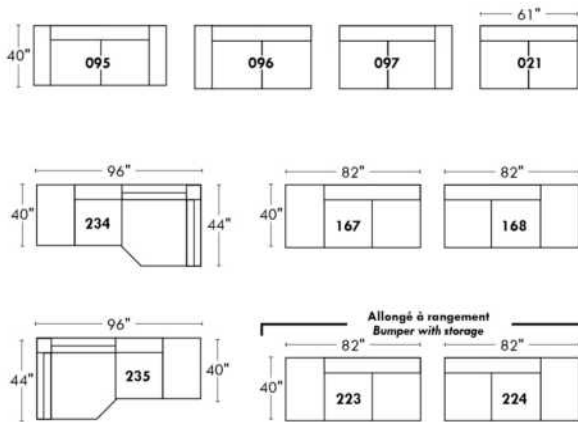

OPTIMA

Siège 30" de large | 30" Seat Width

Siège 23" de large | 23" Seat Width

Autres | Others

Fauteuil berçant, pivotant et inclinable

N'est pas un mécanisme protège-mur
Dégagement mural: 16"

Swivel, rocking motion chair

Not a wall hugger mechanism
Wall clearance: 16"

Simple / Single

Double