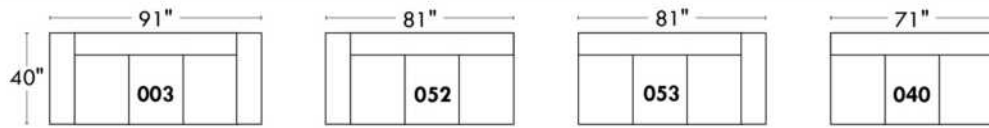

Items avec siège de 23" | Items with 23" seat