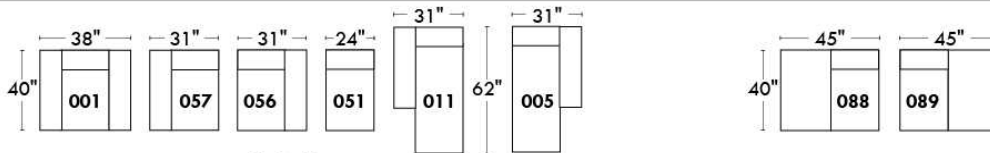

CORRADO

LINEA 30

Siège 23" de large | 23" Seat Width

Fauteuil berçant,
pivotant et inclinable
Swivel rocking
motion chair

Autres | Others

www.jaymar.ca