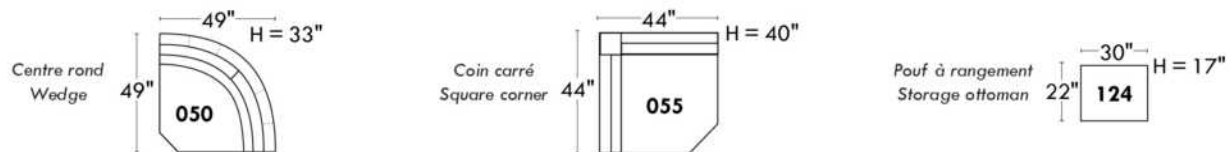

Autres | Others