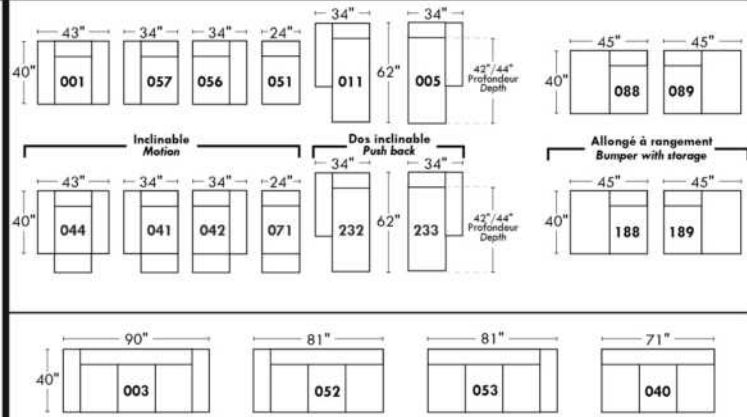

Siège 23" de large | 23" Seat Width