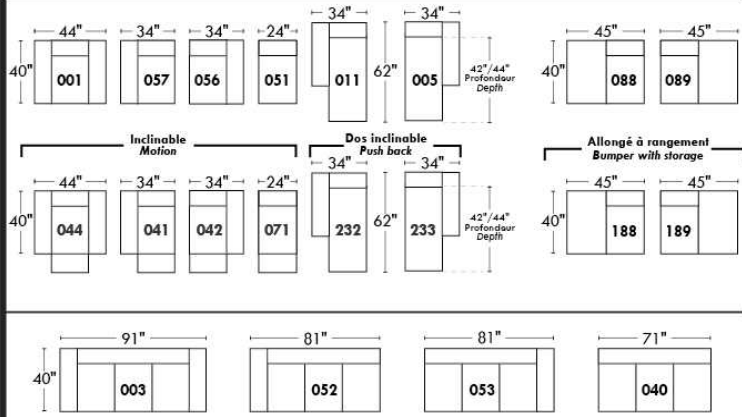

Siège 23" de large | 23" Seat Width

Autres | Others

Fauteuil berçant, pivotant et inclinable

N'est pas un mécanisme protège-mur
Dégagement mural: 16"

Swivel, rocking motion chair

Not a wall hugger mechanism
Wall clearance: 16"