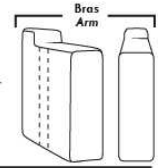

CORRADO

LINEA 30

Siège 23" de large | 23" Seat Width

Fauteuil berçant,
pivotant et inclinable
Swivel rocking
motion chair

Autres | Others

www.jaymar.ca