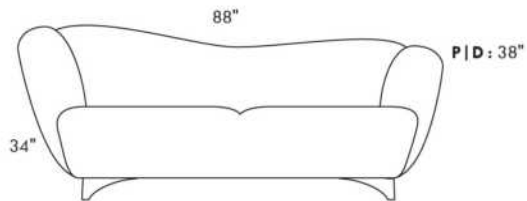

SCORPIO

Hauteur de siège 18" | Hauteur devant bras 34" | Profondeur d'assise 21"
Seat Height 18" | Arm Height 34" | Seat Depth 21"

095*