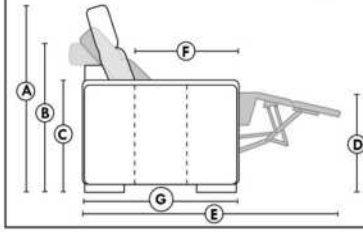

Spécifications | Specifications

- ☐ Appui-tête levé / Headrest up
- ☐ Appui-tête baissé / Headrest down
- ☐ Complètement incliné / Fully reclined