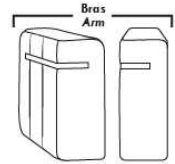

Motorized reclining mechanism add \$125/mech. For WIRELESS (Battery) add \$250.

NOTE: 2 recliner seats SEPARATED by a square corner or table cannot be opened at the same time.

Description	L x D x H	Leather						Fabric		
		10	20 Hugo Madras Softy	30 Fantasy Illusion Rio Tucson Utah Vintage Wild Laredo Yukon	40 Diamond Elegance Princess Santiago Sensation Sunset Trina Victoria	50 Bull Cassiope Dublin	60 Caress Ultrasued	A	B COM	C alta
176 DOUBLE CHAIR RIGHT ARM	41X40X30/39	1175	1245	1325	1385	1455	1530	900	975	1015
177 ARMLESS DOUBLE CHAIR	31X40X30/39	875	935	1000	1045	1100	1155	665	715	760
178 ARMLESS DOUBLE CHAIR BUMPER LEFT	52X40X30/39	1125	1195	1270	1355	1420	1500	855	900	975
179 ARMLESS DOUBLE CHAIR BUMPER RIGHT	52X40X30/39	1125	1195	1270	1355	1420	1500	855	900	975
230 DBLE LOUNGE CHAIR RECLINING BACK L-ARM	41X62X30/39	1530	1605	1685	1780	1860	1935	1175	1245	1315
231 DBLE LOUNGE CHAIR RECLINING BACK R-ARM	41X62X30/39	1530	1605	1685	1780	1860	1935	1175	1245	1315
232 LOUNGE CHAIR RECLINING BACK LEFT ARM	34X62X30/39	1405	1475	1540	1600	1660	1720	1090	1145	1200
233 LOUNGE CHAIR RECLINING BACK RIGHT ARM	34X62X30/39	1405	1475	1540	1600	1660	1720	1090	1145	1200
234 SECTIONAL APT SOFA BUMPER LEFT	96x40/44x30/39	2270	2405	2555	2685	2820	2955	1615	1715	1810
235 SECTIONAL APT SOFA BUMPER RIGHT	96x40/44x30/39	2270	2405	2555	2685	2820	2955	1615	1715	1810
CONFIGURATIONS										
A CONFIG. (169-177-174)	113X62X30/39	3570	3780	4010	4200	4405	4610	2770	2955	3120
B CONFIG. (096-055-177-170)	115X116X30/39	5520	5840	6155	6450	6765	7075	4265	4485	4710
C CONFIG. (173-177-055-179)	116X96X30/39	4825	5125	5435	5710	6015	6310	3690	3910	4145
D CONFIG. (011-009-005)	115X62X30/39	3920	4115	4310	4495	4680	4860	3025	3190	3360
E CONFIG. (041-071-055-061)	102X101X30/39	5305	5590	5870	6105	6400	6660	4160	4355	4545
F CONFIG. (041-061)	91X40X30/39	2925	3075	3240	3365	3520	3655	2305	2400	2485
G CONFIG. (057-042)	68X40X30/39	2335	2455	2600	2710	2845	2960	1850	1920	1995