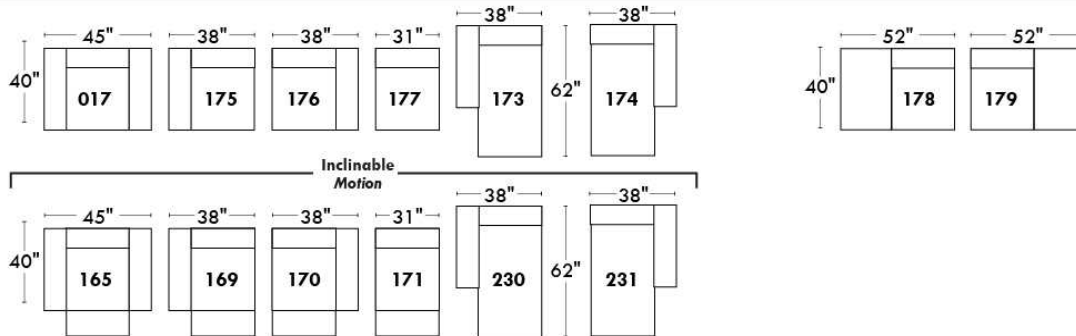

CORRADO

LINEA 30

Siège 30" de large | 30" Seat Width