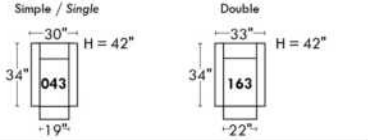

SYDNEY

OPTIMA

Spécifications | Specifications

1. ☐ Appui-tête levé / Headrest up
   - ☐ Appui-tête baissé / Headrest down
   - ☐ Complètement incliné / Fully reclined
2. **(A)** Hauteur complète 40" / Total Height
   (B) Hauteur appui-tête baissé 33" / Height headrest down
   (C) Hauteur du bras 22,5" / Arm Height
   (D) Hauteur du siège 19,5" / Seat height
   (E) Profondeur inclinée 65" / Depth fully reclined
   (F) Profondeur d'assise 20" ou/ou 22" / Seat depth
   (G) Profondeur appui-tête monté 36" / Depth with headrest up

Siège 30" de large | 30" Seat Width

Siège 23" de large | 23" Seat Width

Autres | Others

Fauteuil berçant, pivotant et inclinable

N'est pas un mécanisme protège-mur
Dégagement mural: 16"

Swivel, rocking motion chair

Not a wall hugger mechanism
Wall clearance: 16"

30" Populaires | Popular CONFIGURATIONS 23"