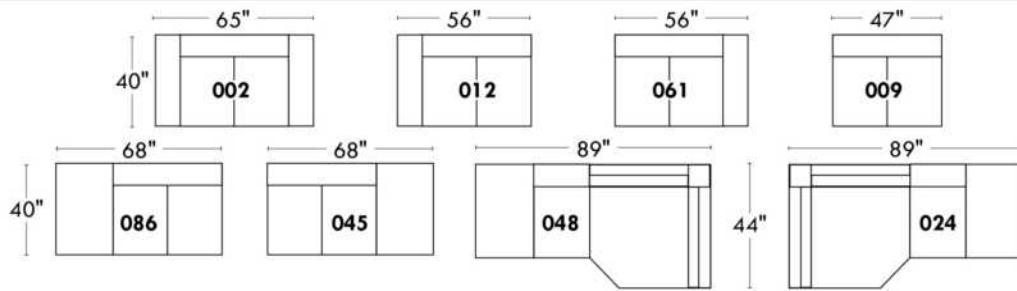

Items avec siège de 23" | Items with 23" seat