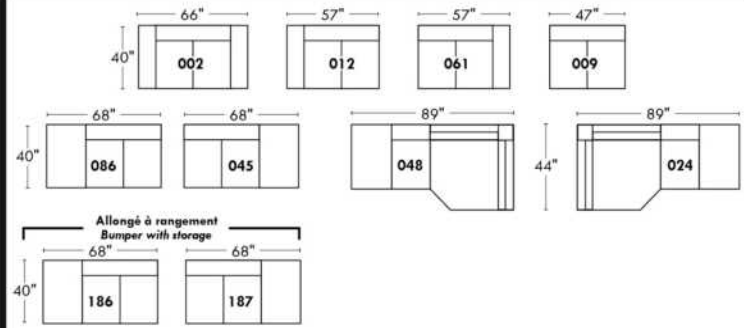

Siège 23" de large | 23" Seat Width