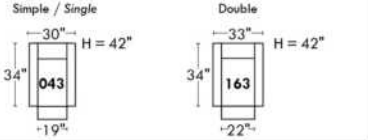

AMSTERDAM

OPTIMA

Spécifications | Specifications

1. ☐ Appui-tête levé / Headrest up
   - ☐ Appui-tête baissé / Headrest down
   - ☐ Complètement incliné / Fully reclined
2. **(A)** Hauteur complète 40" Total Height
   (B) Hauteur appui-tête baissé 33" Height headrest down
   (C) Hauteur du bras 24" Arm Height
   (D) Hauteur du siège 19,5" Seat height
   (E) Profondeur inclinée 65" Depth fully reclined
   (F) Profondeur d'assise 20" ou/ou 22" Seat depth
   (G) Profondeur appui-tête monté 36" Depth with headrest up

Siège 30" de large | 30" Seat Width

Siège 23" de large | 23" Seat Width

Autres | Others

Fauteuil berçant, pivotant et inclinable

N'est pas un mécanisme protège-mur
Dégagement mural: 16"

Swivel, rocking motion chair

Not a wall hugger mechanism
Wall clearance: 16"

30" Populaires | Popular CONFIGURATIONS 23"