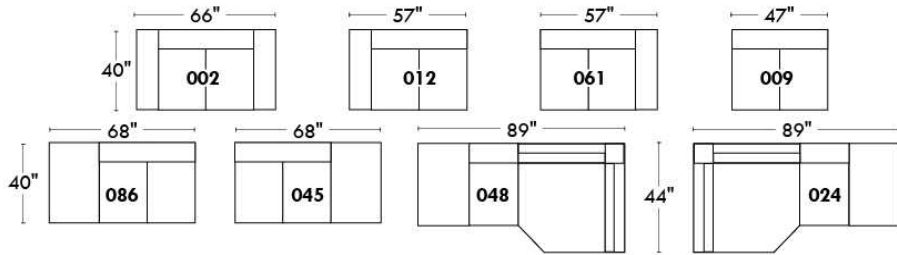

Siège 23" de large | 23" Seat Width

Fauteuil berçant, pivotant et inclinable
Swivel rocking motion chair

Autres | Others