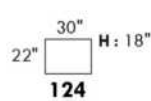

SIÈGE 23" DE LARGE | 23" SEAT WIDTH

CONFIGURATIONS