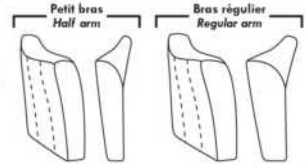

Items avec siège de 23" | Items with 23" seat