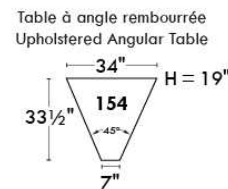

Autres | Others

Siège 23" de large | 23" Seat Width

Fauteuil berçant,
pivotant et inclinable

Swivel rocking
motion chair

Autres | Others

Coin carré
Square corner

Pouf à rangement
Storage ottoman

Table à angle rembourrée
Upholstered Angular Table