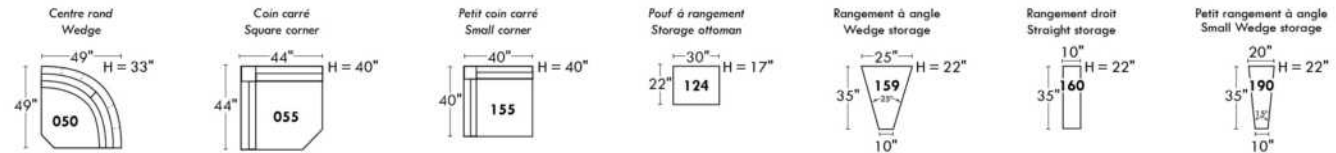

LONDON

OPTIMA

Spécifications | Specifications

- ☐ Appui-tête levé / Headrest up
- ☐ Appui-tête baissé / Headrest down
- ☐ Complètement incliné / Fully reclined

- (A) Hauteur complète 40" Total Height
- (B) Hauteur appui-tête baissé 33" Height headrest down
- (C) Hauteur du bras 22,5" Arm Height
- (D) Hauteur du siège 19,5" Seat height
- (E) Profondeur inclinée 65" Depth fully reclined
- (F) Profondeur d'assise 20" ou/ or 22" Seat depth
- (G) Profondeur appui-tête monté 36" Depth with headrest up

Siège 30" de large | 30" Seat Width

Siège 23" de large | 23" Seat Width

Autres | Others

Fauteuil berçant, pivotant et inclinable

N'est pas un mécanisme protège-mur
Dégagement mural: 16"

Swivel, rocking motion chair

Not a wall hugger mechanism
Wall clearance: 16"

30" Populaires | Popular CONFIGURATIONS 23"