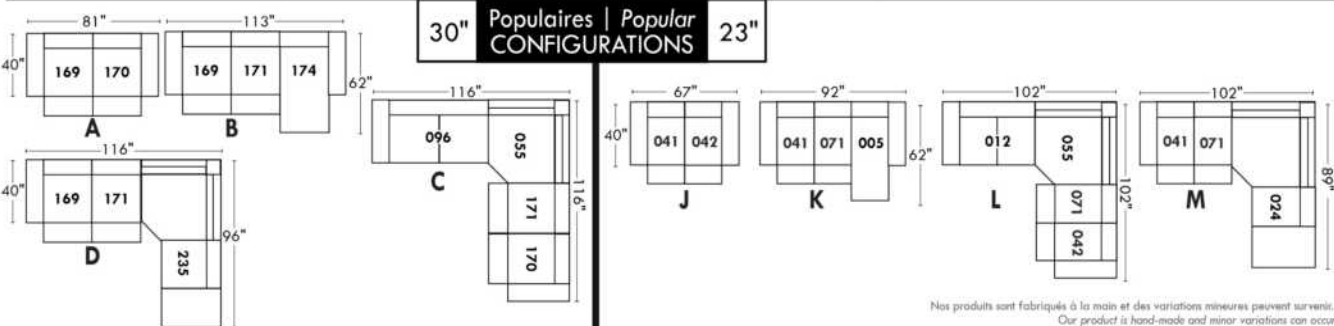

30" Populaires | Popular CONFIGURATIONS 23"