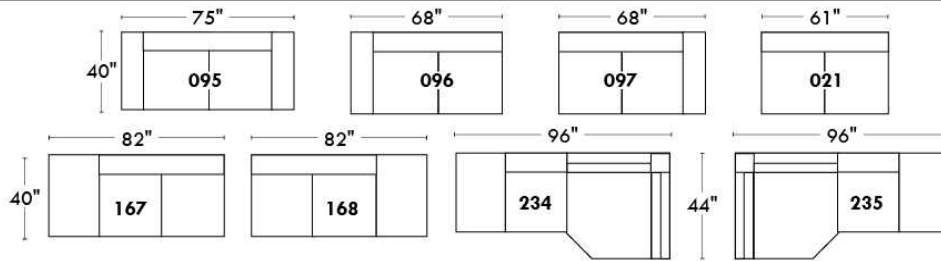

CORRADO

LINEA 30

Siège 30" de large | 30" Seat Width