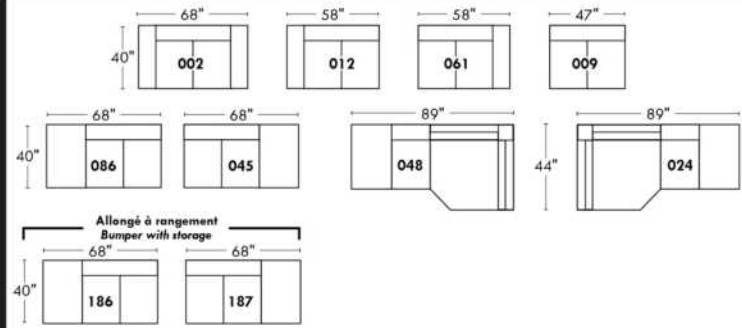

Siège 23" de large | 23" Seat Width

Autres | Others

Fauteuil berçant, pivotant et inclinable

N'est pas un mécanisme protège-mur
Dégagement mural: 16"

Swivel, rocking motion chair

Not a wall hugger mechanism
Wall clearance: 16"