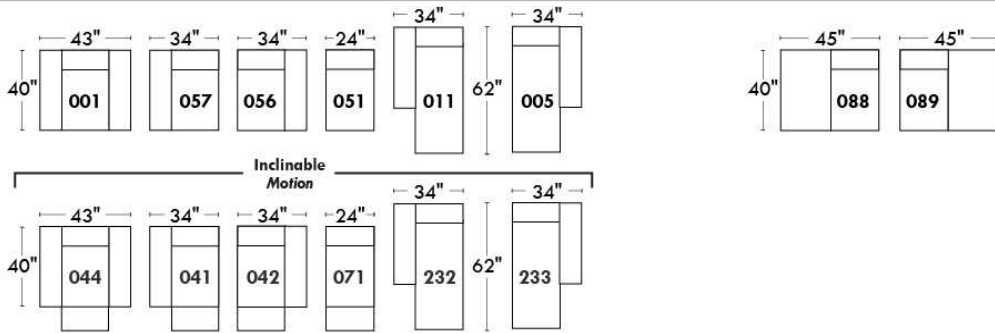

Siège 23" de large | 23" Seat Width

Fauteuil berçant, pivotant et inclinable
Swivel rocking motion chair

Autres | Others