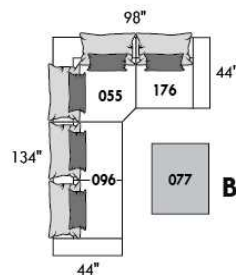

www.jaymar.ca