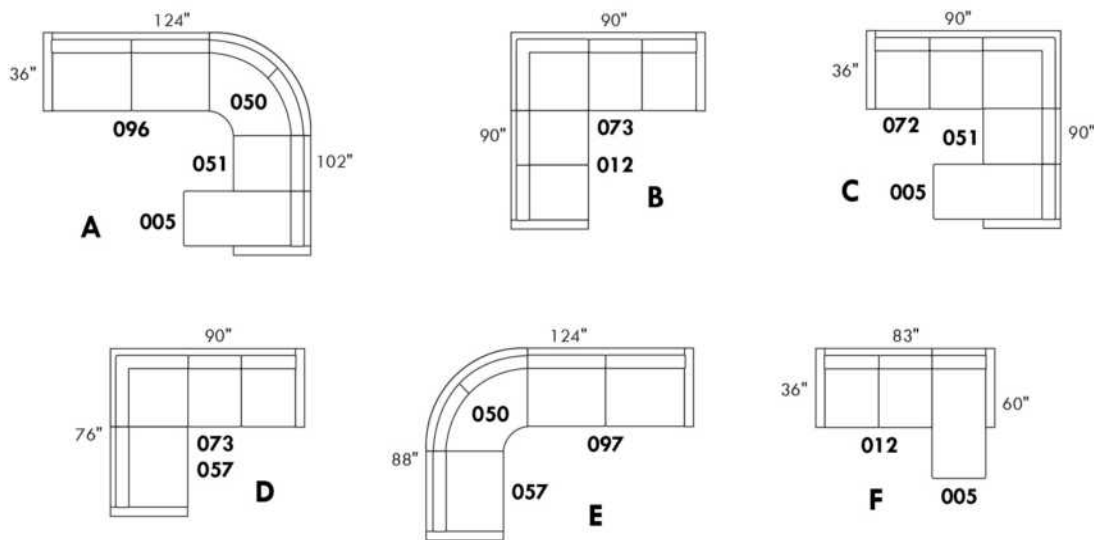

CONFIGURATIONS