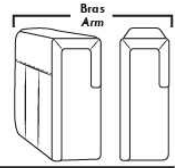

Siège 30" de large | 30" Seat Width

Spécifications | Specifications

- ☐ Appui-tête levé / Headrest up
- ☐ Appui-tête baissé / Headrest down
- ☐ Complètement incliné / Fully reclined

- (A) Hauteur complète 39" / Total Height
- (B) Hauteur appui-tête baissé 30" / Height headrest down
- (C) Hauteur du bras 24" / Arm Height
- (D) Hauteur du siège 19,5" / Seat height
- (E) Profondeur inclinée 63" / Depth fully reclined
- (F) Profondeur d'assise 20" / Seat depth

Autres | Others