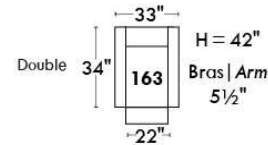

Autres | Others

Siège 23" de large | 23" Seat Width

Fauteuil berçant,
pivotant et inclinable

Swivel rocking
motion chair

Autres | Others

Coin carré
Square corner

Pouf à rangement
Storage ottoman

Table à angle rembourrée
Upholstered Angular Table