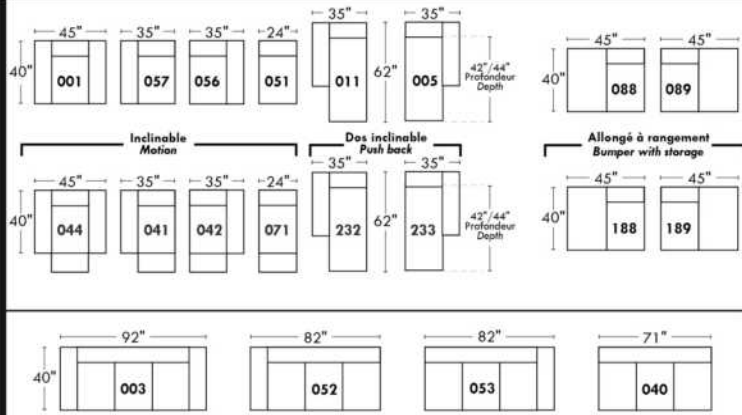

Siège 23" de large | 23" Seat Width