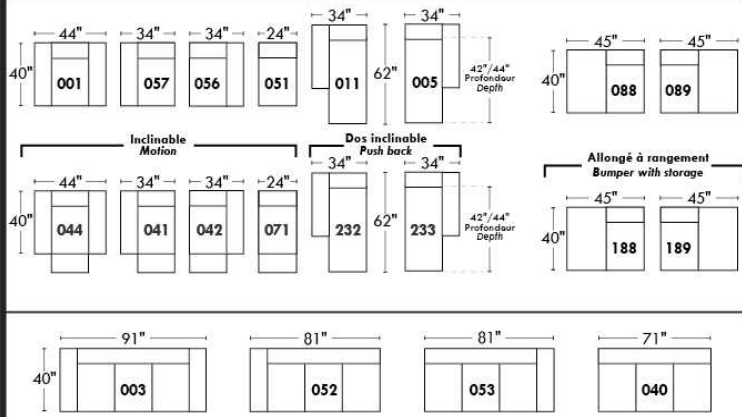

Siège 23" de large | 23" Seat Width

Autres | Others

Fauteuil berçant, pivotant et inclinable
N'est pas un mécanisme protège-mur
Dégagement mural: 16"

Swivel, rocking motion chair
Not a wall hugger mechanism
Wall clearance: 16"