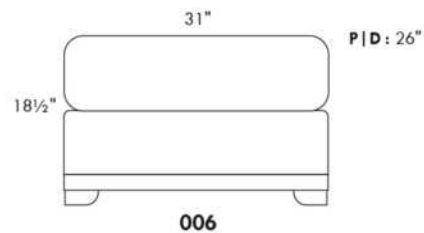

Hauteur de siège 20" | Hauteur devant bras 28" | Profondeur d'assise 20"
Seat Height 20" | Arm Height 28" | Seat Depth 20"

ODESSA

LEG: LG64 metal or LG35 wood (specify colour). / COMBO: Cover #2 on back only.