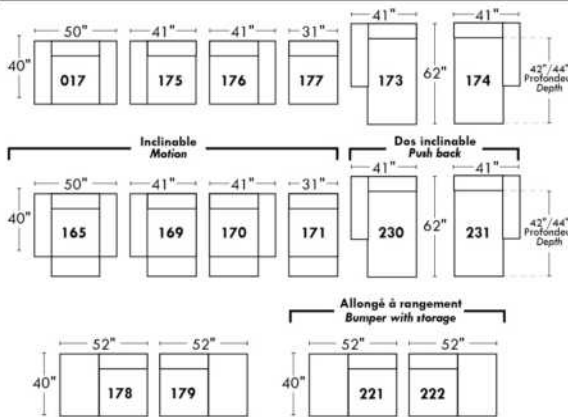

Siège 23" de large | 23" Seat Width