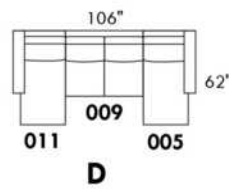

CONFIGURATIONS