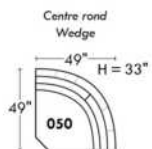

OPTIMA

Siège 30" de large | 30" Seat Width

Siège 23" de large | 23" Seat Width

Autres | Others

Fauteuil berçant, pivotant et inclinable

N'est pas un mécanisme protège-mur
Dégagement mural: 16"

Swivel, rocking motion chair

Not a wall hugger mechanism
Wall clearance: 16"

Simple / Single

Double