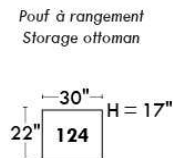

Autres | Others