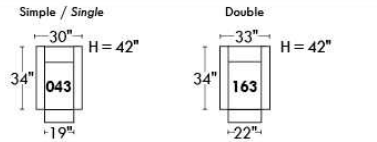

- ☐ Appui-tête levé Headrest up
- ☐ Appui-tête baissé Headrest down
- ☐ Complètement incliné Fully reclined
- (A) Hauteur complète 40" Total Height
- (B) Hauteur appui-tête baissé 33" Height headrest down
- (C) Hauteur du bras 24,5" Arm Height
- (D) Hauteur du siège 19,5" Seat height
- (E) Profondeur inclinée 65" Depth fully reclined
- (F) Profondeur d'assise 20" ou/ou 22" Seat depth
- (G) Profondeur appui-tête monté 36" Depth with headrest up

Siège 30" de large | 30" Seat Width

Siège 23" de large | 23" Seat Width

Autres | Others

Fauteuil berçant, pivotant et inclinable
N'est pas un mécanisme protège-mur
Dégagement mural: 16"

Swivel, rocking motion chair
Not a wall hugger mechanism
Wall clearance: 16"

30" Populaires | Popular CONFIGURATIONS 23"