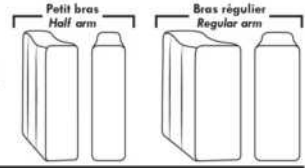

Items avec siège de 23" | Items with 23" seat

Fauteuil berçant, pivotant et inclinable
Swivel rocking motion chair

Simple: 30" x 34" x 19" H = 42" Bras | Arm 5 1/2"

Double: 33" x 34" x 22" H = 42" Bras | Arm 5 1/2"

Autres | Others

www.jaymar.ca