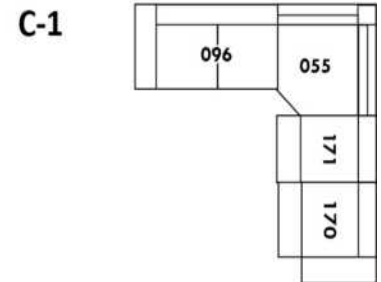

30" Seat Width | Siège 30" de large

Home Theatre CONFIGURATIONS Cinéma maison

23" Seat Width | Siège 23" de large

Home Theatre CONFIGURATIONS Cinéma maison

OPTIMA

Siège 30" de large | 30" Seat Width

Siège 23" de large | 23" Seat Width