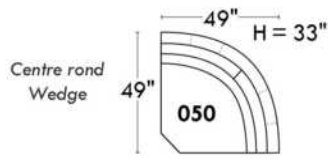

Autres | Others