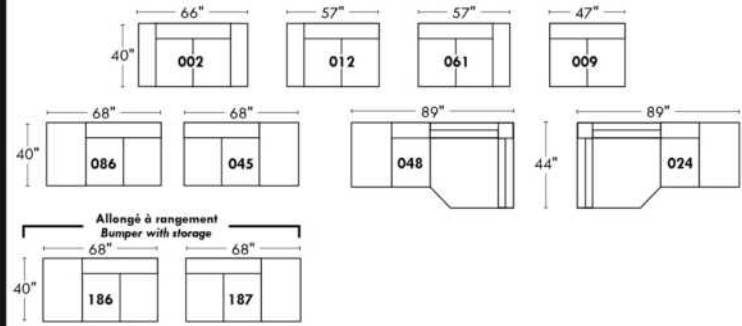

Siège 23" de large | 23" Seat Width