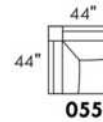

SIÈGE 23" DE LARGE | 23" SEAT WIDTH

CONFIGURATIONS