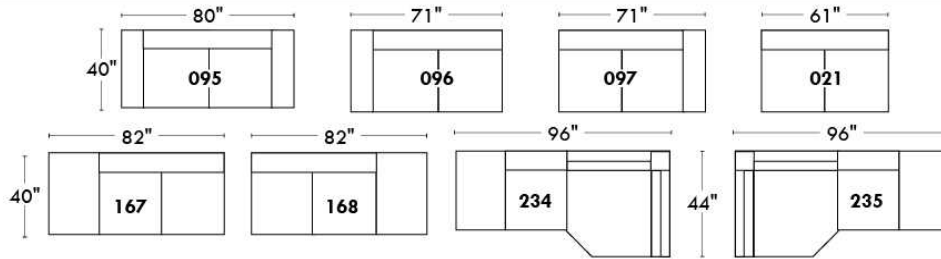

Siège 30" de large | 30" Seat Width