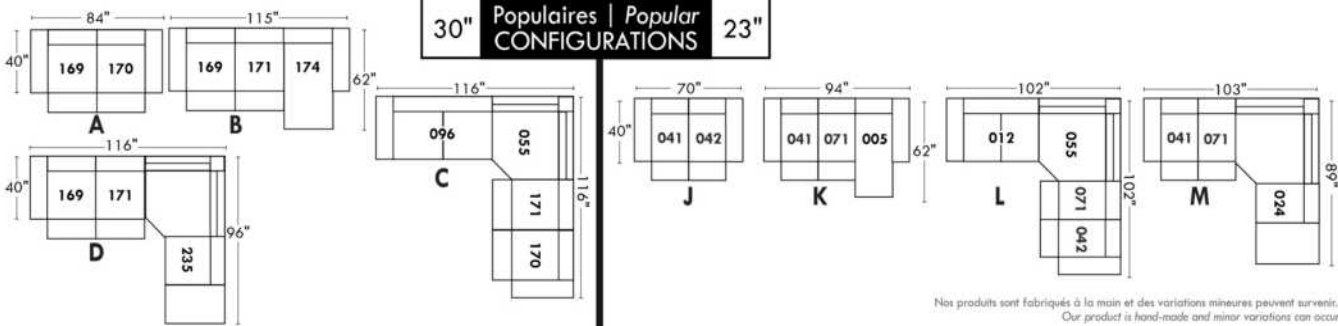

30" Populaires | Popular CONFIGURATIONS 23"