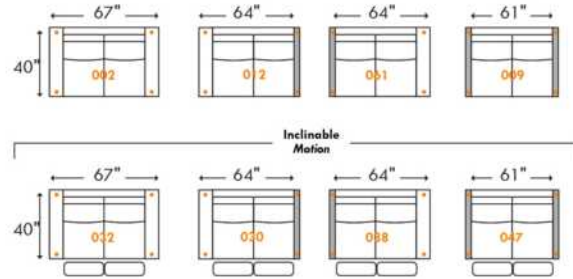

Items avec siège de 30" | Items with 30" seat

Items avec siège de 30" | Items with 30" seat

000 = D-BOX Motion-Enabled | 000 = Parallele Collection item
For more options combine D-BOX and Parallele Collection items

D-BOX Extension
7" de large / 7" Wide