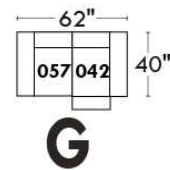

Autres | Others