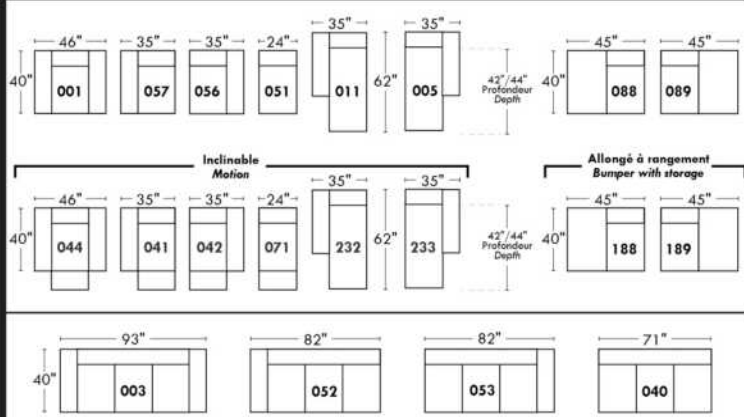

Siège 23" de large | 23" Seat Width

Autres | Others

Fauteuil berçant, pivotant et inclinable

N'est pas un mécanisme protège-mur
Dégagement mural: 16"

Swivel, rocking motion chair

Not a wall hugger mechanism
Wall clearance: 16"