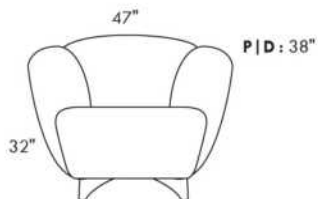

SCORPIO

Hauteur de siège 18" | Hauteur devant bras 34" | Profondeur d'assise 21"
Seat Height 18" | Arm Height 34" | Seat Depth 21"

095*

002*

001

006

COUSSIN DÉCORATIF INCLU
ARM BOLSTER INCLUDED

PL12