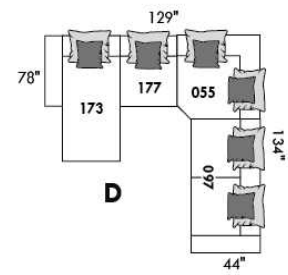

www.jaymar.ca