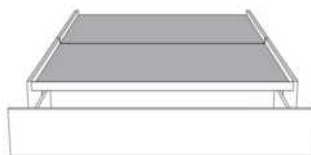

**Rangement à tiroir frontal
With Front Drawer**
540-541-542
Base lit simple N/D | Single base N/A