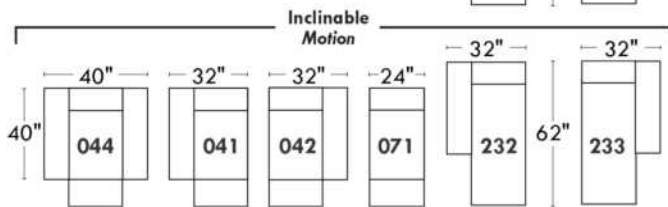

JULIANNE

PARALLELE

33

Items avec siège de 23" | Items with 23" seat