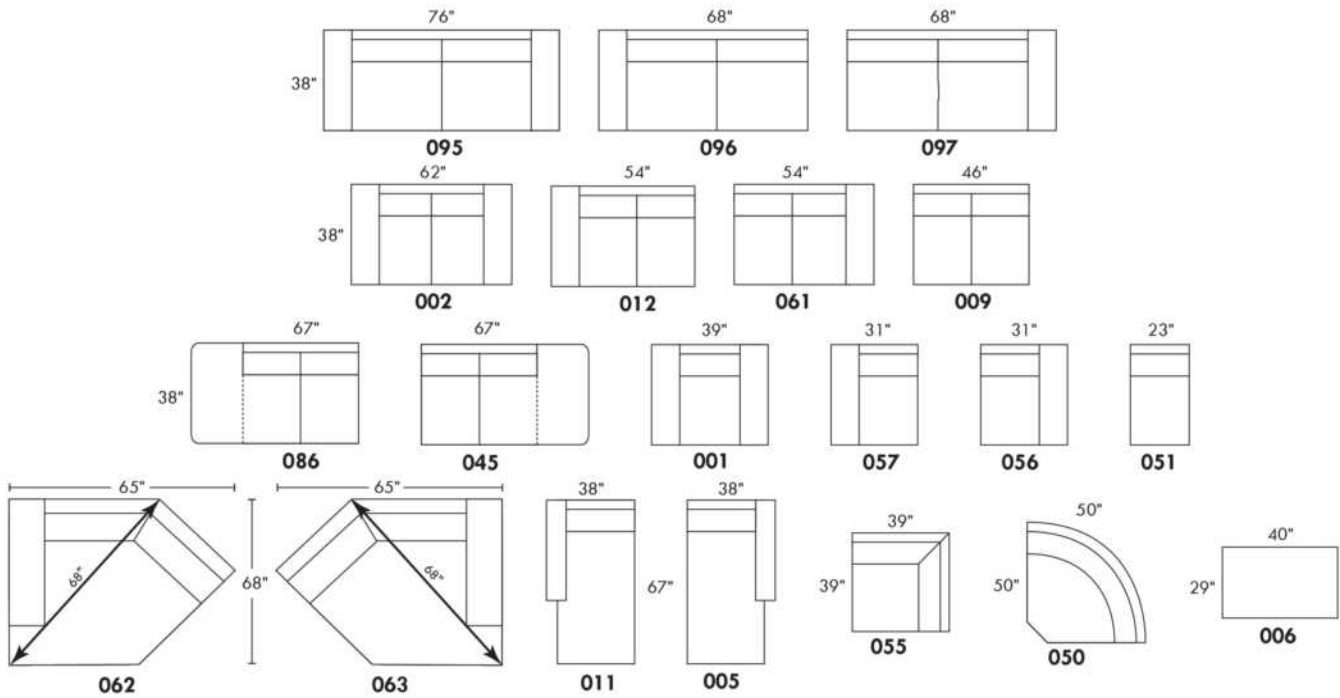

Hauteur complète 36" | Hauteur de siège 18" | Hauteur devant bras 24" | Profondeur d'assise 22"
Total Height 36" | Seat Height 18" | Arm Height 24" | Seat Depth 22"