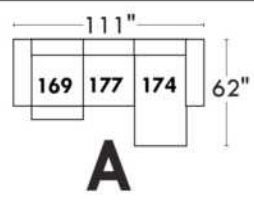

Autres | Others