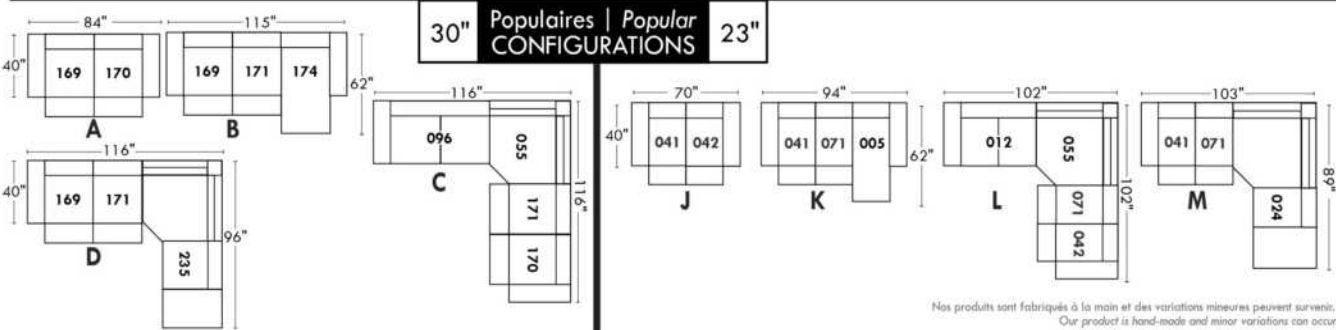

30" Populaires | Popular CONFIGURATIONS 23"