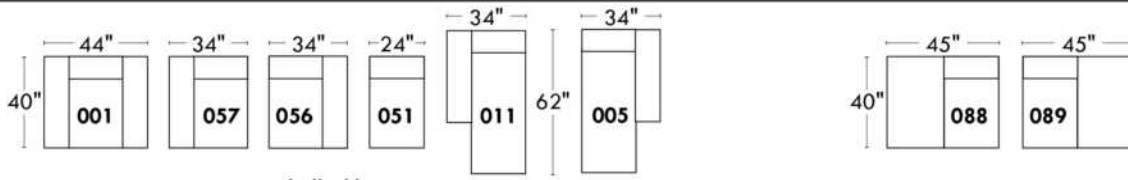

Items avec siège de 23" | Items with 23" seat