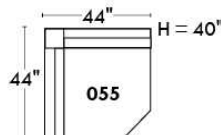

Autres | Others

Coin carré / Square corner