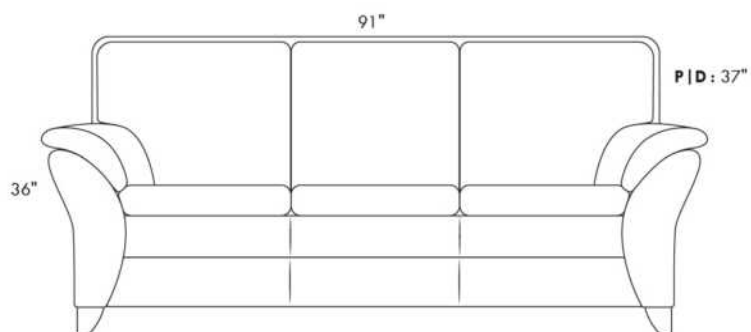

GARBO

Hauteur de siège 18" | Hauteur devant bras 27" | Profondeur d'assise 21"
Seat Height 18" | Arm Height 27" | Seat Depth 21"

002

001

003

006

www.jaymar.ca