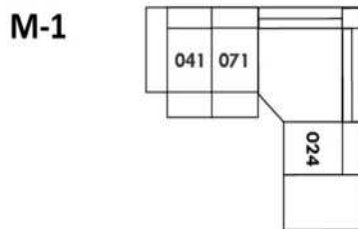

30" Seat Width | Siège 30" de large

Home Theatre CONFIGURATIONS Cinéma maison

23" Seat Width | Siège 23" de large

Home Theatre CONFIGURATIONS Cinéma maison

OPTIMA

Siège 30" de large | 30" Seat Width

Siège 23" de large | 23" Seat Width