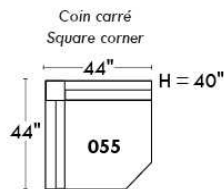

Autres | Others