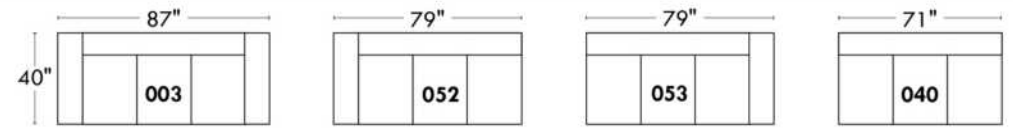

Items avec siège de 23" | Items with 23" seat

<p>Fauteuil berçant, pivotant et inclinable NE viens PAS avec un mécanisme protège-mur Dégagement mural: 16"</p>	<p>Swivel and rocking motion chair NOT Wall hugger Wall clearance: 16"</p>	<p>Simple 34" x 30" x 19" H = 42" Bras Arm 5 1/2" 043</p> <p>Double 34" x 33" x 22" H = 42" Bras Arm 5 1/2" 163</p>
---	---	---