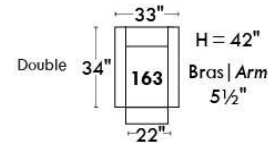

RODOLFO

LINEA 30

Siège 23" de large | 23" Seat Width

Fauteuil berçant, pivotant et inclinable
Swivel rocking motion chair

Autres | Others

www.jaymar.ca