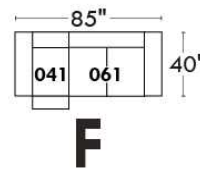

Autres | Others