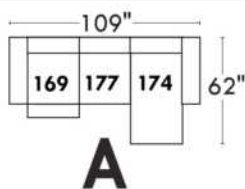

Autres | Others