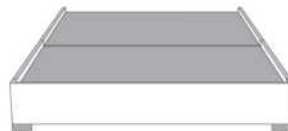

Avec pattes | With Legs
510-511