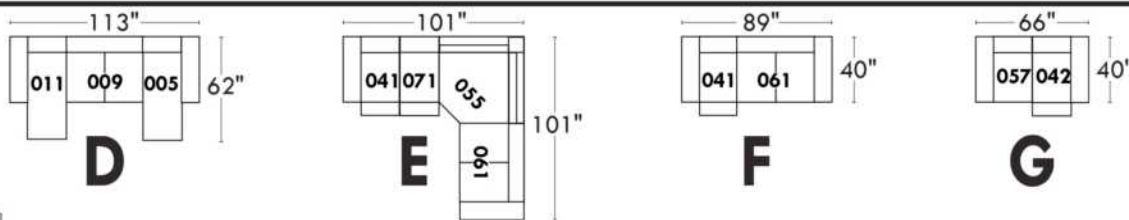

Autres | Others