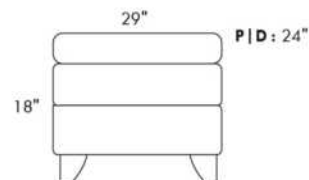

006

www.jaymar.ca