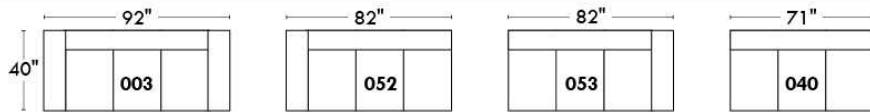

Siège 23" de large | 23" Seat Width