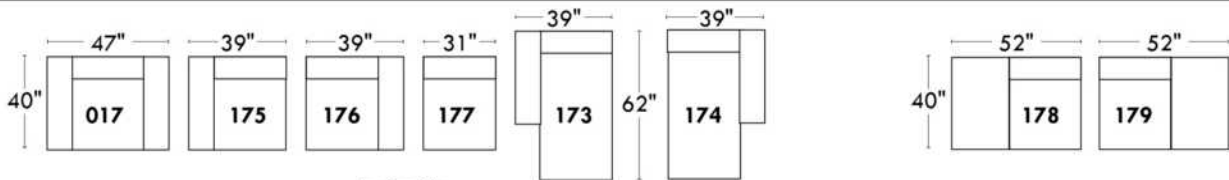

JULIANNE

PARALLELE

33

Items avec siège de 30" | Items with 30" seat