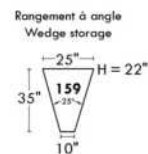

OPTIMA

Siège 30" de large | 30" Seat Width

Siège 23" de large | 23" Seat Width

Autres | Others

Fauteuil berçant, pivotant et inclinable

N'est pas un mécanisme protège-mur
Dégagement mural: 16"

Swivel, rocking motion chair

Not a wall hugger mechanism
Wall clearance: 16"

Simple / Single

Double