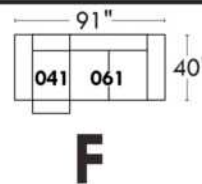

Items avec siège de 23" | Items with 23" seat

Fauteuil berçant, pivotant et inclinable
Swivel rocking motion chair

Simple 34" H = 42" Bras | Arm 5 1/2"

Double 34" H = 42" Bras | Arm 5 1/2"

Autres | Others