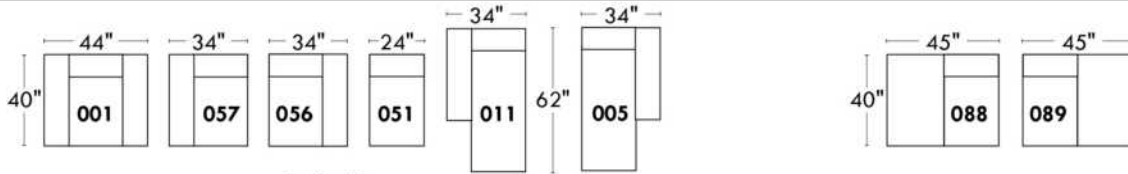

Items avec siège de 23" | Items with 23" seat