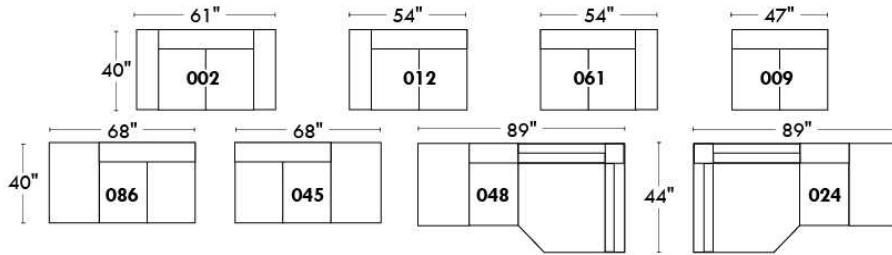

CORRADO

LINEA 30

Siège 23" de large | 23" Seat Width

Fauteuil berçant,
pivotant et inclinable
Swivel rocking
motion chair

Autres | Others

www.jaymar.ca