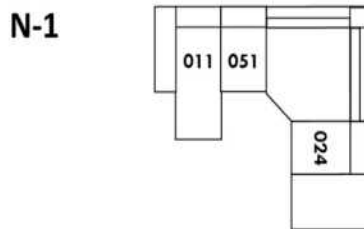

23" Seat Width | Siège 23" de large