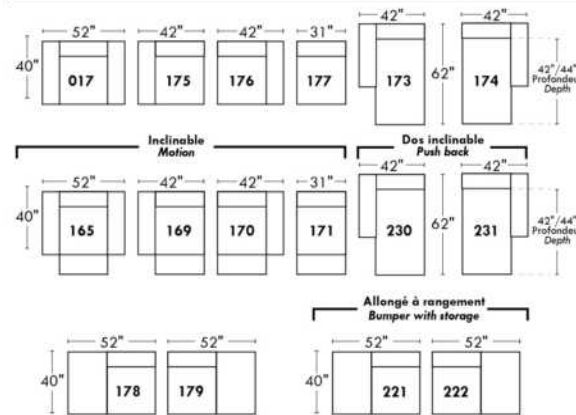

Siège 23" de large | 23" Seat Width