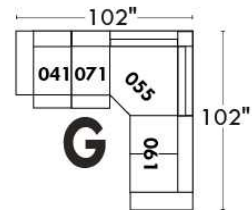

Autres | Others