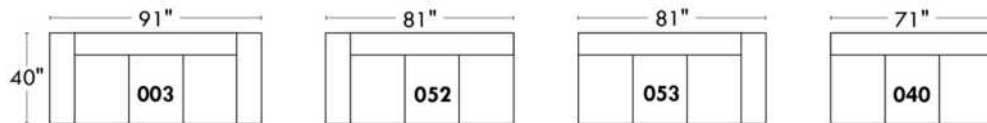

Items avec siège de 23" | Items with 23" seat