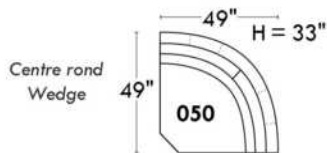

Autres | Others