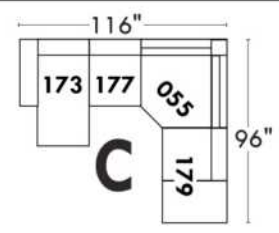

Autres | Others