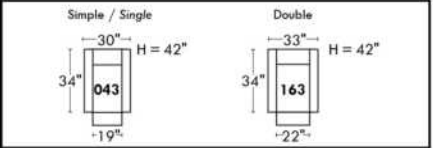

Autres | Others

Fauteuil berçant, pivotant et inclinable
N'est pas un mécanisme protège-mur
Dégagement mural: 16"

Swivel, rocking motion chair
Not a wall hugger mechanism
Wall clearance: 16"