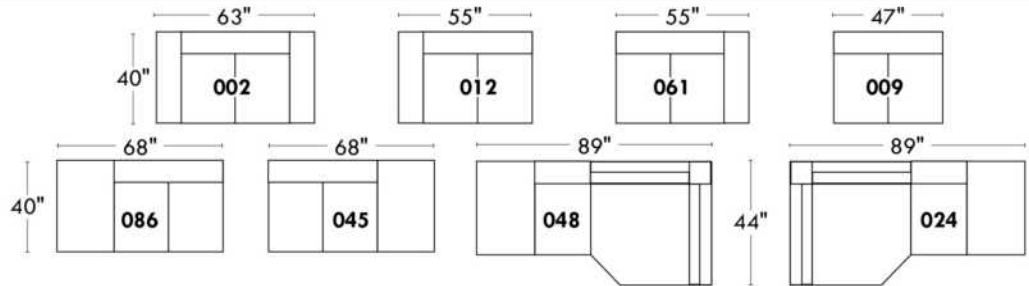

Items avec siège de 23" | Items with 23" seat

<p>Fauteuil berçant, pivotant et inclinable NE viens PAS avec un mécanisme protège-mur Dégagement mural: 16"</p>	<p>Swivel and rocking motion chair NOT Wall hugger Wall clearance: 16"</p>	<p>Simple 34" x 30" x 19" H = 42" Bras Arm 5 1/2" 043</p> <p>Double 34" x 33" x 22" H = 42" Bras Arm 5 1/2" 163</p>
---	---	---