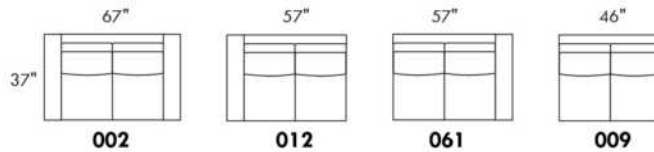

JADE

Hauteur complète 35" | Hauteur de siège 19" | Profondeur d'assise 21"/22"
Total Height 35" | Seat Height 19" | Seat Depth 21"/22"

www.jaymar.ca