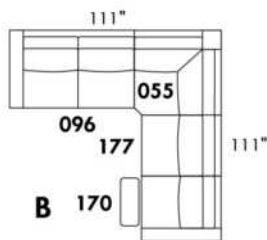

CONFIGURATIONS