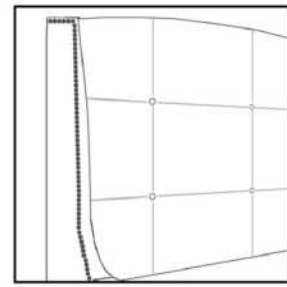

Silver - Copper - Pewter - Brass
7/8" diamètre

Base avec contour LARGE 4" | Base with WIDE contour 4"

Grandeur | Size King: 87 x 79 x 12 | Queen: 69 x 79 x 12 | Double: 64 x 75 x 12 | Simple/Single: 49 x 75 x 12