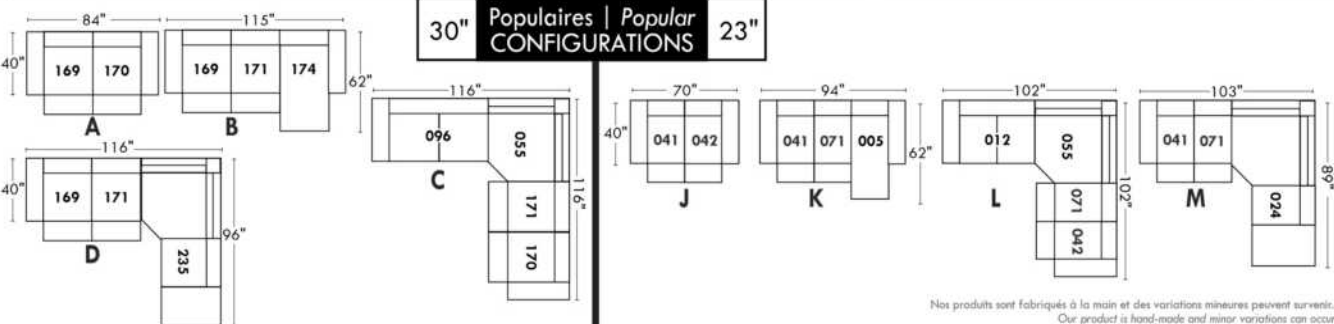

30" Populaires | Popular CONFIGURATIONS 23"