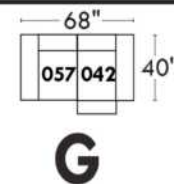

Items avec siège de 23" | Items with 23" seat

Fauteuil berçant, pivotant et inclinable
Swivel rocking motion chair

Simple 34" H = 42" Bras | Arm 5 1/2"

Double 34" H = 42" Bras | Arm 5 1/2"

Autres | Others