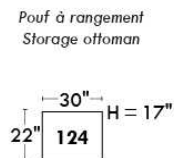

Autres | Others

Siège 23" de large | 23" Seat Width

**Fauteuil berçant,
pivotant et inclinable**
*Swivel rocking
motion chair*

Autres | Others

www.jaymar.ca

Toutes les dimensions indiquées sont au pouce près. Nos produits sont fabriqués à la main et des variations mineures peuvent survenir. All dimensions indicated are to the nearest inch. Our product is hand-made and minor variations can occur.