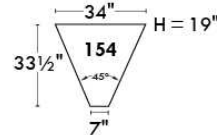

Table à angle rembourrée / Upholstered Angular Table