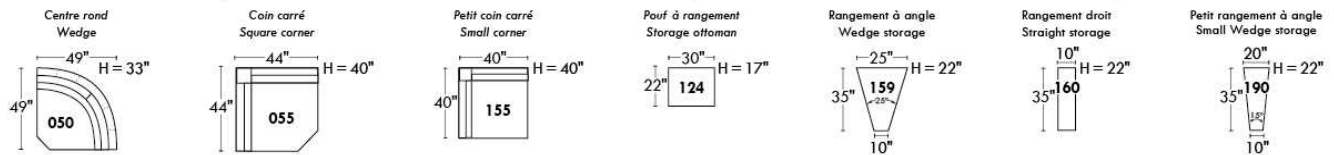

- ☐ Appui-tête levé Headrest up
- ☐ Appui-tête baissé Headrest down
- ☐ Complètement incliné Fully reclined
- (A) Hauteur complète 40" Total Height
- (B) Hauteur appui-tête baissé 33" Height headrest down
- (C) Hauteur du bras 24,5" Arm Height
- (D) Hauteur du siège 19,5" Seat height
- (E) Profondeur inclinée 65" Depth fully reclined
- (F) Profondeur d'assise 20" ou/ou 22" Seat depth
- (G) Profondeur appui-tête monté 36" Depth with headrest up

Siège 30" de large | 30" Seat Width

Siège 23" de large | 23" Seat Width

Autres | Others

Fauteuil berçant, pivotant et inclinable
N'est pas un mécanisme protège-mur
Dégagement mural: 16"

Swivel, rocking motion chair
Not a wall hugger mechanism
Wall clearance: 16"

30" Populaires | Popular CONFIGURATIONS 23"