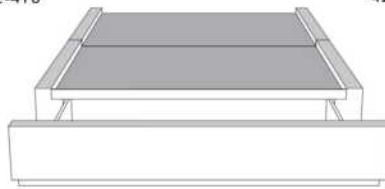

Rangement à tiroir frontal
With Front Drawer
440-441-442
Base lit simple N/D | Single base N/A