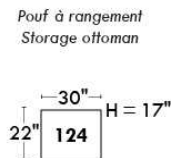

Autres | Others