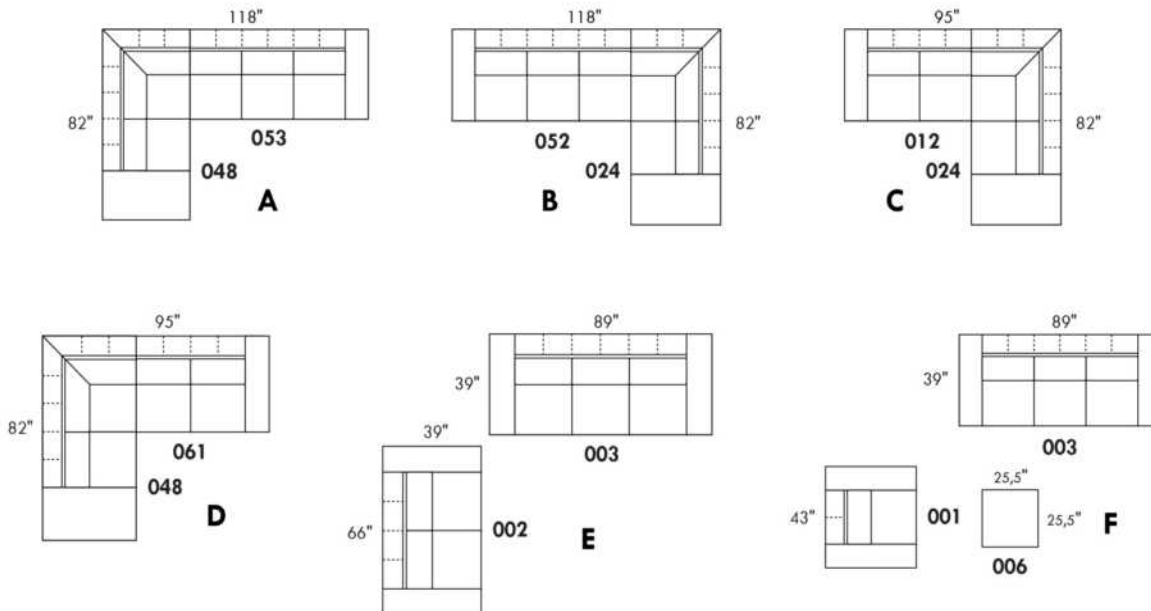

CONFIGURATIONS