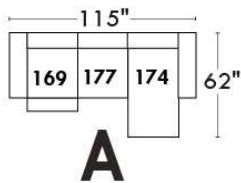

Autres | Others