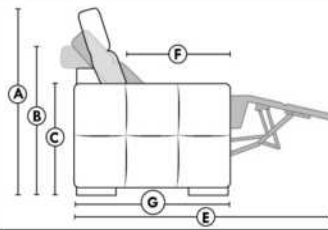

Spécifications | Specifications