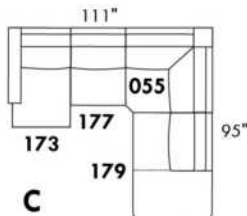

CONFIGURATIONS