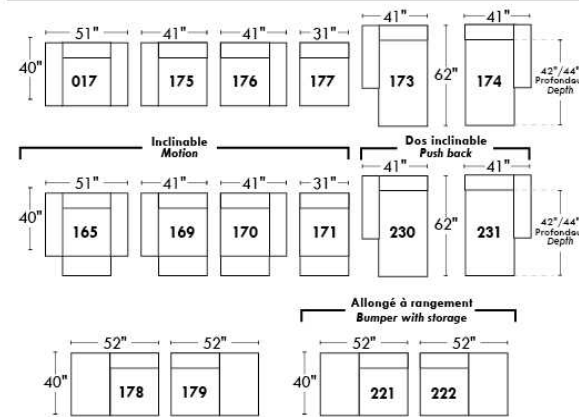

Siège 23" de large | 23" Seat Width

Autres | Others

Fauteuil berçant, pivotant et inclinable

N'est pas un mécanisme protège-mur
Dégagement mural: 16"

Swivel, rocking motion chair

Not a wall hugger mechanism
Wall clearance: 16"