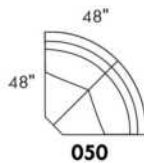

Hauteur complète 35" | Hauteur de siège 19" | Hauteur devant bras 25" | Profondeur d'assise 21"/22"
Total Height 35" | Seat Height 19" | Arm Height 25" | Seat Depth 21"/22"