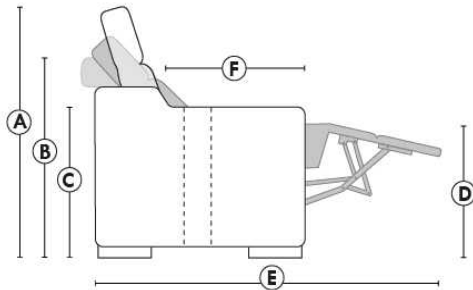

Spécifications | Specifications

- ☐ Appui-tête levé / Headrest up
- ☐ Appui-tête baissé / Headrest down
- ☐ Complètement incliné / Fully reclined

- (A) Hauteur complète 39" Total Height
- (B) Hauteur appui-tête baissé 30" Height headrest down
- (C) Hauteur du bras 23" Arm Height
- (D) Hauteur du siège 19,5" Seat height
- (E) Profondeur inclinée 63" Depth fully reclined
- (F) Profondeur d'assise 20" Seat depth

Autres | Others