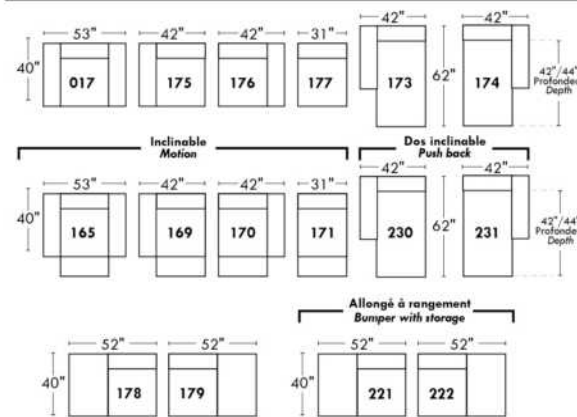

Siège 23" de large | 23" Seat Width

Autres | Others

Fauteuil berçant, pivotant et inclinable

N'est pas un mécanisme protège-mur
Dégagement mural: 16"

Swivel, rocking motion chair

Not a wall hugger mechanism
Wall clearance: 16"