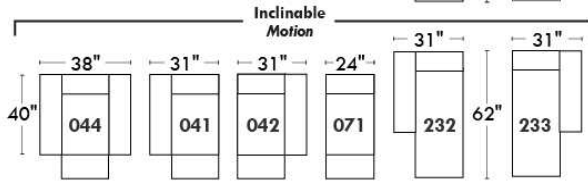

CORRADO

LINEA 30

Siège 23" de large | 23" Seat Width