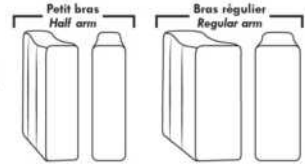

Items avec siège de 30" | Items with 30" seat