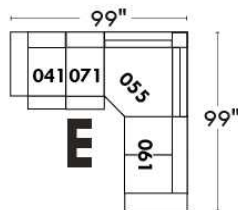

Autres | Others