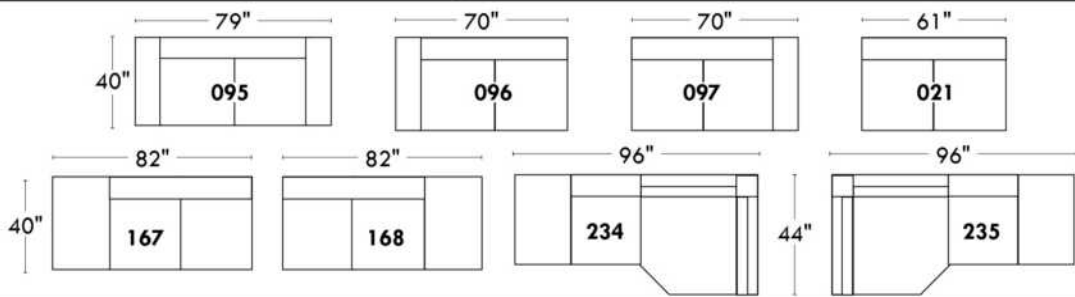

Items avec siège de 30" | Items with 30" seat