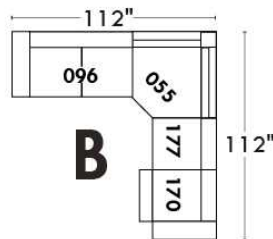

Autres | Others