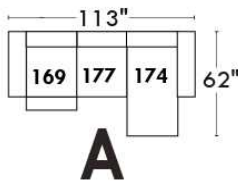

Table à angle rembourrée / Upholstered Angular Table