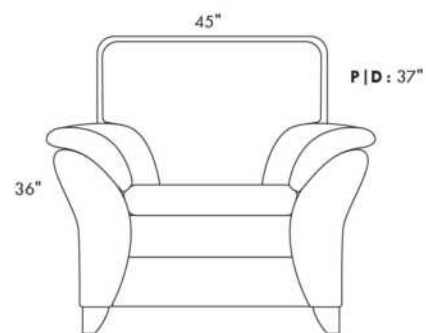

GARBO

Hauteur de siège 18" | Hauteur devant bras 27" | Profondeur d'assise 21"
Seat Height 18" | Arm Height 27" | Seat Depth 21"

002

001

003

006

www.jaymar.ca