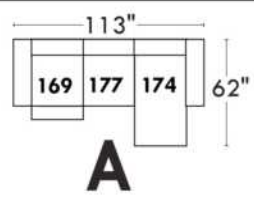

Autres | Others