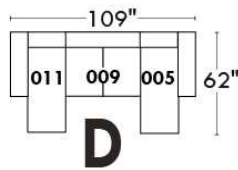

Autres | Others