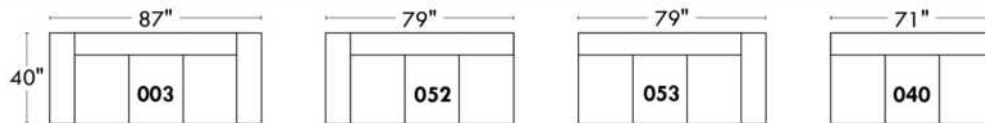

Items avec siège de 23" | Items with 23" seat