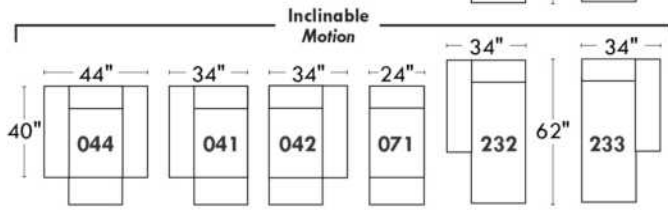

Items avec siège de 23" | Items with 23" seat