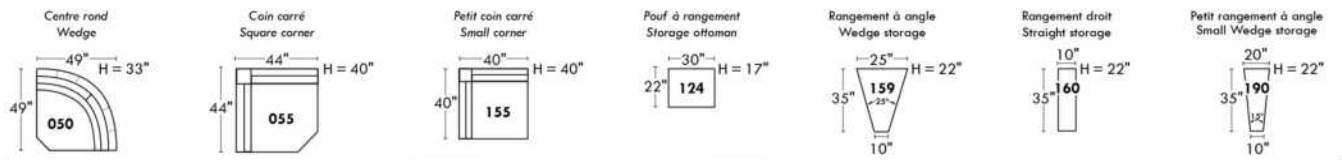

Autres | Others

Fauteuil berçant, pivotant et inclinable
Swivel, rocking motion chair
N'est pas un mécanisme protège-mur / Not a wall hugger mechanism
Dégagement mural: 16" / Wall clearance: 16"