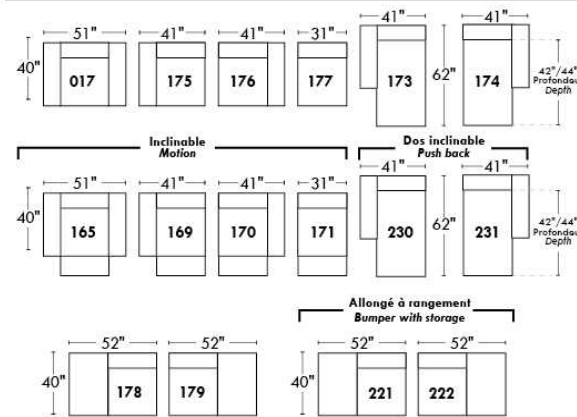

Siège 23" de large | 23" Seat Width

Autres | Others

Fauteuil berçant, pivotant et inclinable
N'est pas un mécanisme protège-mur
Dégagement mural: 16"

Swivel, rocking motion chair
Not a wall hugger mechanism
Wall clearance: 16"