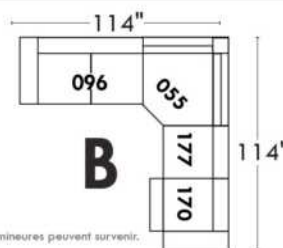

Autres | Others