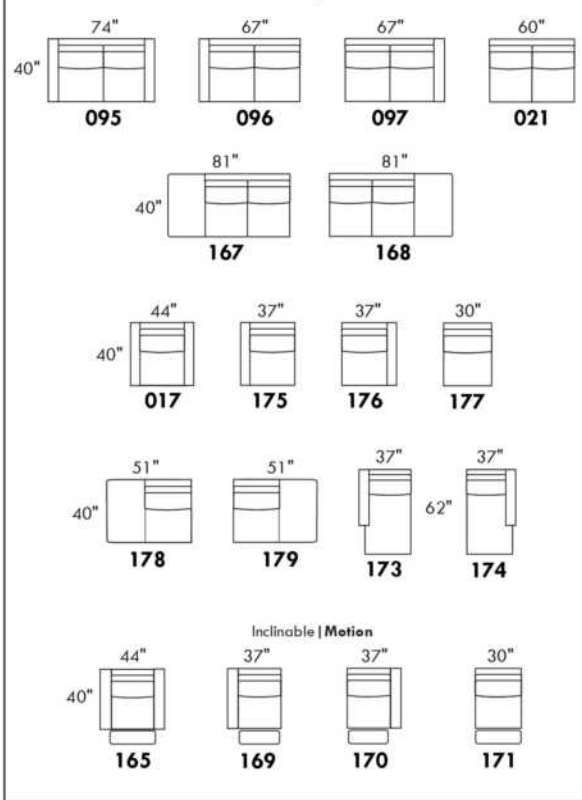

SILVANO

Hauteur complète 36½"/43" | Hauteur de siège 18" | Profondeur d'assise 20"
Total Height 36½"/43" | Seat Height 18" | Seat Depth 20"

SIÈGE 30" DE LARGE | 30" SEAT WIDTH