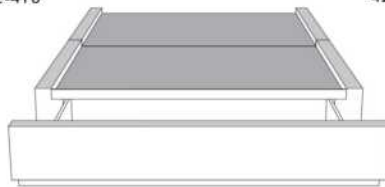

Rangement à tiroir frontal
With Front Drawer
440-441-442
Base lit simple N/D | Single base N/A