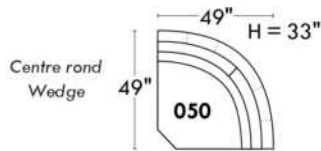

Items avec siège de 23" | Items with 23" seat

Fauteuil berçant, pivotant et inclinable
Swivel rocking motion chair

Simple 34" H = 42" Bras | Arm 5 1/2"

Double 34" H = 42" Bras | Arm 5 1/2"

Autres | Others