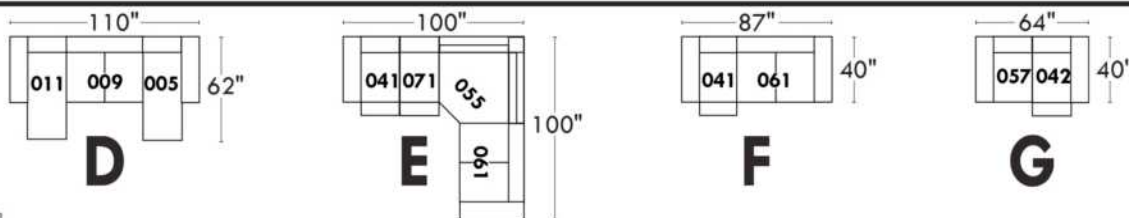

Autres | Others