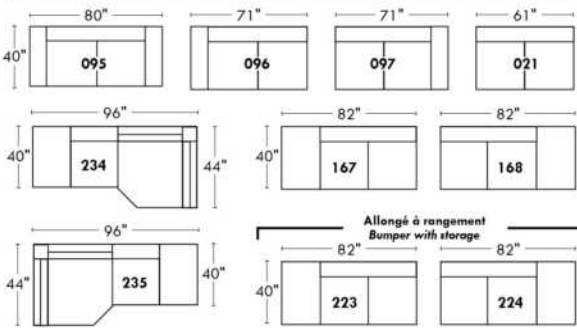

Siège 30" de large | 30" Seat Width