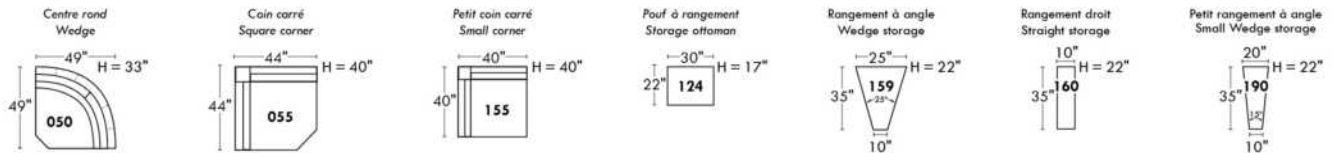

Autres | Others

Fauteuil berçant, pivotant et inclinable

N'est pas un mécanisme protège-mur
Dégagement mural: 16"

Swivel, rocking motion chair

Not a wall hugger mechanism
Wall clearance: 16"