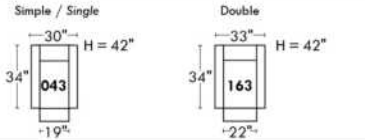

BROOKLYN

OPTIMA

Spécifications | Specifications

1. ☐ Appui-tête levé / Headrest up
   - ☐ Appui-tête baissé / Headrest down
   - ☐ Complètement incliné / Fully reclined
2. **(A)** Hauteur complète 40" / Total Height
   (B) Hauteur appui-tête baissé 33" / Height headrest down
   (C) Hauteur du bras 24" / Arm Height
   (D) Hauteur du siège 19,5" / Seat height
   (E) Profondeur inclinée 65" / Depth fully reclined
   (F) Profondeur d'assise 20" ou/ou 22" / Seat depth
   (G) Profondeur appui-tête monté 36" / Depth with headrest up

Siège 30" de large | 30" Seat Width

Siège 23" de large | 23" Seat Width

Autres | Others

Fauteuil berçant, pivotant et inclinable

N'est pas un mécanisme protège-mur
Dégagement mural: 16"

Swivel, rocking motion chair

Not a wall hugger mechanism
Wall clearance: 16"

30" Populaires | Popular CONFIGURATIONS 23"