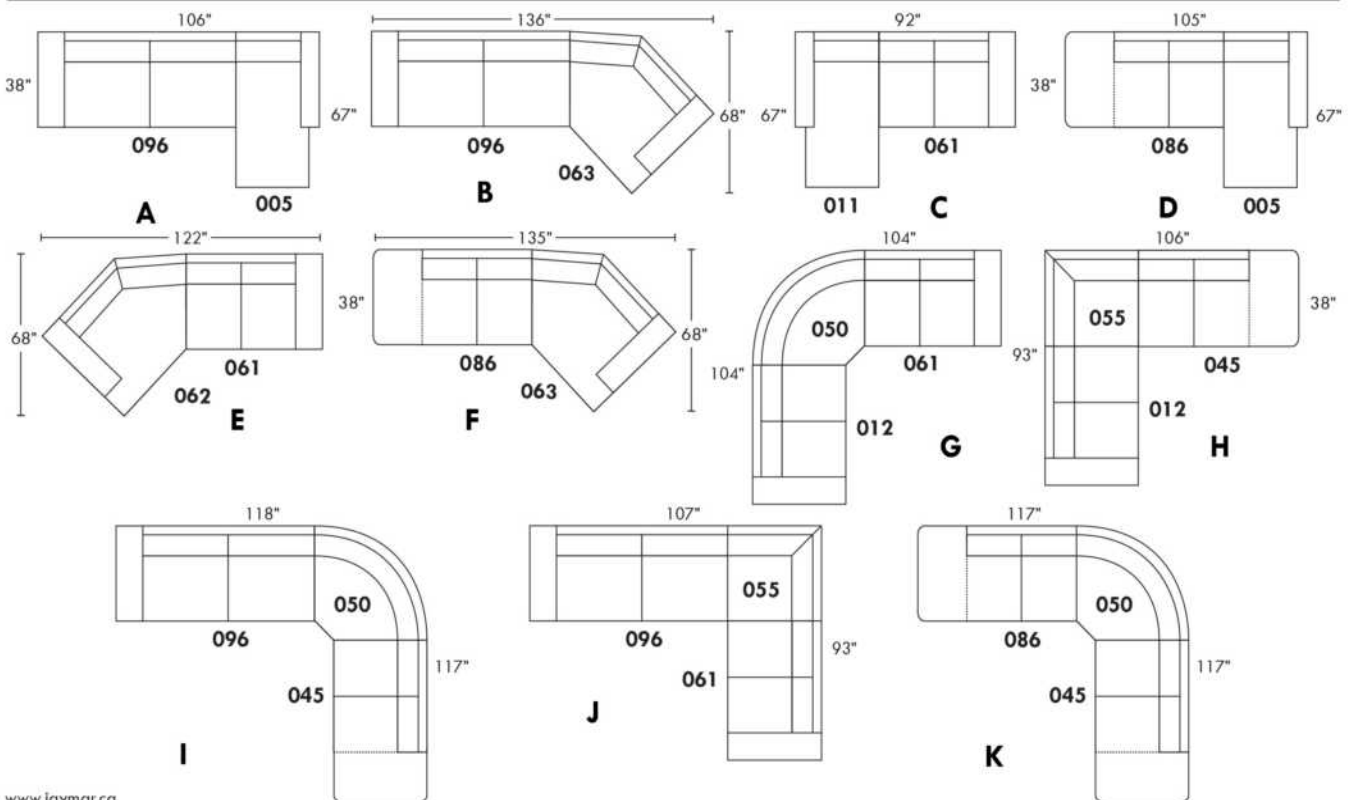

CONFIGURATIONS