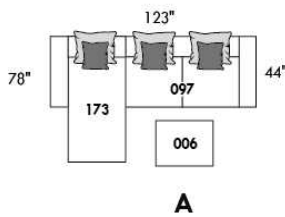

www.jaymar.ca