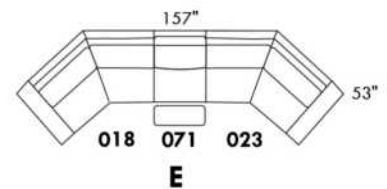

CONFIGURATIONS