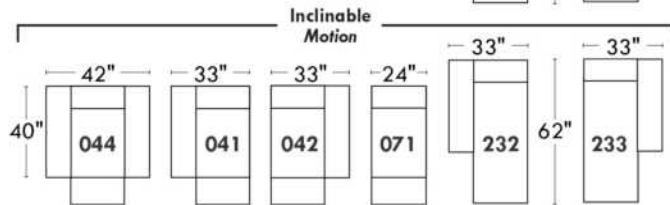

Items avec siège de 23" | Items with 23" seat