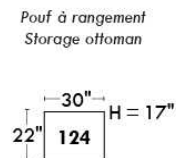

Autres | Others