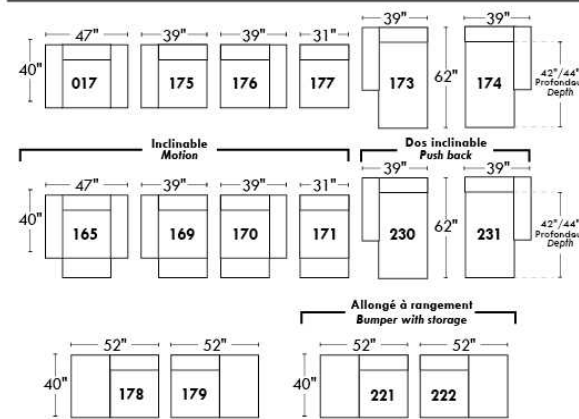

Siège 23" de large | 23" Seat Width

Autres | Others

Fauteuil berçant, pivotant et inclinable

N'est pas un mécanisme protège-mur
Dégagement mural: 16"

Swivel, rocking motion chair

Not a wall hugger mechanism
Wall clearance: 16"