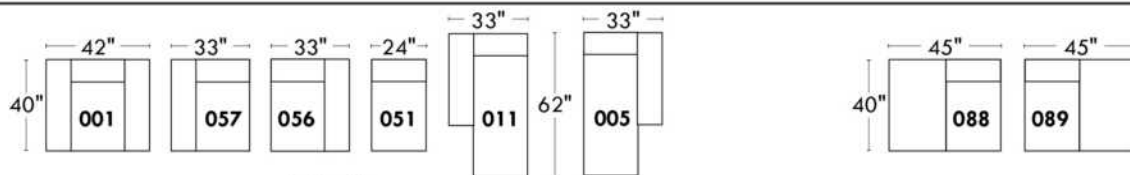

Items avec siège de 23" | Items with 23" seat