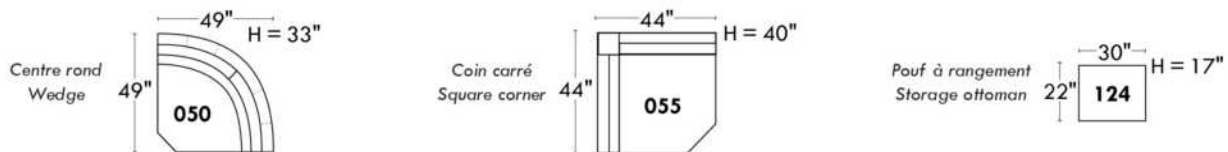

Autres | Others