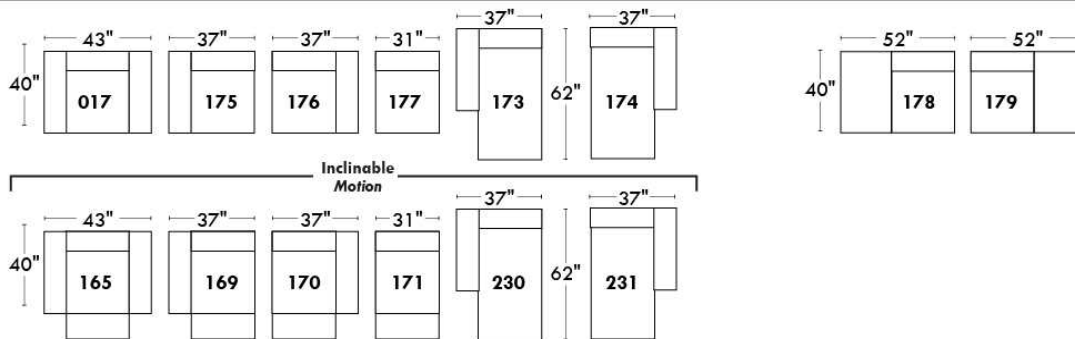

MONTE-CARLO

LINEA 30

Siège 30" de large | 30" Seat Width