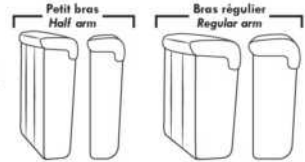

Items avec siège de 23" | Items with 23" seat

Fauteuil berçant, pivotant et inclinable
Swivel rocking motion chair

Simple 34" **043** H = 42" Bras | Arm 5 1/2"

Double 34" **163** H = 42" Bras | Arm 5 1/2"

Autres | Others

www.jaymar.ca