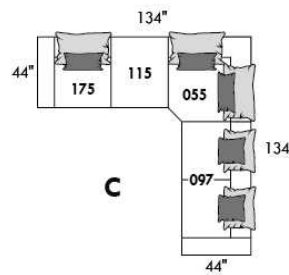

www.jaymar.ca