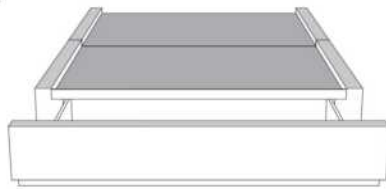

Rangement à tiroir frontal
With Front Drawer
440-441

Base lit simple N/D | Single base N/A