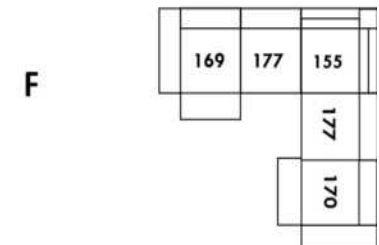

30" Seat Width | Siège 30" de large

Home Theatre CONFIGURATIONS Cinéma maison

23" Seat Width | Siège 23" de large

Home Theatre CONFIGURATIONS Cinéma maison

OPTIMA

Siège 30" de large | 30" Seat Width

Siège 23" de large | 23" Seat Width