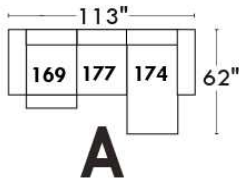

Autres | Others