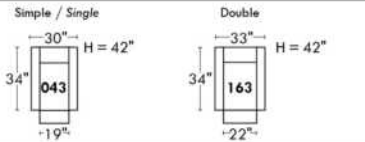

SYDNEY

OPTIMA

Spécifications | Specifications

1. ☐ Appui-tête levé / Headrest up
   - ☐ Appui-tête baissé / Headrest down
   - ☐ Complètement incliné / Fully reclined
2. **(A)** Hauteur complète 40" / Total Height
   (B) Hauteur appui-tête baissé 33" / Height headrest down
   (C) Hauteur du bras 22,5" / Arm Height
   (D) Hauteur du siège 19,5" / Seat height
   (E) Profondeur inclinée 65" / Depth fully reclined
   (F) Profondeur d'assise 20" ou/ou 22" / Seat depth
   (G) Profondeur appui-tête monté 36" / Depth with headrest up

Siège 30" de large | 30" Seat Width

Siège 23" de large | 23" Seat Width

Autres | Others

Fauteuil berçant, pivotant et inclinable

N'est pas un mécanisme protège-mur
Dégagement mural: 16"

Swivel, rocking motion chair

Not a wall hugger mechanism
Wall clearance: 16"

30" Populaires | Popular CONFIGURATIONS 23"