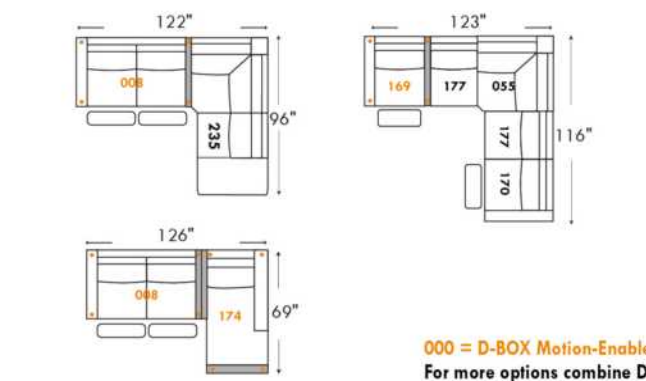

Items avec siège de 30" | Items with 30" seat

Items avec siège de 30" | Items with 30" seat

000 = D-BOX Motion-Enabled | 000 = Parallele Collection item
 For more options combine D-BOX and Parallele Collection items