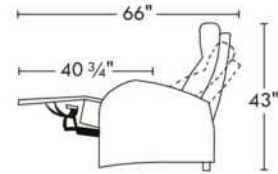

59000

home
theatre series

Hauteur avant bras : 26"
Hauteur siège : 19"
Profondeur d'assise : 20"
Arm Height : 26"
Seat Height : 19"
Seat Depth : 20"