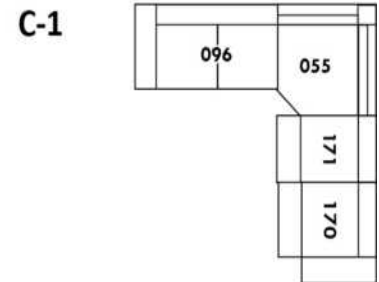

30" Seat Width | Siège 30" de large

Home Theatre CONFIGURATIONS Cinéma maison

23" Seat Width | Siège 23" de large

Home Theatre CONFIGURATIONS Cinéma maison

OPTIMA

Siège 30" de large | 30" Seat Width

Siège 23" de large | 23" Seat Width