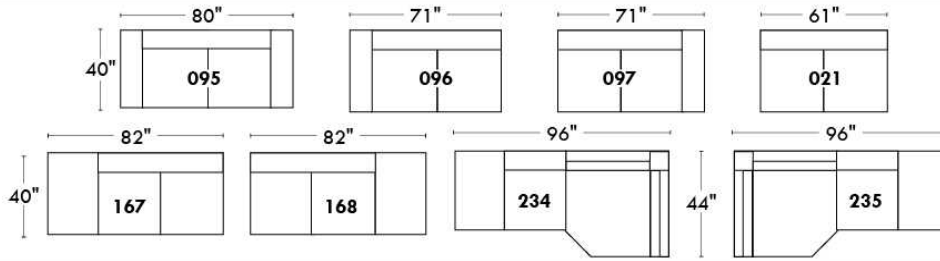

Siège 30" de large | 30" Seat Width