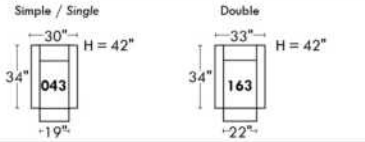

BROOKLYN

OPTIMA

Spécifications | Specifications

1. ☐ Appui-tête levé / Headrest up
   - ☐ Appui-tête baissé / Headrest down
   - ☐ Complètement incliné / Fully reclined
2. **(A)** Hauteur complète 40" / Total Height
   (B) Hauteur appui-tête baissé 33" / Height headrest down
   (C) Hauteur du bras 24" / Arm Height
   (D) Hauteur du siège 19,5" / Seat height
   (E) Profondeur inclinée 65" / Depth fully reclined
   (F) Profondeur d'assise 20" ou/ou 22" / Seat depth
   (G) Profondeur appui-tête monté 36" / Depth with headrest up

Siège 30" de large | 30" Seat Width

Siège 23" de large | 23" Seat Width

Autres | Others

Fauteuil berçant, pivotant et inclinable

N'est pas un mécanisme protège-mur
Dégagement mural: 16"

Swivel, rocking motion chair

Not a wall hugger mechanism
Wall clearance: 16"

30" Populaires | Popular CONFIGURATIONS 23"