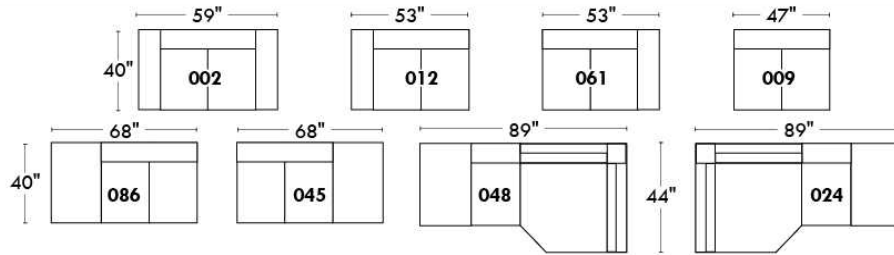

MONTE-CARLO

LINEA 30

Siège 23" de large | 23" Seat Width

Fauteuil berçant, pivotant et inclinable
Swivel rocking motion chair

Autres | Others

www.jaymar.ca