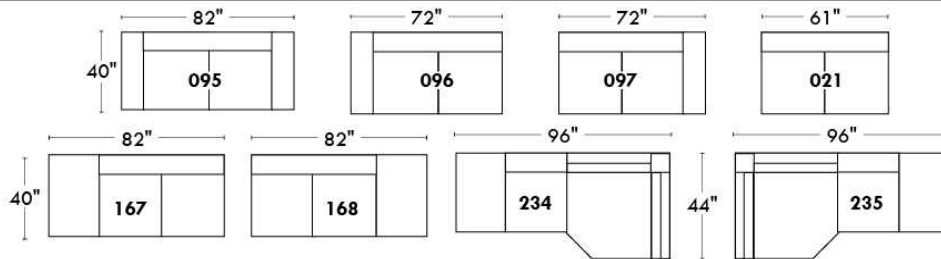

Siège 30" de large | 30" Seat Width