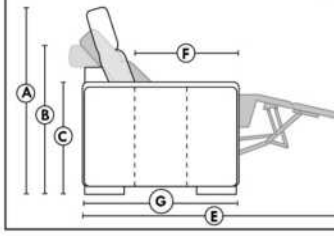

Spécifications | Specifications

1. ☐ Appui-tête levé / Headrest up
   - ☐ Appui-tête baissé / Headrest down
   - ☐ Complètement incliné / Fully reclined
- (A) Hauteur complète 40" Total Height
  (B) Hauteur appui-tête baissé 33" Height headrest down
  (C) Hauteur du bras 22,5" Arm Height
  (D) Hauteur du siège 19,5" Seat height
  (E) Profondeur inclinée 65" Depth fully reclined
  (F) Profondeur d'assise 20" ou/ or 22" Seat depth
  (G) Profondeur appui-tête monté 36" Depth with headrest up