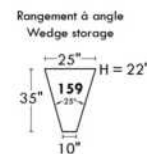

OPTIMA

Siège 30" de large | 30" Seat Width

Siège 23" de large | 23" Seat Width

Autres | Others

Fauteuil berçant, pivotant et inclinable

N'est pas un mécanisme protège-mur
Dégagement mural: 16"

Swivel, rocking motion chair

Not a wall hugger mechanism
Wall clearance: 16"

Simple / Single

Double