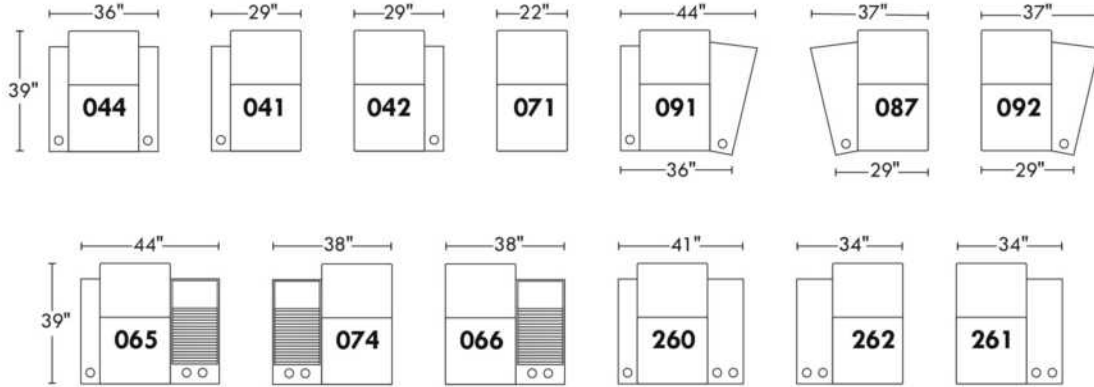

59000

home
theatre series

Hauteur avant bras : 26"
Hauteur siège : 19"
Profondeur d'assise : 20"
Arm Height : 26"
Seat Height : 19"
Seat Depth : 20"