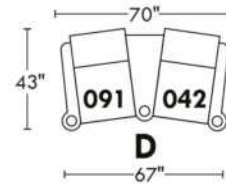

Configurations