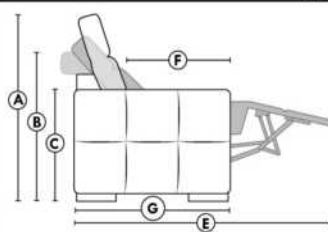

Spécifications | Specifications