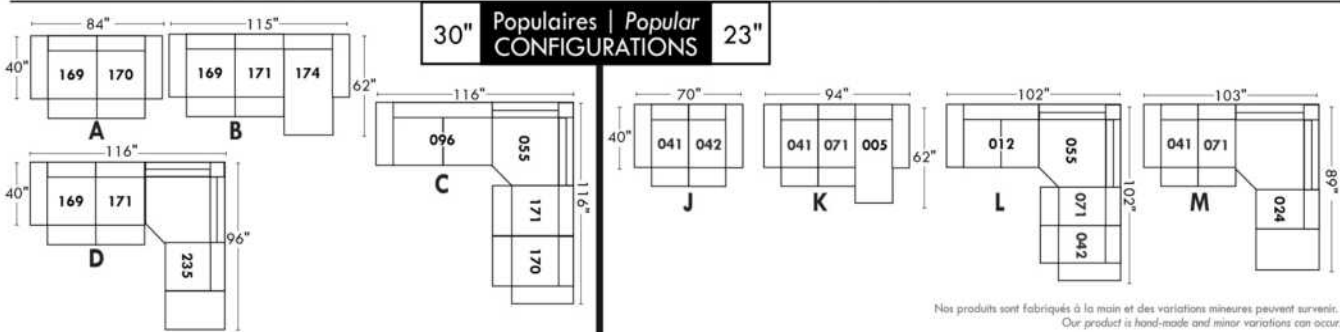

30" Populaires | Popular CONFIGURATIONS 23"