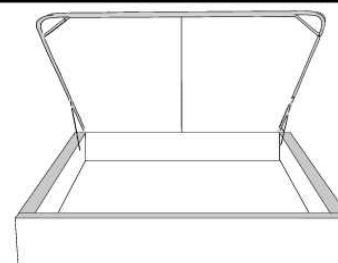

Avec rangement | With Storage
430-431-432-433