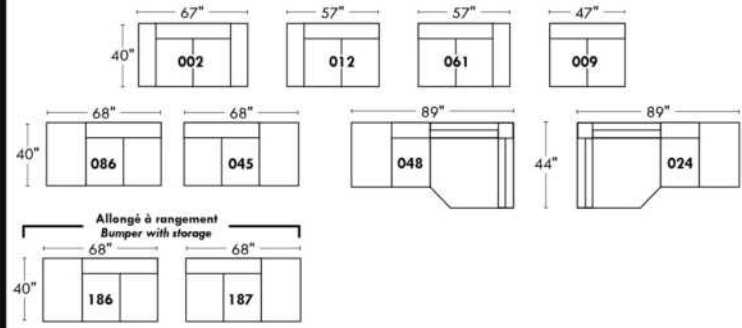

Siège 23" de large | 23" Seat Width