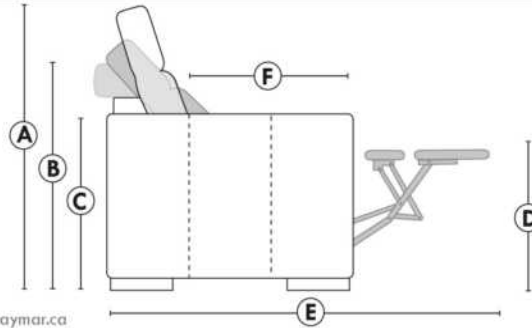

Spécifications | Specifications

- ☐ Appui-tête levé / Headrest up
- ☐ Appui-tête baissé / Headrest down
- ☐ Complètement incliné / Fully reclined
- (A) Hauteur complète 40" / Total Height
- (B) Hauteur appui-tête baissé 33" / Height headrest down
- (C) Hauteur du bras 24" / Arm Height
- (D) Hauteur du siège 19,5" / Seat height
- (E) Profondeur incliné 65" / Depth fully reclined
- (F) Profondeur d'assise 20" ou/or 22" / Seat depth

www.jaymar.ca
Toutes les dimensions indiquées sont au pouce près. Nos produits sont fabriqués à la main et des variations mineures peuvent survenir.
All dimensions indicated are to the nearest inch. Our product is hand-made and minor variations can occur.