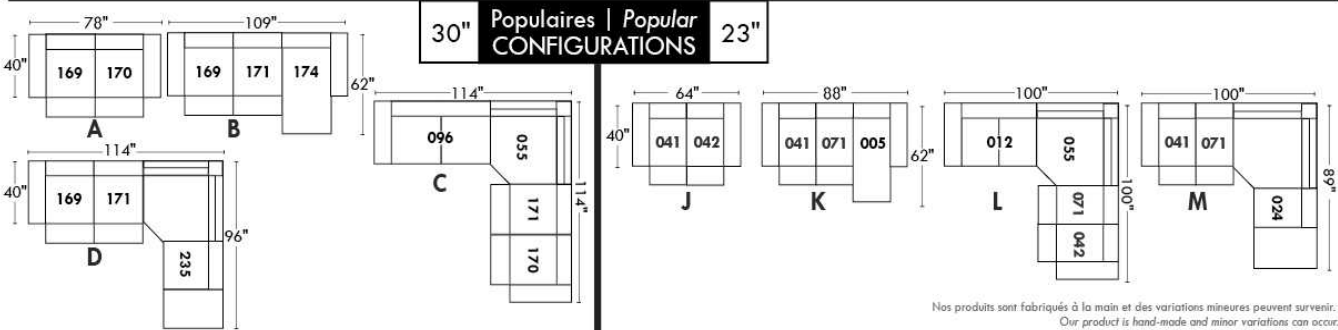

30" Populaires | Popular CONFIGURATIONS 23"