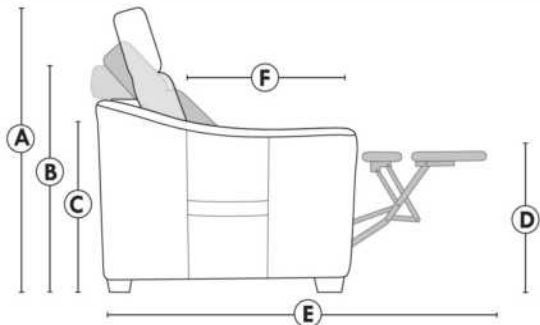

JULIANNE

PARALLELE

33

Items avec siège de 30" | Items with 30" seat

Spécifications | Specifications

- Appui-tête levé / Headrest up
- Appui-tête baissé / Headrest down
- Complètement incliné / Fully reclined
- (A) Hauteur complète 40" / Total Height
- (B) Hauteur appui-tête baissé 33" / Height headrest down
- (C) Hauteur du bras 23" / Arm Height
- (D) Hauteur du siège 19,5" / Seat height
- (E) Profondeur incliné 65" / Depth fully reclined
- (F) Profondeur d'assise 20" ou/ou 22" / Seat depth