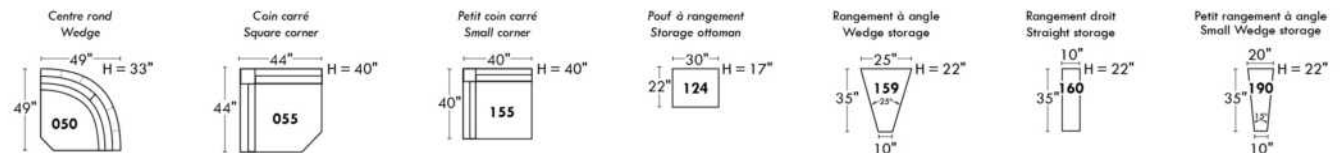

Autres | Others

Fauteuil berçant, pivotant et inclinable

N'est pas un mécanisme protège-mur
Dégagement mural: 16"

Swivel, rocking motion chair

Not a wall hugger mechanism
Wall clearance: 16"