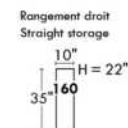

OPTIMA

Siège 30" de large | 30" Seat Width

Siège 23" de large | 23" Seat Width

Autres | Others

Fauteuil berçant, pivotant et inclinable

N'est pas un mécanisme protège-mur
Dégagement mural: 16"

Swivel, rocking motion chair

Not a wall hugger mechanism
Wall clearance: 16"

Simple / Single

Double