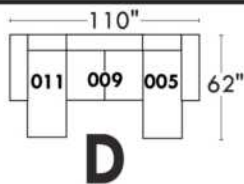

Autres | Others