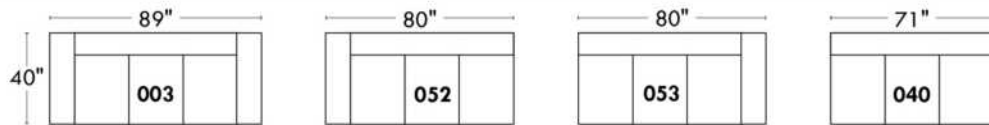

Items avec siège de 23" | Items with 23" seat

Fauteuil berçant, pivotant et inclinable
Swivel rocking motion chair

Simple: 30" x 34" x 19" (seat 23") H = 42" Bras | Arm 5 1/2"

Double: 33" x 34" x 22" (seat 23") H = 42" Bras | Arm 5 1/2"