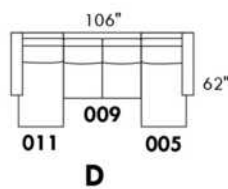

CONFIGURATIONS