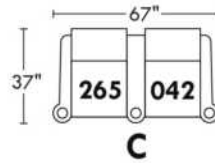

Configurations