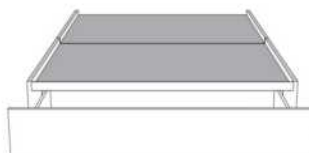

Rangement à tiroir frontal
With Front Drawer
540-541

Base lit simple N/D | Single base N/A