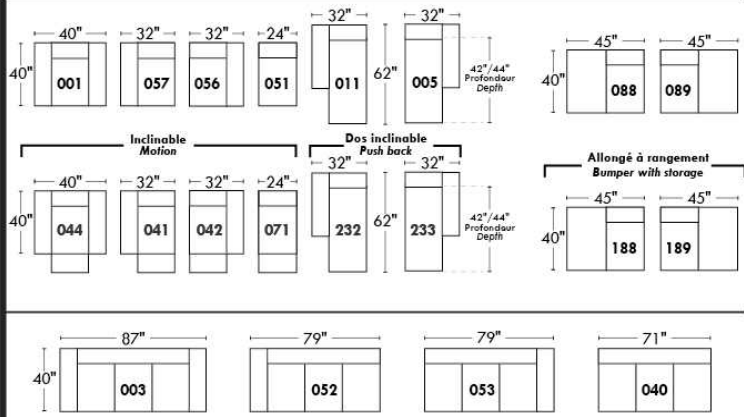

Siège 23" de large | 23" Seat Width

Autres | Others

Fauteuil berçant, pivotant et inclinable

N'est pas un mécanisme protège-mur
Dégagement mural: 16"

Swivel, rocking motion chair

Not a wall hugger mechanism
Wall clearance: 16"