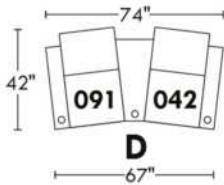

Configurations