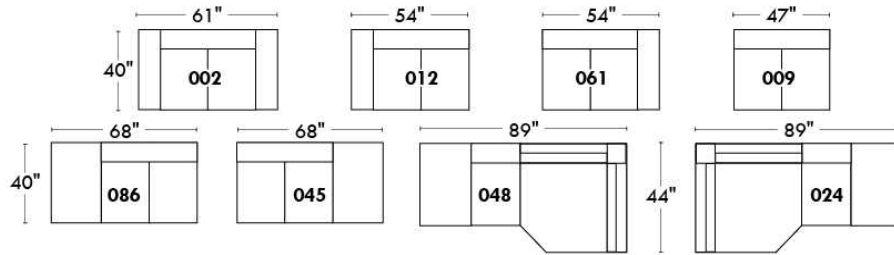

CORRADO

LINEA 30

Siège 23" de large | 23" Seat Width

Fauteuil berçant,
pivotant et inclinable
*Swivel rocking
motion chair*

Autres | Others

www.jaymar.ca