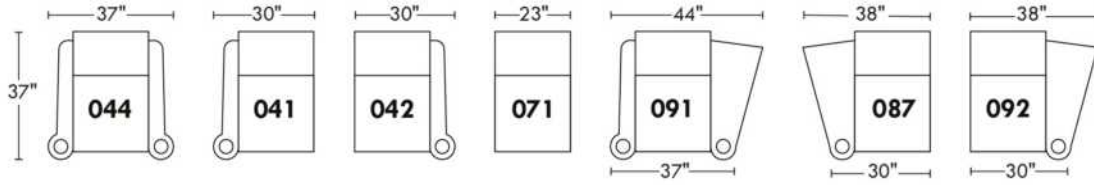

60000

home
theatre series

Hauteur avant bras : 26"
Hauteur siège : 19"
Profondeur d'assise : 22"
Arm Height : 26"
Seat Height : 19"
Seat Depth : 22"

Configurations