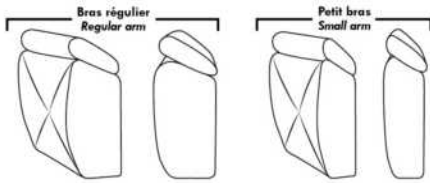

SORRENTO

OPTIMA