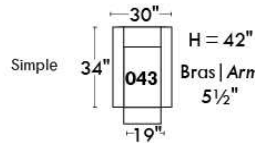

Siège 23" de large | 23" Seat Width

**Fauteuil berçant,
pivotant et inclinable**
**Swivel rocking
motion chair**

Autres | Others

www.jaymar.ca