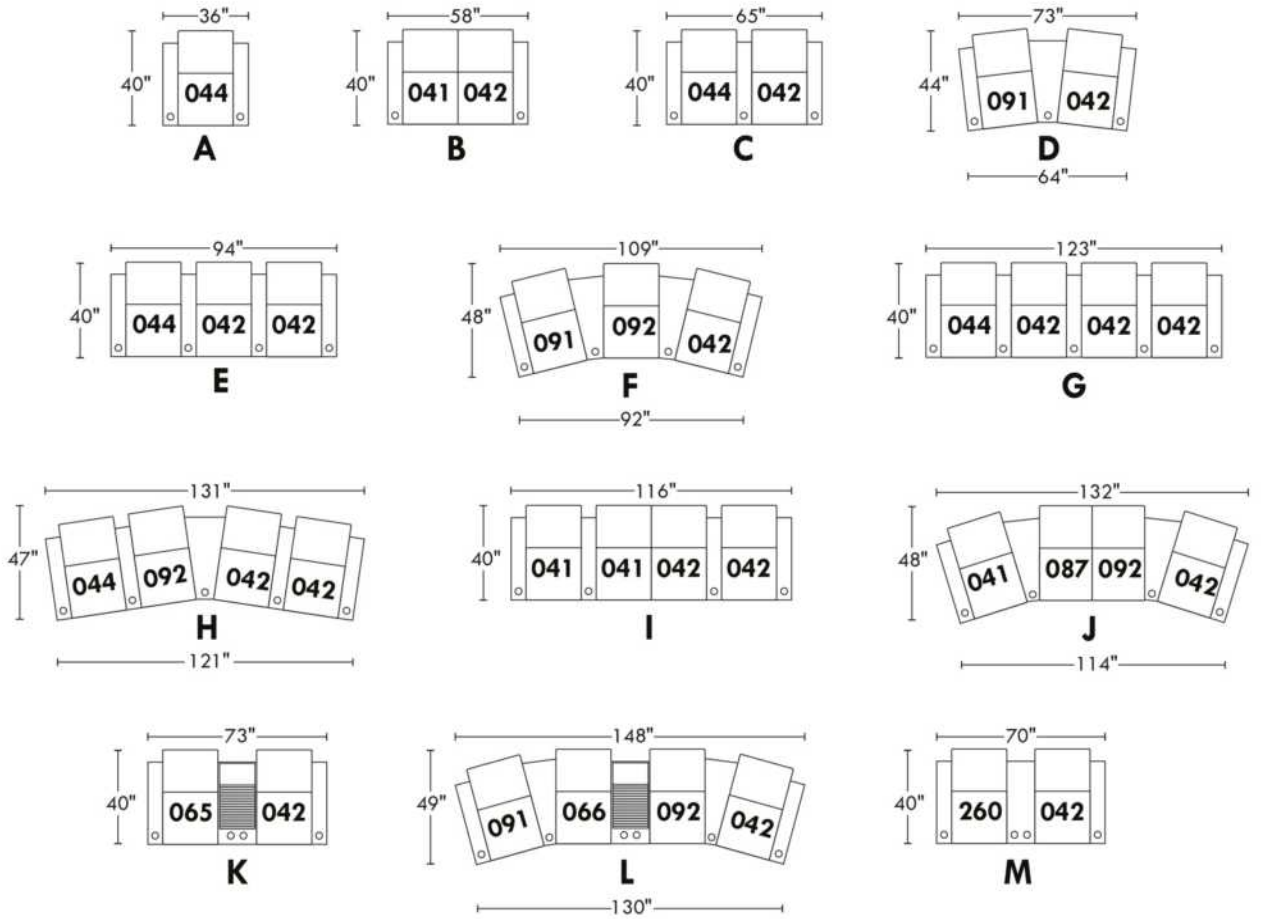

Configurations