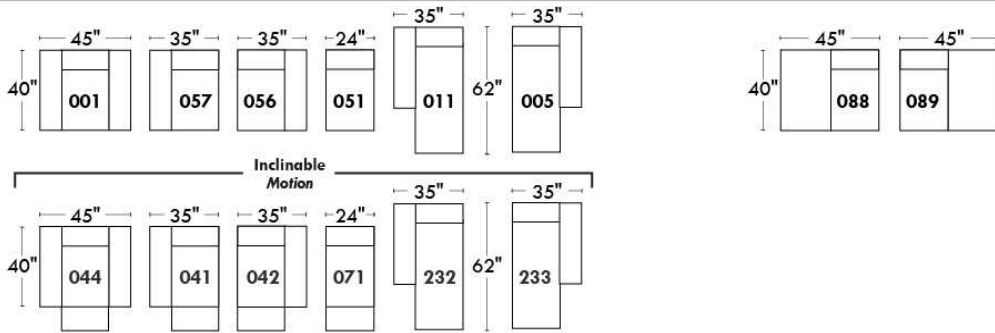

Siège 23" de large | 23" Seat Width

**Fauteuil berçant,
pivotant et inclinable**
**Swivel rocking
motion chair**

Autres | Others