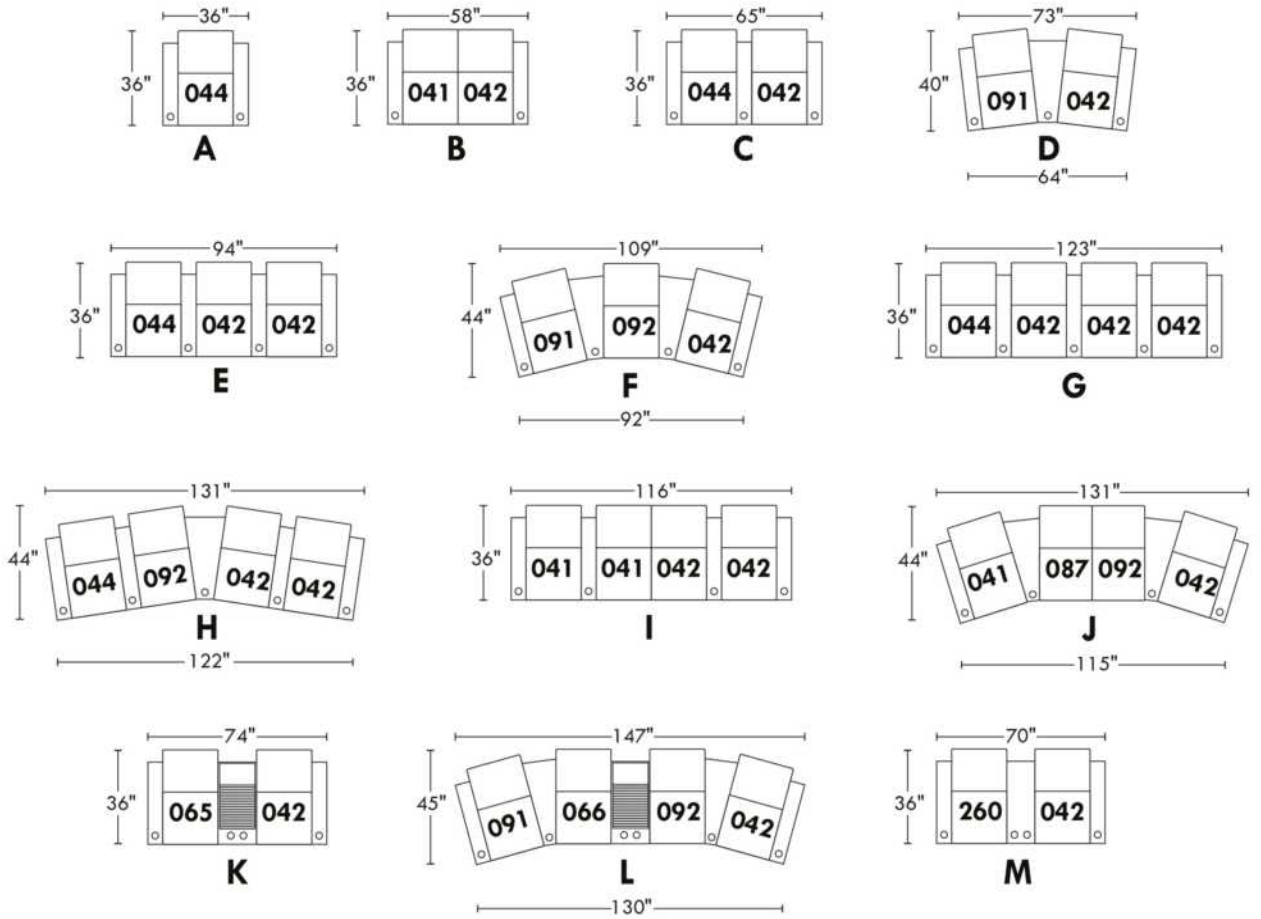

Configurations