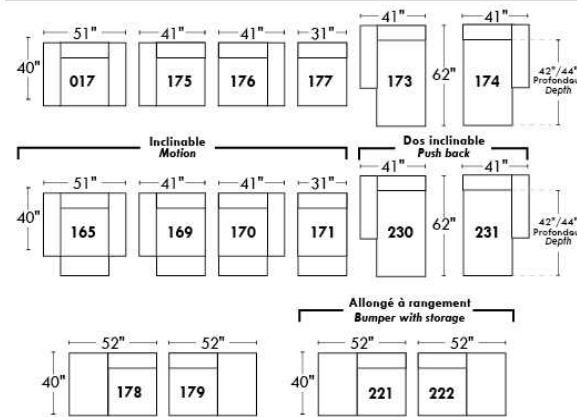

Siège 23" de large | 23" Seat Width

Autres | Others

Fauteuil berçant, pivotant et inclinable

N'est pas un mécanisme protège-mur
Dégagement mural: 16"

Swivel, rocking motion chair

Not a wall hugger mechanism
Wall clearance: 16"