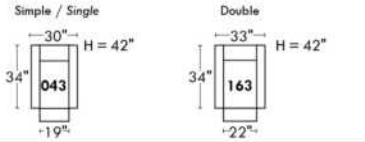

PORTLAND

OPTIMA

Spécifications | Specifications

1. ☐ Appui-tête levé / Headrest up
   - ☐ Appui-tête baissé / Headrest down
   - ☐ Complètement incliné / Fully reclined
2. **(A)** Hauteur complète 40" / Total Height
   (B) Hauteur appui-tête baissé 33" / Height headrest down
   (C) Hauteur du bras 24" / Arm Height
   (D) Hauteur du siège 19,5" / Seat height
   (E) Profondeur inclinée 65" / Depth fully reclined
   (F) Profondeur d'assise 20" ou/ou 22" / Seat depth
   (G) Profondeur appui-tête monté 36" / Depth with headrest up

Siège 30" de large | 30" Seat Width

Siège 23" de large | 23" Seat Width

Autres | Others

Fauteuil berçant, pivotant et inclinable

N'est pas un mécanisme protège-mur
Dégagement mural: 16"

Swivel, rocking motion chair

Not a wall hugger mechanism
Wall clearance: 16"

30" Populaires | Popular CONFIGURATIONS 23"