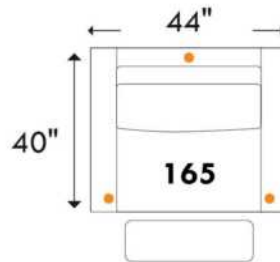

Fauteuil double inclinable / Motion Double Chair
3 actuators / 3 actuators