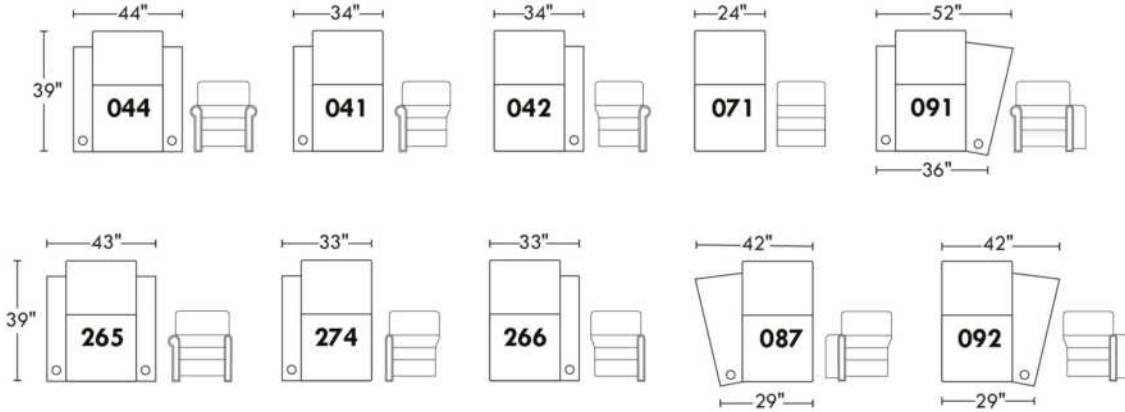

40111

home
theatre series

Hauteur avant bras : 25"
Hauteur siège : 19"
Profondeur d'assise : 22"

Arm Height : 25"
Seat Height : 19"
Seat Depth : 22"