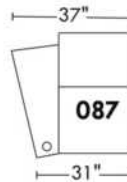

42444

home
theatre series

Hauteur avant bras : 24"
Hauteur siège : 18"
Profondeur d'assise : 22 1/2"
Arm Height : 24"
Seat Height : 18"
Seat Depth : 22 1/2"