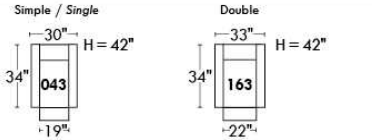

VALENCE

OPTIMA

Spécifications | Specifications

1. ☐ Appui-tête levé / Headrest up
   - ☐ Appui-tête baissé / Headrest down
   - ☐ Complètement incliné / Fully reclined
- (A) Hauteur complète 40" / Total Height
  - (B) Hauteur appui-tête baissé 33" / Height headrest down
  - (C) Hauteur du bras 23" / Arm Height
  - (D) Hauteur du siège 19,5" / Seat height
  - (E) Profondeur inclinée 65" / Depth fully reclined
  - (F) Profondeur d'assise 20" ou/ou 22" / Seat depth
  - (G) Profondeur appui-tête monté 36" / Depth with headrest up

Siège 30" de large | 30" Seat Width

Siège 23" de large | 23" Seat Width

Autres | Others

Fauteuil berçant, pivotant et inclinable

N'est pas un mécanisme protège-mur
Dégagement mural: 16"

Swivel, rocking motion chair

Not a wall hugger mechanism
Wall clearance: 16"

30" Populaires | Popular CONFIGURATIONS 23"