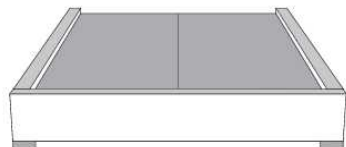

Avec pattes | With Legs
410-411-412-413