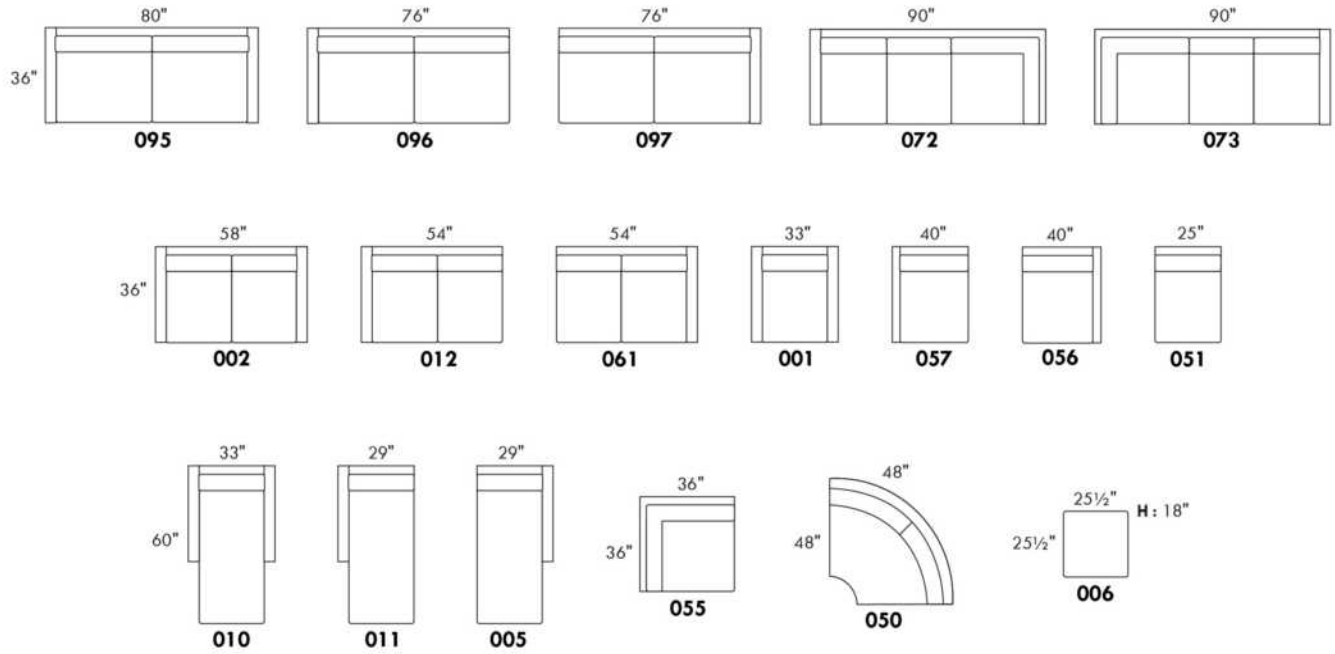

Hauteur complète 35" | Hauteur de siège 19" | Hauteur devant bras 24" | Profondeur d'assise 21"
Total Height 35" | Seat Height 19" | Arm Height 24" | Seat Depth 21"