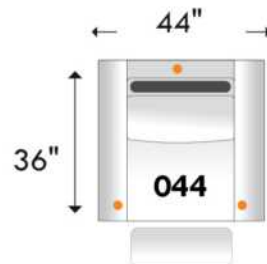

Fauteuil inclinable / Chair Motion

• = Actuateurs D-BOX / D-BOX Actuators

www.jaymar.ca

Toutes les dimensions indiquées sont au pouce près. Nos produits sont fabriqués à la main et des variations mineures peuvent survenir.
All dimensions indicated are to the nearest inch. Our product is hand-made and minor variations can occur.

Jaymar

R2015-09