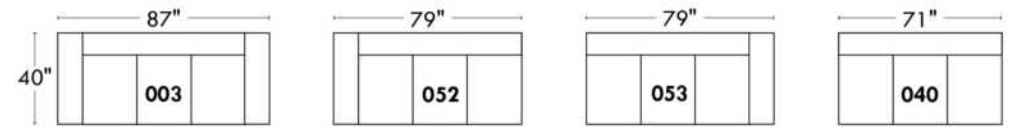

Items avec siège de 23" | Items with 23" seat

<p>Fauteuil berçant, pivotant et inclinable</p> <p>NE viens PAS avec un mécanisme protège-mur Dégagement mural: 16"</p>	<p>Swivel and rocking motion chair</p> <p>NOT Wall hugger Wall clearance: 16"</p>	<p>Simple 34" x 30" x 19" H = 42" Bras Arm 5 1/2" 043</p> <p>Double 34" x 33" x 22" H = 42" Bras Arm 5 1/2" 163</p>
--	--	---