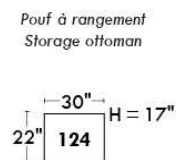

Autres | Others