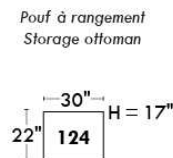

Autres | Others