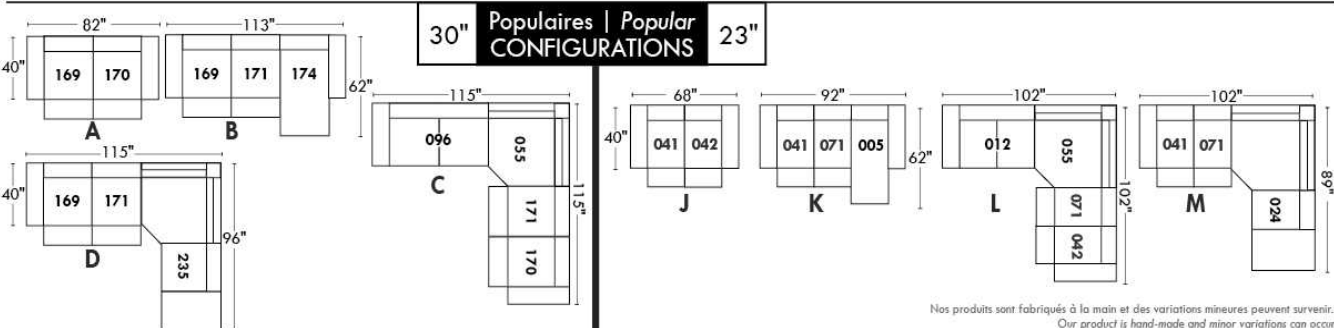

30" Populaires | Popular CONFIGURATIONS 23"