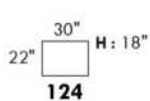

SIÈGE 23" DE LARGE | 23" SEAT WIDTH

CONFIGURATIONS