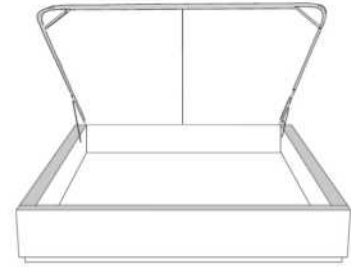

Avec rangement | With Storage
430-431-432-433