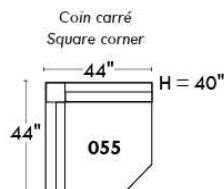

Autres | Others