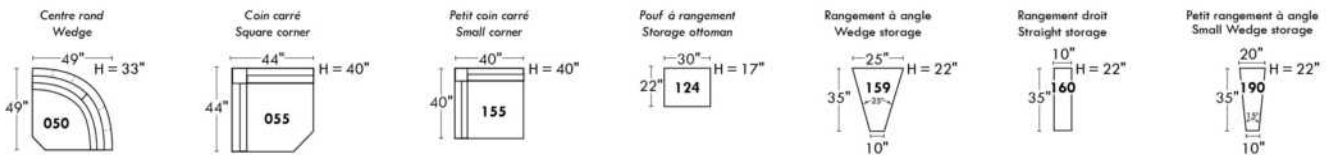

SORRENTO

OPTIMA

Spécifications | Specifications

- ☐ Appui-tête levé / Headrest up
- ☐ Appui-tête baissé / Headrest down
- ☐ Complètement incliné / Fully reclined

- (A) Hauteur complète 40" Total Height
- (B) Hauteur appui-tête baissé 33" Height headrest down
- (C) Hauteur du bras 22,5" Arm Height
- (D) Hauteur du siège 19,5" Seat height
- (E) Profondeur inclinée 65" Depth fully reclined
- (F) Profondeur d'assise 20" ou/ or 22" Seat depth
- (G) Profondeur appui-tête monté 36" Depth with headrest up

Siège 30" de large | 30" Seat Width

Siège 23" de large | 23" Seat Width

Autres | Others

Fauteuil berçant, pivotant et inclinable

N'est pas un mécanisme protège-mur
Dégagement mural: 16"

Swivel, rocking motion chair

Not a wall hugger mechanism
Wall clearance: 16"

30" Populaires | Popular CONFIGURATIONS 23"