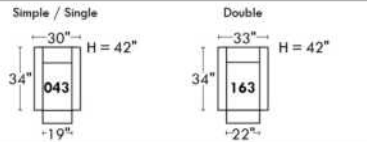

SORRENTO

OPTIMA

Spécifications | Specifications

- ☐ Appui-tête levé / Headrest up
- ☐ Appui-tête baissé / Headrest down
- ☐ Complètement incliné / Fully reclined

- (A) Hauteur complète 40" Total Height
- (B) Hauteur appui-tête baissé 33" Height headrest down
- (C) Hauteur du bras 22,5" Arm Height
- (D) Hauteur du siège 19,5" Seat height
- (E) Profondeur inclinée 65" Depth fully reclined
- (F) Profondeur d'assise 20" ou/ or 22" Seat depth
- (G) Profondeur appui-tête monté 36" Depth with headrest up

Siège 30" de large | 30" Seat Width

Siège 23" de large | 23" Seat Width

Autres | Others

Fauteuil berçant, pivotant et inclinable

N'est pas un mécanisme protège-mur
Dégagement mural: 16"

Swivel, rocking motion chair

Not a wall hugger mechanism
Wall clearance: 16"

30" Populaires | Popular CONFIGURATIONS 23"