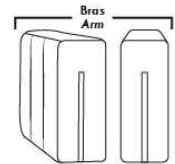

Siège 30" de large | 30" Seat Width

Spécifications | Specifications

- ☐ Appui-tête levé / Headrest up
- ☐ Appui-tête baissé / Headrest down
- ☐ Complètement incliné / Fully reclined

- (A) Hauteur complète 39" / Total Height
- (B) Hauteur appui-tête baissé 30" / Height headrest down
- (C) Hauteur du bras 24" / Arm Height
- (D) Hauteur du siège 19,5" / Seat height
- (E) Profondeur incliné 63" / Depth fully reclined
- (F) Profondeur d'assise 20" / Seat depth

Autres | Others