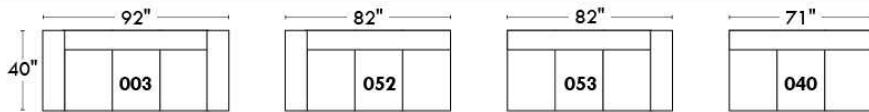

Siège 23" de large | 23" Seat Width