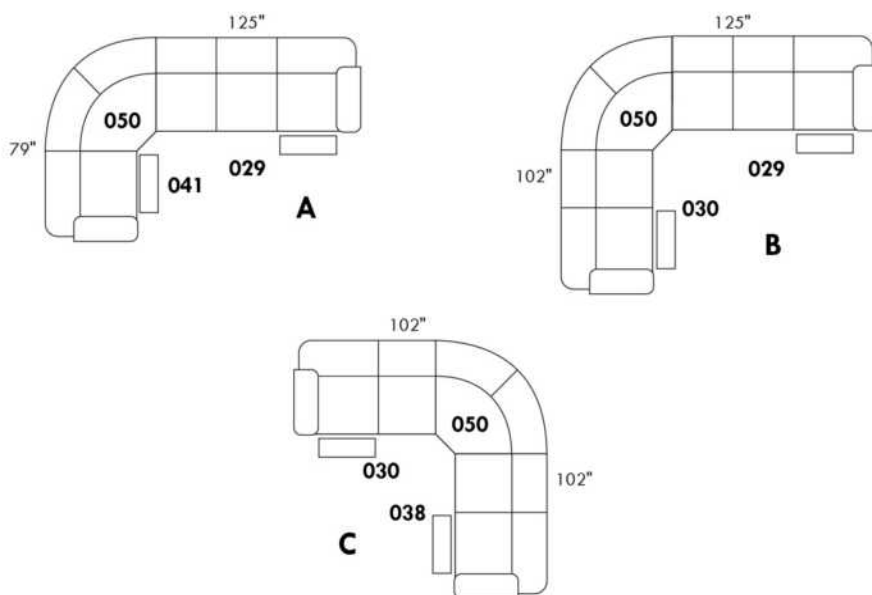

CONFIGURATIONS