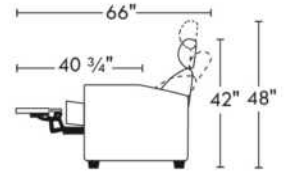

57000

home
theatre series

Hauteur avant bras : 26"
Hauteur siège : 20"
Profondeur d'assise : 22"
Arm Height : 26"
Seat Height : 20"
Seat Depth : 22"