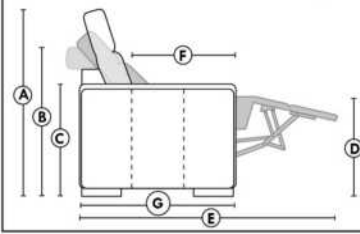

Spécifications | Specifications

- ☐ Appui-tête levé / Headrest up
- ☐ Appui-tête baissé / Headrest down
- ☐ Complètement incliné / Fully reclined