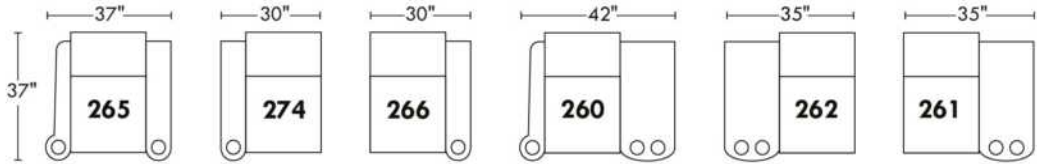

60000

home
theatre series

Hauteur avant bras : 26"
Hauteur siège : 19"
Profondeur d'assise : 22"
Arm Height : 26"
Seat Height : 19"
Seat Depth : 22"

Configurations