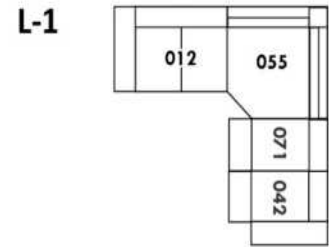

30" Seat Width | Siège 30" de large

Home Theatre CONFIGURATIONS Cinéma maison

23" Seat Width | Siège 23" de large

Home Theatre CONFIGURATIONS Cinéma maison

OPTIMA

Siège 30" de large | 30" Seat Width

Siège 23" de large | 23" Seat Width