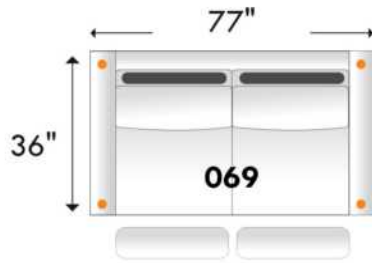

VENTURA

D-BOX
PRÊT / READY

Hauteur complète: 42" | Hauteur siège: 20" | Hauteur devant bras: 24" | Profondeur d'assise: 22,5"

Total Height: 42" | Seat Height: 20" | Arm Height: 24" | Seat Depth: 22,5"

Siège 28" de large | 28" Seat Width

Hauteur: avec appui-tête baissé 35" & avec appui-tête relevé 42"
Height: With headrest down 35" & With headrest up 42"

Sofa App. inclinable / Apt. Sofa Motion