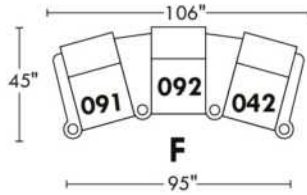

Configurations