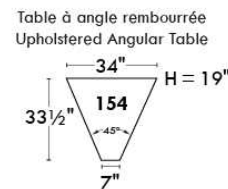

Autres | Others