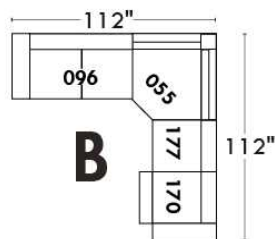

Autres | Others