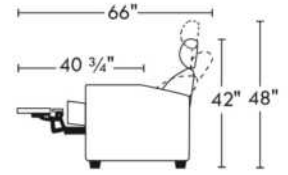

60000

home
theatre series

Hauteur avant bras : 26"
Hauteur siège : 19"
Profondeur d'assise : 22"
Arm Height : 26"
Seat Height : 19"
Seat Depth : 22"