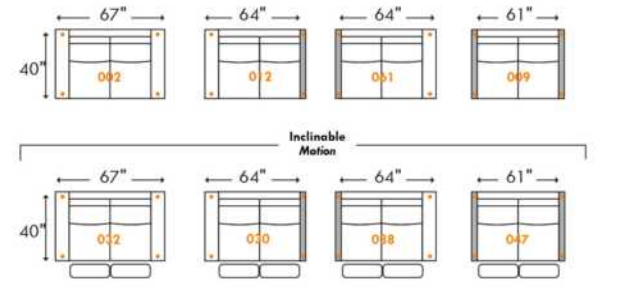

Items avec siège de 30" | Items with 30" seat

Items avec siège de 30" | Items with 30" seat

000 = D-BOX Motion-Enabled | 000 = Parallele Collection item
For more options combine D-BOX and Parallele Collection items

D-BOX Extension
7" de large / 7" Wide