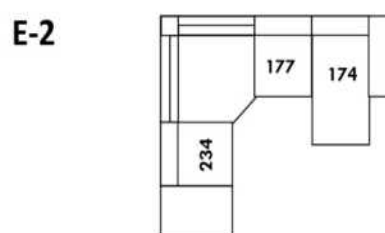

30" Seat Width | Siège 30" de large

Home Theatre CONFIGURATIONS Cinéma maison

23" Seat Width | Siège 23" de large

Home Theatre CONFIGURATIONS Cinéma maison

OPTIMA

Siège 30" de large | 30" Seat Width

Siège 23" de large | 23" Seat Width