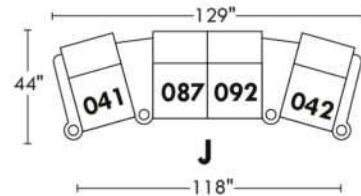

Configurations