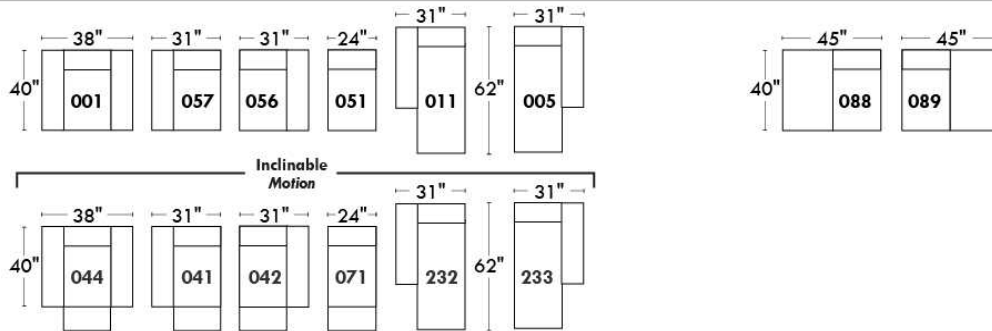

CORRADO

LINEA 30

Siège 23" de large | 23" Seat Width

Fauteuil berçant,
pivotant et inclinable
*Swivel rocking
motion chair*

Autres | Others

www.jaymar.ca