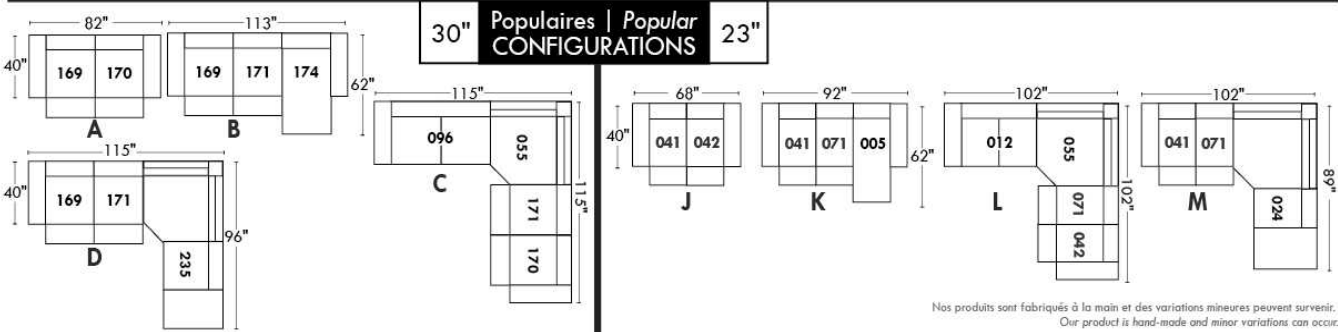

30" Populaires | Popular CONFIGURATIONS 23"