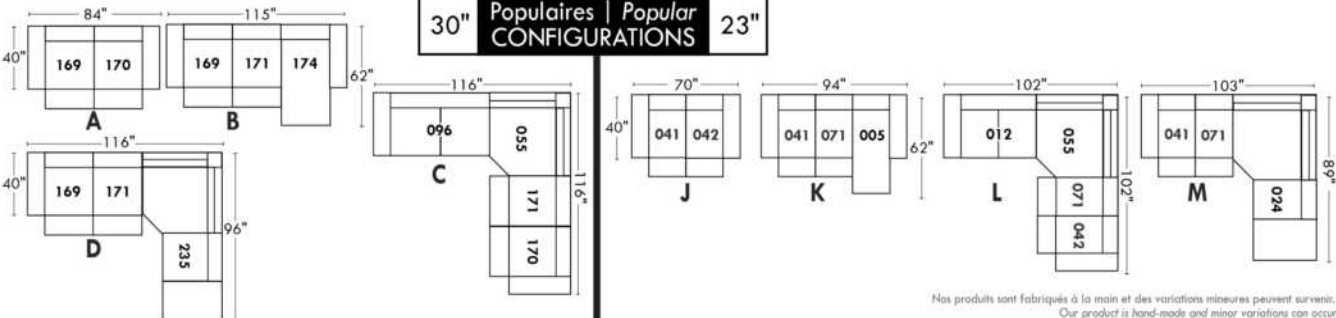

30" Populaires | Popular CONFIGURATIONS 23"