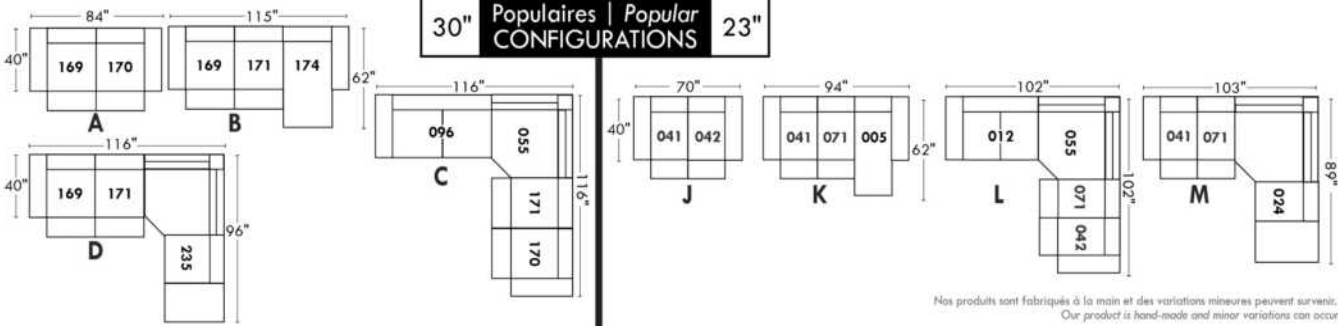

30" Populaires | Popular CONFIGURATIONS 23"