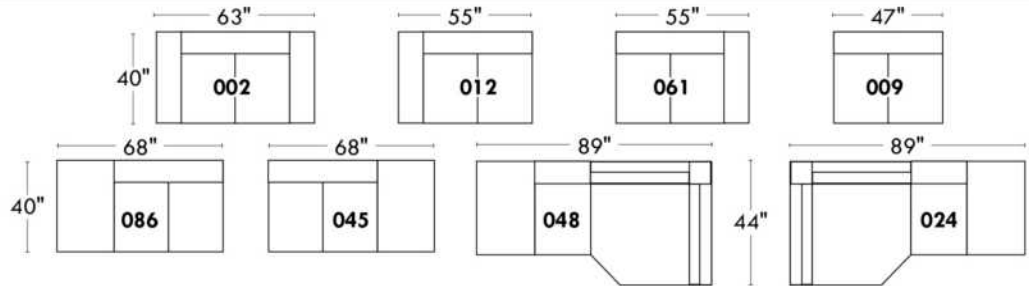

Items avec siège de 23" | Items with 23" seat

<p>Fauteuil berçant, pivotant et inclinable</p> <p>NE viens PAS avec un mécanisme protège-mur Dégagement mural: 16"</p>	<p>Swivel and rocking motion chair</p> <p>NOT Wall hugger Wall clearance: 16"</p>	<p>Simple 34" x 30" x 19" H = 42" Bras Arm 5 1/2" 043</p> <p>Double 34" x 33" x 22" H = 42" Bras Arm 5 1/2" 163</p>
--	--	---