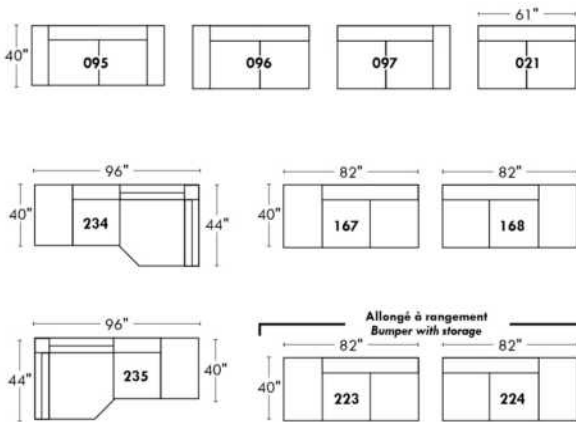

OPTIMA

Siège 30" de large | 30" Seat Width

Siège 23" de large | 23" Seat Width

Autres | Others

Fauteuil berçant, pivotant et inclinable

N'est pas un mécanisme protège-mur
Dégagement mural: 16"

Swivel, rocking motion chair

Not a wall hugger mechanism
Wall clearance: 16"

Simple / Single

Double