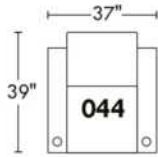

42444

home
theatre series

Hauteur avant bras : 24"
Hauteur siège : 18"
Profondeur d'assise : 22 1/2"
Arm Height : 24"
Seat Height : 18"
Seat Depth : 22 1/2"