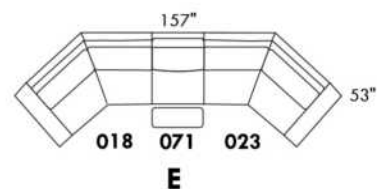

CONFIGURATIONS