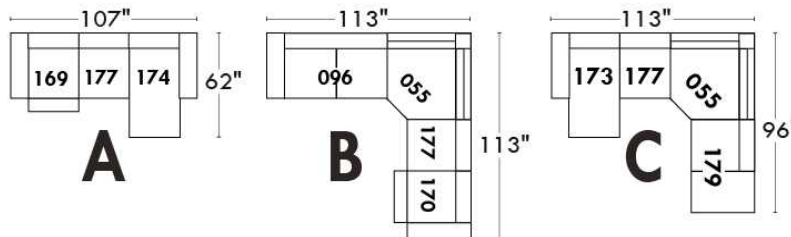

www.jaymar.ca