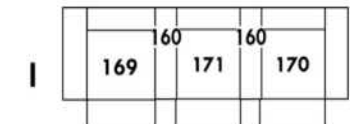

30" Seat Width | Siège 30" de large

Home Theatre CONFIGURATIONS Cinéma maison

23" Seat Width | Siège 23" de large

Home Theatre CONFIGURATIONS Cinéma maison

OPTIMA

Siège 30" de large | 30" Seat Width

Siège 23" de large | 23" Seat Width