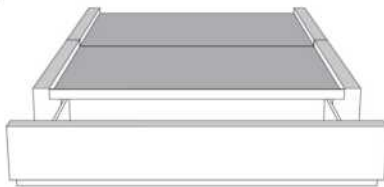

Rangement à tiroir frontal
With Front Drawer
440-441

Base lit simple N/D | Single base N/A