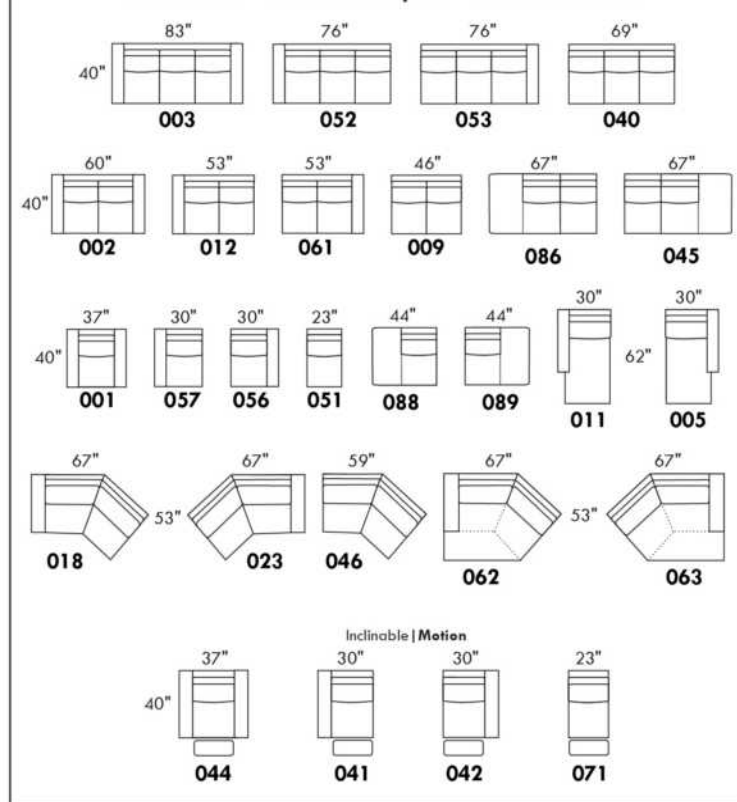

SIÈGE 23" DE LARGE | 23" SEAT WIDTH