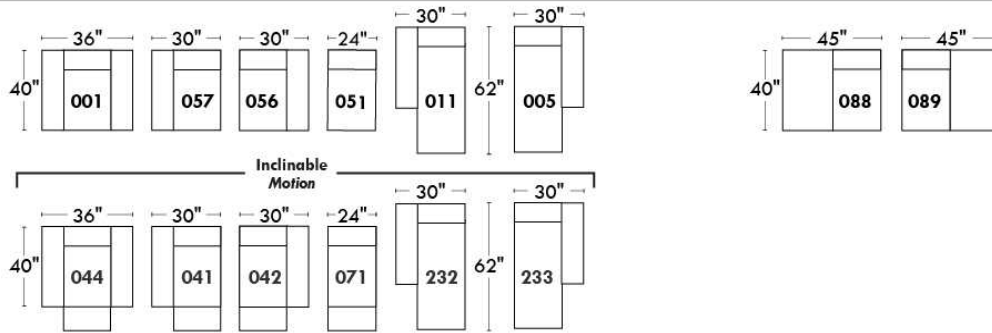

MONTE-CARLO

LINEA 30

Siège 23" de large | 23" Seat Width

Fauteuil berçant, pivotant et inclinable
Swivel rocking motion chair

Autres | Others

www.jaymar.ca