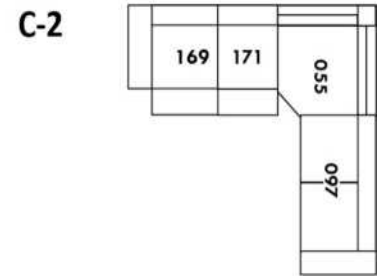

30" Seat Width | Siège 30" de large

Home Theatre CONFIGURATIONS Cinéma maison

23" Seat Width | Siège 23" de large

Home Theatre CONFIGURATIONS Cinéma maison

OPTIMA

Siège 30" de large | 30" Seat Width

Siège 23" de large | 23" Seat Width