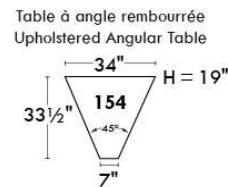

Autres | Others