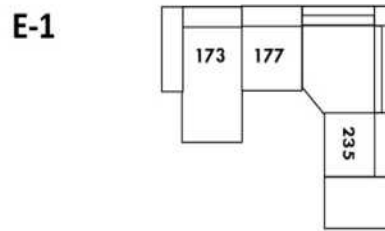

30" Seat Width | Siège 30" de large

Home Theatre CONFIGURATIONS Cinéma maison

23" Seat Width | Siège 23" de large

Home Theatre CONFIGURATIONS Cinéma maison

OPTIMA

Siège 30" de large | 30" Seat Width

Siège 23" de large | 23" Seat Width