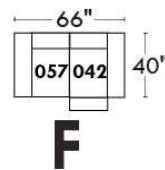

Autres | Others