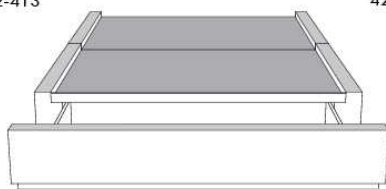

Rangement à tiroir frontal
With Front Drawer
440-441-442
Base lit simple N/D | Single base N/A