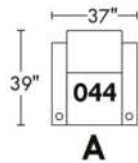

Configurations