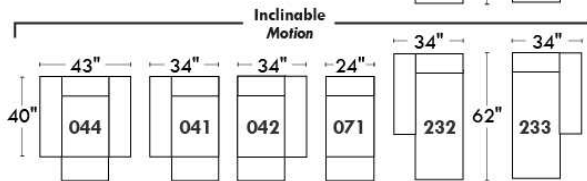

Siège 23" de large | 23" Seat Width