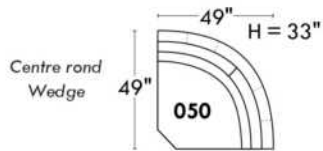

Autres | Others