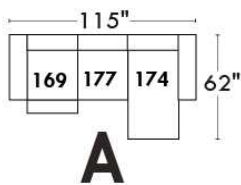

Autres | Others