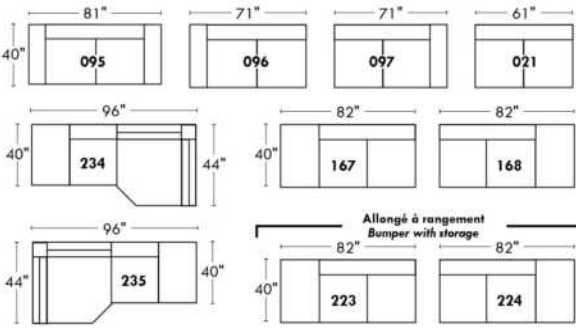

Siège 30" de large | 30" Seat Width