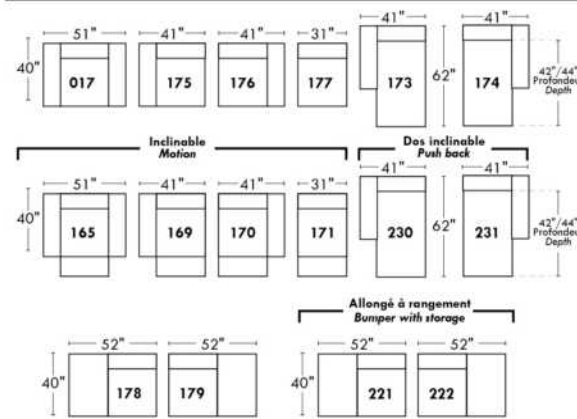

Siège 23" de large | 23" Seat Width