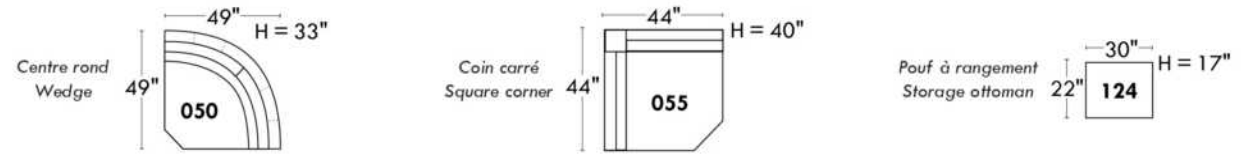

Autres | Others

www.jaymar.ca
Toutes les dimensions indiquées sont au pouce près. Nos produits sont fabriqués à la main et des variations mineures peuvent survenir.
All dimensions indicated are to the nearest inch. Our product is hand-made and minor variations can occur.