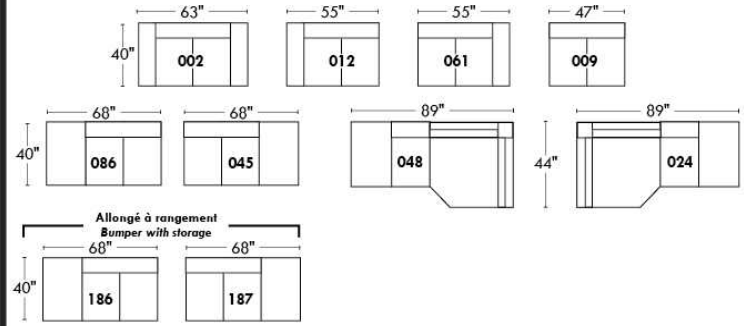

Siège 23" de large | 23" Seat Width

Autres | Others

Fauteuil berçant, pivotant et inclinable

N'est pas un mécanisme protège-mur
Dégagement mural: 16"

Swivel, rocking motion chair

Not a wall hugger mechanism
Wall clearance: 16"