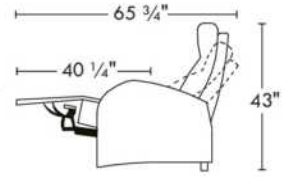

359

home
theatre series

Hauteur avant bras : 26"
Hauteur siège : 19"
Profondeur d'assise : 21"
Arm Height : 26"
Seat Height : 19"
Seat Depth : 21"