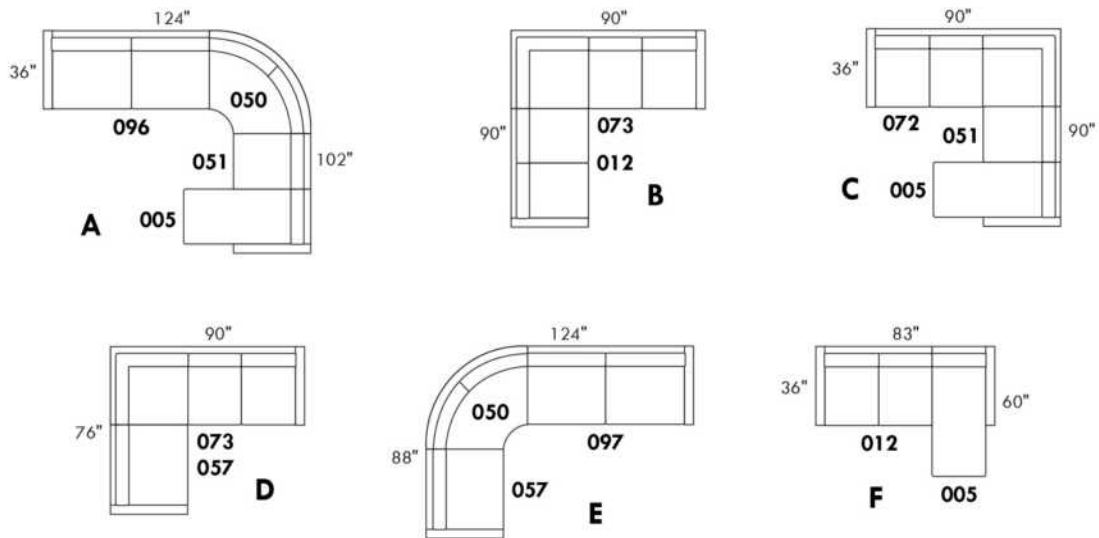

CONFIGURATIONS