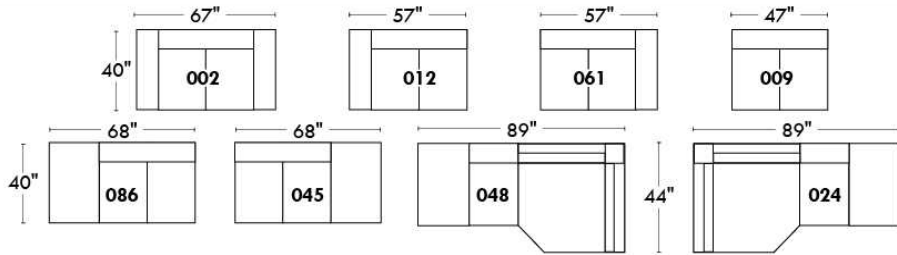

Siège 23" de large | 23" Seat Width

Fauteuil berçant,
pivotant et inclinable

Swivel rocking
motion chair

Autres | Others