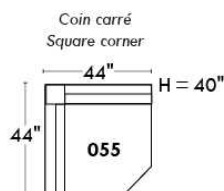

Autres | Others