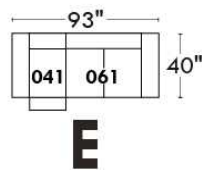

Autres | Others