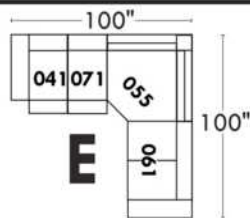

Autres | Others