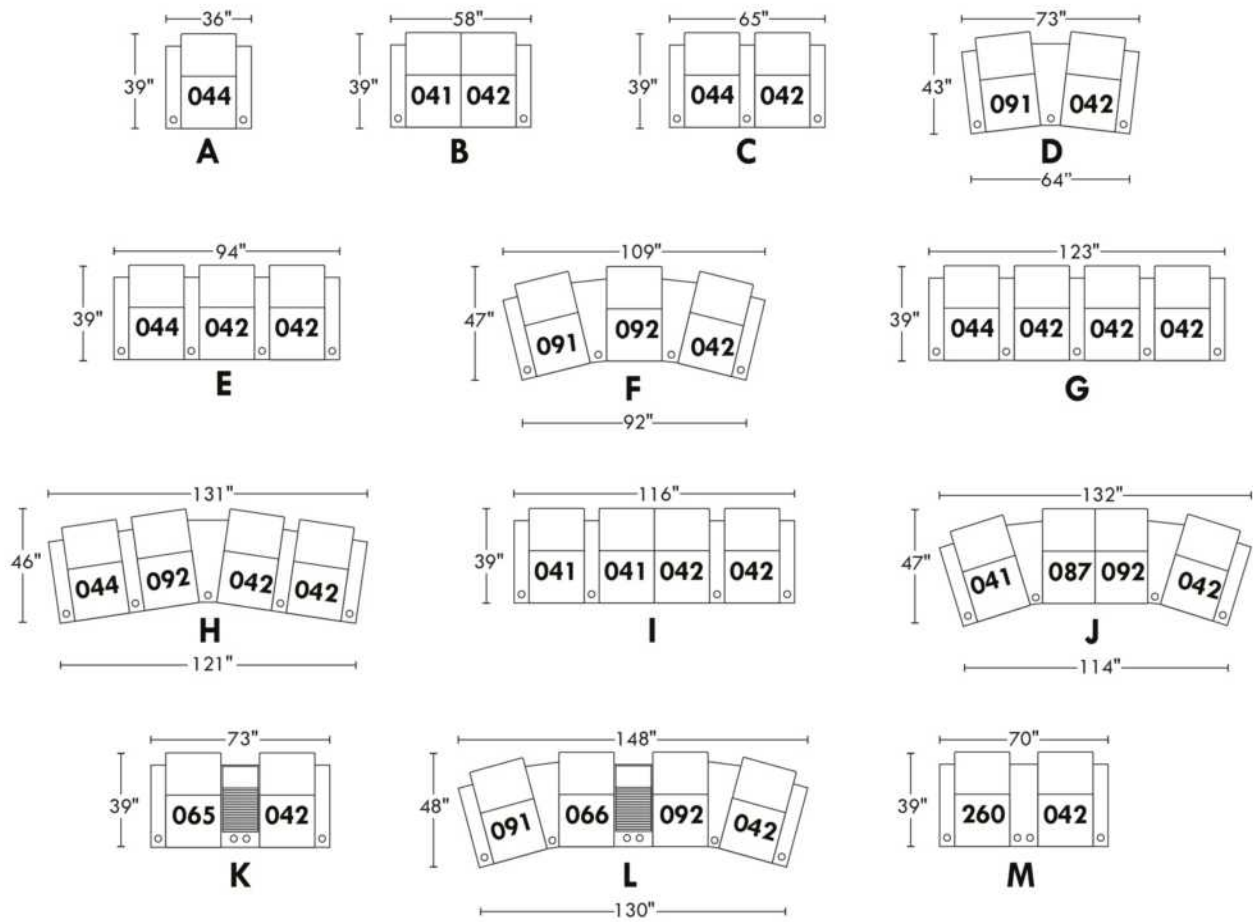

Configurations