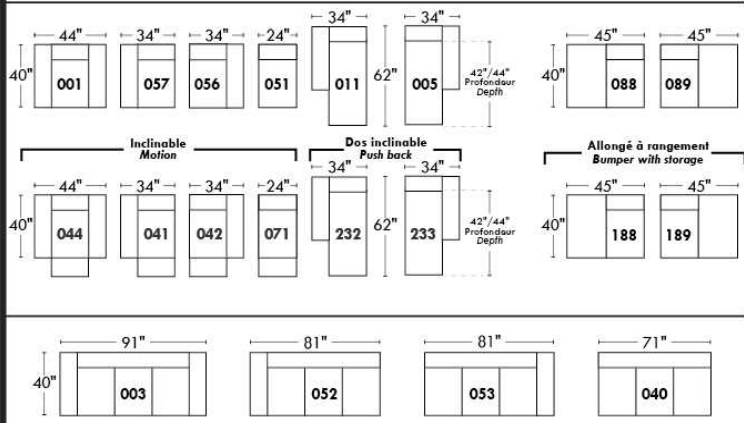

Siège 23" de large | 23" Seat Width

Autres | Others

Fauteuil berçant, pivotant et inclinable

N'est pas un mécanisme protège-mur
Dégagement mural: 16"

Swivel, rocking motion chair

Not a wall hugger mechanism
Wall clearance: 16"