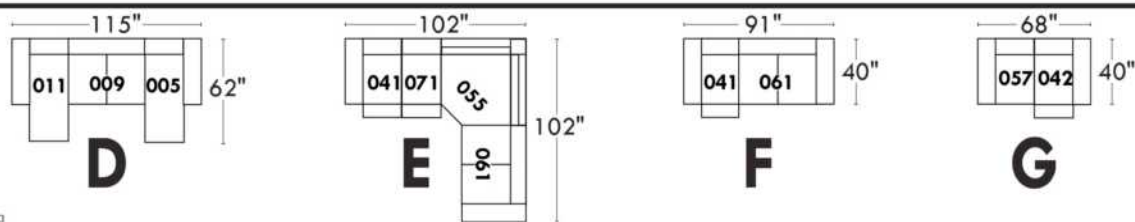

Autres | Others