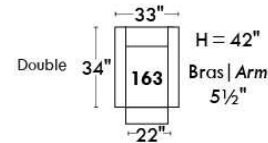

Siège 23" de large | 23" Seat Width

**Fauteuil berçant,
pivotant et inclinable**
**Swivel rocking
motion chair**

Autres | Others

www.jaymar.ca