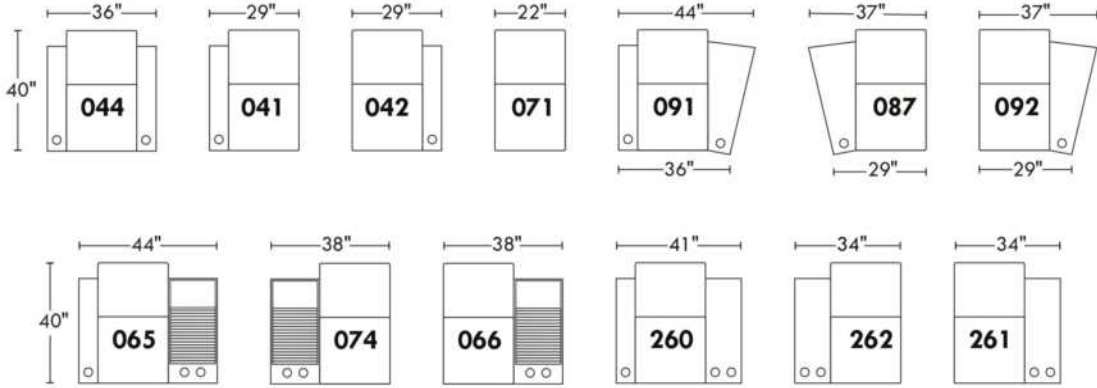

359

home
theatre series

Hauteur avant bras : 26"
Hauteur siège : 19"
Profondeur d'assise : 21"
Arm Height : 26"
Seat Height : 19"
Seat Depth : 21"