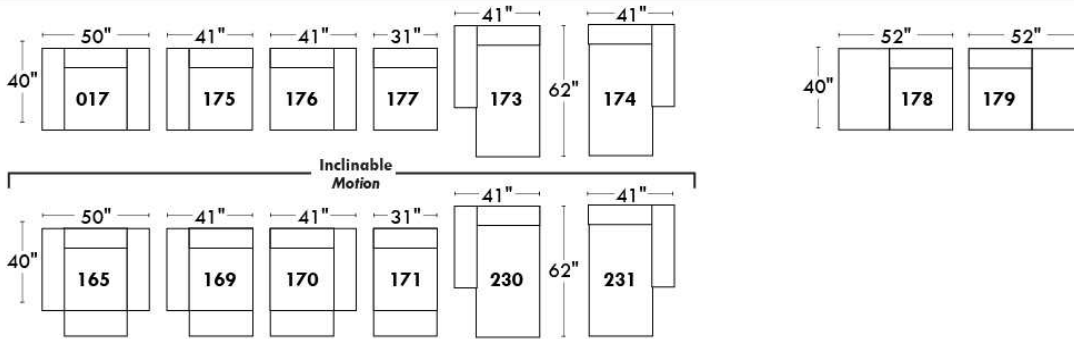

Siège 30" de large | 30" Seat Width