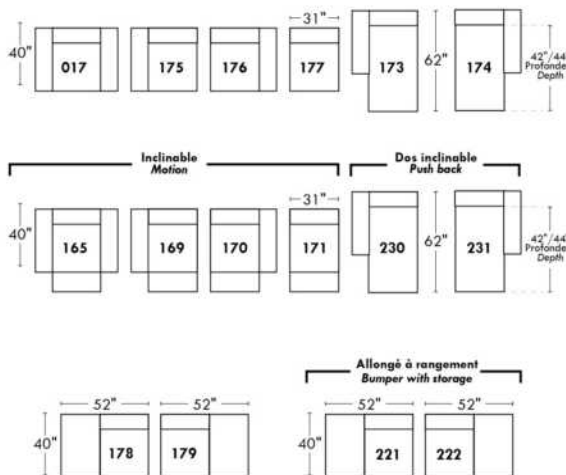

OPTIMA

Siège 30" de large | 30" Seat Width

Siège 23" de large | 23" Seat Width

Autres | Others

Fauteuil berçant, pivotant et inclinable

N'est pas un mécanisme protège-mur
Dégagement mural: 16"

Swivel, rocking motion chair

Not a wall hugger mechanism
Wall clearance: 16"

Simple / Single

Double