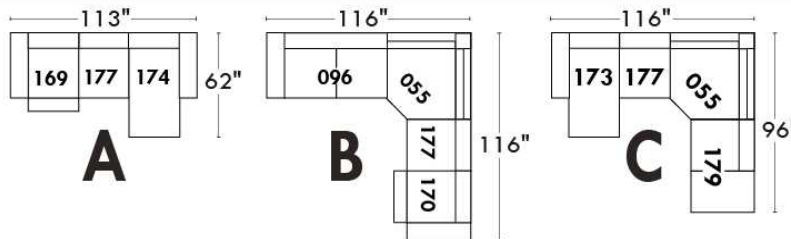

Siège 30" de large | 30" Seat Width

Spécifications | Specifications

- ☐ Appui-tête levé / Headrest up
- ☐ Appui-tête baissé / Headrest down
- ☐ Complètement incliné / Fully reclined

- (A) Hauteur complète 39" / Total Height
- (B) Hauteur appui-tête baissé 30" / Height headrest down
- (C) Hauteur du bras 24" / Arm Height
- (D) Hauteur du siège 19,5" / Seat height
- (E) Profondeur incliné 63" / Depth fully reclined
- (F) Profondeur d'assise 20" / Seat depth

Autres | Others