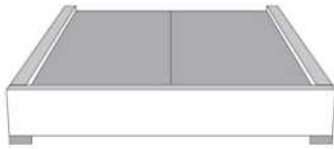

Base avec contour LARGE 4" | Base with WIDE contour 4"

Grandeur | Size King: 87 x 86 x 12 | Queen: 69 x 86 x 12 | Double: 64 x 82 x 12 | Simple/Single: 49 x 82 x 12

*Avec pattes | With Legs
410-411-412-413

* Voir les choix de pattes en bas de page | See leg choices at bottom of page