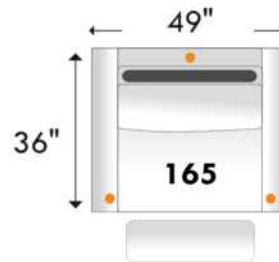

Fauteuil double inclinable / Double Chair Motion

Siège 23" de large | 23" Seat Width

Hauteur: avec appui-tête baissé 35" & avec appui-tête relevé 42"
Height: With headrest down 35" & With headrest up 42"