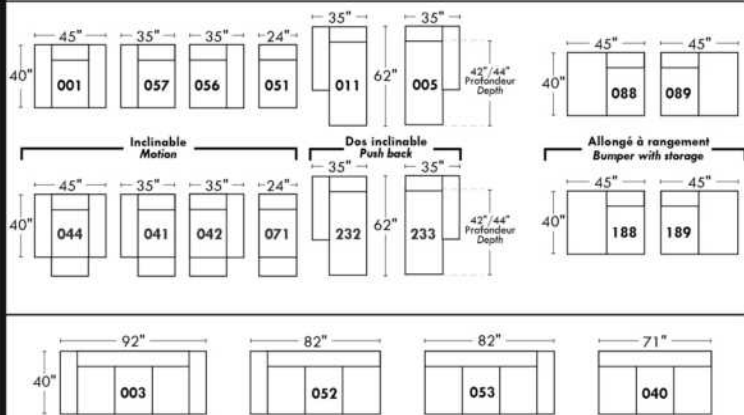

Siège 23" de large | 23" Seat Width