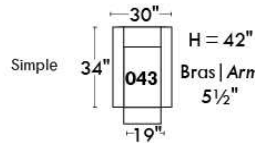

CORRADO

LINEA 30

Siège 23" de large | 23" Seat Width

Fauteuil berçant,
pivotant et inclinable
*Swivel rocking
motion chair*

Autres | Others

www.jaymar.ca