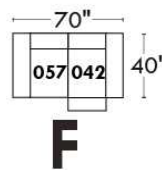

Autres | Others