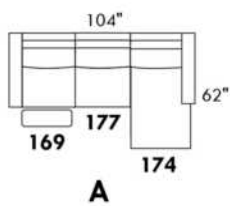

CONFIGURATIONS