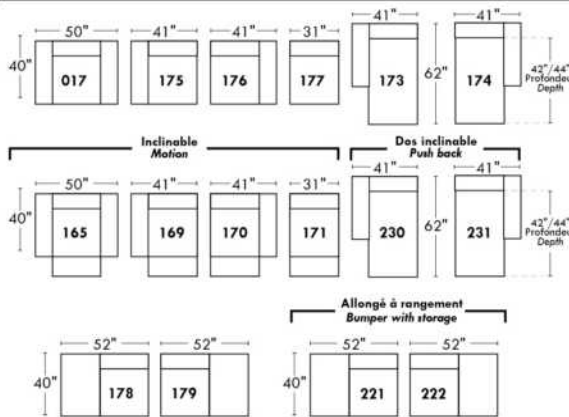

Siège 23" de large | 23" Seat Width