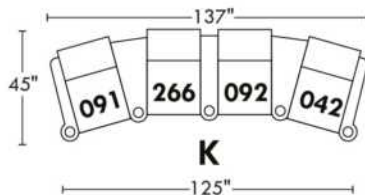

Configurations