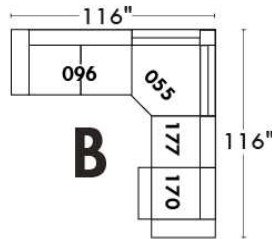

Autres | Others