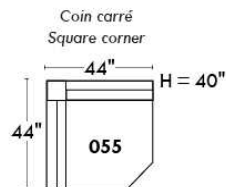

Autres | Others