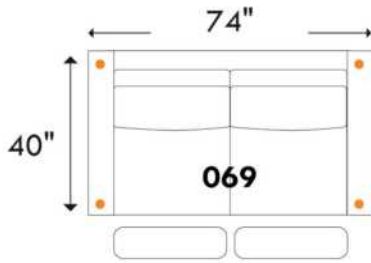

Sofa App. inclinable / Motion Apt. Sofa
4 actuators / 4 actuators

Fauteuil double inclinable / Motion Double Chair
3 actuators / 3 actuators

Siège 23" de large | 23" Seat Width

Causeuse inclinable / Motion Loveseat
4 actuators / 4 actuators