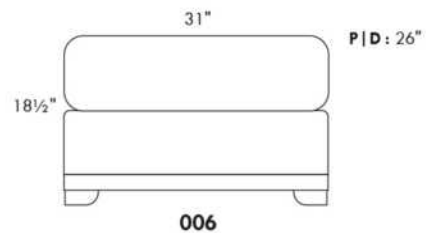

Hauteur de siège 20" | Hauteur devant bras 28" | Profondeur d'assise 20"
Seat Height 20" | Arm Height 28" | Seat Depth 20"

ODESSA

LEG: LG64 metal or LG35 wood (specify colour). / COMBO: Cover #2 on back only.