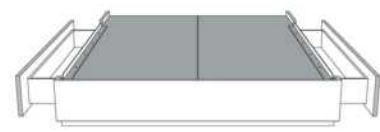

Rangement à tiroir latéraux
With Side Drawers
550-551 (2 tiroirs | drawers)
552-553 (1 tiroir | drawer)