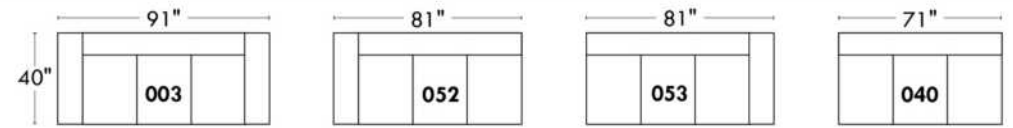

Items avec siège de 23" | Items with 23" seat

Fauteuil berçant, pivotant et inclinable
Swivel rocking motion chair

Simple: 30" x 34" x 19" H = 42" Bras | Arm 5 1/2"

Double: 33" x 34" x 22" H = 42" Bras | Arm 5 1/2"