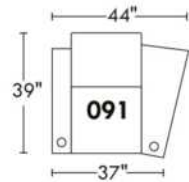

42444

home
theatre series

Hauteur avant bras : 24"
Hauteur siège : 18"
Profondeur d'assise : 22 1/2"
Arm Height : 24"
Seat Height : 18"
Seat Depth : 22 1/2"