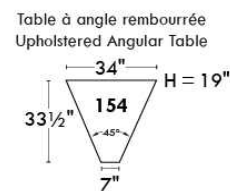

Autres | Others