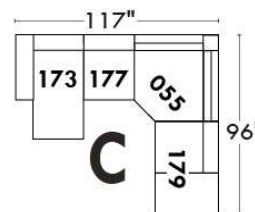

Autres | Others