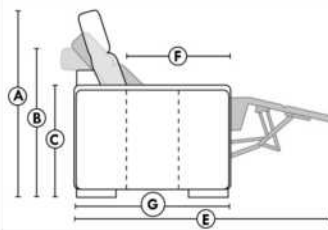

Spécifications | Specifications