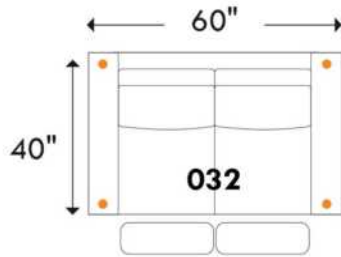

Sofa App. inclinable / Motion Apt. Sofa
4 actuators / 4 actuators

Fauteuil double inclinable / Motion Double Chair
3 actuators / 3 actuators

Siège 23" de large | 23" Seat Width

Causeuse inclinable / Motion Loveseat
4 actuators / 4 actuators