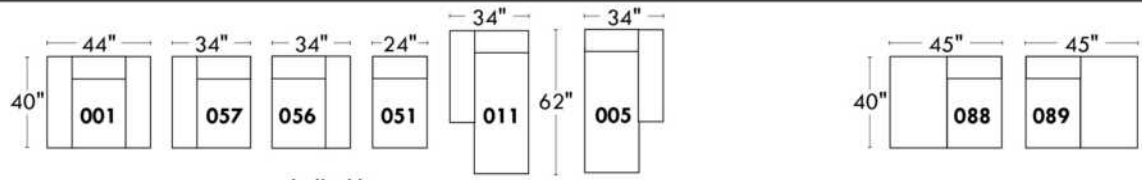

Items avec siège de 23" | Items with 23" seat

Fauteuil berçant, pivotant et inclinable
Swivel rocking motion chair

Simple: 30" x 34" x 19" H = 42" Bras | Arm 5 1/2"

Double: 33" x 34" x 22" H = 42" Bras | Arm 5 1/2"