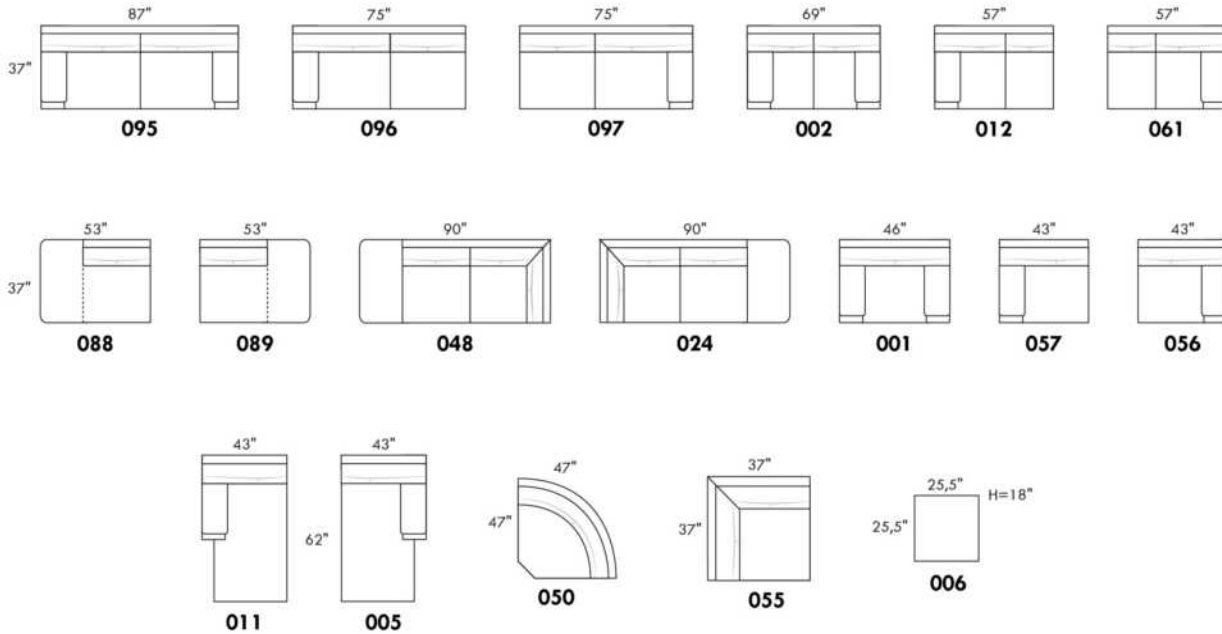

Hauteur complète 34" | Hauteur de siège 18" | Hauteur devant bras 24" | Profondeur d'assise 21"
Total Height 34" | Seat Height 18" | Arm Height 24" | Seat Depth 21"