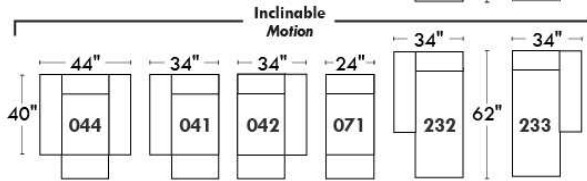

Siège 23" de large | 23" Seat Width