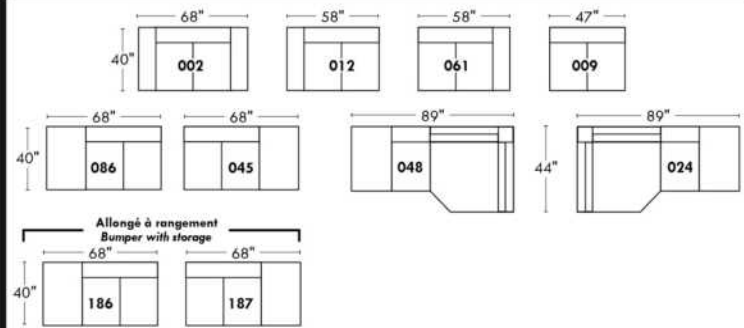

Siège 23" de large | 23" Seat Width