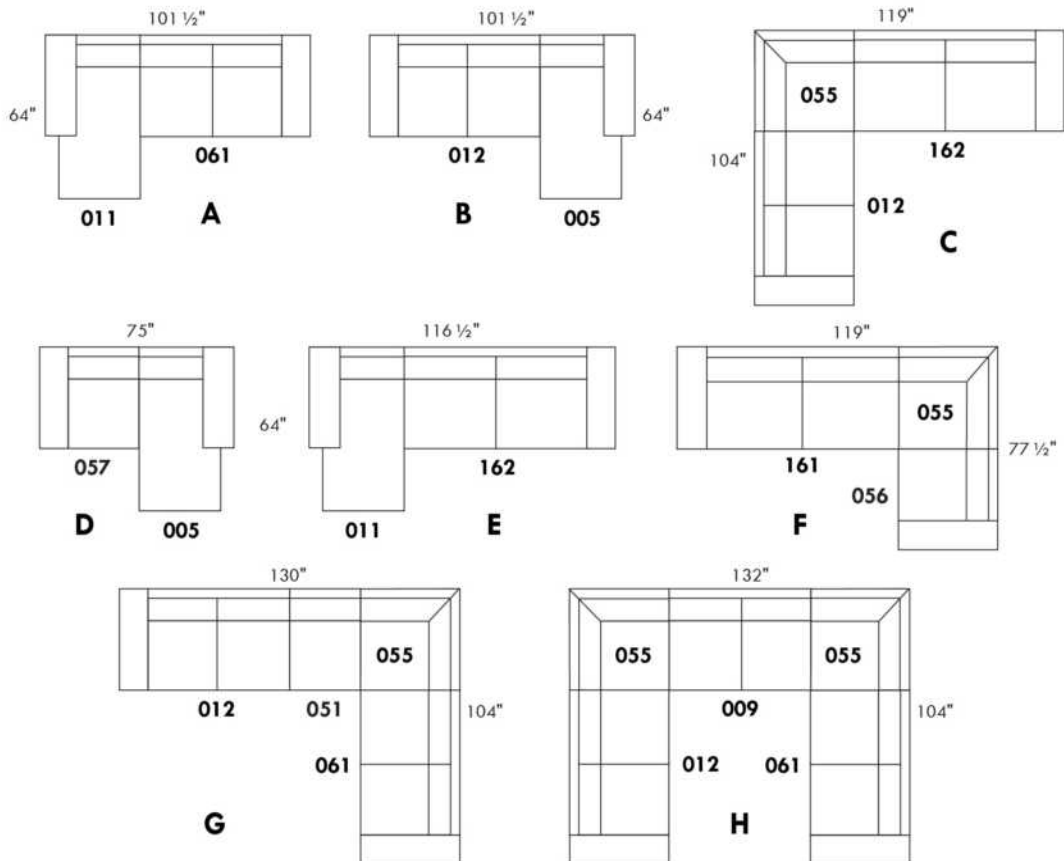

CONFIGURATIONS