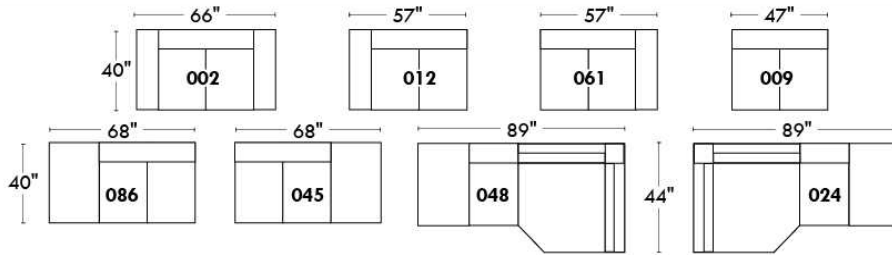

Siège 23" de large | 23" Seat Width

Fauteuil berçant,
pivotant et inclinable

Swivel rocking
motion chair

Autres | Others