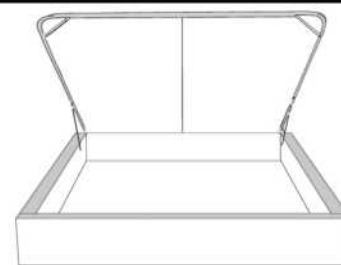

Avec rangement | With Storage
430-431-432-433