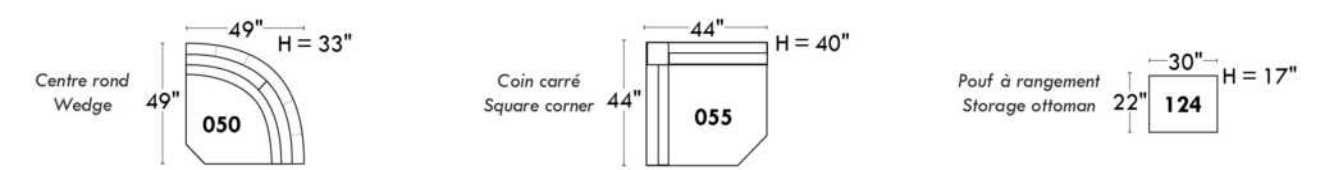

Autres | Others