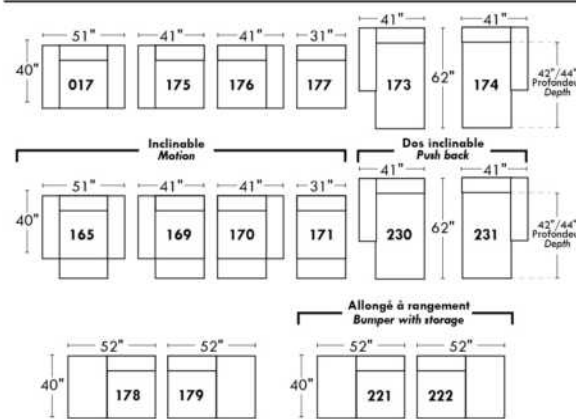

Siège 23" de large | 23" Seat Width