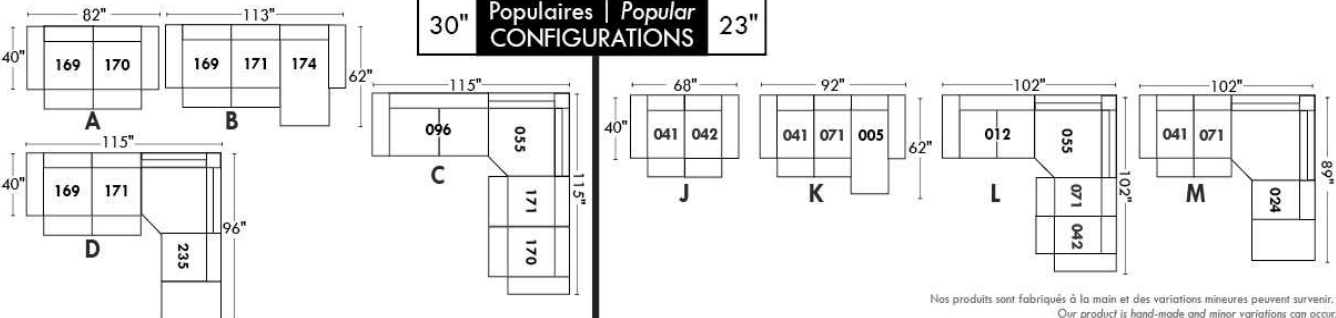

30" Populaires | Popular CONFIGURATIONS 23"