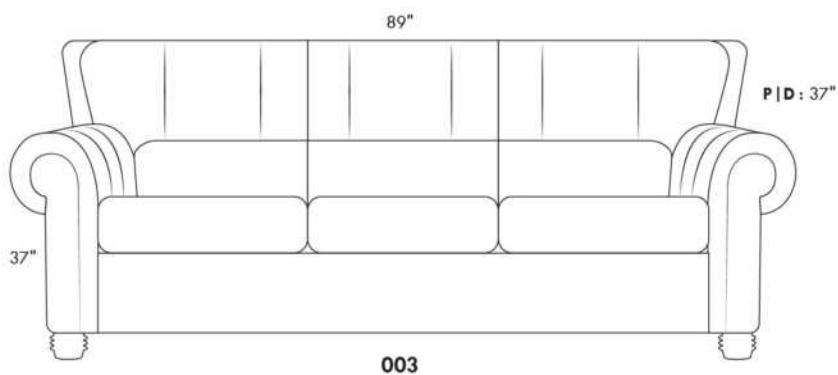

WINDSOR

Hauteur de siège 19" | Hauteur devant bras 26" | Profondeur d'assise 20"
Seat Height 19" | Arm Height 26" | Seat Depth 20"

www.jaymar.ca