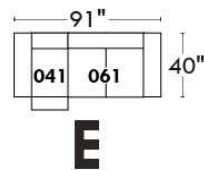

Autres | Others