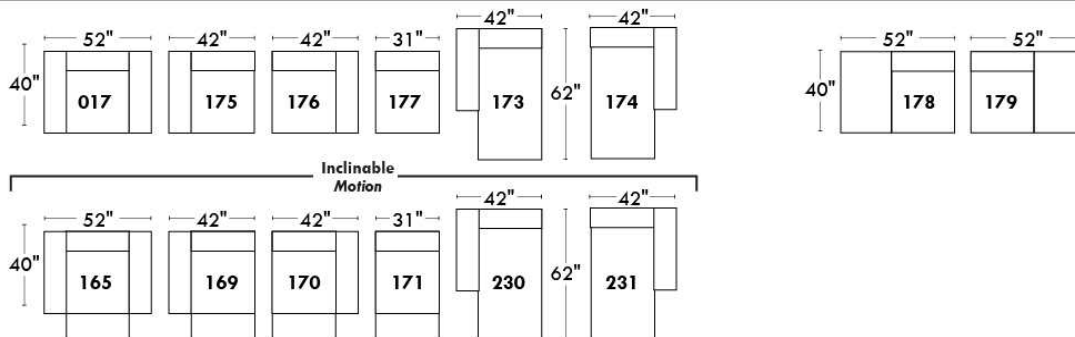

Siège 30" de large | 30" Seat Width