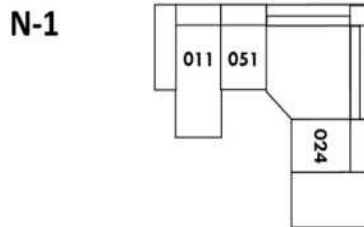

23" Seat Width | Siège 23" de large