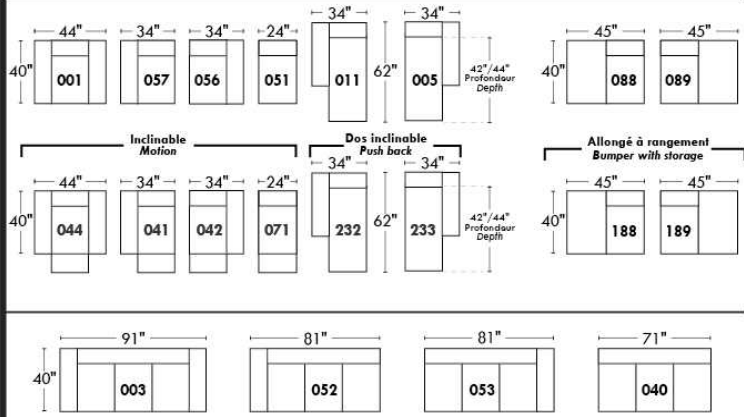

Siège 23" de large | 23" Seat Width

Autres | Others

Fauteuil berçant, pivotant et inclinable

N'est pas un mécanisme protège-mur
Dégagement mural: 16"

Swivel, rocking motion chair

Not a wall hugger mechanism
Wall clearance: 16"