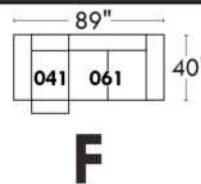

Autres | Others