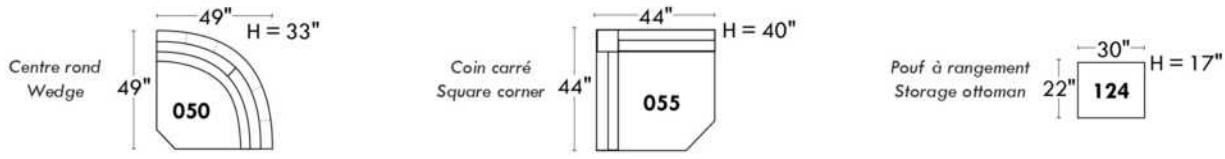

Autres | Others