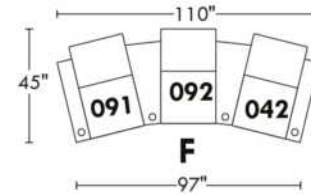

42444

home
theatre series

Hauteur avant bras : 24"
Hauteur siège : 18"
Profondeur d'assise : 22 1/2"
Arm Height : 24"
Seat Height : 18"
Seat Depth : 22 1/2"

Configurations