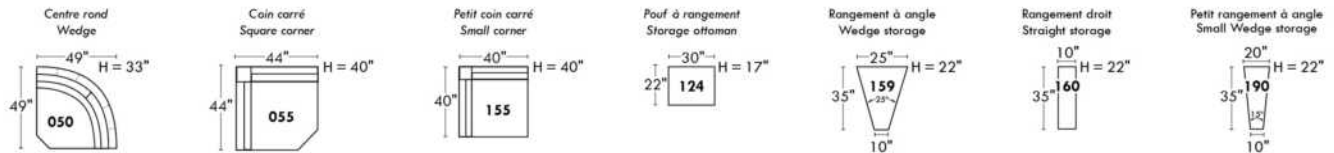

Autres | Others

Fauteuil berçant, pivotant et inclinable

N'est pas un mécanisme protège-mur
Dégagement mural: 16"

Swivel, rocking motion chair

Not a wall hugger mechanism
Wall clearance: 16"