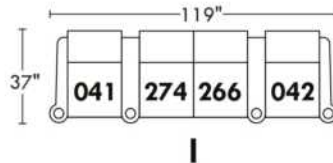

Configurations