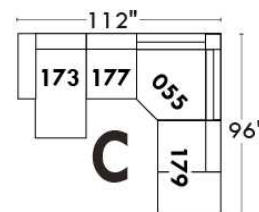

Autres | Others