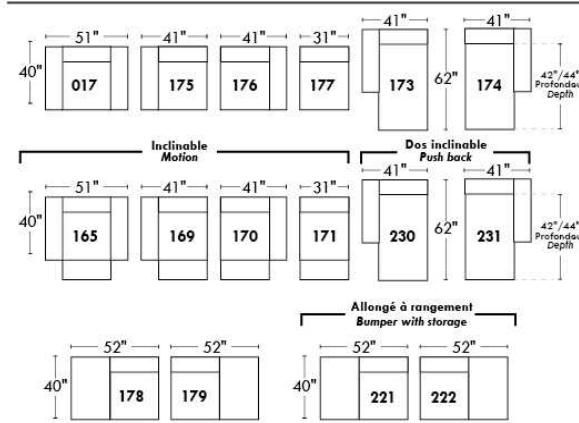

Siège 23" de large | 23" Seat Width

Autres | Others

Fauteuil berçant, pivotant et inclinable

N'est pas un mécanisme protège-mur
Dégagement mural: 16"

Swivel, rocking motion chair

Not a wall hugger mechanism
Wall clearance: 16"