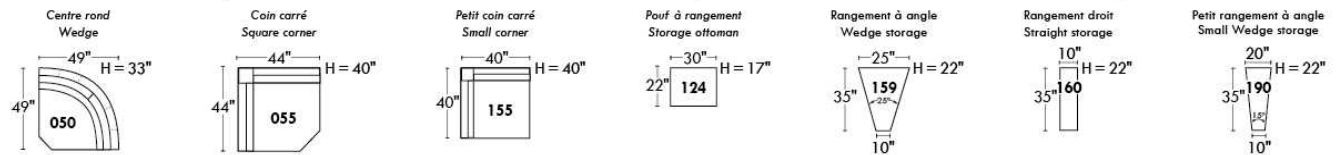

VALENCE

OPTIMA

Spécifications | Specifications

1. ☐ Appui-tête levé / Headrest up
   - ☐ Appui-tête baissé / Headrest down
   - ☐ Complètement incliné / Fully reclined
- (A) Hauteur complète 40" / Total Height
  - (B) Hauteur appui-tête baissé 33" / Height headrest down
  - (C) Hauteur du bras 23" / Arm Height
  - (D) Hauteur du siège 19,5" / Seat height
  - (E) Profondeur inclinée 65" / Depth fully reclined
  - (F) Profondeur d'assise 20" ou/ou 22" / Seat depth
  - (G) Profondeur appui-tête monté 36" / Depth with headrest up

Siège 30" de large | 30" Seat Width

Siège 23" de large | 23" Seat Width

Autres | Others

Fauteuil berçant, pivotant et inclinable

N'est pas un mécanisme protège-mur
Dégagement mural: 16"

Swivel, rocking motion chair

Not a wall hugger mechanism
Wall clearance: 16"

30" Populaires | Popular CONFIGURATIONS 23"