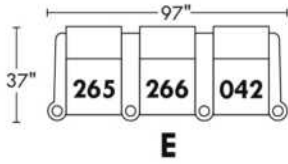

Configurations