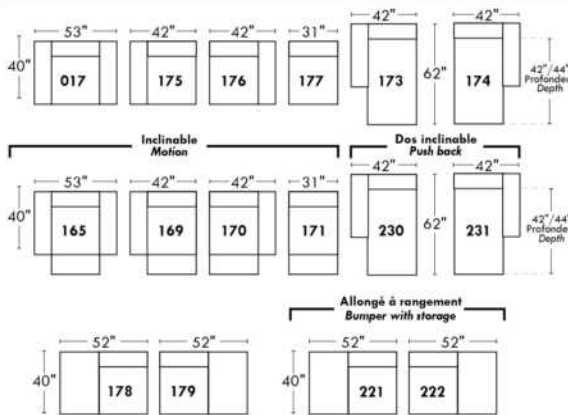

Siège 23" de large | 23" Seat Width

Autres | Others

Fauteuil berçant, pivotant et inclinable

N'est pas un mécanisme protège-mur
Dégagement mural: 16"

Swivel, rocking motion chair

Not a wall hugger mechanism
Wall clearance: 16"