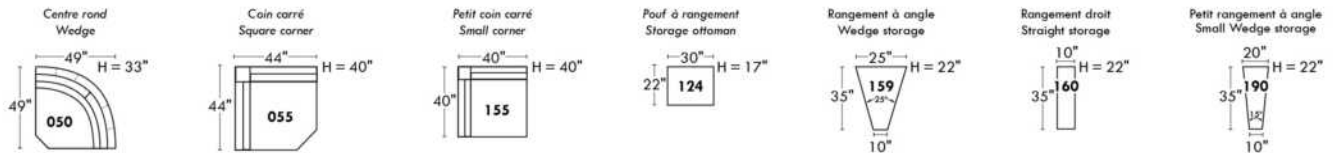

Autres | Others

Fauteuil berçant, pivotant et inclinable

N'est pas un mécanisme protège-mur
Dégagement mural: 16"

Swivel, rocking motion chair

Not a wall hugger mechanism
Wall clearance: 16"