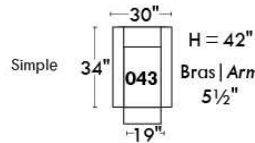

RODOLFO

LINEA 30

Siège 23" de large | 23" Seat Width

Fauteuil berçant,
pivotant et inclinable

Swivel rocking
motion chair

Autres | Others

www.jaymar.ca