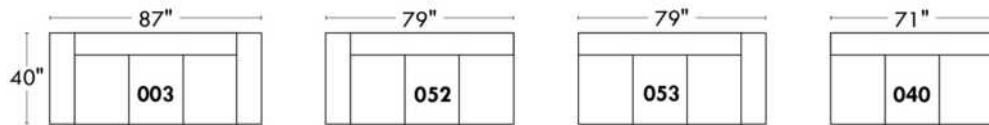

Items avec siège de 23" | Items with 23" seat