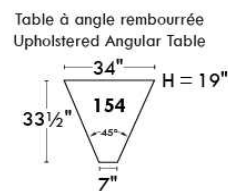

Autres | Others

Siège 23" de large | 23" Seat Width

**Fauteuil berçant,
pivotant et inclinable**
**Swivel rocking
motion chair**

Autres | Others

www.jaymar.ca

Toutes les dimensions indiquées sont au pouce près. Nos produits sont fabriqués à la main et des variations mineures peuvent survenir. All dimensions indicated are to the nearest inch. Our product is hand-made and minor variations can occur.