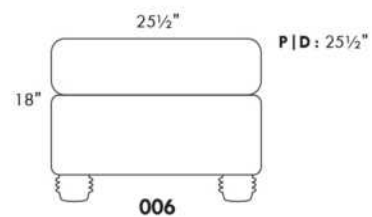

WINDSOR

Hauteur de siège 19" | Hauteur devant bras 26" | Profondeur d'assise 20"
Seat Height 19" | Arm Height 26" | Seat Depth 20"

www.jaymar.ca