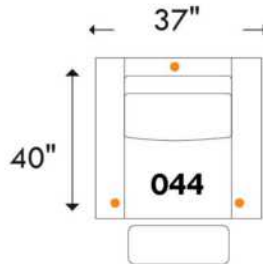

Sofa App. inclinable / Motion Apt. Sofa
4 actuators / 4 actuators

Fauteuil double inclinable / Motion Double Chair
3 actuators / 3 actuators

Siège 23" de large | 23" Seat Width

Causeuse inclinable / Motion Loveseat
4 actuators / 4 actuators