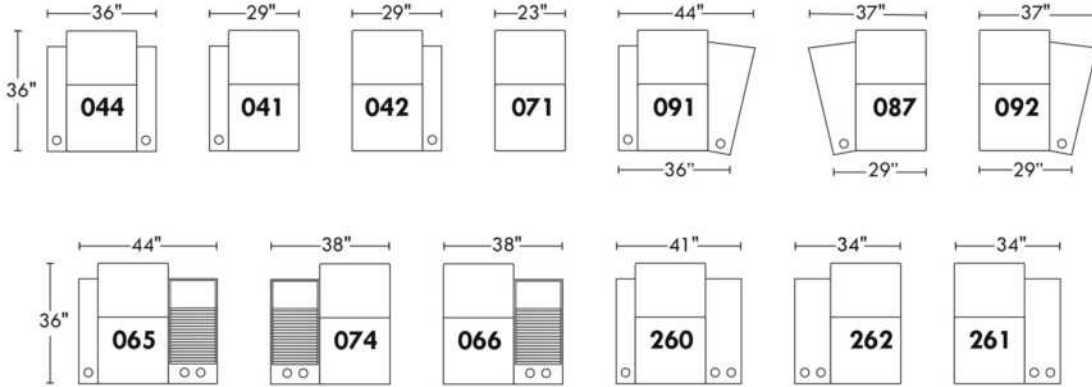

57000

home
theatre series

Hauteur avant bras : 26"
Hauteur siège : 20"
Profondeur d'assise : 22"
Arm Height : 26"
Seat Height : 20"
Seat Depth : 22"