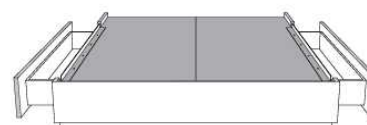

Rangement à tiroir latéraux
With Side Drawers
550-551 (2 tiroirs | drawers)
552-553 (1 tiroir | drawer)

www.jaymar.ca