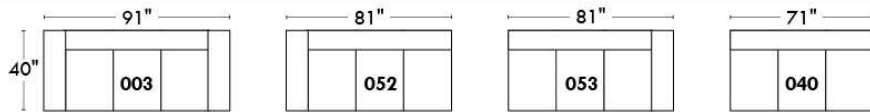

Siège 23" de large | 23" Seat Width