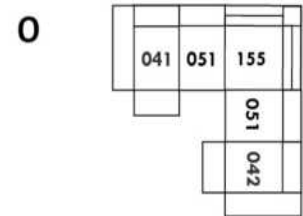

23" Seat Width | Siège 23" de large