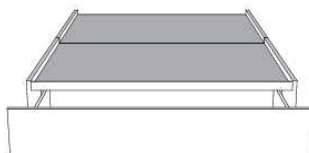

Rangement à tiroir frontal
With Front Drawer
540-541-542
Base lit simple N/D | Single base N/A