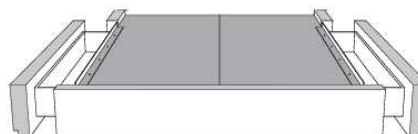

Rangement à tiroir latéraux
With Side Drawers
450-451 (2 tiroirs | drawers)
452-453 (1 tiroir | drawer)

Base avec contour MINCE 2" | Base with NARROW contour 2"

Grandeur | Size King: 82 x 84 x 12 | Queen: 64 x 84 x 12 | Double: 59 x 80 x 12 | Simple/Single: 44 x 80 x 12