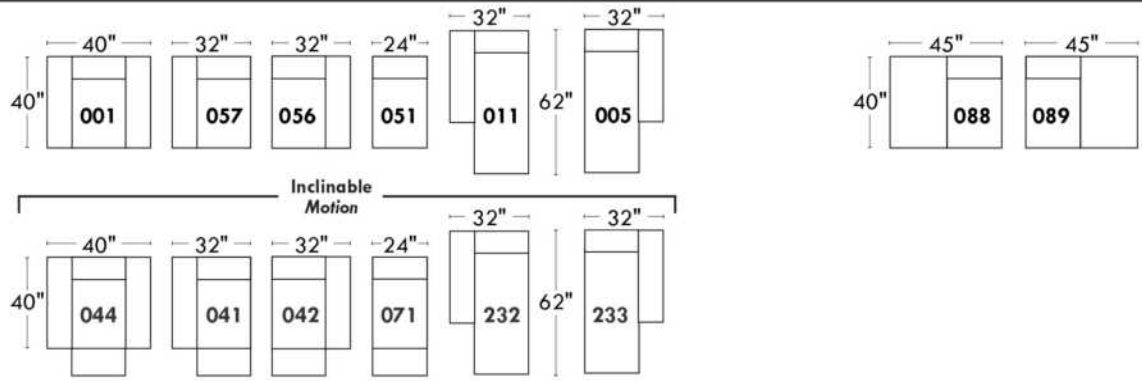

Items avec siège de 23" | Items with 23" seat

<p>Fauteuil berçant, pivotant et inclinable</p> <p>NE viens PAS avec un mécanisme protège-mur Dégagement mural: 16"</p>	<p>Swivel and rocking motion chair</p> <p>NOT Wall hugger Wall clearance: 16"</p>	<p>Simple 34" x 30" x 19" H = 42" Bras Arm 5 1/2" 043</p> <p>Double 34" x 33" x 22" H = 42" Bras Arm 5 1/2" 163</p>
--	--	---