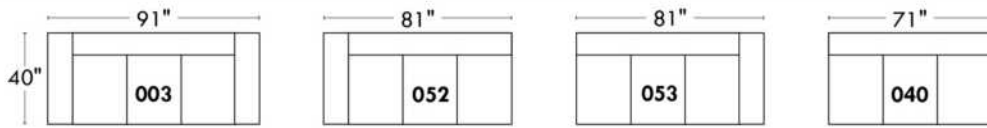

Items avec siège de 23" | Items with 23" seat