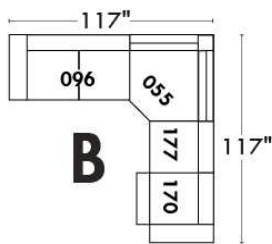

Autres | Others