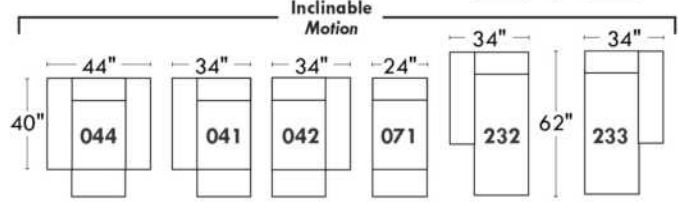

Items avec siège de 23" | Items with 23" seat

Fauteuil berçant, pivotant et inclinable
Swivel rocking motion chair

Simple: 30" x 34" x 19" H = 42" Bras | Arm 5 1/2"

Double: 33" x 34" x 22" H = 42" Bras | Arm 5 1/2"