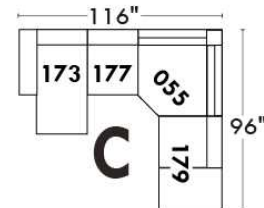

Autres | Others