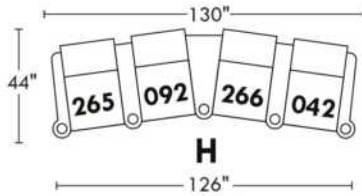

Configurations