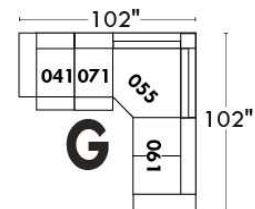

Autres | Others