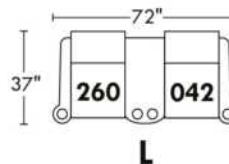

Configurations