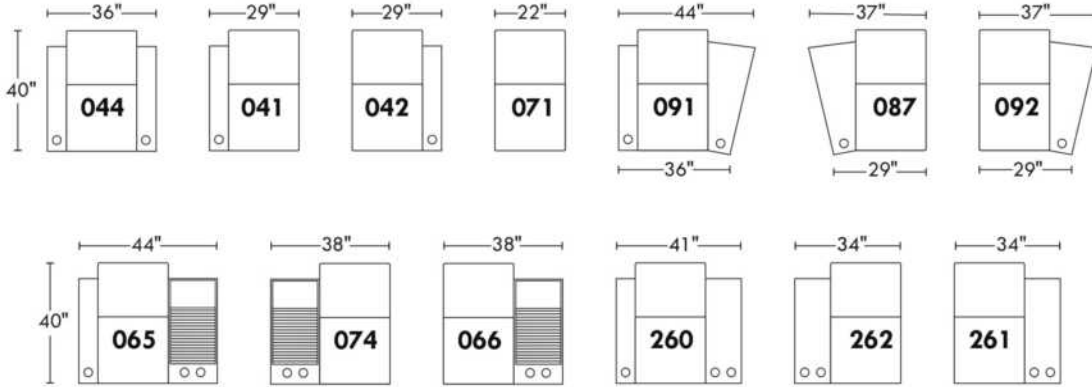

360

Aussi disponible avec activateurs D-Box - voir modèle 352
Available with D-Box actuators - see model 352

home
theatre series

Hauteur avant bras : 26"
Hauteur siège : 19"
Profondeur d'assise : 22"
Arm Height : 26"
Seat Height : 19"
Seat Depth : 22"