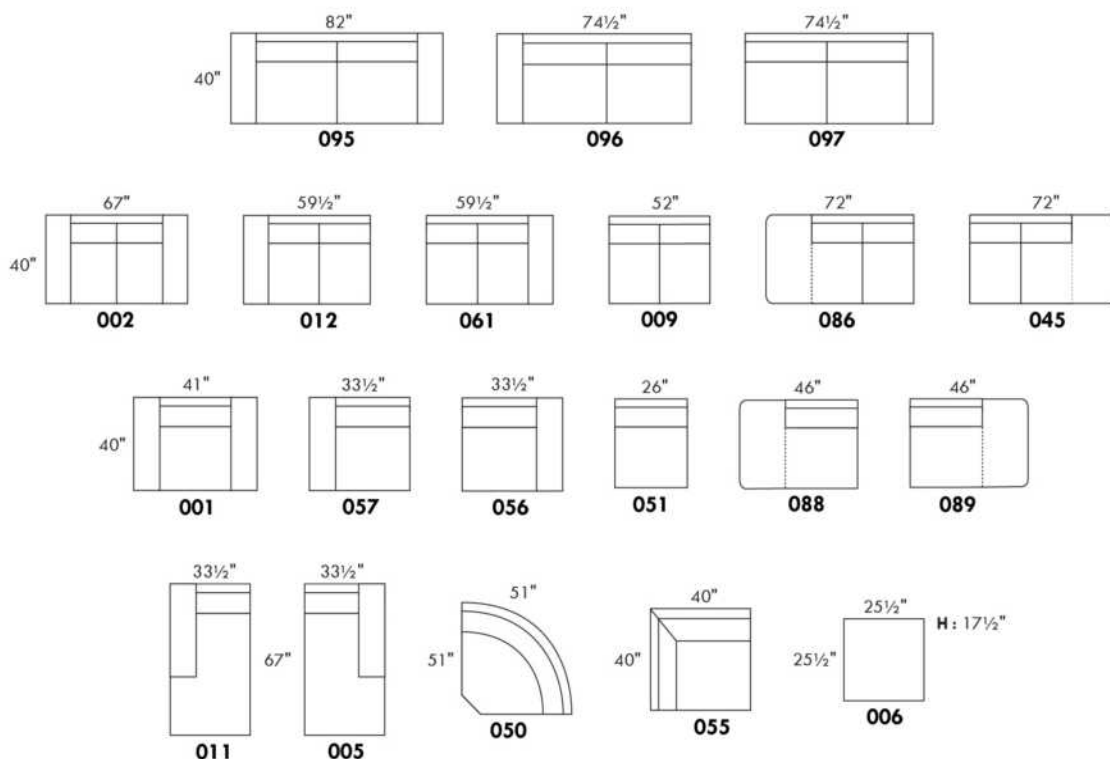

Hauteur complète 34" | Hauteur de siège 17" | Profondeur d'assise 21"
Total Height 34" | Seat Height 17" | Seat Depth 21"