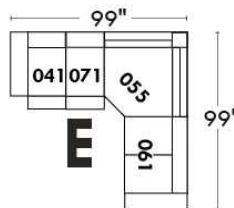

Autres | Others