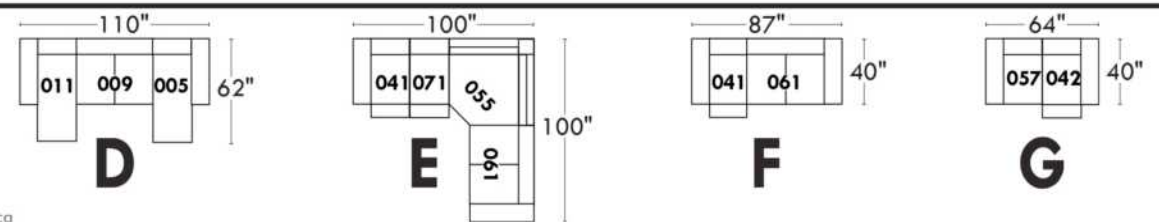

Autres | Others

www.jaymar.ca
Toutes les dimensions indiquées sont au pouce près. Nos produits sont fabriqués à la main et des variations mineures peuvent survenir.
All dimensions indicated are to the nearest inch. Our product is hand-made and minor variations can occur.