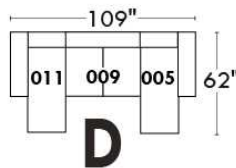

Autres | Others