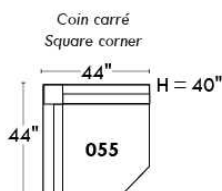

Autres | Others

Siège 23" de large | 23" Seat Width

**Fauteuil berçant,
pivotant et inclinable**
**Swivel rocking
motion chair**

Autres | Others

www.jaymar.ca

Toutes les dimensions indiquées sont au pouce près. Nos produits sont fabriqués à la main et des variations mineures peuvent survenir. All dimensions indicated are to the nearest inch. Our product is hand-made and minor variations can occur.