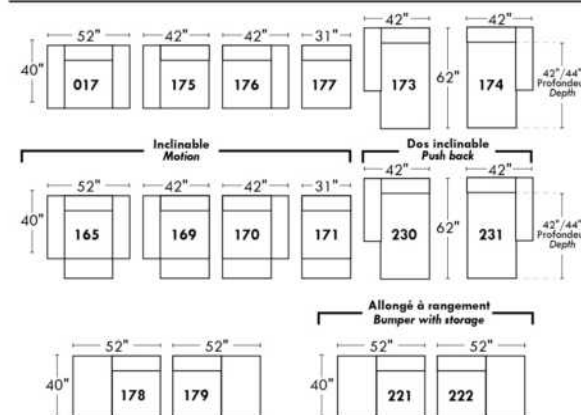

Siège 23" de large | 23" Seat Width