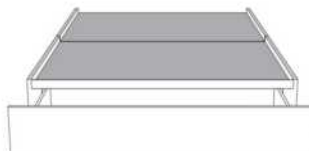

**Rangement à tiroir frontal
With Front Drawer**
540-541-542
Base lit simple N/D | Single base N/A