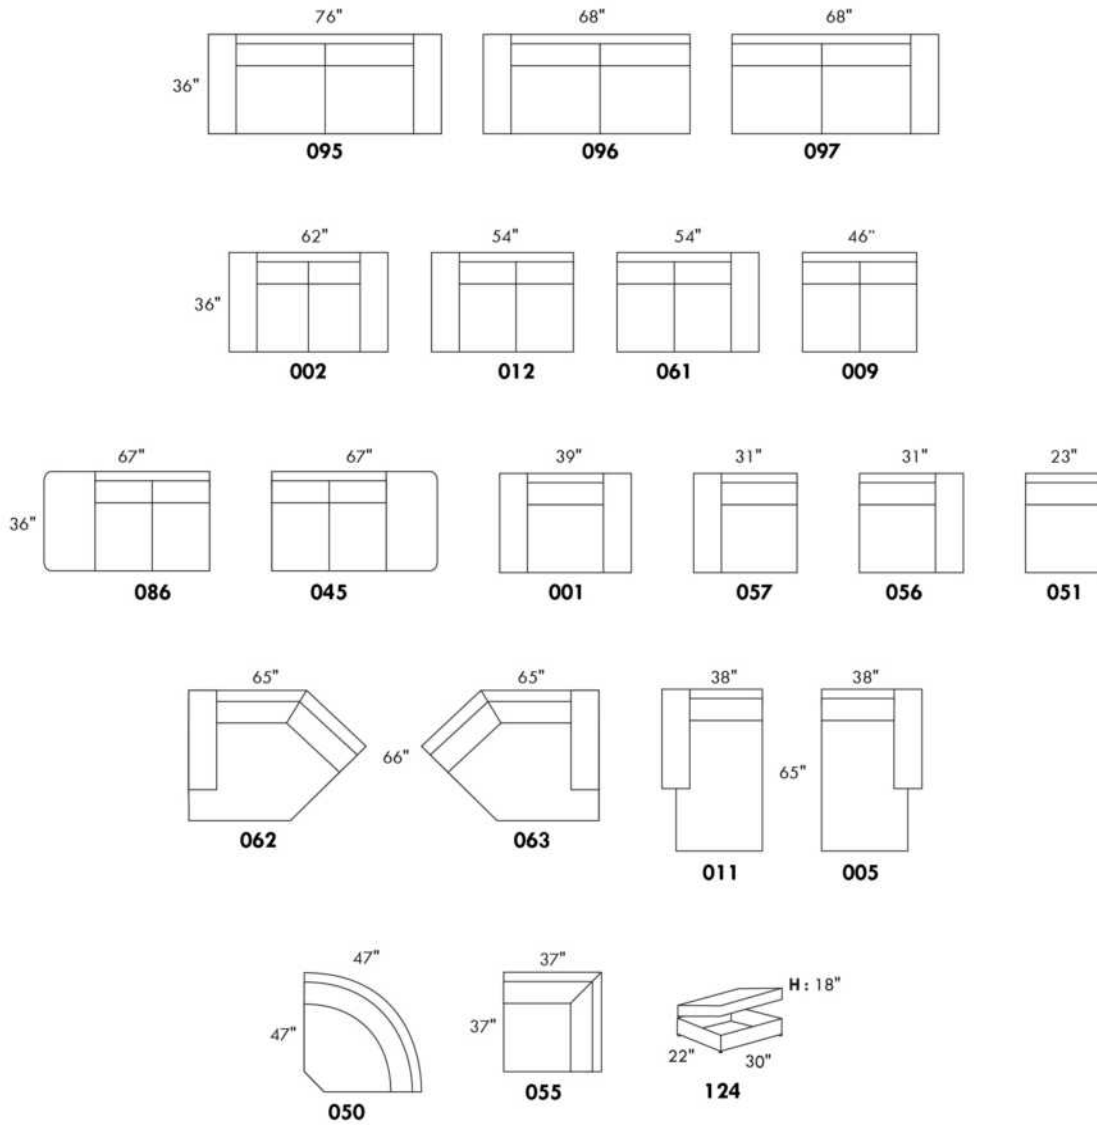

CONDO

Hauteur complète 36" | Hauteur de siège 20" | Hauteur devant bras 25" | Profondeur d'assise 21"
Total Height 36" | Seat Height 20" | Arm Height 25" | Seat Depth 21"

www.jaymar.ca