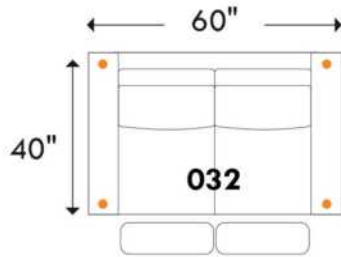

Siège 23" de large | 23" Seat Width

Causeuse inclinable / Motion Loveseat
4 actuators / 4 actuators