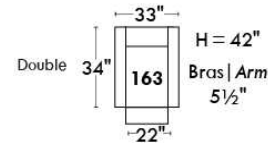

CORRADO

LINEA 30

Siège 23" de large | 23" Seat Width

Fauteuil berçant,
pivotant et inclinable
*Swivel rocking
motion chair*

Autres | Others

www.jaymar.ca