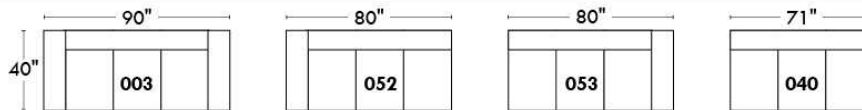

Siège 23" de large | 23" Seat Width