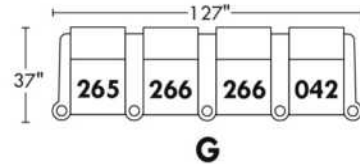

Configurations