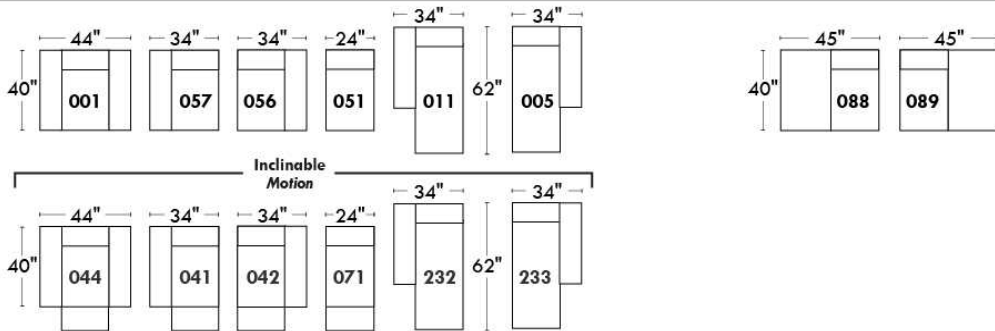

Siège 23" de large | 23" Seat Width

Fauteuil berçant,
pivotant et inclinable

Swivel rocking
motion chair

Autres | Others