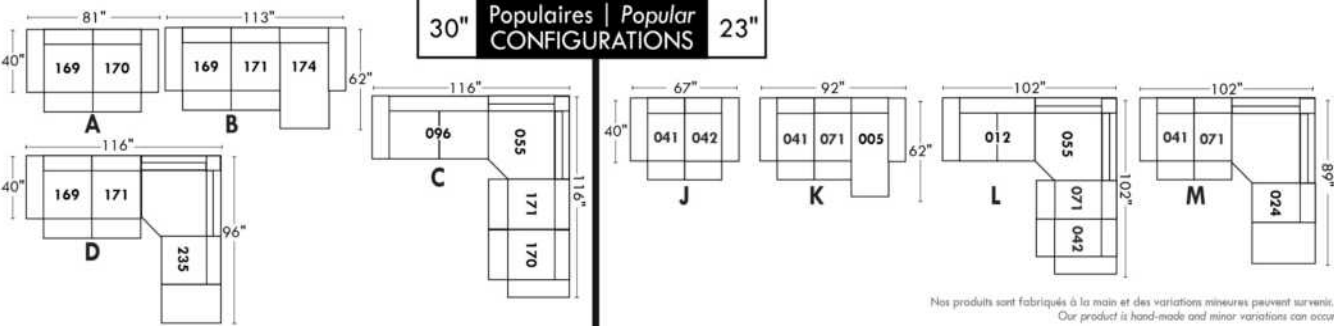

30" Populaires | Popular CONFIGURATIONS 23"