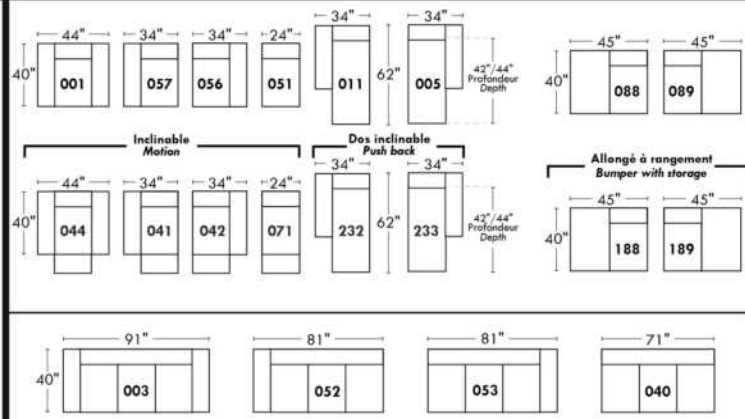

Siège 23" de large | 23" Seat Width