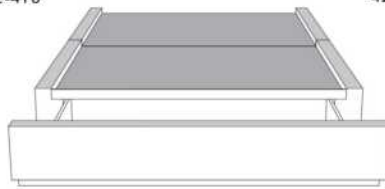

**Rangement à tiroir frontal
With Front Drawer**
440-441-442
Base lit simple N/D | Single base N/A