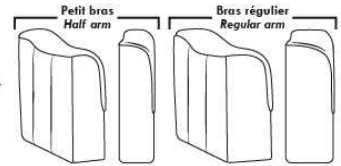

RODOLFO

LINEA 30