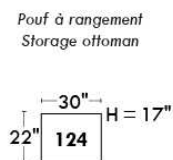

Autres | Others

Siège 23" de large | 23" Seat Width

**Fauteuil berçant,
pivotant et inclinable**
**Swivel rocking
motion chair**

Autres | Others

www.jaymar.ca

Toutes les dimensions indiquées sont au pouce près. Nos produits sont fabriqués à la main et des variations mineures peuvent survenir. All dimensions indicated are to the nearest inch. Our product is hand-made and minor variations can occur.