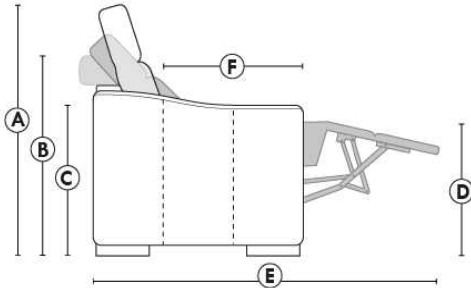

Spécifications | Specifications

- ☐ Appui-tête levé / Headrest up
- ☐ Appui-tête baissé / Headrest down
- ☐ Complètement incliné / Fully reclined

- (A) Hauteur complète 39" / Total Height
- (B) Hauteur appui-tête baissé 30" / Height headrest down
- (C) Hauteur du bras 24" / Arm Height
- (D) Hauteur du siège 19,5" / Seat height
- (E) Profondeur incliné 63" / Depth fully reclined
- (F) Profondeur d'assise 20" / Seat depth

Autres | Others