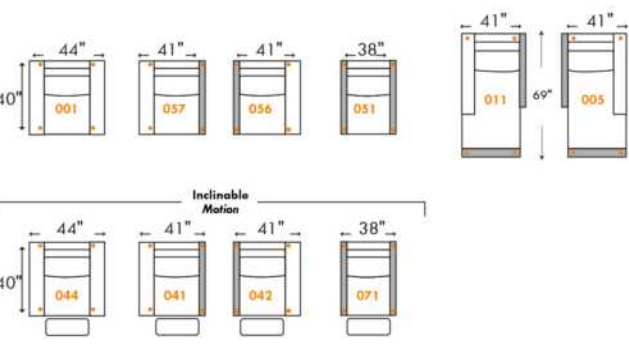

Items avec siège de 30" | Items with 30" seat

Items avec siège de 30" | Items with 30" seat

000 = D-BOX Motion-Enabled | 000 = Parallele Collection item
 For more options combine D-BOX and Parallele Collection items