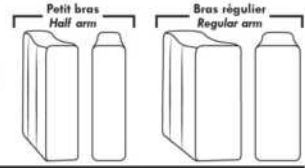

Items avec siège de 30" | Items with 30" seat