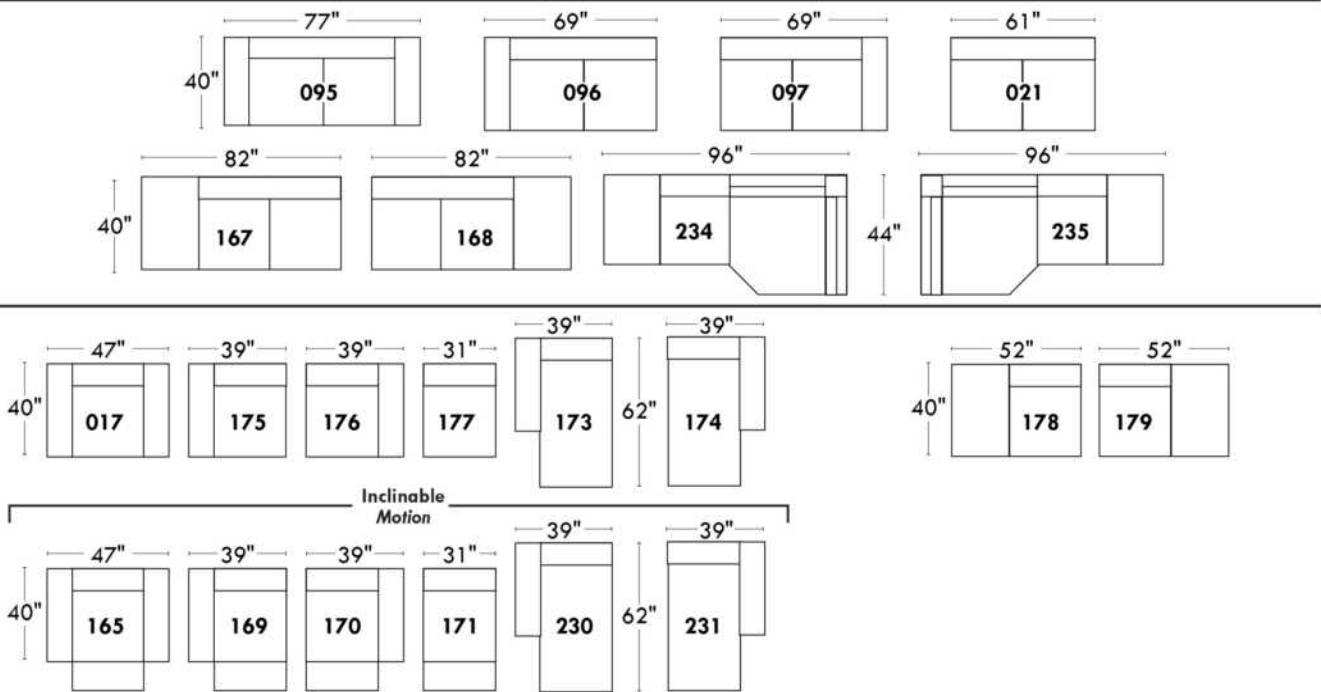

Items avec siège de 30" | Items with 30" seat