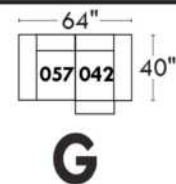

Autres | Others