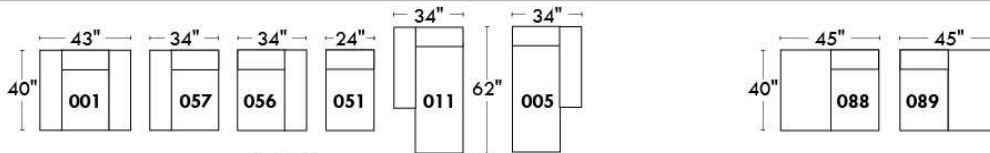

Siège 23" de large | 23" Seat Width

Fauteuil berçant,
pivotant et inclinable

Swivel rocking
motion chair

Autres | Others