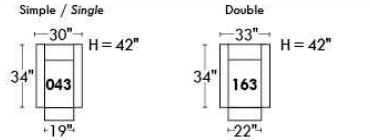

1. ☐ Appui-tête levé / Headrest up
   - ☐ Appui-tête baissé / Headrest down
   - ☐ Complètement incliné / Fully reclined
- (A) Hauteur complète 40" / Total Height
  (B) Hauteur appui-tête baissé 33" / Height headrest down
  (C) Hauteur du bras 24,5" / Arm Height
  (D) Hauteur du siège 19,5" / Seat height
  (E) Profondeur inclinée 65" / Depth fully reclined
  (F) Profondeur d'assise 20" ou/ou 22" / Seat depth
  (G) Profondeur appui-tête monté 36" / Depth with headrest up

Siège 30" de large | 30" Seat Width

Siège 23" de large | 23" Seat Width

Autres | Others

Fauteuil berçant, pivotant et inclinable
Swivel, rocking motion chair
N'est pas un mécanisme protège-mur / Not a wall hugger mechanism
Dégagement mural: 16" / Wall clearance: 16"

30" Populaires | Popular CONFIGURATIONS 23"