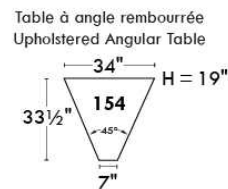

Autres | Others