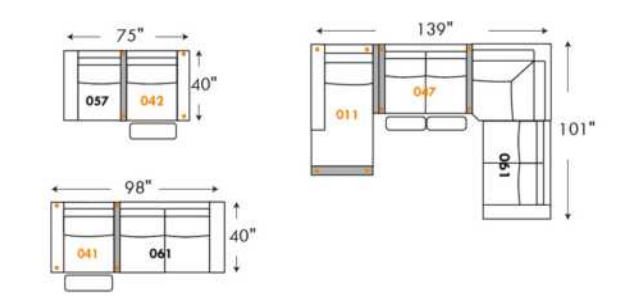

Items avec siège de 30" | Items with 30" seat

Items avec siège de 30" | Items with 30" seat

000 = D-BOX Motion-Enabled | 000 = Parallele Collection item
 For more options combine D-BOX and Parallele Collection items