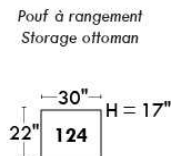

Autres | Others