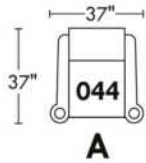

Configurations