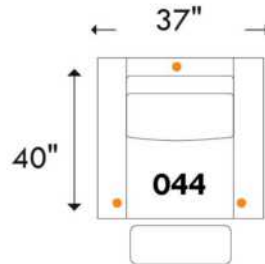

Sofa App. inclinable / Motion Apt. Sofa
4 actuators / 4 actuators

Fauteuil double inclinable / Motion Double Chair
3 actuators / 3 actuators

Siège 23" de large | 23" Seat Width

Causeuse inclinable / Motion Loveseat
4 actuators / 4 actuators