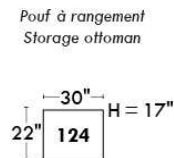

Autres | Others