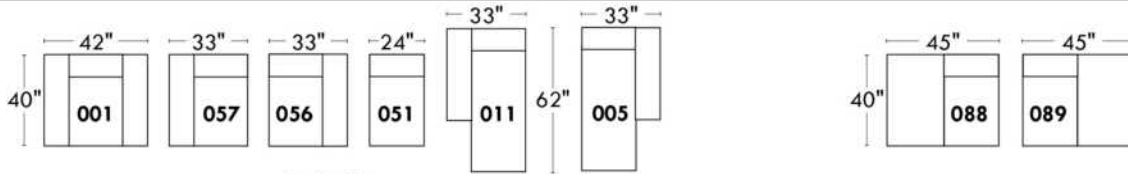

Items avec siège de 23" | Items with 23" seat

Fauteuil berçant, pivotant et inclinable
Swivel rocking motion chair

Simple: 30" x 34" x 19" (seat 23") H = 42" Bras | Arm 5 1/2"

Double: 33" x 34" x 22" (seat 23") H = 42" Bras | Arm 5 1/2"