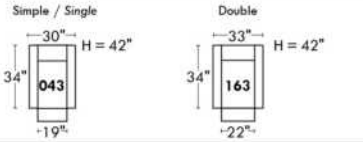

BRUXELLES

OPTIMA

Spécifications | Specifications

1. ☐ Appui-tête levé / Headrest up
   - ☐ Appui-tête baissé / Headrest down
   - ☐ Complètement incliné / Fully reclined
- (A) Hauteur complète 40" / Total Height
  - (B) Hauteur appui-tête baissé 33" / Height headrest down
  - (C) Hauteur du bras 24" / Arm Height
  - (D) Hauteur du siège 19,5" / Seat height
  - (E) Profondeur inclinée 65" / Depth fully reclined
  - (F) Profondeur d'assise 20" ou/ou 22" / Seat depth
  - (G) Profondeur appui-tête monté 36" / Depth with headrest up

Siège 30" de large | 30" Seat Width

Siège 23" de large | 23" Seat Width

Autres | Others

Fauteuil berçant, pivotant et inclinable

N'est pas un mécanisme protège-mur
Dégagement mural: 16"

Swivel, rocking motion chair

Not a wall hugger mechanism
Wall clearance: 16"

30" Populaires | Popular CONFIGURATIONS 23"