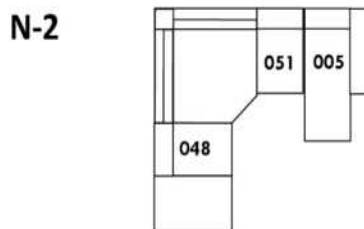

23" Seat Width | Siège 23" de large