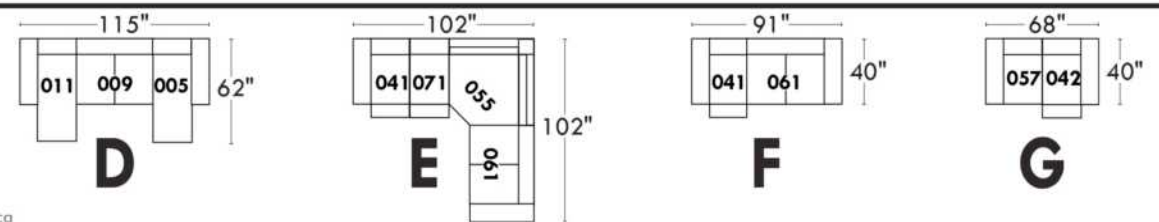

Autres | Others

www.jaymar.ca
Toutes les dimensions indiquées sont au pouce près. Nos produits sont fabriqués à la main et des variations mineures peuvent survenir.
All dimensions indicated are to the nearest inch. Our product is hand-made and minor variations can occur.