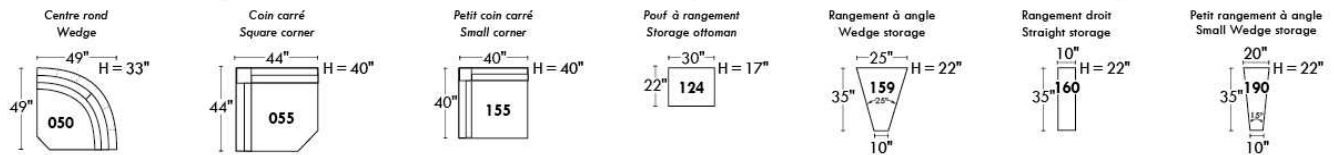

Autres | Others

Fauteuil berçant, pivotant et inclinable
Swivel, rocking motion chair
N'est pas un mécanisme protège-mur / Not a wall hugger mechanism
Dégagement mural: 16" / Wall clearance: 16"