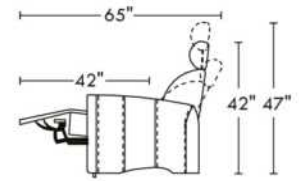

360

Aussi disponible avec activateurs D-Box - voir modèle 352
Available with D-Box actuators - see model 352

home
theatre series

Hauteur avant bras : 26"
Hauteur siège : 19"
Profondeur d'assise : 22"
Arm Height : 26"
Seat Height : 19"
Seat Depth : 22"