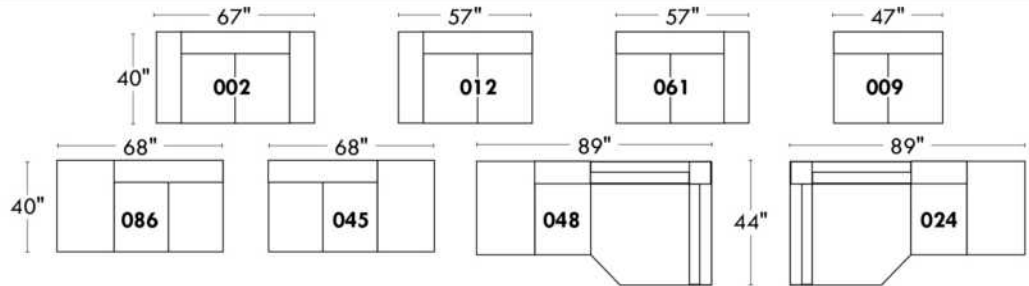

Items avec siège de 23" | Items with 23" seat

Fauteuil berçant, pivotant et inclinable
Swivel rocking motion chair

Simple: 30" x 34" x 19" H = 42" Bras | Arm 5 1/2"

Double: 33" x 34" x 22" H = 42" Bras | Arm 5 1/2"