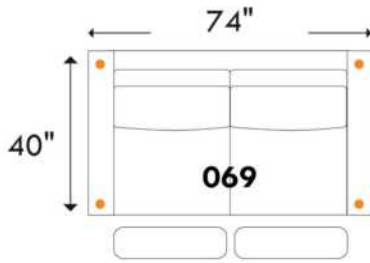

BOURNE

D-BOX
PRÊT / READY

Hauteur complète: 40" | Hauteur siège: 19,5" | Hauteur devant bras: 24" | Profondeur d'assise: 22"

Total Height: 40" | Seat Height: 19,5" | Arm Height: 24" | Seat Depth: 22"

Siège 30" de large | 30" Seat Width