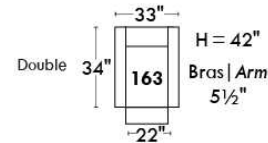

RODOLFO

LINEA 30

Siège 23" de large | 23" Seat Width

Fauteuil berçant,
pivotant et inclinable

Swivel rocking
motion chair

Autres | Others

www.jaymar.ca