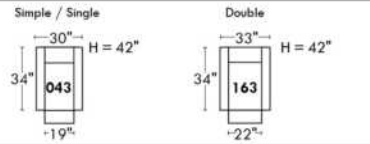

LONDON

OPTIMA

Spécifications | Specifications

1. ☐ Appui-tête levé / Headrest up
   - ☐ Appui-tête baissé / Headrest down
   - ☐ Complètement incliné / Fully reclined
- (A) Hauteur complète 40" Total Height
  (B) Hauteur appui-tête baissé 33" Height headrest down
  (C) Hauteur du bras 22,5" Arm Height
  (D) Hauteur du siège 19,5" Seat height
  (E) Profondeur inclinée 65" Depth fully reclined
  (F) Profondeur d'assise 20" ou/ or 22" Seat depth
  (G) Profondeur appui-tête monté 36" Depth with headrest up

Siège 30" de large | 30" Seat Width

Siège 23" de large | 23" Seat Width

Autres | Others

Fauteuil berçant, pivotant et inclinable

N'est pas un mécanisme protège-mur
Dégagement mural: 16"

Swivel, rocking motion chair

Not a wall hugger mechanism
Wall clearance: 16"

30" Populaires | Popular CONFIGURATIONS 23"