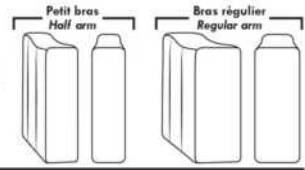

Items avec siège de 23" | Items with 23" seat