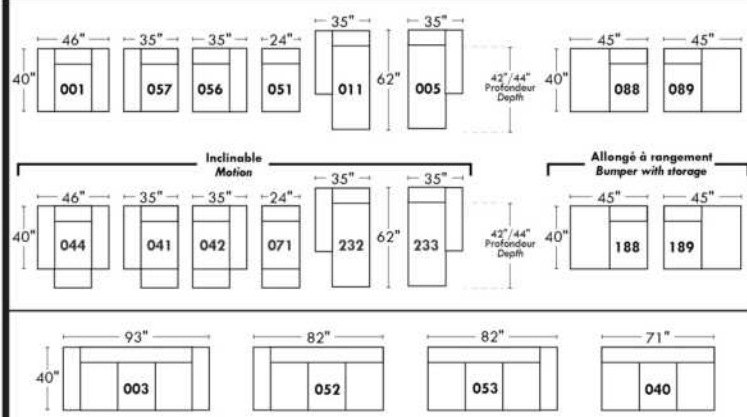

Siège 23" de large | 23" Seat Width

Autres | Others

Fauteuil berçant, pivotant et inclinable

N'est pas un mécanisme protège-mur
Dégagement mural: 16"

Swivel, rocking motion chair

Not a wall hugger mechanism
Wall clearance: 16"