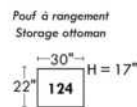

OPTIMA

Siège 30" de large | 30" Seat Width

Siège 23" de large | 23" Seat Width

Autres | Others

Fauteuil berçant, pivotant et inclinable

N'est pas un mécanisme protège-mur
Dégagement mural: 16"

Swivel, rocking motion chair

Not a wall hugger mechanism
Wall clearance: 16"

Simple / Single

Double