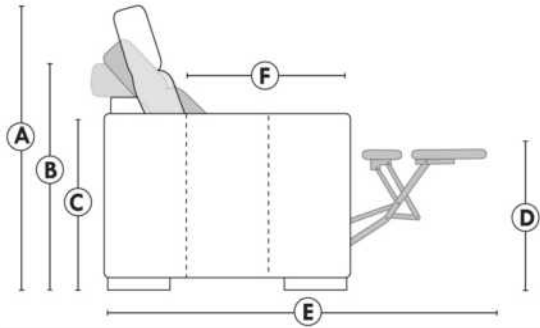

Items avec siège de 30" | Items with 30" seat

Spécifications | Specifications

- Appui-tête levé / Headrest up
- Appui-tête baissé / Headrest down
- Complètement incliné / Fully reclined
- (A)** Hauteur complète 40" / Total Height
- (B)** Hauteur appui-tête baissé 33" / Height headrest down
- (C)** Hauteur du bras 24" / Arm Height
- (D)** Hauteur du siège 19,5" / Seat height
- (E)** Profondeur incliné 65" / Depth fully reclined
- (F)** Profondeur d'assise 20" ou/ou 22" / Seat depth