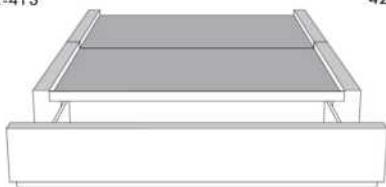

**Rangement à tiroir frontal
With Front Drawer**
440-441-442
Base lit simple N/D | Single base N/A