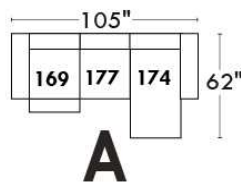

Autres | Others