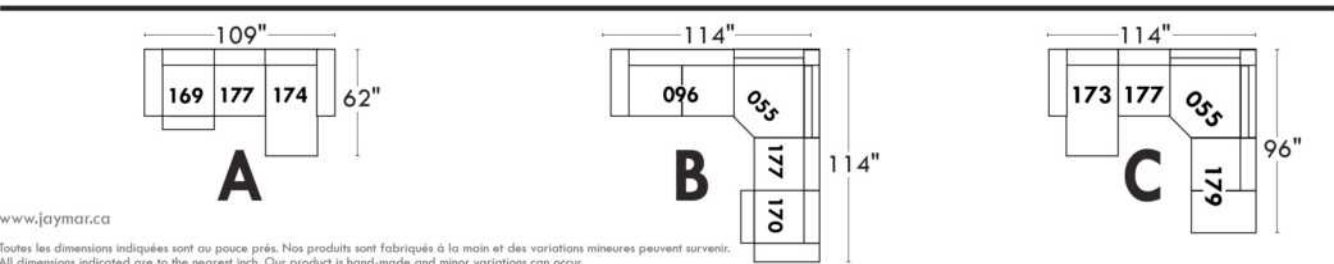

Autres | Others