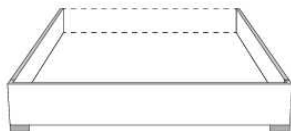

Avec pattes - Lit réglable
With Legs - Adjustable bed
560-561-563

Grandeur | Size	King	Queen	Simple | Single
Lit grandeur complète : Complete Bed Size :	87x102x45/38	69x102x45/38	49x102x45/38
Intérieur | Inside :	78x82x12	61x82x12	40x82x12