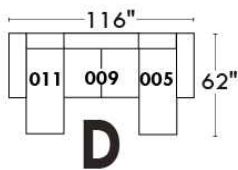

Autres | Others