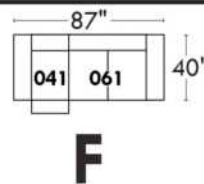

Autres | Others