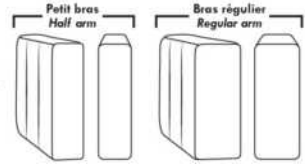

Items avec siège de 23" | Items with 23" seat

Fauteuil berçant, pivotant et inclinable
Swivel rocking motion chair

Simple: 30" x 34" x 19" (H=42", Bras | Arm 5 1/2")

Double: 33" x 34" x 22" (H=42", Bras | Arm 5 1/2")

Autres | Others

www.jaymar.ca