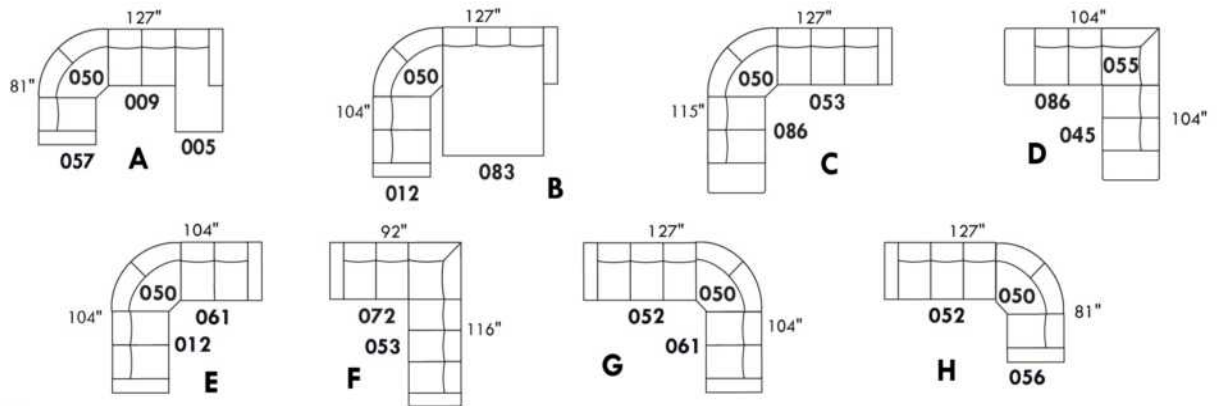

CONFIGURATIONS