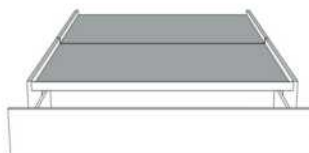

**Rangement à tiroir frontal
With Front Drawer**
540-541-542
Base lit simple N/D | Single base N/A