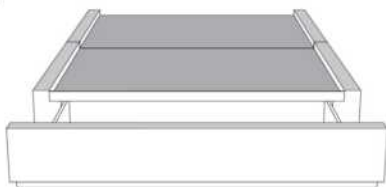

Rangement à tiroir frontal
With Front Drawer

440-441
Base lit simple N/D | Single base N/A