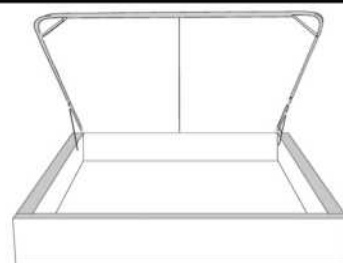

Avec rangement | With Storage
430-431-432-433