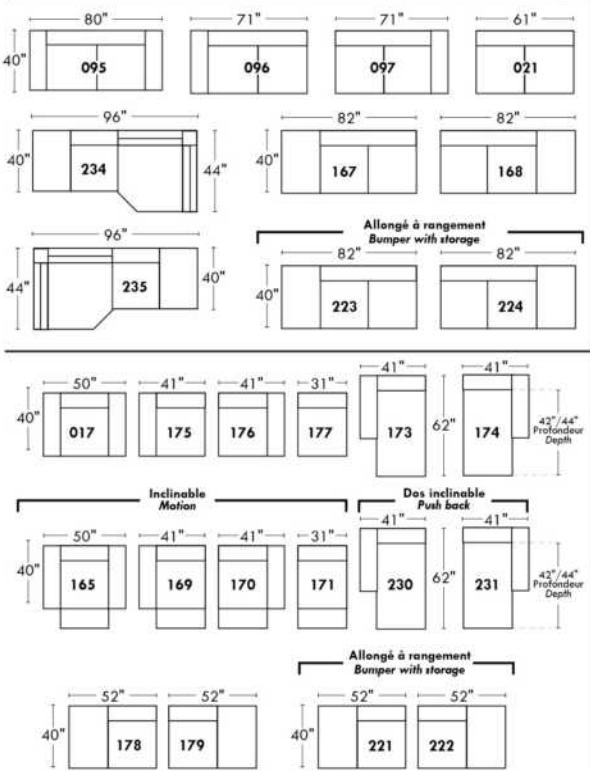

Siège 30" de large | 30" Seat Width