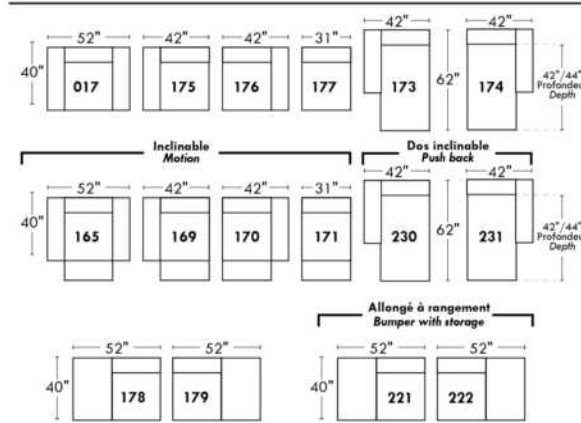

Siège 23" de large | 23" Seat Width

Autres | Others

Fauteuil berçant, pivotant et inclinable

N'est pas un mécanisme protège-mur / Dégagement mural: 16"

Swivel, rocking motion chair

Not a wall hugger mechanism / Wall clearance: 16"