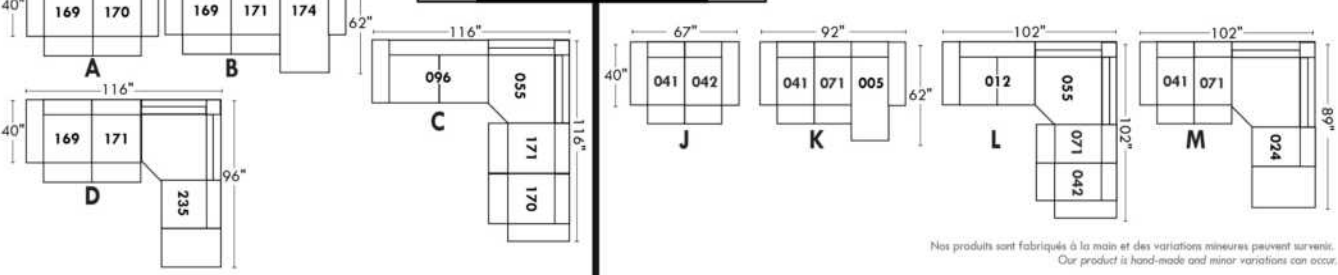

Simple / Single: 30" H=42", 34" W, 19" D

Double: 33" H=42", 34" W, 22" D

30" Populaires | Popular CONFIGURATIONS 23"

Nos produits sont fabriqués à la main et des variations mineures peuvent survenir. / Our product is hand-made and minor variations can occur.