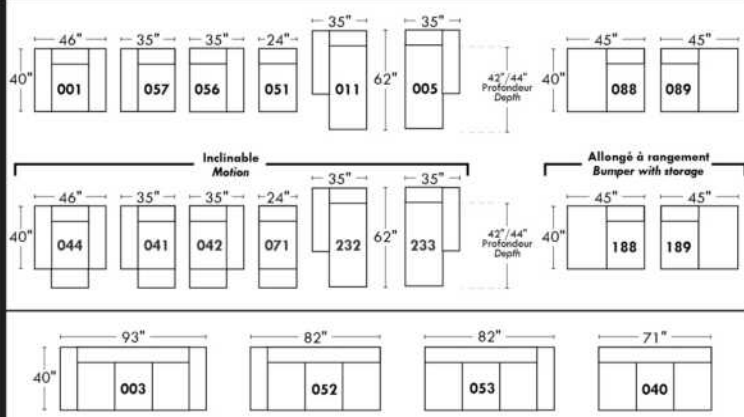

Siège 23" de large | 23" Seat Width