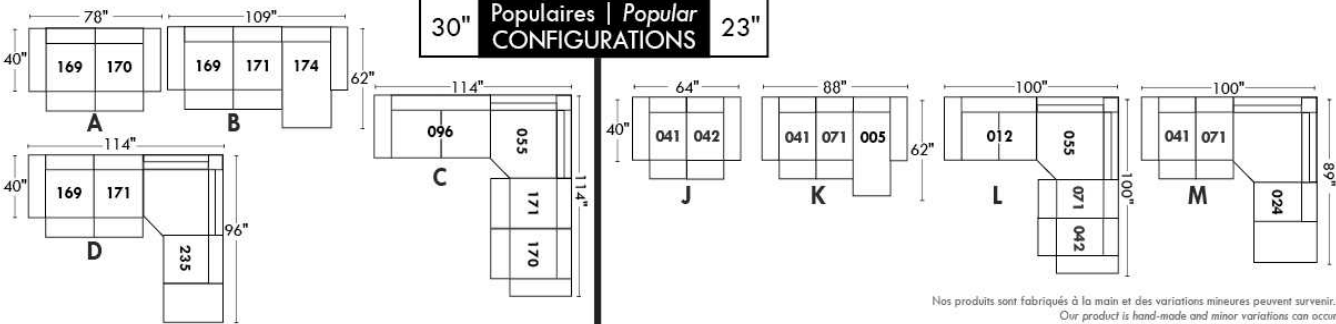

30" Populaires | Popular CONFIGURATIONS 23"