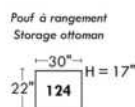

OPTIMA

Siège 30" de large | 30" Seat Width

Siège 23" de large | 23" Seat Width

Autres | Others

Fauteuil berçant, pivotant et inclinable

N'est pas un mécanisme protège-mur
Dégagement mural: 16"

Swivel, rocking motion chair

Not a wall hugger mechanism
Wall clearance: 16"

Simple / Single

Double