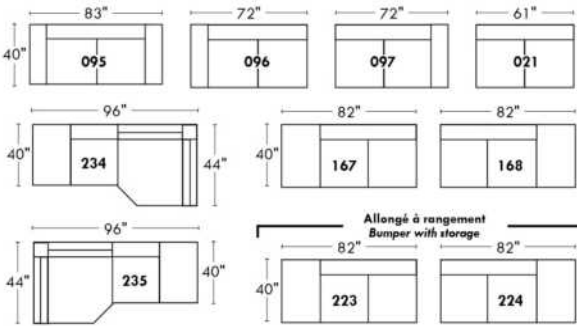

Siège 30" de large | 30" Seat Width