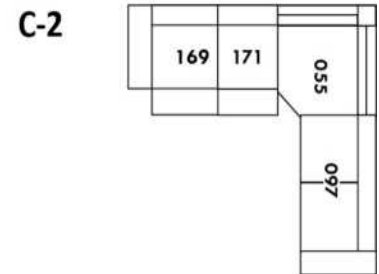

30" Seat Width | Siège 30" de large

Home Theatre CONFIGURATIONS Cinéma maison

23" Seat Width | Siège 23" de large

Home Theatre CONFIGURATIONS Cinéma maison

OPTIMA

Siège 30" de large | 30" Seat Width

Siège 23" de large | 23" Seat Width