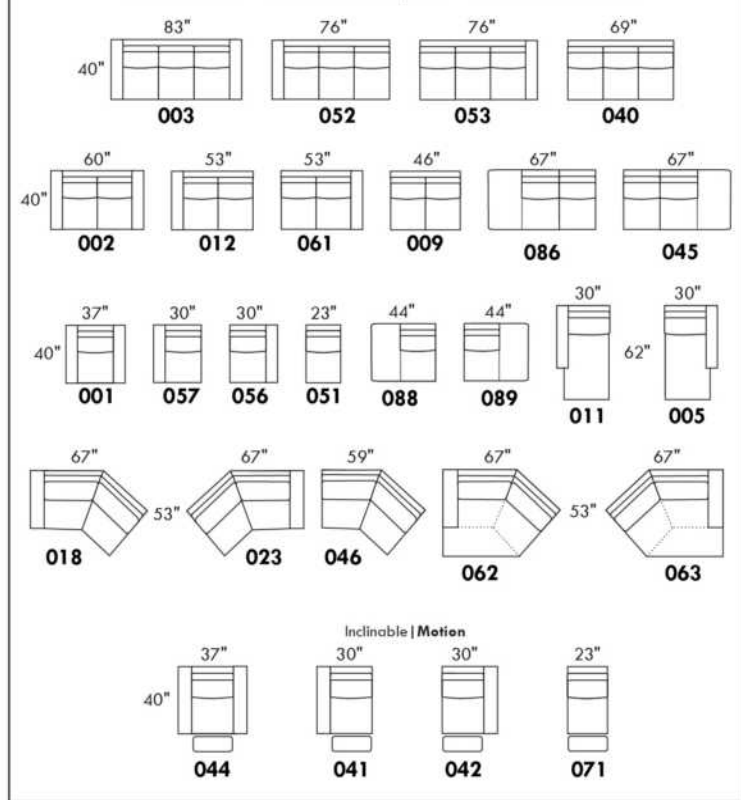

SIÈGE 23" DE LARGE | 23" SEAT WIDTH