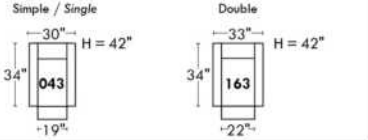

AMSTERDAM

OPTIMA

Spécifications | Specifications

1. ☐ Appui-tête levé / Headrest up
   - ☐ Appui-tête baissé / Headrest down
   - ☐ Complètement incliné / Fully reclined
2. **(A)** Hauteur complète 40" / Total Height
   (B) Hauteur appui-tête baissé 33" / Height headrest down
   (C) Hauteur du bras 24" / Arm Height
   (D) Hauteur du siège 19,5" / Seat height
   (E) Profondeur inclinée 65" / Depth fully reclined
   (F) Profondeur d'assise 20" ou/ou 22" / Seat depth
   (G) Profondeur appui-tête monté 36" / Depth with headrest up

Siège 30" de large | 30" Seat Width

Siège 23" de large | 23" Seat Width

Autres | Others

Fauteuil berçant, pivotant et inclinable

N'est pas un mécanisme protège-mur
Dégagement mural: 16"

Swivel, rocking motion chair

Not a wall hugger mechanism
Wall clearance: 16"

30" Populaires | Popular CONFIGURATIONS 23"