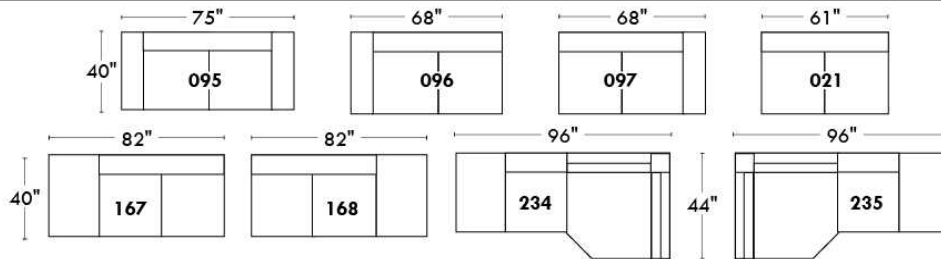

Siège 30" de large | 30" Seat Width