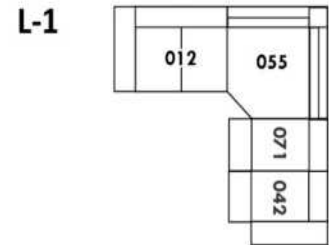

30" Seat Width | Siège 30" de large

Home Theatre CONFIGURATIONS Cinéma maison

23" Seat Width | Siège 23" de large

Home Theatre CONFIGURATIONS Cinéma maison

OPTIMA

Siège 30" de large | 30" Seat Width

Siège 23" de large | 23" Seat Width