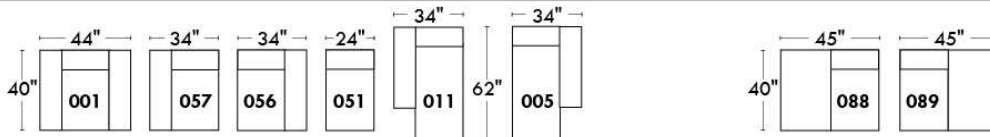

Siège 23" de large | 23" Seat Width

Fauteuil berçant, pivotant et inclinable
Swivel rocking motion chair

Autres | Others