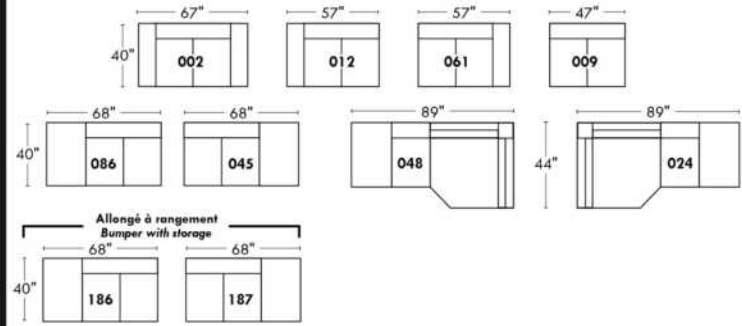

Siège 23" de large | 23" Seat Width

Autres | Others

Fauteuil berçant, pivotant et inclinable

N'est pas un mécanisme protège-mur
Dégagement mural: 16"

Swivel, rocking motion chair

Not a wall hugger mechanism
Wall clearance: 16"