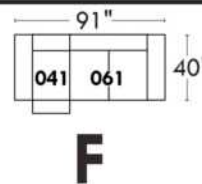

Autres | Others