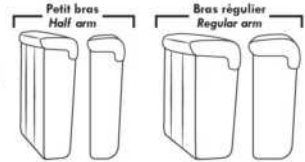

Items avec siège de 23" | Items with 23" seat

Fauteuil berçant, pivotant et inclinable
Swivel rocking motion chair

Simple: 30" x 34" x 19" (seat 23") H = 42" Bras | Arm 5 1/2"

Double: 33" x 34" x 22" (seat 23") H = 42" Bras | Arm 5 1/2"

Autres | Others

www.jaymar.ca