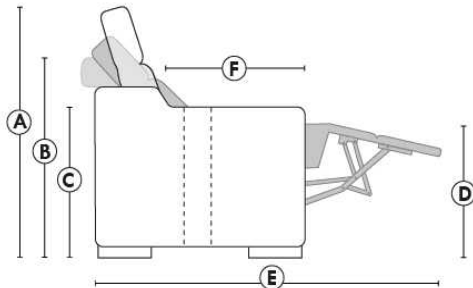

Spécifications | Specifications

- ☐ Appui-tête levé / Headrest up
- ☐ Appui-tête baissé / Headrest down
- ☐ Complètement incliné / Fully reclined

- (A) Hauteur complète 39" Total Height
- (B) Hauteur appui-tête baissé 30" Height headrest down
- (C) Hauteur du bras 23" Arm Height
- (D) Hauteur du siège 19,5" Seat height
- (E) Profondeur inclinée 63" Depth fully reclined
- (F) Profondeur d'assise 20" Seat depth

Autres | Others