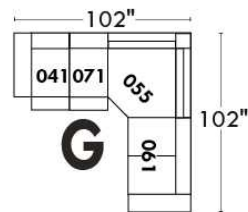

Autres | Others