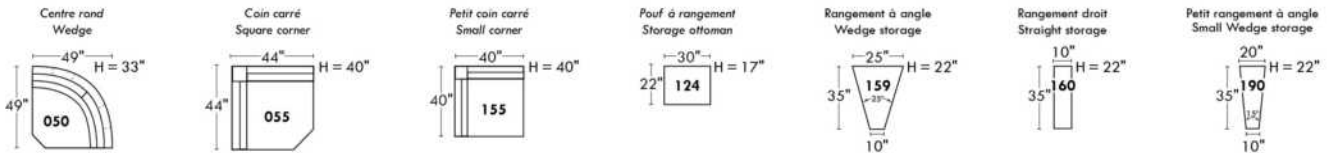

SORRENTO

OPTIMA

Spécifications | Specifications

1. ☐ Appui-tête levé / Headrest up
   - ☐ Appui-tête baissé / Headrest down
   - ☐ Complètement incliné / Fully reclined
- (A) Hauteur complète 40" Total Height
  (B) Hauteur appui-tête baissé 33" Height headrest down
  (C) Hauteur du bras 22,5" Arm Height
  (D) Hauteur du siège 19,5" Seat height
  (E) Profondeur inclinée 65" Depth fully reclined
  (F) Profondeur d'assise 20" ou/ or 22" Seat depth
  (G) Profondeur appui-tête monté 36" Depth with headrest up

Siège 30" de large | 30" Seat Width

Siège 23" de large | 23" Seat Width

Autres | Others

Fauteuil berçant, pivotant et inclinable

N'est pas un mécanisme protège-mur
Dégagement mural: 16"

Swivel, rocking motion chair

Not a wall hugger mechanism
Wall clearance: 16"

30" Populaires | Popular CONFIGURATIONS 23"