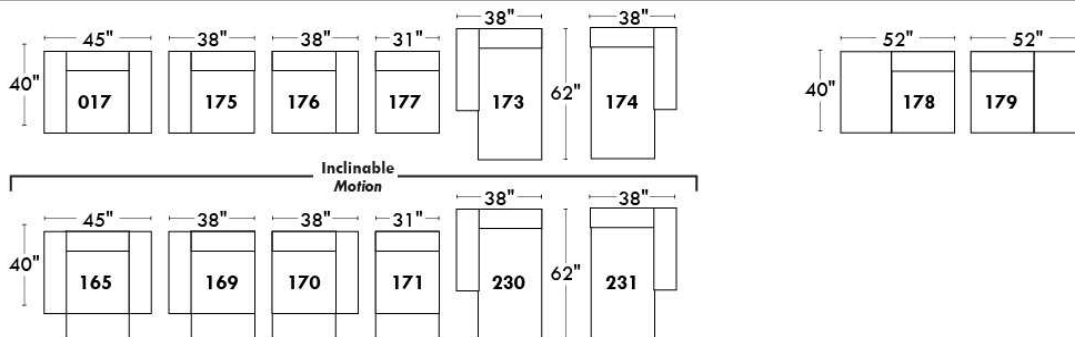

Siège 30" de large | 30" Seat Width