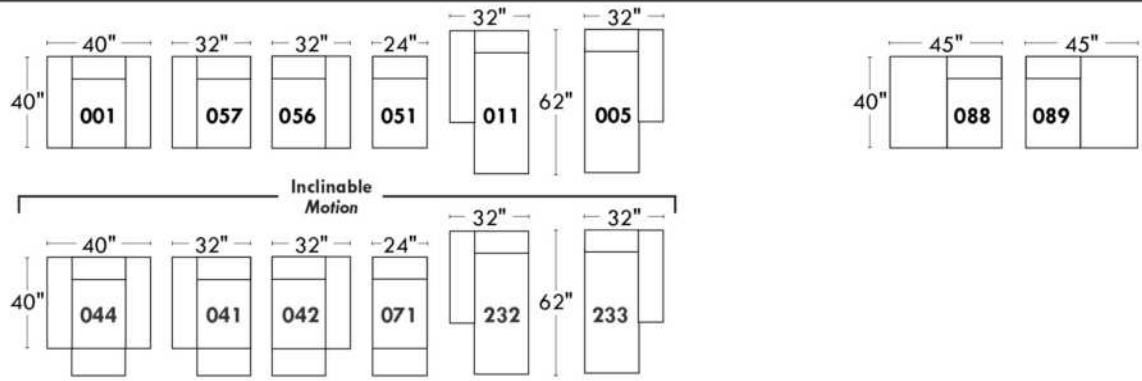

Items avec siège de 23" | Items with 23" seat

<p>Fauteuil berçant, pivotant et inclinable</p> <p>NE viens PAS avec un mécanisme protège-mur Dégagement mural: 16"</p>	<p>Swivel and rocking motion chair</p> <p>NOT Wall hugger Wall clearance: 16"</p>	<p>Simple 34" x 30" x 19" H = 42" Bras Arm 5 1/2" 043</p> <p>Double 34" x 33" x 22" H = 42" Bras Arm 5 1/2" 163</p>
------------------------------------------------------------------------------------------------------------------------------------	----------------------------------------------------------------------------------------------	---------------------------------------------------------------------------------------------------------------------------------------