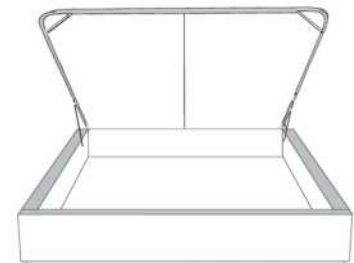

Avec rangement | With Storage
430-431-432-433