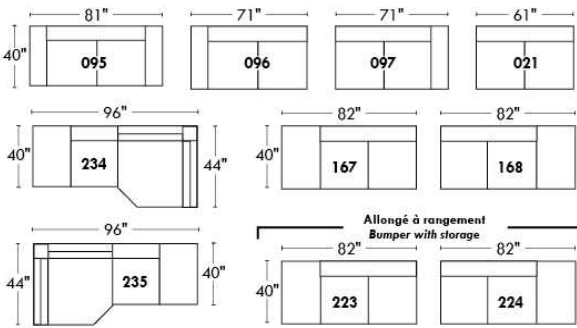

Siège 30" de large | 30" Seat Width