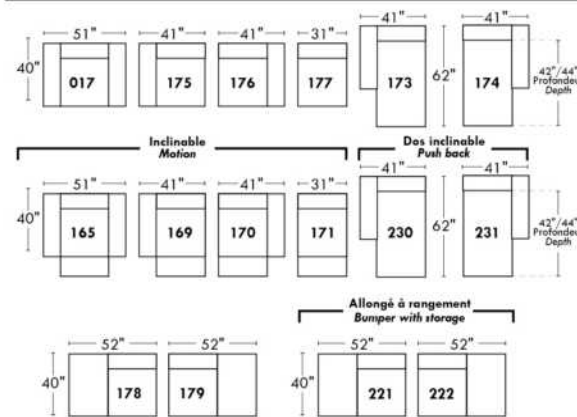

Siège 23" de large | 23" Seat Width

Autres | Others

Fauteuil berçant, pivotant et inclinable

N'est pas un mécanisme protège-mur
Dégagement mural: 16"

Swivel, rocking motion chair

Not a wall hugger mechanism
Wall clearance: 16"