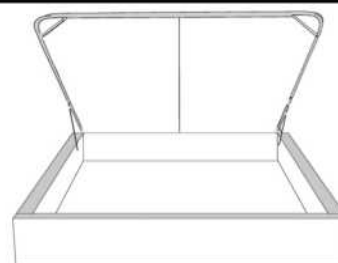

Avec rangement | With Storage
430-431-432-433