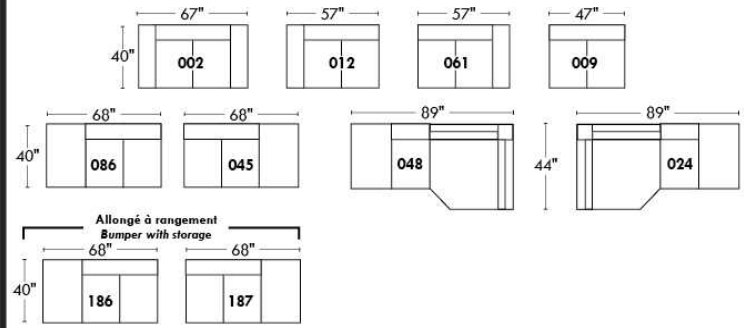

Siège 23" de large | 23" Seat Width