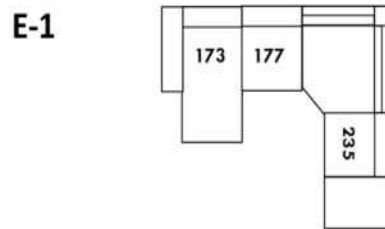

30" Seat Width | Siège 30" de large

Home Theatre CONFIGURATIONS Cinéma maison

23" Seat Width | Siège 23" de large

Home Theatre CONFIGURATIONS Cinéma maison

OPTIMA

Siège 30" de large | 30" Seat Width

Siège 23" de large | 23" Seat Width