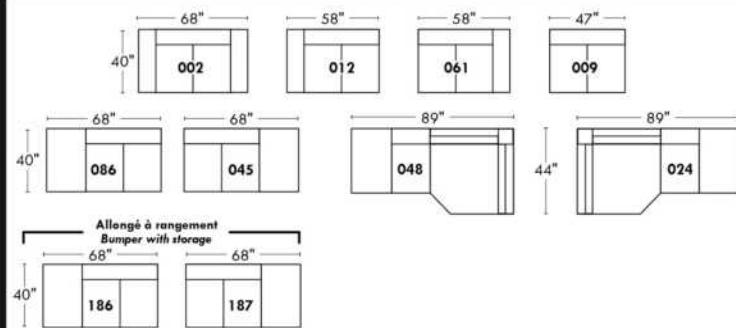

Siège 23" de large | 23" Seat Width

Autres | Others

Fauteuil berçant, pivotant et inclinable

N'est pas un mécanisme protège-mur / Dégagement mural: 16"

Swivel, rocking motion chair

Not a wall hugger mechanism / Wall clearance: 16"