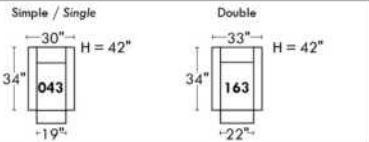

SYDNEY

OPTIMA

Spécifications | Specifications

1. ☐ Appui-tête levé / Headrest up
   - ☐ Appui-tête baissé / Headrest down
   - ☐ Complètement incliné / Fully reclined
2. **(A)** Hauteur complète 40" / Total Height
   (B) Hauteur appui-tête baissé 33" / Height headrest down
   (C) Hauteur du bras 22,5" / Arm Height
   (D) Hauteur du siège 19,5" / Seat height
   (E) Profondeur inclinée 65" / Depth fully reclined
   (F) Profondeur d'assise 20" ou/ou 22" / Seat depth
   (G) Profondeur appui-tête monté 36" / Depth with headrest up

Siège 30" de large | 30" Seat Width

Siège 23" de large | 23" Seat Width

Autres | Others

Fauteuil berçant, pivotant et inclinable

N'est pas un mécanisme protège-mur / Dégagement mural: 16"

Swivel, rocking motion chair

Not a wall hugger mechanism / Wall clearance: 16"

30" Populaires | Popular CONFIGURATIONS 23"