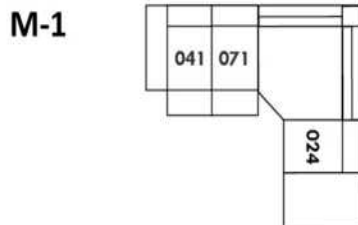

30" Seat Width | Siège 30" de large

Home Theatre CONFIGURATIONS Cinéma maison

23" Seat Width | Siège 23" de large

Home Theatre CONFIGURATIONS Cinéma maison

OPTIMA

Siège 30" de large | 30" Seat Width

Siège 23" de large | 23" Seat Width