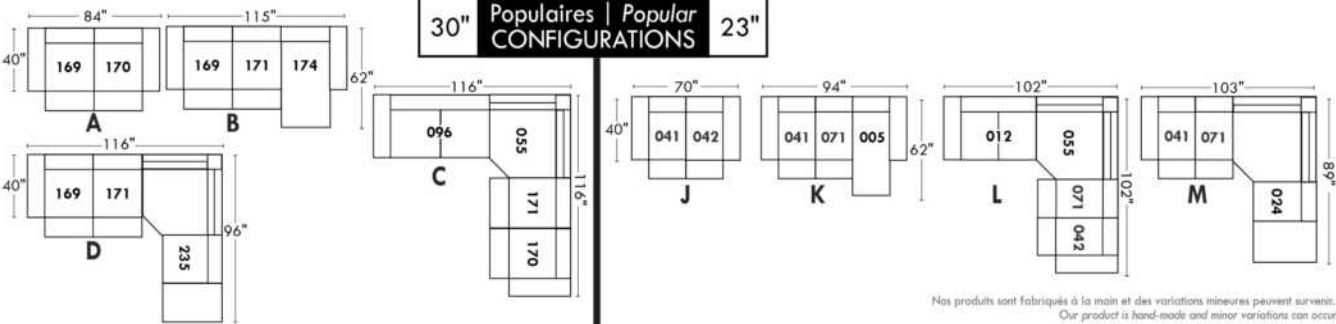

30" Populaires | Popular CONFIGURATIONS 23"