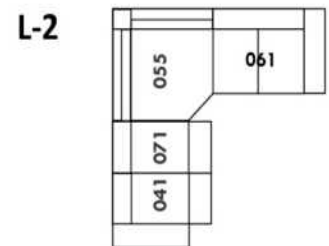

30" Seat Width | Siège 30" de large

Home Theatre CONFIGURATIONS Cinéma maison

23" Seat Width | Siège 23" de large

Home Theatre CONFIGURATIONS Cinéma maison

OPTIMA

Siège 30" de large | 30" Seat Width

Siège 23" de large | 23" Seat Width