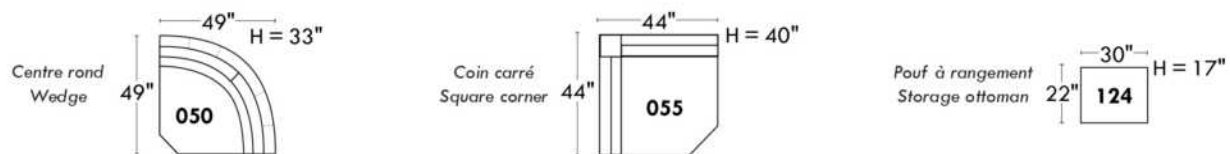

Autres | Others