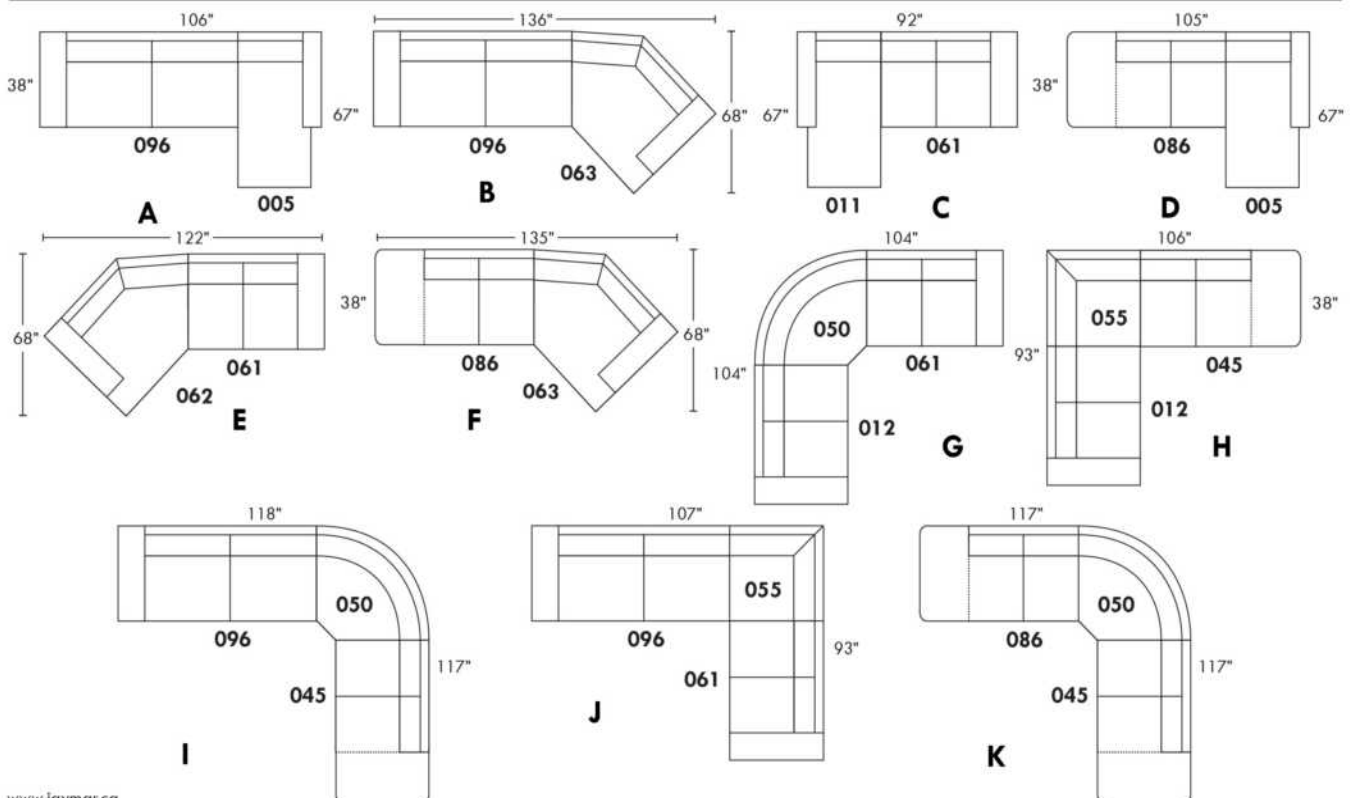

CONFIGURATIONS