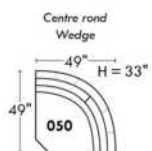

OPTIMA

Siège 30" de large | 30" Seat Width

Siège 23" de large | 23" Seat Width

Autres | Others

Fauteuil berçant, pivotant et inclinable

N'est pas un mécanisme protège-mur
Dégagement mural: 16"

Swivel, rocking motion chair

Not a wall hugger mechanism
Wall clearance: 16"

Simple / Single

Double