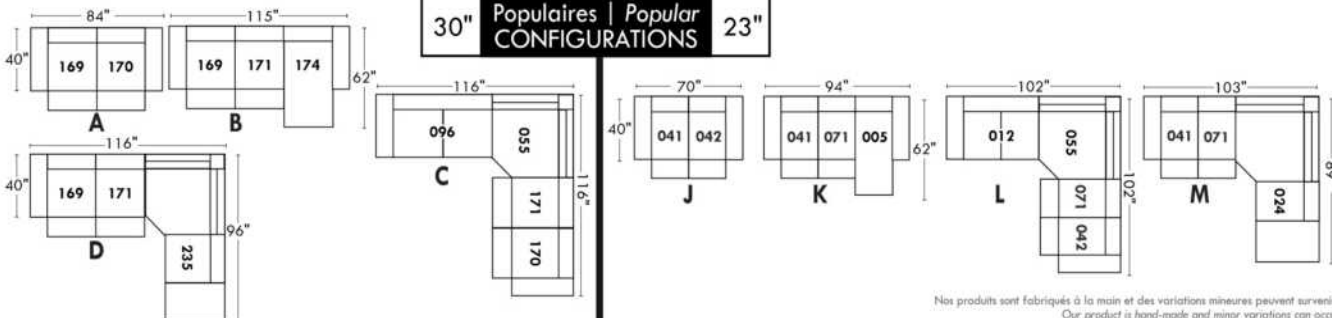

30" Populaires | Popular CONFIGURATIONS 23"