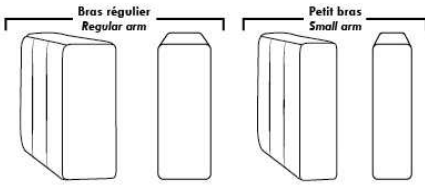

CHAMONIX

OPTIMA

Spécifications | Specifications

☐ Appui-tête levé / Headrest up
☐ Appui-tête baissé / Headrest down
☐ Complètement incliné / Fully reclined

(A) Hauteur complète 40" / Total Height
(B) Hauteur appui-tête baissé 33" / Height headrest down
(C) Hauteur du bras 24" / Arm Height
(D) Hauteur du siège 19,5" / Seat height
(E) Profondeur inclinée 65" / Depth fully reclined
(F) Profondeur d'assise 20" ou/ou 22" / Seat depth
(G) Profondeur appui-tête monté 36" / Depth with headrest up

Siège 30" de large | 30" Seat Width

79" 40" 095
70" 40" 096
70" 40" 097
61" 40" 021
96" 40" 234
44" 40" 167
82" 40" 168
96" 44" 235
82" 40" 223
82" 40" 224
49" 40" 017
40" 40" 175
40" 40" 176
31" 40" 177
40" 62" 173
40" 42"/44" Profondeur Depth 174
49" 40" 165
40" 40" 169
40" 40" 170
31" 40" 171
40" 62" 230
40" 42"/44" Profondeur Depth 231
52" 40" 178
52" 40" 179
52" 40" 221
52" 40" 222

Siège 23" de large | 23" Seat Width

65" 40" 002
56" 40" 012
56" 40" 061
47" 40" 009
68" 40" 086
68" 40" 045
89" 40" 048
89" 44" 024
68" 40" 186
68" 40" 187
42" 40" 001
33" 40" 057
33" 40" 056
24" 40" 051
33" 62" 011
33" 62" 005
42"/44" Profondeur Depth
45" 40" 088
45" 40" 089
42" 40" 044
33" 40" 041
33" 40" 042
24" 40" 071
33" 62" 232
33" 62" 233
42"/44" Profondeur Depth
45" 40" 188
45" 40" 189
89" 40" 003
80" 40" 052
80" 40" 053
71" 40" 040

Autres | Others

Fauteuil berçant, pivotant et inclinable / **Swivel, rocking motion chair**
N'est pas un mécanisme protège-mur / Not a wall hugger mechanism
Dégagement mural: 16" / Wall clearance: 16"

Simple / Single: 30" H=42", 34", 19"
Double: 33" H=42", 34", 22"

Centre rond / Wedge: 49" H=33", 49" 050
Coin carré / Square corner: 44" H=40", 44" 055
Petit coin carré / Small corner: 40" H=40", 40" 155
Pouf à rangement / Storage ottoman: 30" H=17", 22" 124
Rangement à angle / Wedge storage: 25" H=22", 35" 159
Rangement droit / Straight storage: 10" H=22", 35" 160
Petit rangement à angle / Small Wedge storage: 20" H=22", 35" 190

30" Populaires | Popular CONFIGURATIONS 23"

80" 40" 169 170
111" 40" 169 171 174
115" 40" 096 055 171 170
66" 40" 041 042
90" 40" 041 071 005
101" 40" 012 055 071 042
101" 40" 041 071 024
89"

Nos produits sont fabriqués à la main et des variations mineures peuvent survenir. / Our product is hand-made and minor variations can occur.