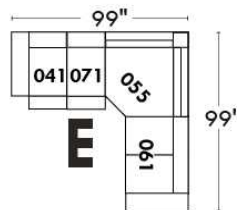

Autres | Others