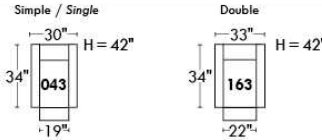

PORTOFINO

OPTIMA

Spécifications | Specifications

1. ☐ Appui-tête levé / Headrest up
   - ☐ Appui-tête baissé / Headrest down
   - ☐ Complètement incliné / Fully reclined
2. **(A)** Hauteur complète 40" / Total Height
   (B) Hauteur appui-tête baissé 33" / Height headrest down
   (C) Hauteur du bras 24,5" / Arm Height
   (D) Hauteur du siège 19,5" / Seat height
   (E) Profondeur inclinée 65" / Depth fully reclined
   (F) Profondeur d'assise 20" ou/ou 22" / Seat depth
   (G) Profondeur appui-tête monté 36" / Depth with headrest up

Siège 30" de large | 30" Seat Width

Siège 23" de large | 23" Seat Width

Autres | Others

Fauteuil berçant, pivotant et inclinable

N'est pas un mécanisme protège-mur
Dégagement mural: 16"

Swivel, rocking motion chair

Not a wall hugger mechanism
Wall clearance: 16"

30" Populaires | Popular CONFIGURATIONS 23"