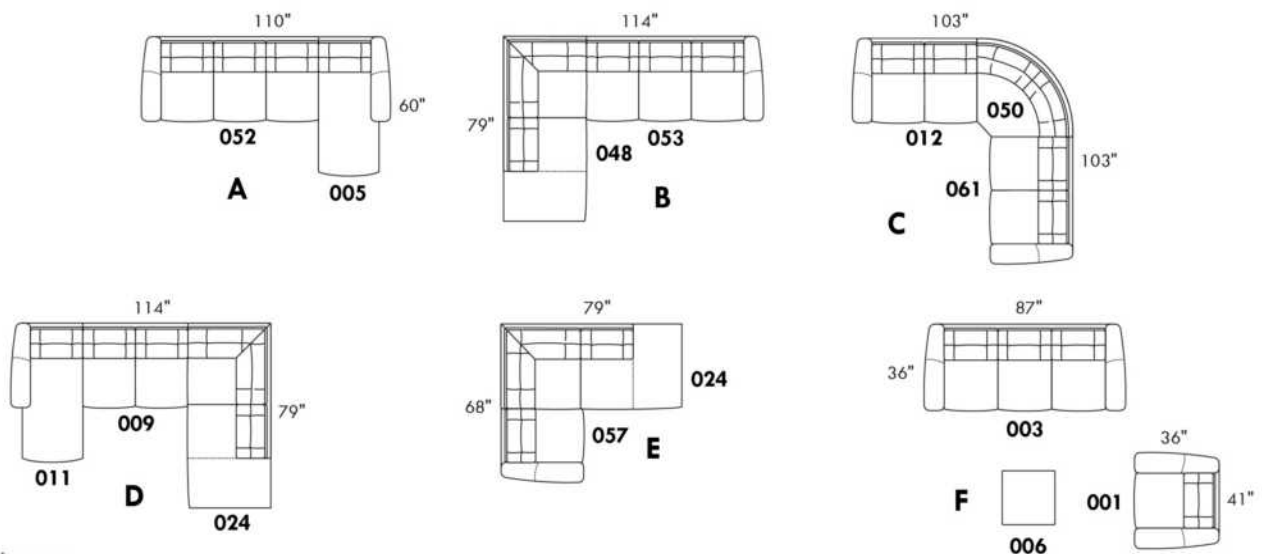

CONFIGURATIONS