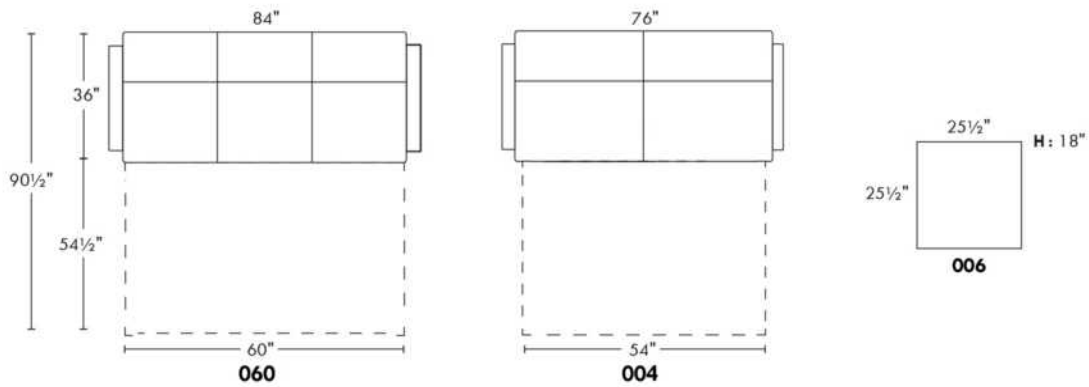

MIAMI

Hauteur complète 35" | Hauteur de siège 19" | Hauteur devant bras 26" | Profondeur d'assise 21"
Total Height 35" | Seat Height 19" | Arm Height 26" | Seat Depth 21"

www.jaymar.ca