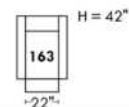

OPTIMA

Siège 30" de large | 30" Seat Width

Siège 23" de large | 23" Seat Width

Autres | Others

Fauteuil berçant, pivotant et inclinable

N'est pas un mécanisme protège-mur
Dégagement mural: 16"

Swivel, rocking motion chair

Not a wall hugger mechanism
Wall clearance: 16"

Simple / Single

Double