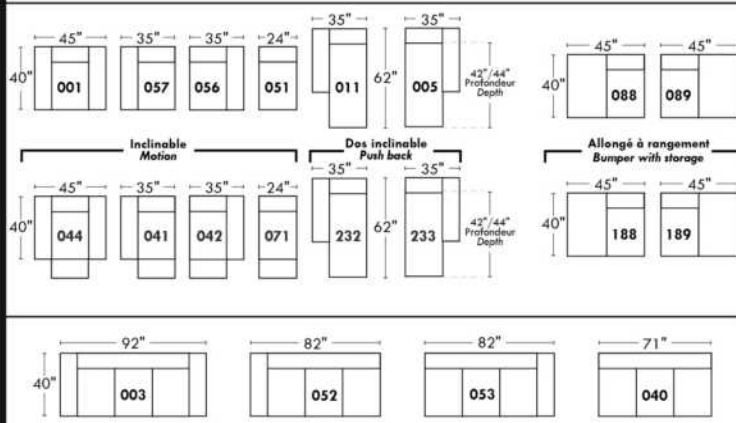

Siège 23" de large | 23" Seat Width

Autres | Others

Fauteuil berçant, pivotant et inclinable

N'est pas un mécanisme protège-mur / Dégagement mural: 16"

Swivel, rocking motion chair

Not a wall hugger mechanism / Wall clearance: 16"