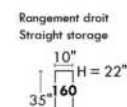

OPTIMA

Siège 30" de large | 30" Seat Width

Siège 23" de large | 23" Seat Width

Autres | Others

Fauteuil berçant, pivotant et inclinable

N'est pas un mécanisme protège-mur
Dégagement mural: 16"

Swivel, rocking motion chair

Not a wall hugger mechanism
Wall clearance: 16"

Simple / Single

Double