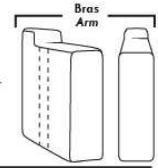

CORRADO

LINEA 30

Siège 23" de large | 23" Seat Width

Fauteuil berçant,
pivotant et inclinable
*Swivel rocking
motion chair*

Autres | Others

www.jaymar.ca