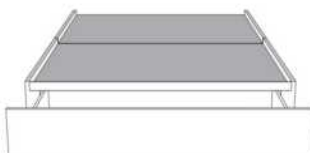

**Rangement à tiroir frontal
With Front Drawer**
540-541-542
Base lit simple N/D | Single base N/A