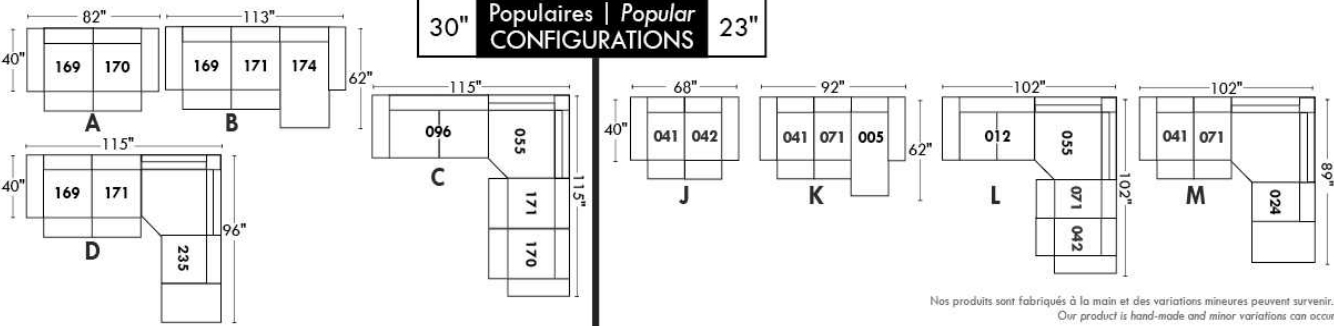

30" Populaires | Popular CONFIGURATIONS 23"