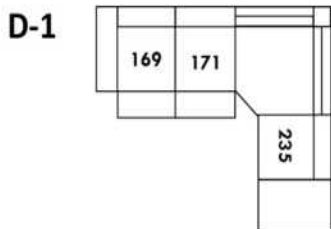

30" Seat Width | Siège 30" de large

Home Theatre CONFIGURATIONS Cinéma maison

23" Seat Width | Siège 23" de large

Home Theatre CONFIGURATIONS Cinéma maison

OPTIMA

Siège 30" de large | 30" Seat Width

Siège 23" de large | 23" Seat Width