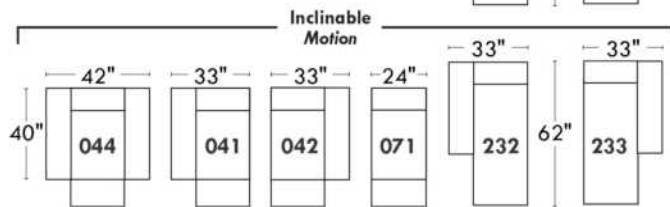

Items avec siège de 23" | Items with 23" seat