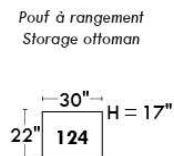

Autres | Others