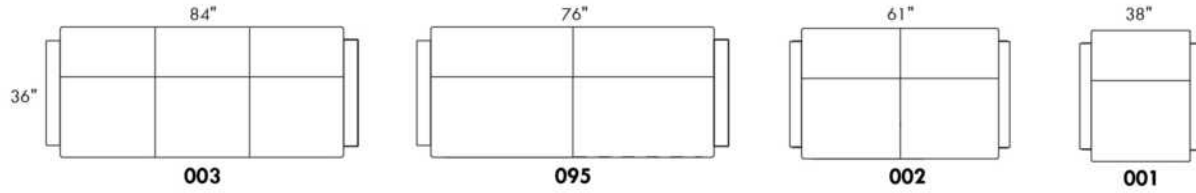

MIAMI

Hauteur complète 35" | Hauteur de siège 19" | Hauteur devant bras 26" | Profondeur d'assise 21"
Total Height 35" | Seat Height 19" | Arm Height 26" | Seat Depth 21"

www.jaymar.ca