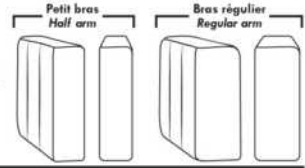

Items avec siège de 23" | Items with 23" seat

Fauteuil berçant, pivotant et inclinable
Swivel rocking motion chair

Simple: 30" wide, 34" high, H = 42", Bras | Arm 5 1/2", -19"

Double: 33" wide, 34" high, H = 42", Bras | Arm 5 1/2", -22"

Autres | Others