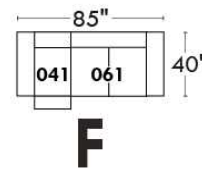

Autres | Others