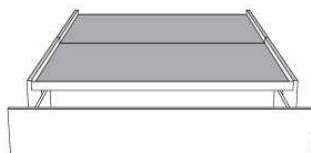

Rangement à tiroir frontal
With Front Drawer
540-541

Base lit simple N/D | Single base N/A