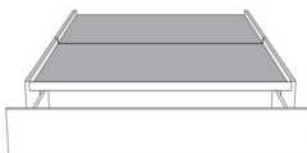

Rangement à tiroir frontal
With Front Drawer

540-541
Base lit simple N/D | Single base N/A