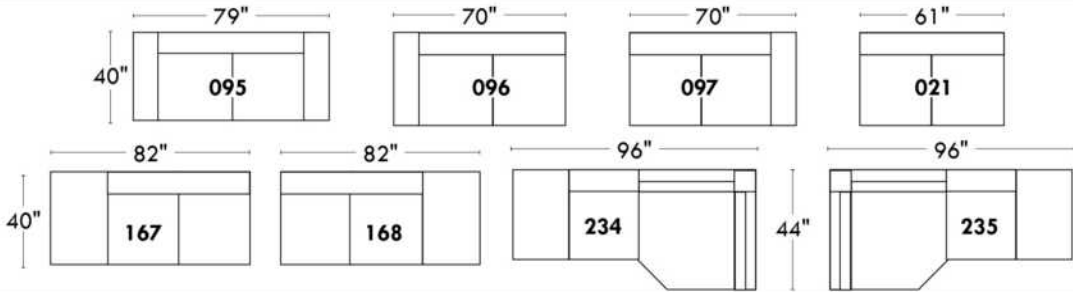

Items avec siège de 30" | Items with 30" seat