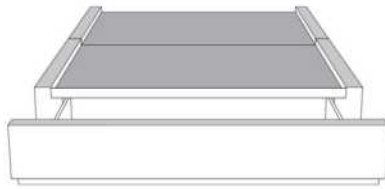

Rangement à tiroir frontal
With Front Drawer
440-441-442

Base lit simple N/D | Single base N/A