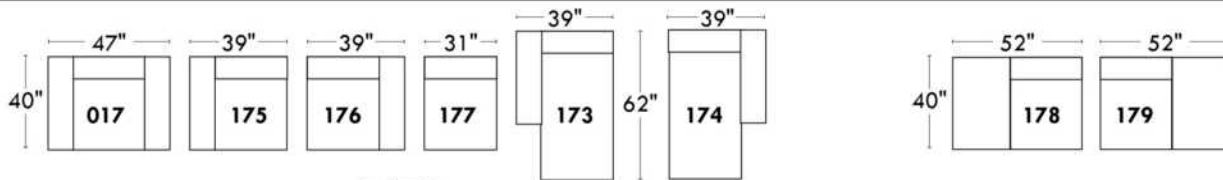

JULIANNE

PARALLELE

33

Items avec siège de 30" | Items with 30" seat