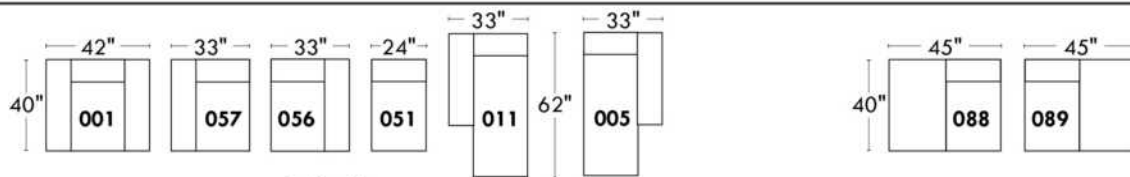

Items avec siège de 23" | Items with 23" seat