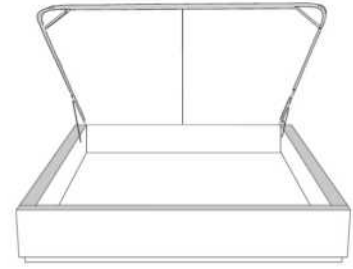

Avec rangement | With Storage
430-431-432-433