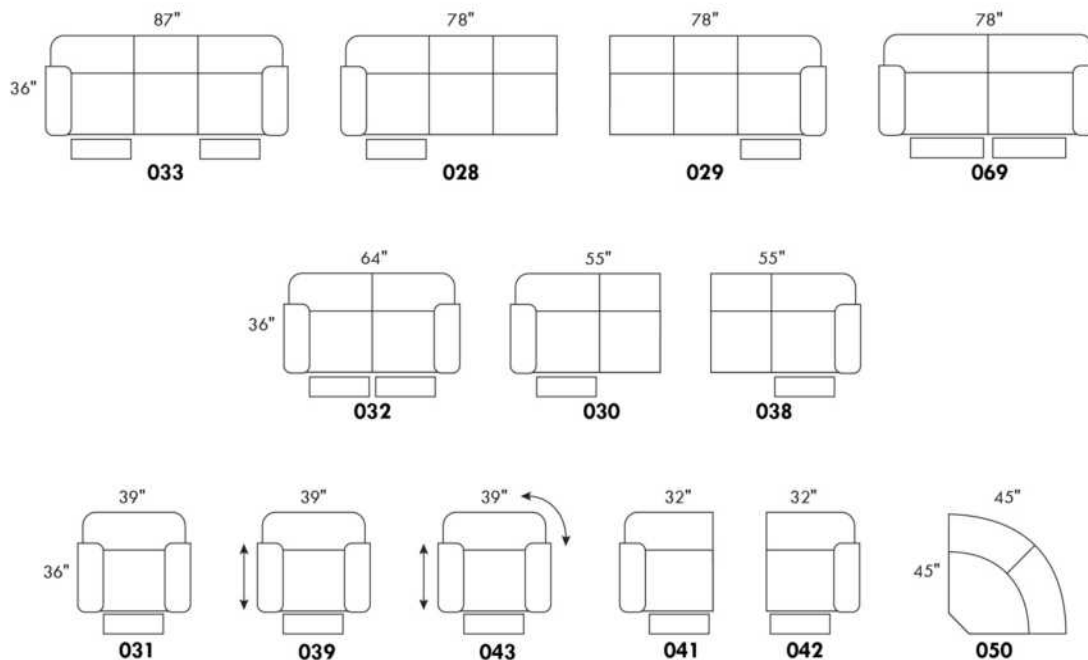

39944

Hauteur complète 41" | Hauteur de siège 19" | Hauteur devant bras 26" | Profondeur d'assise 22"
Total Height 41" | Seat Height 19" | Arm Height 26" | Seat Depth 22"