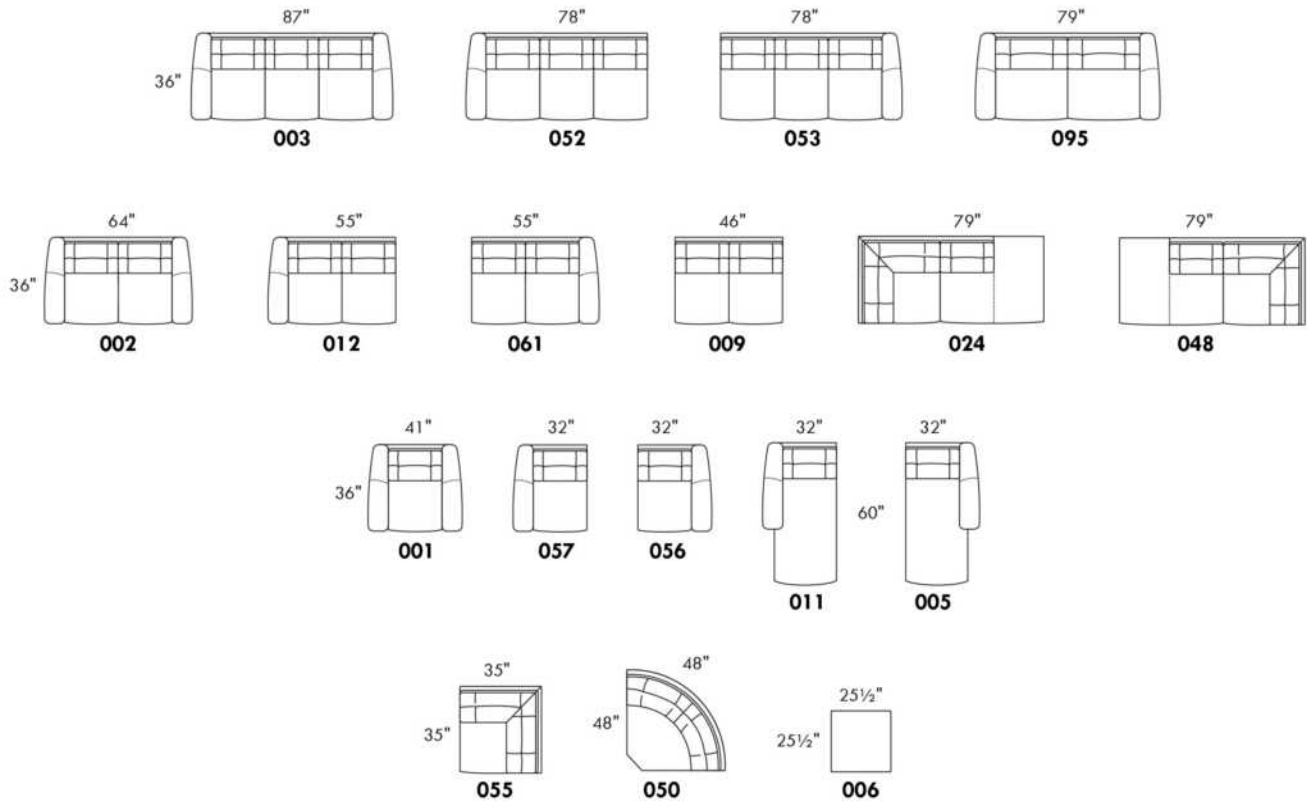

ALLEGRO

Hauteur complète 34" | Hauteur de siège 18" | Hauteur devant bras 24" | Profondeur d'assise 21"
Total Height 34" | Seat Height 18" | Arm Height 24" | Seat Depth 21"