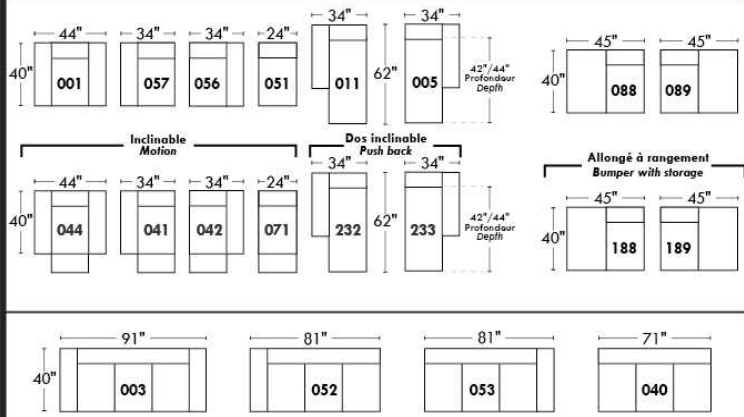

Siège 23" de large | 23" Seat Width