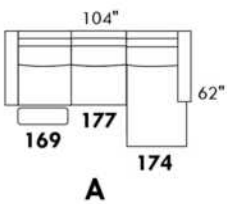

CONFIGURATIONS