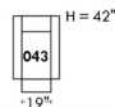

Swivel, rocking motion chair

Not a wall hugger mechanism
Wall clearance: 16"

Simple / Single