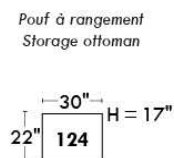

Autres | Others

CORRADO

LINEA 30

Siège 23" de large | 23" Seat Width

Fauteuil berçant,
pivotant et inclinable
*Swivel rocking
motion chair*

Autres | Others

www.jaymar.ca

Toutes les dimensions indiquées sont au pouce près. Nos produits sont fabriqués à la main et des variations mineures peuvent survenir.
All dimensions indicated are to the nearest inch. Our product is hand-made and minor variations can occur.