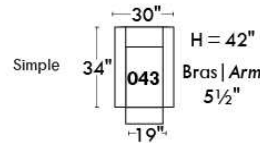

CORRADO

LINEA 30

Siège 23" de large | 23" Seat Width

Fauteuil berçant,
pivotant et inclinable
*Swivel rocking
motion chair*

Autres | Others

www.jaymar.ca