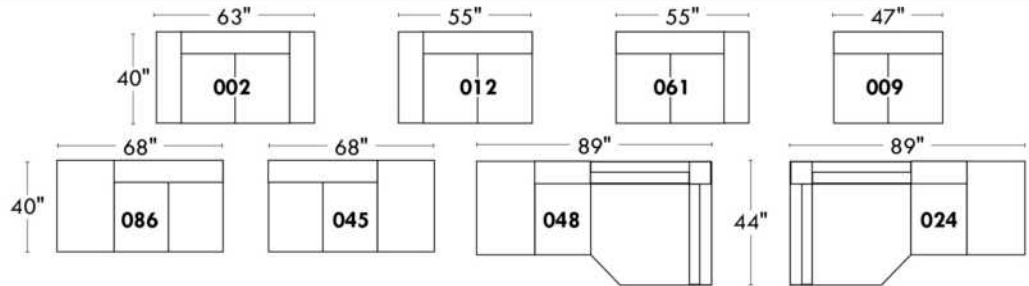

Items avec siège de 23" | Items with 23" seat

<p>Fauteuil berçant, pivotant et inclinable</p> <p>NE viens PAS avec un mécanisme protège-mur Dégagement mural: 16"</p>	<p>Swivel and rocking motion chair</p> <p>NOT Wall hugger Wall clearance: 16"</p>	<p>Simple 34" x 30" x 19" H = 42" Bras Arm 5 1/2" 043</p> <p>Double 34" x 33" x 22" H = 42" Bras Arm 5 1/2" 163</p>
------------------------------------------------------------------------------------------------------------------------------------	----------------------------------------------------------------------------------------------	---------------------------------------------------------------------------------------------------------------------------------------