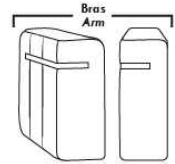

Motorized reclining mechanism add \$315/mech. For WIRELESS (Battery) add \$625.

NOTE: 2 recliner seats SEPARATED by a square corner or table cannot be opened at the same time.

Description	L x D x H	Leather						Fabric		
		10	20 Hugo Madras Softy	30 Fantasy Illusion Rio Tucson Utah Vintage Wild Laredo Yukon	40 Diamond Elegance Princess Santiago Sensation Sunset Trina Victoria	50 Bull Cassiope Dublin	60 Caress Ultrasued	A	B COM	C alta
176 DOUBLE CHAIR RIGHT ARM	41X40X30/39	2940	3115	3315	3465	3640	3825	2250	2440	2540
177 ARMLESS DOUBLE CHAIR	31X40X30/39	2190	2340	2500	2615	2750	2890	1665	1790	1900
178 ARMLESS DOUBLE CHAIR BUMPER LEFT	52X40X30/39	2815	2990	3175	3390	3550	3750	2140	2250	2440
179 ARMLESS DOUBLE CHAIR BUMPER RIGHT	52X40X30/39	2815	2990	3175	3390	3550	3750	2140	2250	2440
230 DBLE LOUNGE CHAIR RECLINING BACK L-ARM	41X62X30/39	3825	4015	4215	4450	4650	4840	2940	3115	3290
231 DBLE LOUNGE CHAIR RECLINING BACK R-ARM	41X62X30/39	3825	4015	4215	4450	4650	4840	2940	3115	3290
232 LOUNGE CHAIR RECLINING BACK LEFT ARM	34X62X30/39	3515	3690	3850	4000	4150	4300	2725	2865	3000
233 LOUNGE CHAIR RECLINING BACK RIGHT ARM	34X62X30/39	3515	3690	3850	4000	4150	4300	2725	2865	3000
234 SECTIONAL APT SOFA BUMPER LEFT	96x40/44x30/39	5675	6015	6390	6715	7050	7390	4040	4290	4525
235 SECTIONAL APT SOFA BUMPER RIGHT	96x40/44x30/39	5675	6015	6390	6715	7050	7390	4040	4290	4525
CONFIGURATIONS										
A CONFIG. (169-177-174)	113X62X30/39	8930	9455	10030	10505	11015	11530	6930	7390	7805
B CONFIG. (096-055-177-170)	115X116X30/39	13810	14605	15390	16130	16915	17690	10670	11220	11780
C CONFIG. (173-177-055-179)	116X96X30/39	12070	12820	13590	14285	15040	15780	9230	9780	10370
D CONFIG. (011-009-005)	115X62X30/39	9805	10290	10775	11245	11705	12150	7570	7975	8405
E CONFIG. (041-071-055-061)	102X101X30/39	13270	13980	14680	15270	16005	16655	10405	10890	11370
F CONFIG. (041-061)	91X40X30/39	7315	7690	8105	8415	8805	9140	5765	6000	6215
G CONFIG. (057-042)	68X40X30/39	5840	6140	6505	6775	7115	7405	4630	4800	4990