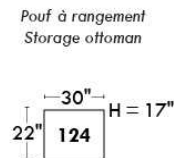

Autres | Others