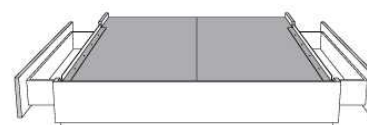

Rangement à tiroir latéraux
With Side Drawers

550-551 (2 tiroirs | drawers)

www.jaymar.ca