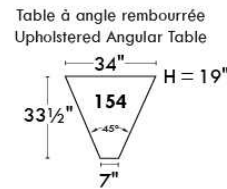

Autres | Others