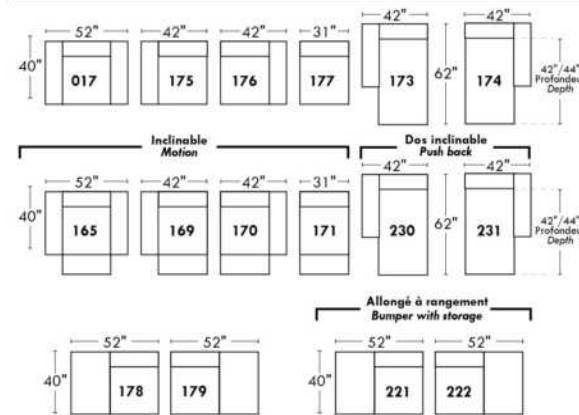

Siège 23" de large | 23" Seat Width