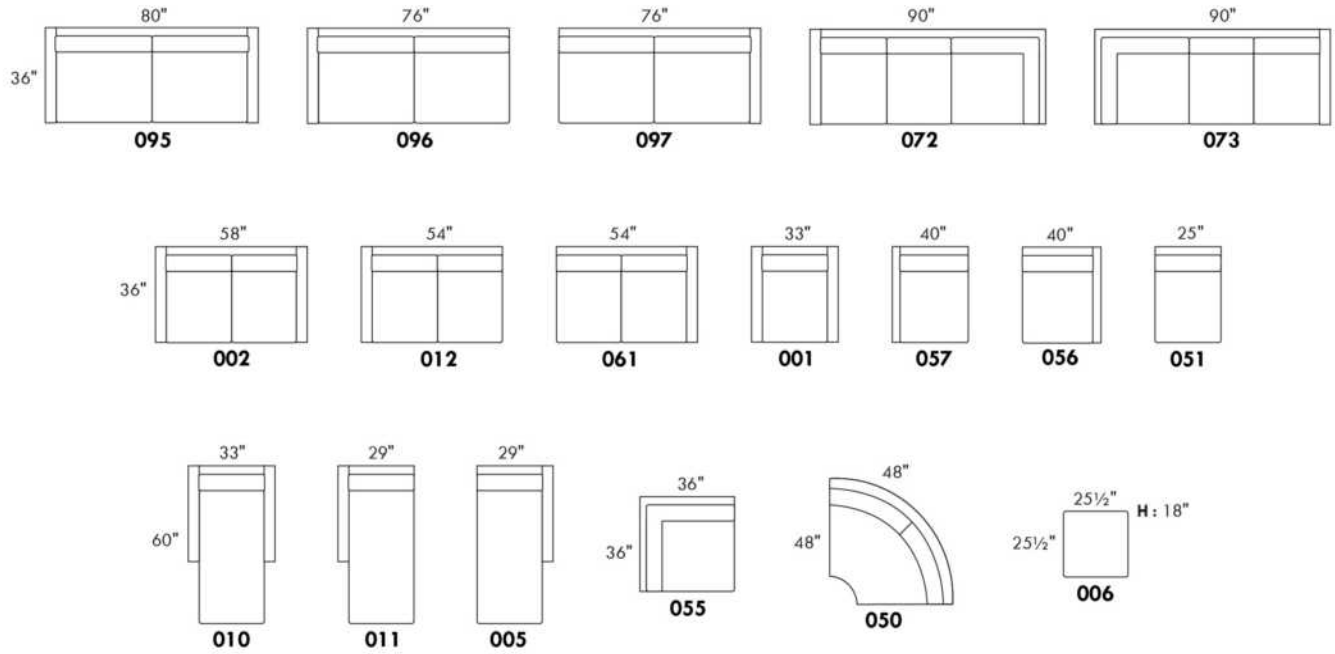

TALBOT

Hauteur complète 35" | Hauteur de siège 19" | Hauteur devant bras 24" | Profondeur d'assise 21"
Total Height 35" | Seat Height 19" | Arm Height 24" | Seat Depth 21"