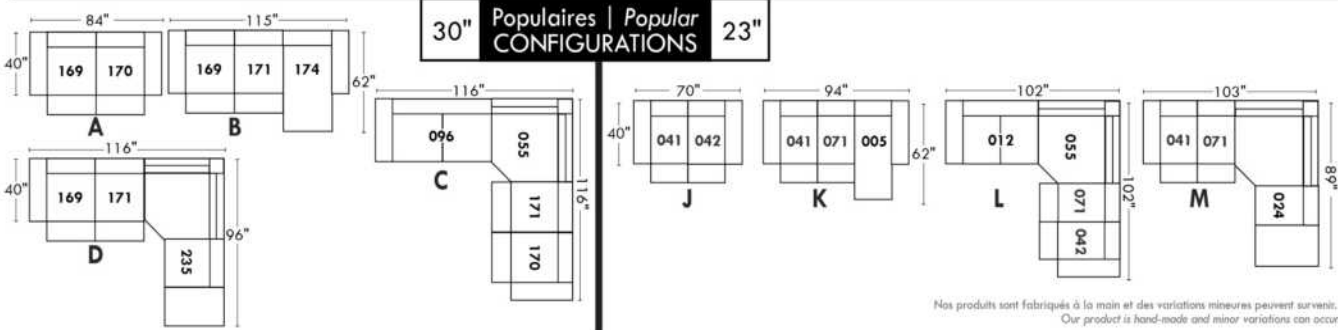

30" Populaires | Popular CONFIGURATIONS 23"