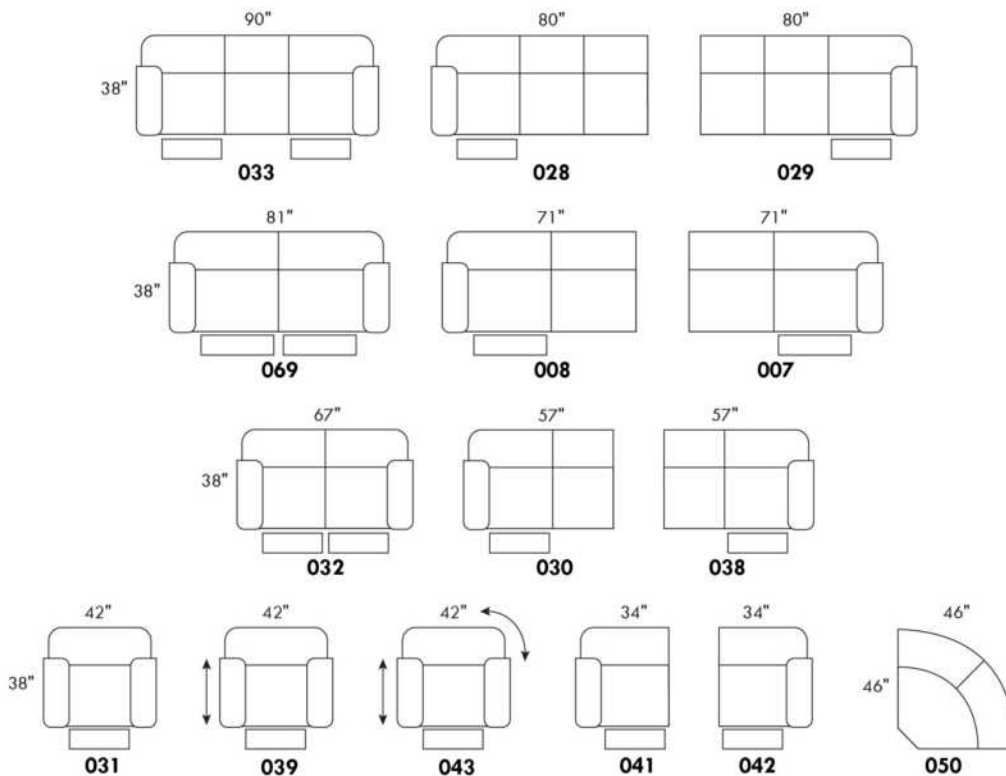

32100

Hauteur complète 40" | Hauteur de siège 19" | Hauteur devant bras 24" | Profondeur d'assise 21"
Total Height 40" | Seat Height 19" | Arm Height 24" | Seat Depth 21"