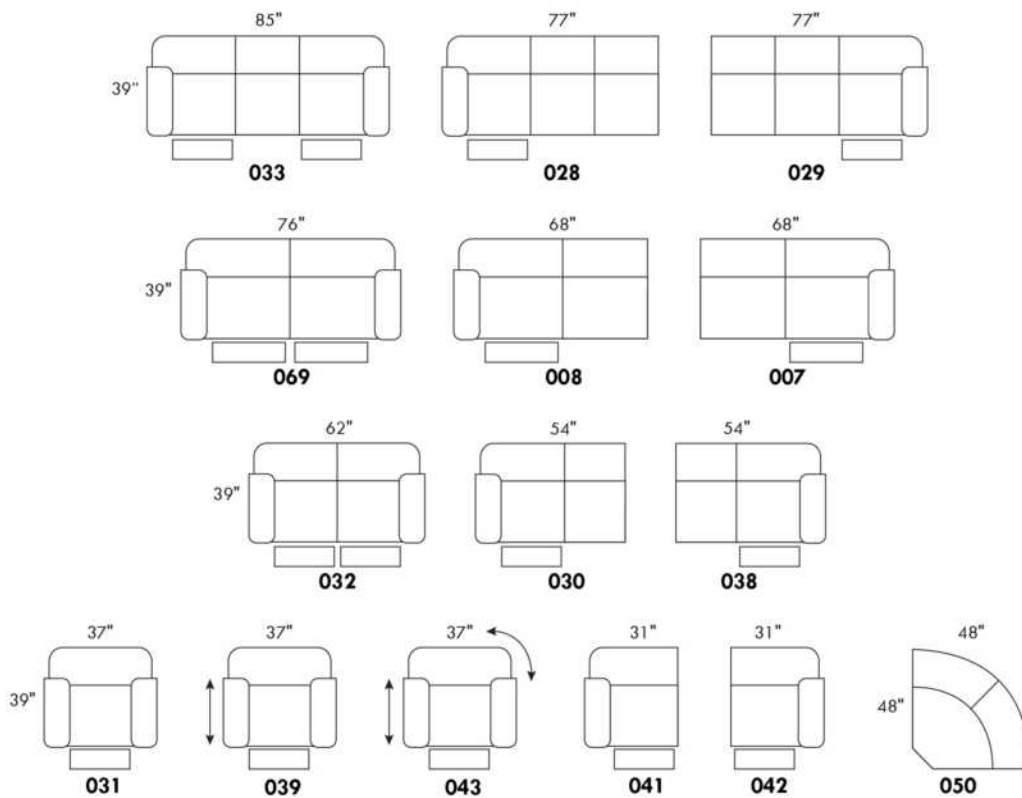

32848

Hauteur complète 38" | Hauteur de siège 19" | Hauteur devant bras 24" | Profondeur d'assise 21"
Total Height 38" | Seat Height 19" | Arm Height 24" | Seat Depth 21"