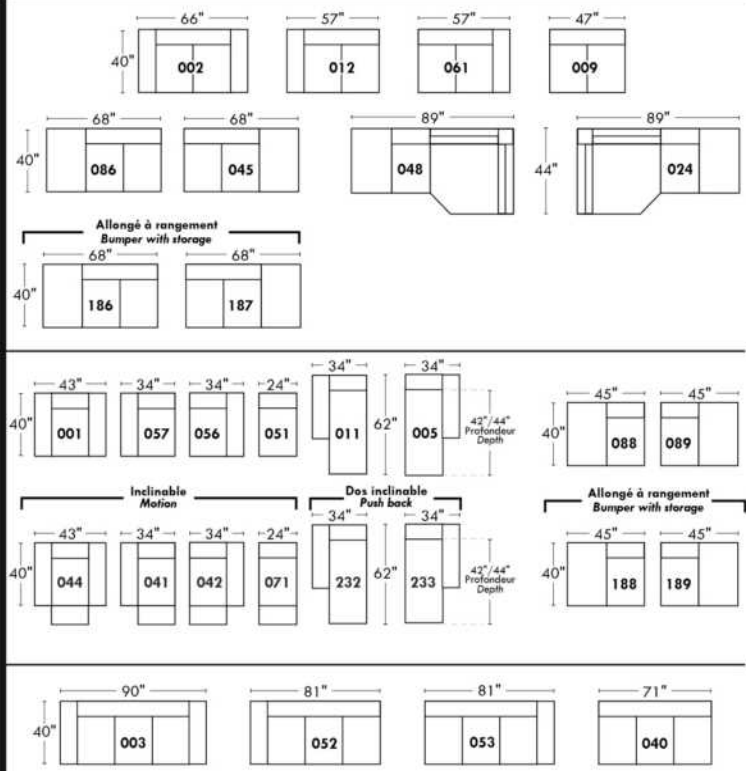

Siège 23" de large | 23" Seat Width

Autres | Others

Fauteuil berçant, pivotant et inclinable / **Swivel, rocking motion chair**

N'est pas un mécanisme protège-mur / Not a wall hugger mechanism
Dégagement mural: 16" / Wall clearance: 16"

Simple / Single: 30" H=42", 34" W, 19" D

Double: 33" H=42", 34" W, 22" D