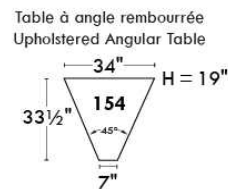

Autres | Others

Siège 23" de large | 23" Seat Width

Fauteuil berçant, pivotant et inclinable
Swivel rocking motion chair

Autres | Others

www.jaymar.ca

Toutes les dimensions indiquées sont au pouce près. Nos produits sont fabriqués à la main et des variations mineures peuvent survenir. All dimensions indicated are to the nearest inch. Our product is hand-made and minor variations can occur.