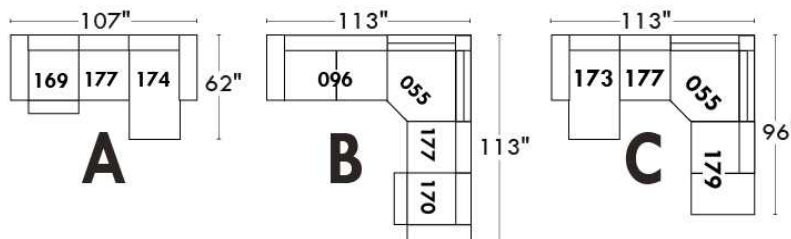

Autres | Others

CORRADO

LINEA 30

Siège 23" de large | 23" Seat Width

Fauteuil berçant,
pivotant et inclinable
*Swivel rocking
motion chair*

Autres | Others

www.jaymar.ca

Toutes les dimensions indiquées sont au pouce près. Nos produits sont fabriqués à la main et des variations mineures peuvent survenir.
All dimensions indicated are to the nearest inch. Our product is hand-made and minor variations can occur.