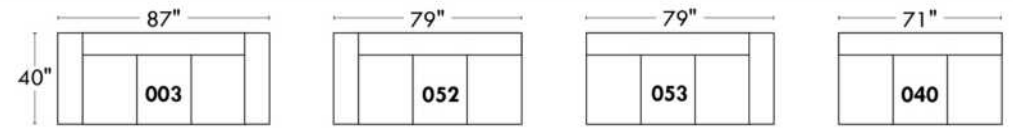

Items avec siège de 23" | Items with 23" seat

Fauteuil berçant, pivotant et inclinable NE viens PAS avec un mécanisme protège-mur Dégagement mural: 16"	Swivel and rocking motion chair NOT Wall hugger Wall clearance: 16"	Simple 34" x 30" x 19" H = 42" Bras | Arm 5 1/2" 043 Double 34" x 33" x 22" H = 42" Bras | Arm 5 1/2" 163