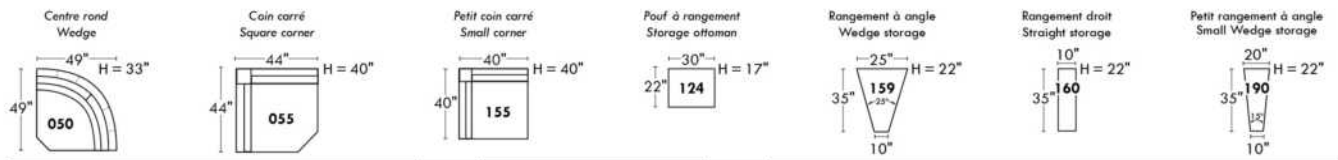

Simple / Single: 30" H=42", 34" W, 19" D

Double: 33" H=42", 34" W, 22" D

30" Populaires | Popular CONFIGURATIONS 23"

Nos produits sont fabriqués à la main et des variations mineures peuvent survenir. / Our product is hand-made and minor variations can occur.