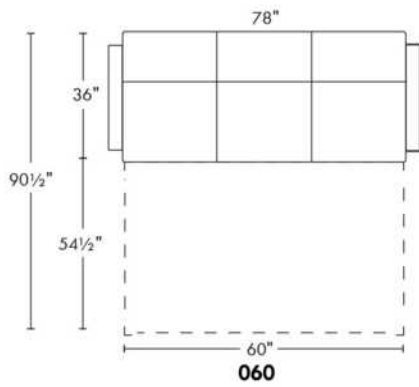

ESTHER

Hauteur complète 35" | Hauteur de siège 19" | Hauteur devant bras 26" | Profondeur d'assise 21"
Total Height 35" | Seat Height 19" | Arm Height 26" | Seat Depth 21"

www.jaymar.ca