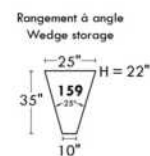

OPTIMA

Siège 30" de large | 30" Seat Width

Siège 23" de large | 23" Seat Width

Autres | Others

Fauteuil berçant, pivotant et inclinable

N'est pas un mécanisme protège-mur
Dégagement mural: 16"

Swivel, rocking motion chair

Not a wall hugger mechanism
Wall clearance: 16"

Simple / Single

Double