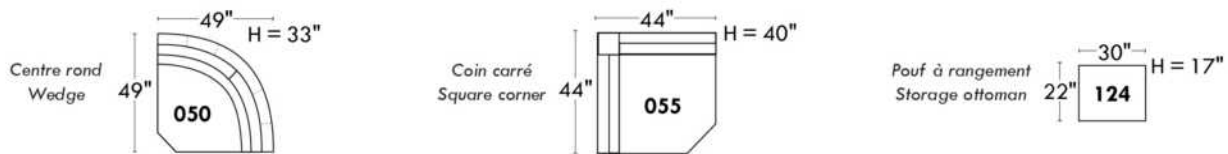

Autres | Others