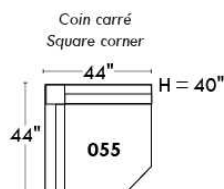

Autres | Others

CORRADO

LINEA 30

Siège 23" de large | 23" Seat Width

Fauteuil berçant,
pivotant et inclinable
*Swivel rocking
motion chair*

Autres | Others

www.jaymar.ca

Toutes les dimensions indiquées sont au pouce près. Nos produits sont fabriqués à la main et des variations mineures peuvent survenir.
All dimensions indicated are to the nearest inch. Our product is hand-made and minor variations can occur.