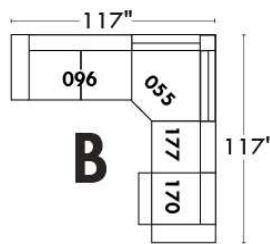

Autres | Others