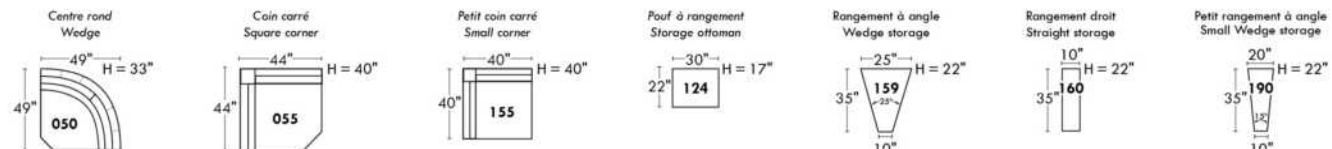

SYDNEY

OPTIMA

Spécifications | Specifications

1. ☐ Appui-tête levé / Headrest up
   - ☐ Appui-tête baissé / Headrest down
   - ☐ Complètement incliné / Fully reclined
2. **(A)** Hauteur complète 40" / Total Height
   (B) Hauteur appui-tête baissé 33" / Height headrest down
   (C) Hauteur du bras 22,5" / Arm Height
   (D) Hauteur du siège 19,5" / Seat height
   (E) Profondeur inclinée 65" / Depth fully reclined
   (F) Profondeur d'assise 20" ou/ou 22" / Seat depth
   (G) Profondeur appui-tête monté 36" / Depth with headrest up

Siège 30" de large | 30" Seat Width

Siège 23" de large | 23" Seat Width

Autres | Others

Fauteuil berçant, pivotant et inclinable

N'est pas un mécanisme protège-mur / Dégagement mural: 16"

Swivel, rocking motion chair

Not a wall hugger mechanism / Wall clearance: 16"

30" Populaires | Popular CONFIGURATIONS 23"