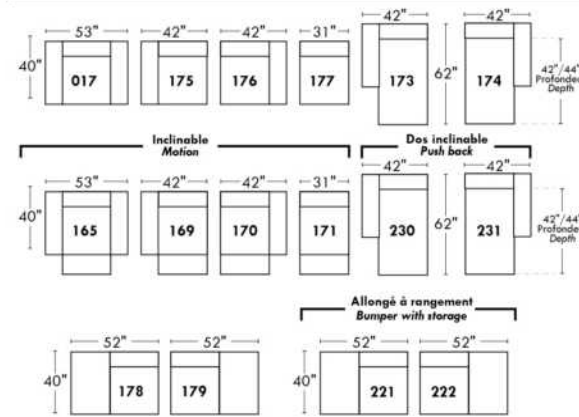

Siège 23" de large | 23" Seat Width