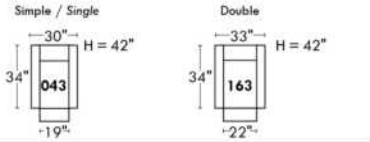

MARSEILLE

OPTIMA

Spécifications | Specifications

- ☐ Appui-tête levé / Headrest up
- ☐ Appui-tête baissé / Headrest down
- ☐ Complètement incliné / Fully reclined
- (A) Hauteur complète 40" / Total Height
- (B) Hauteur appui-tête baissé 33" / Height headrest down
- (C) Hauteur du bras 24,5" / Arm Height
- (D) Hauteur du siège 19,5" / Seat height
- (E) Profondeur inclinée 65" / Depth fully reclined
- (F) Profondeur d'assise 20" ou/ou 22" / Seat depth
- (G) Profondeur appui-tête monté 36" / Depth with headrest up

Siège 30" de large | 30" Seat Width

Siège 23" de large | 23" Seat Width

Autres | Others

Fauteuil berçant, pivotant et inclinable

N'est pas un mécanisme protège-mur
Dégagement mural: 16"

Swivel, rocking motion chair

Not a wall hugger mechanism
Wall clearance: 16"

30" Populaires | Popular CONFIGURATIONS 23"