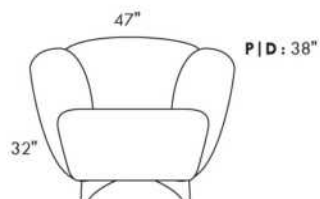

SCORPIO

Hauteur de siège 18" | Hauteur devant bras 34" | Profondeur d'assise 21"
Seat Height 18" | Arm Height 34" | Seat Depth 21"

095*

002*

001

006

COUSSIN DÉCORATIF INCLU
ARM BOLSTER INCLUDED

PL12