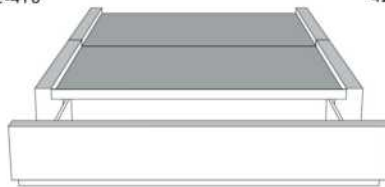

**Rangement à tiroir frontal
With Front Drawer**
440-441-442
Base lit simple N/D | Single base N/A