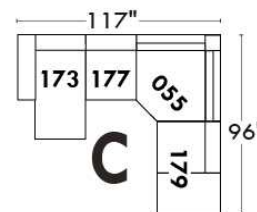

Autres | Others