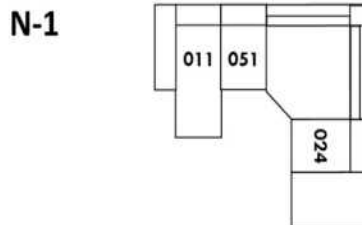

30" Seat Width | Siège 30" de large

Home Theatre CONFIGURATIONS Cinéma maison

23" Seat Width | Siège 23" de large

Home Theatre CONFIGURATIONS Cinéma maison

OPTIMA

Siège 30" de large | 30" Seat Width

Siège 23" de large | 23" Seat Width