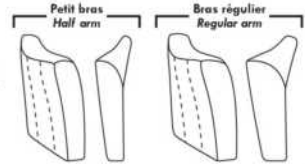

Items avec siège de 23" | Items with 23" seat

<p>Fauteuil berçant, pivotant et inclinable</p> <p>NE viens PAS avec un mécanisme protège-mur Dégagement mural: 16"</p>	<p>Swivel and rocking motion chair</p> <p>NOT Wall hugger Wall clearance: 16"</p>	<p>Simple 34" x 30" x 19" H = 42" Bras Arm 5 1/2" 043</p> <p>Double 34" x 33" x 22" H = 42" Bras Arm 5 1/2" 163</p>
------------------------------------------------------------------------------------------------------------------------------------	----------------------------------------------------------------------------------------------	---------------------------------------------------------------------------------------------------------------------------------------