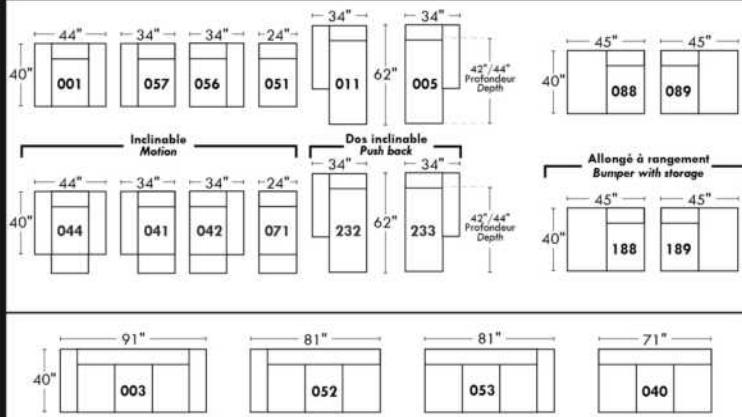

Siège 23" de large | 23" Seat Width

Autres | Others

Fauteuil berçant, pivotant et inclinable

N'est pas un mécanisme protège-mur
Dégagement mural: 16"

Swivel, rocking motion chair

Not a wall hugger mechanism
Wall clearance: 16"