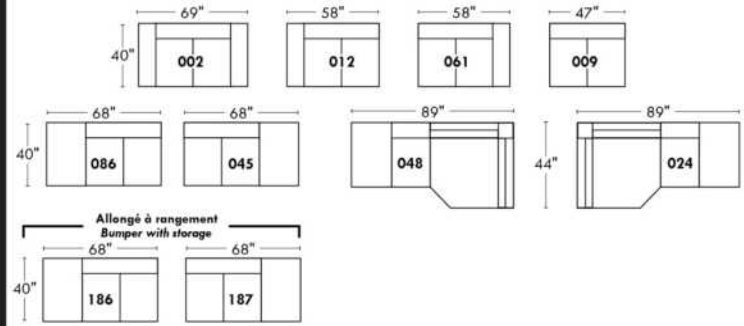

Siège 23" de large | 23" Seat Width