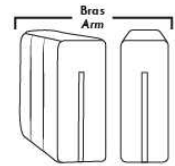

Siège 30" de large | 30" Seat Width

Spécifications | Specifications

- ☐ Appui-tête levé / Headrest up
- ☐ Appui-tête baissé / Headrest down
- ☐ Complètement incliné / Fully reclined

- (A) Hauteur complète 39" / Total Height
- (B) Hauteur appui-tête baissé 30" / Height headrest down
- (C) Hauteur du bras 24" / Arm Height
- (D) Hauteur du siège 19,5" / Seat height
- (E) Profondeur inclinée 63" / Depth fully reclined
- (F) Profondeur d'assise 20" / Seat depth

Autres | Others