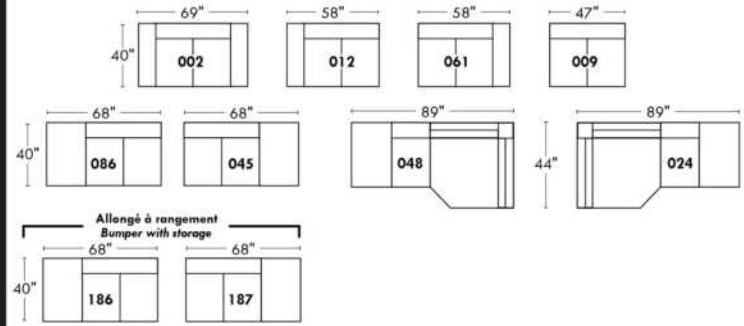

Siège 23" de large | 23" Seat Width

Autres | Others

Fauteuil berçant, pivotant et inclinable

N'est pas un mécanisme protège-mur
Dégagement mural: 16"

Swivel, rocking motion chair

Not a wall hugger mechanism
Wall clearance: 16"