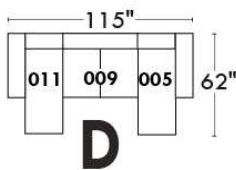

Autres | Others

Siège 23" de large | 23" Seat Width

Fauteuil berçant,
pivotant et inclinable

Swivel rocking
motion chair

Autres | Others

Coin carré
Square corner

Pouf à rangement
Storage ottoman

Table à angle rembourrée
Upholstered Angular Table