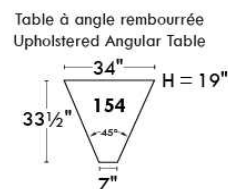

Autres | Others

CORRADO

LINEA 30

Siège 23" de large | 23" Seat Width

Fauteuil berçant,
pivotant et inclinable
*Swivel rocking
motion chair*

Autres | Others

www.jaymar.ca

Toutes les dimensions indiquées sont au pouce près. Nos produits sont fabriqués à la main et des variations mineures peuvent survenir.
All dimensions indicated are to the nearest inch. Our product is hand-made and minor variations can occur.