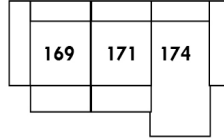

30" Seat Width | Siège 30" de large

A

B-1

C-1

B-2

C-2

D-1

E-1