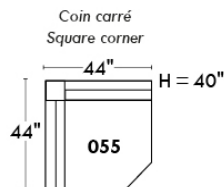

Autres | Others