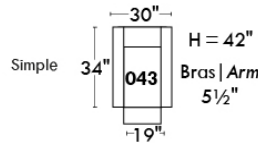

CORRADO

LINEA 30

Siège 23" de large | 23" Seat Width

Fauteuil berçant, pivotant et inclinable
Swivel rocking motion chair

Autres | Others

www.jaymar.ca