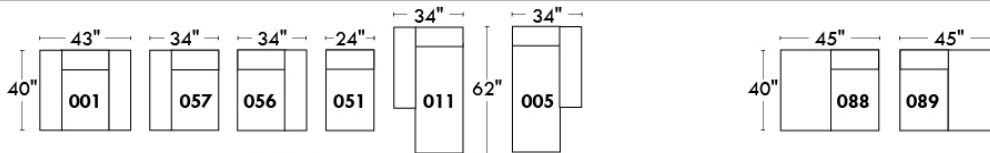

Siège 23" de large | 23" Seat Width

Fauteuil berçant, pivotant et inclinable
Swivel rocking motion chair

Autres | Others