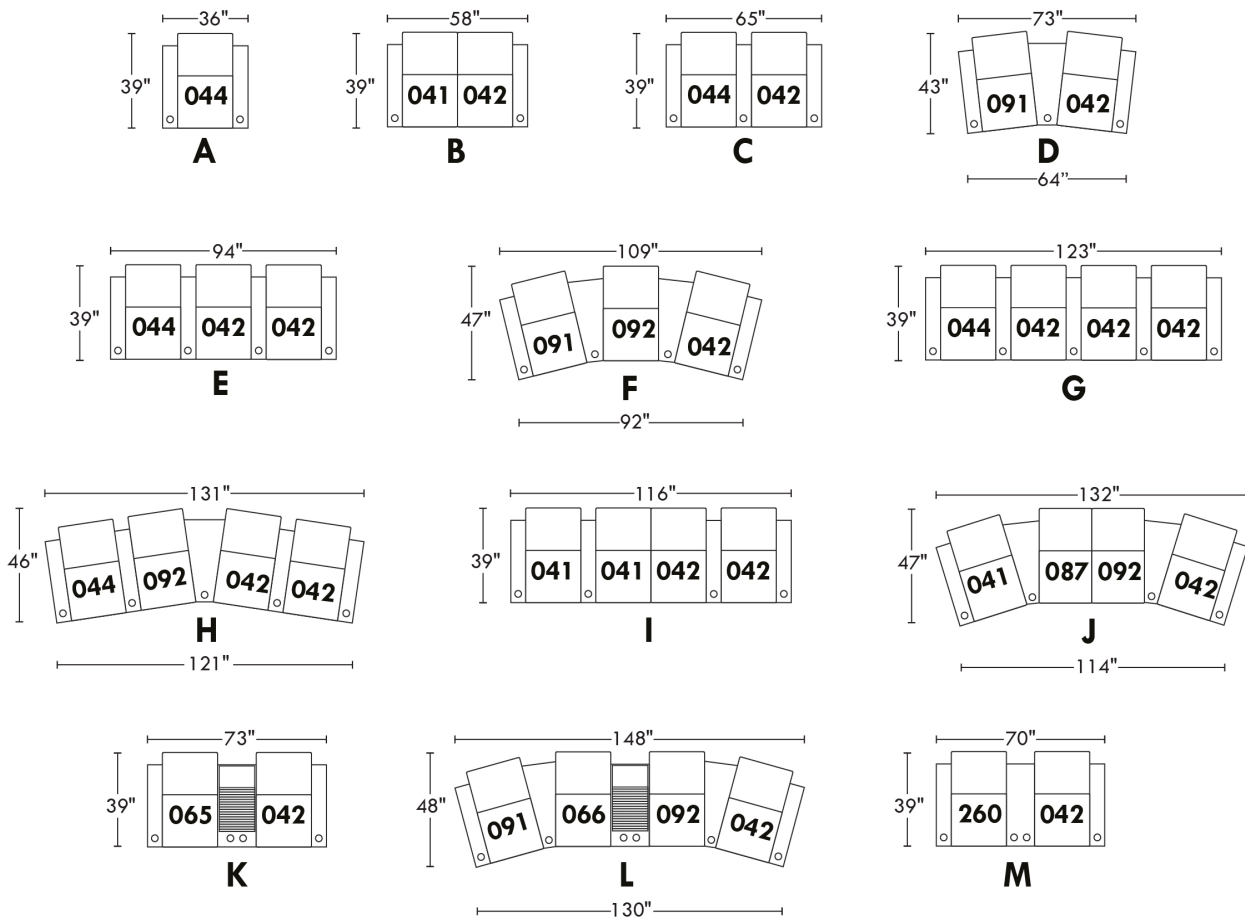

Configurations