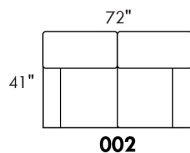

CAPE COD

Hauteur complète 34" | Hauteur de siège 18" | Hauteur devant bras 24" | Profondeur d'assise 24"
Total Height 34" | Seat Height 18" | Arm Height 24" | Seat Depth 24"