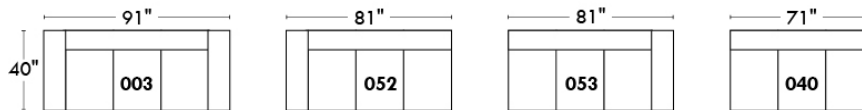

Siège 23" de large | 23" Seat Width

Fauteuil berçant,
pivotant et inclinable

Swivel rocking
motion chair