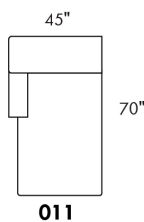

CAPE COD

Hauteur complète 34" | Hauteur de siège 18" | Hauteur devant bras 24" | Profondeur d'assise 24"
Total Height 34" | Seat Height 18" | Arm Height 24" | Seat Depth 24"