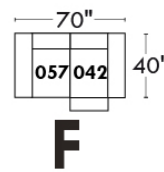

Autres | Others