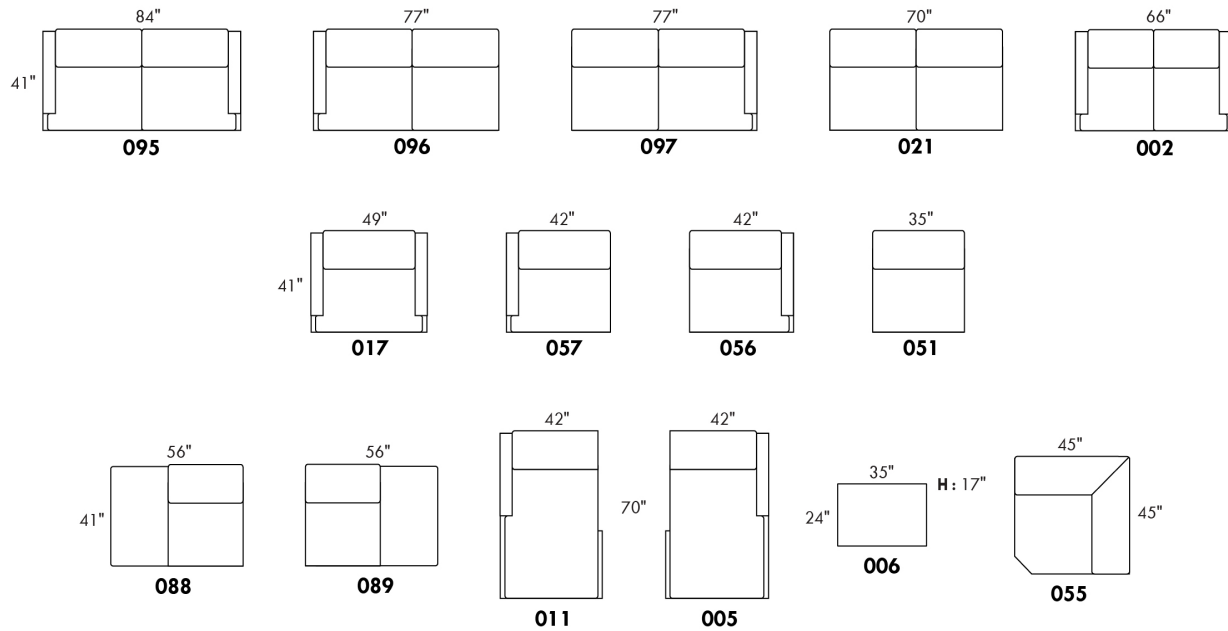

WINSLOW

Hauteur complète 34" | Hauteur de siège 18" | Hauteur devant bras 22½" | Profondeur d'assise 24"
Total Height 34" | Seat Height 18" | Arm Height 22½" | Seat Depth 24"