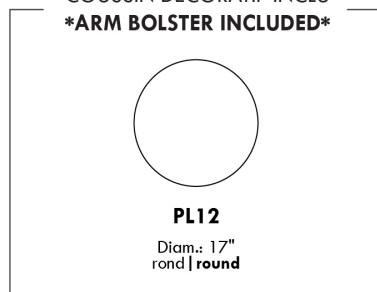

001

006

COUSSIN DÉCORATIF INCLU
ARM BOLSTER INCLUDED