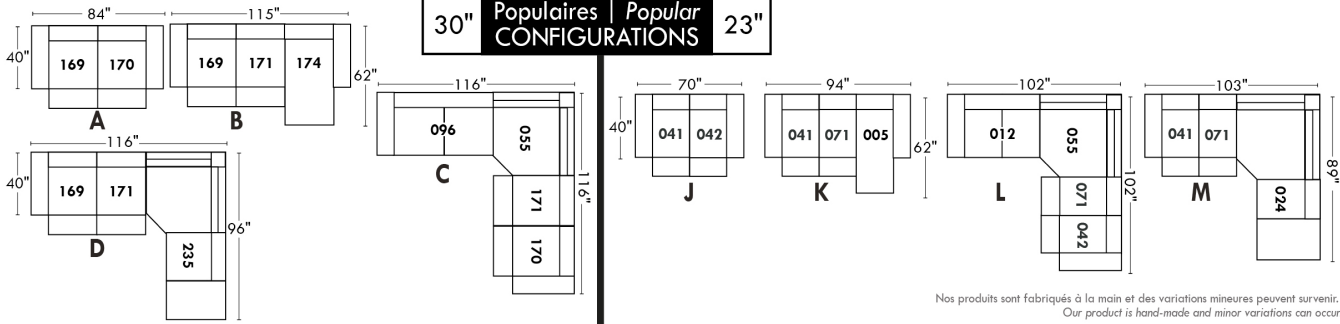

30" Populaires | Popular CONFIGURATIONS 23"