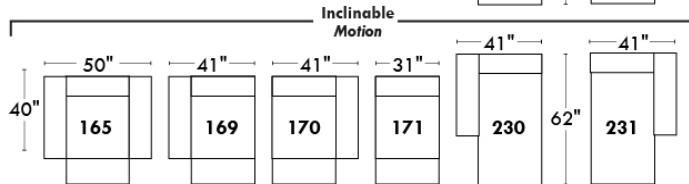

Siège 30" de large | 30" Seat Width