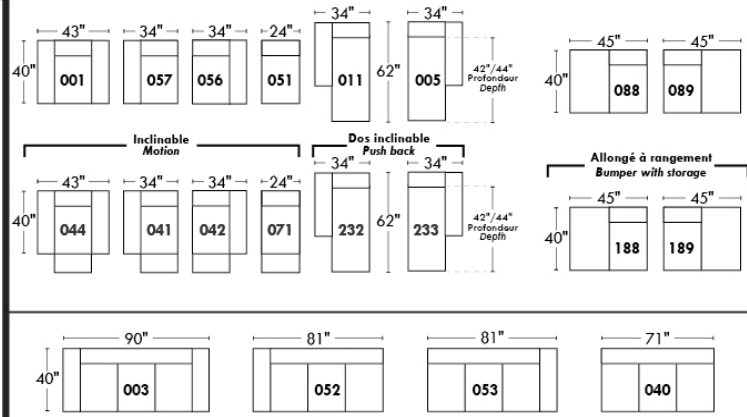

Siège 23" de large | 23" Seat Width

Autres | Others

Fauteuil berçant, pivotant et inclinable

N'est pas un mécanisme protège-mur
Dégagement mural: 16"

Swivel, rocking motion chair

Not a wall hugger mechanism
Wall clearance: 16"