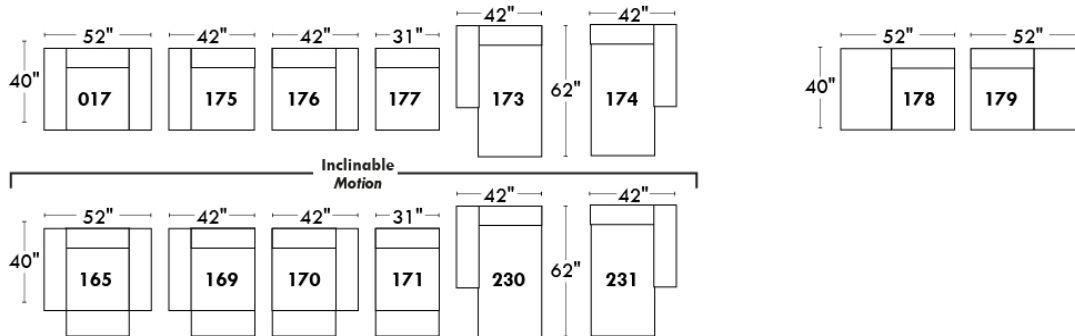

Siège 30" de large | 30" Seat Width