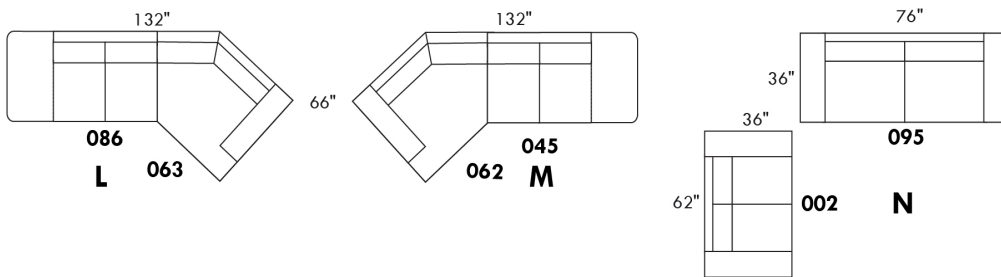

CONDO

Hauteur complète 36" | Hauteur de siège 20" | Hauteur devant bras 25" | Profondeur d'assise 21"
 Total Height 36" | Seat Height 20" | Arm Height 25" | Seat Depth 21"

www.jaymar.ca

Toutes les dimensions indiquées sont au pouce près. Nos produits sont fabriqués à la main et des variations mineures peuvent survenir.
 All dimensions indicated are to the nearest inch. Our product is hand-made and minor variations can occur.