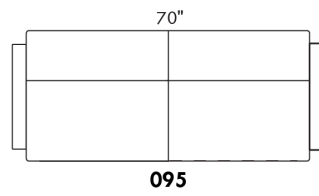

ESTHER

Hauteur complète 35" | Hauteur de siège 19" | Hauteur devant bras 26" | Profondeur d'assise 21"
Total Height 35" | Seat Height 19" | Arm Height 26" | Seat Depth 21"