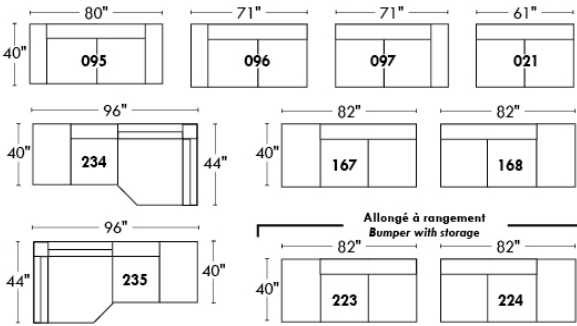

Siège 30" de large | 30" Seat Width