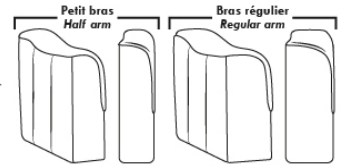

RODOLFO

LINEA 30