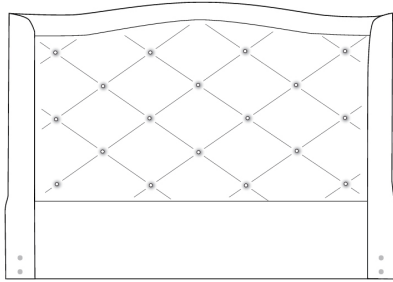

Tête de lit **MARILOU** Headboard

(voir la liste de prix 99905) | (See Price list 99905)

TÊTE DE LIT | HEADBOARD

Option de clous | Nail options

Tête de lit avec oreilles | Headboard with wings
400 - 401 - 402 - 403

Lit grandeur complète | Complete bed size

	Large | Wide L x P/D x H	Mince | Narrow L x P/D x H
K	87 x 90 x 58	87 x 88 x 58
Q	69 x 90 x 58	69 x 88 x 58
D	64 x 86 x 58	64 x 84 x 58
S	49 x 86 x 58	49 x 84 x 58