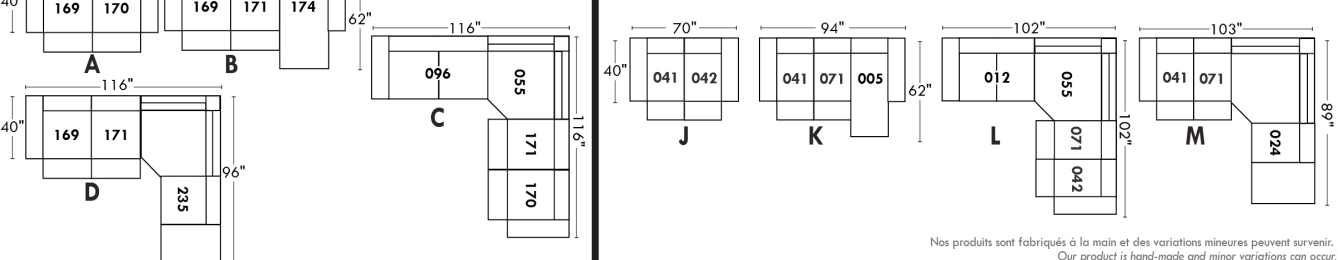

30" Populaires | Popular CONFIGURATIONS 23"