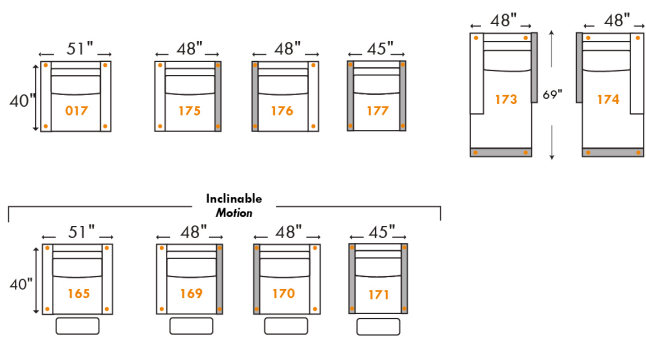

Items avec siège de 30" | Items with 30" seat

Items avec siège de 30" | Items with 30" seat

000 = D-BOX Motion-Enabled | 000 = Parallele Collection item
For more options combine D-BOX and Parallele Collection items

D-BOX Extension
7" de large / 7" Wide