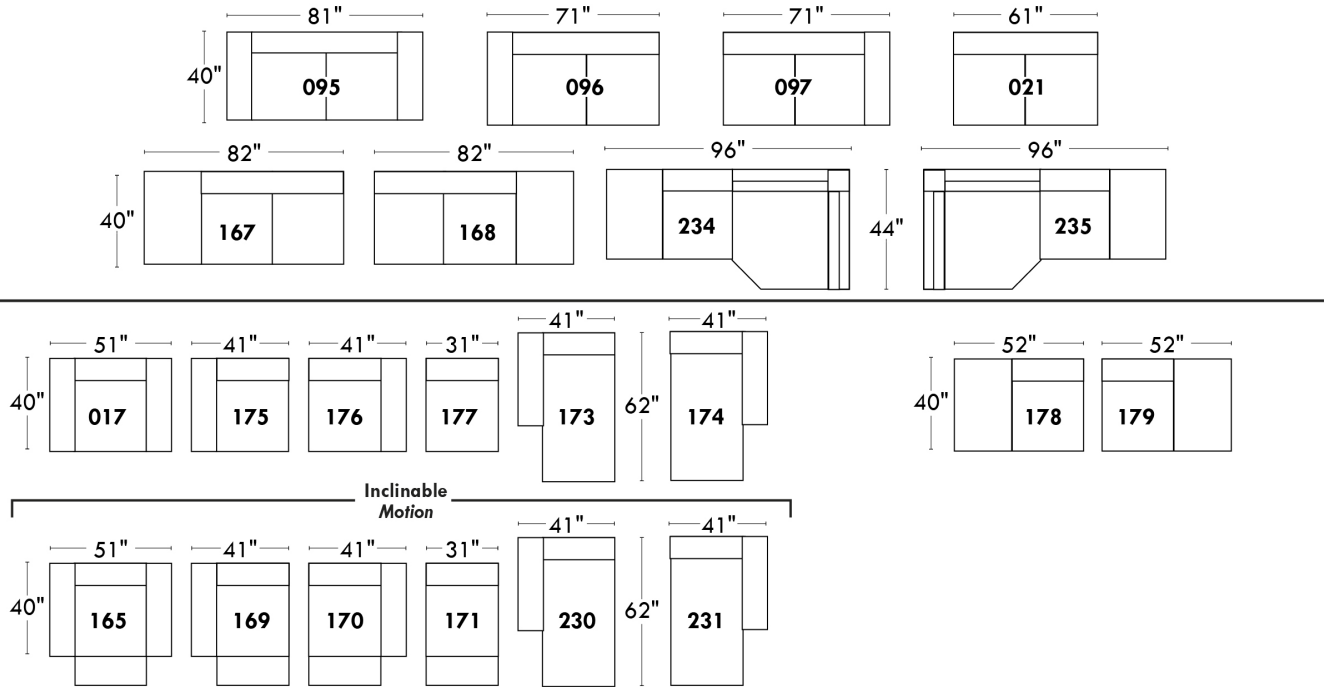

Items avec siège de 30" | Items with 30" seat