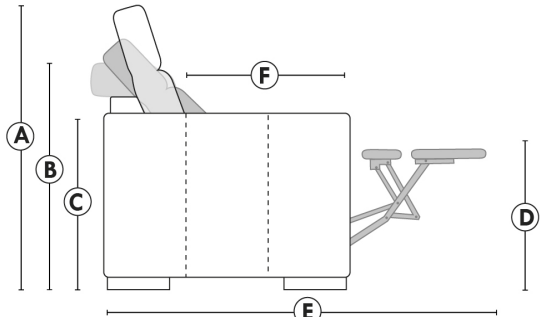

Items avec siège de 30" | Items with 30" seat

Spécifications | Specifications

- Appui-tête levé / Headrest up
 - Appui-tête baissé / Headrest down
 - Complètement incliné / Fully reclined
- (A) Hauteur complète 40" / Total Height
 - (B) Hauteur appui-tête baissé 33" / Height headrest down
 - (C) Hauteur du bras 24" / Arm Height
 - (D) Hauteur du siège 19,5" / Seat height
 - (E) Profondeur incliné 65" / Depth fully reclined
 - (F) Profondeur d'assise 20" ou/ou 22" / Seat depth