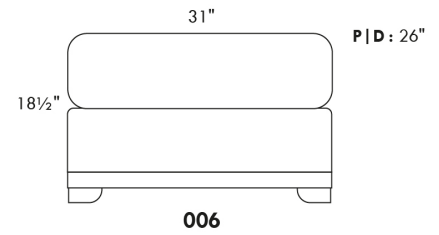

Hauteur de siège 20" | Hauteur devant bras 28" | Profondeur d'assise 20"
Seat Height 20" | Arm Height 28" | Seat Depth 20"

ODESSA

LEG: LG64 metal or LG35 wood (specify colour). / COMBO: Cover #2 on back only.
1x Removable head-rest included with motion skus 044, 041, 042 and 071.