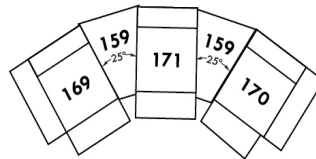

D-2

E-2

F

Home Theatre CONFIGURATIONS Cinéma maison

G

H

I

23" Seat Width | Siège 23" de large