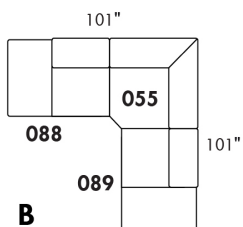

CONFIGURATIONS