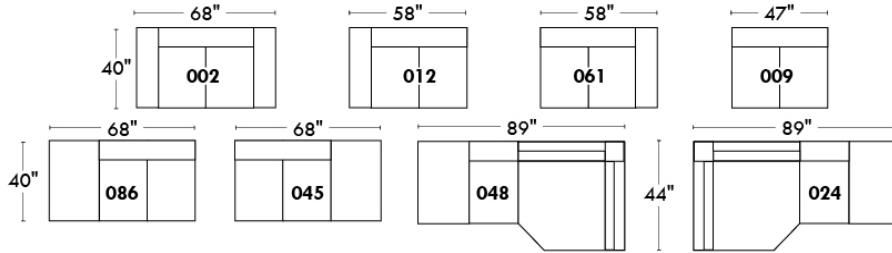

Siège 23" de large | 23" Seat Width

Fauteuil berçant, pivotant et inclinable
Swivel rocking motion chair

Autres | Others