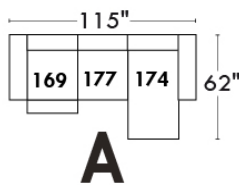

Autres | Others