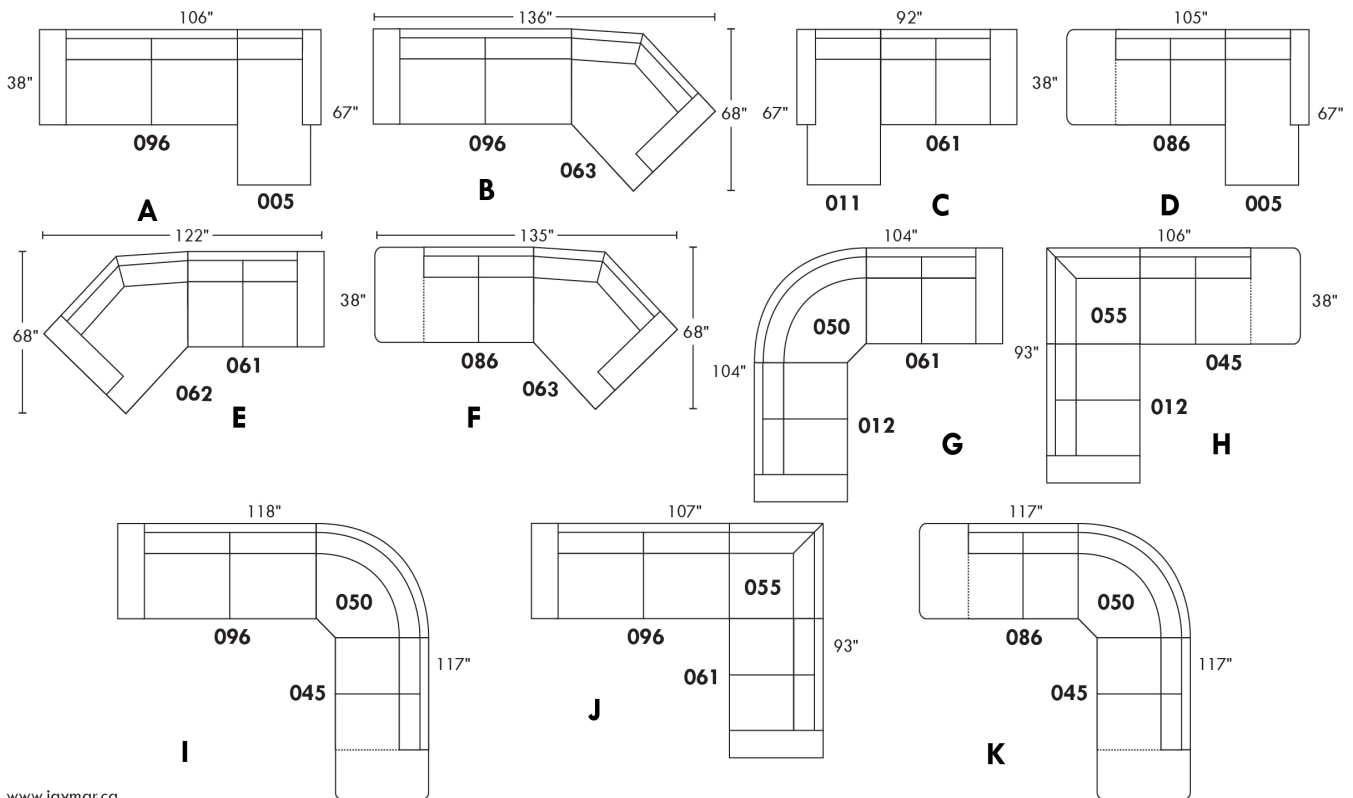

CONFIGURATIONS