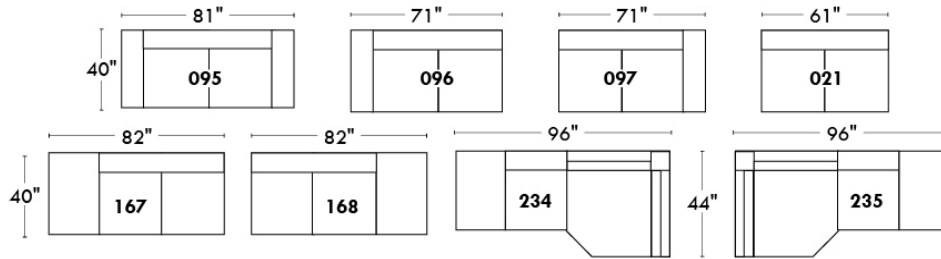

Siège 30" de large | 30" Seat Width