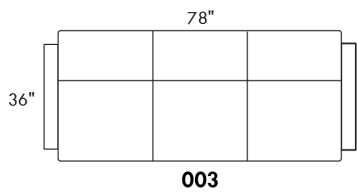

ESTHER

Hauteur complète 35" | Hauteur de siège 19" | Hauteur devant bras 26" | Profondeur d'assise 21"
Total Height 35" | Seat Height 19" | Arm Height 26" | Seat Depth 21"