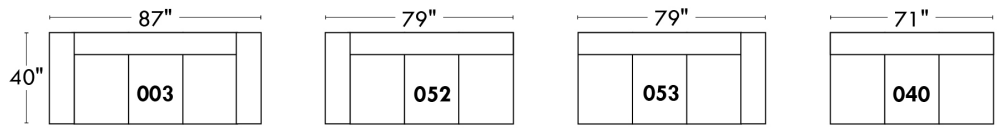

Fauteuil berçant, pivotant et inclinable NE viens PAS avec un mécanisme protège-mur Dégagement mural: 16"	Swivel and rocking motion chair NOT Wall hugger Wall clearance: 16"	Simple 34" x 30" x 19" H = 42" Bras | Arm 5 1/2" 043 Double 34" x 33" x 22" H = 42" Bras | Arm 5 1/2" 163