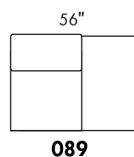

CAPE COD

Hauteur complète 34" | Hauteur de siège 18" | Hauteur devant bras 24" | Profondeur d'assise 24"
Total Height 34" | Seat Height 18" | Arm Height 24" | Seat Depth 24"

CONFIGURATIONS

www.jaymar.ca