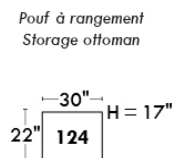

Autres | Others