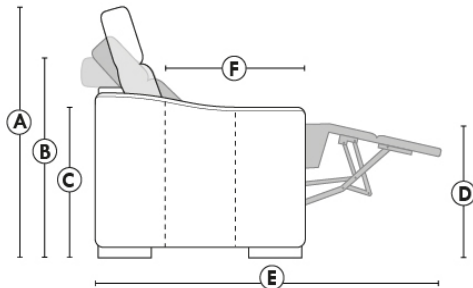

Spécifications | Specifications

- ☐ Appui-tête levé / Headrest up
- ☐ Appui-tête baissé / Headrest down
- ☐ Complètement incliné / Fully reclined

- (A) Hauteur complète 39" Total Height
- (B) Hauteur appui-tête baissé 30" Height headrest down
- (C) Hauteur du bras 24" Arm Height
- (D) Hauteur du siège 19,5" Seat height
- (E) Profondeur inclinée 63" Depth fully reclined
- (F) Profondeur d'assise 20" Seat depth

Autres | Others