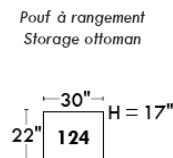

Autres | Others