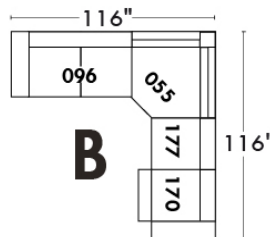

Autres | Others