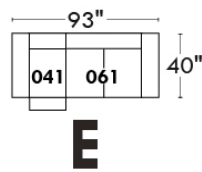

Autres | Others