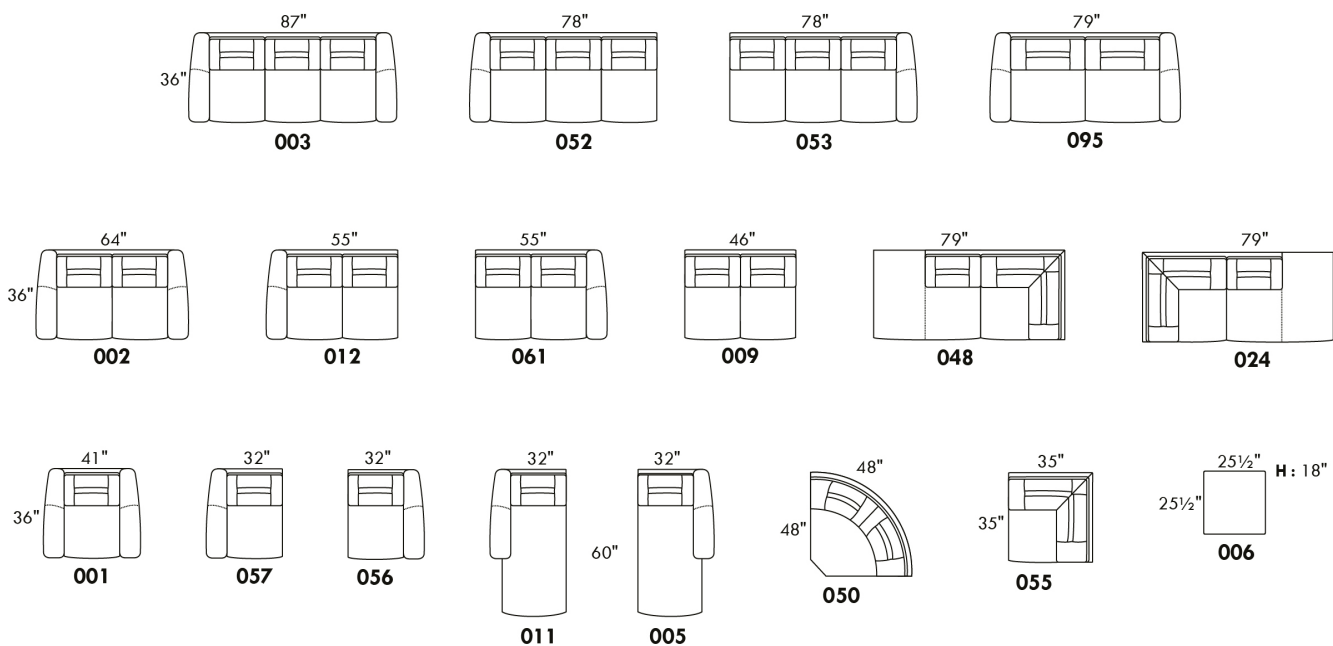

LIMBO

Hauteur complète 34" | Hauteur de siège 18" | Profondeur d'assise 21"
Total Height 34" | Seat Height 18" | Seat Depth 21"