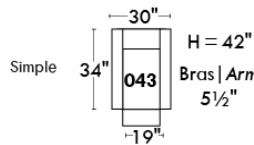

RODOLFO

LINEA 30

Siège 23" de large | 23" Seat Width

Fauteuil berçant, pivotant et inclinable
Swivel rocking motion chair

Autres | Others

www.jaymar.ca