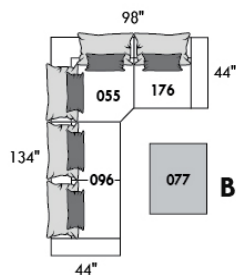

www.jaymar.ca