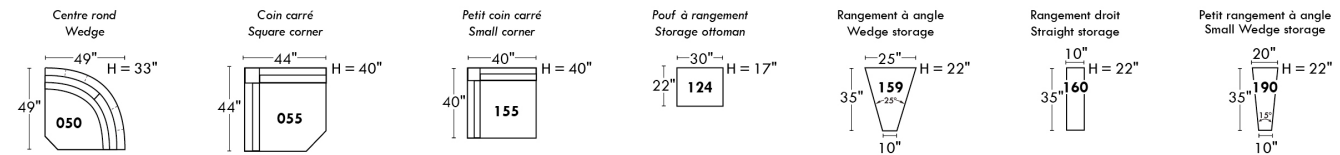

LONDON

OPTIMA

Spécifications | Specifications

- ☐ Appui-tête levé ☐ Appui-tête baissé ☐ Complètement incliné
- *Headrest up* *Headrest down* *Fully reclined*

- (A) Hauteur complète 40" *Total Height*
- (B) Hauteur appui-tête baissé 33" *Height headrest down*
- (C) Hauteur du bras 22,5" *Arm Height*
- (D) Hauteur du siège 19,5" *Seat height*
- (E) Profondeur inclinée 65" *Depth fully reclined*
- (F) Profondeur d'assise 20" ou/ou 22" *Seat depth*
- (G) Profondeur appui-tête monté 36" *Depth with headrest up*

Siège 30" de large | 30" Seat Width

Siège 23" de large | 23" Seat Width

Autres | Others

Fauteuil berçant,
pivotant et inclinable

N'est pas un mécanisme protège-mur
Dégagement mural: 16"

Swivel, rocking
motion chair

Not a wall hugger mechanism
Wall clearance: 16"

30" Populaires | Popular CONFIGURATIONS 23"