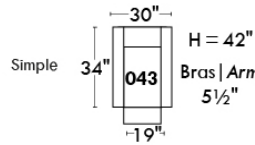

Siège 23" de large | 23" Seat Width

Fauteuil berçant, pivotant et inclinable
Swivel rocking motion chair

Autres | Others

www.jaymar.ca