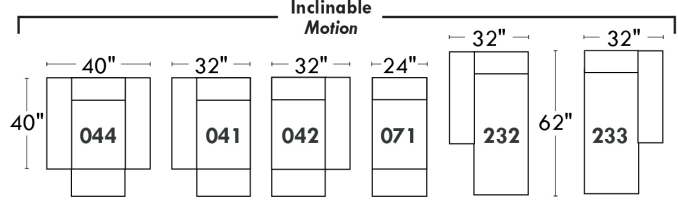

Autres | Others

Items avec siège de 23" | Items with 23" seat

<p>Fauteuil berçant, pivotant et inclinable NE viens PAS avec un mécanisme protège-mur Dégagement mural: 16"</p>	<p>Swivel and rocking motion chair NOT Wall hugger Wall clearance: 16"</p>	<p>Simple 34" x 30" x 19" H = 42" Bras Arm 5 1/2" 043</p> <p>Double 34" x 33" x 22" H = 42" Bras Arm 5 1/2" 163</p>
---	---	---