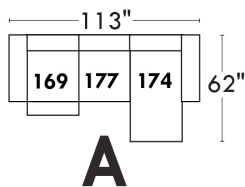

Autres | Others