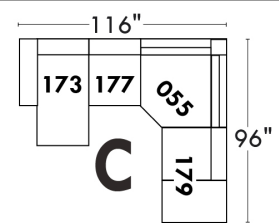

Autres | Others