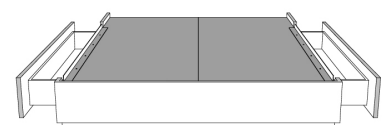

**Rangement à tiroir latéraux
With Side Drawers**
550-551 (2 tiroirs | drawers)
552-553 (1 tiroir | drawer)

www.jaymar.ca