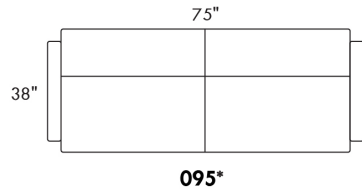

SCARSDALE

Hauteur complète 35" | Hauteur de siège 19" | Hauteur devant bras 27" | Profondeur d'assise 20"
Total Height 35" | Seat Height 19" | Arm Height 27" | Seat Depth 20"

2 COUSSINS DÉCORATIFS INCLUS

2 ARM BOLSTER INCLUDED

PL31

20" x 9" x 2"
rectangulaire | rectangular

www.jaymar.ca