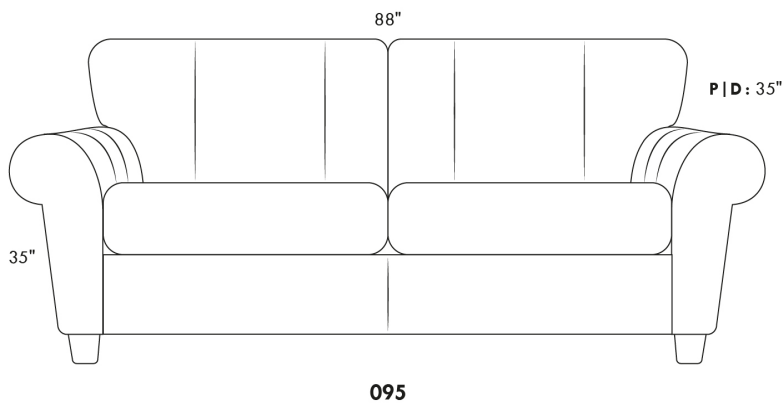

ORLEANS

Hauteur de siège 21" | Hauteur devant bras 26" | Profondeur d'assise 20"
Seat Height 21" | Arm Height 26" | Seat Depth 20"

www.jaymar.ca