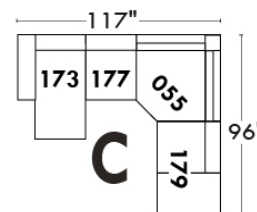

Autres | Others