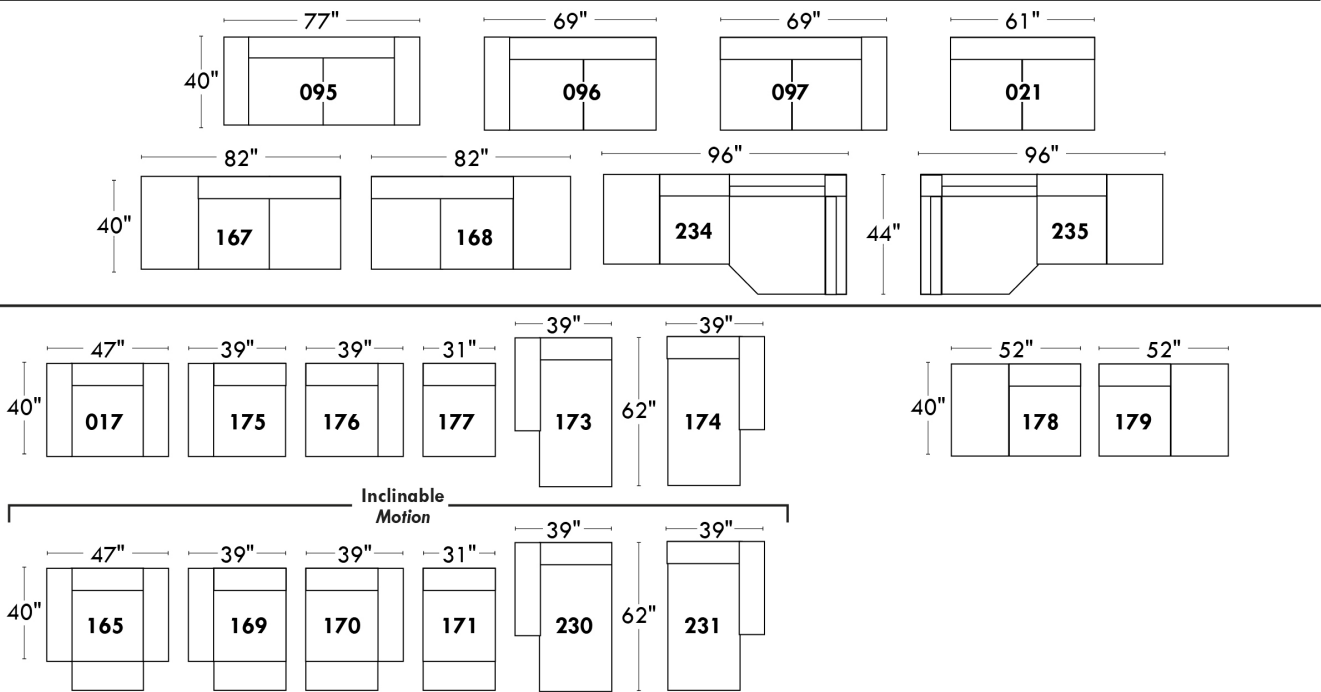

JULIANNE

PARA||ELE

33

Items avec siège de 30" | Items with 30" seat