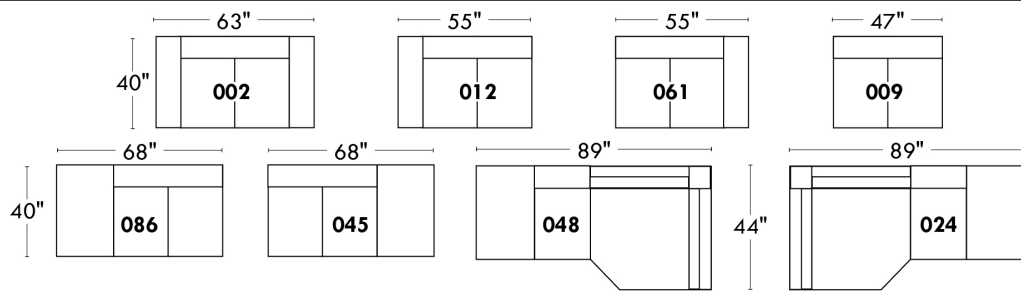

JULIANNE

PARALLELE

33

Items avec siège de 23" | Items with 23" seat