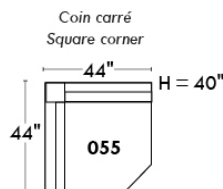

Autres | Others