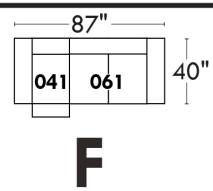

Autres | Others