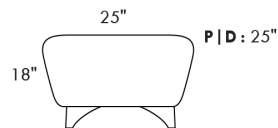

SCORPIO

Hauteur de siège 18" | Hauteur devant bras 34" | Profondeur d'assise 21"
Seat Height 18" | Arm Height 34" | Seat Depth 21"

095*

002*

001

006

COUSSIN DÉCORATIF INCLU
ARM BOLSTER INCLUDED

www.jaymar.ca