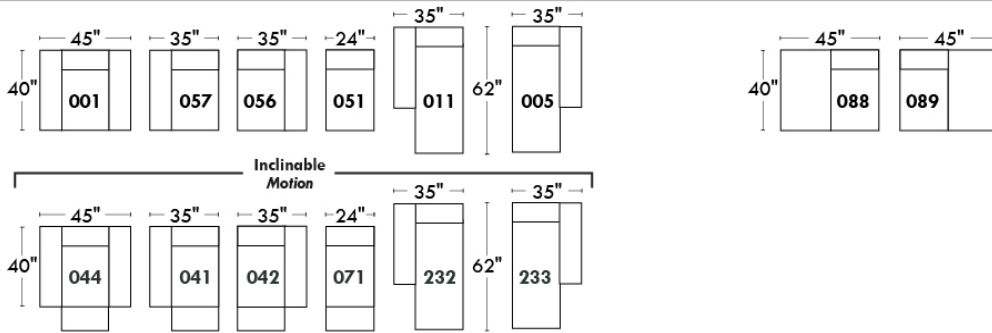

Siège 23" de large | 23" Seat Width

Fauteuil berçant, pivotant et inclinable
Swivel rocking motion chair

Autres | Others