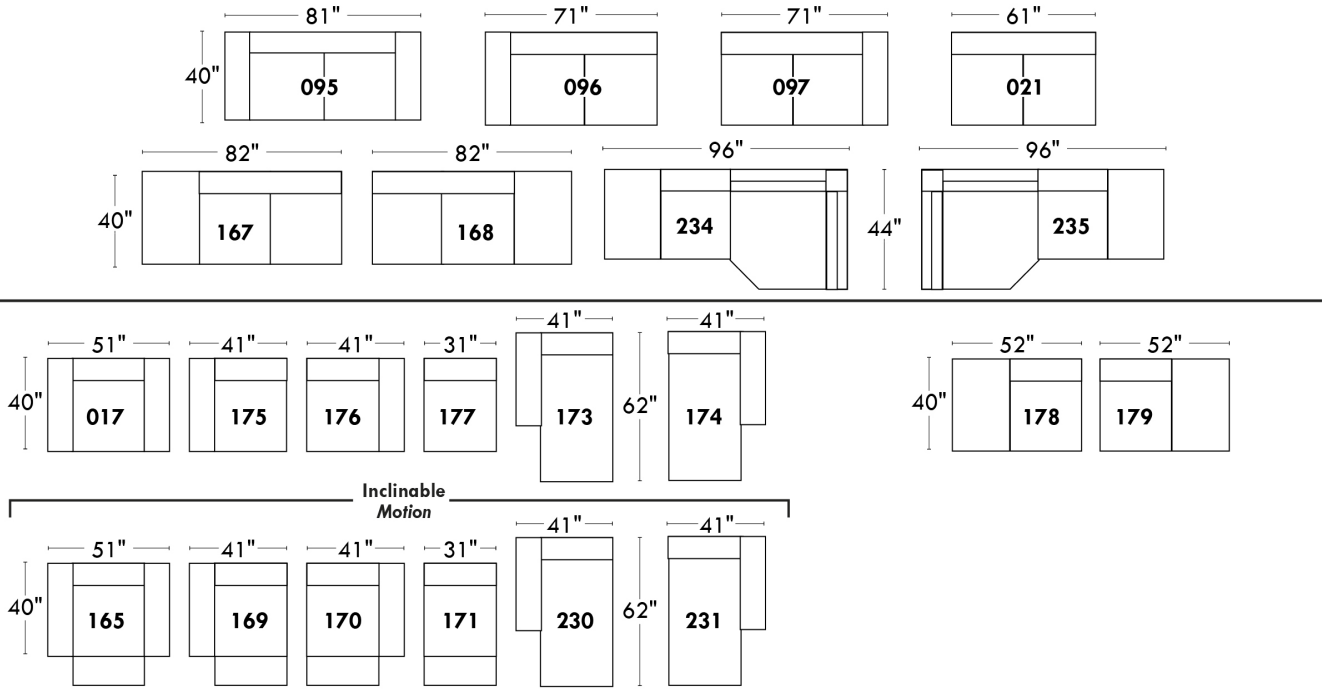

Items avec siège de 30" | Items with 30" seat