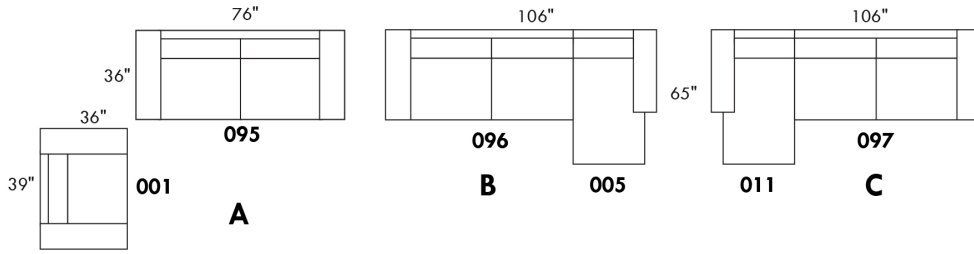

CONDO

Hauteur complète 36" | Hauteur de siège 20" | Hauteur devant bras 25" | Profondeur d'assise 21"
 Total Height 36" | Seat Height 20" | Arm Height 25" | Seat Depth 21"

www.jaymar.ca

Toutes les dimensions indiquées sont au pouce près. Nos produits sont fabriqués à la main et des variations mineures peuvent survenir.
 All dimensions indicated are to the nearest inch. Our product is hand-made and minor variations can occur.