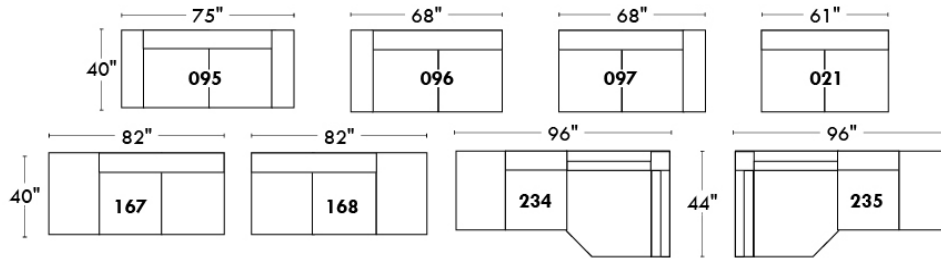

CORRADO

LINEA 30

Siège 30" de large | 30" Seat Width