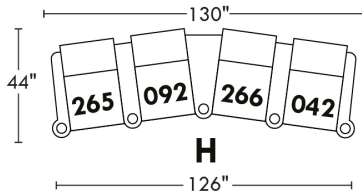

Configurations