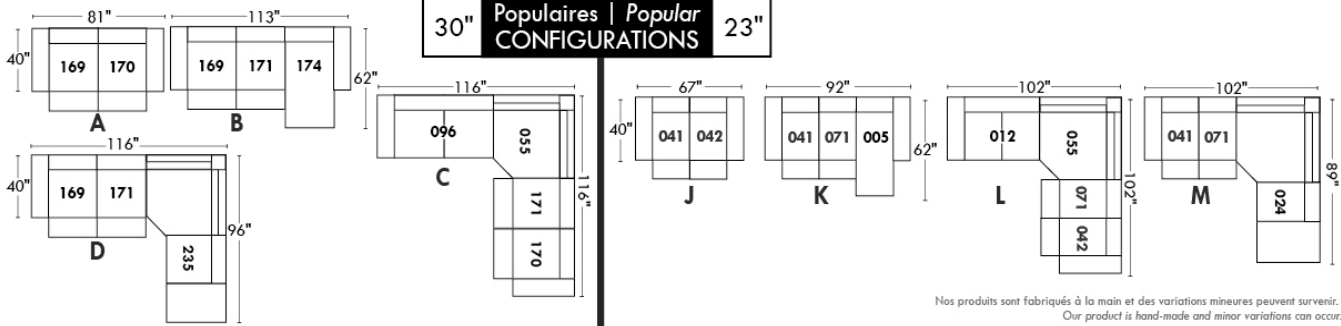

30" Populaires | Popular CONFIGURATIONS 23"