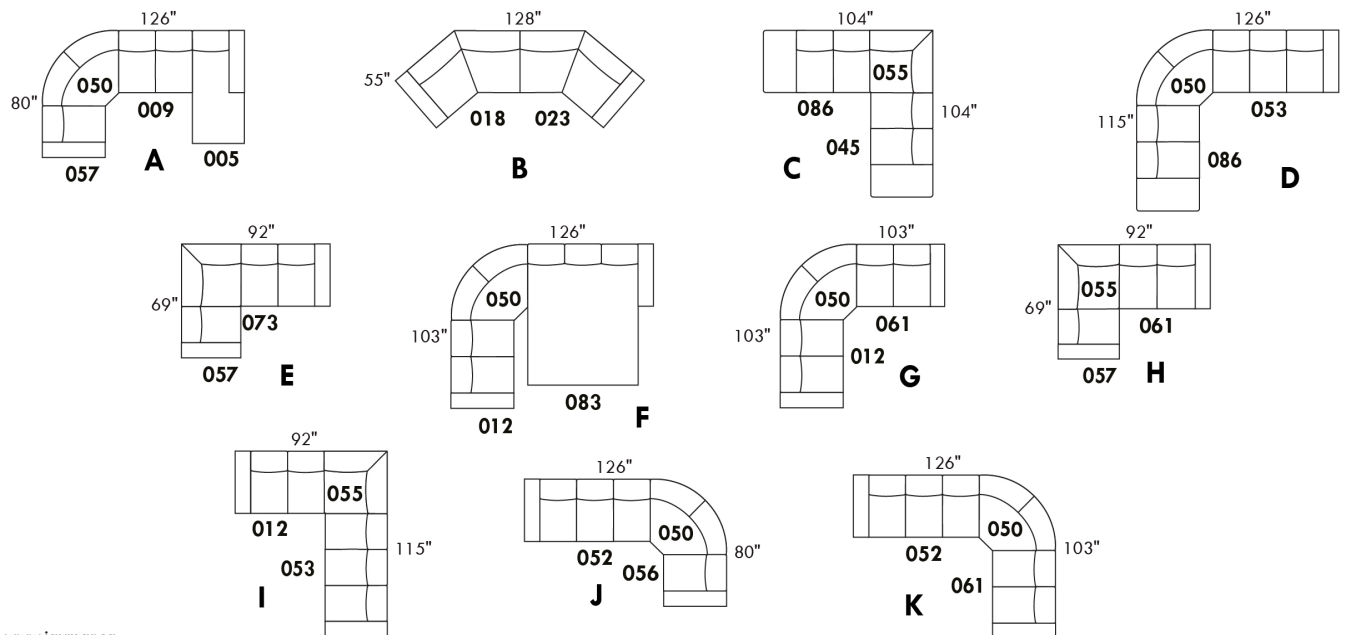

CONFIGURATIONS