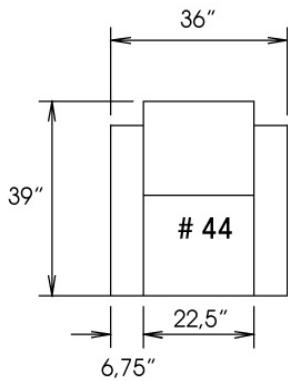

351

Toutes les dimensions indiquées sont au pouce près. Nos produits sont fabriqués à la main et des variations mineures peuvent survenir.
All dimensions indicated are to the nearest inch. Our product is hand-made and minor variations can occur.

RZ011-09