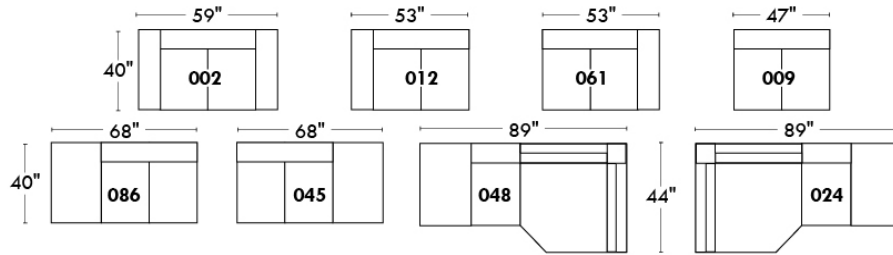

MONTE-CARLO

LINEA 30

Siège 23" de large | 23" Seat Width

Fauteuil berçant, pivotant et inclinable
Swivel rocking motion chair

Autres | Others