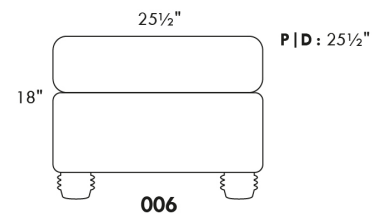

WINDSOR

Hauteur de siège 19" | Hauteur devant bras 26" | Profondeur d'assise 20"
Seat Height 19" | Arm Height 26" | Seat Depth 20"

www.jaymar.ca