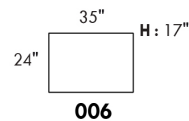

CAPE COD

Hauteur complète 34" | Hauteur de siège 18" | Hauteur devant bras 24" | Profondeur d'assise 24"
Total Height 34" | Seat Height 18" | Arm Height 24" | Seat Depth 24"

CONFIGURATIONS

www.jaymar.ca