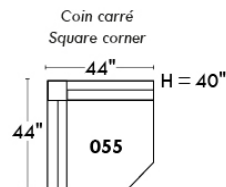

Autres | Others