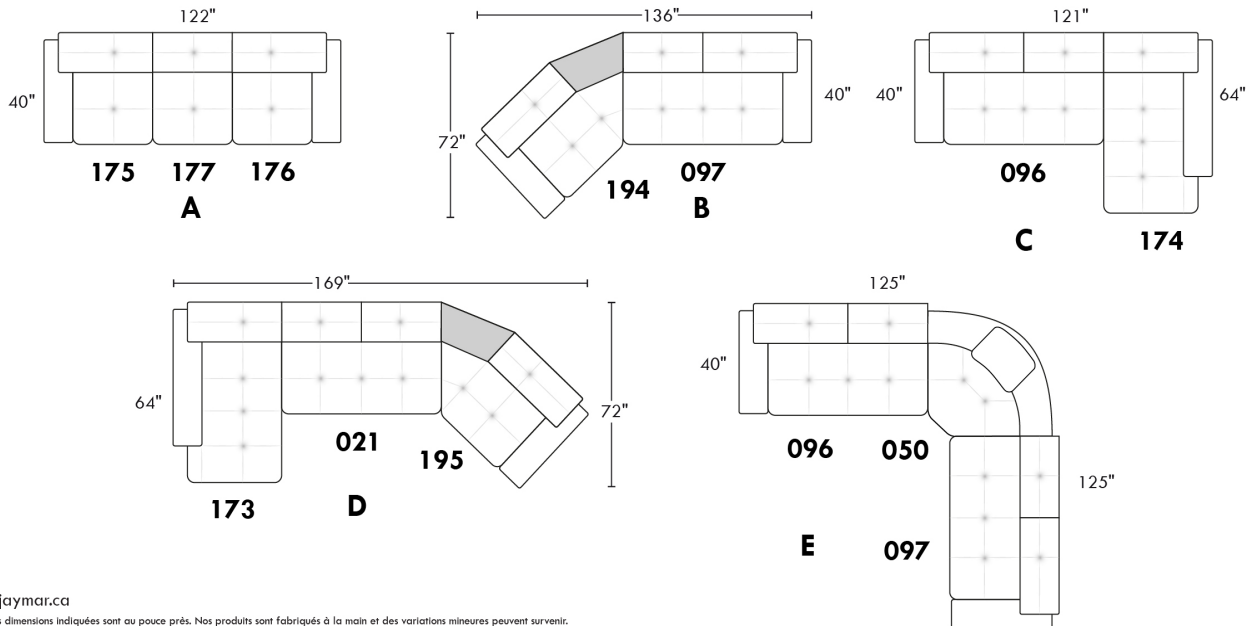

CONFIGURATIONS

www.jaymar.ca
Toutes les dimensions indiquées sont au pouce près. Nos produits sont fabriqués à la main et des variations mineures peuvent survenir.
All dimensions indicated are to the nearest inch. Our product is hand-made and minor variations can occur.