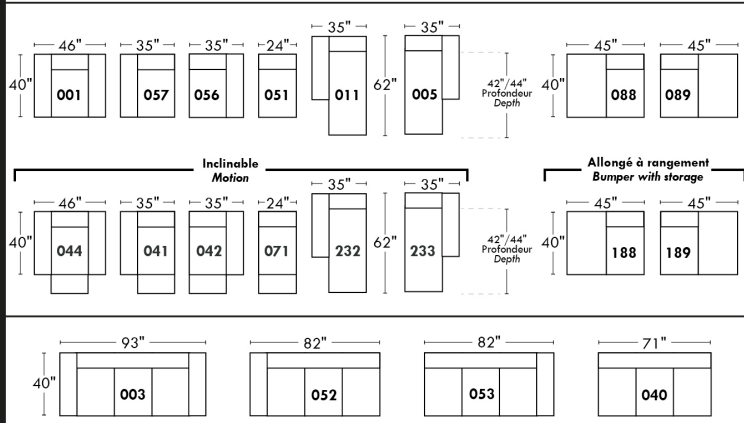

Siège 23" de large | 23" Seat Width

Autres | Others

Fauteuil berçant,
pivotant et inclinable

N'est pas un mécanisme protège-mur
Dégagement mural: 16"

Swivel, rocking
motion chair

Not a wall hugger mechanism
Wall clearance: 16"