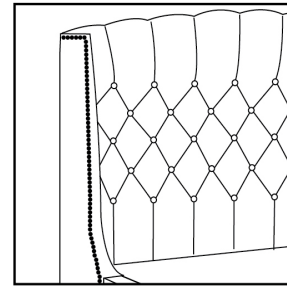

Silver - Copper - Pewter - Brass
7/8" diamètre