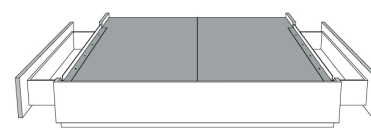

Rangement à tiroir latéraux
With Side Drawers
550-551 (2 tiroirs | drawers)
552-553 (1 tiroir | drawer)