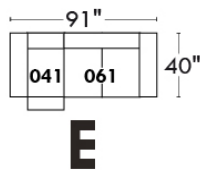

Autres | Others