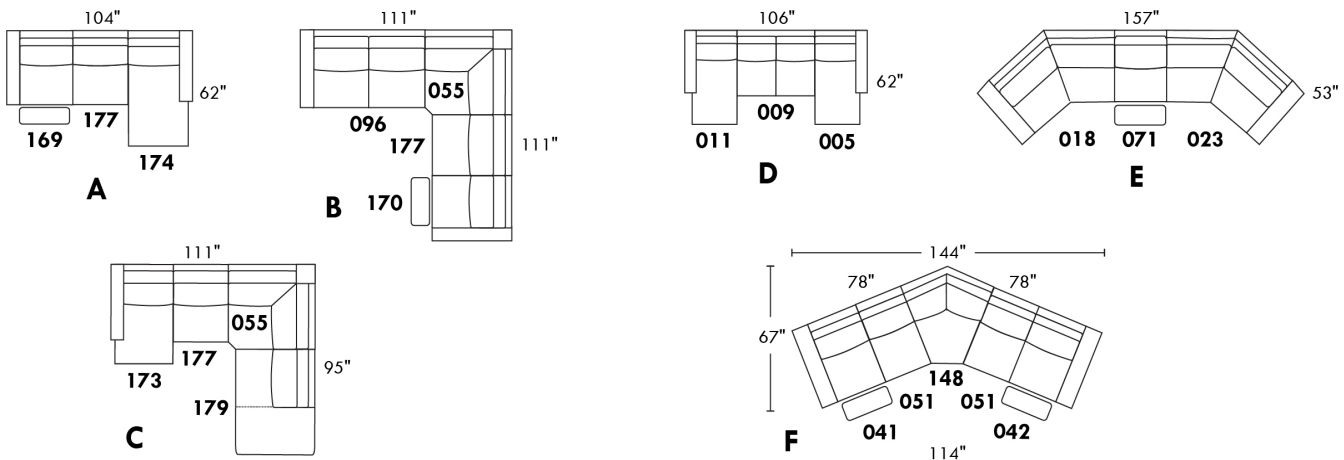

CONFIGURATIONS

www.jaymar.ca
Toutes les dimensions indiquées sont au pouce près. Nos produits sont fabriqués à la main et des variations mineures peuvent survenir.
All dimensions indicated are to the nearest inch. Our product is hand-made and minor variations can occur.