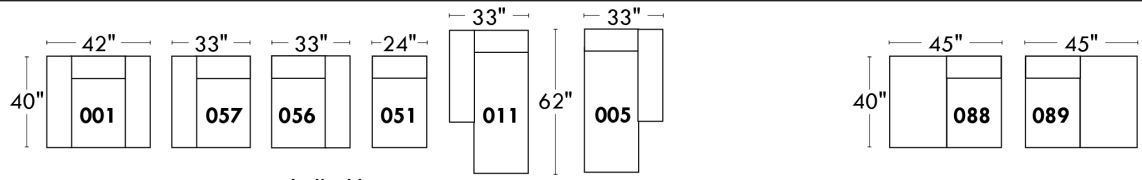

Items avec siège de 23" | Items with 23" seat

Fauteuil berçant, pivotant et inclinable
Swivel rocking motion chair

Simple 34" x 30" x 19" H = 42" Bras | Arm 5 1/2"

043

Double 34" x 33" x 22" H = 42" Bras | Arm 5 1/2"