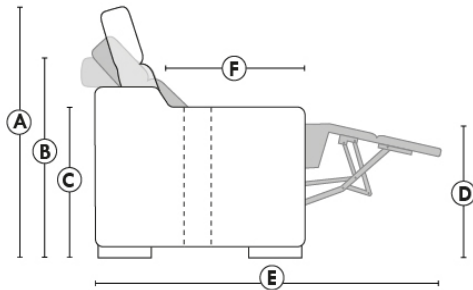

Spécifications | Specifications

- ☐ Appui-tête levé / Headrest up
- ☐ Appui-tête baissé / Headrest down
- ☐ Complètement incliné / Fully reclined

- (A) Hauteur complète 39" Total Height
- (B) Hauteur appui-tête baissé 30" Height headrest down
- (C) Hauteur du bras 23" Arm Height
- (D) Hauteur du siège 19,5" Seat height
- (E) Profondeur incliné 63" Depth fully reclined
- (F) Profondeur d'assise 20" Seat depth

Autres | Others