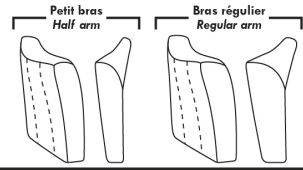

Autres | Others

Items avec siège de 23" | Items with 23" seat

<p>Fauteuil berçant, pivotant et inclinable NE viens PAS avec un mécanisme protège-mur Dégagement mural: 16"</p>	<p>Swivel and rocking motion chair NOT Wall hugger Wall clearance: 16"</p>	<p>Simple 34" x 30" x 19" H = 42" Bras Arm 5 1/2" 043</p> <p>Double 34" x 33" x 22" H = 42" Bras Arm 5 1/2" 163</p>
---	---	---