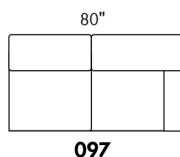

CAPE COD

Hauteur complète 34" | Hauteur de siège 18" | Hauteur devant bras 24" | Profondeur d'assise 24"
Total Height 34" | Seat Height 18" | Arm Height 24" | Seat Depth 24"