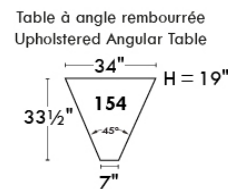

Autres | Others