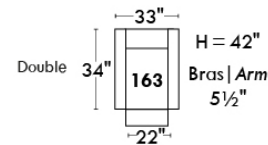

RODOLFO

LINEA 30

Siège 23" de large | 23" Seat Width

Fauteuil berçant, pivotant et inclinable
Swivel rocking motion chair

Autres | Others

www.jaymar.ca