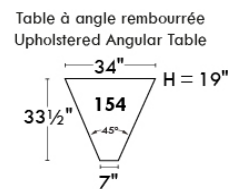

Autres | Others