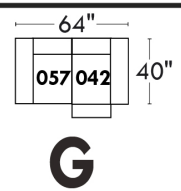

Autres | Others