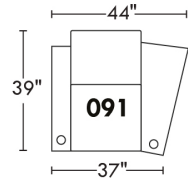

42444

home
theatre series

Hauteur avant bras : 24"
Hauteur siège : 18"
Profondeur d'assise : 22 1/2"
Arm Height : 24"
Seat Height : 18"
Seat Depth : 22 1/2"