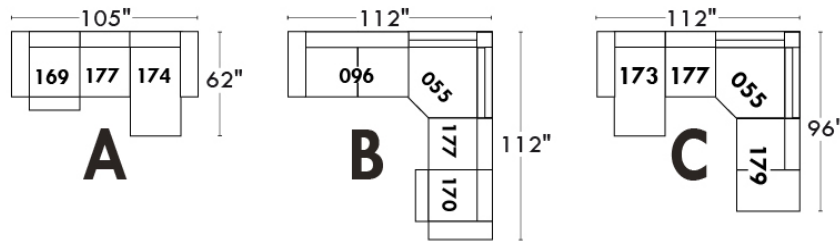

www.jaymar.ca