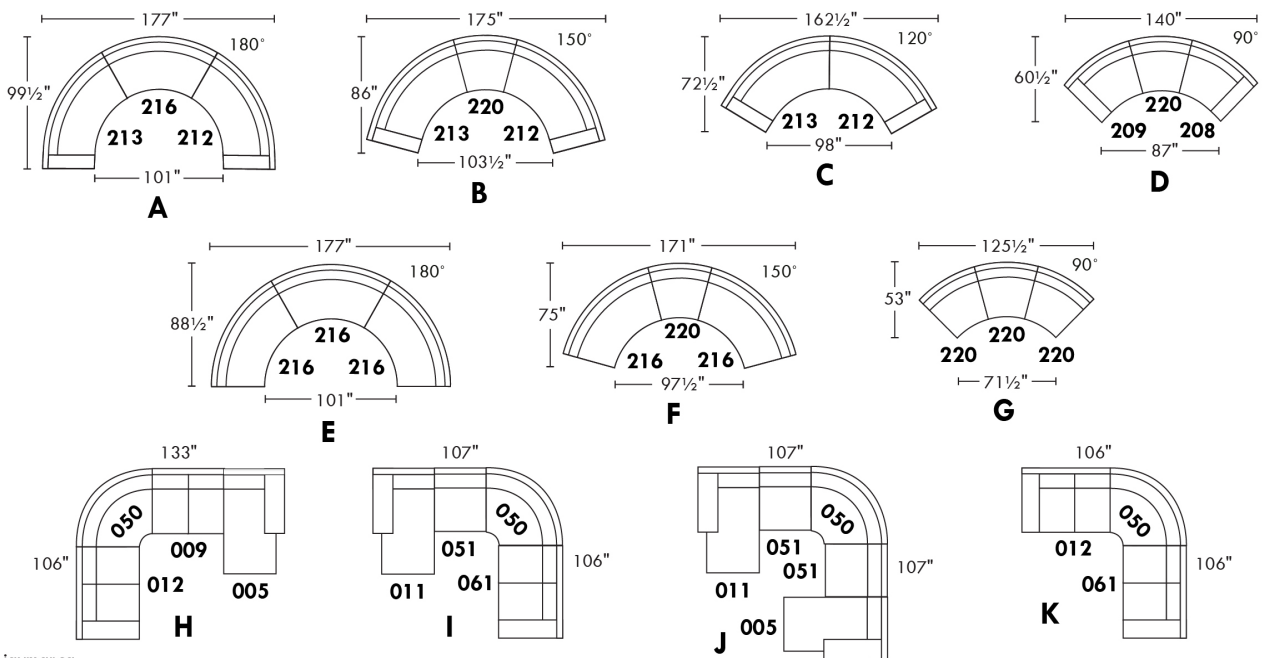

CONFIGURATIONS