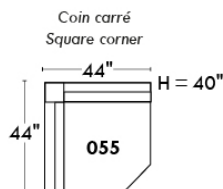

Autres | Others