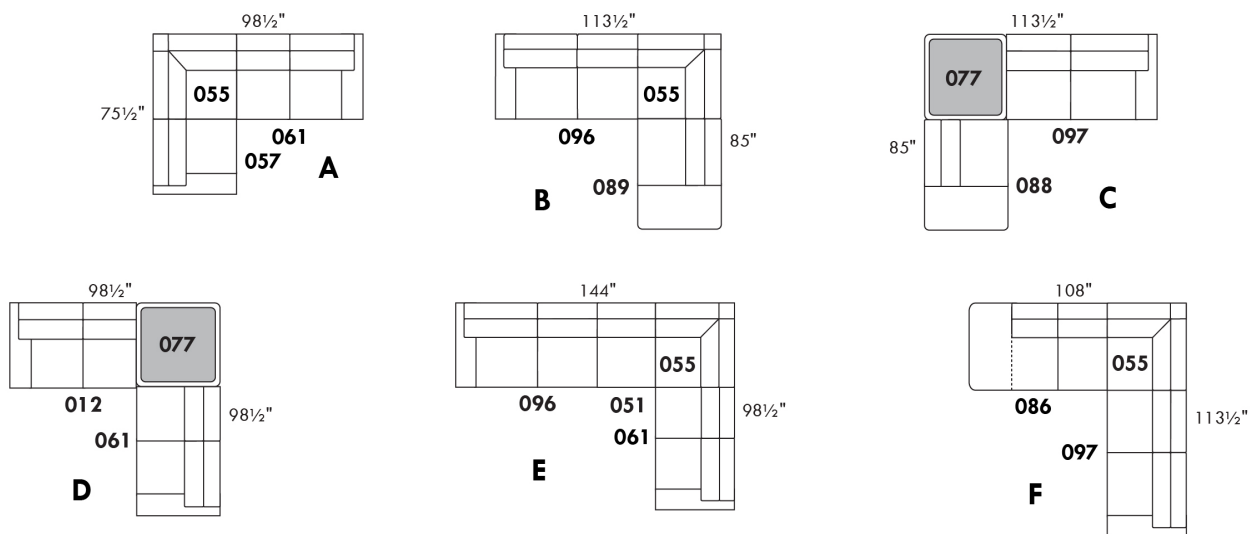

CONFIGURATIONS