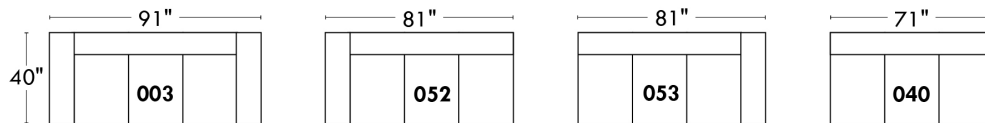

Items avec siège de 23" | Items with 23" seat