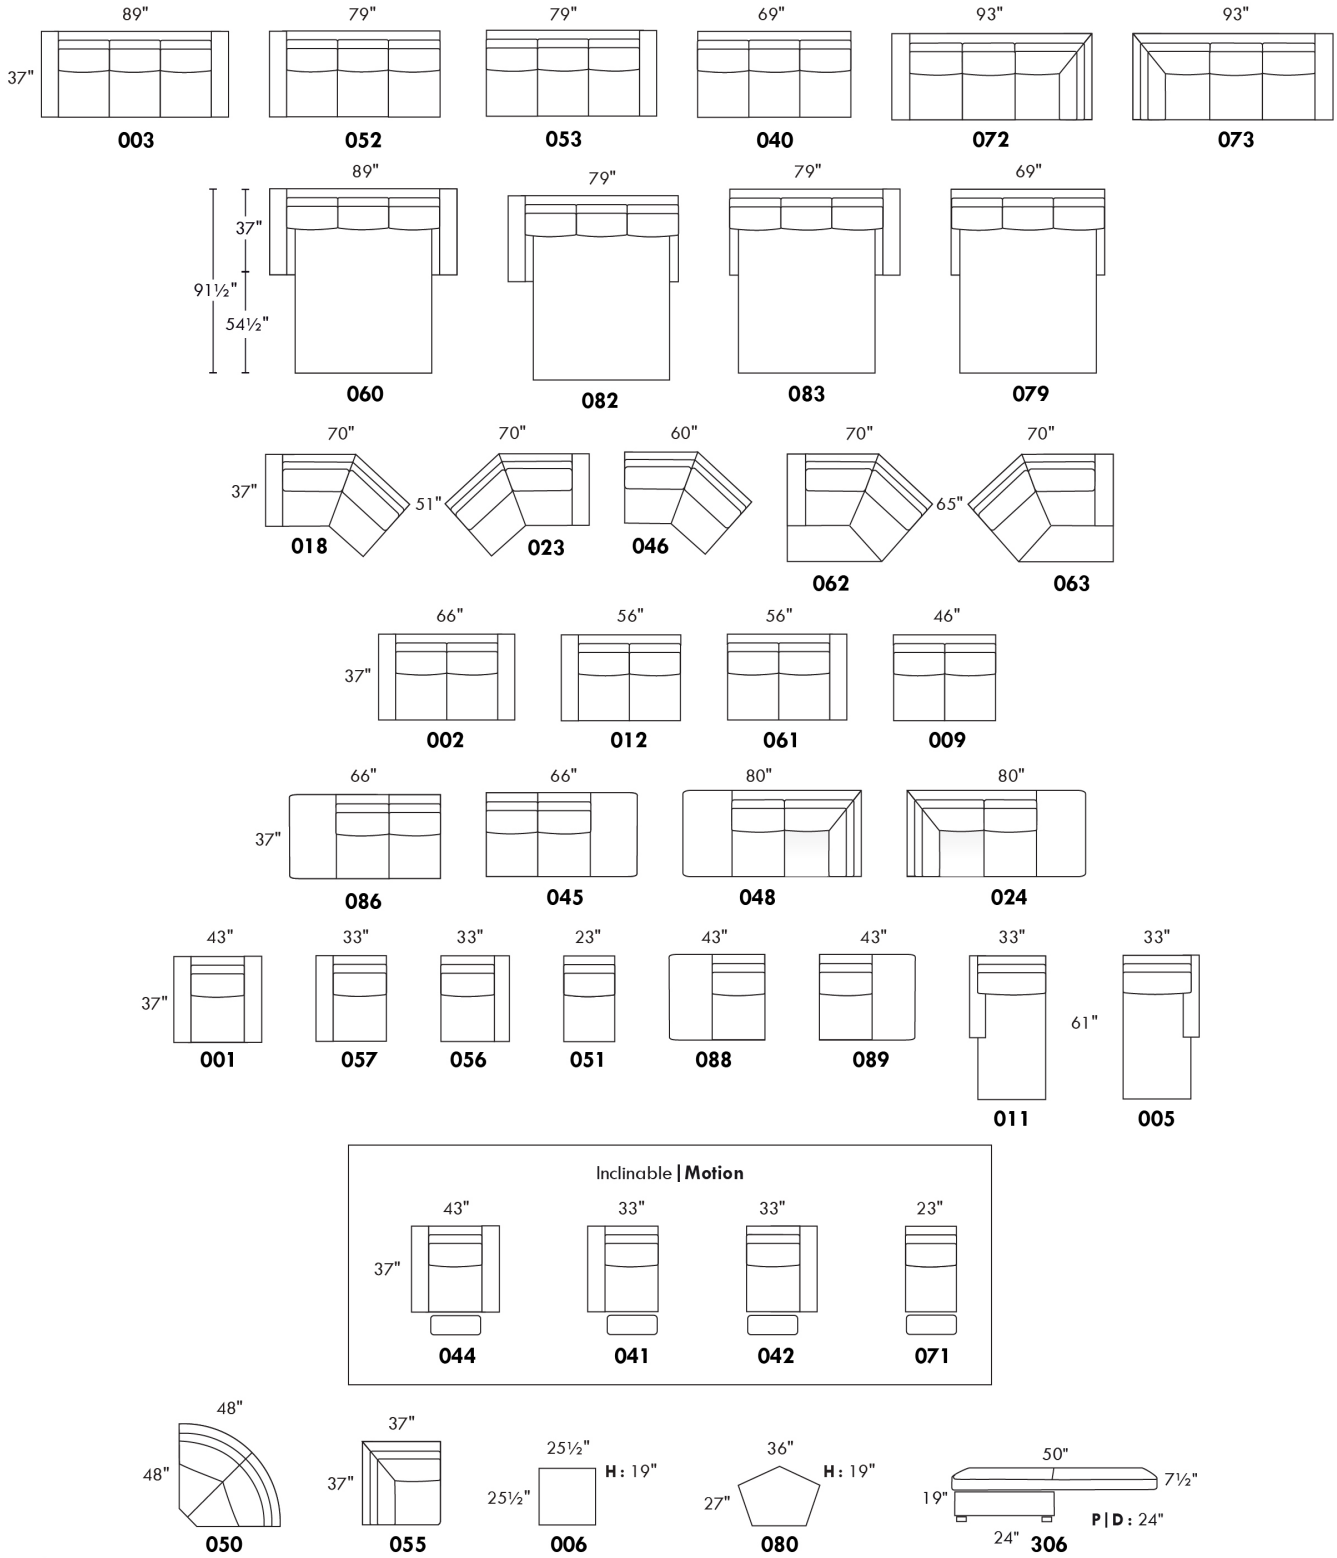

FELIX

Hauteur complète 35" | Hauteur de siège 19" | Hauteur devant bras 25" | Profondeur d'assise 21"/22"
Total Height 35" | Seat Height 19" | Arm Height 25" | Seat Depth 21"/22"

www.jaymar.ca