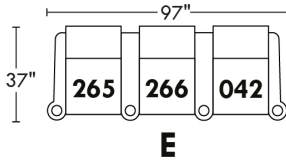

Configurations