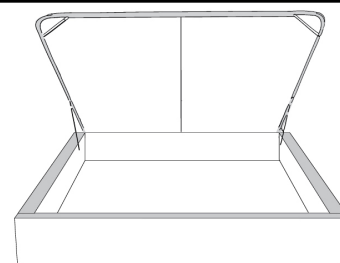

Avec rangement | With Storage
430-431-432-433