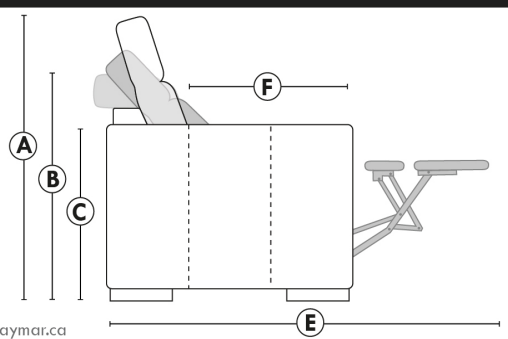

Spécifications | Specifications

- ☐ Appui-tête levé / Headrest up
- ☐ Appui-tête baissé / Headrest down
- ☐ Complètement incliné / Fully reclined
- **(A)** Hauteur complète 40" / Total Height
- **(B)** Hauteur appui-tête baissé 33" / Height headrest down
- **(C)** Hauteur du bras 24" / Arm Height
- **(D)** Hauteur du siège 19,5" / Seat height
- **(E)** Profondeur incliné 65" / Depth fully reclined
- **(F)** Profondeur d'assise 20" ou/or 22" / Seat depth

www.jaymar.ca
Toutes les dimensions indiquées sont au pouce près. Nos produits sont fabriqués à la main et des variations mineures peuvent survenir.
All dimensions indicated are to the nearest inch. Our product is hand-made and minor variations can occur.