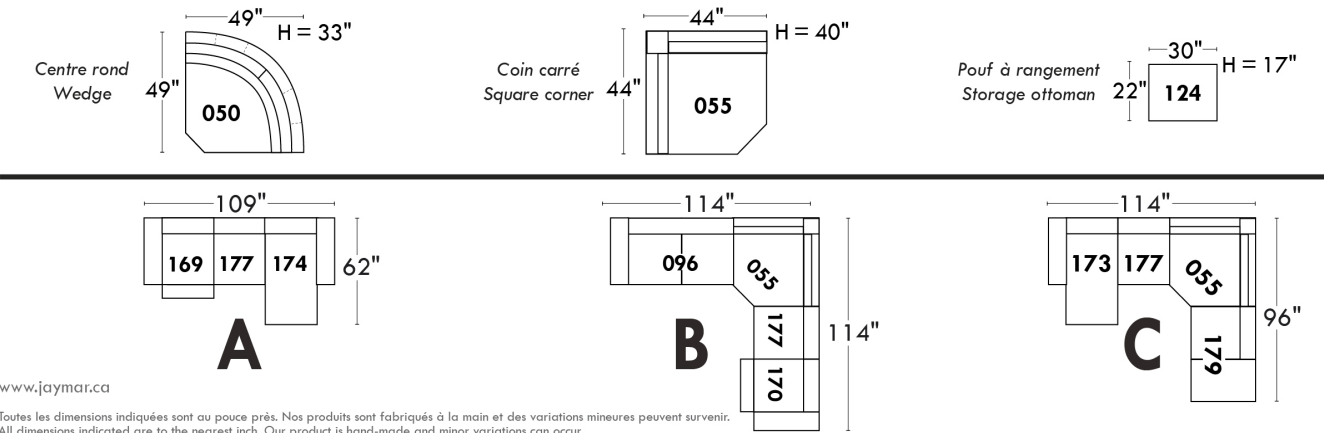

Autres | Others

Items avec siège de 23" | Items with 23" seat

<p>Fauteuil berçant, pivotant et inclinable NE viens PAS avec un mécanisme protège-mur Dégagement mural: 16"</p>	<p>Swivel and rocking motion chair NOT Wall hugger Wall clearance: 16"</p>	<p>Simple 34" x 30" x 19" H = 42" Bras Arm 5 1/2" 043</p> <p>Double 34" x 33" x 22" H = 42" Bras Arm 5 1/2" 163</p>
---	---	---