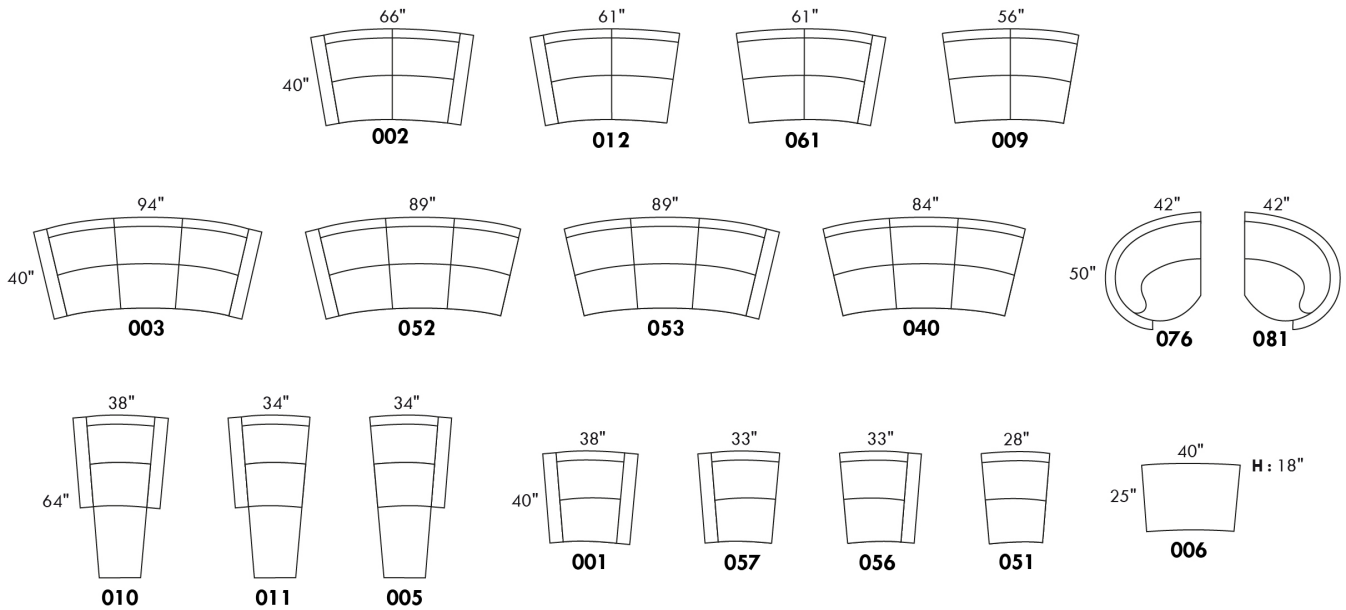

TAURUS

Hauteur complète 36" | Hauteur de siège 18" | Hauteur devant bras 27" | Profondeur d'assise 21"
Total Height 36" | Seat Height 18" | Arm Height 27" | Seat Depth 21"