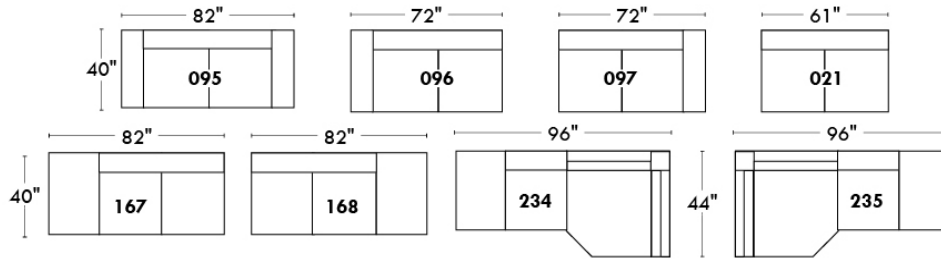

Siège 30" de large | 30" Seat Width