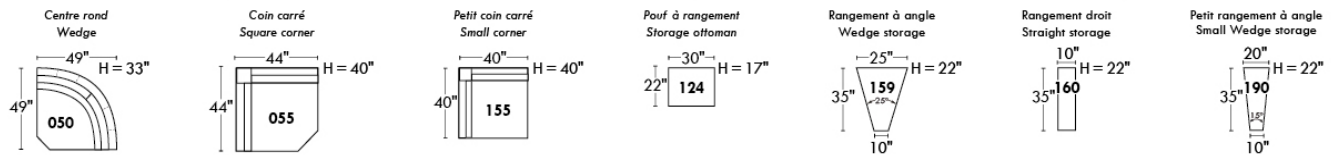

Autres | Others

Fauteuil berçant, pivotant et inclinable
N'est pas un mécanisme protège-mur
Dégagement mural: 16"

Swivel, rocking motion chair
Not a wall hugger mechanism
Wall clearance: 16"