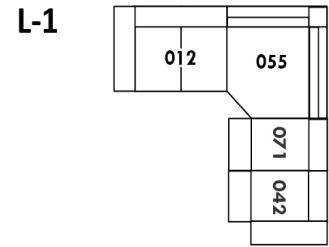

D-2

E-2

F

Home Theatre CONFIGURATIONS Cinéma maison

G

H

I

23" Seat Width | Siège 23" de large