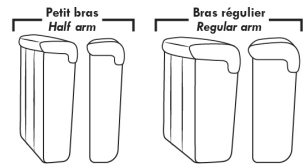

Items avec siège de 23" | Items with 23" seat

Fauteuil berçant, pivotant et inclinable
Swivel rocking motion chair

Simple 34" x 30" x 19" H = 42" Bras | Arm 5 1/2"

043

Double 34" x 33" x 22" H = 42" Bras | Arm 5 1/2"