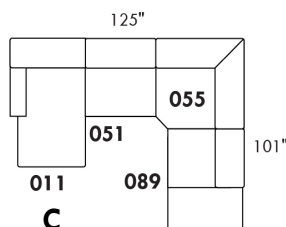

CONFIGURATIONS