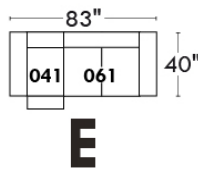

Autres | Others