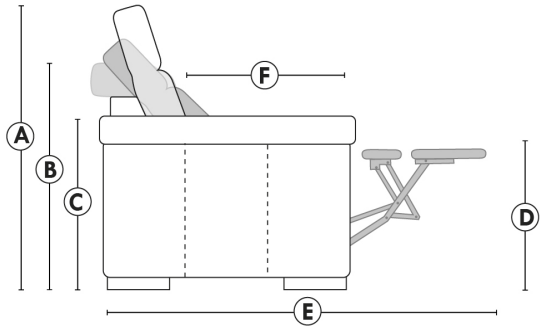

Spécifications | Specifications