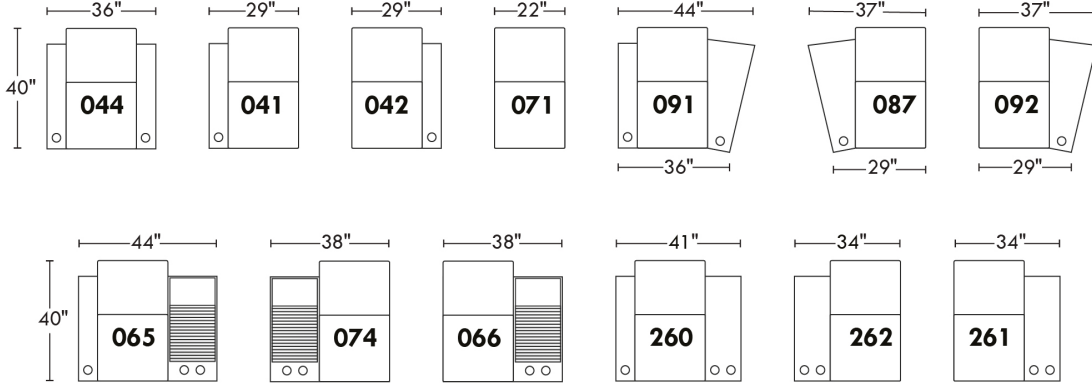

360

Aussi disponible avec actuateurs D-Box - voir modèle 352
Available with D-Box actuators - see model 352

home
theatre series

Hauteur avant bras : 26"
Hauteur siège : 19"
Profondeur d'assise : 22"
Arm Height : 26"
Seat Height : 19"
Seat Depth : 22"