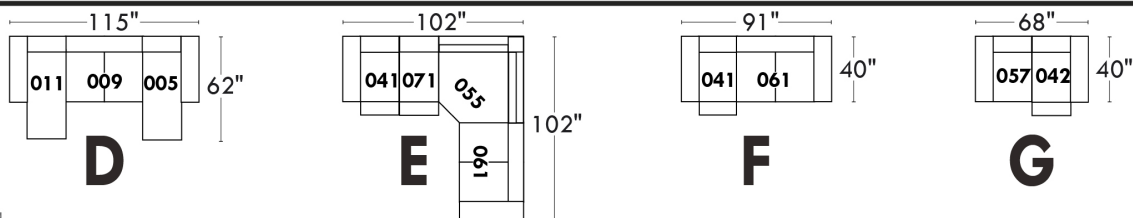

Autres | Others