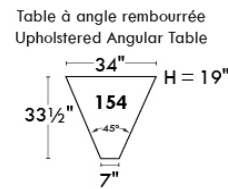

Autres | Others