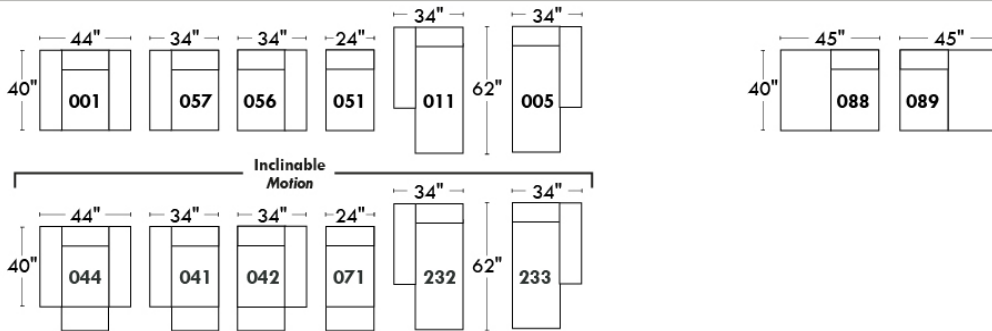

Siège 23" de large | 23" Seat Width

Fauteuil berçant,
pivotant et inclinable

Swivel rocking
motion chair

Autres | Others