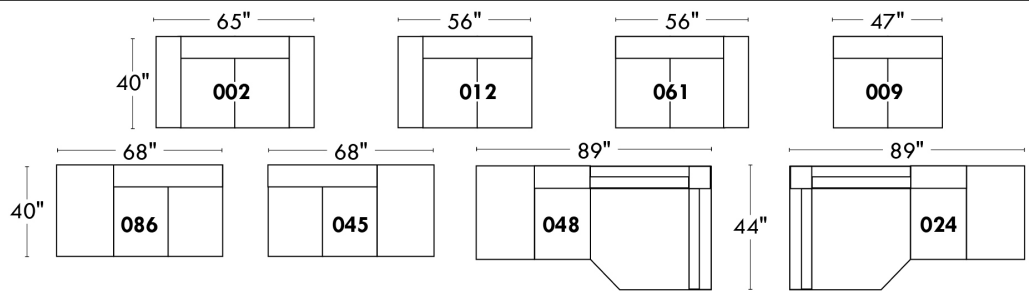

Items avec siège de 23" | Items with 23" seat

Fauteuil berçant, pivotant et inclinable
Swivel rocking motion chair

Simple 34" x 30" x 19" H = 42" Bras | Arm 5 1/2"

043

Double 34" x 33" x 22" H = 42" Bras | Arm 5 1/2"