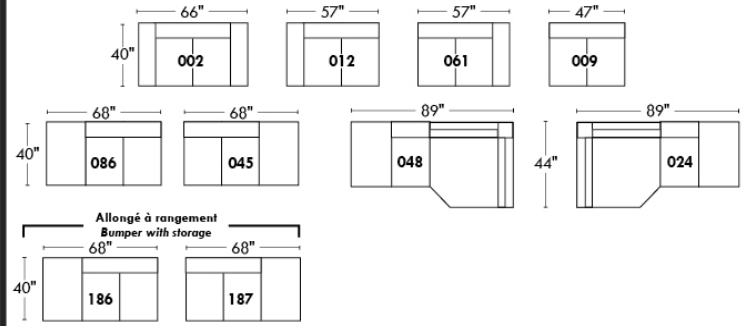

Siège 23" de large | 23" Seat Width

Autres | Others

Fauteuil berçant, pivotant et inclinable

N'est pas un mécanisme protège-mur
Dégagement mural: 16"

Swivel, rocking motion chair

Not a wall hugger mechanism
Wall clearance: 16"