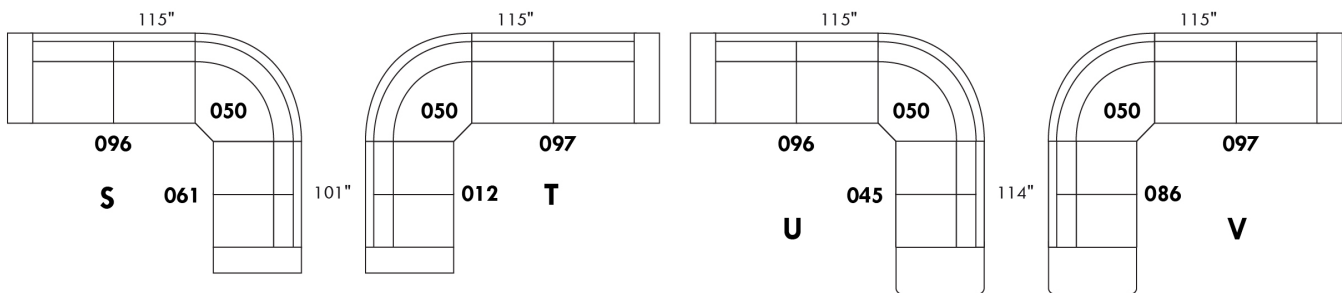

CONDO

Hauteur complète 36" | Hauteur de siège 20" | Hauteur devant bras 25" | Profondeur d'assise 21"
 Total Height 36" | Seat Height 20" | Arm Height 25" | Seat Depth 21"

www.jaymar.ca

Toutes les dimensions indiquées sont au pouce près. Nos produits sont fabriqués à la main et des variations mineures peuvent survenir.
 All dimensions indicated are to the nearest inch. Our product is hand-made and minor variations can occur.