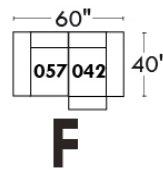

Autres | Others