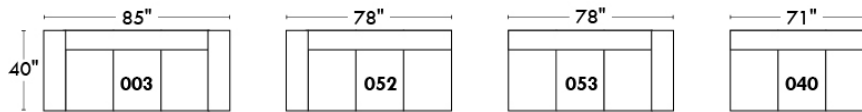

CORRADO

LINEA 30

Siège 23" de large | 23" Seat Width