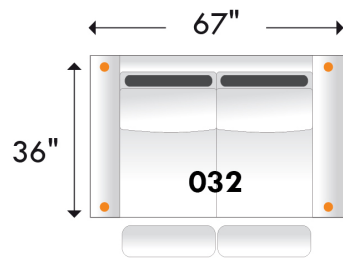

Causeuse inclinable / Loveseat-Motion