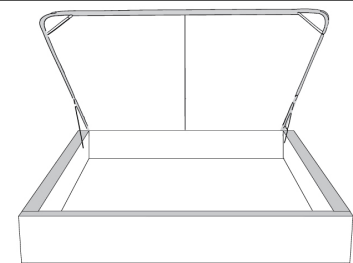

Avec rangement | With Storage
430-431-432-433