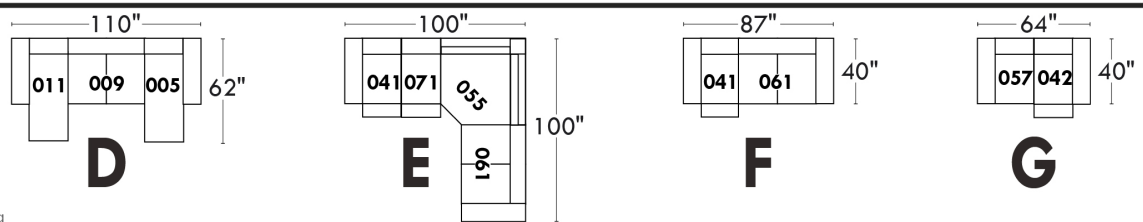

Autres | Others

www.jaymar.ca
Toutes les dimensions indiquées sont au pouce près. Nos produits sont fabriqués à la main et des variations mineures peuvent survenir.
All dimensions indicated are to the nearest inch. Our product is hand-made and minor variations can occur.