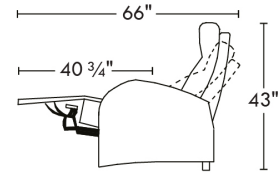

59000

home
theatre series

Hauteur avant bras : 26"
Hauteur siège : 19"
Profondeur d'assise : 20"
Arm Height : 26"
Seat Height : 19"
Seat Depth : 20"