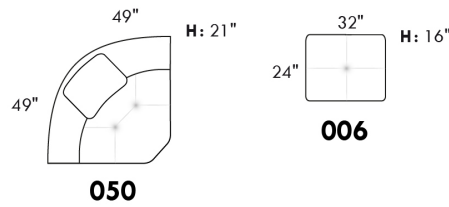

TOULOUSE

Hauteur complète 28"/35" | Hauteur de siège 16½" | Hauteur devant bras 21" | Profondeur d'assise 23"
Total Height 28"/35" | Seat Height 16½" | Arm Height 21" | Seat Depth 23"