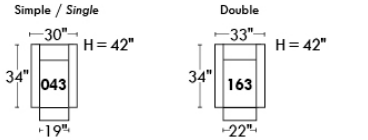

- ☐ Appui-tête levé Headrest up
- ☐ Appui-tête baissé Headrest down
- ☐ Complètement incliné Fully reclined
- (A) Hauteur complète 40" Total Height
- (B) Hauteur appui-tête baissé 33" Height headrest down
- (C) Hauteur du bras 24,5" Arm Height
- (D) Hauteur du siège 19,5" Seat height
- (E) Profondeur inclinée 65" Depth fully reclined
- (F) Profondeur d'assise 20" ou/ou 22" Seat depth
- (G) Profondeur appui-tête monté 36" Depth with headrest up

Siège 30" de large | 30" Seat Width

Siège 23" de large | 23" Seat Width

Autres | Others

Fauteuil berçant, pivotant et inclinable
N'est pas un mécanisme protège-mur
Dégagement mural: 16"

Swivel, rocking motion chair
Not a wall hugger mechanism
Wall clearance: 16"

30" Populaires | Popular CONFIGURATIONS 23"