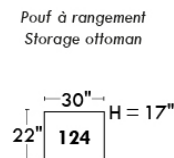

Autres | Others