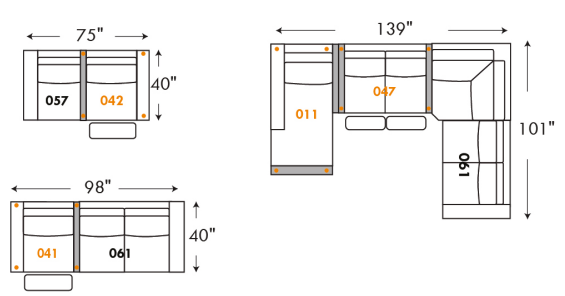

Items avec siège de 30" | Items with 30" seat

Items avec siège de 30" | Items with 30" seat

000 = D-BOX Motion-Enabled | 000 = Parallele Collection item
 For more options combine D-BOX and Parallele Collection items