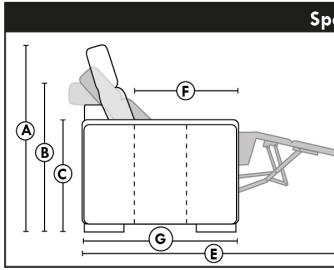

Spécifications | Specifications

- ☐ Appui-tête levé / Headrest up
- ☐ Appui-tête baissé / Headrest down
- ☐ Complètement incliné / Fully reclined
- (A) Hauteur complète 40" / Total Height
- (B) Hauteur appui-tête baissé 33" / Height headrest down
- (C) Hauteur du bras 22,5" / Arm Height
- (D) Hauteur du siège 19,5" / Seat Height
- (E) Profondeur inclinée 65" / Depth fully reclined
- (F) Profondeur d'assise 20" ou / or 22" / Seat depth
- (G) Profondeur appui-tête monté 36" / Depth with headrest up