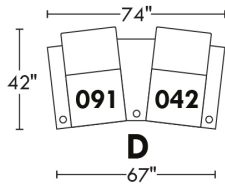

Configurations