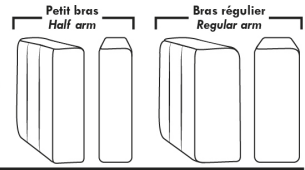

Items avec siège de 23" | Items with 23" seat

Fauteuil berçant, pivotant et inclinable
Swivel rocking motion chair

Simple 043: 30" wide, 34" high, H = 42", Bras | Arm 5 1/2", -19" base
Double 163: 33" wide, 34" high, H = 42", Bras | Arm 5 1/2", -22" base

Autres | Others

www.jaymar.ca