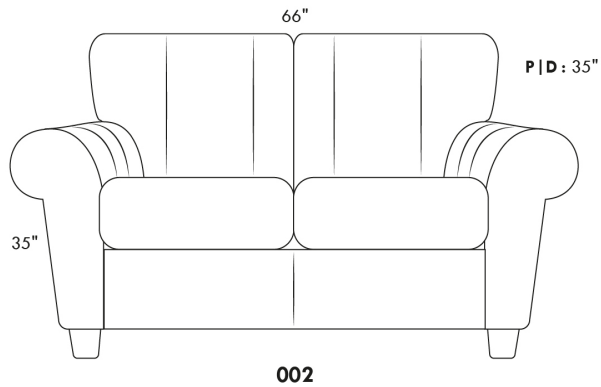

ORLEANS

Hauteur de siège 21" | Hauteur devant bras 26" | Profondeur d'assise 20"
Seat Height 21" | Arm Height 26" | Seat Depth 20"

www.jaymar.ca