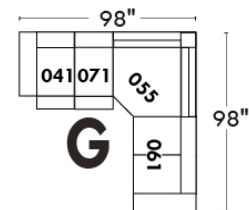

Autres | Others