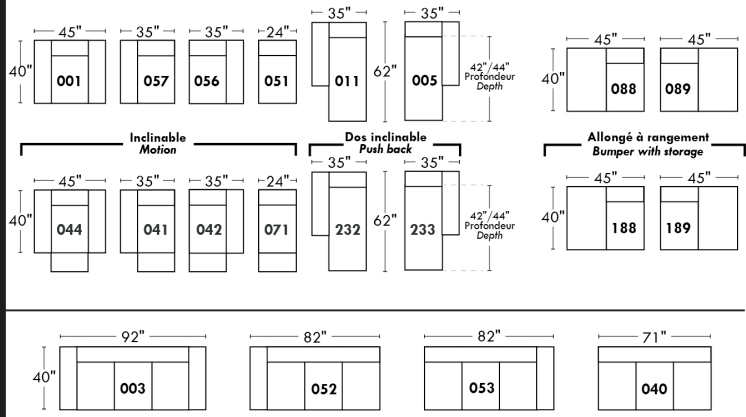

Siège 23" de large | 23" Seat Width