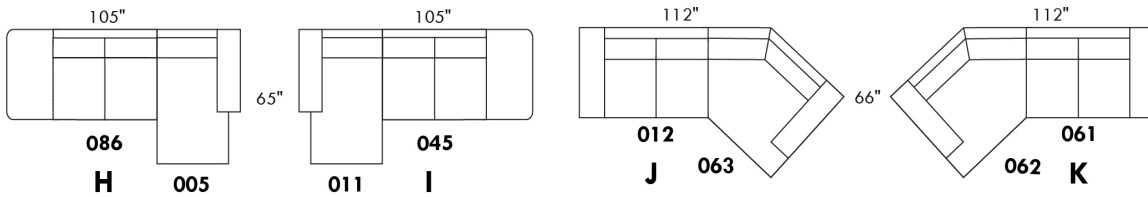

CONDO

Hauteur complète 36" | Hauteur de siège 20" | Hauteur devant bras 25" | Profondeur d'assise 21"
 Total Height 36" | Seat Height 20" | Arm Height 25" | Seat Depth 21"

www.jaymar.ca

Toutes les dimensions indiquées sont au pouce près. Nos produits sont fabriqués à la main et des variations mineures peuvent survenir.
 All dimensions indicated are to the nearest inch. Our product is hand-made and minor variations can occur.