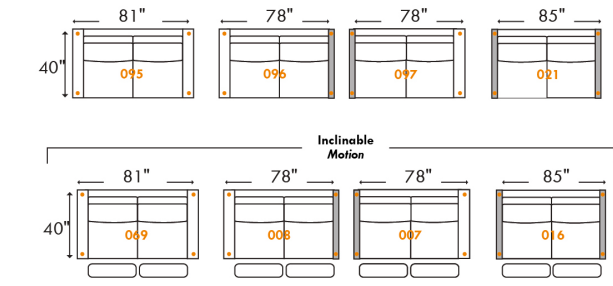

Items avec siège de 30" | Items with 30" seat

Items avec siège de 30" | Items with 30" seat

000 = D-BOX Motion-Enabled | 000 = Parallele Collection item
 For more options combine D-BOX and Parallele Collection items