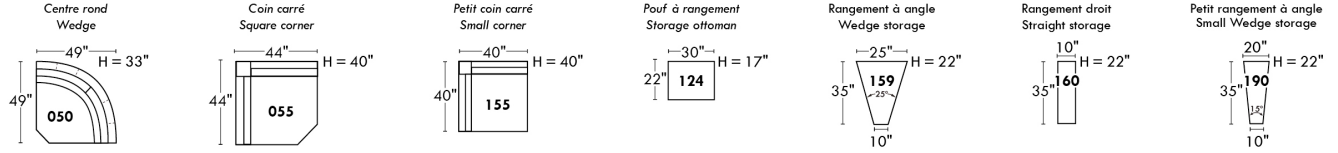

Autres | Others

Fauteuil berçant, pivotant et inclinable / **Swivel, rocking motion chair**
N'est pas un mécanisme protège-mur / Not a wall hugger mechanism
Dégagement mural: 16" / Wall clearance: 16"

Simple / Single: 30" width, H=42", 34" depth, -19" angle
Double: 33" width, H=42", 34" depth, -22" angle