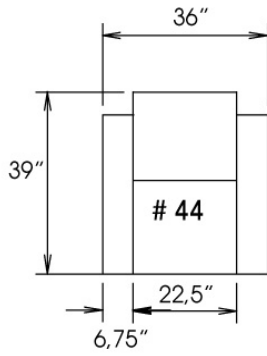

352

Toutes les dimensions indiquées sont au pouce près. Nos produits sont fabriqués à la main et des variations mineures peuvent survenir.
All dimensions indicated are to the nearest inch. Our product is hand-made and minor variations can occur.

RZ011-09