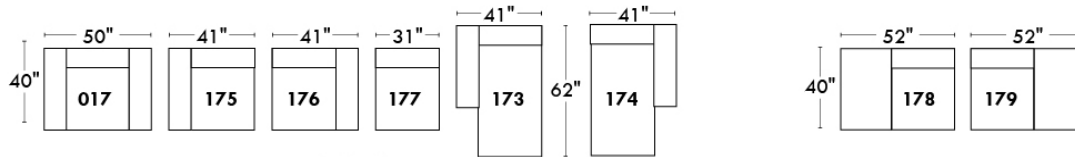

Siège 30" de large | 30" Seat Width