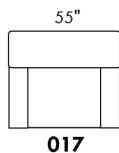

CAPE COD

Hauteur complète 34" | Hauteur de siège 18" | Hauteur devant bras 24" | Profondeur d'assise 24"
Total Height 34" | Seat Height 18" | Arm Height 24" | Seat Depth 24"

CONFIGURATIONS

www.jaymar.ca