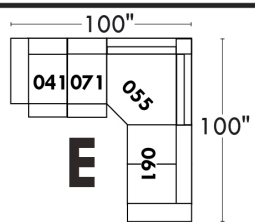

Autres | Others