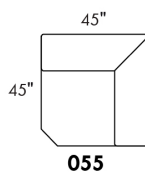

CAPE COD

Hauteur complète 34" | Hauteur de siège 18" | Hauteur devant bras 24" | Profondeur d'assise 24"
Total Height 34" | Seat Height 18" | Arm Height 24" | Seat Depth 24"

CONFIGURATIONS

www.jaymar.ca