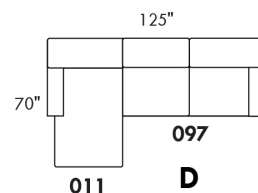

CONFIGURATIONS