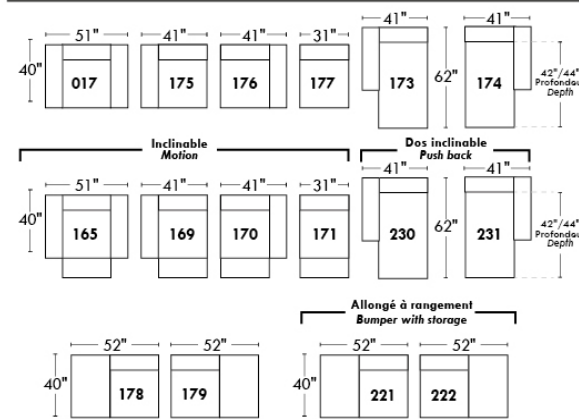

Siège 23" de large | 23" Seat Width