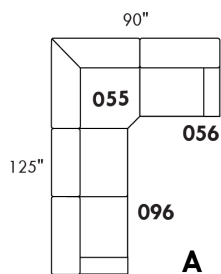

www.jaymar.ca