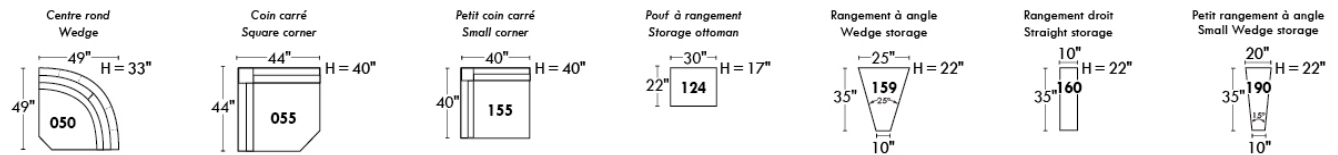

Autres | Others

Fauteuil berçant, pivotant et inclinable

N'est pas un mécanisme protège-mur
Dégagement mural: 16"

Swivel, rocking motion chair

Not a wall hugger mechanism
Wall clearance: 16"