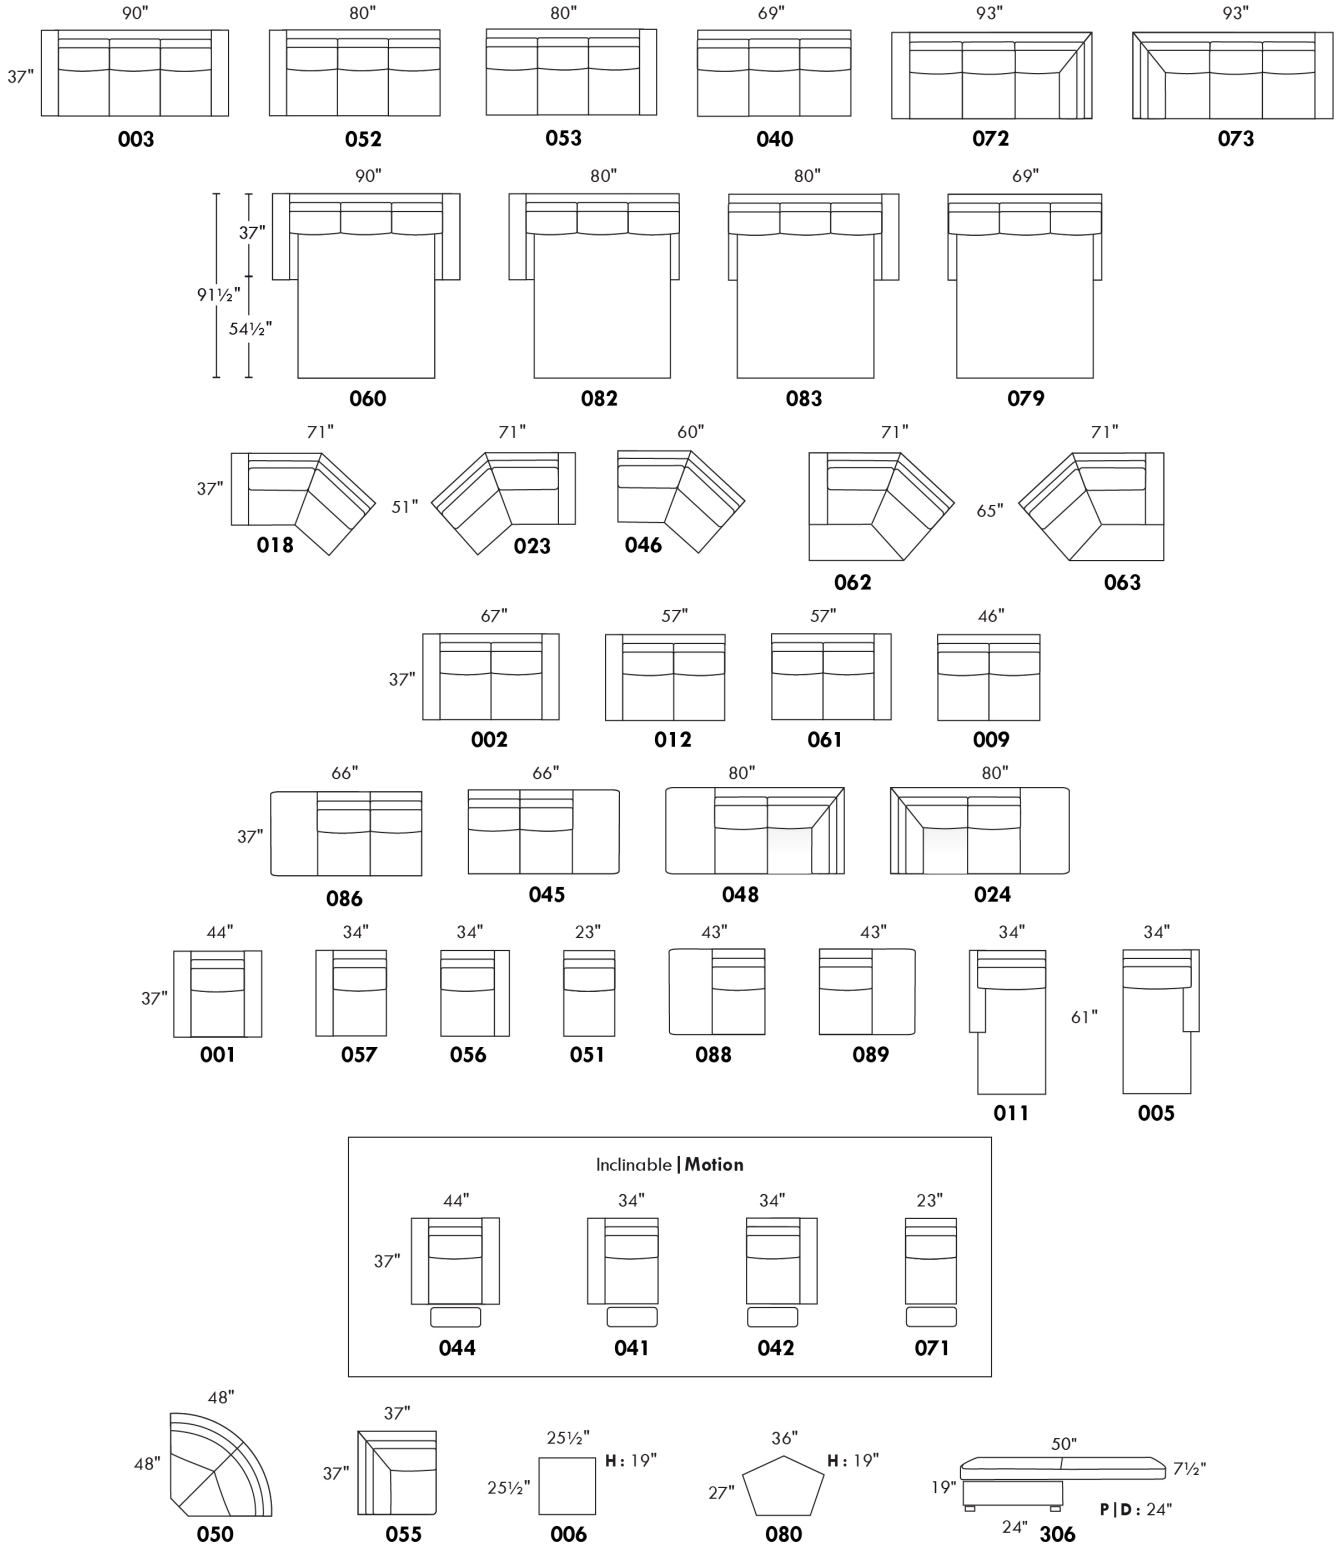

JADE

Hauteur complète 35" | Hauteur de siège 19" | Profondeur d'assise 21"/22"
Total Height 35" | Seat Height 19" | Seat Depth 21"/22"

www.jaymar.ca