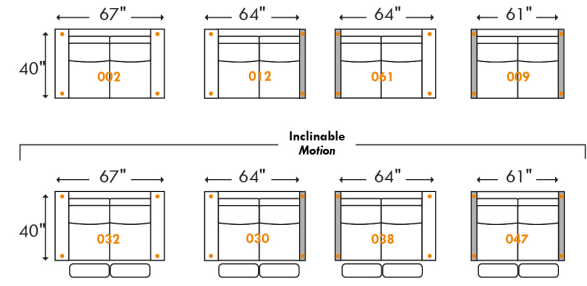

Items avec siège de 30" | Items with 30" seat

Items avec siège de 30" | Items with 30" seat

000 = D-BOX Motion-Enabled | 000 = Parallele Collection item
For more options combine D-BOX and Parallele Collection items

D-BOX Extension
7" de large / 7" Wide