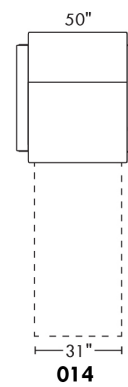

ESTHER

Hauteur complète 35" | Hauteur de siège 19" | Hauteur devant bras 26" | Profondeur d'assise 21"
Total Height 35" | Seat Height 19" | Arm Height 26" | Seat Depth 21"