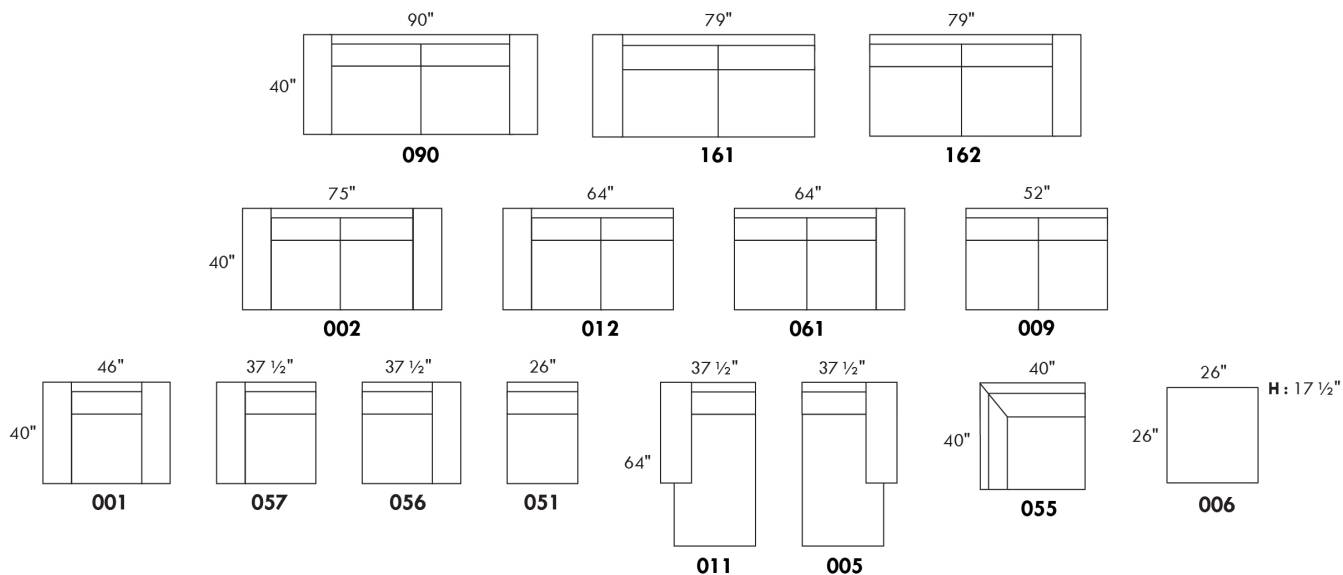

BARON

Hauteur complète 31" | Hauteur de siège 17½" | Profondeur d'assise 22"
Total Height 31" | Seat Height 17½" | Seat Depth 22"