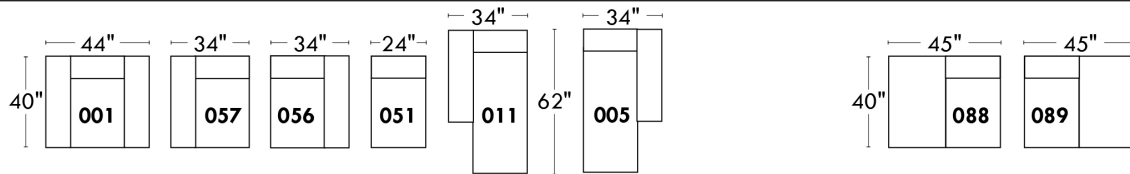

Items avec siège de 23" | Items with 23" seat

Fauteuil berçant, pivotant et inclinable
Swivel rocking motion chair

Simple 043: 30" x 34" x 19" (seat 23"), H = 42", Bras | Arm 5 1/2"
 Double 163: 33" x 34" x 22" (seat 23"), H = 42", Bras | Arm 5 1/2"