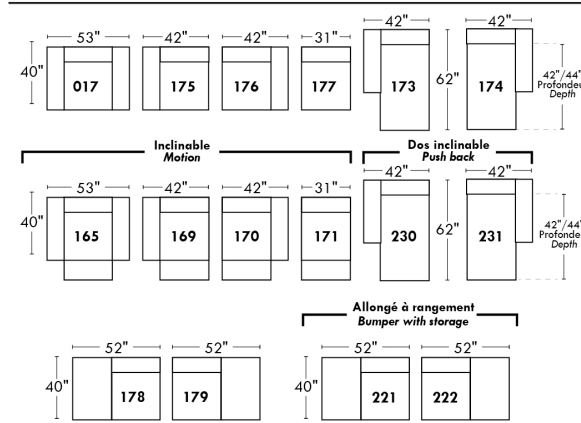

Siège 23" de large | 23" Seat Width

Autres | Others

Fauteuil berçant,
pivotant et inclinable

N'est pas un mécanisme protège-mur
Dégagement mural: 16"

Swivel, rocking
motion chair

Not a wall hugger mechanism
Wall clearance: 16"