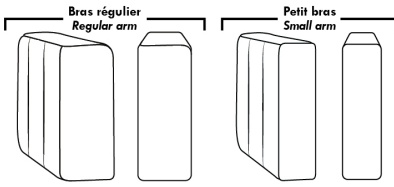

BRUXELLES

OPTIMA

Spécifications | Specifications

☐ Appui-tête levé / Headrest up
☐ Appui-tête baissé / Headrest down
☐ Complètement incliné / Fully reclined

(A) Hauteur complète 40" / Total Height
(B) Hauteur appui-tête baissé 33" / Height headrest down
(C) Hauteur du bras 24" / Arm Height
(D) Hauteur du siège 19,5" / Seat height
(E) Profondeur inclinée 65" / Depth fully reclined
(F) Profondeur d'assise 20" ou/ou 22" / Seat depth
(G) Profondeur appui-tête monté 36" / Depth with headrest up

Siège 30" de large | 30" Seat Width

81" 71" 71" 61"
40" 40" 40" 40"
96" 82" 82"
40" 40" 40"
96" 82" 82"
44" 40" 40"
51" 41" 41" 31" 41" 41"
40" 40" 40" 40" 62" 42"/44" Profondeur Depth
51" 41" 41" 31" 41" 41"
40" 40" 40" 40" 62" 42"/44" Profondeur Depth
52" 52" 52" 52"
40" 40"

Siège 23" de large | 23" Seat Width

67" 57" 57" 47"
40" 40" 40" 40"
68" 68" 89" 89"
40" 40" 44" 44"
68" 68"
40" 40"
44" 34" 34" 24" 34" 34"
40" 40" 62" 42"/44" Profondeur Depth
44" 34" 34" 24" 34" 34"
40" 40" 62" 42"/44" Profondeur Depth
45" 45"
40" 40"
91" 81" 81" 71"
40" 40"

Autres | Others

Fauteuil berçant, pivotant et inclinable / **Swivel, rocking motion chair**

N'est pas un mécanisme protège-mur / Not a wall hugger mechanism

Dégagement mural: 16" / Wall clearance: 16"

Centre rond / Wedge: 49" H = 33"
Coin carré / Square corner: 44" H = 40"
Petit coin carré / Small corner: 40" H = 40"
Pouf à rangement / Storage ottoman: 30" H = 17"
Rangement à angle / Wedge storage: 25" H = 22"
Rangement droit / Straight storage: 10" H = 22"
Petit rangement à angle / Small Wedge storage: 20" H = 22"

30" Populaires | Popular CONFIGURATIONS 23"

82" 113" 115" 115" 102" 102"
40" 40" 40" 40" 62" 62" 62" 62" 89"
115" 96"
115" 102"

Nos produits sont fabriqués à la main et des variations mineures peuvent survenir. / Our product is hand-made and minor variations can occur.