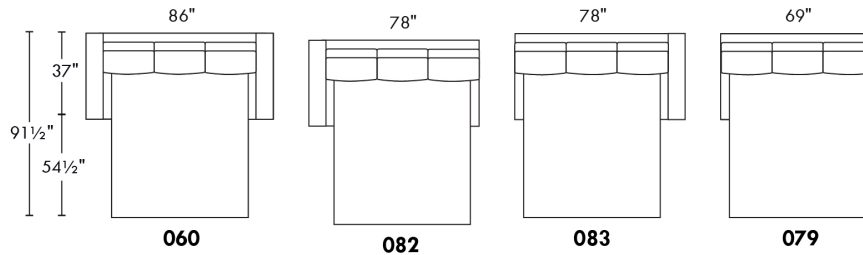

ODESSA

Hauteur complète 35" | Hauteur de siège 19" | Hauteur devant bras 25" | Profondeur d'assise 21"/22"
Total Height 35" | Seat Height 19" | Arm Height 25" | Seat Depth 21"/22"

www.jaymar.ca