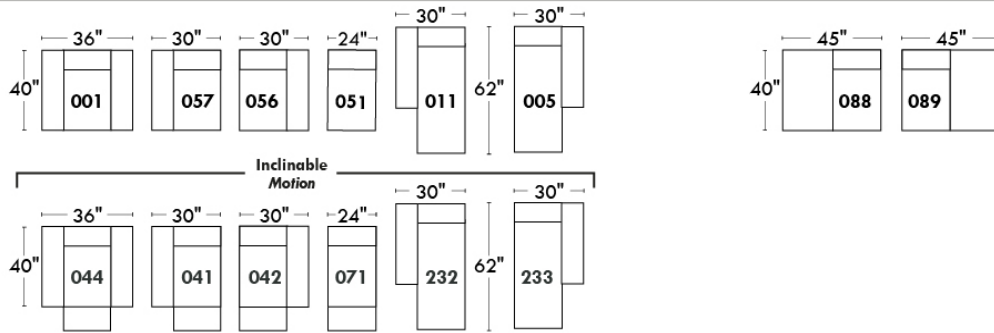

MONTE-CARLO

LINEA 30

Siège 23" de large | 23" Seat Width

Fauteuil berçant, pivotant et inclinable
Swivel rocking motion chair

Autres | Others