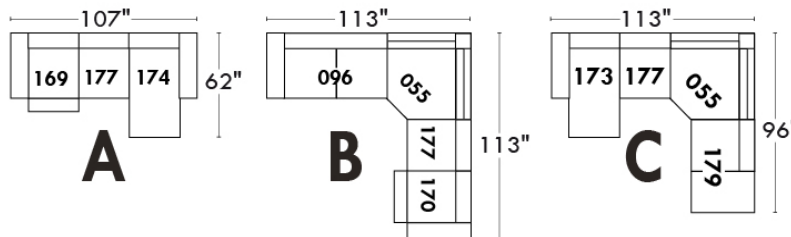

www.jaymar.ca