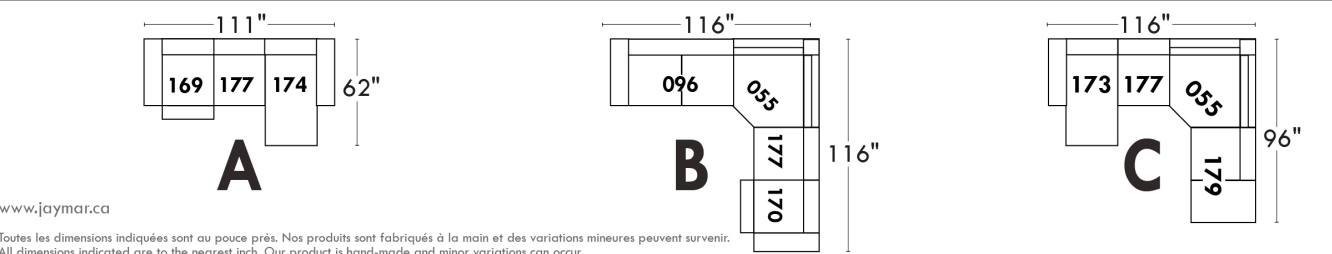

Autres | Others