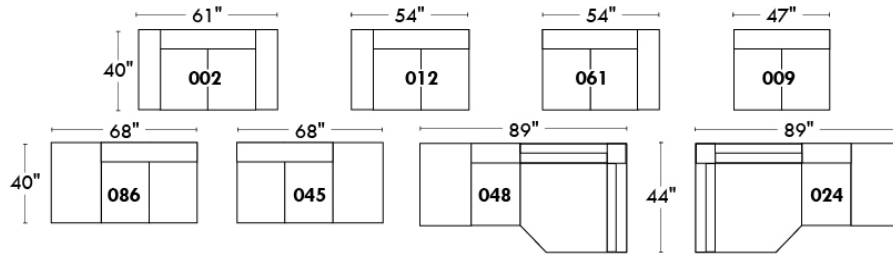

CORRADO

LINEA 30

Siège 23" de large | 23" Seat Width

Fauteuil berçant, pivotant et inclinable
Swivel rocking motion chair

Autres | Others

www.jaymar.ca