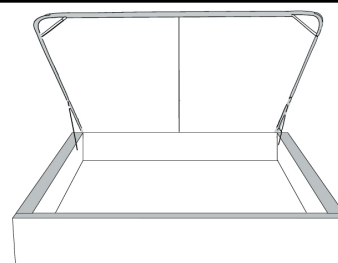

Avec rangement | With Storage
430-431-432-433