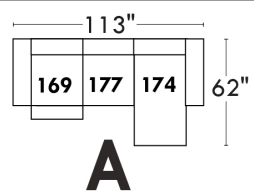

Autres | Others