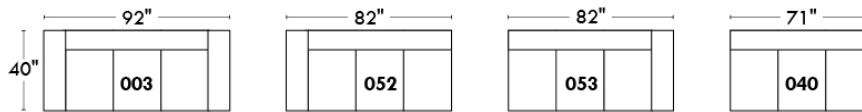

Siège 23" de large | 23" Seat Width