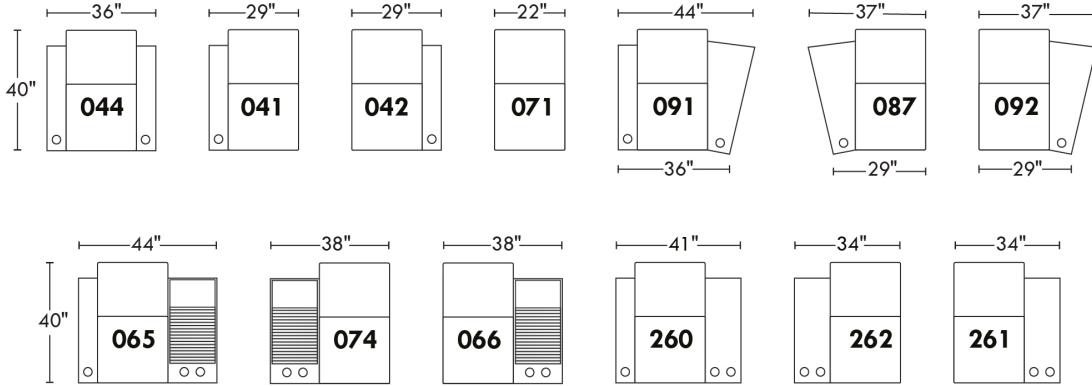

359

Aussi disponible avec actuateurs D-Box - voir modèle 351
Available with D-Box actuators - see model 351

home
theatreseries

Hauteur avant bras : 26"
Hauteur siège : 19"
Profondeur d'assise : 21"
Arm Height : 26"
Seat Height : 19"
Seat Depth : 21"