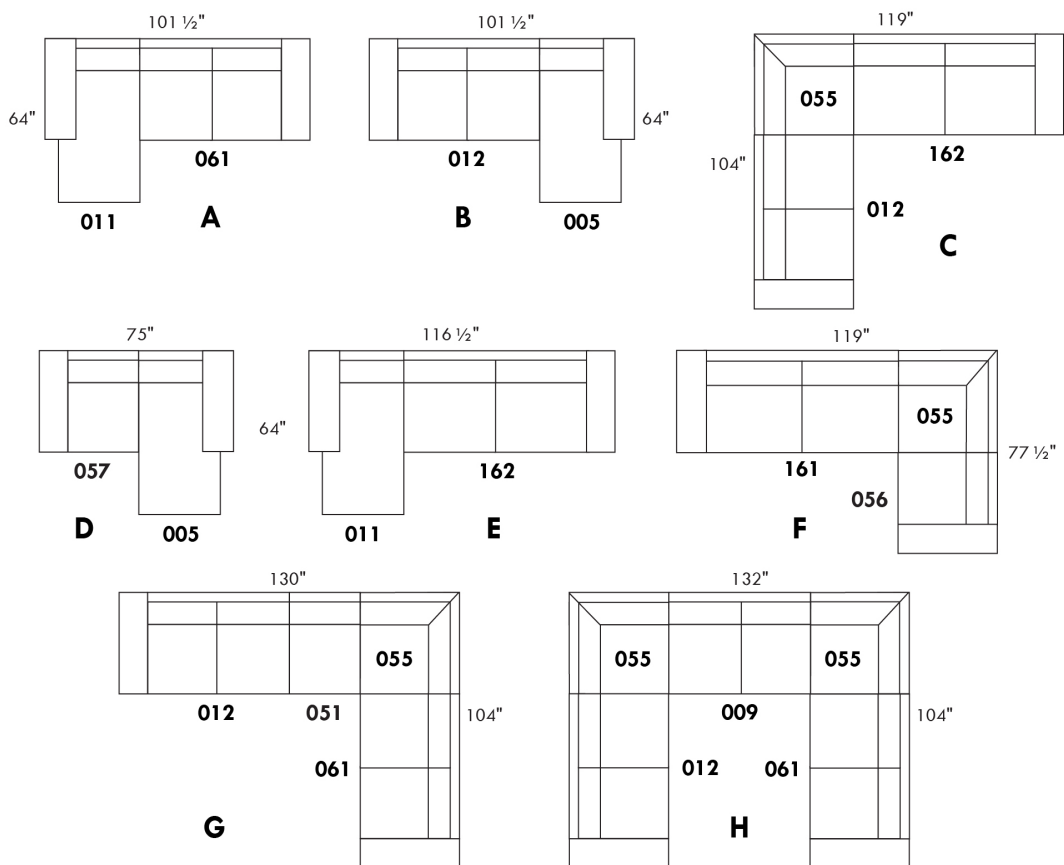

CONFIGURATIONS