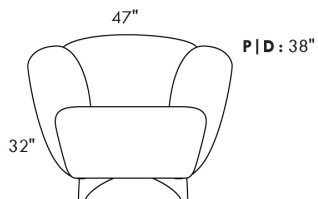

SCORPIO

Hauteur de siège 18" | Hauteur devant bras 34" | Profondeur d'assise 21"
Seat Height 18" | Arm Height 34" | Seat Depth 21"

095*

002*

001

006

COUSSIN DÉCORATIF INCLU
ARM BOLSTER INCLUDED

www.jaymar.ca