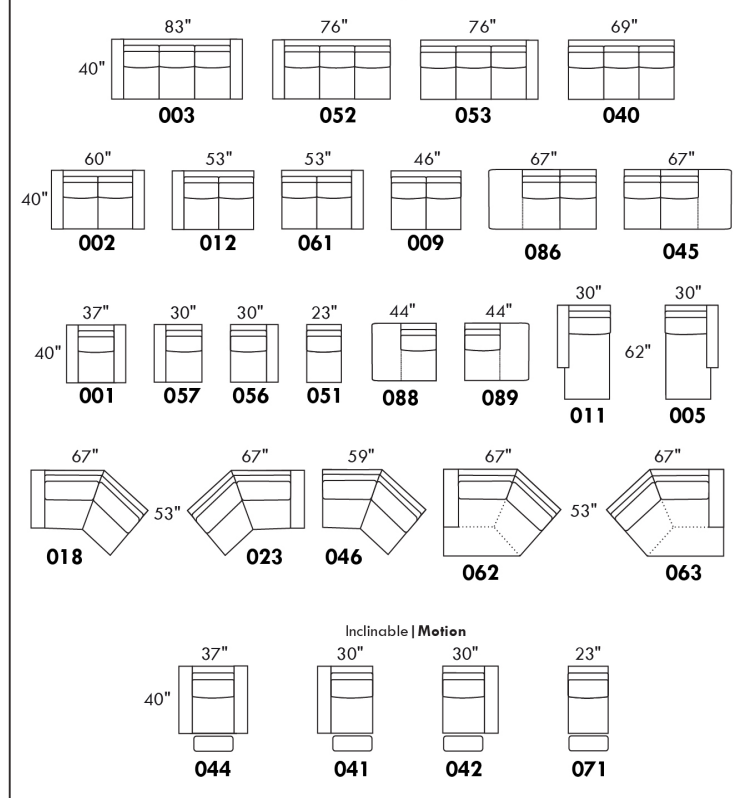

SIÈGE 23" DE LARGE | 23" SEAT WIDTH