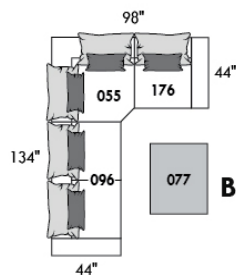

www.jaymar.ca