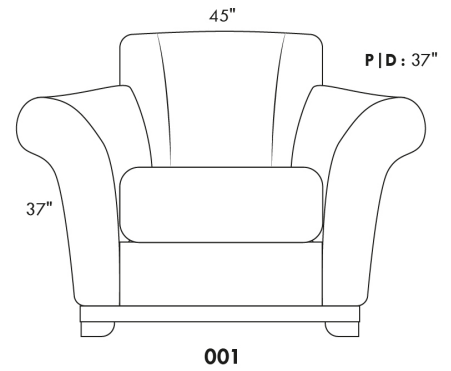

Hauteur de siège 20" | Hauteur devant bras 28" | Profondeur d'assise 20"
Seat Height 20" | Arm Height 28" | Seat Depth 20"