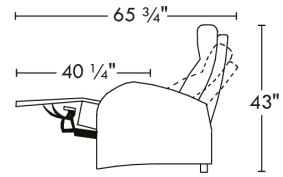

359

Aussi disponible avec actuateurs D-Box - voir modèle 351
Available with D-Box actuators - see model 351

home
theatreseries

Hauteur avant bras : 26"
Hauteur siège : 19"
Profondeur d'assise : 21"
Arm Height : 26"
Seat Height : 19"
Seat Depth : 21"