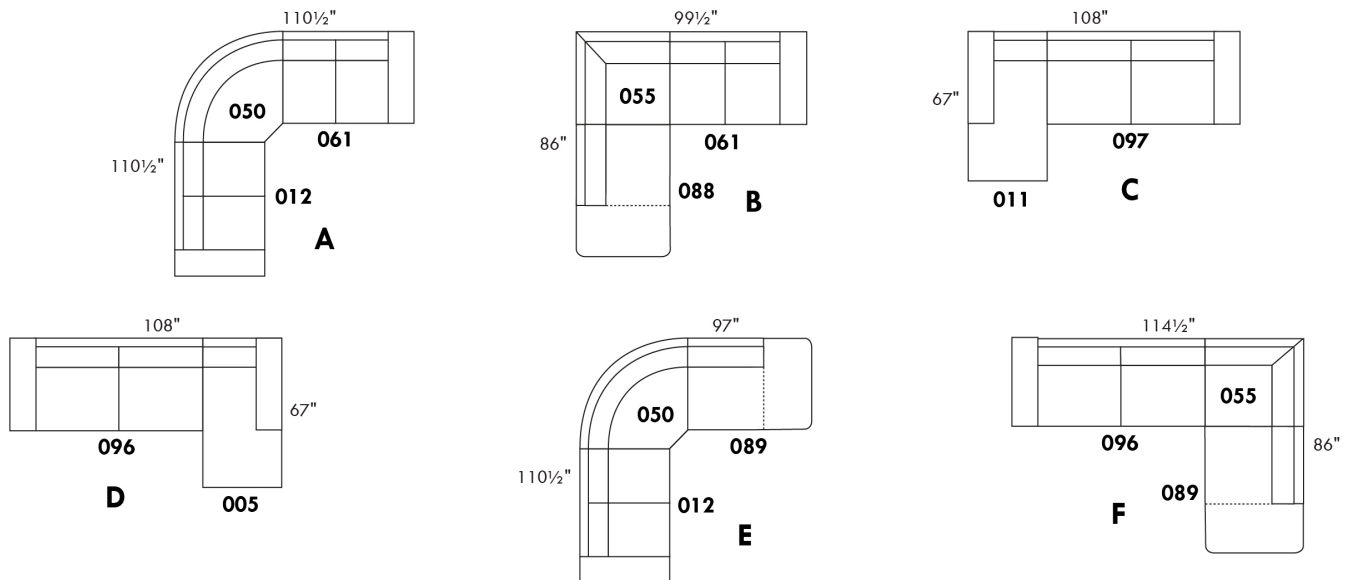

CONFIGURATIONS