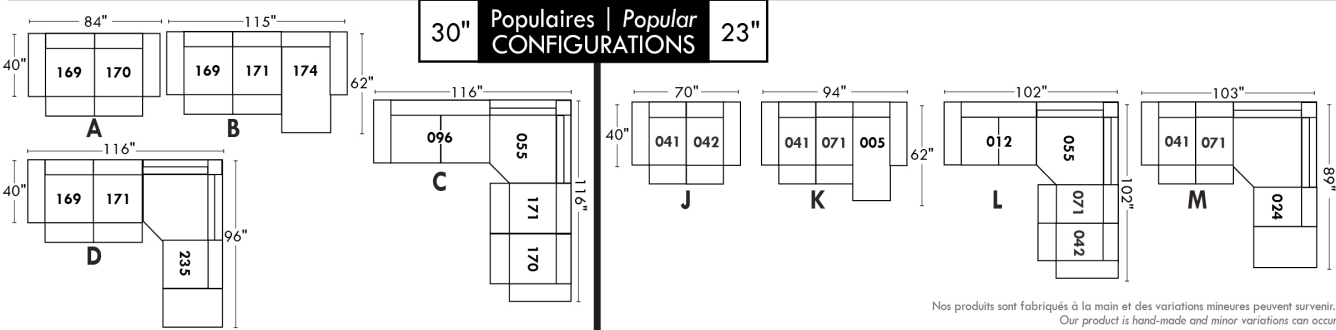

30" Populaires | Popular CONFIGURATIONS 23"