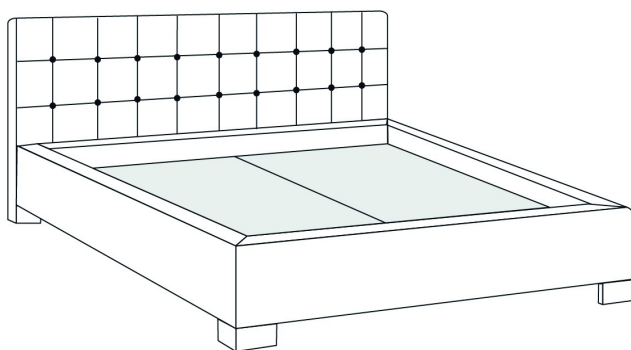

MELODY

items

Lit/Bed

380 King | 360 Queen | 304 Double | 314 Simple/ Single

Les illustrations sont génériques et n'indiquent pas tous les détails de coutures.
The sketches are generic and do not reflect all sewing details.