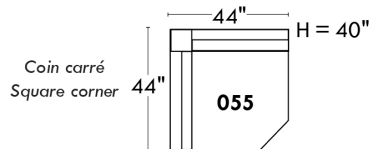

Autres | Others