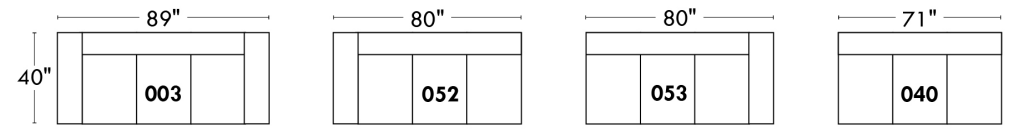

Items avec siège de 23" | Items with 23" seat

Fauteuil berçant, pivotant et inclinable
Swivel rocking motion chair

Simple 34" x 30" x 19" H = 42" Bras | Arm 5 1/2"

043

Double 34" x 33" x 22" H = 42" Bras | Arm 5 1/2"