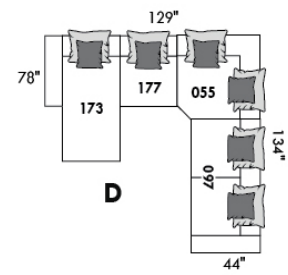

www.jaymar.ca