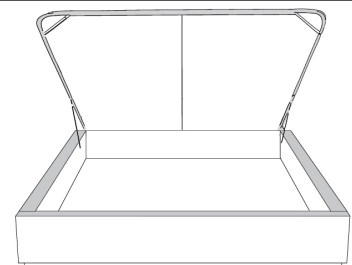

Avec rangement | With Storage
430-431-432-433