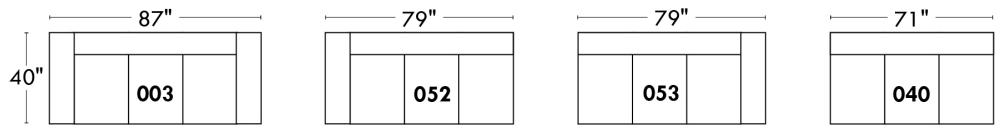

JULIANNE

PARALLELE

33

Items avec siège de 23" | Items with 23" seat