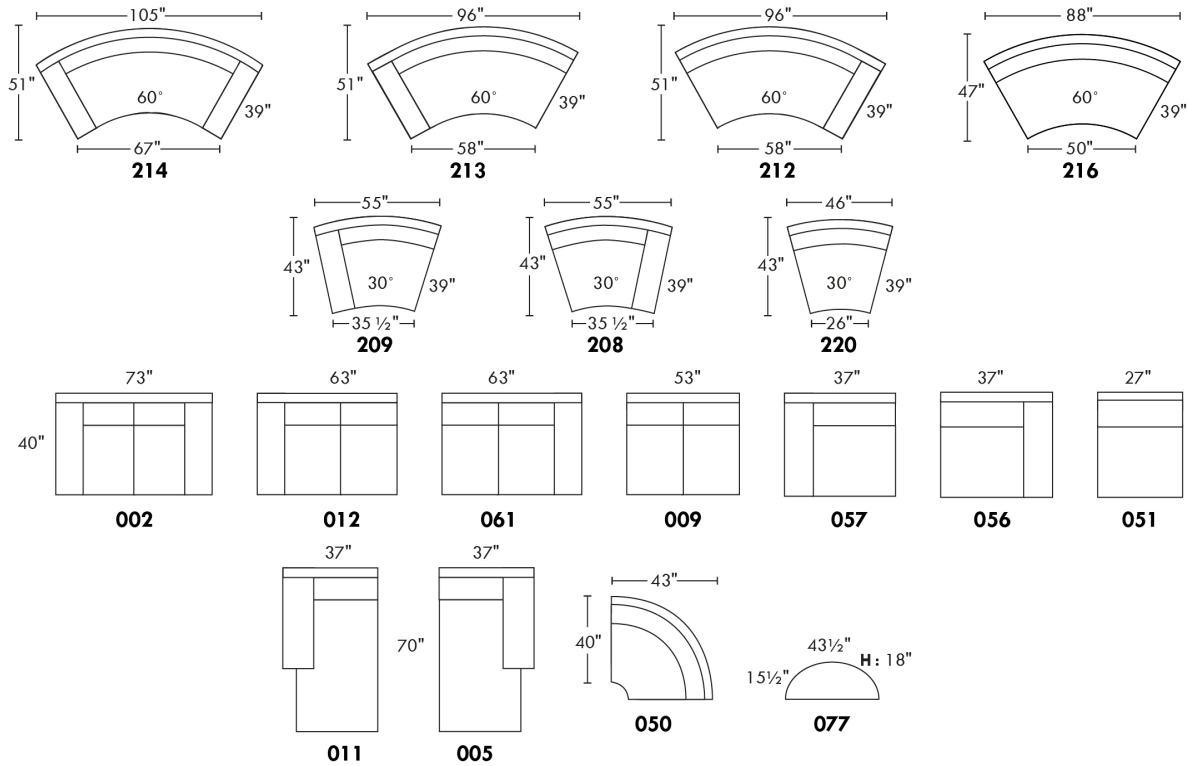

Hauteur complète 34" | Hauteur de siège 17¾" | Hauteur devant bras 24" | Profondeur d'assise 23"
Total Height 34" | Seat Height 17¾" | Arm Height 24" | Seat Depth 23"