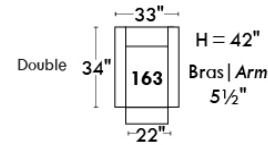

MONTE-CARLO

LINEA 30

Siège 23" de large | 23" Seat Width

Fauteuil berçant, pivotant et inclinable
Swivel rocking motion chair

Autres | Others

www.jaymar.ca