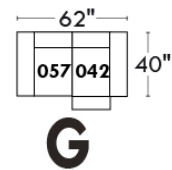

Autres | Others