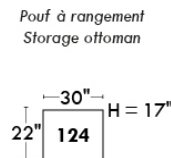

Autres | Others