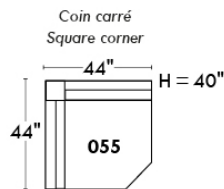

Autres | Others