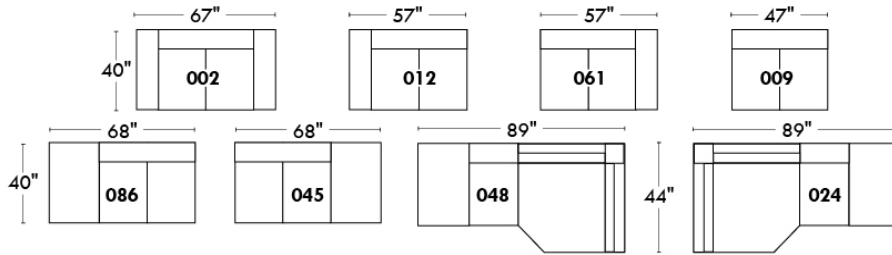

Siège 23" de large | 23" Seat Width

Fauteuil berçant,
pivotant et inclinable

Swivel rocking
motion chair

Autres | Others