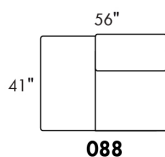

CAPE COD

Hauteur complète 34" | Hauteur de siège 18" | Hauteur devant bras 24" | Profondeur d'assise 24"
Total Height 34" | Seat Height 18" | Arm Height 24" | Seat Depth 24"

CONFIGURATIONS

www.jaymar.ca