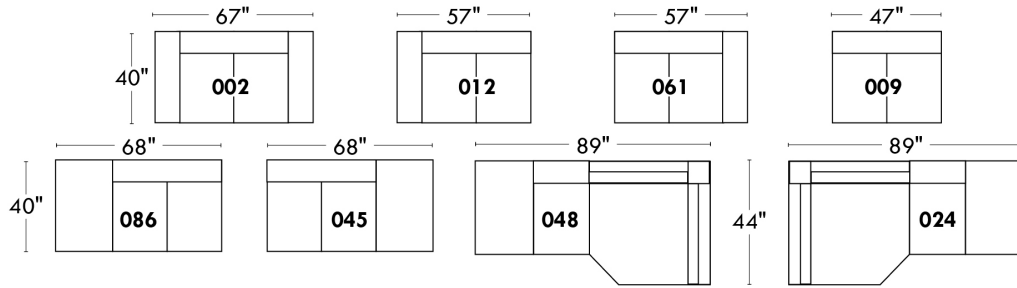

Items avec siège de 23" | Items with 23" seat

Fauteuil berçant, pivotant et inclinable
Swivel rocking motion chair

Simple 043: 30" x 34" x 19" (seat 23"), H = 42", Bras | Arm 5 1/2"
 Double 163: 33" x 34" x 22" (seat 23"), H = 42", Bras | Arm 5 1/2"