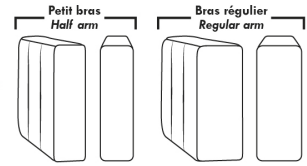

Items avec siège de 30" | Items with 30" seat