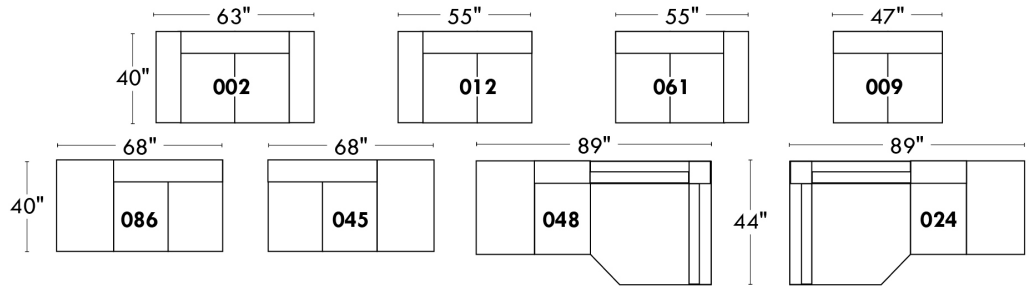

Autres | Others

Items avec siège de 23" | Items with 23" seat

<p>Fauteuil berçant, pivotant et inclinable NE viens PAS avec un mécanisme protège-mur Dégagement mural: 16"</p>	<p>Swivel and rocking motion chair NOT Wall hugger Wall clearance: 16"</p>	<p>Simple 34" x 30" x 19" H = 42" Bras Arm 5 1/2" 043</p> <p>Double 34" x 33" x 22" H = 42" Bras Arm 5 1/2" 163</p>
---	---	---