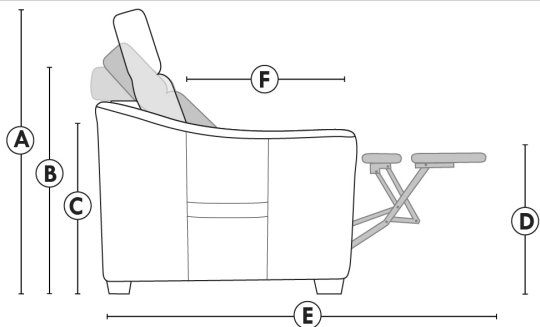

Spécifications | Specifications