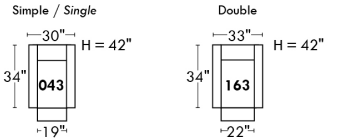

SAN FRANCISCO

OPTIMA

Spécifications | Specifications

1. ☐ Appui-tête levé / Headrest up
   - ☐ Appui-tête baissé / Headrest down
   - ☐ Complètement incliné / Fully reclined
2. **(A)** Hauteur complète 40" / Total Height
   (B) Hauteur appui-tête baissé 33" / Height headrest down
   (C) Hauteur du bras 25" / Arm Height
   (D) Hauteur du siège 19,5" / Seat height
   (E) Profondeur inclinée 65" / Depth fully reclined
   (F) Profondeur d'assise 20" ou/ou 22" / Seat depth
   (G) Profondeur appui-tête monté 36" / Depth with headrest up

Siège 30" de large | 30" Seat Width

Siège 23" de large | 23" Seat Width

Autres | Others

Fauteuil berçant, pivotant et inclinable

N'est pas un mécanisme protège-mur
Dégagement mural: 16"

Swivel, rocking motion chair

Not a wall hugger mechanism
Wall clearance: 16"

30" Populaires | Popular CONFIGURATIONS 23"