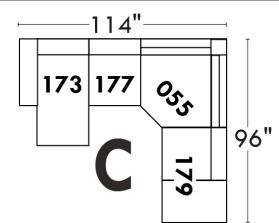

Autres | Others