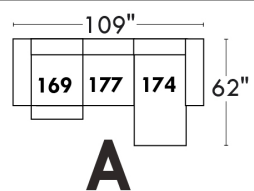

Autres | Others