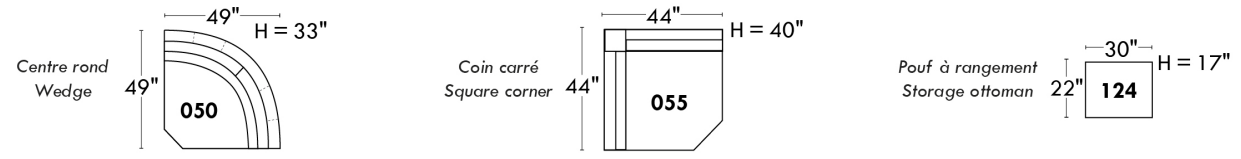

Autres | Others

www.jaymar.ca
Toutes les dimensions indiquées sont au pouce près. Nos produits sont fabriqués à la main et des variations mineures peuvent survenir.
All dimensions indicated are to the nearest inch. Our product is hand-made and minor variations can occur.