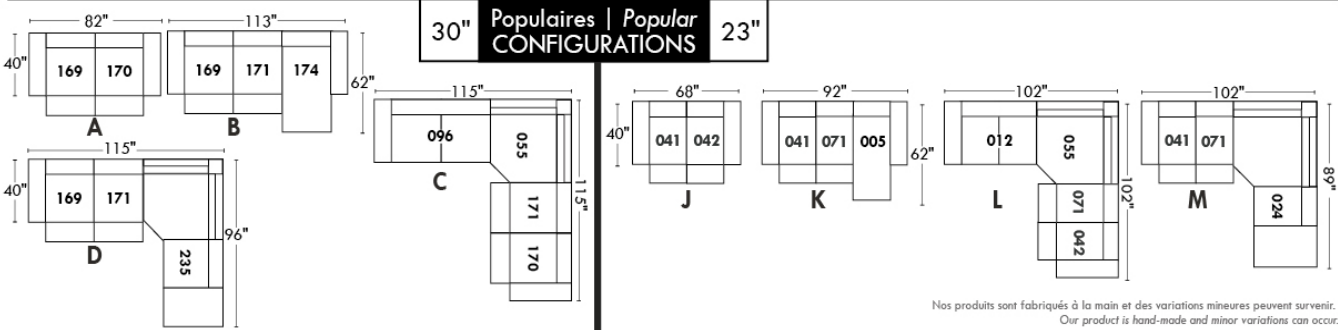

30" Populaires | Popular CONFIGURATIONS 23"