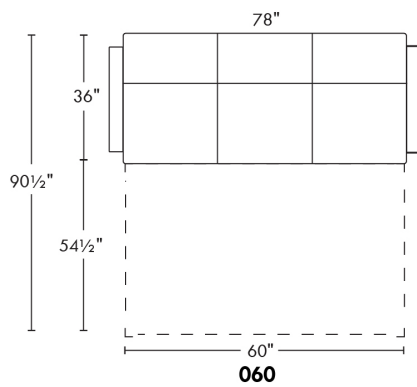

ESTHER

Hauteur complète 35" | Hauteur de siège 19" | Hauteur devant bras 26" | Profondeur d'assise 21"
Total Height 35" | Seat Height 19" | Arm Height 26" | Seat Depth 21"