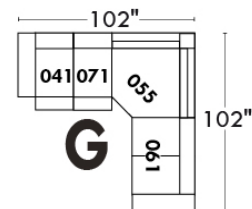

Autres | Others