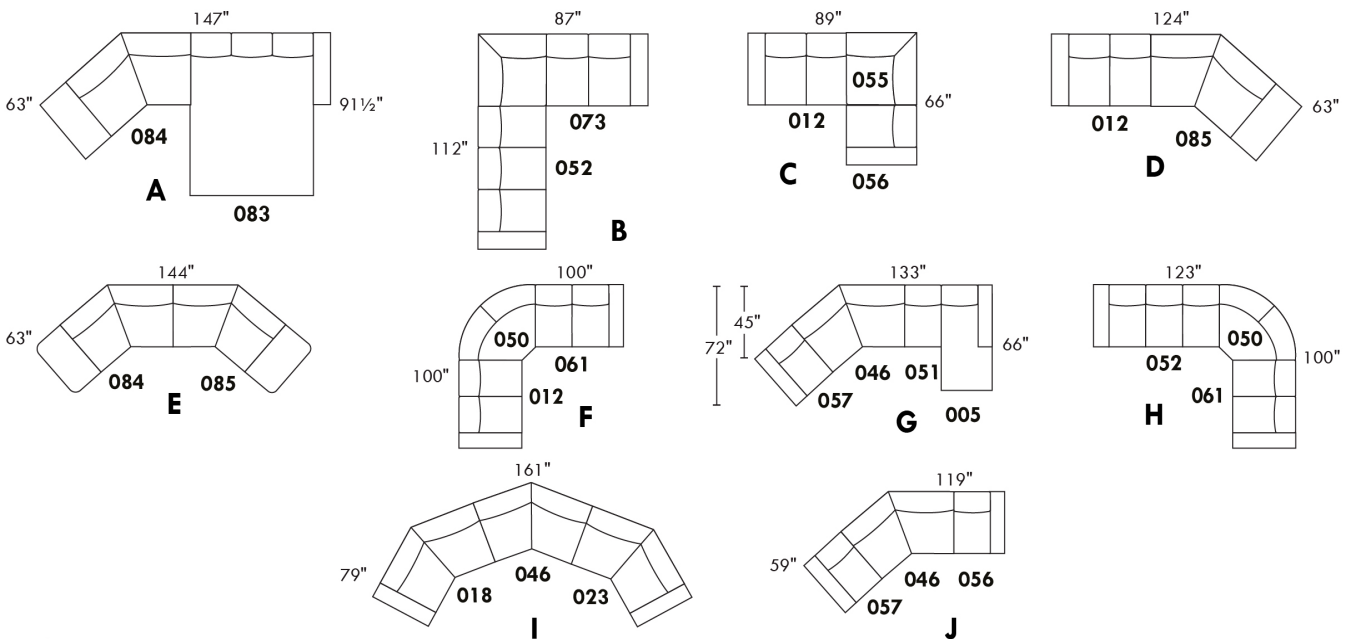

CONFIGURATIONS