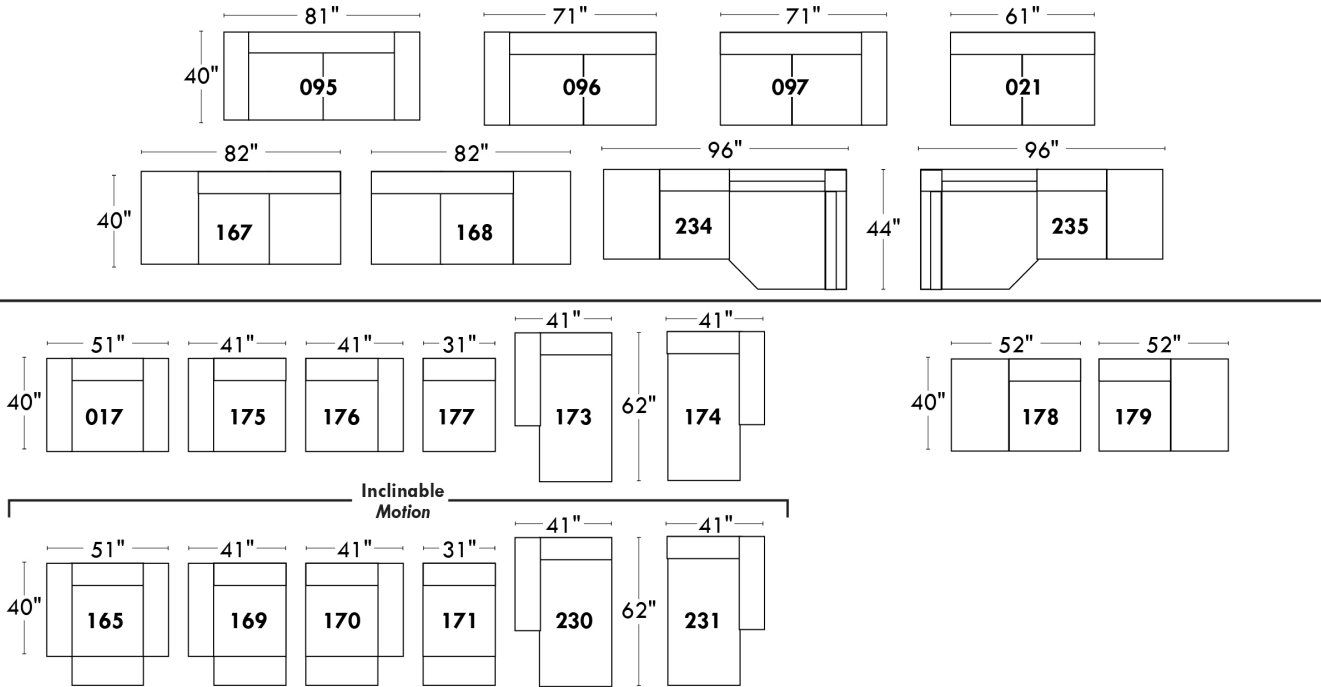

Items avec siège de 30" | Items with 30" seat