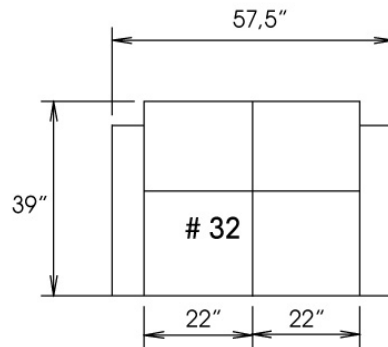

351

Toutes les dimensions indiquées sont au pouce près. Nos produits sont fabriqués à la main et des variations mineures peuvent survenir.
All dimensions indicated are to the nearest inch. Our product is hand-made and minor variations can occur.

RZ011-09