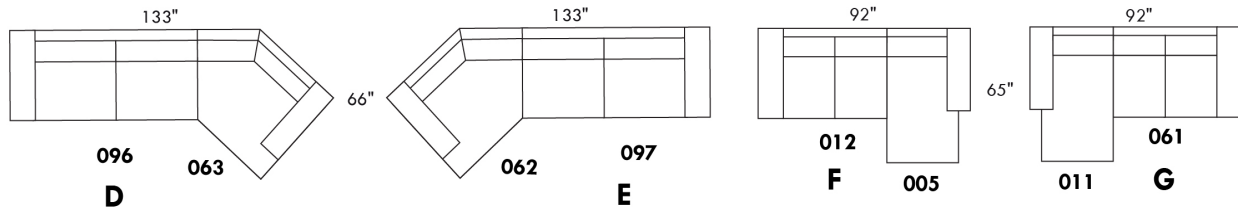

CONDO

Hauteur complète 36" | Hauteur de siège 20" | Hauteur devant bras 25" | Profondeur d'assise 21"
 Total Height 36" | Seat Height 20" | Arm Height 25" | Seat Depth 21"

www.jaymar.ca

Toutes les dimensions indiquées sont au pouce près. Nos produits sont fabriqués à la main et des variations mineures peuvent survenir.
 All dimensions indicated are to the nearest inch. Our product is hand-made and minor variations can occur.