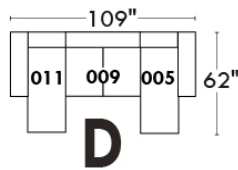

Autres | Others