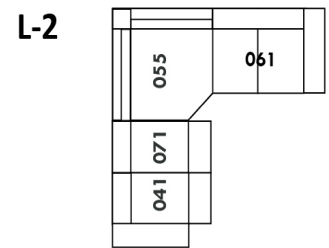

D-2

E-2

F

Home Theatre CONFIGURATIONS Cinéma maison

G

H

I

23" Seat Width | Siège 23" de large