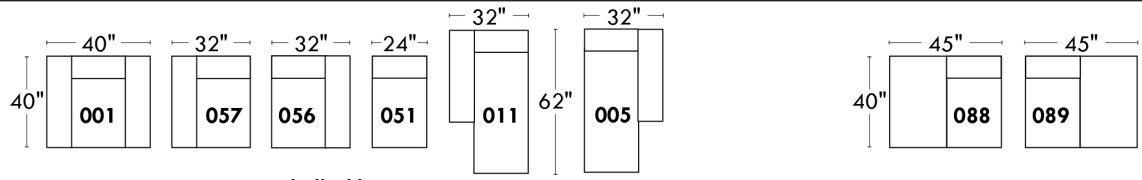

Autres | Others

Items avec siège de 23" | Items with 23" seat

<p>Fauteuil berçant, pivotant et inclinable NE viens PAS avec un mécanisme protège-mur Dégagement mural: 16"</p>	<p>Swivel and rocking motion chair NOT Wall hugger Wall clearance: 16"</p>	<p>Simple 34" x 30" x 19" H = 42" Bras Arm 5 1/2" 043</p> <p>Double 34" x 33" x 22" H = 42" Bras Arm 5 1/2" 163</p>
---	---	---