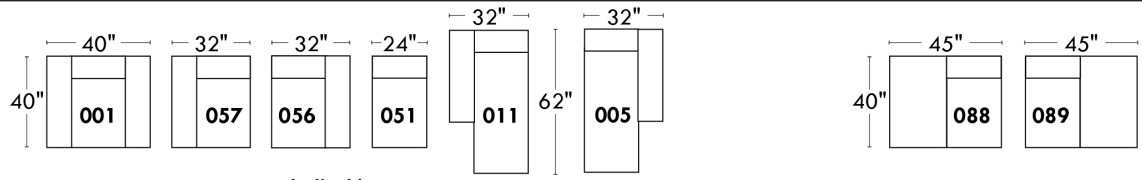

JULIANNE

PARALLELE

33

Items avec siège de 23" | Items with 23" seat