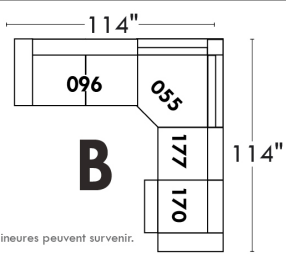

Autres | Others