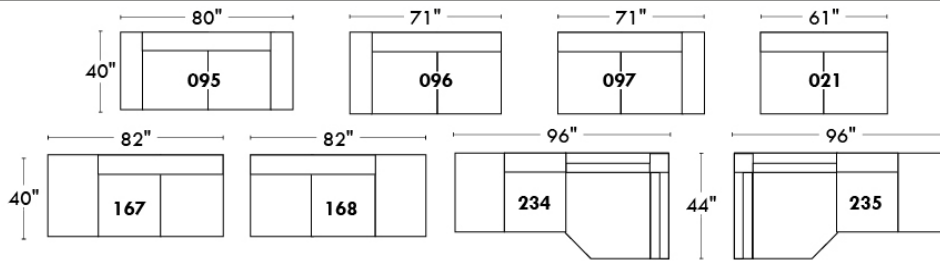

Siège 30" de large | 30" Seat Width