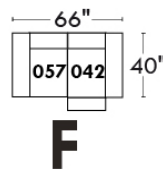

Autres | Others