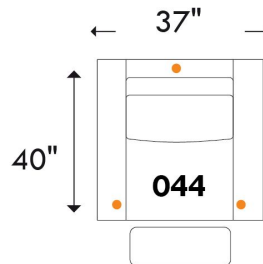

Sofa App. inclinable / Motion Apt. Sofa
4 actuators / 4 actuators

Fauteuil double inclinable / Motion Double Chair
3 actuators / 3 actuators

Siège 23" de large | 23" Seat Width

Causeuse inclinable / Motion Loveseat
4 actuators / 4 actuators