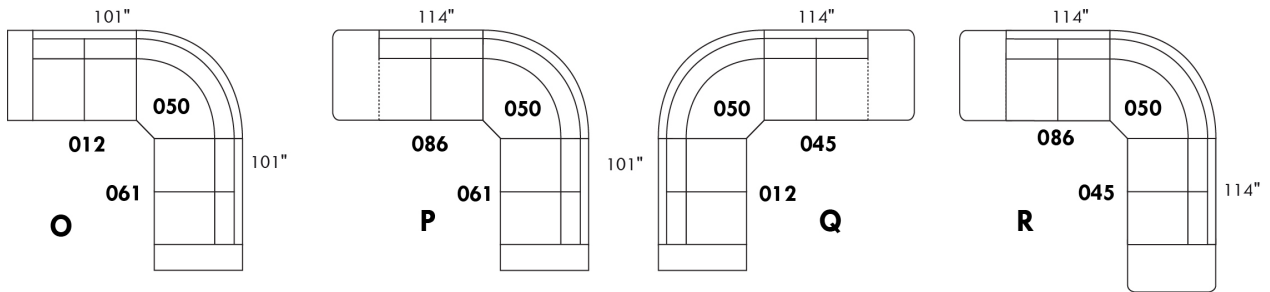

CONDO

Hauteur complète 36" | Hauteur de siège 20" | Hauteur devant bras 25" | Profondeur d'assise 21"
 Total Height 36" | Seat Height 20" | Arm Height 25" | Seat Depth 21"

www.jaymar.ca

Toutes les dimensions indiquées sont au pouce près. Nos produits sont fabriqués à la main et des variations mineures peuvent survenir.
 All dimensions indicated are to the nearest inch. Our product is hand-made and minor variations can occur.