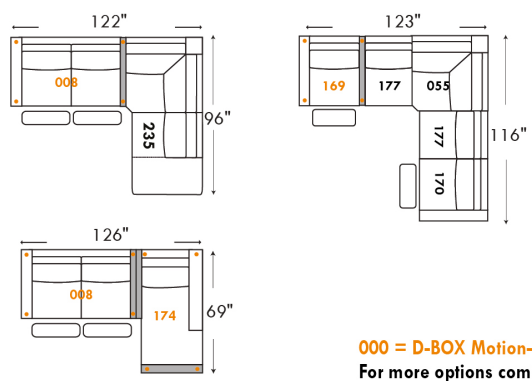

Items avec siège de 30" | Items with 30" seat

Items avec siège de 30" | Items with 30" seat

000 = D-BOX Motion-Enabled | 000 = Parallele Collection item
 For more options combine D-BOX and Parallele Collection items