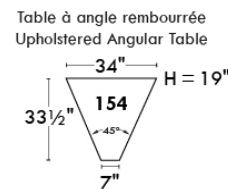

Autres | Others