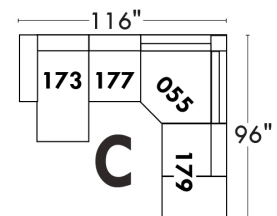

Autres | Others