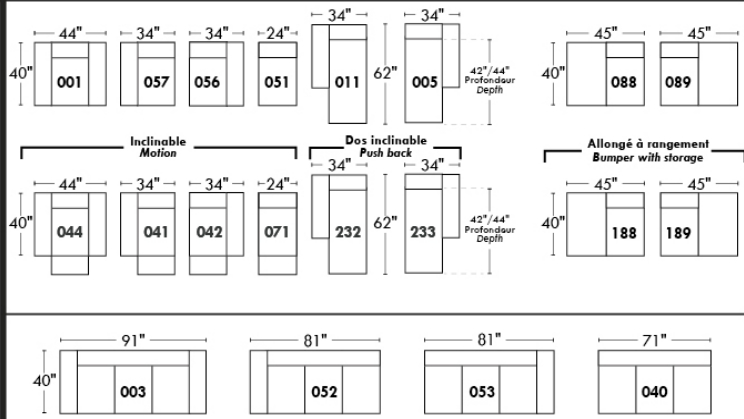

Siège 23" de large | 23" Seat Width