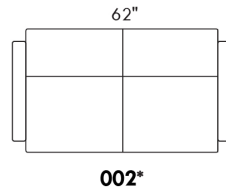

SCARSDALE

Hauteur complète 35" | Hauteur de siège 19" | Hauteur devant bras 27" | Profondeur d'assise 20"
Total Height 35" | Seat Height 19" | Arm Height 27" | Seat Depth 20"

2 COUSSINS DÉCORATIFS INCLUS

2 ARM BOLSTER INCLUDED

PL31

20" x 9" x 2"
rectangulaire | rectangular

www.jaymar.ca