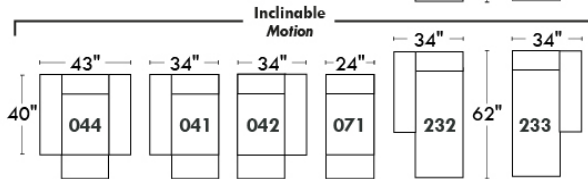

Siège 23" de large | 23" Seat Width