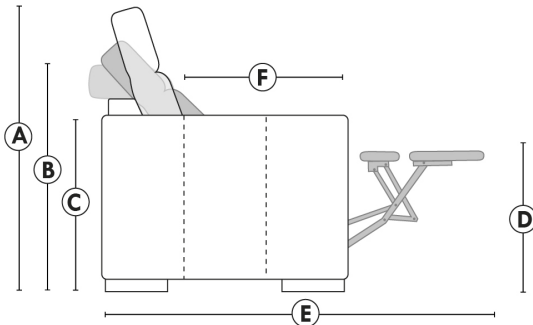

Spécifications | Specifications