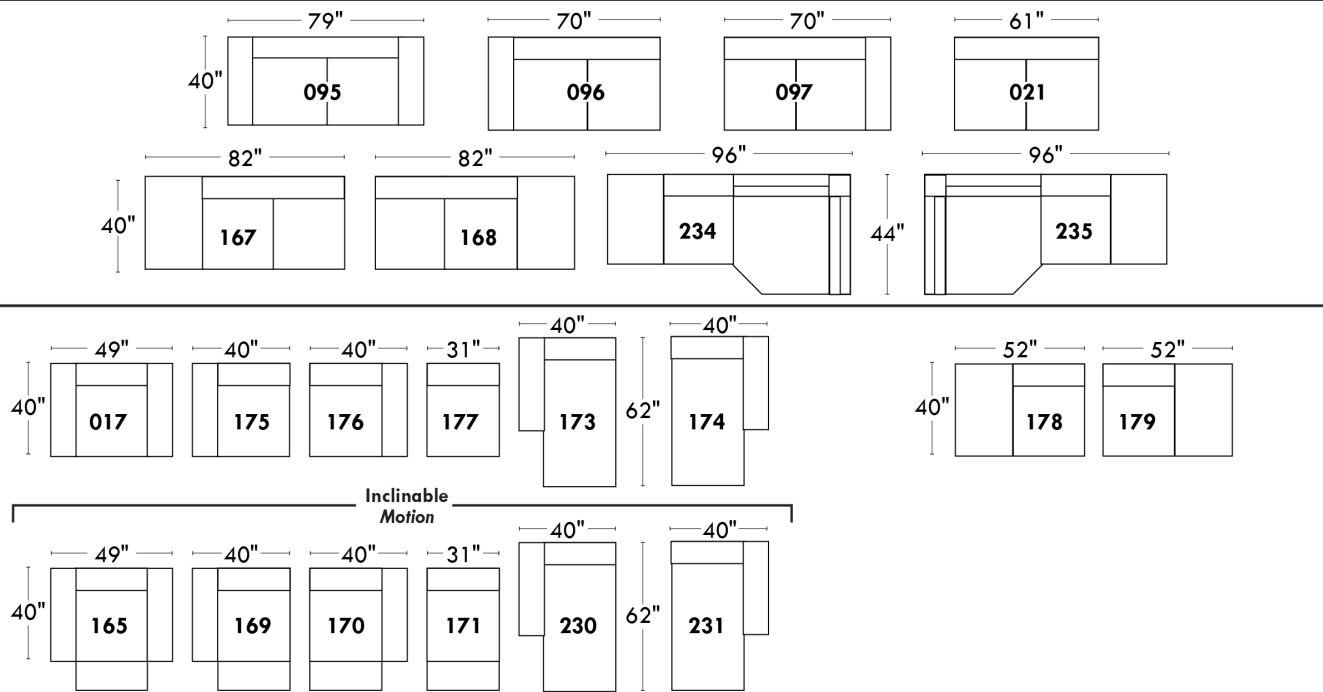

Items avec siège de 30" | Items with 30" seat