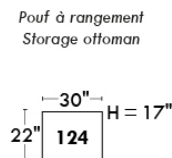

Autres | Others