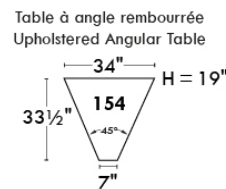

Autres | Others