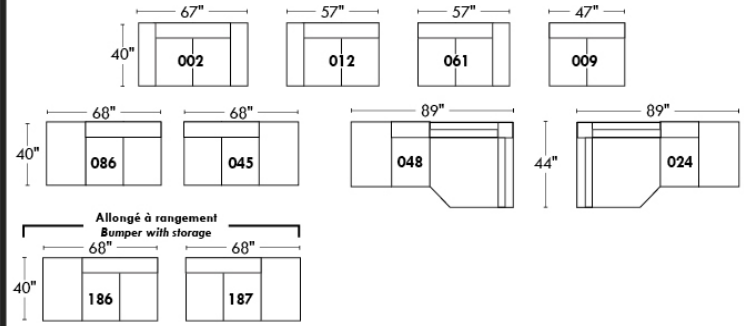

Siège 23" de large | 23" Seat Width