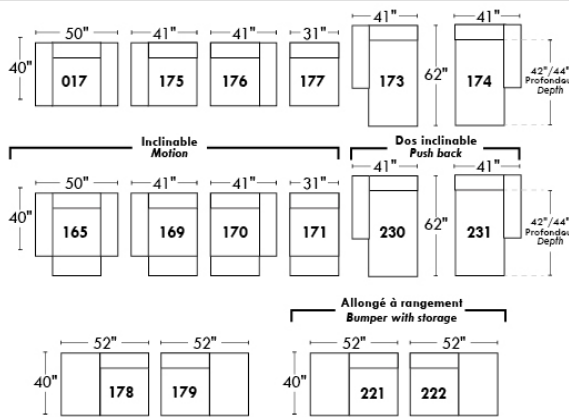

Siège 23" de large | 23" Seat Width

Autres | Others

Fauteuil berçant, pivotant et inclinable

N'est pas un mécanisme protège-mur
Dégagement mural: 16"

Swivel, rocking motion chair

Not a wall hugger mechanism
Wall clearance: 16"