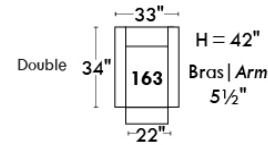

Siège 23" de large | 23" Seat Width

Fauteuil berçant, pivotant et inclinable
Swivel rocking motion chair

Autres | Others

www.jaymar.ca