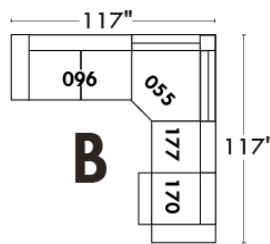

Autres | Others