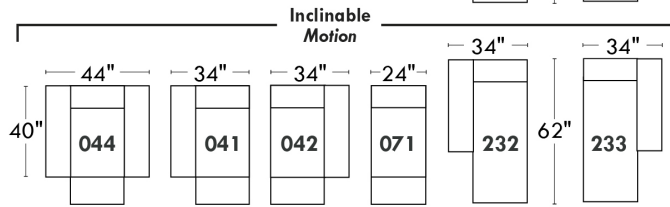

Items avec siège de 23" | Items with 23" seat

Fauteuil berçant, pivotant et inclinable
Swivel rocking motion chair

Simple 043: 30" x 34" x 19" (seat 23"), H = 42", Bras | Arm 5 1/2"
 Double 163: 33" x 34" x 22" (seat 23"), H = 42", Bras | Arm 5 1/2"