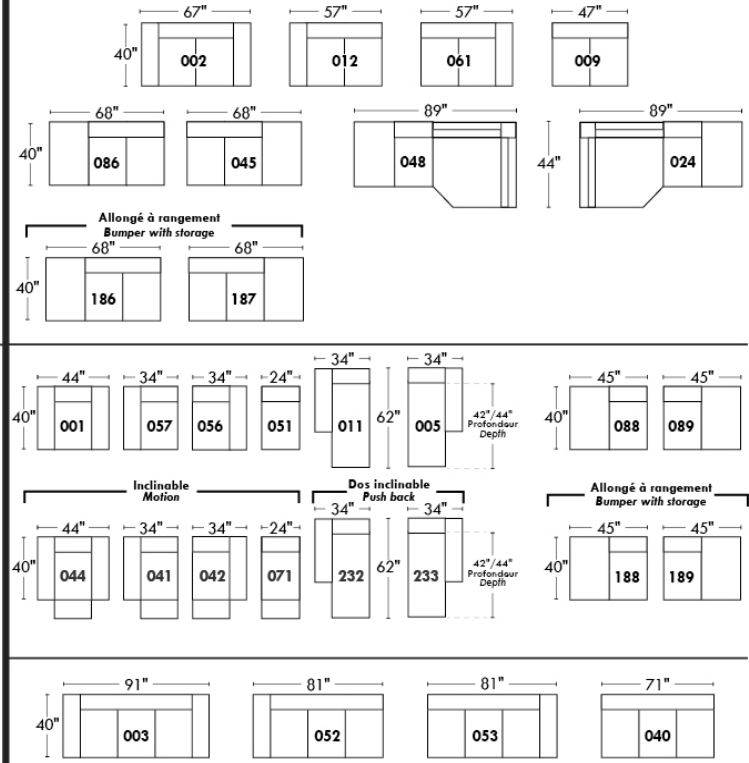

Siège 23" de large | 23" Seat Width

Autres | Others

Fauteuil berçant, pivotant et inclinable

N'est pas un mécanisme protège-mur
Dégagement mural: 16"

Swivel, rocking motion chair

Not a wall hugger mechanism
Wall clearance: 16"