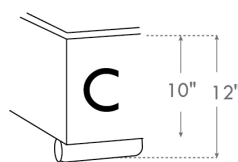

LG189 Metal

N.B.

La hauteur du pied et longeron varie selon la patte choisie.
Foot & siderail height varies according to leg choice.

www.jaymar.ca