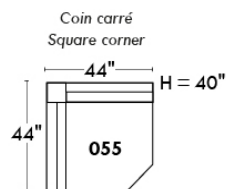

Autres | Others