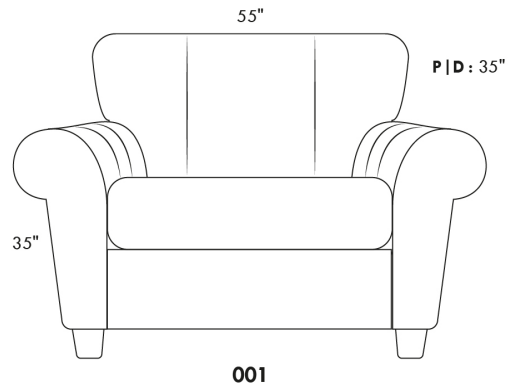

ORLEANS

Hauteur de siège 21" | Hauteur devant bras 26" | Profondeur d'assise 20"
Seat Height 21" | Arm Height 26" | Seat Depth 20"

www.jaymar.ca