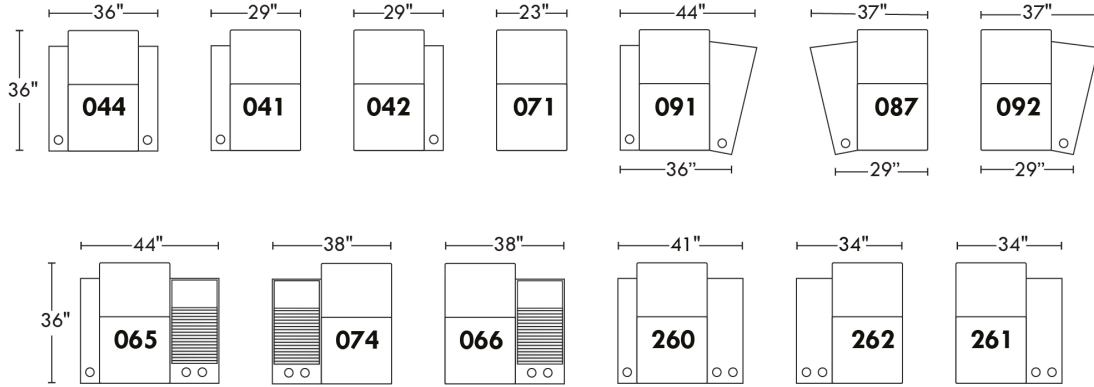

57000

home
theatreseries

Hauteur avant bras : 26"
Hauteur siège : 20"
Profondeur d'assise : 22"

Arm Height : 26"
Seat Height : 20"
Seat Depth : 22"