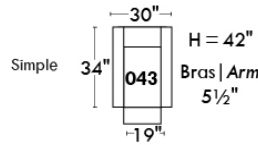

MONTE-CARLO

LINEA 30

Siège 23" de large | 23" Seat Width

Fauteuil berçant, pivotant et inclinable
Swivel rocking motion chair

Autres | Others

www.jaymar.ca