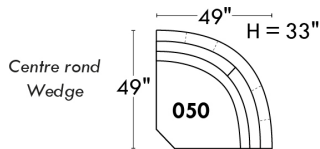

Autres | Others