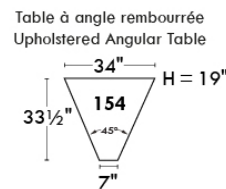

Autres | Others