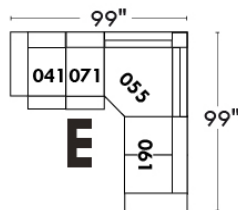

Autres | Others