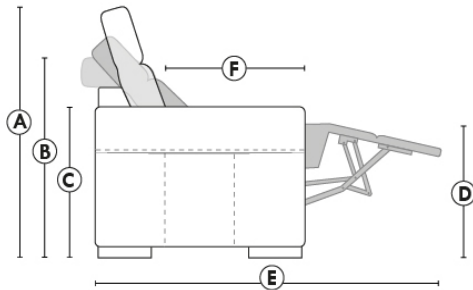

Spécifications | Specifications

- ☐ Appui-tête levé / Headrest up
- ☐ Appui-tête baissé / Headrest down
- ☐ Complètement incliné / Fully reclined

- (A) Hauteur complète 39" / Total Height
- (B) Hauteur appui-tête baissé 30" / Height headrest down
- (C) Hauteur du bras 24" / Arm Height
- (D) Hauteur du siège 19,5" / Seat height
- (E) Profondeur incliné 63" / Depth fully reclined
- (F) Profondeur d'assise 20" / Seat depth

Autres | Others