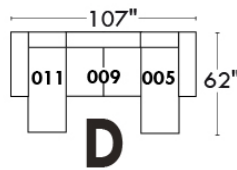

Autres | Others