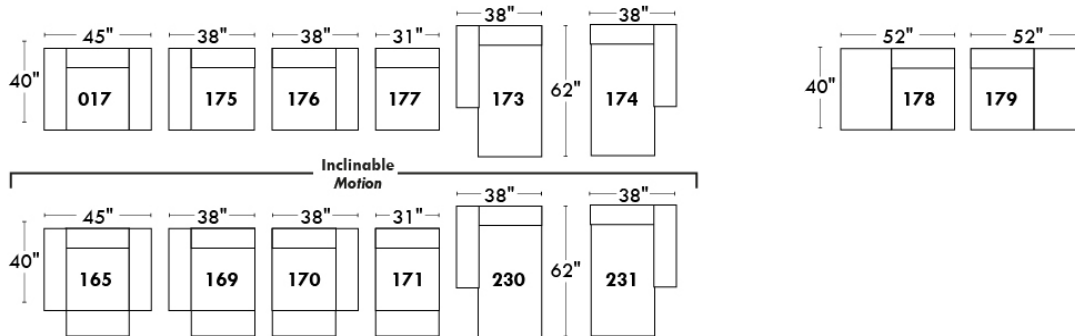

CORRADO

LINEA 30

Siège 30" de large | 30" Seat Width