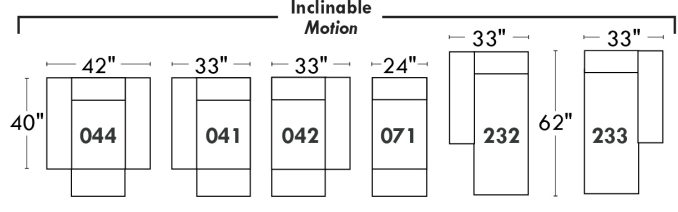

Items avec siège de 23" | Items with 23" seat

Fauteuil berçant, pivotant et inclinable
Swivel rocking motion chair

Simple 34" x 30" x 19" H = 42" Bras | Arm 5 1/2"

043

Double 34" x 33" x 22" H = 42" Bras | Arm 5 1/2"