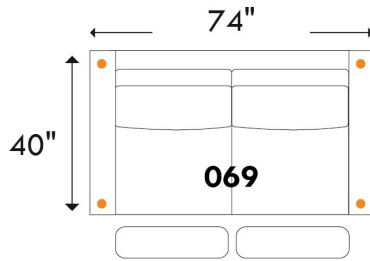

Sofa App. inclinable / Motion Apt. Sofa
4 actuators / 4 actuators

Fauteuil double inclinable / Motion Double Chair
3 actuators / 3 actuators

Siège 23" de large | 23" Seat Width

Causeuse inclinable / Motion Loveseat
4 actuators / 4 actuators