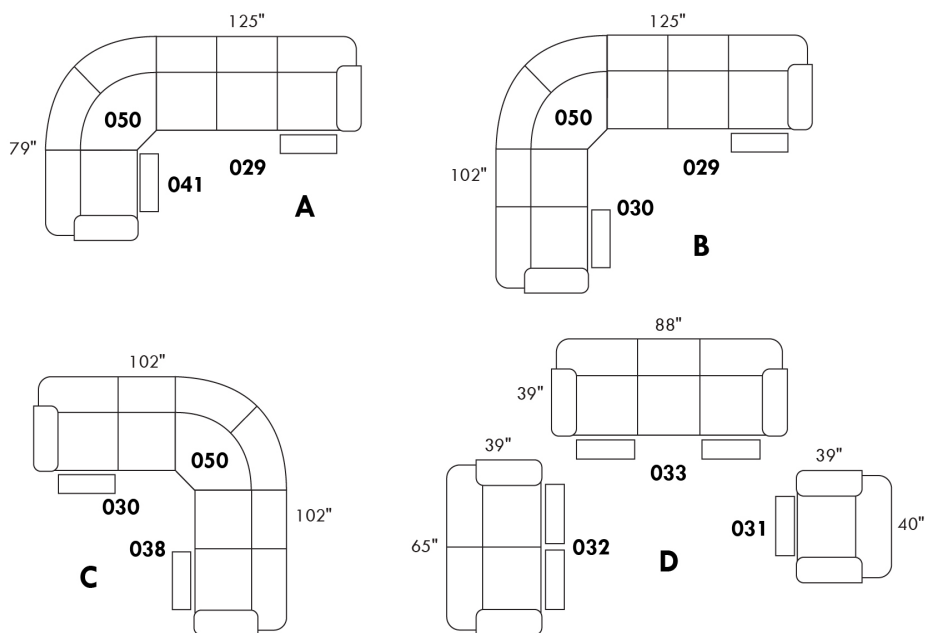

CONFIGURATIONS