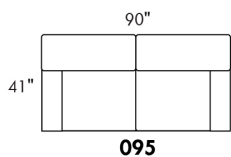

CAPE COD

Hauteur complète 34" | Hauteur de siège 18" | Hauteur devant bras 24" | Profondeur d'assise 24"
Total Height 34" | Seat Height 18" | Arm Height 24" | Seat Depth 24"