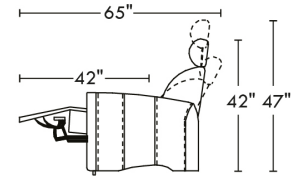

360

Aussi disponible avec actuateurs D-Box - voir modèle 352
Available with D-Box actuators - see model 352

home
theatre series

Hauteur avant bras : 26"
Hauteur siège : 19"
Profondeur d'assise : 22"
Arm Height : 26"
Seat Height : 19"
Seat Depth : 22"