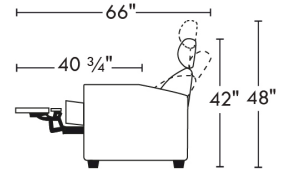

57000

home
theatreseries

Hauteur avant bras : 26"
Hauteur siège : 20"
Profondeur d'assise : 22"

Arm Height : 26"
Seat Height : 20"
Seat Depth : 22"