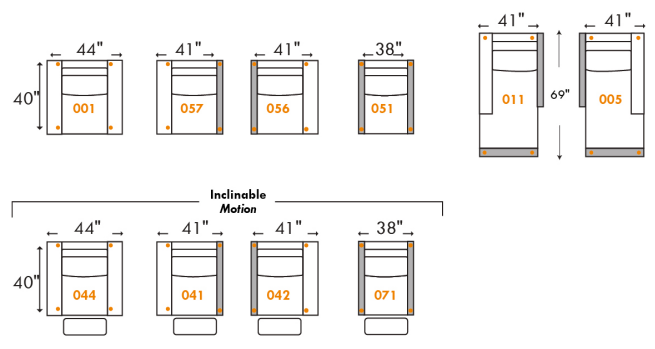

Items avec siège de 30" | Items with 30" seat

Items avec siège de 30" | Items with 30" seat

000 = D-BOX Motion-Enabled | 000 = Parallele Collection item
 For more options combine D-BOX and Parallele Collection items