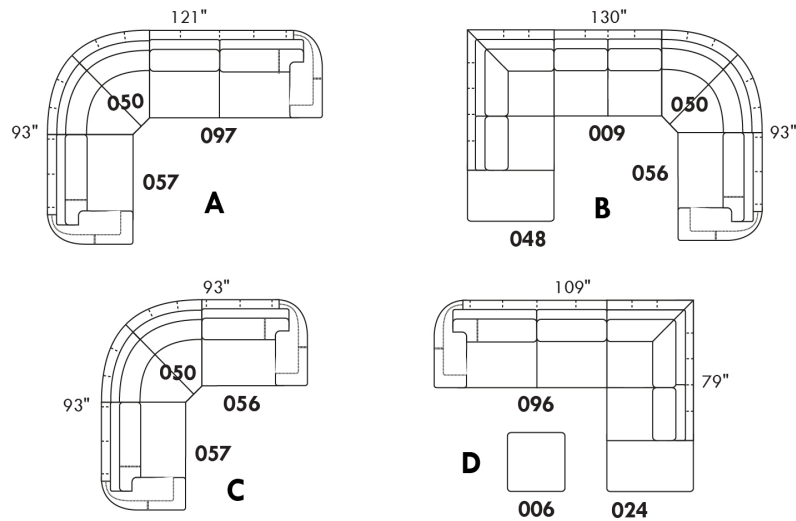

CONFIGURATIONS