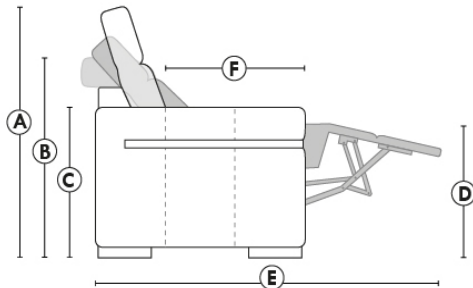

Spécifications | Specifications

- ☐ Appui-tête levé / Headrest up
- ☐ Appui-tête baissé / Headrest down
- ☐ Complètement incliné / Fully reclined

- (A) Hauteur complète 39" / Total Height
- (B) Hauteur appui-tête baissé 30" / Height headrest down
- (C) Hauteur du bras 24" / Arm Height
- (D) Hauteur du siège 19,5" / Seat height
- (E) Profondeur incliné 63" / Depth fully reclined
- (F) Profondeur d'assise 20" / Seat depth

Autres | Others