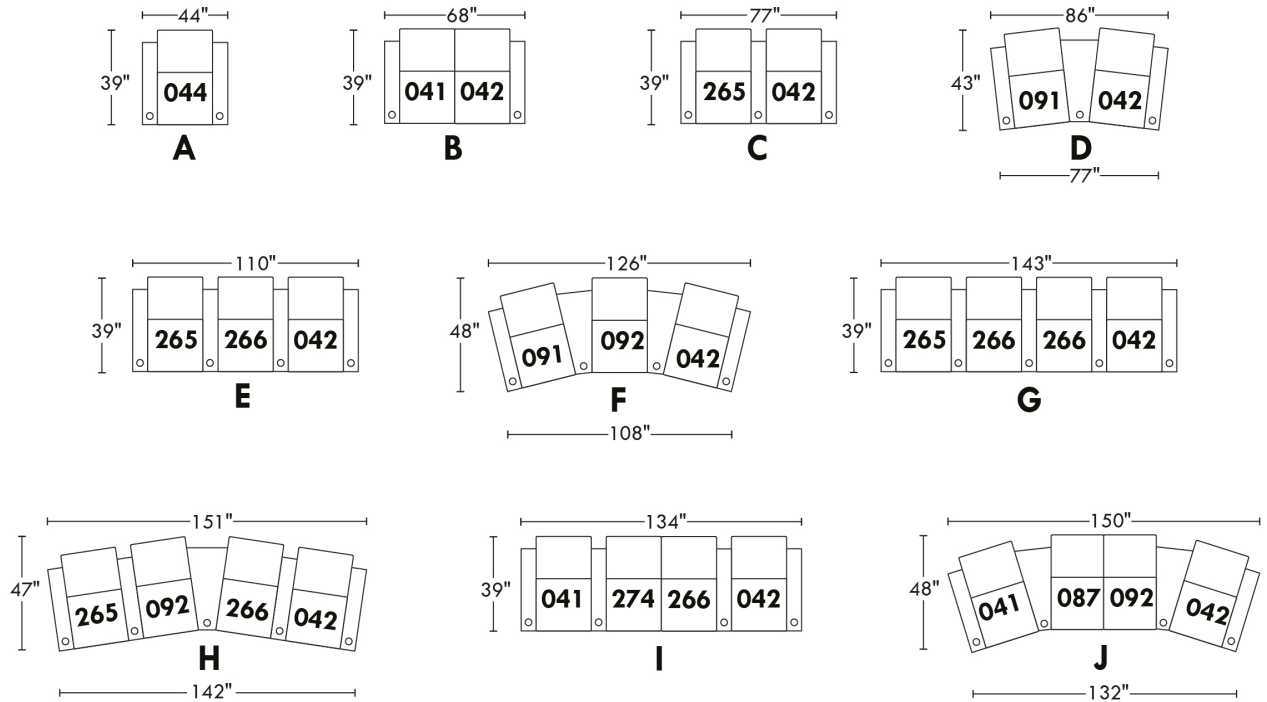

40111

home
theatreseries

Hauteur avant bras : 25"
Hauteur siège : 19"
Profondeur d'assise : 22"

Arm Height : 25"
Seat Height : 19"
Seat Depth : 22"

Configurations

42444

PLAIN FABRIC RECOMMENDED FOR THIS STYLE.