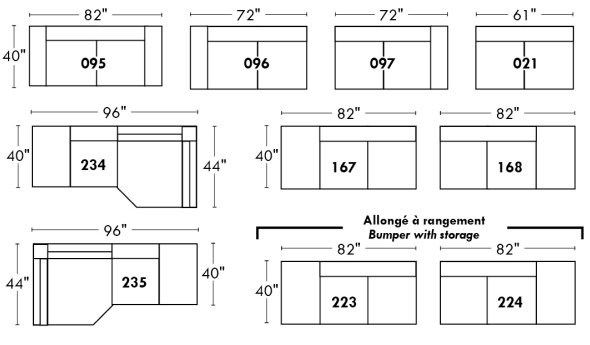

Siège 30" de large | 30" Seat Width