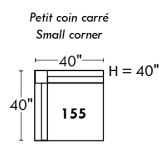

OPTIMA

Siège 30" de large | 30" Seat Width

Siège 23" de large | 23" Seat Width

Autres | Others

Fauteuil berçant, pivotant et inclinable

N'est pas un mécanisme protège-mur
Dégagement mural: 16"

Swivel, rocking motion chair

Not a wall hugger mechanism
Wall clearance: 16"

Simple / Single

Double