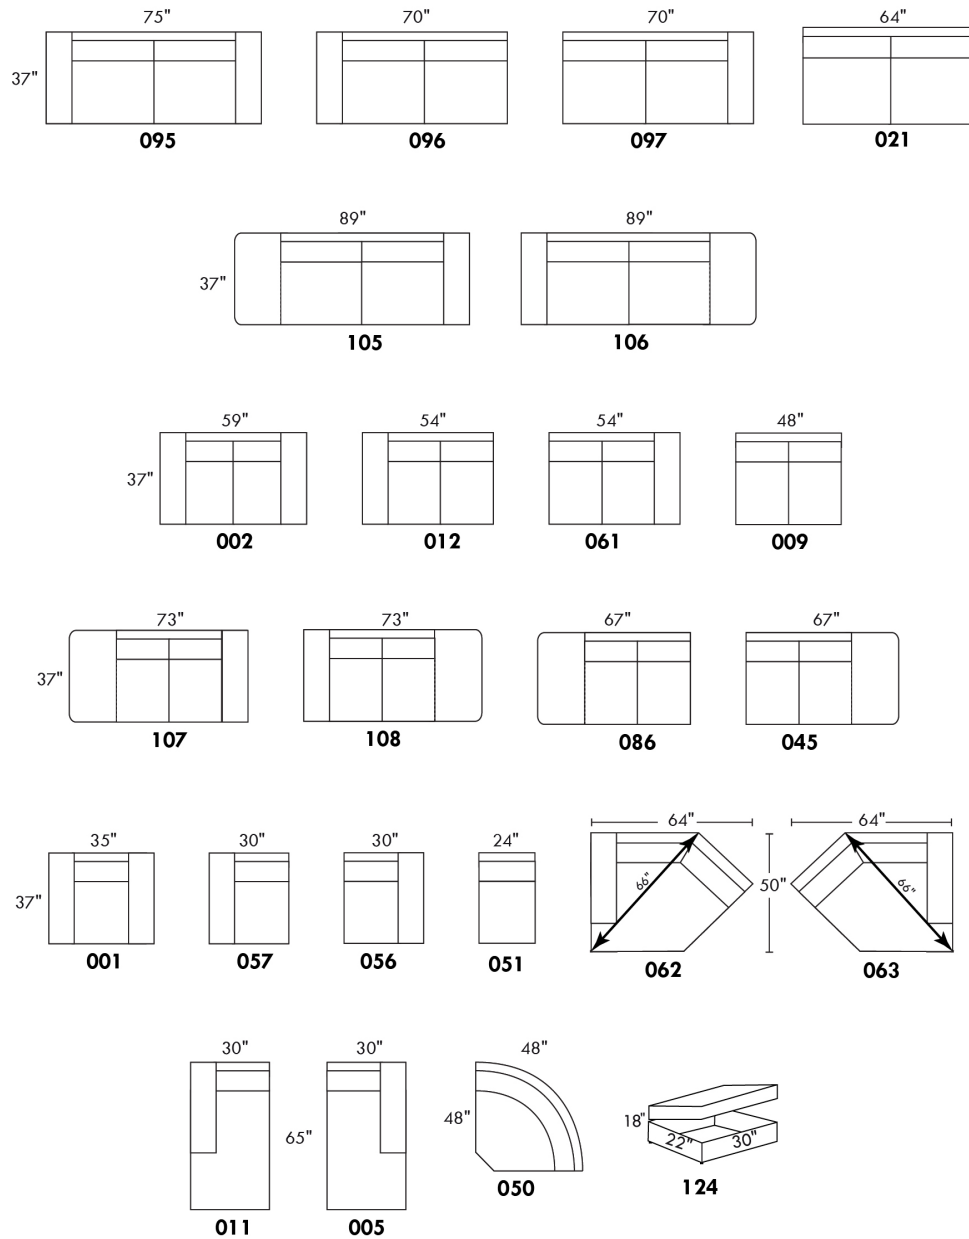

BRASILIA

Hauteur complète 33" | Hauteur de siège 19" | Hauteur devant bras 25" | Profondeur d'assise 21"
Total Height 33" | Seat Height 19" | Arm Height 25" | Seat Depth 21"

www.jaymar.ca