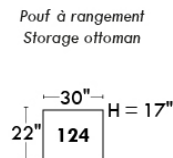

Autres | Others