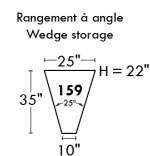

OPTIMA

Siège 30" de large | 30" Seat Width

Siège 23" de large | 23" Seat Width

Autres | Others

Fauteuil berçant, pivotant et inclinable

N'est pas un mécanisme protège-mur
Dégagement mural: 16"

Swivel, rocking motion chair

Not a wall hugger mechanism
Wall clearance: 16"

Simple / Single

Double