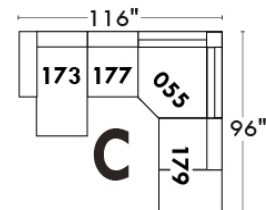

Autres | Others