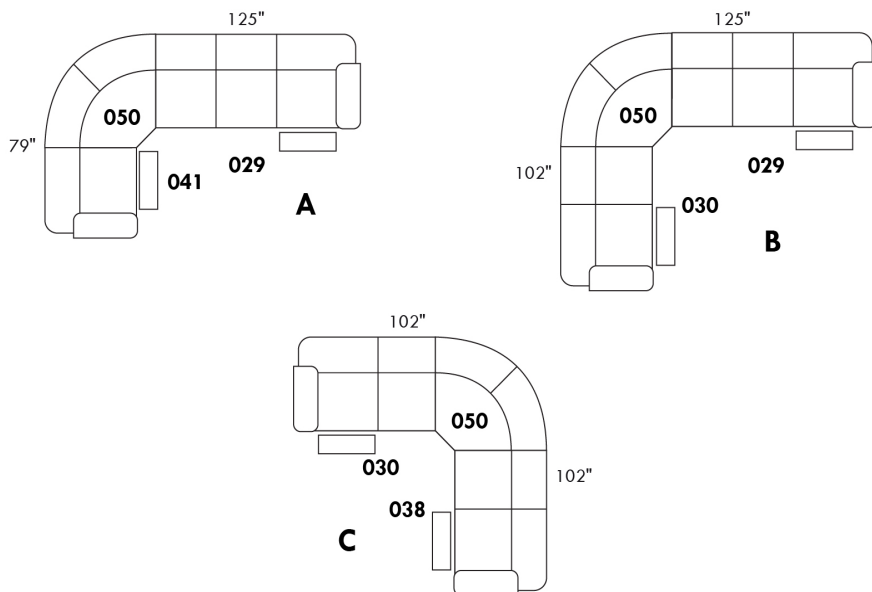

CONFIGURATIONS