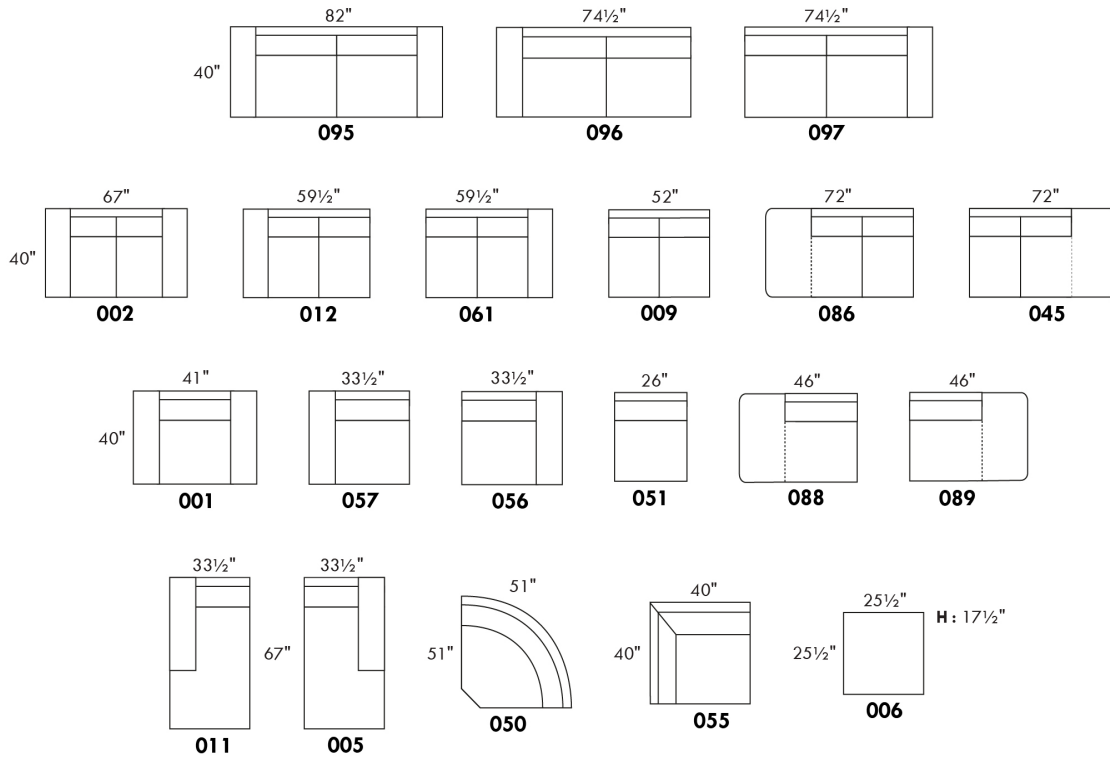

Hauteur complète 34" | Hauteur de siège 17" | Profondeur d'assise 21"
Total Height 34" | Seat Height 17" | Seat Depth 21"