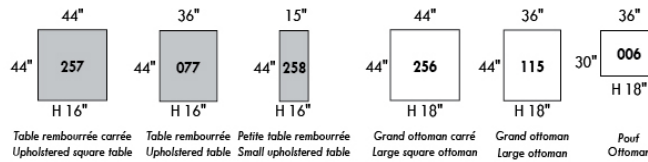

Mélanger & agencer!
Mix & Match!

Populaires | Popular CONFIGURATIONS