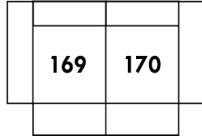

30" Seat Width | Siège 30" de large

A

B-1

C-1

B-2

C-2

D-1

E-1