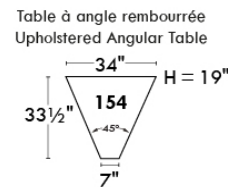

Autres | Others