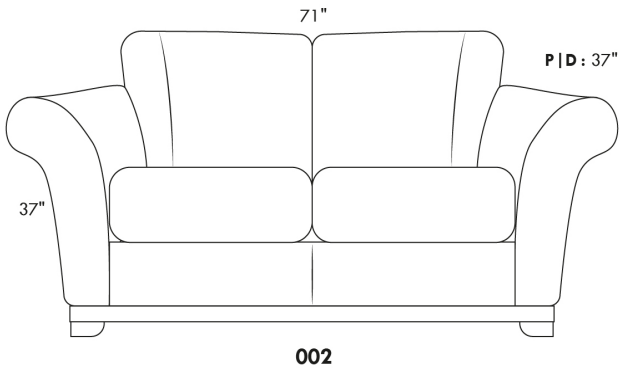

Hauteur de siège 20" | Hauteur devant bras 28" | Profondeur d'assise 20"
Seat Height 20" | Arm Height 28" | Seat Depth 20"