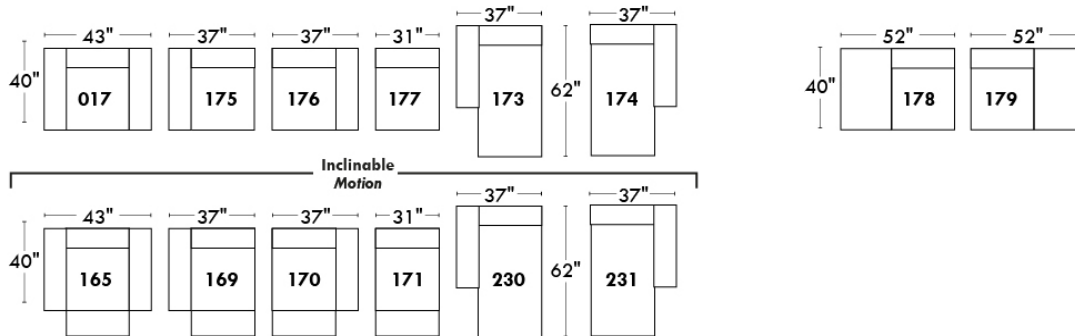

MONTE-CARLO

LINEA 30

Siège 30" de large | 30" Seat Width