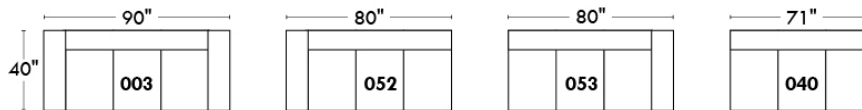

Siège 23" de large | 23" Seat Width

Fauteuil berçant, pivotant et inclinable
Swivel rocking motion chair