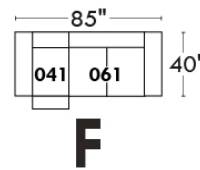

Autres | Others