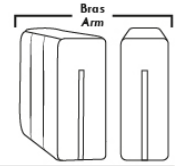

Siège 30" de large | 30" Seat Width

Spécifications | Specifications

- ☐ Appui-tête levé / Headrest up
- ☐ Appui-tête baissé / Headrest down
- ☐ Complètement incliné / Fully reclined

- (A) Hauteur complète 39" / Total Height
- (B) Hauteur appui-tête baissé 30" / Height headrest down
- (C) Hauteur du bras 24" / Arm Height
- (D) Hauteur du siège 19,5" / Seat height
- (E) Profondeur incliné 63" / Depth fully reclined
- (F) Profondeur d'assise 20" / Seat depth

Autres | Others

www.jaymar.ca