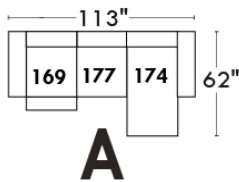

Autres | Others