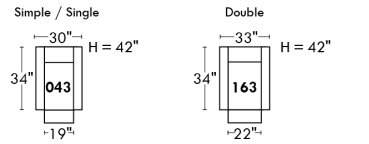

LONDON

OPTIMA

Spécifications | Specifications

- ☐ Appui-tête levé ☐ Appui-tête baissé ☐ Complètement incliné
- *Headrest up* *Headrest down* *Fully reclined*

- (A) Hauteur complète 40" *Total Height*
- (B) Hauteur appui-tête baissé 33" *Height headrest down*
- (C) Hauteur du bras 22,5" *Arm Height*
- (D) Hauteur du siège 19,5" *Seat height*
- (E) Profondeur inclinée 65" *Depth fully reclined*
- (F) Profondeur d'assise 20" ou/ou 22" *Seat depth*
- (G) Profondeur appui-tête monté 36" *Depth with headrest up*

Siège 30" de large | 30" Seat Width

Siège 23" de large | 23" Seat Width

Autres | Others

Fauteuil berçant,
pivotant et inclinable

N'est pas un mécanisme protège-mur
Dégagement mural: 16"

Swivel, rocking
motion chair

Not a wall hugger mechanism
Wall clearance: 16"

30" Populaires | Popular CONFIGURATIONS 23"