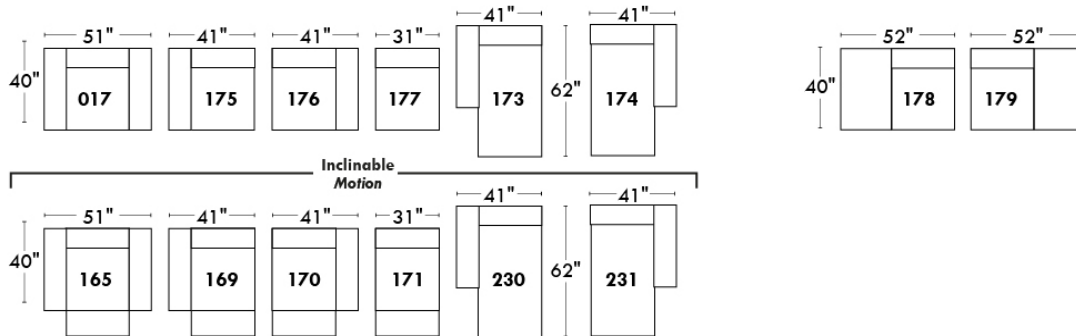

Siège 30" de large | 30" Seat Width