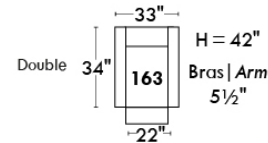

CORRADO

LINEA 30

Siège 23" de large | 23" Seat Width

Fauteuil berçant, pivotant et inclinable
Swivel rocking motion chair

Autres | Others

www.jaymar.ca