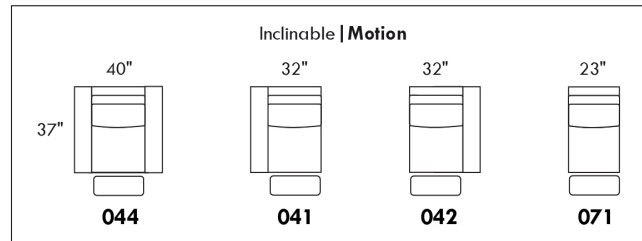

ODESSA

Hauteur complète 35" | Hauteur de siège 19" | Hauteur devant bras 25" | Profondeur d'assise 21"/22"
Total Height 35" | Seat Height 19" | Arm Height 25" | Seat Depth 21"/22"

www.jaymar.ca