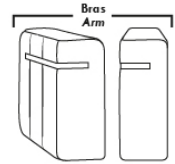

Motorized reclining mechanism add \$315/mech. For WIRELESS (Battery) add \$625.

NOTE: 2 recliner seats SEPARATED by a square corner or table cannot be opened at the same time.

Description	L x D x H	Leather						Fabric		
		10	20 Hugo Madras Softy	30 Empire Fantasy Illusion Tucson Utah Vintage Yukon	40 Diamond Elegance Princess Santiago Sensation Sunset Trina Victoria	50 Bull Cassiope Dublin	60 Caress Ultrasued	A	B COM	C alta
176 DOUBLE CHAIR RIGHT ARM	41X40X30/39	2850	3025	3215	3365	3540	3715	2190	2365	2465
177 ARMLESS DOUBLE CHAIR	31X40X30/39	2125	2275	2425	2540	2675	2800	1615	1740	1850
178 ARMLESS DOUBLE CHAIR BUMPER LEFT	52X40X30/39	2725	2900	3090	3290	3450	3640	2075	2190	2365
179 ARMLESS DOUBLE CHAIR BUMPER RIGHT	52X40X30/39	2725	2900	3090	3290	3450	3640	2075	2190	2365
230 DBLE LOUNGE CHAIR RECLINING BACK L-ARM	41X62X30/39	3715	3900	4090	4325	4515	4700	2850	3025	3190
231 DBLE LOUNGE CHAIR RECLINING BACK R-ARM	41X62X30/39	3715	3900	4090	4325	4515	4700	2850	3025	3190
232 LOUNGE CHAIR RECLINING BACK LEFT ARM	34X62X30/39	3415	3575	3740	3890	4025	4175	2650	2775	2915
233 LOUNGE CHAIR RECLINING BACK RIGHT ARM	34X62X30/39	3415	3575	3740	3890	4025	4175	2650	2775	2915
234 SECTIONAL APT SOFA BUMPER LEFT	96x40/44x30/39	5515	5840	6200	6515	6850	7175	3925	4165	4390
235 SECTIONAL APT SOFA BUMPER RIGHT	96x40/44x30/39	5515	5840	6200	6515	6850	7175	3925	4165	4390
CONFIGURATIONS										
A CONFIG. (169-177-174)	113X62X30/39	8665	9175	9740	10205	10705	11190	6730	7180	7575
B CONFIG. (096-055-177-170)	115X116X30/39	13405	14180	14955	15660	16440	17165	10370	10890	11440
C CONFIG. (173-177-055-179)	116X96X30/39	11715	12440	13205	13870	14615	15320	8965	9495	10065
D CONFIG. (011-009-005)	115X62X30/39	9525	9990	10465	10930	11350	11805	7345	7740	8170
E CONFIG. (041-071-055-061)	102X101X30/39	12890	13570	14255	14830	15540	16165	10105	10565	11040
F CONFIG. (041-061)	91X40X30/39	7100	7465	7865	8175	8540	8875	5590	5825	6040
G CONFIG. (057-042)	68X40X30/39	5675	5950	6315	6575	6900	7190	4490	4665	4850