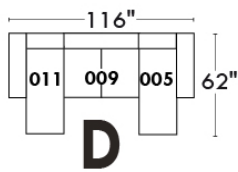

Autres | Others