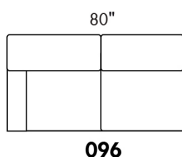

CAPE COD

Hauteur complète 34" | Hauteur de siège 18" | Hauteur devant bras 24" | Profondeur d'assise 24"
Total Height 34" | Seat Height 18" | Arm Height 24" | Seat Depth 24"