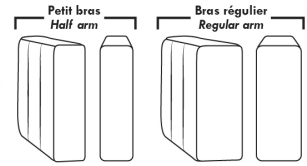

Items avec siège de 23" | Items with 23" seat

Fauteuil berçant, pivotant et inclinable
Swivel rocking motion chair

Simple 043: 30" x 34" x 19" (seat 23"), H = 42", Bras | Arm 5 1/2"
Double 163: 33" x 34" x 22" (seat 23"), H = 42", Bras | Arm 5 1/2"

Autres | Others