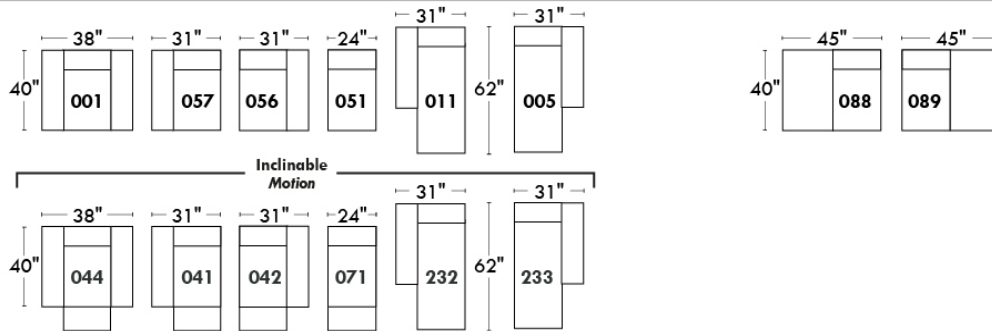

CORRADO

LINEA 30

Siège 23" de large | 23" Seat Width

Fauteuil berçant, pivotant et inclinable
Swivel rocking motion chair

Autres | Others

www.jaymar.ca