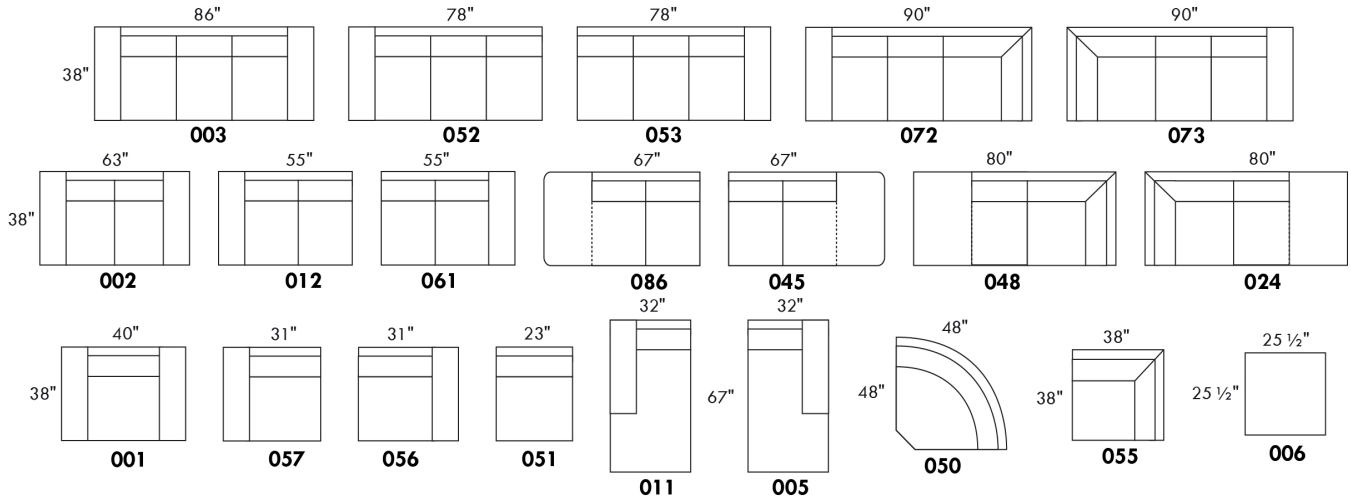

ALVARO

Hauteur complète 34" | Hauteur de siège 19" | Hauteur devant bras 24" | Profondeur d'assise 21"
Total Height 34" | Seat Height 19" | Arm Height 24" | Seat Depth 21"