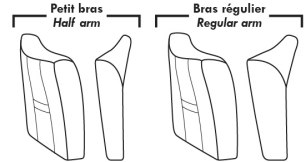

JULIANNE

PARA||ELE

33