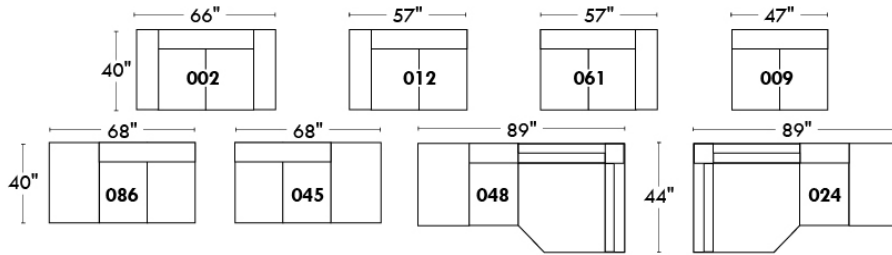

Siège 23" de large | 23" Seat Width

Fauteuil berçant, pivotant et inclinable
Swivel rocking motion chair

Autres | Others