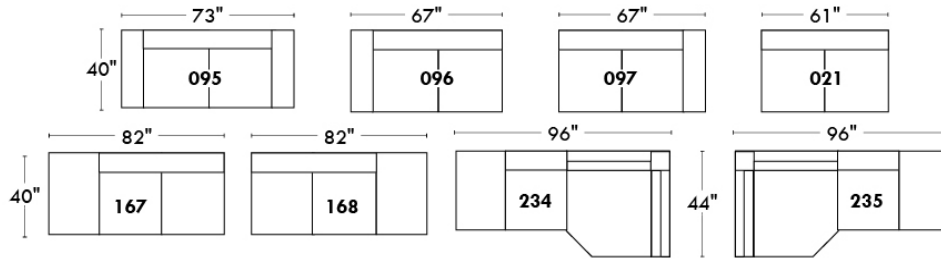

MONTE-CARLO

LINEA 30

Siège 30" de large | 30" Seat Width