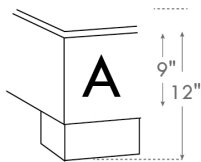

*Choix de pattes (Seulement pour base avec pattes) | Leg choices (Only for Bed base with legs)

LG182 Bois