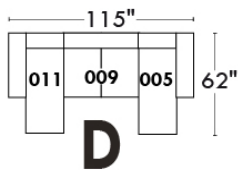

Autres | Others