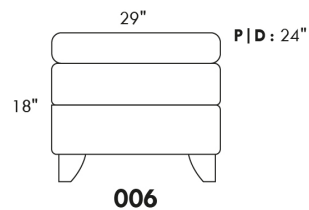

GARBO

Hauteur de siège 18" | Hauteur devant bras 27" | Profondeur d'assise 21"
Seat Height 18" | Arm Height 27" | Seat Depth 21"

www.jaymar.ca