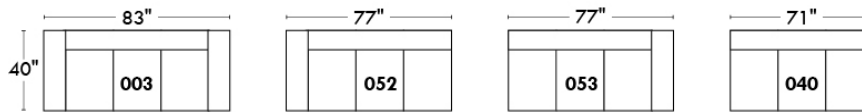

MONTE-CARLO

LINEA 30

Siège 23" de large | 23" Seat Width