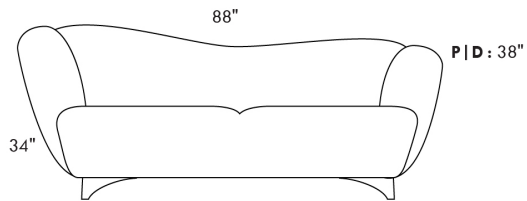

SCORPIO

Hauteur de siège 18" | Hauteur devant bras 34" | Profondeur d'assise 21"
Seat Height 18" | Arm Height 34" | Seat Depth 21"

095*