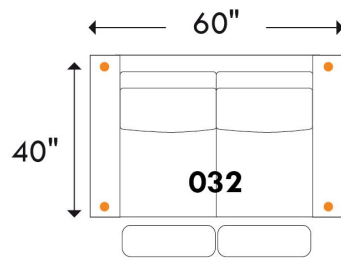

Sofa App. inclinable / Motion Apt. Sofa
4 actuators / 4 actuators

Fauteuil double inclinable / Motion Double Chair
3 actuators / 3 actuators

Siège 23" de large | 23" Seat Width

Causeuse inclinable / Motion Loveseat
4 actuators / 4 actuators