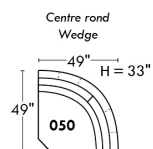

OPTIMA

Siège 30" de large | 30" Seat Width

Siège 23" de large | 23" Seat Width

Autres | Others

Fauteuil berçant, pivotant et inclinable

N'est pas un mécanisme protège-mur
Dégagement mural: 16"

Swivel, rocking motion chair

Not a wall hugger mechanism
Wall clearance: 16"

Simple / Single

Double