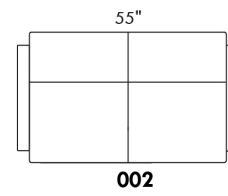

ESTHER

Hauteur complète 35" | Hauteur de siège 19" | Hauteur devant bras 26" | Profondeur d'assise 21"
Total Height 35" | Seat Height 19" | Arm Height 26" | Seat Depth 21"