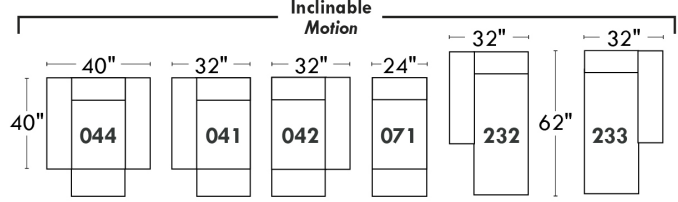

JULIANNE

PARALLELE

33

Items avec siège de 23" | Items with 23" seat