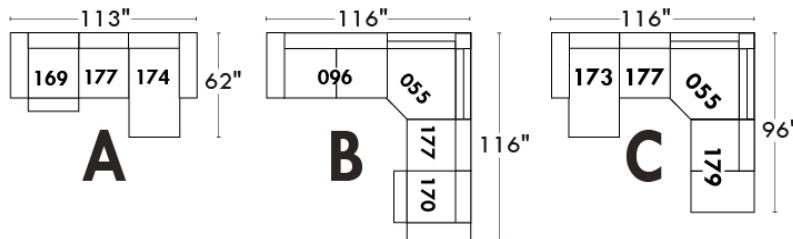

Siège 30" de large | 30" Seat Width

Spécifications | Specifications

- ☐ Appui-tête levé / Headrest up
- ☐ Appui-tête baissé / Headrest down
- ☐ Complètement incliné / Fully reclined

- (A) Hauteur complète 39" / Total Height
- (B) Hauteur appui-tête baissé 30" / Height headrest down
- (C) Hauteur du bras 24" / Arm Height
- (D) Hauteur du siège 19,5" / Seat height
- (E) Profondeur incliné 63" / Depth fully reclined
- (F) Profondeur d'assise 20" / Seat depth

Autres | Others