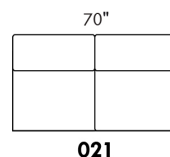

CAPE COD

Hauteur complète 34" | Hauteur de siège 18" | Hauteur devant bras 24" | Profondeur d'assise 24"
Total Height 34" | Seat Height 18" | Arm Height 24" | Seat Depth 24"