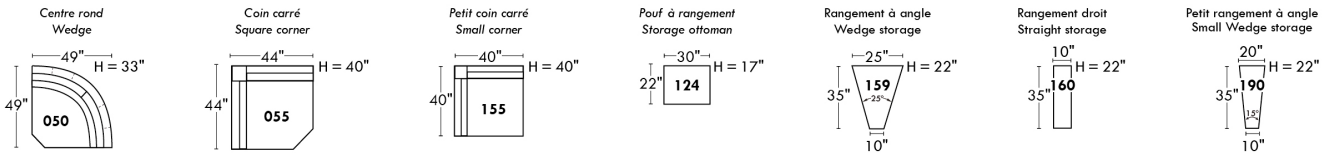

SORRENTO

OPTIMA

Spécifications | Specifications

- ☐ Appui-tête levé / Headrest up
- ☐ Appui-tête baissé / Headrest down
- ☐ Complètement incliné / Fully reclined
- (A) Hauteur complète 40" / Total Height
- (B) Hauteur appui-tête baissé 33" / Height headrest down
- (C) Hauteur du bras 22,5" / Arm Height
- (D) Hauteur du siège 19,5" / Seat Height
- (E) Profondeur inclinée 65" / Depth fully reclined
- (F) Profondeur d'assise 20" ou / or 22" / Seat depth
- (G) Profondeur appui-tête monté 36" / Depth with headrest up

Siège 30" de large | 30" Seat Width

Siège 23" de large | 23" Seat Width

Autres | Others

Fauteuil berçant, pivotant et inclinable

N'est pas un mécanisme protège-mur / Dégagement mural: 16"

Swivel, rocking motion chair

Not a wall hugger mechanism / Wall clearance: 16"

30" Populaires | Popular CONFIGURATIONS 23"