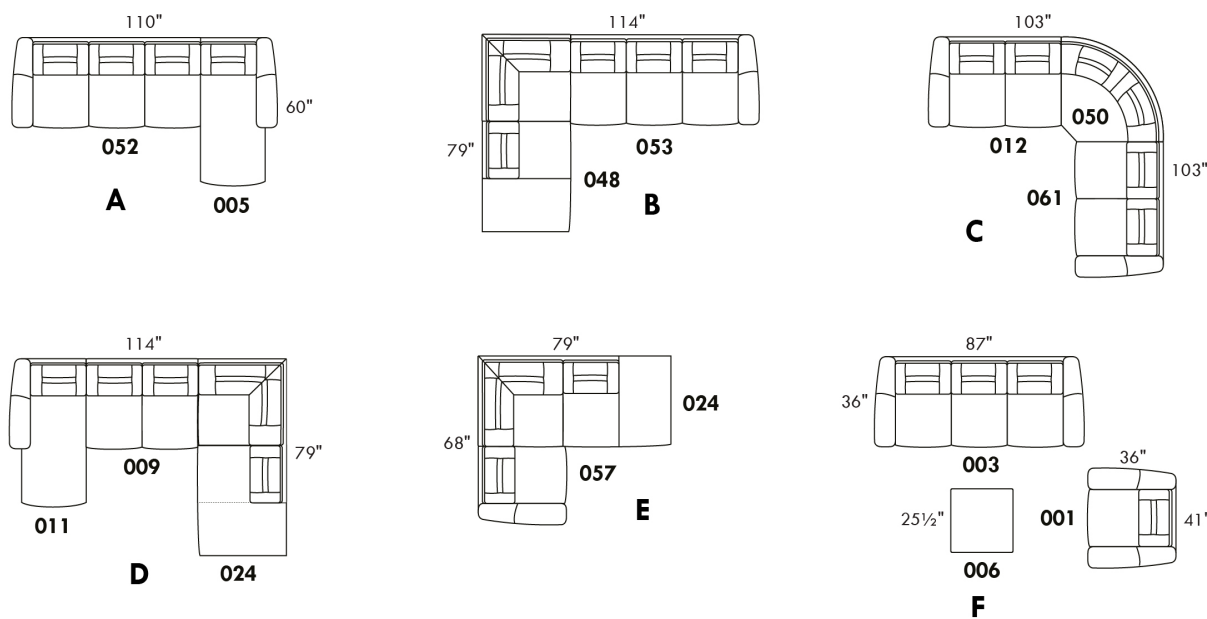

CONFIGURATIONS