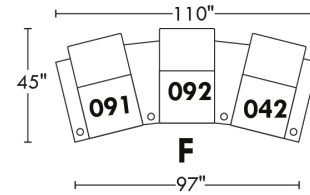

42444

home
theatre series

Hauteur avant bras : 24"
Hauteur siège : 18"
Profondeur d'assise : 22 1/2"
Arm Height : 24"
Seat Height : 18"
Seat Depth : 22 1/2"

Configurations