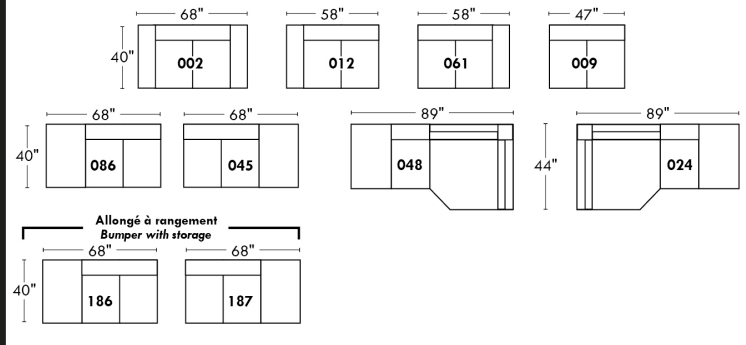

Siège 23" de large | 23" Seat Width