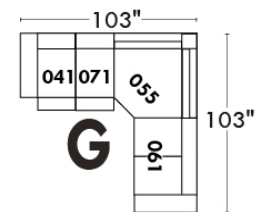

Autres | Others