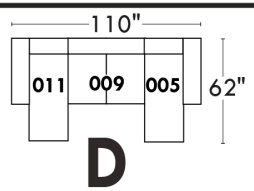

Autres | Others