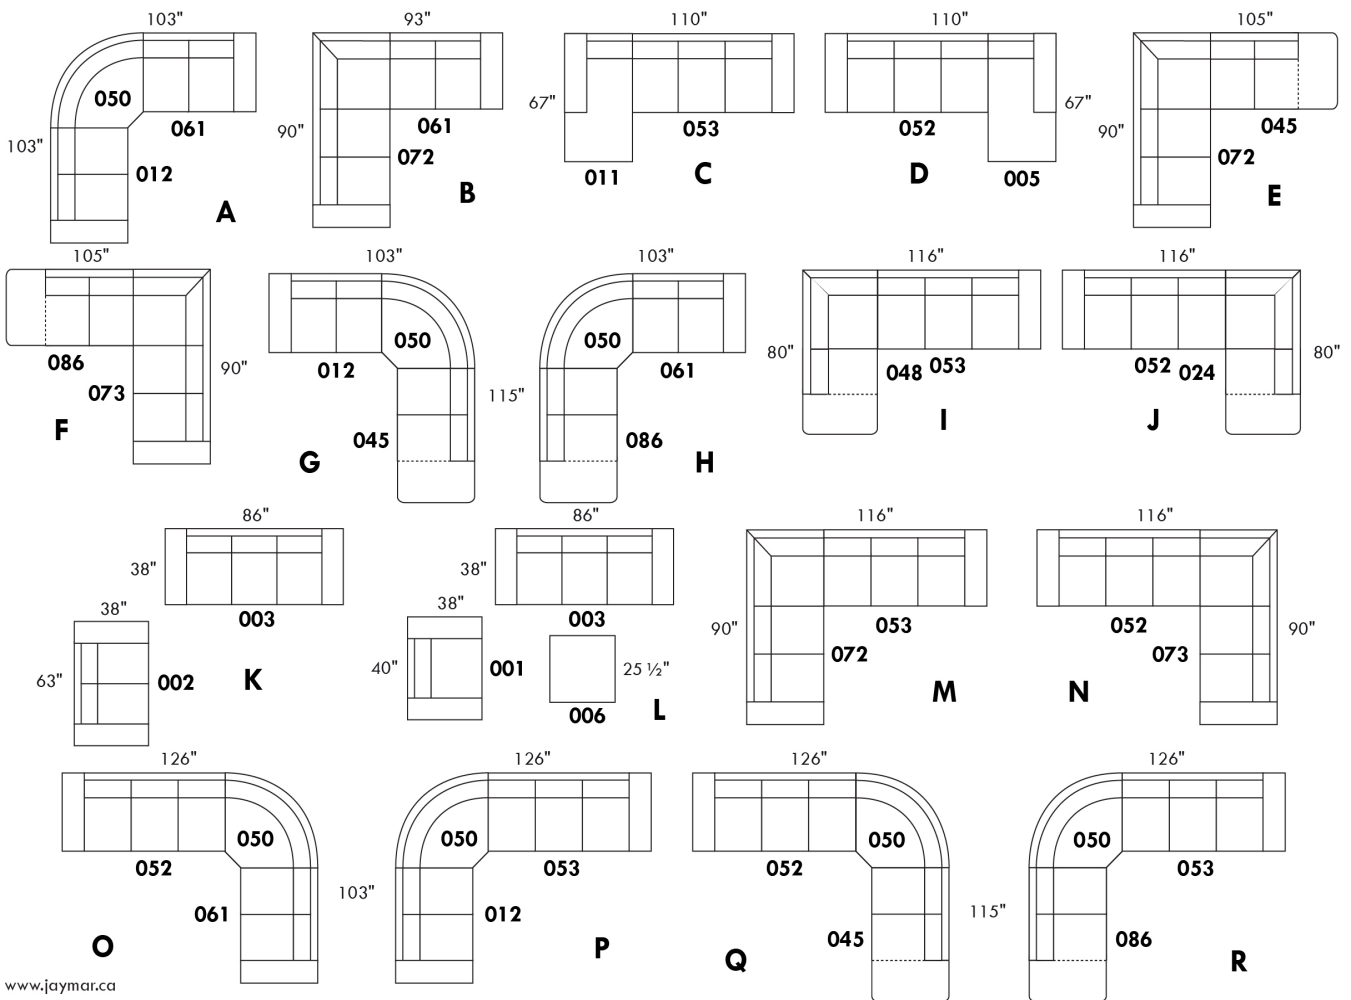

CONFIGURATIONS