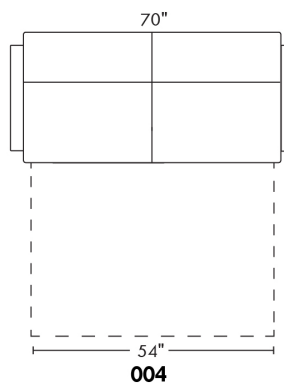

ESTHER

Hauteur complète 35" | Hauteur de siège 19" | Hauteur devant bras 26" | Profondeur d'assise 21"
Total Height 35" | Seat Height 19" | Arm Height 26" | Seat Depth 21"