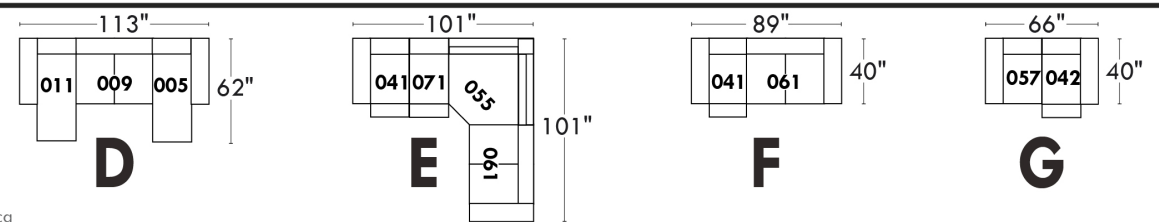

Autres | Others

www.jaymar.ca
Toutes les dimensions indiquées sont au pouce près. Nos produits sont fabriqués à la main et des variations mineures peuvent survenir.
All dimensions indicated are to the nearest inch. Our product is hand-made and minor variations can occur.