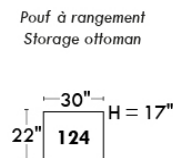

Autres | Others