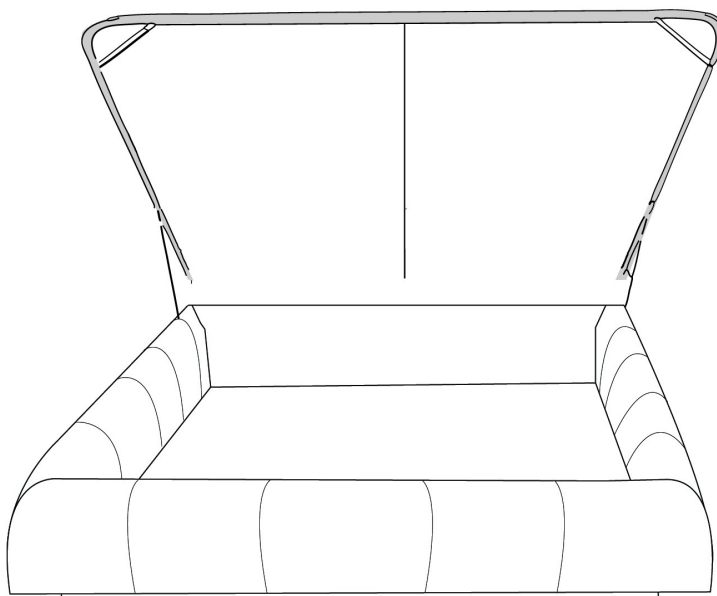

Lit avec rangement | *Bed with storage*

365 King | 366 Queen | 367 Double | 368 Simple/ *Single*

www.jaymar.ca

Les illustrations sont génériques et n'indiquent pas tous les détails de coutures.
The sketches are generic and do not reflect all sewing details.

R: 2016-02