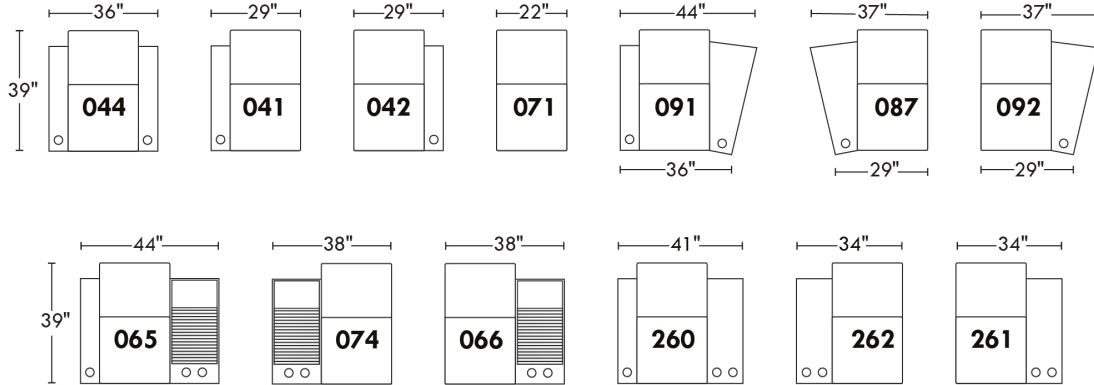

59000

home
theatre series

Hauteur avant bras : 26"
Hauteur siège : 19"
Profondeur d'assise : 20"
Arm Height : 26"
Seat Height : 19"
Seat Depth : 20"