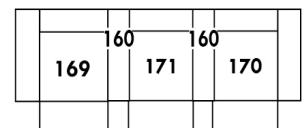

D-2

E-2

F

Home Theatre CONFIGURATIONS Cinéma maison

G

H

I

23" Seat Width | Siège 23" de large