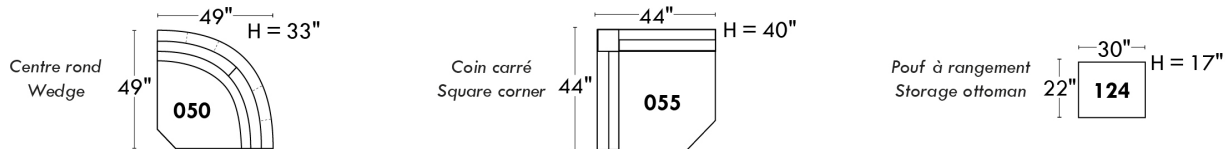

Autres | Others