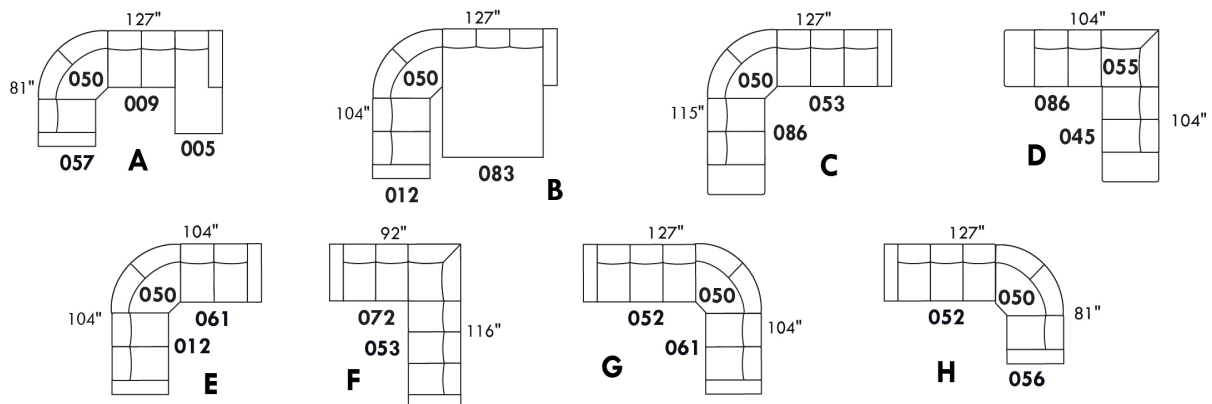

CONFIGURATIONS