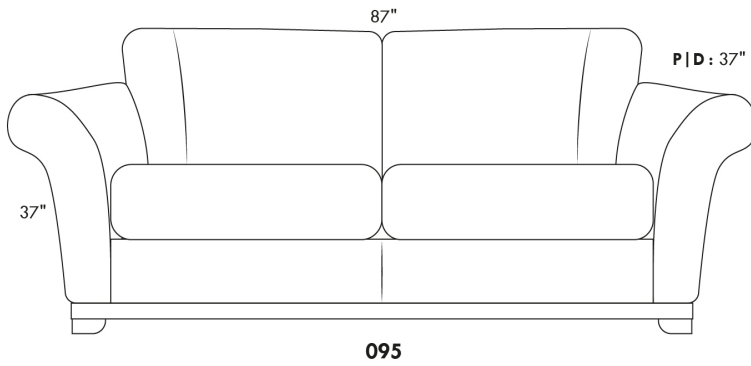

Hauteur de siège 20" | Hauteur devant bras 28" | Profondeur d'assise 20"
Seat Height 20" | Arm Height 28" | Seat Depth 20"