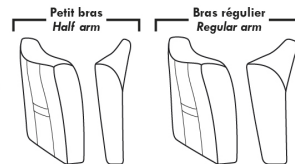

JULIANNE

PARALLELE

33