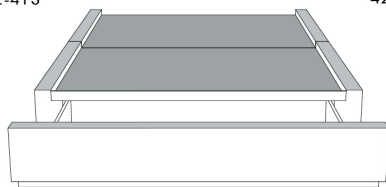

**Rangement à tiroir frontal
With Front Drawer**
440-441-442
Base lit simple N/D | Single base N/A