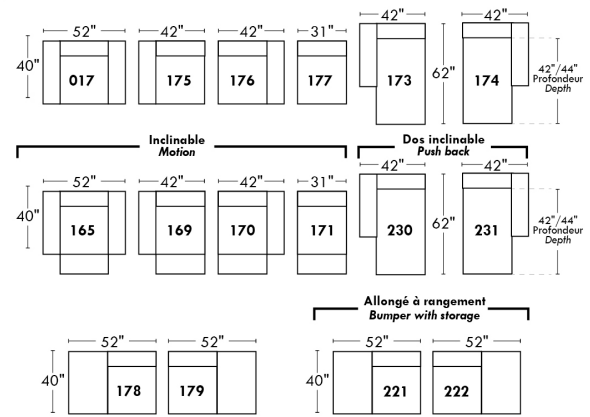

Siège 23" de large | 23" Seat Width