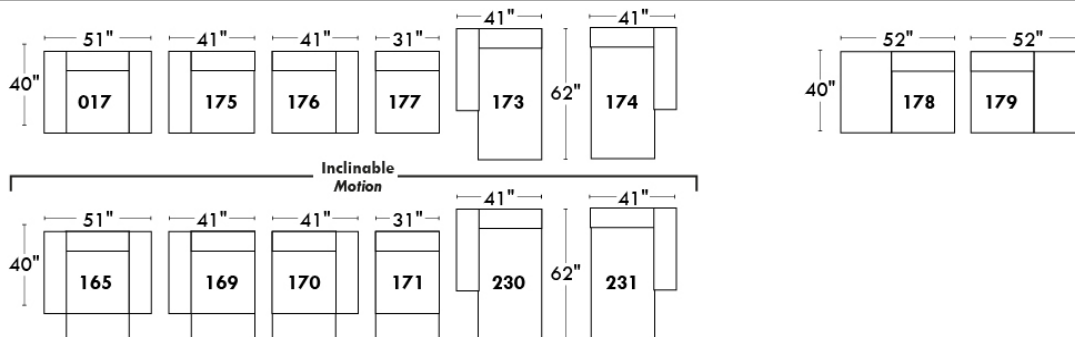

Siège 30" de large | 30" Seat Width