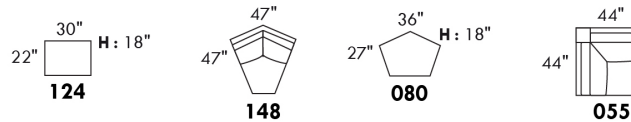

SIÈGE 23" DE LARGE | 23" SEAT WIDTH