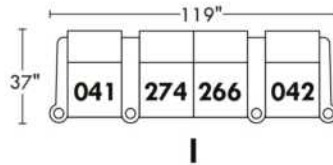

Configurations