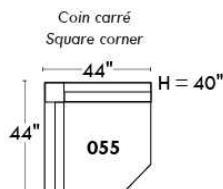

Autres | Others