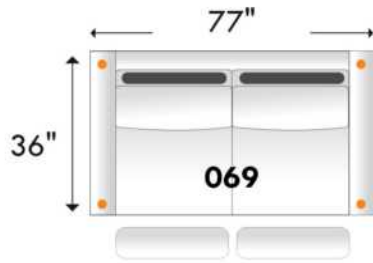

VENTURA

D-BOX
PRÊT / READY

Hauteur complète: 42" | Hauteur siège: 20" | Hauteur devant bras: 24" | Profondeur d'assise: 22,5"

Total Height: 42" | Seat Height: 20" | Arm Height: 24" | Seat Depth: 22,5"

Siège 28" de large | 28" Seat Width

Hauteur: avec appui-tête baissé 35" & avec appui-tête relevé 42"
Height: With headrest down 35" & With headrest up 42"

Sofa App. inclinable / Apt. Sofa Motion