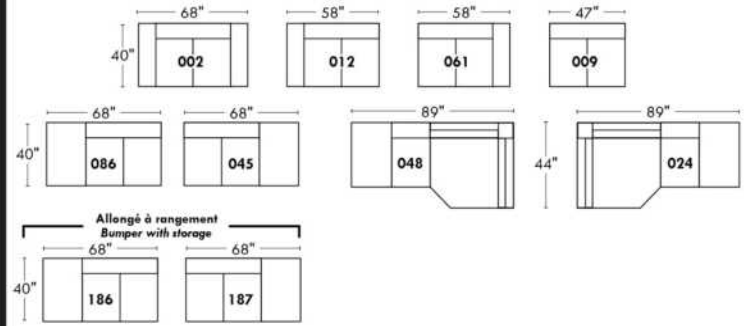

Siège 23" de large | 23" Seat Width