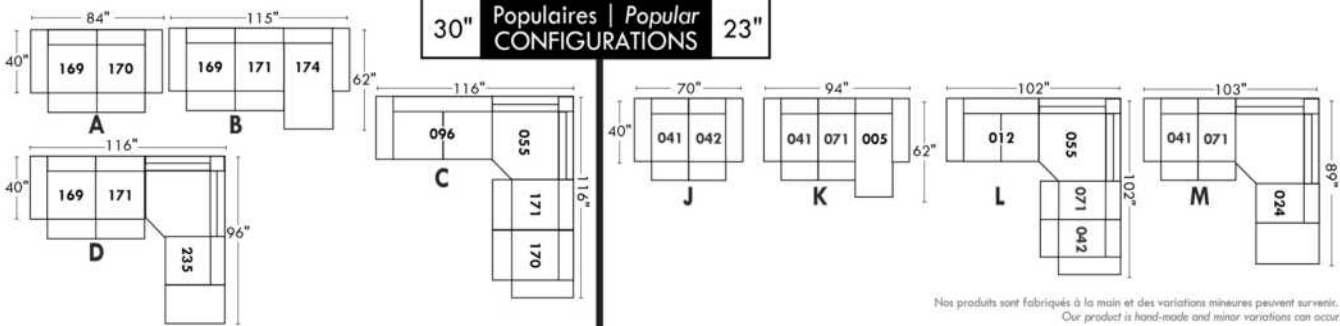

30" Populaires | Popular CONFIGURATIONS 23"