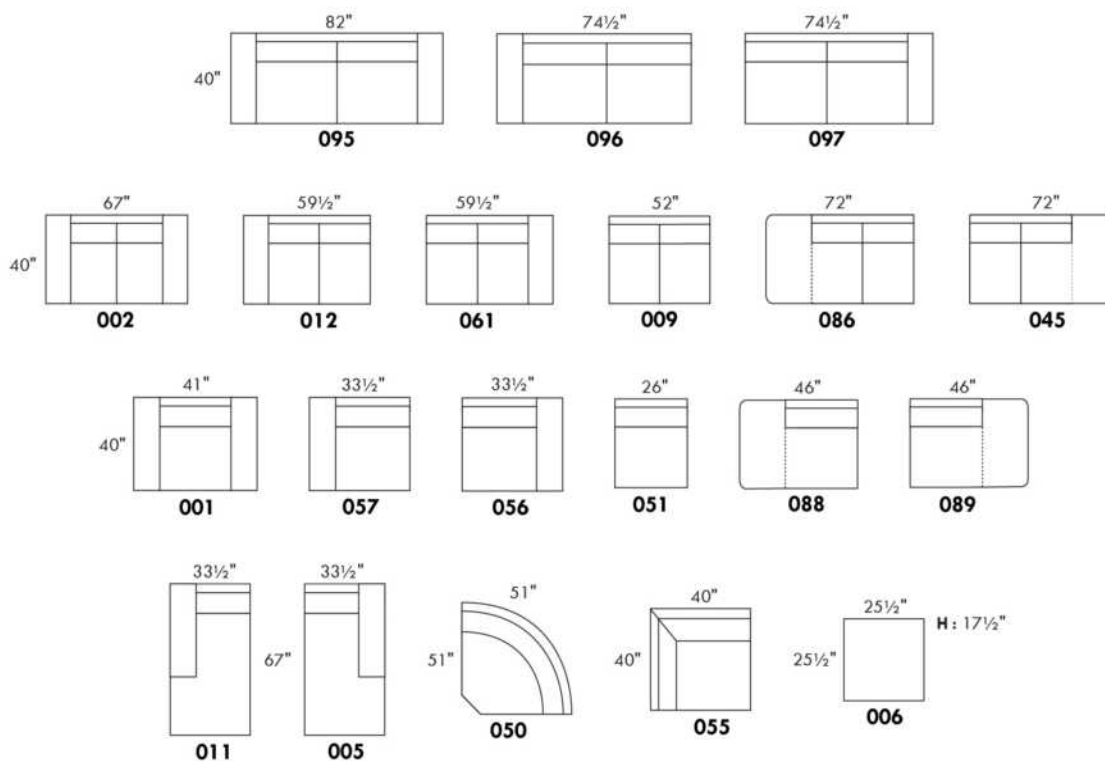

Hauteur complète 34" | Hauteur de siège 17" | Profondeur d'assise 21"
Total Height 34" | Seat Height 17" | Seat Depth 21"