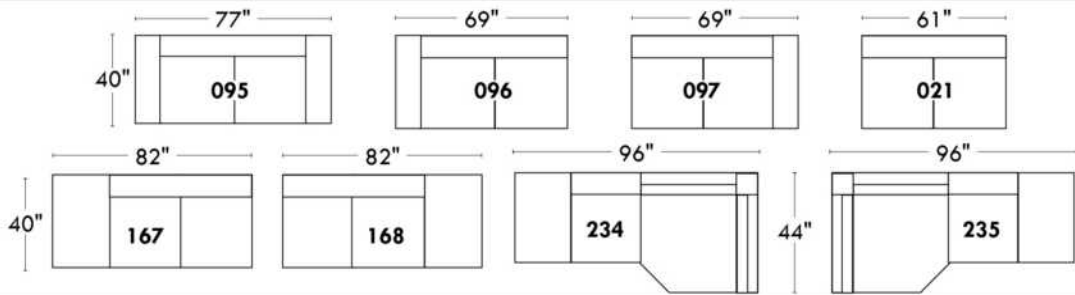

JULIANNE

PARALLELE

33

Items avec siège de 30" | Items with 30" seat