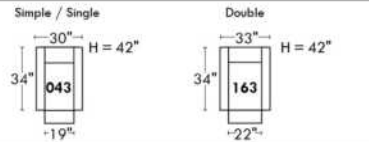

LONDON

OPTIMA

Spécifications | Specifications

- ☐ Appui-tête levé / Headrest up
- ☐ Appui-tête baissé / Headrest down
- ☐ Complètement incliné / Fully reclined

- (A) Hauteur complète 40" Total Height
- (B) Hauteur appui-tête baissé 33" Height headrest down
- (C) Hauteur du bras 22,5" Arm Height
- (D) Hauteur du siège 19,5" Seat height
- (E) Profondeur inclinée 65" Depth fully reclined
- (F) Profondeur d'assise 20" ou/ or 22" Seat depth
- (G) Profondeur appui-tête monté 36" Depth with headrest up

Siège 30" de large | 30" Seat Width

Siège 23" de large | 23" Seat Width

Autres | Others

Fauteuil berçant,
pivotant et inclinable

N'est pas un mécanisme protège-mur
Dégagement mural: 16"

Swivel, rocking
motion chair

Not a wall hugger mechanism
Wall clearance: 16"

30" Populaires | Popular CONFIGURATIONS 23"