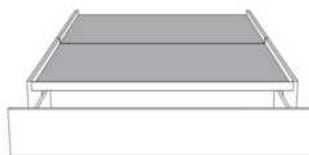

**Rangement à tiroir frontal
With Front Drawer**
540-541-542
Base lit simple N/D | Single base N/A