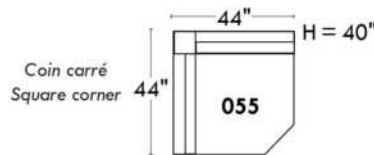

Autres | Others