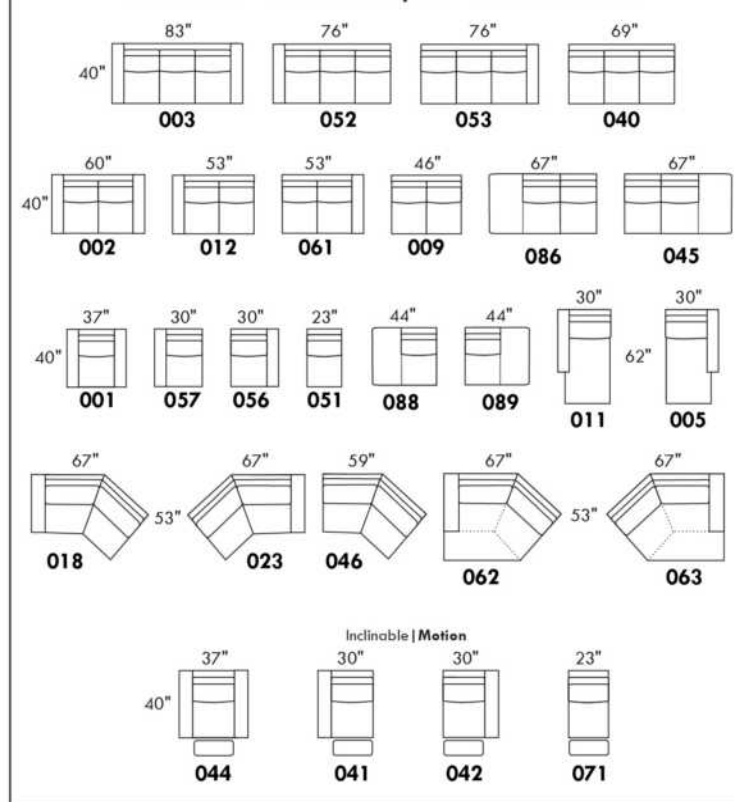

SIÈGE 23" DE LARGE | 23" SEAT WIDTH