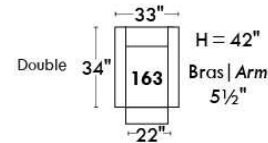

Siège 23" de large | 23" Seat Width

**Fauteuil berçant,
pivotant et inclinable**
*Swivel rocking
motion chair*

Autres | Others

www.jaymar.ca