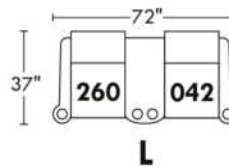

Configurations