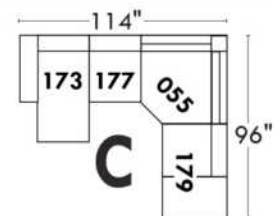

Autres | Others