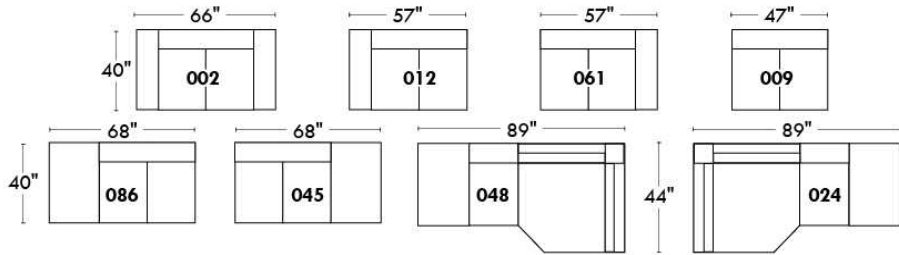

Siège 23" de large | 23" Seat Width

Fauteuil berçant,
pivotant et inclinable

Swivel rocking
motion chair

Autres | Others