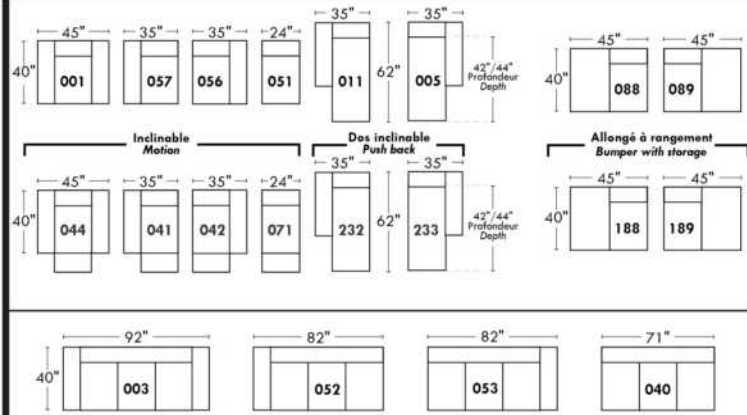

Siège 23" de large | 23" Seat Width