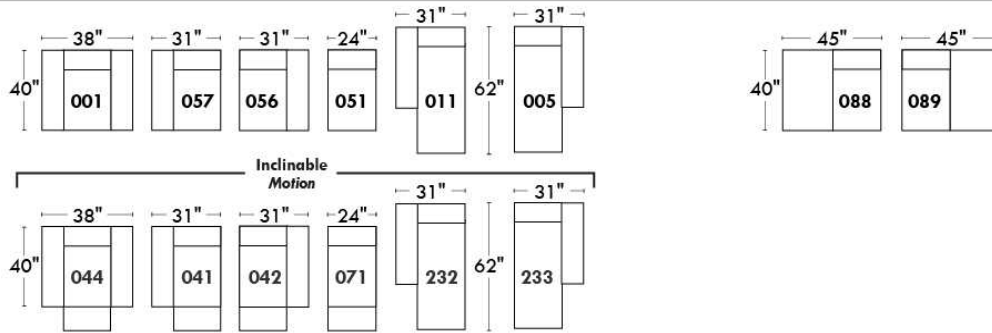

CORRADO

LINEA 30

Siège 23" de large | 23" Seat Width

Fauteuil berçant,
pivotant et inclinable
Swivel rocking
motion chair

Autres | Others

www.jaymar.ca