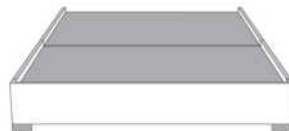

Avec pattes | With Legs
510-511-512-513