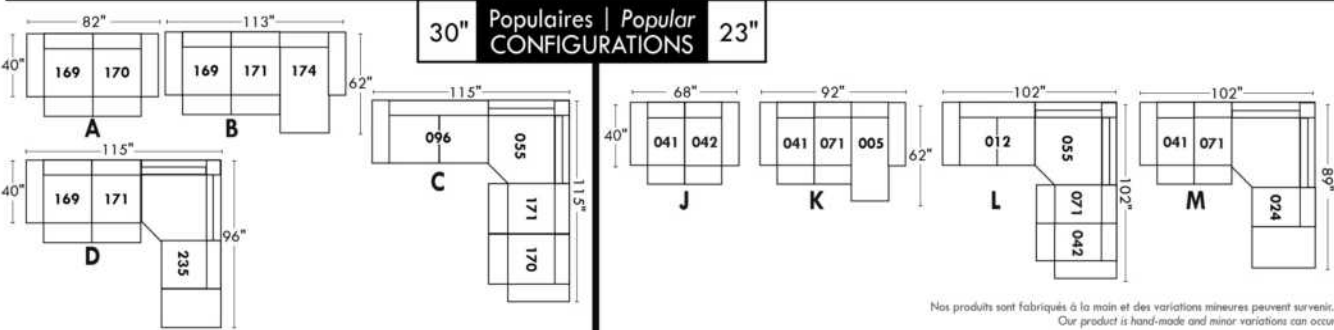

30" Populaires | Popular CONFIGURATIONS 23"