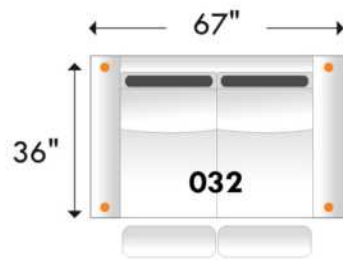

Causeuse inclinable / Loveseat-Motion