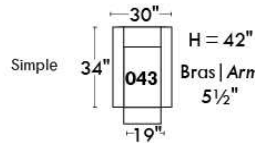

MONTE-CARLO

LINEA 30

Siège 23" de large | 23" Seat Width

**Fauteuil berçant,
pivotant et inclinable**
*Swivel rocking
motion chair*

Autres | Others

www.jaymar.ca