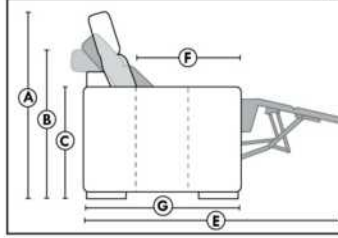

Spécifications | Specifications