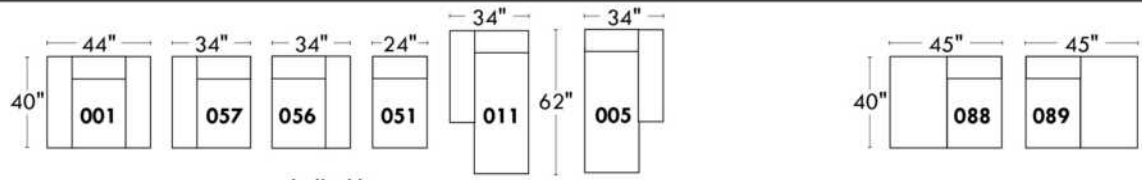

Items avec siège de 23" | Items with 23" seat

Fauteuil berçant, pivotant et inclinable
Swivel rocking motion chair

Autres | Others

www.jaymar.ca
 Toutes les dimensions indiquées sont au pouce près. Nos produits sont fabriqués à la main et des variations mineures peuvent survenir.
 All dimensions indicated are to the nearest inch. Our product is hand-made and minor variations can occur.