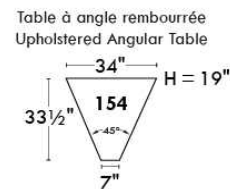

Autres | Others

Siège 23" de large | 23" Seat Width

**Fauteuil berçant,
pivotant et inclinable**
*Swivel rocking
motion chair*

Autres | Others

www.jaymar.ca

Toutes les dimensions indiquées sont au pouce près. Nos produits sont fabriqués à la main et des variations mineures peuvent survenir.
All dimensions indicated are to the nearest inch. Our product is hand-made and minor variations can occur.