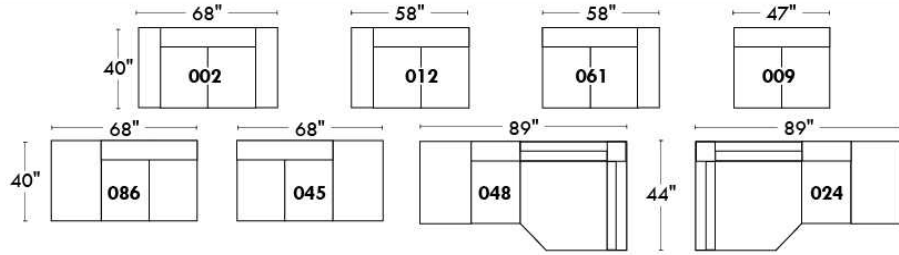

Siège 23" de large | 23" Seat Width

**Fauteuil berçant,
pivotant et inclinable**
*Swivel rocking
motion chair*

Autres | Others