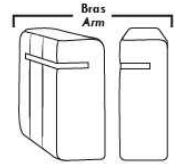

Motorized reclining mechanism add \$315/mech. For WIRELESS (Battery) add \$625.

NOTE: 2 recliner seats SEPARATED by a square corner or table cannot be opened at the same time.

Description	L x D x H	Leather						Fabric		
		10	20 Hugo Madras Softy	30 Empire Fantasy Illusion Tucson Utah Vintage Yukon	40 Diamond Elegance Princess Santiago Sensation Sunset Trina Victoria	50 Bull Cassiope Dublin	60 Caress Ultrasued	A	B COM	C alta
176 DOUBLE CHAIR RIGHT ARM	41X40X30/39	2850	3025	3215	3365	3540	3715	2190	2365	2465
177 ARMLESS DOUBLE CHAIR	31X40X30/39	2125	2275	2425	2540	2675	2800	1615	1740	1850
178 ARMLESS DOUBLE CHAIR BUMPER LEFT	52X40X30/39	2725	2900	3090	3290	3450	3640	2075	2190	2365
179 ARMLESS DOUBLE CHAIR BUMPER RIGHT	52X40X30/39	2725	2900	3090	3290	3450	3640	2075	2190	2365
230 DBLE LOUNGE CHAIR RECLINING BACK L-ARM	41X62X30/39	3715	3900	4090	4325	4515	4700	2850	3025	3190
231 DBLE LOUNGE CHAIR RECLINING BACK R-ARM	41X62X30/39	3715	3900	4090	4325	4515	4700	2850	3025	3190
232 LOUNGE CHAIR RECLINING BACK LEFT ARM	34X62X30/39	3415	3575	3740	3890	4025	4175	2650	2775	2915
233 LOUNGE CHAIR RECLINING BACK RIGHT ARM	34X62X30/39	3415	3575	3740	3890	4025	4175	2650	2775	2915
234 SECTIONAL APT SOFA BUMPER LEFT	96x40/44x30/39	5515	5840	6200	6515	6850	7175	3925	4165	4390
235 SECTIONAL APT SOFA BUMPER RIGHT	96x40/44x30/39	5515	5840	6200	6515	6850	7175	3925	4165	4390
CONFIGURATIONS										
A CONFIG. (169-177-174)	113X62X30/39	8665	9175	9740	10205	10705	11190	6730	7180	7575
B CONFIG. (096-055-177-170)	115X116X30/39	13405	14180	14955	15660	16440	17165	10370	10890	11440
C CONFIG. (173-177-055-179)	116X96X30/39	11715	12440	13205	13870	14615	15320	8965	9495	10065
D CONFIG. (011-009-005)	115X62X30/39	9525	9990	10465	10930	11350	11805	7345	7740	8170
E CONFIG. (041-071-055-061)	102X101X30/39	12890	13570	14255	14830	15540	16165	10105	10565	11040
F CONFIG. (041-061)	91X40X30/39	7100	7465	7865	8175	8540	8875	5590	5825	6040
G CONFIG. (057-042)	68X40X30/39	5675	5950	6315	6575	6900	7190	4490	4665	4850