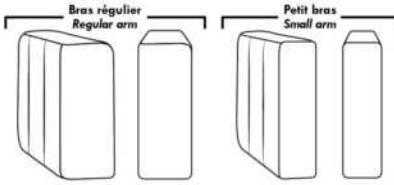

BRUXELLES

OPTIMA