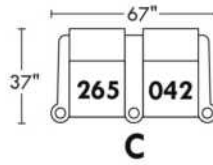

Configurations