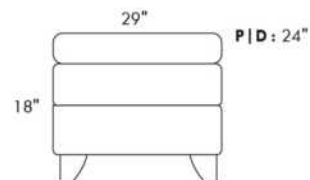

006

www.jaymar.ca