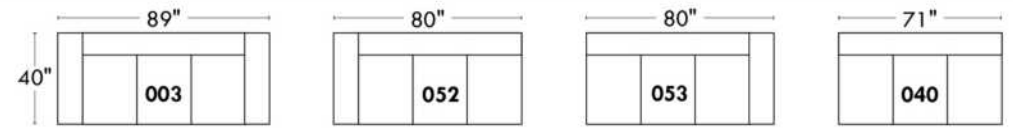

Autres | Others

Items avec siège de 23" | Items with 23" seat

Fauteuil berçant, pivotant et inclinable
Swivel rocking motion chair

Simple: 30" x 34" x 19" (H=42", Bras | Arm 5 1/2")

Double: 33" x 34" x 22" (H=42", Bras | Arm 5 1/2")