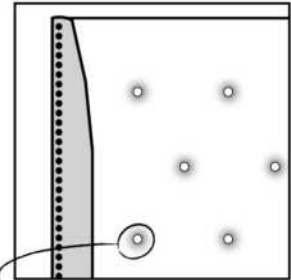

Option de bouton en cristal sur la tête de lit
Crystal button option on headboard

Silver - Copper - Pewter - Brass
1/2" diametre

Base avec contour LARGE 4" | Base with WIDE contour 4"

Grandeur | Size King: 87 x 79 x 12 | Queen: 69 x 79 x 12 | Double: 64 x 75 x 12 | Simple/Single: 49 x 75 x 12