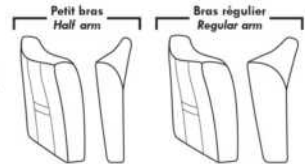

JULIANNE

PARALLELE

33