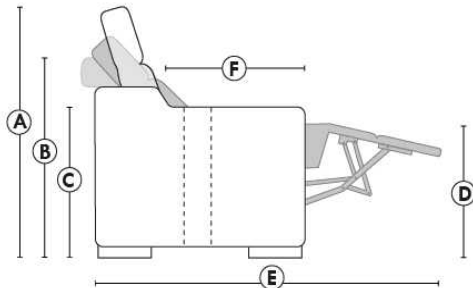

Spécifications | Specifications

- ☐ Appui-tête levé / Headrest up
- ☐ Appui-tête baissé / Headrest down
- ☐ Complètement incliné / Fully reclined

- (A) Hauteur complète 39" Total Height
- (B) Hauteur appui-tête baissé 30" Height headrest down
- (C) Hauteur du bras 23" Arm Height
- (D) Hauteur du siège 19,5" Seat height
- (E) Profondeur incliné 63" Depth fully reclined
- (F) Profondeur d'assise 20" Seat depth

Autres | Others