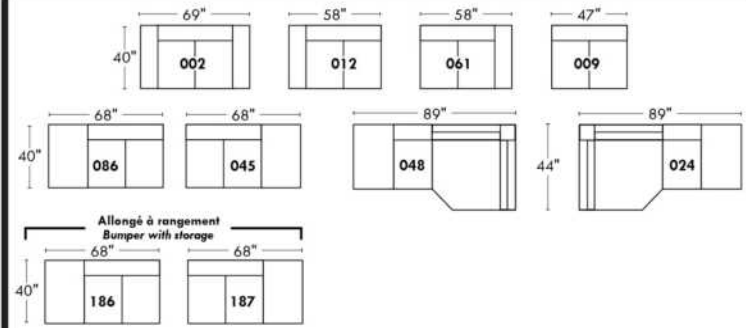

Siège 23" de large | 23" Seat Width

Autres | Others

Fauteuil berçant,
pivotant et inclinable

N'est pas un mécanisme protège-mur
Dégagement mural: 16"

Swivel, rocking
motion chair

Not a wall hugger mechanism
Wall clearance: 16"