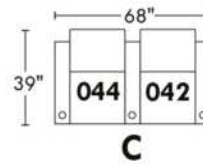

Configurations