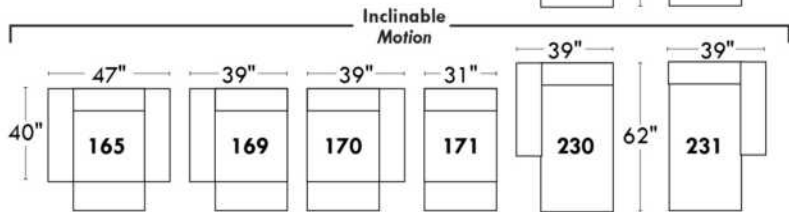

Items avec siège de 30" | Items with 30" seat