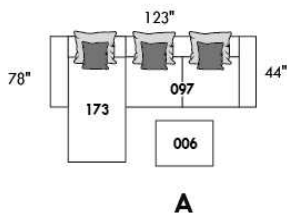

www.jaymar.ca