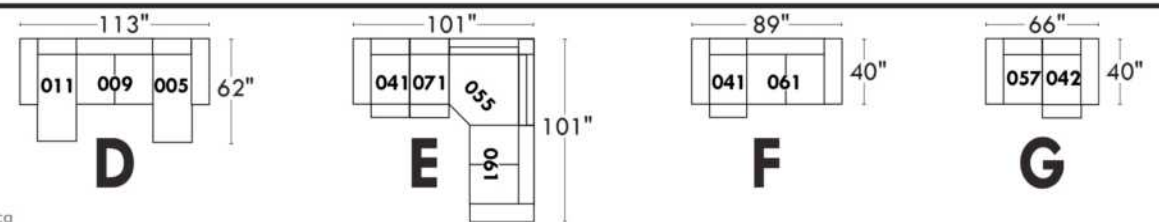

Autres | Others

www.jaymar.ca
Toutes les dimensions indiquées sont au pouce près. Nos produits sont fabriqués à la main et des variations mineures peuvent survenir.
All dimensions indicated are to the nearest inch. Our product is hand-made and minor variations can occur.