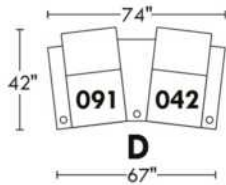

Configurations