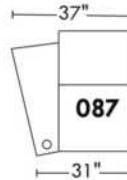

42444

home
theatre series

Hauteur avant bras : 24"
Hauteur siège : 18"
Profondeur d'assise : 22 1/2"
Arm Height : 24"
Seat Height : 18"
Seat Depth : 22 1/2"