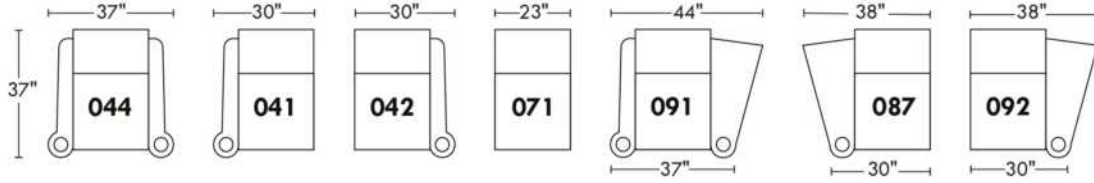

60000

home
theatre series

Hauteur avant bras : 26"
Hauteur siège : 19"
Profondeur d'assise : 22"
Arm Height : 26"
Seat Height : 19"
Seat Depth : 22"

Configurations