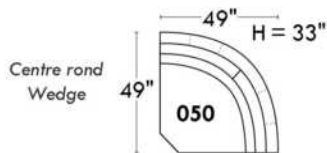

Autres | Others

Items avec siège de 23" | Items with 23" seat

Fauteuil berçant, pivotant et inclinable
Swivel rocking motion chair

Simple: 30" x 34" x 19" (H=42", Bras | Arm 5 1/2")

Double: 33" x 34" x 22" (H=42", Bras | Arm 5 1/2")