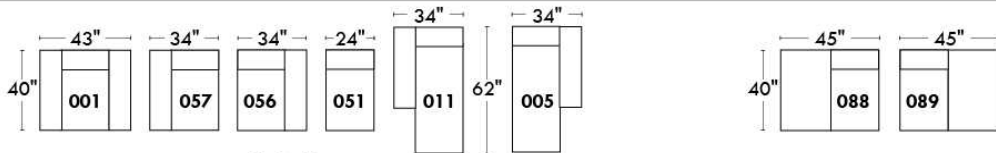

Siège 23" de large | 23" Seat Width

Fauteuil berçant,
pivotant et inclinable

Swivel rocking
motion chair

Autres | Others