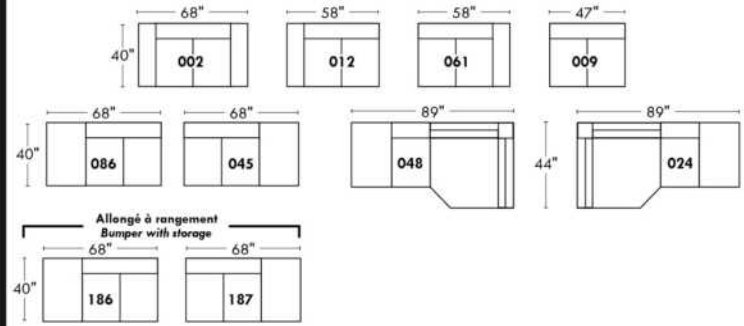

Siège 23" de large | 23" Seat Width