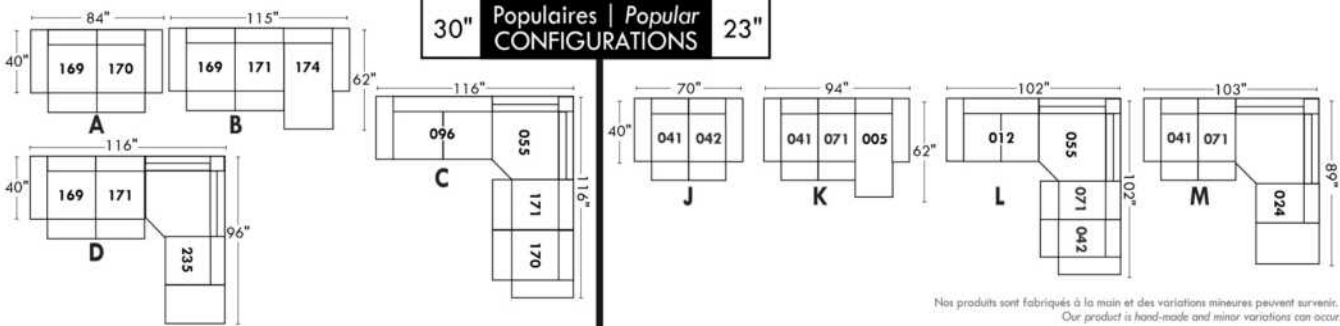

30" Populaires | Popular CONFIGURATIONS 23"