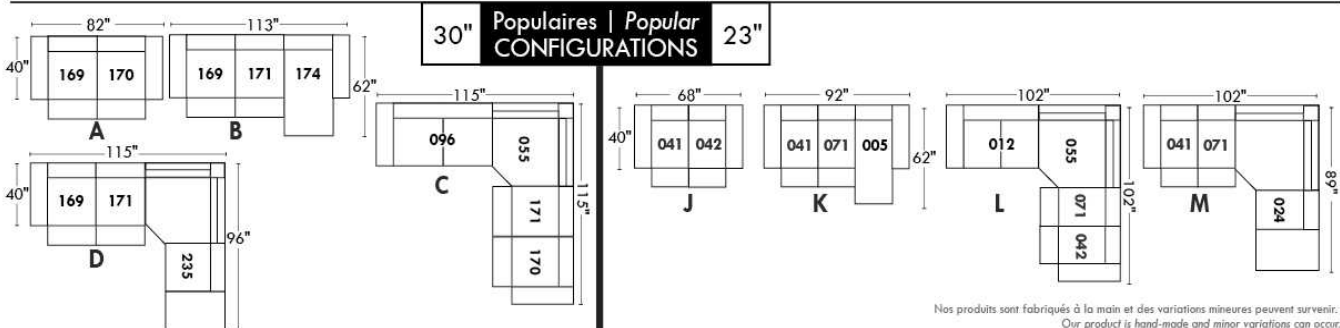

30" Populaires | Popular CONFIGURATIONS 23"