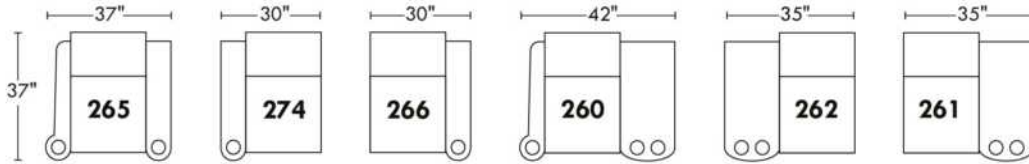

60000

home
theatre series

Hauteur avant bras : 26"
Hauteur siège : 19"
Profondeur d'assise : 22"
Arm Height : 26"
Seat Height : 19"
Seat Depth : 22"

Configurations