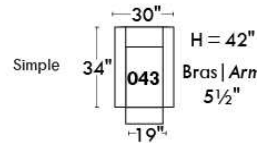

Siège 23" de large | 23" Seat Width

**Fauteuil berçant,
pivotant et inclinable**
*Swivel rocking
motion chair*

Autres | Others

www.jaymar.ca