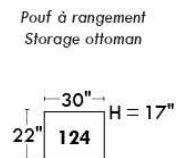

Autres | Others

Siège 23" de large | 23" Seat Width

**Fauteuil berçant,
pivotant et inclinable**
*Swivel rocking
motion chair*

Autres | Others

www.jaymar.ca

Toutes les dimensions indiquées sont au pouce près. Nos produits sont fabriqués à la main et des variations mineures peuvent survenir.
All dimensions indicated are to the nearest inch. Our product is hand-made and minor variations can occur.