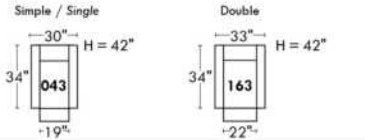

PORTLAND

OPTIMA

Spécifications | Specifications

1. ☐ Appui-tête levé / Headrest up
   - ☐ Appui-tête baissé / Headrest down
   - ☐ Complètement incliné / Fully reclined
2. **(A)** Hauteur complète 40" / Total Height
   (B) Hauteur appui-tête baissé 33" / Height headrest down
   (C) Hauteur du bras 24" / Arm Height
   (D) Hauteur du siège 19,5" / Seat height
   (E) Profondeur inclinée 65" / Depth fully reclined
   (F) Profondeur d'assise 20" ou/ou 22" / Seat depth
   (G) Profondeur appui-tête monté 36" / Depth with headrest up

Siège 30" de large | 30" Seat Width

Siège 23" de large | 23" Seat Width

Autres | Others

Fauteuil berçant, pivotant et inclinable

N'est pas un mécanisme protège-mur
Dégagement mural: 16"

Swivel, rocking motion chair

Not a wall hugger mechanism
Wall clearance: 16"

30" Populaires | Popular CONFIGURATIONS 23"