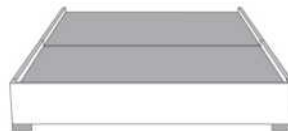

Avec pattes | With Legs
510-511-512-513