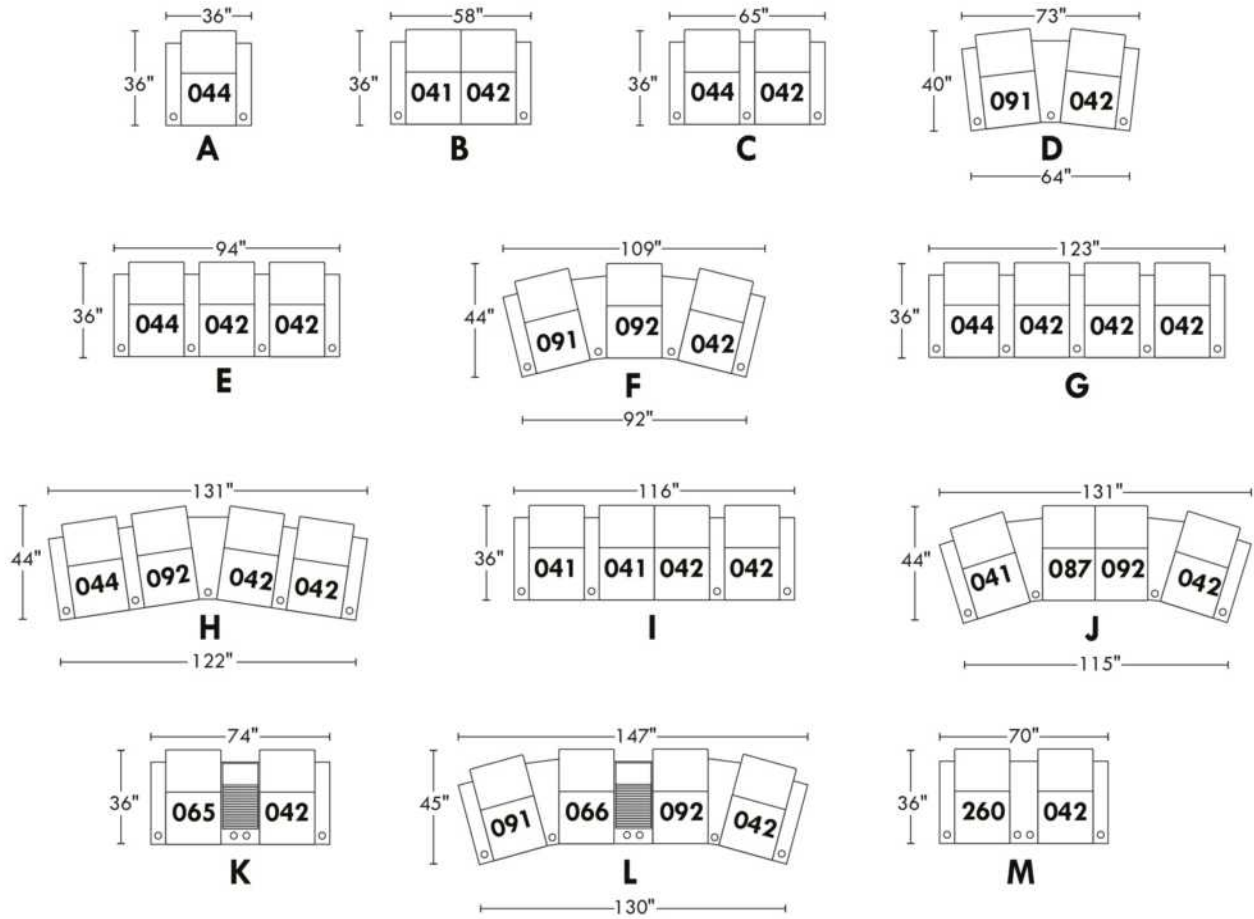

Configurations