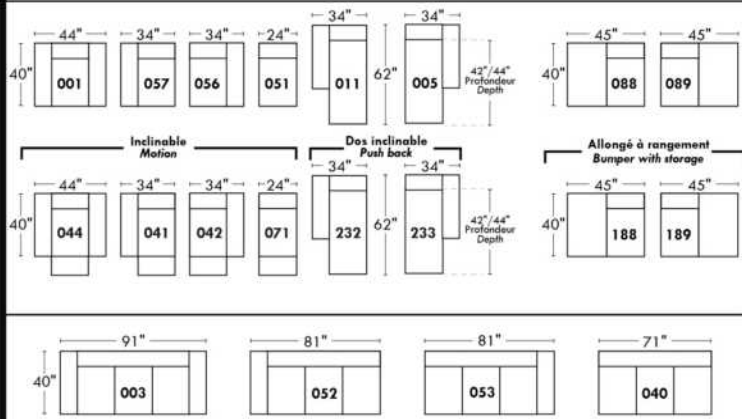

Siège 23" de large | 23" Seat Width