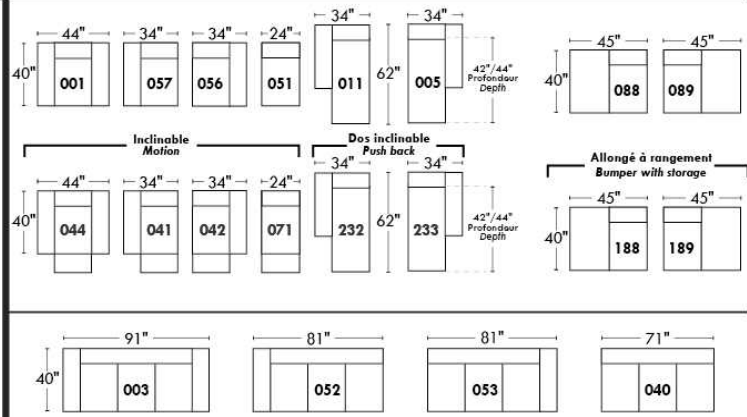

Siège 23" de large | 23" Seat Width