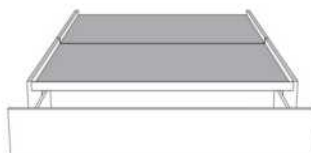

Rangement à tiroir frontal
With Front Drawer
540-541-542
Base lit simple N/D | Single base N/A