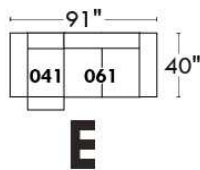

Autres | Others