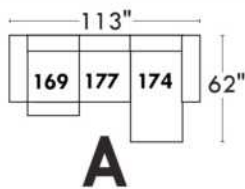

Autres | Others