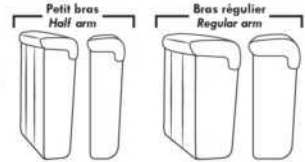

Autres | Others

Items avec siège de 23" | Items with 23" seat

Fauteuil berçant, pivotant et inclinable
Swivel rocking motion chair

Simple: 30" x 34" x 19" (H=42", Bras | Arm 5 1/2")

Double: 33" x 34" x 22" (H=42", Bras | Arm 5 1/2")