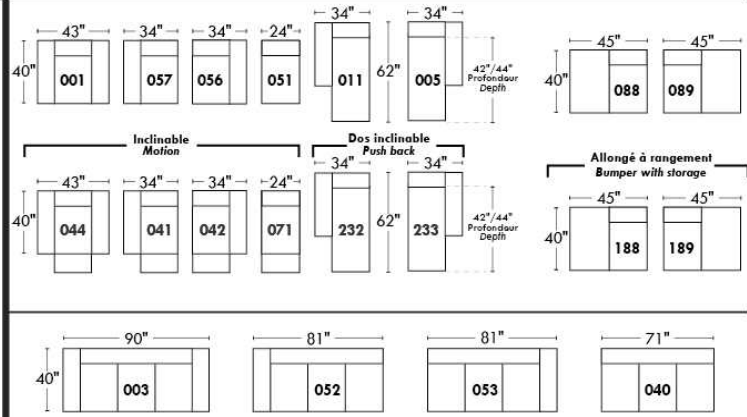

Siège 23" de large | 23" Seat Width

Autres | Others

Fauteuil berçant, pivotant et inclinable

N'est pas un mécanisme protège-mur
Dégagement mural: 16"

Swivel, rocking motion chair

Not a wall hugger mechanism
Wall clearance: 16"