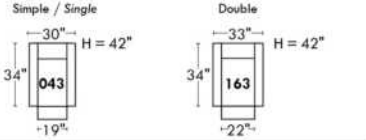

WASHINGTON

OPTIMA

Spécifications | Specifications

1. ☐ Appui-tête levé Headrest up
   - ☐ Appui-tête baissé Headrest down
   - ☐ Complètement incliné Fully reclined
2. **(A)** Hauteur complète 40" Total Height
   (B) Hauteur appui-tête baissé 33" Height headrest down
   (C) Hauteur du bras 24" Arm Height
   (D) Hauteur du siège 19,5" Seat height
   (E) Profondeur inclinée 65" Depth fully reclined
   (F) Profondeur d'assise 20" ou/ou 22" Seat depth
   (G) Profondeur appui-tête monté 36" Depth with headrest up

Siège 30" de large | 30" Seat Width

Siège 23" de large | 23" Seat Width

Autres | Others

Fauteuil berçant, pivotant et inclinable

N'est pas un mécanisme protège-mur
Dégagement mural: 16"

Swivel, rocking motion chair

Not a wall hugger mechanism
Wall clearance: 16"

30" Populaires | Popular CONFIGURATIONS 23"