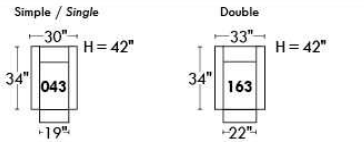

1. ☐ Appui-tête levé / Headrest up
   - ☐ Appui-tête baissé / Headrest down
   - ☐ Complètement incliné / Fully reclined
- (A) Hauteur complète 40" / Total Height
  (B) Hauteur appui-tête baissé 33" / Height headrest down
  (C) Hauteur du bras 24,5" / Arm Height
  (D) Hauteur du siège 19,5" / Seat height
  (E) Profondeur inclinée 65" / Depth fully reclined
  (F) Profondeur d'assise 20" ou/ou 22" / Seat depth
  (G) Profondeur appui-tête monté 36" / Depth with headrest up

Siège 30" de large | 30" Seat Width

Siège 23" de large | 23" Seat Width

Autres | Others

Fauteuil berçant, pivotant et inclinable
N'est pas un mécanisme protège-mur
Dégagement mural: 16"

Swivel, rocking motion chair
Not a wall hugger mechanism
Wall clearance: 16"

30" Populaires | Popular CONFIGURATIONS 23"