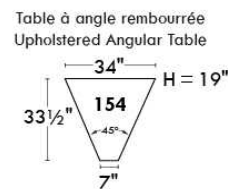

Autres | Others