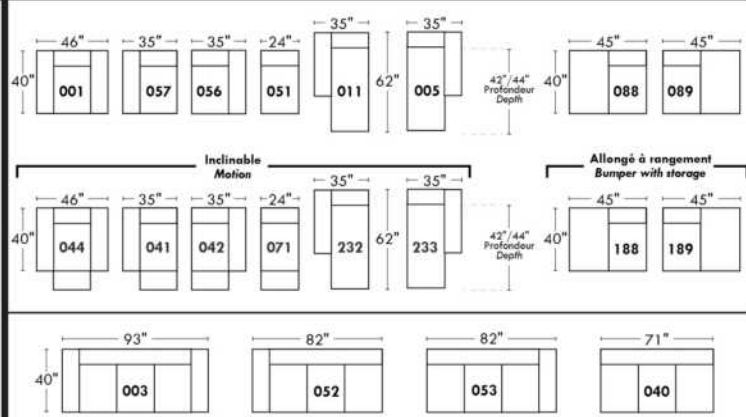

Siège 23" de large | 23" Seat Width

Autres | Others

Fauteuil berçant,
pivotant et inclinable

N'est pas un mécanisme protège-mur
Dégagement mural: 16"

Swivel, rocking
motion chair

Not a wall hugger mechanism
Wall clearance: 16"