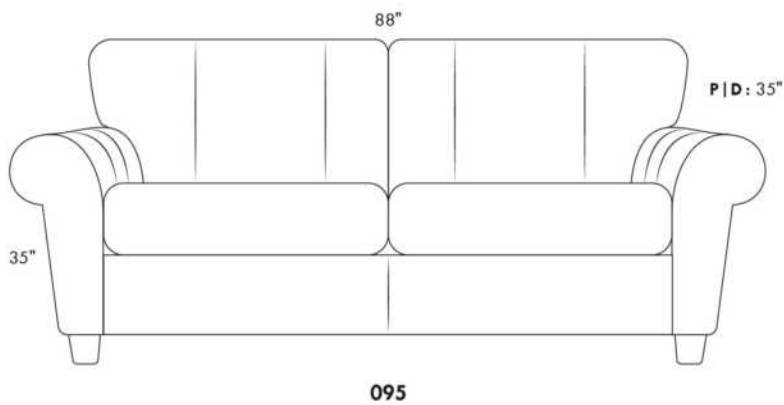

ORLEANS

Hauteur de siège 21" | Hauteur devant bras 26" | Profondeur d'assise 20"
Seat Height 21" | Arm Height 26" | Seat Depth 20"

www.jaymar.ca