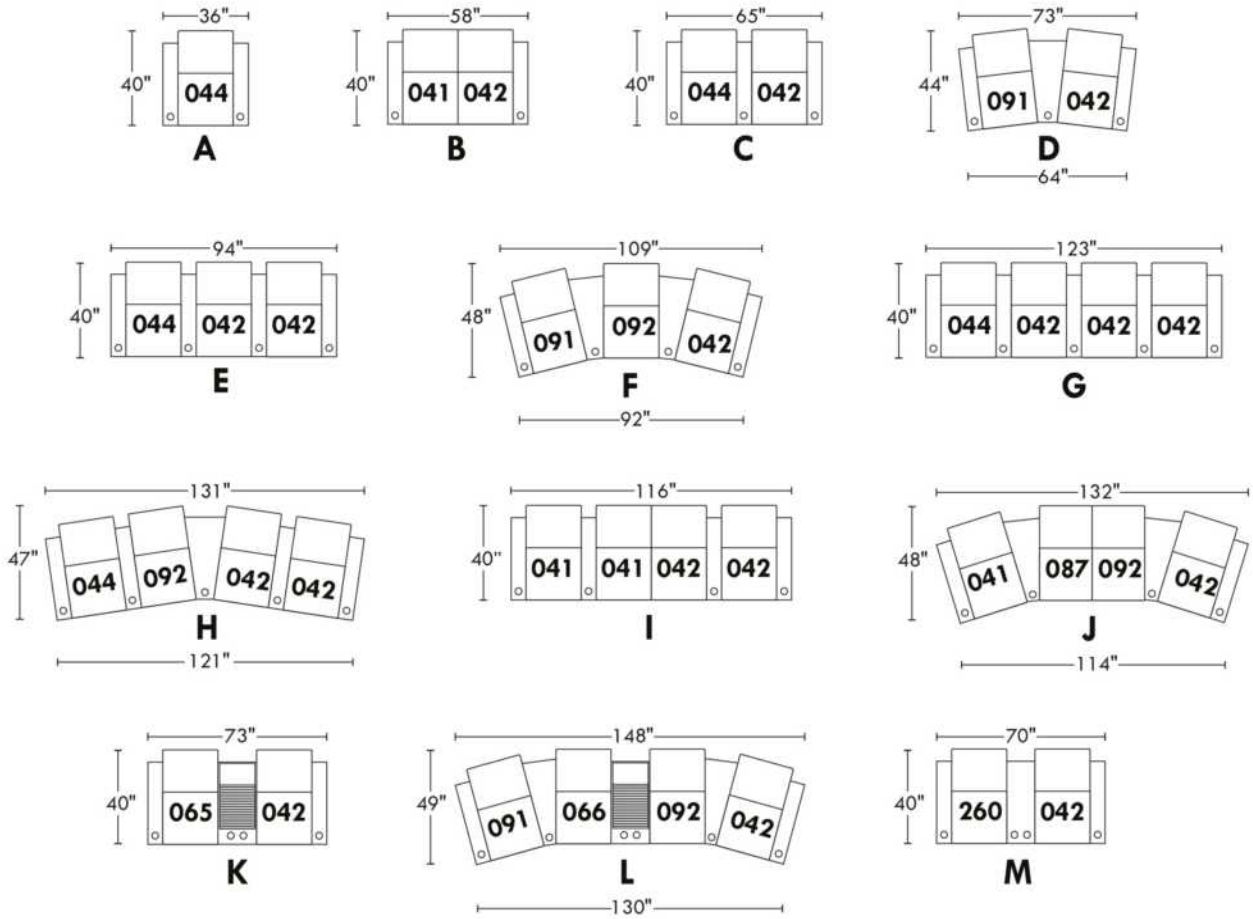

Configurations