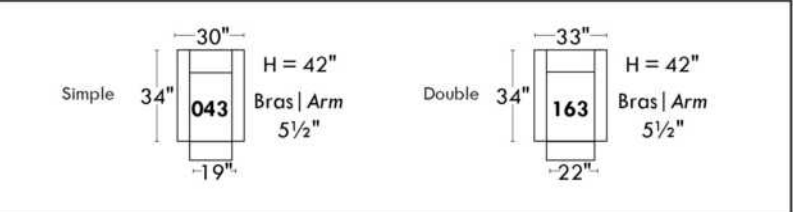

Items avec siège de 23" | Items with 23" seat

Fauteuil berçant, pivotant et inclinable
Swivel rocking motion chair

Autres | Others

www.jaymar.ca
 Toutes les dimensions indiquées sont au pouce près. Nos produits sont fabriqués à la main et des variations mineures peuvent survenir.
 All dimensions indicated are to the nearest inch. Our product is hand-made and minor variations can occur.