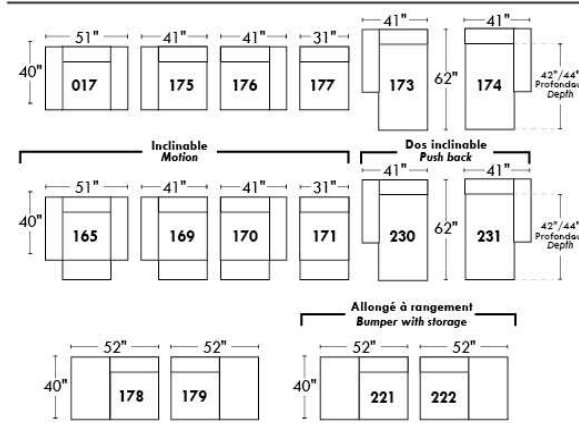

Siège 23" de large | 23" Seat Width

Autres | Others

Fauteuil berçant, pivotant et inclinable

N'est pas un mécanisme protège-mur / Dégagement mural: 16"

Swivel, rocking motion chair

Not a wall hugger mechanism / Wall clearance: 16"