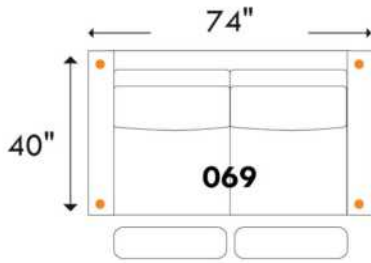

BOURNE

D-BOX
PRÊT / READY

Hauteur complète: 40" | Hauteur siège: 19,5" | Hauteur devant bras: 24" | Profondeur d'assise: 22"

Total Height: 40" | Seat Height: 19,5" | Arm Height: 24" | Seat Depth: 22"

Siège 30" de large | 30" Seat Width