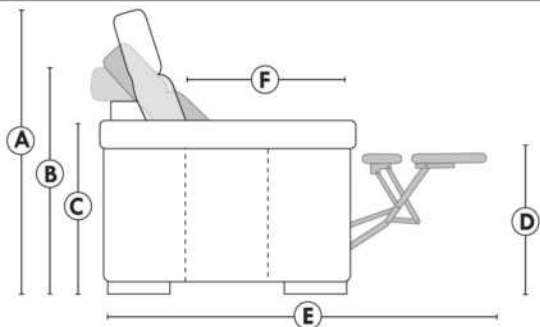

Spécifications | Specifications