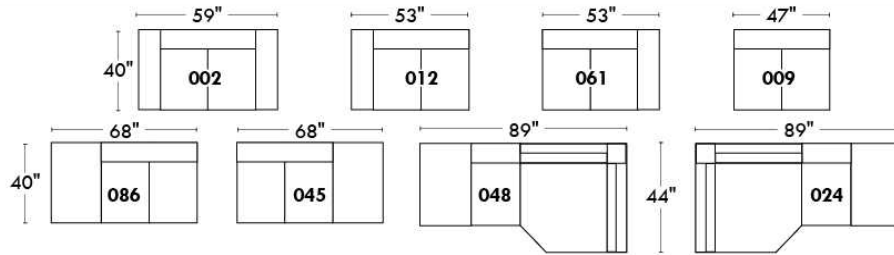

MONTE-CARLO

LINEA 30

Siège 23" de large | 23" Seat Width

**Fauteuil berçant,
pivotant et inclinable**
*Swivel rocking
motion chair*

Autres | Others

www.jaymar.ca