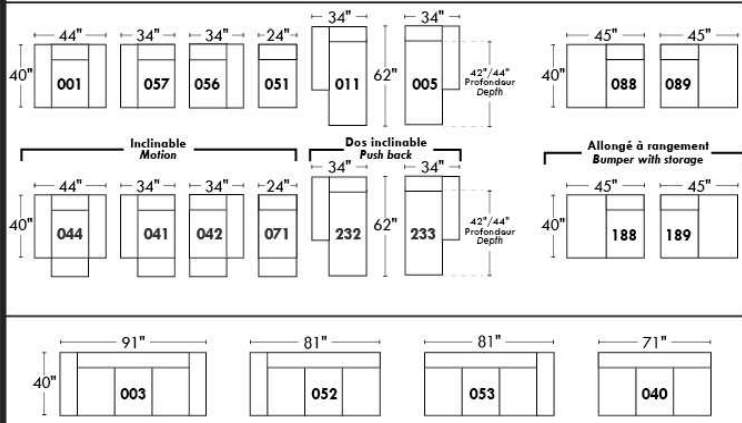

Siège 23" de large | 23" Seat Width

Autres | Others

Fauteuil berçant, pivotant et inclinable

N'est pas un mécanisme protège-mur / Dégagement mural: 16"

Swivel, rocking motion chair

Not a wall hugger mechanism / Wall clearance: 16"