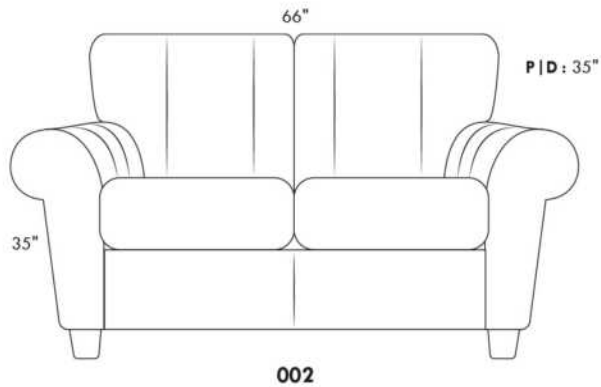

ORLEANS

Hauteur de siège 21" | Hauteur devant bras 26" | Profondeur d'assise 20"
Seat Height 21" | Arm Height 26" | Seat Depth 20"

www.jaymar.ca