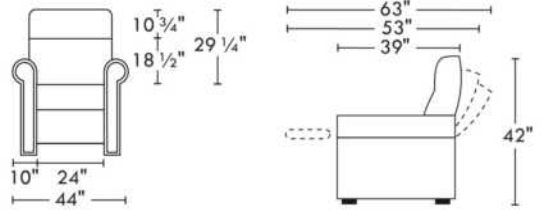

40111

home
theatre series

Hauteur avant bras : 25"
Hauteur siège : 19"
Profondeur d'assise : 22"

Arm Height : 25"
Seat Height : 19"
Seat Depth : 22"