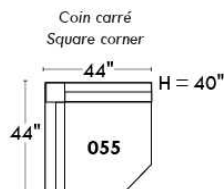

Autres | Others

Siège 23" de large | 23" Seat Width

**Fauteuil berçant,
pivotant et inclinable**
*Swivel rocking
motion chair*

Autres | Others

www.jaymar.ca

Toutes les dimensions indiquées sont au pouce près. Nos produits sont fabriqués à la main et des variations mineures peuvent survenir.
All dimensions indicated are to the nearest inch. Our product is hand-made and minor variations can occur.