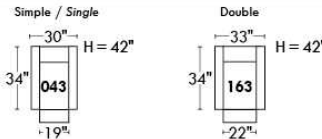

BUDAPEST

OPTIMA

Spécifications | Specifications

1. ☐ Appui-tête levé / Headrest up
   - ☐ Appui-tête baissé / Headrest down
   - ☐ Complètement incliné / Fully reclined
- (A) Hauteur complète 40" / Total Height
  - (B) Hauteur appui-tête baissé 33" / Height headrest down
  - (C) Hauteur du bras 24,5" / Arm Height
  - (D) Hauteur du siège 19,5" / Seat height
  - (E) Profondeur inclinée 65" / Depth fully reclined
  - (F) Profondeur d'assise 20" ou/ou 22" / Seat depth
  - (G) Profondeur appui-tête monté 36" / Depth with headrest up

Siège 30" de large | 30" Seat Width

Siège 23" de large | 23" Seat Width

Autres | Others

Fauteuil berçant, pivotant et inclinable

N'est pas un mécanisme protège-mur
Dégagement mural: 16"

Swivel, rocking motion chair

Not a wall hugger mechanism
Wall clearance: 16"

30" Populaires | Popular CONFIGURATIONS 23"