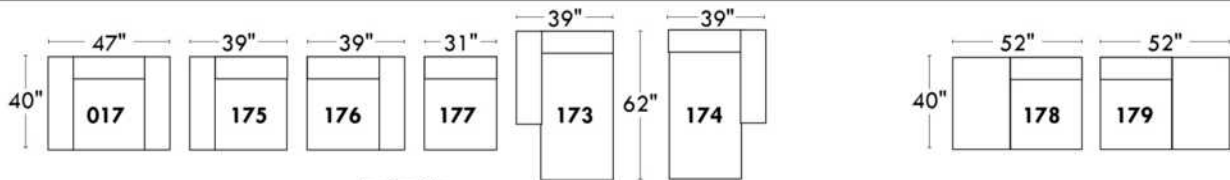

Items avec siège de 30" | Items with 30" seat