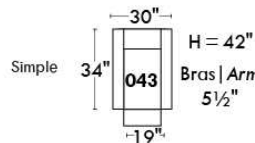

RODOLFO

LINEA 30

Siège 23" de large | 23" Seat Width

Fauteuil berçant,
pivotant et inclinable

Swivel rocking
motion chair

Autres | Others

www.jaymar.ca