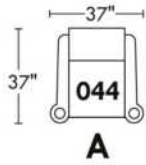

Configurations