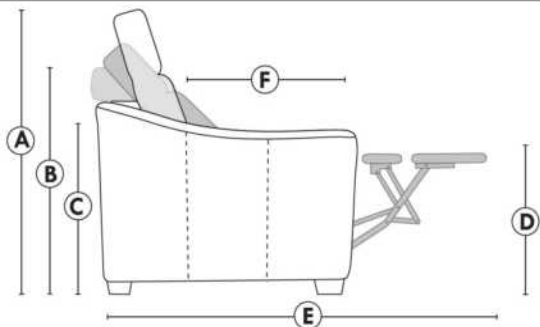

Spécifications | Specifications