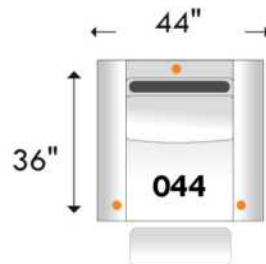

Fauteuil inclinable / Chair Motion

• = Actuateurs D-BOX / D-BOX Actuators

www.jaymar.ca

Toutes les dimensions indiquées sont au pouce près. Nos produits sont fabriqués à la main et des variations mineures peuvent survenir.
All dimensions indicated are to the nearest inch. Our product is hand-made and minor variations can occur.

Jaymar

R2015-09