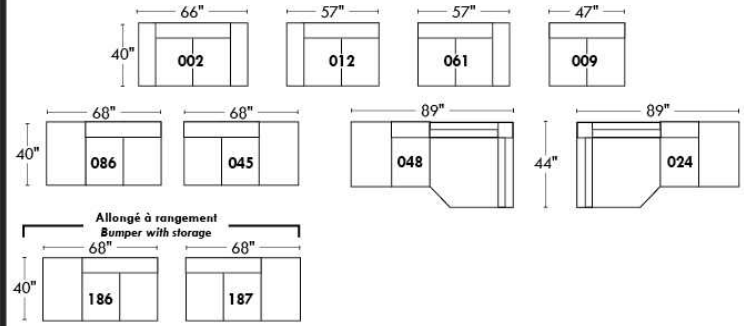

Siège 23" de large | 23" Seat Width

Autres | Others

Fauteuil berçant, pivotant et inclinable

N'est pas un mécanisme protège-mur
Dégagement mural: 16"

Swivel, rocking motion chair

Not a wall hugger mechanism
Wall clearance: 16"