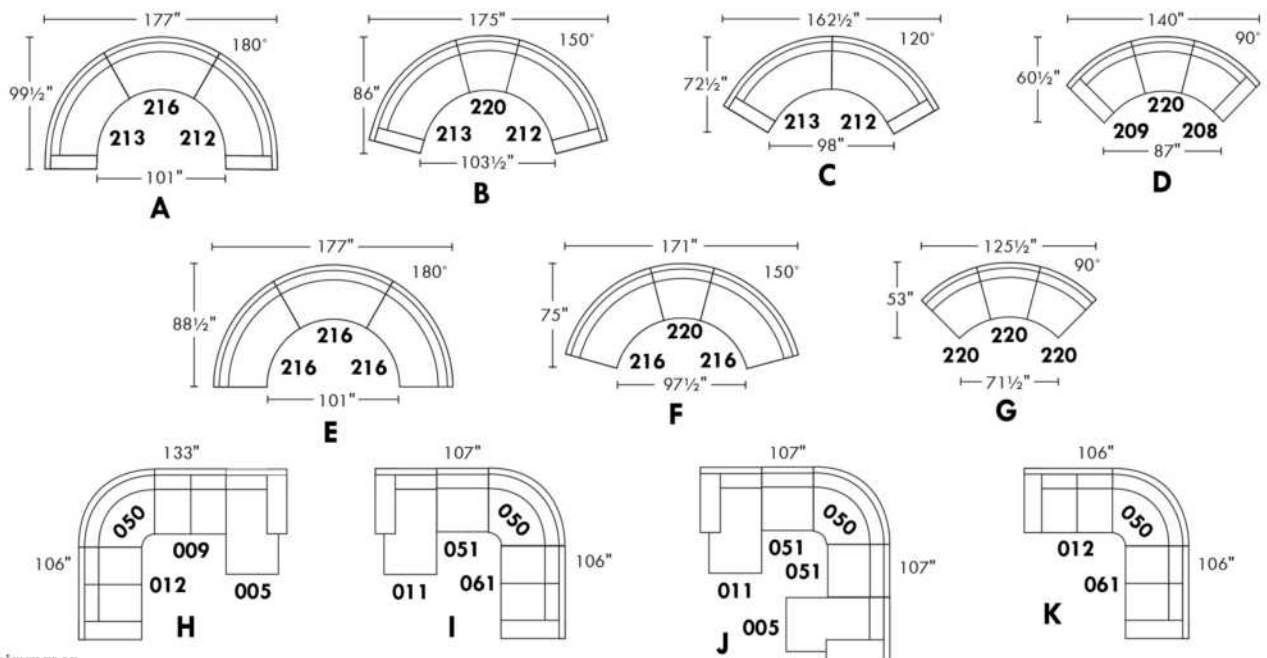

CONFIGURATIONS