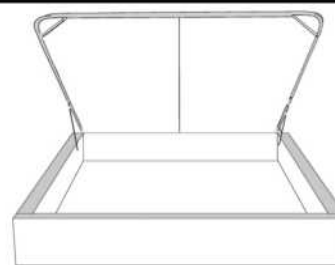

Avec rangement | With Storage
430-431-432-433