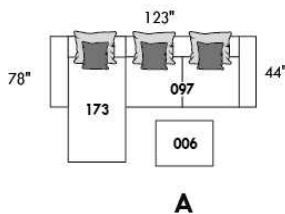

www.jaymar.ca