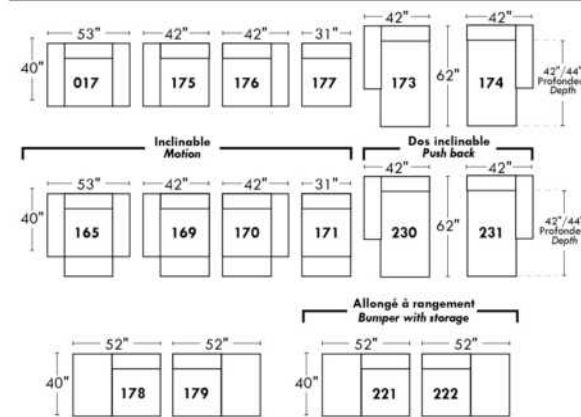

Siège 23" de large | 23" Seat Width

Autres | Others

Fauteuil berçant,
pivotant et inclinable

N'est pas un mécanisme protège-mur
Dégagement mural: 16"

Swivel, rocking
motion chair

Not a wall hugger mechanism
Wall clearance: 16"