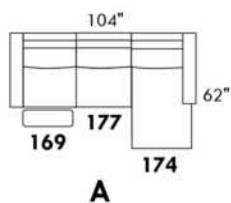

www.jaymar.ca
Toutes les dimensions indiquées sont au pouce près. Nos produits sont fabriqués à la main et des variations mineures peuvent survenir.
All dimensions indicated are to the nearest inch. Our product is hand-made and minor variations can occur.