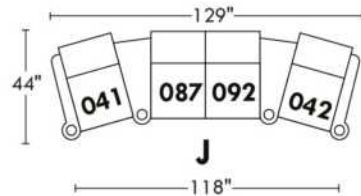

Configurations