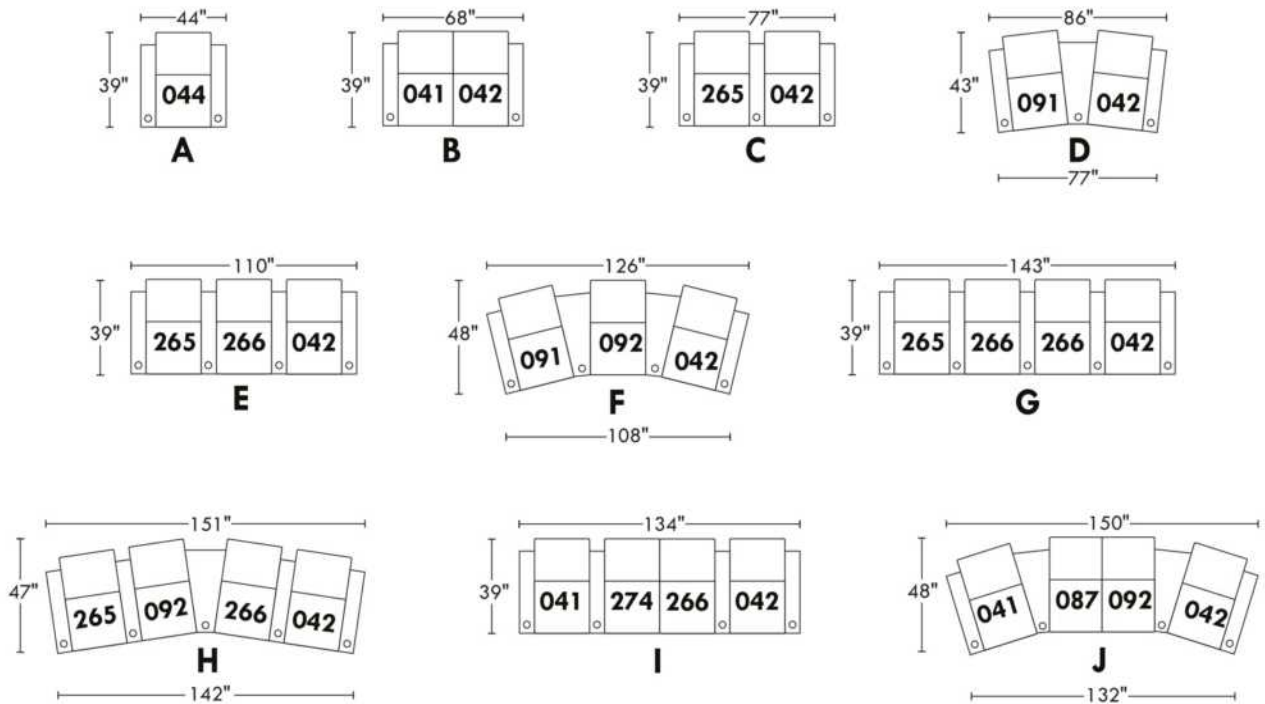

Configurations