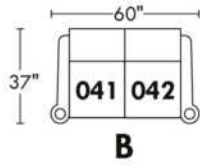

Configurations