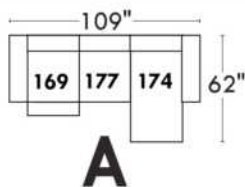

Autres | Others