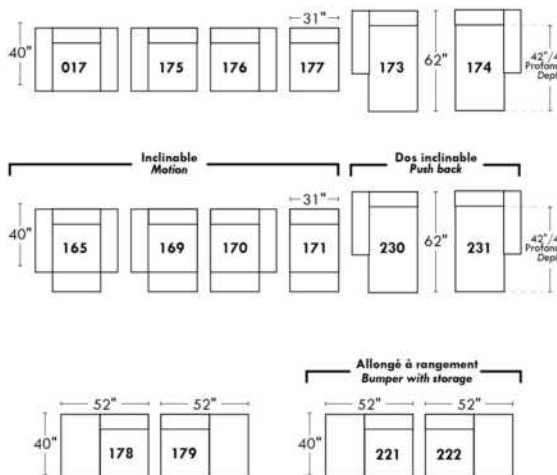

Siège 23" de large | 23" Seat Width

Autres | Others

Fauteuil berçant, pivotant et inclinable

N'est pas un mécanisme protège-mur
Dégagement mural: 16"

Swivel, rocking motion chair

Not a wall hugger mechanism
Wall clearance: 16"

Simple / Single

Double