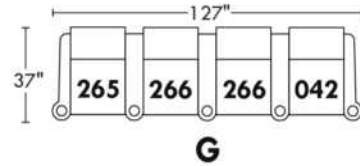

Configurations