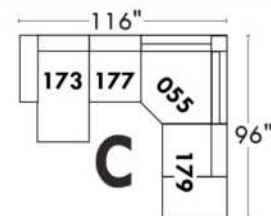

Autres | Others

Items avec siège de 23" | Items with 23" seat

Fauteuil berçant, pivotant et inclinable
Swivel rocking motion chair

Simple: 30" x 34" x 19" (H=42", Bras | Arm 5 1/2")

Double: 33" x 34" x 22" (H=42", Bras | Arm 5 1/2")