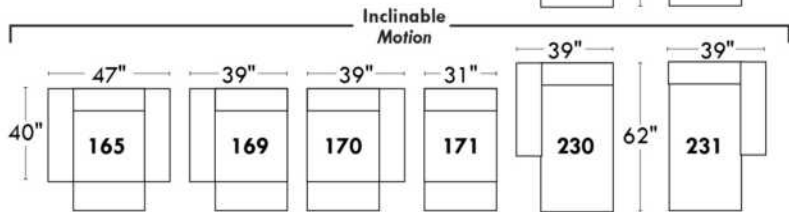

JULIANNE

PARALLELE

33

Items avec siège de 30" | Items with 30" seat