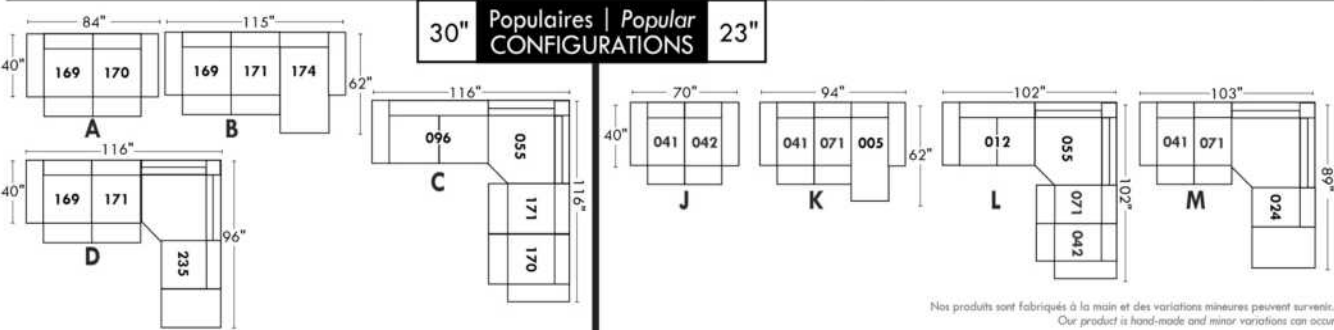

30" Populaires | Popular CONFIGURATIONS 23"