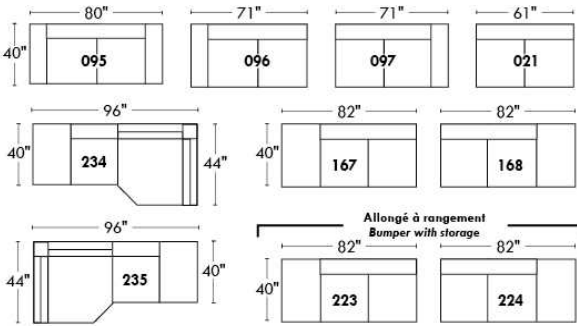

Siège 30" de large | 30" Seat Width