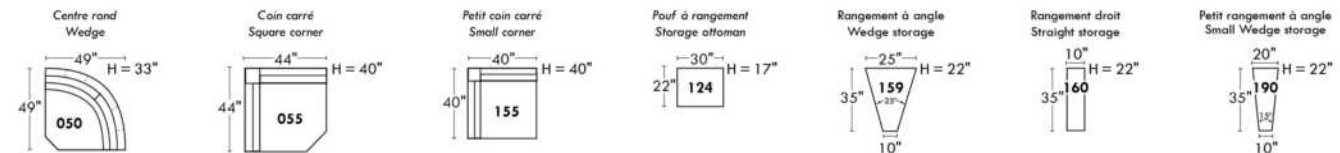

LONDON

OPTIMA

Spécifications | Specifications

- ☐ Appui-tête levé / Headrest up
- ☐ Appui-tête baissé / Headrest down
- ☐ Complètement incliné / Fully reclined

- (A) Hauteur complète 40" Total Height
- (B) Hauteur appui-tête baissé 33" Height headrest down
- (C) Hauteur du bras 22,5" Arm Height
- (D) Hauteur du siège 19,5" Seat height
- (E) Profondeur inclinée 65" Depth fully reclined
- (F) Profondeur d'assise 20" ou/ or 22" Seat depth
- (G) Profondeur appui-tête monté 36" Depth with headrest up

Siège 30" de large | 30" Seat Width

Siège 23" de large | 23" Seat Width

Autres | Others

Fauteuil berçant,
pivotant et inclinable

N'est pas un mécanisme protège-mur
Dégagement mural: 16"

Swivel, rocking
motion chair

Not a wall hugger mechanism
Wall clearance: 16"

30" Populaires | Popular CONFIGURATIONS 23"