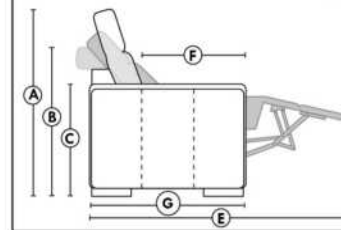

Spécifications | Specifications

- ☐ Appui-tête levé / Headrest up
- ☐ Appui-tête baissé / Headrest down
- ☐ Complètement incliné / Fully reclined