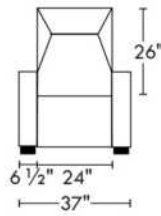

42444

home
theatre series

Hauteur avant bras : 24"
Hauteur siège : 18"
Profondeur d'assise : 22 1/2"
Arm Height : 24"
Seat Height : 18"
Seat Depth : 22 1/2"