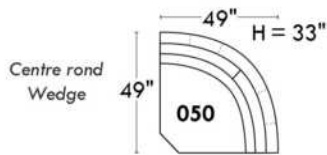

Autres | Others