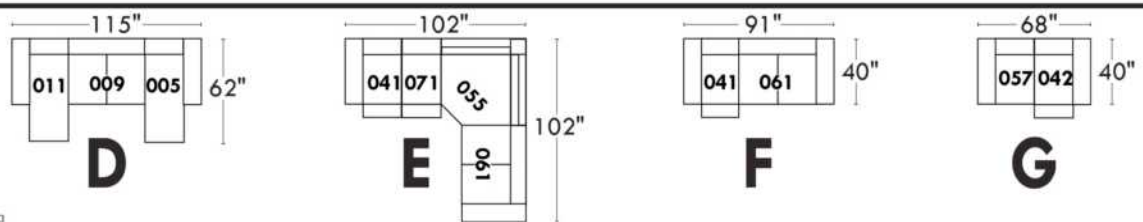

Items avec siège de 23" | Items with 23" seat

Fauteuil berçant, pivotant et inclinable
Swivel rocking motion chair

Autres | Others

www.jaymar.ca
 Toutes les dimensions indiquées sont au pouce près. Nos produits sont fabriqués à la main et des variations mineures peuvent survenir.
 All dimensions indicated are to the nearest inch. Our product is hand-made and minor variations can occur.