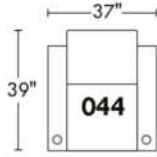

42444

home
theatre series

Hauteur avant bras : 24"
Hauteur siège : 18"
Profondeur d'assise : 22 1/2"
Arm Height : 24"
Seat Height : 18"
Seat Depth : 22 1/2"