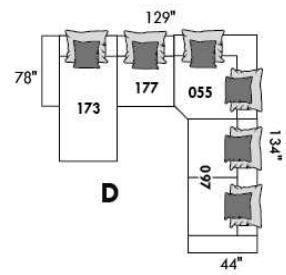

www.jaymar.ca