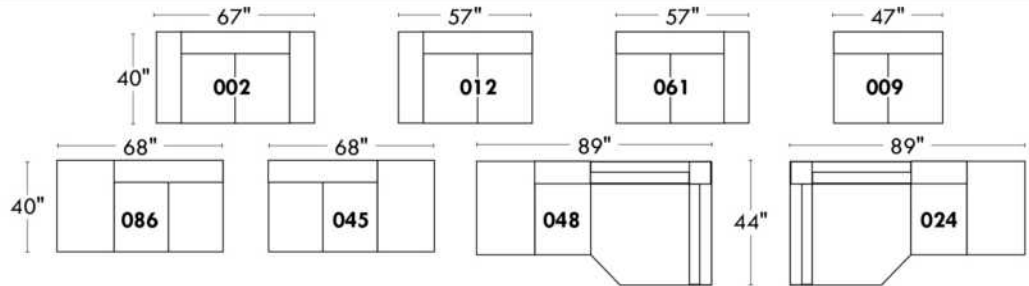

Items avec siège de 23" | Items with 23" seat

Fauteuil berçant, pivotant et inclinable
Swivel rocking motion chair

Autres | Others

www.jaymar.ca
 Toutes les dimensions indiquées sont au pouce près. Nos produits sont fabriqués à la main et des variations mineures peuvent survenir.
 All dimensions indicated are to the nearest inch. Our product is hand-made and minor variations can occur.