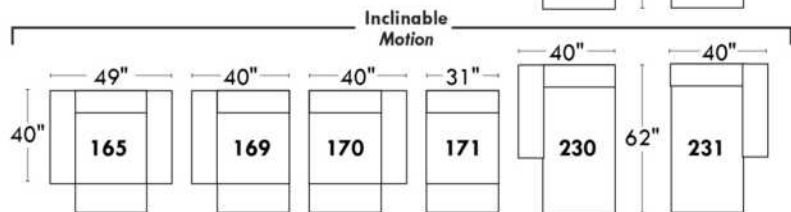

Items avec siège de 30" | Items with 30" seat