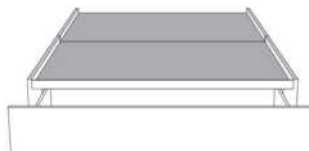

Rangement à tiroir frontal
With Front Drawer
540-541-542
Base lit simple N/D | Single base N/A