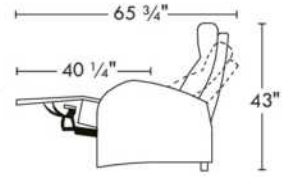

359

home
theatre series

Hauteur avant bras : 26"

Hauteur siège : 19"

Profondeur d'assise : 21"

Arm Height : 26"

Seat Height : 19"

Seat Depth : 21"