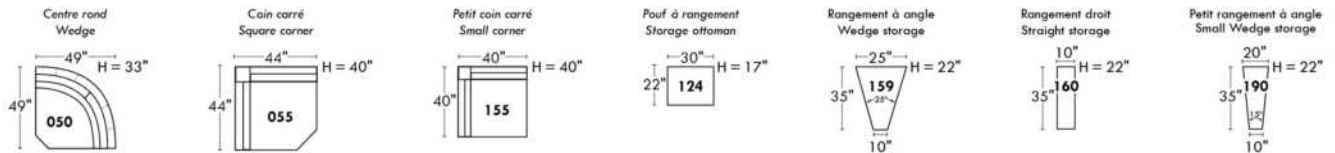

Autres | Others

Fauteuil berçant, pivotant et inclinable

N'est pas un mécanisme protège-mur
Dégagement mural: 16"

Swivel, rocking motion chair

Not a wall hugger mechanism
Wall clearance: 16"