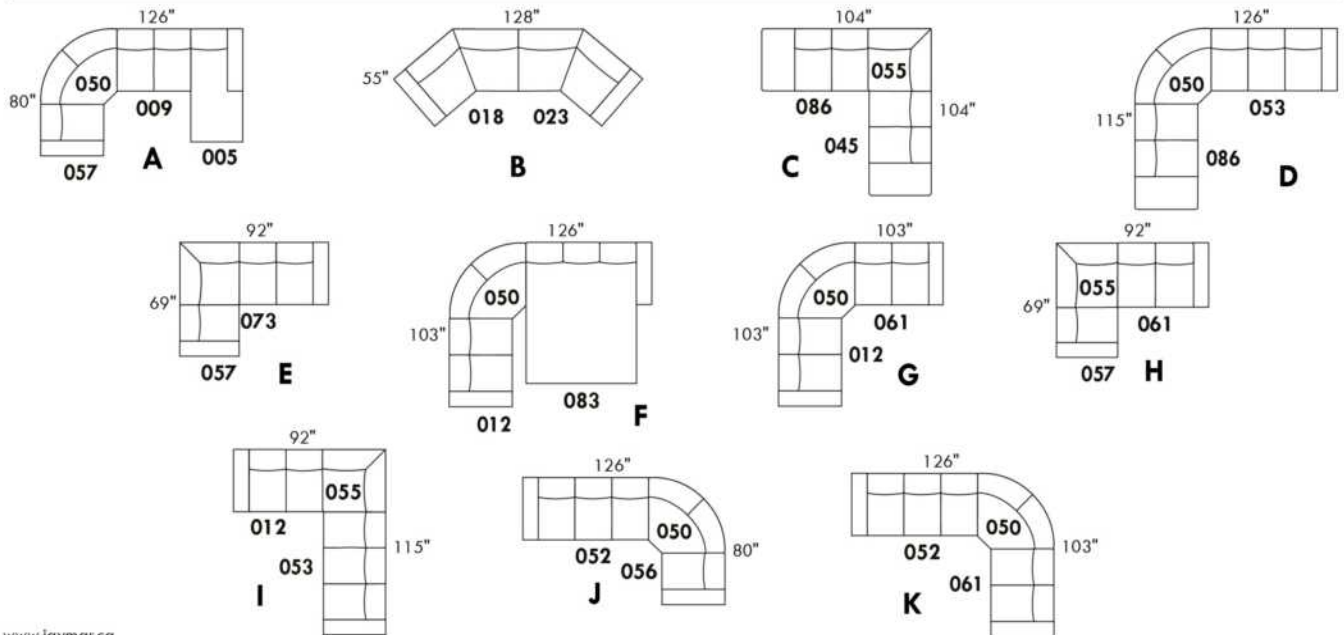

CONFIGURATIONS