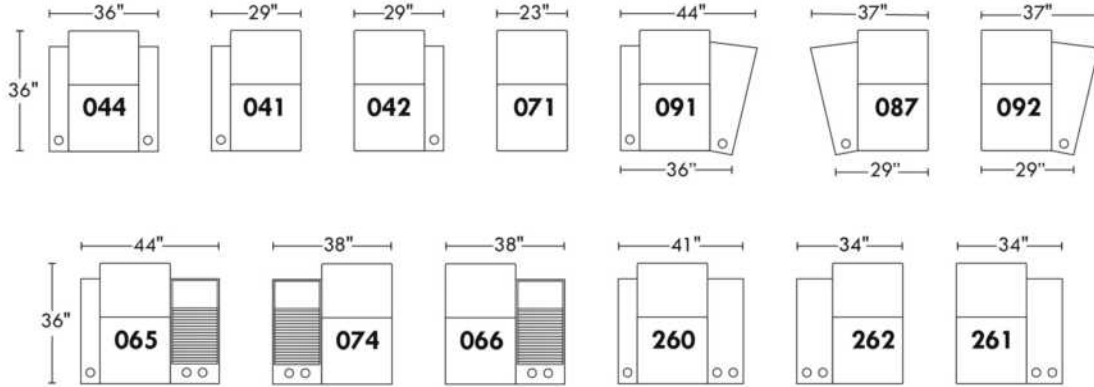

57000

home
theatre series

Hauteur avant bras : 26"
Hauteur siège : 20"
Profondeur d'assise : 22"
Arm Height : 26"
Seat Height : 20"
Seat Depth : 22"