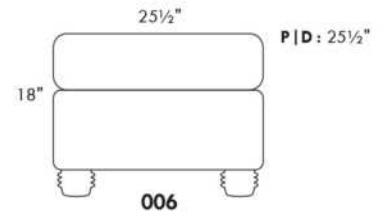

WINDSOR

Hauteur de siège 19" | Hauteur devant bras 26" | Profondeur d'assise 20"
Seat Height 19" | Arm Height 26" | Seat Depth 20"

www.jaymar.ca