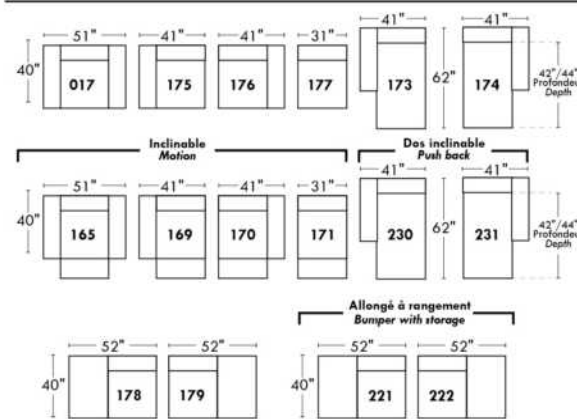

Siège 23" de large | 23" Seat Width