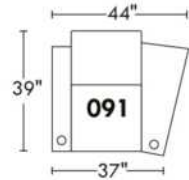

42444

home
theatre series

Hauteur avant bras : 24"
Hauteur siège : 18"
Profondeur d'assise : 22 1/2"
Arm Height : 24"
Seat Height : 18"
Seat Depth : 22 1/2"