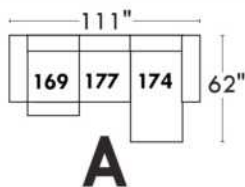

Autres | Others

Items avec siège de 23" | Items with 23" seat

Fauteuil berçant, pivotant et inclinable
Swivel rocking motion chair

Simple: 30" x 34" x 19" (H=42", Bras | Arm 5 1/2")

Double: 33" x 34" x 22" (H=42", Bras | Arm 5 1/2")