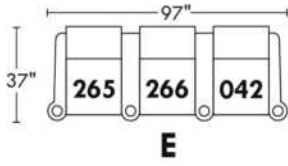

Configurations