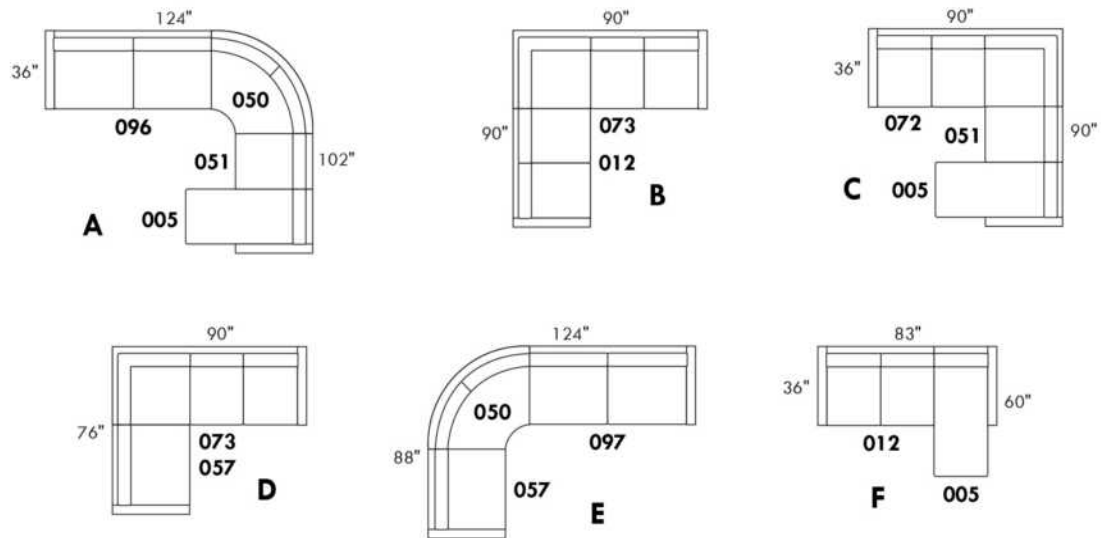

CONFIGURATIONS