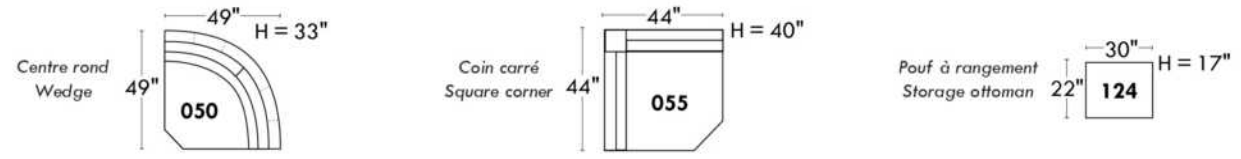

Items avec siège de 23" | Items with 23" seat

Fauteuil berçant, pivotant et inclinable
Swivel rocking motion chair

Autres | Others

www.jaymar.ca
 Toutes les dimensions indiquées sont au pouce près. Nos produits sont fabriqués à la main et des variations mineures peuvent survenir.
 All dimensions indicated are to the nearest inch. Our product is hand-made and minor variations can occur.