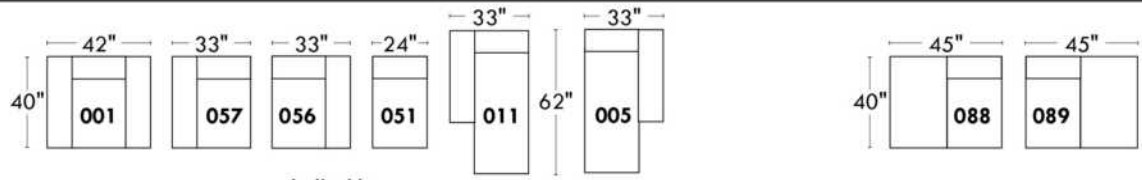

Autres | Others

Items avec siège de 23" | Items with 23" seat

Fauteuil berçant, pivotant et inclinable
Swivel rocking motion chair

Simple: 30" x 34" x 19" (H=42", Bras | Arm 5 1/2")

Double: 33" x 34" x 22" (H=42", Bras | Arm 5 1/2")