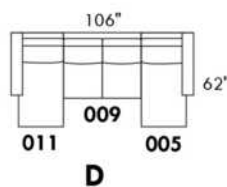

www.jaymar.ca
Toutes les dimensions indiquées sont au pouce près. Nos produits sont fabriqués à la main et des variations mineures peuvent survenir.
All dimensions indicated are to the nearest inch. Our product is hand-made and minor variations can occur.