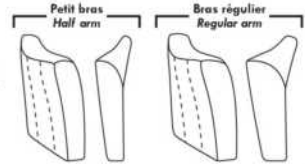

Items avec siège de 23" | Items with 23" seat

<p>Fauteuil berçant, pivotant et inclinable</p> <p>NE viens PAS avec un mécanisme protège-mur</p> <p>Dégagement mural: 16"</p>	<p>Swivel and rocking motion chair</p> <p>NOT Wall hugger</p> <p>Wall clearance: 16"</p>	<p>Simple 34" x 30" x 19" H = 42" Bras Arm 5 1/2"</p> <p>Double 34" x 33" x 22" H = 42" Bras Arm 5 1/2"</p>
---	---	---