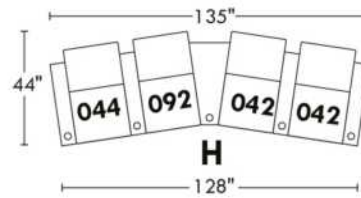

42444

home
theatre series

Hauteur avant bras : 24"
Hauteur siège : 18"
Profondeur d'assise : 22 1/2"
Arm Height : 24"
Seat Height : 18"
Seat Depth : 22 1/2"

Configurations