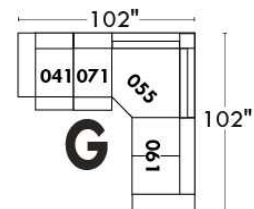

Autres | Others