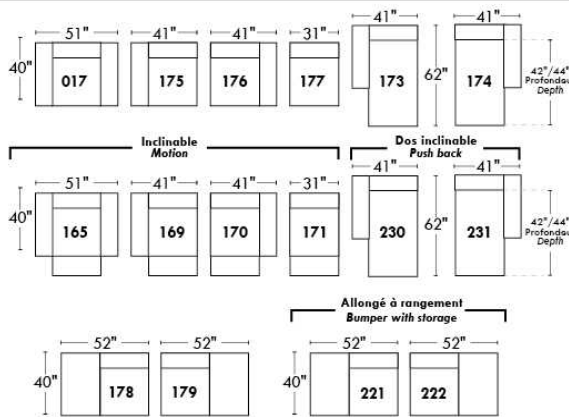

Siège 23" de large | 23" Seat Width