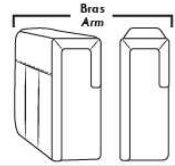

Siège 30" de large | 30" Seat Width

Spécifications | Specifications

- ☐ Appui-tête levé / Headrest up
- ☐ Appui-tête baissé / Headrest down
- ☐ Complètement incliné / Fully reclined

- (A) Hauteur complète 39" Total Height
- (B) Hauteur appui-tête baissé 30" Height headrest down
- (C) Hauteur du bras 24" Arm Height
- (D) Hauteur du siège 19,5" Seat height
- (E) Profondeur inclinée 63" Depth fully reclined
- (F) Profondeur d'assise 20" Seat depth

Autres | Others