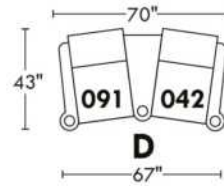

Configurations