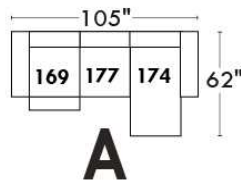

Autres | Others