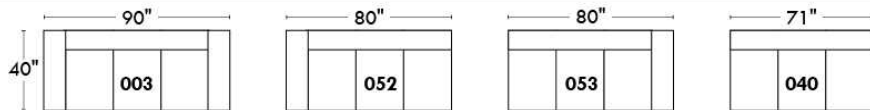

Siège 23" de large | 23" Seat Width

Fauteuil berçant,
pivotant et inclinable

Swivel rocking
motion chair