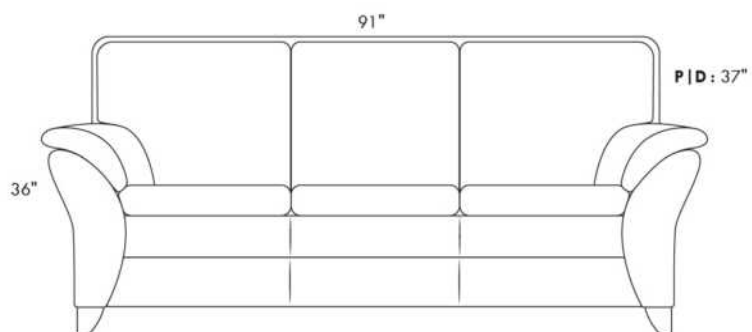

GARBO

Hauteur de siège 18" | Hauteur devant bras 27" | Profondeur d'assise 21"
Seat Height 18" | Arm Height 27" | Seat Depth 21"

002

001

003

006

www.jaymar.ca