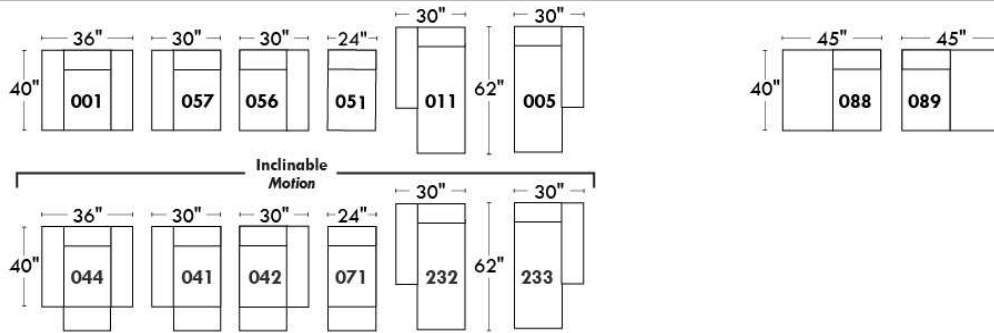

MONTE-CARLO

LINEA 30

Siège 23" de large | 23" Seat Width

**Fauteuil berçant,
pivotant et inclinable**
*Swivel rocking
motion chair*

Autres | Others

www.jaymar.ca