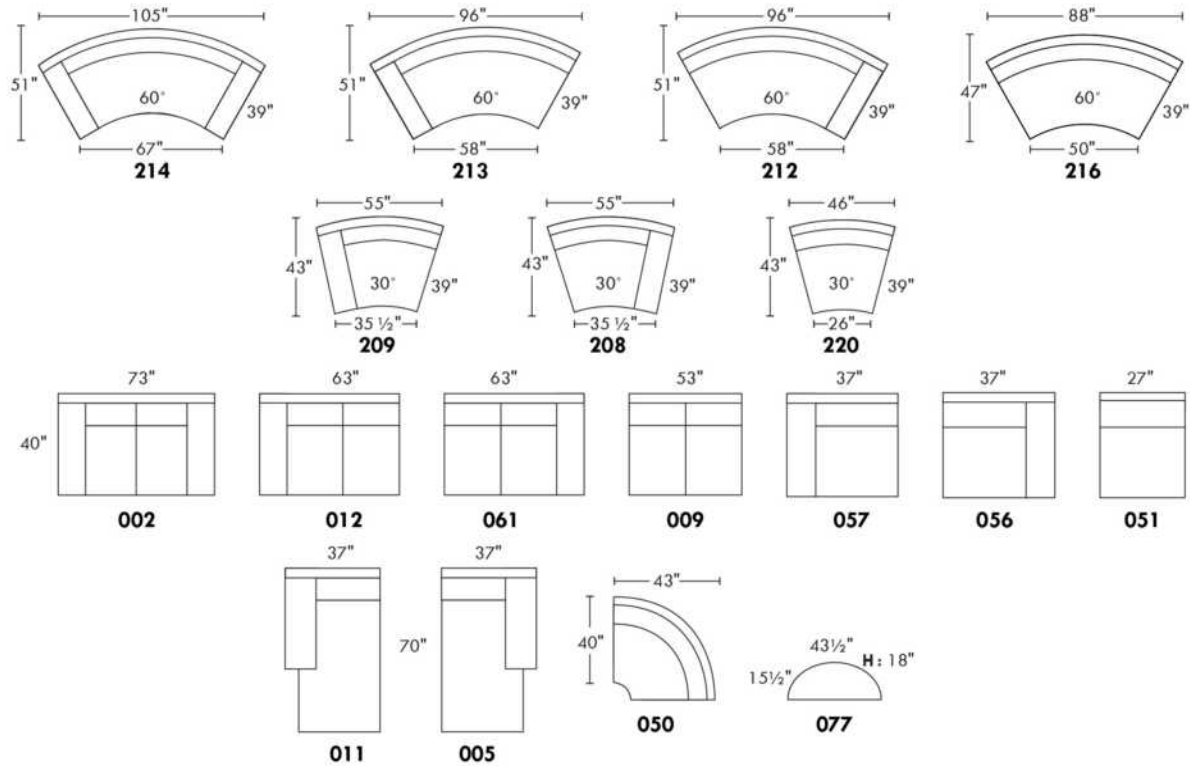

Hauteur complète 34" | Hauteur de siège 17 3/4" | Hauteur devant bras 24" | Profondeur d'assise 23"
Total Height 34" | Seat Height 17 3/4" | Arm Height 24" | Seat Depth 23"