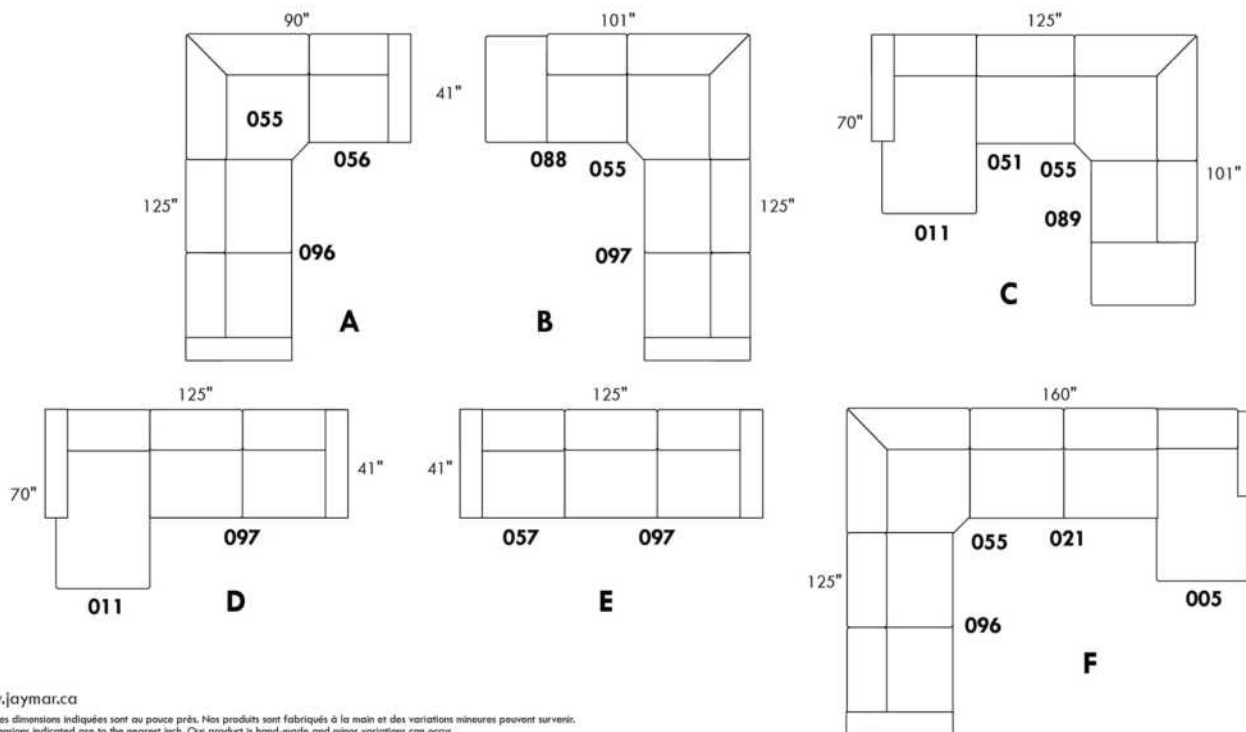

CONFIGURATIONS