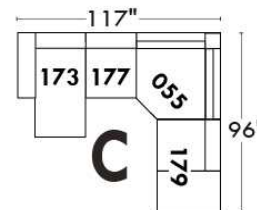

Autres | Others

Siège 23" de large | 23" Seat Width

**Fauteuil berçant,
pivotant et inclinable**
*Swivel rocking
motion chair*

Autres | Others

www.jaymar.ca

Toutes les dimensions indiquées sont au pouce près. Nos produits sont fabriqués à la main et des variations mineures peuvent survenir.
All dimensions indicated are to the nearest inch. Our product is hand-made and minor variations can occur.