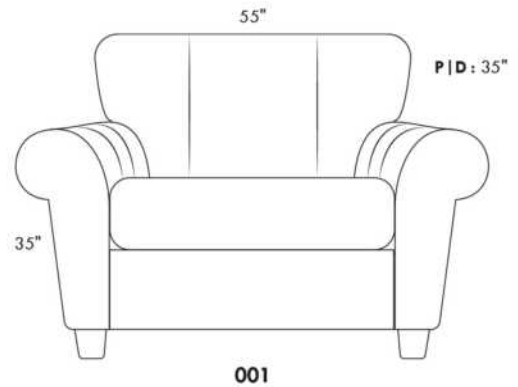

ORLEANS

Hauteur de siège 21" | Hauteur devant bras 26" | Profondeur d'assise 20"
Seat Height 21" | Arm Height 26" | Seat Depth 20"

www.jaymar.ca