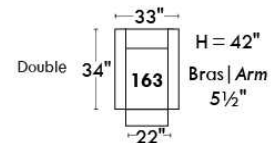

RODOLFO

LINEA 30

Siège 23" de large | 23" Seat Width

Fauteuil berçant,
pivotant et inclinable

Swivel rocking
motion chair

Autres | Others

www.jaymar.ca