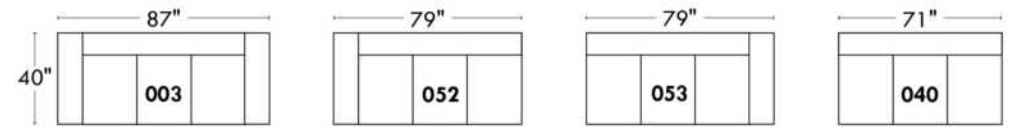

Items avec siège de 23" | Items with 23" seat

<p>Fauteuil berçant, pivotant et inclinable</p> <p>NE viens PAS avec un mécanisme protège-mur</p> <p>Dégagement mural: 16"</p>	<p>Swivel and rocking motion chair</p> <p>NOT Wall hugger</p> <p>Wall clearance: 16"</p>	<p>Simple 34" x 30" x 19" H = 42" Bras Arm 5 1/2"</p> <p>Double 34" x 33" x 22" H = 42" Bras Arm 5 1/2"</p>
---	---	---