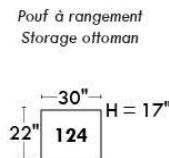

Autres | Others