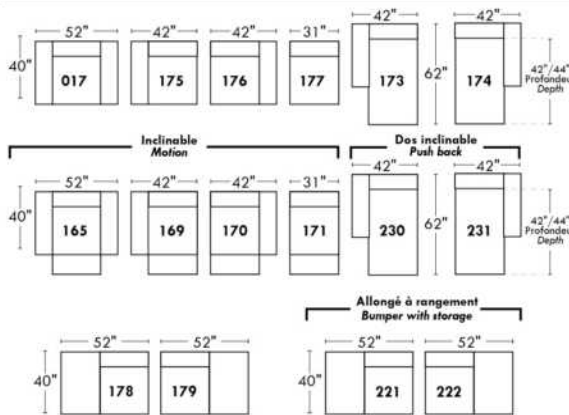

Siège 23" de large | 23" Seat Width