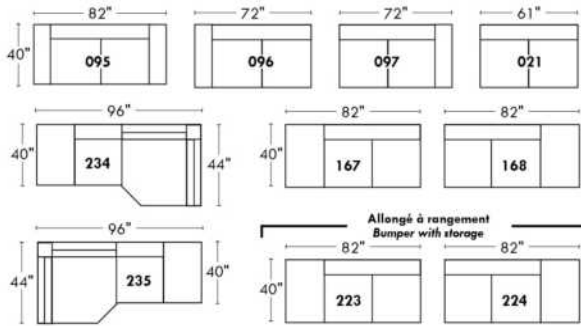

Siège 30" de large | 30" Seat Width