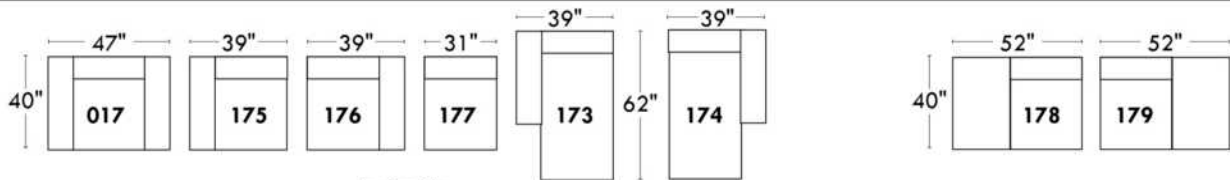

JULIANNE

PARALLELE

33

Items avec siège de 30" | Items with 30" seat