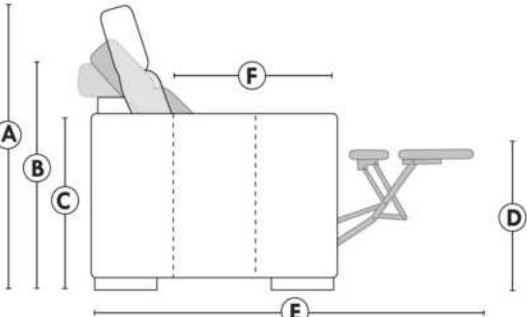

Spécifications | Specifications

1. ☐ Appui-tête levé / Headrest up
   - ☐ Appui-tête baissé / Headrest down
   - ☐ Complètement incliné / Fully reclined
- (A) Hauteur complète 40" / Total Height
  - (B) Hauteur appui-tête baissé 33" / Height headrest down
  - (C) Hauteur du bras 24" / Arm Height
  - (D) Hauteur du siège 19,5" / Seat height
  - (E) Profondeur incliné 65" / Depth fully reclined
  - (F) Profondeur d'assise 20" ou/ou 22" / Seat depth