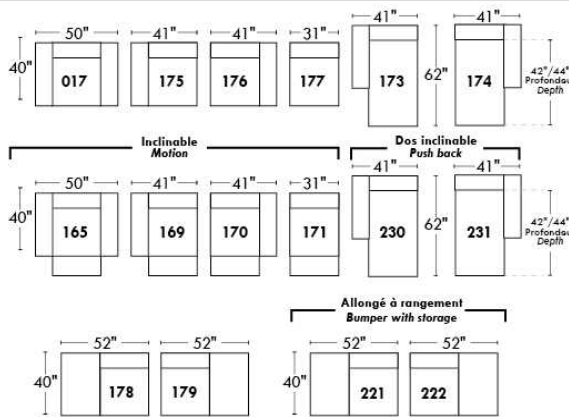

Siège 23" de large | 23" Seat Width

Autres | Others

Fauteuil berçant, pivotant et inclinable

N'est pas un mécanisme protège-mur
Dégagement mural: 16"

Swivel, rocking motion chair

Not a wall hugger mechanism
Wall clearance: 16"