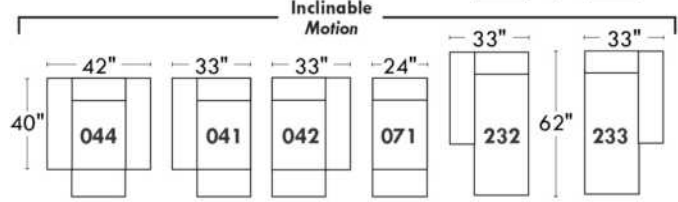

Autres | Others

Items avec siège de 23" | Items with 23" seat

Fauteuil berçant, pivotant et inclinable
Swivel rocking motion chair

Simple: 30" x 34" x 19" (H=42", Bras | Arm 5 1/2")

Double: 33" x 34" x 22" (H=42", Bras | Arm 5 1/2")