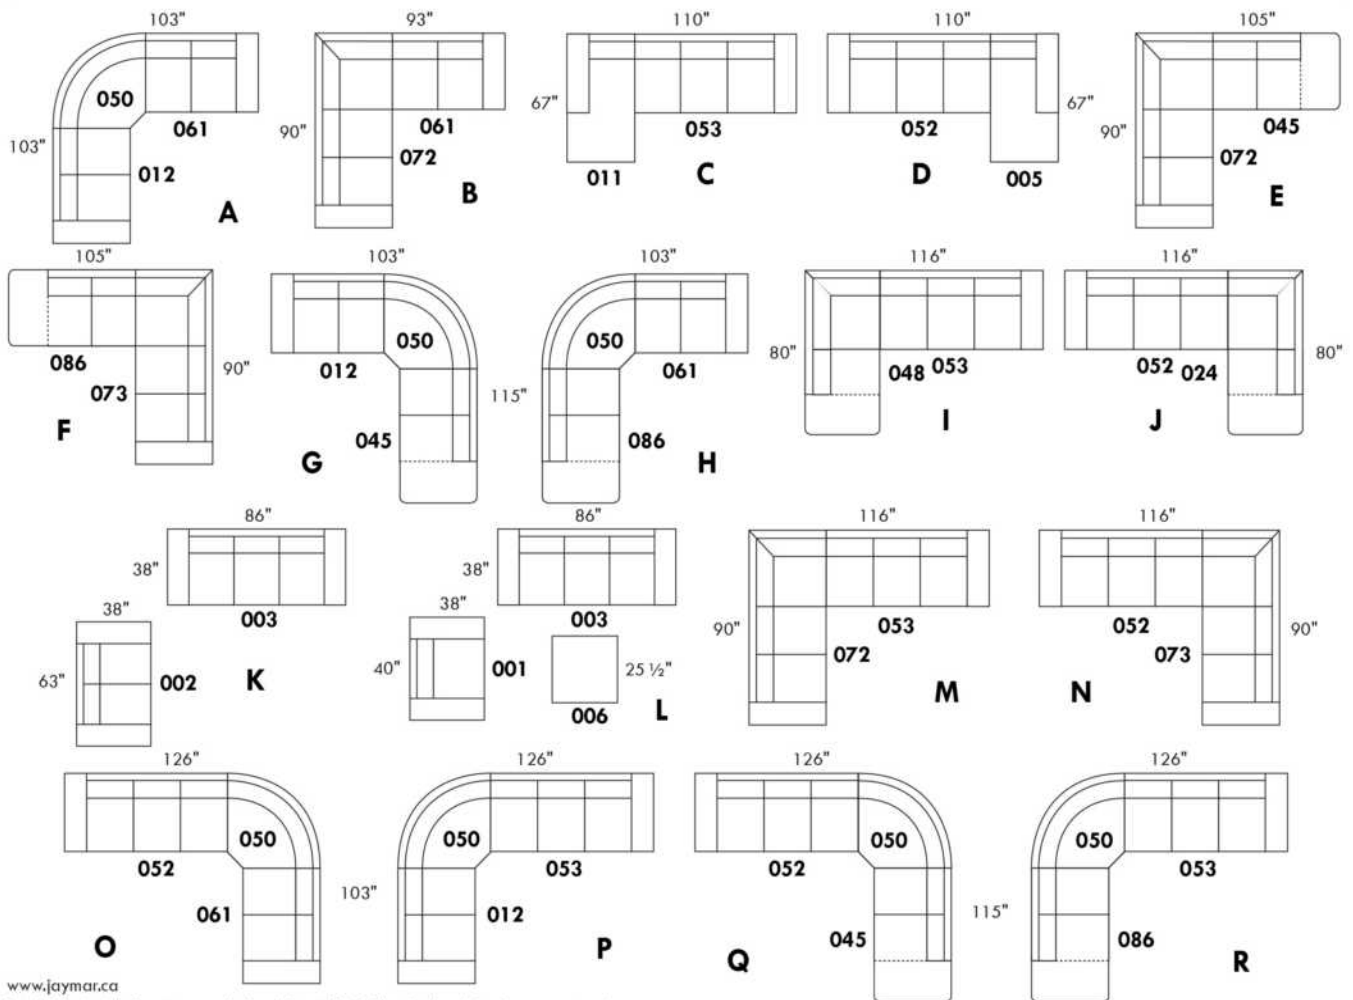

CONFIGURATIONS