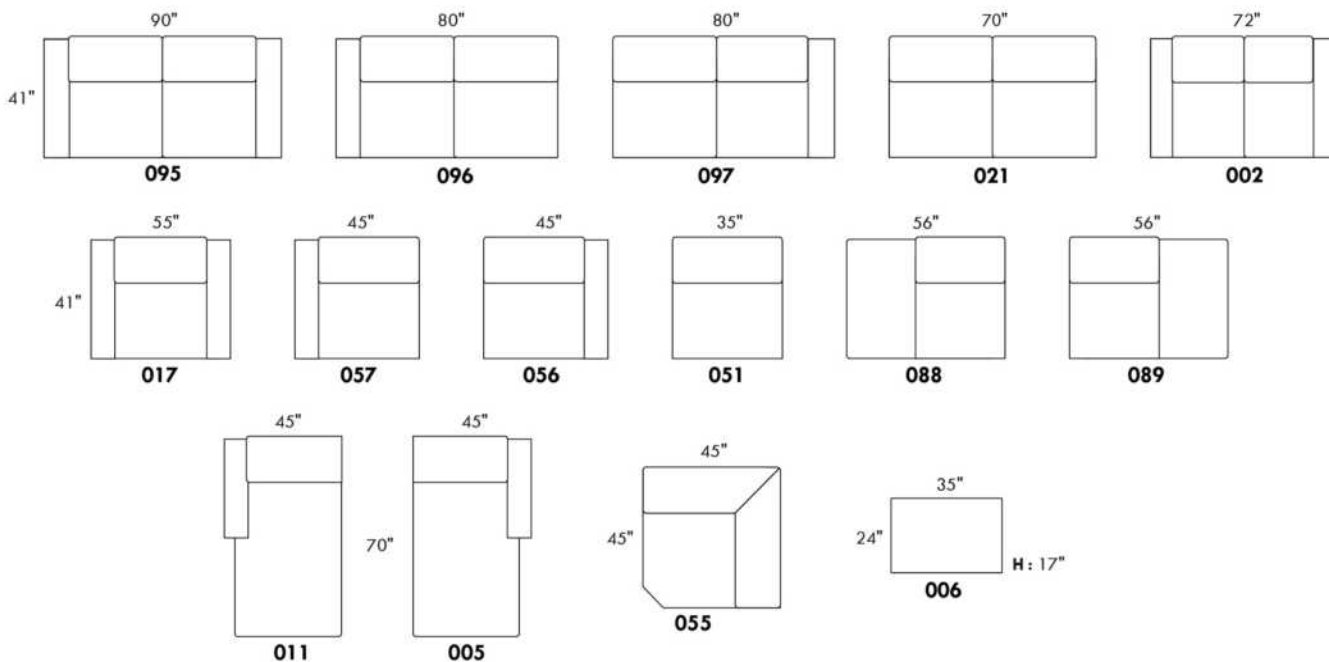

ECLIPSE

Hauteur complète 34" | Hauteur de siège 18" | Hauteur devant bras 24" | Profondeur d'assise 24"
Total Height 34" | Seat Height 18" | Arm Height 24" | Seat Depth 24"