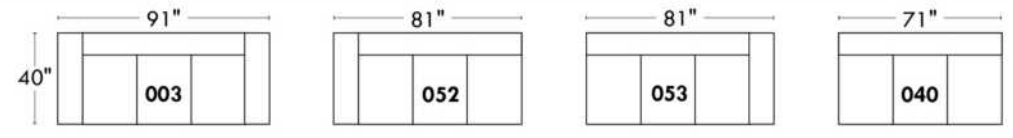

Items avec siège de 23" | Items with 23" seat

Fauteuil berçant, pivotant et inclinable
Swivel rocking motion chair

Autres | Others

www.jaymar.ca
 Toutes les dimensions indiquées sont au pouce près. Nos produits sont fabriqués à la main et des variations mineures peuvent survenir.
 All dimensions indicated are to the nearest inch. Our product is hand-made and minor variations can occur.