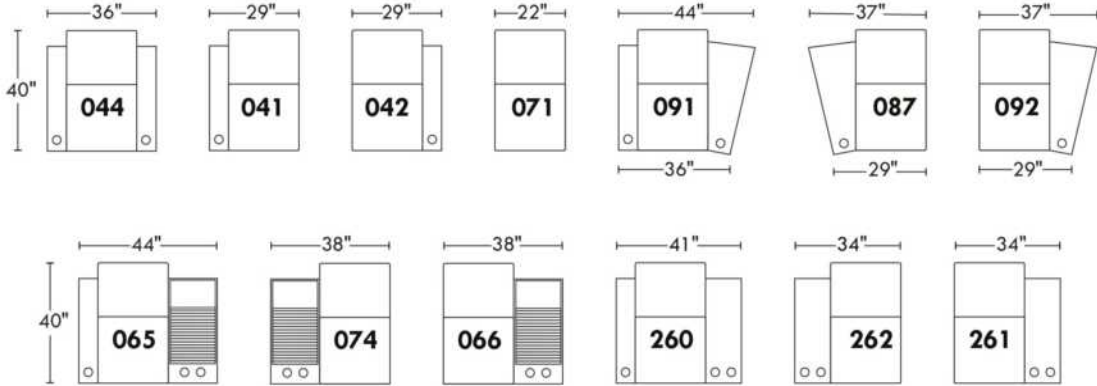

359

home
theatre series

Hauteur avant bras : 26"

Hauteur siège : 19"

Profondeur d'assise : 21"

Arm Height : 26"

Seat Height : 19"

Seat Depth : 21"