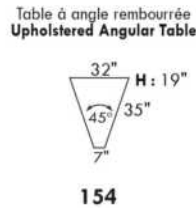

SIÈGE 22" DE LARGE | 22" SEAT WIDTH