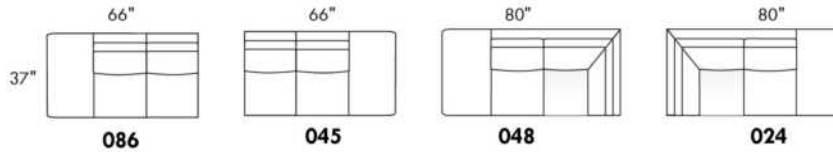

ODESSA

Hauteur complète 35" | Hauteur de siège 19" | Hauteur devant bras 25" | Profondeur d'assise 21"/22"
Total Height 35" | Seat Height 19" | Arm Height 25" | Seat Depth 21"/22"

www.jaymar.ca