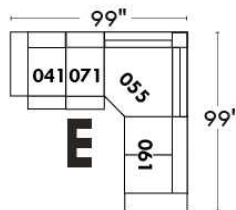

Autres | Others