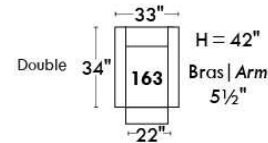

MONTE-CARLO

LINEA 30

Siège 23" de large | 23" Seat Width

**Fauteuil berçant,
pivotant et inclinable**
*Swivel rocking
motion chair*

Autres | Others

www.jaymar.ca