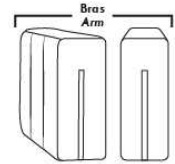

Siège 30" de large | 30" Seat Width

Spécifications | Specifications

- ☐ Appui-tête levé / Headrest up
- ☐ Appui-tête baissé / Headrest down
- ☐ Complètement incliné / Fully reclined

- (A) Hauteur complète 39" Total Height
- (B) Hauteur appui-tête baissé 30" Height headrest down
- (C) Hauteur du bras 24" Arm Height
- (D) Hauteur du siège 19,5" Seat height
- (E) Profondeur incliné 63" Depth fully reclined
- (F) Profondeur d'assise 20" Seat depth

Autres | Others