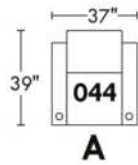

Configurations