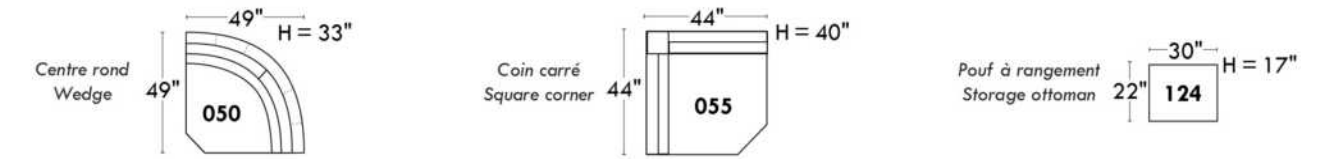

Autres | Others