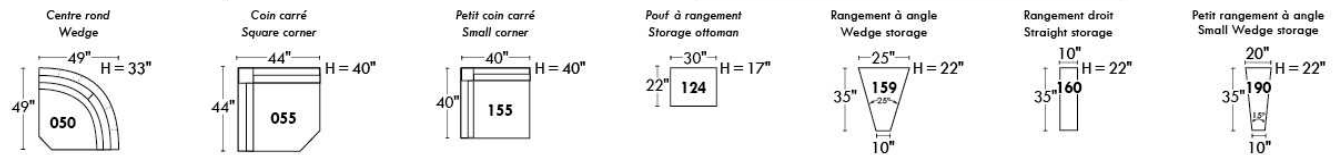

HAMBOURG

OPTIMA

Spécifications | Specifications

- ☐ Appui-tête levé / Headrest up
- ☐ Appui-tête baissé / Headrest down
- ☐ Complètement incliné / Fully reclined
- (A) Hauteur complète 40" / Total Height
- (B) Hauteur appui-tête baissé 33" / Height headrest down
- (C) Hauteur du bras 24" / Arm Height
- (D) Hauteur du siège 19,5" / Seat height
- (E) Profondeur inclinée 65" / Depth fully reclined
- (F) Profondeur d'assise 20" ou/ou 22" / Seat depth
- (G) Profondeur appui-tête monté 36" / Depth with headrest up

Siège 30" de large | 30" Seat Width

Siège 23" de large | 23" Seat Width

Autres | Others

Fauteuil berçant, pivotant et inclinable

N'est pas un mécanisme protège-mur / Dégagement mural: 16"

Swivel, rocking motion chair

Not a wall hugger mechanism / Wall clearance: 16"

30" Populaires | Popular CONFIGURATIONS 23"

Not products are hand-made and minor variations may occur. / Our product is hand-made and minor variations may occur.