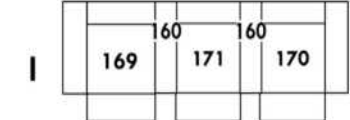

30" Seat Width | Siège 30" de large

Home Theatre CONFIGURATIONS Cinéma maison

23" Seat Width | Siège 23" de large

Home Theatre CONFIGURATIONS Cinéma maison

OPTIMA

Siège 30" de large | 30" Seat Width

Siège 23" de large | 23" Seat Width