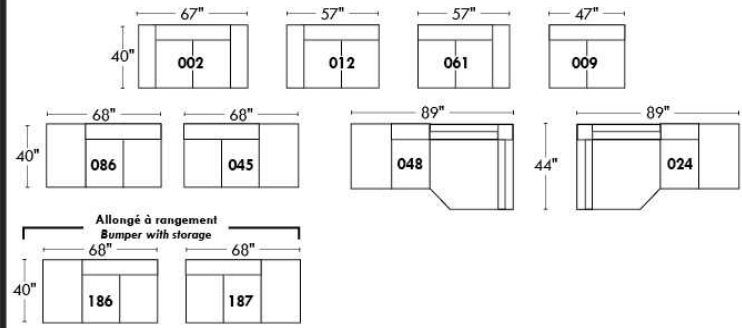

Siège 23" de large | 23" Seat Width

Autres | Others

Fauteuil berçant, pivotant et inclinable

N'est pas un mécanisme protège-mur / Dégagement mural: 16"

Swivel, rocking motion chair

Not a wall hugger mechanism / Wall clearance: 16"