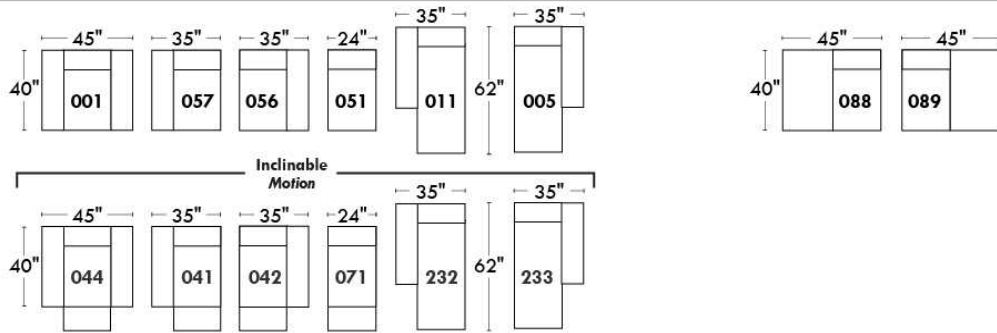

Siège 23" de large | 23" Seat Width

**Fauteuil berçant,
pivotant et inclinable**
*Swivel rocking
motion chair*

Autres | Others