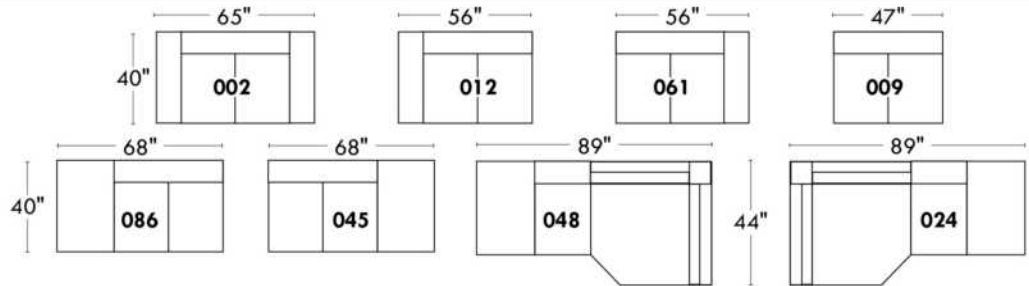

Autres | Others

Items avec siège de 23" | Items with 23" seat

Fauteuil berçant, pivotant et inclinable
Swivel rocking motion chair

Simple: 30" x 34" x 19" (H=42", Bras | Arm 5 1/2")

Double: 33" x 34" x 22" (H=42", Bras | Arm 5 1/2")