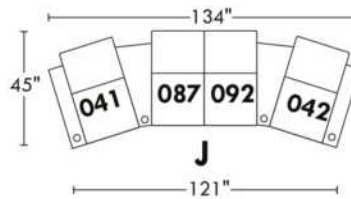

42444

home
theatre series

Hauteur avant bras : 24"
Hauteur siège : 18"
Profondeur d'assise : 22 1/2"
Arm Height : 24"
Seat Height : 18"
Seat Depth : 22 1/2"

Configurations