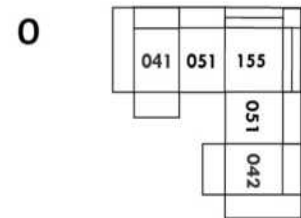

23" Seat Width | Siège 23" de large