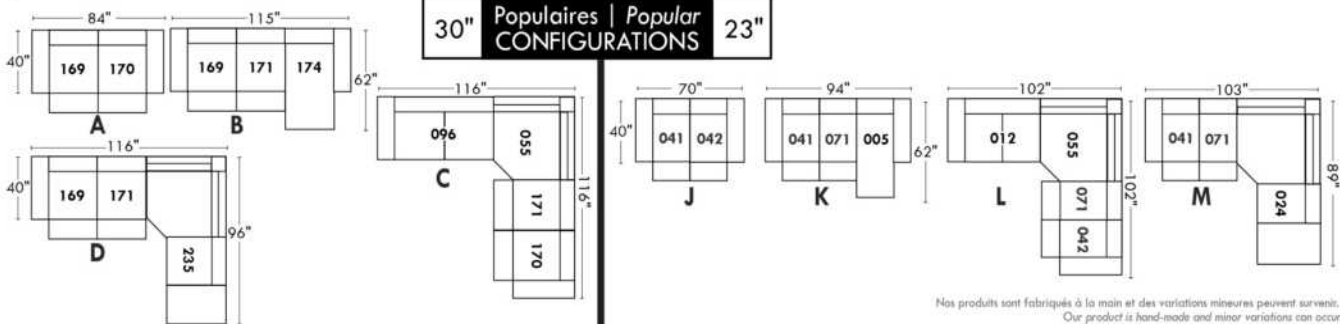

30" Populaires | Popular CONFIGURATIONS 23"