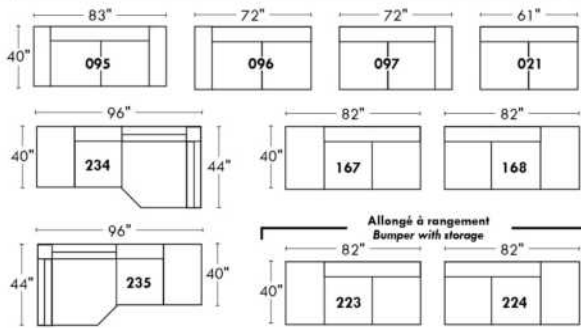

Siège 30" de large | 30" Seat Width