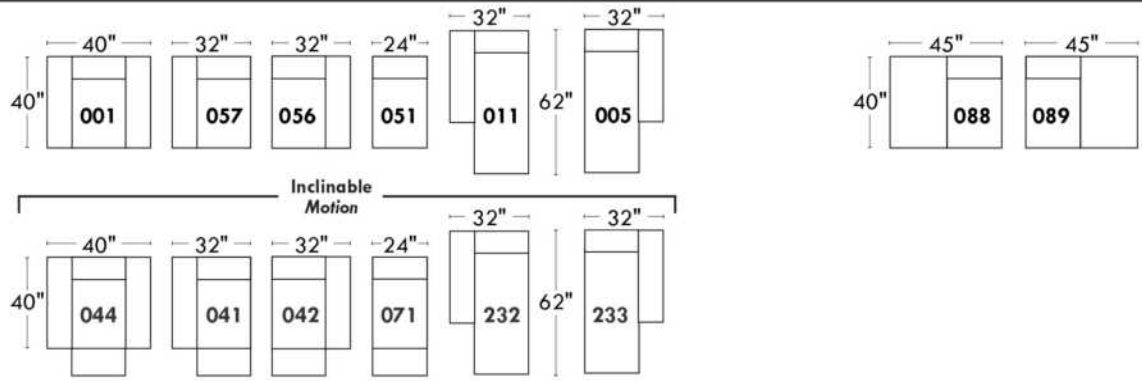

Items avec siège de 23" | Items with 23" seat

<p>Fauteuil berçant, pivotant et inclinable</p> <p>NE viens PAS avec un mécanisme protège-mur</p> <p>Dégagement mural: 16"</p>	<p>Swivel and rocking motion chair</p> <p>NOT Wall hugger</p> <p>Wall clearance: 16"</p>	<p>Simple 34" x 30" x 19" H = 42" Bras Arm 5 1/2"</p> <p>Double 34" x 33" x 22" H = 42" Bras Arm 5 1/2"</p>
---	---	---