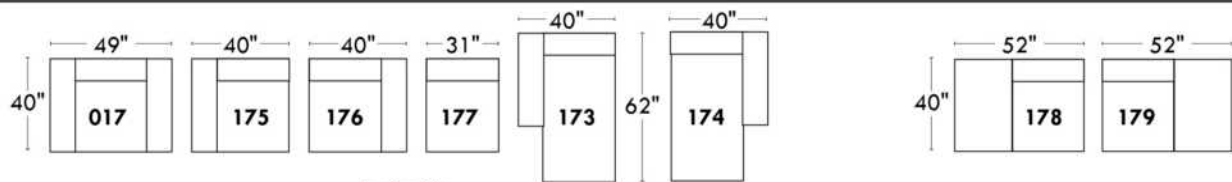

Items avec siège de 30" | Items with 30" seat