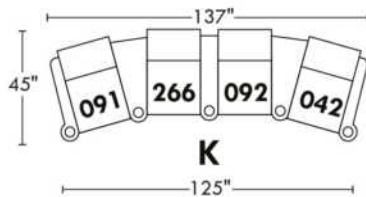

Configurations