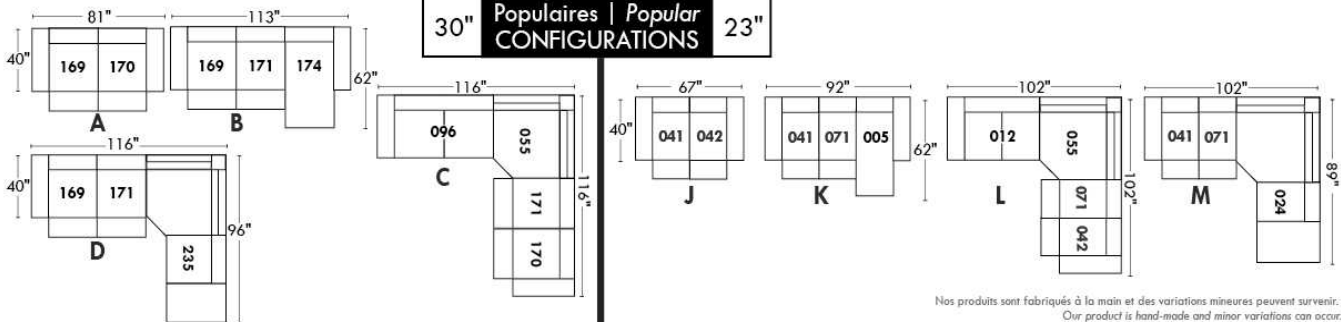

30" Populaires | Popular CONFIGURATIONS 23"