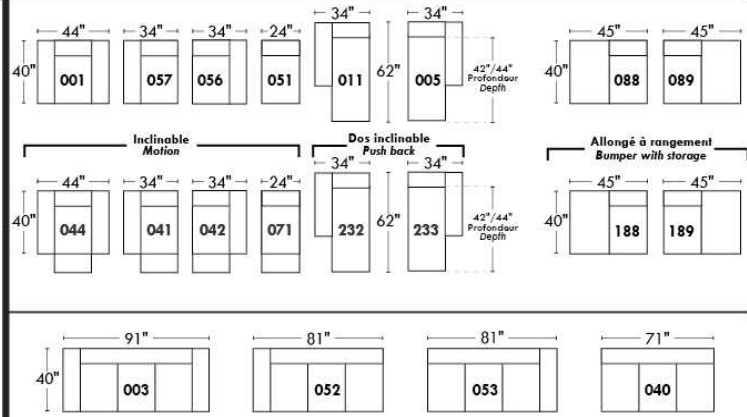

Siège 23" de large | 23" Seat Width