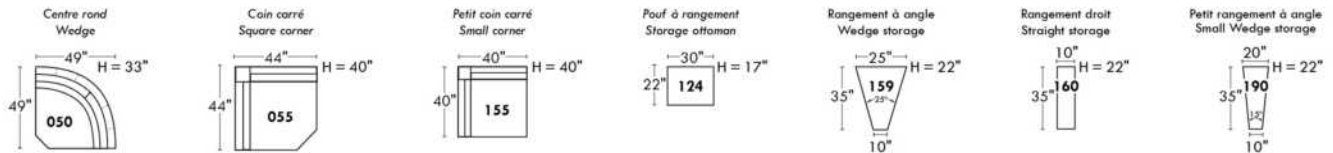

Autres | Others

Fauteuil berçant, pivotant et inclinable

N'est pas un mécanisme protège-mur
Dégagement mural: 16"

Swivel, rocking motion chair

Not a wall hugger mechanism
Wall clearance: 16"