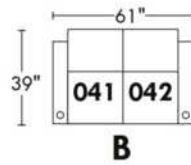

Configurations