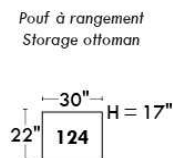

Autres | Others