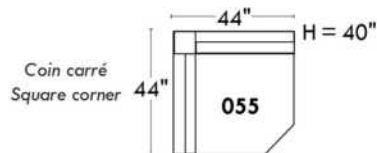

Autres | Others

Items avec siège de 23" | Items with 23" seat

Fauteuil berçant, pivotant et inclinable
Swivel rocking motion chair

Simple: 30" x 34" x 19" (H=42", Bras | Arm 5 1/2")

Double: 33" x 34" x 22" (H=42", Bras | Arm 5 1/2")