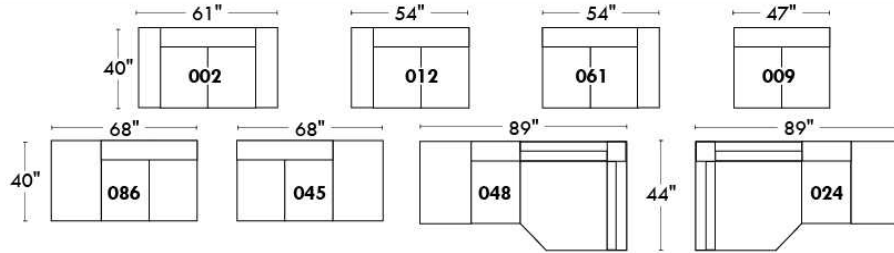

CORRADO

LINEA 30

Siège 23" de large | 23" Seat Width

Fauteuil berçant,
pivotant et inclinable
Swivel rocking
motion chair

Autres | Others

www.jaymar.ca