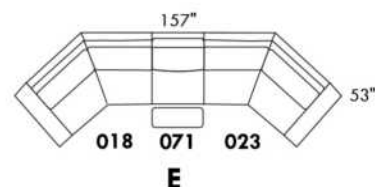

www.jaymar.ca
Toutes les dimensions indiquées sont au pouce près. Nos produits sont fabriqués à la main et des variations mineures peuvent survenir.
All dimensions indicated are to the nearest inch. Our product is hand-made and minor variations can occur.