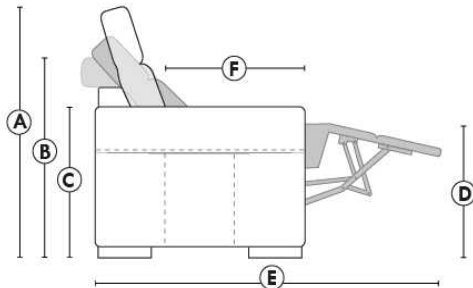

Spécifications | Specifications

- ☐ Appui-tête levé / Headrest up
- ☐ Appui-tête baissé / Headrest down
- ☐ Complètement incliné / Fully reclined

- (A) Hauteur complète 39" / Total Height
- (B) Hauteur appui-tête baissé 30" / Height headrest down
- (C) Hauteur du bras 24" / Arm Height
- (D) Hauteur du siège 19,5" / Seat height
- (E) Profondeur incliné 63" / Depth fully reclined
- (F) Profondeur d'assise 20" / Seat depth

Autres | Others