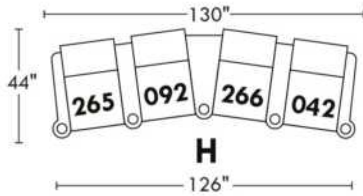

Configurations