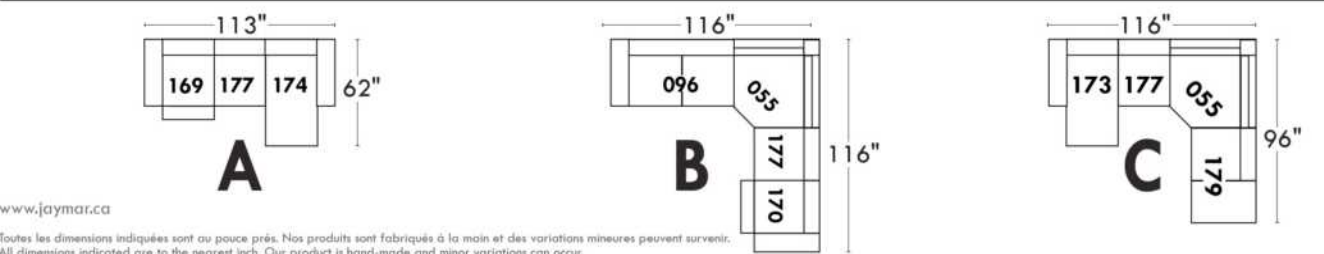

Autres | Others