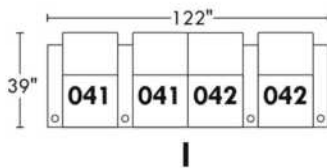

Configurations