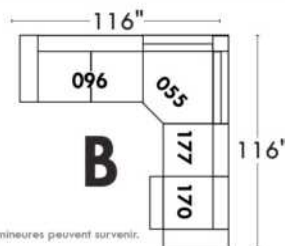

Autres | Others

Items avec siège de 23" | Items with 23" seat

Fauteuil berçant, pivotant et inclinable
Swivel rocking motion chair

Simple: 30" x 34" x 19" (H=42", Bras | Arm 5 1/2")

Double: 33" x 34" x 22" (H=42", Bras | Arm 5 1/2")