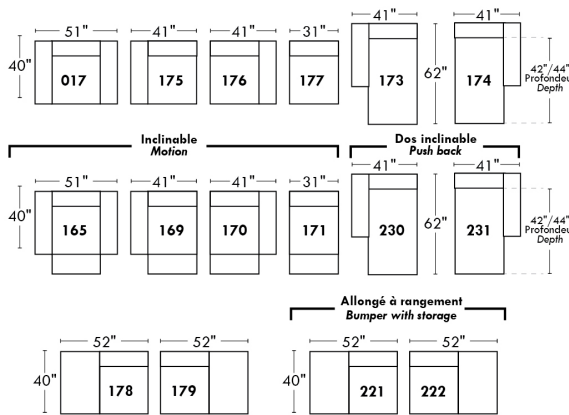

Siège 23" de large | 23" Seat Width

Autres | Others

Fauteuil berçant, pivotant et inclinable

N'est pas un mécanisme protège-mur
Dégagement mural: 16"

Swivel, rocking motion chair

Not a wall hugger mechanism
Wall clearance: 16"