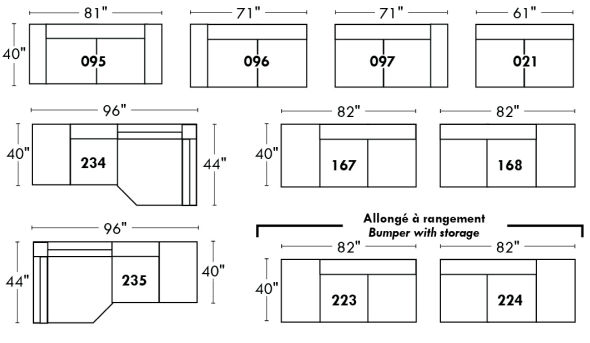

Siège 30" de large | 30" Seat Width