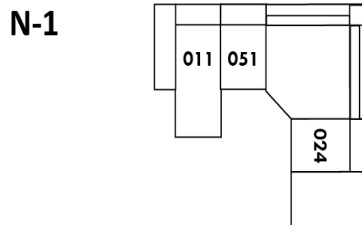

## Home Theatre CONFIGURATIONS Cinéma maison

G

H

I

23" Seat Width | Siège 23" de large