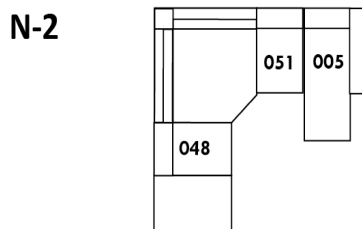

## Home Theatre CONFIGURATIONS Cinéma maison

G

H

I

23" Seat Width | Siège 23" de large