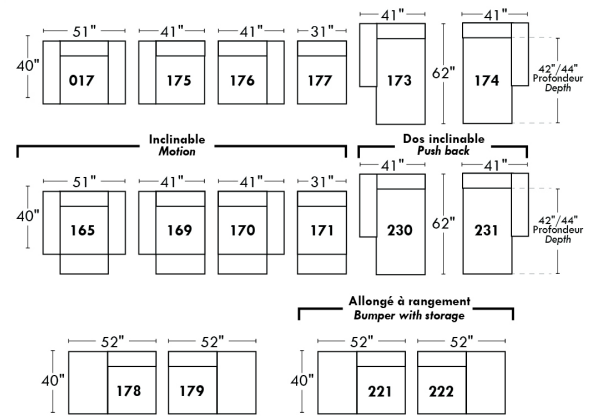

Siège 23" de large | 23" Seat Width