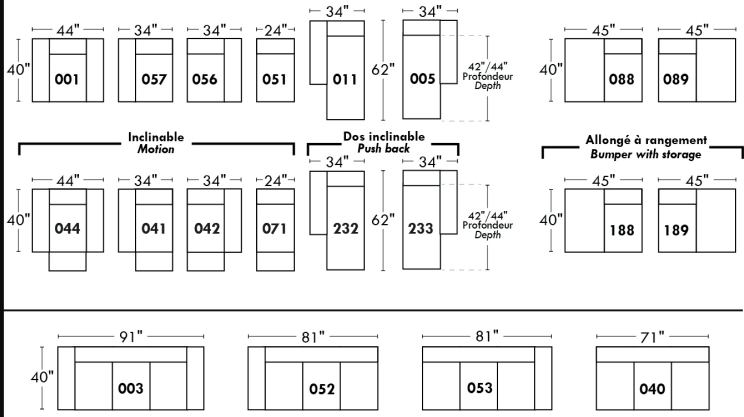

Siège 23" de large | 23" Seat Width