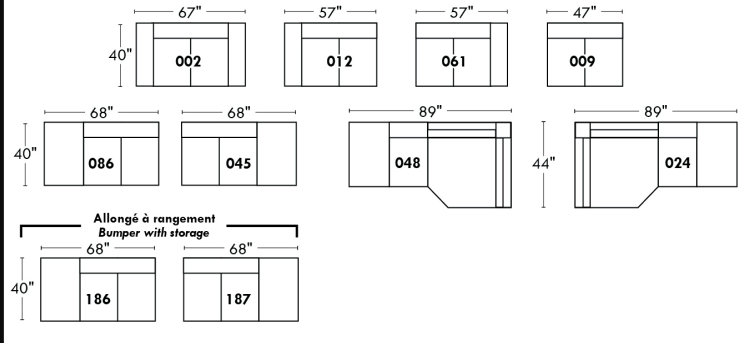

Siège 23" de large | 23" Seat Width