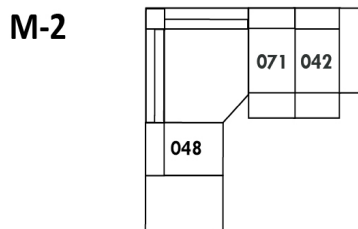

## Home Theatre CONFIGURATIONS Cinéma maison

G

H

I

23" Seat Width | Siège 23" de large