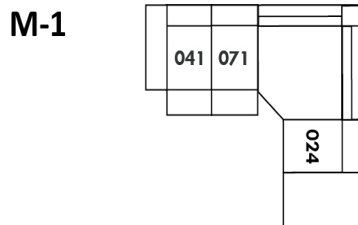

## Home Theatre CONFIGURATIONS Cinéma maison

G

H

I

23" Seat Width | Siège 23" de large