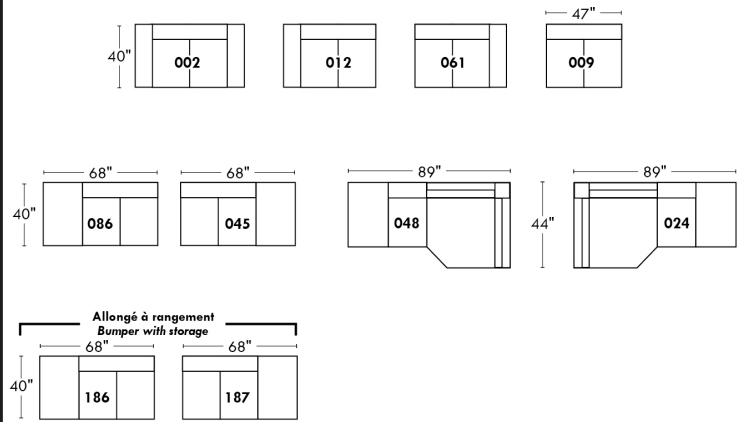

OPTIMA

Siège 30" de large | 30" Seat Width

Siège 23" de large | 23" Seat Width

Autres | Others

Fauteuil berçant, pivotant et inclinable

N'est pas un mécanisme protège-mur
Dégagement mural: 16"

Swivel, rocking motion chair

Not a wall hugger mechanism
Wall clearance: 16"

Simple / Single

Double