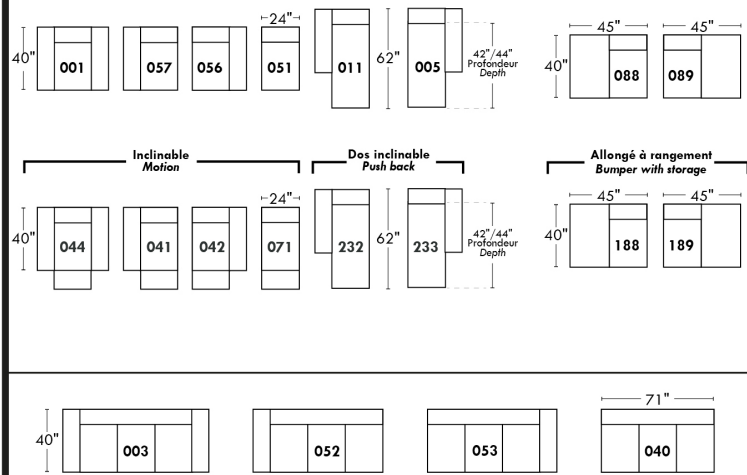

OPTIMA

Siège 30" de large | 30" Seat Width

Siège 23" de large | 23" Seat Width

Autres | Others

Fauteuil berçant, pivotant et inclinable

N'est pas un mécanisme protège-mur
Dégagement mural: 16"

Swivel, rocking motion chair

Not a wall hugger mechanism
Wall clearance: 16"

Simple / Single

Double