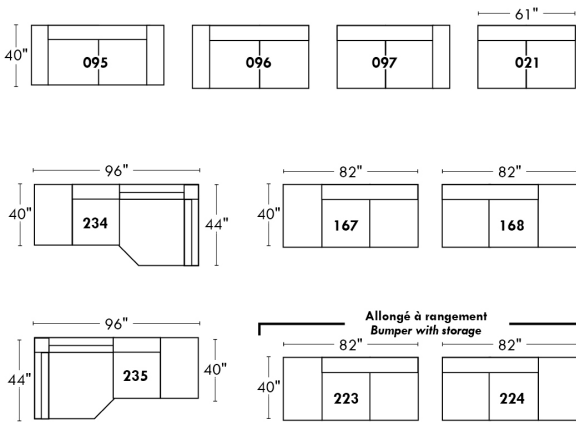

OPTIMA

Siège 30" de large | 30" Seat Width

Siège 23" de large | 23" Seat Width

Autres | Others

Fauteuil berçant, pivotant et inclinable

N'est pas un mécanisme protège-mur
Dégagement mural: 16"

Swivel, rocking motion chair

Not a wall hugger mechanism
Wall clearance: 16"

Simple / Single

Double