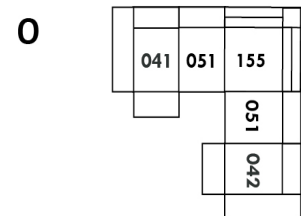

## Home Theatre CONFIGURATIONS Cinéma maison

G

H

I

23" Seat Width | Siège 23" de large