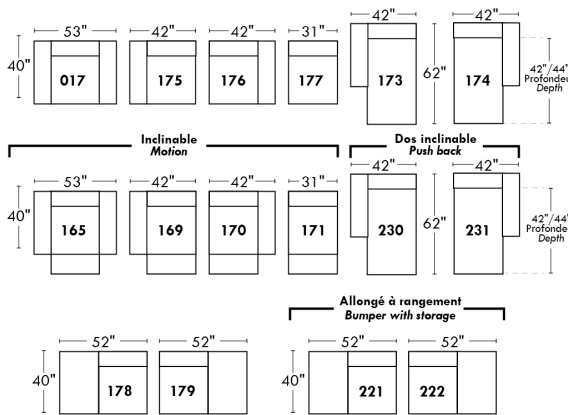

Siège 23" de large | 23" Seat Width

Autres | Others

Fauteuil berçant, pivotant et inclinable

N'est pas un mécanisme protège-mur
Dégagement mural: 16"

Swivel, rocking motion chair

Not a wall hugger mechanism
Wall clearance: 16"