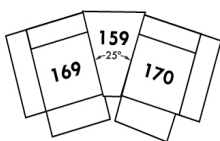

## Home Theatre CONFIGURATIONS Cinéma maison

G

H

I

23" Seat Width | Siège 23" de large