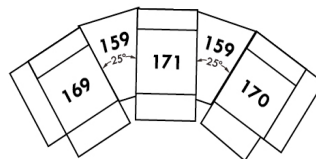

## Home Theatre CONFIGURATIONS Cinéma maison

G

H

I

23" Seat Width | Siège 23" de large