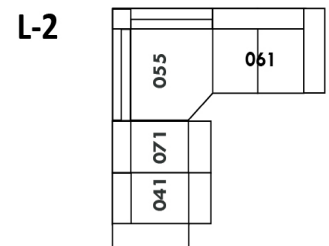

## Home Theatre CONFIGURATIONS Cinéma maison

G

H

I

23" Seat Width | Siège 23" de large