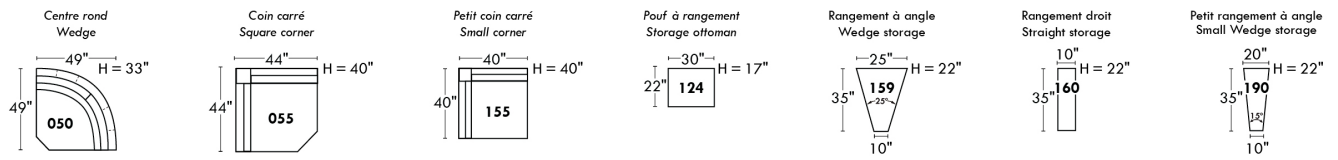

Autres | Others

Fauteuil berçant, pivotant et inclinable
N'est pas un mécanisme protège-mur / Dégagement mural: 16"

Swivel, rocking motion chair
Not a wall hugger mechanism / Wall clearance: 16"