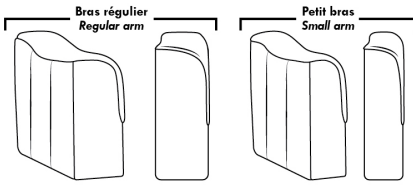

BROOKLYN

OPTIMA

Spécifications | Specifications

- ☐ Appui-tête levé / Headrest up
- ☐ Appui-tête baissé / Headrest down
- ☐ Complètement incliné / Fully reclined

- (A) Hauteur complète 40" / Total Height
- (B) Hauteur appui-tête baissé 33" / Height headrest down
- (C) Hauteur du bras 24" / Arm Height
- (D) Hauteur du siège 19,5" / Seat height
- (E) Profondeur inclinée 65" / Depth fully reclined
- (F) Profondeur d'assise 20" ou/ou 22" / Seat depth
- (G) Profondeur appui-tête monté 36" / Depth with headrest up

Siège 30" de large | 30" Seat Width

Labels: **Allongé à rangement / Bumper with storage**, **Inclinable / Motion**, **Dos inclinable / Push back**

Siège 23" de large | 23" Seat Width

Labels: **Allongé à rangement / Bumper with storage**, **Inclinable / Motion**, **Dos inclinable / Push back**

Autres | Others

Fauteuil berçant, pivotant et inclinable / Swivel, rocking motion chair

N'est pas un mécanisme protège-mur / Not a wall hugger mechanism
Dégagement mural: 16" / Wall clearance: 16"

30" Populaires | Popular CONFIGURATIONS 23"