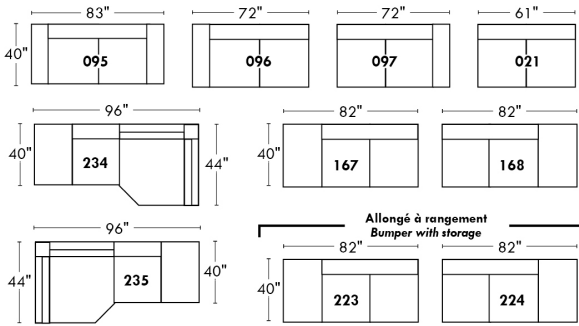

Siège 30" de large | 30" Seat Width