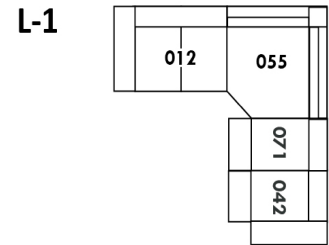

## Home Theatre CONFIGURATIONS Cinéma maison

G

H

I

23" Seat Width | Siège 23" de large