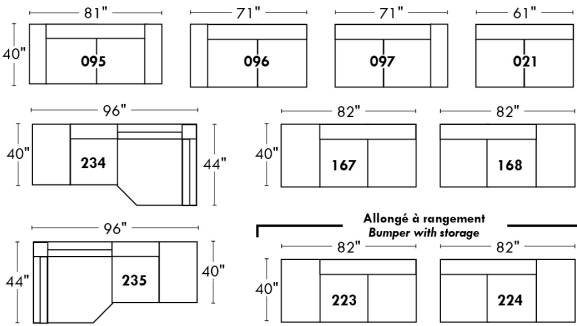

Siège 30" de large | 30" Seat Width