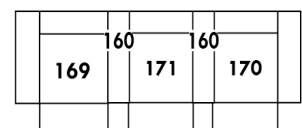

## Home Theatre CONFIGURATIONS Cinéma maison

G

H

I

23" Seat Width | Siège 23" de large