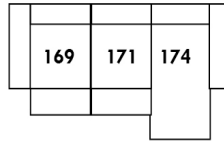

30" Seat Width | Siège 30" de large

A

B-1

C-1

B-2

C-2

D-1

E-1

D-2

E-2

F

Home Theatre CONFIGURATIONS Cinéma maison

G

H

I