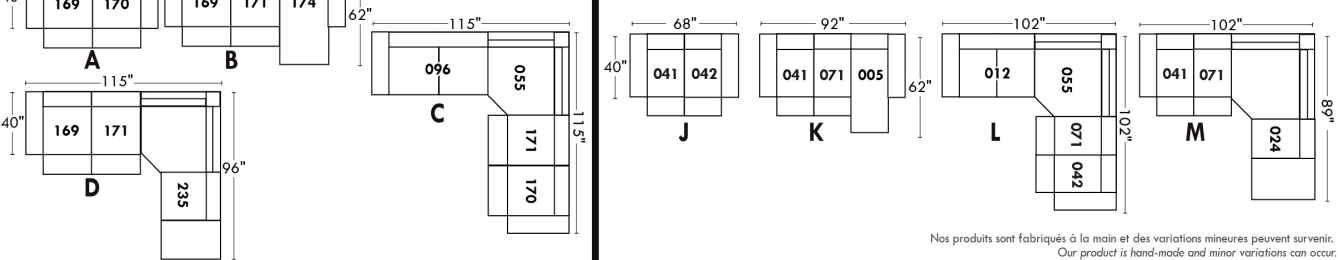

30" Populaires | Popular CONFIGURATIONS 23"