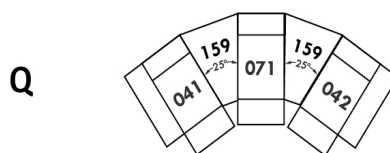

Home Theatre CONFIGURATIONS Cinéma maison