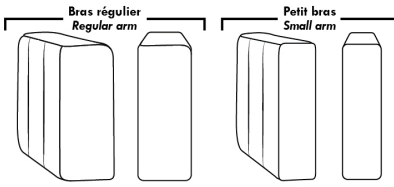

BRUXELLES

OPTIMA

Spécifications | Specifications

☐ Appui-tête levé / Headrest up
☐ Appui-tête baissé / Headrest down
☐ Complètement incliné / Fully reclined

(A) Hauteur complète 40" / Total Height
(B) Hauteur appui-tête baissé 33" / Height headrest down
(C) Hauteur du bras 24" / Arm Height
(D) Hauteur du siège 19,5" / Seat height
(E) Profondeur inclinée 65" / Depth fully reclined
(F) Profondeur d'assise 20" ou/ou 22" / Seat depth
(G) Profondeur appui-tête monté 36" / Depth with headrest up

Siège 30" de large | 30" Seat Width

81" 71" 71" 61"
40" 095 096 097 021
96" 82" 82"
40" 234 167 168
44"
96" 82" 82"
44" 235 223 224
Allongé à rangement / Bumper with storage
51" 41" 41" 31" 41" 41"
40" 017 175 176 177 173 174
62" 42"/44" Profondeur Depth
Inclinable / Motion   Dos inclinable / Push back
51" 41" 41" 31" 41" 41"
40" 165 169 170 171 230 231
42"/44" Profondeur Depth
Allongé à rangement / Bumper with storage
52" 52" 52" 52"
40" 178 179 221 222

Siège 23" de large | 23" Seat Width

67" 57" 57" 47"
40" 002 012 061 009
68" 68" 89" 89"
40" 086 045 048 024
44"
68" 68"
40" 186 187
Allongé à rangement / Bumper with storage
44" 44" 34" 34" 34" 24" 34" 34"
40" 001 057 056 051 011 005
62" 42"/44" Profondeur Depth
Inclinable / Motion   Dos inclinable / Push back   Allongé à rangement / Bumper with storage
44" 34" 34" 24" 34" 34" 45" 45"
40" 044 041 042 071 232 233 188 189
42"/44" Profondeur Depth
91" 81" 81" 71"
40" 003 052 053 040

Autres | Others

Fauteuil berçant, pivotant et inclinable / **Swivel, rocking motion chair**
N'est pas un mécanisme protège-mur / Not a wall hugger mechanism
Dégagement mural: 16" / Wall clearance: 16"

Simple / Single: 30" H = 42", 34", 19"
Double: 33" H = 42", 34", 22"

Centre rond / Wedge: 49" H = 33", 050
Coin carré / Square corner: 44" H = 40", 055
Petit coin carré / Small corner: 40" H = 40", 155
Pouf à rangement / Storage ottoman: 30" H = 17", 22", 124
Rangement à angle / Wedge storage: 25" H = 22", 35", 159
Rangement droit / Straight storage: 10" H = 22", 35", 160
Petit rangement à angle / Small Wedge storage: 20" H = 22", 35", 190

30" Populaires | Popular CONFIGURATIONS 23"

82" 113" 115" 115" 102" 102" 102"
40" 169 170 169 171 174 096 055 041 042 041 071 005 012 055 041 071 041 071 042 024
62" 62" 62" 62" 89"
A B C J K L M

Nos produits sont fabriqués à la main et des variations mineures peuvent survenir. / Our product is hand-made and minor variations can occur.