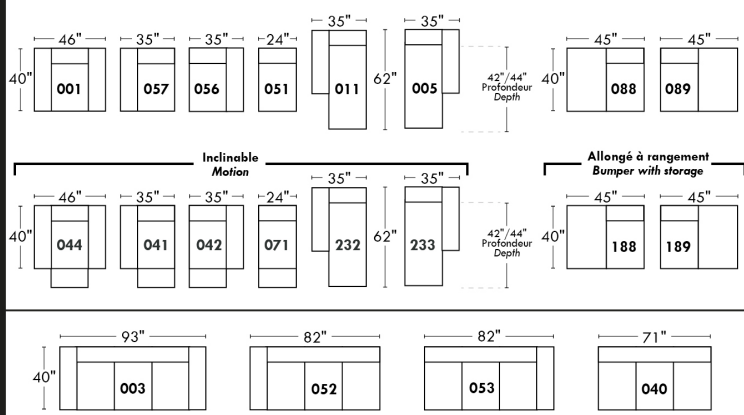

Siège 23" de large | 23" Seat Width

Autres | Others

Fauteuil berçant, pivotant et inclinable

N'est pas un mécanisme protège-mur
Dégagement mural: 16"

Swivel, rocking motion chair

Not a wall hugger mechanism
Wall clearance: 16"