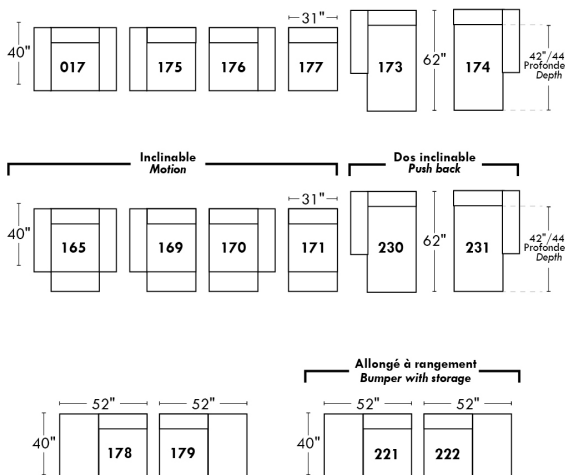

OPTIMA

Siège 30" de large | 30" Seat Width

Siège 23" de large | 23" Seat Width

Autres | Others

Fauteuil berçant, pivotant et inclinable

N'est pas un mécanisme protège-mur
Dégagement mural: 16"

Swivel, rocking motion chair

Not a wall hugger mechanism
Wall clearance: 16"

Simple / Single

Double