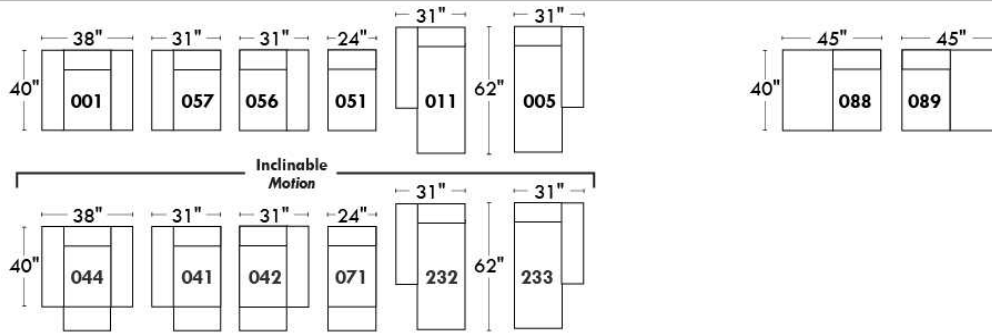

CORRADO

LINEA 30

Siège 23" de large | 23" Seat Width

Fauteuil berçant, pivotant et inclinable
Swivel rocking motion chair

Autres | Others

www.jaymar.ca