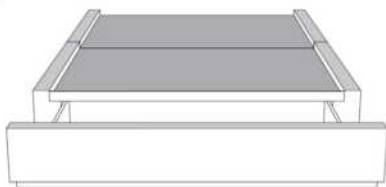

Rangement à tiroir frontal
With Front Drawer
440-441

Base lit simple N/D | Single base N/A