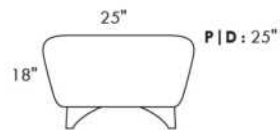

006

COUSSIN DÉCORATIF INCLU
ARM BOLSTER INCLUDED