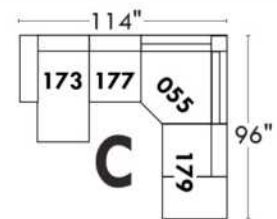

Autres | Others