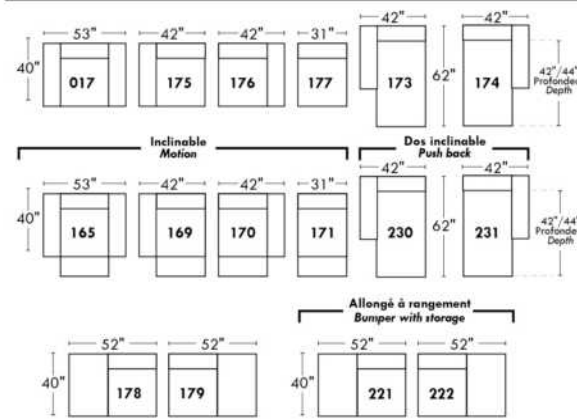

Siège 23" de large | 23" Seat Width

Autres | Others

Fauteuil berçant, pivotant et inclinable

N'est pas un mécanisme protège-mur
Dégagement mural: 16"

Swivel, rocking motion chair

Not a wall hugger mechanism
Wall clearance: 16"