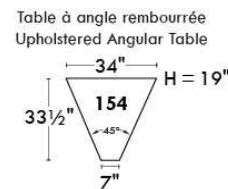

Autres | Others

Siège 23" de large | 23" Seat Width

**Fauteuil berçant,
pivotant et inclinable**
*Swivel rocking
motion chair*

Autres | Others

www.jaymar.ca

Toutes les dimensions indiquées sont au pouce près. Nos produits sont fabriqués à la main et des variations mineures peuvent survenir. All dimensions indicated are to the nearest inch. Our product is hand-made and minor variations can occur.