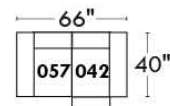

Autres | Others