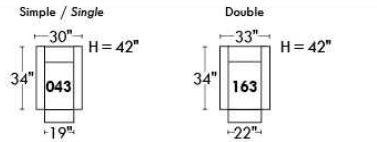

1. ☐ Appui-tête levé / Headrest up
   - ☐ Appui-tête baissé / Headrest down
   - ☐ Complètement incliné / Fully reclined
- (A) Hauteur complète 40" / Total Height
  (B) Hauteur appui-tête baissé 33" / Height headrest down
  (C) Hauteur du bras 24,5" / Arm Height
  (D) Hauteur du siège 19,5" / Seat height
  (E) Profondeur inclinée 65" / Depth fully reclined
  (F) Profondeur d'assise 20" ou/ou 22" / Seat depth
  (G) Profondeur appui-tête monté 36" / Depth with headrest up

Siège 30" de large | 30" Seat Width

Siège 23" de large | 23" Seat Width

Autres | Others

Fauteuil berçant, pivotant et inclinable
Swivel, rocking motion chair
N'est pas un mécanisme protège-mur / Not a wall hugger mechanism
Dégagement mural: 16" / Wall clearance: 16"

30" Populaires | Popular CONFIGURATIONS 23"