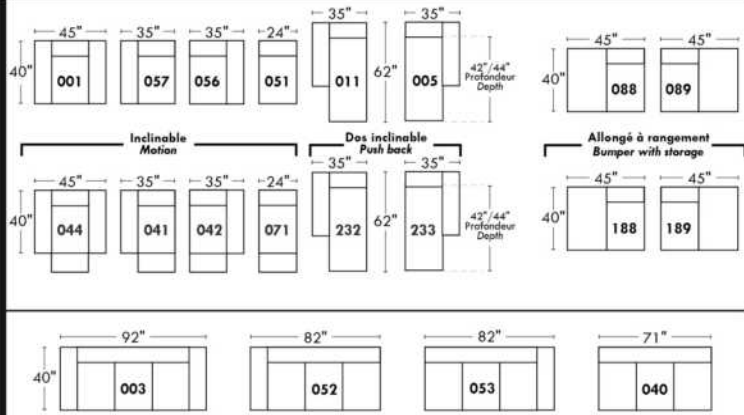

Siège 23" de large | 23" Seat Width