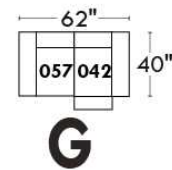

Autres | Others