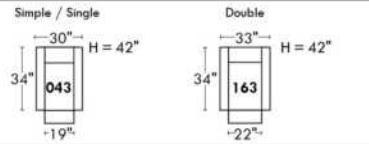

LONDON

OPTIMA

Spécifications | Specifications

- ☐ Appui-tête levé / Headrest up
- ☐ Appui-tête baissé / Headrest down
- ☐ Complètement incliné / Fully reclined

- (A) Hauteur complète 40" Total Height
- (B) Hauteur appui-tête baissé 33" Height headrest down
- (C) Hauteur du bras 22,5" Arm Height
- (D) Hauteur du siège 19,5" Seat height
- (E) Profondeur inclinée 65" Depth fully reclined
- (F) Profondeur d'assise 20" ou/ or 22" Seat depth
- (G) Profondeur appui-tête monté 36" Depth with headrest up

Siège 30" de large | 30" Seat Width

Siège 23" de large | 23" Seat Width

Autres | Others

Fauteuil berçant, pivotant et inclinable

N'est pas un mécanisme protège-mur
Dégagement mural: 16"

Swivel, rocking motion chair

Not a wall hugger mechanism
Wall clearance: 16"

30" Populaires | Popular CONFIGURATIONS 23"