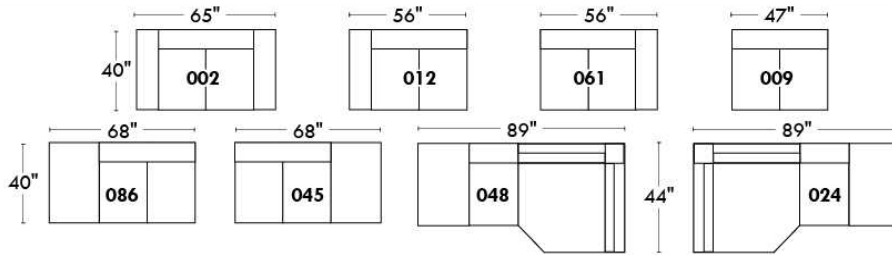

Siège 23" de large | 23" Seat Width

**Fauteuil berçant,
pivotant et inclinable**
*Swivel rocking
motion chair*

Autres | Others

www.jaymar.ca