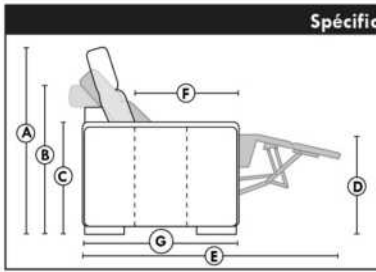

Spécifications | Specifications

1. ☐ Appui-tête levé / Headrest up
   - ☐ Appui-tête baissé / Headrest down
   - ☐ Complètement incliné / Fully reclined
- (A) Hauteur complète 40" Total Height
  (B) Hauteur appui-tête baissé 33" Height headrest down
  (C) Hauteur du bras 22,5" Arm Height
  (D) Hauteur du siège 19,5" Seat height
  (E) Profondeur inclinée 65" Depth fully reclined
  (F) Profondeur d'assise 20" ou/ or 22" Seat depth
  (G) Profondeur appui-tête monté 36" Depth with headrest up