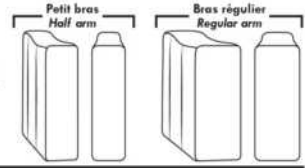

Items avec siège de 23" | Items with 23" seat

Fauteuil berçant, pivotant et inclinable
Swivel rocking motion chair

Simple: 34" x 30" x 19" (H=42", Bras | Arm 5 1/2")

Double: 34" x 33" x 22" (H=42", Bras | Arm 5 1/2")

Autres | Others

www.jaymar.ca