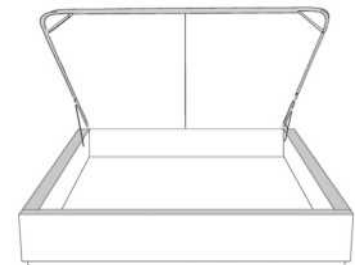

Avec rangement | With Storage
430-431-432-433