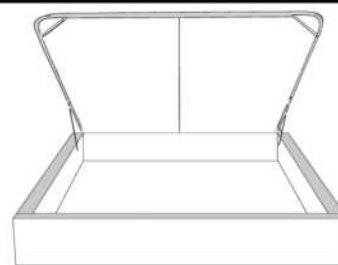

Avec rangement | With Storage
430-431