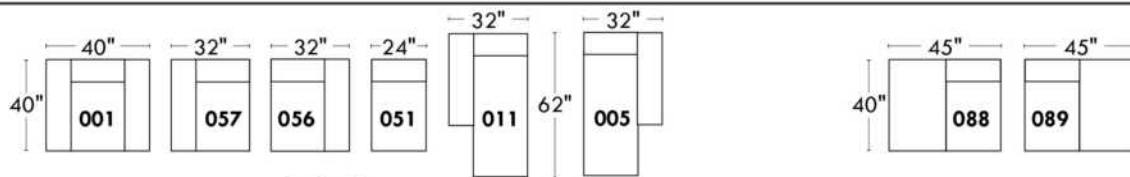

JULIANNE

PARALLELE

33

Items avec siège de 23" | Items with 23" seat