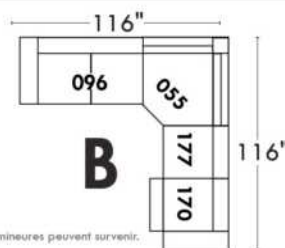

Autres | Others