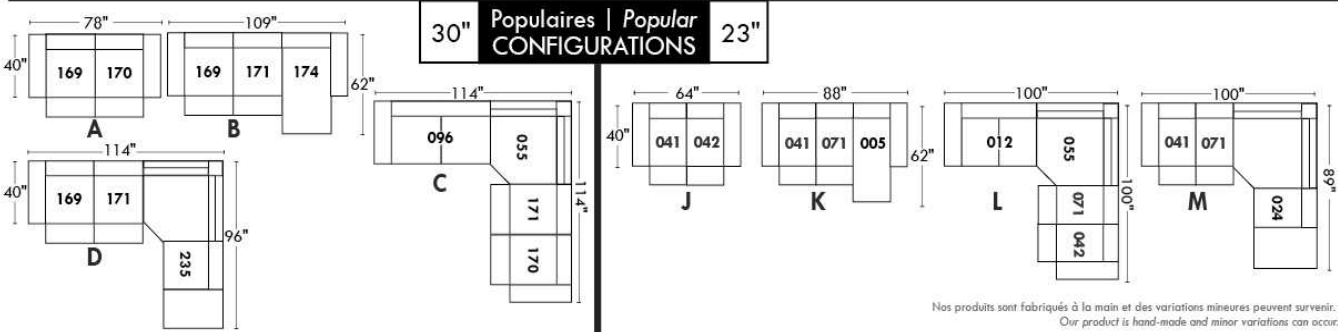

30" Populaires | Popular CONFIGURATIONS 23"