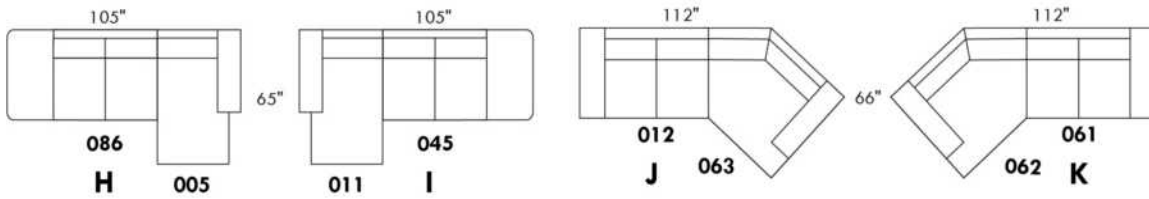

CONDO

Hauteur complète 36" | Hauteur de siège 20" | Hauteur devant bras 25" | Profondeur d'assise 21"
 Total Height 36" | Seat Height 20" | Arm Height 25" | Seat Depth 21"

www.jaymar.ca

Toutes les dimensions indiquées sont au pouce près. Nos produits sont fabriqués à la main et des variations mineures peuvent survenir.
 All dimensions indicated are to the nearest inch. Our product is hand-made and minor variations can occur.