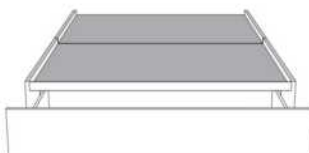

Rangement à tiroir frontal
With Front Drawer
540-541

Base lit simple N/D | Single base N/A