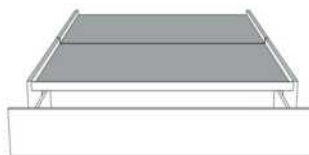

**Rangement à tiroir frontal
With Front Drawer**
540-541-542
Base lit simple N/D | Single base N/A