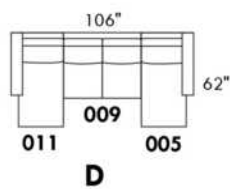

www.jaymar.ca
Toutes les dimensions indiquées sont au pouce près. Nos produits sont fabriqués à la main et des variations mineures peuvent survenir.
All dimensions indicated are to the nearest inch. Our product is hand-made and minor variations can occur.