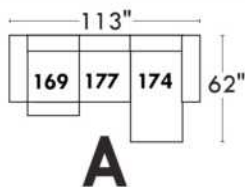

Autres | Others