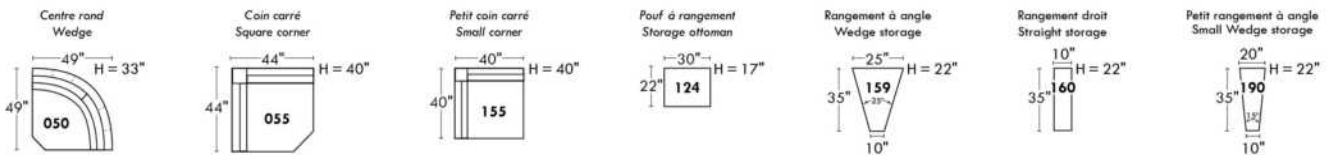

SORRENTO

OPTIMA

Spécifications | Specifications

1. ☐ Appui-tête levé / Headrest up
   - ☐ Appui-tête baissé / Headrest down
   - ☐ Complètement incliné / Fully reclined
- (A) Hauteur complète 40" Total Height
  (B) Hauteur appui-tête baissé 33" Height headrest down
  (C) Hauteur du bras 22,5" Arm Height
  (D) Hauteur du siège 19,5" Seat height
  (E) Profondeur inclinée 65" Depth fully reclined
  (F) Profondeur d'assise 20" ou/ or 22" Seat depth
  (G) Profondeur appui-tête monté 36" Depth with headrest up

Siège 30" de large | 30" Seat Width

Siège 23" de large | 23" Seat Width

Autres | Others

Fauteuil berçant, pivotant et inclinable

N'est pas un mécanisme protège-mur
Dégagement mural: 16"

Swivel, rocking motion chair

Not a wall hugger mechanism
Wall clearance: 16"

30" Populaires | Popular CONFIGURATIONS 23"