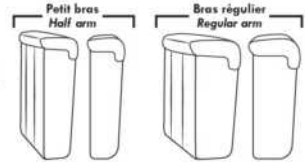

Items avec siège de 23" | Items with 23" seat

Fauteuil berçant, pivotant et inclinable
Swivel rocking motion chair

Simple: 30" x 34" x 19" (H=42", Bras | Arm 5 1/2")

Double: 33" x 34" x 22" (H=42", Bras | Arm 5 1/2")

Autres | Others

www.jaymar.ca