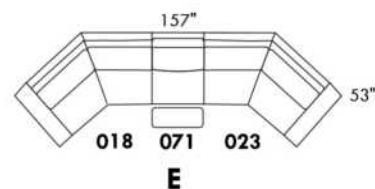

www.jaymar.ca
Toutes les dimensions indiquées sont au pouce près. Nos produits sont fabriqués à la main et des variations mineures peuvent survenir.
All dimensions indicated are to the nearest inch. Our product is hand-made and minor variations can occur.