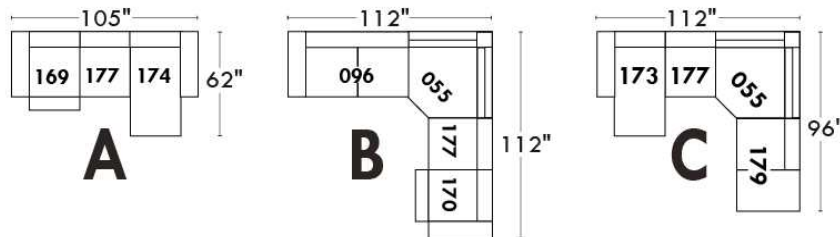

www.jaymar.ca