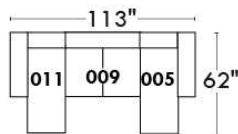

Autres | Others