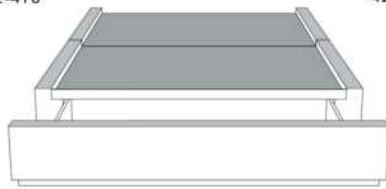

**Rangement à tiroir frontal
With Front Drawer**
440-441-442
Base lit simple N/D | Single base N/A