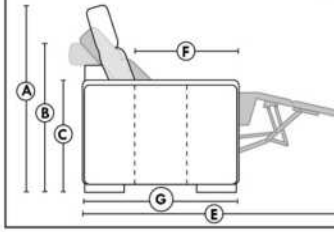

Spécifications | Specifications

- ☐ Appui-tête levé / Headrest up
- ☐ Appui-tête baissé / Headrest down
- ☐ Complètement incliné / Fully reclined