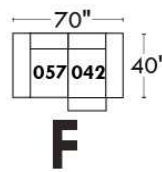

Autres | Others