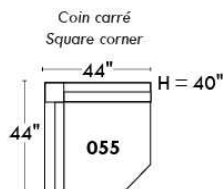

Autres | Others