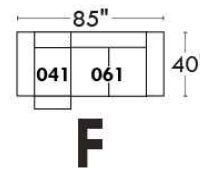

Autres | Others