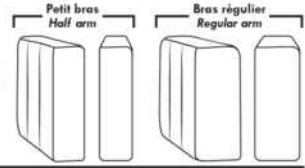

Items avec siège de 23" | Items with 23" seat

Fauteuil berçant, pivotant et inclinable
Swivel rocking motion chair

Simple: 30" x 34" x 19" (seat 23") H = 42" Bras | Arm 5 1/2"

Double: 33" x 34" x 22" (seat 23") H = 42" Bras | Arm 5 1/2"

Autres | Others

www.jaymar.ca