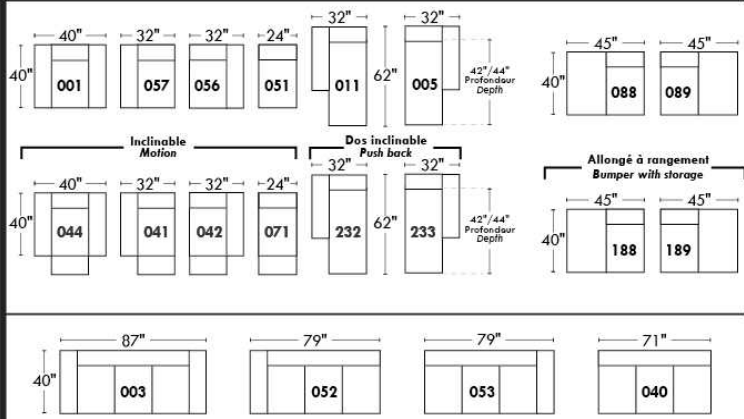

Siège 23" de large | 23" Seat Width

Autres | Others

Fauteuil berçant, pivotant et inclinable

N'est pas un mécanisme protège-mur
Dégagement mural: 16"

Swivel, rocking motion chair

Not a wall hugger mechanism
Wall clearance: 16"