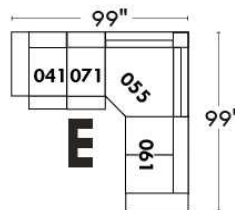

Autres | Others