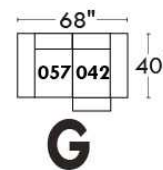

Autres | Others

Siège 23" de large | 23" Seat Width

Fauteuil berçant,
pivotant et inclinable

Swivel rocking
motion chair

Autres | Others

Coin carré
Square corner

Pouf à rangement
Storage ottoman

Table à angle rembourrée
Upholstered Angular Table