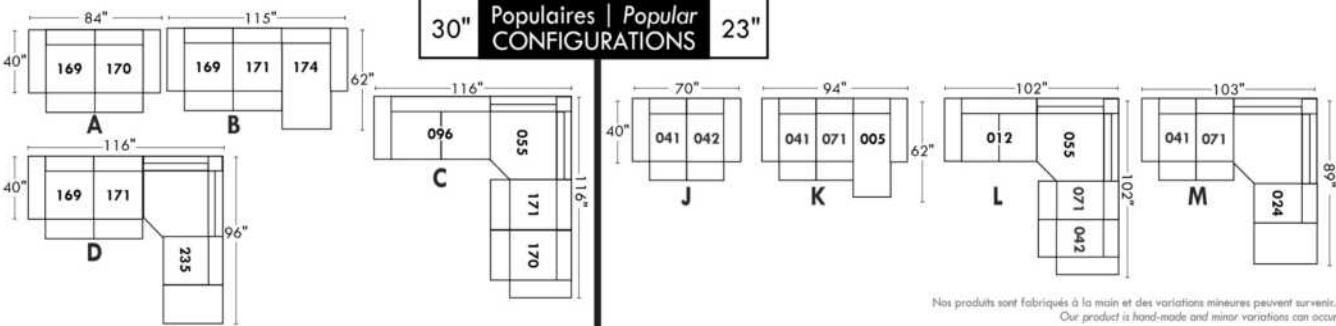

30" Populaires | Popular CONFIGURATIONS 23"