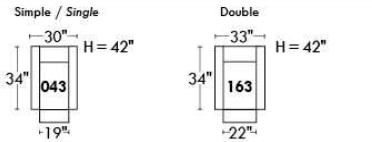

VALENCE

OPTIMA

Spécifications | Specifications

1. ☐ Appui-tête levé / Headrest up
   - ☐ Appui-tête baissé / Headrest down
   - ☐ Complètement incliné / Fully reclined
2. **(A)** Hauteur complète 40" / Total Height
   (B) Hauteur appui-tête baissé 33" / Height headrest down
   (C) Hauteur du bras 23" / Arm Height
   (D) Hauteur du siège 19,5" / Seat height
   (E) Profondeur inclinée 65" / Depth fully reclined
   (F) Profondeur d'assise 20" ou/ou 22" / Seat depth
   (G) Profondeur appui-tête monté 36" / Depth with headrest up

Siège 30" de large | 30" Seat Width

Siège 23" de large | 23" Seat Width

Autres | Others

Fauteuil berçant, pivotant et inclinable

N'est pas un mécanisme protège-mur
Dégagement mural: 16"

Swivel, rocking motion chair

Not a wall hugger mechanism
Wall clearance: 16"

30" Populaires | Popular CONFIGURATIONS 23"