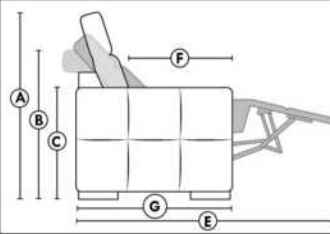

Spécifications | Specifications