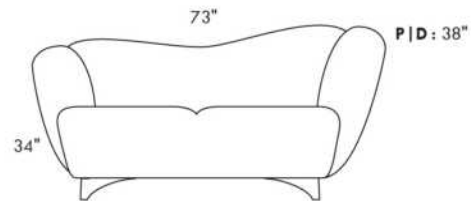

SCORPIO

Hauteur de siège 18" | Hauteur devant bras 34" | Profondeur d'assise 21"
Seat Height 18" | Arm Height 34" | Seat Depth 21"

095*

002*

001

006

COUSSIN DÉCORATIF INCLU
ARM BOLSTER INCLUDED

PL12

Diam.: 17"
rond | round

www.jaymar.ca