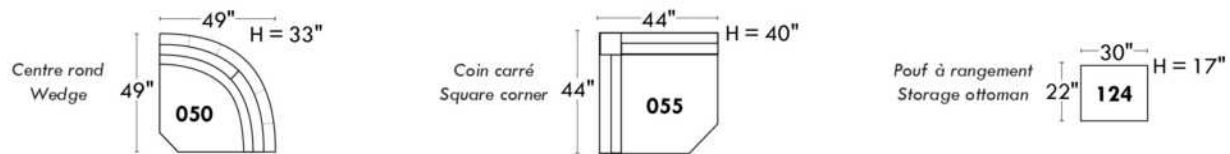

Autres | Others