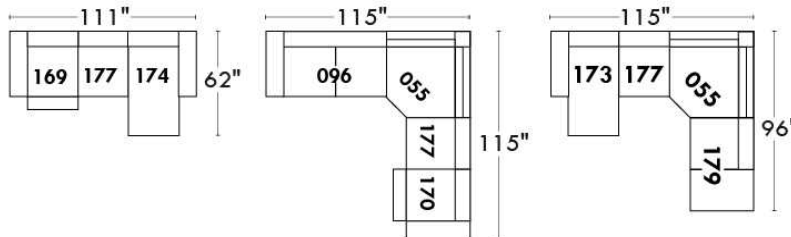

Autres | Others

Siège 23" de large | 23" Seat Width

**Fauteuil berçant,
pivotant et inclinable**
*Swivel rocking
motion chair*

Autres | Others

www.jaymar.ca

Toutes les dimensions indiquées sont au pouce près. Nos produits sont fabriqués à la main et des variations mineures peuvent survenir. All dimensions indicated are to the nearest inch. Our product is hand-made and minor variations can occur.