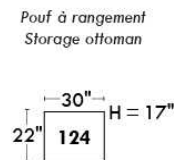

Autres | Others

Siège 23" de large | 23" Seat Width

**Fauteuil berçant,
pivotant et inclinable**
*Swivel rocking
motion chair*

Autres | Others

www.jaymar.ca

Toutes les dimensions indiquées sont au pouce près. Nos produits sont fabriqués à la main et des variations mineures peuvent survenir. All dimensions indicated are to the nearest inch. Our product is hand-made and minor variations can occur.