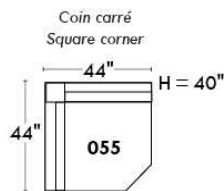

Autres | Others

Siège 23" de large | 23" Seat Width

**Fauteuil berçant,
pivotant et inclinable**
*Swivel rocking
motion chair*

Autres | Others

www.jaymar.ca

Toutes les dimensions indiquées sont au pouce près. Nos produits sont fabriqués à la main et des variations mineures peuvent survenir. All dimensions indicated are to the nearest inch. Our product is hand-made and minor variations can occur.