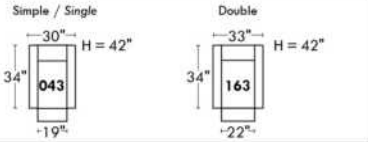

ROTTERDAM

OPTIMA

Spécifications | Specifications

1. ☐ Appui-tête levé / Headrest up
   - ☐ Appui-tête baissé / Headrest down
   - ☐ Complètement incliné / Fully reclined
2. **(A)** Hauteur complète 40" / Total Height
   (B) Hauteur appui-tête baissé 33" / Height headrest down
   (C) Hauteur du bras 24" / Arm Height
   (D) Hauteur du siège 19,5" / Seat height
   (E) Profondeur inclinée 65" / Depth fully reclined
   (F) Profondeur d'assise 20" ou/ou 22" / Seat depth
   (G) Profondeur appui-tête monté 36" / Depth with headrest up

Siège 30" de large | 30" Seat Width

Siège 23" de large | 23" Seat Width

Autres | Others

Fauteuil berçant, pivotant et inclinable

N'est pas un mécanisme protège-mur
Dégagement mural: 16"

Swivel, rocking motion chair

Not a wall hugger mechanism
Wall clearance: 16"

30" Populaires | Popular CONFIGURATIONS 23"