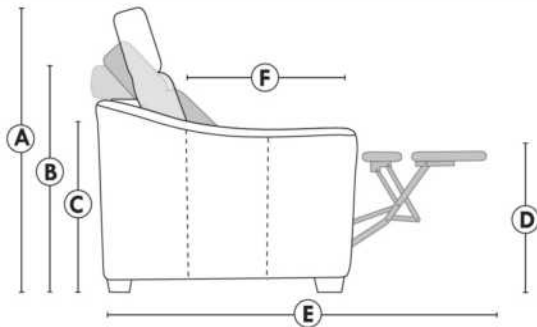

Spécifications | Specifications