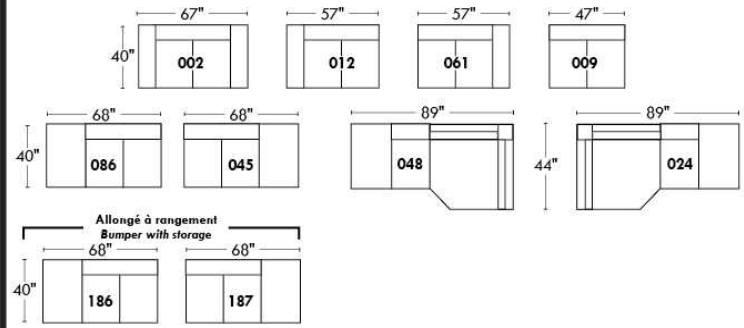

Siège 23" de large | 23" Seat Width

Autres | Others

Fauteuil berçant, pivotant et inclinable
Swivel, rocking motion chair
N'est pas un mécanisme protège-mur / Not a wall hugger mechanism
Dégagement mural: 16" / Wall clearance: 16"