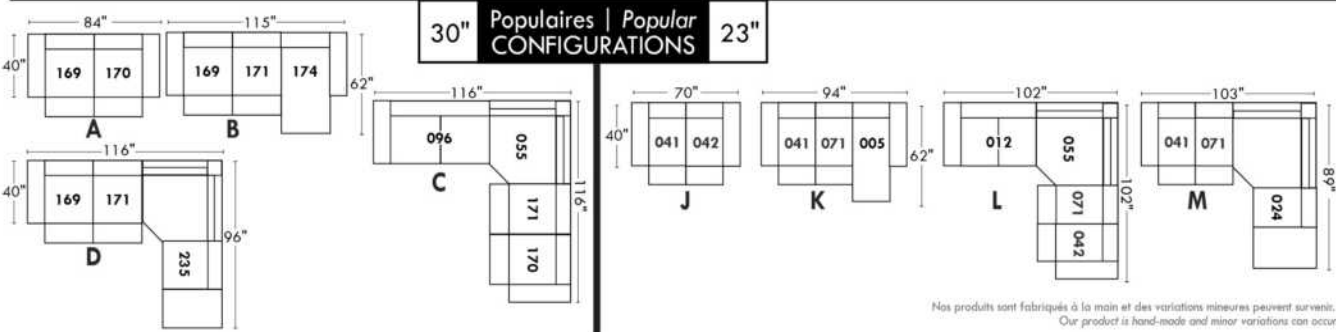

30" Populaires | Popular CONFIGURATIONS 23"