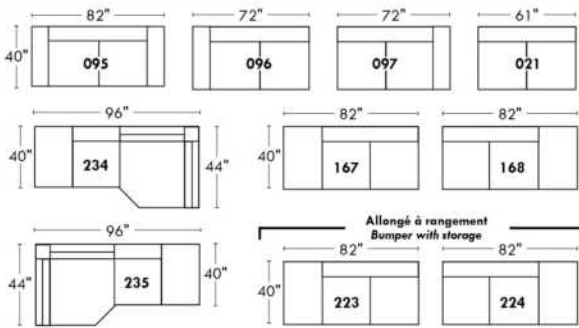

Siège 30" de large | 30" Seat Width