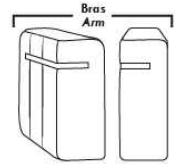

Motorized reclining mechanism add \$160/mech. For WIRELESS (Battery) add \$315.

NOTE: 2 recliner seats SEPARATED by a square corner or table cannot be opened at the same time.

Description	L x D x H	Leather						Fabric		
		10	20 Hugo Madras Softy	30 Fantasy Illusion Rio Tucson Utah Vintage Wild Laredo Yukon	40 Diamond Elegance Princess Santiago Sensation Sunset Trina Victoria	50 Bull Cassiope Dublin	60 Caress Ultrasued	A	B COM	C alta
176 DOUBLE CHAIR RIGHT ARM	41X40X30/39	1470	1560	1660	1735	1820	1915	1125	1220	1270
177 ARMLESS DOUBLE CHAIR	31X40X30/39	1095	1170	1250	1310	1375	1445	835	895	950
178 ARMLESS DOUBLE CHAIR BUMPER LEFT	52X40X30/39	1410	1495	1590	1695	1775	1875	1070	1125	1220
179 ARMLESS DOUBLE CHAIR BUMPER RIGHT	52X40X30/39	1410	1495	1590	1695	1775	1875	1070	1125	1220
230 DBLE LOUNGE CHAIR RECLINING BACK L-ARM	41X62X30/39	1915	2010	2110	2225	2325	2420	1470	1560	1645
231 DBLE LOUNGE CHAIR RECLINING BACK R-ARM	41X62X30/39	1915	2010	2110	2225	2325	2420	1470	1560	1645
232 LOUNGE CHAIR RECLINING BACK LEFT ARM	34X62X30/39	1760	1845	1925	2000	2075	2150	1365	1435	1500
233 LOUNGE CHAIR RECLINING BACK RIGHT ARM	34X62X30/39	1760	1845	1925	2000	2075	2150	1365	1435	1500
234 SECTIONAL APT SOFA BUMPER LEFT	96x40/44x30/39	2840	3010	3195	3360	3525	3695	2020	2145	2265
235 SECTIONAL APT SOFA BUMPER RIGHT	96x40/44x30/39	2840	3010	3195	3360	3525	3695	2020	2145	2265
CONFIGURATIONS										
A CONFIG. (169-177-174)	113X62X30/39	4465	4730	5015	5260	5510	5765	3470	3695	3905
B CONFIG. (096-055-177-170)	115X116X30/39	6910	7305	7700	8075	8460	8845	5345	5610	5895
C CONFIG. (173-177-055-179)	116X96X30/39	6040	6415	6800	7150	7520	7890	4620	4890	5190
D CONFIG. (011-009-005)	115X62X30/39	4910	5150	5395	5625	5855	6075	3790	3995	4210
E CONFIG. (041-071-055-061)	102X101X30/39	6640	7000	7345	7640	8005	8335	5210	5450	5690
F CONFIG. (041-061)	91X40X30/39	3660	3850	4055	4210	4405	4575	2885	3005	3110
G CONFIG. (057-042)	68X40X30/39	2920	3075	3255	3390	3560	3705	2315	2405	2495