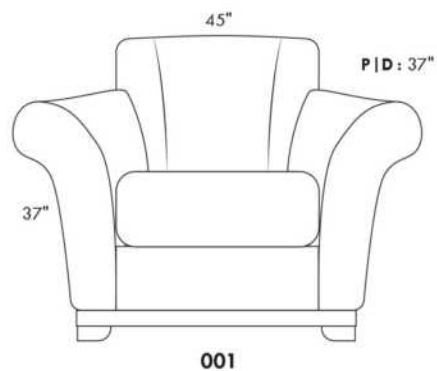

Hauteur de siège 20" | Hauteur devant bras 28" | Profondeur d'assise 20"
Seat Height 20" | Arm Height 28" | Seat Depth 20"

ODESSA

LEG: LG64 metal or LG35 wood (specify colour). / COMBO: Cover #2 on back only.
1x Removable head-rest included with motion skus 044, 041, 042 and 071.