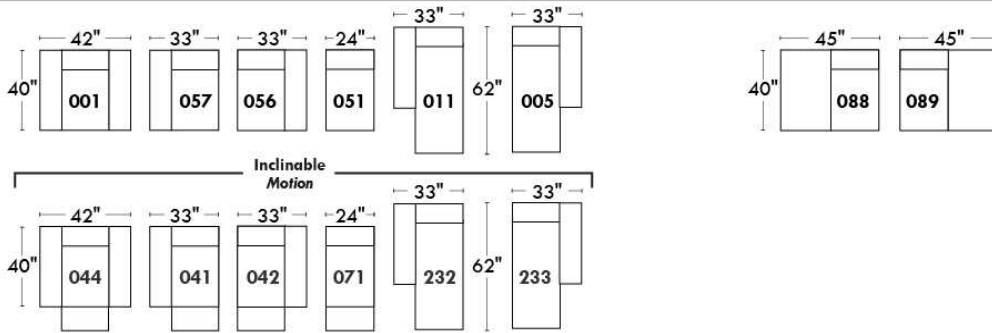

Siège 23" de large | 23" Seat Width

**Fauteuil berçant,
pivotant et inclinable**
*Swivel rocking
motion chair*

Autres | Others

www.jaymar.ca