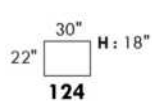

SILVANO

Hauteur complète 36 1/2" / 43" | Hauteur de siège 18" | Profondeur d'assise 20"
 Total Height 36 1/2" / 43" | Seat Height 18" | Seat Depth 20"

SIÈGE 30" DE LARGE | 30" SEAT WIDTH

SIÈGE 23" DE LARGE | 23" SEAT WIDTH