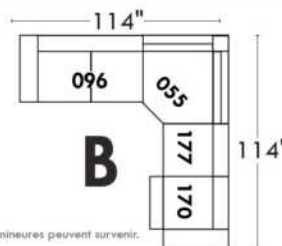

Autres | Others