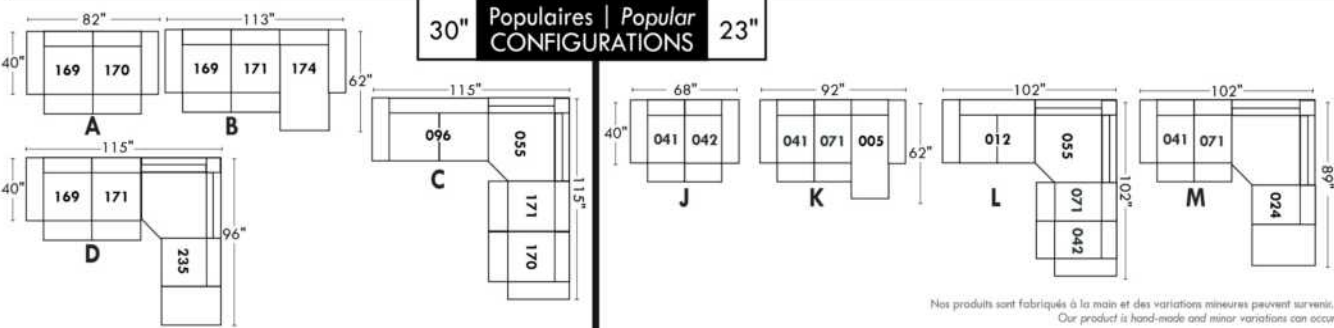

30" Populaires | Popular CONFIGURATIONS 23"