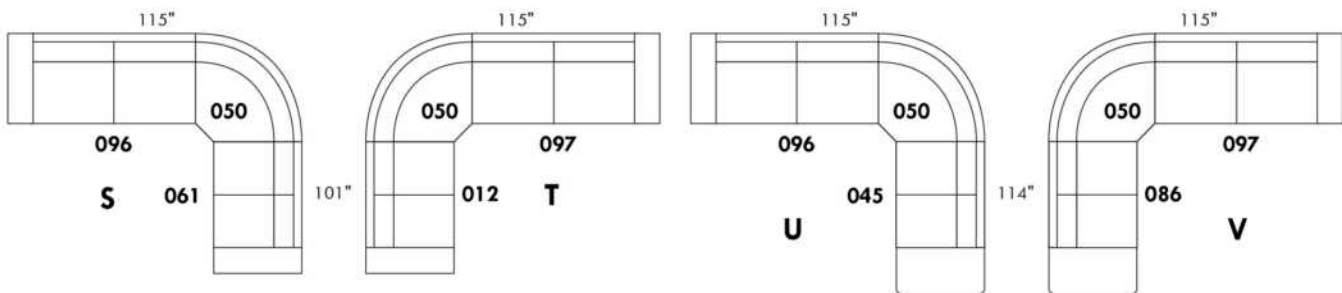

CONDO

Hauteur complète 36" | Hauteur de siège 20" | Hauteur devant bras 25" | Profondeur d'assise 21"
 Total Height 36" | Seat Height 20" | Arm Height 25" | Seat Depth 21"

www.jaymar.ca

Toutes les dimensions indiquées sont au pouce près. Nos produits sont fabriqués à la main et des variations mineures peuvent survenir.
 All dimensions indicated are to the nearest inch. Our product is hand-made and minor variations can occur.