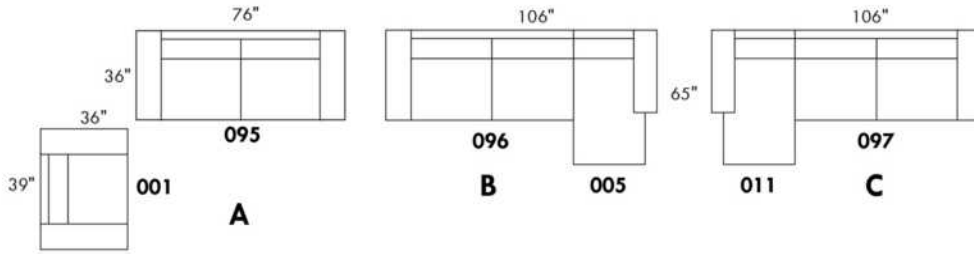

CONDO

Hauteur complète 36" | Hauteur de siège 20" | Hauteur devant bras 25" | Profondeur d'assise 21"
 Total Height 36" | Seat Height 20" | Arm Height 25" | Seat Depth 21"

www.jaymar.ca

Toutes les dimensions indiquées sont au pouce près. Nos produits sont fabriqués à la main et des variations mineures peuvent survenir.
 All dimensions indicated are to the nearest inch. Our product is hand-made and minor variations can occur.