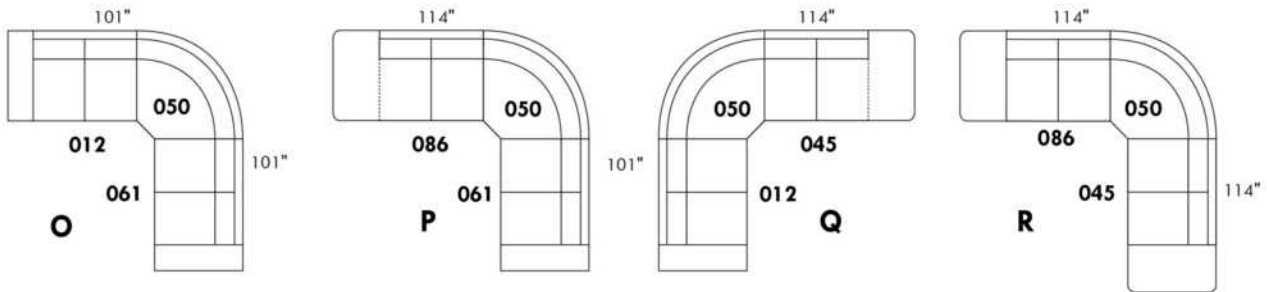

CONDO

Hauteur complète 36" | Hauteur de siège 20" | Hauteur devant bras 25" | Profondeur d'assise 21"
 Total Height 36" | Seat Height 20" | Arm Height 25" | Seat Depth 21"

www.jaymar.ca

Toutes les dimensions indiquées sont au pouce près. Nos produits sont fabriqués à la main et des variations mineures peuvent survenir.
 All dimensions indicated are to the nearest inch. Our product is hand-made and minor variations can occur.