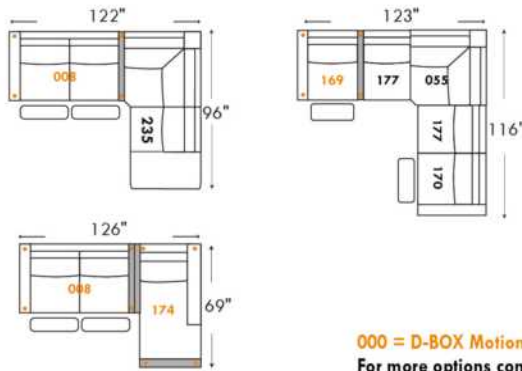

Items avec siège de 30" | Items with 30" seat

Items avec siège de 30" | Items with 30" seat

000 = D-BOX Motion-Enabled | 000 = Parallele Collection item
For more options combine D-BOX and Parallele Collection items

D-BOX Extension
7" de large / 7" Wide