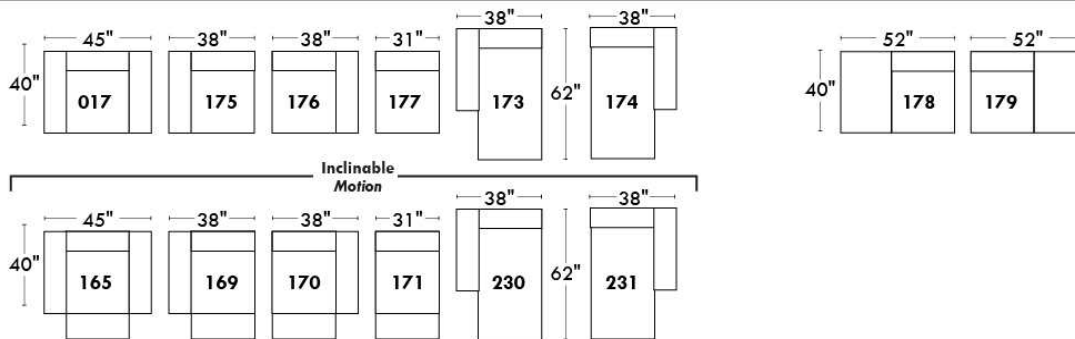

CORRADO

LINEA 30

Siège 30" de large | 30" Seat Width