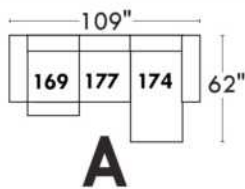

Autres | Others