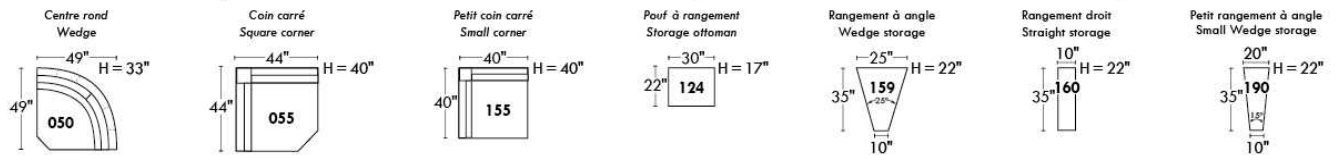

1. ☐ Appui-tête levé / Headrest up
   - ☐ Appui-tête baissé / Headrest down
   - ☐ Complètement incliné / Fully reclined
- (A) Hauteur complète 40" / Total Height
  (B) Hauteur appui-tête baissé 33" / Height headrest down
  (C) Hauteur du bras 24,5" / Arm Height
  (D) Hauteur du siège 19,5" / Seat height
  (E) Profondeur inclinée 65" / Depth fully reclined
  (F) Profondeur d'assise 20" ou/ou 22" / Seat depth
  (G) Profondeur appui-tête monté 36" / Depth with headrest up

Siège 30" de large | 30" Seat Width

Siège 23" de large | 23" Seat Width

Autres | Others

Fauteuil berçant, pivotant et inclinable
Swivel, rocking motion chair
N'est pas un mécanisme protège-mur / Not a wall hugger mechanism
Dégagement mural: 16" / Wall clearance: 16"

30" Populaires | Popular CONFIGURATIONS 23"