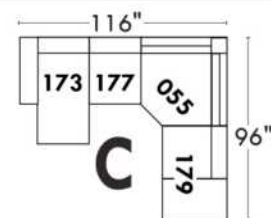

Autres | Others