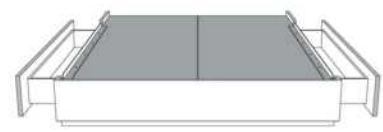

Rangement à tiroir latéraux
With Side Drawers
550-551 (2 tiroirs | drawers)
552-553 (1 tiroir | drawer)