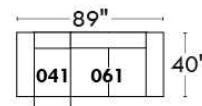

Autres | Others