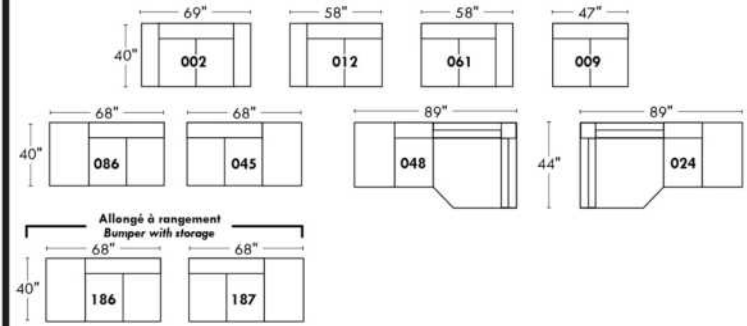

Siège 23" de large | 23" Seat Width

Autres | Others

Fauteuil berçant, pivotant et inclinable

N'est pas un mécanisme protège-mur
Dégagement mural: 16"

Swivel, rocking motion chair

Not a wall hugger mechanism
Wall clearance: 16"