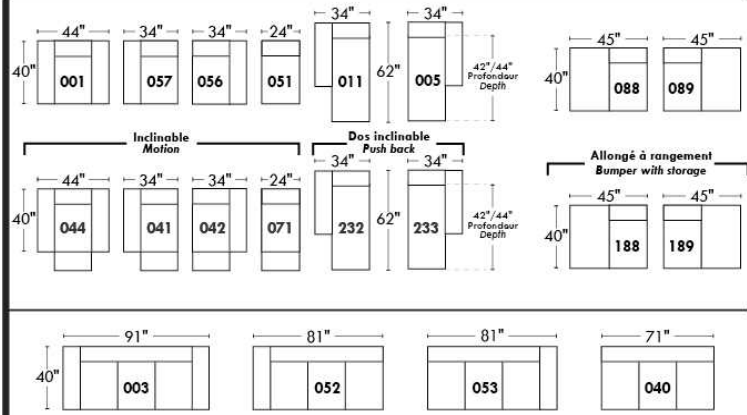

Siège 23" de large | 23" Seat Width

Autres | Others

Fauteuil berçant, pivotant et inclinable
Swivel, rocking motion chair
N'est pas un mécanisme protège-mur / Not a wall hugger mechanism
Dégagement mural: 16" / Wall clearance: 16"