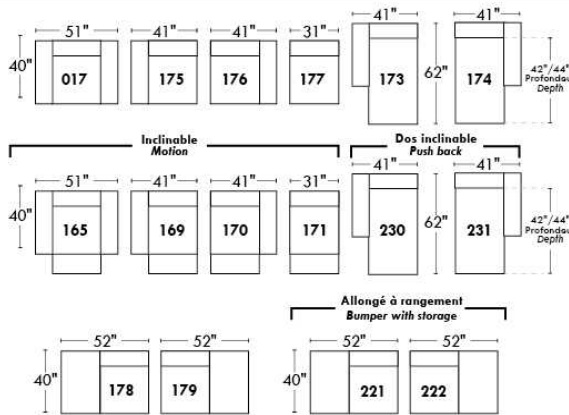

Siège 23" de large | 23" Seat Width

Autres | Others

Fauteuil berçant, pivotant et inclinable
Swivel, rocking motion chair
N'est pas un mécanisme protège-mur / Not a wall hugger mechanism
Dégagement mural: 16" / Wall clearance: 16"