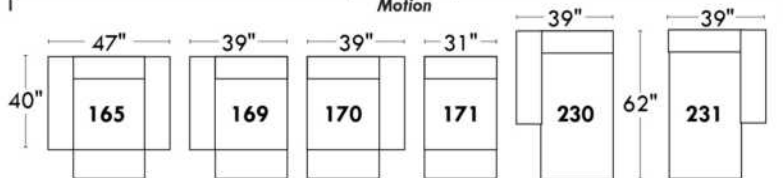

Inclinable
Motion