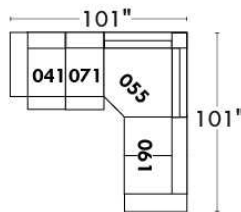

Autres | Others