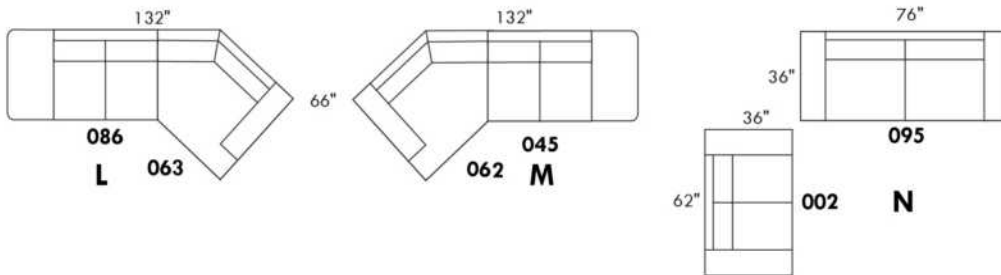

CONDO

Hauteur complète 36" | Hauteur de siège 20" | Hauteur devant bras 25" | Profondeur d'assise 21"
 Total Height 36" | Seat Height 20" | Arm Height 25" | Seat Depth 21"

www.jaymar.ca

Toutes les dimensions indiquées sont au pouce près. Nos produits sont fabriqués à la main et des variations mineures peuvent survenir.
 All dimensions indicated are to the nearest inch. Our product is hand-made and minor variations can occur.