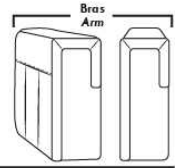

Siège 30" de large | 30" Seat Width

Spécifications | Specifications

- ☐ Appui-tête levé / Headrest up
- ☐ Appui-tête baissé / Headrest down
- ☐ Complètement incliné / Fully reclined

- (A) Hauteur complète 39" / Total Height
- (B) Hauteur appui-tête baissé 30" / Height headrest down
- (C) Hauteur du bras 24" / Arm Height
- (D) Hauteur du siège 19,5" / Seat height
- (E) Profondeur incliné 63" / Depth fully reclined
- (F) Profondeur d'assise 20" / Seat depth

Autres | Others