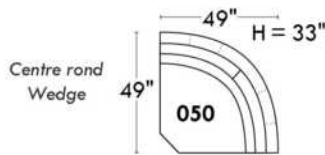

Autres | Others