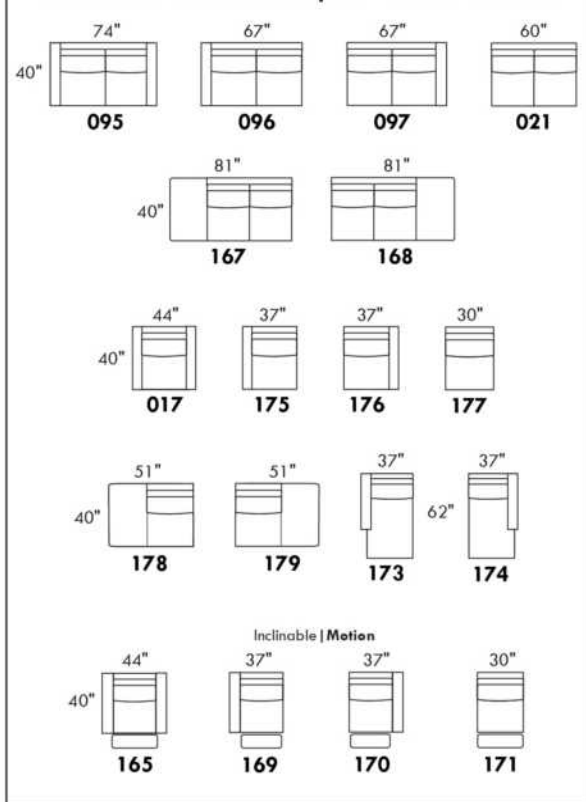

SILVANO

Hauteur complète 36 1/2" / 43" | Hauteur de siège 18" | Profondeur d'assise 20"
Total Height 36 1/2" / 43" | Seat Height 18" | Seat Depth 20"

SIÈGE 30" DE LARGE | 30" SEAT WIDTH