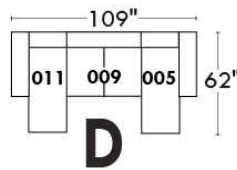

Autres | Others