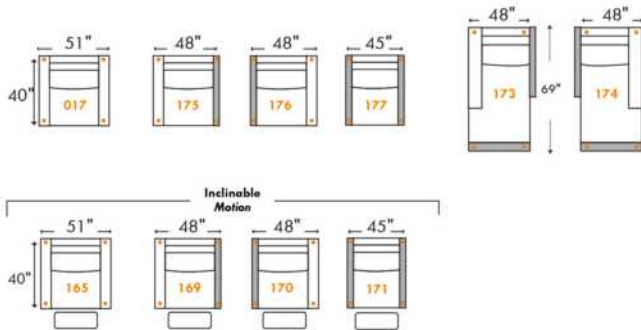

Items avec siège de 30" | Items with 30" seat

Items avec siège de 30" | Items with 30" seat

000 = D-BOX Motion-Enabled | 000 = Parallele Collection item
For more options combine D-BOX and Parallele Collection items

D-BOX Extension
7" de large / 7" Wide