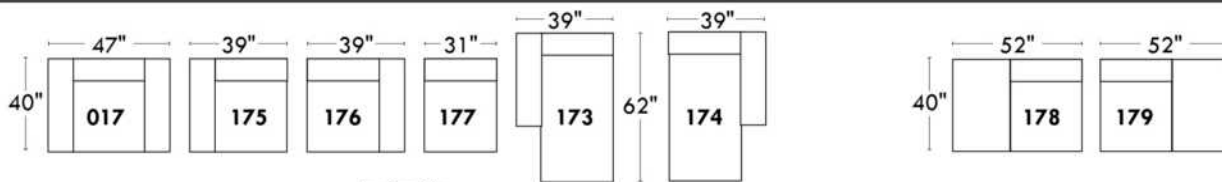

JULIANNE

PARALLELE

33

Items avec siège de 30" | Items with 30" seat