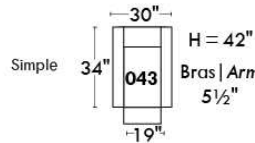

Siège 23" de large | 23" Seat Width

**Fauteuil berçant,
pivotant et inclinable**
*Swivel rocking
motion chair*

Autres | Others

www.jaymar.ca