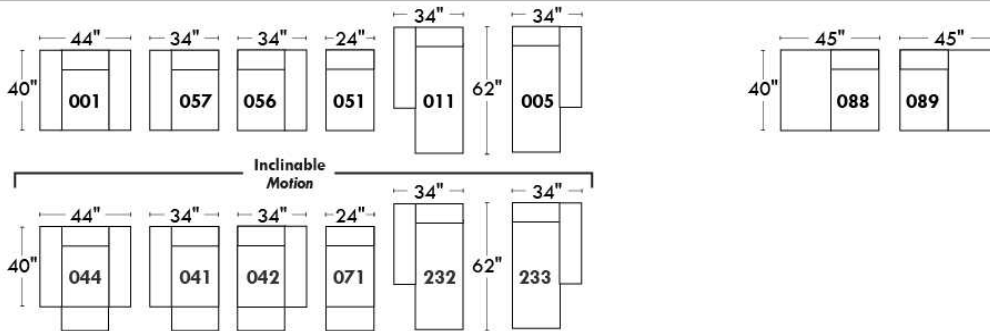

Siège 23" de large | 23" Seat Width

Fauteuil berçant,
pivotant et inclinable

Swivel rocking
motion chair

Autres | Others