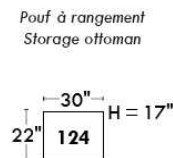

Autres | Others