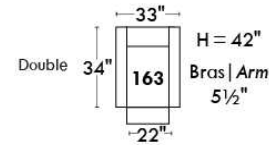

CORRADO

LINEA 30

Siège 23" de large | 23" Seat Width

Fauteuil berçant, pivotant et inclinable
Swivel rocking motion chair

Autres | Others

www.jaymar.ca