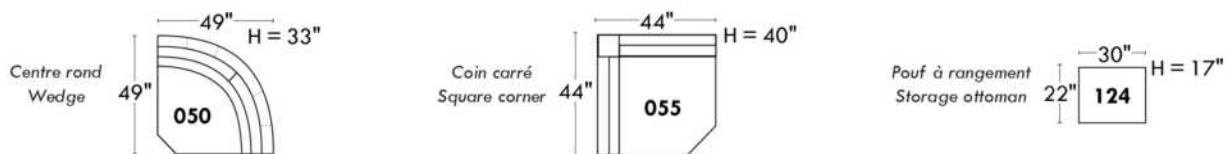

Autres | Others