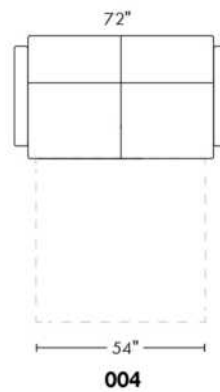

SURF

Hauteur complète 36" | Hauteur de siège 22" | Hauteur devant bras 28½" | Profondeur d'assise 21½"
Total Height 36" | Seat Height 22" | Arm Height 28½" | Seat Depth 21½"

www.jaymar.ca