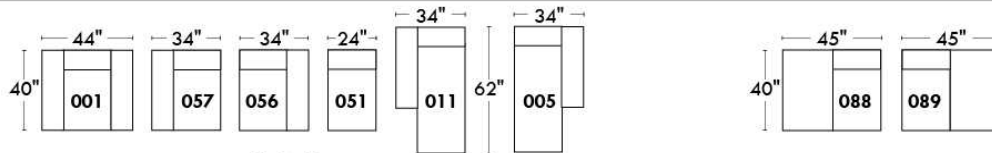

Siège 23" de large | 23" Seat Width

Fauteuil berçant, pivotant et inclinable

Swivel rocking motion chair

Autres | Others