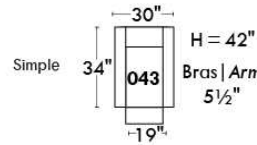

CORRADO

LINEA 30

Siège 23" de large | 23" Seat Width

Fauteuil berçant, pivotant et inclinable
Swivel rocking motion chair

Autres | Others

www.jaymar.ca