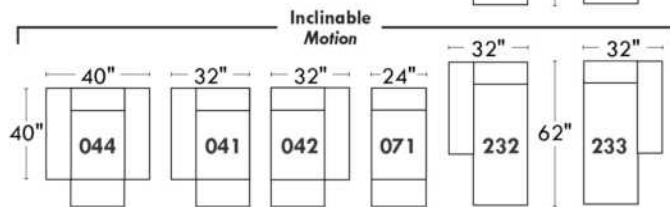

JULIANNE

PARALLELE

33

Items avec siège de 23" | Items with 23" seat