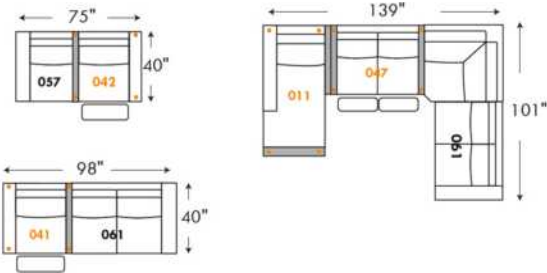

Items avec siège de 30" | Items with 30" seat

Items avec siège de 30" | Items with 30" seat

000 = D-BOX Motion-Enabled | 000 = Parallele Collection item
For more options combine D-BOX and Parallele Collection items

D-BOX Extension
7" de large / 7" Wide