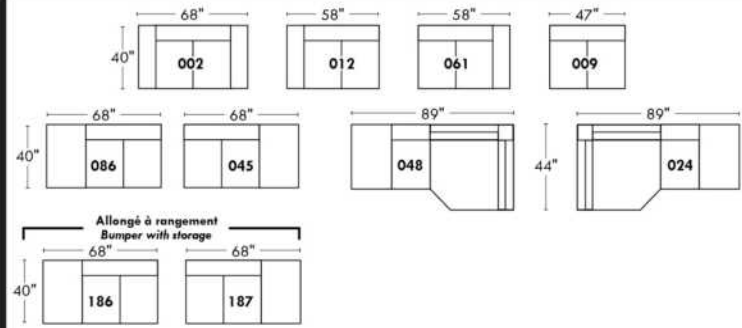

Siège 23" de large | 23" Seat Width