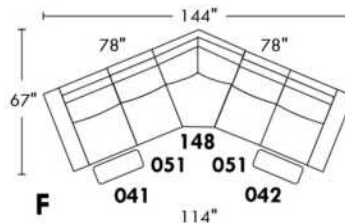

www.jaymar.ca
Toutes les dimensions indiquées sont au pouce près. Nos produits sont fabriqués à la main et des variations mineures peuvent survenir.
All dimensions indicated are to the nearest inch. Our product is hand-made and minor variations can occur.