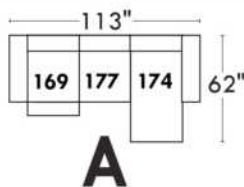

Autres | Others