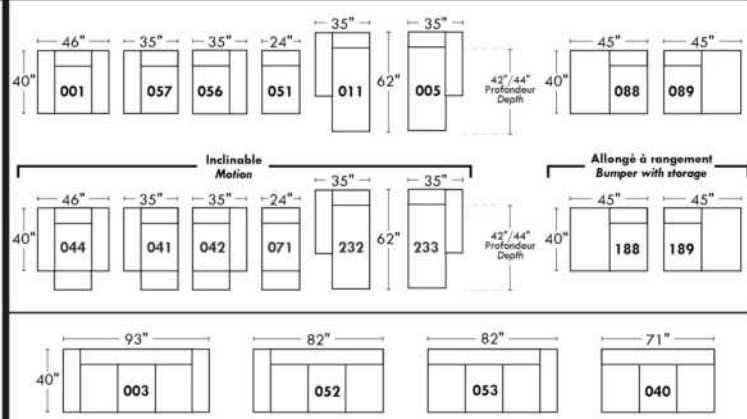

Siège 23" de large | 23" Seat Width

Autres | Others

Fauteuil berçant, pivotant et inclinable

N'est pas un mécanisme protège-mur
Dégagement mural: 16"

Swivel, rocking motion chair

Not a wall hugger mechanism
Wall clearance: 16"