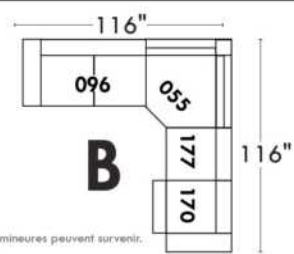

Autres | Others