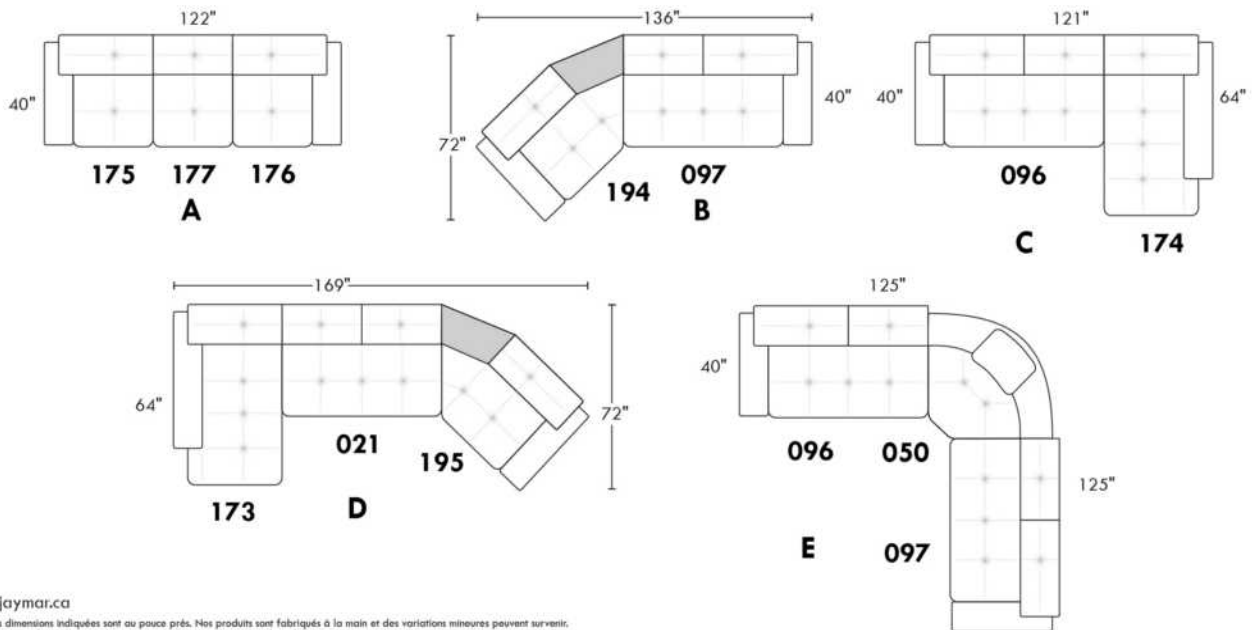

CONFIGURATIONS

www.jaymar.ca
Toutes les dimensions indiquées sont au pouce près. Nos produits sont fabriqués à la main et des variations mineures peuvent survenir.
All dimensions indicated are to the nearest inch. Our product is hand-made and minor variations can occur.