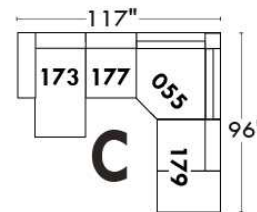

Autres | Others

Siège 23" de large | 23" Seat Width

**Fauteuil berçant,
pivotant et inclinable**
**Swivel rocking
motion chair**

Autres | Others

www.jaymar.ca

Toutes les dimensions indiquées sont au pouce près. Nos produits sont fabriqués à la main et des variations mineures peuvent survenir. All dimensions indicated are to the nearest inch. Our product is hand-made and minor variations can occur.