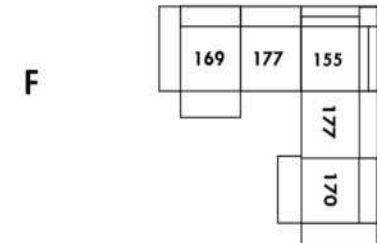

30" Seat Width | Siège 30" de large

Home Theatre CONFIGURATIONS Cinéma maison

23" Seat Width | Siège 23" de large

Home Theatre CONFIGURATIONS Cinéma maison

OPTIMA

Siège 30" de large | 30" Seat Width

Siège 23" de large | 23" Seat Width