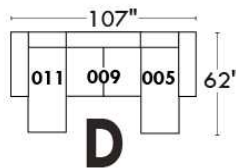

Autres | Others