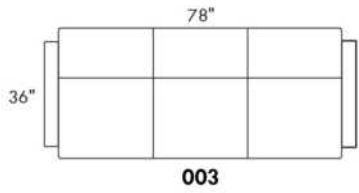

ESTHER

Hauteur complète 35" | Hauteur de siège 19" | Hauteur devant bras 26" | Profondeur d'assise 21"
Total Height 35" | Seat Height 19" | Arm Height 26" | Seat Depth 21"

www.jaymar.ca