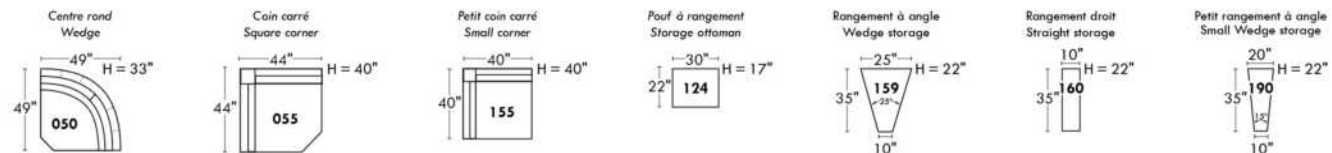

Autres | Others

Fauteuil berçant, pivotant et inclinable

N'est pas un mécanisme protège-mur
Dégagement mural: 16"

Swivel, rocking motion chair

Not a wall hugger mechanism
Wall clearance: 16"