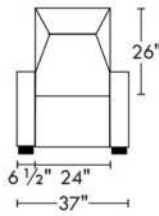

42444

home
theatre series

Hauteur avant bras : 24"
Hauteur siège : 18"
Profondeur d'assise : 22 1/2"
Arm Height : 24"
Seat Height : 18"
Seat Depth : 22 1/2"