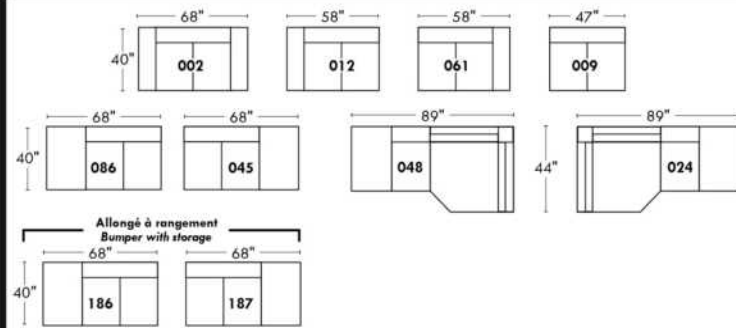

Siège 23" de large | 23" Seat Width