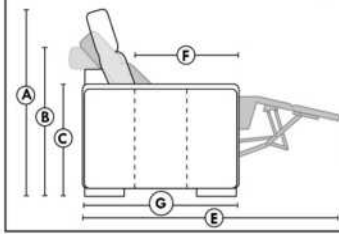

Spécifications | Specifications

1. ☐ Appui-tête levé / Headrest up
   - ☐ Appui-tête baissé / Headrest down
   - ☐ Complètement incliné / Fully reclined
- (A) Hauteur complète 40" Total Height
  (B) Hauteur appui-tête baissé 33" Height headrest down
  (C) Hauteur du bras 22,5" Arm Height
  (D) Hauteur du siège 19,5" Seat height
  (E) Profondeur inclinée 65" Depth fully reclined
  (F) Profondeur d'assise 20" ou/ or 22" Seat depth
  (G) Profondeur appui-tête monté 36" Depth with headrest up