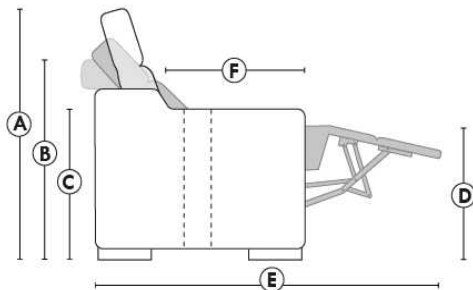

Spécifications | Specifications

- ☐ Appui-tête levé / Headrest up
- ☐ Appui-tête baissé / Headrest down
- ☐ Complètement incliné / Fully reclined

- (A) Hauteur complète 39" / Total Height
- (B) Hauteur appui-tête baissé 30" / Height headrest down
- (C) Hauteur du bras 23" / Arm Height
- (D) Hauteur du siège 19,5" / Seat height
- (E) Profondeur inclinée 63" / Depth fully reclined
- (F) Profondeur d'assise 20" / Seat depth

Autres | Others