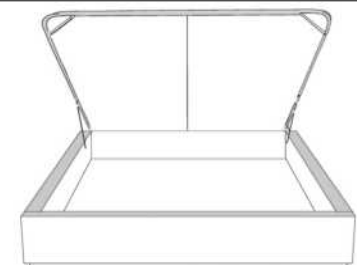

Avec rangement | With Storage
430-431-432-433