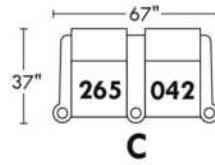

Configurations