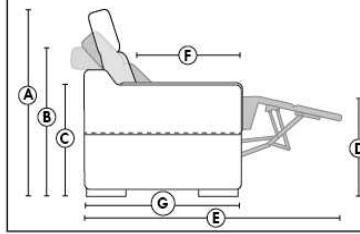

1. ☐ Appui-tête levé Headrest up
   - ☐ Appui-tête baissé Headrest down
   - ☐ Complètement incliné Fully reclined
- (A) Hauteur complète 40" Total Height
  (B) Hauteur appui-tête baissé 33" Height headrest down
  (C) Hauteur du bras 24,5" Arm Height
  (D) Hauteur du siège 19,5" Seat height
  (E) Profondeur inclinée 65" Depth fully reclined
  (F) Profondeur d'assise 20" ou/ou 22" Seat depth
  (G) Profondeur appui-tête monté 36" Depth with headrest up

Siège 30" de large | 30" Seat Width

Siège 23" de large | 23" Seat Width

Autres | Others

Fauteuil berçant, pivotant et inclinable

N'est pas un mécanisme protège-mur
Dégagement mural: 16"

Swivel, rocking motion chair

Not a wall hugger mechanism
Wall clearance: 16"

30" Populaires | Popular CONFIGURATIONS 23"