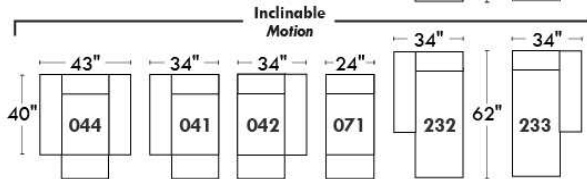

Siège 23" de large | 23" Seat Width