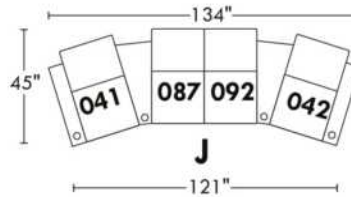

42444

home
theatre series

Hauteur avant bras : 24"
Hauteur siège : 18"
Profondeur d'assise : 22 1/2"
Arm Height : 24"
Seat Height : 18"
Seat Depth : 22 1/2"

Configurations