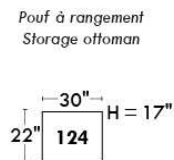

Autres | Others

Siège 23" de large | 23" Seat Width

**Fauteuil berçant,
pivotant et inclinable**
**Swivel rocking
motion chair**

Autres | Others

www.jaymar.ca

Toutes les dimensions indiquées sont au pouce près. Nos produits sont fabriqués à la main et des variations mineures peuvent survenir. All dimensions indicated are to the nearest inch. Our product is hand-made and minor variations can occur.