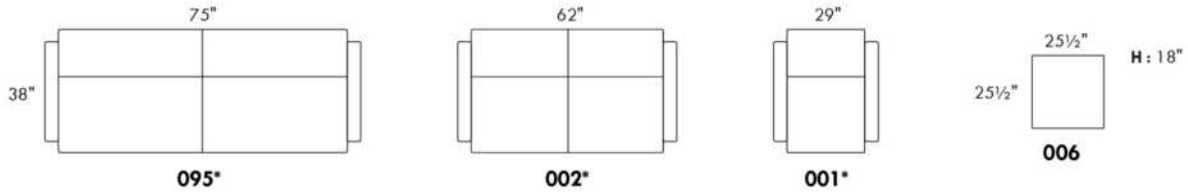

SCARSDALE

Hauteur complète 35" | Hauteur de siège 19" | Hauteur devant bras 27" | Profondeur d'assise 20"
Total Height 35" | Seat Height 19" | Arm Height 27" | Seat Depth 20"

2 COUSSINS DÉCORATIFS INCLUS
2 ARM BOLSTER INCLUDED

PL31
20" x 9" x 2"
rectangulaire | **rectangular**

www.jaymar.ca