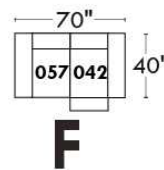

Autres | Others