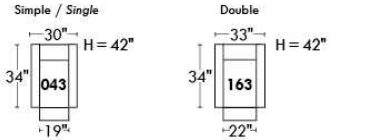

1. ☐ Appui-tête levé Headrest up
   - ☐ Appui-tête baissé Headrest down
   - ☐ Complètement incliné Fully reclined
- (A) Hauteur complète 40" Total Height
  (B) Hauteur appui-tête baissé 33" Height headrest down
  (C) Hauteur du bras 24,5" Arm Height
  (D) Hauteur du siège 19,5" Seat height
  (E) Profondeur inclinée 65" Depth fully reclined
  (F) Profondeur d'assise 20" ou/ou 22" Seat depth
  (G) Profondeur appui-tête monté 36" Depth with headrest up

Siège 30" de large | 30" Seat Width

Siège 23" de large | 23" Seat Width

Autres | Others

Fauteuil berçant, pivotant et inclinable

N'est pas un mécanisme protège-mur
Dégagement mural: 16"

Swivel, rocking motion chair

Not a wall hugger mechanism
Wall clearance: 16"

30" Populaires | Popular CONFIGURATIONS 23"