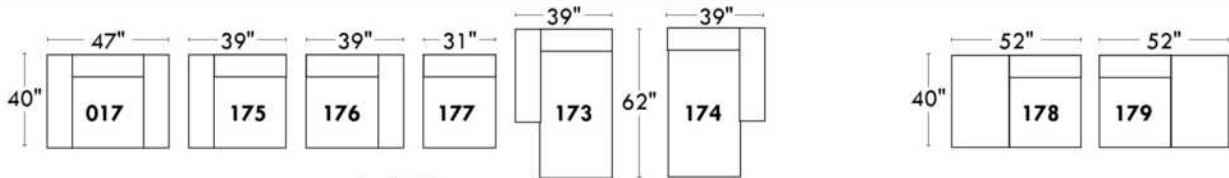

Items avec siège de 30" | Items with 30" seat