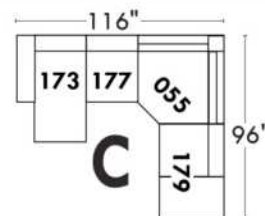

Autres | Others

Items avec siège de 23" | Items with 23" seat

Fauteuil berçant, pivotant et inclinable
Swivel rocking motion chair

Simple: 30" x 34" x 19" H = 42" Bras | Arm 5 1/2"

Double: 33" x 34" x 22" H = 42" Bras | Arm 5 1/2"