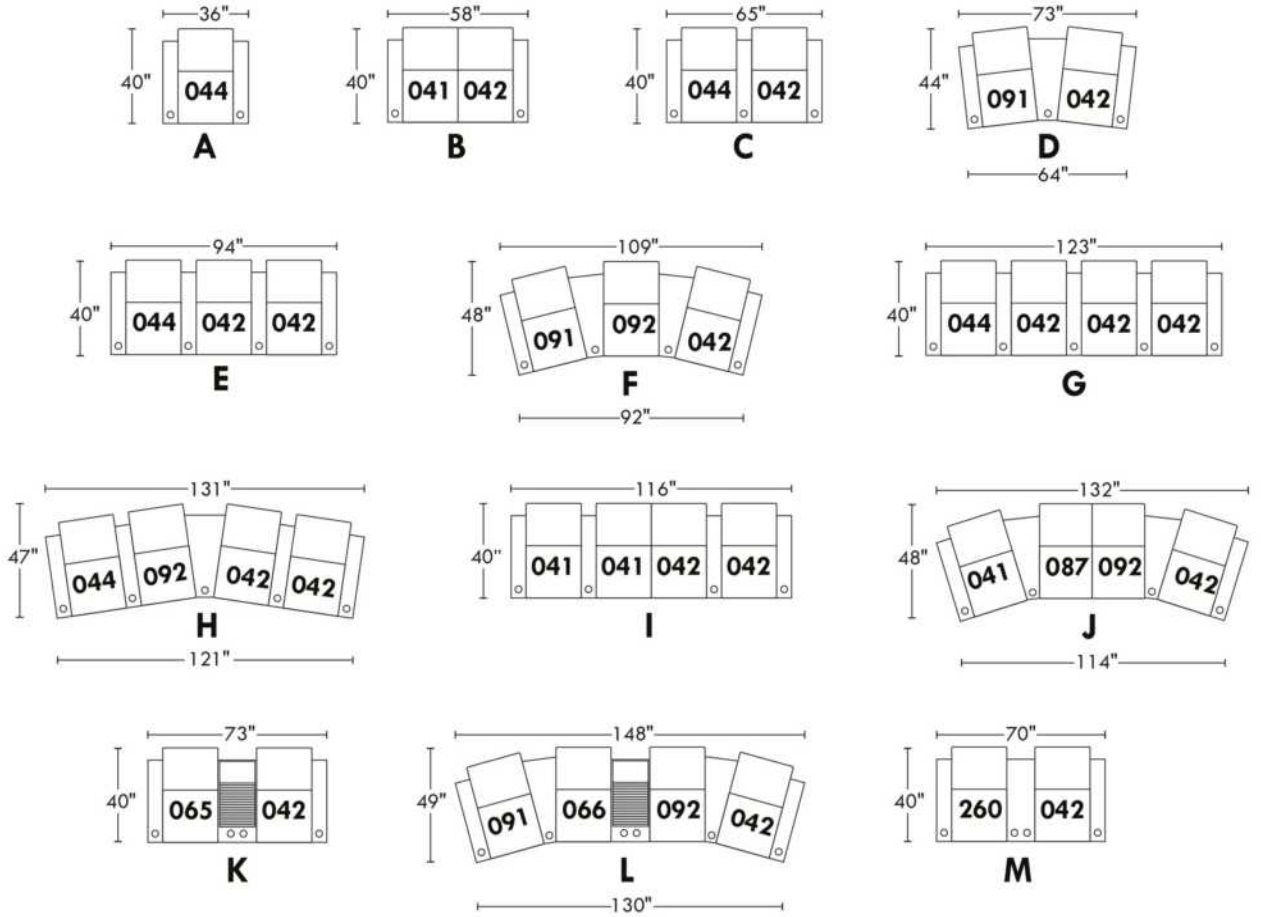

Configurations