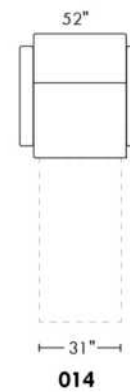

SURF

Hauteur complète 36" | Hauteur de siège 22" | Hauteur devant bras 28½" | Profondeur d'assise 21½"
Total Height 36" | Seat Height 22" | Arm Height 28½" | Seat Depth 21½"

www.jaymar.ca