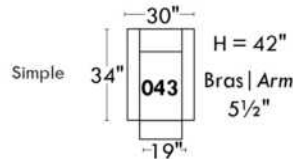

Fauteuil berçant, pivotant et inclinable
Swivel rocking motion chair

Autres | Others