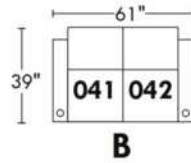

Configurations