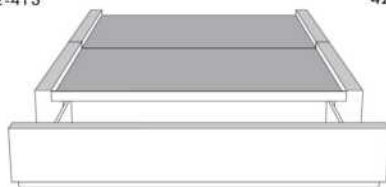

**Rangement à tiroir frontal
With Front Drawer**
440-441-442
Base lit simple N/D | Single base N/A