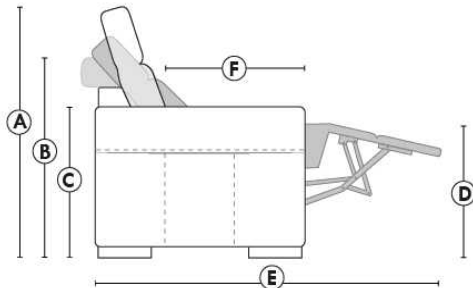

Spécifications | Specifications

- ☐ Appui-tête levé / Headrest up
- ☐ Appui-tête baissé / Headrest down
- ☐ Complètement incliné / Fully reclined

- (A) Hauteur complète 39" Total Height
- (B) Hauteur appui-tête baissé 30" Height headrest down
- (C) Hauteur du bras 24" Arm Height
- (D) Hauteur du siège 19,5" Seat height
- (E) Profondeur incliné 63" Depth fully reclined
- (F) Profondeur d'assise 20" Seat depth

Autres | Others