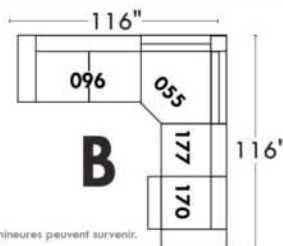

Autres | Others

Items avec siège de 23" | Items with 23" seat

Fauteuil berçant, pivotant et inclinable
Swivel rocking motion chair

Simple: 30" x 34" x 19" H = 42" Bras | Arm 5 1/2"

Double: 33" x 34" x 22" H = 42" Bras | Arm 5 1/2"