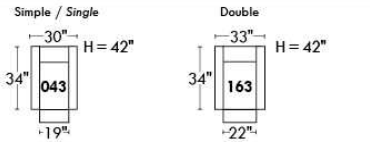

VALENCE

OPTIMA

Spécifications | Specifications

- ☐ Appui-tête levé / Headrest up
- ☐ Appui-tête baissé / Headrest down
- ☐ Complètement incliné / Fully reclined
- (A) Hauteur complète 40" / Total Height
- (B) Hauteur appui-tête baissé 33" / Height headrest down
- (C) Hauteur du bras 23" / Arm Height
- (D) Hauteur du siège 19,5" / Seat height
- (E) Profondeur inclinée 65" / Depth fully reclined
- (F) Profondeur d'assise 20" ou/ou 22" / Seat depth
- (G) Profondeur appui-tête monté 36" / Depth with headrest up

Siège 30" de large | 30" Seat Width

Siège 23" de large | 23" Seat Width

Autres | Others

Fauteuil berçant, pivotant et inclinable

N'est pas un mécanisme protège-mur
Dégagement mural: 16"

Swivel, rocking motion chair

Not a wall hugger mechanism
Wall clearance: 16"

30" Populaires | Popular CONFIGURATIONS 23"