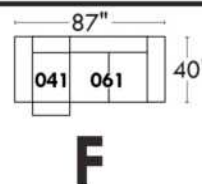

www.jaymar.ca