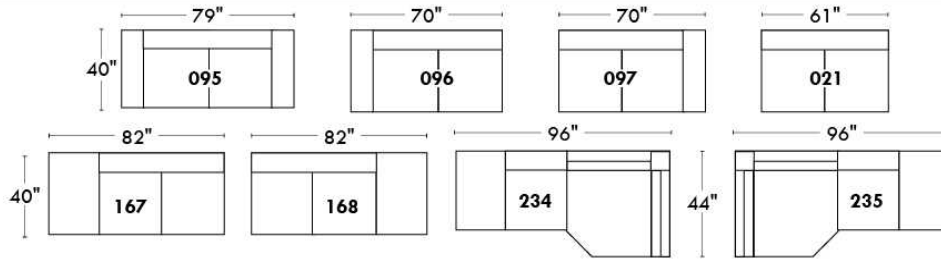

Siège 30" de large | 30" Seat Width