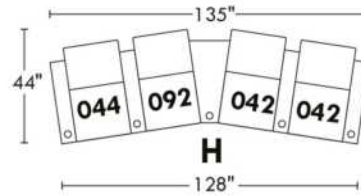

42444

home
theatre series

Hauteur avant bras : 24"
Hauteur siège : 18"
Profondeur d'assise : 22 1/2"
Arm Height : 24"
Seat Height : 18"
Seat Depth : 22 1/2"

Configurations