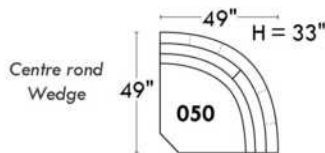

Autres | Others

Items avec siège de 23" | Items with 23" seat

Fauteuil berçant, pivotant et inclinable
Swivel rocking motion chair

Simple: 30" x 34" x 19" H = 42" Bras | Arm 5 1/2"

Double: 33" x 34" x 22" H = 42" Bras | Arm 5 1/2"