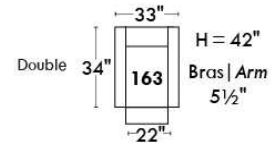

Siège 23" de large | 23" Seat Width

**Fauteuil berçant,
pivotant et inclinable**
**Swivel rocking
motion chair**

Autres | Others

www.jaymar.ca