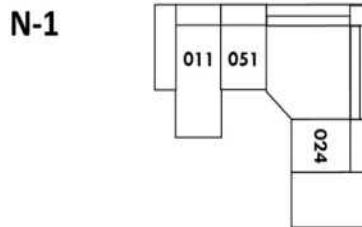

30" Seat Width | Siège 30" de large

Home Theatre CONFIGURATIONS Cinéma maison

23" Seat Width | Siège 23" de large

Home Theatre CONFIGURATIONS Cinéma maison

OPTIMA

Siège 30" de large | 30" Seat Width

Siège 23" de large | 23" Seat Width