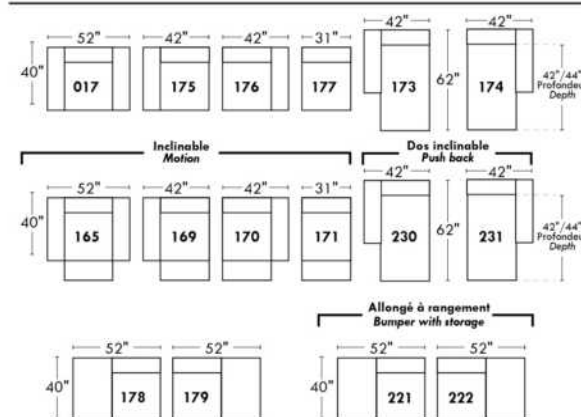

Siège 23" de large | 23" Seat Width