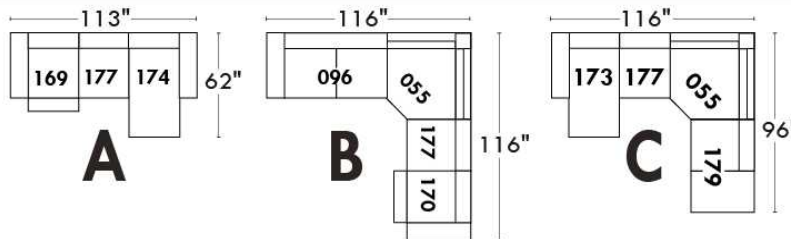

Siège 30" de large | 30" Seat Width

Spécifications | Specifications

- ☐ Appui-tête levé / Headrest up
- ☐ Appui-tête baissé / Headrest down
- ☐ Complètement incliné / Fully reclined

- (A) Hauteur complète 39" / Total Height
- (B) Hauteur appui-tête baissé 30" / Height headrest down
- (C) Hauteur du bras 24" / Arm Height
- (D) Hauteur du siège 19,5" / Seat height
- (E) Profondeur inclinée 63" / Depth fully reclined
- (F) Profondeur d'assise 20" / Seat depth

Autres | Others