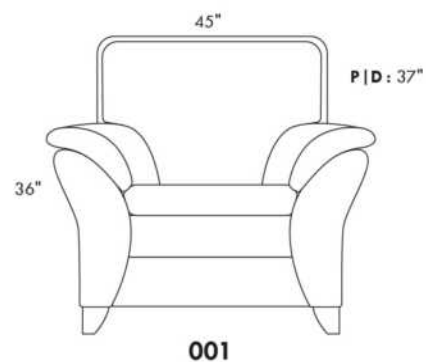

GARBO

Hauteur de siège 18" | Hauteur devant bras 27" | Profondeur d'assise 21"
Seat Height 18" | Arm Height 27" | Seat Depth 21"

www.jaymar.ca