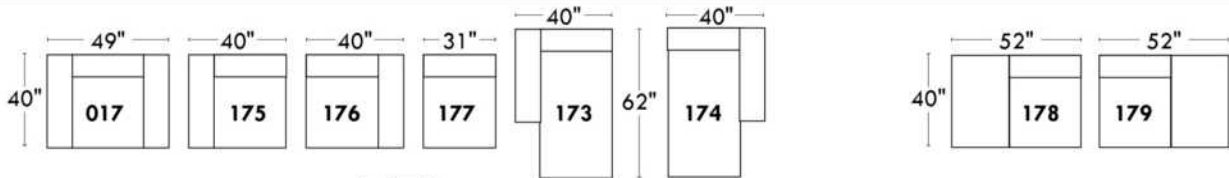

Items avec siège de 30" | Items with 30" seat