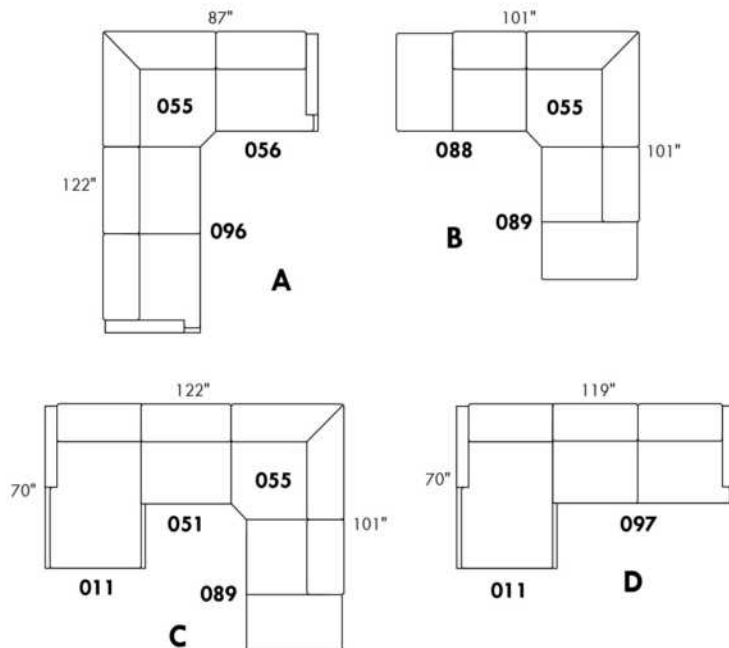

CONFIGURATIONS