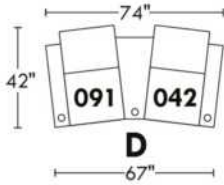

Configurations