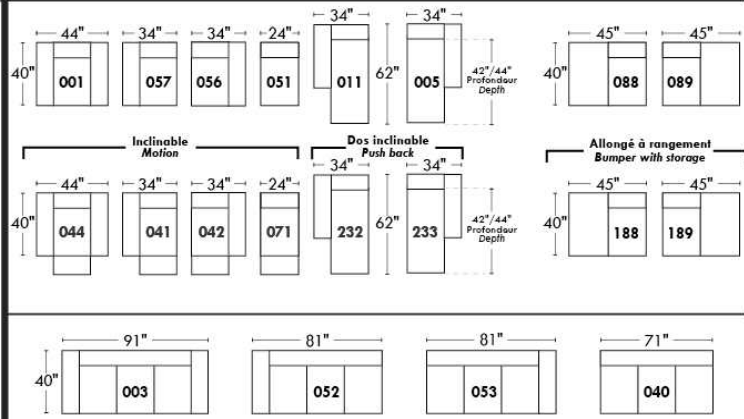

Siège 23" de large | 23" Seat Width

Autres | Others

Fauteuil berçant, pivotant et inclinable

N'est pas un mécanisme protège-mur
Dégagement mural: 16"

Swivel, rocking motion chair

Not a wall hugger mechanism
Wall clearance: 16"