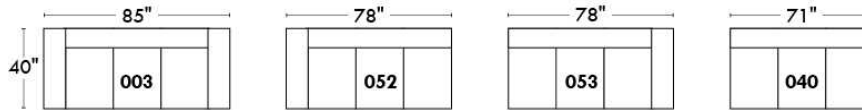

CORRADO

LINEA 30

Siège 23" de large | 23" Seat Width