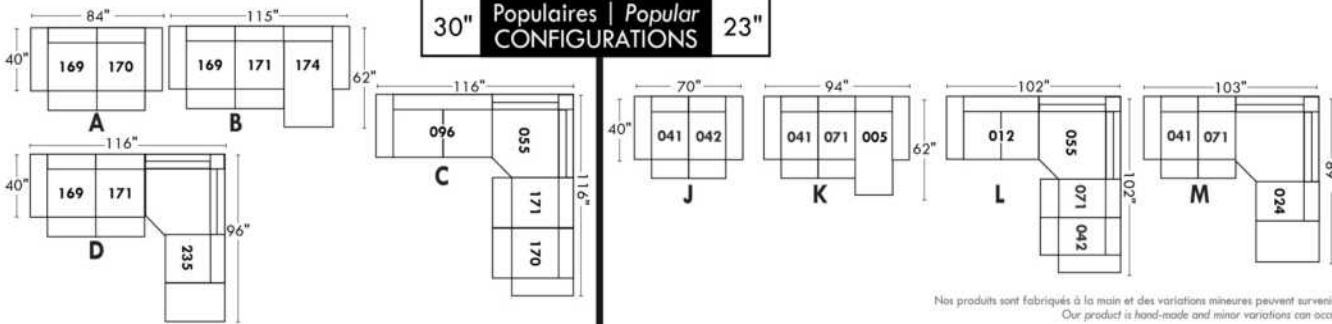

30" Populaires | Popular CONFIGURATIONS 23"