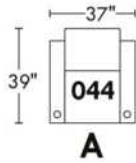

Configurations