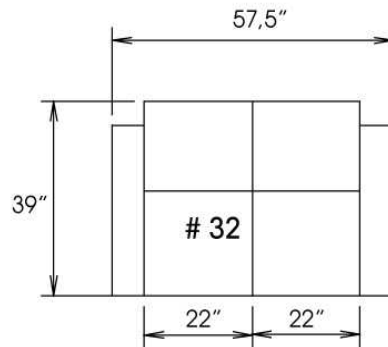

351

Toutes les dimensions indiquées sont au pouce près. Nos produits sont fabriqués à la main et des variations mineures peuvent survenir.
All dimensions indicated are to the nearest inch. Our product is hand-made and minor variations can occur.

R2011-09