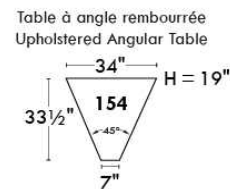

Autres | Others

Siège 23" de large | 23" Seat Width

**Fauteuil berçant,
pivotant et inclinable**
**Swivel rocking
motion chair**

Autres | Others

www.jaymar.ca

Toutes les dimensions indiquées sont au pouce près. Nos produits sont fabriqués à la main et des variations mineures peuvent survenir. All dimensions indicated are to the nearest inch. Our product is hand-made and minor variations can occur.