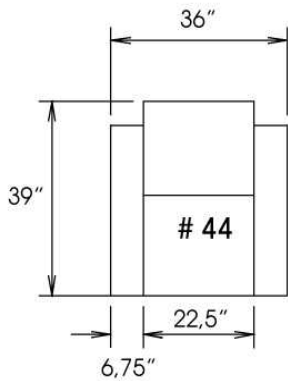

351

Toutes les dimensions indiquées sont au pouce près. Nos produits sont fabriqués à la main et des variations mineures peuvent survenir.
All dimensions indicated are to the nearest inch. Our product is hand-made and minor variations can occur.

R2011-09