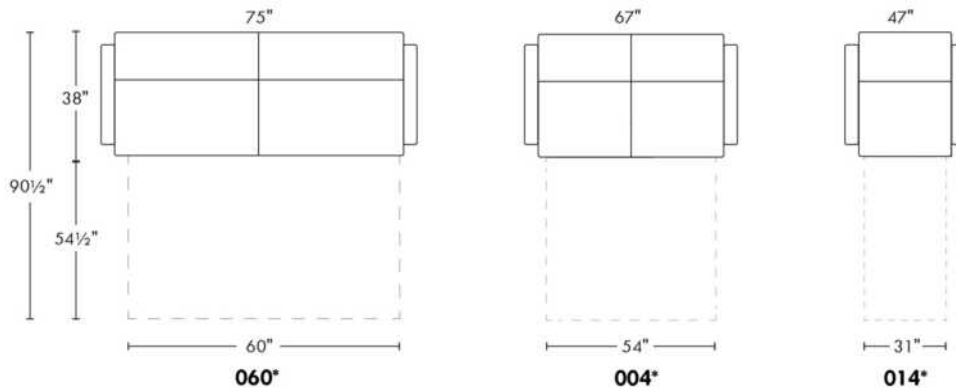

SCARSDALE

Hauteur complète 35" | Hauteur de siège 19" | Hauteur devant bras 27" | Profondeur d'assise 20"
Total Height 35" | Seat Height 19" | Arm Height 27" | Seat Depth 20"

2 COUSSINS DÉCORATIFS INCLUS
2 ARM BOLSTER INCLUDED

PL31
20" x 9" x 2"
rectangulaire | **rectangular**

www.jaymar.ca