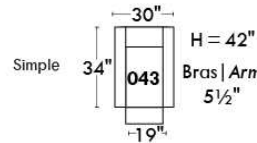

MONTE-CARLO

LINEA 30

Siège 23" de large | 23" Seat Width

Fauteuil berçant, pivotant et inclinable
Swivel rocking motion chair

Autres | Others

www.jaymar.ca