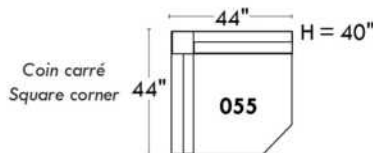

Autres | Others

Items avec siège de 23" | Items with 23" seat

Fauteuil berçant, pivotant et inclinable
Swivel rocking motion chair

Simple: 30" x 34" x 19" H = 42" Bras | Arm 5 1/2"

Double: 33" x 34" x 22" H = 42" Bras | Arm 5 1/2"