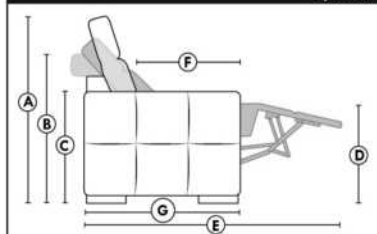

Spécifications | Specifications