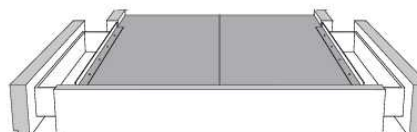

Rangement à tiroir latéraux
With Side Drawers
450-451 (2 tiroirs | drawers)
452-453 (1 tiroir | drawer)

Base avec contour MINCE 2" | Base with NARROW contour 2"

Grandeur | Size King: 82 x 84 x 12 | Queen: 64 x 84 x 12 | Double: 59 x 80 x 12 | Simple/Single: 44 x 80 x 12