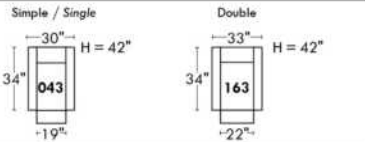

SYDNEY

OPTIMA

Spécifications | Specifications

1. ☐ Appui-tête levé Headrest up
   - ☐ Appui-tête baissé Headrest down
   - ☐ Complètement incliné Fully reclined
2. **(A)** Hauteur complète 40" Total Height
   (B) Hauteur appui-tête baissé 33" Height headrest down
   (C) Hauteur du bras 22,5" Arm Height
   (D) Hauteur du siège 19,5" Seat height
   (E) Profondeur inclinée 65" Depth fully reclined
   (F) Profondeur d'assise 20" ou/ou 22" Seat depth
   (G) Profondeur appui-tête monté 36" Depth with headrest up

Siège 30" de large | 30" Seat Width

Siège 23" de large | 23" Seat Width

Autres | Others

Fauteuil berçant, pivotant et inclinable

N'est pas un mécanisme protège-mur
Dégagement mural: 16"

Swivel, rocking motion chair

Not a wall hugger mechanism
Wall clearance: 16"

30" Populaires | Popular CONFIGURATIONS 23"