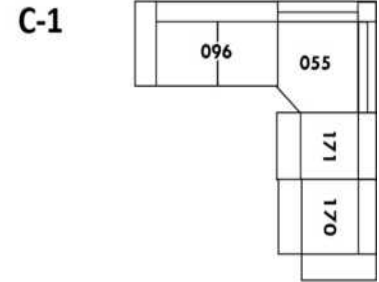

30" Seat Width | Siège 30" de large

Home Theatre CONFIGURATIONS Cinéma maison

23" Seat Width | Siège 23" de large

Home Theatre CONFIGURATIONS Cinéma maison

OPTIMA

Siège 30" de large | 30" Seat Width

Siège 23" de large | 23" Seat Width