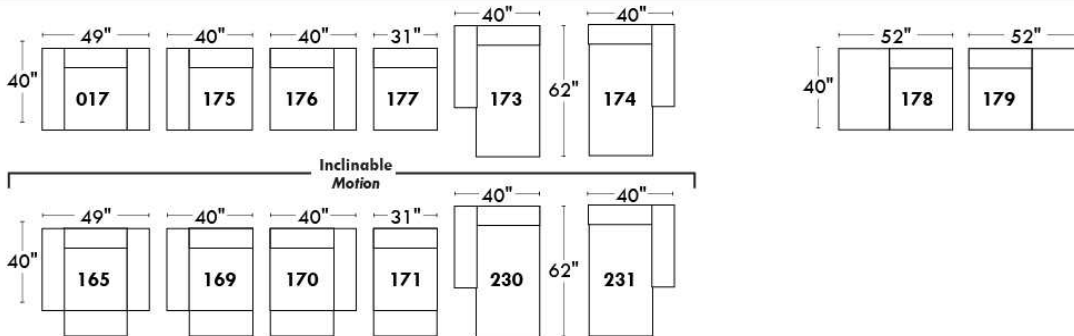

Siège 30" de large | 30" Seat Width