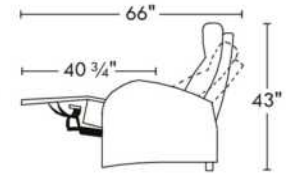

59000

home
theatre series

Hauteur avant bras : 26"
Hauteur siège : 19"
Profondeur d'assise : 20"
Arm Height : 26"
Seat Height : 19"
Seat Depth : 20"