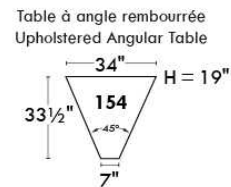

Autres | Others