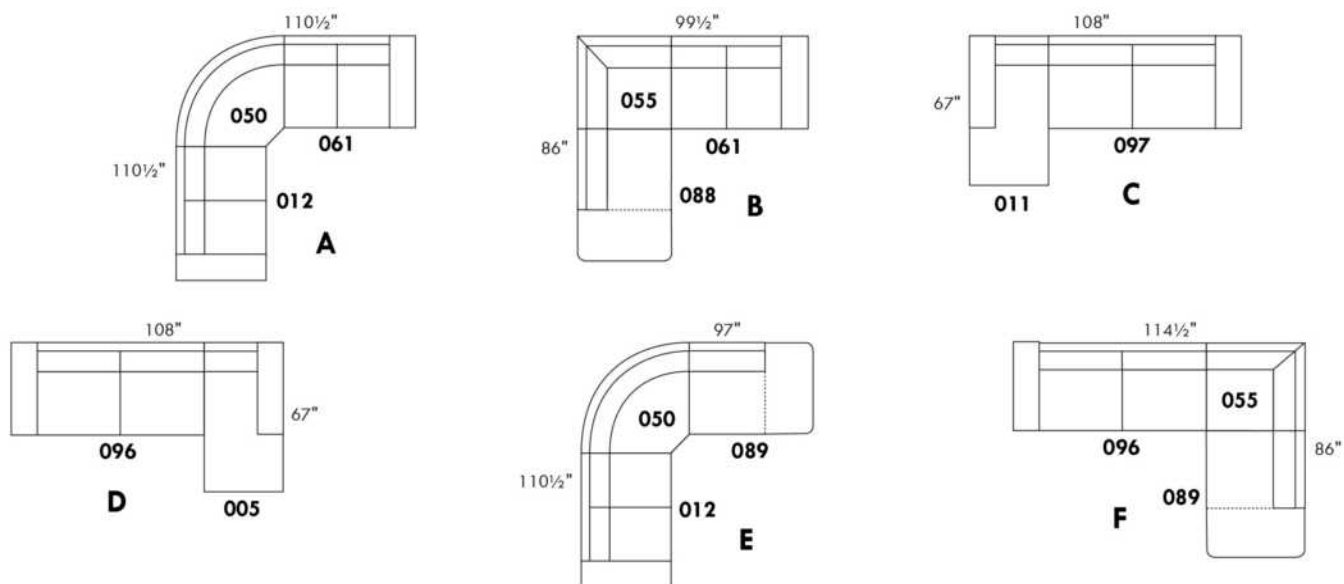

CONFIGURATIONS