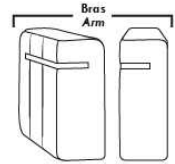

Motorized reclining mechanism add \$160/mech. For WIRELESS (Battery) add \$315.

NOTE: 2 recliner seats SEPARATED by a square corner or table cannot be opened at the same time.

Description	L x D x H	Leather						Fabric		
		10	20 Hugo Madras Softy	30 Empire Fantasy Illusion Tucson Utah Vintage Wild Laredo Yukon	40 Diamond Elegance Princess Santiago Sensation Sunset Trina Victoria	50 Bull Cassiope Dublin	60 Caress Ultrasued	A	B COM	C alta
176 DOUBLE CHAIR RIGHT ARM	41X40X30/39	1470	1560	1660	1735	1820	1915	1125	1220	1270
177 ARMLESS DOUBLE CHAIR	31X40X30/39	1095	1170	1250	1310	1375	1445	835	895	950
178 ARMLESS DOUBLE CHAIR BUMPER LEFT	52X40X30/39	1410	1495	1590	1695	1775	1875	1070	1125	1220
179 ARMLESS DOUBLE CHAIR BUMPER RIGHT	52X40X30/39	1410	1495	1590	1695	1775	1875	1070	1125	1220
230 DBLE LOUNGE CHAIR RECLINING BACK L-ARM	41X62X30/39	1915	2010	2110	2225	2325	2420	1470	1560	1645
231 DBLE LOUNGE CHAIR RECLINING BACK R-ARM	41X62X30/39	1915	2010	2110	2225	2325	2420	1470	1560	1645
232 LOUNGE CHAIR RECLINING BACK LEFT ARM	34X62X30/39	1760	1845	1925	2000	2075	2150	1365	1435	1500
233 LOUNGE CHAIR RECLINING BACK RIGHT ARM	34X62X30/39	1760	1845	1925	2000	2075	2150	1365	1435	1500
234 SECTIONAL APT SOFA BUMPER LEFT	96x40/44x30/39	2840	3010	3195	3360	3525	3695	2020	2145	2265
235 SECTIONAL APT SOFA BUMPER RIGHT	96x40/44x30/39	2840	3010	3195	3360	3525	3695	2020	2145	2265
CONFIGURATIONS										
A CONFIG. (169-177-174)	113X62X30/39	4465	4730	5015	5260	5510	5765	3470	3695	3905
B CONFIG. (096-055-177-170)	115X116X30/39	6910	7305	7700	8075	8460	8845	5345	5610	5895
C CONFIG. (173-177-055-179)	116X96X30/39	6040	6415	6800	7150	7520	7890	4620	4890	5190
D CONFIG. (011-009-005)	115X62X30/39	4910	5150	5395	5625	5855	6075	3790	3995	4210
E CONFIG. (041-071-055-061)	102X101X30/39	6640	7000	7345	7640	8005	8335	5210	5450	5690
F CONFIG. (041-061)	91X40X30/39	3660	3850	4055	4210	4405	4575	2885	3005	3110
G CONFIG. (057-042)	68X40X30/39	2920	3075	3255	3390	3560	3705	2315	2405	2495