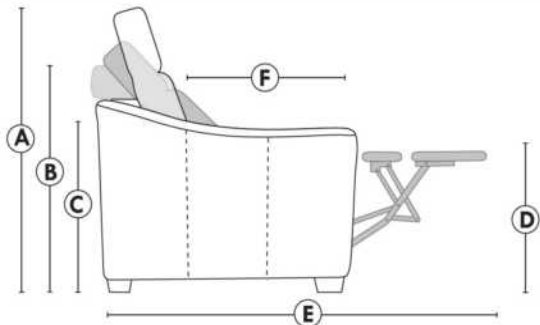

Items avec siège de 30" | Items with 30" seat

Spécifications | Specifications

- Appui-tête levé / Headrest up
- Appui-tête baissé / Headrest down
- Complètement incliné / Fully reclined
- (A) Hauteur complète 40" / Total Height
- (B) Hauteur appui-tête baissé 33" / Height headrest down
- (C) Hauteur du bras 23" / Arm Height
- (D) Hauteur du siège 19,5" / Seat height
- (E) Profondeur incliné 65" / Depth fully reclined
- (F) Profondeur d'assise 20" ou/ou 22" / Seat depth