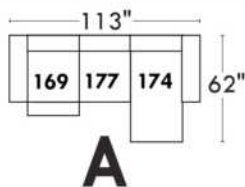

Autres | Others

Items avec siège de 23" | Items with 23" seat

Fauteuil berçant, pivotant et inclinable
Swivel rocking motion chair

Simple: 30" x 34" x 19" H = 42" Bras | Arm 5 1/2"

Double: 33" x 34" x 22" H = 42" Bras | Arm 5 1/2"