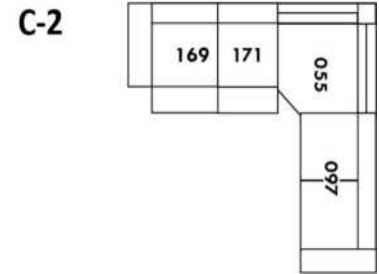

30" Seat Width | Siège 30" de large

Home Theatre CONFIGURATIONS Cinéma maison

23" Seat Width | Siège 23" de large

Home Theatre CONFIGURATIONS Cinéma maison

OPTIMA

Siège 30" de large | 30" Seat Width

Siège 23" de large | 23" Seat Width