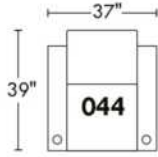

42444

home
theatre series

Hauteur avant bras : 24"
Hauteur siège : 18"
Profondeur d'assise : 22 1/2"
Arm Height : 24"
Seat Height : 18"
Seat Depth : 22 1/2"