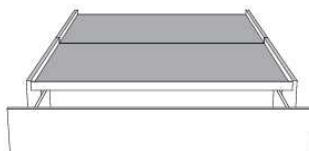

Rangement à tiroir frontal
With Front Drawer
540-541-542
Base lit simple N/D | Single base N/A