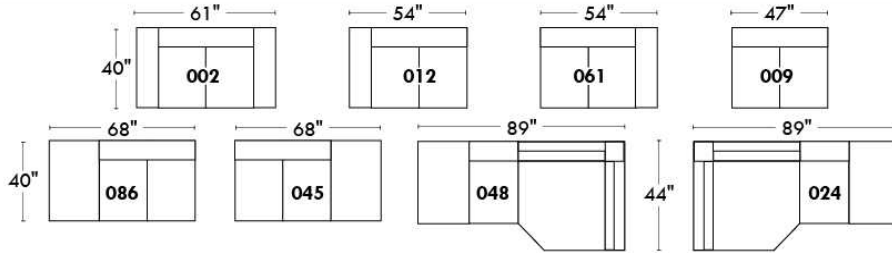

CORRADO

LINEA 30

Siège 23" de large | 23" Seat Width

Fauteuil berçant,
pivotant et inclinable
*Swivel rocking
motion chair*

Autres | Others

www.jaymar.ca