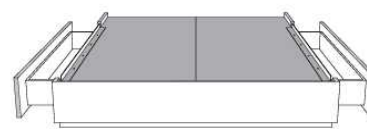

Rangement à tiroir latéraux
With Side Drawers
550-551 (2 tiroirs | drawers)
552-553 (1 tiroir | drawer)