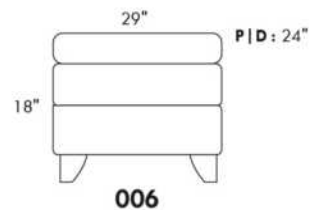

GARBO

Hauteur de siège 18" | Hauteur devant bras 27" | Profondeur d'assise 21"
Seat Height 18" | Arm Height 27" | Seat Depth 21"

www.jaymar.ca