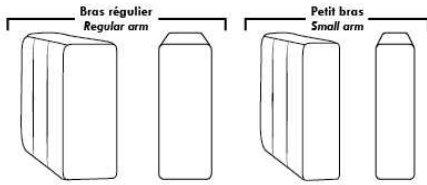

MANHATTAN

OPTIMA

Spécifications | Specifications

- ☐ Appui-tête levé / Headrest up
- ☐ Appui-tête baissé / Headrest down
- ☐ Complètement incliné / Fully reclined

- (A) Hauteur complète 40" / Total Height
- (B) Hauteur appui-tête baissé 33" / Height headrest down
- (C) Hauteur du bras 24" / Arm Height
- (D) Hauteur du siège 19,5" / Seat height
- (E) Profondeur inclinée 65" / Depth fully reclined
- (F) Profondeur d'assise 20" ou/ou 22" / Seat depth
- (G) Profondeur appui-tête monté 36" / Depth with headrest up

Siège 30" de large | 30" Seat Width

Siège 23" de large | 23" Seat Width

Autres | Others

Fauteuil berçant, pivotant et inclinable / Swivel, rocking motion chair
N'est pas un mécanisme protège-mur / Not a wall hugger mechanism
Dégagement mural: 16" / Wall clearance: 16"

30" Populaires | Popular CONFIGURATIONS 23"