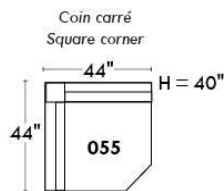

Autres | Others

Siège 23" de large | 23" Seat Width

**Fauteuil berçant,
pivotant et inclinable**
**Swivel rocking
motion chair**

Autres | Others

www.jaymar.ca

Toutes les dimensions indiquées sont au pouce près. Nos produits sont fabriqués à la main et des variations mineures peuvent survenir. All dimensions indicated are to the nearest inch. Our product is hand-made and minor variations can occur.