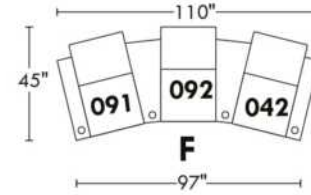

42444

home
theatre series

Hauteur avant bras : 24"
Hauteur siège : 18"
Profondeur d'assise : 22 1/2"
Arm Height : 24"
Seat Height : 18"
Seat Depth : 22 1/2"

Configurations