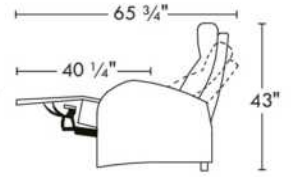

359

home
theatre series

Hauteur avant bras : 26"
Hauteur siège : 19"
Profondeur d'assise : 21"
Arm Height : 26"
Seat Height : 19"
Seat Depth : 21"