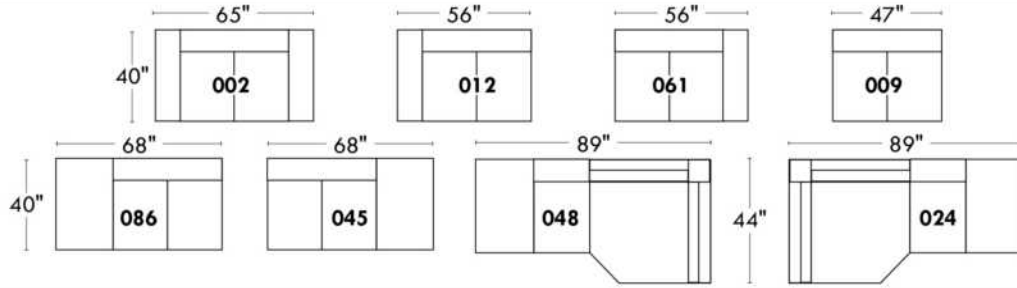

Items avec siège de 23" | Items with 23" seat

Fauteuil berçant, pivotant et inclinable
Swivel rocking motion chair

Simple: 30" x 34" x 19" (seat 23") H = 42" Bras | Arm 5 1/2"

Double: 33" x 34" x 22" (seat 23") H = 42" Bras | Arm 5 1/2"