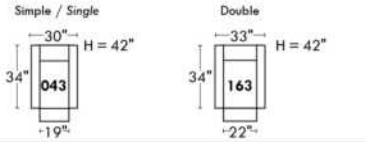

BRUXELLES

OPTIMA

Spécifications | Specifications

1. ☐ Appui-tête levé / Headrest up
   - ☐ Appui-tête baissé / Headrest down
   - ☐ Complètement incliné / Fully reclined
2. **(A)** Hauteur complète 40" / Total Height
   (B) Hauteur appui-tête baissé 33" / Height headrest down
   (C) Hauteur du bras 24" / Arm Height
   (D) Hauteur du siège 19,5" / Seat height
   (E) Profondeur inclinée 65" / Depth fully reclined
   (F) Profondeur d'assise 20" ou/ou 22" / Seat depth
   (G) Profondeur appui-tête monté 36" / Depth with headrest up

Siège 30" de large | 30" Seat Width

Siège 23" de large | 23" Seat Width

Autres | Others

Fauteuil berçant, pivotant et inclinable

N'est pas un mécanisme protège-mur
Dégagement mural: 16"

Swivel, rocking motion chair

Not a wall hugger mechanism
Wall clearance: 16"

30" Populaires | Popular CONFIGURATIONS 23"