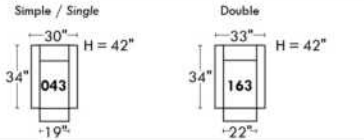

ALEXANDRA

OPTIMA

Spécifications | Specifications

1. ☐ Appui-tête levé / Headrest up
   - ☐ Appui-tête baissé / Headrest down
   - ☐ Complètement incliné / Fully reclined
2. **(A)** Hauteur complète 40" / Total Height
   (B) Hauteur appui-tête baissé 33" / Height headrest down
   (C) Hauteur du bras 24" / Arm Height
   (D) Hauteur du siège 19,5" / Seat height
   (E) Profondeur inclinée 65" / Depth fully reclined
   (F) Profondeur d'assise 20" ou/ou 22" / Seat depth
   (G) Profondeur appui-tête monté 36" / Depth with headrest up

Siège 30" de large | 30" Seat Width

Siège 23" de large | 23" Seat Width

Autres | Others

Fauteuil berçant, pivotant et inclinable

N'est pas un mécanisme protège-mur
Dégagement mural: 16"

Swivel, rocking motion chair

Not a wall hugger mechanism
Wall clearance: 16"

30" Populaires | Popular CONFIGURATIONS 23"