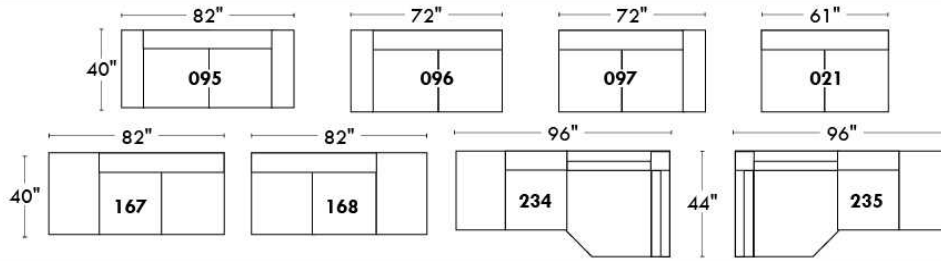

Siège 30" de large | 30" Seat Width