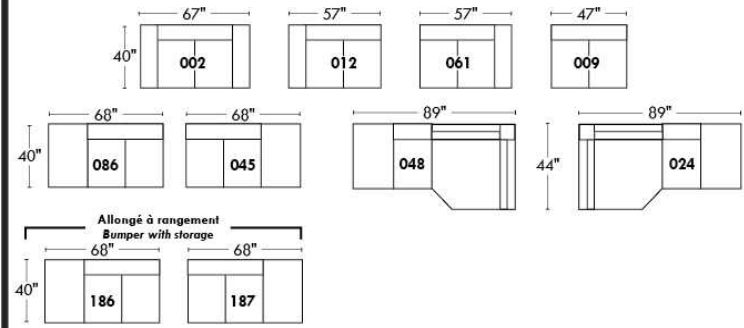

Siège 23" de large | 23" Seat Width

Autres | Others

Fauteuil berçant, pivotant et inclinable

N'est pas un mécanisme protège-mur
Dégagement mural: 16"

Swivel, rocking motion chair

Not a wall hugger mechanism
Wall clearance: 16"