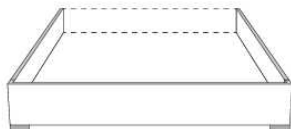

Avec pattes - Lit réglable
With Legs - Adjustable bed
560-561-563

Grandeur | Size	King	Queen	Simple | Single	
	Lit grandeur complète : Complete Bed Size :	87x102x45/38	69x102x45/38	49x102x45/38
Intérieur | Inside :	78x82x12	61x82x12	40x82x12