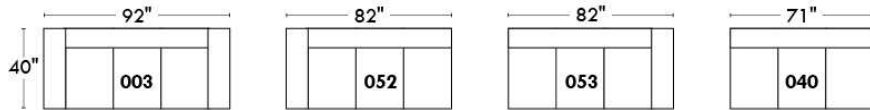

Siège 23" de large | 23" Seat Width

**Fauteuil berçant,
pivotant et inclinable**
**Swivel rocking
motion chair**