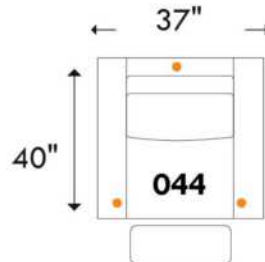

Fauteuil inclinable / Motion Chair
3 actuators / 3 actuators

• = Actuateurs D-BOX / D-BOX Actuators

www.jaymar.ca

Toutes les dimensions indiquées sont au pouce près. Nos produits sont fabriqués à la main et des variations mineures peuvent survenir.
All dimensions indicated are to the nearest inch. Our product is hand-made and minor variations can occur.

Jaymar

2017-08