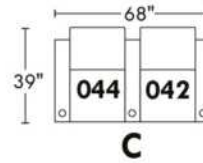

Configurations