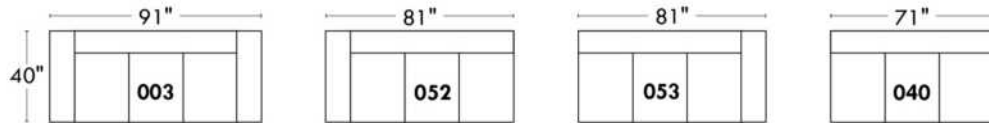

Items avec siège de 23" | Items with 23" seat