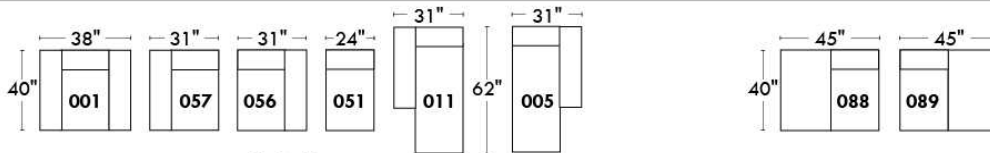

CORRADO

LINEA 30

Siège 23" de large | 23" Seat Width

Fauteuil berçant,
pivotant et inclinable
*Swivel rocking
motion chair*

Autres | Others

www.jaymar.ca