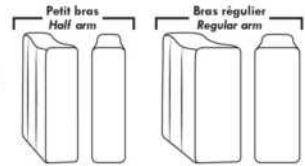

Items avec siège de 23" | Items with 23" seat

Fauteuil berçant, pivotant et inclinable
Swivel rocking motion chair

Simple: 30" x 34" x 19" H = 42" Bras | Arm 5 1/2"

Double: 33" x 34" x 22" H = 42" Bras | Arm 5 1/2"

Autres | Others

www.jaymar.ca