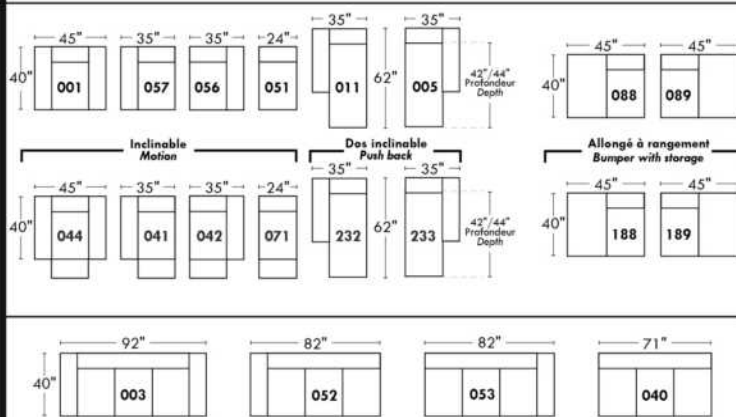

Siège 23" de large | 23" Seat Width