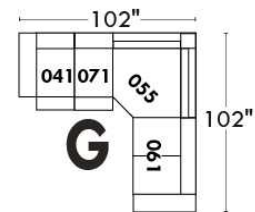

Autres | Others