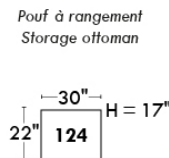

Autres | Others