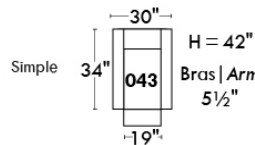

### Siège 23" de large | 23" Seat Width

Fauteuil berçant,  
pivotant et inclinable

Swivel rocking  
motion chair