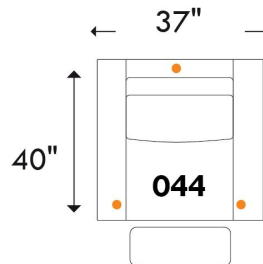

## Siège 23" de large | 23" Seat Width

Causeuse inclinable / Motion Loveseat  
4 actuators / 4 actuators

Fauteuil inclinable / Motion Chair  
3 actuators / 3 actuators

● = Actuateurs D-BOX / D-BOX Actuators