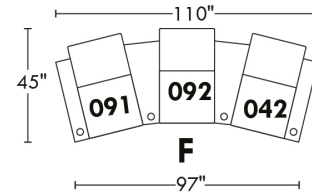

42444

home
theatre series

Hauteur avant bras : 24"
Hauteur siège : 18"
Profondeur d'assise : 22 1/2"
Arm Height : 24"
Seat Height : 18"
Seat Depth : 22 1/2"

Configurations