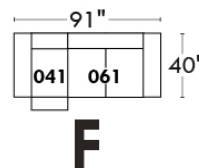

Autres | Others