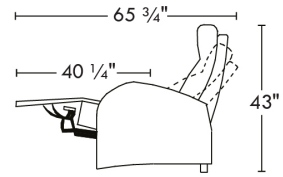

359

home
theatreseries

Hauteur avant bras : 26"
Hauteur siège : 19"
Profondeur d'assise : 21"
Arm Height : 26"
Seat Height : 19"
Seat Depth : 21"