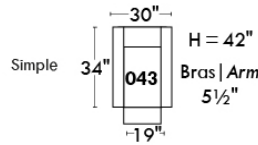

CORRADO

LINEA 30

Siège 23" de large | 23" Seat Width

Inclinable Motion

Fauteuil berçant, pivotant et inclinable
Swivel rocking motion chair

Autres | Others

www.jaymar.ca