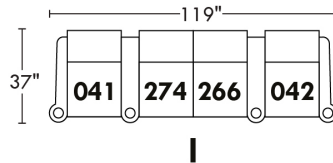

Configurations