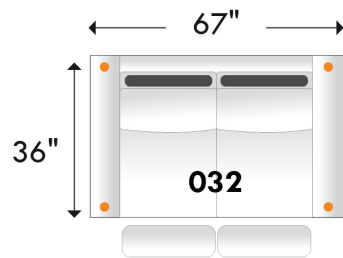

**Siège 23" de large | 23" Seat Width**

Hauteur: avec appui-tête baissé 35" & avec appui-tête relevé 42"  
Height: With headrest down 35" & With headrest up 42"

Causeuse inclinable / Loveseat-Motion

Fauteuil inclinable / Chair Motion