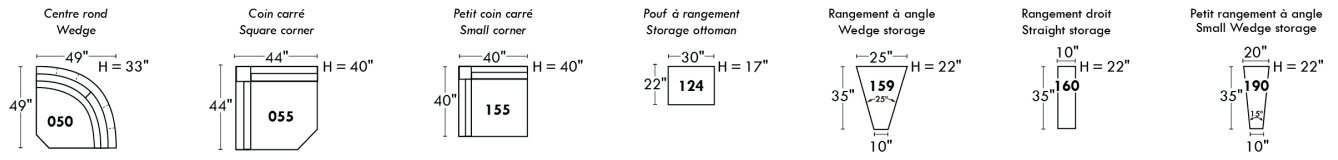

Autres | Others

Fauteuil berçant, pivotant et inclinable / **Swivel, rocking motion chair**
N'est pas un mécanisme protège-mur / Not a wall hugger mechanism
Dégagement mural: 16" / Wall clearance: 16"