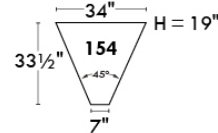

Table à angle rembourrée
Upholstered Angular Table