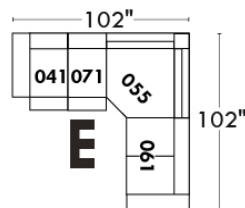

Autres | Others