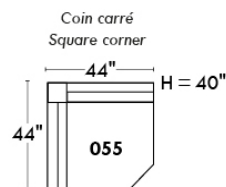

Autres | Others