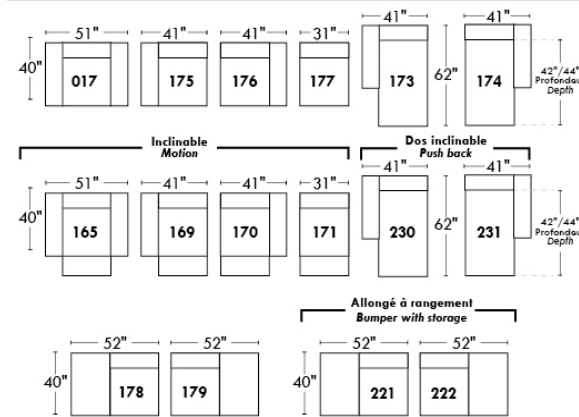

Siège 23" de large | 23" Seat Width

Autres | Others

Fauteuil berçant, pivotant et inclinable

N'est pas un mécanisme protège-mur
Dégagement mural: 16"

Swivel, rocking motion chair

Not a wall hugger mechanism
Wall clearance: 16"