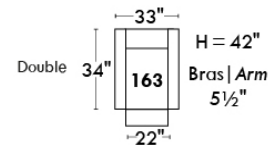

### Siège 23" de large | 23" Seat Width

Fauteuil berçant,  
pivotant et inclinable

Swivel rocking  
motion chair