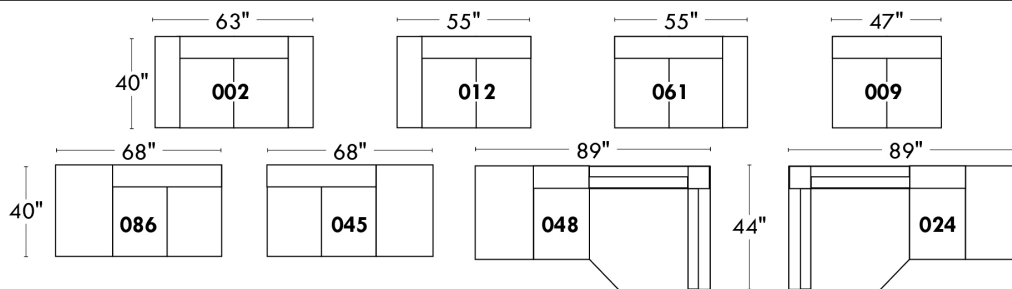

JULIANNE

PARALLELE

33

Items avec siège de 23" | Items with 23" seat