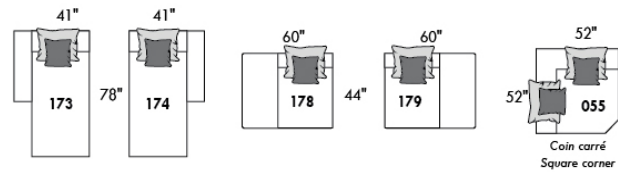

Mélanger & agencer!
Mix & Match!

Populaires | Popular CONFIGURATIONS