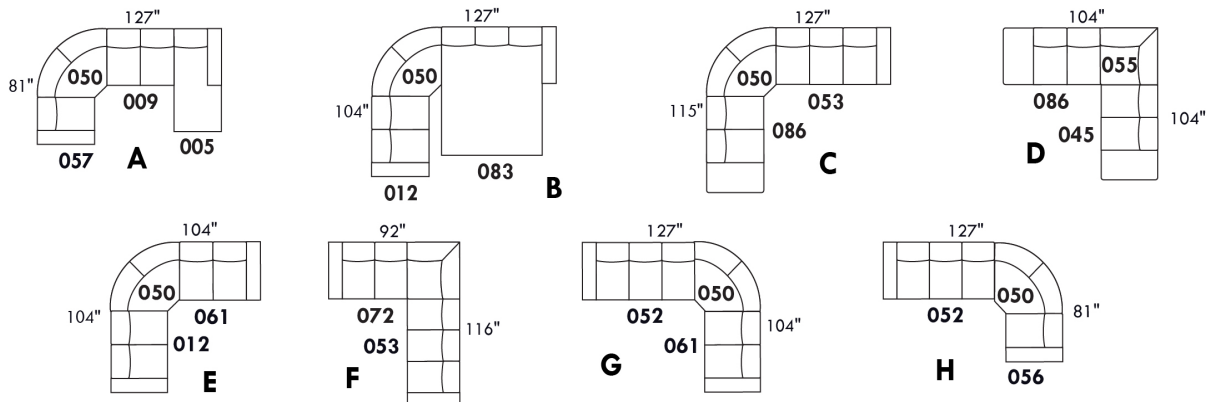

CONFIGURATIONS