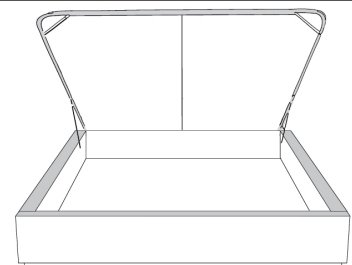

Grandeur | Size King: 87 x 86 x 12 | Queen: 69 x 86 x 12 | Double: 64 x 82 x 12 | Simple/Single: 49 x 82 x 12

**Avec pattes | With Legs**  
410-411-412-413

**Anti-poussière | No Dust**  
420-421-422-423