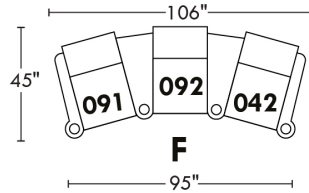

Configurations