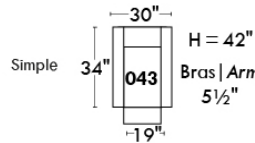

RODOLFO

LINEA 30

Siège 23" de large | 23" Seat Width

Fauteuil berçant, pivotant et inclinable
Swivel rocking motion chair

Autres | Others

www.jaymar.ca