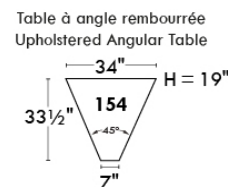

Autres | Others