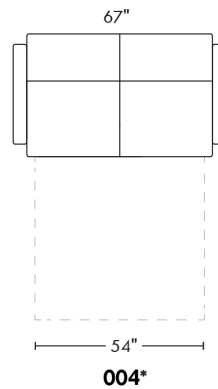

SCARSDALE

Hauteur complète 35" | Hauteur de siège 19" | Hauteur devant bras 27" | Profondeur d'assise 20"
Total Height 35" | Seat Height 19" | Arm Height 27" | Seat Depth 20"

2 COUSSINS DÉCORATIFS INCLUS

2 ARM BOLSTER INCLUDED

PL31

20" x 9" x 2"
rectangulaire | rectangular