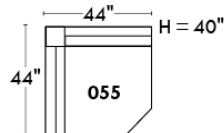

Autres | Others

Coin carré
Square corner