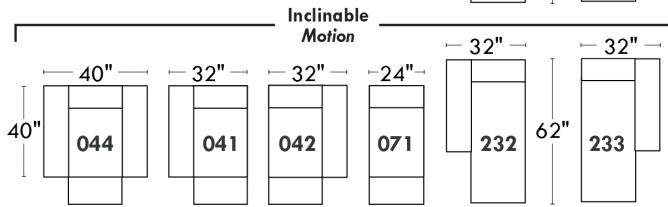

### Items avec siège de 23" | Items with 23" seat

<p><b>Fauteuil berçant, pivotant et inclinable</b></p> <p>NE viens PAS avec un mécanisme protège-mur Dégagement mural: 16"</p>	<p><b>Swivel and rocking motion chair</b></p> <p>NOT Wall hugger Wall clearance: 16"</p>	<p>Simple 34" x 30" x 19" H = 42" Bras   Arm 5 1/2" <b>043</b></p> <p>Double 34" x 33" x 22" H = 42" Bras   Arm 5 1/2" <b>163</b></p>
--	--	---