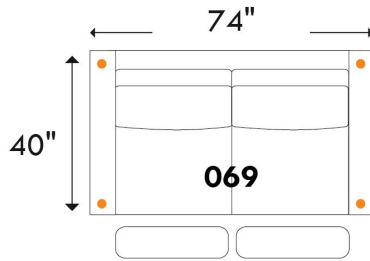

Hauteur complète: 40" | Hauteur siège: 19,5" | Hauteur devant bras: 24" | Profondeur d'assise: 22"

Total Height: 40" | Seat Height: 19,5" | Arm Height: 24" | Seat Depth: 22"

Siège 30" de large | 30" Seat Width

Sofa App. inclinable / Motion Apt. Sofa
4 actuators / 4 actuators