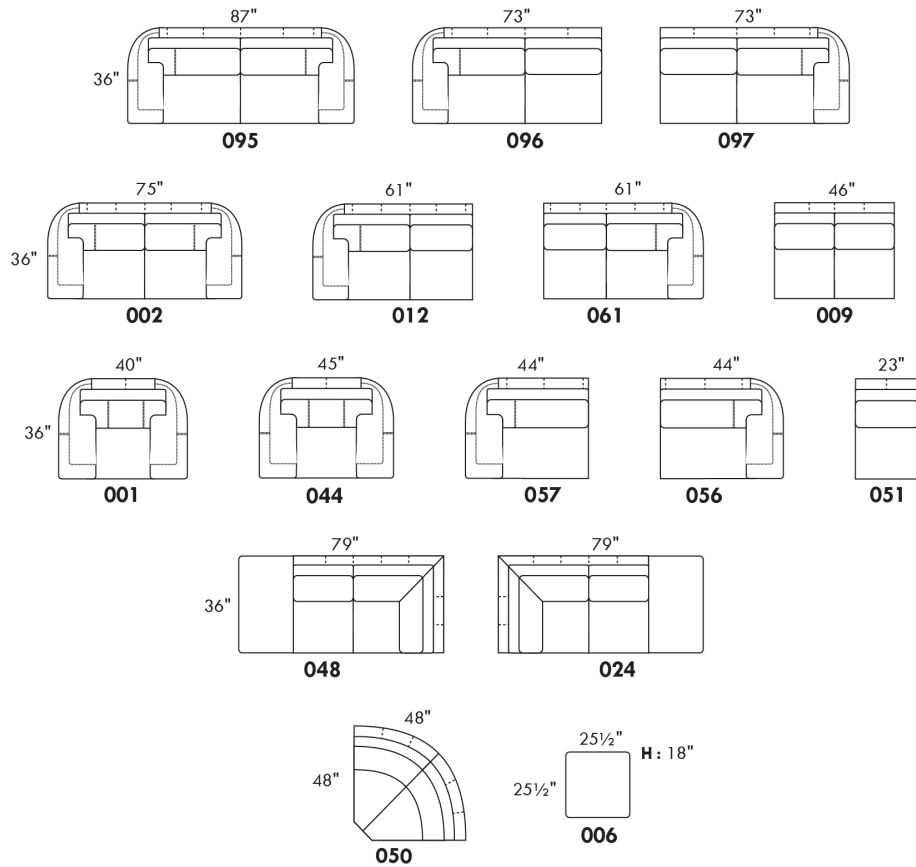

Hauteur complète 35" | Hauteur de siège 19" | Hauteur devant bras 23" | Profondeur d'assise 20"
Total Height 35" | Seat Height 19" | Arm Height 23" | Seat Depth 20"