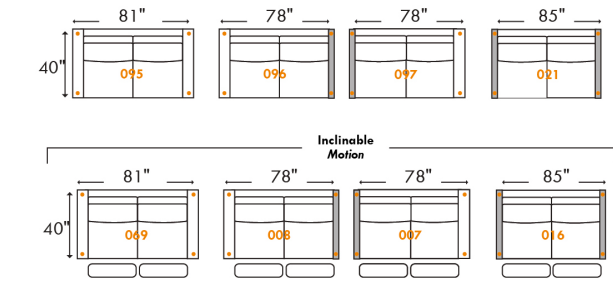

#### Items avec siège de 30" | Items with 30" seat

000 = D-BOX Motion-Enabled | 000 = Parallele Collection item  
 For more options combine D-BOX and Parallele Collection items

**D-BOX Extension**  
 7" de large / 7" Wide