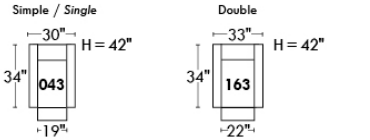

1. ☐ Appui-tête levé Headrest up
   - ☐ Appui-tête baissé Headrest down
   - ☐ Complètement incliné Fully reclined
- (A) Hauteur complète 40" Total Height
  - (B) Hauteur appui-tête baissé 33" Height headrest down
  - (C) Hauteur du bras 24,5" Arm Height
  - (D) Hauteur du siège 19,5" Seat height
  - (E) Profondeur inclinée 65" Depth fully reclined
  - (F) Profondeur d'assise 20" ou/ou 22" Seat depth
  - (G) Profondeur appui-tête monté 36" Depth with headrest up

Siège 30" de large | 30" Seat Width

Siège 23" de large | 23" Seat Width

Autres | Others

Fauteuil berçant, pivotant et inclinable

N'est pas un mécanisme protège-mur
Dégagement mural: 16"

Swivel, rocking motion chair

Not a wall hugger mechanism
Wall clearance: 16"

30" Populaires | Popular CONFIGURATIONS 23"