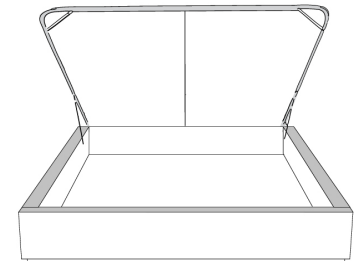

Avec rangement | With Storage
430-431-432-433