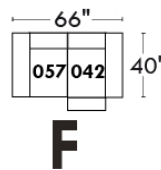

Autres | Others