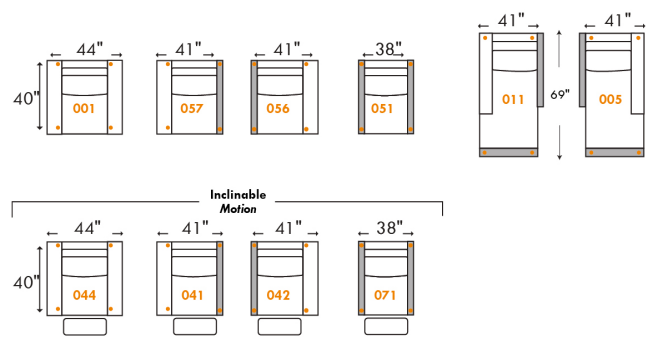

#### Items avec siège de 30" | Items with 30" seat

000 = D-BOX Motion-Enabled | 000 = Parallele Collection item  
 For more options combine D-BOX and Parallele Collection items

**D-BOX Extension**  
 7" de large / 7" Wide