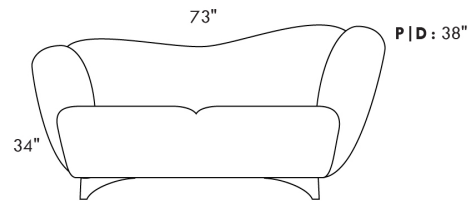

SCORPIO

Hauteur de siège 18" | Hauteur devant bras 34" | Profondeur d'assise 21"
Seat Height 18" | Arm Height 34" | Seat Depth 21"

095*

002*

001

006

COUSSIN DÉCORATIF INCLU
ARM BOLSTER INCLUDED

www.jaymar.ca