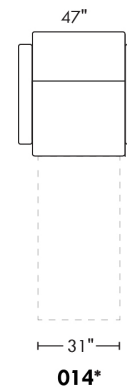

SCARSDALE

Hauteur complète 35" | Hauteur de siège 19" | Hauteur devant bras 27" | Profondeur d'assise 20"
Total Height 35" | Seat Height 19" | Arm Height 27" | Seat Depth 20"

2 COUSSINS DÉCORATIFS INCLUS

2 ARM BOLSTER INCLUDED

PL31

20" x 9" x 2"
rectangulaire | rectangular