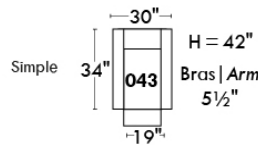

Siège 23" de large | 23" Seat Width

Fauteuil berçant,
pivotant et inclinable

Swivel rocking
motion chair

Autres | Others