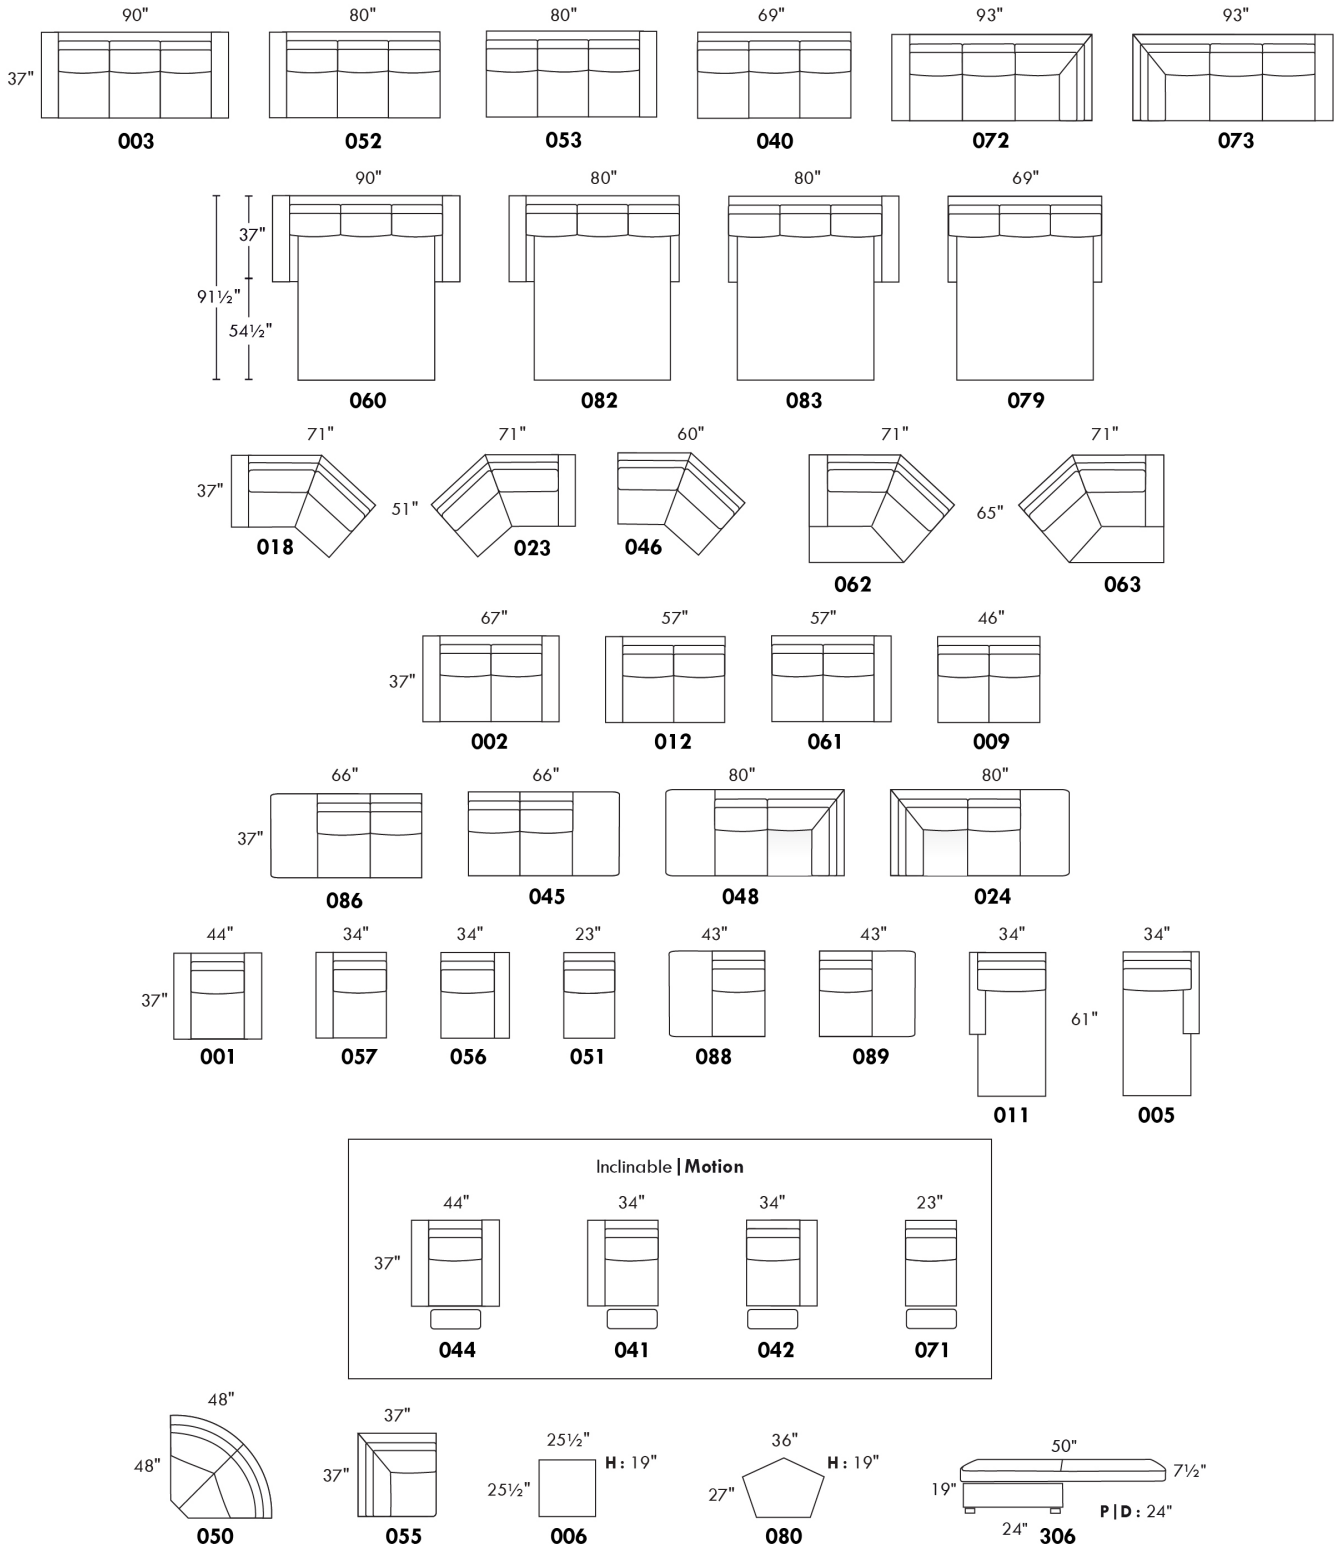

JADE

Hauteur complète 35" | Hauteur de siège 19" | Profondeur d'assise 21"/22"
Total Height 35" | Seat Height 19" | Seat Depth 21"/22"

www.jaymar.ca