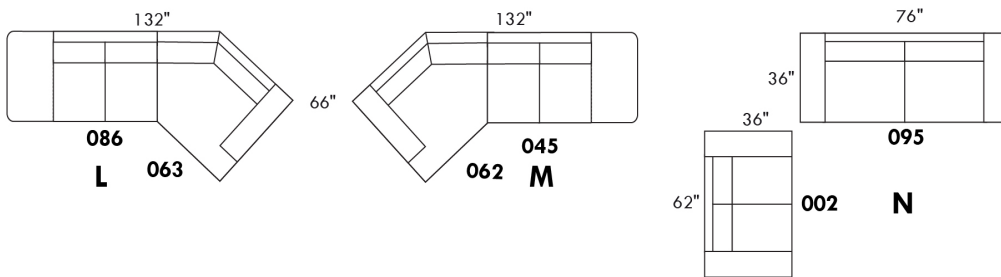

# CONDO

Hauteur complète 36" | Hauteur de siège 20" | Hauteur devant bras 25" | Profondeur d'assise 21"  
 Total Height 36" | Seat Height 20" | Arm Height 25" | Seat Depth 21"

www.jaymar.ca

Toutes les dimensions indiquées sont au pouce près. Nos produits sont fabriqués à la main et des variations mineures peuvent survenir.  
 All dimensions indicated are to the nearest inch. Our product is hand-made and minor variations can occur.