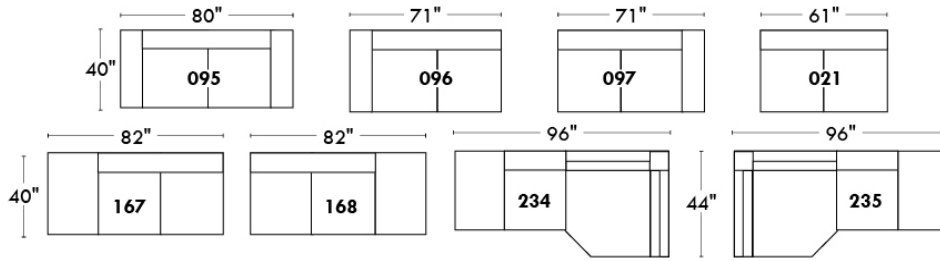

Siège 30" de large | 30" Seat Width