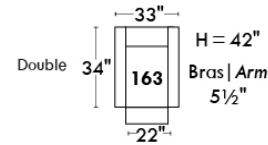

CORRADO

LINEA 30

Siège 23" de large | 23" Seat Width

Inclinable Motion

Fauteuil berçant, pivotant et inclinable
Swivel rocking motion chair

Autres | Others

www.jaymar.ca