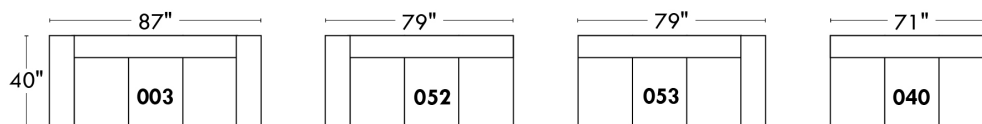

JULIANNE

PARALLELE

33

Items avec siège de 23" | Items with 23" seat