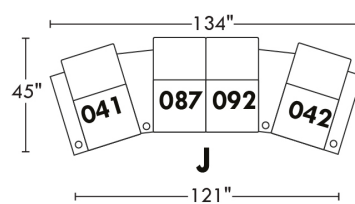

42444

home
theatre series

Hauteur avant bras : 24"
Hauteur siège : 18"
Profondeur d'assise : 22 1/2"
Arm Height : 24"
Seat Height : 18"
Seat Depth : 22 1/2"

Configurations