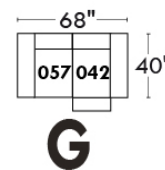

Siège 23" de large | 23" Seat Width

Fauteuil berçant,
pivotant et inclinable

Swivel rocking
motion chair

Autres | Others

Table à angle rembourrée
Upholstered Angular Table