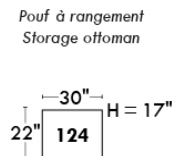

Autres | Others