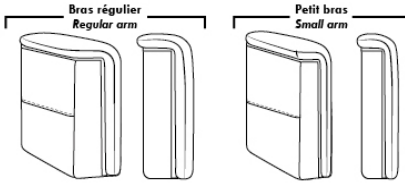

MELBOURNE

OPTIMA

Spécifications | Specifications

- ☐ Appui-tête levé Headrest up
- ☐ Appui-tête baissé Headrest down
- ☐ Complètement incliné Fully reclined

(A) Hauteur complète 40" Total Height
(B) Hauteur appui-tête baissé 33" Height headrest down
(C) Hauteur du bras 24,5" Arm Height
(D) Hauteur du siège 19,5" Seat height
(E) Profondeur inclinée 65" Depth fully reclined
(F) Profondeur d'assise 20" ou/ou 22" Seat depth
(G) Profondeur appui-tête monté 36" Depth with headrest up

Siège 30" de large | 30" Seat Width

Siège 23" de large | 23" Seat Width

Autres | Others

Fauteuil berçant, pivotant et inclinable
Swivel, rocking motion chair

N'est pas un mécanisme protège-mur / Not a wall hugger mechanism
Dégagement mural: 16" / Wall clearance: 16"

Centre rond / Wedge (050)
49" H = 33"

Coin carré / Square corner (055)
44" H = 40"

Petit coin carré / Small corner (155)
40" H = 40"

Pouf à rangement / Storage ottoman (124)
30" H = 17"

Rangement à angle / Wedge storage (159)
25" H = 22"

Rangement droit / Straight storage (160)
10" H = 22"

Petit rangement à angle / Small Wedge storage (190)
20" H = 22"

30" Populaires | Popular CONFIGURATIONS 23"