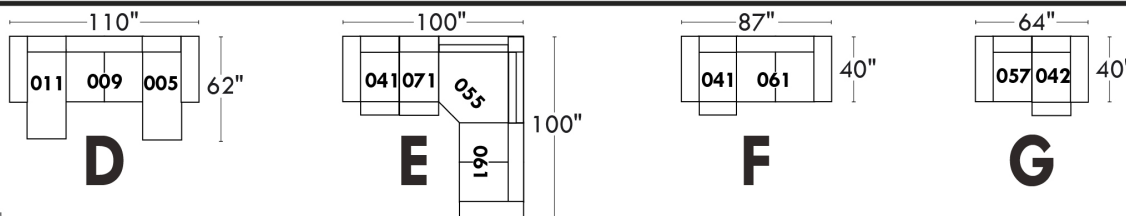

Autres | Others