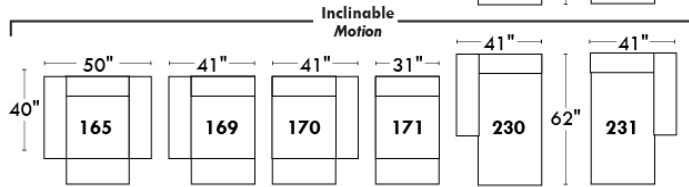

Siège 30" de large | 30" Seat Width