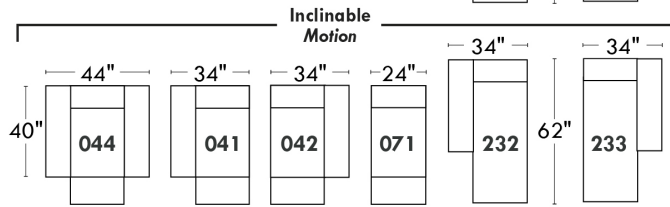

### Items avec siège de 23" | Items with 23" seat

**Fauteuil berçant, pivotant et inclinable**  
*Swivel rocking motion chair*

Simple 043: 30" wide, 34" high, H = 42", Bras | Arm 5 1/2", -19" base  
 Double 163: 33" wide, 34" high, H = 42", Bras | Arm 5 1/2", -22" base