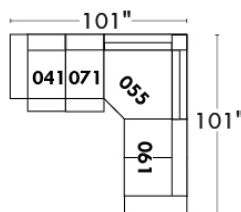

Table à angle rembourrée
Upholstered Angular Table