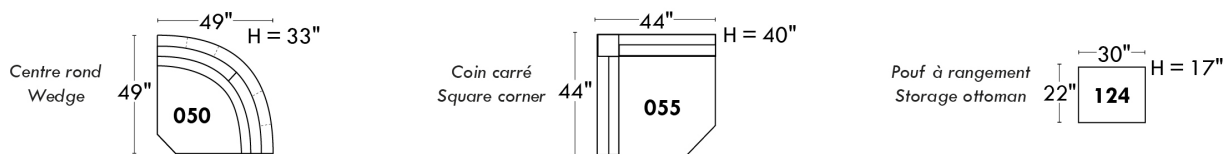

Autres | Others