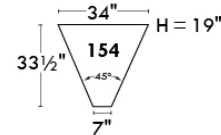

Table à angle rembourrée
Upholstered Angular Table