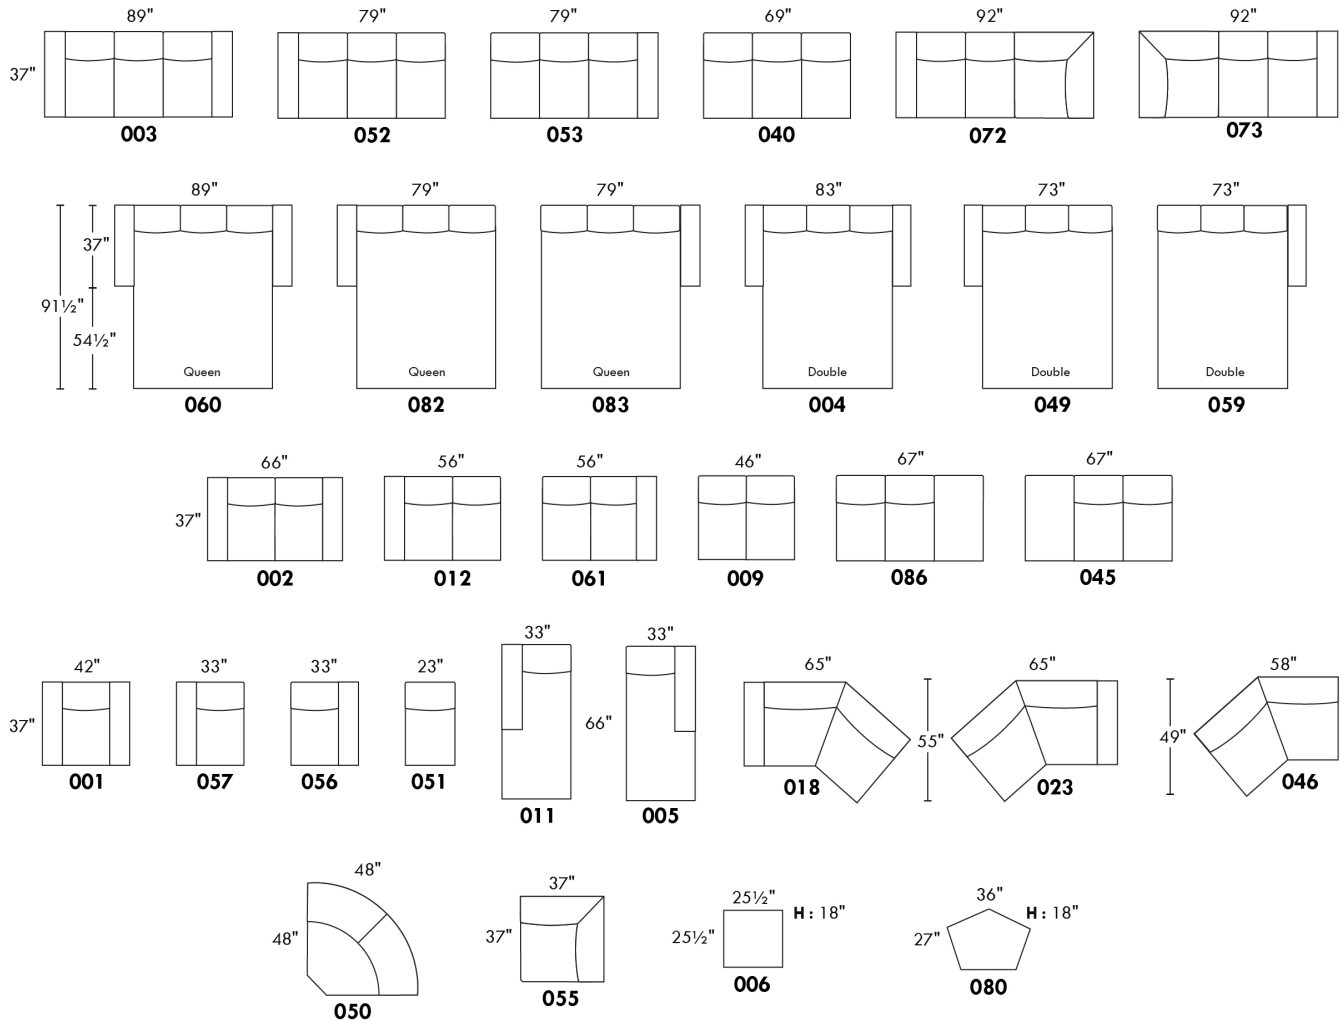

HUNTINGTON

Hauteur complète 35" | Hauteur de siège 19" | Hauteur devant bras 25" | Profondeur d'assise 21"
Total Height 35" | Seat Height 19" | Arm Height 25" | Seat Depth 21"