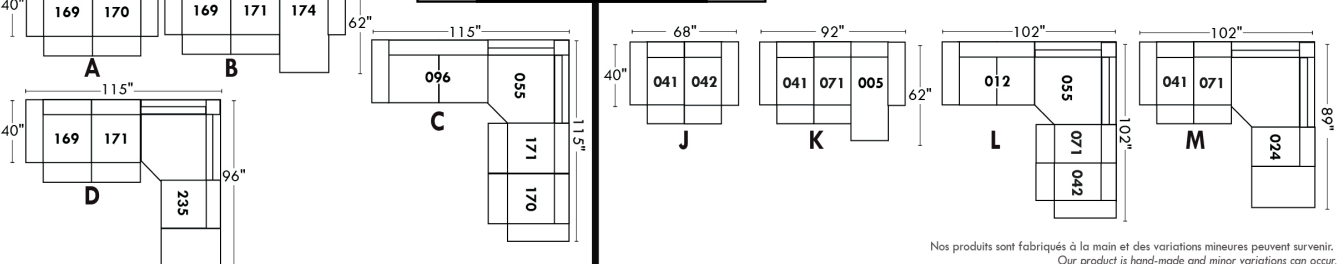

30" Populaires | Popular CONFIGURATIONS 23"