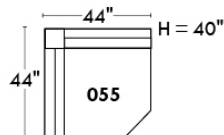

Autres | Others

Coin carré
Square corner