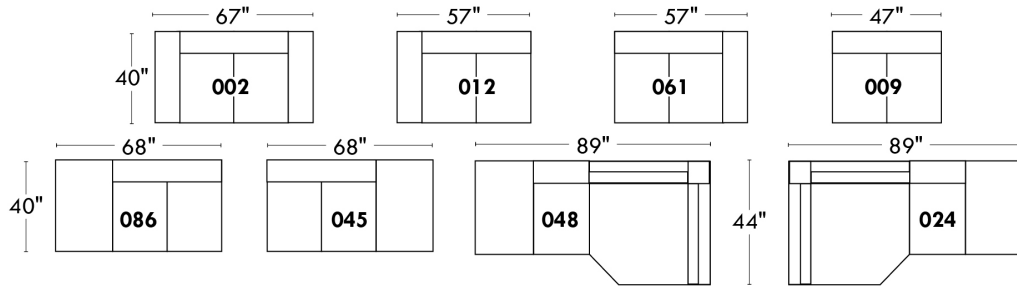

### Items avec siège de 23" | Items with 23" seat

**Fauteuil berçant, pivotant et inclinable**  
*Swivel rocking motion chair*

Simple 043: 30" wide, 34" high, H = 42", Bras | Arm 5 1/2", -19" base  
 Double 163: 33" wide, 34" high, H = 42", Bras | Arm 5 1/2", -22" base