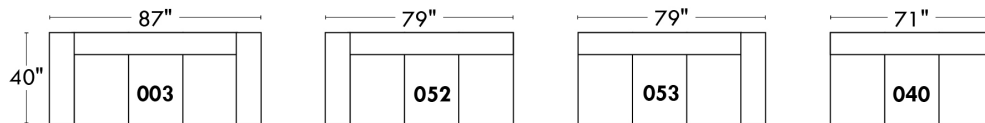

### Items avec siège de 23" | Items with 23" seat

<p><b>Fauteuil berçant, pivotant et inclinable</b></p> <p>NE viens PAS avec un mécanisme protège-mur Dégagement mural: 16"</p>	<p><b>Swivel and rocking motion chair</b></p> <p>NOT Wall hugger Wall clearance: 16"</p>	<p>Simple 34" x 30" x 19" H = 42" Bras   Arm 5 1/2" <b>043</b></p> <p>Double 34" x 33" x 22" H = 42" Bras   Arm 5 1/2" <b>163</b></p>
--	--	---