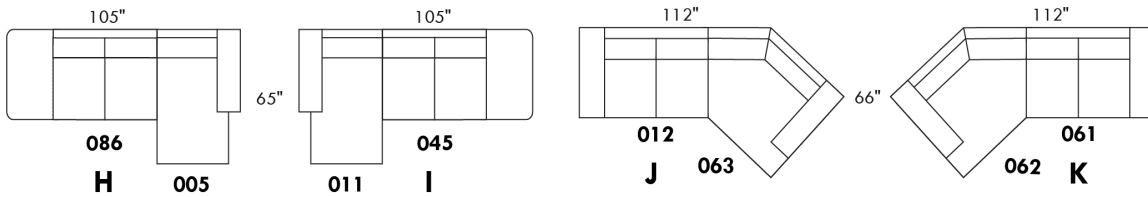

# CONDO

Hauteur complète 36" | Hauteur de siège 20" | Hauteur devant bras 25" | Profondeur d'assise 21"  
 Total Height 36" | Seat Height 20" | Arm Height 25" | Seat Depth 21"

www.jaymar.ca

Toutes les dimensions indiquées sont au pouce près. Nos produits sont fabriqués à la main et des variations mineures peuvent survenir.  
 All dimensions indicated are to the nearest inch. Our product is hand-made and minor variations can occur.