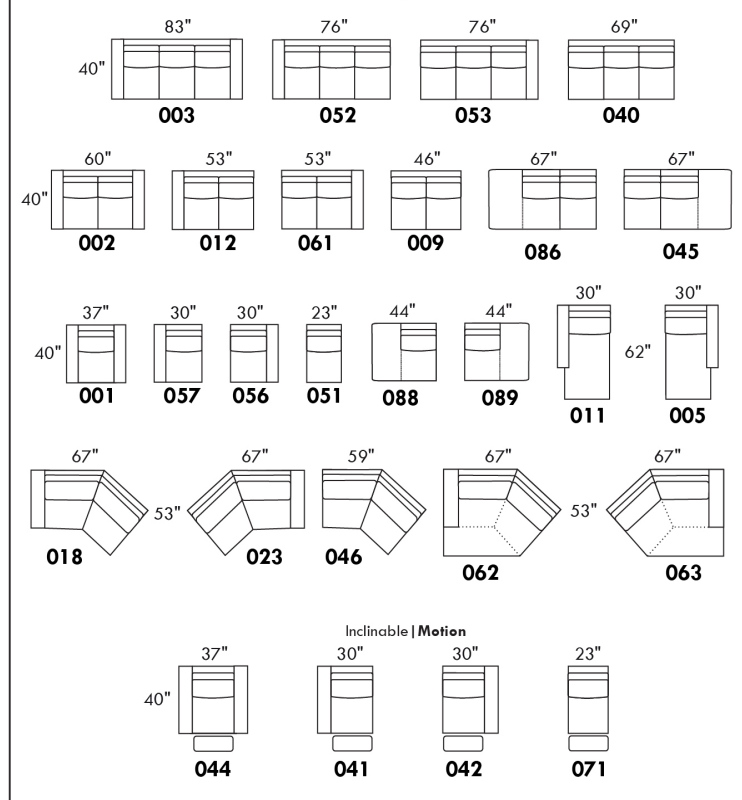

## SIÈGE 23" DE LARGE | 23" SEAT WIDTH