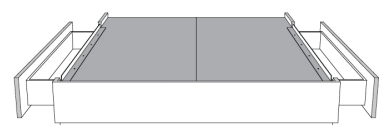

**Rangement à tiroir latéraux
With Side Drawers**

550-551 (2 tiroirs | drawers)

www.jaymar.ca