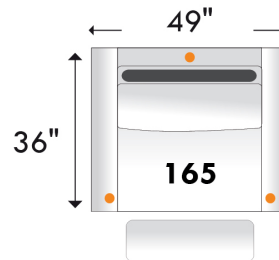

Fauteuil double inclinable / Double Chair Motion

Siège 23" de large | 23" Seat Width

Hauteur: avec appui-tête baissé 35" & avec appui-tête relevé 42"
Height: With headrest down 35" & With headrest up 42"