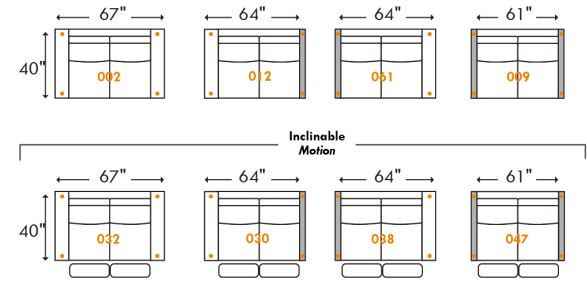

#### Items avec siège de 30" | Items with 30" seat

000 = D-BOX Motion-Enabled | 000 = Parallele Collection item  
 For more options combine D-BOX and Parallele Collection items

**D-BOX Extension**  
 7" de large / 7" Wide