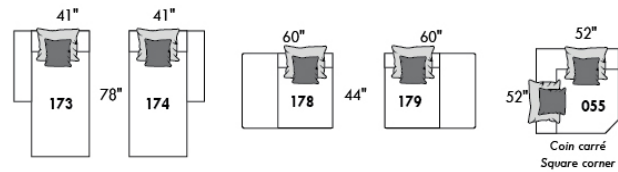

Mélanger & agencer!
Mix & Match!

Populaires | Popular CONFIGURATIONS