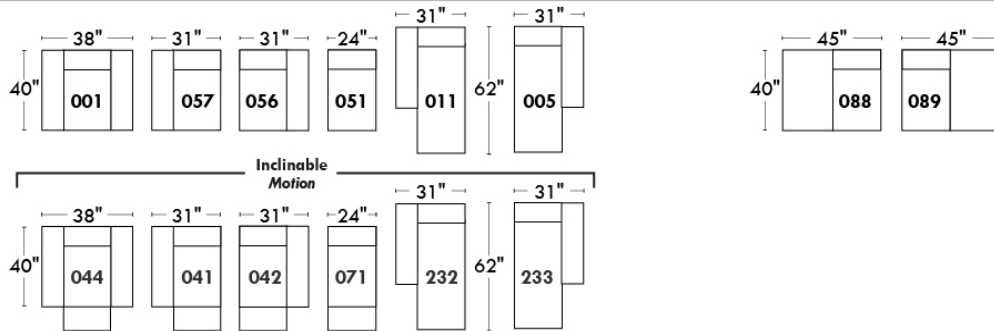

CORRADO

LINEA 30

Siège 23" de large | 23" Seat Width

Inclinable Motion