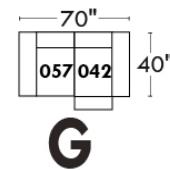

Autres | Others