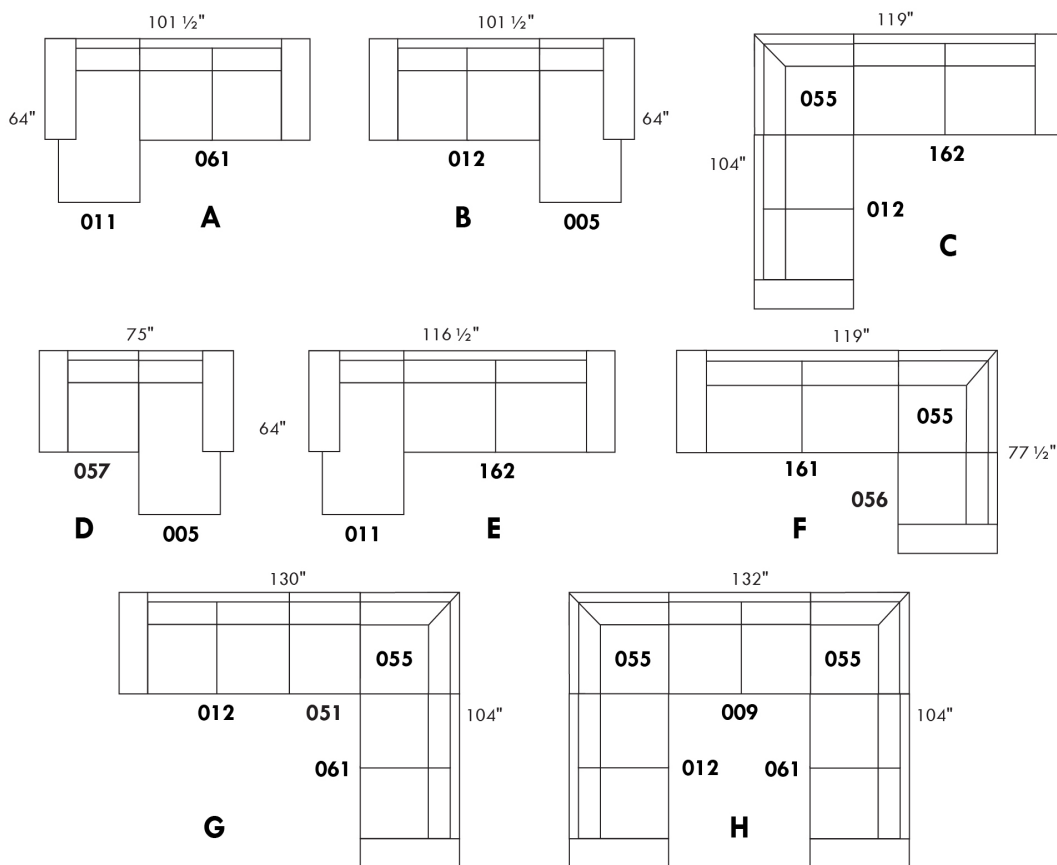

CONFIGURATIONS