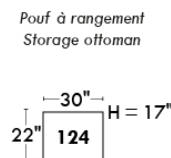

Autres | Others