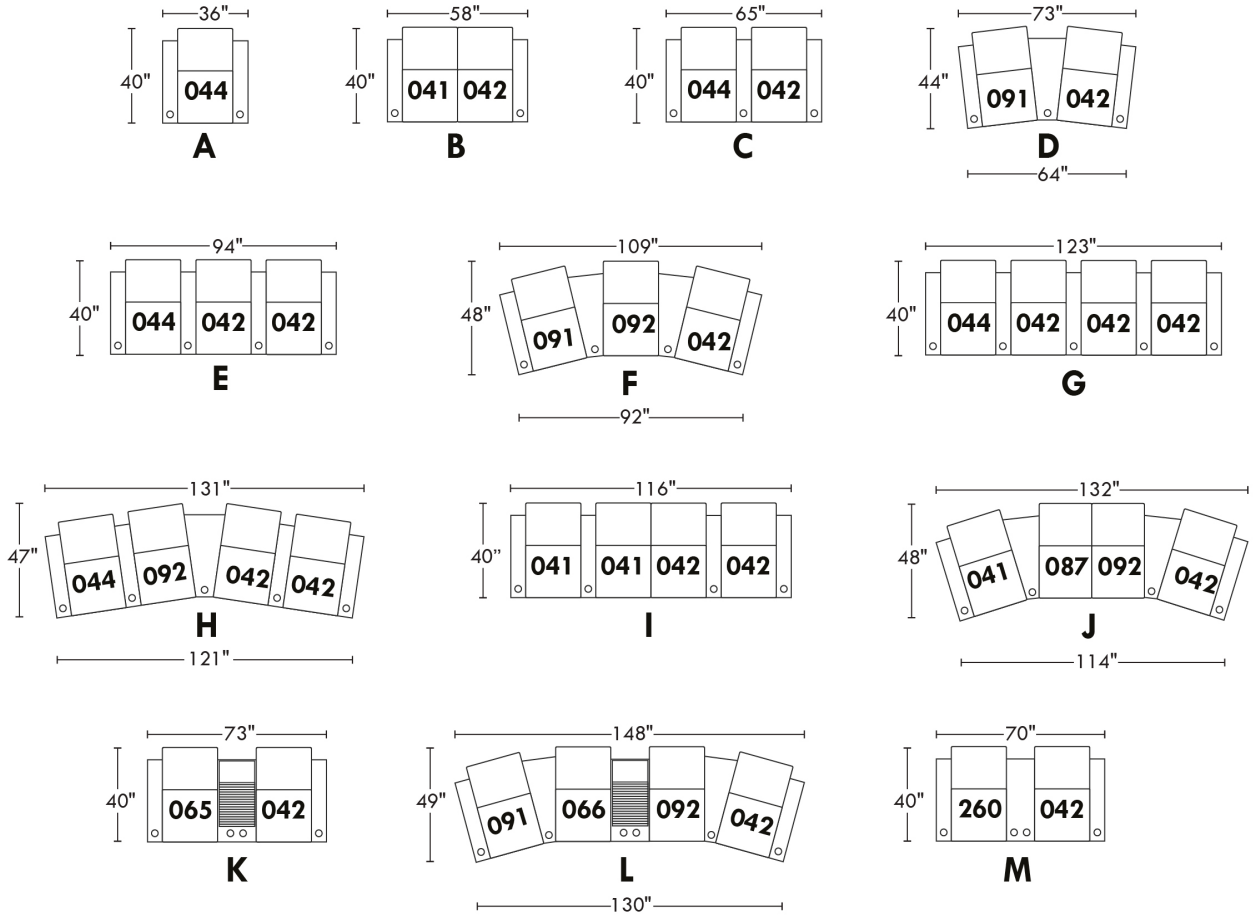

Configurations