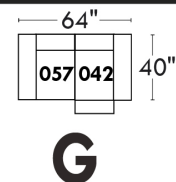

Autres | Others