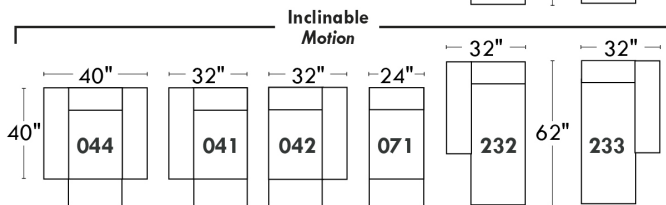

JULIANNE

PARALLELE

33

Items avec siège de 23" | Items with 23" seat