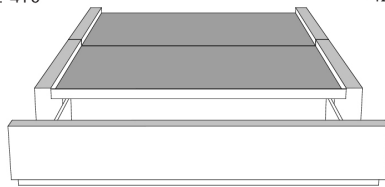

**Rangement à tiroir frontal
With Front Drawer**
440-441-442
Base lit simple N/D | Single base N/A