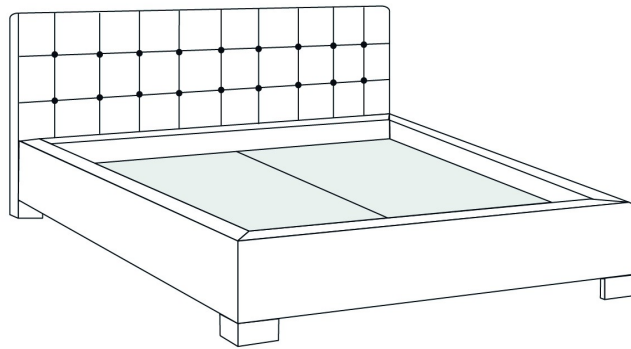

# MELODY

items

Lit/Bed

380 King | 360 Queen | 304 Double | 314 Simple/ Single

Les illustrations sont génériques et n'indiquent pas tous les détails de coutures.  
The sketches are generic and do not reflect all sewing details.