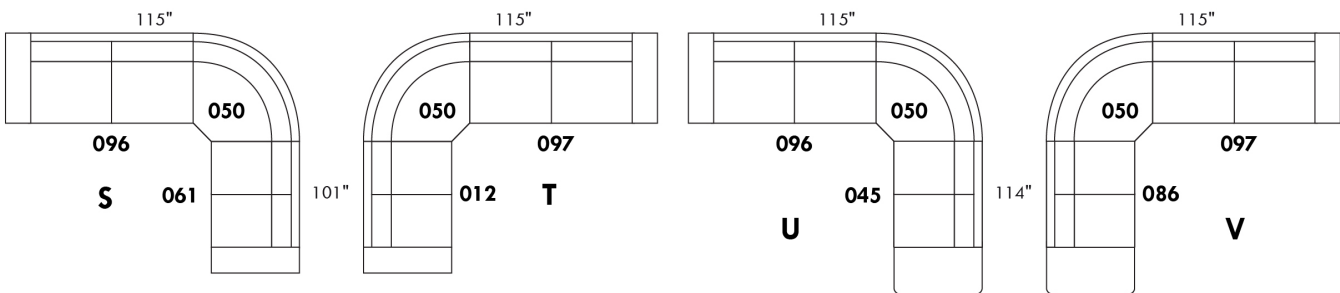

# CONDO

Hauteur complète 36" | Hauteur de siège 20" | Hauteur devant bras 25" | Profondeur d'assise 21"  
 Total Height 36" | Seat Height 20" | Arm Height 25" | Seat Depth 21"

www.jaymar.ca

Toutes les dimensions indiquées sont au pouce près. Nos produits sont fabriqués à la main et des variations mineures peuvent survenir.  
 All dimensions indicated are to the nearest inch. Our product is hand-made and minor variations can occur.