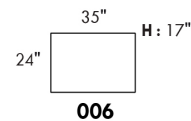

CAPE COD

Hauteur complète 34" | Hauteur de siège 18" | Hauteur devant bras 24" | Profondeur d'assise 24"
Total Height 34" | Seat Height 18" | Arm Height 24" | Seat Depth 24"

CONFIGURATIONS

www.jaymar.ca