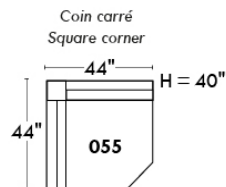

Autres | Others