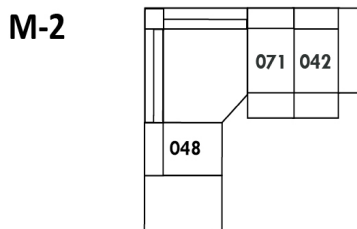

## Home Theatre CONFIGURATIONS Cinéma maison

G

H

I

23" Seat Width | Siège 23" de large