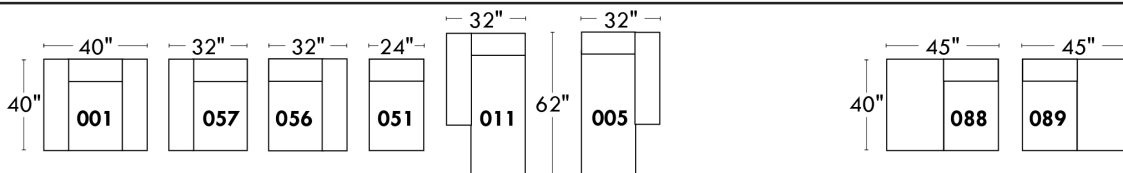

JULIANNE

PARALLELE

33

Items avec siège de 23" | Items with 23" seat