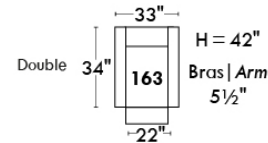

## Siège 23" de large | 23" Seat Width

**Fauteuil berçant, pivotant et inclinable**  
**Swivel rocking motion chair**