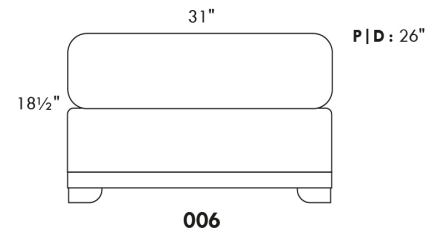

Hauteur de siège 20" | Hauteur devant bras 28" | Profondeur d'assise 20"
Seat Height 20" | Arm Height 28" | Seat Depth 20"