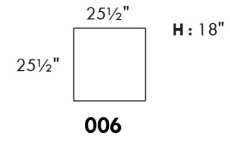

SCARSDALE

Hauteur complète 35" | Hauteur de siège 19" | Hauteur devant bras 27" | Profondeur d'assise 20"
Total Height 35" | Seat Height 19" | Arm Height 27" | Seat Depth 20"

2 COUSSINS DÉCORATIFS INCLUS

2 ARM BOLSTER INCLUDED

PL31

20" x 9" x 2"
rectangulaire | rectangular