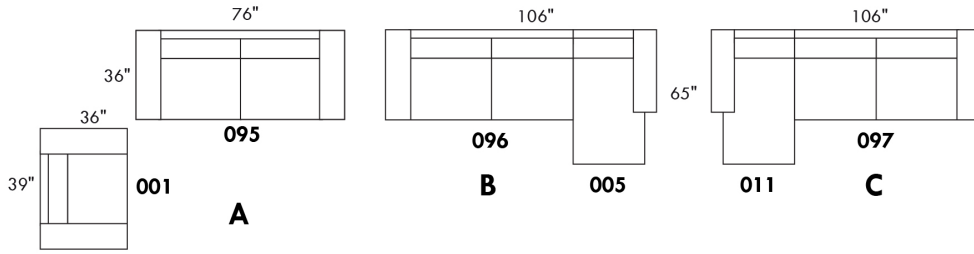

# CONDO

Hauteur complète 36" | Hauteur de siège 20" | Hauteur devant bras 25" | Profondeur d'assise 21"  
 Total Height 36" | Seat Height 20" | Arm Height 25" | Seat Depth 21"

www.jaymar.ca

Toutes les dimensions indiquées sont au pouce près. Nos produits sont fabriqués à la main et des variations mineures peuvent survenir.  
 All dimensions indicated are to the nearest inch. Our product is hand-made and minor variations can occur.