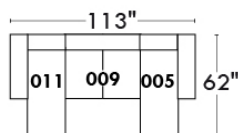

Siège 23" de large | 23" Seat Width

Fauteuil berçant,
pivotant et inclinable

Swivel rocking
motion chair

Autres | Others

Table à angle rembourrée
Upholstered Angular Table