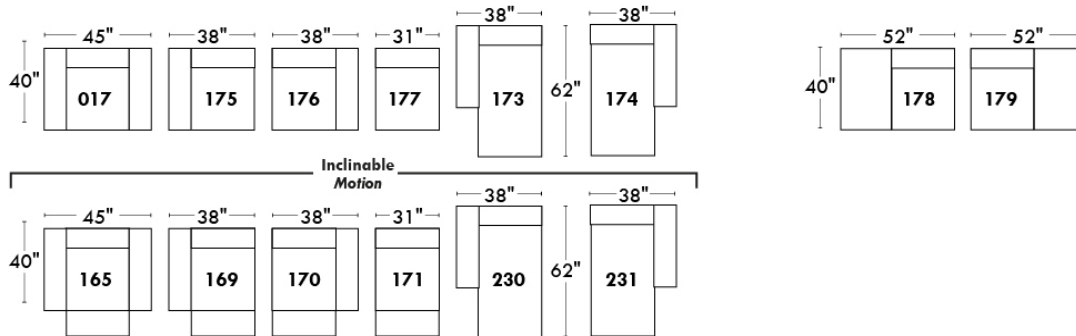

CORRADO

LINEA 30

Siège 30" de large | 30" Seat Width