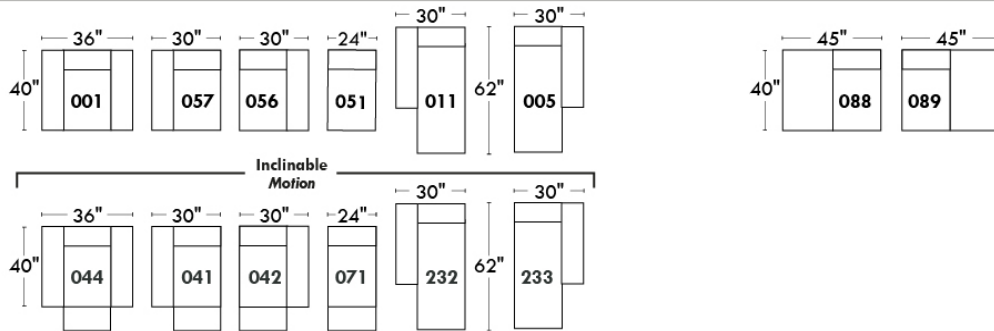

MONTE-CARLO

LINEA 30

Siège 23" de large | 23" Seat Width

Fauteuil berçant, pivotant et inclinable
Swivel rocking motion chair

Autres | Others