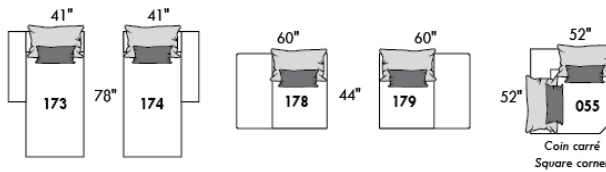

Mélanger & agencer!
Mix & Match!

Populaires | Popular CONFIGURATIONS