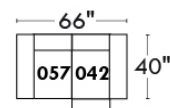

Siège 23" de large | 23" Seat Width

Fauteuil berçant,
pivotant et inclinable

Swivel rocking
motion chair

Autres | Others

Table à angle rembourrée
Upholstered Angular Table