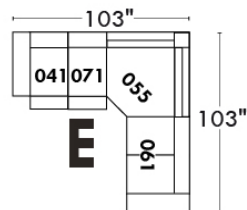

Autres | Others