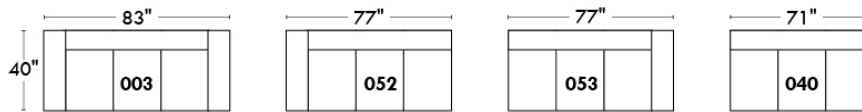

MONTE-CARLO

LINEA 30

Siège 23" de large | 23" Seat Width

Fauteuil berçant, pivotant et inclinable
Swivel rocking motion chair