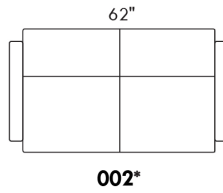

SCARSDALE

Hauteur complète 35" | Hauteur de siège 19" | Hauteur devant bras 27" | Profondeur d'assise 20"
Total Height 35" | Seat Height 19" | Arm Height 27" | Seat Depth 20"

2 COUSSINS DÉCORATIFS INCLUS

2 ARM BOLSTER INCLUDED

PL31

20" x 9" x 2"
rectangulaire | rectangular