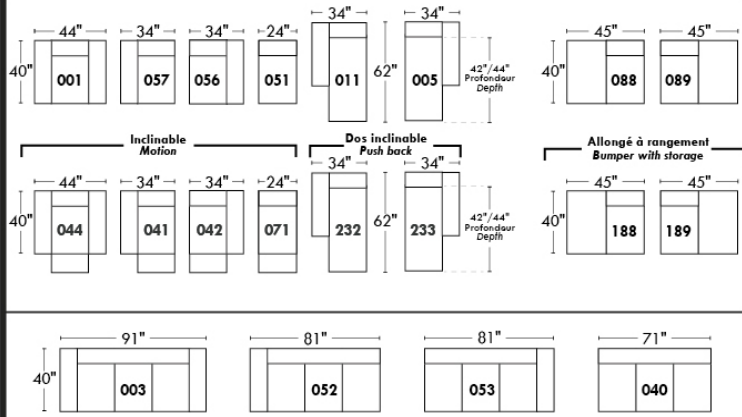

Siège 23" de large | 23" Seat Width

Autres | Others

Fauteuil berçant, pivotant et inclinable

N'est pas un mécanisme protège-mur
Dégagement mural: 16"

Swivel, rocking motion chair

Not a wall hugger mechanism
Wall clearance: 16"