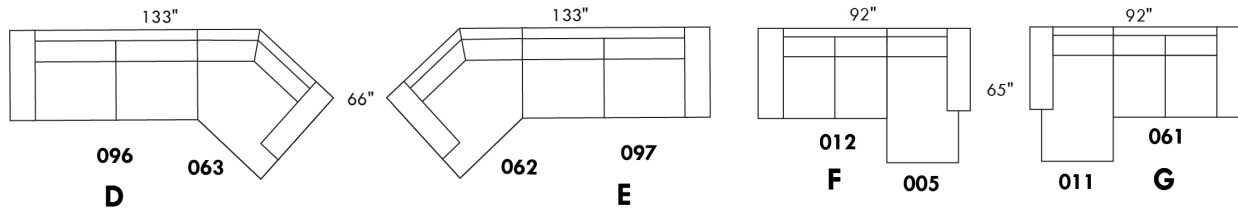

# CONDO

Hauteur complète 36" | Hauteur de siège 20" | Hauteur devant bras 25" | Profondeur d'assise 21"  
 Total Height 36" | Seat Height 20" | Arm Height 25" | Seat Depth 21"

www.jaymar.ca

Toutes les dimensions indiquées sont au pouce près. Nos produits sont fabriqués à la main et des variations mineures peuvent survenir.  
 All dimensions indicated are to the nearest inch. Our product is hand-made and minor variations can occur.