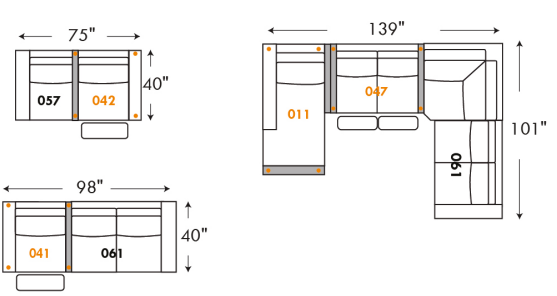

#### Items avec siège de 30" | Items with 30" seat

000 = D-BOX Motion-Enabled | 000 = Parallele Collection item  
 For more options combine D-BOX and Parallele Collection items

**D-BOX Extension**  
 7" de large / 7" Wide