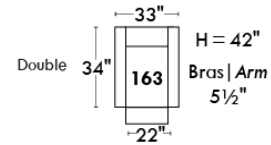

MONTE-CARLO

LINEA 30

Siège 23" de large | 23" Seat Width

Fauteuil berçant, pivotant et inclinable
Swivel rocking motion chair

Autres | Others

www.jaymar.ca