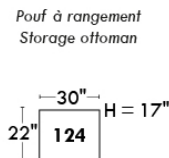

Autres | Others