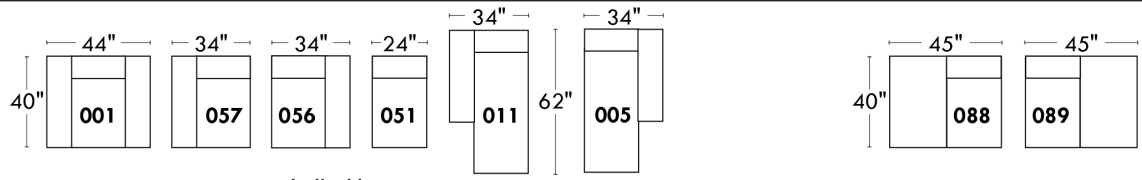

Items avec siège de 23" | Items with 23" seat

Fauteuil berçant, pivotant et inclinable
Swivel rocking motion chair

Simple: 30" wide, 34" high, H = 42", Bras | Arm 5 1/2", -19" base

043

Double: 33" wide, 34" high, H = 42", Bras | Arm 5 1/2", -22" base

163