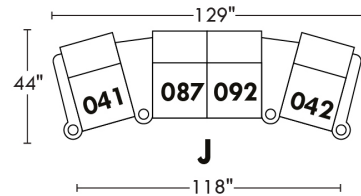

Configurations