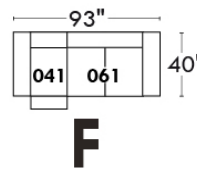

Autres | Others