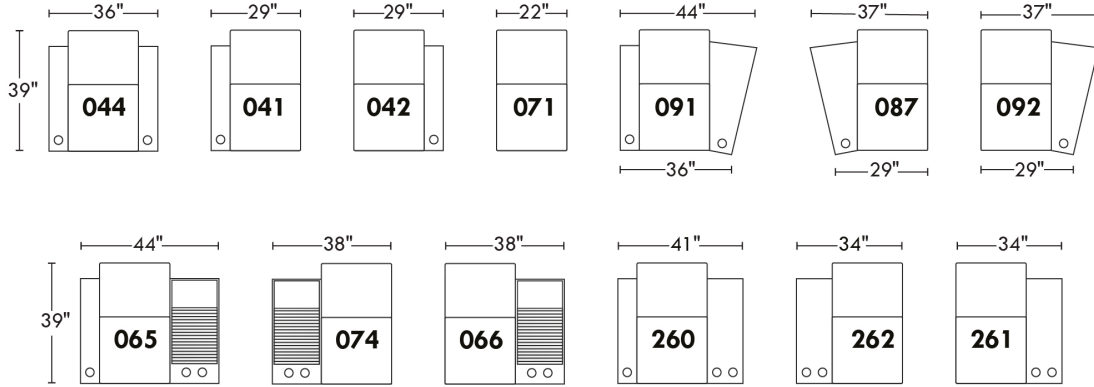

59000

home
theatre series

Hauteur avant bras : 26"
Hauteur siège : 19"
Profondeur d'assise : 20"
Arm Height : 26"
Seat Height : 19"
Seat Depth : 20"