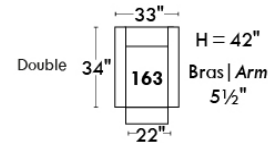

RODOLFO

LINEA 30

Siège 23" de large | 23" Seat Width

Fauteuil berçant, pivotant et inclinable
Swivel rocking motion chair

Autres | Others

www.jaymar.ca