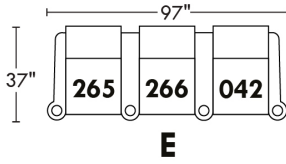

Configurations