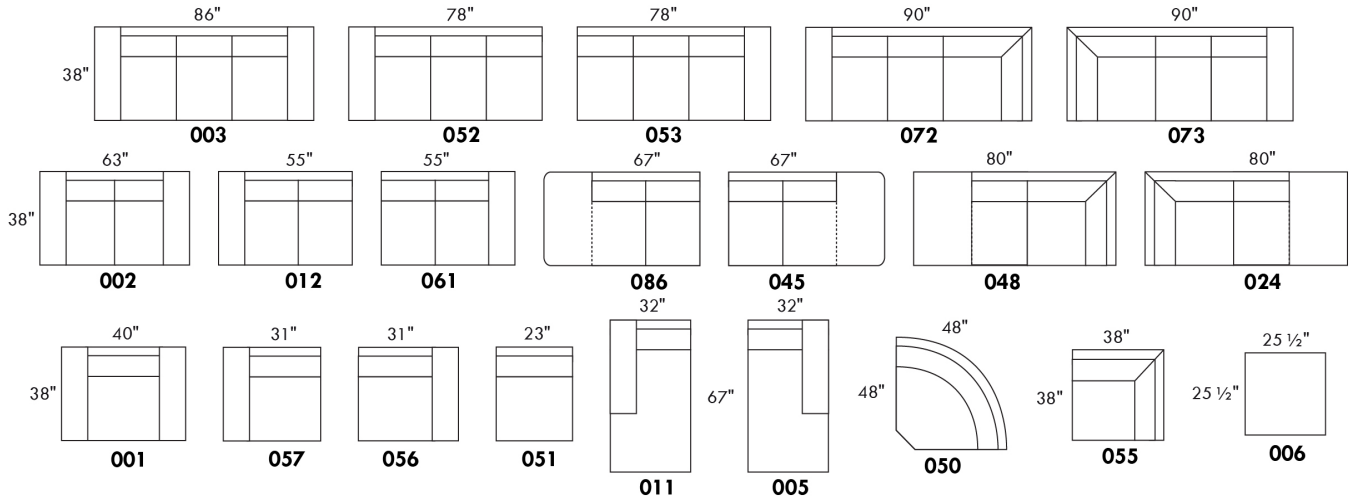

ALVARO

Hauteur complète 34" | Hauteur de siège 19" | Hauteur devant bras 24" | Profondeur d'assise 21"
Total Height 34" | Seat Height 19" | Arm Height 24" | Seat Depth 21"