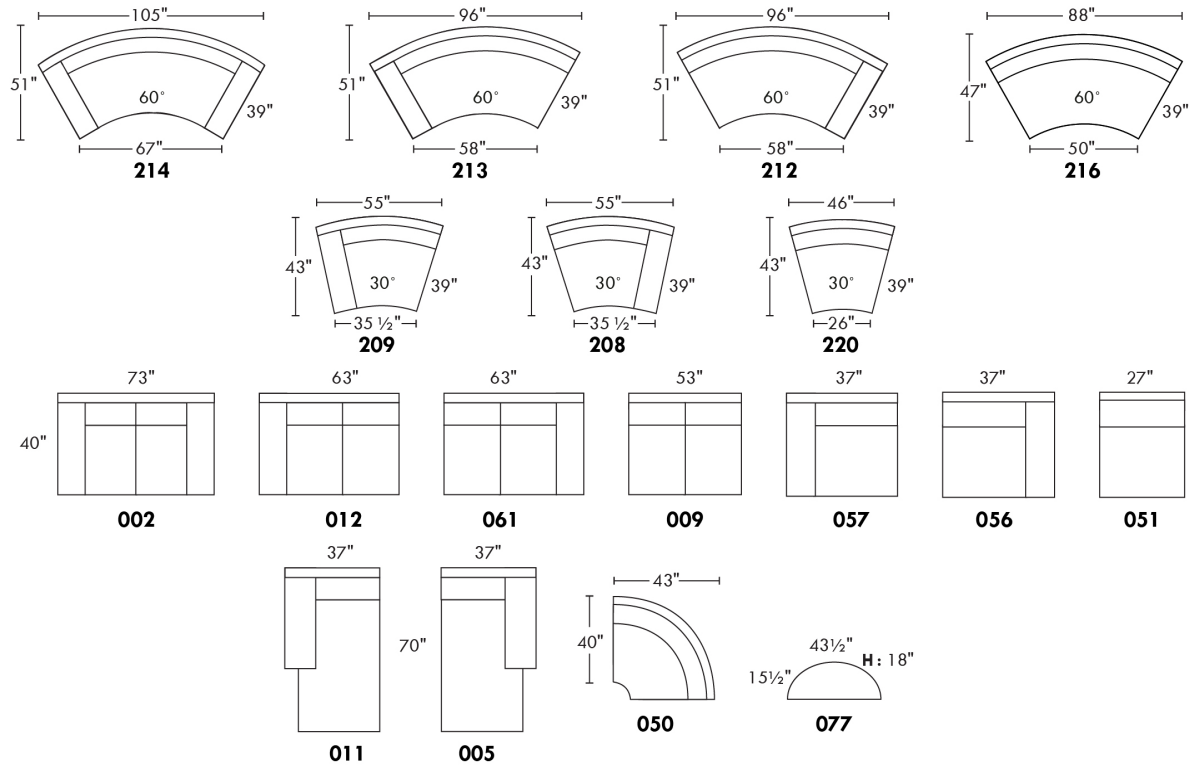

Hauteur complète 34" | Hauteur de siège 17¾" | Hauteur devant bras 24" | Profondeur d'assise 23"
Total Height 34" | Seat Height 17¾" | Arm Height 24" | Seat Depth 23"