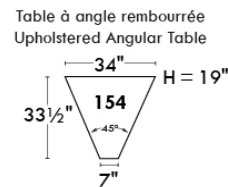

Autres | Others