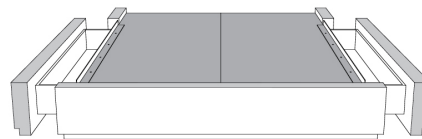

Rangement à tiroir latéraux
With Side Drawers

450-451 (2 tiroirs | drawers)
452-453 (1 tiroir | drawer)

Base avec contour MINCE 2" | Base with NARROW contour 2"

Grandeur | Size King: 82 x 84 x 12 | Queen: 64 x 84 x 12 | Double: 59 x 80 x 12 | Simple/Single: 44 x 80 x 12