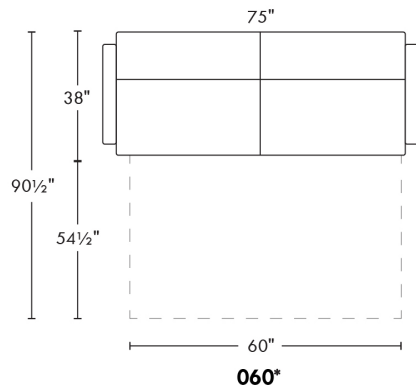

SCARSDALE

Hauteur complète 35" | Hauteur de siège 19" | Hauteur devant bras 27" | Profondeur d'assise 20"
Total Height 35" | Seat Height 19" | Arm Height 27" | Seat Depth 20"

2 COUSSINS DÉCORATIFS INCLUS

2 ARM BOLSTER INCLUDED

PL31

20" x 9" x 2"
rectangulaire | rectangular