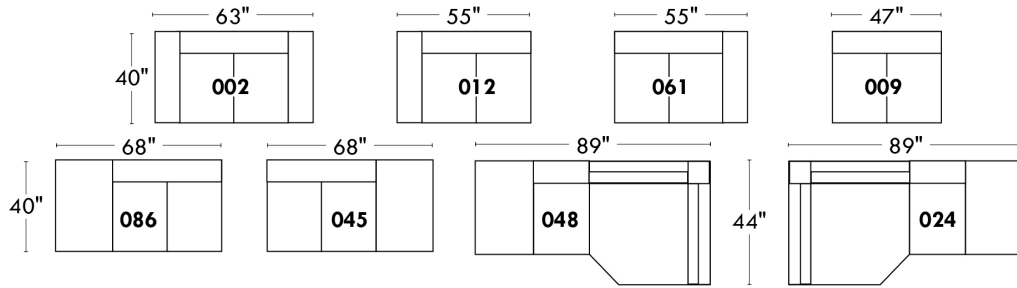

### Items avec siège de 23" | Items with 23" seat

<p><b>Fauteuil berçant, pivotant et inclinable</b></p> <p>NE viens PAS avec un mécanisme protège-mur Dégagement mural: 16"</p>	<p><b>Swivel and rocking motion chair</b></p> <p>NOT Wall hugger Wall clearance: 16"</p>	<p>Simple 34" x 30" x 19" H = 42" Bras   Arm 5 1/2" <b>043</b></p> <p>Double 34" x 33" x 22" H = 42" Bras   Arm 5 1/2" <b>163</b></p>
--	--	---