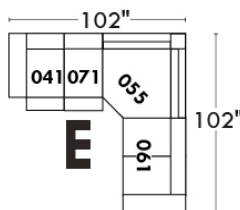

Table à angle rembourrée
Upholstered Angular Table