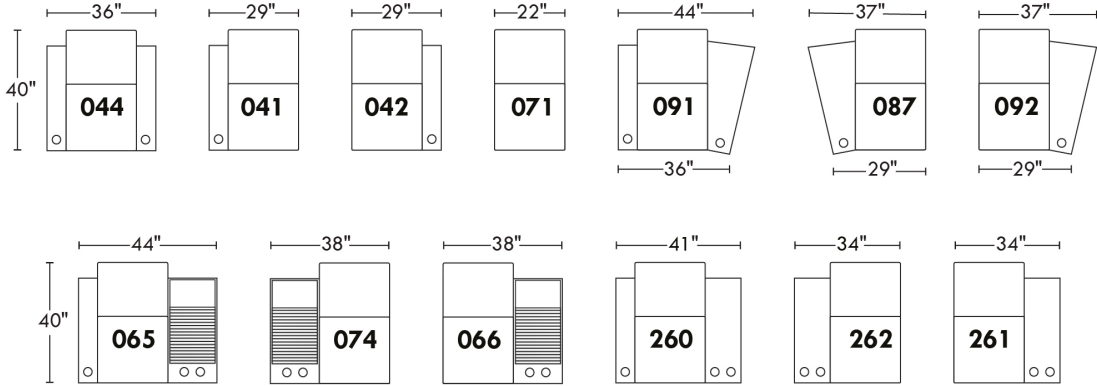

359

home
theatreseries

Hauteur avant bras : 26"
Hauteur siège : 19"
Profondeur d'assise : 21"
Arm Height : 26"
Seat Height : 19"
Seat Depth : 21"