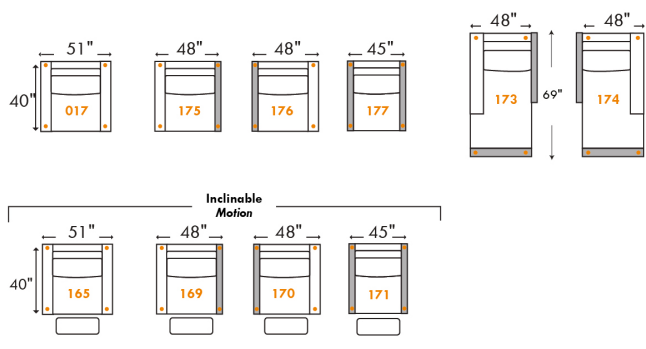

#### Items avec siège de 30" | Items with 30" seat

000 = D-BOX Motion-Enabled | 000 = Parallele Collection item  
 For more options combine D-BOX and Parallele Collection items

**D-BOX Extension**  
 7" de large / 7" Wide