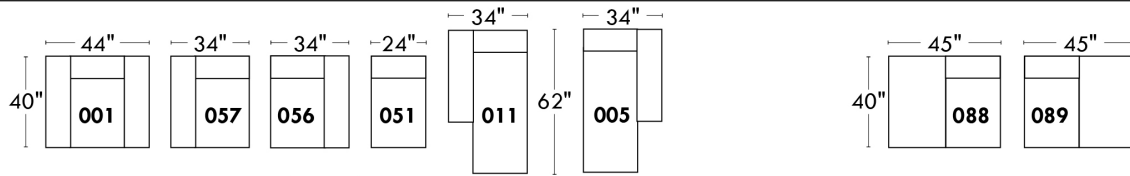

### Items avec siège de 23" | Items with 23" seat

**Fauteuil berçant, pivotant et inclinable**  
*Swivel rocking motion chair*

Simple 043: 30" wide, 34" high, H = 42", Bras | Arm 5 1/2", -19" base  
 Double 163: 33" wide, 34" high, H = 42", Bras | Arm 5 1/2", -22" base