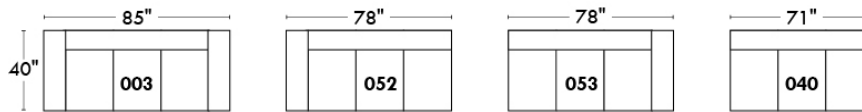

CORRADO

LINEA 30

Siège 23" de large | 23" Seat Width

Inclinable Motion

Fauteuil berçant, pivotant et inclinable
Swivel rocking motion chair

Autres | Others

www.jaymar.ca