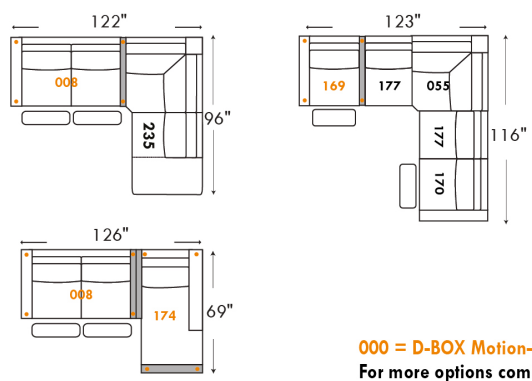

#### Items avec siège de 30" | Items with 30" seat

000 = D-BOX Motion-Enabled | 000 = Parallele Collection item  
 For more options combine D-BOX and Parallele Collection items

**D-BOX Extension**  
 7" de large / 7" Wide