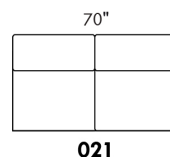

CAPE COD

Hauteur complète 34" | Hauteur de siège 18" | Hauteur devant bras 24" | Profondeur d'assise 24"
Total Height 34" | Seat Height 18" | Arm Height 24" | Seat Depth 24"

CONFIGURATIONS

www.jaymar.ca