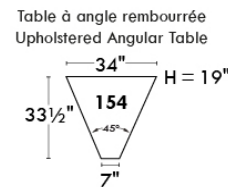

Autres | Others