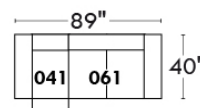

Siège 23" de large | 23" Seat Width

Fauteuil berçant,
pivotant et inclinable

Swivel rocking
motion chair

Autres | Others

Table à angle rembourrée
Upholstered Angular Table