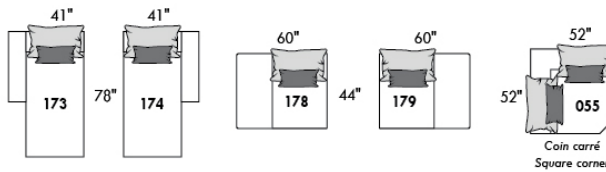

Mélanger & agencer!
Mix & Match!

Populaires | Popular CONFIGURATIONS