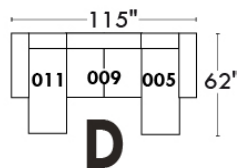

Autres | Others