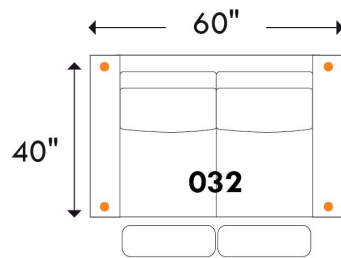

Siège 23" de large | 23" Seat Width

Causeuse inclinable / Motion Loveseat
4 actuators / 4 actuators