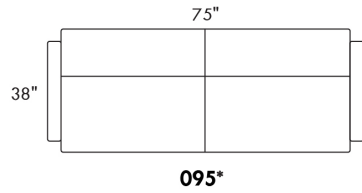

SCARSDALE

Hauteur complète 35" | Hauteur de siège 19" | Hauteur devant bras 27" | Profondeur d'assise 20"
Total Height 35" | Seat Height 19" | Arm Height 27" | Seat Depth 20"

2 COUSSINS DÉCORATIFS INCLUS

2 ARM BOLSTER INCLUDED

PL31

20" x 9" x 2"
rectangulaire | rectangular