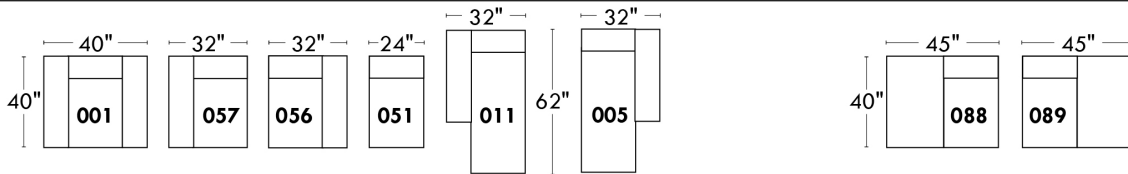

### Items avec siège de 23" | Items with 23" seat

<p><b>Fauteuil berçant, pivotant et inclinable</b></p> <p>NE viens PAS avec un mécanisme protège-mur Dégagement mural: 16"</p>	<p><b>Swivel and rocking motion chair</b></p> <p>NOT Wall hugger Wall clearance: 16"</p>	<p>Simple 34" x 30" x 19" H = 42" Bras   Arm 5 1/2" <b>043</b></p> <p>Double 34" x 33" x 22" H = 42" Bras   Arm 5 1/2" <b>163</b></p>
--	--	---