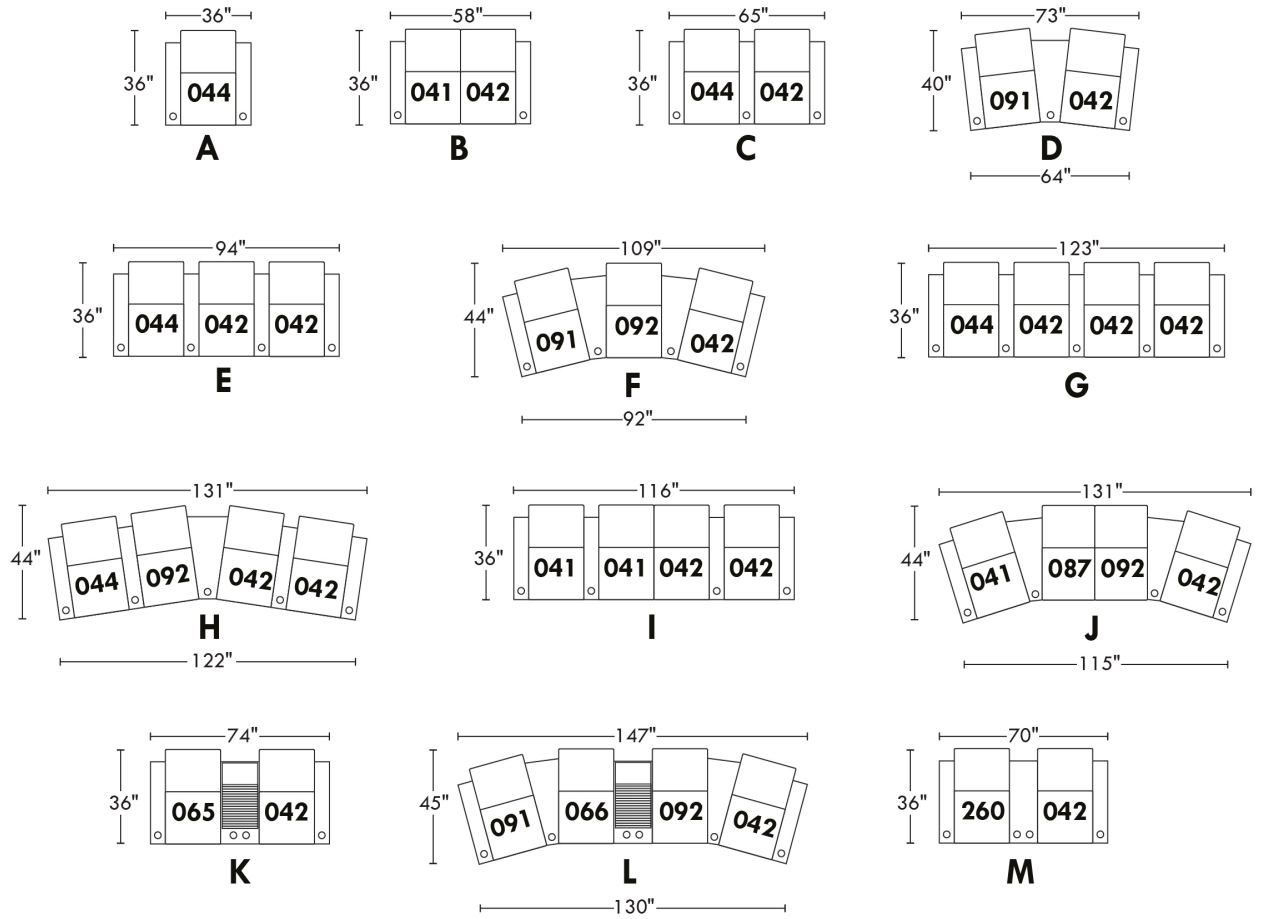

Configurations