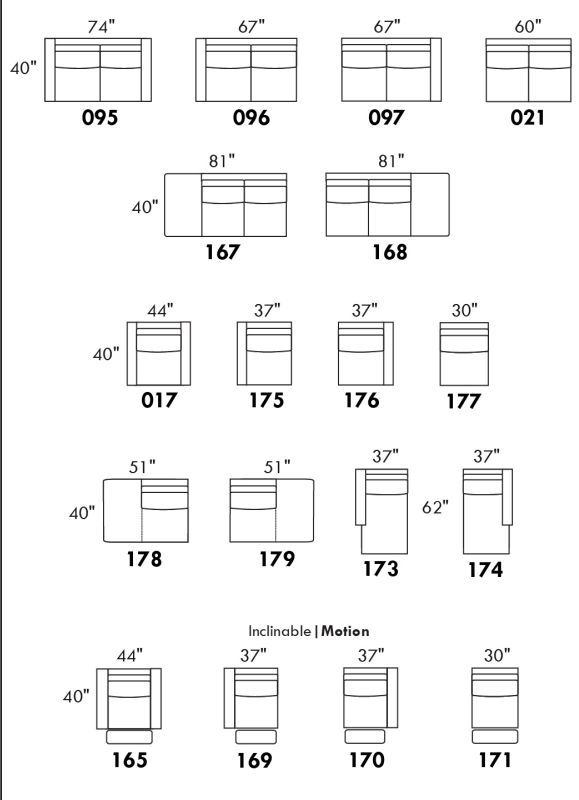

## SIÈGE 23" DE LARGE | 23" SEAT WIDTH