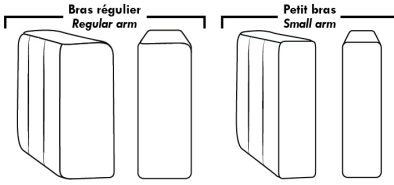

BRUXELLES

OPTIMA