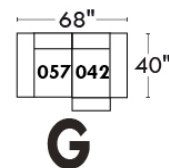

Autres | Others