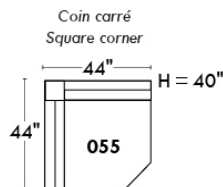

Autres | Others