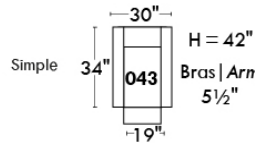

## Siège 23" de large | 23" Seat Width

**Fauteuil berçant, pivotant et inclinable**  
**Swivel rocking motion chair**