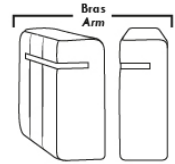

Motorized reclining mechanism add \$160/mech. For WIRELESS (Battery) add \$315.

NOTE: 2 recliner seats SEPARATED by a square corner or table cannot be opened at the same time.

Description	L x D x H	Leather						Fabric		
		10	20 Hugo Madras Softy	30 Empire Fantasy Illusion Tucson Utah Vintage Yukon	40 Diamond Elegance Princess Santiago Sensation Sunset Trina Victoria	50 Bull Cassiope Dublin	60 Caress Ultrasued	A	B COM	C alta
176 DOUBLE CHAIR RIGHT ARM	41X40X30/39	1425	1515	1610	1685	1770	1860	1095	1185	1235
177 ARMLESS DOUBLE CHAIR	31X40X30/39	1065	1140	1215	1270	1340	1400	810	870	925
178 ARMLESS DOUBLE CHAIR BUMPER LEFT	52X40X30/39	1365	1450	1545	1645	1725	1820	1040	1095	1185
179 ARMLESS DOUBLE CHAIR BUMPER RIGHT	52X40X30/39	1365	1450	1545	1645	1725	1820	1040	1095	1185
230 DBLE LOUNGE CHAIR RECLINING BACK L-ARM	41X62X30/39	1860	1950	2045	2165	2260	2350	1425	1515	1595
231 DBLE LOUNGE CHAIR RECLINING BACK R-ARM	41X62X30/39	1860	1950	2045	2165	2260	2350	1425	1515	1595
232 LOUNGE CHAIR RECLINING BACK LEFT ARM	34X62X30/39	1710	1790	1870	1945	2015	2090	1325	1390	1460
233 LOUNGE CHAIR RECLINING BACK RIGHT ARM	34X62X30/39	1710	1790	1870	1945	2015	2090	1325	1390	1460
234 SECTIONAL APT SOFA BUMPER LEFT	96x40/44x30/39	2760	2920	3100	3260	3425	3590	1965	2085	2195
235 SECTIONAL APT SOFA BUMPER RIGHT	96x40/44x30/39	2760	2920	3100	3260	3425	3590	1965	2085	2195
<b>CONFIGURATIONS</b>										
A CONFIG. (169-177-174)	113X62X30/39	4335	4590	4875	5105	5360	5600	3370	3595	3790
B CONFIG. (096-055-177-170)	115X116X30/39	6710	7095	7485	7835	8230	8590	5190	5450	5725
C CONFIG. (173-177-055-179)	116X96X30/39	5865	6225	6610	6935	7315	7665	4490	4750	5040
D CONFIG. (011-009-005)	115X62X30/39	4770	5000	5240	5465	5680	5905	3675	3870	4085
E CONFIG. (041-071-055-061)	102X101X30/39	6450	6790	7135	7420	7775	8090	5060	5285	5530
F CONFIG. (041-061)	91X40X30/39	3550	3735	3935	4090	4270	4440	2800	2915	3025
G CONFIG. (057-042)	68X40X30/39	2840	2980	3160	3290	3450	3595	2250	2335	2430