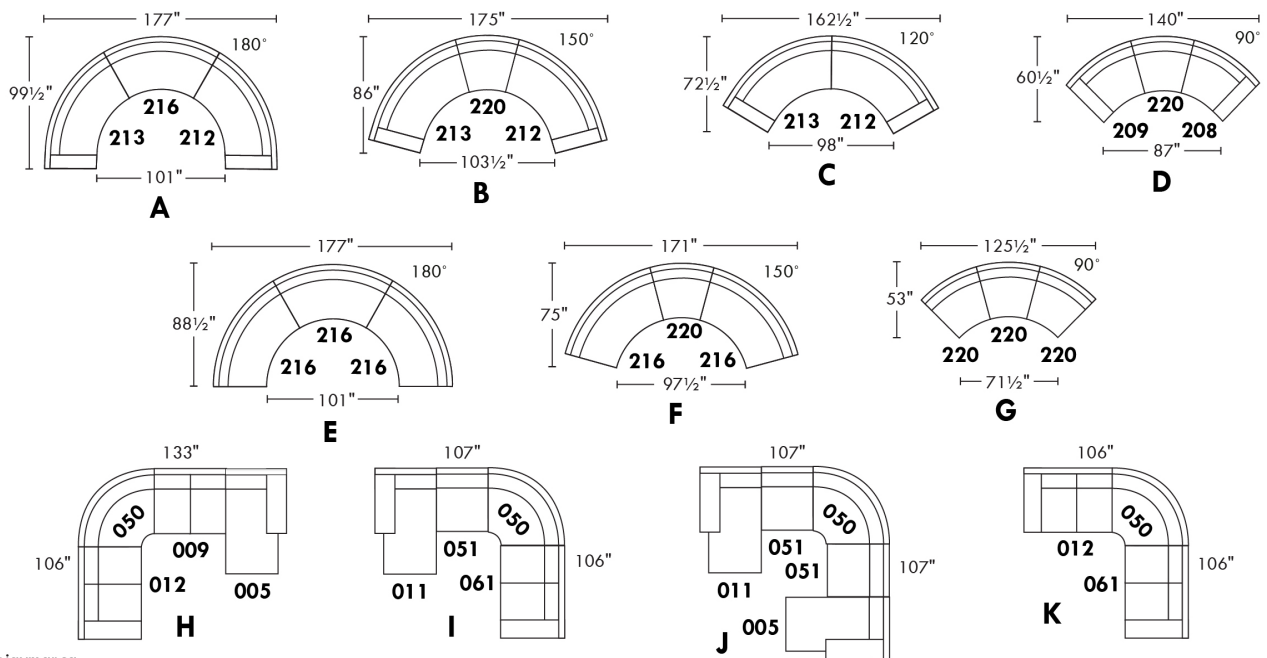

CONFIGURATIONS