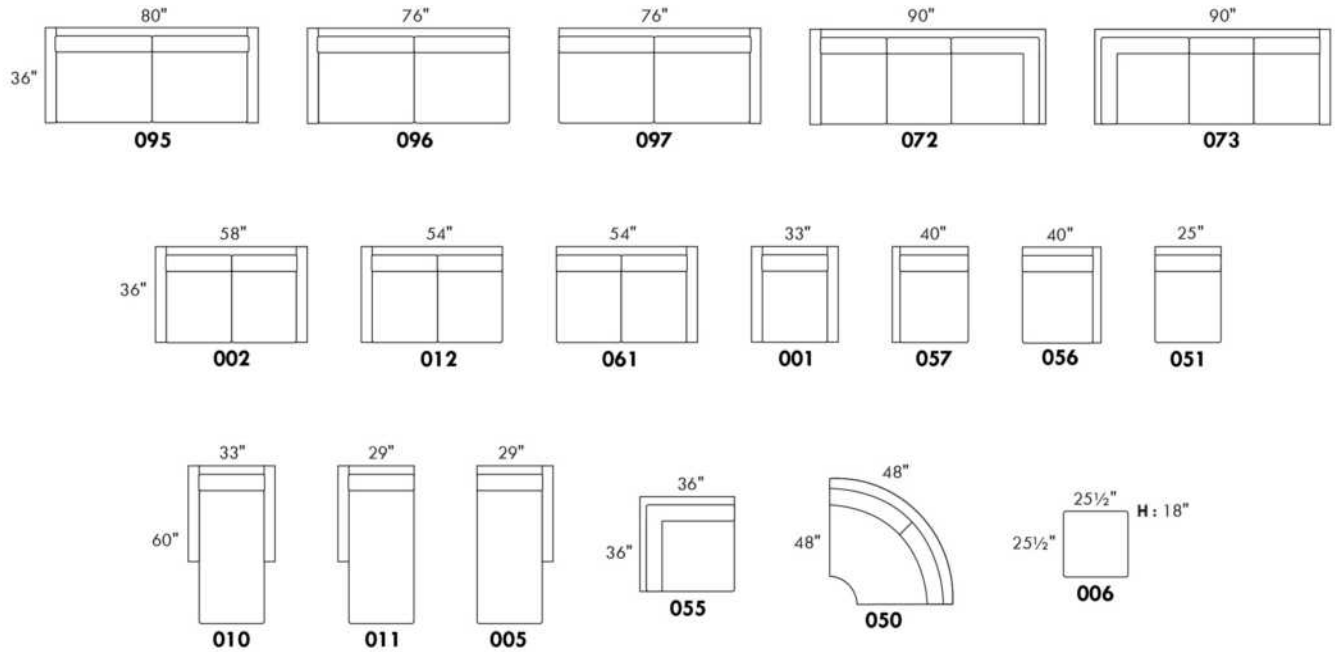

Hauteur complète 35" | Hauteur de siège 19" | Hauteur devant bras 24" | Profondeur d'assise 21"
Total Height 35" | Seat Height 19" | Arm Height 24" | Seat Depth 21"