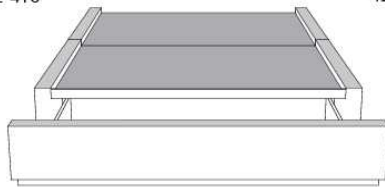

Rangement à tiroir frontal
With Front Drawer
440-441-442
Base lit simple N/D | Single base N/A