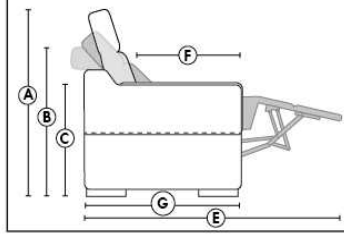

1. ☐ Appui-tête levé / Headrest up
   - ☐ Appui-tête baissé / Headrest down
   - ☐ Complètement incliné / Fully reclined
- (A) Hauteur complète 40" / Total Height
  (B) Hauteur appui-tête baissé 33" / Height headrest down
  (C) Hauteur du bras 24,5" / Arm Height
  (D) Hauteur du siège 19,5" / Seat height
  (E) Profondeur inclinée 65" / Depth fully reclined
  (F) Profondeur d'assise 20" ou/ou 22" / Seat depth
  (G) Profondeur appui-tête monté 36" / Depth with headrest up

Siège 30" de large | 30" Seat Width

Siège 23" de large | 23" Seat Width

Autres | Others

Fauteuil berçant, pivotant et inclinable

N'est pas un mécanisme protège-mur
Dégagement mural: 16"

Swivel, rocking motion chair

Not a wall hugger mechanism
Wall clearance: 16"

30" Populaires | Popular CONFIGURATIONS 23"