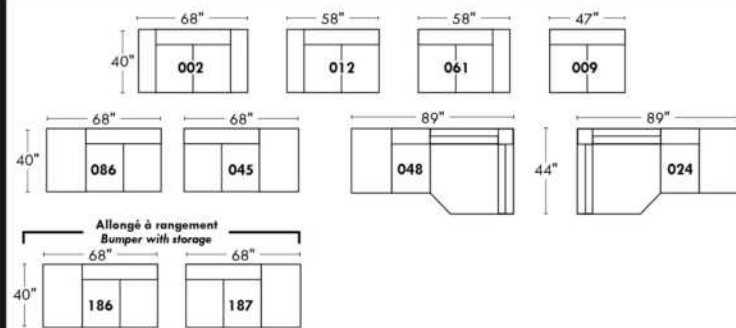

Siège 23" de large | 23" Seat Width

Autres | Others

Fauteuil berçant, pivotant et inclinable

N'est pas un mécanisme protège-mur
Dégagement mural: 16"

Swivel, rocking motion chair

Not a wall hugger mechanism
Wall clearance: 16"