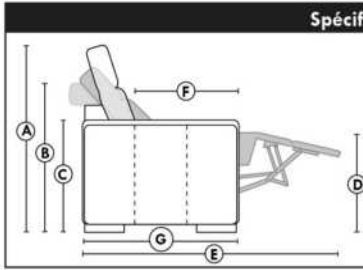

Spécifications | Specifications

1. ☐ Appui-tête levé / Headrest up
   - ☐ Appui-tête baissé / Headrest down
   - ☐ Complètement incliné / Fully reclined
- (A) Hauteur complète 40" Total Height
  (B) Hauteur appui-tête baissé 33" Height headrest down
  (C) Hauteur du bras 22,5" Arm Height
  (D) Hauteur du siège 19,5" Seat height
  (E) Profondeur inclinée 65" Depth fully reclined
  (F) Profondeur d'assise 20" ou/ or 22" Seat depth
  (G) Profondeur appui-tête monté 36" Depth with headrest up