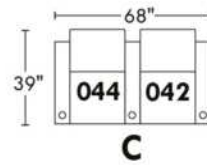

Configurations