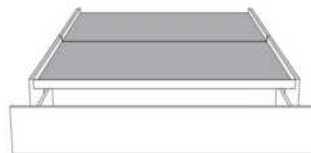

**Rangement à tiroir frontal
With Front Drawer**
540-541-542
Base lit simple N/D | Single base N/A