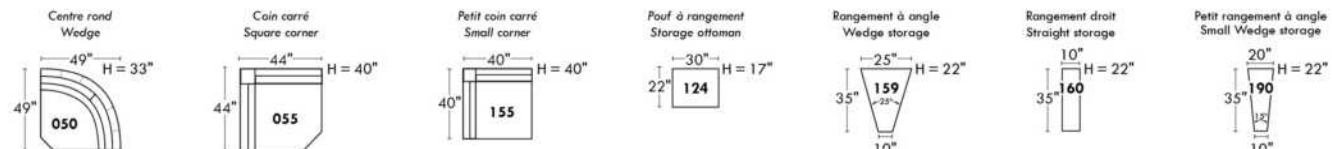

SYDNEY

OPTIMA

Spécifications | Specifications

1. ☐ Appui-tête levé / Headrest up
   - ☐ Appui-tête baissé / Headrest down
   - ☐ Complètement incliné / Fully reclined
2. **(A)** Hauteur complète 40" / Total Height
   (B) Hauteur appui-tête baissé 33" / Height headrest down
   (C) Hauteur du bras 22,5" / Arm Height
   (D) Hauteur du siège 19,5" / Seat height
   (E) Profondeur inclinée 65" / Depth fully reclined
   (F) Profondeur d'assise 20" ou/ou 22" / Seat depth
   (G) Profondeur appui-tête monté 36" / Depth with headrest up

Siège 30" de large | 30" Seat Width

Siège 23" de large | 23" Seat Width

Autres | Others

Fauteuil berçant, pivotant et inclinable

N'est pas un mécanisme protège-mur
Dégagement mural: 16"

Swivel, rocking motion chair

Not a wall hugger mechanism
Wall clearance: 16"

30" Populaires | Popular CONFIGURATIONS 23"