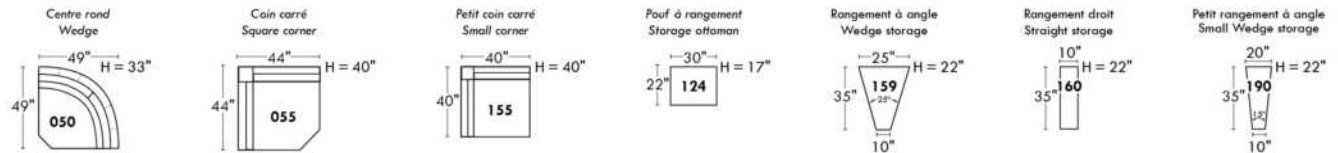

Autres | Others

Fauteuil berçant, pivotant et inclinable

N'est pas un mécanisme protège-mur
Dégagement mural: 16"

Swivel, rocking motion chair

Not a wall hugger mechanism
Wall clearance: 16"