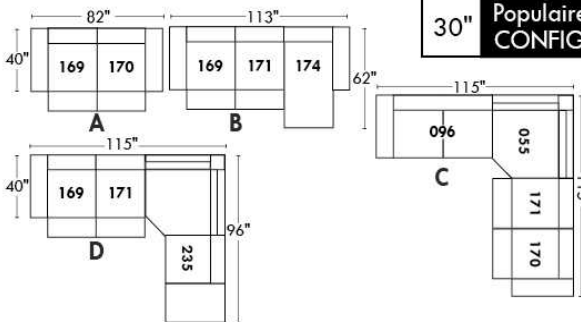

30" Populaires | Popular CONFIGURATIONS 23"