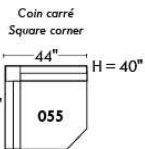

1. ☐ Appui-tête levé / Headrest up
   - ☐ Appui-tête baissé / Headrest down
   - ☐ Complètement incliné / Fully reclined
- (A) Hauteur complète 40" / Total Height
  (B) Hauteur appui-tête baissé 33" / Height headrest down
  (C) Hauteur du bras 24,5" / Arm Height
  (D) Hauteur du siège 19,5" / Seat height
  (E) Profondeur inclinée 65" / Depth fully reclined
  (F) Profondeur d'assise 20" ou/ou 22" / Seat depth
  (G) Profondeur appui-tête monté 36" / Depth with headrest up

Siège 30" de large | 30" Seat Width

Siège 23" de large | 23" Seat Width

Autres | Others

Fauteuil berçant, pivotant et inclinable

N'est pas un mécanisme protège-mur
Dégagement mural: 16"

Swivel, rocking motion chair

Not a wall hugger mechanism
Wall clearance: 16"

30" Populaires | Popular CONFIGURATIONS 23"