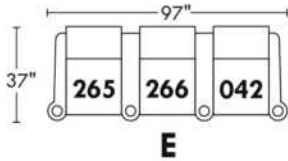

Configurations