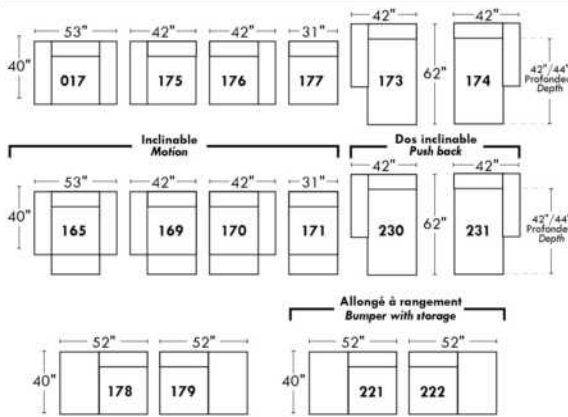

Siège 23" de large | 23" Seat Width

Autres | Others

Fauteuil berçant, pivotant et inclinable

N'est pas un mécanisme protège-mur
Dégagement mural: 16"

Swivel, rocking motion chair

Not a wall hugger mechanism
Wall clearance: 16"