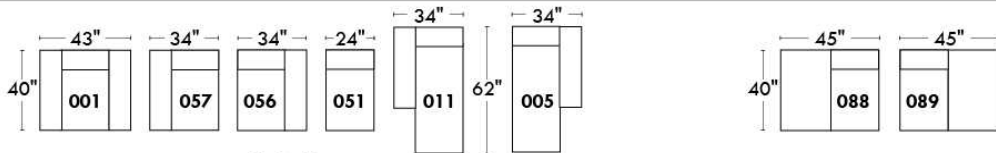

Siège 23" de large | 23" Seat Width

Fauteuil berçant, pivotant et inclinable
Swivel rocking motion chair

Autres | Others