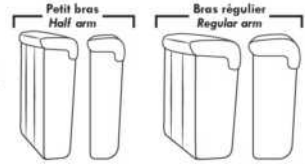

Items avec siège de 23" | Items with 23" seat

Fauteuil berçant, pivotant et inclinable
Swivel rocking motion chair

Simple 34" x 30" x 19" H = 42" Bras | Arm 5 1/2"

Double 34" x 33" x 22" H = 42" Bras | Arm 5 1/2"

Autres | Others

www.jaymar.ca