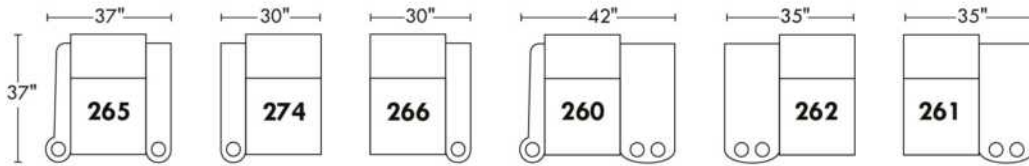

60000

home
theatre series

Hauteur avant bras : 26"
Hauteur siège : 19"
Profondeur d'assise : 22"
Arm Height : 26"
Seat Height : 19"
Seat Depth : 22"

Configurations