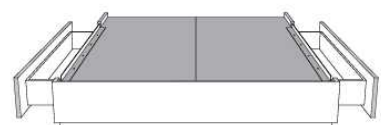

Rangement à tiroir latéraux
With Side Drawers
550-551 (2 tiroirs | drawers)
552-553 (1 tiroir | drawer)

www.jaymar.ca