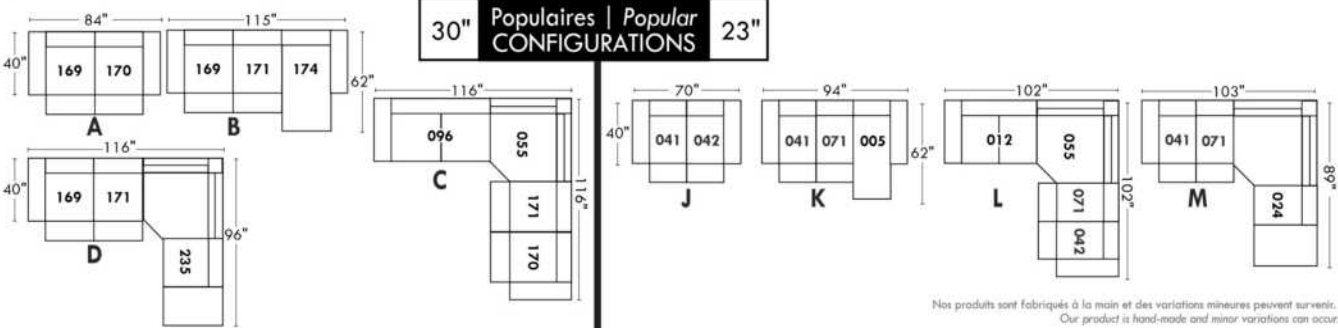

30" Populaires | Popular CONFIGURATIONS 23"