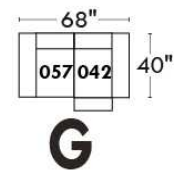

Autres | Others