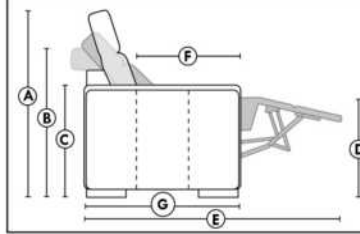

Spécifications | Specifications