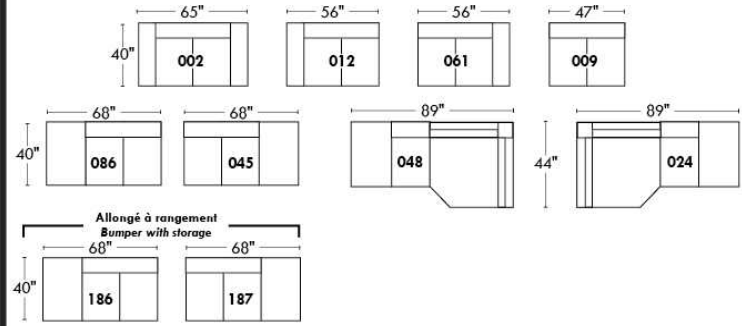

Siège 23" de large | 23" Seat Width