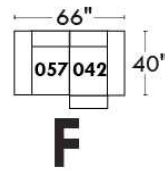

Autres | Others