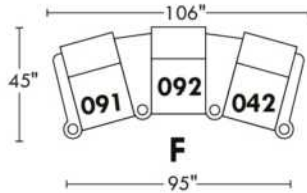

Configurations