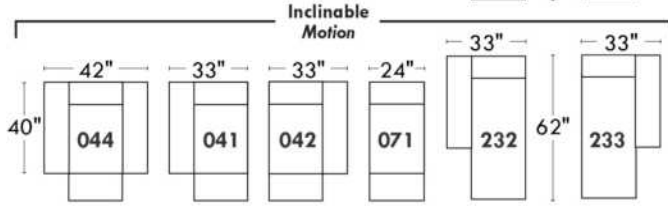

Items avec siège de 23" | Items with 23" seat