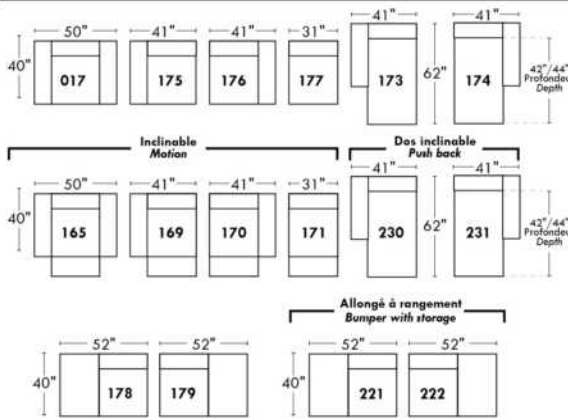

Siège 23" de large | 23" Seat Width

Autres | Others

Fauteuil berçant, pivotant et inclinable

N'est pas un mécanisme protège-mur
Dégagement mural: 16"

Swivel, rocking motion chair

Not a wall hugger mechanism
Wall clearance: 16"