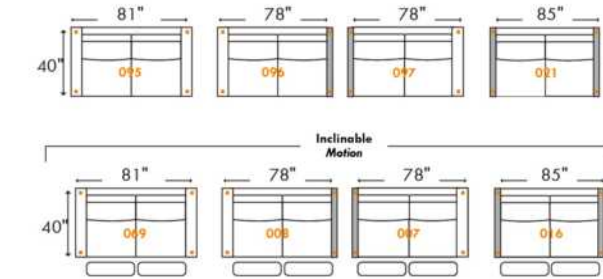

Items avec siège de 30" | Items with 30" seat

Items avec siège de 30" | Items with 30" seat

000 = D-BOX Motion-Enabled | 000 = Parallele Collection item
For more options combine D-BOX and Parallele Collection items

D-BOX Extension
7" de large / 7" Wide