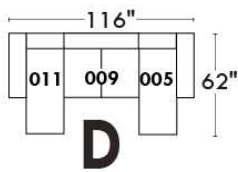

Autres | Others