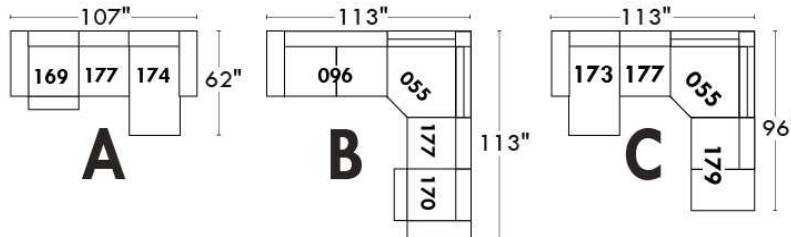

www.jaymar.ca