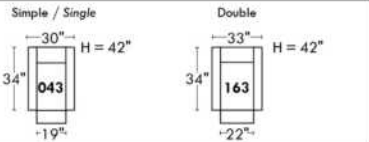

SYDNEY

OPTIMA

Spécifications | Specifications

1. ☐ Appui-tête levé / Headrest up
   - ☐ Appui-tête baissé / Headrest down
   - ☐ Complètement incliné / Fully reclined
2. **(A)** Hauteur complète 40" / Total Height
   (B) Hauteur appui-tête baissé 33" / Height headrest down
   (C) Hauteur du bras 22,5" / Arm Height
   (D) Hauteur du siège 19,5" / Seat height
   (E) Profondeur inclinée 65" / Depth fully reclined
   (F) Profondeur d'assise 20" ou/ou 22" / Seat depth
   (G) Profondeur appui-tête monté 36" / Depth with headrest up

Siège 30" de large | 30" Seat Width

Siège 23" de large | 23" Seat Width

Autres | Others

Fauteuil berçant, pivotant et inclinable

N'est pas un mécanisme protège-mur
Dégagement mural: 16"

Swivel, rocking motion chair

Not a wall hugger mechanism
Wall clearance: 16"

30" Populaires | Popular CONFIGURATIONS 23"