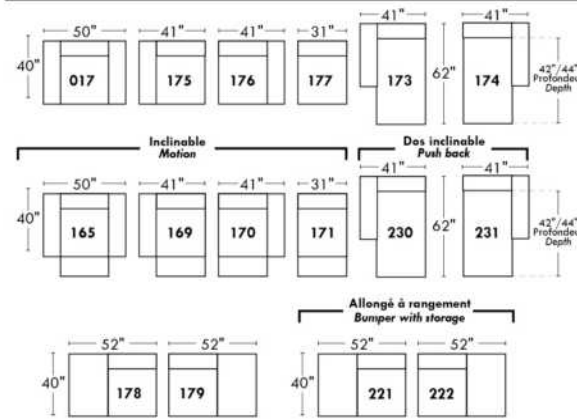

Siège 23" de large | 23" Seat Width

Autres | Others

Fauteuil berçant, pivotant et inclinable

N'est pas un mécanisme protège-mur
Dégagement mural: 16"

Swivel, rocking motion chair

Not a wall hugger mechanism
Wall clearance: 16"