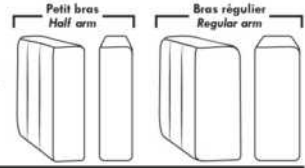

Items avec siège de 23" | Items with 23" seat

Fauteuil berçant, pivotant et inclinable
Swivel rocking motion chair

Simple 34" **043** H = 42" Bras | Arm 5 1/2" -19"

Double 34" **163** H = 42" Bras | Arm 5 1/2" -22"

Autres | Others

www.jaymar.ca