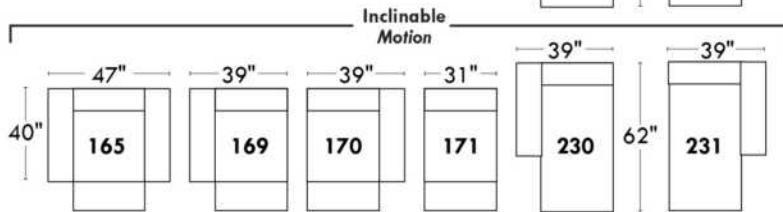

JULIANNE

PARALLELE

33

Items avec siège de 30" | Items with 30" seat