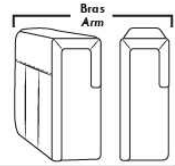

Siège 30" de large | 30" Seat Width

Spécifications | Specifications

- ☐ Appui-tête levé / Headrest up
- ☐ Appui-tête baissé / Headrest down
- ☐ Complètement incliné / Fully reclined

- (A) Hauteur complète 39" Total Height
- (B) Hauteur appui-tête baissé 30" Height headrest down
- (C) Hauteur du bras 24" Arm Height
- (D) Hauteur du siège 19,5" Seat height
- (E) Profondeur incliné 63" Depth fully reclined
- (F) Profondeur d'assise 20" Seat depth

Autres | Others