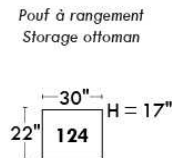

Autres | Others