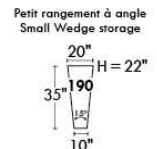

1. ☐ Appui-tête levé / Headrest up
   - ☐ Appui-tête baissé / Headrest down
   - ☐ Complètement incliné / Fully reclined
- (A) Hauteur complète 40" / Total Height
  (B) Hauteur appui-tête baissé 33" / Height headrest down
  (C) Hauteur du bras 24,5" / Arm Height
  (D) Hauteur du siège 19,5" / Seat height
  (E) Profondeur inclinée 65" / Depth fully reclined
  (F) Profondeur d'assise 20" ou/ou 22" / Seat depth
  (G) Profondeur appui-tête monté 36" / Depth with headrest up

Siège 30" de large | 30" Seat Width

Siège 23" de large | 23" Seat Width

Autres | Others

Fauteuil berçant, pivotant et inclinable

N'est pas un mécanisme protège-mur
Dégagement mural: 16"

Swivel, rocking motion chair

Not a wall hugger mechanism
Wall clearance: 16"

30" Populaires | Popular CONFIGURATIONS 23"