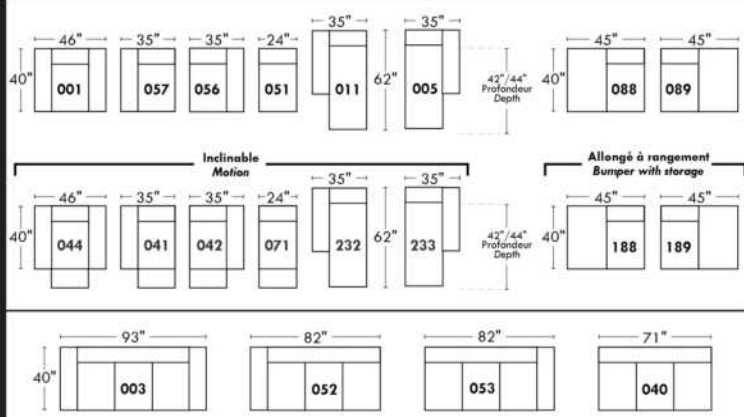

Siège 23" de large | 23" Seat Width

Autres | Others

Fauteuil berçant, pivotant et inclinable

N'est pas un mécanisme protège-mur
Dégagement mural: 16"

Swivel, rocking motion chair

Not a wall hugger mechanism
Wall clearance: 16"