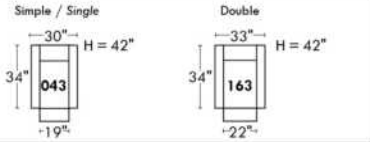

BROOKLYN

OPTIMA

Spécifications | Specifications

1. ☐ Appui-tête levé / Headrest up
   - ☐ Appui-tête baissé / Headrest down
   - ☐ Complètement incliné / Fully reclined
2. **(A)** Hauteur complète 40" / Total Height
   (B) Hauteur appui-tête baissé 33" / Height headrest down
   (C) Hauteur du bras 24" / Arm Height
   (D) Hauteur du siège 19,5" / Seat height
   (E) Profondeur inclinée 65" / Depth fully reclined
   (F) Profondeur d'assise 20" ou/ou 22" / Seat depth
   (G) Profondeur appui-tête monté 36" / Depth with headrest up

Siège 30" de large | 30" Seat Width

Siège 23" de large | 23" Seat Width

Autres | Others

Fauteuil berçant, pivotant et inclinable

N'est pas un mécanisme protège-mur
Dégagement mural: 16"

Swivel, rocking motion chair

Not a wall hugger mechanism
Wall clearance: 16"

30" Populaires | Popular CONFIGURATIONS 23"