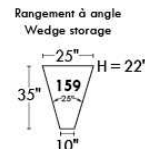

1. ☐ Appui-tête levé / Headrest up
   - ☐ Appui-tête baissé / Headrest down
   - ☐ Complètement incliné / Fully reclined
- (A) Hauteur complète 40" / Total Height
  (B) Hauteur appui-tête baissé 33" / Height headrest down
  (C) Hauteur du bras 24,5" / Arm Height
  (D) Hauteur du siège 19,5" / Seat height
  (E) Profondeur inclinée 65" / Depth fully reclined
  (F) Profondeur d'assise 20" ou/ou 22" / Seat depth
  (G) Profondeur appui-tête monté 36" / Depth with headrest up

Siège 30" de large | 30" Seat Width

Siège 23" de large | 23" Seat Width

Autres | Others

Fauteuil berçant, pivotant et inclinable

N'est pas un mécanisme protège-mur
Dégagement mural: 16"

Swivel, rocking motion chair

Not a wall hugger mechanism
Wall clearance: 16"

30" Populaires | Popular CONFIGURATIONS 23"