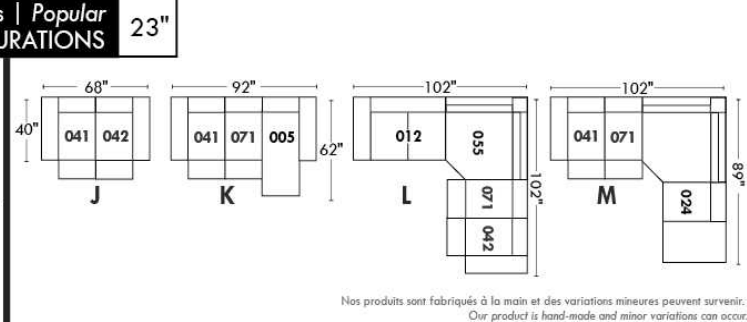

30" Populaires | Popular CONFIGURATIONS 23"