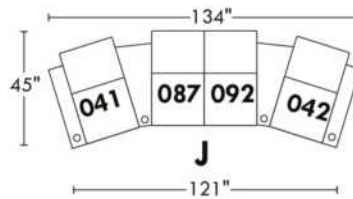

42444

home
theatre series

Hauteur avant bras : 24"
Hauteur siège : 18"
Profondeur d'assise : 22 1/2"
Arm Height : 24"
Seat Height : 18"
Seat Depth : 22 1/2"

Configurations