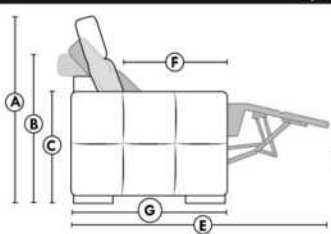

Spécifications | Specifications