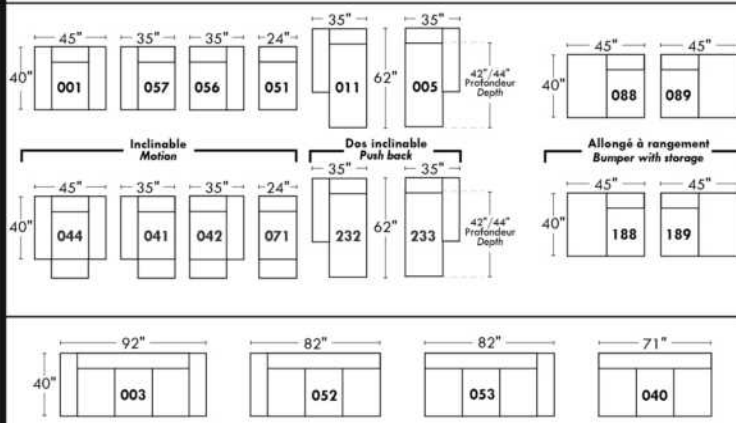

Siège 23" de large | 23" Seat Width

Autres | Others

Fauteuil berçant, pivotant et inclinable

N'est pas un mécanisme protège-mur
Dégagement mural: 16"

Swivel, rocking motion chair

Not a wall hugger mechanism
Wall clearance: 16"