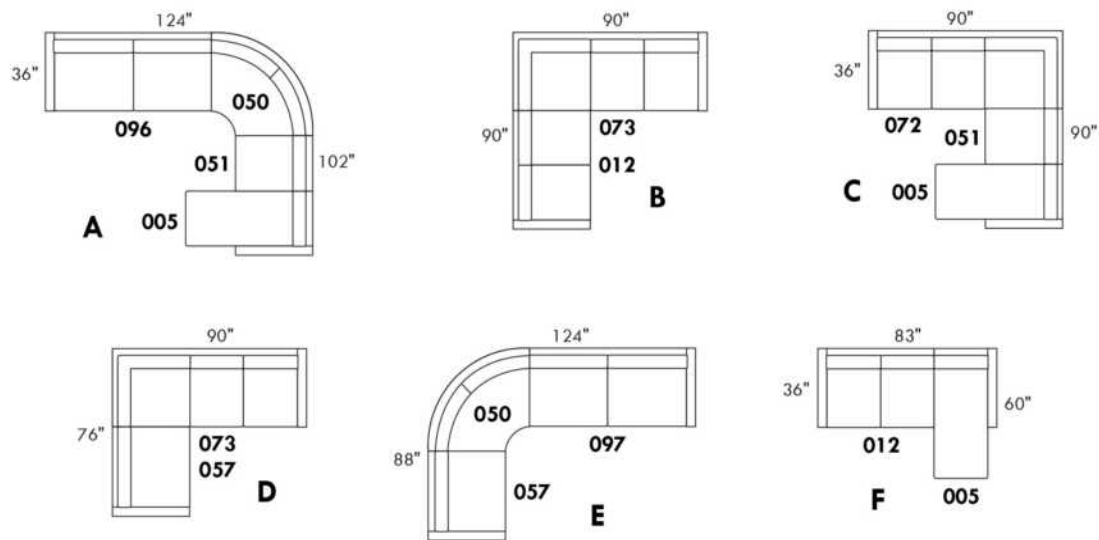

CONFIGURATIONS