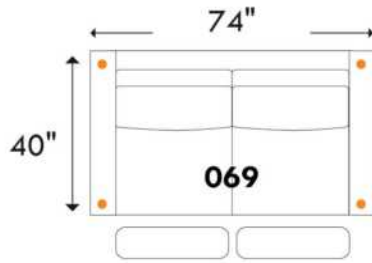

Sofa App. inclinable / Motion Apt. Sofa
4 actuators / 4 actuators

Fauteuil double inclinable / Motion Double Chair
3 actuators / 3 actuators

Siège 23" de large | 23" Seat Width

Causeuse inclinable / Motion Loveseat
4 actuators / 4 actuators