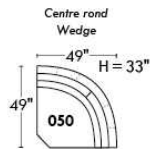

1. ☐ Appui-tête levé / Headrest up
   - ☐ Appui-tête baissé / Headrest down
   - ☐ Complètement incliné / Fully reclined
- (A) Hauteur complète 40" / Total Height
  (B) Hauteur appui-tête baissé 33" / Height headrest down
  (C) Hauteur du bras 24,5" / Arm Height
  (D) Hauteur du siège 19,5" / Seat height
  (E) Profondeur inclinée 65" / Depth fully reclined
  (F) Profondeur d'assise 20" ou/ou 22" / Seat depth
  (G) Profondeur appui-tête monté 36" / Depth with headrest up

Siège 30" de large | 30" Seat Width

Siège 23" de large | 23" Seat Width

Autres | Others

Fauteuil berçant, pivotant et inclinable

N'est pas un mécanisme protège-mur
Dégagement mural: 16"

Swivel, rocking motion chair

Not a wall hugger mechanism
Wall clearance: 16"

30" Populaires | Popular CONFIGURATIONS 23"