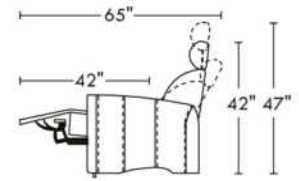

360

home
theatre series

Hauteur avant bras : 26"
Hauteur siège : 19"
Profondeur d'assise : 22"
Arm Height : 26"
Seat Height : 19"
Seat Depth : 22"