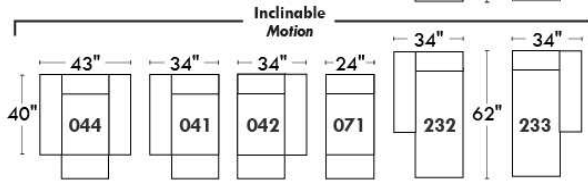

Siège 23" de large | 23" Seat Width