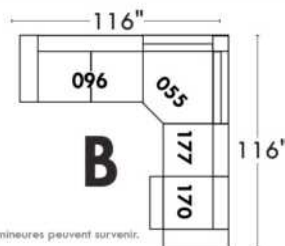

Autres | Others