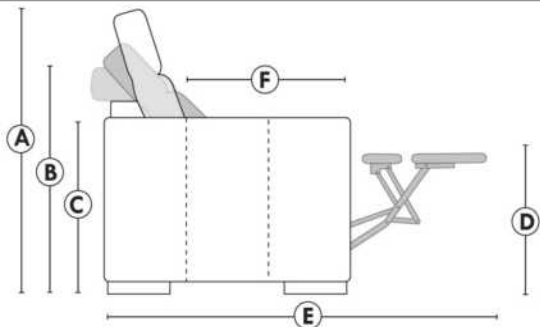

Spécifications | Specifications