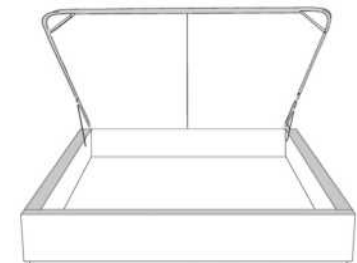

Avec rangement | With Storage
430-431-432-433