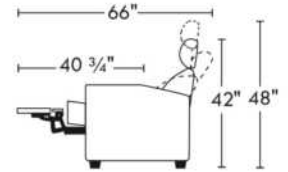

60000

home
theatre series

Hauteur avant bras : 26"
Hauteur siège : 19"
Profondeur d'assise : 22"
Arm Height : 26"
Seat Height : 19"
Seat Depth : 22"