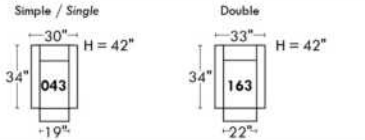

SAN FRANCISCO

OPTIMA

Spécifications | Specifications

1. ☐ Appui-tête levé / Headrest up
   - ☐ Appui-tête baissé / Headrest down
   - ☐ Complètement incliné / Fully reclined
2. **(A)** Hauteur complète 40" Total Height
   (B) Hauteur appui-tête baissé 33" Height headrest down
   (C) Hauteur du bras 25" Arm Height
   (D) Hauteur du siège 19,5" Seat height
   (E) Profondeur inclinée 65" Depth fully reclined
   (F) Profondeur d'assise 20" ou/ou 22" Seat depth
   (G) Profondeur appui-tête monté 36" Depth with headrest up

Siège 30" de large | 30" Seat Width

Siège 23" de large | 23" Seat Width

Autres | Others

Fauteuil berçant, pivotant et inclinable

N'est pas un mécanisme protège-mur
Dégagement mural: 16"

Swivel, rocking motion chair

Not a wall hugger mechanism
Wall clearance: 16"

30" Populaires | Popular CONFIGURATIONS 23"