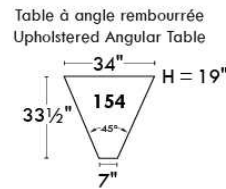

Autres | Others