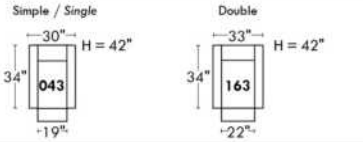

AMSTERDAM

OPTIMA

Spécifications | Specifications

1. ☐ Appui-tête levé / Headrest up
   - ☐ Appui-tête baissé / Headrest down
   - ☐ Complètement incliné / Fully reclined
- (A) Hauteur complète 40" / Total Height
  - (B) Hauteur appui-tête baissé 33" / Height headrest down
  - (C) Hauteur du bras 24" / Arm Height
  - (D) Hauteur du siège 19,5" / Seat height
  - (E) Profondeur inclinée 65" / Depth fully reclined
  - (F) Profondeur d'assise 20" ou/ou 22" / Seat depth
  - (G) Profondeur appui-tête monté 36" / Depth with headrest up

Siège 30" de large | 30" Seat Width

Siège 23" de large | 23" Seat Width

Autres | Others

Fauteuil berçant, pivotant et inclinable

N'est pas un mécanisme protège-mur
Dégagement mural: 16"

Swivel, rocking motion chair

Not a wall hugger mechanism
Wall clearance: 16"

30" Populaires | Popular CONFIGURATIONS 23"