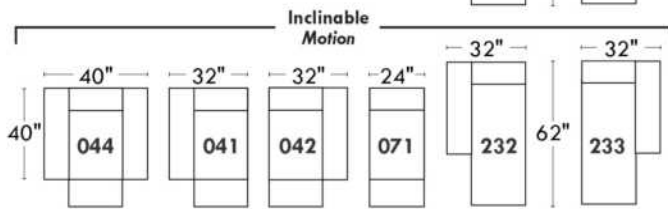

JULIANNE

PARALLELE

33

Items avec siège de 23" | Items with 23" seat