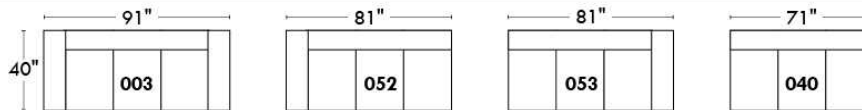

Siège 23" de large | 23" Seat Width

Fauteuil berçant, pivotant et inclinable
Swivel rocking motion chair