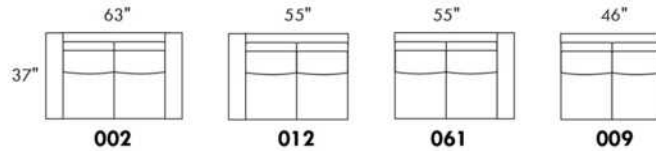

ODESSA

Hauteur complète 35" | Hauteur de siège 19" | Hauteur devant bras 25" | Profondeur d'assise 21"/22"
Total Height 35" | Seat Height 19" | Arm Height 25" | Seat Depth 21"/22"

www.jaymar.ca