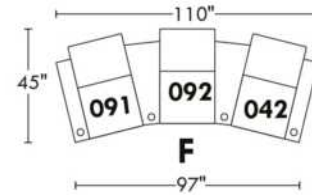

42444

home
theatre series

Hauteur avant bras : 24"
Hauteur siège : 18"
Profondeur d'assise : 22 1/2"
Arm Height : 24"
Seat Height : 18"
Seat Depth : 22 1/2"

Configurations