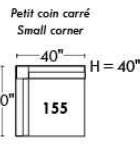

1. ☐ Appui-tête levé / Headrest up
   - ☐ Appui-tête baissé / Headrest down
   - ☐ Complètement incliné / Fully reclined
- (A) Hauteur complète 40" / Total Height
  (B) Hauteur appui-tête baissé 33" / Height headrest down
  (C) Hauteur du bras 24,5" / Arm Height
  (D) Hauteur du siège 19,5" / Seat height
  (E) Profondeur inclinée 65" / Depth fully reclined
  (F) Profondeur d'assise 20" ou/ou 22" / Seat depth
  (G) Profondeur appui-tête monté 36" / Depth with headrest up

Siège 30" de large | 30" Seat Width

Siège 23" de large | 23" Seat Width

Autres | Others

Fauteuil berçant, pivotant et inclinable

N'est pas un mécanisme protège-mur
Dégagement mural: 16"

Swivel, rocking motion chair

Not a wall hugger mechanism
Wall clearance: 16"

30" Populaires | Popular CONFIGURATIONS 23"