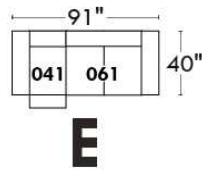

Autres | Others