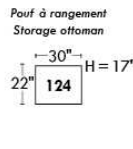

1. ☐ Appui-tête levé / Headrest up
   - ☐ Appui-tête baissé / Headrest down
   - ☐ Complètement incliné / Fully reclined
- (A) Hauteur complète 40" / Total Height
  (B) Hauteur appui-tête baissé 33" / Height headrest down
  (C) Hauteur du bras 24,5" / Arm Height
  (D) Hauteur du siège 19,5" / Seat height
  (E) Profondeur inclinée 65" / Depth fully reclined
  (F) Profondeur d'assise 20" ou/ou 22" / Seat depth
  (G) Profondeur appui-tête monté 36" / Depth with headrest up

Siège 30" de large | 30" Seat Width

Siège 23" de large | 23" Seat Width

Autres | Others

Fauteuil berçant, pivotant et inclinable

N'est pas un mécanisme protège-mur
Dégagement mural: 16"

Swivel, rocking motion chair

Not a wall hugger mechanism
Wall clearance: 16"

30" Populaires | Popular CONFIGURATIONS 23"