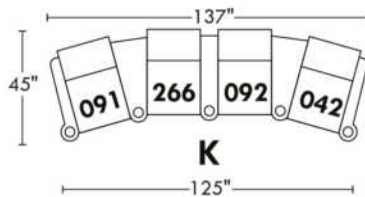

Configurations