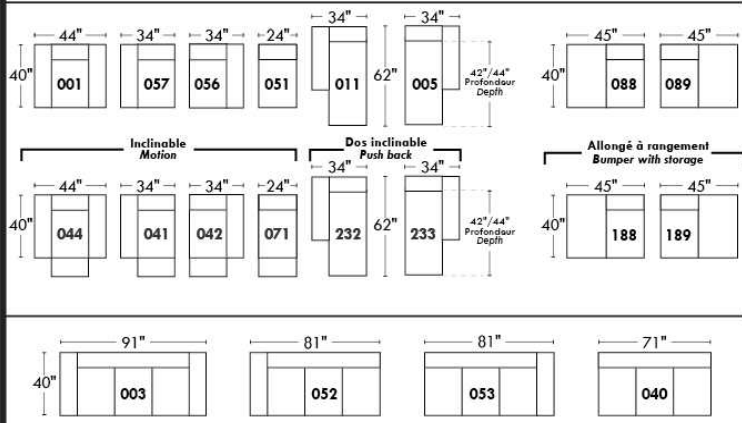

Siège 23" de large | 23" Seat Width

Autres | Others

Fauteuil berçant, pivotant et inclinable

N'est pas un mécanisme protège-mur
Dégagement mural: 16"

Swivel, rocking motion chair

Not a wall hugger mechanism
Wall clearance: 16"