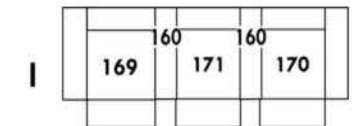

Home Theatre CONFIGURATIONS Cinéma maison