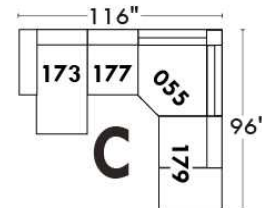

Autres | Others