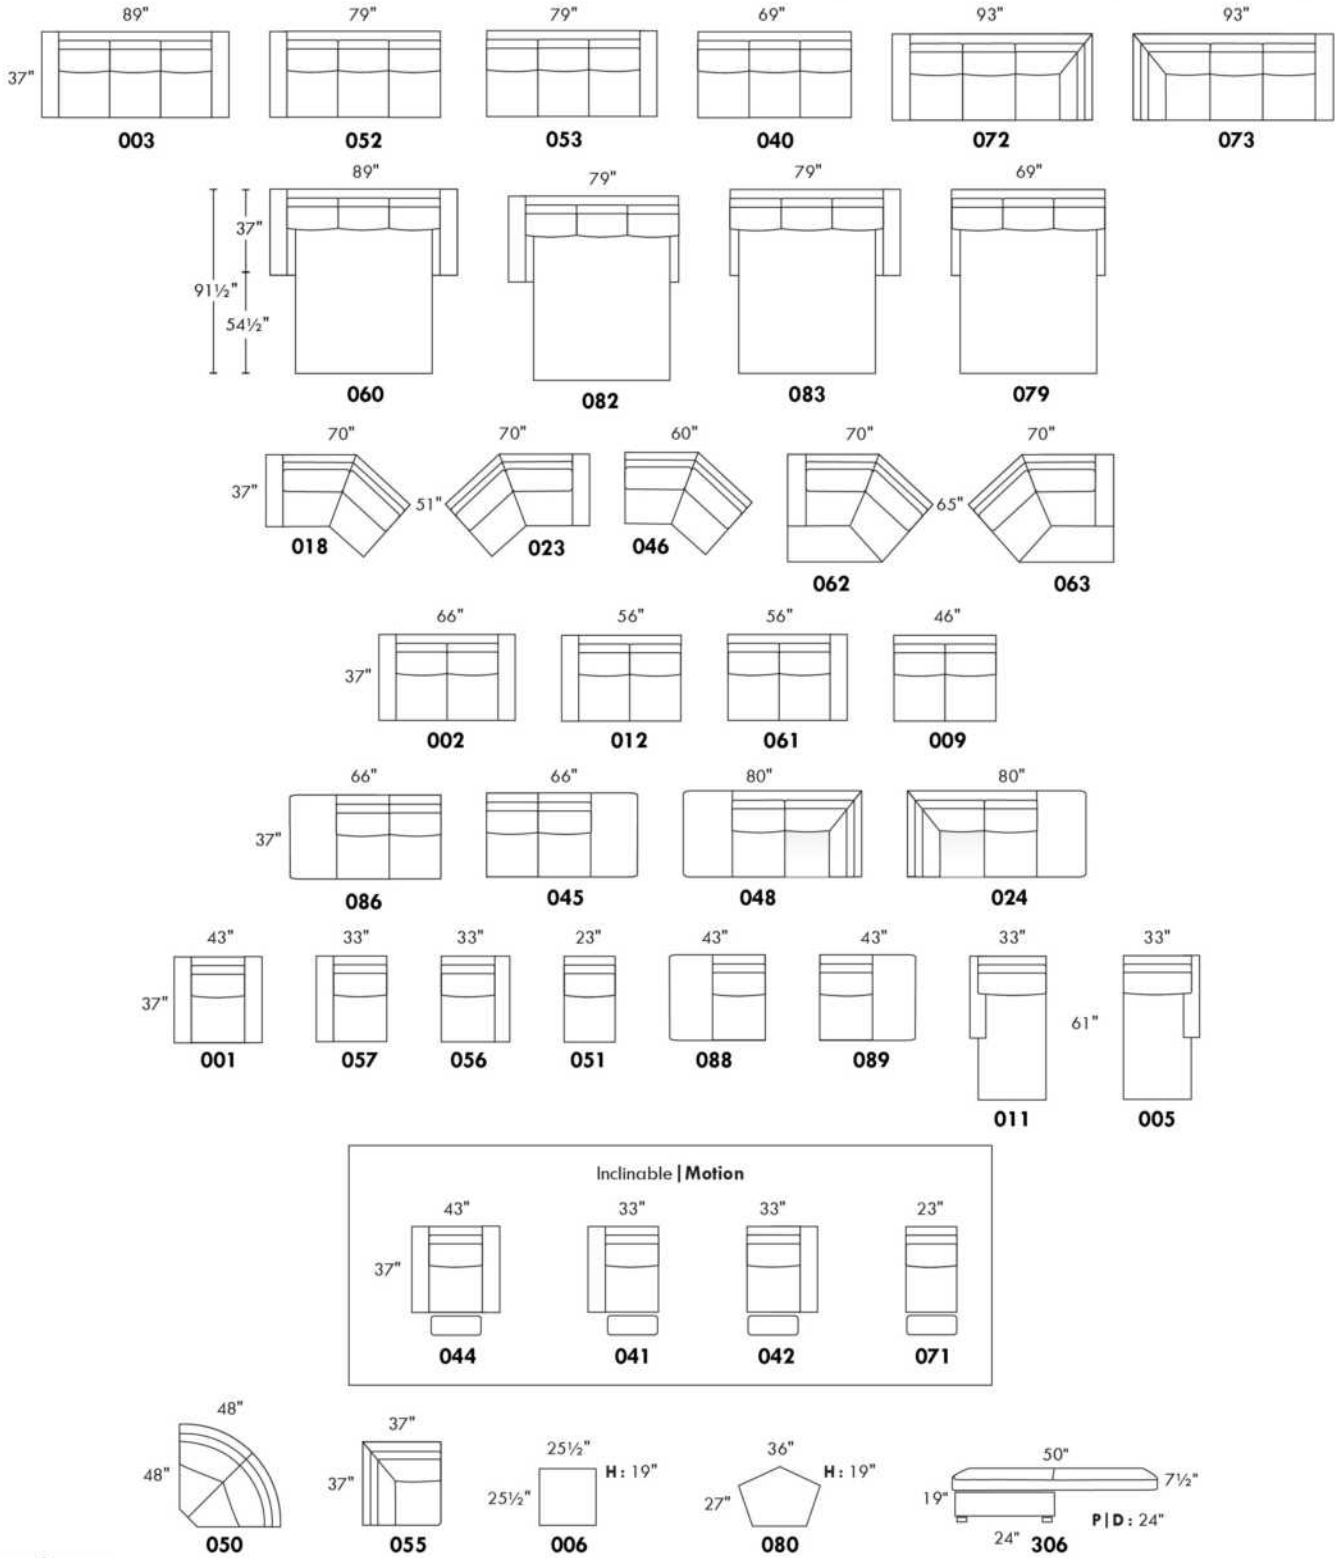

FELIX

Hauteur complète 35" | Hauteur de siège 19" | Hauteur devant bras 25" | Profondeur d'assise 21"/22"
Total Height 35" | Seat Height 19" | Arm Height 25" | Seat Depth 21"/22"

www.jaymar.ca