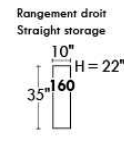

1. ☐ Appui-tête levé / Headrest up
   - ☐ Appui-tête baissé / Headrest down
   - ☐ Complètement incliné / Fully reclined
- (A) Hauteur complète 40" / Total Height
  (B) Hauteur appui-tête baissé 33" / Height headrest down
  (C) Hauteur du bras 24,5" / Arm Height
  (D) Hauteur du siège 19,5" / Seat height
  (E) Profondeur inclinée 65" / Depth fully reclined
  (F) Profondeur d'assise 20" ou/ou 22" / Seat depth
  (G) Profondeur appui-tête monté 36" / Depth with headrest up

Siège 30" de large | 30" Seat Width

Siège 23" de large | 23" Seat Width

Autres | Others

Fauteuil berçant, pivotant et inclinable

N'est pas un mécanisme protège-mur
Dégagement mural: 16"

Swivel, rocking motion chair

Not a wall hugger mechanism
Wall clearance: 16"

30" Populaires | Popular CONFIGURATIONS 23"