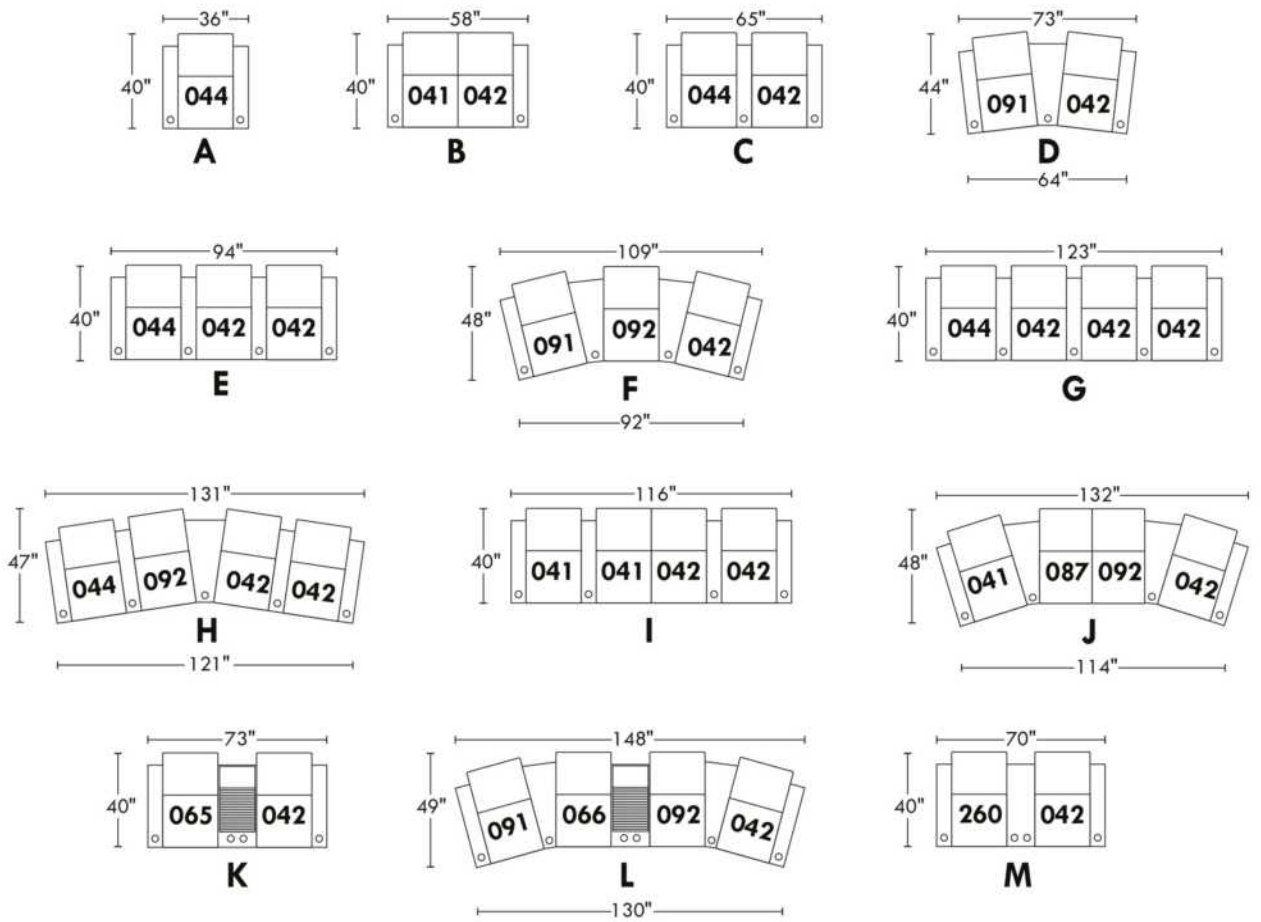

Configurations