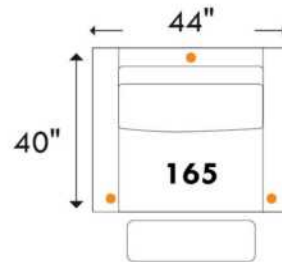

Fauteuil double inclinable / Motion Double Chair
3 actuators / 3 actuators