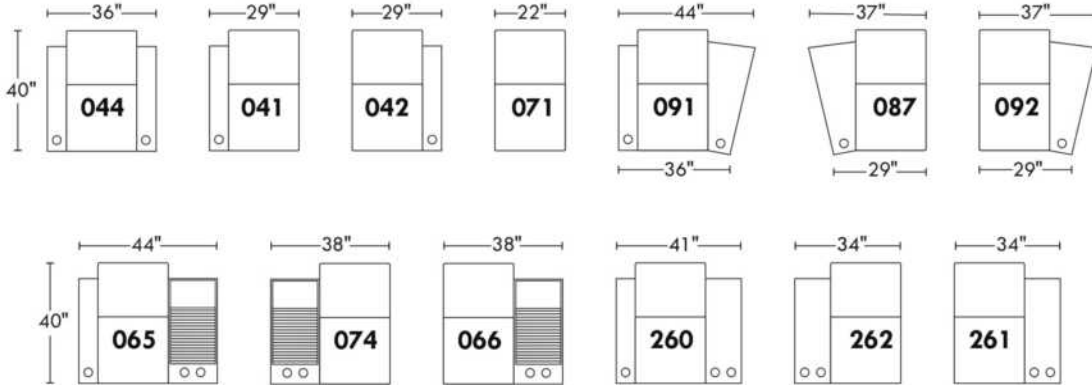

360

home
theatre series

Hauteur avant bras : 26"
Hauteur siège : 19"
Profondeur d'assise : 22"
Arm Height : 26"
Seat Height : 19"
Seat Depth : 22"