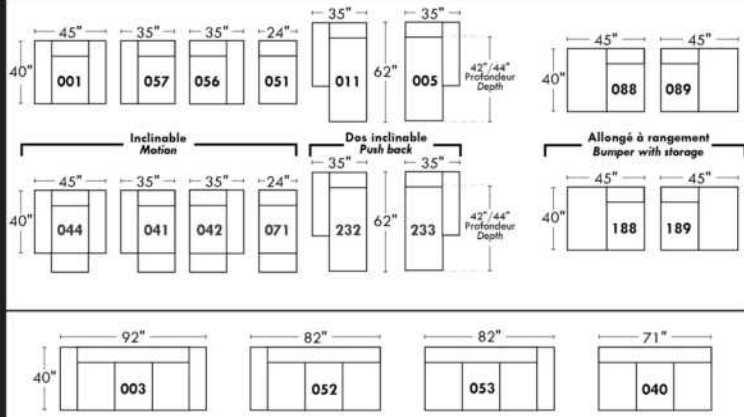

Siège 23" de large | 23" Seat Width