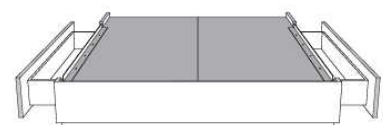

Rangement à tiroir latéraux
With Side Drawers
550-551 (2 tiroirs | drawers)
552-553 (1 tiroir | drawer)

www.jaymar.ca