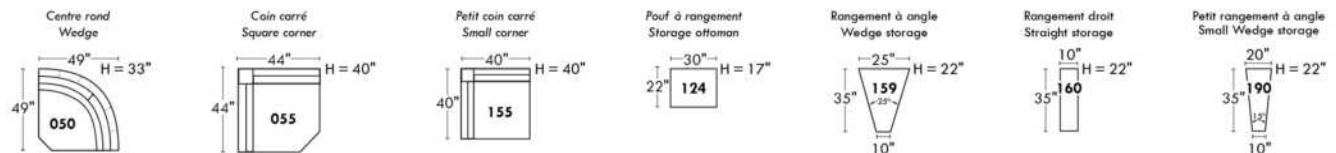

Autres | Others

Fauteuil berçant, pivotant et inclinable

N'est pas un mécanisme protège-mur
Dégagement mural: 16"

Swivel, rocking motion chair

Not a wall hugger mechanism
Wall clearance: 16"