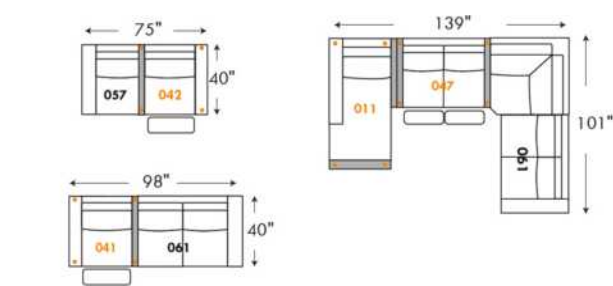

Items avec siège de 30" | Items with 30" seat

Items avec siège de 30" | Items with 30" seat

000 = D-BOX Motion-Enabled | 000 = Parallele Collection item
For more options combine D-BOX and Parallele Collection items

D-BOX Extension
7" de large / 7" Wide