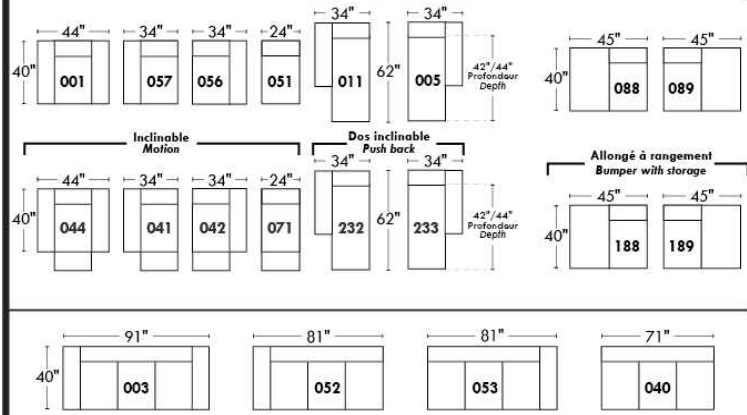

Siège 23" de large | 23" Seat Width