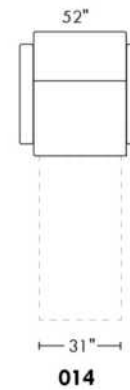

SURF

Hauteur complète 36" | Hauteur de siège 22" | Hauteur devant bras 28½" | Profondeur d'assise 21½"
Total Height 36" | Seat Height 22" | Arm Height 28½" | Seat Depth 21½"

www.jaymar.ca