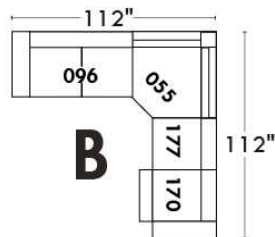

Autres | Others