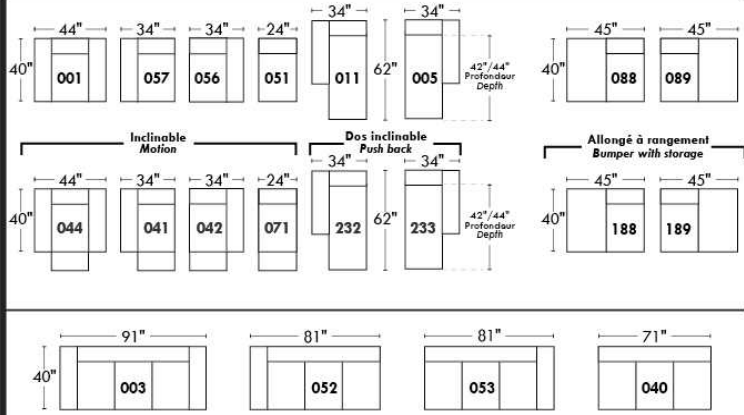

Siège 23" de large | 23" Seat Width