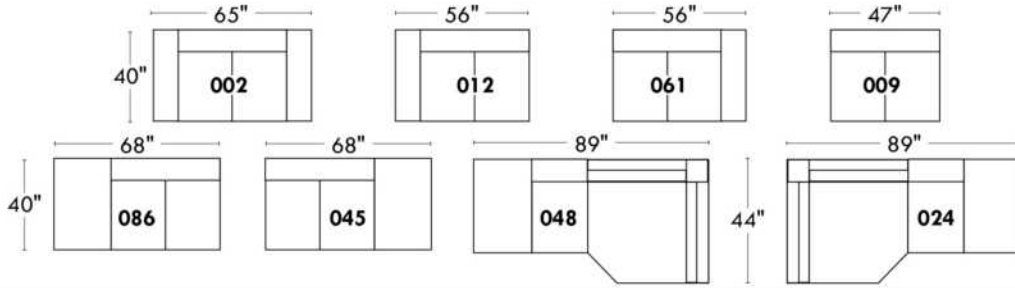

Items avec siège de 23" | Items with 23" seat