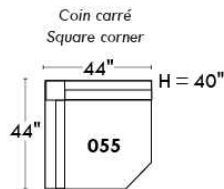

Autres | Others