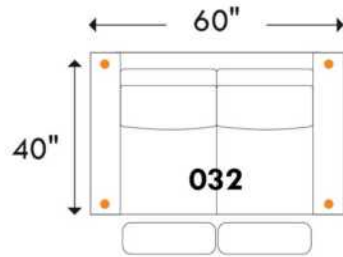

Sofa App. inclinable / Motion Apt. Sofa
4 actuators / 4 actuators

Fauteuil double inclinable / Motion Double Chair
3 actuators / 3 actuators

Siège 23" de large | 23" Seat Width

Causeuse inclinable / Motion Loveseat
4 actuators / 4 actuators