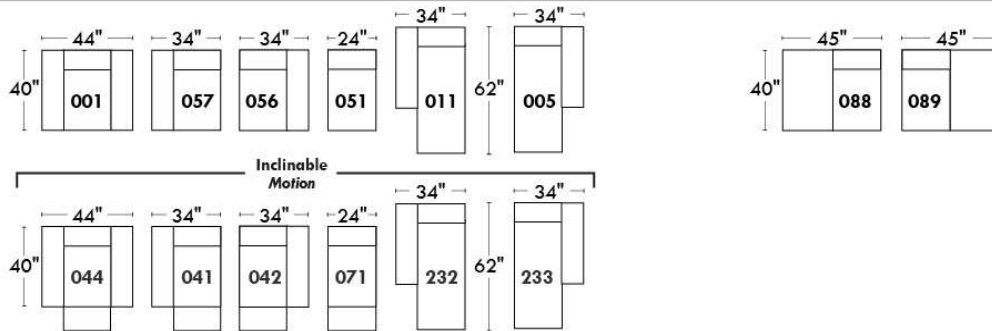

Siège 23" de large | 23" Seat Width

Fauteuil berçant,
pivotant et inclinable

Swivel rocking
motion chair

Autres | Others