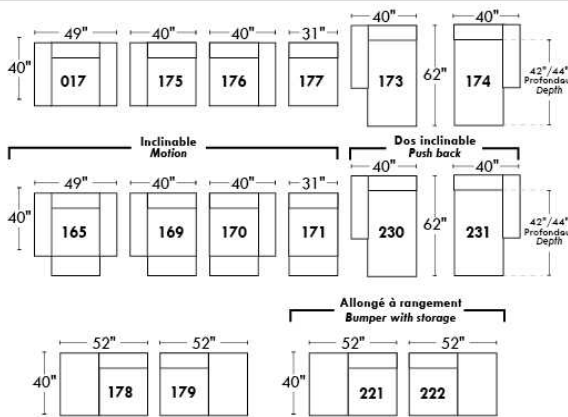

Siège 23" de large | 23" Seat Width