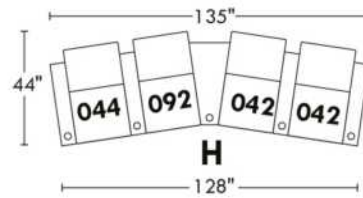

42444

home
theatre series

Hauteur avant bras : 24"
Hauteur siège : 18"
Profondeur d'assise : 22 1/2"
Arm Height : 24"
Seat Height : 18"
Seat Depth : 22 1/2"

Configurations