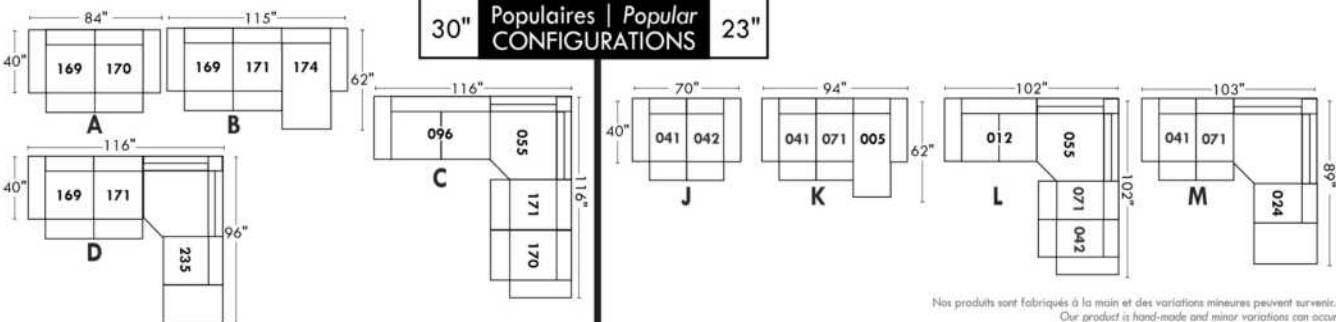

30" Populaires | Popular CONFIGURATIONS 23"