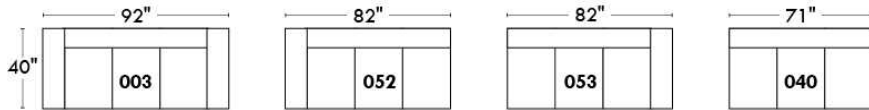

Siège 23" de large | 23" Seat Width

**Fauteuil berçant,
pivotant et inclinable**
*Swivel rocking
motion chair*