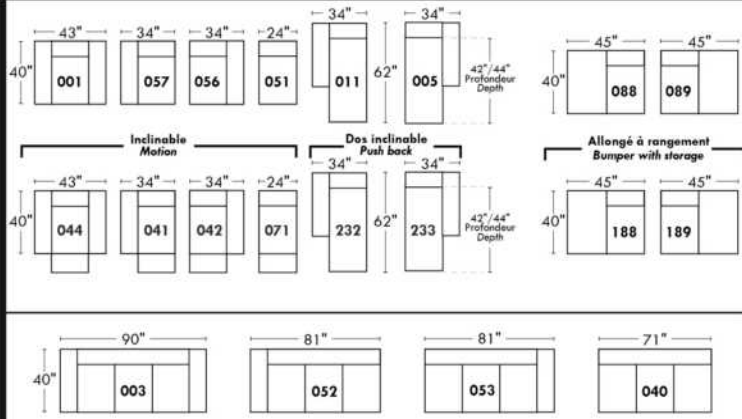

Siège 23" de large | 23" Seat Width

Autres | Others

Fauteuil berçant, pivotant et inclinable

N'est pas un mécanisme protège-mur
Dégagement mural: 16"

Swivel, rocking motion chair

Not a wall hugger mechanism
Wall clearance: 16"