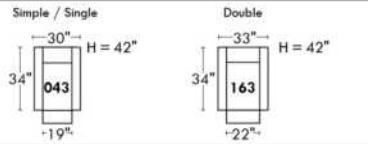

SORRENTO

OPTIMA

Spécifications | Specifications

1. ☐ Appui-tête levé / Headrest up
   - ☐ Appui-tête baissé / Headrest down
   - ☐ Complètement incliné / Fully reclined
- (A) Hauteur complète 40" Total Height
  (B) Hauteur appui-tête baissé 33" Height headrest down
  (C) Hauteur du bras 22,5" Arm Height
  (D) Hauteur du siège 19,5" Seat height
  (E) Profondeur inclinée 65" Depth fully reclined
  (F) Profondeur d'assise 20" ou/ or 22" Seat depth
  (G) Profondeur appui-tête monté 36" Depth with headrest up

Siège 30" de large | 30" Seat Width

Siège 23" de large | 23" Seat Width

Autres | Others

Fauteuil berçant, pivotant et inclinable

N'est pas un mécanisme protège-mur
Dégagement mural: 16"

Swivel, rocking motion chair

Not a wall hugger mechanism
Wall clearance: 16"

30" Populaires | Popular CONFIGURATIONS 23"