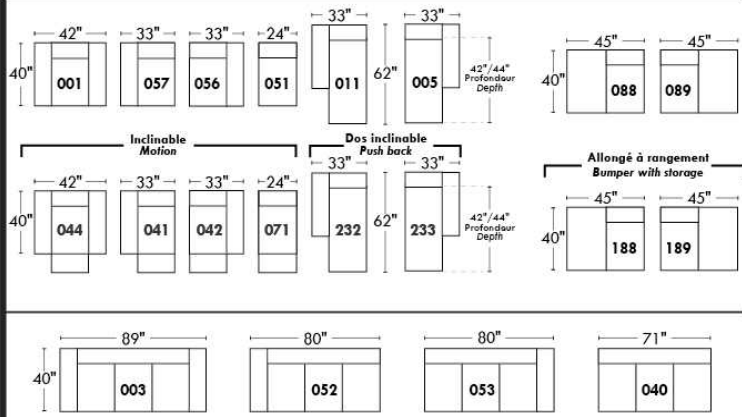

Siège 23" de large | 23" Seat Width