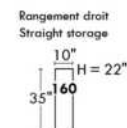

OPTIMA

Siège 30" de large | 30" Seat Width

Siège 23" de large | 23" Seat Width

Autres | Others

Fauteuil berçant, pivotant et inclinable

N'est pas un mécanisme protège-mur
Dégagement mural: 16"

Swivel, rocking motion chair

Not a wall hugger mechanism
Wall clearance: 16"

Simple / Single

Double