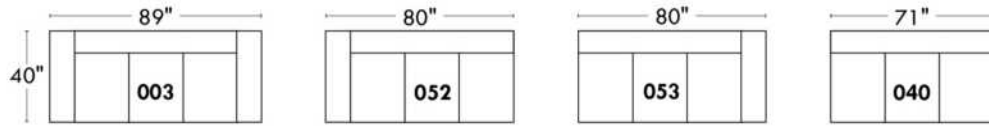

Items avec siège de 23" | Items with 23" seat