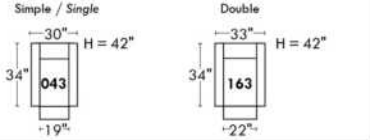

WASHINGTON

OPTIMA

Spécifications | Specifications

1. ☐ Appui-tête levé / Headrest up
   - ☐ Appui-tête baissé / Headrest down
   - ☐ Complètement incliné / Fully reclined
2. **(A)** Hauteur complète 40" / Total Height
   (B) Hauteur appui-tête baissé 33" / Height headrest down
   (C) Hauteur du bras 24" / Arm Height
   (D) Hauteur du siège 19,5" / Seat height
   (E) Profondeur inclinée 65" / Depth fully reclined
   (F) Profondeur d'assise 20" ou/ou 22" / Seat depth
   (G) Profondeur appui-tête monté 36" / Depth with headrest up

Siège 30" de large | 30" Seat Width

Siège 23" de large | 23" Seat Width

Autres | Others

Fauteuil berçant, pivotant et inclinable

N'est pas un mécanisme protège-mur
Dégagement mural: 16"

Swivel, rocking motion chair

Not a wall hugger mechanism
Wall clearance: 16"

30" Populaires | Popular CONFIGURATIONS 23"