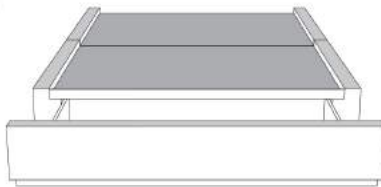

Rangement à tiroir frontal
With Front Drawer
440-441

Base lit simple N/D | Single base N/A