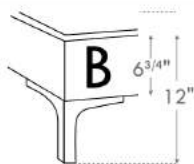

99900 BASE pour tête de lit SANS oreilles

Bed base for headboard WITHOUT wings

Base avec contour LARGE 4" | Base with WIDE contour 4"

Grandeur | Size King: 87 x 86 x 12 | Queen: 69 x 86 x 12 | Double: 64 x 82 x 12 | Simple/Single: 49 x 82 x 12

* Voir les choix de pattes en bas de page | See leg choices at bottom of page

Base lit simple N/D | Single base N/A

450-451 (2 tiroirs | drawers)
452-453 (1 tiroir | drawer)

Base avec contour MINCE 2" | Base with NARROW contour 2"

Grandeur | Size King: 82 x 84 x 12 | Queen: 64 x 84 x 12 | Double: 59 x 80 x 12 | Simple/Single: 44 x 80 x 12

Lit réglable
Adjustable bed
560-561-563
Pattes en bois seulement
Wood legs only

Grandeur | Size	King	Queen	Simple | Single
Extérieur | Outside:	82x84x12	65x84x12	44x84x12
Intérieur | Inside:	78x82x12	61x82x12	40x82x12

540-541-542
Base lit simple N/D | Single base N/A

550-551 (2 tiroirs | drawers)
552-553 (1 tiroir | drawer)

*Choix de pattes (Seulement pour base avec pattes) | Leg choices (Only for Bed base with legs)

LG60 Metal

N.B.

La hauteur du pied et longeron varie selon la patte choisie.
Foot & siderail height varies according to leg choice.

www.jaymar.ca