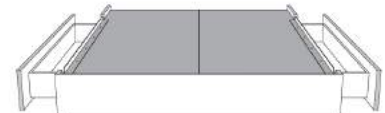

Rangement à tiroir latéraux
With Side Drawers
550-551 (2 tiroirs | drawers)
552-553 (1 tiroir | drawer)