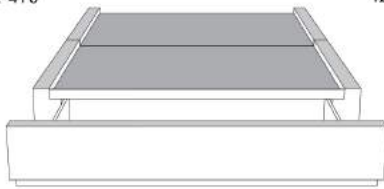

**Rangement à tiroir frontal
With Front Drawer**
440-441-442
Base lit simple N/D | Single base N/A