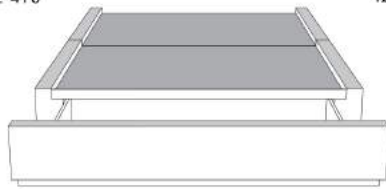

**Rangement à tiroir frontal
With Front Drawer**
440-441-442
Base lit simple N/D | Single base N/A