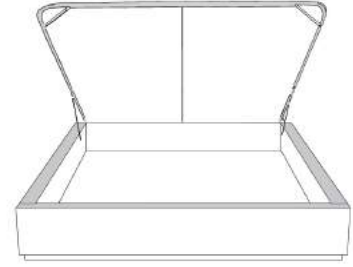

Avec rangement | With Storage
430-431-432-433

* Voir les choix de pattes en bas de page | See leg choices at bottom of page