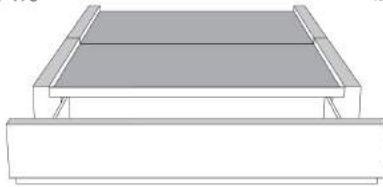

**Rangement à tiroir frontal
With Front Drawer**
440-441-442
Base lit simple N/D | Single base N/A