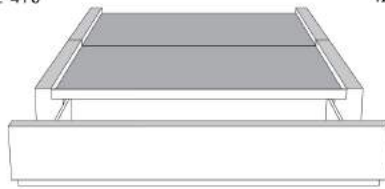

**Rangement à tiroir frontal
With Front Drawer**
440-441-442
Base lit simple N/D | Single base N/A