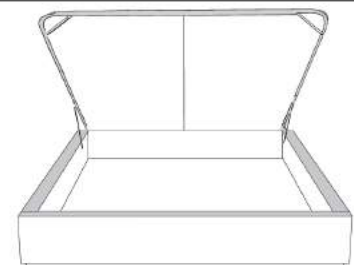

Avec rangement | With Storage
430-431-432-433