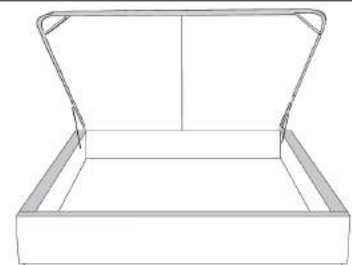

Avec rangement | With Storage
430-431-432-433