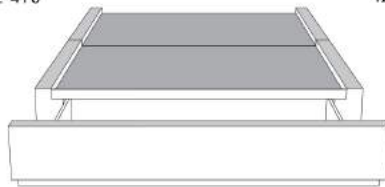

**Rangement à tiroir frontal
With Front Drawer**
440-441-442
Base lit simple N/D | Single base N/A