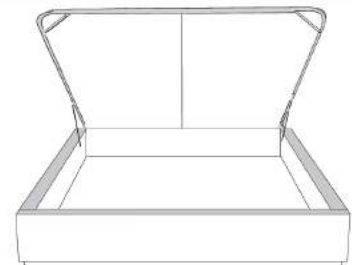

Avec rangement | With Storage
430-431-432-433