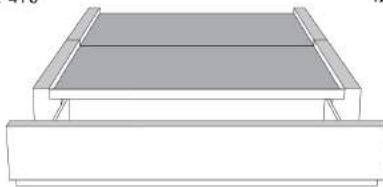

**Rangement à tiroir frontal
With Front Drawer**
440-441-442
Base lit simple N/D | Single base N/A