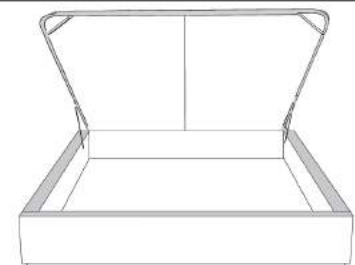

Avec rangement | With Storage
430-431-432-433