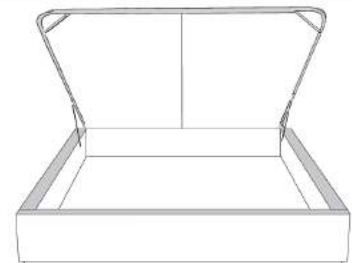

Avec rangement | With Storage
430-431-432-433