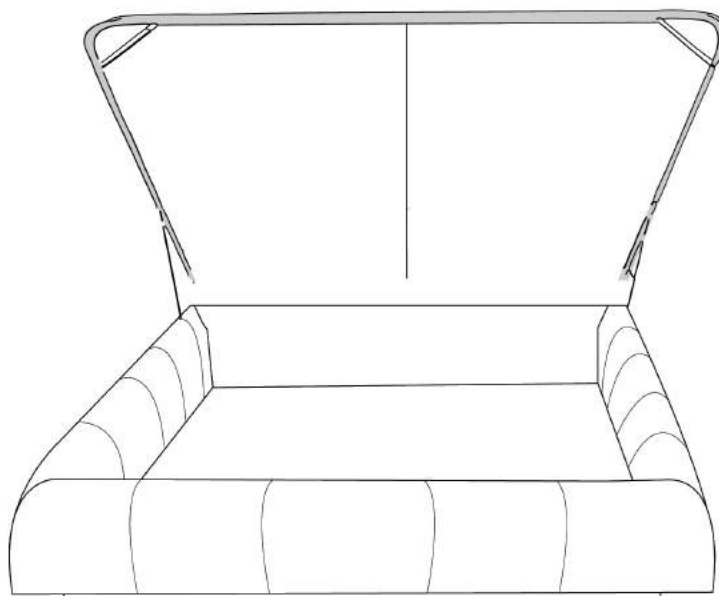

Lit avec rangement | *Bed with storage*

365 King | 366 Queen | 367 Double | 368 Simple/ *Single*

www.jaymar.ca

Les illustrations sont génériques et n'indiquent pas tous les détails de coutures.
The sketches are generic and do not reflect all sewing details.

R: 2016-02