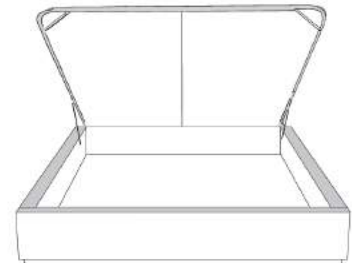

Avec rangement | With Storage
430-431