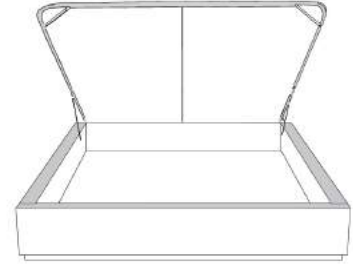

Avec rangement | With Storage
430-431-432-433