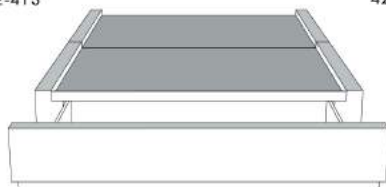

**Rangement à tiroir frontal
With Front Drawer**
440-441-442
Base lit simple N/D | Single base N/A