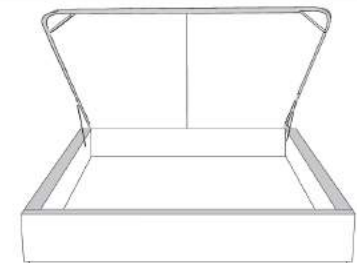

Avec rangement | With Storage
430-431-432-433