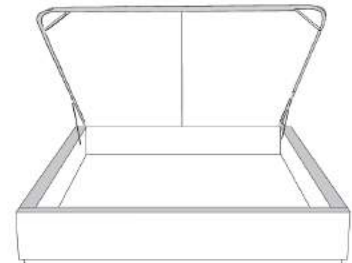

Avec rangement | With Storage
430-431-432-433