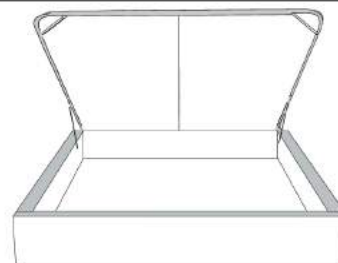

Avec rangement | With Storage
430-431-432-433