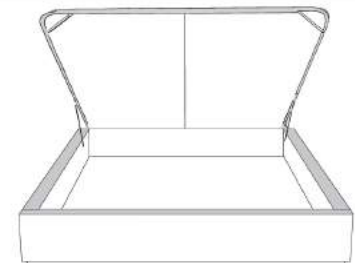

Avec rangement | With Storage
430-431-432-433