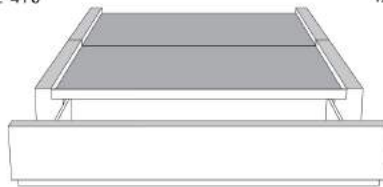

**Rangement à tiroir frontal
With Front Drawer**
440-441-442
Base lit simple N/D | Single base N/A