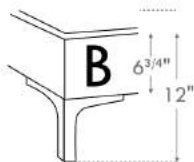

99905 BASE pour tête de lit AVEC oreilles

Bed base for headboard WITH wings

Base avec contour LARGE 4" | Base with WIDE contour 4"

Grandeur | Size King: 87 x 79 x 12 | Queen: 69 x 79 x 12 | Double: 64 x 75 x 12 | Simple/Single: 49 x 75 x 12

* Voir les choix de pattes en bas de page | See leg choices at bottom of page

Base avec contour MINCE 2" | Base with NARROW contour 2"

Grandeur | Size King: 82 x 77 x 12 | Queen: 64 x 77 x 12 | Double: 59 x 73 x 12 | Simple/Single: 44 x 73 x 12

560-561-563

Pattes en bois seulement
Wood legs only

Grandeur | Size

	King	Queen	Simple | Single
Extérieur | Outside:	82x76x12	65x76x12	44x76x12
Intérieur | Inside:	78x74x12	61x74x12	40x74x12

*Choix de pattes (Seulement pour base avec pattes) | Leg choices (Only for Bed base with legs)

LG60 Metal

N.B.

La hauteur du pied et longeron varie selon la patte choisie.
Foot & siderail height varies according to leg choice.

www.jaymar.ca