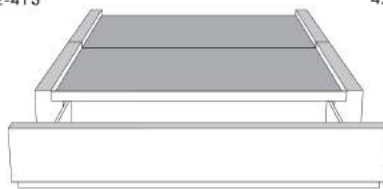

**Rangement à tiroir frontal
With Front Drawer**
440-441-442
Base lit simple N/D | Single base N/A