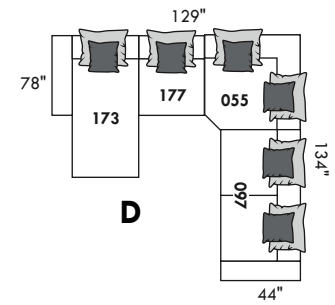

GLAMMO
FASHION COLLECTION