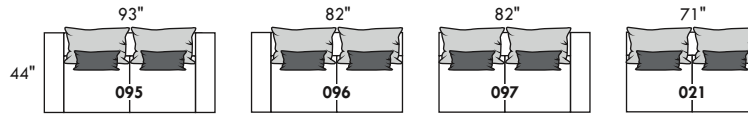

HAUTEUR COMPLÈTE: 30"/35" | HAUTEUR SIÈGE: 18" | HAUTEUR DEVANT BRAS: 23" | PROFONDEUR D'ASSISE: 23"
 TOTAL HEIGHT: 30"/35" | SEAT HEIGHT: 18" | ARM HEIGHT: 23" | SEAT DEPTH: 23"

www.jaymar.ca

Toutes les dimensions indiquées sont au pouce près. Nos produits sont fabriqués à la main et des variations mineures peuvent survenir.
 All dimensions indicated are to the nearest inch. Our product is hand-made and minor variations can occur.

FASHION I

COUSSINS PLEINE LARGEUR
 FULL BACK CUSHIONS

831 34 x 7 x 19
 832 24 x 6 x 10

FASHION II

COUSSINS CARRÉS - DOS APPARENT
 SQUARE CUSHIONS - VISBLE BACK

833 26 x 7 x 19
 834 16 x 6 x 16

Mélanger & agencer!
 Mix & Match!

Table rembourrée carrée Upholstered square table | Table rembourrée Upholstered table | Petite table rembourrée Small upholstered table | Grand ottoman carré Large square ottoman | Grand ottoman Large ottoman | Pouf Ottoman