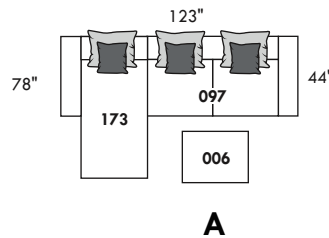

GLAMMO
FASHION COLLECTION