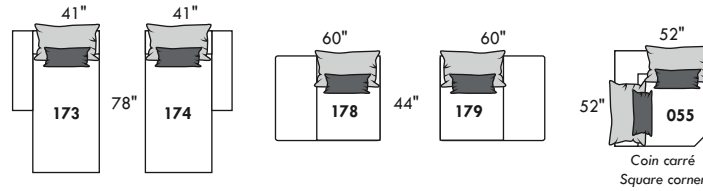

HAUTEUR COMPLÈTE: 30"/35" | HAUTEUR SIÈGE: 18" | HAUTEUR DEVANT BRAS: 23" | PROFONDEUR D'ASSISE: 23"
 TOTAL HEIGHT: 30"/35" | SEAT HEIGHT: 18" | ARM HEIGHT: 23" | SEAT DEPTH: 23"

www.jaymar.ca

Toutes les dimensions indiquées sont au pouce près. Nos produits sont fabriqués à la main et des variations mineures peuvent survenir.
 All dimensions indicated are to the nearest inch. Our product is hand-made and minor variations can occur.

FASHION I

COUSSINS PLEINE LARGEUR
 FULL BACK CUSHIONS

831 34 x 7 x 19
 832 24 x 6 x 10

FASHION II

COUSSINS CARRÉS - DOS APPARENT
 SQUARE CUSHIONS - VISBLE BACK

833 26 x 7 x 19
 834 16 x 6 x 16

Mélanger & agencer!
 Mix & Match!

Table rembourrée carrée Upholstered square table | Table rembourrée Upholstered table | Petite table rembourrée Small upholstered table | Grand ottoman carré Large square ottoman | Grand ottoman Large ottoman | Pouf Ottoman