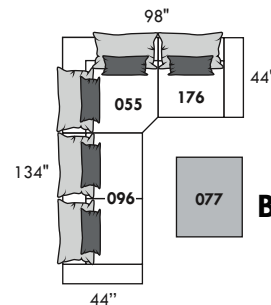

GLAMMO
FASHION COLLECTION