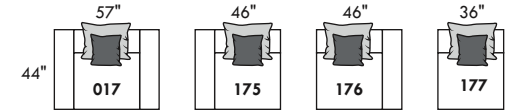

HAUTEUR COMPLÈTE: 30"/35" | HAUTEUR SIÈGE: 18" | HAUTEUR DEVANT BRAS: 23" | PROFONDEUR D'ASSISE: 23"
 TOTAL HEIGHT: 30"/35" | SEAT HEIGHT: 18" | ARM HEIGHT: 23" | SEAT DEPTH: 23"

www.jaymar.ca

Toutes les dimensions indiquées sont au pouce près. Nos produits sont fabriqués à la main et des variations mineures peuvent survenir.
 All dimensions indicated are to the nearest inch. Our product is hand-made and minor variations can occur.

FASHION I

COUSSINS PLEINE LARGEUR
 FULL BACK CUSHIONS

831 34 x 7 x 19
 832 24 x 6 x 10

FASHION II

COUSSINS CARRÉS - DOS APPARENT
 SQUARE CUSHIONS - VISBLE BACK

833 26 x 7 x 19
 834 16 x 6 x 16

Mélanger & agencer!
 Mix & Match!

Table rembourrée carrée Upholstered square table | Table rembourrée Upholstered table | Petite table rembourrée Small upholstered table | Grand ottoman carré Large square ottoman | Grand ottoman Large ottoman | Pouf Ottoman