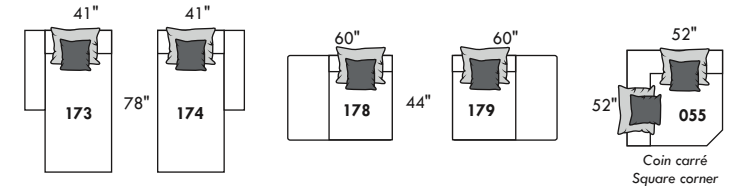

HAUTEUR COMPLÈTE: 30"/35" | HAUTEUR SIÈGE: 18" | HAUTEUR DEVANT BRAS: 23" | PROFONDEUR D'ASSISE: 23"
 TOTAL HEIGHT: 30"/35" | SEAT HEIGHT: 18" | ARM HEIGHT: 23" | SEAT DEPTH: 23"

www.jaymar.ca

Toutes les dimensions indiquées sont au pouce près. Nos produits sont fabriqués à la main et des variations mineures peuvent survenir.
 All dimensions indicated are to the nearest inch. Our product is hand-made and minor variations can occur.

FASHION I

COUSSINS PLEINE LARGEUR
 FULL BACK CUSHIONS

831 34 x 7 x 19
 832 24 x 6 x 10

FASHION II

COUSSINS CARRÉS - DOS APPARENT
 SQUARE CUSHIONS - VISBLE BACK

833 26 x 7 x 19
 834 16 x 6 x 16

Mélanger & agencer!
 Mix & Match!

Table rembourrée carrée Upholstered square table | Table rembourrée Upholstered table | Petite table rembourrée Small upholstered table | Grand ottoman carré Large square ottoman | Grand ottoman Large ottoman | Pouf Ottoman