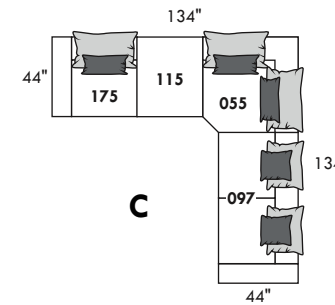

GLAMMO
FASHION COLLECTION