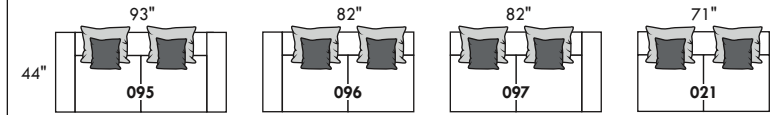

HAUTEUR COMPLÈTE: 30"/35" | HAUTEUR SIÈGE: 18" | HAUTEUR DEVANT BRAS: 23" | PROFONDEUR D'ASSISE: 23"
 TOTAL HEIGHT: 30"/35" | SEAT HEIGHT: 18" | ARM HEIGHT: 23" | SEAT DEPTH: 23"

www.jaymar.ca

Toutes les dimensions indiquées sont au pouce près. Nos produits sont fabriqués à la main et des variations mineures peuvent survenir.
 All dimensions indicated are to the nearest inch. Our product is hand-made and minor variations can occur.

FASHION I

COUSSINS PLEINE LARGEUR
 FULL BACK CUSHIONS

831 34 x 7 x 19
 832 24 x 6 x 10

FASHION II

COUSSINS CARRÉS - DOS APPARENT
 SQUARE CUSHIONS - VISBLE BACK

833 26 x 7 x 19
 834 16 x 6 x 16

Mélanger & agencer!
 Mix & Match!

Table rembourrée carrée Upholstered square table | Table rembourrée Upholstered table | Petite table rembourrée Small upholstered table | Grand ottoman carré Large square ottoman | Grand ottoman Large ottoman | Pouf Ottoman