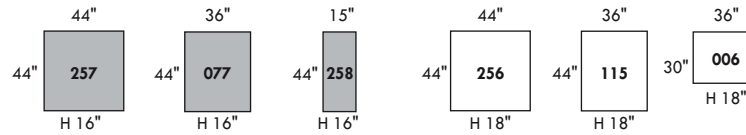

HAUTEUR COMPLÈTE: 30"/35" | HAUTEUR SIÈGE: 18" | HAUTEUR DEVANT BRAS: 23" | PROFONDEUR D'ASSISE: 23"
 TOTAL HEIGHT: 30"/35" | SEAT HEIGHT: 18" | ARM HEIGHT: 23" | SEAT DEPTH: 23"

www.jaymar.ca

Toutes les dimensions indiquées sont au pouce près. Nos produits sont fabriqués à la main et des variations mineures peuvent survenir.
 All dimensions indicated are to the nearest inch. Our product is hand-made and minor variations can occur.

FASHION I

COUSSINS PLEINE LARGEUR
 FULL BACK CUSHIONS

831 34 x 7 x 19
 832 24 x 6 x 10

FASHION II

COUSSINS CARRÉS - DOS APPARENT
 SQUARE CUSHIONS - VISBLE BACK

833 26 x 7 x 19
 834 16 x 6 x 16

Mélanger & agencer!
 Mix & Match!