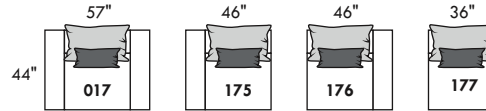

HAUTEUR COMPLÈTE: 30"/35" | HAUTEUR SIÈGE: 18" | HAUTEUR DEVANT BRAS: 23" | PROFONDEUR D'ASSISE: 23"
 TOTAL HEIGHT: 30"/35" | SEAT HEIGHT: 18" | ARM HEIGHT: 23" | SEAT DEPTH: 23"

www.jaymar.ca

Toutes les dimensions indiquées sont au pouce près. Nos produits sont fabriqués à la main et des variations mineures peuvent survenir.
 All dimensions indicated are to the nearest inch. Our product is hand-made and minor variations can occur.

FASHION I

COUSSINS PLEINE LARGEUR
 FULL BACK CUSHIONS

831 34 x 7 x 19
 832 24 x 6 x 10

FASHION II

COUSSINS CARRÉS - DOS APPARENT
 SQUARE CUSHIONS - VISBLE BACK

833 26 x 7 x 19
 834 16 x 6 x 16

Mélanger & agencer!
 Mix & Match!

Table rembourrée carrée Upholstered square table | Table rembourrée Upholstered table | Petite table rembourrée Small upholstered table | Grand ottoman carré Large square ottoman | Grand ottoman Large ottoman | Pouf Ottoman