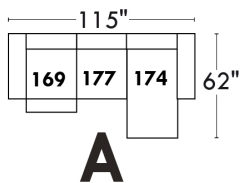

Autres | Others

LINEA 30

Siège 23" de large | 23" Seat Width

Fauteuil berçant, pivotant et inclinable
Swivel rocking motion chair

Autres | Others

CDN Price List

ERICA

Specify colour of legs LG6.