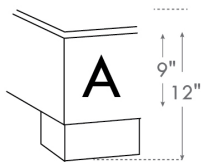

*Choix de pattes (Seulement pour base avec pattes) | Leg choices (Only for Bed base with legs)

LG182 Bois