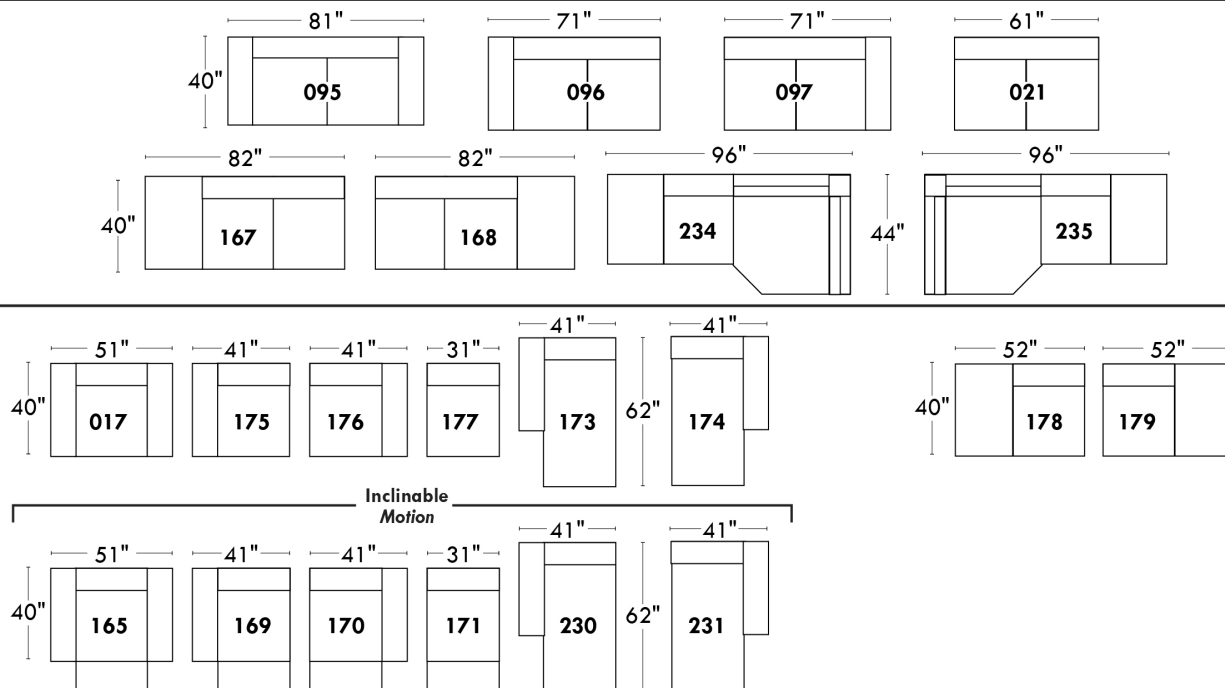

Items avec siège de 30" | Items with 30" seat