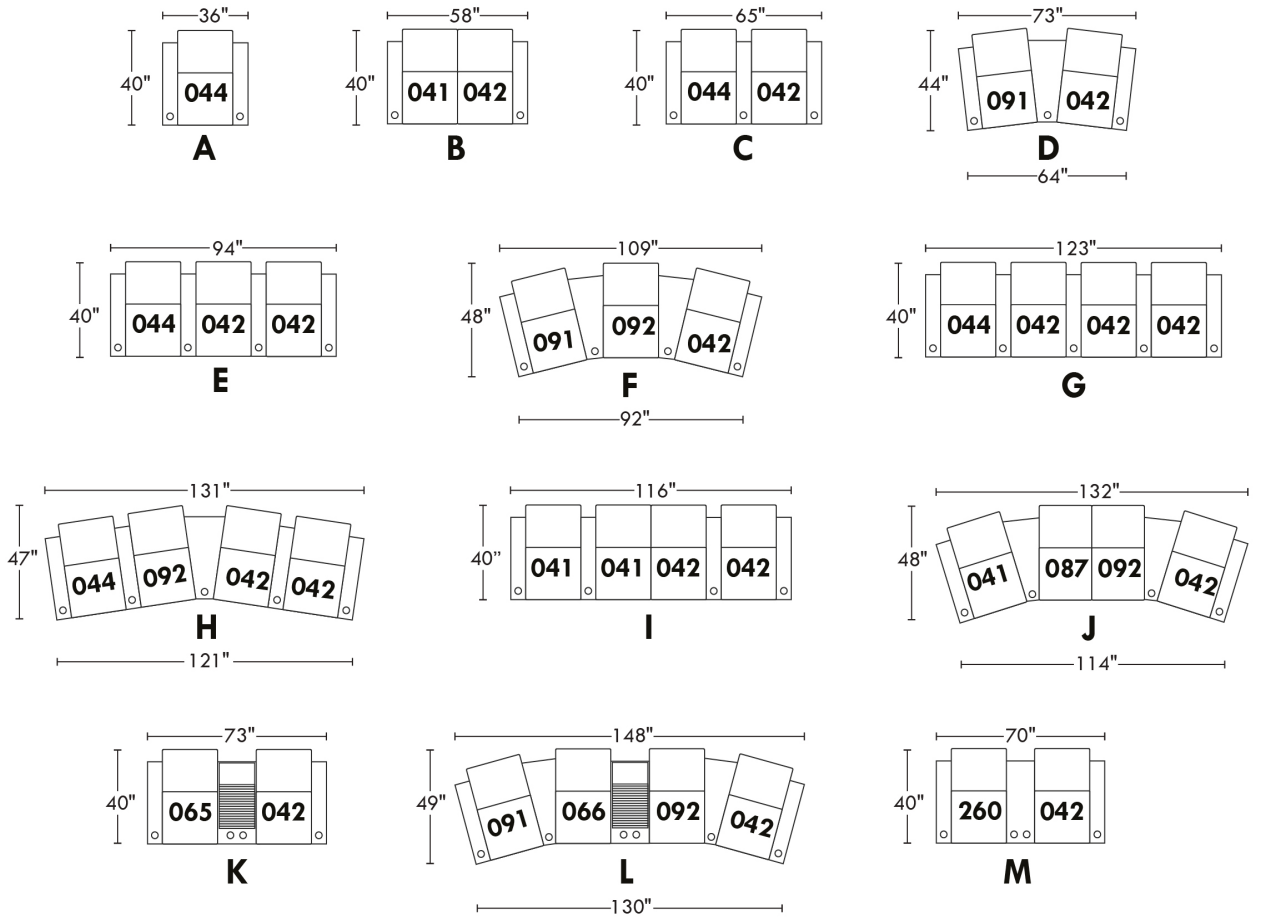

Configurations