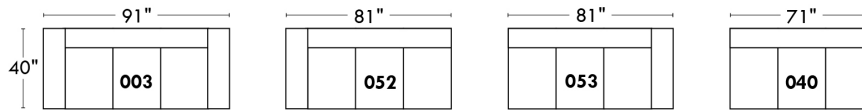

LINEA 30

Siège 23" de large | 23" Seat Width

Fauteuil berçant, pivotant et inclinable
Swivel rocking motion chair