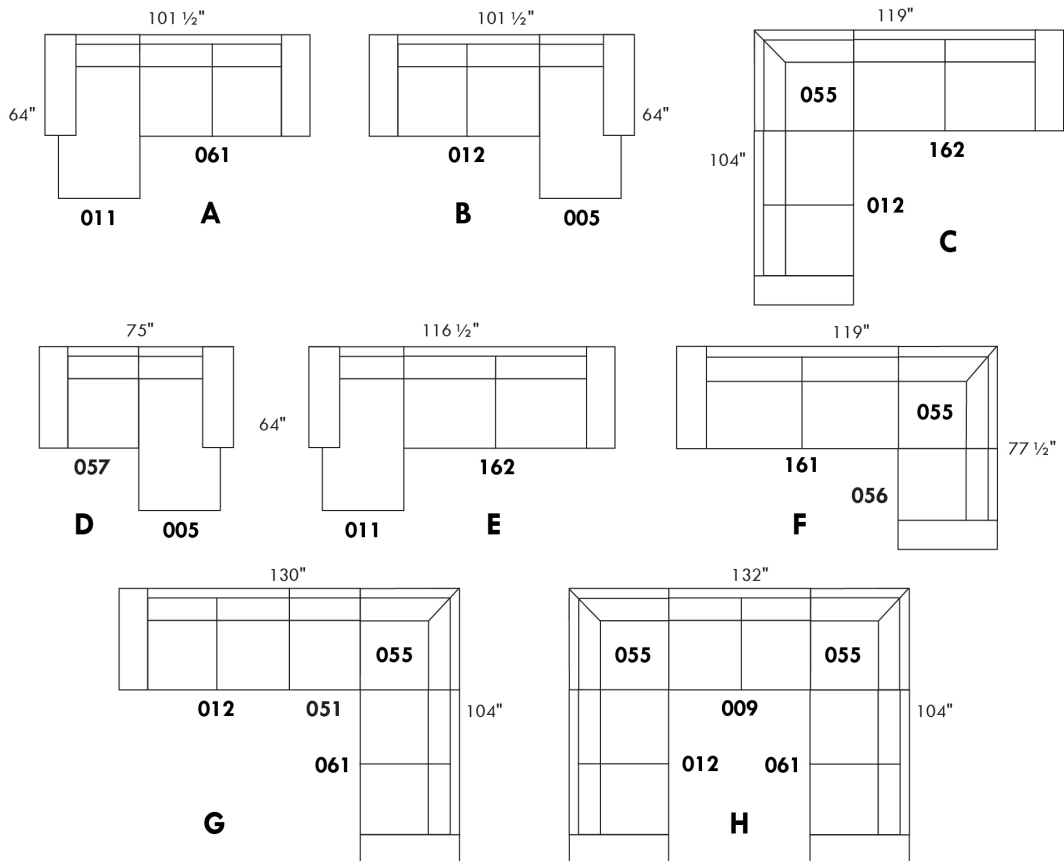

CONFIGURATIONS