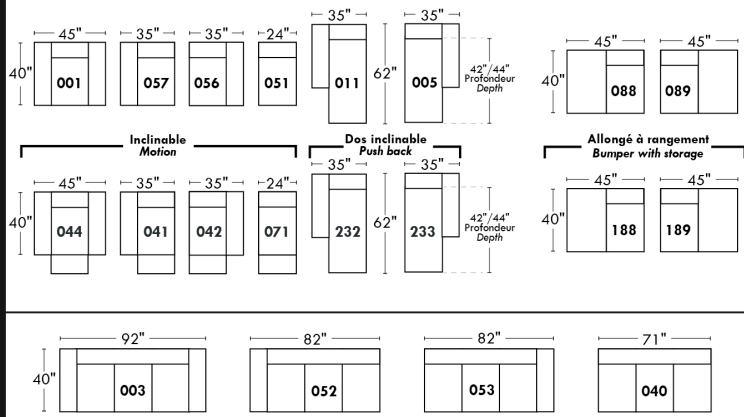

Siège 23" de large | 23" Seat Width

Autres | Others

Fauteuil berçant, pivotant et inclinable

N'est pas un mécanisme protège-mur
Dégagement mural: 16"

Swivel, rocking motion chair

Not a wall hugger mechanism
Wall clearance: 16"