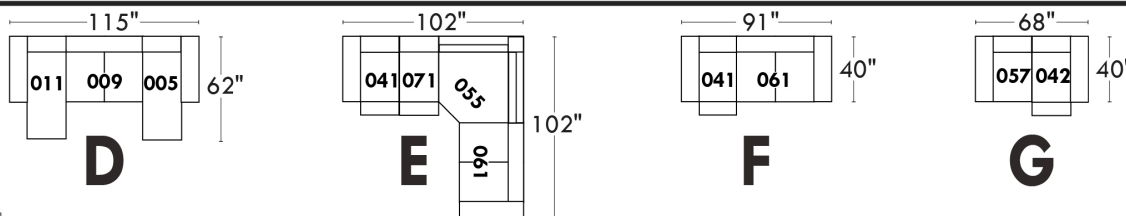

Autres | Others