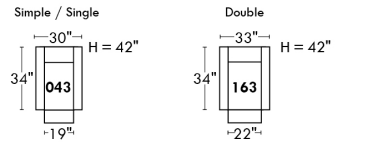

SORRENTO

OPTIMA

Spécifications | Specifications

- ☐ Appui-tête levé / Headrest up
- ☐ Appui-tête baissé / Headrest down
- ☐ Complètement incliné / Fully reclined

- (A) Hauteur complète 40" Total Height
- (B) Hauteur appui-tête baissé 33" Height headrest down
- (C) Hauteur du bras 22,5" Arm Height
- (D) Hauteur du siège 19,5" Seat height
- (E) Profondeur inclinée 65" Depth fully reclined
- (F) Profondeur d'assise 20" ou/ or 22" Seat depth
- (G) Profondeur appui-tête monté 36" Depth with headrest up

Siège 30" de large | 30" Seat Width

Siège 23" de large | 23" Seat Width

Autres | Others

Fauteuil berçant,
pivotant et inclinable

N'est pas un mécanisme protège-mur
Dégagement mural: 16"

Swivel, rocking
motion chair

Not a wall hugger mechanism
Wall clearance: 16"

30" Populaires | Popular CONFIGURATIONS 23"