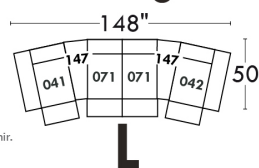

www.jaymar.ca