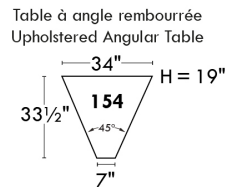

www.jaymar.ca