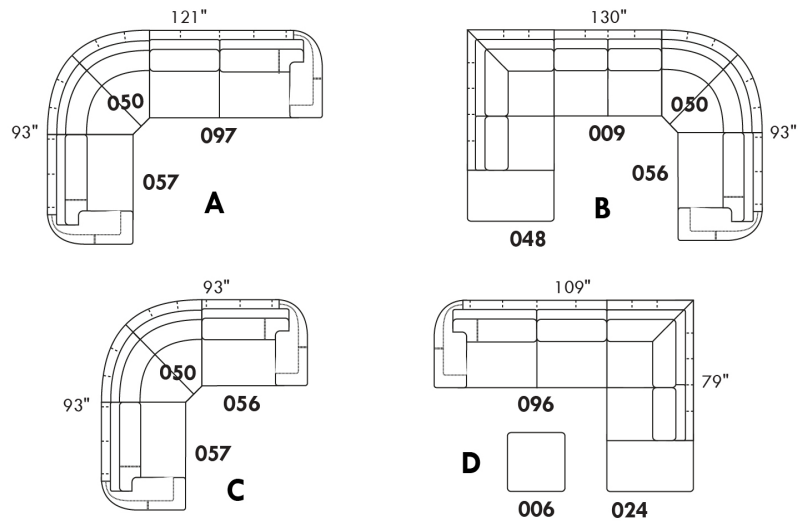

CONFIGURATIONS