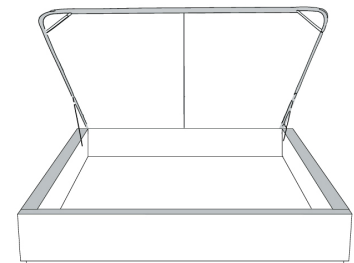

Avec rangement | With Storage
430-431-432-433