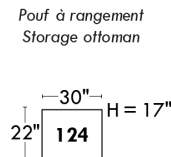

Autres | Others

LINEA 30

Siège 23" de large | 23" Seat Width

Fauteuil berçant, pivotant et inclinable
Swivel rocking motion chair

Autres | Others

CDN Price List

ERICA

Specify colour of legs LG6.