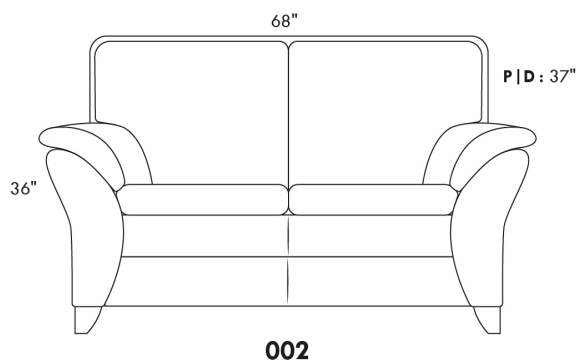

GARBO

Hauteur de siège 18" | Hauteur devant bras 27" | Profondeur d'assise 21"
Seat Height 18" | Arm Height 27" | Seat Depth 21"

www.jaymar.ca