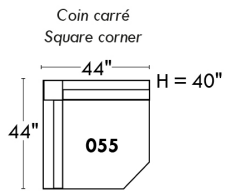

www.jaymar.ca