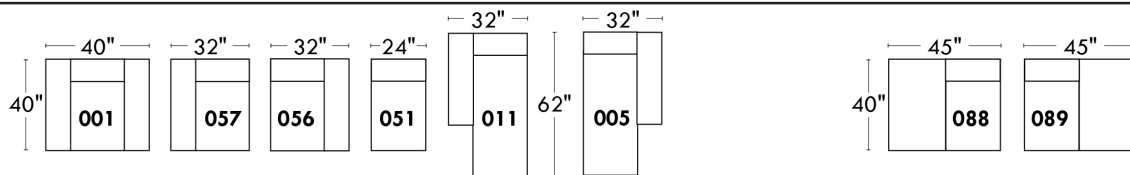

Items avec siège de 23" | Items with 23" seat

Fauteuil berçant, pivotant et inclinable
Swivel rocking motion chair

Simple 043: 30" x 34" x 19" H = 42" Bras | Arm 5 1/2"
 Double 163: 33" x 34" x 22" H = 42" Bras | Arm 5 1/2"