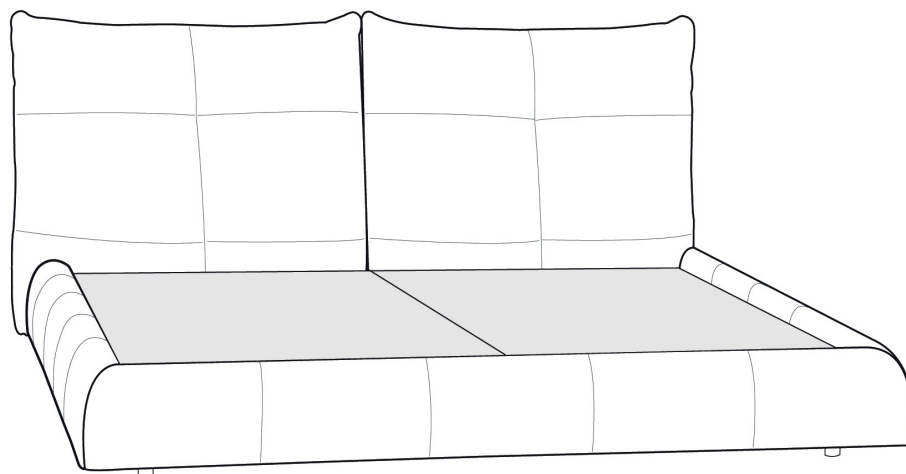

Lit **WAVE** Bed

Lit régulier | Regular Bed

380 King | 360 Queen | 304 Double | 314 Simple/ Single