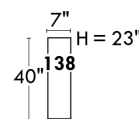

Bras centre
Straight arm