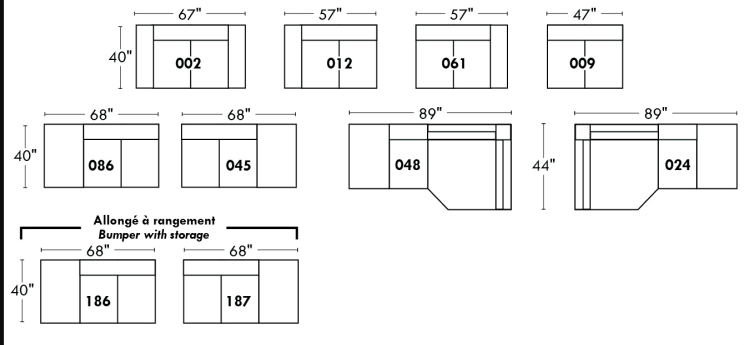

Siège 23" de large | 23" Seat Width