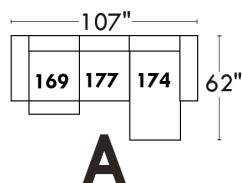

www.jaymar.ca