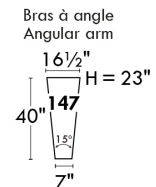

Autres | Others

LINEA 30

Siège 23" de large | 23" Seat Width

Fauteuil berçant, pivotant et inclinable
Swivel rocking motion chair

Autres | Others

CDN Price List

ERICA

Specify colour of legs LG6.