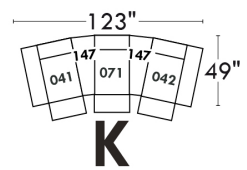

Autres | Others