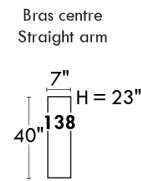

Autres | Others