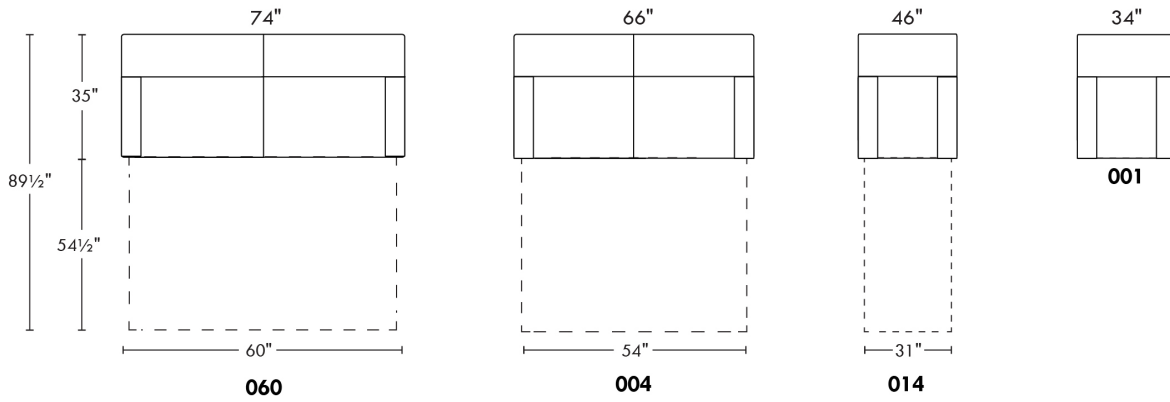

Hauteur complète 35" | Hauteur de siège 18" | Hauteur devant bras 25½" | Profondeur d'assise 21"
Total Height 35" | Seat Height 18" | Arm Height 25½" | Seat Depth 21"