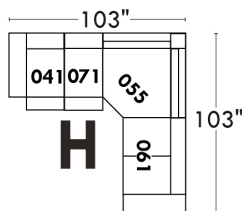

www.jaymar.ca