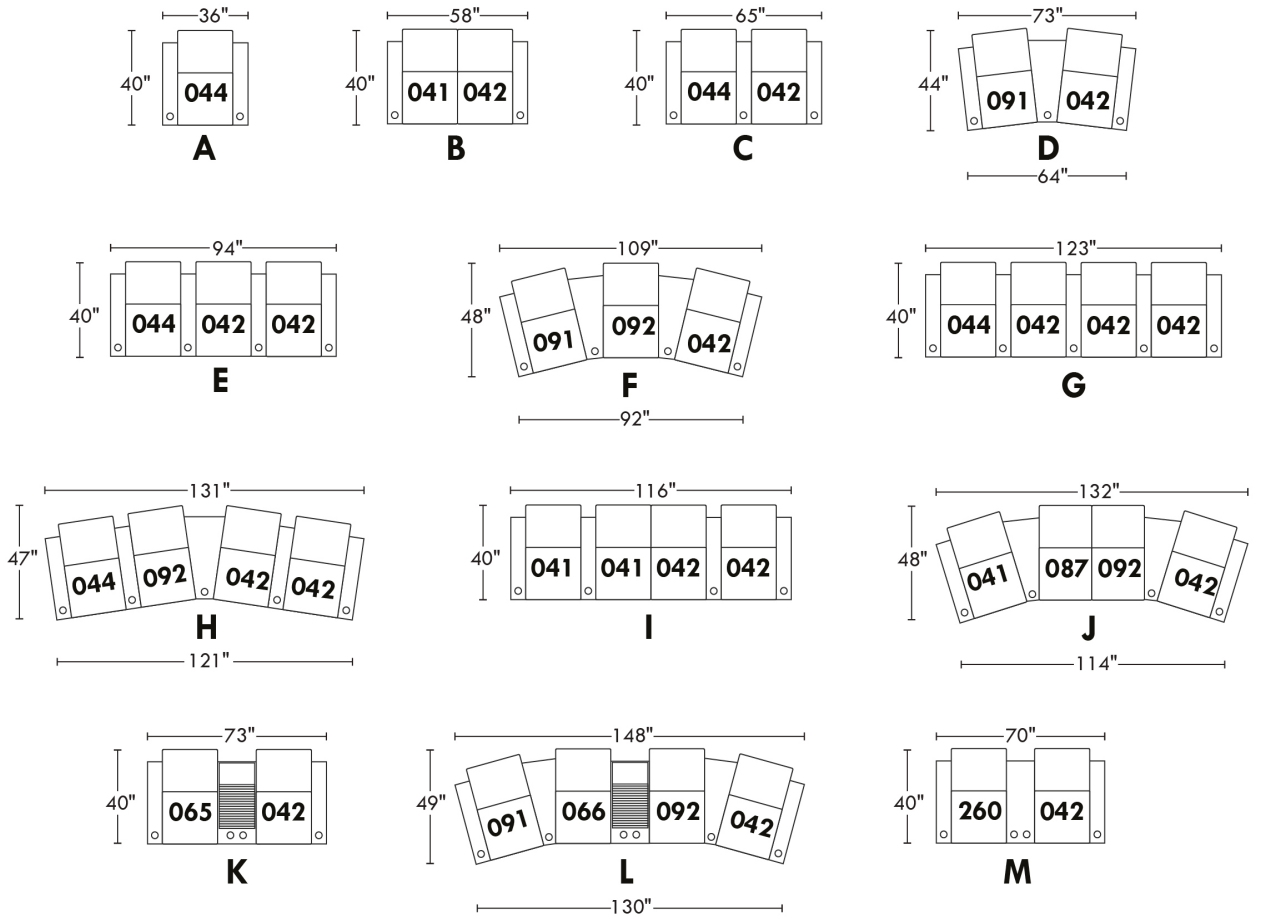

Configurations