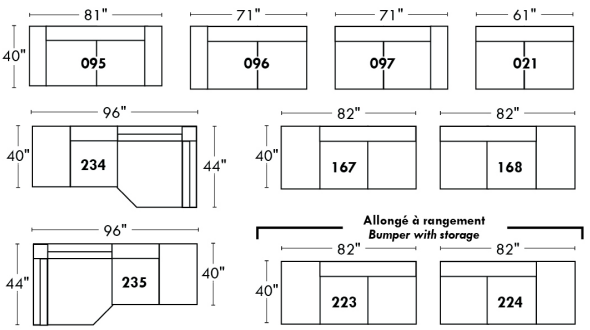

Siège 30" de large | 30" Seat Width