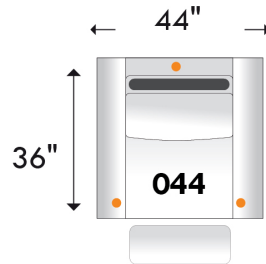

Fauteuil inclinable / Chair Motion

● = Actuateurs D-BOX / D-BOX Actuators

www.jaymar.ca

Toutes les dimensions indiquées sont au pouce près. Nos produits sont fabriqués à la main et des variations mineures peuvent survenir.
All dimensions indicated are to the nearest inch. Our product is hand-made and minor variations can occur.

Jaymar

R2015-09