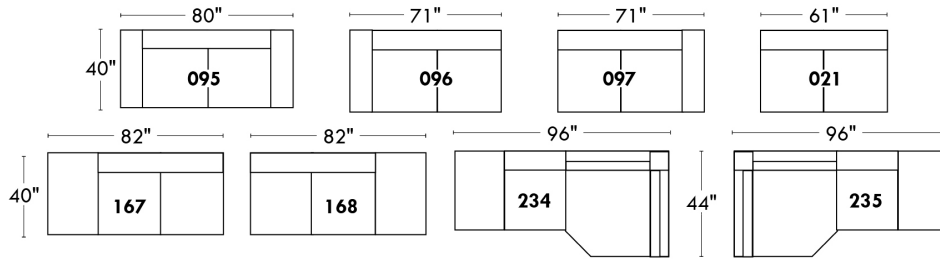

LINEA 30

Siège 30" de large | 30" Seat Width