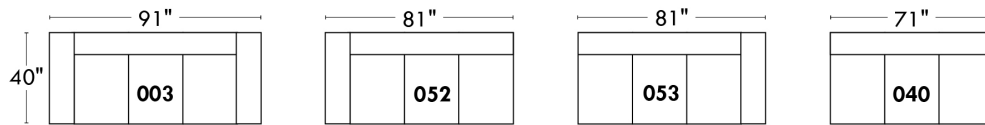

Items avec siège de 23" | Items with 23" seat