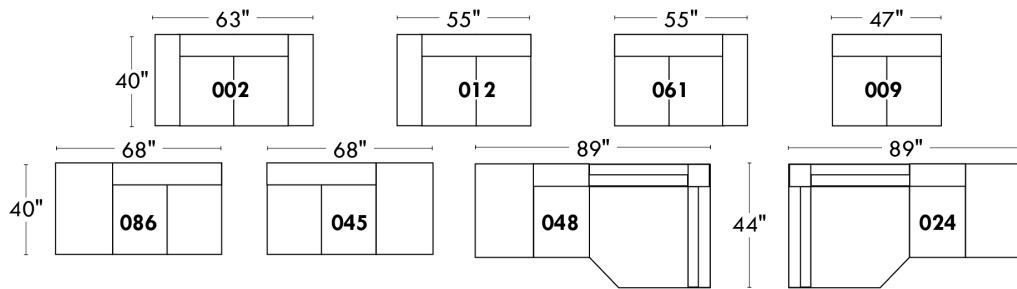

Items avec siège de 23" | Items with 23" seat