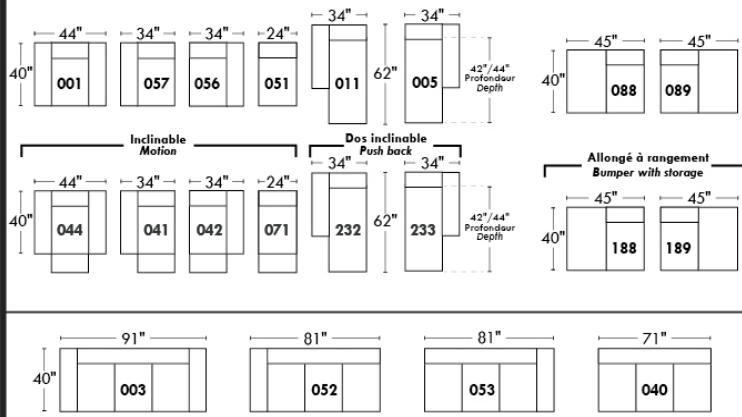

Siège 23" de large | 23" Seat Width

Autres | Others

Fauteuil berçant, pivotant et inclinable

N'est pas un mécanisme protège-mur
Dégagement mural: 16"

Swivel, rocking motion chair

Not a wall hugger mechanism
Wall clearance: 16"