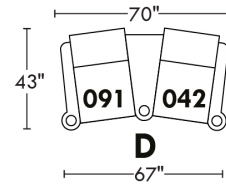

Configurations