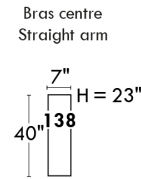

LINEA 30

Siège 30" de large | 30" Seat Width

Spécifications | Specifications

- ☐ Appui-tête levé / Headrest up
- ☐ Appui-tête baissé / Headrest down
- ☐ Complètement incliné / Fully reclined

- (A) Hauteur complète 39" Total Height
- (B) Hauteur appui-tête baissé 30" Height headrest down
- (C) Hauteur du bras 24" Arm Height
- (D) Hauteur du siège 19,5" Seat height
- (E) Profondeur inclinée 63" Depth fully reclined
- (F) Profondeur d'assise 20" Seat depth

Autres | Others