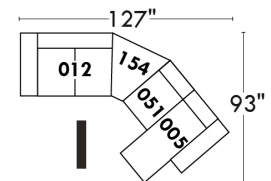

Bras centre
Straight arm

Bras à angle
Angular arm