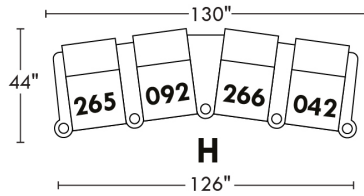

Configurations