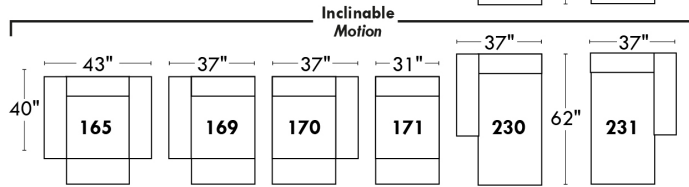

LINEA 30

Siège 30" de large | 30" Seat Width