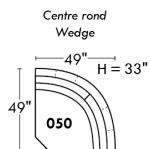

OPTIMA

Siège 30" de large | 30" Seat Width

Siège 23" de large | 23" Seat Width

Autres | Others

Fauteuil berçant, pivotant et inclinable

N'est pas un mécanisme protège-mur
Dégagement mural: 16"

Swivel, rocking motion chair

Not a wall hugger mechanism
Wall clearance: 16"

Simple / Single

Double