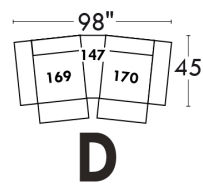

Autres | Others

LINEA 30

Siège 23" de large | 23" Seat Width

Fauteuil berçant, pivotant et inclinable
Swivel rocking motion chair

Autres | Others

www.jaymar.ca

Toutes les dimensions indiquées sont au pouce près. Nos produits sont fabriqués à la main et des variations mineures peuvent survenir.
 All dimensions indicated are to the nearest inch. Our product is hand-made and minor variations can occur.