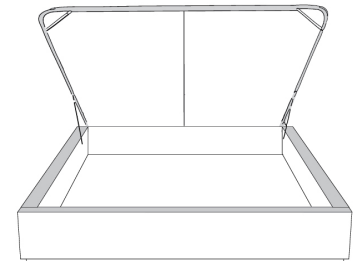

Avec rangement | With Storage
430-431-432-433