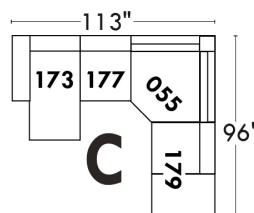

www.jaymar.ca