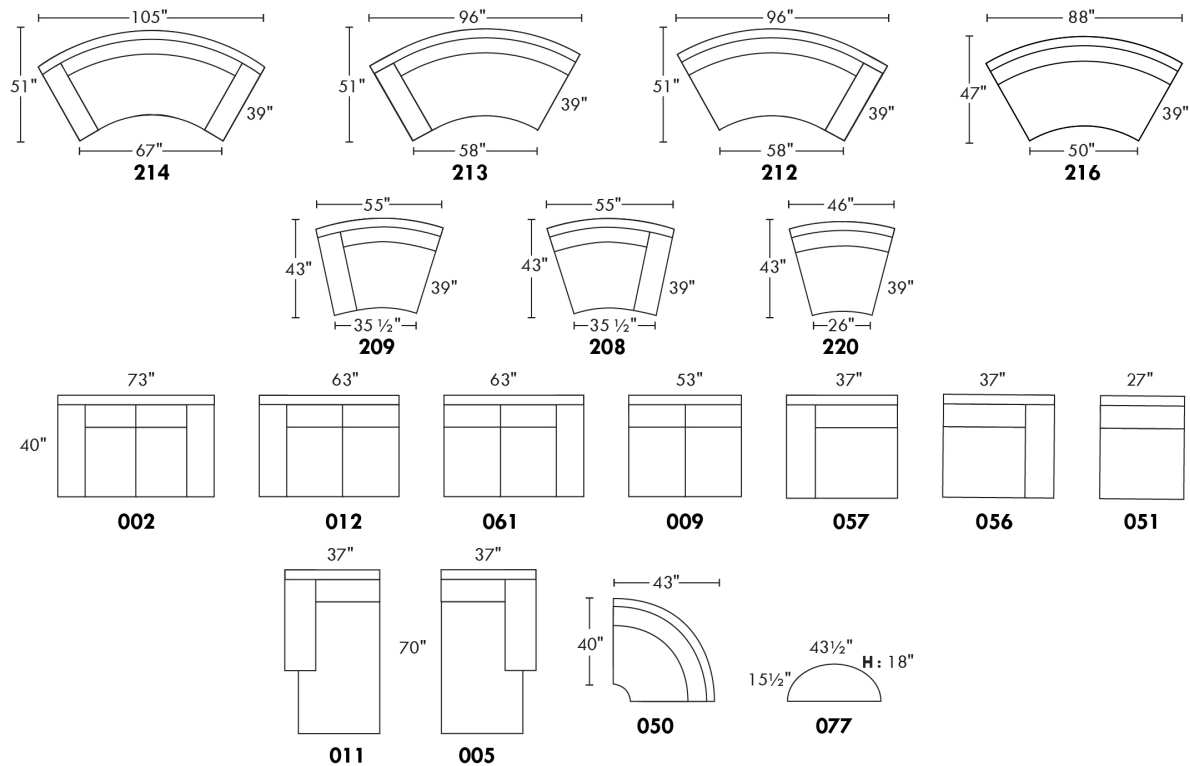

Hauteur complète 34" | Hauteur de siège 17¾" | Hauteur devant bras 24" | Profondeur d'assise 23"
Total Height 34" | Seat Height 17¾" | Arm Height 24" | Seat Depth 23"