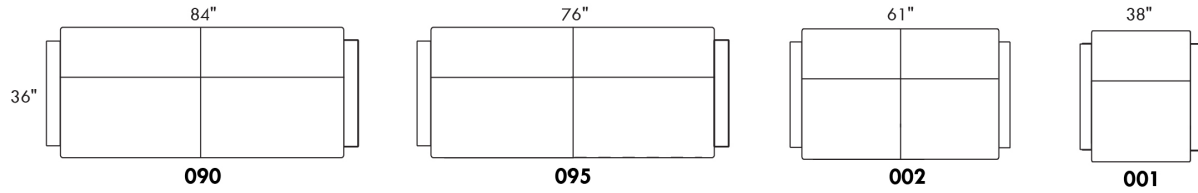

NEW YORK

Hauteur complète 33" | Hauteur de siège 17" | Hauteur devant bras 24" | Profondeur d'assise 21"
Total Height 33" | Seat Height 17" | Arm Height 24" | Seat Depth 21"

www.jaymar.ca