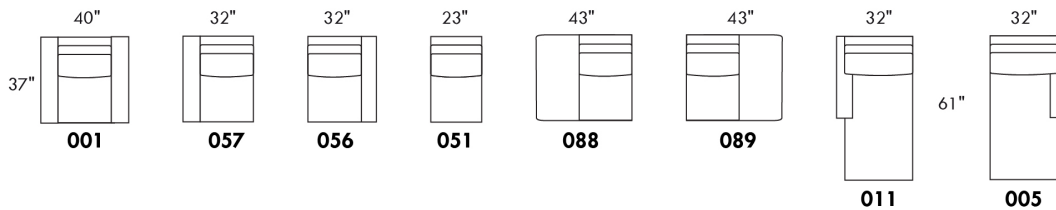

ODESSA

Hauteur complète 35" | Hauteur de siège 19" | Hauteur devant bras 25" | Profondeur d'assise 21"/22"
Total Height 35" | Seat Height 19" | Arm Height 25" | Seat Depth 21"/22"

www.jaymar.ca