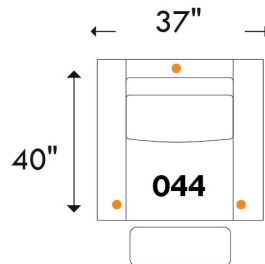

Sofa App. inclinable / Motion Apt. Sofa
4 actuators / 4 actuators

Fauteuil double inclinable / Motion Double Chair
3 actuators / 3 actuators

Siège 23" de large | 23" Seat Width

Causeuse inclinable / Motion Loveseat
4 actuators / 4 actuators