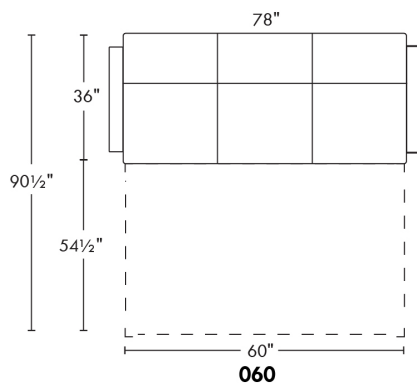

ESTHER

Hauteur complète 35" | Hauteur de siège 19" | Hauteur devant bras 26" | Profondeur d'assise 21"
Total Height 35" | Seat Height 19" | Arm Height 26" | Seat Depth 21"

www.jaymar.ca