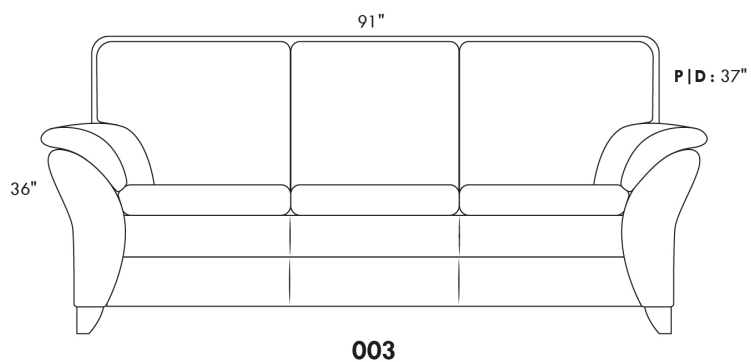

GARBO

Hauteur de siège 18" | Hauteur devant bras 27" | Profondeur d'assise 21"
Seat Height 18" | Arm Height 27" | Seat Depth 21"

www.jaymar.ca