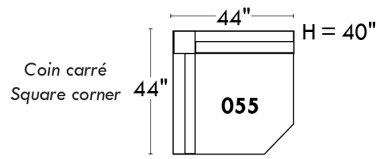

Autres | Others