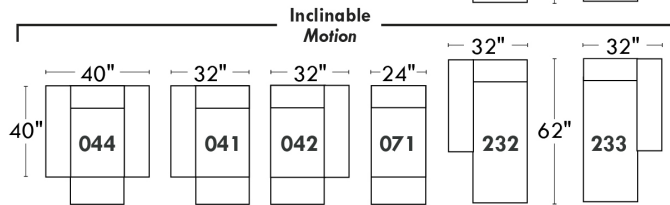

Items avec siège de 23" | Items with 23" seat