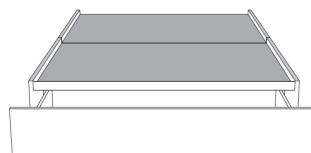

**Rangement à tiroir frontal
With Front Drawer**
540-541-542
Base lit simple N/D | Single base N/A