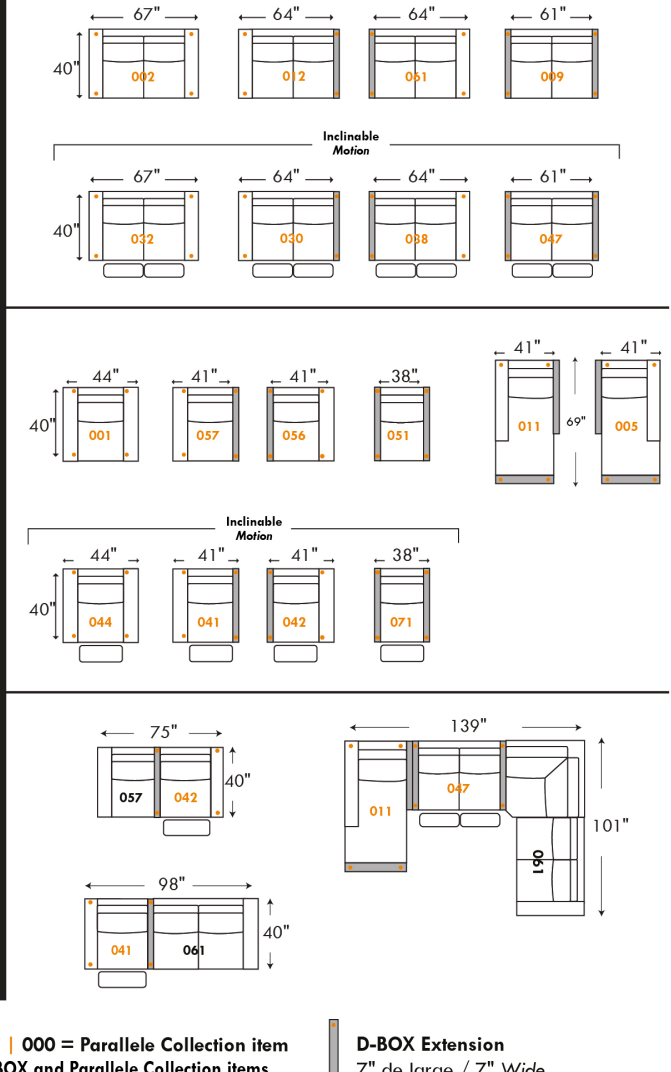

Items avec siège de 30" | Items with 30" seat

Items avec siège de 30" | Items with 30" seat

000 = D-BOX Motion-Enabled | 000 = Parallele Collection item
For more options combine D-BOX and Parallele Collection items

D-BOX Extension
7" de large / 7" Wide