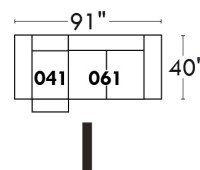

Autres | Others