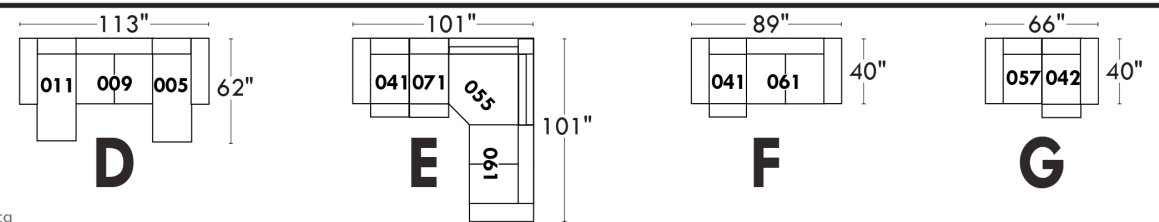

Autres | Others

www.jaymar.ca

Toutes les dimensions indiquées sont au pouce près. Nos produits sont fabriqués à la main et des variations mineures peuvent survenir. All dimensions indicated are to the nearest inch. Our product is hand-made and minor variations can occur.