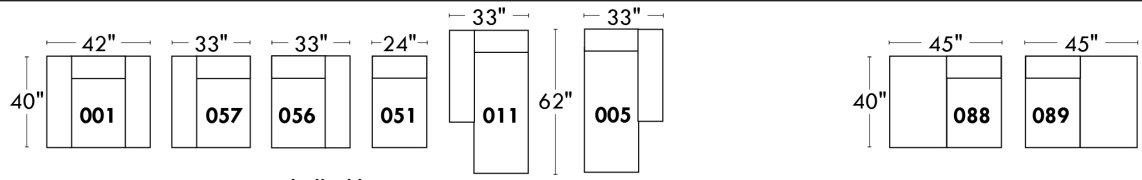

Items avec siège de 23" | Items with 23" seat

Fauteuil berçant, pivotant et inclinable
Swivel rocking motion chair

Simple: 30" wide, 34" high, H = 42", Bras | Arm 5 1/2", -19"

Double: 33" wide, 34" high, H = 42", Bras | Arm 5 1/2", -22"