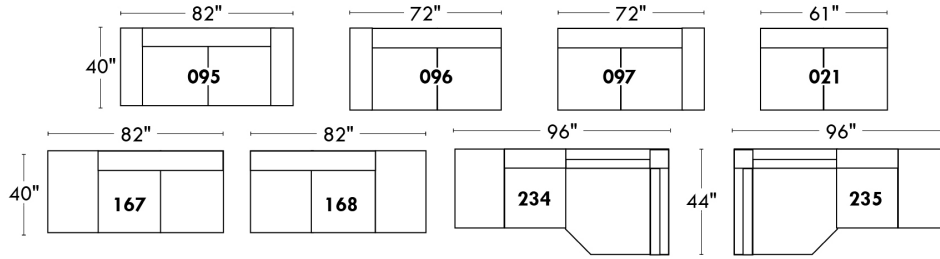

LINEA 30

Siège 30" de large | 30" Seat Width