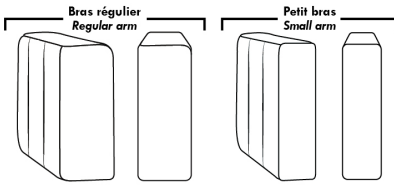

BRUXELLES

OPTIMA