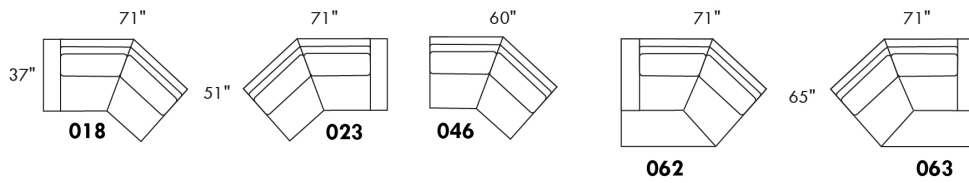

JADE

Hauteur complète 35" | Hauteur de siège 19" | Profondeur d'assise 21"/22"
Total Height 35" | Seat Height 19" | Seat Depth 21"/22"

www.jaymar.ca