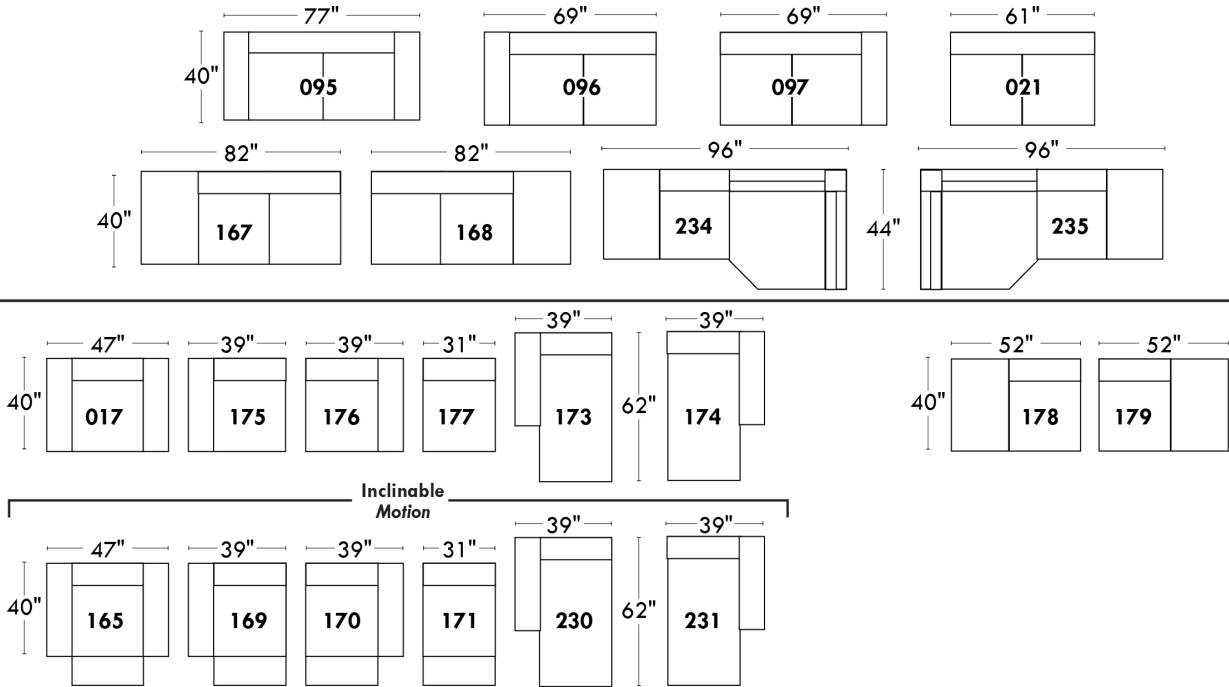

Items avec siège de 30" | Items with 30" seat