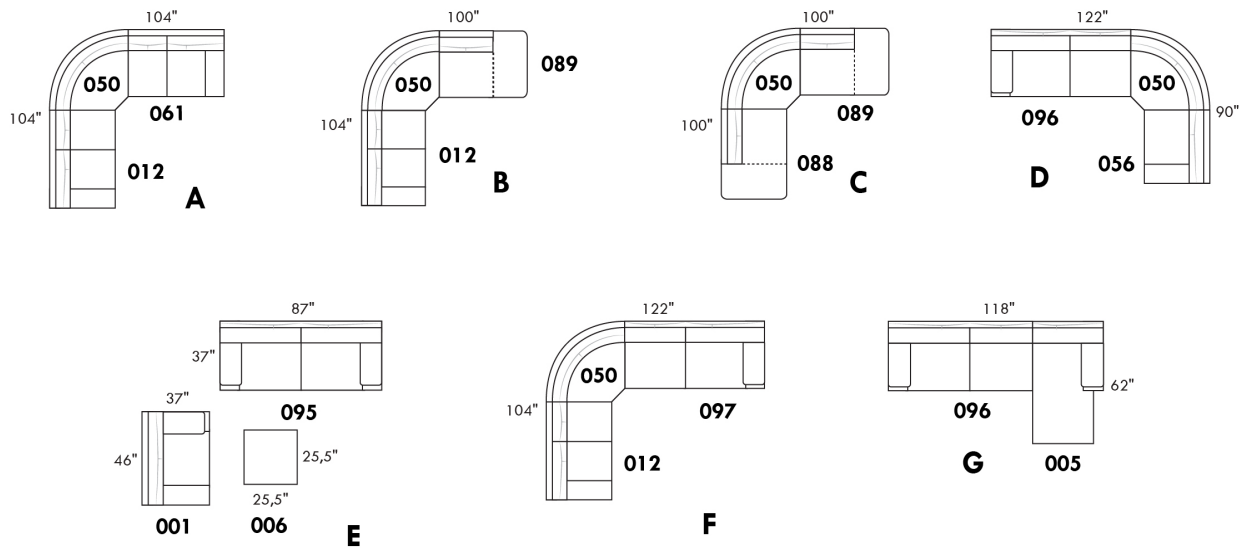

CONFIGURATIONS