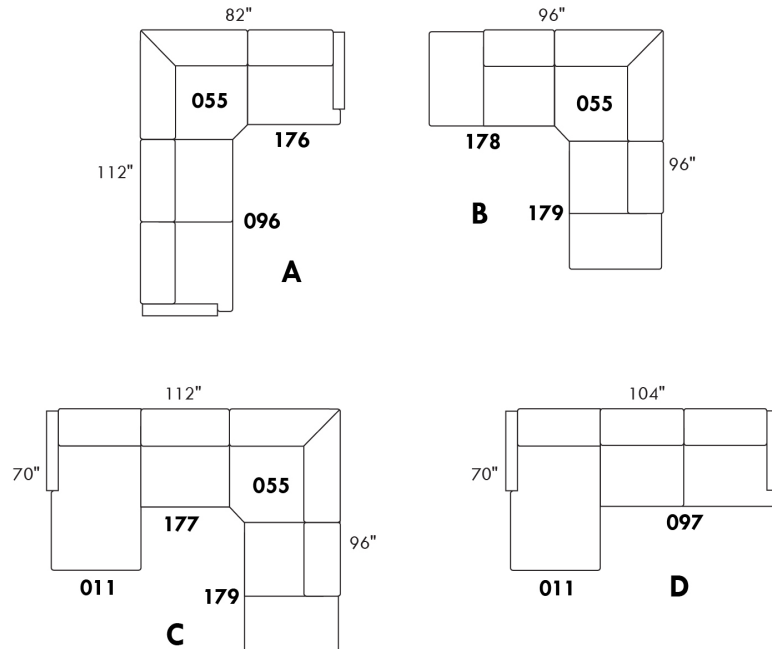

CONFIGURATIONS