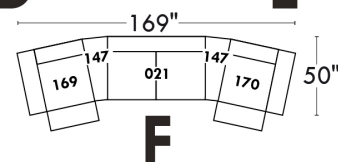

www.jaymar.ca