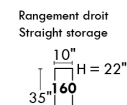

OPTIMA

Siège 30" de large | 30" Seat Width

Siège 23" de large | 23" Seat Width

Autres | Others

Fauteuil berçant, pivotant et inclinable

N'est pas un mécanisme protège-mur
Dégagement mural: 16"

Swivel, rocking motion chair

Not a wall hugger mechanism
Wall clearance: 16"

Simple / Single

Double