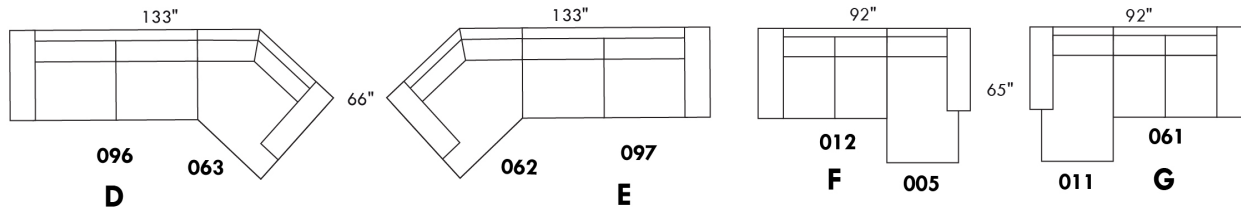

CONDO

Hauteur complète 36" | Hauteur de siège 20" | Hauteur devant bras 25" | Profondeur d'assise 21"
 Total Height 36" | Seat Height 20" | Arm Height 25" | Seat Depth 21"

www.jaymar.ca

Toutes les dimensions indiquées sont au pouce près. Nos produits sont fabriqués à la main et des variations mineures peuvent survenir.
 All dimensions indicated are to the nearest inch. Our product is hand-made and minor variations can occur.