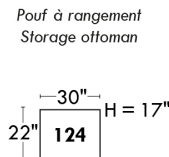

Autres | Others

LINEA 30

Siège 23" de large | 23" Seat Width

Fauteuil berçant, pivotant et inclinable
Swivel rocking motion chair

Autres | Others

Coin carré
Square corner

Pouf à rangement
Storage ottoman

Table à angle rembourrée
Upholstered Angular Table