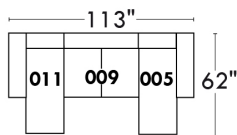

Autres | Others