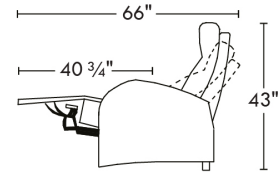

59000

home
theatreseries

Hauteur avant bras : 26"
Hauteur siège : 19"
Profondeur d'assise : 20"
Arm Height : 26"
Seat Height : 19"
Seat Depth : 20"