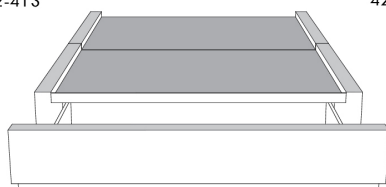

**Rangement à tiroir frontal
With Front Drawer**
440-441-442
Base lit simple N/D | Single base N/A