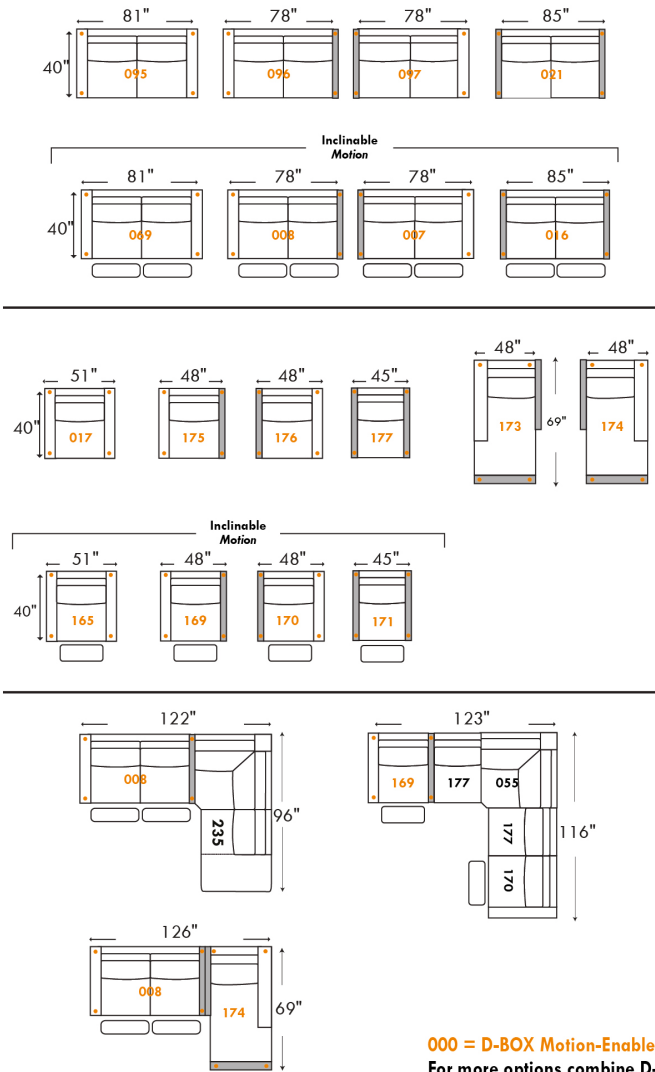

Items avec siège de 30" | Items with 30" seat

Items avec siège de 30" | Items with 30" seat

000 = D-BOX Motion-Enabled | 000 = Parallele Collection item
For more options combine D-BOX and Parallele Collection items

D-BOX Extension
7" de large / 7" Wide