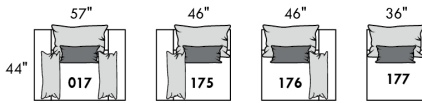

FASHION II

COUSSINS CARRÉS - DOS APPARENT
SQUARE CUSHIONS - VISBLE BACK

833 26 x 19 x 7
834 16 x 16 X 6