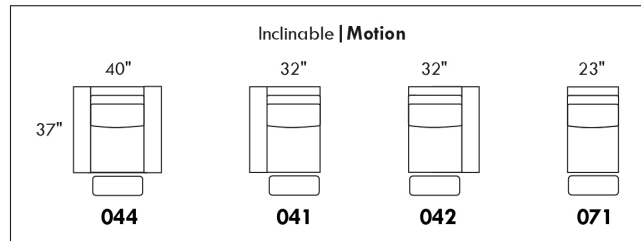

ODESSA

Hauteur complète 35" | Hauteur de siège 19" | Hauteur devant bras 25" | Profondeur d'assise 21"/22"
Total Height 35" | Seat Height 19" | Arm Height 25" | Seat Depth 21"/22"

www.jaymar.ca