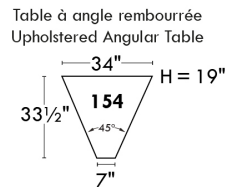

Autres | Others

LINEA 30

Siège 23" de large | 23" Seat Width

Fauteuil berçant, pivotant et inclinable
Swivel rocking motion chair

Autres | Others

Coin carré
Square corner

Pouf à rangement
Storage ottoman

Table à angle rembourrée
Upholstered Angular Table