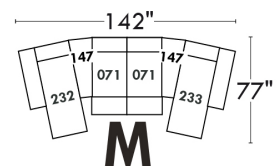

Bras centre
Straight arm

Bras à angle
Angular arm