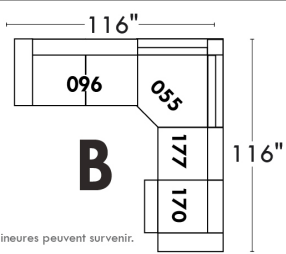

Autres | Others