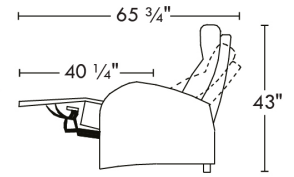

359

Aussi disponible avec actuateurs D-Box - voir modèle 351
Available with D-Box actuators - see model 351

home
theatre series

Hauteur avant bras : 26"

Hauteur siège : 19"

Profondeur d'assise : 21"

Arm Height : 26"

Seat Height : 19"

Seat Depth : 21"