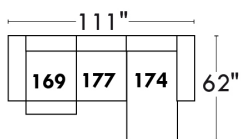

www.jaymar.ca