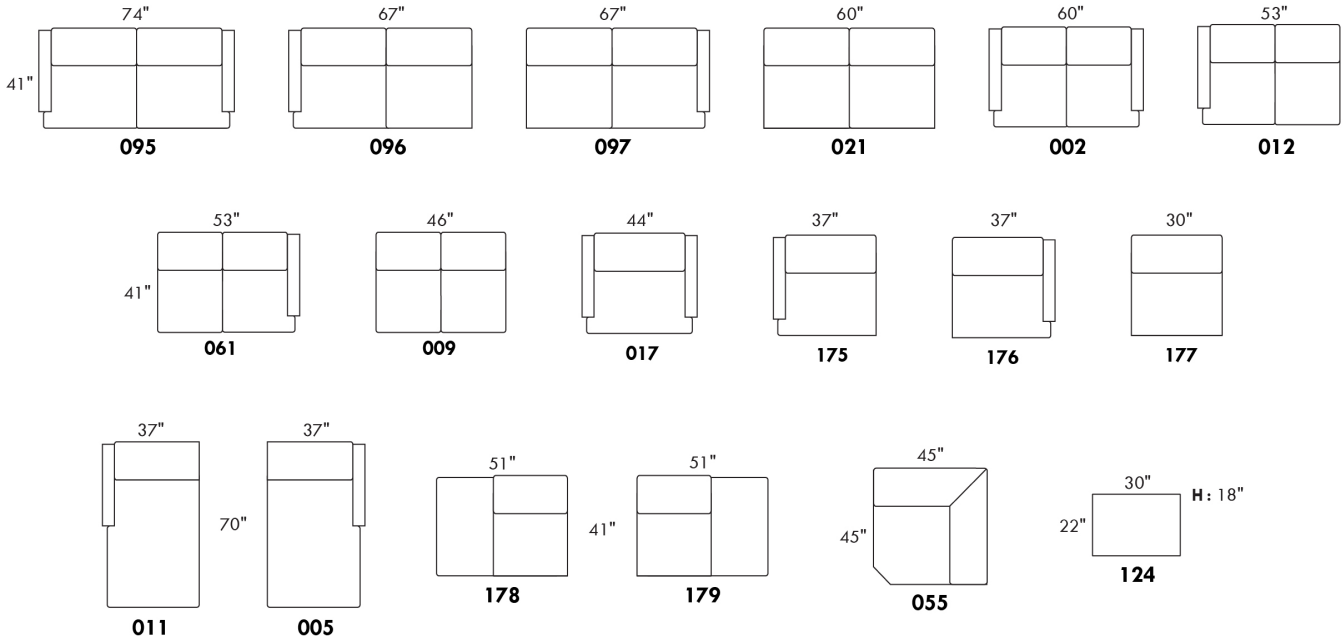

PURE

Hauteur complète 34" | Hauteur de siège 18" | Profondeur d'assise 24"
Total Height 34" | Seat Height 18" | Seat Depth 24"