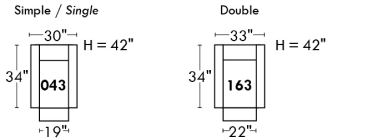

SAN FRANCISCO

OPTIMA

Spécifications | Specifications

1. ☐ Appui-tête levé / Headrest up
   - ☐ Appui-tête baissé / Headrest down
   - ☐ Complètement incliné / Fully reclined
2. **(A)** Hauteur complète 40" / Total Height
   (B) Hauteur appui-tête baissé 33" / Height headrest down
   (C) Hauteur du bras 25" / Arm Height
   (D) Hauteur du siège 19,5" / Seat height
   (E) Profondeur inclinée 65" / Depth fully reclined
   (F) Profondeur d'assise 20" ou/ou 22" / Seat depth
   (G) Profondeur appui-tête monté 36" / Depth with headrest up

Siège 30" de large | 30" Seat Width

Siège 23" de large | 23" Seat Width

Autres | Others

Fauteuil berçant, pivotant et inclinable

N'est pas un mécanisme protège-mur
Dégagement mural: 16"

Swivel, rocking motion chair

Not a wall hugger mechanism
Wall clearance: 16"

30" Populaires | Popular CONFIGURATIONS 23"