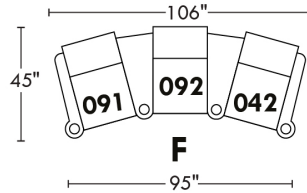

Configurations