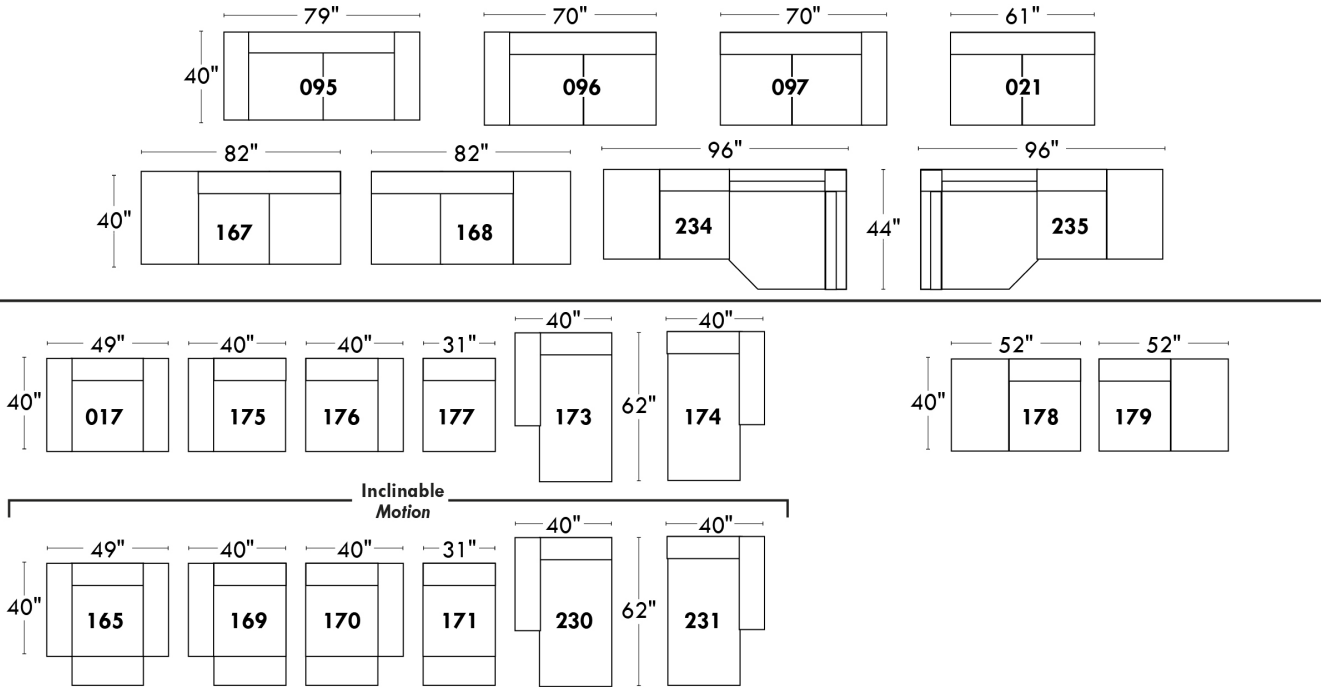

Items avec siège de 30" | Items with 30" seat