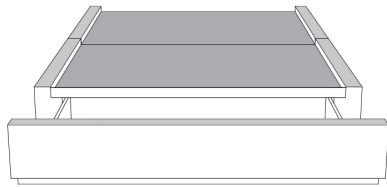

Rangement à tiroir frontal
With Front Drawer
440-441-442

Base lit simple N/D | Single base N/A