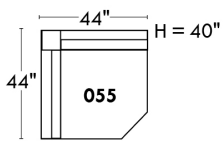

Autres | Others

Coin carré
Square corner