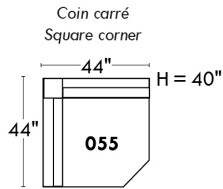

Autres | Others

LINEA 30

Siège 23" de large | 23" Seat Width

Fauteuil berçant, pivotant et inclinable
Swivel rocking motion chair

Autres | Others

CDN Price List

ERICA

Specify colour of legs LG6.