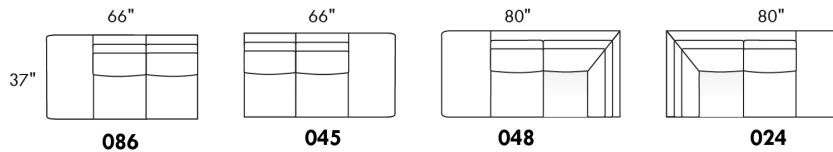

ODESSA

Hauteur complète 35" | Hauteur de siège 19" | Hauteur devant bras 25" | Profondeur d'assise 21"/22"
Total Height 35" | Seat Height 19" | Arm Height 25" | Seat Depth 21"/22"

www.jaymar.ca