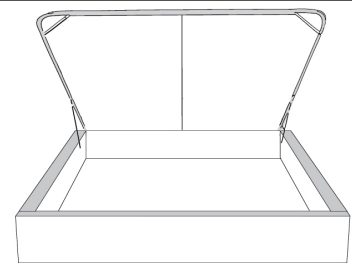

Grandeur | Size King: 87 x 86 x 12 | Queen: 69 x 86 x 12 | Double: 64 x 82 x 12 | Simple/Single: 49 x 82 x 12

Avec pattes | With Legs
410-411-412-413

Anti-poussière | No Dust
420-421-422-423

Avec rangement | With Storage
430-431-432-433