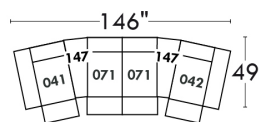

Autres | Others