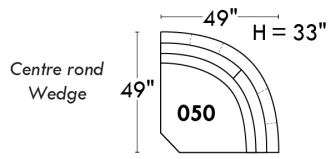

Autres | Others