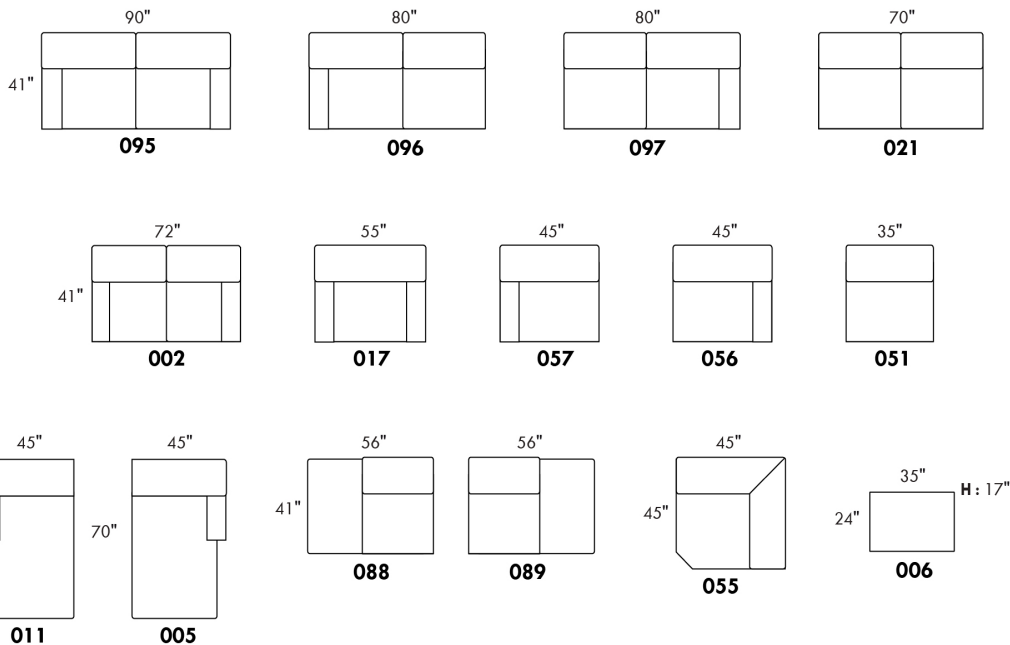

CAPE COD

Hauteur complète 34" | Hauteur de siège 18" | Hauteur devant bras 24" | Profondeur d'assise 24"
Total Height 34" | Seat Height 18" | Arm Height 24" | Seat Depth 24"