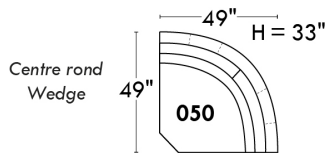

Autres | Others