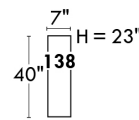

Bras centre
Straight arm