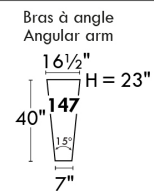

Autres | Others