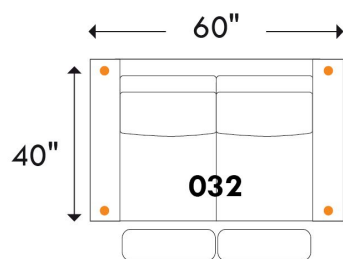

Siège 23" de large | 23" Seat Width

Causeuse inclinable / Motion Loveseat
4 actuators / 4 actuators