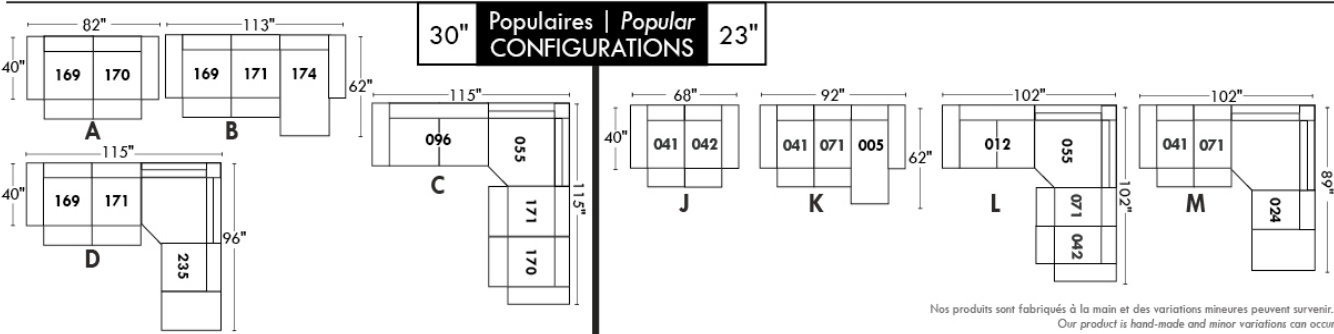

30" Populaires | Popular CONFIGURATIONS 23"