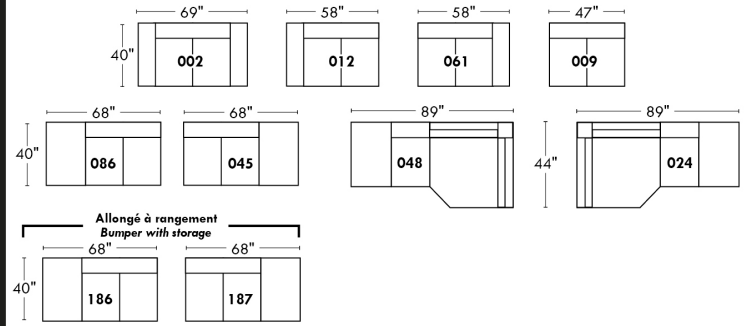

Siège 23" de large | 23" Seat Width

Autres | Others

Fauteuil berçant,
pivotant et inclinable

N'est pas un mécanisme protège-mur
Dégagement mural: 16"

Swivel, rocking
motion chair

Not a wall hugger mechanism
Wall clearance: 16"