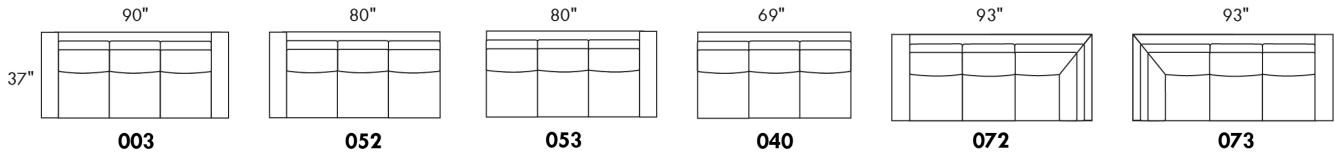

JADE

Hauteur complète 35" | Hauteur de siège 19" | Profondeur d'assise 21"/22"
Total Height 35" | Seat Height 19" | Seat Depth 21"/22"

www.jaymar.ca