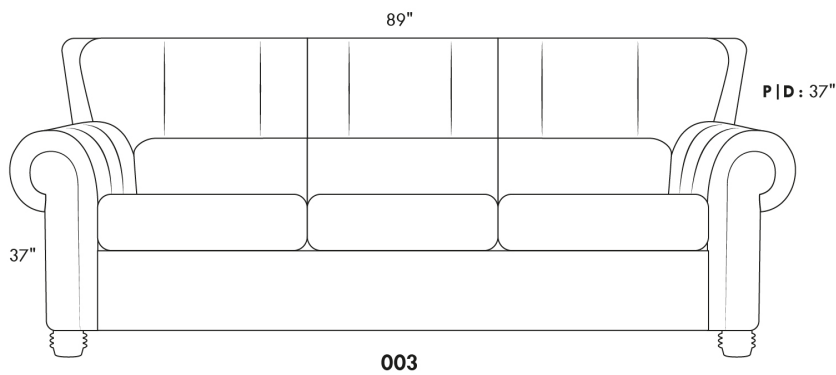

WINDSOR

Hauteur de siège 19" | Hauteur devant bras 26" | Profondeur d'assise 20"
Seat Height 19" | Arm Height 26" | Seat Depth 20"

www.jaymar.ca