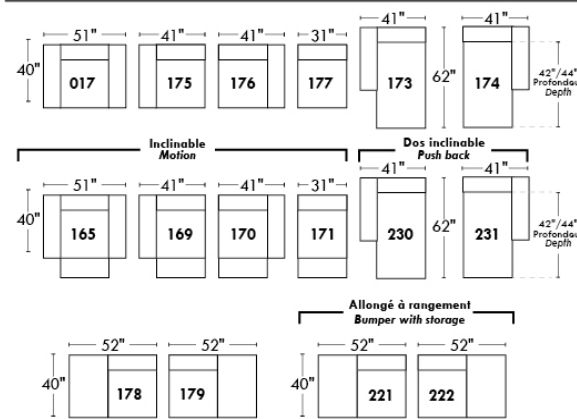

Siège 23" de large | 23" Seat Width

Autres | Others

Fauteuil berçant, pivotant et inclinable
Swivel, rocking motion chair
N'est pas un mécanisme protège-mur / Not a wall hugger mechanism
Dégagement mural: 16" / Wall clearance: 16"