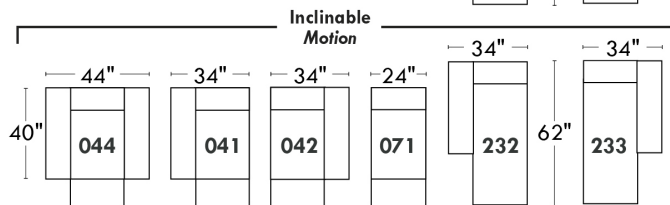

Items avec siège de 23" | Items with 23" seat