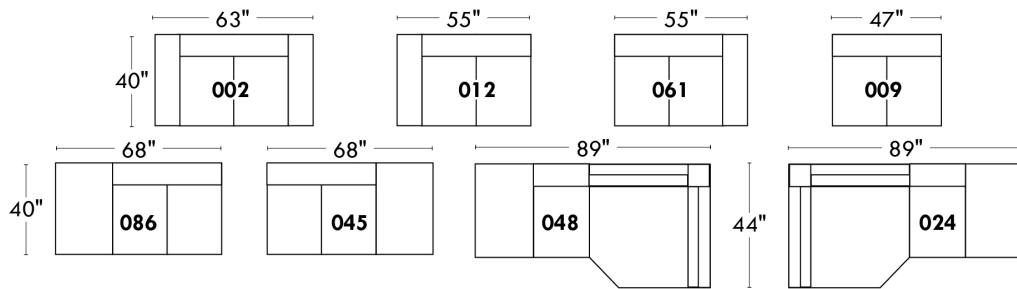

Items avec siège de 23" | Items with 23" seat

Fauteuil berçant, pivotant et inclinable
Swivel rocking motion chair

Simple 043: 30" x 34" x 19" H = 42" Bras | Arm 5 1/2"
 Double 163: 33" x 34" x 22" H = 42" Bras | Arm 5 1/2"