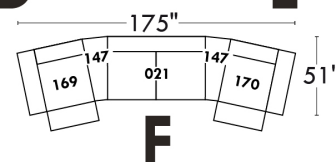

Autres | Others

LINEA 30

Siège 23" de large | 23" Seat Width

Fauteuil berçant, pivotant et inclinable
Swivel rocking motion chair

Autres | Others

Coin carré
Square corner

Pouf à rangement
Storage ottoman

Table à angle rembourrée
Upholstered Angular Table