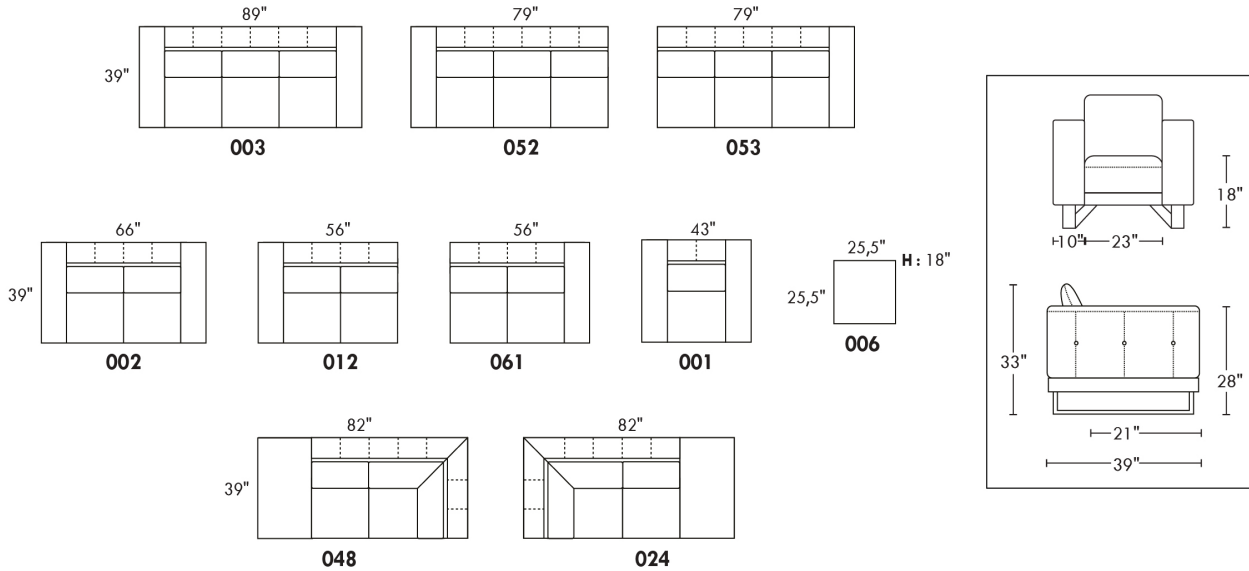

UPTOWN

Hauteur complète 33" | Hauteur de siège 18" | Hauteur devant bras 28" | Profondeur d'assise 21"
Total Height 33" | Seat Height 18" | Arm Height 28" | Seat Depth 21"