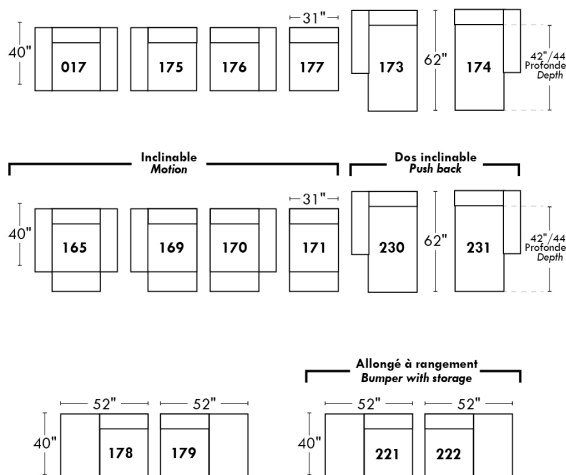

OPTIMA

Siège 30" de large | 30" Seat Width

Siège 23" de large | 23" Seat Width

Autres | Others

Fauteuil berçant, pivotant et inclinable

N'est pas un mécanisme protège-mur
Dégagement mural: 16"

Swivel, rocking motion chair

Not a wall hugger mechanism
Wall clearance: 16"

Simple / Single

Double