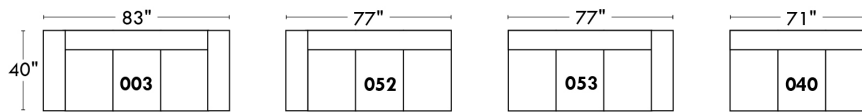

LINEA 30

Siège 23" de large | 23" Seat Width

Fauteuil berçant, pivotant et inclinable
Swivel rocking motion chair

Autres | Others

Coin carré
Square corner

Pouf à rangement
Storage ottoman

Table à angle rembourrée
Upholstered Angular Table

Bras centre
Straight arm

Bras à angle
Angular arm