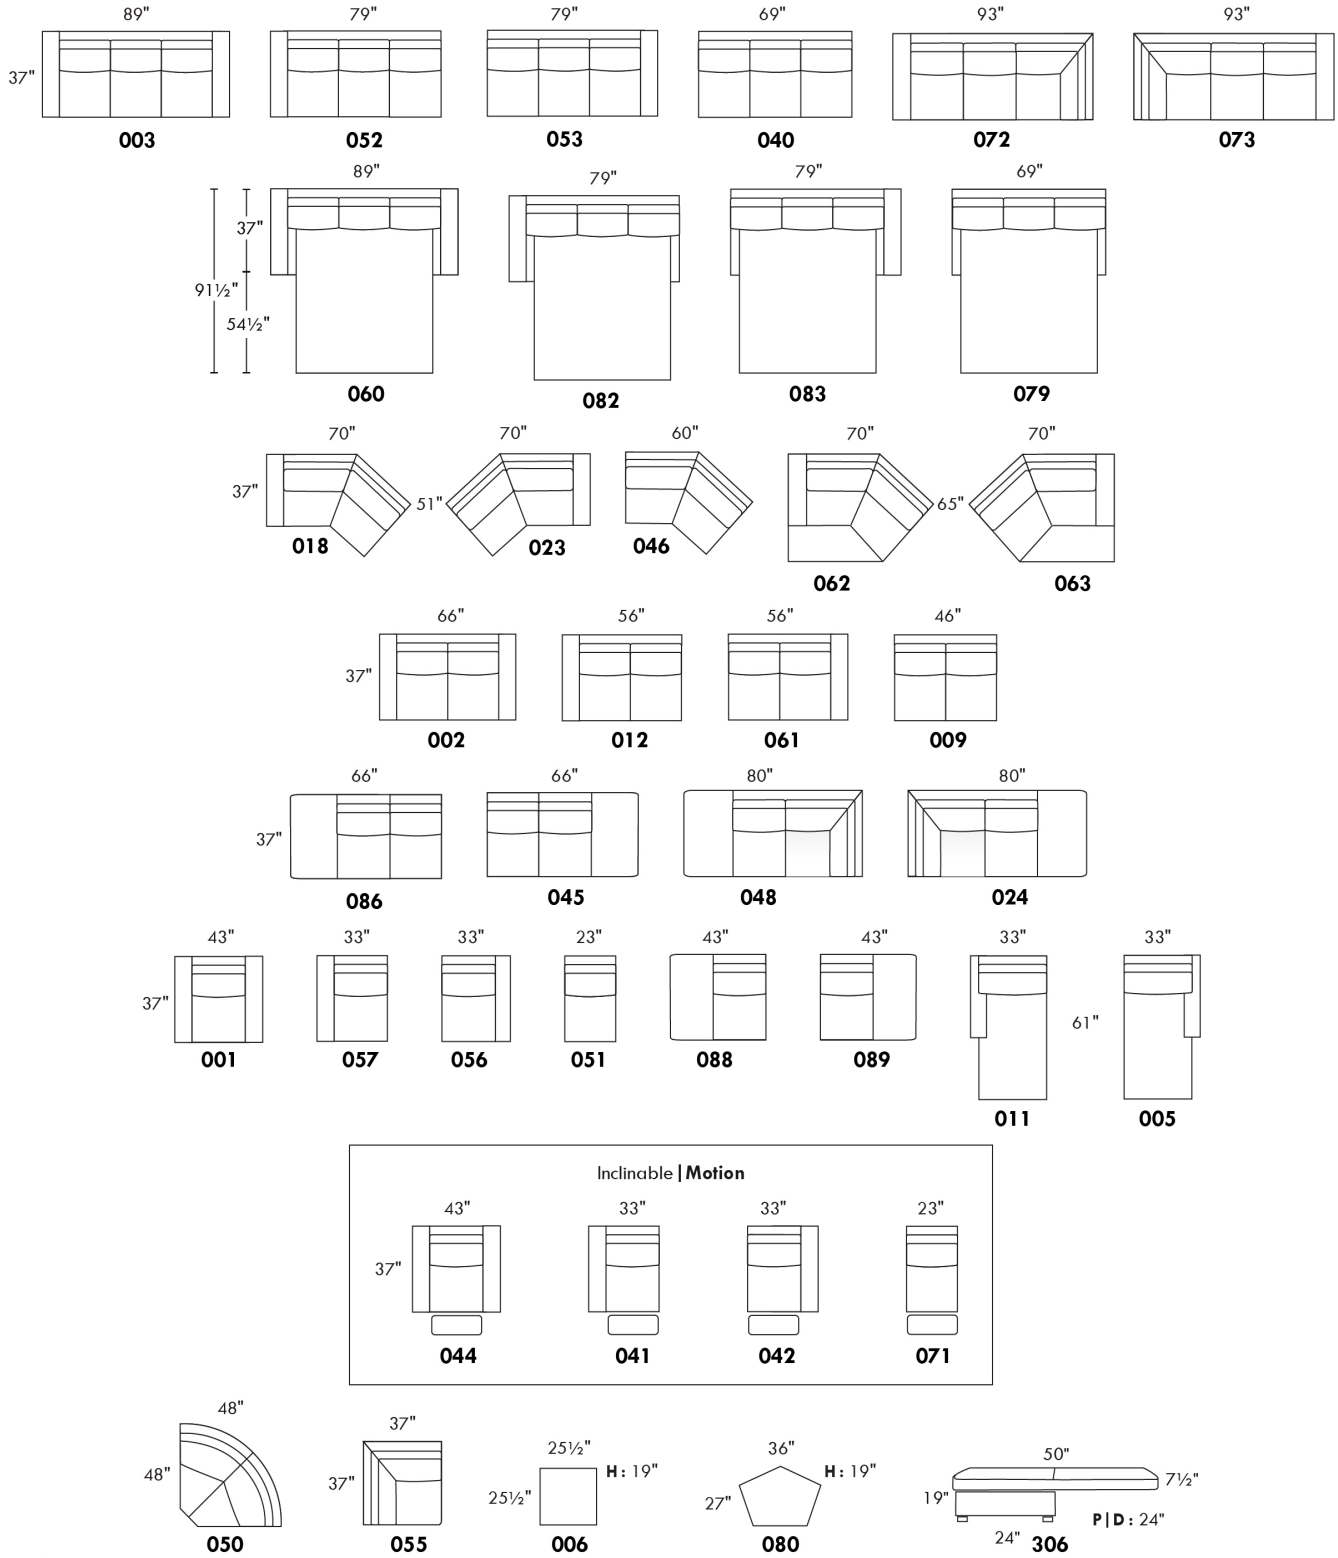

FELIX

Hauteur complète 35" | Hauteur de siège 19" | Hauteur devant bras 25" | Profondeur d'assise 21"/22"
Total Height 35" | Seat Height 19" | Arm Height 25" | Seat Depth 21"/22"

www.jaymar.ca