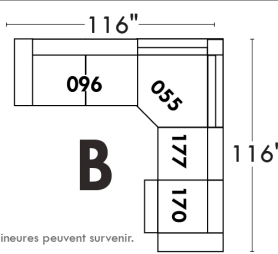

Autres | Others