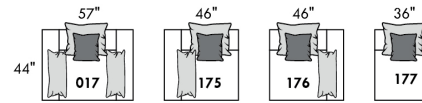

FASHION II

COUSSINS CARRÉS - DOS APPARENT
SQUARE CUSHIONS - VISBLE BACK

833 26 x 19 x 7
834 16 x 16 X 6