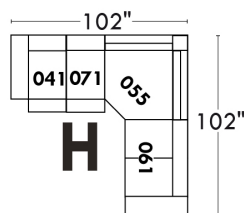

Autres | Others