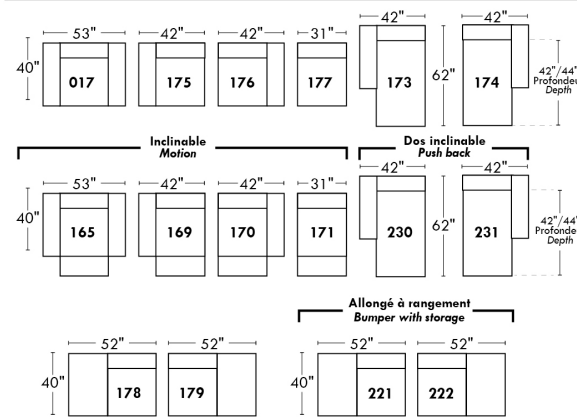

Siège 23" de large | 23" Seat Width

Autres | Others

Fauteuil berçant,
pivotant et inclinable

N'est pas un mécanisme protège-mur
Dégagement mural: 16"

Swivel, rocking
motion chair

Not a wall hugger mechanism
Wall clearance: 16"