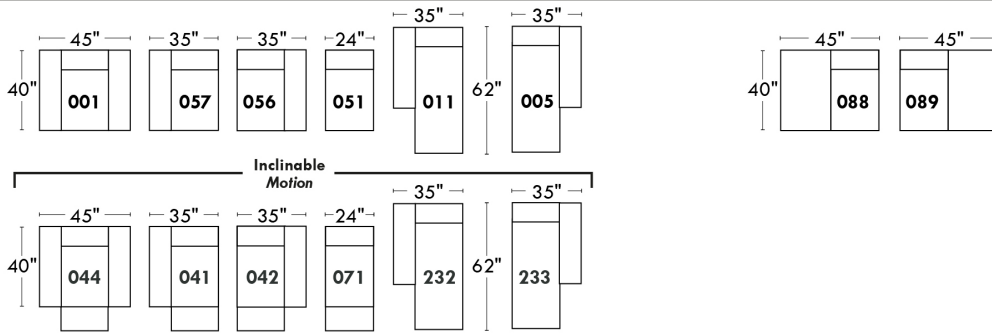

Autres | Others

LINEA 30

Siège 23" de large | 23" Seat Width

Fauteuil berçant, pivotant et inclinable
Swivel rocking motion chair

Autres | Others

CDN Price List

ERICA

Specify colour of legs LG6.