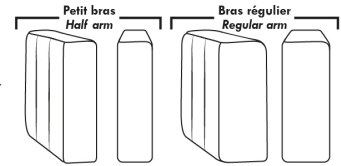

CDN Price List

JAMES

Description	L x D x H	Leather						Fabric		
		10 Pony	20 Hugo Madras Softy	30 Empire Fantasy Illusion Tucson Utah Vintage Yukon	40 Diamond Elegance Princess Santiago Sensation Sunset Trina Victoria	50 Bull Cassiope Dublin	60 Caress	A	B COM	C
D CONFIG. (169-147-170)	98X45X30/39	7005	7440	7855	8280	8650	9015	5520	5775	6145
E CONFIG. (169-138-171-171-138-170)	158X40X30/39	12410	13130	13980	14740	15460	16130	9760	10360	10990
F CONFIG. (169-147-021-147-170)	175X51X30/39	11630	12320	13055	13720	14340	15005	9025	9490	10100
G CONFIG. (011-009-005)	115X62X30/39	9405	9870	10365	10780	11230	11675	7165	7620	7990
H CONFIG. (041-071-055-061)	102X101X30/39	12720	13405	14045	14645	15390	15980	9970	10420	10900
I CONFIG. (041-061)	91X40X30/39	6965	7325	7680	8015	8415	8715	5455	5680	5900
J CONFIG. (057-042)	68X40X30/39	5540	5840	6165	6450	6765	7040	4365	4540	4715
K CONFIG. (041-147-071-147-042)	123X49X30/39	9640	10195	10780	11290	11830	12330	7725	8070	8455
L CONFIG. (041-147-071-071-147-042)	147X49X30/39	11880	12560	13230	13830	14480	15080	9540	10010	10530
M CONFIG. (232-147-071-071-147-233)	147X77X 30/39	12730	13440	14080	14730	15300	15910	9940	10580	11160