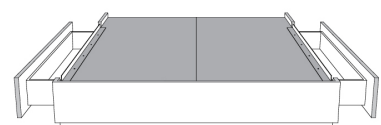

**Rangement à tiroir latéraux
With Side Drawers**
550-551 (2 tiroirs | drawers)

www.jaymar.ca