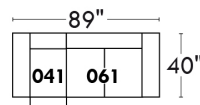

Autres | Others