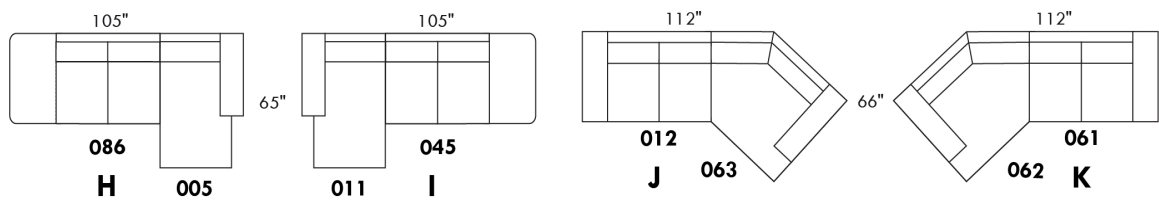

CONDO

Hauteur complète 36" | Hauteur de siège 20" | Hauteur devant bras 25" | Profondeur d'assise 21"
 Total Height 36" | Seat Height 20" | Arm Height 25" | Seat Depth 21"

www.jaymar.ca

Toutes les dimensions indiquées sont au pouce près. Nos produits sont fabriqués à la main et des variations mineures peuvent survenir.
 All dimensions indicated are to the nearest inch. Our product is hand-made and minor variations can occur.