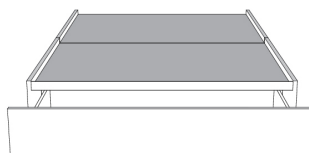

**Rangement à tiroir frontal
With Front Drawer**
540-541-542
Base lit simple N/D | Single base N/A