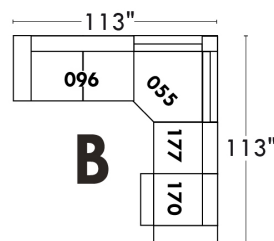

www.jaymar.ca