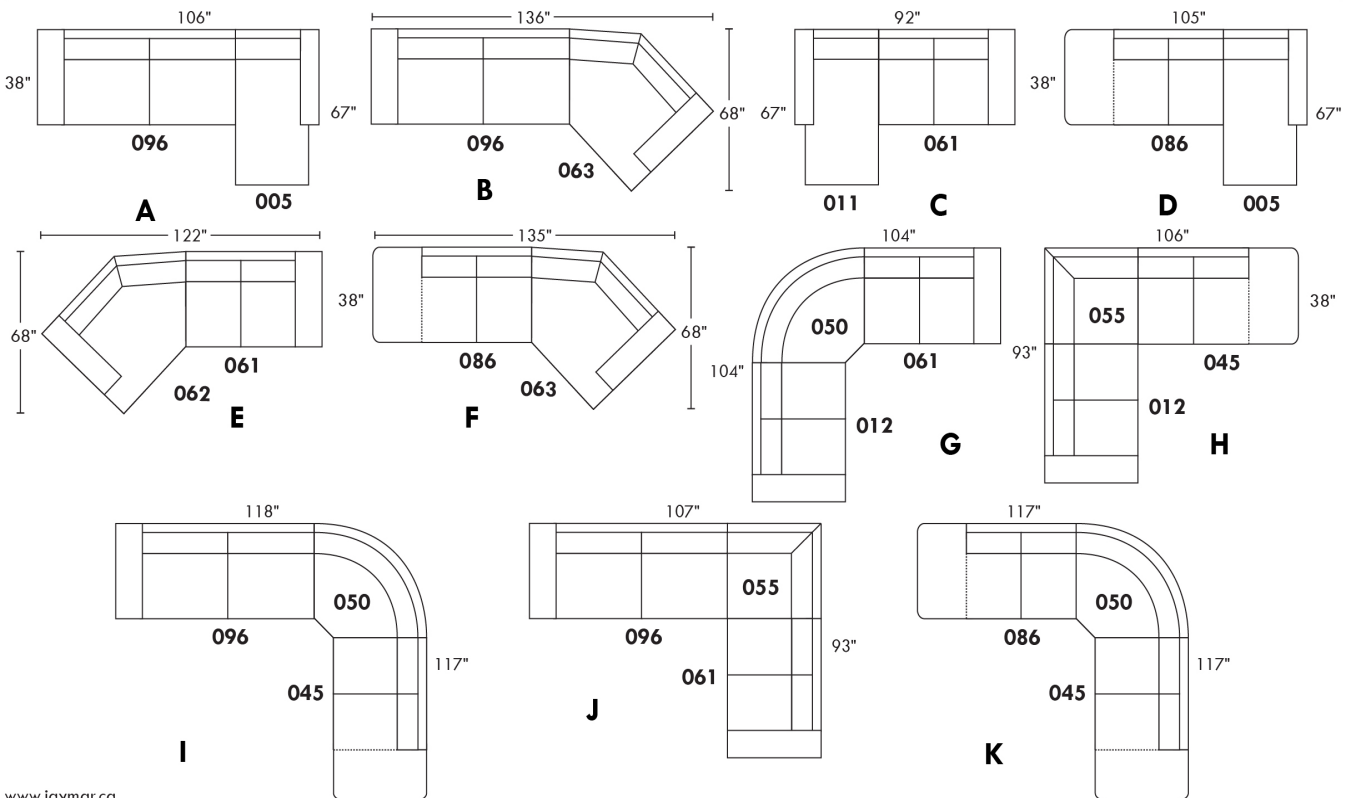

CONFIGURATIONS