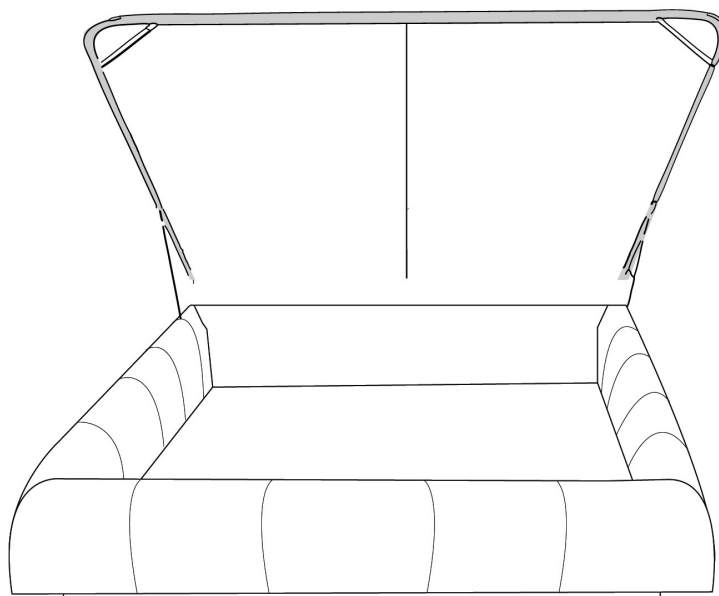

Lit avec rangement | Bed with storage

365 King | 366 Queen | 367 Double | 368 Simple/ Single

www.jaymar.ca

Les illustrations sont génériques et n'indiquent pas tous les détails de coutures.
The sketches are generic and do not reflect all sewing details.

R: 2016-02