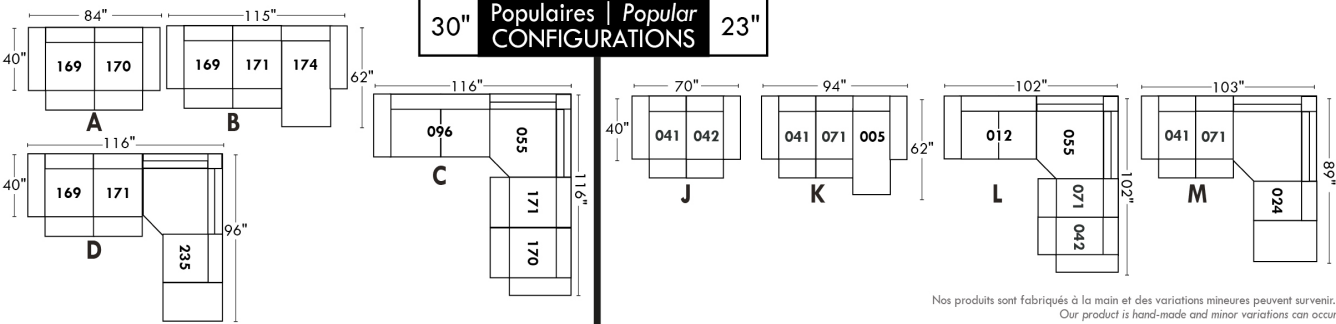

30" Populaires | Popular CONFIGURATIONS 23"