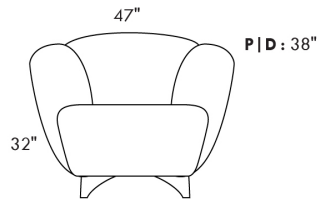

SCORPIO

Hauteur de siège 18" | Hauteur devant bras 34" | Profondeur d'assise 21"
Seat Height 18" | Arm Height 34" | Seat Depth 21"

095*

002*

001

006

COUSSIN DÉCORATIF INCLU
ARM BOLSTER INCLUDED

SEATTLE