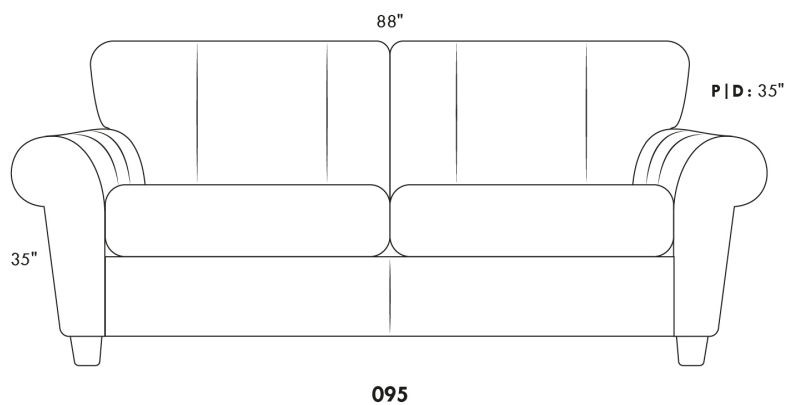

ORLEANS

Hauteur de siège 21" | Hauteur devant bras 26" | Profondeur d'assise 20"
Seat Height 21" | Arm Height 26" | Seat Depth 20"

www.jaymar.ca