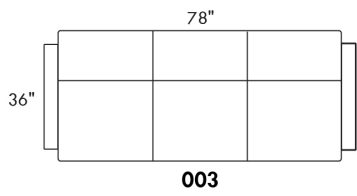

ESTHER

Hauteur complète 35" | Hauteur de siège 19" | Hauteur devant bras 26" | Profondeur d'assise 21"
Total Height 35" | Seat Height 19" | Arm Height 26" | Seat Depth 21"

www.jaymar.ca