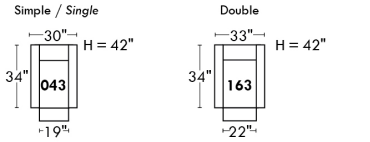

SYDNEY

OPTIMA

Spécifications | Specifications

1. ☐ Appui-tête levé Headrest up
   - ☐ Appui-tête baissé Headrest down
   - ☐ Complètement incliné Fully reclined
2. Ⓐ Hauteur complète 40" Total Height
   - Ⓑ Hauteur appui-tête baissé 33" Height headrest down
   - Ⓒ Hauteur du bras 22,5" Arm Height
   - Ⓓ Hauteur du siège 19,5" Seat height
   - Ⓔ Profondeur inclinée 65" Depth fully reclined
   - Ⓕ Profondeur d'assise 20" ou/ 22" Seat depth
   - Ⓖ Profondeur appui-tête monté 36" Depth with headrest up

Siège 30" de large | 30" Seat Width

Siège 23" de large | 23" Seat Width

Autres | Others

Fauteuil berçant, pivotant et inclinable

N'est pas un mécanisme protège-mur
Dégagement mural: 16"

Swivel, rocking motion chair

Not a wall hugger mechanism
Wall clearance: 16"

30" Populaires | Popular CONFIGURATIONS 23"