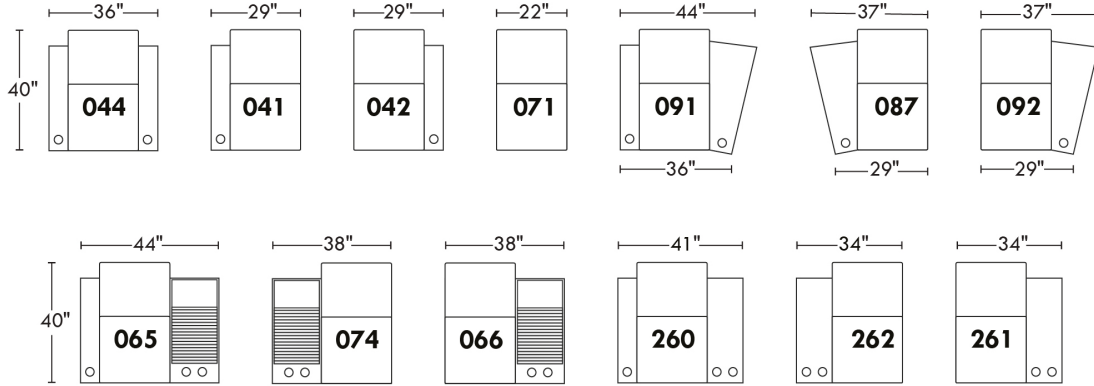

359

Aussi disponible avec actuateurs D-Box - voir modèle 351
Available with D-Box actuators - see model 351

home
theatre series

Hauteur avant bras : 26"

Hauteur siège : 19"

Profondeur d'assise : 21"

Arm Height : 26"

Seat Height : 19"

Seat Depth : 21"