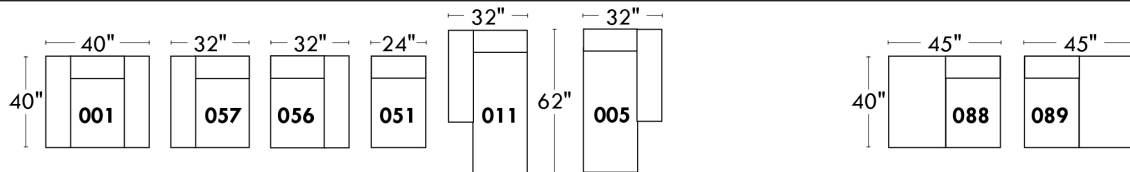

Items avec siège de 23" | Items with 23" seat