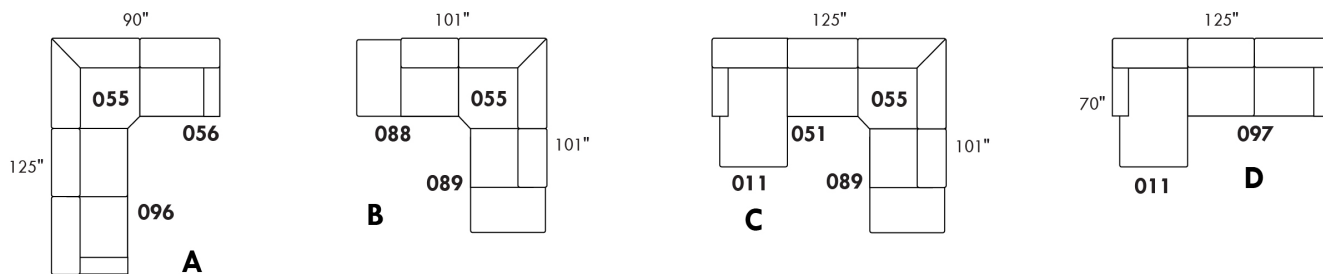

CONFIGURATIONS