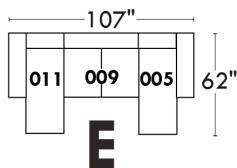

Bras à angle
Angular arm