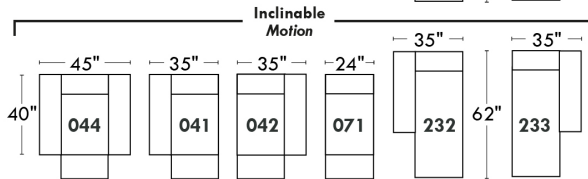

LINEA 30

Siège 23" de large | 23" Seat Width

Fauteuil berçant, pivotant et inclinable
Swivel rocking motion chair

Simple 043: 30" x 34" x 19" H = 42" Bras | Arm 5 1/2"
Double 163: 33" x 34" x 22" H = 42" Bras | Arm 5 1/2"

Autres | Others