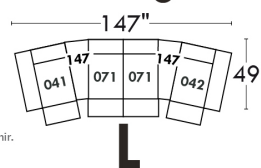

Bras à angle
Angular arm