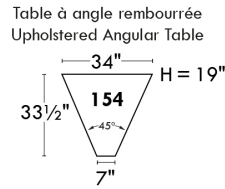

Autres | Others

LINEA 30

Siège 23" de large | 23" Seat Width

Fauteuil berçant, pivotant et inclinable
Swivel rocking motion chair

Autres | Others

CDN Price List

ERICA

Specify colour of legs LG6.