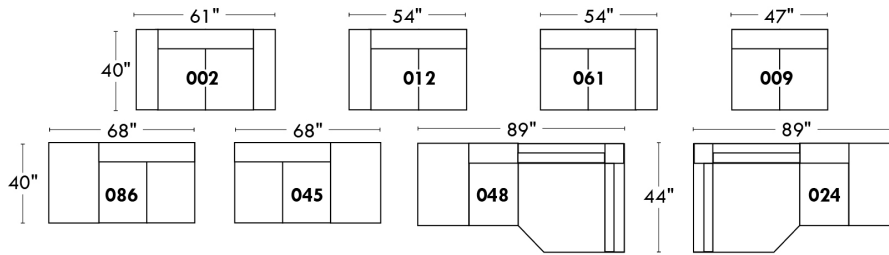

LINEA 30

Siège 23" de large | 23" Seat Width

Fauteuil berçant, pivotant et inclinable

Swivel rocking motion chair

Autres | Others

Coin carré
Square corner

Pouf à rangement
Storage ottoman

Table à angle rembourrée
Upholstered Angular Table

Bras centre
Straight arm

Bras à angle
Angular arm

www.jaymar.ca