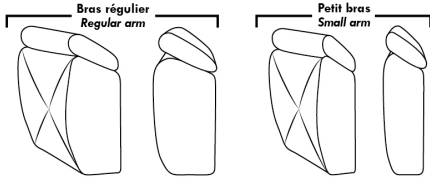

SORRENTO

OPTIMA