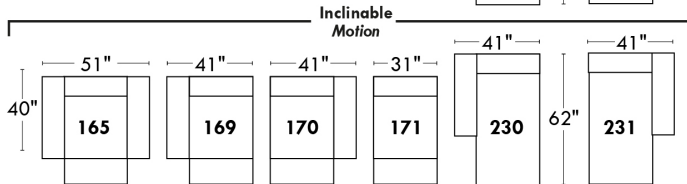

LINEA 30

Siège 30" de large | 30" Seat Width