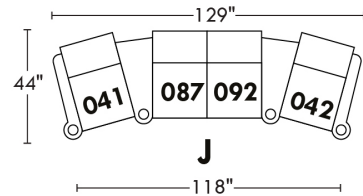

Configurations