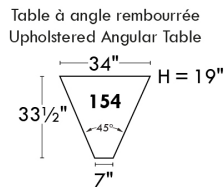

Autres | Others