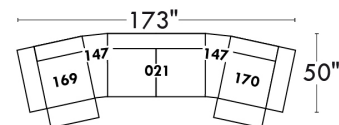

www.jaymar.ca