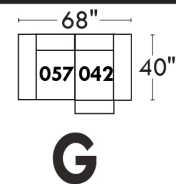

Autres | Others