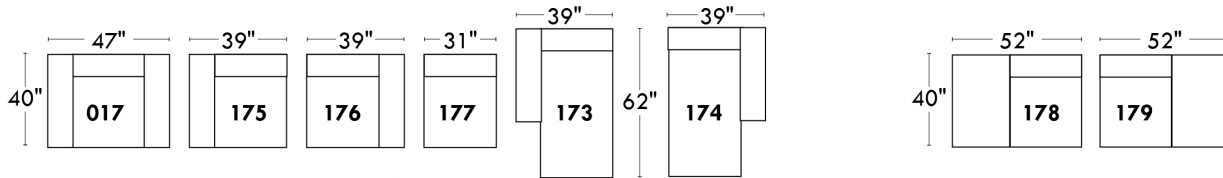

JULIANNE

PARA||ELE

33

Items avec siège de 30" | Items with 30" seat