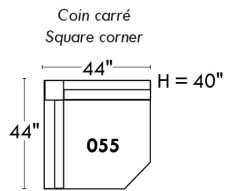

Autres | Others