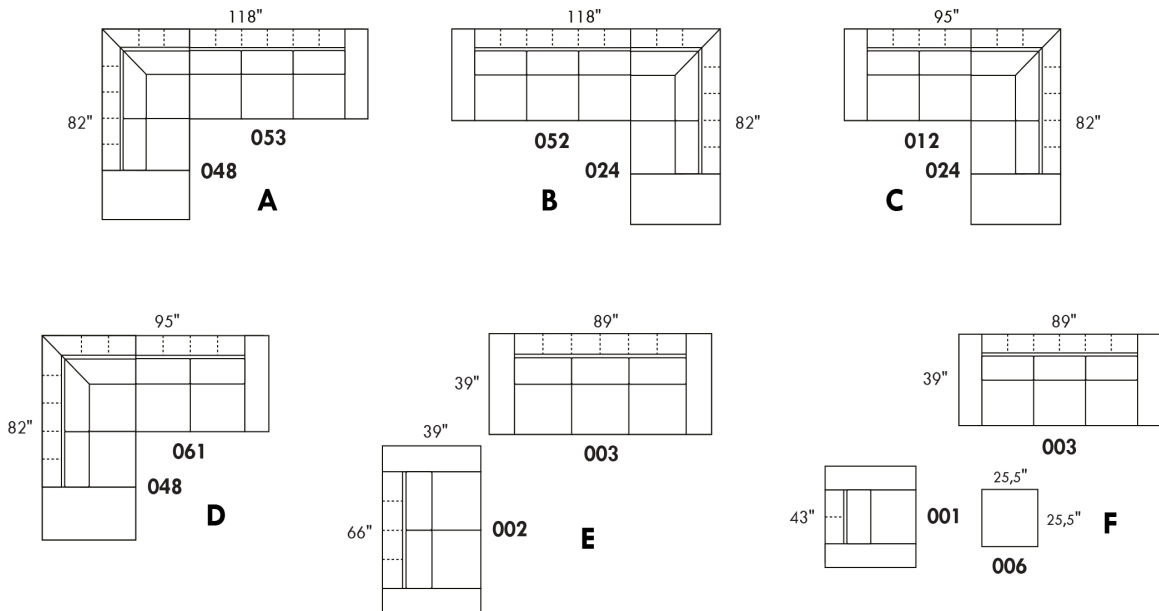

CONFIGURATIONS