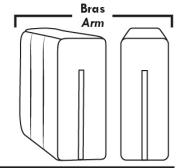

LINEA 30

Siège 30" de large | 30" Seat Width

Spécifications | Specifications

- ☐ Appui-tête levé / Headrest up
- ☐ Appui-tête baissé / Headrest down
- ☐ Complètement incliné / Fully reclined

- (A) Hauteur complète 39" Total Height
- (B) Hauteur appui-tête baissé 30" Height headrest down
- (C) Hauteur du bras 24" Arm Height
- (D) Hauteur du siège 19,5" Seat height
- (E) Profondeur inclinée 63" Depth fully reclined
- (F) Profondeur d'assise 20" Seat depth

Autres | Others