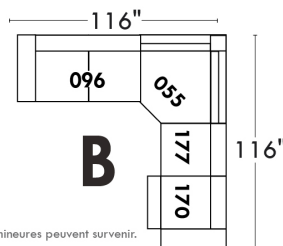

Autres | Others