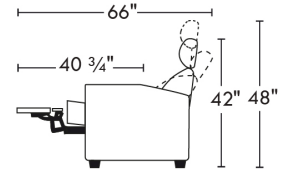

60000

home
theatre series

Hauteur avant bras : 26"
 Hauteur siège : 19"
 Profondeur d'assise : 22"
 Arm Height : 26"
 Seat Height : 19"
 Seat Depth : 22"

Configurations

BOND

THIS STYLE IS "D-BOX READY". Actuators not included. Installation of actuators: Upcharge of \$125/piece.