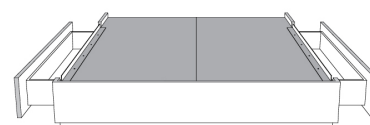

**Rangement à tiroir latéraux
With Side Drawers**
550-551 (2 tiroirs | drawers)
552-553 (1 tiroir | drawer)

www.jaymar.ca