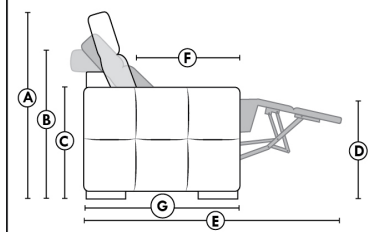

Spécifications | Specifications