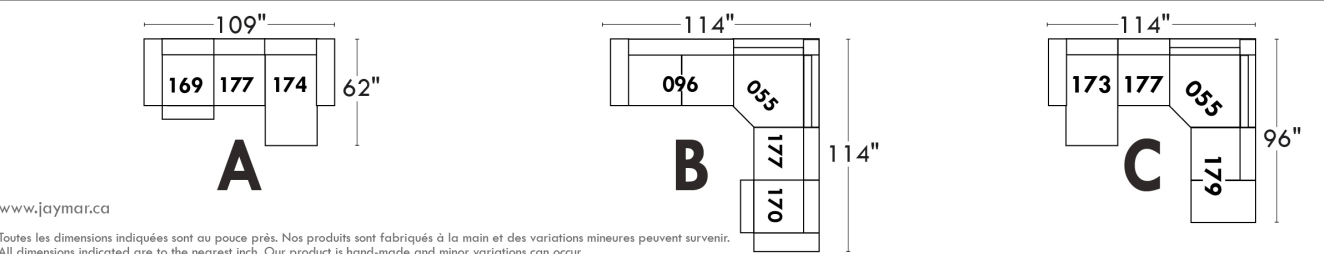

Autres | Others

Items avec siège de 23" | Items with 23" seat

<p>Fauteuil berçant, pivotant et inclinable NE viens PAS avec un mécanisme protège-mur Dégagement mural: 16"</p>	<p>Swivel and rocking motion chair NOT Wall hugger Wall clearance: 16"</p>	<p>Simple 34" x 30" x 19" H = 42" Bras Arm 5 1/2" 043</p> <p>Double 34" x 33" x 22" H = 42" Bras Arm 5 1/2" 163</p>
---	---	---