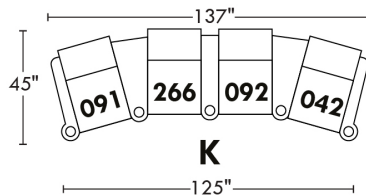

Configurations