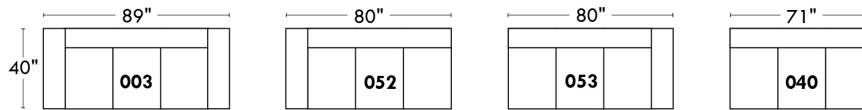

LINEA 30

Siège 23" de large | 23" Seat Width

Fauteuil berçant, pivotant et inclinable
Swivel rocking motion chair

Autres | Others