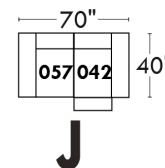

www.jaymar.ca