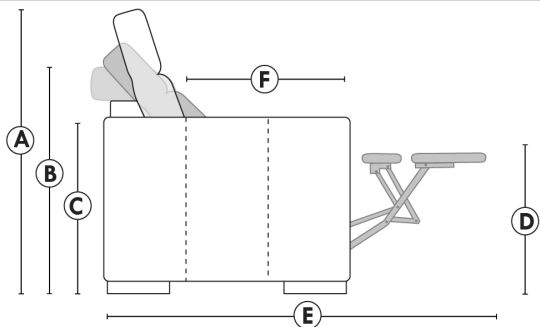

Items avec siège de 30" | Items with 30" seat

Spécifications | Specifications

- Appui-tête levé / Headrest up
- Appui-tête baissé / Headrest down
- Complètement incliné / Fully reclined
- (A) Hauteur complète 40" / Total Height
- (B) Hauteur appui-tête baissé 33" / Height headrest down
- (C) Hauteur du bras 24" / Arm Height
- (D) Hauteur du siège 19,5" / Seat height
- (E) Profondeur incliné 65" / Depth fully reclined
- (F) Profondeur d'assise 20" ou/ou 22" / Seat depth