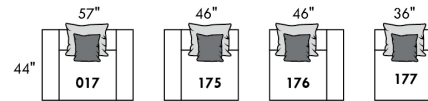

FASHION II

COUSSINS CARRÉS - DOS APPARENT
SQUARE CUSHIONS - VISBLE BACK

833 26 x 19 x 7
834 16 x 16 X 6