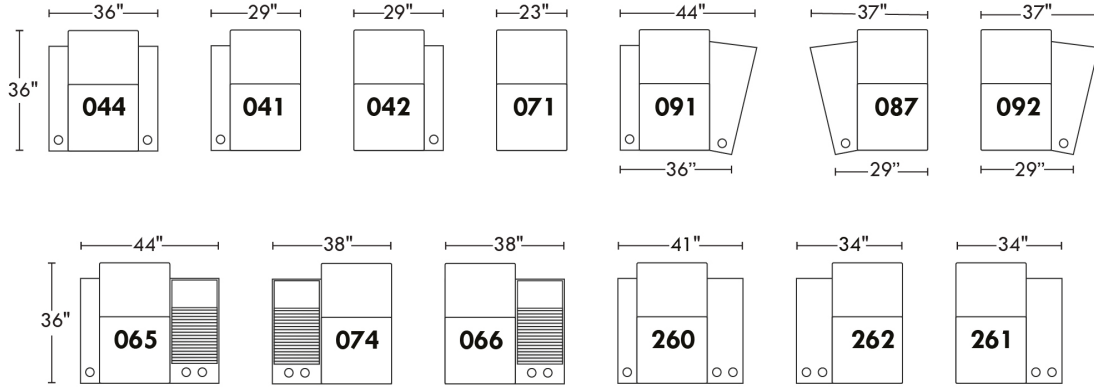

57000

home
theatre series

Hauteur avant bras : 26"
Hauteur siège : 20"
Profondeur d'assise : 22"

Arm Height : 26"
Seat Height : 20"
Seat Depth : 22"