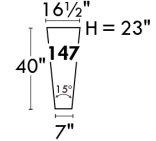

Bras à angle
Angular arm