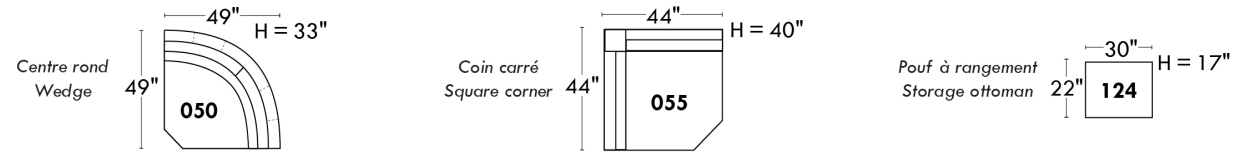

Autres | Others

www.jaymar.ca

Toutes les dimensions indiquées sont au pouce près. Nos produits sont fabriqués à la main et des variations mineures peuvent survenir. All dimensions indicated are to the nearest inch. Our product is hand-made and minor variations can occur.