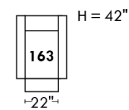

OPTIMA

Siège 30" de large | 30" Seat Width

Siège 23" de large | 23" Seat Width

Autres | Others

Fauteuil berçant, pivotant et inclinable

N'est pas un mécanisme protège-mur
Dégagement mural: 16"

Swivel, rocking motion chair

Not a wall hugger mechanism
Wall clearance: 16"

Simple / Single

Double