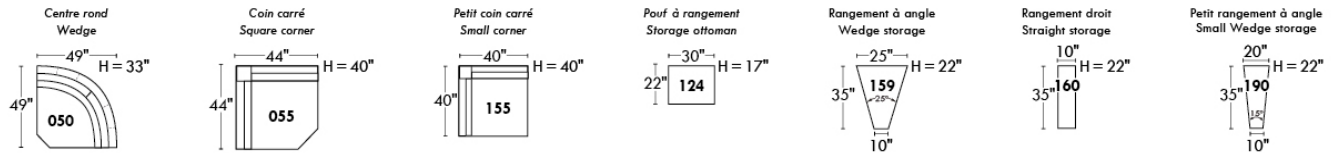

Autres | Others

Fauteuil berçant, pivotant et inclinable

N'est pas un mécanisme protège-mur
Dégagement mural: 16"

Swivel, rocking motion chair

Not a wall hugger mechanism
Wall clearance: 16"