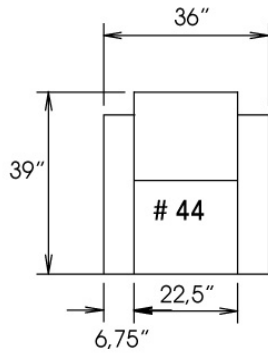

352

Toutes les dimensions indiquées sont au pouce près. Nos produits sont fabriqués à la main et des variations mineures peuvent survenir.
All dimensions indicated are to the nearest inch. Our product is hand-made and minor variations can occur.

RZ011-09