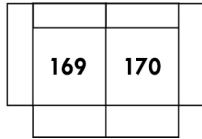

30" Seat Width | Siège 30" de large

A

B-1

C-1

B-2

C-2

D-1

E-1