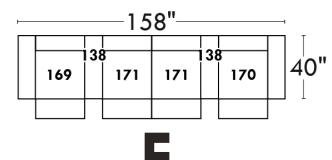

Autres | Others

LINEA 30

Siège 23" de large | 23" Seat Width

Fauteuil berçant, pivotant et inclinable
Swivel rocking motion chair

Autres | Others

www.jaymar.ca

Toutes les dimensions indiquées sont au pouce près. Nos produits sont fabriqués à la main et des variations mineures peuvent survenir.
 All dimensions indicated are to the nearest inch. Our product is hand-made and minor variations can occur.