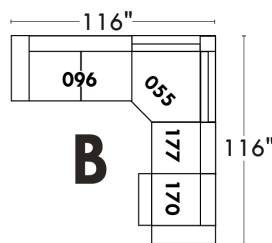

Autres | Others

LINEA 30

Siège 23" de large | 23" Seat Width

Fauteuil berçant, pivotant et inclinable
Swivel rocking motion chair

Autres | Others

www.jaymar.ca

Toutes les dimensions indiquées sont au pouce près. Nos produits sont fabriqués à la main et des variations mineures peuvent survenir.
 All dimensions indicated are to the nearest inch. Our product is hand-made and minor variations can occur.