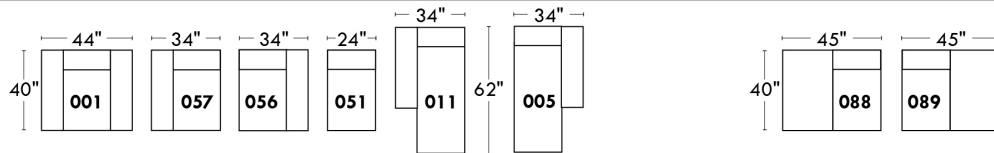

LINEA 30

Siège 23" de large | 23" Seat Width

Fauteuil berçant, pivotant et inclinable
Swivel rocking motion chair

Autres | Others

www.jaymar.ca