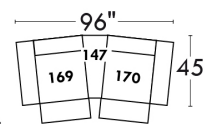

www.jaymar.ca