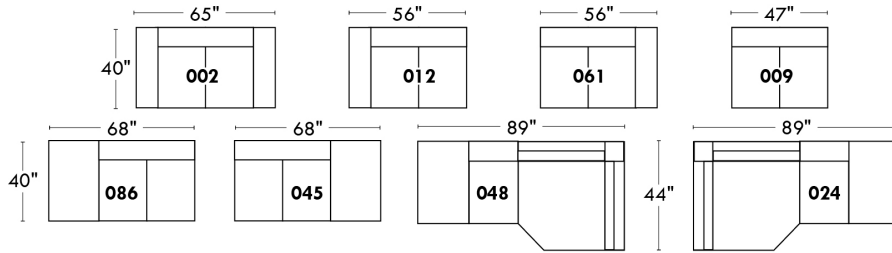

LINEA 30

Siège 23" de large | 23" Seat Width

Fauteuil berçant, pivotant et inclinable
Swivel rocking motion chair

Autres | Others

www.jaymar.ca