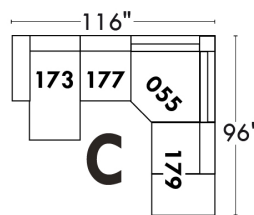

Autres | Others

LINEA 30

Siège 23" de large | 23" Seat Width

Fauteuil berçant, pivotant et inclinable
Swivel rocking motion chair

Autres | Others

www.jaymar.ca

Toutes les dimensions indiquées sont au pouce près. Nos produits sont fabriqués à la main et des variations mineures peuvent survenir.
 All dimensions indicated are to the nearest inch. Our product is hand-made and minor variations can occur.