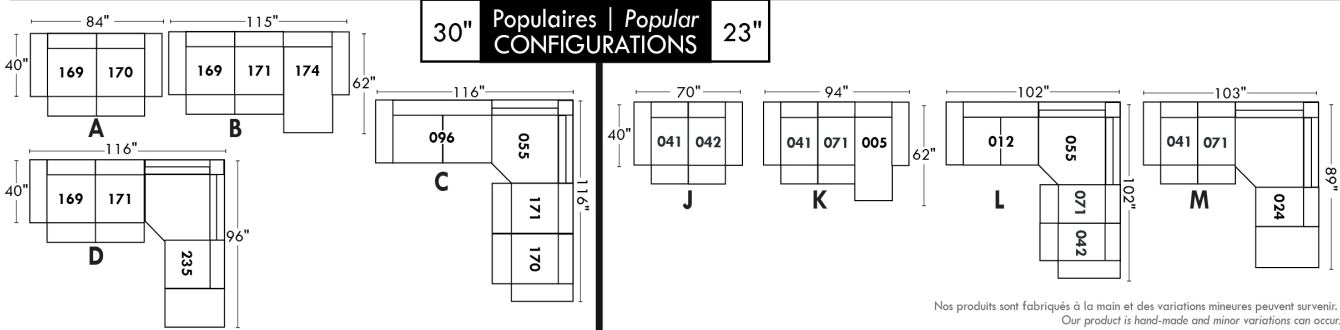

30" Populaires | Popular CONFIGURATIONS 23"