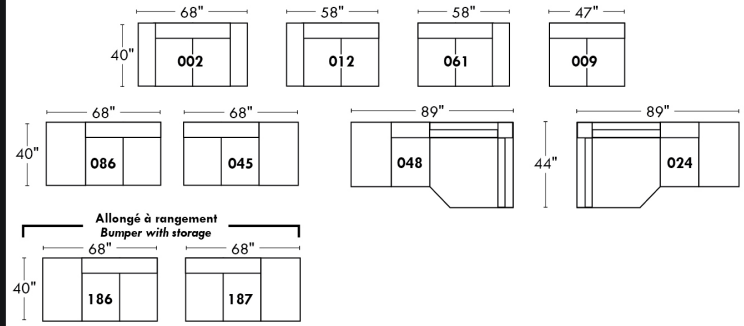

Siège 23" de large | 23" Seat Width

Autres | Others

Fauteuil berçant, pivotant et inclinable

N'est pas un mécanisme protège-mur
Dégagement mural: 16"

Swivel, rocking motion chair

Not a wall hugger mechanism
Wall clearance: 16"