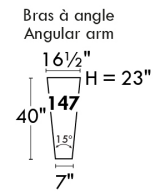

www.jaymar.ca