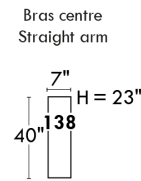

LINEA 30

Siège 30" de large | 30" Seat Width

Spécifications | Specifications

- ☐ Appui-tête levé / Headrest up
- ☐ Appui-tête baissé / Headrest down
- ☐ Complètement incliné / Fully reclined

- (A) Hauteur complète 39" Total Height
- (B) Hauteur appui-tête baissé 30" Height headrest down
- (C) Hauteur du bras 24" Arm Height
- (D) Hauteur du siège 19,5" Seat height
- (E) Profondeur incliné 63" Depth fully reclined
- (F) Profondeur d'assise 20" Seat depth

Autres | Others