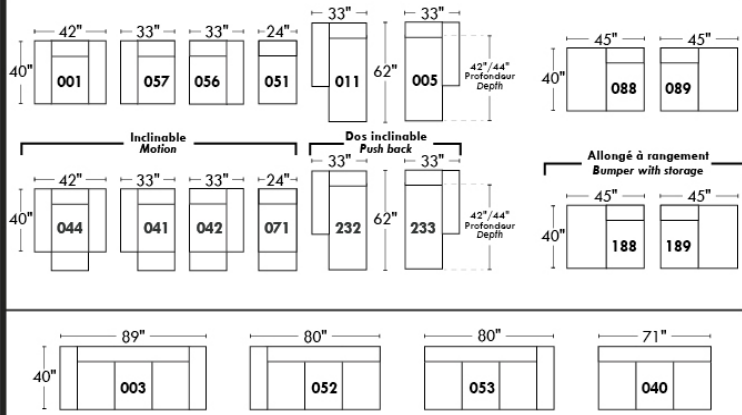

Siège 23" de large | 23" Seat Width

Autres | Others

Fauteuil berçant, pivotant et inclinable

N'est pas un mécanisme protège-mur
Dégagement mural: 16"

Swivel, rocking motion chair

Not a wall hugger mechanism
Wall clearance: 16"