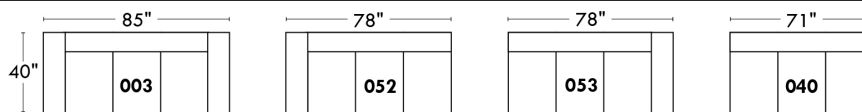

LINEA 30

Siège 23" de large | 23" Seat Width

Fauteuil berçant, pivotant et inclinable

Swivel rocking motion chair

Autres | Others

Coin carré
Square corner

Pouf à rangement
Storage ottoman

Table à angle rembourrée
Upholstered Angular Table

Bras centre
Straight arm

Bras à angle
Angular arm