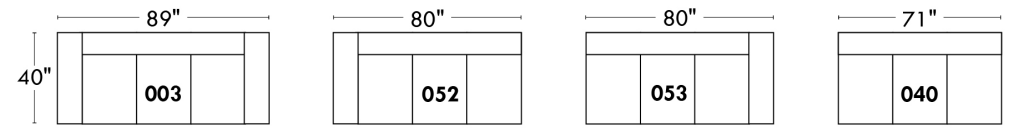

Items avec siège de 23" | Items with 23" seat

Fauteuil berçant, pivotant et inclinable
Swivel rocking motion chair

Simple: 30" wide, 34" high, H = 42", Bras | Arm 5 1/2", -19"

Double: 33" wide, 34" high, H = 42", Bras | Arm 5 1/2", -22"