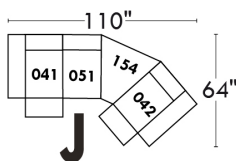

Bras à angle
Angular arm