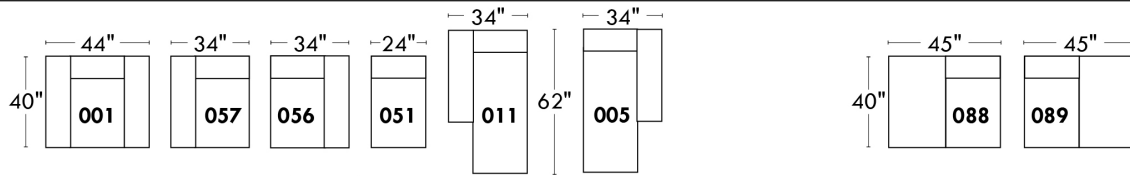

Items avec siège de 23" | Items with 23" seat