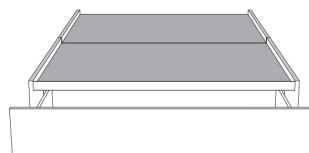

**Rangement à tiroir frontal
With Front Drawer**
540-541-542
Base lit simple N/D | Single base N/A