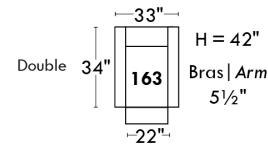

LINEA 30

Siège 23" de large | 23" Seat Width

Fauteuil berçant, pivotant et inclinable
Swivel rocking motion chair

Autres | Others

www.jaymar.ca