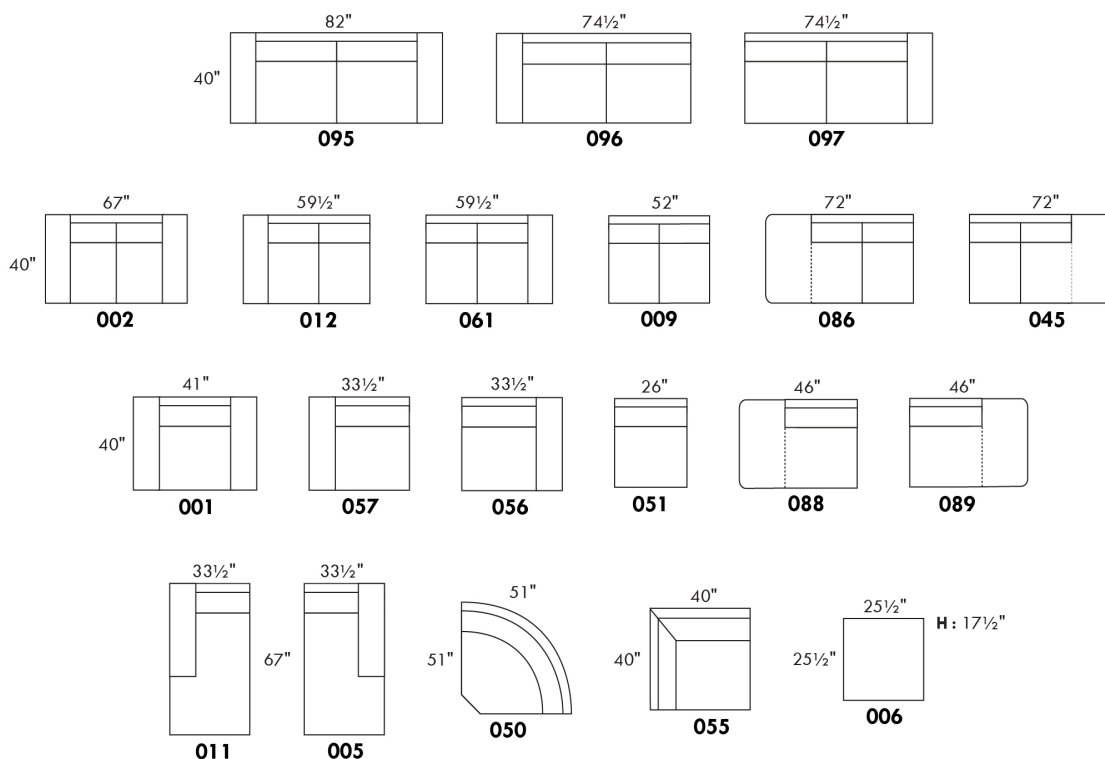

Hauteur complète 34" | Hauteur de siège 17" | Profondeur d'assise 21"
Total Height 34" | Seat Height 17" | Seat Depth 21"