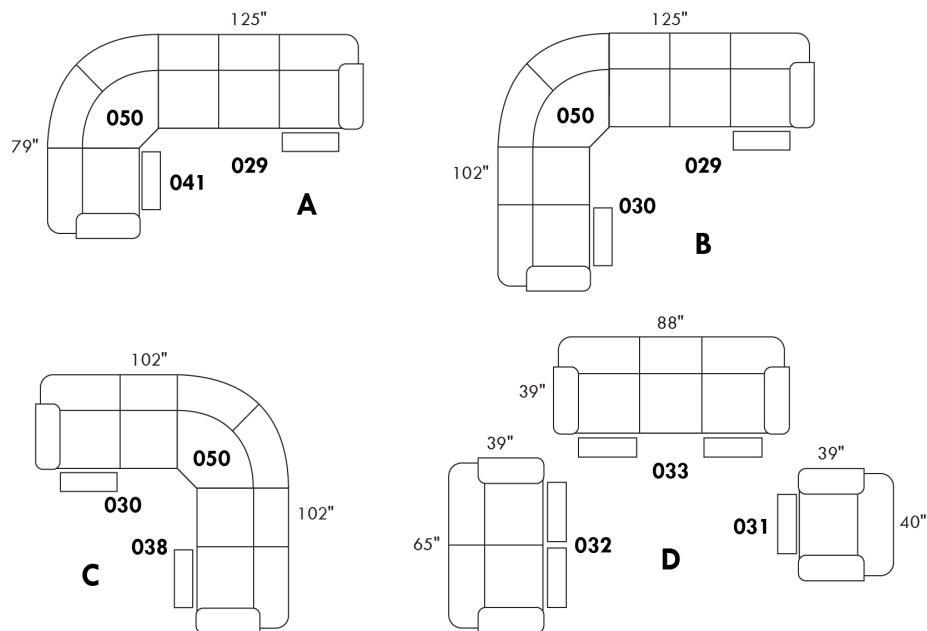

CONFIGURATIONS