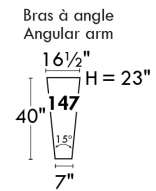

www.jaymar.ca