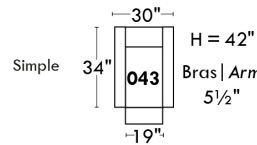

LINEA 30

Siège 23" de large | 23" Seat Width

Fauteuil berçant, pivotant et inclinable
Swivel rocking motion chair

Autres | Others

www.jaymar.ca