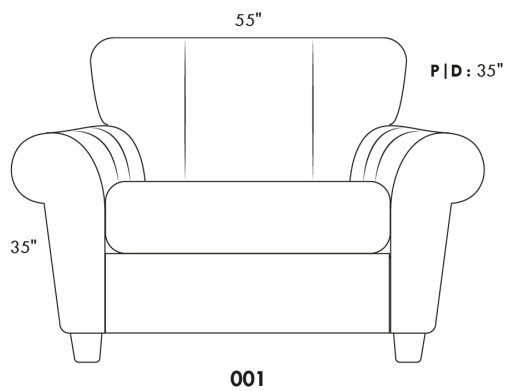

ORLEANS

Hauteur de siège 21" | Hauteur devant bras 26" | Profondeur d'assise 20"
Seat Height 21" | Arm Height 26" | Seat Depth 20"

www.jaymar.ca