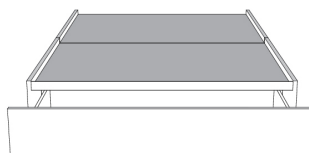

Rangement à tiroir frontal
With Front Drawer
540-541

Base lit simple N/D | Single base N/A