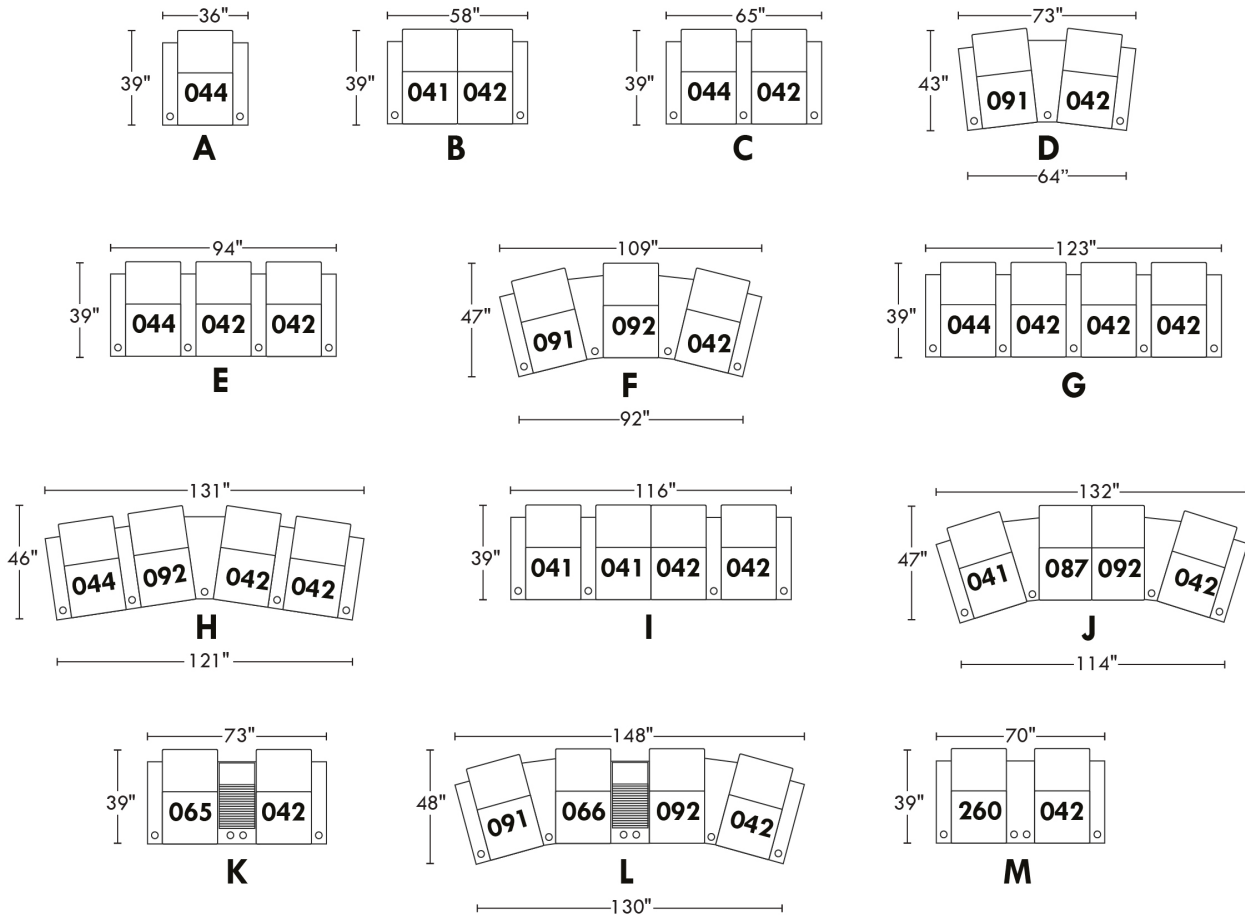

Configurations