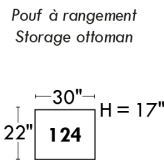

www.jaymar.ca