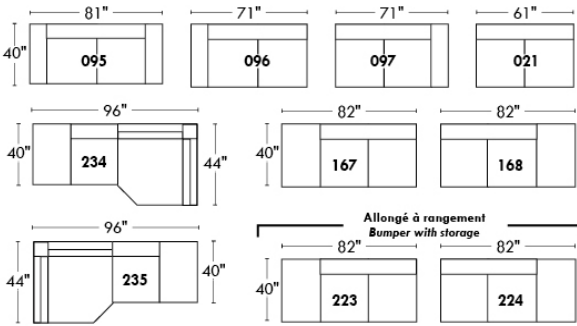

Siège 30" de large | 30" Seat Width