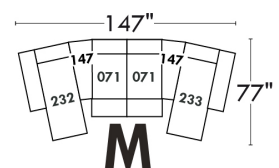

Autres | Others