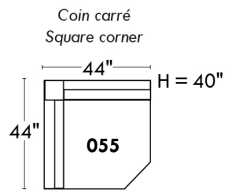

Autres | Others

LINEA 30

Siège 23" de large | 23" Seat Width

Fauteuil berçant, pivotant et inclinable
Swivel rocking motion chair

Autres | Others

CDN Price List

ERICA

Specify colour of legs LG6.