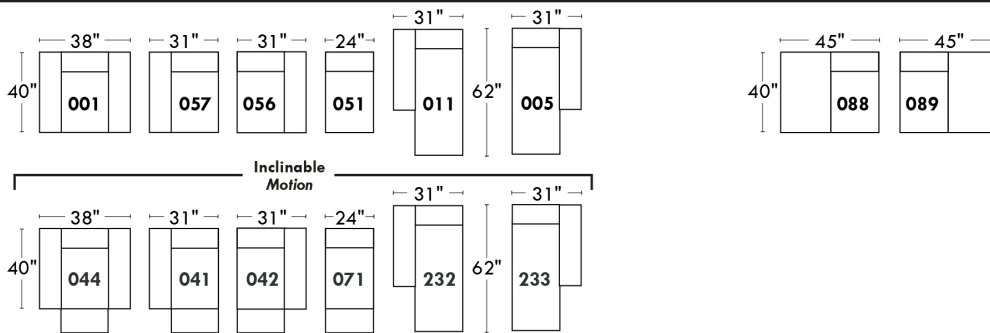

LINEA 30

Siège 23" de large | 23" Seat Width

Fauteuil berçant, pivotant et inclinable

Swivel rocking motion chair

Autres | Others

Coin carré
Square corner

Pouf à rangement
Storage ottoman

Table à angle rembourrée
Upholstered Angular Table

Bras centre
Straight arm

Bras à angle
Angular arm

www.jaymar.ca