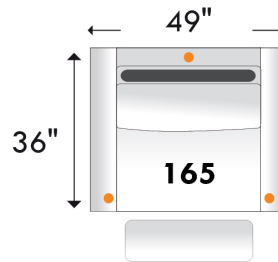

Fauteuil double inclinable / Double Chair Motion

Siège 23" de large | 23" Seat Width

Hauteur: avec appui-tête baissé 35" & avec appui-tête relevé 42"
Height: With headrest down 35" & With headrest up 42"