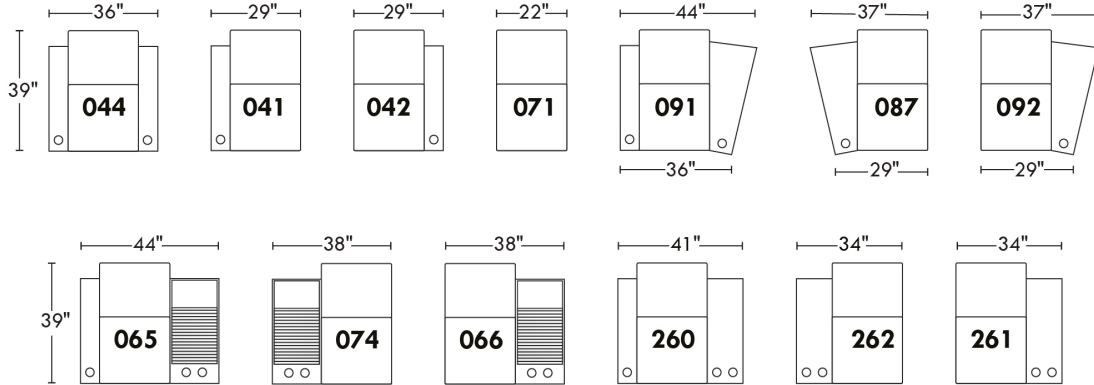

59000

home
theatreseries

Hauteur avant bras : 26"
Hauteur siège : 19"
Profondeur d'assise : 20"
Arm Height : 26"
Seat Height : 19"
Seat Depth : 20"