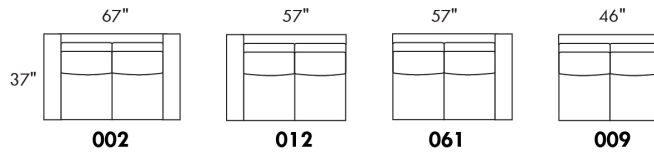

JADE

Hauteur complète 35" | Hauteur de siège 19" | Profondeur d'assise 21"/22"
Total Height 35" | Seat Height 19" | Seat Depth 21"/22"

www.jaymar.ca