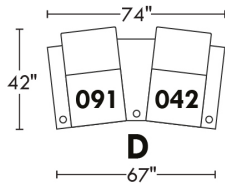

Configurations