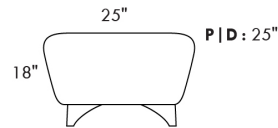

SCORPIO

Hauteur de siège 18" | Hauteur devant bras 34" | Profondeur d'assise 21"
Seat Height 18" | Arm Height 34" | Seat Depth 21"

095*

002*

001

006

COUSSIN DÉCORATIF INCLU
ARM BOLSTER INCLUDED

SEATTLE