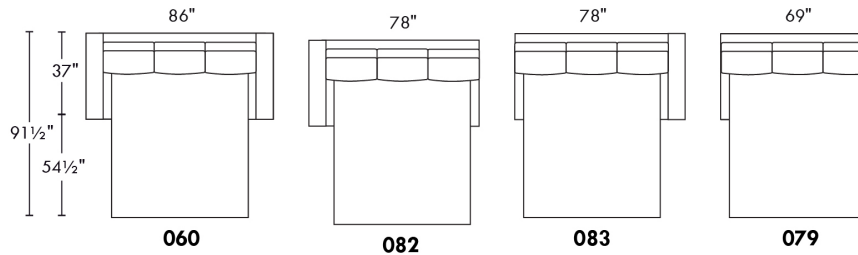

ODESSA

Hauteur complète 35" | Hauteur de siège 19" | Hauteur devant bras 25" | Profondeur d'assise 21"/22"
Total Height 35" | Seat Height 19" | Arm Height 25" | Seat Depth 21"/22"

www.jaymar.ca