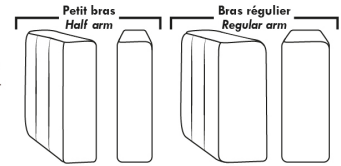

LINEA 30

Siège 23" de large | 23" Seat Width

Fauteuil berçant, pivotant et inclinable
Swivel rocking motion chair

Autres | Others

www.jaymar.ca