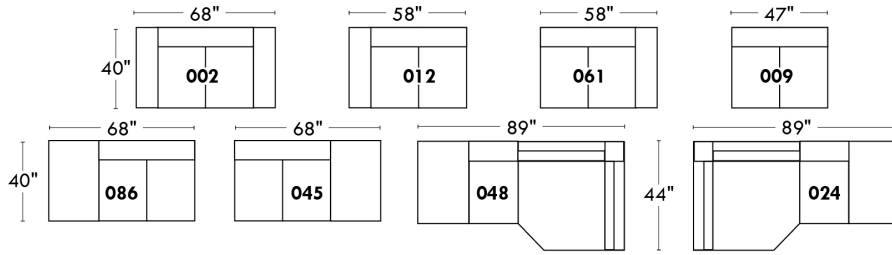

LINEA 30

Siège 23" de large | 23" Seat Width

Fauteuil berçant, pivotant et inclinable
Swivel rocking motion chair

Simple 043: 30" x 34" x 19" H = 42" Bras | Arm 5 1/2"
Double 163: 33" x 34" x 22" H = 42" Bras | Arm 5 1/2"

Autres | Others

www.jaymar.ca