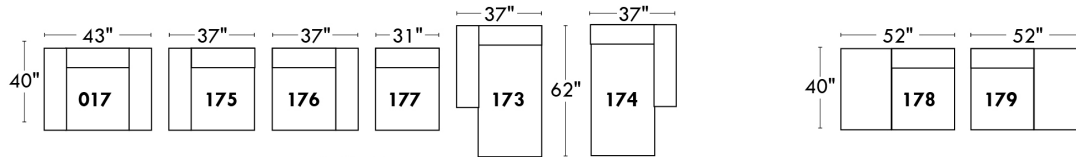

LINEA 30

Siège 30" de large | 30" Seat Width