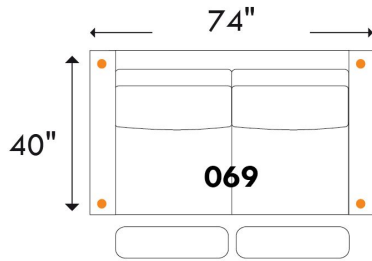

Sofa App. inclinable / Motion Apt. Sofa
4 actuators / 4 actuators

Fauteuil double inclinable / Motion Double Chair
3 actuators / 3 actuators

Siège 23" de large | 23" Seat Width

Causeuse inclinable / Motion Loveseat
4 actuators / 4 actuators