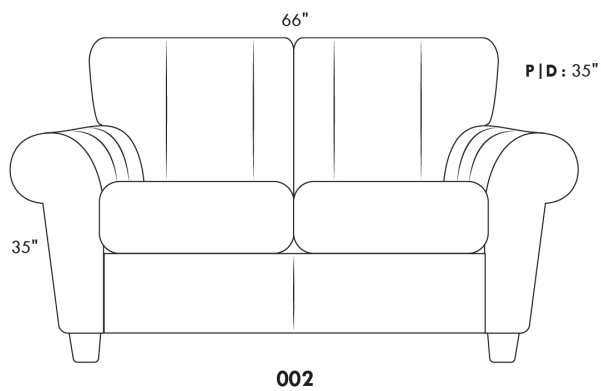

ORLEANS

Hauteur de siège 21" | Hauteur devant bras 26" | Profondeur d'assise 20"
Seat Height 21" | Arm Height 26" | Seat Depth 20"

www.jaymar.ca