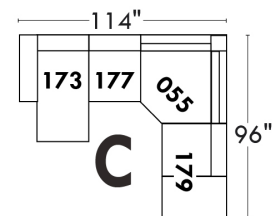

Autres | Others