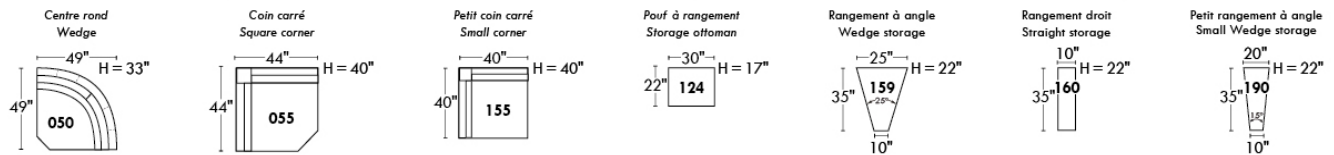

1. ☐ Appui-tête levé Headrest up
   - ☐ Appui-tête baissé Headrest down
   - ☐ Complètement incliné Fully reclined
2. **(A)** Hauteur complète 40" Total Height
   (B) Hauteur appui-tête baissé 33" Height headrest down
   (C) Hauteur du bras 24,5" Arm Height
   (D) Hauteur du siège 19,5" Seat height
   (E) Profondeur inclinée 65" Depth fully reclined
   (F) Profondeur d'assise 20" ou/ou 22" Seat depth
   (G) Profondeur appui-tête monté 36" Depth with headrest up

Siège 30" de large | 30" Seat Width

Siège 23" de large | 23" Seat Width

Autres | Others

Fauteuil berçant, pivotant et inclinable
Swivel, rocking motion chair
N'est pas un mécanisme protège-mur / Not a wall hugger mechanism
Dégagement mural: 16" / Wall clearance: 16"

30" Populaires | Popular CONFIGURATIONS 23"