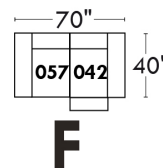

Autres | Others

LINEA 30

Siège 23" de large | 23" Seat Width

Fauteuil berçant, pivotant et inclinable
Swivel rocking motion chair

Autres | Others

CDN Price List

ERICA

Specify colour of legs LG6.