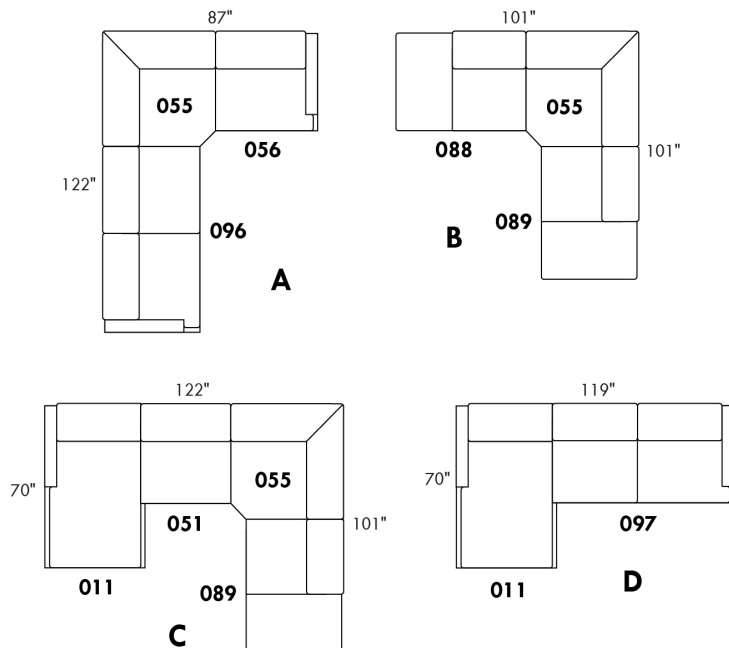

CONFIGURATIONS