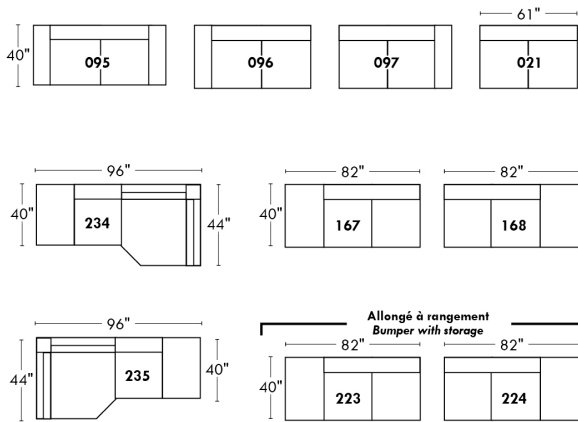

OPTIMA

Siège 30" de large | 30" Seat Width

Siège 23" de large | 23" Seat Width

Autres | Others

Fauteuil berçant, pivotant et inclinable

N'est pas un mécanisme protège-mur
Dégagement mural: 16"

Swivel, rocking motion chair

Not a wall hugger mechanism
Wall clearance: 16"

Simple / Single

Double