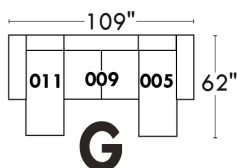

Bras à angle
Angular arm