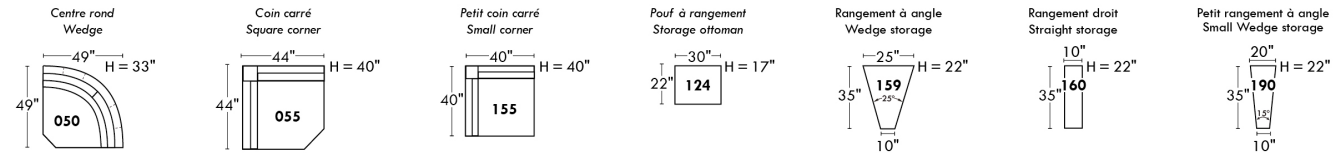

LONDON

OPTIMA

Spécifications | Specifications

1. ☐ Appui-tête levé / Headrest up
   - ☐ Appui-tête baissé / Headrest down
   - ☐ Complètement incliné / Fully reclined
- (A) Hauteur complète 40" / Total Height
  - (B) Hauteur appui-tête baissé 33" / Height headrest down
  - (C) Hauteur du bras 22,5" / Arm Height
  - (D) Hauteur du siège 19,5" / Seat Height
  - (E) Profondeur inclinée 65" / Depth fully reclined
  - (F) Profondeur d'assise 20" ou/ou 22" / Seat depth
  - (G) Profondeur appui-tête monté 36" / Depth with headrest up

Siège 30" de large | 30" Seat Width

Siège 23" de large | 23" Seat Width

Autres | Others

Fauteuil berçant, pivotant et inclinable

N'est pas un mécanisme protège-mur / Dégagement mural: 16"

Swivel, rocking motion chair

Not a wall hugger mechanism / Wall clearance: 16"

30" Populaires | Popular CONFIGURATIONS 23"