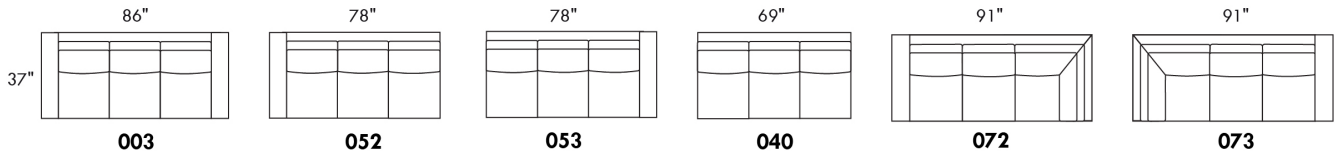

ODESSA

Hauteur complète 35" | Hauteur de siège 19" | Hauteur devant bras 25" | Profondeur d'assise 21"/22"
Total Height 35" | Seat Height 19" | Arm Height 25" | Seat Depth 21"/22"

www.jaymar.ca