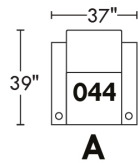

Configurations