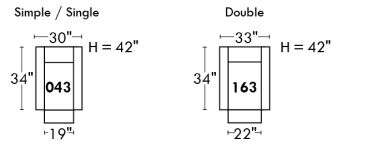

LONDON

OPTIMA

Spécifications | Specifications

1. ☐ Appui-tête levé / Headrest up
   - ☐ Appui-tête baissé / Headrest down
   - ☐ Complètement incliné / Fully reclined
- (A) Hauteur complète 40" / Total Height
  - (B) Hauteur appui-tête baissé 33" / Height headrest down
  - (C) Hauteur du bras 22,5" / Arm Height
  - (D) Hauteur du siège 19,5" / Seat Height
  - (E) Profondeur inclinée 65" / Depth fully reclined
  - (F) Profondeur d'assise 20" ou/ou 22" / Seat depth
  - (G) Profondeur appui-tête monté 36" / Depth with headrest up

Siège 30" de large | 30" Seat Width

Siège 23" de large | 23" Seat Width

Autres | Others

Fauteuil berçant, pivotant et inclinable

N'est pas un mécanisme protège-mur / Dégagement mural: 16"

Swivel, rocking motion chair

Not a wall hugger mechanism / Wall clearance: 16"

30" Populaires | Popular CONFIGURATIONS 23"