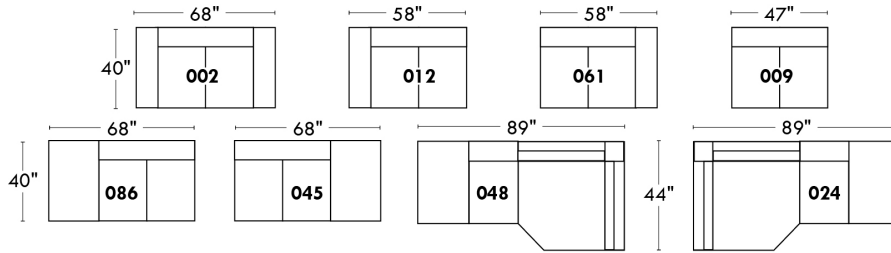

Autres | Others

LINEA 30

Siège 23" de large | 23" Seat Width

Fauteuil berçant, pivotant et inclinable
Swivel rocking motion chair

Autres | Others

CDN Price List

ERICA

Specify colour of legs LG6.