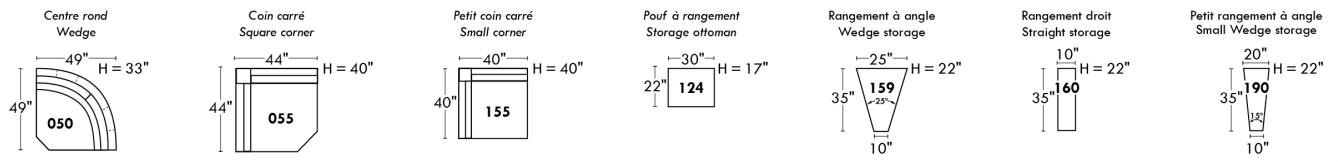

Autres | Others

Fauteuil berçant, pivotant et inclinable / **Swivel, rocking motion chair**
N'est pas un mécanisme protège-mur / Not a wall hugger mechanism
Dégagement mural: 16" / Wall clearance: 16"