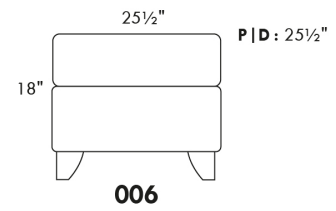

ERICA

Hauteur de siège 20" | Hauteur devant bras 26" | Profondeur d'assise 21"
Seat Height 20" | Arm Height 26" | Seat Depth 21"

www.jaymar.ca