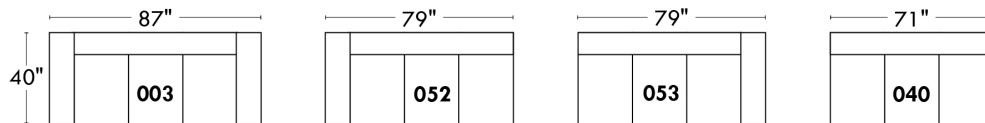

Items avec siège de 23" | Items with 23" seat