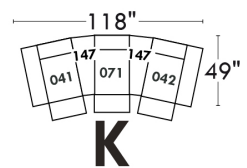

Bras centre
Straight arm

Bras à angle
Angular arm