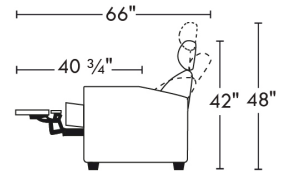

57000

home
theatre series

Hauteur avant bras : 26"
Hauteur siège : 20"
Profondeur d'assise : 22"

Arm Height : 26"
Seat Height : 20"
Seat Depth : 22"