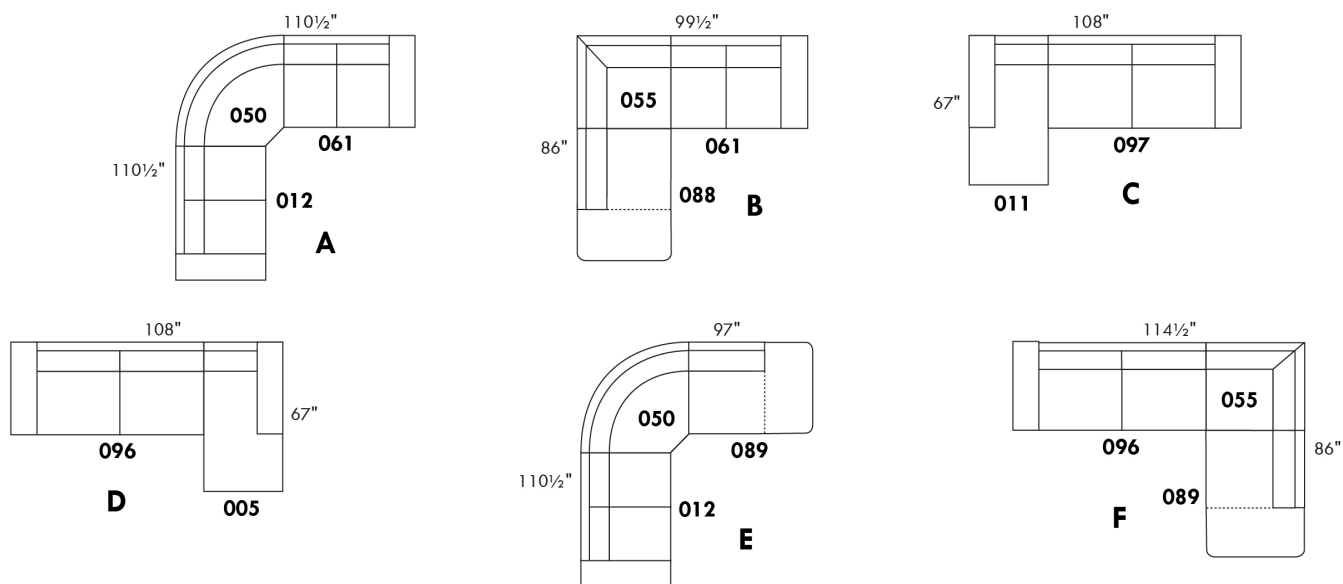

CONFIGURATIONS