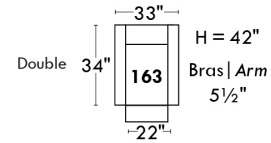

Autres | Others

LINEA 30

Siège 23" de large | 23" Seat Width

Fauteuil berçant, pivotant et inclinable
Swivel rocking motion chair

Autres | Others

CDN Price List

ERICA

Specify colour of legs LG6.