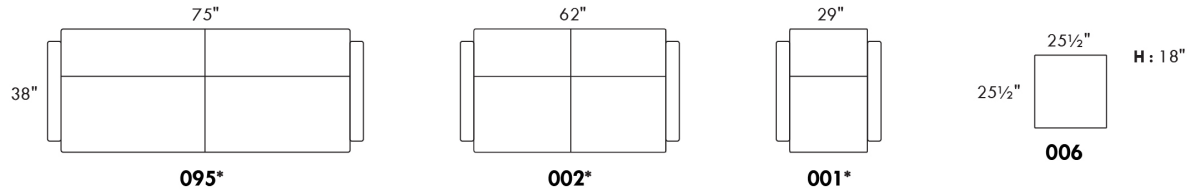

SCARSDALE

Hauteur complète 35" | Hauteur de siège 19" | Hauteur devant bras 27" | Profondeur d'assise 20"
Total Height 35" | Seat Height 19" | Arm Height 27" | Seat Depth 20"

2 COUSSINS DÉCORATIFS INCLUS

2 ARM BOLSTER INCLUDED

PL31

20" x 9" x 2"
rectangulaire | rectangular

www.jaymar.ca