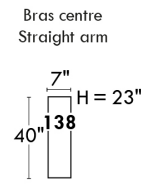

Autres | Others

LINEA 30

Siège 23" de large | 23" Seat Width

Fauteuil berçant, pivotant et inclinable
Swivel rocking motion chair

Autres | Others

www.jaymar.ca

Toutes les dimensions indiquées sont au pouce près. Nos produits sont fabriqués à la main et des variations mineures peuvent survenir.
 All dimensions indicated are to the nearest inch. Our product is hand-made and minor variations can occur.