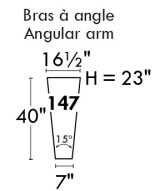

Autres | Others

LINEA 30

Siège 23" de large | 23" Seat Width

Fauteuil berçant, pivotant et inclinable
Swivel rocking motion chair

Autres | Others

Coin carré
Square corner

Pouf à rangement
Storage ottoman

Table à angle rembourrée
Upholstered Angular Table