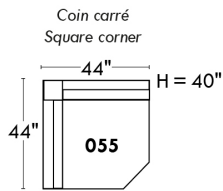

Autres | Others

LINEA 30

Siège 23" de large | 23" Seat Width

Fauteuil berçant, pivotant et inclinable
Swivel rocking motion chair

Autres | Others

Coin carré
Square corner

Pouf à rangement
Storage ottoman

Table à angle rembourrée
Upholstered Angular Table