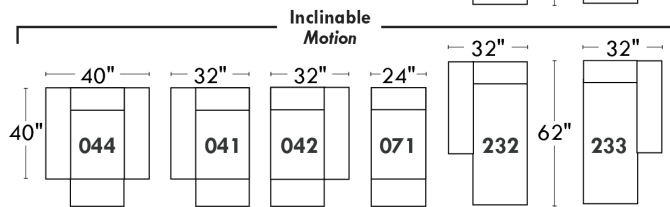

Items avec siège de 23" | Items with 23" seat

Fauteuil berçant, pivotant et inclinable
Swivel rocking motion chair

Simple 043: 30" x 34" x 19" H = 42" Bras | Arm 5 1/2"
 Double 163: 33" x 34" x 22" H = 42" Bras | Arm 5 1/2"