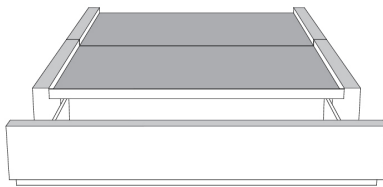

**Rangement à tiroir frontal
With Front Drawer**
440-441

Base lit simple N/D | Single base N/A