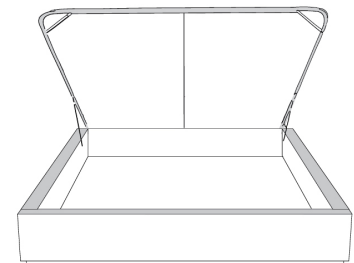

Avec rangement | With Storage
430-431-432-433