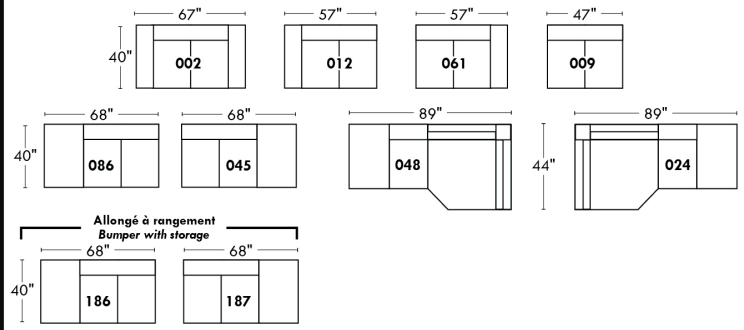

Siège 23" de large | 23" Seat Width