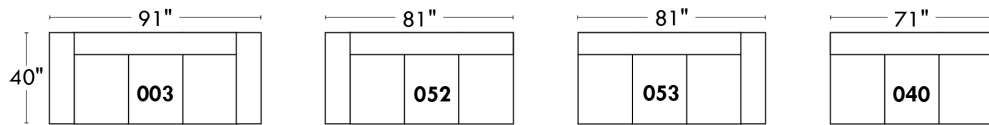

Items avec siège de 23" | Items with 23" seat