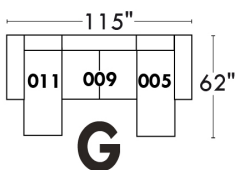

Autres | Others