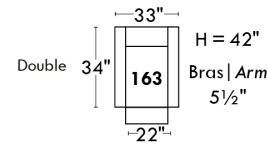

LINEA 30

Siège 23" de large | 23" Seat Width

Fauteuil berçant, pivotant et inclinable
Swivel rocking motion chair

Autres | Others

www.jaymar.ca