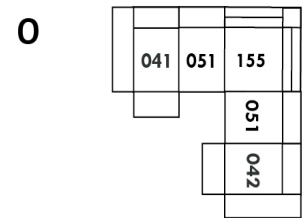

D-2

E-2

F

Home Theatre CONFIGURATIONS Cinéma maison

G

H

I

23" Seat Width | Siège 23" de large