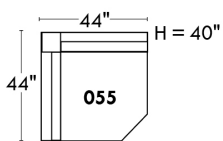

Autres | Others

Coin carré
Square corner