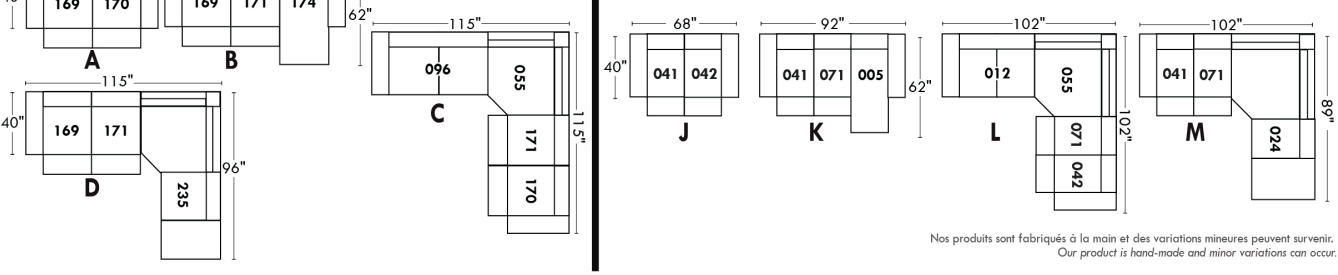

30" Populaires | Popular CONFIGURATIONS 23"