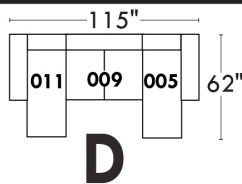

Autres | Others