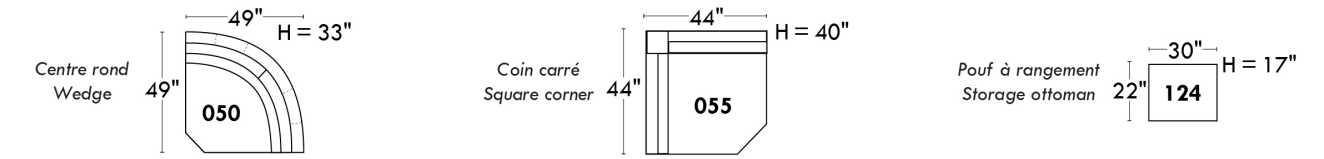

Autres | Others

Items avec siège de 23" | Items with 23" seat

<p>Fauteuil berçant, pivotant et inclinable NE viens PAS avec un mécanisme protège-mur Dégagement mural: 16"</p>	<p>Swivel and rocking motion chair NOT Wall hugger Wall clearance: 16"</p>	<p>Simple 34" x 30" x 19" H = 42" Bras Arm 5 1/2" 043</p> <p>Double 34" x 33" x 22" H = 42" Bras Arm 5 1/2" 163</p>
---	---	---