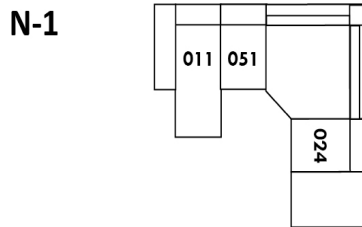

D-2

E-2

F

Home Theatre CONFIGURATIONS Cinéma maison

G

H

I

23" Seat Width | Siège 23" de large