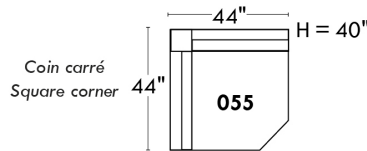

Autres | Others