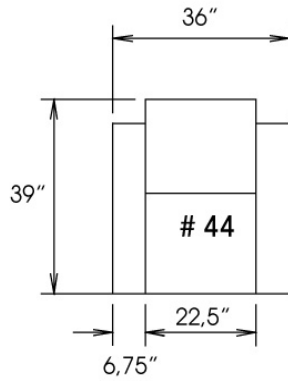

351

Toutes les dimensions indiquées sont au pouce près. Nos produits sont fabriqués à la main et des variations mineures peuvent survenir.
All dimensions indicated are to the nearest inch. Our product is hand-made and minor variations can occur.

RZ011-09