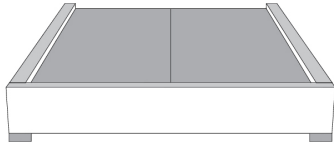

Base avec contour LARGE 4" | Base with WIDE contour 4"

Grandeur | Size King: 87 x 79 x 12 | Queen: 69 x 79 x 12 | Double: 64 x 75 x 12 | Simple/Single: 49 x 75 x 12

*Avec pattes | With Legs
410-411-412-413

* Voir les choix de pattes en bas de page | See leg choices at bottom of page