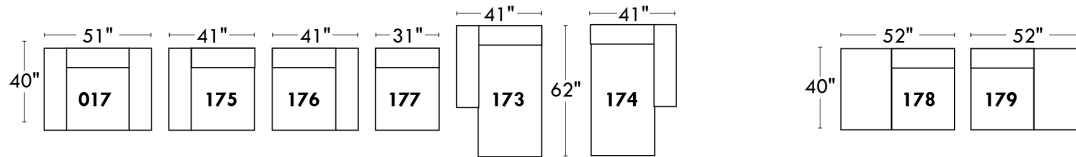

LINEA 30

Siège 30" de large | 30" Seat Width