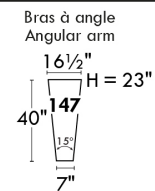

www.jaymar.ca