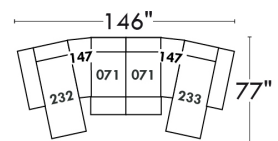

Autres | Others