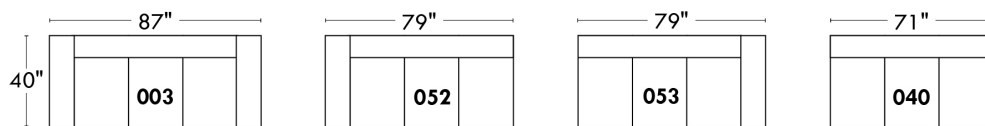

Items avec siège de 23" | Items with 23" seat

Fauteuil berçant, pivotant et inclinable
Swivel rocking motion chair

Simple 043: 30" x 34" x 19" H = 42" Bras | Arm 5 1/2"
 Double 163: 33" x 34" x 22" H = 42" Bras | Arm 5 1/2"