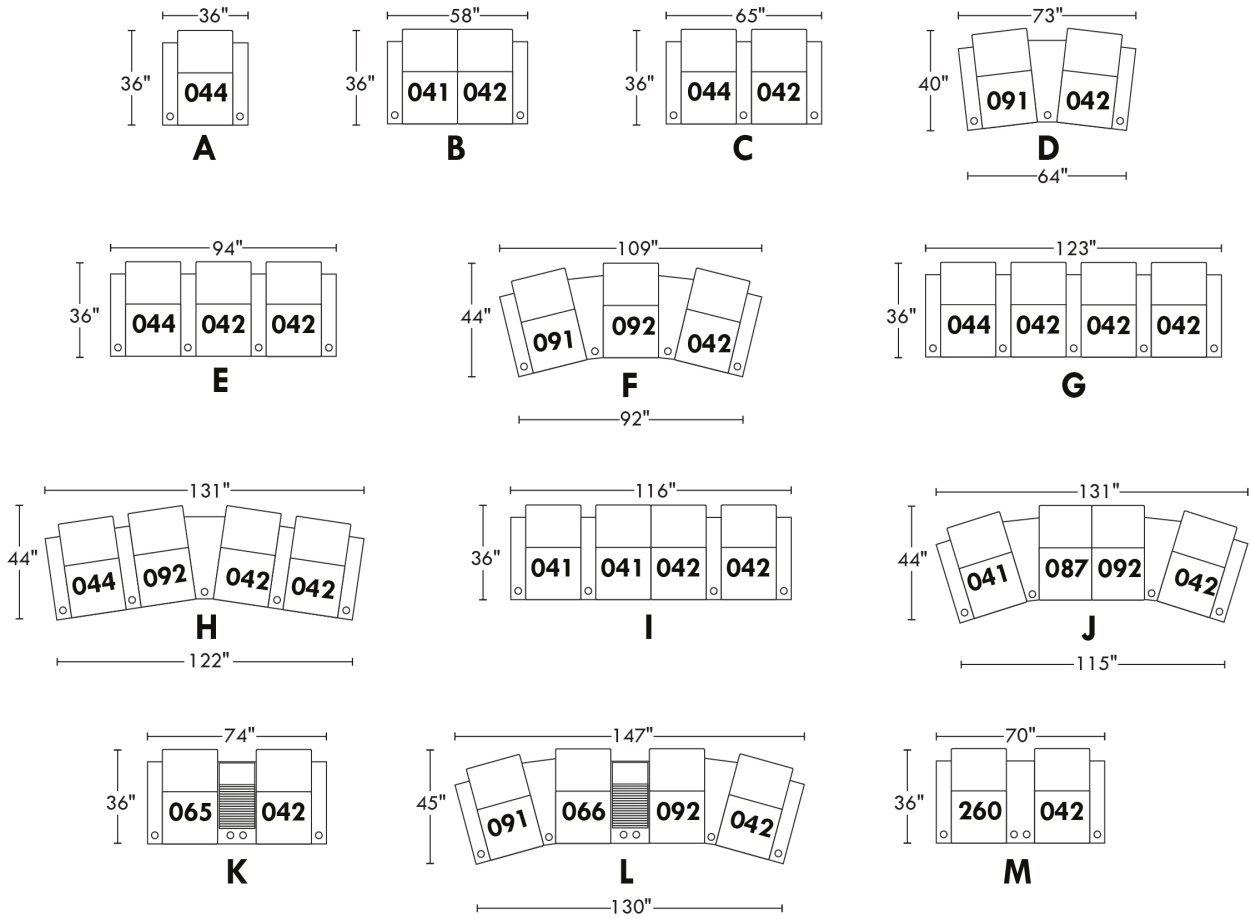

Configurations