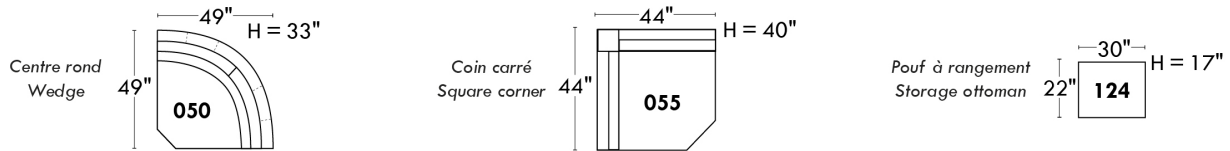

Autres | Others