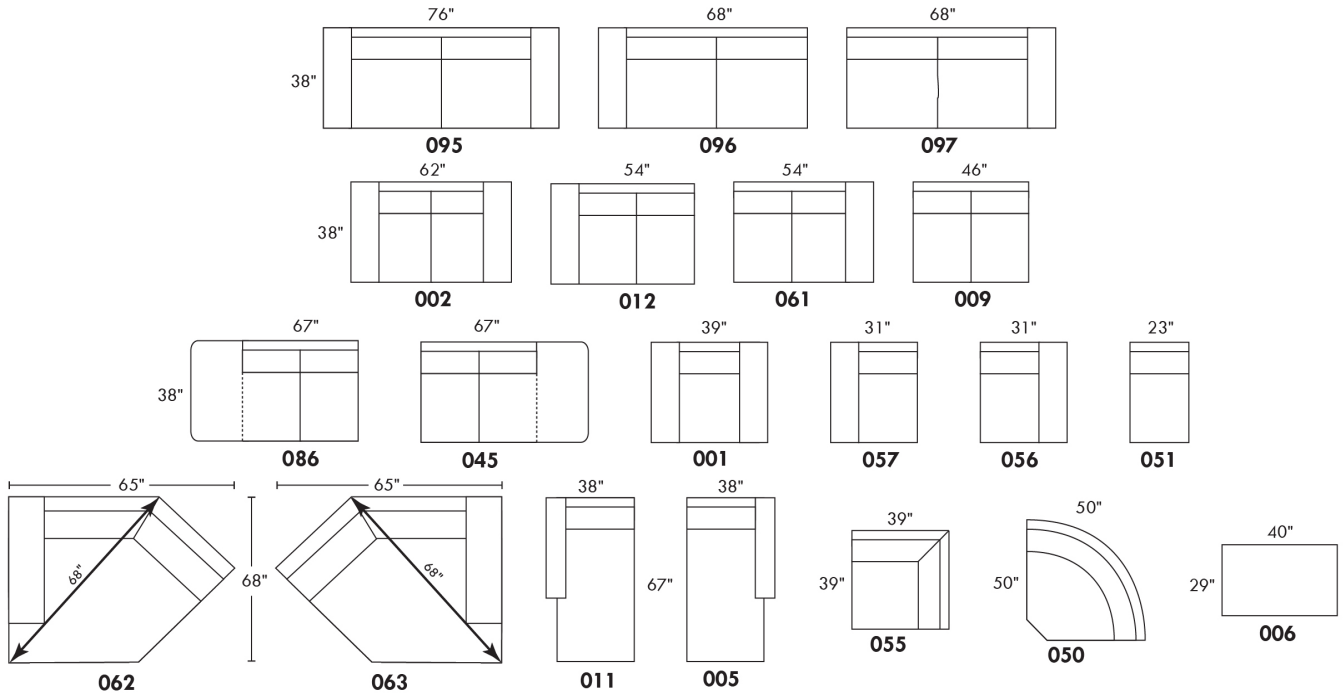

Hauteur complète 36" | Hauteur de siège 18" | Hauteur devant bras 24" | Profondeur d'assise 22"
Total Height 36" | Seat Height 18" | Arm Height 24" | Seat Depth 22"