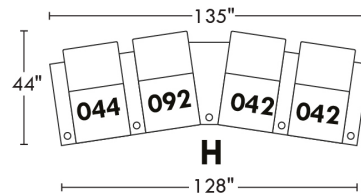

42444

home
theatre series

Hauteur avant bras : 24"
Hauteur siège : 18"
Profondeur d'assise : 22 1/2"
Arm Height : 24"
Seat Height : 18"
Seat Depth : 22 1/2"

Configurations