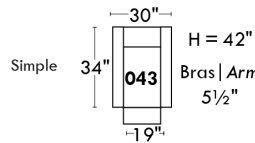

LINEA 30

Siège 23" de large | 23" Seat Width

Fauteuil berçant, pivotant et inclinable
Swivel rocking motion chair

Autres | Others

www.jaymar.ca