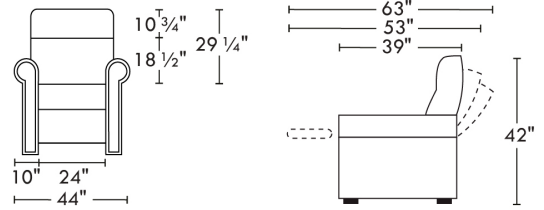

40111

home
theatreseries

Hauteur avant bras : 25"
Hauteur siège : 19"
Profondeur d'assise : 22"

Arm Height : 25"
Seat Height : 19"
Seat Depth : 22"

Configurations

42444

PLAIN FABRIC RECOMMENDED FOR THIS STYLE.