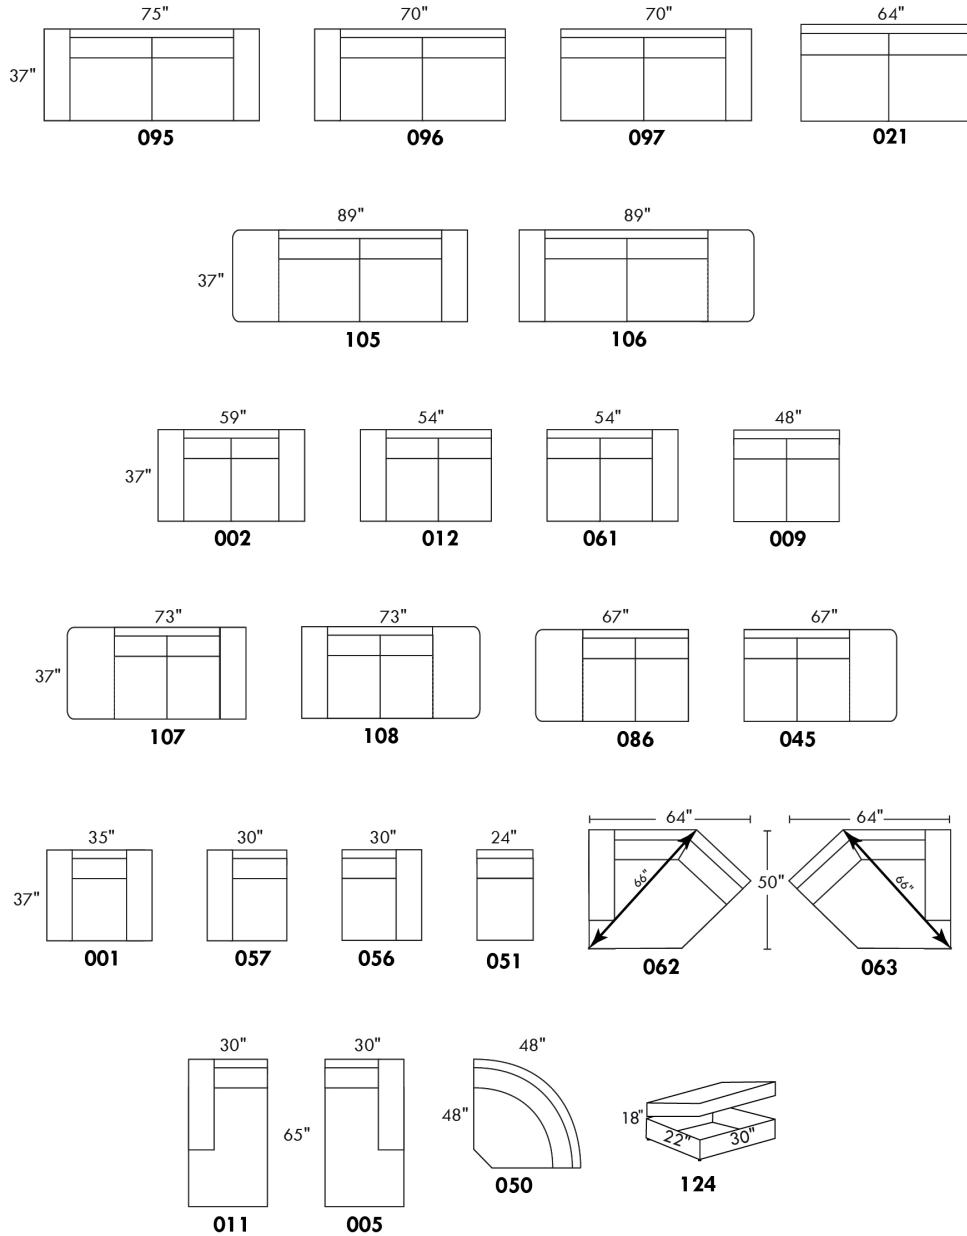

BRASILIA

Hauteur complète 33" | Hauteur de siège 19" | Hauteur devant bras 25" | Profondeur d'assise 21"
Total Height 33" | Seat Height 19" | Arm Height 25" | Seat Depth 21"

www.jaymar.ca