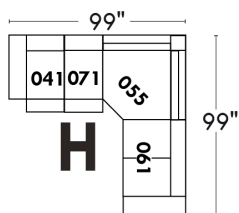

Bras centre
Straight arm

Bras à angle
Angular arm