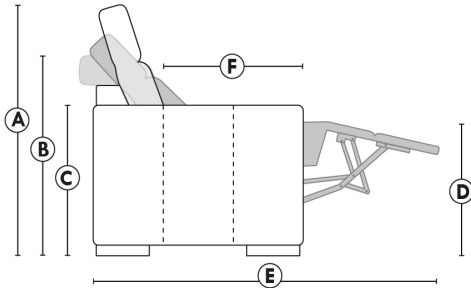

Spécifications | Specifications

- ☐ Appui-tête levé / Headrest up
- ☐ Appui-tête baissé / Headrest down
- ☐ Complètement incliné / Fully reclined

- (A) Hauteur complète 39" Total Height
- (B) Hauteur appui-tête baissé 30" Height headrest down
- (C) Hauteur du bras 24" Arm Height
- (D) Hauteur du siège 19,5" Seat height
- (E) Profondeur inclinée 63" Depth fully reclined
- (F) Profondeur d'assise 20" Seat depth

Autres | Others