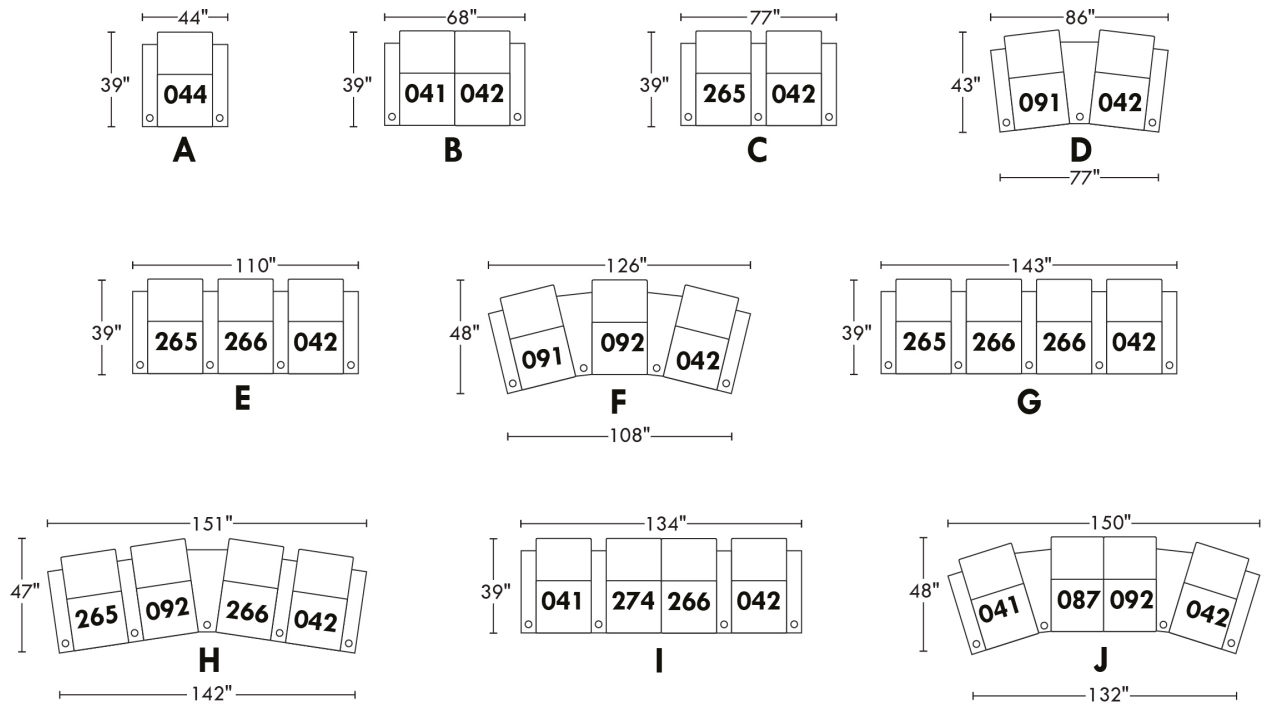

Configurations