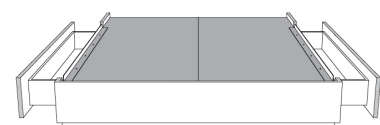

**Rangement à tiroir latéraux
With Side Drawers**
550-551 (2 tiroirs | drawers)
552-553 (1 tiroir | drawer)

www.jaymar.ca