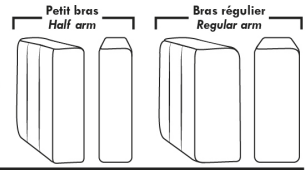

Items avec siège de 23" | Items with 23" seat

Fauteuil berçant, pivotant et inclinable
Swivel rocking motion chair

Simple: 30" x 34" x 19" | H = 42" | Bras | Arm 5 1/2"

043

Double: 33" x 34" x 22" | H = 42" | Bras | Arm 5 1/2"

163

Autres | Others