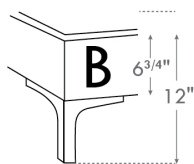

99900 BASE pour tête de lit SANS oreilles

Bed base for headboard WITHOUT wings

Base avec contour LARGE 4" | Base with WIDE contour 4"

Grandeur | Size King: 87 x 86 x 12 | Queen: 69 x 86 x 12 | Double: 64 x 82 x 12 | Simple/Single: 49 x 82 x 12

* Voir les choix de pattes en bas de page | See leg choices at bottom of page

Base lit simple N/D | Single base N/A

450-451 (2 tiroirs | drawers)
452-453 (1 tiroir | drawer)

Base avec contour MINCE 2" | Base with NARROW contour 2"

Grandeur | Size King: 82 x 84 x 12 | Queen: 64 x 84 x 12 | Double: 59 x 80 x 12 | Simple/Single: 44 x 80 x 12

560-561-563

Pattes en bois seulement
Wood legs only

Grandeur | Size

	King	Queen	Simple | Single
Extérieur | Outside:	82x84x12	65x84x12	44x84x12
Intérieur | Inside:	78x82x12	61x82x12	40x82x12

* Voir les choix de pattes en bas de page
See leg choices at bottom of page

540-541-542
Base lit simple N/D | Single base N/A

550-551 (2 tiroirs | drawers)
552-553 (1 tiroir | drawer)

*Choix de pattes (Seulement pour base avec pattes) | Leg choices (Only for Bed base with legs)

LG60 Metal

N.B.

La hauteur du pied et longeron varie selon la patte choisie.
Foot & siderail height varies according to leg choice.

www.jaymar.ca