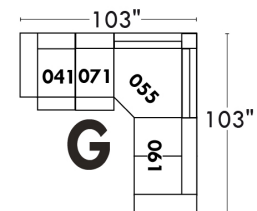

Autres | Others

LINEA 30

Siège 23" de large | 23" Seat Width

Fauteuil berçant, pivotant et inclinable
Swivel rocking motion chair

Autres | Others

CDN Price List

ERICA

Specify colour of legs LG6.