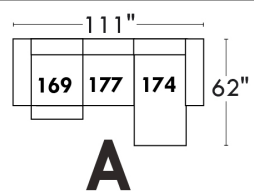

Autres | Others