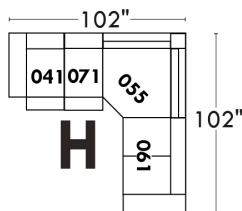

Bras à angle
Angular arm