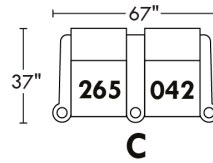

Configurations