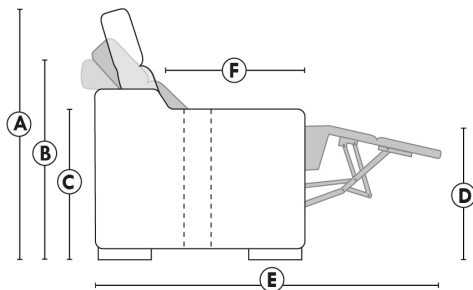

Spécifications | Specifications

- ☐ Appui-tête levé / Headrest up
- ☐ Appui-tête baissé / Headrest down
- ☐ Complètement incliné / Fully reclined

- (A) Hauteur complète 39" Total Height
- (B) Hauteur appui-tête baissé 30" Height headrest down
- (C) Hauteur du bras 23" Arm Height
- (D) Hauteur du siège 19,5" Seat height
- (E) Profondeur incliné 63" Depth fully reclined
- (F) Profondeur d'assise 20" Seat depth

Autres | Others