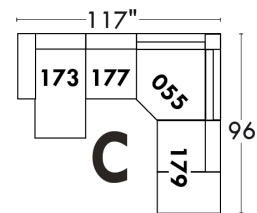

Autres | Others

LINEA 30

Siège 23" de large | 23" Seat Width

Fauteuil berçant, pivotant et inclinable
Swivel rocking motion chair

Autres | Others

CDN Price List

ERICA

Specify colour of legs LG6.