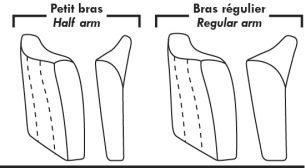

Items avec siège de 30" | Items with 30" seat

Spécifications | Specifications

- ☐ Appui-tête levé / Headrest up
- ☐ Appui-tête baissé / Headrest down
- ☐ Complètement incliné / Fully reclined
- **(A)** Hauteur complète 40" / Total Height
- **(B)** Hauteur appui-tête baissé 33" / Height headrest down
- **(C)** Hauteur du bras 23" / Arm Height
- **(D)** Hauteur du siège 19,5" / Seat height
- **(E)** Profondeur incliné 65" / Depth fully reclined
- **(F)** Profondeur d'assise 20" ou/ou 22" / Seat depth

Autres | Others