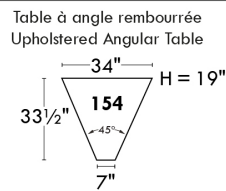

Autres | Others