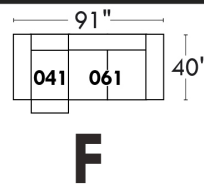

Autres | Others