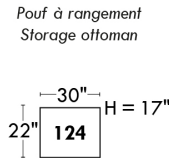

Autres | Others

LINEA 30

Siège 23" de large | 23" Seat Width

Fauteuil berçant, pivotant et inclinable
Swivel rocking motion chair

Autres | Others

CDN Price List

ERICA

Specify colour of legs LG6.