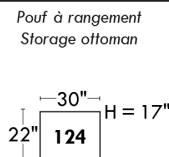

www.jaymar.ca