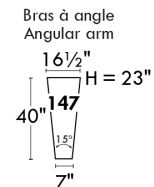

LINEA 30

Siège 30" de large | 30" Seat Width

Spécifications | Specifications

- ☐ Appui-tête levé / Headrest up
- ☐ Appui-tête baissé / Headrest down
- ☐ Complètement incliné / Fully reclined

- (A) Hauteur complète 39" Total Height
- (B) Hauteur appui-tête baissé 30" Height headrest down
- (C) Hauteur du bras 24" Arm Height
- (D) Hauteur du siège 19,5" Seat height
- (E) Profondeur incliné 63" Depth fully reclined
- (F) Profondeur d'assise 20" Seat depth

Autres | Others