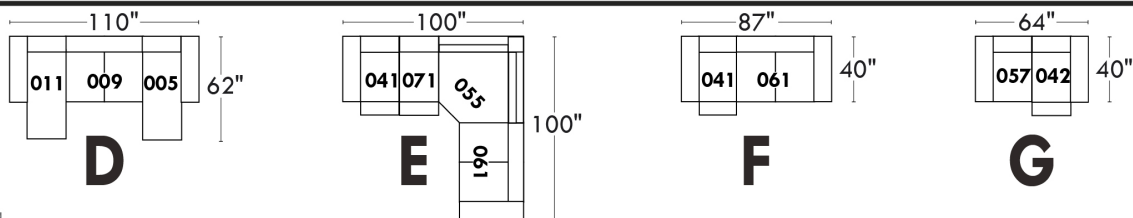

Autres | Others