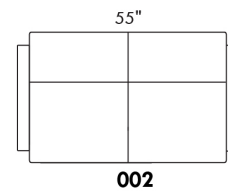

ESTHER

Hauteur complète 35" | Hauteur de siège 19" | Hauteur devant bras 26" | Profondeur d'assise 21"
Total Height 35" | Seat Height 19" | Arm Height 26" | Seat Depth 21"

www.jaymar.ca