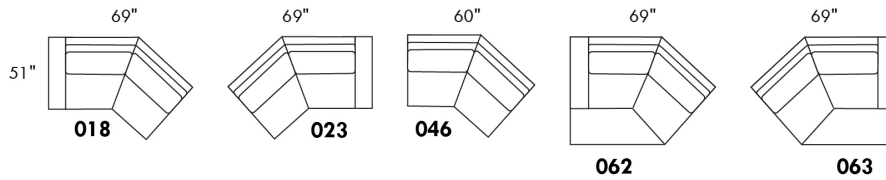

ODESSA

Hauteur complète 35" | Hauteur de siège 19" | Hauteur devant bras 25" | Profondeur d'assise 21"/22"
Total Height 35" | Seat Height 19" | Arm Height 25" | Seat Depth 21"/22"

www.jaymar.ca