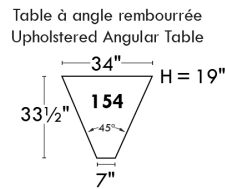

Autres | Others

LINEA 30

Siège 23" de large | 23" Seat Width

Fauteuil berçant, pivotant et inclinable
Swivel rocking motion chair

Autres | Others

www.jaymar.ca

Toutes les dimensions indiquées sont au pouce près. Nos produits sont fabriqués à la main et des variations mineures peuvent survenir.
 All dimensions indicated are to the nearest inch. Our product is hand-made and minor variations can occur.