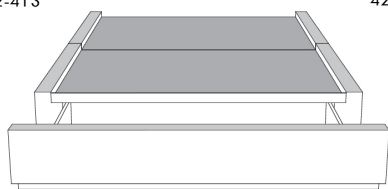

**Rangement à tiroir frontal
With Front Drawer**
440-441-442
Base lit simple N/D | Single base N/A