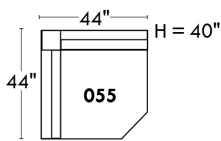

Autres | Others

Coin carré
Square corner