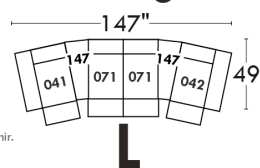

Autres | Others