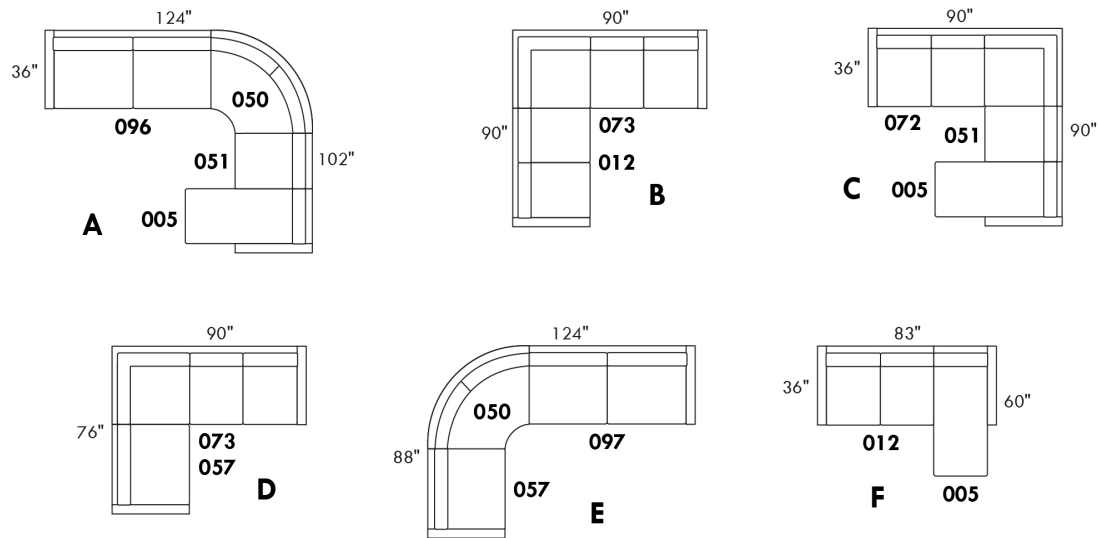

CONFIGURATIONS