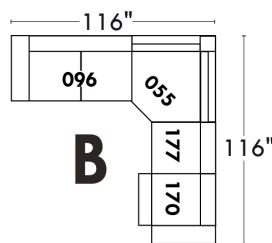

Autres | Others

LINEA 30

Siège 23" de large | 23" Seat Width

Fauteuil berçant, pivotant et inclinable
Swivel rocking motion chair

Autres | Others

Coin carré
Square corner

Pouf à rangement
Storage ottoman

Table à angle rembourrée
Upholstered Angular Table