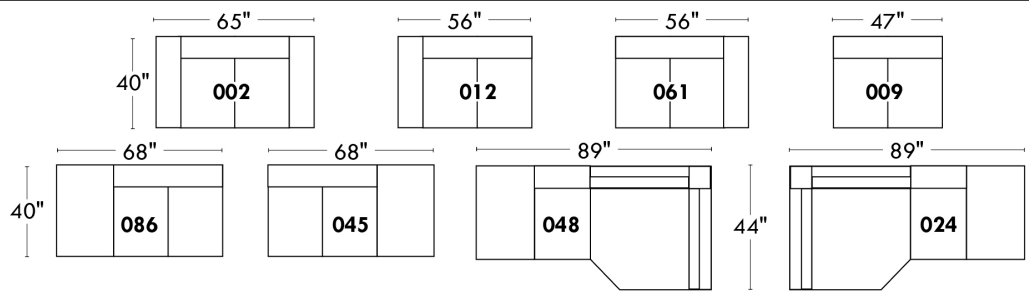

Items avec siège de 23" | Items with 23" seat

Fauteuil berçant, pivotant et inclinable
Swivel rocking motion chair

Simple: 30" wide, 34" high, H = 42", Bras | Arm 5 1/2", -19"

Double: 33" wide, 34" high, H = 42", Bras | Arm 5 1/2", -22"