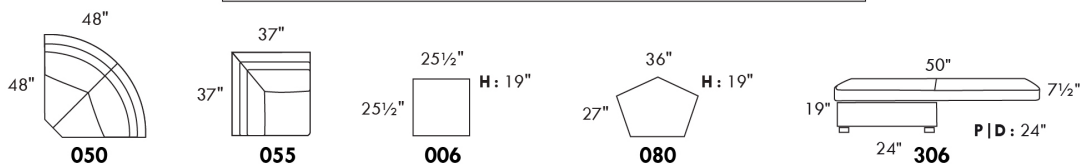

ODESSA

Hauteur complète 35" | Hauteur de siège 19" | Hauteur devant bras 25" | Profondeur d'assise 21"/22"
Total Height 35" | Seat Height 19" | Arm Height 25" | Seat Depth 21"/22"

www.jaymar.ca