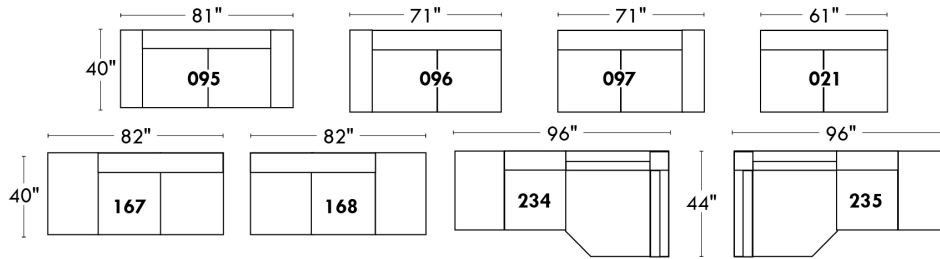

LINEA 30

Siège 30" de large | 30" Seat Width