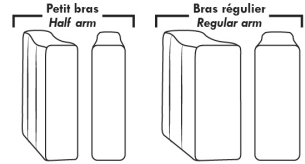

Items avec siège de 30" | Items with 30" seat

Spécifications | Specifications

1. ☐ Appui-tête levé / Headrest up
   - ☐ Appui-tête baissé / Headrest down
   - ☐ Complètement incliné / Fully reclined
- (A) Hauteur complète 40" / Total Height
  - (B) Hauteur appui-tête baissé 33" / Height headrest down
  - (C) Hauteur du bras 24" / Arm Height
  - (D) Hauteur du siège 19,5" / Seat height
  - (E) Profondeur incliné 65" / Depth fully reclined
  - (F) Profondeur d'assise 20" ou/ou 22" / Seat depth

Autres | Others

www.jaymar.ca
Toutes les dimensions indiquées sont au pouce près. Nos produits sont fabriqués à la main et des variations mineures peuvent survenir.
All dimensions indicated are to the nearest inch. Our product is hand-made and minor variations can occur.