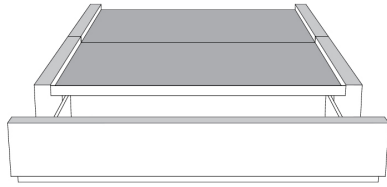

Rangement à tiroir frontal
With Front Drawer
440-441-442

Base lit simple N/D | Single base N/A