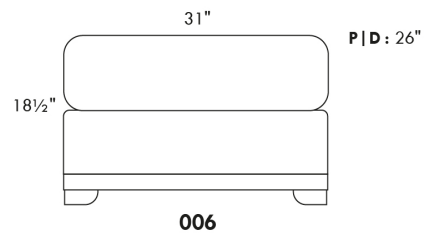

Hauteur de siège 20" | Hauteur devant bras 28" | Profondeur d'assise 20"
Seat Height 20" | Arm Height 28" | Seat Depth 20"

ODESSA

LEG: LG64 metal or LG35 wood (specify colour). / COMBO: Cover #2 on back only.
1x Removable head-rest included with motion skus 044, 041, 042 and 071.