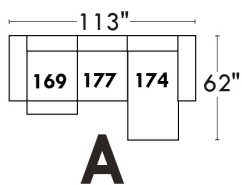

Autres | Others

LINEA 30

Siège 23" de large | 23" Seat Width

Fauteuil berçant, pivotant et inclinable
Swivel rocking motion chair

Autres | Others

Coin carré
Square corner

Pouf à rangement
Storage ottoman

Table à angle rembourrée
Upholstered Angular Table