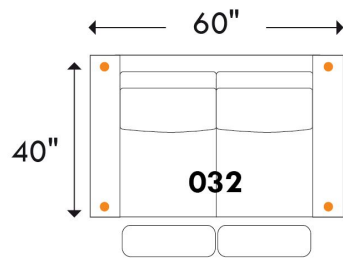

Sofa App. inclinable / Motion Apt. Sofa
4 actuators / 4 actuators

Fauteuil double inclinable / Motion Double Chair
3 actuators / 3 actuators

Siège 23" de large | 23" Seat Width

Causeuse inclinable / Motion Loveseat
4 actuators / 4 actuators