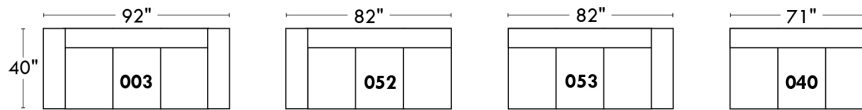

LINEA 30

Siège 23" de large | 23" Seat Width

Fauteuil berçant, pivotant et inclinable
Swivel rocking motion chair

Simple 043: 30" x 34" x 19" H = 42" Bras | Arm 5 1/2"
Double 163: 33" x 34" x 22" H = 42" Bras | Arm 5 1/2"

Autres | Others