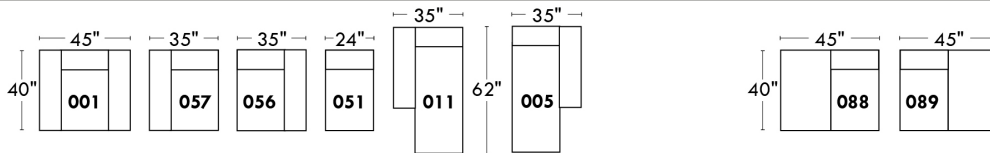

LINEA 30

Siège 23" de large | 23" Seat Width

Fauteuil berçant, pivotant et inclinable
Swivel rocking motion chair

Simple 043: 30" x 34" x 19" H = 42" Bras | Arm 5 1/2"
Double 163: 33" x 34" x 22" H = 42" Bras | Arm 5 1/2"

Autres | Others

www.jaymar.ca