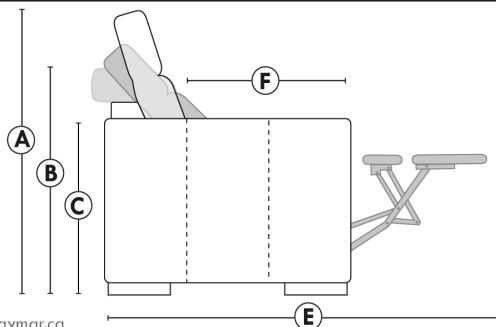

Spécifications | Specifications

- ☐ Appui-tête levé / Headrest up
- ☐ Appui-tête baissé / Headrest down
- ☐ Complètement incliné / Fully reclined

- (A) Hauteur complète 40" / Total Height
- (B) Hauteur appui-tête baissé 33" / Height headrest down
- (C) Hauteur du bras 24" / Arm Height
- (D) Hauteur du siège 19,5" / Seat height
- (E) Profondeur incliné 65" / Depth fully reclined
- (F) Profondeur d'assise 20" ou/or 22" / Seat depth

www.jaymar.ca