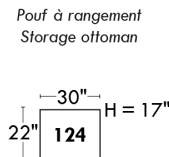

Autres | Others

LINEA 30

Siège 23" de large | 23" Seat Width

Fauteuil berçant, pivotant et inclinable
Swivel rocking motion chair

Autres | Others

www.jaymar.ca

Toutes les dimensions indiquées sont au pouce près. Nos produits sont fabriqués à la main et des variations mineures peuvent survenir.
 All dimensions indicated are to the nearest inch. Our product is hand-made and minor variations can occur.