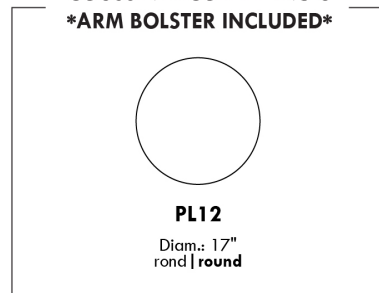

SCORPIO

Hauteur de siège 18" | Hauteur devant bras 34" | Profondeur d'assise 21"
Seat Height 18" | Arm Height 34" | Seat Depth 21"

095*

002*

001

006

COUSSIN DÉCORATIF INCLU
ARM BOLSTER INCLUDED

SEATTLE