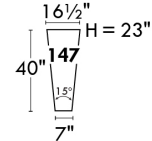

Bras à angle
Angular arm