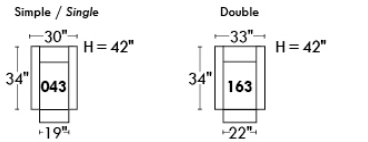

1. ☐ Appui-tête levé Headrest up
   - ☐ Appui-tête baissé Headrest down
   - ☐ Complètement incliné Fully reclined
2. **(A)** Hauteur complète 40" Total Height
   (B) Hauteur appui-tête baissé 33" Height headrest down
   (C) Hauteur du bras 24,5" Arm Height
   (D) Hauteur du siège 19,5" Seat height
   (E) Profondeur inclinée 65" Depth fully reclined
   (F) Profondeur d'assise 20" ou/ou 22" Seat depth
   (G) Profondeur appui-tête monté 36" Depth with headrest up

Siège 30" de large | 30" Seat Width

Siège 23" de large | 23" Seat Width

Autres | Others

Fauteuil berçant, pivotant et inclinable
Swivel, rocking motion chair
N'est pas un mécanisme protège-mur / Not a wall hugger mechanism
Dégagement mural: 16" / Wall clearance: 16"

30" Populaires | Popular CONFIGURATIONS 23"