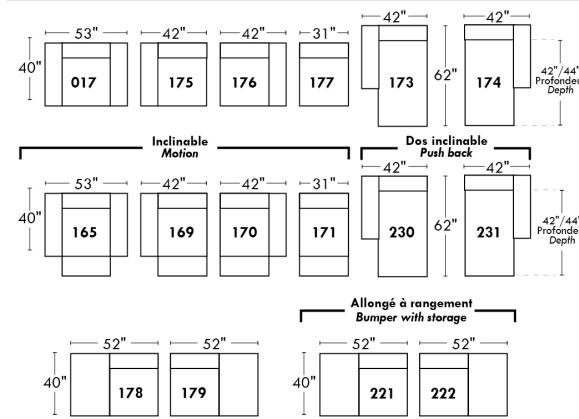

Siège 23" de large | 23" Seat Width

Autres | Others

Fauteuil berçant, pivotant et inclinable

N'est pas un mécanisme protège-mur / Dégagement mural: 16"

Swivel, rocking motion chair

Not a wall hugger mechanism / Wall clearance: 16"