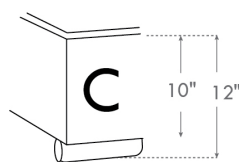

LG189 Metal

N.B.

La hauteur du pied et longeron varie selon la patte choisie.
Foot & siderail height varies according to leg choice.

www.jaymar.ca