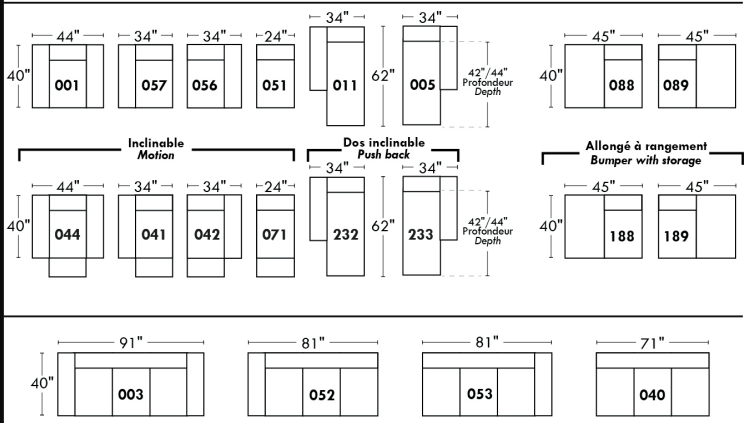

Siège 23" de large | 23" Seat Width