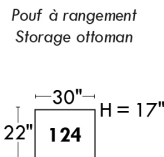

Autres | Others