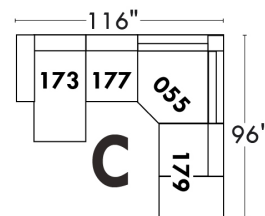

Autres | Others