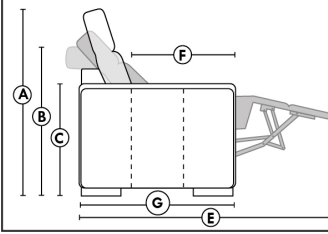

Spécifications | Specifications

- ☐ Appui-tête levé / Headrest up
- ☐ Appui-tête baissé / Headrest down
- ☐ Complètement incliné / Fully reclined