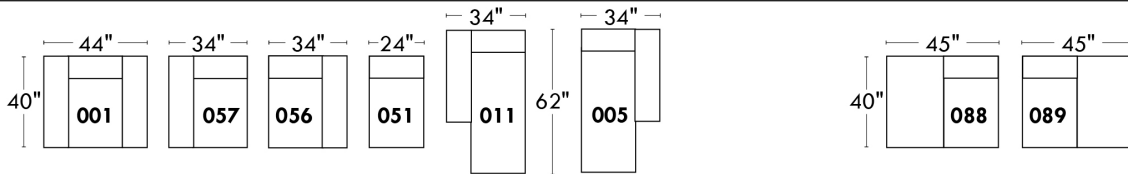

Items avec siège de 23" | Items with 23" seat