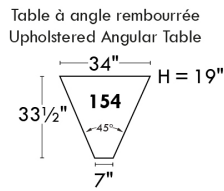

www.jaymar.ca