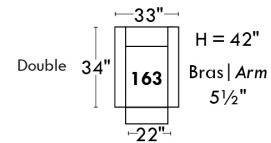

LINEA 30

Siège 23" de large | 23" Seat Width

Fauteuil berçant, pivotant et inclinable
Swivel rocking motion chair

Autres | Others

Coin carré
Square corner

Pouf à rangement
Storage ottoman

Table à angle rembourrée
Upholstered Angular Table

Bras centre
Straight arm

Bras à angle
Angular arm

www.jaymar.ca