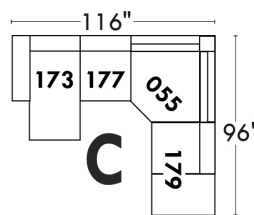

Autres | Others

LINEA 30

Siège 23" de large | 23" Seat Width

Fauteuil berçant, pivotant et inclinable
Swivel rocking motion chair

Autres | Others

Coin carré
Square corner

Pouf à rangement
Storage ottoman

Table à angle rembourrée
Upholstered Angular Table