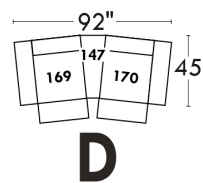

www.jaymar.ca