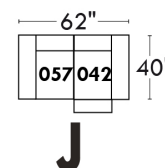

Bras à angle
Angular arm