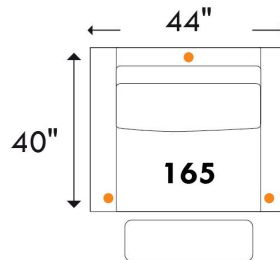

Fauteuil double inclinable / Motion Double Chair
3 actuators / 3 actuators