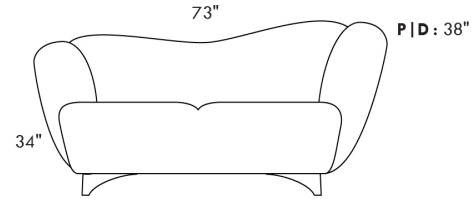

SCORPIO

Hauteur de siège 18" | Hauteur devant bras 34" | Profondeur d'assise 21"
Seat Height 18" | Arm Height 34" | Seat Depth 21"

095*

002*

001

006

COUSSIN DÉCORATIF INCLU
ARM BOLSTER INCLUDED