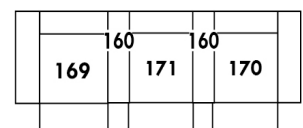

D-2

E-2

F

Home Theatre CONFIGURATIONS Cinéma maison

G

H

I

23" Seat Width | Siège 23" de large