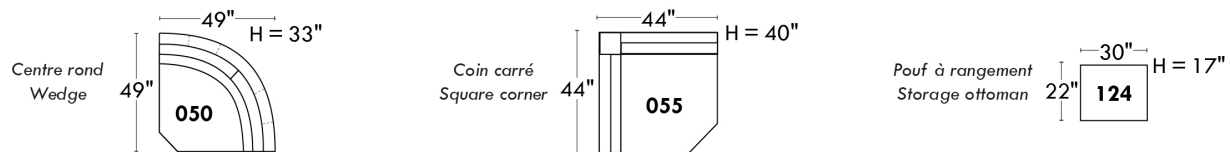

Autres | Others