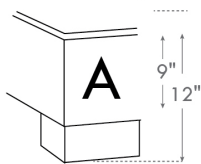

*Choix de pattes (Seulement pour base avec pattes) | Leg choices (Only for Bed base with legs)

LG182 Bois