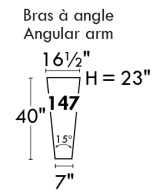

Autres | Others