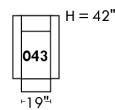

Swivel, rocking motion chair

Not a wall hugger mechanism
Wall clearance: 16"

Simple / Single