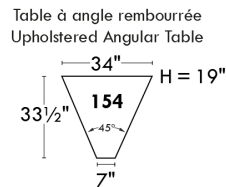

Autres | Others

LINEA 30

Siège 23" de large | 23" Seat Width

Fauteuil berçant, pivotant et inclinable
Swivel rocking motion chair

Autres | Others

CDN Price List

ERICA

Specify colour of legs LG6.