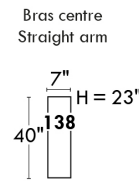

www.jaymar.ca