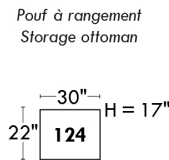

www.jaymar.ca