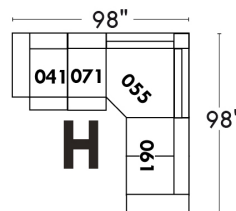

Bras centre
Straight arm

Bras à angle
Angular arm