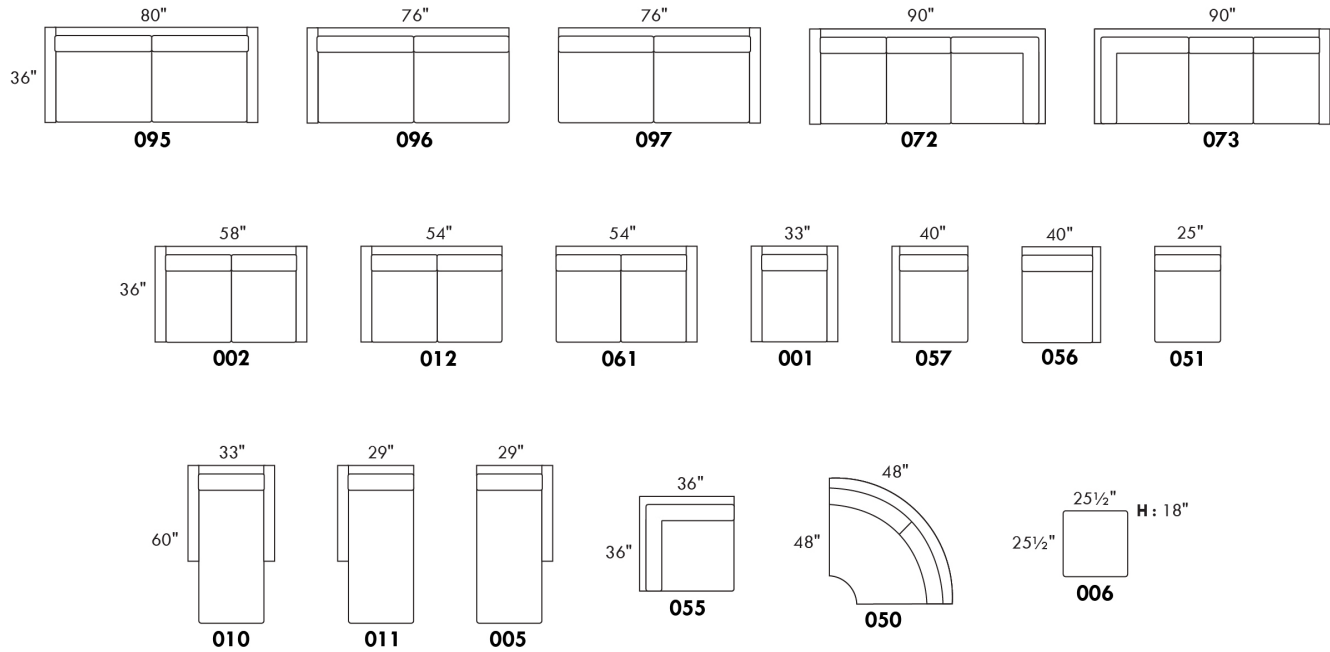

Hauteur complète 35" | Hauteur de siège 19" | Hauteur devant bras 24" | Profondeur d'assise 21"
Total Height 35" | Seat Height 19" | Arm Height 24" | Seat Depth 21"