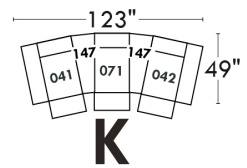

LINEA 30

Siège 23" de large | 23" Seat Width

Fauteuil berçant, pivotant et inclinable
Swivel rocking motion chair

Autres | Others

Bras à angle
Angular arm

www.jaymar.ca