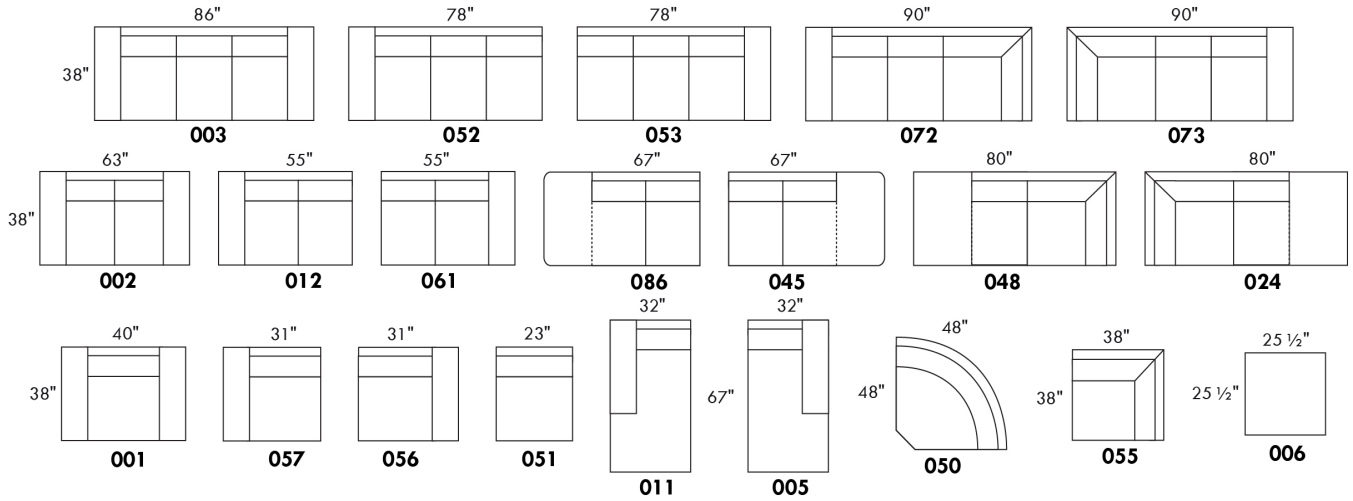

ALVARO

Hauteur complète 34" | Hauteur de siège 19" | Hauteur devant bras 24" | Profondeur d'assise 21"
Total Height 34" | Seat Height 19" | Arm Height 24" | Seat Depth 21"