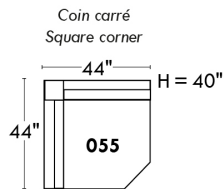

Autres | Others

LINEA 30

Siège 23" de large | 23" Seat Width

Fauteuil berçant, pivotant et inclinable
Swivel rocking motion chair

Autres | Others

www.jaymar.ca

Toutes les dimensions indiquées sont au pouce près. Nos produits sont fabriqués à la main et des variations mineures peuvent survenir.
 All dimensions indicated are to the nearest inch. Our product is hand-made and minor variations can occur.