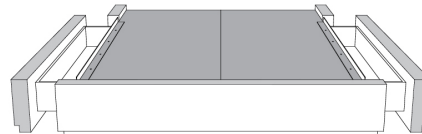

Rangement à tiroir latéraux
With Side Drawers

450-451 (2 tiroirs | drawers)
452-453 (1 tiroir | drawer)

Base avec contour MINCE 2" | Base with NARROW contour 2"

Grandeur | Size King: 82 x 77 x 12 | Queen: 64 x 77 x 12 | Double: 59 x 73 x 12 | Simple/Single: 44 x 73 x 12