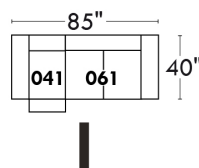

Bras à angle
Angular arm