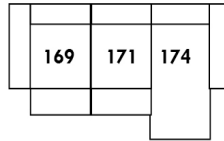

30" Seat Width | Siège 30" de large

A

B-1

C-1

B-2

C-2

D-1

E-1