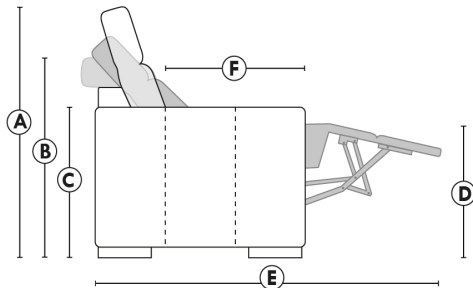

Spécifications | Specifications

- ☐ Appui-tête levé / Headrest up
- ☐ Appui-tête baissé / Headrest down
- ☐ Complètement incliné / Fully reclined

- (A) Hauteur complète 39" / Total Height
- (B) Hauteur appui-tête baissé 30" / Height headrest down
- (C) Hauteur du bras 24" / Arm Height
- (D) Hauteur du siège 19,5" / Seat height
- (E) Profondeur incliné 63" / Depth fully reclined
- (F) Profondeur d'assise 20" / Seat depth

Autres | Others