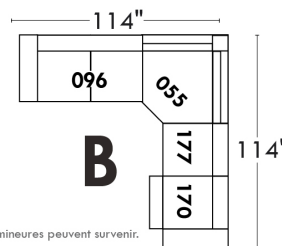

Autres | Others