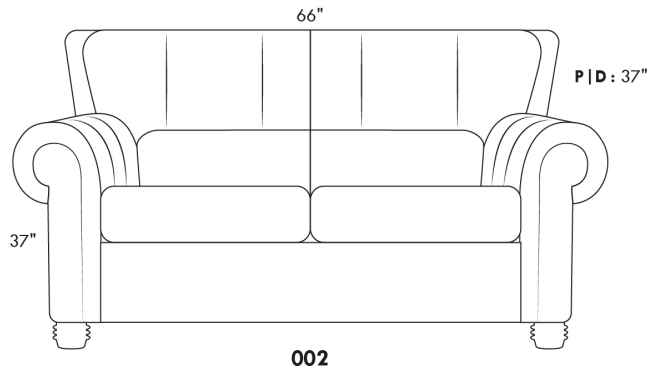

WINDSOR

Hauteur de siège 19" | Hauteur devant bras 26" | Profondeur d'assise 20"
Seat Height 19" | Arm Height 26" | Seat Depth 20"

www.jaymar.ca