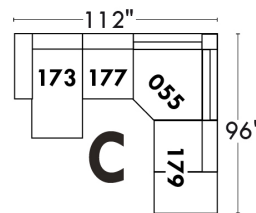

Autres | Others

LINEA 30

Siège 23" de large | 23" Seat Width

Fauteuil berçant, pivotant et inclinable
Swivel rocking motion chair

Autres | Others

Coin carré
Square corner

Pouf à rangement
Storage ottoman

Table à angle rembourrée
Upholstered Angular Table