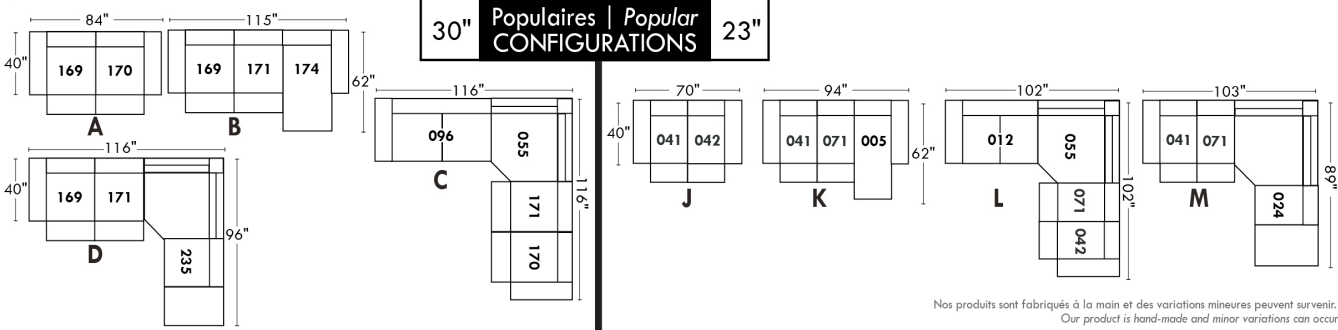

30" Populaires | Popular CONFIGURATIONS 23"