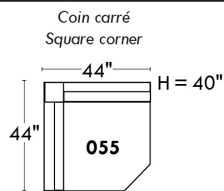

www.jaymar.ca