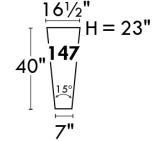

Bras à angle
Angular arm