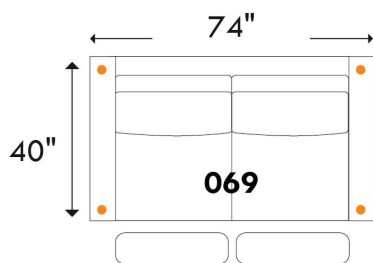

BOURNE

D-BOX
PRÊT / READY

Hauteur complète: 40" | Hauteur siège: 19,5" | Hauteur devant bras: 24" | Profondeur d'assise: 22"

Total Height: 40" | Seat Height: 19,5" | Arm Height: 24" | Seat Depth: 22"

Siège 30" de large | 30" Seat Width

Sofa App. inclinable / Motion Apt. Sofa
4 actuators / 4 actuators