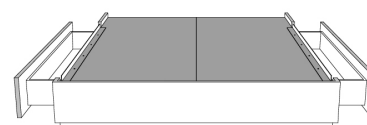

**Rangement à tiroir latéraux
With Side Drawers**
550-551 (2 tiroirs | drawers)
552-553 (1 tiroir | drawer)

www.jaymar.ca