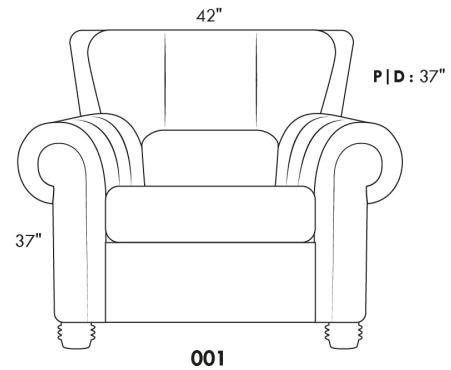

WINDSOR

Hauteur de siège 19" | Hauteur devant bras 26" | Profondeur d'assise 20"
Seat Height 19" | Arm Height 26" | Seat Depth 20"

www.jaymar.ca