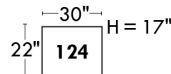

Pouf à rangement
Storage ottoman