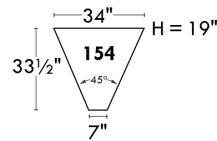

Table à angle rembourrée
Upholstered Angular Table