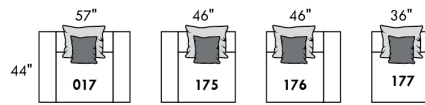

FASHION II

COUSSINS CARRÉS - DOS APPARENT
SQUARE CUSHIONS - VISBLE BACK

833 26 x 19 x 7
834 16 x 16 X 6