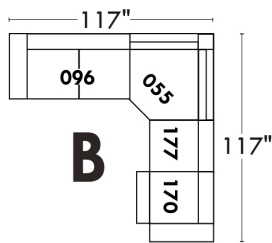

Autres | Others

LINEA 30

Siège 23" de large | 23" Seat Width

Fauteuil berçant, pivotant et inclinable
Swivel rocking motion chair

Autres | Others

CDN Price List

ERICA

Specify colour of legs LG6.