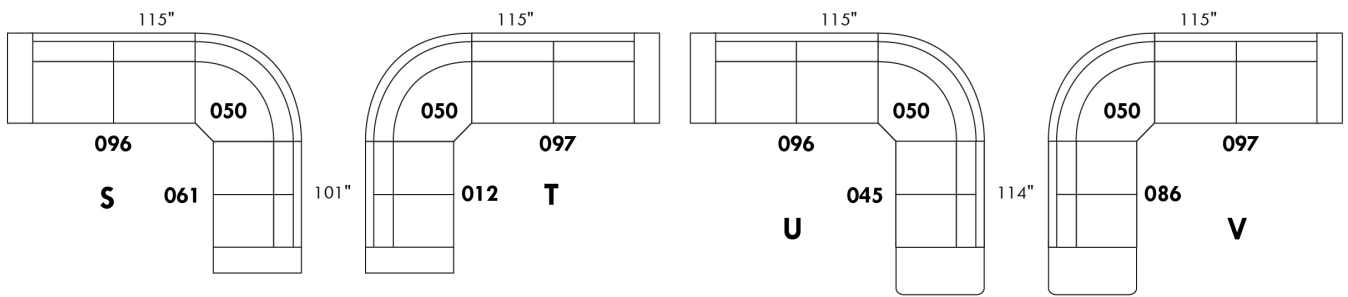

CONDO

Hauteur complète 36" | Hauteur de siège 20" | Hauteur devant bras 25" | Profondeur d'assise 21"
 Total Height 36" | Seat Height 20" | Arm Height 25" | Seat Depth 21"

www.jaymar.ca

Toutes les dimensions indiquées sont au pouce près. Nos produits sont fabriqués à la main et des variations mineures peuvent survenir.
 All dimensions indicated are to the nearest inch. Our product is hand-made and minor variations can occur.