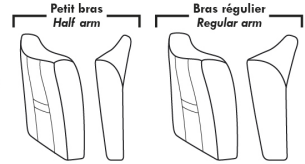

JULIANNE

PARA||ELE

33