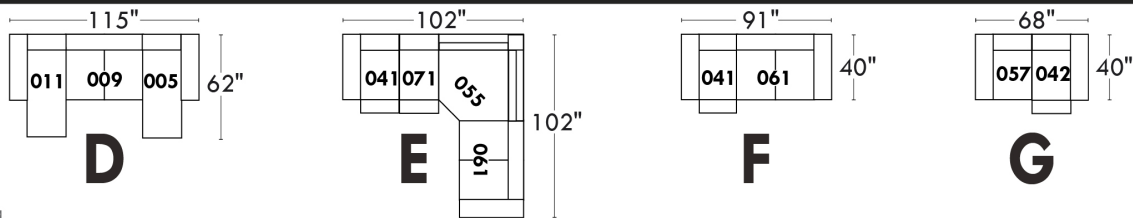

Autres | Others