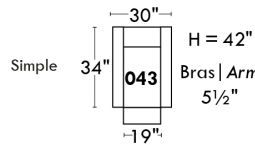

LINEA 30

Siège 23" de large | 23" Seat Width

Fauteuil berçant, pivotant et inclinable
Swivel rocking motion chair

Autres | Others

www.jaymar.ca