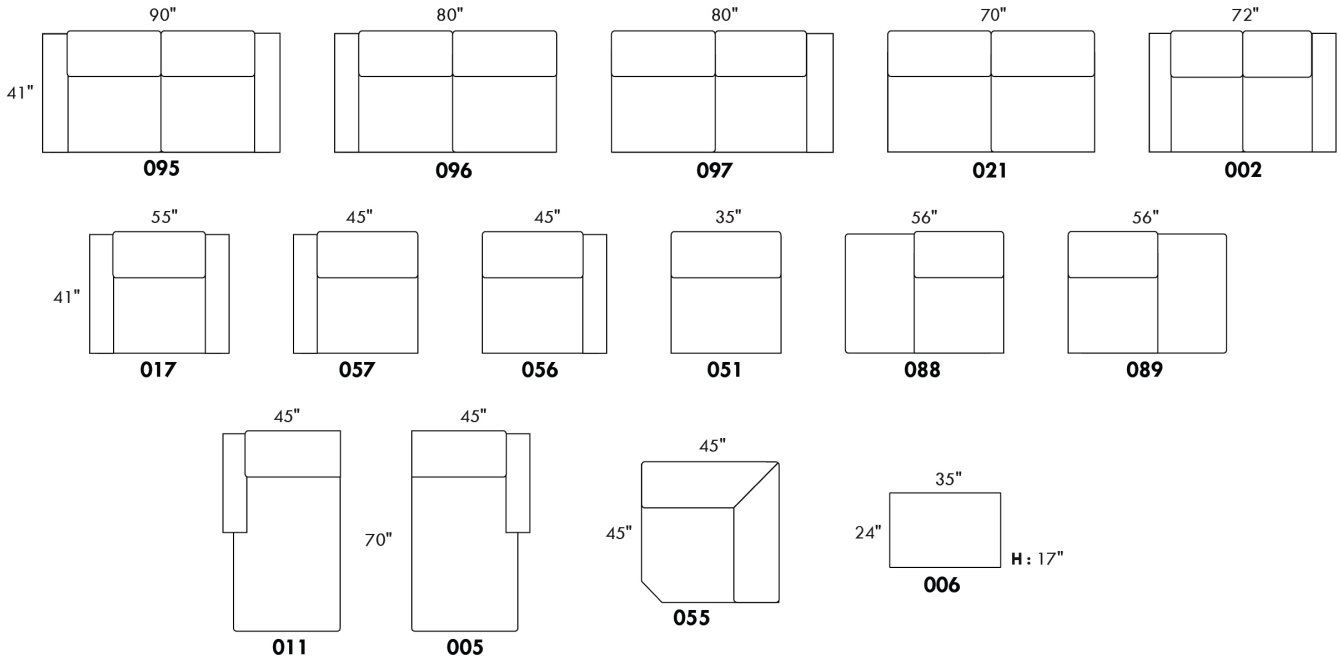

ECLIPSE

Hauteur complète 34" | Hauteur de siège 18" | Hauteur devant bras 24" | Profondeur d'assise 24"
Total Height 34" | Seat Height 18" | Arm Height 24" | Seat Depth 24"