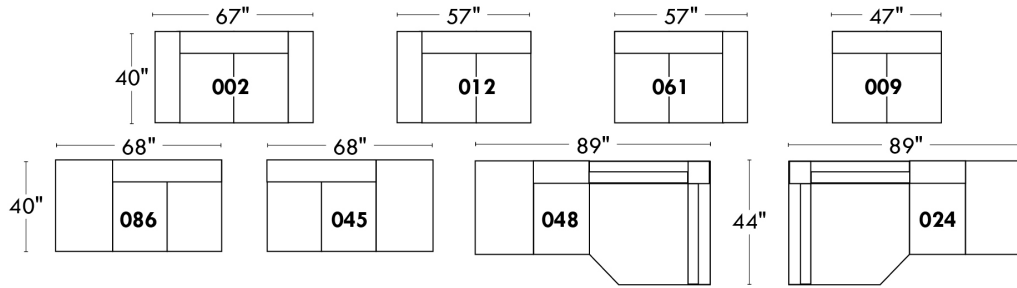

Items avec siège de 23" | Items with 23" seat