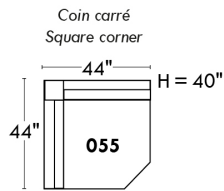

Autres | Others

LINEA 30

Siège 23" de large | 23" Seat Width

Fauteuil berçant, pivotant et inclinable
Swivel rocking motion chair

Autres | Others

Coin carré
Square corner

Pouf à rangement
Storage ottoman

Table à angle rembourrée
Upholstered Angular Table