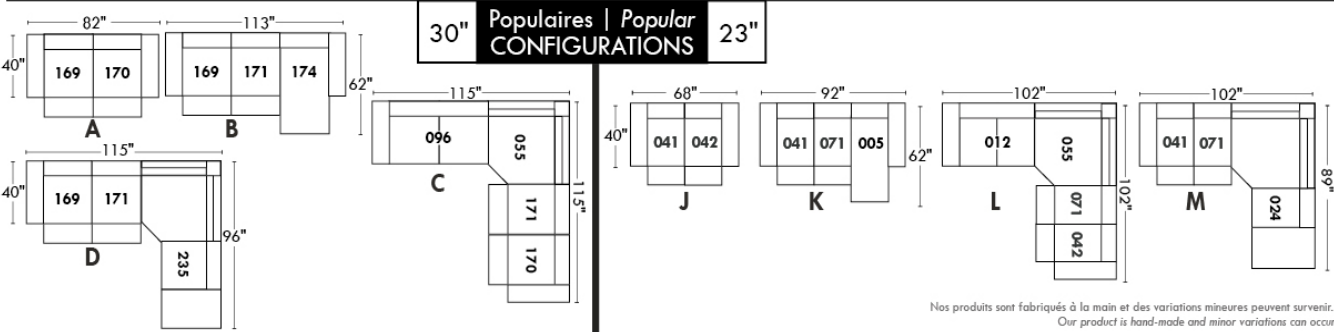

30" Populaires | Popular CONFIGURATIONS 23"