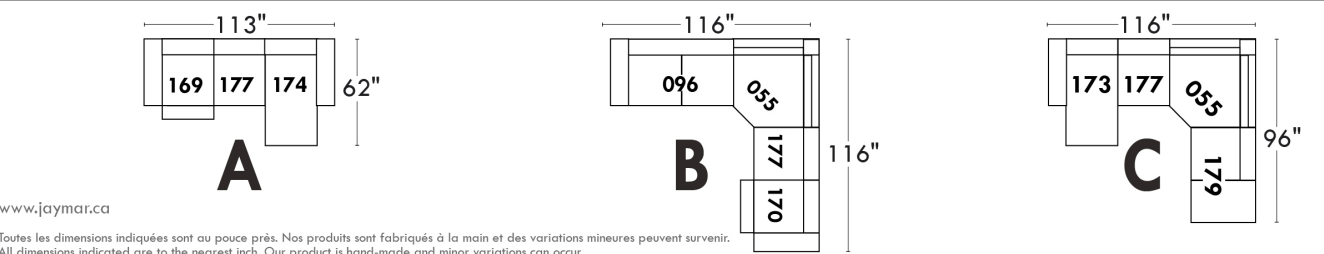

Autres | Others

www.jaymar.ca
Toutes les dimensions indiquées sont au pouce près. Nos produits sont fabriqués à la main et des variations mineures peuvent survenir.
All dimensions indicated are to the nearest inch. Our product is hand-made and minor variations can occur.