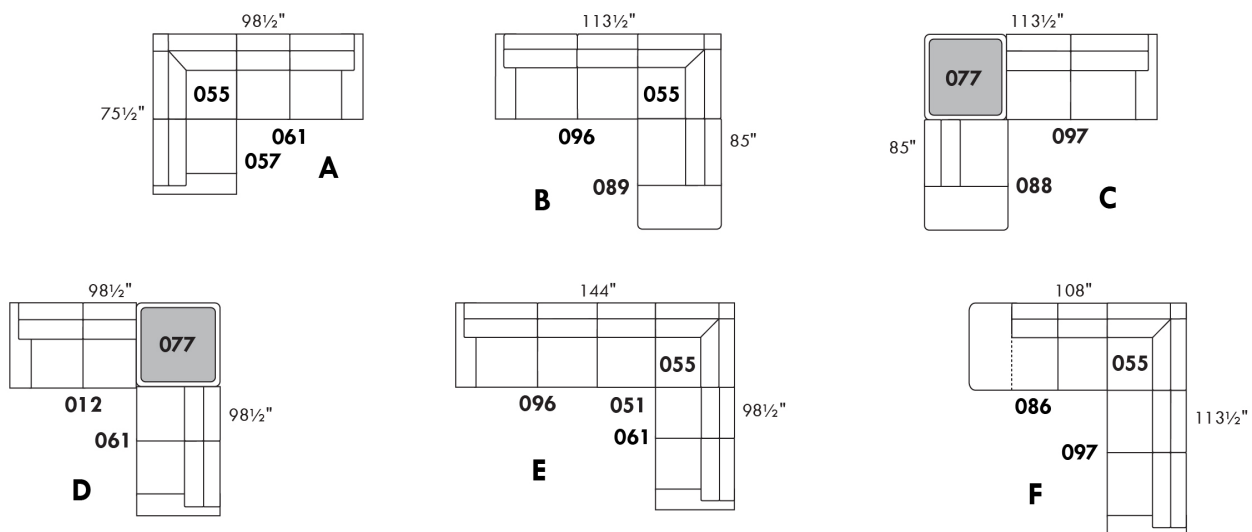

CONFIGURATIONS