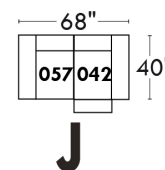

Autres | Others