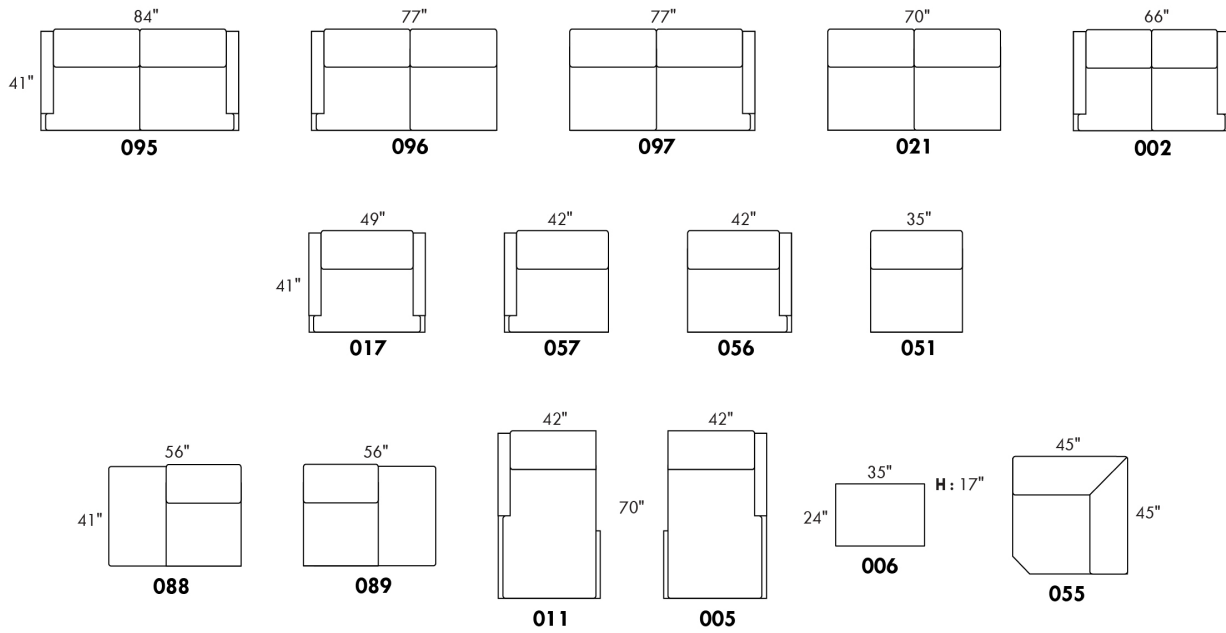

WINSLOW

Hauteur complète 34" | Hauteur de siège 18" | Hauteur devant bras 22½" | Profondeur d'assise 24"
Total Height 34" | Seat Height 18" | Arm Height 22½" | Seat Depth 24"