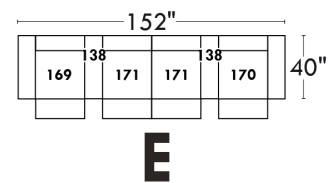

www.jaymar.ca