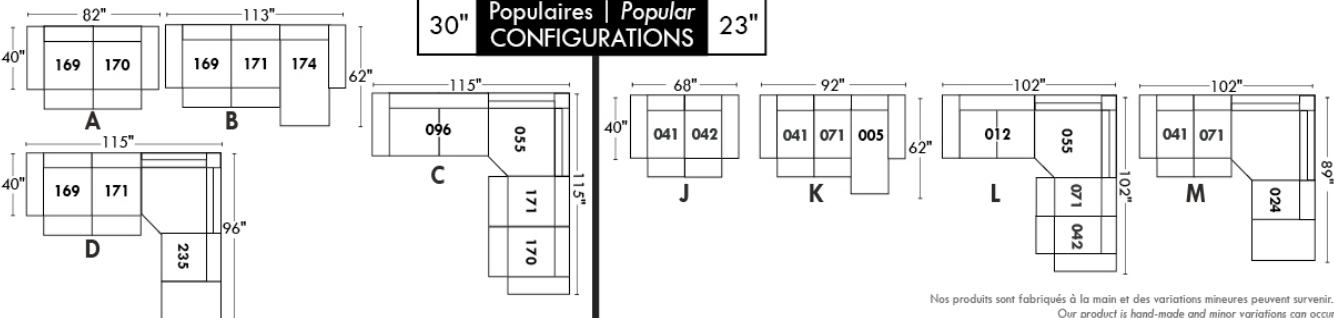

30" Populaires | Popular CONFIGURATIONS 23"