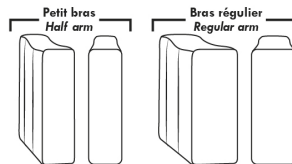

Items avec siège de 23" | Items with 23" seat

Fauteuil berçant, pivotant et inclinable
Swivel rocking motion chair

Simple 043: 30" x 34" x 19" H = 42" Bras | Arm 5 1/2"
Double 163: 33" x 34" x 22" H = 42" Bras | Arm 5 1/2"

Autres | Others

www.jaymar.ca