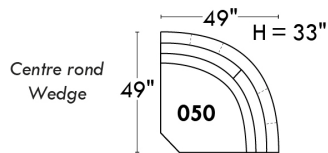

Autres | Others