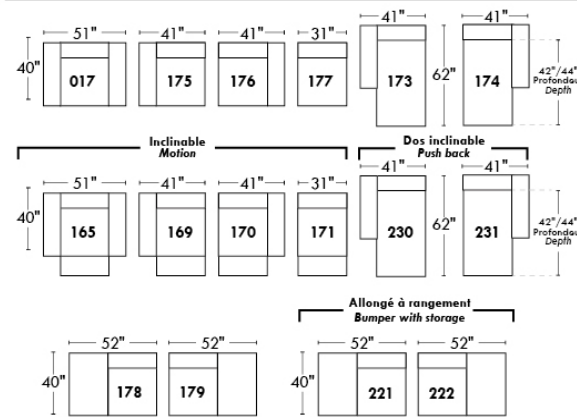

Siège 23" de large | 23" Seat Width

Autres | Others

Fauteuil berçant, pivotant et inclinable

N'est pas un mécanisme protège-mur
Dégagement mural: 16"

Swivel, rocking motion chair

Not a wall hugger mechanism
Wall clearance: 16"