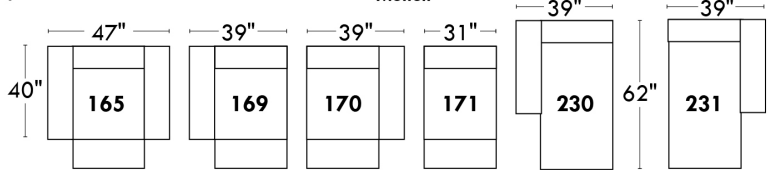

Inclinable
Motion