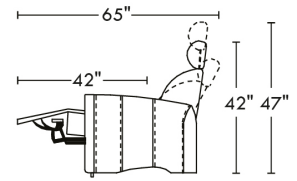

360

Aussi disponible avec actuateurs D-Box - voir modèle 352
Available with D-Box actuators - see model 352

home
theatreseries

Hauteur avant bras : 26"
Hauteur siège : 19"
Profondeur d'assise : 22"
Arm Height : 26"
Seat Height : 19"
Seat Depth : 22"