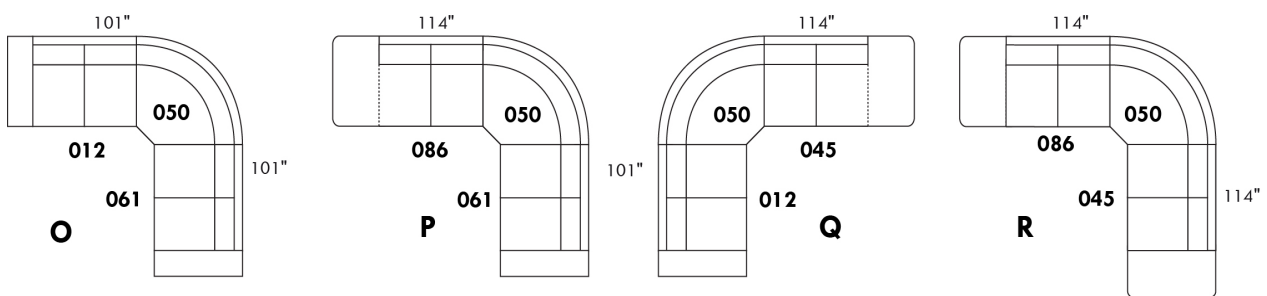

CONDO

Hauteur complète 36" | Hauteur de siège 20" | Hauteur devant bras 25" | Profondeur d'assise 21"
 Total Height 36" | Seat Height 20" | Arm Height 25" | Seat Depth 21"

www.jaymar.ca

Toutes les dimensions indiquées sont au pouce près. Nos produits sont fabriqués à la main et des variations mineures peuvent survenir.
 All dimensions indicated are to the nearest inch. Our product is hand-made and minor variations can occur.