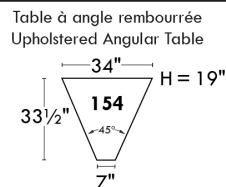

www.jaymar.ca