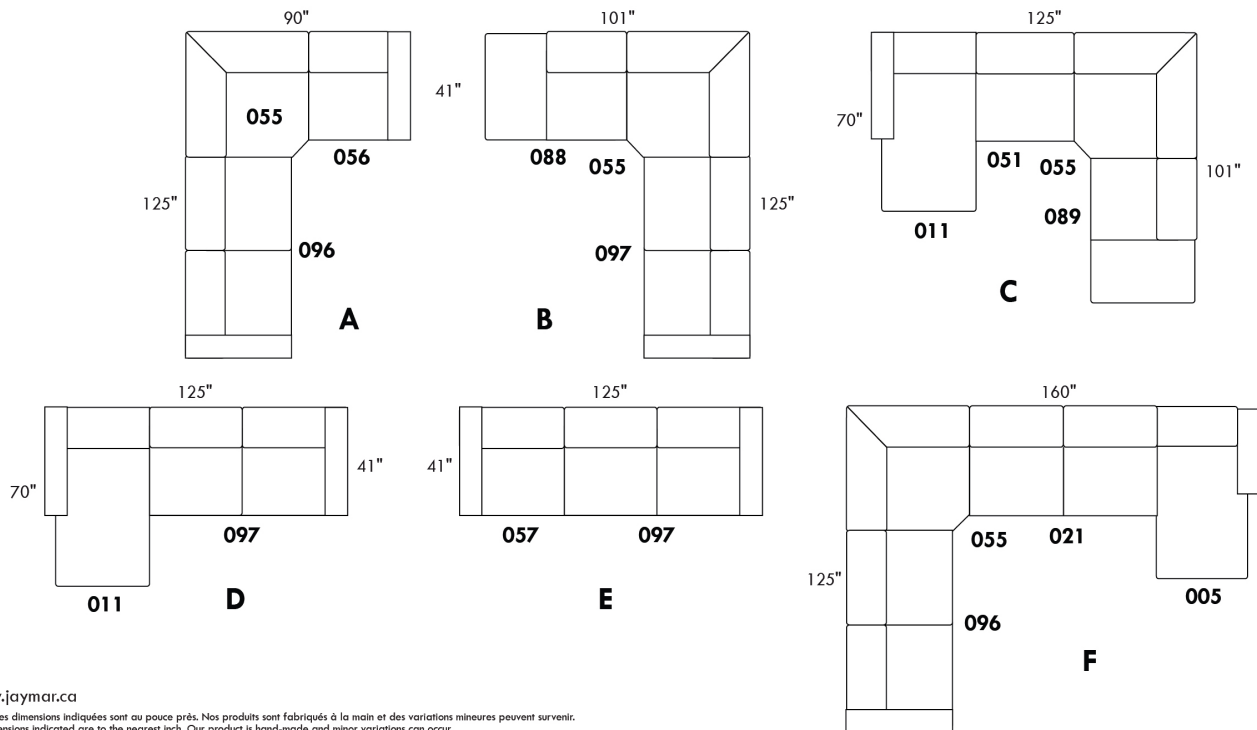

CONFIGURATIONS