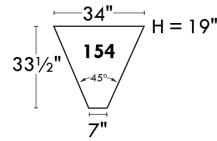

Table à angle rembourrée
Upholstered Angular Table