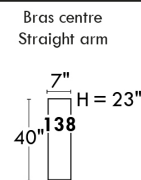

www.jaymar.ca