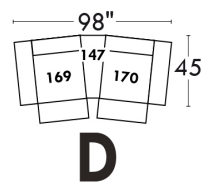

Autres | Others

LINEA 30

Siège 23" de large | 23" Seat Width

Fauteuil berçant, pivotant et inclinable
Swivel rocking motion chair

Autres | Others

Coin carré
Square corner

Pouf à rangement
Storage ottoman

Table à angle rembourrée
Upholstered Angular Table