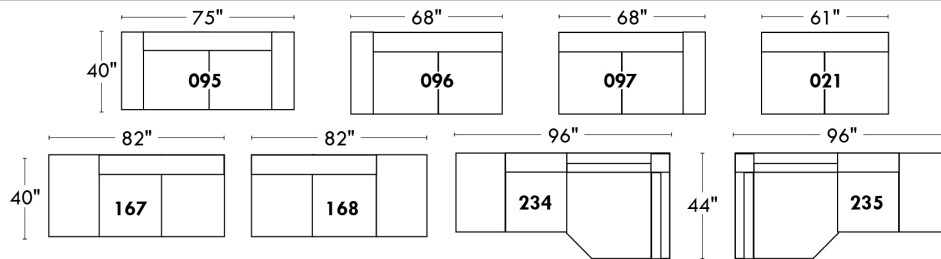

LINEA 30

Siège 30" de large | 30" Seat Width