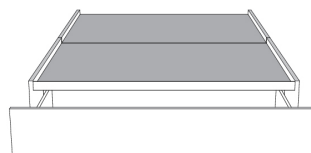

**Rangement à tiroir frontal
With Front Drawer**
540-541

Base lit simple N/D | Single base N/A