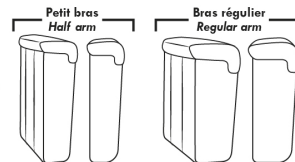

Items avec siège de 23" | Items with 23" seat

Fauteuil berçant, pivotant et inclinable
Swivel rocking motion chair

Simple: 30" wide, 34" high, H = 42", Bras | Arm 5 1/2", -19"

Double: 33" wide, 34" high, H = 42", Bras | Arm 5 1/2", -22"