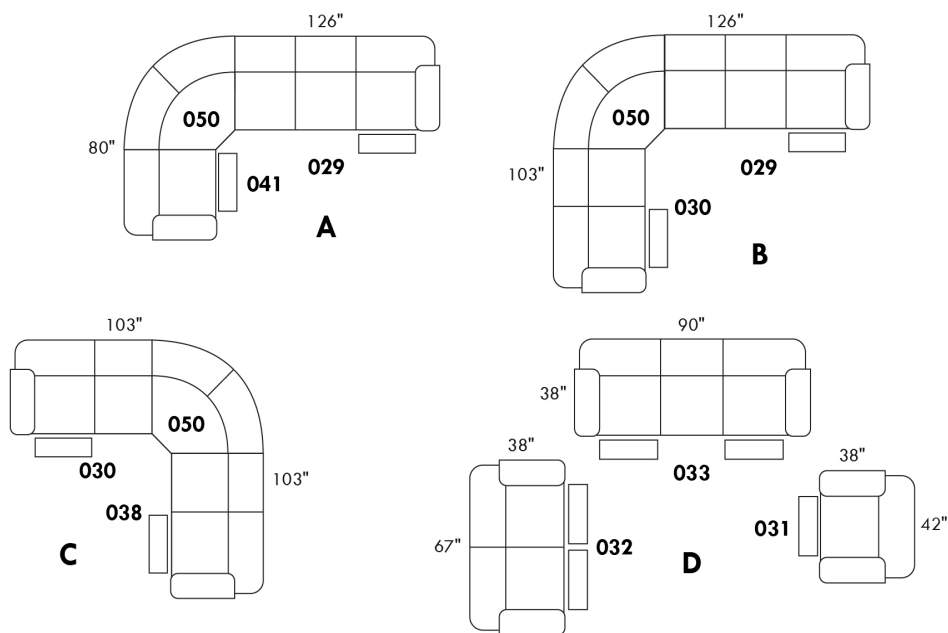

CONFIGURATIONS