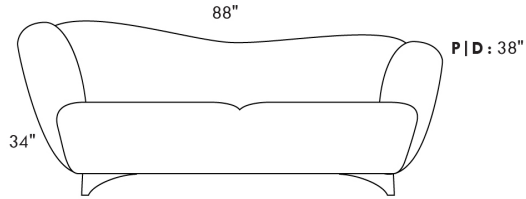

SCORPIO

Hauteur de siège 18" | Hauteur devant bras 34" | Profondeur d'assise 21"
Seat Height 18" | Arm Height 34" | Seat Depth 21"

095*