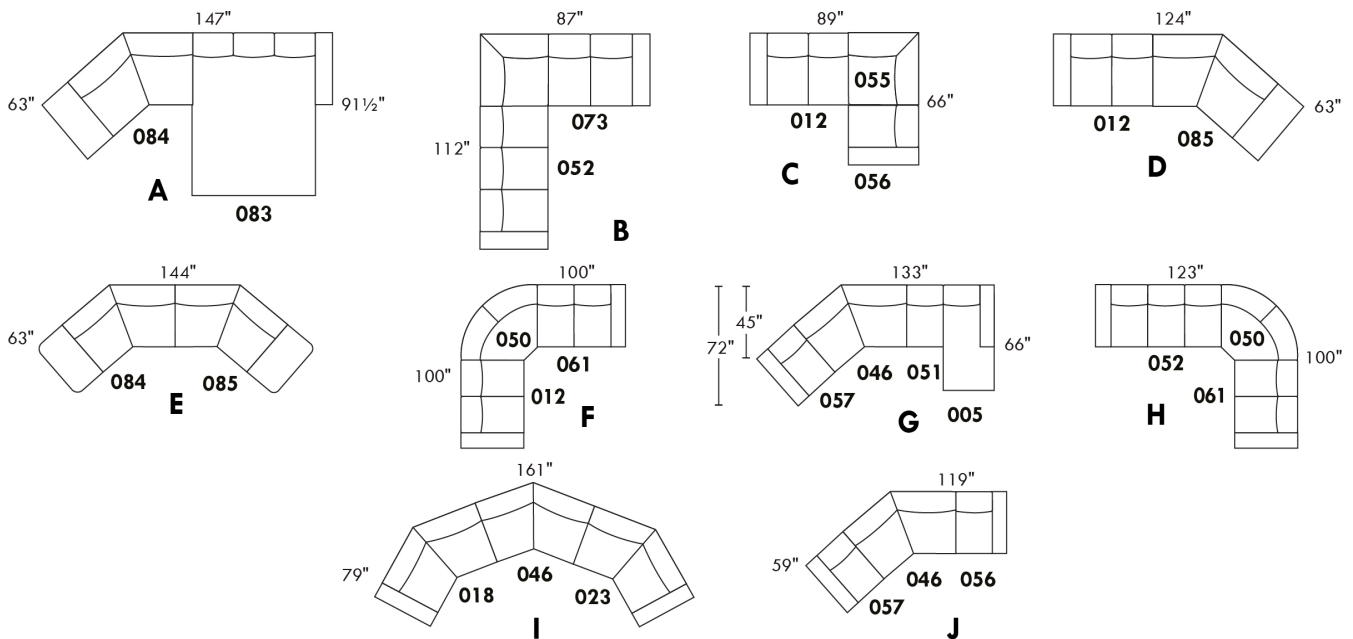

CONFIGURATIONS