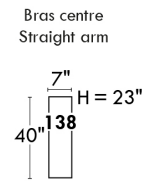

Autres | Others

LINEA 30

Siège 23" de large | 23" Seat Width

Fauteuil berçant, pivotant et inclinable
Swivel rocking motion chair

Autres | Others

CDN Price List

ERICA

Specify colour of legs LG6.