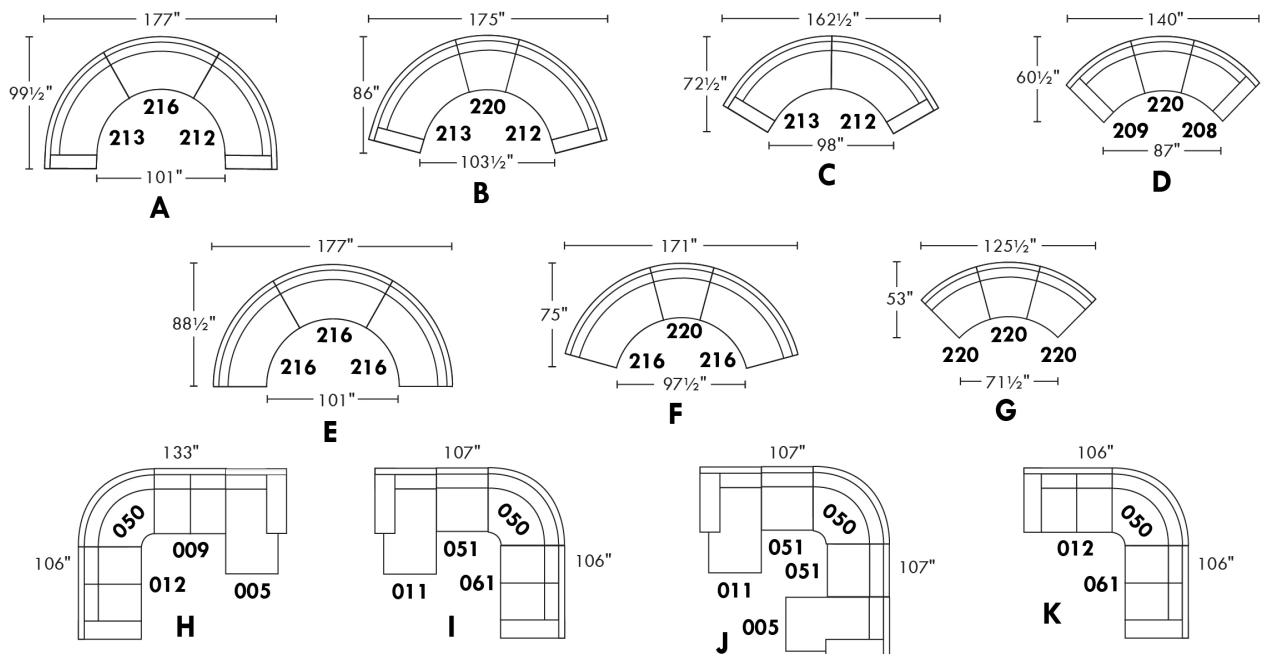

CONFIGURATIONS