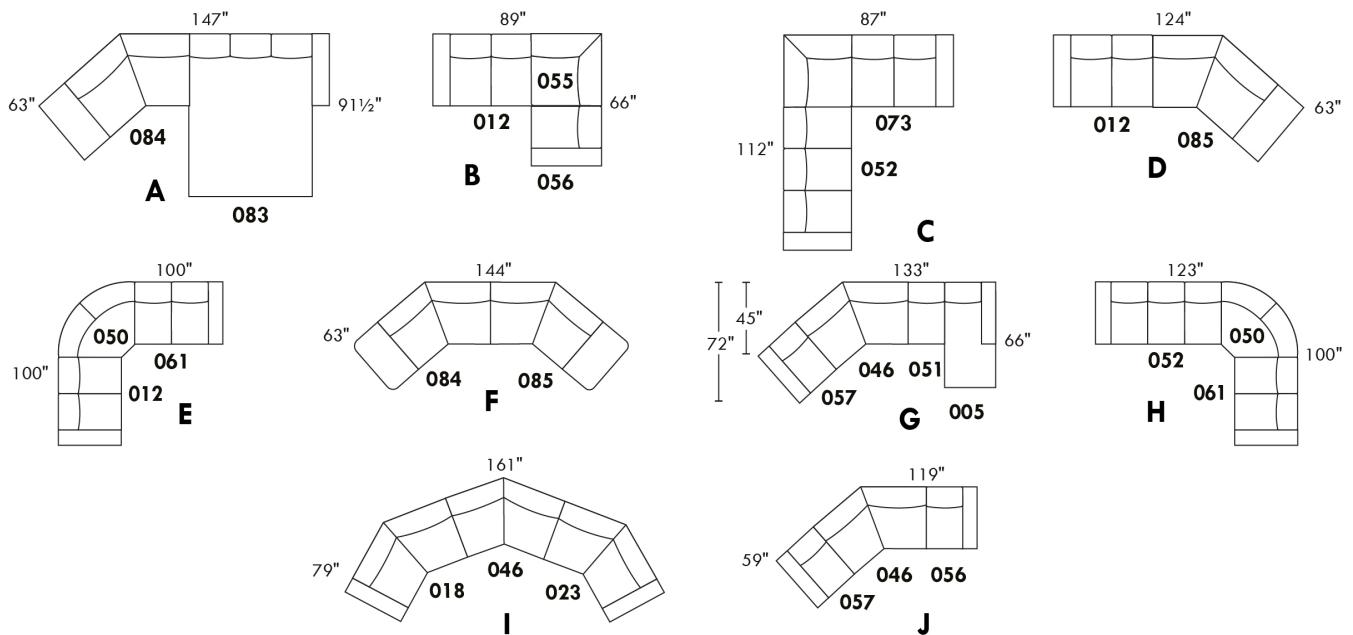

CONFIGURATIONS