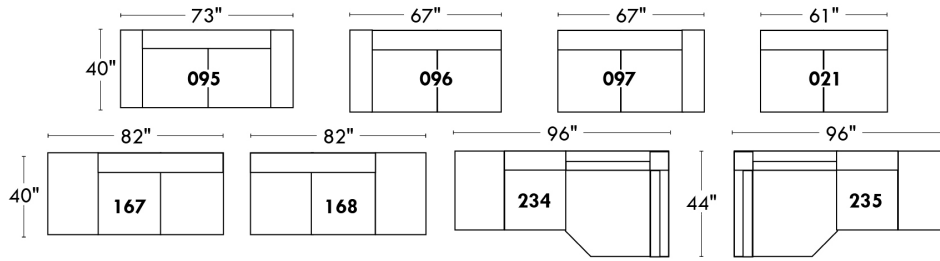

LINEA 30

Siège 30" de large | 30" Seat Width