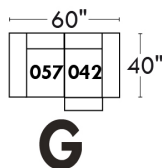

Bras à angle
Angular arm