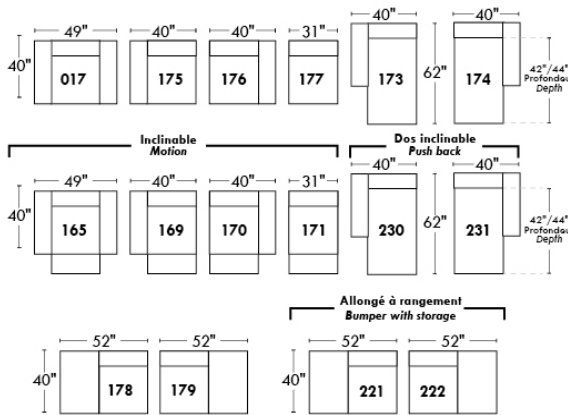

Siège 23" de large | 23" Seat Width

Autres | Others

Fauteuil berçant, pivotant et inclinable

N'est pas un mécanisme protège-mur
Dégagement mural: 16"

Swivel, rocking motion chair

Not a wall hugger mechanism
Wall clearance: 16"