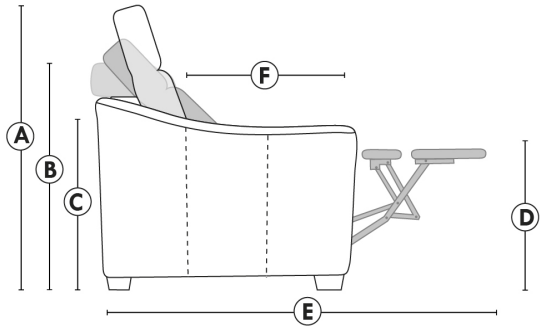

Spécifications | Specifications