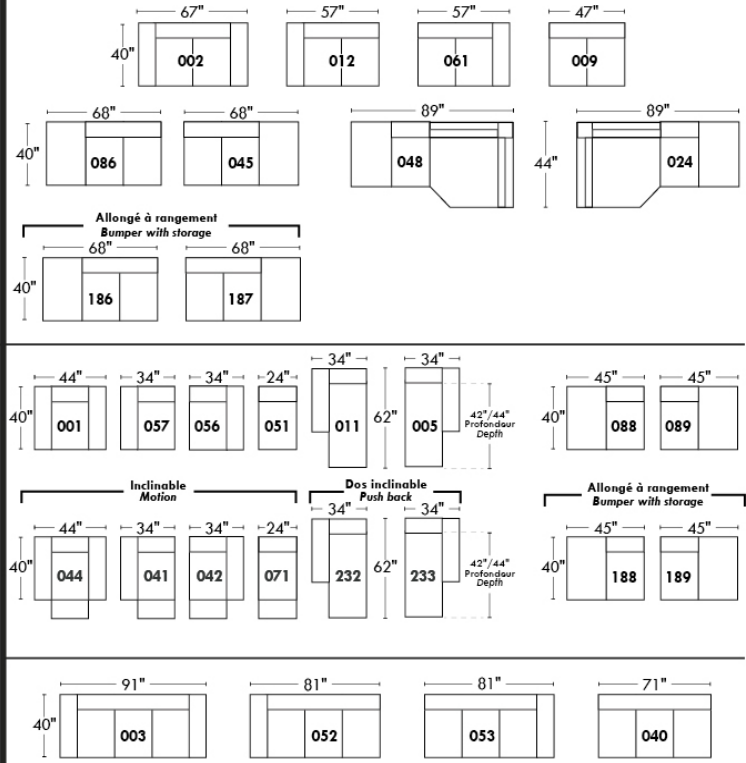

Siège 23" de large | 23" Seat Width