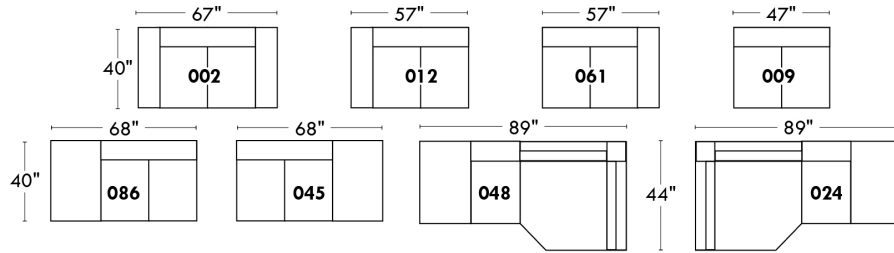

LINEA 30

Siège 23" de large | 23" Seat Width

Fauteuil berçant, pivotant et inclinable
Swivel rocking motion chair

Autres | Others

www.jaymar.ca