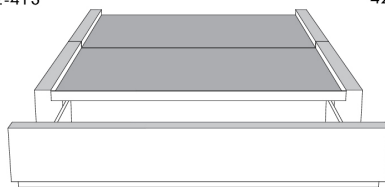

Grandeur | Size King: 87 x 86 x 12 | Queen: 69 x 86 x 12 | Double: 64 x 82 x 12 | Simple/Single: 49 x 82 x 12

Avec pattes | With Legs
410-411-412-413

Anti-poussière | No Dust
420-421-422-423

Avec rangement | With Storage
430-431-432-433