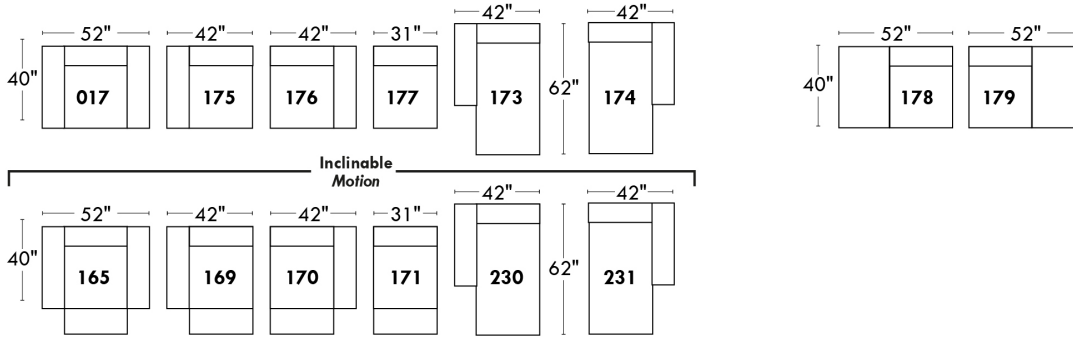

LINEA 30

Siège 30" de large | 30" Seat Width