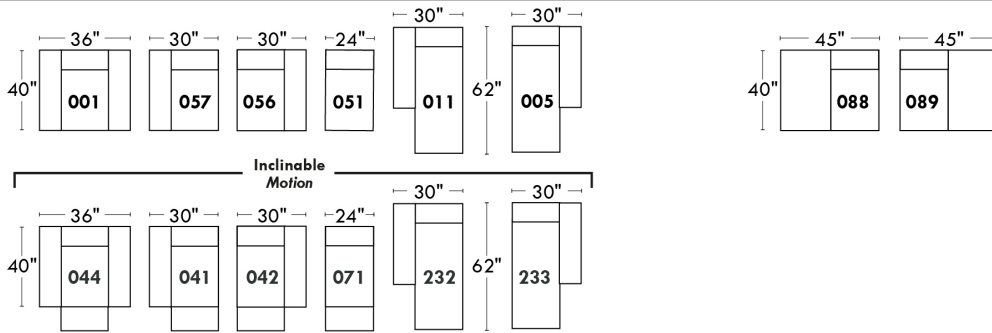

LINEA 30

Siège 23" de large | 23" Seat Width

Fauteuil berçant, pivotant et inclinable
Swivel rocking motion chair

Autres | Others

Coin carré
Square corner

Pouf à rangement
Storage ottoman

Table à angle rembourrée
Upholstered Angular Table

Bras centre
Straight arm

Bras à angle
Angular arm

www.jaymar.ca