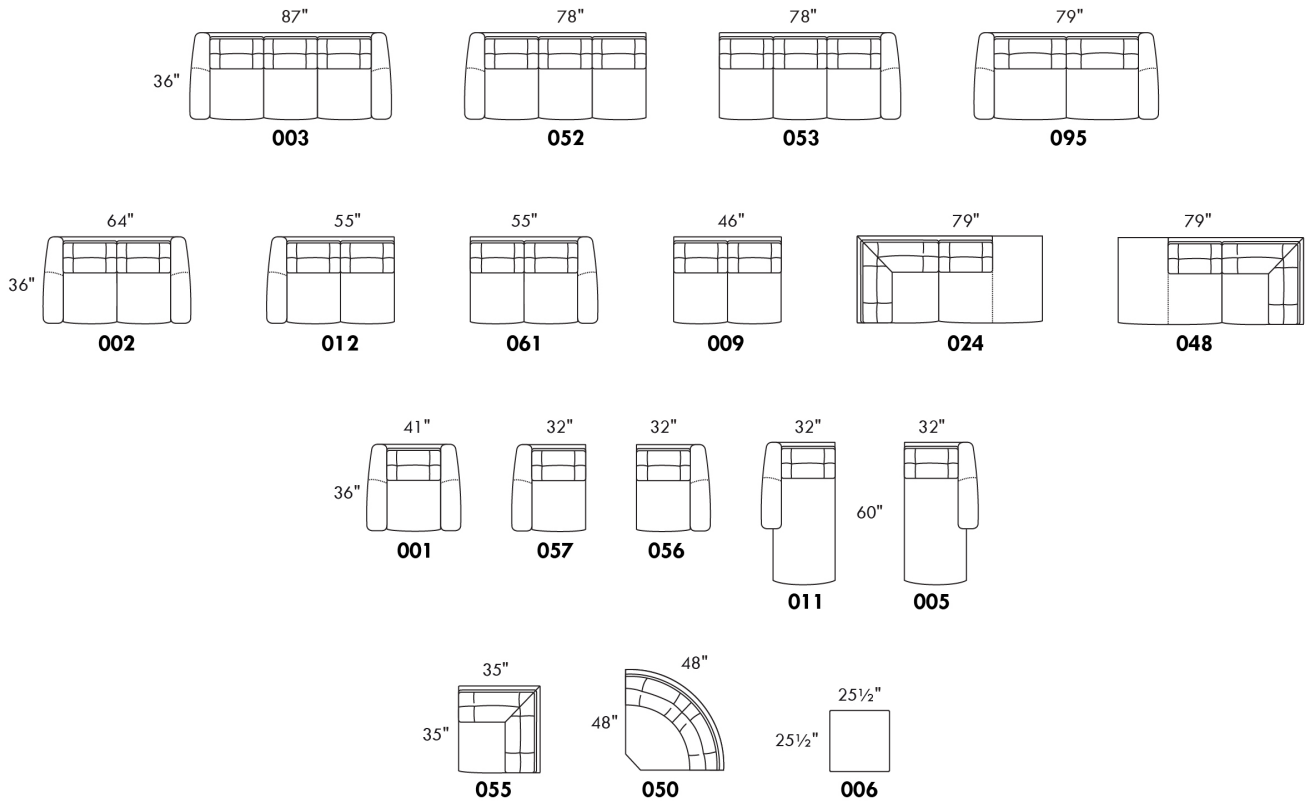

ALLEGRO

Hauteur complète 34" | Hauteur de siège 18" | Hauteur devant bras 24" | Profondeur d'assise 21"
Total Height 34" | Seat Height 18" | Arm Height 24" | Seat Depth 21"