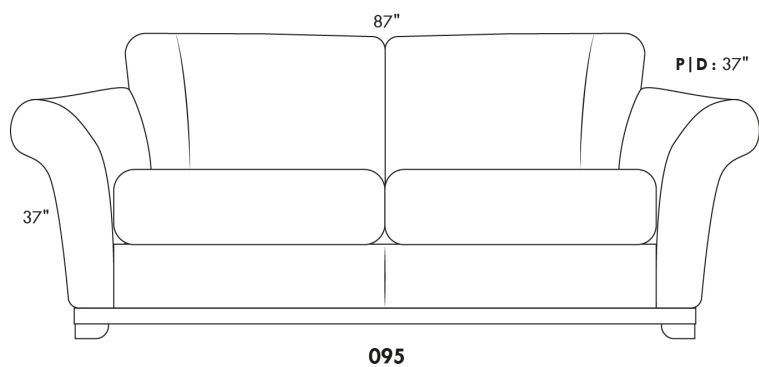

Hauteur de siège 20" | Hauteur devant bras 28" | Profondeur d'assise 20"
Seat Height 20" | Arm Height 28" | Seat Depth 20"