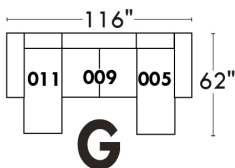

www.jaymar.ca