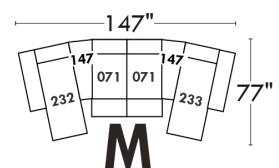

Bras à angle
Angular arm