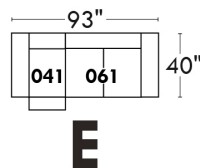

Autres | Others

LINEA 30

Siège 23" de large | 23" Seat Width

Fauteuil berçant, pivotant et inclinable
Swivel rocking motion chair

Autres | Others

CDN Price List

ERICA

Specify colour of legs LG6.