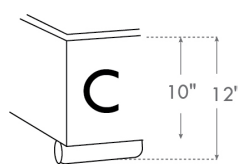

LG189 Metal

N.B.

La hauteur du pied et longeron varie selon la patte choisie.
Foot & siderail height varies according to leg choice.

www.jaymar.ca