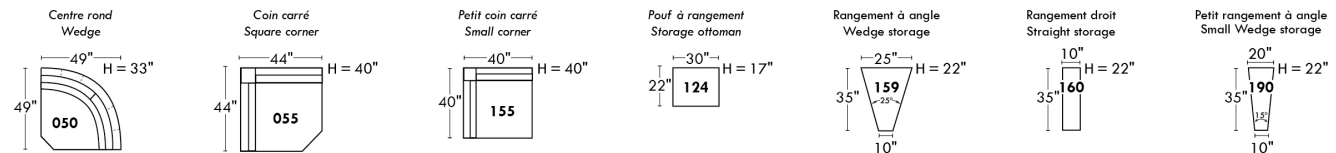

SORRENTO

OPTIMA

Spécifications | Specifications

- ☐ Appui-tête levé / Headrest up
- ☐ Appui-tête baissé / Headrest down
- ☐ Complètement incliné / Fully reclined

- (A) Hauteur complète 40" Total Height
- (B) Hauteur appui-tête baissé 33" Height headrest down
- (C) Hauteur du bras 22,5" Arm Height
- (D) Hauteur du siège 19,5" Seat height
- (E) Profondeur inclinée 65" Depth fully reclined
- (F) Profondeur d'assise 20" ou/ or 22" Seat depth
- (G) Profondeur appui-tête monté 36" Depth with headrest up

Siège 30" de large | 30" Seat Width

Siège 23" de large | 23" Seat Width

Autres | Others

Fauteuil berçant,
pivotant et inclinable

N'est pas un mécanisme protège-mur
Dégagement mural: 16"

Swivel, rocking
motion chair

Not a wall hugger mechanism
Wall clearance: 16"

30" Populaires | Popular CONFIGURATIONS 23"