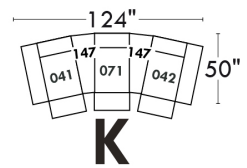

www.jaymar.ca