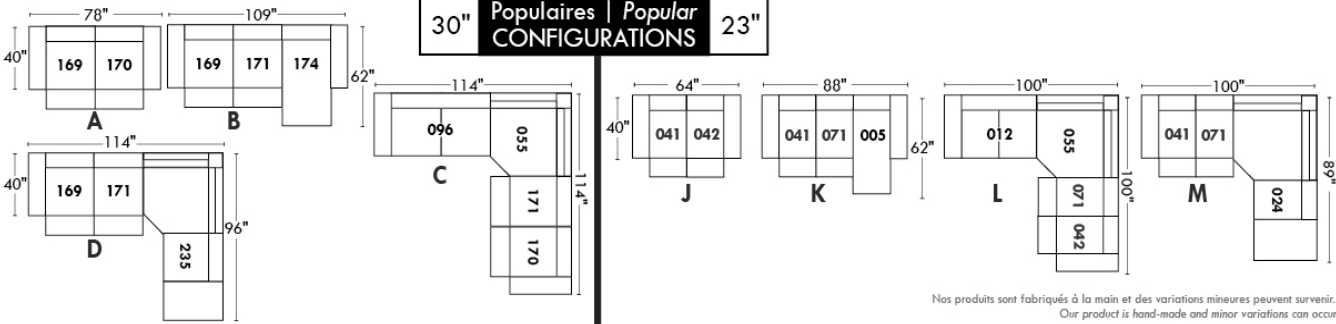

30" Populaires | Popular CONFIGURATIONS 23"