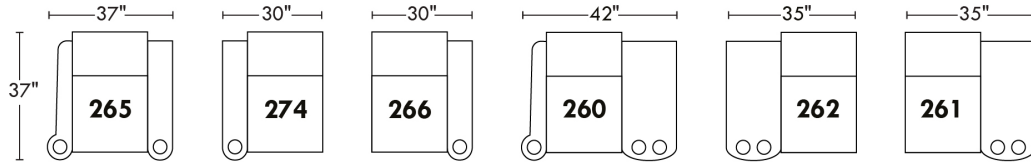

60000

home
theatre series

Hauteur avant bras : 26"
Hauteur siège : 19"
Profondeur d'assise : 22"
Arm Height : 26"
Seat Height : 19"
Seat Depth : 22"

Configurations