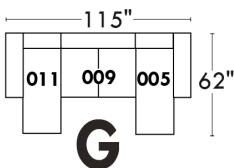

LINEA 30

Siège 23" de large | 23" Seat Width

Fauteuil berçant, pivotant et inclinable
Swivel rocking motion chair

Autres | Others

Bras à angle
Angular arm

www.jaymar.ca