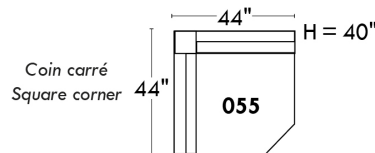

Autres | Others