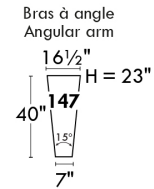

LINEA 30

Siège 30" de large | 30" Seat Width

Spécifications | Specifications

- ☐ Appui-tête levé / Headrest up
- ☐ Appui-tête baissé / Headrest down
- ☐ Complètement incliné / Fully reclined

- (A) Hauteur complète 39" Total Height
- (B) Hauteur appui-tête baissé 30" Height headrest down
- (C) Hauteur du bras 24" Arm Height
- (D) Hauteur du siège 19,5" Seat height
- (E) Profondeur inclinée 63" Depth fully reclined
- (F) Profondeur d'assise 20" Seat depth

Autres | Others