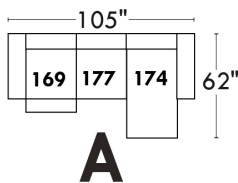

Autres | Others

LINEA 30

Siège 23" de large | 23" Seat Width

Fauteuil berçant, pivotant et inclinable
Swivel rocking motion chair

Autres | Others

Coin carré
Square corner

Pouf à rangement
Storage ottoman

Table à angle rembourrée
Upholstered Angular Table