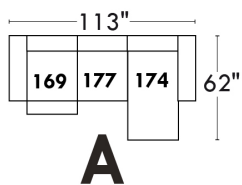

Autres | Others

LINEA 30

Siège 23" de large | 23" Seat Width

Fauteuil berçant, pivotant et inclinable
Swivel rocking motion chair

Autres | Others

www.jaymar.ca

Toutes les dimensions indiquées sont au pouce près. Nos produits sont fabriqués à la main et des variations mineures peuvent survenir.
 All dimensions indicated are to the nearest inch. Our product is hand-made and minor variations can occur.