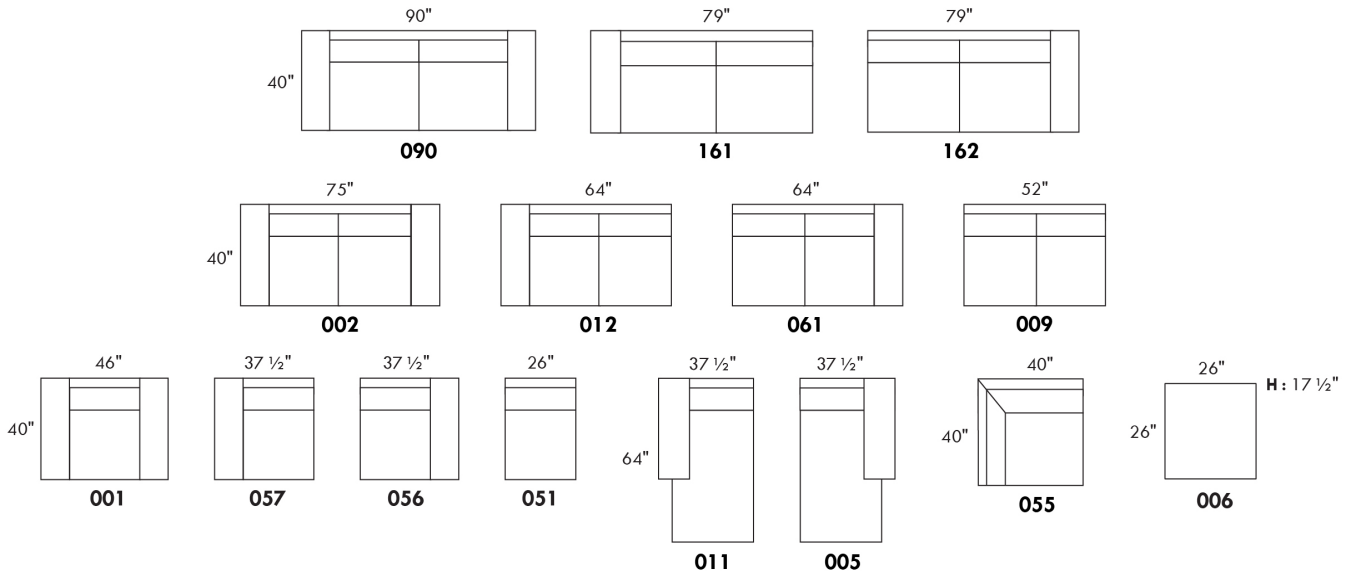

BARON

Hauteur complète 31" | Hauteur de siège 17½" | Profondeur d'assise 22"
Total Height 31" | Seat Height 17½" | Seat Depth 22"