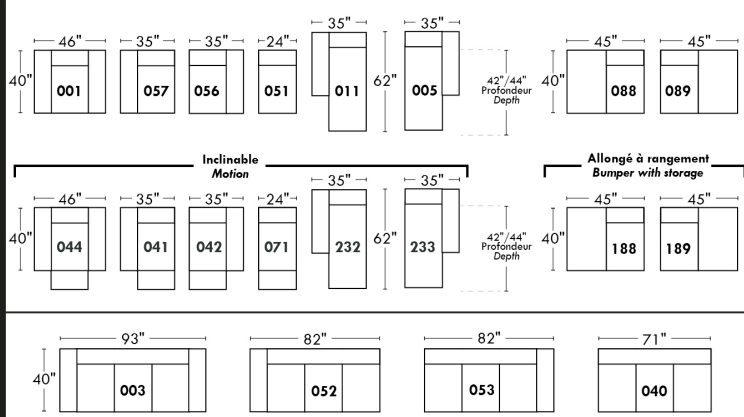

Siège 23" de large | 23" Seat Width

Autres | Others

Fauteuil berçant,
pivotant et inclinable

N'est pas un mécanisme protège-mur
Dégagement mural: 16"

Swivel, rocking
motion chair

Not a wall hugger mechanism
Wall clearance: 16"