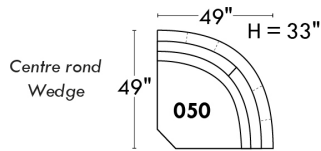

Autres | Others