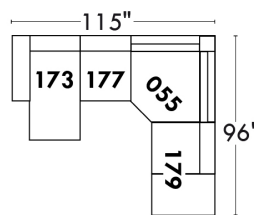

www.jaymar.ca