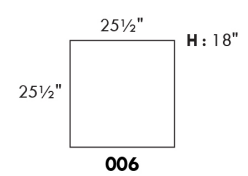

ESTHER

Hauteur complète 35" | Hauteur de siège 19" | Hauteur devant bras 26" | Profondeur d'assise 21"
Total Height 35" | Seat Height 19" | Arm Height 26" | Seat Depth 21"

www.jaymar.ca