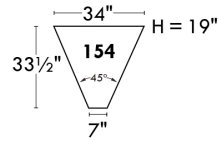

Table à angle rembourrée
Upholstered Angular Table