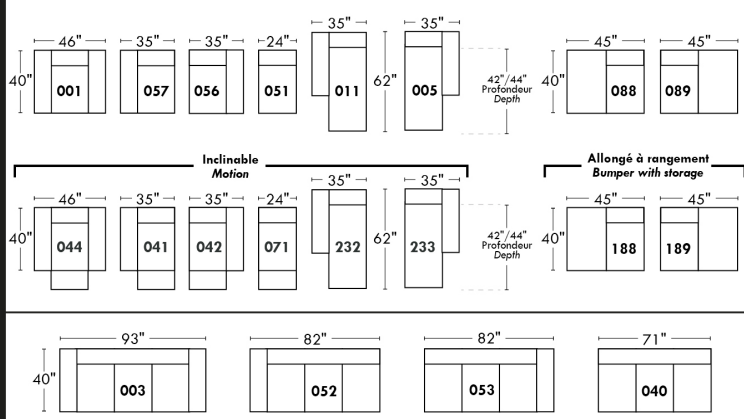

Siège 23" de large | 23" Seat Width

Autres | Others

Fauteuil berçant, pivotant et inclinable

N'est pas un mécanisme protège-mur / Dégagement mural: 16"

Swivel, rocking motion chair

Not a wall hugger mechanism / Wall clearance: 16"