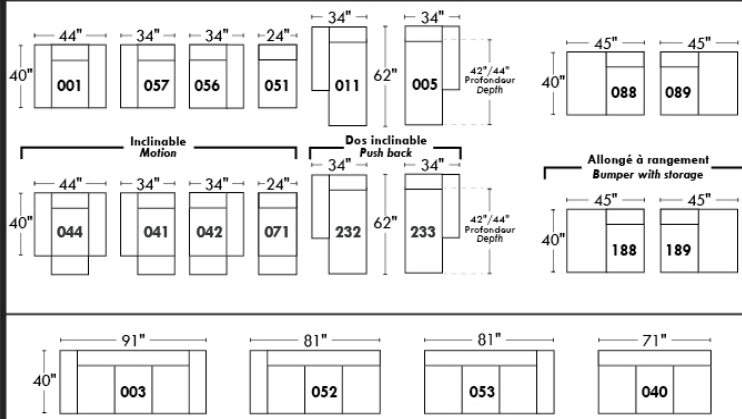

Siège 23" de large | 23" Seat Width

Autres | Others

Fauteuil berçant, pivotant et inclinable
Swivel, rocking motion chair
N'est pas un mécanisme protège-mur / Not a wall hugger mechanism
Dégagement mural: 16" / Wall clearance: 16"