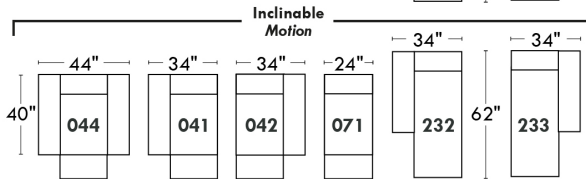

LINEA 30

Siège 23" de large | 23" Seat Width

Fauteuil berçant, pivotant et inclinable
Swivel rocking motion chair

Autres | Others