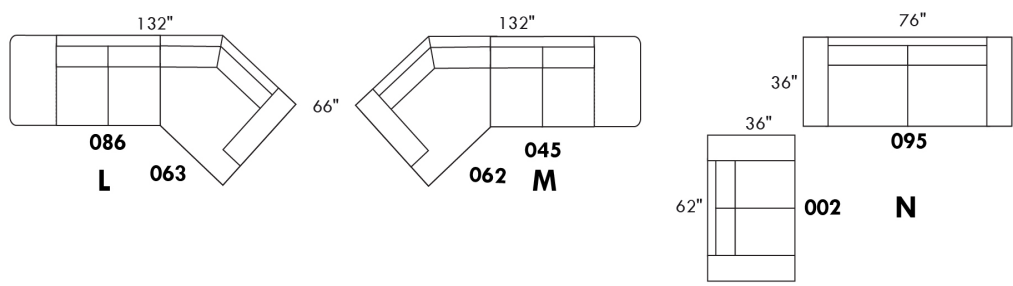

CONDO

Hauteur complète 36" | Hauteur de siège 20" | Hauteur devant bras 25" | Profondeur d'assise 21"
 Total Height 36" | Seat Height 20" | Arm Height 25" | Seat Depth 21"

www.jaymar.ca

Toutes les dimensions indiquées sont au pouce près. Nos produits sont fabriqués à la main et des variations mineures peuvent survenir.
 All dimensions indicated are to the nearest inch. Our product is hand-made and minor variations can occur.