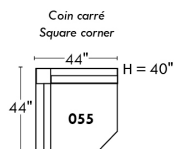

OPTIMA

Siège 30" de large | 30" Seat Width

Siège 23" de large | 23" Seat Width

Autres | Others

Fauteuil berçant, pivotant et inclinable

N'est pas un mécanisme protège-mur
Dégagement mural: 16"

Swivel, rocking motion chair

Not a wall hugger mechanism
Wall clearance: 16"

Simple / Single

Double