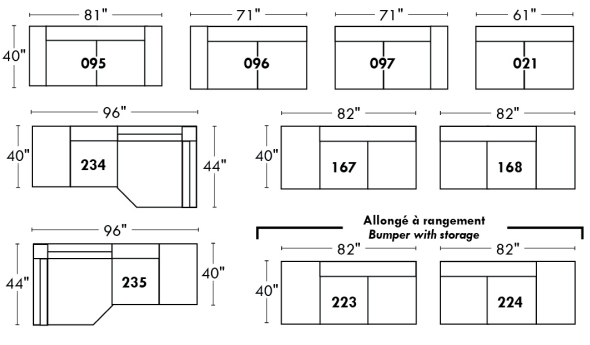

Siège 30" de large | 30" Seat Width