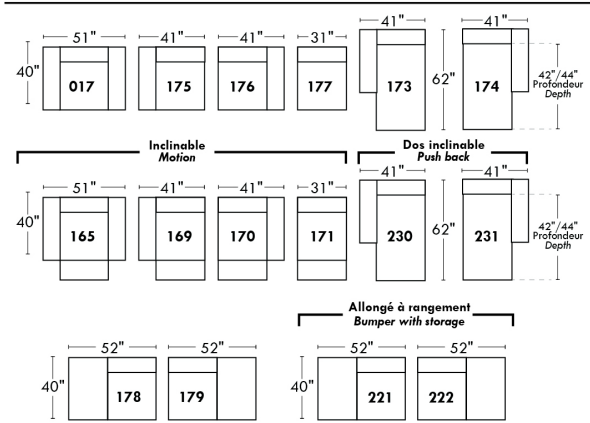

Siège 23" de large | 23" Seat Width