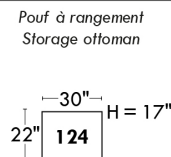

Autres | Others