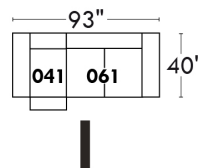

www.jaymar.ca