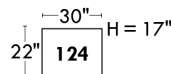

Pouf à rangement
Storage ottoman