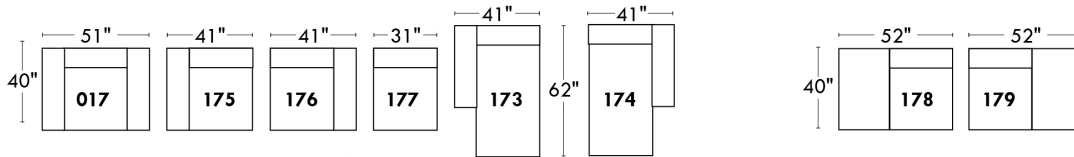

LINEA 30

Siège 30" de large | 30" Seat Width