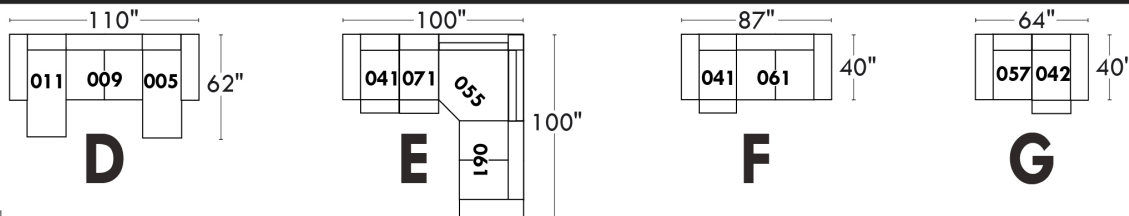

Autres | Others