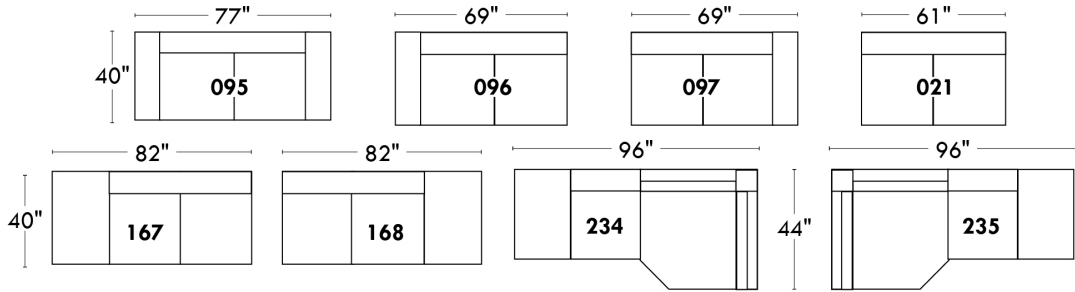

JULIANNE

PARA||ELE

33

Items avec siège de 30" | Items with 30" seat