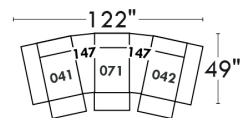

Autres | Others