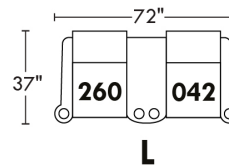

Configurations