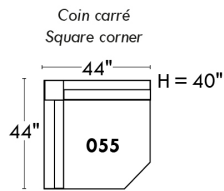

www.jaymar.ca