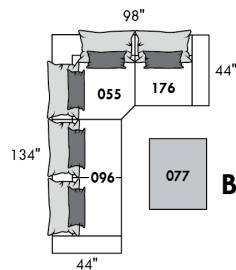

www.jaymar.ca