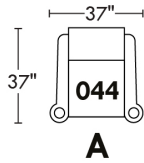

Configurations