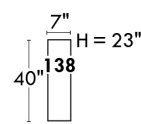

Bras centre
Straight arm