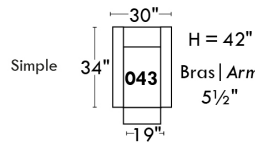

LINEA 30

Siège 23" de large | 23" Seat Width

Fauteuil berçant, pivotant et inclinable
Swivel rocking motion chair

Autres | Others

Coin carré
Square corner

Pouf à rangement
Storage ottoman

Table à angle rembourrée
Upholstered Angular Table

Bras centre
Straight arm

Bras à angle
Angular arm

www.jaymar.ca