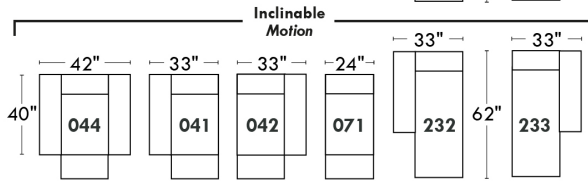

LINEA 30

Siège 23" de large | 23" Seat Width

Fauteuil berçant, pivotant et inclinable
Swivel rocking motion chair

Autres | Others