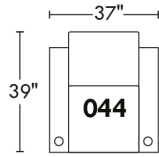

42444

home
theatre series

Hauteur avant bras : 24"
Hauteur siège : 18"
Profondeur d'assise : 22 1/2"
Arm Height : 24"
Seat Height : 18"
Seat Depth : 22 1/2"