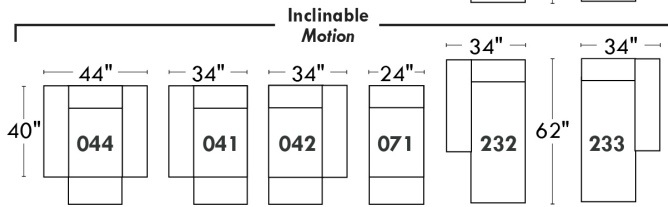

Items avec siège de 23" | Items with 23" seat

Fauteuil berçant, pivotant et inclinable
Swivel rocking motion chair

Simple 043: 30" wide, 34" high, H = 42", Bras | Arm 5 1/2", 19" base
 Double 163: 33" wide, 34" high, H = 42", Bras | Arm 5 1/2", 22" base