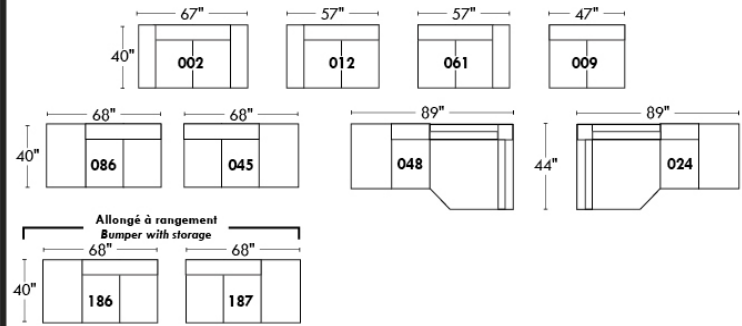

Siège 23" de large | 23" Seat Width

Autres | Others

Fauteuil berçant, pivotant et inclinable
Swivel, rocking motion chair
N'est pas un mécanisme protège-mur / Not a wall hugger mechanism
Dégagement mural: 16" / Wall clearance: 16"