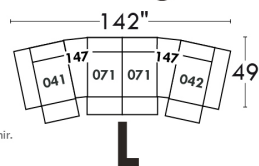

Bras centre
Straight arm

Bras à angle
Angular arm