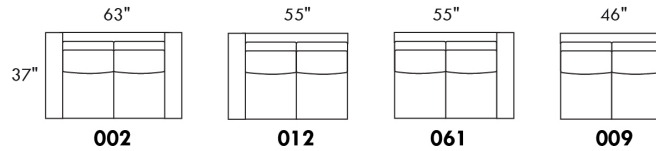

ODESSA

Hauteur complète 35" | Hauteur de siège 19" | Hauteur devant bras 25" | Profondeur d'assise 21"/22"
Total Height 35" | Seat Height 19" | Arm Height 25" | Seat Depth 21"/22"

www.jaymar.ca