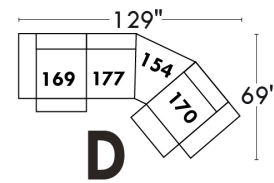

Autres | Others

LINEA 30

Siège 23" de large | 23" Seat Width

Fauteuil berçant, pivotant et inclinable
Swivel rocking motion chair

Autres | Others

Coin carré
Square corner

Pouf à rangement
Storage ottoman

Table à angle rembourrée
Upholstered Angular Table