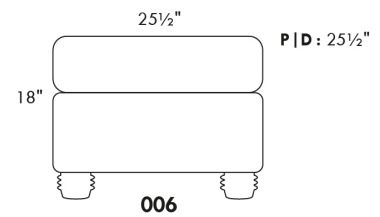

WINDSOR

Hauteur de siège 19" | Hauteur devant bras 26" | Profondeur d'assise 20"
Seat Height 19" | Arm Height 26" | Seat Depth 20"

www.jaymar.ca