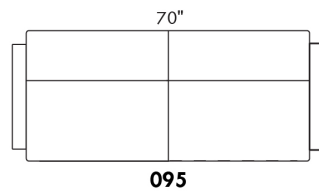

ESTHER

Hauteur complète 35" | Hauteur de siège 19" | Hauteur devant bras 26" | Profondeur d'assise 21"
Total Height 35" | Seat Height 19" | Arm Height 26" | Seat Depth 21"

www.jaymar.ca