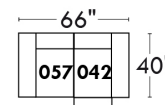

Autres | Others