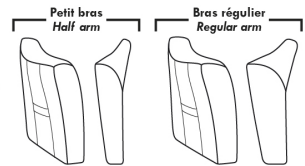

Items avec siège de 23" | Items with 23" seat

Fauteuil berçant, pivotant et inclinable
Swivel rocking motion chair

Simple 043: 30" x 34" x 19" H = 42" Bras | Arm 5 1/2"
Double 163: 33" x 34" x 22" H = 42" Bras | Arm 5 1/2"

Autres | Others