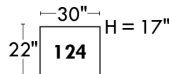

Pouf à rangement
Storage ottoman