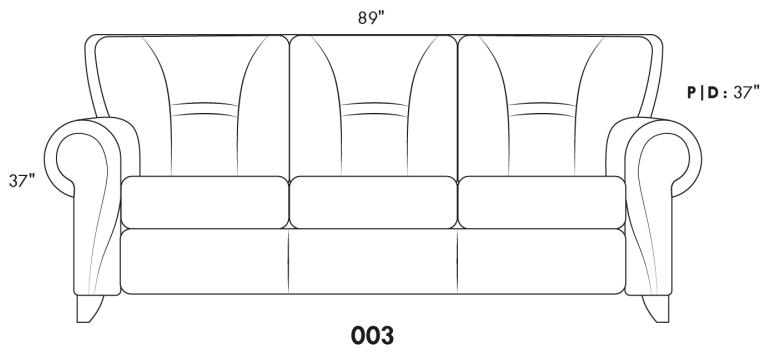

ERICA

Hauteur de siège 20" | Hauteur devant bras 26" | Profondeur d'assise 21"
Seat Height 20" | Arm Height 26" | Seat Depth 21"

www.jaymar.ca