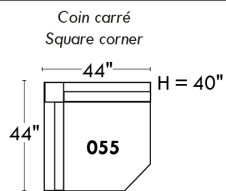

Autres | Others