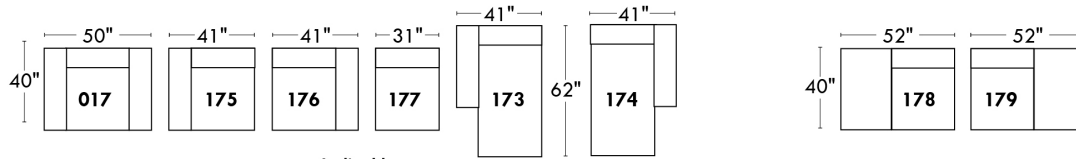

LINEA 30

Siège 30" de large | 30" Seat Width