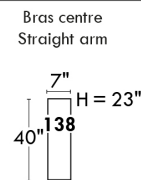

Autres | Others