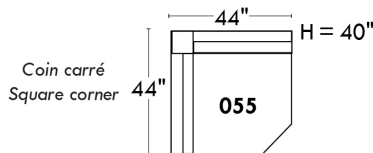

Autres | Others