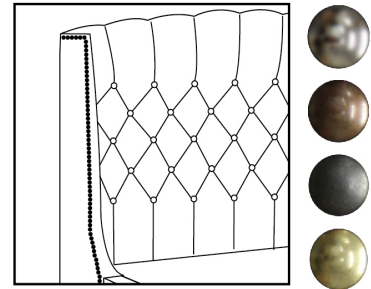

Silver - Copper - Pewter - Brass
7/8" diamètre