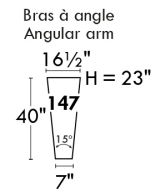

Autres | Others

LINEA 30

Siège 23" de large | 23" Seat Width

Fauteuil berçant, pivotant et inclinable
Swivel rocking motion chair

Autres | Others

www.jaymar.ca

Toutes les dimensions indiquées sont au pouce près. Nos produits sont fabriqués à la main et des variations mineures peuvent survenir.
 All dimensions indicated are to the nearest inch. Our product is hand-made and minor variations can occur.