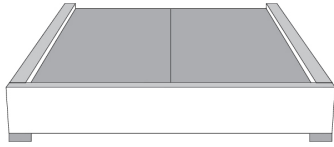

Base avec contour LARGE 4" | Base with WIDE contour 4"

Grandeur | Size King: 87 x 86 x 12 | Queen: 69 x 86 x 12 | Double: 64 x 82 x 12 | Simple/Single: 49 x 82 x 12

*Avec pattes | With Legs
410-411-412-413

* Voir les choix de pattes en bas de page | See leg choices at bottom of page