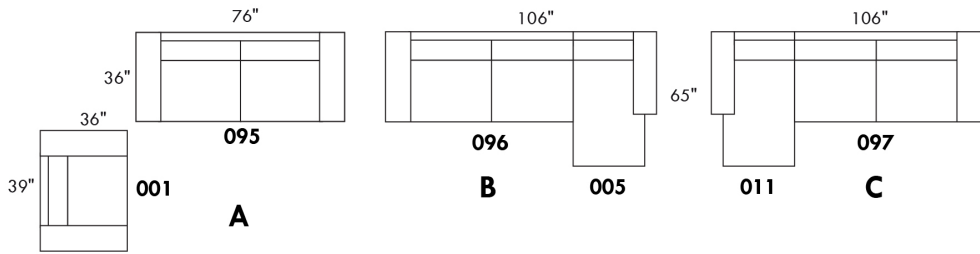

CONDO

Hauteur complète 36" | Hauteur de siège 20" | Hauteur devant bras 25" | Profondeur d'assise 21"
 Total Height 36" | Seat Height 20" | Arm Height 25" | Seat Depth 21"

www.jaymar.ca

Toutes les dimensions indiquées sont au pouce près. Nos produits sont fabriqués à la main et des variations mineures peuvent survenir.
 All dimensions indicated are to the nearest inch. Our product is hand-made and minor variations can occur.