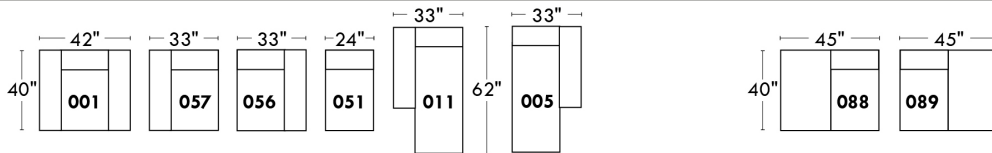

LINEA 30

Siège 23" de large | 23" Seat Width

Fauteuil berçant, pivotant et inclinable
Swivel rocking motion chair

Autres | Others

www.jaymar.ca