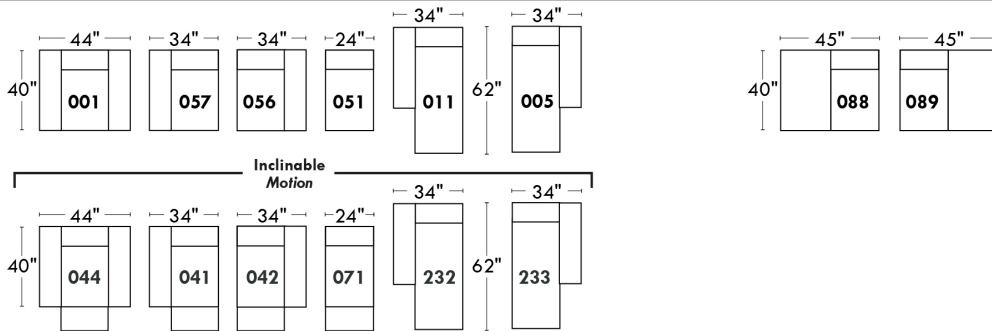

LINEA 30

Siège 23" de large | 23" Seat Width

Fauteuil berçant, pivotant et inclinable
Swivel rocking motion chair

Autres | Others

www.jaymar.ca