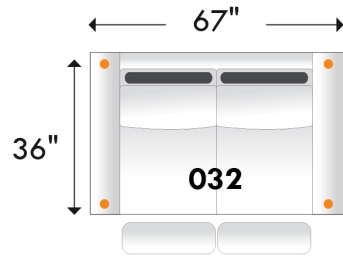

Causeuse inclinable / Loveseat-Motion