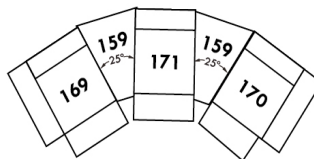

D-2

E-2

F

Home Theatre CONFIGURATIONS Cinéma maison

G

H

I

23" Seat Width | Siège 23" de large