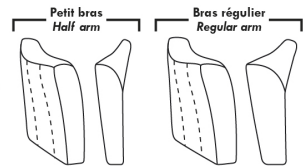

Items avec siège de 23" | Items with 23" seat

Fauteuil berçant, pivotant et inclinable NE viens PAS avec un mécanisme protège-mur Dégagement mural: 16"	Swivel and rocking motion chair NOT Wall hugger Wall clearance: 16"	Simple 34" x 30" x 19" H = 42" Bras | Arm 5 1/2" 043 Double 34" x 33" x 22" H = 42" Bras | Arm 5 1/2" 163

Autres | Others

www.jaymar.ca