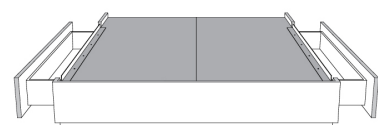

Rangement à tiroir latéraux
With Side Drawers

550-551 (2 tiroirs | drawers)

www.jaymar.ca