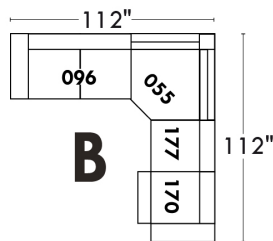

Autres | Others

LINEA 30

Siège 23" de large | 23" Seat Width

Fauteuil berçant, pivotant et inclinable
Swivel rocking motion chair

Autres | Others

Coin carré
Square corner

Pouf à rangement
Storage ottoman

Table à angle rembourrée
Upholstered Angular Table