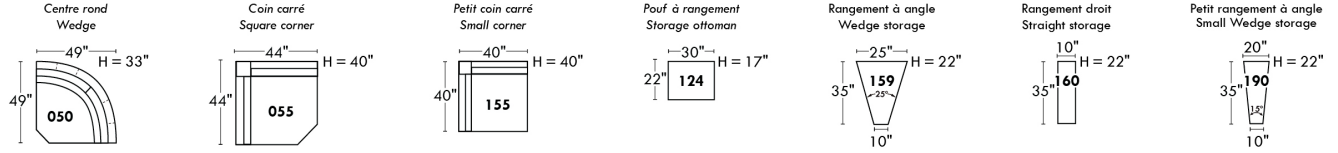

Autres | Others

Fauteuil berçant, pivotant et inclinable / **Swivel, rocking motion chair**

N'est pas un mécanisme protège-mur / Not a wall hugger mechanism
Dégagement mural: 16" / Wall clearance: 16"