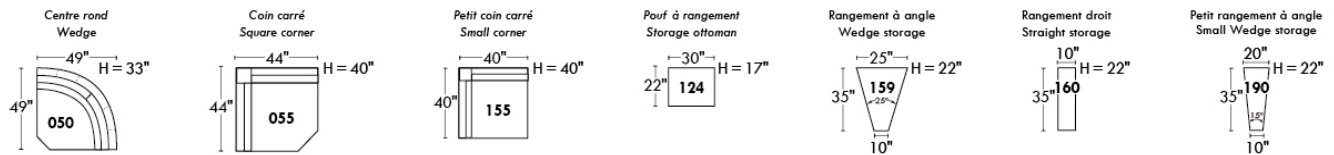

PORTOFINO

OPTIMA

Spécifications | Specifications

1. ☐ Appui-tête levé / Headrest up
   - ☐ Appui-tête baissé / Headrest down
   - ☐ Complètement incliné / Fully reclined
2. **(A)** Hauteur complète 40" / Total Height
   (B) Hauteur appui-tête baissé 33" / Height headrest down
   (C) Hauteur du bras 24,5" / Arm Height
   (D) Hauteur du siège 19,5" / Seat height
   (E) Profondeur inclinée 65" / Depth fully reclined
   (F) Profondeur d'assise 20" ou/ou 22" / Seat depth
   (G) Profondeur appui-tête monté 36" / Depth with headrest up

Siège 30" de large | 30" Seat Width

Siège 23" de large | 23" Seat Width

Autres | Others

Fauteuil berçant, pivotant et inclinable

N'est pas un mécanisme protège-mur
Dégagement mural: 16"

Swivel, rocking motion chair

Not a wall hugger mechanism
Wall clearance: 16"

30" Populaires | Popular CONFIGURATIONS 23"