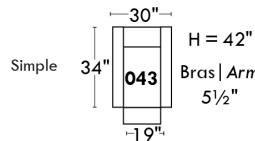

LINEA 30

Siège 23" de large | 23" Seat Width

Fauteuil berçant, pivotant et inclinable

Swivel rocking motion chair

Autres | Others

Coin carré
Square corner

Pouf à rangement
Storage ottoman

Table à angle rembourrée
Upholstered Angular Table

Bras centre
Straight arm

Bras à angle
Angular arm

www.jaymar.ca