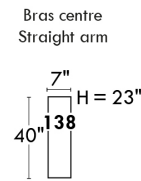

www.jaymar.ca