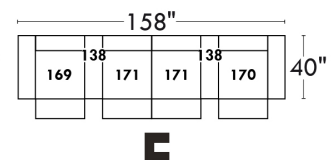

Autres | Others

LINEA 30

Siège 23" de large | 23" Seat Width

Fauteuil berçant, pivotant et inclinable
Swivel rocking motion chair

Autres | Others

Coin carré
Square corner

Pouf à rangement
Storage ottoman

Table à angle rembourrée
Upholstered Angular Table