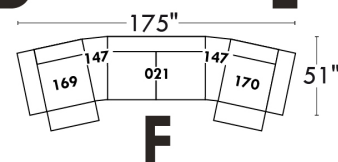

Autres | Others

LINEA 30

Siège 23" de large | 23" Seat Width

Fauteuil berçant, pivotant et inclinable
Swivel rocking motion chair

Autres | Others

www.jaymar.ca

Toutes les dimensions indiquées sont au pouce près. Nos produits sont fabriqués à la main et des variations mineures peuvent survenir.
 All dimensions indicated are to the nearest inch. Our product is hand-made and minor variations can occur.