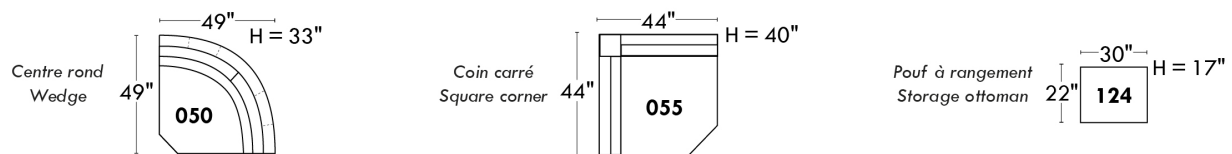

Autres | Others