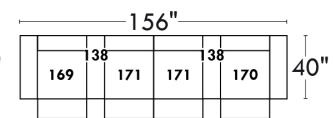

www.jaymar.ca