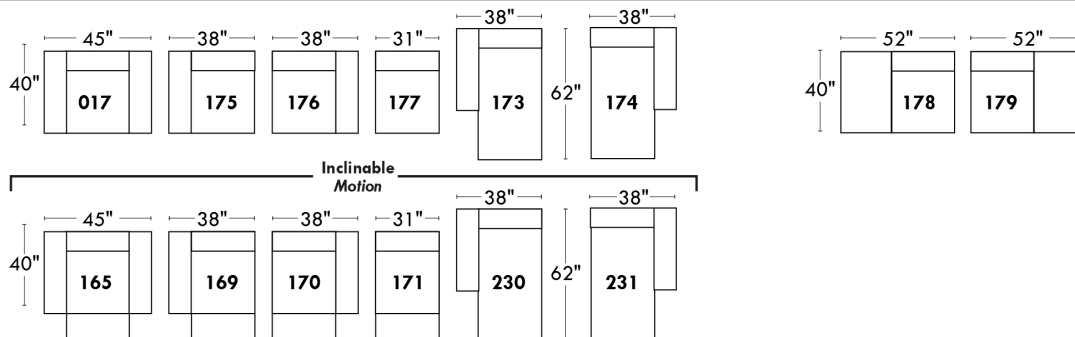

LINEA 30

Siège 30" de large | 30" Seat Width