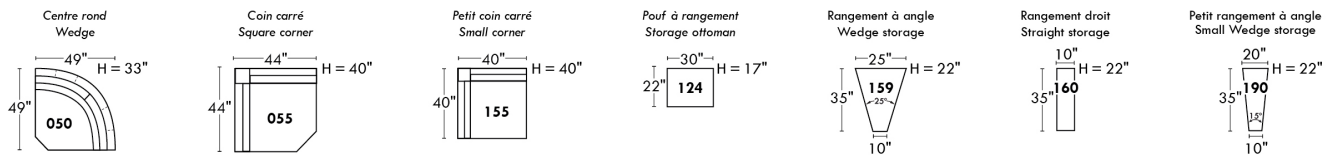

SYDNEY

OPTIMA

Spécifications | Specifications

1. ☐ Appui-tête levé Headrest up
   - ☐ Appui-tête baissé Headrest down
   - ☐ Complètement incliné Fully reclined
2. Ⓐ Hauteur complète 40" Total Height
   - Ⓑ Hauteur appui-tête baissé 33" Height headrest down
   - Ⓒ Hauteur du bras 22,5" Arm Height
   - Ⓓ Hauteur du siège 19,5" Seat height
   - Ⓔ Profondeur inclinée 65" Depth fully reclined
   - Ⓕ Profondeur d'assise 20" ou/ 22" Seat depth
   - Ⓖ Profondeur appui-tête monté 36" Depth with headrest up

Siège 30" de large | 30" Seat Width

Siège 23" de large | 23" Seat Width

Autres | Others

Fauteuil berçant, pivotant et inclinable

N'est pas un mécanisme protège-mur
Dégagement mural: 16"

Swivel, rocking motion chair

Not a wall hugger mechanism
Wall clearance: 16"

30" Populaires | Popular CONFIGURATIONS 23"