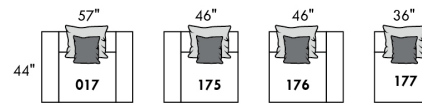

FASHION II

COUSSINS CARRÉS - DOS APPARENT
SQUARE CUSHIONS - VISBLE BACK

833 26 x 19 x 7
834 16 x 16 X 6