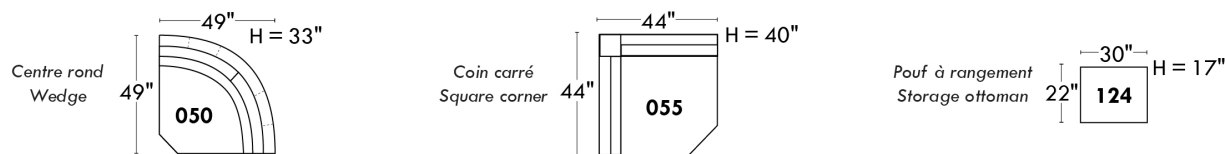

Autres | Others