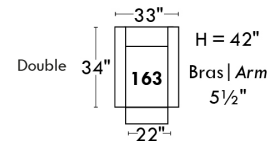

LINEA 30

Siège 23" de large | 23" Seat Width

Fauteuil berçant, pivotant et inclinable

Swivel rocking motion chair

Autres | Others

Coin carré
Square corner

Pouf à rangement
Storage ottoman

Table à angle rembourrée
Upholstered Angular Table

Bras centre
Straight arm

Bras à angle
Angular arm

www.jaymar.ca