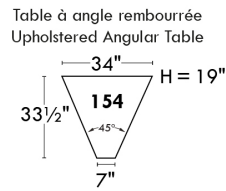

Autres | Others

LINEA 30

Siège 23" de large | 23" Seat Width

Fauteuil berçant, pivotant et inclinable
Swivel rocking motion chair

Autres | Others

Coin carré
Square corner

Pouf à rangement
Storage ottoman

Table à angle rembourrée
Upholstered Angular Table