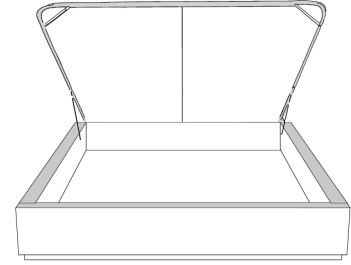

Avec rangement | With Storage
430-431-432-433