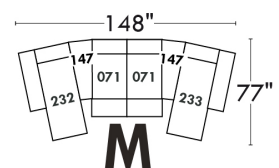

www.jaymar.ca