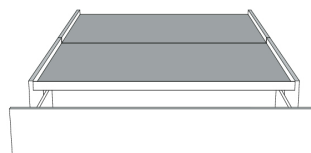

**Rangement à tiroir frontal
With Front Drawer**
540-541-542
Base lit simple N/D | Single base N/A