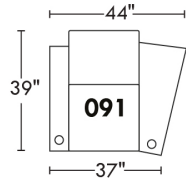

42444

home
theatre series

Hauteur avant bras : 24"
Hauteur siège : 18"
Profondeur d'assise : 22 1/2"
Arm Height : 24"
Seat Height : 18"
Seat Depth : 22 1/2"