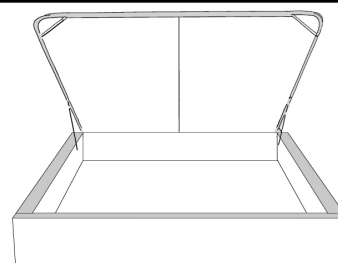

Avec rangement | With Storage
430-431-432-433