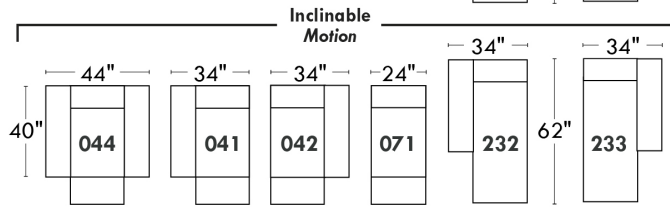

Items avec siège de 23" | Items with 23" seat