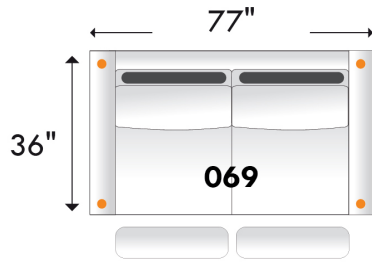

VENTURA

D-BOX
PRÊT / READY

Hauteur complète: 42" | Hauteur siège: 20" | Hauteur devant bras: 24" | Profondeur d'assise: 22,5"

Total Height: 42" | Seat Height: 20" | Arm Height: 24" | Seat Depth: 22,5"

Siège 28" de large | 28" Seat Width

Hauteur: avec appui-tête baissé 35" & avec appui-tête relevé 42"
Height: With headrest down 35" & With headrest up 42"

Sofa App. inclinable / Apt. Sofa Motion