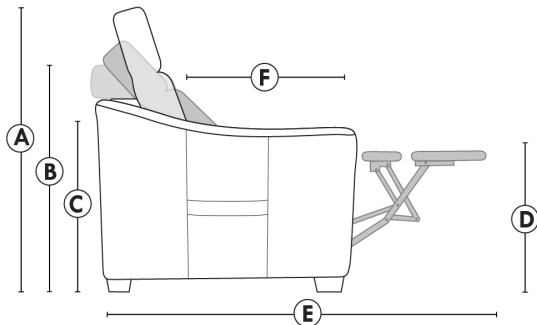

Spécifications | Specifications