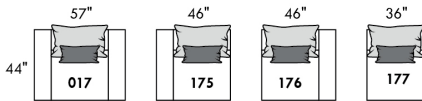

FASHION II

COUSSINS CARRÉS - DOS APPARENT
SQUARE CUSHIONS - VISBLE BACK

833 26 x 19 x 7
834 16 x 16 X 6