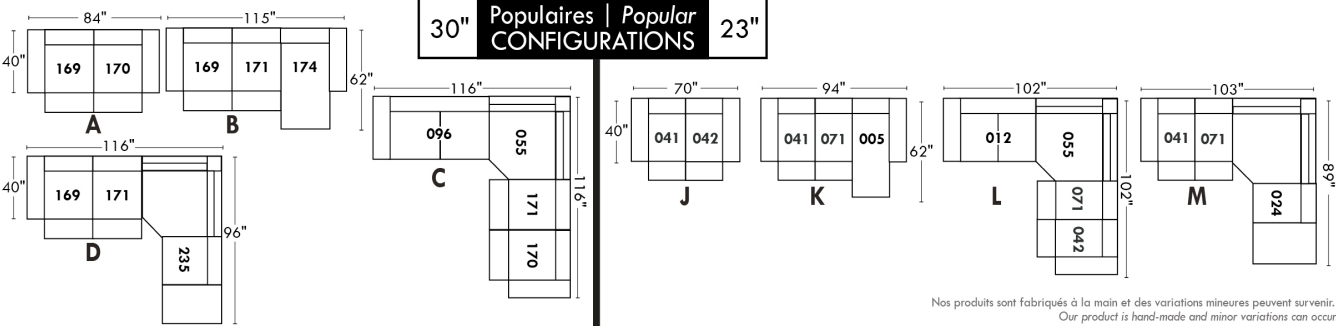

30" Populaires | Popular CONFIGURATIONS 23"