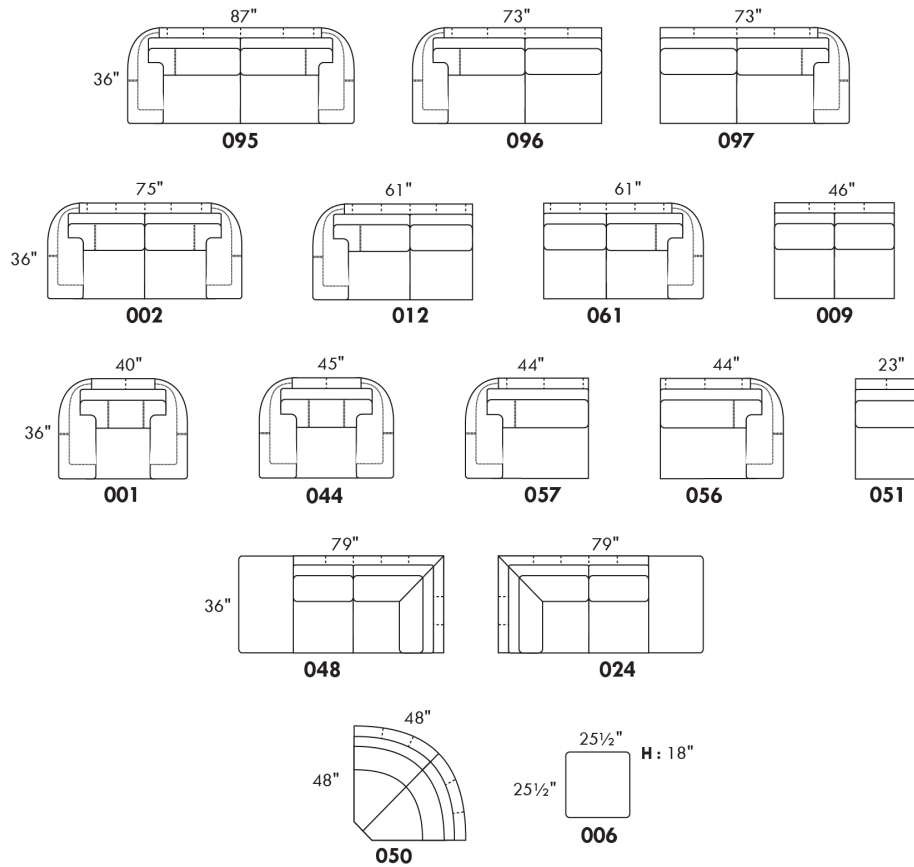

Hauteur complète 35" | Hauteur de siège 19" | Hauteur devant bras 23" | Profondeur d'assise 20"
Total Height 35" | Seat Height 19" | Arm Height 23" | Seat Depth 20"