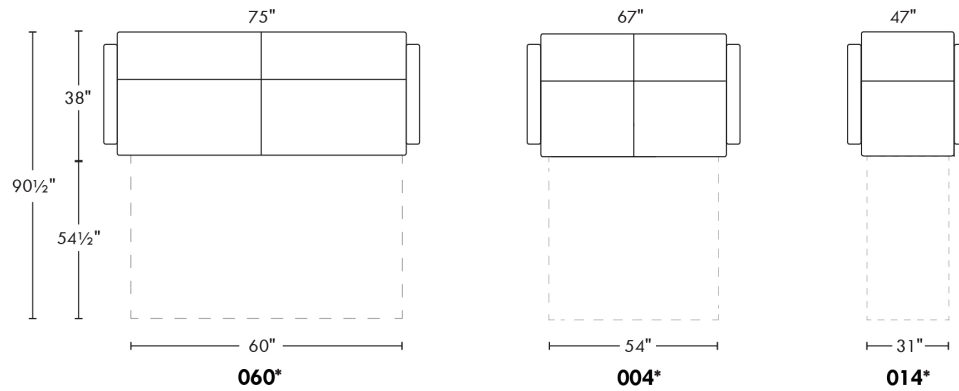

SCARSDALE

Hauteur complète 35" | Hauteur de siège 19" | Hauteur devant bras 27" | Profondeur d'assise 20"
Total Height 35" | Seat Height 19" | Arm Height 27" | Seat Depth 20"

2 COUSSINS DÉCORATIFS INCLUS

2 ARM BOLSTER INCLUDED

PL31

20" x 9" x 2"
rectangulaire | rectangular

www.jaymar.ca