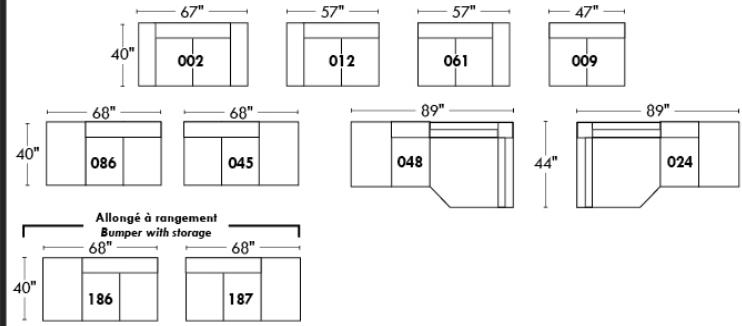

Siège 23" de large | 23" Seat Width

Autres | Others

Fauteuil berçant, pivotant et inclinable

N'est pas un mécanisme protège-mur
Dégagement mural: 16"

Swivel, rocking motion chair

Not a wall hugger mechanism
Wall clearance: 16"