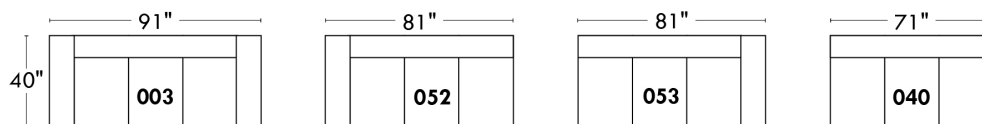

Items avec siège de 23" | Items with 23" seat