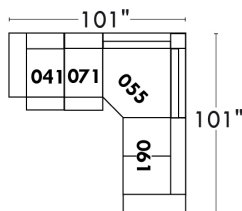

Autres | Others