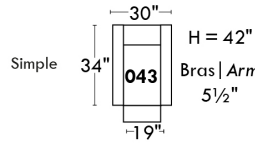

Autres | Others

LINEA 30

Siège 23" de large | 23" Seat Width

Fauteuil berçant, pivotant et inclinable
Swivel rocking motion chair

Autres | Others

CDN Price List

ERICA

Specify colour of legs LG6.