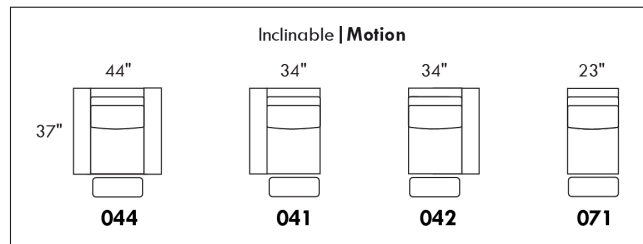

JADE

Hauteur complète 35" | Hauteur de siège 19" | Profondeur d'assise 21"/22"
Total Height 35" | Seat Height 19" | Seat Depth 21"/22"

www.jaymar.ca