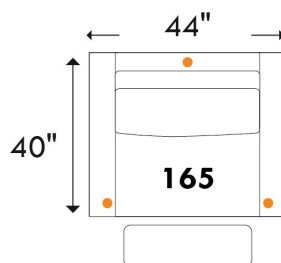

Fauteuil double inclinable / Motion Double Chair
3 actuators / 3 actuators