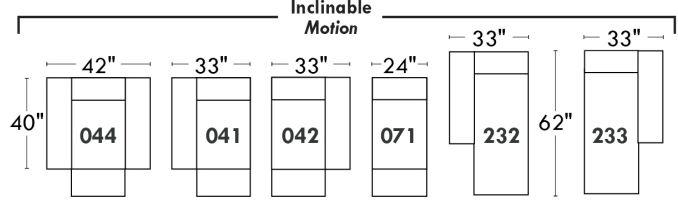

Items avec siège de 23" | Items with 23" seat

Fauteuil berçant, pivotant et inclinable
Swivel rocking motion chair

Simple: 30" wide, 34" high, H = 42", Bras | Arm 5 1/2", -19"

Double: 33" wide, 34" high, H = 42", Bras | Arm 5 1/2", -22"