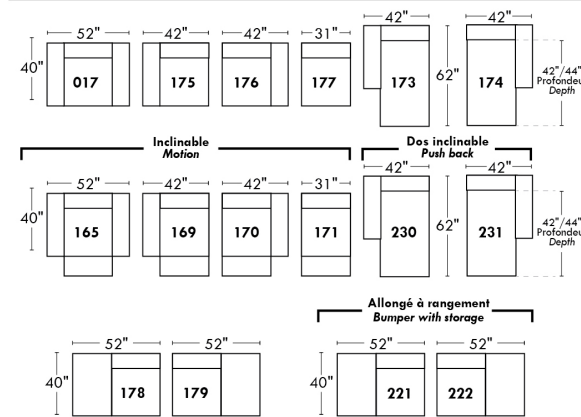

Siège 23" de large | 23" Seat Width

Autres | Others

Fauteuil berçant, pivotant et inclinable

N'est pas un mécanisme protège-mur
Dégagement mural: 16"

Swivel, rocking motion chair

Not a wall hugger mechanism
Wall clearance: 16"