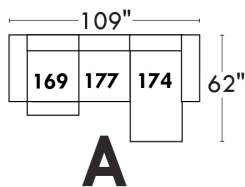

Autres | Others