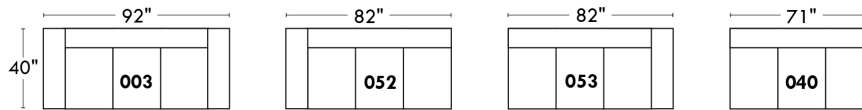

LINEA 30

Siège 23" de large | 23" Seat Width

Fauteuil berçant, pivotant et inclinable
Swivel rocking motion chair