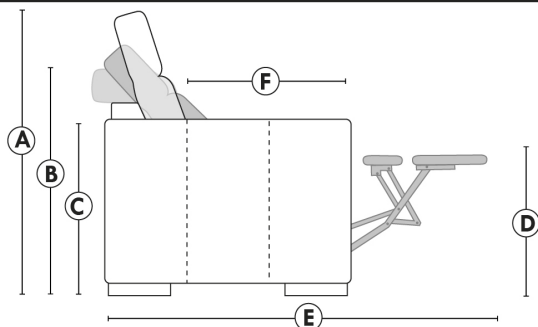

Spécifications | Specifications