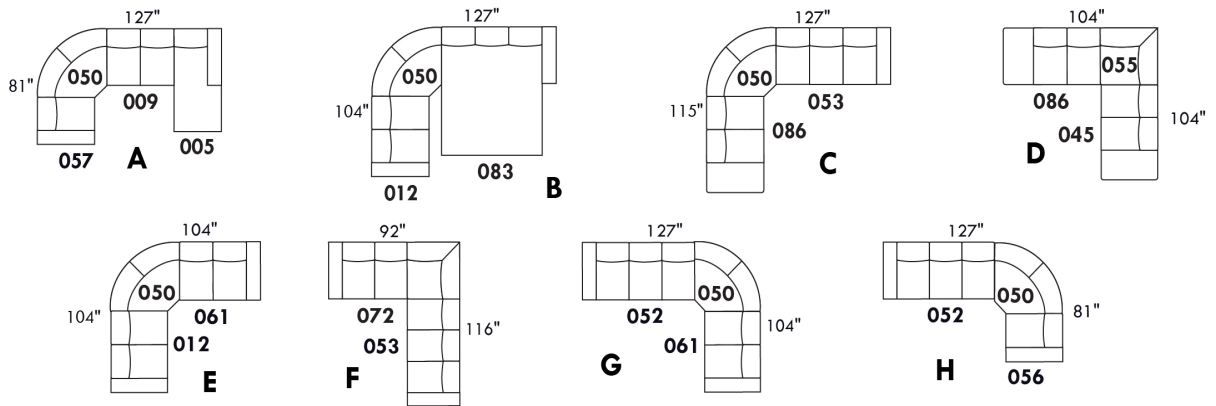

CONFIGURATIONS