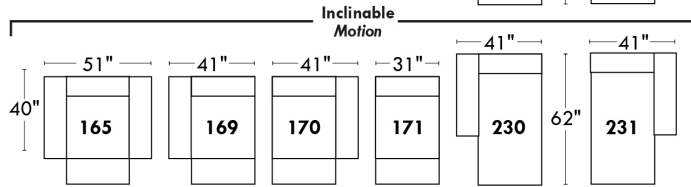

LINEA 30

Siège 30" de large | 30" Seat Width