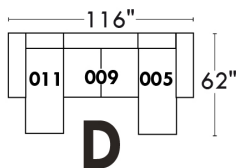

Autres | Others

LINEA 30

Siège 23" de large | 23" Seat Width

Fauteuil berçant, pivotant et inclinable
Swivel rocking motion chair

Autres | Others

CDN Price List

ERICA

Specify colour of legs LG6.