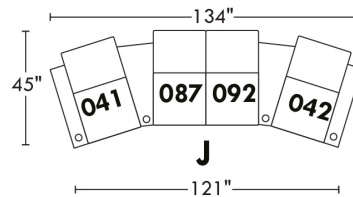

42444

home
theatre series

Hauteur avant bras : 24"
Hauteur siège : 18"
Profondeur d'assise : 22 1/2"
Arm Height : 24"
Seat Height : 18"
Seat Depth : 22 1/2"

Configurations