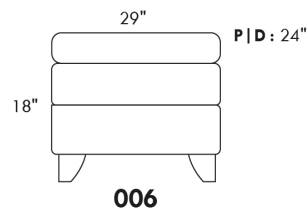

GARBO

Hauteur de siège 18" | Hauteur devant bras 27" | Profondeur d'assise 21"
Seat Height 18" | Arm Height 27" | Seat Depth 21"

www.jaymar.ca