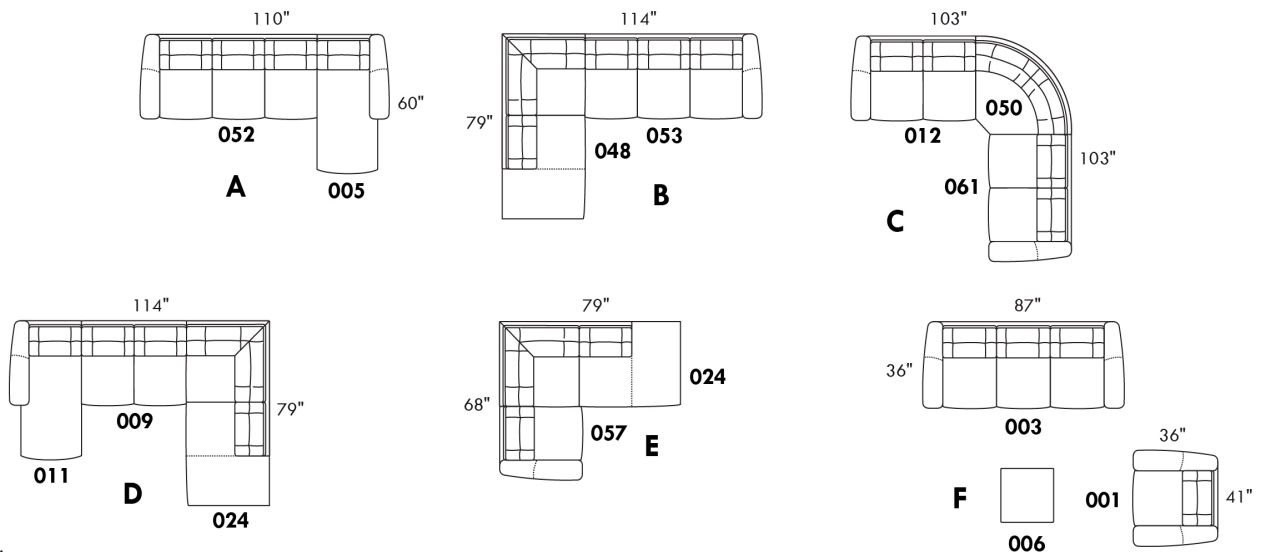

CONFIGURATIONS