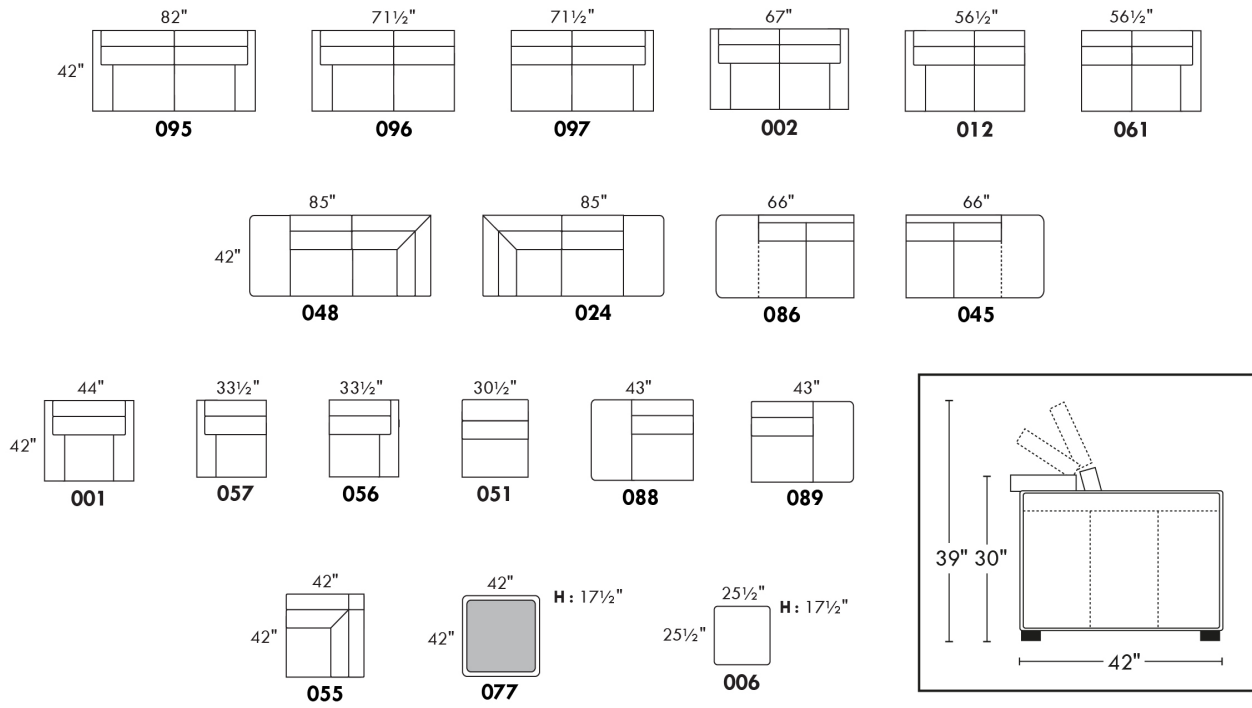

MAGGY

Hauteur complète 30"/39" | Hauteur de siège 19" | Hauteur devant bras 24" | Profondeur d'assise 22"
Total Height 30"/39" | Seat Height 19" | Arm Height 24" | Seat Depth 22"