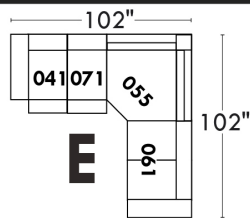

Autres | Others