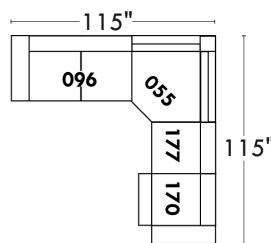

www.jaymar.ca