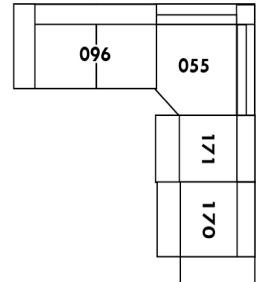

CDN Price List

OPTIMA

Description	L x D x H	Leather						Fabric		
		10	20 Hugo Madras Softy	30 Empire Fantasy Illusion Tucson Utah Vintage Wild Laredo Yukon	40 Diamond Elegance Princess Santiago Sensation Sunset Trina Victoria	50 Bull Cassiope Dublin	60 Caress Ultrasued	A	B COM	C alta
D-1 CONFIG (169-171-235)		5105	5350	5595	5845	6085	6335	3970	4175	4370
D-2 CONFIG (234-171-170)		5105	5350	5595	5845	6085	6335	3970	4175	4370
E-1 CONFIG (173-177-235)		4780	5050	5310	5580	5850	6120	3600	3800	4000
E-2 CONFIG (234-177-174)		4780	5050	5310	5580	5850	6120	3600	3800	4000
F CONFIG (169-177-155-177-170)		6370	6695	7025	7355	7685	8020	5050	5325	5595
G CONFIG (169-159-170)		3625	3785	3950	4120	4275	4440	2945	3095	3235
H CONFIG (169-159-171-159-170)		5400	5635	5875	6120	6345	6580	4375	4585	4785
I CONFIG (169-160-171-160-170)		5360	5585	5835	6070	6305	6540	4325	4545	4745
J CONFIG (041-042)		2890	3010	3120	3230	3350	3470	2400	2470	2540
K-1 CONFIG (041-071-005)		3930	4090	4260	4415	4580	4745	3210	3345	3470
K-2 CONFIG (011-071-042)		3930	4090	4260	4415	4580	4745	3210	3345	3470
L-1 CONFIG (012-055-071-042)		5840	6115	6390	6670	6950	7225	4690	4885	5060
L-2 CONFIG (041-071-055-061)		5840	6115	6390	6670	6950	7225	4690	4885	5060
M-1 CONFIG (041-071-024)		4865	5110	5360	5600	5855	6100	3795	3965	4130
M-2 CONFIG (048-071-042)		4865	5110	5360	5600	5855	6100	3795	3965	4130
N-1 CONFIG (011-051-024)		4505	4740	4995	5235	5475	5715	3380	3560	3730
N-2 CONFIG (048-051-005)		4505	4740	4995	5235	5475	5715	3380	3560	3730
O CONFIG (041-051-155-051-042)		6050	6335	6625	6915	7205	7490	4840	5045	5235
P CONFIG (041-159-042)		3465	3615	3750	3890	4035	4180	2845	2925	3005
Q CONFIG (041-159-071-159-042)		5160	5385	5595	5810	6030	6245	4225	4365	4500
R CONFIG (041-160-071-160-042)		5120	5335	5555	5760	5990	6205	4175	4325	4460

30" Seat Width | Siège 30" de large

A

B-1

C-1

B-2

C-2

D-1

E-1

D-2

E-2

F

Home Theatre CONFIGURATIONS Cinéma maison

G

H

I

23" Seat Width | Siège 23" de large