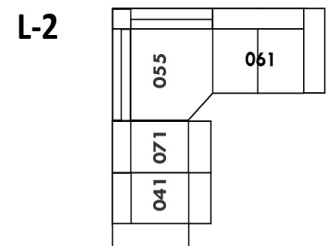

D-2

E-2

F

Home Theatre CONFIGURATIONS Cinéma maison

G

H

I

23" Seat Width | Siège 23" de large

Home Theatre CONFIGURATIONS Cinéma maison

OPTIMA

Siège 30" de large | 30" Seat Width

Siège 23" de large | 23" Seat Width

Autres | Others

Fauteuil berçant, pivotant et inclinable

N'est pas un mécanisme protège-mur
Dégagement mural: 16"