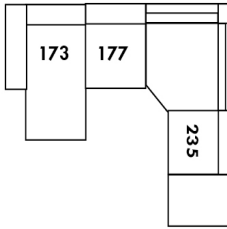

CDN Price List

OPTIMA

Description	L x D x H	Leather						Fabric		
		10	20 Hugo Madras Softy	30 Empire Fantasy Illusion Tucson Utah Vintage Wild Laredo Yukon	40 Diamond Elegance Princess Santiago Sensation Sunset Trina Victoria	50 Bull Cassiope Dublin	60 Caress Ultrasued	A	B COM	C alta
D-1 CONFIG (169-171-235)		5105	5350	5595	5845	6085	6335	3970	4175	4370
D-2 CONFIG (234-171-170)		5105	5350	5595	5845	6085	6335	3970	4175	4370
E-1 CONFIG (173-177-235)		4780	5050	5310	5580	5850	6120	3600	3800	4000
E-2 CONFIG (234-177-174)		4780	5050	5310	5580	5850	6120	3600	3800	4000
F CONFIG (169-177-155-177-170)		6370	6695	7025	7355	7685	8020	5050	5325	5595
G CONFIG (169-159-170)		3625	3785	3950	4120	4275	4440	2945	3095	3235
H CONFIG (169-159-171-159-170)		5400	5635	5875	6120	6345	6580	4375	4585	4785
I CONFIG (169-160-171-160-170)		5360	5585	5835	6070	6305	6540	4325	4545	4745
J CONFIG (041-042)		2890	3010	3120	3230	3350	3470	2400	2470	2540
K-1 CONFIG (041-071-005)		3930	4090	4260	4415	4580	4745	3210	3345	3470
K-2 CONFIG (011-071-042)		3930	4090	4260	4415	4580	4745	3210	3345	3470
L-1 CONFIG (012-055-071-042)		5840	6115	6390	6670	6950	7225	4690	4885	5060
L-2 CONFIG (041-071-055-061)		5840	6115	6390	6670	6950	7225	4690	4885	5060
M-1 CONFIG (041-071-024)		4865	5110	5360	5600	5855	6100	3795	3965	4130
M-2 CONFIG (048-071-042)		4865	5110	5360	5600	5855	6100	3795	3965	4130
N-1 CONFIG (011-051-024)		4505	4740	4995	5235	5475	5715	3380	3560	3730
N-2 CONFIG (048-051-005)		4505	4740	4995	5235	5475	5715	3380	3560	3730
O CONFIG (041-051-155-051-042)		6050	6335	6625	6915	7205	7490	4840	5045	5235
P CONFIG (041-159-042)		3465	3615	3750	3890	4035	4180	2845	2925	3005
Q CONFIG (041-159-071-159-042)		5160	5385	5595	5810	6030	6245	4225	4365	4500
R CONFIG (041-160-071-160-042)		5120	5335	5555	5760	5990	6205	4175	4325	4460

30" Seat Width | Siège 30" de large

A

B-1

C-1

B-2

C-2

D-1

E-1

D-2

E-2

F

Home Theatre CONFIGURATIONS Cinéma maison

G

H

I

23" Seat Width | Siège 23" de large