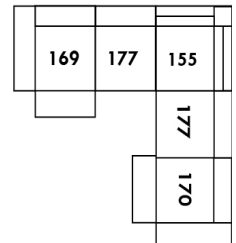

30" Seat Width | Siège 30" de large

A

B-1

C-1

B-2

C-2

D-1

E-1

D-2

E-2

F

Home Theatre CONFIGURATIONS Cinéma maison

G

H

I