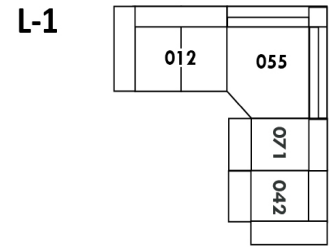

D-2

E-2

F

Home Theatre CONFIGURATIONS Cinéma maison

G

H

I

23" Seat Width | Siège 23" de large

Home Theatre CONFIGURATIONS Cinéma maison

OPTIMA

Siège 30" de large | 30" Seat Width

Siège 23" de large | 23" Seat Width

Autres | Others

Fauteuil berçant, pivotant et inclinable

N'est pas un mécanisme protège-mur
Dégagement mural: 16"