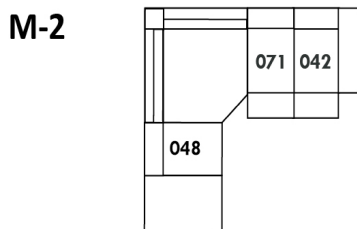

D-2

E-2

F

Home Theatre CONFIGURATIONS Cinéma maison

G

H

I

23" Seat Width | Siège 23" de large

Home Theatre CONFIGURATIONS Cinéma maison

OPTIMA

Siège 30" de large | 30" Seat Width

Siège 23" de large | 23" Seat Width

Autres | Others

Fauteuil berçant, pivotant et inclinable

N'est pas un mécanisme protège-mur
Dégagement mural: 16"