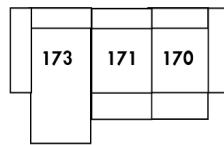

CDN Price List

OPTIMA

Description	L x D x H	Leather						Fabric		
		10	20 Hugo Madras Softy	30 Empire Fantasy Illusion Tucson Utah Vintage Wild Laredo Yukon	40 Diamond Elegance Princess Santiago Sensation Sunset Trina Victoria	50 Bull Cassiope Dublin	60 Caress Ultrasued	A	B COM	C alta
D-1 CONFIG (169-171-235)		5105	5350	5595	5845	6085	6335	3970	4175	4370
D-2 CONFIG (234-171-170)		5105	5350	5595	5845	6085	6335	3970	4175	4370
E-1 CONFIG (173-177-235)		4780	5050	5310	5580	5850	6120	3600	3800	4000
E-2 CONFIG (234-177-174)		4780	5050	5310	5580	5850	6120	3600	3800	4000
F CONFIG (169-177-155-177-170)		6370	6695	7025	7355	7685	8020	5050	5325	5595
G CONFIG (169-159-170)		3625	3785	3950	4120	4275	4440	2945	3095	3235
H CONFIG (169-159-171-159-170)		5400	5635	5875	6120	6345	6580	4375	4585	4785
I CONFIG (169-160-171-160-170)		5360	5585	5835	6070	6305	6540	4325	4545	4745
J CONFIG (041-042)		2890	3010	3120	3230	3350	3470	2400	2470	2540
K-1 CONFIG (041-071-005)		3930	4090	4260	4415	4580	4745	3210	3345	3470
K-2 CONFIG (011-071-042)		3930	4090	4260	4415	4580	4745	3210	3345	3470
L-1 CONFIG (012-055-071-042)		5840	6115	6390	6670	6950	7225	4690	4885	5060
L-2 CONFIG (041-071-055-061)		5840	6115	6390	6670	6950	7225	4690	4885	5060
M-1 CONFIG (041-071-024)		4865	5110	5360	5600	5855	6100	3795	3965	4130
M-2 CONFIG (048-071-042)		4865	5110	5360	5600	5855	6100	3795	3965	4130
N-1 CONFIG (011-051-024)		4505	4740	4995	5235	5475	5715	3380	3560	3730
N-2 CONFIG (048-051-005)		4505	4740	4995	5235	5475	5715	3380	3560	3730
O CONFIG (041-051-155-051-042)		6050	6335	6625	6915	7205	7490	4840	5045	5235
P CONFIG (041-159-042)		3465	3615	3750	3890	4035	4180	2845	2925	3005
Q CONFIG (041-159-071-159-042)		5160	5385	5595	5810	6030	6245	4225	4365	4500
R CONFIG (041-160-071-160-042)		5120	5335	5555	5760	5990	6205	4175	4325	4460

30" Seat Width | Siège 30" de large

A

B-1

C-1

B-2

C-2

D-1

E-1