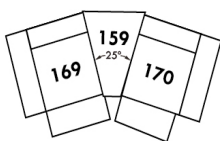

D-2

E-2

F

Home Theatre CONFIGURATIONS Cinéma maison

G

H

I

23" Seat Width | Siège 23" de large

Home Theatre CONFIGURATIONS Cinéma maison

OPTIMA

Siège 30" de large | 30" Seat Width

Siège 23" de large | 23" Seat Width

Autres | Others

Fauteuil berçant, pivotant et inclinable

N'est pas un mécanisme protège-mur
Dégagement mural: 16"