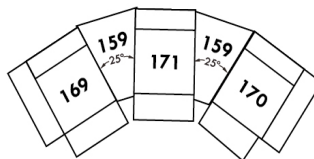

D-2

E-2

F

Home Theatre CONFIGURATIONS Cinéma maison

G

H

I

23" Seat Width | Siège 23" de large

Home Theatre CONFIGURATIONS Cinéma maison

OPTIMA

Siège 30" de large | 30" Seat Width

Siège 23" de large | 23" Seat Width

Autres | Others

Fauteuil berçant, pivotant et inclinable

N'est pas un mécanisme protège-mur
Dégagement mural: 16"