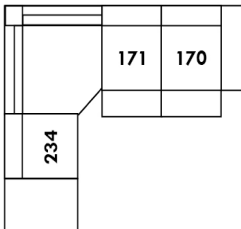

CDN Price List

OPTIMA

Description	L x D x H	Leather						Fabric		
		10	20 Hugo Madras Softy	30 Empire Fantasy Illusion Tucson Utah Vintage Wild Laredo Yukon	40 Diamond Elegance Princess Santiago Sensation Sunset Trina Victoria	50 Bull Cassiope Dublin	60 Caress Ultrasued	A	B COM	C alta
D-1 CONFIG (169-171-235)		5105	5350	5595	5845	6085	6335	3970	4175	4370
D-2 CONFIG (234-171-170)		5105	5350	5595	5845	6085	6335	3970	4175	4370
E-1 CONFIG (173-177-235)		4780	5050	5310	5580	5850	6120	3600	3800	4000
E-2 CONFIG (234-177-174)		4780	5050	5310	5580	5850	6120	3600	3800	4000
F CONFIG (169-177-155-177-170)		6370	6695	7025	7355	7685	8020	5050	5325	5595
G CONFIG (169-159-170)		3625	3785	3950	4120	4275	4440	2945	3095	3235
H CONFIG (169-159-171-159-170)		5400	5635	5875	6120	6345	6580	4375	4585	4785
I CONFIG (169-160-171-160-170)		5360	5585	5835	6070	6305	6540	4325	4545	4745
J CONFIG (041-042)		2890	3010	3120	3230	3350	3470	2400	2470	2540
K-1 CONFIG (041-071-005)		3930	4090	4260	4415	4580	4745	3210	3345	3470
K-2 CONFIG (011-071-042)		3930	4090	4260	4415	4580	4745	3210	3345	3470
L-1 CONFIG (012-055-071-042)		5840	6115	6390	6670	6950	7225	4690	4885	5060
L-2 CONFIG (041-071-055-061)		5840	6115	6390	6670	6950	7225	4690	4885	5060
M-1 CONFIG (041-071-024)		4865	5110	5360	5600	5855	6100	3795	3965	4130
M-2 CONFIG (048-071-042)		4865	5110	5360	5600	5855	6100	3795	3965	4130
N-1 CONFIG (011-051-024)		4505	4740	4995	5235	5475	5715	3380	3560	3730
N-2 CONFIG (048-051-005)		4505	4740	4995	5235	5475	5715	3380	3560	3730
O CONFIG (041-051-155-051-042)		6050	6335	6625	6915	7205	7490	4840	5045	5235
P CONFIG (041-159-042)		3465	3615	3750	3890	4035	4180	2845	2925	3005
Q CONFIG (041-159-071-159-042)		5160	5385	5595	5810	6030	6245	4225	4365	4500
R CONFIG (041-160-071-160-042)		5120	5335	5555	5760	5990	6205	4175	4325	4460

30" Seat Width | Siège 30" de large

A

B-1

C-1

B-2

C-2

D-1

E-1

D-2

E-2

F

Home Theatre CONFIGURATIONS Cinéma maison

G

H

I

23" Seat Width | Siège 23" de large