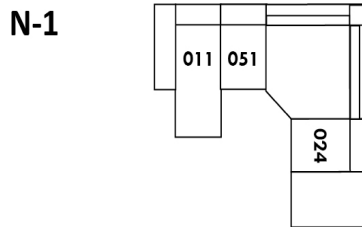

D-2

E-2

F

Home Theatre CONFIGURATIONS Cinéma maison

G

H

I

23" Seat Width | Siège 23" de large

Home Theatre CONFIGURATIONS Cinéma maison

OPTIMA

Siège 30" de large | 30" Seat Width

Siège 23" de large | 23" Seat Width

Autres | Others

Fauteuil berçant, pivotant et inclinable

N'est pas un mécanisme protège-mur
Dégagement mural: 16"