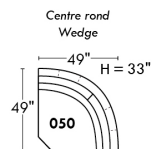

OPTIMA

Siège 30" de large | 30" Seat Width

Siège 23" de large | 23" Seat Width

Autres | Others

Fauteuil berçant, pivotant et inclinable

N'est pas un mécanisme protège-mur
Dégagement mural: 16"

Swivel, rocking motion chair

Not a wall hugger mechanism
Wall clearance: 16"

Simple / Single

Double