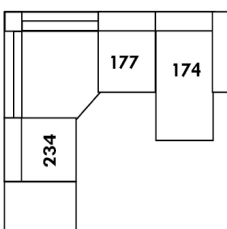

CDN Price List

OPTIMA

Description	L x D x H	Leather						Fabric		
		10	20 Hugo Madras Softy	30 Empire Fantasy Illusion Tucson Utah Vintage Wild Laredo Yukon	40 Diamond Elegance Princess Santiago Sensation Sunset Trina Victoria	50 Bull Cassiope Dublin	60 Caress Ultrasued	A	B COM	C alta
D-1 CONFIG (169-171-235)		5105	5350	5595	5845	6085	6335	3970	4175	4370
D-2 CONFIG (234-171-170)		5105	5350	5595	5845	6085	6335	3970	4175	4370
E-1 CONFIG (173-177-235)		4780	5050	5310	5580	5850	6120	3600	3800	4000
E-2 CONFIG (234-177-174)		4780	5050	5310	5580	5850	6120	3600	3800	4000
F CONFIG (169-177-155-177-170)		6370	6695	7025	7355	7685	8020	5050	5325	5595
G CONFIG (169-159-170)		3625	3785	3950	4120	4275	4440	2945	3095	3235
H CONFIG (169-159-171-159-170)		5400	5635	5875	6120	6345	6580	4375	4585	4785
I CONFIG (169-160-171-160-170)		5360	5585	5835	6070	6305	6540	4325	4545	4745
J CONFIG (041-042)		2890	3010	3120	3230	3350	3470	2400	2470	2540
K-1 CONFIG (041-071-005)		3930	4090	4260	4415	4580	4745	3210	3345	3470
K-2 CONFIG (011-071-042)		3930	4090	4260	4415	4580	4745	3210	3345	3470
L-1 CONFIG (012-055-071-042)		5840	6115	6390	6670	6950	7225	4690	4885	5060
L-2 CONFIG (041-071-055-061)		5840	6115	6390	6670	6950	7225	4690	4885	5060
M-1 CONFIG (041-071-024)		4865	5110	5360	5600	5855	6100	3795	3965	4130
M-2 CONFIG (048-071-042)		4865	5110	5360	5600	5855	6100	3795	3965	4130
N-1 CONFIG (011-051-024)		4505	4740	4995	5235	5475	5715	3380	3560	3730
N-2 CONFIG (048-051-005)		4505	4740	4995	5235	5475	5715	3380	3560	3730
O CONFIG (041-051-155-051-042)		6050	6335	6625	6915	7205	7490	4840	5045	5235
P CONFIG (041-159-042)		3465	3615	3750	3890	4035	4180	2845	2925	3005
Q CONFIG (041-159-071-159-042)		5160	5385	5595	5810	6030	6245	4225	4365	4500
R CONFIG (041-160-071-160-042)		5120	5335	5555	5760	5990	6205	4175	4325	4460

30" Seat Width | Siège 30" de large

A

B-1

C-1

B-2

C-2

D-1

E-1

D-2

E-2

F

Home Theatre CONFIGURATIONS Cinéma maison

G

H

I

23" Seat Width | Siège 23" de large