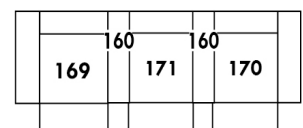

CDN Price List

OPTIMA

Description	L x D x H	Leather						Fabric		
		10	20 Hugo Madras Softy	30 Empire Fantasy Illusion Tucson Utah Vintage Wild Laredo Yukon	40 Diamond Elegance Princess Santiago Sensation Sunset Trina Victoria	50 Bull Cassiope Dublin	60 Caress Ultrasued	A	B COM	C alta
D-1 CONFIG (169-171-235)		5105	5350	5595	5845	6085	6335	3970	4175	4370
D-2 CONFIG (234-171-170)		5105	5350	5595	5845	6085	6335	3970	4175	4370
E-1 CONFIG (173-177-235)		4780	5050	5310	5580	5850	6120	3600	3800	4000
E-2 CONFIG (234-177-174)		4780	5050	5310	5580	5850	6120	3600	3800	4000
F CONFIG (169-177-155-177-170)		6370	6695	7025	7355	7685	8020	5050	5325	5595
G CONFIG (169-159-170)		3625	3785	3950	4120	4275	4440	2945	3095	3235
H CONFIG (169-159-171-159-170)		5400	5635	5875	6120	6345	6580	4375	4585	4785
I CONFIG (169-160-171-160-170)		5360	5585	5835	6070	6305	6540	4325	4545	4745
J CONFIG (041-042)		2890	3010	3120	3230	3350	3470	2400	2470	2540
K-1 CONFIG (041-071-005)		3930	4090	4260	4415	4580	4745	3210	3345	3470
K-2 CONFIG (011-071-042)		3930	4090	4260	4415	4580	4745	3210	3345	3470
L-1 CONFIG (012-055-071-042)		5840	6115	6390	6670	6950	7225	4690	4885	5060
L-2 CONFIG (041-071-055-061)		5840	6115	6390	6670	6950	7225	4690	4885	5060
M-1 CONFIG (041-071-024)		4865	5110	5360	5600	5855	6100	3795	3965	4130
M-2 CONFIG (048-071-042)		4865	5110	5360	5600	5855	6100	3795	3965	4130
N-1 CONFIG (011-051-024)		4505	4740	4995	5235	5475	5715	3380	3560	3730
N-2 CONFIG (048-051-005)		4505	4740	4995	5235	5475	5715	3380	3560	3730
O CONFIG (041-051-155-051-042)		6050	6335	6625	6915	7205	7490	4840	5045	5235
P CONFIG (041-159-042)		3465	3615	3750	3890	4035	4180	2845	2925	3005
Q CONFIG (041-159-071-159-042)		5160	5385	5595	5810	6030	6245	4225	4365	4500
R CONFIG (041-160-071-160-042)		5120	5335	5555	5760	5990	6205	4175	4325	4460

D-2

E-2

F

Home Theatre CONFIGURATIONS Cinéma maison

G

H

I

23" Seat Width | Siège 23" de large