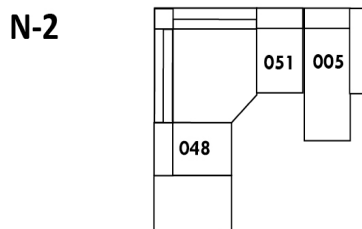

D-2

E-2

F

Home Theatre CONFIGURATIONS Cinéma maison

G

H

I

23" Seat Width | Siège 23" de large

Home Theatre CONFIGURATIONS Cinéma maison

OPTIMA

Siège 30" de large | 30" Seat Width

Siège 23" de large | 23" Seat Width

Autres | Others

Fauteuil berçant, pivotant et inclinable

N'est pas un mécanisme protège-mur
Dégagement mural: 16"