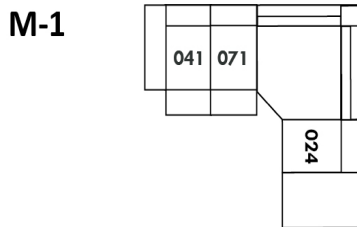

D-2

E-2

F

Home Theatre CONFIGURATIONS Cinéma maison

G

H

I

23" Seat Width | Siège 23" de large

Home Theatre CONFIGURATIONS Cinéma maison

OPTIMA

Siège 30" de large | 30" Seat Width

Siège 23" de large | 23" Seat Width

Autres | Others

Fauteuil berçant, pivotant et inclinable

N'est pas un mécanisme protège-mur
Dégagement mural: 16"