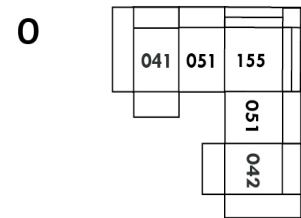

23" Seat Width | Siège 23" de large