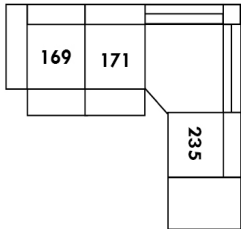

CDN Price List

OPTIMA

Description	L x D x H	Leather						Fabric		
		10	20 Hugo Madras Softy	30 Empire Fantasy Illusion Tucson Utah Vintage Wild Laredo Yukon	40 Diamond Elegance Princess Santiago Sensation Sunset Trina Victoria	50 Bull Cassiope Dublin	60 Caress Ultrasued	A	B COM	C alta
D-1 CONFIG (169-171-235)		5105	5350	5595	5845	6085	6335	3970	4175	4370
D-2 CONFIG (234-171-170)		5105	5350	5595	5845	6085	6335	3970	4175	4370
E-1 CONFIG (173-177-235)		4780	5050	5310	5580	5850	6120	3600	3800	4000
E-2 CONFIG (234-177-174)		4780	5050	5310	5580	5850	6120	3600	3800	4000
F CONFIG (169-177-155-177-170)		6370	6695	7025	7355	7685	8020	5050	5325	5595
G CONFIG (169-159-170)		3625	3785	3950	4120	4275	4440	2945	3095	3235
H CONFIG (169-159-171-159-170)		5400	5635	5875	6120	6345	6580	4375	4585	4785
I CONFIG (169-160-171-160-170)		5360	5585	5835	6070	6305	6540	4325	4545	4745
J CONFIG (041-042)		2890	3010	3120	3230	3350	3470	2400	2470	2540
K-1 CONFIG (041-071-005)		3930	4090	4260	4415	4580	4745	3210	3345	3470
K-2 CONFIG (011-071-042)		3930	4090	4260	4415	4580	4745	3210	3345	3470
L-1 CONFIG (012-055-071-042)		5840	6115	6390	6670	6950	7225	4690	4885	5060
L-2 CONFIG (041-071-055-061)		5840	6115	6390	6670	6950	7225	4690	4885	5060
M-1 CONFIG (041-071-024)		4865	5110	5360	5600	5855	6100	3795	3965	4130
M-2 CONFIG (048-071-042)		4865	5110	5360	5600	5855	6100	3795	3965	4130
N-1 CONFIG (011-051-024)		4505	4740	4995	5235	5475	5715	3380	3560	3730
N-2 CONFIG (048-051-005)		4505	4740	4995	5235	5475	5715	3380	3560	3730
O CONFIG (041-051-155-051-042)		6050	6335	6625	6915	7205	7490	4840	5045	5235
P CONFIG (041-159-042)		3465	3615	3750	3890	4035	4180	2845	2925	3005
Q CONFIG (041-159-071-159-042)		5160	5385	5595	5810	6030	6245	4225	4365	4500
R CONFIG (041-160-071-160-042)		5120	5335	5555	5760	5990	6205	4175	4325	4460

30" Seat Width | Siège 30" de large

A

B-1

C-1

B-2

C-2

D-1

E-1

D-2

E-2

F

Home Theatre CONFIGURATIONS Cinéma maison

G

H

I

23" Seat Width | Siège 23" de large