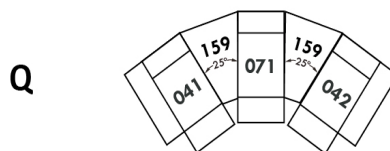

D-2

E-2

F

Home Theatre CONFIGURATIONS Cinéma maison

G

H

I

23" Seat Width | Siège 23" de large

Home Theatre CONFIGURATIONS Cinéma maison

OPTIMA

Siège 30" de large | 30" Seat Width

Siège 23" de large | 23" Seat Width

Autres | Others

Fauteuil berçant, pivotant et inclinable

N'est pas un mécanisme protège-mur
Dégagement mural: 16"