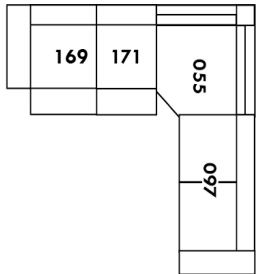

CDN Price List

OPTIMA

Description	L x D x H	Leather						Fabric		
		10	20 Hugo Madras Softy	30 Empire Fantasy Illusion Tucson Utah Vintage Wild Laredo Yukon	40 Diamond Elegance Princess Santiago Sensation Sunset Trina Victoria	50 Bull Cassiope Dublin	60 Caress Ultrasued	A	B COM	C alta
D-1 CONFIG (169-171-235)		5105	5350	5595	5845	6085	6335	3970	4175	4370
D-2 CONFIG (234-171-170)		5105	5350	5595	5845	6085	6335	3970	4175	4370
E-1 CONFIG (173-177-235)		4780	5050	5310	5580	5850	6120	3600	3800	4000
E-2 CONFIG (234-177-174)		4780	5050	5310	5580	5850	6120	3600	3800	4000
F CONFIG (169-177-155-177-170)		6370	6695	7025	7355	7685	8020	5050	5325	5595
G CONFIG (169-159-170)		3625	3785	3950	4120	4275	4440	2945	3095	3235
H CONFIG (169-159-171-159-170)		5400	5635	5875	6120	6345	6580	4375	4585	4785
I CONFIG (169-160-171-160-170)		5360	5585	5835	6070	6305	6540	4325	4545	4745
J CONFIG (041-042)		2890	3010	3120	3230	3350	3470	2400	2470	2540
K-1 CONFIG (041-071-005)		3930	4090	4260	4415	4580	4745	3210	3345	3470
K-2 CONFIG (011-071-042)		3930	4090	4260	4415	4580	4745	3210	3345	3470
L-1 CONFIG (012-055-071-042)		5840	6115	6390	6670	6950	7225	4690	4885	5060
L-2 CONFIG (041-071-055-061)		5840	6115	6390	6670	6950	7225	4690	4885	5060
M-1 CONFIG (041-071-024)		4865	5110	5360	5600	5855	6100	3795	3965	4130
M-2 CONFIG (048-071-042)		4865	5110	5360	5600	5855	6100	3795	3965	4130
N-1 CONFIG (011-051-024)		4505	4740	4995	5235	5475	5715	3380	3560	3730
N-2 CONFIG (048-051-005)		4505	4740	4995	5235	5475	5715	3380	3560	3730
O CONFIG (041-051-155-051-042)		6050	6335	6625	6915	7205	7490	4840	5045	5235
P CONFIG (041-159-042)		3465	3615	3750	3890	4035	4180	2845	2925	3005
Q CONFIG (041-159-071-159-042)		5160	5385	5595	5810	6030	6245	4225	4365	4500
R CONFIG (041-160-071-160-042)		5120	5335	5555	5760	5990	6205	4175	4325	4460

30" Seat Width | Siège 30" de large

A

B-1

C-1

B-2

C-2

D-1

E-1

D-2

E-2

F

Home Theatre CONFIGURATIONS Cinéma maison

G

H

I

23" Seat Width | Siège 23" de large