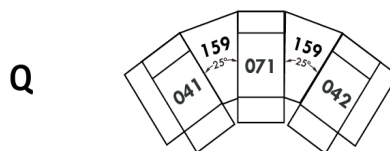

Home Theatre CONFIGURATIONS Cinéma maison