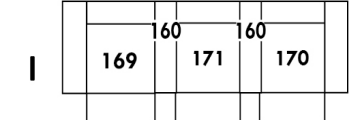

Home Theatre CONFIGURATIONS Cinéma maison