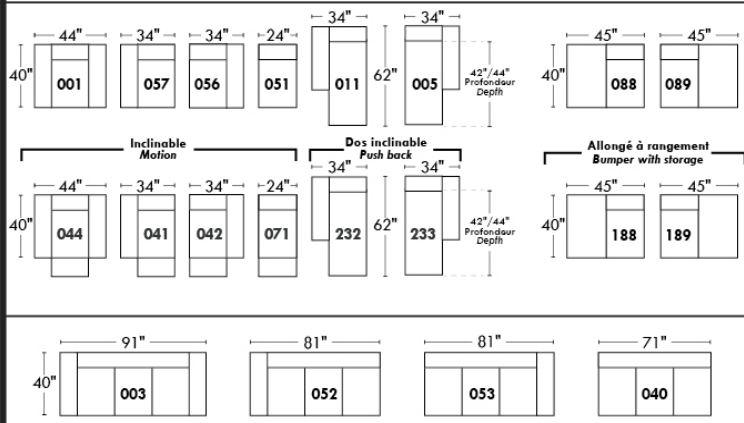

Siège 23" de large | 23" Seat Width

Autres | Others

Fauteuil berçant, pivotant et inclinable

N'est pas un mécanisme protège-mur
Dégagement mural: 16"

Swivel, rocking motion chair

Not a wall hugger mechanism
Wall clearance: 16"