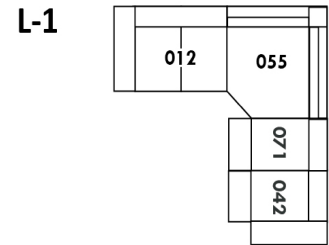

23" Seat Width | Siège 23" de large