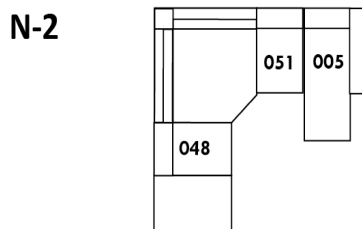

23" Seat Width | Siège 23" de large