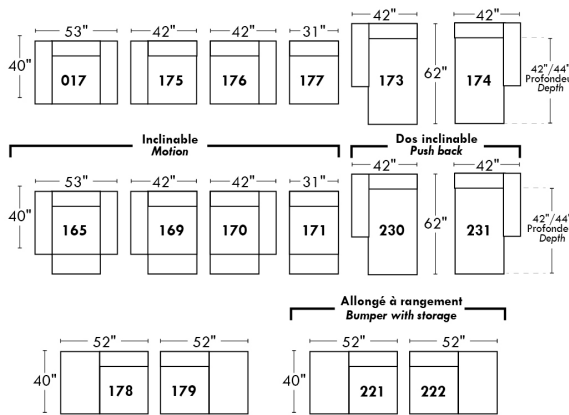

Siège 23" de large | 23" Seat Width

Autres | Others

Fauteuil berçant,
pivotant et inclinable

N'est pas un mécanisme protège-mur
Dégagement mural: 16"

Swivel, rocking
motion chair

Not a wall hugger mechanism
Wall clearance: 16"