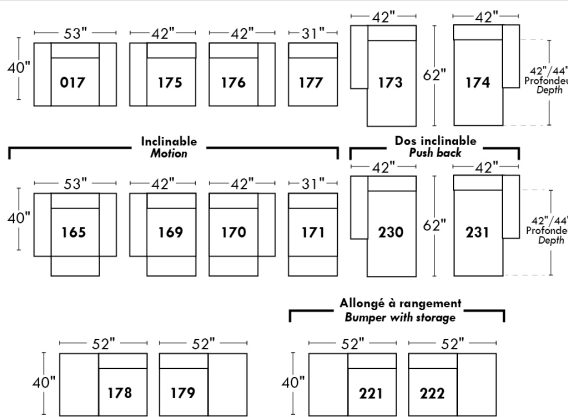

Siège 23" de large | 23" Seat Width

Autres | Others

Fauteuil berçant, pivotant et inclinable

N'est pas un mécanisme protège-mur / Dégagement mural: 16"

Swivel, rocking motion chair

Not a wall hugger mechanism / Wall clearance: 16"