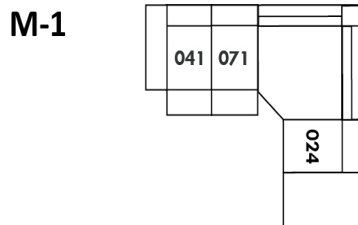

23" Seat Width | Siège 23" de large