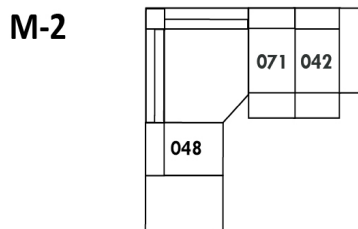

23" Seat Width | Siège 23" de large