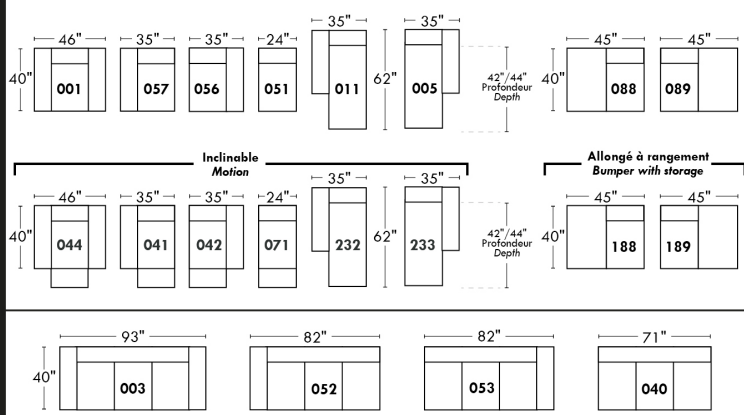

Siège 23" de large | 23" Seat Width

Autres | Others

Fauteuil berçant,
pivotant et inclinable

N'est pas un mécanisme protège-mur
Dégagement mural: 16"

Swivel, rocking
motion chair

Not a wall hugger mechanism
Wall clearance: 16"