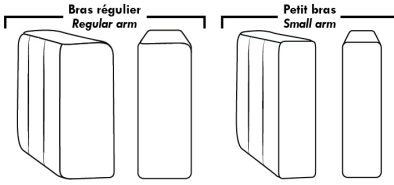

BRUXELLES

OPTIMA

Spécifications | Specifications

☐ Appui-tête levé Headrest up
☐ Appui-tête baissé Headrest down
☐ Complètement incliné Fully reclined

(A) Hauteur complète 40" Total Height
(B) Hauteur appui-tête baissé 33" Height headrest down
(C) Hauteur du bras 24" Arm Height
(D) Hauteur du siège 19,5" Seat height
(E) Profondeur inclinée 65" Depth fully reclined
(F) Profondeur d'assise 20" ou/ou 22" Seat depth
(G) Profondeur appui-tête monté 36" Depth with headrest up

Siège 30" de large | 30" Seat Width

81" 71" 71" 61"
40" 095 096 097 021
96" 82" 82"
40" 234 167 168
44"
96" 82" 82"
44" 235 223 224
Allongé à rangement Bumper with storage
51" 41" 41" 31" 41" 41"
40" 017 175 176 177 173 174
62" 42"/44" Profondeur Depth
Inclinable Motion Dos inclinable Push back
51" 41" 41" 31" 41" 41"
40" 165 169 170 171 230 231
62" 42"/44" Profondeur Depth
Allongé à rangement Bumper with storage
52" 52" 52" 52"
40" 178 179 221 222

Siège 23" de large | 23" Seat Width

67" 57" 57" 47"
40" 002 012 061 009
68" 68" 89" 89"
40" 086 045 048 024
44"
68" 68"
40" 186 187
Allongé à rangement Bumper with storage
44" 34" 34" 24" 34" 34"
40" 001 057 056 051 011 005
62" 42"/44" Profondeur Depth
Inclinable Motion Dos inclinable Push back Allongé à rangement Bumper with storage
44" 34" 34" 24" 34" 34"
40" 044 041 042 071 232 233
62" 42"/44" Profondeur Depth
45" 45"
40" 088 089
45" 45"
40" 188 189
91" 81" 81" 71"
40" 003 052 053 040

Autres | Others

Fauteuil berçant, pivotant et inclinable / **Swivel, rocking motion chair**

N'est pas un mécanisme protège-mur / Not a wall hugger mechanism

Dégagement mural: 16" / Wall clearance: 16"

Simple / Single: 30" H = 42", 34" 19"
Double: 33" H = 42", 34" 22"

Centre rond Wedge: 49" H = 33", 050
Coin carré Square corner: 44" H = 40", 055
Petit coin carré Small corner: 40" H = 40", 155
Pouf à rangement Storage ottoman: 30" H = 17", 22" 124
Rangement à angle Wedge storage: 25" H = 22", 35" 159
Rangement droit Straight storage: 10" H = 22", 35" 160
Petit rangement à angle Small Wedge storage: 20" H = 22", 35" 190

30" Populaires | Popular CONFIGURATIONS 23"

A: 82" 113" 40" 169 170 62" 169 171 174
B: 115" 40" 169 171 96" 235
C: 115" 40" 096 055 115" 171 170
D: 115" 40" 169 171 96" 235
J: 68" 40" 041 042
K: 92" 62" 40" 041 071 005
L: 102" 62" 40" 012 055 102" 071 042
M: 102" 89" 40" 041 071 024

Nos produits sont fabriqués à la main et des variations mineures peuvent survenir. Our product is hand-made and minor variations can occur.