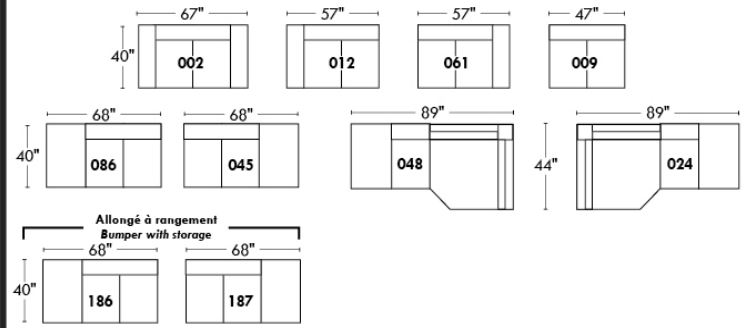

Siège 23" de large | 23" Seat Width

Autres | Others

Fauteuil berçant, pivotant et inclinable

N'est pas un mécanisme protège-mur
Dégagement mural: 16"

Swivel, rocking motion chair

Not a wall hugger mechanism
Wall clearance: 16"