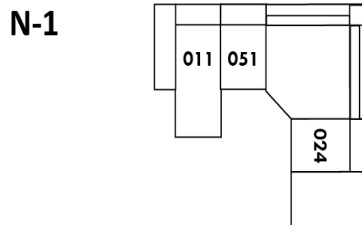

23" Seat Width | Siège 23" de large