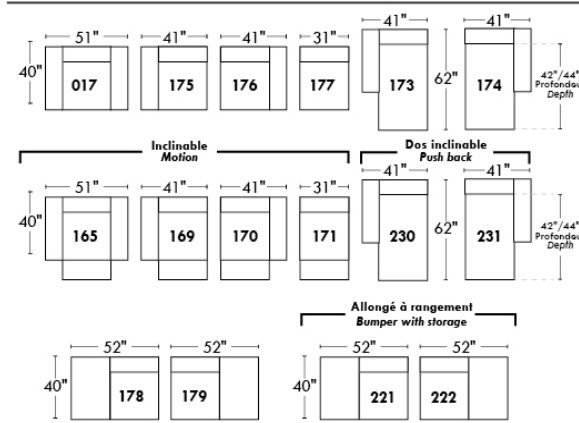

Siège 23" de large | 23" Seat Width

Autres | Others

Fauteuil berçant, pivotant et inclinable

N'est pas un mécanisme protège-mur
Dégagement mural: 16"

Swivel, rocking motion chair

Not a wall hugger mechanism
Wall clearance: 16"