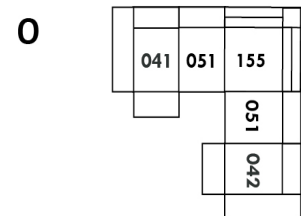

23" Seat Width | Siège 23" de large