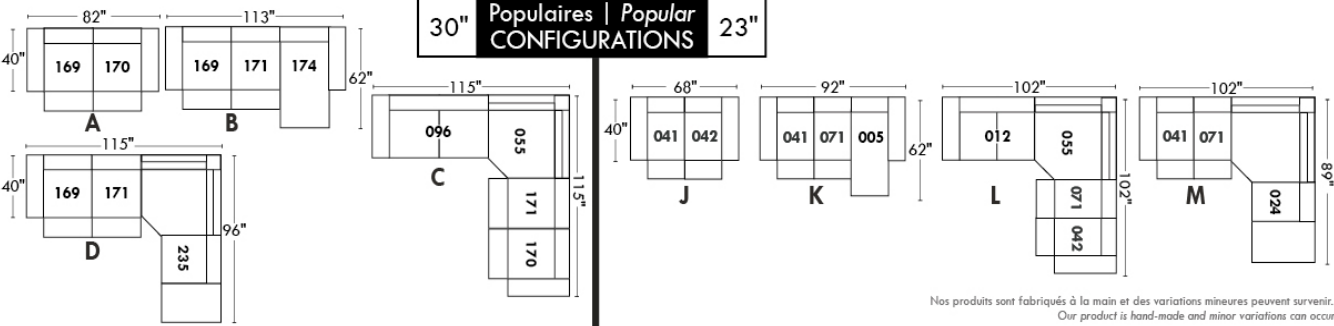

30" Populaires | Popular CONFIGURATIONS 23"