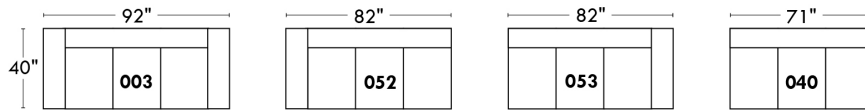

LINEA 30

Siège 23" de large | 23" Seat Width

Fauteuil berçant, pivotant et inclinable
Swivel rocking motion chair

Simple 043: 30" x 34" x 19" H = 42" Bras | Arm 5 1/2"
Double 163: 33" x 34" x 22" H = 42" Bras | Arm 5 1/2"

Autres | Others