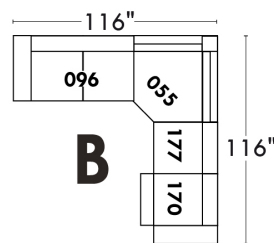

Autres | Others

LINEA 30

Siège 23" de large | 23" Seat Width

Fauteuil berçant, pivotant et inclinable
Swivel rocking motion chair

Autres | Others

www.jaymar.ca

Toutes les dimensions indiquées sont au pouce près. Nos produits sont fabriqués à la main et des variations mineures peuvent survenir.
 All dimensions indicated are to the nearest inch. Our product is hand-made and minor variations can occur.