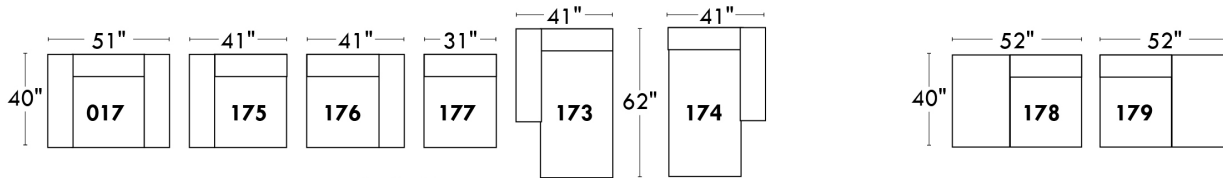

Items avec siège de 30" | Items with 30" seat