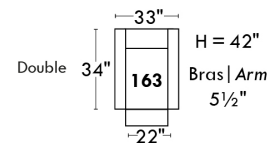

LINEA 30

Siège 23" de large | 23" Seat Width

Fauteuil berçant, pivotant et inclinable

Swivel rocking motion chair

Autres | Others

Coin carré
Square corner

Pouf à rangement
Storage ottoman

Table à angle rembourrée
Upholstered Angular Table

Bras centre
Straight arm

Bras à angle
Angular arm

www.jaymar.ca