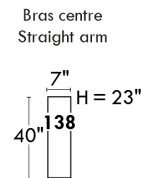

Autres | Others