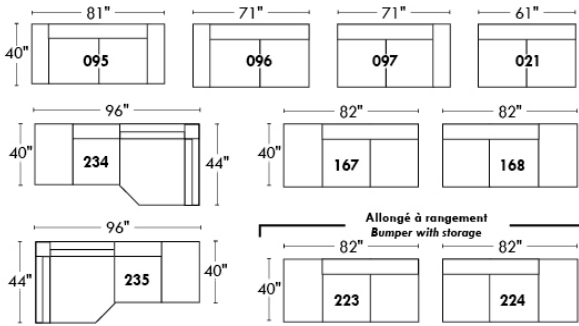

Siège 30" de large | 30" Seat Width