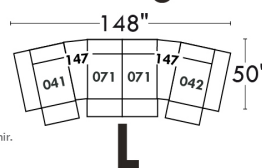

www.jaymar.ca