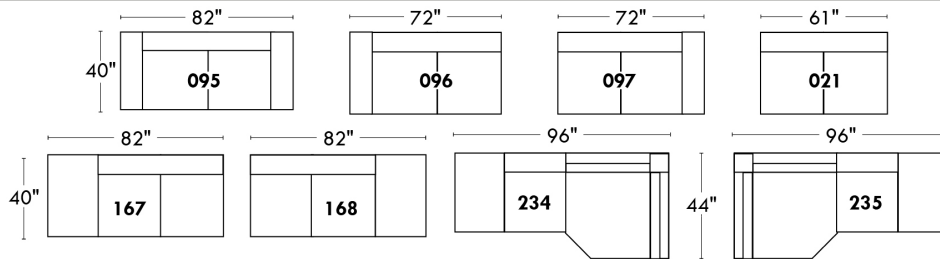

LINEA 30

Siège 30" de large | 30" Seat Width