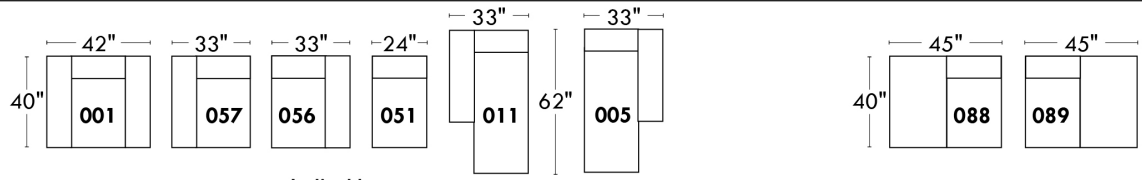

Items avec siège de 23" | Items with 23" seat

Fauteuil berçant, pivotant et inclinable
Swivel rocking motion chair

Simple 043: 30" x 34" x 19" (seat 23", H=42", Bras | Arm 5 1/2")
 Double 163: 33" x 34" x 22" (seat 23", H=42", Bras | Arm 5 1/2")