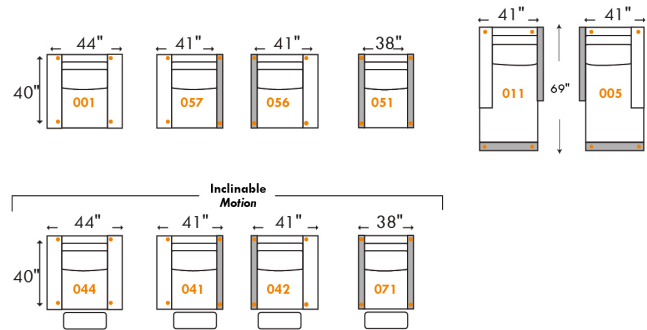

Items avec siège de 30" | Items with 30" seat

Items avec siège de 30" | Items with 30" seat

000 = D-BOX Motion-Enabled | 000 = Parallele Collection item
For more options combine D-BOX and Parallele Collection items

D-BOX Extension
7" de large / 7" Wide