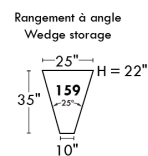

OPTIMA

Siège 30" de large | 30" Seat Width

Siège 23" de large | 23" Seat Width

Autres | Others

Fauteuil berçant, pivotant et inclinable

N'est pas un mécanisme protège-mur
Dégagement mural: 16"

Swivel, rocking motion chair

Not a wall hugger mechanism
Wall clearance: 16"

Simple / Single

Double