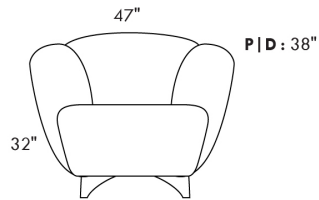

SCORPIO

Hauteur de siège 18" | Hauteur devant bras 34" | Profondeur d'assise 21"
Seat Height 18" | Arm Height 34" | Seat Depth 21"

095*

002*

001

006

COUSSIN DÉCORATIF INCLU
ARM BOLSTER INCLUDED

PL12
Diam.: 17"
rond | round