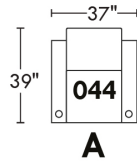

Configurations