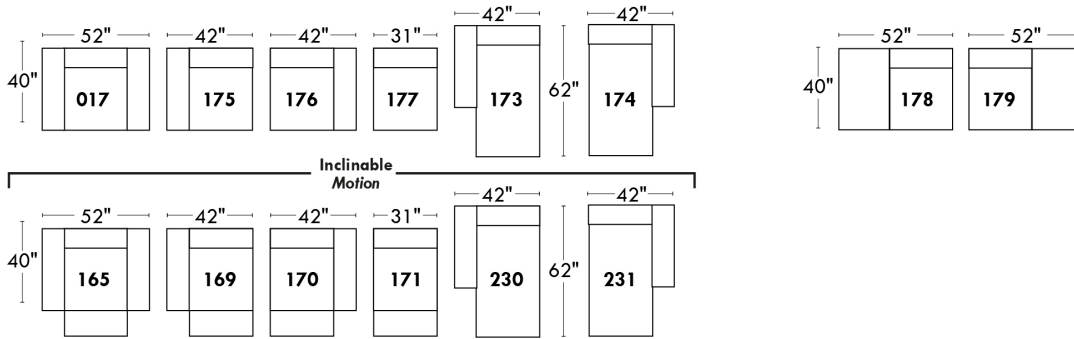

LINEA 30

Siège 30" de large | 30" Seat Width