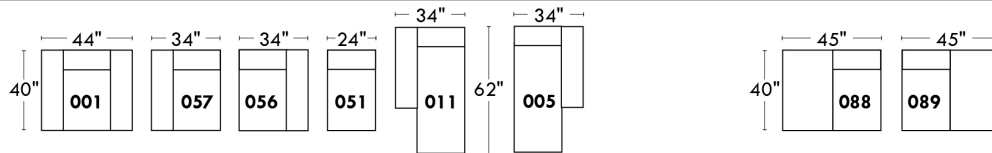

LINEA 30

Siège 23" de large | 23" Seat Width

Fauteuil berçant, pivotant et inclinable
Swivel rocking motion chair

Autres | Others

www.jaymar.ca