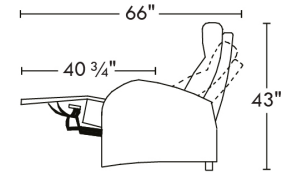

59000

home
theatreseries

Hauteur avant bras : 26"
Hauteur siège : 19"
Profondeur d'assise : 20"
Arm Height : 26"
Seat Height : 19"
Seat Depth : 20"