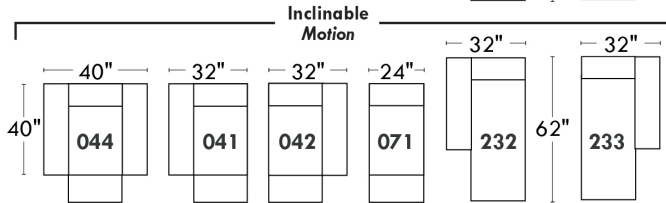

Items avec siège de 23" | Items with 23" seat

<p>Fauteuil berçant, pivotant et inclinable NE viens PAS avec un mécanisme protège-mur Dégagement mural: 16"</p>	<p>Swivel and rocking motion chair NOT Wall hugger Wall clearance: 16"</p>	<p>Simple 34" x 30" x 19" H = 42" Bras Arm 5 1/2" 043</p> <p>Double 34" x 33" x 22" H = 42" Bras Arm 5 1/2" 163</p>
---	---	---