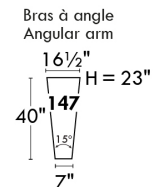

Autres | Others