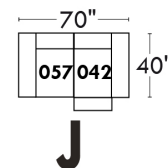

www.jaymar.ca