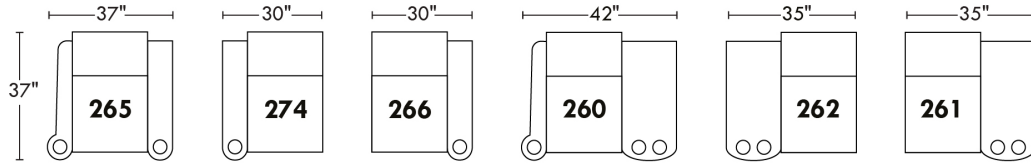

60000

home
theatre series

Hauteur avant bras : 26"
Hauteur siège : 19"
Profondeur d'assise : 22"
Arm Height : 26"
Seat Height : 19"
Seat Depth : 22"

Configurations