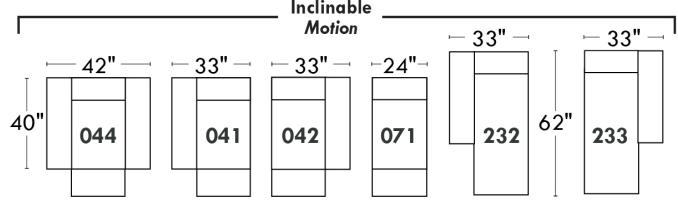

Items avec siège de 23" | Items with 23" seat

Fauteuil berçant, pivotant et inclinable
Swivel rocking motion chair

Simple 043: 30" x 34" x 19" (seat 23", H=42", Bras | Arm 5 1/2")
 Double 163: 33" x 34" x 22" (seat 23", H=42", Bras | Arm 5 1/2")