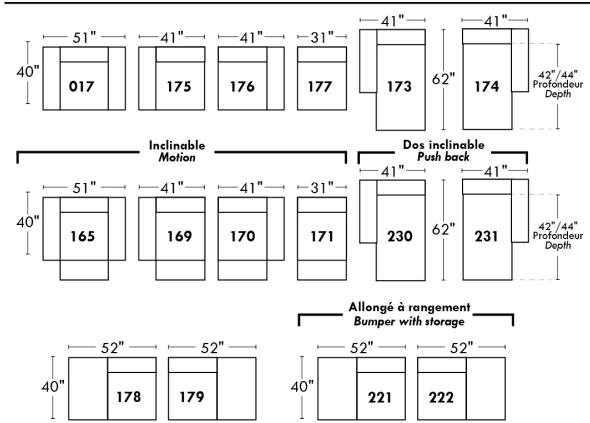

Siège 23" de large | 23" Seat Width

Autres | Others

Fauteuil berçant, pivotant et inclinable / **Swivel, rocking motion chair**

N'est pas un mécanisme protège-mur / Not a wall hugger mechanism
Dégagement mural: 16" / Wall clearance: 16"