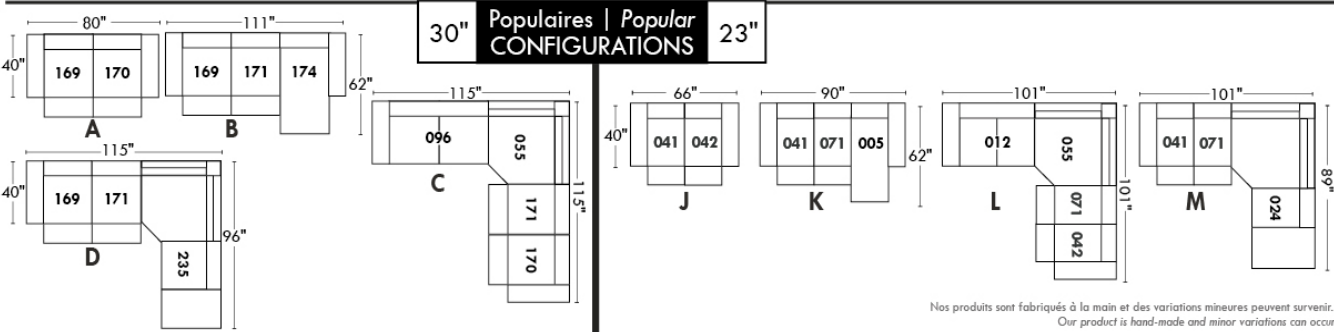

30" Populaires | Popular CONFIGURATIONS 23"