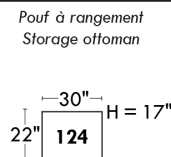

www.jaymar.ca