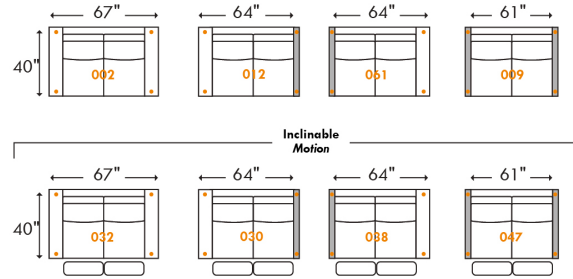

Items avec siège de 30" | Items with 30" seat

Items avec siège de 30" | Items with 30" seat

000 = D-BOX Motion-Enabled | 000 = Parallele Collection item
For more options combine D-BOX and Parallele Collection items

D-BOX Extension
7" de large / 7" Wide