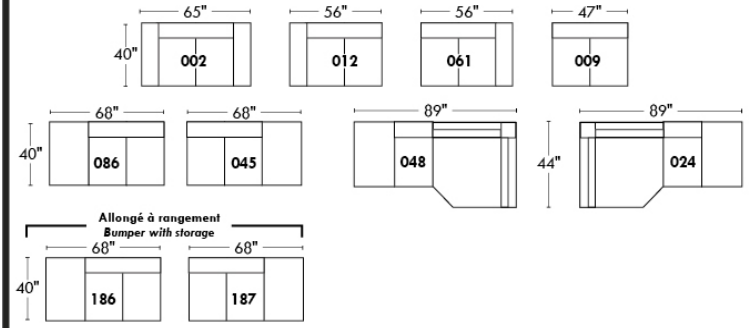

Siège 23" de large | 23" Seat Width