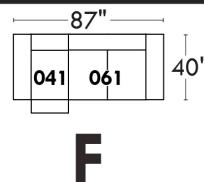

Autres | Others