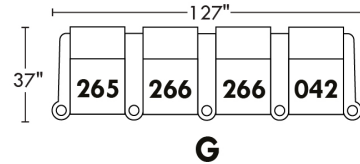

Configurations