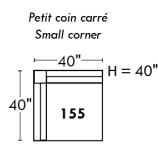

OPTIMA

Siège 30" de large | 30" Seat Width

Siège 23" de large | 23" Seat Width

Autres | Others

Fauteuil berçant, pivotant et inclinable

N'est pas un mécanisme protège-mur
Dégagement mural: 16"

Swivel, rocking motion chair

Not a wall hugger mechanism
Wall clearance: 16"

Simple / Single

Double