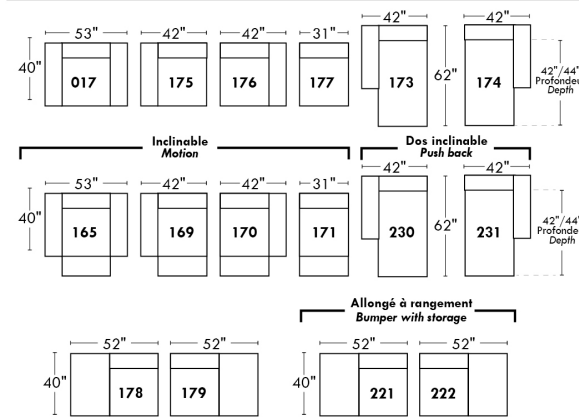

Siège 23" de large | 23" Seat Width

Autres | Others

Fauteuil berçant,
pivotant et inclinable

N'est pas un mécanisme protège-mur
Dégagement mural: 16"

Swivel, rocking
motion chair

Not a wall hugger mechanism
Wall clearance: 16"