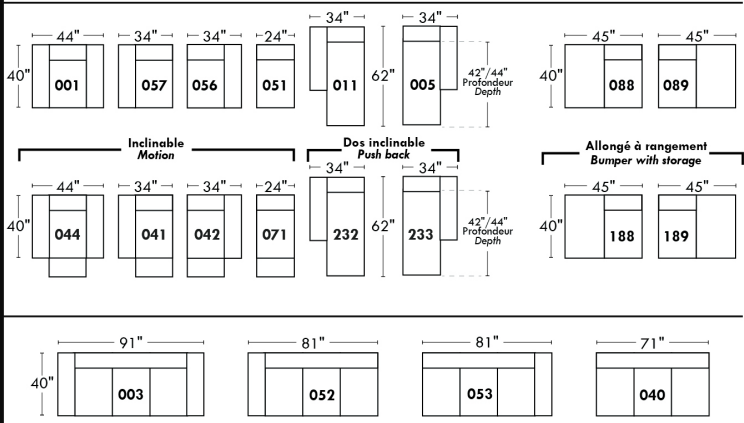

Siège 23" de large | 23" Seat Width

Autres | Others

Fauteuil berçant, pivotant et inclinable / **Swivel, rocking motion chair**

N'est pas un mécanisme protège-mur / Not a wall hugger mechanism
Dégagement mural: 16" / Wall clearance: 16"