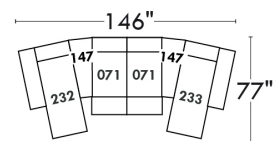

Autres | Others