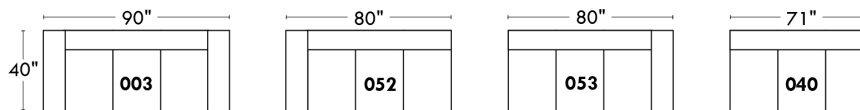

Autres | Others

LINEA 30

Siège 23" de large | 23" Seat Width

Fauteuil berçant, pivotant et inclinable
Swivel rocking motion chair

Autres | Others

www.jaymar.ca
 Toutes les dimensions indiquées sont au pouce près. Nos produits sont fabriqués à la main et des variations mineures peuvent survenir.
 All dimensions indicated are to the nearest inch. Our product is hand-made and minor variations can occur.