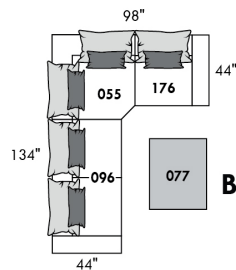

Choix de style de coussin [Fashion I ou Fashion II] pour chaque sku
Choice of back cushion style [Fashion I or Fashion II] for each sku

FASHION I

COUSSINS PLEINE LARGEUR
FULL BACK CUSHIONS

831 34 x 19 x 7
832 24 x 10 x 6

FASHION II

COUSSINS CARRÉS - DOS APPARENT
SQUARE CUSHIONS - VISBLE BACK

833 26 x 19 x 7
834 16 x 16 X 6

Mélanger & agencer!

Mix & Match!

Besoin de coussins supplémentaires? Indiquez le code, le recouvrement et la quantité.
Need extra cushions? Specify code, cover and quantity.

Populaires | Popular CONFIGURATIONS