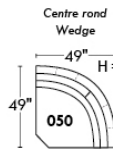

COLOGNE

OPTIMA

Spécifications | Specifications

- Appui-tête levé / Headrest up
- Appui-tête baissé / Headrest down
- Complètement incliné / Fully reclined
- Ⓐ Hauteur complète 40" / Total Height
- Ⓑ Hauteur appui-tête baissé 33" / Height headrest down
- Ⓒ Hauteur du bras 24" / Arm Height
- Ⓓ Hauteur du siège 19,5" / Seat height
- Ⓔ Profondeur inclinée 65" / Depth fully reclined
- Ⓕ Profondeur d'assise 20" ou/ou 22" / Seat depth
- Ⓖ Profondeur appui-tête monté 36" / Depth with headrest up

Siège 30" de large | 30" Seat Width

Siège 23" de large | 23" Seat Width

Autres | Others

Fauteuil berçant, pivotant et inclinable

N'est pas un mécanisme protège-mur
Dégagement mural: 16"

Swivel, rocking motion chair

Not a wall hugger mechanism
Wall clearance: 16"

30" Populaires | Popular CONFIGURATIONS 23"