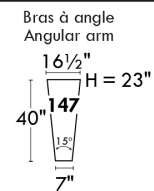

www.jaymar.ca