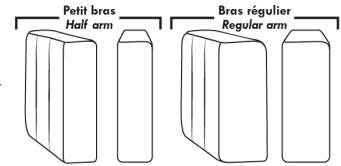

CDN Price List

JAMES

Description	L x D x H	Leather						Fabric		
		10 Pony	20 Hugo Madras Softy	30 Empire Fantasy Illusion Tucson Utah Vintage Yukon	40 Diamond Elegance Princess Santiago Sensation Sunset Trina Victoria	50 Bull Cassiope Dublin	60 Caress	A	B COM	C
D CONFIG. (169-147-170)	98X45X30/39	3510	3720	3935	4140	4325	4510	2765	2895	3075
E CONFIG. (169-138-171-171-138-170)	158X40X30/39	6220	6570	7000	7370	7740	8070	4890	5190	5500
F CONFIG. (169-147-021-147-170)	175X51X30/39	5825	6160	6540	6860	7170	7510	4520	4755	5055
G CONFIG. (011-009-005)	115X62X30/39	4710	4940	5190	5395	5620	5845	3585	3810	3995
H CONFIG. (041-071-055-061)	102X101X30/39	6365	6710	7025	7325	7700	7995	4990	5210	5460
I CONFIG. (041-061)	91X40X30/39	3485	3665	3840	4010	4210	4360	2730	2840	2955
J CONFIG. (057-042)	68X40X30/39	2775	2925	3085	3230	3385	3525	2185	2270	2360
K CONFIG. (041-147-071-147-042)	123X49X30/39	4830	5105	5395	5650	5915	6175	3870	4040	4240
L CONFIG. (041-147-071-071-147-042)	147X49X30/39	5950	6290	6620	6920	7240	7550	4780	5010	5280
M CONFIG. (232-147-071-071-147-233)	147X77X 30/39	6370	6730	7050	7370	7650	7960	4980	5300	5590