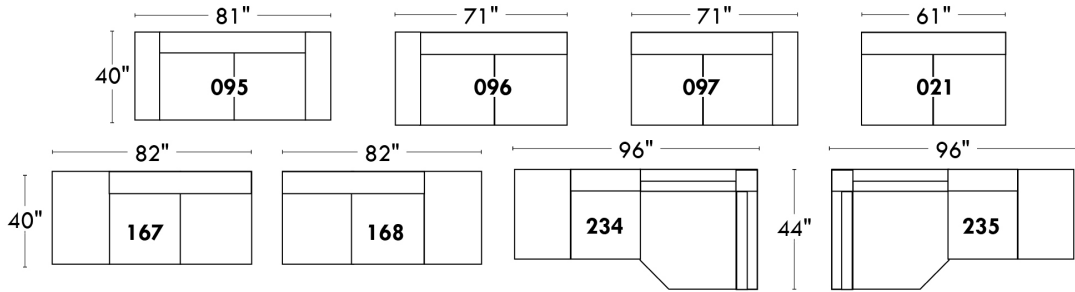

Items avec siège de 30" | Items with 30" seat