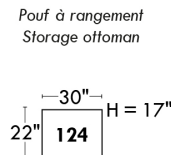

Autres | Others

LINEA 30

Siège 23" de large | 23" Seat Width

Fauteuil berçant, pivotant et inclinable
Swivel rocking motion chair

Autres | Others

www.jaymar.ca

Toutes les dimensions indiquées sont au pouce près. Nos produits sont fabriqués à la main et des variations mineures peuvent survenir.
 All dimensions indicated are to the nearest inch. Our product is hand-made and minor variations can occur.