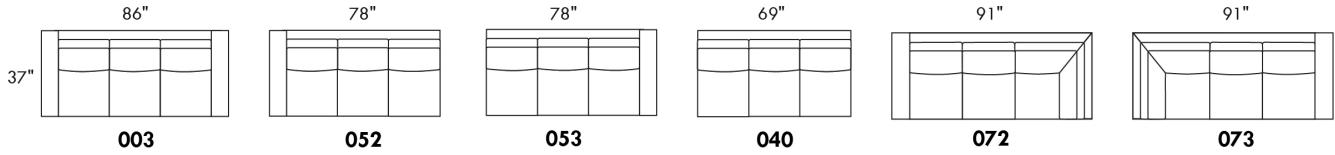

ODESSA

Hauteur complète 35" | Hauteur de siège 19" | Hauteur devant bras 25" | Profondeur d'assise 21"/22"
Total Height 35" | Seat Height 19" | Arm Height 25" | Seat Depth 21"/22"

www.jaymar.ca