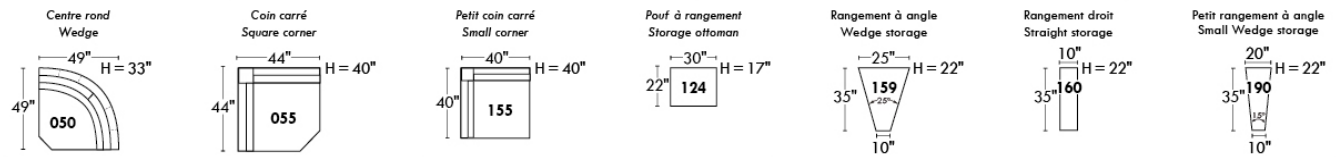

HAMBOURG

OPTIMA

Spécifications | Specifications

1. ☐ Appui-tête levé Headrest up
   - ☐ Appui-tête baissé Headrest down
   - ☐ Complètement incliné Fully reclined
- (A) Hauteur complète 40" Total Height
  (B) Hauteur appui-tête baissé 33" Height headrest down
  (C) Hauteur du bras 24" Arm Height
  (D) Hauteur du siège 19,5" Seat height
  (E) Profondeur inclinée 65" Depth fully reclined
  (F) Profondeur d'assise 20" ou/ or 22" Seat depth
  (G) Profondeur appui-tête monté 36" Depth with headrest up

Siège 30" de large | 30" Seat Width

Siège 23" de large | 23" Seat Width

Autres | Others

Fauteuil berçant, pivotant et inclinable

N'est pas un mécanisme protège-mur
Dégagement mural: 16"

Swivel, rocking motion chair

Not a wall hugger mechanism
Wall clearance: 16"

30" Populaires | Popular CONFIGURATIONS 23"