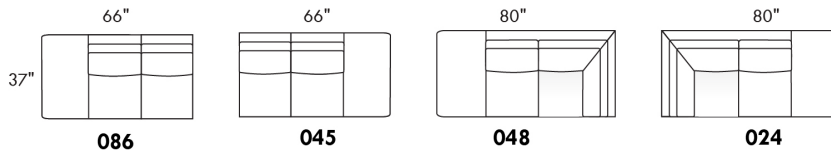

JADE

Hauteur complète 35" | Hauteur de siège 19" | Profondeur d'assise 21"/22"
Total Height 35" | Seat Height 19" | Seat Depth 21"/22"

www.jaymar.ca