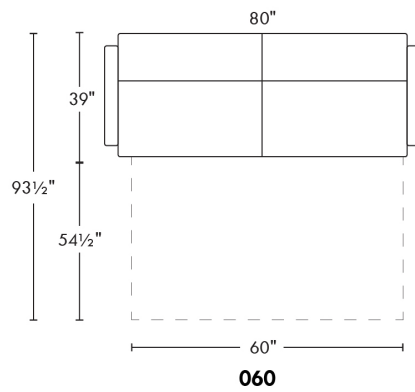

SURF

Hauteur complète 36" | Hauteur de siège 22" | Hauteur devant bras 28½" | Profondeur d'assise 21½"
Total Height 36" | Seat Height 22" | Arm Height 28½" | Seat Depth 21½"

www.jaymar.ca