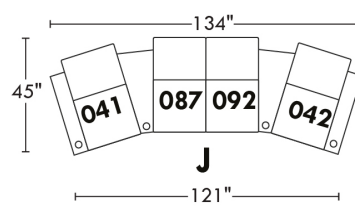

42444

home
theatre series

Hauteur avant bras : 24"
Hauteur siège : 18"
Profondeur d'assise : 22 1/2"
Arm Height : 24"
Seat Height : 18"
Seat Depth : 22 1/2"

Configurations