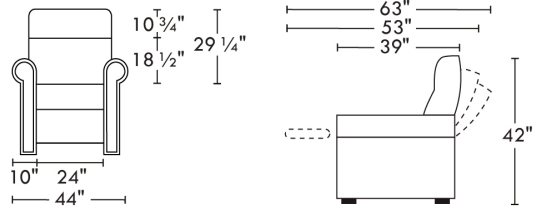

40111

home
theatreseries

Hauteur avant bras : 25"
Hauteur siège : 19"
Profondeur d'assise : 22"

Arm Height : 25"
Seat Height : 19"
Seat Depth : 22"

Configurations

42444

PLAIN FABRIC RECOMMENDED FOR THIS STYLE.