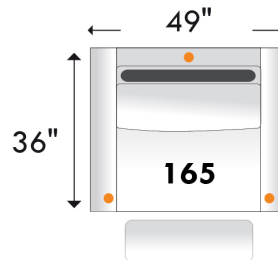

Fauteuil double inclinable / Double Chair Motion

Siège 23" de large | 23" Seat Width

Hauteur: avec appui-tête baissé 35" & avec appui-tête relevé 42"
Height: With headrest down 35" & With headrest up 42"