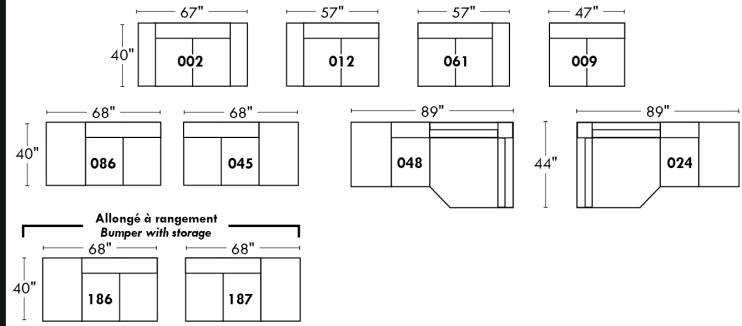

Siège 23" de large | 23" Seat Width

Autres | Others

Fauteuil berçant, pivotant et inclinable

N'est pas un mécanisme protège-mur
Dégagement mural: 16"

Swivel, rocking motion chair

Not a wall hugger mechanism
Wall clearance: 16"