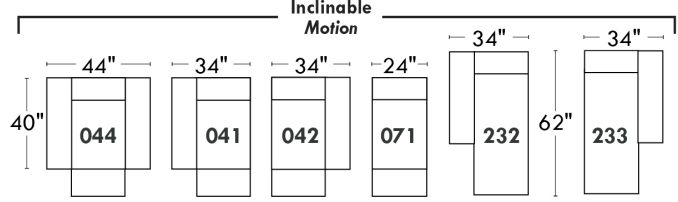

Items avec siège de 23" | Items with 23" seat

Fauteuil berçant, pivotant et inclinable
Swivel rocking motion chair

Simple 34" H = 42" Bras | Arm 5 1/2"

Double 34" H = 42" Bras | Arm 5 1/2"