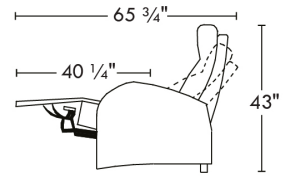

359

home
theatre series

Hauteur avant bras : 26"

Hauteur siège : 19"

Profondeur d'assise : 21"

Arm Height : 26"

Seat Height : 19"

Seat Depth : 21"