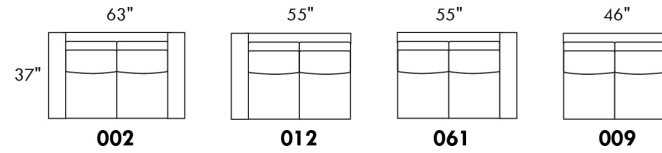

ODESSA

Hauteur complète 35" | Hauteur de siège 19" | Hauteur devant bras 25" | Profondeur d'assise 21"/22"
Total Height 35" | Seat Height 19" | Arm Height 25" | Seat Depth 21"/22"

www.jaymar.ca