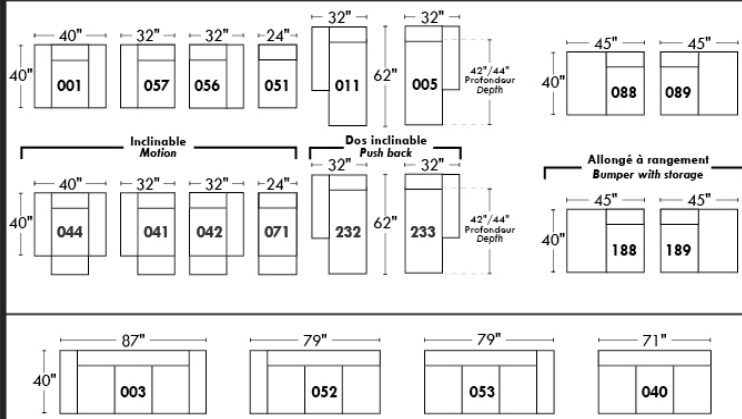

Siège 23" de large | 23" Seat Width

Autres | Others

Fauteuil berçant, pivotant et inclinable

N'est pas un mécanisme protège-mur
Dégagement mural: 16"

Swivel, rocking motion chair

Not a wall hugger mechanism
Wall clearance: 16"