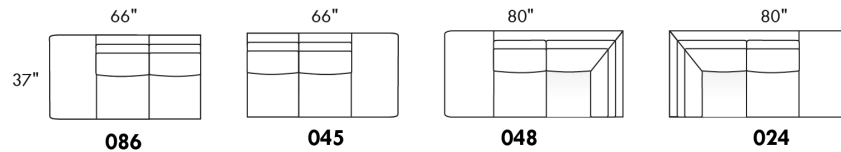

ODESSA

Hauteur complète 35" | Hauteur de siège 19" | Hauteur devant bras 25" | Profondeur d'assise 21"/22"
Total Height 35" | Seat Height 19" | Arm Height 25" | Seat Depth 21"/22"

www.jaymar.ca