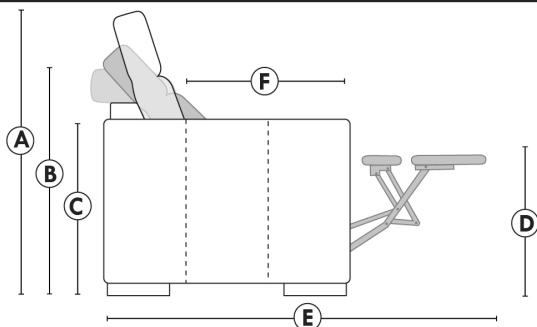

Spécifications | Specifications