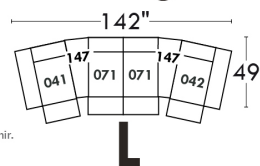

Bras centre
Straight arm

Bras à angle
Angular arm