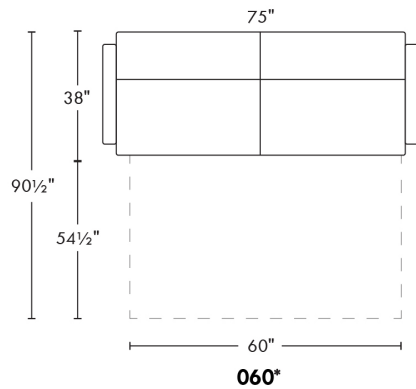

SCARSDALE

Hauteur complète 35" | Hauteur de siège 19" | Hauteur devant bras 27" | Profondeur d'assise 20"
Total Height 35" | Seat Height 19" | Arm Height 27" | Seat Depth 20"

2 COUSSINS DÉCORATIFS INCLUS

2 ARM BOLSTER INCLUDED

PL31

20" x 9" x 2"
rectangulaire | rectangular

www.jaymar.ca