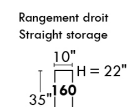

OPTIMA

Siège 30" de large | 30" Seat Width

Siège 23" de large | 23" Seat Width

Autres | Others

Fauteuil berçant, pivotant et inclinable

N'est pas un mécanisme protège-mur
Dégagement mural: 16"

Swivel, rocking motion chair

Not a wall hugger mechanism
Wall clearance: 16"

Simple / Single

Double