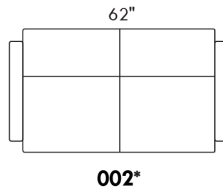

SCARSDALE

Hauteur complète 35" | Hauteur de siège 19" | Hauteur devant bras 27" | Profondeur d'assise 20"
Total Height 35" | Seat Height 19" | Arm Height 27" | Seat Depth 20"

2 COUSSINS DÉCORATIFS INCLUS

2 ARM BOLSTER INCLUDED

PL31

20" x 9" x 2"
rectangulaire | rectangular

www.jaymar.ca