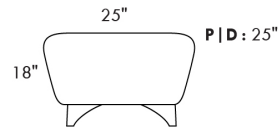

SCORPIO

Hauteur de siège 18" | Hauteur devant bras 34" | Profondeur d'assise 21"
Seat Height 18" | Arm Height 34" | Seat Depth 21"

095*

002*

001

006

COUSSIN DÉCORATIF INCLU
ARM BOLSTER INCLUDED

PL12
Diam.: 17"
rond | round