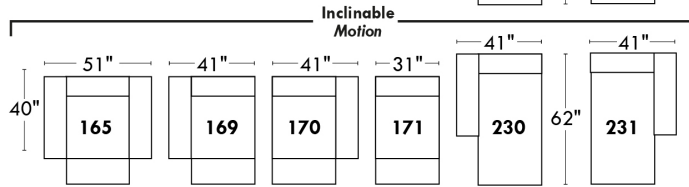

LINEA 30

Siège 30" de large | 30" Seat Width