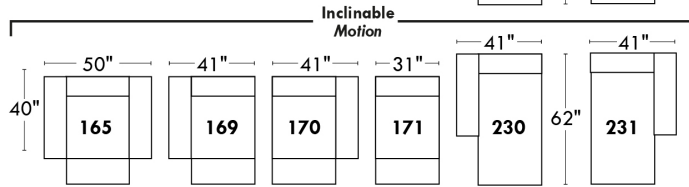

LINEA 30

Siège 30" de large | 30" Seat Width