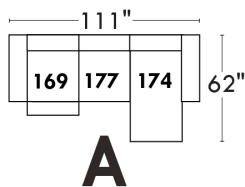

Autres | Others