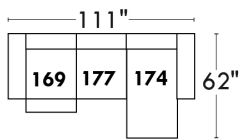

www.jaymar.ca