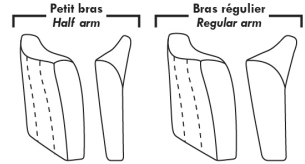

Items avec siège de 23" | Items with 23" seat

<p>Fauteuil berçant, pivotant et inclinable NE viens PAS avec un mécanisme protège-mur Dégagement mural: 16"</p>	<p>Swivel and rocking motion chair NOT Wall hugger Wall clearance: 16"</p>	<p>Simple 34" x 30" x 19" H = 42" Bras Arm 5 1/2" 043</p> <p>Double 34" x 33" x 22" H = 42" Bras Arm 5 1/2" 163</p>
---	---	---