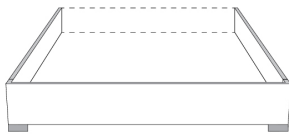

Lit réglable
Adjustable bed

560-561-563

Pattes en bois seulement
Wood legs only

Grandeur | Size

	King	Queen	Simple | Single
Extérieur | Outside:	82x84x12	65x84x12	44x84x12
Intérieur | Inside:	78x82x12	61x82x12	40x82x12