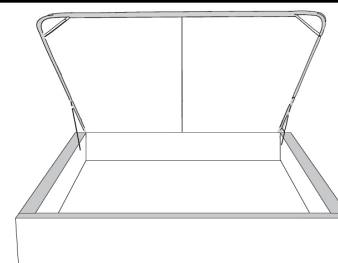

Avec rangement | With Storage
430-431-432-433