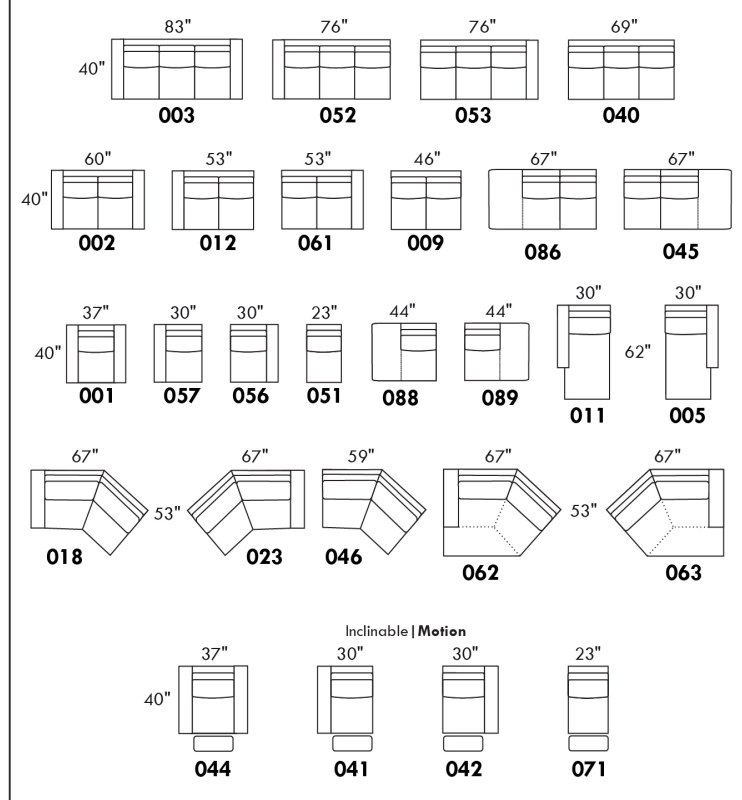

SIÈGE 23" DE LARGE | 23" SEAT WIDTH