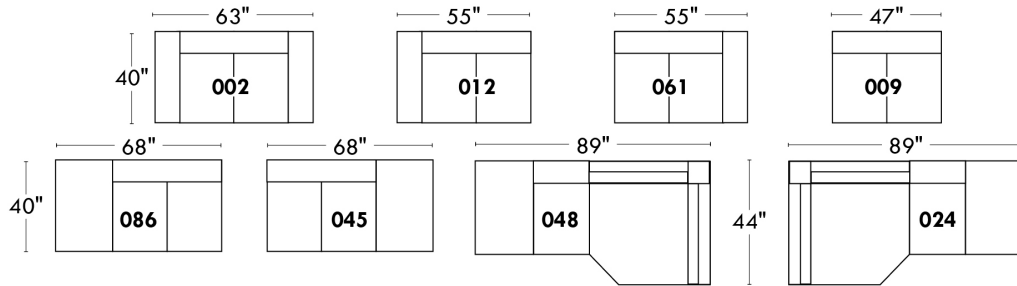

Items avec siège de 23" | Items with 23" seat

<p>Fauteuil berçant, pivotant et inclinable NE viens PAS avec un mécanisme protège-mur Dégagement mural: 16"</p>	<p>Swivel and rocking motion chair NOT Wall hugger Wall clearance: 16"</p>	<p>Simple 34" x 30" x 19" H = 42" Bras Arm 5 1/2" 043</p> <p>Double 34" x 33" x 22" H = 42" Bras Arm 5 1/2" 163</p>
---	---	---