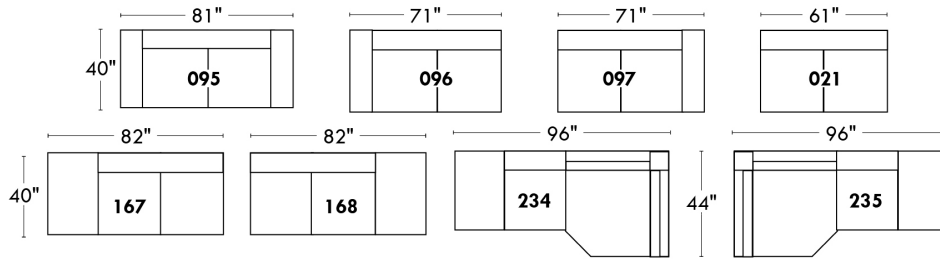

LINEA 30

Siège 30" de large | 30" Seat Width