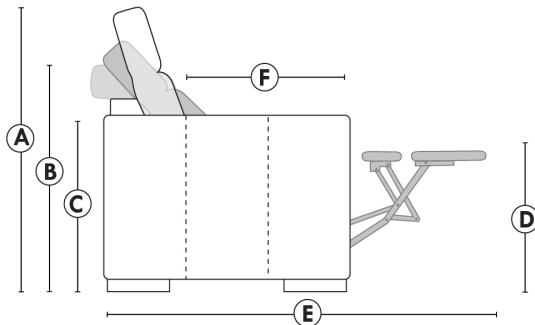

Spécifications | Specifications