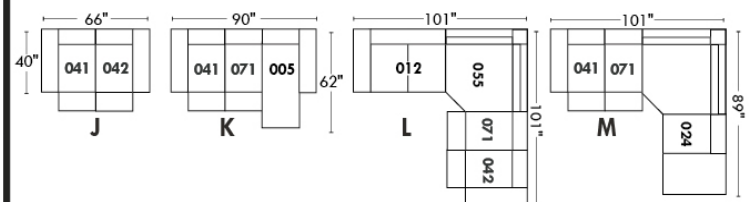

30" Populaires | Popular CONFIGURATIONS 23"