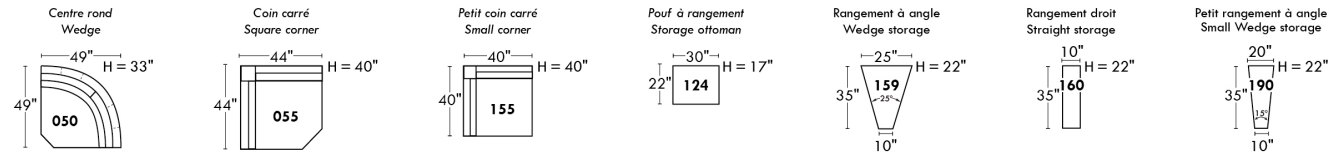

SORRENTO

OPTIMA

Spécifications | Specifications

- ☐ Appui-tête levé / Headrest up
- ☐ Appui-tête baissé / Headrest down
- ☐ Complètement incliné / Fully reclined
- (A) Hauteur complète 40" / Total Height
- (B) Hauteur appui-tête baissé 33" / Height headrest down
- (C) Hauteur du bras 22,5" / Arm Height
- (D) Hauteur du siège 19,5" / Seat Height
- (E) Profondeur inclinée 65" / Depth fully reclined
- (F) Profondeur d'assise 20" ou/ou 22" / Seat depth
- (G) Profondeur appui-tête monté 36" / Depth with headrest up

Siège 30" de large | 30" Seat Width

Siège 23" de large | 23" Seat Width

Autres | Others

Fauteuil berçant, pivotant et inclinable

N'est pas un mécanisme protège-mur / Dégagement mural: 16"

Swivel, rocking motion chair

Not a wall hugger mechanism / Wall clearance: 16"

30" Populaires | Popular CONFIGURATIONS 23"