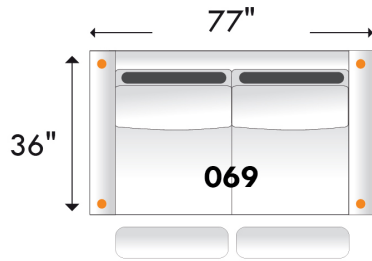

VENTURA

D-BOX
PRÊT / READY

Hauteur complète: 42" | Hauteur siège: 20" | Hauteur devant bras: 24" | Profondeur d'assise: 22,5"

Total Height: 42" | Seat Height: 20" | Arm Height: 24" | Seat Depth: 22,5"

Siège 28" de large | 28" Seat Width

Hauteur: avec appui-tête baissé 35" & avec appui-tête relevé 42"
Height: With headrest down 35" & With headrest up 42"

Sofa App. inclinable / Apt. Sofa Motion