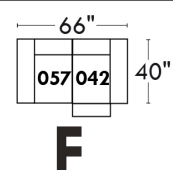

Autres | Others

LINEA 30

Siège 23" de large | 23" Seat Width

Fauteuil berçant, pivotant et inclinable
Swivel rocking motion chair

Autres | Others

www.jaymar.ca
 Toutes les dimensions indiquées sont au pouce près. Nos produits sont fabriqués à la main et des variations mineures peuvent survenir.
 All dimensions indicated are to the nearest inch. Our product is hand-made and minor variations can occur.