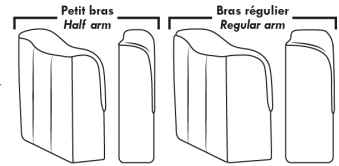

Autres | Others

LINEA 30

Siège 23" de large | 23" Seat Width

Fauteuil berçant, pivotant et inclinable
Swivel rocking motion chair

Autres | Others

www.jaymar.ca
 Toutes les dimensions indiquées sont au pouce près. Nos produits sont fabriqués à la main et des variations mineures peuvent survenir.
 All dimensions indicated are to the nearest inch. Our product is hand-made and minor variations can occur.