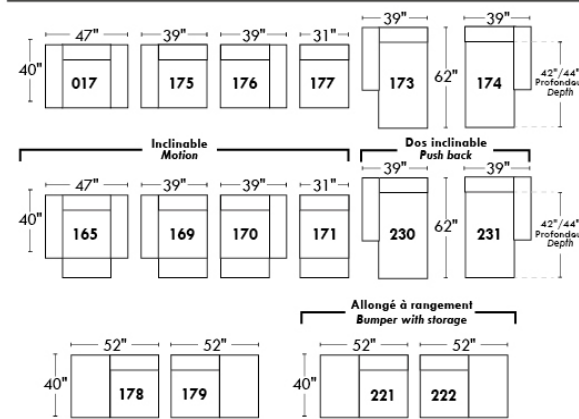

Siège 23" de large | 23" Seat Width

Autres | Others

Fauteuil berçant, pivotant et inclinable

N'est pas un mécanisme protège-mur
Dégagement mural: 16"

Swivel, rocking motion chair

Not a wall hugger mechanism
Wall clearance: 16"