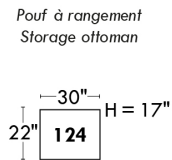

Autres | Others

LINEA 30

Siège 23" de large | 23" Seat Width

Fauteuil berçant, pivotant et inclinable
Swivel rocking motion chair

Autres | Others

www.jaymar.ca
 Toutes les dimensions indiquées sont au pouce près. Nos produits sont fabriqués à la main et des variations mineures peuvent survenir.
 All dimensions indicated are to the nearest inch. Our product is hand-made and minor variations can occur.