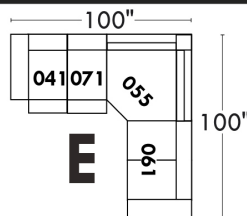

Autres | Others