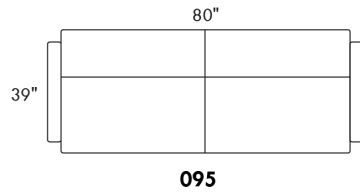

SURF

Hauteur complète 36" | Hauteur de siège 22" | Hauteur devant bras 28½" | Profondeur d'assise 21½"
Total Height 36" | Seat Height 22" | Arm Height 28½" | Seat Depth 21½"

www.jaymar.ca