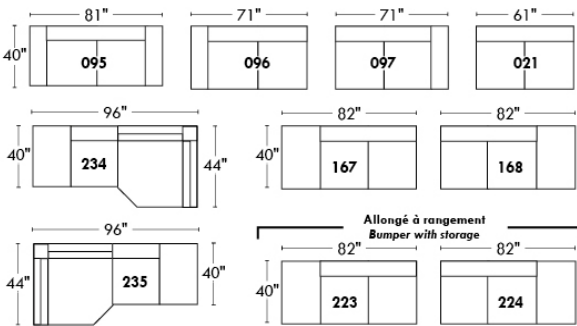

Siège 30" de large | 30" Seat Width