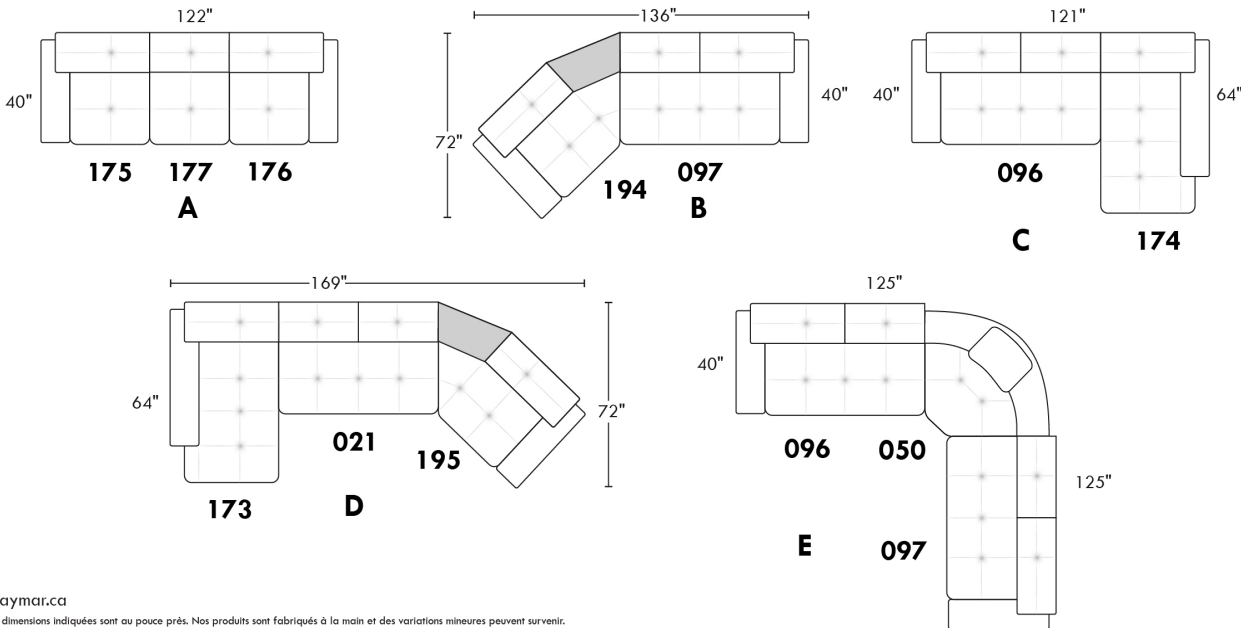

CONFIGURATIONS

www.jaymar.ca
Toutes les dimensions indiquées sont au pouce près. Nos produits sont fabriqués à la main et des variations mineures peuvent survenir.
All dimensions indicated are to the nearest inch. Our product is hand-made and minor variations can occur.