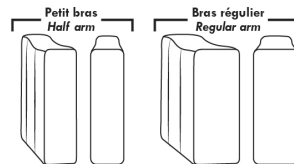

Items avec siège de 23" | Items with 23" seat

Fauteuil berçant, pivotant et inclinable
Swivel rocking motion chair

Simple: 30" x 34" x 19" | H = 42" | Bras | Arm 5 1/2"

Double: 33" x 34" x 22" | H = 42" | Bras | Arm 5 1/2"

Autres | Others

www.jaymar.ca