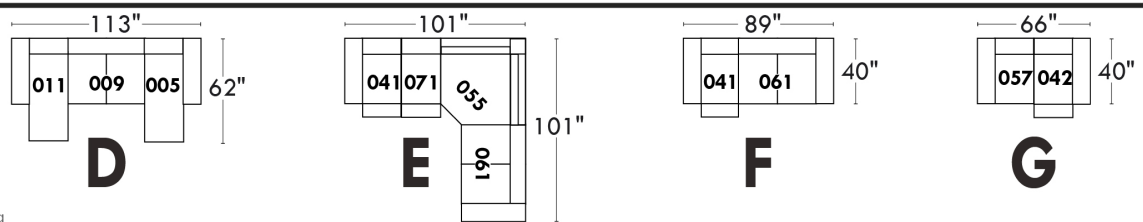

Autres | Others

www.jaymar.ca
Toutes les dimensions indiquées sont au pouce près. Nos produits sont fabriqués à la main et des variations mineures peuvent survenir.
All dimensions indicated are to the nearest inch. Our product is hand-made and minor variations can occur.