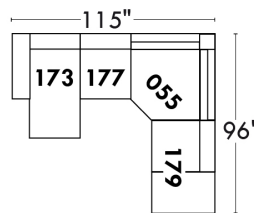

www.jaymar.ca