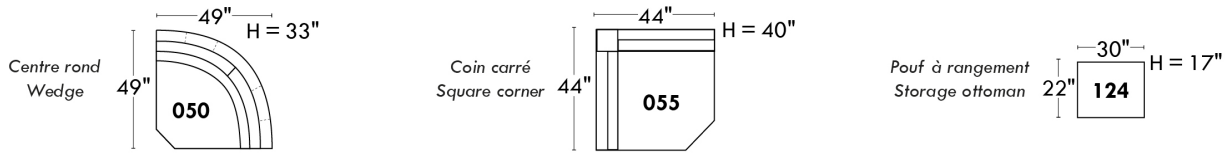

Autres | Others

www.jaymar.ca
Toutes les dimensions indiquées sont au pouce près. Nos produits sont fabriqués à la main et des variations mineures peuvent survenir.
All dimensions indicated are to the nearest inch. Our product is hand-made and minor variations can occur.