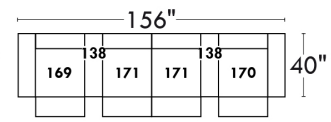

www.jaymar.ca