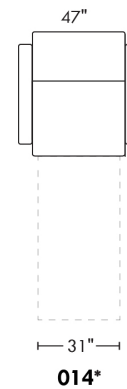

SCARSDALE

Hauteur complète 35" | Hauteur de siège 19" | Hauteur devant bras 27" | Profondeur d'assise 20"
Total Height 35" | Seat Height 19" | Arm Height 27" | Seat Depth 20"

2 COUSSINS DÉCORATIFS INCLUS

2 ARM BOLSTER INCLUDED

PL31

20" x 9" x 2"
rectangulaire | rectangular

www.jaymar.ca