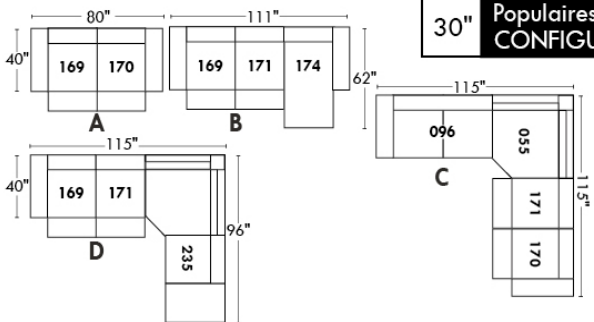

30" Populaires | Popular CONFIGURATIONS 23"