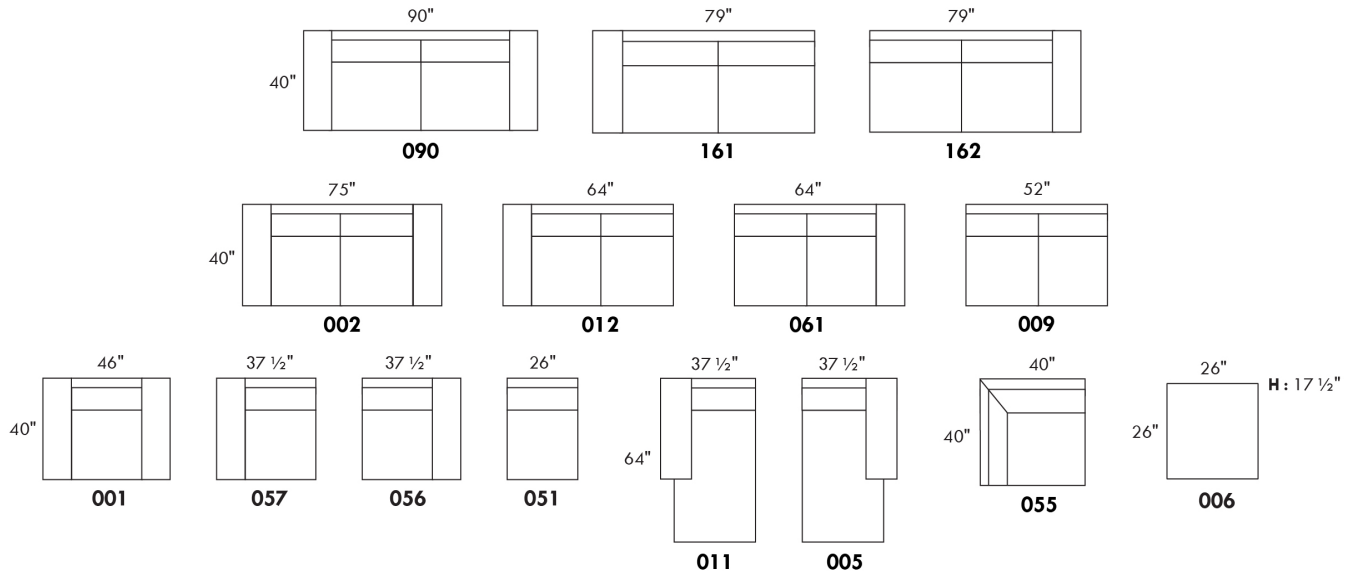

BARON

Hauteur complète 31" | Hauteur de siège 17½" | Profondeur d'assise 22"
Total Height 31" | Seat Height 17½" | Seat Depth 22"