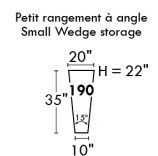

OPTIMA

Siège 30" de large | 30" Seat Width

Siège 23" de large | 23" Seat Width

Autres | Others

Fauteuil berçant, pivotant et inclinable

N'est pas un mécanisme protège-mur
Dégagement mural: 16"

Swivel, rocking motion chair

Not a wall hugger mechanism
Wall clearance: 16"

Simple / Single

Double