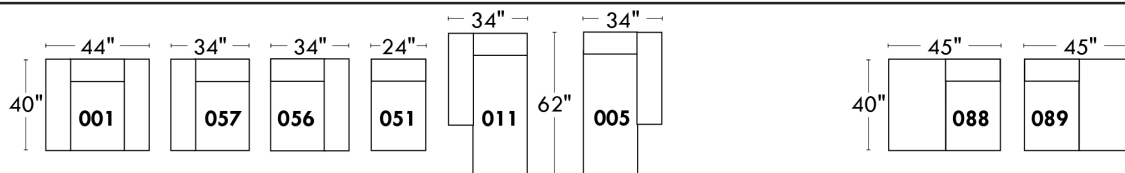

Items avec siège de 23" | Items with 23" seat