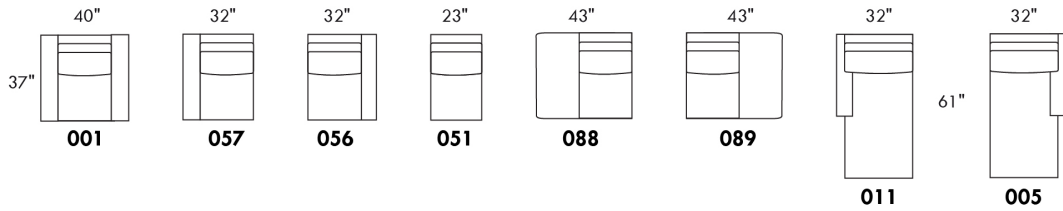

ODESSA

Hauteur complète 35" | Hauteur de siège 19" | Hauteur devant bras 25" | Profondeur d'assise 21"/22"
Total Height 35" | Seat Height 19" | Arm Height 25" | Seat Depth 21"/22"

www.jaymar.ca