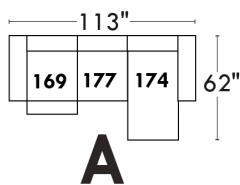

Autres | Others

LINEA 30

Siège 23" de large | 23" Seat Width

Fauteuil berçant, pivotant et inclinable
Swivel rocking motion chair

Autres | Others

www.jaymar.ca

Toutes les dimensions indiquées sont au pouce près. Nos produits sont fabriqués à la main et des variations mineures peuvent survenir.
 All dimensions indicated are to the nearest inch. Our product is hand-made and minor variations can occur.