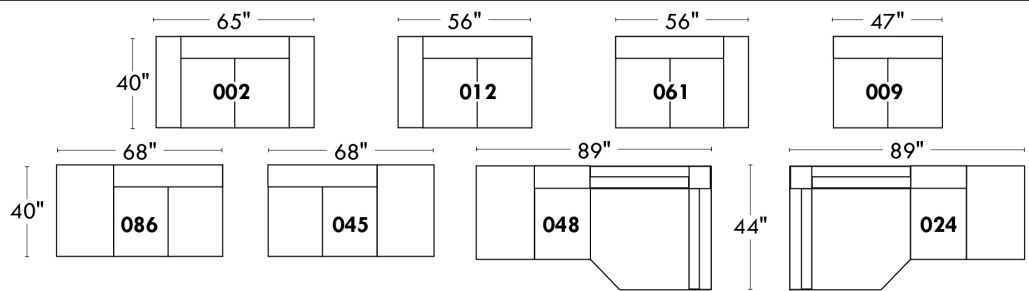

Items avec siège de 23" | Items with 23" seat

Fauteuil berçant, pivotant et inclinable
Swivel rocking motion chair

Simple 043: 30" x 34" x 19" (seat 23", H=42", Bras | Arm 5 1/2")
Double 163: 33" x 34" x 22" (seat 23", H=42", Bras | Arm 5 1/2")