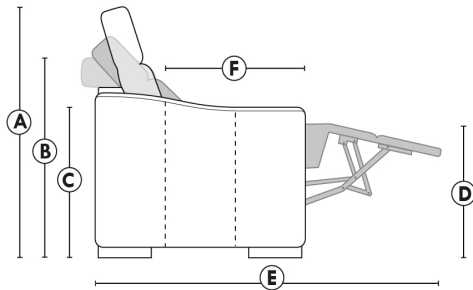

Spécifications | Specifications

- ☐ Appui-tête levé / Headrest up
- ☐ Appui-tête baissé / Headrest down
- ☐ Complètement incliné / Fully reclined

- (A) Hauteur complète 39" / Total Height
- (B) Hauteur appui-tête baissé 30" / Height headrest down
- (C) Hauteur du bras 24" / Arm Height
- (D) Hauteur du siège 19,5" / Seat height
- (E) Profondeur inclinée 63" / Depth fully reclined
- (F) Profondeur d'assise 20" / Seat depth

Autres | Others