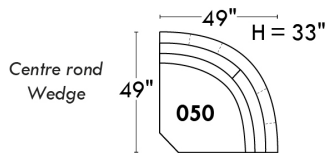

Autres | Others