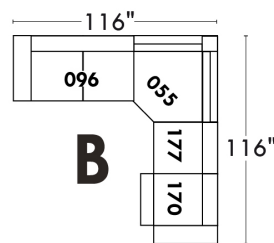

Autres | Others

LINEA 30

Siège 23" de large | 23" Seat Width

Fauteuil berçant, pivotant et inclinable
Swivel rocking motion chair

Autres | Others

Coin carré
Square corner

Pouf à rangement
Storage ottoman

Table à angle rembourrée
Upholstered Angular Table