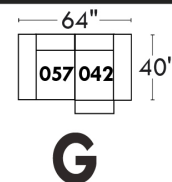

Autres | Others