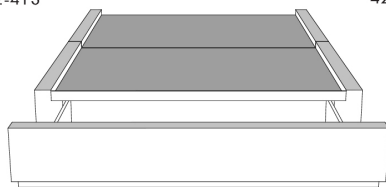

**Rangement à tiroir frontal
With Front Drawer**
440-441-442
Base lit simple N/D | Single base N/A