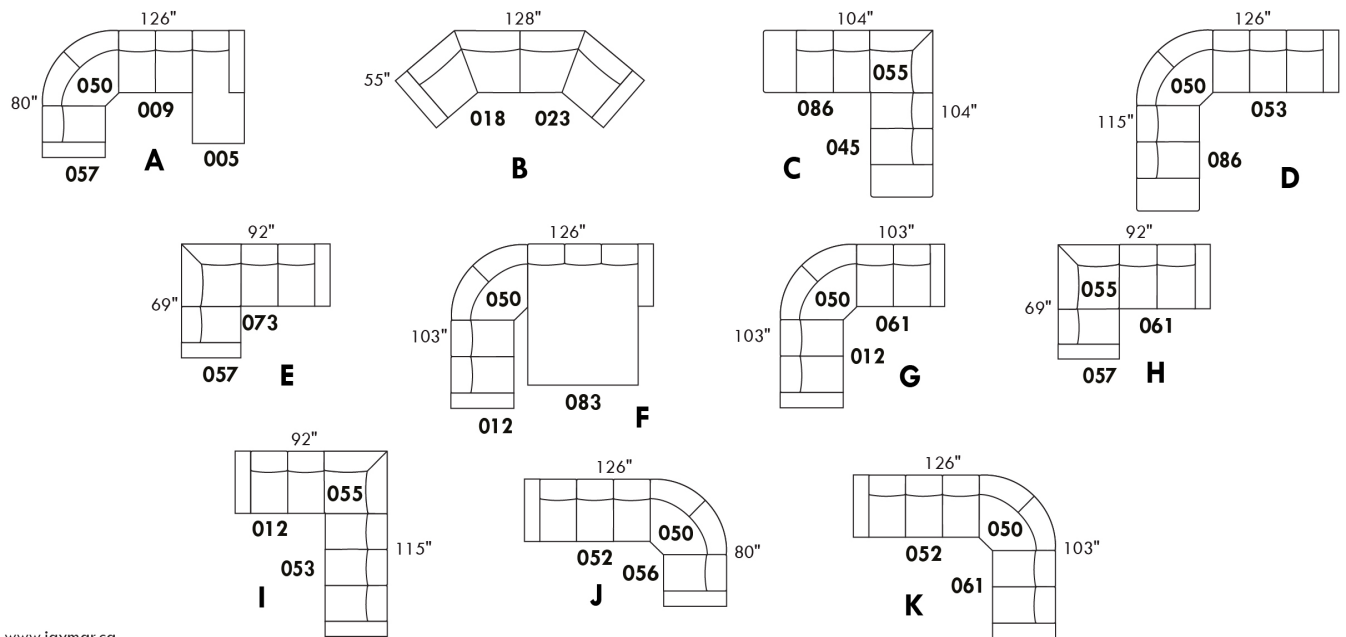

CONFIGURATIONS