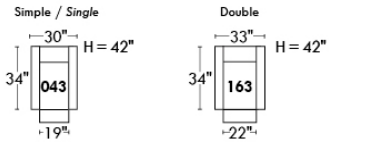

VALENCE

OPTIMA

Spécifications | Specifications

1. ☐ Appui-tête levé / Headrest up
   - ☐ Appui-tête baissé / Headrest down
   - ☐ Complètement incliné / Fully reclined
2. **(A)** Hauteur complète 40" / Total Height
   (B) Hauteur appui-tête baissé 33" / Height headrest down
   (C) Hauteur du bras 23" / Arm Height
   (D) Hauteur du siège 19,5" / Seat height
   (E) Profondeur inclinée 65" / Depth fully reclined
   (F) Profondeur d'assise 20" ou/ou 22" / Seat depth
   (G) Profondeur appui-tête monté 36" / Depth with headrest up

Siège 30" de large | 30" Seat Width

Siège 23" de large | 23" Seat Width

Autres | Others

Fauteuil berçant, pivotant et inclinable

N'est pas un mécanisme protège-mur
Dégagement mural: 16"

Swivel, rocking motion chair

Not a wall hugger mechanism
Wall clearance: 16"

30" Populaires | Popular CONFIGURATIONS 23"