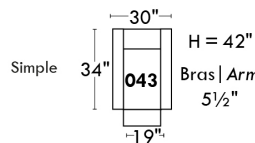

LINEA 30

Siège 23" de large | 23" Seat Width

Fauteuil berçant, pivotant et inclinable

Swivel rocking motion chair

Autres | Others

Coin carré
Square corner

Pouf à rangement
Storage ottoman

Table à angle rembourrée
Upholstered Angular Table

Bras centre
Straight arm

Bras à angle
Angular arm

www.jaymar.ca