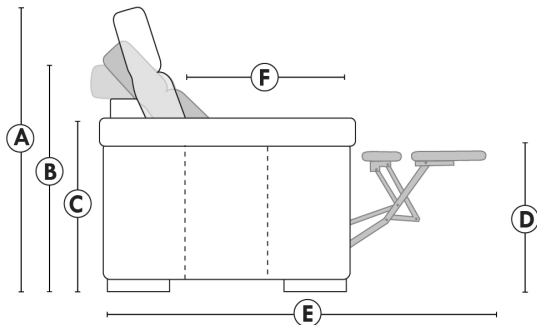

Spécifications | Specifications