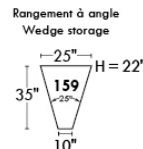

COLOGNE

OPTIMA

Spécifications | Specifications

- Appui-tête levé / Headrest up
- Appui-tête baissé / Headrest down
- Complètement incliné / Fully reclined
- Ⓐ Hauteur complète 40" / Total Height
- Ⓑ Hauteur appui-tête baissé 33" / Height headrest down
- Ⓒ Hauteur du bras 24" / Arm Height
- Ⓓ Hauteur du siège 19,5" / Seat height
- Ⓔ Profondeur inclinée 65" / Depth fully reclined
- Ⓕ Profondeur d'assise 20" ou/ou 22" / Seat depth
- Ⓖ Profondeur appui-tête monté 36" / Depth with headrest up

Siège 30" de large | 30" Seat Width

Siège 23" de large | 23" Seat Width

Autres | Others

Fauteuil berçant, pivotant et inclinable

N'est pas un mécanisme protège-mur
Dégagement mural: 16"

Swivel, rocking motion chair

Not a wall hugger mechanism
Wall clearance: 16"

30" Populaires | Popular CONFIGURATIONS 23"