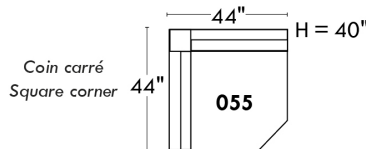

Autres | Others