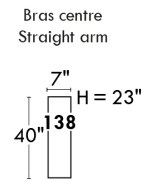

LINEA 30

Siège 30" de large | 30" Seat Width

Spécifications | Specifications

- ☐ Appui-tête levé / Headrest up
- ☐ Appui-tête baissé / Headrest down
- ☐ Complètement incliné / Fully reclined

- (A) Hauteur complète 39" Total Height
- (B) Hauteur appui-tête baissé 30" Height headrest down
- (C) Hauteur du bras 24" Arm Height
- (D) Hauteur du siège 19,5" Seat height
- (E) Profondeur inclinée 63" Depth fully reclined
- (F) Profondeur d'assise 20" Seat depth

Autres | Others