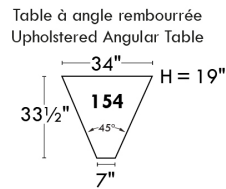

Autres | Others

LINEA 30

Siège 23" de large | 23" Seat Width

Fauteuil berçant, pivotant et inclinable
Swivel rocking motion chair

Autres | Others

www.jaymar.ca

Toutes les dimensions indiquées sont au pouce près. Nos produits sont fabriqués à la main et des variations mineures peuvent survenir.
 All dimensions indicated are to the nearest inch. Our product is hand-made and minor variations can occur.