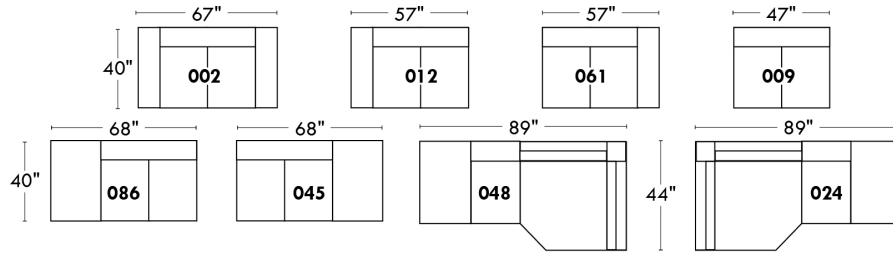

LINEA 30

Siège 23" de large | 23" Seat Width

Fauteuil berçant, pivotant et inclinable
Swivel rocking motion chair

Autres | Others

www.jaymar.ca