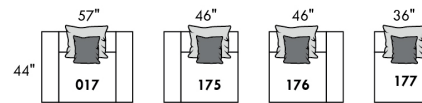

FASHION II

COUSSINS CARRÉS - DOS APPARENT
SQUARE CUSHIONS - VISBLE BACK

833 26 x 19 x 7
834 16 x 16 X 6