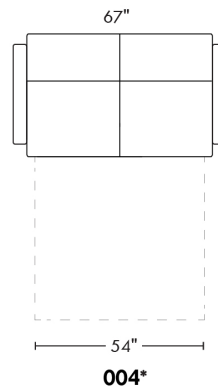

SCARSDALE

Hauteur complète 35" | Hauteur de siège 19" | Hauteur devant bras 27" | Profondeur d'assise 20"
Total Height 35" | Seat Height 19" | Arm Height 27" | Seat Depth 20"

2 COUSSINS DÉCORATIFS INCLUS

2 ARM BOLSTER INCLUDED

PL31

20" x 9" x 2"
rectangulaire | rectangular

www.jaymar.ca