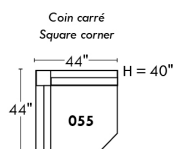

OPTIMA

Siège 30" de large | 30" Seat Width

Siège 23" de large | 23" Seat Width

Autres | Others

Fauteuil berçant, pivotant et inclinable

N'est pas un mécanisme protège-mur
Dégagement mural: 16"

Swivel, rocking motion chair

Not a wall hugger mechanism
Wall clearance: 16"

Simple / Single

Double