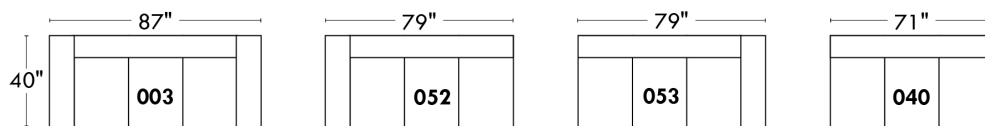

Items avec siège de 23" | Items with 23" seat