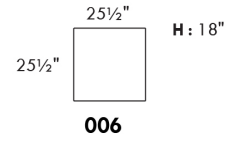

SCARSDALE

Hauteur complète 35" | Hauteur de siège 19" | Hauteur devant bras 27" | Profondeur d'assise 20"
Total Height 35" | Seat Height 19" | Arm Height 27" | Seat Depth 20"

2 COUSSINS DÉCORATIFS INCLUS

2 ARM BOLSTER INCLUDED

PL31

20" x 9" x 2"
rectangulaire | rectangular

www.jaymar.ca