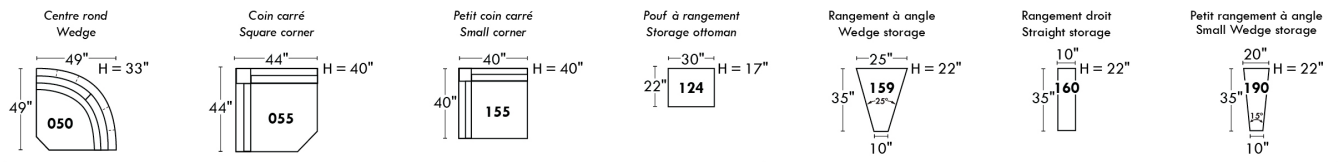

Autres | Others

Fauteuil berçant, pivotant et inclinable
N'est pas un mécanisme protège-mur
Dégagement mural: 16"

Swivel, rocking motion chair
Not a wall hugger mechanism
Wall clearance: 16"