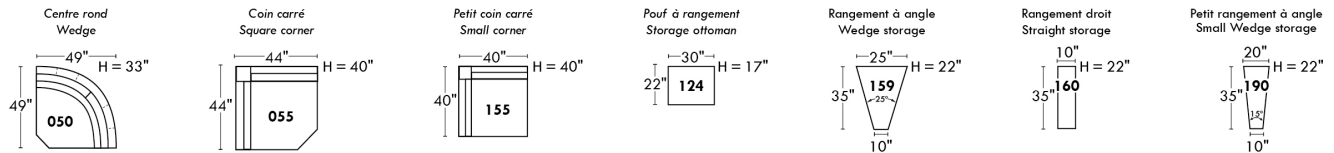

MARSEILLE

OPTIMA

Spécifications | Specifications

1. ☐ Appui-tête levé Headrest up
   - ☐ Appui-tête baissé Headrest down
   - ☐ Complètement incliné Fully reclined
- (A) Hauteur complète 40" Total Height
  (B) Hauteur appui-tête baissé 33" Height headrest down
  (C) Hauteur du bras 24,5" Arm Height
  (D) Hauteur du siège 19,5" Seat height
  (E) Profondeur inclinée 65" Depth fully reclined
  (F) Profondeur d'assise 20" ou/ou 22" Seat depth
  (G) Profondeur appui-tête monté 36" Depth with headrest up

Siège 30" de large | 30" Seat Width

Siège 23" de large | 23" Seat Width

Autres | Others

Fauteuil berçant, pivotant et inclinable

N'est pas un mécanisme protège-mur
Dégagement mural: 16"

Swivel, rocking motion chair

Not a wall hugger mechanism
Wall clearance: 16"

30" Populaires | Popular CONFIGURATIONS 23"