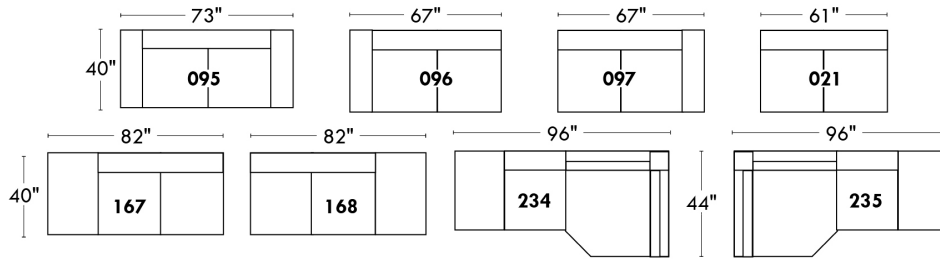

LINEA 30

Siège 30" de large | 30" Seat Width