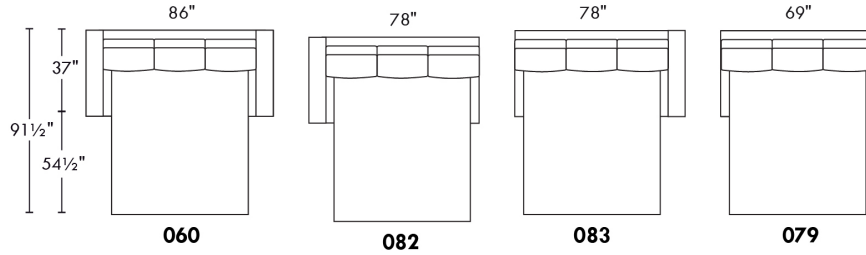

ODESSA

Hauteur complète 35" | Hauteur de siège 19" | Hauteur devant bras 25" | Profondeur d'assise 21"/22"
Total Height 35" | Seat Height 19" | Arm Height 25" | Seat Depth 21"/22"

www.jaymar.ca