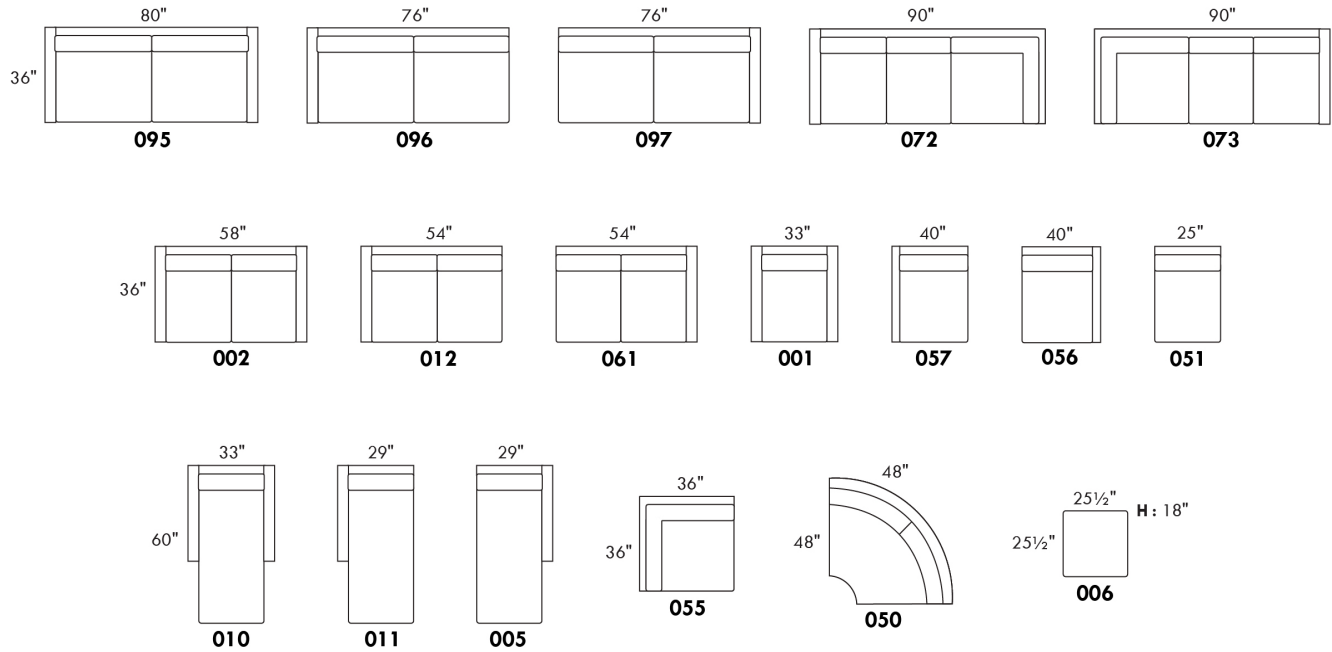

Hauteur complète 35" | Hauteur de siège 19" | Hauteur devant bras 24" | Profondeur d'assise 21"
Total Height 35" | Seat Height 19" | Arm Height 24" | Seat Depth 21"