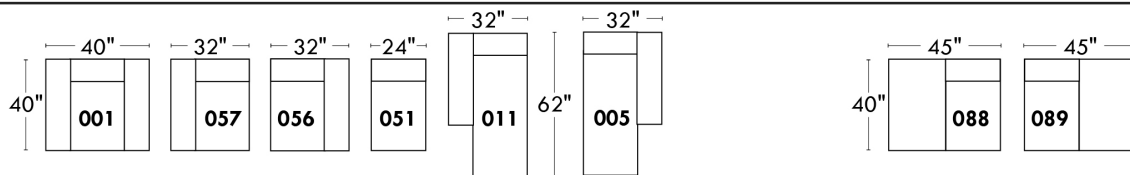

Items avec siège de 23" | Items with 23" seat