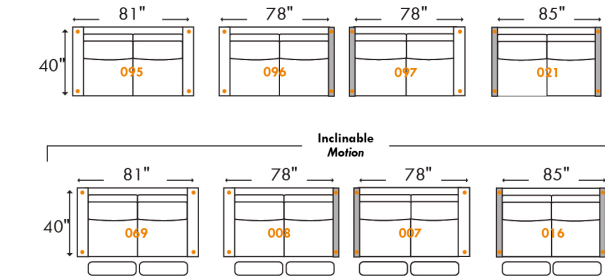

Items avec siège de 30" | Items with 30" seat

Items avec siège de 30" | Items with 30" seat

000 = D-BOX Motion-Enabled | 000 = Parallele Collection item
For more options combine D-BOX and Parallele Collection items

D-BOX Extension
7" de large / 7" Wide