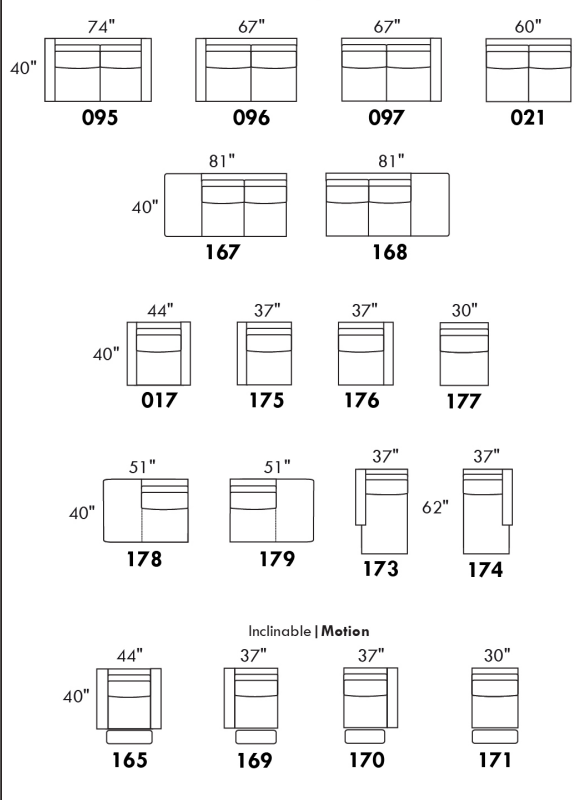

SILVANO

Hauteur complète 36½"/43" | Hauteur de siège 18" | Profondeur d'assise 20"
Total Height 36½"/43" | Seat Height 18" | Seat Depth 20"

SIÈGE 30" DE LARGE | 30" SEAT WIDTH