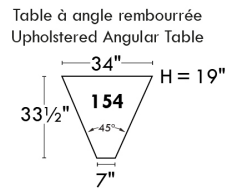

Autres | Others

LINEA 30

Siège 23" de large | 23" Seat Width

Fauteuil berçant, pivotant et inclinable
Swivel rocking motion chair

Autres | Others

CDN Price List

ERICA

Specify colour of legs LG6.