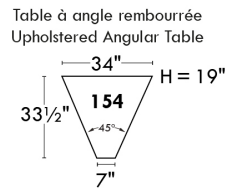

www.jaymar.ca