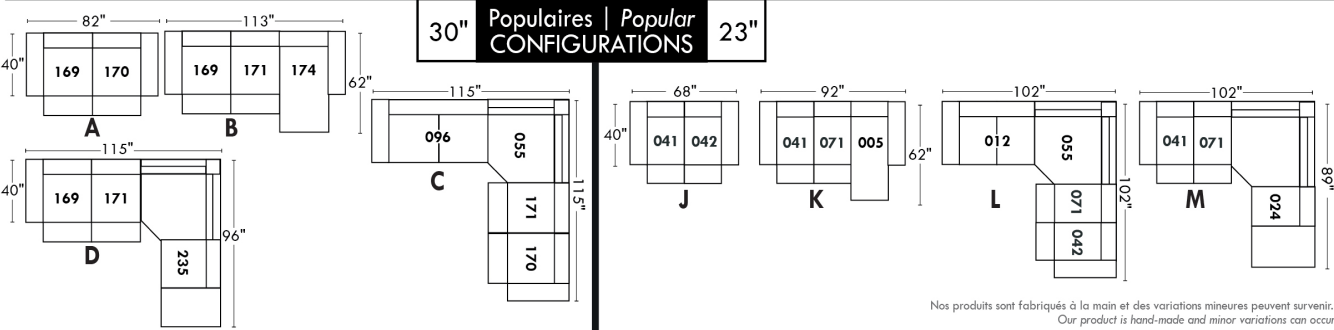

30" Populaires | Popular CONFIGURATIONS 23"