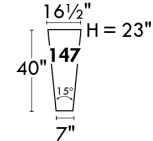

Bras à angle
Angular arm