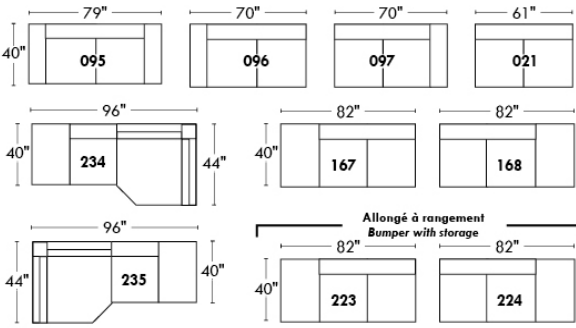

Siège 30" de large | 30" Seat Width