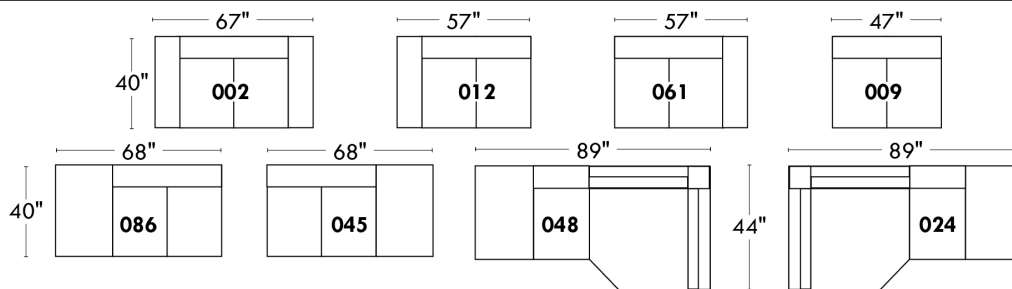

Items avec siège de 23" | Items with 23" seat