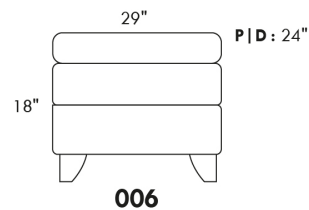

GARBO

Hauteur de siège 18" | Hauteur devant bras 27" | Profondeur d'assise 21"
Seat Height 18" | Arm Height 27" | Seat Depth 21"

www.jaymar.ca