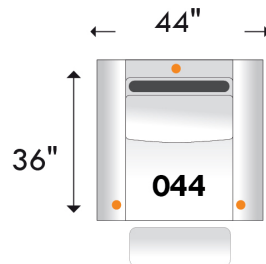

Fauteuil inclinable / Chair Motion

● = Actuateurs D-BOX / D-BOX Actuators

www.jaymar.ca

Toutes les dimensions indiquées sont au pouce près. Nos produits sont fabriqués à la main et des variations mineures peuvent survenir.
All dimensions indicated are to the nearest inch. Our product is hand-made and minor variations can occur.

Jaymar

R2015-09