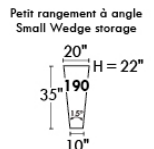

COLOGNE

OPTIMA

Spécifications | Specifications

- Appui-tête levé / Headrest up
- Appui-tête baissé / Headrest down
- Complètement incliné / Fully reclined
- Ⓐ Hauteur complète 40" / Total Height
- Ⓑ Hauteur appui-tête baissé 33" / Height headrest down
- Ⓒ Hauteur du bras 24" / Arm Height
- Ⓓ Hauteur du siège 19,5" / Seat height
- Ⓔ Profondeur inclinée 65" / Depth fully reclined
- Ⓕ Profondeur d'assise 20" ou/ou 22" / Seat depth
- Ⓖ Profondeur appui-tête monté 36" / Depth with headrest up

Siège 30" de large | 30" Seat Width

Siège 23" de large | 23" Seat Width

Autres | Others

Fauteuil berçant, pivotant et inclinable

N'est pas un mécanisme protège-mur
Dégagement mural: 16"

Swivel, rocking motion chair

Not a wall hugger mechanism
Wall clearance: 16"

30" Populaires | Popular CONFIGURATIONS 23"