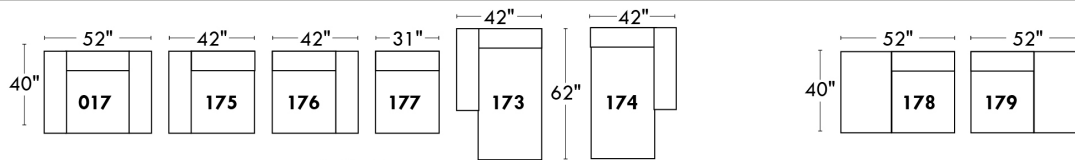

LINEA 30

Siège 30" de large | 30" Seat Width