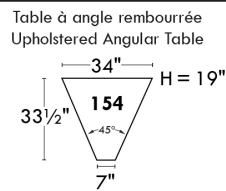

www.jaymar.ca