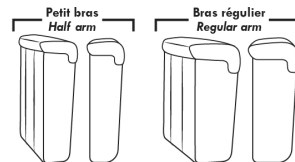

Items avec siège de 23" | Items with 23" seat

Fauteuil berçant, pivotant et inclinable
Swivel rocking motion chair

Simple 043: 30" x 34" x 19" (seat 23", H=42", Bras | Arm 5 1/2")
Double 163: 33" x 34" x 22" (seat 23", H=42", Bras | Arm 5 1/2")

Autres | Others

www.jaymar.ca
Toutes les dimensions indiquées sont au pouce près. Nos produits sont fabriqués à la main et des variations mineures peuvent survenir.
All dimensions indicated are to the nearest inch. Our product is hand-made and minor variations can occur.