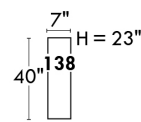

Bras centre
Straight arm