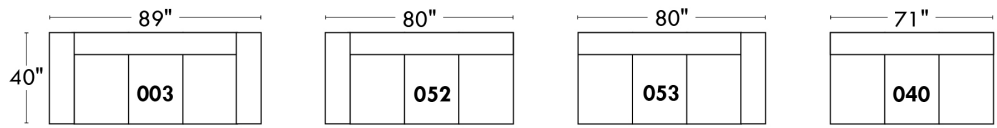

Items avec siège de 23" | Items with 23" seat

Fauteuil berçant, pivotant et inclinable
Swivel rocking motion chair

Simple 043: 30" x 34" x 19" (seat 23", H=42", Bras | Arm 5 1/2")
 Double 163: 33" x 34" x 22" (seat 23", H=42", Bras | Arm 5 1/2")