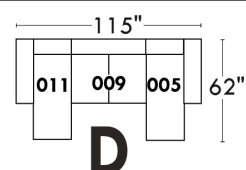

Autres | Others

LINEA 30

Siège 23" de large | 23" Seat Width

Fauteuil berçant, pivotant et inclinable
Swivel rocking motion chair

Autres | Others

www.jaymar.ca
 Toutes les dimensions indiquées sont au pouce près. Nos produits sont fabriqués à la main et des variations mineures peuvent survenir.
 All dimensions indicated are to the nearest inch. Our product is hand-made and minor variations can occur.