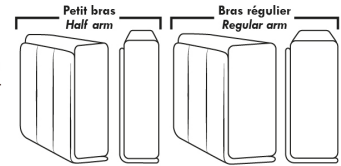

LINEA 30

Siège 30" de large | 30" Seat Width

Spécifications | Specifications

- ☐ Appui-tête levé / Headrest up
- ☐ Appui-tête baissé / Headrest down
- ☐ Complètement incliné / Fully reclined

- (A) Hauteur complète 39" Total Height
- (B) Hauteur appui-tête baissé 30" Height headrest down
- (C) Hauteur du bras 24" Arm Height
- (D) Hauteur du siège 19,5" Seat height
- (E) Profondeur incliné 63" Depth fully reclined
- (F) Profondeur d'assise 20" Seat depth

Autres | Others

www.jaymar.ca