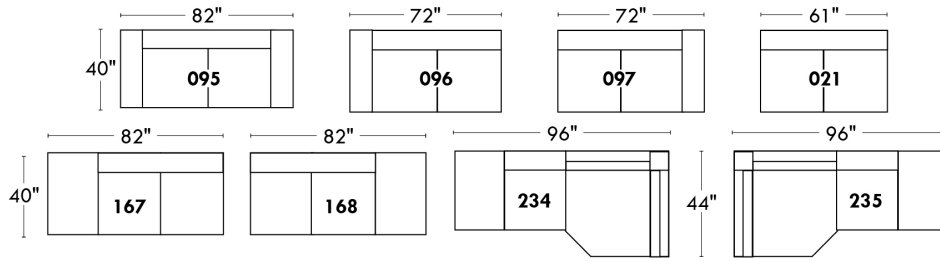

LINEA 30

Siège 30" de large | 30" Seat Width