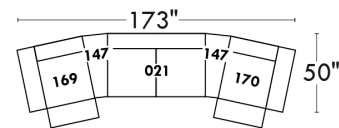

www.jaymar.ca