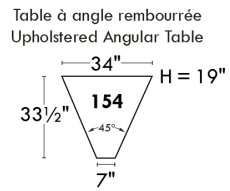

Autres | Others

LINEA 30

Siège 23" de large | 23" Seat Width

Fauteuil berçant, pivotant et inclinable
Swivel rocking motion chair

Autres | Others

www.jaymar.ca
 Toutes les dimensions indiquées sont au pouce près. Nos produits sont fabriqués à la main et des variations mineures peuvent survenir.
 All dimensions indicated are to the nearest inch. Our product is hand-made and minor variations can occur.