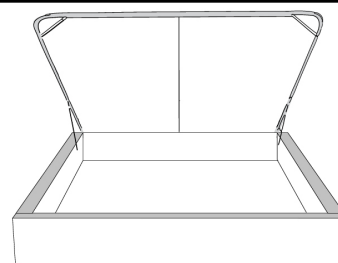

Avec rangement | With Storage
430-431-432-433