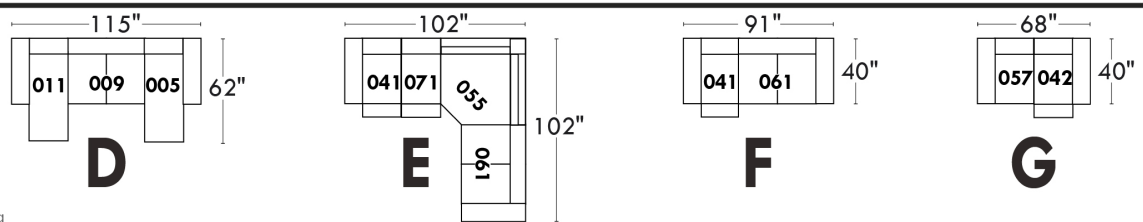

Autres | Others

www.jaymar.ca
Toutes les dimensions indiquées sont au pouce près. Nos produits sont fabriqués à la main et des variations mineures peuvent survenir.
All dimensions indicated are to the nearest inch. Our product is hand-made and minor variations can occur.