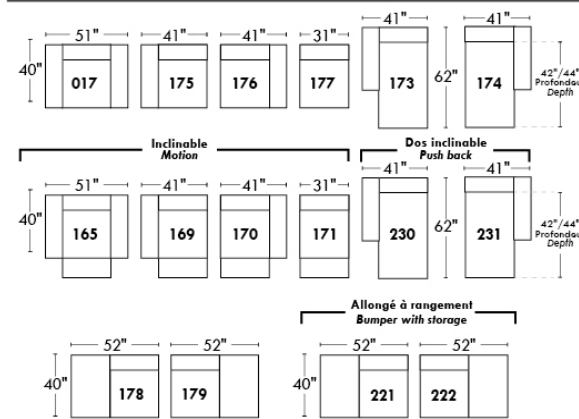

Siège 23" de large | 23" Seat Width

Autres | Others

Fauteuil berçant, pivotant et inclinable

N'est pas un mécanisme protège-mur
Dégagement mural: 16"

Swivel, rocking motion chair

Not a wall hugger mechanism
Wall clearance: 16"