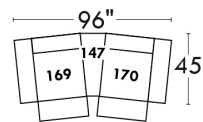

www.jaymar.ca