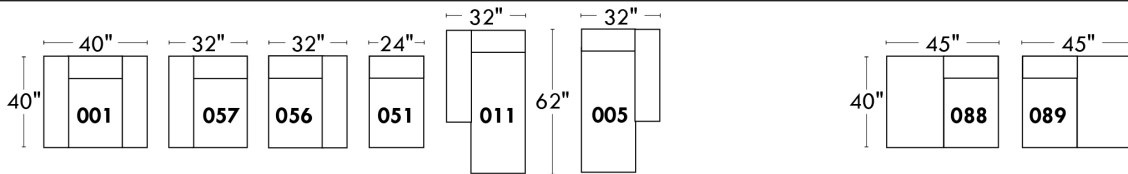

Items avec siège de 23" | Items with 23" seat

<p>Fauteuil berçant, pivotant et inclinable NE viens PAS avec un mécanisme protège-mur Dégagement mural: 16"</p>	<p>Swivel and rocking motion chair NOT Wall hugger Wall clearance: 16"</p>	<p>Simple 34" x 30" x 19" H = 42" Bras Arm 5 1/2" 043</p> <p>Double 34" x 33" x 22" H = 42" Bras Arm 5 1/2" 163</p>
---	---	---