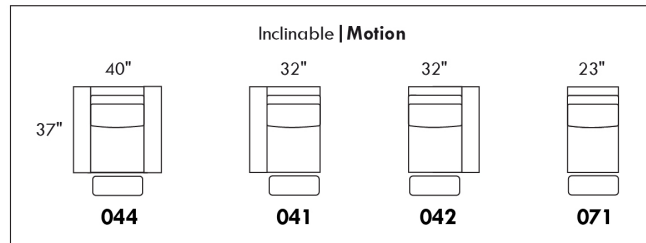

ODESSA

Hauteur complète 35" | Hauteur de siège 19" | Hauteur devant bras 25" | Profondeur d'assise 21"/22"
Total Height 35" | Seat Height 19" | Arm Height 25" | Seat Depth 21"/22"

www.jaymar.ca