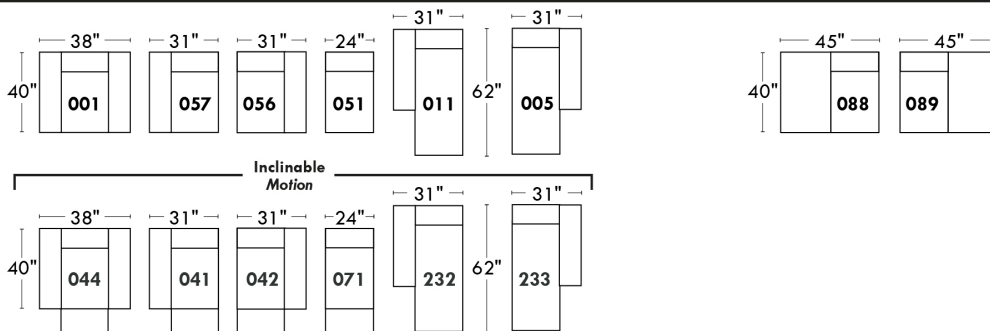

LINEA 30

Siège 23" de large | 23" Seat Width

Fauteuil berçant, pivotant et inclinable

Swivel rocking motion chair

Autres | Others

Coin carré
Square corner

Pouf à rangement
Storage ottoman

Table à angle rembourrée
Upholstered Angular Table

Bras centre
Straight arm

Bras à angle
Angular arm

www.jaymar.ca