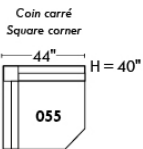

COLOGNE

OPTIMA

Spécifications | Specifications

- Appui-tête levé / Headrest up
- Appui-tête baissé / Headrest down
- Complètement incliné / Fully reclined
- Ⓐ Hauteur complète 40" / Total Height
- Ⓑ Hauteur appui-tête baissé 33" / Height headrest down
- Ⓒ Hauteur du bras 24" / Arm Height
- Ⓓ Hauteur du siège 19,5" / Seat height
- Ⓔ Profondeur inclinée 65" / Depth fully reclined
- Ⓕ Profondeur d'assise 20" ou/ou 22" / Seat depth
- Ⓖ Profondeur appui-tête monté 36" / Depth with headrest up

Siège 30" de large | 30" Seat Width

Siège 23" de large | 23" Seat Width

Autres | Others

Fauteuil berçant, pivotant et inclinable

N'est pas un mécanisme protège-mur
Dégagement mural: 16"

Swivel, rocking motion chair

Not a wall hugger mechanism
Wall clearance: 16"

30" Populaires | Popular CONFIGURATIONS 23"