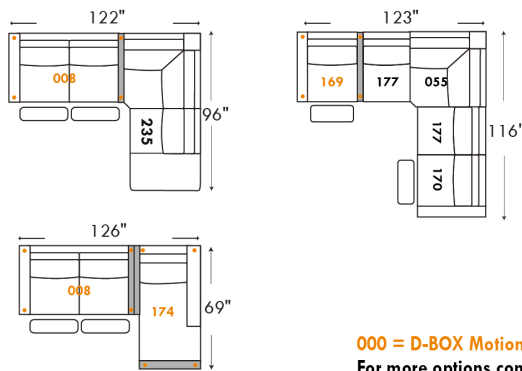

Items avec siège de 30" | Items with 30" seat

Items avec siège de 30" | Items with 30" seat

000 = D-BOX Motion-Enabled | 000 = Parallele Collection item
For more options combine D-BOX and Parallele Collection items

D-BOX Extension
7" de large / 7" Wide