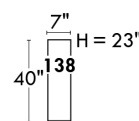

Bras centre
Straight arm