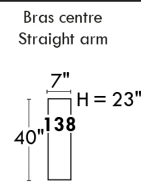

www.jaymar.ca