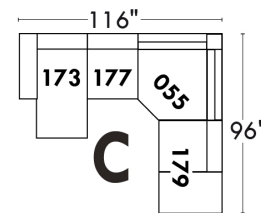

Autres | Others

LINEA 30

Siège 23" de large | 23" Seat Width

Fauteuil berçant, pivotant et inclinable
Swivel rocking motion chair

Autres | Others

www.jaymar.ca
 Toutes les dimensions indiquées sont au pouce près. Nos produits sont fabriqués à la main et des variations mineures peuvent survenir.
 All dimensions indicated are to the nearest inch. Our product is hand-made and minor variations can occur.