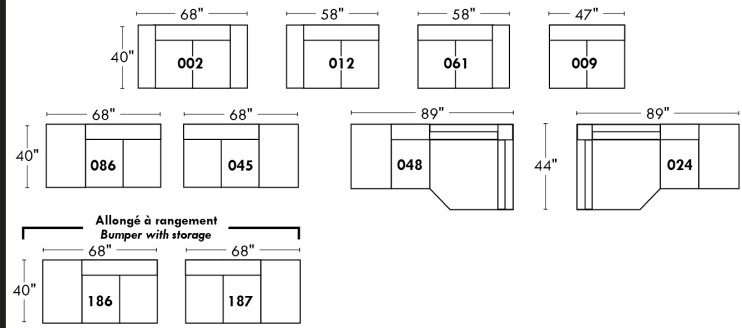

Siège 23" de large | 23" Seat Width