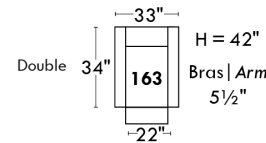

Autres | Others

LINEA 30

Siège 23" de large | 23" Seat Width

Fauteuil berçant, pivotant et inclinable
Swivel rocking motion chair

Autres | Others

www.jaymar.ca
 Toutes les dimensions indiquées sont au pouce près. Nos produits sont fabriqués à la main et des variations mineures peuvent survenir.
 All dimensions indicated are to the nearest inch. Our product is hand-made and minor variations can occur.