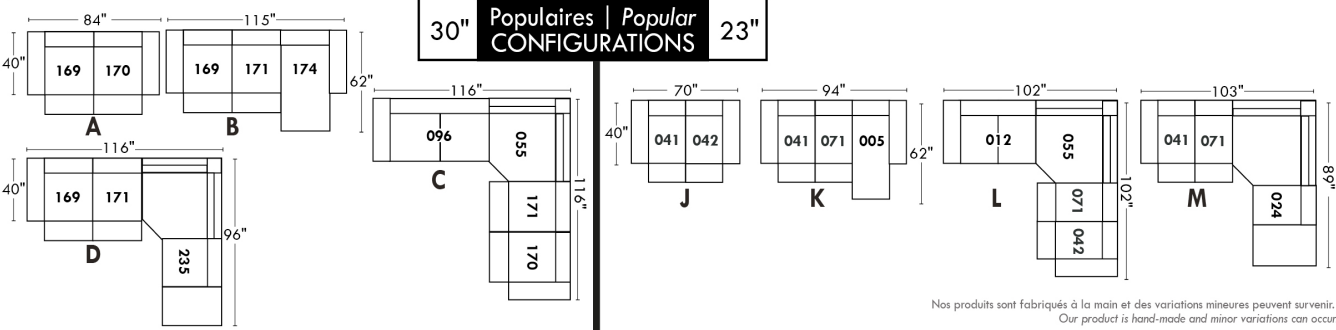

30" Populaires | Popular CONFIGURATIONS 23"