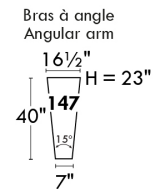

Autres | Others

LINEA 30

Siège 23" de large | 23" Seat Width

Fauteuil berçant, pivotant et inclinable
Swivel rocking motion chair

Autres | Others

www.jaymar.ca
 Toutes les dimensions indiquées sont au pouce près. Nos produits sont fabriqués à la main et des variations mineures peuvent survenir.
 All dimensions indicated are to the nearest inch. Our product is hand-made and minor variations can occur.