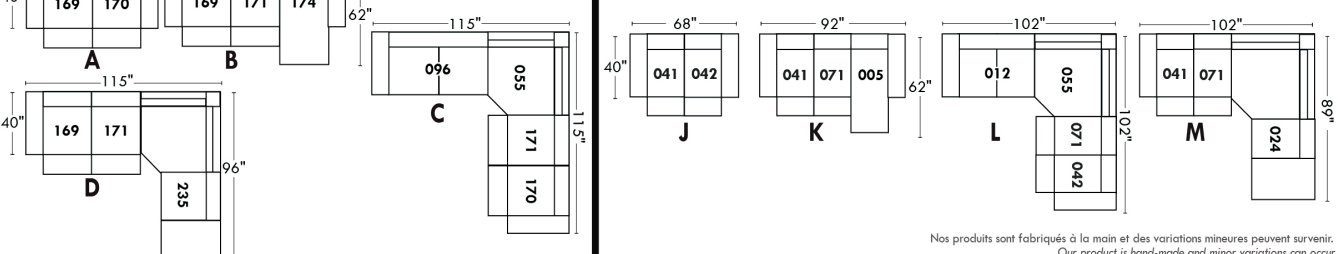

30" Populaires | Popular CONFIGURATIONS 23"

Nos produits sont fabriqués à la main et des variations mineures peuvent survenir. / Our product is hand-made and minor variations can occur.