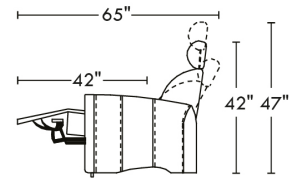

360

Aussi disponible avec actuateurs D-Box - voir modèle 352
Available with D-Box actuators - see model 352

home
theatreseries

Hauteur avant bras : 26"
Hauteur siège : 19"
Profondeur d'assise : 22"
Arm Height : 26"
Seat Height : 19"
Seat Depth : 22"