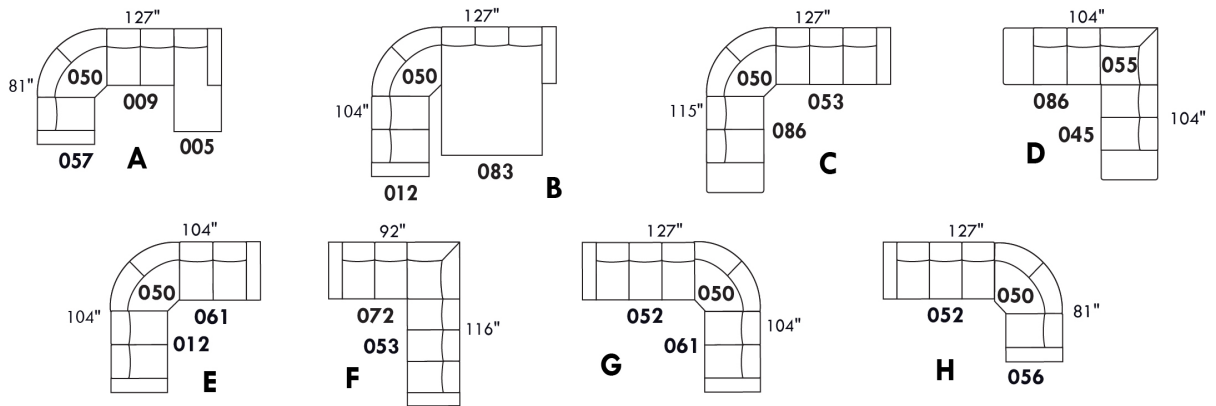

CONFIGURATIONS

www.jaymar.ca
Toutes les dimensions indiquées sont au pouce près. Nos produits sont fabriqués à la main et des variations mineures peuvent survenir.
All dimensions indicated are to the nearest inch. Our product is hand-made and minor variations can occur.