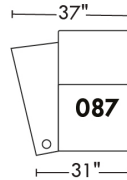

42444

home
theatre series

Hauteur avant bras : 24"
Hauteur siège : 18"
Profondeur d'assise : 22 1/2"
Arm Height : 24"
Seat Height : 18"
Seat Depth : 22 1/2"