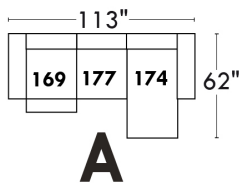

Autres | Others

LINEA 30

Siège 23" de large | 23" Seat Width

Fauteuil berçant, pivotant et inclinable
Swivel rocking motion chair

Autres | Others

www.jaymar.ca
 Toutes les dimensions indiquées sont au pouce près. Nos produits sont fabriqués à la main et des variations mineures peuvent survenir.
 All dimensions indicated are to the nearest inch. Our product is hand-made and minor variations can occur.