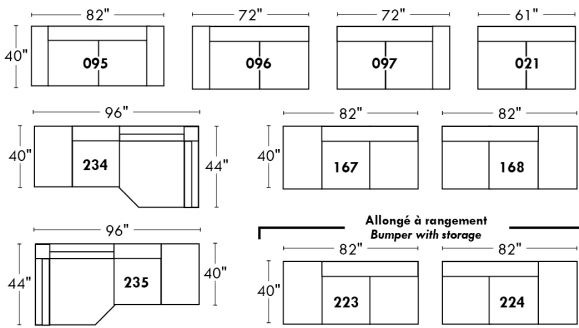

Siège 30" de large | 30" Seat Width