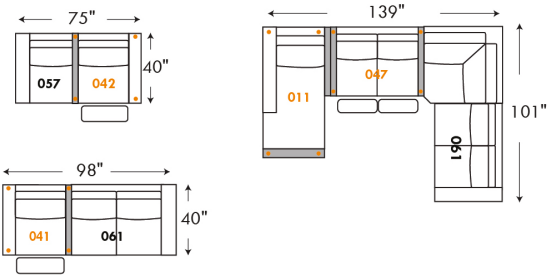

Items avec siège de 30" | Items with 30" seat

Items avec siège de 30" | Items with 30" seat

000 = D-BOX Motion-Enabled | 000 = Parallele Collection item
For more options combine D-BOX and Parallele Collection items

D-BOX Extension
7" de large / 7" Wide