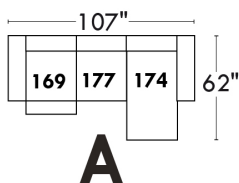

www.jaymar.ca