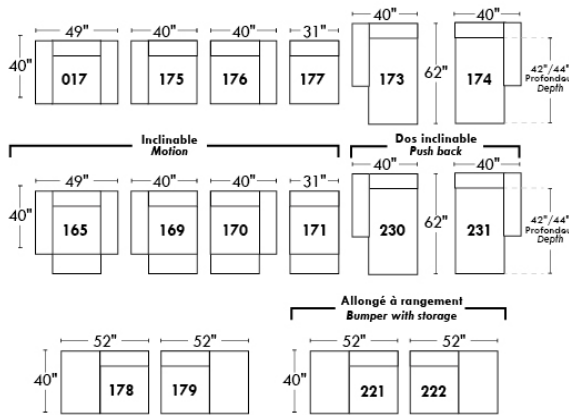

Siège 23" de large | 23" Seat Width