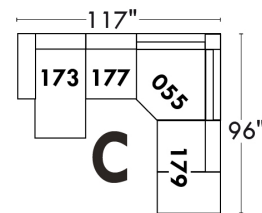

Autres | Others

LINEA 30

Siège 23" de large | 23" Seat Width

Fauteuil berçant, pivotant et inclinable
Swivel rocking motion chair

Autres | Others

CDN Price List

ERICA

Specify colour of legs LG6.