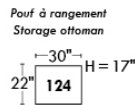

COLOGNE

OPTIMA

Spécifications | Specifications

- Appui-tête levé / Headrest up
- Appui-tête baissé / Headrest down
- Complètement incliné / Fully reclined
- Ⓐ Hauteur complète 40" / Total Height
- Ⓑ Hauteur appui-tête baissé 33" / Height headrest down
- Ⓒ Hauteur du bras 24" / Arm Height
- Ⓓ Hauteur du siège 19,5" / Seat height
- Ⓔ Profondeur inclinée 65" / Depth fully reclined
- Ⓕ Profondeur d'assise 20" ou/ou 22" / Seat depth
- Ⓖ Profondeur appui-tête monté 36" / Depth with headrest up

Siège 30" de large | 30" Seat Width

Siège 23" de large | 23" Seat Width

Autres | Others

Fauteuil berçant, pivotant et inclinable

N'est pas un mécanisme protège-mur
Dégagement mural: 16"

Swivel, rocking motion chair

Not a wall hugger mechanism
Wall clearance: 16"

30" Populaires | Popular CONFIGURATIONS 23"