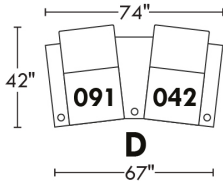

Configurations