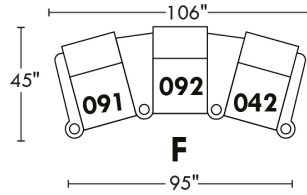

Configurations