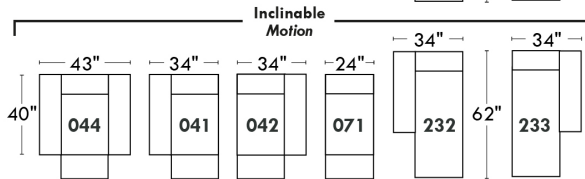

Autres | Others

LINEA 30

Siège 23" de large | 23" Seat Width

Fauteuil berçant, pivotant et inclinable
Swivel rocking motion chair

Autres | Others

www.jaymar.ca
 Toutes les dimensions indiquées sont au pouce près. Nos produits sont fabriqués à la main et des variations mineures peuvent survenir.
 All dimensions indicated are to the nearest inch. Our product is hand-made and minor variations can occur.