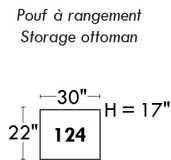

Autres | Others

LINEA 30

Siège 23" de large | 23" Seat Width

Fauteuil berçant, pivotant et inclinable
Swivel rocking motion chair

Autres | Others

CDN Price List

ERICA

Specify colour of legs LG6.