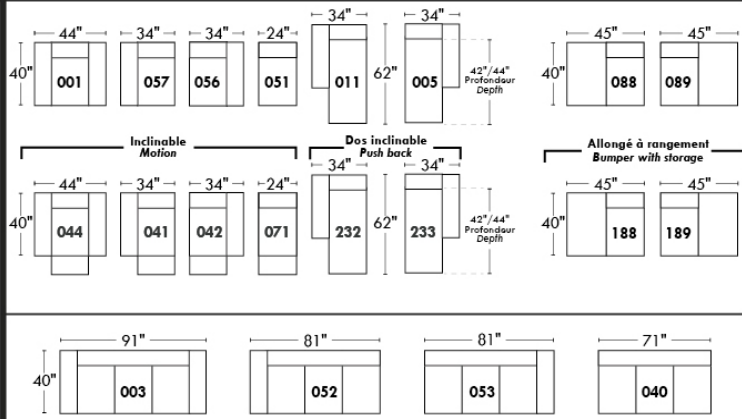

Siège 23" de large | 23" Seat Width

Autres | Others

Fauteuil berçant, pivotant et inclinable

N'est pas un mécanisme protège-mur
Dégagement mural: 16"

Swivel, rocking motion chair

Not a wall hugger mechanism
Wall clearance: 16"