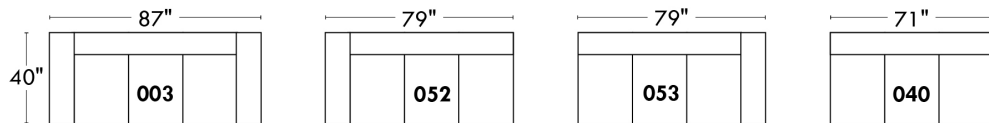

Items avec siège de 23" | Items with 23" seat

<p>Fauteuil berçant, pivotant et inclinable NE viens PAS avec un mécanisme protège-mur Dégagement mural: 16"</p>	<p>Swivel and rocking motion chair NOT Wall hugger Wall clearance: 16"</p>	<p>Simple 34" x 30" x 19" H = 42" Bras Arm 5 1/2" 043</p> <p>Double 34" x 33" x 22" H = 42" Bras Arm 5 1/2" 163</p>
---	---	---