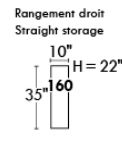

COLOGNE

OPTIMA

Spécifications | Specifications

- Appui-tête levé / Headrest up
- Appui-tête baissé / Headrest down
- Complètement incliné / Fully reclined
- Ⓐ Hauteur complète 40" / Total Height
- Ⓑ Hauteur appui-tête baissé 33" / Height headrest down
- Ⓒ Hauteur du bras 24" / Arm Height
- Ⓓ Hauteur du siège 19,5" / Seat height
- Ⓔ Profondeur inclinée 65" / Depth fully reclined
- Ⓕ Profondeur d'assise 20" ou/ou 22" / Seat depth
- Ⓖ Profondeur appui-tête monté 36" / Depth with headrest up

Siège 30" de large | 30" Seat Width

Siège 23" de large | 23" Seat Width

Autres | Others

Fauteuil berçant, pivotant et inclinable

N'est pas un mécanisme protège-mur
Dégagement mural: 16"

Swivel, rocking motion chair

Not a wall hugger mechanism
Wall clearance: 16"

30" Populaires | Popular CONFIGURATIONS 23"