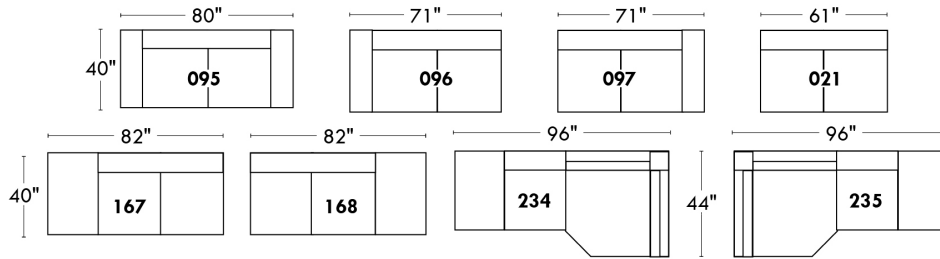

LINEA 30

Siège 30" de large | 30" Seat Width