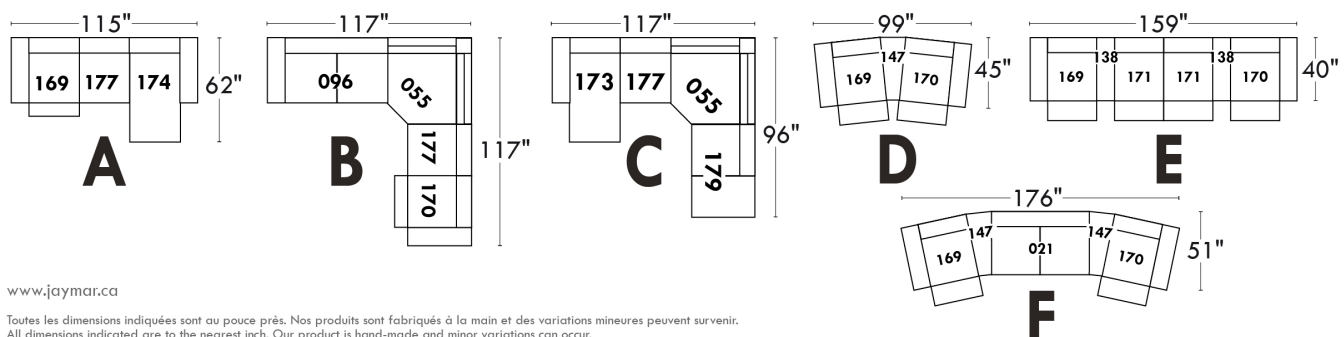

www.jaymar.ca