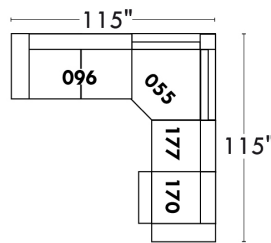

www.jaymar.ca