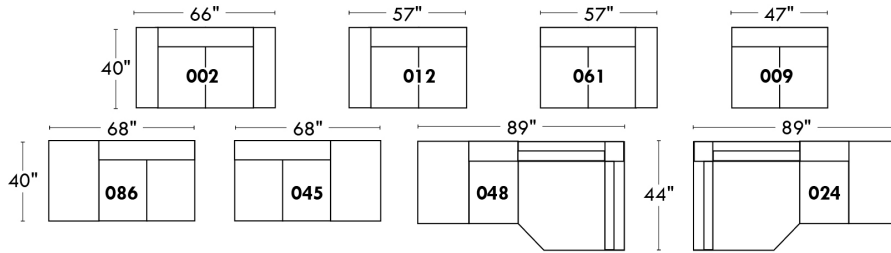

Autres | Others

LINEA 30

Siège 23" de large | 23" Seat Width

Fauteuil berçant, pivotant et inclinable
Swivel rocking motion chair

Autres | Others

www.jaymar.ca
 Toutes les dimensions indiquées sont au pouce près. Nos produits sont fabriqués à la main et des variations mineures peuvent survenir.
 All dimensions indicated are to the nearest inch. Our product is hand-made and minor variations can occur.