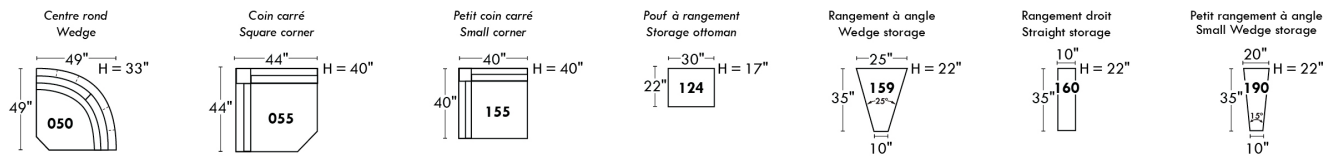

30" Populaires | Popular CONFIGURATIONS 23"

Nos produits sont fabriqués à la main et des variations mineures peuvent survenir. / Our product is hand-made and minor variations can occur.

BUDAPEST

FEATURES: