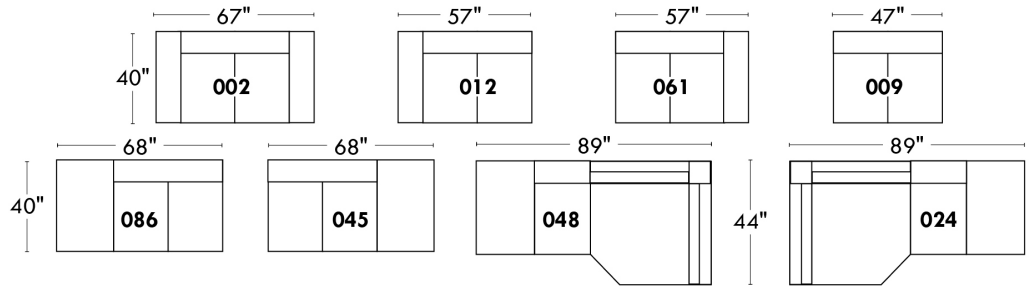

Items avec siège de 23" | Items with 23" seat

Fauteuil berçant, pivotant et inclinable
Swivel rocking motion chair

Simple 34" H = 42" Bras | Arm 5 1/2"

Double 34" H = 42" Bras | Arm 5 1/2"