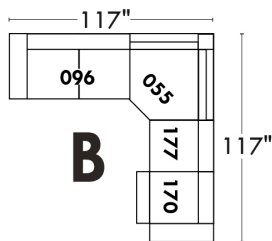

Autres | Others

LINEA 30

Siège 23" de large | 23" Seat Width

Fauteuil berçant, pivotant et inclinable
Swivel rocking motion chair

Autres | Others

CDN Price List

ERICA

Specify colour of legs LG6.