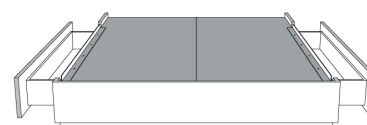

**Rangement à tiroir latéraux
With Side Drawers**
550-551 (2 tiroirs | drawers)
552-553 (1 tiroir | drawer)

www.jaymar.ca

R: 2019-10