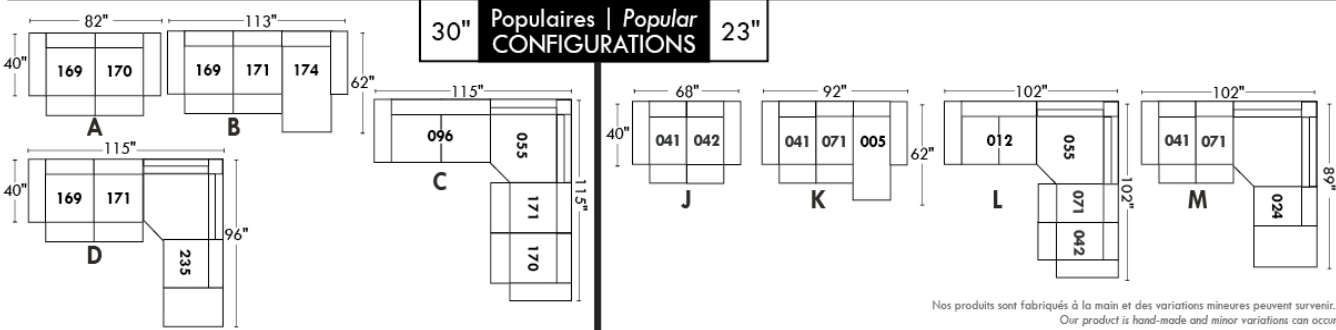

30" Populaires | Popular CONFIGURATIONS 23"