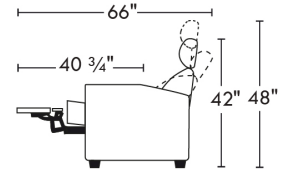

60000

home
theatre series

Hauteur avant bras : 26"
 Hauteur siège : 19"
 Profondeur d'assise : 22"
 Arm Height : 26"
 Seat Height : 19"
 Seat Depth : 22"

Configurations

BOND

THIS STYLE IS "D-BOX READY". Actuators not included. Installation of actuators: Upcharge of \$65/piece.