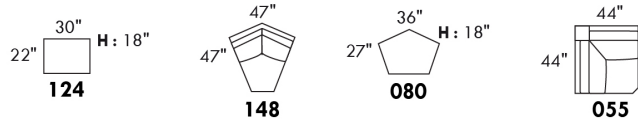

SIÈGE 23" DE LARGE | 23" SEAT WIDTH