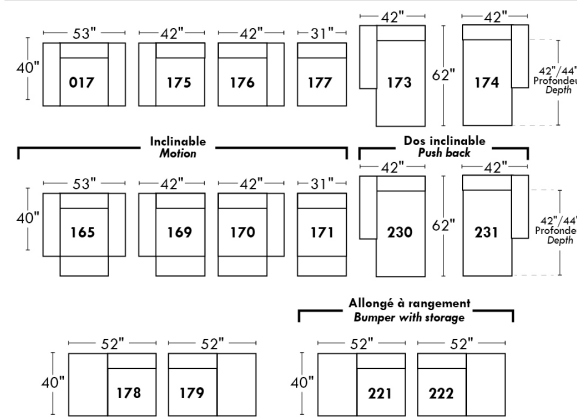

Siège 23" de large | 23" Seat Width

Autres | Others

Fauteuil berçant, pivotant et inclinable

N'est pas un mécanisme protège-mur / Dégagement mural: 16"

Swivel, rocking motion chair

Not a wall hugger mechanism / Wall clearance: 16"