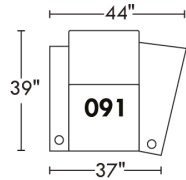

42444

home
theatre series

Hauteur avant bras : 24"
Hauteur siège : 18"
Profondeur d'assise : 22 1/2"
Arm Height : 24"
Seat Height : 18"
Seat Depth : 22 1/2"