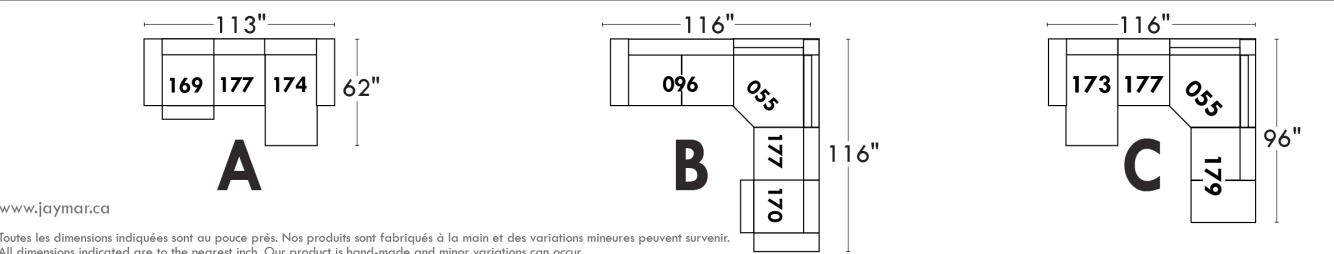

Autres | Others

www.jaymar.ca

Toutes les dimensions indiquées sont au pouce près. Nos produits sont fabriqués à la main et des variations mineures peuvent survenir.
All dimensions indicated are to the nearest inch. Our product is hand-made and minor variations can occur.