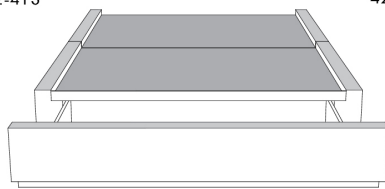

Grandeur | Size King: 87 x 86 x 12 | Queen: 69 x 86 x 12 | Double: 64 x 82 x 12 | Simple/Single: 49 x 82 x 12

Avec pattes | With Legs
410-411-412-413

Anti-poussière | No Dust
420-421-422-423

Avec rangement | With Storage
430-431-432-433