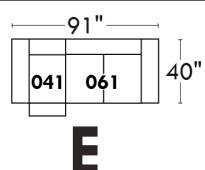

Autres | Others

LINEA 30

Siège 23" de large | 23" Seat Width

Fauteuil berçant, pivotant et inclinable
Swivel rocking motion chair

Autres | Others

www.jaymar.ca
 Toutes les dimensions indiquées sont au pouce près. Nos produits sont fabriqués à la main et des variations mineures peuvent survenir.
 All dimensions indicated are to the nearest inch. Our product is hand-made and minor variations can occur.