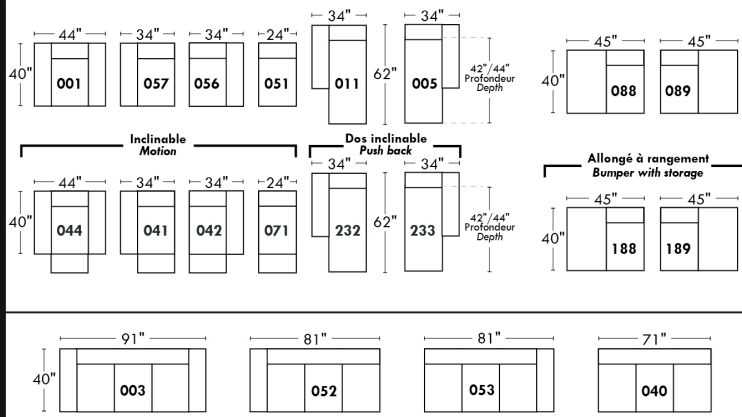

Siège 23" de large | 23" Seat Width

Autres | Others

Fauteuil berçant, pivotant et inclinable

N'est pas un mécanisme protège-mur
Dégagement mural: 16"

Swivel, rocking motion chair

Not a wall hugger mechanism
Wall clearance: 16"