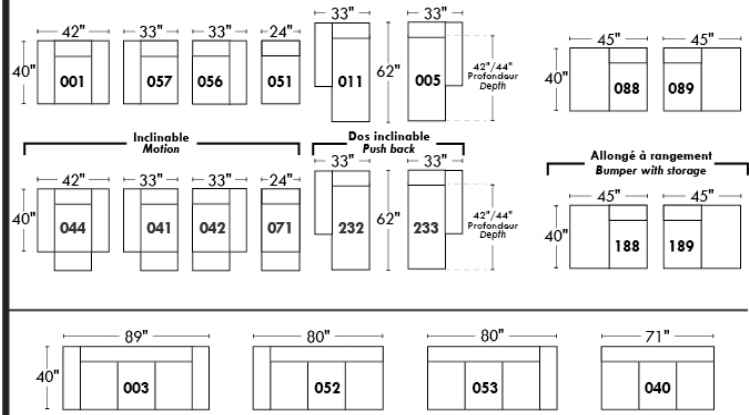

Siège 23" de large | 23" Seat Width