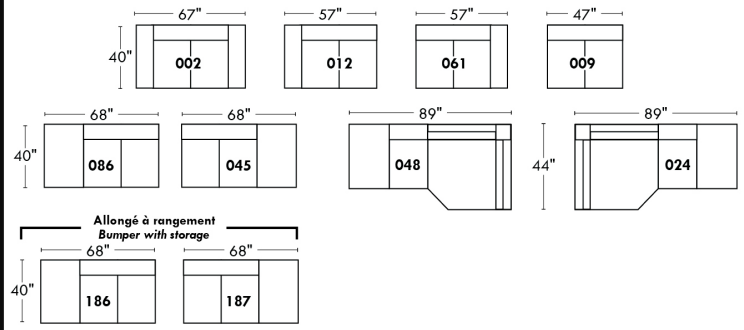

Siège 23" de large | 23" Seat Width

Autres | Others

Fauteuil berçant, pivotant et inclinable / **Swivel, rocking motion chair**

N'est pas un mécanisme protège-mur / Not a wall hugger mechanism
Dégagement mural: 16" / Wall clearance: 16"