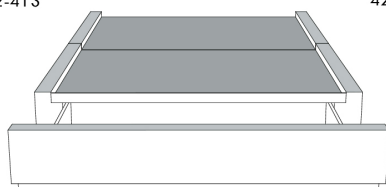

**Rangement à tiroir frontal
With Front Drawer**
440-441-442
Base lit simple N/D | Single base N/A