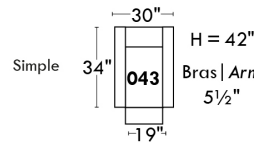

Autres | Others

LINEA 30

Siège 23" de large | 23" Seat Width

Fauteuil berçant, pivotant et inclinable
Swivel rocking motion chair

Autres | Others

www.jaymar.ca
 Toutes les dimensions indiquées sont au pouce près. Nos produits sont fabriqués à la main et des variations mineures peuvent survenir.
 All dimensions indicated are to the nearest inch. Our product is hand-made and minor variations can occur.