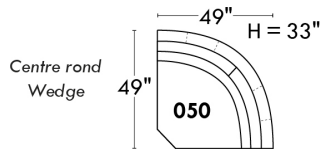

Autres | Others