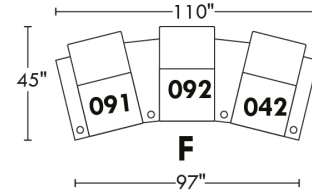

42444

home
theatre series

Hauteur avant bras : 24"
Hauteur siège : 18"
Profondeur d'assise : 22 1/2"
Arm Height : 24"
Seat Height : 18"
Seat Depth : 22 1/2"

Configurations