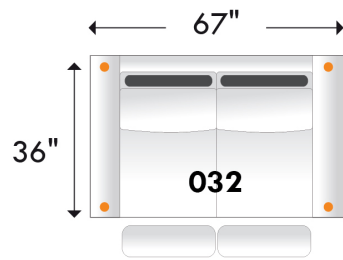

Causeuse inclinable / Loveseat-Motion