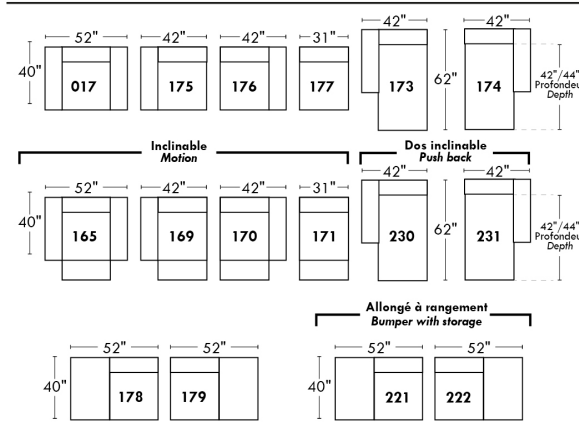

Siège 23" de large | 23" Seat Width