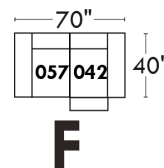

Autres | Others

LINEA 30

Siège 23" de large | 23" Seat Width

Fauteuil berçant, pivotant et inclinable
Swivel rocking motion chair

Autres | Others

CDN Price List

ERICA

Specify colour of legs LG6.