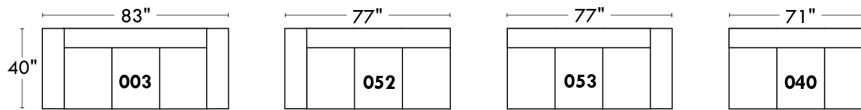

LINEA 30

Siège 23" de large | 23" Seat Width

Fauteuil berçant, pivotant et inclinable
Swivel rocking motion chair