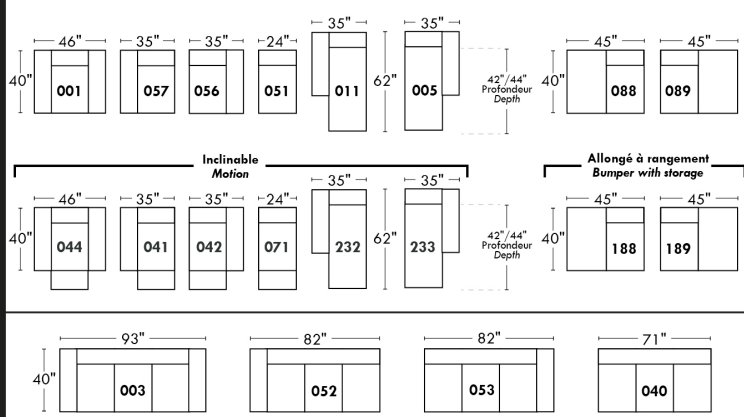

Siège 23" de large | 23" Seat Width

Autres | Others

Fauteuil berçant,
pivotant et inclinable

N'est pas un mécanisme protège-mur
Dégagement mural: 16"

Swivel, rocking
motion chair

Not a wall hugger mechanism
Wall clearance: 16"