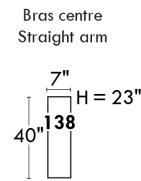

Autres | Others

LINEA 30

Siège 23" de large | 23" Seat Width

Fauteuil berçant, pivotant et inclinable
Swivel rocking motion chair

Autres | Others

CDN Price List

ERICA

Specify colour of legs LG6.