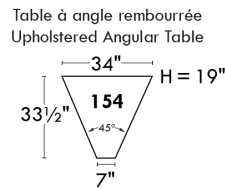

Autres | Others

LINEA 30

Siège 23" de large | 23" Seat Width

Fauteuil berçant, pivotant et inclinable
Swivel rocking motion chair

Autres | Others

www.jaymar.ca
 Toutes les dimensions indiquées sont au pouce près. Nos produits sont fabriqués à la main et des variations mineures peuvent survenir.
 All dimensions indicated are to the nearest inch. Our product is hand-made and minor variations can occur.