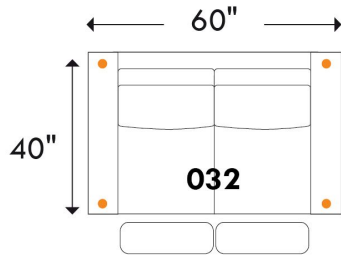

Sofa App. inclinable / Motion Apt. Sofa
4 actuators / 4 actuators

Fauteuil double inclinable / Motion Double Chair
3 actuators / 3 actuators

Siège 23" de large | 23" Seat Width

Causeuse inclinable / Motion Loveseat
4 actuators / 4 actuators