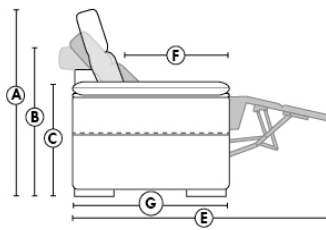

Spécifications | Specifications