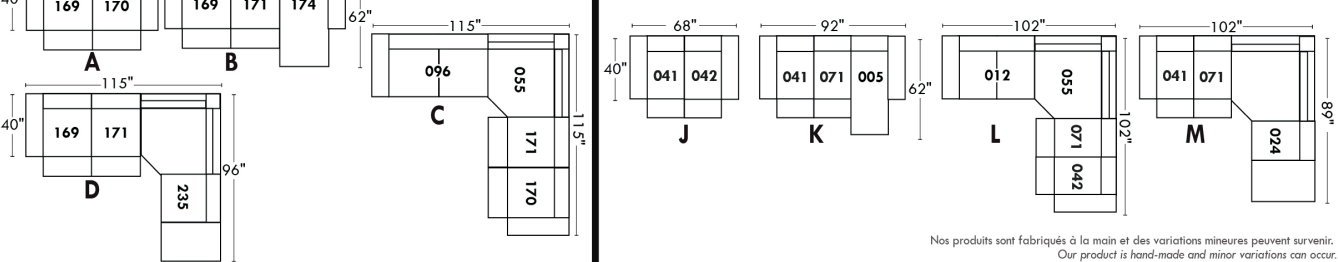

30" Populaires | Popular CONFIGURATIONS 23"