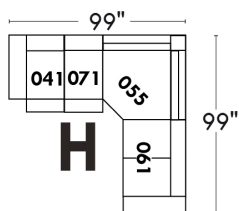

Bras centre
Straight arm

Bras à angle
Angular arm