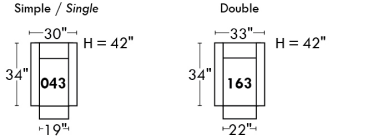

MARSEILLE

OPTIMA

Spécifications | Specifications

1. ☐ Appui-tête levé Headrest up
   - ☐ Appui-tête baissé Headrest down
   - ☐ Complètement incliné Fully reclined
- (A) Hauteur complète 40" Total Height
  (B) Hauteur appui-tête baissé 33" Height headrest down
  (C) Hauteur du bras 24,5" Arm Height
  (D) Hauteur du siège 19,5" Seat height
  (E) Profondeur inclinée 65" Depth fully reclined
  (F) Profondeur d'assise 20" ou/ou 22" Seat depth
  (G) Profondeur appui-tête monté 36" Depth with headrest up

Siège 30" de large | 30" Seat Width

Siège 23" de large | 23" Seat Width

Autres | Others

Fauteuil berçant, pivotant et inclinable

N'est pas un mécanisme protège-mur
Dégagement mural: 16"

Swivel, rocking motion chair

Not a wall hugger mechanism
Wall clearance: 16"

30" Populaires | Popular CONFIGURATIONS 23"