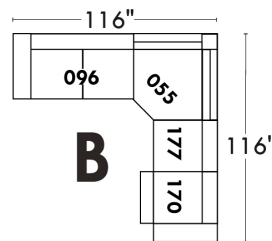

Autres | Others

LINEA 30

Siège 23" de large | 23" Seat Width

Fauteuil berçant, pivotant et inclinable
Swivel rocking motion chair

Autres | Others

www.jaymar.ca
 Toutes les dimensions indiquées sont au pouce près. Nos produits sont fabriqués à la main et des variations mineures peuvent survenir.
 All dimensions indicated are to the nearest inch. Our product is hand-made and minor variations can occur.