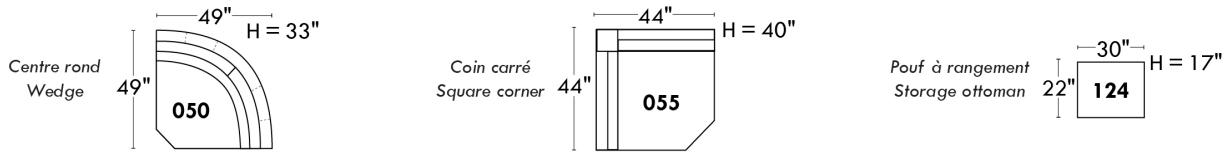

Items avec siège de 23" | Items with 23" seat

Fauteuil berçant, pivotant et inclinable
Swivel rocking motion chair

Simple 34" H = 42" Bras | Arm 5 1/2"

Double 34" H = 42" Bras | Arm 5 1/2"

Autres | Others