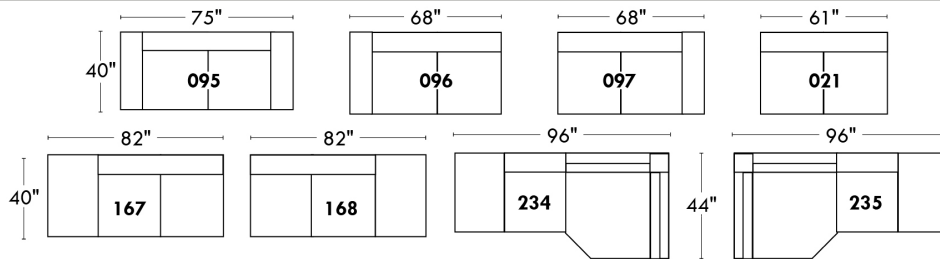

LINEA 30

Siège 30" de large | 30" Seat Width