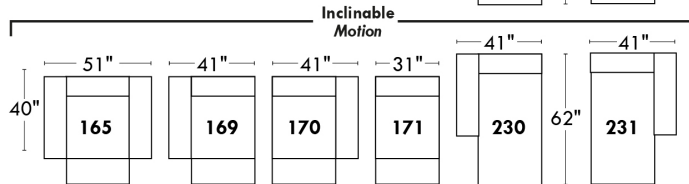

LINEA 30

Siège 30" de large | 30" Seat Width