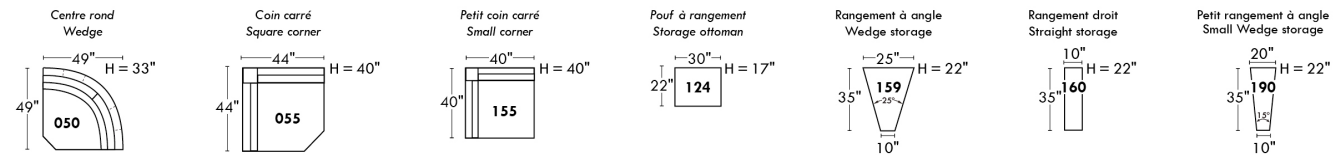

LONDON

OPTIMA

Spécifications | Specifications

1. ☐ Appui-tête levé *Headrest up*
   - ☐ Appui-tête baissé *Headrest down*
   - ☐ Complètement incliné *Fully reclined*
- (A) Hauteur complète 40" *Total Height*
  (B) Hauteur appui-tête baissé 33" *Height headrest down*
  (C) Hauteur du bras 22,5" *Arm Height*
  (D) Hauteur du siège 19,5" *Seat Height*
  (E) Profondeur inclinée 65" *Depth fully reclined*
  (F) Profondeur d'assise 20" ou/ou 22" *Seat depth*
  (G) Profondeur appui-tête monté 36" *Depth with headrest up*

Siège 30" de large | 30" Seat Width

Siège 23" de large | 23" Seat Width

Autres | Others

Fauteuil berçant,
pivotant et inclinable

N'est pas un mécanisme protège-mur
Dégagement mural: 16"

Swivel, rocking
motion chair

Not a wall hugger mechanism
Wall clearance: 16"

30" Populaires | Popular CONFIGURATIONS 23"