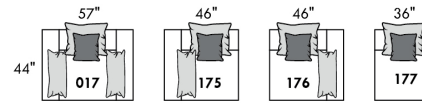

Mélanger & agencer!
Mix & Match!

Table rembourrée carrée Upholstered square table | Table rembourrée Upholstered table | Petite table rembourrée Small upholstered table | Grand ottoman carré Large square ottoman | Grand ottoman Large ottoman | Puf Ottoman

Besoin de coussins supplémentaires? Indiquez le code, le recouvrement et la quantité.
Need extra cushions? Specify code, cover and quantity.

Populaires | Popular CONFIGURATIONS