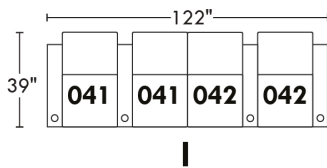

Configurations