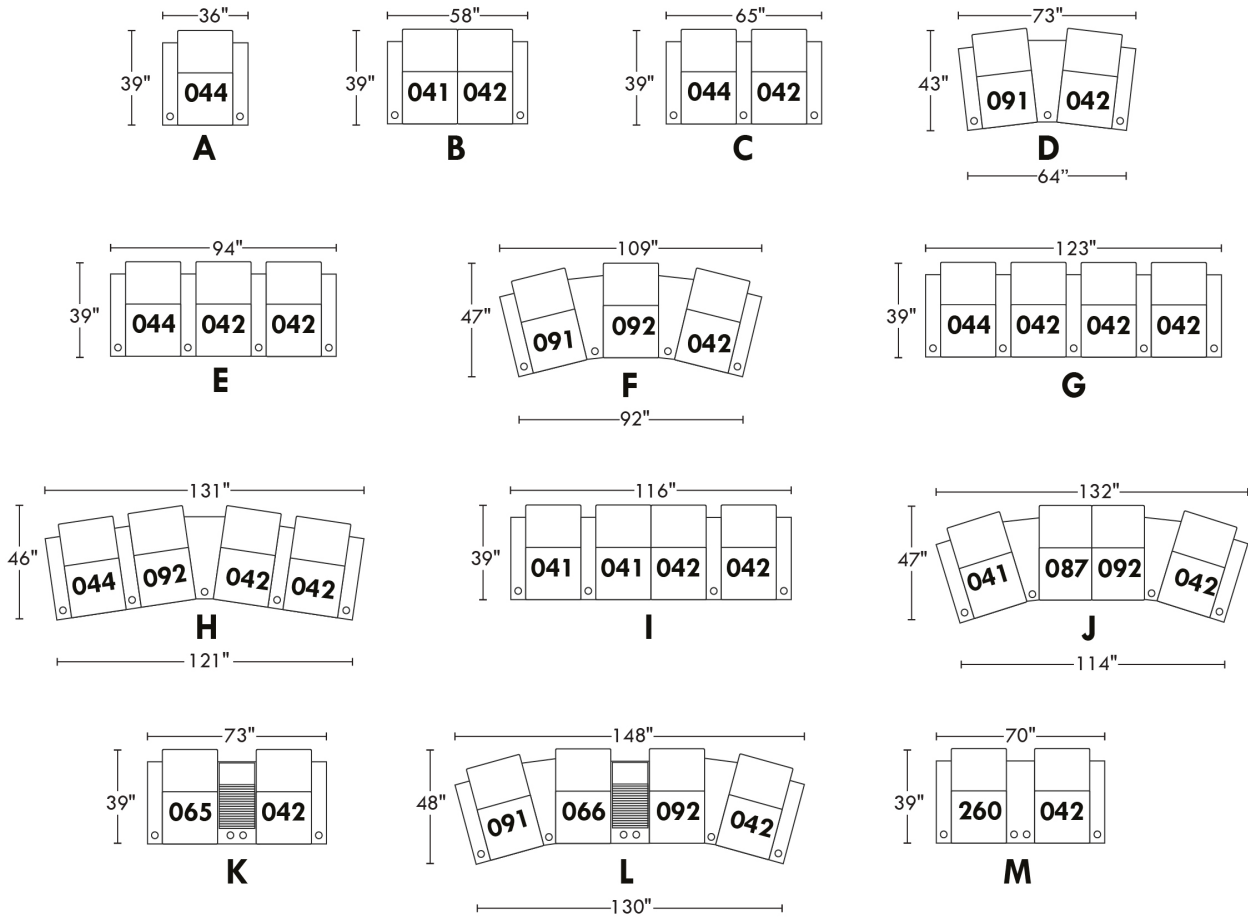

Configurations