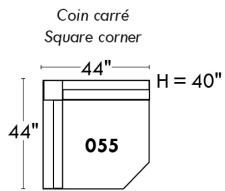

Autres | Others

LINEA 30

Siège 23" de large | 23" Seat Width

Fauteuil berçant, pivotant et inclinable
Swivel rocking motion chair

Autres | Others

CDN Price List

ERICA

Specify colour of legs LG6.