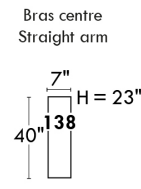

Autres | Others

LINEA 30

Siège 23" de large | 23" Seat Width

Fauteuil berçant, pivotant et inclinable
Swivel rocking motion chair

Autres | Others

www.jaymar.ca
 Toutes les dimensions indiquées sont au pouce près. Nos produits sont fabriqués à la main et des variations mineures peuvent survenir.
 All dimensions indicated are to the nearest inch. Our product is hand-made and minor variations can occur.