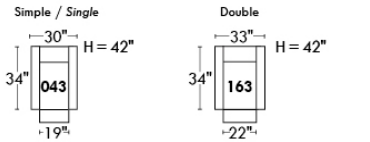

1. ☐ Appui-tête levé Headrest up
   - ☐ Appui-tête baissé Headrest down
   - ☐ Complètement incliné Fully reclined
- (A) Hauteur complète 40" Total Height
  (B) Hauteur appui-tête baissé 33" Height headrest down
  (C) Hauteur du bras 24,5" Arm Height
  (D) Hauteur du siège 19,5" Seat height
  (E) Profondeur inclinée 65" Depth fully reclined
  (F) Profondeur d'assise 20" ou/ou 22" Seat depth
  (G) Profondeur appui-tête monté 36" Depth with headrest up

Siège 30" de large | 30" Seat Width

Siège 23" de large | 23" Seat Width

Autres | Others

Fauteuil berçant, pivotant et inclinable
Swivel, rocking motion chair
N'est pas un mécanisme protège-mur / Not a wall hugger mechanism
Dégagement mural: 16" / Wall clearance: 16"

30" Populaires | Popular CONFIGURATIONS 23"