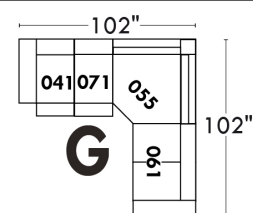

Autres | Others

LINEA 30

Siège 23" de large | 23" Seat Width

Fauteuil berçant, pivotant et inclinable
Swivel rocking motion chair

Autres | Others

www.jaymar.ca
 Toutes les dimensions indiquées sont au pouce près. Nos produits sont fabriqués à la main et des variations mineures peuvent survenir.
 All dimensions indicated are to the nearest inch. Our product is hand-made and minor variations can occur.