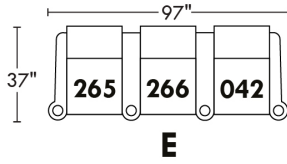

Configurations