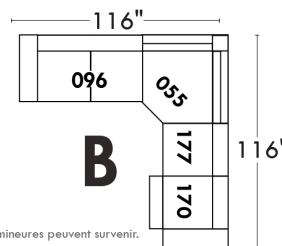

Autres | Others