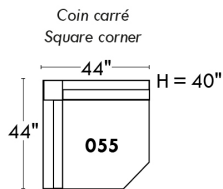

Autres | Others

LINEA 30

Siège 23" de large | 23" Seat Width

Fauteuil berçant, pivotant et inclinable
Swivel rocking motion chair

Autres | Others

www.jaymar.ca
 Toutes les dimensions indiquées sont au pouce près. Nos produits sont fabriqués à la main et des variations mineures peuvent survenir.
 All dimensions indicated are to the nearest inch. Our product is hand-made and minor variations can occur.