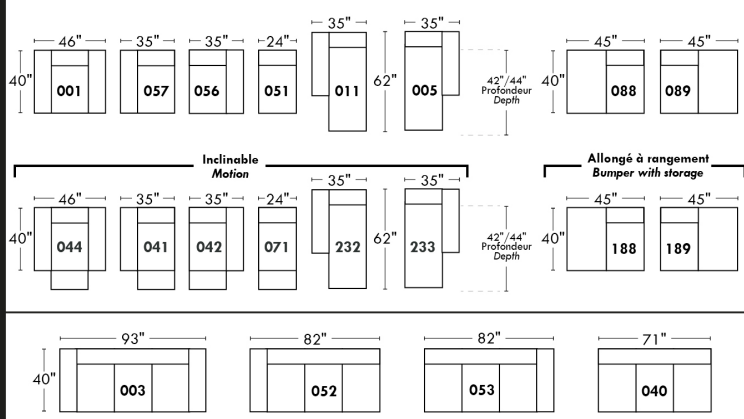

Siège 23" de large | 23" Seat Width

Autres | Others

Fauteuil berçant, pivotant et inclinable

N'est pas un mécanisme protège-mur / Dégagement mural: 16"

Swivel, rocking motion chair

Not a wall hugger mechanism / Wall clearance: 16"