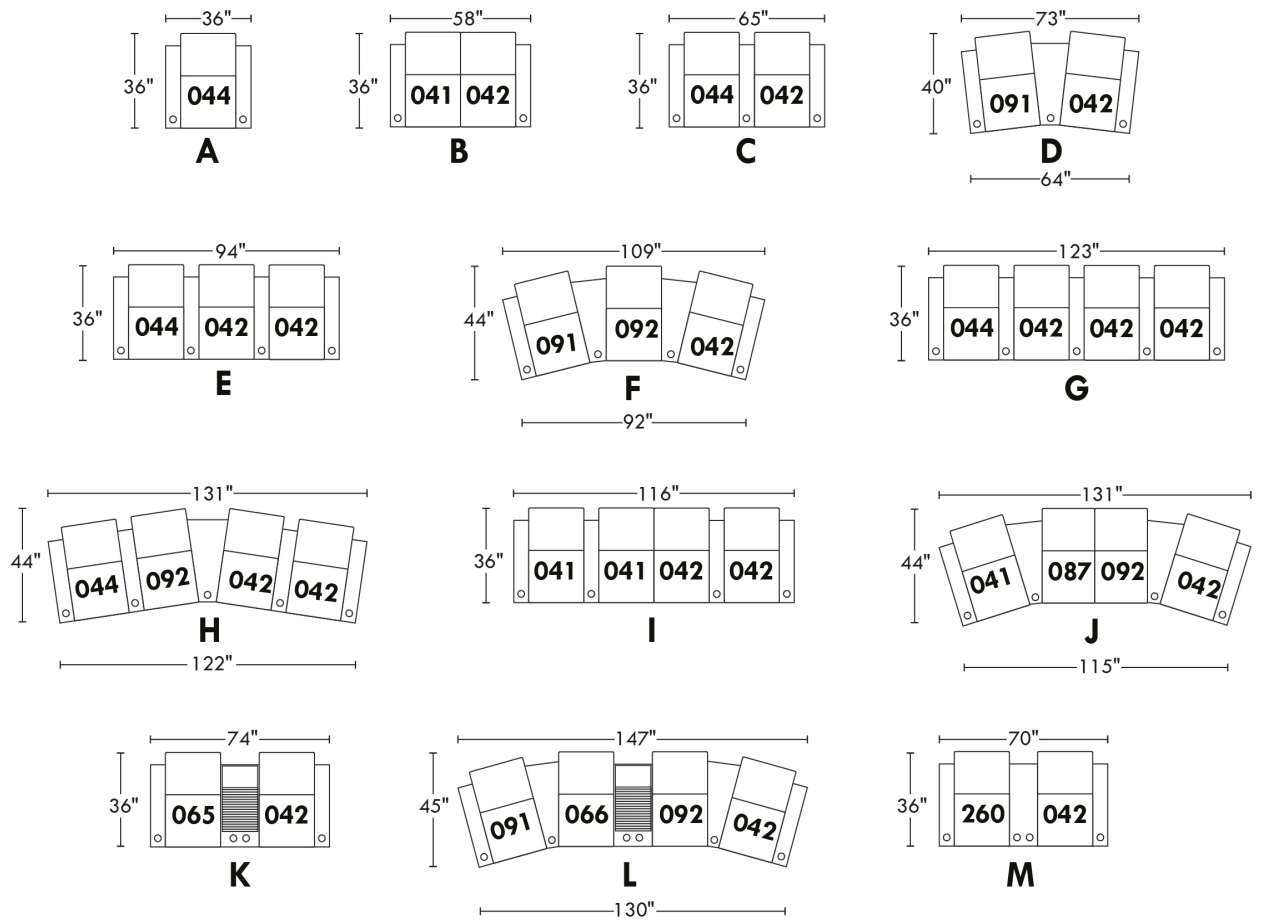

Configurations