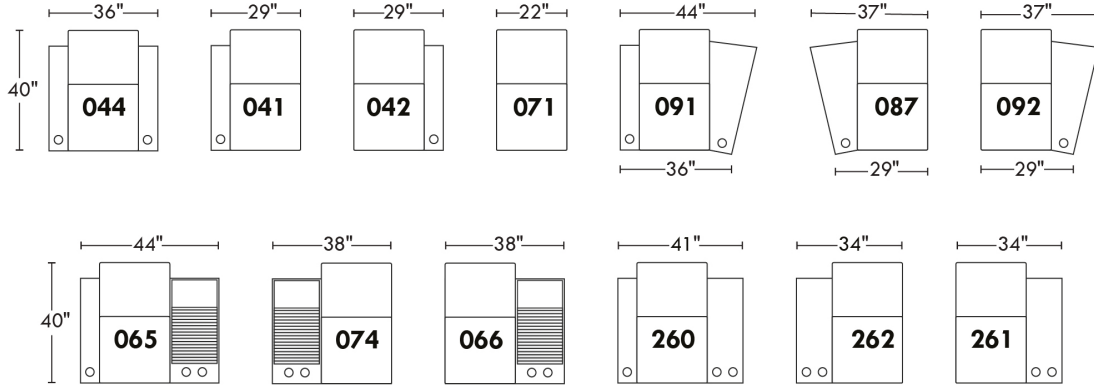

360

Aussi disponible avec actuateurs D-Box - voir modèle 352
Available with D-Box actuators - see model 352

home
theatreseries

Hauteur avant bras : 26"
Hauteur siège : 19"
Profondeur d'assise : 22"
Arm Height : 26"
Seat Height : 19"
Seat Depth : 22"