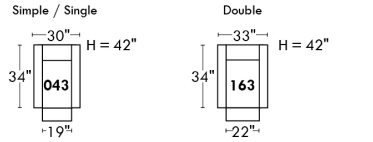

SORRENTO

OPTIMA

Spécifications | Specifications

- ☐ Appui-tête levé / Headrest up
- ☐ Appui-tête baissé / Headrest down
- ☐ Complètement incliné / Fully reclined
- (A) Hauteur complète 40" / Total Height
- (B) Hauteur appui-tête baissé 33" / Height headrest down
- (C) Hauteur du bras 22,5" / Arm Height
- (D) Hauteur du siège 19,5" / Seat Height
- (E) Profondeur inclinée 65" / Depth fully reclined
- (F) Profondeur d'assise 20" ou/ou 22" / Seat depth
- (G) Profondeur appui-tête monté 36" / Depth with headrest up

Siège 30" de large | 30" Seat Width

Siège 23" de large | 23" Seat Width

Autres | Others

Fauteuil berçant, pivotant et inclinable

N'est pas un mécanisme protège-mur / Dégagement mural: 16"

Swivel, rocking motion chair

Not a wall hugger mechanism / Wall clearance: 16"

30" Populaires | Popular CONFIGURATIONS 23"