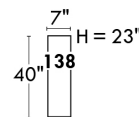

Bras centre
Straight arm