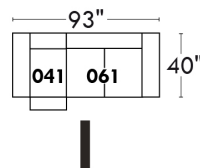

www.jaymar.ca