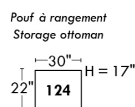

OPTIMA

Siège 30" de large | 30" Seat Width

Siège 23" de large | 23" Seat Width

Autres | Others

Fauteuil berçant, pivotant et inclinable

N'est pas un mécanisme protège-mur
Dégagement mural: 16"

Swivel, rocking motion chair

Not a wall hugger mechanism
Wall clearance: 16"

Simple / Single

Double