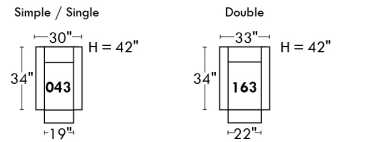

LONDON

OPTIMA

Spécifications | Specifications

1. ☐ Appui-tête levé *Headrest up*
   - ☐ Appui-tête baissé *Headrest down*
   - ☐ Complètement incliné *Fully reclined*
- (A) Hauteur complète 40" *Total Height*
  (B) Hauteur appui-tête baissé 33" *Height headrest down*
  (C) Hauteur du bras 22,5" *Arm Height*
  (D) Hauteur du siège 19,5" *Seat Height*
  (E) Profondeur inclinée 65" *Depth fully reclined*
  (F) Profondeur d'assise 20" ou/ou 22" *Seat depth*
  (G) Profondeur appui-tête monté 36" *Depth with headrest up*

Siège 30" de large | 30" Seat Width

Siège 23" de large | 23" Seat Width

Autres | Others

Fauteuil berçant,
pivotant et inclinable

N'est pas un mécanisme protège-mur
Dégagement mural: 16"

Swivel, rocking
motion chair

Not a wall hugger mechanism
Wall clearance: 16"

30" Populaires | Popular CONFIGURATIONS 23"