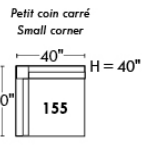

COLOGNE

OPTIMA

Spécifications | Specifications

- Appui-tête levé / Headrest up
- Appui-tête baissé / Headrest down
- Complètement incliné / Fully reclined
- Ⓐ Hauteur complète 40" / Total Height
- Ⓑ Hauteur appui-tête baissé 33" / Height headrest down
- Ⓒ Hauteur du bras 24" / Arm Height
- Ⓓ Hauteur du siège 19,5" / Seat height
- Ⓔ Profondeur inclinée 65" / Depth fully reclined
- Ⓕ Profondeur d'assise 20" ou/ou 22" / Seat depth
- Ⓖ Profondeur appui-tête monté 36" / Depth with headrest up

Siège 30" de large | 30" Seat Width

Siège 23" de large | 23" Seat Width

Autres | Others

Fauteuil berçant, pivotant et inclinable

N'est pas un mécanisme protège-mur
Dégagement mural: 16"

Swivel, rocking motion chair

Not a wall hugger mechanism
Wall clearance: 16"

30" Populaires | Popular CONFIGURATIONS 23"