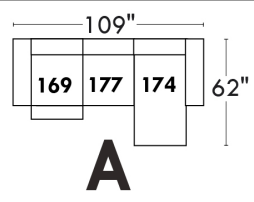

Autres | Others