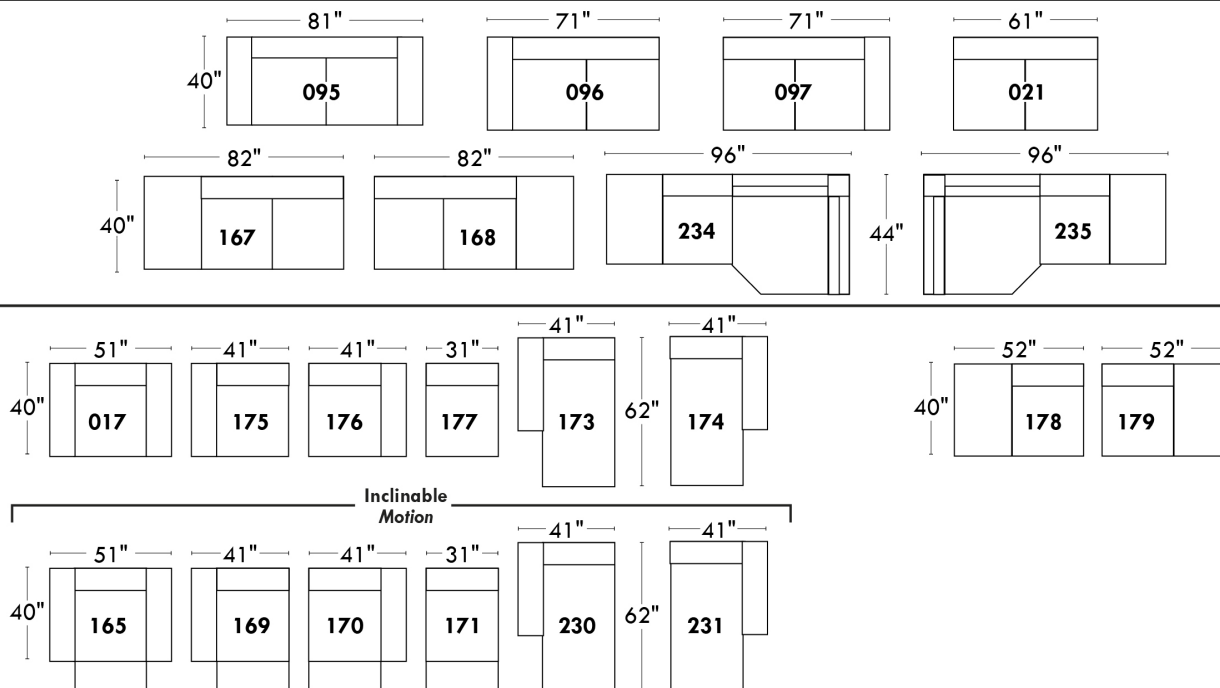

Items avec siège de 30" | Items with 30" seat