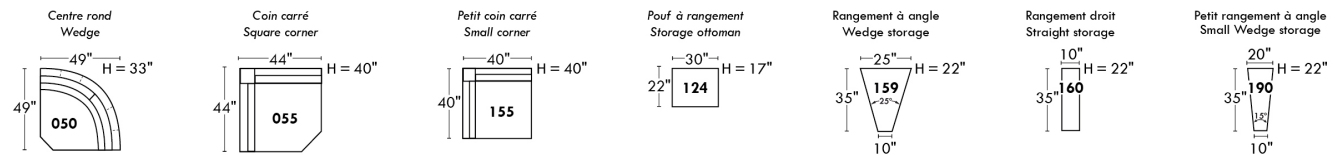

SYDNEY

OPTIMA

Spécifications | Specifications

- ☐ Appui-tête levé Headrest up
- ☐ Appui-tête baissé Headrest down
- ☐ Complètement incliné Fully reclined
- Ⓐ Hauteur complète 40" Total Height
- Ⓑ Hauteur appui-tête baissé 33" Height headrest down
- Ⓒ Hauteur du bras 22,5" Arm Height
- Ⓓ Hauteur du siège 19,5" Seat height
- Ⓔ Profondeur inclinée 65" Depth fully reclined
- Ⓕ Profondeur d'assise 20" ou/ or 22" Seat depth
- Ⓖ Profondeur appui-tête monté 36" Depth with headrest up

Siège 30" de large | 30" Seat Width

Siège 23" de large | 23" Seat Width

Autres | Others

Fauteuil berçant, pivotant et inclinable

N'est pas un mécanisme protège-mur
Dégagement mural: 16"

Swivel, rocking motion chair

Not a wall hugger mechanism
Wall clearance: 16"

30" Populaires | Popular CONFIGURATIONS 23"