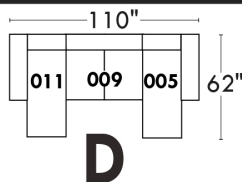

Autres | Others