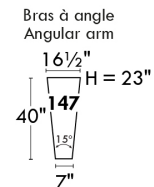

Autres | Others

LINEA 30

Siège 23" de large | 23" Seat Width

Fauteuil berçant, pivotant et inclinable
Swivel rocking motion chair

Autres | Others

Coin carré
Square corner

Pouf à rangement
Storage ottoman

Table à angle rembourrée
Upholstered Angular Table