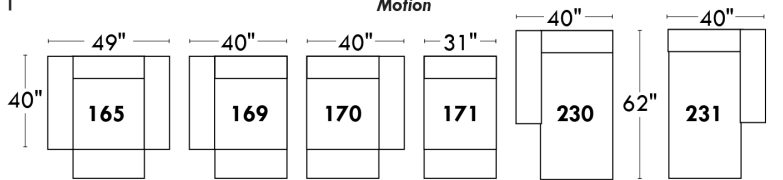

Inclinable Motion