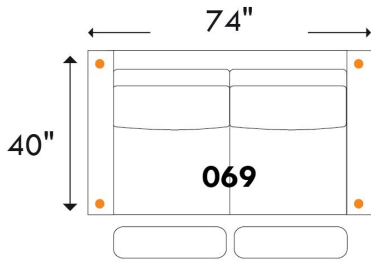

Sofa App. inclinable / Motion Apt. Sofa
4 actuators / 4 actuators

Fauteuil double inclinable / Motion Double Chair
3 actuators / 3 actuators

Siège 23" de large | 23" Seat Width

Causeuse inclinable / Motion Loveseat
4 actuators / 4 actuators