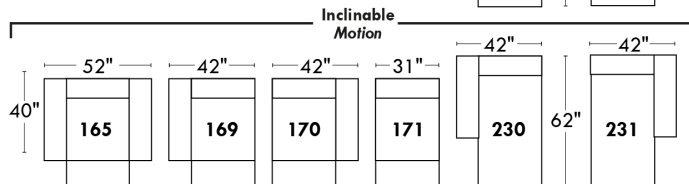

LINEA 30

Siège 30" de large | 30" Seat Width