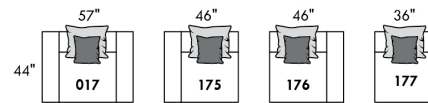

FASHION II

COUSSINS CARRÉS - DOS APPARENT
SQUARE CUSHIONS - VISBLE BACK

833 26 x 19 x 7
834 16 x 16 X 6