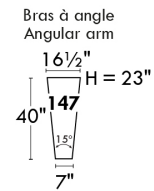

LINEA 30

Siège 30" de large | 30" Seat Width

Spécifications | Specifications

- ☐ Appui-tête levé / Headrest up
- ☐ Appui-tête baissé / Headrest down
- ☐ Complètement incliné / Fully reclined

- (A) Hauteur complète 39" Total Height
- (B) Hauteur appui-tête baissé 30" Height headrest down
- (C) Hauteur du bras 24" Arm Height
- (D) Hauteur du siège 19,5" Seat height
- (E) Profondeur inclinée 63" Depth fully reclined
- (F) Profondeur d'assise 20" Seat depth

Autres | Others