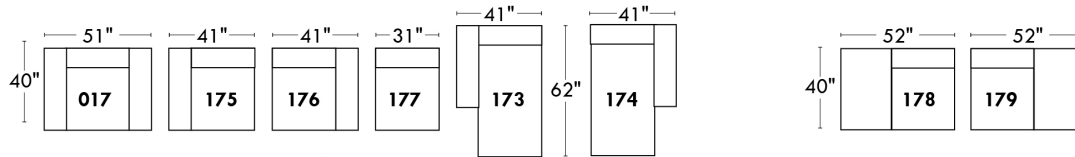

LINEA 30

Siège 30" de large | 30" Seat Width