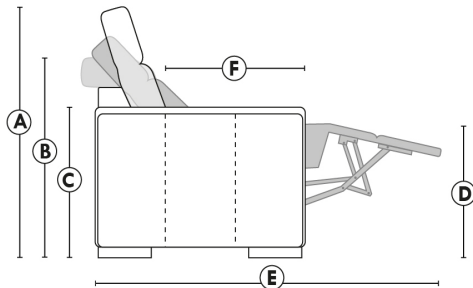

Spécifications | Specifications

- ☐ Appui-tête levé / Headrest up
- ☐ Appui-tête baissé / Headrest down
- ☐ Complètement incliné / Fully reclined

- (A) Hauteur complète 39" Total Height
- (B) Hauteur appui-tête baissé 30" Height headrest down
- (C) Hauteur du bras 24" Arm Height
- (D) Hauteur du siège 19,5" Seat height
- (E) Profondeur incliné 63" Depth fully reclined
- (F) Profondeur d'assise 20" Seat depth

Autres | Others