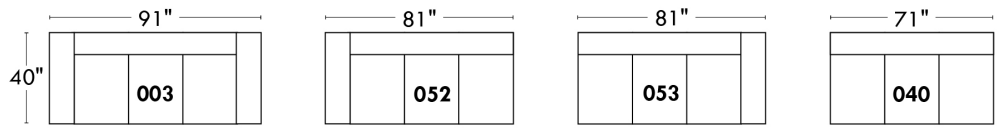

Fauteuil berçant, pivotant et inclinable
Swivel rocking motion chair

Simple 34" H = 42" Bras | Arm 5 1/2"

Double 34" H = 42" Bras | Arm 5 1/2"