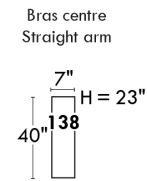

Autres | Others

LINEA 30

Siège 23" de large | 23" Seat Width

Fauteuil berçant, pivotant et inclinable
Swivel rocking motion chair

Autres | Others

www.jaymar.ca
 Toutes les dimensions indiquées sont au pouce près. Nos produits sont fabriqués à la main et des variations mineures peuvent survenir.
 All dimensions indicated are to the nearest inch. Our product is hand-made and minor variations can occur.