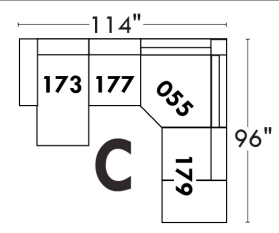

Autres | Others