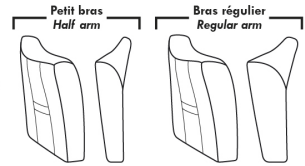

JULIANNE

PARA||ELE

33