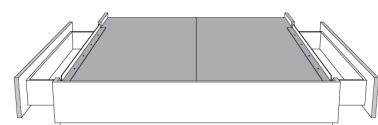

**Rangement à tiroir latéraux
With Side Drawers**
550-551 (2 tiroirs | drawers)
552-553 (1 tiroir | drawer)

www.jaymar.ca

Les illustrations sont génériques et n'indiquent pas tous les détails de coutures.
The sketches are generic and do not reflect all sewing details.