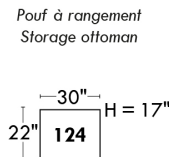

Autres | Others

LINEA 30

Siège 23" de large | 23" Seat Width

Fauteuil berçant, pivotant et inclinable
Swivel rocking motion chair

Autres | Others

www.jaymar.ca
 Toutes les dimensions indiquées sont au pouce près. Nos produits sont fabriqués à la main et des variations mineures peuvent survenir.
 All dimensions indicated are to the nearest inch. Our product is hand-made and minor variations can occur.