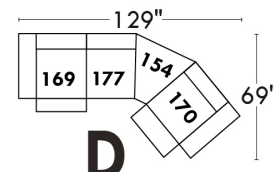

Autres | Others

LINEA 30

Siège 23" de large | 23" Seat Width

Fauteuil berçant, pivotant et inclinable
Swivel rocking motion chair

Autres | Others

Coin carré
Square corner

Pouf à rangement
Storage ottoman

Table à angle rembourrée
Upholstered Angular Table