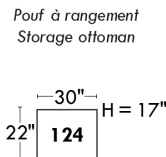

Autres | Others