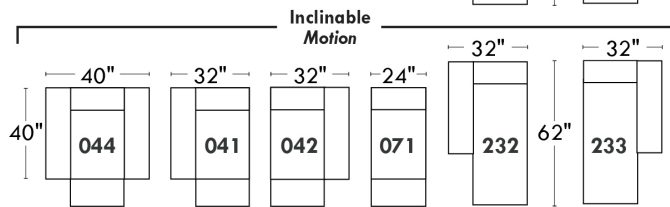

Items avec siège de 23" | Items with 23" seat