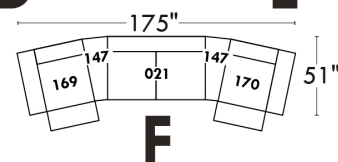

Autres | Others

LINEA 30

Siège 23" de large | 23" Seat Width

Fauteuil berçant, pivotant et inclinable
Swivel rocking motion chair

Autres | Others

Coin carré
Square corner

Pouf à rangement
Storage ottoman

Table à angle rembourrée
Upholstered Angular Table