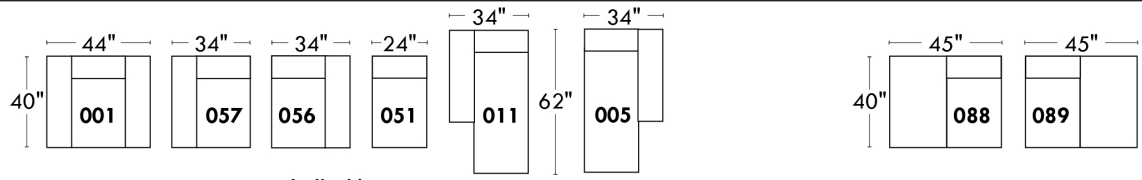

Items avec siège de 23" | Items with 23" seat

Fauteuil berçant, pivotant et inclinable
Swivel rocking motion chair

Simple 34" H = 42" Bras | Arm 5 1/2"

Double 34" H = 42" Bras | Arm 5 1/2"