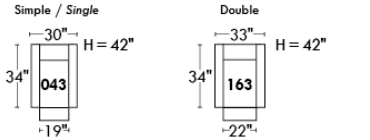

COLOGNE

OPTIMA

Spécifications | Specifications

- Appui-tête levé / Headrest up
- Appui-tête baissé / Headrest down
- Complètement incliné / Fully reclined
- Ⓐ Hauteur complète 40" / Total Height
- Ⓑ Hauteur appui-tête baissé 33" / Height headrest down
- Ⓒ Hauteur du bras 24" / Arm Height
- Ⓓ Hauteur du siège 19,5" / Seat height
- Ⓔ Profondeur inclinée 65" / Depth fully reclined
- Ⓕ Profondeur d'assise 20" ou/ou 22" / Seat depth
- Ⓖ Profondeur appui-tête monté 36" / Depth with headrest up

Siège 30" de large | 30" Seat Width

Siège 23" de large | 23" Seat Width

Autres | Others

Fauteuil berçant, pivotant et inclinable

N'est pas un mécanisme protège-mur
Dégagement mural: 16"

Swivel, rocking motion chair

Not a wall hugger mechanism
Wall clearance: 16"

30" Populaires | Popular CONFIGURATIONS 23"