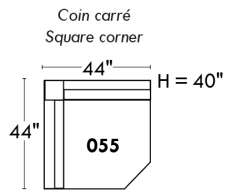

Autres | Others

LINEA 30

Siège 23" de large | 23" Seat Width

Fauteuil berçant, pivotant et inclinable
Swivel rocking motion chair

Autres | Others

www.jaymar.ca
 Toutes les dimensions indiquées sont au pouce près. Nos produits sont fabriqués à la main et des variations mineures peuvent survenir.
 All dimensions indicated are to the nearest inch. Our product is hand-made and minor variations can occur.