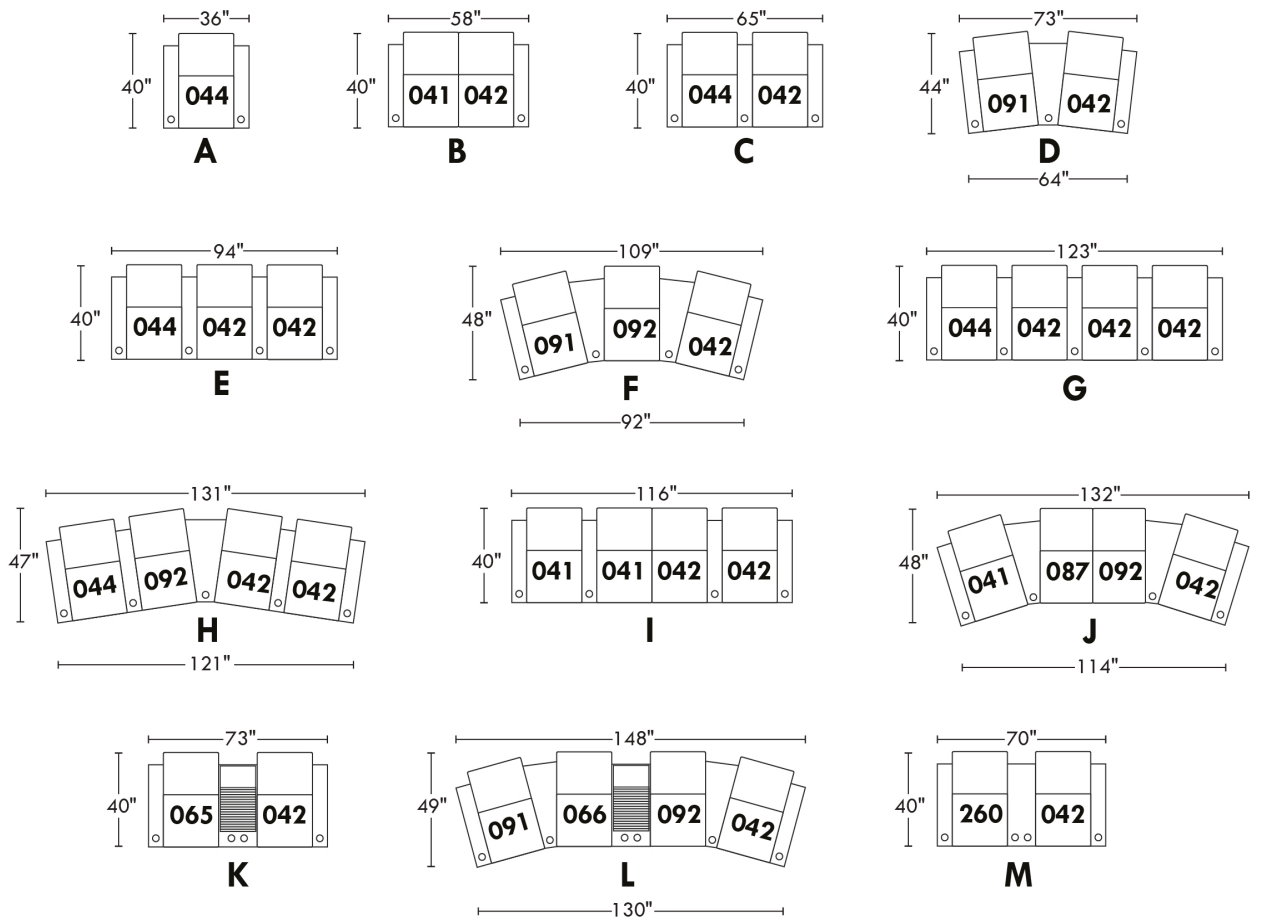

Configurations