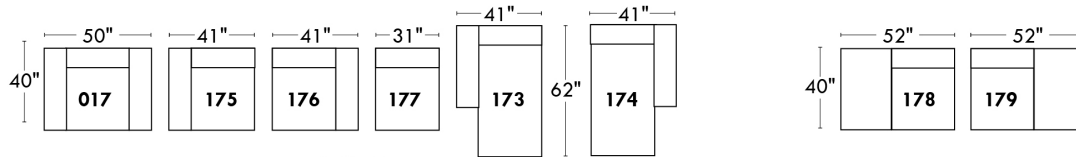

LINEA 30

Siège 30" de large | 30" Seat Width