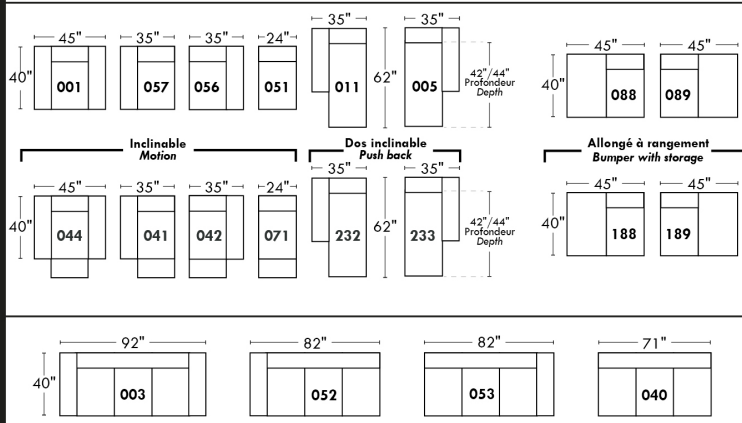

Siège 23" de large | 23" Seat Width