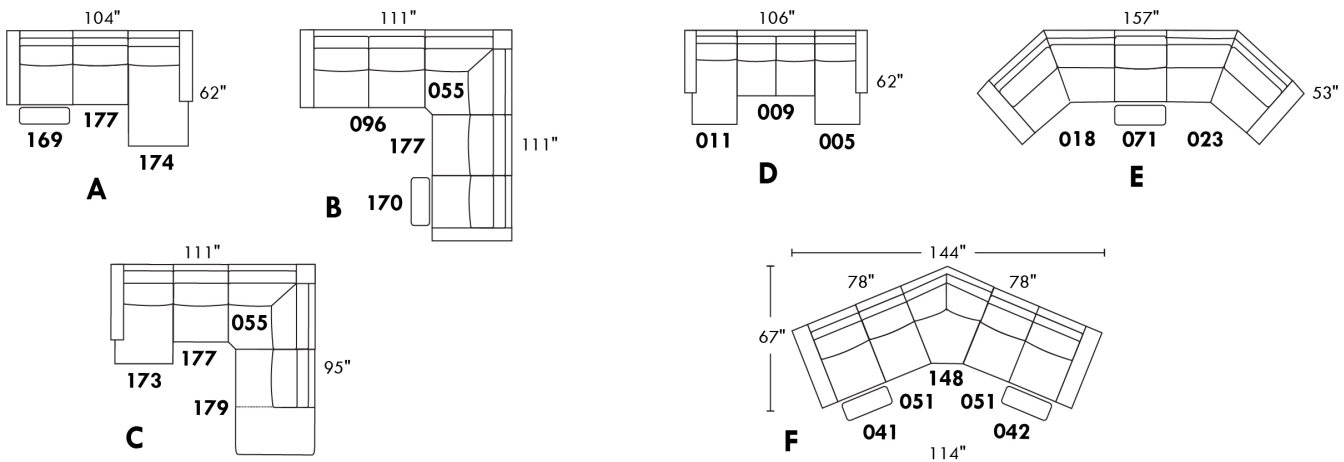

CONFIGURATIONS

www.jaymar.ca
Toutes les dimensions indiquées sont au pouce près. Nos produits sont fabriqués à la main et des variations mineures peuvent survenir.
All dimensions indicated are to the nearest inch. Our product is hand-made and minor variations can occur.