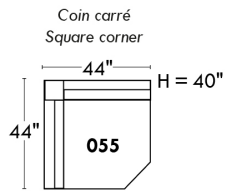

www.jaymar.ca