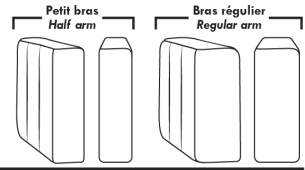

Items avec siège de 23" | Items with 23" seat