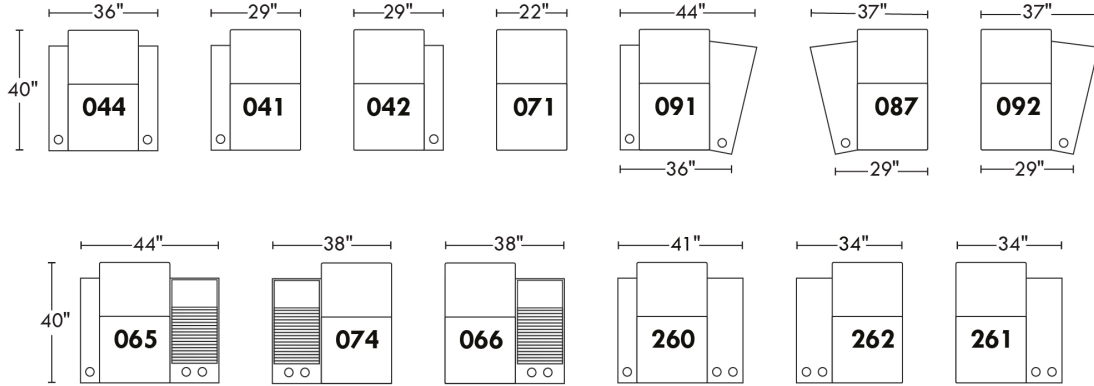

359

home
theatre series

Hauteur avant bras : 26"

Hauteur siège : 19"

Profondeur d'assise : 21"

Arm Height : 26"

Seat Height : 19"

Seat Depth : 21"