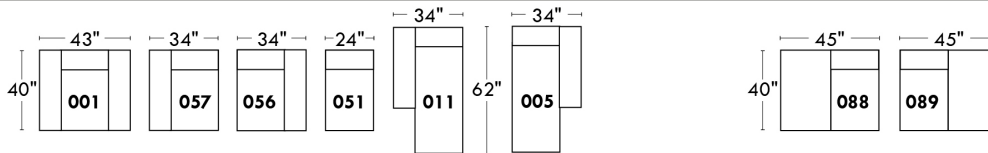

Autres | Others

LINEA 30

Siège 23" de large | 23" Seat Width

Fauteuil berçant, pivotant et inclinable
Swivel rocking motion chair

Autres | Others

www.jaymar.ca
 Toutes les dimensions indiquées sont au pouce près. Nos produits sont fabriqués à la main et des variations mineures peuvent survenir.
 All dimensions indicated are to the nearest inch. Our product is hand-made and minor variations can occur.