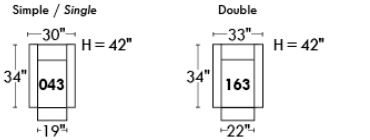

MELBOURNE

OPTIMA

Spécifications | Specifications

1. ☐ Appui-tête levé / Headrest up
   - ☐ Appui-tête baissé / Headrest down
   - ☐ Complètement incliné / Fully reclined
- (A) Hauteur complète 40" Total Height
  (B) Hauteur appui-tête baissé 33" Height headrest down
  (C) Hauteur du bras 24,5" Arm Height
  (D) Hauteur du siège 19,5" Seat height
  (E) Profondeur inclinée 65" Depth fully reclined
  (F) Profondeur d'assise 20" ou/ou 22" Seat depth
  (G) Profondeur appui-tête monté 36" Depth with headrest up

Siège 30" de large | 30" Seat Width

Siège 23" de large | 23" Seat Width

Autres | Others

Fauteuil berçant, pivotant et inclinable

N'est pas un mécanisme protège-mur
Dégagement mural: 16"

Swivel, rocking motion chair

Not a wall hugger mechanism
Wall clearance: 16"

30" Populaires | Popular CONFIGURATIONS 23"