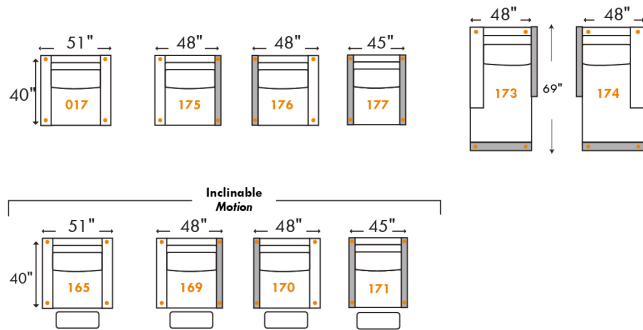

Items avec siège de 30" | Items with 30" seat

Items avec siège de 30" | Items with 30" seat

000 = D-BOX Motion-Enabled | 000 = Parallele Collection item
For more options combine D-BOX and Parallele Collection items

D-BOX Extension
7" de large / 7" Wide