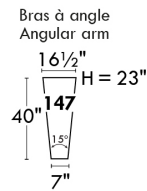

Autres | Others

LINEA 30

Siège 23" de large | 23" Seat Width

Fauteuil berçant, pivotant et inclinable
Swivel rocking motion chair

Autres | Others

www.jaymar.ca
 Toutes les dimensions indiquées sont au pouce près. Nos produits sont fabriqués à la main et des variations mineures peuvent survenir.
 All dimensions indicated are to the nearest inch. Our product is hand-made and minor variations can occur.