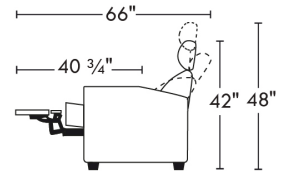

57000

home
theatreseries

Hauteur avant bras : 26"
Hauteur siège : 20"
Profondeur d'assise : 22"

Arm Height : 26"
Seat Height : 20"
Seat Depth : 22"