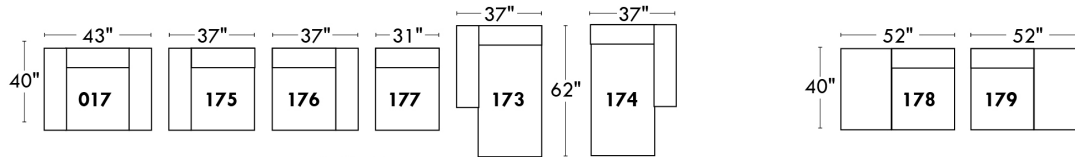

LINEA 30

Siège 30" de large | 30" Seat Width