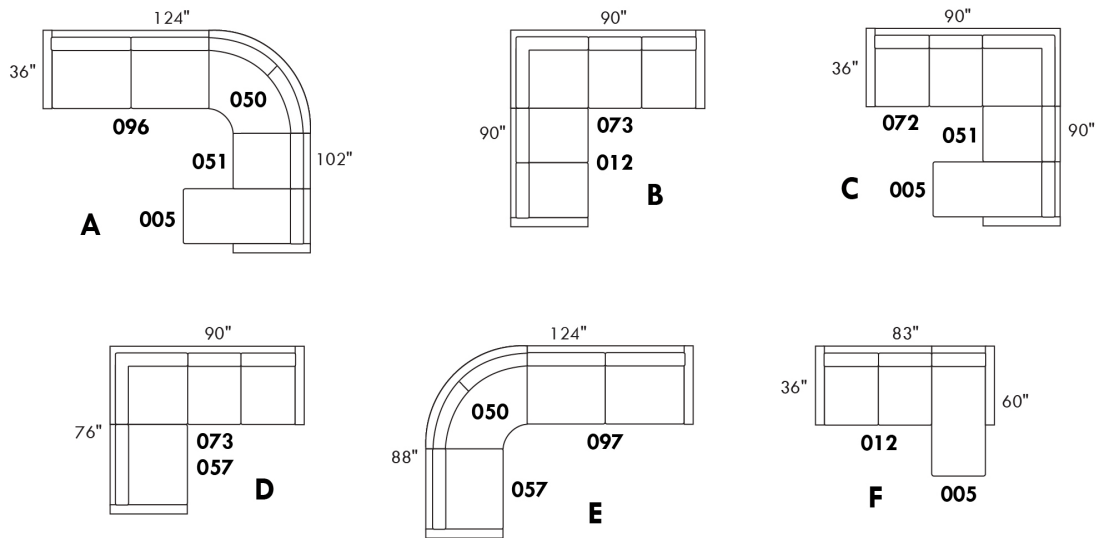

CONFIGURATIONS