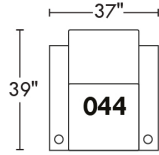

42444

home
theatre series

Hauteur avant bras : 24"
Hauteur siège : 18"
Profondeur d'assise : 22 1/2"
Arm Height : 24"
Seat Height : 18"
Seat Depth : 22 1/2"