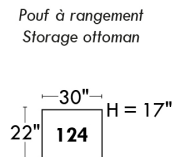

Autres | Others

LINEA 30

Siège 23" de large | 23" Seat Width

Fauteuil berçant, pivotant et inclinable
Swivel rocking motion chair

Autres | Others

Coin carré
Square corner

Pouf à rangement
Storage ottoman

Table à angle rembourrée
Upholstered Angular Table