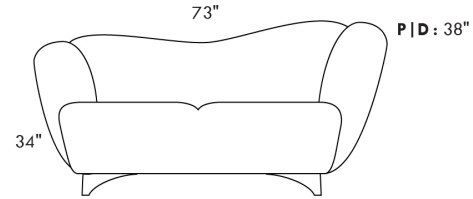

SCORPIO

Hauteur de siège 18" | Hauteur devant bras 34" | Profondeur d'assise 21"
Seat Height 18" | Arm Height 34" | Seat Depth 21"

095*

002*

001

006

COUSSIN DÉCORATIF INCLU
ARM BOLSTER INCLUDED

PL12
Diam.: 17"
rond | round