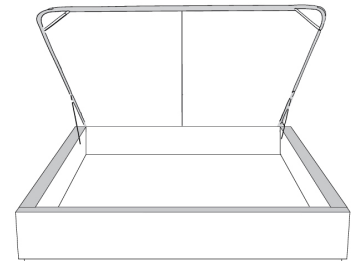

Avec rangement | With Storage
430-431-432-433