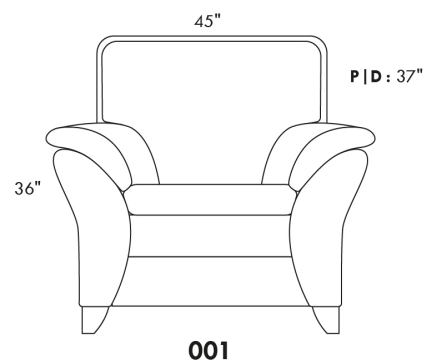

GARBO

Hauteur de siège 18" | Hauteur devant bras 27" | Profondeur d'assise 21"
Seat Height 18" | Arm Height 27" | Seat Depth 21"

www.jaymar.ca