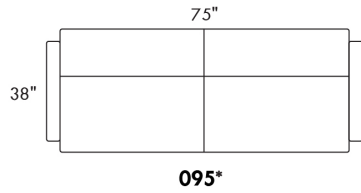

SCARSDALE

Hauteur complète 35" | Hauteur de siège 19" | Hauteur devant bras 27" | Profondeur d'assise 20"
Total Height 35" | Seat Height 19" | Arm Height 27" | Seat Depth 20"

2 COUSSINS DÉCORATIFS INCLUS

2 ARM BOLSTER INCLUDED

PL31

20" x 9" x 2"
rectangulaire | rectangular

www.jaymar.ca