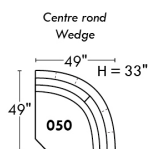

OPTIMA

Siège 30" de large | 30" Seat Width

Siège 23" de large | 23" Seat Width

Autres | Others

Fauteuil berçant, pivotant et inclinable

N'est pas un mécanisme protège-mur
Dégagement mural: 16"

Swivel, rocking motion chair

Not a wall hugger mechanism
Wall clearance: 16"

Simple / Single

Double