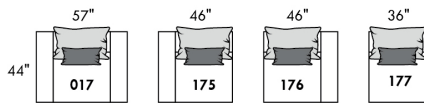

FASHION II

COUSSINS CARRÉS - DOS APPARENT
SQUARE CUSHIONS - VISBLE BACK

833 26 x 19 x 7
834 16 x 16 X 6