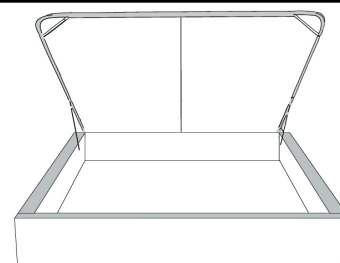

Avec rangement | With Storage
430-431-432-433