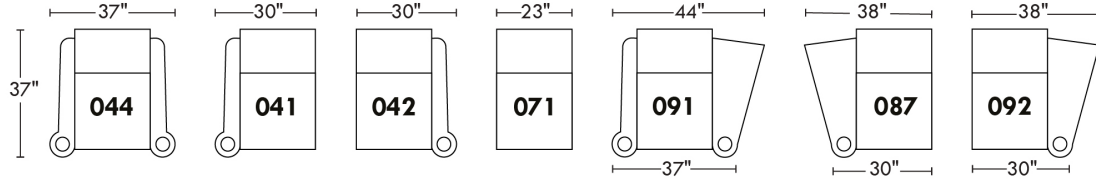

60000

home
theatre series

Hauteur avant bras : 26"
Hauteur siège : 19"
Profondeur d'assise : 22"
Arm Height : 26"
Seat Height : 19"
Seat Depth : 22"

Configurations