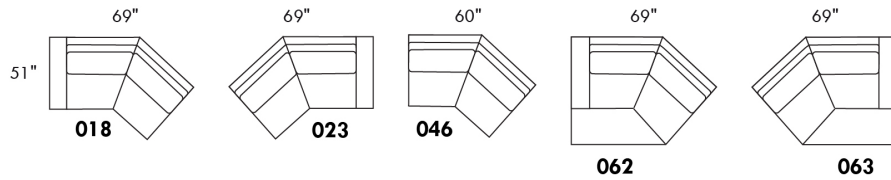

ODESSA

Hauteur complète 35" | Hauteur de siège 19" | Hauteur devant bras 25" | Profondeur d'assise 21"/22"
Total Height 35" | Seat Height 19" | Arm Height 25" | Seat Depth 21"/22"

www.jaymar.ca