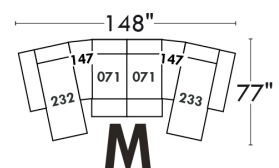

Autres | Others