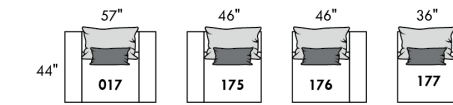

FASHION II

COUSSINS CARRÉS - DOS APPARENT
SQUARE CUSHIONS - VISBLE BACK

833 26 x 19 x 7
834 16 x 16 X 6