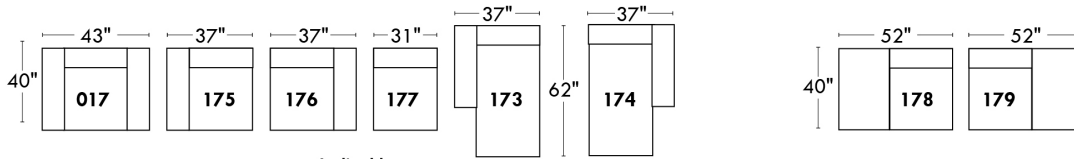

LINEA 30

Siège 30" de large | 30" Seat Width