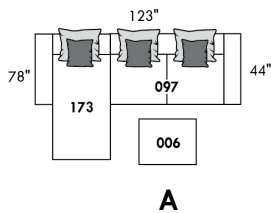

Choix de style de coussin [Fashion I ou Fashion II] pour chaque sku
Choice of back cushion style [Fashion I or Fashion II] for each sku

FASHION I

COUSSINS PLEINE LARGEUR
FULL BACK CUSHIONS

831 34 x 19 x 7
832 24 x 10 x 6

FASHION II

COUSSINS CARRÉS - DOS APPARENT
SQUARE CUSHIONS - VISBLE BACK

833 26 x 19 x 7
834 16 x 16 X 6

Mélanger & agencer!

Mix & Match!

Besoin de coussins supplémentaires? Indiquez le code, le recouvrement et la quantité.
Need extra cushions? Specify code, cover and quantity.

Populaires | Popular CONFIGURATIONS