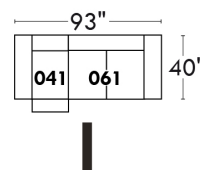

Autres | Others