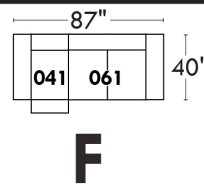

Autres | Others