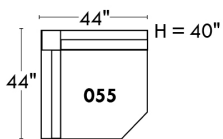

Autres | Others

Coin carré
Square corner