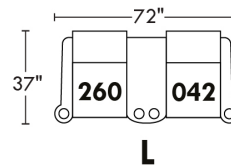

Configurations