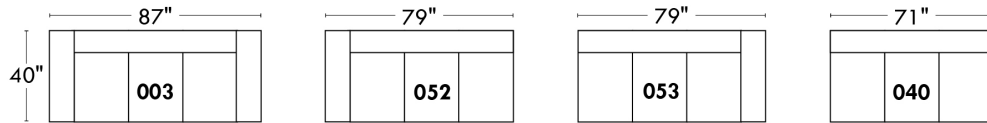

### Items avec siège de 23" | Items with 23" seat

<p><b>Fauteuil berçant, pivotant et inclinable</b>                  NE viens PAS avec un mécanisme protège-mur                  Dégagement mural: 16"</p>	<p><b>Swivel and rocking motion chair</b>                  NOT Wall hugger                  Wall clearance: 16"</p>	<p>Simple 34" x 30" x 19" H = 42"                  Bras   Arm 5 1/2"                  Double 34" x 33" x 22" H = 42"                  Bras   Arm 5 1/2"</p>
-------------------------------------------------------------------------------------------------------------------------------------------------------------------	-----------------------------------------------------------------------------------------------------------------------------	-------------------------------------------------------------------------------------------------------------------------------------------------------------------------