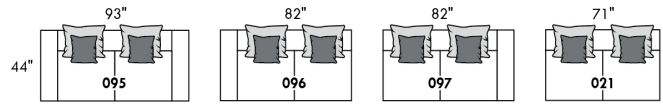

FASHION II

COUSSINS CARRÉS - DOS APPARENT
SQUARE CUSHIONS - VISBLE BACK

833 26 x 19 x 7
834 16 x 16 X 6