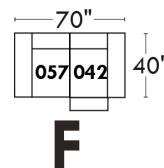

Autres | Others