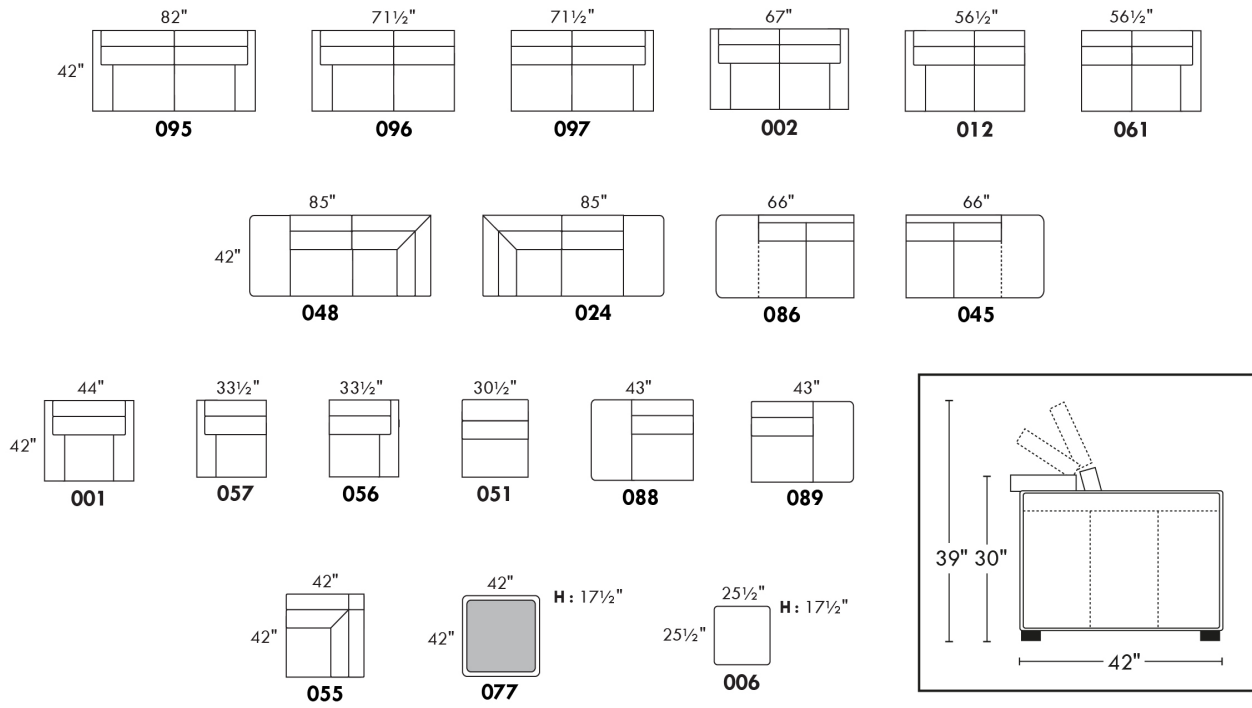

Hauteur complète 30"/39" | Hauteur de siège 19" | Hauteur devant bras 24" | Profondeur d'assise 22"
Total Height 30"/39" | Seat Height 19" | Arm Height 24" | Seat Depth 22"