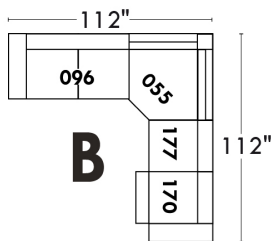

LINEA 30

Siège 30" de large | 30" Seat Width

Spécifications | Specifications

- ☐ Appui-tête levé / Headrest up
- ☐ Appui-tête baissé / Headrest down
- ☐ Complètement incliné / Fully reclined

- (A) Hauteur complète 39" Total Height
- (B) Hauteur appui-tête baissé 30" Height headrest down
- (C) Hauteur du bras 24" Arm Height
- (D) Hauteur du siège 19,5" Seat height
- (E) Profondeur incliné 63" Depth fully reclined
- (F) Profondeur d'assise 20" Seat depth

Autres | Others