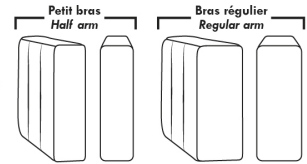

Items avec siège de 30" | Items with 30" seat

Spécifications | Specifications

1. ☐ Appui-tête levé / Headrest up
   - ☐ Appui-tête baissé / Headrest down
   - ☐ Complètement incliné / Fully reclined
- (A) Hauteur complète 40" / Total Height
  - (B) Hauteur appui-tête baissé 33" / Height headrest down
  - (C) Hauteur du bras 24" / Arm Height
  - (D) Hauteur du siège 19,5" / Seat height
  - (E) Profondeur incliné 65" / Depth fully reclined
  - (F) Profondeur d'assise 20" ou/ou 22" / Seat depth

Autres | Others