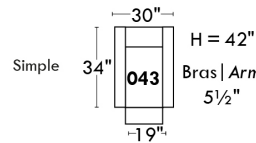

LINEA 30

Siège 23" de large | 23" Seat Width

**Fauteuil berçant,
pivotant et inclinable**
*Swivel rocking
motion chair*

Autres | Others

www.jaymar.ca