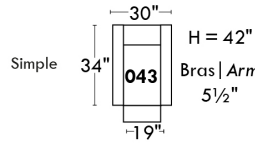

LINEA 30

Siège 23" de large | 23" Seat Width

Fauteuil berçant, pivotant et inclinable
Swivel rocking motion chair

Autres | Others