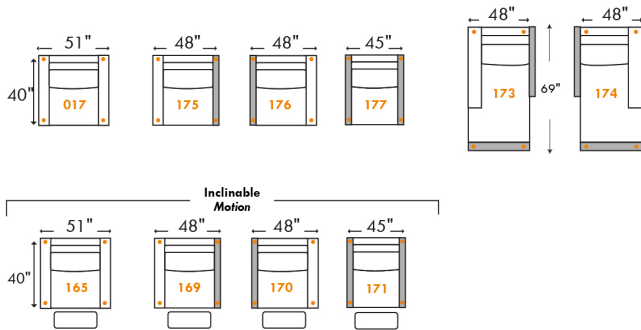

Items avec siège de 30" | Items with 30" seat

Items avec siège de 30" | Items with 30" seat

000 = D-BOX Motion-Enabled | 000 = Parallele Collection item
For more options combine D-BOX and Parallele Collection items

D-BOX Extension
7" de large / 7" Wide