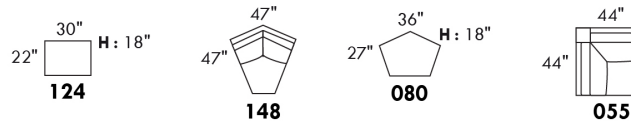

## SIÈGE 23" DE LARGE | 23" SEAT WIDTH