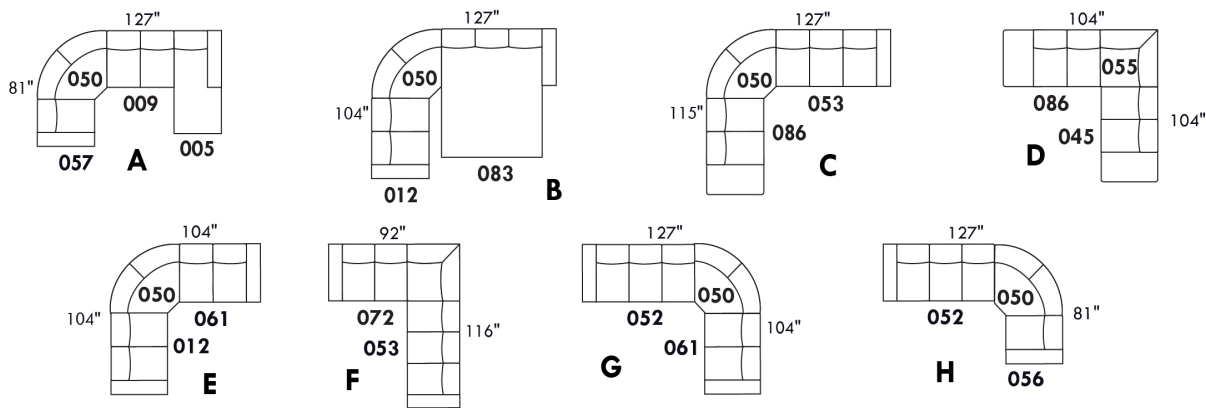

CONFIGURATIONS