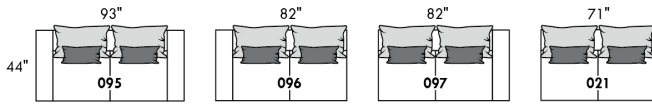

FASHION II

COUSSINS CARRÉS - DOS APPARENT
SQUARE CUSHIONS - VISBLE BACK

833 26 x 19 x 7
834 16 x 16 X 6