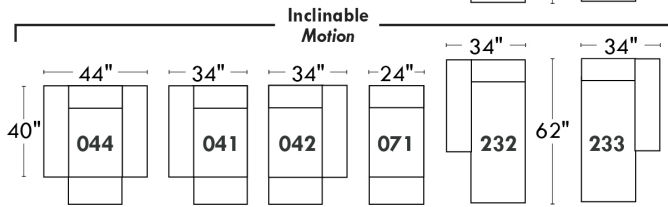

### Items avec siège de 23" | Items with 23" seat

**Fauteuil berçant, pivotant et inclinable**  
*Swivel rocking motion chair*

Simple 043: 30" wide, 34" high, H = 42", Bras | Arm 5 1/2", -19" base  
 Double 163: 33" wide, 34" high, H = 42", Bras | Arm 5 1/2", -22" base