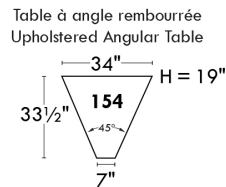

Autres | Others