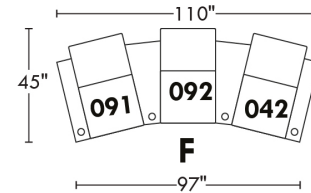

42444

home
theatre series

Hauteur avant bras : 24"
Hauteur siège : 18"
Profondeur d'assise : 22 1/2"
Arm Height : 24"
Seat Height : 18"
Seat Depth : 22 1/2"

Configurations