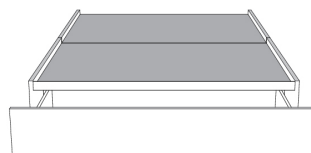

Rangement à tiroir frontal
With Front Drawer

540-541-542
Base lit simple N/D | Single base N/A