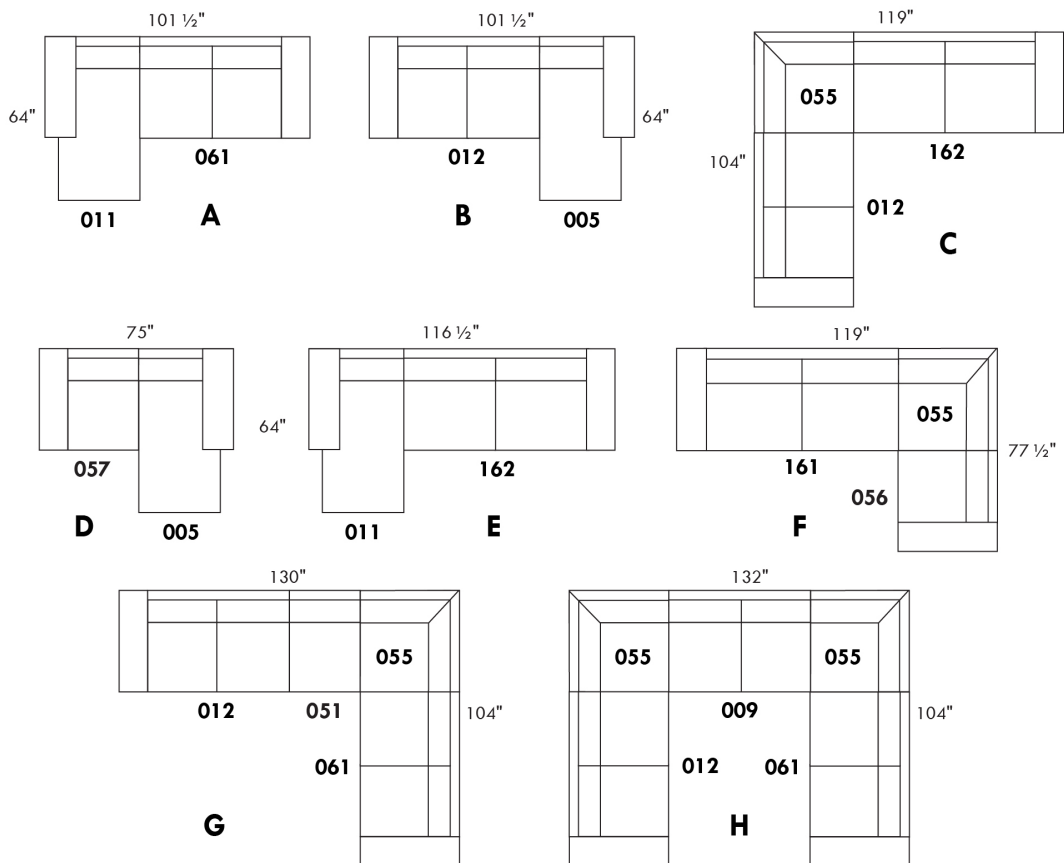

CONFIGURATIONS