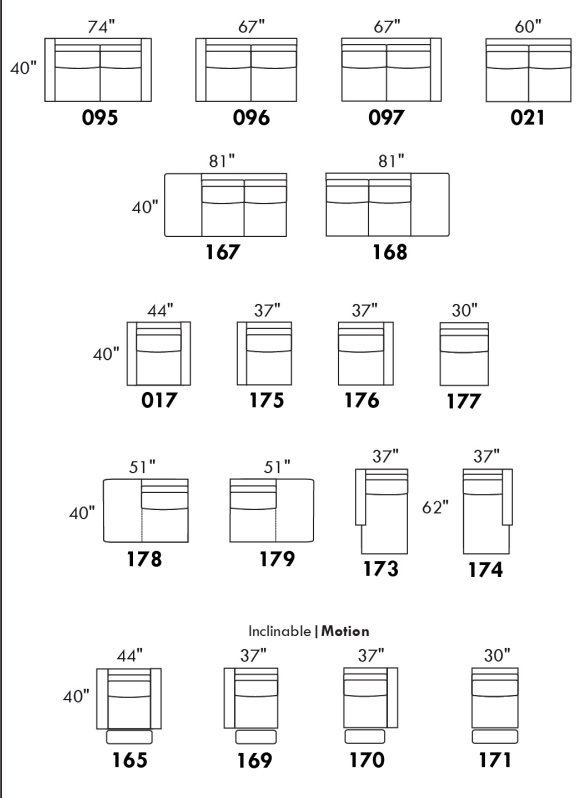

## SIÈGE 23" DE LARGE | 23" SEAT WIDTH