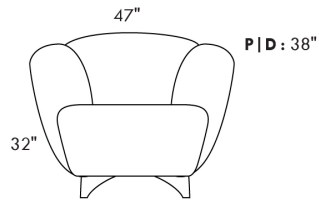

# SCORPIO

Hauteur de siège 18" | Hauteur devant bras 34" | Profondeur d'assise 21"  
Seat Height 18" | Arm Height 34" | Seat Depth 21"

095\*

002\*

001

006

**\*COUSSIN DÉCORATIF INCLU\***  
**\*ARM BOLSTER INCLUDED\***