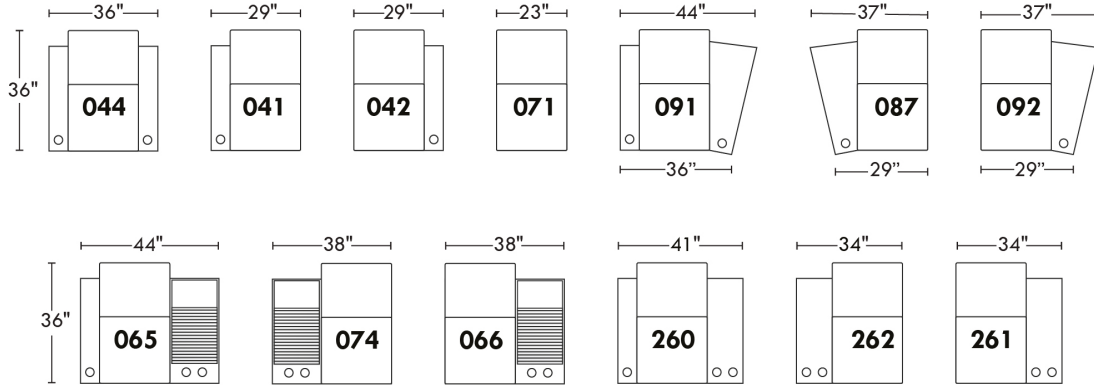

57000

home
theatre series

Hauteur avant bras : 26"
Hauteur siège : 20"
Profondeur d'assise : 22"

Arm Height : 26"
Seat Height : 20"
Seat Depth : 22"