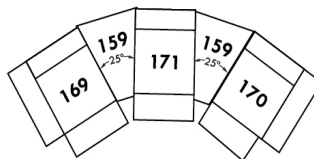

## Home Theatre CONFIGURATIONS Cinéma maison

G

H

I

23" Seat Width | Siège 23" de large