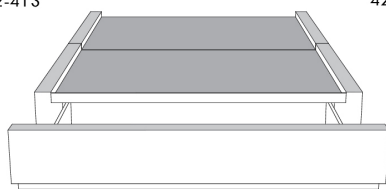

Rangement à tiroir frontal
With Front Drawer
440-441-442
Base lit simple N/D | Single base N/A