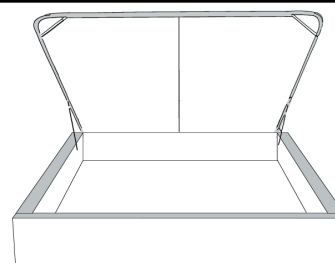

Avec rangement | With Storage
430-431-432-433