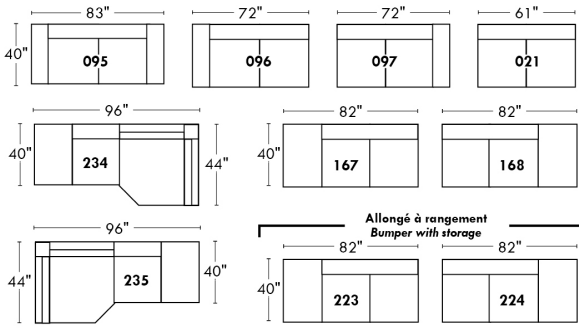

Siège 30" de large | 30" Seat Width