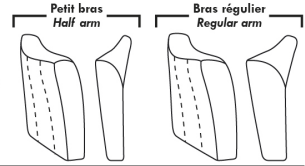

Items avec siège de 30" | Items with 30" seat

Spécifications | Specifications

- ☐ Appui-tête levé / Headrest up
- ☐ Appui-tête baissé / Headrest down
- ☐ Complètement incliné / Fully reclined
- (A) Hauteur complète 40" / Total Height
- (B) Hauteur appui-tête baissé 33" / Height headrest down
- (C) Hauteur du bras 23" / Arm Height
- (D) Hauteur du siège 19,5" / Seat height
- (E) Profondeur incliné 65" / Depth fully reclined
- (F) Profondeur d'assise 20" ou/ou 22" / Seat depth

Autres | Others