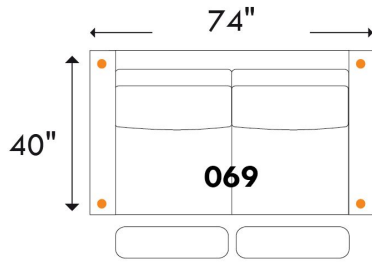

Hauteur complète: 40" | Hauteur siège: 19,5" | Hauteur devant bras: 24" | Profondeur d'assise: 22"

Total Height: 40" | Seat Height: 19,5" | Arm Height: 24" | Seat Depth: 22"

Siège 30" de large | 30" Seat Width

Sofa App. inclinable / Motion Apt. Sofa
4 actuators / 4 actuators