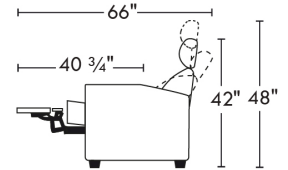

60000

home
theatre series

Hauteur avant bras : 26"
Hauteur siège : 19"
Profondeur d'assise : 22"
Arm Height : 26"
Seat Height : 19"
Seat Depth : 22"