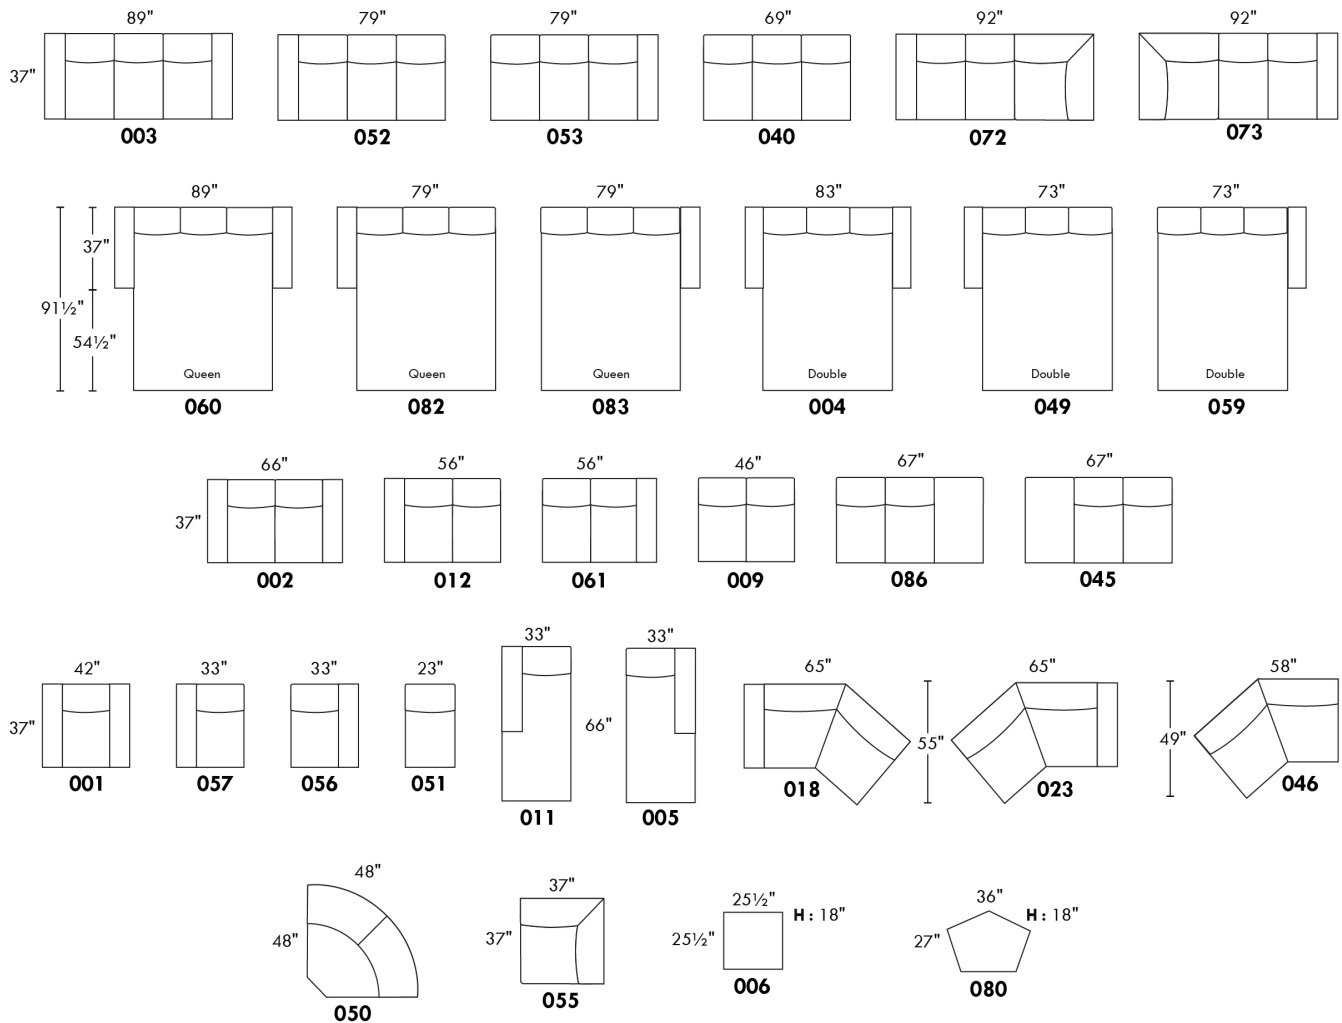

HUNTINGTON

Hauteur complète 35" | Hauteur de siège 19" | Hauteur devant bras 25" | Profondeur d'assise 21"
Total Height 35" | Seat Height 19" | Arm Height 25" | Seat Depth 21"