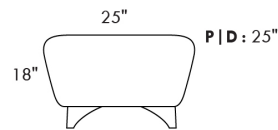

# SCORPIO

Hauteur de siège 18" | Hauteur devant bras 34" | Profondeur d'assise 21"  
Seat Height 18" | Arm Height 34" | Seat Depth 21"

095\*

002\*

001

006

**\*COUSSIN DÉCORATIF INCLU\***  
**\*ARM BOLSTER INCLUDED\***