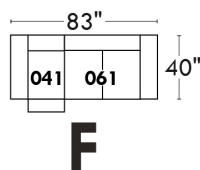

Autres | Others