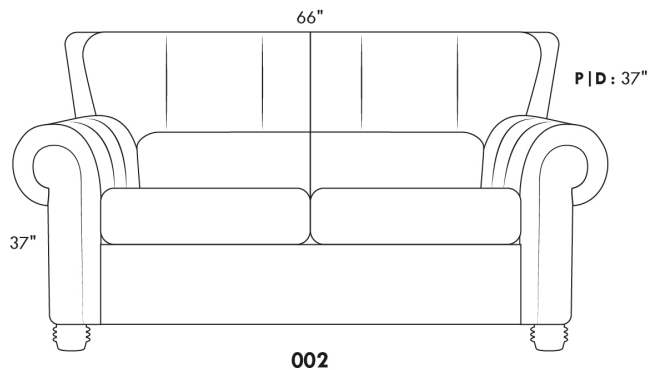

WINDSOR

Hauteur de siège 19" | Hauteur devant bras 26" | Profondeur d'assise 20"
Seat Height 19" | Arm Height 26" | Seat Depth 20"

www.jaymar.ca