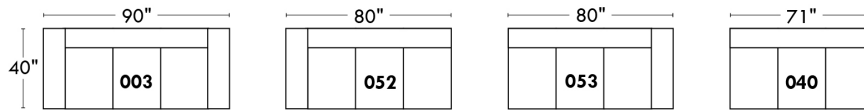

### Siège 23" de large | 23" Seat Width

**Fauteuil berçant, pivotant et inclinable**  
*Swivel rocking motion chair*