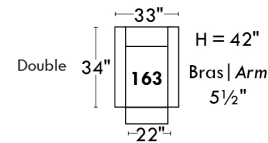

LINEA 30

Siège 23" de large | 23" Seat Width

Fauteuil berçant,
pivotant et inclinable
*Swivel rocking
motion chair*

Autres | Others

www.jaymar.ca