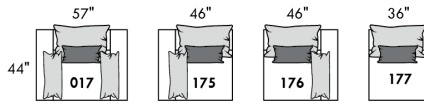

FASHION II

COUSSINS CARRÉS - DOS APPARENT
SQUARE CUSHIONS - VISBLE BACK

833 26 x 19 x 7
834 16 x 16 X 6