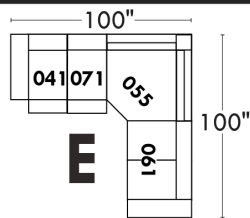

Autres | Others