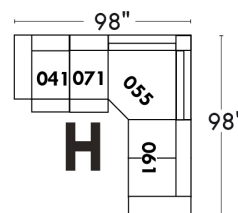

Autres | Others