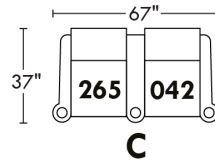

Configurations