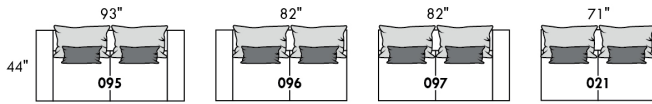

FASHION II

COUSSINS CARRÉS - DOS APPARENT
SQUARE CUSHIONS - VISBLE BACK

833 26 x 19 x 7
834 16 x 16 X 6