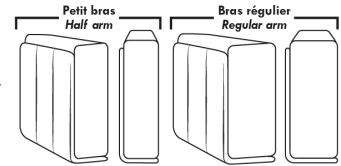

LINEA 30

Siège 23" de large | 23" Seat Width

Fauteuil berçant, pivotant et inclinable
Swivel rocking motion chair

Autres | Others

www.jaymar.ca