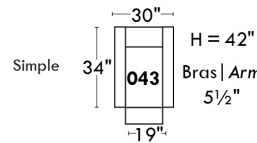

LINEA 30

Siège 23" de large | 23" Seat Width

Fauteuil berçant,
pivotant et inclinable
*Swivel rocking
motion chair*

Autres | Others

www.jaymar.ca