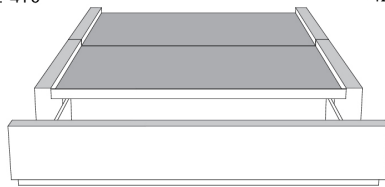

Rangement à tiroir frontal
With Front Drawer

440-441-442
Base lit simple N/D | Single base N/A