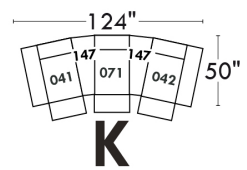

Autres | Others