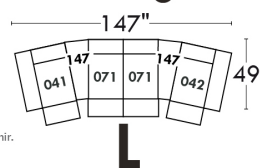

Bras à angle
Angular arm