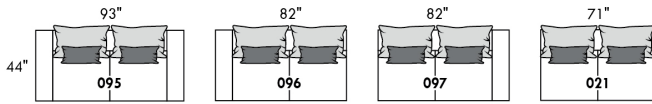

FASHION II

COUSSINS CARRÉS - DOS APPARENT
SQUARE CUSHIONS - VISBLE BACK

833 26 x 19 x 7
834 16 x 16 X 6