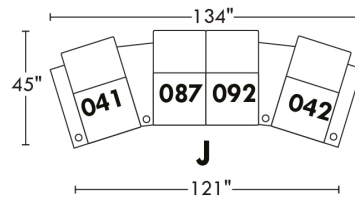

42444

home
theatre series

Hauteur avant bras : 24"
Hauteur siège : 18"
Profondeur d'assise : 22 1/2"
Arm Height : 24"
Seat Height : 18"
Seat Depth : 22 1/2"

Configurations