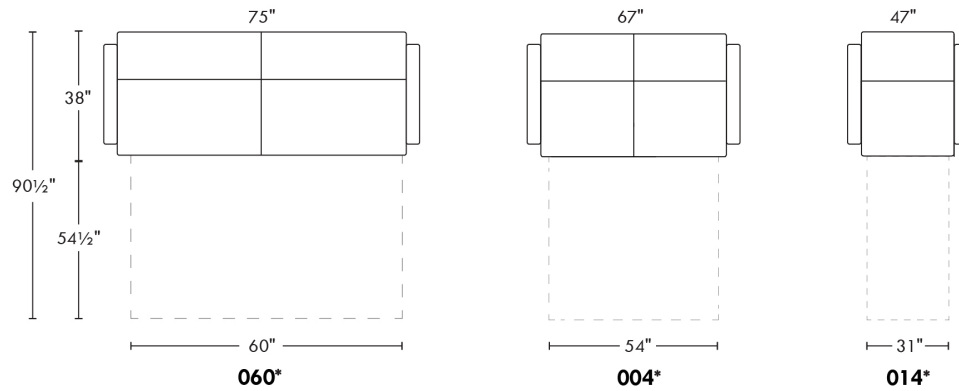

SCARSDALE

Hauteur complète 35" | Hauteur de siège 19" | Hauteur devant bras 27" | Profondeur d'assise 20"
Total Height 35" | Seat Height 19" | Arm Height 27" | Seat Depth 20"

2 COUSSINS DÉCORATIFS INCLUS

2 ARM BOLSTER INCLUDED

PL31

20" x 9" x 2"
rectangulaire | rectangular