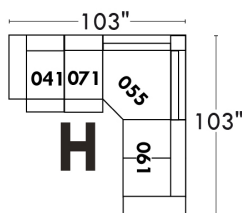

Autres | Others