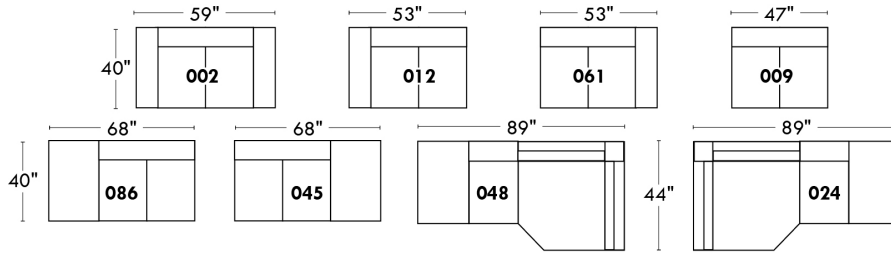

LINEA 30

Siège 23" de large | 23" Seat Width

**Fauteuil berçant,
pivotant et inclinable**
*Swivel rocking
motion chair*

Autres | Others

www.jaymar.ca