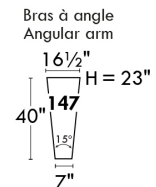

Autres | Others