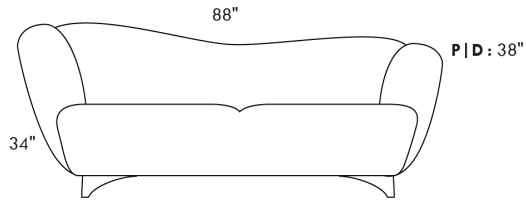

SCORPIO

Hauteur de siège 18" | Hauteur devant bras 34" | Profondeur d'assise 21"
Seat Height 18" | Arm Height 34" | Seat Depth 21"

095*