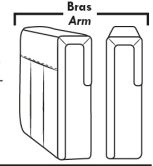

LINEA 30

Siège 23" de large | 23" Seat Width

**Fauteuil berçant,
pivotant et inclinable**
*Swivel rocking
motion chair*

Autres | Others

www.jaymar.ca