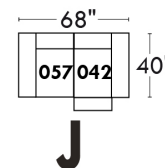

LINEA 30

Siège 23" de large | 23" Seat Width

**Fauteuil berçant,
pivotant et inclinable**
**Swivel rocking
motion chair**

Autres | Others

Bras à angle
Angular arm

www.jaymar.ca