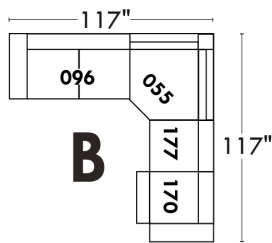

LINEA 30

Siège 30" de large | 30" Seat Width

Spécifications | Specifications

- ☐ Appui-tête levé / Headrest up
- ☐ Appui-tête baissé / Headrest down
- ☐ Complètement incliné / Fully reclined

- (A) Hauteur complète 39" Total Height
- (B) Hauteur appui-tête baissé 30" Height headrest down
- (C) Hauteur du bras 24" Arm Height
- (D) Hauteur du siège 19,5" Seat height
- (E) Profondeur inclinée 63" Depth fully reclined
- (F) Profondeur d'assise 20" Seat depth

Autres | Others