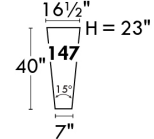

Bras à angle
Angular arm