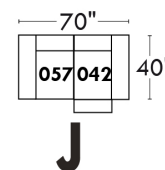

Autres | Others