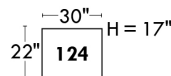

Pouf à rangement
Storage ottoman