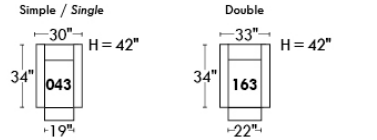

1. ☐ Appui-tête levé Headrest up
   - ☐ Appui-tête baissé Headrest down
   - ☐ Complètement incliné Fully reclined
- (A) Hauteur complète 40" Total Height
  (B) Hauteur appui-tête baissé 33" Height headrest down
  (C) Hauteur du bras 24,5" Arm Height
  (D) Hauteur du siège 19,5" Seat height
  (E) Profondeur inclinée 65" Depth fully reclined
  (F) Profondeur d'assise 20" ou/ou 22" Seat depth
  (G) Profondeur appui-tête monté 36" Depth with headrest up

Siège 30" de large | 30" Seat Width

Siège 23" de large | 23" Seat Width

Autres | Others

Fauteuil berçant, pivotant et inclinable
Swivel, rocking motion chair
N'est pas un mécanisme protège-mur / Not a wall hugger mechanism
Dégagement mural: 16" / Wall clearance: 16"

30" Populaires | Popular CONFIGURATIONS 23"