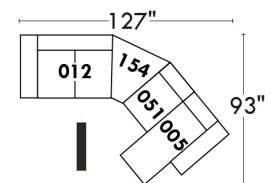

Autres | Others