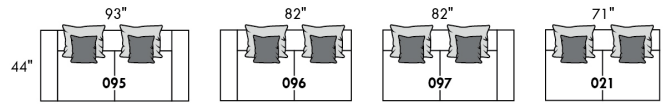

FASHION II

COUSSINS CARRÉS - DOS APPARENT
SQUARE CUSHIONS - VISBLE BACK

833 26 x 19 x 7
834 16 x 16 X 6