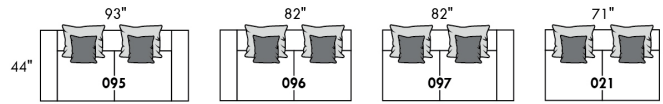

FASHION II

COUSSINS CARRÉS - DOS APPARENT
SQUARE CUSHIONS - VISBLE BACK

833 26 x 19 x 7
834 16 x 16 X 6