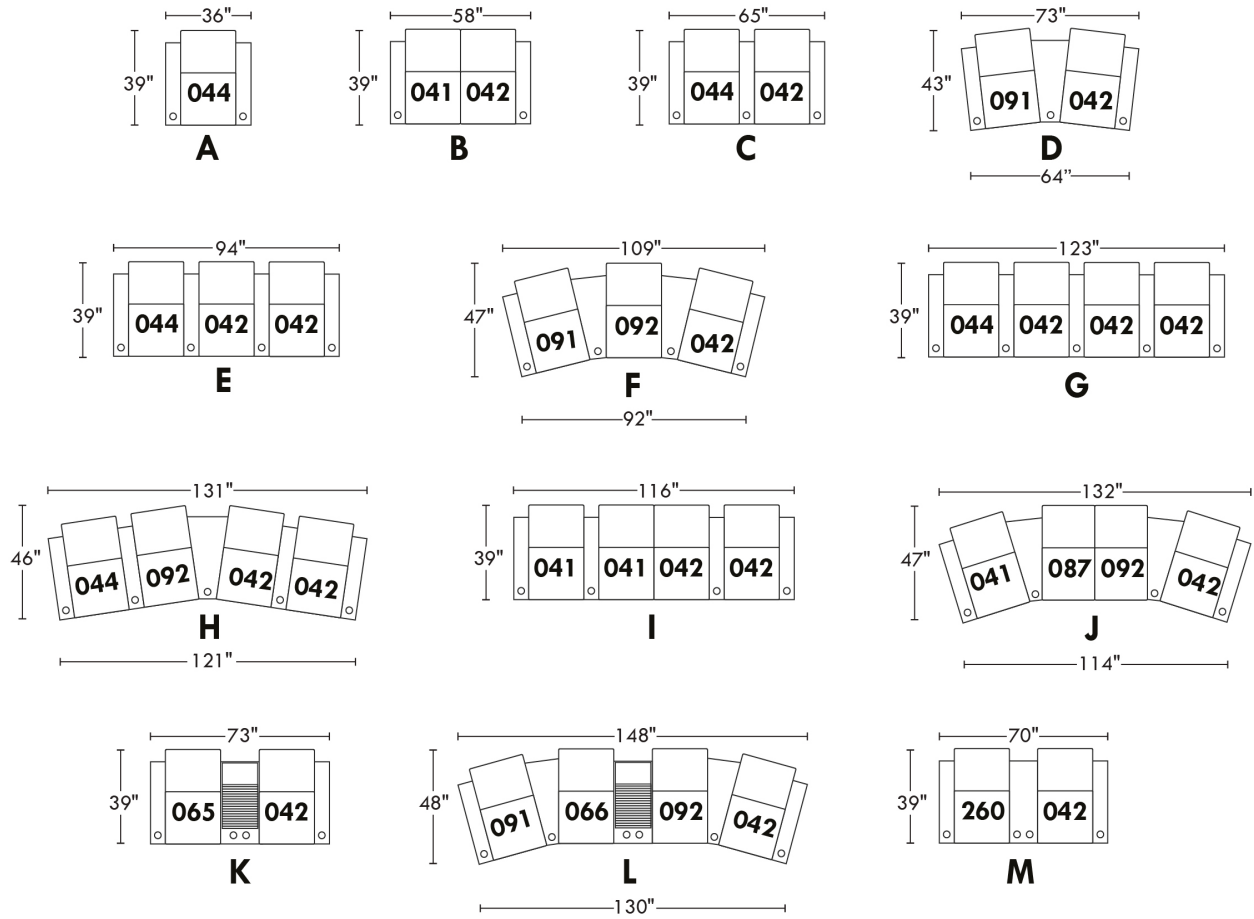

Configurations