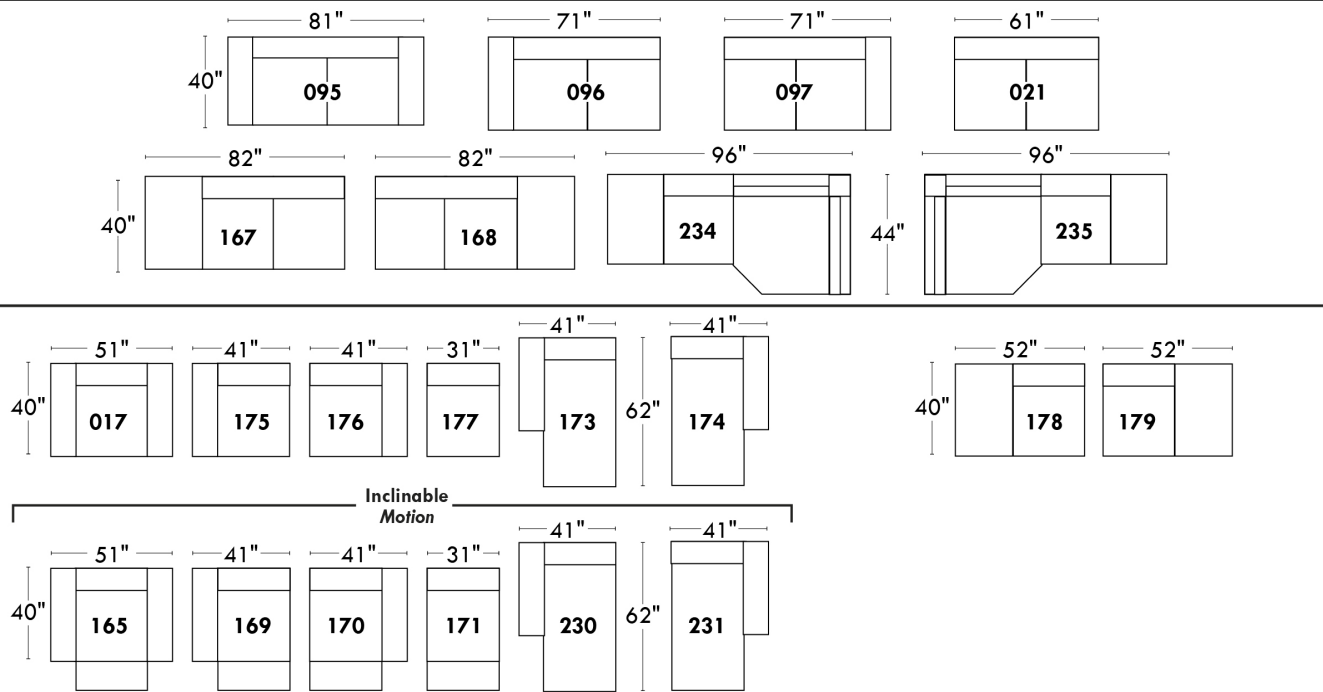

Items avec siège de 30" | Items with 30" seat