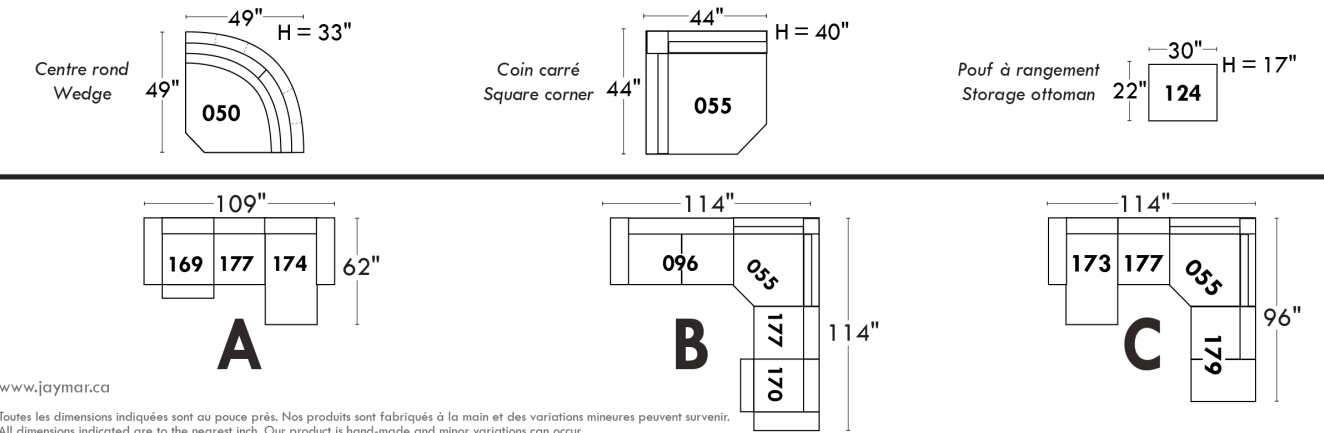

Autres | Others