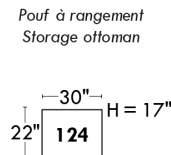

Autres | Others