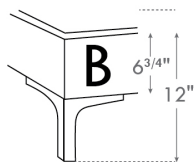

99905 BASE pour tête de lit AVEC oreilles

Bed base for headboard WITH wings

Base avec contour LARGE 4" | Base with WIDE contour 4"

Grandeur | Size King: 87 x 79 x 12 | Queen: 69 x 79 x 12 | Double: 64 x 75 x 12 | Simple/Single: 49 x 75 x 12

Base lit simple N/D | Single base N/A

450-451 (2 tiroirs | drawers)
452-453 (1 tiroir | drawer)

Base avec contour MINCE 2" | Base with NARROW contour 2"

Grandeur | Size King: 82 x 77 x 12 | Queen: 64 x 77 x 12 | Double: 59 x 73 x 12 | Simple/Single: 44 x 73 x 12

560-561-563

Pattes en bois seulement
Wood legs only

Grandeur | Size

	King	Queen	Simple | Single
Extérieur | Outside:	82x76x12	65x76x12	44x76x12
Intérieur | Inside:	78x74x12	61x74x12	40x74x12

540-541-542
Base lit simple N/D | Single base N/A

550-551 (2 tiroirs | drawers)
552-553 (1 tiroir | drawer)

*Choix de pattes (Seulement pour base avec pattes) | Leg choices (Only for Bed base with legs)

LG60 Metal

N.B.

La hauteur du pied et longeron varie selon la patte choisie.
Foot & siderail height varies according to leg choice.

www.jaymar.ca