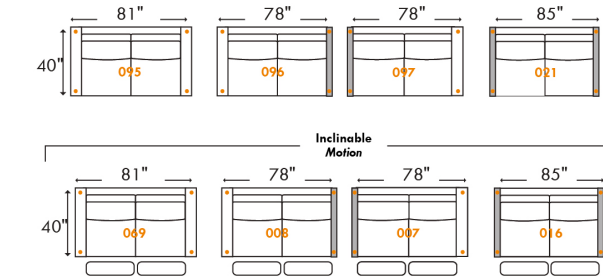

Items avec siège de 30" | Items with 30" seat

Items avec siège de 30" | Items with 30" seat

000 = D-BOX Motion-Enabled | 000 = Parallele Collection item
For more options combine D-BOX and Parallele Collection items

D-BOX Extension
7" de large / 7" Wide