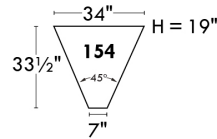

Table à angle rembourrée
Upholstered Angular Table