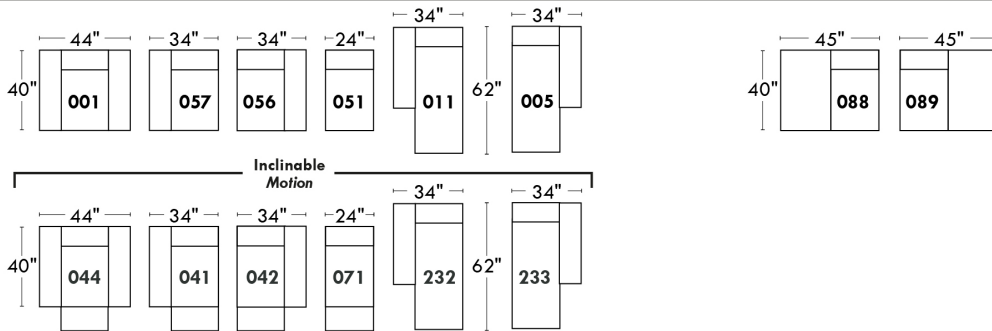

LINEA 30

Siège 23" de large | 23" Seat Width

**Fauteuil berçant,
pivotant et inclinable**
**Swivel rocking
motion chair**

Autres | Others

www.jaymar.ca