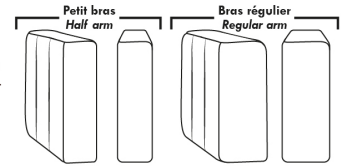

### JAMES

Description	L x D x H	Leather						Fabric		
		10 Pony	20 Hugo Madras Softy	30 Empire Fantasy Illusion Tucson Utah Vintage Yukon	40 Diamond Elegance Princess Santiago Sensation Sunset Trina Victoria	50 Bull Cassiope Dublin	60 Caress	A	B COM	C
D CONFIG. (169-147-170)	98X45X30/39	3175	3370	3560	3745	3915	4085	2500	2615	2780
E CONFIG. (169-138-171-171-138-170)	158X40X30/39	5620	5950	6340	6670	7000	7310	4420	4690	4980
F CONFIG. (169-147-021-147-170)	175X51X30/39	5275	5575	5915	6210	6490	6795	4090	4300	4570
G CONFIG. (011-009-005)	115X62X30/39	4260	4460	4690	4885	5080	5285	3240	3450	3620
H CONFIG. (041-071-055-061)	102X101X30/39	5755	6065	6355	6630	6960	7230	4515	4720	4940
I CONFIG. (041-061)	91X40X30/39	3150	3315	3475	3630	3805	3945	2470	2570	2675
J CONFIG. (057-042)	68X40X30/39	2510	2640	2790	2920	3060	3185	1975	2055	2135
K CONFIG. (041-147-071-147-042)	123X49X30/39	4375	4610	4880	5120	5350	5585	3500	3660	3830
L CONFIG. (041-147-071-071-147-042)	147X49X30/39	5390	5680	5990	6270	6550	6830	4320	4540	4770
M CONFIG. (232-147-071-071-147-233)	147X77X 30/39	5770	6080	6380	6670	6930	7200	4500	4800	5050