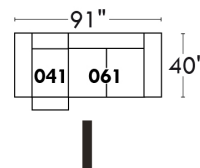

LINEA 30

Siège 23" de large | 23" Seat Width

**Fauteuil berçant,
pivotant et inclinable**
**Swivel rocking
motion chair**

Autres | Others

Bras à angle
Angular arm

www.jaymar.ca