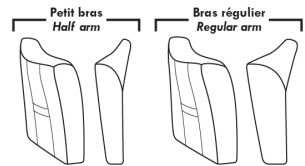

Items avec siège de 23" | Items with 23" seat

Fauteuil berçant, pivotant et inclinable
Swivel rocking motion chair

Simple: 30" x 34" x 19" | H = 42" | Bras | Arm 5 1/2"

Double: 33" x 34" x 22" | H = 42" | Bras | Arm 5 1/2"

Autres | Others

www.jaymar.ca
Toutes les dimensions indiquées sont au pouce près. Nos produits sont fabriqués à la main et des variations mineures peuvent survenir.
All dimensions indicated are to the nearest inch. Our product is hand-made and minor variations can occur.