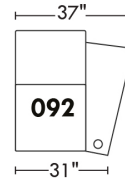

42444

home
theatre series

Hauteur avant bras : 24"
Hauteur siège : 18"
Profondeur d'assise : 22 1/2"
Arm Height : 24"
Seat Height : 18"
Seat Depth : 22 1/2"