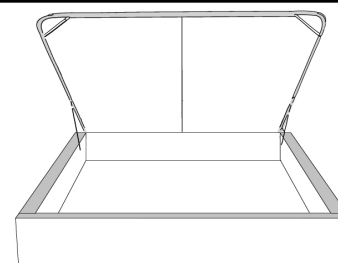

Avec rangement | With Storage
430-431-432-433