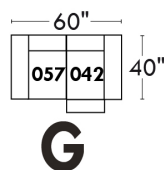

Autres | Others