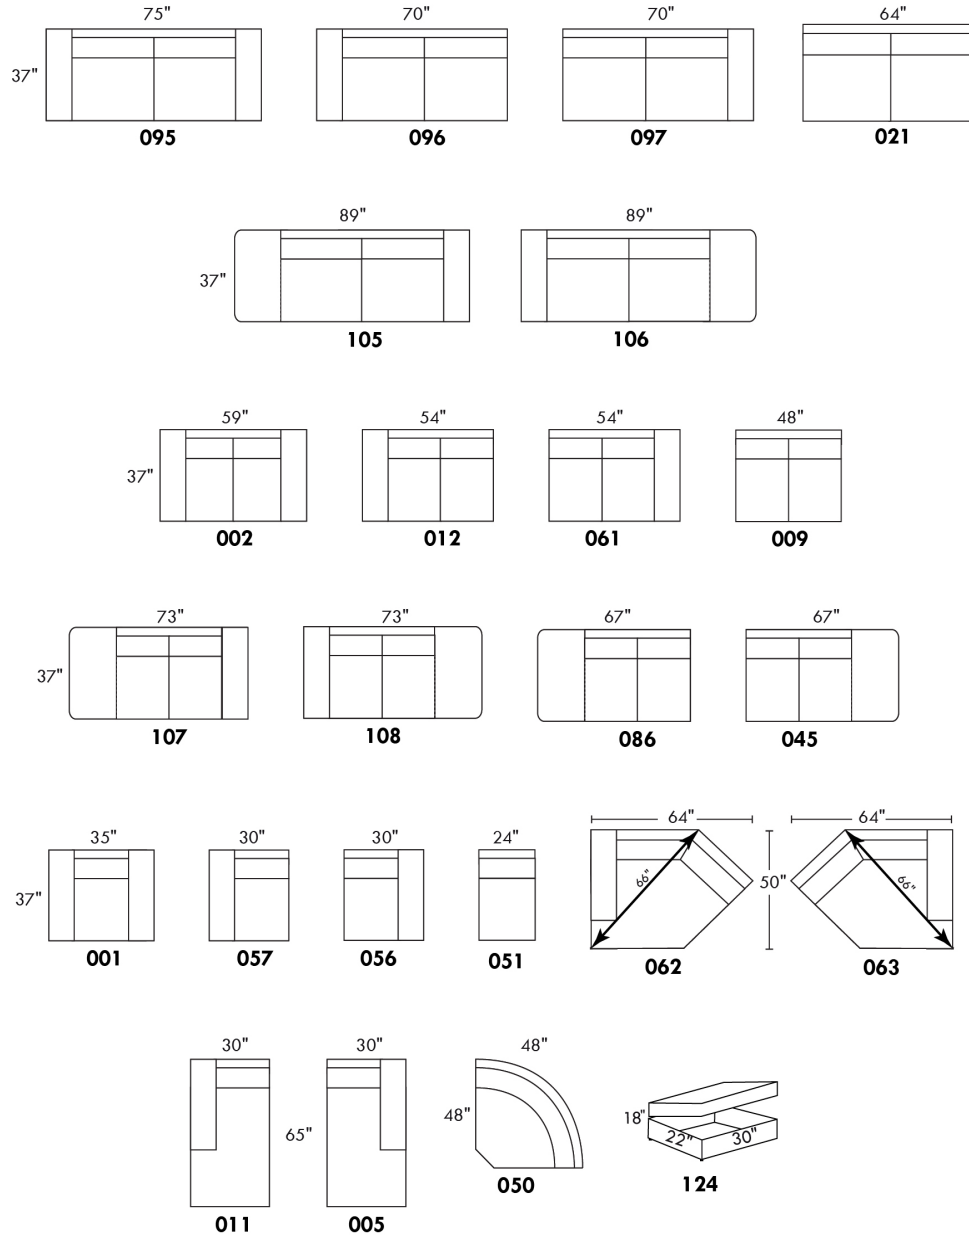

BRASILIA

Hauteur complète 33" | Hauteur de siège 19" | Hauteur devant bras 25" | Profondeur d'assise 21"
Total Height 33" | Seat Height 19" | Arm Height 25" | Seat Depth 21"

www.jaymar.ca