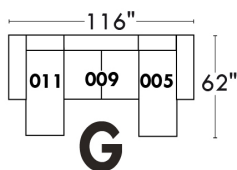

Autres | Others