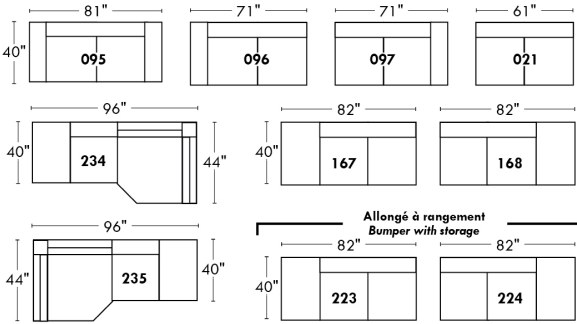

Siège 30" de large | 30" Seat Width