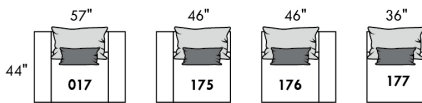

FASHION II

COUSSINS CARRÉS - DOS APPARENT
SQUARE CUSHIONS - VISBLE BACK

833 26 x 19 x 7
834 16 x 16 X 6