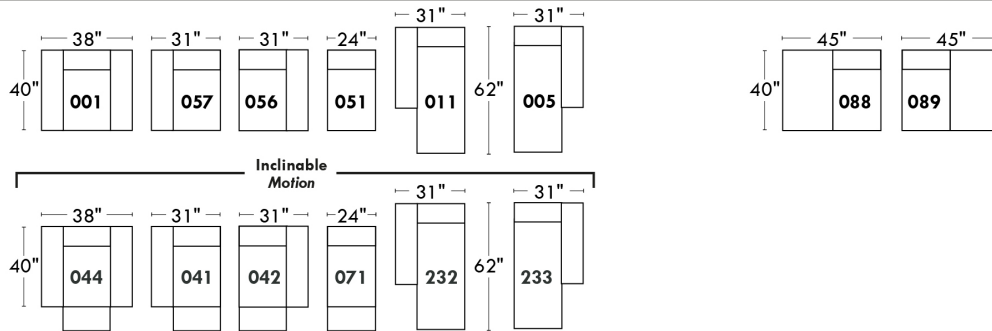

LINEA 30

Siège 23" de large | 23" Seat Width

Fauteuil berçant,
pivotant et inclinable
*Swivel rocking
motion chair*

Autres | Others

www.jaymar.ca