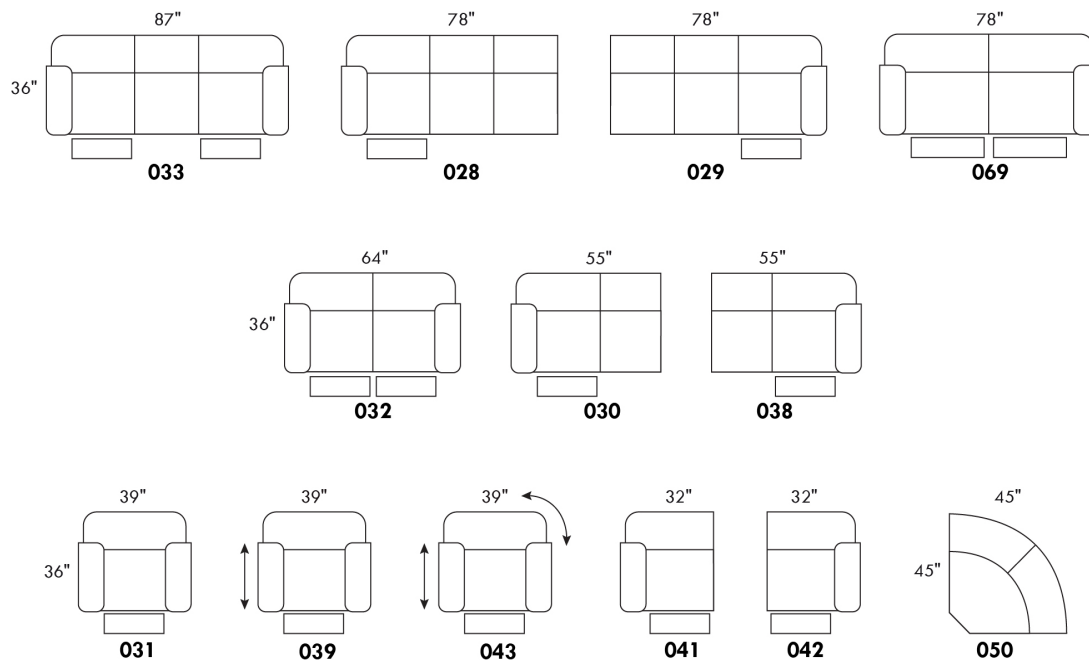

39944

Hauteur complète 41" | Hauteur de siège 19" | Hauteur devant bras 26" | Profondeur d'assise 22"
Total Height 41" | Seat Height 19" | Arm Height 26" | Seat Depth 22"