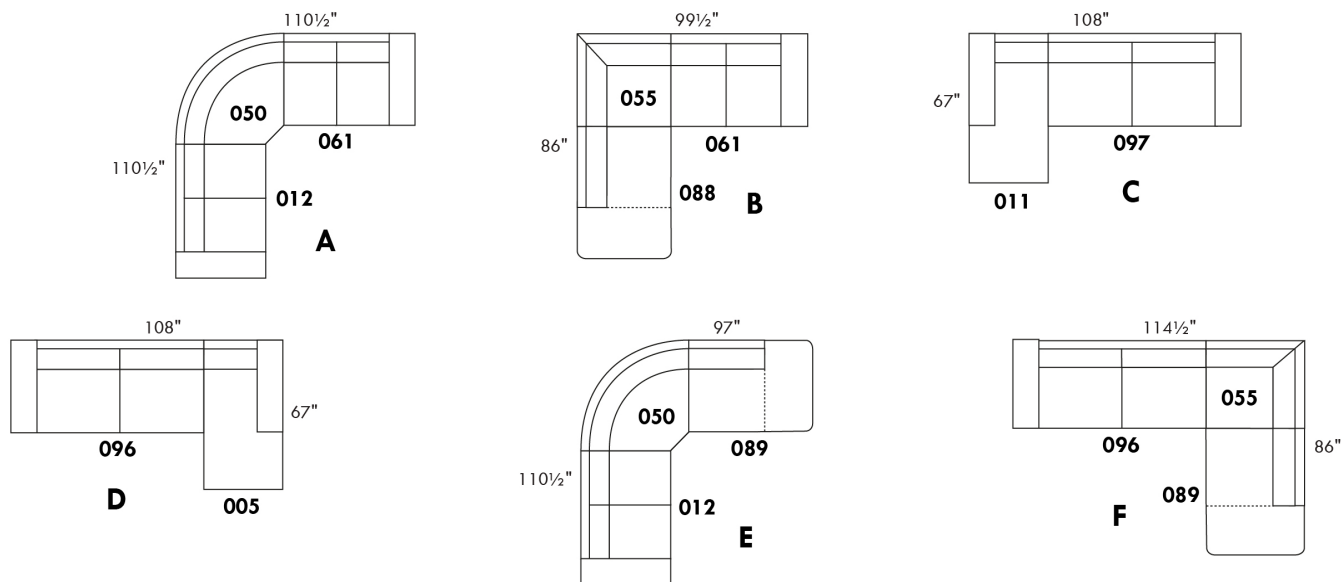

CONFIGURATIONS