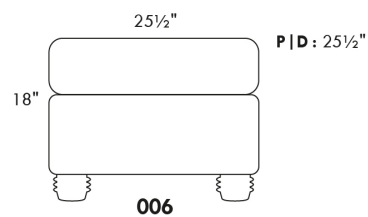

WINDSOR

Hauteur de siège 19" | Hauteur devant bras 26" | Profondeur d'assise 20"
Seat Height 19" | Arm Height 26" | Seat Depth 20"

www.jaymar.ca