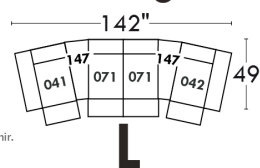

Autres | Others