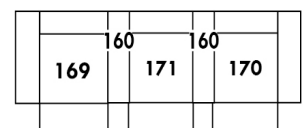

## Home Theatre CONFIGURATIONS Cinéma maison

G

H

I

23" Seat Width | Siège 23" de large