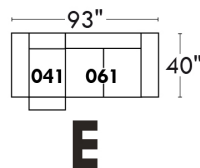

Autres | Others