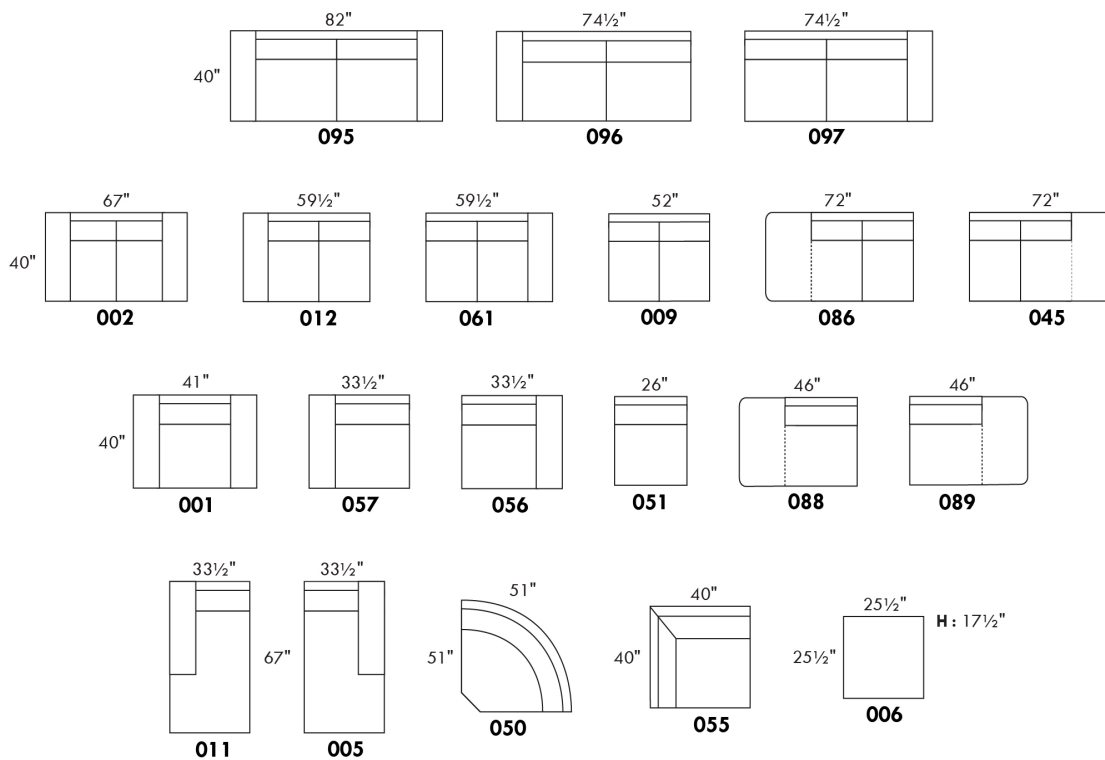

Hauteur complète 34" | Hauteur de siège 17" | Profondeur d'assise 21"
Total Height 34" | Seat Height 17" | Seat Depth 21"