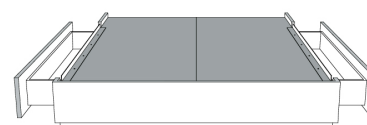

**Rangement à tiroir latéraux
With Side Drawers**
550-551 (2 tiroirs | drawers)
552-553 (1 tiroir | drawer)

R: 2019-10