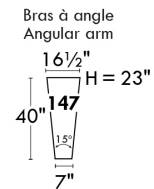

Autres | Others