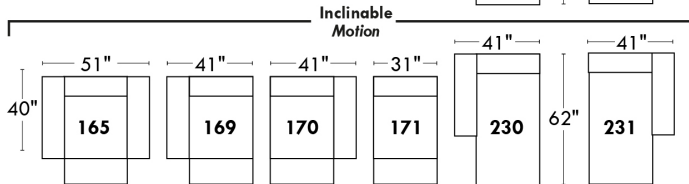

LINEA 30

Siège 30" de large | 30" Seat Width