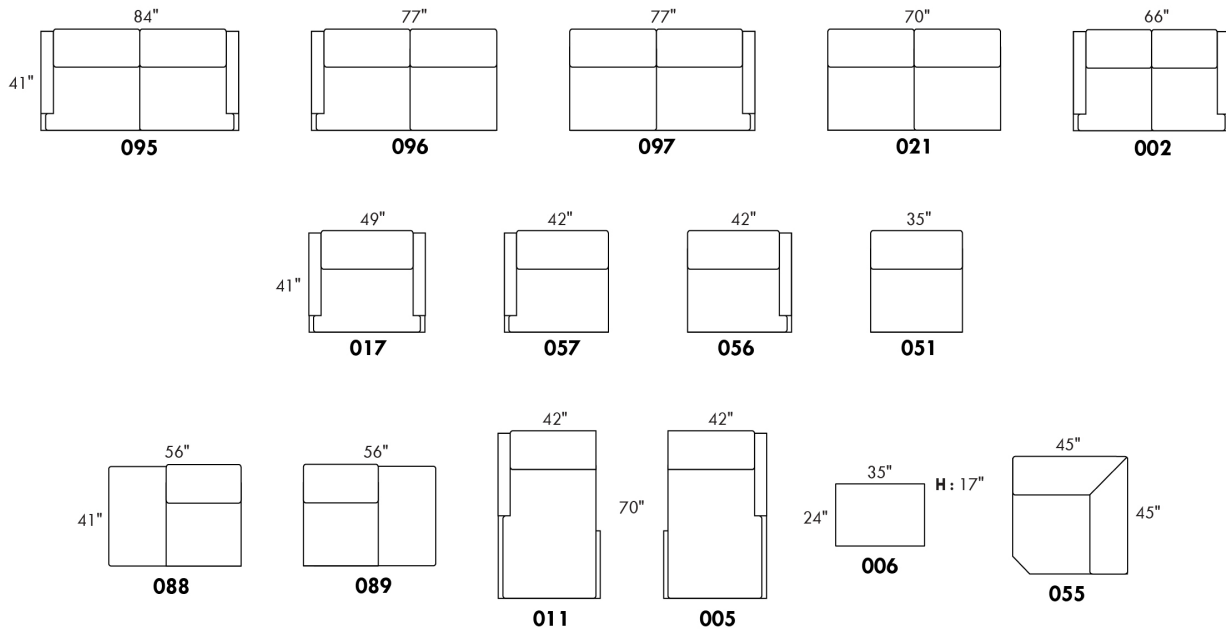

WINSLOW

Hauteur complète 34" | Hauteur de siège 18" | Hauteur devant bras 22½" | Profondeur d'assise 24"
Total Height 34" | Seat Height 18" | Arm Height 22½" | Seat Depth 24"