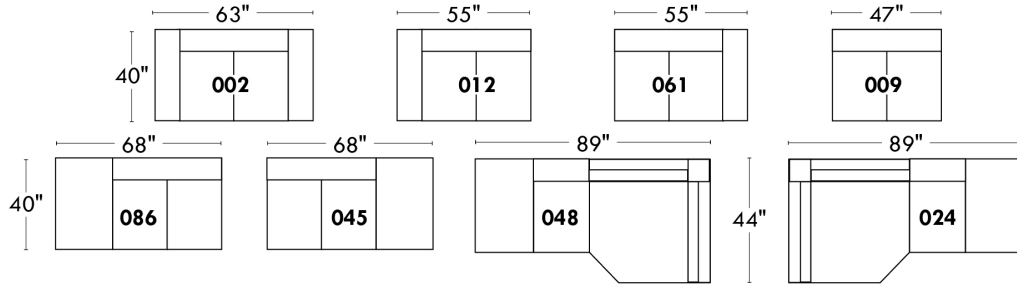

Items avec siège de 23" | Items with 23" seat