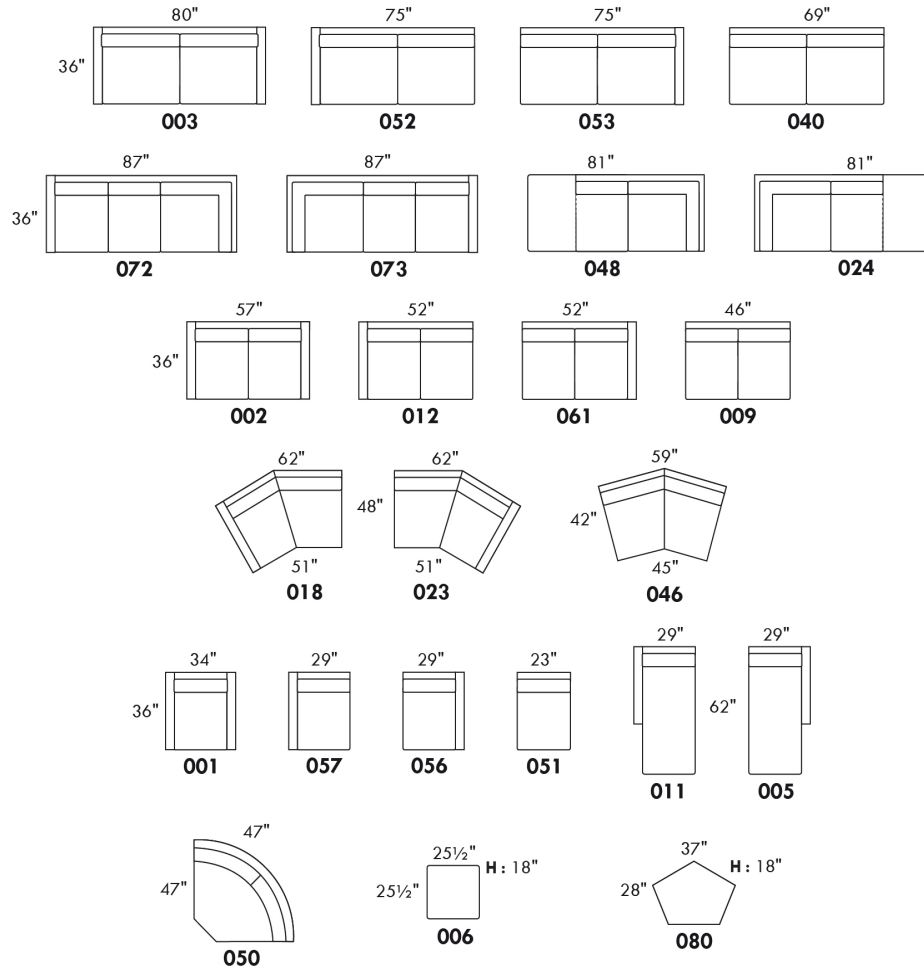

SHIRAZ

Hauteur complète 35" | Hauteur de siège 20" | Hauteur devant bras 27" | Profondeur d'assise 20"
Total Height 35" | Seat Height 20" | Arm Height 27" | Seat Depth 20"