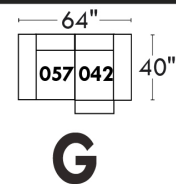

Autres | Others