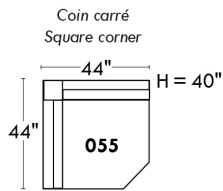

LINEA 30

Siège 30" de large | 30" Seat Width

Spécifications | Specifications

- ☐ Appui-tête levé / Headrest up
- ☐ Appui-tête baissé / Headrest down
- ☐ Complètement incliné / Fully reclined

- (A) Hauteur complète 39" Total Height
- (B) Hauteur appui-tête baissé 30" Height headrest down
- (C) Hauteur du bras 24" Arm Height
- (D) Hauteur du siège 19,5" Seat height
- (E) Profondeur incliné 63" Depth fully reclined
- (F) Profondeur d'assise 20" Seat depth

Autres | Others