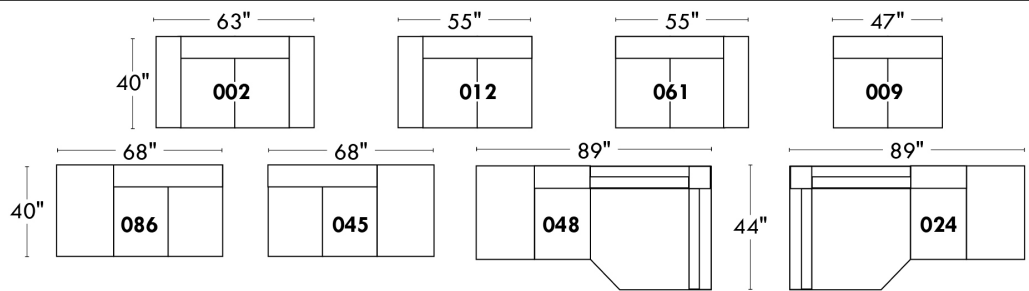

Items avec siège de 23" | Items with 23" seat

Fauteuil berçant, pivotant et inclinable
Swivel rocking motion chair

Simple: 30" x 34" x 19" | H = 42" | Bras | Arm 5 1/2"

Double: 33" x 34" x 22" | H = 42" | Bras | Arm 5 1/2"