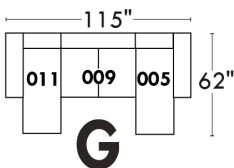

LINEA 30

Siège 23" de large | 23" Seat Width

**Fauteuil berçant,
pivotant et inclinable**
**Swivel rocking
motion chair**

Autres | Others

Bras à angle
Angular arm

www.jaymar.ca