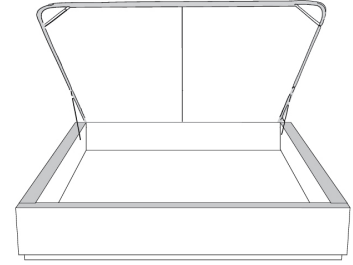

Avec rangement | With Storage
430-431-432-433