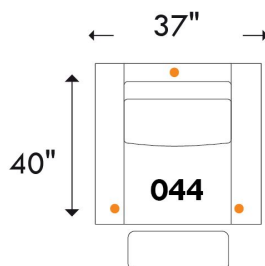

Fauteuil inclinable / Motion Chair
3 actuators / 3 actuators

● = Actuateurs D-BOX / D-BOX Actuators

www.jaymar.ca

Jaymar

2017-08