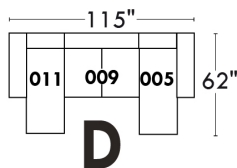

Autres | Others