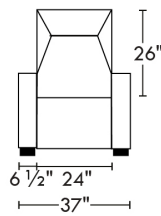

42444

home
theatre series

Hauteur avant bras : 24"
Hauteur siège : 18"
Profondeur d'assise : 22 1/2"
Arm Height : 24"
Seat Height : 18"
Seat Depth : 22 1/2"