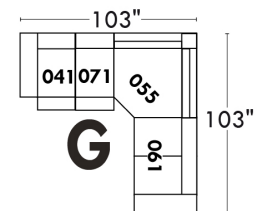

Autres | Others