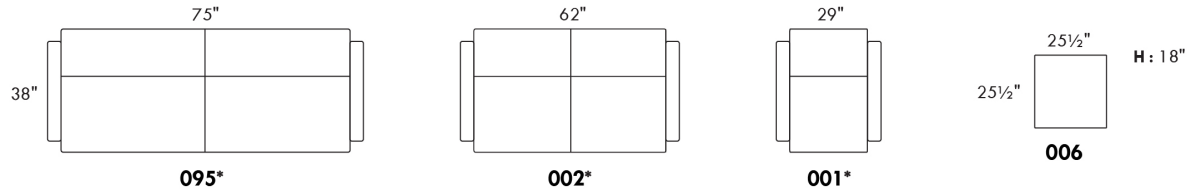

SCARSDALE

Hauteur complète 35" | Hauteur de siège 19" | Hauteur devant bras 27" | Profondeur d'assise 20"
Total Height 35" | Seat Height 19" | Arm Height 27" | Seat Depth 20"

2 COUSSINS DÉCORATIFS INCLUS

2 ARM BOLSTER INCLUDED

PL31

20" x 9" x 2"
rectangulaire | rectangular