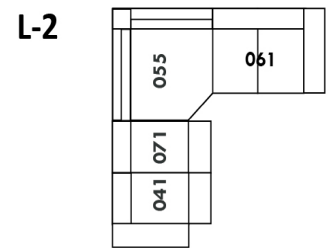

## Home Theatre CONFIGURATIONS Cinéma maison

G

H

I

23" Seat Width | Siège 23" de large