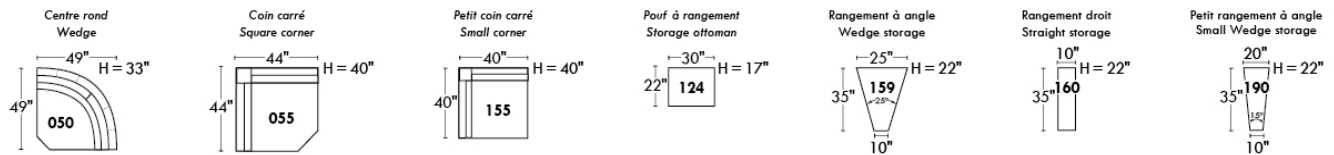

1. ☐ Appui-tête levé Headrest up
   - ☐ Appui-tête baissé Headrest down
   - ☐ Complètement incliné Fully reclined
- (A) Hauteur complète 40" Total Height
  (B) Hauteur appui-tête baissé 33" Height headrest down
  (C) Hauteur du bras 24,5" Arm Height
  (D) Hauteur du siège 19,5" Seat height
  (E) Profondeur inclinée 65" Depth fully reclined
  (F) Profondeur d'assise 20" ou/ou 22" Seat depth
  (G) Profondeur appui-tête monté 36" Depth with headrest up

Siège 30" de large | 30" Seat Width

Siège 23" de large | 23" Seat Width

Autres | Others

Fauteuil berçant, pivotant et inclinable
Swivel, rocking motion chair
N'est pas un mécanisme protège-mur / Not a wall hugger mechanism
Dégagement mural: 16" / Wall clearance: 16"

30" Populaires | Popular CONFIGURATIONS 23"