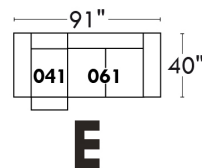

Autres | Others