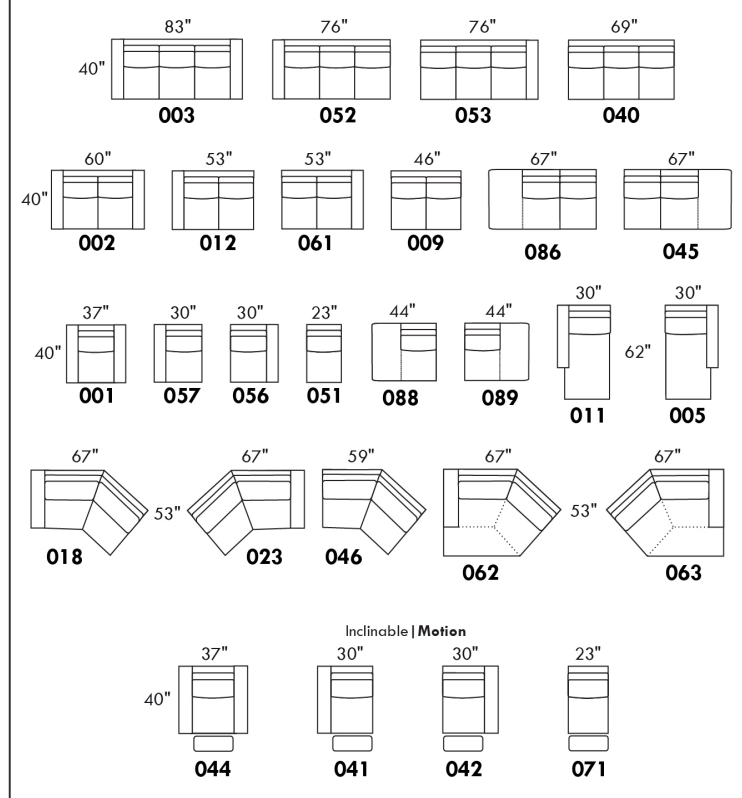

## SIÈGE 23" DE LARGE | 23" SEAT WIDTH