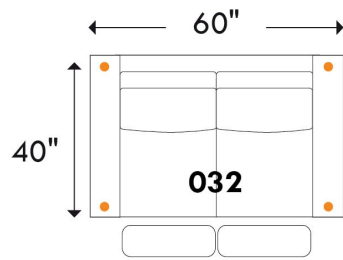

Siège 23" de large | 23" Seat Width

Causeuse inclinable / Motion Loveseat
4 actuators / 4 actuators