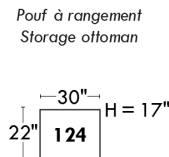

Autres | Others