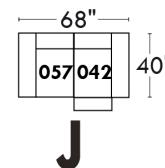

Autres | Others