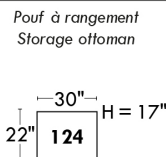

Autres | Others