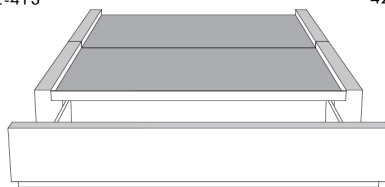

**Rangement à tiroir frontal
With Front Drawer**
440-441-442
Base lit simple N/D | Single base N/A