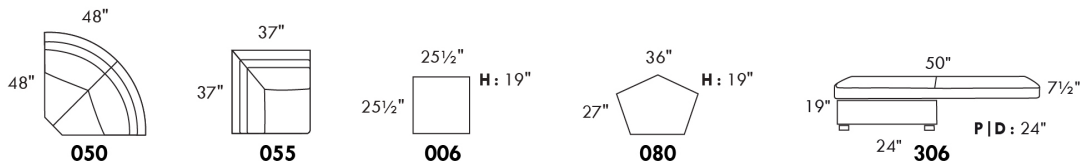

JADE

Hauteur complète 35" | Hauteur de siège 19" | Profondeur d'assise 21"/22"
Total Height 35" | Seat Height 19" | Seat Depth 21"/22"

www.jaymar.ca