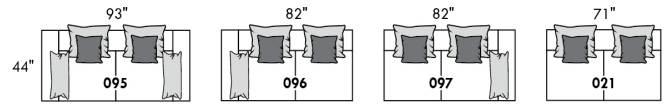

FASHION II

COUSSINS CARRÉS - DOS APPARENT
SQUARE CUSHIONS - VISBLE BACK

833 26 x 19 x 7
834 16 x 16 X 6