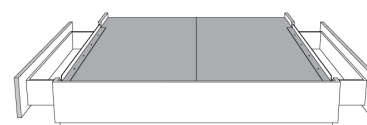

Rangement à tiroir latéraux
With Side Drawers
550-551 (2 tiroirs | drawers)
552-553 (1 tiroir | drawer)

www.jaymar.ca