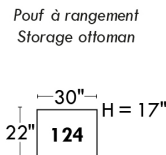

Autres | Others