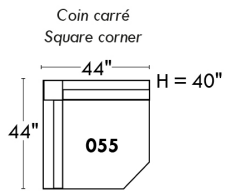

Autres | Others