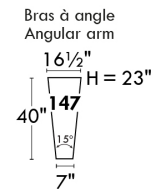

Autres | Others