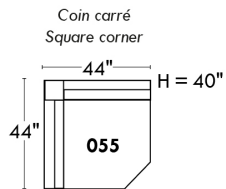

Autres | Others