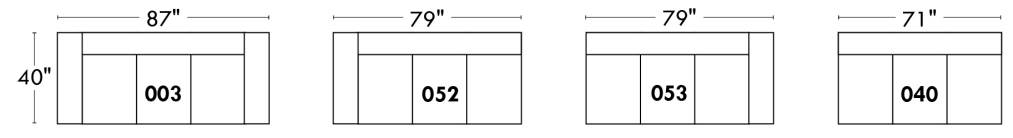

### Items avec siège de 23" | Items with 23" seat

**Fauteuil berçant, pivotant et inclinable**  
*Swivel rocking motion chair*

Simple: 30" x 34" x 19" | H = 42" | Bras | Arm 5 1/2"

Double: 33" x 34" x 22" | H = 42" | Bras | Arm 5 1/2"