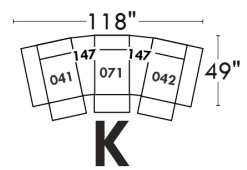

Autres | Others