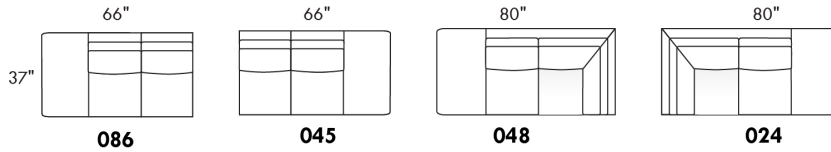

JADE

Hauteur complète 35" | Hauteur de siège 19" | Profondeur d'assise 21"/22"
Total Height 35" | Seat Height 19" | Seat Depth 21"/22"

www.jaymar.ca