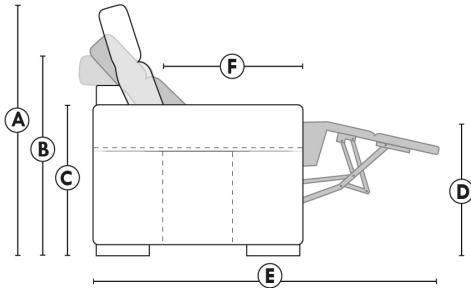

Spécifications | Specifications

- ☐ Appui-tête levé / Headrest up
- ☐ Appui-tête baissé / Headrest down
- ☐ Complètement incliné / Fully reclined

- (A) Hauteur complète 39" Total Height
- (B) Hauteur appui-tête baissé 30" Height headrest down
- (C) Hauteur du bras 24" Arm Height
- (D) Hauteur du siège 19,5" Seat height
- (E) Profondeur incliné 63" Depth fully reclined
- (F) Profondeur d'assise 20" Seat depth

Autres | Others