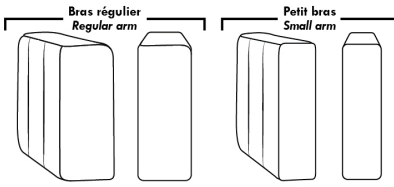

BRUXELLES

OPTIMA

Spécifications | Specifications

☐ Appui-tête levé Headrest up
☐ Appui-tête baissé Headrest down
☐ Complètement incliné Fully reclined

(A) Hauteur complète 40" Total Height
(B) Hauteur appui-tête baissé 33" Height headrest down
(C) Hauteur du bras 24" Arm Height
(D) Hauteur du siège 19,5" Seat height
(E) Profondeur inclinée 65" Depth fully reclined
(F) Profondeur d'assise 20" ou/ou 22" Seat depth
(G) Profondeur appui-tête monté 36" Depth with headrest up

Siège 30" de large | 30" Seat Width

81" 71" 71" 61"
40" 095 096 097 021
96" 82" 82"
40" 234 167 168
44"
96" 82" 82"
44" 235 223 224
Allongé à rangement Bumper with storage
51" 41" 41" 31" 41" 41"
40" 017 175 176 177 173 174
62" 42"/44" Profondeur Depth
Inclinable Motion Dos inclinable Push back
51" 41" 41" 31" 41" 41"
40" 165 169 170 171 230 231
62" 42"/44" Profondeur Depth
Allongé à rangement Bumper with storage
52" 52" 52" 52"
40" 178 179 221 222

Siège 23" de large | 23" Seat Width

67" 57" 57" 47"
40" 002 012 061 009
68" 68" 89" 89"
40" 086 045 048 024
44"
68" 68"
40" 186 187
Allongé à rangement Bumper with storage
44" 34" 34" 24" 34" 34"
40" 001 057 056 051 011 005
62" 42"/44" Profondeur Depth
Inclinable Motion Dos inclinable Push back Allongé à rangement Bumper with storage
44" 34" 34" 24" 34" 34"
40" 044 041 042 071 232 233
62" 42"/44" Profondeur Depth
45" 45"
40" 088 089
45" 45"
40" 188 189
91" 81" 81" 71"
40" 003 052 053 040

Autres | Others

Fauteuil berçant, pivotant et inclinable / **Swivel, rocking motion chair**
N'est pas un mécanisme protège-mur / Not a wall hugger mechanism
Dégagement mural: 16" / Wall clearance: 16"

Simple / Single: 30" H = 42", 34", 19"
Double: 33" H = 42", 34", 22"

Centre rond Wedge: 49" H = 33", 050
Coin carré Square corner: 44" H = 40", 055
Petit coin carré Small corner: 40" H = 40", 155
Pouf à rangement Storage ottoman: 30" H = 17", 22", 124
Rangement à angle Wedge storage: 25" H = 22", 35", 10", 159
Rangement droit Straight storage: 10" H = 22", 35", 160
Petit rangement à angle Small Wedge storage: 20" H = 22", 35", 10", 190

30" Populaires | Popular CONFIGURATIONS 23"

82" 113" 62"
40" 169 170 169 171 174
A B
115" 115"
40" 169 171 235
D
96"
115"
40" 096 055 171 170
C
68" 92" 102" 102"
40" 041 042 041 071 005 012 055 071 042 041 071 024
J K L M