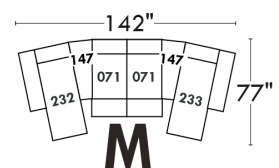

Autres | Others