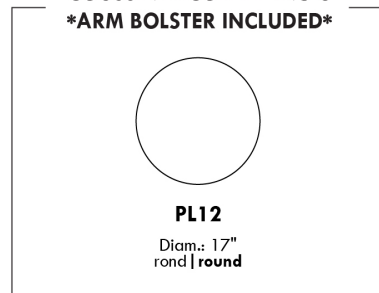

001

006

COUSSIN DÉCORATIF INCLU
ARM BOLSTER INCLUDED