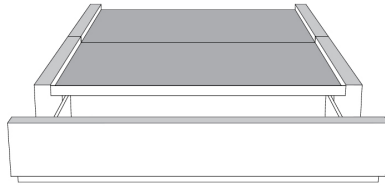

Rangement à tiroir frontal
With Front Drawer
440-441-442

Base lit simple N/D | Single base N/A