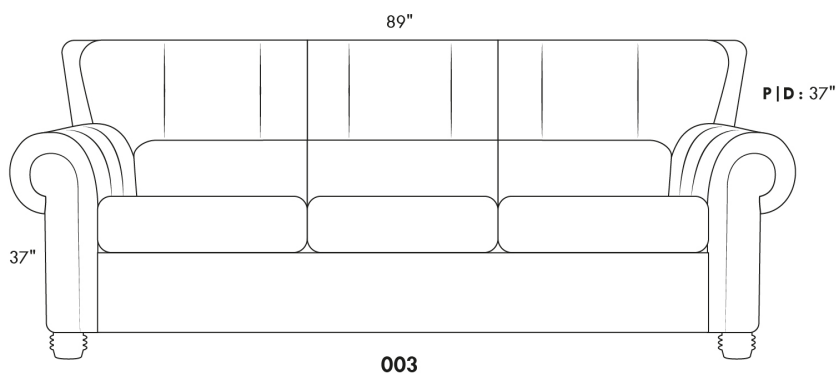

WINDSOR

Hauteur de siège 19" | Hauteur devant bras 26" | Profondeur d'assise 20"
Seat Height 19" | Arm Height 26" | Seat Depth 20"

www.jaymar.ca