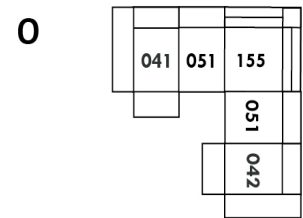

## Home Theatre CONFIGURATIONS Cinéma maison

G

H

I

23" Seat Width | Siège 23" de large