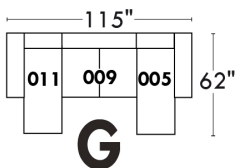

Autres | Others