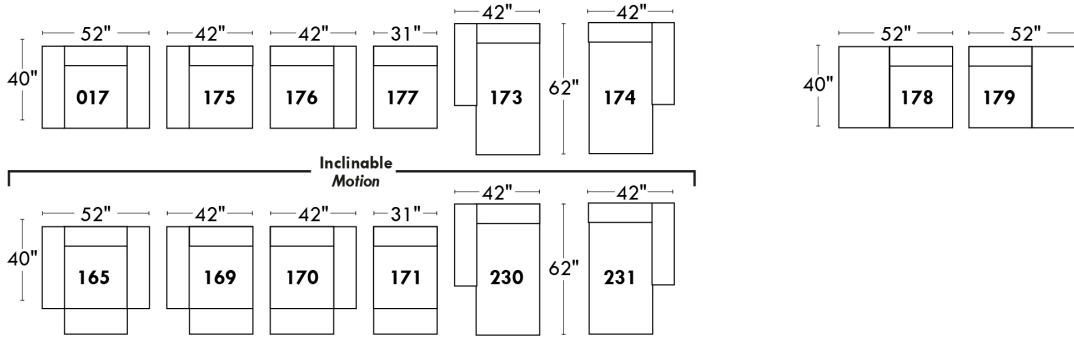

LINEA 30

Siège 30" de large | 30" Seat Width