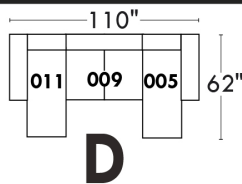

Autres | Others