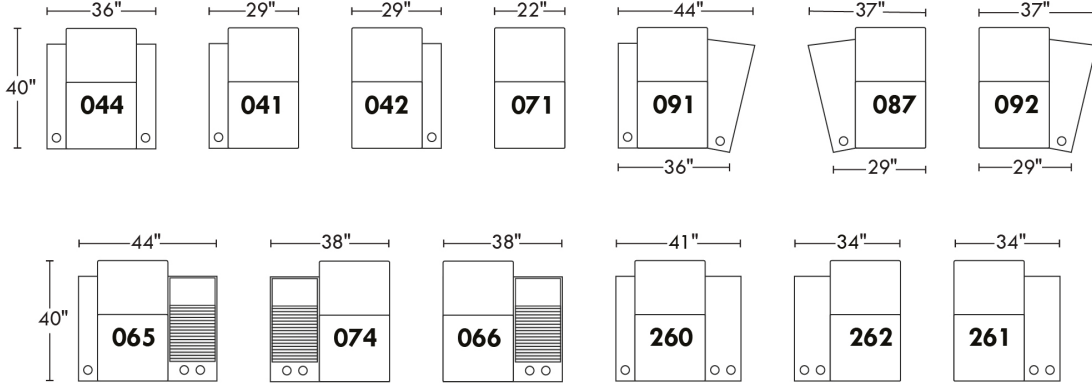

360

home
theatreseries

Hauteur avant bras : 26"
Hauteur siège : 19"
Profondeur d'assise : 22"
Arm Height : 26"
Seat Height : 19"
Seat Depth : 22"