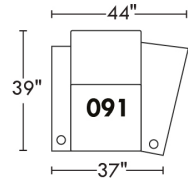

42444

home
theatre series

Hauteur avant bras : 24"
Hauteur siège : 18"
Profondeur d'assise : 22 1/2"
Arm Height : 24"
Seat Height : 18"
Seat Depth : 22 1/2"