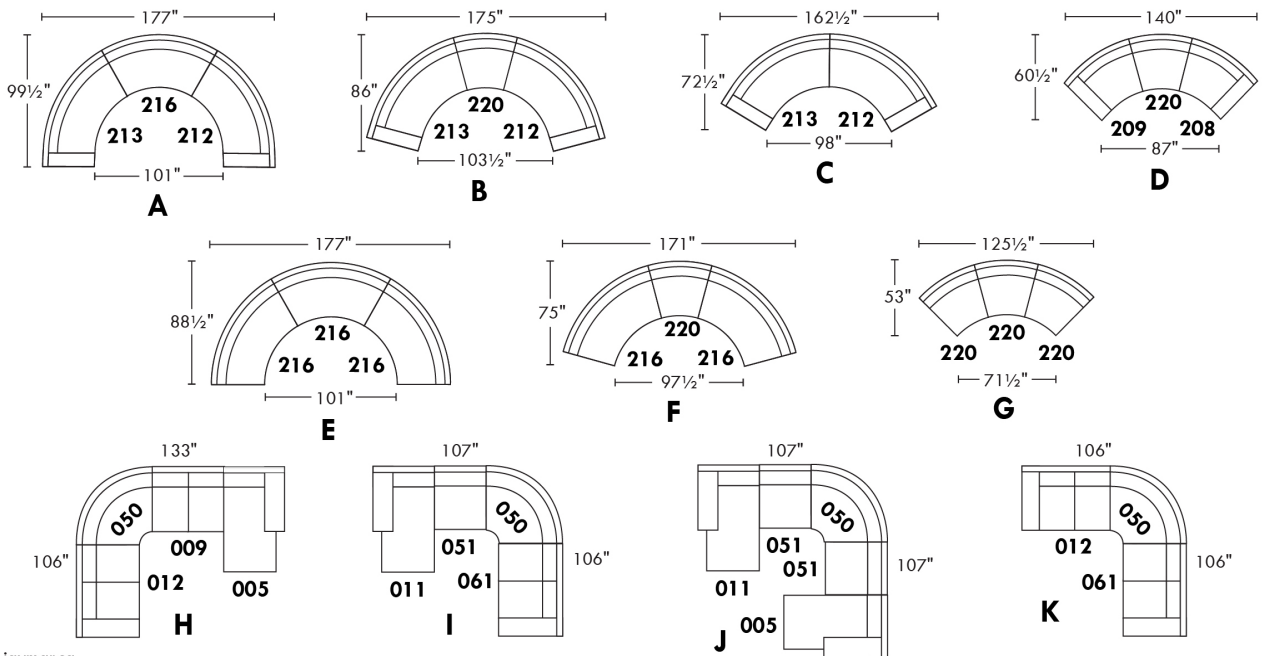

CONFIGURATIONS