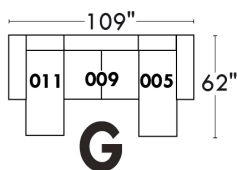

Autres | Others