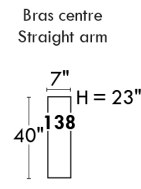

Autres | Others