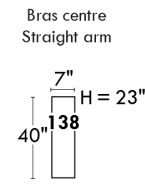

Autres | Others