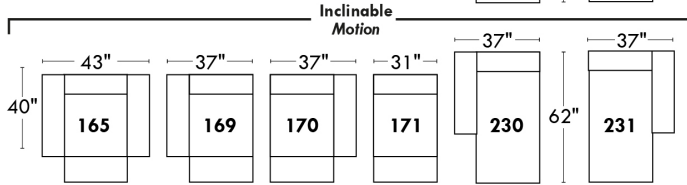

LINEA 30

Siège 30" de large | 30" Seat Width