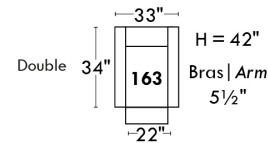

LINEA 30

Siège 23" de large | 23" Seat Width

**Fauteuil berçant,
pivotant et inclinable**
*Swivel rocking
motion chair*

Autres | Others

www.jaymar.ca