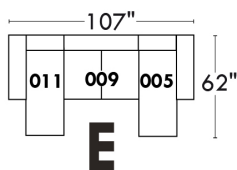

Autres | Others