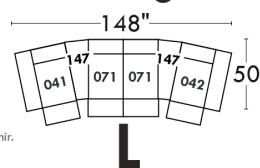

Autres | Others