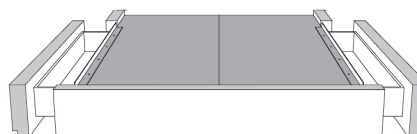

**Rangement à tiroir latéraux
With Side Drawers**
450-451 (2 tiroirs | drawers)
452-453 (1 tiroir | drawer)

Base avec contour MINCE 2" | Base with NARROW contour 2"

Grandeur | Size King: 82 x 84 x 12 | Queen: 64 x 84 x 12 | Double: 59 x 80 x 12 | Simple/Single: 44 x 80 x 12

**Avec pattes - Lit réglable
With Legs - Adjustable bed**
560-561-563

	King	Queen	Simple | Single
Lit grandeur complète : Complete Bed Size :	87x88x72	69x88x72	49x88x72
Intérieur | Inside :	78x82x12	61x82x12	40x82x12