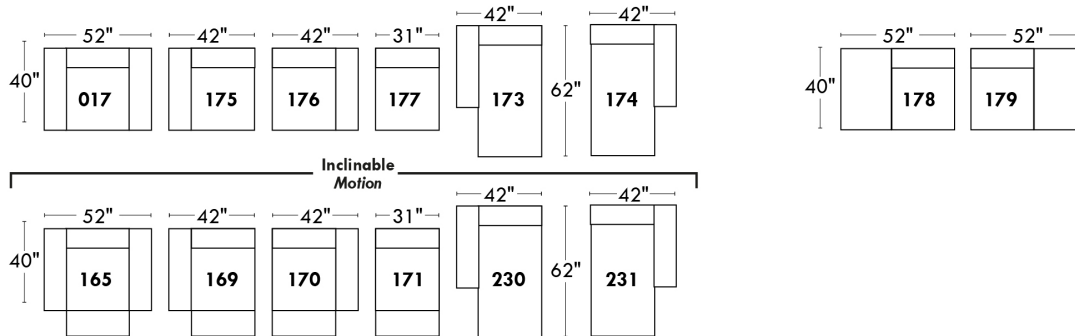

LINEA 30

Siège 30" de large | 30" Seat Width