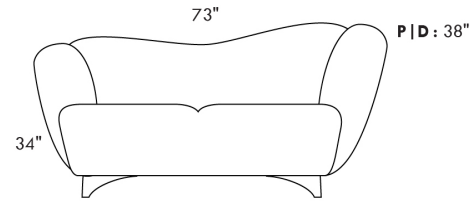

SCORPIO

Hauteur de siège 18" | Hauteur devant bras 34" | Profondeur d'assise 21"
Seat Height 18" | Arm Height 34" | Seat Depth 21"

095*

002*

001

006

COUSSIN DÉCORATIF INCLU
ARM BOLSTER INCLUDED