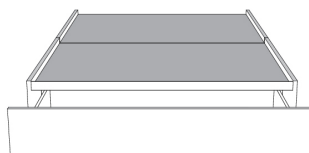

Rangement à tiroir frontal
With Front Drawer
540-541-542
Base lit simple N/D | Single base N/A