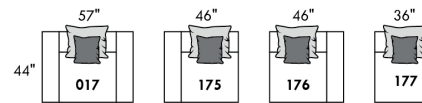

FASHION II

COUSSINS CARRÉS - DOS APPARENT
SQUARE CUSHIONS - VISBLE BACK

833 26 x 19 x 7
834 16 x 16 X 6