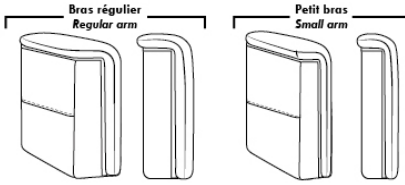

MELBOURNE

OPTIMA

Spécifications | Specifications

- ☐ Appui-tête levé Headrest up
- ☐ Appui-tête baissé Headrest down
- ☐ Complètement incliné Fully reclined

(A) Hauteur complète 40" Total Height
(B) Hauteur appui-tête baissé 33" Height headrest down
(C) Hauteur du bras 24,5" Arm Height
(D) Hauteur du siège 19,5" Seat height
(E) Profondeur inclinée 65" Depth fully reclined
(F) Profondeur d'assise 20" ou/ou 22" Seat depth
(G) Profondeur appui-tête monté 36" Depth with headrest up

Siège 30" de large | 30" Seat Width

81" 71" 71" 61"
40" 095 096 097 021
96" 82" 82"
40" 234 167 168
44"
96" 82" 82"
44" 235 223 224
Allongé à rangement Bumper with storage
51" 41" 41" 31" 41" 41"
40" 017 175 176 177 173 62" 174
42"/44" Profondeur Depth
Incinable Motion 165 169 170 171 230 62" 231
40" 42"/44" Profondeur Depth
Dos inclinable Push back
52" 52" 52" 52"
40" 178 179 221 222
Allongé à rangement Bumper with storage

Siège 23" de large | 23" Seat Width

67" 57" 57" 47"
40" 002 012 061 009
68" 68" 89" 89"
40" 086 045 048 024
44"
68" 68"
40" 186 187
Allongé à rangement Bumper with storage
44" 44" 34" 34" 24" 34" 34"
40" 001 057 056 051 011 62" 005
42"/44" Profondeur Depth
45" 45"
40" 088 089
Incinable Motion 044 041 042 071 232 62" 233
40" 42"/44" Profondeur Depth
Dos inclinable Push back
91" 81" 81" 71"
40" 003 052 053 040
Allongé à rangement Bumper with storage

Autres | Others

Fauteuil berçant, pivotant et inclinable
Swivel, rocking motion chair

N'est pas un mécanisme protège-mur / Not a wall hugger mechanism
Dégagement mural: 16" / Wall clearance: 16"

Simple / Single: 30" H=42", 34" W, 19" D, 043

Double: 33" H=42", 34" W, 22" D, 163

Centre rond Wedge
49" H=33", 050

Coin carré Square corner
44" H=40", 055

Petit coin carré Small corner
40" H=40", 155

Pouf à rangement Storage ottoman
30" H=17", 22" W, 124

Rangement à angle Wedge storage
25" H=22", 35" W, 10" D, 159

Rangement droit Straight storage
10" H=22", 35" W, 160

Petit rangement à angle Small Wedge storage
20" H=22", 35" W, 10" D, 190

30" Populaires | Popular CONFIGURATIONS 23"

82" 113" 115" 115" 102" 102"
40" 169 170 169 171 174 62" 096 055 041 042 041 071 005 62" 012 055 041 071 071 042 89"
40" 169 171 235 115" 115" 102" 102"
40" 169 171 235 096 055 171 170 041 071 024

Nos produits sont fabriqués à la main et des variations mineures peuvent survenir. Our product is hand-made and minor variations can occur.