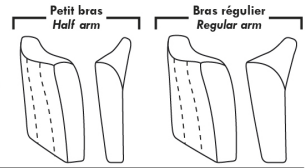

Items avec siège de 23" | Items with 23" seat

Fauteuil berçant, pivotant et inclinable NE viens PAS avec un mécanisme protège-mur Dégagement mural: 16"	Swivel and rocking motion chair NOT Wall hugger Wall clearance: 16"	Simple 34" x 30" x 19" H = 42" Bras | Arm 5 1/2" Double 34" x 33" x 22" H = 42" Bras | Arm 5 1/2"

Autres | Others