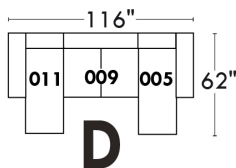

Autres | Others