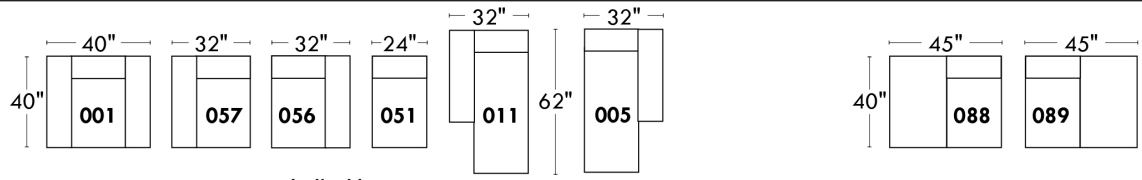

### Items avec siège de 23" | Items with 23" seat

**Fauteuil berçant, pivotant et inclinable**  
*Swivel rocking motion chair*

Simple: 30" x 34" x 19" | H = 42" | Bras | Arm 5 1/2"

Double: 33" x 34" x 22" | H = 42" | Bras | Arm 5 1/2"