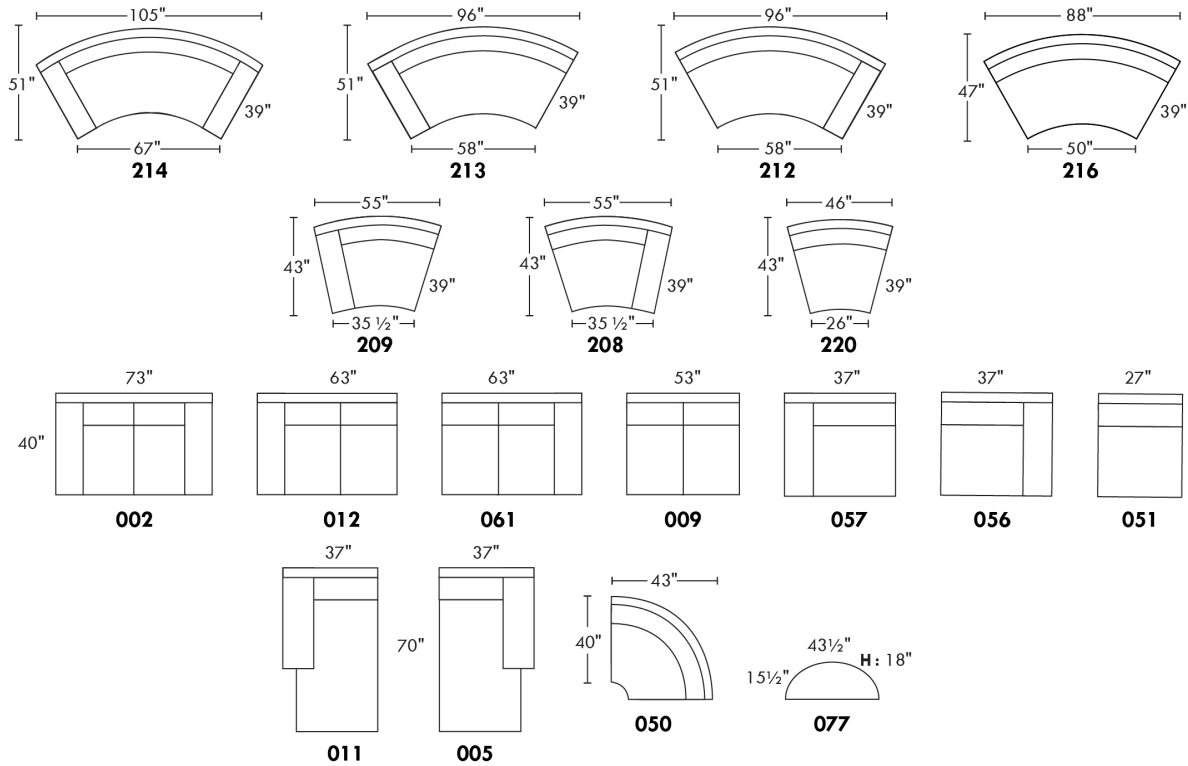

Hauteur complète 34" | Hauteur de siège 17¾" | Hauteur devant bras 24" | Profondeur d'assise 23"
Total Height 34" | Seat Height 17¾" | Arm Height 24" | Seat Depth 23"