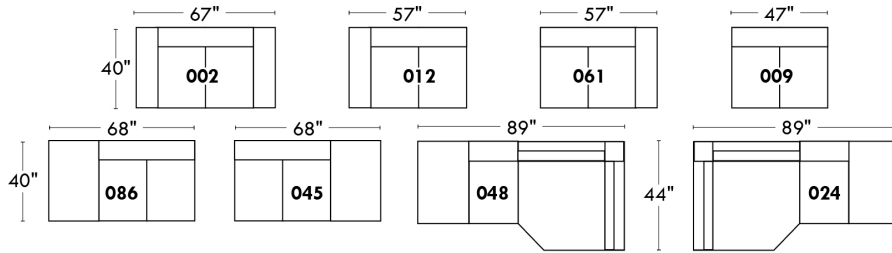

LINEA 30

Siège 23" de large | 23" Seat Width

**Fauteuil berçant,
pivotant et inclinable**
**Swivel rocking
motion chair**

Autres | Others

www.jaymar.ca