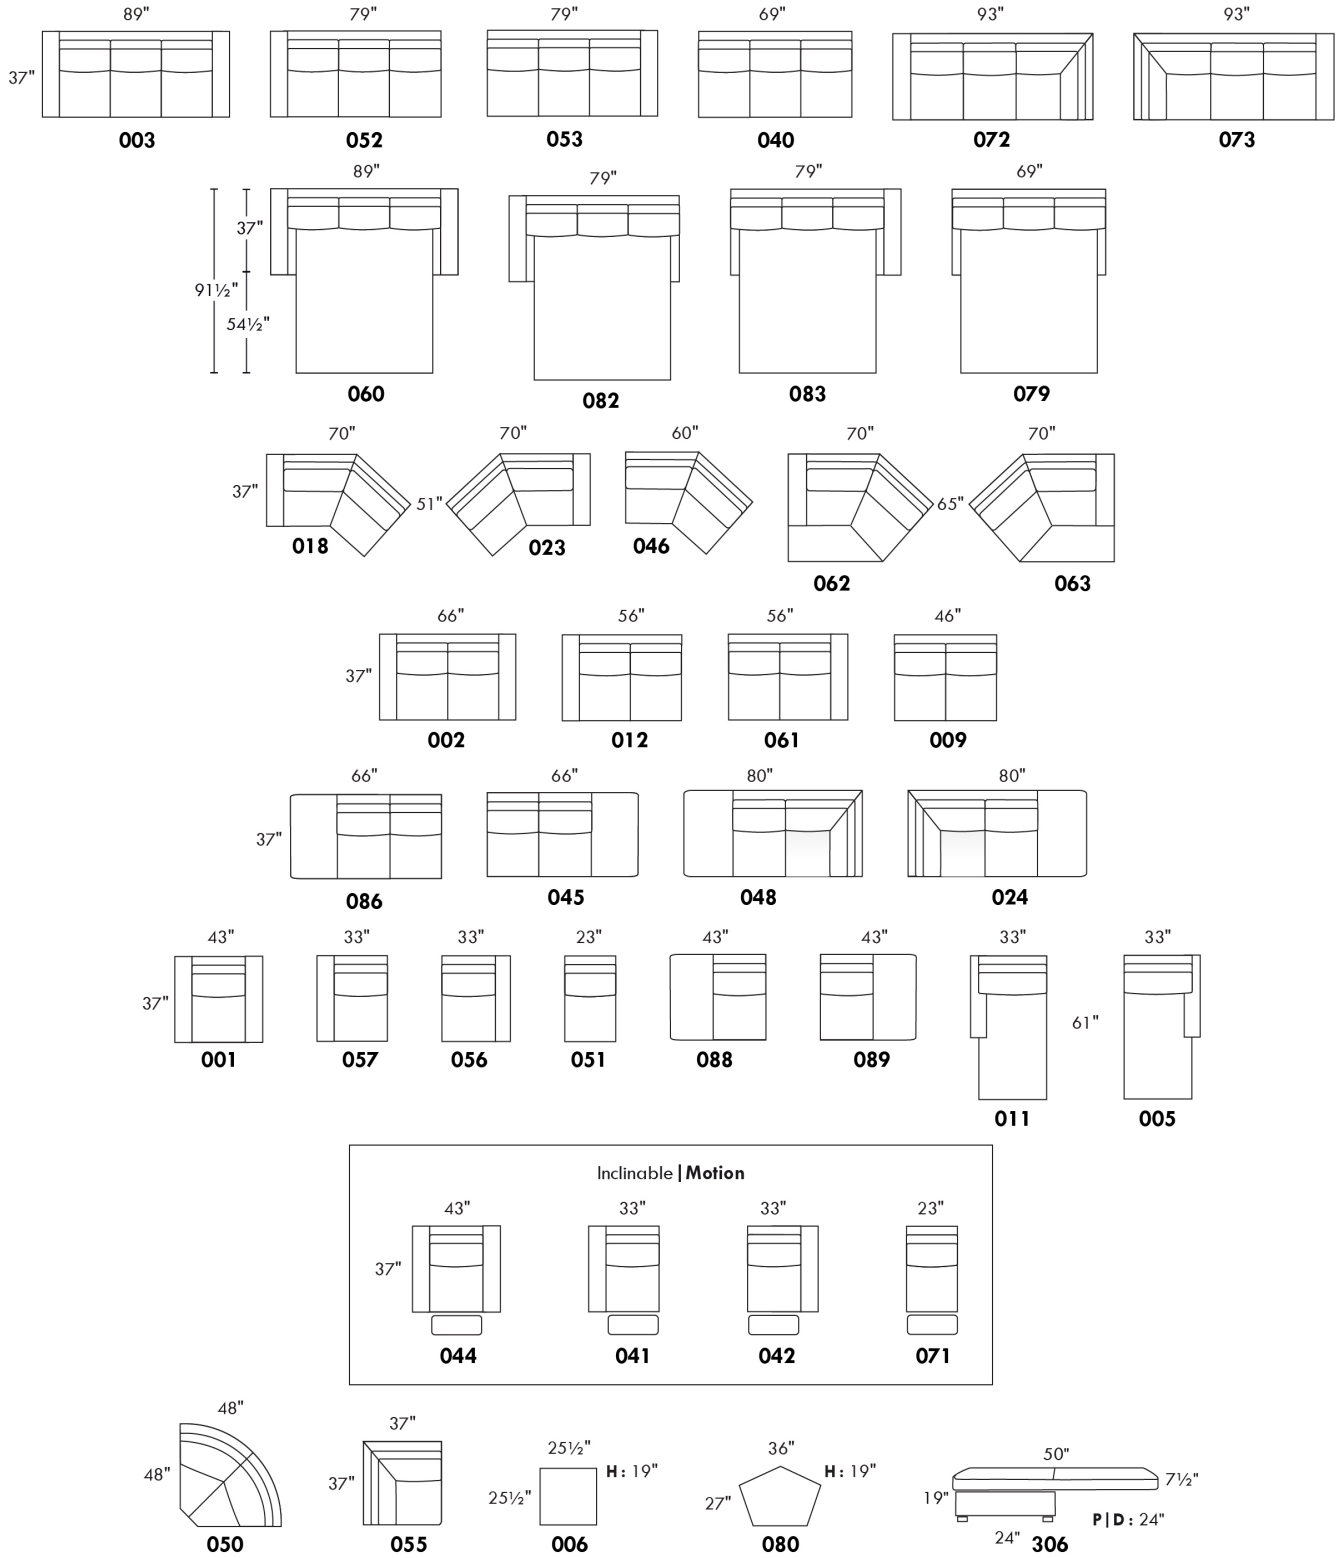

FELIX

Hauteur complète 35" | Hauteur de siège 19" | Hauteur devant bras 25" | Profondeur d'assise 21"/22"
Total Height 35" | Seat Height 19" | Arm Height 25" | Seat Depth 21"/22"

www.jaymar.ca