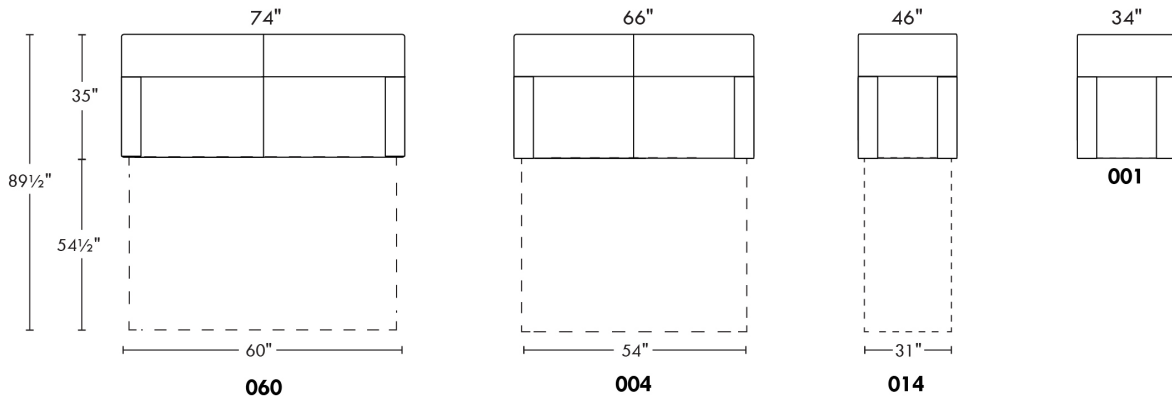

Hauteur complète 35" | Hauteur de siège 18" | Hauteur devant bras 25½" | Profondeur d'assise 21"
Total Height 35" | Seat Height 18" | Arm Height 25½" | Seat Depth 21"