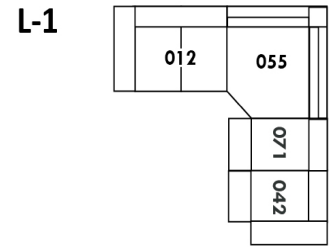

## Home Theatre CONFIGURATIONS Cinéma maison

G

H

I

23" Seat Width | Siège 23" de large