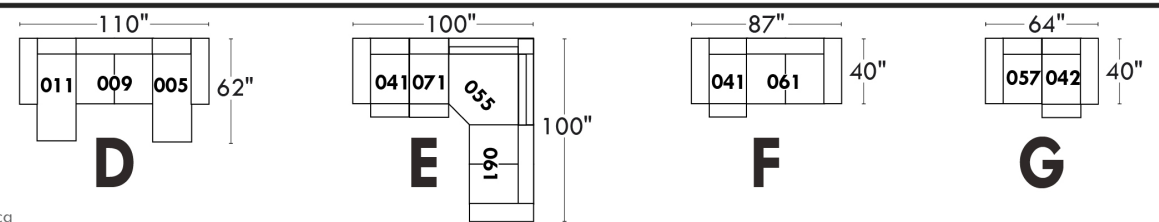

Autres | Others

www.jaymar.ca
Toutes les dimensions indiquées sont au pouce près. Nos produits sont fabriqués à la main et des variations mineures peuvent survenir.
All dimensions indicated are to the nearest inch. Our product is hand-made and minor variations can occur.