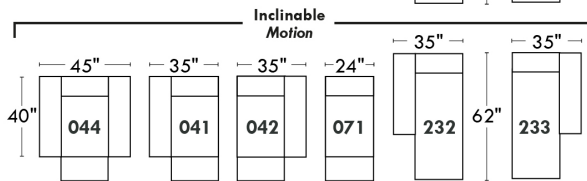

LINEA 30

Siège 23" de large | 23" Seat Width

Fauteuil berçant, pivotant et inclinable
Swivel rocking motion chair

Autres | Others