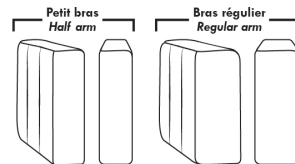

D-BOX ENABLED COSTS: For details, see page 14 of "Product Knowledge" booklet.

Description	L x D x H	Leather						Fabric		
		10 Pony	20 Hugo Madras Softy	30 Empire Fantasy Illusion Tucson Utah Vintage Yukon	40 Diamond Elegance Princess Santiago Sensation Sunset Trina Victoria	50 Bull Cassiope Dublin	60 Caress	A	B COM	C
234 SECTIONAL APT SOFA BUMPER LEFT	96X40/44X33/40	2460	2605	2760	2905	3065	3205	1715	1815	1925
235 SECTIONAL APT SOFA BUMPER RIGHT	96X40/44X33/40	2460	2605	2760	2905	3065	3205	1715	1815	1925
605 ITEMS D-BOX MOTION ENABLED ONLY-30" SEAT										
606 ITEMS D-BOX MOTION ENABLED ONLY-23" SEAT										
<b>CONFIGURATIONS</b>										
A CONFIG. (169-177-174)	113X62X33/40	3760	3970	4220	4430	4645	4865	2860	3035	3250
B CONFIG. (96-55-177-170)	116X116X33/40	5845	6170	6545	6840	7185	7510	4405	4650	4900
C CONFIG. (173-177-055-179)	115X96X33/40	5170	5480	5835	6130	6445	6755	3870	4115	4390
D CONFIG. (011-009-005)	115X62X33/40	4145	4340	4565	4755	4965	5160	3050	3235	3445
E CONFIG. (41-71-55-061)	102X101X33/40	5605	5905	6220	6505	6795	7095	4260	4490	4720
F CONFIG. (41-61)	91X40X33/40	3035	3190	3365	3530	3670	3845	2300	2410	2530
G CONFIG. (57-42)	68X40X33/40	2390	2540	2670	2830	2945	3085	1825	1915	2010