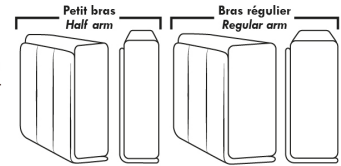

LINEA 30

Siège 30" de large | 30" Seat Width

Spécifications | Specifications

- ☐ Appui-tête levé / Headrest up
- ☐ Appui-tête baissé / Headrest down
- ☐ Complètement incliné / Fully reclined

- (A) Hauteur complète 39" / Total Height
- (B) Hauteur appui-tête baissé 30" / Height headrest down
- (C) Hauteur du bras 24" / Arm Height
- (D) Hauteur du siège 19,5" / Seat height
- (E) Profondeur incliné 63" / Depth fully reclined
- (F) Profondeur d'assise 20" / Seat depth

Autres | Others

www.jaymar.ca