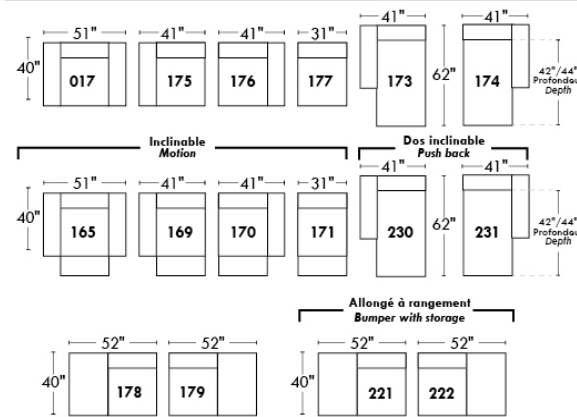

Siège 23" de large | 23" Seat Width

Autres | Others

Fauteuil berçant, pivotant et inclinable
Swivel, rocking motion chair
N'est pas un mécanisme protège-mur / Not a wall hugger mechanism
Dégagement mural: 16" / Wall clearance: 16"