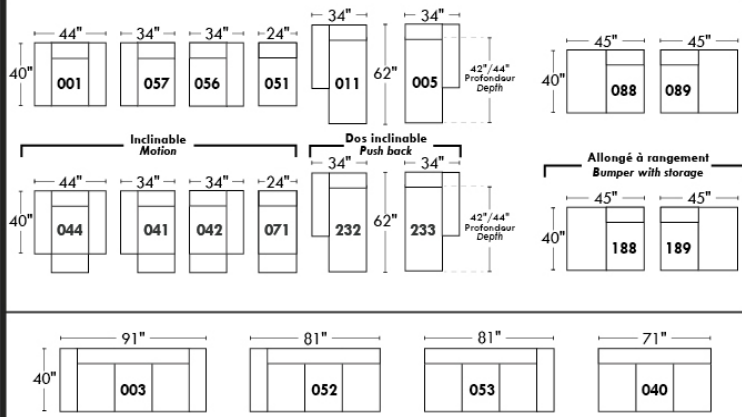

Siège 23" de large | 23" Seat Width

Autres | Others

Fauteuil berçant, pivotant et inclinable
Swivel, rocking motion chair
N'est pas un mécanisme protège-mur / Not a wall hugger mechanism
Dégagement mural: 16" / Wall clearance: 16"