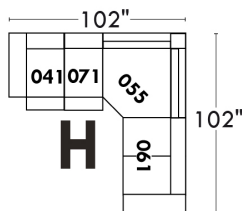

Autres | Others