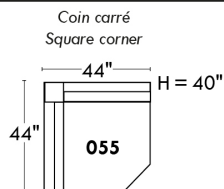

www.jaymar.ca