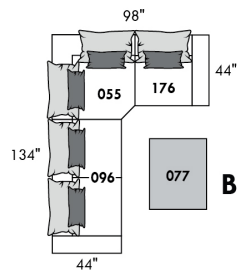

Choix de style de coussin [Fashion I ou Fashion II] pour chaque sku
Choice of back cushion style [Fashion I or Fashion II] for each sku

FASHION I

COUSSINS PLEINE LARGEUR
FULL BACK CUSHIONS

831 34 x 19 x 7
832 24 x 10 x 6

FASHION II

COUSSINS CARRÉS - DOS APPARENT
SQUARE CUSHIONS - VISBLE BACK

833 26 x 19 x 7
834 16 x 16 X 6

Mélanger & agencer!

Mix & Match!

Besoin de coussins supplémentaires? Indiquez le code, le recouvrement et la quantité.
Need extra cushions? Specify code, cover and quantity.

Populaires | Popular CONFIGURATIONS