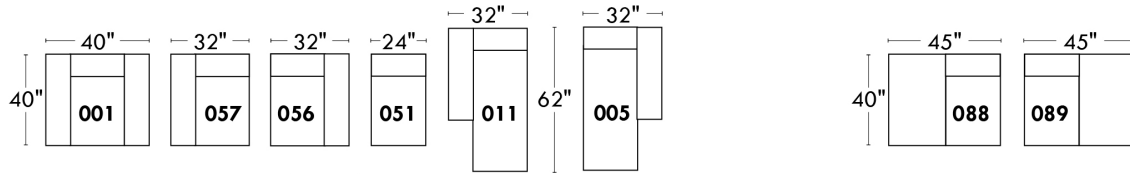

Items avec siège de 23" | Items with 23" seat