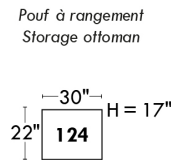

Autres | Others