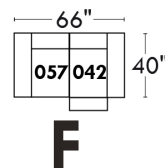

Autres | Others