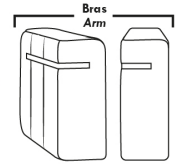

### JESSE

Description	L x D x H	Leather						Fabric		
		10 Pony	20 Hugo Madras Softy	30 Empire Fantasy Illusion Tucson Utah Vintage Yukon	40 Diamond Elegance Princess Santiago Sensation Sunset Trina Victoria	50 Bull Cassiope Dublin	60 Caress	A	B COM	C
F CONFIG. (169-147-021-147-170)	175X51X30/39	5345	5615	5975	6280	6550	6855	4160	4390	4630
G CONFIG. (011-009-005)	115X62X30/39	4310	4520	4740	4945	5140	5335	3320	3500	3700
H CONFIG. (041-071-055-061)	102X101X30/39	5835	6140	6450	6710	7030	7310	4580	4785	5000
I CONFIG. (041-061)	91X40X30/39	3215	3380	3560	3700	3865	4015	2535	2635	2735
J CONFIG. (057-042)	68X40X30/39	2570	2695	2860	2975	3125	3250	2035	2110	2195
K CONFIG. (041-147-071-147-042)	123X49X30/39	4460	4670	4960	5190	5420	5655	3550	3710	3870
L CONFIG. (041-147-071-071-147-042)	147X49X30/39	5490	5750	6080	6350	6630	6910	4370	4590	4810
M CONFIG. (232-147-071-071-147-233)	147X77X30/39	5860	6160	6460	6750	7010	7300	4580	4840	5120