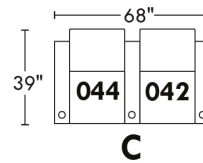

Configurations