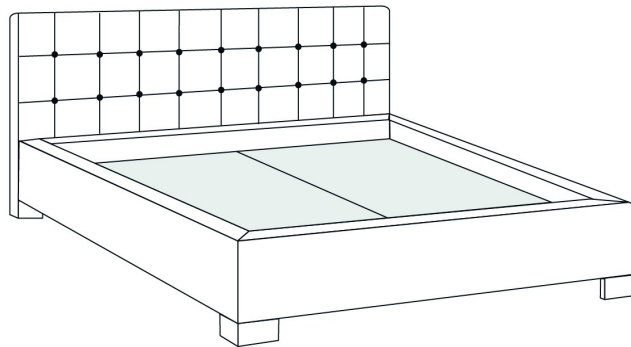

# MELODY

items

Lit/Bed

380 King | 360 Queen | 304 Double | 314 Simple/ Single

Les illustrations sont génériques et n'indiquent pas tous les détails de coutures.  
*The sketches are generic and do not reflect all sewing details.*