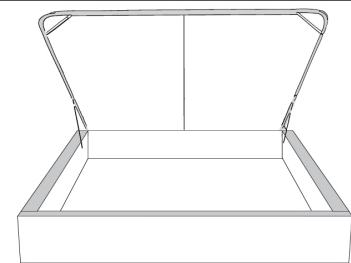

Avec rangement | With Storage
430-431-432-433