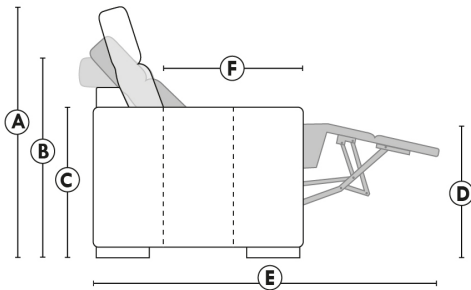

Spécifications | Specifications

- ☐ Appui-tête levé / Headrest up
- ☐ Appui-tête baissé / Headrest down
- ☐ Complètement incliné / Fully reclined

- (A) Hauteur complète 39" Total Height
- (B) Hauteur appui-tête baissé 30" Height headrest down
- (C) Hauteur du bras 24" Arm Height
- (D) Hauteur du siège 19,5" Seat height
- (E) Profondeur incliné 63" Depth fully reclined
- (F) Profondeur d'assise 20" Seat depth

Autres | Others