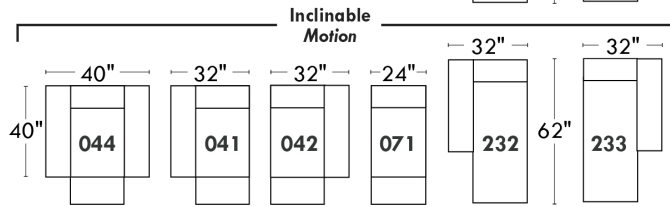

### Items avec siège de 23" | Items with 23" seat

<p><b>Fauteuil berçant, pivotant et inclinable</b>                  NE viens PAS avec un mécanisme protège-mur                  Dégagement mural: 16"</p>	<p><b>Swivel and rocking motion chair</b>                  NOT Wall hugger                  Wall clearance: 16"</p>	<p>Simple 34" x 30" x 19" H = 42"                  Bras   Arm 5 1/2"                  Double 34" x 33" x 22" H = 42"                  Bras   Arm 5 1/2"</p>
-------------------------------------------------------------------------------------------------------------------------------------------------------------------	-----------------------------------------------------------------------------------------------------------------------------	-------------------------------------------------------------------------------------------------------------------------------------------------------------------------