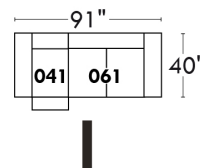

Autres | Others