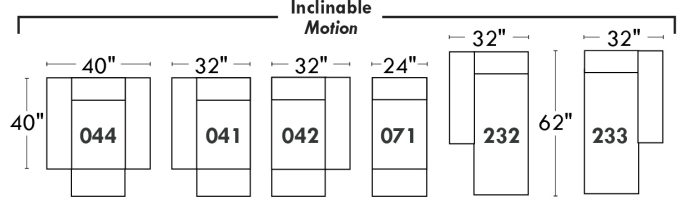

### Items avec siège de 23" | Items with 23" seat

**Fauteuil berçant, pivotant et inclinable**  
*Swivel rocking motion chair*

Simple: 30" x 34" x 19" | H = 42" | Bras | Arm 5 1/2"

Double: 33" x 34" x 22" | H = 42" | Bras | Arm 5 1/2"