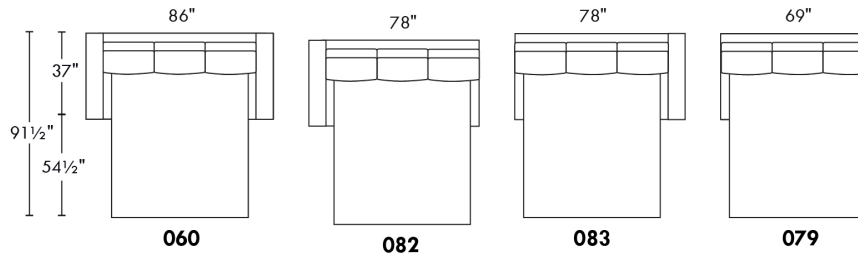

ODESSA

Hauteur complète 35" | Hauteur de siège 19" | Hauteur devant bras 25" | Profondeur d'assise 21"/22"
Total Height 35" | Seat Height 19" | Arm Height 25" | Seat Depth 21"/22"

www.jaymar.ca