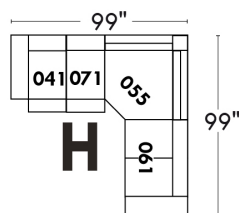

Autres | Others