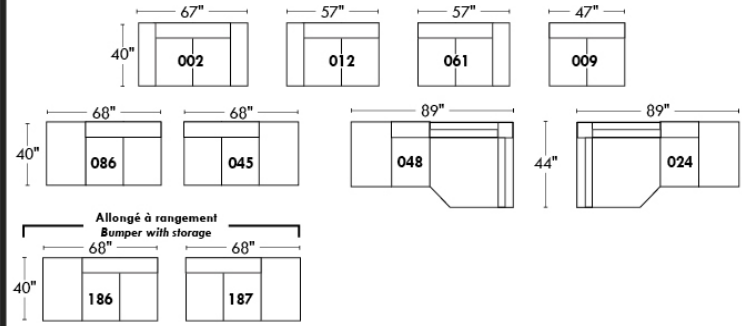

Siège 23" de large | 23" Seat Width

Autres | Others

Fauteuil berçant, pivotant et inclinable
Swivel, rocking motion chair
N'est pas un mécanisme protège-mur / Not a wall hugger mechanism
Dégagement mural: 16" / Wall clearance: 16"