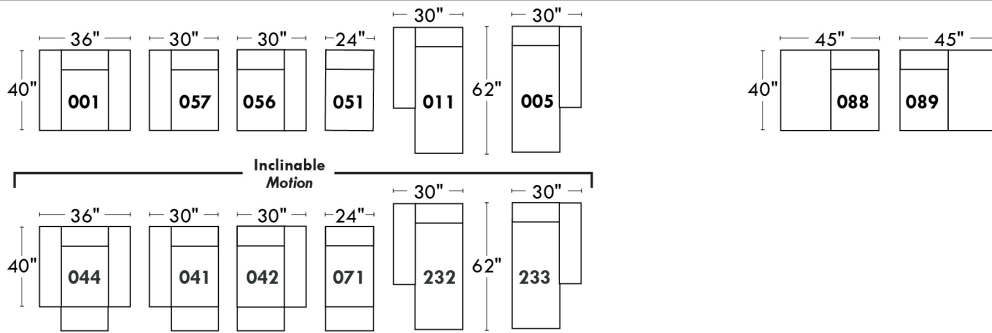

LINEA 30

Siège 23" de large | 23" Seat Width

**Fauteuil berçant,
pivotant et inclinable**
*Swivel rocking
motion chair*

Autres | Others

www.jaymar.ca