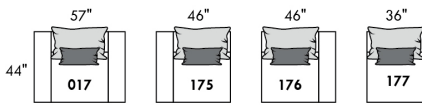

FASHION II

COUSSINS CARRÉS - DOS APPARENT
SQUARE CUSHIONS - VISBLE BACK

833 26 x 19 x 7
834 16 x 16 X 6