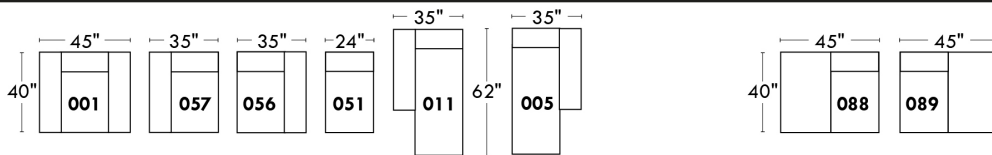

LINEA 30

Siège 23" de large | 23" Seat Width

Fauteuil berçant, pivotant et inclinable
Swivel rocking motion chair

Autres | Others

www.jaymar.ca