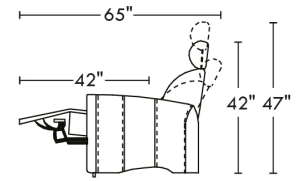

360

home
theatreseries

Hauteur avant bras : 26"
Hauteur siège : 19"
Profondeur d'assise : 22"
Arm Height : 26"
Seat Height : 19"
Seat Depth : 22"