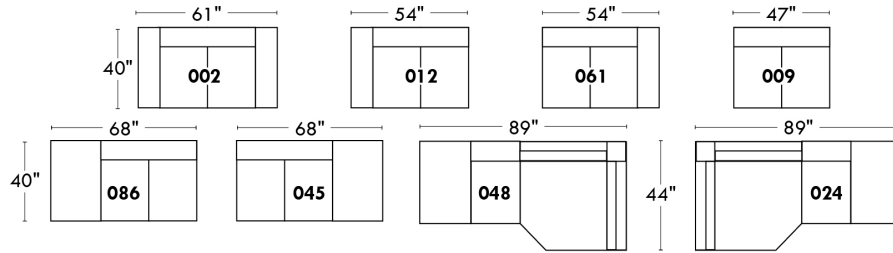

LINEA 30

Siège 23" de large | 23" Seat Width

Fauteuil berçant,
pivotant et inclinable
*Swivel rocking
motion chair*

Autres | Others

www.jaymar.ca