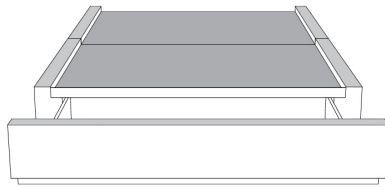

Rangement à tiroir frontal
With Front Drawer
440-441-442

Base lit simple N/D | Single base N/A