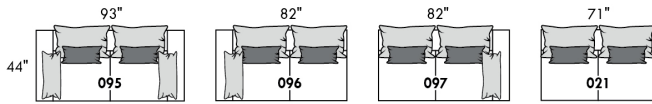

FASHION II

COUSSINS CARRÉS - DOS APPARENT
SQUARE CUSHIONS - VISBLE BACK

833 26 x 19 x 7
834 16 x 16 X 6