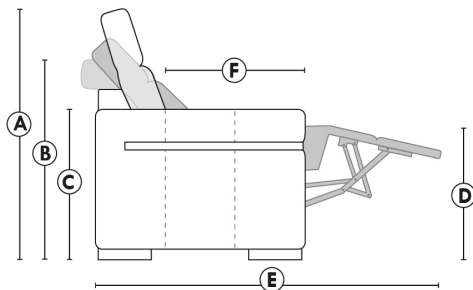

Spécifications | Specifications

- ☐ Appui-tête levé / Headrest up
- ☐ Appui-tête baissé / Headrest down
- ☐ Complètement incliné / Fully reclined

- (A) Hauteur complète 39" Total Height
- (B) Hauteur appui-tête baissé 30" Height headrest down
- (C) Hauteur du bras 24" Arm Height
- (D) Hauteur du siège 19,5" Seat height
- (E) Profondeur inclinée 63" Depth fully reclined
- (F) Profondeur d'assise 20" Seat depth

Autres | Others