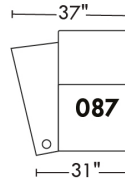

42444

home
theatre series

Hauteur avant bras : 24"
Hauteur siège : 18"
Profondeur d'assise : 22 1/2"
Arm Height : 24"
Seat Height : 18"
Seat Depth : 22 1/2"