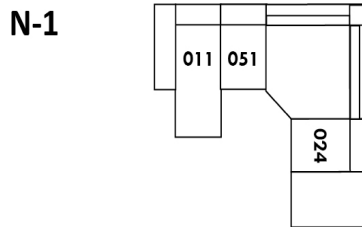

## Home Theatre CONFIGURATIONS Cinéma maison

G

H

I

23" Seat Width | Siège 23" de large