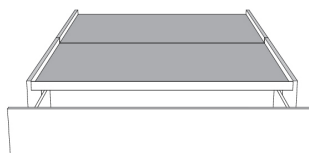

**Rangement à tiroir frontal
With Front Drawer**
540-541

Base lit simple N/D | Single base N/A