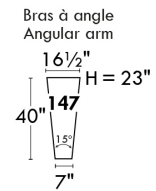

Autres | Others