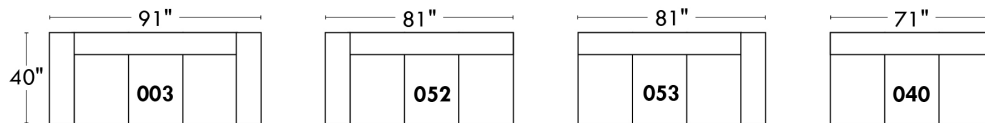

### Items avec siège de 23" | Items with 23" seat

**Fauteuil berçant, pivotant et inclinable**  
*Swivel rocking motion chair*

Simple 043: 30" wide, 34" high, H = 42", Bras | Arm 5 1/2", -19" base  
 Double 163: 33" wide, 34" high, H = 42", Bras | Arm 5 1/2", -22" base