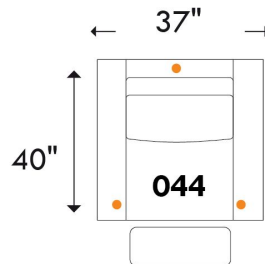

## Siège 23" de large | 23" Seat Width

Causeuse inclinable / Motion Loveseat  
4 actuators / 4 actuators

Fauteuil inclinable / Motion Chair  
3 actuators / 3 actuators

● = Actuateurs D-BOX / D-BOX Actuators