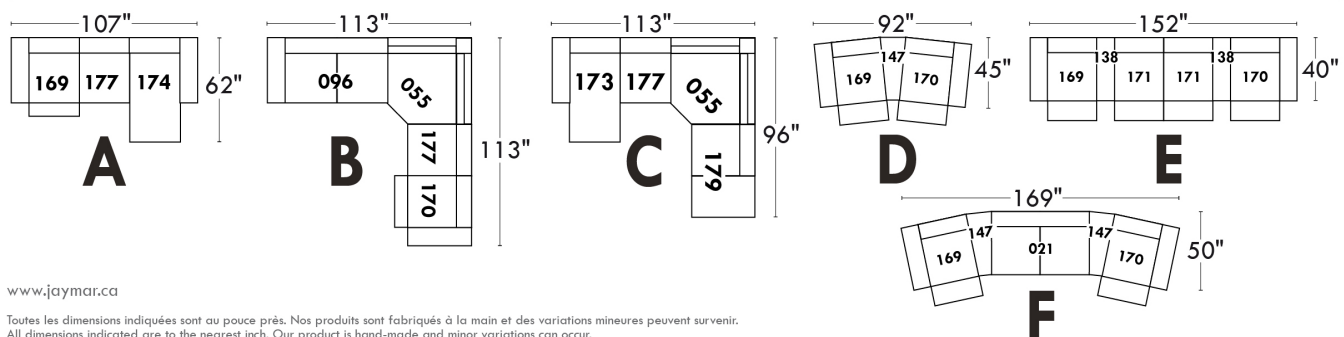

www.jaymar.ca