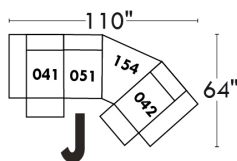

Autres | Others