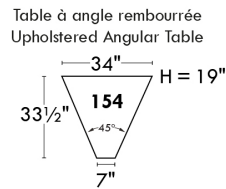

Autres | Others