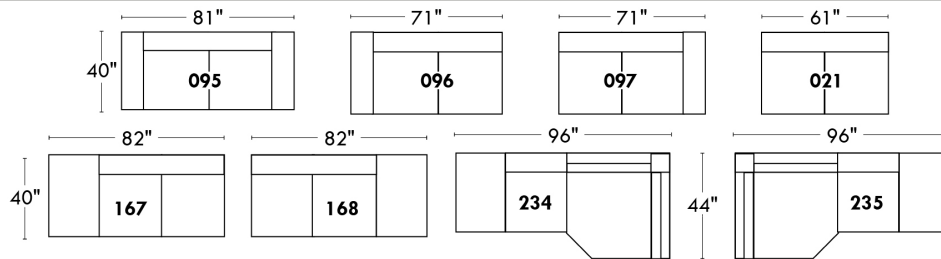

LINEA 30

Siège 30" de large | 30" Seat Width