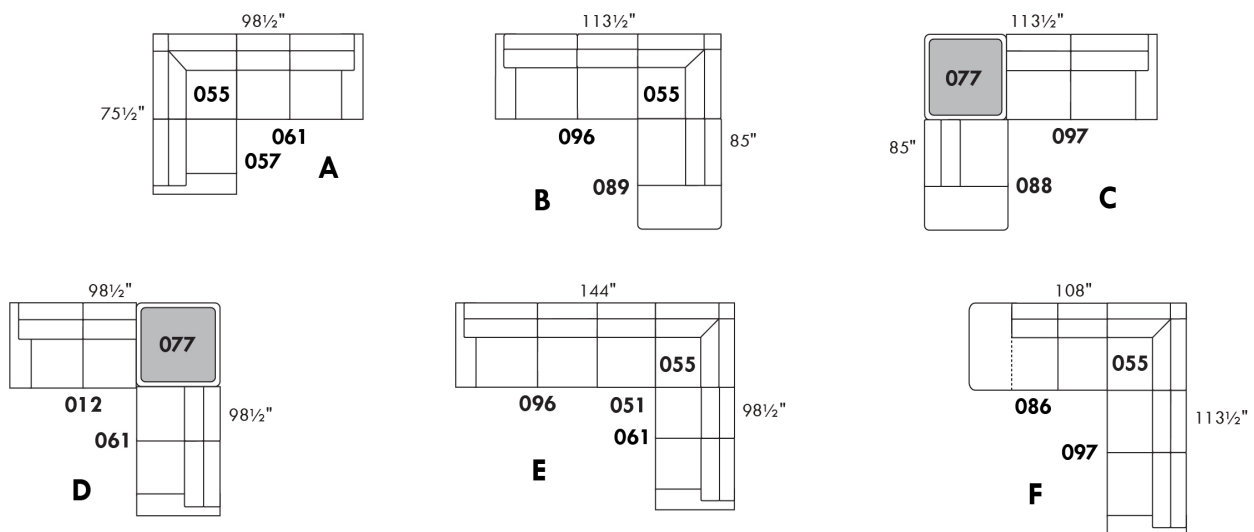

CONFIGURATIONS