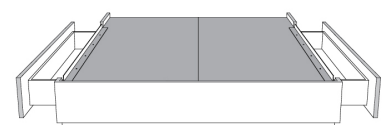

Rangement à tiroir latéraux
With Side Drawers

550-551 (2 tiroirs | drawers)
552-553 (1 tiroir | drawer)

www.jaymar.ca