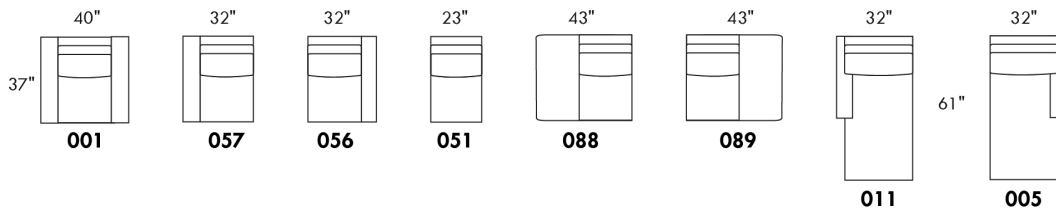

ODESSA

Hauteur complète 35" | Hauteur de siège 19" | Hauteur devant bras 25" | Profondeur d'assise 21"/22"
Total Height 35" | Seat Height 19" | Arm Height 25" | Seat Depth 21"/22"

www.jaymar.ca