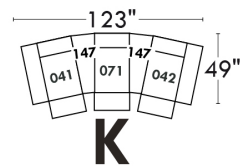

Autres | Others