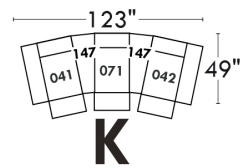

Bras à angle
Angular arm