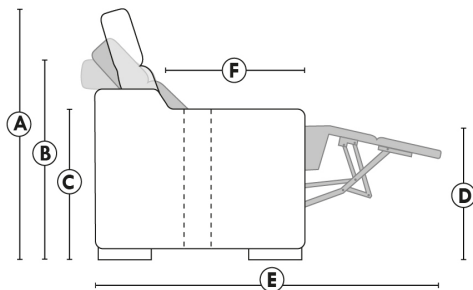

Spécifications | Specifications

- ☐ Appui-tête levé / Headrest up
- ☐ Appui-tête baissé / Headrest down
- ☐ Complètement incliné / Fully reclined

- **(A)** Hauteur complète 39" / Total Height
- **(B)** Hauteur appui-tête baissé 30" / Height headrest down
- **(C)** Hauteur du bras 23" / Arm Height
- **(D)** Hauteur du siège 19,5" / Seat height
- **(E)** Profondeur inclinée 63" / Depth fully reclined
- **(F)** Profondeur d'assise 20" / Seat depth

Autres | Others