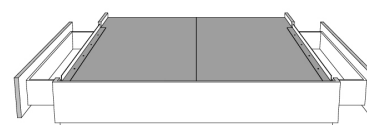

**Rangement à tiroir latéraux
With Side Drawers**
550-551 (2 tiroirs | drawers)
552-553 (1 tiroir | drawer)