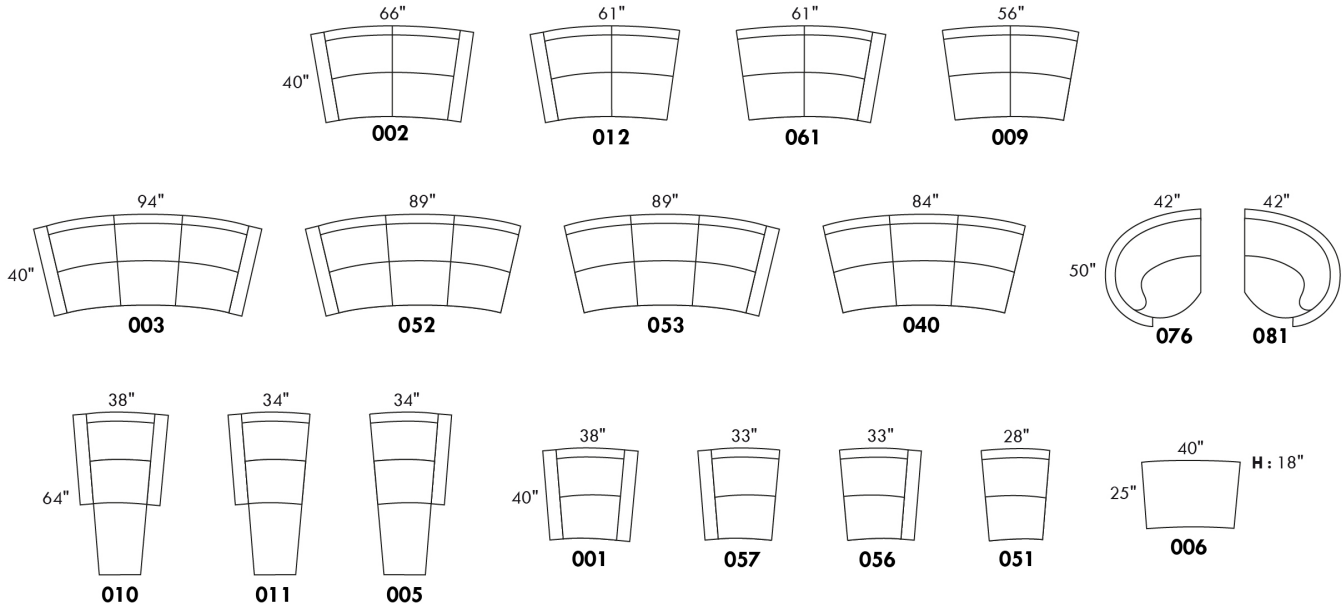

TAURUS

Hauteur complète 36" | Hauteur de siège 18" | Hauteur devant bras 27" | Profondeur d'assise 21"
Total Height 36" | Seat Height 18" | Arm Height 27" | Seat Depth 21"