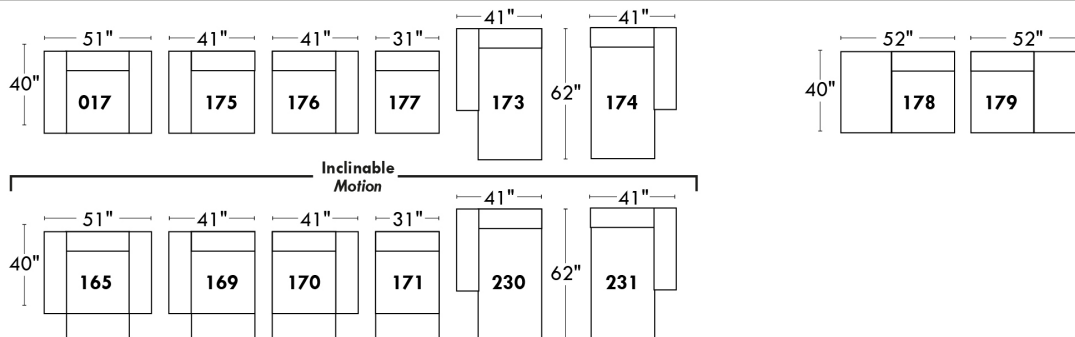

LINEA 30

Siège 30" de large | 30" Seat Width