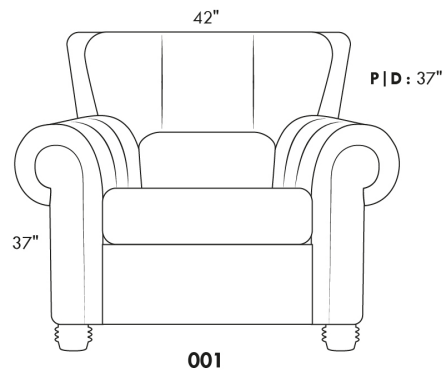

WINDSOR

Hauteur de siège 19" | Hauteur devant bras 26" | Profondeur d'assise 20"
Seat Height 19" | Arm Height 26" | Seat Depth 20"

www.jaymar.ca