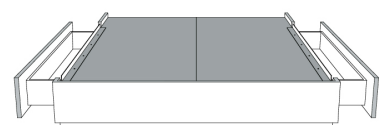

**Rangement à tiroir latéraux
With Side Drawers**
550-551 (2 tiroirs | drawers)
552-553 (1 tiroir | drawer)

www.jaymar.ca

R: 2019-10