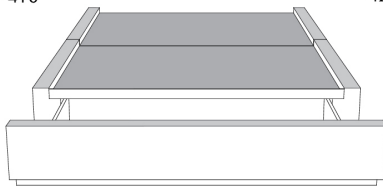

**Rangement à tiroir frontal
With Front Drawer**
440-441-442
Base lit simple N/D | Single base N/A