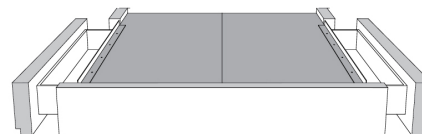

**Rangement à tiroir latéraux
With Side Drawers**
450-451 (2 tiroirs | drawers)
452-453 (1 tiroir | drawer)

Base avec contour MINCE 2" | Base with NARROW contour 2"

Grandeur | Size King: 82 x 84 x 12 | Queen: 64 x 84 x 12 | Double: 59 x 80 x 12 | Simple/Single: 44 x 80 x 12

**Avec pattes - Lit réglable
With Legs - Adjustable bed**
560-561-563

	King	Queen	Simple | Single
Lit grandeur complète : Complete Bed Size :	87x90x56	69x90x56	49x90x56
Intérieur | Inside :	78x82x12	61x82x12	40x82x12