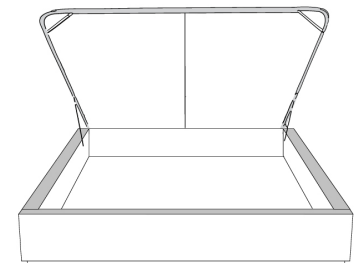

Avec rangement | With Storage
430-431-432-433