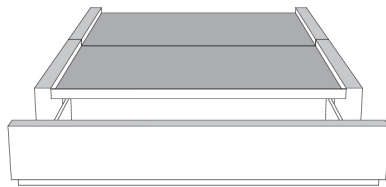

Rangement à tiroir frontal
With Front Drawer
440-441

Base lit simple N/D | Single base N/A