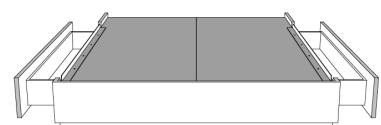

**Rangement à tiroir latéraux
With Side Drawers**
550-551 (2 tiroirs | drawers)
552-553 (1 tiroir | drawer)

www.jaymar.ca