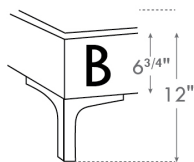

99905 BASE pour tête de lit AVEC oreilles

Bed base for headboard WITH wings

Base avec contour LARGE 4" | Base with WIDE contour 4"

Grandeur | Size King: 87 x 79 x 12 | Queen: 69 x 79 x 12 | Double: 64 x 75 x 12 | Simple/Single: 49 x 75 x 12

* Voir les choix de pattes en bas de page | See leg choices at bottom of page

Base lit simple N/D | Single base N/A

450-451 (2 tiroirs | drawers)
452-453 (1 tiroir | drawer)

Base avec contour MINCE 2" | Base with NARROW contour 2"

Grandeur | Size King: 82 x 77 x 12 | Queen: 64 x 77 x 12 | Double: 59 x 73 x 12 | Simple/Single: 44 x 73 x 12

560-561-563

Pattes en bois seulement
Wood legs only

Grandeur | Size

	King	Queen	Simple | Single
Extérieur | Outside:	82x76x12	65x76x12	44x76x12
Intérieur | Inside:	78x74x12	61x74x12	40x74x12

540-541-542
Base lit simple N/D | Single base N/A

550-551 (2 tiroirs | drawers)
552-553 (1 tiroir | drawer)

*Choix de pattes (Seulement pour base avec pattes) | Leg choices (Only for Bed base with legs)

LG60 Metal

N.B.

La hauteur du pied et longeron varie selon la patte choisie.
Foot & siderail height varies according to leg choice.

www.jaymar.ca