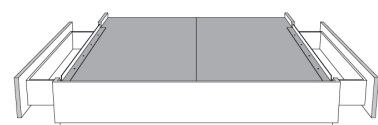

**Rangement à tiroir latéraux
With Side Drawers**
550-551 (2 tiroirs | drawers)
552-553 (1 tiroir | drawer)

www.jaymar.ca