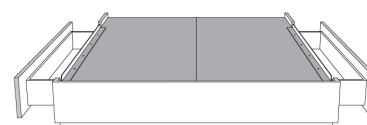

**Rangement à tiroir latéraux
With Side Drawers**
550-551 (2 tiroirs | drawers)
552-553 (1 tiroir | drawer)

www.jaymar.ca