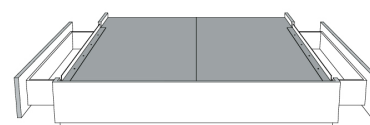

**Rangement à tiroir latéraux
With Side Drawers**
550-551 (2 tiroirs | drawers)
552-553 (1 tiroir | drawer)

www.jaymar.ca