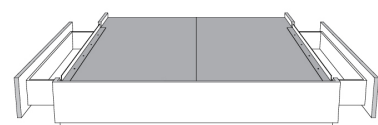

Rangement à tiroir latéraux
With Side Drawers
550-551 (2 tiroirs | drawers)

www.jaymar.ca