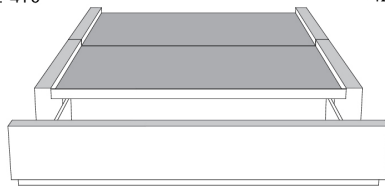

**Rangement à tiroir frontal
With Front Drawer**
440-441-442
Base lit simple N/D | Single base N/A