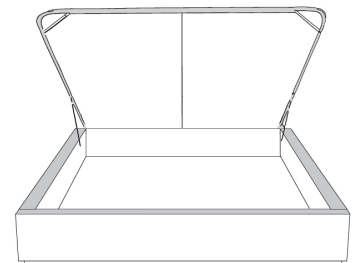

Avec rangement | With Storage
430-431