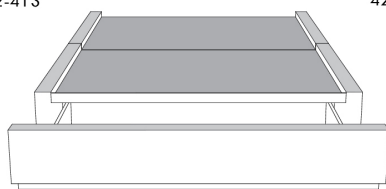

**Rangement à tiroir frontal
With Front Drawer**
440-441-442
Base lit simple N/D | Single base N/A