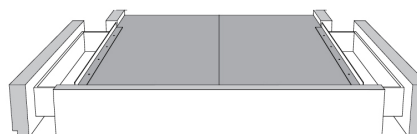

**Rangement à tiroir latéraux
With Side Drawers**
450-451 (2 tiroirs | drawers)
452-453 (1 tiroir | drawer)

Base avec contour MINCE 2" | Base with NARROW contour 2"

Grandeur | Size King: 82 x 77 x 12 | Queen: 64 x 77 x 12 | Double: 59 x 73 x 12 | Simple/Single: 44 x 73 x 12

**Avec pattes - Lit réglable
With Legs - Adjustable bed**
560-561-563

	King	Queen	Simple | Single
Lit grandeur complète : Complete Bed Size :	87x87x47	69x87x47	49x87x47
Intérieur | Inside :	78x82x12	61x82x12	40x82x12