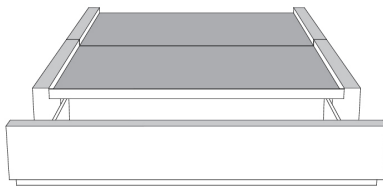

Rangement à tiroir frontal
With Front Drawer
440-441

Base lit simple N/D | Single base N/A