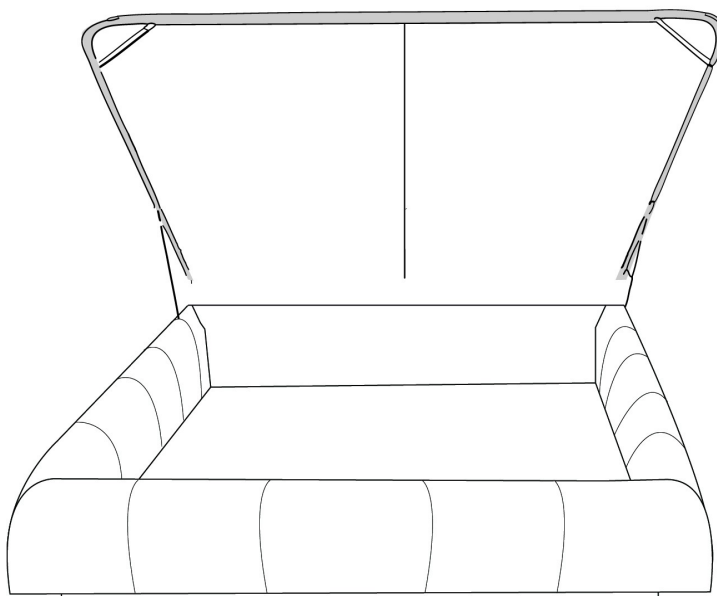

Lit avec rangement | Bed with storage

365 King | 366 Queen | 367 Double | 368 Simple/ Single

www.jaymar.ca

Les illustrations sont génériques et n'indiquent pas tous les détails de coutures.
The sketches are generic and do not reflect all sewing details.

R: 2016-02