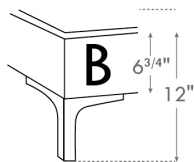

99900 BASE pour tête de lit SANS oreilles

Bed base for headboard WITHOUT wings

Base avec contour LARGE 4" | Base with WIDE contour 4"

Grandeur | Size King: 87 x 86 x 12 | Queen: 69 x 86 x 12 | Double: 64 x 82 x 12 | Simple/Single: 49 x 82 x 12

* Voir les choix de pattes en bas de page | See leg choices at bottom of page

Base lit simple N/D | Single base N/A

450-451 (2 tiroirs | drawers)
452-453 (1 tiroir | drawer)

Base avec contour MINCE 2" | Base with NARROW contour 2"

Grandeur | Size King: 82 x 84 x 12 | Queen: 64 x 84 x 12 | Double: 59 x 80 x 12 | Simple/Single: 44 x 80 x 12

560-561-563

Pattes en bois seulement
Wood legs only

Grandeur | Size

	King	Queen	Simple | Single
Extérieur | Outside:	82x84x12	65x84x12	44x84x12
Intérieur | Inside:	78x82x12	61x82x12	40x82x12

540-541-542
Base lit simple N/D | Single base N/A

550-551 (2 tiroirs | drawers)
552-553 (1 tiroir | drawer)

*Choix de pattes (Seulement pour base avec pattes) | Leg choices (Only for Bed base with legs)

LG60 Metal

N.B.

La hauteur du pied et longeron varie selon la patte choisie.
Foot & siderail height varies according to leg choice.

www.jaymar.ca