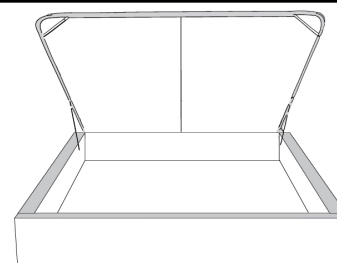

Avec rangement | With Storage
430-431-432-433