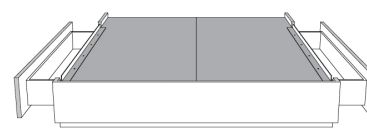

**Rangement à tiroir latéraux
With Side Drawers**
550-551 (2 tiroirs | drawers)
552-553 (1 tiroir | drawer)

www.jaymar.ca