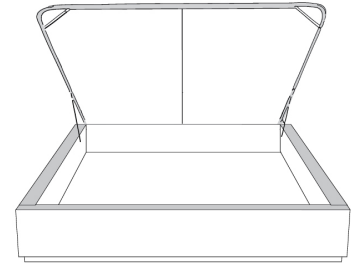

Avec rangement | With Storage
430-431-432-433