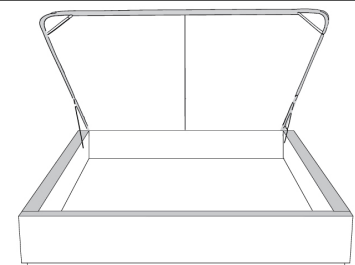

Avec rangement | With Storage
430-431-432-433