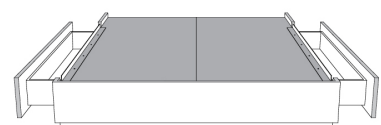

**Rangement à tiroir latéraux
With Side Drawers**
550-551 (2 tiroirs | drawers)
552-553 (1 tiroir | drawer)

www.jaymar.ca