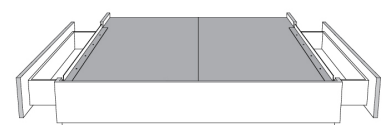

**Rangement à tiroir latéraux
With Side Drawers**
550-551 (2 tiroirs | drawers)
552-553 (1 tiroir | drawer)

www.jaymar.ca