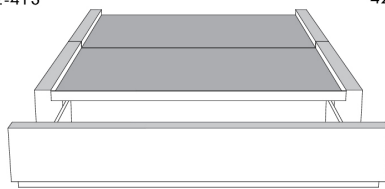

**Rangement à tiroir frontal
With Front Drawer**
440-441-442
Base lit simple N/D | Single base N/A