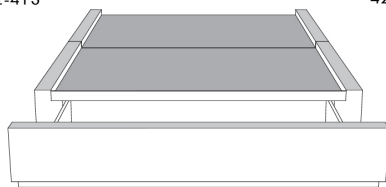

**Rangement à tiroir frontal
With Front Drawer**
440-441-442
Base lit simple N/D | Single base N/A