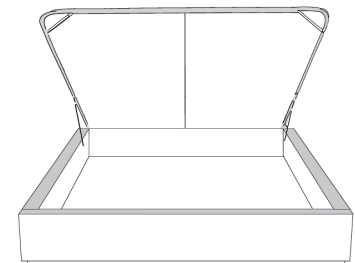

Avec rangement | With Storage
430-431-432-433