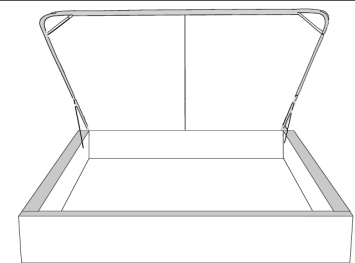

Avec rangement | With Storage
430-431-432-433