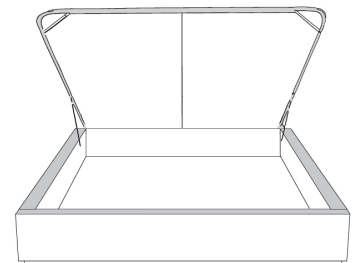

Avec rangement | With Storage
430-431-432-433