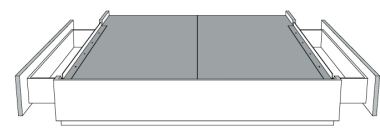

Rangement à tiroir latéraux
With Side Drawers
550-551 (2 tiroirs | drawers)
552-553 (1 tiroir | drawer)