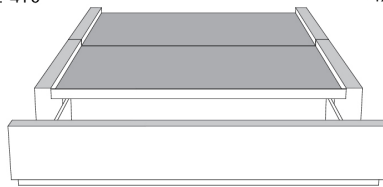

**Rangement à tiroir frontal
With Front Drawer**
440-441-442
Base lit simple N/D | Single base N/A