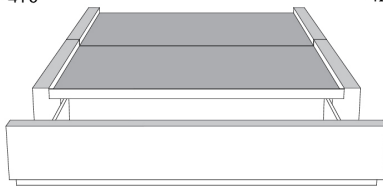

**Rangement à tiroir frontal
With Front Drawer**
440-441-442
Base lit simple N/D | Single base N/A