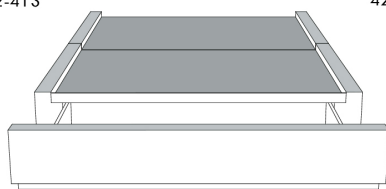

**Rangement à tiroir frontal
With Front Drawer**
440-441-442
Base lit simple N/D | Single base N/A