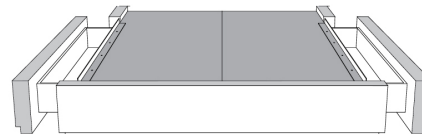

**Rangement à tiroir latéraux
With Side Drawers**
450-451 (2 tiroirs | drawers)
452-453 (1 tiroir | drawer)

Base avec contour MINCE 2" | Base with NARROW contour 2"

Grandeur | Size King: 82 x 84 x 12 | Queen: 64 x 84 x 12 | Double: 59 x 80 x 12 | Simple/Single: 44 x 80 x 12

**Avec pattes - Lit réglable
With Legs - Adjustable bed**
560-561-563

	King	Queen	Simple | Single
Lit grandeur complète : Complete Bed Size :	87x88x49	69x88x49	49x88x49
Intérieur | Inside :	78x82x12	61x82x12	40x82x12