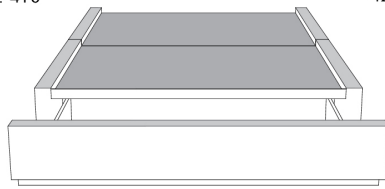

**Rangement à tiroir frontal
With Front Drawer**
440-441-442
Base lit simple N/D | Single base N/A