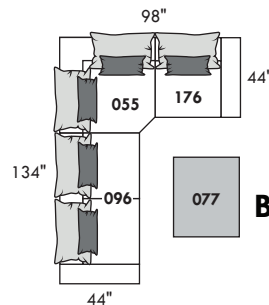

BAZAAR
FASHION COLLECTION