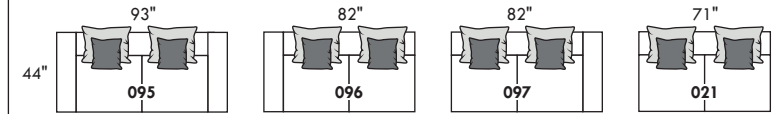

HAUTEUR COMPLÈTE: 30"/35" | HAUTEUR SIÈGE: 18" | HAUTEUR DEVANT BRAS: 23" | PROFONDEUR D'ASSISE: 23"
 TOTAL HEIGHT: 30"/35" | SEAT HEIGHT: 18" | ARM HEIGHT: 23" | SEAT DEPTH: 23"

www.jaymar.ca

Toutes les dimensions indiquées sont au pouce près. Nos produits sont fabriqués à la main et des variations mineures peuvent survenir.
 All dimensions indicated are to the nearest inch. Our product is hand-made and minor variations can occur.

FASHION I

COUSSINS PLEINE LARGEUR
 FULL BACK CUSHIONS

831 34 x 7 x 19
 832 24 x 6 x 10

FASHION II

COUSSINS CARRÉS - DOS APPARENT
 SQUARE CUSHIONS - VISBLE BACK

833 26 x 7 x 19
 834 16 x 6 x 16

Mélanger & agencer!
 Mix & Match!

Table rembourrée carrée Upholstered square table | Table rembourrée Upholstered table | Petite table rembourrée Small upholstered table | Grand ottoman carré Large square ottoman | Grand ottoman Large ottoman | Pouf Ottoman