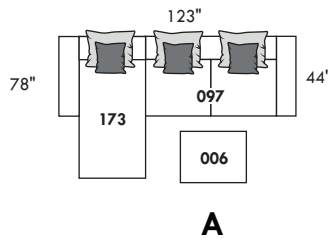

BAZAAR
FASHION COLLECTION