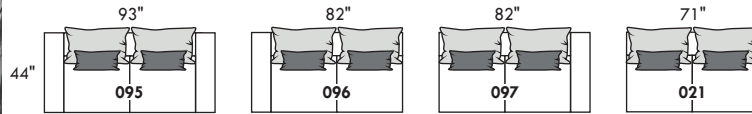

HAUTEUR COMPLÈTE: 30"/35" | HAUTEUR SIÈGE: 18" | HAUTEUR DEVANT BRAS: 23" | PROFONDEUR D'ASSISE: 23"
 TOTAL HEIGHT: 30"/35" | SEAT HEIGHT: 18" | ARM HEIGHT: 23" | SEAT DEPTH: 23"

www.jaymar.ca

Toutes les dimensions indiquées sont au pouce près. Nos produits sont fabriqués à la main et des variations mineures peuvent survenir.
 All dimensions indicated are to the nearest inch. Our product is hand-made and minor variations can occur.

FASHION I

COUSSINS PLEINE LARGEUR
 FULL BACK CUSHIONS

831 34 x 7 x 19
 832 24 x 6 x 10

FASHION II

COUSSINS CARRÉS - DOS APPARENT
 SQUARE CUSHIONS - VISBLE BACK

833 26 x 7 x 19
 834 16 x 6 x 16

Mélanger & agencer!
 Mix & Match!

Table rembourrée carrée Upholstered square table | Table rembourrée Upholstered table | Petite table rembourrée Small upholstered table | Grand ottoman carré Large square ottoman | Grand ottoman Large ottoman | Pouf Ottoman