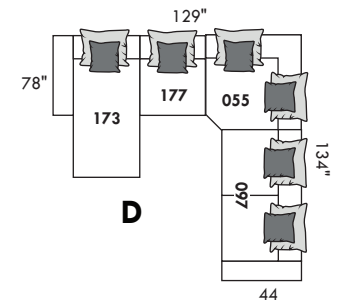

BAZAAR
FASHION COLLECTION