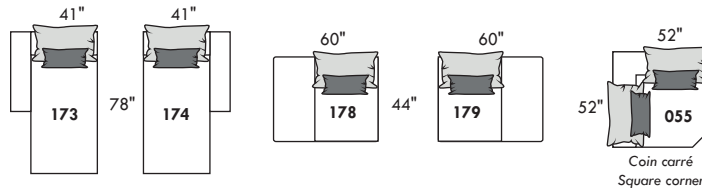

HAUTEUR COMPLÈTE: 30"/35" | HAUTEUR SIÈGE: 18" | HAUTEUR DEVANT BRAS: 23" | PROFONDEUR D'ASSISE: 23"
 TOTAL HEIGHT: 30"/35" | SEAT HEIGHT: 18" | ARM HEIGHT: 23" | SEAT DEPTH: 23"

www.jaymar.ca

Toutes les dimensions indiquées sont au pouce près. Nos produits sont fabriqués à la main et des variations mineures peuvent survenir.
 All dimensions indicated are to the nearest inch. Our product is hand-made and minor variations can occur.

FASHION I

COUSSINS PLEINE LARGEUR
 FULL BACK CUSHIONS

831 34 x 7 x 19
 832 24 x 6 x 10

FASHION II

COUSSINS CARRÉS - DOS APPARENT
 SQUARE CUSHIONS - VISBLE BACK

833 26 x 7 x 19
 834 16 x 6 x 16

Mélanger & agencer!
 Mix & Match!

Table rembourrée carrée Upholstered square table | Table rembourrée Upholstered table | Petite table rembourrée Small upholstered table | Grand ottoman carré Large square ottoman | Grand ottoman Large ottoman | Pouf Ottoman