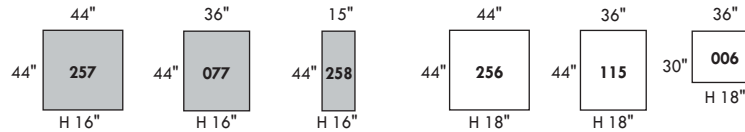

HAUTEUR COMPLÈTE: 30"/35" | HAUTEUR SIÈGE: 18" | HAUTEUR DEVANT BRAS: 23" | PROFONDEUR D'ASSISE: 23"
 TOTAL HEIGHT: 30"/35" | SEAT HEIGHT: 18" | ARM HEIGHT: 23" | SEAT DEPTH: 23"

www.jaymar.ca

Toutes les dimensions indiquées sont au pouce près. Nos produits sont fabriqués à la main et des variations mineures peuvent survenir.
 All dimensions indicated are to the nearest inch. Our product is hand-made and minor variations can occur.

FASHION I

COUSSINS PLEINE LARGEUR
 FULL BACK CUSHIONS

831 34 x 7 x 19
 832 24 x 6 x 10

FASHION II

COUSSINS CARRÉS - DOS APPARENT
 SQUARE CUSHIONS - VISBLE BACK

833 26 x 7 x 19
 834 16 x 6 x 16

Mélanger & agencer!
 Mix & Match!