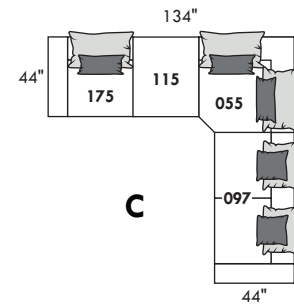

BAZAAR
FASHION COLLECTION