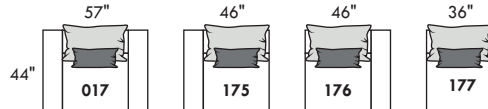

HAUTEUR COMPLÈTE: 30"/35" | HAUTEUR SIÈGE: 18" | HAUTEUR DEVANT BRAS: 23" | PROFONDEUR D'ASSISE: 23"
 TOTAL HEIGHT: 30"/35" | SEAT HEIGHT: 18" | ARM HEIGHT: 23" | SEAT DEPTH: 23"

www.jaymar.ca

Toutes les dimensions indiquées sont au pouce près. Nos produits sont fabriqués à la main et des variations mineures peuvent survenir.
 All dimensions indicated are to the nearest inch. Our product is hand-made and minor variations can occur.

FASHION I

COUSSINS PLEINE LARGEUR
 FULL BACK CUSHIONS

831 34 x 7 x 19
 832 24 x 6 x 10

FASHION II

COUSSINS CARRÉS - DOS APPARENT
 SQUARE CUSHIONS - VISBLE BACK

833 26 x 7 x 19
 834 16 x 6 x 16

Mélanger & agencer!
 Mix & Match!

Table rembourrée carrée Upholstered square table | Table rembourrée Upholstered table | Petite table rembourrée Small upholstered table | Grand ottoman carré Large square ottoman | Grand ottoman Large ottoman | Pouf Ottoman