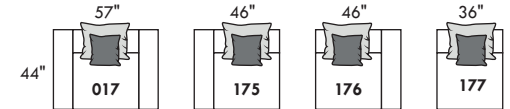

HAUTEUR COMPLÈTE: 30"/35" | HAUTEUR SIÈGE: 18" | HAUTEUR DEVANT BRAS: 23" | PROFONDEUR D'ASSISE: 23"
 TOTAL HEIGHT: 30"/35" | SEAT HEIGHT: 18" | ARM HEIGHT: 23" | SEAT DEPTH: 23"

www.jaymar.ca

Toutes les dimensions indiquées sont au pouce près. Nos produits sont fabriqués à la main et des variations mineures peuvent survenir.
 All dimensions indicated are to the nearest inch. Our product is hand-made and minor variations can occur.

FASHION I

COUSSINS PLEINE LARGEUR
 FULL BACK CUSHIONS

831 34 x 7 x 19
 832 24 x 6 x 10

FASHION II

COUSSINS CARRÉS - DOS APPARENT
 SQUARE CUSHIONS - VISBLE BACK

833 26 x 7 x 19
 834 16 x 6 x 16

Mélanger & agencer!
 Mix & Match!

Table rembourrée carrée Upholstered square table | Table rembourrée Upholstered table | Petite table rembourrée Small upholstered table | Grand ottoman carré Large square ottoman | Grand ottoman Large ottoman | Pouf Ottoman