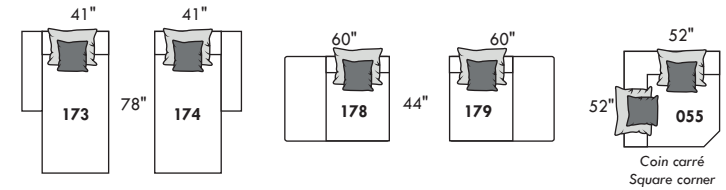

HAUTEUR COMPLÈTE: 30"/35" | HAUTEUR SIÈGE: 18" | HAUTEUR DEVANT BRAS: 23" | PROFONDEUR D'ASSISE: 23"
 TOTAL HEIGHT: 30"/35" | SEAT HEIGHT: 18" | ARM HEIGHT: 23" | SEAT DEPTH: 23"

www.jaymar.ca

Toutes les dimensions indiquées sont au pouce près. Nos produits sont fabriqués à la main et des variations mineures peuvent survenir.
 All dimensions indicated are to the nearest inch. Our product is hand-made and minor variations can occur.

FASHION I

COUSSINS PLEINE LARGEUR
 FULL BACK CUSHIONS

831 34 x 7 x 19
 832 24 x 6 x 10

FASHION II

COUSSINS CARRÉS - DOS APPARENT
 SQUARE CUSHIONS - VISBLE BACK

833 26 x 7 x 19
 834 16 x 6 x 16

Mélanger & agencer!
 Mix & Match!

Table rembourrée carrée Upholstered square table | Table rembourrée Upholstered table | Petite table rembourrée Small upholstered table | Grand ottoman carré Large square ottoman | Grand ottoman Large ottoman | Pouf Ottoman