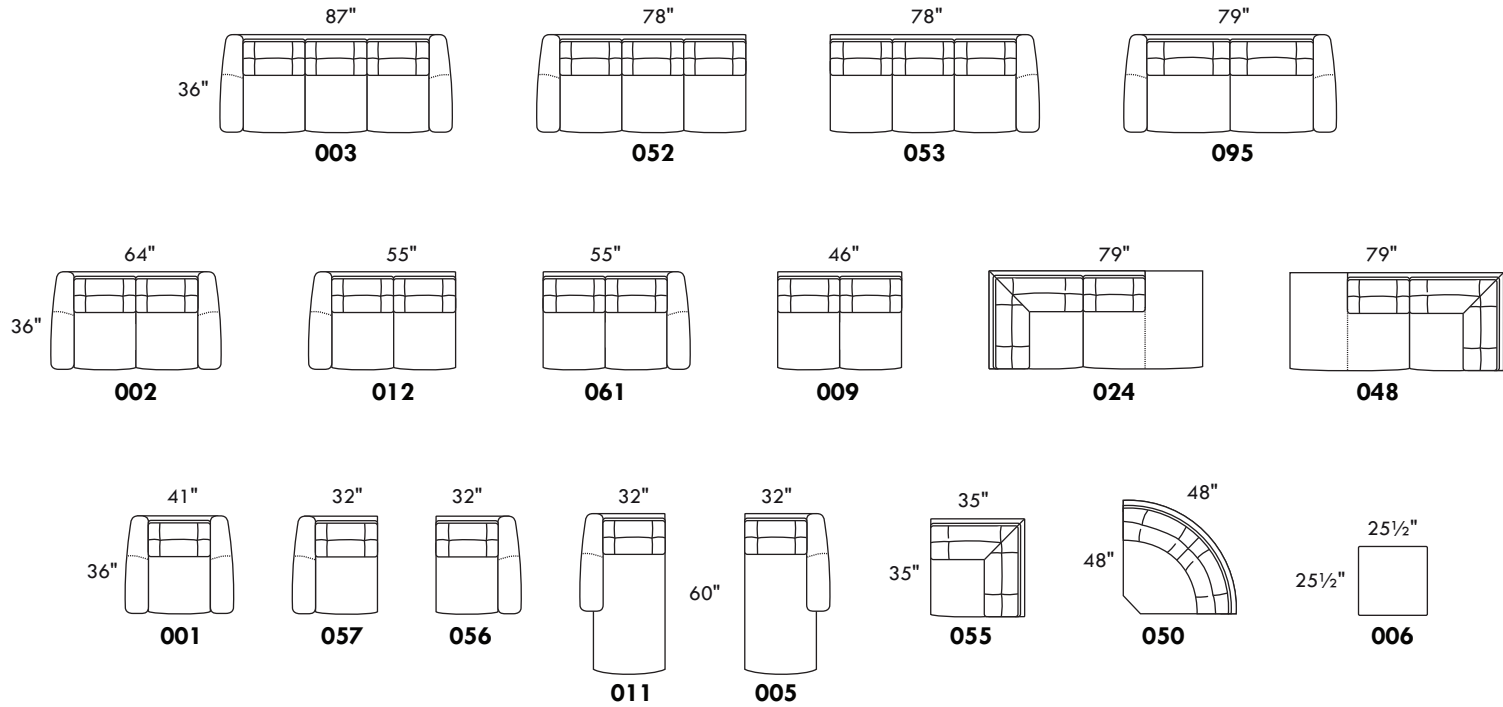

ALLEGRO

Hauteur complète 34" | Hauteur de siège 18" | Hauteur devant bras 24" | Profondeur d'assise 21"
 Total Height 34" | Seat Height 18" | Arm Height 24" | Seat Depth 21"

CONFIGURATIONS